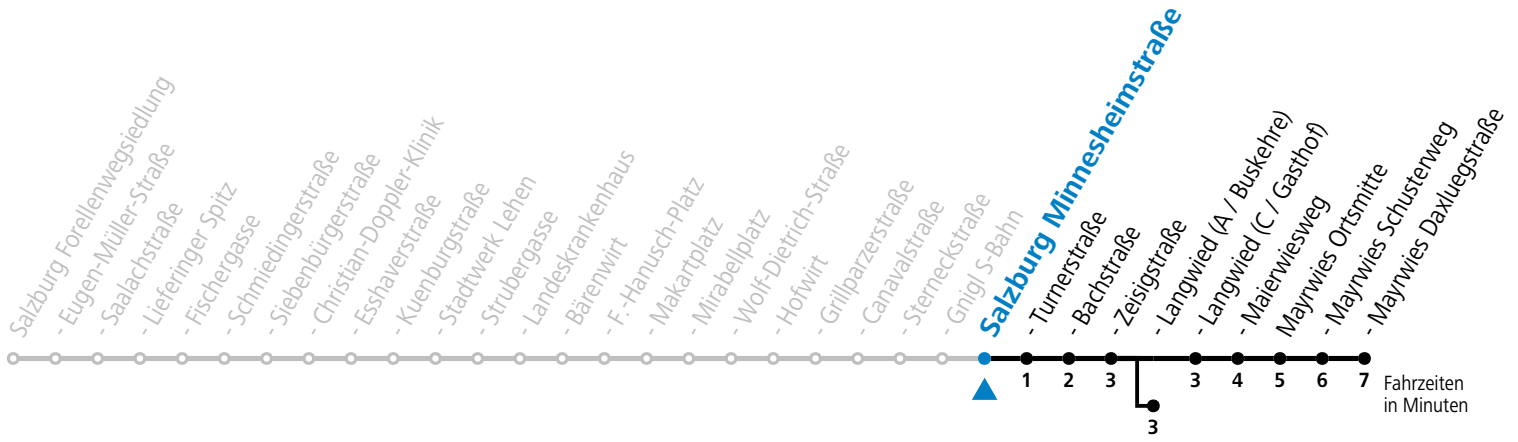

4 Lieferung - Lehen - LKH - Zentrum - Langwied - Mayrwies reduzierter Jahresfahrplan

gültig von 11.12.22 bis vsl. 31.03.23.

Alle Angaben ohne Gewähr.

Montag bis Freitag						Samstag					Sonn- und Feiertag				
4	58					5	38	58				5	56		
5	13	28	41	51		6	18	28	48			6	28	58	
6	06	21	36	51		7	08	28	48			7	28	58	
7	06	21	36	51		8	08	28	48			8	28	58	
8	06	21	36	51		9	01	16_a	31	46_a		9	13	28	58
9	06	21	36	51		10	01	16_a	31	46_a		10	18	28	48
10	06	21	36	51		11	01	16_a	31	46_a		11	08	28	48
11	06	21	36	51		12	01	16_a	31	46_a		12	08	28	48
12	06	21	36	51		13	01	16_a	31	46_a		13	08	28	48
13	06	13	21	36	51	14	01	16_a	31	46_a		14	08	28	48
14	06	21	36	51	58	15	01	16_a	31	46_a		15	08	28	48
15	06	21	36	51		16	01	16_a	31	46_a		16	08	28	48
16	06	21	36	43_a	51	17	01	16	31	46		17	08	28	48
17	06	21	36	51		18	01	13_a	28	48		18	08	28	48
18	06	21	36	51		19	08	28	48			19	08	28	48
19	06	21	36	51		20	08	28	48			20	08	28	48
20	08	28	48			21	08	28	48			21	08	28	48
21	08	28	48			22	08	28	48			22	08	28	48
22	08	28	48			23	08	24_a	54_a			23	08		
23	08					0	24_a	54_a							

a = bis Salzburg Langwied (A / Buskehre)

* NACHTSTERN: Freitag, sowie vor Sonn-/Feiertag ab ca. 22:00 Uhr - Verkehr nach Samstag-Fahrplan Am 08.12., 24.12. und 31.12. bitte Sonderfahrpläne beachten!

Ferien im Bundesland Salzburg: 24.12.2022 bis 06.01.2023, 13. bis 19.02., 01. bis 10.04., 08.07. bis 10.09., 24.09. und 26.10. bis 02.11.2023 (Vorbehaltlich Änderungen durch die Schulbehörde)

Aufgabenträgerschaft / Betreiber: Salzburg AG, Verkehr, Plainstraße 70, 5020 Salzburg, Tel.: +43 (0)800 220 050