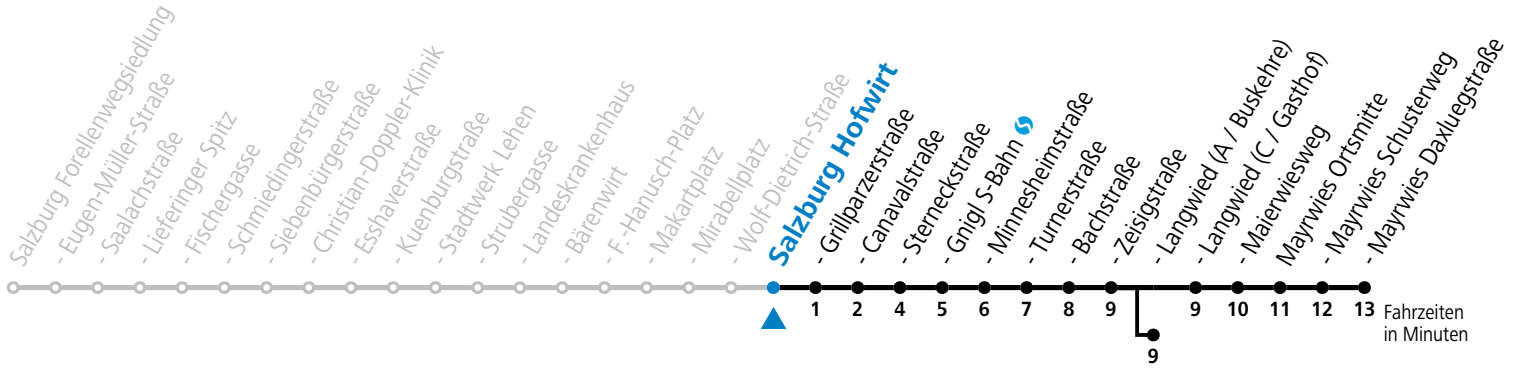

4 Lieferung - Lehen - LKH - Zentrum - Langwied - Mayrwies reduzierter Jahresfahrplan

gültig von 11.12.22 bis vsl. 31.03.23.

Alle Angaben ohne Gewähr.

Montag bis Freitag					Samstag					Sonn- und Feiertag					
5	22	35	45		5	52				5	50				
6	00	15	30	45	6	12	22	42		6	22	52			
7	00	15	30	45	7	02	22	42		7	22	52			
8	00	15	30	45	8	02	22	42	55	8	22	52			
9	00	15	30	45	9	10_a	25	40_a	55	9	22	52			
10	00	15	30	45	10	10_a	25	40_a	55	10	12	22	42		
11	00	15	30	45	11	10_a	25	40_a	55	11	02	22	42		
12	00	15	30	45	12	10_a	25	40_a	55	12	02	22	42		
13	00	07	15	30	45	13	10_a	25	40_a	55	13	02	22	42	
14	00	15	30	45	52	14	10_a	25	40_a	55	14	02	22	42	
15	00	15	30	45	15	10_a	25	40_a	55	15	02	22	42		
16	00	15	30	37_a	45	16	10_a	25	40_a	55	16	02	22	42	
17	00	15	30	45	17	10	25	40	55	17	02	22	42		
18	00	15	30	45	18	07_a	22	42		18	02	22	42		
19	00	15	30	45	19	02	22	42		19	02	22	42		
20	02	22	42		20	02	22	42		20	02	22	42		
21	02	22	42		21	02	22	42		21	02	22	42		
22	02	22	42		22	02	22	42		22	02	22	42		
23	02				23	02	20_a	50_a		23	02				
					0	20_a	50_a								

a = bis Salzburg Langwied (A / Buskehre)

* NACHTSTERN: Freitag, sowie vor Sonn-/Feiertag ab ca. 22:00 Uhr - Verkehr nach Samstag-Fahrplan Am 08.12., 24.12. und 31.12. bitte Sonderfahrpläne beachten!

Ferien im Bundesland Salzburg: 24.12.2022 bis 06.01.2023, 13. bis 19.02., 01. bis 10.04., 08.07. bis 10.09., 24.09. und 26.10. bis 02.11.2023 (Vorbehaltlich Änderungen durch die Schulbehörde)

Aufgabenträgerschaft / Betreiber: Salzburg AG, Verkehr, Plainstraße 70, 5020 Salzburg, Tel.: +43 (0)800 220 050