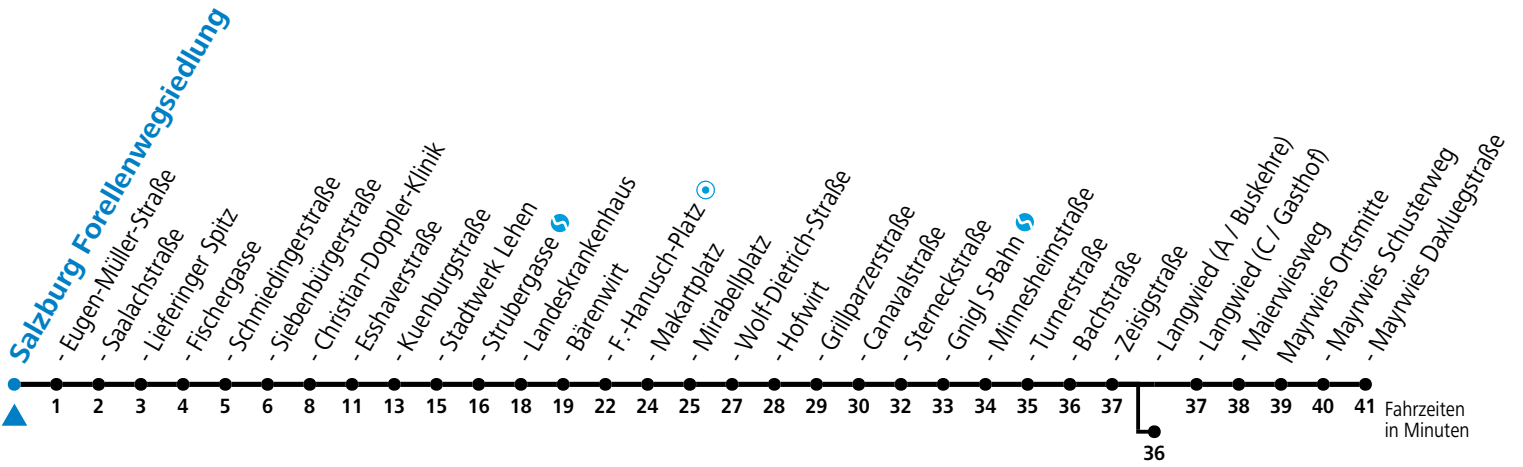

4 Lieferung - Lehen - LKH - Zentrum - Langwied - Mayrwies reduzierter Jahresfahrplan

gültig von 11.12.22 bis vsl. 31.03.23.

Alle Angaben ohne Gewähr.

Montag bis Freitag					Samstag					Sonn- und Feiertag				
5	16	31	46		5	56				5	56			
6	01	16	31	46	6	16	36	56		6	26	56		
7	01	08 ^c _a	16	31	46	7	16	36	56	7	26	56		
8	01	16	31	46	8	16	26	41 _b	56	8	26	56		
9	01	16	31	46	9	11 _b	26	41 _b	56	9	26	56		
10	01	16	31	46	10	11 _b	26	41 _b	56	10	16	36	56	
11	01	16	31	46	11	11 _b	26	41 _b	56	11	16	36	56	
12	01	16	31	38	46	12	11 _b	26	41 _b	56	12	16	36	56
13	01	16	31	46	13	11 _b	26	41 _b	56	13	16	36	56	
14	01	16	23	31	46	14	11 _b	26	41 _b	56	14	16	36	56
15	01	16	31	46	15	11 _b	26	41 _b	56	15	16	36	56	
16	01	08 _b	16	31	46	16	11 _b	26	41	56	16	16	36	56
17	01	16	31	46	17	11	26	41 _b	56	17	16	36	56	
18	01	16	31	46	18	06 ^c _a	16	36	56	18	16	36	56	
19	01	16	26 ^c _a	36	56	19	16	36	56	19	16	36	56	
20	16	36	56		20	16	36	56		20	16	36	56	
21	16	36	56		21	16	36	56		21	16	36	56	
22	16	36	56 ^c _a		22	16	36			22	16	36	46 ^c _a	
23	16 ^c _a				23	00 _b	06 ^c _a	30 _b		23	06 ^c _a			
					0	00 _b	30 _b							
					1	00 ^c _a								

a = bis Sbg. F.-Hanusch-Platz b = bis Salzburg Langwied (A / Buskehre) c = verkehrt weiter bis Polizeidirektion/Betriebshof

*** NACHTSTERN: Freitag, sowie vor Sonn-/Feiertag ab ca. 22:00 Uhr - Verkehr nach Samstag-Fahrplan Am 08.12., 24.12. und 31.12. bitte Sonderfahrpläne beachten!**