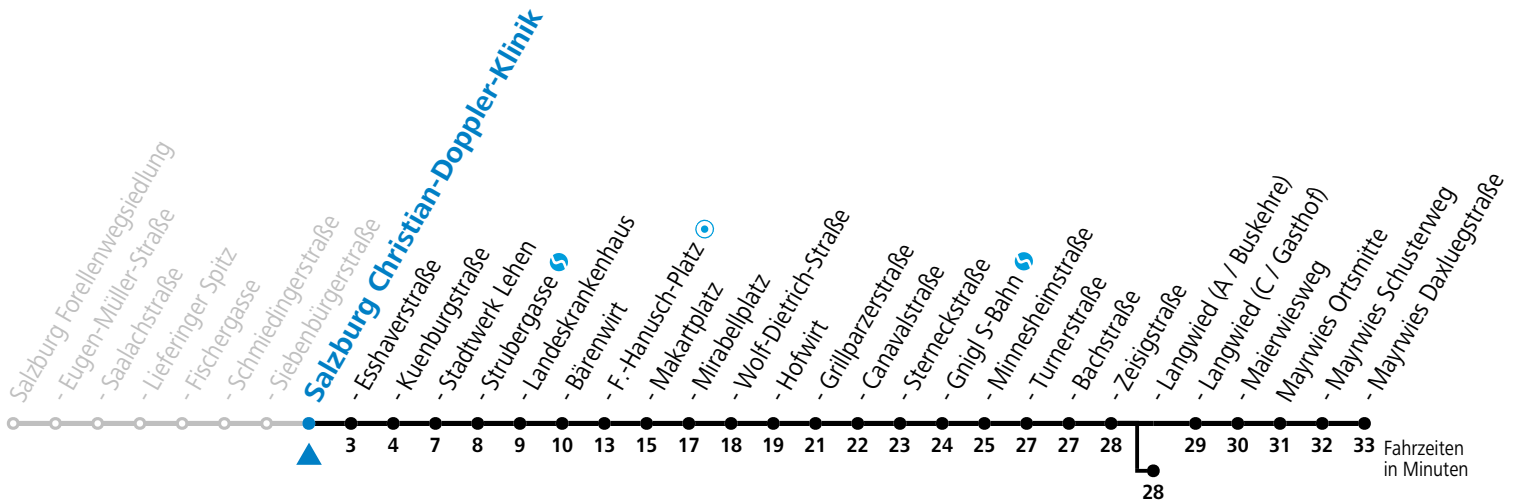

4 Lieferung - Lehen - LKH - Zentrum - Langwied - Mayrwies reduzierter Jahresfahrplan

gültig von 11.12.22 bis vsl. 31.03.23.

Alle Angaben ohne Gewähr.

Montag bis Freitag					Samstag				Sonn- und Feiertag					
5	25	40	55		6	03	23	43	6	03	33			
6	10	25	40	55	7	03	23	43	7	03	33			
7	10	17^c_a	25	40	55	8	03	23	35	50^b	8	03	33	
8	10	25	40	55	9	05	20^b	35	50^b	9	03	33		
9	10	25	40	55	10	05	20^b	35	50^b	10	03	23	43	
10	10	25	40	55	11	05	20^b	35	50^b	11	03	23	43	
11	10	25	40	55	12	05	20^b	35	50^b	12	03	23	43	
12	10	25	40	47	55	13	05	20^b	35	50^b	13	03	23	43
13	10	25	40	55	14	05	20^b	35	50^b	14	03	23	43	
14	10	25	32	40	55	15	05	20^b	35	50^b	15	03	23	43
15	10	25	40	55	16	05	20^b	35	50	16	03	23	43	
16	10	17^b	25	40	55	17	05	20	35	48^b	17	03	23	43
17	10	25	40	55	18	03	13^c_a	23	43	18	03	23	43	
18	10	25	40	55	19	03	23	43	19	03	23	43		
19	10	25	35^c_a	43	20	03	23	43	20	03	23	43		
20	03	23	43		21	03	23	43	21	03	23	43		
21	03	23	43		22	03	23	43	22	03	23	43	53^c_a	
22	03	23	43		23	05^b	13^c_a	35^b	23	13^c_a				
23	03^c_a	23^c_a			0	05^b	35^b							
					1	05^c_a								

a = bis Sbg. F.-Hanusch-Platz b = bis Salzburg Langwied (A / Buskehre) c = verkehrt weiter bis Polizeidirektion/Betriebshof

* NACHTSTERN: Freitag, sowie vor Sonn-/Feiertag ab ca. 22:00 Uhr - Verkehr nach Samstag-Fahrplan Am 08.12., 24.12. und 31.12. bitte Sonderfahrpläne beachten!

Ferien im Bundesland Salzburg: 24.12.2022 bis 06.01.2023, 13. bis 19.02., 01. bis 10.04., 08.07. bis 10.09., 24.09. und 26.10. bis 02.11.2023 (Vorbehaltlich Änderungen durch die Schulbehörde)

Aufgabenträgerschaft / Betreiber: Salzburg AG, Verkehr, Plainstraße 70, 5020 Salzburg, Tel.: +43 (0)800 220 050