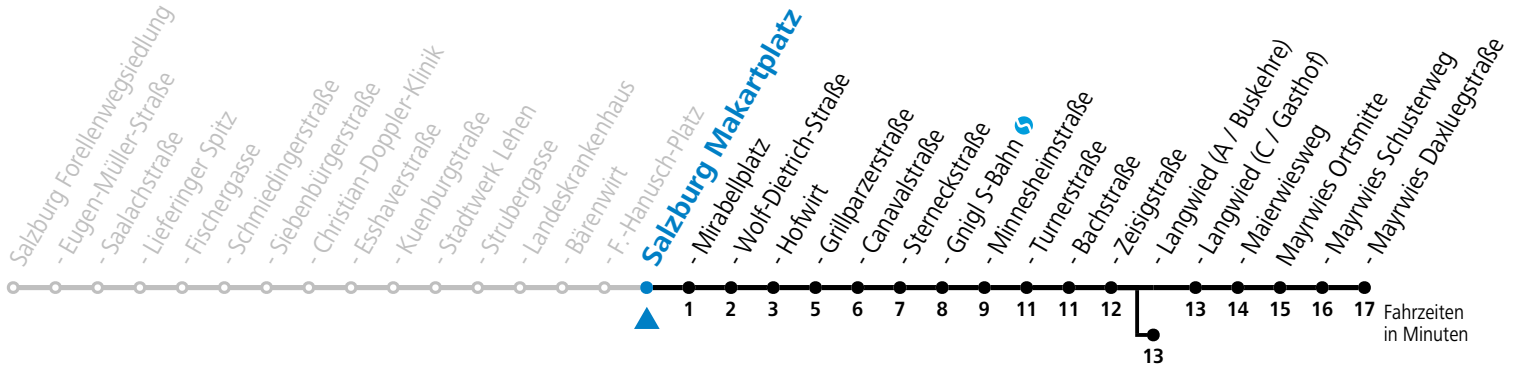

4 Lieferung - Lehen - LKH - Zentrum - Langwied - Mayrwies reduzierter Jahresfahrplan

gültig von 11.12.22 bis vsl. 31.03.23.

Alle Angaben ohne Gewähr.

Montag bis Freitag					Samstag					Sonn- und Feiertag					
5	19	31	41	56	5	49				5	47				
6	11	26	41	56	6	09	19	39	59	6	19	49			
7	11	26	41	56	7	19	39	59		7	19	49			
8	11	26	41	56	8	19	39	51		8	19	49			
9	11	26	41	56	9	06_a	21	36_a	51	9	19	49			
10	11	26	41	56	10	06_a	21	36_a	51	10	09	19	39	59	
11	11	26	41	56	11	06_a	21	36_a	51	11	19	39	59		
12	11	26	41	56	12	06_a	21	36_a	51	12	19	39	59		
13	03	11	26	41	56	13	06_a	21	36_a	51	13	19	39	59	
14	11	26	41	48	56	14	06_a	21	36_a	51	14	19	39	59	
15	11	26	41	56	15	06_a	21	36_a	51	15	19	39	59		
16	11	26	33_a	41	56	16	06_a	21	36_a	51	16	19	39	59	
17	11	26	41	56	17	06	21	36	51	17	19	39	59		
18	11	26	41	56	18	04_a	19	39	59	18	19	39	59		
19	11	26	41	59	19	19	39	59		19	19	39	59		
20	19	39	59		20	19	39	59		20	19	39	59		
21	19	39	59		21	19	39	59		21	19	39	59		
22	19	39	59		22	19	39	59		22	19	39	59		
					23	17_a	47_a								
					0	17_a	47_a								

a = bis Salzburg Langwied (A / Buskehre)

* NACHTSTERN: Freitag, sowie vor Sonn-/Feiertag ab ca. 22:00 Uhr - Verkehr nach Samstag-Fahrplan Am 08.12., 24.12. und 31.12. bitte Sonderfahrpläne beachten!

Ferien im Bundesland Salzburg: 24.12.2022 bis 06.01.2023, 13. bis 19.02., 01. bis 10.04., 08.07. bis 10.09., 24.09. und 26.10. bis 02.11.2023 (Vorbehaltlich Änderungen durch die Schulbehörde)

Aufgabenträgerschaft / Betreiber: Salzburg AG, Verkehr, Plainstraße 70, 5020 Salzburg, Tel.: +43 (0)800 220 050