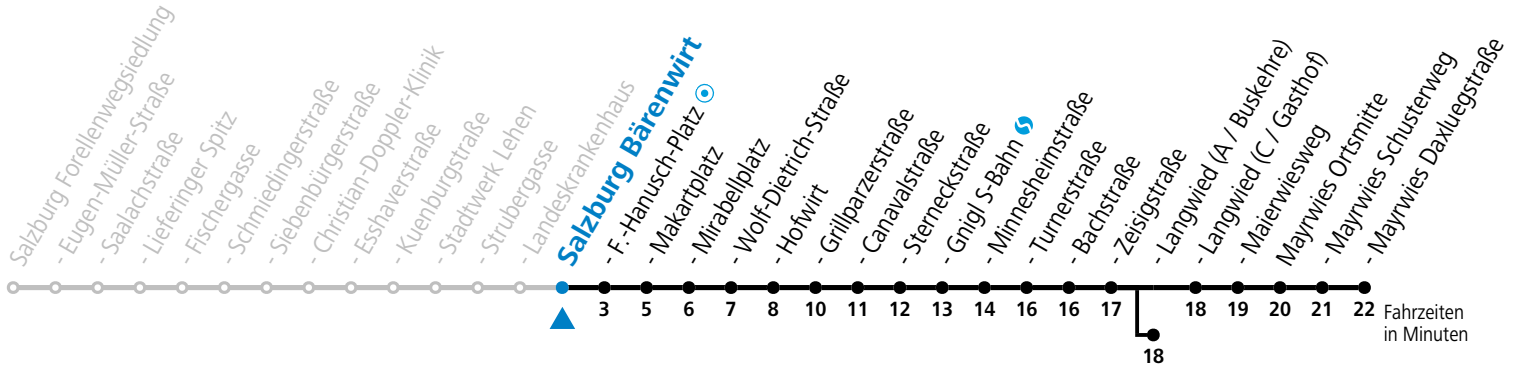

4 Lieferung - Lehen - LKH - Zentrum - Langwied - Mayrwies reduzierter Jahresfahrplan

gültig von 11.12.22 bis vsl. 31.03.23.

Alle Angaben ohne Gewähr.

Montag bis Freitag					Samstag				Sonn- und Feiertag		
5	36	51			6	14	34	54	6	14	44
6	06	21	36	51	7	14	34	54	7	14	44
7	06	21	28^c_a	36 51	8	14	34	46	8	14	44
8	06	21	36	51	9	01_b	16	31_b 46	9	14	44
9	06	21	36	51	10	01_b	16	31_b 46	10	14	34 54
10	06	21	36	51	11	01_b	16	31_b 46	11	14	34 54
11	06	21	36	51	12	01_b	16	31_b 46	12	14	34 54
12	06	21	36	51 58	13	01_b	16	31_b 46	13	14	34 54
13	06	21	36	51	14	01_b	16	31_b 46	14	14	34 54
14	06	21	36	43 51	15	01_b	16	31_b 46	15	14	34 54
15	06	21	36	51	16	01_b	16	31_b 46	16	14	34 54
16	06	21	28_b	36 51	17	01	16	31 46 59_b	17	14	34 54
17	06	21	36	51	18	14	24^c_a	34 54	18	14	34 54
18	06	21	36	51	19	14	34	54	19	14	34 54
19	06	21	36	46^c_a 54	20	14	34	54	20	14	34 54
20	14	34	54		21	14	34	54	21	14	34 54
21	14	34	54		22	14	34	54	22	14	34 54
22	14	34	54		23	13_b	24^c_a	43_b	23	04^c_a	24^c_a
23	14^c_a	34^c_a			0	13_b	43_b				
					1	13^c_a					

a = bis Sbg. F.-Hanusch-Platz b = bis Salzburg Langwied (A / Buskehre) c = verkehrt weiter bis Polizeidirektion/Betriebshof

* NACHTSTERN: Freitag, sowie vor Sonn-/Feiertag ab ca. 22:00 Uhr - Verkehr nach Samstag-Fahrplan Am 08.12., 24.12. und 31.12. bitte Sonderfahrpläne beachten!

Ferien im Bundesland Salzburg: 24.12.2022 bis 06.01.2023, 13. bis 19.02., 01. bis 10.04., 08.07. bis 10.09., 24.09. und 26.10. bis 02.11.2023 (Vorbehaltlich Änderungen durch die Schulbehörde)

Aufgabenträgerschaft / Betreiber: Salzburg AG, Verkehr, Plainstraße 70, 5020 Salzburg, Tel.: +43 (0)800 220 050