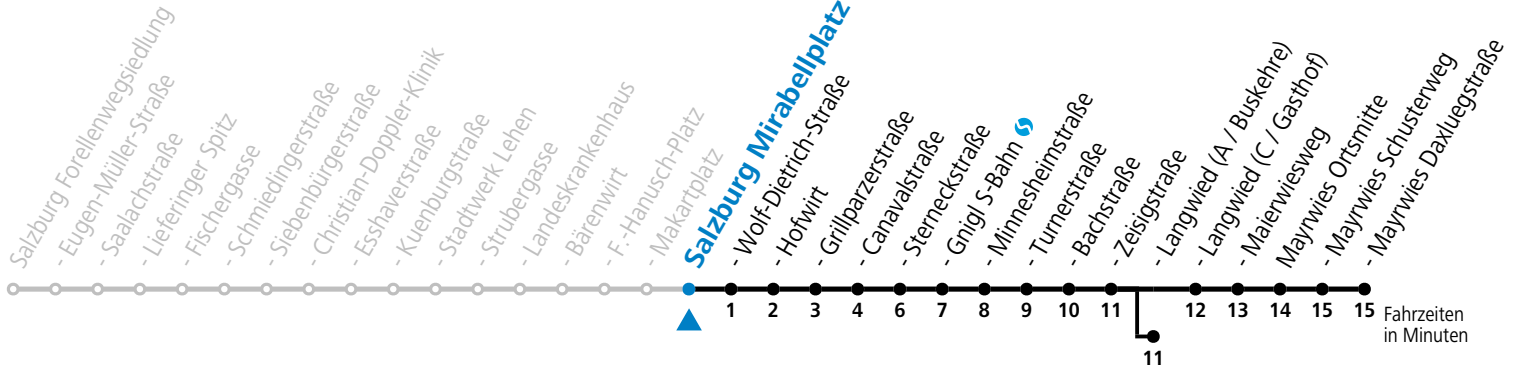

4 Lieferung - Lehen - LKH - Zentrum - Langwied - Mayrwies reduzierter Jahresfahrplan

gültig von 11.12.22 bis vsl. 31.03.23.

Alle Angaben ohne Gewähr.

Montag bis Freitag					Samstag					Sonn- und Feiertag					
5	20	32	42	57	5	50				5	48				
6	12	27	42	57	6	10	20	40		6	20	50			
7	12	27	42	57	7	00	20	40		7	20	50			
8	12	27	42	57	8	00	20	40	52	8	20	50			
9	12	27	42	57	9	07_a	22	37_a	52	9	20	50			
10	12	27	42	57	10	07_a	22	37_a	52	10	10	20	40		
11	12	27	42	57	11	07_a	22	37_a	52	11	00	20	40		
12	12	27	42	57	12	07_a	22	37_a	52	12	00	20	40		
13	05	12	27	42	57	13	07_a	22	37_a	52	13	00	20	40	
14	12	27	42	50	57	14	07_a	22	37_a	52	14	00	20	40	
15	12	27	42	57	15	07_a	22	37_a	52	15	00	20	40		
16	12	27	35_a	42	57	16	07_a	22	37_a	52	16	00	20	40	
17	12	27	42	57	17	07	22	37	52	17	00	20	40		
18	12	27	42	57	18	05_a	20	40		18	00	20	40		
19	12	27	42		19	00	20	40		19	00	20	40		
20	00	20	40		20	00	20	40		20	00	20	40		
21	00	20	40		21	00	20	40		21	00	20	40		
22	00	20	40		22	00	20	40		22	00	20	40		
23	00				23	00	18_a	48_a		23	00				
					0	18_a	48_a								

a = bis Salzburg Langwied (A / Buskehre)

* NACHTSTERN: Freitag, sowie vor Sonn-/Feiertag ab ca. 22:00 Uhr - Verkehr nach Samstag-Fahrplan Am 08.12., 24.12. und 31.12. bitte Sonderfahrpläne beachten!

Ferien im Bundesland Salzburg: 24.12.2022 bis 06.01.2023, 13. bis 19.02., 01. bis 10.04., 08.07. bis 10.09., 24.09. und 26.10. bis 02.11.2023 (Vorbehaltlich Änderungen durch die Schulbehörde)

Aufgabenträgerschaft / Betreiber: Salzburg AG, Verkehr, Plainstraße 70, 5020 Salzburg, Tel.: +43 (0)800 220 050