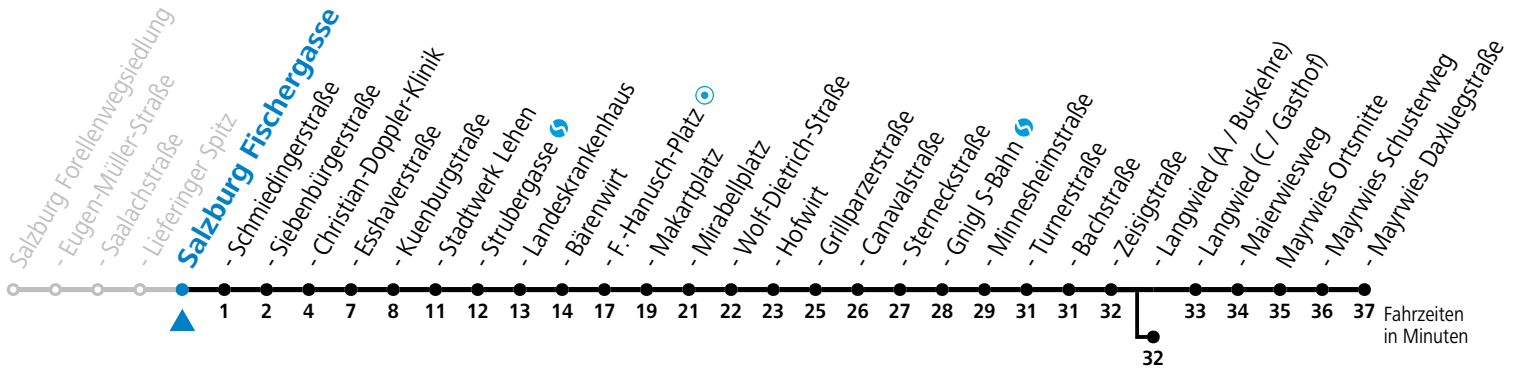

4 Lieferung - Lehen - LKH - Zentrum - Langwied - Mayrwies reduzierter Jahresfahrplan

gültig von 11.12.22 bis vsl. 31.03.23.

Alle Angaben ohne Gewähr.

Montag bis Freitag					Samstag				Sonn- und Feiertag					
5	20	35	50		6	00	20	40	6	00	30			
6	05	20	35	50	7	00	20	40	7	00	30			
7	05	13^c_a	20	35	50	8	00	20	30	45_b	8	00	30	
8	05	20	35	50	9	00	15_b	30	45_b	9	00	30		
9	05	20	35	50	10	00	15_b	30	45_b	10	00	20	40	
10	05	20	35	50	11	00	15_b	30	45_b	11	00	20	40	
11	05	20	35	50	12	00	15_b	30	45_b	12	00	20	40	
12	05	20	35	43	50	13	00	15_b	30	45_b	13	00	20	40
13	05	20	35	50	14	00	15_b	30	45_b	14	00	20	40	
14	05	20	28	35	50	15	00	15_b	30	45_b	15	00	20	40
15	05	20	35	50	16	00	15_b	30	45	16	00	20	40	
16	05	13_b	20	35	50	17	00	15	30	45_b	17	00	20	40
17	05	20	35	50	18	00	10^c_a	20	40	18	00	20	40	
18	05	20	35	50	19	00	20	40	19	00	20	40		
19	05	20	30^c_a	40	20	00	20	40	20	00	20	40		
20	00	20	40	21	00	20	40	21	00	20	40			
21	00	20	40	22	00	20	40	22	00	20	40	50^c_a		
22	00	20	40	23	02_b	10^c_a	32_b	23	10^c_a					
23	00^c_a	20^c_a	0	02_b	32_b									
			1	02^c_a										

a = bis Sbg. F.-Hanusch-Platz b = bis Salzburg Langwied (A / Buskehre) c = verkehrt weiter bis Polizeidirektion/Betriebshof

* NACHTSTERN: Freitag, sowie vor Sonn-/Feiertag ab ca. 22:00 Uhr - Verkehr nach Samstag-Fahrplan Am 08.12., 24.12. und 31.12. bitte Sonderfahrpläne beachten!

Ferien im Bundesland Salzburg: 24.12.2022 bis 06.01.2023, 13. bis 19.02., 01. bis 10.04., 08.07. bis 10.09., 24.09. und 26.10. bis 02.11.2023 (Vorbehaltlich Änderungen durch die Schulbehörde)

Aufgabenträgerschaft / Betreiber: Salzburg AG, Verkehr, Plainstraße 70, 5020 Salzburg, Tel.: +43 (0)800 220 050