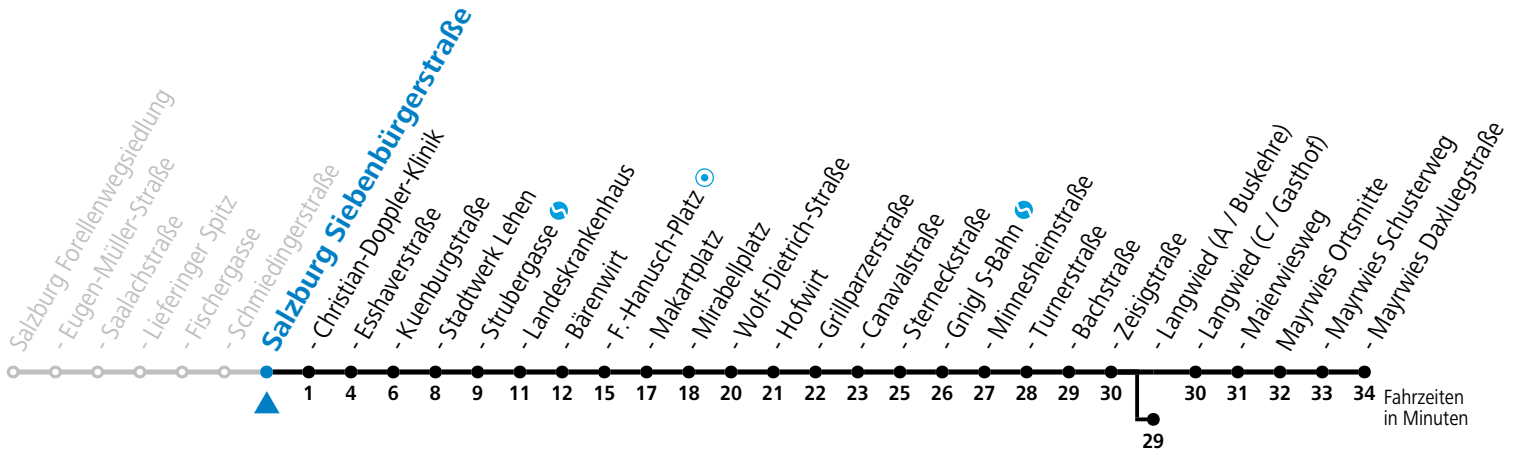

4 Lieferung - Lehen - LKH - Zentrum - Langwied - Mayrwies reduzierter Jahresfahrplan

gültig von 11.12.22 bis vsl. 31.03.23.

Alle Angaben ohne Gewähr.

Montag bis Freitag					Samstag					Sonn- und Feiertag				
5	23	38	53		6	02	22	42		6	02	32		
6	08	23	38	53	7	02	22	42		7	02	32		
7	08	16^c_a	23	38	53	8	02	22	33	48_b	8	02	32	
8	08	23	38	53	9	03	18_b	33	48_b	9	02	32		
9	08	23	38	53	10	03	18_b	33	48_b	10	02	22	42	
10	08	23	38	53	11	03	18_b	33	48_b	11	02	22	42	
11	08	23	38	53	12	03	18_b	33	48_b	12	02	22	42	
12	08	23	38	46	53	13	03	18_b	33	48_b	13	02	22	42
13	08	23	38	53	14	03	18_b	33	48_b	14	02	22	42	
14	08	23	31	38	53	15	03	18_b	33	48_b	15	02	22	42
15	08	23	38	53	16	03	18_b	33	48	16	02	22	42	
16	08	16_b	23	38	53	17	03	18	33	47_b	17	02	22	42
17	08	23	38	53	18	02	12^c_a	22	42	18	02	22	42	
18	08	23	38	53	19	02	22	42	19	02	22	42		
19	08	23	33^c_a	42	20	02	22	42	20	02	22	42		
20	02	22	42	21	02	22	42	21	02	22	42			
21	02	22	42	22	02	22	42	22	02	22	42	52^c_a		
22	02	22	42	23	04_b	12^c_a	34_b	23	12^c_a					
23	02^c_a	22^c_a	0	04_b	34_b									
			1	04^c_a										

a = bis Sbg. F.-Hanusch-Platz b = bis Salzburg Langwied (A / Buskehre) c = verkehrt weiter bis Polizeidirektion/Betriebshof

* NACHTSTERN: Freitag, sowie vor Sonn-/Feiertag ab ca. 22:00 Uhr - Verkehr nach Samstag-Fahrplan Am 08.12., 24.12. und 31.12. bitte Sonderfahrpläne beachten!

Ferien im Bundesland Salzburg: 24.12.2022 bis 06.01.2023, 13. bis 19.02., 01. bis 10.04., 08.07. bis 10.09., 24.09. und 26.10. bis 02.11.2023 (Vorbehaltlich Änderungen durch die Schulbehörde)

Aufgabenträgerschaft / Betreiber: Salzburg AG, Verkehr, Plainstraße 70, 5020 Salzburg, Tel.: +43 (0)800 220 050