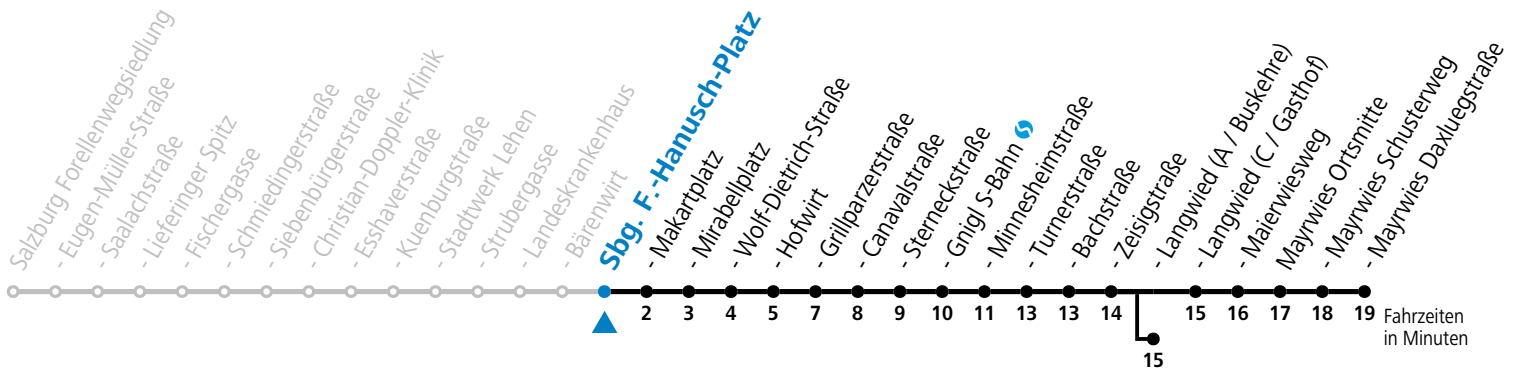

4 Lieferung - Lehen - LKH - Zentrum - Langwied - Mayrwies reduzierter Jahresfahrplan

gültig von 11.12.22 bis vsl. 31.03.23.

Alle Angaben ohne Gewähr.

Montag bis Freitag					Samstag					Sonn- und Feiertag					
5	39	54			6	17	37	57		6	17	47			
6	09	24	39	54	7	17	37	57		7	17	47			
7	09	24	39	54	8	17	37	49		8	17	47			
8	09	24	39	54	9	04_a	19	34_a	49	9	17	47			
9	09	24	39	54	10	04_a	19	34_a	49	10	17	37	57		
10	09	24	39	54	11	04_a	19	34_a	49	11	17	37	57		
11	09	24	39	54	12	04_a	19	34_a	49	12	17	37	57		
12	09	24	39	54	13	04_a	19	34_a	49	13	17	37	57		
13	01	09	24	39	54	14	04_a	19	34_a	49	14	17	37	57	
14	09	24	39	46	54	15	04_a	19	34_a	49	15	17	37	57	
15	09	24	39	54	16	04_a	19	34_a	49	16	17	37	57		
16	09	24	31_a	39	54	17	04	19	34	49	17	17	37	57	
17	09	24	39	54	18	02_a	17	37	57	18	17	37	57		
18	09	24	39	54	19	17	37	57		19	17	37	57		
19	09	24	39	57	20	17	37	57		20	17	37	57		
20	17	37	57		21	17	37	57		21	17	37	57		
21	17	37	57		22	17	37	57		22	17	37	57		
22	17	37	57		23	15_a	45_a								
					0	15_a	45_a								

a = bis Salzburg Langwied (A / Buskehre)

* NACHTSTERN: Freitag, sowie vor Sonn-/Feiertag ab ca. 22:00 Uhr - Verkehr nach Samstag-Fahrplan Am 08.12., 24.12. und 31.12. bitte Sonderfahrpläne beachten!

Ferien im Bundesland Salzburg: 24.12.2022 bis 06.01.2023, 13. bis 19.02., 01. bis 10.04., 08.07. bis 10.09., 24.09. und 26.10. bis 02.11.2023 (Vorbehaltlich Änderungen durch die Schulbehörde)

Aufgabenträgerschaft / Betreiber: Salzburg AG, Verkehr, Plainstraße 70, 5020 Salzburg, Tel.: +43 (0)800 220 050