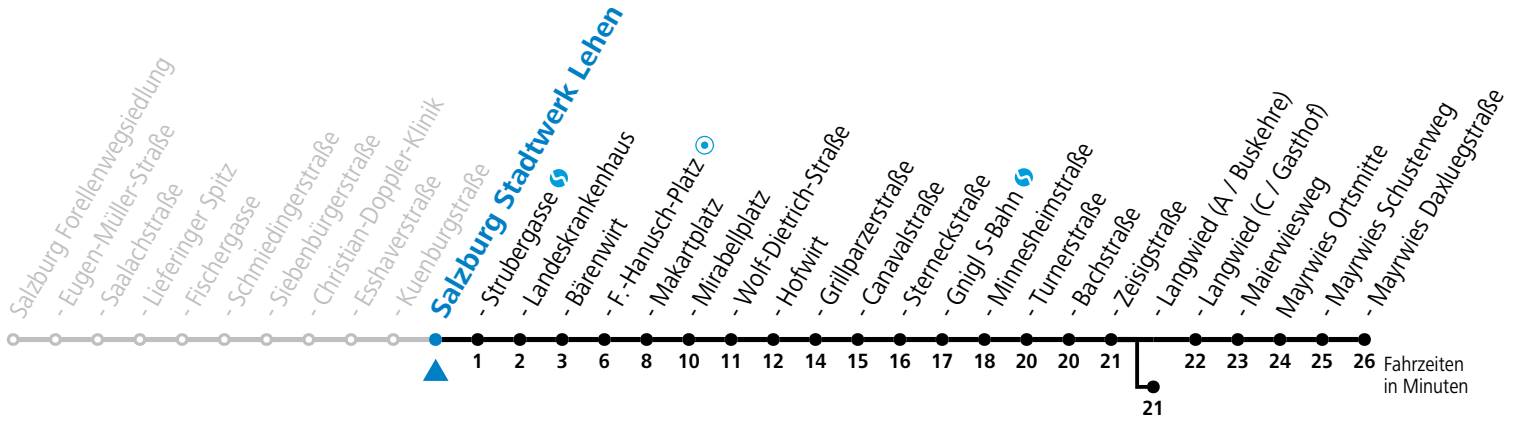

4 Lieferung - Lehen - LKH - Zentrum - Langwied - Mayrwies reduzierter Jahresfahrplan

gültig von 11.12.22 bis vsl. 31.03.23.

Alle Angaben ohne Gewähr.

Montag bis Freitag						Samstag					Sonn- und Feiertag					
5	32	47				6	10	30	50				6	10	40	
6	02	17	32	47		7	10	30	50				7	10	40	
7	02	17	24_a	32	47	8	10	30	42	57_b			8	10	40	
8	02	17	32	47		9	12	27_b	42	57_b			9	10	40	
9	02	17	32	47		10	12	27_b	42	57_b			10	10	30	50
10	02	17	32	47		11	12	27_b	42	57_b			11	10	30	50
11	02	17	32	47		12	12	27_b	42	57_b			12	10	30	50
12	02	17	32	47	54	13	12	27_b	42	57_b			13	10	30	50
13	02	17	32	47		14	12	27_b	42	57_b			14	10	30	50
14	02	17	32	39	47	15	12	27_b	42	57_b			15	10	30	50
15	02	17	32	47		16	12	27_b	42	57			16	10	30	50
16	02	17	24_b	32	47	17	12	27	42	55_b			17	10	30	50
17	02	17	32	47		18	10	20_a	30	50			18	10	30	50
18	02	17	32	47		19	10	30	50				19	10	30	50
19	02	17	32	42_a	50	20	10	30	50				20	10	30	50
20	10	30	50			21	10	30	50				21	10	30	50
21	10	30	50			22	10	30	50				22	10	30	50
22	10	30	50			23	10_b	20_a	40_b				23	00_a	20_a	
23	10_a	30_a				0	10_b	40_b								
						1	10_a									

a = bis Sbg. F.-Hanusch-Platz b = bis Salzburg Langwied (A / Buskehre) c = verkehrt weiter bis Polizeidirektion/Betriebshof

* NACHTSTERN: Freitag, sowie vor Sonn-/Feiertag ab ca. 22:00 Uhr - Verkehr nach Samstag-Fahrplan Am 08.12., 24.12. und 31.12. bitte Sonderfahrpläne beachten!

Ferien im Bundesland Salzburg: 24.12.2022 bis 06.01.2023, 13. bis 19.02., 01. bis 10.04., 08.07. bis 10.09., 24.09. und 26.10. bis 02.11.2023 (Vorbehaltlich Änderungen durch die Schulbehörde)

Aufgabenträgerschaft / Betreiber: Salzburg AG, Verkehr, Plainstraße 70, 5020 Salzburg, Tel.: +43 (0)800 220 050