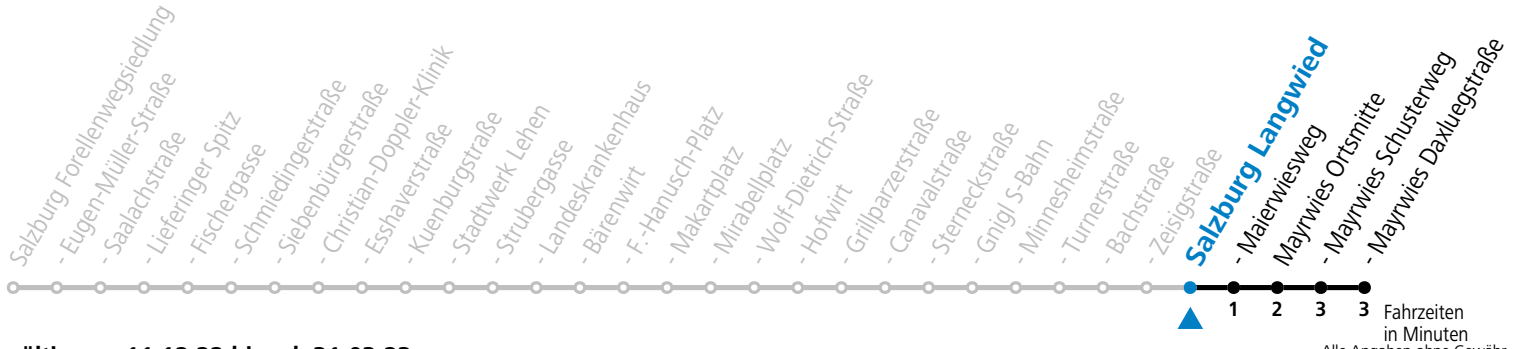

4 Lieferung - Lehen - LKH - Zentrum - Langwied - Mayrwies reduzierter Jahresfahrplan

gültig von 11.12.22 bis vsl. 31.03.23.

Fahrzeiten
in Minuten
Alle Angaben ohne Gewähr.

Montag bis Freitag					Samstag					Sonn- und Feiertag				
5	02	17	32	45 55	5	42	6	00	32					
6	10	25	40	55	6	02	22	32	52	6	02	32		
7	10	25	40	55	7	12	32	52	7	02	32			
8	10	25	40	55	8	12	32	52	8	02	32			
9	10	25	40	55	9	05	35	9	02	17	32			
10	10	25	40	55	10	05	35	10	02	22	32	52		
11	10	25	40	55	11	05	35	11	12	32	52			
12	10	25	40	55	12	05	35	12	12	32	52			
13	10	17	25	40	55	13	05	35	13	12	32	52		
14	10	25	40	55	14	05	35	14	12	32	52			
15	02	10	25	40	55	15	05	35	15	12	32	52		
16	10	25	40	55	16	05	35	16	12	32	52			
17	10	25	40	55	17	05	20	35	50	17	12	32	52	
18	10	25	40	55	18	05	32	52	18	12	32	52		
19	10	25	40	55	19	12	32	52	19	12	32	52		
20	12	32	52	20	12	32	52	20	12	32	52			
21	12	32	52	21	12	32	52	21	12	32	52			
22	12	32	52	22	12	32	52	22	12	32	52			
23	12	23	12	23	12									

* NACHTSTERN: Freitag, sowie vor Sonn-/Feiertag ab ca. 22:00 Uhr - Verkehr nach Samstag-Fahrplan Am 08.12., 24.12. und 31.12. bitte Sonderfahrpläne beachten!

Ferien im Bundesland Salzburg: 24.12.2022 bis 06.01.2023, 13. bis 19.02., 01. bis 10.04., 08.07. bis 10.09., 24.09. und 26.10. bis 02.11.2023 (Vorbehaltlich Änderungen durch die Schulbehörde)

Aufgabenträgerschaft / Betreiber: Salzburg AG, Verkehr, Plainstraße 70, 5020 Salzburg, Tel.: +43 (0)800 220 050