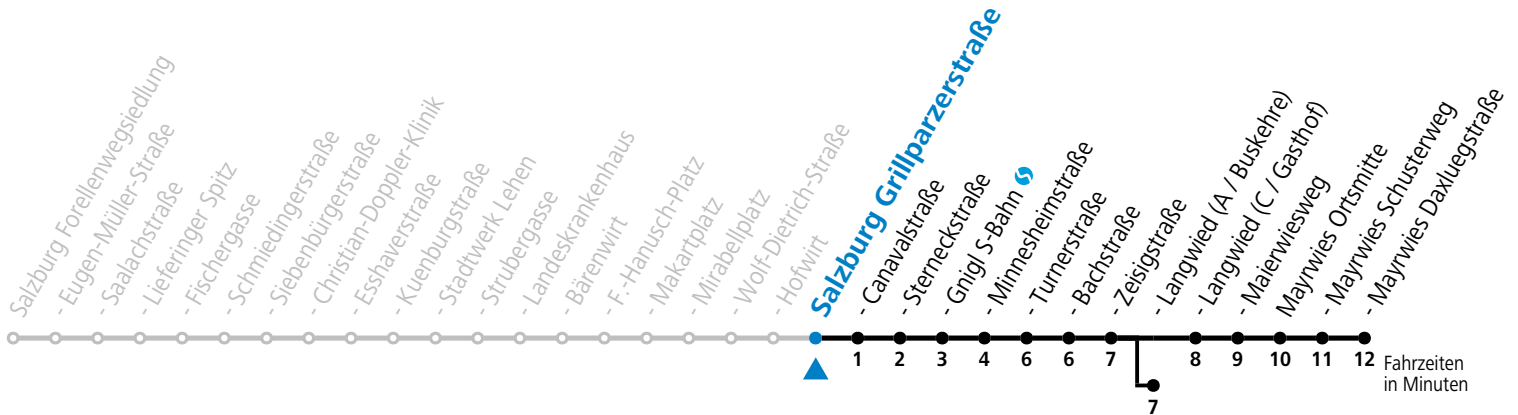

4 Lieferung - Lehen - LKH - Zentrum - Langwied - Mayrwies reduzierter Jahresfahrplan

gültig von 11.12.22 bis vsl. 31.03.23.

Alle Angaben ohne Gewähr.

Montag bis Freitag					Samstag					Sonn- und Feiertag				
5	24	36	46		5	54				5	52			
6	01	16	31	46	6	14	24	44		6	24	54		
7	01	16	31	46	7	04	24	44		7	24	54		
8	01	16	31	46	8	04	24	44	56	8	24	54		
9	01	16	31	46	9	11_a	26	41_a	56	9	24	54		
10	01	16	31	46	10	11_a	26	41_a	56	10	14	24	44	
11	01	16	31	46	11	11_a	26	41_a	56	11	04	24	44	
12	01	16	31	46	12	11_a	26	41_a	56	12	04	24	44	
13	01	09	16	31	46	13	11_a	26	41_a	56	13	04	24	44
14	01	16	31	46	54	14	11_a	26	41_a	56	14	04	24	44
15	01	16	31	46	15	11_a	26	41_a	56	15	04	24	44	
16	01	16	31	39_a	46	16	11_a	26	41_a	56	16	04	24	44
17	01	16	31	46	17	11	26	41	56	17	04	24	44	
18	01	16	31	46	18	09_a	24	44		18	04	24	44	
19	01	16	31	46	19	04	24	44		19	04	24	44	
20	04	24	44		20	04	24	44		20	04	24	44	
21	04	24	44		21	04	24	44		21	04	24	44	
22	04	24	44		22	04	24	44		22	04	24	44	
23	04				23	04	21_a	51_a		23	04			
					0	21_a	51_a							

a = bis Salzburg Langwied (A / Buskehre)

* NACHTSTERN: Freitag, sowie vor Sonn-/Feiertag ab ca. 22:00 Uhr - Verkehr nach Samstag-Fahrplan Am 08.12., 24.12. und 31.12. bitte Sonderfahrpläne beachten!

Ferien im Bundesland Salzburg: 24.12.2022 bis 06.01.2023, 13. bis 19.02., 01. bis 10.04., 08.07. bis 10.09., 24.09. und 26.10. bis 02.11.2023 (Vorbehaltlich Änderungen durch die Schulbehörde)

Aufgabenträgerschaft / Betreiber: Salzburg AG, Verkehr, Plainstraße 70, 5020 Salzburg, Tel.: +43 (0)800 220 050