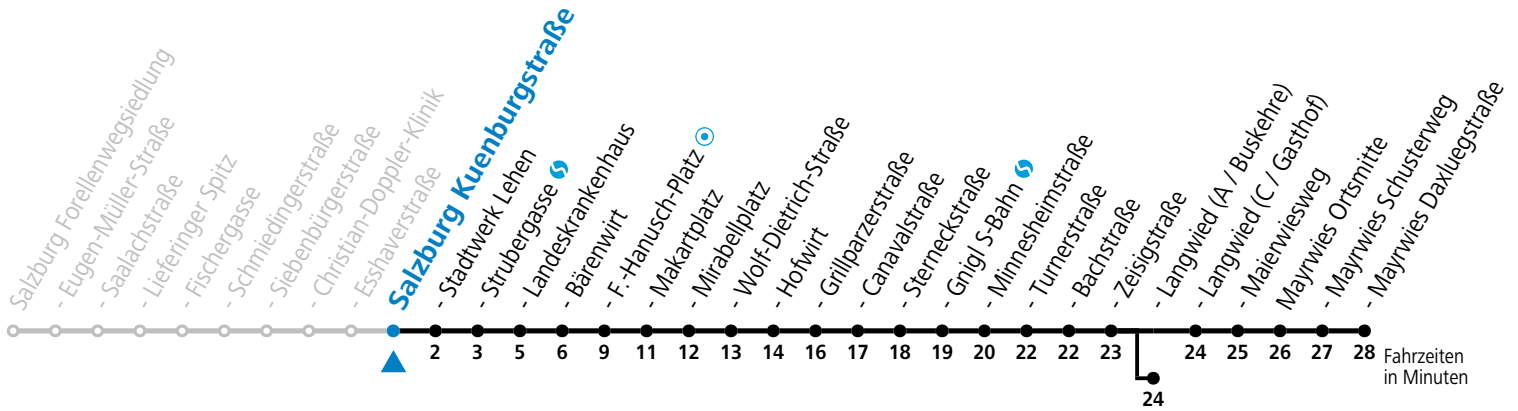

4 Lieferung - Lehen - LKH - Zentrum - Langwied - Mayrwies reduzierter Jahresfahrplan

gültig von 11.12.22 bis vsl. 31.03.23.

Alle Angaben ohne Gewähr.

Montag bis Freitag					Samstag					Sonn- und Feiertag				
5	29	44	59		6	08	28	48		6	08	38		
6	14	29	44	59	7	08	28	48		7	08	38		
7	14	22^c_a	29	44	59	8	08	28	39	54_b	8	08	38	
8	14	29	44	59	9	09	24_b	39	54_b	9	08	38		
9	14	29	44	59	10	09	24_b	39	54_b	10	08	28	48	
10	14	29	44	59	11	09	24_b	39	54_b	11	08	28	48	
11	14	29	44	59	12	09	24_b	39	54_b	12	08	28	48	
12	14	29	44	52	59	13	09	24_b	39	54_b	13	08	28	48
13	14	29	44	59	14	09	24_b	39	54_b	14	08	28	48	
14	14	29	37	44	59	15	09	24_b	39	54_b	15	08	28	48
15	14	29	44	59	16	09	24_b	39	54	16	08	28	48	
16	14	22_b	29	44	59	17	09	24	39	53_b	17	08	28	48
17	14	29	44	59	18	08	18^c_a	28	48	18	08	28	48	
18	14	29	44	59	19	08	28	48		19	08	28	48	
19	14	29	39^c_a	48	20	08	28	48		20	08	28	48	
20	08	28	48		21	08	28	48		21	08	28	48	
21	08	28	48		22	08	28	48		22	08	28	48	58^c_a
22	08	28	48		23	09_b	18^c_a	39_b		23	18^c_a			
23	08^c_a	28^c_a			0	09_b	39_b							
					1	09^c_a								

a = bis Sbg. F.-Hanusch-Platz b = bis Salzburg Langwied (A / Buskehre) c = verkehrt weiter bis Polizeidirektion/Betriebshof

* NACHTSTERN: Freitag, sowie vor Sonn-/Feiertag ab ca. 22:00 Uhr - Verkehr nach Samstag-Fahrplan Am 08.12., 24.12. und 31.12. bitte Sonderfahrpläne beachten!

Ferien im Bundesland Salzburg: 24.12.2022 bis 06.01.2023, 13. bis 19.02., 01. bis 10.04., 08.07. bis 10.09., 24.09. und 26.10. bis 02.11.2023 (Vorbehaltlich Änderungen durch die Schulbehörde)

Aufgabenträgerschaft / Betreiber: Salzburg AG, Verkehr, Plainstraße 70, 5020 Salzburg, Tel.: +43 (0)800 220 050