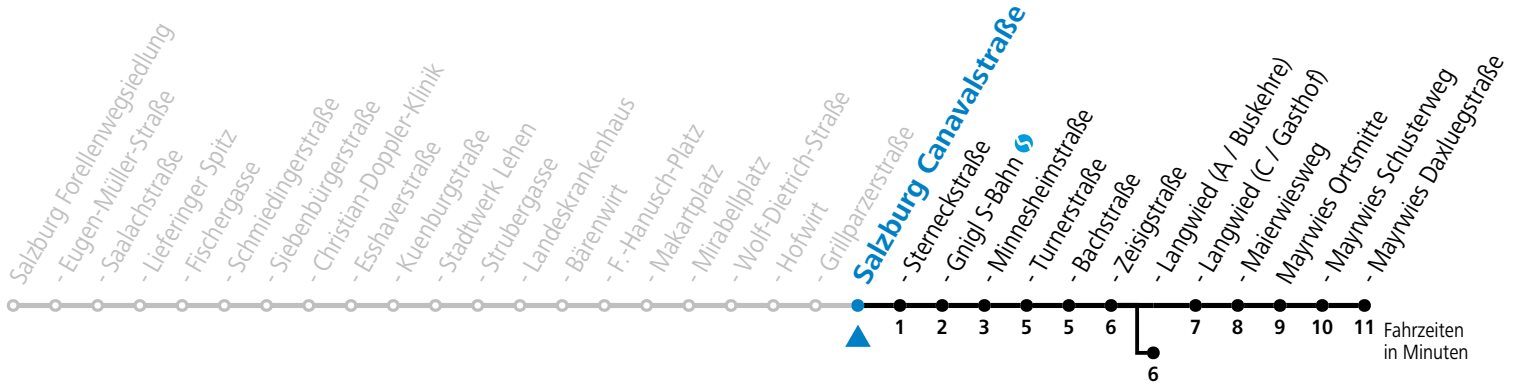

4 Lieferung - Lehen - LKH - Zentrum - Langwied - Mayrwies reduzierter Jahresfahrplan

gültig von 11.12.22 bis vsl. 31.03.23.

Alle Angaben ohne Gewähr.

Montag bis Freitag					Samstag					Sonn- und Feiertag					
5	25	37	47		5	55				5	53				
6	02	17	32	47	6	15	25	45		6	25	55			
7	02	17	32	47	7	05	25	45		7	25	55			
8	02	17	32	47	8	05	25	45	57	8	25	55			
9	02	17	32	47	9	12_a	27	42_a	57	9	25	55			
10	02	17	32	47	10	12_a	27	42_a	57	10	15	25	45		
11	02	17	32	47	11	12_a	27	42_a	57	11	05	25	45		
12	02	17	32	47	12	12_a	27	42_a	57	12	05	25	45		
13	02	10	17	32	47	13	12_a	27	42_a	57	13	05	25	45	
14	02	17	32	47	55	14	12_a	27	42_a	57	14	05	25	45	
15	02	17	32	47	15	12_a	27	42_a	57	15	05	25	45		
16	02	17	32	40_a	47	16	12_a	27	42_a	57	16	05	25	45	
17	02	17	32	47	17	12	27	42	57	17	05	25	45		
18	02	17	32	47	18	10_a	25	45		18	05	25	45		
19	02	17	32	47	19	05	25	45		19	05	25	45		
20	05	25	45		20	05	25	45		20	05	25	45		
21	05	25	45		21	05	25	45		21	05	25	45		
22	05	25	45		22	05	25	45		22	05	25	45		
23	05				23	05	22_a	52_a		23	05				
					0	22_a	52_a								

a = bis Salzburg Langwied (A / Buskehre)

* NACHTSTERN: Freitag, sowie vor Sonn-/Feiertag ab ca. 22:00 Uhr - Verkehr nach Samstag-Fahrplan Am 08.12., 24.12. und 31.12. bitte Sonderfahrpläne beachten!

Ferien im Bundesland Salzburg: 24.12.2022 bis 06.01.2023, 13. bis 19.02., 01. bis 10.04., 08.07. bis 10.09., 24.09. und 26.10. bis 02.11.2023 (Vorbehaltlich Änderungen durch die Schulbehörde)

Aufgabenträgerschaft / Betreiber: Salzburg AG, Verkehr, Plainstraße 70, 5020 Salzburg, Tel.: +43 (0)800 220 050