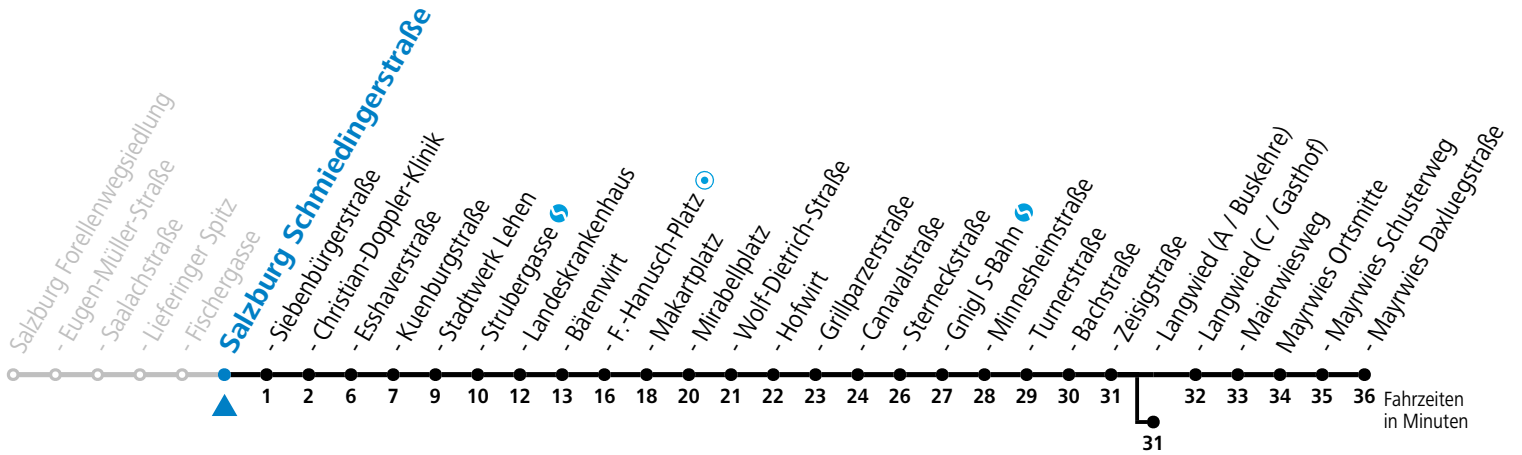

4 Lieferung - Lehen - LKH - Zentrum - Langwied - Mayrwies reduzierter Jahresfahrplan

gültig von 11.12.22 bis vsl. 31.03.23.

Alle Angaben ohne Gewähr.

Montag bis Freitag					Samstag					Sonn- und Feiertag					
5	22	37	52		6	01	21	41		6	01	31			
6	07	22	37	52	7	01	21	41		7	01	31			
7	07	14^c_a	22	37	52	8	01	21	32	47_b	8	01	31		
8	07	22	37	52	9	02	17_b	32	47_b	9	01	31			
9	07	22	37	52	10	02	17_b	32	47_b	10	01	21	41		
10	07	22	37	52	11	02	17_b	32	47_b	11	01	21	41		
11	07	22	37	52	12	02	17_b	32	47_b	12	01	21	41		
12	07	22	37	44	52	13	02	17_b	32	47_b	13	01	21	41	
13	07	22	37	52	14	02	17_b	32	47_b	14	01	21	41		
14	07	22	29	37	52	15	02	17_b	32	47_b	15	01	21	41	
15	07	22	37	52	16	02	17_b	32	47	16	01	21	41		
16	07	14_b	22	37	52	17	02	17	32	46_b	17	01	21	41	
17	07	22	37	52	18	01	11^c_a	21	41	18	01	21	41		
18	07	22	37	52	19	01	21	41		19	01	21	41		
19	07	22	32^c_a	41	20	01	21	41		20	01	21	41		
20	01	21	41		21	01	21	41		21	01	21	41		
21	01	21	41		22	01	21	41		22	01	21	41	51^c_a	
22	01	21	41		23	03_b	11^c_a	33_b		23	11^c_a				
23	01^c_a	21^c_a			0	03_b	33_b								
					1	03^c_a									

a = bis Sbg. F.-Hanusch-Platz b = bis Salzburg Langwied (A / Buskehre) c = verkehrt weiter bis Polizeidirektion/Betriebshof

* NACHTSTERN: Freitag, sowie vor Sonn-/Feiertag ab ca. 22:00 Uhr - Verkehr nach Samstag-Fahrplan Am 08.12., 24.12. und 31.12. bitte Sonderfahrpläne beachten!

Ferien im Bundesland Salzburg: 24.12.2022 bis 06.01.2023, 13. bis 19.02., 01. bis 10.04., 08.07. bis 10.09., 24.09. und 26.10. bis 02.11.2023 (Vorbehaltlich Änderungen durch die Schulbehörde)

Aufgabenträgerschaft / Betreiber: Salzburg AG, Verkehr, Plainstraße 70, 5020 Salzburg, Tel.: +43 (0)800 220 050