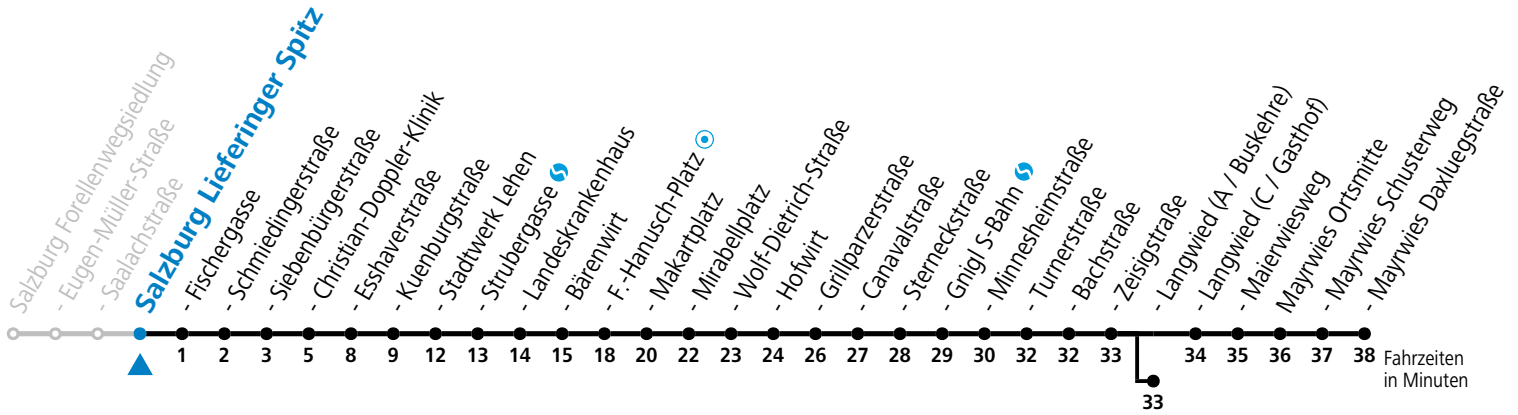

4 Lieferung - Lehen - LKH - Zentrum - Langwied - Mayrwies reduzierter Jahresfahrplan

gültig von 11.12.22 bis vsl. 31.03.23.

Alle Angaben ohne Gewähr.

Montag bis Freitag					Samstag					Sonn- und Feiertag				
5	19	34	49		5	59				5	59			
6	04	19	34	49	6	19	39	59		6	29	59		
7	04	12^c_a	19	34	49	7	19	39	59	7	29	59		
8	04	19	34	49	8	19	29	44^b_b	59	8	29	59		
9	04	19	34	49	9	14^b_b	29	44^b_b	59	9	29	59		
10	04	19	34	49	10	14^b_b	29	44^b_b	59	10	19	39	59	
11	04	19	34	49	11	14^b_b	29	44^b_b	59	11	19	39	59	
12	04	19	34	42	49	12	14^b_b	29	44^b_b	59	12	19	39	59
13	04	19	34	49	13	14^b_b	29	44^b_b	59	13	19	39	59	
14	04	19	27	34	49	14	14^b_b	29	44^b_b	59	14	19	39	59
15	04	19	34	49	15	14^b_b	29	44^b_b	59	15	19	39	59	
16	04	12^b_b	19	34	49	16	14^b_b	29	44	59	16	19	39	59
17	04	19	34	49	17	14	29	44^b_b	59	17	19	39	59	
18	04	19	34	49	18	09^c_a	19	39	59	18	19	39	59	
19	04	19	29^c_a	39	59	19	19	39	59	19	19	39	59	
20	19	39	59		20	19	39	59		20	19	39	59	
21	19	39	59		21	19	39	59		21	19	39	59	
22	19	39	59^c_a		22	19	39			22	19	39	49^c_a	
23	19^c_a				23	02^b_b	09^c_a	32^b_b		23	09^c_a			
					0	02^b_b	32^b_b							
					1	02^c_a								

a = bis Sbg. F.-Hanusch-Platz b = bis Salzburg Langwied (A / Buskehre) c = verkehrt weiter bis Polizeidirektion/Betriebshof

* NACHTSTERN: Freitag, sowie vor Sonn-/Feiertag ab ca. 22:00 Uhr - Verkehr nach Samstag-Fahrplan Am 08.12., 24.12. und 31.12. bitte Sonderfahrpläne beachten!

Ferien im Bundesland Salzburg: 24.12.2022 bis 06.01.2023, 13. bis 19.02., 01. bis 10.04., 08.07. bis 10.09., 24.09. und 26.10. bis 02.11.2023 (Vorbehaltlich Änderungen durch die Schulbehörde)

Aufgabenträgerschaft / Betreiber: Salzburg AG, Verkehr, Plainstraße 70, 5020 Salzburg, Tel.: +43 (0)800 220 050