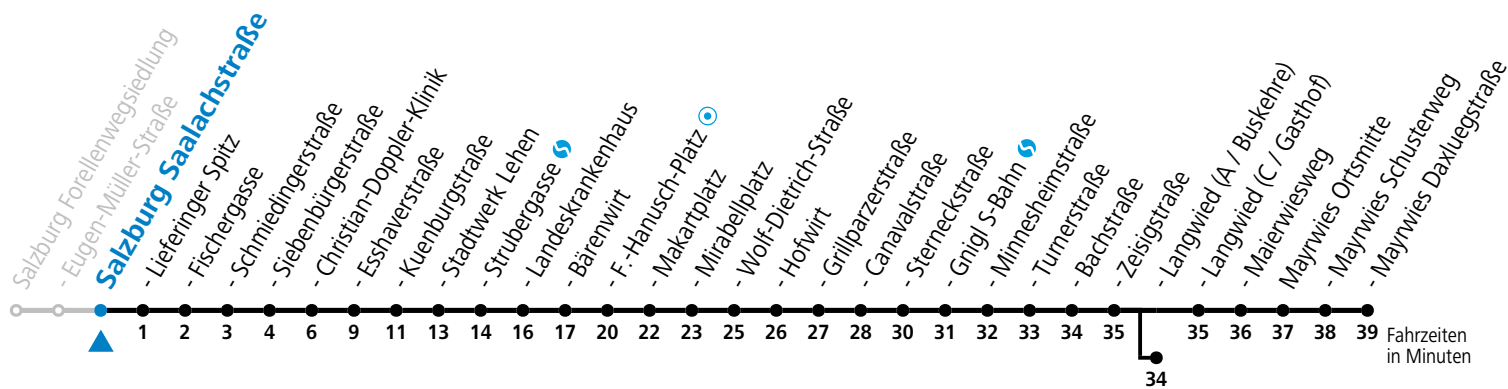

4 Lieferung - Lehen - LKH - Zentrum - Langwied - Mayrwies reduzierter Jahresfahrplan

gültig von 11.12.22 bis vsl. 31.03.23.

Alle Angaben ohne Gewähr.

Montag bis Freitag					Samstag					Sonn- und Feiertag				
5	18	33	48		5	58				5	58			
6	03	18	33	48	6	18	38	58		6	28	58		
7	03	10^c_a	18	33	48	7	18	38	58	7	28	58		
8	03	18	33	48	8	18	28	43_b	58	8	28	58		
9	03	18	33	48	9	13_b	28	43_b	58	9	28	58		
10	03	18	33	48	10	13_b	28	43_b	58	10	18	38	58	
11	03	18	33	48	11	13_b	28	43_b	58	11	18	38	58	
12	03	18	33	40	48	12	13_b	28	43_b	58	12	18	38	58
13	03	18	33	48	13	13_b	28	43_b	58	13	18	38	58	
14	03	18	25	33	48	14	13_b	28	43_b	58	14	18	38	58
15	03	18	33	48	15	13_b	28	43_b	58	15	18	38	58	
16	03	10_b	18	33	48	16	13_b	28	43	58	16	18	38	58
17	03	18	33	48	17	13	28	43_b	58	17	18	38	58	
18	03	18	33	48	18	08^c_a	18	38	58	18	18	38	58	
19	03	18	28^c_a	38	58	19	18	38	58	19	18	38	58	
20	18	38	58		20	18	38	58		20	18	38	58	
21	18	38	58		21	18	38	58		21	18	38	58	
22	18	38	58^c_a		22	18	38			22	18	38	48^c_a	
23	18^c_a				23	01_b	08^c_a	31_b		23	08^c_a			
					0	01_b	31_b							
					1	01^c_a								

a = bis Sbg. F.-Hanusch-Platz b = bis Salzburg Langwied (A / Buskehre) c = verkehrt weiter bis Polizeidirektion/Betriebshof

* NACHTSTERN: Freitag, sowie vor Sonn-/Feiertag ab ca. 22:00 Uhr - Verkehr nach Samstag-Fahrplan Am 08.12., 24.12. und 31.12. bitte Sonderfahrpläne beachten!

Ferien im Bundesland Salzburg: 24.12.2022 bis 06.01.2023, 13. bis 19.02., 01. bis 10.04., 08.07. bis 10.09., 24.09. und 26.10. bis 02.11.2023 (Vorbehaltlich Änderungen durch die Schulbehörde)

Aufgabenträgerschaft / Betreiber: Salzburg AG, Verkehr, Plainstraße 70, 5020 Salzburg, Tel.: +43 (0)800 220 050