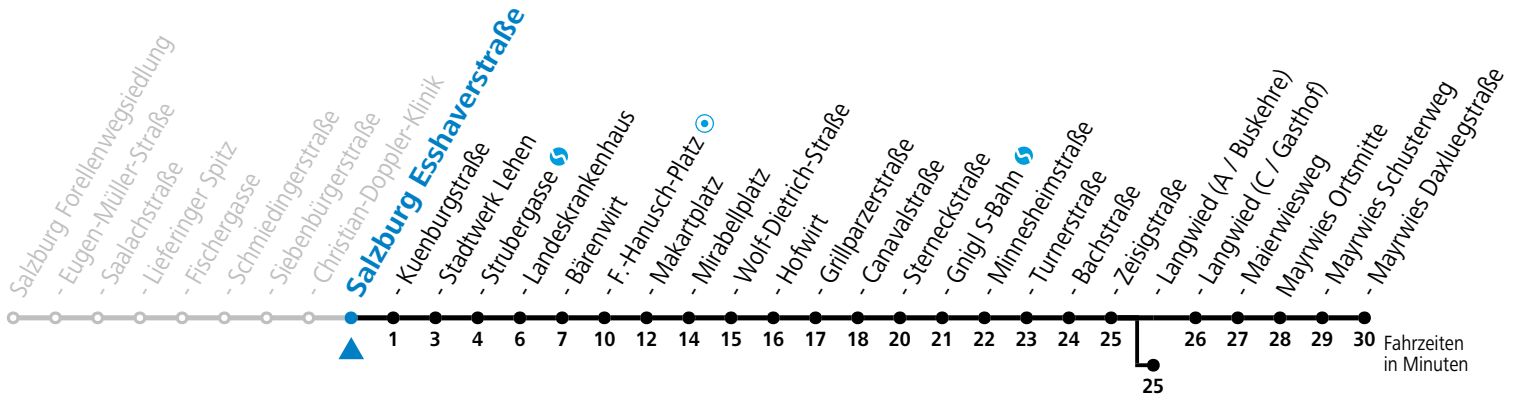

4 Lieferung - Lehen - LKH - Zentrum - Langwied - Mayrwies reduzierter Jahresfahrplan

gültig von 11.12.22 bis vsl. 31.03.23.

Alle Angaben ohne Gewähr.

Montag bis Freitag					Samstag					Sonn- und Feiertag					
5	28	43	58		6	07	27	47		6	07	37			
6	13	28	43	58	7	07	27	47		7	07	37			
7	13	20^c_a	28	43	58	8	07	27	38	53_b	8	07	37		
8	13	28	43	58	9	08	23_b	38	53_b	9	07	37			
9	13	28	43	58	10	08	23_b	38	53_b	10	07	27	47		
10	13	28	43	58	11	08	23_b	38	53_b	11	07	27	47		
11	13	28	43	58	12	08	23_b	38	53_b	12	07	27	47		
12	13	28	43	50	58	13	08	23_b	38	53_b	13	07	27	47	
13	13	28	43	58	14	08	23_b	38	53_b	14	07	27	47		
14	13	28	35	43	58	15	08	23_b	38	53_b	15	07	27	47	
15	13	28	43	58	16	08	23_b	38	53	16	07	27	47		
16	13	20_b	28	43	58	17	08	23	38	52_b	17	07	27	47	
17	13	28	43	58	18	07	17^c_a	27	47	18	07	27	47		
18	13	28	43	58	19	07	27	47		19	07	27	47		
19	13	28	38^c_a	47	20	07	27	47		20	07	27	47		
20	07	27	47		21	07	27	47		21	07	27	47		
21	07	27	47		22	07	27	47		22	07	27	47	57^c_a	
22	07	27	47		23	08_b	17^c_a	38_b		23	17^c_a				
23	07^c_a	27^c_a			0	08_b	38_b								
					1	08^c_a									

a = bis Sbg. F.-Hanusch-Platz b = bis Salzburg Langwied (A / Buskehre) c = verkehrt weiter bis Polizeidirektion/Betriebshof

* NACHTSTERN: Freitag, sowie vor Sonn-/Feiertag ab ca. 22:00 Uhr - Verkehr nach Samstag-Fahrplan Am 08.12., 24.12. und 31.12. bitte Sonderfahrpläne beachten!

Ferien im Bundesland Salzburg: 24.12.2022 bis 06.01.2023, 13. bis 19.02., 01. bis 10.04., 08.07. bis 10.09., 24.09. und 26.10. bis 02.11.2023 (Vorbehaltlich Änderungen durch die Schulbehörde)

Aufgabenträgerschaft / Betreiber: Salzburg AG, Verkehr, Plainstraße 70, 5020 Salzburg, Tel.: +43 (0)800 220 050