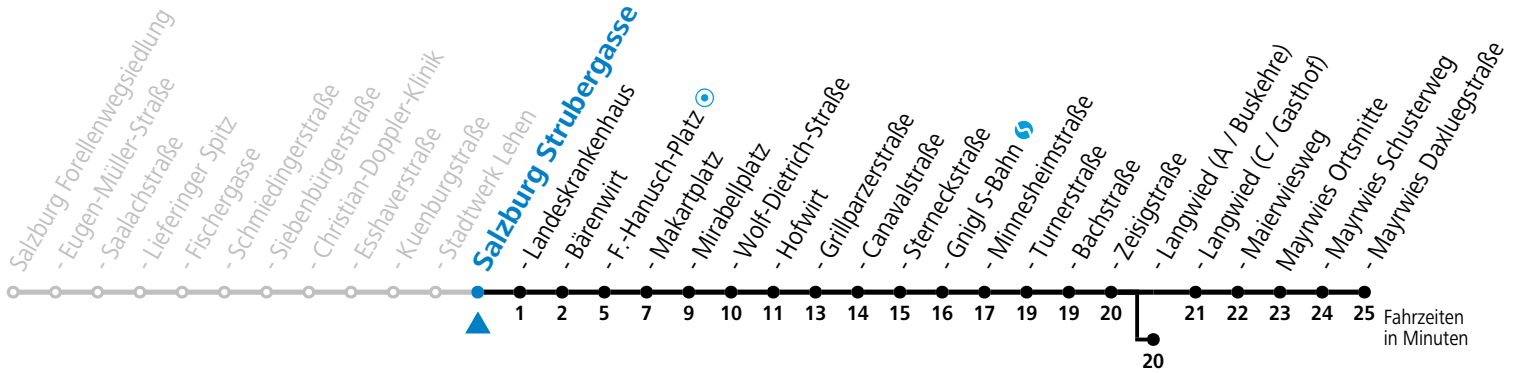

4 Lieferung - Lehen - LKH - Zentrum - Langwied - Mayrwies reduzierter Jahresfahrplan

gültig von 11.12.22 bis vsl. 31.03.23.

Alle Angaben ohne Gewähr.

Montag bis Freitag						Samstag				Sonn- und Feiertag				
5	33	48				6	11	31	51	6	11	41		
6	03	18	33	48		7	11	31	51	7	11	41		
7	03	18	25^c_a	33	48	8	11	31	43	58_b	8	11	41	
8	03	18	33	48		9	13	28_b	43	58_b	9	11	41	
9	03	18	33	48		10	13	28_b	43	58_b	10	11	31	51
10	03	18	33	48		11	13	28_b	43	58_b	11	11	31	51
11	03	18	33	48		12	13	28_b	43	58_b	12	11	31	51
12	03	18	33	48	55	13	13	28_b	43	58_b	13	11	31	51
13	03	18	33	48		14	13	28_b	43	58_b	14	11	31	51
14	03	18	33	40	48	15	13	28_b	43	58_b	15	11	31	51
15	03	18	33	48		16	13	28_b	43	58	16	11	31	51
16	03	18	25_b	33	48	17	13	28	43	56_b	17	11	31	51
17	03	18	33	48		18	11	21^c_a	31	51	18	11	31	51
18	03	18	33	48		19	11	31	51		19	11	31	51
19	03	18	33	43^c_a	51	20	11	31	51		20	11	31	51
20	11	31	51			21	11	31	51		21	11	31	51
21	11	31	51			22	11	31	51		22	11	31	51
22	11	31	51			23	10_b	21^c_a	40_b		23	01^c_a	21^c_a	
23	11^c_a	31^c_a				0	10_b	40_b						
						1	10^c_a							

a = bis Sbg. F.-Hanusch-Platz b = bis Salzburg Langwied (A / Buskehre) c = verkehrt weiter bis Polizeidirektion/Betriebshof

* NACHTSTERN: Freitag, sowie vor Sonn-/Feiertag ab ca. 22:00 Uhr - Verkehr nach Samstag-Fahrplan Am 08.12., 24.12. und 31.12. bitte Sonderfahrpläne beachten!

Ferien im Bundesland Salzburg: 24.12.2022 bis 06.01.2023, 13. bis 19.02., 01. bis 10.04., 08.07. bis 10.09., 24.09. und 26.10. bis 02.11.2023 (Vorbehaltlich Änderungen durch die Schulbehörde)

Aufgabenträgerschaft / Betreiber: Salzburg AG, Verkehr, Plainstraße 70, 5020 Salzburg, Tel.: +43 (0)800 220 050