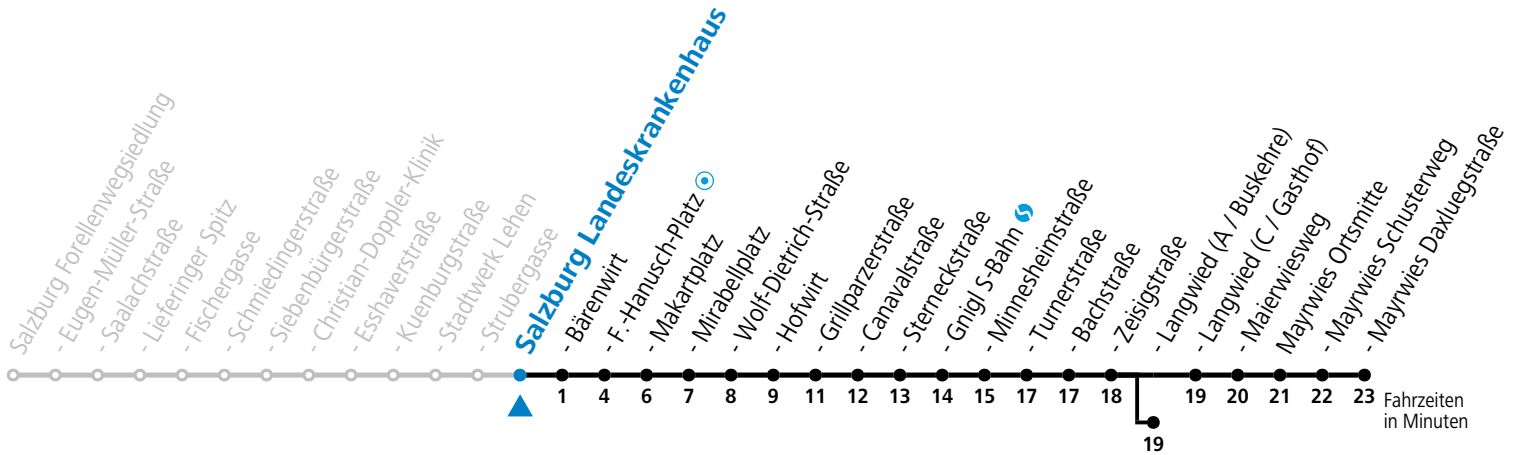

4 Lieferung - Lehen - LKH - Zentrum - Langwied - Mayrwies reduzierter Jahresfahrplan

gültig von 11.12.22 bis vsl. 31.03.23.

Alle Angaben ohne Gewähr.

Montag bis Freitag						Samstag				Sonn- und Feiertag					
5	35	50				6	13	33	53	6	13	43			
6	05	20	35	50		7	13	33	53	7	13	43			
7	05	20	27^c_a	35	50	8	13	33	45	8	13	43			
8	05	20	35	50		9	00^b	15	30^b	45	9	13	43		
9	05	20	35	50		10	00^b	15	30^b	45	10	13	33	53	
10	05	20	35	50		11	00^b	15	30^b	45	11	13	33	53	
11	05	20	35	50		12	00^b	15	30^b	45	12	13	33	53	
12	05	20	35	50	57	13	00^b	15	30^b	45	13	13	33	53	
13	05	20	35	50		14	00^b	15	30^b	45	14	13	33	53	
14	05	20	35	42	50	15	00^b	15	30^b	45	15	13	33	53	
15	05	20	35	50		16	00^b	15	30^b	45	16	13	33	53	
16	05	20	27^b	35	50	17	00	15	30	45	58^b	17	13	33	53
17	05	20	35	50		18	13	23^c_a	33	53	18	13	33	53	
18	05	20	35	50		19	13	33	53	19	13	33	53		
19	05	20	35	45^c_a	53	20	13	33	53	20	13	33	53		
20	13	33	53			21	13	33	53	21	13	33	53		
21	13	33	53			22	13	33	53	22	13	33	53		
22	13	33	53			23	12^b	23^c_a	42^b	23	03^c_a	23^c_a			
23	13^c_a	33^c_a				0	12^b	42^b							
						1	12^c_a								

a = bis Sbg. F.-Hanusch-Platz b = bis Salzburg Langwied (A / Buskehre) c = verkehrt weiter bis Polizeidirektion/Betriebshof

* NACHTSTERN: Freitag, sowie vor Sonn-/Feiertag ab ca. 22:00 Uhr - Verkehr nach Samstag-Fahrplan Am 08.12., 24.12. und 31.12. bitte Sonderfahrpläne beachten!

Ferien im Bundesland Salzburg: 24.12.2022 bis 06.01.2023, 13. bis 19.02., 01. bis 10.04., 08.07. bis 10.09., 24.09. und 26.10. bis 02.11.2023 (Vorbehaltlich Änderungen durch die Schulbehörde)

Aufgabenträgerschaft / Betreiber: Salzburg AG, Verkehr, Plainstraße 70, 5020 Salzburg, Tel.: +43 (0)800 220 050