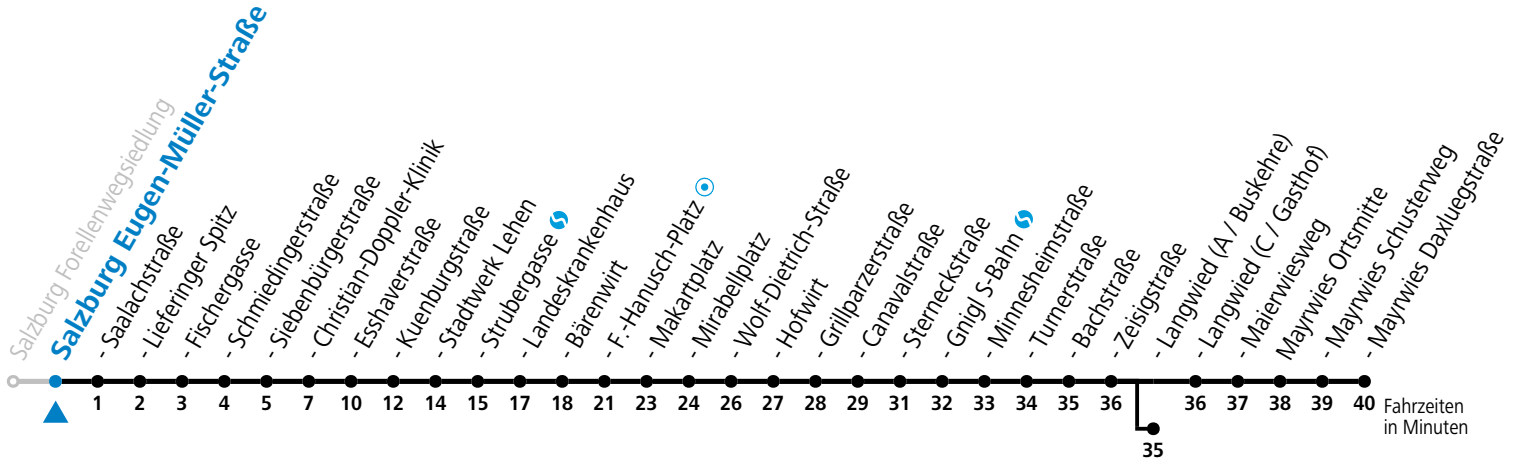

4 Lieferung - Lehen - LKH - Zentrum - Langwied - Mayrwies reduzierter Jahresfahrplan

gültig von 11.12.22 bis vsl. 31.03.23.

Alle Angaben ohne Gewähr.

Montag bis Freitag					Samstag					Sonn- und Feiertag				
5	17	32	47		5	57				5	57			
6	02	17	32	47	6	17	37	57		6	27	57		
7	02	09^c_a	17	32	47	7	17	37	57		7	27	57	
8	02	17	32	47	8	17	27	42_b	57	8	27	57		
9	02	17	32	47	9	12_b	27	42_b	57	9	27	57		
10	02	17	32	47	10	12_b	27	42_b	57	10	17	37	57	
11	02	17	32	47	11	12_b	27	42_b	57	11	17	37	57	
12	02	17	32	39	47	12	12_b	27	42_b	57	12	17	37	57
13	02	17	32	47	13	12_b	27	42_b	57	13	17	37	57	
14	02	17	24	32	47	14	12_b	27	42_b	57	14	17	37	57
15	02	17	32	47	15	12_b	27	42_b	57	15	17	37	57	
16	02	09_b	17	32	47	16	12_b	27	42	57	16	17	37	57
17	02	17	32	47	17	12	27	42_b	57	17	17	37	57	
18	02	17	32	47	18	07^c_a	17	37	57	18	17	37	57	
19	02	17	27^c_a	37	57	19	17	37	57	19	17	37	57	
20	17	37	57	20	17	37	57	20	17	37	57			
21	17	37	57	21	17	37	57	21	17	37	57			
22	17	37	57^c_a	22	17	37		22	17	37	47^c_a			
23	17^c_a				23	00_b	07^c_a	30_b	23	07^c_a				
					0	00_b	30_b							
					1	00^c_a								

a = bis Sbg. F.-Hanusch-Platz b = bis Salzburg Langwied (A / Buskehre) c = verkehrt weiter bis Polizeidirektion/Betriebshof

* NACHTSTERN: Freitag, sowie vor Sonn-/Feiertag ab ca. 22:00 Uhr - Verkehr nach Samstag-Fahrplan Am 08.12., 24.12. und 31.12. bitte Sonderfahrpläne beachten!

Ferien im Bundesland Salzburg: 24.12.2022 bis 06.01.2023, 13. bis 19.02., 01. bis 10.04., 08.07. bis 10.09., 24.09. und 26.10. bis 02.11.2023 (Vorbehaltlich Änderungen durch die Schulbehörde)

Aufgabenträgerschaft / Betreiber: Salzburg AG, Verkehr, Plainstraße 70, 5020 Salzburg, Tel.: +43 (0)800 220 050