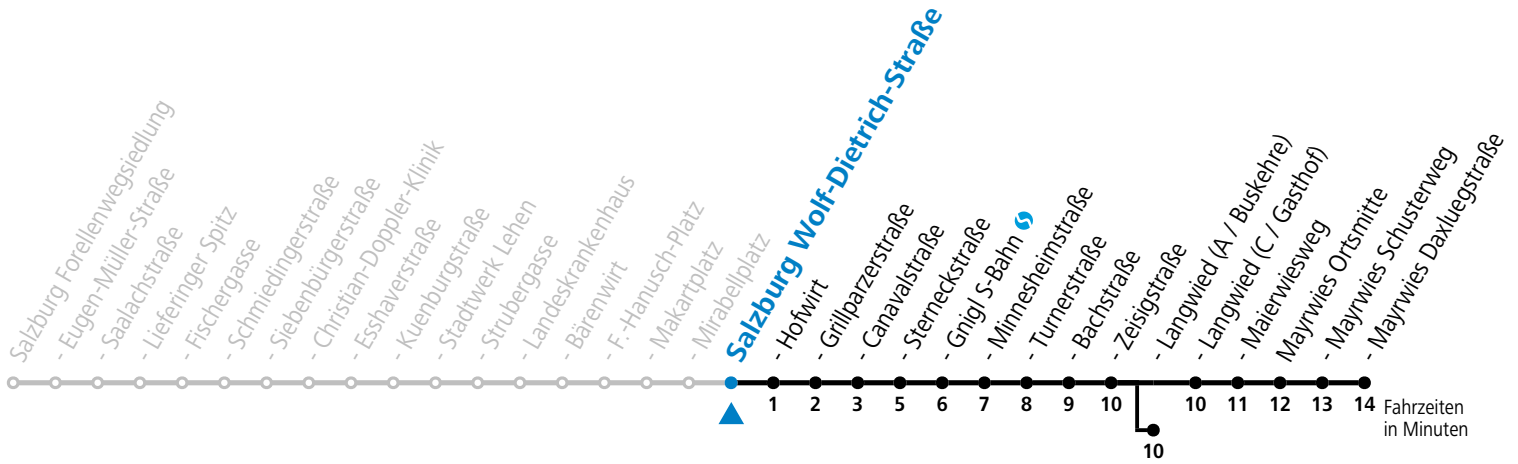

4 Lieferung - Lehen - LKH - Zentrum - Langwied - Mayrwies reduzierter Jahresfahrplan

gültig von 11.12.22 bis vsl. 31.03.23.

Alle Angaben ohne Gewähr.

Montag bis Freitag					Samstag					Sonn- und Feiertag				
5	21	34	44	59	5	51				5	49			
6	14	29	44	59	6	11	21	41		6	21	51		
7	14	29	44	59	7	01	21	41		7	21	51		
8	14	29	44	59	8	01	21	41	54	8	21	51		
9	14	29	44	59	9	09_a	24	39_a	54	9	21	51		
10	14	29	44	59	10	09_a	24	39_a	54	10	11	21	41	
11	14	29	44	59	11	09_a	24	39_a	54	11	01	21	41	
12	14	29	44	59	12	09_a	24	39_a	54	12	01	21	41	
13	06	14	29	44	59	13	09_a	24	39_a	54	13	01	21	41
14	14	29	44	51	59	14	09_a	24	39_a	54	14	01	21	41
15	14	29	44	59	15	09_a	24	39_a	54	15	01	21	41	
16	14	29	36_a	44	59	16	09_a	24	39_a	54	16	01	21	41
17	14	29	44	59	17	09	24	39	54	17	01	21	41	
18	14	29	44	59	18	06_a	21	41		18	01	21	41	
19	14	29	44		19	01	21	41		19	01	21	41	
20	01	21	41		20	01	21	41		20	01	21	41	
21	01	21	41		21	01	21	41		21	01	21	41	
22	01	21	41		22	01	21	41		22	01	21	41	
23	01				23	01	19_a	49_a		23	01			
					0	19_a	49_a							

a = bis Salzburg Langwied (A / Buskehre)

* NACHTSTERN: Freitag, sowie vor Sonn-/Feiertag ab ca. 22:00 Uhr - Verkehr nach Samstag-Fahrplan Am 08.12., 24.12. und 31.12. bitte Sonderfahrpläne beachten!

Ferien im Bundesland Salzburg: 24.12.2022 bis 06.01.2023, 13. bis 19.02., 01. bis 10.04., 08.07. bis 10.09., 24.09. und 26.10. bis 02.11.2023 (Vorbehaltlich Änderungen durch die Schulbehörde)

Aufgabenträgerschaft / Betreiber: Salzburg AG, Verkehr, Plainstraße 70, 5020 Salzburg, Tel.: +43 (0)800 220 050