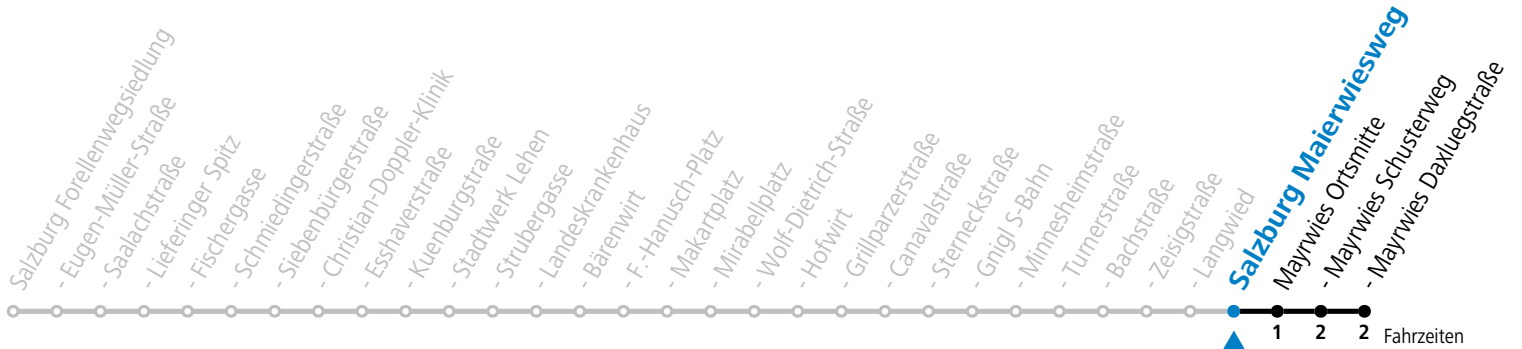

4 Lieferung - Lehen - LKH - Zentrum - Langwied - Mayrwies reduzierter Jahresfahrplan

gültig von 11.12.22 bis vsl. 31.03.23.

Fahrzeiten in Minuten
Alle Angaben ohne Gewähr.

Montag bis Freitag					Samstag					Sonn- und Feiertag				
5	03	18	33	46	56	5	43	6	01	33	6	01	33	
6	11	26	41	56	6	03	23	33	53	7	03	33		
7	11	26	41	56	7	13	33	53	8	03	33			
8	11	26	41	56	8	13	33	53	9	03	18	33		
9	11	26	41	56	9	06	36	10	03	23	33	53		
10	11	26	41	56	10	06	36	11	13	33	53			
11	11	26	41	56	11	06	36	12	13	33	53			
12	11	26	41	56	12	06	36	13	13	33	53			
13	11	18	26	41	56	13	06	36	14	13	33	53		
14	11	26	41	56	14	06	36	15	13	33	53			
15	03	11	26	41	56	15	06	36	16	13	33	53		
16	11	26	41	56	16	06	36	17	13	33	53			
17	11	26	41	56	17	06	21	36	51	18	13	33	53	
18	11	26	41	56	18	06	33	53	19	13	33	53		
19	11	26	41	56	19	13	33	53	20	13	33	53		
20	13	33	53	20	13	33	53	21	13	33	53			
21	13	33	53	21	13	33	53	22	13	33	53			
22	13	33	53	22	13	33	53	23	13					
23	13	23	13	23	13									

* NACHTSTERN: Freitag, sowie vor Sonn-/Feiertag ab ca. 22:00 Uhr - Verkehr nach Samstag-Fahrplan Am 08.12., 24.12. und 31.12. bitte Sonderfahrpläne beachten!

Ferien im Bundesland Salzburg: 24.12.2022 bis 06.01.2023, 13. bis 19.02., 01. bis 10.04., 08.07. bis 10.09., 24.09. und 26.10. bis 02.11.2023 (Vorbehaltlich Änderungen durch die Schulbehörde)

Aufgabenträgerschaft / Betreiber: Salzburg AG, Verkehr, Plainstraße 70, 5020 Salzburg, Tel.: +43 (0)800 220 050