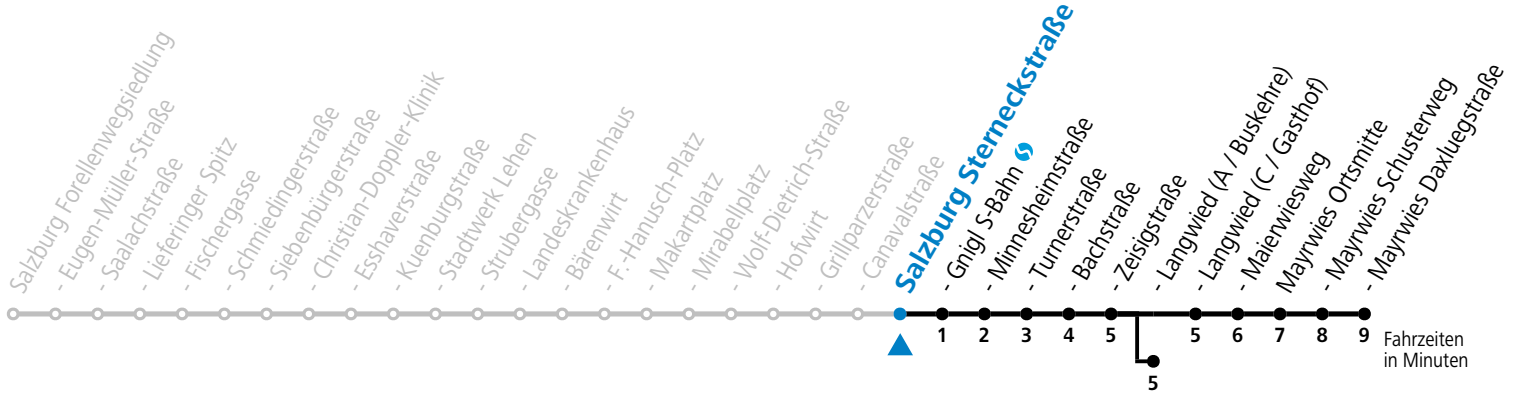

4 Lieferung - Lehen - LKH - Zentrum - Langwied - Mayrwies reduzierter Jahresfahrplan

gültig von 11.12.22 bis vsl. 31.03.23.

Alle Angaben ohne Gewähr.

Montag bis Freitag					Samstag					Sonn- und Feiertag				
5	26	39	49		5	56				5	54			
6	04	19	34	49	6	16	26	46		6	26	56		
7	04	19	34	49	7	06	26	46		7	26	56		
8	04	19	34	49	8	06	26	46	59	8	26	56		
9	04	19	34	49	9	14_a	29	44_a	59	9	26	56		
10	04	19	34	49	10	14_a	29	44_a	59	10	16	26	46	
11	04	19	34	49	11	14_a	29	44_a	59	11	06	26	46	
12	04	19	34	49	12	14_a	29	44_a	59	12	06	26	46	
13	04	11	19	34	49	13	14_a	29	44_a	59	13	06	26	46
14	04	19	34	49	56	14	14_a	29	44_a	59	14	06	26	46
15	04	19	34	49	15	14_a	29	44_a	59	15	06	26	46	
16	04	19	34	41_a	49	16	14_a	29	44_a	59	16	06	26	46
17	04	19	34	49	17	14	29	44	59	17	06	26	46	
18	04	19	34	49	18	11_a	26	46		18	06	26	46	
19	04	19	34	49	19	06	26	46		19	06	26	46	
20	06	26	46		20	06	26	46		20	06	26	46	
21	06	26	46		21	06	26	46		21	06	26	46	
22	06	26	46		22	06	26	46		22	06	26	46	
23	06				23	06	23_a	53_a		23	06			
					0	23_a	53_a							

a = bis Salzburg Langwied (A / Buskehre)

* NACHTSTERN: Freitag, sowie vor Sonn-/Feiertag ab ca. 22:00 Uhr - Verkehr nach Samstag-Fahrplan Am 08.12., 24.12. und 31.12. bitte Sonderfahrpläne beachten!

Ferien im Bundesland Salzburg: 24.12.2022 bis 06.01.2023, 13. bis 19.02., 01. bis 10.04., 08.07. bis 10.09., 24.09. und 26.10. bis 02.11.2023 (Vorbehaltlich Änderungen durch die Schulbehörde)

Aufgabenträgerschaft / Betreiber: Salzburg AG, Verkehr, Plainstraße 70, 5020 Salzburg, Tel.: +43 (0)800 220 050