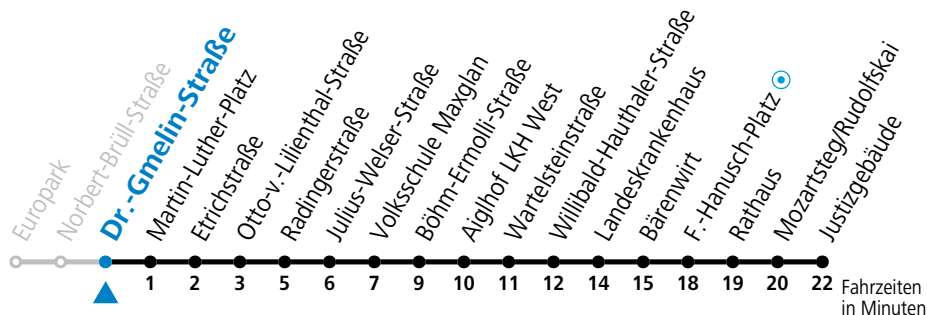

gültig von 11.12.22 bis vsl. 31.03.23.

Alle Angaben ohne Gewähr.

Montag bis Freitag					Samstag					Sonn- und Feiertag				
5	43				6	53								
6	03	20	35	50	6	53								
7	05	20	35	50	7	13	33	53						
8	05	20	35	50	8	13	26	41	56	8	20	50		
9	05	20	35	50	9	11	26	41	56	9	20	50		
10	05	20	35	50	10	11	26	41	56	10	10	30	50	
11	05	20	35	50	11	11	26	41	56	11	10	30	50	
12	05	20	35	50	12	11	26	41	56	12	10	30	50	
13	05	20	35	50	13	11	26	41	56	13	10	30	50	
14	05	20	35	50	14	11	26	41	56	14	10	30	50	
15	05	20	35	50	15	11	26	41	56	15	10	30	50	
16	05	20	35	50	16	11	26	41	56	16	10	30	50	
17	05	20	35	50	17	11	26	41	56	17	10	30	50	
18	05	20	35	50	18	11	20_a	35_a	50_a	18	10	30_a	50_a	
19	01	16	31	41_a 54	19	10_a				19	10_a			
20	09_a	24	54											
21	24_a	54_a												

a = bis Mozartsteg/Rudolfskai

Am 01.11., 08.12., 24.12. und 31.12. bitte Sonderfahrpläne beachten!

Ferien im Bundesland Salzburg: 24.12.2022 bis 06.01.2023, 13. bis 19.02., 01. bis 10.04., 08.07. bis 10.09., 24.09. und 26.10. bis 02.11.2023 (Vorbehaltlich Änderungen durch die Schulbehörde)

Aufgabenträgerschaft / Betreiber: Salzburg AG, Verkehr, Plainstraße 70, 5020 Salzburg, Tel.: +43 (0)800 220 050