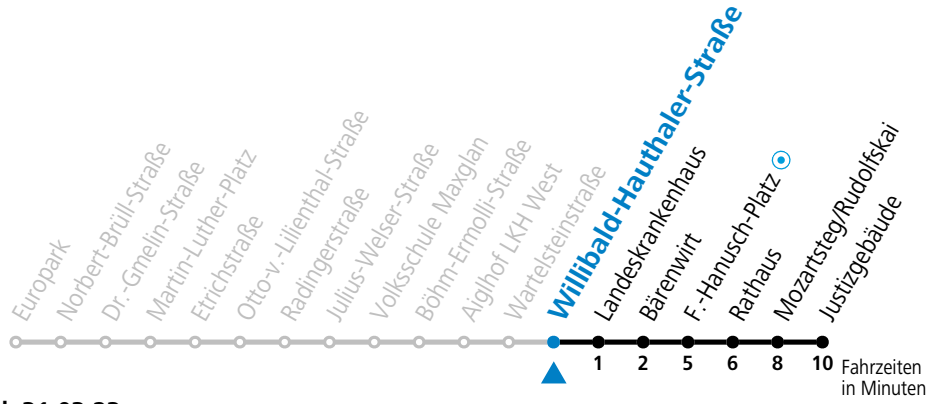

gültig von 11.12.22 bis vsl. 31.03.23.

Alle Angaben ohne Gewähr.

Montag bis Freitag	Samstag	Sonn- und Feiertag
5 55		
6 15 33 48		
7 03 18 33 48	7 05 25 45	
8 03 18 33 48	8 05 25 39 54	8 31
9 03 18 33 48	9 09 24 39 54	9 01 31
10 03 18 33 48	10 09 24 39 54	10 01 21 41
11 03 18 33 48	11 09 24 39 54	11 01 21 41
12 03 18 33 48	12 09 24 39 54	12 01 21 41
13 03 18 33 48	13 09 24 39 54	13 01 21 41
14 03 18 33 48	14 09 24 39 54	14 01 21 41
15 03 18 33 48	15 09 24 39 54	15 01 21 41
16 03 18 33 48	16 09 24 39 54	16 01 21 41
17 03 18 33 48	17 09 24 39 54	17 01 21 41
18 03 18 33 48	18 09 24 31_a 46_a	18 01 21 41_a
19 03 12 27 42 52_a	19 01_a 21_a	19 01_a 21_a
20 05 20_a 35		
21 05 35_a		
22 05_a		

a = bis Mozartsteg/Rudolfskai

Am 01.11., 08.12., 24.12. und 31.12. bitte Sonderfahrpläne beachten!

Ferien im Bundesland Salzburg: 24.12.2022 bis 06.01.2023, 13. bis 19.02., 01. bis 10.04., 08.07. bis 10.09., 24.09. und 26.10. bis 02.11.2023 (Vorbehaltlich Änderungen durch die Schulbehörde)

Aufgabenträgerschaft / Betreiber: Salzburg AG, Verkehr, Plainstraße 70, 5020 Salzburg, Tel.: +43 (0)800 220 050