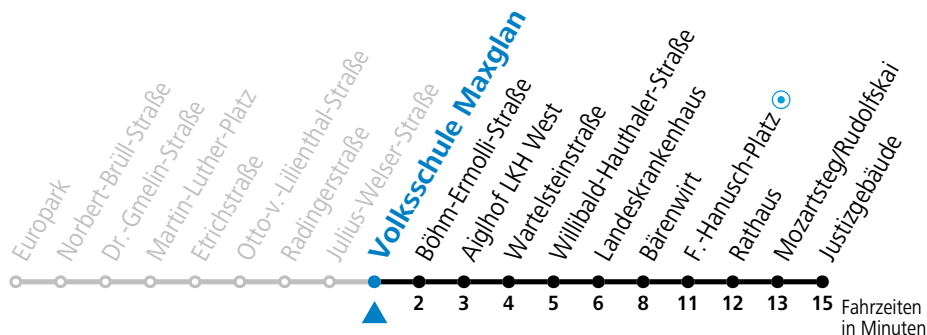

gültig von 11.12.22 bis vsl. 31.03.23.

Alle Angaben ohne Gewähr.

Montag bis Freitag	Samstag	Sonn- und Feiertag
5 50		
6 10 27 42 57		
7 12 27 42 57	7 00 20 40	
8 12 27 42 57	8 00 20 33 48	8 27 57
9 12 27 42 57	9 03 18 33 48	9 27 57
10 12 27 42 57	10 03 18 33 48	10 17 37 57
11 12 27 42 57	11 03 18 33 48	11 17 37 57
12 12 27 42 57	12 03 18 33 48	12 17 37 57
13 12 27 42 57	13 03 18 33 48	13 17 37 57
14 12 27 42 57	14 03 18 33 48	14 17 37 57
15 12 27 42 57	15 03 18 33 48	15 17 37 57
16 12 27 42 57	16 03 18 33 48	16 17 37 57
17 12 27 42 57	17 03 18 33 48	17 17 37 57
18 12 27 42 57	18 03 18 27_a 42_a 57_a	18 17 37_a 57_a
19 08 23 38 48_a	19 17_a	19 17_a
20 01 16_a 31		
21 01 31_a		
22 01_a		

a = bis Mozartsteg/Rudolfskai

Am 01.11., 08.12., 24.12. und 31.12. bitte Sonderfahrpläne beachten!

Ferien im Bundesland Salzburg: 24.12.2022 bis 06.01.2023, 13. bis 19.02., 01. bis 10.04., 08.07. bis 10.09., 24.09. und 26.10. bis 02.11.2023 (Vorbehaltlich Änderungen durch die Schulbehörde)

Aufgabenträgerschaft / Betreiber: Salzburg AG, Verkehr, Plainstraße 70, 5020 Salzburg, Tel.: +43 (0)800 220 050