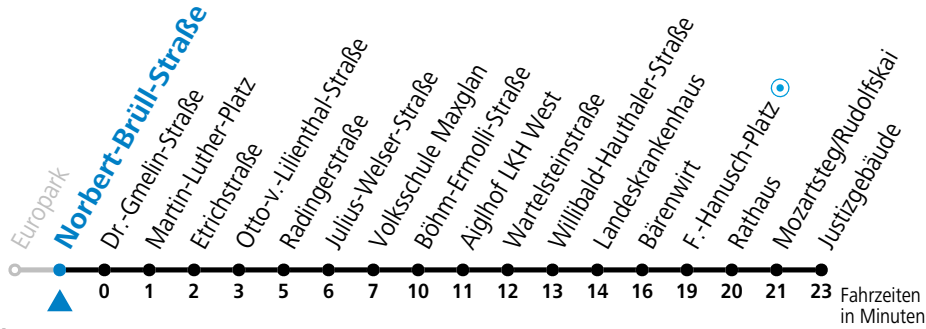

gültig von 11.12.22 bis vsl. 31.03.23.

Alle Angaben ohne Gewähr.

Montag bis Freitag					Samstag					Sonn- und Feiertag				
5	43				6	53								
6	03	19	34	49	7	13	33	53						
7	04	19	34	49	8	13	25	40	55	8	19	49		
8	04	19	34	49	9	10	25	40	55	9	19	49		
9	04	19	34	49	10	10	25	40	55	10	09	29	49	
10	04	19	34	49	11	10	25	40	55	11	09	29	49	
11	04	19	34	49	12	10	25	40	55	12	09	29	49	
12	04	19	34	49	13	10	25	40	55	13	09	29	49	
13	04	19	34	49	14	10	25	40	55	14	09	29	49	
14	04	19	34	49	15	10	25	40	55	15	09	29	49	
15	04	19	34	49	16	10	25	40	55	16	09	29	49	
16	04	19	34	49	17	10	25	40	55	17	09	29	49	
17	04	19	34	49	18	10	19_a	34_a	49_a	18	09	29_a	49_a	
18	04	19	34	49	19	09_a				19	09_a			
19	00	15	30	40_a 53										
20	08_a	23	53											
21	23_a	53_a												

a = bis Mozartsteg/Rudolfskai

Am 01.11., 08.12., 24.12. und 31.12. bitte Sonderfahrpläne beachten!

Ferien im Bundesland Salzburg: 24.12.2022 bis 06.01.2023, 13. bis 19.02., 01. bis 10.04., 08.07. bis 10.09., 24.09. und 26.10. bis 02.11.2023 (Vorbehaltlich Änderungen durch die Schulbehörde)

Aufgabenträgerschaft / Betreiber: Salzburg AG, Verkehr, Plainstraße 70, 5020 Salzburg, Tel.: +43 (0)800 220 050