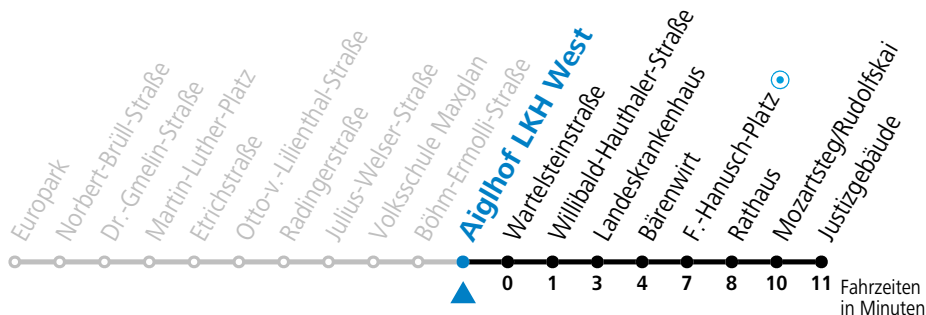

gültig von 11.12.22 bis vsl. 31.03.23.

Alle Angaben ohne Gewähr.

Montag bis Freitag					Samstag					Sonn- und Feiertag			
5	54												
6	14	31	46										
7	01	16	31	46	7	04	24	44					
8	01	16	31	46	8	04	24	37	52	8	30		
9	01	16	31	46	9	07	22	37	52	9	00	30	
10	01	16	31	46	10	07	22	37	52	10	00	20	40
11	01	16	31	46	11	07	22	37	52	11	00	20	40
12	01	16	31	46	12	07	22	37	52	12	00	20	40
13	01	16	31	46	13	07	22	37	52	13	00	20	40
14	01	16	31	46	14	07	22	37	52	14	00	20	40
15	01	16	31	46	15	07	22	37	52	15	00	20	40
16	01	16	31	46	16	07	22	37	52	16	00	20	40
17	01	16	31	46	17	07	22	37	52	17	00	20	40
18	01	16	31	46	18	07	22	30_a	45_a	18	00	20	40_a
19	01	11	26	41	51_a	19	00_a	20_a		19	00_a	20_a	
20	04	19_a	34										
21	04	34_a											
22	04_a												

a = bis Mozartsteg/Rudolfskai

Am 01.11., 08.12., 24.12. und 31.12. bitte Sonderfahrpläne beachten!

Ferien im Bundesland Salzburg: 24.12.2022 bis 06.01.2023, 13. bis 19.02., 01. bis 10.04., 08.07. bis 10.09., 24.09. und 26.10. bis 02.11.2023 (Vorbehaltlich Änderungen durch die Schulbehörde)

Aufgabenträgerschaft / Betreiber: Salzburg AG, Verkehr, Plainstraße 70, 5020 Salzburg, Tel.: +43 (0)800 220 050