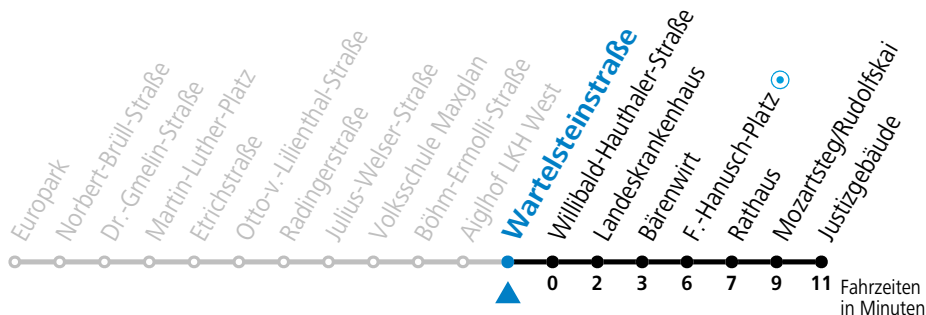

gültig von 11.12.22 bis vsl. 31.03.23.

Alle Angaben ohne Gewähr.

Montag bis Freitag					Samstag					Sonn- und Feiertag		
5	54											
6	14 32 47											
7	02 17 32 47				7	04 24 44						
8	02 17 32 47				8	04 24 38 53				8	31	
9	02 17 32 47				9	08 23 38 53				9	01 31	
10	02 17 32 47				10	08 23 38 53				10	01 21 41	
11	02 17 32 47				11	08 23 38 53				11	01 21 41	
12	02 17 32 47				12	08 23 38 53				12	01 21 41	
13	02 17 32 47				13	08 23 38 53				13	01 21 41	
14	02 17 32 47				14	08 23 38 53				14	01 21 41	
15	02 17 32 47				15	08 23 38 53				15	01 21 41	
16	02 17 32 47				16	08 23 38 53				16	01 21 41	
17	02 17 32 47				17	08 23 38 53				17	01 21 41	
18	02 17 32 47				18	08 23 31_a 46_a				18	01 21 41_a	
19	02 12 27 42 52_a				19	01_a 21_a				19	01_a 21_a	
20	05 20_a 35											
21	05 35_a											
22	05_a											

a = bis Mozartsteg/Rudolfskai

Am 01.11., 08.12., 24.12. und 31.12. bitte Sonderfahrpläne beachten!

Ferien im Bundesland Salzburg: 24.12.2022 bis 06.01.2023, 13. bis 19.02., 01. bis 10.04., 08.07. bis 10.09., 24.09. und 26.10. bis 02.11.2023 (Vorbehaltlich Änderungen durch die Schulbehörde)

Aufgabenträgerschaft / Betreiber: Salzburg AG, Verkehr, Plainstraße 70, 5020 Salzburg, Tel.: +43 (0)800 220 050