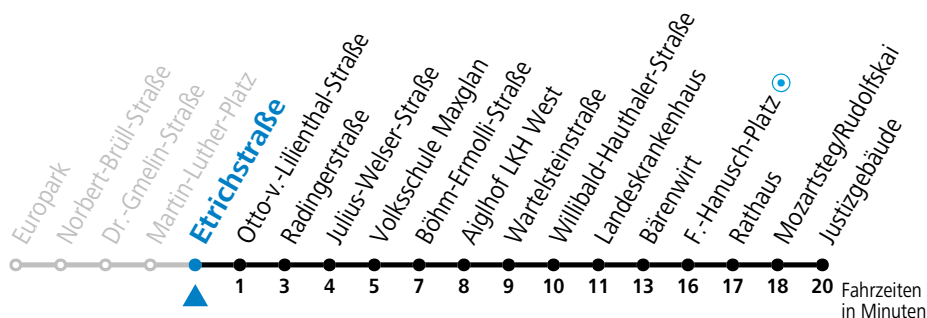

gültig von 11.12.22 bis vsl. 31.03.23.

Alle Angaben ohne Gewähr.

Montag bis Freitag					Samstag					Sonn- und Feiertag				
5	45				6	55								
6	05	22	37	52	7	15	35	55						
7	07	22	37	52	8	15	28	43	58	8	22	52		
8	07	22	37	52	9	13	28	43	58	9	22	52		
9	07	22	37	52	10	13	28	43	58	10	12	32	52	
10	07	22	37	52	11	13	28	43	58	11	12	32	52	
11	07	22	37	52	12	13	28	43	58	12	12	32	52	
12	07	22	37	52	13	13	28	43	58	13	12	32	52	
13	07	22	37	52	14	13	28	43	58	14	12	32	52	
14	07	22	37	52	15	13	28	43	58	15	12	32	52	
15	07	22	37	52	16	13	28	43	58	16	12	32	52	
16	07	22	37	52	17	13	28	43	58	17	12	32	52	
17	07	22	37	52	18	13	22_a	37_a	52_a	18	12	32_a	52_a	
18	07	22	37	52	19	12_a				19	12_a			
19	03	18	33	43_a 56										
20	11_a	26	56											
21	26_a	56_a												

a = bis Mozartsteg/Rudolfskai

Am 01.11., 08.12., 24.12. und 31.12. bitte Sonderfahrpläne beachten!

Ferien im Bundesland Salzburg: 24.12.2022 bis 06.01.2023, 13. bis 19.02., 01. bis 10.04., 08.07. bis 10.09., 24.09. und 26.10. bis 02.11.2023 (Vorbehaltlich Änderungen durch die Schulbehörde)

Aufgabenträgerschaft / Betreiber: Salzburg AG, Verkehr, Plainstraße 70, 5020 Salzburg, Tel.: +43 (0)800 220 050