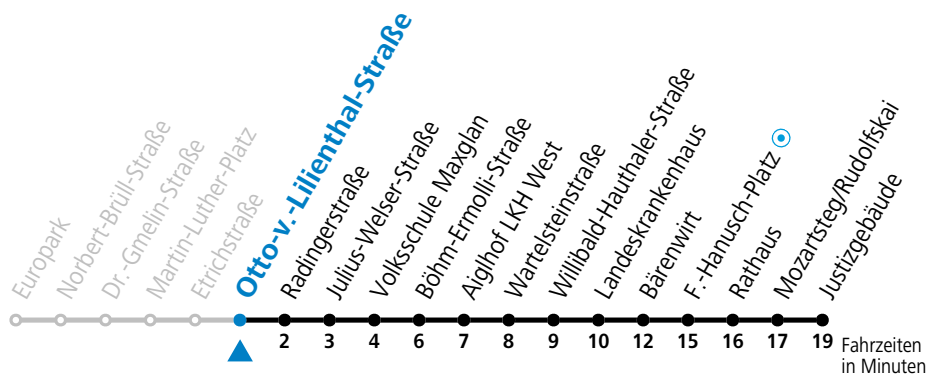

gültig von 11.12.22 bis vsl. 31.03.23.

Alle Angaben ohne Gewähr.

Montag bis Freitag					Samstag					Sonn- und Feiertag				
5	46				6	56								
6	06	23	38	53	7	16	36	56						
7	08	23	38	53	8	16	29	44	59	8	23	53		
8	08	23	38	53	9	14	29	44	59	9	23	53		
9	08	23	38	53	10	14	29	44	59	10	13	33	53	
10	08	23	38	53	11	14	29	44	59	11	13	33	53	
11	08	23	38	53	12	14	29	44	59	12	13	33	53	
12	08	23	38	53	13	14	29	44	59	13	13	33	53	
13	08	23	38	53	14	14	29	44	59	14	13	33	53	
14	08	23	38	53	15	14	29	44	59	15	13	33	53	
15	08	23	38	53	16	14	29	44	59	16	13	33	53	
16	08	23	38	53	17	14	29	44	59	17	13	33	53	
17	08	23	38	53	18	14	23_a	38_a	53_a	18	13	33_a	53_a	
18	08	23	38	53	19	13_a				19	13_a			
19	04	19	34	44_a 57										
20	12_a	27	57											
21	27_a	57_a												

a = bis Mozartsteg/Rudolfskai

Am 01.11., 08.12., 24.12. und 31.12. bitte Sonderfahrpläne beachten!

Ferien im Bundesland Salzburg: 24.12.2022 bis 06.01.2023, 13. bis 19.02., 01. bis 10.04., 08.07. bis 10.09., 24.09. und 26.10. bis 02.11.2023 (Vorbehaltlich Änderungen durch die Schulbehörde)

Aufgabenträgerschaft / Betreiber: Salzburg AG, Verkehr, Plainstraße 70, 5020 Salzburg, Tel.: +43 (0)800 220 050