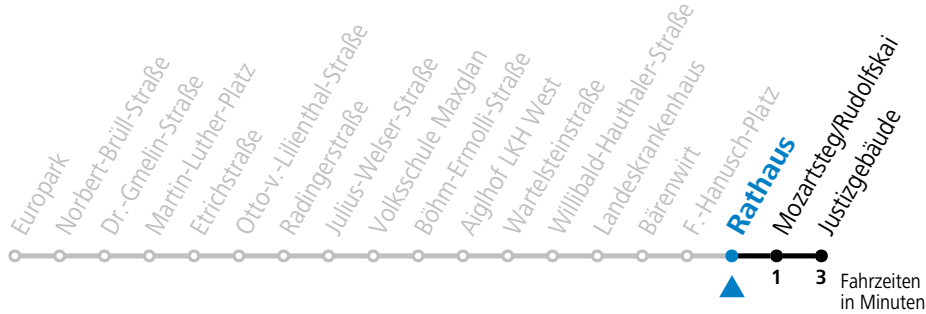

gültig von 11.12.22 bis vsl. 31.03.23.

Alle Angaben ohne Gewähr.

Montag bis Freitag					Samstag					Sonn- und Feiertag			
6	01	21	40	55									
7	10	25	40	55	7	11	31	51					
8	10	25	40	55	8	11	31	46		8	38		
9	10	25	40	55	9	01	16	31	46	9	08	38	
10	10	25	40	55	10	01	16	31	46	10	08	28	48
11	10	25	40	55	11	01	16	31	46	11	08	28	48
12	10	25	40	55	12	01	16	31	46	12	08	28	48
13	10	25	40	55	13	01	16	31	46	13	08	28	48
14	10	25	40	55	14	01	16	31	46	14	08	28	48
15	10	25	40	55	15	01	16	31	46	15	08	28	48
16	10	25	40	55	16	01	16	31	46	16	08	28	48
17	10	25	40	55	17	01	16	31	46	17	08	28	48
18	10	25	40	55	18	01	16	31	38_a 53_a	18	08	28	48_a
19	10	19	34	49 59_a	19	08_a	28_a			19	08_a	28_a	
20	12	27_a	42										
21	12	42_a											
22	12_a												

a = bis Mozartsteg/Rudolfskai

Am 01.11., 08.12., 24.12. und 31.12. bitte Sonderfahrpläne beachten!

Ferien im Bundesland Salzburg: 24.12.2022 bis 06.01.2023, 13. bis 19.02., 01. bis 10.04., 08.07. bis 10.09., 24.09. und 26.10. bis 02.11.2023 (Vorbehaltlich Änderungen durch die Schulbehörde)

Aufgabenträgerschaft / Betreiber: Salzburg AG, Verkehr, Plainstraße 70, 5020 Salzburg, Tel.: +43 (0)800 220 050