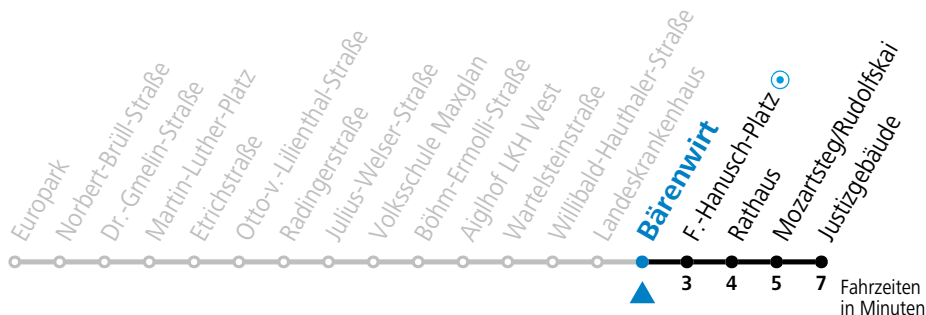

gültig von 11.12.22 bis vsl. 31.03.23.

Alle Angaben ohne Gewähr.

Montag bis Freitag					Samstag					Sonn- und Feiertag				
5	57													
6	17	36	51											
7	06	21	36	51	7	07	27	47						
8	06	21	36	51	8	07	27	42	57	8	34			
9	06	21	36	51	9	12	27	42	57	9	04	34		
10	06	21	36	51	10	12	27	42	57	10	04	24	44	
11	06	21	36	51	11	12	27	42	57	11	04	24	44	
12	06	21	36	51	12	12	27	42	57	12	04	24	44	
13	06	21	36	51	13	12	27	42	57	13	04	24	44	
14	06	21	36	51	14	12	27	42	57	14	04	24	44	
15	06	21	36	51	15	12	27	42	57	15	04	24	44	
16	06	21	36	51	16	12	27	42	57	16	04	24	44	
17	06	21	36	51	17	12	27	42	57	17	04	24	44	
18	06	21	36	51	18	12	27	34_a	49_a	18	04	24	44_a	
19	06	15	30	45	55_a	19	04_a	24_a		19	04_a	24_a		
20	08	23_a	38											
21	08	38_a												
22	08_a													

a = bis Mozartsteg/Rudolfskai

Am 01.11., 08.12., 24.12. und 31.12. bitte Sonderfahrpläne beachten!

Ferien im Bundesland Salzburg: 24.12.2022 bis 06.01.2023, 13. bis 19.02., 01. bis 10.04., 08.07. bis 10.09., 24.09. und 26.10. bis 02.11.2023 (Vorbehaltlich Änderungen durch die Schulbehörde)

Aufgabenträgerschaft / Betreiber: Salzburg AG, Verkehr, Plainstraße 70, 5020 Salzburg, Tel.: +43 (0)800 220 050