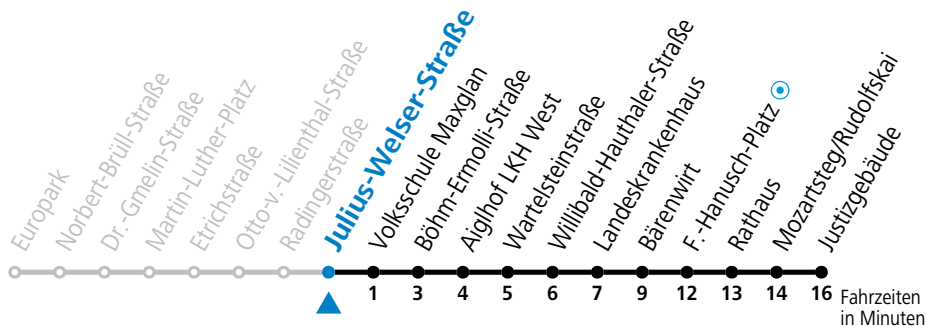

gültig von 11.12.22 bis vsl. 31.03.23.

Alle Angaben ohne Gewähr.

Montag bis Freitag					Samstag					Sonn- und Feiertag					
5	49				6	59									
6	09	26	41	56	7	19	39	59							
7	11	26	41	56	8	19	32	47		8	26	56			
8	11	26	41	56	9	02	17	32	47	9	26	56			
9	11	26	41	56	10	02	17	32	47	10	16	36	56		
10	11	26	41	56	11	02	17	32	47	11	16	36	56		
11	11	26	41	56	12	02	17	32	47	12	16	36	56		
12	11	26	41	56	13	02	17	32	47	13	16	36	56		
13	11	26	41	56	14	02	17	32	47	14	16	36	56		
14	11	26	41	56	15	02	17	32	47	15	16	36	56		
15	11	26	41	56	16	02	17	32	47	16	16	36	56		
16	11	26	41	56	17	02	17	32	47	17	16	36	56		
17	11	26	41	56	18	02	17	26_a	41_a	56_a	18	16	36_a	56_a	
18	11	26	41	56	19	16_a				19	16_a				
19	07	22	37	47_a											
20	00	15_a	30												
21	00	30_a													
22	00_a														

a = bis Mozartsteg/Rudolfskai

Am 01.11., 08.12., 24.12. und 31.12. bitte Sonderfahrpläne beachten!

Ferien im Bundesland Salzburg: 24.12.2022 bis 06.01.2023, 13. bis 19.02., 01. bis 10.04., 08.07. bis 10.09., 24.09. und 26.10. bis 02.11.2023 (Vorbehaltlich Änderungen durch die Schulbehörde)

Aufgabenträgerschaft / Betreiber: Salzburg AG, Verkehr, Plainstraße 70, 5020 Salzburg, Tel.: +43 (0)800 220 050