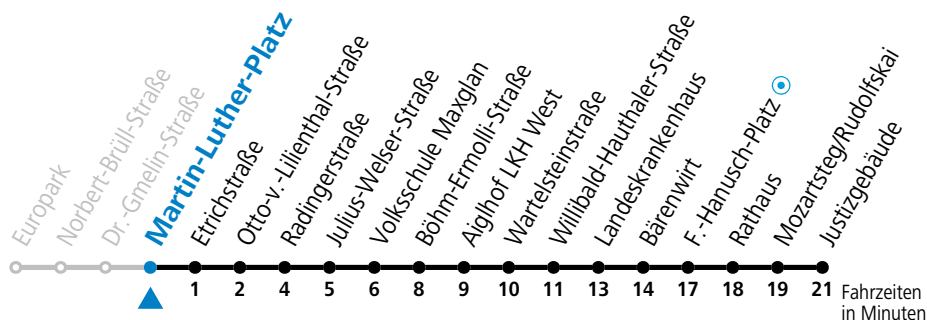

gültig von 11.12.22 bis vsl. 31.03.23.

Alle Angaben ohne Gewähr.

Montag bis Freitag					Samstag					Sonn- und Feiertag				
5	44				6	54								
6	04	21	36	51	7	14	34	54						
7	06	21	36	51	8	14	27	42	57	8	21	51		
8	06	21	36	51	9	12	27	42	57	9	21	51		
9	06	21	36	51	10	12	27	42	57	10	11	31	51	
10	06	21	36	51	11	12	27	42	57	11	11	31	51	
11	06	21	36	51	12	12	27	42	57	12	11	31	51	
12	06	21	36	51	13	12	27	42	57	13	11	31	51	
13	06	21	36	51	14	12	27	42	57	14	11	31	51	
14	06	21	36	51	15	12	27	42	57	15	11	31	51	
15	06	21	36	51	16	12	27	42	57	16	11	31	51	
16	06	21	36	51	17	12	27	42	57	17	11	31	51	
17	06	21	36	51	18	12	21_a	36_a	51_a	18	11	31_a	51_a	
18	06	21	36	51	19	11_a				19	11_a			
19	02	17	32	42_a 55										
20	10_a	25	55											
21	25_a	55_a												

a = bis Mozartsteg/Rudolfskai

Am 01.11., 08.12., 24.12. und 31.12. bitte Sonderfahrpläne beachten!

Ferien im Bundesland Salzburg: 24.12.2022 bis 06.01.2023, 13. bis 19.02., 01. bis 10.04., 08.07. bis 10.09., 24.09. und 26.10. bis 02.11.2023 (Vorbehaltlich Änderungen durch die Schulbehörde)

Aufgabenträgerschaft / Betreiber: Salzburg AG, Verkehr, Plainstraße 70, 5020 Salzburg, Tel.: +43 (0)800 220 050