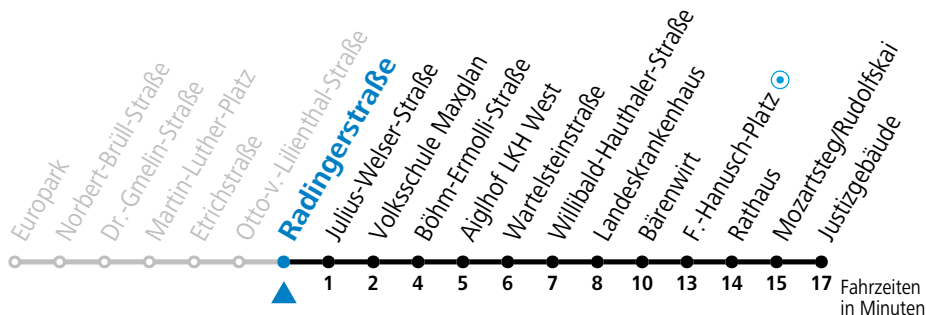

gültig von 11.12.22 bis vsl. 31.03.23.

Alle Angaben ohne Gewähr.

Montag bis Freitag					Samstag					Sonn- und Feiertag				
5	48													
6	08	25	40	55	6	58								
7	10	25	40	55	7	18	38	58						
8	10	25	40	55	8	18	31	46		8	25	55		
9	10	25	40	55	9	01	16	31	46	9	25	55		
10	10	25	40	55	10	01	16	31	46	10	15	35	55	
11	10	25	40	55	11	01	16	31	46	11	15	35	55	
12	10	25	40	55	12	01	16	31	46	12	15	35	55	
13	10	25	40	55	13	01	16	31	46	13	15	35	55	
14	10	25	40	55	14	01	16	31	46	14	15	35	55	
15	10	25	40	55	15	01	16	31	46	15	15	35	55	
16	10	25	40	55	16	01	16	31	46	16	15	35	55	
17	10	25	40	55	17	01	16	31	46	17	15	35	55	
18	10	25	40	55	18	01	16	25_a	40_a 55_a	18	15	35_a	55_a	
19	06	21	36	46_a 59	19	15_a				19	15_a			
20	14_a	29	59											
21	29_a 59_a													

a = bis Mozartsteg/Rudolfskai

Am 01.11., 08.12., 24.12. und 31.12. bitte Sonderfahrpläne beachten!

Ferien im Bundesland Salzburg: 24.12.2022 bis 06.01.2023, 13. bis 19.02., 01. bis 10.04., 08.07. bis 10.09., 24.09. und 26.10. bis 02.11.2023 (Vorbehaltlich Änderungen durch die Schulbehörde)

Aufgabenträgerschaft / Betreiber: Salzburg AG, Verkehr, Plainstraße 70, 5020 Salzburg, Tel.: +43 (0)800 220 050