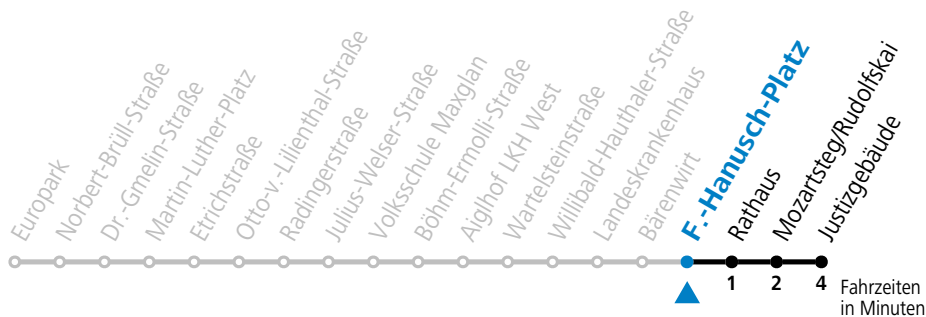

gültig von 11.12.22 bis vsl. 31.03.23.

Alle Angaben ohne Gewähr.

Montag bis Freitag					Samstag					Sonn- und Feiertag				
6	00	20	39	54										
7	09	24	39	54	7	10	30	50						
8	09	24	39	54	8	10	30	45		8	37			
9	09	24	39	54	9	00	15	30	45	9	07	37		
10	09	24	39	54	10	00	15	30	45	10	07	27	47	
11	09	24	39	54	11	00	15	30	45	11	07	27	47	
12	09	24	39	54	12	00	15	30	45	12	07	27	47	
13	09	24	39	54	13	00	15	30	45	13	07	27	47	
14	09	24	39	54	14	00	15	30	45	14	07	27	47	
15	09	24	39	54	15	00	15	30	45	15	07	27	47	
16	09	24	39	54	16	00	15	30	45	16	07	27	47	
17	09	24	39	54	17	00	15	30	45	17	07	27	47	
18	09	24	39	54	18	00	15	30	37_a 52_a	18	07	27	47_a	
19	09	18	33	48 58_a	19	07_a	27_a			19	07_a	27_a		
20	11	26_a	41											
21	11	41_a												
22	11_a													

a = bis Mozartsteg/Rudolfskai

Am 01.11., 08.12., 24.12. und 31.12. bitte Sonderfahrpläne beachten!

Ferien im Bundesland Salzburg: 24.12.2022 bis 06.01.2023, 13. bis 19.02., 01. bis 10.04., 08.07. bis 10.09., 24.09. und 26.10. bis 02.11.2023 (Vorbehaltlich Änderungen durch die Schulbehörde)

Aufgabenträgerschaft / Betreiber: Salzburg AG, Verkehr, Plainstraße 70, 5020 Salzburg, Tel.: +43 (0)800 220 050