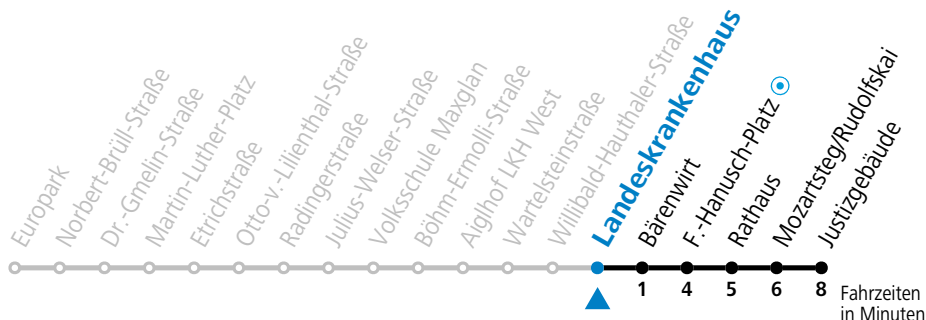

gültig von 11.12.22 bis vsl. 31.03.23.

Alle Angaben ohne Gewähr.

Montag bis Freitag					Samstag					Sonn- und Feiertag		
5	56											
6	16	34	49									
7	04	19	34	49	7	06	26	46				
8	04	19	34	49	8	06	26	40	55	8	32	
9	04	19	34	49	9	10	25	40	55	9	02	32
10	04	19	34	49	10	10	25	40	55	10	02	22 42
11	04	19	34	49	11	10	25	40	55	11	02	22 42
12	04	19	34	49	12	10	25	40	55	12	02	22 42
13	04	19	34	49	13	10	25	40	55	13	02	22 42
14	04	19	34	49	14	10	25	40	55	14	02	22 42
15	04	19	34	49	15	10	25	40	55	15	02	22 42
16	04	19	34	49	16	10	25	40	55	16	02	22 42
17	04	19	34	49	17	10	25	40	55	17	02	22 42
18	04	19	34	49	18	10	25	32_a	47_a	18	02	22 42_a
19	04	13	28	43 53_a	19	02_a	22_a			19	02_a	22_a
20	06	21_a		36								
21	06	36_a										
22	06_a											

a = bis Mozartsteg/Rudolfskai

Am 01.11., 08.12., 24.12. und 31.12. bitte Sonderfahrpläne beachten!

Ferien im Bundesland Salzburg: 24.12.2022 bis 06.01.2023, 13. bis 19.02., 01. bis 10.04., 08.07. bis 10.09., 24.09. und 26.10. bis 02.11.2023 (Vorbehaltlich Änderungen durch die Schulbehörde)

Aufgabenträgerschaft / Betreiber: Salzburg AG, Verkehr, Plainstraße 70, 5020 Salzburg, Tel.: +43 (0)800 220 050