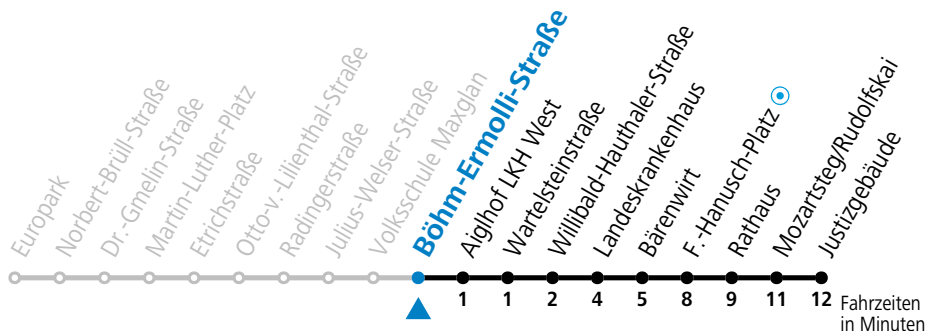

gültig von 11.12.22 bis vsl. 31.03.23.

Alle Angaben ohne Gewähr.

Montag bis Freitag					Samstag					Sonn- und Feiertag					
5	53														
6	13	30	45												
7	00	15	30	45	7	03	23	43							
8	00	15	30	45	8	03	23	36	51	8	29	59			
9	00	15	30	45	9	06	21	36	51	9	29	59			
10	00	15	30	45	10	06	21	36	51	10	19	39	59		
11	00	15	30	45	11	06	21	36	51	11	19	39	59		
12	00	15	30	45	12	06	21	36	51	12	19	39	59		
13	00	15	30	45	13	06	21	36	51	13	19	39	59		
14	00	15	30	45	14	06	21	36	51	14	19	39	59		
15	00	15	30	45	15	06	21	36	51	15	19	39	59		
16	00	15	30	45	16	06	21	36	51	16	19	39	59		
17	00	15	30	45	17	06	21	36	51	17	19	39	59		
18	00	15	30	45	18	06	21	29_a	44_a	59_a	18	19	39_a	59_a	
19	00	10	25	40	50_a	19	19_a				19	19_a			
20	03	18_a	33												
21	03	33_a													
22	03_a														

a = bis Mozartsteg/Rudolfskai

Am 01.11., 08.12., 24.12. und 31.12. bitte Sonderfahrpläne beachten!

Ferien im Bundesland Salzburg: 24.12.2022 bis 06.01.2023, 13. bis 19.02., 01. bis 10.04., 08.07. bis 10.09., 24.09. und 26.10. bis 02.11.2023 (Vorbehaltlich Änderungen durch die Schulbehörde)

Aufgabenträgerschaft / Betreiber: Salzburg AG, Verkehr, Plainstraße 70, 5020 Salzburg, Tel.: +43 (0)800 220 050