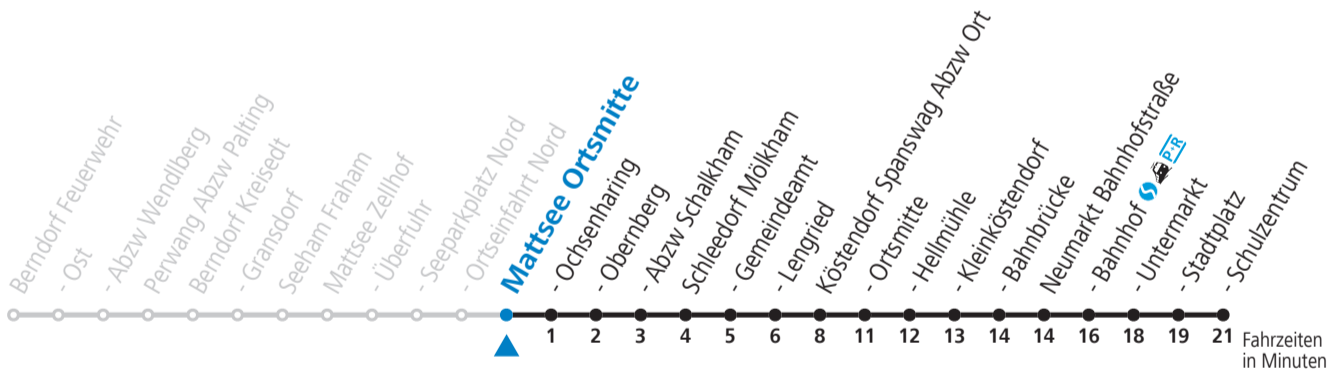

129 Berndorf - / Seekirchen - Köstendorf - Neumarkt

gültig ab 10.12.2022.

Alle Angaben ohne Gewähr.

Montag - Freitag			
6	02	50_S	
12	42_S		

S = nur Montag bis Freitag, wenn Schultag in Salzburg

Samstag, Sonn- und Feiertag kein Linienverkehr, am 24.12. und 31.12. kein Linienverkehr

Ferien im Bundesland Salzburg: 24.12.2022 bis 06.01.2023, 13. bis 19.02., 01. bis 10.04., 08.07. bis 10.09., 24.09. und 26.10. bis 02.11.2023 (Vorbehaltlich Änderungen durch die Schulbehörde)