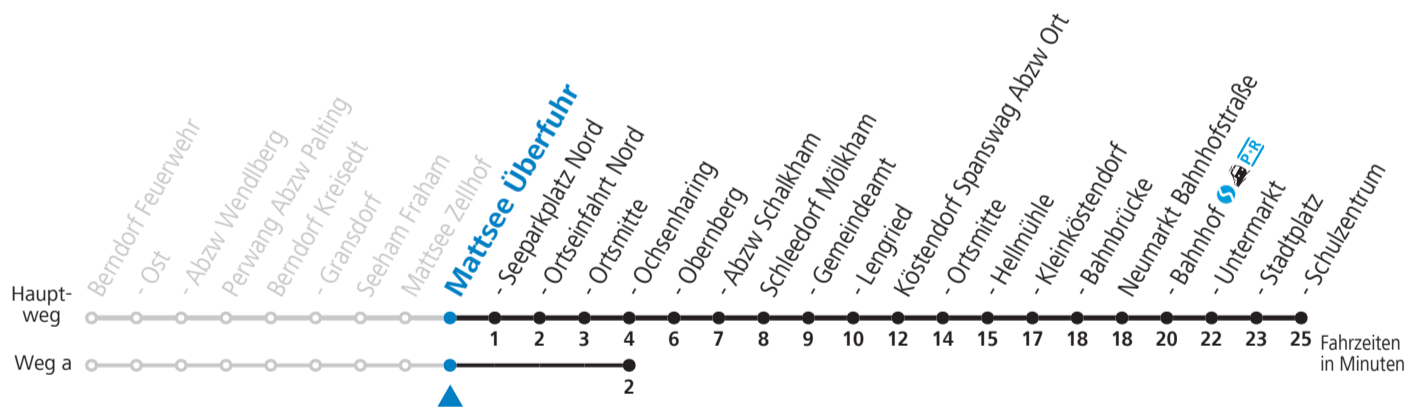

129 Berndorf - / Seekirchen - Köstendorf - Neumarkt

gültig ab 10.12.2022.

Alle Angaben ohne Gewähr.

Montag - Freitag			
5	04_a^c	59	
6	46_s		
7	11_b^s		

S = nur Montag bis Freitag, wenn Schultag in Salzburg   a = fährt Weg a   b = bis Mattsee Ortsmitte   c = ab Mattsee Ochsenharing weiter über Mattsee Ortsmitte - Seeham nach Salzburg (Linie 120)

Samstag, Sonn- und Feiertag kein Linienverkehr, am 24.12. und 31.12. kein Linienverkehr

Ferien im Bundesland Salzburg: 24.12.2022 bis 06.01.2023, 13. bis 19.02., 01. bis 10.04., 08.07. bis 10.09., 24.09. und 26.10. bis 02.11.2023 (Vorbehaltlich Änderungen durch die Schulbehörde)