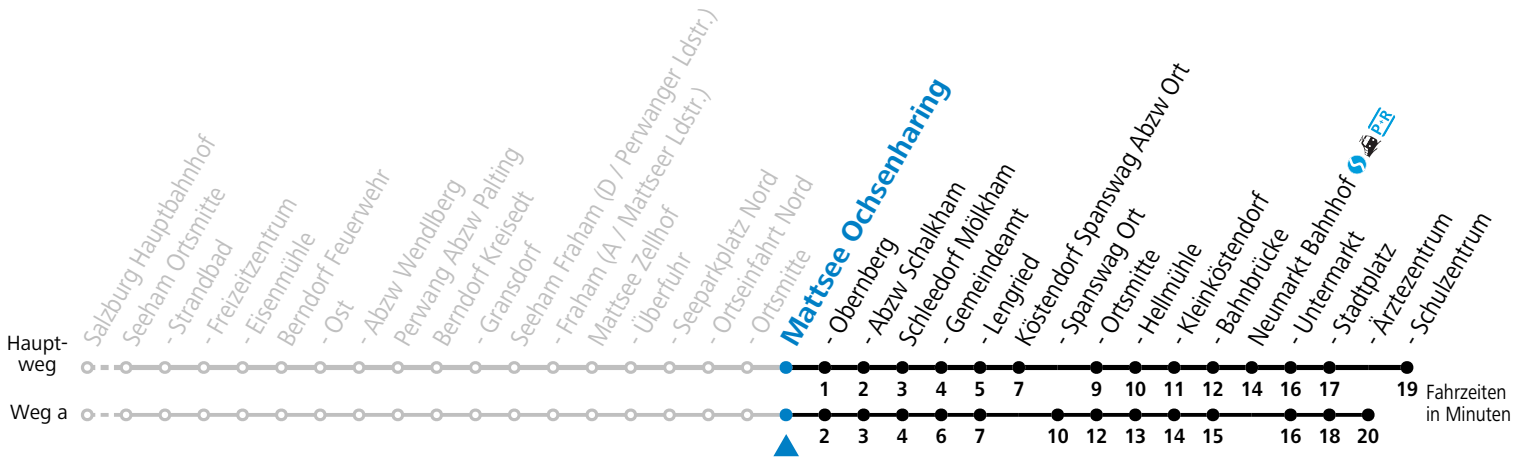

gültig ab 11.12.2022.

Alle Angaben ohne Gewähr.

Montag - Freitag					Samstag	
6	03_b	42_{aS}	51_S	51_F	7	09
7	40				8	09
9	10				9	09
10	10				10	09
11	10				11	09
12	10	43_b			12	09
13	10	40_S			13	09
14	10				14	09
15	10				15	09
16	10				16	09
17	10				17	09
18	10				18	09
19	10				19	09
20	09				20	09

F = nur Montag bis Freitag, wenn schulfreier Werktag in Salzburg
S = nur Montag bis Freitag, wenn Schultag in Salzburg
a = fährt Weg a
b = Fahrt der Linie 129
c = verkehrt via Neumarkt Ärztezentrum weiter nach Seekirchen Gymnasium (Linie 130/131)

Am 24.12. und 31.12. (sofern nicht Sonntag) gilt der Samstag-Fahrplan

Ferien im Bundesland Salzburg: 24.12.2022 bis 06.01.2023, 13. bis 19.02., 01. bis 10.04., 08.07. bis 10.09., 24.09. und 26.10. bis 02.11.2023 (Vorbehaltlich Änderungen durch die Schulbehörde)