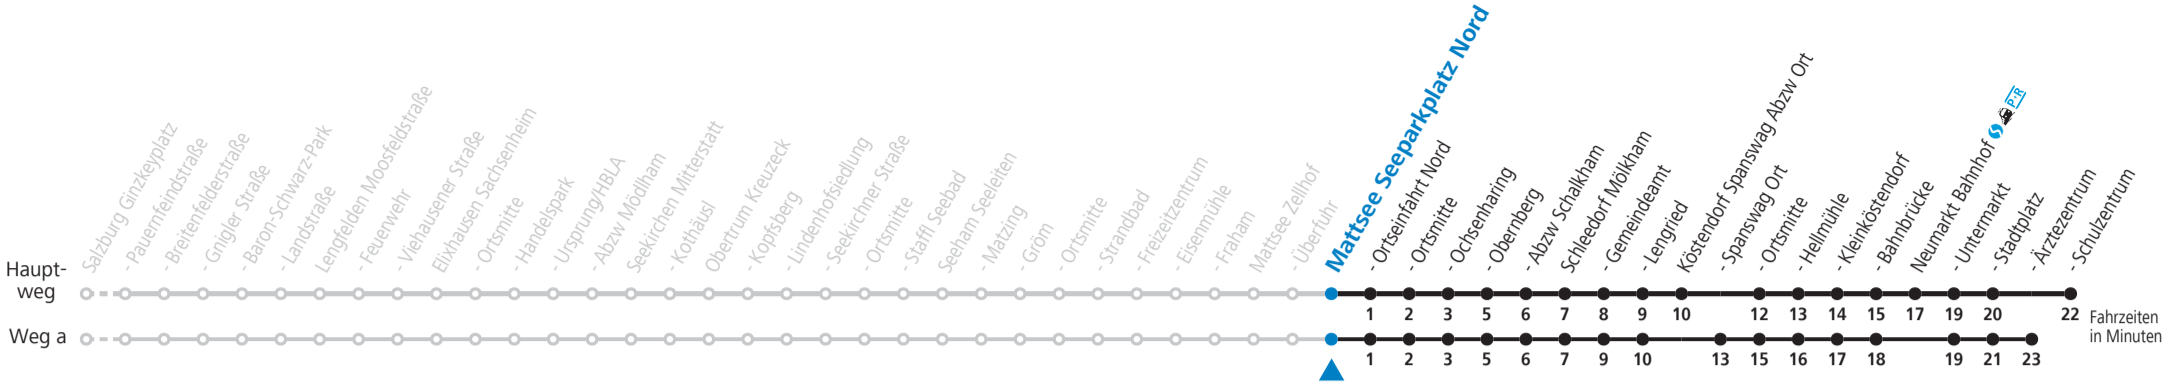

121 (Salzburg -) Obertrum - Seeham - Mattsee - Neumarkt

gültig ab 11.12.2022.

Alle Angaben ohne Gewähr.

Montag - Freitag				Samstag	
5	46_b			6	36_b
6	39_{as}	48_b	48_F	7	06
7	07_b	37		8	06
9-12	07			9-12	06
13-15	07	37_b		13-15	06
16	07	37_b	52_b	16	06
17	07	22_b	52_b	17	06
18	07	37_b	52_b	18	06
19	07	37_b		19	06
20	06			20	06
21	06_b			21	06_b
23	12_b	36_b		23	36_b
0	36_b				

F = nur Montag bis Freitag, wenn schulfreier Werktag in Salzburg   a = fährt Weg a   b = bis Mattsee Ochsenharing   c = verkehrt via Neumarkt Ärztezentrum weiter nach Seekirchen Gymnasium (Linie 130/131)
S = nur Montag bis Freitag, wenn Schultag in Salzburg

Am 24.12. und 31.12. (sofern nicht Sonntag) gilt der Samstag-Fahrplan

Ferien im Bundesland Salzburg: 24.12.2022 bis 06.01.2023, 13. bis 19.02., 01. bis 10.04., 08.07. bis 10.09., 24.09. und 26.10. bis 02.11.2023 (Vorbehaltlich Änderungen durch die Schulbehörde)

Datum: 20.11.2022 12:44:41; Linie: 93-121-A-13-H; Haltestelle: 56703