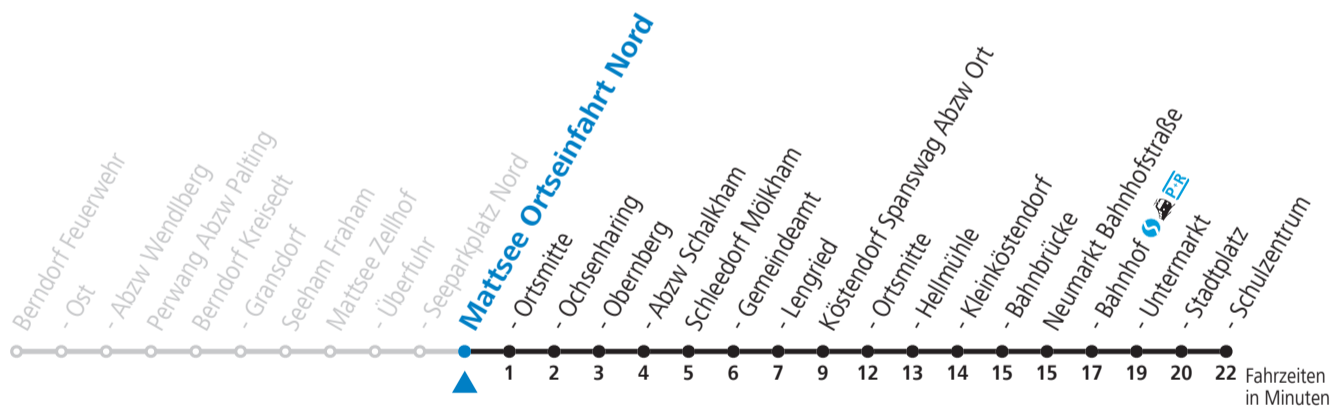

129 Berndorf - / Seekirchen - Köstendorf - Neumarkt

gültig ab 10.12.2022.

Alle Angaben ohne Gewähr.

Montag - Freitag			
6	01	49_S	
7	13_a		
12	41_S		

S = nur Montag bis Freitag, wenn Schultag in Salzburg   a = bis Mattsee Ortmitte

Samstag, Sonn- und Feiertag kein Linienverkehr, am 24.12. und 31.12. kein Linienverkehr

Ferien im Bundesland Salzburg: 24.12.2022 bis 06.01.2023, 13. bis 19.02., 01. bis 10.04., 08.07. bis 10.09., 24.09. und 26.10. bis 02.11.2023 (Vorbehaltlich Änderungen durch die Schulbehörde)