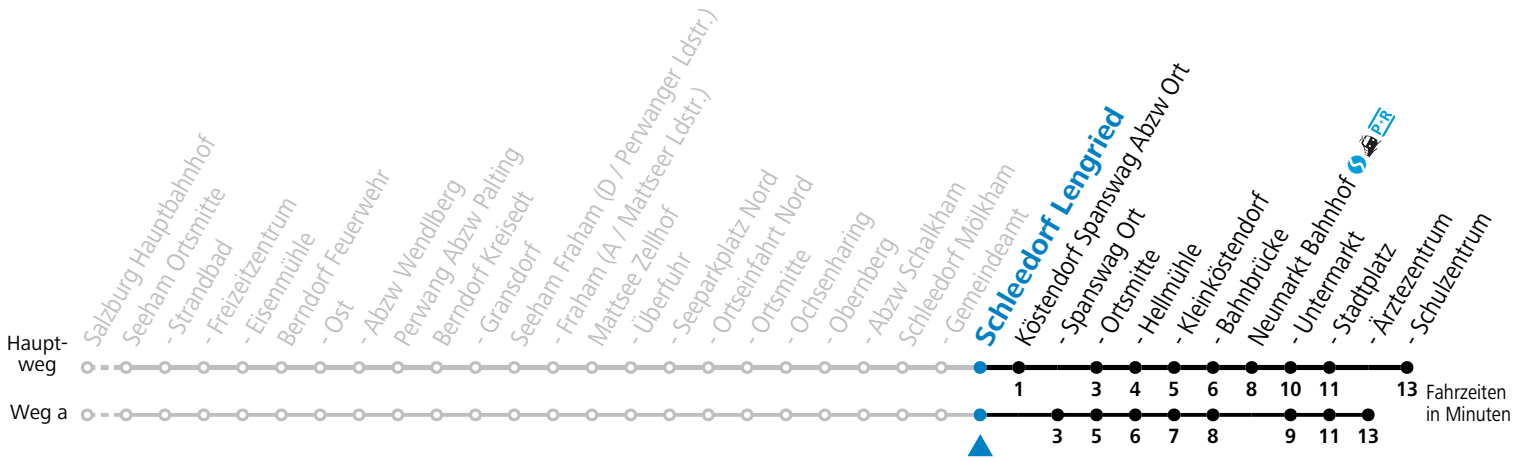

gültig ab 11.12.2022.

Alle Angaben ohne Gewähr.

Montag - Freitag					Samstag	
6	08_b	49_{aS}^c	57_S^b	57_F	7	15
7	46				8	15
9	16				9	15
10	16				10	15
11	16				11	15
12	16	49_S^b			12	15
13	16	46_S			13	15
14	16				14	15
15	16				15	15
16	16				16	15
17	16				17	15
18	16				18	15
19	16				19	15
20	15				20	15

F = nur Montag bis Freitag, wenn schulfreier Werktag in Salzburg
S = nur Montag bis Freitag, wenn Schultag in Salzburg
a = fährt Weg a
b = Fahrt der Linie 129
c = verkehrt via Neumarkt Ärztezentrum weiter nach Seekirchen Gymnasium (Linie 130/131)

Am 24.12. und 31.12. (sofern nicht Sonntag) gilt der Samstag-Fahrplan

Ferien im Bundesland Salzburg: 24.12.2022 bis 06.01.2023, 13. bis 19.02., 01. bis 10.04., 08.07. bis 10.09., 24.09. und 26.10. bis 02.11.2023 (Vorbehaltlich Änderungen durch die Schulbehörde)