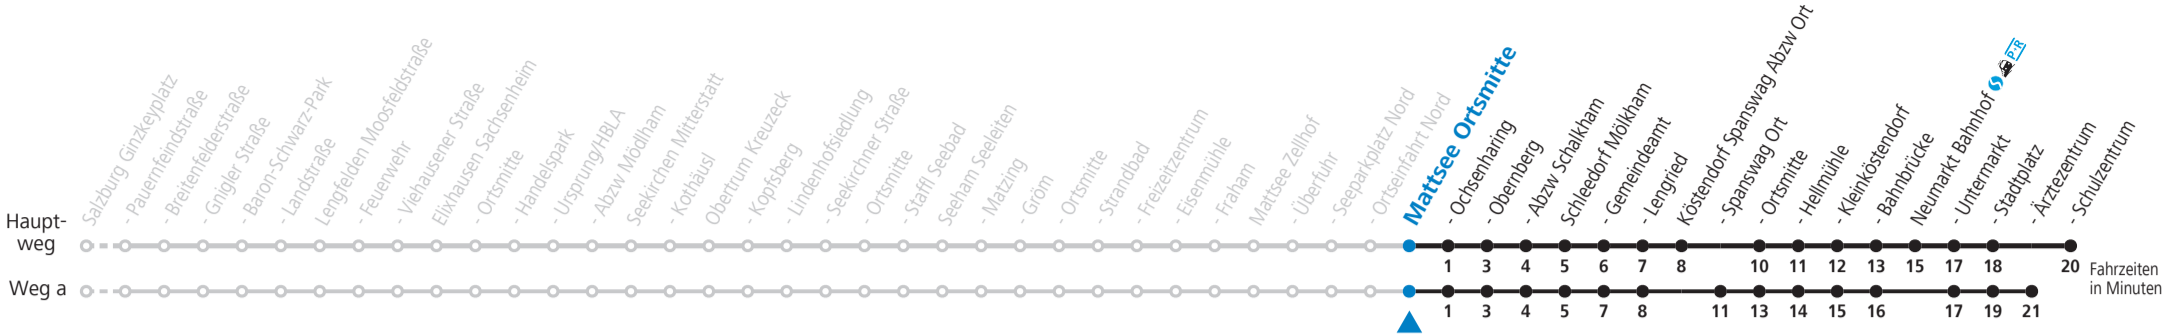

121 (Salzburg -) Obertrum - Seeham - Mattsee - Neumarkt

gültig ab 11.12.2022.

Alle Angaben ohne Gewähr.

Montag - Freitag				Samstag	
5	48_b			6	38_b
6	41_{aS}	50_b	50_F	7	08
7	09_b	39		8	08
9-12	09			9-12	08
13-15	09	39_b		13-15	08
16	09	39_b	54_b	16	08
17	09	24_b	54_b	17	08
18	09	39_b	54_b	18	08
19	09	39_b		19	08
20	08			20	08
21	08_b			21	08_b
23	14_b	38_b		23	38_b
0	38_b				

F = nur Montag bis Freitag, wenn schulfreier Werktag in Salzburg   a = fährt Weg a   b = bis Mattsee Ochsenharing   c = verkehrt via Neumarkt Ärztezentrum weiter nach Seekirchen Gymnasium (Linie 130/131)
S = nur Montag bis Freitag, wenn Schultag in Salzburg

Am 24.12. und 31.12. (sofern nicht Sonntag) gilt der Samstag-Fahrplan

Ferien im Bundesland Salzburg: 24.12.2022 bis 06.01.2023, 13. bis 19.02., 01. bis 10.04., 08.07. bis 10.09., 24.09. und 26.10. bis 02.11.2023 (Vorbehaltlich Änderungen durch die Schulbehörde)