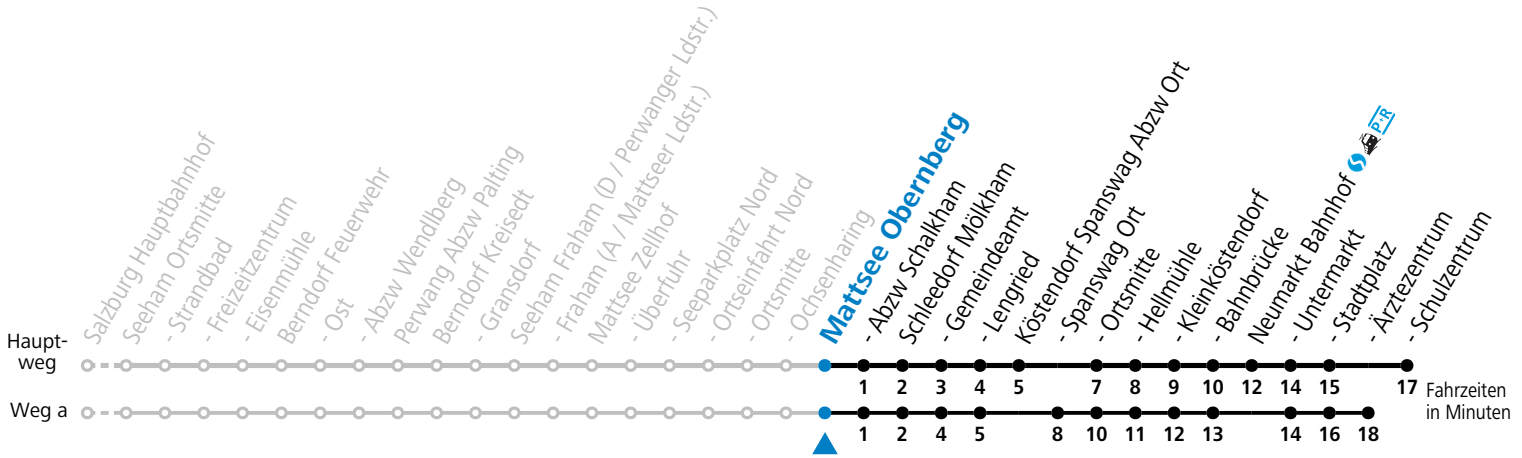

gültig ab 11.12.2022.

Alle Angaben ohne Gewähr.

Montag - Freitag					Samstag	
6	04_b	44_{aS}^c	53_S^b	53_F	7	11
7	42				8	11
9	12				9	11
10	12				10	11
11	12				11	11
12	12	45_S^b			12	11
13	12	42_S			13	11
14	12				14	11
15	12				15	11
16	12				16	11
17	12				17	11
18	12				18	11
19	12				19	11
20	11				20	11

F = nur Montag bis Freitag, wenn schulfreier Werktag in Salzburg
S = nur Montag bis Freitag, wenn Schultag in Salzburg
a = fährt Weg a
b = Fahrt der Linie 129
c = verkehrt via Neumarkt Ärztezentrum weiter nach Seekirchen Gymnasium (Linie 130/131)

Am 24.12. und 31.12. (sofern nicht Sonntag) gilt der Samstag-Fahrplan

Ferien im Bundesland Salzburg: 24.12.2022 bis 06.01.2023, 13. bis 19.02., 01. bis 10.04., 08.07. bis 10.09., 24.09. und 26.10. bis 02.11.2023 (Vorbehaltlich Änderungen durch die Schulbehörde)