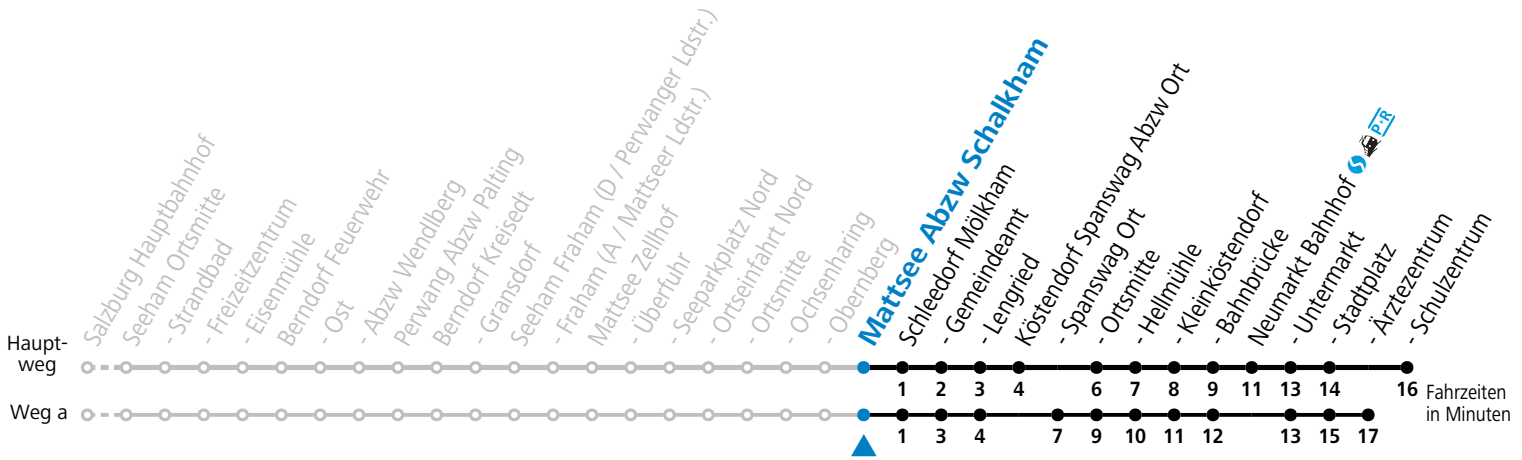

gültig ab 11.12.2022.

Alle Angaben ohne Gewähr.

Montag - Freitag					Samstag	
6	05_b	45_{aS}	54_S	54_F		
7	43				7	12
					8	12
9	13				9	12
10	13				10	12
11	13				11	12
12	13	46_b			12	12
13	13	43_S			13	12
14	13				14	12
15	13				15	12
16	13				16	12
17	13				17	12
18	13				18	12
19	13				19	12
20	12				20	12

F = nur Montag bis Freitag, wenn schulfreier Werktag in Salzburg
S = nur Montag bis Freitag, wenn Schultag in Salzburg
a = fährt Weg a
b = Fahrt der Linie 129
c = verkehrt via Neumarkt Ärztezentrum weiter nach Seekirchen Gymnasium (Linie 130/131)

Am 24.12. und 31.12. (sofern nicht Sonntag) gilt der Samstag-Fahrplan

Ferien im Bundesland Salzburg: 24.12.2022 bis 06.01.2023, 13. bis 19.02., 01. bis 10.04., 08.07. bis 10.09., 24.09. und 26.10. bis 02.11.2023 (Vorbehaltlich Änderungen durch die Schulbehörde)