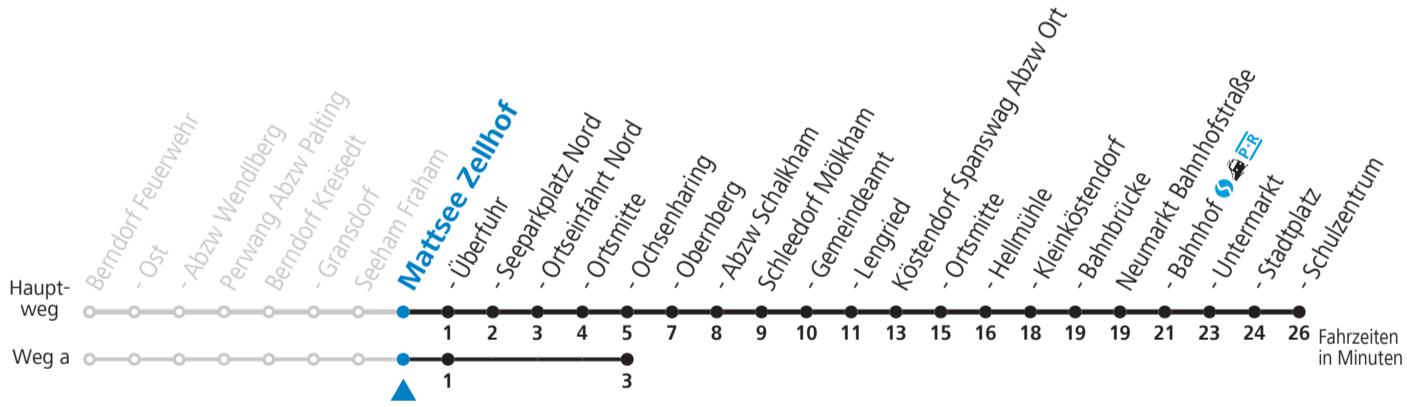

129 Berndorf - / Seekirchen - Köstendorf - Neumarkt

gültig ab 10.12.2022.

Alle Angaben ohne Gewähr.

Montag - Freitag			
5	03_a	58	
6	45_s		
7	10_b		

S = nur Montag bis Freitag, wenn Schultag in Salzburg   a = fährt Weg a   b = bis Mattsee Ortsmitte   c = ab Mattsee Ochsenharing weiter über Mattsee Ortsmitte - Seeham nach Salzburg (Linie 120)

Samstag, Sonn- und Feiertag kein Linienverkehr, am 24.12. und 31.12. kein Linienverkehr

Ferien im Bundesland Salzburg: 24.12.2022 bis 06.01.2023, 13. bis 19.02., 01. bis 10.04., 08.07. bis 10.09., 24.09. und 26.10. bis 02.11.2023 (Vorbehaltlich Änderungen durch die Schulbehörde)