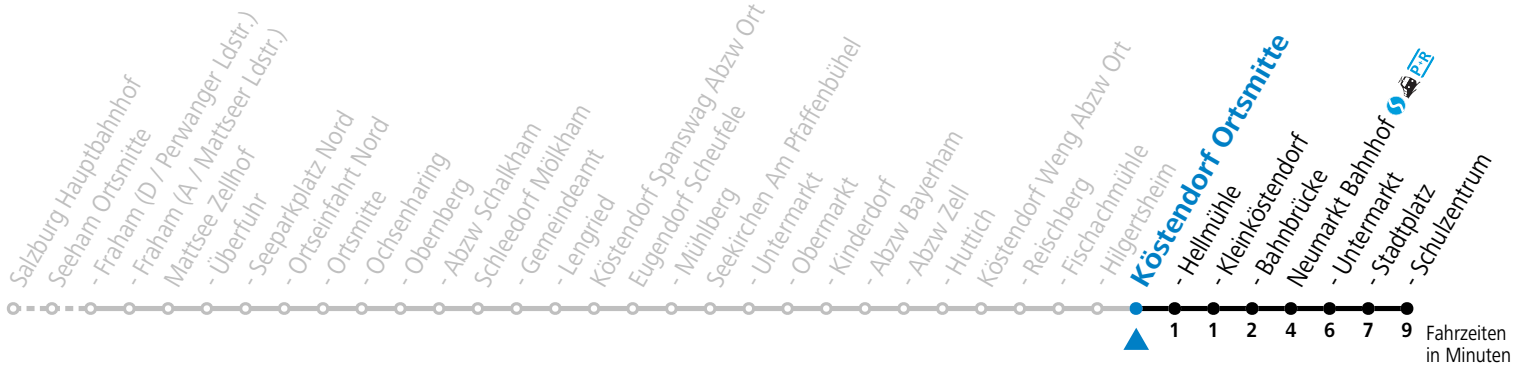

gültig ab 11.12.2022.

Alle Angaben ohne Gewähr.

Montag - Freitag			Samstag	
6	12_a	35_S		
7	02_S^a	02_F	50	
				7 18
				8 18
9	20			9 18
10	20			10 18
11	20	35_S^a		11 18
12	20	53_S^a		12 18
13	20	50_S		13 18
14	20			14 18
15	20			15 18
16	20			16 18
17	19			17 18
18	19			18 18
19	19			19 18
20	18			20 18

F = nur Montag bis Freitag, wenn schulfreier Werktag in Salzburg   S = nur Montag bis Freitag, wenn Schultag in Salzburg   a = Fahrt der Linie 129

Am 24.12. und 31.12. (sofern nicht Sonntag) gilt der Samstag-Fahrplan

Ferien im Bundesland Salzburg: 24.12.2022 bis 06.01.2023, 13. bis 19.02., 01. bis 10.04., 08.07. bis 10.09., 24.09. und 26.10. bis 02.11.2023 (Vorbehaltlich Änderungen durch die Schulbehörde)