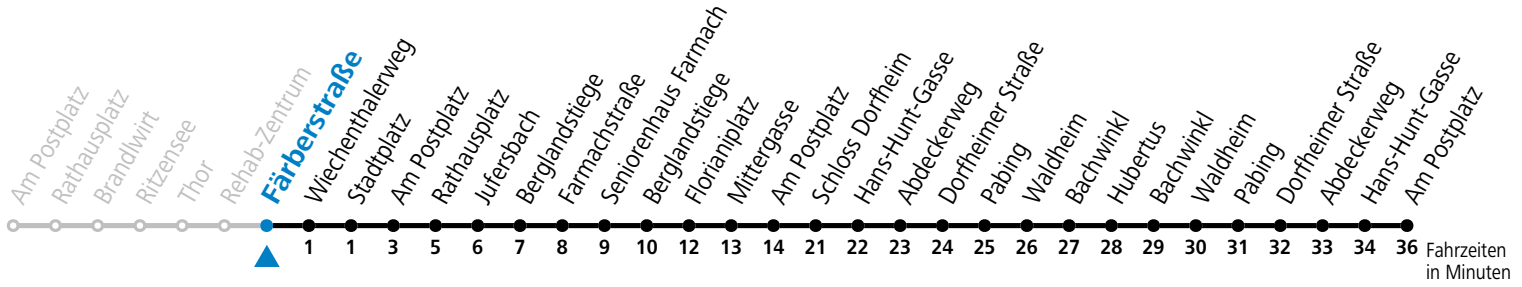

Gültig ab 11.12.2022.

Alle Angaben ohne Gewähr.

Montag - Freitag		Samstag	
6	52	6	52
7	52	7	52
8	52	8	52
9	52	9	52
10	52	10	52
11	52	11	52
12	52	12	52
13	52	13	52_a
14	52	14	52_a
15	52	15	52_a
16	52	16	52_a
17	52		

a = nur 17.12.2022, 02.12., 09.12.2023 (Advent-Samstage)

Am 24.12. und 31.12. (sofern nicht Sonntag) gilt der Samstag-Fahrplan

Ferien im Bundesland Salzburg: 24.12.2022 bis 06.01.2023, 13. bis 19.02., 01. bis 10.04., 08.07. bis 10.09., 24.09. und 26.10. bis 02.11.2023 (Vorbehaltlich Änderungen durch die Schulbehörde)