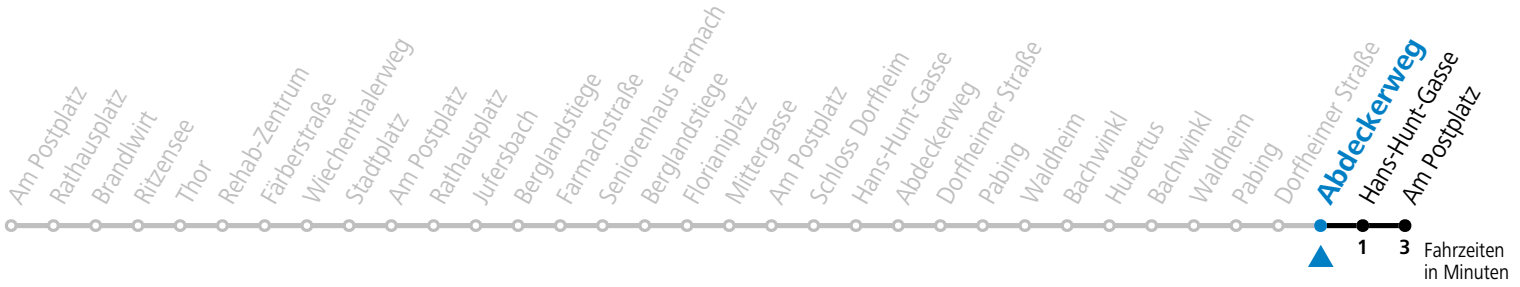

Salzburg Verkehr®  
verbindet

Salzburger Verkehrsverbund GmbH  
Schallmooser Hauptstraße 10 | 5020 Salzburg

T +43 (0)662 632 900 | www.salzburg-verkehr.at

Die Salzburg Verkehr-App zum Gratis-Download >>

Gültig ab 11.12.2022.