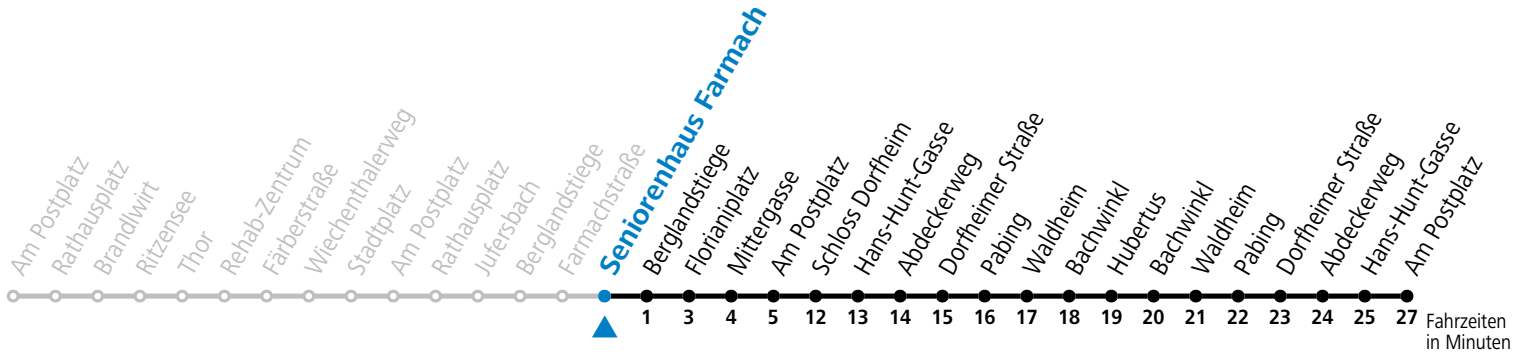

a = nur 17.12.2022, 02.12., 09.12.2023 (Advent-Samstage)

Am 24.12. und 31.12. (sofern nicht Sonntag) gilt der Samstag-Fahrplan

Ferien im Bundesland Salzburg: 24.12.2022 bis 06.01.2023, 13. bis 19.02., 01. bis 10.04., 08.07. bis 10.09., 24.09. und 26.10. bis 02.11.2023  
 (Vorbehaltlich Änderungen durch die Schulbehörde)