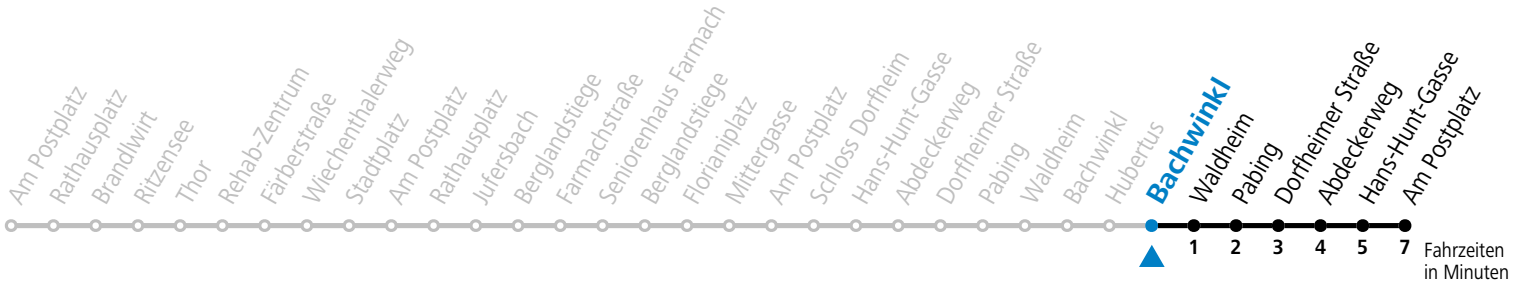

Salzburg Verkehr®  
verbindet

Salzburger Verkehrsverbund GmbH  
Schallmooser Hauptstraße 10 | 5020 Salzburg

T +43 (0)662 632 900 | www.salzburg-verkehr.at

Die Salzburg Verkehr-App  
zum Gratis-Download >>