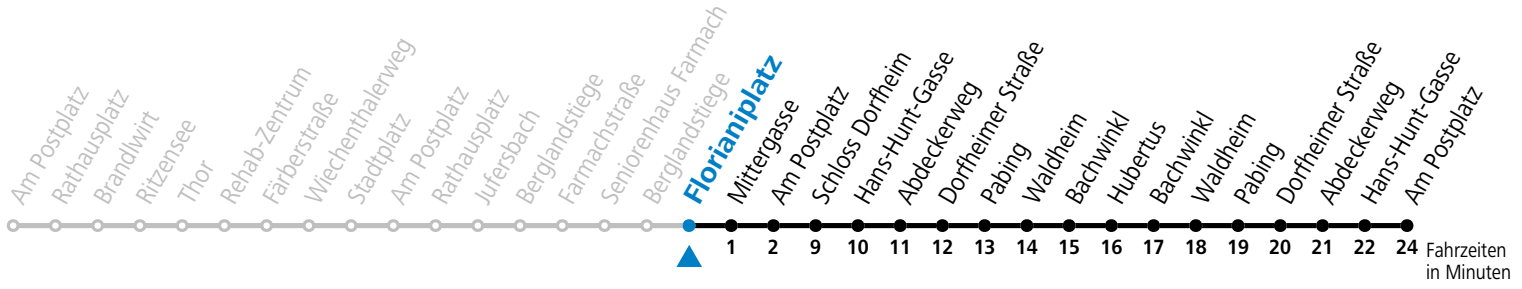

a = nur 17.12.2022, 02.12., 09.12.2023 (Advent-Samstage)

Am 24.12. und 31.12. (sofern nicht Sonntag) gilt der Samstag-Fahrplan

Ferien im Bundesland Salzburg: 24.12.2022 bis 06.01.2023, 13. bis 19.02., 01. bis 10.04., 08.07. bis 10.09., 24.09. und 26.10. bis 02.11.2023 (Vorbehaltlich Änderungen durch die Schulbehörde)