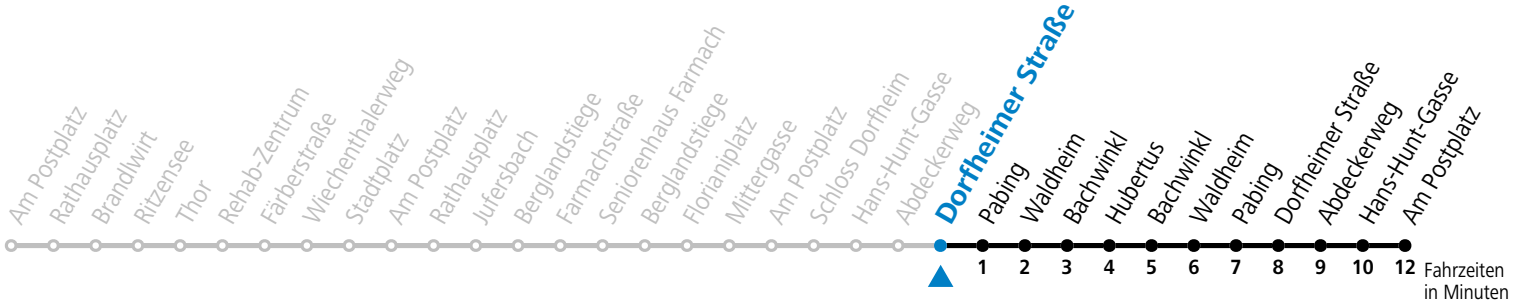

Salzburg Verkehr®  
verbindet

Salzburger Verkehrsverbund GmbH  
Schallmooser Hauptstraße 10 | 5020 Salzburg

T +43 (0)662 632 900 | www.salzburg-verkehr.at

Die Salzburg Verkehr-App zum Gratis-Download >>

Gültig ab 11.12.2022.