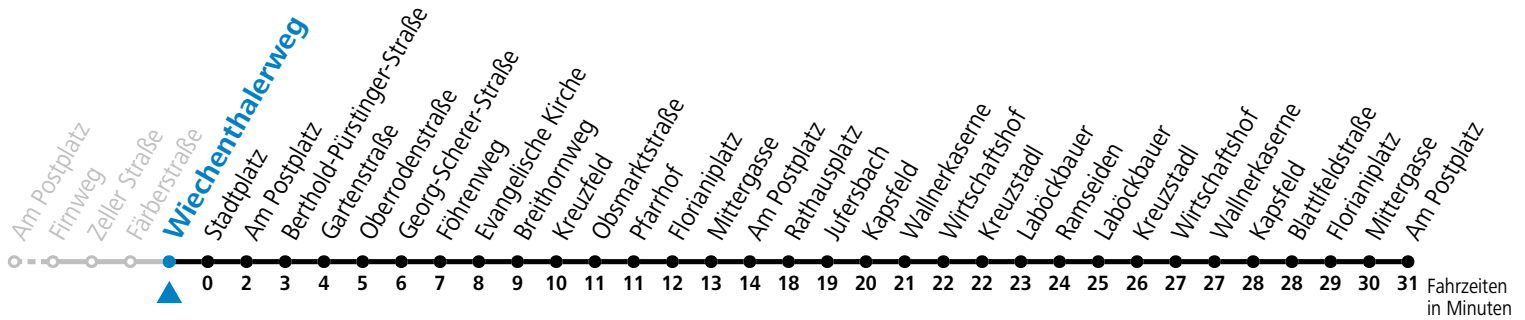

Gültig ab 11.12.2022.

Alle Angaben ohne Gewähr.

Montag - Freitag

Samstag

7 00

7 00

8 00

8 00

9 00

9 00

10 00

10 00

11 00

11 00

12 00

12 00

13 00

13 00

14 00

14 00_a

15 00

15 00_a

16 00

16 00_a

17 00

17 00_a

18 00

a = nur 17.12.2022, 02.12., 09.12.2023 (Advent-Samstage)

Am 24.12. und 31.12. (sofern nicht Sonntag) gilt der Samstag-Fahrplan

Ferien im Bundesland Salzburg: 24.12.2022 bis 06.01.2023, 13. bis 19.02., 01. bis 10.04., 08.07. bis 10.09., 24.09. und 26.10. bis 02.11.2023 (Vorbehaltlich Änderungen durch die Schulbehörde)

Salzburg Verkehr®
verbindet

Salzburger Verkehrsverbund GmbH
Schallmooser Hauptstraße 10 | 5020 Salzburg

T +43 (0)662 632 900 | www.salzburg-verkehr.at

Die Salzburg Verkehr-App
zum Gratis-Download >>