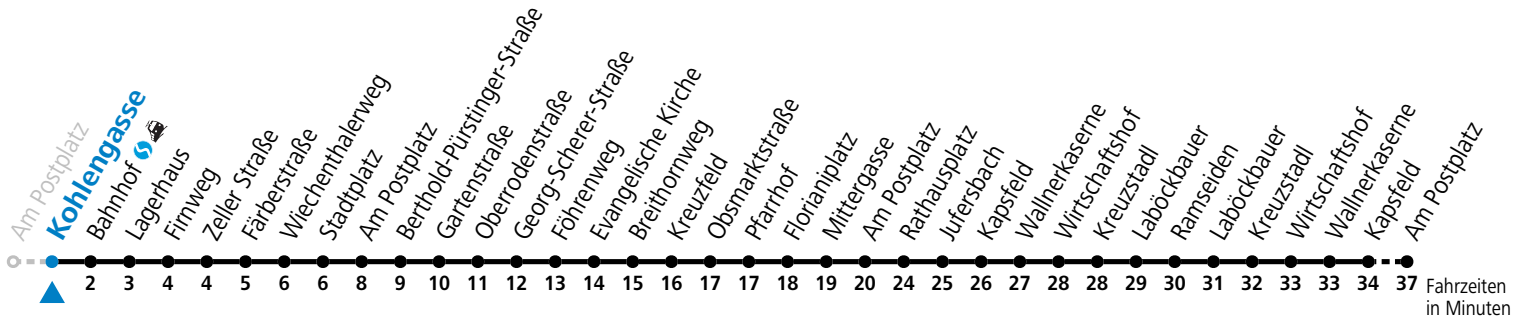

Gültig ab 11.12.2022.

Alle Angaben ohne Gewähr.

Montag - Freitag		Samstag	
6	54	6	54
7	54	7	54
8	54	8	54
9	54	9	54
10	54	10	54
11	54	11	54
12	54	12	54
13	54	13	54_a
14	54	14	54_a
15	54	15	54_a
16	54	16	54_a
17	54		

a = nur 17.12.2022, 02.12., 09.12.2023 (Advent-Samstage)

Am 24.12. und 31.12. (sofern nicht Sonntag) gilt der Samstag-Fahrplan

Ferien im Bundesland Salzburg: 24.12.2022 bis 06.01.2023, 13. bis 19.02., 01. bis 10.04., 08.07. bis 10.09., 24.09. und 26.10. bis 02.11.2023 (Vorbehaltlich Änderungen durch die Schulbehörde)