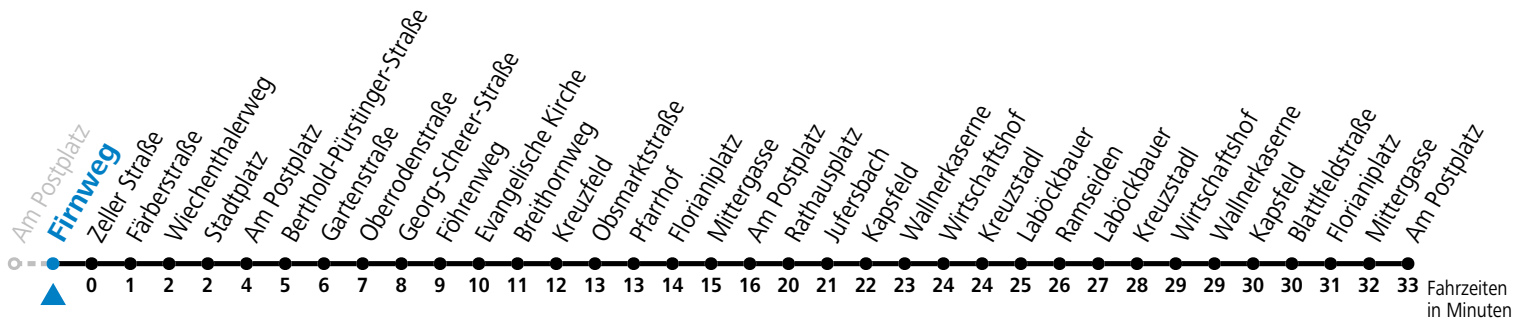

Gültig ab 11.12.2022.

Alle Angaben ohne Gewähr.

Montag - Freitag

Samstag

6 58

7 58

8 58

9 58

10 58

11 58

12 58

13 58

14 58

15 58

16 58

17 58

6 58

7 58

8 58

9 58

10 58

11 58

12 58

13 58_a

14 58_a

15 58_a

16 58_a

a = nur 17.12.2022, 02.12., 09.12.2023 (Advent-Samstage)

Am 24.12. und 31.12. (sofern nicht Sonntag) gilt der Samstag-Fahrplan

Ferien im Bundesland Salzburg: 24.12.2022 bis 06.01.2023, 13. bis 19.02., 01. bis 10.04., 08.07. bis 10.09., 24.09. und 26.10. bis 02.11.2023 (Vorbehaltlich Änderungen durch die Schulbehörde)

Salzburg Verkehr®
verbindet

Salzburger Verkehrsverbund GmbH
Schallmooser Hauptstraße 10 | 5020 Salzburg

T +43 (0)662 632 900 | www.salzburg-verkehr.at

Die Salzburg Verkehr-App
zum Gratis-Download >>