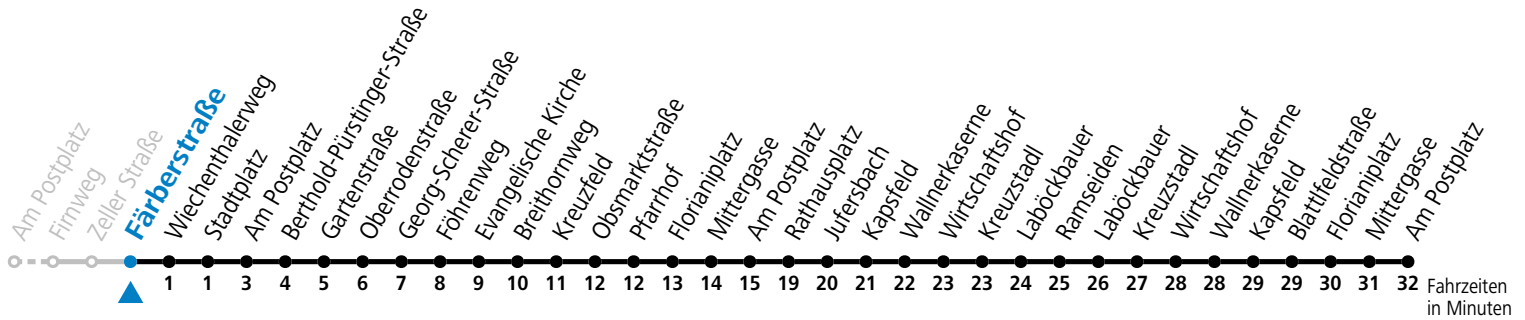

a = nur 17.12.2022, 02.12., 09.12.2023 (Advent-Samstage)

Am 24.12. und 31.12. (sofern nicht Sonntag) gilt der Samstag-Fahrplan

Ferien im Bundesland Salzburg: 24.12.2022 bis 06.01.2023, 13. bis 19.02., 01. bis 10.04., 08.07. bis 10.09., 24.09. und 26.10. bis 02.11.2023 (Vorbehaltlich Änderungen durch die Schulbehörde)