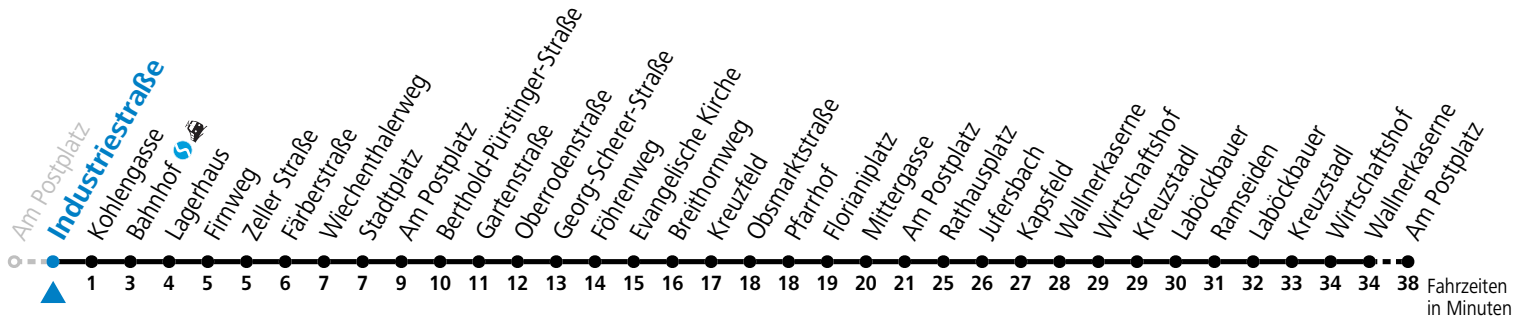

Gültig ab 11.12.2022.

Alle Angaben ohne Gewähr.

Montag - Freitag

Samstag

6 53

7 53

8 53

9 53

10 53

11 53

12 53

13 53

14 53

15 53

16 53

17 53

6 53

7 53

8 53

9 53

10 53

11 53

12 53

13 53_a

14 53_a

15 53_a

16 53_a

a = nur 17.12.2022, 02.12., 09.12.2023 (Advent-Samstage)

Am 24.12. und 31.12. (sofern nicht Sonntag) gilt der Samstag-Fahrplan

Ferien im Bundesland Salzburg: 24.12.2022 bis 06.01.2023, 13. bis 19.02., 01. bis 10.04., 08.07. bis 10.09., 24.09. und 26.10. bis 02.11.2023 (Vorbehaltlich Änderungen durch die Schulbehörde)

Salzburg Verkehr®
verbindet

Salzburger Verkehrsverbund GmbH
Schallmooser Hauptstraße 10 | 5020 Salzburg

T +43 (0)662 632 900 | www.salzburg-verkehr.at

Die Salzburg Verkehr-App
zum Gratis-Download >>