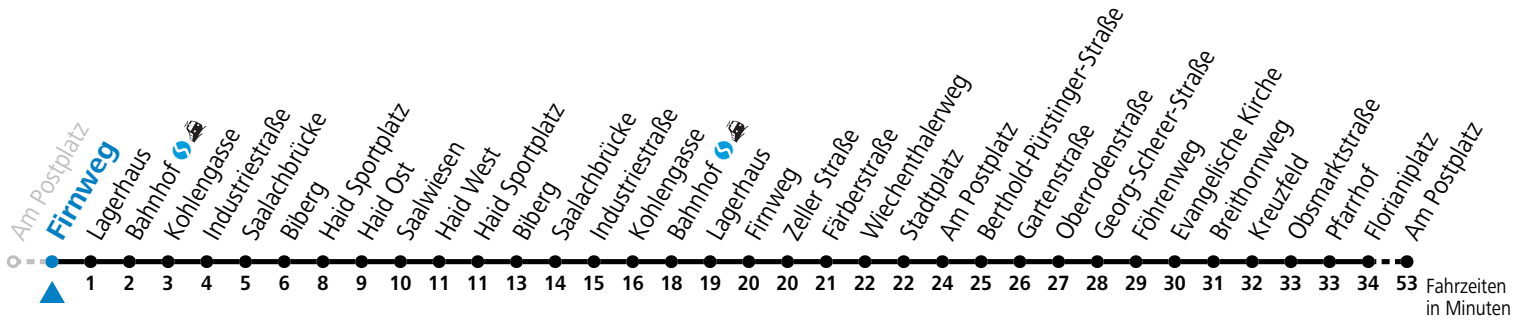

Gültig ab 11.12.2022.

Alle Angaben ohne Gewähr.

Montag - Freitag		Samstag	
6	38	6	38
7	38	7	38
8	38	8	38
9	38	9	38
10	38	10	38
11	38	11	38
12	38	12	38
13	38	13	38_a
14	38	14	38_a
15	38	15	38_a
16	38	16	38_a
17	38		

a = nur 17.12.2022, 02.12., 09.12.2023 (Advent-Samstage)

Am 24.12. und 31.12. (sofern nicht Sonntag) gilt der Samstag-Fahrplan

Ferien im Bundesland Salzburg: 24.12.2022 bis 06.01.2023, 13. bis 19.02., 01. bis 10.04., 08.07. bis 10.09., 24.09. und 26.10. bis 02.11.2023 (Vorbehaltlich Änderungen durch die Schulbehörde)