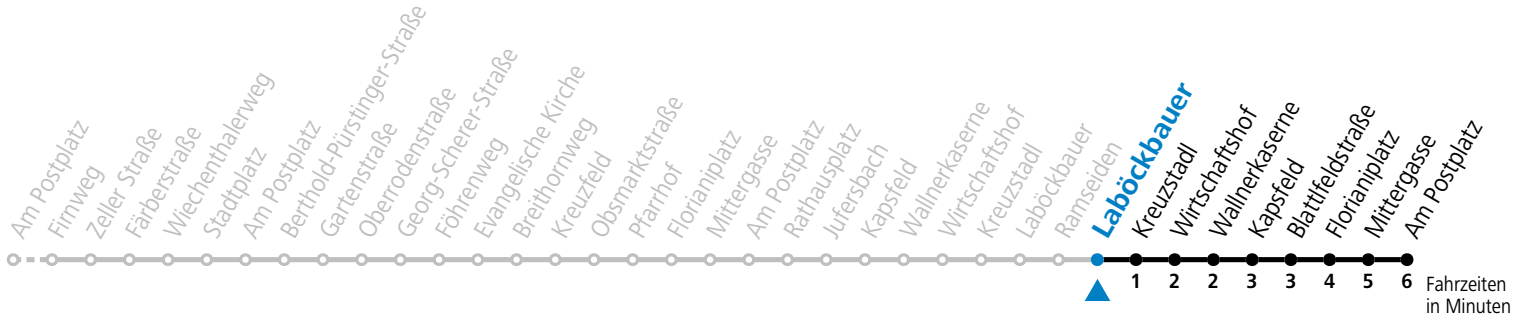

Salzburg Verkehr®
verbindetSalzburger Verkehrsverbund GmbH
Schallmooser Hauptstraße 10 | 5020 Salzburg

T +43 (0)662 632 900 | www.salzburg-verkehr.at

Die Salzburg Verkehr-App
zum Gratis-Download >>

Gültig ab 11.12.2022.