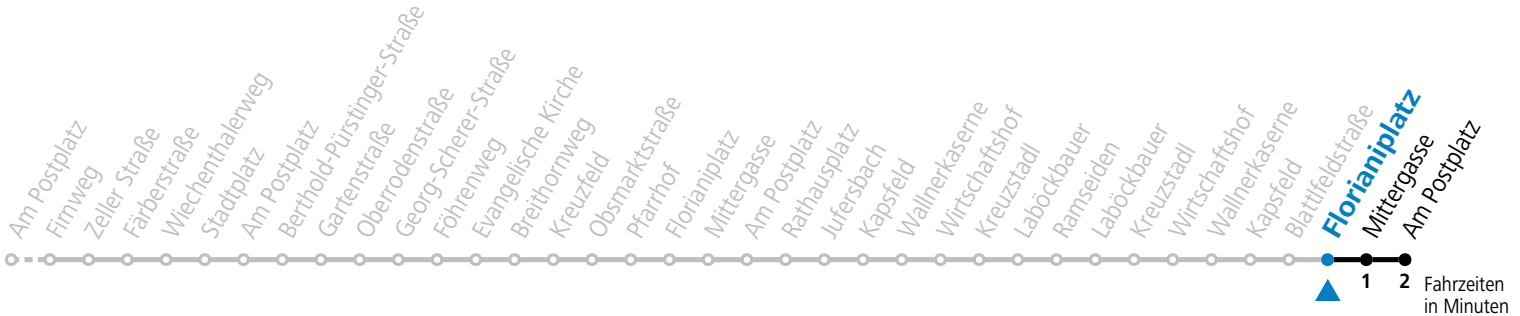

Salzburg Verkehr®
verbindetSalzburger Verkehrsverbund GmbH
Schallmooser Hauptstraße 10 | 5020 Salzburg

T +43 (0)662 632 900 | www.salzburg-verkehr.at

Die Salzburg Verkehr-App
zum Gratis-Download >>Available on the
App StoreANDROID APP ON
Google play