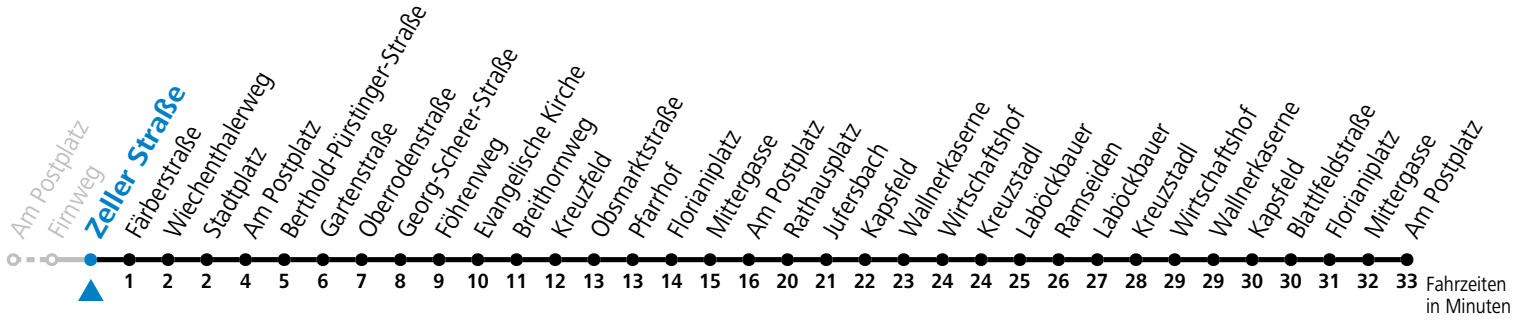

Gültig ab 11.12.2022.

Alle Angaben ohne Gewähr.

Montag - Freitag		Samstag	
6	58	6	58
7	58	7	58
8	58	8	58
9	58	9	58
10	58	10	58
11	58	11	58
12	58	12	58
13	58	13	58_a
14	58	14	58_a
15	58	15	58_a
16	58	16	58_a
17	58		

a = nur 17.12.2022, 02.12., 09.12.2023 (Advent-Samstage)

Am 24.12. und 31.12. (sofern nicht Sonntag) gilt der Samstag-Fahrplan

Ferien im Bundesland Salzburg: 24.12.2022 bis 06.01.2023, 13. bis 19.02., 01. bis 10.04., 08.07. bis 10.09., 24.09. und 26.10. bis 02.11.2023 (Vorbehaltlich Änderungen durch die Schulbehörde)