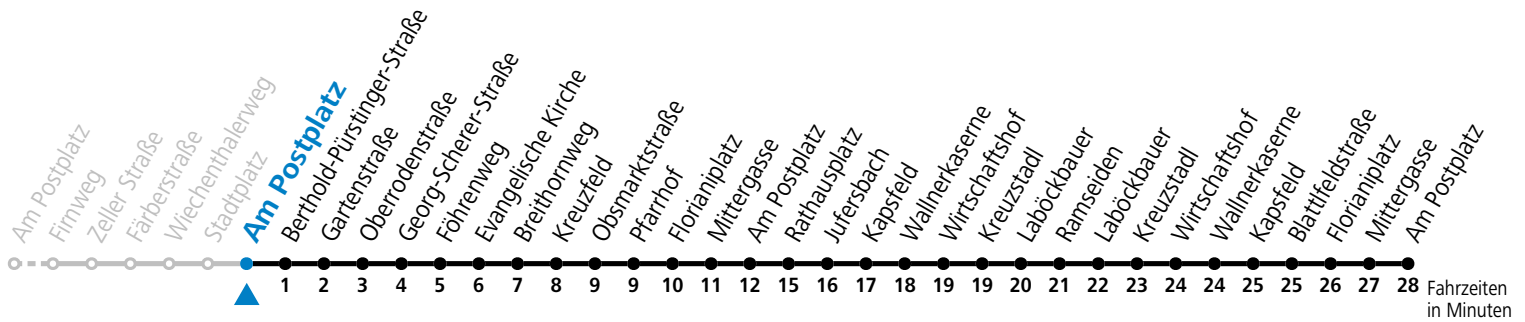

a = nur 17.12.2022, 02.12., 09.12.2023 (Advent-Samstage)

Am 24.12. und 31.12. (sofern nicht Sonntag) gilt der Samstag-Fahrplan

Ferien im Bundesland Salzburg: 24.12.2022 bis 06.01.2023, 13. bis 19.02., 01. bis 10.04., 08.07. bis 10.09., 24.09. und 26.10. bis 02.11.2023 (Vorbehaltlich Änderungen durch die Schulbehörde)