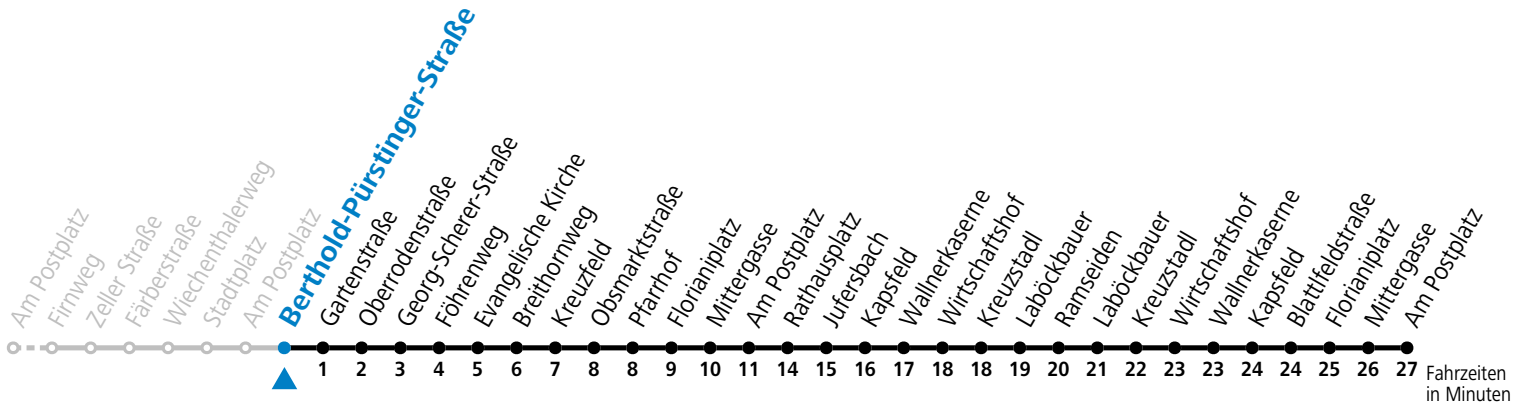

Gültig ab 11.12.2022.

Alle Angaben ohne Gewähr.

Montag - Freitag

Samstag

6 31_b

7 03 31_b

8 03 31_b

9 03 31_b

10 03 31_b

11 03 31_b

12 03 31_b

13 03 31_b

14 03 31_b

15 03 31_b

16 03 31_b

17 03 31_b

18 03

6 31_b

7 03 31_b

8 03 31_b

9 03 31_b

10 03 31_b

11 03 31_b

12 03 31_b

13 03 31_a^b

14 03_a 31_a^b

15 03_a 31_a^b

16 03_a 31_a^b

17 03_a

a = nur 17.12.2022, 02.12., 09.12.2023 (Advent-Samstage) b = verkehrt via Föhrenweg und Florianiplatz bis Postamt

Am 24.12. und 31.12. (sofern nicht Sonntag) gilt der Samstag-Fahrplan

Ferien im Bundesland Salzburg: 24.12.2022 bis 06.01.2023, 13. bis 19.02., 01. bis 10.04., 08.07. bis 10.09., 24.09. und 26.10. bis 02.11.2023 (Vorbehaltlich Änderungen durch die Schulbehörde)

Salzburg Verkehr®
verbindet

Salzburger Verkehrsverbund GmbH
Schallmooser Hauptstraße 10 | 5020 Salzburg

T +43 (0)662 632 900 | www.salzburg-verkehr.at

Die Salzburg Verkehr-App
zum Gratis-Download >>