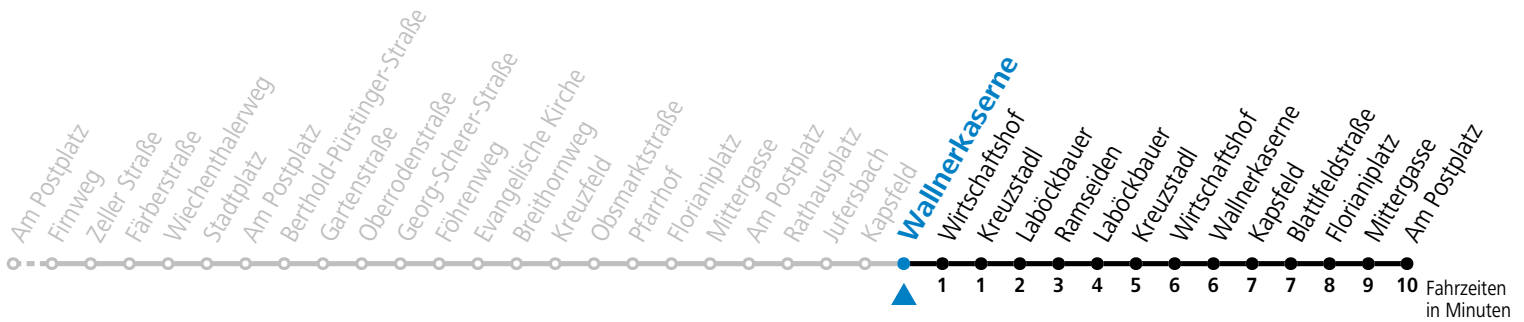

Salzburg Verkehr®
verbindetSalzburger Verkehrsverbund GmbH
Schallmooser Hauptstraße 10 | 5020 Salzburg

T +43 (0)662 632 900 | www.salzburg-verkehr.at

Die Salzburg Verkehr-App
zum Gratis-Download >>

Gültig ab 11.12.2022.