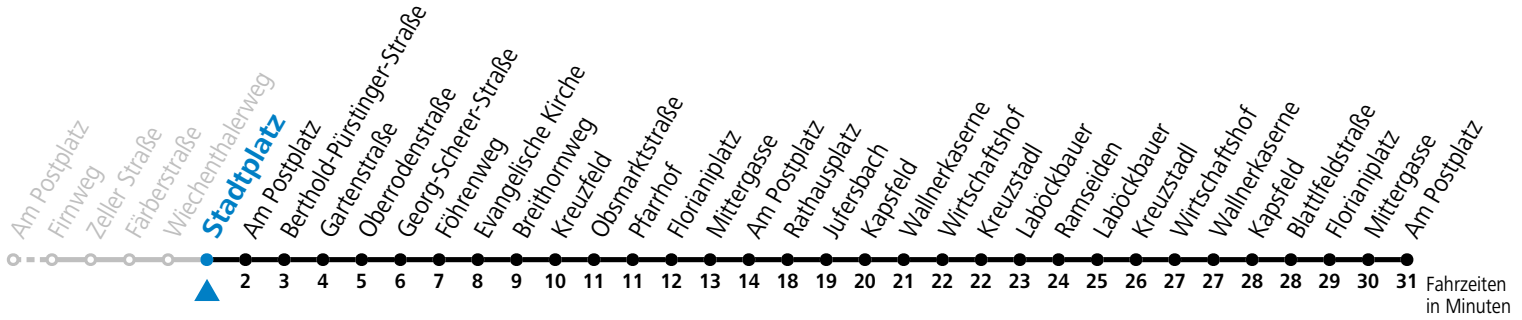

Gültig ab 11.12.2022.

Alle Angaben ohne Gewähr.

Montag - Freitag		Samstag	
7	00	7	00
8	00	8	00
9	00	9	00
10	00	10	00
11	00	11	00
12	00	12	00
13	00	13	00
14	00	14	00_a
15	00	15	00_a
16	00	16	00_a
17	00	17	00_a
18	00		

a = nur 17.12.2022, 02.12., 09.12.2023 (Advent-Samstage)

Am 24.12. und 31.12. (sofern nicht Sonntag) gilt der Samstag-Fahrplan

Ferien im Bundesland Salzburg: 24.12.2022 bis 06.01.2023, 13. bis 19.02., 01. bis 10.04., 08.07. bis 10.09., 24.09. und 26.10. bis 02.11.2023 (Vorbehaltlich Änderungen durch die Schulbehörde)