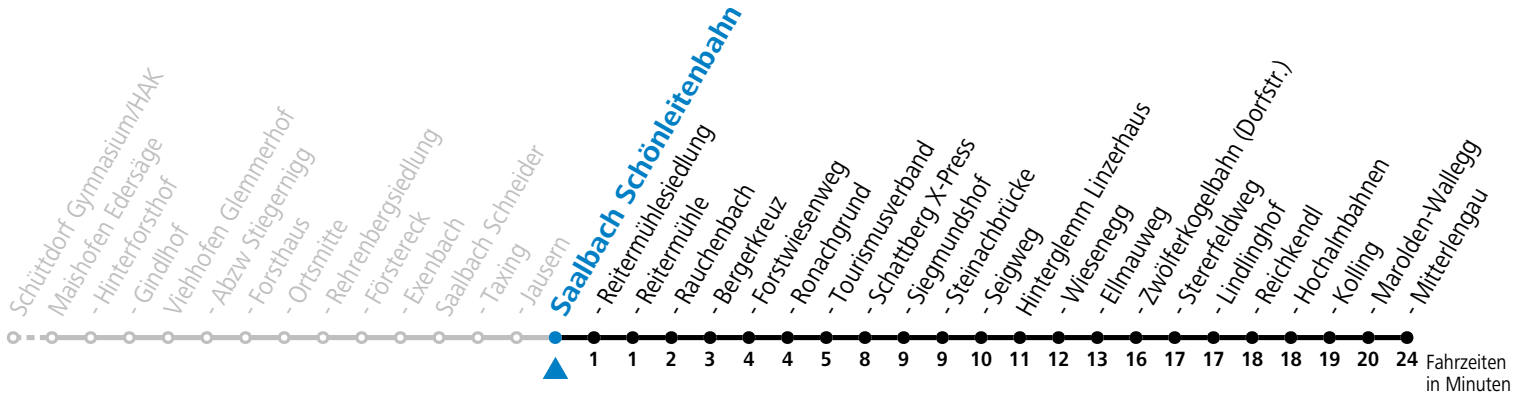

Gültig ab 11.12.2022.

Alle Angaben ohne Gewähr.

Montag - Freitag		Samstag		Sonn- und Feiertag	
6	34	6	34		
7	22	7	25	7	20
8	45	8	45	8	45
9	15_c 45	9	15_c 45	9	15_c 45
10	15_c 45	10	15_c 45	10	15_c 45
11	15_c 45	11	15_c 45	11	15_c 45
12	45	12	45	12	45
13	45 48_a^S	13	45	13	45
14	15_c 45	14	15_c 45	14	15_c 45
15	15_c 45	15	15_c 45	15	15_c 45
16	15_c 17_s 45	16	15_c 45	16	15_c 45
17	45	17	45	17	45
18	45	18	45	18	45
19	45_b	19	45_b	19	45_b

S = nur Montag bis Freitag, wenn Schultag in Salzburg   b = bis Hinterglemm Zwölferkogelbahn (Dorfstr.)   c = nur von 17.06. bis 24.09.2023
a = bis Saalbach Schattberg X-Press

Am 24.12. und 31.12. (sofern nicht Sonntag) gilt der Samstag-Fahrplan
Ferien im Bundesland Salzburg: 24.12.2022 bis 06.01.2023, 13. bis 19.02., 01. bis 10.04., 08.07. bis 10.09., 24.09. und 26.10. bis 02.11.2023 (Vorbehaltlich Änderungen durch die Schulbehörde)