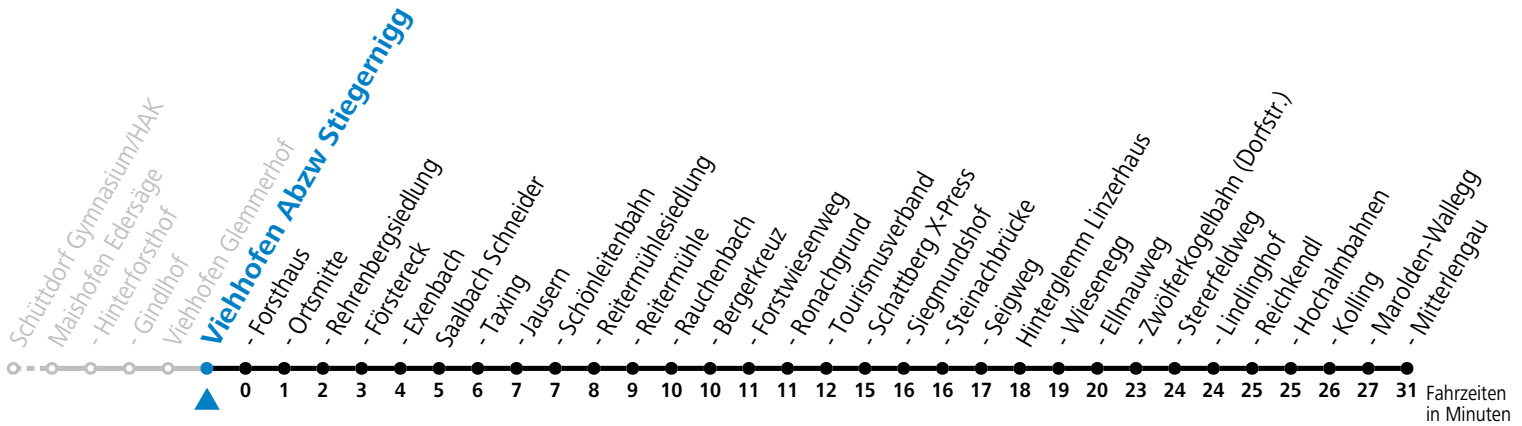

Gültig ab 11.12.2022.

Alle Angaben ohne Gewähr.

Montag - Freitag			Samstag		Sonn- und Feiertag	
6	28		6	28		
7	14		7	18	7	13
8	38		8	38	8	38
9	38		9	38	9	38
10	38		10	38	10	38
11	38		11	38	11	38
12	38		12	38	12	38
13	38 41^S_a		13	38	13	38
14	38		14	38	14	38
15	38		15	38	15	38
16	08_S 38		16	38	16	38
17	38		17	38	17	38
18	38		18	38	18	38
19	38_b		19	38_b	19	38_b

S = nur Montag bis Freitag, wenn Schultag in Salzburg   a = bis Saalbach Schattberg X-Press   b = bis Hinterglemm Zwölferkogelbahn (Dorfstr.)

Am 24.12. und 31.12. (sofern nicht Sonntag) gilt der Samstag-Fahrplan

Ferien im Bundesland Salzburg: 24.12.2022 bis 06.01.2023, 13. bis 19.02., 01. bis 10.04., 08.07. bis 10.09., 24.09. und 26.10. bis 02.11.2023 (Vorbehaltlich Änderungen durch die Schulbehörde)