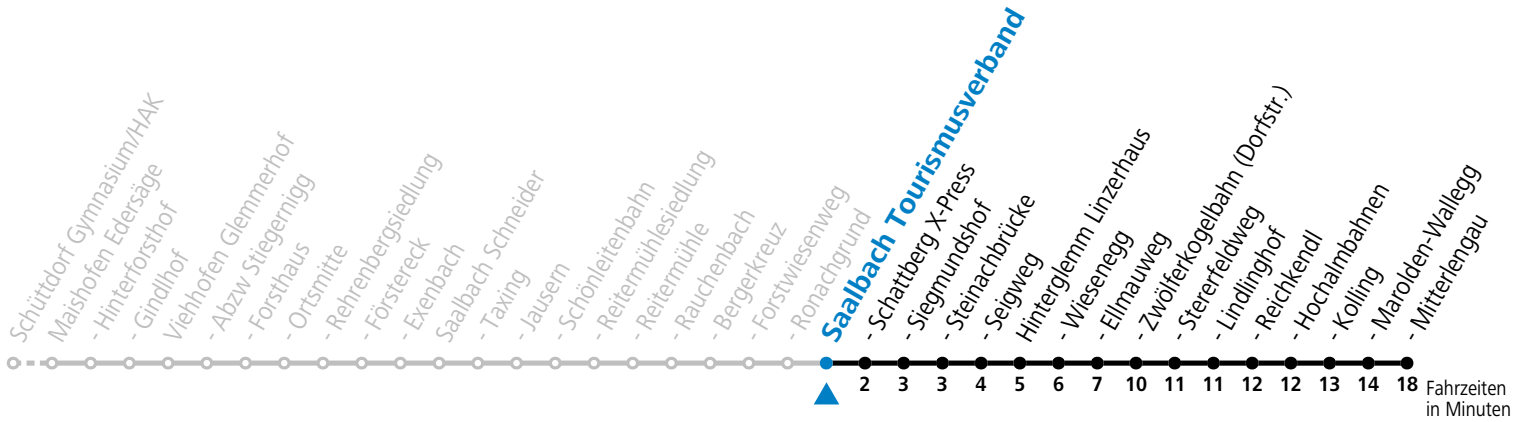

Gültig ab 11.12.2022.

Alle Angaben ohne Gewähr.

Montag - Freitag		Samstag		Sonn- und Feiertag	
6	39	6	39		
7	28	7	31	7	26
8	51	8	51	8	51
9	21_c 51	9	21_c 51	9	21_c 51
10	21_c 51	10	21_c 51	10	21_c 51
11	21_c 51	11	21_c 51	11	21_c 51
12	51	12	51	12	51
13	51 53_a	13	51	13	51
14	21_c 51	14	21_c 51	14	21_c 51
15	21_c 51	15	21_c 51	15	21_c 51
16	21_c 22_s 51	16	21_c 51	16	21_c 51
17	51	17	51	17	51
18	51	18	51	18	51
19	51_b	19	51_b	19	51_b

S = nur Montag bis Freitag, wenn Schultag in Salzburg   b = bis Hinterglemm Zwölferkogelbahn (Dorfstr.)   c = nur von 17.06. bis 24.09.2023
a = bis Saalbach Schattberg X-Press

Am 24.12. und 31.12. (sofern nicht Sonntag) gilt der Samstag-Fahrplan
Ferien im Bundesland Salzburg: 24.12.2022 bis 06.01.2023, 13. bis 19.02., 01. bis 10.04., 08.07. bis 10.09., 24.09. und 26.10. bis 02.11.2023 (Vorbehaltlich Änderungen durch die Schulbehörde)