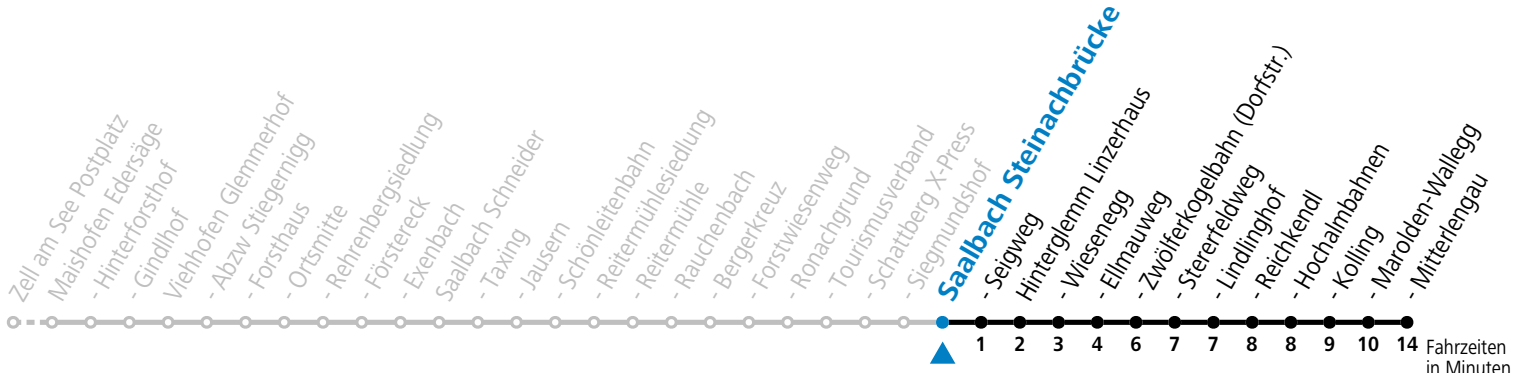

a = bis Hinterglemm Zwölferkogelbahn (Dorfstr.) b = nur von 17.06. bis 24.09.2023

Am 24.12. und 31.12. (sofern nicht Sonntag) gilt der Samstag-Fahrplan

Ferien im Bundesland Salzburg: 24.12.2022 bis 06.01.2023, 13. bis 19.02., 01. bis 10.04., 08.07. bis 10.09., 24.09. und 26.10. bis 02.11.2023 (Vorbehaltlich Änderungen durch die Schulbehörde)