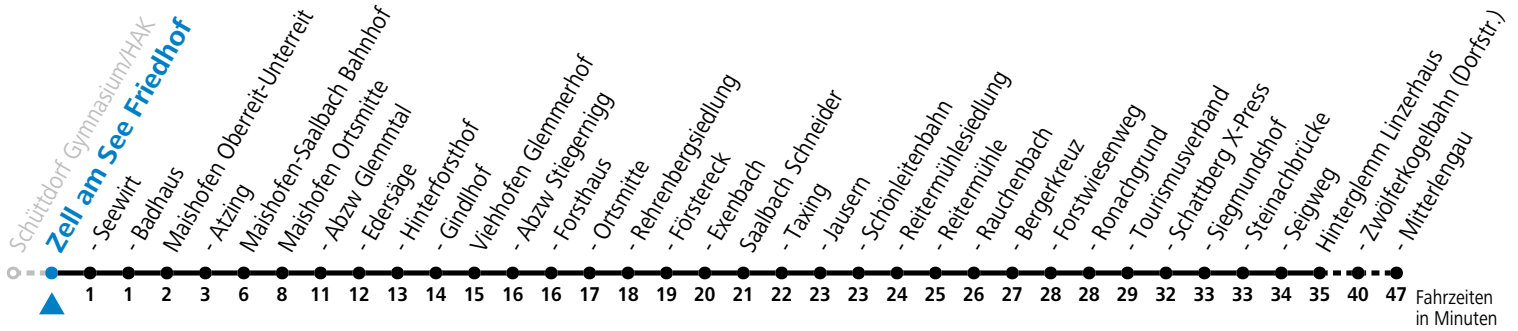

Gültig ab 11.12.2022.

Alle Angaben ohne Gewähr.

Montag - Freitag	Samstag	Sonn- und Feiertag
6 12 58	6 12	6 57
	7 02	
8 22	8 22	8 22
9 22	9 22	9 22
10 22	10 22	10 22
11 22	11 22	11 22
12 22	12 22	12 22
13 22 27^S_a	13 22	13 22
14 22	14 22	14 22
15 22 44_S	15 22	15 22
16 22	16 22	16 22
17 22	17 22	17 22
18 22	18 22	18 22
19 22_b	19 22_b	19 22_b

S = nur Montag bis Freitag, wenn Schultag in Salzburg   a = bis Saalbach Schattberg X-Press   b = bis Hinterglemm Zwölferkogelbahn (Dorfstr.)

Am 24.12. und 31.12. (sofern nicht Sonntag) gilt der Samstag-Fahrplan

Ferien im Bundesland Salzburg: 24.12.2022 bis 06.01.2023, 13. bis 19.02., 01. bis 10.04., 08.07. bis 10.09., 24.09. und 26.10. bis 02.11.2023 (Vorbehaltlich Änderungen durch die Schulbehörde)