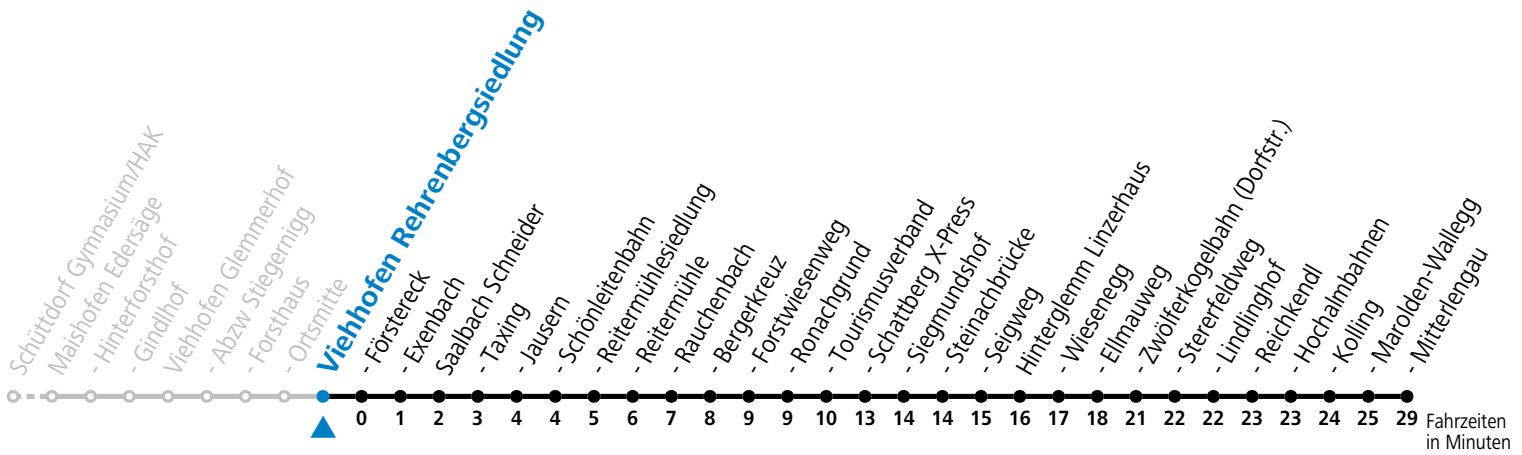

Gültig ab 11.12.2022.

Alle Angaben ohne Gewähr.

Montag - Freitag		Samstag		Sonn- und Feiertag	
6	30	6	30		
7	17	7	20	7	15
8	40	8	40	8	40
9	40	9	40	9	40
10	40	10	40	10	40
11	40	11	40	11	40
12	40	12	40	12	40
13	40 43^S_a	13	40	13	40
14	40	14	40	14	40
15	40	15	40	15	40
16	11_S 40	16	40	16	40
17	40	17	40	17	40
18	40	18	40	18	40
19	40_b	19	40_b	19	40_b

S = nur Montag bis Freitag, wenn Schultag in Salzburg   a = bis Saalbach Schattberg X-Press   b = bis Hinterglemm Zwölferkogelbahn (Dorfstr.)

Am 24.12. und 31.12. (sofern nicht Sonntag) gilt der Samstag-Fahrplan
Ferien im Bundesland Salzburg: 24.12.2022 bis 06.01.2023, 13. bis 19.02., 01. bis 10.04., 08.07. bis 10.09., 24.09. und 26.10. bis 02.11.2023 (Vorbehaltlich Änderungen durch die Schulbehörde)