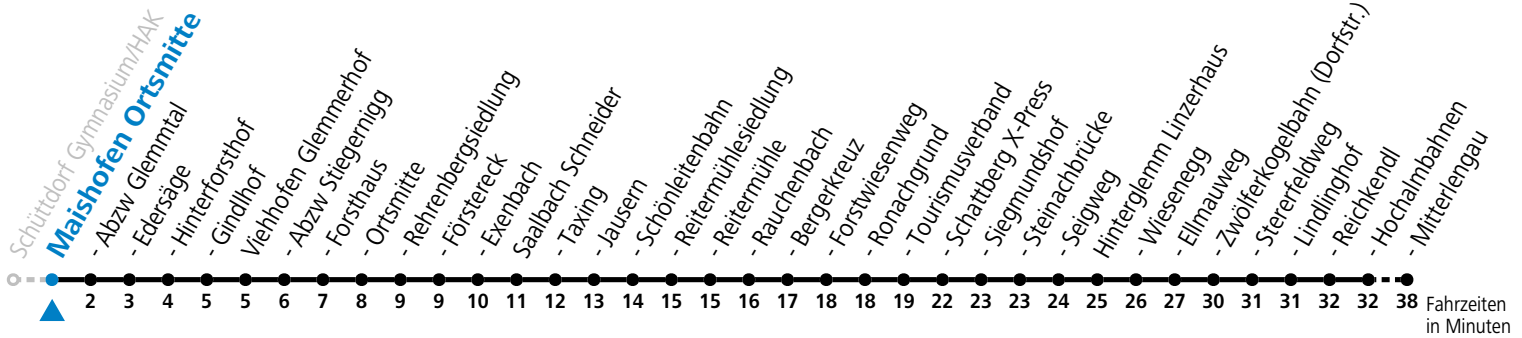

Gültig ab 11.12.2022.

Alle Angaben ohne Gewähr.

Montag - Freitag			Samstag			Sonn- und Feiertag		
6	22		6	22				
7	07		7	11		7	06	
8	31		8	31		8	31	
9	31		9	31		9	31	
10	31		10	31		10	31	
11	31		11	31		11	31	
12	31		12	31		12	31	
13	31 34^{S_a}		13	31		13	31	
14	31		14	31		14	31	
15	31		15	31		15	31	
16	01_S 31		16	31		16	31	
17	31		17	31		17	31	
18	31		18	31		18	31	
19	31_b		19	31_b		19	31_b	

S = nur Montag bis Freitag, wenn Schultag in Salzburg   a = bis Saalbach Schattberg X-Press   b = bis Hinterglemm Zwölferrkogelbahn (Dorfstr.)

Am 24.12. und 31.12. (sofern nicht Sonntag) gilt der Samstag-Fahrplan

Ferien im Bundesland Salzburg: 24.12.2022 bis 06.01.2023, 13. bis 19.02., 01. bis 10.04., 08.07. bis 10.09., 24.09. und 26.10. bis 02.11.2023 (Vorbehaltlich Änderungen durch die Schulbehörde)