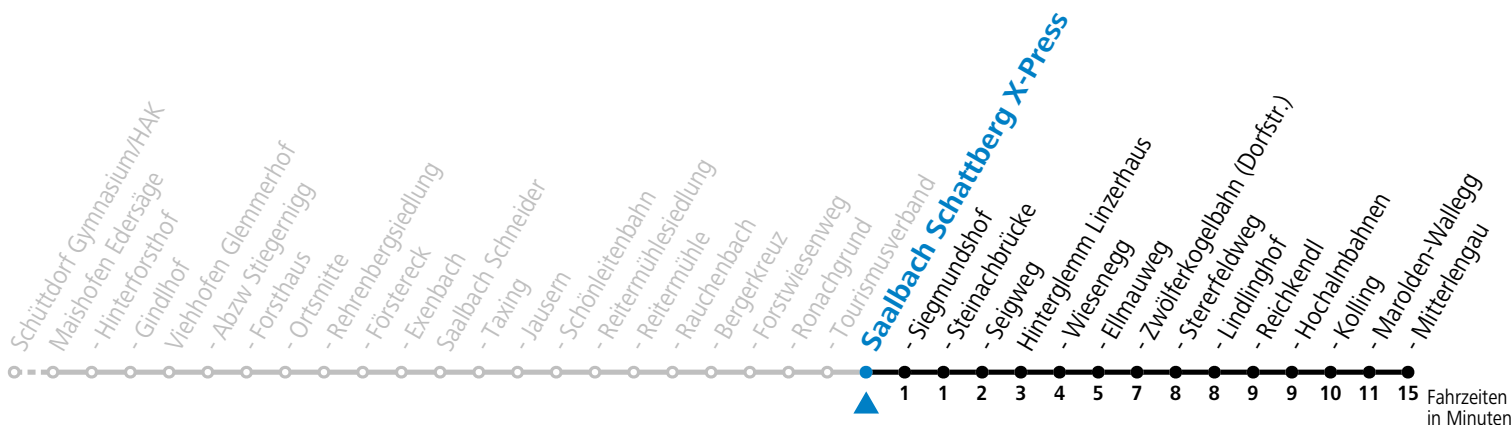

Gültig ab 11.12.2022.

Alle Angaben ohne Gewähr.

Montag - Freitag		Samstag		Sonn- und Feiertag	
6	41	6	41		
7	30	7	34	7	29
8	54	8	54	8	54
9	24_b 54	9	24_b 54	9	24_b 54
10	24_b 54	10	24_b 54	10	24_b 54
11	24_b 54	11	24_b 54	11	24_b 54
12	54	12	54	12	54
13	54	13	54	13	54
14	24_b 54	14	24_b 54	14	24_b 54
15	24_b 54	15	24_b 54	15	24_b 54
16	23_s 24_b 54	16	24_b 54	16	24_b 54
17	54	17	54	17	54
18	54	18	54	18	54
19	54_a	19	54_a	19	54_a

S = nur Montag bis Freitag, wenn Schultag in Salzburg   a = bis Hinterglemm Zwölferkogelbahn (Dorfstr.)   b = nur von 17.06. bis 24.09.2023

Am 24.12. und 31.12. (sofern nicht Sonntag) gilt der Samstag-Fahrplan

Ferien im Bundesland Salzburg: 24.12.2022 bis 06.01.2023, 13. bis 19.02., 01. bis 10.04., 08.07. bis 10.09., 24.09. und 26.10. bis 02.11.2023 (Vorbehaltlich Änderungen durch die Schulbehörde)