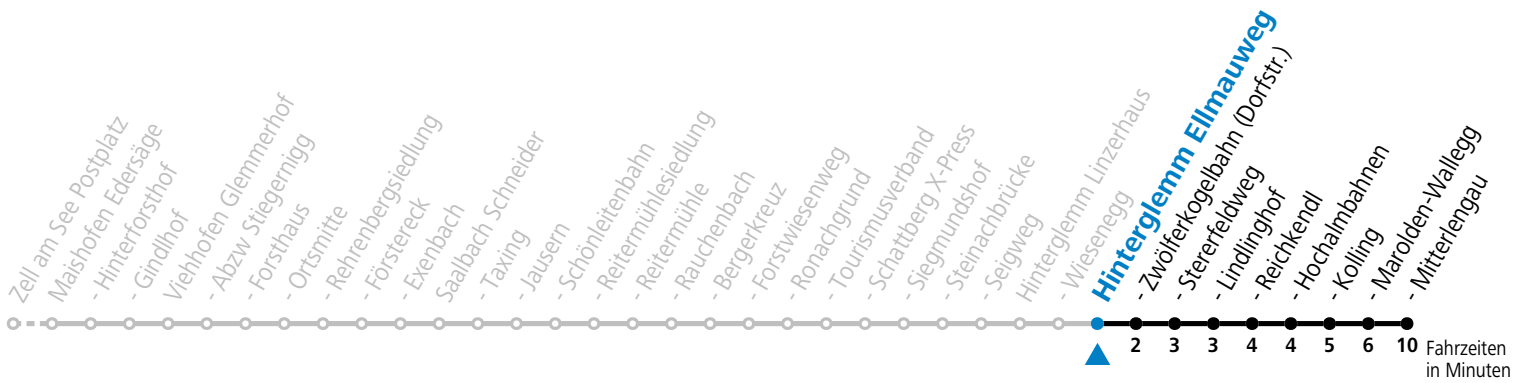

a = bis Hinterglemm Zwölferkogelbahn (Dorfstr.) b = nur von 17.06. bis 24.09.2023

Am 24.12. und 31.12. (sofern nicht Sonntag) gilt der Samstag-Fahrplan

Ferien im Bundesland Salzburg: 24.12.2022 bis 06.01.2023, 13. bis 19.02., 01. bis 10.04., 08.07. bis 10.09., 24.09. und 26.10. bis 02.11.2023 (Vorbehaltlich Änderungen durch die Schulbehörde)