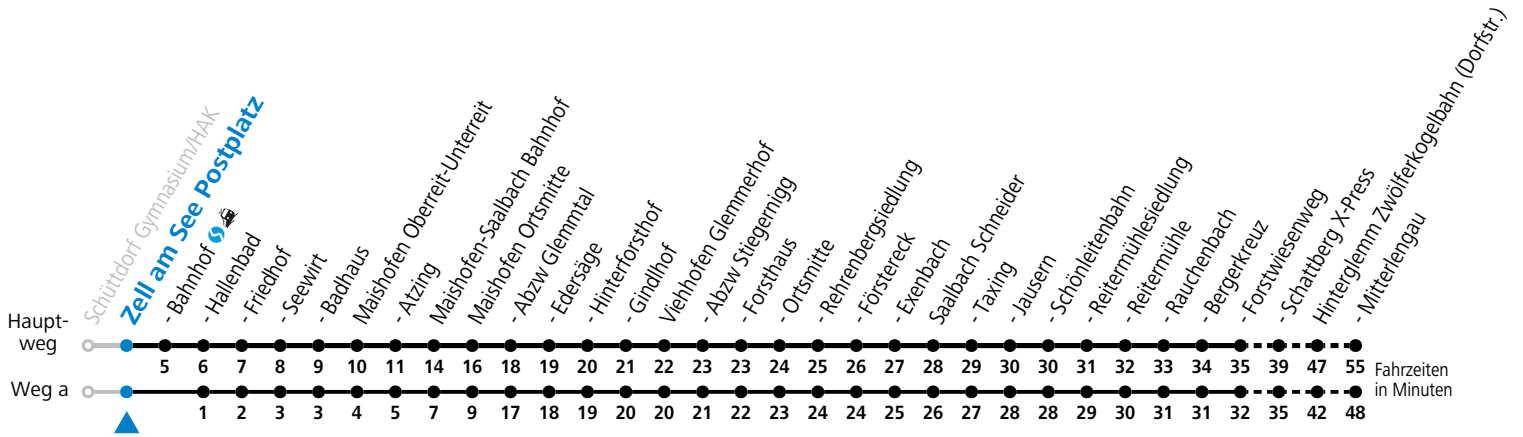

Gültig ab 11.12.2022.

Alle Angaben ohne Gewähr.

Montag - Freitag			Samstag			Sonn- und Feiertag	
6	10_a	50	6	10_a	55	6	50
8	15		8	15		8	15
9	15		9	15		9	15
10	15		10	15		10	15
11	15		11	15		11	15
12	15		12	15		12	15
13	15	25^S_{ab}	13	15		13	15
14	15		14	15		14	15
15	15	42^S_a	15	15		15	15
16	15		16	15		16	15
17	15		17	15		17	15
18	15		18	15		18	15
19	15_c		19	15_c		19	15_c

S = nur Montag bis Freitag, wenn Schultag in Salzburg   b = bis Saalbach Schattberg X-Press   c = bis Hinterglemm Zwölferkogelbahn (Dorfstr.)
a = fährt Weg a

Am 24.12. und 31.12. (sofern nicht Sonntag) gilt der Samstag-Fahrplan
Ferien im Bundesland Salzburg: 24.12.2022 bis 06.01.2023, 13. bis 19.02., 01. bis 10.04., 08.07. bis 10.09., 24.09. und 26.10. bis 02.11.2023 (Vorbehaltlich Änderungen durch die Schulbehörde)