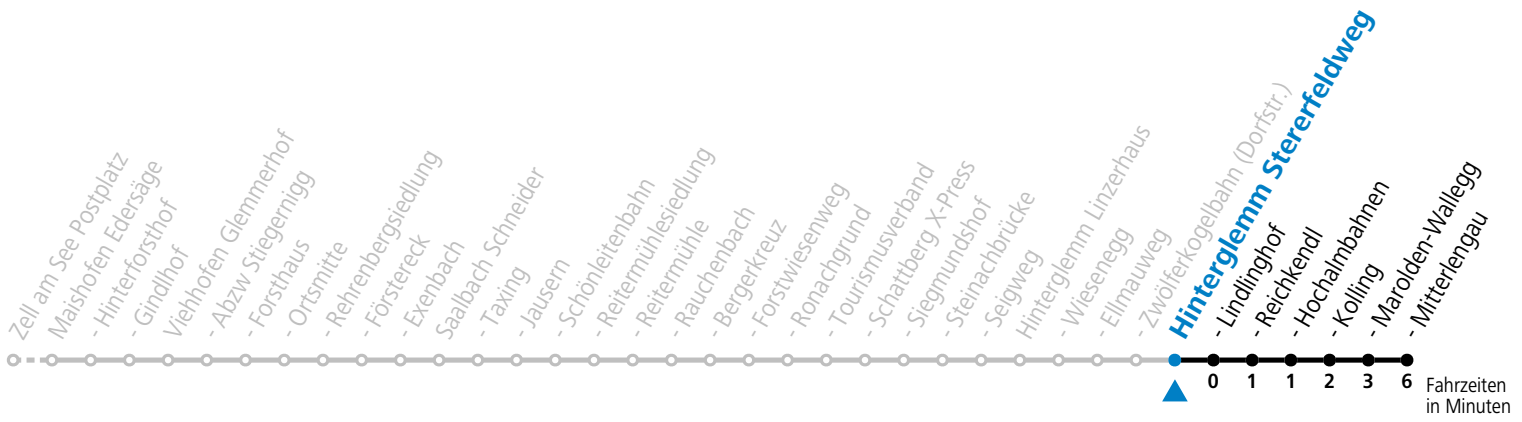

Gültig ab 11.12.2022.

Alle Angaben ohne Gewähr.

Montag - Freitag		Samstag		Sonn- und Feiertag	
6	50	6	50		
7	39	7	43	7	38
9	03 33_a	9	03 33_a	9	03 33_a
10	03 33_a	10	03 33_a	10	03 33_a
11	03 33_a	11	03 33_a	11	03 33_a
12	03	12	03	12	03
13	03	13	03	13	03
14	03 33_a	14	03 33_a	14	03 33_a
15	03 33_a	15	03 33_a	15	03 33_a
16	03 33_a	16	03 33_a	16	03 33_a
17	03	17	03	17	03
18	03	18	03	18	03
19	03	19	03	19	03

a = nur von 17.06. bis 24.09.2023

Am 24.12. und 31.12. (sofern nicht Sonntag) gilt der Samstag-Fahrplan

Ferien im Bundesland Salzburg: 24.12.2022 bis 06.01.2023, 13. bis 19.02., 01. bis 10.04., 08.07. bis 10.09., 24.09. und 26.10. bis 02.11.2023 (Vorbehaltlich Änderungen durch die Schulbehörde)