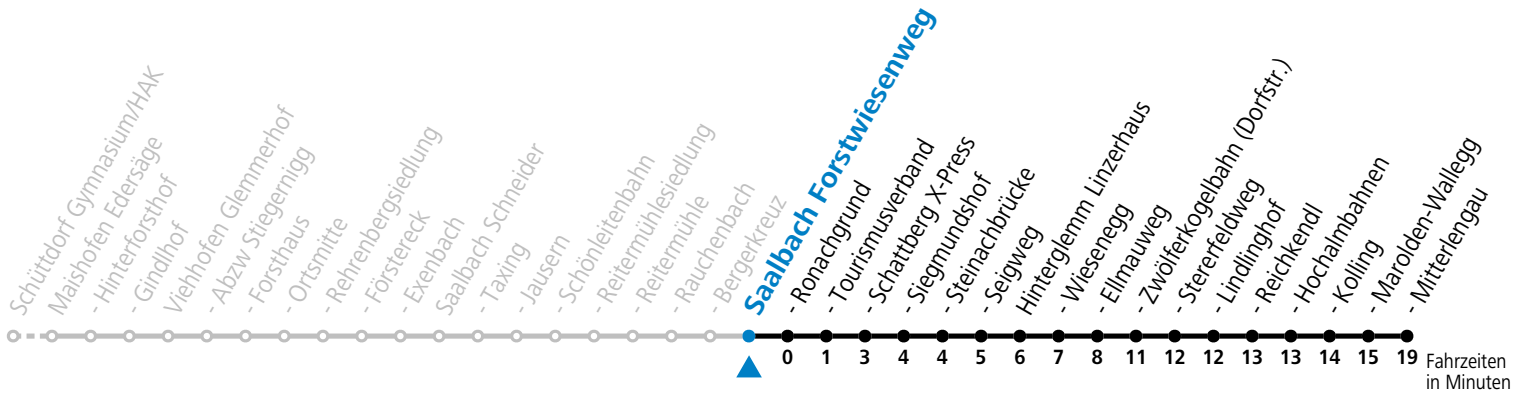

Gültig ab 11.12.2022.

Alle Angaben ohne Gewähr.

Montag - Freitag		Samstag		Sonn- und Feiertag	
6	38	6	38		
7	27	7	30	7	25
8	50	8	50	8	50
9	20_c 50	9	20_c 50	9	20_c 50
10	20_c 50	10	20_c 50	10	20_c 50
11	20_c 50	11	20_c 50	11	20_c 50
12	50	12	50	12	50
13	50 52_a^S	13	50	13	50
14	20_c 50	14	20_c 50	14	20_c 50
15	20_c 50	15	20_c 50	15	20_c 50
16	20_c 21_s 50	16	20_c 50	16	20_c 50
17	50	17	50	17	50
18	50	18	50	18	50
19	50_b	19	50_b	19	50_b

S = nur Montag bis Freitag, wenn Schultag in Salzburg   b = bis Hinterglemm Zwölferkogelbahn (Dorfstr.)   c = nur von 17.06. bis 24.09.2023
a = bis Saalbach Schattberg X-Press

Am 24.12. und 31.12. (sofern nicht Sonntag) gilt der Samstag-Fahrplan
Ferien im Bundesland Salzburg: 24.12.2022 bis 06.01.2023, 13. bis 19.02., 01. bis 10.04., 08.07. bis 10.09., 24.09. und 26.10. bis 02.11.2023 (Vorbehaltlich Änderungen durch die Schulbehörde)