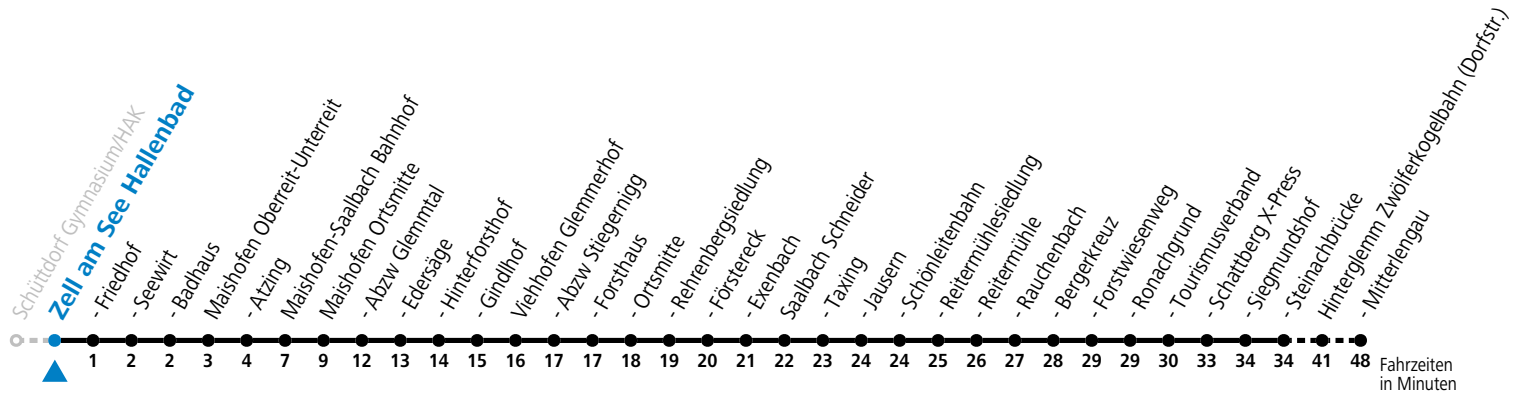

S = nur Montag bis Freitag, wenn Schultag in Salzburg b = bis Saalbach Schattberg X-Press c = bis Hinterglemm Zwölferkogelbahn (Dorfstr.)
 a = fährt Weg a

Am 24.12. und 31.12. (sofern nicht Sonntag) gilt der Samstag-Fahrplan
 Ferien im Bundesland Salzburg: 24.12.2022 bis 06.01.2023, 13. bis 19.02., 01. bis 10.04., 08.07. bis 10.09., 24.09. und 26.10. bis 02.11.2023 (Vorbehaltlich Änderungen durch die Schulbehörde)

Gültig ab 11.12.2022.

Alle Angaben ohne Gewähr.

Montag - Freitag		Samstag		Sonn- und Feiertag	
6	56			6	55
		7	00		
8	20	8	20	8	20
9	20	9	20	9	20
10	20	10	20	10	20
11	20	11	20	11	20
12	20	12	20	12	20
13	20	13	20	13	20
14	20	14	20	14	20
15	20	15	20	15	20
16	20	16	20	16	20
17	20	17	20	17	20
18	20	18	20	18	20
19	20 _a	19	20 _a	19	20 _a

a = bis Hinterglemm Zwölferkogelbahn (Dorfstr.)

Am 24.12. und 31.12. (sofern nicht Sonntag) gilt der Samstag-Fahrplan

Ferien im Bundesland Salzburg: 24.12.2022 bis 06.01.2023, 13. bis 19.02., 01. bis 10.04., 08.07. bis 10.09., 24.09. und 26.10. bis 02.11.2023 (Vorbehaltlich Änderungen durch die Schulbehörde)