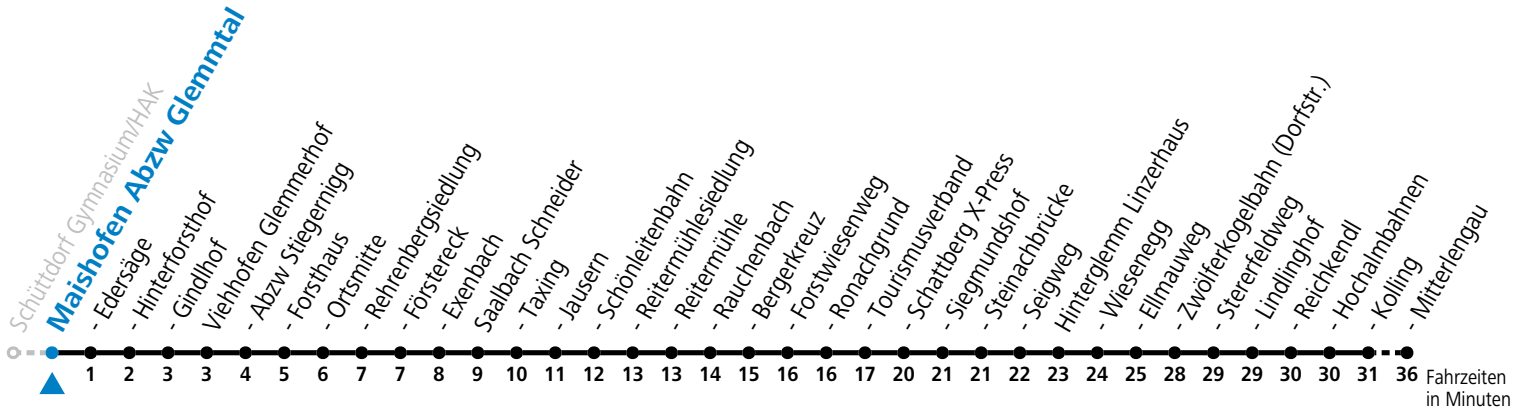

Gültig ab 11.12.2022.

Alle Angaben ohne Gewähr.

Montag - Freitag			Samstag			Sonn- und Feiertag		
6	24		6	24				
7	09		7	13		7	08	
8	33		8	33		8	33	
9	33		9	33		9	33	
10	33		10	33		10	33	
11	33		11	33		11	33	
12	33		12	33		12	33	
13	33 36^S_a		13	33		13	33	
14	33		14	33		14	33	
15	33		15	33		15	33	
16	03_S 33		16	33		16	33	
17	33		17	33		17	33	
18	33		18	33		18	33	
19	33_b		19	33_b		19	33_b	

S = nur Montag bis Freitag, wenn Schultag in Salzburg   a = bis Saalbach Schattberg X-Press   b = bis Hinterglemm Zwölferkogelbahn (Dorfstr.)

Am 24.12. und 31.12. (sofern nicht Sonntag) gilt der Samstag-Fahrplan

Ferien im Bundesland Salzburg: 24.12.2022 bis 06.01.2023, 13. bis 19.02., 01. bis 10.04., 08.07. bis 10.09., 24.09. und 26.10. bis 02.11.2023 (Vorbehaltlich Änderungen durch die Schulbehörde)