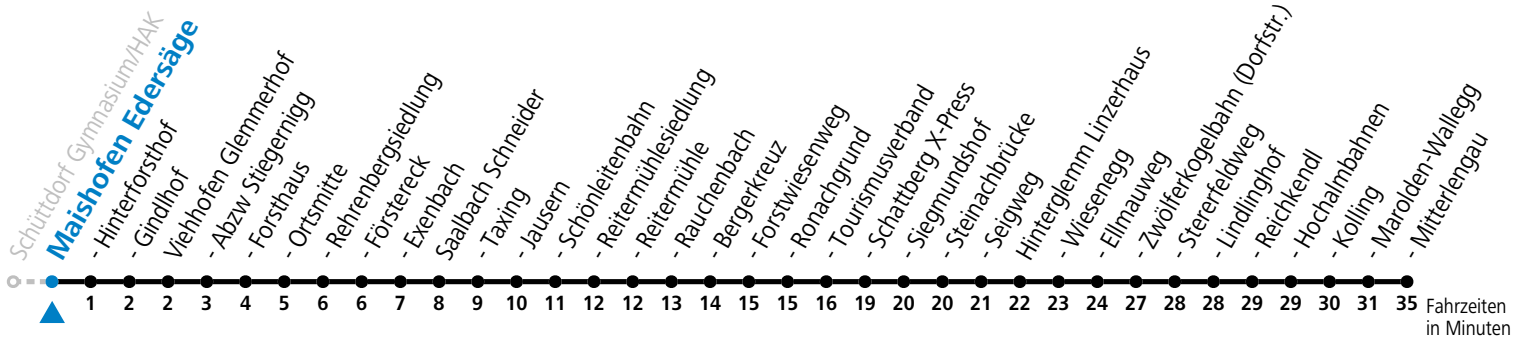

Gültig ab 11.12.2022.

Alle Angaben ohne Gewähr.

Montag - Freitag			Samstag			Sonn- und Feiertag		
6	25		6	25				
7	10		7	14		7	09	
8	34		8	34		8	34	
9	34		9	34		9	34	
10	34		10	34		10	34	
11	34		11	34		11	34	
12	34		12	34		12	34	
13	34 37^S_a		13	34		13	34	
14	34		14	34		14	34	
15	34		15	34		15	34	
16	04_S 34		16	34		16	34	
17	34		17	34		17	34	
18	34		18	34		18	34	
19	34_b		19	34_b		19	34_b	

S = nur Montag bis Freitag, wenn Schultag in Salzburg   a = bis Saalbach Schattberg X-Press   b = bis Hinterglemm Zwölferkogelbahn (Dorfstr.)

Am 24.12. und 31.12. (sofern nicht Sonntag) gilt der Samstag-Fahrplan

Ferien im Bundesland Salzburg: 24.12.2022 bis 06.01.2023, 13. bis 19.02., 01. bis 10.04., 08.07. bis 10.09., 24.09. und 26.10. bis 02.11.2023 (Vorbehaltlich Änderungen durch die Schulbehörde)