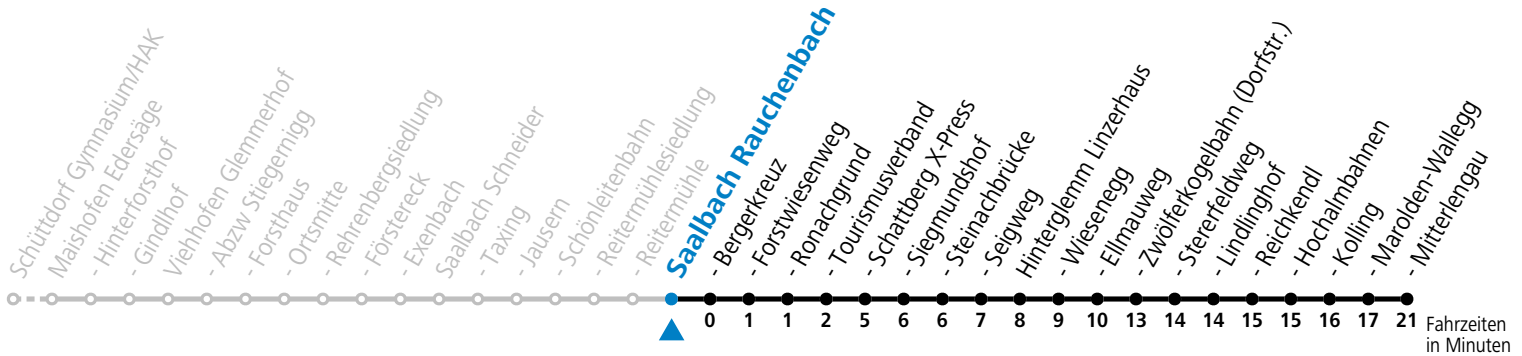

Gültig ab 11.12.2022.

Alle Angaben ohne Gewähr.

Montag - Freitag		Samstag		Sonn- und Feiertag	
6	37	6	37		
7	25	7	28	7	23
8	48	8	48	8	48
9	18_c 48	9	18_c 48	9	18_c 48
10	18_c 48	10	18_c 48	10	18_c 48
11	18_c 48	11	18_c 48	11	18_c 48
12	48	12	48	12	48
13	48 51_a^S	13	48	13	48
14	18_c 48	14	18_c 48	14	18_c 48
15	18_c 48	15	18_c 48	15	18_c 48
16	18_c 19_s 48	16	18_c 48	16	18_c 48
17	48	17	48	17	48
18	48	18	48	18	48
19	48_b	19	48_b	19	48_b

S = nur Montag bis Freitag, wenn Schultag in Salzburg   b = bis Hinterglemm Zwölferkogelbahn (Dorfstr.)   c = nur von 17.06. bis 24.09.2023
a = bis Saalbach Schattberg X-Press

Am 24.12. und 31.12. (sofern nicht Sonntag) gilt der Samstag-Fahrplan
Ferien im Bundesland Salzburg: 24.12.2022 bis 06.01.2023, 13. bis 19.02., 01. bis 10.04., 08.07. bis 10.09., 24.09. und 26.10. bis 02.11.2023 (Vorbehaltlich Änderungen durch die Schulbehörde)