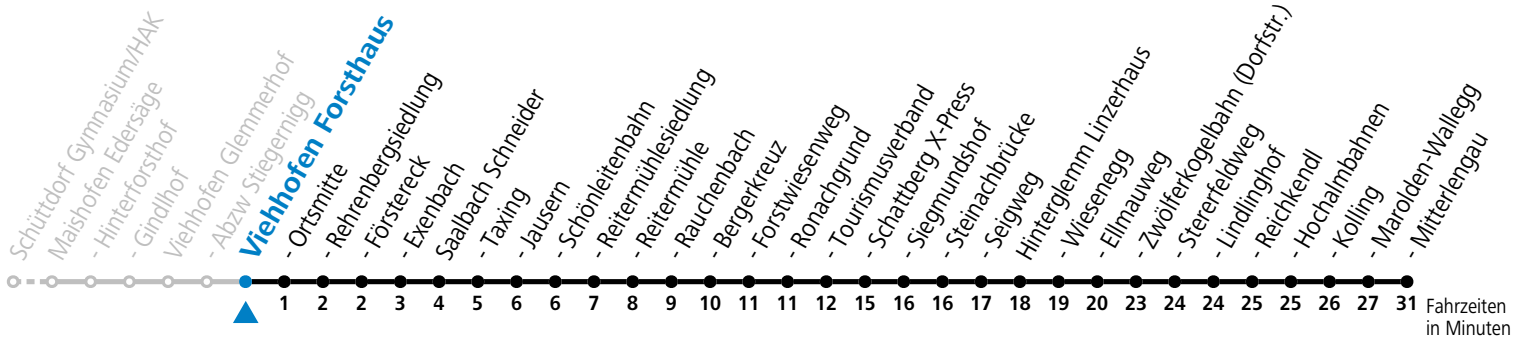

Gültig ab 11.12.2022.

Alle Angaben ohne Gewähr.

Montag - Freitag			Samstag		Sonn- und Feiertag	
6	28		6	28		
7	15		7	18	7	13
8	38		8	38	8	38
9	38		9	38	9	38
10	38		10	38	10	38
11	38		11	38	11	38
12	38		12	38	12	38
13	38 41^S_a		13	38	13	38
14	38		14	38	14	38
15	38		15	38	15	38
16	09_S 38		16	38	16	38
17	38		17	38	17	38
18	38		18	38	18	38
19	38_b		19	38_b	19	38_b

S = nur Montag bis Freitag, wenn Schultag in Salzburg   a = bis Saalbach Schattberg X-Press   b = bis Hinterglemm Zwölferkogelbahn (Dorfstr.)

Am 24.12. und 31.12. (sofern nicht Sonntag) gilt der Samstag-Fahrplan

Ferien im Bundesland Salzburg: 24.12.2022 bis 06.01.2023, 13. bis 19.02., 01. bis 10.04., 08.07. bis 10.09., 24.09. und 26.10. bis 02.11.2023 (Vorbehaltlich Änderungen durch die Schulbehörde)