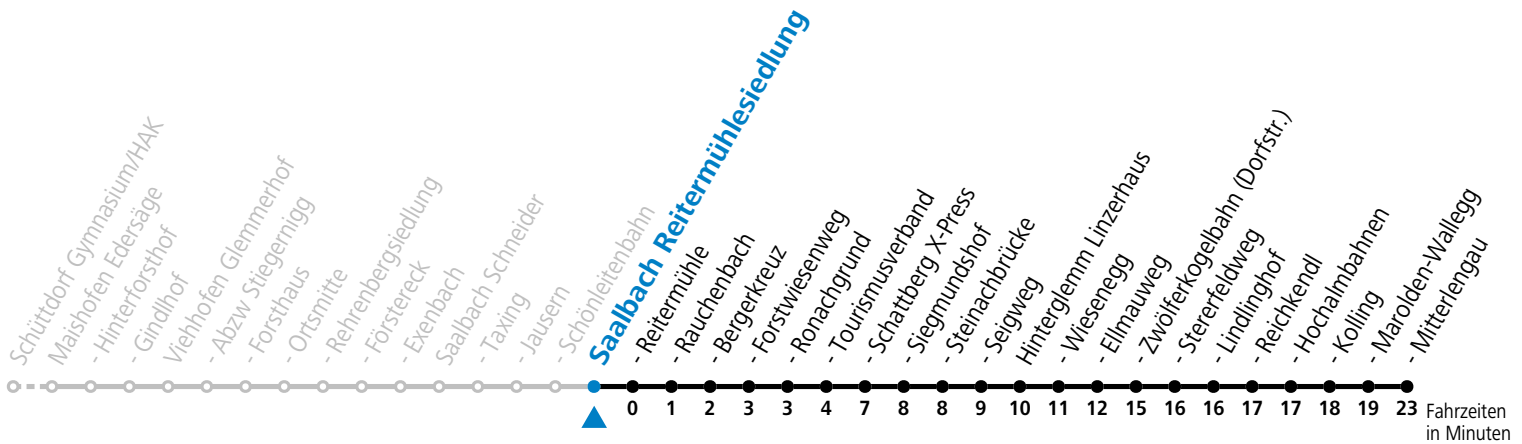

Gültig ab 11.12.2022.

Alle Angaben ohne Gewähr.

Montag - Freitag		Samstag		Sonn- und Feiertag	
6	35	6	35		
7	23	7	26	7	21
8	46	8	46	8	46
9	16_c 46	9	16_c 46	9	16_c 46
10	16_c 46	10	16_c 46	10	16_c 46
11	16_c 46	11	16_c 46	11	16_c 46
12	46	12	46	12	46
13	46 49_a^S	13	46	13	46
14	16_c 46	14	16_c 46	14	16_c 46
15	16_c 46	15	16_c 46	15	16_c 46
16	16_c 18_s 46	16	16_c 46	16	16_c 46
17	46	17	46	17	46
18	46	18	46	18	46
19	46_b	19	46_b	19	46_b

S = nur Montag bis Freitag, wenn Schultag in Salzburg   b = bis Hinterglemm Zwölferkogelbahn (Dorfstr.)   c = nur von 17.06. bis 24.09.2023
a = bis Saalbach Schattberg X-Press

Am 24.12. und 31.12. (sofern nicht Sonntag) gilt der Samstag-Fahrplan
Ferien im Bundesland Salzburg: 24.12.2022 bis 06.01.2023, 13. bis 19.02., 01. bis 10.04., 08.07. bis 10.09., 24.09. und 26.10. bis 02.11.2023 (Vorbehaltlich Änderungen durch die Schulbehörde)