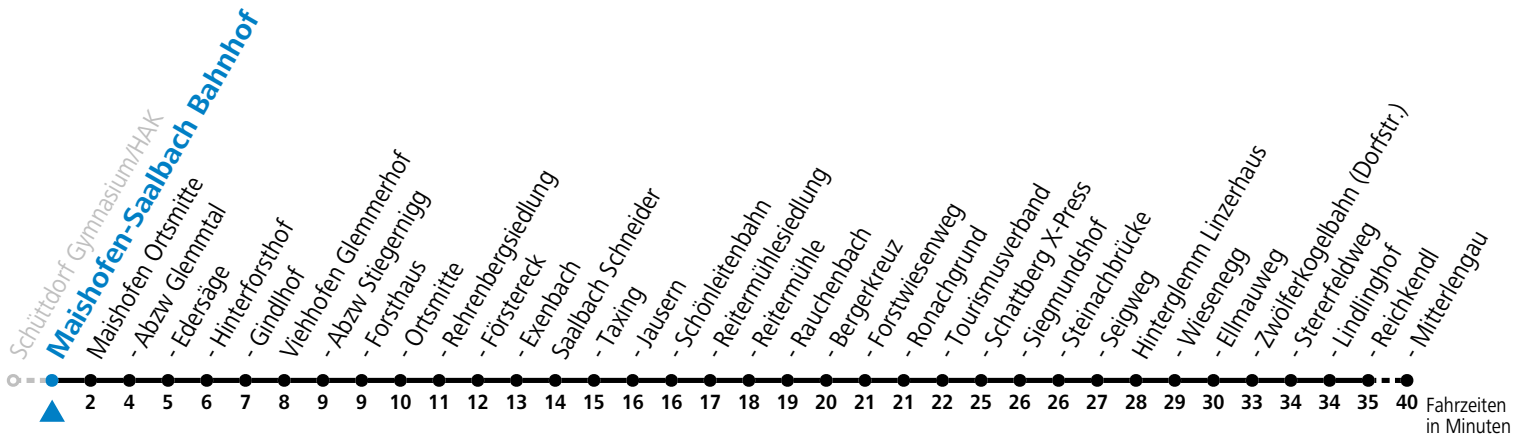

Alle Angaben ohne Gewähr.

Montag - Freitag

15 49_S

S = nur Montag bis Freitag, wenn Schultag in Salzburg

Am 24.12. und 31.12. (sofern nicht Sonntag) gilt der Samstag-Fahrplan

Ferien im Bundesland Salzburg: 24.12.2022 bis 06.01.2023, 13. bis 19.02., 01. bis 10.04., 08.07. bis 10.09., 24.09. und 26.10. bis 02.11.2023 (Vorbehaltlich Änderungen durch die Schulbehörde)