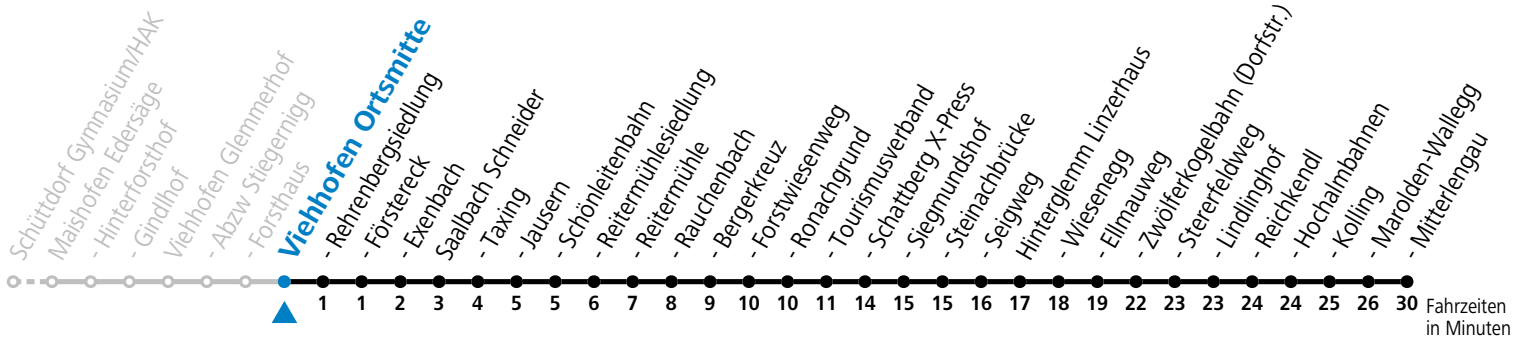

Gültig ab 11.12.2022.

Alle Angaben ohne Gewähr.

Montag - Freitag		Samstag		Sonn- und Feiertag	
6	29	6	29		
7	16	7	19	7	14
8	39	8	39	8	39
9	39	9	39	9	39
10	39	10	39	10	39
11	39	11	39	11	39
12	39	12	39	12	39
13	39 42^{S_a}	13	39	13	39
14	39	14	39	14	39
15	39	15	39	15	39
16	10_S 39	16	39	16	39
17	39	17	39	17	39
18	39	18	39	18	39
19	39_b	19	39_b	19	39_b

S = nur Montag bis Freitag, wenn Schultag in Salzburg   a = bis Saalbach Schattberg X-Press   b = bis Hinterglemm Zwölferkogelbahn (Dorfstr.)

Am 24.12. und 31.12. (sofern nicht Sonntag) gilt der Samstag-Fahrplan

Ferien im Bundesland Salzburg: 24.12.2022 bis 06.01.2023, 13. bis 19.02., 01. bis 10.04., 08.07. bis 10.09., 24.09. und 26.10. bis 02.11.2023 (Vorbehaltlich Änderungen durch die Schulbehörde)