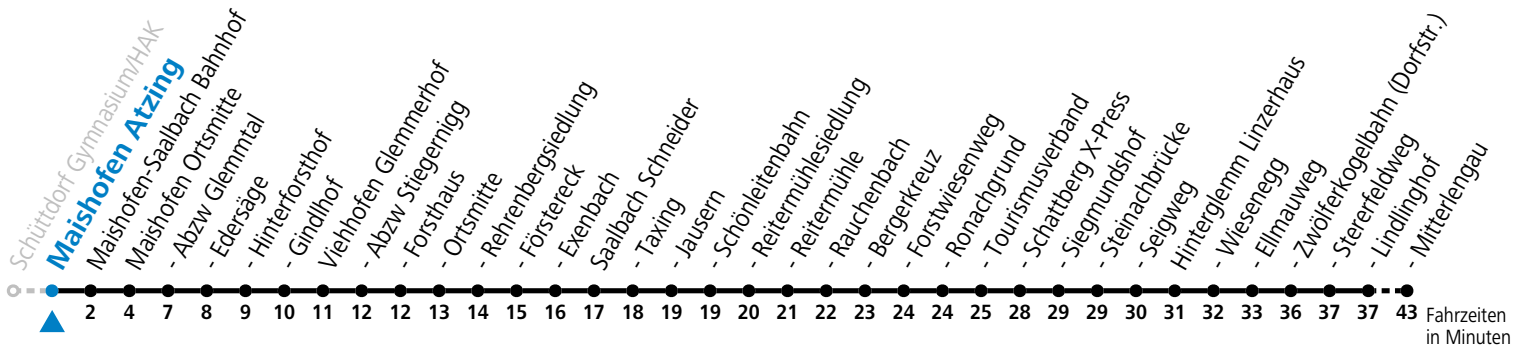

Gültig ab 11.12.2022.

Alle Angaben ohne Gewähr.

Montag - Freitag			Samstag		Sonn- und Feiertag	
6	15		6	15		
7	02		7	06	7	01
8	26		8	26	8	26
9	26		9	26	9	26
10	26		10	26	10	26
11	26		11	26	11	26
12	26		12	26	12	26
13	26 30^S_a		13	26	13	26
14	26		14	26	14	26
15	26 48_S		15	26	15	26
16	26		16	26	16	26
17	26		17	26	17	26
18	26		18	26	18	26
19	26_b		19	26_b	19	26_b

S = nur Montag bis Freitag, wenn Schultag in Salzburg   a = bis Saalbach Schattberg X-Press   b = bis Hinterglemm Zwölferkogelbahn (Dorfstr.)

Am 24.12. und 31.12. (sofern nicht Sonntag) gilt der Samstag-Fahrplan

Ferien im Bundesland Salzburg: 24.12.2022 bis 06.01.2023, 13. bis 19.02., 01. bis 10.04., 08.07. bis 10.09., 24.09. und 26.10. bis 02.11.2023 (Vorbehaltlich Änderungen durch die Schulbehörde)