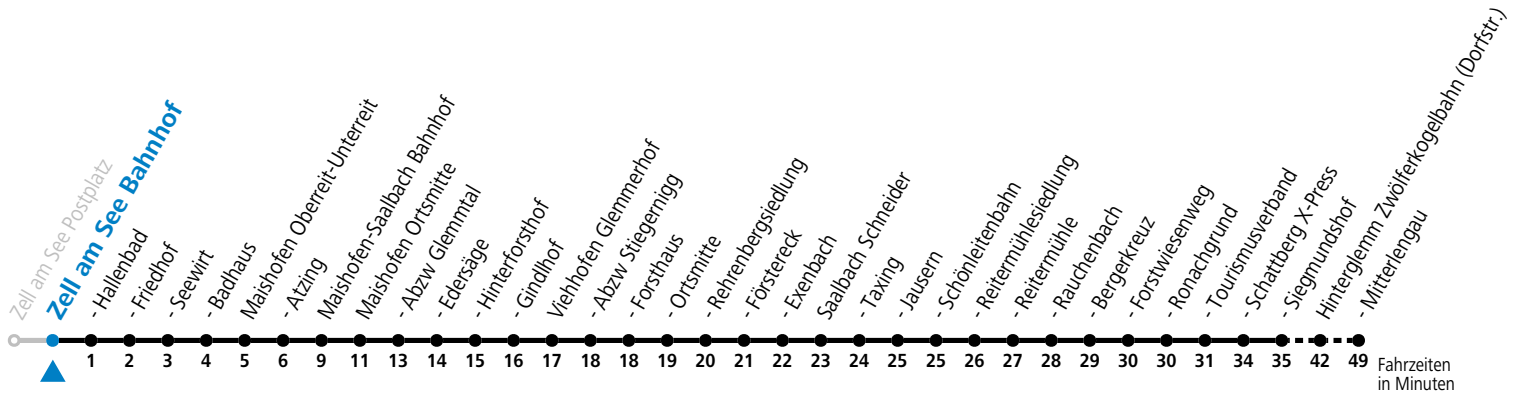

Gültig ab 11.12.2022.

Alle Angaben ohne Gewähr.

Montag - Freitag		Samstag		Sonn- und Feiertag	
6	56			6	55
		7	00		
8	20	8	20	8	20
9	20	9	20	9	20
10	20	10	20	10	20
11	20	11	20	11	20
12	20	12	20	12	20
13	20	13	20	13	20
14	20	14	20	14	20
15	20	15	20	15	20
16	20	16	20	16	20
17	20	17	20	17	20
18	20	18	20	18	20
19	20_a	19	20_a	19	20_a

a = bis Hinterglemm Zwölferkogelbahn (Dorfstr.)

Am 24.12. und 31.12. (sofern nicht Sonntag) gilt der Samstag-Fahrplan

Ferien im Bundesland Salzburg: 24.12.2022 bis 06.01.2023, 13. bis 19.02., 01. bis 10.04., 08.07. bis 10.09., 24.09. und 26.10. bis 02.11.2023 (Vorbehaltlich Änderungen durch die Schulbehörde)