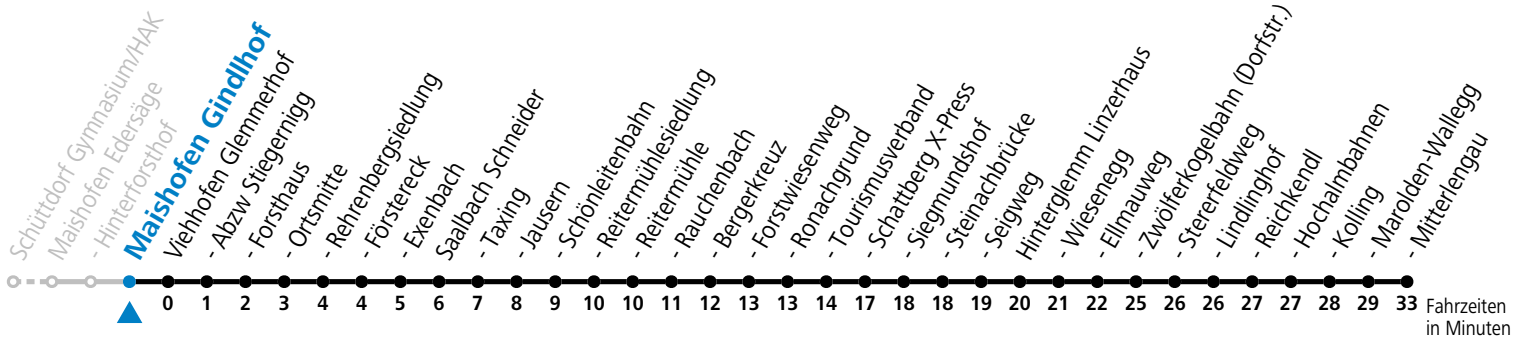

Gültig ab 11.12.2022.

Alle Angaben ohne Gewähr.

Montag - Freitag		Samstag		Sonn- und Feiertag	
6	27	6	27		
7	12	7	16	7	11
8	36	8	36	8	36
9	36	9	36	9	36
10	36	10	36	10	36
11	36	11	36	11	36
12	36	12	36	12	36
13	36 39^S_a	13	36	13	36
14	36	14	36	14	36
15	36	15	36	15	36
16	06_S 36	16	36	16	36
17	36	17	36	17	36
18	36	18	36	18	36
19	36_b	19	36_b	19	36_b

S = nur Montag bis Freitag, wenn Schultag in Salzburg   a = bis Saalbach Schattberg X-Press   b = bis Hinterglemm Zwölferkogelbahn (Dorfstr.)

Am 24.12. und 31.12. (sofern nicht Sonntag) gilt der Samstag-Fahrplan

Ferien im Bundesland Salzburg: 24.12.2022 bis 06.01.2023, 13. bis 19.02., 01. bis 10.04., 08.07. bis 10.09., 24.09. und 26.10. bis 02.11.2023 (Vorbehaltlich Änderungen durch die Schulbehörde)