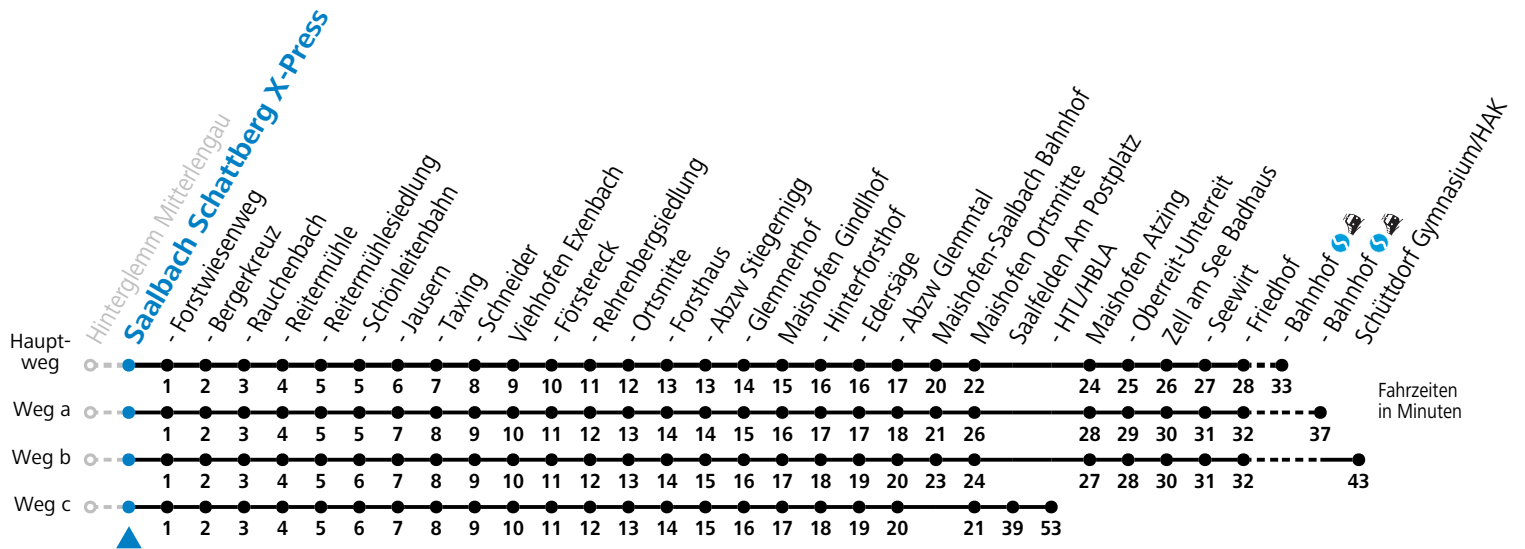

Gültig ab 11.12.2022.

Alle Angaben ohne Gewähr.

Montag - Freitag				Samstag		Sonn- und Feiertag	
6	13	49^S_b	50^S_c	6	18	7	00
7	00^a			7	00	7	00
8	05			8	00	8	00
9	00^e_d	30		9	00^e_d	30	00^e_d
10	00^e_d	30		10	00^e_d	30	00^e_d
11	00^e_d	30		11	00^e_d	30	00^e_d
12	30			12	30	12	30
13	30			13	30	13	30
14	00^e_d	30		14	00^e_d	30	00^e_d
15	00^e_d	30		15	00^e_d	30	00^e_d
16	00^e_d	30		16	00^e_d	30	00^e_d
17	00^e_d	30		17	00^e_d	30	00^e_d
18	30			18	30	18	30
19	22			19	22	19	22

S = nur Montag bis Freitag, wenn Schultag in Salzburg b = fährt Weg b c = fährt Weg c d = bis Saalbach Jausern e = nur von 17.06. bis 24.09.2023
a = fährt Weg a

Am 24.12. und 31.12. (sofern nicht Sonntag) gilt der Samstag-Fahrplan
Ferien im Bundesland Salzburg: 24.12.2022 bis 06.01.2023, 13. bis 19.02., 01. bis 10.04., 08.07. bis 10.09., 24.09. und 26.10. bis 02.11.2023 (Vorbehaltlich Änderungen durch die Schulbehörde)