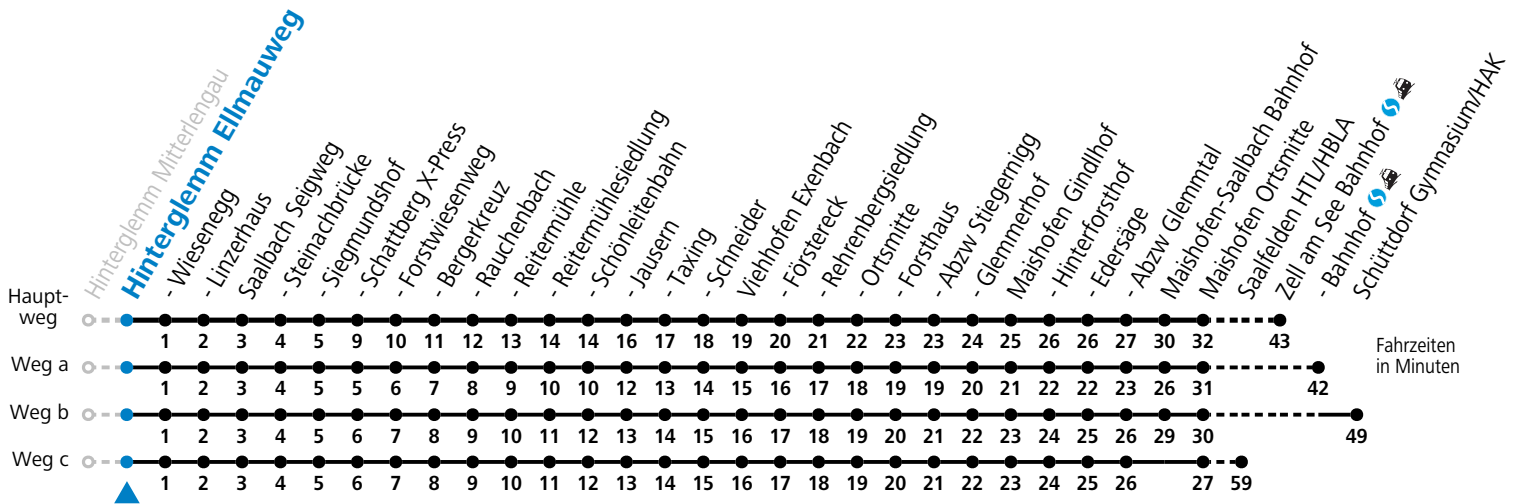

Gültig ab 11.12.2022.

Alle Angaben ohne Gewähr.

Montag - Freitag					Samstag			Sonn- und Feiertag		
6	06	43^S_b	44^S_c	55_a	6	11	55	6	55	
7	55				7	50		7	50	
8	50^e_d				8	50^e_d		8	50^e_d	
9	20	50^e_d			9	20	50^e_d	9	20	50^e_d
10	20	50^e_d			10	20	50^e_d	10	20	50^e_d
11	20				11	20		11	20	
12	20				12	20		12	20	
13	20	50^e_d			13	20	50^e_d	13	20	50^e_d
14	20	50^e_d			14	20	50^e_d	14	20	50^e_d
15	20	50^e_d			15	20	50^e_d	15	20	50^e_d
16	20	50^e_d			16	20	50^e_d	16	20	50^e_d
17	20				17	20		17	20	
18	20				18	20		18	20	
19	16				19	16		19	16	

S = nur Montag bis Freitag, wenn Schultag in Salzburg   b = fährt Weg b   c = fährt Weg c   d = bis Saalbach Jausern   e = nur von 17.06. bis 24.09.2023
a = fährt Weg a

Am 24.12. und 31.12. (sofern nicht Sonntag) gilt der Samstag-Fahrplan

Ferien im Bundesland Salzburg: 24.12.2022 bis 06.01.2023, 13. bis 19.02., 01. bis 10.04., 08.07. bis 10.09., 24.09. und 26.10. bis 02.11.2023 (Vorbehaltlich Änderungen durch die Schulbehörde)