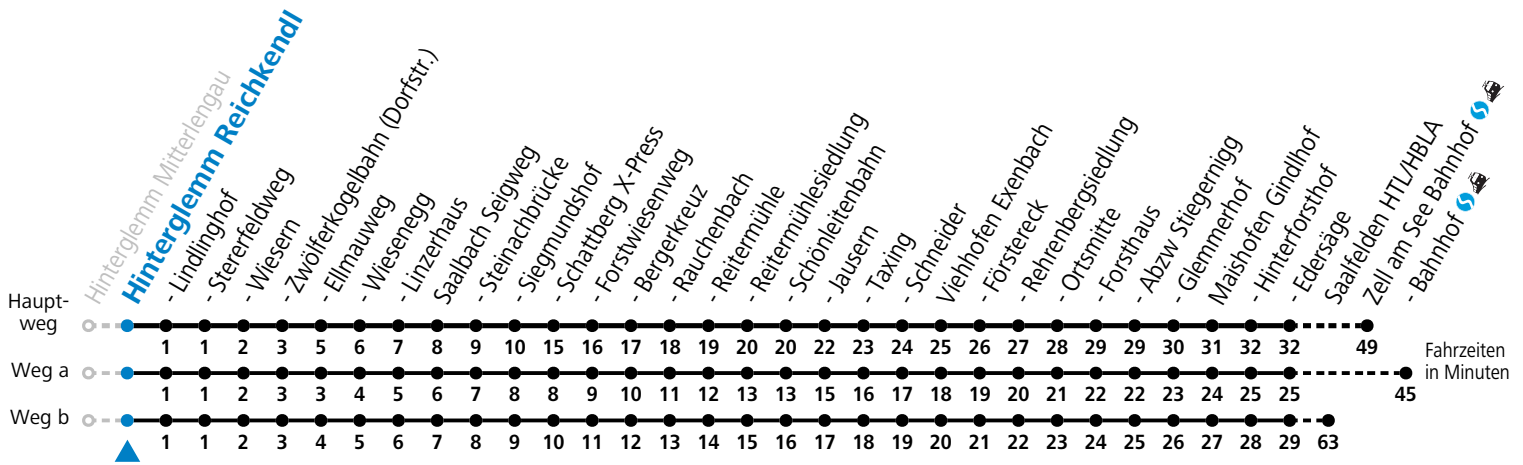

Gültig ab 11.12.2022.

Alle Angaben ohne Gewähr.

Montag - Freitag			Samstag			Sonn- und Feiertag		
6	40^S_b	52_a	6	52	6	52		
7	49		7	44	7	44		
8	44^d_c		8	44^d_c	8	44^d_c		
9	14	44^d_c	9	14	44^d_c	9	14	44^d_c
10	14	44^d_c	10	14	44^d_c	10	14	44^d_c
11	14		11	14	11	14		
12	14		12	14	12	14		
13	14	44^d_c	13	14	44^d_c	13	14	44^d_c
14	14	44^d_c	14	14	44^d_c	14	14	44^d_c
15	14	44^d_c	15	14	44^d_c	15	14	44^d_c
16	14	44^d_c	16	14	44^d_c	16	14	44^d_c
17	14		17	14	17	14		
18	14		18	14	18	14		
19	12		19	12	19	12		

S = nur Montag bis Freitag, wenn Schultag in Salzburg a = fährt Weg a b = fährt Weg b c = bis Saalbach Jausern d = nur von 17.06. bis 24.09.2023

Am 24.12. und 31.12. (sofern nicht Sonntag) gilt der Samstag-Fahrplan

Ferien im Bundesland Salzburg: 24.12.2022 bis 06.01.2023, 13. bis 19.02., 01. bis 10.04., 08.07. bis 10.09., 24.09. und 26.10. bis 02.11.2023 (Vorbehaltlich Änderungen durch die Schulbehörde)