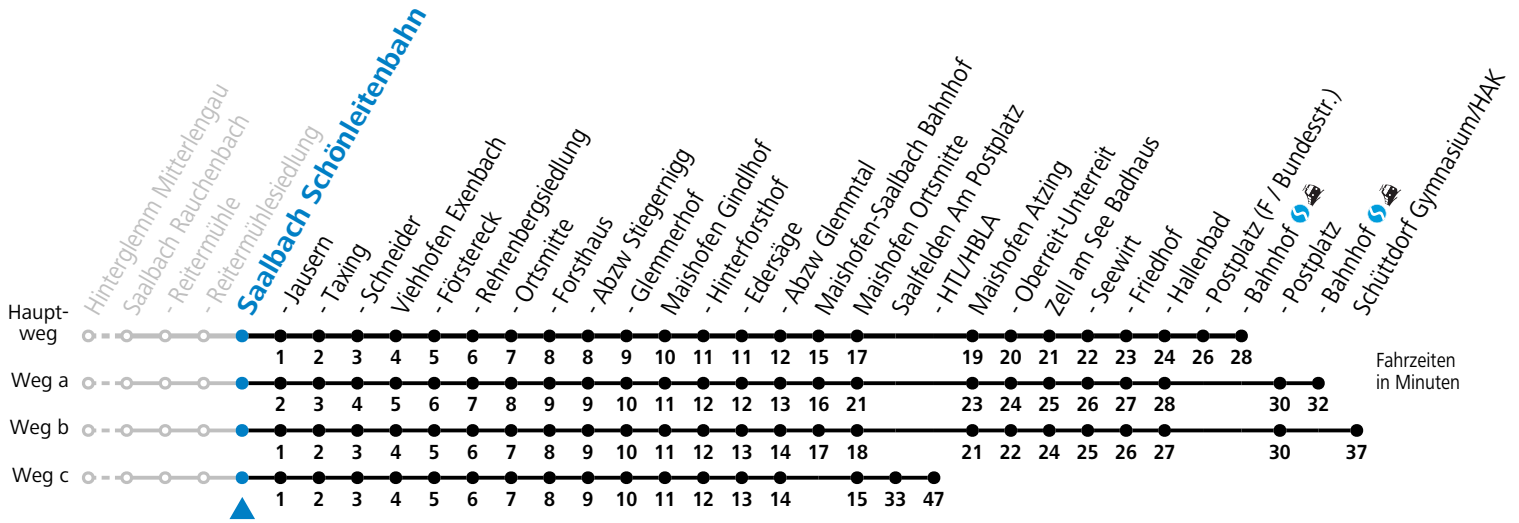

Gültig ab 11.12.2022.

Alle Angaben ohne Gewähr.

Montag - Freitag		Samstag		Sonn- und Feiertag	
6	18 55^S_b 56^S_c	6	23	7	05
7	05_a	7	05	8	05
8	10	8	05	9	05^e_d 35
9	05^e_d 35	9	05^e_d 35	10	05^e_d 35
10	05^e_d 35	10	05^e_d 35	11	05^e_d 35
11	05^e_d 35	11	05^e_d 35	12	35
12	35	12	35	13	35
13	35	13	35	14	05^e_d 35
14	05^e_d 35	14	05^e_d 35	15	05^e_d 35
15	05^e_d 35	15	05^e_d 35	16	05^e_d 35
16	05^e_d 35	16	05^e_d 35	17	05^e_d 35
17	05^e_d 35	17	05^e_d 35	18	35
18	35	18	35	19	27
19	27	19	27		

S = nur Montag bis Freitag, wenn Schultag in Salzburg b = fährt Weg b c = fährt Weg c d = bis Saalbach Jausern e = nur von 17.06. bis 24.09.2023
a = fährt Weg a

Am 24.12. und 31.12. (sofern nicht Sonntag) gilt der Samstag-Fahrplan

Ferien im Bundesland Salzburg: 24.12.2022 bis 06.01.2023, 13. bis 19.02., 01. bis 10.04., 08.07. bis 10.09., 24.09. und 26.10. bis 02.11.2023 (Vorbehaltlich Änderungen durch die Schulbehörde)