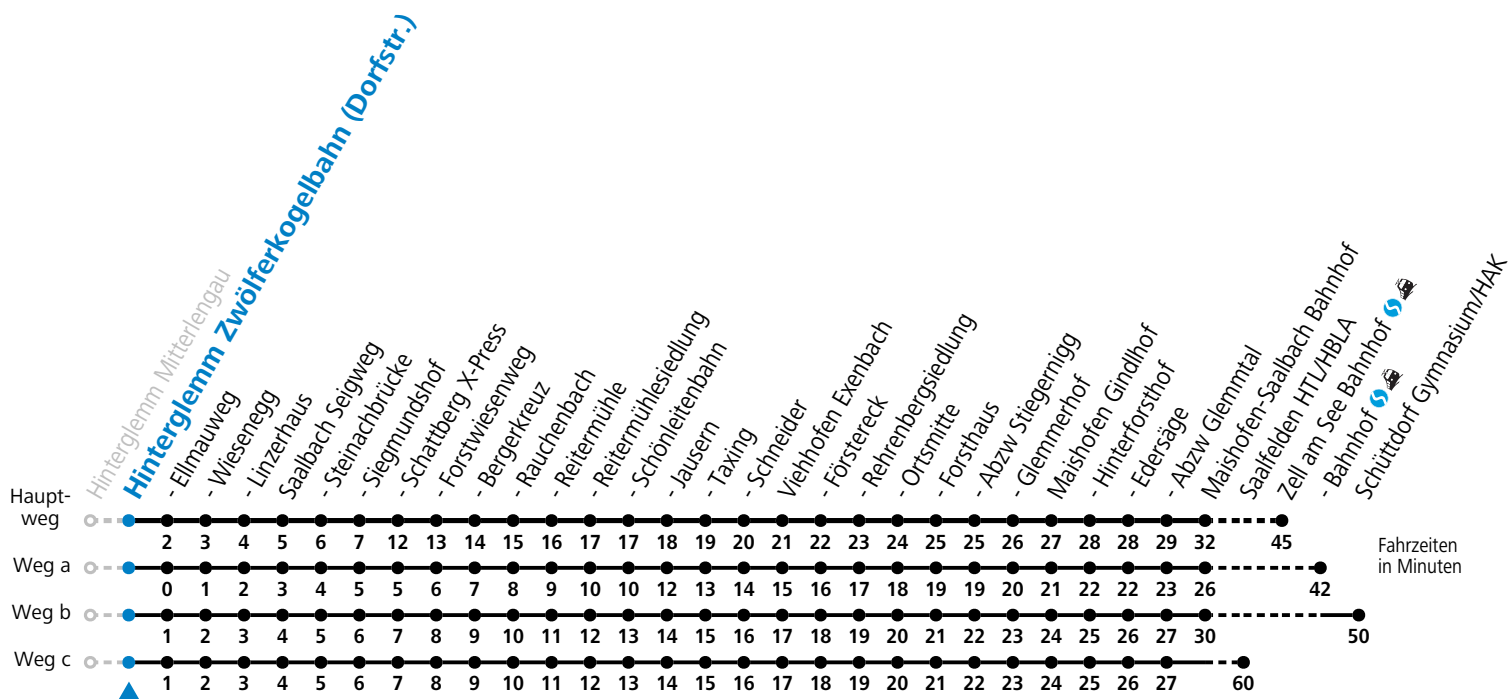

Gültig ab 11.12.2022.

Alle Angaben ohne Gewähr.

Montag - Freitag					Samstag			Sonn- und Feiertag		
6	05	42^S_b	43^S_c	55_a	6	10	55	6	55	
7	52				7	47		7	47	
8	47^e_d				8	47^e_d		8	47^e_d	
9	17	47^e_d			9	17	47^e_d	9	17	47^e_d
10	17	47^e_d			10	17	47^e_d	10	17	47^e_d
11	17				11	17		11	17	
12	17				12	17		12	17	
13	17	47^e_d			13	17	47^e_d	13	17	47^e_d
14	17	47^e_d			14	17	47^e_d	14	17	47^e_d
15	17	47^e_d			15	17	47^e_d	15	17	47^e_d
16	17	47^e_d			16	17	47^e_d	16	17	47^e_d
17	17				17	17		17	17	
18	17				18	17		18	17	
19	15				19	15		19	15	

S = nur Montag bis Freitag, wenn Schultag in Salzburg b = fährt Weg b c = fährt Weg c d = bis Saalbach Jausern e = nur von 17.06. bis 24.09.2023 a = fährt Weg a

Am 24.12. und 31.12. (sofern nicht Sonntag) gilt der Samstag-Fahrplan

Ferien im Bundesland Salzburg: 24.12.2022 bis 06.01.2023, 13. bis 19.02., 01. bis 10.04., 08.07. bis 10.09., 24.09. und 26.10. bis 02.11.2023 (Vorbehaltlich Änderungen durch die Schulbehörde)