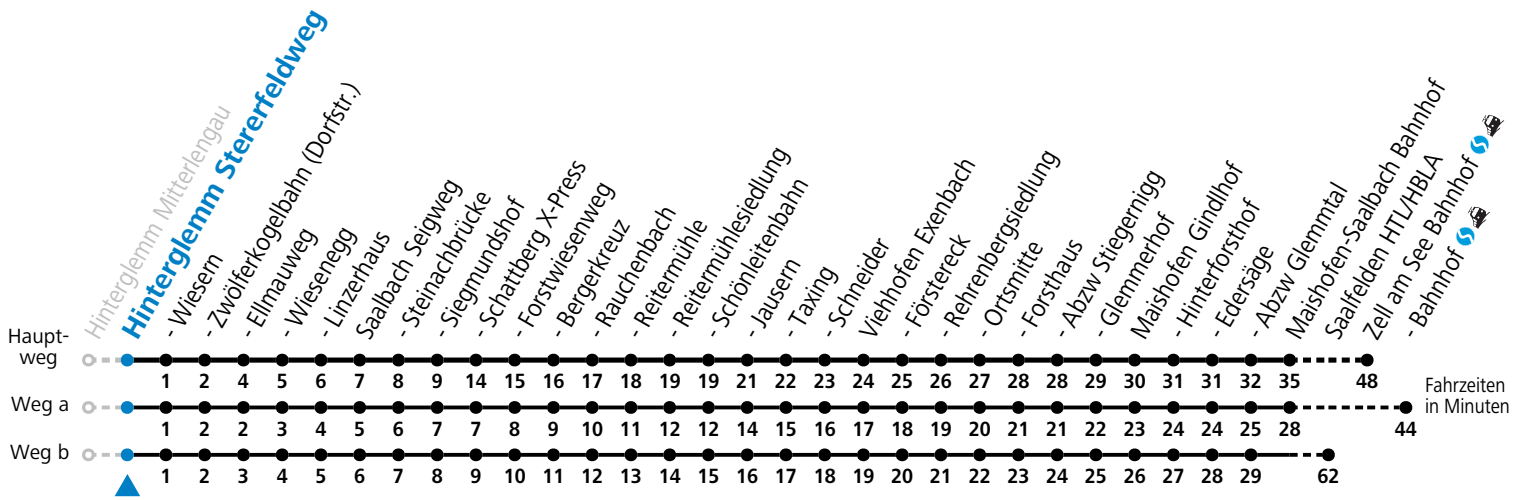

Gültig ab 11.12.2022.

Alle Angaben ohne Gewähr.

Montag - Freitag			Samstag			Sonn- und Feiertag		
6	41^S_b	53_a	6	53	6	53		
7	50		7	45	7	45		
8	45^d_c		8	45^d_c	8	45^d_c		
9	15	45^d_c	9	15	45^d_c	9	15	45^d_c
10	15	45^d_c	10	15	45^d_c	10	15	45^d_c
11	15		11	15	11	15		
12	15		12	15	12	15		
13	15	45^d_c	13	15	45^d_c	13	15	45^d_c
14	15	45^d_c	14	15	45^d_c	14	15	45^d_c
15	15	45^d_c	15	15	45^d_c	15	15	45^d_c
16	15	45^d_c	16	15	45^d_c	16	15	45^d_c
17	15		17	15	17	15		
18	15		18	15	18	15		
19	13		19	13	19	13		

S = nur Montag bis Freitag, wenn Schultag in Salzburg a = fährt Weg a b = fährt Weg b c = bis Saalbach Jausern d = nur von 17.06. bis 24.09.2023

Am 24.12. und 31.12. (sofern nicht Sonntag) gilt der Samstag-Fahrplan

Ferien im Bundesland Salzburg: 24.12.2022 bis 06.01.2023, 13. bis 19.02., 01. bis 10.04., 08.07. bis 10.09., 24.09. und 26.10. bis 02.11.2023 (Vorbehaltlich Änderungen durch die Schulbehörde)