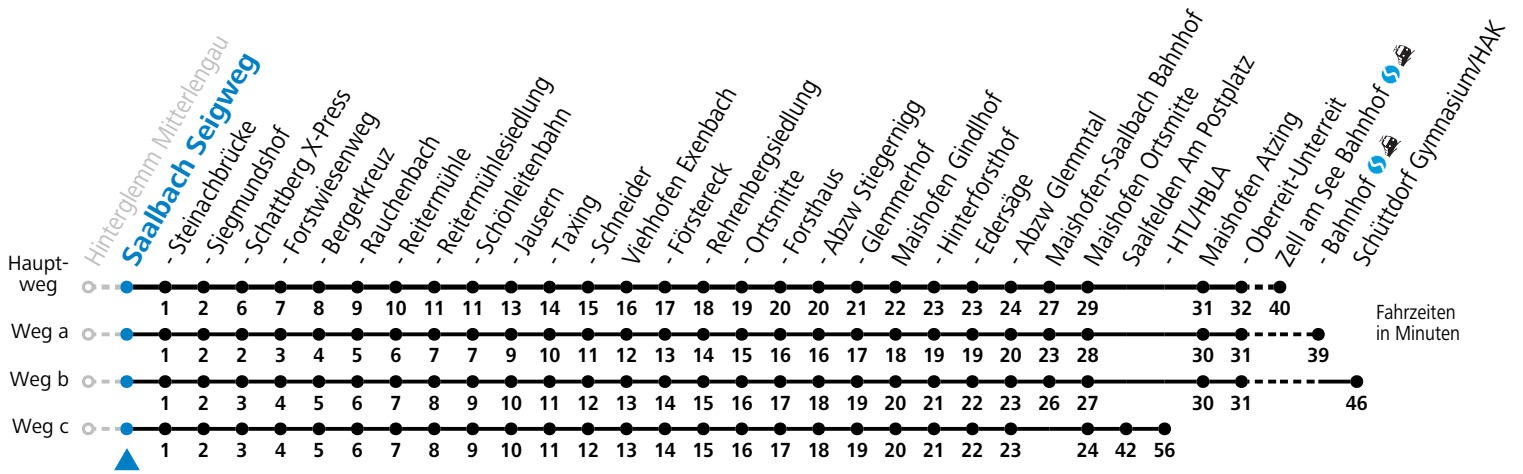

Gültig ab 11.12.2022.

Alle Angaben ohne Gewähr.

Montag - Freitag					Samstag			Sonn- und Feiertag		
6	09	46^S_b	47^S_c	58_a	6	14	58	6	58	
7	58				7	53		7	53	
8	53^e_d				8	53^e_d		8	53^e_d	
9	23	53^e_d			9	23	53^e_d	9	23	53^e_d
10	23	53^e_d			10	23	53^e_d	10	23	53^e_d
11	23				11	23		11	23	
12	23				12	23		12	23	
13	23	53^e_d			13	23	53^e_d	13	23	53^e_d
14	23	53^e_d			14	23	53^e_d	14	23	53^e_d
15	23	53^e_d			15	23	53^e_d	15	23	53^e_d
16	23	53^e_d			16	23	53^e_d	16	23	53^e_d
17	23				17	23		17	23	
18	23				18	23		18	23	
19	19				19	19		19	19	

S = nur Montag bis Freitag, wenn Schultag in Salzburg b = fährt Weg b c = fährt Weg c d = bis Saalbach Jausem e = nur von 17.06. bis 24.09.2023 a = fährt Weg a

Am 24.12. und 31.12. (sofern nicht Sonntag) gilt der Samstag-Fahrplan

Ferien im Bundesland Salzburg: 24.12.2022 bis 06.01.2023, 13. bis 19.02., 01. bis 10.04., 08.07. bis 10.09., 24.09. und 26.10. bis 02.11.2023 (Vorbehaltlich Änderungen durch die Schulbehörde)