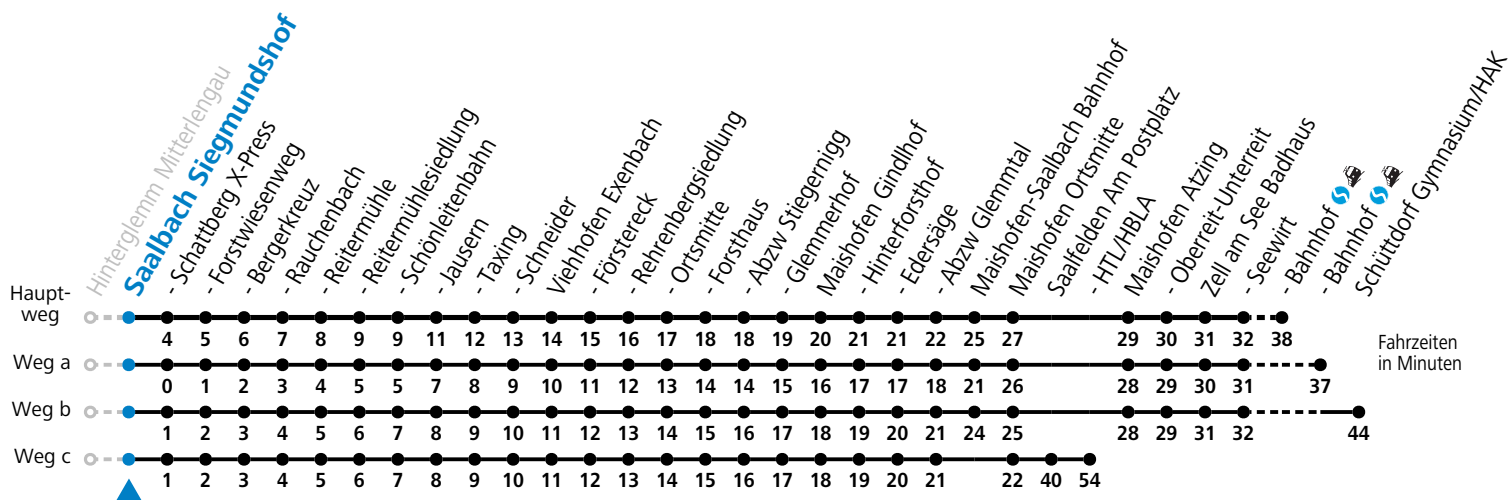

Gültig ab 11.12.2022.

Alle Angaben ohne Gewähr.

Montag - Freitag				Samstag				Sonn- und Feiertag			
6	11	48^S_b	49^S_c	6	16			7	00	55	
7	00_a			7	00	55		7	00	55	
8	00	55^e_d		8	55^e_d			8	55^e_d		
9	25	55^e_d		9	25	55^e_d		9	25	55^e_d	
10	25	55^e_d		10	25	55^e_d		10	25	55^e_d	
11	25			11	25			11	25		
12	25			12	25			12	25		
13	25	55^e_d		13	25	55^e_d		13	25	55^e_d	
14	25	55^e_d		14	25	55^e_d		14	25	55^e_d	
15	25	55^e_d		15	25	55^e_d		15	25	55^e_d	
16	25	55^e_d		16	25	55^e_d		16	25	55^e_d	
17	25			17	25			17	25		
18	25			18	25			18	25		
19	21			19	21			19	21		

S = nur Montag bis Freitag, wenn Schultag in Salzburg b = fährt Weg b c = fährt Weg c d = bis Saalbach Jausem e = nur von 17.06. bis 24.09.2023
a = fährt Weg a

Am 24.12. und 31.12. (sofern nicht Sonntag) gilt der Samstag-Fahrplan

Ferien im Bundesland Salzburg: 24.12.2022 bis 06.01.2023, 13. bis 19.02., 01. bis 10.04., 08.07. bis 10.09., 24.09. und 26.10. bis 02.11.2023 (Vorbehaltlich Änderungen durch die Schulbehörde)