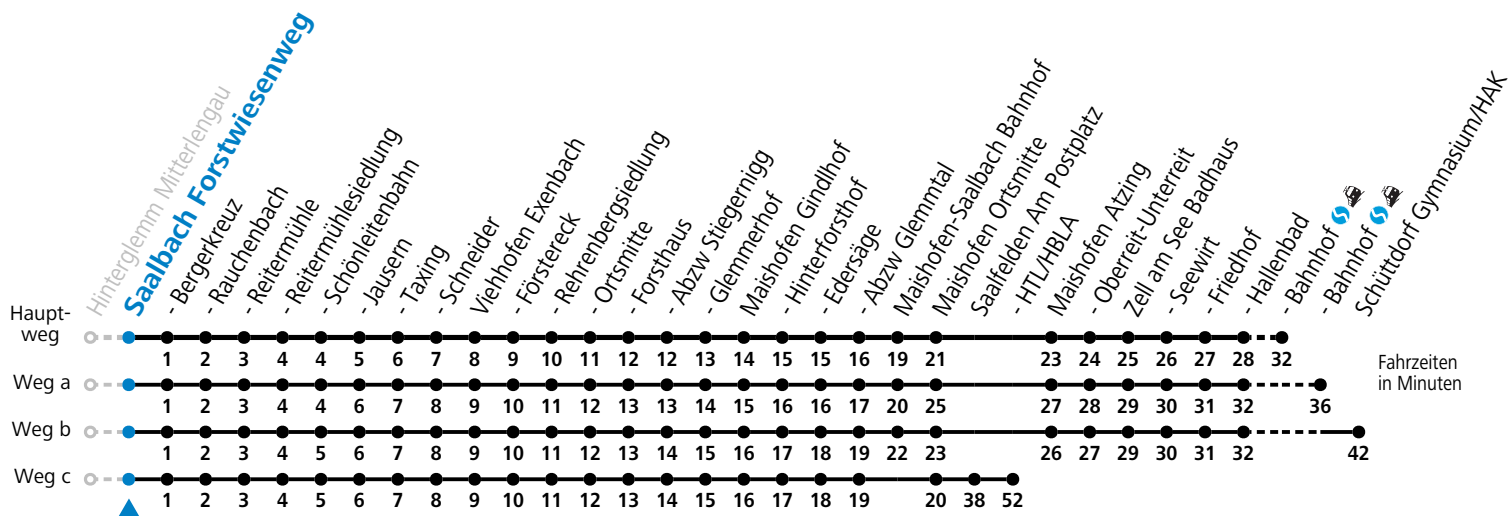

Gültig ab 11.12.2022.

Alle Angaben ohne Gewähr.

Montag - Freitag				Samstag		Sonn- und Feiertag			
6	14	50^S_b	51^S_c	6	19				
7	01_a			7	01	7	01		
8	06			8	01	8	01		
9	01^e_d	31		9	01^e_d	31	9	01^e_d	31
10	01^e_d	31		10	01^e_d	31	10	01^e_d	31
11	01^e_d	31		11	01^e_d	31	11	01^e_d	31
12	31			12	31	12	31		
13	31			13	31	13	31		
14	01^e_d	31		14	01^e_d	31	14	01^e_d	31
15	01^e_d	31		15	01^e_d	31	15	01^e_d	31
16	01^e_d	31		16	01^e_d	31	16	01^e_d	31
17	01^e_d	31		17	01^e_d	31	17	01^e_d	31
18	31			18	31	18	31		
19	23			19	23	19	23		

S = nur Montag bis Freitag, wenn Schultag in Salzburg b = fährt Weg b c = fährt Weg c d = bis Saalbach Jausern e = nur von 17.06. bis 24.09.2023 a = fährt Weg a

Am 24.12. und 31.12. (sofern nicht Sonntag) gilt der Samstag-Fahrplan
Ferien im Bundesland Salzburg: 24.12.2022 bis 06.01.2023, 13. bis 19.02., 01. bis 10.04., 08.07. bis 10.09., 24.09. und 26.10. bis 02.11.2023 (Vorbehaltlich Änderungen durch die Schulbehörde)