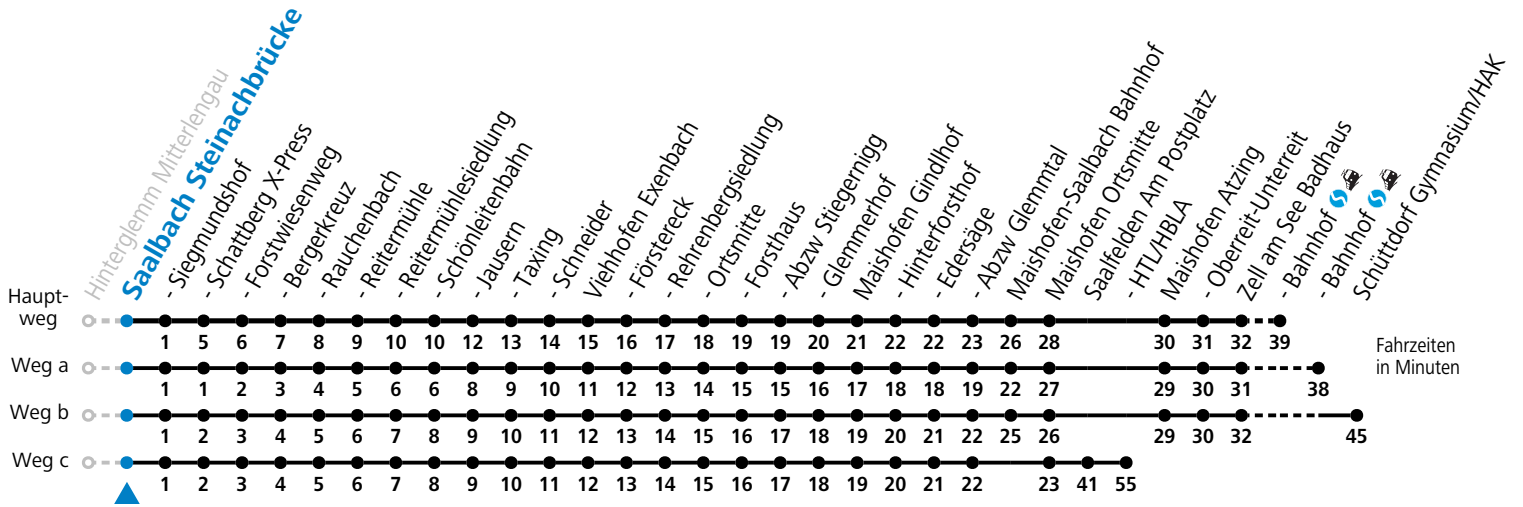

Gültig ab 11.12.2022.

Alle Angaben ohne Gewähr.

Montag - Freitag					Samstag			Sonn- und Feiertag		
6	10	47^S_b	48^S_c	59_a	6	15	59	6	59	
7	59				7	54		7	54	
8	54^e_d				8	54^e_d		8	54^e_d	
9	24	54^e_d			9	24	54^e_d	9	24	54^e_d
10	24	54^e_d			10	24	54^e_d	10	24	54^e_d
11	24				11	24		11	24	
12	24				12	24		12	24	
13	24	54^e_d			13	24	54^e_d	13	24	54^e_d
14	24	54^e_d			14	24	54^e_d	14	24	54^e_d
15	24	54^e_d			15	24	54^e_d	15	24	54^e_d
16	24	54^e_d			16	24	54^e_d	16	24	54^e_d
17	24				17	24		17	24	
18	24				18	24		18	24	
19	20				19	20		19	20	

S = nur Montag bis Freitag, wenn Schultag in Salzburg b = fährt Weg b c = fährt Weg c d = bis Saalbach Jausern e = nur von 17.06. bis 24.09.2023 a = fährt Weg a

Am 24.12. und 31.12. (sofern nicht Sonntag) gilt der Samstag-Fahrplan

Ferien im Bundesland Salzburg: 24.12.2022 bis 06.01.2023, 13. bis 19.02., 01. bis 10.04., 08.07. bis 10.09., 24.09. und 26.10. bis 02.11.2023 (Vorbehaltlich Änderungen durch die Schulbehörde)