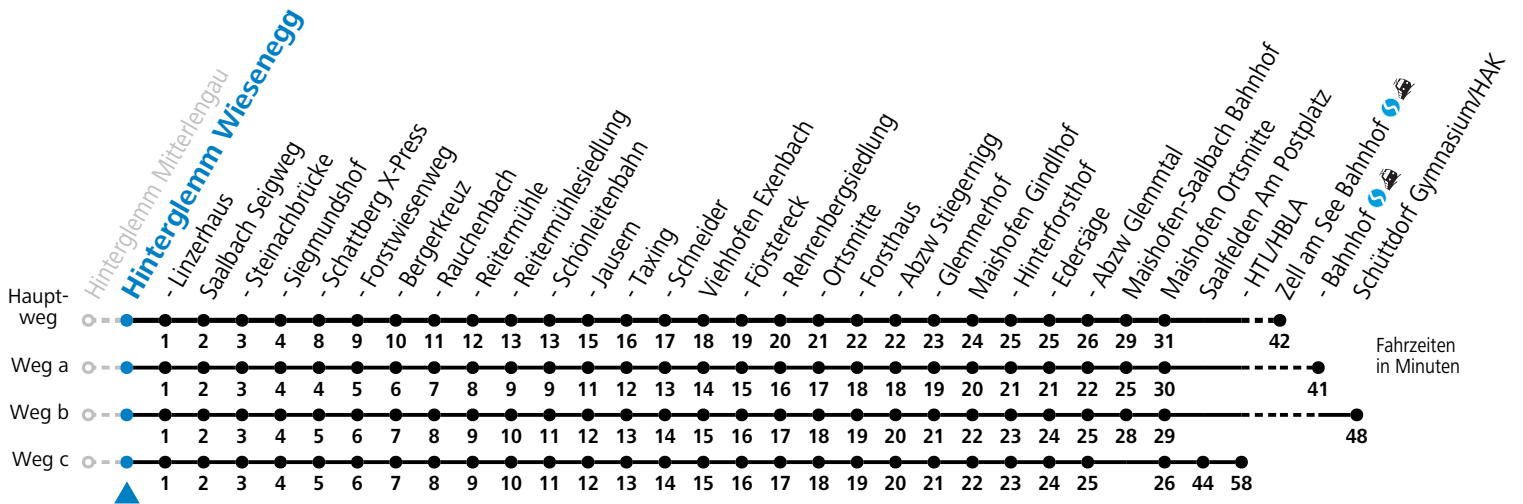

Gültig ab 11.12.2022.

Alle Angaben ohne Gewähr.

Montag - Freitag					Samstag			Sonn- und Feiertag		
6	07	44^S_b	45^S_c	56_a	6	12	56	6	56	
7	56	7	51	7	51					
8	51^e_d	8	51^e_d	8	51^e_d					
9	21	51^e_d	9	21	51^e_d	9	21	51^e_d		
10	21	51^e_d	10	21	51^e_d	10	21	51^e_d		
11	21	11	21	11	21					
12	21	12	21	12	21					
13	21	51^e_d	13	21	51^e_d	13	21	51^e_d		
14	21	51^e_d	14	21	51^e_d	14	21	51^e_d		
15	21	51^e_d	15	21	51^e_d	15	21	51^e_d		
16	21	51^e_d	16	21	51^e_d	16	21	51^e_d		
17	21	17	21	17	21					
18	21	18	21	18	21					
19	17	19	17	19	17					

S = nur Montag bis Freitag, wenn Schultag in Salzburg b = fährt Weg b c = fährt Weg c d = bis Saalbach Jausern e = nur von 17.06. bis 24.09.2023 a = fährt Weg a

Am 24.12. und 31.12. (sofern nicht Sonntag) gilt der Samstag-Fahrplan

Ferien im Bundesland Salzburg: 24.12.2022 bis 06.01.2023, 13. bis 19.02., 01. bis 10.04., 08.07. bis 10.09., 24.09. und 26.10. bis 02.11.2023 (Vorbehaltlich Änderungen durch die Schulbehörde)