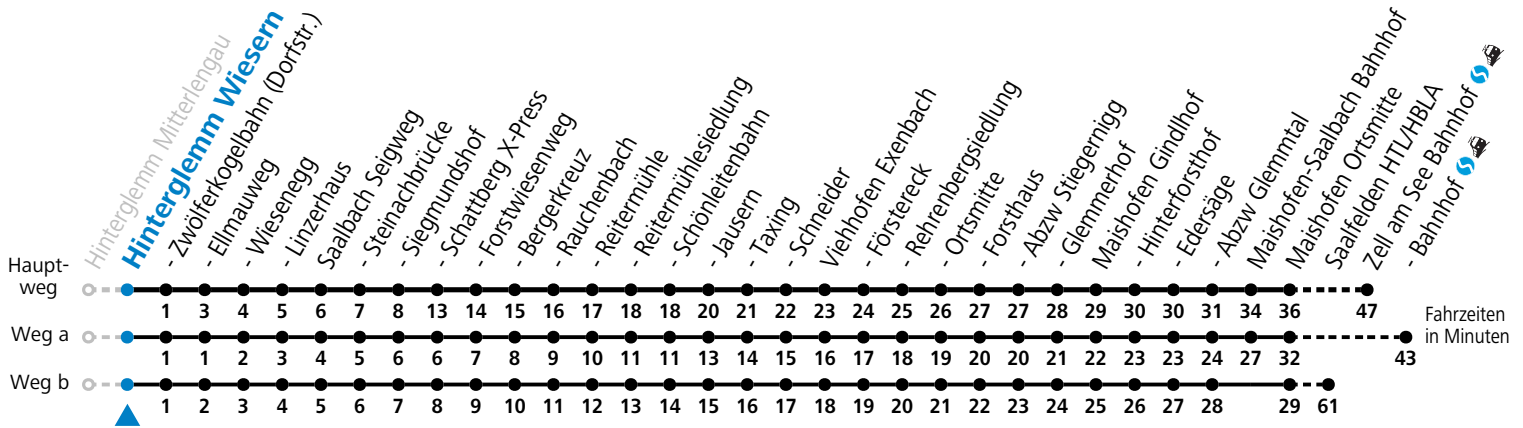

Gültig ab 11.12.2022.

Alle Angaben ohne Gewähr.

Montag - Freitag			Samstag			Sonn- und Feiertag		
6	42^S_b	54_a	6	54		6	54	
7	51		7	46		7	46	
8	46^d_c		8	46^d_c		8	46^d_c	
9	16	46^d_c	9	16	46^d_c	9	16	46^d_c
10	16	46^d_c	10	16	46^d_c	10	16	46^d_c
11	16		11	16		11	16	
12	16		12	16		12	16	
13	16	46^d_c	13	16	46^d_c	13	16	46^d_c
14	16	46^d_c	14	16	46^d_c	14	16	46^d_c
15	16	46^d_c	15	16	46^d_c	15	16	46^d_c
16	16	46^d_c	16	16	46^d_c	16	16	46^d_c
17	16		17	16		17	16	
18	16		18	16		18	16	
19	14		19	14		19	14	

S = nur Montag bis Freitag, wenn Schultag in Salzburg a = fährt Weg a b = fährt Weg b c = bis Saalbach Jause d = nur von 17.06. bis 24.09.2023

Am 24.12. und 31.12. (sofern nicht Sonntag) gilt der Samstag-Fahrplan

Ferien im Bundesland Salzburg: 24.12.2022 bis 06.01.2023, 13. bis 19.02., 01. bis 10.04., 08.07. bis 10.09., 24.09. und 26.10. bis 02.11.2023 (Vorbehaltlich Änderungen durch die Schulbehörde)