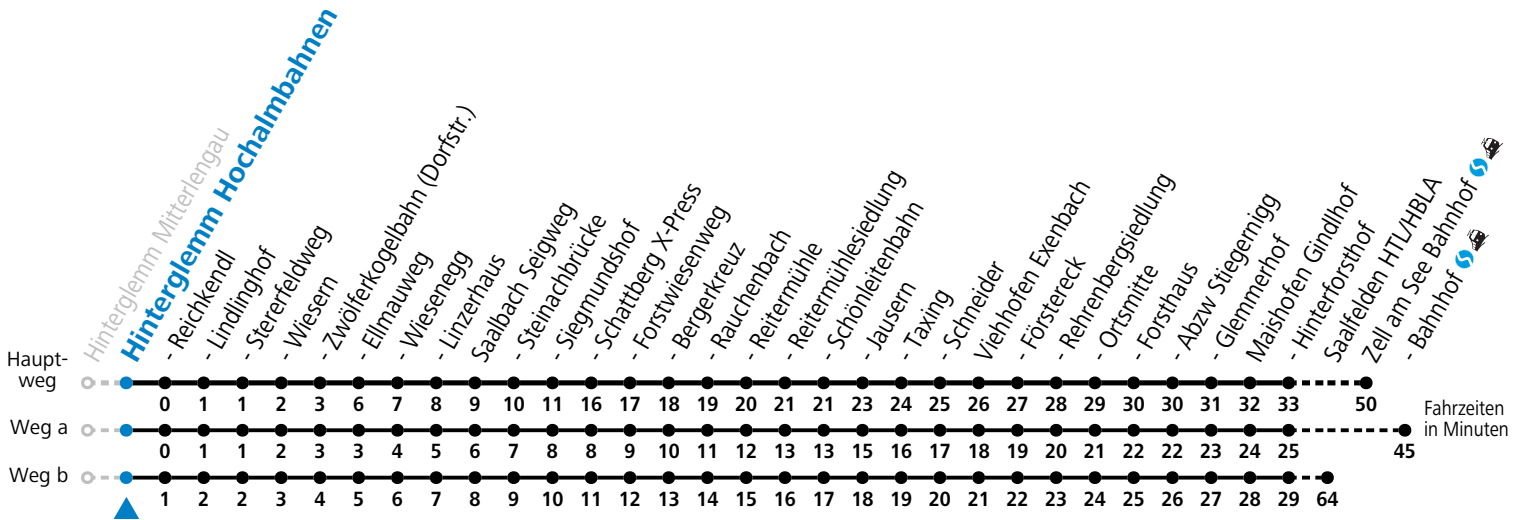

Gültig ab 11.12.2022.

Alle Angaben ohne Gewähr.

Montag - Freitag				Samstag				Sonn- und Feiertag			
6	39^S_b	52_a		6	52			6	52		
7	48			7	43			7	43		
8	43^d_c			8	43^d_c			8	43^d_c		
9	13	43^d_c		9	13	43^d_c		9	13	43^d_c	
10	13	43^d_c		10	13	43^d_c		10	13	43^d_c	
11	13			11	13			11	13		
12	13			12	13			12	13		
13	13	43^d_c		13	13	43^d_c		13	13	43^d_c	
14	13	43^d_c		14	13	43^d_c		14	13	43^d_c	
15	13	43^d_c		15	13	43^d_c		15	13	43^d_c	
16	13	43^d_c		16	13	43^d_c		16	13	43^d_c	
17	13			17	13			17	13		
18	13			18	13			18	13		
19	11			19	11			19	11		

S = nur Montag bis Freitag, wenn Schultag in Salzburg a = fährt Weg a b = fährt Weg b c = bis Saalbach Jausern d = nur von 17.06. bis 24.09.2023

Am 24.12. und 31.12. (sofern nicht Sonntag) gilt der Samstag-Fahrplan

Ferien im Bundesland Salzburg: 24.12.2022 bis 06.01.2023, 13. bis 19.02., 01. bis 10.04., 08.07. bis 10.09., 24.09. und 26.10. bis 02.11.2023 (Vorbehaltlich Änderungen durch die Schulbehörde)