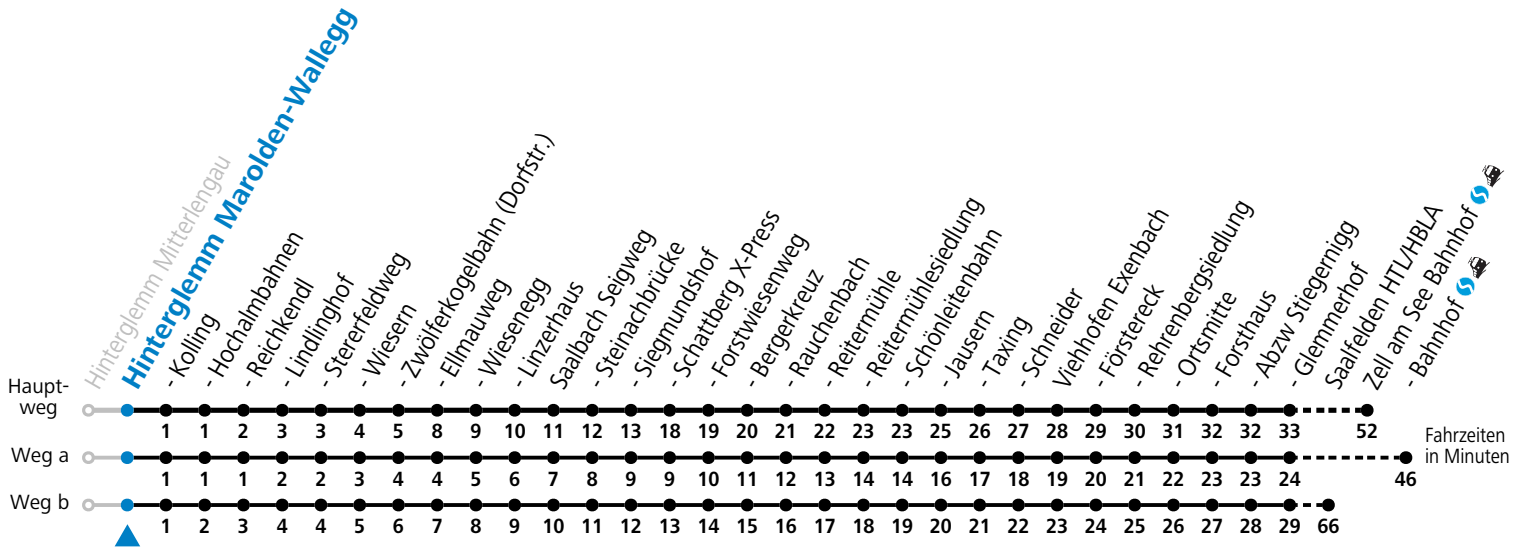

Gültig ab 11.12.2022.

Alle Angaben ohne Gewähr.

Montag - Freitag				Samstag				Sonn- und Feiertag			
6	37^S_b	51_a		6	51			6	51		
7	46			7	41			7	41		
8	41^d_c			8	41^d_c			8	41^d_c		
9	11	41^d_c		9	11	41^d_c		9	11	41^d_c	
10	11	41^d_c		10	11	41^d_c		10	11	41^d_c	
11	11			11	11			11	11		
12	11			12	11			12	11		
13	11	41^d_c		13	11	41^d_c		13	11	41^d_c	
14	11	41^d_c		14	11	41^d_c		14	11	41^d_c	
15	11	41^d_c		15	11	41^d_c		15	11	41^d_c	
16	11	41^d_c		16	11	41^d_c		16	11	41^d_c	
17	11			17	11			17	11		
18	11			18	11			18	11		
19	10			19	10			19	10		

S = nur Montag bis Freitag, wenn Schultag in Salzburg a = fährt Weg a b = fährt Weg b c = bis Saalbach Jauern d = nur von 17.06. bis 24.09.2023

Am 24.12. und 31.12. (sofern nicht Sonntag) gilt der Samstag-Fahrplan

Ferien im Bundesland Salzburg: 24.12.2022 bis 06.01.2023, 13. bis 19.02., 01. bis 10.04., 08.07. bis 10.09., 24.09. und 26.10. bis 02.11.2023 (Vorbehaltlich Änderungen durch die Schulbehörde)