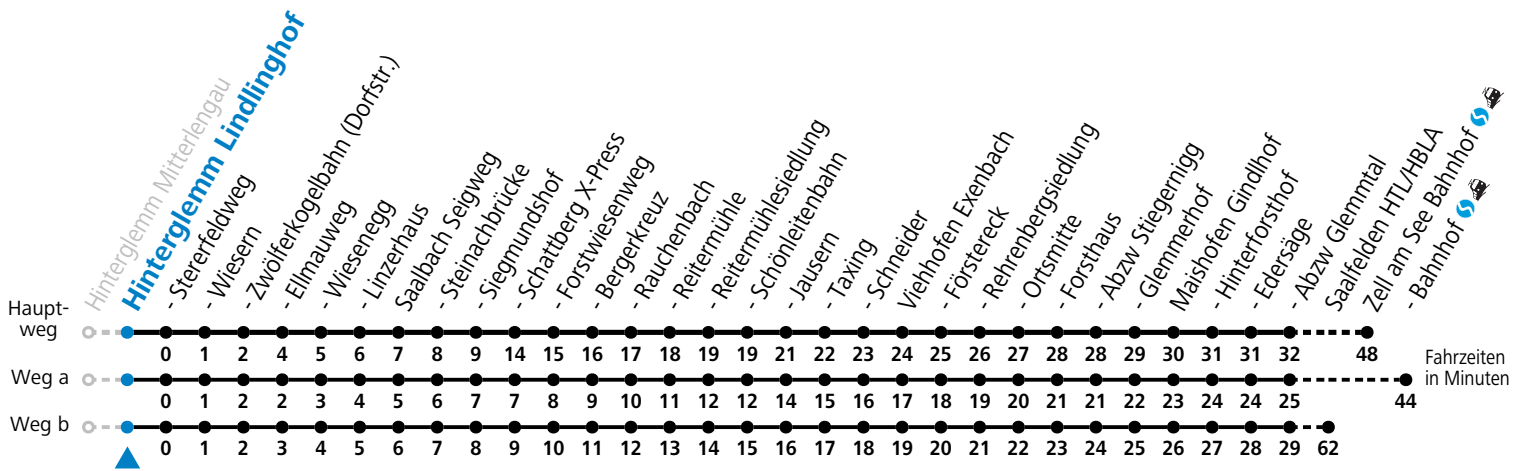

Gültig ab 11.12.2022.

Alle Angaben ohne Gewähr.

Montag - Freitag			Samstag			Sonn- und Feiertag		
6	41^S_b	53_a	6	53	6	53		
7	50		7	45	7	45		
8	45^d_c		8	45^d_c	8	45^d_c		
9	15	45^d_c	9	15	45^d_c	9	15	45^d_c
10	15	45^d_c	10	15	45^d_c	10	15	45^d_c
11	15		11	15	11	15		
12	15		12	15	12	15		
13	15	45^d_c	13	15	45^d_c	13	15	45^d_c
14	15	45^d_c	14	15	45^d_c	14	15	45^d_c
15	15	45^d_c	15	15	45^d_c	15	15	45^d_c
16	15	45^d_c	16	15	45^d_c	16	15	45^d_c
17	15		17	15	17	15		
18	15		18	15	18	15		
19	13		19	13	19	13		

S = nur Montag bis Freitag, wenn Schultag in Salzburg a = fährt Weg a b = fährt Weg b c = bis Saalbach Jausem d = nur von 17.06. bis 24.09.2023

Am 24.12. und 31.12. (sofern nicht Sonntag) gilt der Samstag-Fahrplan

Ferien im Bundesland Salzburg: 24.12.2022 bis 06.01.2023, 13. bis 19.02., 01. bis 10.04., 08.07. bis 10.09., 24.09. und 26.10. bis 02.11.2023 (Vorbehaltlich Änderungen durch die Schulbehörde)