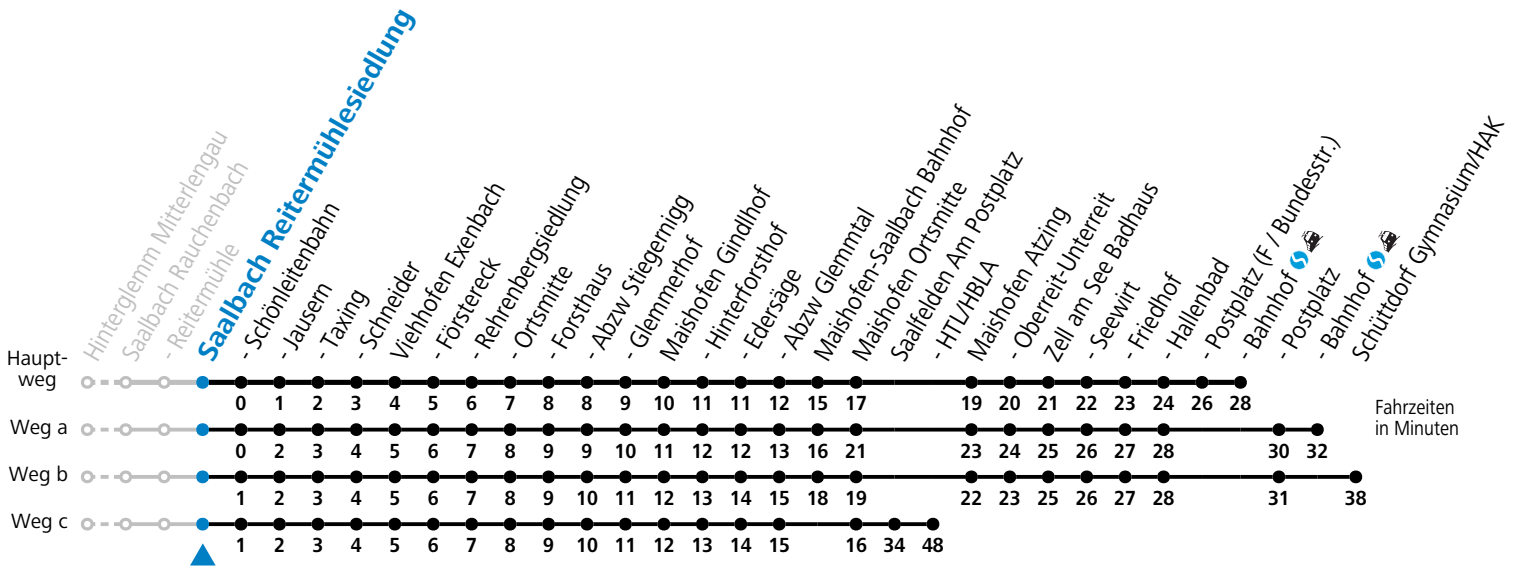

Gültig ab 11.12.2022.

Alle Angaben ohne Gewähr.

Montag - Freitag				Samstag		Sonn- und Feiertag			
6	18	54^S_b	55^S_c	6	23	7	05		
7	05_a			7	05	7	05		
8	10			8	05	8	05		
9	05^e_d	35		9	05^e_d	35	9	05^e_d	35
10	05^e_d	35		10	05^e_d	35	10	05^e_d	35
11	05^e_d	35		11	05^e_d	35	11	05^e_d	35
12	35			12	35		12	35	
13	35			13	35		13	35	
14	05^e_d	35		14	05^e_d	35	14	05^e_d	35
15	05^e_d	35		15	05^e_d	35	15	05^e_d	35
16	05^e_d	35		16	05^e_d	35	16	05^e_d	35
17	05^e_d	35		17	05^e_d	35	17	05^e_d	35
18	35			18	35		18	35	
19	27			19	27		19	27	

S = nur Montag bis Freitag, wenn Schultag in Salzburg b = fährt Weg b c = fährt Weg c d = bis Saalbach Jausern e = nur von 17.06. bis 24.09.2023 a = fährt Weg a

Am 24.12. und 31.12. (sofern nicht Sonntag) gilt der Samstag-Fahrplan

Ferien im Bundesland Salzburg: 24.12.2022 bis 06.01.2023, 13. bis 19.02., 01. bis 10.04., 08.07. bis 10.09., 24.09. und 26.10. bis 02.11.2023 (Vorbehaltlich Änderungen durch die Schulbehörde)