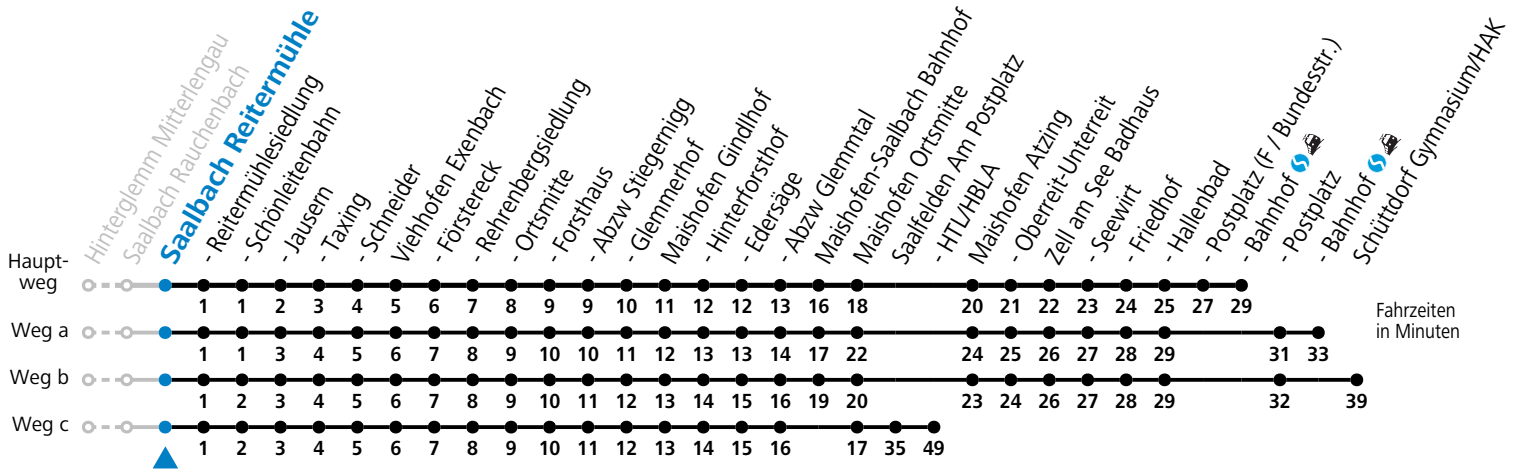

Gültig ab 11.12.2022.

Alle Angaben ohne Gewähr.

Montag - Freitag		Samstag		Sonn- und Feiertag	
6	17 53^S_b 54^S_c	6	22	6	04
7	04_a	7	04	7	04
8	09	8	04	8	04
9	04^e_d 34	9	04^e_d 34	9	04^e_d 34
10	04^e_d 34	10	04^e_d 34	10	04^e_d 34
11	04^e_d 34	11	04^e_d 34	11	04^e_d 34
12	34	12	34	12	34
13	34	13	34	13	34
14	04^e_d 34	14	04^e_d 34	14	04^e_d 34
15	04^e_d 34	15	04^e_d 34	15	04^e_d 34
16	04^e_d 34	16	04^e_d 34	16	04^e_d 34
17	04^e_d 34	17	04^e_d 34	17	04^e_d 34
18	34	18	34	18	34
19	26	19	26	19	26

S = nur Montag bis Freitag, wenn Schultag in Salzburg b = fährt Weg b c = fährt Weg c d = bis Saalbach Jausern e = nur von 17.06. bis 24.09.2023
a = fährt Weg a

Am 24.12. und 31.12. (sofern nicht Sonntag) gilt der Samstag-Fahrplan

Ferien im Bundesland Salzburg: 24.12.2022 bis 06.01.2023, 13. bis 19.02., 01. bis 10.04., 08.07. bis 10.09., 24.09. und 26.10. bis 02.11.2023 (Vorbehaltlich Änderungen durch die Schulbehörde)