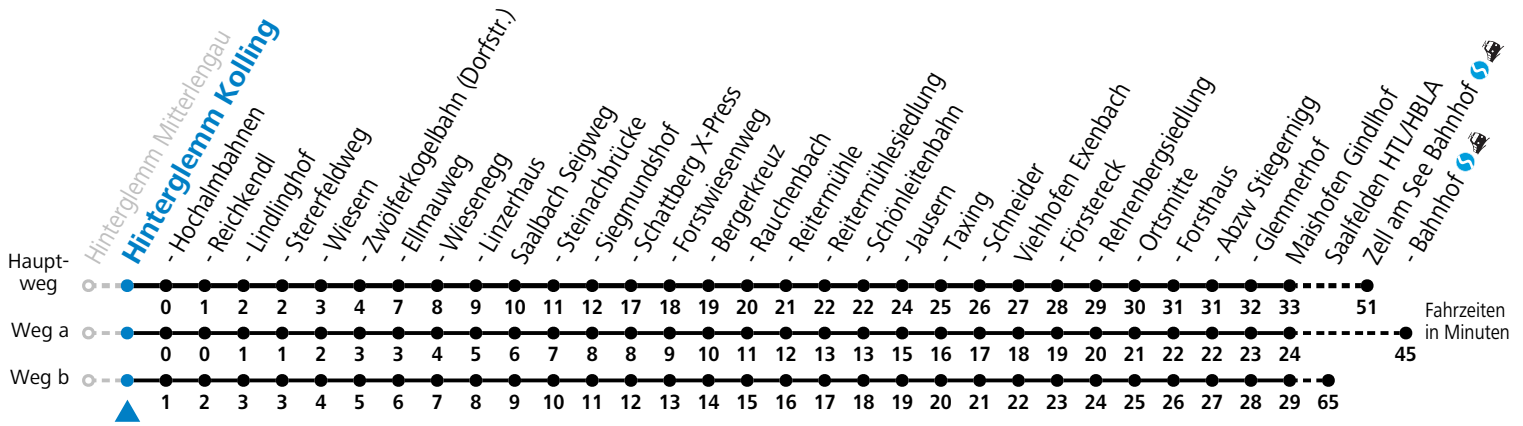

Gültig ab 11.12.2022.

Alle Angaben ohne Gewähr.

Montag - Freitag				Samstag				Sonn- und Feiertag			
6	38^S_b	52_a		6	52			6	52		
7	47			7	42			7	42		
8	42^d_c			8	42^d_c			8	42^d_c		
9	12	42^d_c		9	12	42^d_c		9	12	42^d_c	
10	12	42^d_c		10	12	42^d_c		10	12	42^d_c	
11	12			11	12			11	12		
12	12			12	12			12	12		
13	12	42^d_c		13	12	42^d_c		13	12	42^d_c	
14	12	42^d_c		14	12	42^d_c		14	12	42^d_c	
15	12	42^d_c		15	12	42^d_c		15	12	42^d_c	
16	12	42^d_c		16	12	42^d_c		16	12	42^d_c	
17	12			17	12			17	12		
18	12			18	12			18	12		
19	11			19	11			19	11		

S = nur Montag bis Freitag, wenn Schultag in Salzburg a = fährt Weg a b = fährt Weg b c = bis Saalbach Jauseern d = nur von 17.06. bis 24.09.2023

Am 24.12. und 31.12. (sofern nicht Sonntag) gilt der Samstag-Fahrplan

Ferien im Bundesland Salzburg: 24.12.2022 bis 06.01.2023, 13. bis 19.02., 01. bis 10.04., 08.07. bis 10.09., 24.09. und 26.10. bis 02.11.2023 (Vorbehaltlich Änderungen durch die Schulbehörde)