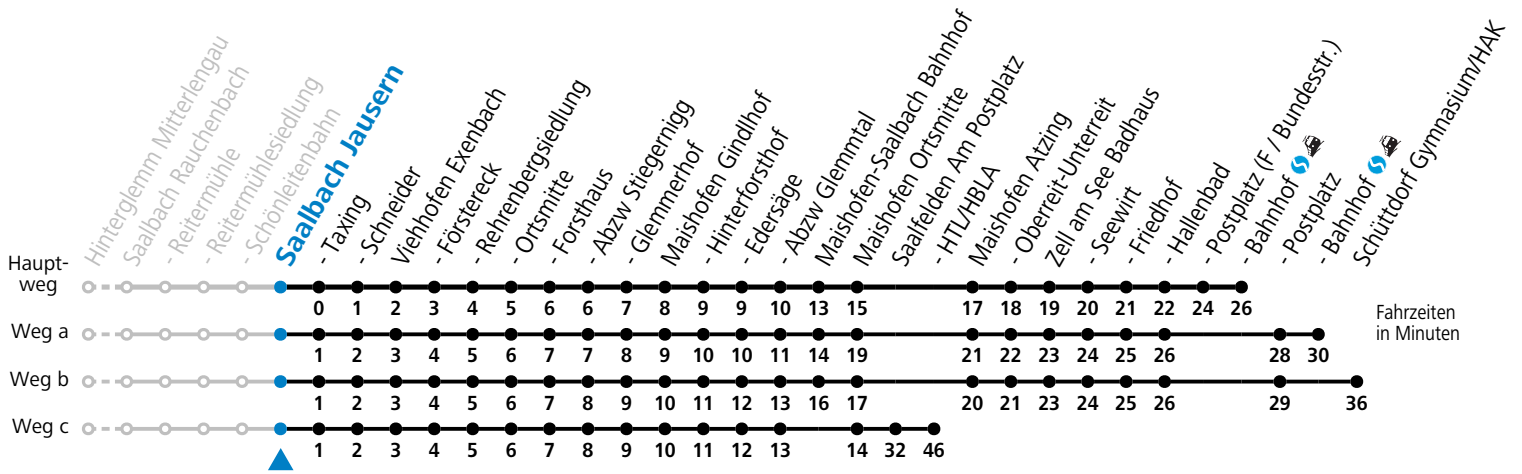

Gültig ab 11.12.2022.

Alle Angaben ohne Gewähr.

Montag - Freitag		Samstag		Sonn- und Feiertag	
6	20	6	25	6	07
7	07_a	7	07	7	07
8	12	8	07	8	07
9	37	9	37	9	37
10	37	10	37	10	37
11	37	11	37	11	37
12	37	12	37	12	37
13	37	13	37	13	37
14	37	14	37	14	37
15	37	15	37	15	37
16	37	16	37	16	37
17	37	17	37	17	37
18	37	18	37	18	37
19	28	19	28	19	28

S = nur Montag bis Freitag, wenn Schultag in Salzburg   a = fährt Weg a   b = fährt Weg b   c = fährt Weg c

Am 24.12. und 31.12. (sofern nicht Sonntag) gilt der Samstag-Fahrplan

Ferien im Bundesland Salzburg: 24.12.2022 bis 06.01.2023, 13. bis 19.02., 01. bis 10.04., 08.07. bis 10.09., 24.09. und 26.10. bis 02.11.2023 (Vorbehaltlich Änderungen durch die Schulbehörde)