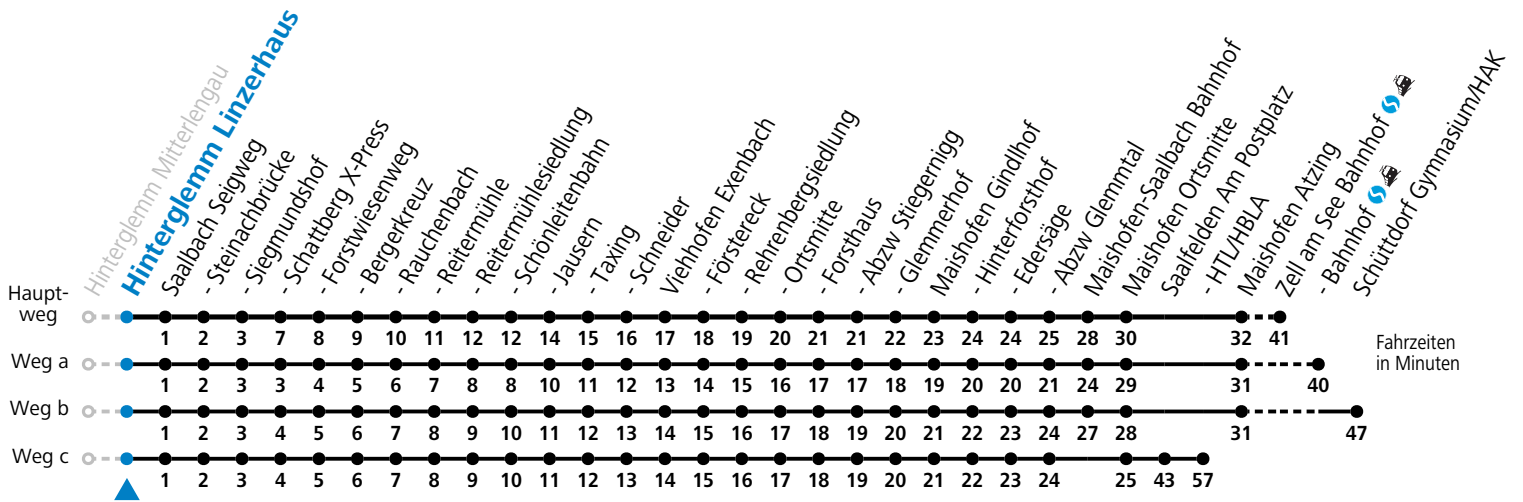

Gültig ab 11.12.2022.

Alle Angaben ohne Gewähr.

Montag - Freitag					Samstag			Sonn- und Feiertag		
6	08	45^S_b	46^S_c	57_a	6	13	57	6	57	
7	57				7	52		7	52	
8	52^e_d				8	52^e_d		8	52^e_d	
9	22	52^e_d			9	22	52^e_d	9	22	52^e_d
10	22	52^e_d			10	22	52^e_d	10	22	52^e_d
11	22				11	22		11	22	
12	22				12	22		12	22	
13	22	52^e_d			13	22	52^e_d	13	22	52^e_d
14	22	52^e_d			14	22	52^e_d	14	22	52^e_d
15	22	52^e_d			15	22	52^e_d	15	22	52^e_d
16	22	52^e_d			16	22	52^e_d	16	22	52^e_d
17	22				17	22		17	22	
18	22				18	22		18	22	
19	18				19	18		19	18	

S = nur Montag bis Freitag, wenn Schultag in Salzburg b = fährt Weg b c = fährt Weg c d = bis Saalbach Jausern e = nur von 17.06. bis 24.09.2023 a = fährt Weg a

Am 24.12. und 31.12. (sofern nicht Sonntag) gilt der Samstag-Fahrplan

Ferien im Bundesland Salzburg: 24.12.2022 bis 06.01.2023, 13. bis 19.02., 01. bis 10.04., 08.07. bis 10.09., 24.09. und 26.10. bis 02.11.2023 (Vorbehaltlich Änderungen durch die Schulbehörde)