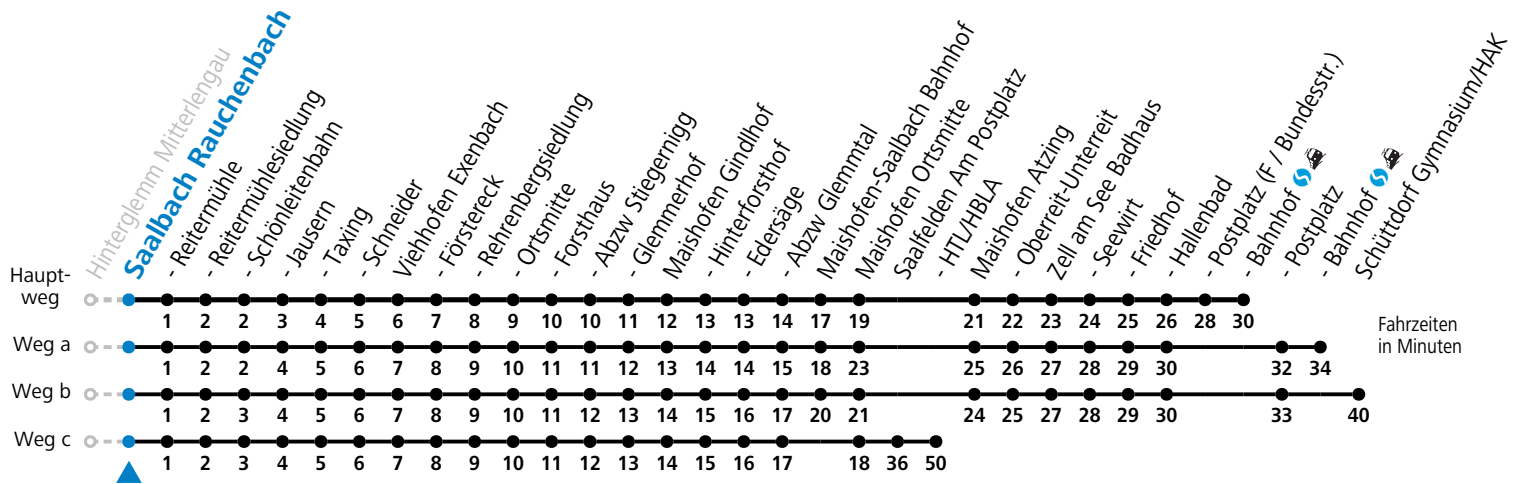

Gültig ab 11.12.2022.

Alle Angaben ohne Gewähr.

Montag - Freitag		Samstag		Sonn- und Feiertag	
6	16 52^S_b 53^S_c	6	21		
7	03^a	7	03	7	03
8	08	8	03	8	03
9	03^e_d 33	9	03^e_d 33	9	03^e_d 33
10	03^e_d 33	10	03^e_d 33	10	03^e_d 33
11	03^e_d 33	11	03^e_d 33	11	03^e_d 33
12	33	12	33	12	33
13	33	13	33	13	33
14	03^e_d 33	14	03^e_d 33	14	03^e_d 33
15	03^e_d 33	15	03^e_d 33	15	03^e_d 33
16	03^e_d 33	16	03^e_d 33	16	03^e_d 33
17	03^e_d 33	17	03^e_d 33	17	03^e_d 33
18	33	18	33	18	33
19	25	19	25	19	25

S = nur Montag bis Freitag, wenn Schultag in Salzburg b = fährt Weg b c = fährt Weg c d = bis Saalbach Jausern e = nur von 17.06. bis 24.09.2023
a = fährt Weg a

Am 24.12. und 31.12. (sofern nicht Sonntag) gilt der Samstag-Fahrplan

Ferien im Bundesland Salzburg: 24.12.2022 bis 06.01.2023, 13. bis 19.02., 01. bis 10.04., 08.07. bis 10.09., 24.09. und 26.10. bis 02.11.2023 (Vorbehaltlich Änderungen durch die Schulbehörde)