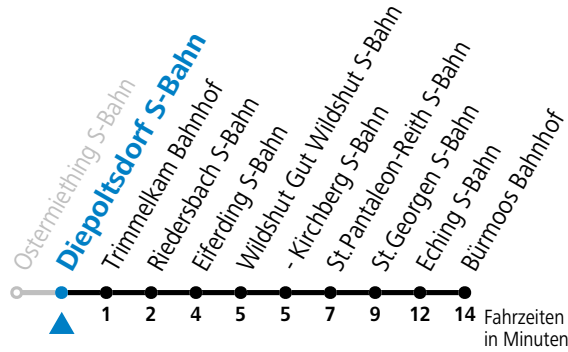

gültig ab 11.12.2022.

Alle Angaben ohne Gewähr.

Montag bis Freitag		Samstag		Sonn- und Feiertag	
4	56	4	56	4	56
5	26 56	5	56	5	56
6	26 56	6	56	6	56
7	26 56	7	56	7	56
8	26 56	8	56	8	56
9	56	9	56	9	56
10	56	10	56	10	56
11	56	11	56	11	56
12	46	12	56	12	56
13	16 46	13	56	13	56
14	16 46	14	56	14	56
15	16 46	15	56	15	56
16	16 46	16	56	16	56
17	16 46	17	56	17	56
18	16 46	18	56	18	56
19	16 46	19	56	19	56
20	16 56	20	56	20	56
21	56	21	56	21	56
22	56	22	56	22	56
		23	56		
		0	56		
		1	56		

SLB NachtExpress: Freitag, sowie vor Sonn-/Feiertag ab ca. 23:00 Uhr: Verkehr nach Samstag-Fahrplan!

Am 24.12. und 31.12. bitte Sonderfahrpläne beachten!

Ferien im Bundesland Salzburg: 24.12.2021 bis 09.01.2022, 14. bis 20.02., 09. bis 18.04., 09.07. bis 11.09., 24.09. und 26.10. bis 02.11.2022 (Vorbehaltlich Änderungen durch die Schulbehörde)

Aufgrund der aktuellen Baumaßnahmen kann es zu Verspätungen und unterjährigen Fahrplanänderungen kommen.

Salzburg AG, Verkehr, Plainstraße 70, 5020 Salzburg, Tel.: +43 (0)800 220 050