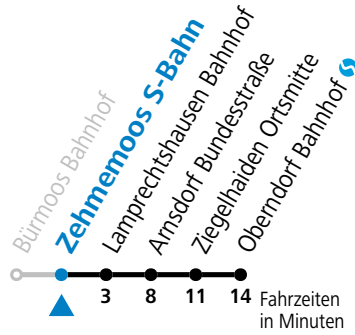

16 15 45

17 15 45

18 15 45

19 15

Samstag, Sonn- und Feiertag kein Linienverkehr, am 24.12. und 31.12. kein Linienverkehr
 Aufgrund der aktuellen Baumaßnahmen kann es zu Verspätungen und unterjährigen Fahrplanänderungen kommen.
 Salzburg AG, Verkehr, Plainstraße 70, 5020 Salzburg, Tel.: +43 (0)800 220 050