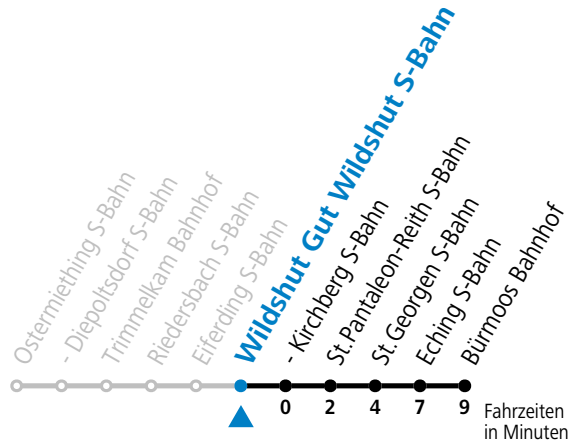

gültig ab 11.12.2022.

Alle Angaben ohne Gewähr.

Montag bis Freitag			Samstag			Sonn- und Feiertag		
5	01	31	5	01	5	01		
6	01	31	6	01	6	01		
7	01	31	7	01	7	01		
8	01	31	8	01	8	01		
9	01		9	01	9	01		
10	01		10	01	10	01		
11	01		11	01	11	01		
12	01	51	12	01	12	01		
13	21	51	13	01	13	01		
14	21	51	14	01	14	01		
15	21	51	15	01	15	01		
16	21	51	16	01	16	01		
17	21	51	17	01	17	01		
18	21	51	18	01	18	01		
19	21	51	19	01	19	01		
20	21		20	01	20	01		
21	01		21	01	21	01		
22	01		22	01	22	01		
23	01		23	01	23	01		
			0	01				
			1	01				
			2	01				

SLB NachtExpress: Freitag, sowie vor Sonn-/Feiertag ab ca. 23:00 Uhr: Verkehr nach Samstag-Fahrplan!

Am 24.12. und 31.12. bitte Sonderfahrpläne beachten!

Ferien im Bundesland Salzburg: 24.12.2021 bis 09.01.2022, 14. bis 20.02., 09. bis 18.04., 09.07. bis 11.09., 24.09. und 26.10. bis 02.11.2022 (Vorbehaltlich Änderungen durch die Schulbehörde)

Aufgrund der aktuellen Baumaßnahmen kann es zu Verspätungen und unterjährigen Fahrplanänderungen kommen.

Salzburg AG, Verkehr, Plainstraße 70, 5020 Salzburg, Tel.: +43 (0)800 220 050