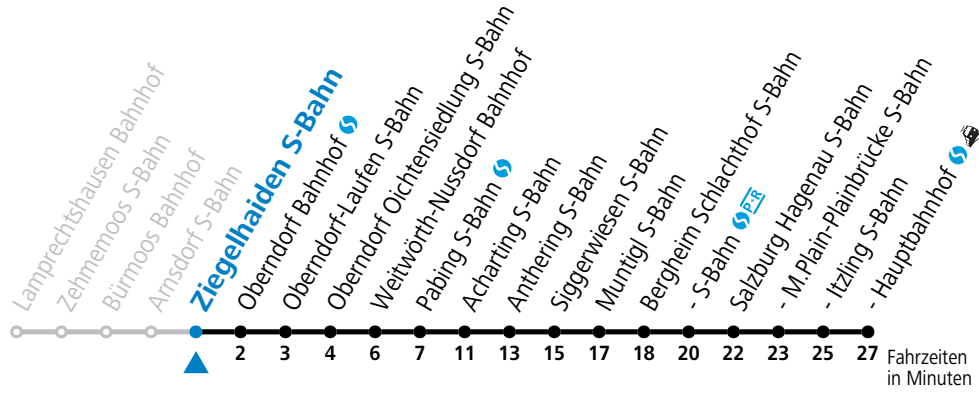

gültig ab 11.12.2022.

Alle Angaben ohne Gewähr.

Montag bis Freitag		Samstag		Sonn- und Feiertag	
4	47	4	47	4	47
5	17 47	5	17 47	5	17 47
6	17 47	6	17 47	6	17 47
7	17 47	7	17 47	7	17 47
8	17 47	8	17 47	8	17 47
9	17 47	9	17 47	9	17 47
10	17 47	10	17 47	10	17 47
11	17 47	11	17 47	11	17 47
12	17 47	12	17 47	12	17 47
13	17 47	13	17 47	13	17 47
14	17 47	14	17 47	14	17 47
15	17 47	15	17 47	15	17 47
16	17 47	16	17 47	16	17 47
17	17 47	17	17 47	17	17 47
18	17 47	18	17 47	18	17 47
19	17 47	19	17 47	19	17 47
20	17 47	20	17 47	20	17 47
21	17 47	21	17 47	21	17 47
22	17 47	22	17 47	22	17 47
23	17 47	23	17 47	23	17 47
		0	17		
		1	17		
		2	17		

SLB NachtExpress: Freitag, sowie vor Sonn-/Feiertag ab ca. 23:00 Uhr: Verkehr nach Samstag-Fahrplan!

Am 24.12. und 31.12. bitte Sonderfahrpläne beachten!

Ferien im Bundesland Salzburg: 24.12.2021 bis 09.01.2022, 14. bis 20.02., 09. bis 18.04., 09.07. bis 11.09., 24.09. und 26.10. bis 02.11.2022 (Vorbehaltlich Änderungen durch die Schulbehörde)

Aufgrund der aktuellen Baumaßnahmen kann es zu Verspätungen und unterjährigen Fahrplanänderungen kommen.

Salzburg AG, Verkehr, Plainstraße 70, 5020 Salzburg, Tel.: +43 (0)800 220 050