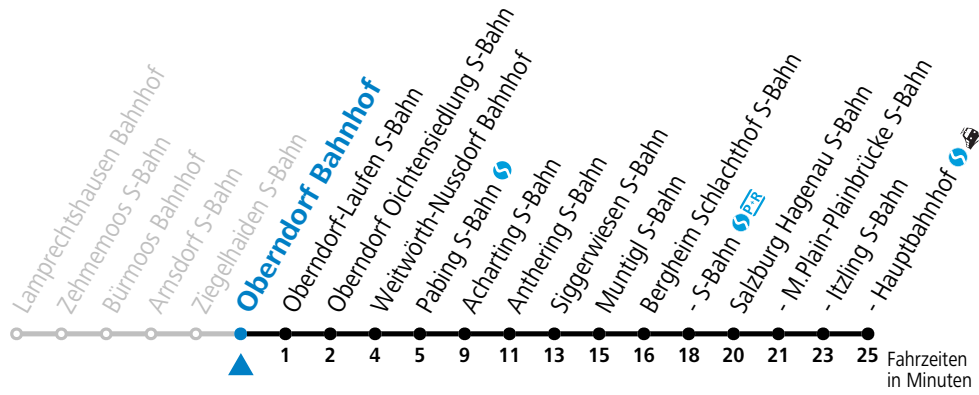

gültig ab 11.12.2022.

Alle Angaben ohne Gewähr.

Montag bis Freitag		Samstag		Sonn- und Feiertag	
4	49	4	49	4	49
5	19 34 49	5	19 49	5	19 49
6	04 19 34 49	6	19 49	6	19 49
7	04 19 34 49	7	19 49	7	19 49
8	04 19 34 49	8	19 49	8	19 49
9	19 49	9	19 49	9	19 49
10	19 49	10	19 49	10	19 49
11	19 49	11	19 49	11	19 49
12	19 49	12	19 49	12	19 49
13	19 34 49	13	19 49	13	19 49
14	04 19 34 49	14	19 49	14	19 49
15	04 19 34 49	15	19 49	15	19 49
16	04 19 34 49	16	19 49	16	19 49
17	04 19 34 49	17	19 49	17	19 49
18	04 19 34 49	18	19 49	18	19 49
19	04 19 34 49	19	19 49	19	19 49
20	19 49	20	19 49	20	19 49
21	19 49	21	19 49	21	19 49
22	19 49	22	19 49	22	19 49
23	19 49	23	19 49	23	19 49
		0	19		
		1	19		
		2	19		

SLB NachtExpress: Freitag, sowie vor Sonn-/Feiertag ab ca. 23:00 Uhr: Verkehr nach Samstag-Fahrplan!

Am 24.12. und 31.12. bitte Sonderfahrpläne beachten!

Ferien im Bundesland Salzburg: 24.12.2021 bis 09.01.2022, 14. bis 20.02., 09. bis 18.04., 09.07. bis 11.09., 24.09. und 26.10. bis 02.11.2022 (Vorbehaltlich Änderungen durch die Schulbehörde)

Aufgrund der aktuellen Baumaßnahmen kann es zu Verspätungen und unterjährigen Fahrplanänderungen kommen.

Salzburg AG, Verkehr, Plainstraße 70, 5020 Salzburg, Tel.: +43 (0)800 220 050