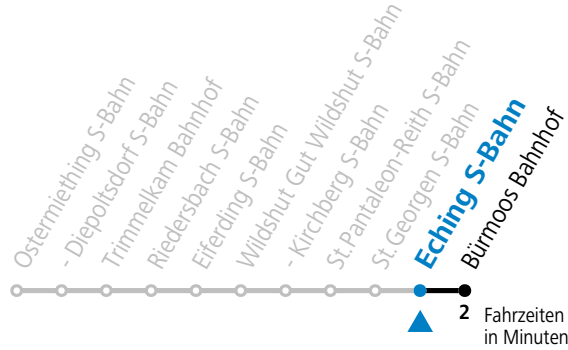

gültig ab 11.12.2022.

Alle Angaben ohne Gewähr.

Montag bis Freitag		Samstag		Sonn- und Feiertag	
5	08 38	5	08	5	08
6	08 38	6	08	6	08
7	08 38	7	08	7	08
8	08 38	8	08	8	08
9	08	9	08	9	08
10	08	10	08	10	08
11	08	11	08	11	08
12	08 58	12	08	12	08
13	28 58	13	08	13	08
14	28 58	14	08	14	08
15	28 58	15	08	15	08
16	28 58	16	08	16	08
17	28 58	17	08	17	08
18	28 58	18	08	18	08
19	28 58	19	08	19	08
20	28	20	08	20	08
21	08	21	08	21	08
22	08	22	08	22	08
23	08	23	08	23	08
		0	08		
		1	08		
		2	08		

SLB NachtExpress: Freitag, sowie vor Sonn-/Feiertag ab ca. 23:00 Uhr: Verkehr nach Samstag-Fahrplan!

Am 24.12. und 31.12. bitte Sonderfahrpläne beachten!

Ferien im Bundesland Salzburg: 24.12.2021 bis 09.01.2022, 14. bis 20.02., 09. bis 18.04., 09.07. bis 11.09., 24.09. und 26.10. bis 02.11.2022 (Vorbehaltlich Änderungen durch die Schulbehörde)

Aufgrund der aktuellen Baumaßnahmen kann es zu Verspätungen und unterjährigen Fahrplanänderungen kommen.

Salzburg AG, Verkehr, Plainstraße 70, 5020 Salzburg, Tel.: +43 (0)800 220 050