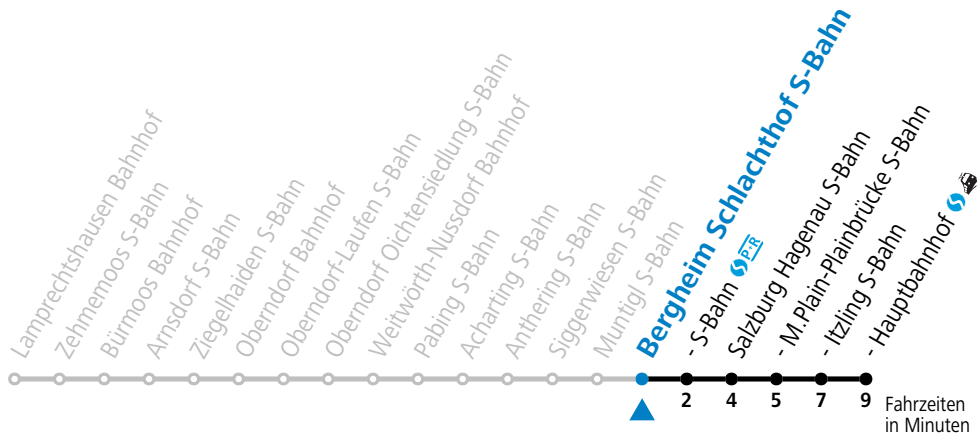

gültig ab 11.12.2022.

Alle Angaben ohne Gewähr.

Montag bis Freitag		Samstag		Sonn- und Feiertag	
5	05 35 50	5	05 35	5	05 35
6	05 20 35 50	6	05 35	6	05 35
7	05 20 35 50	7	05 35	7	05 35
8	05 20 35 50	8	05 35	8	05 35
9	05 35	9	05 35	9	05 35
10	05 35	10	05 35	10	05 35
11	05 35	11	05 35	11	05 35
12	05 35	12	05 35	12	05 35
13	05 35 50	13	05 35	13	05 35
14	05 20 35 50	14	05 35	14	05 35
15	05 20 35 50	15	05 35	15	05 35
16	05 20 35 50	16	05 35	16	05 35
17	05 20 35 50	17	05 35	17	05 35
18	05 20 35 50	18	05 35	18	05 35
19	05 20 35 50	19	05 35	19	05 35
20	05 35	20	05 35	20	05 35
21	05 35	21	05 35	21	05 35
22	05 35	22	05 35	22	05 35
23	05 35	23	05 35	23	05 35
0	05	0	05 35	0	05
		1	35		
		2	35		

SLB NachtExpress: Freitag, sowie vor Sonn-/Feiertag ab ca. 23:00 Uhr: Verkehr nach Samstag-Fahrplan!

Am 24.12. und 31.12. bitte Sonderfahrpläne beachten!

Ferien im Bundesland Salzburg: 24.12.2021 bis 09.01.2022, 14. bis 20.02., 09. bis 18.04., 09.07. bis 11.09., 24.09. und 26.10. bis 02.11.2022 (Vorbehaltlich Änderungen durch die Schulbehörde)

Aufgrund der aktuellen Baumaßnahmen kann es zu Verspätungen und unterjährigen Fahrplanänderungen kommen.

Salzburg AG, Verkehr, Plainstraße 70, 5020 Salzburg, Tel.: +43 (0)800 220 050