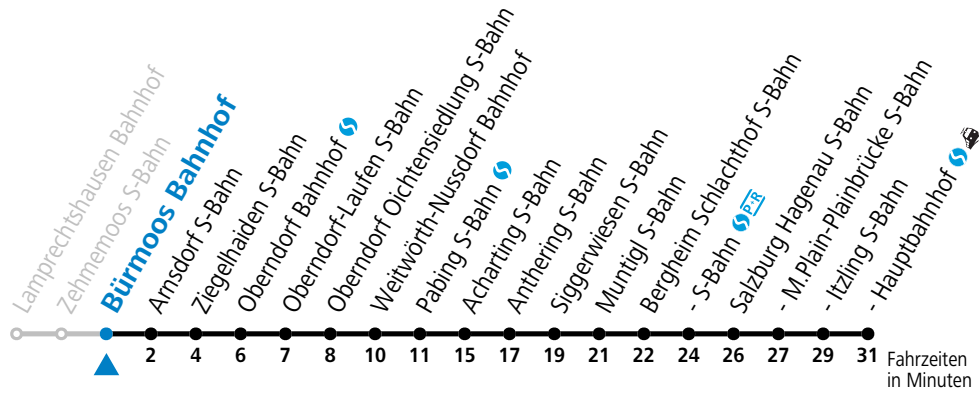

gültig ab 11.12.2022.

Alle Angaben ohne Gewähr.

Montag bis Freitag		Samstag		Sonn- und Feiertag	
4	43	4	43	4	43
5	13 43	5	13 43	5	13 43
6	13 43	6	13 43	6	13 43
7	13 43	7	13 43	7	13 43
8	13 43	8	13 43	8	13 43
9	13 43	9	13 43	9	13 43
10	13 43	10	13 43	10	13 43
11	13 43	11	13 43	11	13 43
12	13 43	12	13 43	12	13 43
13	13 43	13	13 43	13	13 43
14	13 43	14	13 43	14	13 43
15	13 43	15	13 43	15	13 43
16	13 43	16	13 43	16	13 43
17	13 43	17	13 43	17	13 43
18	13 43	18	13 43	18	13 43
19	13 43	19	13 43	19	13 43
20	13 43	20	13 43	20	13 43
21	13 43	21	13 43	21	13 43
22	13 43	22	13 43	22	13 43
23	13 43	23	13 43	23	13 43
		0	13		
		1	13		
		2	13		

SLB NachtExpress: Freitag, sowie vor Sonn-/Feiertag ab ca. 23:00 Uhr: Verkehr nach Samstag-Fahrplan!

Am 24.12. und 31.12. bitte Sonderfahrpläne beachten!

Ferien im Bundesland Salzburg: 24.12.2021 bis 09.01.2022, 14. bis 20.02., 09. bis 18.04., 09.07. bis 11.09., 24.09. und 26.10. bis 02.11.2022 (Vorbehaltlich Änderungen durch die Schulbehörde)

Aufgrund der aktuellen Baumaßnahmen kann es zu Verspätungen und unterjährigen Fahrplanänderungen kommen.

Salzburg AG, Verkehr, Plainstraße 70, 5020 Salzburg, Tel.: +43 (0)800 220 050