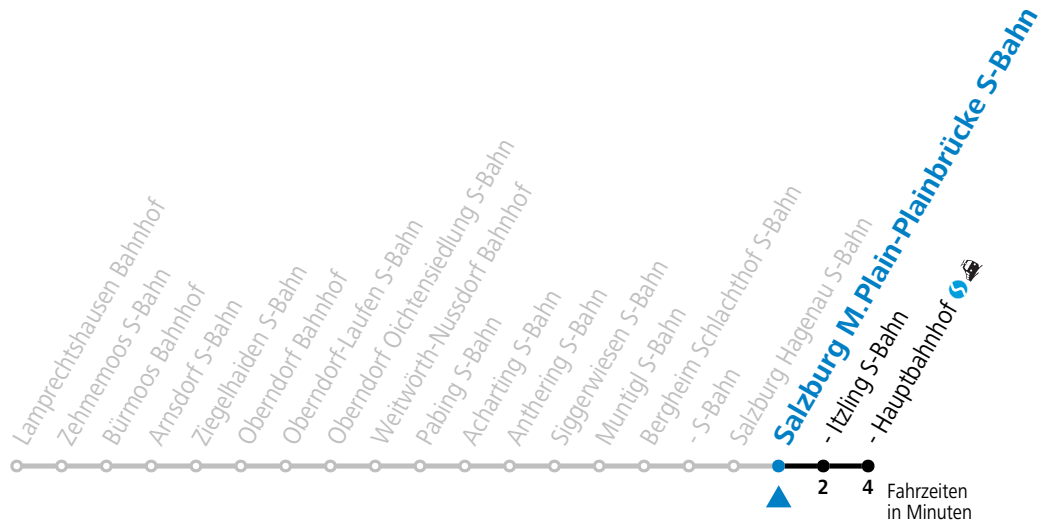

gültig ab 11.12.2022.

Alle Angaben ohne Gewähr.

Montag bis Freitag					Samstag					Sonn- und Feiertag				
5	10	40	55		5	10	40			5	10	40		
6	10	25	40	55	6	10	40			6	10	40		
7	10	25	40	55	7	10	40			7	10	40		
8	10	25	40	55	8	10	40			8	10	40		
9	10	40			9	10	40			9	10	40		
10	10	40			10	10	40			10	10	40		
11	10	40			11	10	40			11	10	40		
12	10	40			12	10	40			12	10	40		
13	10	40	55		13	10	40			13	10	40		
14	10	25	40	55	14	10	40			14	10	40		
15	10	25	40	55	15	10	40			15	10	40		
16	10	25	40	55	16	10	40			16	10	40		
17	10	25	40	55	17	10	40			17	10	40		
18	10	25	40	55	18	10	40			18	10	40		
19	10	25	40	55	19	10	40			19	10	40		
20	10	40			20	10	40			20	10	40		
21	10	40			21	10	40			21	10	40		
22	10	40			22	10	40			22	10	40		
23	10	40			23	10	40			23	10	40		
0	10				0	10	40			0	10			
					1	40								
					2	40								

SLB NachtExpress: Freitag, sowie vor Sonn-/Feiertag ab ca. 23:00 Uhr: Verkehr nach Samstag-Fahrplan!

Am 24.12. und 31.12. bitte Sonderfahrpläne beachten!

Ferien im Bundesland Salzburg: 24.12.2021 bis 09.01.2022, 14. bis 20.02., 09. bis 18.04., 09.07. bis 11.09., 24.09. und 26.10. bis 02.11.2022 (Vorbehaltlich Änderungen durch die Schulbehörde)

Aufgrund der aktuellen Baumaßnahmen kann es zu Verspätungen und unterjährigen Fahrplanänderungen kommen.

Salzburg AG, Verkehr, Plainstraße 70, 5020 Salzburg, Tel.: +43 (0)800 220 050