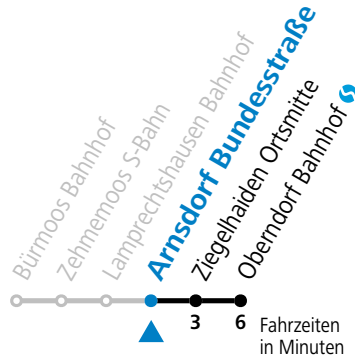

15 20 50

16 20 50

17 20 50

18 20 50

19 20

Samstag, Sonn- und Feiertag kein Linienverkehr, am 24.12. und 31.12. kein Linienverkehr
Aufgrund der aktuellen Baumaßnahmen kann es zu Verspätungen und unterjährigen Fahrplanänderungen kommen.
Salzburg AG, Verkehr, Plainstraße 70, 5020 Salzburg, Tel.: +43 (0)800 220 050