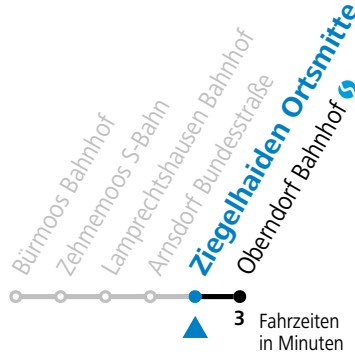

Alle Angaben ohne Gewähr.

Montag - Freitag

5 28 58

6 28 58

7 28 58

8 28

13 28 58

14 28 58

15 28 58

16 28 58

17 28 58

18 28 58

19 28

Samstag, Sonn- und Feiertag kein Linienverkehr, am 24.12. und 31.12. kein Linienverkehr

Aufgrund der aktuellen Baumaßnahmen kann es zu Verspätungen und unterjährigen Fahrplanänderungen kommen.

Salzburg AG, Verkehr, Plainstraße 70, 5020 Salzburg, Tel.: +43 (0)800 220 050

Salzburg Verkehr®
verbindet

Salzburger Verkehrsverbund GmbH
Schallmooser Hauptstraße 10 | 5020 Salzburg

T +43 (0)662 632 900 | www.salzburg-verkehr.at

Die Salzburg Verkehr-App
zum Gratis-Download >>