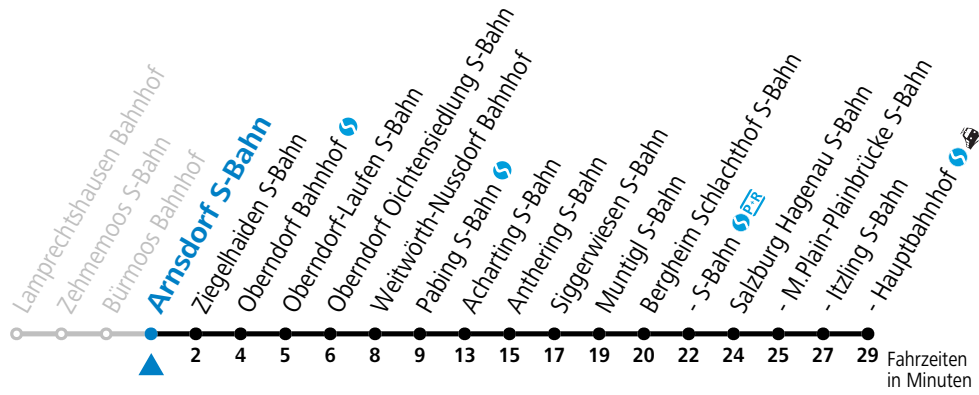

gültig ab 11.12.2022.

Alle Angaben ohne Gewähr.

Montag bis Freitag		Samstag		Sonn- und Feiertag	
4	45	4	45	4	45
5	15 45	5	15 45	5	15 45
6	15 45	6	15 45	6	15 45
7	15 45	7	15 45	7	15 45
8	15 45	8	15 45	8	15 45
9	15 45	9	15 45	9	15 45
10	15 45	10	15 45	10	15 45
11	15 45	11	15 45	11	15 45
12	15 45	12	15 45	12	15 45
13	15 45	13	15 45	13	15 45
14	15 45	14	15 45	14	15 45
15	15 45	15	15 45	15	15 45
16	15 45	16	15 45	16	15 45
17	15 45	17	15 45	17	15 45
18	15 45	18	15 45	18	15 45
19	15 45	19	15 45	19	15 45
20	15 45	20	15 45	20	15 45
21	15 45	21	15 45	21	15 45
22	15 45	22	15 45	22	15 45
23	15 45	23	15 45	23	15 45
		0	15		
		1	15		
		2	15		

SLB NachtExpress: Freitag, sowie vor Sonn-/Feiertag ab ca. 23:00 Uhr: Verkehr nach Samstag-Fahrplan!

Am 24.12. und 31.12. bitte Sonderfahrpläne beachten!

Ferien im Bundesland Salzburg: 24.12.2021 bis 09.01.2022, 14. bis 20.02., 09. bis 18.04., 09.07. bis 11.09., 24.09. und 26.10. bis 02.11.2022 (Vorbehaltlich Änderungen durch die Schulbehörde)

Aufgrund der aktuellen Baumaßnahmen kann es zu Verspätungen und unterjährigen Fahrplanänderungen kommen.

Salzburg AG, Verkehr, Plainstraße 70, 5020 Salzburg, Tel.: +43 (0)800 220 050