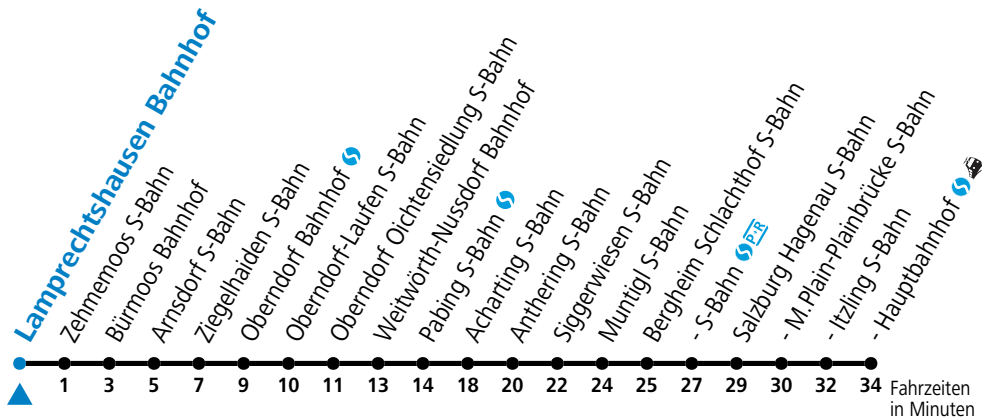

gültig ab 11.12.2022.

Alle Angaben ohne Gewähr.

Montag bis Freitag		Samstag		Sonn- und Feiertag	
4	40	4	40	4	40
5	10 40	5	10 40	5	10 40
6	10 40	6	10 40	6	10 40
7	10 40	7	10 40	7	10 40
8	10 40	8	10 40	8	10 40
9	10 40	9	10 40	9	10 40
10	10 40	10	10 40	10	10 40
11	10 40	11	10 40	11	10 40
12	10 40	12	10 40	12	10 40
13	10 40	13	10 40	13	10 40
14	10 40	14	10 40	14	10 40
15	10 40	15	10 40	15	10 40
16	10 40	16	10 40	16	10 40
17	10 40	17	10 40	17	10 40
18	10 40	18	10 40	18	10 40
19	10 40	19	10 40	19	10 40
20	10 40	20	10 40	20	10 40
21	10 40	21	10 40	21	10 40
22	10 40	22	10 40	22	10 40
23	10 40	23	10 40	23	10 40
		0	10		
		1	10		
		2	10		

SLB NachtExpress: Freitag, sowie vor Sonn-/Feiertag ab ca. 23:00 Uhr: Verkehr nach Samstag-Fahrplan!

Am 24.12. und 31.12. bitte Sonderfahrpläne beachten!

Ferien im Bundesland Salzburg: 24.12.2021 bis 09.01.2022, 14. bis 20.02., 09. bis 18.04., 09.07. bis 11.09., 24.09. und 26.10. bis 02.11.2022 (Vorbehaltlich Änderungen durch die Schulbehörde)

Aufgrund der aktuellen Baumaßnahmen kann es zu Verspätungen und unterjährigen Fahrplanänderungen kommen.

Salzburg AG, Verkehr, Plainstraße 70, 5020 Salzburg, Tel.: +43 (0)800 220 050