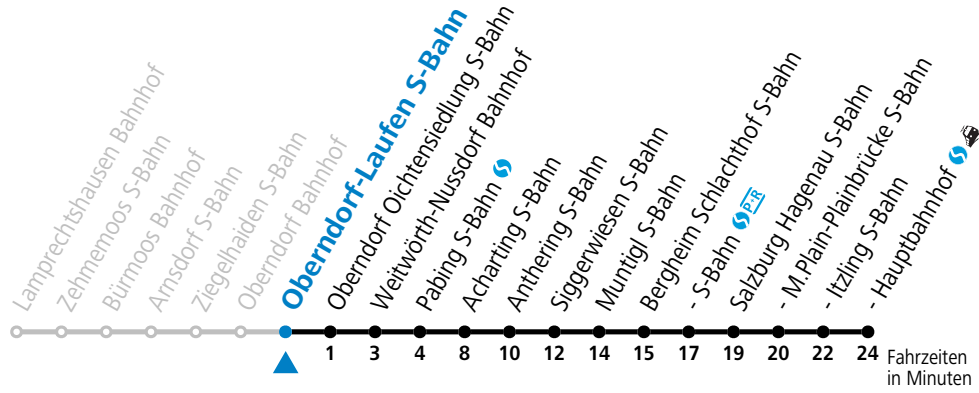

gültig ab 11.12.2022.

Alle Angaben ohne Gewähr.

Montag bis Freitag		Samstag		Sonn- und Feiertag	
4	50	4	50	4	50
5	20 35 50	5	20 50	5	20 50
6	05 20 35 50	6	20 50	6	20 50
7	05 20 35 50	7	20 50	7	20 50
8	05 20 35 50	8	20 50	8	20 50
9	20 50	9	20 50	9	20 50
10	20 50	10	20 50	10	20 50
11	20 50	11	20 50	11	20 50
12	20 50	12	20 50	12	20 50
13	20 35 50	13	20 50	13	20 50
14	05 20 35 50	14	20 50	14	20 50
15	05 20 35 50	15	20 50	15	20 50
16	05 20 35 50	16	20 50	16	20 50
17	05 20 35 50	17	20 50	17	20 50
18	05 20 35 50	18	20 50	18	20 50
19	05 20 35 50	19	20 50	19	20 50
20	20 50	20	20 50	20	20 50
21	20 50	21	20 50	21	20 50
22	20 50	22	20 50	22	20 50
23	20 50	23	20 50	23	20 50
		0	20		
		1	20		
		2	20		

SLB NachtExpress: Freitag, sowie vor Sonn-/Feiertag ab ca. 23:00 Uhr: Verkehr nach Samstag-Fahrplan!

Am 24.12. und 31.12. bitte Sonderfahrpläne beachten!

Ferien im Bundesland Salzburg: 24.12.2021 bis 09.01.2022, 14. bis 20.02., 09. bis 18.04., 09.07. bis 11.09., 24.09. und 26.10. bis 02.11.2022 (Vorbehaltlich Änderungen durch die Schulbehörde)

Aufgrund der aktuellen Baumaßnahmen kann es zu Verspätungen und unterjährigen Fahrplanänderungen kommen.

Salzburg AG, Verkehr, Plainstraße 70, 5020 Salzburg, Tel.: +43 (0)800 220 050