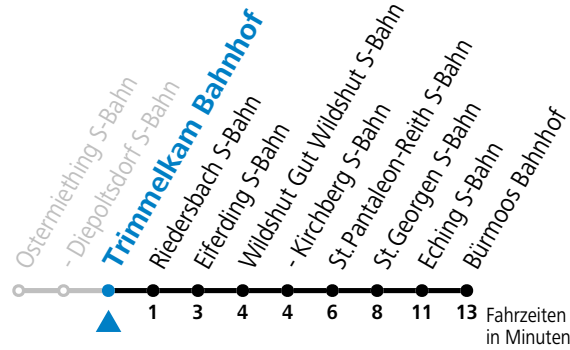

gültig ab 11.12.2022.

Alle Angaben ohne Gewähr.

Montag bis Freitag		Samstag		Sonn- und Feiertag	
4	57	4	57	4	57
5	27 57	5	57	5	57
6	27 57	6	57	6	57
7	27 57	7	57	7	57
8	27 57	8	57	8	57
9	57	9	57	9	57
10	57	10	57	10	57
11	57	11	57	11	57
12	47	12	57	12	57
13	17 47	13	57	13	57
14	17 47	14	57	14	57
15	17 47	15	57	15	57
16	17 47	16	57	16	57
17	17 47	17	57	17	57
18	17 47	18	57	18	57
19	17 47	19	57	19	57
20	17 57	20	57	20	57
21	57	21	57	21	57
22	57	22	57	22	57
		23	57		
		0	57		
		1	57		

SLB NachtExpress: Freitag, sowie vor Sonn-/Feiertag ab ca. 23:00 Uhr: Verkehr nach Samstag-Fahrplan!

Am 24.12. und 31.12. bitte Sonderfahrpläne beachten!

Ferien im Bundesland Salzburg: 24.12.2021 bis 09.01.2022, 14. bis 20.02., 09. bis 18.04., 09.07. bis 11.09., 24.09. und 26.10. bis 02.11.2022 (Vorbehaltlich Änderungen durch die Schulbehörde)

Aufgrund der aktuellen Baumaßnahmen kann es zu Verspätungen und unterjährigen Fahrplanänderungen kommen.

Salzburg AG, Verkehr, Plainstraße 70, 5020 Salzburg, Tel.: +43 (0)800 220 050