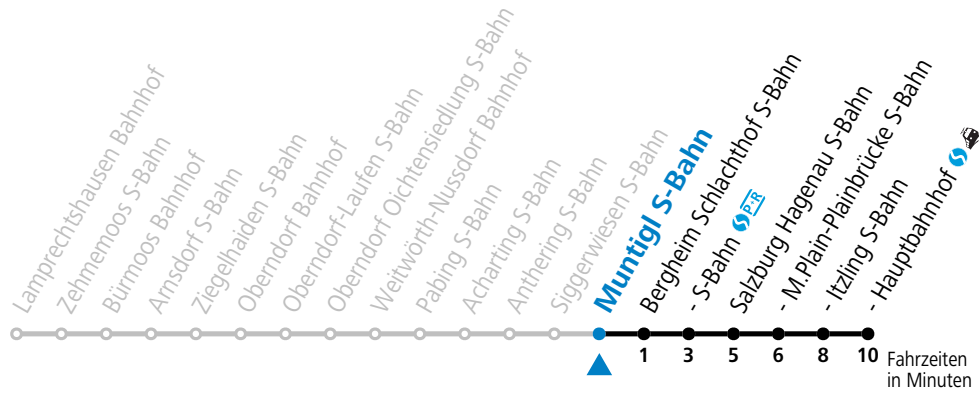

gültig ab 11.12.2022.

Alle Angaben ohne Gewähr.

Montag bis Freitag				Samstag				Sonn- und Feiertag			
5	04	34	49	5	04	34		5	04	34	
6	04	19	34	6	04	34		6	04	34	
7	04	19	34	7	04	34		7	04	34	
8	04	19	34	8	04	34		8	04	34	
9	04	34		9	04	34		9	04	34	
10	04	34		10	04	34		10	04	34	
11	04	34		11	04	34		11	04	34	
12	04	34		12	04	34		12	04	34	
13	04	34	49	13	04	34		13	04	34	
14	04	19	34	14	04	34		14	04	34	
15	04	19	34	15	04	34		15	04	34	
16	04	19	34	16	04	34		16	04	34	
17	04	19	34	17	04	34		17	04	34	
18	04	19	34	18	04	34		18	04	34	
19	04	19	34	19	04	34		19	04	34	
20	04	34		20	04	34		20	04	34	
21	04	34		21	04	34		21	04	34	
22	04	34		22	04	34		22	04	34	
23	04	34		23	04	34		23	04	34	
0	04			0	04	34		0	04		
				1	34						
				2	34						

SLB NachtExpress: Freitag, sowie vor Sonn-/Feiertag ab ca. 23:00 Uhr: Verkehr nach Samstag-Fahrplan!

Am 24.12. und 31.12. bitte Sonderfahrpläne beachten!

Ferien im Bundesland Salzburg: 24.12.2021 bis 09.01.2022, 14. bis 20.02., 09. bis 18.04., 09.07. bis 11.09., 24.09. und 26.10. bis 02.11.2022 (Vorbehaltlich Änderungen durch die Schulbehörde)

Aufgrund der aktuellen Baumaßnahmen kann es zu Verspätungen und unterjährigen Fahrplanänderungen kommen.

Salzburg AG, Verkehr, Plainstraße 70, 5020 Salzburg, Tel.: +43 (0)800 220 050