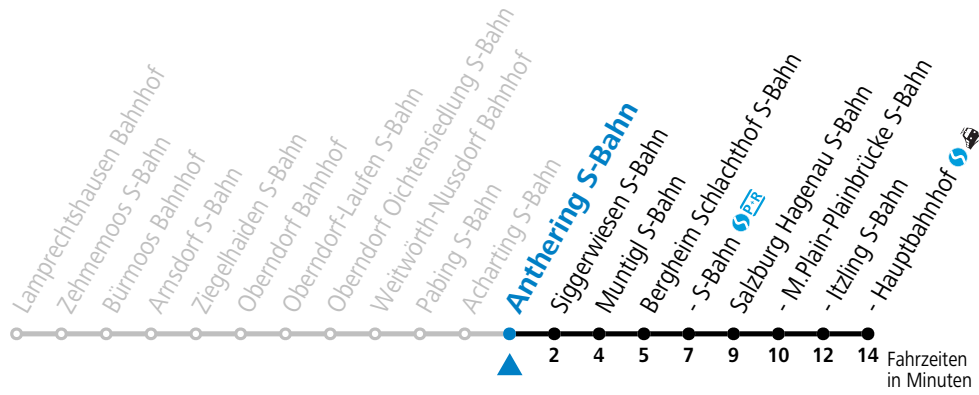

gültig ab 11.12.2022.

Alle Angaben ohne Gewähr.

Montag bis Freitag				Samstag				Sonn- und Feiertag			
5	00	30	45	5	00	30		5	00	30	
6	00	15	30 45	6	00	30		6	00	30	
7	00	15	30 45	7	00	30		7	00	30	
8	00	15	30 45	8	00	30		8	00	30	
9	00	30		9	00	30		9	00	30	
10	00	30		10	00	30		10	00	30	
11	00	30		11	00	30		11	00	30	
12	00	30		12	00	30		12	00	30	
13	00	30	45	13	00	30		13	00	30	
14	00	15	30 45	14	00	30		14	00	30	
15	00	15	30 45	15	00	30		15	00	30	
16	00	15	30 45	16	00	30		16	00	30	
17	00	15	30 45	17	00	30		17	00	30	
18	00	15	30 45	18	00	30		18	00	30	
19	00	15	30 45	19	00	30		19	00	30	
20	00	30		20	00	30		20	00	30	
21	00	30		21	00	30		21	00	30	
22	00	30		22	00	30		22	00	30	
23	00	30		23	00	30		23	00	30	
0	00			0	00	30		0	00		
				1	30						
				2	30						

SLB NachtExpress: Freitag, sowie vor Sonn-/Feiertag ab ca. 23:00 Uhr: Verkehr nach Samstag-Fahrplan!

Am 24.12. und 31.12. bitte Sonderfahrpläne beachten!

Ferien im Bundesland Salzburg: 24.12.2021 bis 09.01.2022, 14. bis 20.02., 09. bis 18.04., 09.07. bis 11.09., 24.09. und 26.10. bis 02.11.2022 (Vorbehaltlich Änderungen durch die Schulbehörde)

Aufgrund der aktuellen Baumaßnahmen kann es zu Verspätungen und unterjährigen Fahrplanänderungen kommen.

Salzburg AG, Verkehr, Plainstraße 70, 5020 Salzburg, Tel.: +43 (0)800 220 050