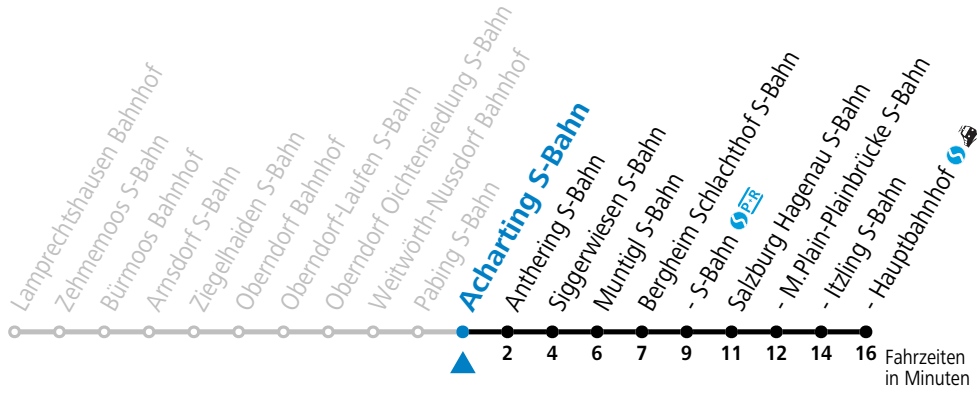

gültig ab 11.12.2022.

Alle Angaben ohne Gewähr.

Montag bis Freitag		Samstag		Sonn- und Feiertag	
4	58	4	58	4	58
5	28 43 58	5	28 58	5	28 58
6	13 28 43 58	6	28 58	6	28 58
7	13 28 43 58	7	28 58	7	28 58
8	13 28 43 58	8	28 58	8	28 58
9	28 58	9	28 58	9	28 58
10	28 58	10	28 58	10	28 58
11	28 58	11	28 58	11	28 58
12	28 58	12	28 58	12	28 58
13	28 43 58	13	28 58	13	28 58
14	13 28 43 58	14	28 58	14	28 58
15	13 28 43 58	15	28 58	15	28 58
16	13 28 43 58	16	28 58	16	28 58
17	13 28 43 58	17	28 58	17	28 58
18	13 28 43 58	18	28 58	18	28 58
19	13 28 43 58	19	28 58	19	28 58
20	28 58	20	28 58	20	28 58
21	28 58	21	28 58	21	28 58
22	28 58	22	28 58	22	28 58
23	28 58	23	28 58	23	28 58
		0	28		
		1	28		
		2	28		

SLB NachtExpress: Freitag, sowie vor Sonn-/Feiertag ab ca. 23:00 Uhr: Verkehr nach Samstag-Fahrplan!

Am 24.12. und 31.12. bitte Sonderfahrpläne beachten!

Ferien im Bundesland Salzburg: 24.12.2021 bis 09.01.2022, 14. bis 20.02., 09. bis 18.04., 09.07. bis 11.09., 24.09. und 26.10. bis 02.11.2022 (Vorbehaltlich Änderungen durch die Schulbehörde)

Aufgrund der aktuellen Baumaßnahmen kann es zu Verspätungen und unterjährigen Fahrplanänderungen kommen.

Salzburg AG, Verkehr, Plainstraße 70, 5020 Salzburg, Tel.: +43 (0)800 220 050