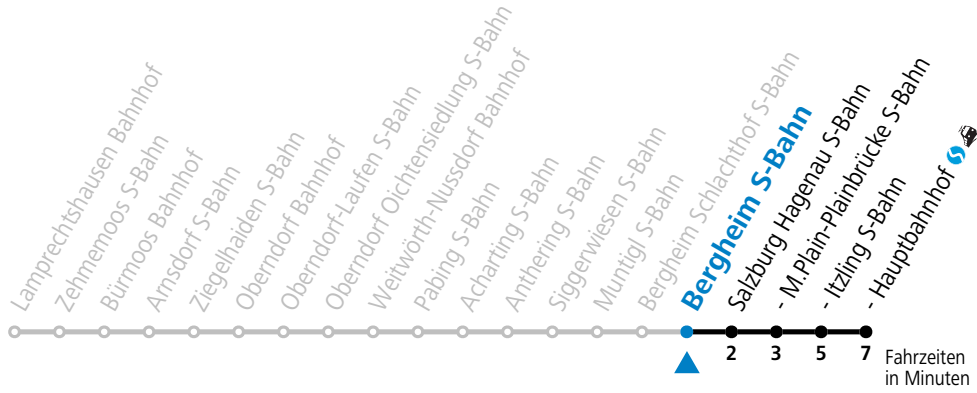

gültig ab 11.12.2022.

Alle Angaben ohne Gewähr.

Montag bis Freitag		Samstag		Sonn- und Feiertag	
5	07 37 52	5	07 37	5	07 37
6	07 22 37 52	6	07 37	6	07 37
7	07 22 37 52	7	07 37	7	07 37
8	07 22 37 52	8	07 37	8	07 37
9	07 37	9	07 37	9	07 37
10	07 37	10	07 37	10	07 37
11	07 37	11	07 37	11	07 37
12	07 37	12	07 37	12	07 37
13	07 37 52	13	07 37	13	07 37
14	07 22 37 52	14	07 37	14	07 37
15	07 22 37 52	15	07 37	15	07 37
16	07 22 37 52	16	07 37	16	07 37
17	07 22 37 52	17	07 37	17	07 37
18	07 22 37 52	18	07 37	18	07 37
19	07 22 37 52	19	07 37	19	07 37
20	07 37	20	07 37	20	07 37
21	07 37	21	07 37	21	07 37
22	07 37	22	07 37	22	07 37
23	07 37	23	07 37	23	07 37
0	07	0	07 37	0	07
		1	37		
		2	37		

SLB NachtExpress: Freitag, sowie vor Sonn-/Feiertag ab ca. 23:00 Uhr: Verkehr nach Samstag-Fahrplan!

Am 24.12. und 31.12. bitte Sonderfahrpläne beachten!

Ferien im Bundesland Salzburg: 24.12.2021 bis 09.01.2022, 14. bis 20.02., 09. bis 18.04., 09.07. bis 11.09., 24.09. und 26.10. bis 02.11.2022 (Vorbehaltlich Änderungen durch die Schulbehörde)

Aufgrund der aktuellen Baumaßnahmen kann es zu Verspätungen und unterjährigen Fahrplanänderungen kommen.

Salzburg AG, Verkehr, Plainstraße 70, 5020 Salzburg, Tel.: +43 (0)800 220 050