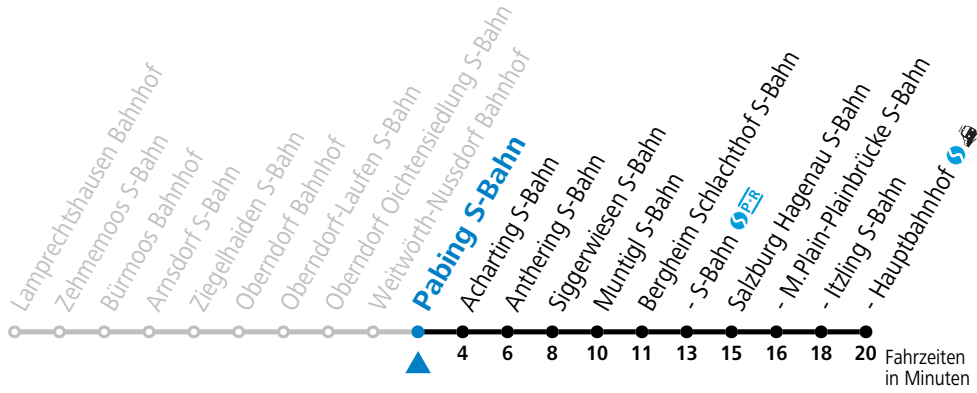

gültig ab 11.12.2022.

Alle Angaben ohne Gewähr.

Montag bis Freitag		Samstag		Sonn- und Feiertag	
4	54	4	54	4	54
5	24 39 54	5	24 54	5	24 54
6	09 24 39 54	6	24 54	6	24 54
7	09 24 39 54	7	24 54	7	24 54
8	09 24 39 54	8	24 54	8	24 54
9	24 54	9	24 54	9	24 54
10	24 54	10	24 54	10	24 54
11	24 54	11	24 54	11	24 54
12	24 54	12	24 54	12	24 54
13	24 39 54	13	24 54	13	24 54
14	09 24 39 54	14	24 54	14	24 54
15	09 24 39 54	15	24 54	15	24 54
16	09 24 39 54	16	24 54	16	24 54
17	09 24 39 54	17	24 54	17	24 54
18	09 24 39 54	18	24 54	18	24 54
19	09 24 39 54	19	24 54	19	24 54
20	24 54	20	24 54	20	24 54
21	24 54	21	24 54	21	24 54
22	24 54	22	24 54	22	24 54
23	24 54	23	24 54	23	24 54
		0	24		
		1	24		
		2	24		

SLB NachtExpress: Freitag, sowie vor Sonn-/Feiertag ab ca. 23:00 Uhr: Verkehr nach Samstag-Fahrplan!

Am 24.12. und 31.12. bitte Sonderfahrpläne beachten!

Ferien im Bundesland Salzburg: 24.12.2021 bis 09.01.2022, 14. bis 20.02., 09. bis 18.04., 09.07. bis 11.09., 24.09. und 26.10. bis 02.11.2022 (Vorbehaltlich Änderungen durch die Schulbehörde)

Aufgrund der aktuellen Baumaßnahmen kann es zu Verspätungen und unterjährigen Fahrplanänderungen kommen.

Salzburg AG, Verkehr, Plainstraße 70, 5020 Salzburg, Tel.: +43 (0)800 220 050