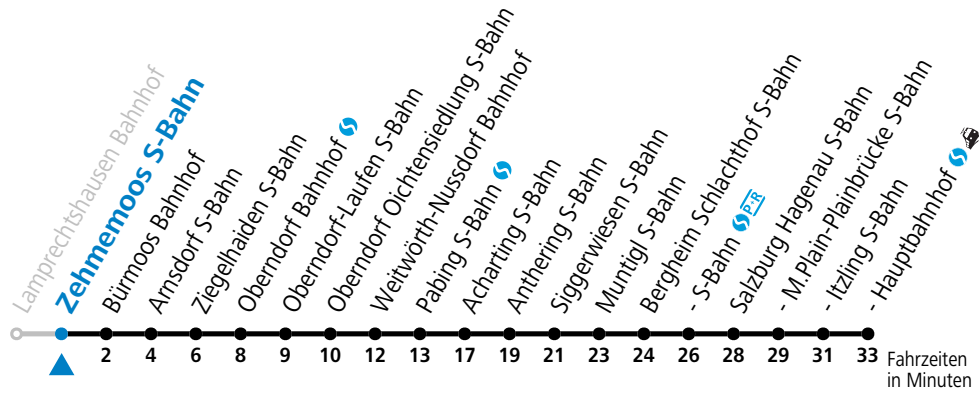

gültig ab 11.12.2022.

Alle Angaben ohne Gewähr.

Montag bis Freitag		Samstag		Sonn- und Feiertag	
4	41	4	41	4	41
5	11 41	5	11 41	5	11 41
6	11 41	6	11 41	6	11 41
7	11 41	7	11 41	7	11 41
8	11 41	8	11 41	8	11 41
9	11 41	9	11 41	9	11 41
10	11 41	10	11 41	10	11 41
11	11 41	11	11 41	11	11 41
12	11 41	12	11 41	12	11 41
13	11 41	13	11 41	13	11 41
14	11 41	14	11 41	14	11 41
15	11 41	15	11 41	15	11 41
16	11 41	16	11 41	16	11 41
17	11 41	17	11 41	17	11 41
18	11 41	18	11 41	18	11 41
19	11 41	19	11 41	19	11 41
20	11 41	20	11 41	20	11 41
21	11 41	21	11 41	21	11 41
22	11 41	22	11 41	22	11 41
23	11 41	23	11 41	23	11 41
		0	11		
		1	11		
		2	11		

SLB NachtExpress: Freitag, sowie vor Sonn-/Feiertag ab ca. 23:00 Uhr: Verkehr nach Samstag-Fahrplan!

Am 24.12. und 31.12. bitte Sonderfahrpläne beachten!

Ferien im Bundesland Salzburg: 24.12.2021 bis 09.01.2022, 14. bis 20.02., 09. bis 18.04., 09.07. bis 11.09., 24.09. und 26.10. bis 02.11.2022 (Vorbehaltlich Änderungen durch die Schulbehörde)

Aufgrund der aktuellen Baumaßnahmen kann es zu Verspätungen und unterjährigen Fahrplanänderungen kommen.

Salzburg AG, Verkehr, Plainstraße 70, 5020 Salzburg, Tel.: +43 (0)800 220 050