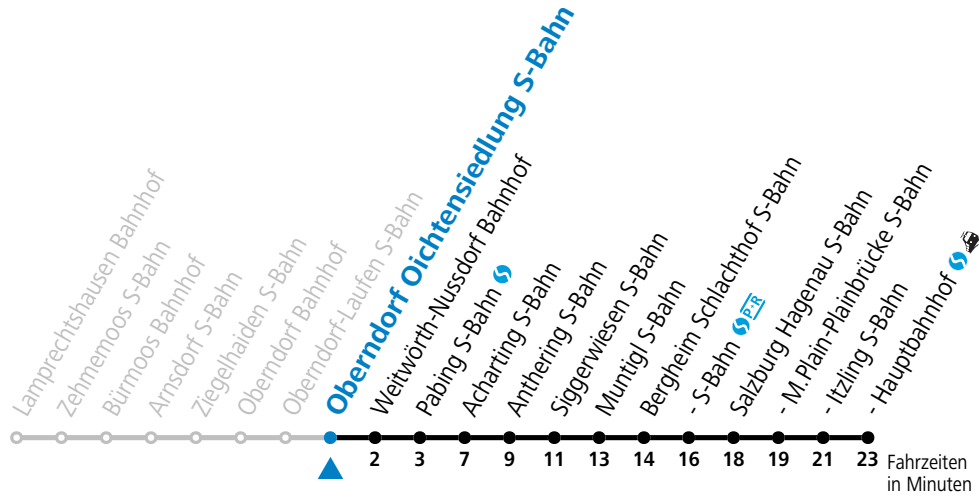

gültig ab 11.12.2022.

Alle Angaben ohne Gewähr.

Montag bis Freitag		Samstag		Sonn- und Feiertag	
4	51	4	51	4	51
5	21 36 51	5	21 51	5	21 51
6	06 21 36 51	6	21 51	6	21 51
7	06 21 36 51	7	21 51	7	21 51
8	06 21 36 51	8	21 51	8	21 51
9	21 51	9	21 51	9	21 51
10	21 51	10	21 51	10	21 51
11	21 51	11	21 51	11	21 51
12	21 51	12	21 51	12	21 51
13	21 36 51	13	21 51	13	21 51
14	06 21 36 51	14	21 51	14	21 51
15	06 21 36 51	15	21 51	15	21 51
16	06 21 36 51	16	21 51	16	21 51
17	06 21 36 51	17	21 51	17	21 51
18	06 21 36 51	18	21 51	18	21 51
19	06 21 36 51	19	21 51	19	21 51
20	21 51	20	21 51	20	21 51
21	21 51	21	21 51	21	21 51
22	21 51	22	21 51	22	21 51
23	21 51	23	21 51	23	21 51
		0	21		
		1	21		
		2	21		

SLB NachtExpress: Freitag, sowie vor Sonn-/Feiertag ab ca. 23:00 Uhr: Verkehr nach Samstag-Fahrplan!

Am 24.12. und 31.12. bitte Sonderfahrpläne beachten!

Ferien im Bundesland Salzburg: 24.12.2021 bis 09.01.2022, 14. bis 20.02., 09. bis 18.04., 09.07. bis 11.09., 24.09. und 26.10. bis 02.11.2022 (Vorbehaltlich Änderungen durch die Schulbehörde)

Aufgrund der aktuellen Baumaßnahmen kann es zu Verspätungen und unterjährigen Fahrplanänderungen kommen.

Salzburg AG, Verkehr, Plainstraße 70, 5020 Salzburg, Tel.: +43 (0)800 220 050