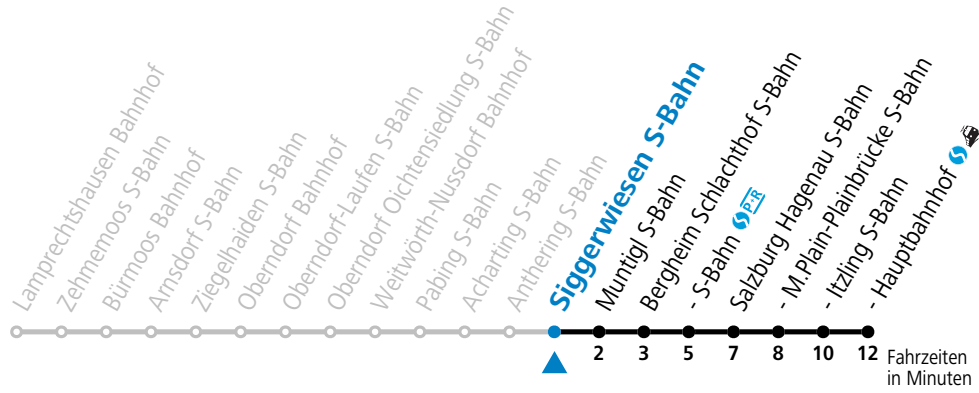

gültig ab 11.12.2022.

Alle Angaben ohne Gewähr.

Montag bis Freitag				Samstag				Sonn- und Feiertag			
5	02	32	47	5	02	32		5	02	32	
6	02	17	32	6	02	32		6	02	32	
7	02	17	32	7	02	32		7	02	32	
8	02	17	32	8	02	32		8	02	32	
9	02	32		9	02	32		9	02	32	
10	02	32		10	02	32		10	02	32	
11	02	32		11	02	32		11	02	32	
12	02	32		12	02	32		12	02	32	
13	02	32	47	13	02	32		13	02	32	
14	02	17	32	14	02	32		14	02	32	
15	02	17	32	15	02	32		15	02	32	
16	02	17	32	16	02	32		16	02	32	
17	02	17	32	17	02	32		17	02	32	
18	02	17	32	18	02	32		18	02	32	
19	02	17	32	19	02	32		19	02	32	
20	02	32		20	02	32		20	02	32	
21	02	32		21	02	32		21	02	32	
22	02	32		22	02	32		22	02	32	
23	02	32		23	02	32		23	02	32	
0	02			0	02	32		0	02		
				1	32						
				2	32						

SLB NachtExpress: Freitag, sowie vor Sonn-/Feiertag ab ca. 23:00 Uhr: Verkehr nach Samstag-Fahrplan!

Am 24.12. und 31.12. bitte Sonderfahrpläne beachten!

Ferien im Bundesland Salzburg: 24.12.2021 bis 09.01.2022, 14. bis 20.02., 09. bis 18.04., 09.07. bis 11.09., 24.09. und 26.10. bis 02.11.2022 (Vorbehaltlich Änderungen durch die Schulbehörde)

Aufgrund der aktuellen Baumaßnahmen kann es zu Verspätungen und unterjährigen Fahrplanänderungen kommen.

Salzburg AG, Verkehr, Plainstraße 70, 5020 Salzburg, Tel.: +43 (0)800 220 050