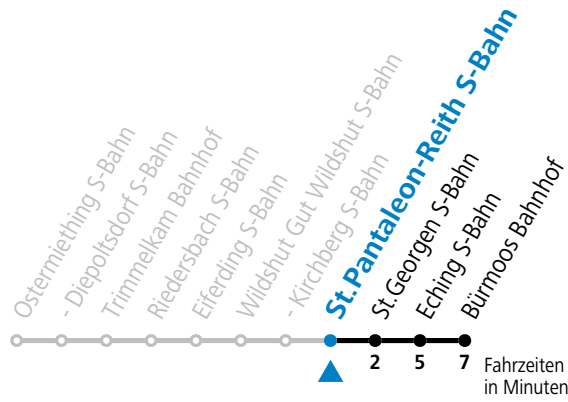

gültig ab 11.12.2022.

Alle Angaben ohne Gewähr.

Montag bis Freitag	Samstag	Sonn- und Feiertag
5 03 33	5 03	5 03
6 03 33	6 03	6 03
7 03 33	7 03	7 03
8 03 33	8 03	8 03
9 03	9 03	9 03
10 03	10 03	10 03
11 03	11 03	11 03
12 03 53	12 03	12 03
13 23 53	13 03	13 03
14 23 53	14 03	14 03
15 23 53	15 03	15 03
16 23 53	16 03	16 03
17 23 53	17 03	17 03
18 23 53	18 03	18 03
19 23 53	19 03	19 03
20 23	20 03	20 03
21 03	21 03	21 03
22 03	22 03	22 03
23 03	23 03	23 03
	0 03	
	1 03	
	2 03	

SLB NachtExpress: Freitag, sowie vor Sonn-/Feiertag ab ca. 23:00 Uhr: Verkehr nach Samstag-Fahrplan!

Am 24.12. und 31.12. bitte Sonderfahrpläne beachten!

Ferien im Bundesland Salzburg: 24.12.2021 bis 09.01.2022, 14. bis 20.02., 09. bis 18.04., 09.07. bis 11.09., 24.09. und 26.10. bis 02.11.2022 (Vorbehaltlich Änderungen durch die Schulbehörde)

Aufgrund der aktuellen Baumaßnahmen kann es zu Verspätungen und unterjährigen Fahrplanänderungen kommen.

Salzburg AG, Verkehr, Plainstraße 70, 5020 Salzburg, Tel.: +43 (0)800 220 050