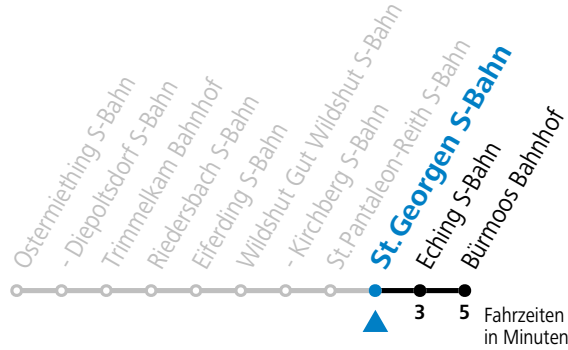

gültig ab 11.12.2022.

Alle Angaben ohne Gewähr.

Montag bis Freitag			Samstag			Sonn- und Feiertag		
5	05	35	5	05	5	05		
6	05	35	6	05	6	05		
7	05	35	7	05	7	05		
8	05	35	8	05	8	05		
9	05		9	05	9	05		
10	05		10	05	10	05		
11	05		11	05	11	05		
12	05	55	12	05	12	05		
13	25	55	13	05	13	05		
14	25	55	14	05	14	05		
15	25	55	15	05	15	05		
16	25	55	16	05	16	05		
17	25	55	17	05	17	05		
18	25	55	18	05	18	05		
19	25	55	19	05	19	05		
20	25		20	05	20	05		
21	05		21	05	21	05		
22	05		22	05	22	05		
23	05		23	05	23	05		
			0	05				
			1	05				
			2	05				

SLB NachtExpress: Freitag, sowie vor Sonn-/Feiertag ab ca. 23:00 Uhr: Verkehr nach Samstag-Fahrplan!

Am 24.12. und 31.12. bitte Sonderfahrpläne beachten!

Ferien im Bundesland Salzburg: 24.12.2021 bis 09.01.2022, 14. bis 20.02., 09. bis 18.04., 09.07. bis 11.09., 24.09. und 26.10. bis 02.11.2022 (Vorbehaltlich Änderungen durch die Schulbehörde)

Aufgrund der aktuellen Baumaßnahmen kann es zu Verspätungen und unterjährigen Fahrplanänderungen kommen.

Salzburg AG, Verkehr, Plainstraße 70, 5020 Salzburg, Tel.: +43 (0)800 220 050