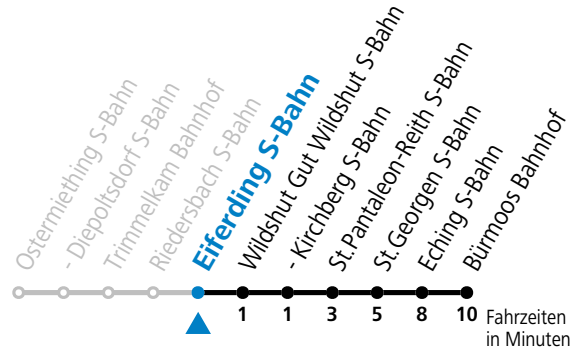

gültig ab 11.12.2022.

Alle Angaben ohne Gewähr.

Montag bis Freitag	Samstag	Sonn- und Feiertag
5 00 30	5 00	5 00
6 00 30	6 00	6 00
7 00 30	7 00	7 00
8 00 30	8 00	8 00
9 00	9 00	9 00
10 00	10 00	10 00
11 00	11 00	11 00
12 00 50	12 00	12 00
13 20 50	13 00	13 00
14 20 50	14 00	14 00
15 20 50	15 00	15 00
16 20 50	16 00	16 00
17 20 50	17 00	17 00
18 20 50	18 00	18 00
19 20 50	19 00	19 00
20 20	20 00	20 00
21 00	21 00	21 00
22 00	22 00	22 00
23 00	23 00	23 00
	0 00	
	1 00	
	2 00	

SLB NachtExpress: Freitag, sowie vor Sonn-/Feiertag ab ca. 23:00 Uhr: Verkehr nach Samstag-Fahrplan!

Am 24.12. und 31.12. bitte Sonderfahrpläne beachten!

Ferien im Bundesland Salzburg: 24.12.2021 bis 09.01.2022, 14. bis 20.02., 09. bis 18.04., 09.07. bis 11.09., 24.09. und 26.10. bis 02.11.2022 (Vorbehaltlich Änderungen durch die Schulbehörde)

Aufgrund der aktuellen Baumaßnahmen kann es zu Verspätungen und unterjährigen Fahrplanänderungen kommen.

Salzburg AG, Verkehr, Plainstraße 70, 5020 Salzburg, Tel.: +43 (0)800 220 050