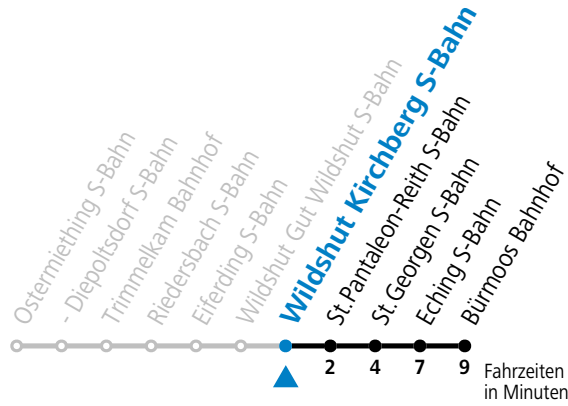

gültig ab 11.12.2022.

Alle Angaben ohne Gewähr.

Montag bis Freitag			Samstag			Sonn- und Feiertag		
5	01	31	5	01	5	01		
6	01	31	6	01	6	01		
7	01	31	7	01	7	01		
8	01	31	8	01	8	01		
9	01		9	01	9	01		
10	01		10	01	10	01		
11	01		11	01	11	01		
12	01	51	12	01	12	01		
13	21	51	13	01	13	01		
14	21	51	14	01	14	01		
15	21	51	15	01	15	01		
16	21	51	16	01	16	01		
17	21	51	17	01	17	01		
18	21	51	18	01	18	01		
19	21	51	19	01	19	01		
20	21		20	01	20	01		
21	01		21	01	21	01		
22	01		22	01	22	01		
23	01		23	01	23	01		
			0	01				
			1	01				
			2	01				

SLB NachtExpress: Freitag, sowie vor Sonn-/Feiertag ab ca. 23:00 Uhr: Verkehr nach Samstag-Fahrplan!

Am 24.12. und 31.12. bitte Sonderfahrpläne beachten!

Ferien im Bundesland Salzburg: 24.12.2021 bis 09.01.2022, 14. bis 20.02., 09. bis 18.04., 09.07. bis 11.09., 24.09. und 26.10. bis 02.11.2022 (Vorbehaltlich Änderungen durch die Schulbehörde)

Aufgrund der aktuellen Baumaßnahmen kann es zu Verspätungen und unterjährigen Fahrplanänderungen kommen.

Salzburg AG, Verkehr, Plainstraße 70, 5020 Salzburg, Tel.: +43 (0)800 220 050