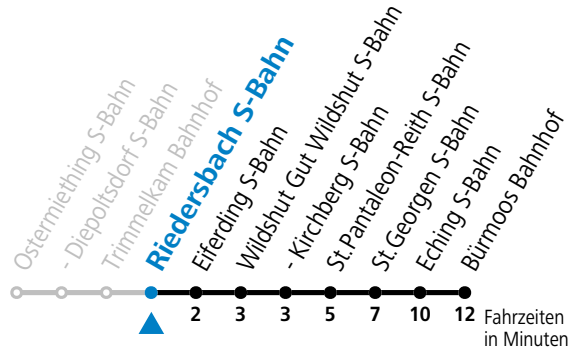

gültig ab 11.12.2022.

Alle Angaben ohne Gewähr.

Montag bis Freitag		Samstag		Sonn- und Feiertag	
4	58	4	58	4	58
5	28 58	5	58	5	58
6	28 58	6	58	6	58
7	28 58	7	58	7	58
8	28 58	8	58	8	58
9	58	9	58	9	58
10	58	10	58	10	58
11	58	11	58	11	58
12	48	12	58	12	58
13	18 48	13	58	13	58
14	18 48	14	58	14	58
15	18 48	15	58	15	58
16	18 48	16	58	16	58
17	18 48	17	58	17	58
18	18 48	18	58	18	58
19	18 48	19	58	19	58
20	18 58	20	58	20	58
21	58	21	58	21	58
22	58	22	58	22	58
		23	58		
		0	58		
		1	58		

SLB NachtExpress: Freitag, sowie vor Sonn-/Feiertag ab ca. 23:00 Uhr: Verkehr nach Samstag-Fahrplan!

Am 24.12. und 31.12. bitte Sonderfahrpläne beachten!

Ferien im Bundesland Salzburg: 24.12.2021 bis 09.01.2022, 14. bis 20.02., 09. bis 18.04., 09.07. bis 11.09., 24.09. und 26.10. bis 02.11.2022 (Vorbehaltlich Änderungen durch die Schulbehörde)

Aufgrund der aktuellen Baumaßnahmen kann es zu Verspätungen und unterjährigen Fahrplanänderungen kommen.

Salzburg AG, Verkehr, Plainstraße 70, 5020 Salzburg, Tel.: +43 (0)800 220 050