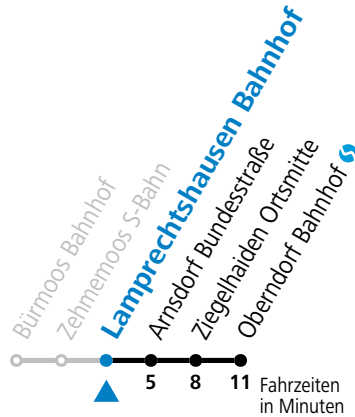

15 17 47

16 17 47

17 17 47

18 17 47

19 17

Samstag, Sonn- und Feiertag kein Linienverkehr, am 24.12. und 31.12. kein Linienverkehr
 Aufgrund der aktuellen Baumaßnahmen kann es zu Verspätungen und unterjährigen Fahrplanänderungen kommen.
 Salzburg AG, Verkehr, Plainstraße 70, 5020 Salzburg, Tel.: +43 (0)800 220 050