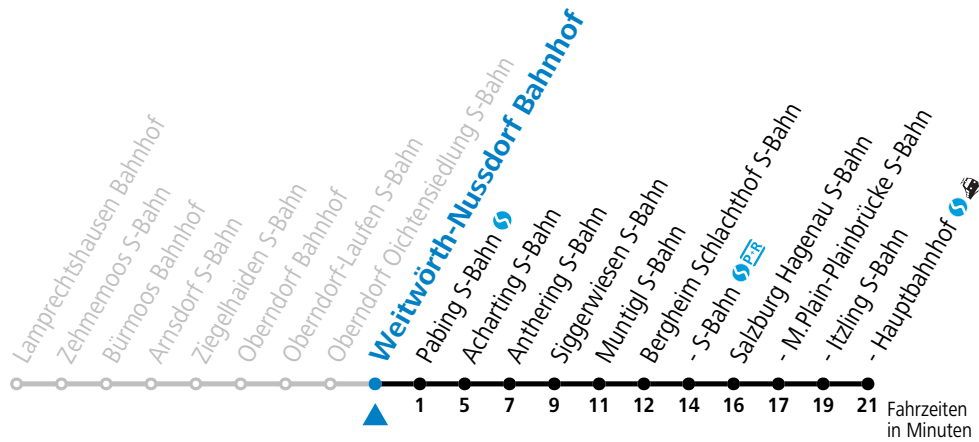

gültig ab 11.12.2022.

Alle Angaben ohne Gewähr.

Montag bis Freitag		Samstag		Sonn- und Feiertag	
4	53	4	53	4	53
5	23 38 53	5	23 53	5	23 53
6	08 23 38 53	6	23 53	6	23 53
7	08 23 38 53	7	23 53	7	23 53
8	08 23 38 53	8	23 53	8	23 53
9	23 53	9	23 53	9	23 53
10	23 53	10	23 53	10	23 53
11	23 53	11	23 53	11	23 53
12	23 53	12	23 53	12	23 53
13	23 38 53	13	23 53	13	23 53
14	08 23 38 53	14	23 53	14	23 53
15	08 23 38 53	15	23 53	15	23 53
16	08 23 38 53	16	23 53	16	23 53
17	08 23 38 53	17	23 53	17	23 53
18	08 23 38 53	18	23 53	18	23 53
19	08 23 38 53	19	23 53	19	23 53
20	23 53	20	23 53	20	23 53
21	23 53	21	23 53	21	23 53
22	23 53	22	23 53	22	23 53
23	23 53	23	23 53	23	23 53
		0	23		
		1	23		
		2	23		

SLB NachtExpress: Freitag, sowie vor Sonn-/Feiertag ab ca. 23:00 Uhr: Verkehr nach Samstag-Fahrplan!

Am 24.12. und 31.12. bitte Sonderfahrpläne beachten!

Ferien im Bundesland Salzburg: 24.12.2021 bis 09.01.2022, 14. bis 20.02., 09. bis 18.04., 09.07. bis 11.09., 24.09. und 26.10. bis 02.11.2022 (Vorbehaltlich Änderungen durch die Schulbehörde)

Aufgrund der aktuellen Baumaßnahmen kann es zu Verspätungen und unterjährigen Fahrplanänderungen kommen.

Salzburg AG, Verkehr, Plainstraße 70, 5020 Salzburg, Tel.: +43 (0)800 220 050