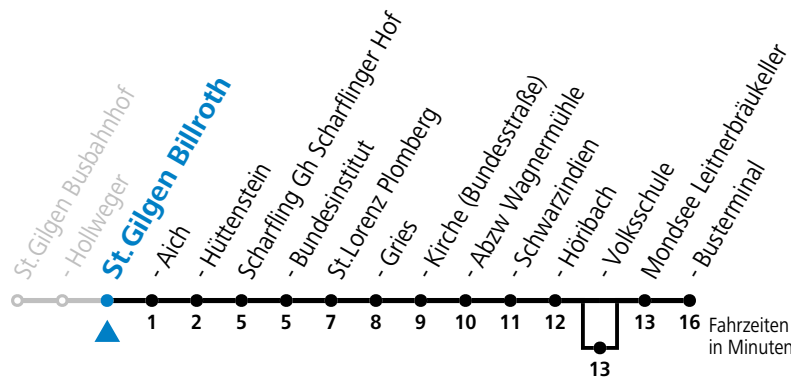

gültig ab 16.01.2023.

Alle Angaben ohne Gewähr.

Montag - Freitag		Samstag		Sonn- und Feiertag	
6	03 07^b_S 53^c 53^a_d				
8	36	8	36		
9	36			9	04
10	36	10	36		
11	36^F 49^S			11	04
12	10^d 36^F 49^S	12	36		
13	10^d 36			13	04
14	36	14	36		
15	36			15	04
16	36	16	36		
17	36			17	04
18	36	18	36		
19	36			19	04
		20	36		
				21	04

- F = nur Montag bis Freitag, wenn schulfreier Werktag in Salzburg
- S = nur Montag bis Freitag, wenn Schultag in Salzburg
- a = bedient St. Lorenz Volksschule
- b = bis St.Gilgen Hüttenstein
- c = nur Montag bis Freitag, wenn schulfreier Werktag in Oberösterreich UND Salzburg
- d = nur Montag bis Freitag, wenn Schultag in Oberösterreich und/oder Salzburg

Linienbetrieb mit Kleinbussen (ca. 20 Plätze) - ausgenommen ausgewählte Fahrten im Schulbetrieb. Am 24.12. und 31.12. (sofern nicht Sonntag) gilt der Samstag-Fahrplan

Ferien im Bundesland Salzburg: 24.12.2022 bis 06.01.2023, 13. bis 19.02., 01. bis 10.04., 08.07. bis 10.09., 24.09. und 26.10. bis 02.11.2023 (Vorbehaltlich Änderungen durch die Schulbehörde)

Ferien im Bundesland Oberösterreich: 24.12.2022 bis 06.01.2023, 20. bis 24.02., 01. bis 10.04., 04.05., 08.07. bis 10.09. und 26.10. bis 02.11.2023 (Vorbehaltlich Änderungen durch die Schulbehörde)