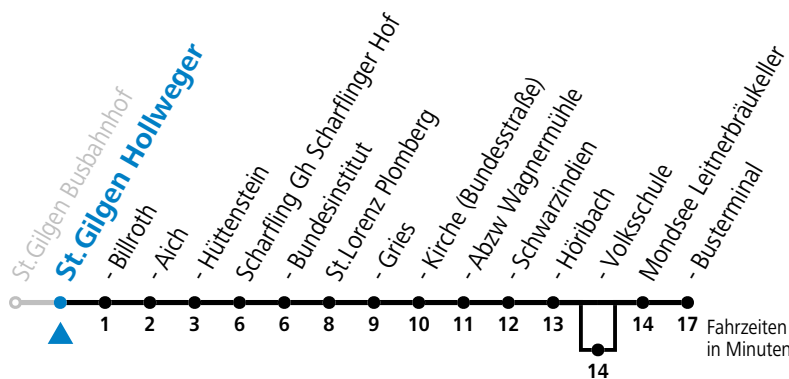

gültig ab 16.01.2023.

Alle Angaben ohne Gewähr.

Montag - Freitag		Samstag		Sonn- und Feiertag	
6	02 06^b 52^c 52^a_d				
8	35	8	35		
9	35			9	03
10	35	10	35		
11	35^F 48^S			11	03
12	09^d 35^F 48^S	12	35		
13	09^d 35			13	03
14	35	14	35		
15	35			15	03
16	35	16	35		
17	35			17	03
18	35	18	35		
19	35			19	03
		20	35		
				21	03

- F = nur Montag bis Freitag, wenn schulfreier Werktag in Salzburg
- S = nur Montag bis Freitag, wenn Schultag in Salzburg
- a = bedient St. Lorenz Volksschule
- b = bis St.Gilgen Hüttenstein
- c = nur Montag bis Freitag, wenn schulfreier Werktag in Oberösterreich UND Salzburg
- d = nur Montag bis Freitag, wenn Schultag in Oberösterreich und/oder Salzburg

**Linienbetrieb mit Kleinbussen (ca. 20 Plätze) - ausgenommen ausgewählte Fahrten im Schulbetrieb.
Am 24.12. und 31.12. (sofern nicht Sonntag) gilt der Samstag-Fahrplan**

Ferien im Bundesland Salzburg: 24.12.2022 bis 06.01.2023, 13. bis 19.02., 01. bis 10.04., 08.07. bis 10.09., 24.09. und 26.10. bis 02.11.2023 (Vorbehaltlich Änderungen durch die Schulbehörde)

Ferien im Bundesland Oberösterreich: 24.12.2022 bis 06.01.2023, 20. bis 24.02., 01. bis 10.04., 04.05., 08.07. bis 10.09. und 26.10. bis 02.11.2023 (Vorbehaltlich Änderungen durch die Schulbehörde)