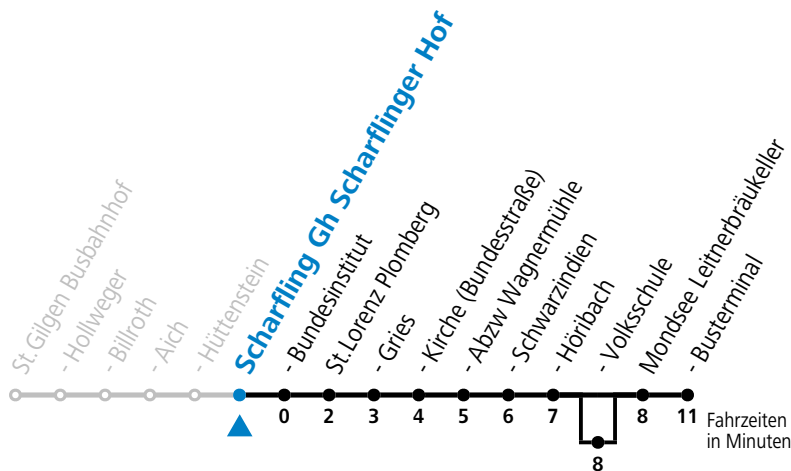

gültig ab 16.01.2023.

Alle Angaben ohne Gewähr.

Montag - Freitag		Samstag		Sonn- und Feiertag	
5	22				
6	08 58^b 58^c				
8	41	8	41		
9	41			9	09
10	41	10	41		
11	41^F 54^S			11	09
12	15^c 41^F 54^S	12	41		
13	15^c 41			13	09
14	41	14	41		
15	41			15	09
16	41	16	41		
17	41			17	09
18	41	18	41		
19	41			19	09
		20	41		
				21	09

F = nur Montag bis Freitag, wenn schulfreier Werktag in Salzburg
S = nur Montag bis Freitag, wenn Schultag in Salzburg
a = bedient St. Lorenz Volksschule
b = nur Montag bis Freitag, wenn schulfreier Werktag in Oberösterreich UND Salzburg
c = nur Montag bis Freitag, wenn Schultag in Oberösterreich und/oder Salzburg

Linienbetrieb mit Kleinbussen (ca. 20 Plätze) - ausgenommen ausgewählte Fahrten im Schulbetrieb.
Am 24.12. und 31.12. (sofern nicht Sonntag) gilt der Samstag-Fahrplan

Ferien im Bundesland Salzburg: 24.12.2022 bis 06.01.2023, 13. bis 19.02., 01. bis 10.04., 08.07. bis 10.09., 24.09. und 26.10. bis 02.11.2023 (Vorbehaltlich Änderungen durch die Schulbehörde)

Ferien im Bundesland Oberösterreich: 24.12.2022 bis 06.01.2023, 20. bis 24.02., 01. bis 10.04., 04.05., 08.07. bis 10.09. und 26.10. bis 02.11.2023 (Vorbehaltlich Änderungen durch die Schulbehörde)