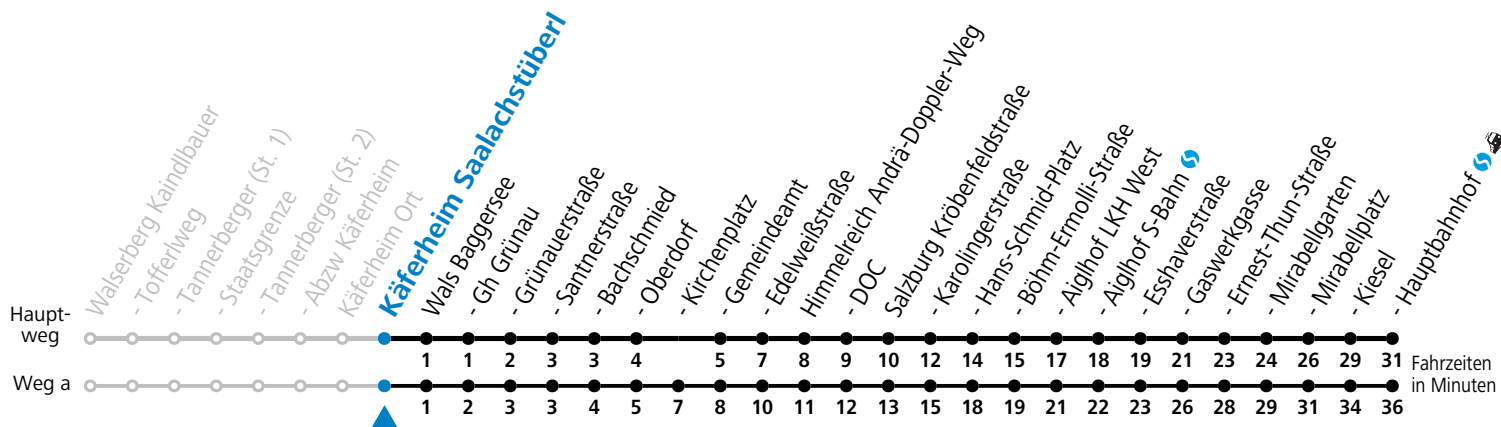

F = nur Montag bis Freitag, wenn schulfreier Werktag in Salzburg S = nur Montag bis Freitag, wenn Schultag in Salzburg a = fährt Weg a b = Fahrt der Linie 180

**Am 24.12. und 31.12. (sofern nicht Sonntag) gilt der Samstag-Fahrplan**