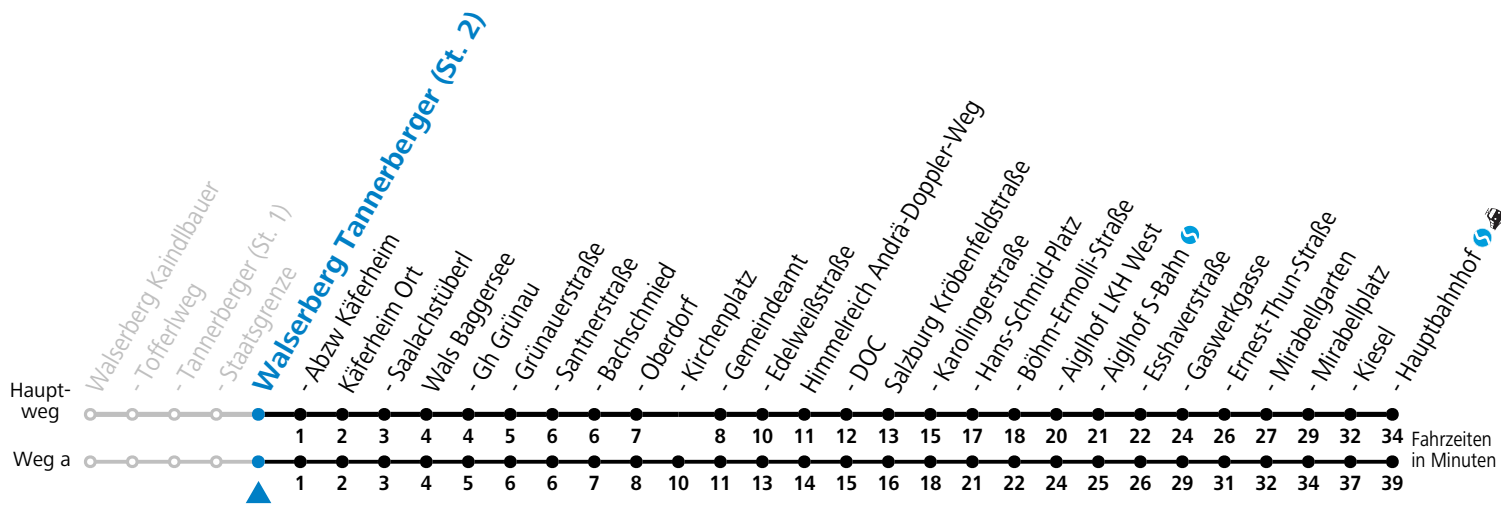

F = nur Montag bis Freitag, wenn schulfreier Werktag in Salzburg    S = nur Montag bis Freitag, wenn Schultag in Salzburg    a = fährt Weg a

**Am 24.12. und 31.12. (sofern nicht Sonntag) gilt der Samstag-Fahrplan**