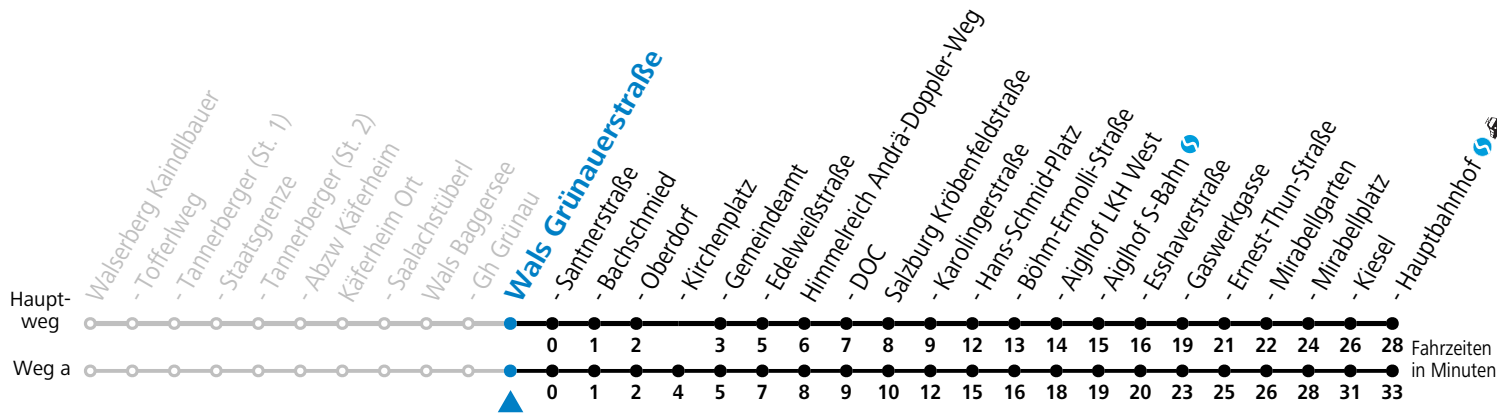

F = nur Montag bis Freitag, wenn schulfreier Werktag in Salzburg S = nur Montag bis Freitag, wenn Schultag in Salzburg a = fährt Weg a b = Fahrt der Linie 180

**Am 24.12. und 31.12. (sofern nicht Sonntag) gilt der Samstag-Fahrplan**