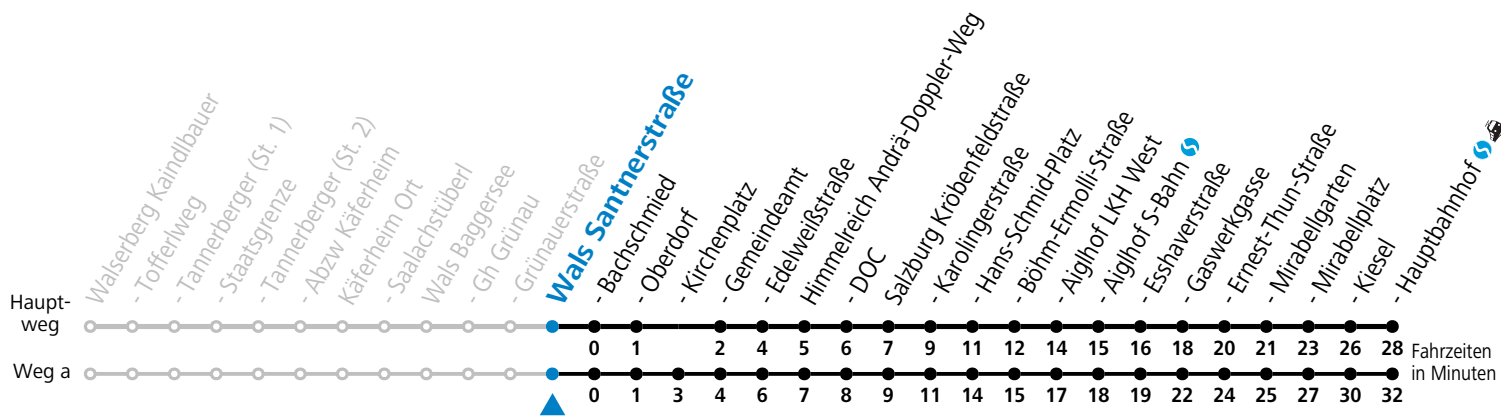

F = nur Montag bis Freitag, wenn schulfreier Werktag in Salzburg S = nur Montag bis Freitag, wenn Schultag in Salzburg a = fährt Weg a b = Fahrt der Linie 180

**Am 24.12. und 31.12. (sofern nicht Sonntag) gilt der Samstag-Fahrplan**

gültig ab 09.01.2023.

Alle Angaben ohne Gewähr.

Montag - Freitag		Samstag		Sonn- und Feiertag	
5	00 46	5	11 46		
6	16 41				
7	02 <sup>b</sup> 07 37 <sup>F</sup> 37 <sup>a</sup> <sub>S</sub>	7	28	7	28
8	11 41	8	28	8	25
9	11 41	9	25	9	25
10	11 41	10	25	10	25
11	11 41	11	25	11	25
12	11 41	12	25	12	25
13	11 41	13	25	13	25
14	11 41	14	25	14	25
15	11 41	15	25	15	25
16	11 41	16	25	16	25
17	11 41	17	25	17	25
18	11 40	18	25	18	25
19	10 40	19	25	19	25
20	12 42	20	25	20	25
21	25	21	25	21	25
22	25	22	25	22	25
23	25	23	25	23	25