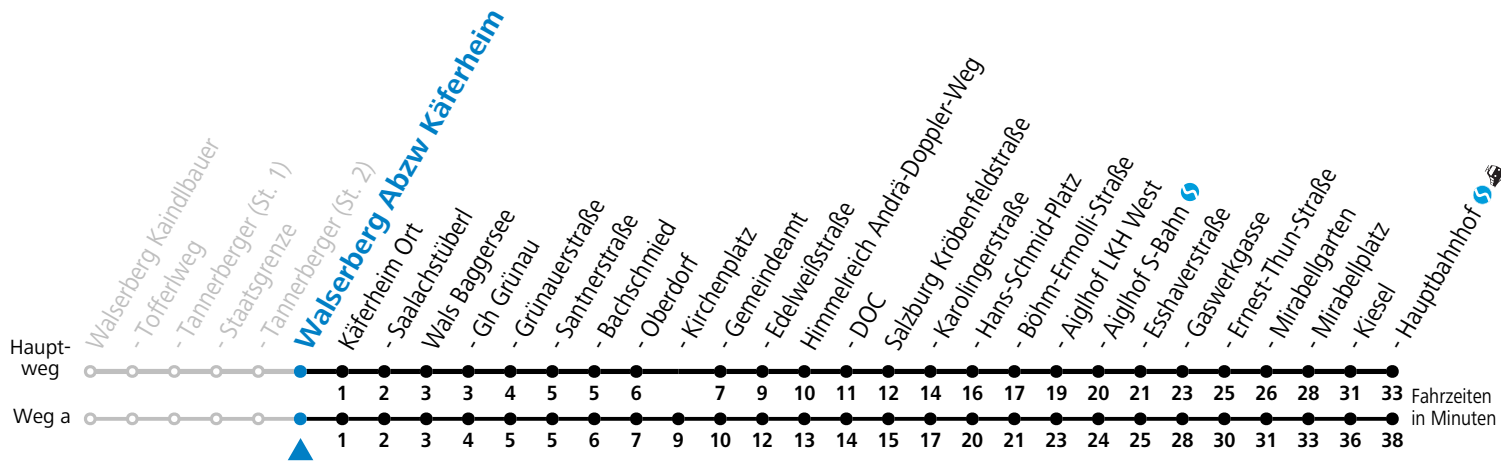

F = nur Montag bis Freitag, wenn schulfreier Werktag in Salzburg    S = nur Montag bis Freitag, wenn Schultag in Salzburg    a = fährt Weg a

**Am 24.12. und 31.12. (sofern nicht Sonntag) gilt der Samstag-Fahrplan**

gültig ab 09.01.2023.

Alle Angaben ohne Gewähr.

Montag - Freitag		Samstag		Sonn- und Feiertag	
4	55				
5	41	5	06 41		
6	11 35				
7	01 31 <sup>F</sup> 31 <sup>a</sup>	7	23	7	23
8	05 35	8	23	8	20
9	05 35	9	20	9	20
10	05 35	10	20	10	20
11	05 35	11	20	11	20
12	05 35	12	20	12	20
13	05 35	13	20	13	20
14	05 35	14	20	14	20
15	05 35	15	20	15	20
16	05 35	16	20	16	20
17	05 35	17	20	17	20
18	05 35	18	20	18	20
19	05 35	19	20	19	20
20	07 37	20	20	20	20
21	20	21	20	21	20
22	20	22	20	22	20
23	20	23	20	23	20

F = nur Montag bis Freitag, wenn schulfreier Werktag in Salzburg S = nur Montag bis Freitag, wenn Schultag in Salzburg a = fährt Weg a b = Fahrt der Linie 180

**Am 24.12. und 31.12. (sofern nicht Sonntag) gilt der Samstag-Fahrplan**