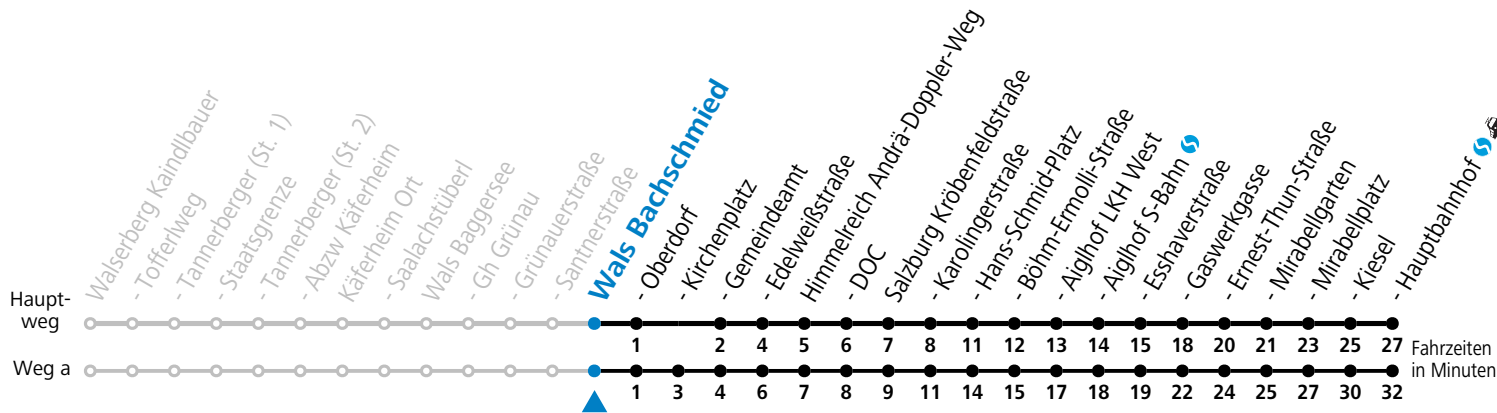

F = nur Montag bis Freitag, wenn schulfreier Werktag in Salzburg S = nur Montag bis Freitag, wenn Schultag in Salzburg a = fährt Weg a b = Fahrt der Linie 180

**Am 24.12. und 31.12. (sofern nicht Sonntag) gilt der Samstag-Fahrplan**