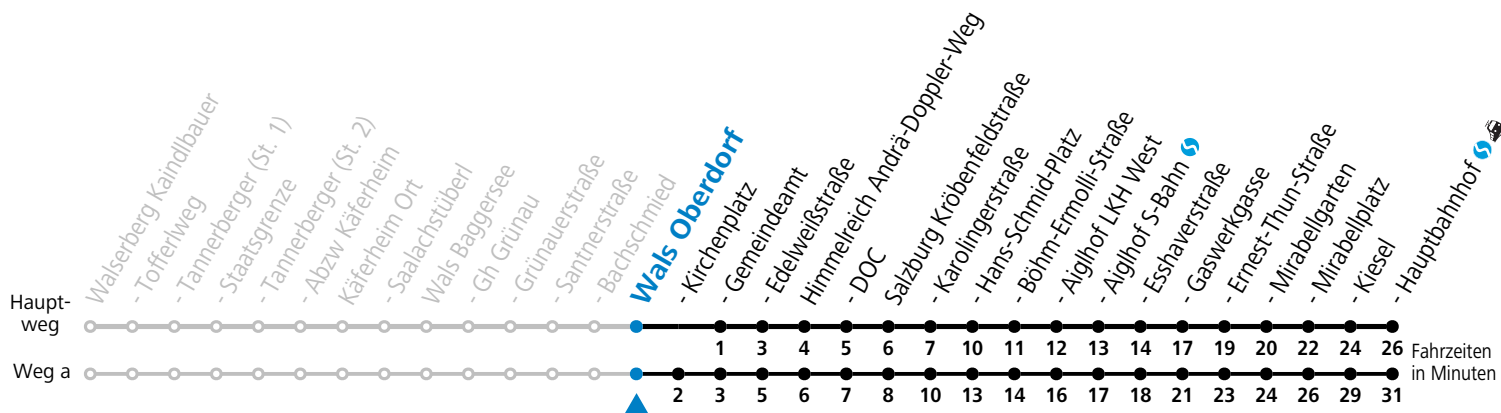

F = nur Montag bis Freitag, wenn schulfreier Werktag in Salzburg S = nur Montag bis Freitag, wenn Schultag in Salzburg a = fährt Weg a b = Fahrt der Linie 180

**Am 24.12. und 31.12. (sofern nicht Sonntag) gilt der Samstag-Fahrplan**

gültig ab 09.01.2023.

Alle Angaben ohne Gewähr.

Montag - Freitag					Samstag			Sonn- und Feiertag		
5	01	47			5	12	47			
6	17	42								
7	04 <sup>b</sup>	08	38 <sup>F</sup>	38 <sup>a</sup>	7	29		7	29	
8	12	42			8	29		8	26	
9	12	42			9	26		9	26	
10	12	42			10	26		10	26	
11	12	42			11	26		11	26	
12	12	42			12	26		12	26	
13	12	42			13	26		13	26	
14	12	42			14	26		14	26	
15	12	42			15	26		15	26	
16	12	42			16	26		16	26	
17	12	42			17	26		17	26	
18	12	41			18	26		18	26	
19	11	41			19	26		19	26	
20	13	43			20	26		20	26	
21	26				21	26		21	26	
22	26				22	26		22	26	
23	26				23	26		23	26	