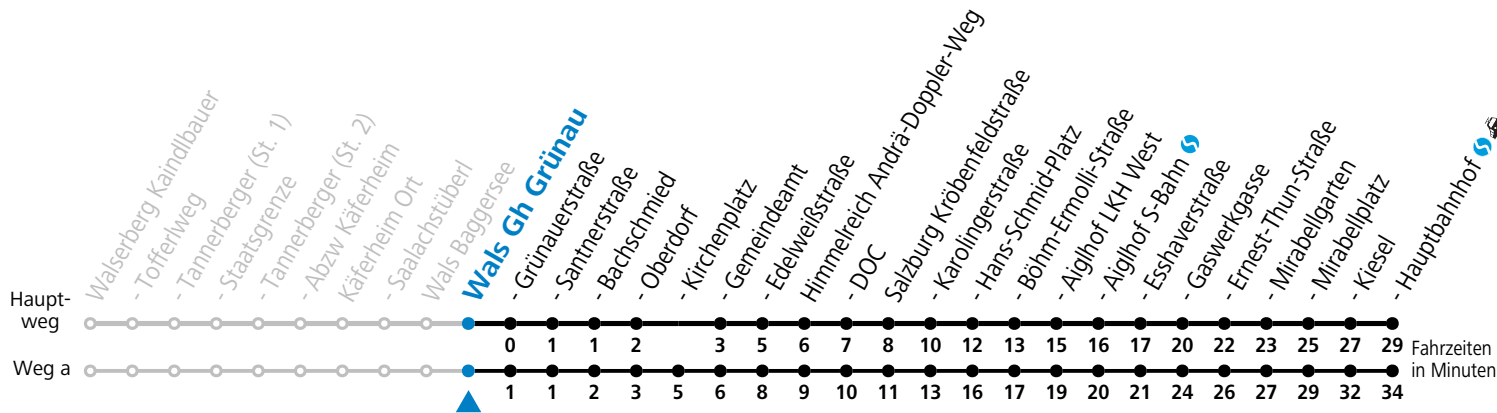

F = nur Montag bis Freitag, wenn schulfreier Werktag in Salzburg S = nur Montag bis Freitag, wenn Schultag in Salzburg a = fährt Weg a b = Fahrt der Linie 180

**Am 24.12. und 31.12. (sofern nicht Sonntag) gilt der Samstag-Fahrplan**