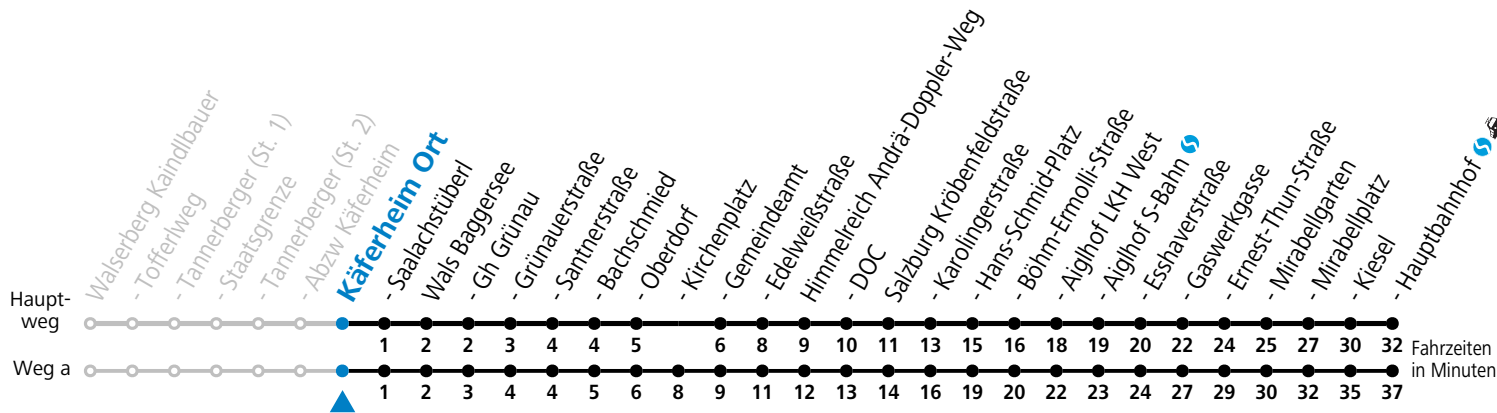

F = nur Montag bis Freitag, wenn schulfreier Werktag in Salzburg    S = nur Montag bis Freitag, wenn Schultag in Salzburg    a = fährt Weg a

**Am 24.12. und 31.12. (sofern nicht Sonntag) gilt der Samstag-Fahrplan**

F = nur Montag bis Freitag, wenn schulfreier Werktag in Salzburg S = nur Montag bis Freitag, wenn Schultag in Salzburg a = fährt Weg a b = Fahrt der Linie 180

**Am 24.12. und 31.12. (sofern nicht Sonntag) gilt der Samstag-Fahrplan**