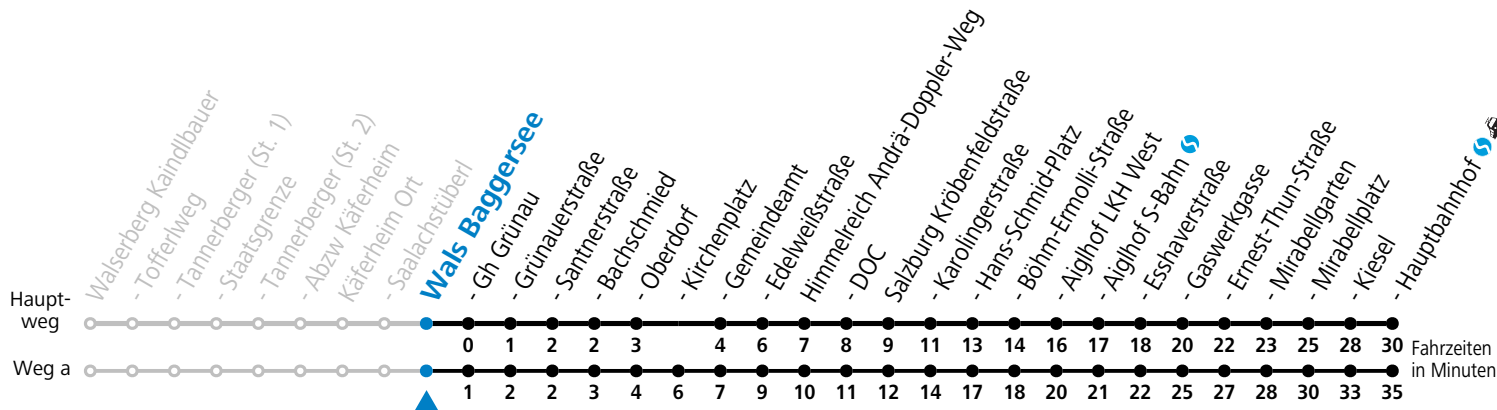

F = nur Montag bis Freitag, wenn schulfreier Werktag in Salzburg S = nur Montag bis Freitag, wenn Schultag in Salzburg a = fährt Weg a b = Fahrt der Linie 180

**Am 24.12. und 31.12. (sofern nicht Sonntag) gilt der Samstag-Fahrplan**

gültig ab 09.01.2023.

Alle Angaben ohne Gewähr.

Montag - Freitag		Samstag		Sonn- und Feiertag	
4	58				
5	44	5	09 44		
6	14 38 59 <sup>b</sup>				
7	04 34 <sup>F</sup> 34 <sup>a</sup>	7	26	7	26
8	08 38	8	26	8	23
9	08 38	9	23	9	23
10	08 38	10	23	10	23
11	08 38	11	23	11	23
12	08 38	12	23	12	23
13	08 38	13	23	13	23
14	08 38	14	23	14	23
15	08 38	15	23	15	23
16	08 38	16	23	16	23
17	08 38	17	23	17	23
18	08 38	18	23	18	23
19	08 38	19	23	19	23
20	10 40	20	23	20	23
21	23	21	23	21	23
22	23	22	23	22	23
23	23	23	23	23	23