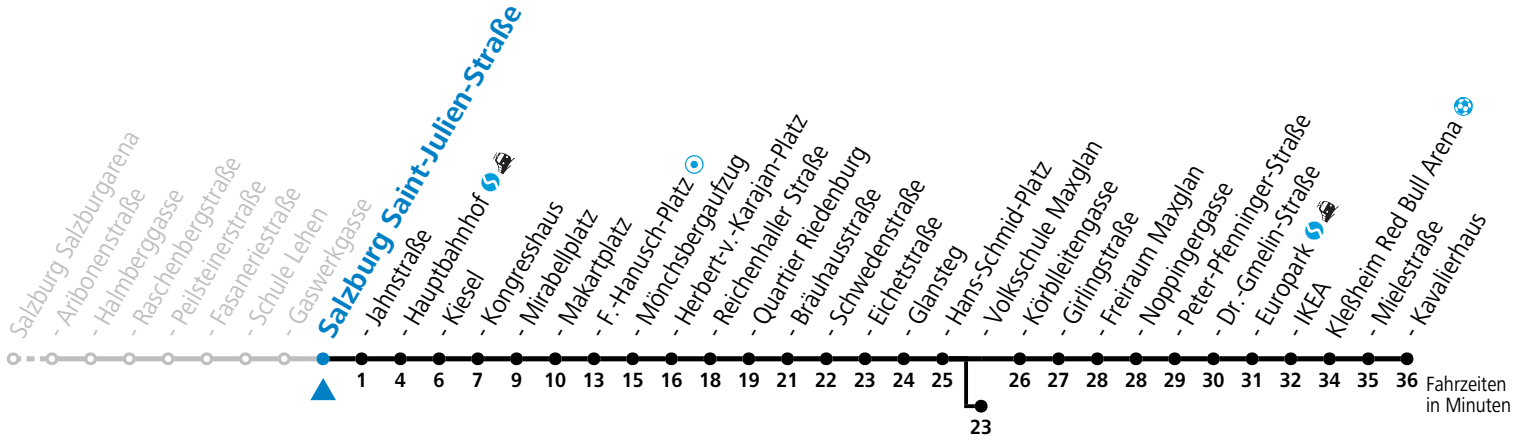

gültig von 11.12.22 bis vsl. 07.07.23.

Alle Angaben ohne Gewähr.

Montag bis Freitag					Samstag					Sonn- und Feiertag		
5	40	55			5	46						
6	10	25	40	55	6	06	26	46		6	14	44
7	10	25	40^a	55	7	06	26	46		7	14	44
8	10^a	25	40^a	55	8	06	16	29^a	44 59^a	8	14	44
9	10^a	25	40^a	55	9	14	29^a	44	59^a	9	14	26 46
10	10^a	25	40^a	55	10	14	29^a	44	59^a	10	06	26 46
11	10^a	25	40^a	55	11	14	29^a	44	59^a	11	06	26 46
12	10^a	25	40^a	55	12	14	29^a	44	59^a	12	06	26 46
13	10^a	25	32^a	40^a 55	13	14	29^a	44	59^a	13	06	26 46
14	10^a	25	40^a	55	14	14	29^a	44	59^a	14	06	26 46
15	02^a	10^a	25	40^a 55	15	14	29^a	44	59^a	15	06	26 46
16	10^a	25	33^b	40^a 55	16	14	29^a	44	59^a	16	06	26 46
17	10^a	25	40^a	55	17	14	29^a	44	59^a	17	06	26 46
18	10^a	25	40^a	55	18	16	31	46		18	06	26 46
19	10	25	36^b	46 56^b	19	06	26	46		19	06	26 46
20	06	26	36^b	46	20	06	26	46		20	06	26 46
21	06	26	46		21	06	26	46		21	06	26 46
22	06	26	46^a		22	06	26	46^a		22	06	26 46^a
23	03^b				23	03^c	23^b	33^c		23	06^b	
0	15^b				0	03^c	33^c			0	15^b	
					1	03^b						

a = bis Salzburg Europark

b = verkehrt ab Hauptbahnhof via Makartplatz weiter bis Polizeidirektion/Betriebshof

c = verkehrt ab Volksschule Maxglan weiter via Siezenheimer Straße und Taxham bis Peter-Pfenninger-Straße (Linie 9)

* NACHTSTERN: Freitag, sowie vor Sonn-/Feiertag ab ca. 22:00 Uhr - Verkehr nach Samstag-Fahrplan

Am 08.12., 24.12. und 31.12. bitte Sonderfahrpläne beachten!

Ferien im Bundesland Salzburg: 24.12.2022 bis 06.01.2023, 13. bis 19.02., 01. bis 10.04., 08.07. bis 10.09., 24.09. und 26.10. bis 02.11.2023 (Vorbehaltlich Änderungen durch die Schulbehörde)

Aufgabenträgerschaft / Betreiber: Salzburg AG, Verkehr, Plainstraße 70, 5020 Salzburg, Tel.: +43 (0)800 220 050