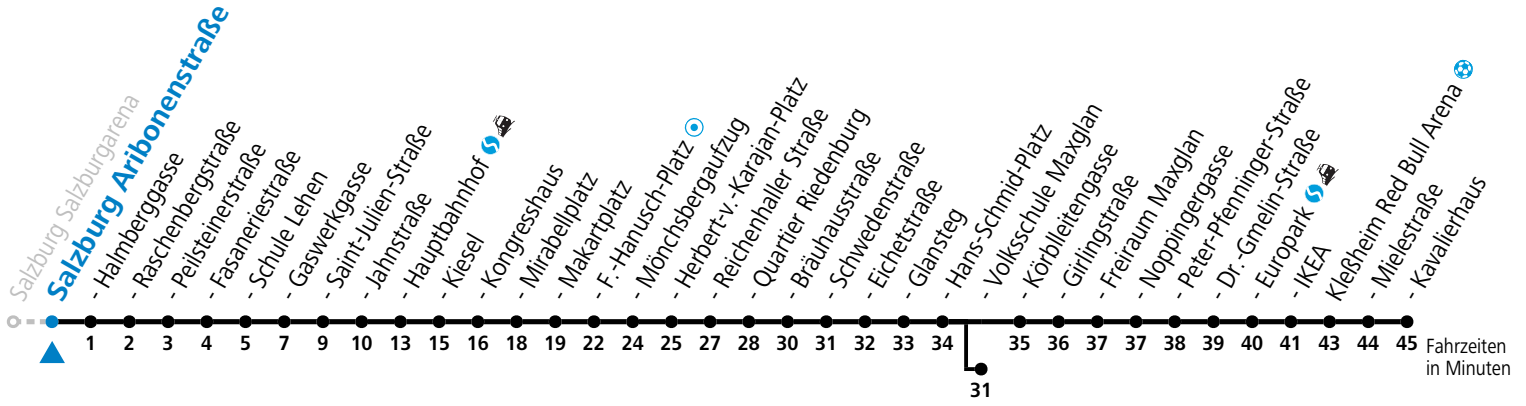

gültig von 11.12.22 bis vsl. 07.07.23.

Alle Angaben ohne Gewähr.

Montag bis Freitag					Samstag					Sonn- und Feiertag				
5	30	45			5	38	58							
6	00	15	30	45	6	18	38	58		6	07	37		
7	00	15	30^a	45	7	18	38	58		7	07	37		
8	00^a	15	30^a	45	8	08	19^a	34	49^a	8	07	37		
9	00^a	15	30^a	45	9	04	19^a	34	49^a	9	07	18	38	58
10	00^a	15	30^a	45	10	04	19^a	34	49^a	10	18	38	58	
11	00^a	15	30^a	45	11	04	19^a	34	49^a	11	18	38	58	
12	00^a	15	30^a	45	12	04	19^a	34	49^a	12	18	38	58	
13	00^a	15	30^a	45	13	04	19^a	34	49^a	13	18	38	58	
14	00^a	15	30^a	45	14	04	19^a	34	49^a	14	18	38	58	
15	00^a	15	30^a	45	15	04	19^a	34	49^a	15	18	38	58	
16	00^a	15	30^a	45	16	04	19^a	34	49^a	16	18	38	58	
17	00^a	15	30^a	45	17	04	19^a	34	49^a	17	18	38	58	
18	00^a	15	30^a	45	18	08	23	38	58	18	18	38	58	
19	00	15	28^b	38	48^b	58				19	18	38	58	
20	18	28^b	38	58	20	18	38	58		20	18	38	58	
21	18	38	58		21	18	38	58		21	18	38	58	
22	18	38^a	55^b		22	18	38^a	55^c		22	18	38^a	58^b	
					23	15^b								

a = bis Salzburg Europark

b = verkehrt ab Hauptbahnhof via Makartplatz weiter bis Polizeidirektion/Betriebshof

c = verkehrt ab Volksschule Maxglan weiter via Siezenheimer Straße und Taxham bis Peter-Pfenninger-Straße (Linie 9)

* NACHTSTERN: Freitag, sowie vor Sonn-/Feiertag ab ca. 22:00 Uhr - Verkehr nach Samstag-Fahrplan Am 08.12., 24.12. und 31.12. bitte Sonderfahrpläne beachten!

Ferien im Bundesland Salzburg: 24.12.2022 bis 06.01.2023, 13. bis 19.02., 01. bis 10.04., 08.07. bis 10.09., 24.09. und 26.10. bis 02.11.2023 (Vorbehaltlich Änderungen durch die Schulbehörde)

Aufgabenträgerschaft / Betreiber: Salzburg AG, Verkehr, Plainstraße 70, 5020 Salzburg, Tel.: +43 (0)800 220 050