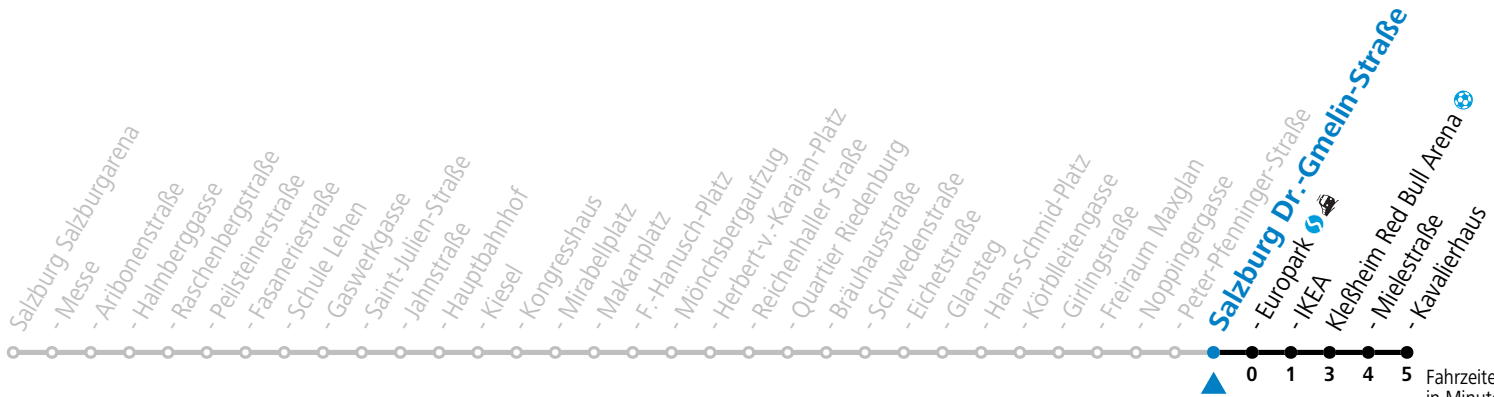

gültig von 11.12.22 bis vsl. 07.07.23.

Fahrzeiten
in Minuten
Alle Angaben ohne Gewähr.

Montag bis Freitag						Samstag					Sonn- und Feiertag			
5	03	13	23	42	57	5	54^a	5	58^a					
6	12	27	42	57		6	04	15	35	55	6	20	40	
7	12	27	42	57		7	15	35	55		7	10	40	
8	12^a	27	42^a	57		8	15	35	45		8	10	40	
9	12^a	27	42^a	57		9	01^a	16	31^a	46	9	10	40	55
10	12^a	27	42^a	57		10	01^a	16	31^a	46	10	15	35	55
11	12^a	27	42^a	57		11	01^a	16	31^a	46	11	15	35	55
12	12^a	27	42^a	57		12	01^a	16	31^a	46	12	15	35	55
13	12^a	27	42^a	57		13	01^a	16	31^a	46	13	15	35	55
14	04^a	12^a	27	42^a	57	14	01^a	16	31^a	46	14	15	35	55
15	12^a	27	34^a	42^a	57	15	01^a	16	31^a	46	15	15	35	55
16	12^a	27	42^a	57		16	01^a	16	31^a	46	16	15	35	55
17	12^a	27	42^a	57		17	01^a	16	31^a	46	17	15	35	55
18	12^a	27	42^a	57		18	01^a	16	31^a	45	18	15	35	55
19	12^a	27	42	57		19	00	15	35	55	19	15	35	55
20	15	35	55			20	15	35	55		20	15	35	55
21	15	35	55			21	15	35	55		21	15	35	55
22	15	35	55			22	15	35	55		22	15	35	55
23	15^a					23	15^a				23	15^a		

a = bis Salzburg Europark

* NACHTSTERN: Freitag, sowie vor Sonn-/Feiertag ab ca. 22:00 Uhr - Verkehr nach Samstag-Fahrplan Am 08.12., 24.12. und 31.12. bitte Sonderfahrpläne beachten!

Ferien im Bundesland Salzburg: 24.12.2022 bis 06.01.2023, 13. bis 19.02., 01. bis 10.04., 08.07. bis 10.09., 24.09. und 26.10. bis 02.11.2023 (Vorbehaltlich Änderungen durch die Schulbehörde)

Aufgabenträgerschaft / Betreiber: Salzburg AG, Verkehr, Plainstraße 70, 5020 Salzburg, Tel.: +43 (0)800 220 050