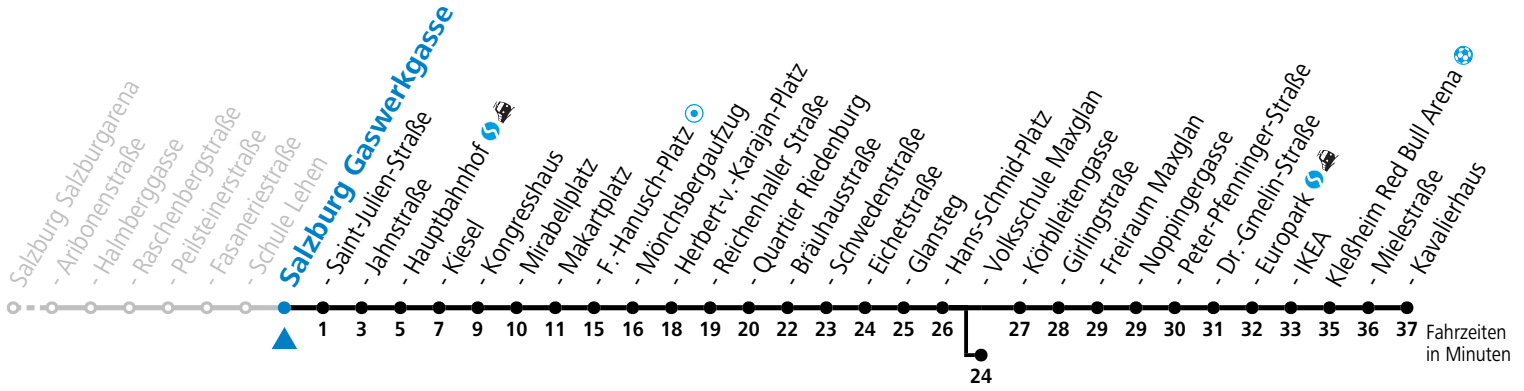

gültig von 11.12.22 bis vsl. 07.07.23.

Alle Angaben ohne Gewähr.

Montag bis Freitag					Samstag					Sonn- und Feiertag				
5	38	53			5	45								
6	08	23	38	53	6	05	25	45		6	13	43		
7	08	23	38^a	53	7	05	25	45		7	13	43		
8	08^a	23	38^a	53	8	05	15	28^a	43	58^a	8	13	43	
9	08^a	23	38^a	53	9	13	28^a	43	58^a	9	13	25	45	
10	08^a	23	38^a	53	10	13	28^a	43	58^a	10	05	25	45	
11	08^a	23	38^a	53	11	13	28^a	43	58^a	11	05	25	45	
12	08^a	23	38^a	53	12	13	28^a	43	58^a	12	05	25	45	
13	08^a	23	31^a	38^a	53	13	13	28^a	43	58^a	13	05	25	45
14	08^a	23	38^a	53	14	13	28^a	43	58^a	14	05	25	45	
15	01^a	08^a	23	38^a	53	15	13	28^a	43	58^a	15	05	25	45
16	08^a	23	32^b	38^a	53	16	13	28^a	43	58^a	16	05	25	45
17	08^a	23	38^a	53	17	13	28^a	43	58^a	17	05	25	45	
18	08^a	23	38^a	53	18	15	30	45		18	05	25	45	
19	08	23	35^b	45	55^b	19	05	25	45		19	05	25	45
20	05	25	35^b	45	20	05	25	45		20	05	25	45	
21	05	25	45		21	05	25	45		21	05	25	45	
22	05	25	45^a		22	05	25	45^a		22	05	25	45^a	
23	02^b				23	02^c	22^b	32^c		23	05^b			
0	14^b				0	02^c	32^c			0	14^b			
					1	02^b								

a = bis Salzburg Europark

b = verkehrt ab Hauptbahnhof via Makartplatz weiter bis Polizeidirektion/Betriebshof

c = verkehrt ab Volksschule Maxglan weiter via Siezenheimer Straße und Taxham bis Peter-Pfenninger-Straße (Linie 9)

* NACHTSTERN: Freitag, sowie vor Sonn-/Feiertag ab ca. 22:00 Uhr - Verkehr nach Samstag-Fahrplan

Am 08.12., 24.12. und 31.12. bitte Sonderfahrpläne beachten!

Ferien im Bundesland Salzburg: 24.12.2022 bis 06.01.2023, 13. bis 19.02., 01. bis 10.04., 08.07. bis 10.09., 24.09. und 26.10. bis 02.11.2023 (Vorbehaltlich Änderungen durch die Schulbehörde)

Aufgabenträgerschaft / Betreiber: Salzburg AG, Verkehr, Plainstraße 70, 5020 Salzburg, Tel.: +43 (0)800 220 050