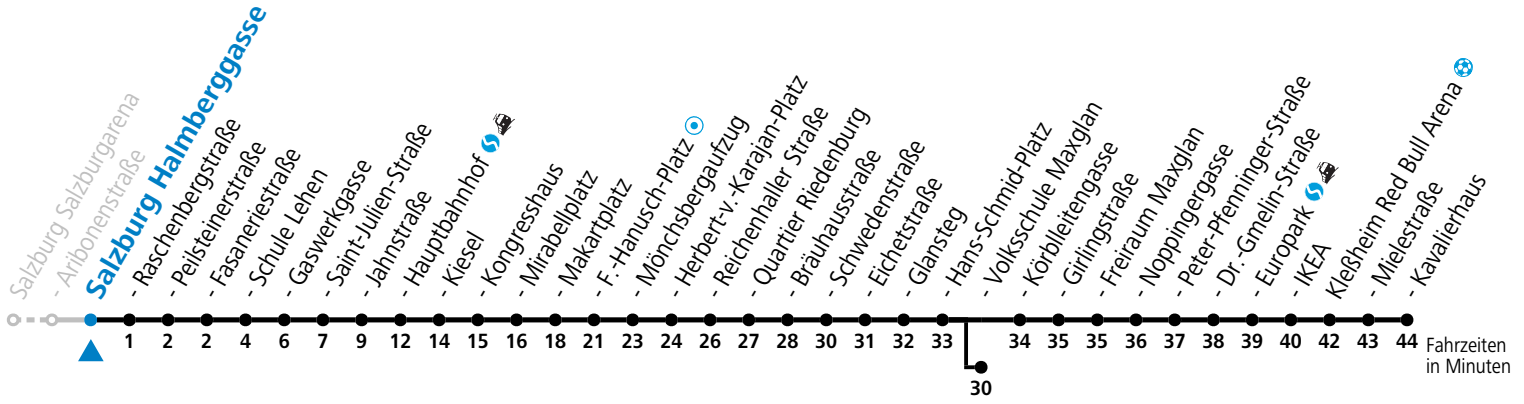

gültig von 11.12.22 bis vsl. 07.07.23.

Alle Angaben ohne Gewähr.

Montag bis Freitag					Samstag					Sonn- und Feiertag				
5	31	46			5	39	59							
6	01	16	31	46	6	19	39	59		6	08	38		
7	01	16	31^a	46	7	19	39	59		7	08	38		
8	01^a	16	31^a	46	8	09	21^a	36	51^a	8	08	38		
9	01^a	16	31^a	46	9	06	21^a	36	51^a	9	08	19	39	59
10	01^a	16	31^a	46	10	06	21^a	36	51^a	10	19	39	59	
11	01^a	16	31^a	46	11	06	21^a	36	51^a	11	19	39	59	
12	01^a	16	31^a	46	12	06	21^a	36	51^a	12	19	39	59	
13	01^a	16	31^a	46	13	06	21^a	36	51^a	13	19	39	59	
14	01^a	16	31^a	46	14	06	21^a	36	51^a	14	19	39	59	
15	01^a	16	31^a	46	15	06	21^a	36	51^a	15	19	39	59	
16	01^a	16	31^a	46	16	06	21^a	36	51^a	16	19	39	59	
17	01^a	16	31^a	46	17	06	21^a	36	51^a	17	19	39	59	
18	01^a	16	31^a	46	18	09	24	39	59	18	19	39	59	
19	01	16	29^b	39	49^b	59				19	19	39	59	
20	19	29^b	39	59	20	19	39	59		20	19	39	59	
21	19	39	59		21	19	39	59		21	19	39	59	
22	19	39^a	56^b		22	19	39^a	56^c		22	19	39^a	59^b	
					23	16^b								

a = bis Salzburg Europark

b = verkehrt ab Hauptbahnhof via Makartplatz weiter bis Polizeidirektion/Betriebshof

c = verkehrt ab Volksschule Maxglan weiter via Siezenheimer Straße und Taxham bis Peter-Pfenninger-Straße (Linie 9)

* NACHTSTERN: Freitag, sowie vor Sonn-/Feiertag ab ca. 22:00 Uhr - Verkehr nach Samstag-Fahrplan Am 08.12., 24.12. und 31.12. bitte Sonderfahrpläne beachten!

Ferien im Bundesland Salzburg: 24.12.2022 bis 06.01.2023, 13. bis 19.02., 01. bis 10.04., 08.07. bis 10.09., 24.09. und 26.10. bis 02.11.2023 (Vorbehaltlich Änderungen durch die Schulbehörde)

Aufgabenträgerschaft / Betreiber: Salzburg AG, Verkehr, Plainstraße 70, 5020 Salzburg, Tel.: +43 (0)800 220 050