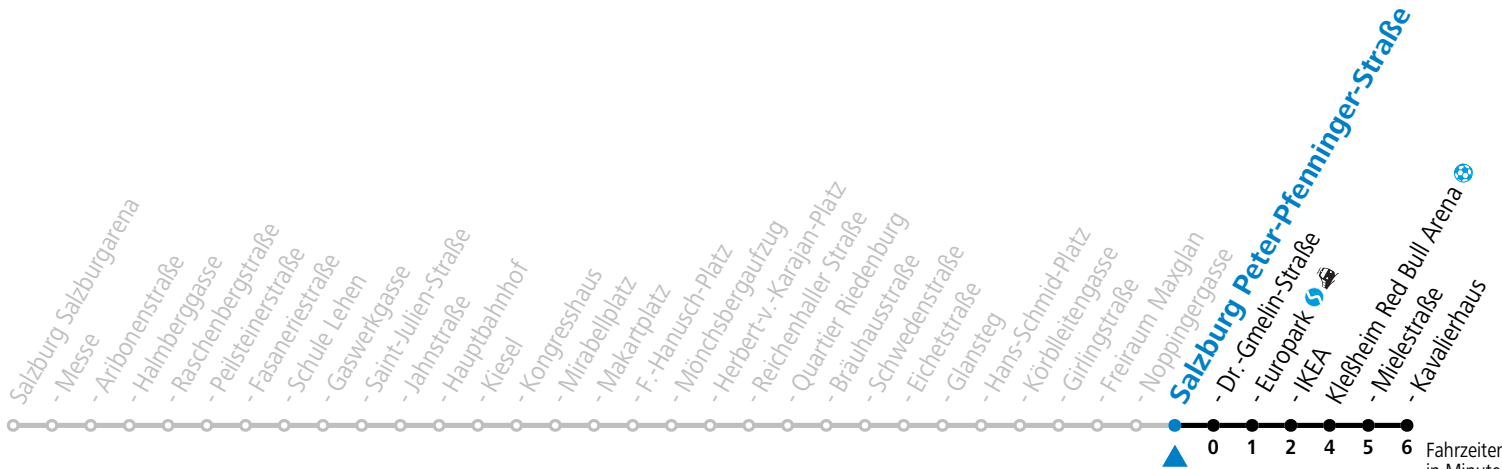

gültig von 11.12.22 bis vsl. 07.07.23.

Fahrzeiten in Minuten
Alle Angaben ohne Gewähr.

Montag bis Freitag						Samstag					Sonn- und Feiertag			
5	03	13	23	41	56	5	53^a				5	58^a		
6	11	26	41	56	6	03	14	34	54	6	19	39		
7	11	26	41	56	7	14	34	54	7	09	39			
8	11^a	26	41^a	56	8	14	34	44	8	09	39			
9	11^a	26	41^a	56	9	00^a	15	30^a	45	9	09	39	54	
10	11^a	26	41^a	56	10	00^a	15	30^a	45	10	14	34	54	
11	11^a	26	41^a	56	11	00^a	15	30^a	45	11	14	34	54	
12	11^a	26	41^a	56	12	00^a	15	30^a	45	12	14	34	54	
13	11^a	26	41^a	56	13	00^a	15	30^a	45	13	14	34	54	
14	03^a	11^a	26	41^a	56	14	00^a	15	30^a	45	14	14	34	54
15	11^a	26	33^a	41^a	56	15	00^a	15	30^a	45	15	14	34	54
16	11^a	26	41^a	56	16	00^a	15	30^a	45	16	14	34	54	
17	11^a	26	41^a	56	17	00^a	15	30^a	45	17	14	34	54	
18	11^a	26	41^a	56	18	00^a	15	30^a	44	59	18	14	34	54
19	11^a	26	41	56	19	14	34	54	19	14	34	54		
20	14	34	54	20	14	34	54	20	14	34	54			
21	14	34	54	21	14	34	54	21	14	34	54			
22	14	34	54	22	14	34	54	22	14	34	54			
23	14^a	23	14^a	23	14^a									

a = bis Salzburg Europark 🚗

* NACHTSTERN: Freitag, sowie vor Sonn-/Feiertag ab ca. 22:00 Uhr - Verkehr nach Samstag-Fahrplan Am 08.12., 24.12. und 31.12. bitte Sonderfahrpläne beachten!

Ferien im Bundesland Salzburg: 24.12.2022 bis 06.01.2023, 13. bis 19.02., 01. bis 10.04., 08.07. bis 10.09., 24.09. und 26.10. bis 02.11.2023 (Vorbehaltlich Änderungen durch die Schulbehörde)

Aufgabenträgerschaft / Betreiber: Salzburg AG, Verkehr, Plainstraße 70, 5020 Salzburg, Tel.: +43 (0)800 220 050