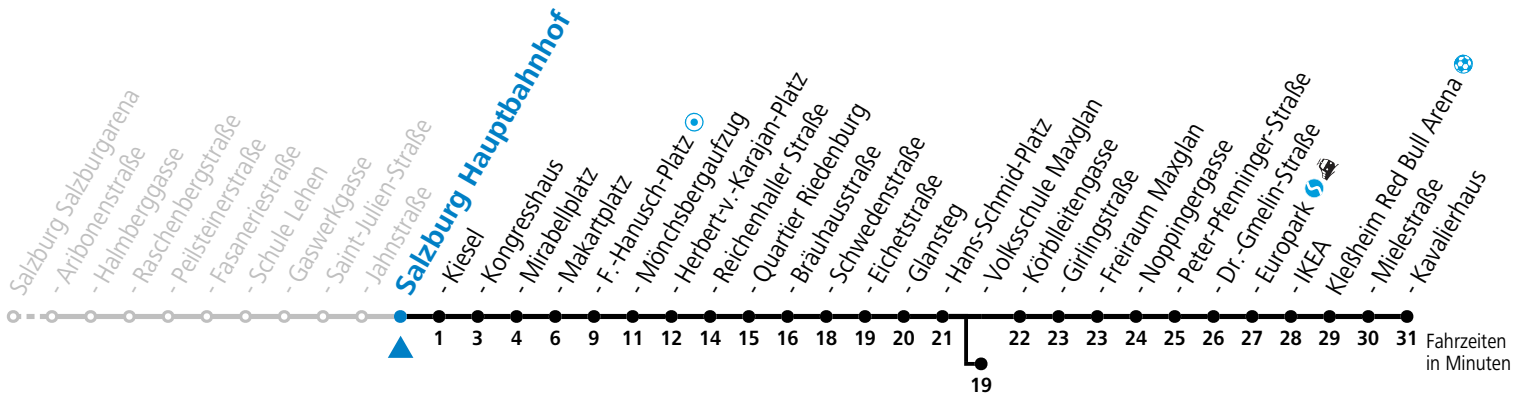

gültig von 11.12.22 bis vsl. 07.07.23.

Alle Angaben ohne Gewähr.

Montag bis Freitag					Samstag					Sonn- und Feiertag				
5	44	59			5	50								
6	14	29	44	59	6	10	30	50		6	18	48		
7	14	29	44^a	59	7	10	30	50		7	18	48		
8	14^a	29	44^a	59	8	10	20	34^a	49	8	18	48		
9	14^a	29	44^a	59	9	04^a	19	34^a	49	9	18	30	50	
10	14^a	29	44^a	59	10	04^a	19	34^a	49	10	10	30	50	
11	14^a	29	44^a	59	11	04^a	19	34^a	49	11	10	30	50	
12	14^a	29	44^a	59	12	04^a	19	34^a	49	12	10	30	50	
13	14^a	29	37^a	44^a	59	13	04^a	19	34^a	49	13	10	30	50
14	14^a	29	44^a	59	14	04^a	19	34^a	49	14	10	30	50	
15	07^a	14^a	29	44^a	59	15	04^a	19	34^a	49	15	10	30	50
16	14^a	29	44^a	59	16	04^a	19	34^a	49	16	10	30	50	
17	14^a	29	44^a	59	17	04^a	19	34^a	49	17	10	30	50	
18	14^a	29	44^a	59	18	04^a	20	35	50	18	10	30	50	
19	14	29	50		19	10	30	50		19	10	30	50	
20	10	30	50		20	10	30	50		20	10	30	50	
21	10	30	50		21	10	30	50		21	10	30	50	
22	10	30	50^a		22	10	30	50^a		22	10	30	50^a	
					23	07^b	37^b							
					0	07^b	37^b							

a = bis Salzburg Europark b = verkehrt ab Volksschule Maxglan weiter via Siezenheimer Straße und Taxham bis Peter-Pfenninger-Straße (Linie 9)

* NACHTSTERN: Freitag, sowie vor Sonn-/Feiertag ab ca. 22:00 Uhr - Verkehr nach Samstag-Fahrplan Am 08.12., 24.12. und 31.12. bitte Sonderfahrpläne beachten!

Ferien im Bundesland Salzburg: 24.12.2022 bis 06.01.2023, 13. bis 19.02., 01. bis 10.04., 08.07. bis 10.09., 24.09. und 26.10. bis 02.11.2023 (Vorbehaltlich Änderungen durch die Schulbehörde)

Aufgabenträgerschaft / Betreiber: Salzburg AG, Verkehr, Plainstraße 70, 5020 Salzburg, Tel.: +43 (0)800 220 050