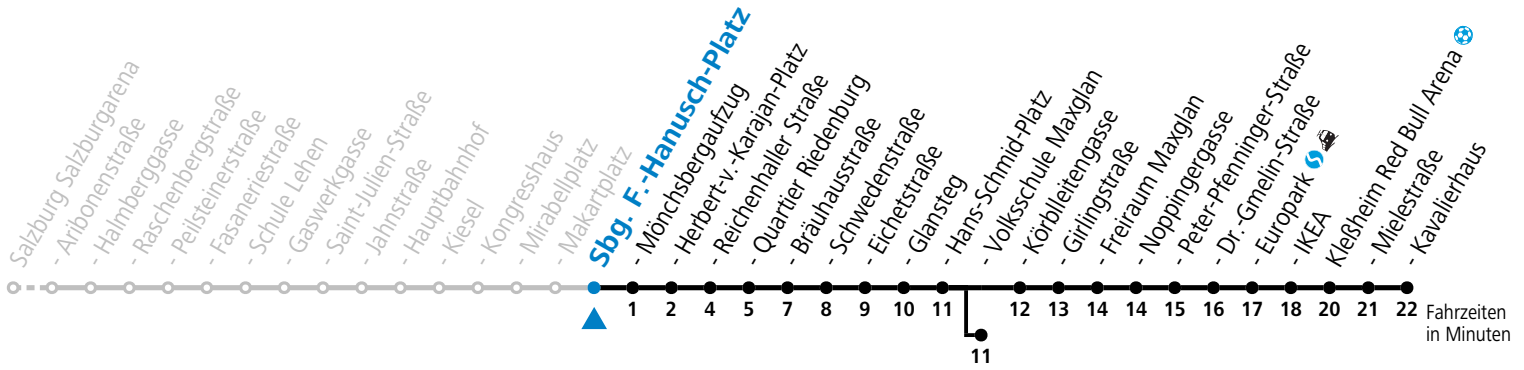

gültig von 11.12.22 bis vsl. 07.07.23.

Alle Angaben ohne Gewähr.

Montag bis Freitag		Samstag				Sonn- und Feiertag		
3	48^b							
4	50	4	12^b			4	12^b	
5	00 10 25 39 54	5	29^c 38^a 48 59			5	45^a	
6	09 24 39 54	6	19 39 59			6	06 26 56	
7	09 24 39 54^a	7	19 39 59			7	26 56	
8	09 24^a 39 54^a	8	19 29 44^a 59			8	26 56	
9	09 24^a 39 54^a	9	14^a 29 44^a 59			9	26 39 59	
10	09 24^a 39 54^a	10	14^a 29 44^a 59			10	19 39 59	
11	09 24^a 39 54^a	11	14^a 29 44^a 59			11	19 39 59	
12	09 24^a 39 54^a	12	14^a 29 44^a 59			12	19 39 59	
13	09 24^a 39 47^a 54^a	13	14^a 29 44^a 59			13	19 39 59	
14	09 24^a 39 54^a	14	14^a 29 44^a 59			14	19 39 59	
15	09 17^a 24^a 39 54^a	15	14^a 29 44^a 59			15	19 39 59	
16	09 24^a 39 54^a	16	14^a 29 44^a 59			16	19 39 59	
17	09 24^a 39 54^a	17	14^a 29 44^a 59			17	19 39 59	
18	09 24^a 39 54^a	18	14^a 29 44 59			18	19 39 59	
19	09 24 39 59	19	19 39 59			19	19 39 59	
20	19 39 59	20	19 39 59			20	19 39 59	
21	19 39 59	21	19 39 59			21	19 39 59	
22	19 39 59^a	22	19 39 59^a			22	19 39 59^a	
		23	15^d 45^d					
		0	15^d 45^d					

a = bis Salzburg Europark

b = verkehrt ab H.-Schmid-Platz weiter über Hauptbahnhof nach Salzburg Süd (Linien 2>3)

c = verkehrt ab H.-Schmid-Platz weiter Richtung Obergnigl (Linie 2)

d = verkehrt ab Volksschule Maxglan weiter via Siezenheimer Straße und Taxham bis Peter-Pfenninger-Straße (Linie 9)

* NACHTSTERN: Freitag, sowie vor Sonn-/Feiertag ab ca. 22:00 Uhr - Verkehr nach Samstag-Fahrplan Am 08.12., 24.12. und 31.12. bitte Sonderfahrpläne beachten!

Ferien im Bundesland Salzburg: 24.12.2022 bis 06.01.2023, 13. bis 19.02., 01. bis 10.04., 08.07. bis 10.09., 24.09. und 26.10. bis 02.11.2023 (Vorbehaltlich Änderungen durch die Schulbehörde)

Aufgabenträgerschaft / Betreiber: Salzburg AG, Verkehr, Plainstraße 70, 5020 Salzburg, Tel.: +43 (0)800 220 050