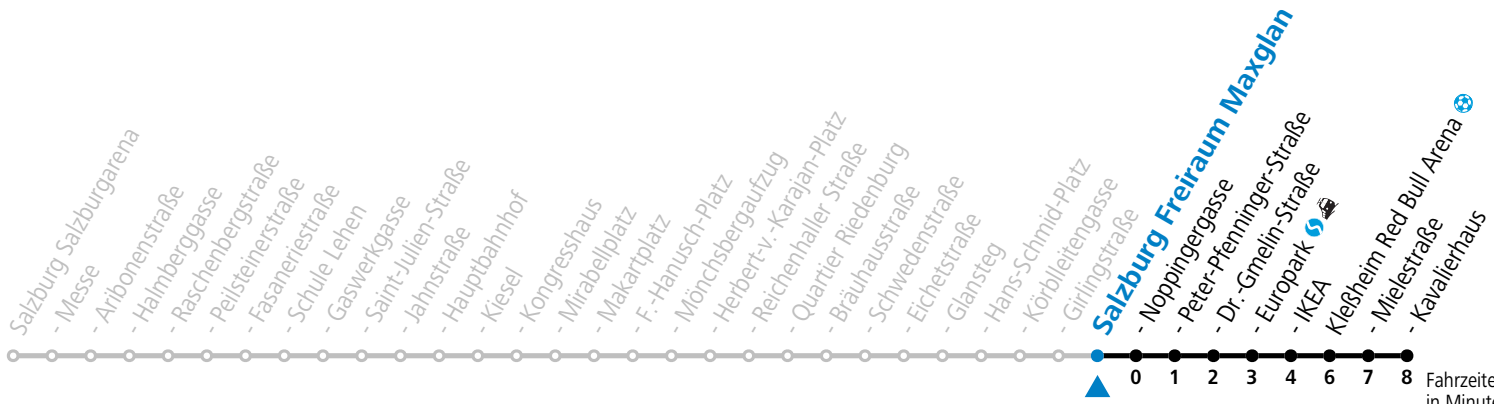

gültig von 11.12.22 bis vsl. 07.07.23.

Fahrzeiten in Minuten
Alle Angaben ohne Gewähr.

Montag bis Freitag						Samstag					Sonn- und Feiertag			
5	02	12	22	40	54	5	51^a				5	57^a		
6	09	24	39	54		6	01	12	32	52	6	18	38	
7	09	24	39	54		7	12	32	52		7	08	38	
8	09^a	24	39^a	54		8	12	32	42	59^a	8	08	38	
9	09^a	24	39^a	54		9	14	29^a	44	59^a	9	08	38	52
10	09^a	24	39^a	54		10	14	29^a	44	59^a	10	12	32	52
11	09^a	24	39^a	54		11	14	29^a	44	59^a	11	12	32	52
12	09^a	24	39^a	54		12	14	29^a	44	59^a	12	12	32	52
13	09^a	24	39^a	54		13	14	29^a	44	59^a	13	12	32	52
14	02^a	09^a	24	39^a	54	14	14	29^a	44	59^a	14	12	32	52
15	09^a	24	32^a	39^a	54	15	14	29^a	44	59^a	15	12	32	52
16	09^a	24	39^a	54		16	14	29^a	44	59^a	16	12	32	52
17	09^a	24	39^a	54		17	14	29^a	44	59^a	17	12	32	52
18	09^a	24	39^a	54		18	14	29^a	42	57	18	12	32	52
19	09^a	24	39	54		19	12	32	52		19	12	32	52
20	12	32	52			20	12	32	52		20	12	32	52
21	12	32	52			21	12	32	52		21	12	32	52
22	12	32	52			22	12	32	52		22	12	32	52
23	12^a					23	12^a				23	12^a		

a = bis Salzburg Europark 🚶🚶

* NACHTSTERN: Freitag, sowie vor Sonn-/Feiertag ab ca. 22:00 Uhr - Verkehr nach Samstag-Fahrplan Am 08.12., 24.12. und 31.12. bitte Sonderfahrpläne beachten!

Ferien im Bundesland Salzburg: 24.12.2022 bis 06.01.2023, 13. bis 19.02., 01. bis 10.04., 08.07. bis 10.09., 24.09. und 26.10. bis 02.11.2023 (Vorbehaltlich Änderungen durch die Schulbehörde)

Aufgabenträgerschaft / Betreiber: Salzburg AG, Verkehr, Plainstraße 70, 5020 Salzburg, Tel.: +43 (0)800 220 050