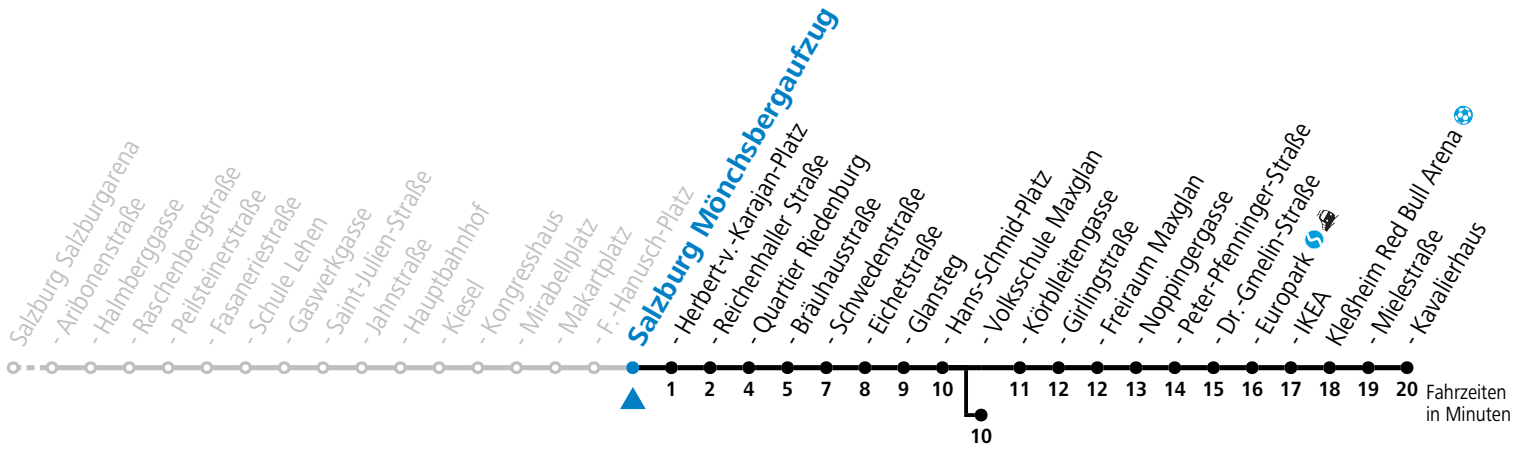

gültig von 11.12.22 bis vsl. 07.07.23.

Alle Angaben ohne Gewähr.

Montag bis Freitag		Samstag		Sonn- und Feiertag	
3	49^b				
4	51	4	14^b	4	14^b
5	01 11 26 41 56	5	30^c 39^a 49	5	46^a
6	11 26 41 56	6	00 20 40	6	08 28 58
7	11 26 41 56^a	7	00 20 40	7	28 58
8	11 26^a 41 56^a	8	00 20 30 45^a	8	28 58
9	11 26^a 41 56^a	9	00 15^a 30 45^a	9	28 40
10	11 26^a 41 56^a	10	00 15^a 30 45^a	10	00 20 40
11	11 26^a 41 56^a	11	00 15^a 30 45^a	11	00 20 40
12	11 26^a 41 56^a	12	00 15^a 30 45^a	12	00 20 40
13	11 26^a 41 48^a 56^a	13	00 15^a 30 45^a	13	00 20 40
14	11 26^a 41 56^a	14	00 15^a 30 45^a	14	00 20 40
15	11 18^a 26^a 41 56^a	15	00 15^a 30 45^a	15	00 20 40
16	11 26^a 41 56^a	16	00 15^a 30 45^a	16	00 20 40
17	11 26^a 41 56^a	17	00 15^a 30 45^a	17	00 20 40
18	11 26^a 41 56^a	18	00 15^a 30 45	18	00 20 40
19	11 26 41	19	00 20 40	19	00 20 40
20	00 20 40	20	00 20 40	20	00 20 40
21	00 20 40	21	00 20 40	21	00 20 40
22	00 20 40	22	00 20 40	22	00 20 40
23	00^a	23	00^a 16^d 46^d	23	00^a
		0	16^d 46^d		

a = bis Salzburg Europark 🚗

b = verkehrt ab H.-Schmid-Platz weiter über Hauptbahnhof nach Salzburg Süd (Linien 2>3)

c = verkehrt ab H.-Schmid-Platz weiter Richtung Obergnigl (Linie 2)

d = verkehrt ab Volksschule Maxglan weiter via Siezenheimer Straße und Taxham bis Peter-Pfenninger-Straße (Linie 9)

* NACHTSTERN: Freitag, sowie vor Sonn-/Feiertag ab ca. 22:00 Uhr - Verkehr nach Samstag-Fahrplan

Am 08.12., 24.12. und 31.12. bitte Sonderfahrpläne beachten!

Ferien im Bundesland Salzburg: 24.12.2022 bis 06.01.2023, 13. bis 19.02., 01. bis 10.04., 08.07. bis 10.09., 24.09. und 26.10. bis 02.11.2023 (Vorbehaltlich Änderungen durch die Schulbehörde)

Aufgabenträgerschaft / Betreiber: Salzburg AG, Verkehr, Plainstraße 70, 5020 Salzburg, Tel.: +43 (0)800 220 050