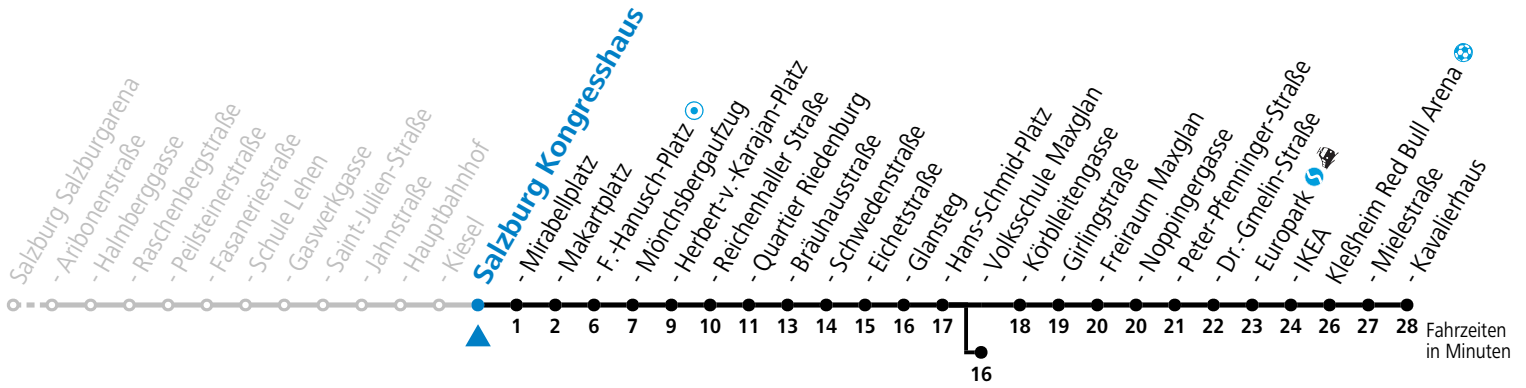

gültig von 11.12.22 bis vsl. 07.07.23.

Alle Angaben ohne Gewähr.

Montag bis Freitag					Samstag					Sonn- und Feiertag				
5	48				5	53								
6	03	18	33	48	6	13	33	53		6	21	51		
7	03	18	33	48^a	7	13	33	53		7	21	51		
8	03	18^a	33	48^a	8	13	23	37^a	52	8	21	51		
9	03	18^a	33	48^a	9	07^a	22	37^a	52	9	21	33	53	
10	03	18^a	33	48^a	10	07^a	22	37^a	52	10	13	33	53	
11	03	18^a	33	48^a	11	07^a	22	37^a	52	11	13	33	53	
12	03	18^a	33	48^a	12	07^a	22	37^a	52	12	13	33	53	
13	03	18^a	33	40^a 48^a	13	07^a	22	37^a	52	13	13	33	53	
14	03	18^a	33	48^a	14	07^a	22	37^a	52	14	13	33	53	
15	03	10^a	18^a	33 48^a	15	07^a	22	37^a	52	15	13	33	53	
16	03	18^a	33	48^a	16	07^a	22	37^a	52	16	13	33	53	
17	03	18^a	33	48^a	17	07^a	22	37^a	52	17	13	33	53	
18	03	18^a	33	48^a	18	07^a	23	38	53	18	13	33	53	
19	03	18	33	53	19	13	33	53		19	13	33	53	
20	13	33	53		20	13	33	53		20	13	33	53	
21	13	33	53		21	13	33	53		21	13	33	53	
22	13	33	53^a		22	13	33	53^a		22	13	33	53^a	
					23	10^b	40^b							
					0	10^b	40^b							

a = bis Salzburg Europark b = verkehrt ab Volksschule Maxglan weiter via Siezenheimer Straße und Taxham bis Peter-Pfenninger-Straße (Linie 9)

* NACHTSTERN: Freitag, sowie vor Sonn-/Feiertag ab ca. 22:00 Uhr - Verkehr nach Samstag-Fahrplan Am 08.12., 24.12. und 31.12. bitte Sonderfahrpläne beachten!

Ferien im Bundesland Salzburg: 24.12.2022 bis 06.01.2023, 13. bis 19.02., 01. bis 10.04., 08.07. bis 10.09., 24.09. und 26.10. bis 02.11.2023 (Vorbehaltlich Änderungen durch die Schulbehörde)

Aufgabenträgerschaft / Betreiber: Salzburg AG, Verkehr, Plainstraße 70, 5020 Salzburg, Tel.: +43 (0)800 220 050