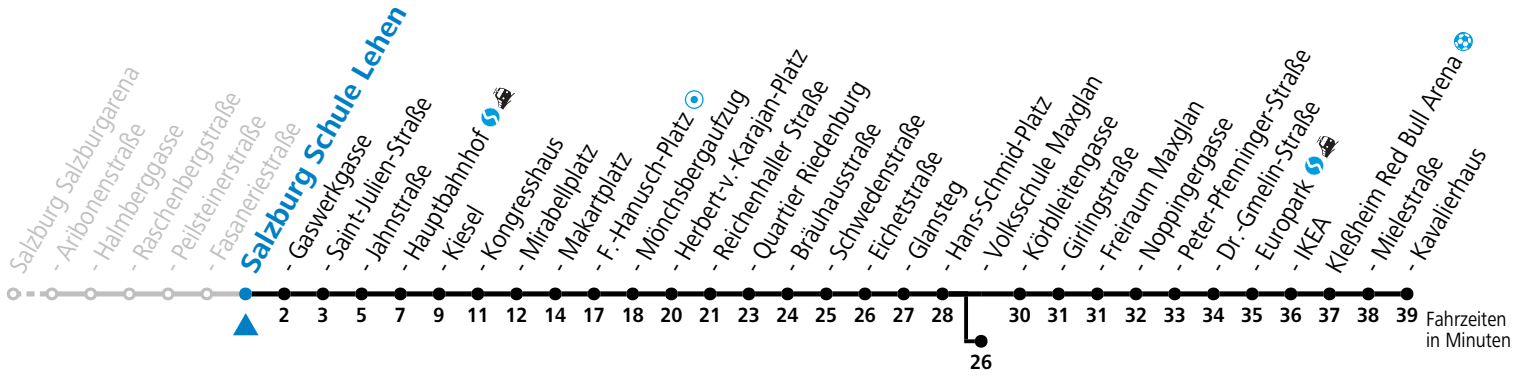

gültig von 11.12.22 bis vsl. 07.07.23.

Alle Angaben ohne Gewähr.

Montag bis Freitag					Samstag					Sonn- und Feiertag				
5	36	51			5	43								
6	06	21	36	51	6	03	23	43		6	11	41		
7	06	21	36^a	51	7	03	23	43		7	11	41		
8	06^a	21	36^a	51	8	03	13	25^a	40	55^a	8	11	41	
9	06^a	21	36^a	51	9	10	25^a	40	55^a	9	11	23	43	
10	06^a	21	36^a	51	10	10	25^a	40	55^a	10	03	23	43	
11	06^a	21	36^a	51	11	10	25^a	40	55^a	11	03	23	43	
12	06^a	21	36^a	51	12	10	25^a	40	55^a	12	03	23	43	
13	06^a	21	28^a	36^a	51	13	10	25^a	40	55^a	13	03	23	43
14	06^a	21	36^a	51	58^a	14	10	25^a	40	55^a	14	03	23	43
15	06^a	21	36^a	51	15	10	25^a	40	55^a	15	03	23	43	
16	06^a	21	29^b	36^a	51	16	10	25^a	40	55^a	16	03	23	43
17	06^a	21	36^a	51	17	10	25^a	40	55^a	17	03	23	43	
18	06^a	21	36^a	51	18	13	28	43		18	03	23	43	
19	06	21	33^b	43	53^b	19	03	23	43		19	03	23	43
20	03	23	33^b	43	20	03	23	43		20	03	23	43	
21	03	23	43		21	03	23	43		21	03	23	43	
22	03	23	43^a		22	03	23	43^a		22	03	23	43^a	
23	00^b				23	00^c	20^b	30^c		23	03^b			
0	12^b				0	00^c	30^c			0	12^b			
					1	00^b								

a = bis Salzburg Europark

b = verkehrt ab Hauptbahnhof via Makartplatz weiter bis Polizeidirektion/Betriebshof

c = verkehrt ab Volksschule Maxglan weiter via Siezenheimer Straße und Taxham bis Peter-Pfenninger-Straße (Linie 9)

* NACHTSTERN: Freitag, sowie vor Sonn-/Feiertag ab ca. 22:00 Uhr - Verkehr nach Samstag-Fahrplan Am 08.12., 24.12. und 31.12. bitte Sonderfahrpläne beachten!

Ferien im Bundesland Salzburg: 24.12.2022 bis 06.01.2023, 13. bis 19.02., 01. bis 10.04., 08.07. bis 10.09., 24.09. und 26.10. bis 02.11.2023 (Vorbehaltlich Änderungen durch die Schulbehörde)

Aufgabenträgerschaft / Betreiber: Salzburg AG, Verkehr, Plainstraße 70, 5020 Salzburg, Tel.: +43 (0)800 220 050