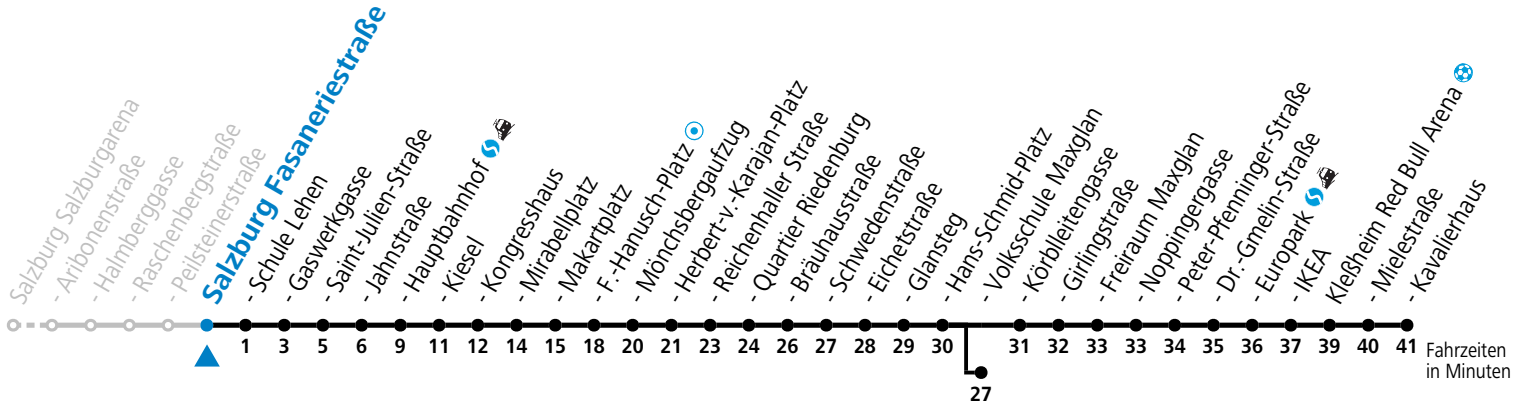

gültig von 11.12.22 bis vsl. 07.07.23.

Alle Angaben ohne Gewähr.

Montag bis Freitag					Samstag					Sonn- und Feiertag					
5	34	49			5	41									
6	04	19	34	49	6	01	21	41		6	10	40			
7	04	19	34^a	49	7	01	21	41		7	10	40			
8	04^a	19	34^a	49	8	01	11	24^a	39	54^a	8	10	40		
9	04^a	19	34^a	49	9	09	24^a	39	54^a	9	10	21	41		
10	04^a	19	34^a	49	10	09	24^a	39	54^a	10	01	21	41		
11	04^a	19	34^a	49	11	09	24^a	39	54^a	11	01	21	41		
12	04^a	19	34^a	49	12	09	24^a	39	54^a	12	01	21	41		
13	04^a	19	34^a	49	13	09	24^a	39	54^a	13	01	21	41		
14	04^a	19	34^a	49	14	09	24^a	39	54^a	14	01	21	41		
15	04^a	19	34^a	49	15	09	24^a	39	54^a	15	01	21	41		
16	04^a	19	34^a	49	16	09	24^a	39	54^a	16	01	21	41		
17	04^a	19	34^a	49	17	09	24^a	39	54^a	17	01	21	41		
18	04^a	19	34^a	49	18	11	26	41		18	01	21	41		
19	04	19	31^b	41	51^b	19	01	21	41		19	01	21	41	
20	01	21	31^b	41	20	01	21	41		20	01	21	41		
21	01	21	41		21	01	21	41		21	01	21	41		
22	01	21	41^a	59^b	22	01	21	41^a	59^c	22	01	21	41^a		
					23	19^b				23	01^b				

a = bis Salzburg Europark

b = verkehrt ab Hauptbahnhof via Makartplatz weiter bis Polizeidirektion/Betriebshof

c = verkehrt ab Volksschule Maxglan weiter via Siezenheimer Straße und Taxham bis Peter-Pfenninger-Straße (Linie 9)

* NACHTSTERN: Freitag, sowie vor Sonn-/Feiertag ab ca. 22:00 Uhr - Verkehr nach Samstag-Fahrplan

Am 08.12., 24.12. und 31.12. bitte Sonderfahrpläne beachten!

Ferien im Bundesland Salzburg: 24.12.2022 bis 06.01.2023, 13. bis 19.02., 01. bis 10.04., 08.07. bis 10.09., 24.09. und 26.10. bis 02.11.2023 (Vorbehaltlich Änderungen durch die Schulbehörde)

Aufgabenträgerschaft / Betreiber: Salzburg AG, Verkehr, Plainstraße 70, 5020 Salzburg, Tel.: +43 (0)800 220 050