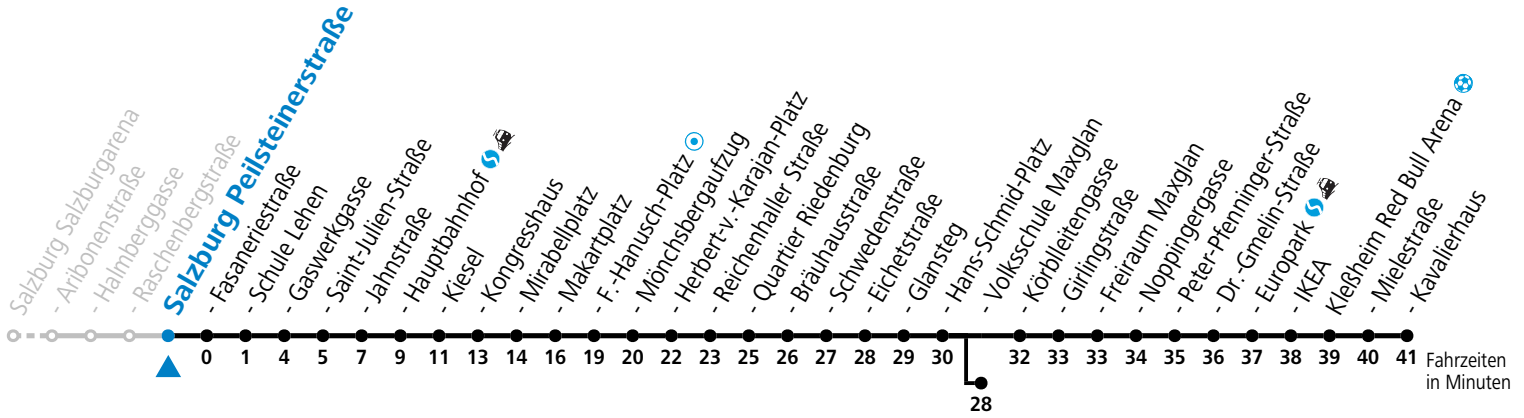

gültig von 11.12.22 bis vsl. 07.07.23.

Alle Angaben ohne Gewähr.

Montag bis Freitag		Samstag		Sonn- und Feiertag	
5	34 49	5	41		
6	04 19 34 49	6	01 21 41	6	10 40
7	04 19 34^a 49	7	01 21 41	7	10 40
8	04^a 19 34^a 49	8	01 11 23^a 38 53^a	8	10 40
9	04^a 19 34^a 49	9	08 23^a 38 53^a	9	10 21 41
10	04^a 19 34^a 49	10	08 23^a 38 53^a	10	01 21 41
11	04^a 19 34^a 49	11	08 23^a 38 53^a	11	01 21 41
12	04^a 19 34^a 49	12	08 23^a 38 53^a	12	01 21 41
13	04^a 19 34^a 49	13	08 23^a 38 53^a	13	01 21 41
14	04^a 19 34^a 49	14	08 23^a 38 53^a	14	01 21 41
15	04^a 19 34^a 49	15	08 23^a 38 53^a	15	01 21 41
16	04^a 19 34^a 49	16	08 23^a 38 53^a	16	01 21 41
17	04^a 19 34^a 49	17	08 23^a 38 53^a	17	01 21 41
18	04^a 19 34^a 49	18	11 26 41	18	01 21 41
19	04 19 31^b 41 51^b	19	01 21 41	19	01 21 41
20	01 21 31^b 41	20	01 21 41	20	01 21 41
21	01 21 41	21	01 21 41	21	01 21 41
22	01 21 41^a 58^b	22	01 21 41^a 58^c	22	01 21 41^a
		23	18^b	23	01^b

a = bis Salzburg Europark

b = verkehrt ab Hauptbahnhof via Makartplatz weiter bis Polizeidirektion/Betriebshof

c = verkehrt ab Volksschule Maxglan weiter via Siezenheimer Straße und Taxham bis Peter-Pfenninger-Straße (Linie 9)

* NACHTSTERN: Freitag, sowie vor Sonn-/Feiertag ab ca. 22:00 Uhr - Verkehr nach Samstag-Fahrplan Am 08.12., 24.12. und 31.12. bitte Sonderfahrpläne beachten!

Ferien im Bundesland Salzburg: 24.12.2022 bis 06.01.2023, 13. bis 19.02., 01. bis 10.04., 08.07. bis 10.09., 24.09. und 26.10. bis 02.11.2023 (Vorbehaltlich Änderungen durch die Schulbehörde)

Aufgabenträgerschaft / Betreiber: Salzburg AG, Verkehr, Plainstraße 70, 5020 Salzburg, Tel.: +43 (0)800 220 050