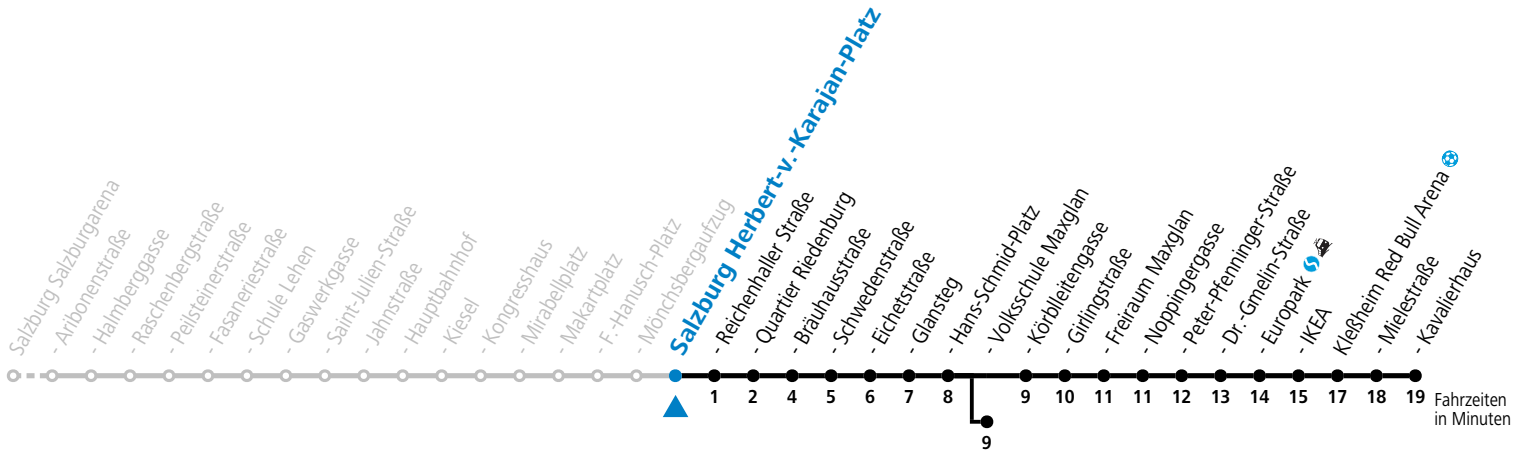

gültig von 11.12.22 bis vsl. 07.07.23.

Alle Angaben ohne Gewähr.

Montag bis Freitag		Samstag		Sonn- und Feiertag	
3	50^b				
4	52	4	15^b	4	15^b
5	02 12 28 42 57	5	32^c 41^a 51	5	47^a
6	12 27 42 57	6	02 22 42	6	09 29 59
7	12 27 42 57^a	7	02 22 42	7	29 59
8	12 27^a 42 57^a	8	02 22 32 47^a	8	29 59
9	12 27^a 42 57^a	9	02 17^a 32 47^a	9	29 42
10	12 27^a 42 57^a	10	02 17^a 32 47^a	10	02 22 42
11	12 27^a 42 57^a	11	02 17^a 32 47^a	11	02 22 42
12	12 27^a 42 57^a	12	02 17^a 32 47^a	12	02 22 42
13	12 27^a 42 50^a 57^a	13	02 17^a 32 47^a	13	02 22 42
14	12 27^a 42 57^a	14	02 17^a 32 47^a	14	02 22 42
15	12 20^a 27^a 42 57^a	15	02 17^a 32 47^a	15	02 22 42
16	12 27^a 42 57^a	16	02 17^a 32 47^a	16	02 22 42
17	12 27^a 42 57^a	17	02 17^a 32 47^a	17	02 22 42
18	12 27^a 42 57^a	18	02 17^a 32 47	18	02 22 42
19	12 27 42	19	02 22 42	19	02 22 42
20	02 22 42	20	02 22 42	20	02 22 42
21	02 22 42	21	02 22 42	21	02 22 42
22	02 22 42	22	02 22 42	22	02 22 42
23	02^a	23	02^a 17^d 47^d	23	02^a
		0	17^d 47^d		

a = bis Salzburg Europark 🚶🚗

b = verkehrt ab H.-Schmid-Platz weiter über Hauptbahnhof nach Salzburg Süd (Linien 2>3)

c = verkehrt ab H.-Schmid-Platz weiter Richtung Obergnigl (Linie 2)

d = verkehrt ab Volksschule Maxglan weiter via Siezenheimer Straße und Taxham bis Peter-Pfenninger-Straße (Linie 9)

* NACHTSTERN: Freitag, sowie vor Sonn-/Feiertag ab ca. 22:00 Uhr - Verkehr nach Samstag-Fahrplan

Am 08.12., 24.12. und 31.12. bitte Sonderfahrpläne beachten!

Ferien im Bundesland Salzburg: 24.12.2022 bis 06.01.2023, 13. bis 19.02., 01. bis 10.04., 08.07. bis 10.09., 24.09. und 26.10. bis 02.11.2023 (Vorbehaltlich Änderungen durch die Schulbehörde)

Aufgabenträgerschaft / Betreiber: Salzburg AG, Verkehr, Plainstraße 70, 5020 Salzburg, Tel.: +43 (0)800 220 050