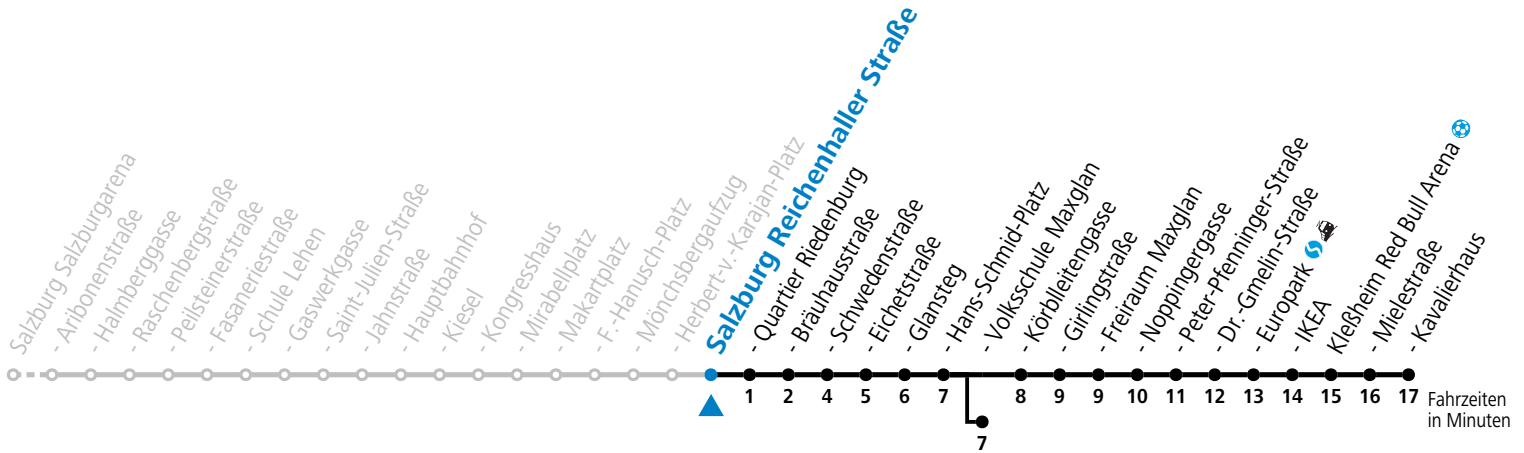

gültig von 11.12.22 bis vsl. 07.07.23.

Alle Angaben ohne Gewähr.

Montag bis Freitag		Samstag		Sonn- und Feiertag	
3	52^b				
4	54	4	16^b	4	16^b
5	04 14 29 44 59	5	33^c 42^a 52	5	49^a
6	14 29 44 59	6	03 23 43	6	10 30
7	14 29 44 59^a	7	03 23 43	7	00 30
8	14 29^a 44 59^a	8	03 23 33 48^a	8	00 30
9	14 29^a 44 59^a	9	03 18^a 33 48^a	9	00 30 43
10	14 29^a 44 59^a	10	03 18^a 33 48^a	10	03 23 43
11	14 29^a 44 59^a	11	03 18^a 33 48^a	11	03 23 43
12	14 29^a 44 59^a	12	03 18^a 33 48^a	12	03 23 43
13	14 29^a 44 51^a 59^a	13	03 18^a 33 48^a	13	03 23 43
14	14 29^a 44 59^a	14	03 18^a 33 48^a	14	03 23 43
15	14 21^a 29^a 44 59^a	15	03 18^a 33 48^a	15	03 23 43
16	14 29^a 44 59^a	16	03 18^a 33 48^a	16	03 23 43
17	14 29^a 44 59^a	17	03 18^a 33 48^a	17	03 23 43
18	14 29^a 44 59^a	18	03 18^a 33 48	18	03 23 43
19	14 29 44	19	03 23 43	19	03 23 43
20	03 23 43	20	03 23 43	20	03 23 43
21	03 23 43	21	03 23 43	21	03 23 43
22	03 23 43	22	03 23 43	22	03 23 43
23	03^a	23	03^a 19^d 49^d	23	03^a
		0	19^d 49^d		

a = bis Salzburg Europark 🚶🚗

b = verkehrt ab H.-Schmid-Platz weiter über Hauptbahnhof nach Salzburg Süd (Linien 2>3)

c = verkehrt ab H.-Schmid-Platz weiter Richtung Obergnigl (Linie 2)

d = verkehrt ab Volksschule Maxglan weiter via Siezenheimer Straße und Taxham bis Peter-Pfenninger-Straße (Linie 9)

* NACHTSTERN: Freitag, sowie vor Sonn-/Feiertag ab ca. 22:00 Uhr - Verkehr nach Samstag-Fahrplan

Am 08.12., 24.12. und 31.12. bitte Sonderfahrpläne beachten!

Ferien im Bundesland Salzburg: 24.12.2022 bis 06.01.2023, 13. bis 19.02., 01. bis 10.04., 08.07. bis 10.09., 24.09. und 26.10. bis 02.11.2023 (Vorbehaltlich Änderungen durch die Schulbehörde)

Aufgabenträgerschaft / Betreiber: Salzburg AG, Verkehr, Plainstraße 70, 5020 Salzburg, Tel.: +43 (0)800 220 050