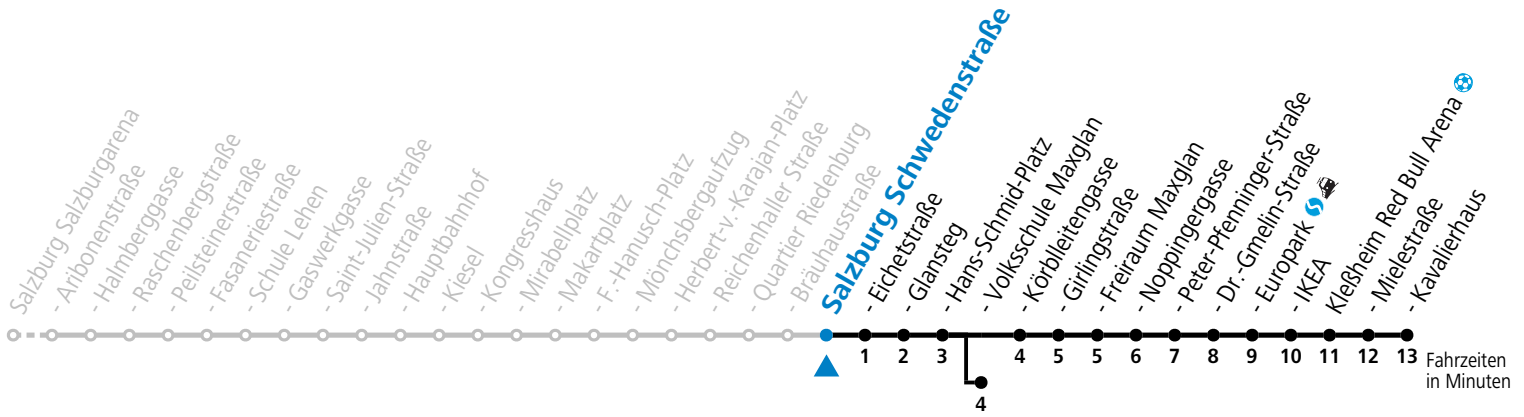

gültig von 11.12.22 bis vsl. 07.07.23.

Alle Angaben ohne Gewähr.

Montag bis Freitag		Samstag		Sonn- und Feiertag	
3	55^b				
4	57	4	20^b	4	20^b
5	07 17 34 48	5	37^c 46^a 56	5	52^a
6	03 18 33 48	6	07 27 47	6	14 34
7	03 18 33 48	7	07 27 47	7	04 34
8	03^a 18 33^a 48	8	07 27 37 53^a	8	04 34
9	03^a 18 33^a 48	9	08 23^a 38 53^a	9	04 34 47
10	03^a 18 33^a 48	10	08 23^a 38 53^a	10	07 27 47
11	03^a 18 33^a 48	11	08 23^a 38 53^a	11	07 27 47
12	03^a 18 33^a 48	12	08 23^a 38 53^a	12	07 27 47
13	03^a 18 33^a 48 56^a	13	08 23^a 38 53^a	13	07 27 47
14	03^a 18 33^a 48	14	08 23^a 38 53^a	14	07 27 47
15	03^a 18 26^a 33^a 48	15	08 23^a 38 53^a	15	07 27 47
16	03^a 18 33^a 48	16	08 23^a 38 53^a	16	07 27 47
17	03^a 18 33^a 48	17	08 23^a 38 53^a	17	07 27 47
18	03^a 18 33^a 48	18	08 23^a 37 52	18	07 27 47
19	03^a 18 33 48	19	07 27 47	19	07 27 47
20	07 27 47	20	07 27 47	20	07 27 47
21	07 27 47	21	07 27 47	21	07 27 47
22	07 27 47	22	07 27 47	22	07 27 47
23	07^a	23	07^a 22^d 52^d	23	07^a
		0	22^d 52^d		

a = bis Salzburg Europark

b = verkehrt ab H.-Schmid-Platz weiter über Hauptbahnhof nach Salzburg Süd (Linien 2>3)

c = verkehrt ab H.-Schmid-Platz weiter Richtung Obergngl (Linie 2)

d = verkehrt ab Volksschule Maxglan weiter via Siezenheimer Straße und Taxham bis Peter-Pfenninger-Straße (Linie 9)

* NACHTSTERN: Freitag, sowie vor Sonn-/Feiertag ab ca. 22:00 Uhr - Verkehr nach Samstag-Fahrplan Am 08.12., 24.12. und 31.12. bitte Sonderfahrpläne beachten!

Ferien im Bundesland Salzburg: 24.12.2022 bis 06.01.2023, 13. bis 19.02., 01. bis 10.04., 08.07. bis 10.09., 24.09. und 26.10. bis 02.11.2023 (Vorbehaltlich Änderungen durch die Schulbehörde)

Aufgabenträgerschaft / Betreiber: Salzburg AG, Verkehr, Plainstraße 70, 5020 Salzburg, Tel.: +43 (0)800 220 050