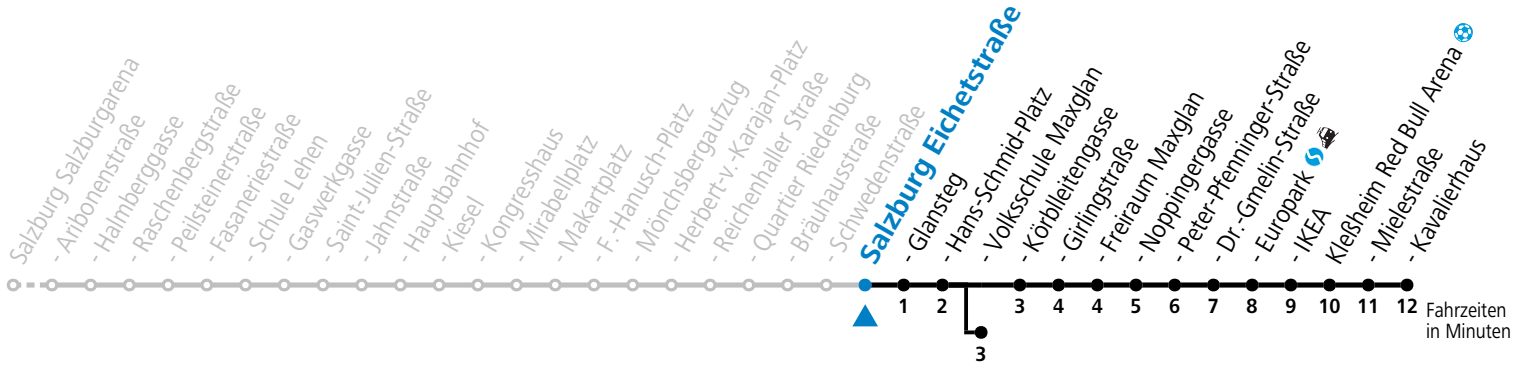

gültig von 11.12.22 bis vsl. 07.07.23.

Alle Angaben ohne Gewähr.

Montag bis Freitag		Samstag		Sonn- und Feiertag	
3	56^b				
4	58	4	21^b	4	21^b
5	08 18 35 49	5	38^c 47^a 57	5	53^a
6	04 19 34 49	6	08 28 48	6	15 35
7	04 19 34 49	7	08 28 48	7	05 35
8	04^a 19 34^a 49	8	08 28 38 54^a	8	05 35
9	04^a 19 34^a 49	9	09 24^a 39 54^a	9	05 35 48
10	04^a 19 34^a 49	10	09 24^a 39 54^a	10	08 28 48
11	04^a 19 34^a 49	11	09 24^a 39 54^a	11	08 28 48
12	04^a 19 34^a 49	12	09 24^a 39 54^a	12	08 28 48
13	04^a 19 34^a 49 57^a	13	09 24^a 39 54^a	13	08 28 48
14	04^a 19 34^a 49	14	09 24^a 39 54^a	14	08 28 48
15	04^a 19 27^a 34^a 49	15	09 24^a 39 54^a	15	08 28 48
16	04^a 19 34^a 49	16	09 24^a 39 54^a	16	08 28 48
17	04^a 19 34^a 49	17	09 24^a 39 54^a	17	08 28 48
18	04^a 19 34^a 49	18	09 24^a 38 53	18	08 28 48
19	04^a 19 34 49	19	08 28 48	19	08 28 48
20	08 28 48	20	08 28 48	20	08 28 48
21	08 28 48	21	08 28 48	21	08 28 48
22	08 28 48	22	08 28 48	22	08 28 48
23	08^a	23	08^a 23^d 53^d	23	08^a
		0	23^d 53^d		

a = bis Salzburg Europark

b = verkehrt ab H.-Schmid-Platz weiter über Hauptbahnhof nach Salzburg Süd (Linien 2>3)

c = verkehrt ab H.-Schmid-Platz weiter Richtung Obergnigl (Linie 2)

d = verkehrt ab Volksschule Maxglan weiter via Siezenheimer Straße und Taxham bis Peter-Pfenninger-Straße (Linie 9)

* NACHTSTERN: Freitag, sowie vor Sonn-/Feiertag ab ca. 22:00 Uhr - Verkehr nach Samstag-Fahrplan Am 08.12., 24.12. und 31.12. bitte Sonderfahrpläne beachten!

Ferien im Bundesland Salzburg: 24.12.2022 bis 06.01.2023, 13. bis 19.02., 01. bis 10.04., 08.07. bis 10.09., 24.09. und 26.10. bis 02.11.2023 (Vorbehaltlich Änderungen durch die Schulbehörde)

Aufgabenträgerschaft / Betreiber: Salzburg AG, Verkehr, Plainstraße 70, 5020 Salzburg, Tel.: +43 (0)800 220 050