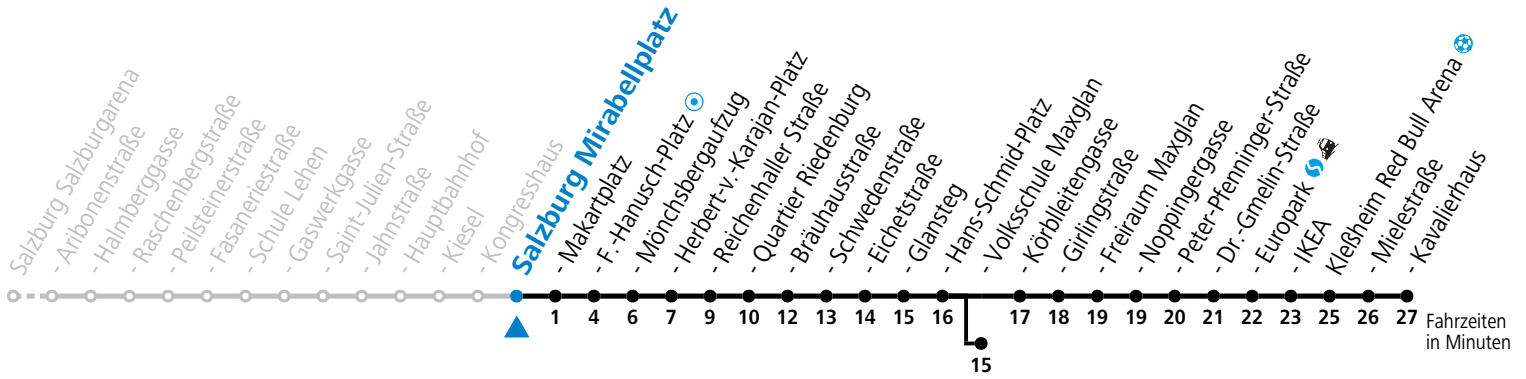

gültig von 11.12.22 bis vsl. 07.07.23.

Alle Angaben ohne Gewähr.

Montag bis Freitag					Samstag					Sonn- und Feiertag					
5	49				5	54									
6	04	19	34	49	6	14	34	54		6	22	52			
7	04	19	34	49^a	7	14	34	54		7	22	52			
8	04	19^a	34	49^a	8	14	24	39^a	54	8	22	52			
9	04	19^a	34	49^a	9	09^a	24	39^a	54	9	22	34	54		
10	04	19^a	34	49^a	10	09^a	24	39^a	54	10	14	34	54		
11	04	19^a	34	49^a	11	09^a	24	39^a	54	11	14	34	54		
12	04	19^a	34	49^a	12	09^a	24	39^a	54	12	14	34	54		
13	04	19^a	34	42^a	49^a	13	09^a	24	39^a	54	13	14	34	54	
14	04	19^a	34	49^a	14	09^a	24	39^a	54	14	14	34	54		
15	04	12^a	19^a	34	49^a	15	09^a	24	39^a	54	15	14	34	54	
16	04	19^a	34	49^a	16	09^a	24	39^a	54	16	14	34	54		
17	04	19^a	34	49^a	17	09^a	24	39^a	54	17	14	34	54		
18	04	19^a	34	49^a	18	09^a	24	39	54	18	14	34	54		
19	04	19	34	54	19	14	34	54		19	14	34	54		
20	14	34	54	20	14	34	54		20	14	34	54			
21	14	34	54	21	14	34	54		21	14	34	54			
22	14	34	54^a	22	14	34	54^a		22	14	34	54^a			
					23	11^b	41^b								
					0	11^b	41^b								

a = bis Salzburg Europark b = verkehrt ab Volksschule Maxglan weiter via Siezenheimer Straße und Taxham bis Peter-Pfenninger-Straße (Linie 9)

* NACHTSTERN: Freitag, sowie vor Sonn-/Feiertag ab ca. 22:00 Uhr - Verkehr nach Samstag-Fahrplan Am 08.12., 24.12. und 31.12. bitte Sonderfahrpläne beachten!

Ferien im Bundesland Salzburg: 24.12.2022 bis 06.01.2023, 13. bis 19.02., 01. bis 10.04., 08.07. bis 10.09., 24.09. und 26.10. bis 02.11.2023 (Vorbehaltlich Änderungen durch die Schulbehörde)

Aufgabenträgerschaft / Betreiber: Salzburg AG, Verkehr, Plainstraße 70, 5020 Salzburg, Tel.: +43 (0)800 220 050