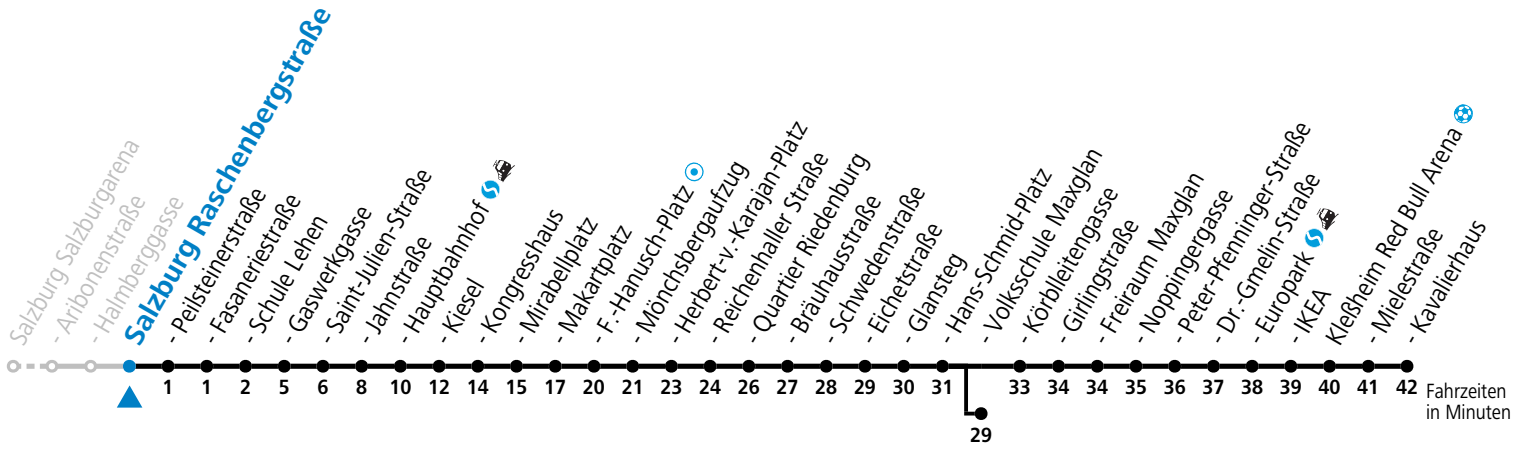

gültig von 11.12.22 bis vsl. 07.07.23.

Alle Angaben ohne Gewähr.

Montag bis Freitag					Samstag					Sonn- und Feiertag			
5	33	48			5	40							
6	03	18	33	48	6	00	20	40	6	09	39		
7	03	18	33^a	48	7	00	20	40	7	09	39		
8	03^a	18	33^a	48	8	00	10	22^a	37	52^a	8	09	39
9	03^a	18	33^a	48	9	07	22^a	37	52^a	9	09	20	40
10	03^a	18	33^a	48	10	07	22^a	37	52^a	10	00	20	40
11	03^a	18	33^a	48	11	07	22^a	37	52^a	11	00	20	40
12	03^a	18	33^a	48	12	07	22^a	37	52^a	12	00	20	40
13	03^a	18	33^a	48	13	07	22^a	37	52^a	13	00	20	40
14	03^a	18	33^a	48	14	07	22^a	37	52^a	14	00	20	40
15	03^a	18	33^a	48	15	07	22^a	37	52^a	15	00	20	40
16	03^a	18	33^a	48	16	07	22^a	37	52^a	16	00	20	40
17	03^a	18	33^a	48	17	07	22^a	37	52^a	17	00	20	40
18	03^a	18	33^a	48	18	10	25	40	18	00	20	40	
19	03	18	30^b	40	50^b	19	00	20	40	19	00	20	40
20	00	20	30^b	40	20	00	20	40	20	00	20	40	
21	00	20	40	21	00	20	40	21	00	20	40		
22	00	20	40^a	57^b	22	00	20	40^a	57^c	22	00	20	40^a
					23	17^b	23	00^b					

a = bis Salzburg Europark

b = verkehrt ab Hauptbahnhof via Makartplatz weiter bis Polizeidirektion/Betriebshof

c = verkehrt ab Volksschule Maxglan weiter via Siezenheimer Straße und Taxham bis Peter-Pfenninger-Straße (Linie 9)

* NACHTSTERN: Freitag, sowie vor Sonn-/Feiertag ab ca. 22:00 Uhr - Verkehr nach Samstag-Fahrplan Am 08.12., 24.12. und 31.12. bitte Sonderfahrpläne beachten!

Ferien im Bundesland Salzburg: 24.12.2022 bis 06.01.2023, 13. bis 19.02., 01. bis 10.04., 08.07. bis 10.09., 24.09. und 26.10. bis 02.11.2023 (Vorbehaltlich Änderungen durch die Schulbehörde)

Aufgabenträgerschaft / Betreiber: Salzburg AG, Verkehr, Plainstraße 70, 5020 Salzburg, Tel.: +43 (0)800 220 050