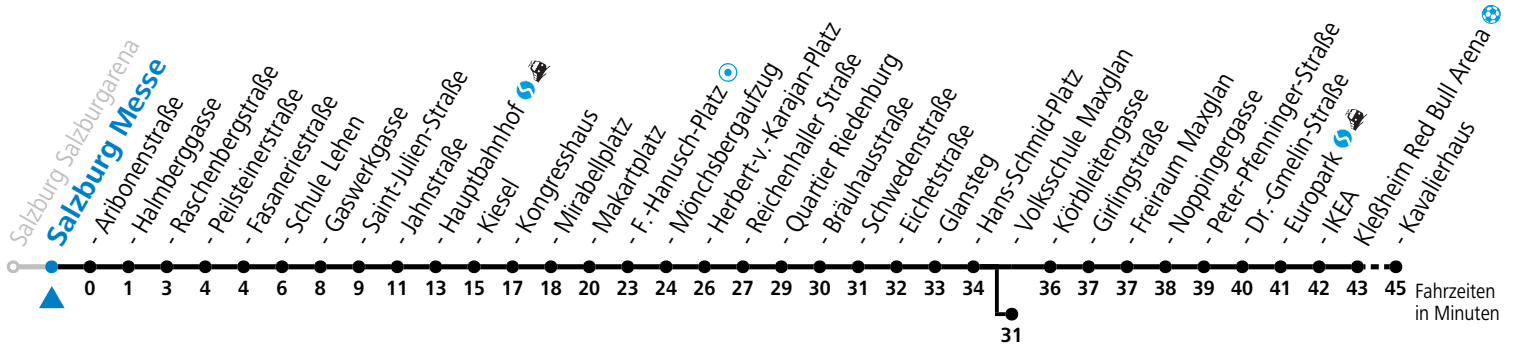

gültig von 11.12.22 bis vsl. 07.07.23.

Alle Angaben ohne Gewähr.

Montag bis Freitag					Samstag				Sonn- und Feiertag					
5	29	44	59		5	37	57							
6	14	29	44	59	6	17	37	57	6	06	36			
7	14	29^a	44	59^a	7	17	37	57	7	06	36			
8	14	29^a	44	59^a	8	07	19^a	34	49^a	8	06	36		
9	14	29^a	44	59^a	9	04	19^a	34	49^a	9	06	17	37	57
10	14	29^a	44	59^a	10	04	19^a	34	49^a	10	17	37	57	
11	14	29^a	44	59^a	11	04	19^a	34	49^a	11	17	37	57	
12	14	29^a	44	59^a	12	04	19^a	34	49^a	12	17	37	57	
13	14	29^a	44	59^a	13	04	19^a	34	49^a	13	17	37	57	
14	14	29^a	44	59^a	14	04	19^a	34	49^a	14	17	37	57	
15	14	29^a	44	59^a	15	04	19^a	34	49^a	15	17	37	57	
16	14	29^a	44	59^a	16	04	19^a	34	49^a	16	17	37	57	
17	14	29^a	44	59^a	17	04	19^a	34	49^a	17	17	37	57	
18	14	29^a	44	59	18	07	22	37	57	18	17	37	57	
19	14	27^b	37	47^b	57	19	17	37	57	19	17	37	57	
20	17	27^b	37	57	20	17	37	57	20	17	37	57		
21	17	37	57		21	17	37	57	21	17	37	57		
22	17	37^a	55^b		22	17	37^a	55^c	22	17	37^a	57^b		
					23	15^b								

a = bis Salzburg Europark

b = verkehrt ab Hauptbahnhof via Makartplatz weiter bis Polizeidirektion/Betriebshof

c = verkehrt ab Volksschule Maxglan weiter via Siezenheimer Straße und Taxham bis Peter-Pfenninger-Straße (Linie 9)

* NACHTSTERN: Freitag, sowie vor Sonn-/Feiertag ab ca. 22:00 Uhr - Verkehr nach Samstag-Fahrplan Am 08.12., 24.12. und 31.12. bitte Sonderfahrpläne beachten!

Ferien im Bundesland Salzburg: 24.12.2022 bis 06.01.2023, 13. bis 19.02., 01. bis 10.04., 08.07. bis 10.09., 24.09. und 26.10. bis 02.11.2023 (Vorbehaltlich Änderungen durch die Schulbehörde)

Aufgabenträgerschaft / Betreiber: Salzburg AG, Verkehr, Plainstraße 70, 5020 Salzburg, Tel.: +43 (0)800 220 050