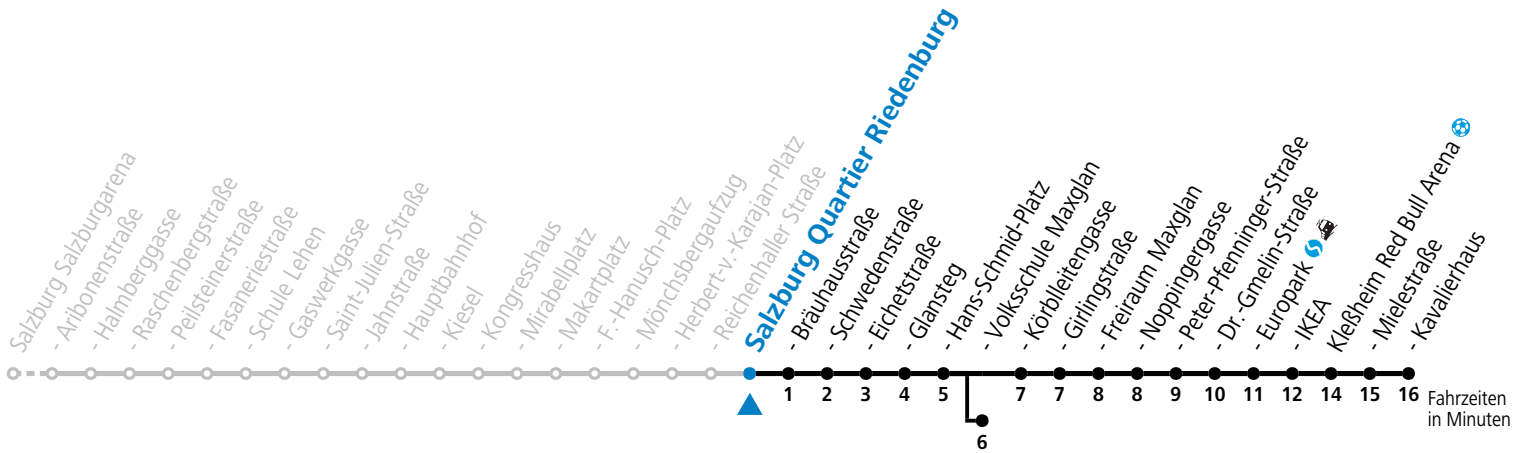

gültig von 11.12.22 bis vsl. 07.07.23.

Alle Angaben ohne Gewähr.

Montag bis Freitag					Samstag					Sonn- und Feiertag					
3	53^b														
4	55				4	17^b				4	17^b				
5	05	15	31	45	5	34^c	43^a	53		5	50^a				
6	00	15	30	45	6	04	24	44		6	11	31			
7	00	15	30	45	7	04	24	44		7	01	31			
8	00^a	15	30^a	45	8	04	24	34	50^a	8	01	31			
9	00^a	15	30^a	45	9	05	20^a	35	50^a	9	01	31	44		
10	00^a	15	30^a	45	10	05	20^a	35	50^a	10	04	24	44		
11	00^a	15	30^a	45	11	05	20^a	35	50^a	11	04	24	44		
12	00^a	15	30^a	45	12	05	20^a	35	50^a	12	04	24	44		
13	00^a	15	30^a	45	53^a	13	05	20^a	35	50^a	13	04	24	44	
14	00^a	15	30^a	45	14	05	20^a	35	50^a	14	04	24	44		
15	00^a	15	23^a	30^a	45	15	05	20^a	35	50^a	15	04	24	44	
16	00^a	15	30^a	45	16	05	20^a	35	50^a	16	04	24	44		
17	00^a	15	30^a	45	17	05	20^a	35	50^a	17	04	24	44		
18	00^a	15	30^a	45	18	05	20^a	34	49	18	04	24	44		
19	00^a	15	30	45	19	04	24	44		19	04	24	44		
20	04	24	44		20	04	24	44		20	04	24	44		
21	04	24	44		21	04	24	44		21	04	24	44		
22	04	24	44		22	04	24	44		22	04	24	44		
23	04^a				23	04^a	20^d	50^d		23	04^a				
					0	20^d	50^d								

- a = bis Salzburg Europark
- b = verkehrt ab H.-Schmid-Platz weiter über Hauptbahnhof nach Salzburg Süd (Linien 2>3)
- c = verkehrt ab H.-Schmid-Platz weiter Richtung Obergnigl (Linie 2)
- d = verkehrt ab Volksschule Maxglan weiter via Siezenheimer Straße und Taxham bis Peter-Pfenninger-Straße (Linie 9)

* NACHTSTERN: Freitag, sowie vor Sonn-/Feiertag ab ca. 22:00 Uhr - Verkehr nach Samstag-Fahrplan Am 08.12., 24.12. und 31.12. bitte Sonderfahrpläne beachten!

Ferien im Bundesland Salzburg: 24.12.2022 bis 06.01.2023, 13. bis 19.02., 01. bis 10.04., 08.07. bis 10.09., 24.09. und 26.10. bis 02.11.2023 (Vorbehaltlich Änderungen durch die Schulbehörde)

Aufgabenträgerschaft / Betreiber: Salzburg AG, Verkehr, Plainstraße 70, 5020 Salzburg, Tel.: +43 (0)800 220 050