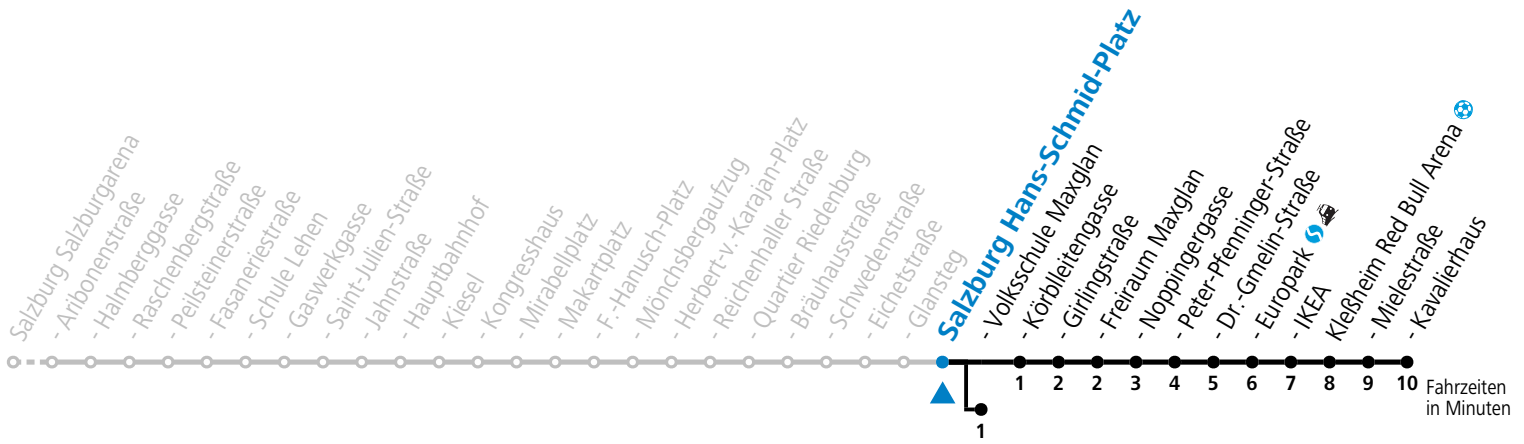

gültig von 11.12.22 bis vsl. 07.07.23.

Alle Angaben ohne Gewähr.

Montag bis Freitag						Samstag					Sonn- und Feiertag				
5	00	10	20	37	51	5	49^a	59				5	55^a		
6	06	21	36	51		6	10	30	50			6	17	37	
7	06	21	36	51		7	10	30	50			7	07	37	
8	06^a	21	36^a	51		8	10	30	40	56^a		8	07	37	
9	06^a	21	36^a	51		9	11	26^a	41	56^a		9	07	37	50
10	06^a	21	36^a	51		10	11	26^a	41	56^a		10	10	30	50
11	06^a	21	36^a	51		11	11	26^a	41	56^a		11	10	30	50
12	06^a	21	36^a	51		12	11	26^a	41	56^a		12	10	30	50
13	06^a	21	36^a	51	59^a	13	11	26^a	41	56^a		13	10	30	50
14	06^a	21	36^a	51		14	11	26^a	41	56^a		14	10	30	50
15	06^a	21	29^a	36^a	51	15	11	26^a	41	56^a		15	10	30	50
16	06^a	21	36^a	51		16	11	26^a	41	56^a		16	10	30	50
17	06^a	21	36^a	51		17	11	26^a	41	56^a		17	10	30	50
18	06^a	21	36^a	51		18	11	26^a	40	55		18	10	30	50
19	06^a	21	36	51		19	10	30	50			19	10	30	50
20	10	30	50			20	10	30	50			20	10	30	50
21	10	30	50			21	10	30	50			21	10	30	50
22	10	30	50			22	10	30	50			22	10	30	50
23	10^a					23	10^a	25^b	55^b			23	10^a		
						0	25^b	55^b							

a = bis Salzburg Europark b = verkehrt ab Volksschule Maxglan weiter via Siezenheimer Straße und Taxham bis Peter-Pfenninger-Straße (Linie 9)

* NACHTSTERN: Freitag, sowie vor Sonn-/Feiertag ab ca. 22:00 Uhr - Verkehr nach Samstag-Fahrplan Am 08.12., 24.12. und 31.12. bitte Sonderfahrpläne beachten!

Ferien im Bundesland Salzburg: 24.12.2022 bis 06.01.2023, 13. bis 19.02., 01. bis 10.04., 08.07. bis 10.09., 24.09. und 26.10. bis 02.11.2023 (Vorbehaltlich Änderungen durch die Schulbehörde)

Aufgabenträgerschaft / Betreiber: Salzburg AG, Verkehr, Plainstraße 70, 5020 Salzburg, Tel.: +43 (0)800 220 050