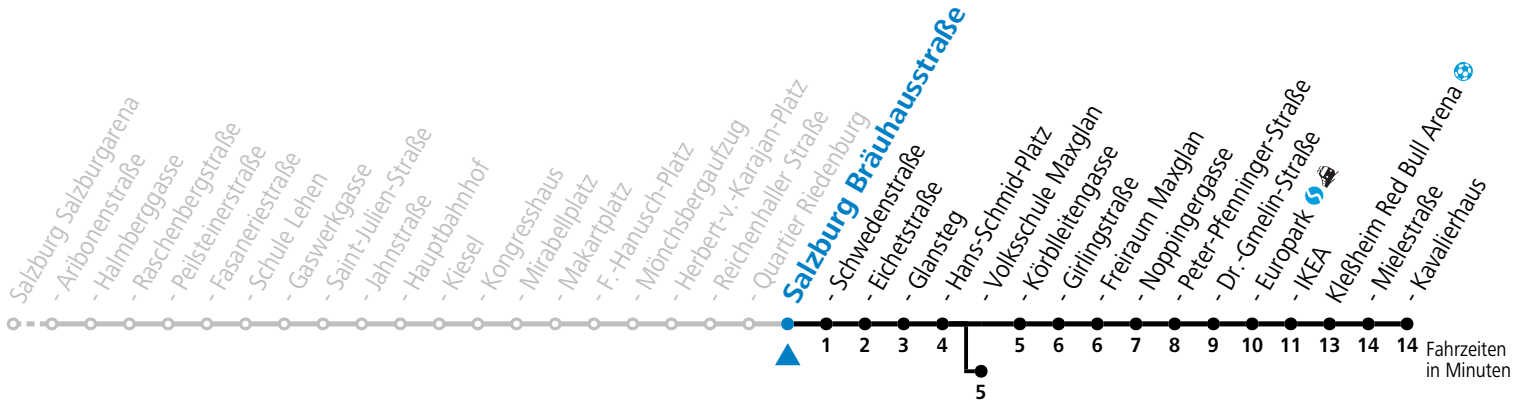

gültig von 11.12.22 bis vsl. 07.07.23.

Alle Angaben ohne Gewähr.

Montag bis Freitag		Samstag		Sonn- und Feiertag	
3	54^b				
4	56	4	19^b	4	19^b
5	06 16 32 47	5	36^c 45^a 55	5	51^a
6	02 17 32 47	6	06 26 46	6	13 33
7	02 17 32 47	7	06 26 46	7	03 33
8	02^a 17 32^a 47	8	06 26 36 51^a	8	03 33
9	02^a 17 32^a 47	9	06 21^a 36 51^a	9	03 33 46
10	02^a 17 32^a 47	10	06 21^a 36 51^a	10	06 26 46
11	02^a 17 32^a 47	11	06 21^a 36 51^a	11	06 26 46
12	02^a 17 32^a 47	12	06 21^a 36 51^a	12	06 26 46
13	02^a 17 32^a 47 54^a	13	06 21^a 36 51^a	13	06 26 46
14	02^a 17 32^a 47	14	06 21^a 36 51^a	14	06 26 46
15	02^a 17 24^a 32^a 47	15	06 21^a 36 51^a	15	06 26 46
16	02^a 17 32^a 47	16	06 21^a 36 51^a	16	06 26 46
17	02^a 17 32^a 47	17	06 21^a 36 51^a	17	06 26 46
18	02^a 17 32^a 47	18	06 21^a 36 51	18	06 26 46
19	02^a 17 32 47	19	06 26 46	19	06 26 46
20	06 26 46	20	06 26 46	20	06 26 46
21	06 26 46	21	06 26 46	21	06 26 46
22	06 26 46	22	06 26 46	22	06 26 46
23	06^a	23	06^a 21^d 51^d	23	06^a
		0	21^d 51^d		

a = bis Salzburg Europark

b = verkehrt ab H.-Schmid-Platz weiter über Hauptbahnhof nach Salzburg Süd (Linien 2>3)

c = verkehrt ab H.-Schmid-Platz weiter Richtung Obergnigl (Linie 2)

d = verkehrt ab Volksschule Maxglan weiter via Siezenheimer Straße und Taxham bis Peter-Pfenninger-Straße (Linie 9)

* NACHTSTERN: Freitag, sowie vor Sonn-/Feiertag ab ca. 22:00 Uhr - Verkehr nach Samstag-Fahrplan Am 08.12., 24.12. und 31.12. bitte Sonderfahrpläne beachten!

Ferien im Bundesland Salzburg: 24.12.2022 bis 06.01.2023, 13. bis 19.02., 01. bis 10.04., 08.07. bis 10.09., 24.09. und 26.10. bis 02.11.2023 (Vorbehaltlich Änderungen durch die Schulbehörde)

Aufgabenträgerschaft / Betreiber: Salzburg AG, Verkehr, Plainstraße 70, 5020 Salzburg, Tel.: +43 (0)800 220 050