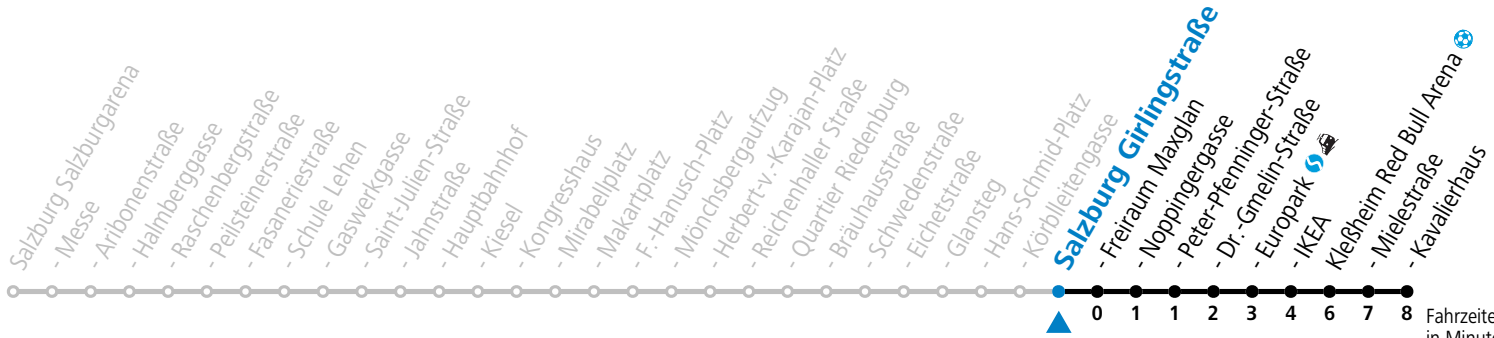

gültig von 11.12.22 bis vsl. 07.07.23.

Fahrzeiten in Minuten
Alle Angaben ohne Gewähr.

Montag bis Freitag						Samstag					Sonn- und Feiertag			
5	01	11	21	39	54	5	51^a				5	56^a		
6	09	24	39	54		6	01	12	32	52	6	18	38	
7	09	24	39	54		7	12	32	52		7	08	38	
8	09^a	24	39^a	54		8	12	32	42	58^a	8	08	38	
9	09^a	24	39^a	54		9	13	28^a	43	58^a	9	08	38	52
10	09^a	24	39^a	54		10	13	28^a	43	58^a	10	12	32	52
11	09^a	24	39^a	54		11	13	28^a	43	58^a	11	12	32	52
12	09^a	24	39^a	54		12	13	28^a	43	58^a	12	12	32	52
13	09^a	24	39^a	54		13	13	28^a	43	58^a	13	12	32	52
14	01^a	09^a	24	39^a	54	14	13	28^a	43	58^a	14	12	32	52
15	09^a	24	31^a	39^a	54	15	13	28^a	43	58^a	15	12	32	52
16	09^a	24	39^a	54		16	13	28^a	43	58^a	16	12	32	52
17	09^a	24	39^a	54		17	13	28^a	43	58^a	17	12	32	52
18	09^a	24	39^a	54		18	13	28^a	42	57	18	12	32	52
19	09^a	24	39	54		19	12	32	52		19	12	32	52
20	12	32	52			20	12	32	52		20	12	32	52
21	12	32	52			21	12	32	52		21	12	32	52
22	12	32	52			22	12	32	52		22	12	32	52
23	12^a					23	12^a				23	12^a		

a = bis Salzburg Europark 🚗

* NACHTSTERN: Freitag, sowie vor Sonn-/Feiertag ab ca. 22:00 Uhr - Verkehr nach Samstag-Fahrplan
Am 08.12., 24.12. und 31.12. bitte Sonderfahrpläne beachten!

Ferien im Bundesland Salzburg: 24.12.2022 bis 06.01.2023, 13. bis 19.02., 01. bis 10.04., 08.07. bis 10.09., 24.09. und 26.10. bis 02.11.2023 (Vorbehaltlich Änderungen durch die Schulbehörde)

Aufgabenträgerschaft / Betreiber: Salzburg AG, Verkehr, Plainstraße 70, 5020 Salzburg, Tel.: +43 (0)800 220 050