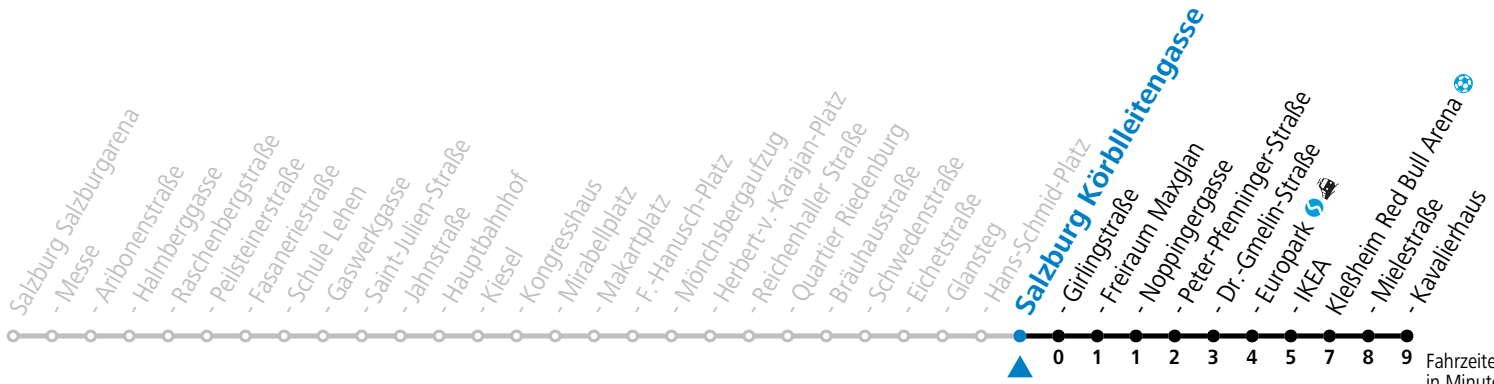

gültig von 11.12.22 bis vsl. 07.07.23.

Alle Angaben ohne Gewähr.

Montag bis Freitag						Samstag					Sonn- und Feiertag			
5	01	11	21	38	53	5	50^a				5	56^a		
6	08	23	38	53		6	00	11	31	51	6	17	37	
7	08	23	38	53		7	11	31	51		7	07	37	
8	08^a	23	38^a	53		8	11	31	41	57^a	8	07	37	
9	08^a	23	38^a	53		9	12	27^a	42	57^a	9	07	37	51
10	08^a	23	38^a	53		10	12	27^a	42	57^a	10	11	31	51
11	08^a	23	38^a	53		11	12	27^a	42	57^a	11	11	31	51
12	08^a	23	38^a	53		12	12	27^a	42	57^a	12	11	31	51
13	08^a	23	38^a	53		13	12	27^a	42	57^a	13	11	31	51
14	00^a	08^a	23	38^a	53	14	12	27^a	42	57^a	14	11	31	51
15	08^a	23	30^a	38^a	53	15	12	27^a	42	57^a	15	11	31	51
16	08^a	23	38^a	53		16	12	27^a	42	57^a	16	11	31	51
17	08^a	23	38^a	53		17	12	27^a	42	57^a	17	11	31	51
18	08^a	23	38^a	53		18	12	27^a	41	56	18	11	31	51
19	08^a	23	38	53		19	11	31	51		19	11	31	51
20	11	31	51			20	11	31	51		20	11	31	51
21	11	31	51			21	11	31	51		21	11	31	51
22	11	31	51			22	11	31	51		22	11	31	51
23	11^a					23	11^a				23	11^a		

a = bis Salzburg Europark

* NACHTSTERN: Freitag, sowie vor Sonn-/Feiertag ab ca. 22:00 Uhr - Verkehr nach Samstag-Fahrplan Am 08.12., 24.12. und 31.12. bitte Sonderfahrpläne beachten!

Ferien im Bundesland Salzburg: 24.12.2022 bis 06.01.2023, 13. bis 19.02., 01. bis 10.04., 08.07. bis 10.09., 24.09. und 26.10. bis 02.11.2023 (Vorbehaltlich Änderungen durch die Schulbehörde)

Aufgabenträgerschaft / Betreiber: Salzburg AG, Verkehr, Plainstraße 70, 5020 Salzburg, Tel.: +43 (0)800 220 050