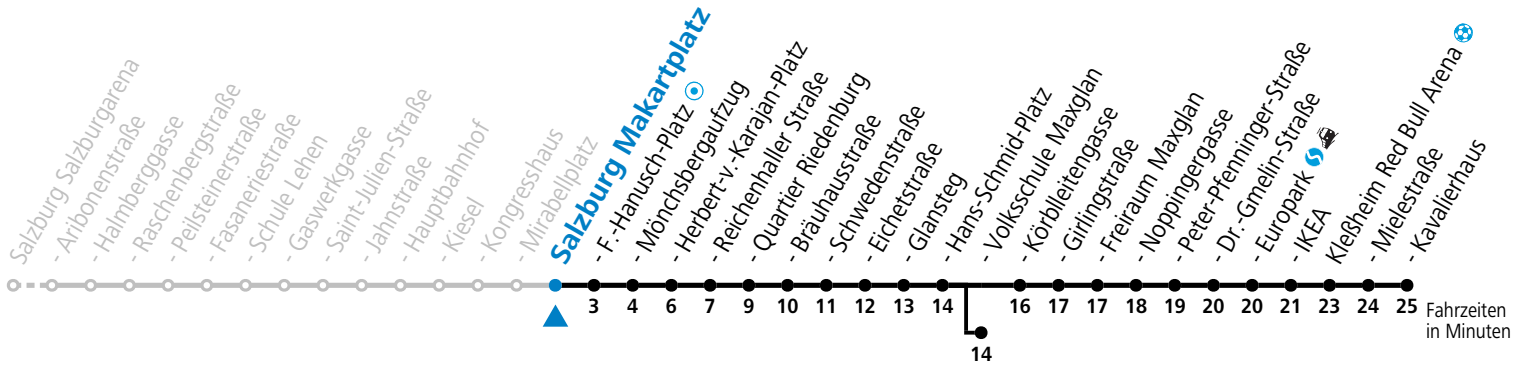

gültig von 11.12.22 bis vsl. 07.07.23.

Alle Angaben ohne Gewähr.

Montag bis Freitag		Samstag		Sonn- und Feiertag	
5	51	5	56		
6	06 21 36 51	6	16 36 56	6	23 53
7	06 21 36 51^a	7	16 36 56	7	23 53
8	06 21^a 36 51^a	8	16 26 40^a 55	8	23 53
9	06 21^a 36 51^a	9	10^a 25 40^a 55	9	23 36 56
10	06 21^a 36 51^a	10	10^a 25 40^a 55	10	16 36 56
11	06 21^a 36 51^a	11	10^a 25 40^a 55	11	16 36 56
12	06 21^a 36 51^a	12	10^a 25 40^a 55	12	16 36 56
13	06 21^a 36 43^a 51^a	13	10^a 25 40^a 55	13	16 36 56
14	06 21^a 36 51^a	14	10^a 25 40^a 55	14	16 36 56
15	06 13^a 21^a 36 51^a	15	10^a 25 40^a 55	15	16 36 56
16	06 21^a 36 51^a	16	10^a 25 40^a 55	16	16 36 56
17	06 21^a 36 51^a	17	10^a 25 40^a 55	17	16 36 56
18	06 21^a 36 51^a	18	10^a 26 41 56	18	16 36 56
19	06 21 36 56	19	16 36 56	19	16 36 56
20	16 36 56	20	16 36 56	20	16 36 56
21	16 36 56	21	16 36 56	21	16 36 56
22	16 36 56^a	22	16 36 56^a	22	16 36 56^a
		23	12^b 42^b		
		0	12^b 42^b		

a = bis Salzburg Europark b = verkehrt ab Volksschule Maxglan weiter via Siezenheimer Straße und Taxham bis Peter-Pfenninger-Straße (Linie 9)

* NACHTSTERN: Freitag, sowie vor Sonn-/Feiertag ab ca. 22:00 Uhr - Verkehr nach Samstag-Fahrplan Am 08.12., 24.12. und 31.12. bitte Sonderfahrpläne beachten!

Ferien im Bundesland Salzburg: 24.12.2022 bis 06.01.2023, 13. bis 19.02., 01. bis 10.04., 08.07. bis 10.09., 24.09. und 26.10. bis 02.11.2023 (Vorbehaltlich Änderungen durch die Schulbehörde)

Aufgabenträgerschaft / Betreiber: Salzburg AG, Verkehr, Plainstraße 70, 5020 Salzburg, Tel.: +43 (0)800 220 050