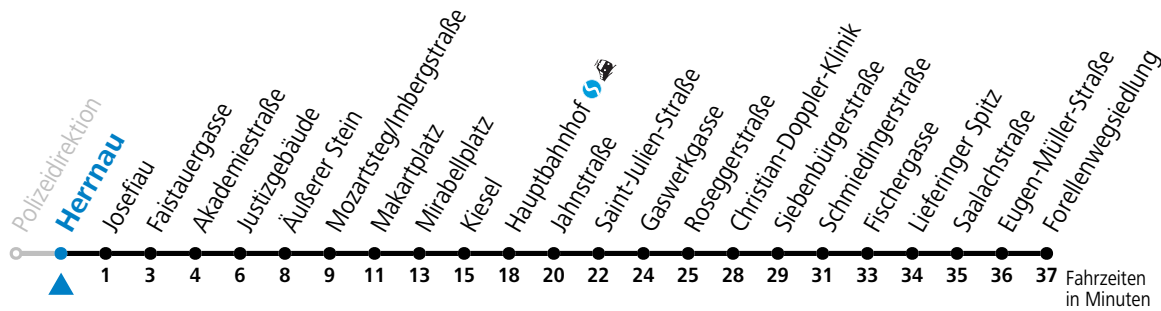

gültig von 11.12.22 bis vsl. 07.07.23.

Fahrzeiten in Minuten

Alle Angaben ohne Gewähr.

Montag bis Freitag

6 18 28 38

Samstag, Sonn- und Feiertag kein Linienverkehr

Aufgabenträgerschaft / Betreiber: Salzburg AG, Verkehr, PlainstraÙe 70, 5020 Salzburg, Tel.: +43 (0)800 220 050