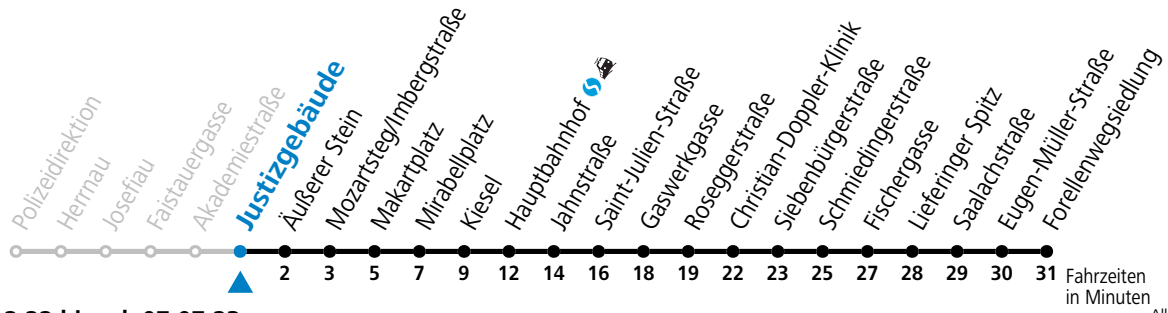

gültig von 11.12.22 bis vsl. 07.07.23.

Fahrzeiten
in Minuten

Alle Angaben ohne Gewähr.

Montag bis Freitag

6 24 34 44

Samstag, Sonn- und Feiertag kein Linienverkehr

Aufgabenträgerschaft / Betreiber: Salzburg AG, Verkehr, Plainstraße 70, 5020 Salzburg, Tel.: +43 (0)800 220 050

gültig von 11.12.22 bis vsl. 07.07.23.

Fahrzeiten
in Minuten

Alle Angaben ohne Gewähr.

Montag bis Freitag

6 26 36 46

Samstag, Sonn- und Feiertag kein Linienverkehr

Aufgabenträgerschaft / Betreiber: Salzburg AG, Verkehr, Plainstraße 70, 5020 Salzburg, Tel.: +43 (0)800 220 050