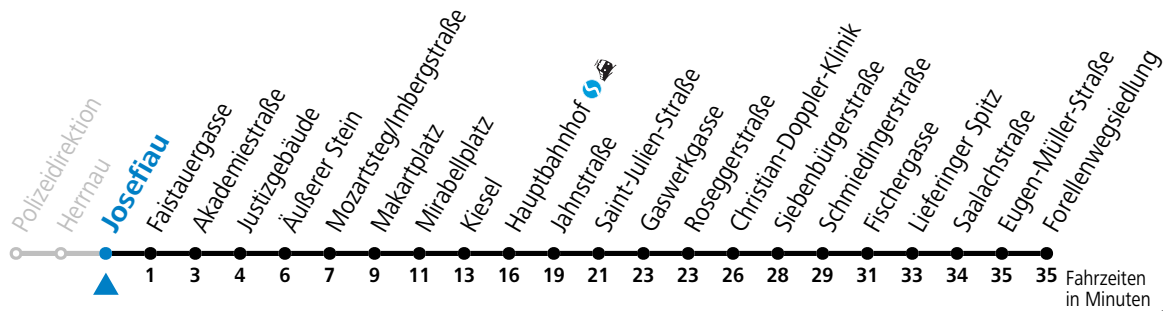

gültig von 11.12.22 bis vsl. 07.07.23.

Fahrzeiten
in Minuten

Alle Angaben ohne Gewähr.

Montag bis Freitag

6 20 30 40

Samstag, Sonn- und Feiertag kein Linienverkehr

Aufgabenträgerschaft / Betreiber: Salzburg AG, Verkehr, Plainstraße 70, 5020 Salzburg, Tel.: +43 (0)800 220 050