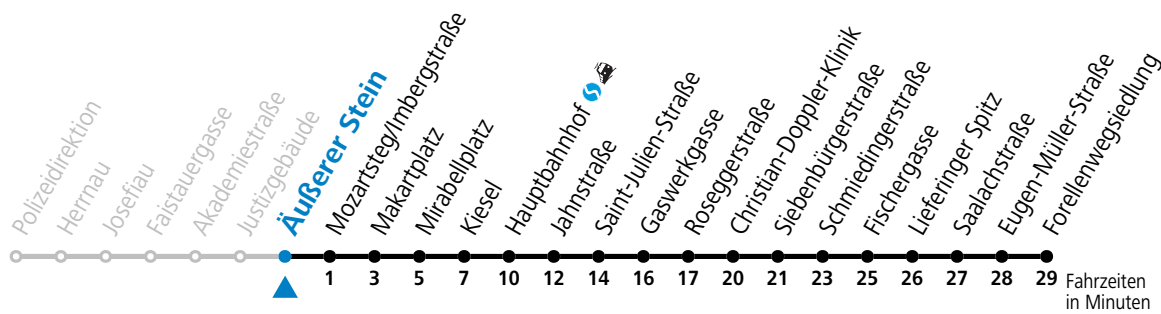

gültig von 11.12.22 bis vsl. 07.07.23.

Fahrzeiten
in Minuten

Alle Angaben ohne Gewähr.

Montag bis Freitag

6 26 36 46

Samstag, Sonn- und Feiertag kein Linienverkehr

Aufgabenträgerschaft / Betreiber: Salzburg AG, Verkehr, Plainstraße 70, 5020 Salzburg, Tel.: +43 (0)800 220 050