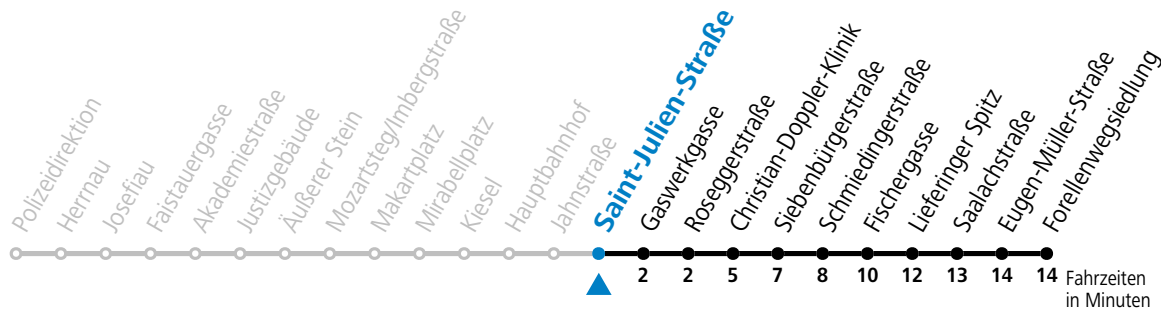

gültig von 11.12.22 bis vsl. 07.07.23.

Alle Angaben ohne Gewähr.

Montag bis Freitag

6	42	52
7	02	

Samstag, Sonn- und Feiertag kein Linienverkehr

Aufgabenträgerschaft / Betreiber: Salzburg AG, Verkehr, Plainstraße 70, 5020 Salzburg, Tel.: +43 (0)800 220 050

Die Salzburg Verkehr-App zum Gratis-Download >>