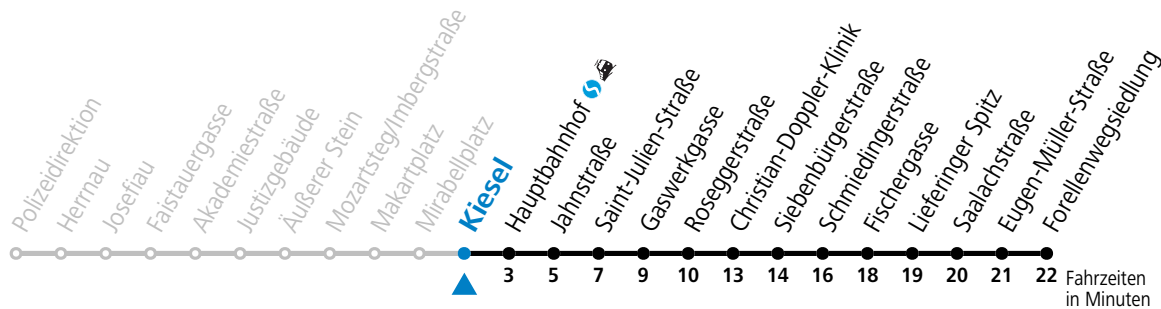

gültig von 11.12.22 bis vsl. 07.07.23.

Alle Angaben ohne Gewähr.

Montag bis Freitag

6	33	43	53
---	----	----	----

Samstag, Sonn- und Feiertag kein Linienverkehr

Aufgabenträgerschaft / Betreiber: Salzburg AG, Verkehr, Plainstraße 70, 5020 Salzburg, Tel.: +43 (0)800 220 050