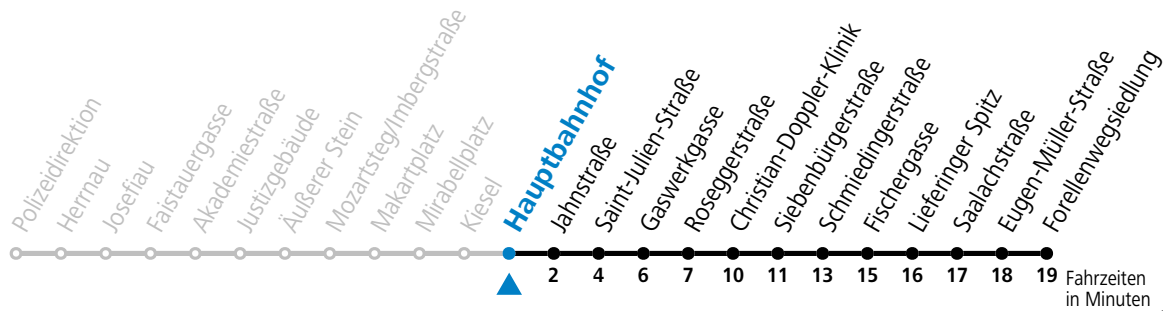

gültig von 11.12.22 bis vsl. 07.07.23.

Alle Angaben ohne Gewähr.

Montag bis Freitag

6	35	45	55
---	----	----	----

Samstag, Sonn- und Feiertag kein Linienverkehr

Aufgabenträgerschaft / Betreiber: Salzburg AG, Verkehr, Plainstraße 70, 5020 Salzburg, Tel.: +43 (0)800 220 050