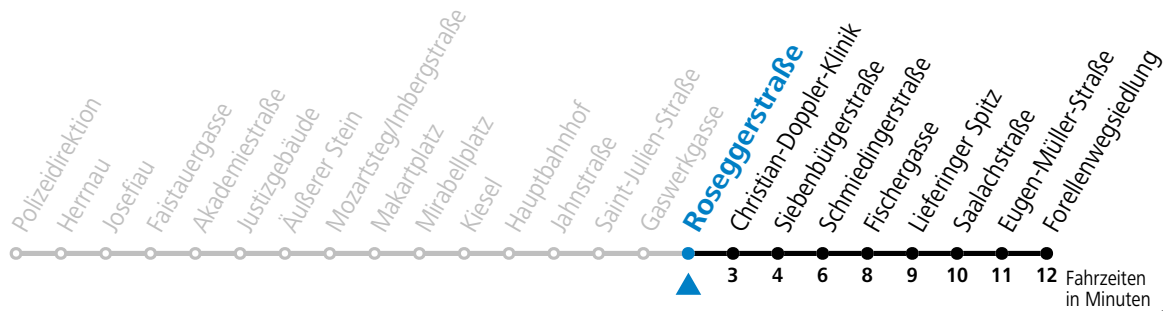

Die Salzburg Verkehr-App zum Gratis-Download >>

gültig von 11.12.22 bis vsl. 07.07.23.

Alle Angaben ohne Gewähr.

Montag bis Freitag

6	44	54
7	04	

Samstag, Sonn- und Feiertag kein Linienverkehr

Aufgabenträgerschaft / Betreiber: Salzburg AG, Verkehr, Plainstraße 70, 5020 Salzburg, Tel.: +43 (0)800 220 050