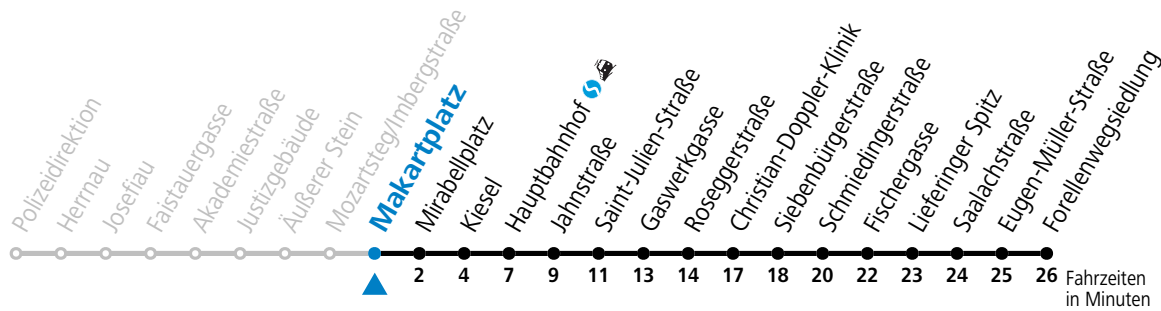

gültig von 11.12.22 bis vsl. 07.07.23.

Fahrzeiten in Minuten
Alle Angaben ohne Gewähr.

Montag bis Freitag

6	29	39	49
---	----	----	----

Samstag, Sonn- und Feiertag kein Linienverkehr

Aufgabenträgerschaft / Betreiber: Salzburg AG, Verkehr, Plainstraße 70, 5020 Salzburg, Tel.: +43 (0)800 220 050