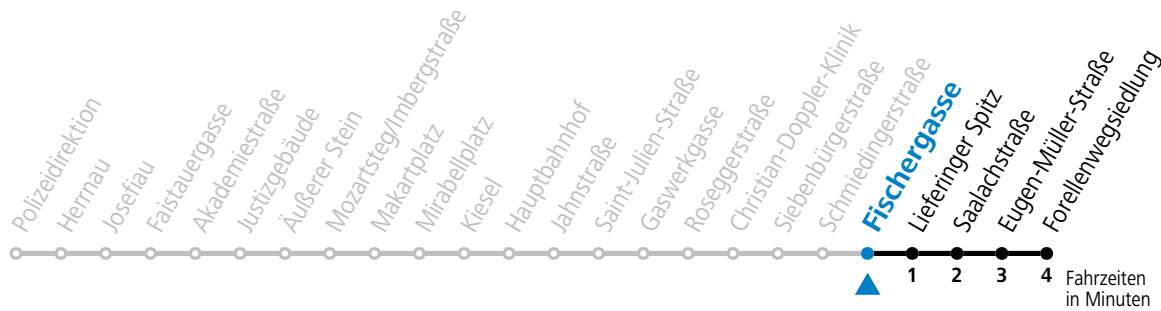

gültig von 11.12.22 bis vsl. 07.07.23.

Alle Angaben ohne Gewähr.

Montag bis Freitag

6	51
7	01 11

Samstag, Sonn- und Feiertag kein Linienverkehr

Aufgabenträgerschaft / Betreiber: Salzburg AG, Verkehr, Plainstraße 70, 5020 Salzburg, Tel.: +43 (0)800 220 050

gültig von 11.12.22 bis vsl. 07.07.23.

Alle Angaben ohne Gewähr.

Montag bis Freitag

6	53	
7	03	13

Samstag, Sonn- und Feiertag kein Linienverkehr

Aufgabenträgerschaft / Betreiber: Salzburg AG, Verkehr, Plainstraße 70, 5020 Salzburg, Tel.: +43 (0)800 220 050