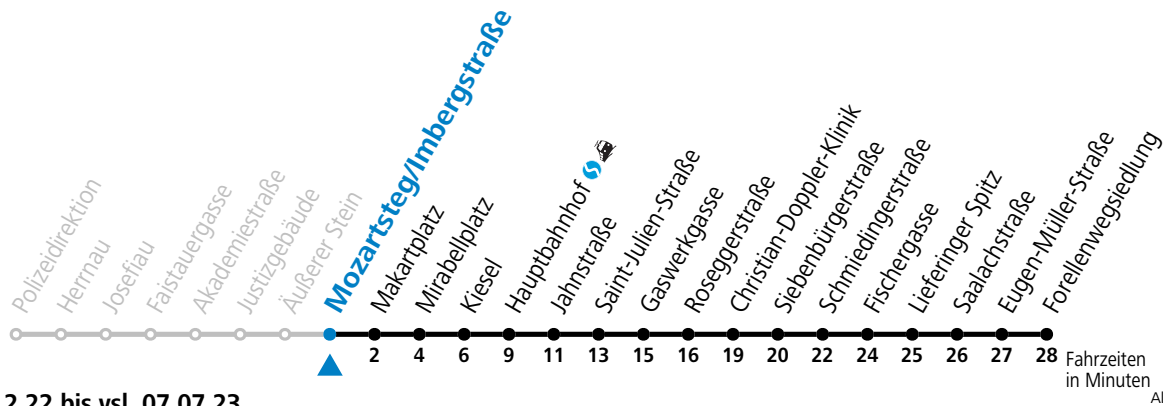

gültig von 11.12.22 bis vsl. 07.07.23.

Fahrzeiten
in Minuten

Alle Angaben ohne Gewähr.

Montag bis Freitag

6 28 38 48

Samstag, Sonn- und Feiertag kein Linienverkehr

Aufgabenträgerschaft / Betreiber: Salzburg AG, Verkehr, Plainstraße 70, 5020 Salzburg, Tel.: +43 (0)800 220 050

gültig von 11.12.22 bis vsl. 07.07.23.

Fahrzeiten in Minuten
Alle Angaben ohne Gewähr.

Montag bis Freitag

6	29	39	49
---	----	----	----

Samstag, Sonn- und Feiertag kein Linienverkehr

Aufgabenträgerschaft / Betreiber: Salzburg AG, Verkehr, Plainstraße 70, 5020 Salzburg, Tel.: +43 (0)800 220 050