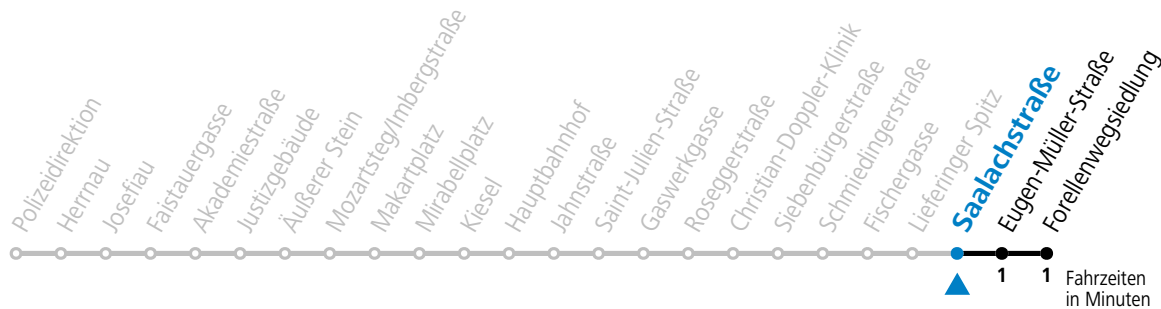

gültig von 11.12.22 bis vsl. 07.07.23.

Alle Angaben ohne Gewähr.

Montag bis Freitag

6	54	
7	04	14

Samstag, Sonn- und Feiertag kein Linienverkehr

Aufgabenträgerschaft / Betreiber: Salzburg AG, Verkehr, Plainstraße 70, 5020 Salzburg, Tel.: +43 (0)800 220 050

gültig von 11.12.22 bis vsl. 07.07.23.

Alle Angaben ohne Gewähr.

Montag bis Freitag

6	55	
7	05	15

Samstag, Sonn- und Feiertag kein Linienverkehr

Aufgabenträgerschaft / Betreiber: Salzburg AG, Verkehr, Plainstraße 70, 5020 Salzburg, Tel.: +43 (0)800 220 050