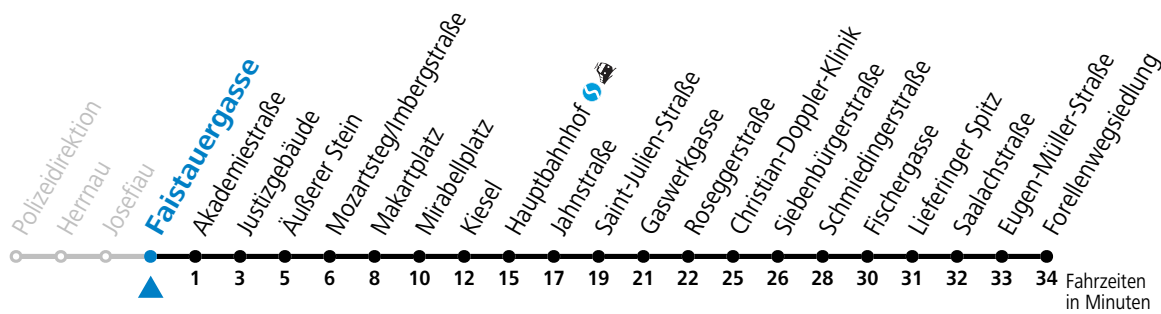

gültig von 11.12.22 bis vsl. 07.07.23.

Fahrzeiten
in Minuten

Alle Angaben ohne Gewähr.

Montag bis Freitag

6 21 31 41

Samstag, Sonn- und Feiertag kein Linienverkehr

Aufgabenträgerschaft / Betreiber: Salzburg AG, Verkehr, Plainstraße 70, 5020 Salzburg, Tel.: +43 (0)800 220 050