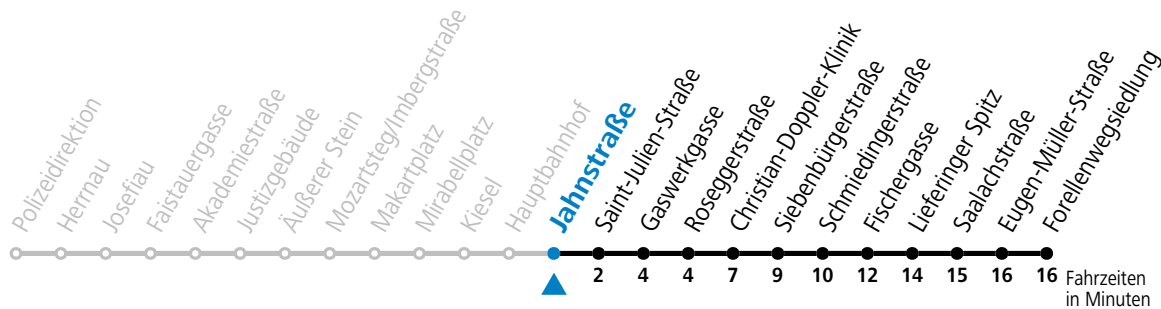

gültig von 11.12.22 bis vsl. 07.07.23.

Alle Angaben ohne Gewähr.

Montag bis Freitag

6	38	48	58
---	----	----	----

Samstag, Sonn- und Feiertag kein Linienverkehr

Aufgabenträgerschaft / Betreiber: Salzburg AG, Verkehr, Plainstraße 70, 5020 Salzburg, Tel.: +43 (0)800 220 050