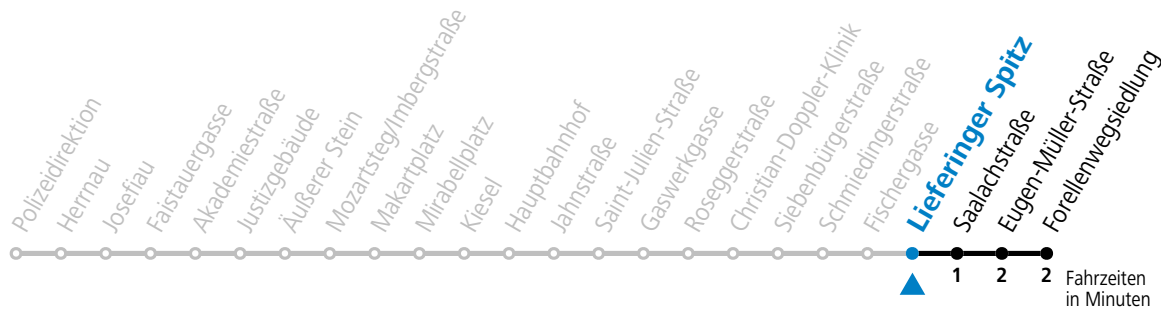

gültig von 11.12.22 bis vsl. 07.07.23.

Alle Angaben ohne Gewähr.

Montag bis Freitag

6	53	
7	03	13

Samstag, Sonn- und Feiertag kein Linienverkehr

Aufgabenträgerschaft / Betreiber: Salzburg AG, Verkehr, Plainstraße 70, 5020 Salzburg, Tel.: +43 (0)800 220 050

gültig von 11.12.22 bis vsl. 07.07.23.

Alle Angaben ohne Gewähr.

Montag bis Freitag

6	54	
7	04	14

Samstag, Sonn- und Feiertag kein Linienverkehr

Aufgabenträgerschaft / Betreiber: Salzburg AG, Verkehr, Plainstraße 70, 5020 Salzburg, Tel.: +43 (0)800 220 050