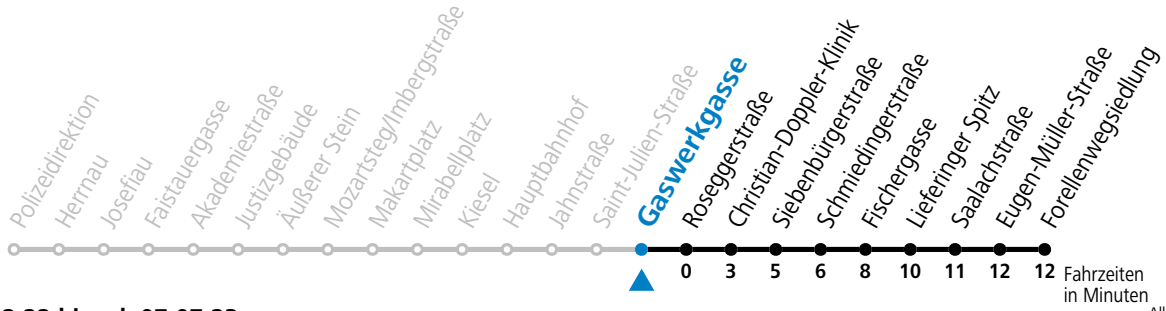

Die Salzburg Verkehr-App zum Gratis-Download >>

gültig von 11.12.22 bis vsl. 07.07.23.

Alle Angaben ohne Gewähr.

Montag bis Freitag

6	42	52
7	02	

Samstag, Sonn- und Feiertag kein Linienverkehr

Aufgabenträgerschaft / Betreiber: Salzburg AG, Verkehr, Plainstraße 70, 5020 Salzburg, Tel.: +43 (0)800 220 050

Die Salzburg Verkehr-App zum Gratis-Download >>

gültig von 11.12.22 bis vsl. 07.07.23.

Alle Angaben ohne Gewähr.

Montag bis Freitag

6	44	54
7	04	

Samstag, Sonn- und Feiertag kein Linienverkehr

Aufgabenträgerschaft / Betreiber: Salzburg AG, Verkehr, Plainstraße 70, 5020 Salzburg, Tel.: +43 (0)800 220 050