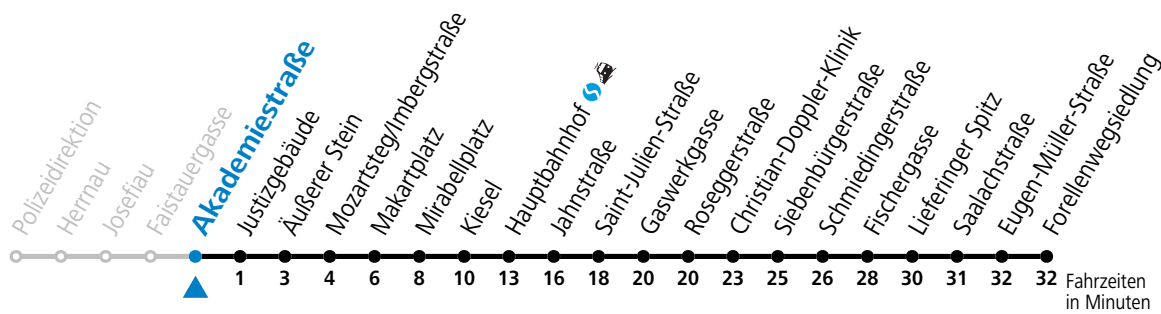

gültig von 11.12.22 bis vsl. 07.07.23.

Fahrzeiten in Minuten

Alle Angaben ohne Gewähr.

Montag bis Freitag

6 23 33 43

Samstag, Sonn- und Feiertag kein Linienverkehr

Aufgabenträgerschaft / Betreiber: Salzburg AG, Verkehr, Plainstraße 70, 5020 Salzburg, Tel.: +43 (0)800 220 050