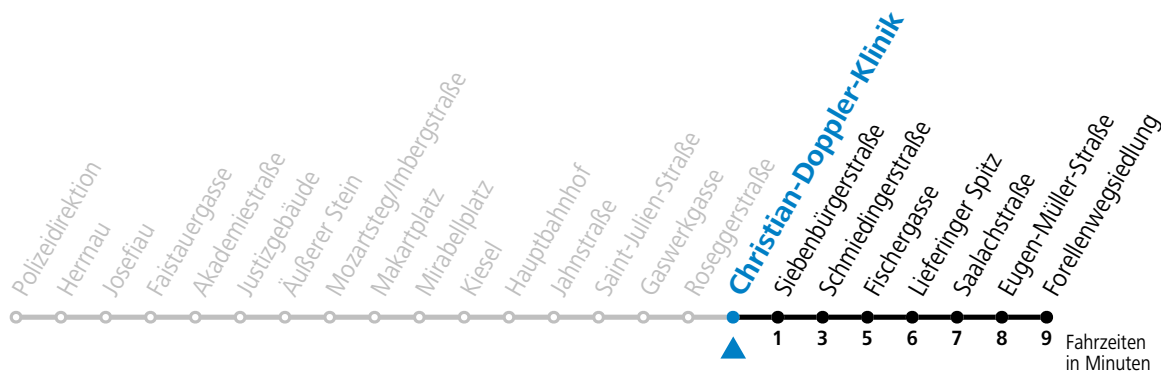

gültig von 11.12.22 bis vsl. 07.07.23.

Alle Angaben ohne Gewähr.

Montag bis Freitag

6	45	55
7	05	

Samstag, Sonn- und Feiertag kein Linienverkehr

Aufgabenträgerschaft / Betreiber: Salzburg AG, Verkehr, Plainstraße 70, 5020 Salzburg, Tel.: +43 (0)800 220 050