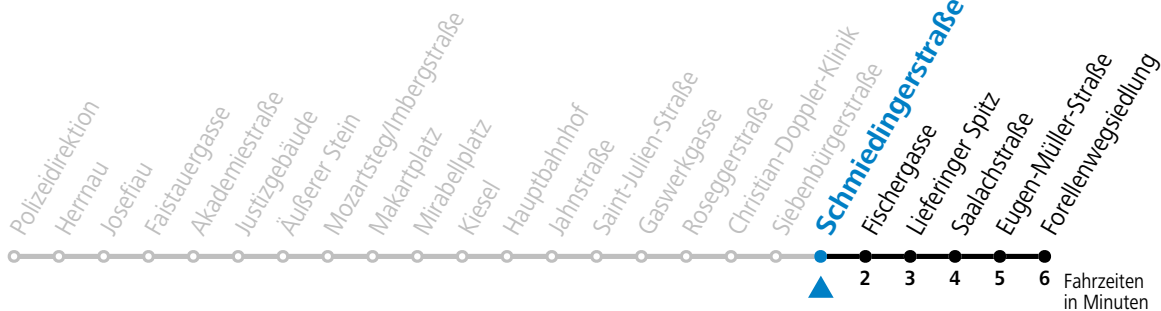

Die Salzburg Verkehr-App
 zum Gratis-Download >>

gültig von 11.12.22 bis vsl. 07.07.23.

Alle Angaben ohne Gewähr.

Montag bis Freitag

6	49	59
7	09	

Samstag, Sonn- und Feiertag kein Linienverkehr

Aufgabenträgerschaft / Betreiber: Salzburg AG, Verkehr, Plainstraße 70, 5020 Salzburg, Tel.: +43 (0)800 220 050

gültig von 11.12.22 bis vsl. 07.07.23.

Alle Angaben ohne Gewähr.

Montag bis Freitag

6	51
7	01 11

Samstag, Sonn- und Feiertag kein Linienverkehr

Aufgabenträgerschaft / Betreiber: Salzburg AG, Verkehr, Plainstraße 70, 5020 Salzburg, Tel.: +43 (0)800 220 050