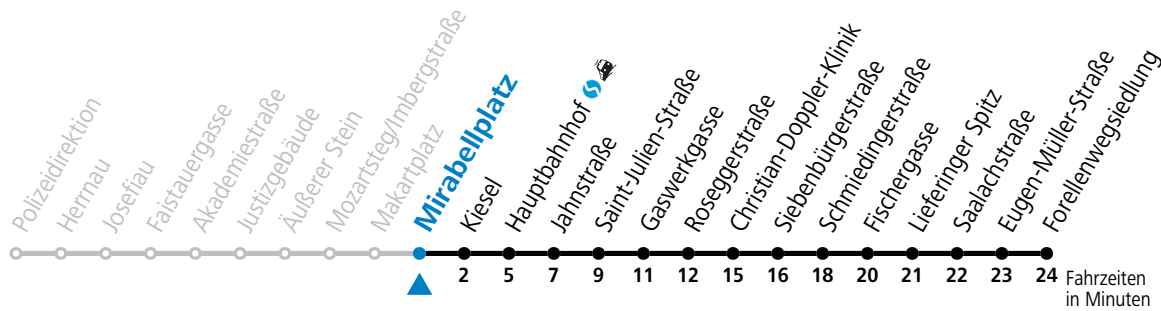

gültig von 11.12.22 bis vsl. 07.07.23.

Fahrzeiten
in Minuten

Alle Angaben ohne Gewähr.

Montag bis Freitag

6 31 41 51

Samstag, Sonn- und Feiertag kein Linienverkehr

Aufgabenträgerschaft / Betreiber: Salzburg AG, Verkehr, Plainstraße 70, 5020 Salzburg, Tel.: +43 (0)800 220 050