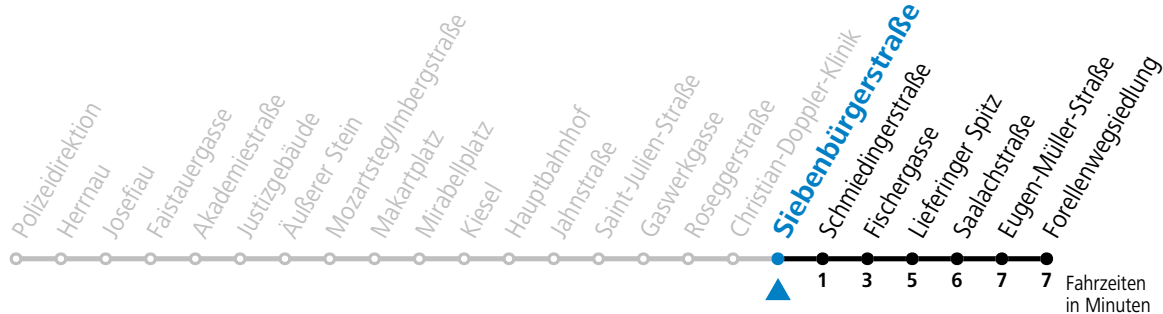

gültig von 11.12.22 bis vsl. 07.07.23.

Alle Angaben ohne Gewähr.

Montag bis Freitag

6	49	59
7	09	

Samstag, Sonn- und Feiertag kein Linienverkehr

Aufgabenträgerschaft / Betreiber: Salzburg AG, Verkehr, Plainstraße 70, 5020 Salzburg, Tel.: +43 (0)800 220 050