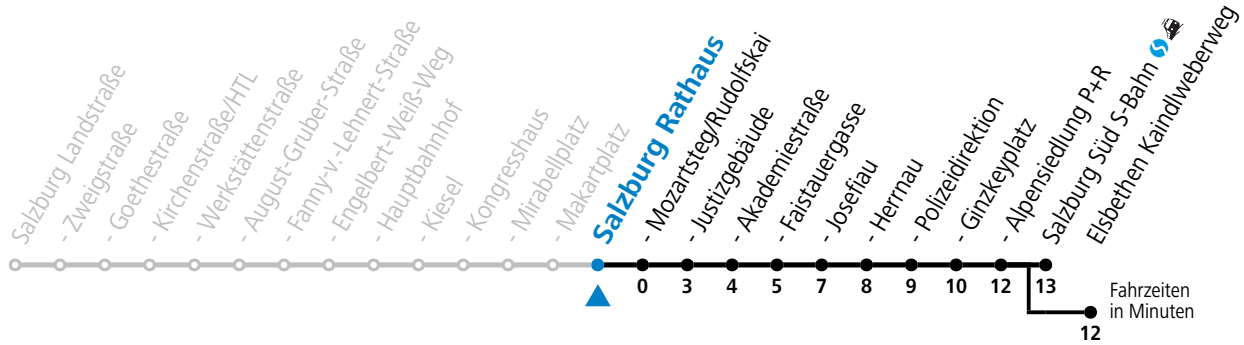

3 Salzburg Nord - Itzling - Hauptbahnhof - Zentrum - Salzburg Süd reduzierter Jahresfahrplan

gültig von 11.12.22 bis vsl. 07.07.23.

Alle Angaben ohne Gewähr.

Montag bis Freitag		Samstag		Sonn- und Feiertag	
4	17	4	42	4	42
5	02 24 39 54	5	32	5	32
6	08 20 35 50	6	14 34 54	6	16 46
7	05 20 27^a 35 42^a 50 57^a	7	14 34 54	7	16 46
8	05 12^a 20 35 50	8	14 24 34 55	8	16 49
9	05 20 35 50	9	10 25 40 55	9	19 49
10	05 20 35 50	10	10 25 40 55	10	14 34 54
11	05 20 35 50	11	10 25 40 55	11	14 34 54
12	05 20 35 42 50	12	10 25 40 55	12	14 34 54
13	05 20 35 50	13	10 25 40 55	13	14 34 54
14	05 12 20 35 50	14	10 25 40 55	14	14 34 54
15	05 20 35 42 50	15	10 25 40 55	15	14 34 54
16	05 20 27 35 50	16	10 25 40 55	16	14 34 54
17	05 12 20 35 42^a 50	17	10 25 40 55	17	14 34 54
18	05 20 35 50	18	10 25 40 54	18	14 34 54
19	05 20 35 50	19	04^a 14 34 54	19	14 34 54
20	01 14 34 54	20	14 34 54	20	14 34 54
21	14 34 54	21	14 34 54	21	14 34 54
22	14 34 54	22	14 34 54	22	14 34 54
23	14 34 54	23	14^b 46^b 54^a	23	14 34^a 54^a
0	26^a	0	16^b 46	0	26^a
		1	16		
		2	06^a		

a = bis Salzburg Polizeidirektion   b = verkehrt ab Kindlweberweg weiter in Richtung Aigen (Linie 7)

* NACHTSTERN: Freitag, sowie vor Sonn-/Feiertag ab ca. 22:00 Uhr - Verkehr nach Samstag-Fahrplan Am 08.12., 24.12. und 31.12. bitte Sonderfahrpläne beachten!

Ferien im Bundesland Salzburg: 24.12.2022 bis 06.01.2023, 13. bis 19.02., 01. bis 10.04., 08.07. bis 10.09., 24.09. und 26.10. bis 02.11.2023 (Vorbehaltlich Änderungen durch die Schulbehörde)

Aufgabenträgerschaft / Betreiber: Salzburg AG, Verkehr, Plainstraße 70, 5020 Salzburg, Tel.: +43 (0)800 220 050