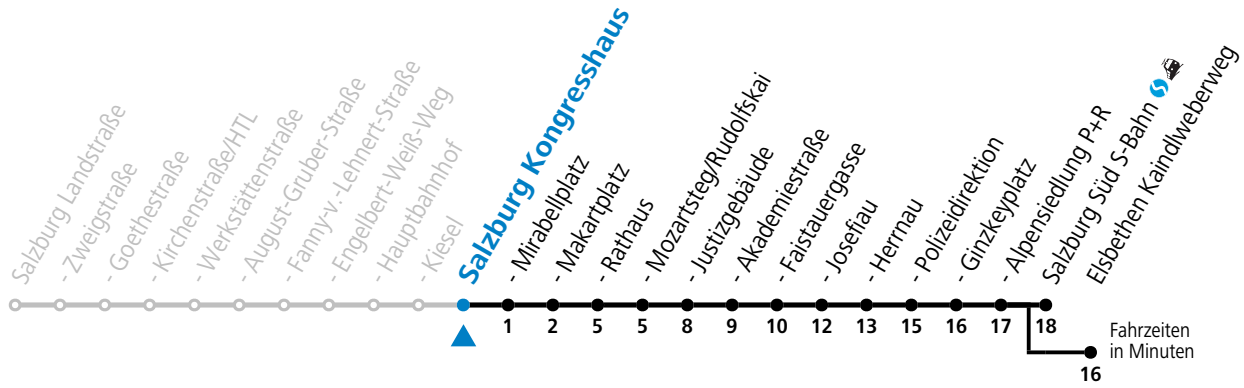

3 Salzburg Nord - Itzling - Hauptbahnhof - Zentrum - Salzburg Süd reduzierter Jahresfahrplan

gültig von 11.12.22 bis vsl. 07.07.23.

Alle Angaben ohne Gewähr.

Montag bis Freitag					Samstag					Sonn- und Feiertag					
4	13	58			4	38				4	38				
5	20	35	50		5	28				5	28				
6	02	14	29	44	59	6	10	30	50	6	12	42			
7	14	22^a	29	37^a	44	52^a	59	7	10	30	50	7	12	42	
8	07^a	14	29	44	59	8	10	20	30	50	8	12	44		
9	14	29	44	59	9	05	20	35	50	9	14	44			
10	14	29	44	59	10	05	20	35	50	10	10	30	50		
11	14	29	44	59	11	05	20	35	50	11	10	30	50		
12	14	29	37	44	59	12	05	20	35	50	12	10	30	50	
13	14	29	44	59	13	05	20	35	50	13	10	30	50		
14	07	14	29	44	59	14	05	20	35	50	14	10	30	50	
15	14	29	37	44	59	15	05	20	35	50	15	10	30	50	
16	14	22	29	44	59	16	05	20	35	50	16	10	30	50	
17	07	14	29	37^a	44	59	17	05	20	35	50	17	10	30	50
18	14	29	44	59	18	05	20	35	50	18	10	30	50		
19	14	29	44	57	19	00^a	10	30	50	19	10	30	50		
20	10	30	50	20	10	30	50	20	10	30	50	20	10	30	50
21	10	30	50	21	10	30	50	21	10	30	50	21	10	30	50
22	10	30	50	22	10	30	50	22	10	30	50	22	10	30	50
23	10	30	50	23	10^b	42^b	50^a	23	10	30^a	50^a	23	10	30^a	50^a
0	22^a				0	12^b	42	0	22^a						
					1	12									
					2	02^a									

a = bis Salzburg Polizeidirektion   b = verkehrt ab Kaindlweberweg weiter in Richtung Aigen (Linie 7)

* NACHTSTERN: Freitag, sowie vor Sonn-/Feiertag ab ca. 22:00 Uhr - Verkehr nach Samstag-Fahrplan Am 08.12., 24.12. und 31.12. bitte Sonderfahrpläne beachten!

Ferien im Bundesland Salzburg: 24.12.2022 bis 06.01.2023, 13. bis 19.02., 01. bis 10.04., 08.07. bis 10.09., 24.09. und 26.10. bis 02.11.2023 (Vorbehaltlich Änderungen durch die Schulbehörde)

Aufgabenträgerschaft / Betreiber: Salzburg AG, Verkehr, Plainstraße 70, 5020 Salzburg, Tel.: +43 (0)800 220 050