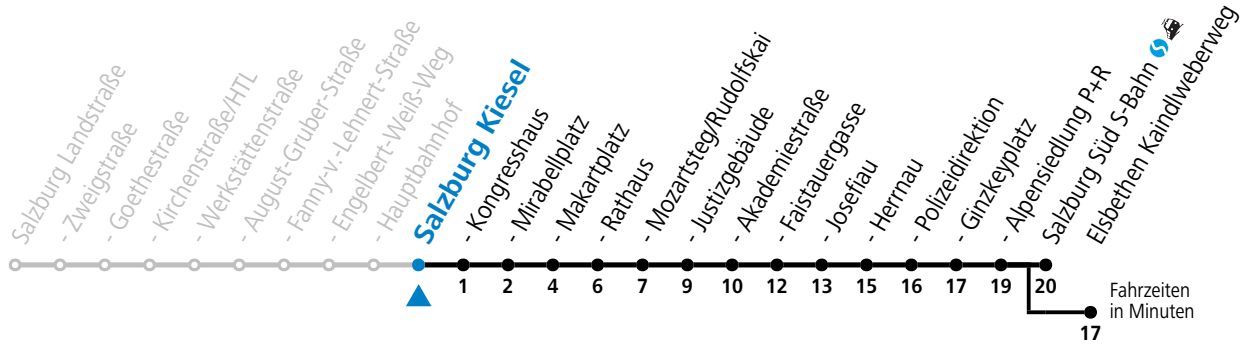

3 Salzburg Nord - Itzling - Hauptbahnhof - Zentrum - Salzburg Süd reduzierter Jahresfahrplan

gültig von 11.12.22 bis vsl. 07.07.23.

Alle Angaben ohne Gewähr.

Montag bis Freitag							Samstag				Sonn- und Feiertag					
4	12	56					4	36			4	36				
5	18	33	48				5	26			5	26				
6	01	13	28	43	58		6	08	28	48	6	10	40			
7	13	20^a	28	35^a	43	50^a	7	08	28	48	7	10	40			
8	05^a	13	28	43	58		8	08	18	28	48	8	10	43		
9	13	28	43	58			9	03	18	33	48	9	13	43		
10	13	28	43	58			10	03	18	33	48	10	08	28	48	
11	13	28	43	58			11	03	18	33	48	11	08	28	48	
12	13	28	35	43	58		12	03	18	33	48	12	08	28	48	
13	13	28	43	58			13	03	18	33	48	13	08	28	48	
14	05	13	28	43	58		14	03	18	33	48	14	08	28	48	
15	13	28	35	43	58		15	03	18	33	48	15	08	28	48	
16	13	20	28	43	58		16	03	18	33	48	16	08	28	48	
17	05	13	28	35^a	43	58	17	03	18	33	48	17	08	28	48	
18	13	28	43	58			18	03	18	33	48	58^a	18	08	28	48
19	13	28	43	55			19	08	28	48		19	08	28	48	
20	08	28	48				20	08	28	48		20	08	28	48	
21	08	28	48				21	08	28	48		21	08	28	48	
22	08	28	48				22	08	28	48		22	08	28	48	
23	08	28	48				23	08^b	40^b	48^a		23	08	28^a	48^a	
0	20^a						0	10^b	40			0	20^a			
							1	10								
							2	00^a								

a = bis Salzburg Polizeidirektion   b = verkehrt ab Kaindlweberweg weiter in Richtung Aigen (Linie 7)

* NACHTSTERN: Freitag, sowie vor Sonn-/Feiertag ab ca. 22:00 Uhr - Verkehr nach Samstag-Fahrplan Am 08.12., 24.12. und 31.12. bitte Sonderfahrpläne beachten!

Ferien im Bundesland Salzburg: 24.12.2022 bis 06.01.2023, 13. bis 19.02., 01. bis 10.04., 08.07. bis 10.09., 24.09. und 26.10. bis 02.11.2023 (Vorbehaltlich Änderungen durch die Schulbehörde)

Aufgabenträgerschaft / Betreiber: Salzburg AG, Verkehr, Plainstraße 70, 5020 Salzburg, Tel.: +43 (0)800 220 050