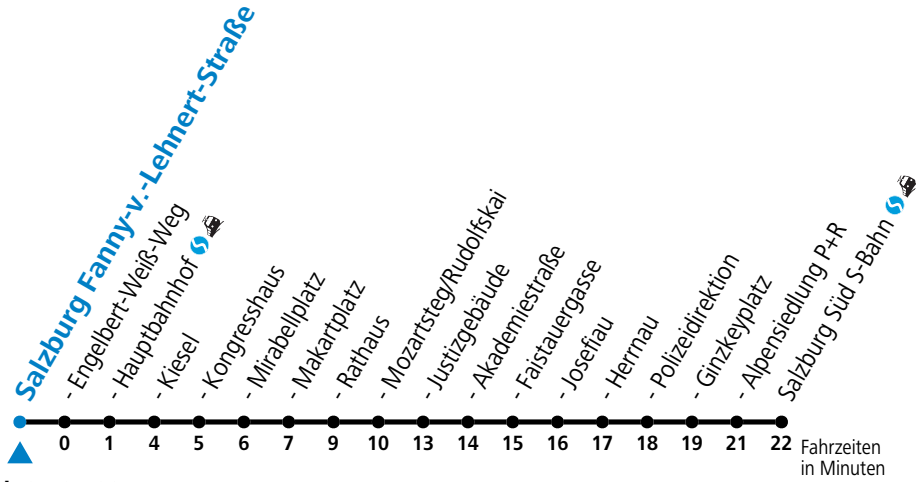

3 Salzburg Nord - Itzling - Hauptbahnhof - Zentrum - Salzburg Süd reduzierter Jahresfahrplan

gültig von 11.12.22 bis vsl. 07.07.23.

Alle Angaben ohne Gewähr.

Montag bis Freitag		Samstag		Sonn- und Feiertag	
4	08 53	4	33	4	33
5	14 29 56	5	23	5	23
17	30^a				
		1	57^a		

a = bis Salzburg Polizeidirektion

* NACHTSTERN: Freitag, sowie vor Sonn-/Feiertag ab ca. 22:00 Uhr - Verkehr nach Samstag-Fahrplan Am 08.12., 24.12. und 31.12. bitte Sonderfahrpläne beachten!

Ferien im Bundesland Salzburg: 24.12.2022 bis 06.01.2023, 13. bis 19.02., 01. bis 10.04., 08.07. bis 10.09., 24.09. und 26.10. bis 02.11.2023 (Vorbehaltlich Änderungen durch die Schulbehörde)

Aufgabenträgerschaft / Betreiber: Salzburg AG, Verkehr, Plainstraße 70, 5020 Salzburg, Tel.: +43 (0)800 220 050