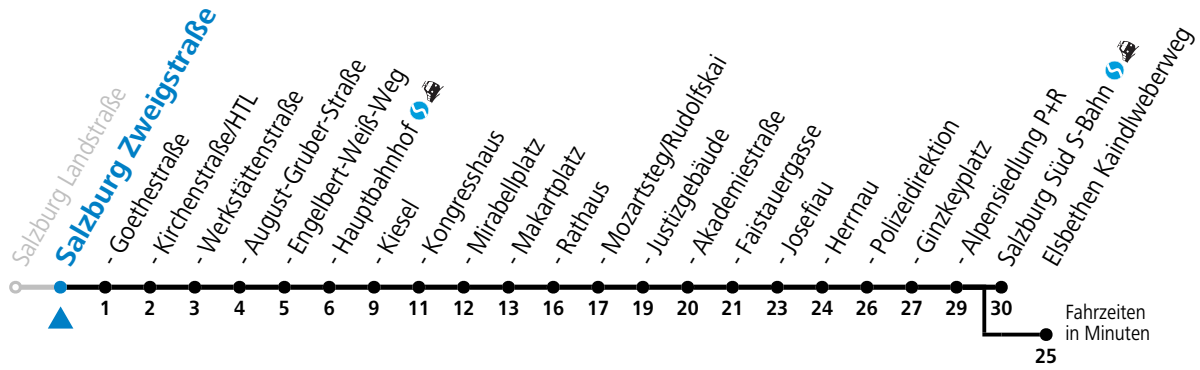

3 Salzburg Nord - Itzling - Hauptbahnhof - Zentrum - Salzburg Süd reduzierter Jahresfahrplan

gültig von 11.12.22 bis vsl. 07.07.23.

Alle Angaben ohne Gewähr.

Montag bis Freitag					Samstag				Sonn- und Feiertag		
5	39				5	59					
6	03	18	33	48	6	19	39	59	6	03	33
7	03	10^a	18	25^a 33 40^a 48 55^a	7	19	39	59	7	03	33
8	03	18	33	48	8	09	19	38 53	8	03	34
9	03	18	33	48	9	08	23	38 53	9	04	34 59
10	03	18	33	48	10	08	23	38 53	10	19	39 59
11	03	18	33	48	11	08	23	38 53	11	19	39 59
12	03	18	25	33 48	12	08	23	38 53	12	19	39 59
13	03	18	33	48 55	13	08	23	38 53	13	19	39 59
14	03	18	33	48	14	08	23	38 53	14	19	39 59
15	03	18	25	33 48	15	08	23	38 53	15	19	39 59
16	03	10	18	33 48 55	16	08	23	38 53	16	19	39 59
17	03	18	33	48	17	08	23	38 53	17	19	39 59
18	03	18	33	48	18	08	23	39 49^a 59	18	19	39 59
19	03	18	33	46 59	19	19	39	59	19	19	39 59
20	19	39	59		20	19	39	59	20	19	39 59
21	19	39	59		21	19	39	59	21	19	39 59
22	19	39	59		22	19	39	59^b	22	19	39 59
23	19	39			23	33^b	39^a		23	19^a	39^a
					0	03^b	33				
					1	03					

a = bis Salzburg Polizeidirektion   b = verkehrt ab Kindlweberweg weiter in Richtung Aigen (Linie 7)

* NACHTSTERN: Freitag, sowie vor Sonn-/Feiertag ab ca. 22:00 Uhr - Verkehr nach Samstag-Fahrplan Am 08.12., 24.12. und 31.12. bitte Sonderfahrpläne beachten!

Ferien im Bundesland Salzburg: 24.12.2022 bis 06.01.2023, 13. bis 19.02., 01. bis 10.04., 08.07. bis 10.09., 24.09. und 26.10. bis 02.11.2023 (Vorbehaltlich Änderungen durch die Schulbehörde)

Aufgabenträgerschaft / Betreiber: Salzburg AG, Verkehr, Plainstraße 70, 5020 Salzburg, Tel.: +43 (0)800 220 050