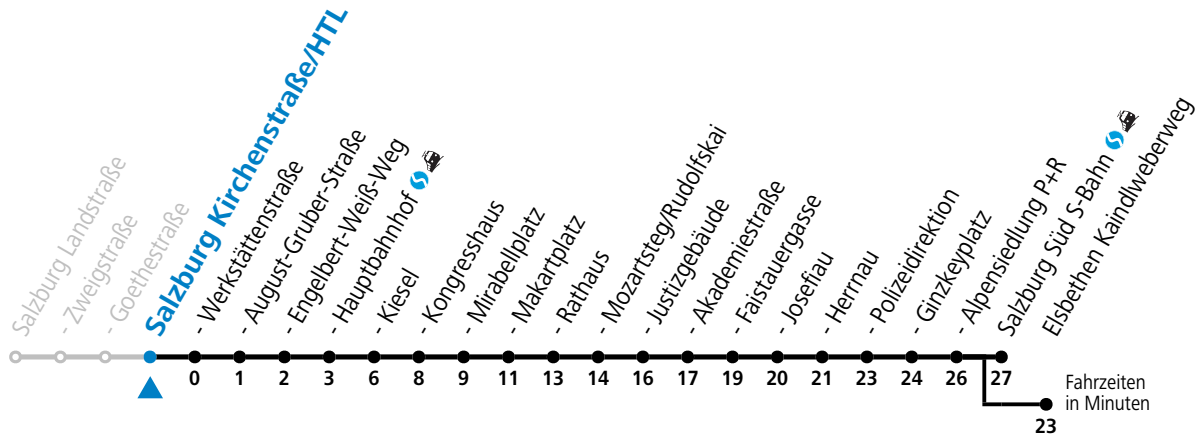

3 Salzburg Nord - Itzling - Hauptbahnhof - Zentrum - Salzburg Süd reduzierter Jahresfahrplan

gültig von 11.12.22 bis vsl. 07.07.23.

Alle Angaben ohne Gewähr.

Montag bis Freitag					Samstag				Sonn- und Feiertag			
5	42											
6	06	21	36	51	6	02	22	42	6	05	35	
7	06	13^a	21	28^a 36 43^a 51 58^a	7	02	22	42	7	05	35	
8	06	21	36	51	8	02	12	22 41 56	8	05	36	
9	06	21	36	51	9	11	26	41 56	9	06	36	
10	06	21	36	51	10	11	26	41 56	10	02	22	42
11	06	21	36	51	11	11	26	41 56	11	02	22	42
12	06	21	28	36 51	12	11	26	41 56	12	02	22	42
13	06	21	36	51 58	13	11	26	41 56	13	02	22	42
14	06	21	36	51	14	11	26	41 56	14	02	22	42
15	06	21	28	36 51	15	11	26	41 56	15	02	22	42
16	06	13	21	36 51 58	16	11	26	41 56	16	02	22	42
17	06	21	36	51	17	11	26	41 56	17	02	22	42
18	06	21	36	51	18	11	26	42 52^a	18	02	22	42
19	06	21	36	49	19	02	22	42	19	02	22	42
20	02	22	42		20	02	22	42	20	02	22	42
21	02	22	42		21	02	22	42	21	02	22	42
22	02	22	42		22	02	22	42	22	02	22	42
23	02	22	42		23	02^b 35^b 42^a			23	02	22^a 42^a	
					0	05^b 35						
					1	05						

a = bis Salzburg Polizeidirektion   b = verkehrt ab Kaindlweberweg weiter in Richtung Aigen (Linie 7)

* NACHTSTERN: Freitag, sowie vor Sonn-/Feiertag ab ca. 22:00 Uhr - Verkehr nach Samstag-Fahrplan Am 08.12., 24.12. und 31.12. bitte Sonderfahrpläne beachten!

Ferien im Bundesland Salzburg: 24.12.2022 bis 06.01.2023, 13. bis 19.02., 01. bis 10.04., 08.07. bis 10.09., 24.09. und 26.10. bis 02.11.2023 (Vorbehaltlich Änderungen durch die Schulbehörde)

Aufgabenträgerschaft / Betreiber: Salzburg AG, Verkehr, Plainstraße 70, 5020 Salzburg, Tel.: +43 (0)800 220 050