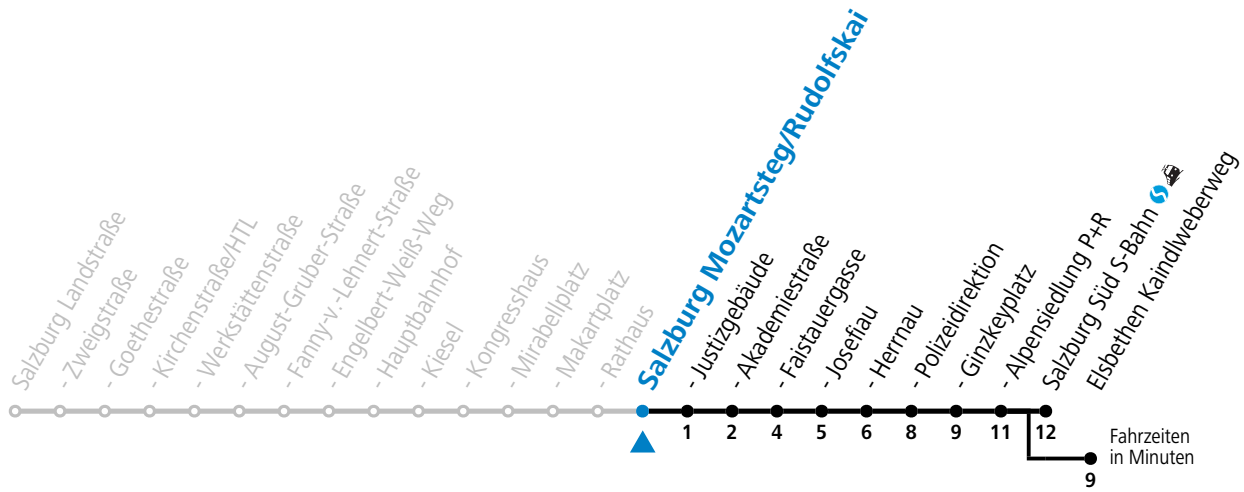

3 Salzburg Nord - Itzling - Hauptbahnhof - Zentrum - Salzburg Süd reduzierter Jahresfahrplan

gültig von 11.12.22 bis vsl. 07.07.23.

Alle Angaben ohne Gewähr.

Montag bis Freitag		Samstag		Sonn- und Feiertag	
4	20	4	45	4	45
5	05 27 42 57	5	35	5	35
6	09 21 36 51	6	17 37 57	6	19 49
7	06 21 28^a 36 43^a 51 58^a	7	17 37 57	7	19 49
8	06 13^a 21 36 51	8	17 27 37 56	8	19 51
9	06 21 36 51	9	11 26 41 56	9	21 51
10	06 21 36 51	10	11 26 41 56	10	17 37 57
11	06 21 36 51	11	11 26 41 56	11	17 37 57
12	06 21 36 43 51	12	11 26 41 56	12	17 37 57
13	06 21 36 51	13	11 26 41 56	13	17 37 57
14	06 13 21 36 51	14	11 26 41 56	14	17 37 57
15	06 21 36 43 51	15	11 26 41 56	15	17 37 57
16	06 21 28 36 51	16	11 26 41 56	16	17 37 57
17	06 13 21 36 43^a 51	17	11 26 41 56	17	17 37 57
18	06 21 36 51	18	11 26 41 57	18	17 37 57
19	06 21 36 51	19	07^a 17 37 57	19	17 37 57
20	04 17 37 57	20	17 37 57	20	17 37 57
21	17 37 57	21	17 37 57	21	17 37 57
22	17 37 57	22	17 37 57	22	17 37 57
23	17 37 57	23	17^b 49^b 57^a	23	17 37^a 57^a
0	27^a	0	19^b 49	0	27^a
		1	19		
		2	09^a		

a = bis Salzburg Polizeidirektion   b = verkehrt ab Kaindlweberweg weiter in Richtung Aigen (Linie 7)

* NACHTSTERN: Freitag, sowie vor Sonn-/Feiertag ab ca. 22:00 Uhr - Verkehr nach Samstag-Fahrplan Am 08.12., 24.12. und 31.12. bitte Sonderfahrpläne beachten!

Ferien im Bundesland Salzburg: 24.12.2022 bis 06.01.2023, 13. bis 19.02., 01. bis 10.04., 08.07. bis 10.09., 24.09. und 26.10. bis 02.11.2023 (Vorbehaltlich Änderungen durch die Schulbehörde)

Aufgabenträgerschaft / Betreiber: Salzburg AG, Verkehr, Plainstraße 70, 5020 Salzburg, Tel.: +43 (0)800 220 050