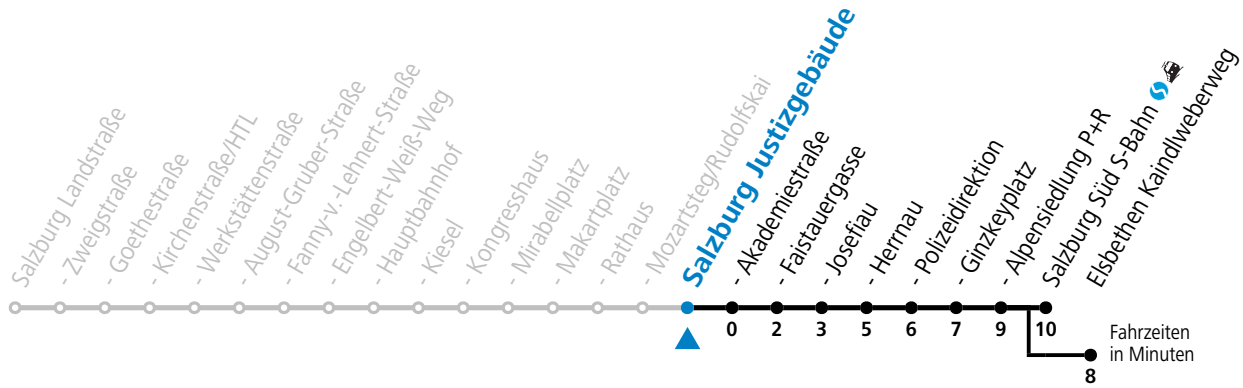

3 Salzburg Nord - Itzling - Hauptbahnhof - Zentrum - Salzburg Süd reduzierter Jahresfahrplan

gültig von 11.12.22 bis vsl. 07.07.23.

Alle Angaben ohne Gewähr.

Montag bis Freitag		Samstag		Sonn- und Feiertag	
4	21	4	46	4	46
5	06 28 43 58	5	36	5	36
6	11 23 38 53	6	18 38 58	6	20 50
7	08 23 30^a 38 45^a 53	7	18 38 58	7	20 50
8	00^a 08 15^a 23 38 53	8	18 28 38 58	8	20 53
9	08 23 38 53	9	13 28 43 58	9	23 53
10	08 23 38 53	10	13 28 43 58	10	18 38 58
11	08 23 38 53	11	13 28 43 58	11	18 38 58
12	08 23 38 45 53	12	13 28 43 58	12	18 38 58
13	08 23 38 53	13	13 28 43 58	13	18 38 58
14	08 15 23 38 53	14	13 28 43 58	14	18 38 58
15	08 23 38 45 53	15	13 28 43 58	15	18 38 58
16	08 23 30 38 53	16	13 28 43 58	16	18 38 58
17	08 15 23 38 45^a 53	17	13 28 43 58	17	18 38 58
18	08 23 38 53	18	13 28 43 58	18	18 38 58
19	08 23 38 53	19	08^a 18 38 58	19	18 38 58
20	05 18 38 58	20	18 38 58	20	18 38 58
21	18 38 58	21	18 38 58	21	18 38 58
22	18 38 58	22	18 38 58	22	18 38 58
23	18 38 58	23	18^b 50^b 58^a	23	18 38^a 58^a
0	28^a	0	20^b 50	0	28^a
		1	20		
		2	10^a		

a = bis Salzburg Polizeidirektion   b = verkehrt ab Kaindlweberweg weiter in Richtung Aigen (Linie 7)

* NACHTSTERN: Freitag, sowie vor Sonn-/Feiertag ab ca. 22:00 Uhr - Verkehr nach Samstag-Fahrplan Am 08.12., 24.12. und 31.12. bitte Sonderfahrpläne beachten!

Ferien im Bundesland Salzburg: 24.12.2022 bis 06.01.2023, 13. bis 19.02., 01. bis 10.04., 08.07. bis 10.09., 24.09. und 26.10. bis 02.11.2023 (Vorbehaltlich Änderungen durch die Schulbehörde)

Aufgabenträgerschaft / Betreiber: Salzburg AG, Verkehr, Plainstraße 70, 5020 Salzburg, Tel.: +43 (0)800 220 050