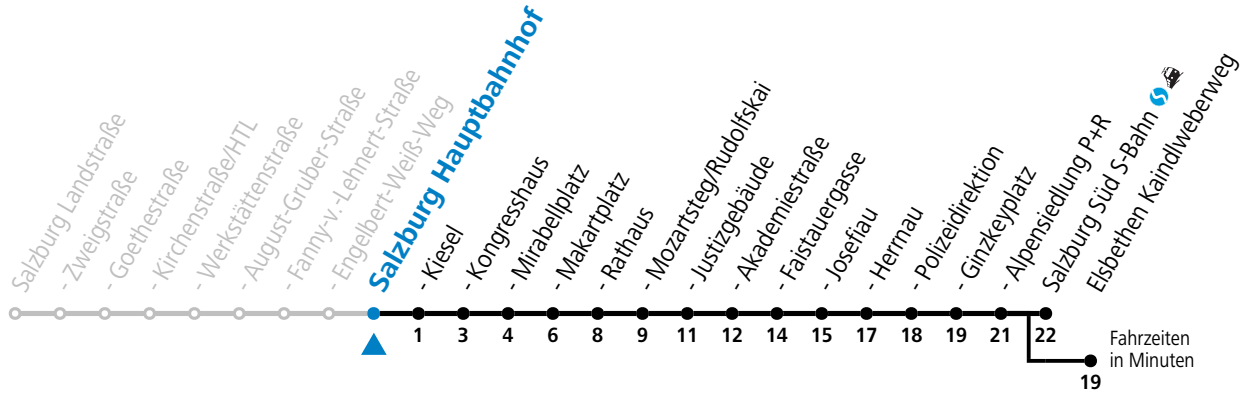

3 Salzburg Nord - Itzling - Hauptbahnhof - Zentrum - Salzburg Süd reduzierter Jahresfahrplan

gültig von 11.12.22 bis vsl. 07.07.23.

Alle Angaben ohne Gewähr.

Montag bis Freitag					Samstag					Sonn- und Feiertag					
4	10	55			4	35				4	35				
5	16	31	46	59	5	25				5	25				
6	11	26	41	56	6	06	26	46		6	09	39			
7	11	18^a	26	33^a	41	48^a	56			7	09	39			
8	03^a	11	26	41	56	8	06	16	26	46	8	09	41		
9	11	26	41	56	9	01	16	31	46	9	11	41			
10	11	26	41	56	10	01	16	31	46	10	06	26	46		
11	11	26	41	56	11	01	16	31	46	11	06	26	46		
12	11	26	33	41	56	12	01	16	31	46	12	06	26	46	
13	11	26	41	56	13	01	16	31	46	13	06	26	46		
14	03	11	26	41	56	14	01	16	31	46	14	06	26	46	
15	11	26	33	41	56	15	01	16	31	46	15	06	26	46	
16	11	18	26	41	56	16	01	16	31	46	16	06	26	46	
17	03	11	26	33^a	41	56	17	01	16	31	46	17	06	26	46
18	11	26	41	56	18	01	16	31	46	56^a	18	06	26	46	
19	11	26	41	53	19	06	26	46		19	06	26	46		
20	06	26	46		20	06	26	46		20	06	26	46		
21	06	26	46		21	06	26	46		21	06	26	46		
22	06	26	46		22	06	26	46		22	06	26	46		
23	06	26	46		23	06^b	39^b	46^a		23	06	26^a	46^a		
0	19^a				0	09^b	39			0	19^a				
					1	09	59^a								

a = bis Salzburg Polizeidirektion   b = verkehrt ab Kindlweberweg weiter in Richtung Aigen (Linie 7)

* NACHTSTERN: Freitag, sowie vor Sonn-/Feiertag ab ca. 22:00 Uhr - Verkehr nach Samstag-Fahrplan Am 08.12., 24.12. und 31.12. bitte Sonderfahrpläne beachten!

Ferien im Bundesland Salzburg: 24.12.2022 bis 06.01.2023, 13. bis 19.02., 01. bis 10.04., 08.07. bis 10.09., 24.09. und 26.10. bis 02.11.2023 (Vorbehaltlich Änderungen durch die Schulbehörde)

Aufgabenträgerschaft / Betreiber: Salzburg AG, Verkehr, Plainstraße 70, 5020 Salzburg, Tel.: +43 (0)800 220 050