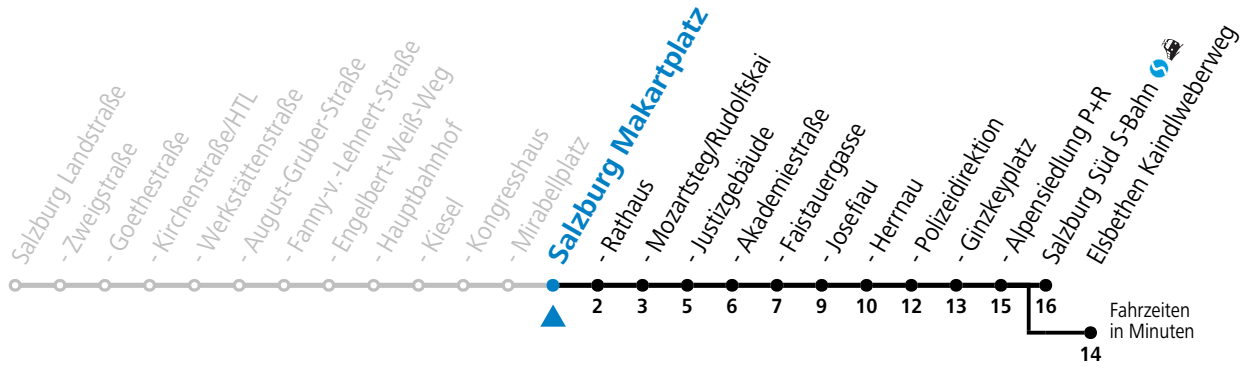

3 Salzburg Nord - Itzling - Hauptbahnhof - Zentrum - Salzburg Süd reduzierter Jahresfahrplan

gültig von 11.12.22 bis vsl. 07.07.23.

Alle Angaben ohne Gewähr.

Montag bis Freitag		Samstag		Sonn- und Feiertag	
4	15	4	40	4	40
5	00 22 37 52	5	30	5	30
6	05 17 32 47	6	12 32 52	6	14 44
7	02 17 25^a 32 40^a 47 55^a	7	12 32 52	7	14 44
8	02 10^a 17 32 47	8	12 22 32 53	8	14 47
9	02 17 32 47	9	08 23 38 53	9	17 47
10	02 17 32 47	10	08 23 38 53	10	12 32 52
11	02 17 32 47	11	08 23 38 53	11	12 32 52
12	02 17 32 40 47	12	08 23 38 53	12	12 32 52
13	02 17 32 47	13	08 23 38 53	13	12 32 52
14	02 10 17 32 47	14	08 23 38 53	14	12 32 52
15	02 17 32 40 47	15	08 23 38 53	15	12 32 52
16	02 17 25 32 47	16	08 23 38 53	16	12 32 52
17	02 10 17 32 40^a 47	17	08 23 38 53	17	12 32 52
18	02 17 32 47	18	08 23 38 52	18	12 32 52
19	02 17 32 47 59	19	02^a 12 32 52	19	12 32 52
20	12 32 52	20	12 32 52	20	12 32 52
21	12 32 52	21	12 32 52	21	12 32 52
22	12 32 52	22	12 32 52	22	12 32 52
23	12 32 52	23	12^b 44^b 52^a	23	12 32^a 52^a
0	24^a	0	14^b 44	0	24^a
		1	14		
		2	04^a		

a = bis Salzburg Polizeidirektion   b = verkehrt ab Kaindlweberweg weiter in Richtung Aigen (Linie 7)

* NACHTSTERN: Freitag, sowie vor Sonn-/Feiertag ab ca. 22:00 Uhr - Verkehr nach Samstag-Fahrplan Am 08.12., 24.12. und 31.12. bitte Sonderfahrpläne beachten!

Ferien im Bundesland Salzburg: 24.12.2022 bis 06.01.2023, 13. bis 19.02., 01. bis 10.04., 08.07. bis 10.09., 24.09. und 26.10. bis 02.11.2023 (Vorbehaltlich Änderungen durch die Schulbehörde)

Aufgabenträgerschaft / Betreiber: Salzburg AG, Verkehr, Plainstraße 70, 5020 Salzburg, Tel.: +43 (0)800 220 050