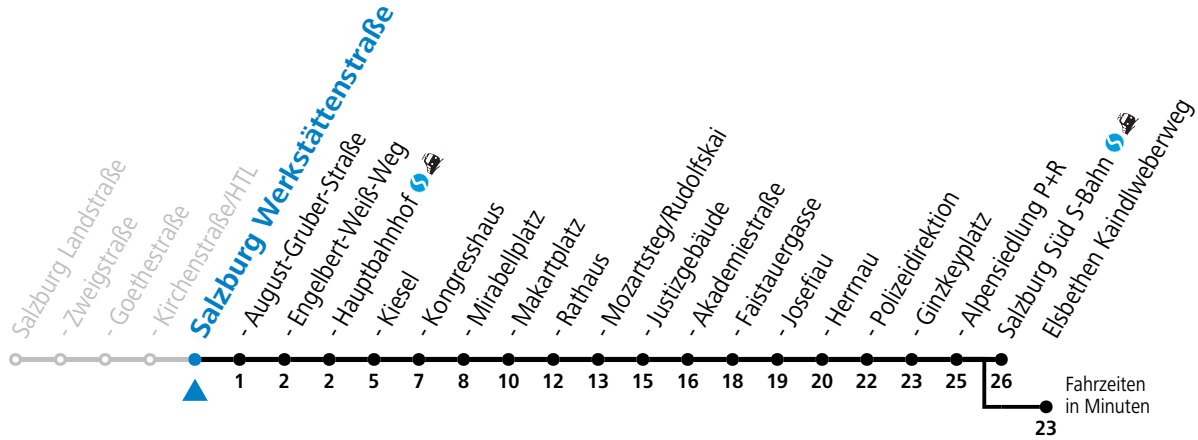

3 Salzburg Nord - Itzling - Hauptbahnhof - Zentrum - Salzburg Süd reduzierter Jahresfahrplan

gültig von 11.12.22 bis vsl. 07.07.23.

Alle Angaben ohne Gewähr.

Montag bis Freitag					Samstag					Sonn- und Feiertag			
5	43												
6	07	22	37	52	6	03	23	43		6	05	35	
7	07	14^a	22	29^a 37 44^a 52 59^a	7	03	23	43		7	05	35	
8	07	22	37	52	8	03	13	23 42 57		8	05	37	
9	07	22	37	52	9	12	27	42 57		9	07	37	
10	07	22	37	52	10	12	27	42 57		10	03	23	43
11	07	22	37	52	11	12	27	42 57		11	03	23	43
12	07	22	29	37 52	12	12	27	42 57		12	03	23	43
13	07	22	37	52 59	13	12	27	42 57		13	03	23	43
14	07	22	37	52	14	12	27	42 57		14	03	23	43
15	07	22	29	37 52	15	12	27	42 57		15	03	23	43
16	07	14	22	37 52 59	16	12	27	42 57		16	03	23	43
17	07	22	37	52	17	12	27	42 57		17	03	23	43
18	07	22	37	52	18	12	27	43 53^a		18	03	23	43
19	07	22	37	50	19	03	23	43		19	03	23	43
20	03	23	43		20	03	23	43		20	03	23	43
21	03	23	43		21	03	23	43		21	03	23	43
22	03	23	43		22	03	23	43		22	03	23	43
23	03	23	43		23	03^b 35^b 43^a				23	03	23^a 43^a	
					0	05^b 35							
					1	05							

a = bis Salzburg Polizeidirektion   b = verkehrt ab Kindlweberweg weiter in Richtung Aigen (Linie 7)

* NACHTSTERN: Freitag, sowie vor Sonn-/Feiertag ab ca. 22:00 Uhr - Verkehr nach Samstag-Fahrplan Am 08.12., 24.12. und 31.12. bitte Sonderfahrpläne beachten!

Ferien im Bundesland Salzburg: 24.12.2022 bis 06.01.2023, 13. bis 19.02., 01. bis 10.04., 08.07. bis 10.09., 24.09. und 26.10. bis 02.11.2023 (Vorbehaltlich Änderungen durch die Schulbehörde)

Aufgabenträgerschaft / Betreiber: Salzburg AG, Verkehr, Plainstraße 70, 5020 Salzburg, Tel.: +43 (0)800 220 050