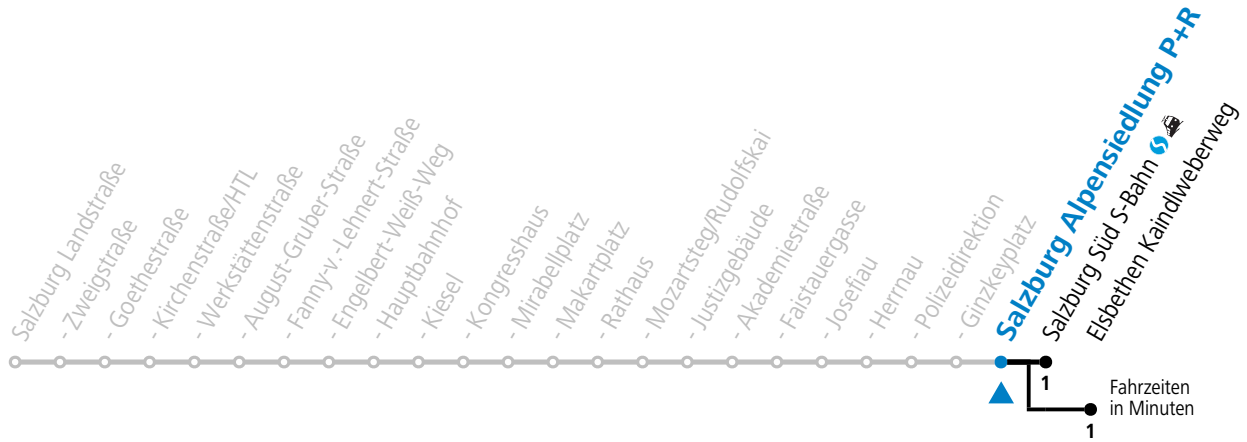

3 Salzburg Nord - Itzling - Hauptbahnhof - Zentrum - Salzburg Süd reduzierter Jahresfahrplan

gültig von 11.12.22 bis vsl. 07.07.23.

Alle Angaben ohne Gewähr.

Montag bis Freitag		Samstag		Sonn- und Feiertag	
4	28	4	52	4	52
5	12 30 37 52	5	42	5	42
6	07 21 33 48	6	27 47	6	26 56
7	01 03 18 33 48	7	07 27 47	7	26 56
8	03 18 33 48	8	07 27 37 47	8	26 57
9	03 18 33 48	9	08 23 38 53	9	01 31 57
10	03 18 33 48	10	08 23 38 53	10	01 27 47
11	03 18 33 48	11	08 23 38 53	11	07 27 47
12	03 18 33 48 52 55	12	08 23 38 53	12	07 27 47
13	03 18 22 33 48	13	08 23 38 53	13	07 27 47
14	03 18 25 33 48	14	08 23 38 53	14	07 27 47
15	03 18 33 48 55	15	08 23 38 53	15	07 27 47
16	03 18 33 40 48	16	08 23 38 53	16	07 27 47
17	03 18 25 33 48	17	08 23 38 53	17	07 27 47
18	03 18 33 48	18	08 23 38 53	18	07 27 47
19	03 18 33 48	19	07 27 47	19	07 27 47
20	03 14 27 47	20	07 27 47	20	07 27 47
21	07 27 47	21	07 27 47	21	07 27 47
22	07 27 47	22	07 27 47	22	07 27 47
23	07 27 47	23	07 27^a 56^a	23	07 27
0	07	0	26^a 56		
		1	26		

a = verkehrt ab Kaindlweberweg weiter in Richtung Aigen (Linie 7)

* NACHTSTERN: Freitag, sowie vor Sonn-/Feiertag ab ca. 22:00 Uhr - Verkehr nach Samstag-Fahrplan Am 08.12., 24.12. und 31.12. bitte Sonderfahrpläne beachten!

Ferien im Bundesland Salzburg: 24.12.2022 bis 06.01.2023, 13. bis 19.02., 01. bis 10.04., 08.07. bis 10.09., 24.09. und 26.10. bis 02.11.2023 (Vorbehaltlich Änderungen durch die Schulbehörde)

Aufgabenträgerschaft / Betreiber: Salzburg AG, Verkehr, Plainstraße 70, 5020 Salzburg, Tel.: +43 (0)800 220 050