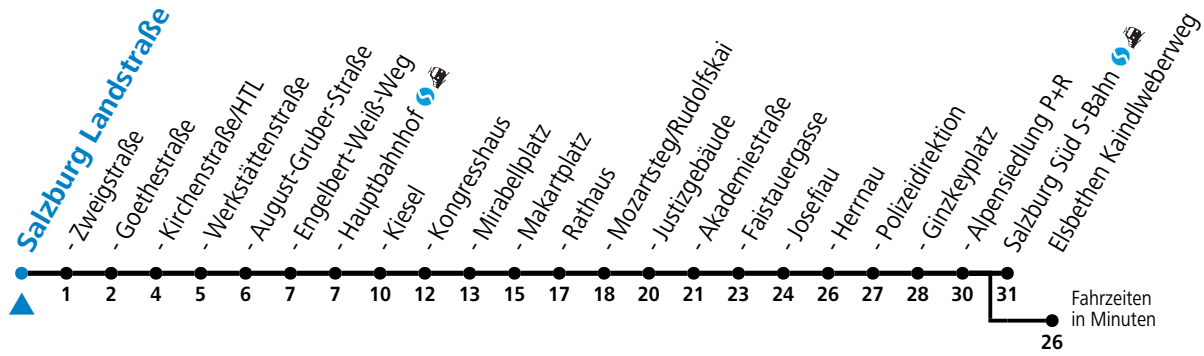

# 3 Salzburg Nord - Itzling - Hauptbahnhof - Zentrum - Salzburg Süd reduzierter Jahresfahrplan

gültig von 11.12.22 bis vsl. 07.07.23.

Alle Angaben ohne Gewähr.

Montag bis Freitag		Samstag		Sonn- und Feiertag	
5	38	5	58		
6	01 16 31 46	6	18 38 58	6	02 32
7	01 09 <sup>a</sup> 16 24 <sup>a</sup> 31 39 <sup>a</sup> 46 54 <sup>a</sup>	7	18 38 58	7	02 32
8	01 16 31 46	8	08 18 37 52	8	02 33
9	01 16 31 46	9	07 22 37 52	9	03 33 58
10	01 16 31 46	10	07 22 37 52	10	18 38 58
11	01 16 31 46	11	07 22 37 52	11	18 38 58
12	01 16 24 31 46	12	07 22 37 52	12	18 38 58
13	01 16 31 46 54	13	07 22 37 52	13	18 38 58
14	01 16 31 46	14	07 22 37 52	14	18 38 58
15	01 16 24 31 46	15	07 22 37 52	15	18 38 58
16	01 09 16 31 46 54	16	07 22 37 52	16	18 38 58
17	01 16 31 46	17	07 22 37 52	17	18 38 58
18	01 16 31 46	18	07 22 38 48 <sup>a</sup> 58	18	18 38 58
19	01 16 31 45 58	19	18 38 58	19	18 38 58
20	18 38 58	20	18 38 58	20	18 38 58
21	18 38 58	21	18 38 58	21	18 38 58
22	18 38 58	22	18 38 58 <sup>b</sup>	22	18 38 58
23	18 38	23	32 <sup>b</sup> 38 <sup>a</sup>	23	18 <sup>a</sup> 38 <sup>a</sup>
		0	02 <sup>b</sup> 32		
		1	02		

a = bis Salzburg Polizeidirektion    b = verkehrt ab Kaindlweberweg weiter in Richtung Aigen (Linie 7)

**\* NACHTSTERN: Freitag, sowie vor Sonn-/Feiertag ab ca. 22:00 Uhr - Verkehr nach Samstag-Fahrplan Am 08.12., 24.12. und 31.12. bitte Sonderfahrpläne beachten!**