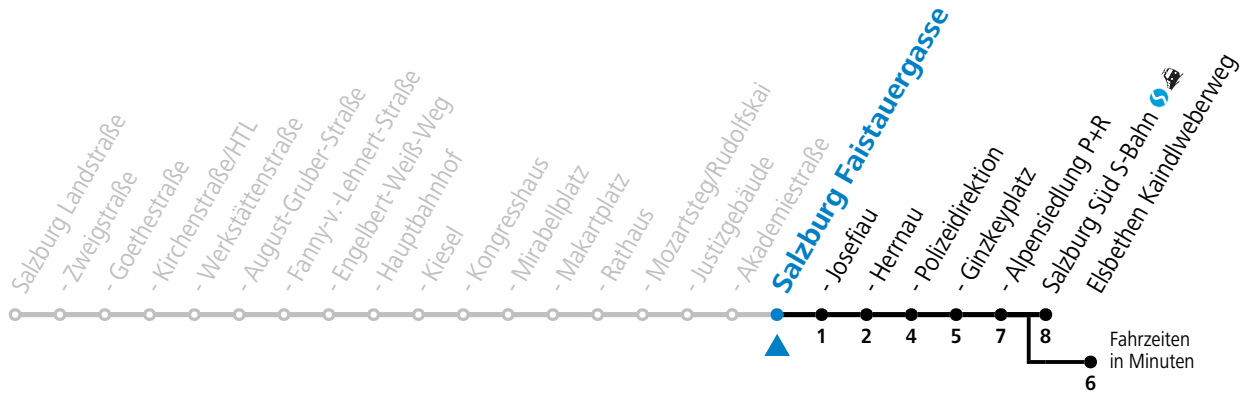

3 Salzburg Nord - Itzling - Hauptbahnhof - Zentrum - Salzburg Süd reduzierter Jahresfahrplan

gültig von 11.12.22 bis vsl. 07.07.23.

Alle Angaben ohne Gewähr.

Montag bis Freitag		Samstag		Sonn- und Feiertag	
4	23	4	47	4	47
5	07 30 45	5	37	5	37
6	00 13 25 40 55	6	20 40	6	21 51
7	10 25 33^a 40 48^a 55	7	00 20 40	7	21 51
8	03^a 10 18^a 25 40 55	8	00 20 30 40	8	21 55
9	10 25 40 55	9	01 16 31 46	9	25 55
10	10 25 40 55	10	01 16 31 46	10	20 40
11	10 25 40 55	11	01 16 31 46	11	00 20 40
12	10 25 40 48 55	12	01 16 31 46	12	00 20 40
13	10 25 40 55	13	01 16 31 46	13	00 20 40
14	10 18 25 40 55	14	01 16 31 46	14	00 20 40
15	10 25 40 48 55	15	01 16 31 46	15	00 20 40
16	10 25 33 40 55	16	01 16 31 46	16	00 20 40
17	10 18 25 40 48^a 55	17	01 16 31 46	17	00 20 40
18	10 25 40 55	18	01 16 31 46	18	00 20 40
19	10 25 40 55	19	00 10^a 20 40	19	00 20 40
20	07 20 40	20	00 20 40	20	00 20 40
21	00 20 40	21	00 20 40	21	00 20 40
22	00 20 40	22	00 20 40	22	00 20 40
23	00 20 40	23	00 20^b 51^b	23	00 20 40^a
0	00 29^a	0	00^a 21^b 51	0	00^a 29^a
		1	21		
		2	11^a		

a = bis Salzburg Polizeidirektion   b = verkehrt ab Kindlweberweg weiter in Richtung Aigen (Linie 7)

* NACHTSTERN: Freitag, sowie vor Sonn-/Feiertag ab ca. 22:00 Uhr - Verkehr nach Samstag-Fahrplan Am 08.12., 24.12. und 31.12. bitte Sonderfahrpläne beachten!

Ferien im Bundesland Salzburg: 24.12.2022 bis 06.01.2023, 13. bis 19.02., 01. bis 10.04., 08.07. bis 10.09., 24.09. und 26.10. bis 02.11.2023 (Vorbehaltlich Änderungen durch die Schulbehörde)

Aufgabenträgerschaft / Betreiber: Salzburg AG, Verkehr, Plainstraße 70, 5020 Salzburg, Tel.: +43 (0)800 220 050