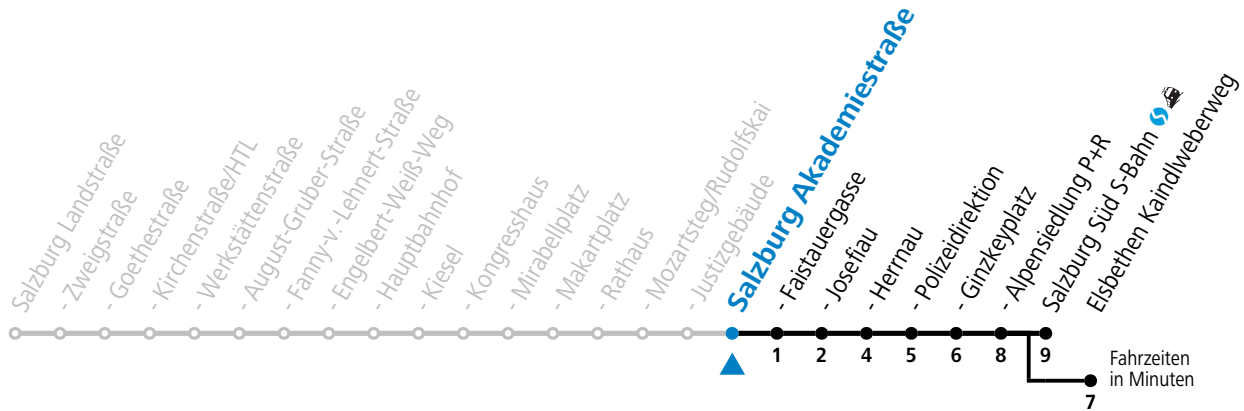

3 Salzburg Nord - Itzling - Hauptbahnhof - Zentrum - Salzburg Süd reduzierter Jahresfahrplan

gültig von 11.12.22 bis vsl. 07.07.23.

Alle Angaben ohne Gewähr.

Montag bis Freitag		Samstag		Sonn- und Feiertag	
4	22	4	46	4	46
5	06 29 44 59	5	36	5	36
6	12 24 39 54	6	19 39 59	6	20 50
7	09 24 31^a 39 46^a 54	7	19 39 59	7	20 50
8	01^a 09 16^a 24 39 54	8	19 29 39 59	8	20 54
9	09 24 39 54	9	14 29 44 59	9	24 54
10	09 24 39 54	10	14 29 44 59	10	19 39 59
11	09 24 39 54	11	14 29 44 59	11	19 39 59
12	09 24 39 46 54	12	14 29 44 59	12	19 39 59
13	09 24 39 54	13	14 29 44 59	13	19 39 59
14	09 16 24 39 54	14	14 29 44 59	14	19 39 59
15	09 24 39 46 54	15	14 29 44 59	15	19 39 59
16	09 24 31 39 54	16	14 29 44 59	16	19 39 59
17	09 16 24 39 46^a 54	17	14 29 44 59	17	19 39 59
18	09 24 39 54	18	14 29 44 59	18	19 39 59
19	09 24 39 54	19	09^a 19 39 59	19	19 39 59
20	06 19 39 59	20	19 39 59	20	19 39 59
21	19 39 59	21	19 39 59	21	19 39 59
22	19 39 59	22	19 39 59	22	19 39 59
23	19 39 59	23	19^b 50^b 59^a	23	19 39^a 59^a
0	28^a	0	20^b 50	0	28^a
		1	20		
		2	10^a		

a = bis Salzburg Polizeidirektion   b = verkehrt ab Kaindlweberweg weiter in Richtung Aigen (Linie 7)

* NACHTSTERN: Freitag, sowie vor Sonn-/Feiertag ab ca. 22:00 Uhr - Verkehr nach Samstag-Fahrplan Am 08.12., 24.12. und 31.12. bitte Sonderfahrpläne beachten!

Ferien im Bundesland Salzburg: 24.12.2022 bis 06.01.2023, 13. bis 19.02., 01. bis 10.04., 08.07. bis 10.09., 24.09. und 26.10. bis 02.11.2023 (Vorbehaltlich Änderungen durch die Schulbehörde)

Aufgabenträgerschaft / Betreiber: Salzburg AG, Verkehr, Plainstraße 70, 5020 Salzburg, Tel.: +43 (0)800 220 050