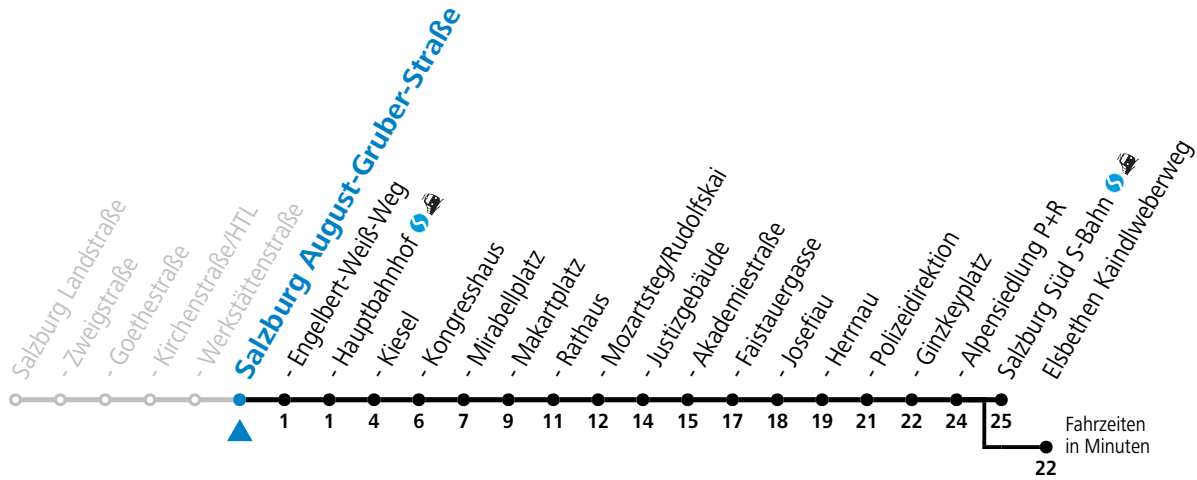

3 Salzburg Nord - Itzling - Hauptbahnhof - Zentrum - Salzburg Süd reduzierter Jahresfahrplan

gültig von 11.12.22 bis vsl. 07.07.23.

Alle Angaben ohne Gewähr.

Montag bis Freitag					Samstag					Sonn- und Feiertag				
5	44													
6	08	23	38	53	6	04	24	44		6	06	36		
7	08	15^a	23	30^a 38 45^a 53	7	04	24	44		7	06	36		
8	00^a	08	23	38 53	8	04	14	24 43 58		8	06	38		
9	08	23	38	53	9	13	28	43 58		9	08	38		
10	08	23	38	53	10	13	28	43 58		10	04	24	44	
11	08	23	38	53	11	13	28	43 58		11	04	24	44	
12	08	23	30	38 53	12	13	28	43 58		12	04	24	44	
13	08	23	38	53	13	13	28	43 58		13	04	24	44	
14	00	08	23	38 53	14	13	28	43 58		14	04	24	44	
15	08	23	30	38 53	15	13	28	43 58		15	04	24	44	
16	08	15	23	38 53	16	13	28	43 58		16	04	24	44	
17	00	08	23	38 53	17	13	28	43 58		17	04	24	44	
18	08	23	38	53	18	13	28	44 54^a		18	04	24	44	
19	08	23	38	51	19	04	24	44		19	04	24	44	
20	04	24	44		20	04	24	44		20	04	24	44	
21	04	24	44		21	04	24	44		21	04	24	44	
22	04	24	44		22	04	24	44		22	04	24	44	
23	04	24	44		23	04^b	36^b	44^a		23	04	24^a	44^a	
					0	06^b	36							
					1	06								

a = bis Salzburg Polizeidirektion   b = verkehrt ab Kaindlweberweg weiter in Richtung Aigen (Linie 7)

* NACHTSTERN: Freitag, sowie vor Sonn-/Feiertag ab ca. 22:00 Uhr - Verkehr nach Samstag-Fahrplan Am 08.12., 24.12. und 31.12. bitte Sonderfahrpläne beachten!

Ferien im Bundesland Salzburg: 24.12.2022 bis 06.01.2023, 13. bis 19.02., 01. bis 10.04., 08.07. bis 10.09., 24.09. und 26.10. bis 02.11.2023 (Vorbehaltlich Änderungen durch die Schulbehörde)

Aufgabenträgerschaft / Betreiber: Salzburg AG, Verkehr, Plainstraße 70, 5020 Salzburg, Tel.: +43 (0)800 220 050