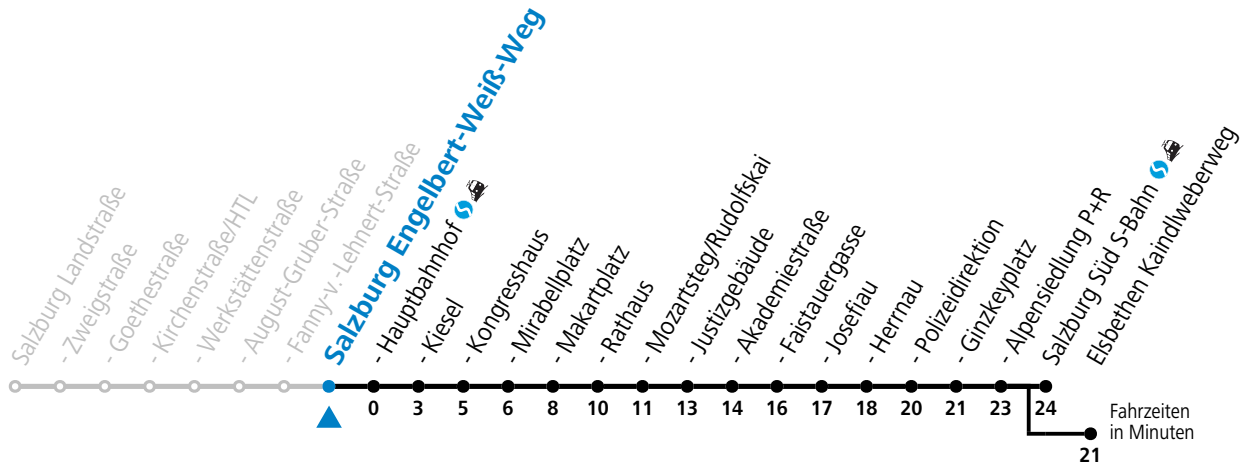

3 Salzburg Nord - Itzling - Hauptbahnhof - Zentrum - Salzburg Süd reduzierter Jahresfahrplan

gültig von 11.12.22 bis vsl. 07.07.23.

Alle Angaben ohne Gewähr.

Montag bis Freitag							Samstag					Sonn- und Feiertag				
4	09	53					4	33					4	33		
5	15	30	45	57			5	23					5	23		
6	09	24	39	54			6	05	25	45			6	07	37	
7	09	16^a	24	31^a	39	46^a 54	7	05	25	45			7	07	37	
8	01^a	09	24	39	54		8	05	15	25	44	59	8	07	39	
9	09	24	39	54			9	14	29	44	59		9	09	39	
10	09	24	39	54			10	14	29	44	59		10	05	25	45
11	09	24	39	54			11	14	29	44	59		11	05	25	45
12	09	24	31	39	54		12	14	29	44	59		12	05	25	45
13	09	24	39	54			13	14	29	44	59		13	05	25	45
14	01	09	24	39	54		14	14	29	44	59		14	05	25	45
15	09	24	31	39	54		15	14	29	44	59		15	05	25	45
16	09	16	24	39	54		16	14	29	44	59		16	05	25	45
17	01	09	24	31^a	39	54	17	14	29	44	59		17	05	25	45
18	09	24	39	54			18	14	29	45	55^a		18	05	25	45
19	09	24	39	52			19	05	25	45			19	05	25	45
20	05	25	45				20	05	25	45			20	05	25	45
21	05	25	45				21	05	25	45			21	05	25	45
22	05	25	45				22	05	25	45			22	05	25	45
23	05	25	45				23	05^b	37^b	45^a			23	05	25^a	45^a
							0	07^b	37							
							1	07	57^a							

a = bis Salzburg Polizeidirektion   b = verkehrt ab Kaindlweberweg weiter in Richtung Aigen (Linie 7)

* NACHTSTERN: Freitag, sowie vor Sonn-/Feiertag ab ca. 22:00 Uhr - Verkehr nach Samstag-Fahrplan Am 08.12., 24.12. und 31.12. bitte Sonderfahrpläne beachten!

Ferien im Bundesland Salzburg: 24.12.2022 bis 06.01.2023, 13. bis 19.02., 01. bis 10.04., 08.07. bis 10.09., 24.09. und 26.10. bis 02.11.2023 (Vorbehaltlich Änderungen durch die Schulbehörde)

Aufgabenträgerschaft / Betreiber: Salzburg AG, Verkehr, Plainstraße 70, 5020 Salzburg, Tel.: +43 (0)800 220 050