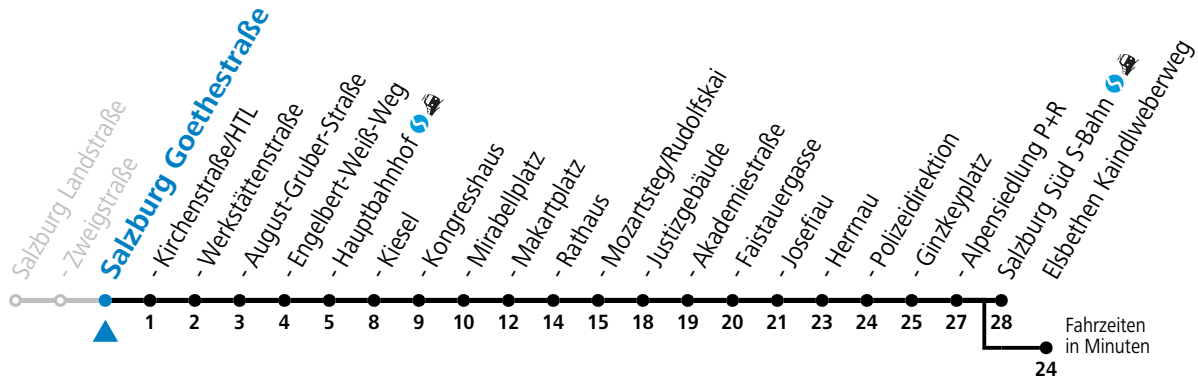

3 Salzburg Nord - Itzling - Hauptbahnhof - Zentrum - Salzburg Süd reduzierter Jahresfahrplan

gültig von 11.12.22 bis vsl. 07.07.23.

Alle Angaben ohne Gewähr.

Montag bis Freitag		Samstag		Sonn- und Feiertag	
5	41				
6	04 19 34 49	6	01 21 41	6	04 34
7	04 12^a 19 27^a 34 42^a 49 57^a	7	01 21 41	7	04 34
8	04 19 34 49	8	01 11 21 40 55	8	04 35
9	04 19 34 49	9	10 25 40 55	9	05 35
10	04 19 34 49	10	10 25 40 55	10	01 21 41
11	04 19 34 49	11	10 25 40 55	11	01 21 41
12	04 19 27 34 49	12	10 25 40 55	12	01 21 41
13	04 19 34 49 57	13	10 25 40 55	13	01 21 41
14	04 19 34 49	14	10 25 40 55	14	01 21 41
15	04 19 27 34 49	15	10 25 40 55	15	01 21 41
16	04 12 19 34 49 57	16	10 25 40 55	16	01 21 41
17	04 19 34 49	17	10 25 40 55	17	01 21 41
18	04 19 34 49	18	10 25 41 51^a	18	01 21 41
19	04 19 34 48	19	01 21 41	19	01 21 41
20	01 21 41	20	01 21 41	20	01 21 41
21	01 21 41	21	01 21 41	21	01 21 41
22	01 21 41	22	01 21 41	22	01 21 41
23	01 21 41	23	01^b 34^b 41^a	23	01 21^a 41^a
		0	04^b 34		
		1	04		

a = bis Salzburg Polizeidirektion   b = verkehrt ab Kaindlweberweg weiter in Richtung Aigen (Linie 7)

* NACHTSTERN: Freitag, sowie vor Sonn-/Feiertag ab ca. 22:00 Uhr - Verkehr nach Samstag-Fahrplan Am 08.12., 24.12. und 31.12. bitte Sonderfahrpläne beachten!

Ferien im Bundesland Salzburg: 24.12.2022 bis 06.01.2023, 13. bis 19.02., 01. bis 10.04., 08.07. bis 10.09., 24.09. und 26.10. bis 02.11.2023 (Vorbehaltlich Änderungen durch die Schulbehörde)

Aufgabenträgerschaft / Betreiber: Salzburg AG, Verkehr, Plainstraße 70, 5020 Salzburg, Tel.: +43 (0)800 220 050