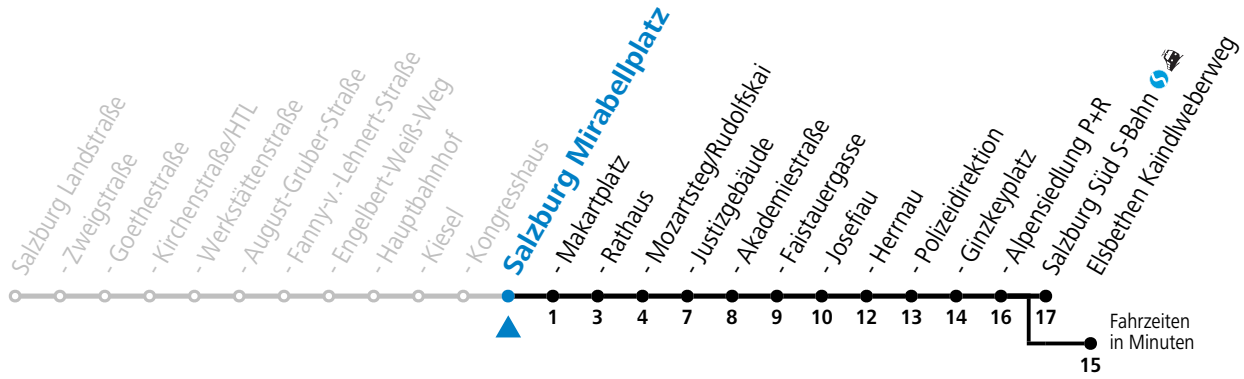

3 Salzburg Nord - Itzling - Hauptbahnhof - Zentrum - Salzburg Süd reduzierter Jahresfahrplan

gültig von 11.12.22 bis vsl. 07.07.23.

Alle Angaben ohne Gewähr.

Montag bis Freitag					Samstag					Sonn- und Feiertag				
4	14	59			4	39				4	39			
5	21	36	51		5	29				5	29			
6	04	16	31	46	6	11	31	51		6	13	43		
7	01	16	23^a	31	38^a	46	53^a			7	13	43		
8	01	08^a	16	31	46					8	13	45		
9	01	16	31	46						9	15	45		
10	01	16	31	46						10	11	31	51	
11	01	16	31	46						11	11	31	51	
12	01	16	31	38	46					12	11	31	51	
13	01	16	31	46						13	11	31	51	
14	01	08	16	31	46					14	11	31	51	
15	01	16	31	38	46					15	11	31	51	
16	01	16	23	31	46					16	11	31	51	
17	01	08	16	31	38^a	46				17	11	31	51	
18	01	16	31	46						18	11	31	51	
19	01	16	31	46	58					19	11	31	51	
20	11	31	51							20	11	31	51	
21	11	31	51							21	11	31	51	
22	11	31	51							22	11	31	51	
23	11	31	51							23	11	31^a	51^a	
0	23^a									0	23^a			
										1				
										2	03^a			

a = bis Salzburg Polizeidirektion   b = verkehrt ab Kindlweberweg weiter in Richtung Aigen (Linie 7)

* NACHTSTERN: Freitag, sowie vor Sonn-/Feiertag ab ca. 22:00 Uhr - Verkehr nach Samstag-Fahrplan Am 08.12., 24.12. und 31.12. bitte Sonderfahrpläne beachten!

Ferien im Bundesland Salzburg: 24.12.2022 bis 06.01.2023, 13. bis 19.02., 01. bis 10.04., 08.07. bis 10.09., 24.09. und 26.10. bis 02.11.2023 (Vorbehaltlich Änderungen durch die Schulbehörde)

Aufgabenträgerschaft / Betreiber: Salzburg AG, Verkehr, Plainstraße 70, 5020 Salzburg, Tel.: +43 (0)800 220 050