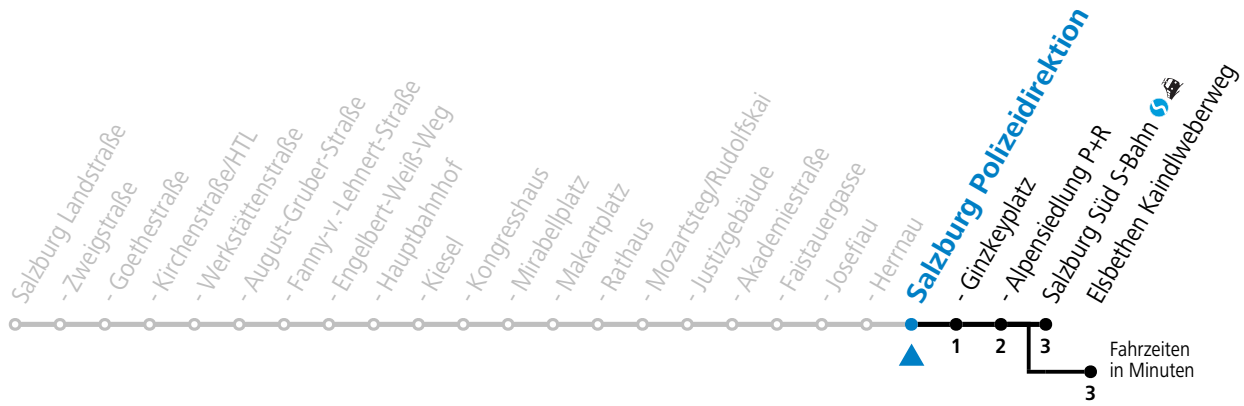

3 Salzburg Nord - Itzling - Hauptbahnhof - Zentrum - Salzburg Süd reduzierter Jahresfahrplan

gültig von 11.12.22 bis vsl. 07.07.23.

Alle Angaben ohne Gewähr.

Montag bis Freitag		Samstag		Sonn- und Feiertag	
4	25	4	50	4	50
5	10 34 49	5	40	5	40
6	04 18 30 45	6	24 44	6	24 54
7	00 15 30 45	7	04 24 44	7	24 54
8	00 15 30 45	8	04 24 34 44	8	24 59
9	00 15 30 45	9	05 20 35 50	9	29 59
10	00 15 30 45	10	05 20 35 50	10	24 44
11	00 15 30 45	11	05 20 35 50	11	04 24 44
12	00 15 30 45 52	12	05 20 35 50	12	04 24 44
13	00 15 30 45	13	05 20 35 50	13	04 24 44
14	00 15 22 30 45	14	05 20 35 50	14	04 24 44
15	00 15 30 45 52	15	05 20 35 50	15	04 24 44
16	00 15 30 37 45	16	05 20 35 50	16	04 24 44
17	00 15 22 30 45	17	05 20 35 50	17	04 24 44
18	00 15 30 45	18	05 20 35 50	18	04 24 44
19	00 15 30 45	19	04 24 44	19	04 24 44
20	00 11 24 44	20	04 24 44	20	04 24 44
21	04 24 44	21	04 24 44	21	04 24 44
22	04 24 44	22	04 24 44	22	04 24 44
23	04 24 44	23	04 24^a 54^a	23	04 24
0	04	0	24^a 54		
		1	24		

a = verkehrt ab Kaindlweberweg weiter in Richtung Aigen (Linie 7)

* NACHTSTERN: Freitag, sowie vor Sonn-/Feiertag ab ca. 22:00 Uhr - Verkehr nach Samstag-Fahrplan Am 08.12., 24.12. und 31.12. bitte Sonderfahrpläne beachten!

Ferien im Bundesland Salzburg: 24.12.2022 bis 06.01.2023, 13. bis 19.02., 01. bis 10.04., 08.07. bis 10.09., 24.09. und 26.10. bis 02.11.2023 (Vorbehaltlich Änderungen durch die Schulbehörde)

Aufgabenträgerschaft / Betreiber: Salzburg AG, Verkehr, Plainstraße 70, 5020 Salzburg, Tel.: +43 (0)800 220 050