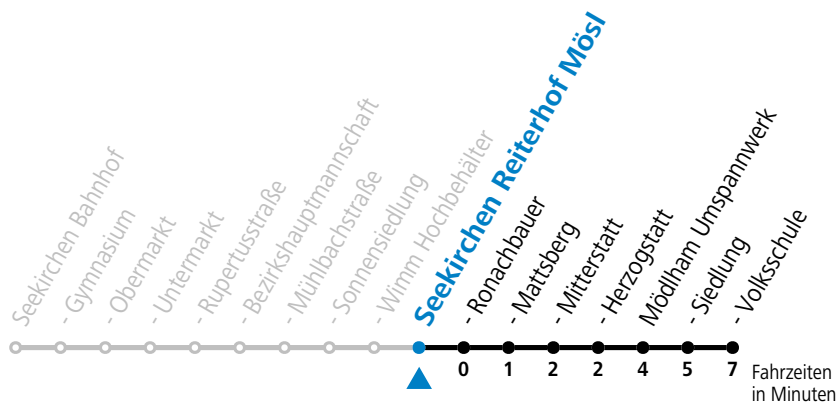

gültig ab 10.07.2023.

Alle Angaben ohne Gewähr.

Montag - Freitag

7	00 ^a
8	20
9	20 ^a
10	20
11	20 ^a
12	20
13	20 ^a
14	20
15	20 ^a
16	20
17	20
18	20
19	20

a = bis Seekirchen Sonnensiedlung

Linienbetrieb mit Kleinbussen (ca. 20 Plätze)

Samstag, Sonn- und Feiertag kein Linienverkehr, am 24.12. und 31.12. kein Linienverkehr

gültig ab 10.07.2023.

Alle Angaben ohne Gewähr.

Montag - Freitag	
8	22
10	22
12	22
14	22
16	22
17	22
18	22

Linienbetrieb mit Kleinbussen (ca. 20 Plätze)

Samstag, Sonn- und Feiertag kein Linienverkehr, am 24.12. und 31.12. kein Linienverkehr

gültig ab 10.07.2023.

Alle Angaben ohne Gewähr.

Montag - Freitag	
8	23
10	23
12	23
14	23
16	23
17	23
18	23

Linienbetrieb mit Kleinbussen (ca. 20 Plätze)