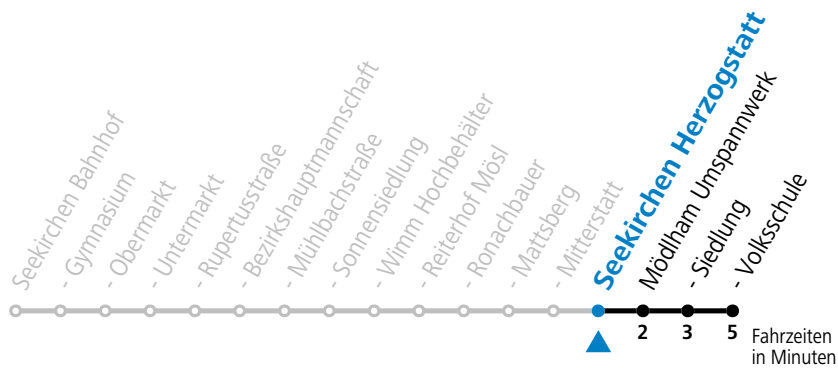

gültig ab 10.07.2023.

Alle Angaben ohne Gewähr.

Montag - Freitag

8	25
10	25
12	25
14	25
16	25
17	25
18	25

Linienbetrieb mit Kleinbussen (ca. 20 Plätze)

Samstag, Sonn- und Feiertag kein Linienverkehr, am 24.12. und 31.12. kein Linienverkehr