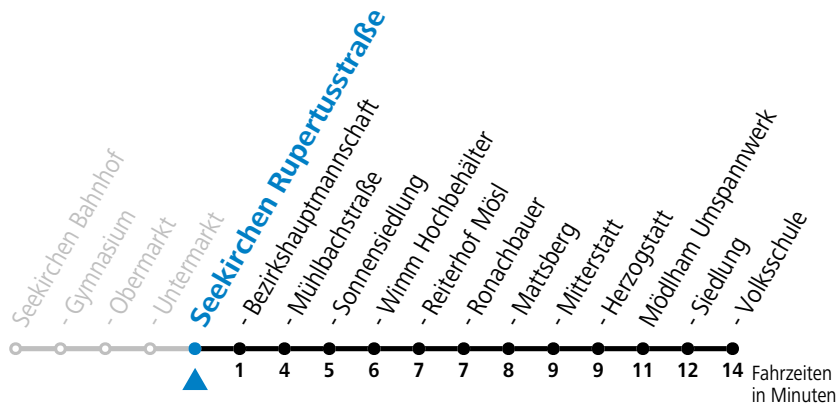

Montag - Freitag

6	54 ^a
8	14
9	14 ^a
10	14
11	14 ^a
12	14
13	14 ^a
14	14
15	14 ^a
16	14
17	14
18	14
19	14

a = bis Seekirchen Sonnensiedlung

Linienbetrieb mit Kleinbussen (ca. 20 Plätze)

Samstag, Sonn- und Feiertag kein Linienverkehr, am 24.12. und 31.12. kein Linienverkehr

gültig ab 10.07.2023.

Alle Angaben ohne Gewähr.

Montag - Freitag

6	55 ^a
8	15
9	15 ^a
10	15
11	15 ^a
12	15
13	15 ^a
14	15
15	15 ^a
16	15
17	15
18	15
19	15

a = bis Seekirchen Sonnensiedlung

Linienbetrieb mit Kleinbussen (ca. 20 Plätze)

Samstag, Sonn- und Feiertag kein Linienverkehr, am 24.12. und 31.12. kein Linienverkehr

gültig ab 10.07.2023.

Alle Angaben ohne Gewähr.

Montag - Freitag	
6	56 ^a
7	
8	16
9	16 ^a
10	16
11	16 ^a
12	16
13	16 ^a
14	16
15	16 ^a
16	16
17	16
18	16
19	16