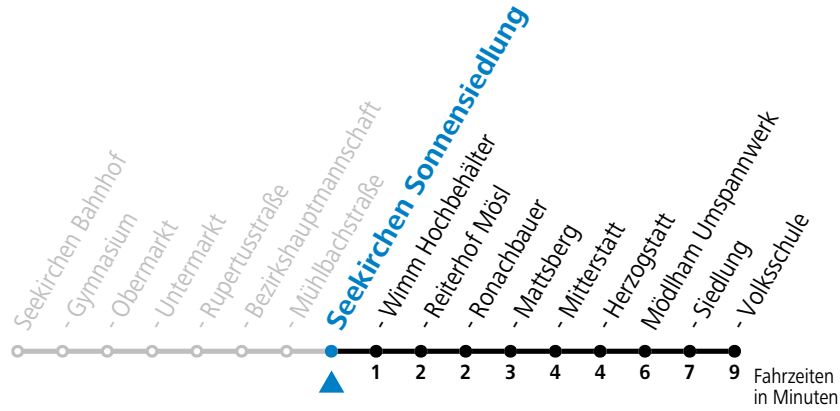

Montag - Freitag	
6	57 ^a
8	17
9	17 ^a
10	17
11	17 ^a
12	17
13	17 ^a
14	17
15	17 ^a
16	17
17	17
18	17
19	17

a = bis Seekirchen Sonnensiedlung

Linienbetrieb mit Kleinbussen (ca. 20 Plätze)

Samstag, Sonn- und Feiertag kein Linienverkehr, am 24.12. und 31.12. kein Linienverkehr

gültig ab 10.07.2023.

Alle Angaben ohne Gewähr.

Montag - Freitag

7	00 ^a
8	20
9	20 ^a
10	20
11	20 ^a
12	20
13	20 ^a
14	20
15	20 ^a
16	20
17	20
18	20
19	20

a = bis Seekirchen Sonnensiedlung

Linienbetrieb mit Kleinbussen (ca. 20 Plätze)

Samstag, Sonn- und Feiertag kein Linienverkehr, am 24.12. und 31.12. kein Linienverkehr

gültig ab 10.07.2023.

Alle Angaben ohne Gewähr.

Montag - Freitag	
8	21
10	21
12	21
14	21
16	21
17	21
18	21
19	21

Linienbetrieb mit Kleinbussen (ca. 20 Plätze)