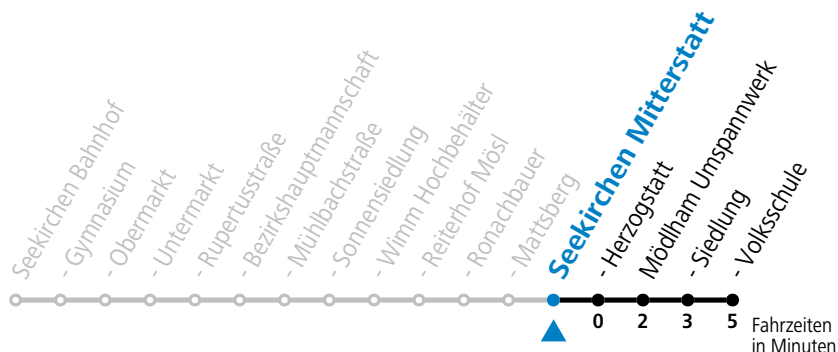

Samstag, Sonn- und Feiertag kein Linienverkehr, am 24.12. und 31.12. kein Linienverkehr

gültig ab 10.07.2023.

Alle Angaben ohne Gewähr.

Montag - Freitag	
8	24
10	24
12	24
14	24
16	24
17	24
18	24

Linienbetrieb mit Kleinbussen (ca. 20 Plätze)

Samstag, Sonn- und Feiertag kein Linienverkehr, am 24.12. und 31.12. kein Linienverkehr

gültig ab 10.07.2023.

Alle Angaben ohne Gewähr.

Montag - Freitag	
8	25
10	25
12	25
14	25
16	25
17	25
18	25

Linienbetrieb mit Kleinbussen (ca. 20 Plätze)