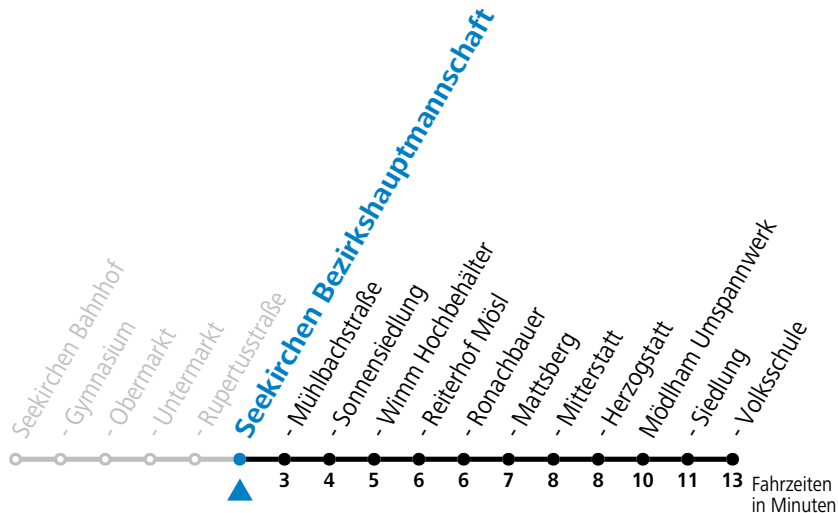

gültig ab 10.07.2023.

Alle Angaben ohne Gewähr.

Montag - Freitag

6	55 ^a
8	15
9	15 ^a
10	15
11	15 ^a
12	15
13	15 ^a
14	15
15	15 ^a
16	15
17	15
18	15
19	15

a = bis Seekirchen Sonnensiedlung

Linienbetrieb mit Kleinbussen (ca. 20 Plätze)

Samstag, Sonn- und Feiertag kein Linienverkehr, am 24.12. und 31.12. kein Linienverkehr

gültig ab 10.07.2023.

Alle Angaben ohne Gewähr.

Montag - Freitag	
6	56 ^a
7	
8	16
9	16 ^a
10	16
11	16 ^a
12	16
13	16 ^a
14	16
15	16 ^a
16	16
17	16
18	16
19	16

a = bis Seekirchen Sonnensiedlung

Linienbetrieb mit Kleinbussen (ca. 20 Plätze)

Samstag, Sonn- und Feiertag kein Linienverkehr, am 24.12. und 31.12. kein Linienverkehr

gültig ab 10.07.2023.

Alle Angaben ohne Gewähr.

Montag - Freitag	
6	57 ^a
8	17
9	17 ^a
10	17
11	17 ^a
12	17
13	17 ^a
14	17
15	17 ^a
16	17
17	17
18	17
19	17

a = bis Seekirchen Sonnensiedlung

Linienbetrieb mit Kleinbussen (ca. 20 Plätze)

Samstag, Sonn- und Feiertag kein Linienverkehr, am 24.12. und 31.12. kein Linienverkehr