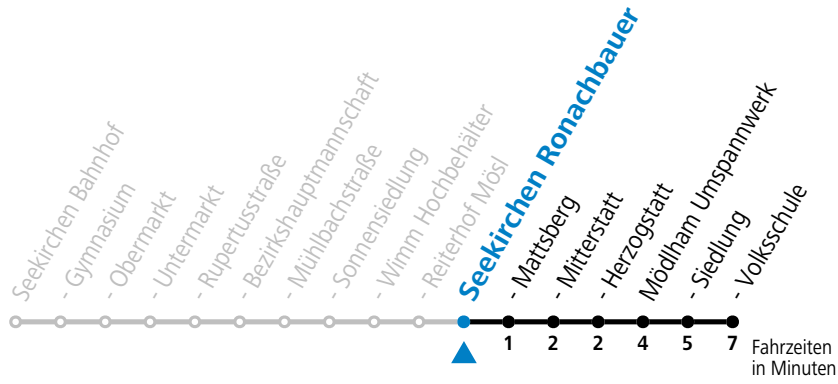

gültig ab 10.07.2023.

Alle Angaben ohne Gewähr.

Montag - Freitag	
8	23
10	23
12	23
14	23
16	23
17	23
18	23

Linienbetrieb mit Kleinbussen (ca. 20 Plätze)

Samstag, Sonn- und Feiertag kein Linienverkehr, am 24.12. und 31.12. kein Linienverkehr