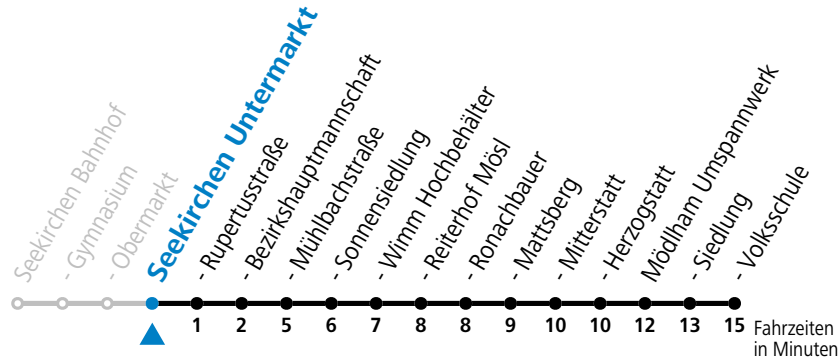

a = bis Seekirchen Sonnensiedlung

Linienbetrieb mit Kleinbussen (ca. 20 Plätze)

Samstag, Sonn- und Feiertag kein Linienverkehr, am 24.12. und 31.12. kein Linienverkehr

gültig ab 10.07.2023.

Alle Angaben ohne Gewähr.

Montag - Freitag

6	54 ^a
8	14
9	14 ^a
10	14
11	14 ^a
12	14
13	14 ^a
14	14
15	14 ^a
16	14
17	14
18	14
19	14

a = bis Seekirchen Sonnensiedlung

Linienbetrieb mit Kleinbussen (ca. 20 Plätze)

Samstag, Sonn- und Feiertag kein Linienverkehr, am 24.12. und 31.12. kein Linienverkehr

gültig ab 10.07.2023.

Alle Angaben ohne Gewähr.

Montag - Freitag

6	55 ^a
8	15
9	15 ^a
10	15
11	15 ^a
12	15
13	15 ^a
14	15
15	15 ^a
16	15
17	15
18	15
19	15

a = bis Seekirchen Sonnensiedlung

Linienbetrieb mit Kleinbussen (ca. 20 Plätze)