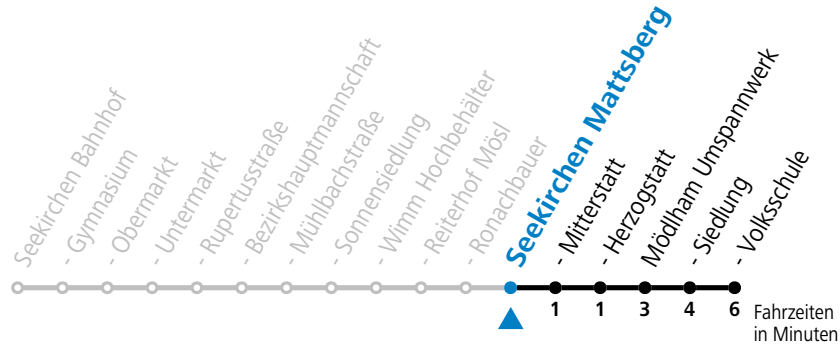

Samstag, Sonn- und Feiertag kein Linienverkehr, am 24.12. und 31.12. kein Linienverkehr

gültig ab 10.07.2023.

Alle Angaben ohne Gewähr.

Montag - Freitag	
8	23
10	23
12	23
14	23
16	23
17	23
18	23

Linienbetrieb mit Kleinbussen (ca. 20 Plätze)

Samstag, Sonn- und Feiertag kein Linienverkehr, am 24.12. und 31.12. kein Linienverkehr

gültig ab 10.07.2023.

Alle Angaben ohne Gewähr.

Montag - Freitag	
8	24
10	24
12	24
14	24
16	24
17	24
18	24

Linienbetrieb mit Kleinbussen (ca. 20 Plätze)