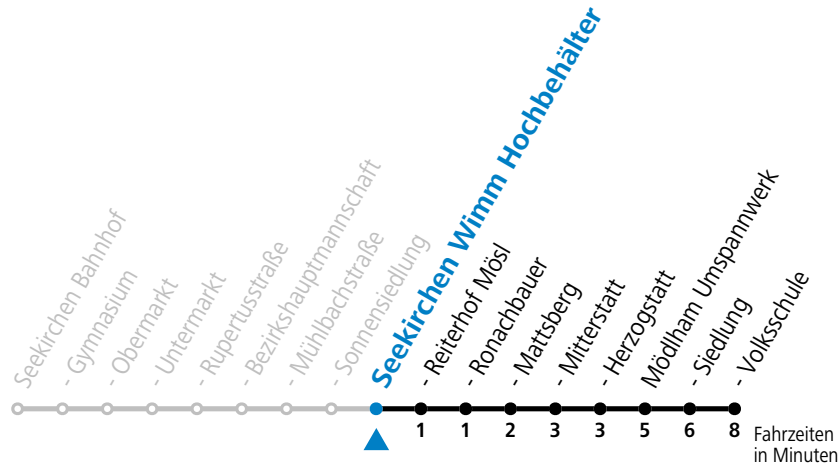

gültig ab 10.07.2023.

Alle Angaben ohne Gewähr.

Montag - Freitag

7	00 ^a
8	20
9	20 ^a
10	20
11	20 ^a
12	20
13	20 ^a
14	20
15	20 ^a
16	20
17	20
18	20
19	20

a = bis Seekirchen Sonnensiedlung

Linienbetrieb mit Kleinbussen (ca. 20 Plätze)

Samstag, Sonn- und Feiertag kein Linienverkehr, am 24.12. und 31.12. kein Linienverkehr

gültig ab 10.07.2023.

Alle Angaben ohne Gewähr.

Montag - Freitag	
8	21
10	21
12	21
14	21
16	21
17	21
18	21
19	21

Linienbetrieb mit Kleinbussen (ca. 20 Plätze)

Samstag, Sonn- und Feiertag kein Linienverkehr, am 24.12. und 31.12. kein Linienverkehr

gültig ab 10.07.2023.

Alle Angaben ohne Gewähr.

Montag - Freitag	
8	22
10	22
12	22
14	22
16	22
17	22
18	22

Linienbetrieb mit Kleinbussen (ca. 20 Plätze)