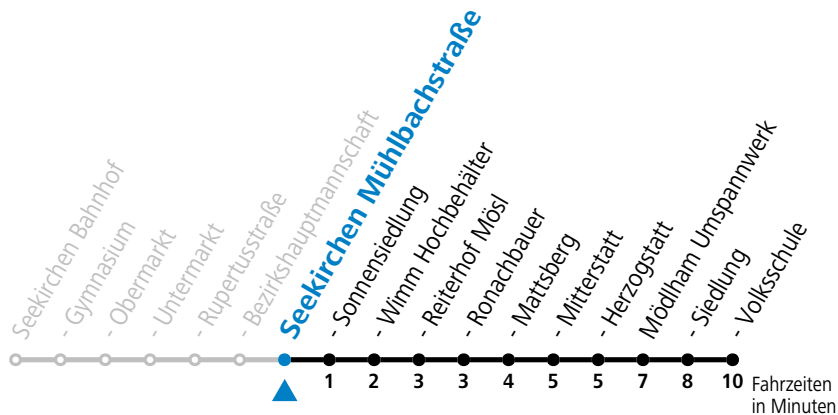

a = bis Seekirchen Sonnensiedlung

Linienbetrieb mit Kleinbussen (ca. 20 Plätze)

Samstag, Sonn- und Feiertag kein Linienverkehr, am 24.12. und 31.12. kein Linienverkehr

gültig ab 10.07.2023.

Alle Angaben ohne Gewähr.

Montag - Freitag	
6	57 ^a
8	17
9	17 ^a
10	17
11	17 ^a
12	17
13	17 ^a
14	17
15	17 ^a
16	17
17	17
18	17
19	17

a = bis Seekirchen Sonnensiedlung

Linienbetrieb mit Kleinbussen (ca. 20 Plätze)

Samstag, Sonn- und Feiertag kein Linienverkehr, am 24.12. und 31.12. kein Linienverkehr

gültig ab 10.07.2023.

Alle Angaben ohne Gewähr.

Montag - Freitag

7	00 ^a
8	20
9	20 ^a
10	20
11	20 ^a
12	20
13	20 ^a
14	20
15	20 ^a
16	20
17	20
18	20
19	20

a = bis Seekirchen Sonnensiedlung

Linienbetrieb mit Kleinbussen (ca. 20 Plätze)