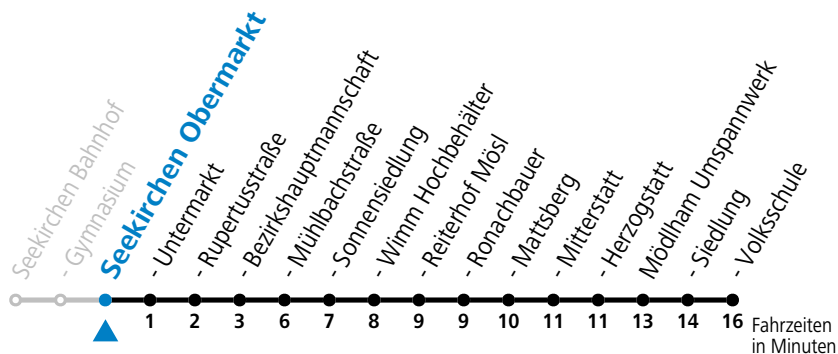

gültig ab 10.07.2023.

Alle Angaben ohne Gewähr.

Montag - Freitag

6	52 ^a
8	12
9	12 ^a
10	12
11	12 ^a
12	12
13	12 ^a
14	12
15	12 ^a
16	12
17	12
18	12
19	12

a = bis Seekirchen Sonnensiedlung

Linienbetrieb mit Kleinbussen (ca. 20 Plätze)

Samstag, Sonn- und Feiertag kein Linienverkehr, am 24.12. und 31.12. kein Linienverkehr

gültig ab 10.07.2023.

Alle Angaben ohne Gewähr.

Montag - Freitag

6	53 ^a
8	13
9	13 ^a
10	13
11	13 ^a
12	13
13	13 ^a
14	13
15	13 ^a
16	13
17	13
18	13
19	13

a = bis Seekirchen Sonnensiedlung

Linienbetrieb mit Kleinbussen (ca. 20 Plätze)

Samstag, Sonn- und Feiertag kein Linienverkehr, am 24.12. und 31.12. kein Linienverkehr

gültig ab 10.07.2023.

Alle Angaben ohne Gewähr.