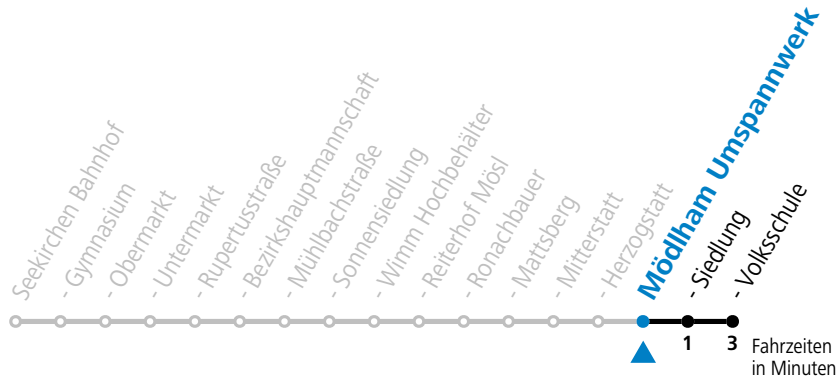

Samstag, Sonn- und Feiertag kein Linienverkehr, am 24.12. und 31.12. kein Linienverkehr

gültig ab 10.07.2023.

Alle Angaben ohne Gewähr.

Montag - Freitag

8	25
10	25
12	25
14	25
16	25
17	25
18	25

Linienbetrieb mit Kleinbussen (ca. 20 Plätze)

Samstag, Sonn- und Feiertag kein Linienverkehr, am 24.12. und 31.12. kein Linienverkehr

gültig ab 10.07.2023.

Alle Angaben ohne Gewähr.

Montag - Freitag	
8	27
10	27
12	27
14	27
16	27
17	27
18	27

Linienbetrieb mit Kleinbussen (ca. 20 Plätze)