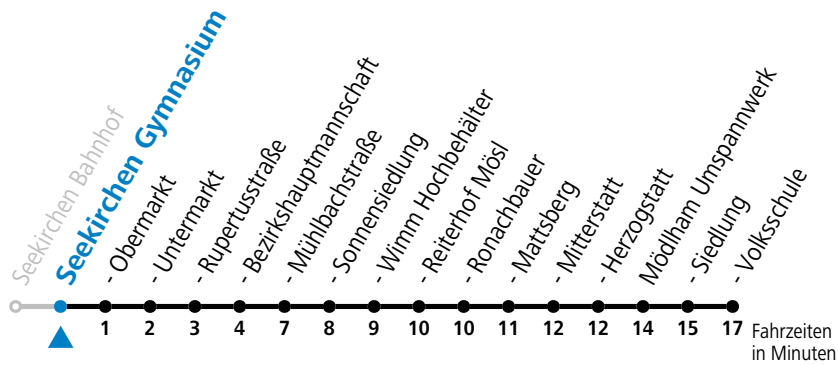

gültig ab 10.07.2023.

Alle Angaben ohne Gewähr.

Montag - Freitag

6	52 ^a
8	12
9	12 ^a
10	12
11	12 ^a
12	12
13	12 ^a
14	12
15	12 ^a
16	12
17	12
18	12
19	12

a = bis Seekirchen Sonnensiedlung

Linienbetrieb mit Kleinbussen (ca. 20 Plätze)

Samstag, Sonn- und Feiertag kein Linienverkehr, am 24.12. und 31.12. kein Linienverkehr

gültig ab 10.07.2023.

Alle Angaben ohne Gewähr.

Montag - Freitag

6	53 ^a
8	13
9	13 ^a
10	13
11	13 ^a
12	13
13	13 ^a
14	13
15	13 ^a
16	13
17	13
18	13
19	13