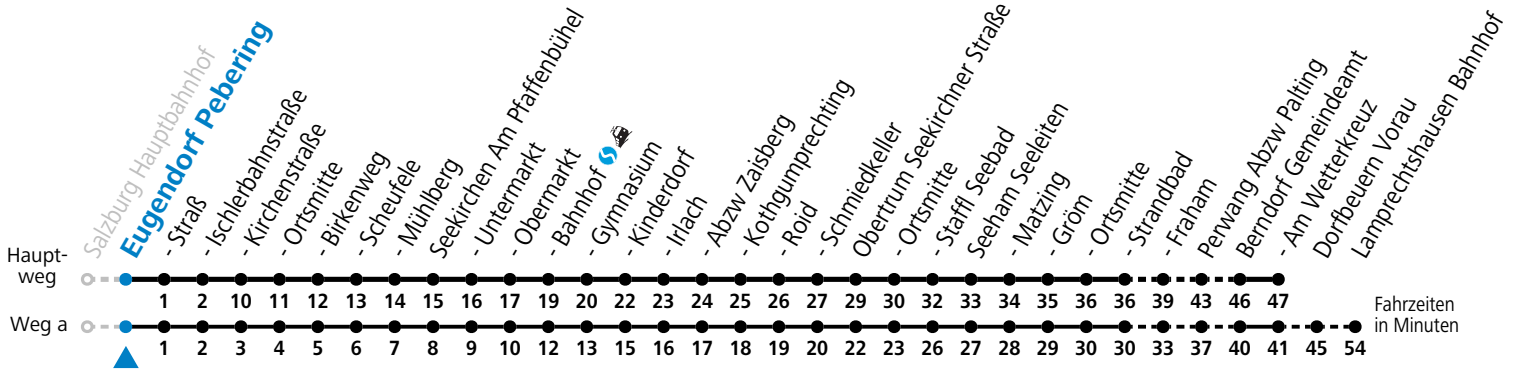

gültig ab 10.07.2023.

Alle Angaben ohne Gewähr.

Montag - Freitag		Samstag		Sonn- und Feiertag	
5	18				
6	57	6	38^b		
7	20^a 52^b	7	31^a 54^b	7	24^b
8	31^a 52^b	8	31^a 54^b	8	24^b
9	31^a 52^b	9	31^a 54^b	9	24^b
10	31^a 52^b	10	31^a 54^b	10	24^b
11	31^a 52^b	11	31^a 54^b	11	24^b
12	31^a 52^b	12	31^a 54^b	12	24^b
13	31^a 52^b	13	31^a 54^b	13	24^b
14	31^a 52^b	14	31^a 54^b	14	24^b
15	31^a 52^b	15	31^a 54^b	15	24^b
16	31^a 47 52^b	16	31^a 54^b	16	24^b
17	31^a 47 52^b	17	31^a 54^b	17	24^b
18	31^a 52^b	18	31^a 54^b	18	24^b
19	31 54^b	19	31 54^b	19	24^b
20	31	20	31 54^b	20	24^b
21	31	21	31		
22	36				

a = fährt Weg a   b = Fahrt der Linien 130/140 mit Anschluss in Eugendorf Ischlerbahnstraße zur Linie 131

Am 24.12. und 31.12. (sofern nicht Sonntag) gilt der Samstag-Fahrplan

Ferien im Bundesland Salzburg: 24.12.2022 bis 06.01.2023, 13. bis 19.02., 01. bis 10.04., 08.07. bis 10.09., 24.09. und 26.10. bis 02.11.2023 (Vorbehaltlich Änderungen durch die Schulbehörde)

Auf Grund der Linielänge können nicht alle bedienten Zwischenhalte im Linienvorlauf dargestellt werden. Alle Details siehe Linienvorlaufplan unter www.salzburg-verkehr.at