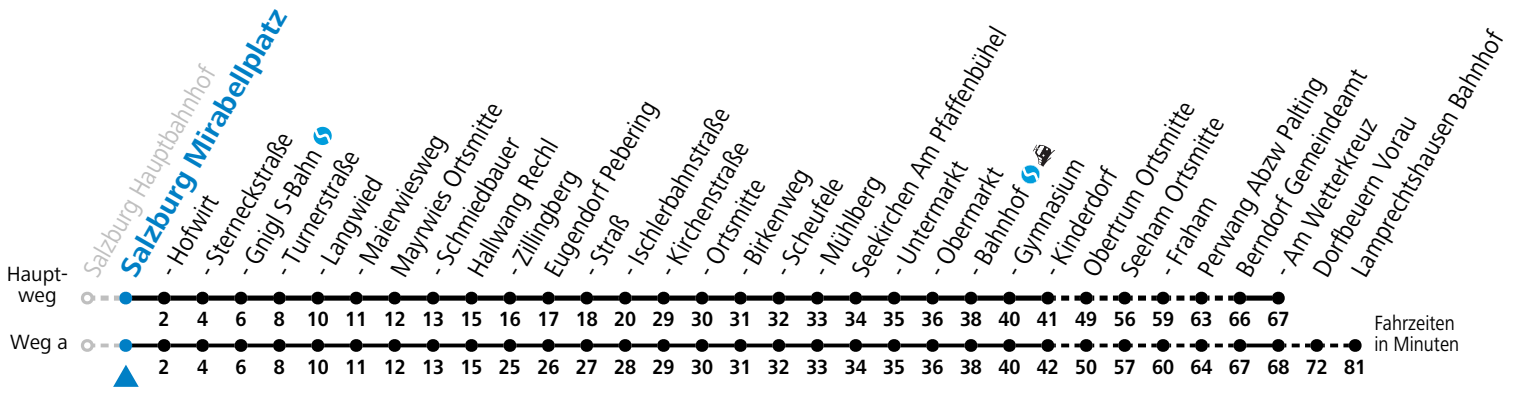

gültig ab 10.07.2023.

Alle Angaben ohne Gewähr.

Montag - Freitag		Samstag		Sonn- und Feiertag	
5	02				
6	39 49^a_b	6	23^b		
7	34^b	7	08^a_b 38^b	7	08^b
8	04^a_b 34^b	8	08^a_b 38^b	8	08^b
9	04^a_b 34^b	9	08^a_b 38^b	9	08^b
10	04^a_b 34^b	10	08^a_b 38^b	10	08^b
11	04^a_b 34^b	11	08^a_b 38^b	11	08^b
12	04^a_b 34^b	12	08^a_b 38^b	12	08^b
13	04^a_b 34^b	13	08^a_b 38^b	13	08^b
14	04^a_b 34^b	14	08^a_b 38^b	14	08^b
15	04^a_b 34^b	15	08^a_b 38^b	15	08^b
16	04^a_b 29 34^b	16	08^a_b 38^b	16	08^b
17	04^a_b 29 34^b	17	08^a_b 38^b	17	08^b
18	04^a_b 34^b	18	08^a_b 38^b	18	08^b
19	08^b 38^b	19	08^b 38^b	19	08^b
20	08^b	20	08^b 38^b 53^b	20	08^b
22	18^b				

a = fährt Weg a   b = Fahrt der Linien 130/140 mit Anschluss in Eugendorf Ischlerbahnstraße zur Linie 131

Am 24.12. und 31.12. (sofern nicht Sonntag) gilt der Samstag-Fahrplan

Ferien im Bundesland Salzburg: 24.12.2022 bis 06.01.2023, 13. bis 19.02., 01. bis 10.04., 08.07. bis 10.09., 24.09. und 26.10. bis 02.11.2023 (Vorbehaltlich Änderungen durch die Schulbehörde)

Auf Grund der Linienlänge können nicht alle bedienten Zwischenhalte im Linienvverlauf dargestellt werden. Alle Details siehe Liniensfahrplan unter www.salzburg-verkehr.at