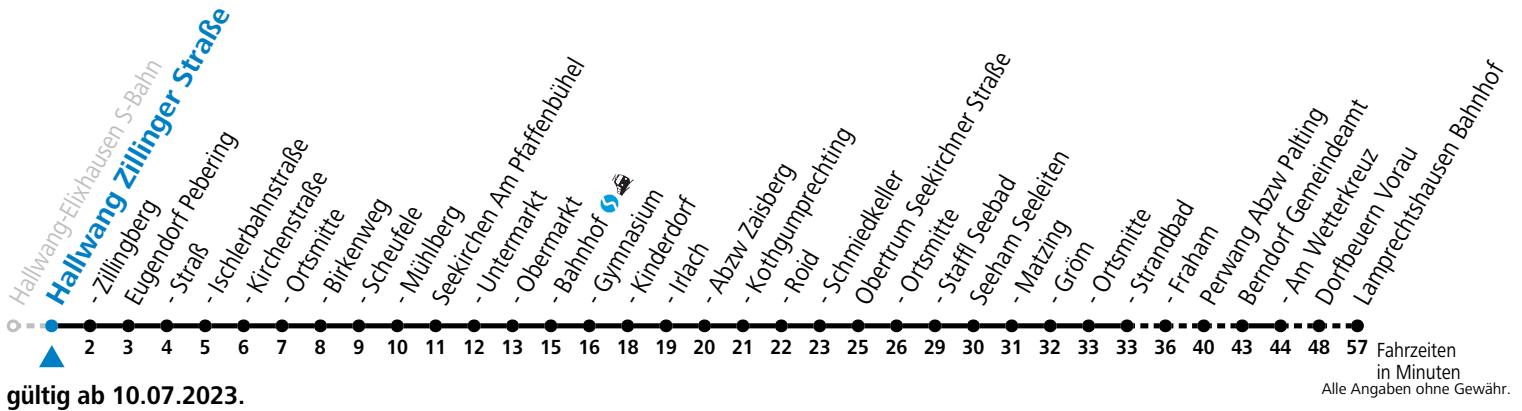

Montag - Freitag		Samstag	
7	17	7	28
8	28	8	28
9	28	9	28
10	28	10	28
11	28	11	28
12	28	12	28
13	28	13	28
14	28	14	28
15	28	15	28
16	28	16	28
17	28	17	28
18	28	18	28
19	28^a	19	28^a
20	28^a	20	28^a
21	28^a	21	28^a
22	33^a		

a = bis Berndorf Am Wetterkreuz

Am 24.12. und 31.12. (sofern nicht Sonntag) gilt der Samstag-Fahrplan

Ferien im Bundesland Salzburg: 24.12.2022 bis 06.01.2023, 13. bis 19.02., 01. bis 10.04., 08.07. bis 10.09., 24.09. und 26.10. bis 02.11.2023 (Vorbehaltlich Änderungen durch die Schulbehörde)

Auf Grund der Linienlänge können nicht alle bedienten Zwischenhalte im Linienverlauf dargestellt werden. Alle Details siehe Linienfahrplan unter www.salzburg-verkehr.at