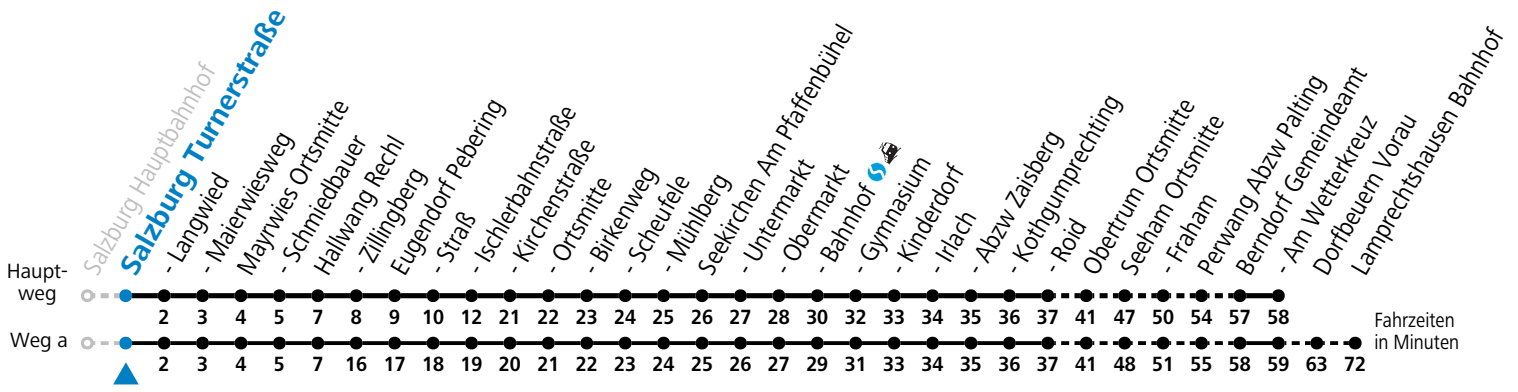

gültig ab 10.07.2023.

Alle Angaben ohne Gewähr.

Montag - Freitag		Samstag		Sonn- und Feiertag	
5	09				
6	48 58^a_b	6	29^b		
7	43^b	7	15^a_b 45^b	7	15^b
8	13^a_b 43^b	8	15^a_b 45^b	8	15^b
9	13^a_b 43^b	9	15^a_b 45^b	9	15^b
10	13^a_b 43^b	10	15^a_b 45^b	10	15^b
11	13^a_b 43^b	11	15^a_b 45^b	11	15^b
12	13^a_b 43^b	12	15^a_b 45^b	12	15^b
13	13^a_b 43^b	13	15^a_b 45^b	13	15^b
14	13^a_b 43^b	14	15^a_b 45^b	14	15^b
15	13^a_b 43^b	15	15^a_b 45^b	15	15^b
16	13^a_b 38 43^b	16	15^a_b 45^b	16	15^b
17	13^a_b 38 43^b	17	15^a_b 45^b	17	15^b
18	13^a_b 43^b	18	15^a_b 45^b	18	15^b
19	15^b 45^b	19	15^b 45^b	19	15^b
20	15^b	20	15^b 45^b 59^b	20	15^b
22	25^b				

a = fährt Weg a   b = Fahrt der Linien 130/140 mit Anschluss in Eugendorf Ischlerbahnstraße zur Linie 131

Am 24.12. und 31.12. (sofern nicht Sonntag) gilt der Samstag-Fahrplan

Ferien im Bundesland Salzburg: 24.12.2022 bis 06.01.2023, 13. bis 19.02., 01. bis 10.04., 08.07. bis 10.09., 24.09. und 26.10. bis 02.11.2023 (Vorbehaltlich Änderungen durch die Schulbehörde)

Auf Grund der Linienlänge können nicht alle bedienten Zwischenhalte im Linienverlauf dargestellt werden. Alle Details siehe Linienfahrplan unter www.salzburg-verkehr.at