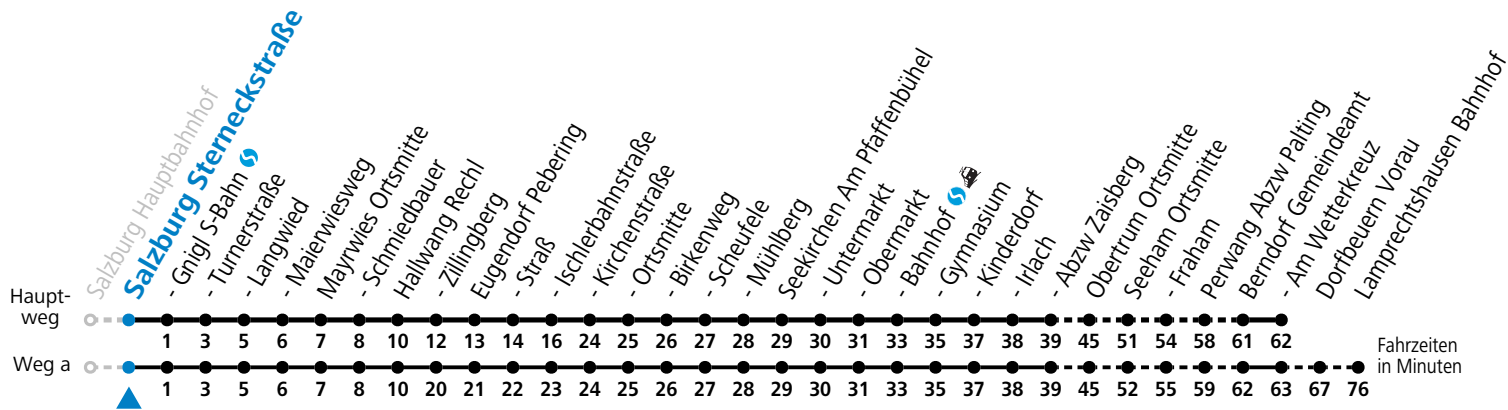

gültig ab 10.07.2023.

Alle Angaben ohne Gewähr.

Montag - Freitag		Samstag		Sonn- und Feiertag	
5	06				
6	44 54^a_b	6	27^b		
7	39^b	7	12^a_b 42^b	7	12^b
8	09^a_b 39^b	8	12^a_b 42^b	8	12^b
9	09^a_b 39^b	9	12^a_b 42^b	9	12^b
10	09^a_b 39^b	10	12^a_b 42^b	10	12^b
11	09^a_b 39^b	11	12^a_b 42^b	11	12^b
12	09^a_b 39^b	12	12^a_b 42^b	12	12^b
13	09^a_b 39^b	13	12^a_b 42^b	13	12^b
14	09^a_b 39^b	14	12^a_b 42^b	14	12^b
15	09^a_b 39^b	15	12^a_b 42^b	15	12^b
16	09^a_b 34 39^b	16	12^a_b 42^b	16	12^b
17	09^a_b 34 39^b	17	12^a_b 42^b	17	12^b
18	09^a_b 39^b	18	12^a_b 42^b	18	12^b
19	12^b 42^b	19	12^b 42^b	19	12^b
20	12^b	20	12^b 42^b 57^b	20	12^b
22	22^b				

a = fährt Weg a   b = Fahrt der Linien 130/140 mit Anschluss in Eugendorf Ischlerbahnstraße zur Linie 131

Am 24.12. und 31.12. (sofern nicht Sonntag) gilt der Samstag-Fahrplan

Ferien im Bundesland Salzburg: 24.12.2022 bis 06.01.2023, 13. bis 19.02., 01. bis 10.04., 08.07. bis 10.09., 24.09. und 26.10. bis 02.11.2023 (Vorbehaltlich Änderungen durch die Schulbehörde)

Auf Grund der Linienlänge können nicht alle bedienten Zwischenhalte im Linienvorlauf dargestellt werden. Alle Details siehe Linienvorlaufplan unter www.salzburg-verkehr.at