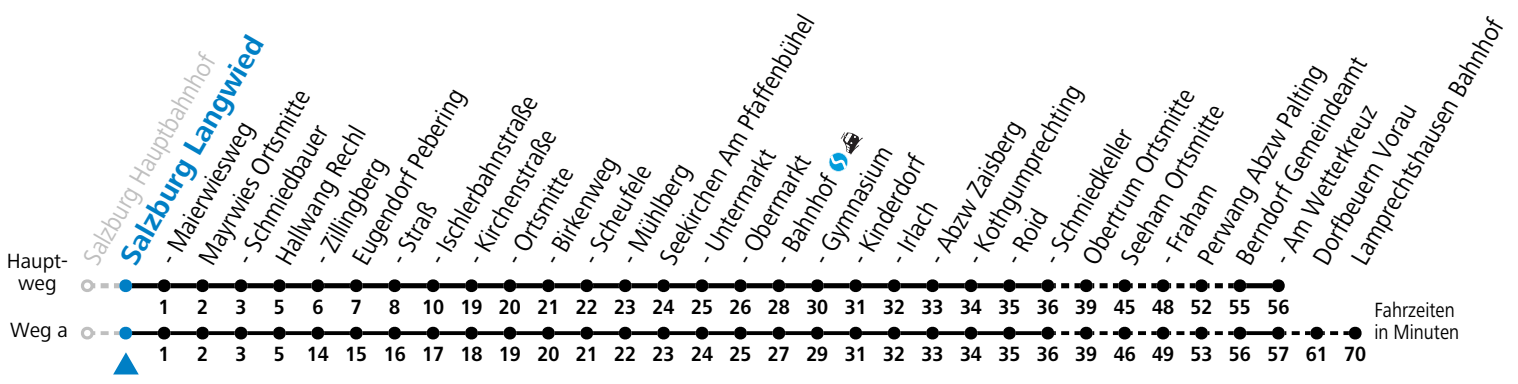

gültig ab 10.07.2023.

Alle Angaben ohne Gewähr.

Montag - Freitag		Samstag		Sonn- und Feiertag	
5	11				
6	50	6	31^b		
7	00^a 45^b	7	17^a 47^b	7	17^b
8	15^a 45^b	8	17^a 47^b	8	17^b
9	15^a 45^b	9	17^a 47^b	9	17^b
10	15^a 45^b	10	17^a 47^b	10	17^b
11	15^a 45^b	11	17^a 47^b	11	17^b
12	15^a 45^b	12	17^a 47^b	12	17^b
13	15^a 45^b	13	17^a 47^b	13	17^b
14	15^a 45^b	14	17^a 47^b	14	17^b
15	15^a 45^b	15	17^a 47^b	15	17^b
16	15^a 40 45^b	16	17^a 47^b	16	17^b
17	15^a 40 45^b	17	17^a 47^b	17	17^b
18	15^a 45^b	18	17^a 47^b	18	17^b
19	17^b 47^b	19	17^b 47^b	19	17^b
20	17^b	20	17^b 47^b	20	17^b
		21	01^b		
22	27^b				

a = fährt Weg a   b = Fahrt der Linien 130/140 mit Anschluss in Eugendorf Ischlerbahnstraße zur Linie 131

Am 24.12. und 31.12. (sofern nicht Sonntag) gilt der Samstag-Fahrplan

Ferien im Bundesland Salzburg: 24.12.2022 bis 06.01.2023, 13. bis 19.02., 01. bis 10.04., 08.07. bis 10.09., 24.09. und 26.10. bis 02.11.2023 (Vorbehaltlich Änderungen durch die Schulbehörde)

Auf Grund der Linienlänge können nicht alle bedienten Zwischenhalte im Linienverlauf dargestellt werden. Alle Details siehe Linienfahrplan unter www.salzburg-verkehr.at