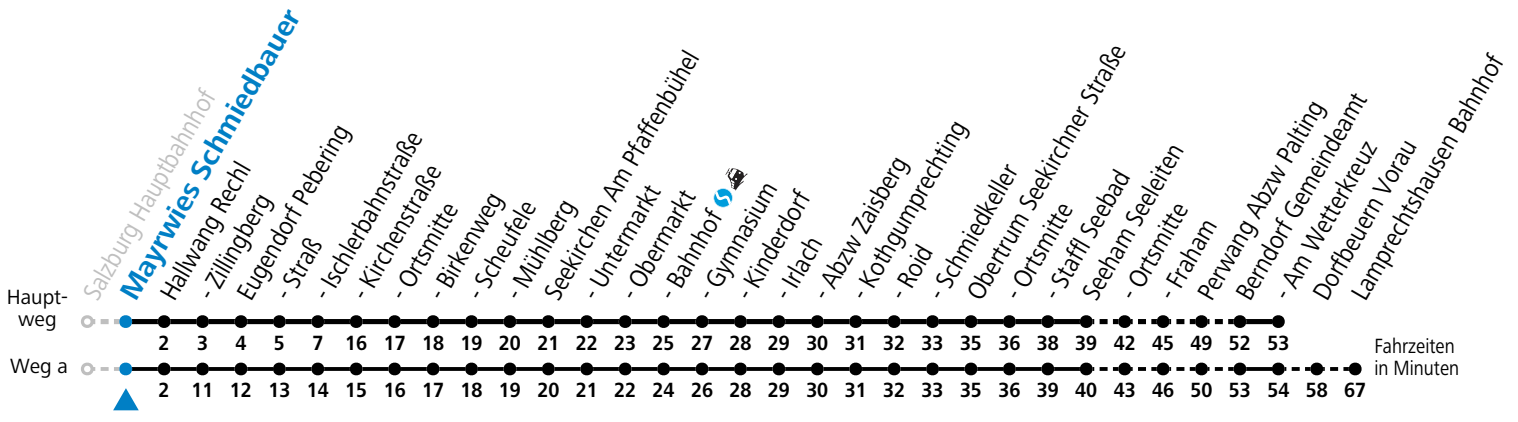

gültig ab 10.07.2023.

Alle Angaben ohne Gewähr.

Montag - Freitag		Samstag		Sonn- und Feiertag	
5	14				
6	53	6	34^b		
7	03^a 48^b	7	20^a 50^b	7	20^b
8	18^a 48^b	8	20^a 50^b	8	20^b
9	18^a 48^b	9	20^a 50^b	9	20^b
10	18^a 48^b	10	20^a 50^b	10	20^b
11	18^a 48^b	11	20^a 50^b	11	20^b
12	18^a 48^b	12	20^a 50^b	12	20^b
13	18^a 48^b	13	20^a 50^b	13	20^b
14	18^a 48^b	14	20^a 50^b	14	20^b
15	18^a 48^b	15	20^a 50^b	15	20^b
16	18^a 43 48^b	16	20^a 50^b	16	20^b
17	18^a 43 48^b	17	20^a 50^b	17	20^b
18	18^a 48^b	18	20^a 50^b	18	20^b
19	20^b 50^b	19	20^b 50^b	19	20^b
20	20^b	20	20^b 50^b	20	20^b
		21	04^b		
22	30^b				

a = fährt Weg a   b = Fahrt der Linien 130/140 mit Anschluss in Eugendorf Ischlerbahnstraße zur Linie 131

Am 24.12. und 31.12. (sofern nicht Sonntag) gilt der Samstag-Fahrplan

Ferien im Bundesland Salzburg: 24.12.2022 bis 06.01.2023, 13. bis 19.02., 01. bis 10.04., 08.07. bis 10.09., 24.09. und 26.10. bis 02.11.2023 (Vorbehaltlich Änderungen durch die Schulbehörde)

Auf Grund der Linielänge können nicht alle bedienten Zwischenhalte im Linienvorlauf dargestellt werden. Alle Details siehe Linienvorlaufplan unter www.salzburg-verkehr.at