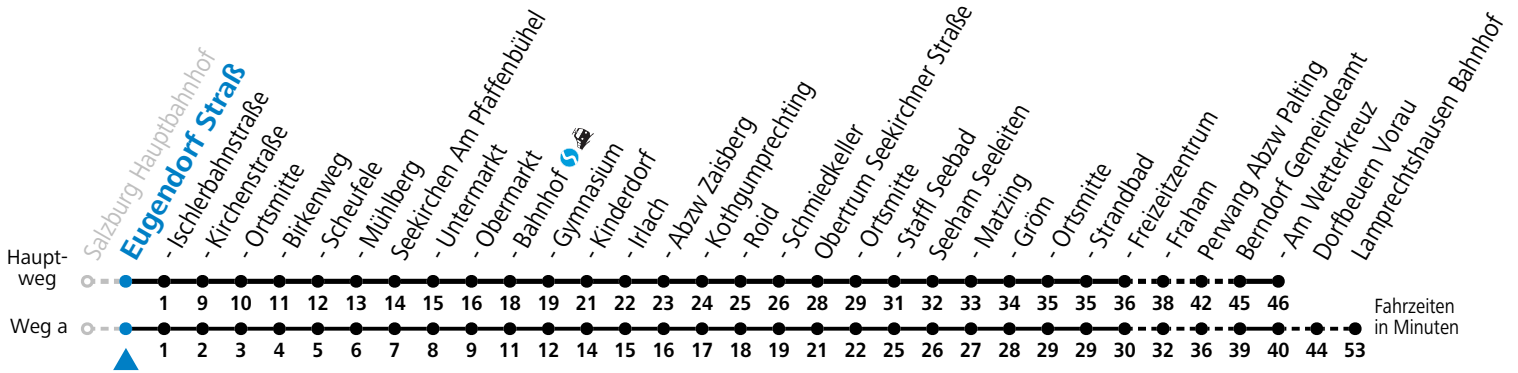

gültig ab 10.07.2023.

Alle Angaben ohne Gewähr.

Montag - Freitag		Samstag		Sonn- und Feiertag	
5	19				
6	58	6	39^b		
7	21^a 53^b	7	32^a 55^b	7	25^b
8	32^a 53^b	8	32^a 55^b	8	25^b
9	32^a 53^b	9	32^a 55^b	9	25^b
10	32^a 53^b	10	32^a 55^b	10	25^b
11	32^a 53^b	11	32^a 55^b	11	25^b
12	32^a 53^b	12	32^a 55^b	12	25^b
13	32^a 53^b	13	32^a 55^b	13	25^b
14	32^a 53^b	14	32^a 55^b	14	25^b
15	32^a 53^b	15	32^a 55^b	15	25^b
16	32^a 48 53^b	16	32^a 55^b	16	25^b
17	32^a 48 53^b	17	32^a 55^b	17	25^b
18	32^a 53^b	18	32^a 55^b	18	25^b
19	32 55^b	19	32 55^b	19	25^b
20	32	20	32 55^b	20	25^b
21	32	21	32		
22	37				

a = fährt Weg a   b = Fahrt der Linien 130/140 mit Anschluss in Eugendorf Ischlerbahnstraße zur Linie 131

Am 24.12. und 31.12. (sofern nicht Sonntag) gilt der Samstag-Fahrplan

Ferien im Bundesland Salzburg: 24.12.2022 bis 06.01.2023, 13. bis 19.02., 01. bis 10.04., 08.07. bis 10.09., 24.09. und 26.10. bis 02.11.2023 (Vorbehaltlich Änderungen durch die Schulbehörde)

Auf Grund der Linienlänge können nicht alle bedienten Zwischenhalte im Linienvorlauf dargestellt werden. Alle Details siehe Linienvorlaufplan unter www.salzburg-verkehr.at