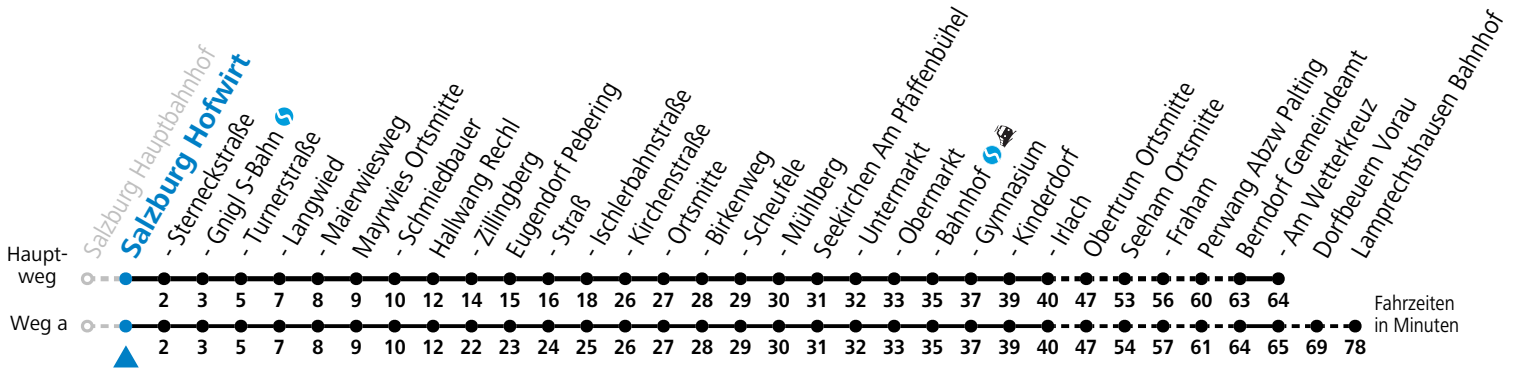

gültig ab 10.07.2023.

Alle Angaben ohne Gewähr.

Montag - Freitag		Samstag		Sonn- und Feiertag	
5	04				
6	42 52^a	6	25^b		
7	37^b	7	10^a 40^b	7	10^b
8	07^a_b 37^b	8	10^a_b 40^b	8	10^b
9	07^a_b 37^b	9	10^a_b 40^b	9	10^b
10	07^a_b 37^b	10	10^a_b 40^b	10	10^b
11	07^a_b 37^b	11	10^a_b 40^b	11	10^b
12	07^a_b 37^b	12	10^a_b 40^b	12	10^b
13	07^a_b 37^b	13	10^a_b 40^b	13	10^b
14	07^a_b 37^b	14	10^a_b 40^b	14	10^b
15	07^a_b 37^b	15	10^a_b 40^b	15	10^b
16	07^a_b 32 37^b	16	10^a_b 40^b	16	10^b
17	07^a_b 32 37^b	17	10^a_b 40^b	17	10^b
18	07^a_b 37^b	18	10^a_b 40^b	18	10^b
19	10^b 40^b	19	10^b 40^b	19	10^b
20	10^b	20	10^b 40^b 55^b	20	10^b
22	20^b				

a = fährt Weg a   b = Fahrt der Linien 130/140 mit Anschluss in Eugendorf Ischlerbahnstraße zur Linie 131

Am 24.12. und 31.12. (sofern nicht Sonntag) gilt der Samstag-Fahrplan

Ferien im Bundesland Salzburg: 24.12.2022 bis 06.01.2023, 13. bis 19.02., 01. bis 10.04., 08.07. bis 10.09., 24.09. und 26.10. bis 02.11.2023 (Vorbehaltlich Änderungen durch die Schulbehörde)

Auf Grund der Linienlänge können nicht alle bedienten Zwischenhalte im Linienverlauf dargestellt werden. Alle Details siehe Linienfahrplan unter www.salzburg-verkehr.at