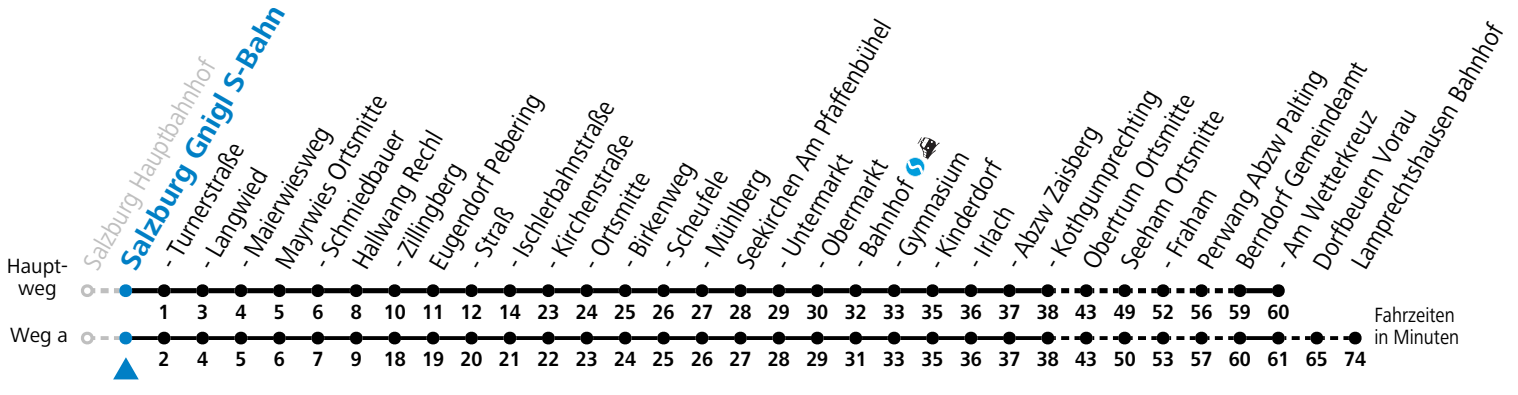

gültig ab 10.07.2023.

Alle Angaben ohne Gewähr.

Montag - Freitag		Samstag		Sonn- und Feiertag	
5	08				
6	46 56^a_b	6	28^b		
7	41^b	7	13^a_b 43^b	7	13^b
8	11^a_b 41^b	8	13^a_b 43^b	8	13^b
9	11^a_b 41^b	9	13^a_b 43^b	9	13^b
10	11^a_b 41^b	10	13^a_b 43^b	10	13^b
11	11^a_b 41^b	11	13^a_b 43^b	11	13^b
12	11^a_b 41^b	12	13^a_b 43^b	12	13^b
13	11^a_b 41^b	13	13^a_b 43^b	13	13^b
14	11^a_b 41^b	14	13^a_b 43^b	14	13^b
15	11^a_b 41^b	15	13^a_b 43^b	15	13^b
16	11^a_b 36 41^b	16	13^a_b 43^b	16	13^b
17	11^a_b 36 41^b	17	13^a_b 43^b	17	13^b
18	11^a_b 41^b	18	13^a_b 43^b	18	13^b
19	13^b 43^b	19	13^b 43^b	19	13^b
20	13^b	20	13^b 43^b 58^b	20	13^b
22	23^b				

a = fährt Weg a   b = Fahrt der Linien 130/140 mit Anschluss in Eugendorf Ischlerbahnstraße zur Linie 131

Am 24.12. und 31.12. (sofern nicht Sonntag) gilt der Samstag-Fahrplan

Ferien im Bundesland Salzburg: 24.12.2022 bis 06.01.2023, 13. bis 19.02., 01. bis 10.04., 08.07. bis 10.09., 24.09. und 26.10. bis 02.11.2023 (Vorbehaltlich Änderungen durch die Schulbehörde)

Auf Grund der Linienlänge können nicht alle bedienten Zwischenhalte im Linienverlauf dargestellt werden. Alle Details siehe Linienfahrplan unter www.salzburg-verkehr.at