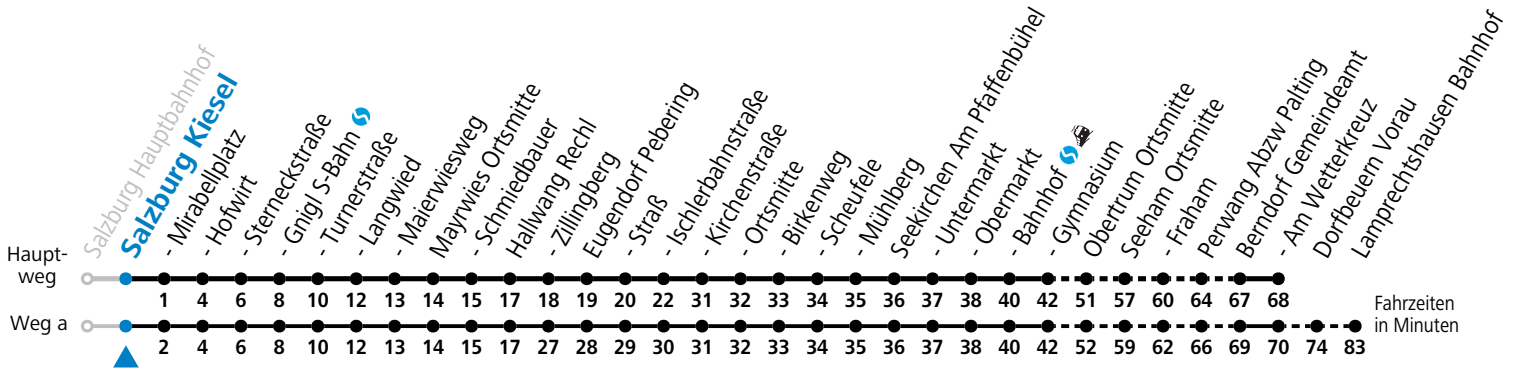

gültig ab 10.07.2023.

Alle Angaben ohne Gewähr.

Montag - Freitag		Samstag		Sonn- und Feiertag	
5	01				
6	37 47^a	6	21^b		
7	32^b	7	06^a 36^b	7	06^b
8	02^a_b 32^b	8	06^a_b 36^b	8	06^b
9	02^a_b 32^b	9	06^a_b 36^b	9	06^b
10	02^a_b 32^b	10	06^a_b 36^b	10	06^b
11	02^a_b 32^b	11	06^a_b 36^b	11	06^b
12	02^a_b 32^b	12	06^a_b 36^b	12	06^b
13	02^a_b 32^b	13	06^a_b 36^b	13	06^b
14	02^a_b 32^b	14	06^a_b 36^b	14	06^b
15	02^a_b 32^b	15	06^a_b 36^b	15	06^b
16	02^a_b 27 32^b	16	06^a_b 36^b	16	06^b
17	02^a_b 27 32^b	17	06^a_b 36^b	17	06^b
18	02^a_b 32^b	18	06^a_b 36^b	18	06^b
19	06^b 36^b	19	06^b 36^b	19	06^b
20	06^b	20	06^b 36^b 51^b	20	06^b
22	16^b				

a = fährt Weg a   b = Fahrt der Linien 130/140 mit Anschluss in Eugendorf Ischlerbahnstraße zur Linie 131

Am 24.12. und 31.12. (sofern nicht Sonntag) gilt der Samstag-Fahrplan

Ferien im Bundesland Salzburg: 24.12.2022 bis 06.01.2023, 13. bis 19.02., 01. bis 10.04., 08.07. bis 10.09., 24.09. und 26.10. bis 02.11.2023 (Vorbehaltlich Änderungen durch die Schulbehörde)

Auf Grund der Linienlänge können nicht alle bedienten Zwischenhalte im Linienverlauf dargestellt werden. Alle Details siehe Linienfahrplan unter www.salzburg-verkehr.at