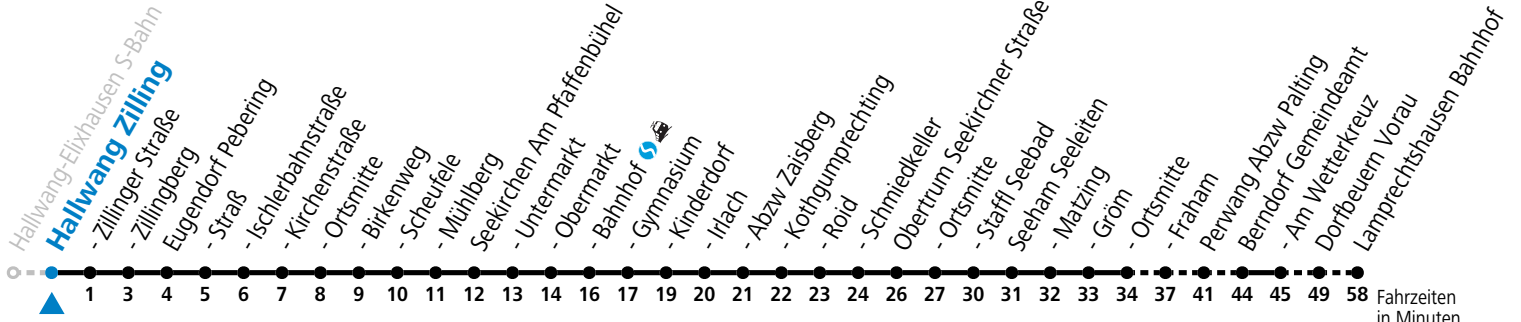

gültig ab 10.07.2023.

Fahrzeiten in Minuten
Alle Angaben ohne Gewähr.

Montag - Freitag		Samstag	
7	16	7	27
8	27	8	27
9	27	9	27
10	27	10	27
11	27	11	27
12	27	12	27
13	27	13	27
14	27	14	27
15	27	15	27
16	27	16	27
17	27	17	27
18	27	18	27
19	27^a	19	27^a
20	27^a	20	27^a
21	27^a	21	27^a
22	32^a		

a = bis Berndorf Am Wetterkreuz

Am 24.12. und 31.12. (sofern nicht Sonntag) gilt der Samstag-Fahrplan

Ferien im Bundesland Salzburg: 24.12.2022 bis 06.01.2023, 13. bis 19.02., 01. bis 10.04., 08.07. bis 10.09., 24.09. und 26.10. bis 02.11.2023 (Vorbehaltlich Änderungen durch die Schulbehörde)

Auf Grund der Linienlänge können nicht alle bedienten Zwischenhalte im Linienverlauf dargestellt werden. Alle Details siehe Linienfahrplan unter www.salzburg-verkehr.at