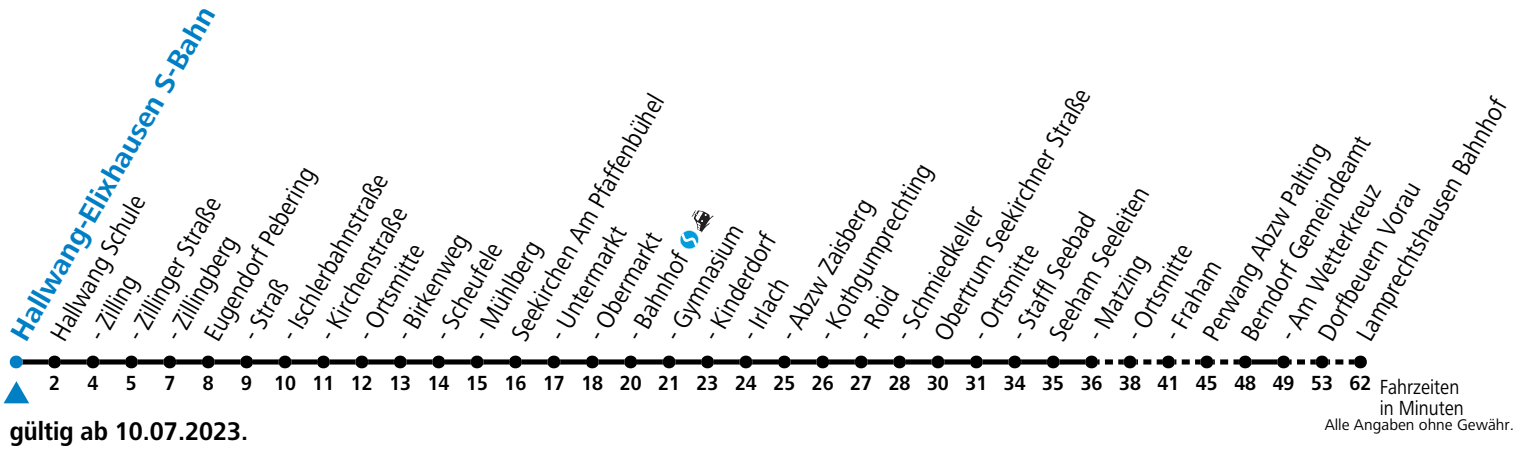

Montag - Freitag		Samstag	
7	12	7	23
8	23	8	23
9	23	9	23
10	23	10	23
11	23	11	23
12	23	12	23
13	23	13	23
14	23	14	23
15	23	15	23
16	23	16	23
17	23	17	23
18	23	18	23
19	23^a	19	23^a
20	23^a	20	23^a
21	23^a	21	23^a
22	28^a		

a = bis Berndorf Am Wetterkreuz

Am 24.12. und 31.12. (sofern nicht Sonntag) gilt der Samstag-Fahrplan

Ferien im Bundesland Salzburg: 24.12.2022 bis 06.01.2023, 13. bis 19.02., 01. bis 10.04., 08.07. bis 10.09., 24.09. und 26.10. bis 02.11.2023 (Vorbehaltlich Änderungen durch die Schulbehörde)

Auf Grund der Linienlänge können nicht alle bedienten Zwischenhalte im Linienvverlauf dargestellt werden. Alle Details siehe Liniensfahrplan unter www.salzburg-verkehr.at