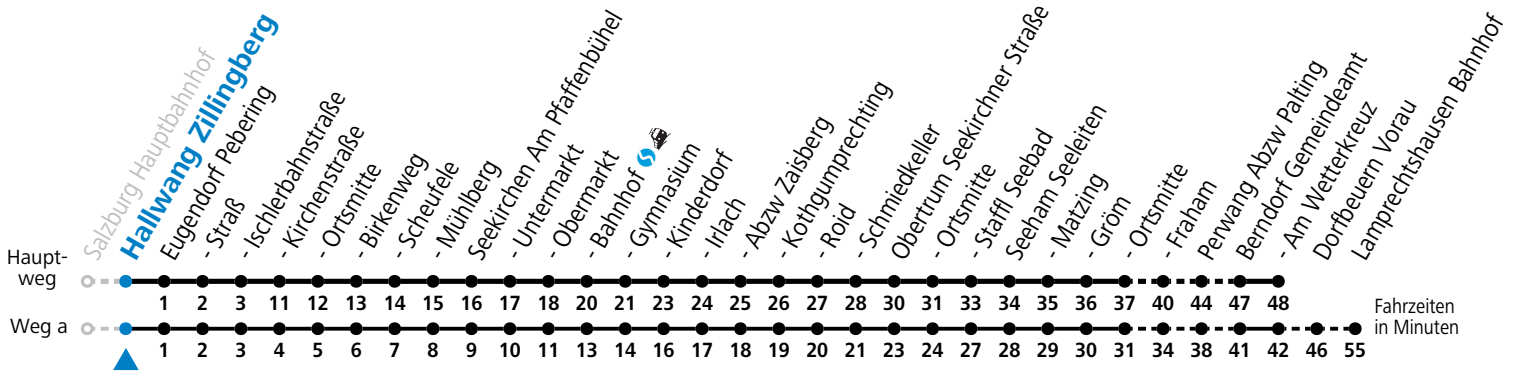

gültig ab 10.07.2023.

Alle Angaben ohne Gewähr.

Montag - Freitag		Samstag		Sonn- und Feiertag	
5	17				
6	56	6	37^b		
7	19^a 51^b	7	30^a 53^b	7	23^b
8	30^a 51^b	8	30^a 53^b	8	23^b
9	30^a 51^b	9	30^a 53^b	9	23^b
10	30^a 51^b	10	30^a 53^b	10	23^b
11	30^a 51^b	11	30^a 53^b	11	23^b
12	30^a 51^b	12	30^a 53^b	12	23^b
13	30^a 51^b	13	30^a 53^b	13	23^b
14	30^a 51^b	14	30^a 53^b	14	23^b
15	30^a 51^b	15	30^a 53^b	15	23^b
16	30^a 46 51^b	16	30^a 53^b	16	23^b
17	30^a 46 51^b	17	30^a 53^b	17	23^b
18	30^a 51^b	18	30^a 53^b	18	23^b
19	30 53^b	19	30 53^b	19	23^b
20	30	20	30 53^b	20	23^b
21	30	21	30		
22	35				

a = fährt Weg a   b = Fahrt der Linien 130/140 mit Anschluss in Eugendorf Ischlerbahnstraße zur Linie 131

Am 24.12. und 31.12. (sofern nicht Sonntag) gilt der Samstag-Fahrplan

Ferien im Bundesland Salzburg: 24.12.2022 bis 06.01.2023, 13. bis 19.02., 01. bis 10.04., 08.07. bis 10.09., 24.09. und 26.10. bis 02.11.2023 (Vorbehaltlich Änderungen durch die Schulbehörde)

Auf Grund der Linielänge können nicht alle bedienten Zwischenhalte im Linienvorlauf dargestellt werden. Alle Details siehe Linienvorfahrplan unter www.salzburg-verkehr.at