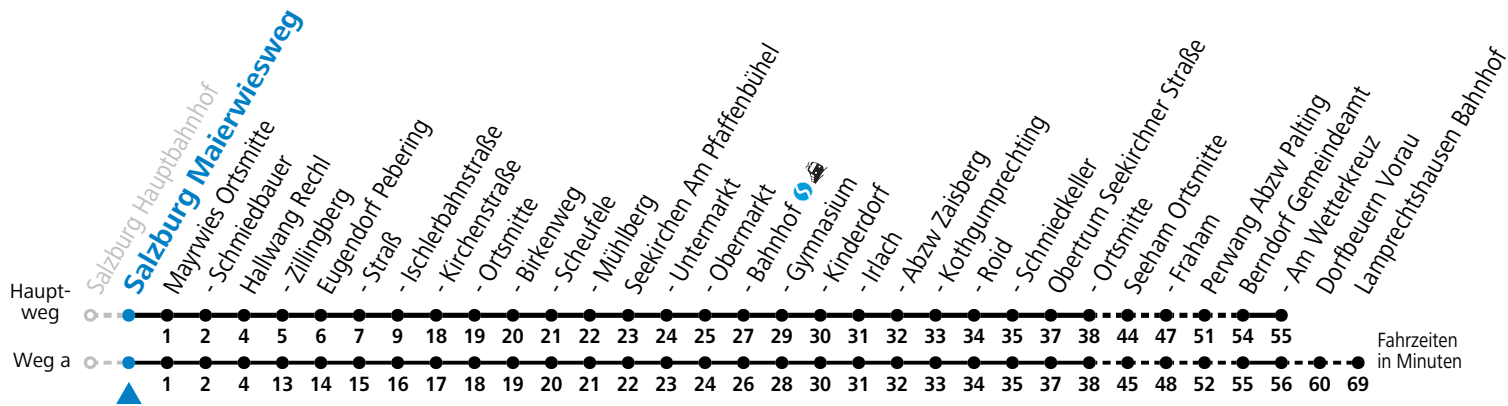

gültig ab 10.07.2023.

Alle Angaben ohne Gewähr.

Montag - Freitag		Samstag		Sonn- und Feiertag	
5	12				
6	51	6	32^b		
7	01^a 46^b	7	18^a 48^b	7	18^b
8	16^a 46^b	8	18^a 48^b	8	18^b
9	16^a 46^b	9	18^a 48^b	9	18^b
10	16^a 46^b	10	18^a 48^b	10	18^b
11	16^a 46^b	11	18^a 48^b	11	18^b
12	16^a 46^b	12	18^a 48^b	12	18^b
13	16^a 46^b	13	18^a 48^b	13	18^b
14	16^a 46^b	14	18^a 48^b	14	18^b
15	16^a 46^b	15	18^a 48^b	15	18^b
16	16^a 41 46^b	16	18^a 48^b	16	18^b
17	16^a 41 46^b	17	18^a 48^b	17	18^b
18	16^a 46^b	18	18^a 48^b	18	18^b
19	18^b 48^b	19	18^b 48^b	19	18^b
20	18^b	20	18^b 48^b	20	18^b
		21	02^b		
22	28^b				

a = fährt Weg a   b = Fahrt der Linien 130/140 mit Anschluss in Eugendorf Ischlerbahnstraße zur Linie 131

Am 24.12. und 31.12. (sofern nicht Sonntag) gilt der Samstag-Fahrplan

Ferien im Bundesland Salzburg: 24.12.2022 bis 06.01.2023, 13. bis 19.02., 01. bis 10.04., 08.07. bis 10.09., 24.09. und 26.10. bis 02.11.2023 (Vorbehaltlich Änderungen durch die Schulbehörde)

Auf Grund der Linielänge können nicht alle bedienten Zwischenhalte im Linienverlauf dargestellt werden. Alle Details siehe Liniensfahrplan unter www.salzburg-verkehr.at