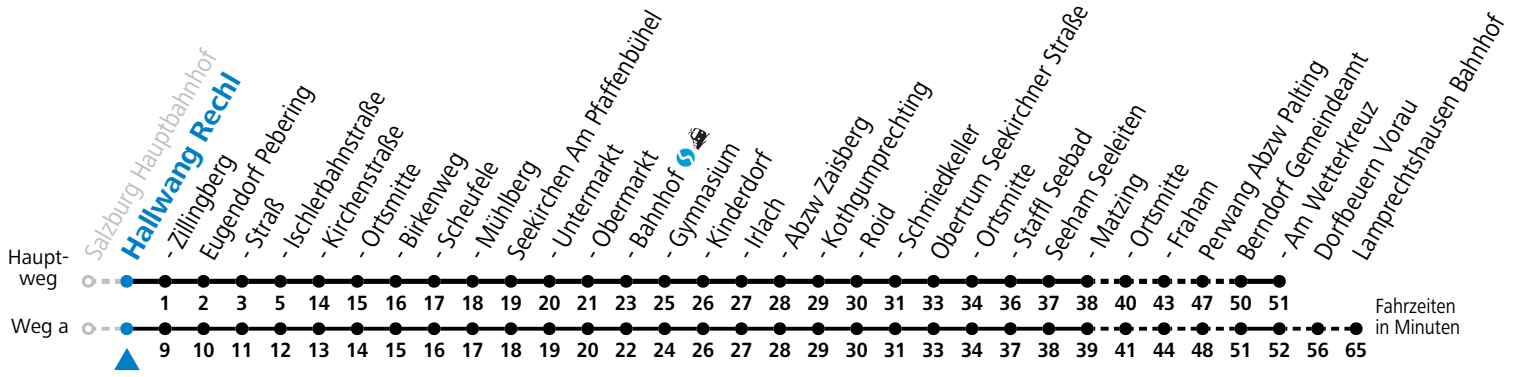

gültig ab 10.07.2023.

Alle Angaben ohne Gewähr.

Montag - Freitag		Samstag		Sonn- und Feiertag	
5	16				
6	55	6	36^b		
7	05^a 50^b	7	22^a 52^b	7	22^b
8	20^a 50^b	8	22^a 52^b	8	22^b
9	20^a 50^b	9	22^a 52^b	9	22^b
10	20^a 50^b	10	22^a 52^b	10	22^b
11	20^a 50^b	11	22^a 52^b	11	22^b
12	20^a 50^b	12	22^a 52^b	12	22^b
13	20^a 50^b	13	22^a 52^b	13	22^b
14	20^a 50^b	14	22^a 52^b	14	22^b
15	20^a 50^b	15	22^a 52^b	15	22^b
16	20^a 45 50^b	16	22^a 52^b	16	22^b
17	20^a 45 50^b	17	22^a 52^b	17	22^b
18	20^a 50^b	18	22^a 52^b	18	22^b
19	22^b 52^b	19	22^b 52^b	19	22^b
20	22^b	20	22^b 52^b	20	22^b
		21	06^b		
22	32^b				

a = fährt Weg a   b = Fahrt der Linien 130/140 mit Anschluss in Eugendorf Ischlerbahnstraße zur Linie 131

Am 24.12. und 31.12. (sofern nicht Sonntag) gilt der Samstag-Fahrplan

Ferien im Bundesland Salzburg: 24.12.2022 bis 06.01.2023, 13. bis 19.02., 01. bis 10.04., 08.07. bis 10.09., 24.09. und 26.10. bis 02.11.2023 (Vorbehaltlich Änderungen durch die Schulbehörde)

Auf Grund der Linienlänge können nicht alle bedienten Zwischenhalte im Linienvorlauf dargestellt werden. Alle Details siehe Linienvorlaufplan unter www.salzburg-verkehr.at