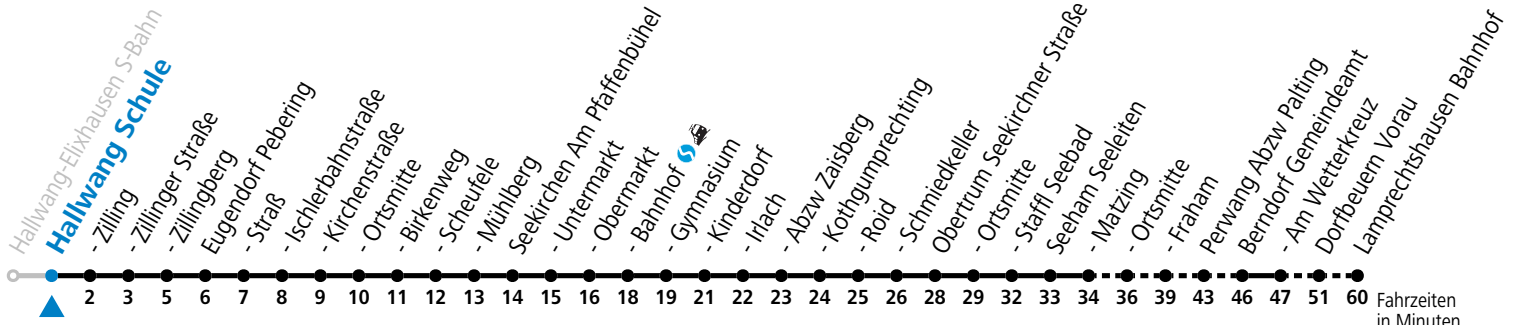

gültig ab 10.07.2023.

Montag - Freitag		Samstag	
7	14	7	25
8	25	8	25
9	25	9	25
10	25	10	25
11	25	11	25
12	25	12	25
13	25	13	25
14	25	14	25
15	25	15	25
16	25	16	25
17	25	17	25
18	25	18	25
19	25^a	19	25^a
20	25^a	20	25^a
21	25^a	21	25^a
22	30^a		

a = bis Berndorf Am Wetterkreuz

Am 24.12. und 31.12. (sofern nicht Sonntag) gilt der Samstag-Fahrplan

Ferien im Bundesland Salzburg: 24.12.2022 bis 06.01.2023, 13. bis 19.02., 01. bis 10.04., 08.07. bis 10.09., 24.09. und 26.10. bis 02.11.2023 (Vorbehaltlich Änderungen durch die Schulbehörde)

Auf Grund der Linienlänge können nicht alle bedienten Zwischenhalte im Linienverlauf dargestellt werden. Alle Details siehe Linienfahrplan unter www.salzburg-verkehr.at