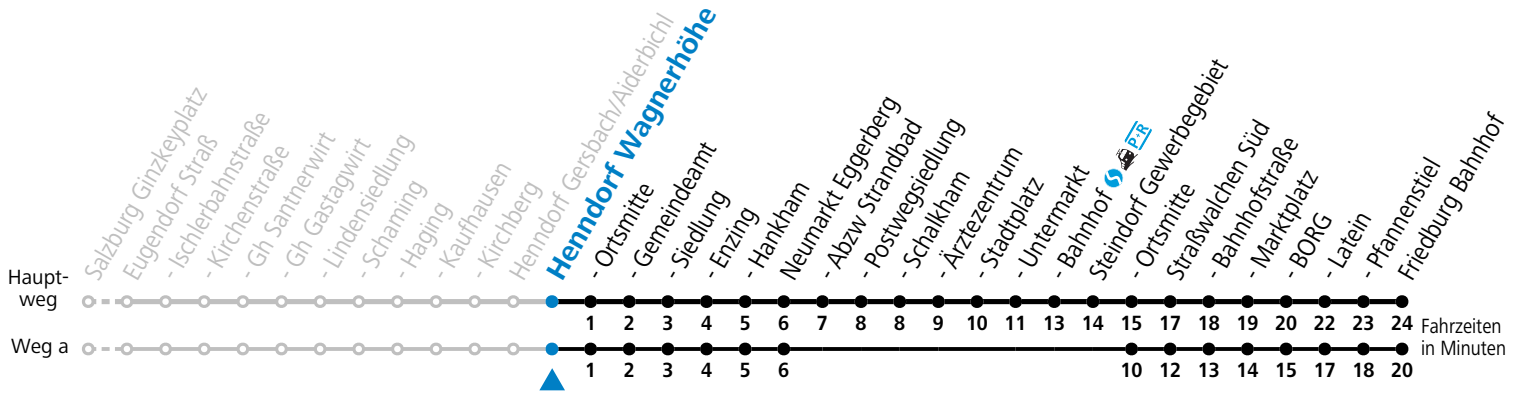

gültig ab 11.09.2022.

Alle Angaben ohne Gewähr.

Montag - Freitag					Samstag		Sonn- und Feiertag	
6	01	26	57^{bS}_d		6	36		
7	04	26	34		7	36	7	36
8	04	34^c			8	06 36	8	36
9	04	34			9	06 36	9	36
10	04	34			10	06 36	10	36
11	04	34			11	06 36	11	36
12	04	34			12	06 36	12	36
13	04^c	25^a	34		13	06 36	13	36
14	04	25^a	34		14	06 36	14	36
15	04	25^a	34		15	06 36	15	36
16	04	25^a	34	44	16	06 36	16	36
17	04^c	15^a	24	34 44	17	06 36	17	36
18	03^a	09^c	24	34 55^a	18	06 36	18	36
19	04	36			19	06 36	19	36
20	06^c	36			20	06 36	20	36
21	46				21	06 46	21	46
22	46				22	46	22	46
23	46				23	46	23	46
0	46							

S = nur Montag bis Freitag, wenn Schultag in Salzburg

a = fährt Weg a

b = bis Neumarkt Bahnhof

c = bis Straßwalchen Marktplatz

d = Schülerbeförderung/Verstärkungsfahrt - ACHTUNG: kann bedarfsorientiert verschoben oder storniert werden

Am 24.12. und 31.12. (sofern nicht Sonntag) gilt der Samstag-Fahrplan

Ferien im Bundesland Salzburg: 24.12.2022 bis 06.01.2023, 13. bis 19.02., 01. bis 10.04., 08.07. bis 10.09., 24.09. und 26.10. bis 02.11.2023 (Vorbehaltlich Änderungen durch die Schulbehörde)