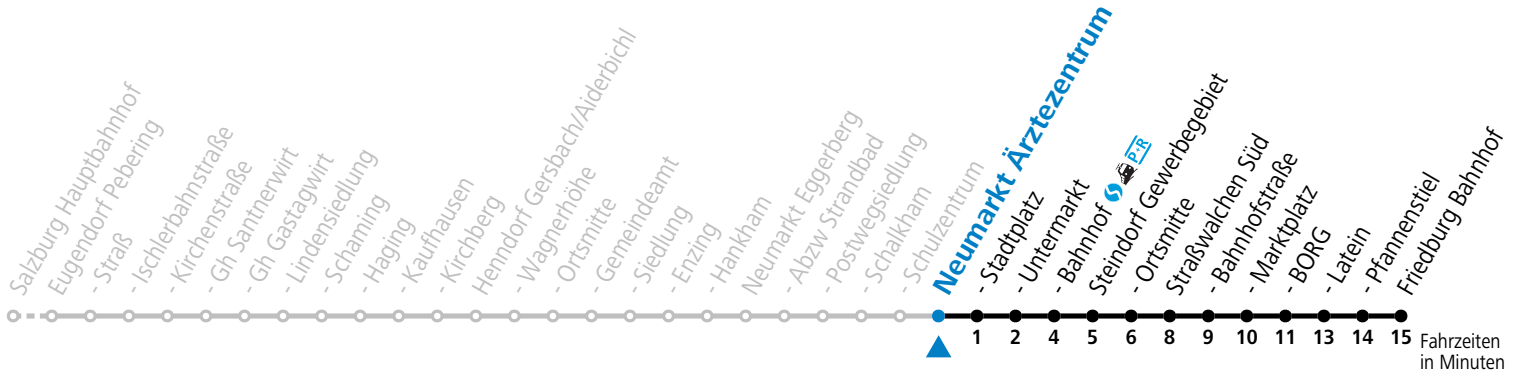

Am 24.12. und 31.12. (sofern nicht Sonntag) gilt der Samstag-Fahrplan

Ferien im Bundesland Salzburg: 24.12.2022 bis 06.01.2023, 13. bis 19.02., 01. bis 10.04., 08.07. bis 10.09., 24.09. und 26.10. bis 02.11.2023 (Vorbehaltlich Änderungen durch die Schulbehörde)