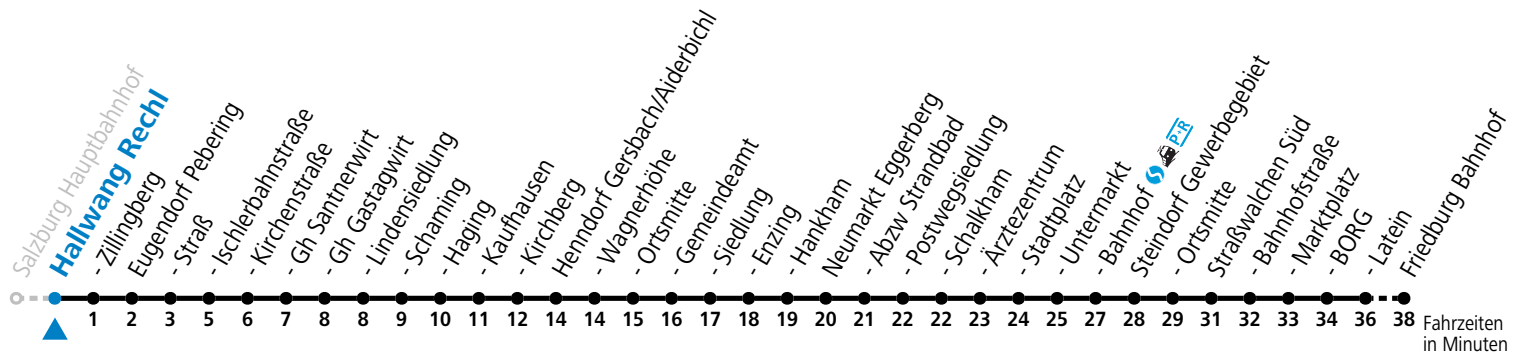

gültig ab 11.09.2022.

Alle Angaben ohne Gewähr.

Montag - Freitag					Samstag			Sonn- und Feiertag	
5	47								
6	12 50	6	22						
7	12 20 50	7	22 52				7	22	
8	20^a 50	8	22 52				8	22	
9	20 50	9	22 52				9	22	
10	20 50	10	22 52				10	22	
11	20 50	11	22 52				11	22	
12	20 50^a	12	22 52				12	22	
13	20 50	13	22 52				13	22	
14	20 50	14	22 52				14	22	
15	20 50	15	22 52				15	22	
16	20 30 50^a	16	22 52				16	22	
17	10 20 30 55^a	17	22 52				17	22	
18	10 20 50	18	22 52				18	22	
19	22 52^a	19	22 52				19	22	
20	22	20	22 52				20	22	
21	32	21	32				21	32	
22	32	22	32				22	32	
23	32	23	32				23	32	
0	32								

a = bis Straßwalchen Marktplatz

Am 24.12. und 31.12. (sofern nicht Sonntag) gilt der Samstag-Fahrplan

Ferien im Bundesland Salzburg: 24.12.2022 bis 06.01.2023, 13. bis 19.02., 01. bis 10.04., 08.07. bis 10.09., 24.09. und 26.10. bis 02.11.2023 (Vorbehaltlich Änderungen durch die Schulbehörde)