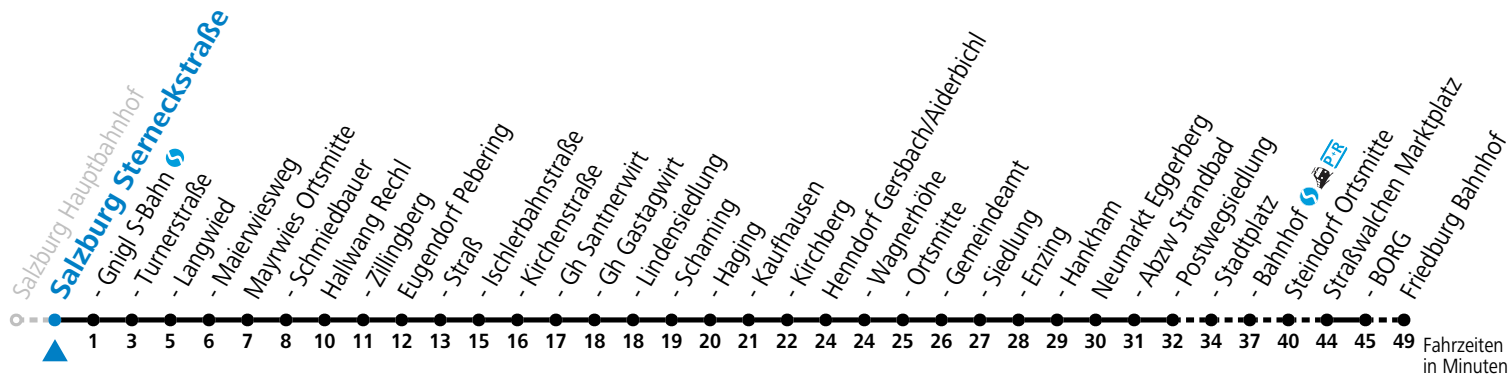

gültig ab 11.09.2022.

Alle Angaben ohne Gewähr.

Montag - Freitag		Samstag		Sonn- und Feiertag	
5	37				
6	02 39	6	12		
7	01 09 39	7	12 42	7	12
8	09^a 39	8	12 42	8	12
9	09 39	9	12 42	9	12
10	09 39	10	12 42	10	12
11	09 39	11	12 42	11	12
12	09 39^a	12	12 42	12	12
13	09 39	13	12 42	13	12
14	09 39	14	12 42	14	12
15	09 39	15	12 42	15	12
16	09 19 39^a 59	16	12 42	16	12
17	09 19 44^a 59	17	12 42	17	12
18	09 39	18	12 42	18	12
19	12 42^a	19	12 42	19	12
20	12	20	12 42	20	12
21	22	21	22	21	22
22	22	22	22	22	22
23	22	23	22	23	22
0	22				

a = bis Straßwalchen Marktplatz

Am 24.12. und 31.12. (sofern nicht Sonntag) gilt der Samstag-Fahrplan

Ferien im Bundesland Salzburg: 24.12.2022 bis 06.01.2023, 13. bis 19.02., 01. bis 10.04., 08.07. bis 10.09., 24.09. und 26.10. bis 02.11.2023 (Vorbehaltlich Änderungen durch die Schulbehörde)

Auf Grund der Linienlänge können nicht alle bedienten Haltestellen im Linienverlauf dargestellt werden. Details im Fahrplanfolder oder unter www.salzburg-verkehr.at