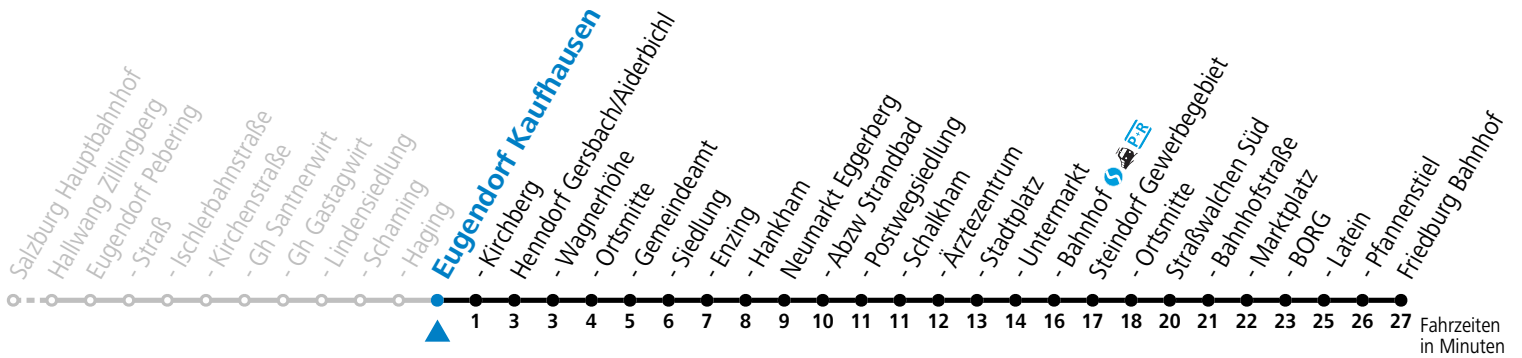

a = bis Straßwalchen Marktplatz

Am 24.12. und 31.12. (sofern nicht Sonntag) gilt der Samstag-Fahrplan

Ferien im Bundesland Salzburg: 24.12.2022 bis 06.01.2023, 13. bis 19.02., 01. bis 10.04., 08.07. bis 10.09., 24.09. und 26.10. bis 02.11.2023 (Vorbehaltlich Änderungen durch die Schulbehörde)