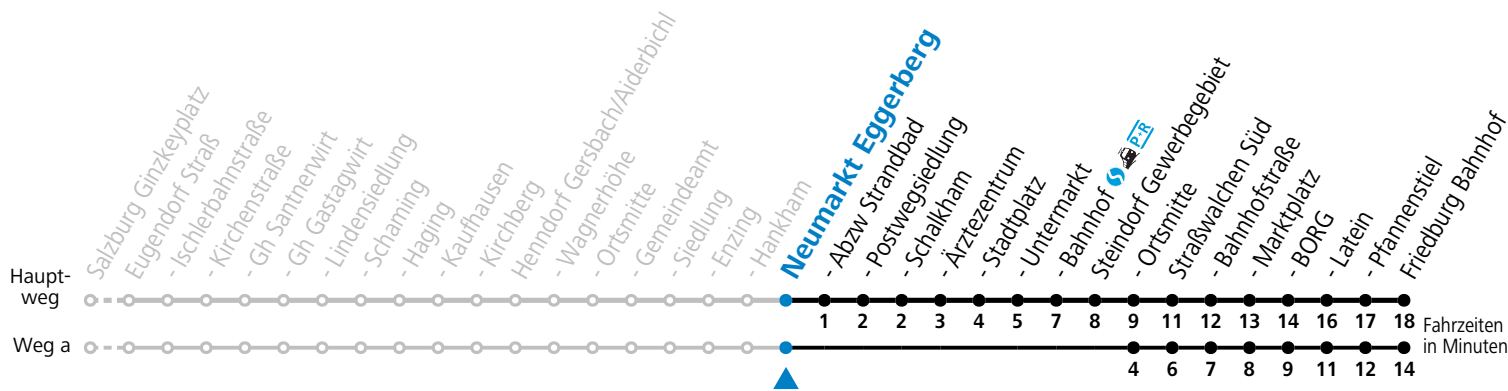

gültig ab 11.09.2022.

Alle Angaben ohne Gewähr.

Montag - Freitag						Samstag			Sonn- und Feiertag		
6	07	32				6	42				
7	03^{bs}_d	10	32	40		7	42		7	42	
8	10	40^c				8	12	42		8	42
9	10	40				9	12	42		9	42
10	10	40				10	12	42		10	42
11	10	40				11	12	42		11	42
12	10	40				12	12	42		12	42
13	10^c	31^a	40			13	12	42		13	42
14	10	31^a	40			14	12	42		14	42
15	10	31^a	40			15	12	42		15	42
16	10	31^a	40	50		16	12	42		16	42
17	10^c	21^a	30	40	50	17	12	42		17	42
18	09^a	15^c	30	40		18	12	42		18	42
19	01^a	10	42			19	12	42		19	42
20	12^c	42				20	12	42		20	42
21	52					21	12	52		21	52
22	52					22	52			22	52
23	52					23	52			23	52
0	52										

S = nur Montag bis Freitag, wenn Schultag in Salzburg

a = fährt Weg a

b = bis Neumarkt Bahnhof

c = bis Straßwalchen Marktplatz

d = Schülerbeförderung/Verstärkungsfahrt - ACHTUNG: kann bedarfsorientiert verschoben oder storniert werden

Am 24.12. und 31.12. (sofern nicht Sonntag) gilt der Samstag-Fahrplan

Ferien im Bundesland Salzburg: 24.12.2022 bis 06.01.2023, 13. bis 19.02., 01. bis 10.04., 08.07. bis 10.09., 24.09. und 26.10. bis 02.11.2023 (Vorbehaltlich Änderungen durch die Schulbehörde)