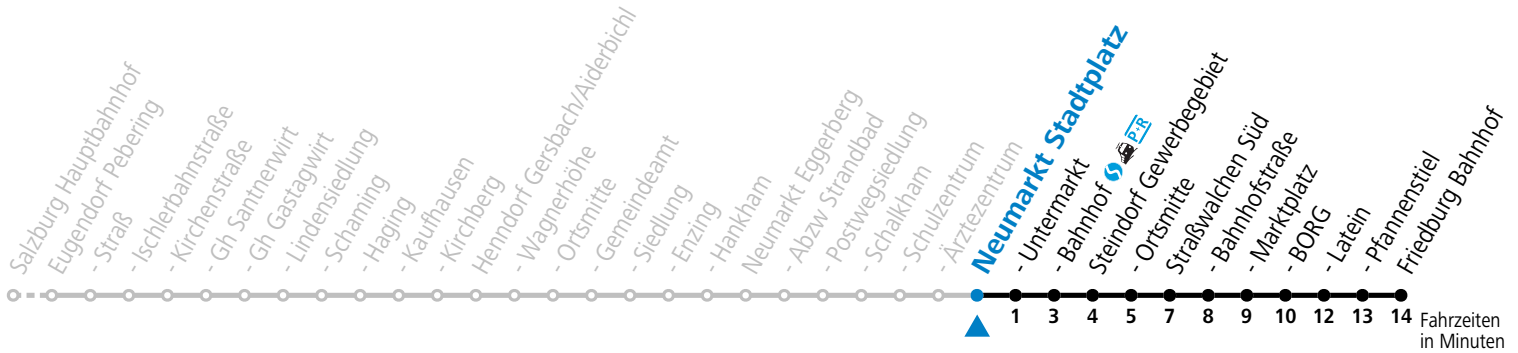

Am 24.12. und 31.12. (sofern nicht Sonntag) gilt der Samstag-Fahrplan

Ferien im Bundesland Salzburg: 24.12.2022 bis 06.01.2023, 13. bis 19.02., 01. bis 10.04., 08.07. bis 10.09., 24.09. und 26.10. bis 02.11.2023 (Vorbehaltlich Änderungen durch die Schulbehörde)