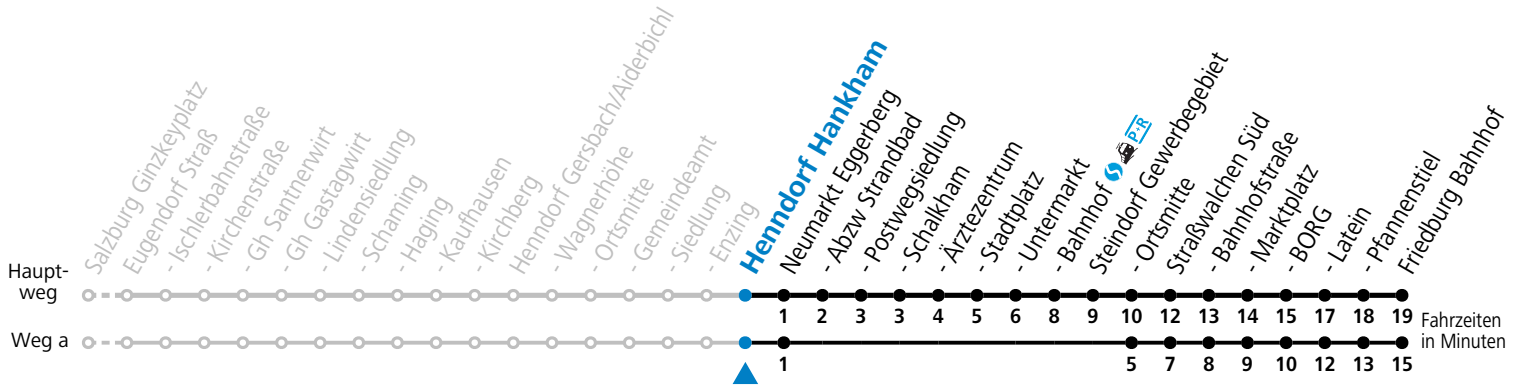

gültig ab 11.09.2022.

Alle Angaben ohne Gewähr.

Montag - Freitag					Samstag			Sonn- und Feiertag		
6	06	31			6	41				
7	02^{bs}_d	09	31	39	7	41		7	41	
8	09	39^c			8	11	41	8	41	
9	09	39			9	11	41	9	41	
10	09	39			10	11	41	10	41	
11	09	39			11	11	41	11	41	
12	09	39			12	11	41	12	41	
13	09^c	30^a	39		13	11	41	13	41	
14	09	30^a	39		14	11	41	14	41	
15	09	30^a	39		15	11	41	15	41	
16	09	30^a	39	49	16	11	41	16	41	
17	09^c	20^a	29	39	49	17	11	41	17	41
18	08^a	14^c	29	39	18	11	41	18	41	
19	00^a	09	41		19	11	41	19	41	
20	11^c	41			20	11	41	20	41	
21	51				21	11	51	21	51	
22	51				22	51		22	51	
23	51				23	51		23	51	
0	51									

S = nur Montag bis Freitag, wenn Schultag in Salzburg

a = fährt Weg a

b = bis Neumarkt Bahnhof

c = bis Straßwalchen Marktplatz

d = Schülerbeförderung/Verstärkungsfahrt - ACHTUNG: kann bedarfsorientiert verschoben oder storniert werden

Am 24.12. und 31.12. (sofern nicht Sonntag) gilt der Samstag-Fahrplan

Ferien im Bundesland Salzburg: 24.12.2022 bis 06.01.2023, 13. bis 19.02., 01. bis 10.04., 08.07. bis 10.09., 24.09. und 26.10. bis 02.11.2023 (Vorbehaltlich Änderungen durch die Schulbehörde)