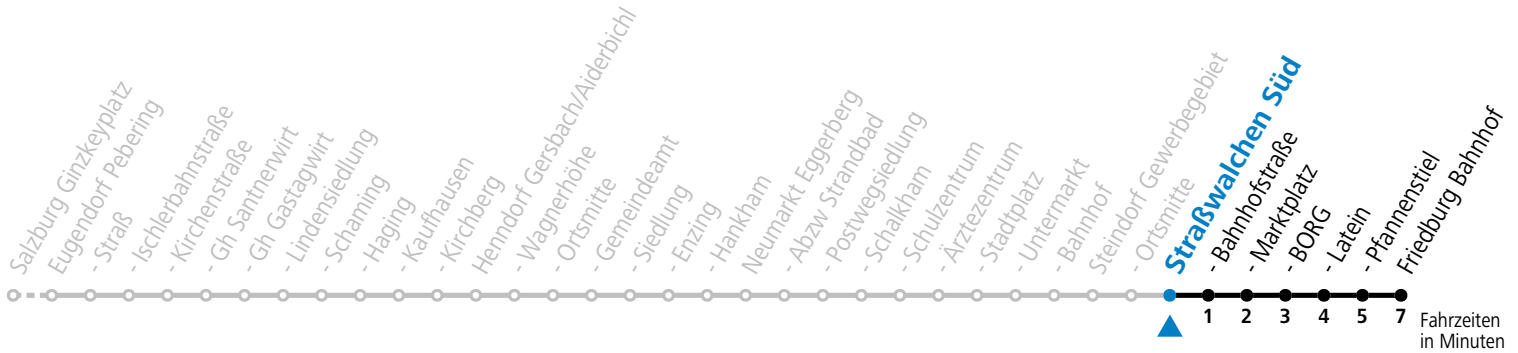

gültig ab 11.09.2022.

Alle Angaben ohne Gewähr.

Montag - Freitag					Samstag		Sonn- und Feiertag		
6	18	43			6	53			
7	16^S_b	22	44	52	7	53	7	53	
8	22	52^a			8	23	53	53	
9	22	52			9	23	53	53	
10	22	52			10	23	53	53	
11	22	52			11	23	53	53	
12	22	52			12	23	53	53	
13	19^S_b	22^a	37	52	13	23	53	53	
14	22	37	52		14	23	53	53	
15	22	37	52		15	23	53	53	
16	22	37	52		16	23	53	53	
17	02	22^a	27	42	52	17	23	53	53
18	02	15	27^a	42	52	18	23	53	53
19	07	22	53		19	23	53	53	
20	23^a	53			20	23	53	53	
					21	23			
22	03				22	03	22	03	
23	03				23	03	23	03	
0	03				0	03	0	03	
1	03								

S = nur Montag bis Freitag, wenn Schultag in Salzburg

a = bis Straßwalchen Marktplatz

b = Schülerbeförderung/Verstärkungsfahrt - ACHTUNG: kann bedarfsorientiert verschoben oder storniert werden

Am 24.12. und 31.12. (sofern nicht Sonntag) gilt der Samstag-Fahrplan

Ferien im Bundesland Salzburg: 24.12.2022 bis 06.01.2023, 13. bis 19.02., 01. bis 10.04., 08.07. bis 10.09., 24.09. und 26.10. bis 02.11.2023 (Vorbehaltlich Änderungen durch die Schulbehörde)