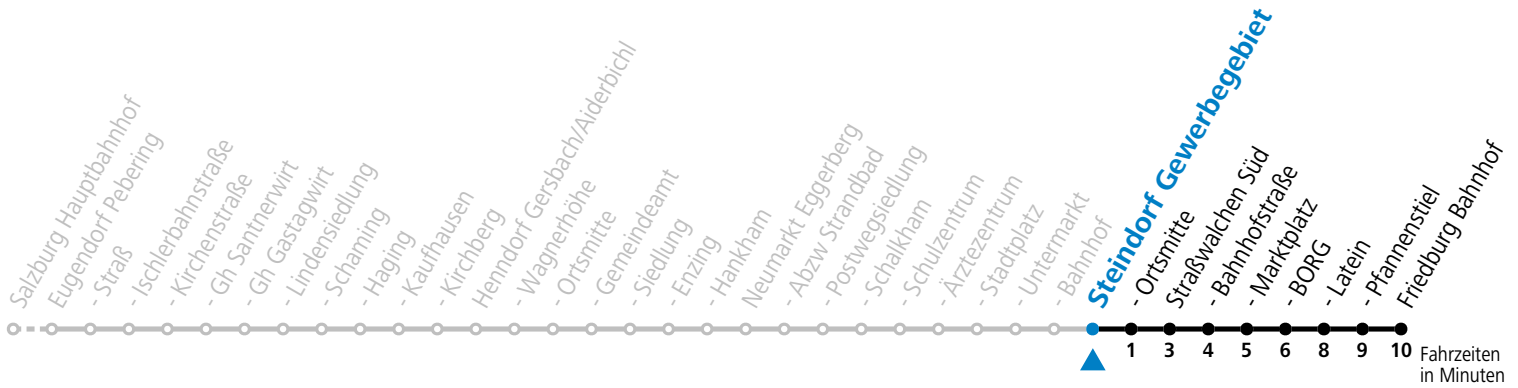

gültig ab 11.09.2022.

Alle Angaben ohne Gewähr.

Montag - Freitag					Samstag					Sonn- und Feiertag				
6	15	40			6	50								
7	13^S_b	18	40	48	7	50				7	50			
8	18	48^a			8	20	50			8	50			
9	18	48			9	20	50			9	50			
10	18	48			10	20	50			10	50			
11	18	48			11	20	50			11	50			
12	18	48			12	20	50			12	50			
13	15^S_b	18^a	48		13	20	50			13	50			
14	18	48			14	20	50			14	50			
15	18	48			15	20	50			15	50			
16	18	48	58		16	20	50			16	50			
17	18^a	38	48	58	17	20	50			17	50			
18	23^a	38	48		18	20	50			18	50			
19	18	50			19	20	50			19	50			
20	20^a	50			20	20	50			20	50			
					21	20								
22	00				22	00				22	00			
23	00				23	00				23	00			
0	00				0	00				0	00			
1	00													

S = nur Montag bis Freitag, wenn Schultag in Salzburg

a = bis Straßwalchen Marktplatz

b = Schülerbeförderung/Verstärkungsfahrt - ACHTUNG: kann bedarfsorientiert verschoben oder storniert werden

Am 24.12. und 31.12. (sofern nicht Sonntag) gilt der Samstag-Fahrplan

Ferien im Bundesland Salzburg: 24.12.2022 bis 06.01.2023, 13. bis 19.02., 01. bis 10.04., 08.07. bis 10.09., 24.09. und 26.10. bis 02.11.2023 (Vorbehaltlich Änderungen durch die Schulbehörde)