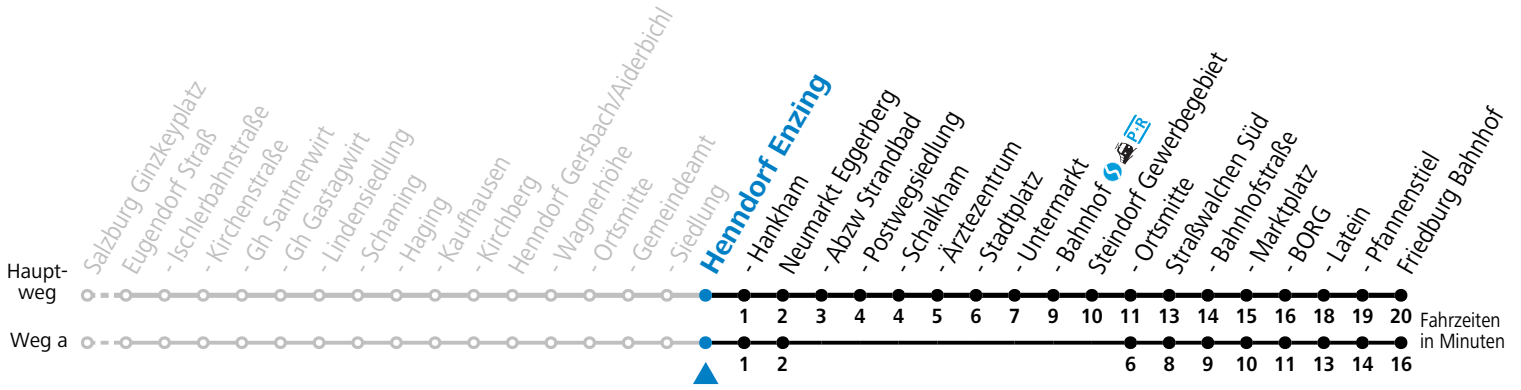

gültig ab 11.09.2022.

Alle Angaben ohne Gewähr.

Montag - Freitag					Samstag		Sonn- und Feiertag			
6	05	30			6	40				
7	01^{bs}_d	08	30	38	7	40	7	40		
8	08	38^c			8	10	40	8	40	
9	08	38			9	10	40	9	40	
10	08	38			10	10	40	10	40	
11	08	38			11	10	40	11	40	
12	08	38			12	10	40	12	40	
13	08^c	29^a	38		13	10	40	13	40	
14	08	29^a	38		14	10	40	14	40	
15	08	29^a	38		15	10	40	15	40	
16	08	29^a	38	48	16	10	40	16	40	
17	08^c	19^a	28	38	48	17	10	40	17	40
18	07^a	13^c	28	38	59^a	18	10	40	18	40
19	08	40			19	10	40	19	40	
20	10^c	40			20	10	40	20	40	
21	50				21	10	50	21	50	
22	50				22	50		22	50	
23	50				23	50		23	50	
0	50									

S = nur Montag bis Freitag, wenn Schultag in Salzburg

a = fährt Weg a

b = bis Neumarkt Bahnhof

c = bis Straßwalchen Marktplatz

d = Schülerbeförderung/Verstärkungsfahrt - ACHTUNG: kann bedarfsorientiert verschoben oder storniert werden

Am 24.12. und 31.12. (sofern nicht Sonntag) gilt der Samstag-Fahrplan

Ferien im Bundesland Salzburg: 24.12.2022 bis 06.01.2023, 13. bis 19.02., 01. bis 10.04., 08.07. bis 10.09., 24.09. und 26.10. bis 02.11.2023 (Vorbehaltlich Änderungen durch die Schulbehörde)