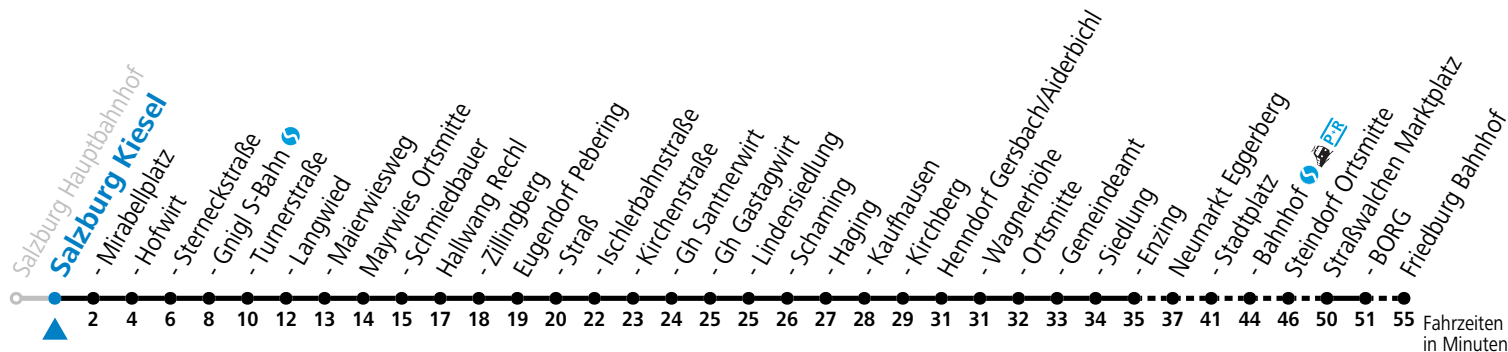

a = bis Straßwalchen Marktplatz

Am 24.12. und 31.12. (sofern nicht Sonntag) gilt der Samstag-Fahrplan

Ferien im Bundesland Salzburg: 24.12.2022 bis 06.01.2023, 13. bis 19.02., 01. bis 10.04., 08.07. bis 10.09., 24.09. und 26.10. bis 02.11.2023 (Vorbehaltlich Änderungen durch die Schulbehörde)