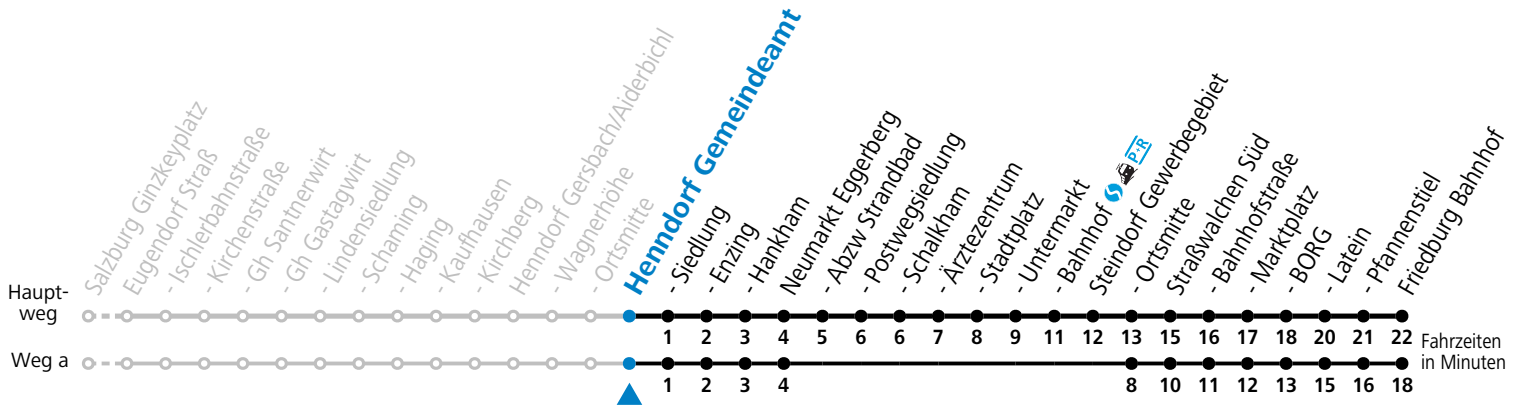

gültig ab 11.09.2022.

Alle Angaben ohne Gewähr.

Montag - Freitag						Samstag			Sonn- und Feiertag	
6	03	28	59^{bS}_d			6	38			
7	06	28	36			7	38	7	38	
8	06	36^c				8	08 38	8	38	
9	06	36				9	08 38	9	38	
10	06	36				10	08 38	10	38	
11	06	36				11	08 38	11	38	
12	06	36				12	08 38	12	38	
13	06^c	27^a	36			13	08 38	13	38	
14	06	27^a	36			14	08 38	14	38	
15	06	27^a	36			15	08 38	15	38	
16	06	27^a	36	46		16	08 38	16	38	
17	06^c	17^a	26	36	46	17	08 38	17	38	
18	05^a	11^c	26	36	57^a	18	08 38	18	38	
19	06	38				19	08 38	19	38	
20	08^c	38				20	08 38	20	38	
21	48					21	08 48	21	48	
22	48					22	48	22	48	
23	48					23	48	23	48	
0	48									

S = nur Montag bis Freitag, wenn Schultag in Salzburg

a = fährt Weg a

b = bis Neumarkt Bahnhof

c = bis Straßwalchen Marktplatz

d = Schülerbeförderung/Verstärkungsfahrt - ACHTUNG: kann bedarfsorientiert verschoben oder storniert werden

Am 24.12. und 31.12. (sofern nicht Sonntag) gilt der Samstag-Fahrplan

Ferien im Bundesland Salzburg: 24.12.2022 bis 06.01.2023, 13. bis 19.02., 01. bis 10.04., 08.07. bis 10.09., 24.09. und 26.10. bis 02.11.2023 (Vorbehaltlich Änderungen durch die Schulbehörde)