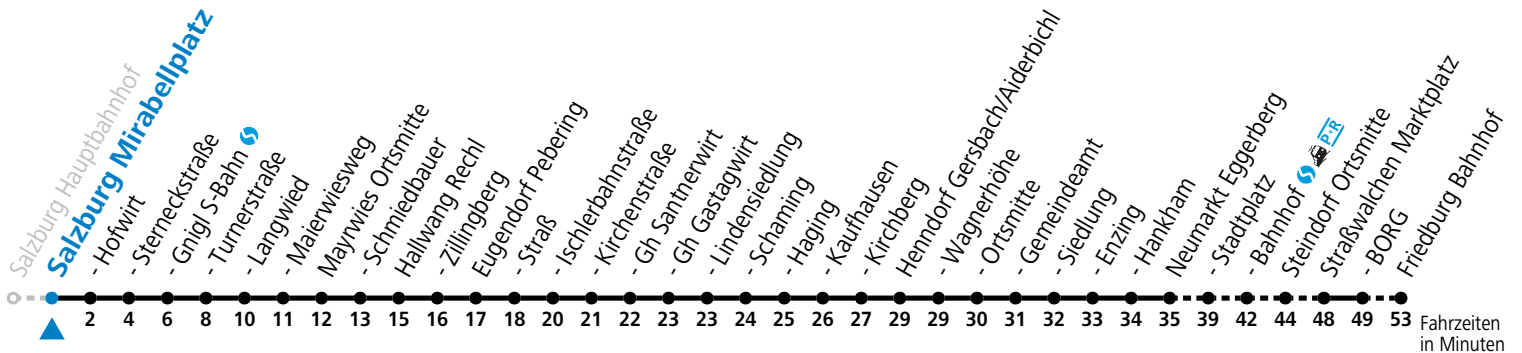

gültig ab 11.09.2022.

Alle Angaben ohne Gewähr.

Montag - Freitag				Samstag		Sonn- und Feiertag	
5	33	58					
6	34	56	6	08			
7	04	34	7	08	38	7	08
8	04^a	34	8	08	38	8	08
9	04	34	9	08	38	9	08
10	04	34	10	08	38	10	08
11	04	34	11	08	38	11	08
12	04	34^a	12	08	38	12	08
13	04	34	13	08	38	13	08
14	04	34	14	08	38	14	08
15	04	34	15	08	38	15	08
16	04	14	34^a	54	16	08	38
17	04	14	39^a	54	17	08	38
18	04	34	18	08	38	18	08
19	08	38^a	19	08	38	19	08
20	08		20	08	38	20	08
21	18		21	18		21	18
22	18		22	18		22	18
23	18		23	18		23	18
0	18						

a = bis Straßwalchen Marktplatz

Am 24.12. und 31.12. (sofern nicht Sonntag) gilt der Samstag-Fahrplan

Ferien im Bundesland Salzburg: 24.12.2022 bis 06.01.2023, 13. bis 19.02., 01. bis 10.04., 08.07. bis 10.09., 24.09. und 26.10. bis 02.11.2023 (Vorbehaltlich Änderungen durch die Schulbehörde)

Auf Grund der Linienlänge können nicht alle bedienten Haltestellen im Linienverlauf dargestellt werden. Details im Fahrplanfolder oder unter www.salzburg-verkehr.at