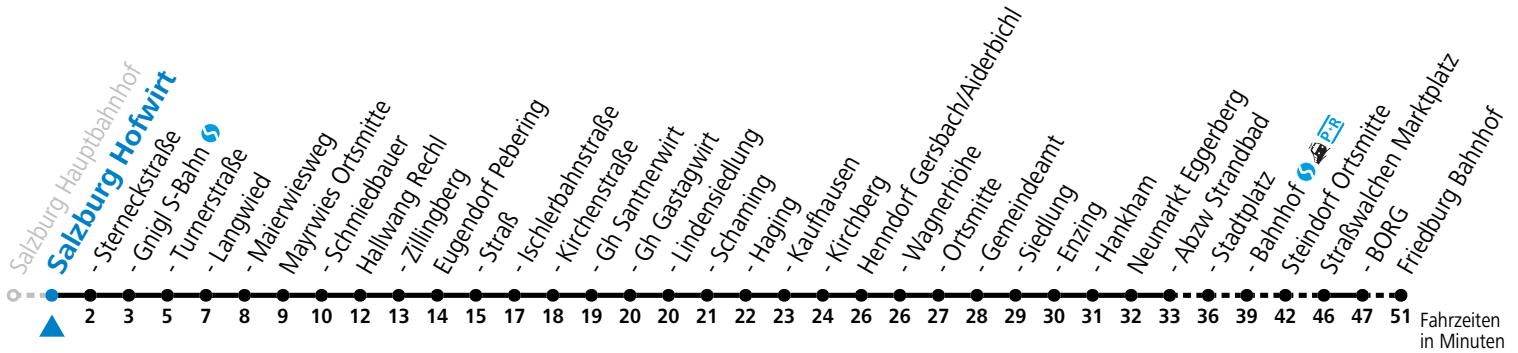

gültig ab 11.09.2022.

Alle Angaben ohne Gewähr.

Montag - Freitag		Samstag		Sonn- und Feiertag	
5	35				
6	00 37 59	6	10		
7	07 37	7	10 40	7	10
8	07^a 37	8	10 40	8	10
9	07 37	9	10 40	9	10
10	07 37	10	10 40	10	10
11	07 37	11	10 40	11	10
12	07 37^a	12	10 40	12	10
13	07 37	13	10 40	13	10
14	07 37	14	10 40	14	10
15	07 37	15	10 40	15	10
16	07 17 37^a 57	16	10 40	16	10
17	07 17 42^a 57	17	10 40	17	10
18	07 37	18	10 40	18	10
19	10 40^a	19	10 40	19	10
20	10	20	10 40	20	10
21	20	21	20	21	20
22	20	22	20	22	20
23	20	23	20	23	20
0	20				

a = bis Straßwalchen Marktplatz

Am 24.12. und 31.12. (sofern nicht Sonntag) gilt der Samstag-Fahrplan

Ferien im Bundesland Salzburg: 24.12.2022 bis 06.01.2023, 13. bis 19.02., 01. bis 10.04., 08.07. bis 10.09., 24.09. und 26.10. bis 02.11.2023 (Vorbehaltlich Änderungen durch die Schulbehörde)
Auf Grund der Linienlänge können nicht alle bedienten Haltestellen im Linienverlauf dargestellt werden. Details im Fahrplanfolder oder unter www.salzburg-verkehr.at