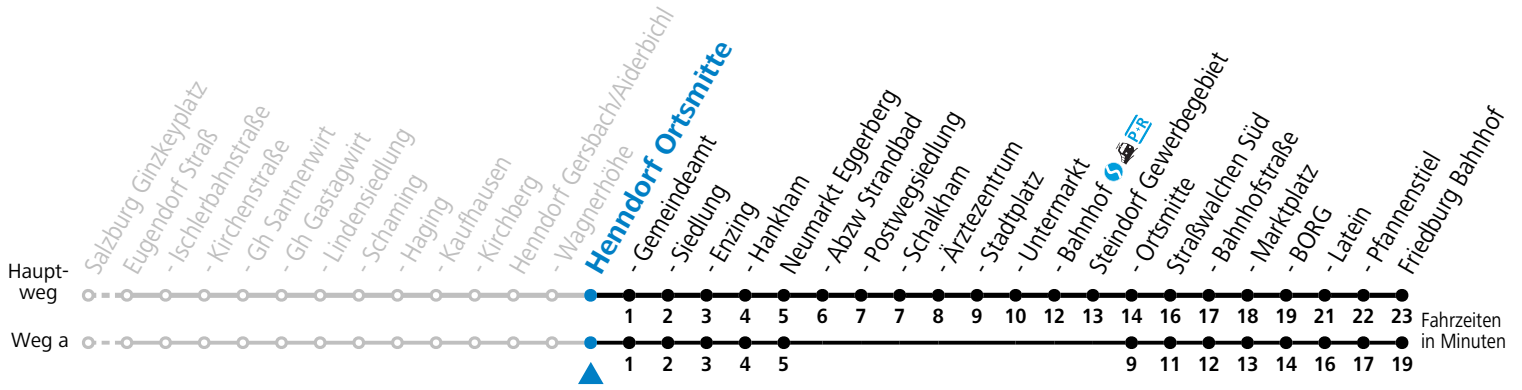

gültig ab 11.09.2022.

Alle Angaben ohne Gewähr.

Montag - Freitag						Samstag			Sonn- und Feiertag	
6	02	27	58^{bS}_d			6	37			
7	05	27	35			7	37		7	37
8	05	35^c				8	07	37	8	37
9	05	35				9	07	37	9	37
10	05	35				10	07	37	10	37
11	05	35				11	07	37	11	37
12	05	35				12	07	37	12	37
13	05^c	26^a	35			13	07	37	13	37
14	05	26^a	35			14	07	37	14	37
15	05	26^a	35			15	07	37	15	37
16	05	26^a	35	45		16	07	37	16	37
17	05^c	16^a	25	35	45	17	07	37	17	37
18	04^a	10^c	25	35	56^a	18	07	37	18	37
19	05	37				19	07	37	19	37
20	07^c	37				20	07	37	20	37
21	47					21	07	47	21	47
22	47					22	47		22	47
23	47					23	47		23	47
0	47									

S = nur Montag bis Freitag, wenn Schultag in Salzburg

a = fährt Weg a

b = bis Neumarkt Bahnhof

c = bis Straßwalchen Marktplatz

d = Schülerbeförderung/Verstärkungsfahrt - ACHTUNG: kann bedarfsorientiert verschoben oder storniert werden

Am 24.12. und 31.12. (sofern nicht Sonntag) gilt der Samstag-Fahrplan

Ferien im Bundesland Salzburg: 24.12.2022 bis 06.01.2023, 13. bis 19.02., 01. bis 10.04., 08.07. bis 10.09., 24.09. und 26.10. bis 02.11.2023 (Vorbehaltlich Änderungen durch die Schulbehörde)