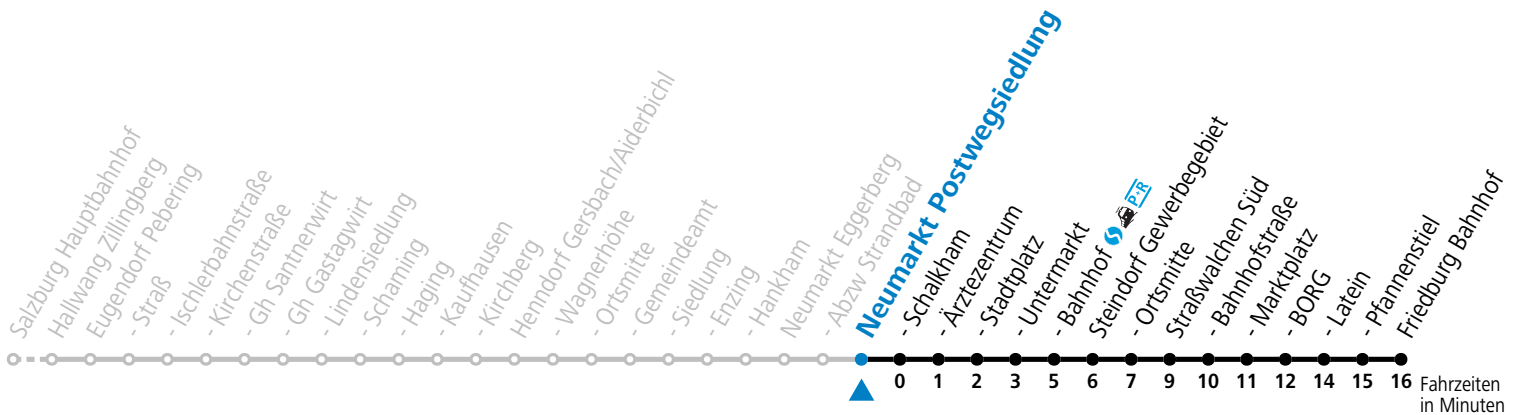

gültig ab 11.09.2022.

Alle Angaben ohne Gewähr.

Montag - Freitag					Samstag			Sonn- und Feiertag	
6	09	31^{aS}_c	34		6	44			
7	05^{aS}_c	12	34	42	7	44		7	44
8	12	42^b			8	14	44	8	44
9	12	42			9	14	44	9	44
10	12	42			10	14	44	10	44
11	12	42			11	14	44	11	44
12	12	42			12	14	44	12	44
13	12^b	42			13	14	44	13	44
14	12	42			14	14	44	14	44
15	12	42			15	14	44	15	44
16	12	42	52		16	14	44	16	44
17	12^b	32	42	52	17	14	44	17	44
18	17^b	32	42		18	14	44	18	44
19	12	44			19	14	44	19	44
20	14^b	44			20	14	44	20	44
21	54				21	14	54	21	54
22	54				22	54		22	54
23	54				23	54		23	54
0	54								

S = nur Montag bis Freitag, wenn Schultag in Salzburg

a = bis Neumarkt Bahnhof

b = bis Straßwalchen Marktplatz

c = Schülerbeförderung/Verstärkungsfahrt - ACHTUNG: kann bedarfsorientiert verschoben oder storniert werden

Am 24.12. und 31.12. (sofern nicht Sonntag) gilt der Samstag-Fahrplan

Ferien im Bundesland Salzburg: 24.12.2022 bis 06.01.2023, 13. bis 19.02., 01. bis 10.04., 08.07. bis 10.09., 24.09. und 26.10. bis 02.11.2023 (Vorbehaltlich Änderungen durch die Schulbehörde)