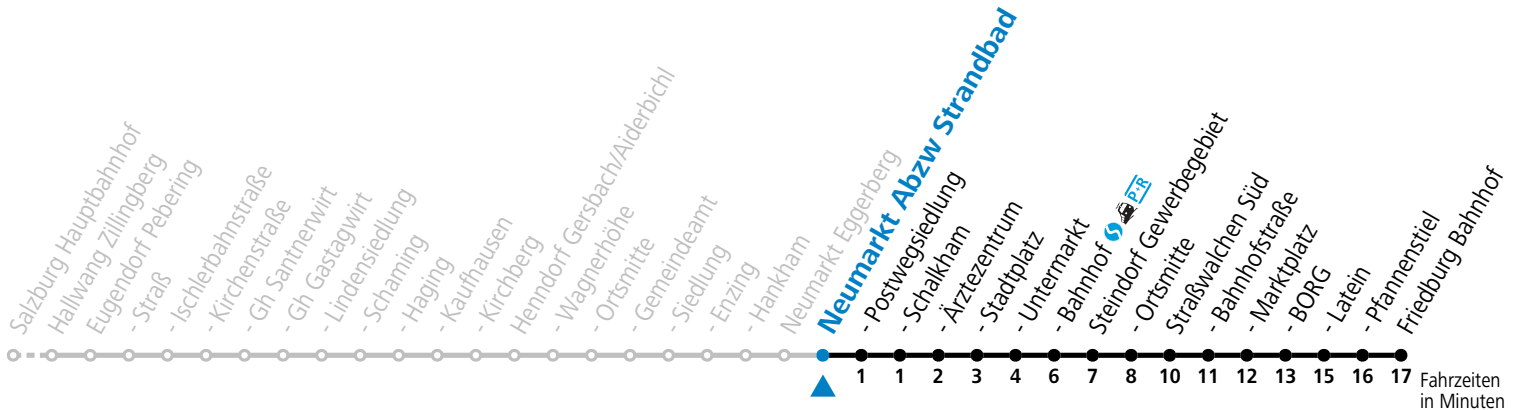

gültig ab 11.09.2022.

Alle Angaben ohne Gewähr.

Montag - Freitag					Samstag					Sonn- und Feiertag	
6	08	33			6	43					
7	04^a_c	11	33	41	7	43				7	43
8	11	41^b			8	13	43			8	43
9	11	41			9	13	43			9	43
10	11	41			10	13	43			10	43
11	11	41			11	13	43			11	43
12	11	41			12	13	43			12	43
13	11^b	41			13	13	43			13	43
14	11	41			14	13	43			14	43
15	11	41			15	13	43			15	43
16	11	41	51		16	13	43			16	43
17	11^b	31	41	51	17	13	43			17	43
18	16^b	31	41		18	13	43			18	43
19	11	43			19	13	43			19	43
20	13^b	43			20	13	43			20	43
21	53				21	13	53			21	53
22	53				22	53				22	53
23	53				23	53				23	53
0	53										

S = nur Montag bis Freitag, wenn Schultag in Salzburg

a = bis Neumarkt Bahnhof

b = bis Straßwalchen Marktplatz

c = Schülerbeförderung/Verstärkungsfahrt - ACHTUNG: kann bedarfsorientiert verschoben oder storniert werden

Am 24.12. und 31.12. (sofern nicht Sonntag) gilt der Samstag-Fahrplan

Ferien im Bundesland Salzburg: 24.12.2022 bis 06.01.2023, 13. bis 19.02., 01. bis 10.04., 08.07. bis 10.09., 24.09. und 26.10. bis 02.11.2023 (Vorbehaltlich Änderungen durch die Schulbehörde)