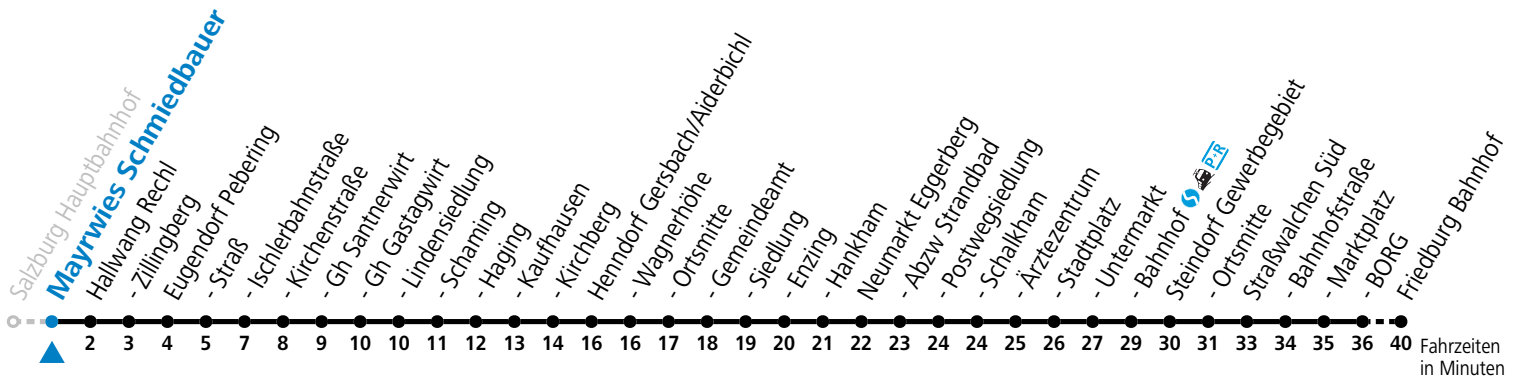

gültig ab 11.09.2022.

Alle Angaben ohne Gewähr.

Montag - Freitag		Samstag		Sonn- und Feiertag	
5	45				
6	10 48	6	20		
7	10 18 48	7	20 50	7	20
8	18^a 48	8	20 50	8	20
9	18 48	9	20 50	9	20
10	18 48	10	20 50	10	20
11	18 48	11	20 50	11	20
12	18 48^a	12	20 50	12	20
13	18 48	13	20 50	13	20
14	18 48	14	20 50	14	20
15	18 48	15	20 50	15	20
16	18 28 48^a	16	20 50	16	20
17	08 18 28 53^a	17	20 50	17	20
18	08 18 48	18	20 50	18	20
19	20 50^a	19	20 50	19	20
20	20	20	20 50	20	20
21	30	21	30	21	30
22	30	22	30	22	30
23	30	23	30	23	30
0	30				

a = bis Straßwalchen Marktplatz

Am 24.12. und 31.12. (sofern nicht Sonntag) gilt der Samstag-Fahrplan

Ferien im Bundesland Salzburg: 24.12.2022 bis 06.01.2023, 13. bis 19.02., 01. bis 10.04., 08.07. bis 10.09., 24.09. und 26.10. bis 02.11.2023 (Vorbehaltlich Änderungen durch die Schulbehörde)

Auf Grund der Linienlänge können nicht alle bedienten Haltestellen im Linienverlauf dargestellt werden. Details im Fahrplanfolder oder unter www.salzburg-verkehr.at