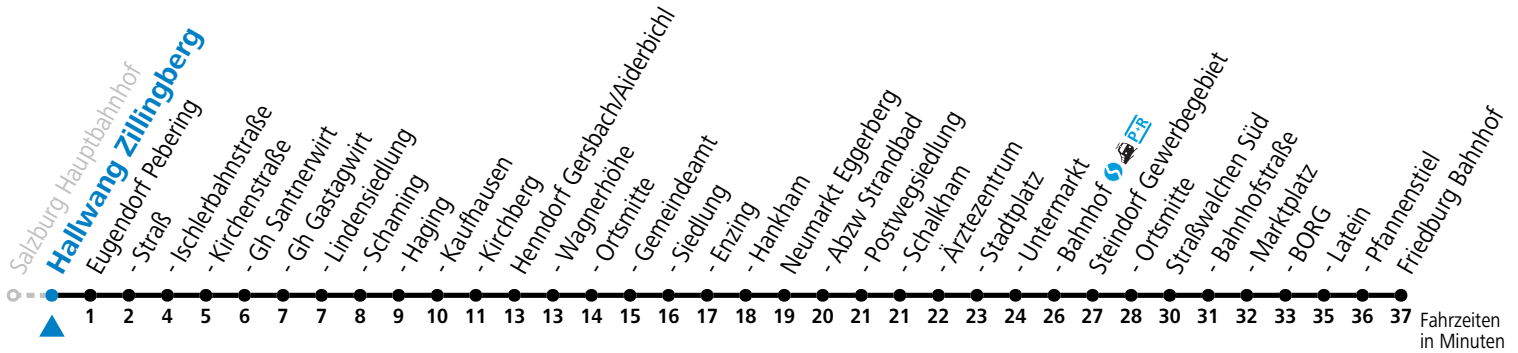

gültig ab 11.09.2022.

Alle Angaben ohne Gewähr.

Montag - Freitag		Samstag		Sonn- und Feiertag	
5	48				
6	13 51	6	23		
7	13 21 51	7	23 53	7	23
8	21^a 51	8	23 53	8	23
9	21 51	9	23 53	9	23
10	21 51	10	23 53	10	23
11	21 51	11	23 53	11	23
12	21 51^a	12	23 53	12	23
13	21 51	13	23 53	13	23
14	21 51	14	23 53	14	23
15	21 51	15	23 53	15	23
16	21 31 51^a	16	23 53	16	23
17	11 21 31 56^a	17	23 53	17	23
18	11 21 51	18	23 53	18	23
19	23 53^a	19	23 53	19	23
20	23	20	23 53	20	23
21	33	21	33	21	33
22	33	22	33	22	33
23	33	23	33	23	33
0	33				

a = bis Straßwalchen Marktplatz

Am 24.12. und 31.12. (sofern nicht Sonntag) gilt der Samstag-Fahrplan

Ferien im Bundesland Salzburg: 24.12.2022 bis 06.01.2023, 13. bis 19.02., 01. bis 10.04., 08.07. bis 10.09., 24.09. und 26.10. bis 02.11.2023 (Vorbehaltlich Änderungen durch die Schulbehörde)