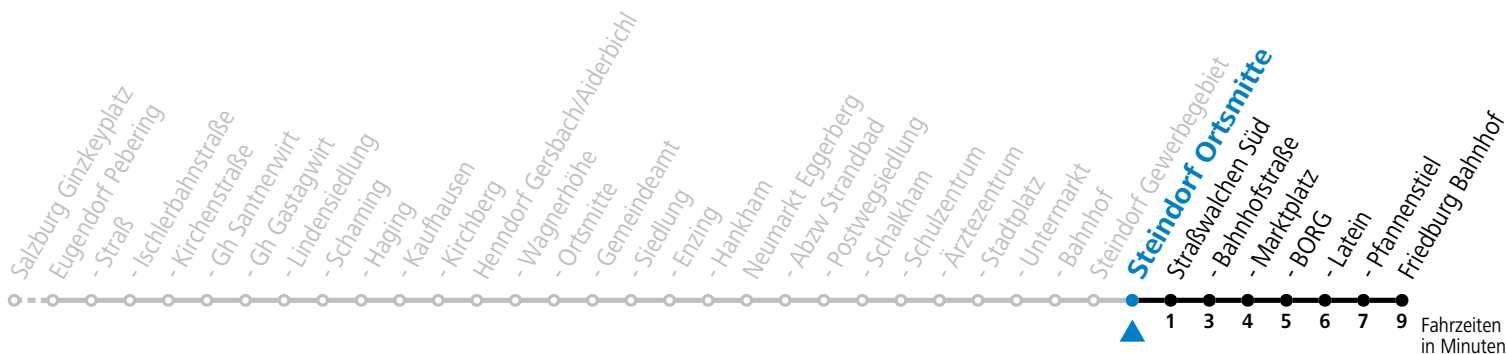

gültig ab 11.09.2022.

Alle Angaben ohne Gewähr.

Montag - Freitag					Samstag		Sonn- und Feiertag	
6	16	41			6	51		
7	15^S_b	20	42	50	7	51	7	51
8	20	50^a			8	21 51	8	51
9	20	50			9	21 51	9	51
10	20	50			10	21 51	10	51
11	20	50			11	21 51	11	51
12	20	50			12	21 51	12	51
13	17^S_b	20^a	35	50	13	21 51	13	51
14	20	35	50		14	21 51	14	51
15	20	35	50		15	21 51	15	51
16	20	35	50		16	21 51	16	51
17	00	20^a	25	40 50	17	21 51	17	51
18	00	13	25^a	40 50	18	21 51	18	51
19	05	20	51		19	21 51	19	51
20	21^a	51			20	21 51	20	51
					21	21		
22	01				22	01	22	01
23	01				23	01	23	01
0	01				0	01	0	01
1	01							

S = nur Montag bis Freitag, wenn Schultag in Salzburg

a = bis Straßwalchen Marktplatz

b = Schülerbeförderung/Verstärkungsfahrt - ACHTUNG: kann bedarfsorientiert verschoben oder storniert werden

Am 24.12. und 31.12. (sofern nicht Sonntag) gilt der Samstag-Fahrplan

Ferien im Bundesland Salzburg: 24.12.2022 bis 06.01.2023, 13. bis 19.02., 01. bis 10.04., 08.07. bis 10.09., 24.09. und 26.10. bis 02.11.2023 (Vorbehaltlich Änderungen durch die Schulbehörde)