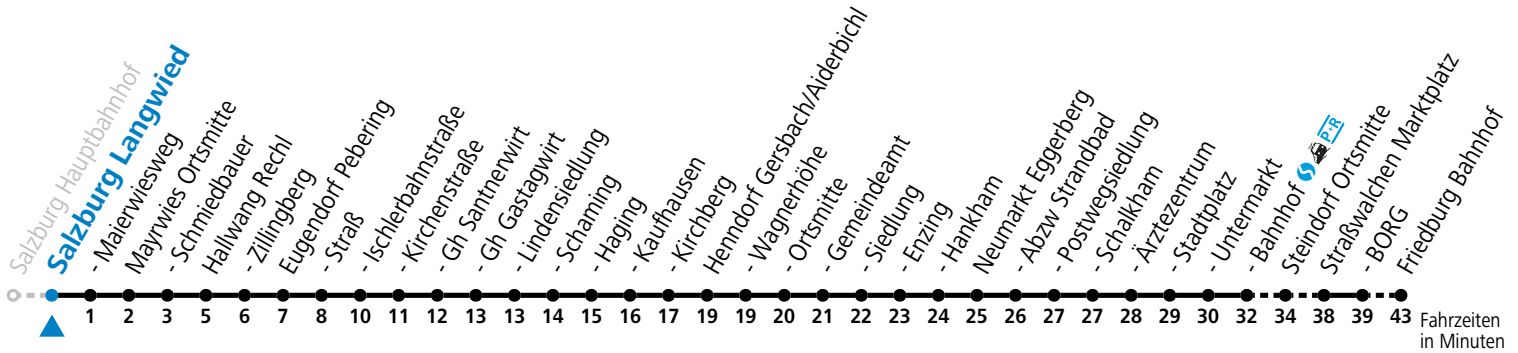

gültig ab 11.09.2022.

Alle Angaben ohne Gewähr.

Montag - Freitag		Samstag		Sonn- und Feiertag	
5	42				
6	07 45	6	17		
7	07 15 45	7	17 47	7	17
8	15^a 45	8	17 47	8	17
9	15 45	9	17 47	9	17
10	15 45	10	17 47	10	17
11	15 45	11	17 47	11	17
12	15 45^a	12	17 47	12	17
13	15 45	13	17 47	13	17
14	15 45	14	17 47	14	17
15	15 45	15	17 47	15	17
16	15 25 45^a	16	17 47	16	17
17	05 15 25 50^a	17	17 47	17	17
18	05 15 45	18	17 47	18	17
19	17 47^a	19	17 47	19	17
20	17	20	17 47	20	17
21	27	21	27	21	27
22	27	22	27	22	27
23	27	23	27	23	27
0	27				

a = bis Straßwalchen Marktplatz

Am 24.12. und 31.12. (sofern nicht Sonntag) gilt der Samstag-Fahrplan

Ferien im Bundesland Salzburg: 24.12.2022 bis 06.01.2023, 13. bis 19.02., 01. bis 10.04., 08.07. bis 10.09., 24.09. und 26.10. bis 02.11.2023 (Vorbehaltlich Änderungen durch die Schulbehörde)
Auf Grund der Linienlänge können nicht alle bedienten Haltestellen im Linienverlauf dargestellt werden. Details im Fahrplanfolder oder unter www.salzburg-verkehr.at