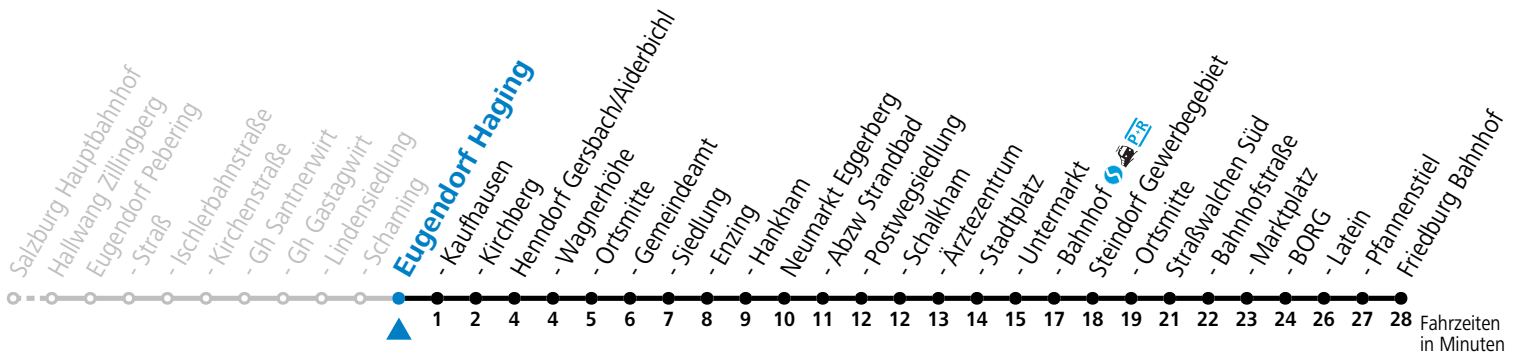

a = bis Straßwalchen Marktplatz

Am 24.12. und 31.12. (sofern nicht Sonntag) gilt der Samstag-Fahrplan

Ferien im Bundesland Salzburg: 24.12.2022 bis 06.01.2023, 13. bis 19.02., 01. bis 10.04., 08.07. bis 10.09., 24.09. und 26.10. bis 02.11.2023 (Vorbehaltlich Änderungen durch die Schulbehörde)