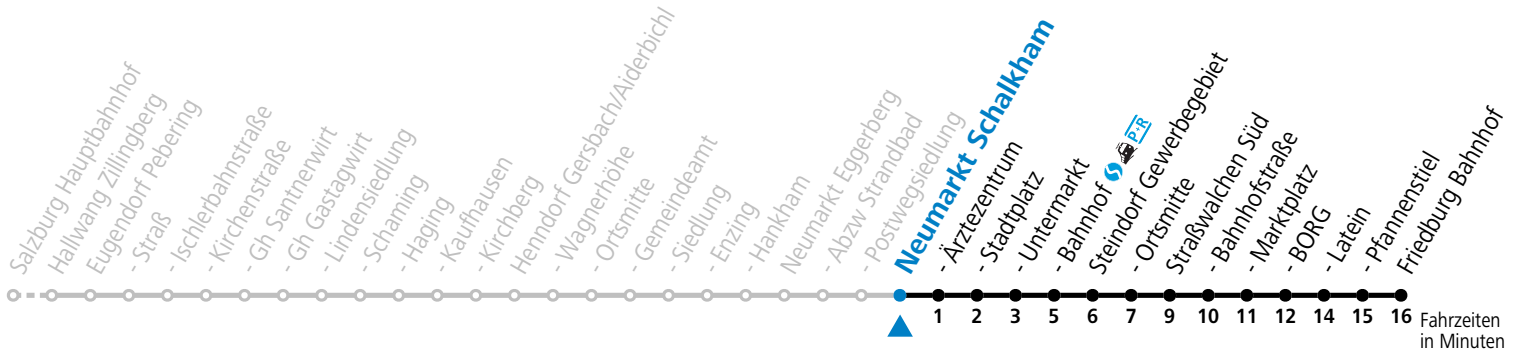

Am 24.12. und 31.12. (sofern nicht Sonntag) gilt der Samstag-Fahrplan

Ferien im Bundesland Salzburg: 24.12.2022 bis 06.01.2023, 13. bis 19.02., 01. bis 10.04., 08.07. bis 10.09., 24.09. und 26.10. bis 02.11.2023 (Vorbehaltlich Änderungen durch die Schulbehörde)