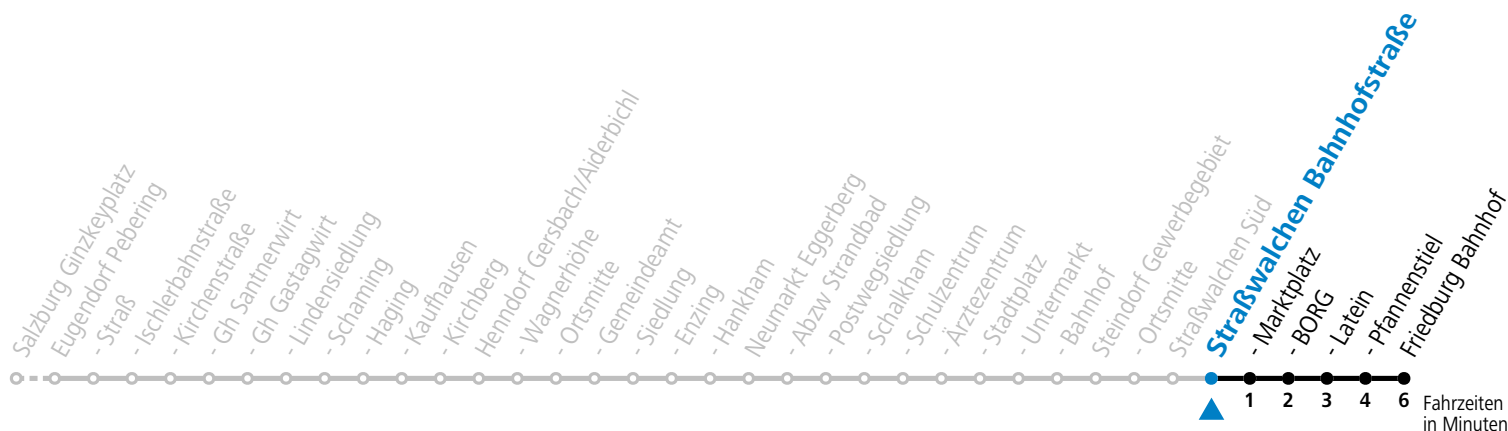

gültig ab 11.09.2022.

Alle Angaben ohne Gewähr.

Montag - Freitag					Samstag		Sonn- und Feiertag	
6	19	44			6	54		
7	18^S_b	23	45	53	7	54	7	54
8	23	53^a			8	24 54	8	54
9	23	53			9	24 54	9	54
10	23	53			10	24 54	10	54
11	23	53			11	24 54	11	54
12	23	53			12	24 54	12	54
13	20^S_b	23^a	38	53	13	24 54	13	54
14	23	38	53		14	24 54	14	54
15	23	38	53		15	24 54	15	54
16	23	38	53		16	24 54	16	54
17	03	23^a	28	43 53	17	24 54	17	54
18	03	16	28^a	43 53	18	24 54	18	54
19	08	23	54		19	24 54	19	54
20	24^a	54			20	24 54	20	54
					21	24		
22	04				22	04	22	04
23	04				23	04	23	04
0	04				0	04	0	04
1	04							

S = nur Montag bis Freitag, wenn Schultag in Salzburg

a = bis Straßwalchen Marktplatz

b = Schülerbeförderung/Verstärkungsfahrt - ACHTUNG: kann bedarfsorientiert verschoben oder storniert werden

Am 24.12. und 31.12. (sofern nicht Sonntag) gilt der Samstag-Fahrplan

Ferien im Bundesland Salzburg: 24.12.2022 bis 06.01.2023, 13. bis 19.02., 01. bis 10.04., 08.07. bis 10.09., 24.09. und 26.10. bis 02.11.2023 (Vorbehaltlich Änderungen durch die Schulbehörde)