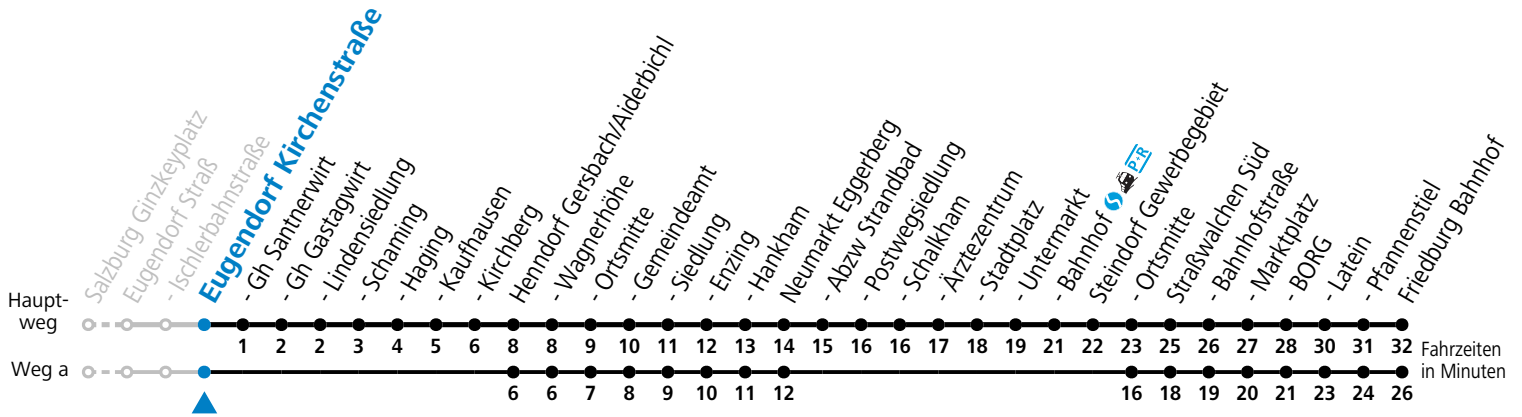

a = fährt Weg a b = bis Straßwalchen Marktplatz

Am 24.12. und 31.12. (sofern nicht Sonntag) gilt der Samstag-Fahrplan

Ferien im Bundesland Salzburg: 24.12.2022 bis 06.01.2023, 13. bis 19.02., 01. bis 10.04., 08.07. bis 10.09., 24.09. und 26.10. bis 02.11.2023 (Vorbehaltlich Änderungen durch die Schulbehörde)