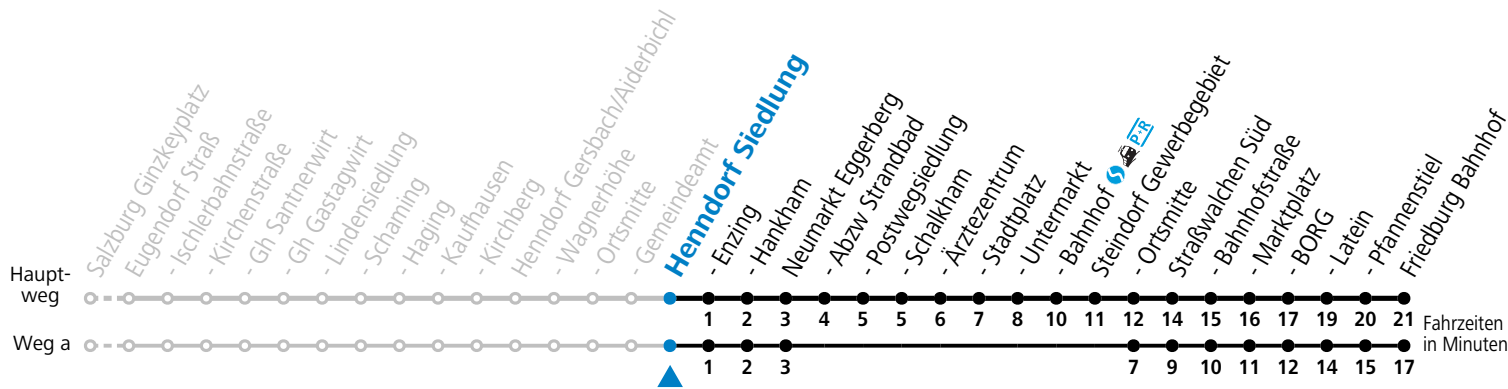

gültig ab 11.09.2022.

Alle Angaben ohne Gewähr.

Montag - Freitag					Samstag		Sonn- und Feiertag		
6	04	29			6	39			
7	00^{bs}_d	07	29	37	7	39	7	39	
8	07	37^c			8	09 39	8	39	
9	07	37			9	09 39	9	39	
10	07	37			10	09 39	10	39	
11	07	37			11	09 39	11	39	
12	07	37			12	09 39	12	39	
13	07^c	28^a	37		13	09 39	13	39	
14	07	28^a	37		14	09 39	14	39	
15	07	28^a	37		15	09 39	15	39	
16	07	28^a	37	47	16	09 39	16	39	
17	07^c	18^a	27	37	47	17	09 39	17	39
18	06^a	12^c	27	37	58^a	18	09 39	18	39
19	07	39			19	09 39	19	39	
20	09^c	39			20	09 39	20	39	
21	49				21	09 49	21	49	
22	49				22	49	22	49	
23	49				23	49	23	49	
0	49								

S = nur Montag bis Freitag, wenn Schultag in Salzburg

a = fährt Weg a

b = bis Neumarkt Bahnhof

c = bis Straßwalchen Marktplatz

d = Schülerbeförderung/Verstärkungsfahrt - ACHTUNG: kann bedarfsorientiert verschoben oder storniert werden

Am 24.12. und 31.12. (sofern nicht Sonntag) gilt der Samstag-Fahrplan

Ferien im Bundesland Salzburg: 24.12.2022 bis 06.01.2023, 13. bis 19.02., 01. bis 10.04., 08.07. bis 10.09., 24.09. und 26.10. bis 02.11.2023 (Vorbehaltlich Änderungen durch die Schulbehörde)