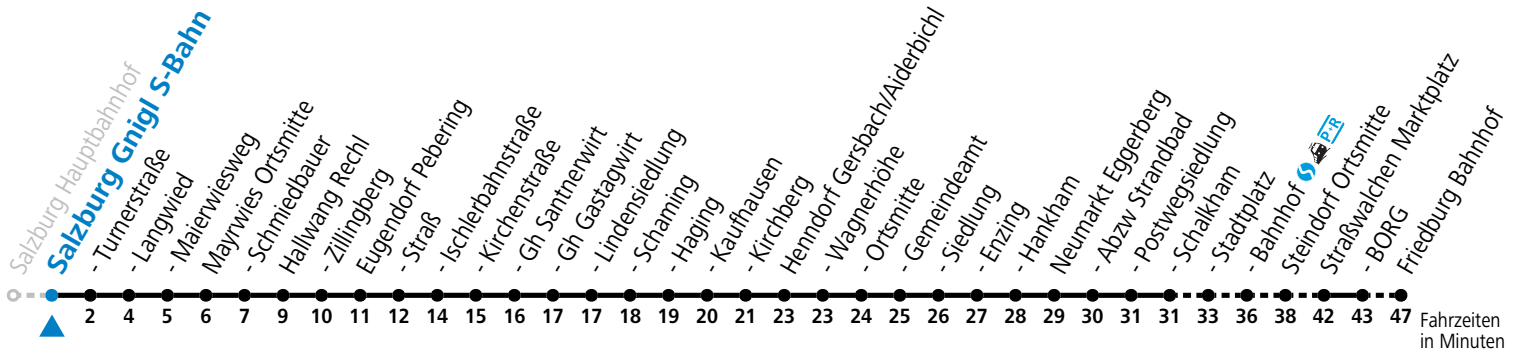

gültig ab 11.09.2022.

Alle Angaben ohne Gewähr.

Montag - Freitag		Samstag		Sonn- und Feiertag	
5	38				
6	03 41	6	13		
7	03 11 41	7	13 43	7	13
8	11^a 41	8	13 43	8	13
9	11 41	9	13 43	9	13
10	11 41	10	13 43	10	13
11	11 41	11	13 43	11	13
12	11 41^a	12	13 43	12	13
13	11 41	13	13 43	13	13
14	11 41	14	13 43	14	13
15	11 41	15	13 43	15	13
16	11 21 41^a	16	13 43	16	13
17	01 11 21 46^a	17	13 43	17	13
18	01 11 41	18	13 43	18	13
19	13 43^a	19	13 43	19	13
20	13	20	13 43	20	13
21	23	21	23	21	23
22	23	22	23	22	23
23	23	23	23	23	23
0	23				

a = bis Straßwalchen Marktplatz

Am 24.12. und 31.12. (sofern nicht Sonntag) gilt der Samstag-Fahrplan

Ferien im Bundesland Salzburg: 24.12.2022 bis 06.01.2023, 13. bis 19.02., 01. bis 10.04., 08.07. bis 10.09., 24.09. und 26.10. bis 02.11.2023 (Vorbehaltlich Änderungen durch die Schulbehörde)

Auf Grund der Linienlänge können nicht alle bedienten Haltestellen im Linienverlauf dargestellt werden. Details im Fahrplanfolder oder unter www.salzburg-verkehr.at