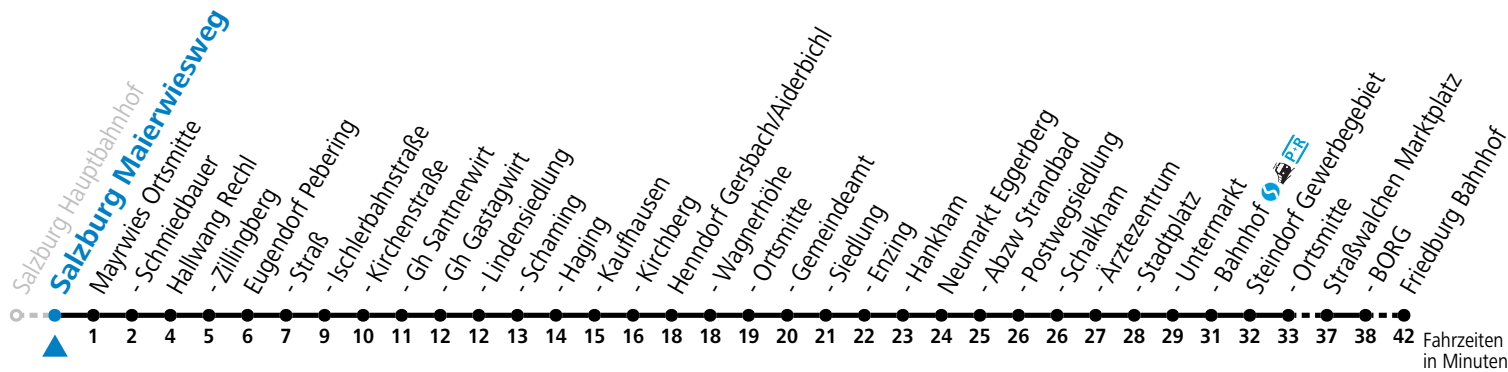

gültig ab 11.09.2022.

Alle Angaben ohne Gewähr.

Montag - Freitag		Samstag		Sonn- und Feiertag	
5	43				
6	08 46	6	18		
7	08 16 46	7	18 48	7	18
8	16^a 46	8	18 48	8	18
9	16 46	9	18 48	9	18
10	16 46	10	18 48	10	18
11	16 46	11	18 48	11	18
12	16 46^a	12	18 48	12	18
13	16 46	13	18 48	13	18
14	16 46	14	18 48	14	18
15	16 46	15	18 48	15	18
16	16 26 46^a	16	18 48	16	18
17	06 16 26 51^a	17	18 48	17	18
18	06 16 46	18	18 48	18	18
19	18 48^a	19	18 48	19	18
20	18	20	18 48	20	18
21	28	21	28	21	28
22	28	22	28	22	28
23	28	23	28	23	28
0	28				

a = bis Straßwalchen Marktplatz

Am 24.12. und 31.12. (sofern nicht Sonntag) gilt der Samstag-Fahrplan

Ferien im Bundesland Salzburg: 24.12.2022 bis 06.01.2023, 13. bis 19.02., 01. bis 10.04., 08.07. bis 10.09., 24.09. und 26.10. bis 02.11.2023 (Vorbehaltlich Änderungen durch die Schulbehörde)

Auf Grund der Linienlänge können nicht alle bedienten Haltestellen im Linienverlauf dargestellt werden. Details im Fahrplanfolder oder unter www.salzburg-verkehr.at