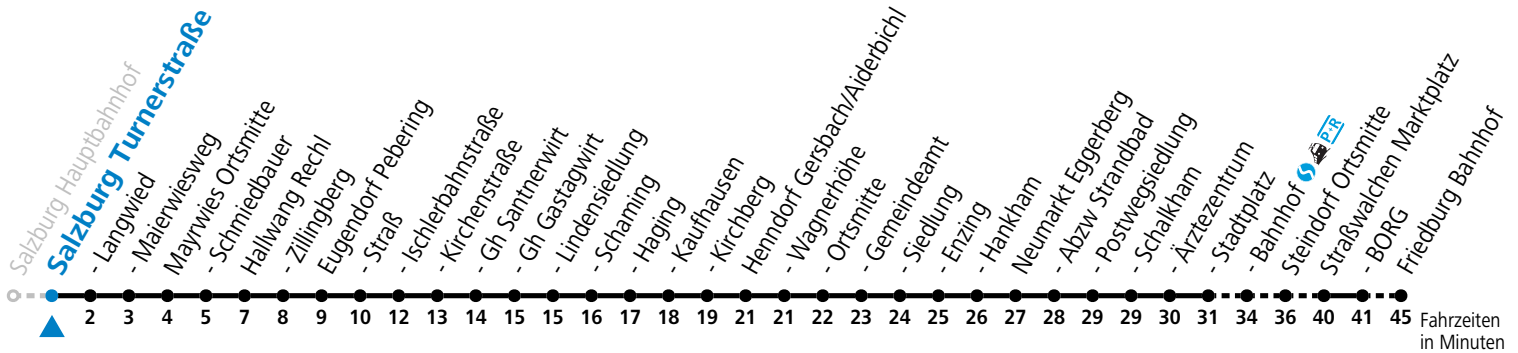

gültig ab 11.09.2022.

Alle Angaben ohne Gewähr.

Montag - Freitag		Samstag		Sonn- und Feiertag	
5	40				
6	05 43	6	15		
7	05 13 43	7	15 45	7	15
8	13^a 43	8	15 45	8	15
9	13 43	9	15 45	9	15
10	13 43	10	15 45	10	15
11	13 43	11	15 45	11	15
12	13 43^a	12	15 45	12	15
13	13 43	13	15 45	13	15
14	13 43	14	15 45	14	15
15	13 43	15	15 45	15	15
16	13 23 43^a	16	15 45	16	15
17	03 13 23 48^a	17	15 45	17	15
18	03 13 43	18	15 45	18	15
19	15 45^a	19	15 45	19	15
20	15	20	15 45	20	15
21	25	21	25	21	25
22	25	22	25	22	25
23	25	23	25	23	25
0	25				

a = bis Straßwalchen Marktplatz

Am 24.12. und 31.12. (sofern nicht Sonntag) gilt der Samstag-Fahrplan

Ferien im Bundesland Salzburg: 24.12.2022 bis 06.01.2023, 13. bis 19.02., 01. bis 10.04., 08.07. bis 10.09., 24.09. und 26.10. bis 02.11.2023 (Vorbehaltlich Änderungen durch die Schulbehörde)

Auf Grund der Linienlänge können nicht alle bedienten Haltestellen im Linienverlauf dargestellt werden. Details im Fahrplanfolder oder unter www.salzburg-verkehr.at