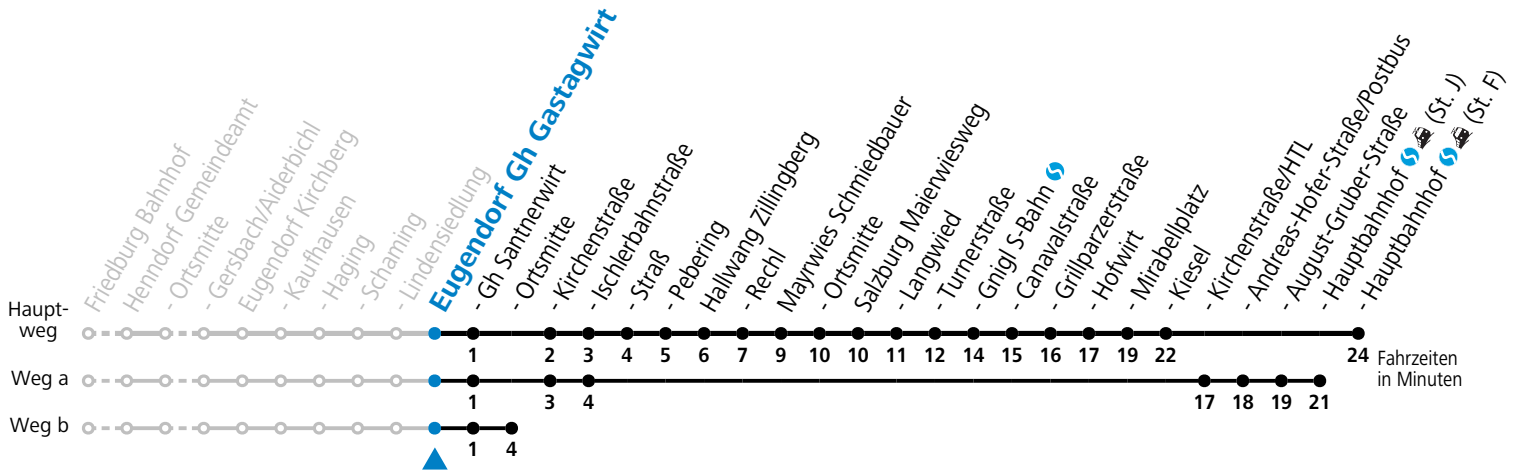

gültig ab 11.09.2022.

Alle Angaben ohne Gewähr.

Montag - Freitag						Samstag			Sonn- und Feiertag	
5	30					5	32			
6	00	15	30	47	59^{S_c}	6	32	6	32	
7	03	16^{a_S}	17	20^{S_d}	32	34^{b_S}	52	7	32	
8	07	32						8	32	
9	02	32						9	32	
10	02	32						10	32	
11	02	32						11	32	
12	02	32						12	32	
13	02	32						13	32	
14	02	32						14	32	
15	02	32						15	32	
16	02	32						16	32	
17	02	32	47					17	32	
18	02	32						18	32	
19	02	32						19	32	
20	02	32						20	42	
21	42							21	42	
22	42							22	42	

S = nur Montag bis Freitag, wenn Schultag in Salzburg

a = fährt Weg a

b = fährt Weg b

c = Schülerbeförderung/Verstärkungsfahrt - ACHTUNG: kann bedarfsorientiert verschoben oder storniert werden

d = verkehrt ab Santnerwirt weiter als Linie 131 nach Seekirchen Gymnasium

Am 24.12. und 31.12. (sofern nicht Sonntag) gilt der Samstag-Fahrplan

Ferien im Bundesland Salzburg: 24.12.2022 bis 06.01.2023, 13. bis 19.02., 01. bis 10.04., 08.07. bis 10.09., 24.09. und 26.10. bis 02.11.2023 (Vorbehaltlich Änderungen durch die Schulbehörde)