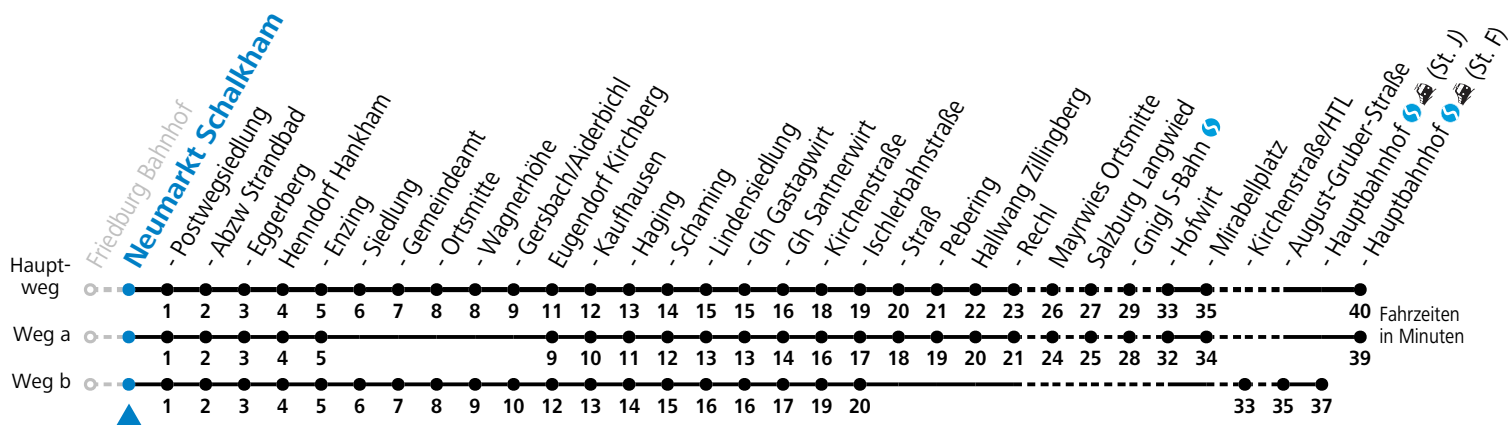

gültig ab 11.09.2022.

Alle Angaben ohne Gewähr.

Montag - Freitag					Samstag			Sonn- und Feiertag	
5	15	45	59		5	17			
6	14	31	46^{aS}_c	47	6	17	47	6	17
7	00^b_S	01	04^d_c	16 36 51	7	17	47	7	17
8	16	46			8	17	47	8	17
9	16	46			9	17	47	9	17
10	16	46			10	17	47	10	17
11	16	46			11	17	47	11	17
12	16	46			12	17	47	12	17
13	16	46			13	17	47	13	17
14	16	46			14	17	47	14	17
15	16	46			15	17	47	15	17
16	16	46			16	17	47	16	17
17	16	31	46		17	17	47	17	17
18	16	47			18	17	47	18	17
19	17	47			19	17	47	19	17
20	17				20	17	47	20	27
21	27				21	27		21	27
22	27				22	27		22	27

S = nur Montag bis Freitag, wenn Schultag in Salzburg

a = fährt Weg a

b = fährt Weg b

c = Schülerbeförderung/Verstärkungsfahrt - ACHTUNG: kann bedarfsorientiert verschoben oder storniert werden

d = verkehrt ab Santnerwirt weiter als Linie 131 nach Seekirchen Gymnasium

Am 24.12. und 31.12. (sofern nicht Sonntag) gilt der Samstag-Fahrplan

Ferien im Bundesland Salzburg: 24.12.2022 bis 06.01.2023, 13. bis 19.02., 01. bis 10.04., 08.07. bis 10.09., 24.09. und 26.10. bis 02.11.2023 (Vorbehaltlich Änderungen durch die Schulbehörde)

Auf Grund der Linienlänge können nicht alle bedienten Haltestellen im Linienverlauf dargestellt werden. Details im Fahrplanfolder oder unter www.salzburg-verkehr.at