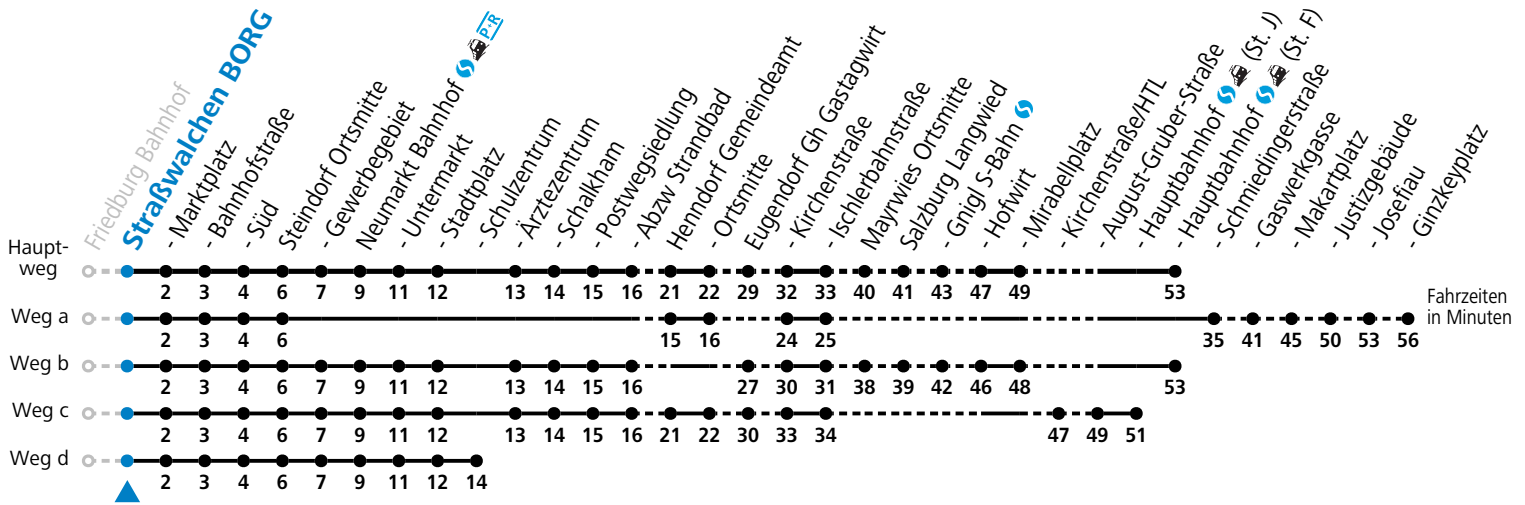

gültig ab 11.09.2022.

Alle Angaben ohne Gewähr.

Montag - Freitag								Samstag			Sonn- und Feiertag	
5	01	31	45					5	03			
6	00	15^a	17	32^{bS}	44^a	45^{dS}	46^{cS}	6	03	33	6	03
7	02	15^a	22	35^a	37			7	03	33	7	03
8	02	32						8	03	33	8	03
9	32							9	03	33	9	03
10	02	32						10	03	33	10	03
11	02	32						11	03	33	11	03
12	02	32						12	03	33	12	03
13	02	32						13	03	33	13	03
14	02	32						14	03	33	14	03
15	02	32						15	03	33	15	03
16	02	32						16	03	33	16	03
17	02	17	32					17	03	33	17	03
18	33							18	03	33	18	03
19	03	33						19	03	33	19	03
20	03							20	03	33	20	13
21	13							21	13		21	13
22	13							22	13		22	13

S = nur Montag bis Freitag, wenn Schultag in Salzburg

a = fährt Weg a

b = fährt Weg b

c = fährt Weg c

d = fährt Weg d

e = Schülerbeförderung/Verstärkungsfahrt - ACHTUNG: kann bedarfsorientiert verschoben oder storniert werden

Am 24.12. und 31.12. (sofern nicht Sonntag) gilt der Samstag-Fahrplan

Ferien im Bundesland Salzburg: 24.12.2022 bis 06.01.2023, 13. bis 19.02., 01. bis 10.04., 08.07. bis 10.09., 24.09. und 26.10. bis 02.11.2023 (Vorbehaltlich Änderungen durch die Schulbehörde)

Auf Grund der Linienlänge können nicht alle bedienten Haltestellen im Linienverlauf dargestellt werden. Details im Fahrplanfolder oder unter www.salzburg-verkehr.at