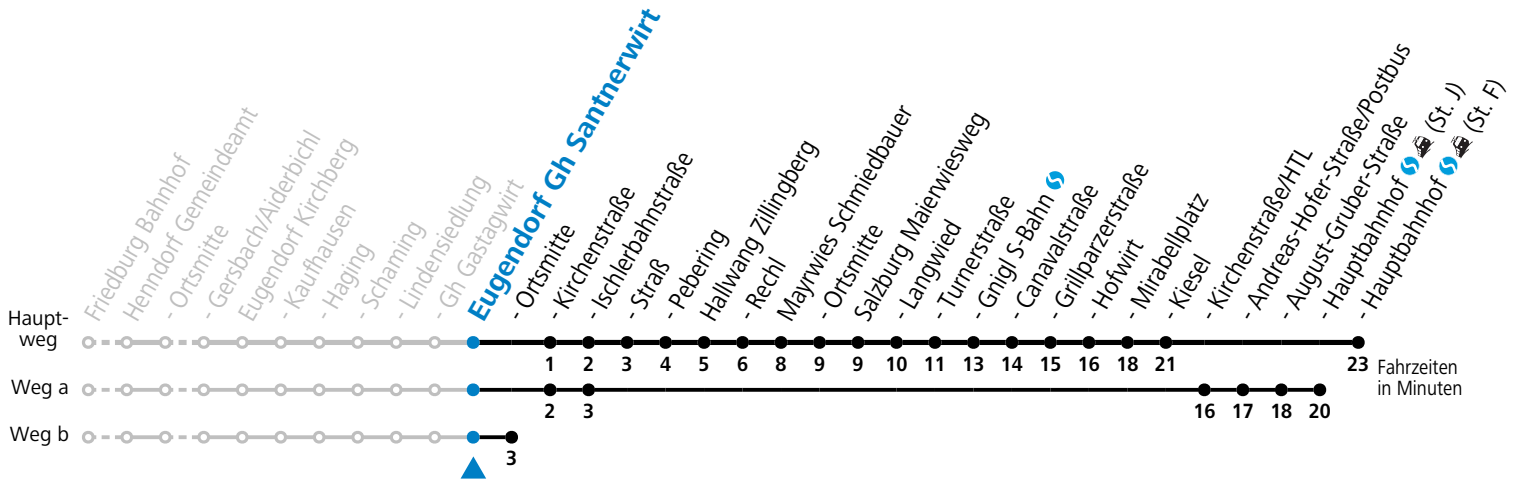

gültig ab 11.09.2022.

Alle Angaben ohne Gewähr.

Montag - Freitag					Samstag			Sonn- und Feiertag	
5	31				5	33			
6	01	16	31	48	6	33	6	33	
7	00^c	04	17^a	18	33	35^b	53	7	33
8	08	33			8	03	33	8	33
9	03	33			9	03	33	9	33
10	03	33			10	03	33	10	33
11	03	33			11	03	33	11	33
12	03	33			12	03	33	12	33
13	03	33			13	03	33	13	33
14	03	33			14	03	33	14	33
15	03	33			15	03	33	15	33
16	03	33			16	03	33	16	33
17	03	33	48		17	03	33	17	33
18	03	33			18	03	33	18	33
19	03	33			19	03	33	19	33
20	03	33			20	03	33	20	43
21	43				21	03	43	21	43
22	43				22	43		22	43

S = nur Montag bis Freitag, wenn Schultag in Salzburg

a = fährt Weg a

b = fährt Weg b

c = Schülerbeförderung/Verstärkungsfahrt - ACHTUNG: kann bedarfsorientiert verschoben oder storniert werden

Am 24.12. und 31.12. (sofern nicht Sonntag) gilt der Samstag-Fahrplan

Ferien im Bundesland Salzburg: 24.12.2022 bis 06.01.2023, 13. bis 19.02., 01. bis 10.04., 08.07. bis 10.09., 24.09. und 26.10. bis 02.11.2023 (Vorbehaltlich Änderungen durch die Schulbehörde)