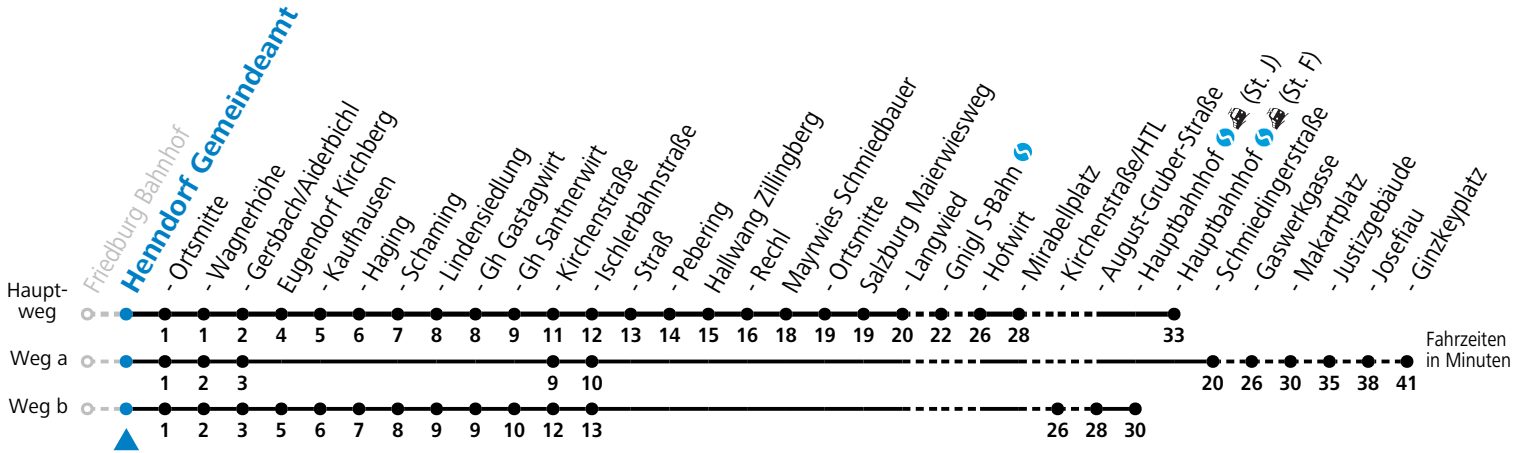

gültig ab 11.09.2022.

Alle Angaben ohne Gewähr.

Montag - Freitag										Samstag			Sonn- und Feiertag			
5	22	52								5	24					
6	06	21	30^a	38	54	59^a				6	24	54			6	24
7	07^b_S	08	11^c_d	23	30^a	43	50^a	58		7	24	54			7	24
8	23	53								8	24	54			8	24
9	23	53								9	24	54			9	24
10	23	53								10	24	54			10	24
11	23	53								11	24	54			11	24
12	23	53								12	24	54			12	24
13	23	53								13	24	54			13	24
14	23	53								14	24	54			14	24
15	23	53								15	24	54			15	24
16	23	53								16	24	54			16	24
17	23	38	53							17	24	54			17	24
18	23	54								18	24	54			18	24
19	24	54								19	24	54			19	24
20	24									20	24	54			20	34
21	34									21	34				21	34
22	34									22	34				22	34

S = nur Montag bis Freitag, wenn Schultag in Salzburg

a = fährt Weg a

b = fährt Weg b

c = verkehrt ab Santnerwirt weiter als Linie 131 nach Seekirchen Gymnasium

d = Schülerbeförderung/Verstärkungsfahrt - ACHTUNG: kann bedarfsorientiert verschoben oder storniert werden

Am 24.12. und 31.12. (sofern nicht Sonntag) gilt der Samstag-Fahrplan

Ferien im Bundesland Salzburg: 24.12.2022 bis 06.01.2023, 13. bis 19.02., 01. bis 10.04., 08.07. bis 10.09., 24.09. und 26.10. bis 02.11.2023 (Vorbehaltlich Änderungen durch die Schulbehörde)

Auf Grund der Linienlänge können nicht alle bedienten Haltestellen im Linienverlauf dargestellt werden. Details im Fahrplanfolder oder unter www.salzburg-verkehr.at