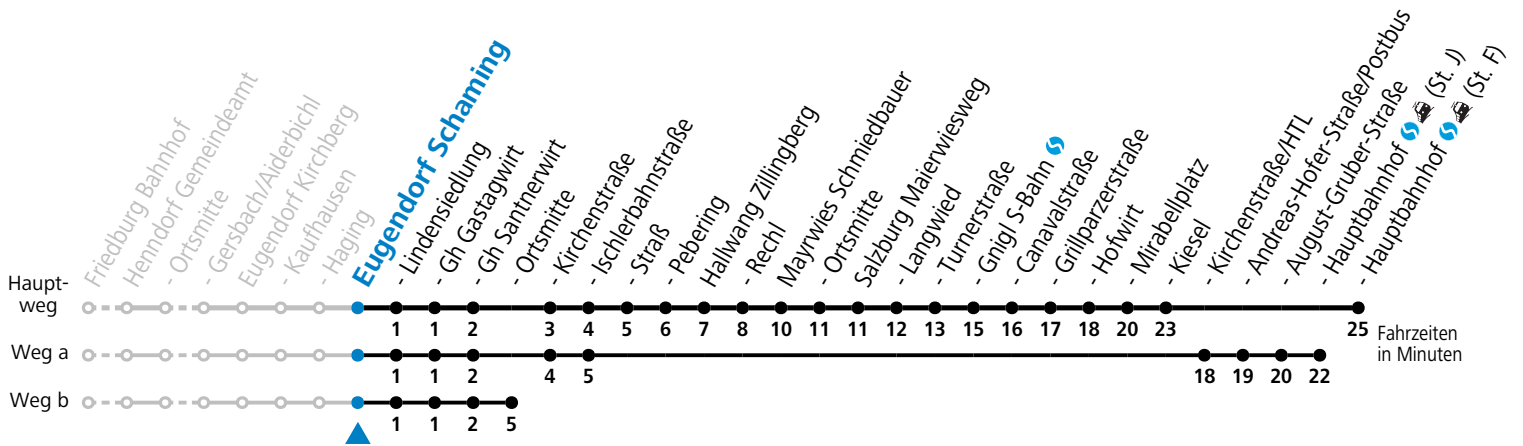

gültig ab 11.09.2022.

Alle Angaben ohne Gewähr.

Montag - Freitag					Samstag		Sonn- und Feiertag		
5	29	59			5	31			
6	14	29	46	58^{S_c}	6	31	6	31	
7	02	15^{a_S}	16	19^{S_d}	31	33^{b_S}	51	7	31
8	06	31			8	01	31	8	31
9	01	31			9	01	31	9	31
10	01	31			10	01	31	10	31
11	01	31			11	01	31	11	31
12	01	31			12	01	31	12	31
13	01	31			13	01	31	13	31
14	01	31			14	01	31	14	31
15	01	31			15	01	31	15	31
16	01	31			16	01	31	16	31
17	01	31	46		17	01	31	17	31
18	01	31			18	01	31	18	31
19	01	31			19	01	31	19	31
20	01	31			20	01	31	20	41
21	41				21	01	41	21	41
22	41				22	41		22	41

S = nur Montag bis Freitag, wenn Schultag in Salzburg

a = fährt Weg a

b = fährt Weg b

c = Schülerbeförderung/Verstärkungsfahrt - ACHTUNG: kann bedarfsorientiert verschoben oder storniert werden

d = verkehrt ab Santnerwirt weiter als Linie 131 nach Seekirchen Gymnasium

Am 24.12. und 31.12. (sofern nicht Sonntag) gilt der Samstag-Fahrplan

Ferien im Bundesland Salzburg: 24.12.2022 bis 06.01.2023, 13. bis 19.02., 01. bis 10.04., 08.07. bis 10.09., 24.09. und 26.10. bis 02.11.2023 (Vorbehaltlich Änderungen durch die Schulbehörde)