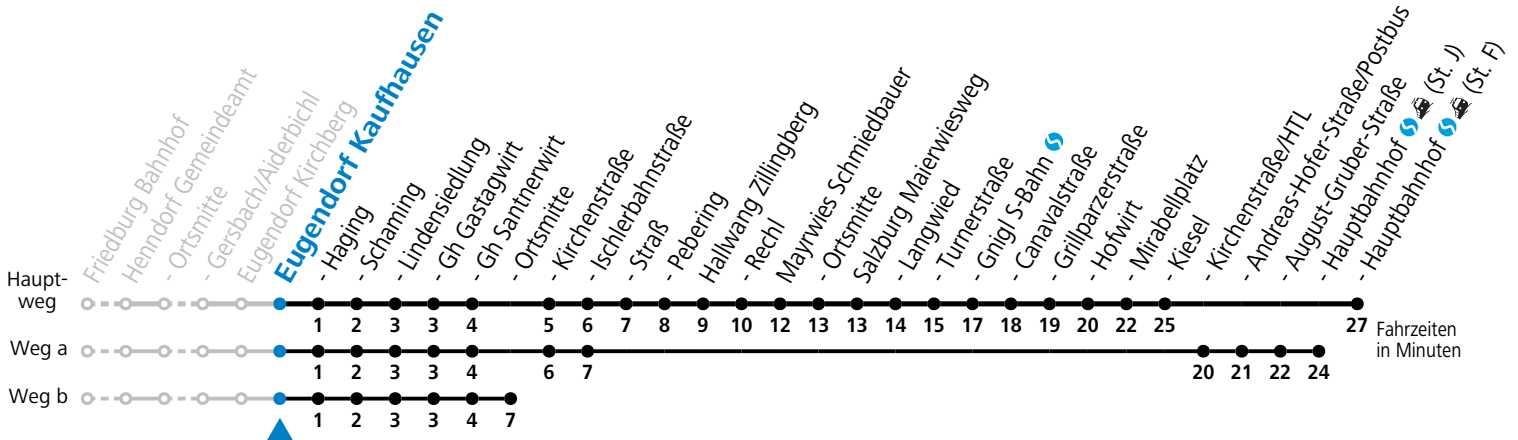

gültig ab 11.09.2022.

Alle Angaben ohne Gewähr.

Montag - Freitag					Samstag		Sonn- und Feiertag		
5	27	57			5	29			
6	12	27	44	56^S_c	6	29	59	6	29
7	00	13^a_S	14	17^S_d	29	31^b_S	49	7	29
8	04	29	59		8	29	59	8	29
9	29	59			9	29	59	9	29
10	29	59			10	29	59	10	29
11	29	59			11	29	59	11	29
12	29	59			12	29	59	12	29
13	29	59			13	29	59	13	29
14	29	59			14	29	59	14	29
15	29	59			15	29	59	15	29
16	29	59			16	29	59	16	29
17	29	44	59		17	29	59	17	29
18	29	59			18	29	59	18	29
19	29	59			19	29	59	19	29
20	29				20	29	59	20	39
21	39				21	39		21	39
22	39				22	39		22	39

S = nur Montag bis Freitag, wenn Schultag in Salzburg

a = fährt Weg a

b = fährt Weg b

c = Schülerbeförderung/Verstärkungsfahrt - ACHTUNG: kann bedarfsorientiert verschoben oder storniert werden

d = verkehrt ab Santnerwirt weiter als Linie 131 nach Seekirchen Gymnasium

Am 24.12. und 31.12. (sofern nicht Sonntag) gilt der Samstag-Fahrplan

Ferien im Bundesland Salzburg: 24.12.2022 bis 06.01.2023, 13. bis 19.02., 01. bis 10.04., 08.07. bis 10.09., 24.09. und 26.10. bis 02.11.2023 (Vorbehaltlich Änderungen durch die Schulbehörde)