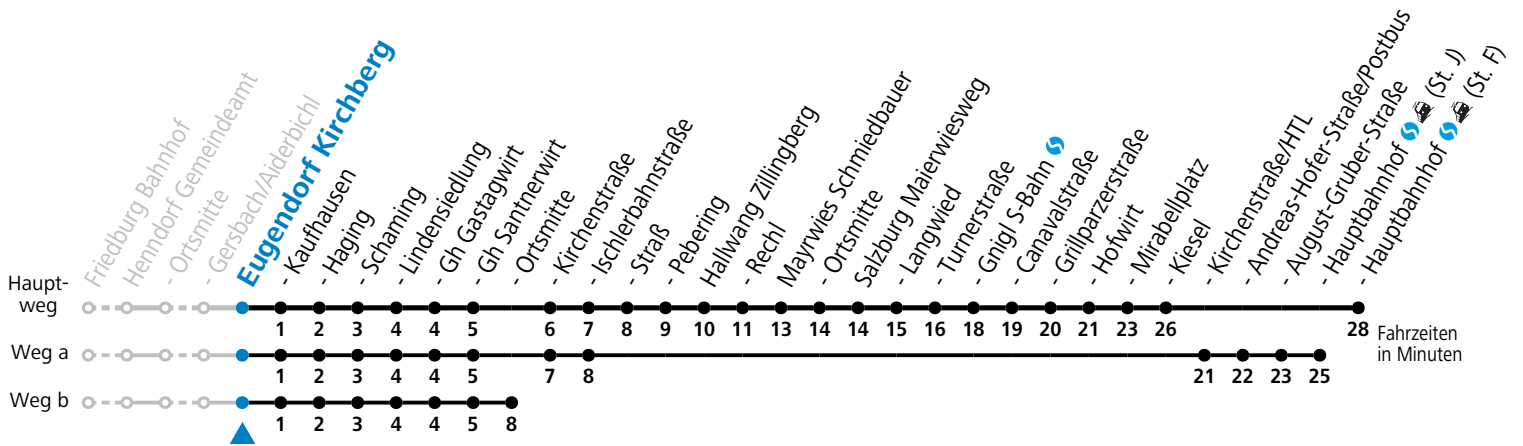

gültig ab 11.09.2022.

Alle Angaben ohne Gewähr.

Montag - Freitag					Samstag		Sonn- und Feiertag	
5	26	56			5	28		
6	11	26	43	55^S_c	59	6	28	58
7	12^a_s	13	16^S_d	28	30^b_s	48	7	28
8	03	28	58			8	28	58
9	28	58				9	28	58
10	28	58				10	28	58
11	28	58				11	28	58
12	28	58				12	28	58
13	28	58				13	28	58
14	28	58				14	28	58
15	28	58				15	28	58
16	28	58				16	28	58
17	28	43	58			17	28	58
18	28	58				18	28	58
19	28	58				19	28	58
20	28					20	28	58
21	38					21	38	
22	38					22	38	

S = nur Montag bis Freitag, wenn Schultag in Salzburg

a = fährt Weg a

b = fährt Weg b

c = Schülerbeförderung/Verstärkungsfahrt - ACHTUNG: kann bedarfsorientiert verschoben oder storniert werden

d = verkehrt ab Santnerwirt weiter als Linie 131 nach Seekirchen Gymnasium

Am 24.12. und 31.12. (sofern nicht Sonntag) gilt der Samstag-Fahrplan

Ferien im Bundesland Salzburg: 24.12.2022 bis 06.01.2023, 13. bis 19.02., 01. bis 10.04., 08.07. bis 10.09., 24.09. und 26.10. bis 02.11.2023 (Vorbehaltlich Änderungen durch die Schulbehörde)