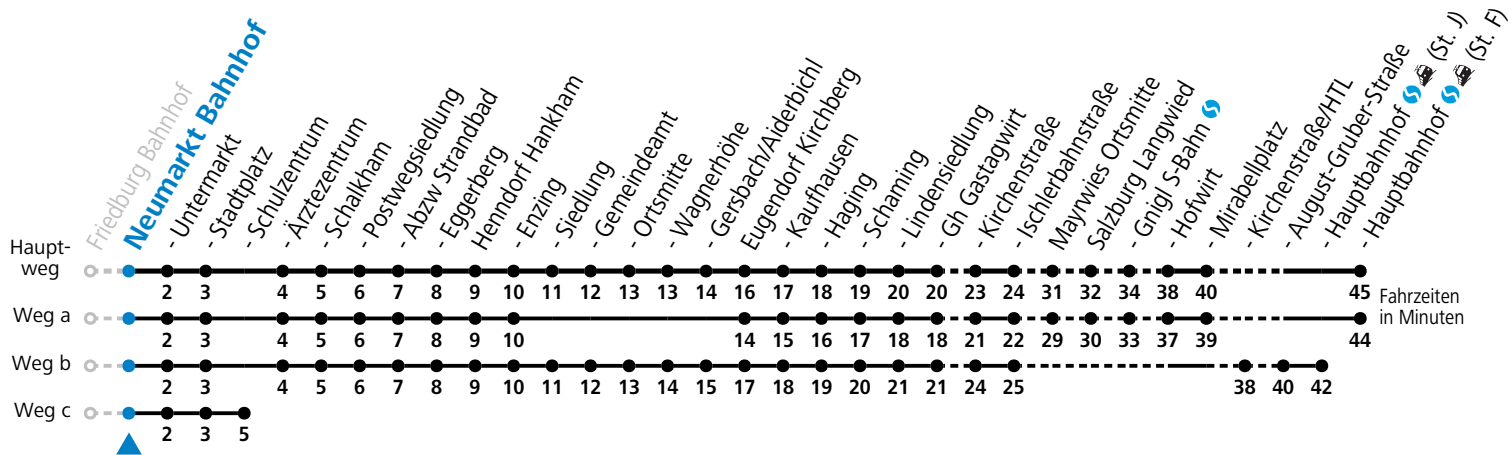

gültig ab 11.09.2022.

Alle Angaben ohne Gewähr.

Montag - Freitag					Samstag			Sonn- und Feiertag	
5	10	40	54		5	12			
6	09	26	41^{aS}_d	42	54^{cS}_d	55^b_S	56	6	12
7	11	31	46		7	12	42	7	12
8	11	41			8	12	42	8	12
9	11	41			9	12	42	9	12
10	11	41			10	12	42	10	12
11	11	41			11	12	42	11	12
12	11	41			12	12	42	12	12
13	11	41			13	12	42	13	12
14	11	41			14	12	42	14	12
15	11	41			15	12	42	15	12
16	11	41			16	12	42	16	12
17	11	26	41		17	12	42	17	12
18	11	42			18	12	42	18	12
19	12	42			19	12	42	19	12
20	12				20	12	42	20	22
21	22				21	22		21	22
22	22				22	22		22	22

S = nur Montag bis Freitag, wenn Schultag in Salzburg

a = fährt Weg a

b = fährt Weg b

c = fährt Weg c

d = Schülerbeförderung/Verstärkungsfahrt - ACHTUNG: kann bedarfsorientiert verschoben oder storniert werden

Am 24.12. und 31.12. (sofern nicht Sonntag) gilt der Samstag-Fahrplan

Ferien im Bundesland Salzburg: 24.12.2022 bis 06.01.2023, 13. bis 19.02., 01. bis 10.04., 08.07. bis 10.09., 24.09. und 26.10. bis 02.11.2023 (Vorbehaltlich Änderungen durch die Schulbehörde)

Auf Grund der Linienlänge können nicht alle bedienten Haltestellen im Linienverlauf dargestellt werden. Details im Fahrplanfolder oder unter www.salzburg-verkehr.at