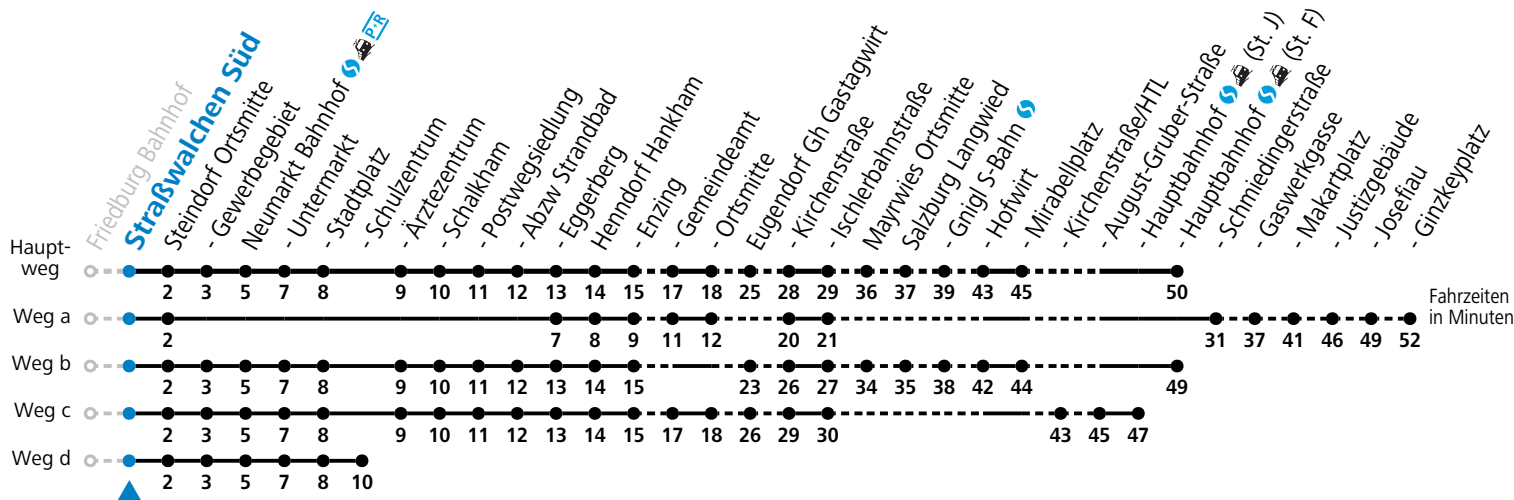

gültig ab 11.09.2022.

Alle Angaben ohne Gewähr.

Montag - Freitag											Samstag		Sonn- und Feiertag		
5	05	35	49								5	07			
6	04	19^a	21	36^{bs}	37	48^a	49^{ds}	50^c	51		6	07	37	6	07
7	06	19^a	26	39^a	41						7	07	37	7	07
8	06	36									8	07	37	8	07
9	06	36									9	07	37	9	07
10	06	36									10	07	37	10	07
11	06	36									11	07	37	11	07
12	06	36									12	07	37	12	07
13	06	36									13	07	37	13	07
14	06	36									14	07	37	14	07
15	06	36									15	07	37	15	07
16	06	36									16	07	37	16	07
17	06	21	36								17	07	37	17	07
18	06	37									18	07	37	18	07
19	07	37									19	07	37	19	07
20	07										20	07	37	20	17
21	17										21	17		21	17
22	17										22	17		22	17

S = nur Montag bis Freitag, wenn Schultag in Salzburg

a = fährt Weg a

b = fährt Weg b

c = fährt Weg c

d = fährt Weg d

e = Schülerbeförderung/Verstärkungsfahrt - ACHTUNG: kann bedarfsorientiert verschoben oder storniert werden

Am 24.12. und 31.12. (sofern nicht Sonntag) gilt der Samstag-Fahrplan

Ferien im Bundesland Salzburg: 24.12.2022 bis 06.01.2023, 13. bis 19.02., 01. bis 10.04., 08.07. bis 10.09., 24.09. und 26.10. bis 02.11.2023 (Vorbehaltlich Änderungen durch die Schulbehörde)

Auf Grund der Linienlänge können nicht alle bedienten Haltestellen im Linienverlauf dargestellt werden. Details im Fahrplanfolder oder unter www.salzburg-verkehr.at