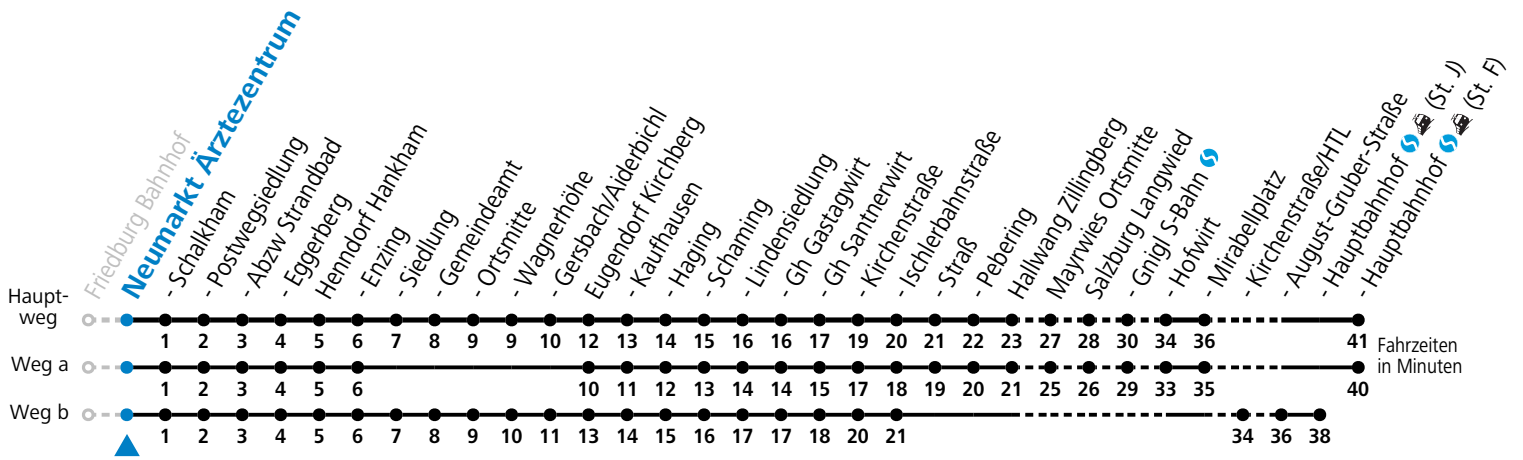

gültig ab 11.09.2022.

Alle Angaben ohne Gewähr.

Montag - Freitag						Samstag		Sonn- und Feiertag		
5	14	44	58			5	16			
6	13	30	45^{aS}	46	59^{bS}	6	16	46	6	16
7	00	03^d	15	35	50	7	16	46	7	16
8	15	45				8	16	46	8	16
9	15	45				9	16	46	9	16
10	15	45				10	16	46	10	16
11	15	45				11	16	46	11	16
12	15	45				12	16	46	12	16
13	12^{cS}	15	45			13	16	46	13	16
14	15	45				14	16	46	14	16
15	15	45				15	16	46	15	16
16	15	45				16	16	46	16	16
17	15	30	45			17	16	46	17	16
18	15	46				18	16	46	18	16
19	16	46				19	16	46	19	16
20	16					20	16	46	20	26
21	26					21	26		21	26
22	26					22	26		22	26

S = nur Montag bis Freitag, wenn Schultag in Salzburg

a = fährt Weg a

b = fährt Weg b

c = bis Eugendorf Kirchenstraße

d = Schülerbeförderung/Verstärkungsfahrt - ACHTUNG: kann bedarfsorientiert verschoben oder storniert werden

e = verkehrt ab Santnerwirt weiter als Linie 131 nach Seekirchen Gymnasium

Am 24.12. und 31.12. (sofern nicht Sonntag) gilt der Samstag-Fahrplan

Ferien im Bundesland Salzburg: 24.12.2022 bis 06.01.2023, 13. bis 19.02., 01. bis 10.04., 08.07. bis 10.09., 24.09. und 26.10. bis 02.11.2023 (Vorbehaltlich Änderungen durch die Schulbehörde)

Auf Grund der Linienlänge können nicht alle bedienten Haltestellen im Linienverlauf dargestellt werden. Details im Fahrplanfolder oder unter www.salzburg-verkehr.at