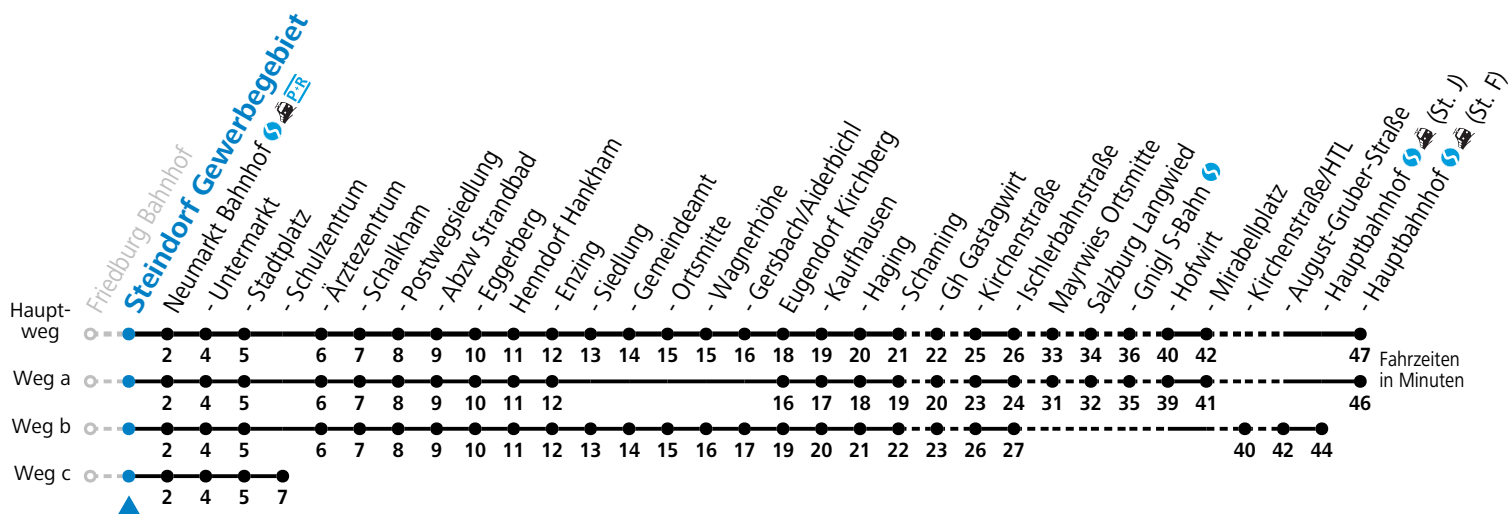

gültig ab 11.09.2022.

Alle Angaben ohne Gewähr.

Montag - Freitag					Samstag			Sonn- und Feiertag	
5	08	38	52		5	10			
6	07	24	39^{aS}_d	40	6	10	40	6	10
7	09	29	44	52^{cS}_d	7	10	40	7	10
8	09	39		53^b_S	8	10	40	8	10
9	09	39		54	9	10	40	9	10
10	09	39			10	10	40	10	10
11	09	39			11	10	40	11	10
12	09	39			12	10	40	12	10
13	09	39			13	10	40	13	10
14	09	39			14	10	40	14	10
15	09	39			15	10	40	15	10
16	09	39			16	10	40	16	10
17	09	24	39		17	10	40	17	10
18	09	40			18	10	40	18	10
19	10	40			19	10	40	19	10
20	10				20	10	40	20	20
21	20				21	20		21	20
22	20				22	20		22	20

S = nur Montag bis Freitag, wenn Schultag in Salzburg

a = fährt Weg a

b = fährt Weg b

c = fährt Weg c

d = Schülerbeförderung/Verstärkungsfahrt - ACHTUNG: kann bedarfsorientiert verschoben oder storniert werden

Am 24.12. und 31.12. (sofern nicht Sonntag) gilt der Samstag-Fahrplan

Ferien im Bundesland Salzburg: 24.12.2022 bis 06.01.2023, 13. bis 19.02., 01. bis 10.04., 08.07. bis 10.09., 24.09. und 26.10. bis 02.11.2023 (Vorbehaltlich Änderungen durch die Schulbehörde)

Auf Grund der Linienlänge können nicht alle bedienten Haltestellen im Linienverlauf dargestellt werden. Details im Fahrplanfolder oder unter www.salzburg-verkehr.at