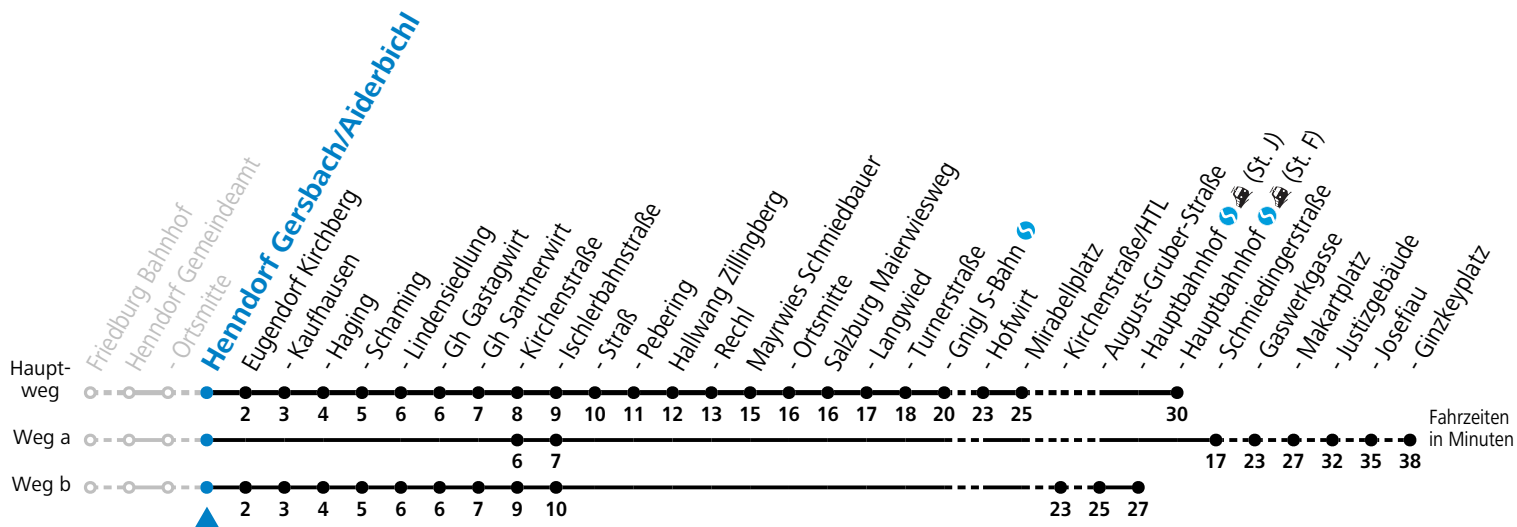

gültig ab 11.09.2022.

Alle Angaben ohne Gewähr.

Montag - Freitag					Samstag		Sonn- und Feiertag	
5	24	54			5	26		
6	09	24	33^a	41	57	6	26	26
7	02^a	10^b	11	14^c	26	33^a	46	53^a
8	01	26	56			8	26	26
9	26	56				9	26	26
10	26	56				10	26	26
11	26	56				11	26	26
12	26	56				12	26	26
13	26	56				13	26	26
14	26	56				14	26	26
15	26	56				15	26	26
16	26	56				16	26	26
17	26	41	56			17	26	26
18	26	56				18	26	26
19	26	56				19	26	26
20	26					20	26	36
21	36					21	36	36
22	36					22	36	36

S = nur Montag bis Freitag, wenn Schultag in Salzburg

a = fährt Weg a

b = fährt Weg b

c = verkehrt ab Santnerwirt weiter als Linie 131 nach Seekirchen Gymnasium

d = Schülerbeförderung/Verstärkungsfahrt - ACHTUNG: kann bedarfsorientiert verschoben oder storniert werden

Am 24.12. und 31.12. (sofern nicht Sonntag) gilt der Samstag-Fahrplan

Ferien im Bundesland Salzburg: 24.12.2022 bis 06.01.2023, 13. bis 19.02., 01. bis 10.04., 08.07. bis 10.09., 24.09. und 26.10. bis 02.11.2023 (Vorbehaltlich Änderungen durch die Schulbehörde)

Auf Grund der Linienlänge können nicht alle bedienten Haltestellen im Linienverlauf dargestellt werden. Details im Fahrplanfolder oder unter www.salzburg-verkehr.at