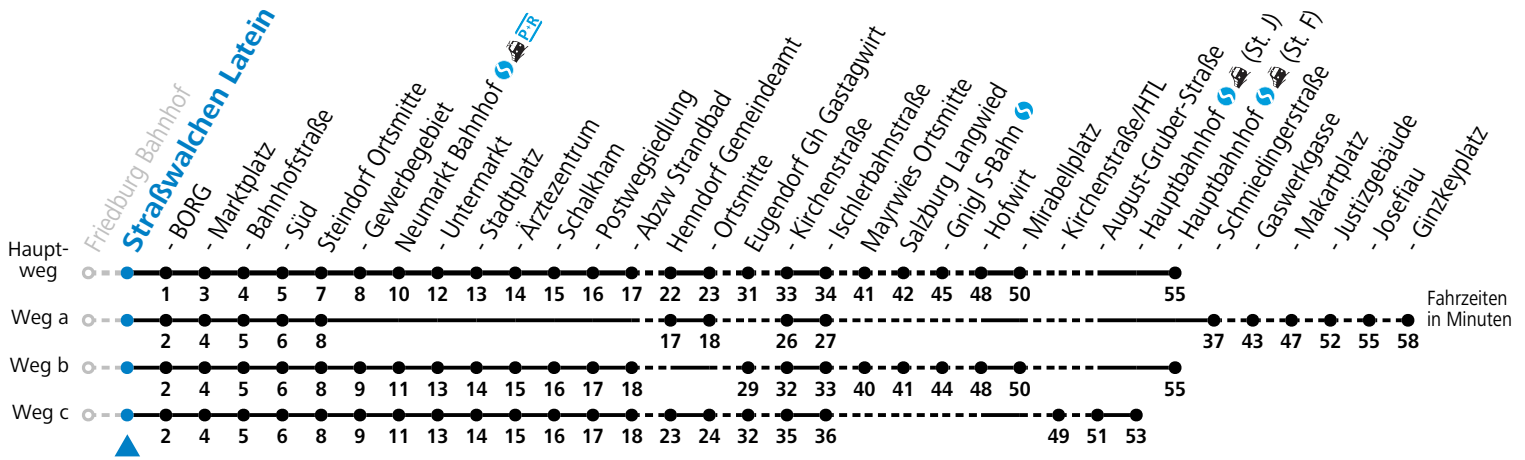

gültig ab 11.09.2022.

Alle Angaben ohne Gewähr.

Montag - Freitag					Samstag		Sonn- und Feiertag	
5	00	30	43	58	5	02		
6	13^a	15	30^{bS}	42^a	44^c	6	02	02
7	00	13^a	20	33^a	35	7	02	02
8	00	30				8	02	02
9	30					9	02	02
10	00	30				10	02	02
11	00	30				11	02	02
12	00	30				12	02	02
13	00	30				13	02	02
14	00	30				14	02	02
15	00	30				15	02	02
16	00	30				16	02	02
17	00	15	30			17	02	02
18	32					18	02	02
19	02	32				19	02	02
20	02					20	02	12
21	12					21	12	12
22	12					22	12	12

S = nur Montag bis Freitag, wenn Schultag in Salzburg

a = fährt Weg a

b = fährt Weg b

c = fährt Weg c

d = Schülerbeförderung/Verstärkungsfahrt - ACHTUNG: kann bedarfsorientiert verschoben oder storniert werden

Am 24.12. und 31.12. (sofern nicht Sonntag) gilt der Samstag-Fahrplan

Ferien im Bundesland Salzburg: 24.12.2022 bis 06.01.2023, 13. bis 19.02., 01. bis 10.04., 08.07. bis 10.09., 24.09. und 26.10. bis 02.11.2023 (Vorbehaltlich Änderungen durch die Schulbehörde)