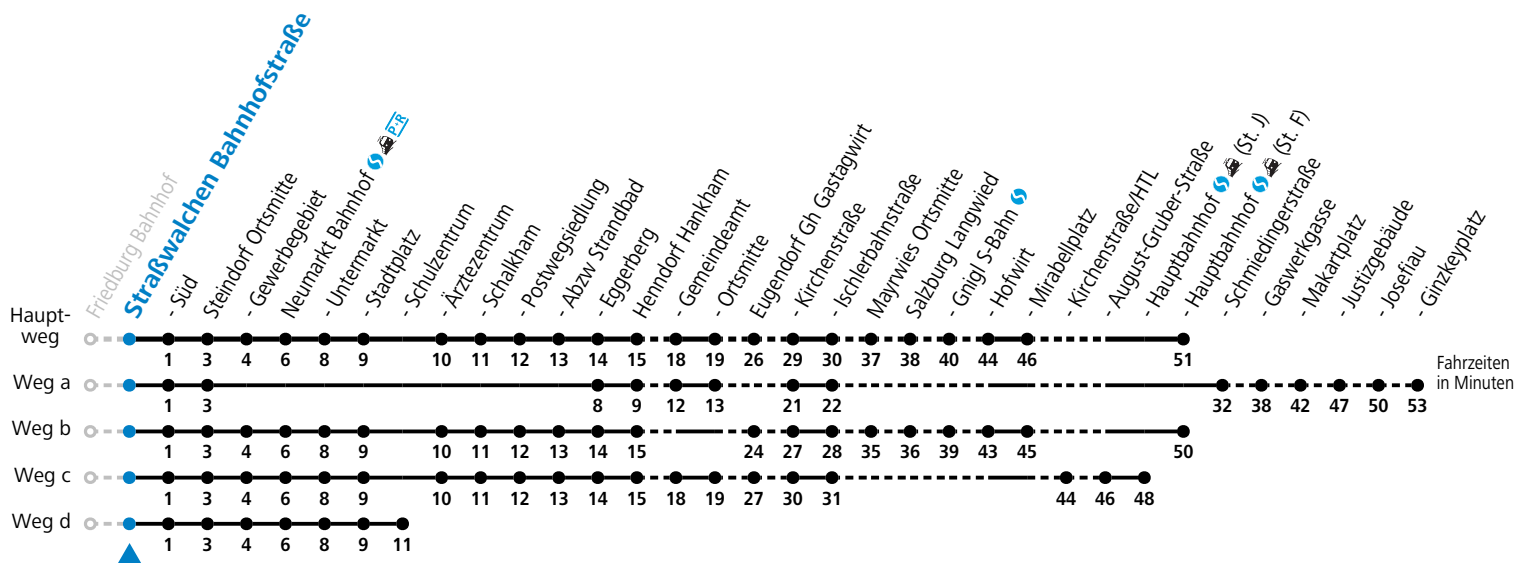

gültig ab 11.09.2022.

Alle Angaben ohne Gewähr.

Montag - Freitag					Samstag		Sonn- und Feiertag		
5	04	34	48		5	06			
6	03	18^a	20	35^{bS}	6	06	36	6	06
7	05	18^a	25	38^a	7	06	36	7	06
8	05	35			8	06	36	8	06
9	05	35			9	06	36	9	06
10	05	35			10	06	36	10	06
11	05	35			11	06	36	11	06
12	05	35			12	06	36	12	06
13	05	35			13	06	36	13	06
14	05	35			14	06	36	14	06
15	05	35			15	06	36	15	06
16	05	35			16	06	36	16	06
17	05	20	35		17	06	36	17	06
18	05	36			18	06	36	18	06
19	06	36			19	06	36	19	06
20	06				20	06	36	20	16
21	16				21	16		21	16
22	16				22	16		22	16

S = nur Montag bis Freitag, wenn Schultag in Salzburg

a = fährt Weg a

b = fährt Weg b

c = fährt Weg c

d = fährt Weg d

e = Schülerbeförderung/Verstärkungsfahrt - ACHTUNG: kann bedarfsorientiert verschoben oder storniert werden

Am 24.12. und 31.12. (sofern nicht Sonntag) gilt der Samstag-Fahrplan

Ferien im Bundesland Salzburg: 24.12.2022 bis 06.01.2023, 13. bis 19.02., 01. bis 10.04., 08.07. bis 10.09., 24.09. und 26.10. bis 02.11.2023 (Vorbehaltlich Änderungen durch die Schulbehörde)

Auf Grund der Linienlänge können nicht alle bedienten Haltestellen im Linienverlauf dargestellt werden. Details im Fahrplanfolder oder unter www.salzburg-verkehr.at