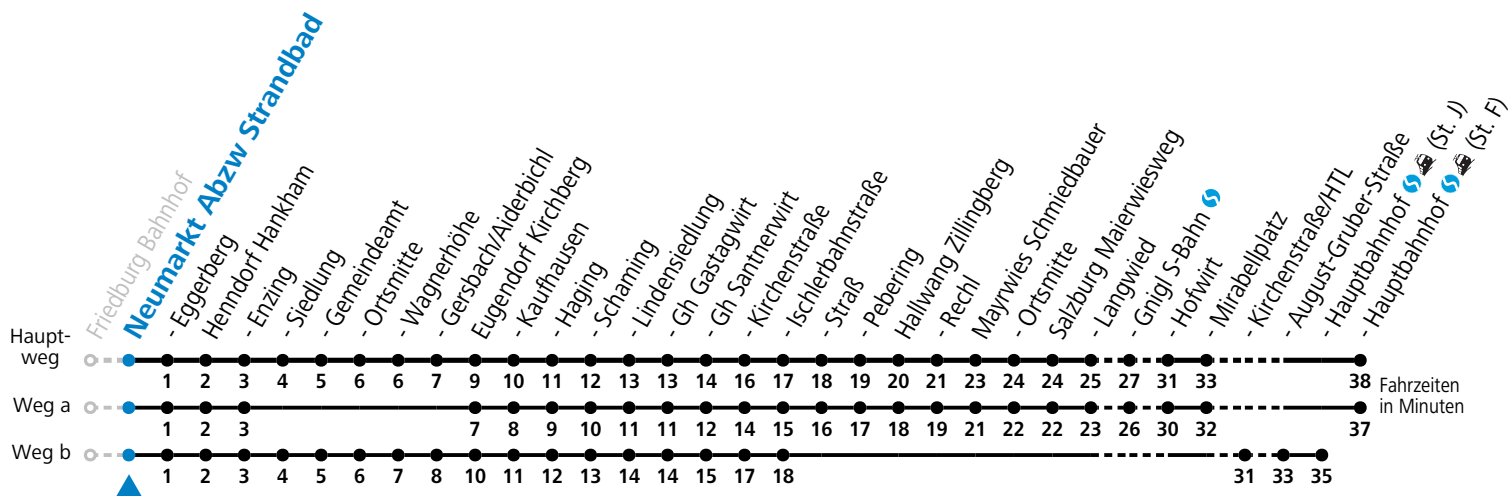

gültig ab 11.09.2022.

Alle Angaben ohne Gewähr.

Montag - Freitag							Samstag			Sonn- und Feiertag	
5	17	47					5	19			
6	01	16	33	48^{aS}	49		6	19	49	6	19
7	02^{bS}	03	06^c	18	38	53	7	19	49	7	19
8	18	48					8	19	49	8	19
9	18	48					9	19	49	9	19
10	18	48					10	19	49	10	19
11	18	48					11	19	49	11	19
12	18	48					12	19	49	12	19
13	18	48					13	19	49	13	19
14	18	48					14	19	49	14	19
15	18	48					15	19	49	15	19
16	18	48					16	19	49	16	19
17	18	33	48				17	19	49	17	19
18	18	49					18	19	49	18	19
19	19	49					19	19	49	19	19
20	19						20	19	49	20	29
21	29						21	29		21	29
22	29						22	29		22	29

S = nur Montag bis Freitag, wenn Schultag in Salzburg

a = fährt Weg a

b = fährt Weg b

c = Schülerbeförderung/Verstärkungsfahrt - ACHTUNG: kann bedarfsorientiert verschoben oder storniert werden

d = verkehrt ab Santnerwirt weiter als Linie 131 nach Seekirchen Gymnasium

Am 24.12. und 31.12. (sofern nicht Sonntag) gilt der Samstag-Fahrplan

Ferien im Bundesland Salzburg: 24.12.2022 bis 06.01.2023, 13. bis 19.02., 01. bis 10.04., 08.07. bis 10.09., 24.09. und 26.10. bis 02.11.2023 (Vorbehaltlich Änderungen durch die Schulbehörde)

Auf Grund der Linienlänge können nicht alle bedienten Haltestellen im Linienverlauf dargestellt werden. Details im Fahrplanfolder oder unter www.salzburg-verkehr.at