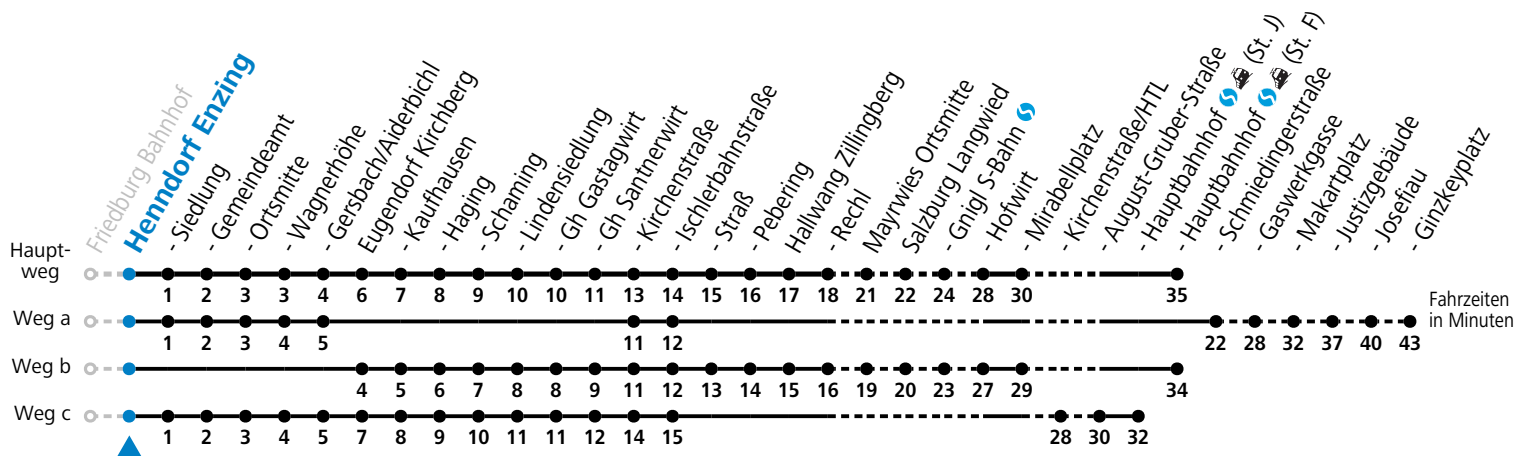

gültig ab 11.09.2022.

Alle Angaben ohne Gewähr.

Montag - Freitag										Samstag			Sonn- und Feiertag	
5	20	50								5	22			
6	04	19	28^a	36	51^{bS}	52	57^a			6	22	52	6	22
7	05^c	06	09^{Sd}	21	28^a	41	48^a	56		7	22	52	7	22
8	21	51								8	22	52	8	22
9	21	51								9	22	52	9	22
10	21	51								10	22	52	10	22
11	21	51								11	22	52	11	22
12	21	51								12	22	52	12	22
13	21	51								13	22	52	13	22
14	21	51								14	22	52	14	22
15	21	51								15	22	52	15	22
16	21	51								16	22	52	16	22
17	21	36	51							17	22	52	17	22
18	21	52								18	22	52	18	22
19	22	52								19	22	52	19	22
20	22									20	22	52	20	32
21	32									21	32		21	32
22	32									22	32		22	32

S = nur Montag bis Freitag, wenn Schultag in Salzburg

a = fährt Weg a

b = fährt Weg b

c = fährt Weg c

d = Schülerbeförderung/Verstärkungsfahrt - ACHTUNG: kann bedarfsorientiert verschoben oder storniert werden

e = verkehrt ab Santnerwirt weiter als Linie 131 nach Seekirchen Gymnasium

Am 24.12. und 31.12. (sofern nicht Sonntag) gilt der Samstag-Fahrplan

Ferien im Bundesland Salzburg: 24.12.2022 bis 06.01.2023, 13. bis 19.02., 01. bis 10.04., 08.07. bis 10.09., 24.09. und 26.10. bis 02.11.2023 (Vorbehaltlich Änderungen durch die Schulbehörde)

Auf Grund der Linienlänge können nicht alle bedienten Haltestellen im Linienverlauf dargestellt werden. Details im Fahrplanfolder oder unter www.salzburg-verkehr.at