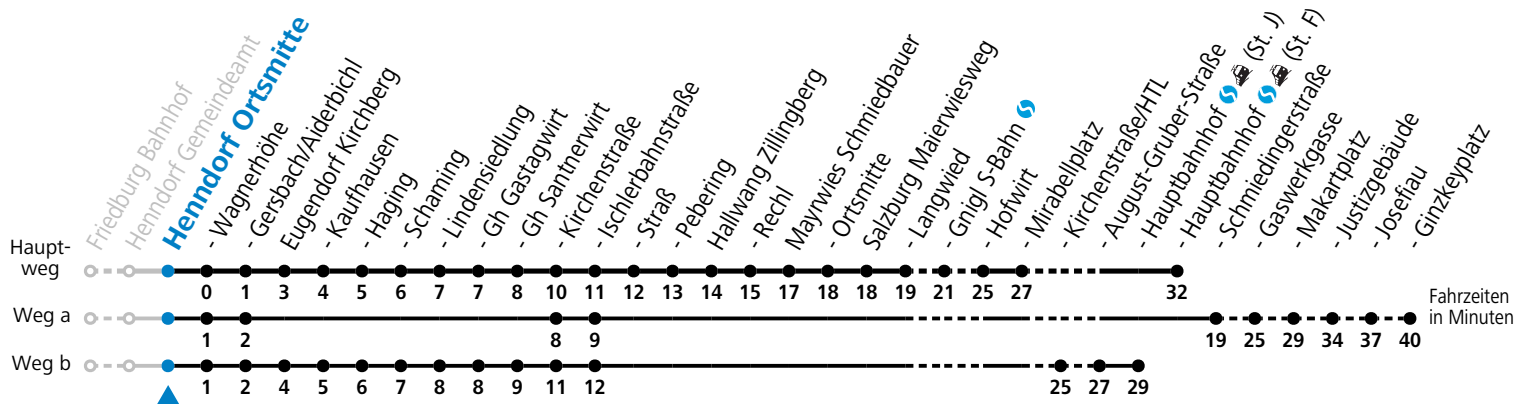

gültig ab 11.09.2022.

Alle Angaben ohne Gewähr.

Montag - Freitag										Samstag		Sonn- und Feiertag		
5	23	53								5	25			
6	07	22	31^a	39	55					6	25	55	6	25
7	00^a	08^b	09	12^c	24	31^a	44	51^a	59	7	25	55	7	25
8	24	54								8	25	55	8	25
9	24	54								9	25	55	9	25
10	24	54								10	25	55	10	25
11	24	54								11	25	55	11	25
12	24	54								12	25	55	12	25
13	24	54								13	25	55	13	25
14	24	54								14	25	55	14	25
15	24	54								15	25	55	15	25
16	24	54								16	25	55	16	25
17	24	39	54							17	25	55	17	25
18	24	55								18	25	55	18	25
19	25	55								19	25	55	19	25
20	25									20	25	55	20	35
21	35									21	35		21	35
22	35									22	35		22	35

S = nur Montag bis Freitag, wenn Schultag in Salzburg

a = fährt Weg a

b = fährt Weg b

c = verkehrt ab Santnerwirt weiter als Linie 131 nach Seekirchen Gymnasium

d = Schülerbeförderung/Verstärkungsfahrt - ACHTUNG: kann bedarfsorientiert verschoben oder storniert werden

Am 24.12. und 31.12. (sofern nicht Sonntag) gilt der Samstag-Fahrplan

Ferien im Bundesland Salzburg: 24.12.2022 bis 06.01.2023, 13. bis 19.02., 01. bis 10.04., 08.07. bis 10.09., 24.09. und 26.10. bis 02.11.2023 (Vorbehaltlich Änderungen durch die Schulbehörde)

Auf Grund der Linienlänge können nicht alle bedienten Haltestellen im Linienverlauf dargestellt werden. Details im Fahrplanfolder oder unter www.salzburg-verkehr.at