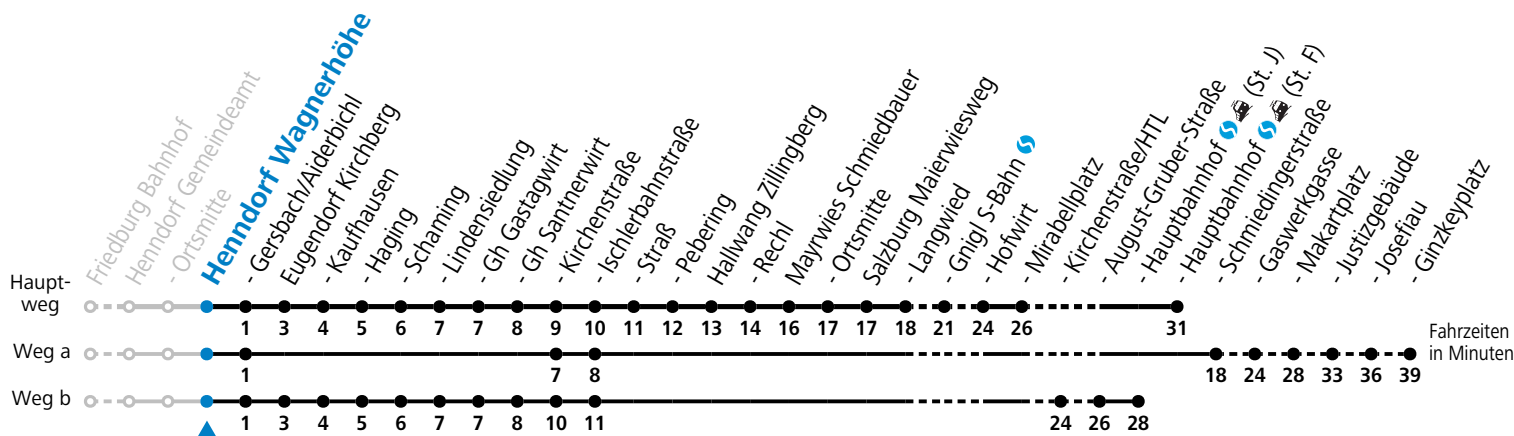

gültig ab 11.09.2022.

Alle Angaben ohne Gewähr.

Montag - Freitag									Samstag		Sonn- und Feiertag		
5	23	53							5	25			
6	08	23	32^a	40	56				6	25	55	6	25
7	01^a	09^b_S	10	13^c_d	25	32^a	45	52^a	7	25	55	7	25
8	00	25	55						8	25	55	8	25
9	25	55							9	25	55	9	25
10	25	55							10	25	55	10	25
11	25	55							11	25	55	11	25
12	25	55							12	25	55	12	25
13	25	55							13	25	55	13	25
14	25	55							14	25	55	14	25
15	25	55							15	25	55	15	25
16	25	55							16	25	55	16	25
17	25	40	55						17	25	55	17	25
18	25	55							18	25	55	18	25
19	25	55							19	25	55	19	25
20	25								20	25	55	20	35
21	35								21	35		21	35
22	35								22	35		22	35

S = nur Montag bis Freitag, wenn Schultag in Salzburg

a = fährt Weg a

b = fährt Weg b

c = verkehrt ab Santnerwirt weiter als Linie 131 nach Seekirchen Gymnasium

d = Schülerbeförderung/Verstärkungsfahrt - ACHTUNG: kann bedarfsorientiert verschoben oder storniert werden

Am 24.12. und 31.12. (sofern nicht Sonntag) gilt der Samstag-Fahrplan

Ferien im Bundesland Salzburg: 24.12.2022 bis 06.01.2023, 13. bis 19.02., 01. bis 10.04., 08.07. bis 10.09., 24.09. und 26.10. bis 02.11.2023 (Vorbehaltlich Änderungen durch die Schulbehörde)

Auf Grund der Linienlänge können nicht alle bedienten Haltestellen im Linienverlauf dargestellt werden. Details im Fahrplanfolder oder unter www.salzburg-verkehr.at