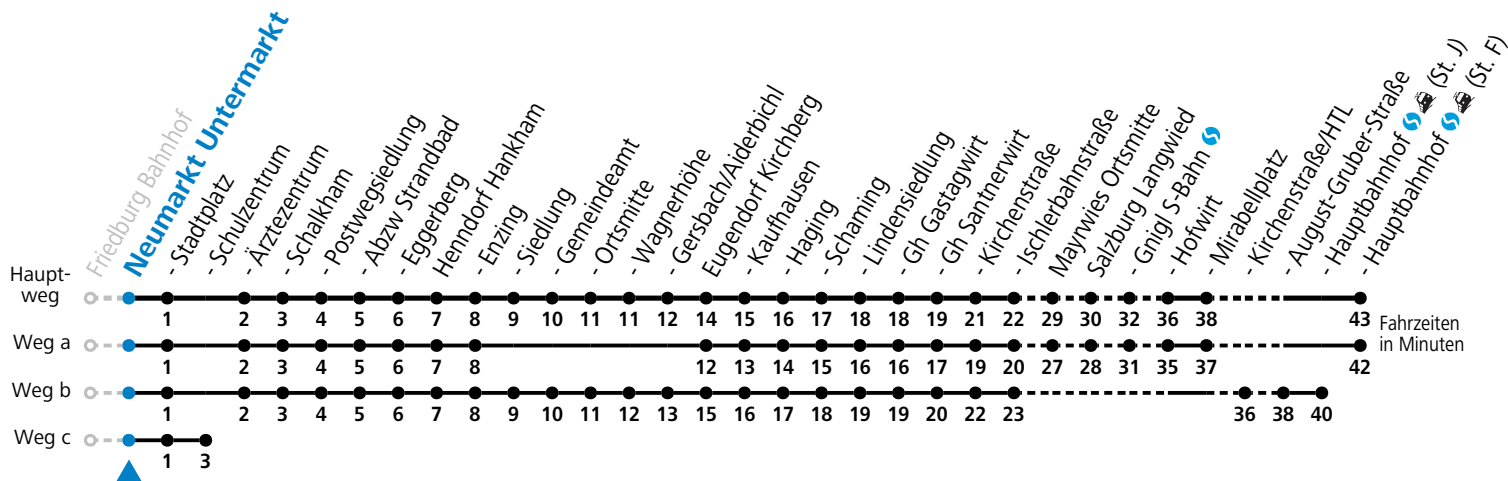

gültig ab 11.09.2022.

Alle Angaben ohne Gewähr.

Montag - Freitag					Samstag			Sonn- und Feiertag	
5	12	42	56		5	14			
6	11	28	43^{aS}_e	44	6	14	44	6	14
7	13	33	48	56^{cS}_e	7	14	44	7	14
8	13	43		57^b_S	8	14	44	8	14
9	13	43		58	9	14	44	9	14
10	13	43			10	14	44	10	14
11	13	43			11	14	44	11	14
12	13	43			12	14	44	12	14
13	09^{dS}_e	13	43		13	14	44	13	14
14	13	43			14	14	44	14	14
15	13	43			15	14	44	15	14
16	13	43			16	14	44	16	14
17	13	28	43		17	14	44	17	14
18	13	44			18	14	44	18	14
19	14	44			19	14	44	19	14
20	14				20	14	44	20	24
21	24				21	24		21	24
22	24				22	24		22	24

S = nur Montag bis Freitag, wenn Schultag in Salzburg

a = fährt Weg a

b = fährt Weg b

c = fährt Weg c

d = bis Eugendorf Kirchenstraße

e = Schülerbeförderung/Verstärkungsfahrt - ACHTUNG: kann bedarfsorientiert verschoben oder storniert werden

Am 24.12. und 31.12. (sofern nicht Sonntag) gilt der Samstag-Fahrplan

Ferien im Bundesland Salzburg: 24.12.2022 bis 06.01.2023, 13. bis 19.02., 01. bis 10.04., 08.07. bis 10.09., 24.09. und 26.10. bis 02.11.2023 (Vorbehaltlich Änderungen durch die Schulbehörde)

Auf Grund der Linienlänge können nicht alle bedienten Haltestellen im Linienverlauf dargestellt werden. Details im Fahrplanfolder oder unter www.salzburg-verkehr.at