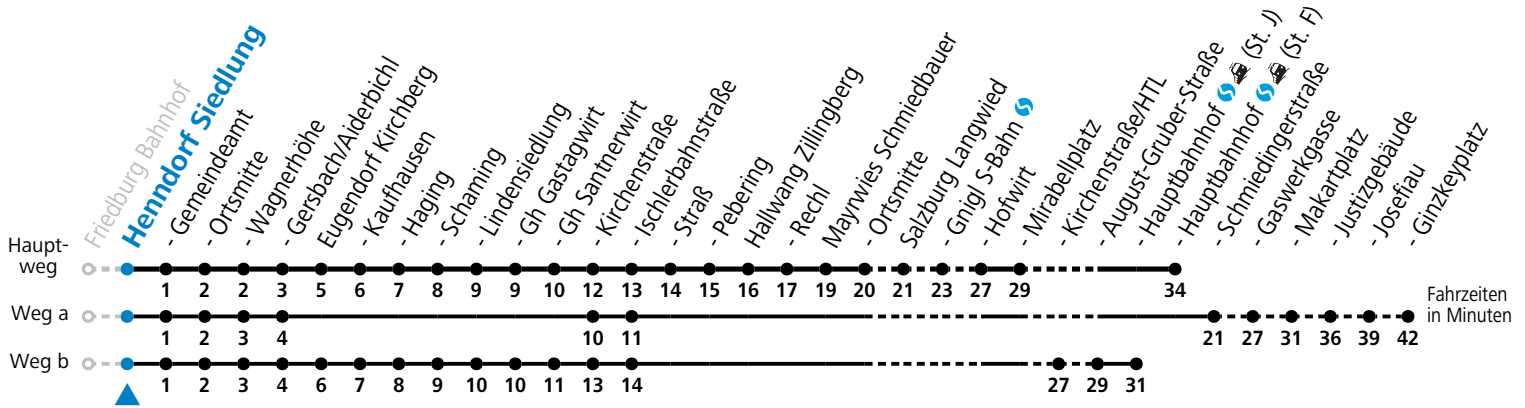

gültig ab 11.09.2022.

Alle Angaben ohne Gewähr.

Montag - Freitag										Samstag		Sonn- und Feiertag		
5	21	51								5	23			
6	05	20	29^a	37	53	58^a				6	23	53	6	23
7	06^b_s	07	10^{sc}_d	22	29^a	42	49^a	57		7	23	53	7	23
8	22	52								8	23	53	8	23
9	22	52								9	23	53	9	23
10	22	52								10	23	53	10	23
11	22	52								11	23	53	11	23
12	22	52								12	23	53	12	23
13	22	52								13	23	53	13	23
14	22	52								14	23	53	14	23
15	22	52								15	23	53	15	23
16	22	52								16	23	53	16	23
17	22	37	52							17	23	53	17	23
18	22	53								18	23	53	18	23
19	23	53								19	23	53	19	23
20	23									20	23	53	20	33
21	33									21	33		21	33
22	33									22	33		22	33

S = nur Montag bis Freitag, wenn Schultag in Salzburg

a = fährt Weg a

b = fährt Weg b

c = verkehrt ab Santnerwirt weiter als Linie 131 nach Seekirchen Gymnasium

d = Schülerbeförderung/Verstärkungsfahrt - ACHTUNG: kann bedarfsorientiert verschoben oder storniert werden

Am 24.12. und 31.12. (sofern nicht Sonntag) gilt der Samstag-Fahrplan

Ferien im Bundesland Salzburg: 24.12.2022 bis 06.01.2023, 13. bis 19.02., 01. bis 10.04., 08.07. bis 10.09., 24.09. und 26.10. bis 02.11.2023 (Vorbehaltlich Änderungen durch die Schulbehörde)

Auf Grund der Linienlänge können nicht alle bedienten Haltestellen im Linienverlauf dargestellt werden. Details im Fahrplanfolder oder unter www.salzburg-verkehr.at