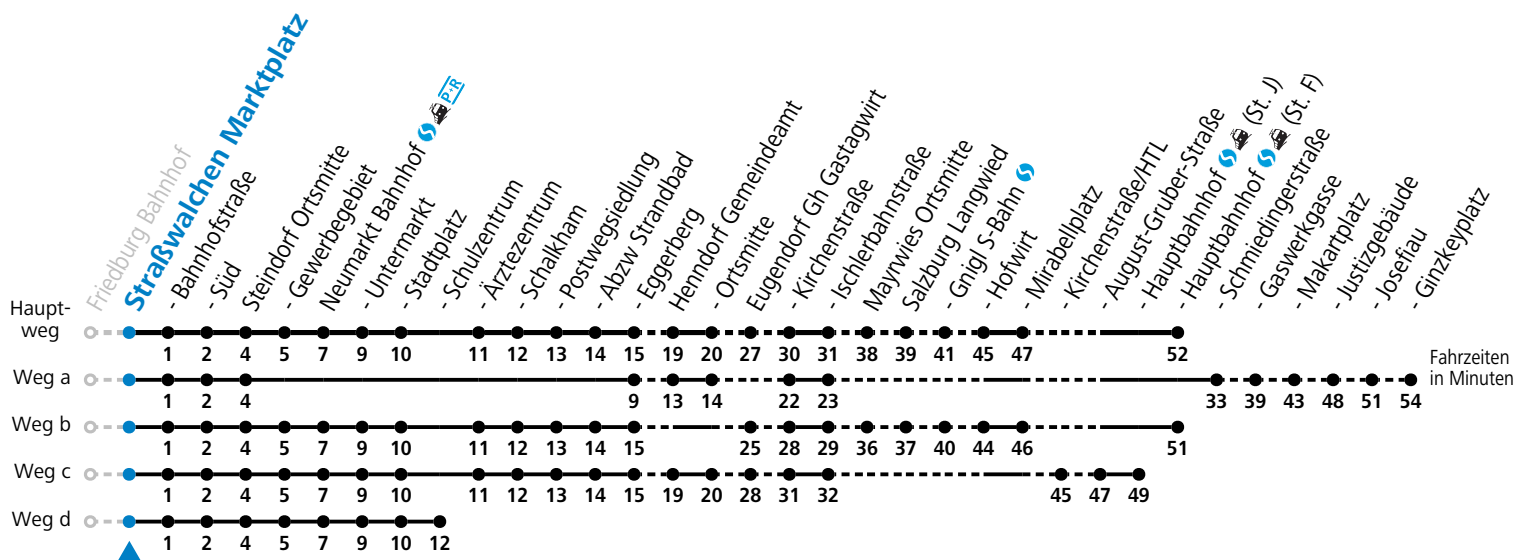

S = nur Montag bis Freitag, wenn Schultag in Salzburg

a = fährt Weg a

b = fährt Weg b

c = fährt Weg c

d = fährt Weg d

e = Schülerbeförderung/Verstärkungsfahrt - ACHTUNG: kann bedarfsorientiert verschoben oder storniert werden

Auf Grund der Linienlänge können nicht alle bedienten Haltestellen im Linienverlauf dargestellt werden. Details im Fahrplanfolder oder unter [www.salzburg-verkehr.at](http://www.salzburg-verkehr.at)

gültig ab 11.09.2022.