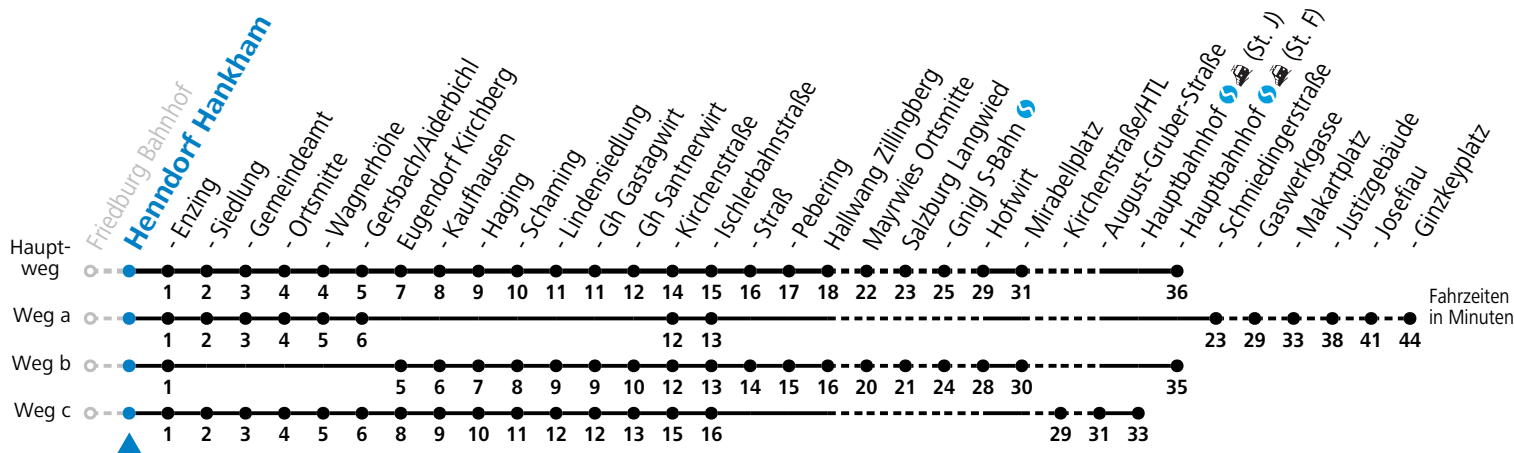

gültig ab 11.09.2022.

Alle Angaben ohne Gewähr.

Montag - Freitag										Samstag			Sonn- und Feiertag	
5	19	49								5	21			
6	03	18	27^a	35	50^{bS}	51	56^a			6	21	51	6	21
7	04^c	05	08^d	20	27^a	40	47^a	55		7	21	51	7	21
8	20	50								8	21	51	8	21
9	20	50								9	21	51	9	21
10	20	50								10	21	51	10	21
11	20	50								11	21	51	11	21
12	20	50								12	21	51	12	21
13	20	50								13	21	51	13	21
14	20	50								14	21	51	14	21
15	20	50								15	21	51	15	21
16	20	50								16	21	51	16	21
17	20	35	50							17	21	51	17	21
18	20	51								18	21	51	18	21
19	21	51								19	21	51	19	21
20	21									20	21	51	20	31
21	31									21	31		21	31
22	31									22	31		22	31

S = nur Montag bis Freitag, wenn Schultag in Salzburg

a = fährt Weg a

b = fährt Weg b

c = fährt Weg c

d = Schülerbeförderung/Verstärkungsfahrt - ACHTUNG: kann bedarfsorientiert verschoben oder storniert werden

e = verkehrt ab Santnerwirt weiter als Linie 131 nach Seekirchen Gymnasium

Am 24.12. und 31.12. (sofern nicht Sonntag) gilt der Samstag-Fahrplan

Ferien im Bundesland Salzburg: 24.12.2022 bis 06.01.2023, 13. bis 19.02., 01. bis 10.04., 08.07. bis 10.09., 24.09. und 26.10. bis 02.11.2023 (Vorbehaltlich Änderungen durch die Schulbehörde)

Auf Grund der Linienlänge können nicht alle bedienten Haltestellen im Linienverlauf dargestellt werden. Details im Fahrplanfolder oder unter www.salzburg-verkehr.at