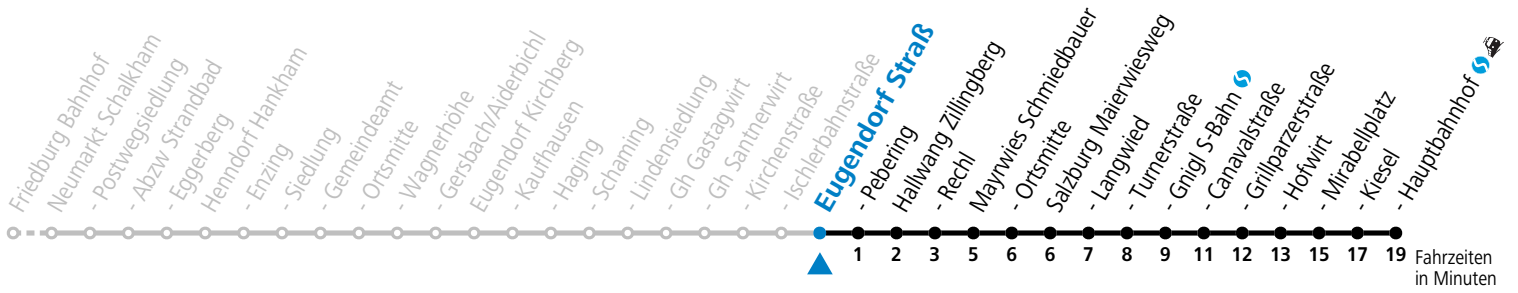

### Am 24.12. und 31.12. (sofern nicht Sonntag) gilt der Samstag-Fahrplan

Ferien im Bundesland Salzburg: 24.12.2022 bis 06.01.2023, 13. bis 19.02., 01. bis 10.04., 08.07. bis 10.09., 24.09. und 26.10. bis 02.11.2023 (Vorbehaltlich Änderungen durch die Schulbehörde)