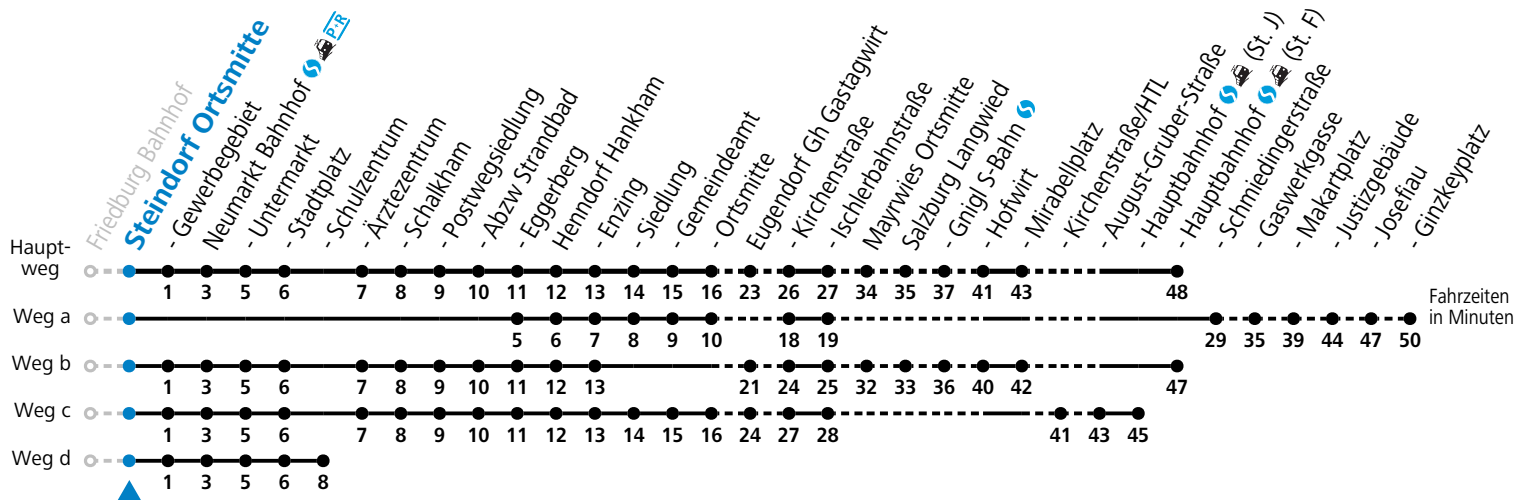

gültig ab 11.09.2022.

Alle Angaben ohne Gewähr.

Montag - Freitag										Samstag		Sonn- und Feiertag		
5	07	37	51							5	09			
6	06	21^a	23	38^{bS}	39	50^a	51^{dS}	52^{cS}	53	6	09	39	6	09
7	08	21^a	28	41^a	43					7	09	39	7	09
8	08	38								8	09	39	8	09
9	08	38								9	09	39	9	09
10	08	38								10	09	39	10	09
11	08	38								11	09	39	11	09
12	08	38								12	09	39	12	09
13	08	38								13	09	39	13	09
14	08	38								14	09	39	14	09
15	08	38								15	09	39	15	09
16	08	38								16	09	39	16	09
17	08	23	38							17	09	39	17	09
18	08	39								18	09	39	18	09
19	09	39								19	09	39	19	09
20	09									20	09	39	20	19
21	19									21	19		21	19
22	19									22	19		22	19

S = nur Montag bis Freitag, wenn Schultag in Salzburg

a = fährt Weg a

b = fährt Weg b

c = fährt Weg c

d = fährt Weg d

e = Schülerbeförderung/Verstärkungsfahrt - ACHTUNG: kann bedarfsorientiert verschoben oder storniert werden

Am 24.12. und 31.12. (sofern nicht Sonntag) gilt der Samstag-Fahrplan

Ferien im Bundesland Salzburg: 24.12.2022 bis 06.01.2023, 13. bis 19.02., 01. bis 10.04., 08.07. bis 10.09., 24.09. und 26.10. bis 02.11.2023 (Vorbehaltlich Änderungen durch die Schulbehörde)

Auf Grund der Linienlänge können nicht alle bedienten Haltestellen im Linienverlauf dargestellt werden. Details im Fahrplanfolder oder unter www.salzburg-verkehr.at