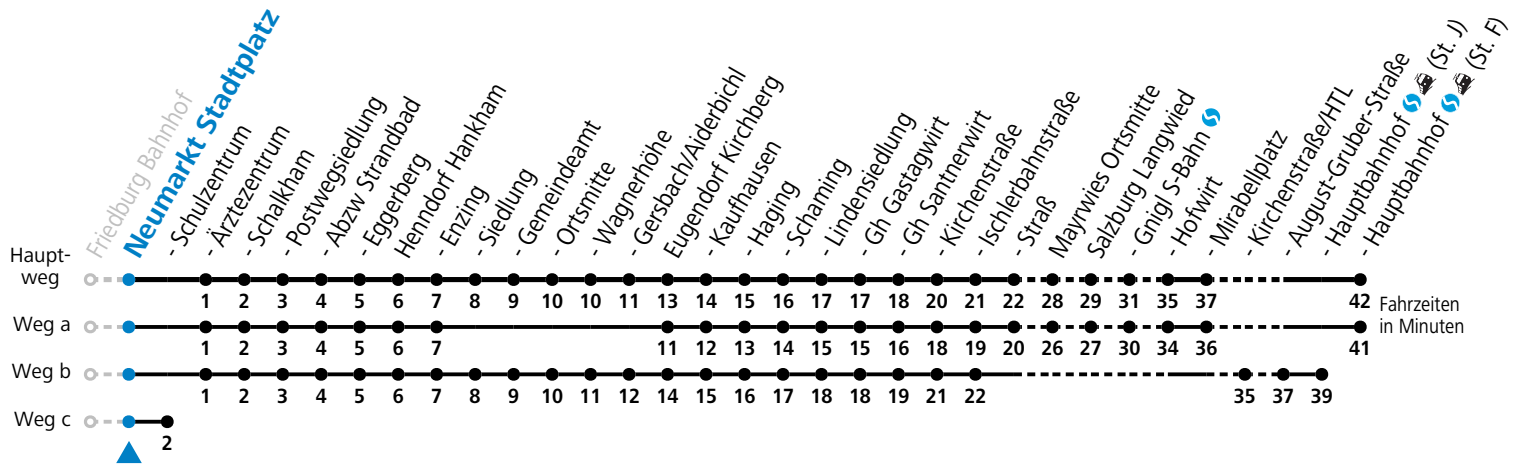

gültig ab 11.09.2022.

Alle Angaben ohne Gewähr.

Montag - Freitag					Samstag			Sonn- und Feiertag	
5	13	43	57		5	15			
6	12	29	44^{aS}_e	45	57^{cS}_e	58^b_S	59	6	15
7	14	34	49		7	15	45	7	15
8	14	44			8	15	45	8	15
9	14	44			9	15	45	9	15
10	14	44			10	15	45	10	15
11	14	44			11	15	45	11	15
12	14	44			12	15	45	12	15
13	10^{dS}_e	14	44		13	15	45	13	15
14	14	44			14	15	45	14	15
15	14	44			15	15	45	15	15
16	14	44			16	15	45	16	15
17	14	29	44		17	15	45	17	15
18	14	45			18	15	45	18	15
19	15	45			19	15	45	19	15
20	15				20	15	45	20	25
21	25				21	25		21	25
22	25				22	25		22	25

S = nur Montag bis Freitag, wenn Schultag in Salzburg

a = fährt Weg a

b = fährt Weg b

c = fährt Weg c

d = bis Eugendorf Kirchenstraße

e = Schülerbeförderung/Verstärkungsfahrt - ACHTUNG: kann bedarfsorientiert verschoben oder storniert werden

Am 24.12. und 31.12. (sofern nicht Sonntag) gilt der Samstag-Fahrplan

Ferien im Bundesland Salzburg: 24.12.2022 bis 06.01.2023, 13. bis 19.02., 01. bis 10.04., 08.07. bis 10.09., 24.09. und 26.10. bis 02.11.2023 (Vorbehaltlich Änderungen durch die Schulbehörde)

Auf Grund der Linienlänge können nicht alle bedienten Haltestellen im Linienverlauf dargestellt werden. Details im Fahrplanfolder oder unter www.salzburg-verkehr.at