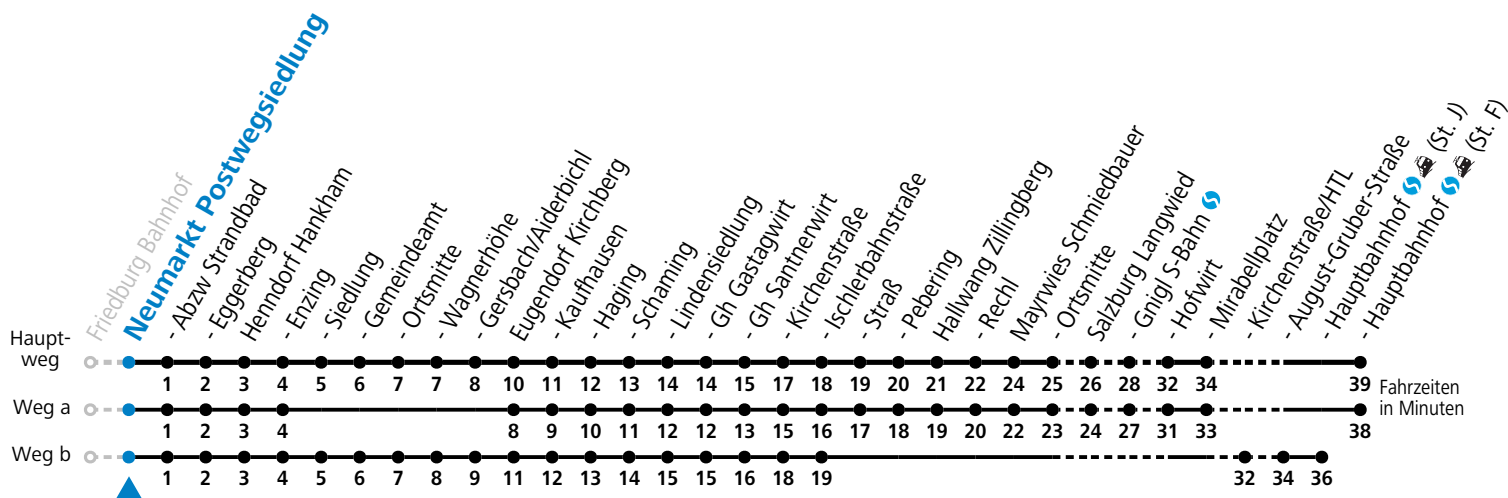

gültig ab 11.09.2022.

Alle Angaben ohne Gewähr.

Montag - Freitag				Samstag			Sonn- und Feiertag	
5	16	46		5	18			
6	00	15	32 47^{aS} 48	6	18	48	6	18
7	01^b_S	02	05^c_d 17 37 52	7	18	48	7	18
8	17	47		8	18	48	8	18
9	17	47		9	18	48	9	18
10	17	47		10	18	48	10	18
11	17	47		11	18	48	11	18
12	17	47		12	18	48	12	18
13	17	47		13	18	48	13	18
14	17	47		14	18	48	14	18
15	17	47		15	18	48	15	18
16	17	47		16	18	48	16	18
17	17	32	47	17	18	48	17	18
18	17	48		18	18	48	18	18
19	18	48		19	18	48	19	18
20	18			20	18	48	20	28
21	28			21	28		21	28
22	28			22	28		22	28

S = nur Montag bis Freitag, wenn Schultag in Salzburg

a = fährt Weg a

b = fährt Weg b

c = Schülerbeförderung/Verstärkungsfahrt - ACHTUNG: kann bedarfsorientiert verschoben oder storniert werden

d = verkehrt ab Santnerwirt weiter als Linie 131 nach Seekirchen Gymnasium

Am 24.12. und 31.12. (sofern nicht Sonntag) gilt der Samstag-Fahrplan

Ferien im Bundesland Salzburg: 24.12.2022 bis 06.01.2023, 13. bis 19.02., 01. bis 10.04., 08.07. bis 10.09., 24.09. und 26.10. bis 02.11.2023 (Vorbehaltlich Änderungen durch die Schulbehörde)

Auf Grund der Linienlänge können nicht alle bedienten Haltestellen im Linienverlauf dargestellt werden. Details im Fahrplanfolder oder unter www.salzburg-verkehr.at