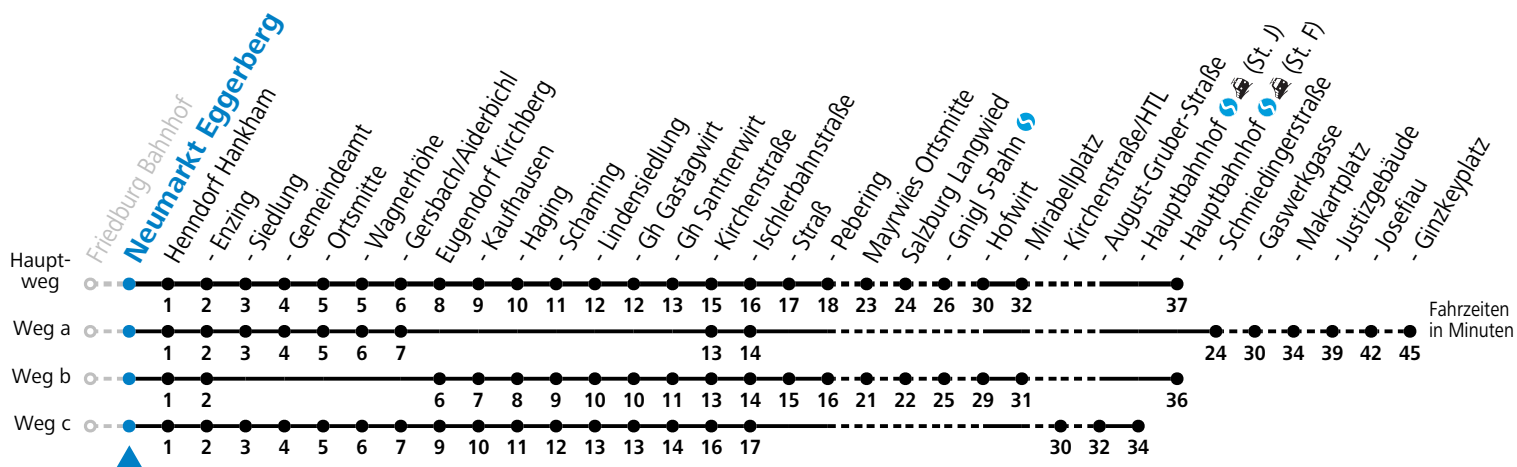

gültig ab 11.09.2022.

Alle Angaben ohne Gewähr.

Montag - Freitag										Samstag			Sonn- und Feiertag			
5	18	48								5	20					
6	02	17	26^a	34	49^{bS}	50	55^a			6	20	50			6	20
7	03^c	04	07^d	19	26^a	39	46^a	54		7	20	50			7	20
8	19	49								8	20	50			8	20
9	19	49								9	20	50			9	20
10	19	49								10	20	50			10	20
11	19	49								11	20	50			11	20
12	19	49								12	20	50			12	20
13	19	49								13	20	50			13	20
14	19	49								14	20	50			14	20
15	19	49								15	20	50			15	20
16	19	49								16	20	50			16	20
17	19	34	49							17	20	50			17	20
18	19	50								18	20	50			18	20
19	20	50								19	20	50			19	20
20	20									20	20	50			20	30
21	30									21	30				21	30
22	30									22	30				22	30

S = nur Montag bis Freitag, wenn Schultag in Salzburg

a = fährt Weg a

b = fährt Weg b

c = fährt Weg c

d = Schülerbeförderung/Verstärkungsfahrt - ACHTUNG: kann bedarfsorientiert verschoben oder storniert werden

e = verkehrt ab Santnerwirt weiter als Linie 131 nach Seekirchen Gymnasium

Am 24.12. und 31.12. (sofern nicht Sonntag) gilt der Samstag-Fahrplan

Ferien im Bundesland Salzburg: 24.12.2022 bis 06.01.2023, 13. bis 19.02., 01. bis 10.04., 08.07. bis 10.09., 24.09. und 26.10. bis 02.11.2023 (Vorbehaltlich Änderungen durch die Schulbehörde)

Auf Grund der Linienlänge können nicht alle bedienten Haltestellen im Linienverlauf dargestellt werden. Details im Fahrplanfolder oder unter www.salzburg-verkehr.at