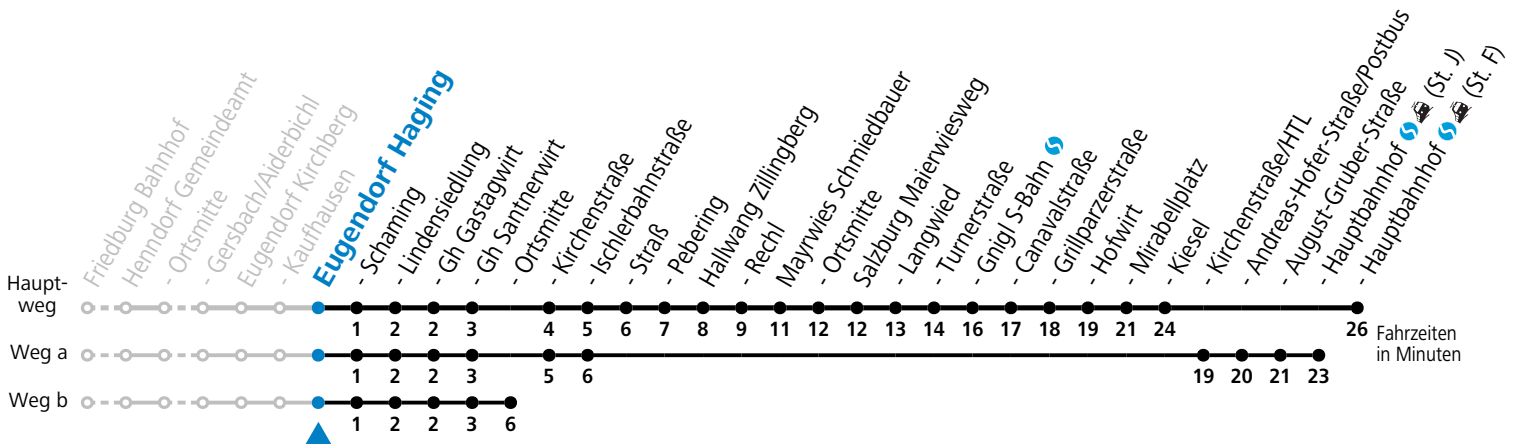

gültig ab 11.09.2022.

Alle Angaben ohne Gewähr.

Montag - Freitag					Samstag		Sonn- und Feiertag		
5	28	58			5	30			
6	13	28	45	57^{S_c}	6	30	6	30	
7	01	14^{a_S}	15	18^{S_d}	30	32^{b_S}	50	7	30
8	05	30			8	00	30	8	30
9	00	30			9	00	30	9	30
10	00	30			10	00	30	10	30
11	00	30			11	00	30	11	30
12	00	30			12	00	30	12	30
13	00	30			13	00	30	13	30
14	00	30			14	00	30	14	30
15	00	30			15	00	30	15	30
16	00	30			16	00	30	16	30
17	00	30	45		17	00	30	17	30
18	00	30			18	00	30	18	30
19	00	30			19	00	30	19	30
20	00	30			20	00	30	20	40
21	40				21	00	40	21	40
22	40				22	40		22	40

S = nur Montag bis Freitag, wenn Schultag in Salzburg

a = fährt Weg a

b = fährt Weg b

c = Schülerbeförderung/Verstärkungsfahrt - ACHTUNG: kann bedarfsorientiert verschoben oder storniert werden

d = verkehrt ab Santnerwirt weiter als Linie 131 nach Seekirchen Gymnasium

Am 24.12. und 31.12. (sofern nicht Sonntag) gilt der Samstag-Fahrplan

Ferien im Bundesland Salzburg: 24.12.2022 bis 06.01.2023, 13. bis 19.02., 01. bis 10.04., 08.07. bis 10.09., 24.09. und 26.10. bis 02.11.2023 (Vorbehaltlich Änderungen durch die Schulbehörde)