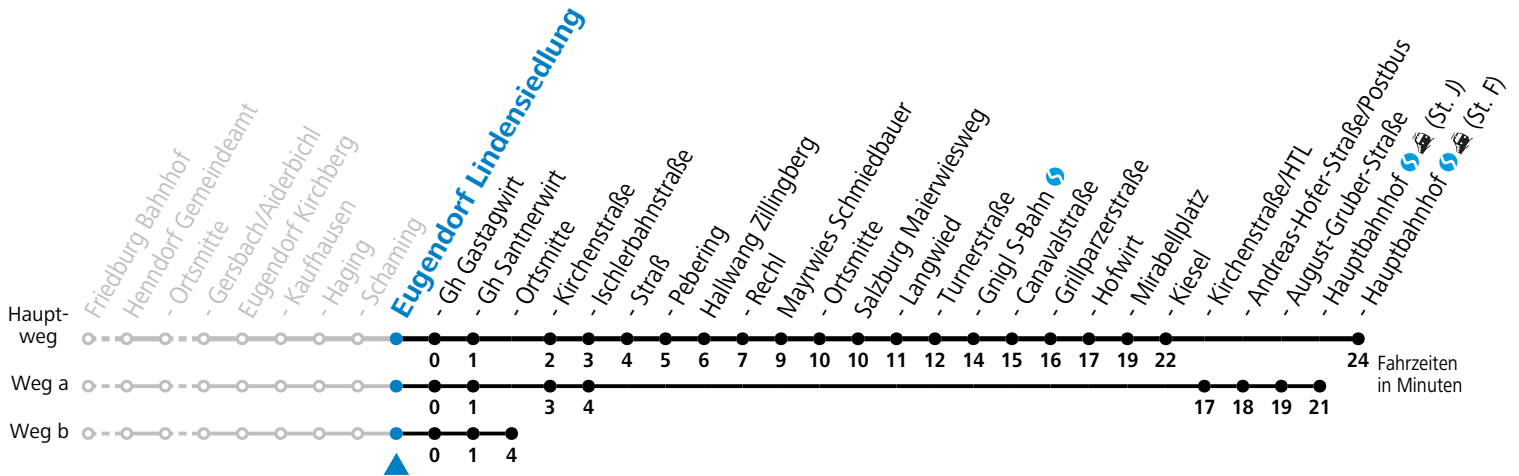

gültig ab 11.09.2022.

Alle Angaben ohne Gewähr.

Montag - Freitag					Samstag		Sonn- und Feiertag		
5	30				5	32			
6	00	15	30	47	59^S_c	6	32	6	32
7	03	16^a_s	17	20^S_d	32	34^b_s	52	7	32
8	07	32			8	02	32	8	32
9	02	32			9	02	32	9	32
10	02	32			10	02	32	10	32
11	02	32			11	02	32	11	32
12	02	32			12	02	32	12	32
13	02	32			13	02	32	13	32
14	02	32			14	02	32	14	32
15	02	32			15	02	32	15	32
16	02	32			16	02	32	16	32
17	02	32	47		17	02	32	17	32
18	02	32			18	02	32	18	32
19	02	32			19	02	32	19	32
20	02	32			20	02	32	20	42
21	42				21	02	42	21	42
22	42				22	42		22	42

S = nur Montag bis Freitag, wenn Schultag in Salzburg

a = fährt Weg a

b = fährt Weg b

c = Schülerbeförderung/Verstärkungsfahrt - ACHTUNG: kann bedarfsorientiert verschoben oder storniert werden

d = verkehrt ab Santnerwirt weiter als Linie 131 nach Seekirchen Gymnasium

Am 24.12. und 31.12. (sofern nicht Sonntag) gilt der Samstag-Fahrplan

Ferien im Bundesland Salzburg: 24.12.2022 bis 06.01.2023, 13. bis 19.02., 01. bis 10.04., 08.07. bis 10.09., 24.09. und 26.10. bis 02.11.2023 (Vorbehaltlich Änderungen durch die Schulbehörde)