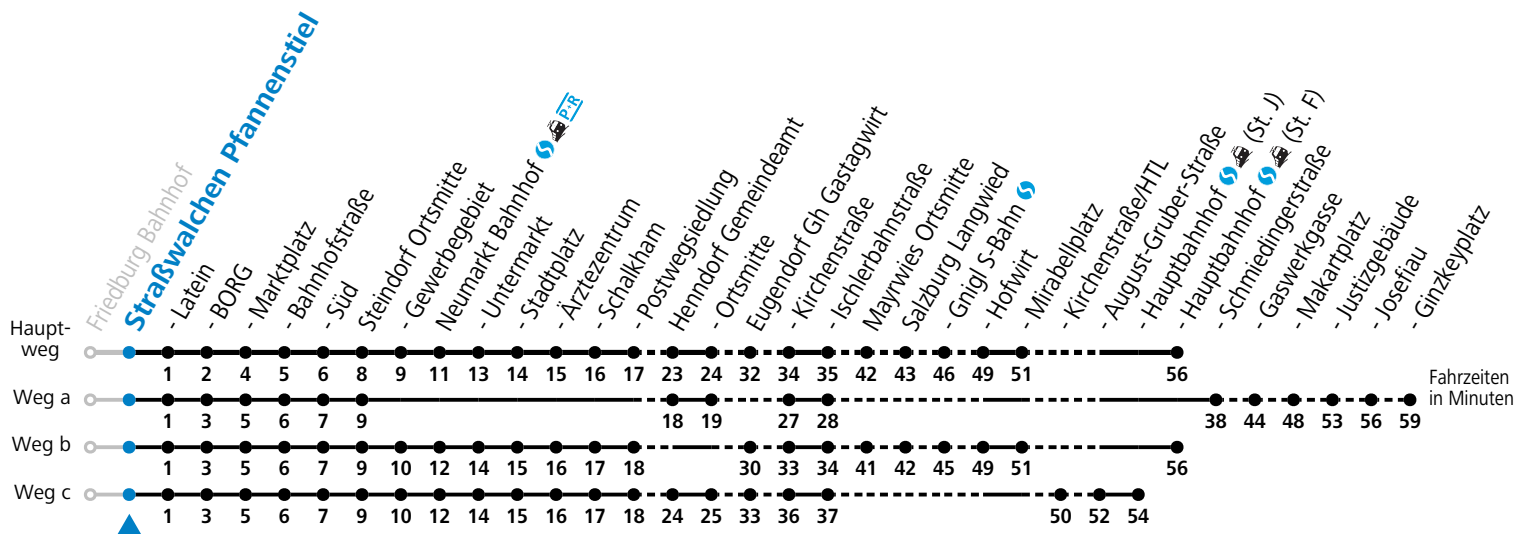

gültig ab 11.09.2022.

Alle Angaben ohne Gewähr.

Montag - Freitag							Samstag			Sonn- und Feiertag		
4	59											
5	29	42	57				5	01				
6	12^a	14	29^{bS}_d	41^a	43^c_S	59	6	01	31		6	01
7	12^a	19	32^a	34	59		7	01	31		7	01
8	29						8	01	31		8	01
9	29	59					9	01	31		9	01
10	29	59					10	01	31		10	01
11	29	59					11	01	31		11	01
12	29	59					12	01	31		12	01
13	29	59					13	01	31		13	01
14	29	59					14	01	31		14	01
15	29	59					15	01	31		15	01
16	29	59					16	01	31		16	01
17	14	29					17	01	31		17	01
18	31						18	01	31		18	01
19	01	31					19	01	31		19	01
20	01						20	01	31		20	11
21	11						21	11			21	11
22	11						22	11			22	11

S = nur Montag bis Freitag, wenn Schultag in Salzburg

a = fährt Weg a

b = fährt Weg b

c = fährt Weg c

d = Schülerbeförderung/Verstärkungsfahrt - ACHTUNG: kann bedarfsorientiert verschoben oder storniert werden

Am 24.12. und 31.12. (sofern nicht Sonntag) gilt der Samstag-Fahrplan

Ferien im Bundesland Salzburg: 24.12.2022 bis 06.01.2023, 13. bis 19.02., 01. bis 10.04., 08.07. bis 10.09., 24.09. und 26.10. bis 02.11.2023 (Vorbehaltlich Änderungen durch die Schulbehörde)