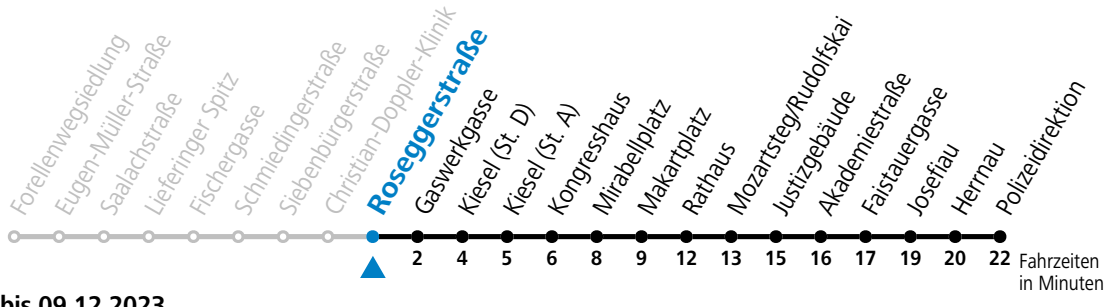

gültig von 10.09. bis 09.12.2023.

Alle Angaben ohne Gewähr.

**Montag bis Freitag**

7 13 23 33

Samstag, Sonn- und Feiertag kein Linienverkehr

Aufgabenträgerschaft / Betreiber: Salzburg AG, Verkehr, Plainstraße 70, 5020 Salzburg, Tel.: +43 (0)800 220 050