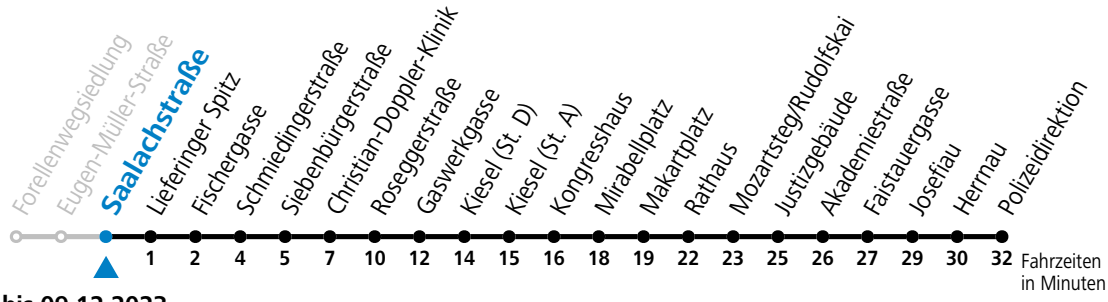

gültig von 10.09. bis 09.12.2023.

Alle Angaben ohne Gewähr.

Montag bis Freitag

7 05 15 25

Samstag, Sonn- und Feiertag kein Linienverkehr

Aufgabenträgerschaft / Betreiber: Salzburg AG, Verkehr, Plainstraße 70, 5020 Salzburg, Tel.: +43 (0)800 220 050