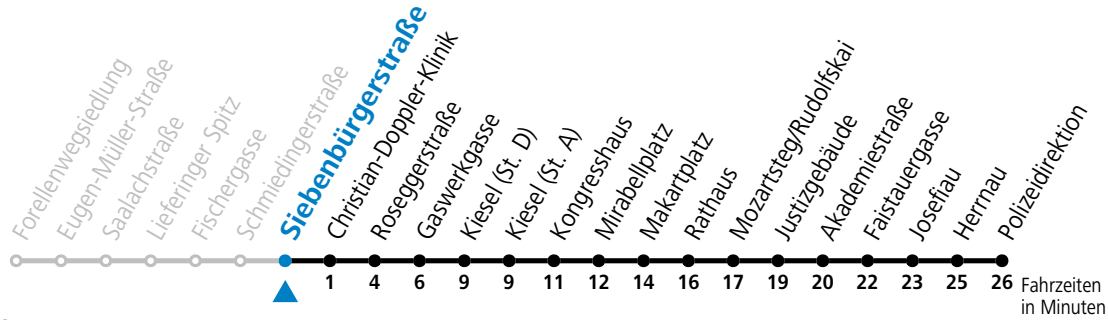

### Montag bis Freitag

7 | 10 | 20 | 30

Samstag, Sonn- und Feiertag kein Linienverkehr

Aufgabenträgerschaft / Betreiber: Salzburg AG, Verkehr, Plainstraße 70, 5020 Salzburg, Tel.: +43 (0)800 220 050

gültig von 10.09. bis 09.12.2023.