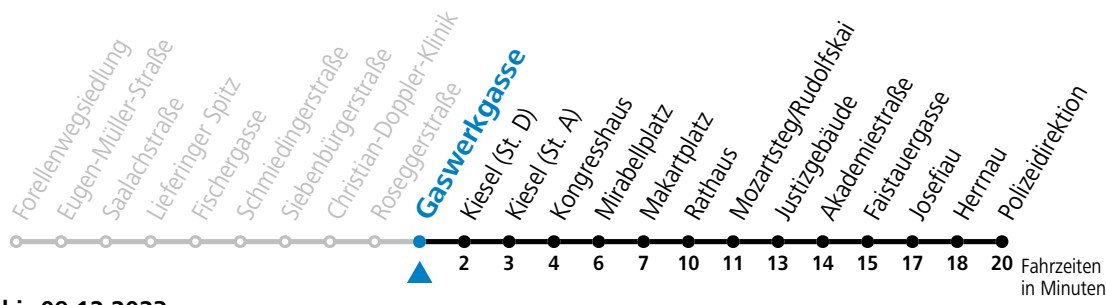

14

Liefering - Lehen - Kiesel - Zentrum - Polizeidirektion Herbstfahrplan 2023

gültig von 10.09. bis 09.12.2023.

Alle Angaben ohne Gewähr.

Montag bis Freitag

7 18 28 38

Samstag, Sonn- und Feiertag kein Linienverkehr

Aufgabenträgerschaft / Betreiber: Salzburg AG, Verkehr, Plainstraße 70, 5020 Salzburg, Tel.: +43 (0)800 220 050

Die Salzburg Verkehr-App zum Gratis-Download >>