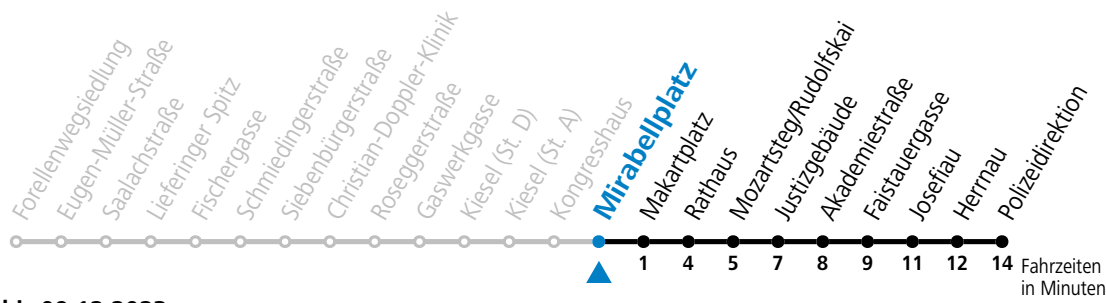

gültig von 10.09. bis 09.12.2023.

Alle Angaben ohne Gewähr.

**Montag bis Freitag**

7 22 32 42

Samstag, Sonn- und Feiertag kein Linienverkehr

Aufgabenträgerschaft / Betreiber: Salzburg AG, Verkehr, Plainstraße 70, 5020 Salzburg, Tel.: +43 (0)800 220 050