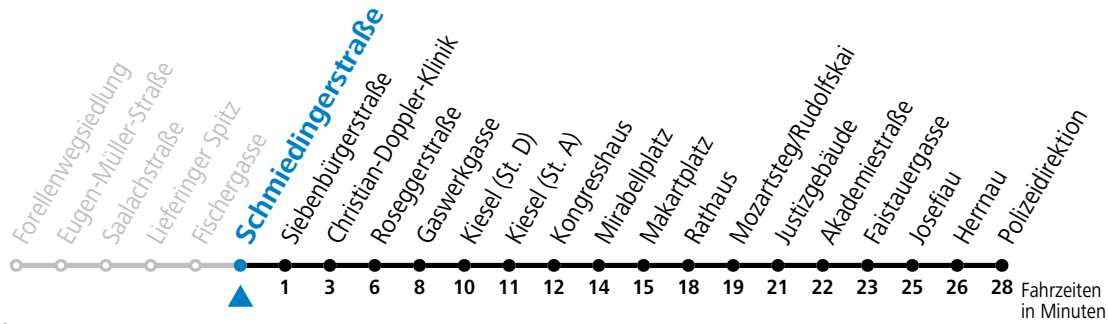

## Montag bis Freitag

7 08 18 28

Samstag, Sonn- und Feiertag kein Linienverkehr

Aufgabenträgerschaft / Betreiber: Salzburg AG, Verkehr, Plainstraße 70, 5020 Salzburg, Tel.: +43 (0)800 220 050

gültig von 10.09. bis 09.12.2023.