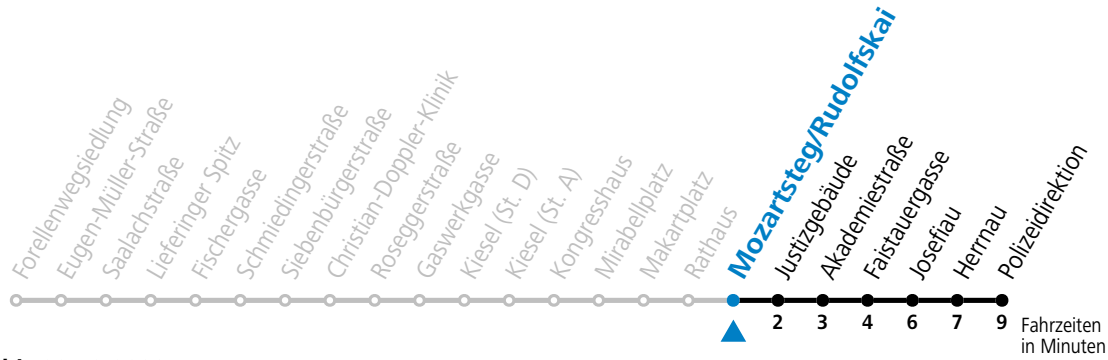

Alle Angaben ohne Gewähr.

**Montag bis Freitag**

7 28 38 48

Samstag, Sonn- und Feiertag kein Linienverkehr

Aufgabenträgerschaft / Betreiber: Salzburg AG, Verkehr, Plainstraße 70, 5020 Salzburg, Tel.: +43 (0)800 220 050

gültig von 10.09. bis 09.12.2023.

Alle Angaben ohne Gewähr.

**Montag bis Freitag**

**7** 29 39 49

Samstag, Sonn- und Feiertag kein Linienverkehr

Aufgabenträgerschaft / Betreiber: Salzburg AG, Verkehr, Plainstraße 70, 5020 Salzburg, Tel.: +43 (0)800 220 050