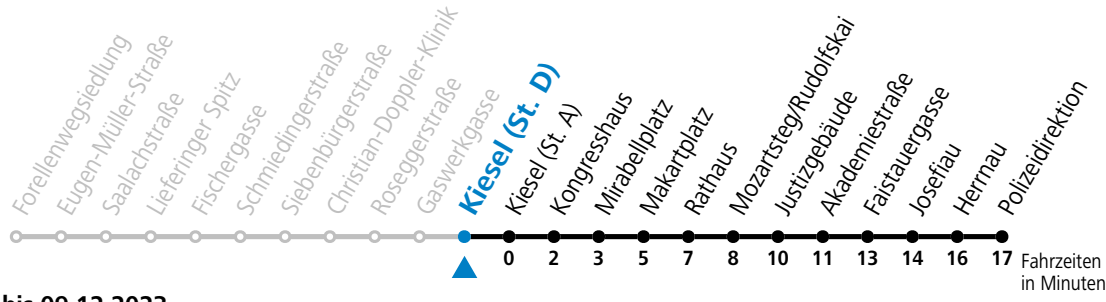

## Liefering - Lehen - Kiesel - Zentrum - Polizeidirektion Herbstfahrplan 2023

gültig von 10.09. bis 09.12.2023.

Alle Angaben ohne Gewähr.

### Montag bis Freitag

7 18 28 38

Samstag, Sonn- und Feiertag kein Linienverkehr

Aufgabenträgerschaft / Betreiber: Salzburg AG, Verkehr, Plainstraße 70, 5020 Salzburg, Tel.: +43 (0)800 220 050

Die Salzburg Verkehr-App zum Gratis-Download >>