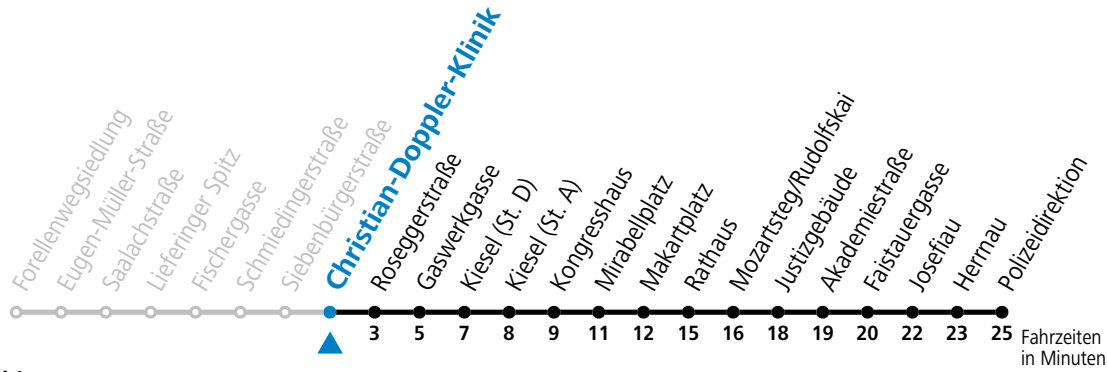

Alle Angaben ohne Gewähr.

Montag bis Freitag

7 11 21 31

Samstag, Sonn- und Feiertag kein Linienverkehr

Aufgabenträgerschaft / Betreiber: Salzburg AG, Verkehr, Plainstraße 70, 5020 Salzburg, Tel.: +43 (0)800 220 050