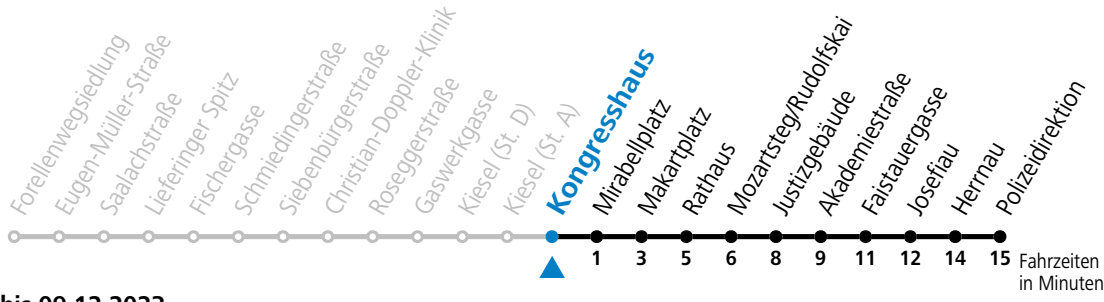

gültig von 10.09. bis 09.12.2023.

Alle Angaben ohne Gewähr.

**Montag bis Freitag**

7 | 21 | 31 | 41

Samstag, Sonn- und Feiertag kein Linienverkehr

Aufgabenträgerschaft / Betreiber: Salzburg AG, Verkehr, Plainstraße 70, 5020 Salzburg, Tel.: +43 (0)800 220 050