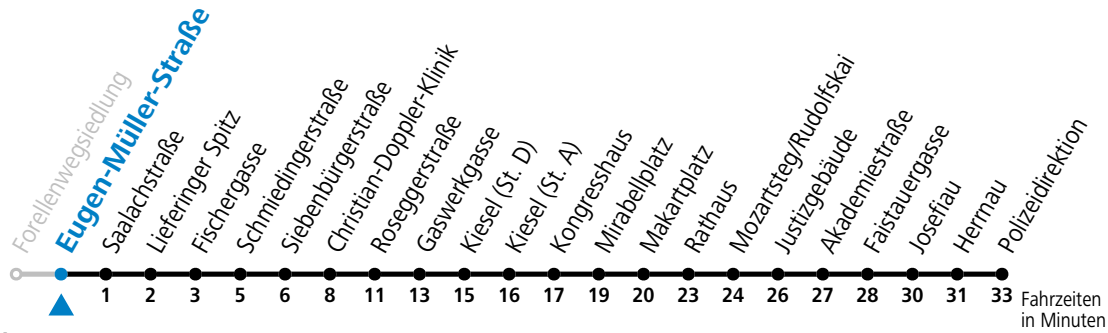

gültig von 10.09. bis 09.12.2023.

Alle Angaben ohne Gewähr.

**Montag bis Freitag**

7 04 14 24

Samstag, Sonn- und Feiertag kein Linienverkehr

Aufgabenträgerschaft / Betreiber: Salzburg AG, Verkehr, Plainstraße 70, 5020 Salzburg, Tel.: +43 (0)800 220 050