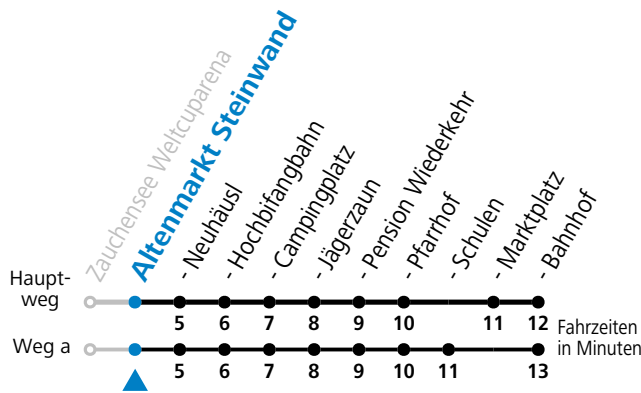

Gültig ab 11.09.2023.

Alle Angaben ohne Gewähr.

| Montag - Freitag | |
|------------------|-----------------|
| 7 | 20 ^a |
| | |
| | |
| | |
| | |
| | |
| | |
| 13 | 15 |
| 14 | 10 |
| | |
| | |
| 17 | 15 |

a = fährt Weg a

Ferien im Bundesland Salzburg: 24.12.2022 bis 06.01.2023, 13. bis 19.02., 01. bis 10.04., 08.07. bis 10.09., 24.09. und 26.10. bis 02.11.2023 (Vorbehaltlich Änderungen durch die Schulbehörde)