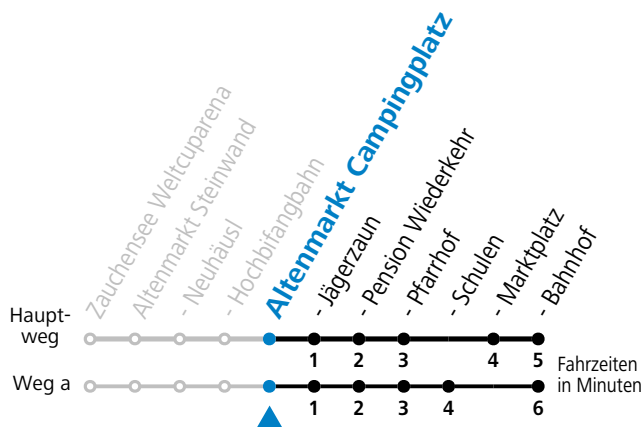

Gültig ab 11.09.2023.

Alle Angaben ohne Gewähr.

| Montag - Freitag | |
|------------------|-----------------|
| 7 | 31 ^a |
| | |
| | |
| | |
| | |
| | |
| | |
| 13 | 26 |
| 14 | 21 |
| | |
| | |
| 17 | 26 |

a = fährt Weg a

Ferien im Bundesland Salzburg: 24.12.2022 bis 06.01.2023, 13. bis 19.02., 01. bis 10.04., 08.07. bis 10.09., 24.09. und 26.10. bis 02.11.2023 (Vorbehaltlich Änderungen durch die Schulbehörde)