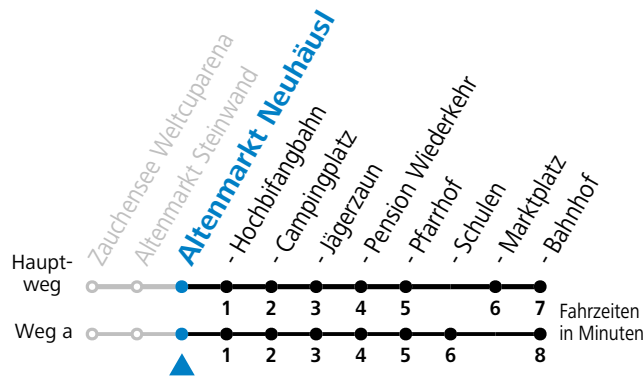

a = fährt Weg a

Ferien im Bundesland Salzburg: 24.12.2022 bis 06.01.2023, 13. bis 19.02., 01. bis 10.04., 08.07. bis 10.09., 24.09. und 26.10. bis 02.11.2023 (Vorbehaltlich Änderungen durch die Schulbehörde)

Gültig ab 11.09.2023.

Alle Angaben ohne Gewähr.

| Montag - Freitag | |
|------------------|-----------------|
| 7 | 25 ^a |
| | |
| | |
| | |
| | |
| | |
| 13 | 20 |
| 14 | 15 |
| | |
| | |
| 17 | 20 |

a = fährt Weg a

Ferien im Bundesland Salzburg: 24.12.2022 bis 06.01.2023, 13. bis 19.02., 01. bis 10.04., 08.07. bis 10.09., 24.09. und 26.10. bis 02.11.2023 (Vorbehaltlich Änderungen durch die Schulbehörde)

Gültig ab 11.09.2023.