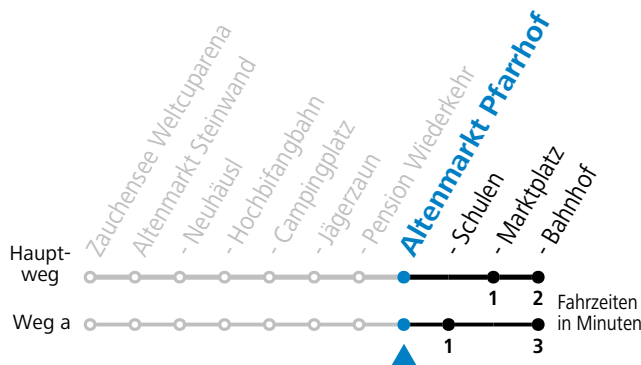

Gültig ab 11.09.2023.

Alle Angaben ohne Gewähr.

| Montag - Freitag | |
|------------------|-----------------|
| 7 | 34 ^a |
| 13 | 29 |
| 14 | 24 |
| 17 | 29 |

a = fährt Weg a

Ferien im Bundesland Salzburg: 24.12.2022 bis 06.01.2023, 13. bis 19.02., 01. bis 10.04., 08.07. bis 10.09., 24.09. und 26.10. bis 02.11.2023 (Vorbehaltlich Änderungen durch die Schulbehörde)