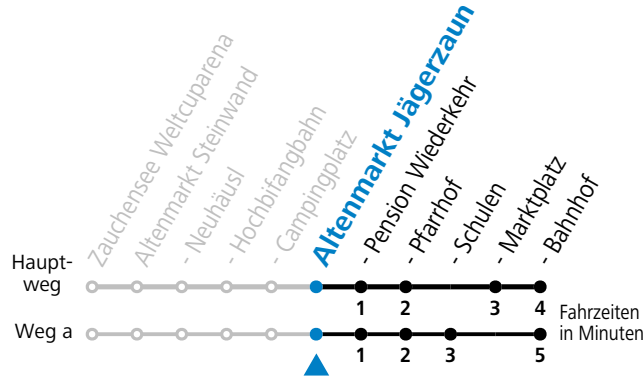

a = fährt Weg a

Ferien im Bundesland Salzburg: 24.12.2022 bis 06.01.2023, 13. bis 19.02., 01. bis 10.04., 08.07. bis 10.09., 24.09. und 26.10. bis 02.11.2023 (Vorbehaltlich Änderungen durch die Schulbehörde)

Gültig ab 11.09.2023.

Alle Angaben ohne Gewähr.

| Montag - Freitag | |
|------------------|-----------------|
| 7 | 32 ^a |
| 13 | 27 |
| 14 | 22 |
| 17 | 27 |

a = fährt Weg a

Ferien im Bundesland Salzburg: 24.12.2022 bis 06.01.2023, 13. bis 19.02., 01. bis 10.04., 08.07. bis 10.09., 24.09. und 26.10. bis 02.11.2023 (Vorbehaltlich Änderungen durch die Schulbehörde)

Gültig ab 11.09.2023.

Alle Angaben ohne Gewähr.

| Montag - Freitag | |
|------------------|-----------------|
| 7 | 33 ^a |
| 13 | 28 |
| 14 | 23 |
| 17 | 28 |

a = fährt Weg a

Ferien im Bundesland Salzburg: 24.12.2022 bis 06.01.2023, 13. bis 19.02., 01. bis 10.04., 08.07. bis 10.09., 24.09. und 26.10. bis 02.11.2023 (Vorbehaltlich Änderungen durch die Schulbehörde)