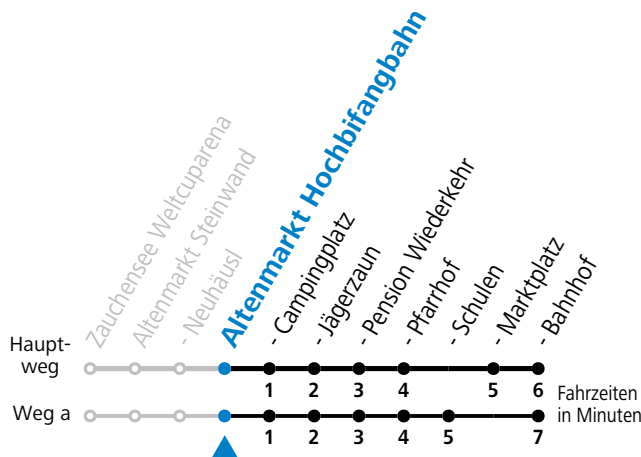

Ferien im Bundesland Salzburg: 24.12.2022 bis 06.01.2023, 13. bis 19.02., 01. bis 10.04., 08.07. bis 10.09., 24.09. und 26.10. bis 02.11.2023 (Vorbehaltlich Änderungen durch die Schulbehörde)

Gültig ab 11.09.2023.

Alle Angaben ohne Gewähr.

| Montag - Freitag | |
|------------------|-----------------|
| 7 | 30 ^a |
| | |
| | |
| | |
| | |
| | |
| 13 | 25 |
| 14 | 20 |
| | |
| | |
| 17 | 25 |

a = fährt Weg a

Ferien im Bundesland Salzburg: 24.12.2022 bis 06.01.2023, 13. bis 19.02., 01. bis 10.04., 08.07. bis 10.09., 24.09. und 26.10. bis 02.11.2023 (Vorbehaltlich Änderungen durch die Schulbehörde)