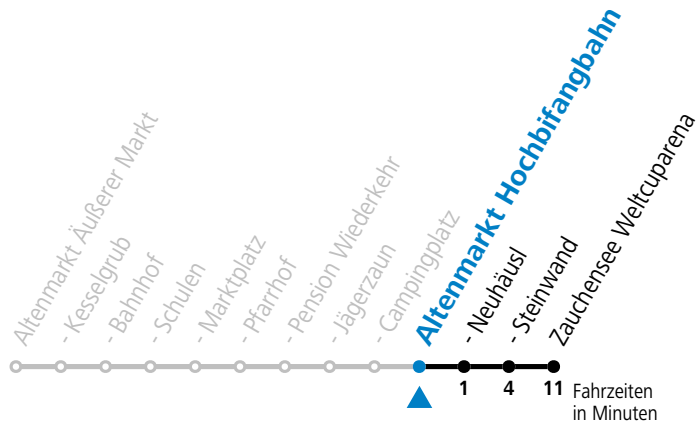

Gültig ab 11.09.2023.

Alle Angaben ohne Gewähr.

Montag - Freitag	
7	06
12	58
13	52
16	17

Ferien im Bundesland Salzburg: 24.12.2022 bis 06.01.2023, 13. bis 19.02., 01. bis 10.04., 08.07. bis 10.09., 24.09. und 26.10. bis 02.11.2023 (Vorbehaltlich Änderungen durch die Schulbehörde)