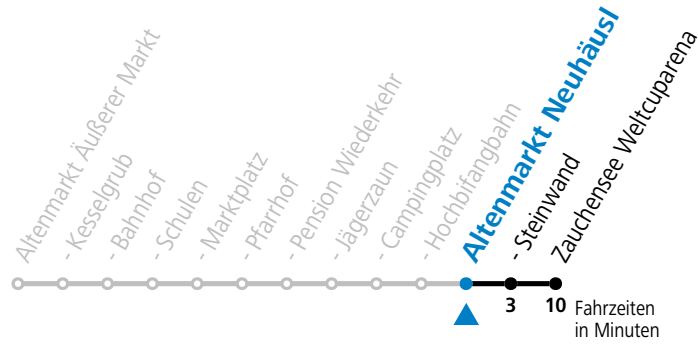

Gültig ab 11.09.2023.

Alle Angaben ohne Gewähr.

Montag - Freitag

7	07
12	59
13	53
16	18

Ferien im Bundesland Salzburg: 24.12.2022 bis 06.01.2023, 13. bis 19.02., 01. bis 10.04., 08.07. bis 10.09., 24.09. und 26.10. bis 02.11.2023 (Vorbehaltlich Änderungen durch die Schulbehörde)