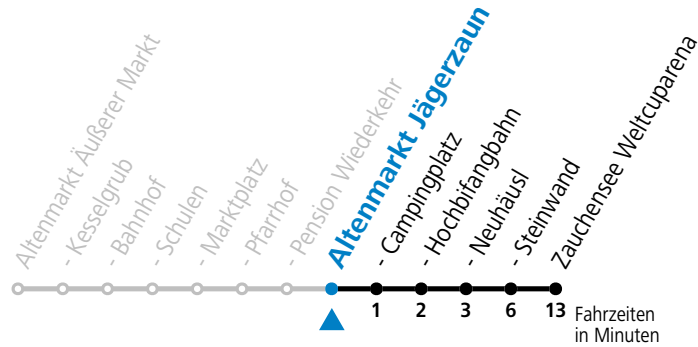

Gültig ab 11.09.2023.

Alle Angaben ohne Gewähr.

Montag - Freitag	
7	02
12	54
13	48
16	13

Ferien im Bundesland Salzburg: 24.12.2022 bis 06.01.2023, 13. bis 19.02., 01. bis 10.04., 08.07. bis 10.09., 24.09. und 26.10. bis 02.11.2023 (Vorbehaltlich Änderungen durch die Schulbehörde)

Gültig ab 11.09.2023.

Alle Angaben ohne Gewähr.

Montag - Freitag

7	03
12	55
13	49
16	14

Ferien im Bundesland Salzburg: 24.12.2022 bis 06.01.2023, 13. bis 19.02., 01. bis 10.04., 08.07. bis 10.09., 24.09. und 26.10. bis 02.11.2023 (Vorbehaltlich Änderungen durch die Schulbehörde)

Gültig ab 11.09.2023.

Alle Angaben ohne Gewähr.

Montag - Freitag	
7	04
12	56
13	50
16	15

Ferien im Bundesland Salzburg: 24.12.2022 bis 06.01.2023, 13. bis 19.02., 01. bis 10.04., 08.07. bis 10.09., 24.09. und 26.10. bis 02.11.2023 (Vorbehaltlich Änderungen durch die Schulbehörde)