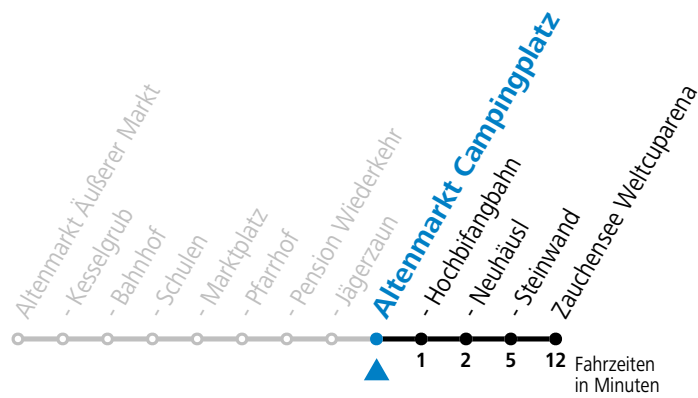

Gültig ab 11.09.2023.

Alle Angaben ohne Gewähr.

Montag - Freitag	
7	05
12	57
13	51
16	16

Ferien im Bundesland Salzburg: 24.12.2022 bis 06.01.2023, 13. bis 19.02., 01. bis 10.04., 08.07. bis 10.09., 24.09. und 26.10. bis 02.11.2023 (Vorbehaltlich Änderungen durch die Schulbehörde)