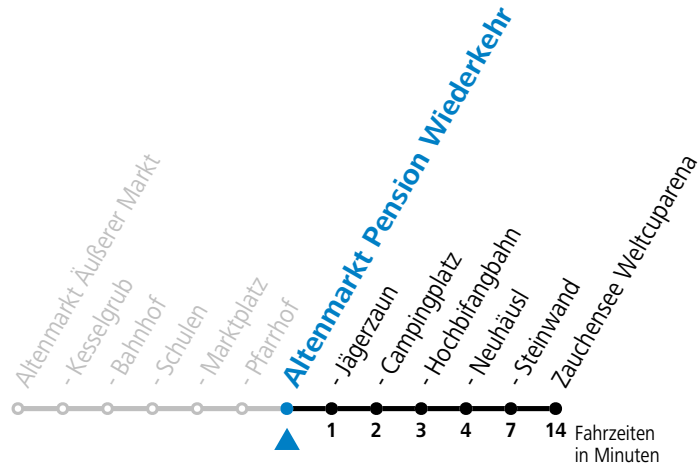

Gültig ab 11.09.2023.

Alle Angaben ohne Gewähr.

Montag - Freitag	
7	02
12	54
13	48
16	13

Ferien im Bundesland Salzburg: 24.12.2022 bis 06.01.2023, 13. bis 19.02., 01. bis 10.04., 08.07. bis 10.09., 24.09. und 26.10. bis 02.11.2023 (Vorbehaltlich Änderungen durch die Schulbehörde)

Gültig ab 11.09.2023.

Alle Angaben ohne Gewähr.

Montag - Freitag

7	03
12	55
13	49
16	14

Ferien im Bundesland Salzburg: 24.12.2022 bis 06.01.2023, 13. bis 19.02., 01. bis 10.04., 08.07. bis 10.09., 24.09. und 26.10. bis 02.11.2023 (Vorbehaltlich Änderungen durch die Schulbehörde)