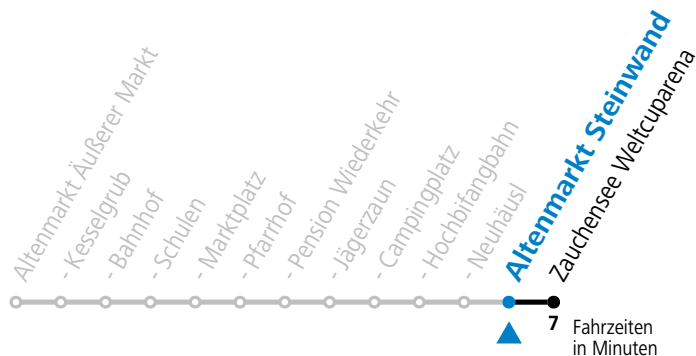

Gültig ab 11.09.2023.

Alle Angaben ohne Gewähr.

Montag - Freitag

7	07
12	59
13	53
16	18

Ferien im Bundesland Salzburg: 24.12.2022 bis 06.01.2023, 13. bis 19.02., 01. bis 10.04., 08.07. bis 10.09., 24.09. und 26.10. bis 02.11.2023 (Vorbehaltlich Änderungen durch die Schulbehörde)