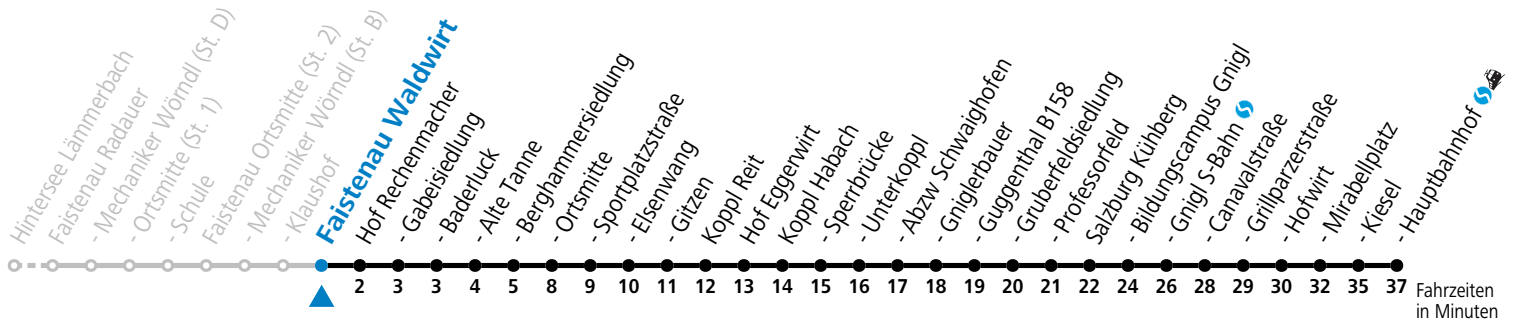

155 157 Hintersee/Tiefbrunnau - Faistenau (- Hof - Salzburg)

gültig ab 03.11.2023.

Alle Angaben ohne Gewähr.

Montag - Freitag		Samstag		Sonn- und Feiertag	
5	47	5	53		
6	09 28 33 53	6	23	6	58^a
7	18 48	7	03 33	7	03^a
8	03 33	8	03 33	8	10^a 14^a
9	03 33	9	03 33	9	10^a 14^a
10	03 33	10	03 33	10	10^a 14^a
11	03 33	11	03 33	11	10^a 14^a
12	03 33	12	03 33	12	10^a 14^a
13	03 33	13	03 33	13	10^a 14^a
14	03 33	14	03 33	14	10^a 14^a
15	03 33	15	03 33	15	10^a 14^a
16	03 33	16	03 33	16	10^a 14^a
17	03 33	17	03 33	17	10^a 14^a
18	03 33 54	18	03 33 54	18	10^a 14^a
19	24 54	19	24 54	19	10^a 14^a
		20	24		

a = bis Hof Ortsmitte

Montag bis Samstag: Umstieg Richtung Salzburg in Faistenau (Schule) zur Linie 155

Sonn-/Feiertag: Umstieg Richtung Salzburg in Hof (Ortsmitte) zur Linie 150

Sonn-/Feiertag: Umstieg Richtung Faistenau Schule an der Haltestelle SCHMIEDHÄUSL

Am 24.12. und 31.12. (sofern nicht Sonntag) gilt der Samstag-Fahrplan

Ferien im Bundesland Salzburg: 24.12.2022 bis 06.01.2023, 13. bis 19.02., 01. bis 10.04., 08.07. bis 10.09., 24.09. und 26.10. bis 02.11.2023 (Vorbehaltlich Änderungen durch die Schulbehörde)