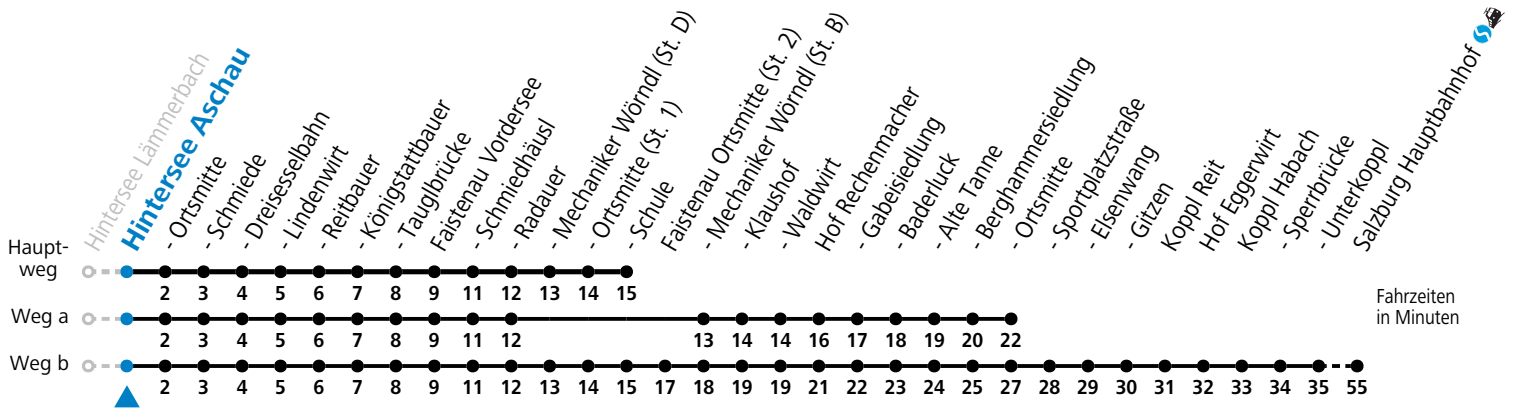

a = fährt Weg a b = fährt Weg b

Montag bis Samstag: Umstieg Richtung Salzburg in Faistenau (Schule) zur Linie 155

Sonn-/Feiertag: Umstieg Richtung Salzburg in Hof (Ortsmitte) zur Linie 150

Sonn-/Feiertag: Umstieg Richtung Faistenau Schule an der Haltestelle SCHMIEDHÄUSL

Am 24.12. und 31.12. (sofern nicht Sonntag) gilt der Samstag-Fahrplan

Ferien im Bundesland Salzburg: 24.12.2022 bis 06.01.2023, 13. bis 19.02., 01. bis 10.04., 08.07. bis 10.09., 24.09. und 26.10. bis 02.11.2023 (Vorbehaltlich Änderungen durch die Schulbehörde)