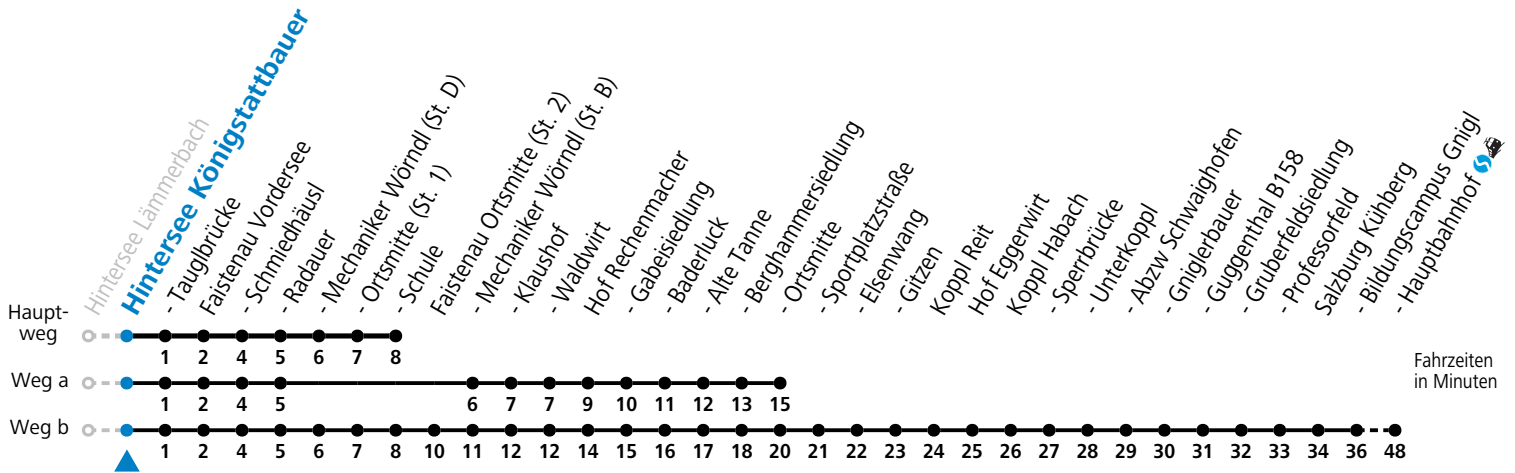

gültig ab 03.11.2023.

Alle Angaben ohne Gewähr.

Montag - Freitag		Samstag		Sonn- und Feiertag	
5	35^b				
6	21^b	6	10	6	51^a
7	31	7	20		
8	20	8	20	8	03^a
9	20	9	20	9	03^a
10	20	10	20	10	03^a
11	20	11	20	11	03^a
12	20	12	20	12	03^a
13	20	13	20	13	03^a
14	20	14	20	14	03^a
15	20	15	20	15	03^a
16	20	16	20	16	03^a
17	20	17	20	17	03^a
18	20	18	20	18	03^a
19	11	19	11	19	03^a
		20	14		

a = fährt Weg a   b = fährt Weg b

Montag bis Samstag: Umstieg Richtung Salzburg in Faistenau (Schule) zur Linie 155

Sonn-/Feiertag: Umstieg Richtung Salzburg in Hof (Ortsmitte) zur Linie 150

Sonn-/Feiertag: Umstieg Richtung Faistenau Schule an der Haltestelle SCHMIEDHÄUSL

Am 24.12. und 31.12. (sofern nicht Sonntag) gilt der Samstag-Fahrplan

Ferien im Bundesland Salzburg: 24.12.2022 bis 06.01.2023, 13. bis 19.02., 01. bis 10.04., 08.07. bis 10.09., 24.09. und 26.10. bis 02.11.2023 (Vorbehaltlich Änderungen durch die Schulbehörde)