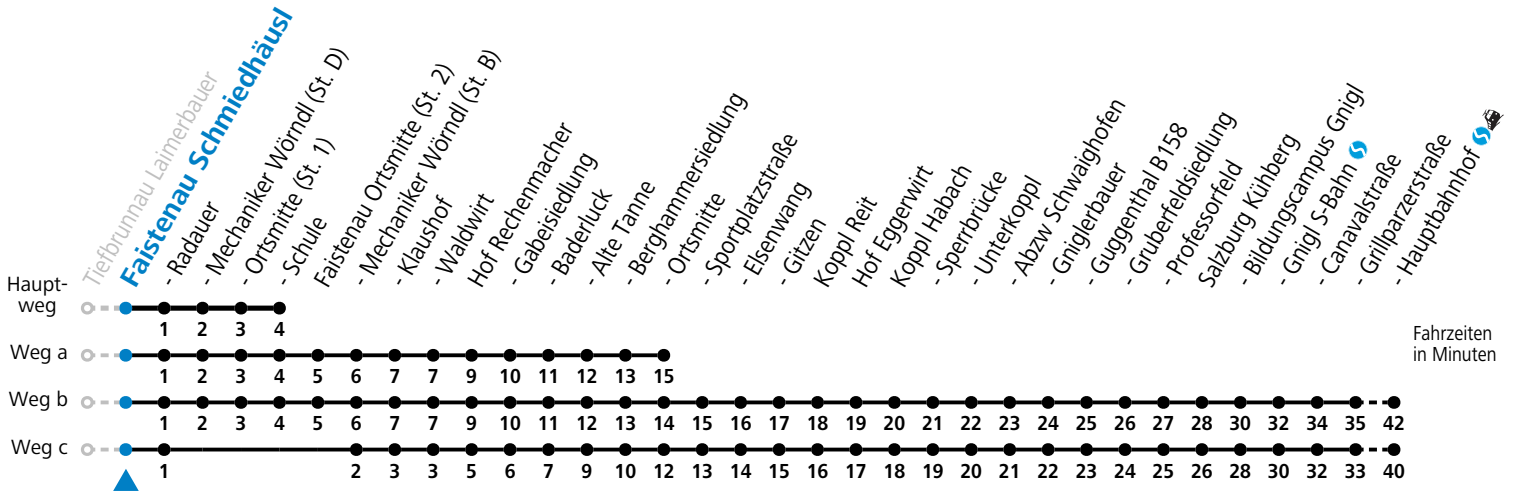

Sonn-/Feiertag: Umstieg Richtung Faistenau Schule an der Haltestelle SCHMIEDHÄUSL

Am 24.12. und 31.12. (sofern nicht Sonntag) gilt der Samstag-Fahrplan

Ferien im Bundesland Salzburg: 24.12.2022 bis 06.01.2023, 13. bis 19.02., 01. bis 10.04., 08.07. bis 10.09., 24.09. und 26.10. bis 02.11.2023 (Vorbehaltlich Änderungen durch die Schulbehörde)