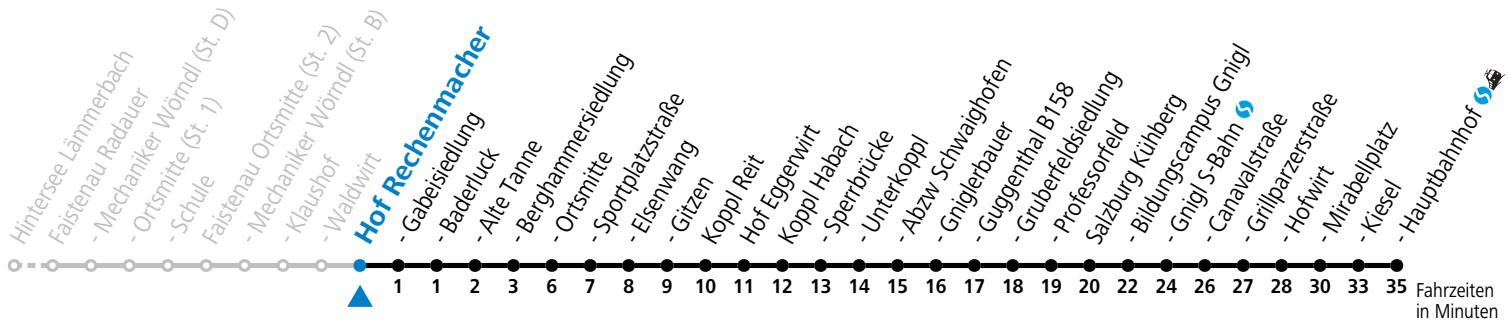

gültig ab 03.11.2023.

Alle Angaben ohne Gewähr.

Montag - Freitag		Samstag		Sonn- und Feiertag	
5	49	5	55		
6	11 30 35 55	6	25		
7	20 50	7	05 35	7	00^a 05^a
8	05 35	8	05 35	8	12^a 16^a
9	05 35	9	05 35	9	12^a 16^a
10	05 35	10	05 35	10	12^a 16^a
11	05 35	11	05 35	11	12^a 16^a
12	05 35	12	05 35	12	12^a 16^a
13	05 35	13	05 35	13	12^a 16^a
14	05 35	14	05 35	14	12^a 16^a
15	05 35	15	05 35	15	12^a 16^a
16	05 35	16	05 35	16	12^a 16^a
17	05 35	17	05 35	17	12^a 16^a
18	05 35 56	18	05 35 56	18	12^a 16^a
19	26 56	19	26 56	19	12^a 16^a
		20	26		

a = bis Hof Ortsmitte

Montag bis Samstag: Umstieg Richtung Salzburg in Faistenau (Schule) zur Linie 155

Sonn-/Feiertag: Umstieg Richtung Salzburg in Hof (Ortsmitte) zur Linie 150

Sonn-/Feiertag: Umstieg Richtung Faistenau Schule an der Haltestelle SCHMIEDHÄUSL

Am 24.12. und 31.12. (sofern nicht Sonntag) gilt der Samstag-Fahrplan

Ferien im Bundesland Salzburg: 24.12.2022 bis 06.01.2023, 13. bis 19.02., 01. bis 10.04., 08.07. bis 10.09., 24.09. und 26.10. bis 02.11.2023 (Vorbehaltlich Änderungen durch die Schulbehörde)