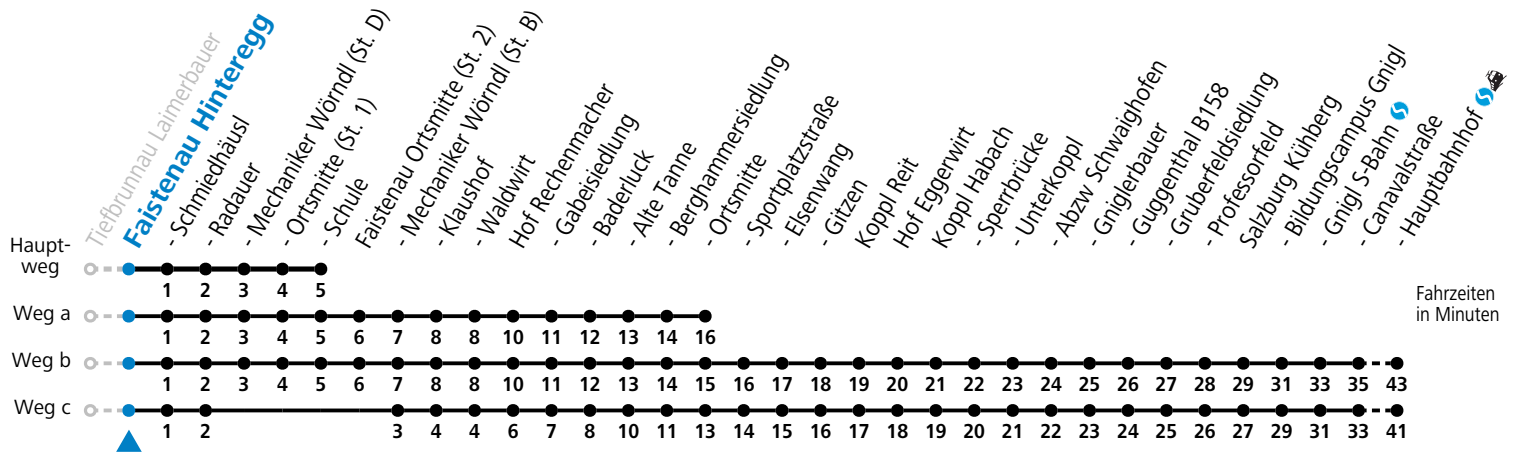

Sonn-/Feiertag: Umstieg Richtung Faistenau Schule an der Haltestelle SCHMIEDHÄUSL

Am 24.12. und 31.12. (sofern nicht Sonntag) gilt der Samstag-Fahrplan

Ferien im Bundesland Salzburg: 24.12.2022 bis 06.01.2023, 13. bis 19.02., 01. bis 10.04., 08.07. bis 10.09., 24.09. und 26.10. bis 02.11.2023 (Vorbehaltlich Änderungen durch die Schulbehörde)