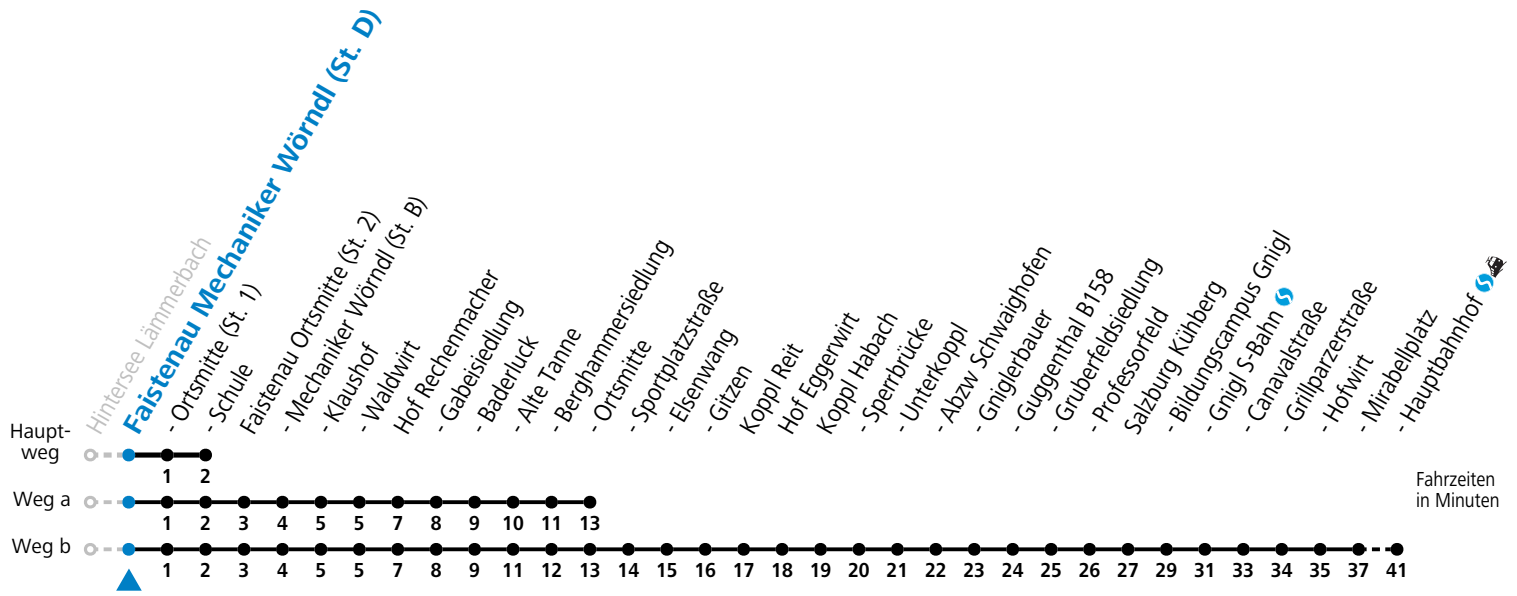

Sonn-/Feiertag: Umstieg Richtung Faistenau Schule an der Haltestelle SCHMIEDHÄUSL

Am 24.12. und 31.12. (sofern nicht Sonntag) gilt der Samstag-Fahrplan

Ferien im Bundesland Salzburg: 24.12.2022 bis 06.01.2023, 13. bis 19.02., 01. bis 10.04., 08.07. bis 10.09., 24.09. und 26.10. bis 02.11.2023 (Vorbehaltlich Änderungen durch die Schulbehörde)