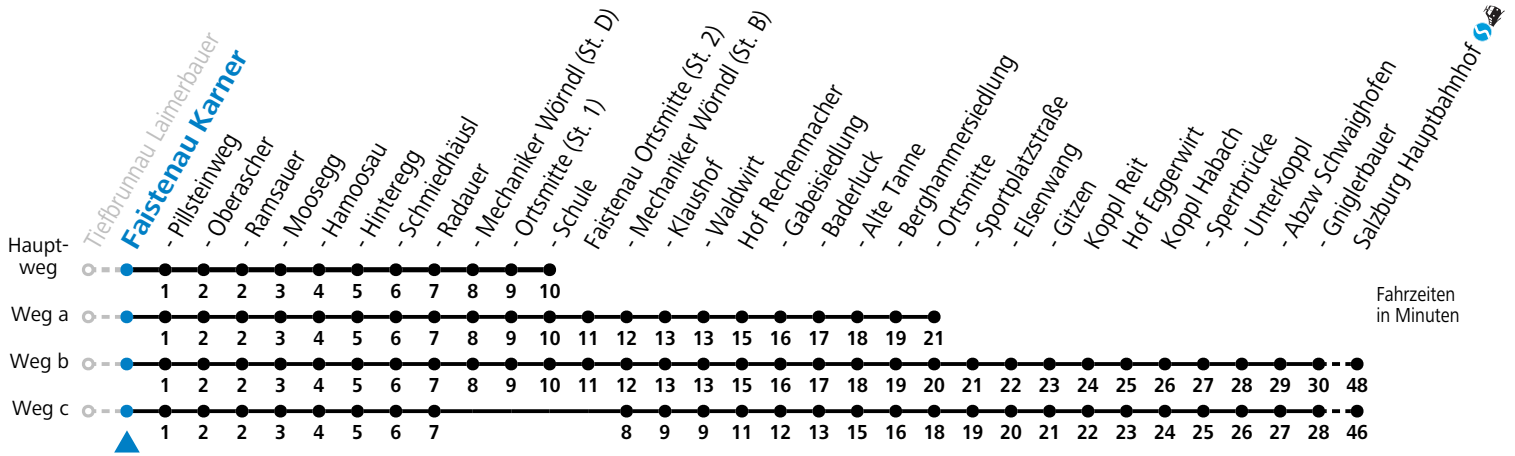

a = fährt Weg a b = fährt Weg b c = fährt Weg c

Montag bis Samstag: Umstieg Richtung Salzburg in Faistenau (Schule) zur Linie 155

Sonn-/Feiertag: Umstieg Richtung Salzburg in Hof (Ortsmitte) zur Linie 150

Sonn-/Feiertag: Umstieg Richtung Faistenau Schule an der Haltestelle SCHMIEDHÄUSL

Am 24.12. und 31.12. (sofern nicht Sonntag) gilt der Samstag-Fahrplan

Ferien im Bundesland Salzburg: 24.12.2022 bis 06.01.2023, 13. bis 19.02., 01. bis 10.04., 08.07. bis 10.09., 24.09. und 26.10. bis 02.11.2023 (Vorbehaltlich Änderungen durch die Schulbehörde)