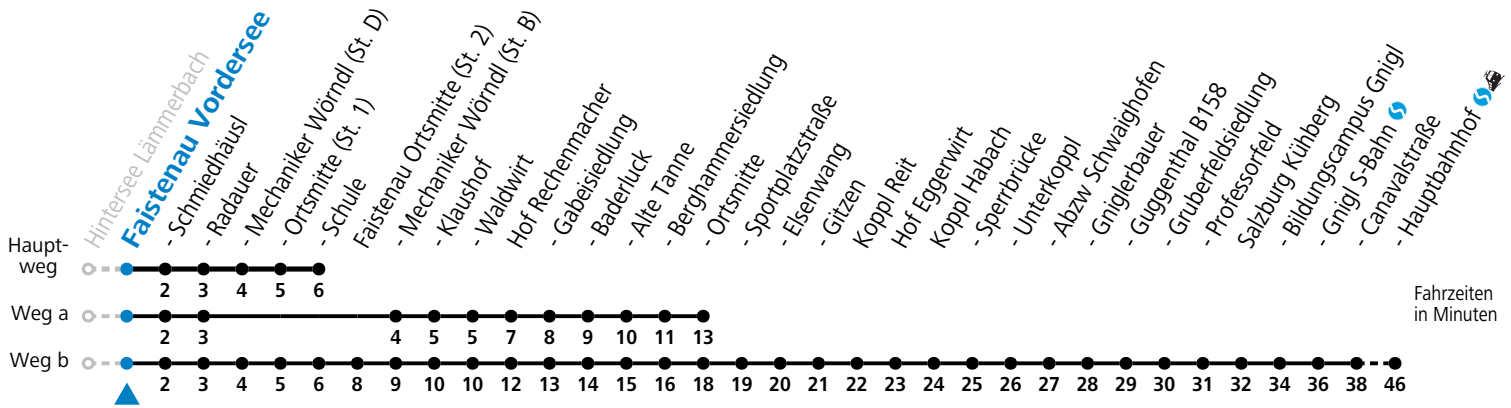

gültig ab 03.11.2023.

Alle Angaben ohne Gewähr.

Montag - Freitag		Samstag		Sonn- und Feiertag	
5	37^b				
6	23^b	6	12	6	53^a
7	33	7	22		
8	22	8	22	8	05^a
9	22	9	22	9	05^a
10	22	10	22	10	05^a
11	22	11	22	11	05^a
12	22	12	22	12	05^a
13	22	13	22	13	05^a
14	22	14	22	14	05^a
15	22	15	22	15	05^a
16	22	16	22	16	05^a
17	22	17	22	17	05^a
18	22	18	22	18	05^a
19	13	19	13	19	05^a
		20	16		

a = fährt Weg a   b = fährt Weg b

Montag bis Samstag: Umstieg Richtung Salzburg in Faistenau (Schule) zur Linie 155

Sonn-/Feiertag: Umstieg Richtung Salzburg in Hof (Ortsmitte) zur Linie 150

Sonn-/Feiertag: Umstieg Richtung Faistenau Schule an der Haltestelle SCHMIEDHÄUSL

Am 24.12. und 31.12. (sofern nicht Sonntag) gilt der Samstag-Fahrplan

Ferien im Bundesland Salzburg: 24.12.2022 bis 06.01.2023, 13. bis 19.02., 01. bis 10.04., 08.07. bis 10.09., 24.09. und 26.10. bis 02.11.2023 (Vorbehaltlich Änderungen durch die Schulbehörde)