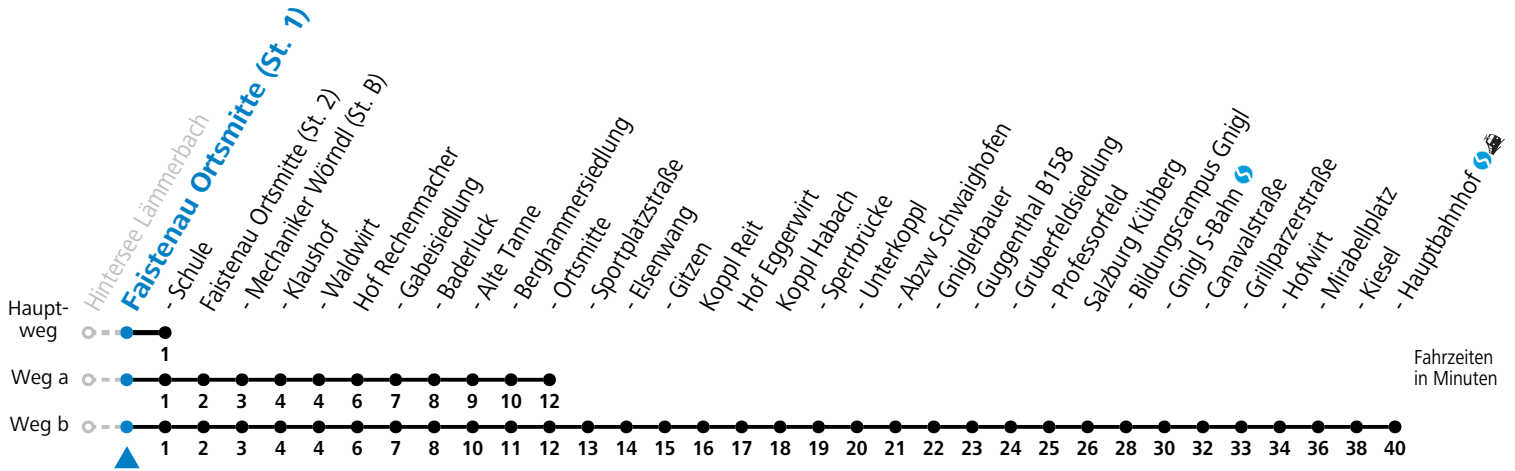

gültig ab 03.11.2023.

Alle Angaben ohne Gewähr.

Montag - Freitag		Samstag		Sonn- und Feiertag	
5	42^b				
6	05^b 28^b	6	17	6	59^a
7	38 40	7	27		
8	27	8	27	8	10^a
9	27	9	27	9	10^a
10	27	10	27	10	10^a
11	27	11	27	11	10^a
12	27	12	27	12	10^a
13	27	13	27	13	10^a
14	27	14	27	14	10^a
15	27	15	27	15	10^a
16	27	16	27	16	10^a
17	27	17	27	17	10^a
18	27	18	27	18	10^a
19	18	19	18	19	10^a
20	18	20	18 21		

a = fährt Weg a   b = fährt Weg b

Montag bis Samstag: Umstieg Richtung Salzburg in Faistenau (Schule) zur Linie 155

Sonn-/Feiertag: Umstieg Richtung Salzburg in Hof (Ortsmitte) zur Linie 150

Sonn-/Feiertag: Umstieg Richtung Faistenau Schule an der Haltestelle SCHMIEDHÄUSL

Am 24.12. und 31.12. (sofern nicht Sonntag) gilt der Samstag-Fahrplan

Ferien im Bundesland Salzburg: 24.12.2022 bis 06.01.2023, 13. bis 19.02., 01. bis 10.04., 08.07. bis 10.09., 24.09. und 26.10. bis 02.11.2023 (Vorbehaltlich Änderungen durch die Schulbehörde)