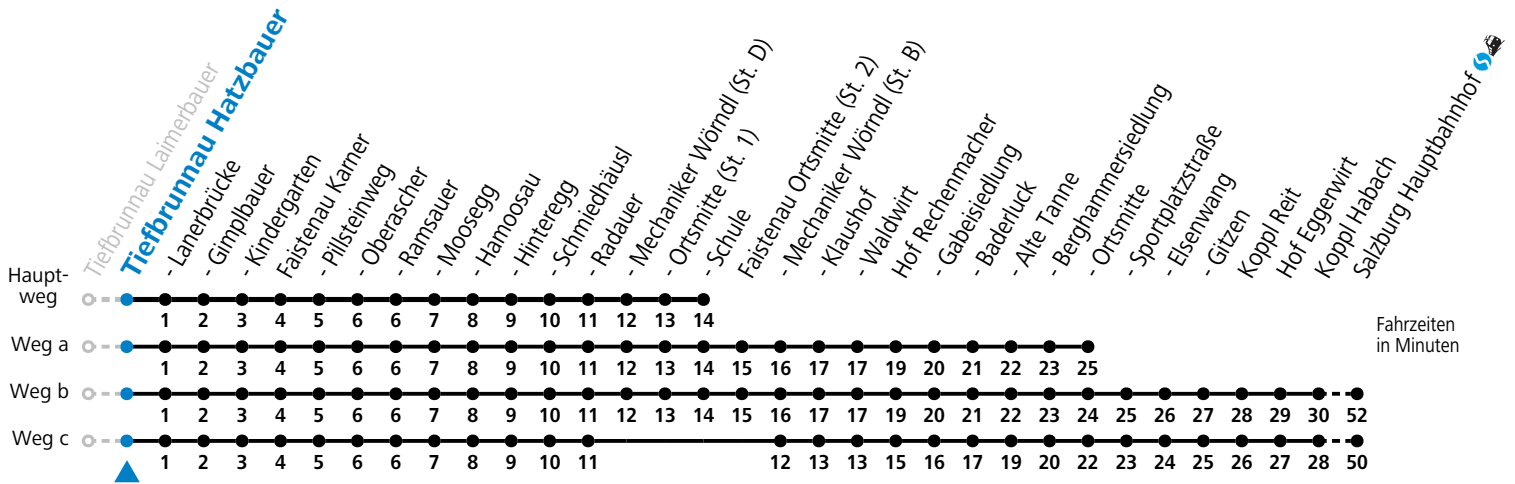

a = fährt Weg a b = fährt Weg b c = fährt Weg c

Montag bis Samstag: Umstieg Richtung Salzburg in Faistenau (Schule) zur Linie 155

Sonn-/Feiertag: Umstieg Richtung Salzburg in Hof (Ortsmitte) zur Linie 150

Sonn-/Feiertag: Umstieg Richtung Faistenau Schule an der Haltestelle SCHMIEDHÄUSL

Am 24.12. und 31.12. (sofern nicht Sonntag) gilt der Samstag-Fahrplan

Ferien im Bundesland Salzburg: 24.12.2022 bis 06.01.2023, 13. bis 19.02., 01. bis 10.04., 08.07. bis 10.09., 24.09. und 26.10. bis 02.11.2023 (Vorbehaltlich Änderungen durch die Schulbehörde)