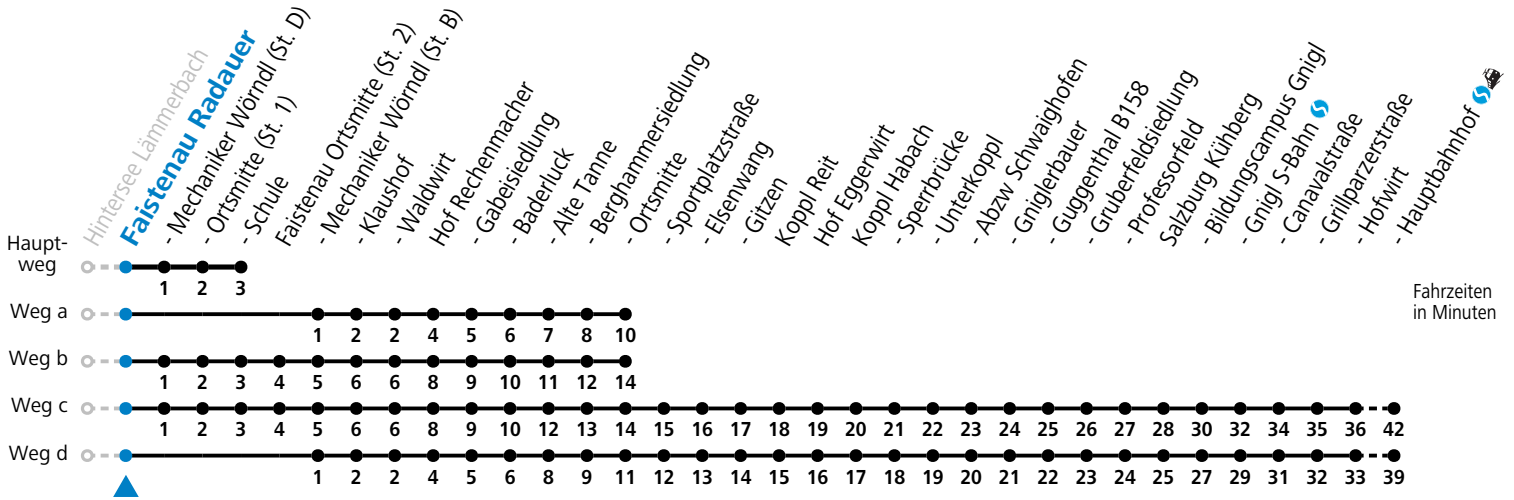

gültig ab 03.11.2023.

Alle Angaben ohne Gewähr.

Montag - Freitag		Samstag		Sonn- und Feiertag	
5	40^c				
6	03^c 26^d 26^c	6	15	6	56^a 57^b
7	36 38	7	25		
8	25	8	25	8	08^a 08^b
9	25	9	25	9	08^a 08^b
10	25	10	25	10	08^a 08^b
11	25	11	25	11	08^a 08^b
12	25	12	25	12	08^a 08^b
13	25	13	25	13	08^a 08^b
14	25	14	25	14	08^a 08^b
15	25	15	25	15	08^a 08^b
16	25	16	25	16	08^a 08^b
17	25	17	25	17	08^a 08^b
18	25	18	25	18	08^a 08^b
19	16	19	16	19	08^a 08^b
20	16	20	16 19		

a = fährt Weg a   b = fährt Weg b   c = fährt Weg c   d = fährt Weg d

Montag bis Samstag: Umstieg Richtung Salzburg in Faistenau (Schule) zur Linie 155

Sonn-/Feiertag: Umstieg Richtung Salzburg in Hof (Ortsmitte) zur Linie 150

Sonn-/Feiertag: Umstieg Richtung Faistenau Schule an der Haltestelle SCHMIEDHÄUSL

Am 24.12. und 31.12. (sofern nicht Sonntag) gilt der Samstag-Fahrplan

Ferien im Bundesland Salzburg: 24.12.2022 bis 06.01.2023, 13. bis 19.02., 01. bis 10.04., 08.07. bis 10.09., 24.09. und 26.10. bis 02.11.2023 (Vorbehaltlich Änderungen durch die Schulbehörde)