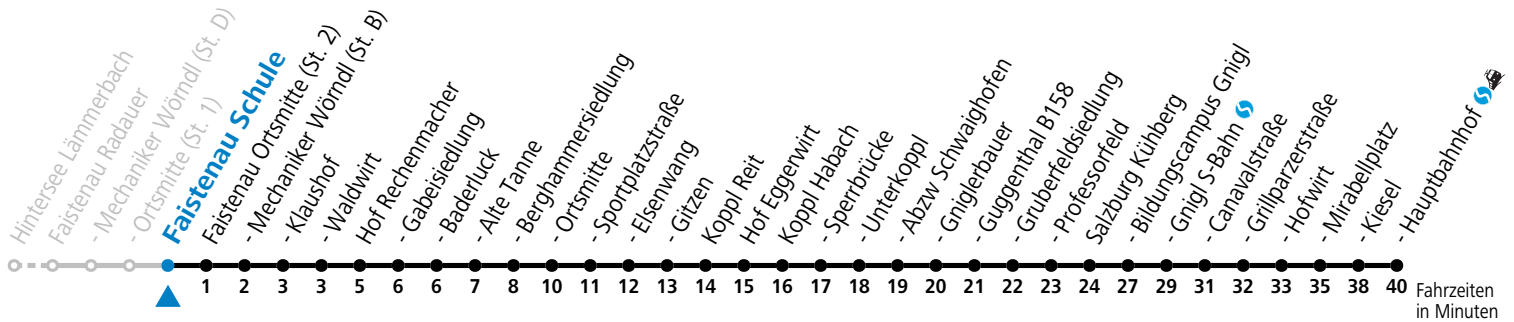

gültig ab 03.11.2023.

Alle Angaben ohne Gewähr.

Montag - Freitag		Samstag		Sonn- und Feiertag	
5	44	5	50		
6	06 30 50	6	20		
7	15 45	7	00 30	7	00^a
8	00 30	8	00 30	8	11^a
9	00 30	9	00 30	9	11^a
10	00 30	10	00 30	10	11^a
11	00 30	11	00 30	11	11^a
12	00 30	12	00 30	12	11^a
13	00 30	13	00 30	13	11^a
14	00 30	14	00 30	14	11^a
15	00 30	15	00 30	15	11^a
16	00 30	16	00 30	16	11^a
17	00 30	17	00 30	17	11^a
18	00 30 51	18	00 30 51	18	11^a
19	21 51	19	21 51	19	11^a
		20	21		

a = bis Hof Ortsmitte

Montag bis Samstag: Umstieg Richtung Salzburg in Faistenau (Schule) zur Linie 155

Sonn-/Feiertag: Umstieg Richtung Salzburg in Hof (Ortsmitte) zur Linie 150

Sonn-/Feiertag: Umstieg Richtung Faistenau Schule an der Haltestelle SCHMIEDHÄUSL

Am 24.12. und 31.12. (sofern nicht Sonntag) gilt der Samstag-Fahrplan

Ferien im Bundesland Salzburg: 24.12.2022 bis 06.01.2023, 13. bis 19.02., 01. bis 10.04., 08.07. bis 10.09., 24.09. und 26.10. bis 02.11.2023 (Vorbehaltlich Änderungen durch die Schulbehörde)