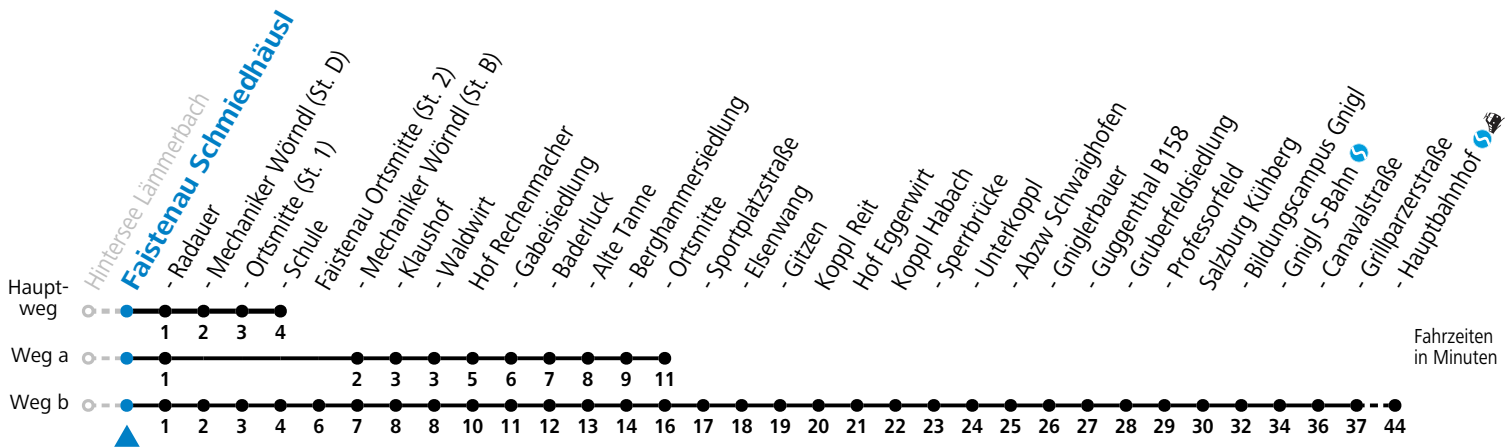

Sonn-/Feiertag: Umstieg Richtung Faistenau Schule an der Haltestelle SCHMIEDHÄUSL

Am 24.12. und 31.12. (sofern nicht Sonntag) gilt der Samstag-Fahrplan

Ferien im Bundesland Salzburg: 24.12.2022 bis 06.01.2023, 13. bis 19.02., 01. bis 10.04., 08.07. bis 10.09., 24.09. und 26.10. bis 02.11.2023 (Vorbehaltlich Änderungen durch die Schulbehörde)