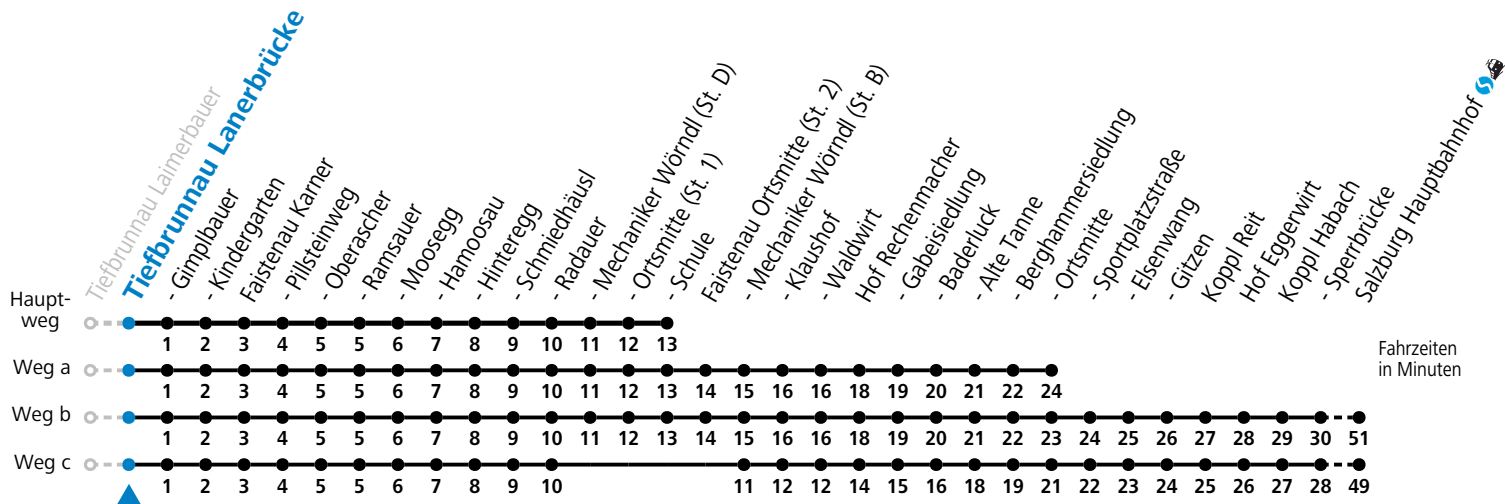

a = fährt Weg a b = fährt Weg b c = fährt Weg c

Montag bis Samstag: Umstieg Richtung Salzburg in Faistenau (Schule) zur Linie 155

Sonn-/Feiertag: Umstieg Richtung Salzburg in Hof (Ortsmitte) zur Linie 150

Sonn-/Feiertag: Umstieg Richtung Faistenau Schule an der Haltestelle SCHMIEDHÄUSL

Am 24.12. und 31.12. (sofern nicht Sonntag) gilt der Samstag-Fahrplan

Ferien im Bundesland Salzburg: 24.12.2022 bis 06.01.2023, 13. bis 19.02., 01. bis 10.04., 08.07. bis 10.09., 24.09. und 26.10. bis 02.11.2023 (Vorbehaltlich Änderungen durch die Schulbehörde)