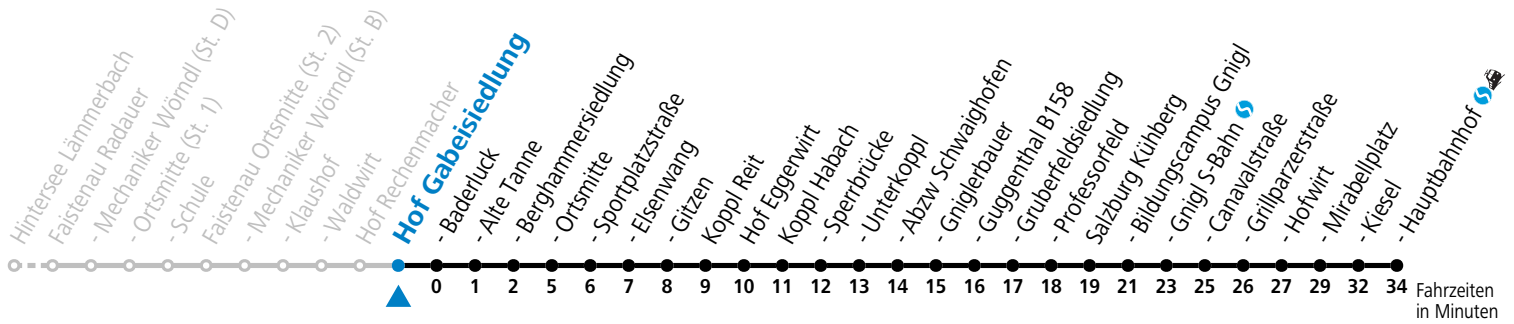

gültig ab 03.11.2023.

Alle Angaben ohne Gewähr.

Montag - Freitag		Samstag		Sonn- und Feiertag	
5	50	5	56		
6	12 31 36 56	6	26		
7	21 51	7	06 36	7	01^a 06^a
8	06 36	8	06 36	8	13^a 17^a
9	06 36	9	06 36	9	13^a 17^a
10	06 36	10	06 36	10	13^a 17^a
11	06 36	11	06 36	11	13^a 17^a
12	06 36	12	06 36	12	13^a 17^a
13	06 36	13	06 36	13	13^a 17^a
14	06 36	14	06 36	14	13^a 17^a
15	06 36	15	06 36	15	13^a 17^a
16	06 36	16	06 36	16	13^a 17^a
17	06 36	17	06 36	17	13^a 17^a
18	06 36 57	18	06 36 57	18	13^a 17^a
19	27 57	19	27 57	19	13^a 17^a
		20	27		

a = bis Hof Ortsmitte

Montag bis Samstag: Umstieg Richtung Salzburg in Faistenau (Schule) zur Linie 155

Sonn-/Feiertag: Umstieg Richtung Salzburg in Hof (Ortsmitte) zur Linie 150

Sonn-/Feiertag: Umstieg Richtung Faistenau Schule an der Haltestelle SCHMIEDHÄUSL

Am 24.12. und 31.12. (sofern nicht Sonntag) gilt der Samstag-Fahrplan

Ferien im Bundesland Salzburg: 24.12.2022 bis 06.01.2023, 13. bis 19.02., 01. bis 10.04., 08.07. bis 10.09., 24.09. und 26.10. bis 02.11.2023 (Vorbehaltlich Änderungen durch die Schulbehörde)