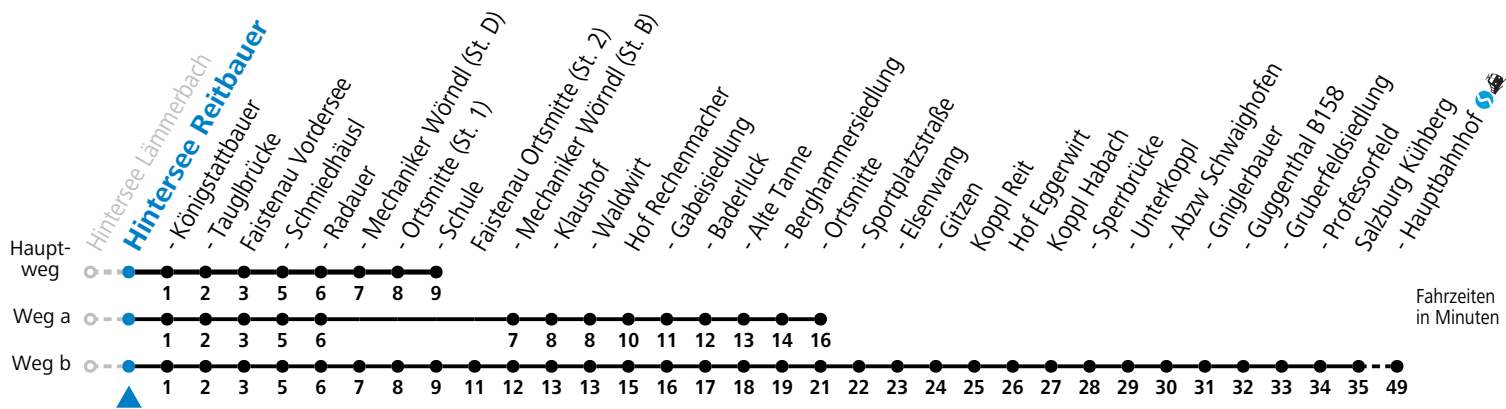

Fahrzeiten in Minuten

gültig ab 03.11.2023.

Alle Angaben ohne Gewähr.

Montag - Freitag		Samstag		Sonn- und Feiertag	
5	34^b				
6	20^b	6	09	6	50^a
7	30	7	19		
8	19	8	19	8	02^a
9	19	9	19	9	02^a
10	19	10	19	10	02^a
11	19	11	19	11	02^a
12	19	12	19	12	02^a
13	19	13	19	13	02^a
14	19	14	19	14	02^a
15	19	15	19	15	02^a
16	19	16	19	16	02^a
17	19	17	19	17	02^a
18	19	18	19	18	02^a
19	10	19	10	19	02^a
		20	13		

a = fährt Weg a   b = fährt Weg b

Montag bis Samstag: Umstieg Richtung Salzburg in Faistenau (Schule) zur Linie 155

Sonn-/Feiertag: Umstieg Richtung Salzburg in Hof (Ortsmitte) zur Linie 150

Sonn-/Feiertag: Umstieg Richtung Faistenau Schule an der Haltestelle SCHMIEDHÄUSL

Am 24.12. und 31.12. (sofern nicht Sonntag) gilt der Samstag-Fahrplan

Ferien im Bundesland Salzburg: 24.12.2022 bis 06.01.2023, 13. bis 19.02., 01. bis 10.04., 08.07. bis 10.09., 24.09. und 26.10. bis 02.11.2023 (Vorbehaltlich Änderungen durch die Schulbehörde)