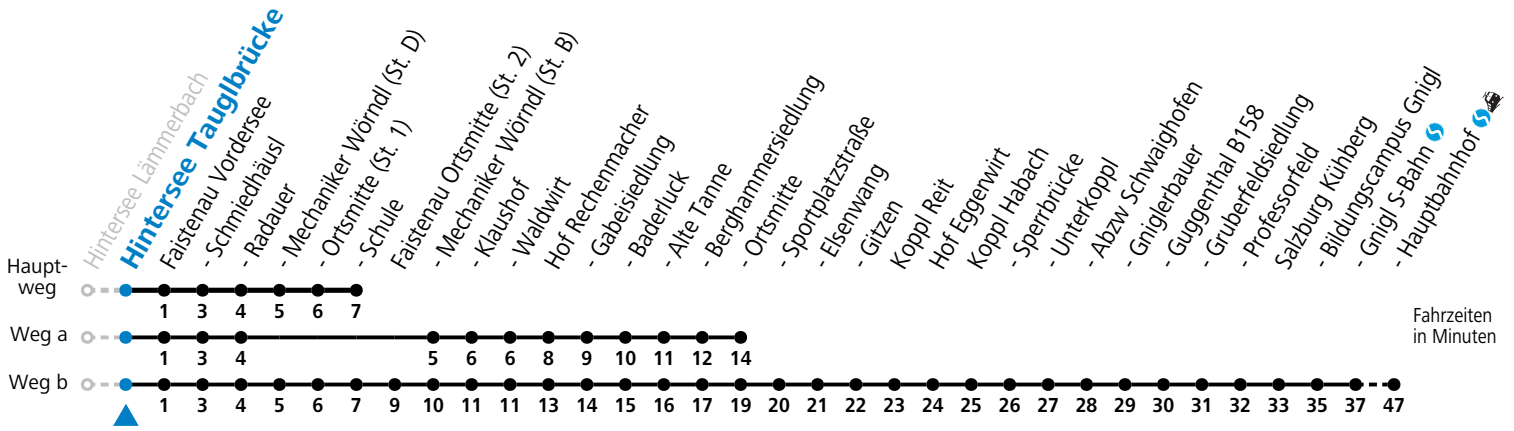

gültig ab 03.11.2023.

Alle Angaben ohne Gewähr.

Montag - Freitag		Samstag		Sonn- und Feiertag	
5	36^b				
6	22^b	6	11	6	52^a
7	32	7	21		
8	21	8	21	8	04^a
9	21	9	21	9	04^a
10	21	10	21	10	04^a
11	21	11	21	11	04^a
12	21	12	21	12	04^a
13	21	13	21	13	04^a
14	21	14	21	14	04^a
15	21	15	21	15	04^a
16	21	16	21	16	04^a
17	21	17	21	17	04^a
18	21	18	21	18	04^a
19	12	19	12	19	04^a
		20	15		

a = fährt Weg a   b = fährt Weg b

Montag bis Samstag: Umstieg Richtung Salzburg in Faistenau (Schule) zur Linie 155

Sonn-/Feiertag: Umstieg Richtung Salzburg in Hof (Ortsmitte) zur Linie 150

Sonn-/Feiertag: Umstieg Richtung Faistenau Schule an der Haltestelle SCHMIEDHÄUSL

Am 24.12. und 31.12. (sofern nicht Sonntag) gilt der Samstag-Fahrplan

Ferien im Bundesland Salzburg: 24.12.2022 bis 06.01.2023, 13. bis 19.02., 01. bis 10.04., 08.07. bis 10.09., 24.09. und 26.10. bis 02.11.2023 (Vorbehaltlich Änderungen durch die Schulbehörde)