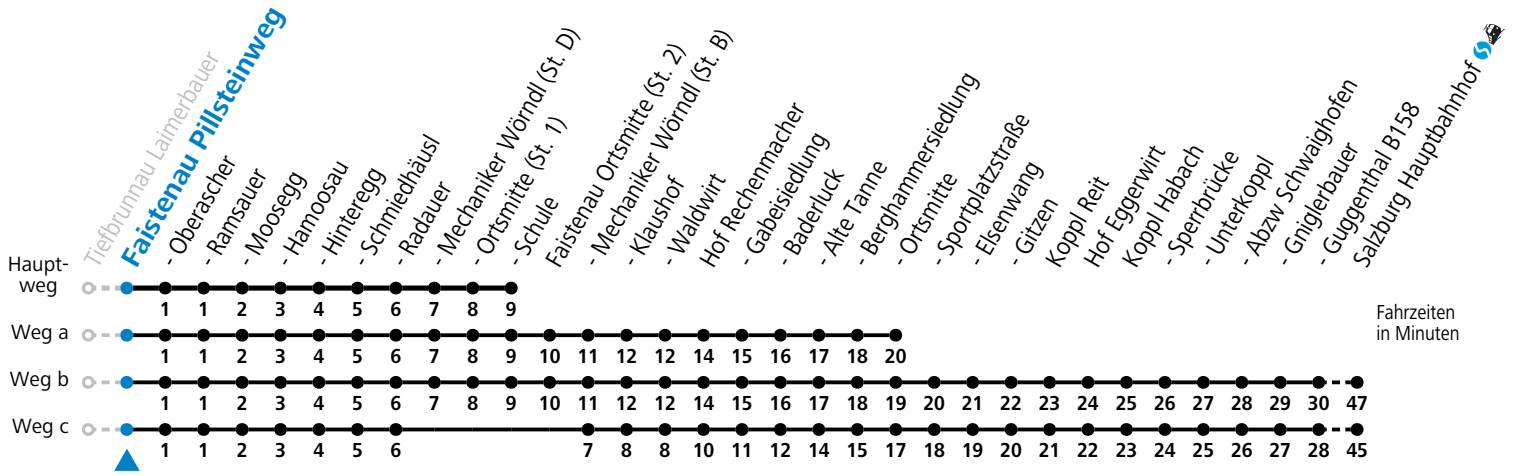

a = fährt Weg a b = fährt Weg b c = fährt Weg c

Montag bis Samstag: Umstieg Richtung Salzburg in Faistenau (Schule) zur Linie 155

Sonn-/Feiertag: Umstieg Richtung Salzburg in Hof (Ortsmitte) zur Linie 150

Sonn-/Feiertag: Umstieg Richtung Faistenau Schule an der Haltestelle SCHMIEDHÄUSL

Am 24.12. und 31.12. (sofern nicht Sonntag) gilt der Samstag-Fahrplan

Ferien im Bundesland Salzburg: 24.12.2022 bis 06.01.2023, 13. bis 19.02., 01. bis 10.04., 08.07. bis 10.09., 24.09. und 26.10. bis 02.11.2023 (Vorbehaltlich Änderungen durch die Schulbehörde)