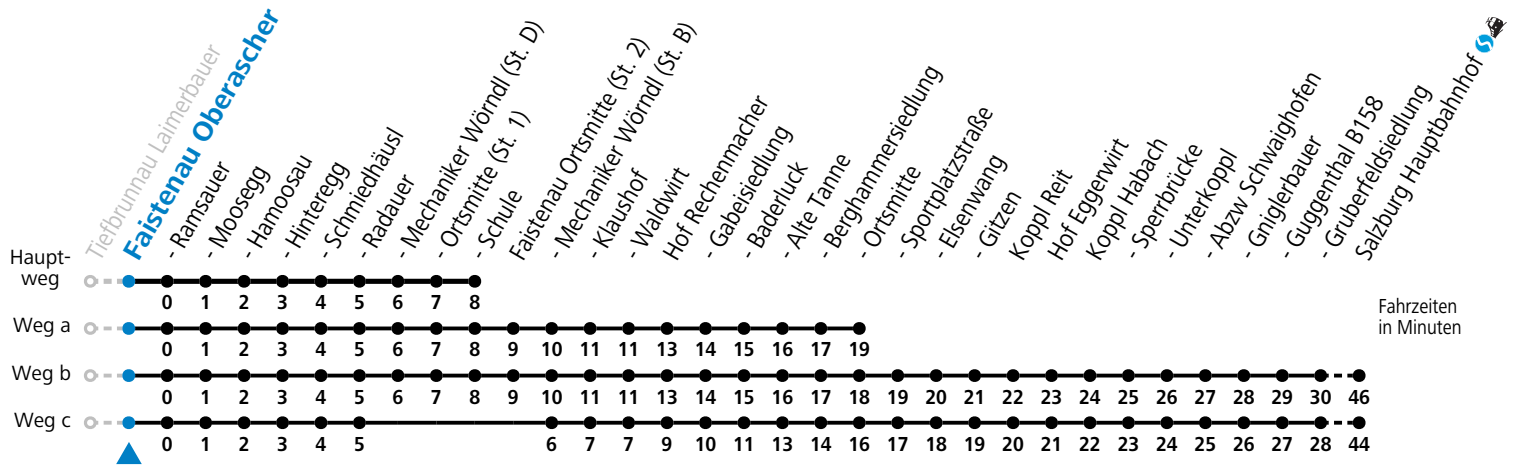

Sonn-/Feiertag: Umstieg Richtung Faistenau Schule an der Haltestelle SCHMIEDHÄUSL

Am 24.12. und 31.12. (sofern nicht Sonntag) gilt der Samstag-Fahrplan

Ferien im Bundesland Salzburg: 24.12.2022 bis 06.01.2023, 13. bis 19.02., 01. bis 10.04., 08.07. bis 10.09., 24.09. und 26.10. bis 02.11.2023 (Vorbehaltlich Änderungen durch die Schulbehörde)