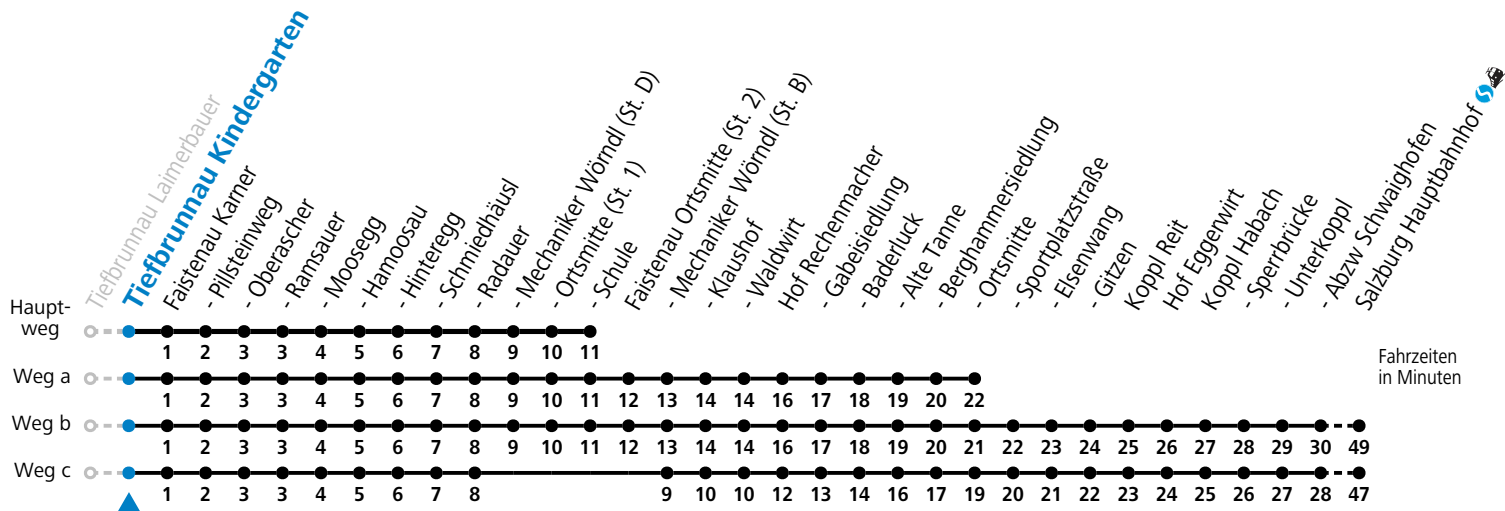

a = fährt Weg a b = fährt Weg b c = fährt Weg c

Montag bis Samstag: Umstieg Richtung Salzburg in Faistenau (Schule) zur Linie 155

Sonn-/Feiertag: Umstieg Richtung Salzburg in Hof (Ortsmitte) zur Linie 150

Sonn-/Feiertag: Umstieg Richtung Faistenau Schule an der Haltestelle SCHMIEDHÄUSL

Am 24.12. und 31.12. (sofern nicht Sonntag) gilt der Samstag-Fahrplan

Ferien im Bundesland Salzburg: 24.12.2022 bis 06.01.2023, 13. bis 19.02., 01. bis 10.04., 08.07. bis 10.09., 24.09. und 26.10. bis 02.11.2023 (Vorbehaltlich Änderungen durch die Schulbehörde)