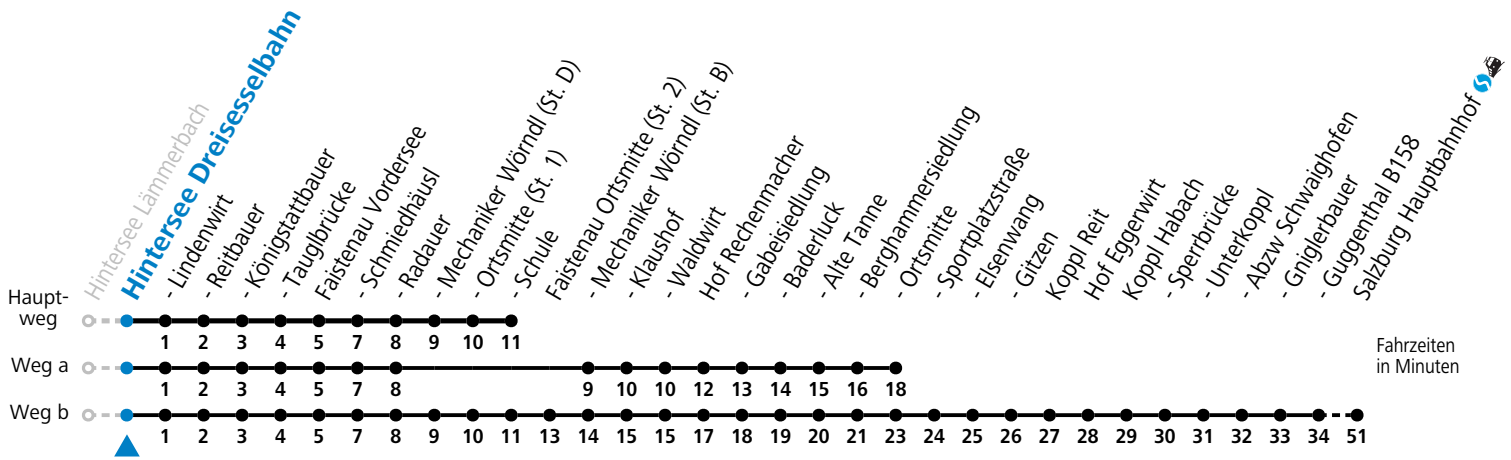

a = fährt Weg a b = fährt Weg b

Montag bis Samstag: Umstieg Richtung Salzburg in Faistenau (Schule) zur Linie 155

Sonn-/Feiertag: Umstieg Richtung Salzburg in Hof (Ortsmitte) zur Linie 150

Sonn-/Feiertag: Umstieg Richtung Faistenau Schule an der Haltestelle SCHMIEDHÄUSL

Am 24.12. und 31.12. (sofern nicht Sonntag) gilt der Samstag-Fahrplan

Ferien im Bundesland Salzburg: 24.12.2022 bis 06.01.2023, 13. bis 19.02., 01. bis 10.04., 08.07. bis 10.09., 24.09. und 26.10. bis 02.11.2023 (Vorbehaltlich Änderungen durch die Schulbehörde)