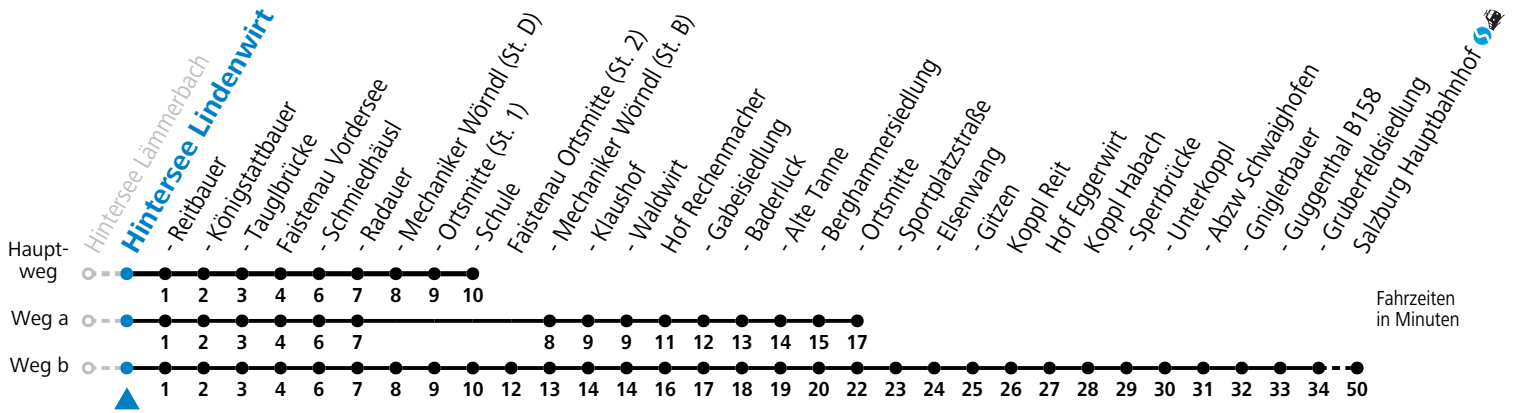

gültig ab 03.11.2023.

Alle Angaben ohne Gewähr.

Montag - Freitag		Samstag		Sonn- und Feiertag	
5	33^b				
6	19^b	6	08	6	49^a
7	29	7	18		
8	18	8	18	8	01^a
9	18	9	18	9	01^a
10	18	10	18	10	01^a
11	18	11	18	11	01^a
12	18	12	18	12	01^a
13	18	13	18	13	01^a
14	18	14	18	14	01^a
15	18	15	18	15	01^a
16	18	16	18	16	01^a
17	18	17	18	17	01^a
18	18	18	18	18	01^a
19	09	19	09	19	01^a
		20	12		

a = fährt Weg a   b = fährt Weg b

Montag bis Samstag: Umstieg Richtung Salzburg in Faistenau (Schule) zur Linie 155

Sonn-/Feiertag: Umstieg Richtung Salzburg in Hof (Ortsmitte) zur Linie 150

Sonn-/Feiertag: Umstieg Richtung Faistenau Schule an der Haltestelle SCHMIEDHÄUSL

Am 24.12. und 31.12. (sofern nicht Sonntag) gilt der Samstag-Fahrplan

Ferien im Bundesland Salzburg: 24.12.2022 bis 06.01.2023, 13. bis 19.02., 01. bis 10.04., 08.07. bis 10.09., 24.09. und 26.10. bis 02.11.2023 (Vorbehaltlich Änderungen durch die Schulbehörde)