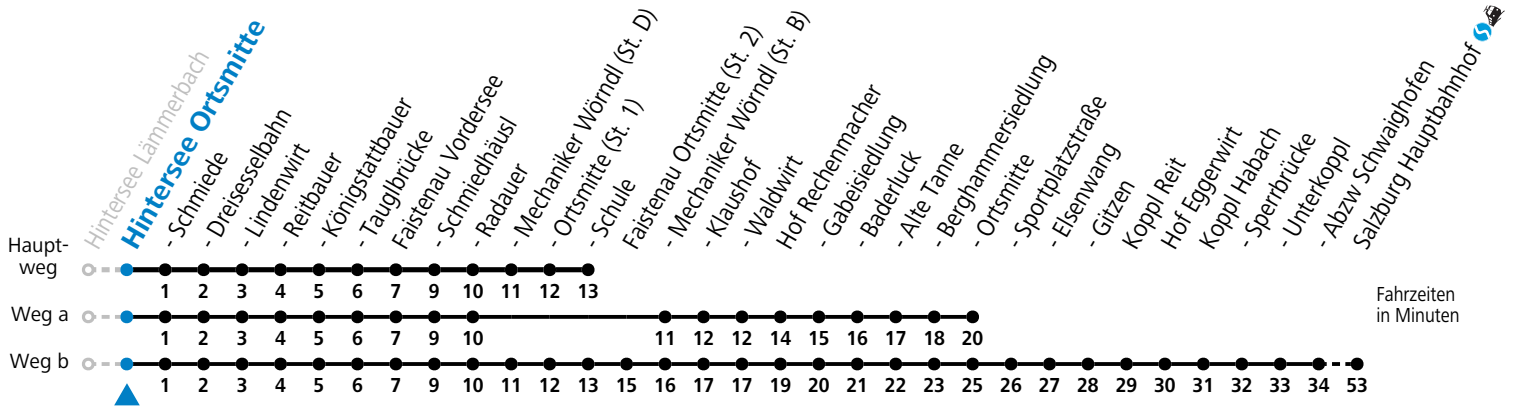

a = fährt Weg a b = fährt Weg b

Montag bis Samstag: Umstieg Richtung Salzburg in Faistenau (Schule) zur Linie 155

Sonn-/Feiertag: Umstieg Richtung Salzburg in Hof (Ortsmitte) zur Linie 150

Sonn-/Feiertag: Umstieg Richtung Faistenau Schule an der Haltestelle SCHMIEDHÄUSL

Am 24.12. und 31.12. (sofern nicht Sonntag) gilt der Samstag-Fahrplan

Ferien im Bundesland Salzburg: 24.12.2022 bis 06.01.2023, 13. bis 19.02., 01. bis 10.04., 08.07. bis 10.09., 24.09. und 26.10. bis 02.11.2023 (Vorbehaltlich Änderungen durch die Schulbehörde)