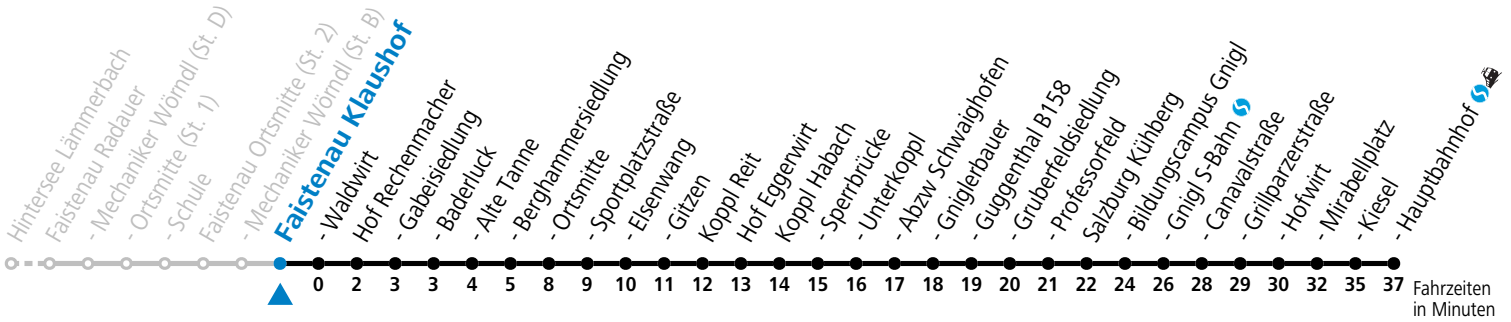

155 157 Hintersee/Tiefbrunnau - Faistenau (- Hof - Salzburg)

gültig ab 03.11.2023.

Alle Angaben ohne Gewähr.

Montag - Freitag		Samstag		Sonn- und Feiertag	
5	47	5	53		
6	09 28 33 53	6	23	6	58^a
7	18 48	7	03 33	7	03^a
8	03 33	8	03 33	8	10^a 14^a
9	03 33	9	03 33	9	10^a 14^a
10	03 33	10	03 33	10	10^a 14^a
11	03 33	11	03 33	11	10^a 14^a
12	03 33	12	03 33	12	10^a 14^a
13	03 33	13	03 33	13	10^a 14^a
14	03 33	14	03 33	14	10^a 14^a
15	03 33	15	03 33	15	10^a 14^a
16	03 33	16	03 33	16	10^a 14^a
17	03 33	17	03 33	17	10^a 14^a
18	03 33 54	18	03 33 54	18	10^a 14^a
19	24 54	19	24 54	19	10^a 14^a
		20	24		

a = bis Hof Ortsmitte

Montag bis Samstag: Umstieg Richtung Salzburg in Faistenau (Schule) zur Linie 155

Sonn-/Feiertag: Umstieg Richtung Salzburg in Hof (Ortsmitte) zur Linie 150

Sonn-/Feiertag: Umstieg Richtung Faistenau Schule an der Haltestelle SCHMIEDHÄUSL

Am 24.12. und 31.12. (sofern nicht Sonntag) gilt der Samstag-Fahrplan

Ferien im Bundesland Salzburg: 24.12.2022 bis 06.01.2023, 13. bis 19.02., 01. bis 10.04., 08.07. bis 10.09., 24.09. und 26.10. bis 02.11.2023 (Vorbehaltlich Änderungen durch die Schulbehörde)