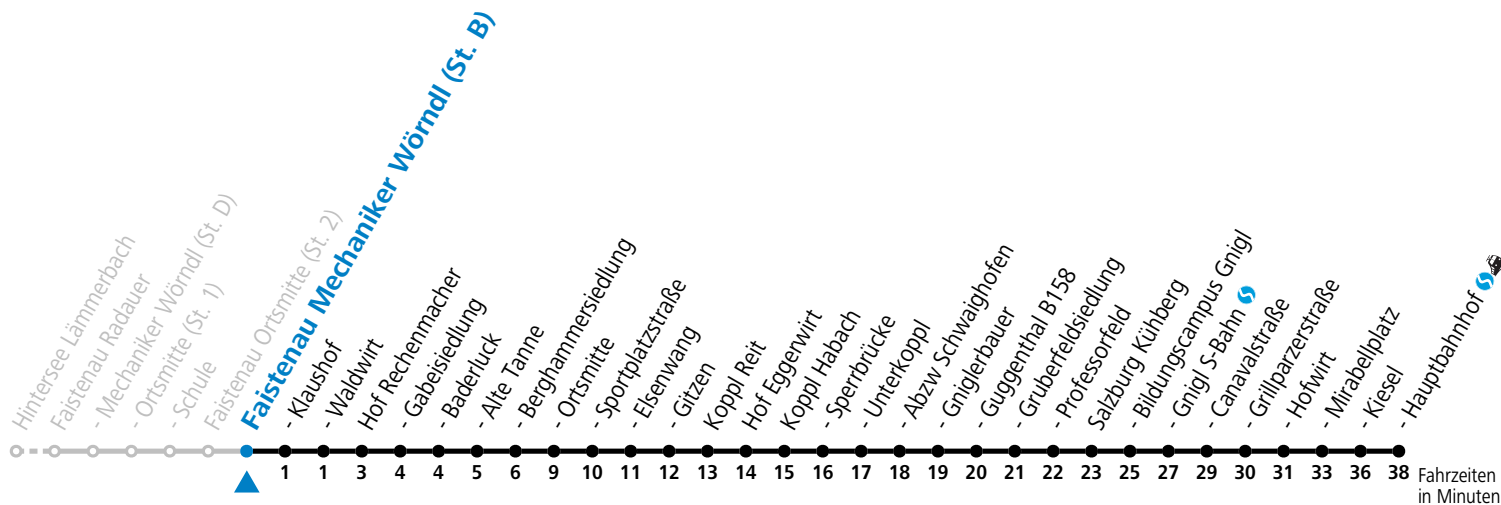

gültig ab 03.11.2023.

Alle Angaben ohne Gewähr.

Montag - Freitag		Samstag		Sonn- und Feiertag	
5	46	5	52		
6	08 27 32 52	6	22	6	57^a
7	17 47	7	02 32	7	02^a
8	02 32	8	02 32	8	09^a 13^a
9	02 32	9	02 32	9	09^a 13^a
10	02 32	10	02 32	10	09^a 13^a
11	02 32	11	02 32	11	09^a 13^a
12	02 32	12	02 32	12	09^a 13^a
13	02 32	13	02 32	13	09^a 13^a
14	02 32	14	02 32	14	09^a 13^a
15	02 32	15	02 32	15	09^a 13^a
16	02 32	16	02 32	16	09^a 13^a
17	02 32	17	02 32	17	09^a 13^a
18	02 32 53	18	02 32 53	18	09^a 13^a
19	23 53	19	23 53	19	09^a 13^a
		20	23		

a = bis Hof Ortsmitte

Montag bis Samstag: Umstieg Richtung Salzburg in Faistenau (Schule) zur Linie 155

Sonn-/Feiertag: Umstieg Richtung Salzburg in Hof (Ortsmitte) zur Linie 150

Sonn-/Feiertag: Umstieg Richtung Faistenau Schule an der Haltestelle SCHMIEDHÄUSL

Am 24.12. und 31.12. (sofern nicht Sonntag) gilt der Samstag-Fahrplan

Ferien im Bundesland Salzburg: 24.12.2022 bis 06.01.2023, 13. bis 19.02., 01. bis 10.04., 08.07. bis 10.09., 24.09. und 26.10. bis 02.11.2023 (Vorbehaltlich Änderungen durch die Schulbehörde)