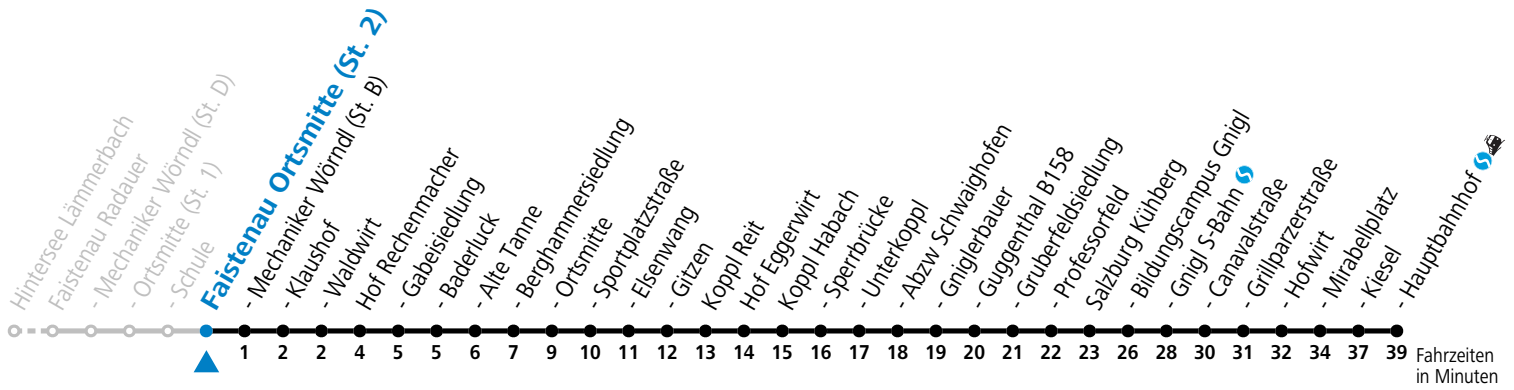

155 157 Hintersee/Tiefbrunnau - Faistenau (- Hof - Salzburg)

gültig ab 03.11.2023.

Alle Angaben ohne Gewähr.

Montag - Freitag		Samstag		Sonn- und Feiertag	
5	45	5	51		
6	07 31 51	6	21		
7	16 46	7	01 31	7	01^a
8	01 31	8	01 31	8	12^a
9	01 31	9	01 31	9	12^a
10	01 31	10	01 31	10	12^a
11	01 31	11	01 31	11	12^a
12	01 31	12	01 31	12	12^a
13	01 31	13	01 31	13	12^a
14	01 31	14	01 31	14	12^a
15	01 31	15	01 31	15	12^a
16	01 31	16	01 31	16	12^a
17	01 31	17	01 31	17	12^a
18	01 31 52	18	01 31 52	18	12^a
19	22 52	19	22 52	19	12^a
		20	22		

a = bis Hof Ortsmitte

Montag bis Samstag: Umstieg Richtung Salzburg in Faistenau (Schule) zur Linie 155

Sonn-/Feiertag: Umstieg Richtung Salzburg in Hof (Ortsmitte) zur Linie 150

Sonn-/Feiertag: Umstieg Richtung Faistenau Schule an der Haltestelle SCHMIEDHÄUSL

Am 24.12. und 31.12. (sofern nicht Sonntag) gilt der Samstag-Fahrplan

Ferien im Bundesland Salzburg: 24.12.2022 bis 06.01.2023, 13. bis 19.02., 01. bis 10.04., 08.07. bis 10.09., 24.09. und 26.10. bis 02.11.2023 (Vorbehaltlich Änderungen durch die Schulbehörde)