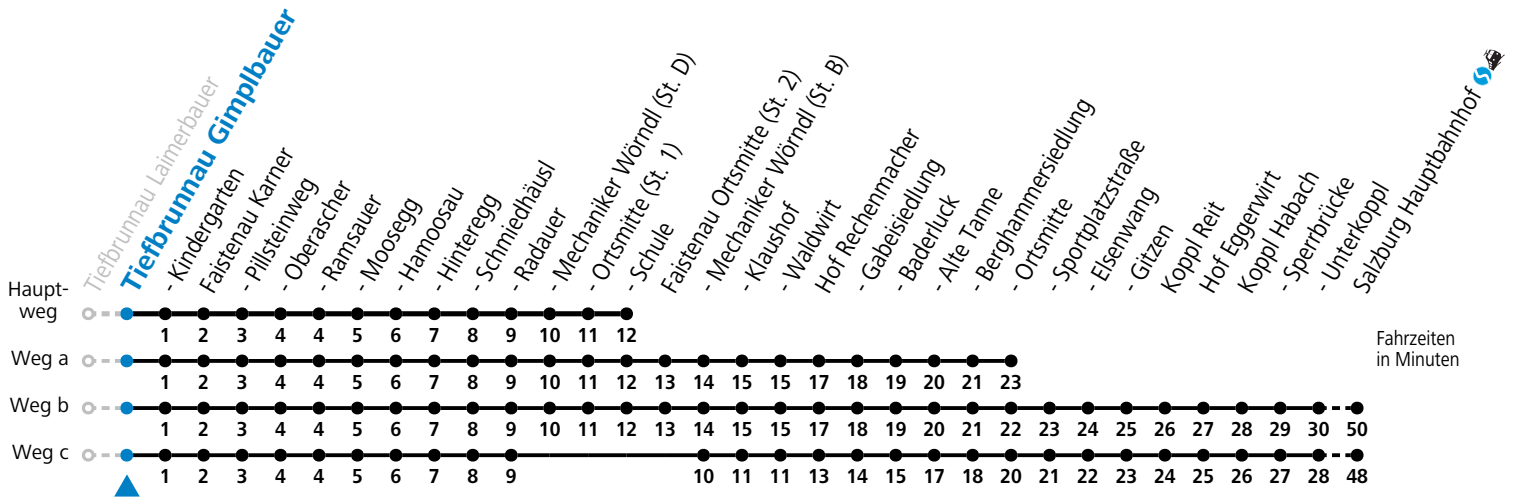

a = fährt Weg a b = fährt Weg b c = fährt Weg c

Montag bis Samstag: Umstieg Richtung Salzburg in Faistenau (Schule) zur Linie 155

Sonn-/Feiertag: Umstieg Richtung Salzburg in Hof (Ortsmitte) zur Linie 150

Sonn-/Feiertag: Umstieg Richtung Faistenau Schule an der Haltestelle SCHMIEDHÄUSL

Am 24.12. und 31.12. (sofern nicht Sonntag) gilt der Samstag-Fahrplan

Ferien im Bundesland Salzburg: 24.12.2022 bis 06.01.2023, 13. bis 19.02., 01. bis 10.04., 08.07. bis 10.09., 24.09. und 26.10. bis 02.11.2023 (Vorbehaltlich Änderungen durch die Schulbehörde)