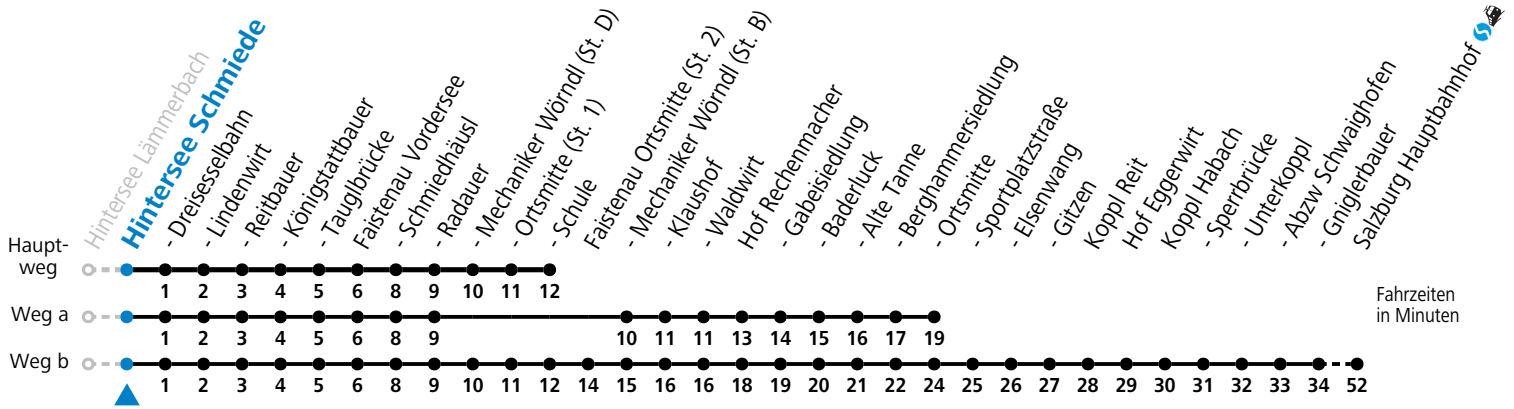

gültig ab 03.11.2023.

Alle Angaben ohne Gewähr.

Montag - Freitag		Samstag		Sonn- und Feiertag	
5	31^b				
6	17^b	6	06	6	47^a
7	27	7	16	7	59^a
8	16	8	16	8	59^a
9	16	9	16	9	59^a
10	16	10	16	10	59^a
11	16	11	16	11	59^a
12	16	12	16	12	59^a
13	16	13	16	13	59^a
14	16	14	16	14	59^a
15	16	15	16	15	59^a
16	16	16	16	16	59^a
17	16	17	16	17	59^a
18	16	18	16	18	59^a
19	07	19	07		
		20	10		

a = fährt Weg a   b = fährt Weg b

Montag bis Samstag: Umstieg Richtung Salzburg in Faistenau (Schule) zur Linie 155

Sonn-/Feiertag: Umstieg Richtung Salzburg in Hof (Ortsmitte) zur Linie 150

Sonn-/Feiertag: Umstieg Richtung Faistenau Schule an der Haltestelle SCHMIEDHÄUSL

Am 24.12. und 31.12. (sofern nicht Sonntag) gilt der Samstag-Fahrplan

Ferien im Bundesland Salzburg: 24.12.2022 bis 06.01.2023, 13. bis 19.02., 01. bis 10.04., 08.07. bis 10.09., 24.09. und 26.10. bis 02.11.2023 (Vorbehaltlich Änderungen durch die Schulbehörde)