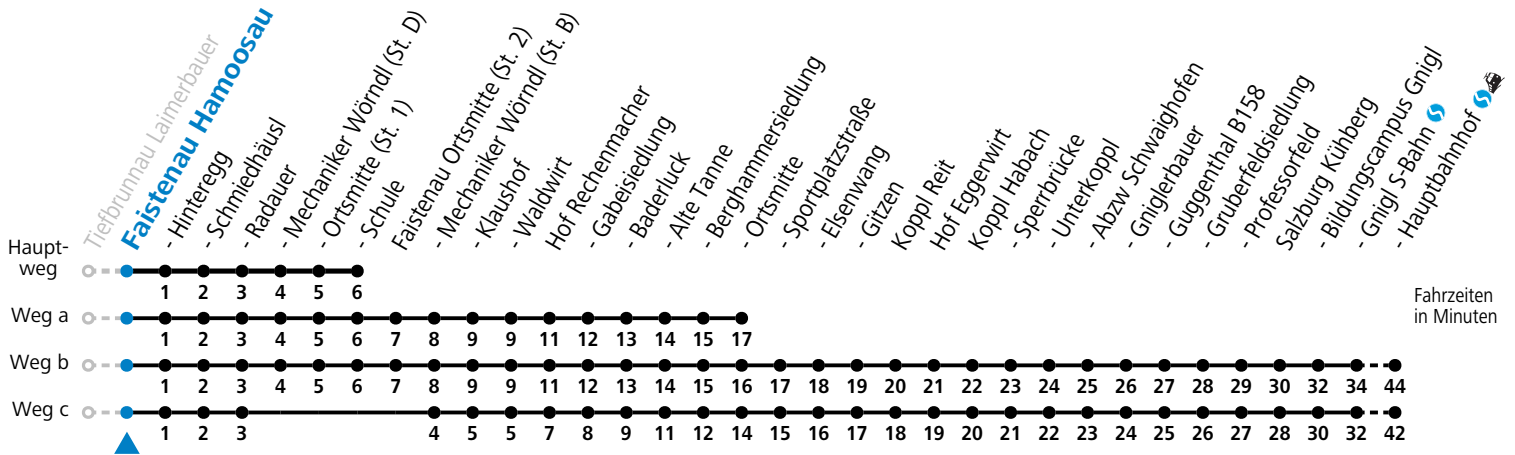

Sonn-/Feiertag: Umstieg Richtung Faistenau Schule an der Haltestelle SCHMIEDHÄUSL

Am 24.12. und 31.12. (sofern nicht Sonntag) gilt der Samstag-Fahrplan

Ferien im Bundesland Salzburg: 24.12.2022 bis 06.01.2023, 13. bis 19.02., 01. bis 10.04., 08.07. bis 10.09., 24.09. und 26.10. bis 02.11.2023 (Vorbehaltlich Änderungen durch die Schulbehörde)