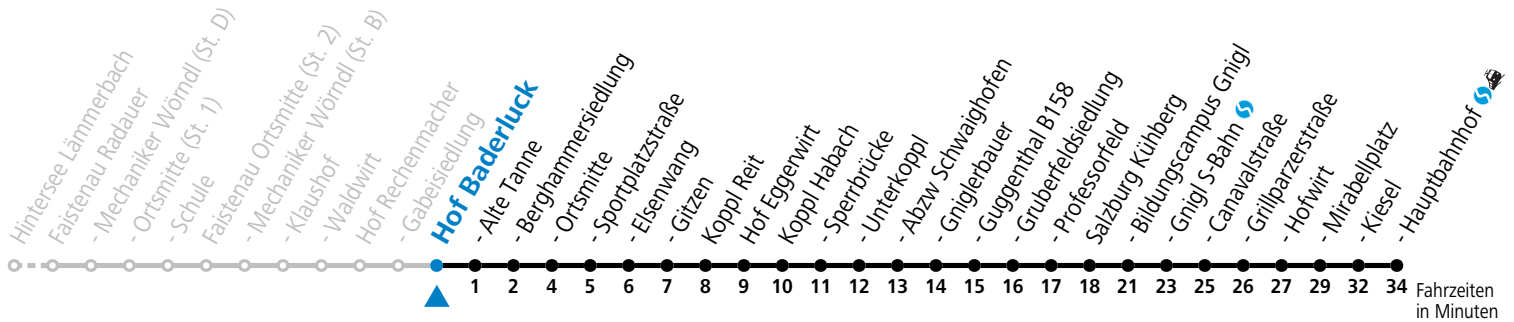

gültig ab 03.11.2023.

Alle Angaben ohne Gewähr.

Montag - Freitag		Samstag		Sonn- und Feiertag	
5	51	5	56		
6	13 32 37 56	6	26		
7	21 51	7	06 36	7	02^a 07^a
8	06 36	8	06 36	8	14^a 18^a
9	06 36	9	06 36	9	14^a 18^a
10	06 36	10	06 36	10	14^a 18^a
11	06 36	11	06 36	11	14^a 18^a
12	06 36	12	06 36	12	14^a 18^a
13	06 36	13	06 36	13	14^a 18^a
14	06 36	14	06 36	14	14^a 18^a
15	06 36	15	06 36	15	14^a 18^a
16	06 36	16	06 36	16	14^a 18^a
17	06 36	17	06 36	17	14^a 18^a
18	06 36 57	18	06 36 57	18	14^a 18^a
19	27 57	19	27 57	19	14^a 18^a
		20	27		

a = bis Hof Ortsmitte

Montag bis Samstag: Umstieg Richtung Salzburg in Faistenau (Schule) zur Linie 155

Sonn-/Feiertag: Umstieg Richtung Salzburg in Hof (Ortsmitte) zur Linie 150

Sonn-/Feiertag: Umstieg Richtung Faistenau Schule an der Haltestelle SCHMIEDHÄUSL

Am 24.12. und 31.12. (sofern nicht Sonntag) gilt der Samstag-Fahrplan

Ferien im Bundesland Salzburg: 24.12.2022 bis 06.01.2023, 13. bis 19.02., 01. bis 10.04., 08.07. bis 10.09., 24.09. und 26.10. bis 02.11.2023 (Vorbehaltlich Änderungen durch die Schulbehörde)