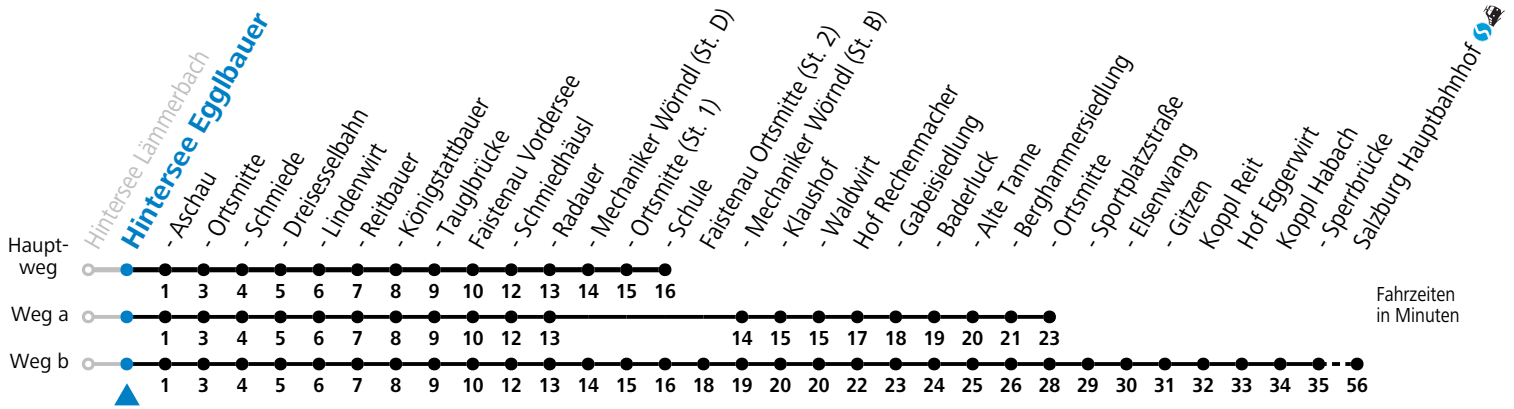

a = fährt Weg a b = fährt Weg b

Montag bis Samstag: Umstieg Richtung Salzburg in Faistenau (Schule) zur Linie 155

Sonn-/Feiertag: Umstieg Richtung Salzburg in Hof (Ortsmitte) zur Linie 150

Sonn-/Feiertag: Umstieg Richtung Faistenau Schule an der Haltestelle SCHMIEDHÄUSL

Am 24.12. und 31.12. (sofern nicht Sonntag) gilt der Samstag-Fahrplan

Ferien im Bundesland Salzburg: 24.12.2022 bis 06.01.2023, 13. bis 19.02., 01. bis 10.04., 08.07. bis 10.09., 24.09. und 26.10. bis 02.11.2023 (Vorbehaltlich Änderungen durch die Schulbehörde)