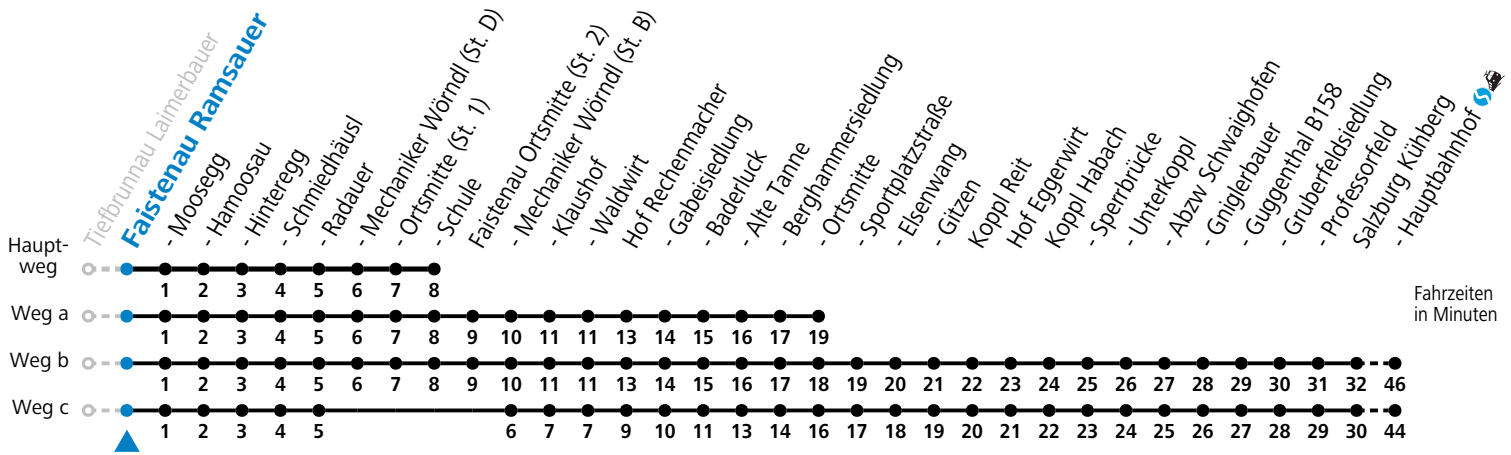

Fahrzeiten in Minuten

gültig ab 03.11.2023.

Alle Angaben ohne Gewähr.

Montag - Freitag		Samstag		Sonn- und Feiertag	
5	58^b				
6	21^c	6	10	6	52^a
7	33	7	20		
8	20	8	20	8	03^a
9	20	9	20	9	03^a
10	20	10	20	10	03^a
11	20	11	20	11	03^a
12	20	12	20	12	03^a
13	20	13	20	13	03^a
14	20	14	20	14	03^a
15	20	15	20	15	03^a
16	20	16	20	16	03^a
17	20	17	20	17	03^a
18	20	18	20	18	03^a
19	11	19	11	19	03^a
20	11	20	11		

a = fährt Weg a   b = fährt Weg b   c = fährt Weg c

Montag bis Samstag: Umstieg Richtung Salzburg in Faistenau (Schule) zur Linie 155

Sonn-/Feiertag: Umstieg Richtung Salzburg in Hof (Ortsmitte) zur Linie 150

Sonn-/Feiertag: Umstieg Richtung Faistenau Schule an der Haltestelle SCHMIEDHÄUSL

Am 24.12. und 31.12. (sofern nicht Sonntag) gilt der Samstag-Fahrplan

Ferien im Bundesland Salzburg: 24.12.2022 bis 06.01.2023, 13. bis 19.02., 01. bis 10.04., 08.07. bis 10.09., 24.09. und 26.10. bis 02.11.2023 (Vorbehaltlich Änderungen durch die Schulbehörde)