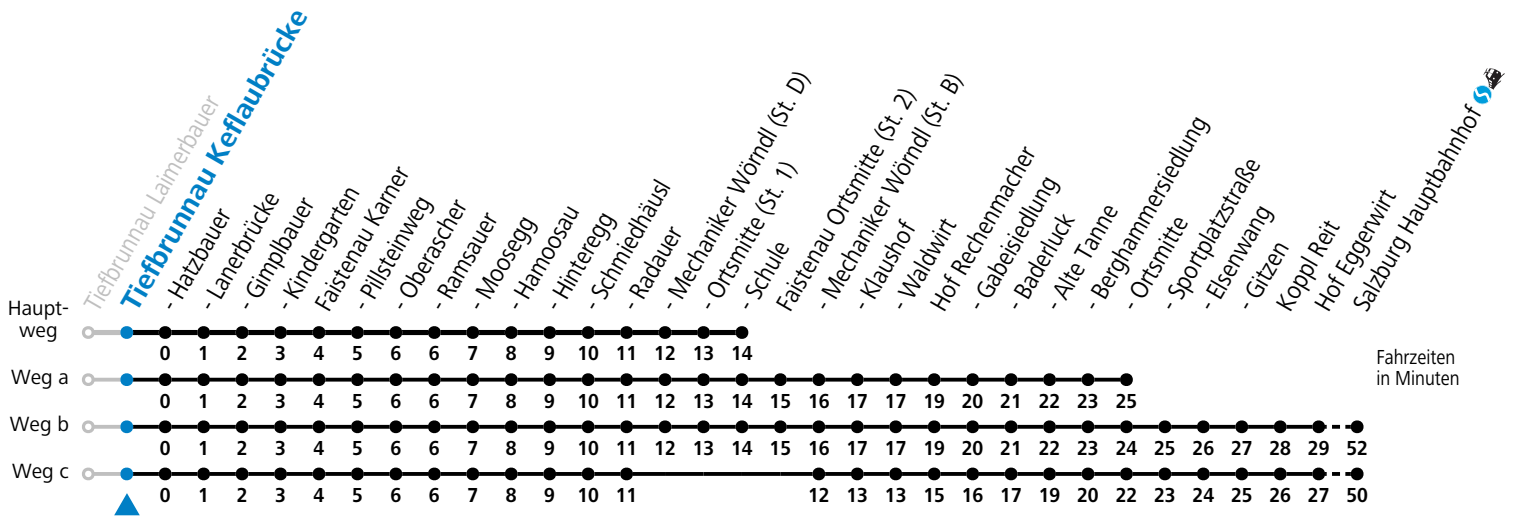

gültig ab 03.11.2023.

Alle Angaben ohne Gewähr.

Montag - Freitag		Samstag		Sonn- und Feiertag	
5	52^b				
6	15^c	6	04	6	46^a
7	27	7	14	7	57^a
8	14	8	14	8	57^a
9	14	9	14	9	57^a
10	14	10	14	10	57^a
11	14	11	14	11	57^a
12	14	12	14	12	57^a
13	14	13	14	13	57^a
14	14	14	14	14	57^a
15	14	15	14	15	57^a
16	14	16	14	16	57^a
17	14	17	14	17	57^a
18	14	18	14	18	57^a
19	05	19	05		
20	05	20	05		

a = fährt Weg a   b = fährt Weg b   c = fährt Weg c

Montag bis Samstag: Umstieg Richtung Salzburg in Faistenau (Schule) zur Linie 155

Sonn-/Feiertag: Umstieg Richtung Salzburg in Hof (Ortsmitte) zur Linie 150

Sonn-/Feiertag: Umstieg Richtung Faistenau Schule an der Haltestelle SCHMIEDHÄUSL

Am 24.12. und 31.12. (sofern nicht Sonntag) gilt der Samstag-Fahrplan

Ferien im Bundesland Salzburg: 24.12.2022 bis 06.01.2023, 13. bis 19.02., 01. bis 10.04., 08.07. bis 10.09., 24.09. und 26.10. bis 02.11.2023 (Vorbehaltlich Änderungen durch die Schulbehörde)