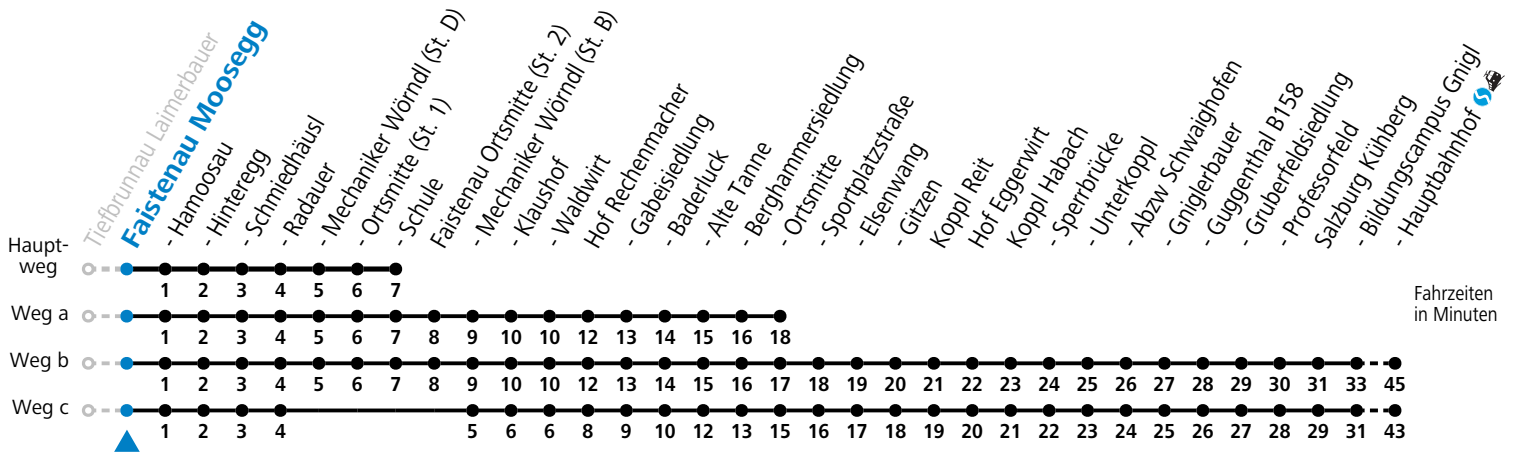

Sonn-/Feiertag: Umstieg Richtung Faistenau Schule an der Haltestelle SCHMIEDHÄUSL

Am 24.12. und 31.12. (sofern nicht Sonntag) gilt der Samstag-Fahrplan

Ferien im Bundesland Salzburg: 24.12.2022 bis 06.01.2023, 13. bis 19.02., 01. bis 10.04., 08.07. bis 10.09., 24.09. und 26.10. bis 02.11.2023 (Vorbehaltlich Änderungen durch die Schulbehörde)