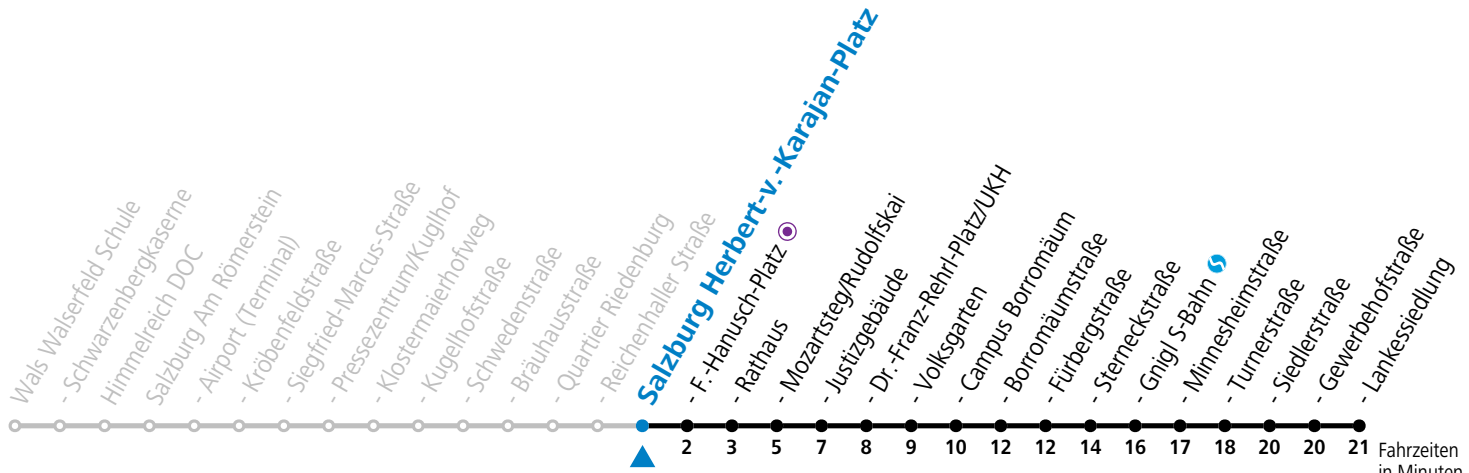

gültig von 10.12.2023 bis 14.12.2024.

Fahrzeiten in Minuten
Alle Angaben ohne Gewähr.

Montag bis Freitag					Samstag					Sonn- und Feiertag		
6	16	31	46		6	24	44					
7	01	16	31	46	7	04	24	44		7	19	49
8	01	16	31	46	8	04	24	46		8	19	49
9	01	16	31	46	9	01	16	31	46	9	19	43
10	01	16	31	46	10	01	16	31	46	10	13	43
11	01	16	31	46	11	01	16	31	46	11	13	43
12	01	16	31	46	12	01	16	31	46	12	13	43
13	01	16	31	46	13	01	16	31	46	13	13	43
14	01	16	31	46	14	01	16	31	46	14	13	43
15	01	16	31	46	15	01	16	31	46	15	13	43
16	01	16	31	46	16	01	16	31	46	16	13	43
17	01	16	31	46	17	01	16	31	46	17	13	43
18	01	16	31	46	18	01	14^a	24	43	18	13	43
19	01	16	32^a	43 58^a	19	13	43			19	13	43
20	13	43			20	13	43			20	13	43
21	13	43			21	13	43			21	13	43
22	13	43			22	13	43			22	13	43
23	12^a				23	12^b	47^b					
					0	22^b	57^b					
					1	22^a	52^a					

a = verkehrt ab Mozartsteg weiter bis Polizeidirektion/Betriebshof   b = verkehrt ab Rathaus weiter bis Birkensiedlung (Linie 5)

* NACHTSTERN: Freitag, sowie vor Sonn-/Feiertag ab ca. 22:00 Uhr - Verkehr nach Samstag-Fahrplan Am 24.12. und 31.12. bitte Sonderfahrpläne beachten!

Ferien im Bundesland Salzburg: 23.12.2023 bis 07.01.2024, 12. bis 18.02., 23.03. bis 01.04., 06.07. bis 08.09., 24.09. und 26.10. bis 02.11.2024 (Vorbehaltlich Änderungen durch die Schulbehörde)

Aufgabenträgerschaft: Stadt Salzburg, Betreiber: Salzburg Linien Verkehrsbetriebe GmbH, Bayerhamerstraße 16, 5020 Salzburg, Tel.: +43 (0)800 220050