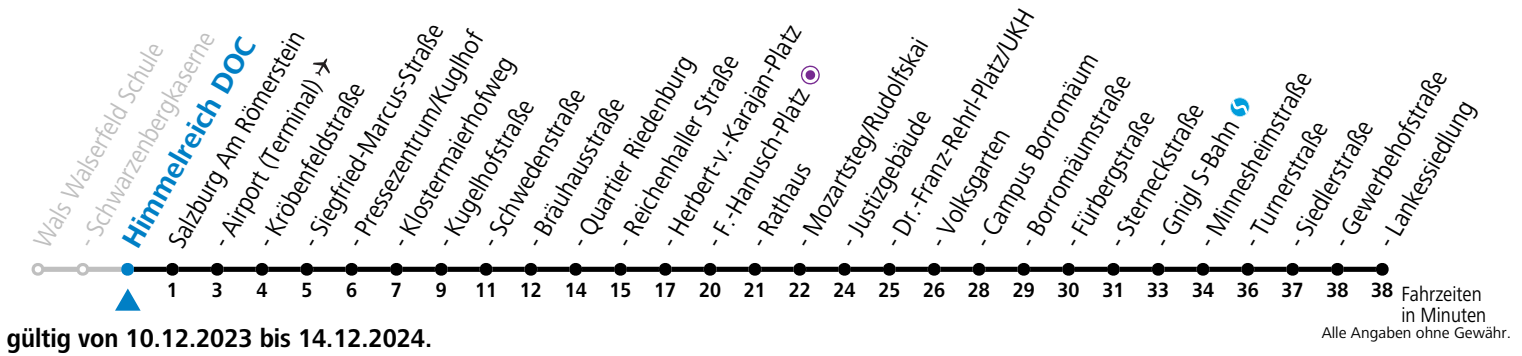

Montag bis Freitag	Samstag	Sonn- und Feiertag
6	00 15 28 43 58	6 08 28 48	
7	13 28 43 58	7 08 28 48	7 03 33
8	13 28 43 58	8 08 28 43 58	8 03 33
9	13 28 43 58	9 13 28 43 58	9 03 27 57
10	13 28 43 58	10 13 28 43 58	10 27 57
11	13 28 43 58	11 13 28 43 58	11 27 57
12	13 28 43 58	12 13 28 43 58	12 27 57
13	13 28 43 58	13 13 28 43 58	13 27 57
14	13 28 43 58	14 13 28 43 58	14 27 57
15	13 28 43 58	15 13 28 43 58	15 27 57
16	13 28 43 58	16 13 28 43 58	16 27 57
17	13 28 43 58	17 13 28 43 58^a	17 27 57
18	13 28 43	18 08 27 57	18 27 57
19	00 16^a 27 42^a 57	19 27 57	19 27 57
20	27 57	20 27 57	20 27 57
21	27 57	21 27 57	21 27 57
22	27 56^a	22 27 56^b	22 27
		23 31^b	
		0 06^b 41^b	
		1 06^a 36^a	

a = verkehrt ab Mozartsteg weiter bis Polizeidirektion/Betriebshof   b = verkehrt ab Rathaus weiter bis Birkensiedlung (Linie 5)

* NACHTSTERN: Freitag, sowie vor Sonn-/Feiertag ab ca. 22:00 Uhr - Verkehr nach Samstag-Fahrplan Am 24.12. und 31.12. bitte Sonderfahrpläne beachten!

Ferien im Bundesland Salzburg: 23.12.2023 bis 07.01.2024, 12. bis 18.02., 23.03. bis 01.04., 06.07. bis 08.09., 24.09. und 26.10. bis 02.11.2024 (Vorbehaltlich Änderungen durch die Schulbehörde)

Aufgabenträgerschaft: Stadt Salzburg, Betreiber: Salzburg Linien Verkehrsbetriebe GmbH, Bayerhamerstraße 16, 5020 Salzburg, Tel.: +43 (0)800 220050