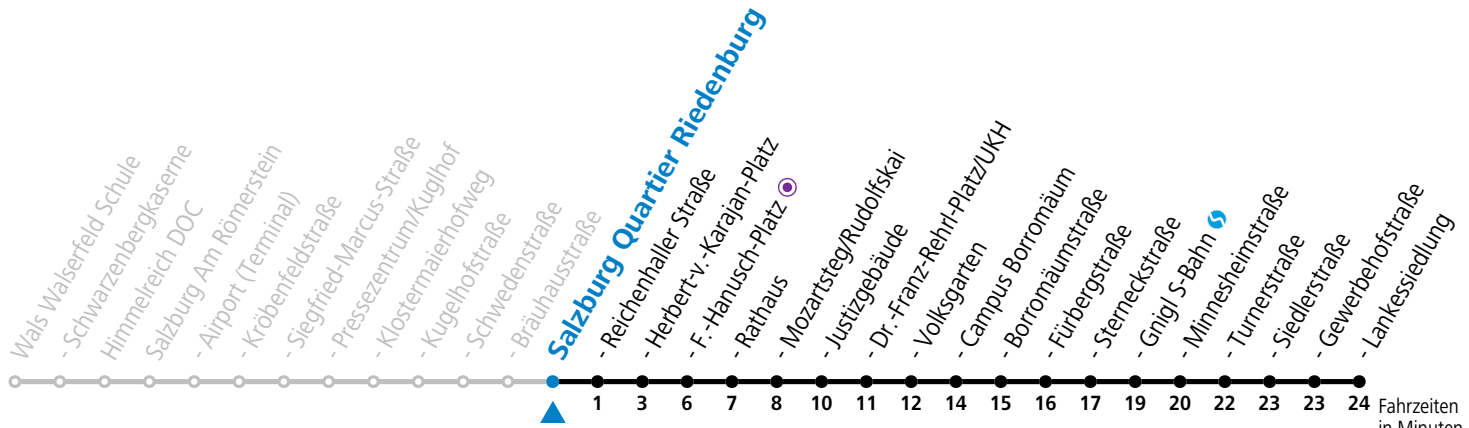

gültig von 10.12.2023 bis 14.12.2024.

Fahrzeiten in Minuten
Alle Angaben ohne Gewähr.

Montag bis Freitag					Samstag				Sonn- und Feiertag			
6	13	28	42	57	6	21	41					
7	12	27	42	57	7	01	21	41		7	16	46
8	12	27	42	57	8	01	21	42	57	8	16	46
9	12	27	42	57	9	12	27	42	57	9	16	40
10	12	27	42	57	10	12	27	42	57	10	10	40
11	12	27	42	57	11	12	27	42	57	11	10	40
12	12	27	42	57	12	12	27	42	57	12	10	40
13	12	27	42	57	13	12	27	42	57	13	10	40
14	12	27	42	57	14	12	27	42	57	14	10	40
15	12	27	42	57	15	12	27	42	57	15	10	40
16	12	27	42	57	16	12	27	42	57	16	10	40
17	12	27	42	57	17	12	27	42	57	17	10	40
18	12	27	42	57	18	11^a	21	40		18	10	40
19	13	29^a	40	55^a	19	10	40			19	10	40
20	10	40			20	10	40			20	10	40
21	10	40			21	10	40			21	10	40
22	10	40			22	10	40			22	10	40
23	09^a				23	09^b	44^b					
					0	19^b	54^b					
					1	19^a	49^a					

a = verkehrt ab Mozartsteg weiter bis Polizeidirektion/Betriebshof   b = verkehrt ab Rathaus weiter bis Birkenriedlung (Linie 5)

* NACHTSTERN: Freitag, sowie vor Sonn-/Feiertag ab ca. 22:00 Uhr - Verkehr nach Samstag-Fahrplan Am 24.12. und 31.12. bitte Sonderfahrpläne beachten!

Ferien im Bundesland Salzburg: 23.12.2023 bis 07.01.2024, 12. bis 18.02., 23.03. bis 01.04., 06.07. bis 08.09., 24.09. und 26.10. bis 02.11.2024 (Vorbehaltlich Änderungen durch die Schulbehörde)

Aufgabenträgerschaft: Stadt Salzburg, Betreiber: Salzburg Linien Verkehrsbetriebe GmbH, Bayerhamerstraße 16, 5020 Salzburg, Tel.: +43 (0)800 220050