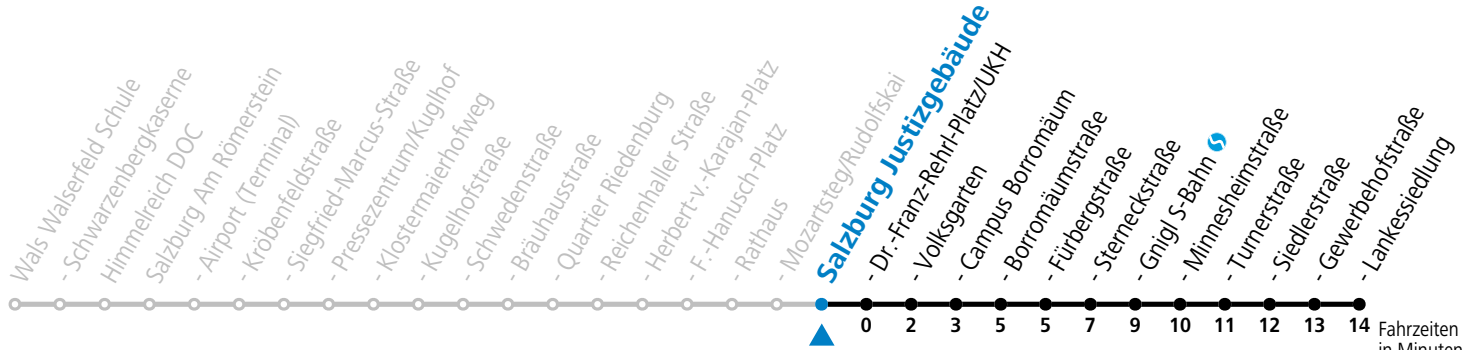

gültig von 10.12.2023 bis 14.12.2024.

Fahrzeiten in Minuten
Alle Angaben ohne Gewähr.

Montag bis Freitag		Samstag		Sonn- und Feiertag	
5	55				
6	09 24 39 53	6	17 32 52	6	56
7	08 23 38 53	7	12 32 42 52	7	26 56
8	08 23 38 53	8	12 32 42 53	8	26 56
9	08 23 38 53	9	08 23 38 53	9	26 50
10	08 23 38 53	10	08 23 38 53	10	20 50
11	08 23 38 53	11	08 23 38 53	11	20 50
12	08 23 38 53	12	08 23 38 53	12	20 50
13	08 23 38 53	13	08 23 38 53	13	20 50
14	08 23 38 53	14	08 23 38 53	14	20 50
15	08 23 38 53	15	08 23 38 53	15	20 50
16	08 23 38 53	16	08 23 38 53	16	20 50
17	08 23 38 53	17	08 23 38 53	17	20 50
18	08 23 38 53	18	08 32 50	18	20 50
19	08 24 50	19	20 50	19	20 50
20	20 50	20	20 50	20	20 50
21	20 50	21	20 50	21	20 50
22	20 50	22	20 50	22	20 50

* **NACHTSTERN: Freitag, sowie vor Sonn-/Feiertag ab ca. 22:00 Uhr - Verkehr nach Samstag-Fahrplan Am 24.12. und 31.12. bitte Sonderfahrpläne beachten!**

Ferien im Bundesland Salzburg: 23.12.2023 bis 07.01.2024, 12. bis 18.02., 23.03. bis 01.04., 06.07. bis 08.09., 24.09. und 26.10. bis 02.11.2024 (Vorbehaltlich Änderungen durch die Schulbehörde)

Aufgabenträgerschaft: Stadt Salzburg, Betreiber: Salzburg Linien Verkehrsbetriebe GmbH, Bayerhamerstraße 16, 5020 Salzburg, Tel.: +43 (0)800 220050