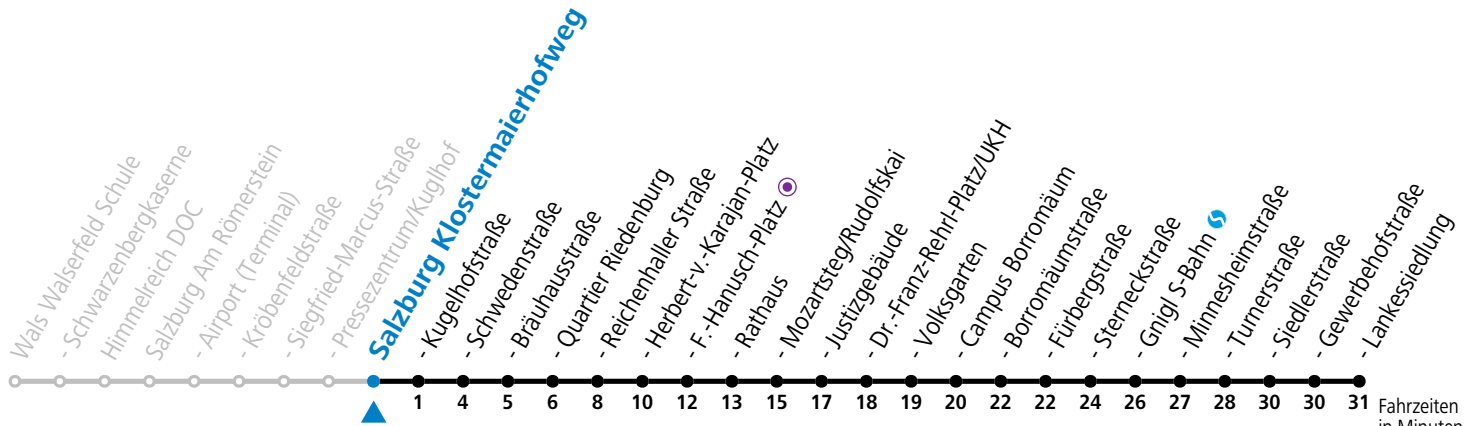

gültig von 10.12.2023 bis 14.12.2024.

Fahrzeiten in Minuten
Alle Angaben ohne Gewähr.

Montag bis Freitag					Samstag					Sonn- und Feiertag		
6	07	22	35	50	6	15	35	55				
7	05	20	35	50	7	15	35	55	7	10	40	
8	05	20	35	50	8	15	35	50	8	10	40	
9	05	20	35	50	9	05	20	35	50	9	10	34
10	05	20	35	50	10	05	20	35	50	10	04	34
11	05	20	35	50	11	05	20	35	50	11	04	34
12	05	20	35	50	12	05	20	35	50	12	04	34
13	05	20	35	50	13	05	20	35	50	13	04	34
14	05	20	35	50	14	05	20	35	50	14	04	34
15	05	20	35	50	15	05	20	35	50	15	04	34
16	05	20	35	50	16	05	20	35	50	16	04	34
17	05	20	35	50	17	05	20	35	50	17	04	34
18	05	20	35	50	18	05^a	15	34	18	04	34	
19	07	23^a	34	49^a	19	04	34	19	04	34		
20	04	34	20	04	34	20	04	34				
21	04	34	21	04	34	21	04	34				
22	04	34	22	04	34	22	04	34				
23	03^a	23	03^b	38^b								
		0	13^b	48^b								
		1	13^a	43^a								

a = verkehrt ab Mozartsteg weiter bis Polizeidirektion/Betriebshof   b = verkehrt ab Rathaus weiter bis Birkenriedung (Linie 5)

* NACHTSTERN: Freitag, sowie vor Sonn-/Feiertag ab ca. 22:00 Uhr - Verkehr nach Samstag-Fahrplan Am 24.12. und 31.12. bitte Sonderfahrpläne beachten!

Ferien im Bundesland Salzburg: 23.12.2023 bis 07.01.2024, 12. bis 18.02., 23.03. bis 01.04., 06.07. bis 08.09., 24.09. und 26.10. bis 02.11.2024 (Vorbehaltlich Änderungen durch die Schulbehörde)

Aufgabenträgerschaft: Stadt Salzburg, Betreiber: Salzburg Linien Verkehrsbetriebe GmbH, Bayerhamerstraße 16, 5020 Salzburg, Tel.: +43 (0)800 220050