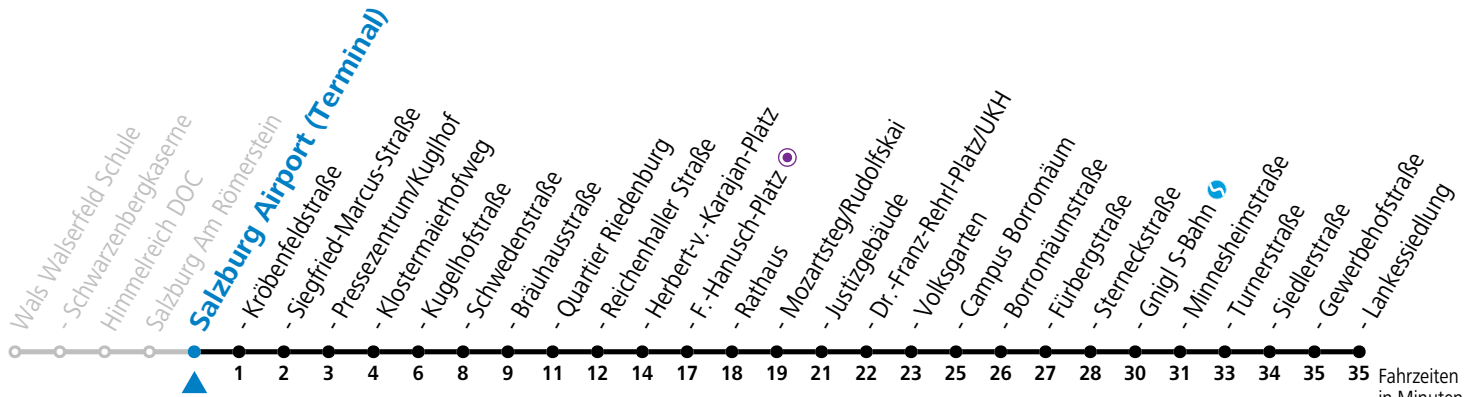

gültig von 10.12.2023 bis 14.12.2024.

Fahrzeiten in Minuten
Alle Angaben ohne Gewähr.

Montag bis Freitag					Samstag					Sonn- und Feiertag		
6	03	18	31	46	6	11	31	51				
7	01	16	31	46	7	11	31	51	7	06	36	
8	01	16	31	46	8	11	31	46	8	06	36	
9	01	16	31	46	9	01	16	31	46	9	06	30
10	01	16	31	46	10	01	16	31	46	10	00	30
11	01	16	31	46	11	01	16	31	46	11	00	30
12	01	16	31	46	12	01	16	31	46	12	00	30
13	01	16	31	46	13	01	16	31	46	13	00	30
14	01	16	31	46	14	01	16	31	46	14	00	30
15	01	16	31	46	15	01	16	31	46	15	00	30
16	01	16	31	46	16	01	16	31	46	16	00	30
17	01	16	31	46	17	01	16	31	46	17	00	30
18	01	16	31	46	18	01^a	11	30	18	00	30	
19	03	19^a	30	45^a	19	00	30	19	00	30		
20	00	30	20	00	30	20	00	30				
21	00	30	21	00	30	21	00	30				
22	00	30	59^a	22	00	30	59^b	22	00	30		
			23	34^b								
			0	09^b	44^b							
			1	09^a	39^a							

a = verkehrt ab Mozartsteg weiter bis Polizeidirektion/Betriebshof   b = verkehrt ab Rathaus weiter bis Birkensiedlung (Linie 5)

* NACHTSTERN: Freitag, sowie vor Sonn-/Feiertag ab ca. 22:00 Uhr - Verkehr nach Samstag-Fahrplan Am 24.12. und 31.12. bitte Sonderfahrpläne beachten!

Ferien im Bundesland Salzburg: 23.12.2023 bis 07.01.2024, 12. bis 18.02., 23.03. bis 01.04., 06.07. bis 08.09., 24.09. und 26.10. bis 02.11.2024 (Vorbehaltlich Änderungen durch die Schulbehörde)

Aufgabenträgerschaft: Stadt Salzburg, Betreiber: Salzburg Linien Verkehrsbetriebe GmbH, Bayerhamerstraße 16, 5020 Salzburg, Tel.: +43 (0)800 220050