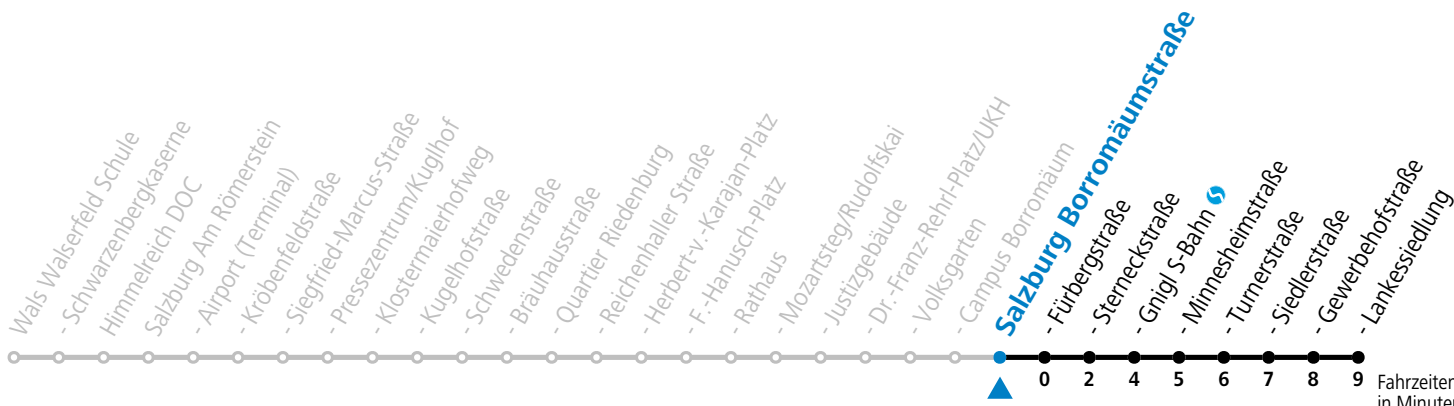

gültig von 10.12.2023 bis 14.12.2024.

Montag bis Freitag		Samstag		Sonn- und Feiertag	
5	59				
6	13 28 43 58	6	21 36 56		
7	13 28 43 58	7	16 36 46 56	7	00 30
8	13 28 43 58	8	16 36 46 58	8	00 30
9	13 28 43 58	9	13 28 43 58	9	00 30 54
10	13 28 43 58	10	13 28 43 58	10	24 54
11	13 28 43 58	11	13 28 43 58	11	24 54
12	13 28 43 58	12	13 28 43 58	12	24 54
13	13 28 43 58	13	13 28 43 58	13	24 54
14	13 28 43 58	14	13 28 43 58	14	24 54
15	13 28 43 58	15	13 28 43 58	15	24 54
16	13 28 43 58	16	13 28 43 58	16	24 54
17	13 28 43 58	17	13 28 43 58	17	24 54
18	13 28 43 58	18	13 36 54	18	24 54
19	13 28 54	19	24 54	19	24 54
20	24 54	20	24 54	20	24 54
21	24 54	21	24 54	21	24 54
22	24 54	22	24 54	22	24 54

* **NACHTSTERN: Freitag, sowie vor Sonn-/Feiertag ab ca. 22:00 Uhr - Verkehr nach Samstag-Fahrplan Am 24.12. und 31.12. bitte Sonderfahrpläne beachten!**

Ferien im Bundesland Salzburg: 23.12.2023 bis 07.01.2024, 12. bis 18.02., 23.03. bis 01.04., 06.07. bis 08.09., 24.09. und 26.10. bis 02.11.2024 (Vorbehaltlich Änderungen durch die Schulbehörde)

Aufgabenträgerschaft: Stadt Salzburg, Betreiber: Salzburg Linien Verkehrsbetriebe GmbH, Bayerhamerstraße 16, 5020 Salzburg, Tel.: +43 (0)800 220050