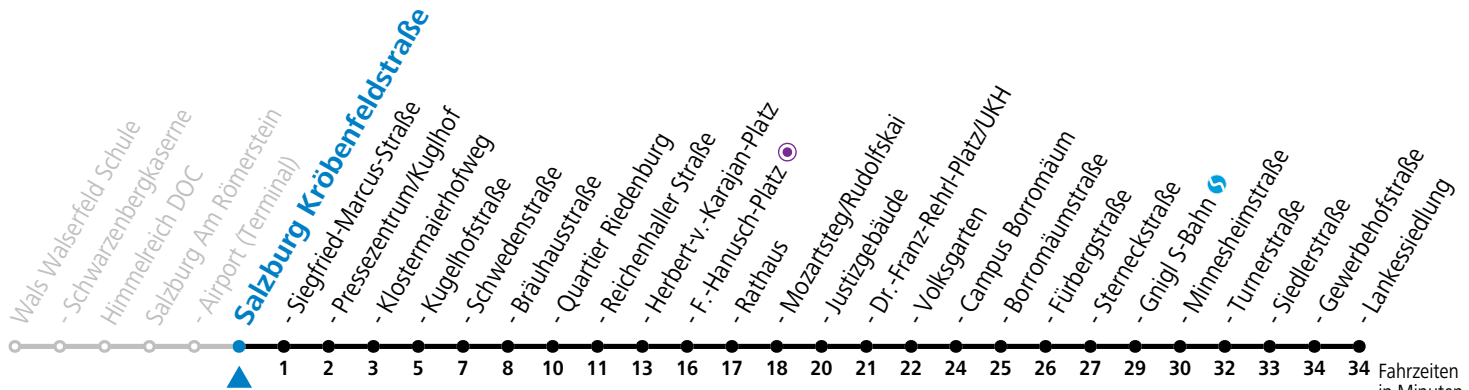

gültig von 10.12.2023 bis 14.12.2024.

Fahrzeiten in Minuten
Alle Angaben ohne Gewähr.

Montag bis Freitag					Samstag				Sonn- und Feiertag		
6	04	19	32	47	6	12	32	52			
7	02	17	32	47	7	12	32	52	7	07 37	
8	02	17	32	47	8	12	32	47	8	07 37	
9	02	17	32	47	9	02	17	32	47	9	07 31
10	02	17	32	47	10	02	17	32	47	10	01 31
11	02	17	32	47	11	02	17	32	47	11	01 31
12	02	17	32	47	12	02	17	32	47	12	01 31
13	02	17	32	47	13	02	17	32	47	13	01 31
14	02	17	32	47	14	02	17	32	47	14	01 31
15	02	17	32	47	15	02	17	32	47	15	01 31
16	02	17	32	47	16	02	17	32	47	16	01 31
17	02	17	32	47	17	02	17	32	47	17	01 31
18	02	17	32	47	18	02^a	12	31	18	01 31	
19	04	20^a	31	46^a	19	01	31	19	01 31		
20	01	31			20	01	31	20	01 31		
21	01	31			21	01	31	21	01 31		
22	01	31			22	01	31	22	01 31		
23	00^a				23	00^b	35^b				
					0	10^b	45^b				
					1	10^a	40^a				

a = verkehrt ab Mozartsteg weiter bis Polizeidirektion/Betriebshof   b = verkehrt ab Rathaus weiter bis Birkensiedlung (Linie 5)

* NACHTSTERN: Freitag, sowie vor Sonn-/Feiertag ab ca. 22:00 Uhr - Verkehr nach Samstag-Fahrplan Am 24.12. und 31.12. bitte Sonderfahrpläne beachten!

Ferien im Bundesland Salzburg: 23.12.2023 bis 07.01.2024, 12. bis 18.02., 23.03. bis 01.04., 06.07. bis 08.09., 24.09. und 26.10. bis 02.11.2024 (Vorbehaltlich Änderungen durch die Schulbehörde)

Aufgabenträgerschaft: Stadt Salzburg, Betreiber: Salzburg Linien Verkehrsbetriebe GmbH, Bayerhamerstraße 16, 5020 Salzburg, Tel.: +43 (0)800 220050