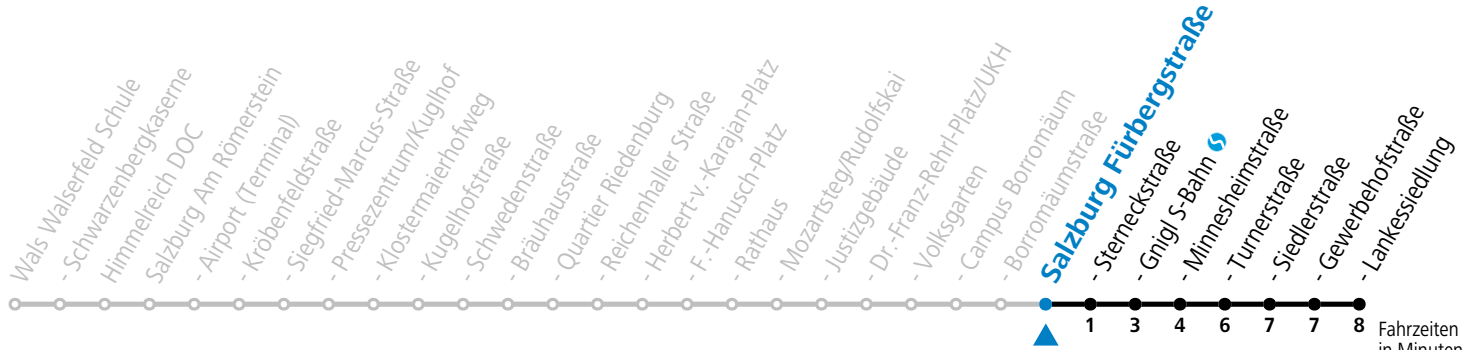

gültig von 10.12.2023 bis 14.12.2024.

Fahrzeiten in Minuten
Alle Angaben ohne Gewähr.

Montag bis Freitag		Samstag		Sonn- und Feiertag	
5	59				
6	13 28 43 59	6	21 36 56		
7	14 29 44 59	7	16 36 46 56	7	01 31
8	14 29 44 59	8	16 36 46 59	8	01 31
9	14 29 44 59	9	14 29 44 59	9	01 31 55
10	14 29 44 59	10	14 29 44 59	10	25 55
11	14 29 44 59	11	14 29 44 59	11	25 55
12	14 29 44 59	12	14 29 44 59	12	25 55
13	14 29 44 59	13	14 29 44 59	13	25 55
14	14 29 44 59	14	14 29 44 59	14	25 55
15	14 29 44 59	15	14 29 44 59	15	25 55
16	14 29 44 59	16	14 29 44 59	16	25 55
17	14 29 44 59	17	14 29 44 59	17	25 55
18	14 29 44 59	18	14 36 55	18	25 55
19	14 28 55	19	25 55	19	25 55
20	25 55	20	25 55	20	25 55
21	25 55	21	25 55	21	25 55
22	25 55	22	25 55	22	25 55

* **NACHTSTERN: Freitag, sowie vor Sonn-/Feiertag ab ca. 22:00 Uhr - Verkehr nach Samstag-Fahrplan Am 24.12. und 31.12. bitte Sonderfahrpläne beachten!**

Ferien im Bundesland Salzburg: 23.12.2023 bis 07.01.2024, 12. bis 18.02., 23.03. bis 01.04., 06.07. bis 08.09., 24.09. und 26.10. bis 02.11.2024 (Vorbehaltlich Änderungen durch die Schulbehörde)

Aufgabenträgerschaft: Stadt Salzburg, Betreiber: Salzburg Linien Verkehrsbetriebe GmbH, Bayerhamerstraße 16, 5020 Salzburg, Tel.: +43 (0)800 220050