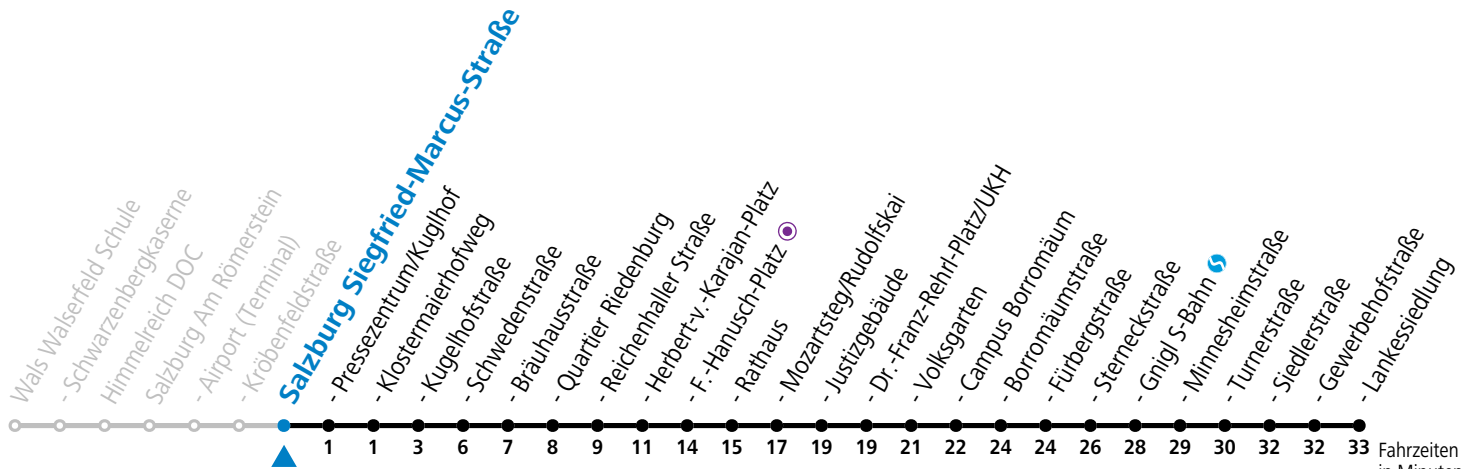

a = verkehrt ab Mozartsteg weiter bis Polizeidirektion/Betriebshof    b = verkehrt ab Rathaus weiter bis Birkensiedlung (Linie 5)

**\* NACHTSTERN: Freitag, sowie vor Sonn-/Feiertag ab ca. 22:00 Uhr - Verkehr nach Samstag-Fahrplan Am 24.12. und 31.12. bitte Sonderfahrpläne beachten!**

Ferien im Bundesland Salzburg: 23.12.2023 bis 07.01.2024, 12. bis 18.02., 23.03. bis 01.04., 06.07. bis 08.09., 24.09. und 26.10. bis 02.11.2024 (Vorbehaltlich Änderungen durch die Schulbehörde)

**Aufgabenträgerschaft: Stadt Salzburg, Betreiber: Salzburg Linien Verkehrsbetriebe GmbH, Bayerhamerstraße 16, 5020 Salzburg, Tel.: +43 (0)800 220050**