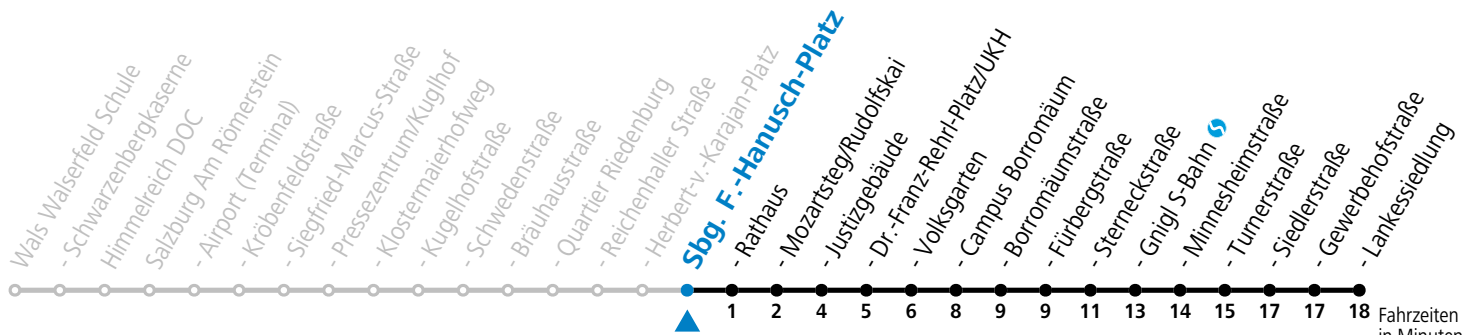

gültig von 10.12.2023 bis 14.12.2024.

Fahrzeiten in Minuten
Alle Angaben ohne Gewähr.

Montag bis Freitag				Samstag				Sonn- und Feiertag	
6	19	34	49	6	27	47			
7	04	19	34 49	7	07	27 47	7	21 51	
8	04	19	34 49	8	07	27 49	8	21 51	
9	04	19	34 49	9	04	19 34 49	9	21 45	
10	04	19	34 49	10	04	19 34 49	10	15 45	
11	04	19	34 49	11	04	19 34 49	11	15 45	
12	04	19	34 49	12	04	19 34 49	12	15 45	
13	04	19	34 49	13	04	19 34 49	13	15 45	
14	04	19	34 49	14	04	19 34 49	14	15 45	
15	04	19	34 49	15	04	19 34 49	15	15 45	
16	04	19	34 49	16	04	19 34 49	16	15 45	
17	04	19	34 49	17	04	19 34 49	17	15 45	
18	04	19	34 49	18	04	17^a 27 45	18	15 45	
19	04	19	35^a 45	19	15	45	19	15 45	
20	00^a	15	45	20	15	45	20	15 45	
21	15	45	21	15	45	21	15 45		
22	15	45	22	15	45	22	15 45		
23	15^a	23	15^b 50^b						
		0	25^b						
		1	00^b 25^a 55^a						

a = verkehrt ab Mozartsteg weiter bis Polizeidirektion/Betriebshof   b = verkehrt ab Rathaus weiter bis Birkensiedlung (Linie 5)

* NACHTSTERN: Freitag, sowie vor Sonn-/Feiertag ab ca. 22:00 Uhr - Verkehr nach Samstag-Fahrplan Am 24.12. und 31.12. bitte Sonderfahrpläne beachten!

Ferien im Bundesland Salzburg: 23.12.2023 bis 07.01.2024, 12. bis 18.02., 23.03. bis 01.04., 06.07. bis 08.09., 24.09. und 26.10. bis 02.11.2024 (Vorbehaltlich Änderungen durch die Schulbehörde)

Aufgabenträgerschaft: Stadt Salzburg, Betreiber: Salzburg Linien Verkehrsbetriebe GmbH, Bayerhamerstraße 16, 5020 Salzburg, Tel.: +43 (0)800 220050