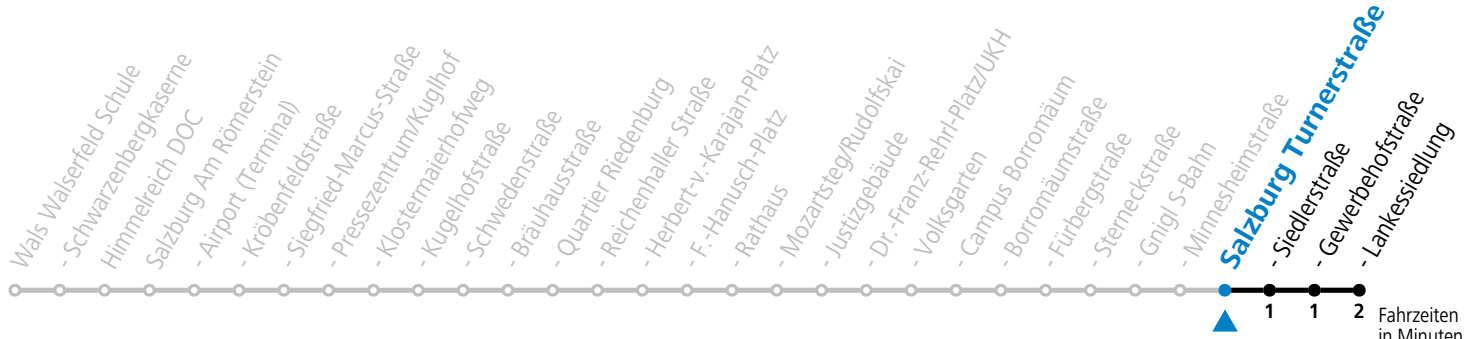

gültig von 10.12.2023 bis 14.12.2024.

Fahrzeiten in Minuten
Alle Angaben ohne Gewähr.

Montag bis Freitag		Samstag		Sonn- und Feiertag	
6	04 18 33 48	6	26 41		
7	05 20 35 50	7	01 21 41 51	7	06 36
8	05 20 35 50	8	01 21 41 51	8	06 36
9	05 20 35 50	9	05 20 35 50	9	06 36
10	05 20 35 50	10	05 20 35 50	10	00 30
11	05 20 35 50	11	05 20 35 50	11	00 30
12	05 20 35 50	12	05 20 35 50	12	00 30
13	05 20 35 50	13	05 20 35 50	13	00 30
14	05 20 35 50	14	05 20 35 50	14	00 30
15	05 20 35 50	15	05 20 35 50	15	00 30
16	05 20 35 50	16	05 20 35 50	16	00 30
17	05 20 35 50	17	05 20 35 50	17	00 30
18	05 20 35 50	18	05 20 41	18	00 30
19	05 20 33	19	00 30	19	00 30
20	00 30	20	00 30	20	00 30
21	00 30	21	00 30	21	00 30
22	00 30	22	00 30	22	00 30
23	00	23	00	23	00

* **NACHTSTERN: Freitag, sowie vor Sonn-/Feiertag ab ca. 22:00 Uhr - Verkehr nach Samstag-Fahrplan Am 24.12. und 31.12. bitte Sonderfahrpläne beachten!**

Ferien im Bundesland Salzburg: 23.12.2023 bis 07.01.2024, 12. bis 18.02., 23.03. bis 01.04., 06.07. bis 08.09., 24.09. und 26.10. bis 02.11.2024 (Vorbehaltlich Änderungen durch die Schulbehörde)

Aufgabenträgerschaft: Stadt Salzburg, Betreiber: Salzburg Linien Verkehrsbetriebe GmbH, Bayerhammerstraße 16, 5020 Salzburg, Tel.: +43 (0)800 220050