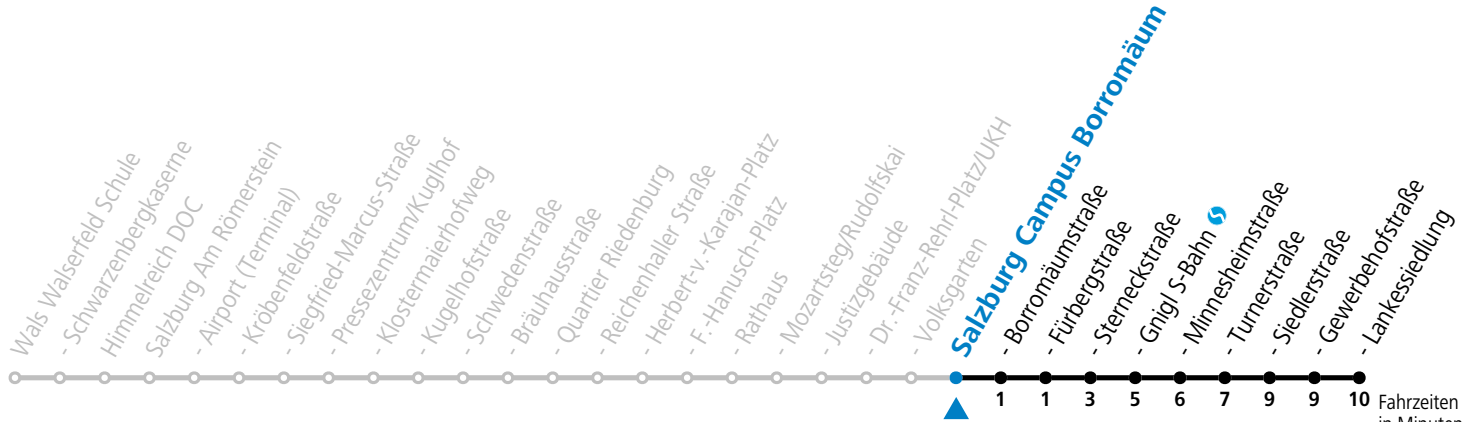

gültig von 10.12.2023 bis 14.12.2024.

Alle Angaben ohne Gewähr.

Montag bis Freitag		Samstag		Sonn- und Feiertag	
5	58				
6	12 27 42 57	6	20 35 55	6	59
7	12 27 42 57	7	15 35 45 55	7	29 59
8	12 27 42 57	8	15 35 45 57	8	29 59
9	12 27 42 57	9	12 27 42 57	9	29 53
10	12 27 42 57	10	12 27 42 57	10	23 53
11	12 27 42 57	11	12 27 42 57	11	23 53
12	12 27 42 57	12	12 27 42 57	12	23 53
13	12 27 42 57	13	12 27 42 57	13	23 53
14	12 27 42 57	14	12 27 42 57	14	23 53
15	12 27 42 57	15	12 27 42 57	15	23 53
16	12 27 42 57	16	12 27 42 57	16	23 53
17	12 27 42 57	17	12 27 42 57	17	23 53
18	12 27 42 57	18	12 35 53	18	23 53
19	12 27 53	19	23 53	19	23 53
20	23 53	20	23 53	20	23 53
21	23 53	21	23 53	21	23 53
22	23 53	22	23 53	22	23 53

* **NACHTSTERN: Freitag, sowie vor Sonn-/Feiertag ab ca. 22:00 Uhr - Verkehr nach Samstag-Fahrplan Am 24.12. und 31.12. bitte Sonderfahrpläne beachten!**

Ferien im Bundesland Salzburg: 23.12.2023 bis 07.01.2024, 12. bis 18.02., 23.03. bis 01.04., 06.07. bis 08.09., 24.09. und 26.10. bis 02.11.2024 (Vorbehaltlich Änderungen durch die Schulbehörde)

Aufgabenträgerschaft: Stadt Salzburg, Betreiber: Salzburg Linien Verkehrsbetriebe GmbH, Bayerhamerstraße 16, 5020 Salzburg, Tel.: +43 (0)800 220050