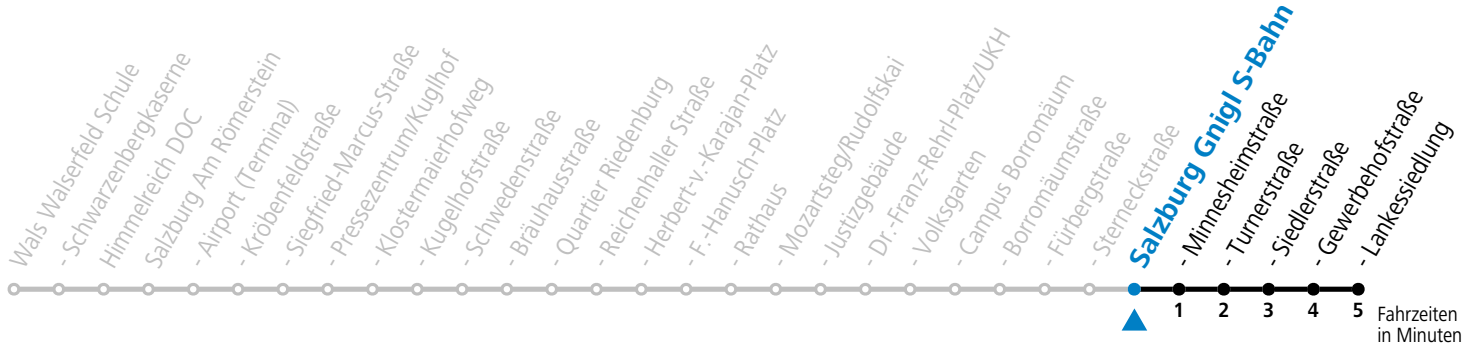

gültig von 10.12.2023 bis 14.12.2024.

Fahrzeiten in Minuten
Alle Angaben ohne Gewähr.

Montag bis Freitag		Samstag		Sonn- und Feiertag	
6	02 16 31 46	6	24 39 59		
7	03 18 33 48	7	19 39 49 59	7	03 33
8	03 18 33 48	8	19 39 49	8	03 33
9	03 18 33 48	9	03 18 33 48	9	03 33 57
10	03 18 33 48	10	03 18 33 48	10	27 57
11	03 18 33 48	11	03 18 33 48	11	27 57
12	03 18 33 48	12	03 18 33 48	12	27 57
13	03 18 33 48	13	03 18 33 48	13	27 57
14	03 18 33 48	14	03 18 33 48	14	27 57
15	03 18 33 48	15	03 18 33 48	15	27 57
16	03 18 33 48	16	03 18 33 48	16	27 57
17	03 18 33 48	17	03 18 33 48	17	27 57
18	03 18 33 48	18	03 18 39 57	18	27 57
19	03 18 31 57	19	27 57	19	27 57
20	27 57	20	27 57	20	27 57
21	27 57	21	27 57	21	27 57
22	27 57	22	27 57	22	27 57

* **NACHTSTERN: Freitag, sowie vor Sonn-/Feiertag ab ca. 22:00 Uhr - Verkehr nach Samstag-Fahrplan Am 24.12. und 31.12. bitte Sonderfahrpläne beachten!**

Ferien im Bundesland Salzburg: 23.12.2023 bis 07.01.2024, 12. bis 18.02., 23.03. bis 01.04., 06.07. bis 08.09., 24.09. und 26.10. bis 02.11.2024 (Vorbehaltlich Änderungen durch die Schulbehörde)

Aufgabenträgerschaft: Stadt Salzburg, Betreiber: Salzburg Linien Verkehrsbetriebe GmbH, Bayerhamerstraße 16, 5020 Salzburg, Tel.: +43 (0)800 220050