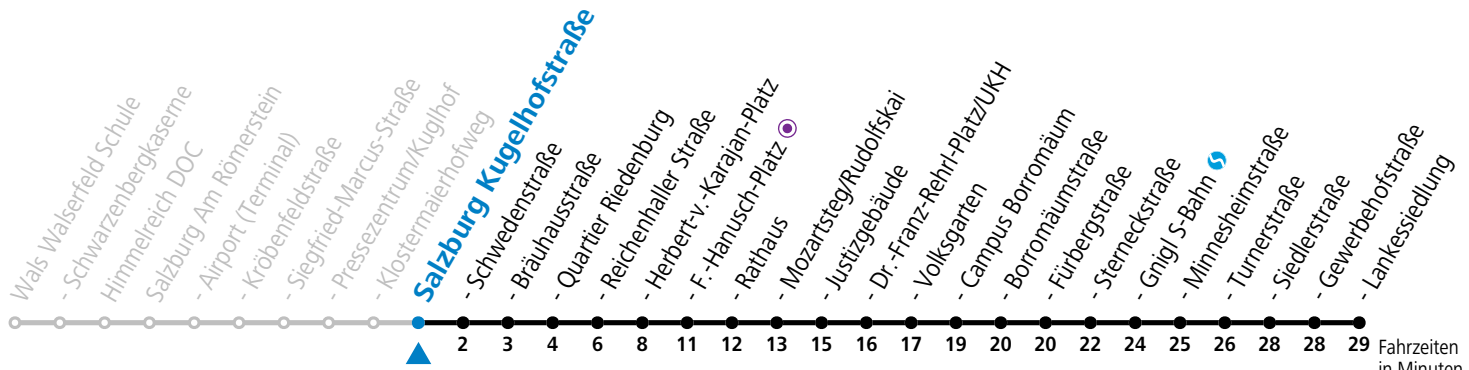

gültig von 10.12.2023 bis 14.12.2024.

Fahrzeiten in Minuten
Alle Angaben ohne Gewähr.

Montag bis Freitag					Samstag					Sonn- und Feiertag		
6	09	24	37	52	6	17	37	57				
7	07	22	37	52	7	17	37	57	7	11	41	
8	07	22	37	52	8	17	37	52	8	11	41	
9	07	22	37	52	9	07	22	37	52	9	11	35
10	07	22	37	52	10	07	22	37	52	10	05	35
11	07	22	37	52	11	07	22	37	52	11	05	35
12	07	22	37	52	12	07	22	37	52	12	05	35
13	07	22	37	52	13	07	22	37	52	13	05	35
14	07	22	37	52	14	07	22	37	52	14	05	35
15	07	22	37	52	15	07	22	37	52	15	05	35
16	07	22	37	52	16	07	22	37	52	16	05	35
17	07	22	37	52	17	07	22	37	52	17	05	35
18	07	22	37	52	18	07^a	17	35	18	05	35	
19	09	25^a	35	50^a	19	05	35	19	05	35		
20	05	35	20	05	35	20	05	35				
21	05	35	21	05	35	21	05	35				
22	05	35	22	05	35	22	05	35				
23	05^a	23	05^b	40^b								
		0	15^b	50^b								
		1	15^a	45^a								

a = verkehrt ab Mozartsteg weiter bis Polizeidirektion/Betriebshof   b = verkehrt ab Rathaus weiter bis Birkensiedlung (Linie 5)

* NACHTSTERN: Freitag, sowie vor Sonn-/Feiertag ab ca. 22:00 Uhr - Verkehr nach Samstag-Fahrplan Am 24.12. und 31.12. bitte Sonderfahrpläne beachten!

Ferien im Bundesland Salzburg: 23.12.2023 bis 07.01.2024, 12. bis 18.02., 23.03. bis 01.04., 06.07. bis 08.09., 24.09. und 26.10. bis 02.11.2024 (Vorbehaltlich Änderungen durch die Schulbehörde)

Aufgabenträgerschaft: Stadt Salzburg, Betreiber: Salzburg Linien Verkehrsbetriebe GmbH, Bayerhamerstraße 16, 5020 Salzburg, Tel.: +43 (0)800 220050