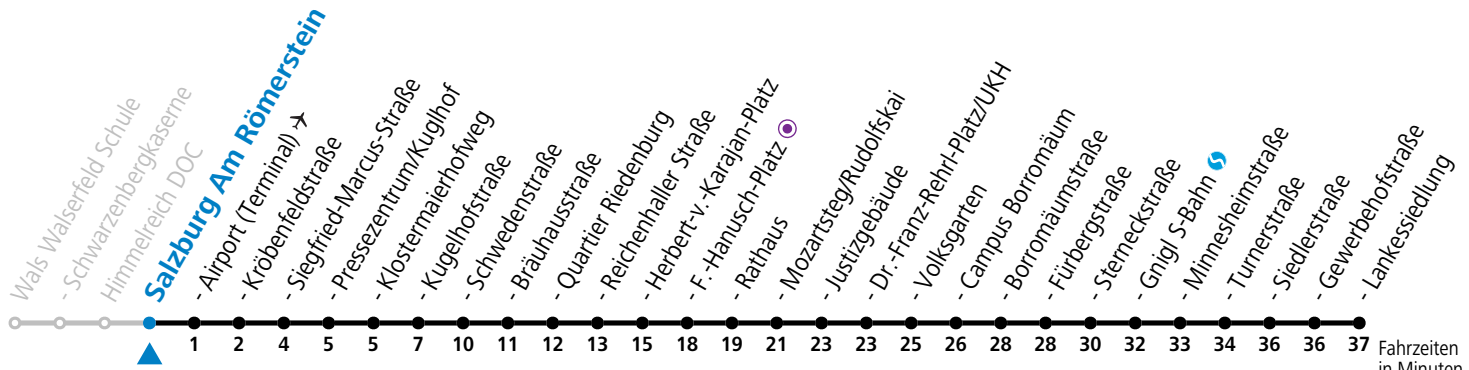

gültig von 10.12.2023 bis 14.12.2024.

Fahrzeiten in Minuten
Alle Angaben ohne Gewähr.

Montag bis Freitag						Samstag				Sonn- und Feiertag			
6	02	17	29	44	59	6	10	30	50				
7	14	29	44	59	7	10	30	50	7	04	34		
8	14	29	44	59	8	10	29	44	59	8	04	34	
9	14	29	44	59	9	14	29	44	59	9	04	28	58
10	14	29	44	59	10	14	29	44	59	10	28	58	
11	14	29	44	59	11	14	29	44	59	11	28	58	
12	14	29	44	59	12	14	29	44	59	12	28	58	
13	14	29	44	59	13	14	29	44	59	13	28	58	
14	14	29	44	59	14	14	29	44	59	14	28	58	
15	14	29	44	59	15	14	29	44	59	15	28	58	
16	14	29	44	59	16	14	29	44	59	16	28	58	
17	14	29	44	59	17	14	29	44		17	28	58	
18	14	29	44		18	00^a	10	28	58	18	28	58	
19	02	18^a	28	43^a	58	19	28	58		19	28	58	
20	28	58			20	28	58		20	28	58		
21	28	58			21	28	58		21	28	58		
22	28	58^a			22	28	58^b		22	28			
					23	33^b							
					0	08^b	43^b						
					1	08^a	38^a						

a = verkehrt ab Mozartsteg weiter bis Polizeidirektion/Betriebshof   b = verkehrt ab Rathaus weiter bis Birkensiedlung (Linie 5)

* NACHTSTERN: Freitag, sowie vor Sonn-/Feiertag ab ca. 22:00 Uhr - Verkehr nach Samstag-Fahrplan Am 24.12. und 31.12. bitte Sonderfahrpläne beachten!

Ferien im Bundesland Salzburg: 23.12.2023 bis 07.01.2024, 12. bis 18.02., 23.03. bis 01.04., 06.07. bis 08.09., 24.09. und 26.10. bis 02.11.2024 (Vorbehaltlich Änderungen durch die Schulbehörde)

Aufgabenträgerschaft: Stadt Salzburg, Betreiber: Salzburg Linien Verkehrsbetriebe GmbH, Bayerhamerstraße 16, 5020 Salzburg, Tel.: +43 (0)800 220050