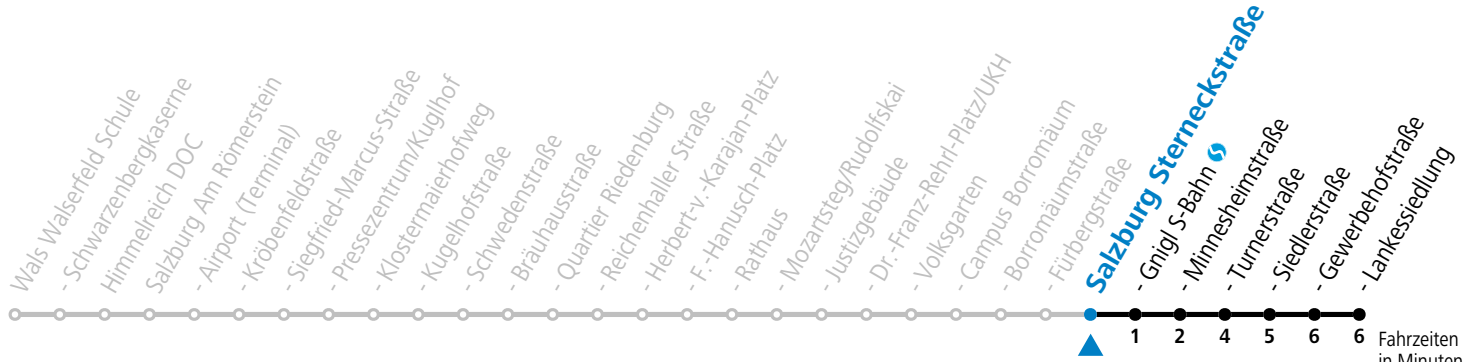

gültig von 10.12.2023 bis 14.12.2024.

Montag bis Freitag		Samstag		Sonn- und Feiertag	
6	01 15 30 45	6	23 38 58		
7	01 16 31 46	7	18 38 48 58	7	02 32
8	01 16 31 46	8	18 38 48	8	02 32
9	01 16 31 46	9	01 16 31 46	9	02 32 56
10	01 16 31 46	10	01 16 31 46	10	26 56
11	01 16 31 46	11	01 16 31 46	11	26 56
12	01 16 31 46	12	01 16 31 46	12	26 56
13	01 16 31 46	13	01 16 31 46	13	26 56
14	01 16 31 46	14	01 16 31 46	14	26 56
15	01 16 31 46	15	01 16 31 46	15	26 56
16	01 16 31 46	16	01 16 31 46	16	26 56
17	01 16 31 46	17	01 16 31 46	17	26 56
18	01 16 31 46	18	01 16 38 56	18	26 56
19	01 16 30 56	19	26 56	19	26 56
20	26 56	20	26 56	20	26 56
21	26 56	21	26 56	21	26 56
22	26 56	22	26 56	22	26 56

* **NACHTSTERN: Freitag, sowie vor Sonn-/Feiertag ab ca. 22:00 Uhr - Verkehr nach Samstag-Fahrplan Am 24.12. und 31.12. bitte Sonderfahrpläne beachten!**

Ferien im Bundesland Salzburg: 23.12.2023 bis 07.01.2024, 12. bis 18.02., 23.03. bis 01.04., 06.07. bis 08.09., 24.09. und 26.10. bis 02.11.2024 (Vorbehaltlich Änderungen durch die Schulbehörde)

Aufgabenträgerschaft: Stadt Salzburg, Betreiber: Salzburg Linien Verkehrsbetriebe GmbH, Bayerhamerstraße 16, 5020 Salzburg, Tel.: +43 (0)800 220050