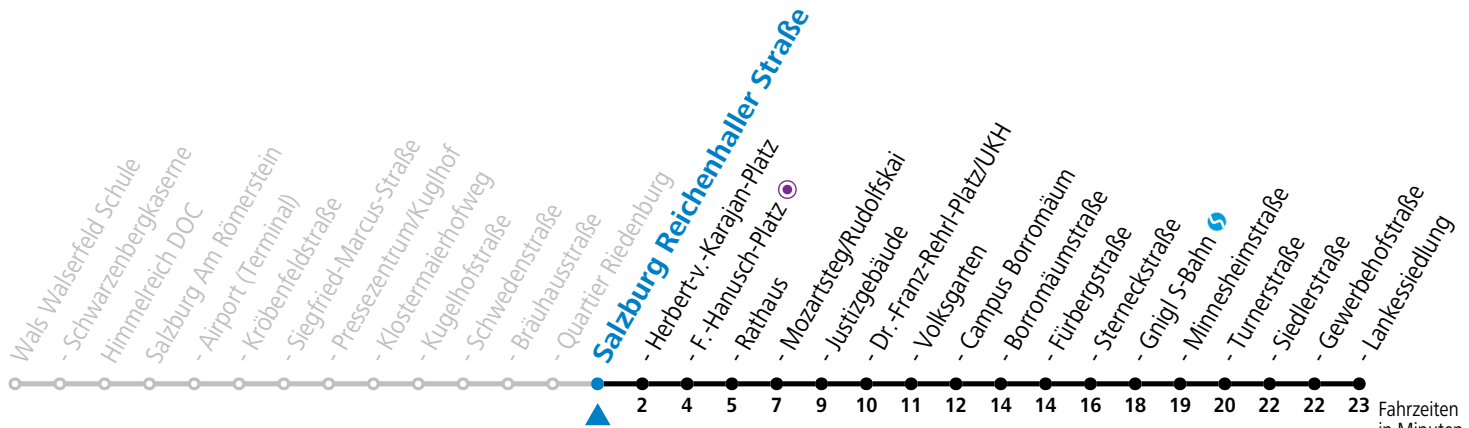

gültig von 10.12.2023 bis 14.12.2024.

Fahrzeiten in Minuten
Alle Angaben ohne Gewähr.

Montag bis Freitag					Samstag					Sonn- und Feiertag		
6	14	29	44	59	6	22	42					
7	14	29	44	59	7	02	22	42		7	17	47
8	14	29	44	59	8	02	22	44	59	8	17	47
9	14	29	44	59	9	14	29	44	59	9	17	41
10	14	29	44	59	10	14	29	44	59	10	11	41
11	14	29	44	59	11	14	29	44	59	11	11	41
12	14	29	44	59	12	14	29	44	59	12	11	41
13	14	29	44	59	13	14	29	44	59	13	11	41
14	14	29	44	59	14	14	29	44	59	14	11	41
15	14	29	44	59	15	14	29	44	59	15	11	41
16	14	29	44	59	16	14	29	44	59	16	11	41
17	14	29	44	59	17	14	29	44	59	17	11	41
18	14	29	44	59	18	12^a	22	41		18	11	41
19	14	30^a	41	56^a	19	11	41			19	11	41
20	11	41			20	11	41			20	11	41
21	11	41			21	11	41			21	11	41
22	11	41			22	11	41			22	11	41
23	10^a				23	10^b	45^b					
					0	20^b	55^b					
					1	20^a	50^a					

a = verkehrt ab Mozartsteg weiter bis Polizeidirektion/Betriebshof   b = verkehrt ab Rathaus weiter bis Birkensiedlung (Linie 5)

* NACHTSTERN: Freitag, sowie vor Sonn-/Feiertag ab ca. 22:00 Uhr - Verkehr nach Samstag-Fahrplan Am 24.12. und 31.12. bitte Sonderfahrpläne beachten!

Ferien im Bundesland Salzburg: 23.12.2023 bis 07.01.2024, 12. bis 18.02., 23.03. bis 01.04., 06.07. bis 08.09., 24.09. und 26.10. bis 02.11.2024 (Vorbehaltlich Änderungen durch die Schulbehörde)

Aufgabenträgerschaft: Stadt Salzburg, Betreiber: Salzburg Linien Verkehrsbetriebe GmbH, Bayerhamerstraße 16, 5020 Salzburg, Tel.: +43 (0)800 220050