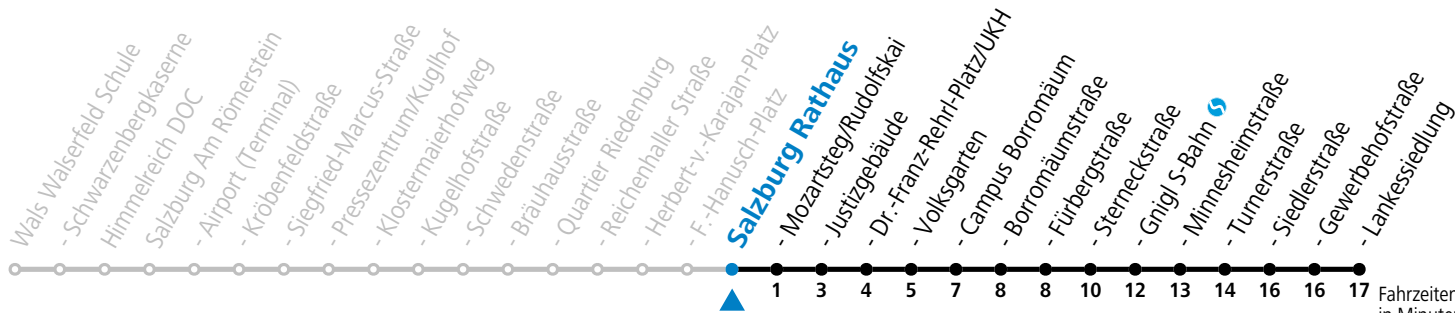

gültig von 10.12.2023 bis 14.12.2024.

Montag bis Freitag					Samstag					Sonn- und Feiertag		
6	20	35	50		6	28	48					
7	05	20	35	50	7	08	28	48	7	22	52	
8	05	20	35	50	8	08	28	50	8	22	52	
9	05	20	35	50	9	05	20	35	50	9	22	46
10	05	20	35	50	10	05	20	35	50	10	16	46
11	05	20	35	50	11	05	20	35	50	11	16	46
12	05	20	35	50	12	05	20	35	50	12	16	46
13	05	20	35	50	13	05	20	35	50	13	16	46
14	05	20	35	50	14	05	20	35	50	14	16	46
15	05	20	35	50	15	05	20	35	50	15	16	46
16	05	20	35	50	16	05	20	35	50	16	16	46
17	05	20	35	50	17	05	20	35	50	17	16	46
18	05	20	35	50	18	05	18^a	28	46	18	16	46
19	05	20	36^a	46	19	16	46			19	16	46
20	01^a	16	46		20	16	46			20	16	46
21	16	46			21	16	46			21	16	46
22	16	46			22	16	46			22	16	46
23	16^a											
					1	26^a	56^a					

a = verkehrt ab Mozartsteg weiter bis Polizeidirektion/Betriebshof

* NACHTSTERN: Freitag, sowie vor Sonn-/Feiertag ab ca. 22:00 Uhr - Verkehr nach Samstag-Fahrplan Am 24.12. und 31.12. bitte Sonderfahrpläne beachten!

Ferien im Bundesland Salzburg: 23.12.2023 bis 07.01.2024, 12. bis 18.02., 23.03. bis 01.04., 06.07. bis 08.09., 24.09. und 26.10. bis 02.11.2024 (Vorbehaltlich Änderungen durch die Schulbehörde)

Aufgabenträgerschaft: Stadt Salzburg, Betreiber: Salzburg Linien Verkehrsbetriebe GmbH, Bayerhamerstraße 16, 5020 Salzburg, Tel.: +43 (0)800 220050