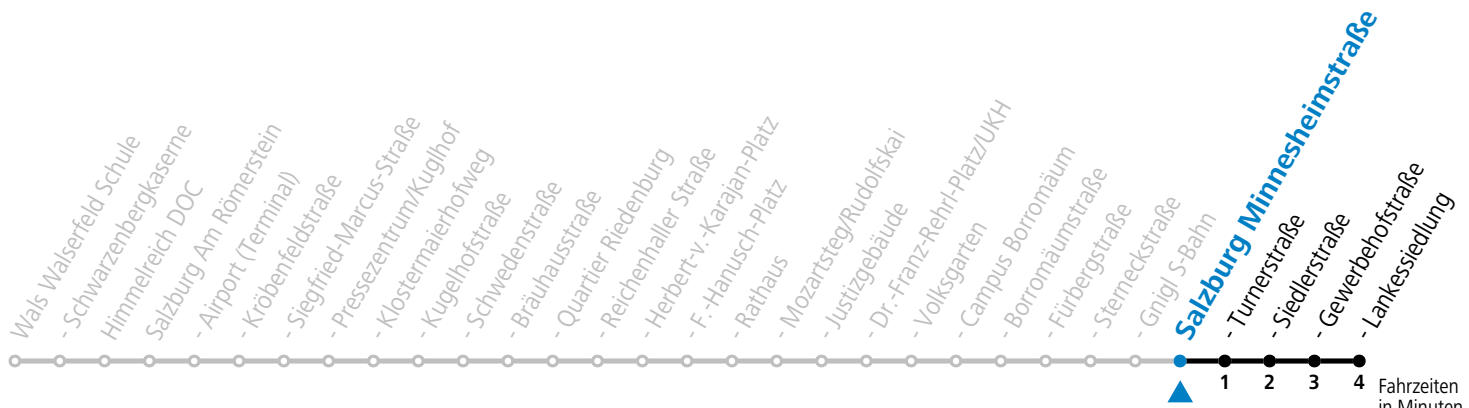

gültig von 10.12.2023 bis 14.12.2024.

Montag bis Freitag					Samstag					Sonn- und Feiertag				
6	03	17	32	47	6	25	40							
7	04	19	34	49	7	00	20	40	50	7	04	34		
8	04	19	34	49	8	00	20	40	50	8	04	34		
9	04	19	34	49	9	04	19	34	49	9	04	34	58	
10	04	19	34	49	10	04	19	34	49	10	28	58		
11	04	19	34	49	11	04	19	34	49	11	28	58		
12	04	19	34	49	12	04	19	34	49	12	28	58		
13	04	19	34	49	13	04	19	34	49	13	28	58		
14	04	19	34	49	14	04	19	34	49	14	28	58		
15	04	19	34	49	15	04	19	34	49	15	28	58		
16	04	19	34	49	16	04	19	34	49	16	28	58		
17	04	19	34	49	17	04	19	34	49	17	28	58		
18	04	19	34	49	18	04	19	40	58	18	28	58		
19	04	19	32	58	19	28	58			19	28	58		
20	28	58			20	28	58			20	28	58		
21	28	58			21	28	58			21	28	58		
22	28	58			22	28	58			22	28	58		

* **NACHTSTERN: Freitag, sowie vor Sonn-/Feiertag ab ca. 22:00 Uhr - Verkehr nach Samstag-Fahrplan Am 24.12. und 31.12. bitte Sonderfahrpläne beachten!**

Ferien im Bundesland Salzburg: 23.12.2023 bis 07.01.2024, 12. bis 18.02., 23.03. bis 01.04., 06.07. bis 08.09., 24.09. und 26.10. bis 02.11.2024 (Vorbehaltlich Änderungen durch die Schulbehörde)

Aufgabenträgerschaft: Stadt Salzburg, Betreiber: Salzburg Linien Verkehrsbetriebe GmbH, Bayerhamerstraße 16, 5020 Salzburg, Tel.: +43 (0)800 220050