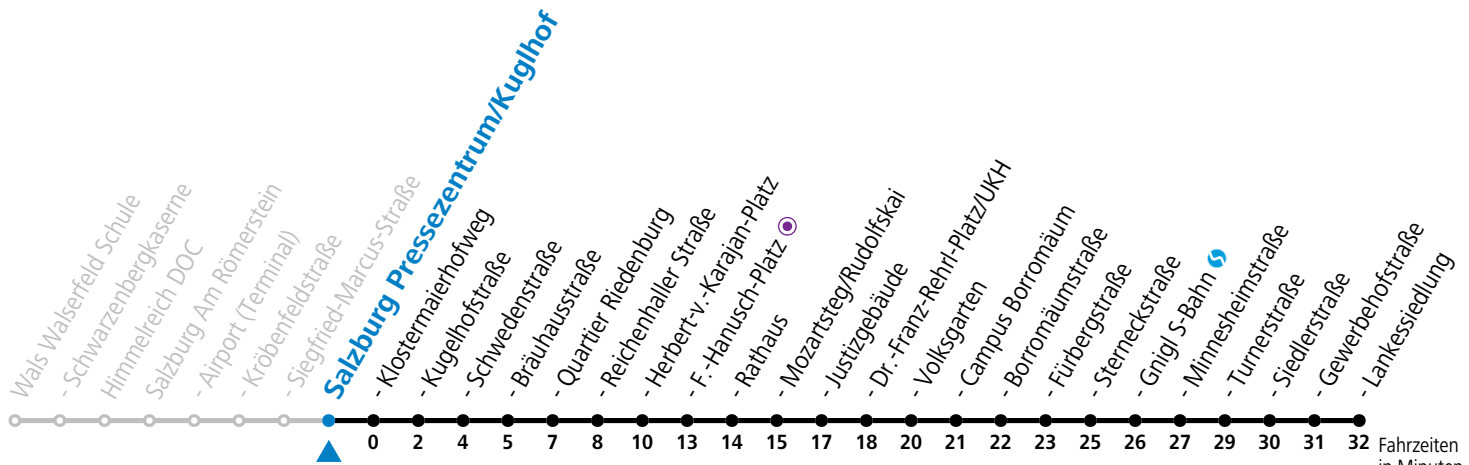

gültig von 10.12.2023 bis 14.12.2024.

Montag bis Freitag					Samstag				Sonn- und Feiertag	
6	07	22	35	50	6	15	35	55		
7	05	20	35	50	7	15	35	55	7	09 39
8	05	20	35	50	8	15	35	50	8	09 39
9	05	20	35	50	9	05	20	35 50	9	09 33
10	05	20	35	50	10	05	20	35 50	10	03 33
11	05	20	35	50	11	05	20	35 50	11	03 33
12	05	20	35	50	12	05	20	35 50	12	03 33
13	05	20	35	50	13	05	20	35 50	13	03 33
14	05	20	35	50	14	05	20	35 50	14	03 33
15	05	20	35	50	15	05	20	35 50	15	03 33
16	05	20	35	50	16	05	20	35 50	16	03 33
17	05	20	35	50	17	05	20	35 50	17	03 33
18	05	20	35	50	18	05^a	15	33	18	03 33
19	07	23^a	33	48^a	19	03	33		19	03 33
20	03	33			20	03	33		20	03 33
21	03	33			21	03	33		21	03 33
22	03	33			22	03	33		22	03 33
23	03^a				23	03^b	38^b			
					0	13^b	48^b			
					1	13^a	43^a			

a = verkehrt ab Mozartsteg weiter bis Polizeidirektion/Betriebshof   b = verkehrt ab Rathaus weiter bis Birkensiedlung (Linie 5)

* NACHTSTERN: Freitag, sowie vor Sonn-/Feiertag ab ca. 22:00 Uhr - Verkehr nach Samstag-Fahrplan Am 24.12. und 31.12. bitte Sonderfahrpläne beachten!

Ferien im Bundesland Salzburg: 23.12.2023 bis 07.01.2024, 12. bis 18.02., 23.03. bis 01.04., 06.07. bis 08.09., 24.09. und 26.10. bis 02.11.2024 (Vorbehaltlich Änderungen durch die Schulbehörde)

Aufgabenträgerschaft: Stadt Salzburg, Betreiber: Salzburg Linien Verkehrsbetriebe GmbH, Bayerhamerstraße 16, 5020 Salzburg, Tel.: +43 (0)800 220050