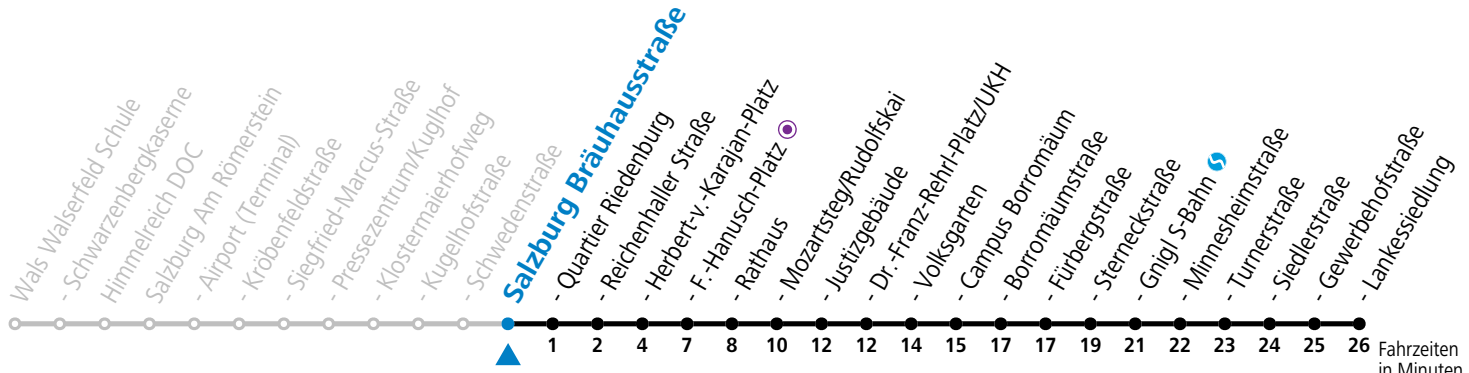

gültig von 10.12.2023 bis 14.12.2024.

Fahrzeiten in Minuten
Alle Angaben ohne Gewähr.

Montag bis Freitag					Samstag				Sonn- und Feiertag			
6	12	27	41	56	6	20	40					
7	11	26	41	56	7	00	20	40	7	14	44	
8	11	26	41	56	8	00	20	41	56	8	14	44
9	11	26	41	56	9	11	26	41	56	9	14	38
10	11	26	41	56	10	11	26	41	56	10	08	38
11	11	26	41	56	11	11	26	41	56	11	08	38
12	11	26	41	56	12	11	26	41	56	12	08	38
13	11	26	41	56	13	11	26	41	56	13	08	38
14	11	26	41	56	14	11	26	41	56	14	08	38
15	11	26	41	56	15	11	26	41	56	15	08	38
16	11	26	41	56	16	11	26	41	56	16	08	38
17	11	26	41	56	17	11	26	41	56	17	08	38
18	11	26	41	56	18	10^a	20	38	18	08	38	
19	12	28^a	38	53^a	19	08	38	19	08	38		
20	08	38	20	08	38	20	08	38				
21	08	38	21	08	38	21	08	38				
22	08	38	22	08	38	22	08	38				
23	08^a	23	08^b	43^b								
		0	18^b	53^b								
		1	18^a	48^a								

a = verkehrt ab Mozartsteg weiter bis Polizeidirektion/Betriebshof   b = verkehrt ab Rathaus weiter bis Birkensiedlung (Linie 5)

* NACHTSTERN: Freitag, sowie vor Sonn-/Feiertag ab ca. 22:00 Uhr - Verkehr nach Samstag-Fahrplan Am 24.12. und 31.12. bitte Sonderfahrpläne beachten!

Ferien im Bundesland Salzburg: 23.12.2023 bis 07.01.2024, 12. bis 18.02., 23.03. bis 01.04., 06.07. bis 08.09., 24.09. und 26.10. bis 02.11.2024 (Vorbehaltlich Änderungen durch die Schulbehörde)

Aufgabenträgerschaft: Stadt Salzburg, Betreiber: Salzburg Linien Verkehrsbetriebe GmbH, Bayerhamerstraße 16, 5020 Salzburg, Tel.: +43 (0)800 220050