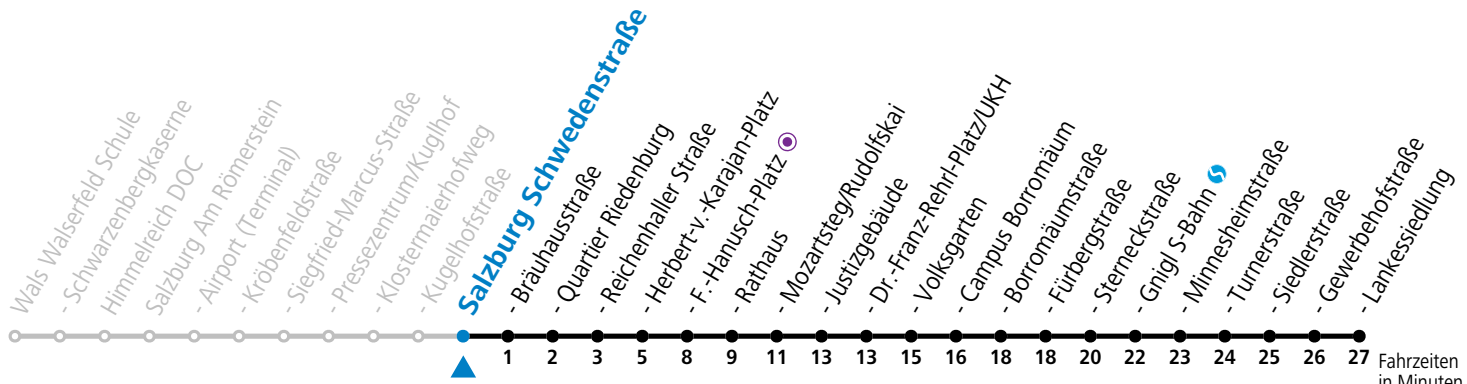

gültig von 10.12.2023 bis 14.12.2024.

Fahrzeiten in Minuten
Alle Angaben ohne Gewähr.

Montag bis Freitag					Samstag					Sonn- und Feiertag	
6	11	26	40	55	6	19	39	59			
7	10	25	40	55	7	19	39	59	7	13 43	
8	10	25	40	55	8	19	40	55	8	13 43	
9	10	25	40	55	9	10	25	40 55	9	13 37	
10	10	25	40	55	10	10	25	40 55	10	07 37	
11	10	25	40	55	11	10	25	40 55	11	07 37	
12	10	25	40	55	12	10	25	40 55	12	07 37	
13	10	25	40	55	13	10	25	40 55	13	07 37	
14	10	25	40	55	14	10	25	40 55	14	07 37	
15	10	25	40	55	15	10	25	40 55	15	07 37	
16	10	25	40	55	16	10	25	40 55	16	07 37	
17	10	25	40	55	17	10	25	40 55	17	07 37	
18	10	25	40	55	18	09^a	19	37	18	07 37	
19	11	27^a	37	52^a	19	07	37	19	07 37		
20	07	37	20	07	37	20	07	37			
21	07	37	21	07	37	21	07	37			
22	07	37	22	07	37	22	07	37			
23	07^a	23	07^b	42^b							
		0	17^b	52^b							
		1	17^a	47^a							

a = verkehrt ab Mozartsteg weiter bis Polizeidirektion/Betriebshof   b = verkehrt ab Rathaus weiter bis Birkensiedlung (Linie 5)

* NACHTSTERN: Freitag, sowie vor Sonn-/Feiertag ab ca. 22:00 Uhr - Verkehr nach Samstag-Fahrplan Am 24.12. und 31.12. bitte Sonderfahrpläne beachten!

Ferien im Bundesland Salzburg: 23.12.2023 bis 07.01.2024, 12. bis 18.02., 23.03. bis 01.04., 06.07. bis 08.09., 24.09. und 26.10. bis 02.11.2024 (Vorbehaltlich Änderungen durch die Schulbehörde)

Aufgabenträgerschaft: Stadt Salzburg, Betreiber: Salzburg Linien Verkehrsbetriebe GmbH, Bayerhamerstraße 16, 5020 Salzburg, Tel.: +43 (0)800 220050