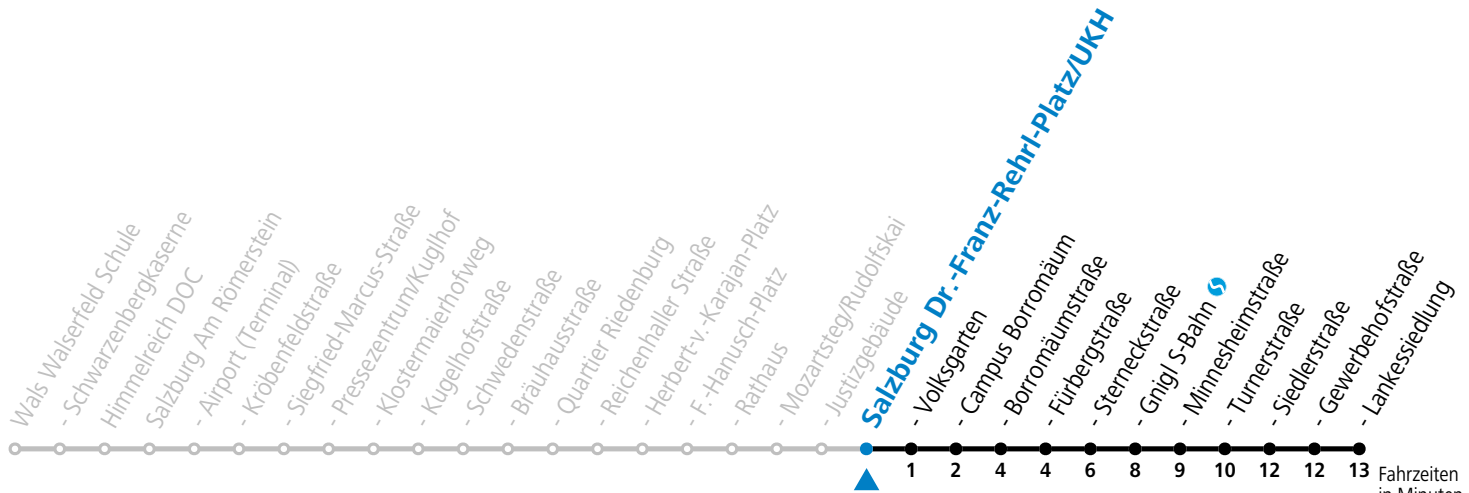

gültig von 10.12.2023 bis 14.12.2024.

Alle Angaben ohne Gewähr.

Montag bis Freitag		Samstag		Sonn- und Feiertag	
5	55				
6	09 24 39 54	6	17 32 52	6	57
7	09 24 39 54	7	12 32 42 52	7	27 57
8	09 24 39 54	8	12 32 42 54	8	27 57
9	09 24 39 54	9	09 24 39 54	9	27 51
10	09 24 39 54	10	09 24 39 54	10	21 51
11	09 24 39 54	11	09 24 39 54	11	21 51
12	09 24 39 54	12	09 24 39 54	12	21 51
13	09 24 39 54	13	09 24 39 54	13	21 51
14	09 24 39 54	14	09 24 39 54	14	21 51
15	09 24 39 54	15	09 24 39 54	15	21 51
16	09 24 39 54	16	09 24 39 54	16	21 51
17	09 24 39 54	17	09 24 39 54	17	21 51
18	09 24 39 54	18	09 32 51	18	21 51
19	09 24 51	19	21 51	19	21 51
20	21 51	20	21 51	20	21 51
21	21 51	21	21 51	21	21 51
22	21 51	22	21 51	22	21 51

* **NACHTSTERN: Freitag, sowie vor Sonn-/Feiertag ab ca. 22:00 Uhr - Verkehr nach Samstag-Fahrplan Am 24.12. und 31.12. bitte Sonderfahrpläne beachten!**

Ferien im Bundesland Salzburg: 23.12.2023 bis 07.01.2024, 12. bis 18.02., 23.03. bis 01.04., 06.07. bis 08.09., 24.09. und 26.10. bis 02.11.2024 (Vorbehaltlich Änderungen durch die Schulbehörde)

Aufgabenträgerschaft: Stadt Salzburg, Betreiber: Salzburg Linien Verkehrsbetriebe GmbH, Bayerhammerstraße 16, 5020 Salzburg, Tel.: +43 (0)800 220050