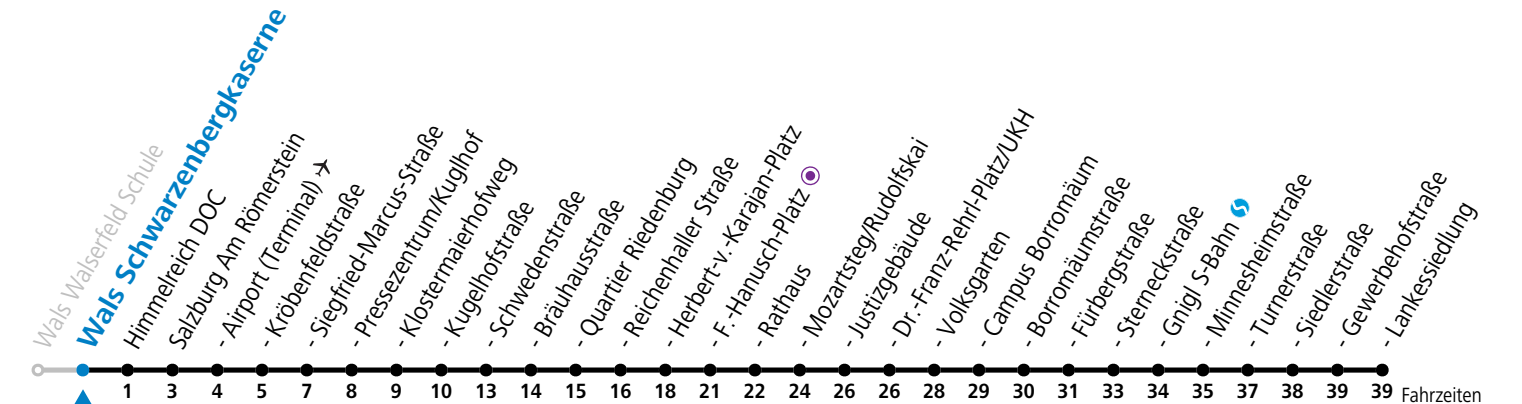

gültig von 10.12.2023 bis 14.12.2024.

Fahrzeiten in Minuten
Alle Angaben ohne Gewähr.

Montag bis Freitag		Samstag		Sonn- und Feiertag	
6	56				
7	11 26 41 56			7	01 31
8	11 26			8	01 31
				9	01 25 55
				10	25 55
11	41 56			11	25 55
12	11 26 41 56			12	25 55
13	11			13	25 55
				14	25 55
15	56			15	25 55
16	11 26 41 56			16	25 55
17	11 26 41 56			17	25 55
18	11 26 41 59	18	25 55	18	25 55
19	15^a 25 40^a 55	19	25 55	19	25 55
20	25 55	20	25 55	20	25 55
21	25 55	21	25 55	21	25 55
22	25 55^a	22	25 55^b	22	25
		23	30^b		
		0	05^b 40^b		
		1	05^a 35^a		

a = verkehrt ab Mozartsteg weiter bis Polizeidirektion/Betriebshof   b = verkehrt ab Rathaus weiter bis Birkenried (Linie 5)

* NACHTSTERN: Freitag, sowie vor Sonn-/Feiertag ab ca. 22:00 Uhr - Verkehr nach Samstag-Fahrplan Am 24.12. und 31.12. bitte Sonderfahrpläne beachten!

Ferien im Bundesland Salzburg: 23.12.2023 bis 07.01.2024, 12. bis 18.02., 23.03. bis 01.04., 06.07. bis 08.09., 24.09. und 26.10. bis 02.11.2024 (Vorbehaltlich Änderungen durch die Schulbehörde)

Aufgabenträgerschaft: Stadt Salzburg, Betreiber: Salzburg Linien Verkehrsbetriebe GmbH, Bayerhamerstraße 16, 5020 Salzburg, Tel.: +43 (0)800 220050