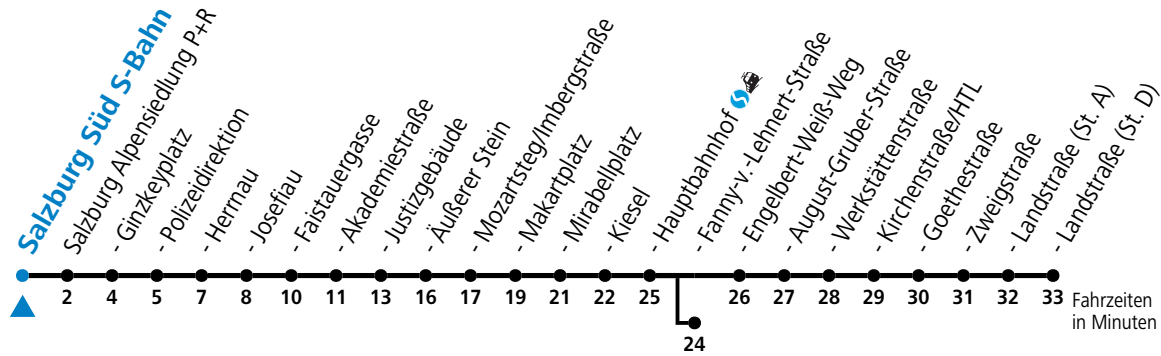

gültig von 10.12.2023 bis 14.12.2024.

Alle Angaben ohne Gewähr.

Montag bis Freitag, Schultag		Montag bis Freitag, schulfrei		Samstag		Sonn- und Feiertag	
4	29^b	4	29^b	4	54^b	4	54^b
5	20 35 50	5	20 35 50	5	20 40	5	41
6	05 20 35 50	6	05 20 35 50	6	00 20 40	6	11 41
7	05 09 20 35 50	7	05 20 35 50	7	00 20 40	7	11 41
8	05 20 35 50	8	05 20 35 50	8	00 20 35 50	8	11 41
9	05 20 35 50	9	05 20 35 50	9	05 20 35 50	9	00 20 40
10	05 20 35 50	10	05 20 35 50	10	05 20 35 50	10	00 20 40
11	05 20 35 50	11	05 20 35 50	11	05 20 35 50	11	00 20 40
12	05 20 35 50	12	05 20 35 50	12	05 20 35 50	12	00 20 40
13	05 09 20 35 50	13	05 20 35 50	13	05 20 35 50	13	00 20 40
14	05 20 35 50	14	05 20 35 50	14	05 20 35 50	14	00 20 40
15	05 20 35 50	15	05 20 35 50	15	05 20 35 50	15	00 20 40
16	05 20 35 50	16	05 20 35 50	16	05 20 35 50	16	00 20 40
17	05 20 35 50	17	05 20 35 50	17	05 20 35 50	17	00 20 40
18	05 20 35 50	18	05 20 35 50	18	05 20 40	18	00 20 40
19	05 20 40	19	05 20 40	19	00 20 40	19	00 20 40
20	00 20 40	20	00 20 40	20	00 20 40	20	00 20 40
21	00 20 40	21	00 20 40	21	00 20 40	21	00 20 40
22	00 20 40	22	00 20 40	22	00 20 40 56	22	00 20 40
23	00 33^c 55^d	23	00 33^c 55^d			23	00 33^c 55^d
				1	27^b		

a = bis Salzburg Hauptbahnhof

c = verkehrt ab Hauptbahnhof weiter bis Schule Lehen (Linie 1)

b = bis Salzburg Fanny-v.-Lehnert-Straße

d = verkehrt ab Hauptbahnhof weiter bis Hans-Schmid-Platz > F.-Hanusch-Platz (Linie 2>1)

* NACHTSTERN: Freitag, sowie vor Sonn-/Feiertag ab ca. 22:00 Uhr - Verkehr nach Samstag-Fahrplan Am 24.12. und 31.12. bitte Sonderfahrpläne beachten!

Ferien im Bundesland Salzburg: 23.12.2023 bis 07.01.2024, 12. bis 18.02., 23.03. bis 01.04., 06.07. bis 08.09., 24.09. und 26.10. bis 02.11.2024 (Vorbehaltlich Änderungen durch die Schulbehörde)

Aufgabenträgerschaft: Stadt Salzburg, Betreiber: Salzburg Linien Verkehrsbetriebe GmbH, Bayerhamerstraße 16, 5020 Salzburg, Tel.: +43 (0)800 220050