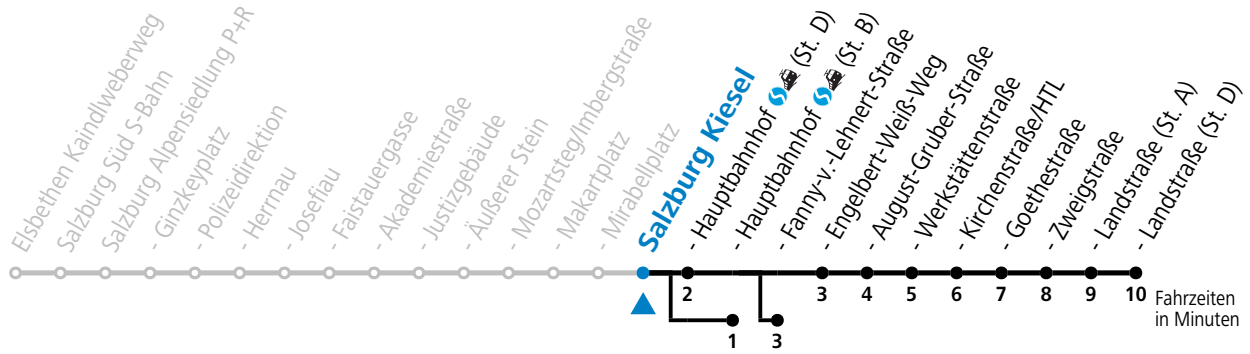

gültig von 10.12.2023 bis 14.12.2024.

Alle Angaben ohne Gewähr.

Montag bis Freitag, Schultag		Montag bis Freitag, schulfrei		Samstag		Sonn- und Feiertag	
4	49^c	4	49^c				
5	22 42 58	5	22 42 58	5	14^c 42	5	14^c 33
6	13 28 43 47 58	6	13 28 43 58	6	02 22 42	6	03 33
7	02 13 17 28 32 43 58	7	13 28 43 58	7	02 22 42 52	7	03 33
8	13 28 43 58	8	13 28 43 58	8	02 22 33 43 58	8	03 33
9	13 28 43 58	9	13 28 43 58	9	13 28 43 58	9	03 22 42
10	13 28 43 58	10	13 28 43 58	10	13 28 43 58	10	02 22 42
11	13 28 43 58	11	13 28 43 58	11	13 28 43 58	11	02 22 42
12	02 13 28 43 58	12	13 28 43 58	12	13 28 43 58	12	02 22 42
13	13 28 32 43 58	13	13 28 43 58	13	13 28 43 58	13	02 22 42
14	13 28 39 43 58	14	13 28 43 58	14	13 28 43 58	14	02 22 42
15	13 28 43 47^b 58	15	13 28 43 58	15	13 28 43 58	15	02 22 42
16	13 28 43 58	16	13 28 43 58	16	13 28 43 58	16	02 22 42
17	13 28 43 58	17	13 28 43 58	17	13 28 43 58	17	02 22 42
18	13 28 43 58	18	13 28 43 58	18	13 28 42	18	02 22 42
19	13 28 42	19	13 28 42	19	02 22 42	19	02 22 42
20	02 22 42	20	02 22 42	20	02 22 42	20	02 22 42
21	02 22 42	21	02 22 42	21	02 22 42	21	02 22 42
22	02 22 42	22	02 22 42	22	02 22 42	22	02 22 42
23	02 22 54^d	23	02 22 54^d	23	02 18 53	23	02 22 54^d
0	15^e	0	15^e	0	28	0	15^e
				1	03 48^c		

a = bis Salzburg Hauptbahnhof (St. D)
b = bis Salzburg Hauptbahnhof (St. B)
c = bis Salzburg Fanny-v.-Lehnert-Straße

d = verkehrt ab Hauptbahnhof weiter bis Schule Lehen (Linie 1)
e = verkehrt ab Hauptbahnhof weiter bis Hans-Schmid-Platz > F.-Hanusch-Platz (Linie 2>1)

* NACHTSTERN: Freitag, sowie vor Sonn-/Feiertag ab ca. 22:00 Uhr - Verkehr nach Samstag-Fahrplan Am 24.12. und 31.12. bitte Sonderfahrpläne beachten!

Ferien im Bundesland Salzburg: 23.12.2023 bis 07.01.2024, 12. bis 18.02., 23.03. bis 01.04., 06.07. bis 08.09., 24.09. und 26.10. bis 02.11.2024 (Vorbehaltlich Änderungen durch die Schulbehörde)

Aufgabenträgerschaft: Stadt Salzburg, Betreiber: Salzburg Linien Verkehrsbetriebe GmbH, Bayerhamerstraße 16, 5020 Salzburg, Tel.: +43 (0)800 220050