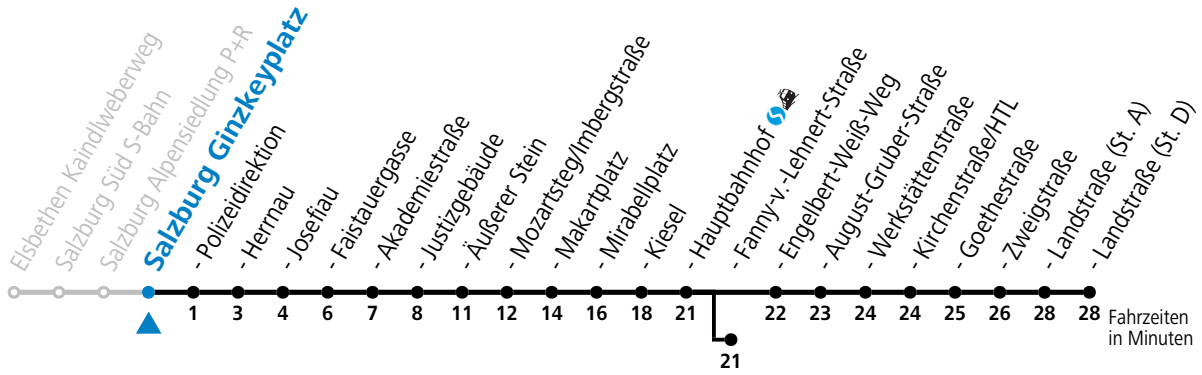

gültig von 10.12.2023 bis 14.12.2024.

Alle Angaben ohne Gewähr.

Montag bis Freitag, Schultag		Montag bis Freitag, schulfrei		Samstag		Sonn- und Feiertag	
4	32^b	4	32^b	4	57^b	4	57^b
5	24 39 54	5	24 39 54	5	24 44	5	45
6	09 24 39 54	6	09 24 39 54	6	04 24 44	6	15 45
7	09 13 24 39 54	7	09 24 39 54	7	04 24 44	7	15 45
8	09 24 39 54	8	09 24 39 54	8	04 24 39 54	8	15 45
9	09 24 39 54	9	09 24 39 54	9	09 24 39 54	9	04 24 44
10	09 24 39 54	10	09 24 39 54	10	09 24 39 54	10	04 24 44
11	09 24 39 54	11	09 24 39 54	11	09 24 39 54	11	04 24 44
12	09 24 39 54	12	09 24 39 54	12	09 24 39 54	12	04 24 44
13	09 13 24 39 54	13	09 24 39 54	13	09 24 39 54	13	04 24 44
14	09 24 39 54	14	09 24 39 54	14	09 24 39 54	14	04 24 44
15	09 24 39 54	15	09 24 39 54	15	09 24 39 54	15	04 24 44
16	09 24 39 54	16	09 24 39 54	16	09 24 39 54	16	04 24 44
17	09 24 39 54	17	09 24 39 54	17	09 24 39 54	17	04 24 44
18	09 24 39 54	18	09 24 39 54	18	09 24 44	18	04 24 44
19	09 24 44	19	09 24 44	19	04 24 44	19	04 24 44
20	04 24 44	20	04 24 44	20	04 24 44	20	04 24 44
21	04 24 44	21	04 24 44	21	04 24 44	21	04 24 44
22	04 24 44	22	04 24 44	22	04 24 44	22	04 24 44
23	04 37^c 59^d	23	04 37^c 59^d	23	00 35	23	04 37^c 59^d
				0	10 45		
				1	30^b		

a = bis Salzburg Hauptbahnhof

c = verkehrt ab Hauptbahnhof weiter bis Schule Lehen (Linie 1)

b = bis Salzburg Fanny-v.-Lehnert-Straße

d = verkehrt ab Hauptbahnhof weiter bis Hans-Schmid-Platz > F.-Hanusch-Platz (Linie 2>1)

* NACHTSTERN: Freitag, sowie vor Sonn-/Feiertag ab ca. 22:00 Uhr - Verkehr nach Samstag-Fahrplan Am 24.12. und 31.12. bitte Sonderfahrpläne beachten!

Ferien im Bundesland Salzburg: 23.12.2023 bis 07.01.2024, 12. bis 18.02., 23.03. bis 01.04., 06.07. bis 08.09., 24.09. und 26.10. bis 02.11.2024 (Vorbehaltlich Änderungen durch die Schulbehörde)

Aufgabenträgerschaft: Stadt Salzburg, Betreiber: Salzburg Linien Verkehrsbetriebe GmbH, Bayerhamerstraße 16, 5020 Salzburg, Tel.: +43 (0)800 220050