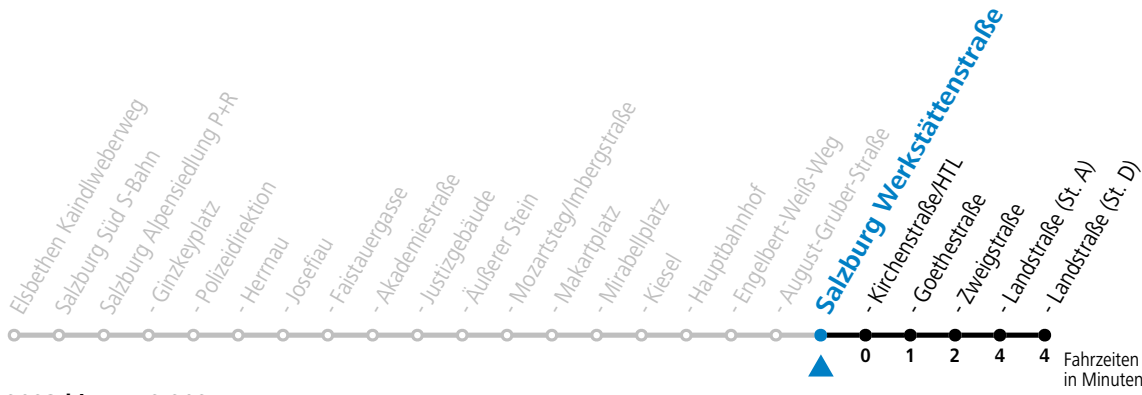

gültig von 10.12.2023 bis 14.12.2024.

Alle Angaben ohne Gewähr.

Montag bis Freitag, Schultag		Montag bis Freitag, schulfrei		Samstag		Sonn- und Feiertag	
5	27 47	5	27 47	5	47	5	38
6	04 19 34 49 53	6	04 19 34 49	6	07 27 47	6	08 38
7	04 08 19 23 34 38 49	7	04 19 34 49	7	07 27 47 57	7	08 38
8	04 19 34 49	8	04 19 34 49	8	07 27 39 49	8	08 38
9	04 19 34 49	9	04 19 34 49	9	04 19 34 49	9	08 27 47
10	04 19 34 49	10	04 19 34 49	10	04 19 34 49	10	07 27 47
11	04 19 34 49	11	04 19 34 49	11	04 19 34 49	11	07 27 47
12	04 08 19 34 49	12	04 19 34 49	12	04 19 34 49	12	07 27 47
13	04 19 34 38 49	13	04 19 34 49	13	04 19 34 49	13	07 27 47
14	04 19 34 45 49	14	04 19 34 49	14	04 19 34 49	14	07 27 47
15	04 19 34 49 56	15	04 19 34 49	15	04 19 34 49	15	07 27 47
16	04 19 34 49	16	04 19 34 49	16	04 19 34 49	16	07 27 47
17	04 19 34 49	17	04 19 34 49	17	04 19 34 49	17	07 27 47
18	04 19 34 49	18	04 19 34 49	18	04 19 34 47	18	07 27 47
19	04 19 34 47	19	04 19 34 47	19	07 27 47	19	07 27 47
20	07 27 47	20	07 27 47	20	07 27 47	20	07 27 47
21	07 27 47	21	07 27 47	21	07 27 47	21	07 27 47
22	07 27 47	22	07 27 47	22	07 27 47	22	07 27 47
23	07 27	23	07 27	23	07 23 58	23	07 27
				0	33		
				1	08		

* NACHTSTERN: Freitag, sowie vor Sonn-/Feiertag ab ca. 22:00 Uhr - Verkehr nach Samstag-Fahrplan Am 24.12. und 31.12. bitte Sonderfahrpläne beachten!

Ferien im Bundesland Salzburg: 23.12.2023 bis 07.01.2024, 12. bis 18.02., 23.03. bis 01.04., 06.07. bis 08.09., 24.09. und 26.10. bis 02.11.2024 (Vorbehaltlich Änderungen durch die Schulbehörde)

Aufgabenträgerschaft: Stadt Salzburg, Betreiber: Salzburg Linien Verkehrsbetriebe GmbH, Bayerhamerstraße 16, 5020 Salzburg, Tel.: +43 (0)800 220050