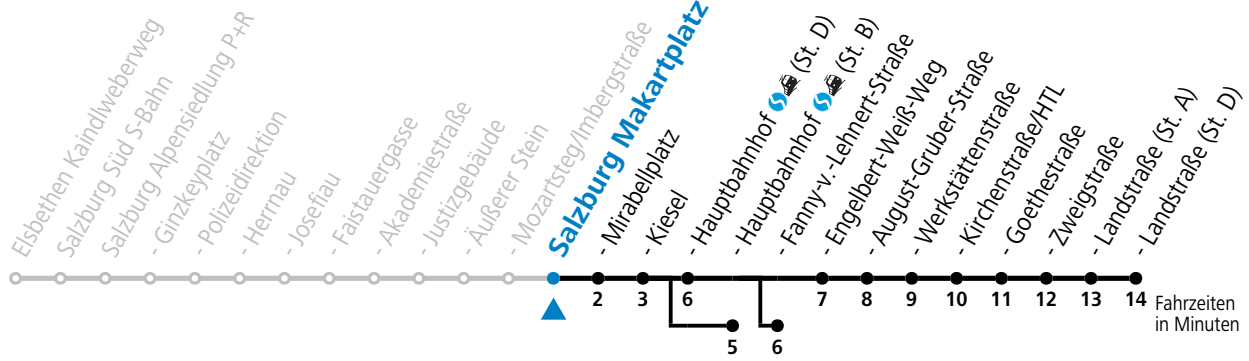

gültig von 10.12.2023 bis 14.12.2024.

Alle Angaben ohne Gewähr.

Montag bis Freitag, Schultag		Montag bis Freitag, schulfrei		Samstag		Sonn- und Feiertag	
4	46^c	4	46^c				
5	19 39 54	5	19 39 54	5	11^c 39 59	5	11^c 30
6	09 24 39 43 54 58	6	09 24 39 54	6	19 39 59	6	00 30
7	09 13 24 28 39 54	7	09 24 39 54	7	19 39 49 59	7	00 30
8	09 24 39 54	8	09 24 39 54	8	19 29 39 54	8	00 30
9	09 24 39 54	9	09 24 39 54	9	09 24 39 54	9	00 19 39 59
10	09 24 39 54	10	09 24 39 54	10	09 24 39 54	10	19 39 59
11	09 24 39 54 58	11	09 24 39 54	11	09 24 39 54	11	19 39 59
12	09 24 39 54	12	09 24 39 54	12	09 24 39 54	12	19 39 59
13	09 24 28 39 54	13	09 24 39 54	13	09 24 39 54	13	19 39 59
14	09 24 35 39 54	14	09 24 39 54	14	09 24 39 54	14	19 39 59
15	09 24 39 43^b 54	15	09 24 39 54	15	09 24 39 54	15	19 39 59
16	09 24 39 54	16	09 24 39 54	16	09 24 39 54	16	19 39 59
17	09 24 39 54	17	09 24 39 54	17	09 24 39 54	17	19 39 59
18	09 24 39 54	18	09 24 39 54	18	09 24 39 59	18	19 39 59
19	09 24 39 59	19	09 24 39 59	19	19 39 59	19	19 39 59
20	19 39 59	20	19 39 59	20	19 39 59	20	19 39 59
21	19 39 59	21	19 39 59	21	19 39 59	21	19 39 59
22	19 39 59	22	19 39 59	22	19 39 59	22	19 39 59
23	19 50^d	23	19 50^d	23	15 50	23	19 50^d
0	12^e	0	12^e	0	25	0	12^e
				1	00 45^c		

a = bis Salzburg Hauptbahnhof (St. D)

b = bis Salzburg Hauptbahnhof (St. B)

c = bis Salzburg Fanny-v.-Lehnert-Straße

d = verkehrt ab Hauptbahnhof weiter bis Schule Lehen (Linie 1)

e = verkehrt ab Hauptbahnhof weiter bis Hans-Schmid-Platz > F.-Hanusch-Platz (Linie 2>1)

* NACHTSTERN: Freitag, sowie vor Sonn-/Feiertag ab ca. 22:00 Uhr - Verkehr nach Samstag-Fahrplan Am 24.12. und 31.12. bitte Sonderfahrpläne beachten!

Ferien im Bundesland Salzburg: 23.12.2023 bis 07.01.2024, 12. bis 18.02., 23.03. bis 01.04., 06.07. bis 08.09., 24.09. und 26.10. bis 02.11.2024 (Vorbehaltlich Änderungen durch die Schulbehörde)

Aufgabenträgerschaft: Stadt Salzburg, Betreiber: Salzburg Linien Verkehrsbetriebe GmbH, Bayerhamerstraße 16, 5020 Salzburg, Tel.: +43 (0)800 220050