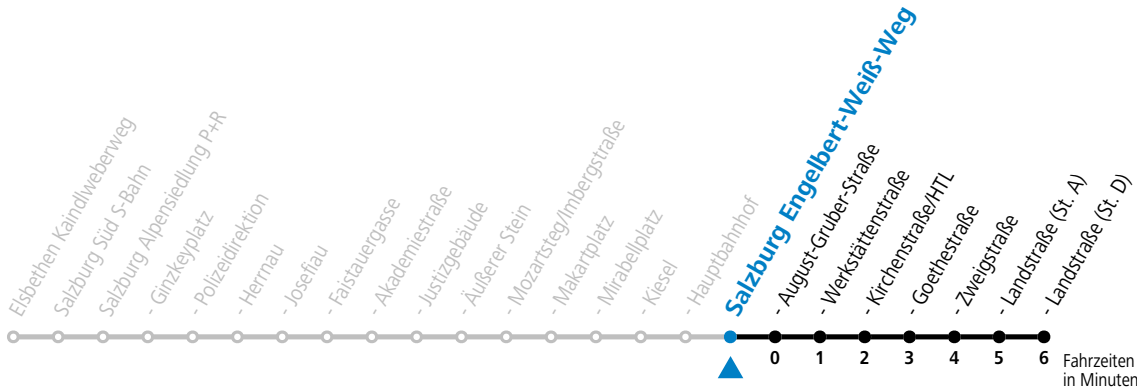

3 Salzburg Süd - Zentrum - Hauptbahnhof - Itzling Landstraße Jahresfahrplan 2024

gültig von 10.12.2023 bis 14.12.2024.

Alle Angaben ohne Gewähr.

Montag bis Freitag, Schultag		Montag bis Freitag, schulfrei		Samstag		Sonn- und Feiertag	
5	26 46	5	26 46	5	46	5	37
6	02 17 32 47 51	6	02 17 32 47	6	06 26 46	6	07 37
7	02 06 17 21 32 36 47	7	02 17 32 47	7	06 26 46 56	7	07 37
8	02 17 32 47	8	02 17 32 47	8	06 26 37 47	8	07 37
9	02 17 32 47	9	02 17 32 47	9	02 17 32 47	9	07 26 46
10	02 17 32 47	10	02 17 32 47	10	02 17 32 47	10	06 26 46
11	02 17 32 47	11	02 17 32 47	11	02 17 32 47	11	06 26 46
12	02 06 17 32 47	12	02 17 32 47	12	02 17 32 47	12	06 26 46
13	02 17 32 36 47	13	02 17 32 47	13	02 17 32 47	13	06 26 46
14	02 17 32 43 47	14	02 17 32 47	14	02 17 32 47	14	06 26 46
15	02 17 32 47	15	02 17 32 47	15	02 17 32 47	15	06 26 46
16	02 17 32 47	16	02 17 32 47	16	02 17 32 47	16	06 26 46
17	02 17 32 47	17	02 17 32 47	17	02 17 32 47	17	06 26 46
18	02 17 32 47	18	02 17 32 47	18	02 17 32 46	18	06 26 46
19	02 17 32 46	19	02 17 32 46	19	06 26 46	19	06 26 46
20	06 26 46	20	06 26 46	20	06 26 46	20	06 26 46
21	06 26 46	21	06 26 46	21	06 26 46	21	06 26 46
22	06 26 46	22	06 26 46	22	06 26 46	22	06 26 46
23	06 26	23	06 26	23	06 22 57	23	06 26
				0	32		
				1	07		

* NACHTSTERN: Freitag, sowie vor Sonn-/Feiertag ab ca. 22:00 Uhr - Verkehr nach Samstag-Fahrplan Am 24.12. und 31.12. bitte Sonderfahrpläne beachten!

Ferien im Bundesland Salzburg: 23.12.2023 bis 07.01.2024, 12. bis 18.02., 23.03. bis 01.04., 06.07. bis 08.09., 24.09. und 26.10. bis 02.11.2024 (Vorbehaltlich Änderungen durch die Schulbehörde)

Aufgabenträgerschaft: Stadt Salzburg, Betreiber: Salzburg Linien Verkehrsbetriebe GmbH, Bayerhamerstraße 16, 5020 Salzburg, Tel.: +43 (0)800 220050