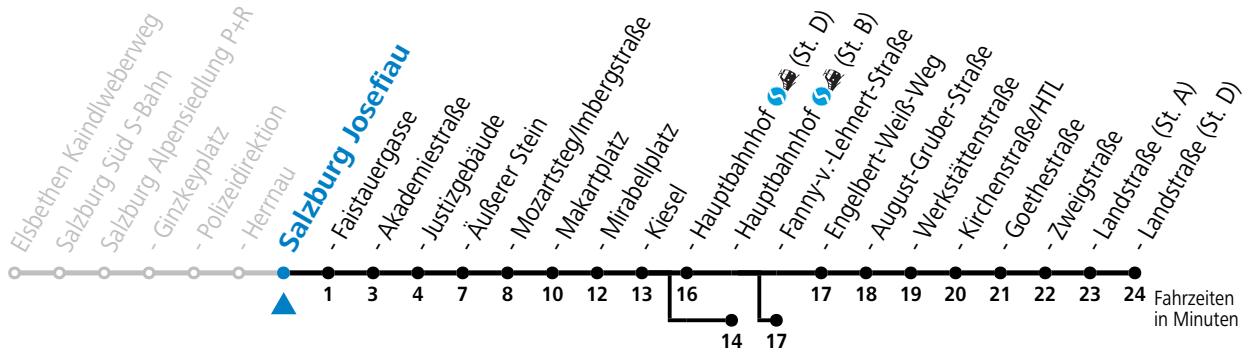

gültig von 10.12.2023 bis 14.12.2024.

Alle Angaben ohne Gewähr.

Montag bis Freitag, Schultag		Montag bis Freitag, schulfrei		Samstag		Sonn- und Feiertag	
3	40^d	3	40^d				
4	35^c	4	35^c	4	04^d	4	04^d
5	08 28 44 59	5	08 28 44 59	5	00^c 28 48	5	00^c 19 49
6	14 29 33 44 48 59	6	14 29 44 59	6	08 28 48	6	19 49
7	01^e 03 14 18 29 44 59	7	14 29 44 59	7	08 28 38 48	7	19 49
8	14 29 44 59	8	14 29 44 59	8	08 19 29 44 59	8	19 49
9	14 29 44 59	9	14 29 44 59	9	14 29 44 59	9	08 28 48
10	14 29 44 59	10	14 29 44 59	10	14 29 44 59	10	08 28 48
11	14 29 44 48 59	11	14 29 44 59	11	14 29 44 59	11	08 28 48
12	14 29 44 48^e 59	12	14 29 44 59	12	14 29 44 59	12	08 28 48
13	14 18 29 44 59	13	14 29 44 59	13	14 29 44 59	13	08 28 48
14	14 25 29 44 59	14	14 29 44 59	14	14 29 44 59	14	08 28 48
15	14 29 33^b 44 59	15	14 29 44 59	15	14 29 44 59	15	08 28 48
16	14 29 44 59	16	14 29 44 59	16	14 29 44 59	16	08 28 48
17	14 29 44 59	17	14 29 44 59	17	14 29 44 59	17	08 28 48
18	14 29 44 59	18	14 29 44 59	18	14 28 48	18	08 28 48
19	14 28 48	19	14 28 48	19	08 28 48	19	08 28 48
20	08 28 48	20	08 28 48	20	08 28 48	20	08 28 48
21	08 28 48	21	08 28 48	21	08 28 48	21	08 28 48
22	08 28 48	22	08 28 48	22	08 28 48	22	08 28 48
23	08 41^f	23	08 41^f	23	04 39	23	08 41^f
0	03^g	0	03^g	0	14 49	0	03^g
				1	34^c		

- a = bis Salzburg Hauptbahnhof (St. D)
- b = bis Salzburg Hauptbahnhof (St. B)
- c = bis Salzburg Fanny-v.-Lehnert-Straße
- d = verkehrt ab Äußerer Stein weiter über F.-Hanusch-Platz und Maxglan bis Hauptbahnhof (Linien 3>7>1>2)
- e = verkehrt ab Äußerer Stein weiter bis Itzling West (Linie 6)
- f = verkehrt ab Hauptbahnhof weiter bis Schule Lehen (Linie 1)
- g = verkehrt ab Hauptbahnhof weiter bis Hans-Schmid-Platz > F.-Hanusch-Platz (Linie 2>1)

* NACHTSTERN: Freitag, sowie vor Sonn-/Feiertag ab ca. 22:00 Uhr - Verkehr nach Samstag-Fahrplan Am 24.12. und 31.12. bitte Sonderfahrpläne beachten!

Ferien im Bundesland Salzburg: 23.12.2023 bis 07.01.2024, 12. bis 18.02., 23.03. bis 01.04., 06.07. bis 08.09., 24.09. und 26.10. bis 02.11.2024 (Vorbehaltlich Änderungen durch die Schulbehörde)

Aufgabenträgerschaft: Stadt Salzburg, Betreiber: Salzburg Linien Verkehrsbetriebe GmbH, Bayerhamerstraße 16, 5020 Salzburg, Tel.: +43 (0)800 220050