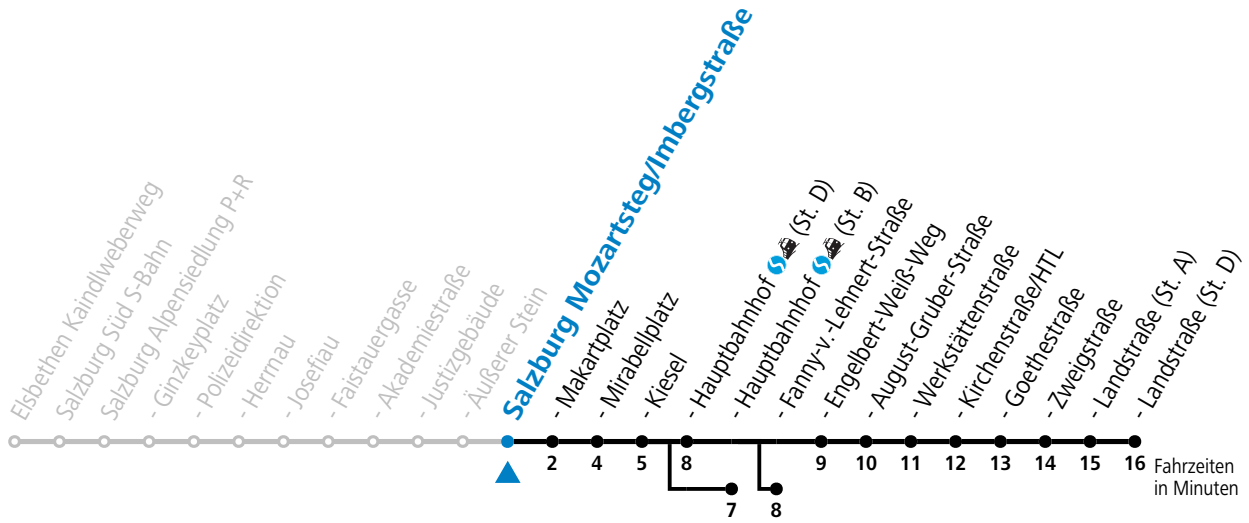

gültig von 10.12.2023 bis 14.12.2024.

Alle Angaben ohne Gewähr.

Montag bis Freitag, Schultag		Montag bis Freitag, schulfrei		Samstag		Sonn- und Feiertag	
4	44^c	4	44^c				
5	17 37 52	5	17 37 52	5	09^c 37 57	5	09^c 28 58
6	07 22 37 41 52 56	6	07 22 37 52	6	17 37 57	6	28 58
7	07 11 22 26 37 52	7	07 22 37 52	7	17 37 47 57	7	28 58
8	07 22 37 52	8	07 22 37 52	8	17 27 37 52	8	28 58
9	07 22 37 52	9	07 22 37 52	9	07 22 37 52	9	17 37 57
10	07 22 37 52	10	07 22 37 52	10	07 22 37 52	10	17 37 57
11	07 22 37 52 56	11	07 22 37 52	11	07 22 37 52	11	17 37 57
12	07 22 37 52	12	07 22 37 52	12	07 22 37 52	12	17 37 57
13	07 22 26 37 52	13	07 22 37 52	13	07 22 37 52	13	17 37 57
14	07 22 33 37 52	14	07 22 37 52	14	07 22 37 52	14	17 37 57
15	07 22 37 41^b 52	15	07 22 37 52	15	07 22 37 52	15	17 37 57
16	07 22 37 52	16	07 22 37 52	16	07 22 37 52	16	17 37 57
17	07 22 37 52	17	07 22 37 52	17	07 22 37 52	17	17 37 57
18	07 22 37 52	18	07 22 37 52	18	07 22 37 57	18	17 37 57
19	07 22 37 57	19	07 22 37 57	19	17 37 57	19	17 37 57
20	17 37 57	20	17 37 57	20	17 37 57	20	17 37 57
21	17 37 57	21	17 37 57	21	17 37 57	21	17 37 57
22	17 37 57	22	17 37 57	22	17 37 57	22	17 37 57
23	17 48^d	23	17 48^d	23	13 48	23	17 48^d
0	10^e	0	10^e	0	23 58	0	10^e
				1	43^c		

a = bis Salzburg Hauptbahnhof (St. D)
b = bis Salzburg Hauptbahnhof (St. B)
c = bis Salzburg Fanny-v.-Lehnert-Straße

d = verkehrt ab Hauptbahnhof weiter bis Schule Lehen (Linie 1)
e = verkehrt ab Hauptbahnhof weiter bis Hans-Schmid-Platz > F.-Hanusch-Platz (Linie 2>1)

* NACHTSTERN: Freitag, sowie vor Sonn-/Feiertag ab ca. 22:00 Uhr - Verkehr nach Samstag-Fahrplan Am 24.12. und 31.12. bitte Sonderfahrpläne beachten!

Ferien im Bundesland Salzburg: 23.12.2023 bis 07.01.2024, 12. bis 18.02., 23.03. bis 01.04., 06.07. bis 08.09., 24.09. und 26.10. bis 02.11.2024 (Vorbehaltlich Änderungen durch die Schulbehörde)

Aufgabenträgerschaft: Stadt Salzburg, Betreiber: Salzburg Linien Verkehrsbetriebe GmbH, Bayerhamerstraße 16, 5020 Salzburg, Tel.: +43 (0)800 220050