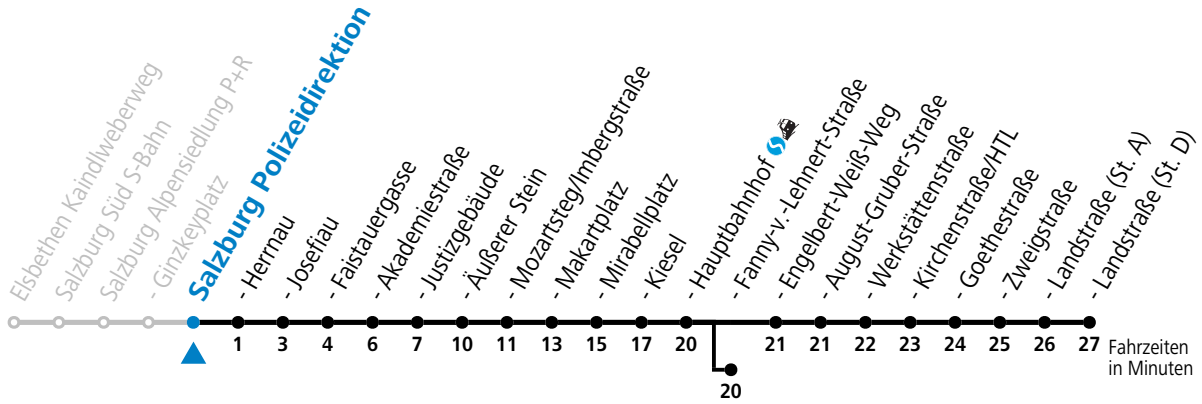

gültig von 10.12.2023 bis 14.12.2024.

Alle Angaben ohne Gewähr.

Montag bis Freitag, Schultag		Montag bis Freitag, schulfrei		Samstag		Sonn- und Feiertag	
3	37^c	3	37^c				
4	33^b	4	33^b	4	02^c 58^b	4	02^c 58^b
5	05 25 41 56	5	05 25 41 56	5	25 45	5	16 46
6	11 26 30 41 45 56 58^d	6	11 26 41 56	6	05 25 45	6	16 46
7	00 11 15 26 41 56	7	11 26 41 56	7	05 25 35 45	7	16 46
8	11 26 41 56	8	11 26 41 56	8	05 16 26 41 56	8	16 46
9	11 26 41 56	9	11 26 41 56	9	11 26 41 56	9	05 25 45
10	11 26 41 56	10	11 26 41 56	10	11 26 41 56	10	05 25 45
11	11 26 41 45 56	11	11 26 41 56	11	11 26 41 56	11	05 25 45
12	11 26 41 45^d 56	12	11 26 41 56	12	11 26 41 56	12	05 25 45
13	11 15 26 41 56	13	11 26 41 56	13	11 26 41 56	13	05 25 45
14	11 26 41 56	14	11 26 41 56	14	11 26 41 56	14	05 25 45
15	11 26 41 56	15	11 26 41 56	15	11 26 41 56	15	05 25 45
16	11 26 41 56	16	11 26 41 56	16	11 26 41 56	16	05 25 45
17	11 26 41 56	17	11 26 41 56	17	11 26 41 56	17	05 25 45
18	11 26 41 56	18	11 26 41 56	18	11 25 45	18	05 25 45
19	11 25 45	19	11 25 45	19	05 25 45	19	05 25 45
20	05 25 45	20	05 25 45	20	05 25 45	20	05 25 45
21	05 25 45	21	05 25 45	21	05 25 45	21	05 25 45
22	05 25 45	22	05 25 45	22	05 25 45	22	05 25 45
23	05 38^e	23	05 38^e	23	01 36	23	05 38^e
0	00^f	0	00^f	0	11 46	0	00^f
				1	31^b		

a = bis Salzburg Hauptbahnhof

b = bis Salzburg Fanny-v.-Lehnert-Straße

c = verkehrt ab Äußerer Stein weiter über F.-Hansch-Platz und Maxglan bis Hauptbahnhof (Linien 3>7>1>2)

d = verkehrt ab Äußerer Stein weiter bis Itzling West (Linie 6)

e = verkehrt ab Hauptbahnhof weiter bis Schule Lehen (Linie 1)

f = verkehrt ab Hauptbahnhof weiter bis Hans-Schmid-Platz > F.-Hansch-Platz (Linie 2>1)

* NACHTSTERN: Freitag, sowie vor Sonn-/Feiertag ab ca. 22:00 Uhr - Verkehr nach Samstag-Fahrplan Am 24.12. und 31.12. bitte Sonderfahrpläne beachten!

Ferien im Bundesland Salzburg: 23.12.2023 bis 07.01.2024, 12. bis 18.02., 23.03. bis 01.04., 06.07. bis 08.09., 24.09. und 26.10. bis 02.11.2024 (Vorbehaltlich Änderungen durch die Schulbehörde)

Aufgabenträgerschaft: Stadt Salzburg, Betreiber: Salzburg Linien Verkehrsbetriebe GmbH, Bayerhamerstraße 16, 5020 Salzburg, Tel.: +43 (0)800 220050