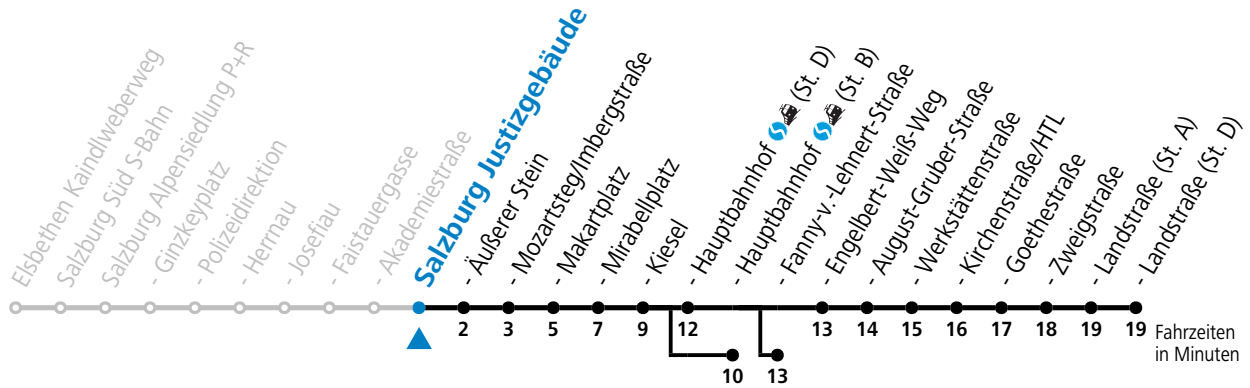

gültig von 10.12.2023 bis 14.12.2024.

Alle Angaben ohne Gewähr.

Montag bis Freitag, Schultag		Montag bis Freitag, schulfrei		Samstag		Sonn- und Feiertag	
3	44^d	3	44^d				
4	39^c	4	39^c	4	08^d	4	08^d
5	12 32 49	5	12 32 49	5	04^c 32 52	5	04^c 23 53
6	04 19 34 38 49 53	6	04 19 34 49	6	12 32 52	6	23 53
7	04 06^e 08 19 23 34 49	7	04 19 34 49	7	12 32 42 52	7	23 53
8	04 19 34 49	8	04 19 34 49	8	12 24 34 49	8	23 53
9	04 19 34 49	9	04 19 34 49	9	04 19 34 49	9	12 32 52
10	04 19 34 49	10	04 19 34 49	10	04 19 34 49	10	12 32 52
11	04 19 34 49 53	11	04 19 34 49	11	04 19 34 49	11	12 32 52
12	04 19 34 49 53^e	12	04 19 34 49	12	04 19 34 49	12	12 32 52
13	04 19 23 34 49	13	04 19 34 49	13	04 19 34 49	13	12 32 52
14	04 19 30 34 49	14	04 19 34 49	14	04 19 34 49	14	12 32 52
15	04 19 34 38^b 49	15	04 19 34 49	15	04 19 34 49	15	12 32 52
16	04 19 34 49	16	04 19 34 49	16	04 19 34 49	16	12 32 52
17	04 19 34 49	17	04 19 34 49	17	04 19 34 49	17	12 32 52
18	04 19 34 49	18	04 19 34 49	18	04 19 32 52	18	12 32 52
19	04 19 32 52	19	04 19 32 52	19	12 32 52	19	12 32 52
20	12 32 52	20	12 32 52	20	12 32 52	20	12 32 52
21	12 32 52	21	12 32 52	21	12 32 52	21	12 32 52
22	12 32 52	22	12 32 52	22	12 32 52	22	12 32 52
23	12 45^f	23	12 45^f	23	08 43	23	12 45^f
0	07^g	0	07^g	0	18 53	0	07^g
				1	38^c		

- a = bis Salzburg Hauptbahnhof (St. D)
- b = bis Salzburg Hauptbahnhof (St. B)
- c = bis Salzburg Fanny-v.-Lehnert-Straße
- d = verkehrt ab Äußerer Stein weiter über F.-Hansch-Platz und Maxglan bis Hauptbahnhof (Linien 3>7>1>2)
- e = verkehrt ab Äußerer Stein weiter bis Itzling West (Linie 6)
- f = verkehrt ab Hauptbahnhof weiter bis Schule Lehen (Linie 1)
- g = verkehrt ab Hauptbahnhof weiter bis Hans-Schmid-Platz > F.-Hansch-Platz (Linie 2>1)

* NACHTSTERN: Freitag, sowie vor Sonn-/Feiertag ab ca. 22:00 Uhr - Verkehr nach Samstag-Fahrplan Am 24.12. und 31.12. bitte Sonderfahrpläne beachten!

Ferien im Bundesland Salzburg: 23.12.2023 bis 07.01.2024, 12. bis 18.02., 23.03. bis 01.04., 06.07. bis 08.09., 24.09. und 26.10. bis 02.11.2024 (Vorbehaltlich Änderungen durch die Schulbehörde)

Aufgabenträgerschaft: Stadt Salzburg, Betreiber: Salzburg Linien Verkehrsbetriebe GmbH, Bayerhamerstraße 16, 5020 Salzburg, Tel.: +43 (0)800 220050