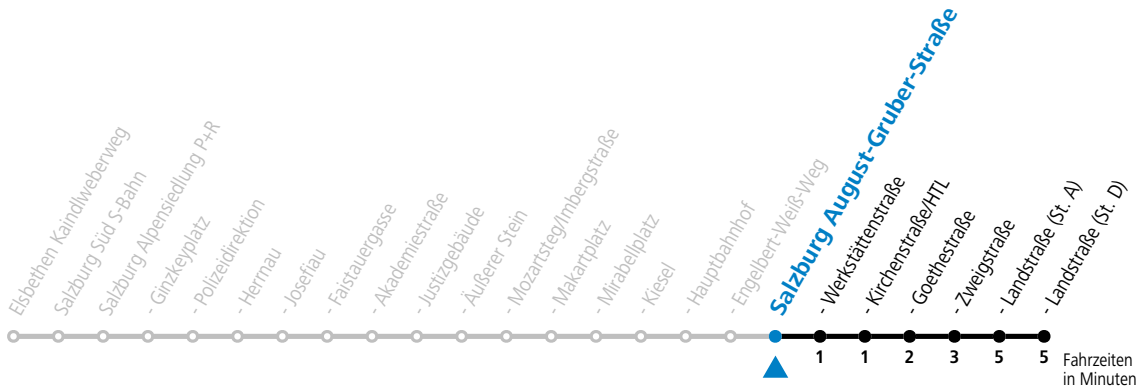

3 Salzburg Süd - Zentrum - Hauptbahnhof - Itzling Landstraße Jahresfahrplan 2024

gültig von 10.12.2023 bis 14.12.2024.

Alle Angaben ohne Gewähr.

Montag bis Freitag, Schultag		Montag bis Freitag, schulfrei		Samstag		Sonn- und Feiertag	
5	26 46	5	26 46	5	46	5	37
6	03 18 33 48 52	6	03 18 33 48	6	06 26 46	6	07 37
7	03 07 18 22 33 37 48	7	03 18 33 48	7	06 26 46 56	7	07 37
8	03 18 33 48	8	03 18 33 48	8	06 26 38 48	8	07 37
9	03 18 33 48	9	03 18 33 48	9	03 18 33 48	9	07 26 46
10	03 18 33 48	10	03 18 33 48	10	03 18 33 48	10	06 26 46
11	03 18 33 48	11	03 18 33 48	11	03 18 33 48	11	06 26 46
12	03 07 18 33 48	12	03 18 33 48	12	03 18 33 48	12	06 26 46
13	03 18 33 37 48	13	03 18 33 48	13	03 18 33 48	13	06 26 46
14	03 18 33 44 48	14	03 18 33 48	14	03 18 33 48	14	06 26 46
15	03 18 33 48 55	15	03 18 33 48	15	03 18 33 48	15	06 26 46
16	03 18 33 48	16	03 18 33 48	16	03 18 33 48	16	06 26 46
17	03 18 33 48	17	03 18 33 48	17	03 18 33 48	17	06 26 46
18	03 18 33 48	18	03 18 33 48	18	03 18 33 46	18	06 26 46
19	03 18 33 46	19	03 18 33 46	19	06 26 46	19	06 26 46
20	06 26 46	20	06 26 46	20	06 26 46	20	06 26 46
21	06 26 46	21	06 26 46	21	06 26 46	21	06 26 46
22	06 26 46	22	06 26 46	22	06 26 46	22	06 26 46
23	06 26	23	06 26	23	06 22 57	23	06 26
				0	32		
				1	07		

* NACHTSTERN: Freitag, sowie vor Sonn-/Feiertag ab ca. 22:00 Uhr - Verkehr nach Samstag-Fahrplan Am 24.12. und 31.12. bitte Sonderfahrpläne beachten!

Ferien im Bundesland Salzburg: 23.12.2023 bis 07.01.2024, 12. bis 18.02., 23.03. bis 01.04., 06.07. bis 08.09., 24.09. und 26.10. bis 02.11.2024 (Vorbehaltlich Änderungen durch die Schulbehörde)

Aufgabenträgerschaft: Stadt Salzburg, Betreiber: Salzburg Linien Verkehrsbetriebe GmbH, Bayerhamerstraße 16, 5020 Salzburg, Tel.: +43 (0)800 220050