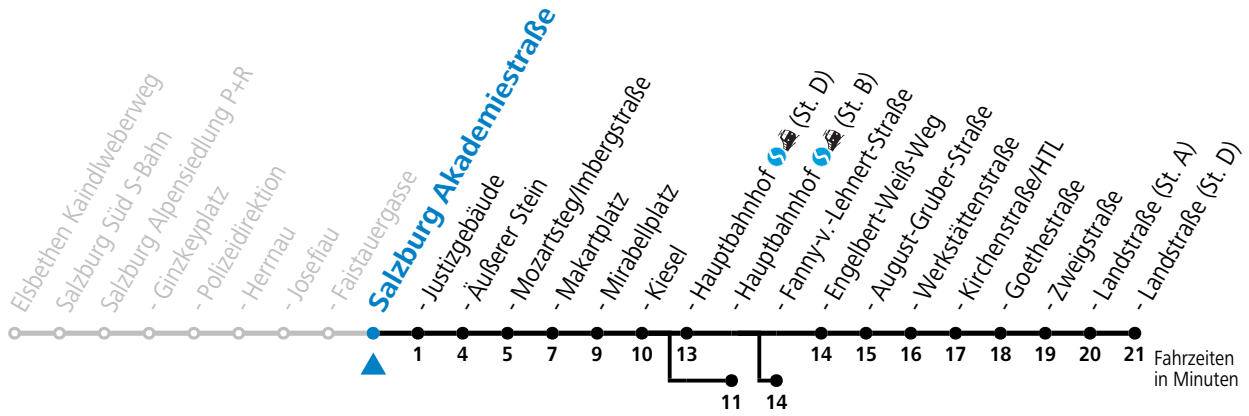

gültig von 10.12.2023 bis 14.12.2024.

Alle Angaben ohne Gewähr.

Montag bis Freitag, Schultag		Montag bis Freitag, schulfrei		Samstag		Sonn- und Feiertag	
3	43^d	3	43^d				
4	38^c	4	38^c	4	07^d	4	07^d
5	11 31 47	5	11 31 47	5	03^c 31 51	5	03^c 22 52
6	02 17 32 36 47 51	6	02 17 32 47	6	11 31 51	6	22 52
7	02 04^e 06 17 21 32 47	7	02 17 32 47	7	11 31 41 51	7	22 52
8	02 17 32 47	8	02 17 32 47	8	11 22 32 47	8	22 52
9	02 17 32 47	9	02 17 32 47	9	02 17 32 47	9	11 31 51
10	02 17 32 47	10	02 17 32 47	10	02 17 32 47	10	11 31 51
11	02 17 32 47 51	11	02 17 32 47	11	02 17 32 47	11	11 31 51
12	02 17 32 47 51^e	12	02 17 32 47	12	02 17 32 47	12	11 31 51
13	02 17 21 32 47	13	02 17 32 47	13	02 17 32 47	13	11 31 51
14	02 17 28 32 47	14	02 17 32 47	14	02 17 32 47	14	11 31 51
15	02 17 32 36^b 47	15	02 17 32 47	15	02 17 32 47	15	11 31 51
16	02 17 32 47	16	02 17 32 47	16	02 17 32 47	16	11 31 51
17	02 17 32 47	17	02 17 32 47	17	02 17 32 47	17	11 31 51
18	02 17 32 47	18	02 17 32 47	18	02 17 31 51	18	11 31 51
19	02 17 31 51	19	02 17 31 51	19	11 31 51	19	11 31 51
20	11 31 51	20	11 31 51	20	11 31 51	20	11 31 51
21	11 31 51	21	11 31 51	21	11 31 51	21	11 31 51
22	11 31 51	22	11 31 51	22	11 31 51	22	11 31 51
23	11 44^f	23	11 44^f	23	07 42	23	11 44^f
0	06^g	0	06^g	0	17 52	0	06^g
				1	37^c		

- a = bis Salzburg Hauptbahnhof (St. D)
- b = bis Salzburg Hauptbahnhof (St. B)
- c = bis Salzburg Fanny-v.-Lehnert-Straße
- d = verkehrt ab Äußerer Stein weiter über F.-Hanusch-Platz und Maxglan bis Hauptbahnhof (Linien 3>7>1>2)
- e = verkehrt ab Äußerer Stein weiter bis Itzling West (Linie 6)
- f = verkehrt ab Hauptbahnhof weiter bis Schule Lehen (Linie 1)
- g = verkehrt ab Hauptbahnhof weiter bis Hans-Schmid-Platz > F.-Hanusch-Platz (Linie 2>1)

* NACHTSTERN: Freitag, sowie vor Sonn-/Feiertag ab ca. 22:00 Uhr - Verkehr nach Samstag-Fahrplan Am 24.12. und 31.12. bitte Sonderfahrpläne beachten!

Ferien im Bundesland Salzburg: 23.12.2023 bis 07.01.2024, 12. bis 18.02., 23.03. bis 01.04., 06.07. bis 08.09., 24.09. und 26.10. bis 02.11.2024 (Vorbehaltlich Änderungen durch die Schulbehörde)

Aufgabenträgerschaft: Stadt Salzburg, Betreiber: Salzburg Linien Verkehrsbetriebe GmbH, Bayerhamerstraße 16, 5020 Salzburg, Tel.: +43 (0)800 220050