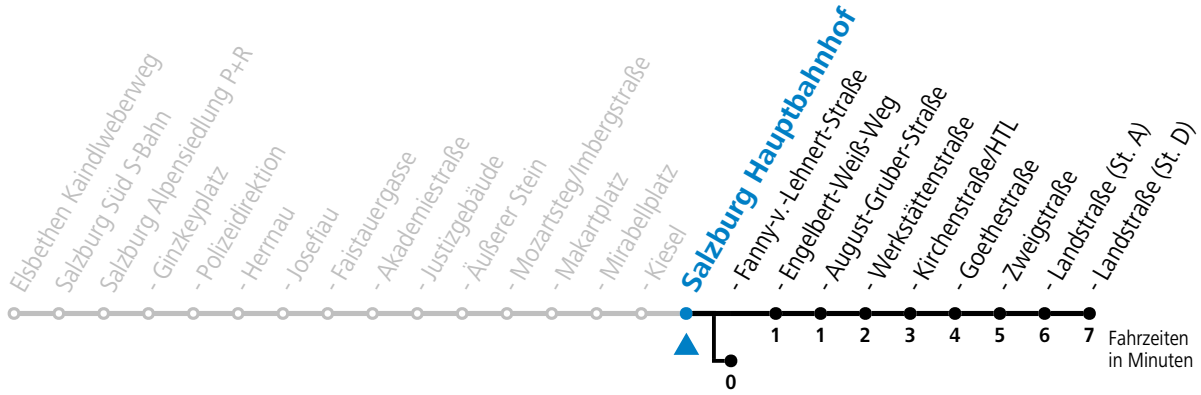

gültig von 10.12.2023 bis 14.12.2024.

Alle Angaben ohne Gewähr.

Montag bis Freitag, Schultag		Montag bis Freitag, schulfrei		Samstag		Sonn- und Feiertag	
4	52^a	4	52^a				
5	25 45	5	25 45	5	17^a 45	5	17^a 36
6	01 16 31 46 50	6	01 16 31 46	6	05 25 45	6	06 36
7	01 05 16 20 31 35 46	7	01 16 31 46	7	05 25 45 55	7	06 36
8	01 16 31 46	8	01 16 31 46	8	05 25 36 46	8	06 36
9	01 16 31 46	9	01 16 31 46	9	01 16 31 46	9	06 25 45
10	01 16 31 46	10	01 16 31 46	10	01 16 31 46	10	05 25 45
11	01 16 31 46	11	01 16 31 46	11	01 16 31 46	11	05 25 45
12	01 05 16 31 46	12	01 16 31 46	12	01 16 31 46	12	05 25 45
13	01 16 31 35 46	13	01 16 31 46	13	01 16 31 46	13	05 25 45
14	01 16 31 42 46	14	01 16 31 46	14	01 16 31 46	14	05 25 45
15	01 16 31 46	15	01 16 31 46	15	01 16 31 46	15	05 25 45
16	01 16 31 46	16	01 16 31 46	16	01 16 31 46	16	05 25 45
17	01 16 31 46	17	01 16 31 46	17	01 16 31 46	17	05 25 45
18	01 16 31 46	18	01 16 31 46	18	01 16 31 45	18	05 25 45
19	01 16 31 45	19	01 16 31 45	19	05 25 45	19	05 25 45
20	05 25 45	20	05 25 45	20	05 25 45	20	05 25 45
21	05 25 45	21	05 25 45	21	05 25 45	21	05 25 45
22	05 25 45	22	05 25 45	22	05 25 45	22	05 25 45
23	05 25	23	05 25	23	05 21 56	23	05 25
				0	31		
				1	06 51^a		

a = bis Salzburg Fanny-v.-Lehnert-Straße

* NACHTSTERN: Freitag, sowie vor Sonn-/Feiertag ab ca. 22:00 Uhr - Verkehr nach Samstag-Fahrplan Am 24.12. und 31.12. bitte Sonderfahrpläne beachten!

Ferien im Bundesland Salzburg: 23.12.2023 bis 07.01.2024, 12. bis 18.02., 23.03. bis 01.04., 06.07. bis 08.09., 24.09. und 26.10. bis 02.11.2024 (Vorbehaltlich Änderungen durch die Schulbehörde)

Aufgabenträgerschaft: Stadt Salzburg, Betreiber: Salzburg Linien Verkehrsbetriebe GmbH, Bayerhamerstraße 16, 5020 Salzburg, Tel.: +43 (0)800 220050