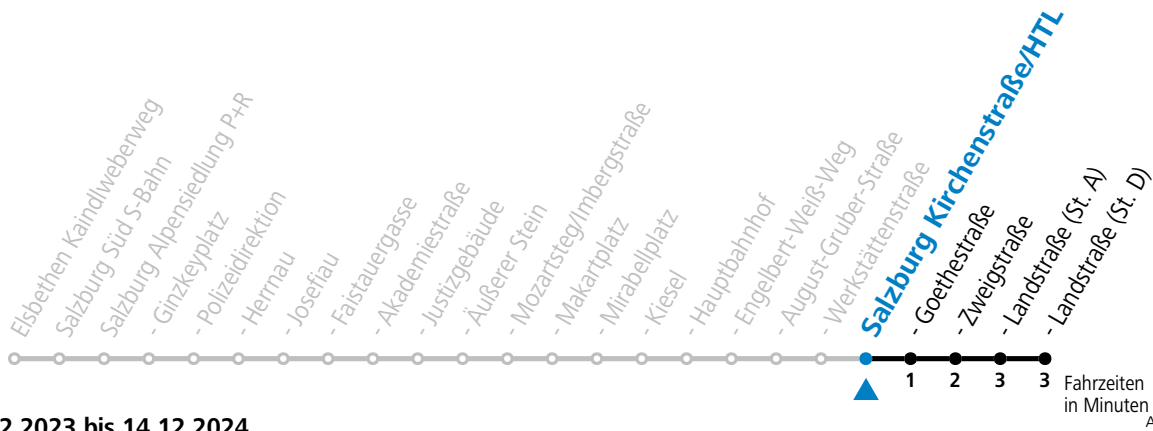

gültig von 10.12.2023 bis 14.12.2024.

Montag bis Freitag, Schultag					Montag bis Freitag, schulfrei					Samstag		Sonn- und Feiertag			
5	28	48			5	28	48			5	48	5	39		
6	05	20	35	50	54	6	05	20	35	50	6	08	28	48	
7	05	09	20	24	35	39	50	7	05	20	35	50	7	09	39
8	05	20	35	50		8	05	20	35	50	8	08	28	40	
9	05	20	35	50		9	05	20	35	50	9	05	20	35	
10	05	20	35	50		10	05	20	35	50	10	05	20	35	
11	05	20	35	50		11	05	20	35	50	11	05	20	35	
12	05	09	20	35	50		12	05	20	35	50	12	05	20	35
13	05	20	35	39	50		13	05	20	35	50	13	05	20	35
14	05	20	35	46	50		14	05	20	35	50	14	05	20	35
15	05	20	35	50	57		15	05	20	35	50	15	05	20	35
16	05	20	35	50		16	05	20	35	50	16	05	20	35	
17	05	20	35	50		17	05	20	35	50	17	05	20	35	
18	05	20	35	50		18	05	20	35	50	18	05	20	35	
19	05	20	35	48		19	05	20	35	48	19	08	28	48	
20	08	28	48			20	08	28	48		20	08	28	48	
21	08	28	48			21	08	28	48		21	08	28	48	
22	08	28	48			22	08	28	48		22	08	28	48	
23	08	28				23	08	28			23	08	24	59	
											0	34			
											1	09			

* NACHTSTERN: Freitag, sowie vor Sonn-/Feiertag ab ca. 22:00 Uhr - Verkehr nach Samstag-Fahrplan Am 24.12. und 31.12. bitte Sonderfahrpläne beachten!

Ferien im Bundesland Salzburg: 23.12.2023 bis 07.01.2024, 12. bis 18.02., 23.03. bis 01.04., 06.07. bis 08.09., 24.09. und 26.10. bis 02.11.2024 (Vorbehaltlich Änderungen durch die Schulbehörde)

Aufgabenträgerschaft: Stadt Salzburg, Betreiber: Salzburg Linien Verkehrsbetriebe GmbH, Bayerhamerstraße 16, 5020 Salzburg, Tel.: +43 (0)800 220050