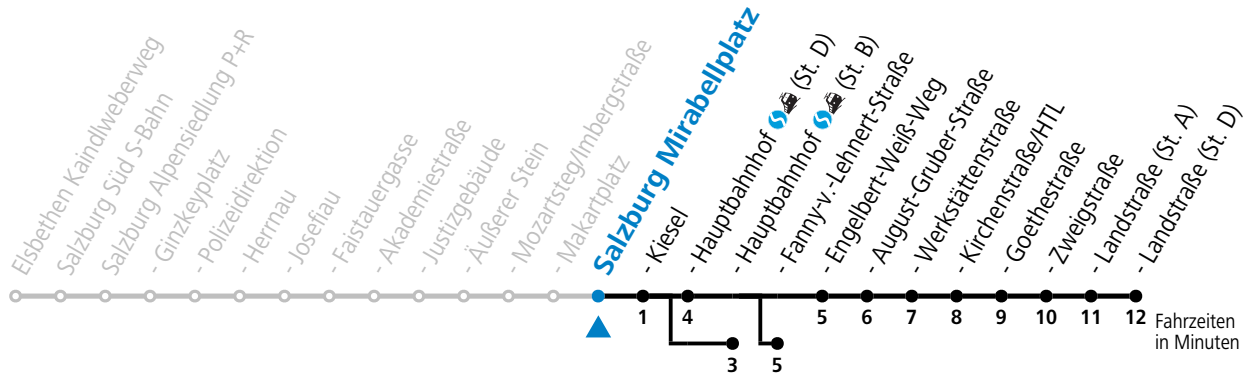

gültig von 10.12.2023 bis 14.12.2024.

Alle Angaben ohne Gewähr.

Montag bis Freitag, Schultag		Montag bis Freitag, schulfrei		Samstag		Sonn- und Feiertag	
4	48^c	4	48^c				
5	21 41 56	5	21 41 56	5	13^c 41	5	13^c 32
6	11 26 41 45 56	6	11 26 41 56	6	01 21 41	6	02 32
7	00 11 15 26 30 41 56	7	11 26 41 56	7	01 21 41 51	7	02 32
8	11 26 41 56	8	11 26 41 56	8	01 21 31 41 56	8	02 32
9	11 26 41 56	9	11 26 41 56	9	11 26 41 56	9	02 21 41
10	11 26 41 56	10	11 26 41 56	10	11 26 41 56	10	01 21 41
11	11 26 41 56	11	11 26 41 56	11	11 26 41 56	11	01 21 41
12	00 11 26 41 56	12	11 26 41 56	12	11 26 41 56	12	01 21 41
13	11 26 30 41 56	13	11 26 41 56	13	11 26 41 56	13	01 21 41
14	11 26 37 41 56	14	11 26 41 56	14	11 26 41 56	14	01 21 41
15	11 26 41 45^b 56	15	11 26 41 56	15	11 26 41 56	15	01 21 41
16	11 26 41 56	16	11 26 41 56	16	11 26 41 56	16	01 21 41
17	11 26 41 56	17	11 26 41 56	17	11 26 41 56	17	01 21 41
18	11 26 41 56	18	11 26 41 56	18	11 26 41	18	01 21 41
19	11 26 41	19	11 26 41	19	01 21 41	19	01 21 41
20	01 21 41	20	01 21 41	20	01 21 41	20	01 21 41
21	01 21 41	21	01 21 41	21	01 21 41	21	01 21 41
22	01 21 41	22	01 21 41	22	01 21 41	22	01 21 41
23	01 21 52^d	23	01 21 52^d	23	01 17 52	23	01 21 52^d
0	14^e	0	14^e	0	27	0	14^e
				1	02 46^c		

a = bis Salzburg Hauptbahnhof (St. D)
b = bis Salzburg Hauptbahnhof (St. B)
c = bis Salzburg Fanny-v.-Lehnert-Straße

d = verkehrt ab Hauptbahnhof weiter bis Schule Lehen (Linie 1)
e = verkehrt ab Hauptbahnhof weiter bis Hans-Schmid-Platz > F.-Hanusch-Platz (Linie 2>1)

* NACHTSTERN: Freitag, sowie vor Sonn-/Feiertag ab ca. 22:00 Uhr - Verkehr nach Samstag-Fahrplan Am 24.12. und 31.12. bitte Sonderfahrpläne beachten!

Ferien im Bundesland Salzburg: 23.12.2023 bis 07.01.2024, 12. bis 18.02., 23.03. bis 01.04., 06.07. bis 08.09., 24.09. und 26.10. bis 02.11.2024 (Vorbehaltlich Änderungen durch die Schulbehörde)

Aufgabenträgerschaft: Stadt Salzburg, Betreiber: Salzburg Linien Verkehrsbetriebe GmbH, Bayerhamerstraße 16, 5020 Salzburg, Tel.: +43 (0)800 220050