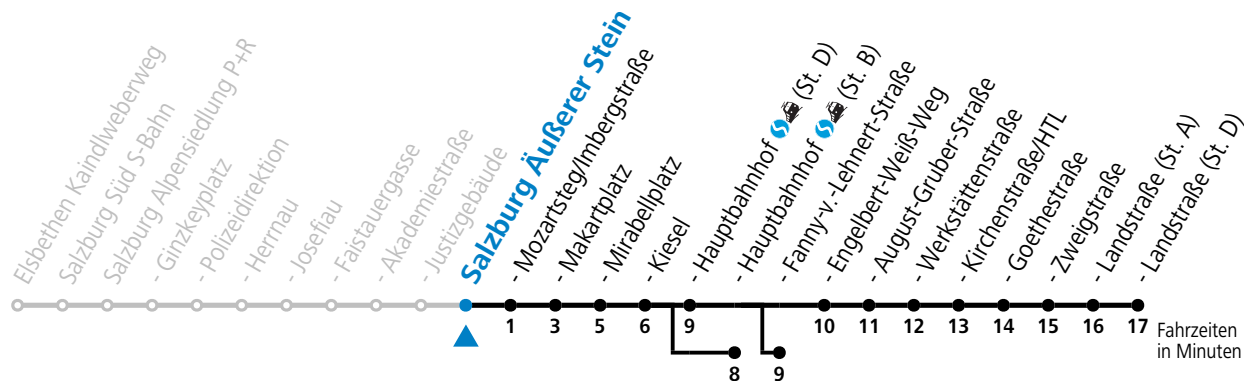

gültig von 10.12.2023 bis 14.12.2024.

Alle Angaben ohne Gewähr.

Montag bis Freitag, Schultag		Montag bis Freitag, schulfrei		Samstag		Sonn- und Feiertag	
4	43^c	4	43^c				
5	16 36 51	5	16 36 51	5	08^c 36 56	5	08^c 27 57
6	06 21 36 40 51 55	6	06 21 36 51	6	16 36 56	6	27 57
7	06 10 21 25 36 51	7	06 21 36 51	7	16 36 46 56	7	27 57
8	06 21 36 51	8	06 21 36 51	8	16 26 36 51	8	27 57
9	06 21 36 51	9	06 21 36 51	9	06 21 36 51	9	16 36 56
10	06 21 36 51	10	06 21 36 51	10	06 21 36 51	10	16 36 56
11	06 21 36 51 55	11	06 21 36 51	11	06 21 36 51	11	16 36 56
12	06 21 36 51	12	06 21 36 51	12	06 21 36 51	12	16 36 56
13	06 21 25 36 51	13	06 21 36 51	13	06 21 36 51	13	16 36 56
14	06 21 32 36 51	14	06 21 36 51	14	06 21 36 51	14	16 36 56
15	06 21 36 40^b 51	15	06 21 36 51	15	06 21 36 51	15	16 36 56
16	06 21 36 51	16	06 21 36 51	16	06 21 36 51	16	16 36 56
17	06 21 36 51	17	06 21 36 51	17	06 21 36 51	17	16 36 56
18	06 21 36 51	18	06 21 36 51	18	06 21 36 56	18	16 36 56
19	06 21 36 56	19	06 21 36 56	19	16 36 56	19	16 36 56
20	16 36 56	20	16 36 56	20	16 36 56	20	16 36 56
21	16 36 56	21	16 36 56	21	16 36 56	21	16 36 56
22	16 36 56	22	16 36 56	22	16 36 56	22	16 36 56
23	16 47^d	23	16 47^d	23	12 47	23	16 47^d
0	09^e	0	09^e	0	22 57	0	09^e
				1	42^c		

a = bis Salzburg Hauptbahnhof (St. D)

b = bis Salzburg Hauptbahnhof (St. B)

c = bis Salzburg Fanny-v.-Lehnert-Straße

d = verkehrt ab Hauptbahnhof weiter bis Schule Lehen (Linie 1)

e = verkehrt ab Hauptbahnhof weiter bis Hans-Schmid-Platz > F.-Hanusch-Platz (Linie 2>1)

* NACHTSTERN: Freitag, sowie vor Sonn-/Feiertag ab ca. 22:00 Uhr - Verkehr nach Samstag-Fahrplan Am 24.12. und 31.12. bitte Sonderfahrpläne beachten!

Ferien im Bundesland Salzburg: 23.12.2023 bis 07.01.2024, 12. bis 18.02., 23.03. bis 01.04., 06.07. bis 08.09., 24.09. und 26.10. bis 02.11.2024 (Vorbehaltlich Änderungen durch die Schulbehörde)

Aufgabenträgerschaft: Stadt Salzburg, Betreiber: Salzburg Linien Verkehrsbetriebe GmbH, Bayerhamerstraße 16, 5020 Salzburg, Tel.: +43 (0)800 220050