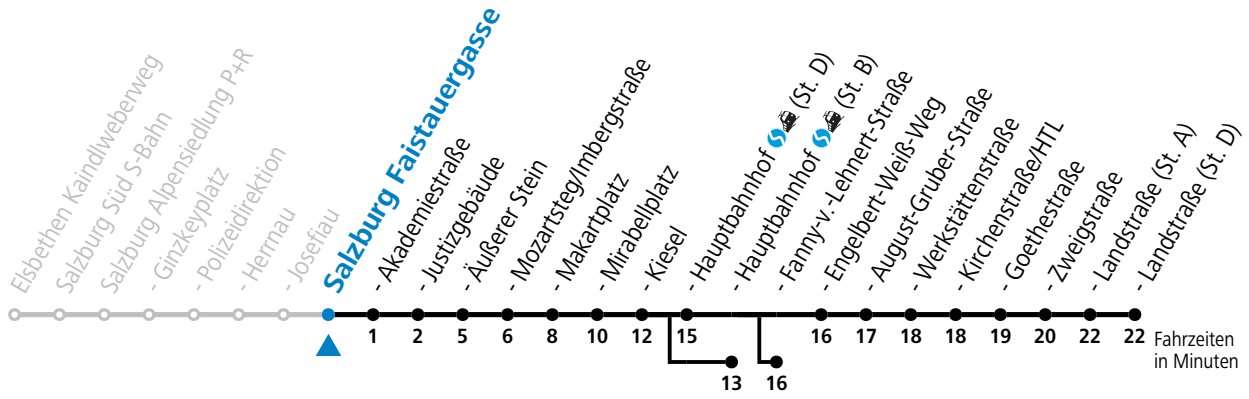

gültig von 10.12.2023 bis 14.12.2024.

Alle Angaben ohne Gewähr.

Montag bis Freitag, Schultag		Montag bis Freitag, schulfrei		Samstag		Sonn- und Feiertag	
3	41^d	3	41^d				
4	37^c	4	37^c	4	06^d	4	06^d
5	09 29 46	5	09 29 46	5	02^c 29 49	5	02^c 20 50
6	01 16 31 35 46 50	6	01 16 31 46	6	09 29 49	6	20 50
7	01 03^e 05 16 20 31 46	7	01 16 31 46	7	09 29 39 49	7	20 50
8	01 16 31 46	8	01 16 31 46	8	09 21 31 46	8	20 50
9	01 16 31 46	9	01 16 31 46	9	01 16 31 46	9	09 29 49
10	01 16 31 46	10	01 16 31 46	10	01 16 31 46	10	09 29 49
11	01 16 31 46 50	11	01 16 31 46	11	01 16 31 46	11	09 29 49
12	01 16 31 46 50^e	12	01 16 31 46	12	01 16 31 46	12	09 29 49
13	01 16 20 31 46	13	01 16 31 46	13	01 16 31 46	13	09 29 49
14	01 16 27 31 46	14	01 16 31 46	14	01 16 31 46	14	09 29 49
15	01 16 31 35^b 46	15	01 16 31 46	15	01 16 31 46	15	09 29 49
16	01 16 31 46	16	01 16 31 46	16	01 16 31 46	16	09 29 49
17	01 16 31 46	17	01 16 31 46	17	01 16 31 46	17	09 29 49
18	01 16 31 46	18	01 16 31 46	18	01 16 29 49	18	09 29 49
19	01 16 29 49	19	01 16 29 49	19	09 29 49	19	09 29 49
20	09 29 49	20	09 29 49	20	09 29 49	20	09 29 49
21	09 29 49	21	09 29 49	21	09 29 49	21	09 29 49
22	09 29 49	22	09 29 49	22	09 29 49	22	09 29 49
23	09 43^f	23	09 43^f	23	05 40	23	09 43^f
0	04^g	0	04^g	0	15 50	0	04^g
				1	35^c		

- a = bis Salzburg Hauptbahnhof (St. D)
- b = bis Salzburg Hauptbahnhof (St. B)
- c = bis Salzburg Fanny-v.-Lehnert-Straße
- d = verkehrt ab Äußerer Stein weiter über F.-Hanusch-Platz und Maxglan bis Hauptbahnhof (Linien 3>7>1>2)
- e = verkehrt ab Äußerer Stein weiter bis Itzling West (Linie 6)
- f = verkehrt ab Hauptbahnhof weiter bis Schule Lehen (Linie 1)
- g = verkehrt ab Hauptbahnhof weiter bis Hans-Schmid-Platz > F.-Hanusch-Platz (Linie 2>1)

* NACHTSTERN: Freitag, sowie vor Sonn-/Feiertag ab ca. 22:00 Uhr - Verkehr nach Samstag-Fahrplan Am 24.12. und 31.12. bitte Sonderfahrpläne beachten!

Ferien im Bundesland Salzburg: 23.12.2023 bis 07.01.2024, 12. bis 18.02., 23.03. bis 01.04., 06.07. bis 08.09., 24.09. und 26.10. bis 02.11.2024 (Vorbehaltlich Änderungen durch die Schulbehörde)

Aufgabenträgerschaft: Stadt Salzburg, Betreiber: Salzburg Linien Verkehrsbetriebe GmbH, Bayerhamerstraße 16, 5020 Salzburg, Tel.: +43 (0)800 220050