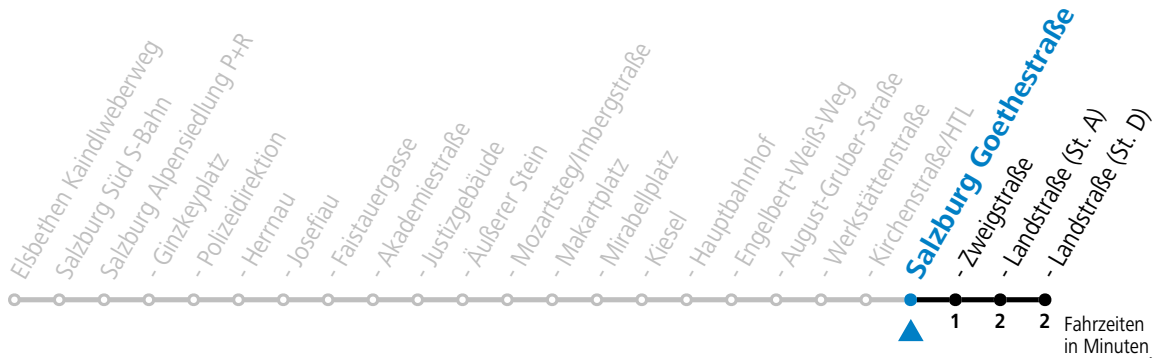

3 Salzburg Süd - Zentrum - Hauptbahnhof - Itzling Landstraße Jahresfahrplan 2024

gültig von 10.12.2023 bis 14.12.2024.

Alle Angaben ohne Gewähr.

Montag bis Freitag, Schultag		Montag bis Freitag, schulfrei		Samstag		Sonn- und Feiertag	
5	29 49	5	29 49	5	49	5	40
6	06 21 36 51 55	6	06 21 36 51	6	09 29 49	6	10 40
7	06 10 21 25 36 40 51	7	06 21 36 51	7	09 29 49 59	7	10 40
8	06 21 36 51	8	06 21 36 51	8	09 29 41 51	8	10 40
9	06 21 36 51	9	06 21 36 51	9	06 21 36 51	9	10 29 49
10	06 21 36 51	10	06 21 36 51	10	06 21 36 51	10	09 29 49
11	06 21 36 51	11	06 21 36 51	11	06 21 36 51	11	09 29 49
12	06 10 21 36 51	12	06 21 36 51	12	06 21 36 51	12	09 29 49
13	06 21 36 40 51	13	06 21 36 51	13	06 21 36 51	13	09 29 49
14	06 21 36 47 51	14	06 21 36 51	14	06 21 36 51	14	09 29 49
15	06 21 36 51 58	15	06 21 36 51	15	06 21 36 51	15	09 29 49
16	06 21 36 51	16	06 21 36 51	16	06 21 36 51	16	09 29 49
17	06 21 36 51	17	06 21 36 51	17	06 21 36 51	17	09 29 49
18	06 21 36 51	18	06 21 36 51	18	06 21 36 49	18	09 29 49
19	06 21 36 49	19	06 21 36 49	19	09 29 49	19	09 29 49
20	09 29 49	20	09 29 49	20	09 29 49	20	09 29 49
21	09 29 49	21	09 29 49	21	09 29 49	21	09 29 49
22	09 29 49	22	09 29 49	22	09 29 49	22	09 29 49
23	09 29	23	09 29	23	09 25	23	09 29
				0	00 35		
				1	10		

* NACHTSTERN: Freitag, sowie vor Sonn-/Feiertag ab ca. 22:00 Uhr - Verkehr nach Samstag-Fahrplan Am 24.12. und 31.12. bitte Sonderfahrpläne beachten!

Ferien im Bundesland Salzburg: 23.12.2023 bis 07.01.2024, 12. bis 18.02., 23.03. bis 01.04., 06.07. bis 08.09., 24.09. und 26.10. bis 02.11.2024 (Vorbehaltlich Änderungen durch die Schulbehörde)

Aufgabenträgerschaft: Stadt Salzburg, Betreiber: Salzburg Linien Verkehrsbetriebe GmbH, Bayerhamerstraße 16, 5020 Salzburg, Tel.: +43 (0)800 220050