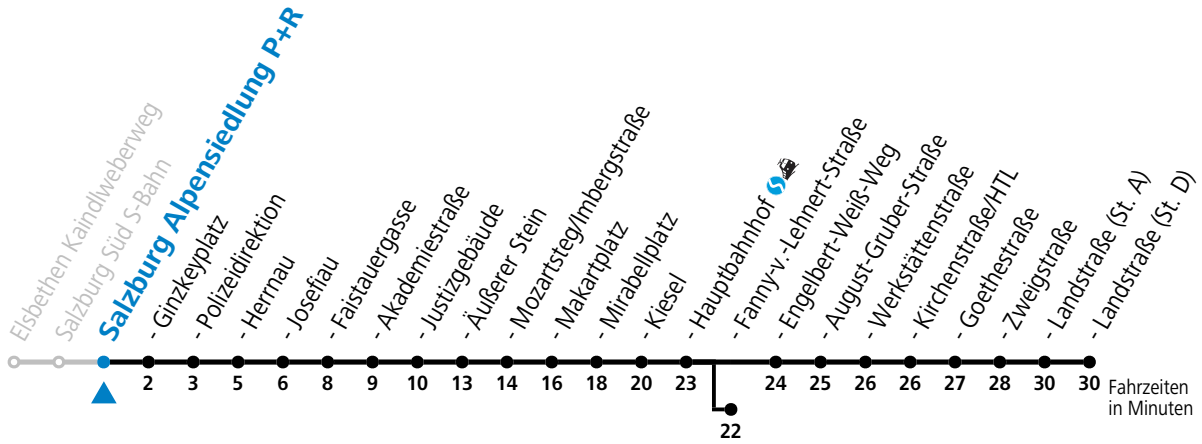

gültig von 10.12.2023 bis 14.12.2024.

Alle Angaben ohne Gewähr.

Montag bis Freitag, Schultag		Montag bis Freitag, schulfrei		Samstag		Sonn- und Feiertag	
4	31^b	4	31^b	4	56^b	4	56^b
5	22 37 52	5	22 37 52	5	22 42	5	43
6	07 22 37 52	6	07 22 37 52	6	02 22 42	6	13 43
7	07 11 22 37 52	7	07 22 37 52	7	02 22 42	7	13 43
8	07 22 37 52	8	07 22 37 52	8	02 22 37 52	8	13 43
9	07 22 37 52	9	07 22 37 52	9	07 22 37 52	9	02 22 42
10	07 22 37 52	10	07 22 37 52	10	07 22 37 52	10	02 22 42
11	07 22 37 52	11	07 22 37 52	11	07 22 37 52	11	02 22 42
12	07 22 37 52	12	07 22 37 52	12	07 22 37 52	12	02 22 42
13	07 11 22 37 52	13	07 22 37 52	13	07 22 37 52	13	02 22 42
14	07 22 37 52	14	07 22 37 52	14	07 22 37 52	14	02 22 42
15	07 22 37 52	15	07 22 37 52	15	07 22 37 52	15	02 22 42
16	07 22 37 52	16	07 22 37 52	16	07 22 37 52	16	02 22 42
17	07 22 37 52	17	07 22 37 52	17	07 22 37 52	17	02 22 42
18	07 22 37 52	18	07 22 37 52	18	07 22 42	18	02 22 42
19	07 22 42	19	07 22 42	19	02 22 42	19	02 22 42
20	02 22 42	20	02 22 42	20	02 22 42	20	02 22 42
21	02 22 42	21	02 22 42	21	02 22 42	21	02 22 42
22	02 22 42	22	02 22 42	22	02 22 42 58	22	02 22 42
23	02 35^c 57^d	23	02 35^c 57^d	23	33	23	02 35^c 57^d
				0	08 43		
				1	29^b		

a = bis Salzburg Hauptbahnhof

c = verkehrt ab Hauptbahnhof weiter bis Schule Lehen (Linie 1)

b = bis Salzburg Fanny-v.-Lehnert-Straße

d = verkehrt ab Hauptbahnhof weiter bis Hans-Schmid-Platz > F.-Hanusch-Platz (Linie 2>1)

* NACHTSTERN: Freitag, sowie vor Sonn-/Feiertag ab ca. 22:00 Uhr - Verkehr nach Samstag-Fahrplan Am 24.12. und 31.12. bitte Sonderfahrpläne beachten!

Ferien im Bundesland Salzburg: 23.12.2023 bis 07.01.2024, 12. bis 18.02., 23.03. bis 01.04., 06.07. bis 08.09., 24.09. und 26.10. bis 02.11.2024 (Vorbehaltlich Änderungen durch die Schulbehörde)

Aufgabenträgerschaft: Stadt Salzburg, Betreiber: Salzburg Linien Verkehrsbetriebe GmbH, Bayerhamerstraße 16, 5020 Salzburg, Tel.: +43 (0)800 220050