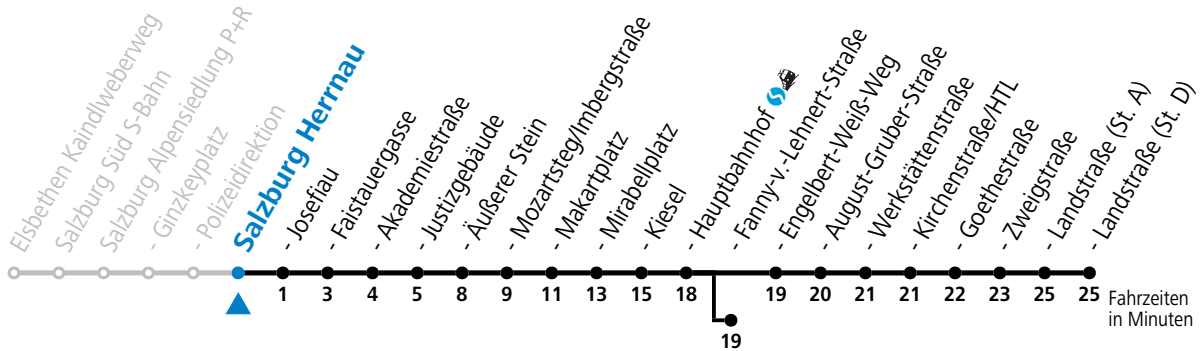

gültig von 10.12.2023 bis 14.12.2024.

Alle Angaben ohne Gewähr.

Montag bis Freitag, Schultag		Montag bis Freitag, schulfrei		Samstag		Sonn- und Feiertag	
3	38^c	3	38^c				
4	34^b	4	34^b	4	03^c 59^b	4	03^c 59^b
5	06 26 43 58	5	06 26 43 58	5	26 46	5	17 47
6	13 28 32 43 47 58	6	13 28 43 58	6	06 26 46	6	17 47
7	00^d 02 13 17 28 43 58	7	13 28 43 58	7	06 26 36 46	7	17 47
8	13 28 43 58	8	13 28 43 58	8	06 18 28 43 58	8	17 47
9	13 28 43 58	9	13 28 43 58	9	13 28 43 58	9	06 26 46
10	13 28 43 58	10	13 28 43 58	10	13 28 43 58	10	06 26 46
11	13 28 43 47 58	11	13 28 43 58	11	13 28 43 58	11	06 26 46
12	13 28 43 47^d 58	12	13 28 43 58	12	13 28 43 58	12	06 26 46
13	13 17 28 43 58	13	13 28 43 58	13	13 28 43 58	13	06 26 46
14	13 28 43 58	14	13 28 43 58	14	13 28 43 58	14	06 26 46
15	13 28 43 58	15	13 28 43 58	15	13 28 43 58	15	06 26 46
16	13 28 43 58	16	13 28 43 58	16	13 28 43 58	16	06 26 46
17	13 28 43 58	17	13 28 43 58	17	13 28 43 58	17	06 26 46
18	13 28 43 58	18	13 28 43 58	18	13 26 46	18	06 26 46
19	13 26 46	19	13 26 46	19	06 26 46	19	06 26 46
20	06 26 46	20	06 26 46	20	06 26 46	20	06 26 46
21	06 26 46	21	06 26 46	21	06 26 46	21	06 26 46
22	06 26 46	22	06 26 46	22	06 26 46	22	06 26 46
23	06 40^e	23	06 40^e	23	02 37	23	06 40^e
0	01^f	0	01^f	0	12 47	0	01^f
				1	32^b		

a = bis Salzburg Hauptbahnhof

b = bis Salzburg Fanny-v.-Lehnert-Straße

c = verkehrt ab Äußerer Stein weiter über F.-Hansch-Platz und Maxglan bis Hauptbahnhof (Linien 3>7>1>2)

d = verkehrt ab Äußerer Stein weiter bis Itzling West (Linie 6)

e = verkehrt ab Hauptbahnhof weiter bis Schule Lehen (Linie 1)

f = verkehrt ab Hauptbahnhof weiter bis Hans-Schmid-Platz > F.-Hansch-Platz (Linie 2>1)

* NACHTSTERN: Freitag, sowie vor Sonn-/Feiertag ab ca. 22:00 Uhr - Verkehr nach Samstag-Fahrplan Am 24.12. und 31.12. bitte Sonderfahrpläne beachten!

Ferien im Bundesland Salzburg: 23.12.2023 bis 07.01.2024, 12. bis 18.02., 23.03. bis 01.04., 06.07. bis 08.09., 24.09. und 26.10. bis 02.11.2024 (Vorbehaltlich Änderungen durch die Schulbehörde)

Aufgabenträgerschaft: Stadt Salzburg, Betreiber: Salzburg Linien Verkehrsbetriebe GmbH, Bayerhamerstraße 16, 5020 Salzburg, Tel.: +43 (0)800 220050