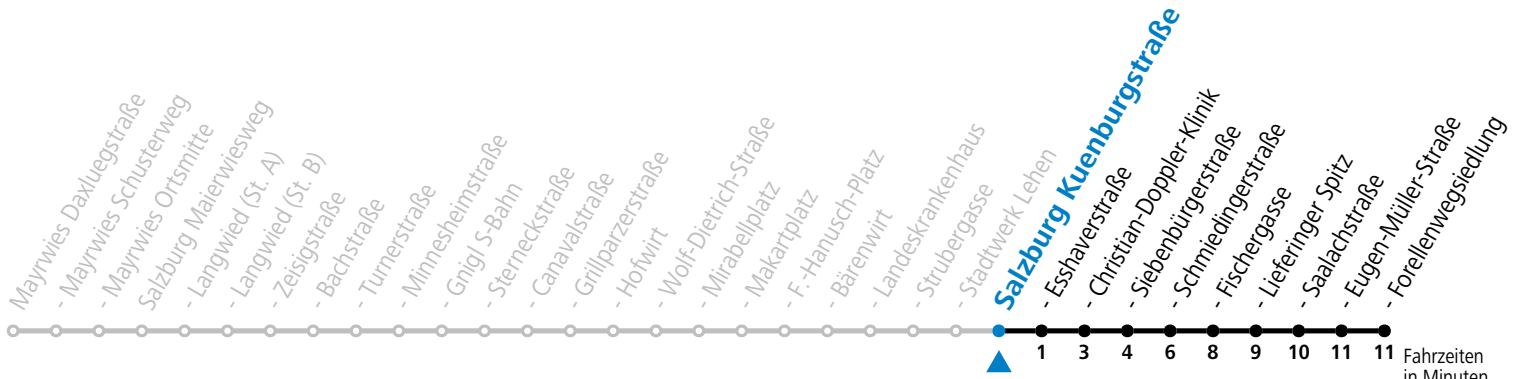

gültig von 10.12.2023 bis 14.12.2024.

Fahrzeiten in Minuten
Alle Angaben ohne Gewähr.

Montag bis Freitag, Schultag		Montag bis Freitag, schulfrei		Samstag		Sonn- und Feiertag	
5	06 17 27 37 52	5	06 17 27 37 52	5	42	5	34
6	07 22 37 52	6	07 22 37 52	6	02 12 32 52	6	04 35
7	07 22 37 52	7	07 22 37 52	7	12 32 52	7	05 35
8	07 22 37 52	8	07 22 37 52	8	12 22 32 52	8	05 35
9	07 22 37 52	9	07 22 37 52	9	02 12 27 42 57	9	05 35 52
10	07 22 37 52	10	07 22 37 52	10	12 27 42 57	10	12 32 52
11	07 22 37 52	11	07 22 37 52	11	12 27 42 57	11	12 32 52
12	07 15 22 37 52	12	07 22 37 52	12	12 27 42 57	12	12 32 52
13	07 22 37 52	13	07 22 37 52	13	12 27 42 57	13	12 32 52
14	00 07 22 37 52	14	07 22 37 52	14	12 27 42 57	14	12 32 52
15	07 22 37 45 52	15	07 22 37 52	15	12 27 42 57	15	12 32 52
16	07 22 37 52	16	07 22 37 52	16	12 27 42 57	16	12 32 52
17	07 22 37 52	17	07 22 37 52	17	12 27 42 57	17	12 32 52
18	07 22 37 52	18	07 22 37 52	18	12 32 52	18	12 32 52
19	07 17 32 52	19	07 17 32 52	19	12 32 52	19	12 32 52
20	12 32 52	20	12 32 52	20	12 32 52	20	12 32 52
21	12 32 52	21	12 32 52	21	12 32 52	21	12 32 52
22	12 32 52	22	12 32 52	22	12 32 52	22	12 32 52
				23	19 55		
				0	30		
				1	05		

* NACHTSTERN: Freitag, sowie vor Sonn-/Feiertag ab ca. 22:00 Uhr - Verkehr nach Samstag-Fahrplan Am 24.12. und 31.12. bitte Sonderfahrpläne beachten!

Ferien im Bundesland Salzburg: 23.12.2023 bis 07.01.2024, 12. bis 18.02., 23.03. bis 01.04., 06.07. bis 08.09., 24.09. und 26.10. bis 02.11.2024 (Vorbehaltlich Änderungen durch die Schulbehörde)

Aufgabenträgerschaft: Stadt Salzburg, Betreiber: Salzburg Linien Verkehrsbetriebe GmbH, Bayerhamerstraße 16, 5020 Salzburg, Tel.: +43 (0)800 220050