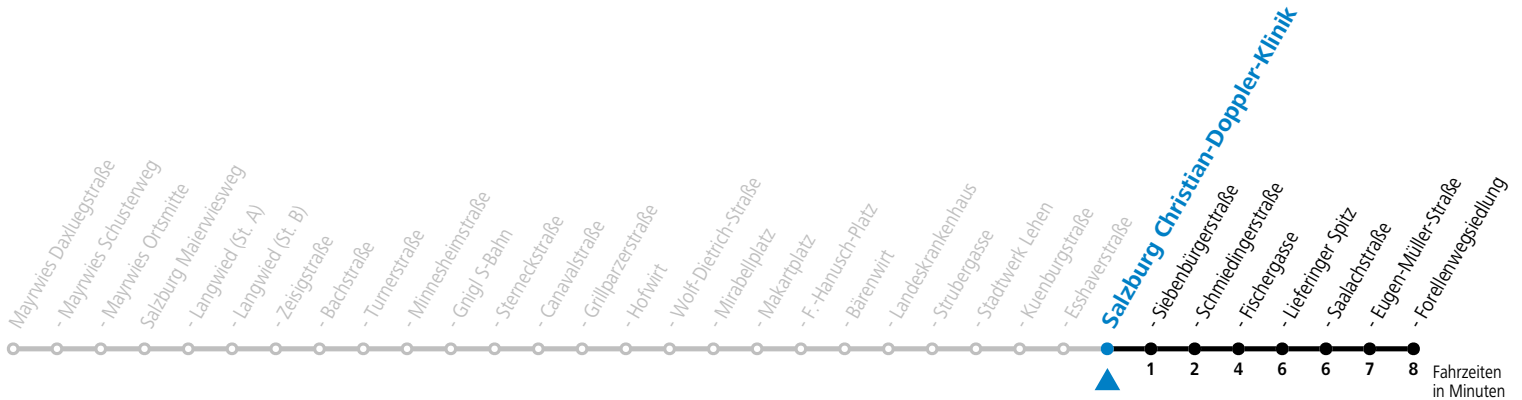

gültig von 10.12.2023 bis 14.12.2024.

Fahrzeiten in Minuten
Alle Angaben ohne Gewähr.

Montag bis Freitag, Schultag		Montag bis Freitag, schulfrei		Samstag		Sonn- und Feiertag	
5	09 20 30 41 56	5	09 20 30 41 56	5	45	5	37
6	11 26 41 56	6	11 26 41 56	6	05 15 35 55	6	07 38
7	11 26 41 56	7	11 26 41 56	7	15 35 55	7	08 38
8	11 26 41 56	8	11 26 41 56	8	15 25 35 55	8	08 38
9	11 26 41 56	9	11 26 41 56	9	05 16 31 46	9	08 38 55
10	11 26 41 56	10	11 26 41 56	10	01 16 31 46	10	15 35 55
11	11 26 41 56	11	11 26 41 56	11	01 16 31 46	11	15 35 55
12	11 18 26 41 56	12	11 26 41 56	12	01 16 31 46	12	15 35 55
13	11 26 41 56	13	11 26 41 56	13	01 16 31 46	13	15 35 55
14	03 11 26 41 56	14	11 26 41 56	14	01 16 31 46	14	15 35 55
15	11 26 41 48 56	15	11 26 41 56	15	01 16 31 46	15	15 35 55
16	11 26 41 56	16	11 26 41 56	16	01 16 31 46	16	15 35 55
17	11 26 41 56	17	11 26 41 56	17	01 16 31 46	17	15 35 55
18	11 26 41 56	18	11 26 41 56	18	01 15 35 55	18	15 35 55
19	11 20 35 55	19	11 20 35 55	19	15 35 55	19	15 35 55
20	15 35 55	20	15 35 55	20	15 35 55	20	15 35 55
21	15 35 55	21	15 35 55	21	15 35 55	21	15 35 55
22	15 35 55	22	15 35 55	22	15 35 55	22	15 35 55
				23	22 58		
				0	33		
				1	08		

* NACHTSTERN: Freitag, sowie vor Sonn-/Feiertag ab ca. 22:00 Uhr - Verkehr nach Samstag-Fahrplan Am 24.12. und 31.12. bitte Sonderfahrpläne beachten!

Ferien im Bundesland Salzburg: 23.12.2023 bis 07.01.2024, 12. bis 18.02., 23.03. bis 01.04., 06.07. bis 08.09., 24.09. und 26.10. bis 02.11.2024 (Vorbehaltlich Änderungen durch die Schulbehörde)

Aufgabenträgerschaft: Stadt Salzburg, Betreiber: Salzburg Linien Verkehrsbetriebe GmbH, Bayerhamerstraße 16, 5020 Salzburg, Tel.: +43 (0)800 220050