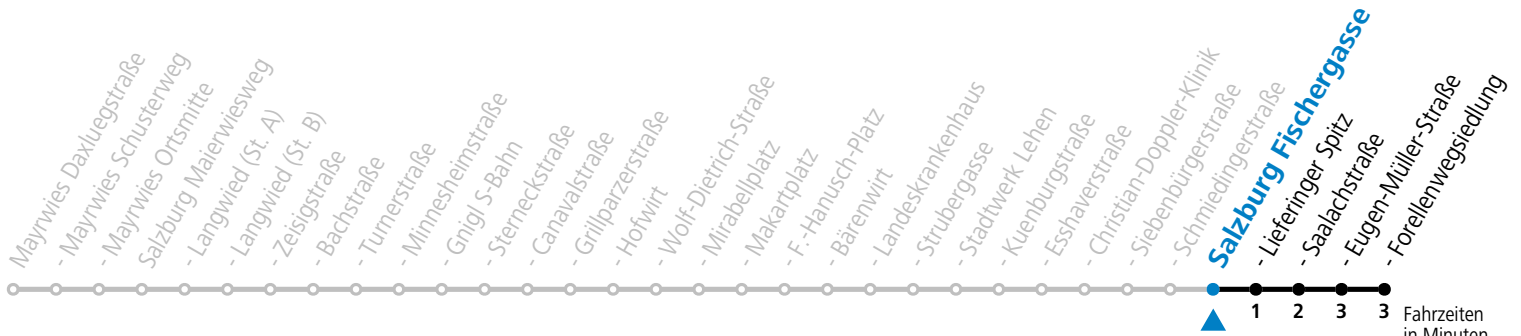

gültig von 10.12.2023 bis 14.12.2024.

Montag bis Freitag, Schultag		Montag bis Freitag, schulfrei		Samstag		Sonn- und Feiertag	
5	11 24 34 46	5	11 24 34 46	5	50	5	42
6	01 16 31 46	6	01 16 31 46	6	10 20 40	6	12 43
7	01 16 31 46	7	01 16 31 46	7	00 20 40	7	13 43
8	01 16 31 46	8	01 16 31 46	8	00 20 30 40	8	13 43
9	01 16 31 46	9	01 16 31 46	9	00 10 21 36 51	9	13 43
10	01 16 31 46	10	01 16 31 46	10	06 21 36 51	10	00 20 40
11	01 16 31 46	11	01 16 31 46	11	06 21 36 51	11	00 20 40
12	01 16 23 31 46	12	01 16 31 46	12	06 21 36 51	12	00 20 40
13	01 16 31 46	13	01 16 31 46	13	06 21 36 51	13	00 20 40
14	01 08 16 31 46	14	01 16 31 46	14	06 21 36 51	14	00 20 40
15	01 16 31 46 53	15	01 16 31 46	15	06 21 36 51	15	00 20 40
16	01 16 31 46	16	01 16 31 46	16	06 21 36 51	16	00 20 40
17	01 16 31 46	17	01 16 31 46	17	06 21 36 51	17	00 20 40
18	01 16 31 46	18	01 16 31 46	18	06 20 40	18	00 20 40
19	01 16 25 40	19	01 16 25 40	19	00 20 40	19	00 20 40
20	00 20 40	20	00 20 40	20	00 20 40	20	00 20 40
21	00 20 40	21	00 20 40	21	00 20 40	21	00 20 40
22	00 20 40	22	00 20 40	22	00 20 40	22	00 20 40
23	00	23	00	23	00 25	23	00
				0	03 38		
				1	13		

* **NACHTSTERN: Freitag, sowie vor Sonn-/Feiertag ab ca. 22:00 Uhr - Verkehr nach Samstag-Fahrplan Am 24.12. und 31.12. bitte Sonderfahrpläne beachten!**

Ferien im Bundesland Salzburg: 23.12.2023 bis 07.01.2024, 12. bis 18.02., 23.03. bis 01.04., 06.07. bis 08.09., 24.09. und 26.10. bis 02.11.2024 (Vorbehaltlich Änderungen durch die Schulbehörde)

Aufgabenträgerschaft: Stadt Salzburg, Betreiber: Salzburg Linien Verkehrsbetriebe GmbH, Bayerhammerstraße 16, 5020 Salzburg, Tel.: +43 (0)800 220050