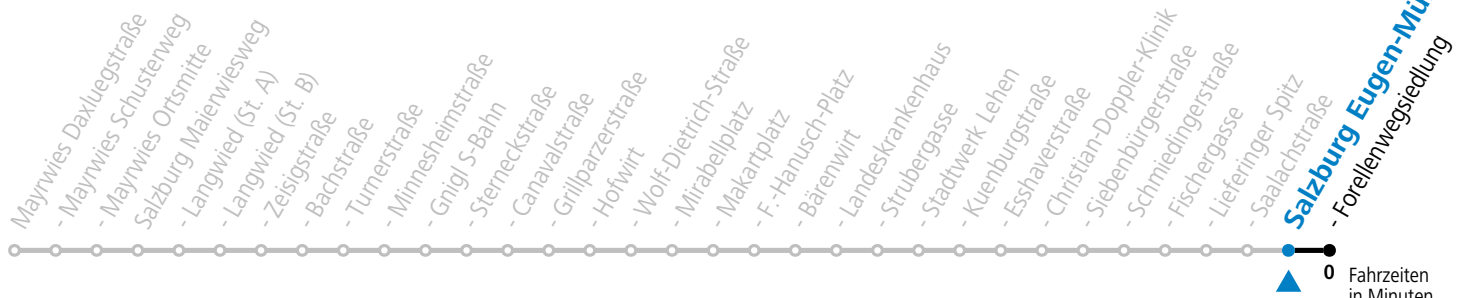

gültig von 10.12.2023 bis 14.12.2024.

Montag bis Freitag, Schultag		Montag bis Freitag, schulfrei		Samstag		Sonn- und Feiertag	
5	13 27 37 49	5	13 27 37 49	5	52	5	44
6	04 19 34 49	6	04 19 34 49	6	12 22 42	6	14 45
7	04 19 34 49	7	04 19 34 49	7	02 22 42	7	15 45
8	04 19 34 49	8	04 19 34 49	8	02 22 32 42	8	15 45
9	04 19 34 49	9	04 19 34 49	9	02 12 24 39 54	9	15 45
10	04 19 34 49	10	04 19 34 49	10	09 24 39 54	10	02 22 42
11	04 19 34 49	11	04 19 34 49	11	09 24 39 54	11	02 22 42
12	04 19 27 34 49	12	04 19 34 49	12	09 24 39 54	12	02 22 42
13	04 19 34 49	13	04 19 34 49	13	09 24 39 54	13	02 22 42
14	04 12 19 34 49	14	04 19 34 49	14	09 24 39 54	14	02 22 42
15	04 19 34 49 57	15	04 19 34 49	15	09 24 39 54	15	02 22 42
16	04 19 34 49	16	04 19 34 49	16	09 24 39 54	16	02 22 42
17	04 19 34 49	17	04 19 34 49	17	09 24 39 54	17	02 22 42
18	04 19 34 49	18	04 19 34 49	18	09 22 42	18	02 22 42
19	04 19 27 42	19	04 19 27 42	19	02 22 42	19	02 22 42
20	02 22 42	20	02 22 42	20	02 22 42	20	02 22 42
21	02 22 42	21	02 22 42	21	02 22 42	21	02 22 42
22	02 22 42	22	02 22 42	22	02 22 42	22	02 22 42
23	02	23	02	23	02 27	23	02
				0	05 40		
				1	15		

* NACHTSTERN: Freitag, sowie vor Sonn-/Feiertag ab ca. 22:00 Uhr - Verkehr nach Samstag-Fahrplan Am 24.12. und 31.12. bitte Sonderfahrpläne beachten!

Ferien im Bundesland Salzburg: 23.12.2023 bis 07.01.2024, 12. bis 18.02., 23.03. bis 01.04., 06.07. bis 08.09., 24.09. und 26.10. bis 02.11.2024 (Vorbehaltlich Änderungen durch die Schulbehörde)

Aufgabenträgerschaft: Stadt Salzburg, Betreiber: Salzburg Linien Verkehrsbetriebe GmbH, Bayerhamerstraße 16, 5020 Salzburg, Tel.: +43 (0)800 220050