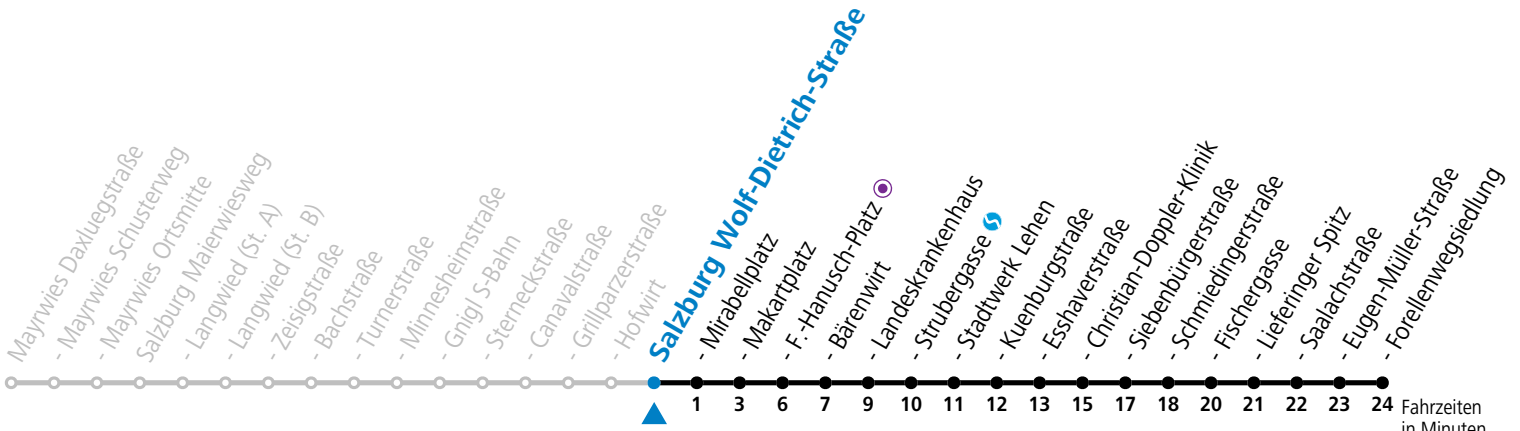

gültig von 10.12.2023 bis 14.12.2024.

Fahrzeiten in Minuten
Alle Angaben ohne Gewähr.

Montag bis Freitag, Schultag					Montag bis Freitag, schulfrei					Samstag				Sonn- und Feiertag					
5	24	39	54		5	24	39	54											
6	09	24	39	54	6	09	24	39	54	6	01	21	41	6	24	54			
7	09	24	39	54	7	09	24	39	54	7	01	21	41	7	24	54			
8	09	24	39	54	8	09	24	39	54	8	01	21	41	59	8	24	54		
9	09	24	39	54	9	09	24	39	54	9	14	29	44	59	9	24	41		
10	09	24	39	54	10	09	24	39	54	10	14	29	44	59	10	01	21	41	
11	09	24	39	54	11	09	24	39	54	11	14	29	44	59	11	01	21	41	
12	09	24	39	54	12	09	24	39	54	12	14	29	44	59	12	01	21	41	
13	09	24	39	47	54	13	09	24	39	54	13	14	29	44	59	13	01	21	41
14	09	24	39	54	14	09	24	39	54	14	14	29	44	59	14	01	21	41	
15	09	24	32	39	54	15	09	24	39	54	15	14	29	44	59	15	01	21	41
16	09	24	39	54	16	09	24	39	54	16	14	29	44	59	16	01	21	41	
17	02^a	09	24	39	54	17	09	24	39	54	17	14	29	44	17	01	21	41	
18	09	24	39	54	18	09	24	39	54	18	01	21	41	18	01	21	41		
19	06	21	41	51^a	19	06	21	41	51^a	19	01	21	41	19	01	21	41		
20	01	21	41	20	01	21	41	20	01	21	41	20	01	21	41				
21	01	21	41	21	01	21	41	21	01	21	41	21	01	21	41				
22	01	21	41	22	01	21	41	22	01	21	41	22	01	21	41				
23	01^a	09^a	23	01^a	09^a	23	01^a	09^a	44	23	01^a	09	44	23	01^a	12^a	31^a		
									0	19	54								

a = verkehrt ab Mirabellplatz via Makartplatz weiter bis Polizeidirektion/Betriebshof

* NACHTSTERN: Freitag, sowie vor Sonn-/Feiertag ab ca. 22:00 Uhr - Verkehr nach Samstag-Fahrplan Am 24.12. und 31.12. bitte Sonderfahrpläne beachten!

Ferien im Bundesland Salzburg: 23.12.2023 bis 07.01.2024, 12. bis 18.02., 23.03. bis 01.04., 06.07. bis 08.09., 24.09. und 26.10. bis 02.11.2024 (Vorbehaltlich Änderungen durch die Schulbehörde)

Aufgabenträgerschaft: Stadt Salzburg, Betreiber: Salzburg Linien Verkehrsbetriebe GmbH, Bayerhamerstraße 16, 5020 Salzburg, Tel.: +43 (0)800 220050