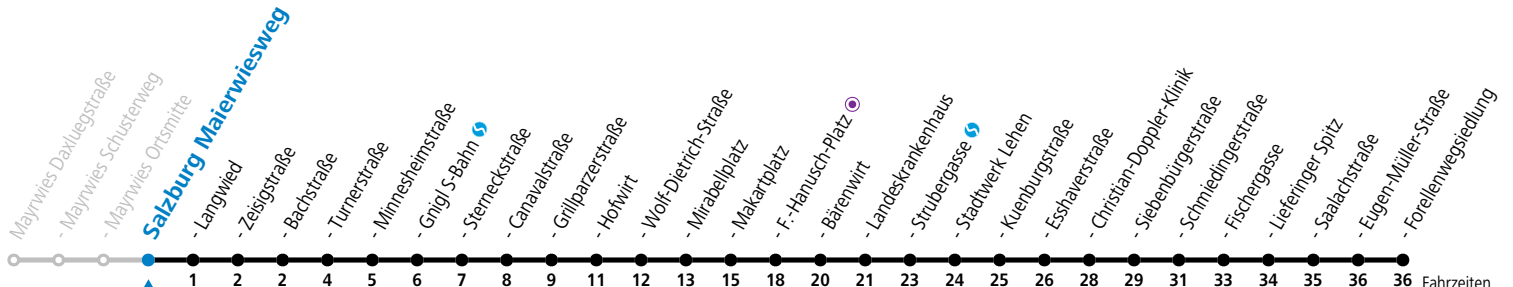

gültig von 10.12.2023 bis 14.12.2024.

Fahrzeiten in Minuten
Alle Angaben ohne Gewähr.

Montag bis Freitag, Schultag					Montag bis Freitag, schulfrei					Samstag			Sonn- und Feiertag				
5	11	26	41	56	5	11	26	41	56	5	50						
6	11	26	41	56	6	11	26	41	56	6	10	30	6	13	43		
7	11	26	41	56	7	11	26	41	56	7	10	30	7	13	43		
8	11	26	41	56	8	11	26	41	56	8	10	30	8	13	43		
9	11	26	41	56	9	11	26	41	56	9	01	16	9	13	30	50	
10	11	26	41	56	10	11	26	41	56	10	16	46	10	10	30	50	
11	11	26	41	56	11	11	26	41	56	11	16	46	11	10	30	50	
12	11	26	41	56	12	11	26	41	56	12	16	46	12	10	30	50	
13	11	26	33	41	56	13	11	26	41	56	13	16	46	13	10	30	50
14	11	26	41	56	14	11	26	41	56	14	16	46	14	10	30	50	
15	11	18	26	41	56	15	11	26	41	56	15	16	46	15	10	30	50
16	11	26	41	56	16	11	26	41	56	16	16	46	16	10	30	50	
17	11	26	41	56	17	11	26	41	56	17	16	31	17	10	30	50	
18	11	26	41	55	18	11	26	41	55	18	10	30	18	10	30	50	
19	10	30	40^a	50	19	10	30	40^a	50	19	10	30	19	10	30	50	
20	10	30	50		20	10	30	50		20	10	30	20	10	30	50	
21	10	30	50		21	10	30	50		21	10	30	21	10	30	50	
22	10	30	50^a		22	10	30	50^a		22	10	30	22	10	30	50^a	
23	01^a	20^b			23	01^a	20^b			23	01	20^b	23	01^a	20^a		

a = verkehrt ab Mirabellplatz via Makartplatz weiter bis Polizeidirektion/Betriebshof
b = verkehrt ab Gnigl S-Bahn via Volksgarten weiter bis Polizeidirektion/Betriebshof

* NACHTSTERN: Freitag, sowie vor Sonn-/Feiertag ab ca. 22:00 Uhr - Verkehr nach Samstag-Fahrplan Am 24.12. und 31.12. bitte Sonderfahrpläne beachten!

Ferien im Bundesland Salzburg: 23.12.2023 bis 07.01.2024, 12. bis 18.02., 23.03. bis 01.04., 06.07. bis 08.09., 24.09. und 26.10. bis 02.11.2024 (Vorbehaltlich Änderungen durch die Schulbehörde)

Aufgabenträgerschaft: Stadt Salzburg, Betreiber: Salzburg Linien Verkehrsbetriebe GmbH, Bayerhamerstraße 16, 5020 Salzburg, Tel.: +43 (0)800 220050