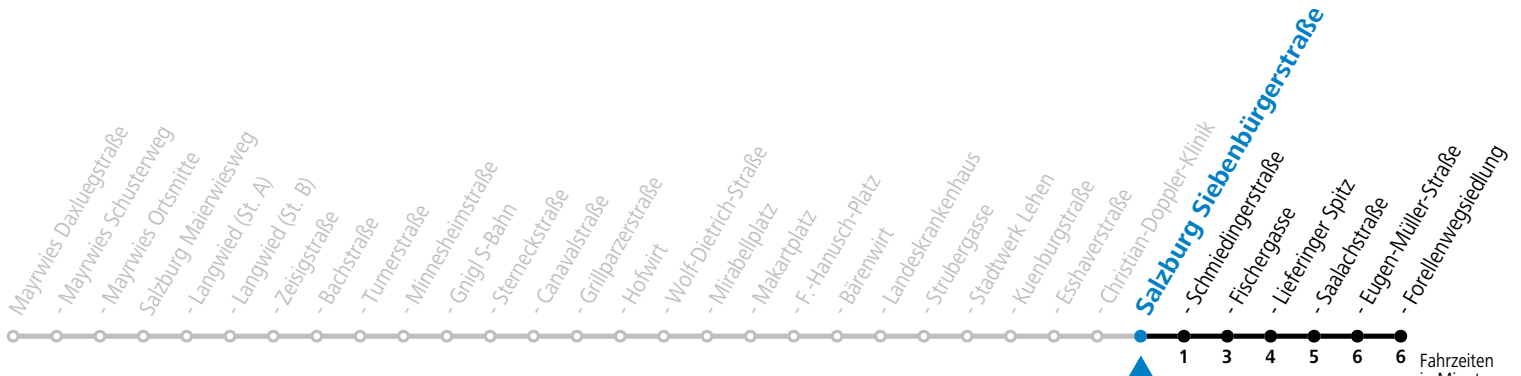

gültig von 10.12.2023 bis 14.12.2024.

Fahrzeiten in Minuten
Alle Angaben ohne Gewähr.

Montag bis Freitag, Schultag		Montag bis Freitag, schulfrei		Samstag		Sonn- und Feiertag	
5	10 21 31 42 57	5	10 21 31 42 57	5	47	5	39
6	12 27 42 57	6	12 27 42 57	6	07 17 37 57	6	09 40
7	12 27 42 57	7	12 27 42 57	7	17 37 57	7	10 40
8	12 27 42 57	8	12 27 42 57	8	17 27 37 57	8	10 40
9	12 27 42 57	9	12 27 42 57	9	07 17 32 47	9	10 40 57
10	12 27 42 57	10	12 27 42 57	10	02 17 32 47	10	17 37 57
11	12 27 42 57	11	12 27 42 57	11	02 17 32 47	11	17 37 57
12	12 20 27 42 57	12	12 27 42 57	12	02 17 32 47	12	17 37 57
13	12 27 42 57	13	12 27 42 57	13	02 17 32 47	13	17 37 57
14	05 12 27 42 57	14	12 27 42 57	14	02 17 32 47	14	17 37 57
15	12 27 42 50 57	15	12 27 42 57	15	02 17 32 47	15	17 37 57
16	12 27 42 57	16	12 27 42 57	16	02 17 32 47	16	17 37 57
17	12 27 42 57	17	12 27 42 57	17	02 17 32 47	17	17 37 57
18	12 27 42 57	18	12 27 42 57	18	02 17 37 57	18	17 37 57
19	12 22 37 57	19	12 22 37 57	19	17 37 57	19	17 37 57
20	17 37 57	20	17 37 57	20	17 37 57	20	17 37 57
21	17 37 57	21	17 37 57	21	17 37 57	21	17 37 57
22	17 37 57	22	17 37 57	22	17 37 57	22	17 37 57
				23	23		
				0	00 35		
				1	10		

* NACHTSTERN: Freitag, sowie vor Sonn-/Feiertag ab ca. 22:00 Uhr - Verkehr nach Samstag-Fahrplan Am 24.12. und 31.12. bitte Sonderfahrpläne beachten!

Ferien im Bundesland Salzburg: 23.12.2023 bis 07.01.2024, 12. bis 18.02., 23.03. bis 01.04., 06.07. bis 08.09., 24.09. und 26.10. bis 02.11.2024 (Vorbehaltlich Änderungen durch die Schulbehörde)

Aufgabenträgerschaft: Stadt Salzburg, Betreiber: Salzburg Linien Verkehrsbetriebe GmbH, Bayerhamerstraße 16, 5020 Salzburg, Tel.: +43 (0)800 220050