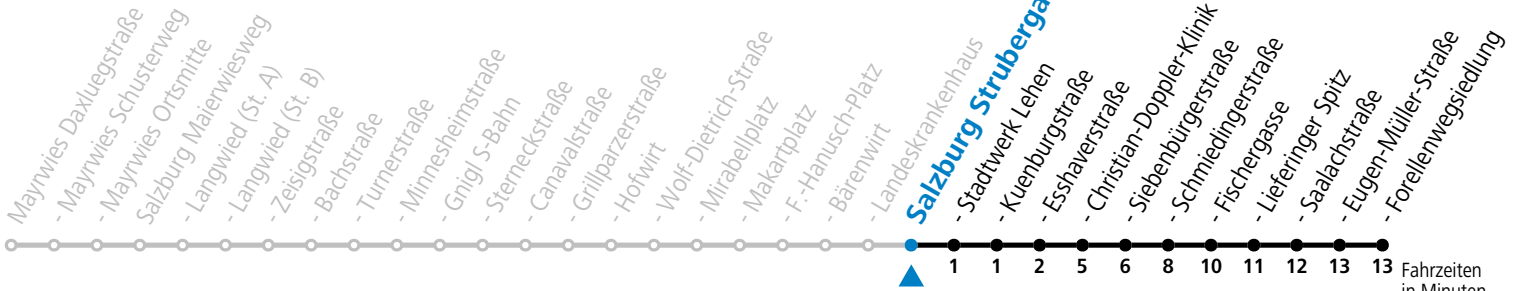

gültig von 10.12.2023 bis 14.12.2024.

Montag bis Freitag, Schultag		Montag bis Freitag, schulfrei		Samstag		Sonn- und Feiertag	
5	05 15 25 35 50	5	05 15 25 35 50	5	40	5	32
6	05 20 35 50	6	05 20 35 50	6	00 10 30 50	6	02 33
7	05 20 35 50	7	05 20 35 50	7	10 30 50	7	03 33
8	05 20 35 50	8	05 20 35 50	8	10 20 30 50	8	03 33
9	05 20 35 50	9	05 20 35 50	9	00 10 25 40 55	9	03 33 50
10	05 20 35 50	10	05 20 35 50	10	10 25 40 55	10	10 30 50
11	05 20 35 50	11	05 20 35 50	11	10 25 40 55	11	10 30 50
12	05 13 20 35 50	12	05 20 35 50	12	10 25 40 55	12	10 30 50
13	05 20 35 50 58	13	05 20 35 50	13	10 25 40 55	13	10 30 50
14	05 20 35 50	14	05 20 35 50	14	10 25 40 55	14	10 30 50
15	05 20 35 43 50	15	05 20 35 50	15	10 25 40 55	15	10 30 50
16	05 20 35 50	16	05 20 35 50	16	10 25 40 55	16	10 30 50
17	05 20 35 50	17	05 20 35 50	17	10 25 40 55	17	10 30 50
18	05 20 35 50	18	05 20 35 50	18	10 30 50	18	10 30 50
19	05 15 30 50	19	05 15 30 50	19	10 30 50	19	10 30 50
20	10 30 50	20	10 30 50	20	10 30 50	20	10 30 50
21	10 30 50	21	10 30 50	21	10 30 50	21	10 30 50
22	10 30 50	22	10 30 50	22	10 30 50	22	10 30 50
				23	18 53		
				0	28		
				1	03		

* NACHTSTERN: Freitag, sowie vor Sonn-/Feiertag ab ca. 22:00 Uhr - Verkehr nach Samstag-Fahrplan Am 24.12. und 31.12. bitte Sonderfahrpläne beachten!

Ferien im Bundesland Salzburg: 23.12.2023 bis 07.01.2024, 12. bis 18.02., 23.03. bis 01.04., 06.07. bis 08.09., 24.09. und 26.10. bis 02.11.2024 (Vorbehaltlich Änderungen durch die Schulbehörde)

Aufgabenträgerschaft: Stadt Salzburg, Betreiber: Salzburg Linien Verkehrsbetriebe GmbH, Bayerhamerstraße 16, 5020 Salzburg, Tel.: +43 (0)800 220050