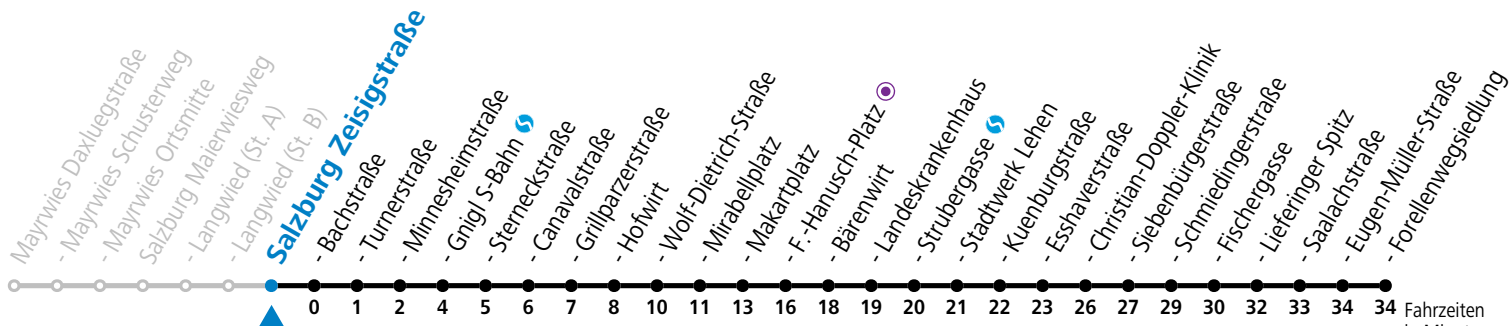

gültig von 10.12.2023 bis 14.12.2024.

Fahrzeiten
in Minuten
Alle Angaben ohne Gewähr.

Montag bis Freitag, Schultag					Montag bis Freitag, schulfrei					Samstag			Sonn- und Feiertag						
5	13	28	43	58	5	13	28	43	58	5	52								
6	13	28	43	58	6	13	28	43	58	6	12	32	52	6	15	45			
7	13	28	43	58	7	13	28	43	58	7	12	32	52	7	15	45			
8	13	28	43	58	8	13	28	43	58	8	12	32	48	8	15	45			
9	13	28	43	58	9	13	28	43	58	9	03	18	33	48	9	15	32	52	
10	13	28	43	58	10	13	28	43	58	10	03	18	33	48	10	12	32	52	
11	13	28	43	58	11	13	28	43	58	11	03	18	33	48	11	12	32	52	
12	13	28	43	58	12	13	28	43	58	12	03	18	33	48	12	12	32	52	
13	13	28	36	43	58	13	13	28	43	58	13	03	18	33	48	13	12	32	52
14	13	28	43	58	14	13	28	43	58	14	03	18	33	48	14	12	32	52	
15	13	21	28	43	58	15	13	28	43	58	15	03	18	33	48	15	12	32	52
16	13	28	43	51^a	58	16	13	28	43	58	16	03	18	33	48	16	12	32	52
17	13	28	43	58	17	13	28	43	58	17	03	18	33	52	17	12	32	52	
18	13	28	43	57	18	13	28	43	57	18	12	32	52	18	12	32	52		
19	12	32	42^a	52	19	12	32	42^a	52	19	12	32	52	19	12	32	52		
20	12	32	52		20	12	32	52		20	12	32	52	20	12	32	52		
21	12	32	52		21	12	32	52		21	12	32	52	21	12	32	52		
22	12	32	52^a		22	12	32	52^a		22	12	32	52^a	22	12	32	52^a		
23	02^a	22^b			23	02^a	22^b			23	02	22^b	35	23	03^a	22^a			
										0	10	45							

a = verkehrt ab Mirabellplatz via Makartplatz weiter bis Polizeidirektion/Betriebshof
b = verkehrt ab Gnigl S-Bahn via Volksgarten weiter bis Polizeidirektion/Betriebshof

* NACHTSTERN: Freitag, sowie vor Sonn-/Feiertag ab ca. 22:00 Uhr - Verkehr nach Samstag-Fahrplan Am 24.12. und 31.12. bitte Sonderfahrpläne beachten!

Ferien im Bundesland Salzburg: 23.12.2023 bis 07.01.2024, 12. bis 18.02., 23.03. bis 01.04., 06.07. bis 08.09., 24.09. und 26.10. bis 02.11.2024 (Vorbehaltlich Änderungen durch die Schulbehörde)

Aufgabenträgerschaft: Stadt Salzburg, Betreiber: Salzburg Linien Verkehrsbetriebe GmbH, Bayerhamerstraße 16, 5020 Salzburg, Tel.: +43 (0)800 220050