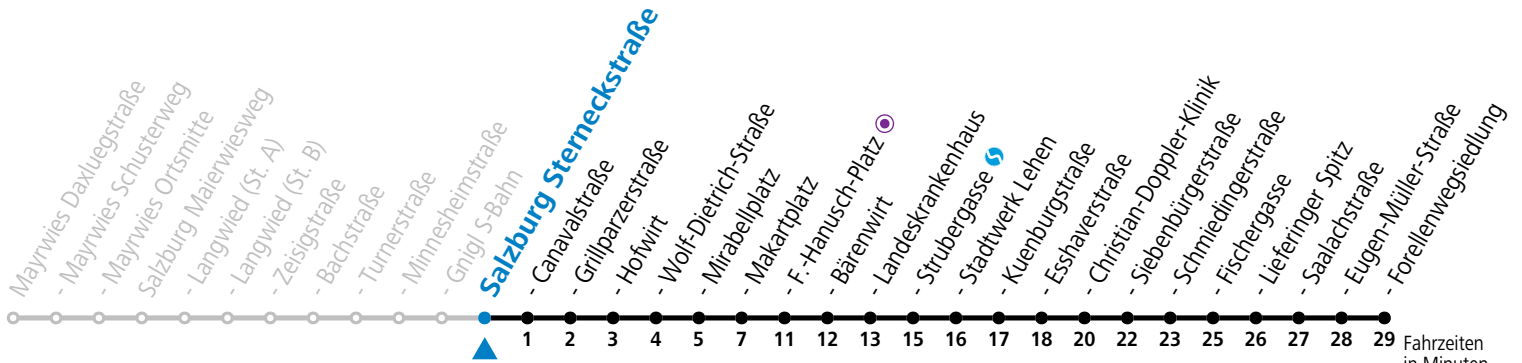

gültig von 10.12.2023 bis 14.12.2024.

Fahrzeiten in Minuten
Alle Angaben ohne Gewähr.

Montag bis Freitag, Schultag					Montag bis Freitag, schulfrei					Samstag				Sonn- und Feiertag					
5	19	34	49		5	19	34	49		5	56								
6	04	19	34	49	6	04	19	34	49	6	16	36	56	6	19	49			
7	04	19	34	49	7	04	19	34	49	7	16	36	56	7	19	49			
8	04	19	34	49	8	04	19	34	49	8	16	36	54	8	19	49			
9	04	19	34	49	9	04	19	34	49	9	09	24	39	54	9	19	36	56	
10	04	19	34	49	10	04	19	34	49	10	09	24	39	54	10	16	36	56	
11	04	19	34	49	11	04	19	34	49	11	09	24	39	54	11	16	36	56	
12	04	19	34	49	12	04	19	34	49	12	09	24	39	54	12	16	36	56	
13	04	19	34	42	49	13	04	19	34	49	13	09	24	39	54	13	16	36	56
14	04	19	34	49	14	04	19	34	49	14	09	24	39	54	14	16	36	56	
15	04	19	27	34	49	15	04	19	34	49	15	09	24	39	54	15	16	36	56
16	04	19	34	49	57^a	16	04	19	34	49	16	09	24	39	54	16	16	36	56
17	04	19	34	49	17	04	19	34	49	17	09	24	39	56	17	16	36	56	
18	04	19	34	49	18	04	19	34	49	18	16	36	56	18	16	36	56		
19	01	16	36	46^a	56	19	01	16	36	46^a	56	19	16	36	56	19	16	36	56
20	16	36	56	20	16	36	56	20	16	36	56	20	16	36	56	20	16	36	56
21	16	36	56	21	16	36	56	21	16	36	56	21	16	36	56	21	16	36	56
22	16	36	56^a	22	16	36	56^a	22	16	36	56^a	22	16	36	56^a	22	16	36	56^a
23	06^a	23	06^a	23	06^a	23	06	39	23	06	39	23	08^a	26^a					
		0	14	49															

a = verkehrt ab Mirabellplatz via Makartplatz weiter bis Polizeidirektion/Betriebshof

* NACHTSTERN: Freitag, sowie vor Sonn-/Feiertag ab ca. 22:00 Uhr - Verkehr nach Samstag-Fahrplan Am 24.12. und 31.12. bitte Sonderfahrpläne beachten!

Ferien im Bundesland Salzburg: 23.12.2023 bis 07.01.2024, 12. bis 18.02., 23.03. bis 01.04., 06.07. bis 08.09., 24.09. und 26.10. bis 02.11.2024 (Vorbehaltlich Änderungen durch die Schulbehörde)

Aufgabenträgerschaft: Stadt Salzburg, Betreiber: Salzburg Linien Verkehrsbetriebe GmbH, Bayerhamerstraße 16, 5020 Salzburg, Tel.: +43 (0)800 220050