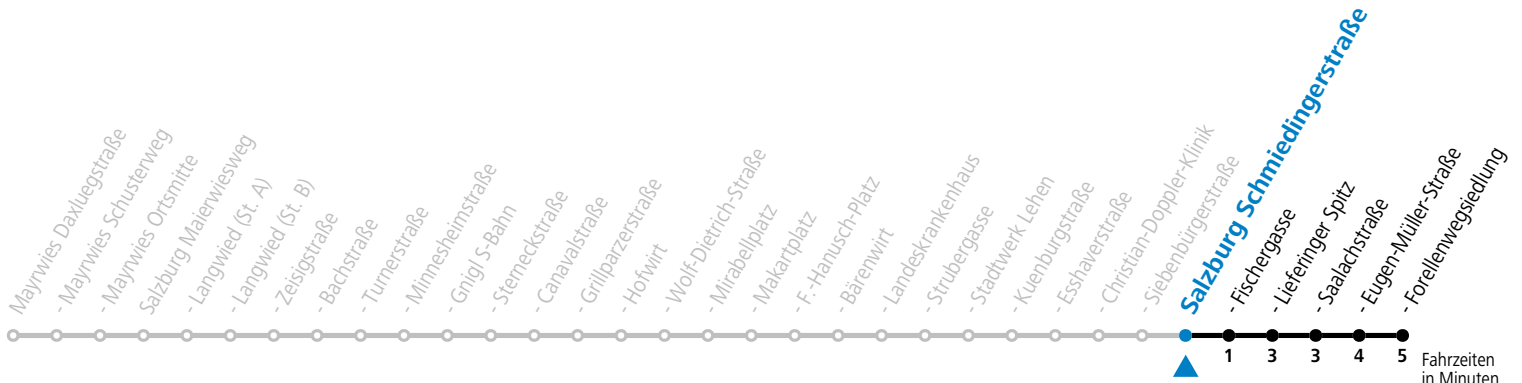

gültig von 10.12.2023 bis 14.12.2024.

Montag bis Freitag, Schultag		Montag bis Freitag, schulfrei		Samstag		Sonn- und Feiertag	
5	10 23 33 44 59	5	10 23 33 44 59	5	48	5	40
6	14 29 44 59	6	14 29 44 59	6	08 18 38 58	6	10 41
7	14 29 44 59	7	14 29 44 59	7	18 38 58	7	11 41
8	14 29 44 59	8	14 29 44 59	8	18 28 38 58	8	11 41
9	14 29 44 59	9	14 29 44 59	9	08 19 34 49	9	11 41 58
10	14 29 44 59	10	14 29 44 59	10	04 19 34 49	10	18 38 58
11	14 29 44 59	11	14 29 44 59	11	04 19 34 49	11	18 38 58
12	14 21 29 44 59	12	14 29 44 59	12	04 19 34 49	12	18 38 58
13	14 29 44 59	13	14 29 44 59	13	04 19 34 49	13	18 38 58
14	06 14 29 44 59	14	14 29 44 59	14	04 19 34 49	14	18 38 58
15	14 29 44 51 59	15	14 29 44 59	15	04 19 34 49	15	18 38 58
16	14 29 44 59	16	14 29 44 59	16	04 19 34 49	16	18 38 58
17	14 29 44 59	17	14 29 44 59	17	04 19 34 49	17	18 38 58
18	14 29 44 59	18	14 29 44 59	18	04 18 38 58	18	18 38 58
19	14 23 38 58	19	14 23 38 58	19	18 38 58	19	18 38 58
20	18 38 58	20	18 38 58	20	18 38 58	20	18 38 58
21	18 38 58	21	18 38 58	21	18 38 58	21	18 38 58
22	18 38 58	22	18 38 58	22	18 38 58	22	18 38 58
				23	24		
				0	01 36		
				1	11		

* NACHTSTERN: Freitag, sowie vor Sonn-/Feiertag ab ca. 22:00 Uhr - Verkehr nach Samstag-Fahrplan Am 24.12. und 31.12. bitte Sonderfahrpläne beachten!

Ferien im Bundesland Salzburg: 23.12.2023 bis 07.01.2024, 12. bis 18.02., 23.03. bis 01.04., 06.07. bis 08.09., 24.09. und 26.10. bis 02.11.2024 (Vorbehaltlich Änderungen durch die Schulbehörde)

Aufgabenträgerschaft: Stadt Salzburg, Betreiber: Salzburg Linien Verkehrsbetriebe GmbH, Bayerhamerstraße 16, 5020 Salzburg, Tel.: +43 (0)800 220050