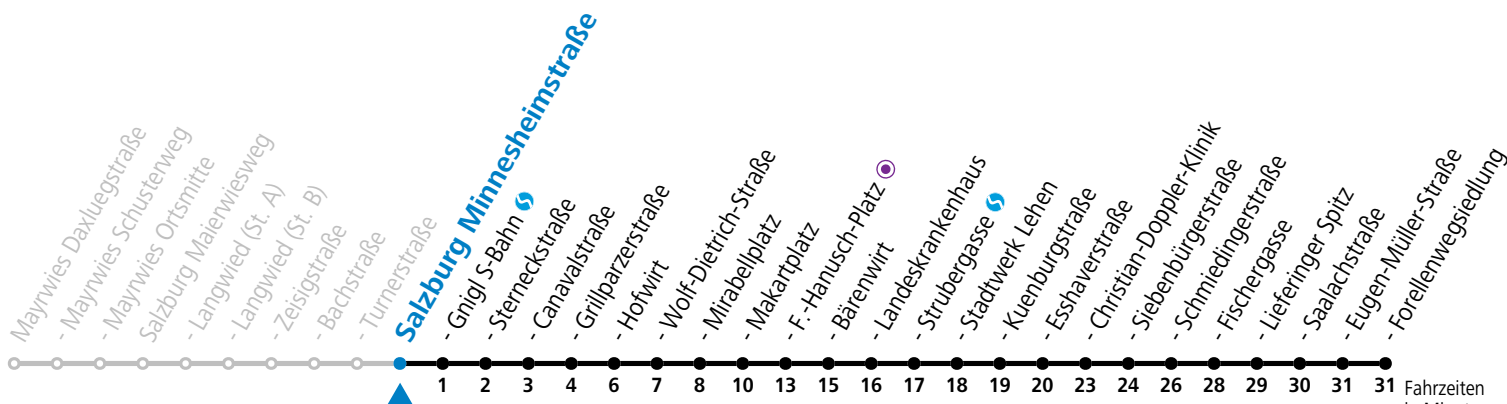

gültig von 10.12.2023 bis 14.12.2024.

Fahrzeiten in Minuten
Alle Angaben ohne Gewähr.

Montag bis Freitag, Schultag					Montag bis Freitag, schulfrei					Samstag			Sonn- und Feiertag						
5	16	31	46		5	16	31	46	5	54									
6	01	16	31	46	6	01	16	31	46	6	14	34	54	6	17	47			
7	01	16	31	46	7	01	16	31	46	7	14	34	54	7	17	47			
8	01	16	31	46	8	01	16	31	46	8	14	34	51	8	17	47			
9	01	16	31	46	9	01	16	31	46	9	06	21	36	51	9	17	34	54	
10	01	16	31	46	10	01	16	31	46	10	06	21	36	51	10	14	34	54	
11	01	16	31	46	11	01	16	31	46	11	06	21	36	51	11	14	34	54	
12	01	16	31	46	12	01	16	31	46	12	06	21	36	51	12	14	34	54	
13	01	16	31	39	46	13	01	16	31	46	13	06	21	36	51	13	14	34	54
14	01	16	31	46	14	01	16	31	46	14	06	21	36	51	14	14	34	54	
15	01	16	24	31	46	15	01	16	31	46	15	06	21	36	51	15	14	34	54
16	01	16	31	46	54^a	16	01	16	31	46	16	06	21	36	51	16	14	34	54
17	01	16	31	46	17	01	16	31	46	17	06	21	36	54	17	14	34	54	
18	01	16	31	46	59	18	01	16	31	46	59	18	14	34	54	18	14	34	54
19	14	34	44^a	54	19	14	34	44^a	54	19	14	34	54	19	14	34	54		
20	14	34	54		20	14	34	54		20	14	34	54	20	14	34	54		
21	14	34	54		21	14	34	54		21	14	34	54	21	14	34	54		
22	14	34	54^a		22	14	34	54^a		22	14	34	54^a	22	14	34	54^a		
23	04^a	24^b			23	04^a	24^b			23	04	24^b	37	23	06^a	24^a			
										0	12	47							

a = verkehrt ab Mirabellplatz via Makartplatz weiter bis Polizeidirektion/Betriebshof
b = verkehrt ab Gnigl S-Bahn via Volksgarten weiter bis Polizeidirektion/Betriebshof

* NACHTSTERN: Freitag, sowie vor Sonn-/Feiertag ab ca. 22:00 Uhr - Verkehr nach Samstag-Fahrplan Am 24.12. und 31.12. bitte Sonderfahrpläne beachten!

Ferien im Bundesland Salzburg: 23.12.2023 bis 07.01.2024, 12. bis 18.02., 23.03. bis 01.04., 06.07. bis 08.09., 24.09. und 26.10. bis 02.11.2024 (Vorbehaltlich Änderungen durch die Schulbehörde)

Aufgabenträgerschaft: Stadt Salzburg, Betreiber: Salzburg Linien Verkehrsbetriebe GmbH, Bayerhamerstraße 16, 5020 Salzburg, Tel.: +43 (0)800 220050