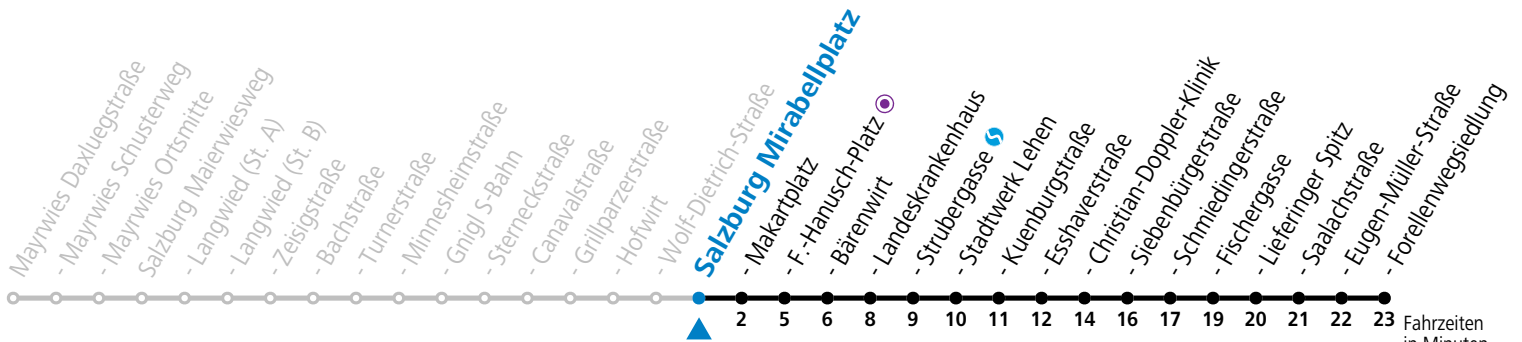

gültig von 10.12.2023 bis 14.12.2024.

Montag bis Freitag, Schultag		Montag bis Freitag, schulfrei		Samstag		Sonn- und Feiertag	
5	25 40 55	5	25 40 55				
6	10 25 40 55	6	10 25 40 55	6	02 22 42	6	25 55
7	10 25 40 55	7	10 25 40 55	7	02 22 42	7	25 55
8	10 25 40 55	8	10 25 40 55	8	02 22 42	8	25 55
9	10 25 40 55	9	10 25 40 55	9	00 15 30 45	9	25 42
10	10 25 40 55	10	10 25 40 55	10	00 15 30 45	10	02 22 42
11	10 25 40 55	11	10 25 40 55	11	00 15 30 45	11	02 22 42
12	10 25 40 55	12	10 25 40 55	12	00 15 30 45	12	02 22 42
13	10 25 40 48 55	13	10 25 40 55	13	00 15 30 45	13	02 22 42
14	10 25 40 55	14	10 25 40 55	14	00 15 30 45	14	02 22 42
15	10 25 33 40 55	15	10 25 40 55	15	00 15 30 45	15	02 22 42
16	10 25 40 55	16	10 25 40 55	16	00 15 30 45	16	02 22 42
17	10 25 40 55	17	10 25 40 55	17	00 15 30 45	17	02 22 42
18	10 25 40 55	18	10 25 40 55	18	02 22 42	18	02 22 42
19	07 22 42	19	07 22 42	19	02 22 42	19	02 22 42
20	02 22 42	20	02 22 42	20	02 22 42	20	02 22 42
21	02 22 42	21	02 22 42	21	02 22 42	21	02 22 42
22	02 22 42	22	02 22 42	22	02 22 42	22	02 22 42
				23	10 45		
				0	20 55		

* NACHTSTERN: Freitag, sowie vor Sonn-/Feiertag ab ca. 22:00 Uhr - Verkehr nach Samstag-Fahrplan Am 24.12. und 31.12. bitte Sonderfahrpläne beachten!

Ferien im Bundesland Salzburg: 23.12.2023 bis 07.01.2024, 12. bis 18.02., 23.03. bis 01.04., 06.07. bis 08.09., 24.09. und 26.10. bis 02.11.2024 (Vorbehaltlich Änderungen durch die Schulbehörde)

Aufgabenträgerschaft: Stadt Salzburg, Betreiber: Salzburg Linien Verkehrsbetriebe GmbH, Bayerhamerstraße 16, 5020 Salzburg, Tel.: +43 (0)800 220050