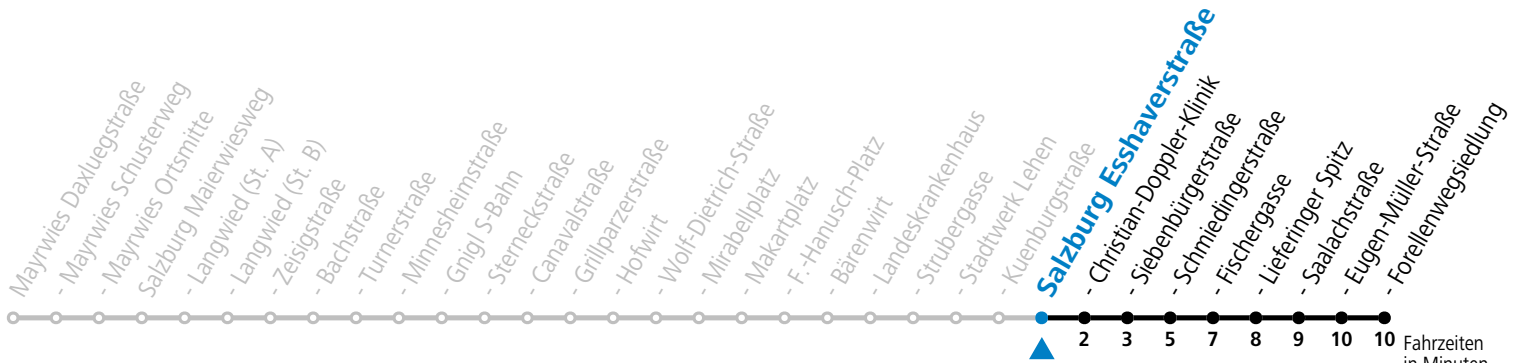

gültig von 10.12.2023 bis 14.12.2024.

Fahrzeiten
in Minuten
Alle Angaben ohne Gewähr.

Montag bis Freitag, Schultag		Montag bis Freitag, schulfrei		Samstag		Sonn- und Feiertag	
5	07 18 28 38 53	5	07 18 28 38 53	5	43	5	35
6	08 23 38 53	6	08 23 38 53	6	03 13 33 53	6	05 36
7	08 23 38 53	7	08 23 38 53	7	13 33 53	7	06 36
8	08 23 38 53	8	08 23 38 53	8	13 23 33 53	8	06 36
9	08 23 38 53	9	08 23 38 53	9	03 13 28 43 58	9	06 36 53
10	08 23 38 53	10	08 23 38 53	10	13 28 43 58	10	13 33 53
11	08 23 38 53	11	08 23 38 53	11	13 28 43 58	11	13 33 53
12	08 16 23 38 53	12	08 23 38 53	12	13 28 43 58	12	13 33 53
13	08 23 38 53	13	08 23 38 53	13	13 28 43 58	13	13 33 53
14	01 08 23 38 53	14	08 23 38 53	14	13 28 43 58	14	13 33 53
15	08 23 38 46 53	15	08 23 38 53	15	13 28 43 58	15	13 33 53
16	08 23 38 53	16	08 23 38 53	16	13 28 43 58	16	13 33 53
17	08 23 38 53	17	08 23 38 53	17	13 28 43 58	17	13 33 53
18	08 23 38 53	18	08 23 38 53	18	13 33 53	18	13 33 53
19	08 18 33 53	19	08 18 33 53	19	13 33 53	19	13 33 53
20	13 33 53	20	13 33 53	20	13 33 53	20	13 33 53
21	13 33 53	21	13 33 53	21	13 33 53	21	13 33 53
22	13 33 53	22	13 33 53	22	13 33 53	22	13 33 53
				23	20 56		
				0	31		
				1	06		

* NACHTSTERN: Freitag, sowie vor Sonn-/Feiertag ab ca. 22:00 Uhr - Verkehr nach Samstag-Fahrplan Am 24.12. und 31.12. bitte Sonderfahrpläne beachten!

Ferien im Bundesland Salzburg: 23.12.2023 bis 07.01.2024, 12. bis 18.02., 23.03. bis 01.04., 06.07. bis 08.09., 24.09. und 26.10. bis 02.11.2024 (Vorbehaltlich Änderungen durch die Schulbehörde)

Aufgabenträgerschaft: Stadt Salzburg, Betreiber: Salzburg Linien Verkehrsbetriebe GmbH, Bayerhammerstraße 16, 5020 Salzburg, Tel.: +43 (0)800 220050