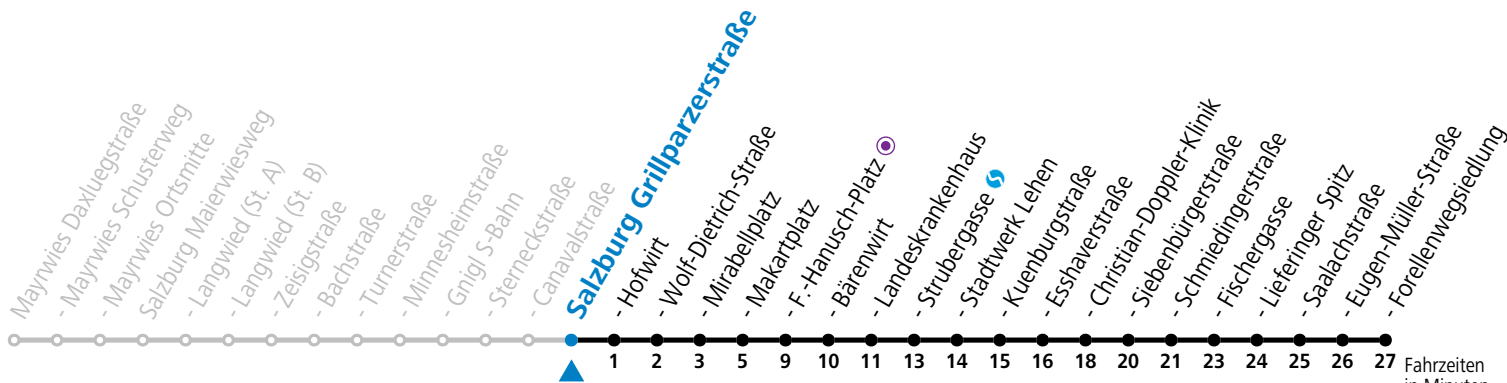

gültig von 10.12.2023 bis 14.12.2024.

Fahrzeiten in Minuten
Alle Angaben ohne Gewähr.

Montag bis Freitag, Schultag					Montag bis Freitag, schulfrei					Samstag			Sonn- und Feiertag						
5	21	36	51		5	21	36	51		5	58								
6	06	21	36	51	6	06	21	36	51	6	18	38	58	6	21	51			
7	06	21	36	51	7	06	21	36	51	7	18	38	58	7	21	51			
8	06	21	36	51	8	06	21	36	51	8	18	38	56	8	21	51			
9	06	21	36	51	9	06	21	36	51	9	11	26	41	56	9	21	38	58	
10	06	21	36	51	10	06	21	36	51	10	11	26	41	56	10	18	38	58	
11	06	21	36	51	11	06	21	36	51	11	11	26	41	56	11	18	38	58	
12	06	21	36	51	12	06	21	36	51	12	11	26	41	56	12	18	38	58	
13	06	21	36	44	51	13	06	21	36	51	13	11	26	41	56	13	18	38	58
14	06	21	36	51	14	06	21	36	51	14	11	26	41	56	14	18	38	58	
15	06	21	29	36	51	15	06	21	36	51	15	11	26	41	56	15	18	38	58
16	06	21	36	51	59^a	16	06	21	36	51	16	11	26	41	56	16	18	38	58
17	06	21	36	51	17	06	21	36	51	17	11	26	41	58	17	18	38	58	
18	06	21	36	51	18	06	21	36	51	18	18	38	58	18	18	38	58		
19	03	18	38	48^a	58	19	03	18	38	48^a	58	19	18	38	58	19	18	38	58
20	18	38	58	20	18	38	58	20	18	38	58	20	18	38	58	20	18	38	58
21	18	38	58	21	18	38	58	21	18	38	58	21	18	38	58	21	18	38	58
22	18	38	58^a	22	18	38	58^a	22	18	38	58^a	22	18	38	58^a	22	18	38	58^a
23	07^a	23	07^a	23	07^a	23	07	41	23	10^a	28^a								
				0	16	51													

a = verkehrt ab Mirabellplatz via Makartplatz weiter bis Polizeidirektion/Betriebshof

* NACHTSTERN: Freitag, sowie vor Sonn-/Feiertag ab ca. 22:00 Uhr - Verkehr nach Samstag-Fahrplan Am 24.12. und 31.12. bitte Sonderfahrpläne beachten!

Ferien im Bundesland Salzburg: 23.12.2023 bis 07.01.2024, 12. bis 18.02., 23.03. bis 01.04., 06.07. bis 08.09., 24.09. und 26.10. bis 02.11.2024 (Vorbehaltlich Änderungen durch die Schulbehörde)

Aufgabenträgerschaft: Stadt Salzburg, Betreiber: Salzburg Linien Verkehrsbetriebe GmbH, Bayerhamerstraße 16, 5020 Salzburg, Tel.: +43 (0)800 220050