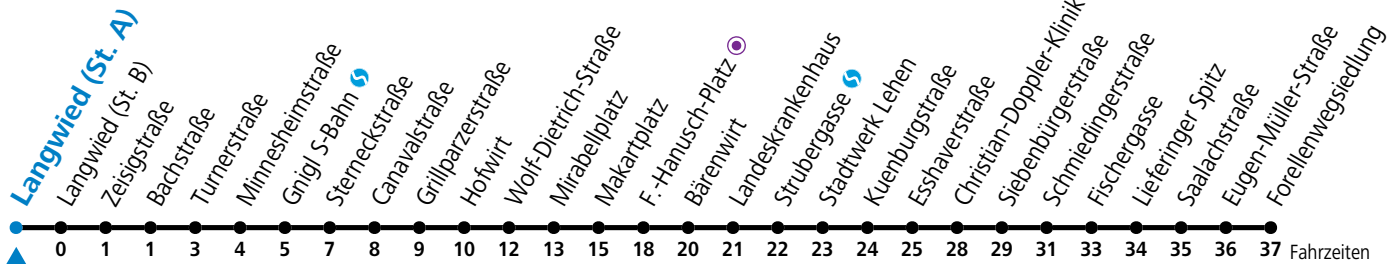

gültig von 10.12.2023 bis 14.12.2024.

Fahrzeiten
in Minuten
Alle Angaben ohne Gewähr.

Montag bis Freitag, Schultag		Samstag	
		9	32
		10	02 32
		11	02 32
		12	02 32
		13	02 32
		14	02 32
		15	02 32
16	49^a	16	02 32
		17	02
		23	34
		0	09 44

a = verkehrt ab Mirabellplatz via Makartplatz weiter bis Polizeidirektion/Betriebshof

* NACHTSTERN: Freitag, sowie vor Sonn-/Feiertag ab ca. 22:00 Uhr - Verkehr nach Samstag-Fahrplan Am 24.12. und 31.12. bitte Sonderfahrpläne beachten!

Ferien im Bundesland Salzburg: 23.12.2023 bis 07.01.2024, 12. bis 18.02., 23.03. bis 01.04., 06.07. bis 08.09., 24.09. und 26.10. bis 02.11.2024 (Vorbehaltlich Änderungen durch die Schulbehörde)

Aufgabenträgerschaft: Stadt Salzburg, Betreiber: Salzburg Linien Verkehrsbetriebe GmbH, Bayerhamerstraße 16, 5020 Salzburg, Tel.: +43 (0)800 220050