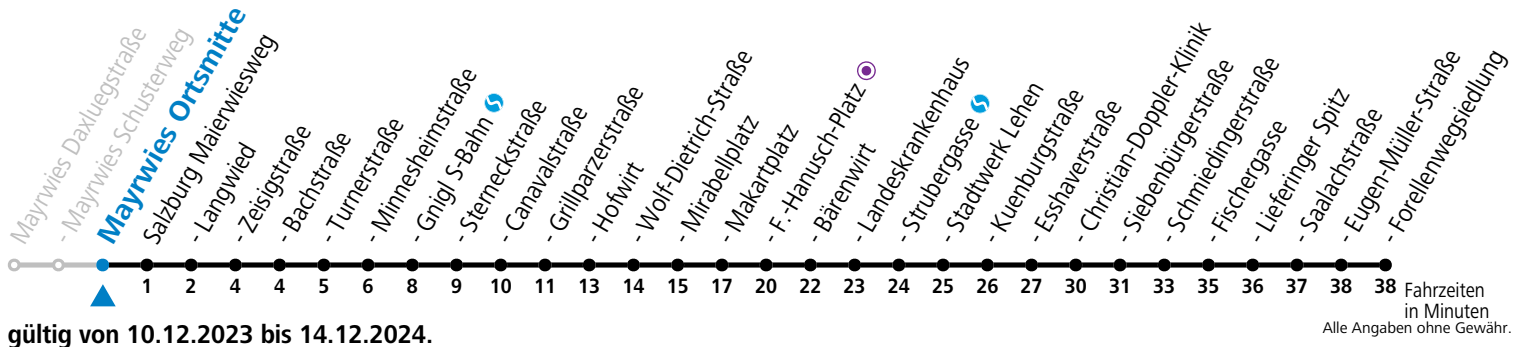

Montag bis Freitag, Schultag					Montag bis Freitag, schulfrei					Samstag		Sonn- und Feiertag		
5	09	24	39	54	5	09	24	39	54	5	48			
6	09	24	39	54	6	09	24	39	54	6	08 28 48	6	11 41	
7	09	24	39	54	7	09	24	39	54	7	08 28 48	7	11 41	
8	09	24	39	54	8	09	24	39	54	8	08 28 44 59	8	11 41	
9	09	24	39	54	9	09	24	39	54	9	14 44	9	11 28 48	
10	09	24	39	54	10	09	24	39	54	10	14 44	10	08 28 48	
11	09	24	39	54	11	09	24	39	54	11	14 44	11	08 28 48	
12	09	24	39	54	12	09	24	39	54	12	14 44	12	08 28 48	
13	09	24	31	39 54	13	09	24	39	54	13	14 44	13	08 28 48	
14	09	24	39	54	14	09	24	39	54	14	14 44	14	08 28 48	
15	09	16	24	39 54	15	09	24	39	54	15	14 44	15	08 28 48	
16	09	24	39	54	16	09	24	39	54	16	14 44	16	08 28 48	
17	09	24	39	54	17	09	24	39	54	17	14 29 48	17	08 28 48	
18	09	24	39	53	18	09	24	39	53	18	08 28 48	18	08 28 48	
19	08 28 38^a 48	19	08 28 38^a 48	19	08 28 48	19	08 28 48	19	08 28 48	19	08 28 48	19	08 28 48	
20	08 28 48	20	08 28 48	20	08 28 48	20	08 28 48	20	08 28 48	20	08 28 48	20	08 28 48	
21	08 28 48	21	08 28 48	21	08 28 48	21	08 28 48	21	08 28 48	21	08 28 48	21	08 28 48	
22	08 28 48^a	22	08 28 48^a	22	08 28 48^a	22	08 28 48^a	22	08 28 48^a	22	08 28 48^a	22	08 28 48^a	
23	00^a 18^b	23	00^a 18^b	23	00^a 18^b	23	00 18^b	23	00 18^b	23	00^a 18^a	23	00^a 18^a	

a = verkehrt ab Mirabellplatz via Makartplatz weiter bis Polizeidirektion/Betriebshof

b = verkehrt ab Gnigl S-Bahn via Volksgarten weiter bis Polizeidirektion/Betriebshof

* NACHTSTERN: Freitag, sowie vor Sonn-/Feiertag ab ca. 22:00 Uhr - Verkehr nach Samstag-Fahrplan Am 24.12. und 31.12. bitte Sonderfahrpläne beachten!

Ferien im Bundesland Salzburg: 23.12.2023 bis 07.01.2024, 12. bis 18.02., 23.03. bis 01.04., 06.07. bis 08.09., 24.09. und 26.10. bis 02.11.2024 (Vorbehaltlich Änderungen durch die Schulbehörde)

Aufgabenträgerschaft: Stadt Salzburg, Betreiber: Salzburg Linien Verkehrsbetriebe GmbH, Bayerhamerstraße 16, 5020 Salzburg, Tel.: +43 (0)800 220050