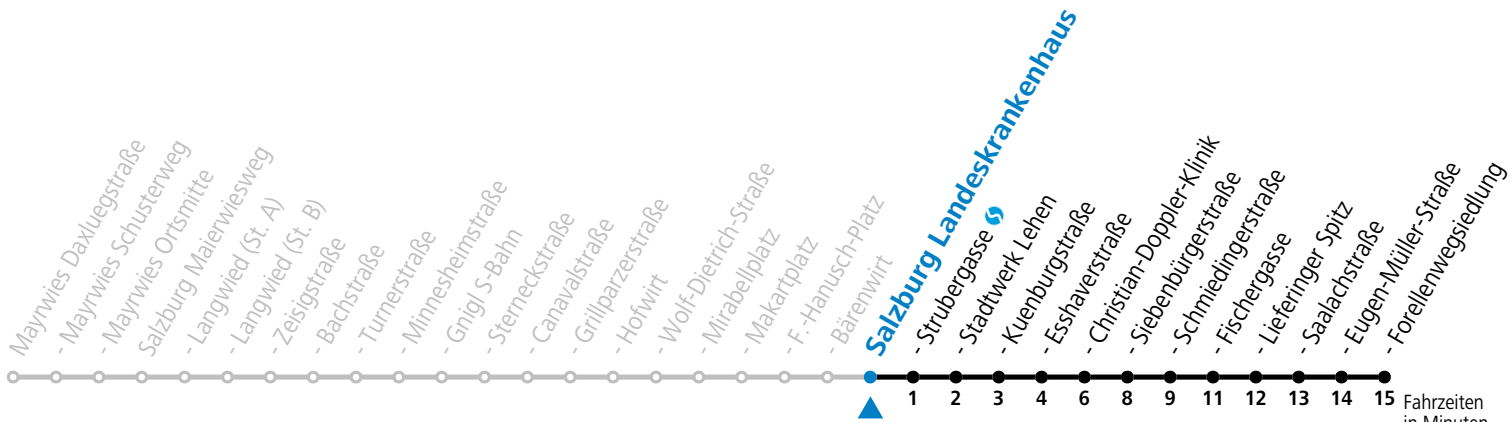

gültig von 10.12.2023 bis 14.12.2024.

Fahrzeiten
in Minuten
Alle Angaben ohne Gewähr.

Montag bis Freitag, Schultag		Montag bis Freitag, schulfrei		Samstag		Sonn- und Feiertag	
5	04 14 24 34 49	5	04 14 24 34 49	5	39 59	5	31
6	04 19 34 49	6	04 19 34 49	6	09 29 49	6	01 32
7	04 19 34 49	7	04 19 34 49	7	09 29 49	7	02 32
8	04 19 34 49	8	04 19 34 49	8	09 19 29 49 59	8	02 32
9	04 19 34 49	9	04 19 34 49	9	09 24 39 54	9	02 32 49
10	04 19 34 49	10	04 19 34 49	10	09 24 39 54	10	09 29 49
11	04 19 34 49	11	04 19 34 49	11	09 24 39 54	11	09 29 49
12	04 11 19 34 49	12	04 19 34 49	12	09 24 39 54	12	09 29 49
13	04 19 34 49 56	13	04 19 34 49	13	09 24 39 54	13	09 29 49
14	04 19 34 49	14	04 19 34 49	14	09 24 39 54	14	09 29 49
15	04 19 34 41 49	15	04 19 34 49	15	09 24 39 54	15	09 29 49
16	04 19 34 49	16	04 19 34 49	16	09 24 39 54	16	09 29 49
17	04 19 34 49	17	04 19 34 49	17	09 24 39 54	17	09 29 49
18	04 19 34 49	18	04 19 34 49	18	09 29 49	18	09 29 49
19	04 14 29 49	19	04 14 29 49	19	09 29 49	19	09 29 49
20	09 29 49	20	09 29 49	20	09 29 49	20	09 29 49
21	09 29 49	21	09 29 49	21	09 29 49	21	09 29 49
22	09 29 49	22	09 29 49	22	09 29 49	22	09 29 49
				23	17 52		
				0	27		
				1	02		

* NACHTSTERN: Freitag, sowie vor Sonn-/Feiertag ab ca. 22:00 Uhr - Verkehr nach Samstag-Fahrplan Am 24.12. und 31.12. bitte Sonderfahrpläne beachten!

Ferien im Bundesland Salzburg: 23.12.2023 bis 07.01.2024, 12. bis 18.02., 23.03. bis 01.04., 06.07. bis 08.09., 24.09. und 26.10. bis 02.11.2024 (Vorbehaltlich Änderungen durch die Schulbehörde)

Aufgabenträgerschaft: Stadt Salzburg, Betreiber: Salzburg Linien Verkehrsbetriebe GmbH, Bayerhamerstraße 16, 5020 Salzburg, Tel.: +43 (0)800 220050