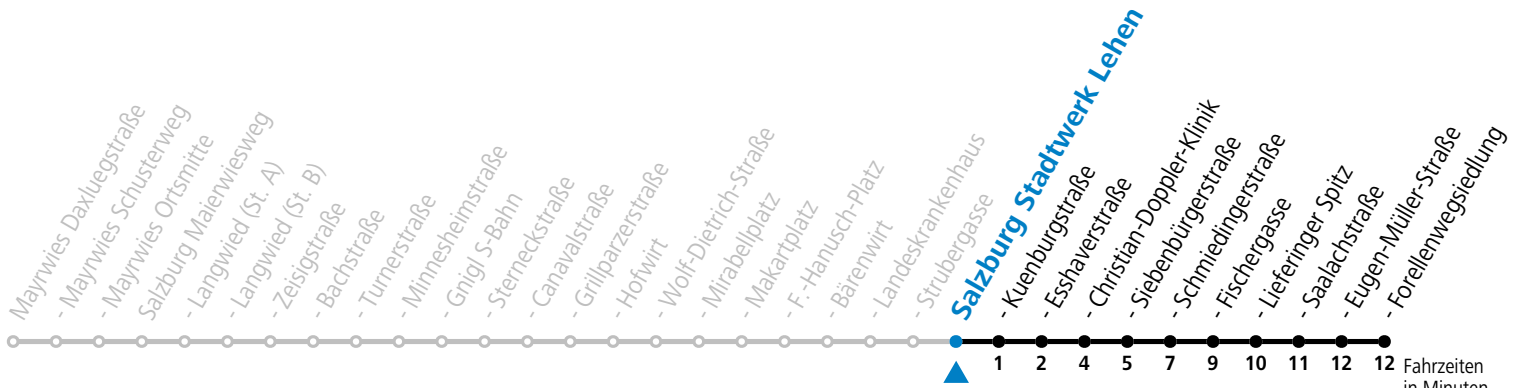

gültig von 10.12.2023 bis 14.12.2024.

Fahrzeiten
in Minuten
Alle Angaben ohne Gewähr.

Montag bis Freitag, Schultag		Montag bis Freitag, schulfrei		Samstag		Sonn- und Feiertag	
5	05 16 26 36 51	5	05 16 26 36 51	5	41	5	33
6	06 21 36 51	6	06 21 36 51	6	01 11 31 51	6	03 34
7	06 21 36 51	7	06 21 36 51	7	11 31 51	7	04 34
8	06 21 36 51	8	06 21 36 51	8	11 21 31 51	8	04 34
9	06 21 36 51	9	06 21 36 51	9	01 11 26 41	9	04 34 51
10	06 21 36 51	10	06 21 36 51	10	11 26 41 56	10	11 31 51
11	06 21 36 51	11	06 21 36 51	11	11 26 41 56	11	11 31 51
12	06 14 21 36 51	12	06 21 36 51	12	11 26 41 56	12	11 31 51
13	06 21 36 51 59	13	06 21 36 51	13	11 26 41 56	13	11 31 51
14	06 21 36 51	14	06 21 36 51	14	11 26 41 56	14	11 31 51
15	06 21 36 44 51	15	06 21 36 51	15	11 26 41 56	15	11 31 51
16	06 21 36 51	16	06 21 36 51	16	11 26 41 56	16	11 31 51
17	06 21 36 51	17	06 21 36 51	17	11 26 41 56	17	11 31 51
18	06 21 36 51	18	06 21 36 51	18	11 31 51	18	11 31 51
19	06 16 31 51	19	06 16 31 51	19	11 31 51	19	11 31 51
20	11 31 51	20	11 31 51	20	11 31 51	20	11 31 51
21	11 31 51	21	11 31 51	21	11 31 51	21	11 31 51
22	11 31 51	22	11 31 51	22	11 31 51	22	11 31 51
				23	19 54		
				0	29		
				1	04		

* NACHTSTERN: Freitag, sowie vor Sonn-/Feiertag ab ca. 22:00 Uhr - Verkehr nach Samstag-Fahrplan Am 24.12. und 31.12. bitte Sonderfahrpläne beachten!

Ferien im Bundesland Salzburg: 23.12.2023 bis 07.01.2024, 12. bis 18.02., 23.03. bis 01.04., 06.07. bis 08.09., 24.09. und 26.10. bis 02.11.2024 (Vorbehaltlich Änderungen durch die Schulbehörde)

Aufgabenträgerschaft: Stadt Salzburg, Betreiber: Salzburg Linien Verkehrsbetriebe GmbH, Bayerhamerstraße 16, 5020 Salzburg, Tel.: +43 (0)800 220050