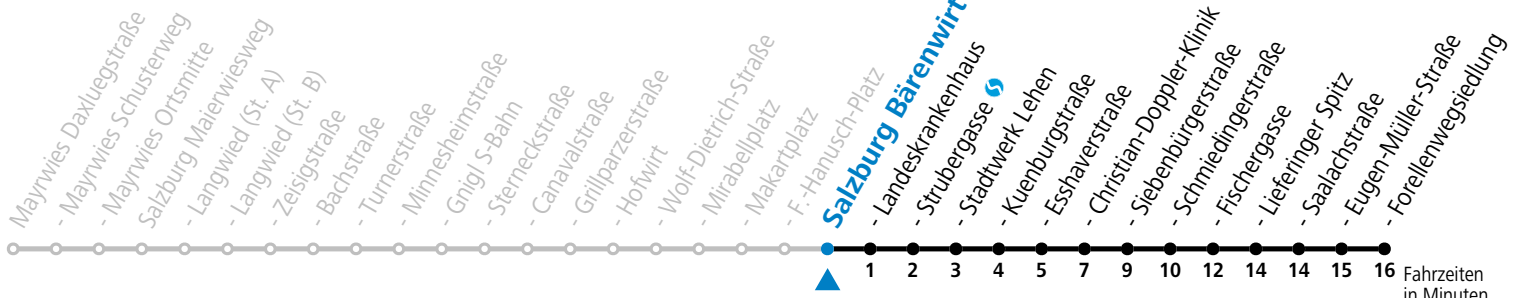

gültig von 10.12.2023 bis 14.12.2024.

Fahrzeiten in Minuten
Alle Angaben ohne Gewähr.

Montag bis Freitag, Schultag		Montag bis Freitag, schulfrei		Samstag		Sonn- und Feiertag	
5	03 13 23 32 47	5	03 13 23 32 47	5	38 58	5	30
6	02 17 32 47	6	02 17 32 47	6	08 28 48	6	00 31
7	02 17 32 47	7	02 17 32 47	7	08 28 48	7	01 31
8	02 17 32 47	8	02 17 32 47	8	08 18 28 48 58	8	01 31
9	02 17 32 47	9	02 17 32 47	9	07 22 37 52	9	01 31 48
10	02 17 32 47	10	02 17 32 47	10	07 22 37 52	10	08 28 48
11	02 17 32 47	11	02 17 32 47	11	07 22 37 52	11	08 28 48
12	02 10 17 32 47	12	02 17 32 47	12	07 22 37 52	12	08 28 48
13	02 17 32 47 55	13	02 17 32 47	13	07 22 37 52	13	08 28 48
14	02 17 32 47	14	02 17 32 47	14	07 22 37 52	14	08 28 48
15	02 17 32 40 47	15	02 17 32 47	15	07 22 37 52	15	08 28 48
16	02 17 32 47	16	02 17 32 47	16	07 22 37 52	16	08 28 48
17	02 17 32 47	17	02 17 32 47	17	07 22 37 52	17	08 28 48
18	02 17 32 47	18	02 17 32 47	18	08 28 48	18	08 28 48
19	02 13 28 48	19	02 13 28 48	19	08 28 48	19	08 28 48
20	08 28 48	20	08 28 48	20	08 28 48	20	08 28 48
21	08 28 48	21	08 28 48	21	08 28 48	21	08 28 48
22	08 28 48	22	08 28 48	22	08 28 48	22	08 28 48
				23	16 51		
				0	26		
				1	01		

* NACHTSTERN: Freitag, sowie vor Sonn-/Feiertag ab ca. 22:00 Uhr - Verkehr nach Samstag-Fahrplan Am 24.12. und 31.12. bitte Sonderfahrpläne beachten!

Ferien im Bundesland Salzburg: 23.12.2023 bis 07.01.2024, 12. bis 18.02., 23.03. bis 01.04., 06.07. bis 08.09., 24.09. und 26.10. bis 02.11.2024 (Vorbehaltlich Änderungen durch die Schulbehörde)

Aufgabenträgerschaft: Stadt Salzburg, Betreiber: Salzburg Linien Verkehrsbetriebe GmbH, Bayerhammerstraße 16, 5020 Salzburg, Tel.: +43 (0)800 220050