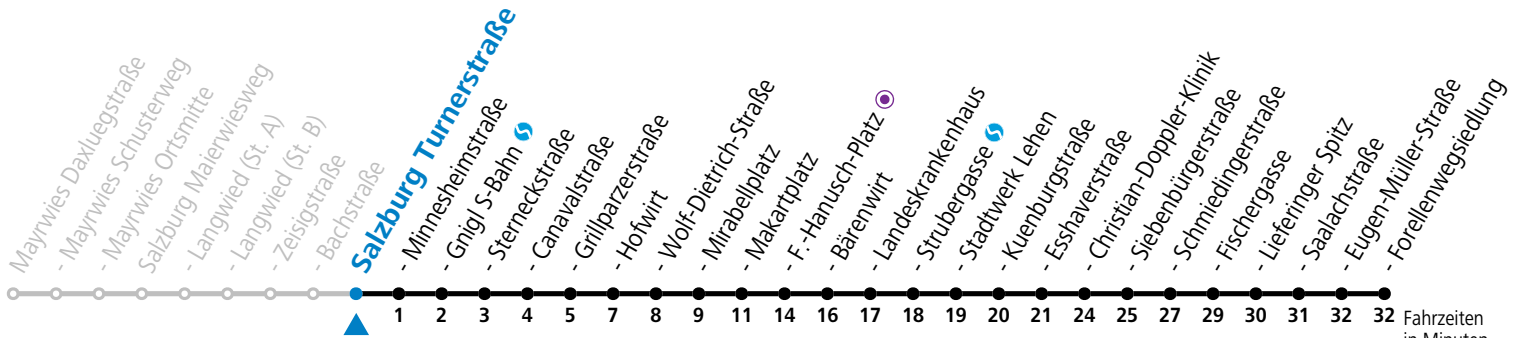

gültig von 10.12.2023 bis 14.12.2024.

Fahrzeiten
in Minuten
Alle Angaben ohne Gewähr.

Montag bis Freitag, Schultag					Montag bis Freitag, schulfrei					Samstag			Sonn- und Feiertag						
5	15	30	45		5	15	30	45	5	53									
6	00	15	30	45	6	00	15	30	45	6	13	33	53	6	16	46			
7	00	15	30	45	7	00	15	30	45	7	13	33	53	7	16	46			
8	00	15	30	45	8	00	15	30	45	8	13	33	50	8	16	46			
9	00	15	30	45	9	00	15	30	45	9	05	20	35	50	9	16	33	53	
10	00	15	30	45	10	00	15	30	45	10	05	20	35	50	10	13	33	53	
11	00	15	30	45	11	00	15	30	45	11	05	20	35	50	11	13	33	53	
12	00	15	30	45	12	00	15	30	45	12	05	20	35	50	12	13	33	53	
13	00	15	30	38	45	13	00	15	30	45	13	05	20	35	50	13	13	33	53
14	00	15	30	45	14	00	15	30	45	14	05	20	35	50	14	13	33	53	
15	00	15	23	30	45	15	00	15	30	45	15	05	20	35	50	15	13	33	53
16	00	15	30	45	53^a	16	00	15	30	45	16	05	20	35	50	16	13	33	53
17	00	15	30	45	17	00	15	30	45	17	05	20	35	53	17	13	33	53	
18	00	15	30	45	58	18	00	15	30	45	58	18	13	33	53	18	13	33	53
19	13	33	43^a	53	19	13	33	43^a	53	19	13	33	53	19	13	33	53		
20	13	33	53		20	13	33	53		20	13	33	53	20	13	33	53		
21	13	33	53		21	13	33	53		21	13	33	53	21	13	33	53		
22	13	33	53^a		22	13	33	53^a		22	13	33	53^a	22	13	33	53^a		
23	03^a	23^b			23	03^a	23^b			23	03	23^b	36	23	05^a	23^a			
										0	11	46							

a = verkehrt ab Mirabellplatz via Makartplatz weiter bis Polizeidirektion/Betriebshof
b = verkehrt ab Gnigl S-Bahn via Volksgarten weiter bis Polizeidirektion/Betriebshof

* NACHTSTERN: Freitag, sowie vor Sonn-/Feiertag ab ca. 22:00 Uhr - Verkehr nach Samstag-Fahrplan Am 24.12. und 31.12. bitte Sonderfahrpläne beachten!

Ferien im Bundesland Salzburg: 23.12.2023 bis 07.01.2024, 12. bis 18.02., 23.03. bis 01.04., 06.07. bis 08.09., 24.09. und 26.10. bis 02.11.2024 (Vorbehaltlich Änderungen durch die Schulbehörde)

Aufgabenträgerschaft: Stadt Salzburg, Betreiber: Salzburg Linien Verkehrsbetriebe GmbH, Bayerhamerstraße 16, 5020 Salzburg, Tel.: +43 (0)800 220050