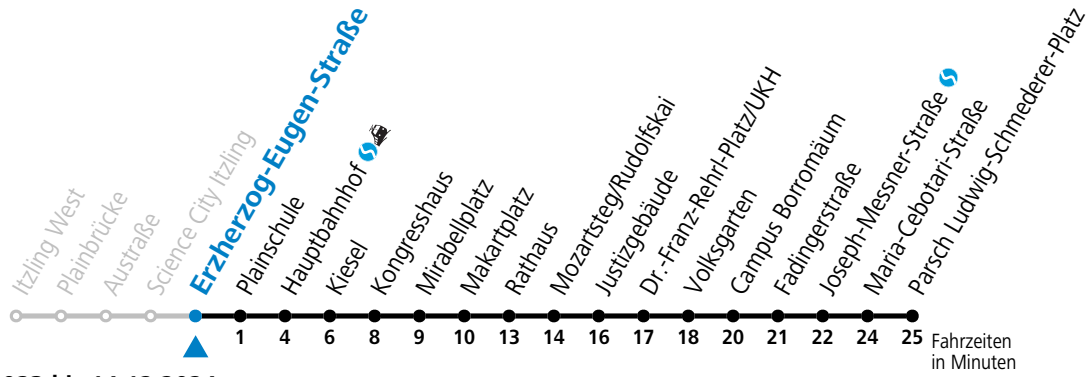

gültig von 10.12.2023 bis 14.12.2024.

Alle Angaben ohne Gewähr.

Montag bis Freitag, Schultag		Montag bis Freitag, schulfrei		Samstag		Sonn- und Feiertag	
5	52	5	52			5	54
6	12 32 51	6	12 32 51	6	12 32 52	6	24 54
7	06 21 36 43 51	7	06 21 36 51	7	12 32 52	7	24 54
8	06 21 36 51 58^a	8	06 21 36 51	8	12 32 52	8	24 54
9	06 21 36 51	9	06 21 36 51	9	06 21 36 51	9	24 52
10	06 21 36 51	10	06 21 36 51	10	06 21 36 51	10	12 32 52
11	06 21 36 51	11	06 21 36 51	11	06 21 36 51	11	12 32 52
12	06 21 36 51	12	06 21 36 51	12	06 21 36 51	12	12 32 52
13	06 21 28 36 51	13	06 21 36 51	13	06 21 36 51	13	12 32 52
14	06 21 36 43 51	14	06 21 36 51	14	06 21 36 51	14	12 32 52
15	06 21 36 51 58	15	06 21 36 51	15	06 21 36 51	15	12 32 52
16	06 21 36 51	16	06 21 36 51	16	06 21 36 51	16	12 32 52
17	06 13^a 21 36 51	17	06 21 36 51	17	06 21 36 52	17	12 32 52
18	06 21 36 50	18	06 21 36 50	18	02^a 12 32 42^a 52	18	12 32 52
19	02^a 12 32 42^a 52	19	02^a 12 32 42^a 52	19	12 32 52	19	12 32 52
20	12 32 52	20	12 32 52	20	12 32 52	20	12 32 52
21	12 32 52	21	12 32 52	21	12 32 52	21	12 32 52
22	12 32 52	22	12 32 52	22	12 32 52^a	22	12 32 52
23	12^a	23	12^a	23	05 37^a	23	07^a 27^a

a = verkehrt ab Makartplatz weiter bis Polizeidirektion/Betriebshof

* NACHTSTERN: Freitag, sowie vor Sonn-/Feiertag ab ca. 22:00 Uhr - Verkehr nach Samstag-Fahrplan Am 24.12. und 31.12. bitte Sonderfahrpläne beachten!

Ferien im Bundesland Salzburg: 23.12.2023 bis 07.01.2024, 12. bis 18.02., 23.03. bis 01.04., 06.07. bis 08.09., 24.09. und 26.10. bis 02.11.2024 (Vorbehaltlich Änderungen durch die Schulbehörde)

Aufgabenträgerschaft: Stadt Salzburg, Betreiber: Salzburg Linien Verkehrsbetriebe GmbH, Bayerhamerstraße 16, 5020 Salzburg, Tel.: +43 (0)800 220050