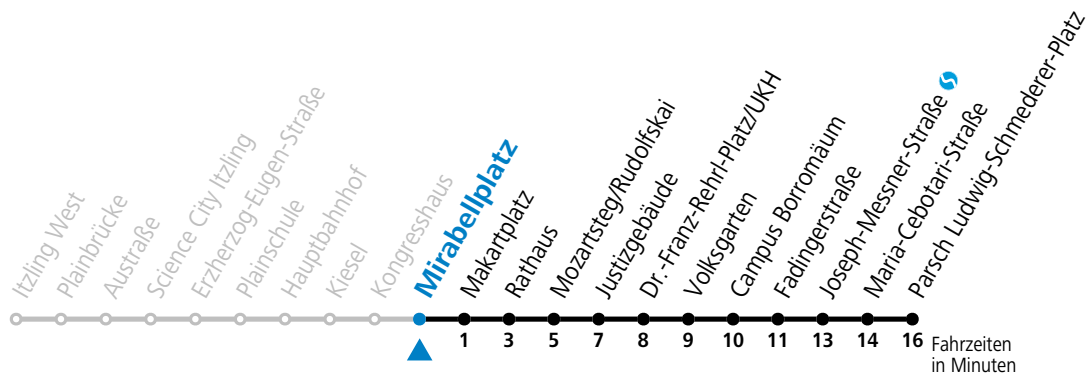

gültig von 10.12.2023 bis 14.12.2024.

Alle Angaben ohne Gewähr.

Montag bis Freitag, Schultag					Montag bis Freitag, schulfrei					Samstag			Sonn- und Feiertag							
6	01	21	41		6	01	21	41		6	21	41	6	02	32					
7	01	16	31	46	53	7	01	16	31	46	7	01	21	41	7	02	32			
8	01	16	31	46		8	01	16	31	46	8	01	21	41	8	02	32			
9	01	08^a	16	31	46	9	01	16	31	46	9	01	16	31	46	9	02	32		
10	01	16	31	46		10	01	16	31	46	10	01	16	31	46	10	01	21	41	
11	01	16	31	46		11	01	16	31	46	11	01	16	31	46	11	01	21	41	
12	01	16	31	46		12	01	16	31	46	12	01	16	31	46	12	01	21	41	
13	01	16	31	38	46	13	01	16	31	46	13	01	16	31	46	13	01	21	41	
14	01	16	31	46	53	14	01	16	31	46	14	01	16	31	46	14	01	21	41	
15	01	16	31	46		15	01	16	31	46	15	01	16	31	46	15	01	21	41	
16	01	08	16	31	46	16	01	16	31	46	16	01	16	31	46	16	01	21	41	
17	01	16	23^a	31	46	17	01	16	31	46	17	01	16	31	46	17	01	21	41	
18	01	16	31	46	59	18	01	16	31	46	59	18	01	11^a	21	41	18	01	21	41
19	11^a	21	41	51^a	19	11^a	21	41	51^a	19	01	21	41	19	01	21	41			
20	01	21	41		20	01	21	41		20	01	21	41	20	01	21	41			
21	01	21	41		21	01	21	41		21	01	21	41	21	01	21	41			
22	01	21	41		22	01	21	41		22	01	21	41	22	01	21	41			
23	01	20^a			23	01	20^a			23	01^a	13	46^a	23	01	16^a	36^a			

a = verkehrt ab Makartplatz weiter bis Polizeidirektion/Betriebshof

* NACHTSTERN: Freitag, sowie vor Sonn-/Feiertag ab ca. 22:00 Uhr - Verkehr nach Samstag-Fahrplan Am 24.12. und 31.12. bitte Sonderfahrpläne beachten!

Ferien im Bundesland Salzburg: 23.12.2023 bis 07.01.2024, 12. bis 18.02., 23.03. bis 01.04., 06.07. bis 08.09., 24.09. und 26.10. bis 02.11.2024 (Vorbehaltlich Änderungen durch die Schulbehörde)

Aufgabenträgerschaft: Stadt Salzburg, Betreiber: Salzburg Linien Verkehrsbetriebe GmbH, Bayerhamerstraße 16, 5020 Salzburg, Tel.: +43 (0)800 220050