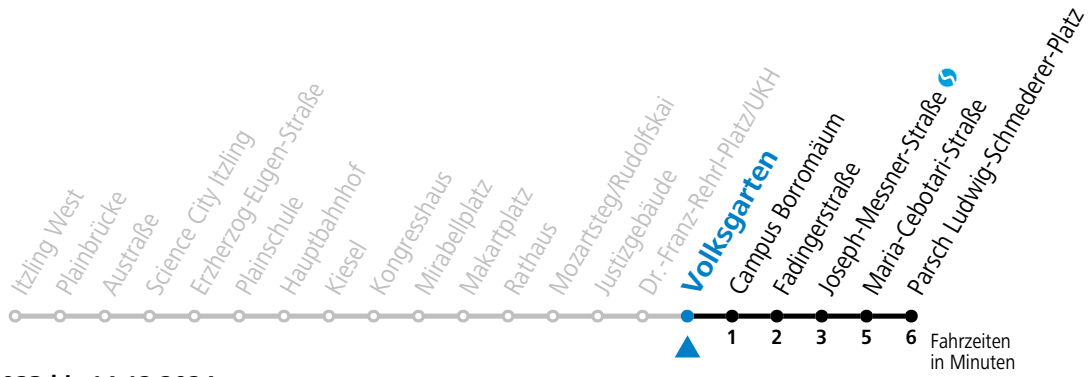

gültig von 10.12.2023 bis 14.12.2024.

Alle Angaben ohne Gewähr.

Montag bis Freitag, Schultag		Montag bis Freitag, schulfrei		Samstag		Sonn- und Feiertag	
5	30 50	5	30 50	5	50	5	40
6	10 20 30 40 50	6	10 20 30 40 50	6	10 30 50	6	12 42
7	10 25 40 55	7	10 25 40 55	7	10 30 50	7	12 42
8	03 10 25 40 55	8	10 25 40 55	8	10 30 40 50	8	12 42
9	10 25 40 55	9	10 25 40 55	9	10 25 40 55	9	12 42
10	10 25 40 55	10	10 25 40 55	10	10 25 40 55	10	10 30 50
11	10 25 40 55	11	10 25 40 55	11	10 25 40 55	11	10 30 50
12	10 25 40 55	12	10 25 40 55	12	10 25 40 55	12	10 20 30 50
13	10 25 40 48 55	13	10 25 40 55	13	10 25 40 55	13	10 30 50
14	10 25 40 55	14	10 25 40 55	14	10 25 40 55	14	10 30 50
15	03 10 25 40 55	15	10 25 40 55	15	10 25 40 55	15	10 30 50
16	10 18 25 40 55	16	10 25 40 55	16	10 25 40 55	16	10 30 50
17	10 25 40 55	17	10 25 40 55	17	10 25 40 55	17	10 30 50
18	10 25 40 55	18	10 25 40 55	18	10 30 50	18	10 30 50
19	08 30 50	19	08 30 50	19	10 30 50	19	10 30 50
20	10 30 50	20	10 30 50	20	10 30 50	20	10 30 50
21	10 30 50	21	10 30 50	21	10 30 50	21	10 30 50
22	10 30 50	22	10 30 50	22	10 30 50	22	10 30 50
23	10	23	10	23	22 57	23	10
				0	32		
				1	07		

* NACHTSTERN: Freitag, sowie vor Sonn-/Feiertag ab ca. 22:00 Uhr - Verkehr nach Samstag-Fahrplan Am 24.12. und 31.12. bitte Sonderfahrpläne beachten!

Ferien im Bundesland Salzburg: 23.12.2023 bis 07.01.2024, 12. bis 18.02., 23.03. bis 01.04., 06.07. bis 08.09., 24.09. und 26.10. bis 02.11.2024 (Vorbehaltlich Änderungen durch die Schulbehörde)

Aufgabenträgerschaft: Stadt Salzburg, Betreiber: Salzburg Linien Verkehrsbetriebe GmbH, Bayerhamerstraße 16, 5020 Salzburg, Tel.: +43 (0)800 220050