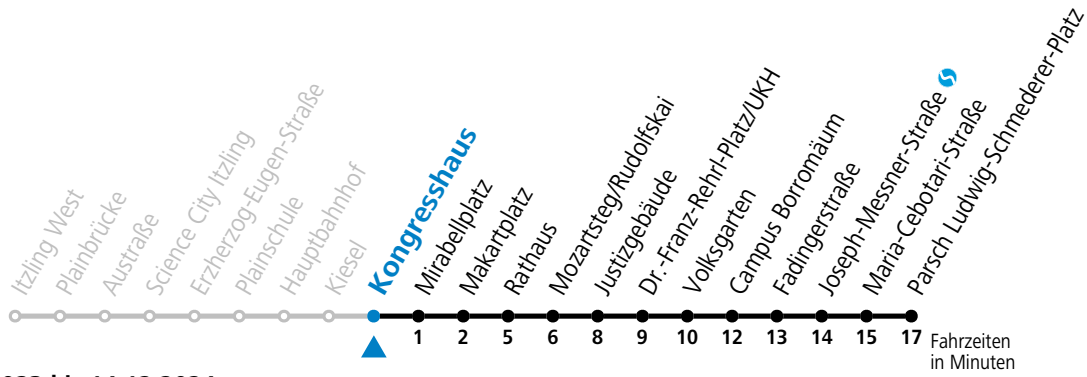

gültig von 10.12.2023 bis 14.12.2024.

Alle Angaben ohne Gewähr.

Montag bis Freitag, Schultag					Montag bis Freitag, schulfrei					Samstag			Sonn- und Feiertag		
6	00	20	40	59	6	00	20	40	59	6	20	40	6	01	31
7	14	29	44	52 59	7	14	29	44	59	7	00	20 40	7	01	31
8	14	29	44	59	8	14	29	44	59	8	00	20 40	8	01	31
9	07^a	14	29	44 59	9	14	29	44	59	9	00	14 29 44 59	9	01	31
10	14	29	44	59	10	14	29	44	59	10	14	29 44 59	10	00	20 40
11	14	29	44	59	11	14	29	44	59	11	14	29 44 59	11	00	20 40
12	14	29	44	59	12	14	29	44	59	12	14	29 44 59	12	00	20 40
13	14	29	37	44 59	13	14	29	44	59	13	14	29 44 59	13	00	20 40
14	14	29	44	52 59	14	14	29	44	59	14	14	29 44 59	14	00	20 40
15	14	29	44	59	15	14	29	44	59	15	14	29 44 59	15	00	20 40
16	07	14	29	44 59	16	14	29	44	59	16	14	29 44 59	16	00	20 40
17	14	22^a	29	44 59	17	14	29	44	59	17	14	29 44	17	00	20 40
18	14	29	44	58	18	14	29	44	58	18	00	10^a 20 40 50^a	18	00	20 40
19	10^a	20	40	50^a	19	10^a	20	40	50^a	19	00	20 40	19	00	20 40
20	00	20	40		20	00	20	40		20	00	20 40	20	00	20 40
21	00	20	40		21	00	20	40		21	00	20 40	21	00	20 40
22	00	20	40		22	00	20	40		22	00	20 40	22	00	20 40
23	00	19^a			23	00	19^a			23	00^a	12 45^a	23	00	15^a 35^a

a = verkehrt ab Makartplatz weiter bis Polizeidirektion/Betriebshof

* NACHTSTERN: Freitag, sowie vor Sonn-/Feiertag ab ca. 22:00 Uhr - Verkehr nach Samstag-Fahrplan Am 24.12. und 31.12. bitte Sonderfahrpläne beachten!

Ferien im Bundesland Salzburg: 23.12.2023 bis 07.01.2024, 12. bis 18.02., 23.03. bis 01.04., 06.07. bis 08.09., 24.09. und 26.10. bis 02.11.2024 (Vorbehaltlich Änderungen durch die Schulbehörde)

Aufgabenträgerschaft: Stadt Salzburg, Betreiber: Salzburg Linien Verkehrsbetriebe GmbH, Bayerhamerstraße 16, 5020 Salzburg, Tel.: +43 (0)800 220050