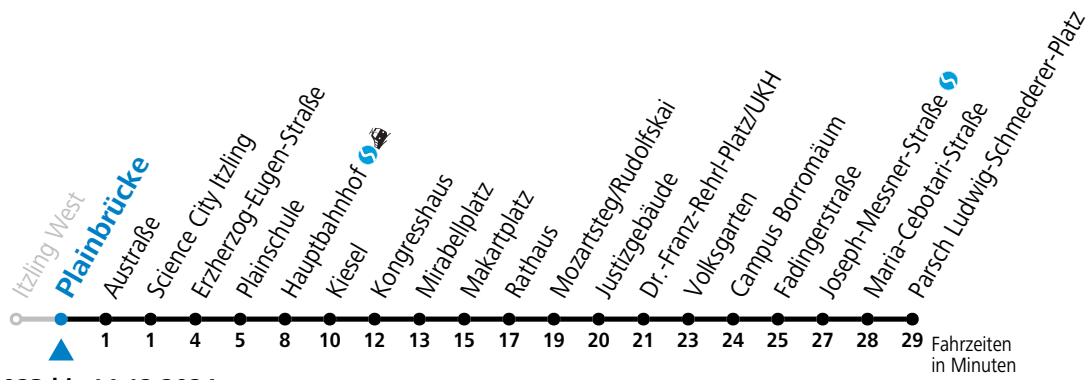

gültig von 10.12.2023 bis 14.12.2024.

Alle Angaben ohne Gewähr.

Montag bis Freitag, Schultag		Montag bis Freitag, schulfrei		Samstag		Sonn- und Feiertag	
5	48	5	48			5	50
6	08 28 46	6	08 28 46	6	08 28 48	6	20 50
7	01 16 31 39 46	7	01 16 31 46	7	08 28 48	7	20 50
8	01 16 31 46 54^a	8	01 16 31 46	8	08 28 48	8	20 50
9	01 16 31 46	9	01 16 31 46	9	01 16 31 46	9	20 48
10	01 16 31 46	10	01 16 31 46	10	01 16 31 46	10	08 28 48
11	01 16 31 46	11	01 16 31 46	11	01 16 31 46	11	08 28 48
12	01 16 31 46	12	01 16 31 46	12	01 16 31 46	12	08 28 48
13	01 16 24 31 46	13	01 16 31 46	13	01 16 31 46	13	08 28 48
14	01 16 31 39 46	14	01 16 31 46	14	01 16 31 46	14	08 28 48
15	01 16 31 46 54	15	01 16 31 46	15	01 16 31 46	15	08 28 48
16	01 16 31 46	16	01 16 31 46	16	01 16 31 46	16	08 28 48
17	01 09^a 16 31 46	17	01 16 31 46	17	01 16 31 48	17	08 28 48
					58^a		
18	01 16 31 46 58^a	18	01 16 31 46 58^a	18	08 28 38^a 48	18	08 28 48
19	08 28 38^a 48	19	08 28 38^a 48	19	08 28 48	19	08 28 48
20	08 28 48	20	08 28 48	20	08 28 48	20	08 28 48
21	08 28 48	21	08 28 48	21	08 28 48	21	08 28 48
22	08 28 48	22	08 28 48	22	08 28 48^a	22	08 28 48
23	08^a	23	08^a	23	01 33^a	23	03^a 23^a

a = verkehrt ab Makartplatz weiter bis Polizeidirektion/Betriebshof

* NACHTSTERN: Freitag, sowie vor Sonn-/Feiertag ab ca. 22:00 Uhr - Verkehr nach Samstag-Fahrplan Am 24.12. und 31.12. bitte Sonderfahrpläne beachten!

Ferien im Bundesland Salzburg: 23.12.2023 bis 07.01.2024, 12. bis 18.02., 23.03. bis 01.04., 06.07. bis 08.09., 24.09. und 26.10. bis 02.11.2024 (Vorbehaltlich Änderungen durch die Schulbehörde)

Aufgabenträgerschaft: Stadt Salzburg, Betreiber: Salzburg Linien Verkehrsbetriebe GmbH, Bayerhamerstraße 16, 5020 Salzburg, Tel.: +43 (0)800 220050