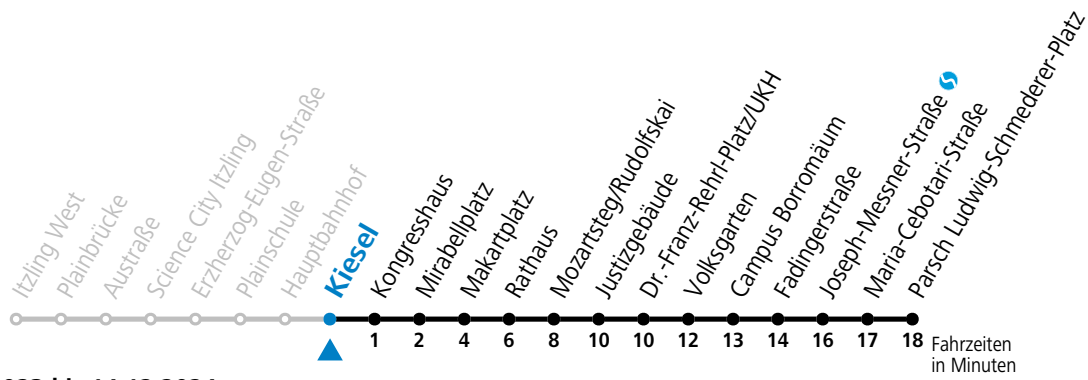

gültig von 10.12.2023 bis 14.12.2024.

Alle Angaben ohne Gewähr.

Montag bis Freitag, Schultag		Montag bis Freitag, schulfrei		Samstag		Sonn- und Feiertag	
5	58	5	58				
6	18 38 58	6	18 38 58	6	18 38 58	6	00 30
7	13 28 43 50 58	7	13 28 43 58	7	18 38 58	7	00 30
8	13 28 43 58	8	13 28 43 58	8	18 38 58	8	00 30
9	05^a 13 28 43 58	9	13 28 43 58	9	13 28 43 58	9	00 30 58
10	13 28 43 58	10	13 28 43 58	10	13 28 43 58	10	18 38 58
11	13 28 43 58	11	13 28 43 58	11	13 28 43 58	11	18 38 58
12	13 28 43 58	12	13 28 43 58	12	13 28 43 58	12	18 38 58
13	13 28 35 43 58	13	13 28 43 58	13	13 28 43 58	13	18 38 58
14	13 28 43 50 58	14	13 28 43 58	14	13 28 43 58	14	18 38 58
15	13 28 43 58	15	13 28 43 58	15	13 28 43 58	15	18 38 58
16	05 13 28 43 58	16	13 28 43 58	16	13 28 43 58	16	18 38 58
17	13 20^a 28 43 58	17	13 28 43 58	17	13 28 43 58	17	18 38 58
18	13 28 43 56	18	13 28 43 56	18	08^a 18 38 48^a 58	18	18 38 58
19	08^a 18 38 48^a 58	19	08^a 18 38 48^a 58	19	18 38 58	19	18 38 58
20	18 38 58	20	18 38 58	20	18 38 58	20	18 38 58
21	18 38 58	21	18 38 58	21	18 38 58	21	18 38 58
22	18 38 58	22	18 38 58	22	18 38 58^a	22	18 38 58
23	17^a	23	17^a	23	10 43^a	23	13^a 33^a

a = verkehrt ab Makartplatz weiter bis Polizeidirektion/Betriebshof

* NACHTSTERN: Freitag, sowie vor Sonn-/Feiertag ab ca. 22:00 Uhr - Verkehr nach Samstag-Fahrplan Am 24.12. und 31.12. bitte Sonderfahrpläne beachten!

Ferien im Bundesland Salzburg: 23.12.2023 bis 07.01.2024, 12. bis 18.02., 23.03. bis 01.04., 06.07. bis 08.09., 24.09. und 26.10. bis 02.11.2024 (Vorbehaltlich Änderungen durch die Schulbehörde)

Aufgabenträgerschaft: Stadt Salzburg, Betreiber: Salzburg Linien Verkehrsbetriebe GmbH, Bayerhamerstraße 16, 5020 Salzburg, Tel.: +43 (0)800 220050