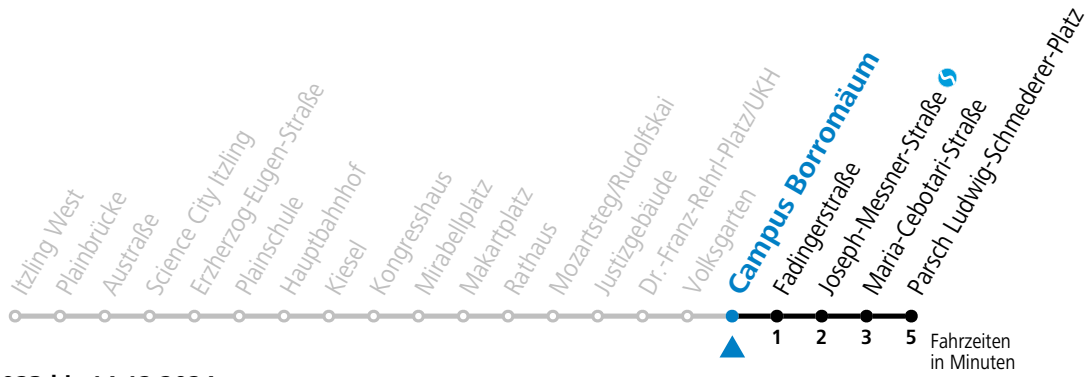

gültig von 10.12.2023 bis 14.12.2024.

Alle Angaben ohne Gewähr.

Montag bis Freitag, Schultag		Montag bis Freitag, schulfrei		Samstag		Sonn- und Feiertag	
5	31 51	5	31 51	5	51	5	41
6	11 21 31 41 51	6	11 21 31 41 51	6	11 31 51	6	13 43
7	12 27 42 57	7	12 27 42 57	7	11 31 51	7	13 43
8	04 12 27 42 57	8	12 27 42 57	8	11 31 41 51	8	13 43
9	12 27 42 57	9	12 27 42 57	9	11 27 42 57	9	13 43
10	12 27 42 57	10	12 27 42 57	10	12 27 42 57	10	11 31 51
11	12 27 42 57	11	12 27 42 57	11	12 27 42 57	11	11 31 51
12	12 27 42 57	12	12 27 42 57	12	12 27 42 57	12	11 21 31 51
13	12 27 42 49 57	13	12 27 42 57	13	12 27 42 57	13	11 31 51
14	12 27 42 57	14	12 27 42 57	14	12 27 42 57	14	11 31 51
15	04 12 27 42 57	15	12 27 42 57	15	12 27 42 57	15	11 31 51
16	12 19 27 42 57	16	12 27 42 57	16	12 27 42 57	16	11 31 51
17	12 27 42 57	17	12 27 42 57	17	12 27 42 57	17	11 31 51
18	12 27 42 57	18	12 27 42 57	18	11 31 51	18	11 31 51
19	09 31 51	19	09 31 51	19	11 31 51	19	11 31 51
20	11 31 51	20	11 31 51	20	11 31 51	20	11 31 51
21	11 31 51	21	11 31 51	21	11 31 51	21	11 31 51
22	11 31 51	22	11 31 51	22	11 31 51	22	11 31 51
23	11	23	11	23	23 58	23	11
				0	33		
				1	08		

* NACHTSTERN: Freitag, sowie vor Sonn-/Feiertag ab ca. 22:00 Uhr - Verkehr nach Samstag-Fahrplan Am 24.12. und 31.12. bitte Sonderfahrpläne beachten!

Ferien im Bundesland Salzburg: 23.12.2023 bis 07.01.2024, 12. bis 18.02., 23.03. bis 01.04., 06.07. bis 08.09., 24.09. und 26.10. bis 02.11.2024 (Vorbehaltlich Änderungen durch die Schulbehörde)

Aufgabenträgerschaft: Stadt Salzburg, Betreiber: Salzburg Linien Verkehrsbetriebe GmbH, Bayerhamerstraße 16, 5020 Salzburg, Tel.: +43 (0)800 220050