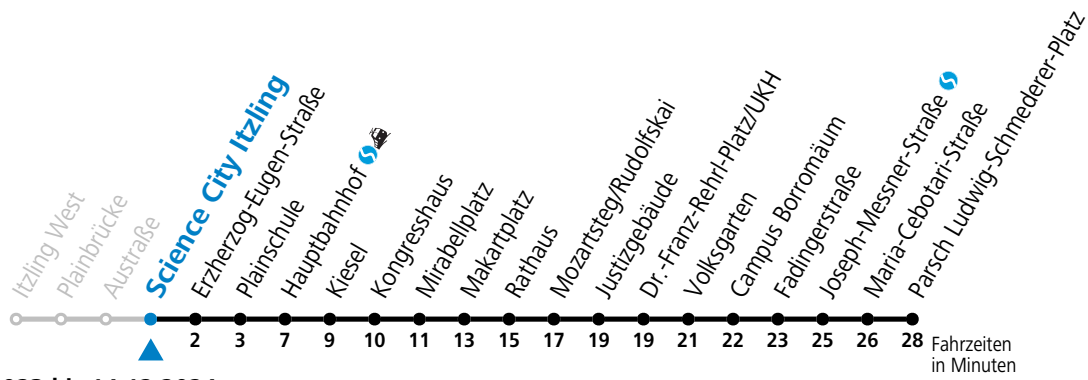

gültig von 10.12.2023 bis 14.12.2024.

Alle Angaben ohne Gewähr.

Montag bis Freitag, Schultag		Montag bis Freitag, schulfrei		Samstag		Sonn- und Feiertag	
5	50	5	50			5	51
6	10 30 48	6	10 30 48	6	10 30 50	6	21 51
7	03 18 33 41 48	7	03 18 33 48	7	10 30 50	7	21 51
8	03 18 33 48 56^a	8	03 18 33 48	8	10 30 50	8	21 51
9	03 18 33 48	9	03 18 33 48	9	03 18 33 48	9	21 50
10	03 18 33 48	10	03 18 33 48	10	03 18 33 48	10	10 30 50
11	03 18 33 48	11	03 18 33 48	11	03 18 33 48	11	10 30 50
12	03 18 33 48	12	03 18 33 48	12	03 18 33 48	12	10 30 50
13	03 18 26 33 48	13	03 18 33 48	13	03 18 33 48	13	10 30 50
14	03 18 33 41 48	14	03 18 33 48	14	03 18 33 48	14	10 30 50
15	03 18 33 48 56	15	03 18 33 48	15	03 18 33 48	15	10 30 50
16	03 18 33 48	16	03 18 33 48	16	03 18 33 48	16	10 30 50
17	03 11^a 18 33 48	17	03 18 33 48	17	03 18 33 50	17	10 30 50
18	03 18 33 48	18	03 18 33 48	18	00^a 10 30 40^a 50	18	10 30 50
19	00^a 10 30 40^a 50	19	00^a 10 30 40^a 50	19	10 30 50	19	10 30 50
20	10 30 50	20	10 30 50	20	10 30 50	20	10 30 50
21	10 30 50	21	10 30 50	21	10 30 50	21	10 30 50
22	10 30 50	22	10 30 50	22	10 30 50^a	22	10 30 50
23	09^a	23	09^a	23	02 35^a	23	05^a 25^a

a = verkehrt ab Makartplatz weiter bis Polizeidirektion/Betriebshof

* NACHTSTERN: Freitag, sowie vor Sonn-/Feiertag ab ca. 22:00 Uhr - Verkehr nach Samstag-Fahrplan Am 24.12. und 31.12. bitte Sonderfahrpläne beachten!

Ferien im Bundesland Salzburg: 23.12.2023 bis 07.01.2024, 12. bis 18.02., 23.03. bis 01.04., 06.07. bis 08.09., 24.09. und 26.10. bis 02.11.2024 (Vorbehaltlich Änderungen durch die Schulbehörde)

Aufgabenträgerschaft: Stadt Salzburg, Betreiber: Salzburg Linien Verkehrsbetriebe GmbH, Bayerhamerstraße 16, 5020 Salzburg, Tel.: +43 (0)800 220050