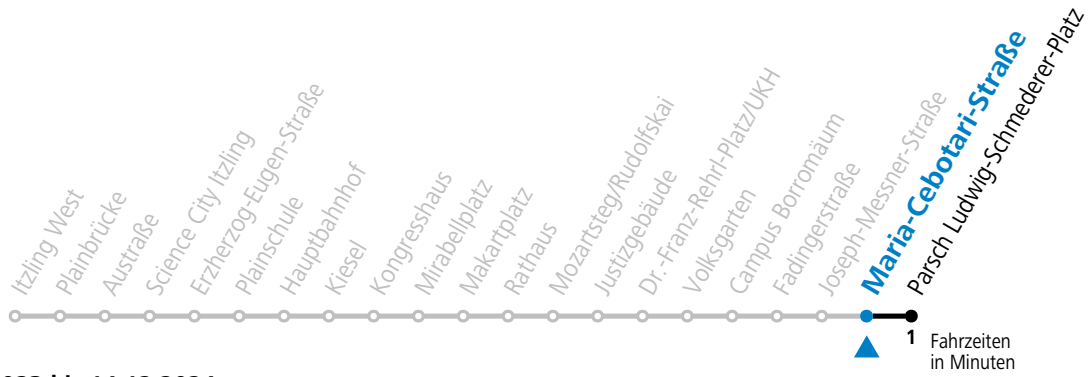

gültig von 10.12.2023 bis 14.12.2024.

Alle Angaben ohne Gewähr.

Montag bis Freitag, Schultag		Montag bis Freitag, schulfrei		Samstag		Sonn- und Feiertag	
5	35 55	5	35 55	5	55	5	45
6	15 25 35 45 55	6	15 25 35 45 55	6	15 35 55	6	16 46
7	16 31 46	7	16 31 46	7	15 35 55	7	16 46
8	01 08 16 31 46	8	01 16 31 46	8	15 35 45 55	8	16 46
9	01 16 31 46	9	01 16 31 46	9	15 31 46	9	16 46
10	01 16 31 46	10	01 16 31 46	10	01 16 31 46	10	15 35 55
11	01 16 31 46	11	01 16 31 46	11	01 16 31 46	11	15 35 55
12	01 16 31 46	12	01 16 31 46	12	01 16 31 46	12	15 25 35 55
13	01 16 31 46 53	13	01 16 31 46	13	01 16 31 46	13	15 35 55
14	01 16 31 46	14	01 16 31 46	14	01 16 31 46	14	15 35 55
15	01 08 16 31 46	15	01 16 31 46	15	01 16 31 46	15	15 35 55
16	01 16 23 31 46	16	01 16 31 46	16	01 16 31 46	16	15 35 55
17	01 16 31 46	17	01 16 31 46	17	01 16 31 46	17	15 35 55
18	01 16 31 46	18	01 16 31 46	18	01 15 35 55	18	15 35 55
19	01 13 35 55	19	01 13 35 55	19	15 35 55	19	15 35 55
20	15 35 55	20	15 35 55	20	15 35 55	20	15 35 55
21	15 35 55	21	15 35 55	21	15 35 55	21	15 35 55
22	15 35 55	22	15 35 55	22	15 35 55	22	15 35 55
23	15	23	15	23	25	23	15
				0	02 37		
				1	12		

* NACHTSTERN: Freitag, sowie vor Sonn-/Feiertag ab ca. 22:00 Uhr - Verkehr nach Samstag-Fahrplan Am 24.12. und 31.12. bitte Sonderfahrpläne beachten!

Ferien im Bundesland Salzburg: 23.12.2023 bis 07.01.2024, 12. bis 18.02., 23.03. bis 01.04., 06.07. bis 08.09., 24.09. und 26.10. bis 02.11.2024 (Vorbehaltlich Änderungen durch die Schulbehörde)

Aufgabenträgerschaft: Stadt Salzburg, Betreiber: Salzburg Linien Verkehrsbetriebe GmbH, Bayerhamerstraße 16, 5020 Salzburg, Tel.: +43 (0)800 220050