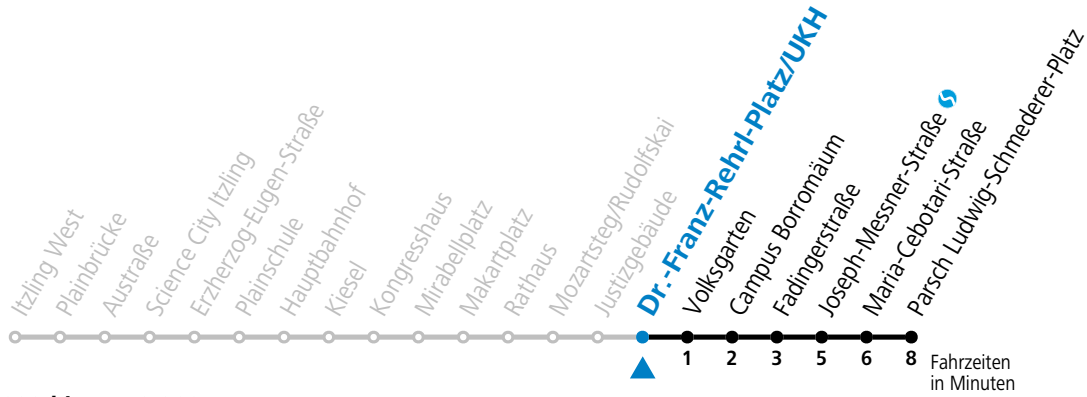

gültig von 10.12.2023 bis 14.12.2024.

Alle Angaben ohne Gewähr.

Montag bis Freitag, Schultag		Montag bis Freitag, schulfrei		Samstag		Sonn- und Feiertag	
5	29 49	5	29 49	5	49	5	39
6	09 19 29 39 49	6	09 19 29 39 49	6	09 29 49	6	10 40
7	09 24 39 54	7	09 24 39 54	7	09 29 49	7	10 40
8	01 09 24 39 54	8	09 24 39 54	8	09 29 39 49	8	10 40
9	09 24 39 54	9	09 24 39 54	9	09 24 39 54	9	10 40
10	09 24 39 54	10	09 24 39 54	10	09 24 39 54	10	09 29 49
11	09 24 39 54	11	09 24 39 54	11	09 24 39 54	11	09 29 49
12	09 24 39 54	12	09 24 39 54	12	09 24 39 54	12	09 19 29 49
13	09 24 39 46 54	13	09 24 39 54	13	09 24 39 54	13	09 29 49
14	09 24 39 54	14	09 24 39 54	14	09 24 39 54	14	09 29 49
15	01 09 24 39 54	15	09 24 39 54	15	09 24 39 54	15	09 29 49
16	09 16 24 39 54	16	09 24 39 54	16	09 24 39 54	16	09 29 49
17	09 24 39 54	17	09 24 39 54	17	09 24 39 54	17	09 29 49
18	09 24 39 54	18	09 24 39 54	18	09 29 49	18	09 29 49
19	07 29 49	19	07 29 49	19	09 29 49	19	09 29 49
20	09 29 49	20	09 29 49	20	09 29 49	20	09 29 49
21	09 29 49	21	09 29 49	21	09 29 49	21	09 29 49
22	09 29 49	22	09 29 49	22	09 29 49	22	09 29 49
23	09	23	09	23	21 56	23	09
				0	31		
				1	06		

* NACHTSTERN: Freitag, sowie vor Sonn-/Feiertag ab ca. 22:00 Uhr - Verkehr nach Samstag-Fahrplan Am 24.12. und 31.12. bitte Sonderfahrpläne beachten!

Ferien im Bundesland Salzburg: 23.12.2023 bis 07.01.2024, 12. bis 18.02., 23.03. bis 01.04., 06.07. bis 08.09., 24.09. und 26.10. bis 02.11.2024 (Vorbehaltlich Änderungen durch die Schulbehörde)

Aufgabenträgerschaft: Stadt Salzburg, Betreiber: Salzburg Linien Verkehrsbetriebe GmbH, Bayerhamerstraße 16, 5020 Salzburg, Tel.: +43 (0)800 220050