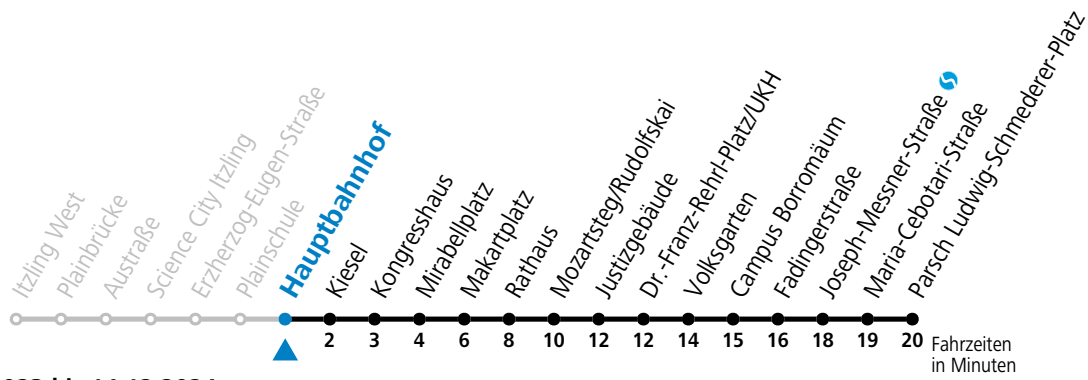

gültig von 10.12.2023 bis 14.12.2024.

Alle Angaben ohne Gewähr.

Montag bis Freitag, Schultag		Montag bis Freitag, schulfrei		Samstag		Sonn- und Feiertag	
5	56	5	56			5	58
6	16 36 56	6	16 36 56	6	16 36 56	6	28 58
7	11 26 41 48 56	7	11 26 41 56	7	16 36 56	7	28 58
8	11 26 41 56	8	11 26 41 56	8	16 36 56	8	28 58
9	03^a 11 26 41 56	9	11 26 41 56	9	11 26 41 56	9	28 56
10	11 26 41 56	10	11 26 41 56	10	11 26 41 56	10	16 36 56
11	11 26 41 56	11	11 26 41 56	11	11 26 41 56	11	16 36 56
12	11 26 41 56	12	11 26 41 56	12	11 26 41 56	12	16 36 56
13	11 26 33 41 56	13	11 26 41 56	13	11 26 41 56	13	16 36 56
14	11 26 41 48 56	14	11 26 41 56	14	11 26 41 56	14	16 36 56
15	11 26 41 56	15	11 26 41 56	15	11 26 41 56	15	16 36 56
16	03 11 26 41 56	16	11 26 41 56	16	11 26 41 56	16	16 36 56
17	11 18^a 26 41 56	17	11 26 41 56	17	11 26 41 56	17	16 36 56
18	11 26 41 54	18	11 26 41 54	18	06^a 16 36 46^a 56	18	16 36 56
19	06^a 16 36 46^a 56	19	06^a 16 36 46^a 56	19	16 36 56	19	16 36 56
20	16 36 56	20	16 36 56	20	16 36 56	20	16 36 56
21	16 36 56	21	16 36 56	21	16 36 56	21	16 36 56
22	16 36 56	22	16 36 56	22	16 36 56^a	22	16 36 56
23	16^a	23	16^a	23	09 41^a	23	11^a 31^a

a = verkehrt ab Makartplatz weiter bis Polizeidirektion/Betriebshof

* NACHTSTERN: Freitag, sowie vor Sonn-/Feiertag ab ca. 22:00 Uhr - Verkehr nach Samstag-Fahrplan Am 24.12. und 31.12. bitte Sonderfahrpläne beachten!

Ferien im Bundesland Salzburg: 23.12.2023 bis 07.01.2024, 12. bis 18.02., 23.03. bis 01.04., 06.07. bis 08.09., 24.09. und 26.10. bis 02.11.2024 (Vorbehaltlich Änderungen durch die Schulbehörde)

Aufgabenträgerschaft: Stadt Salzburg, Betreiber: Salzburg Linien Verkehrsbetriebe GmbH, Bayerhamerstraße 16, 5020 Salzburg, Tel.: +43 (0)800 220050