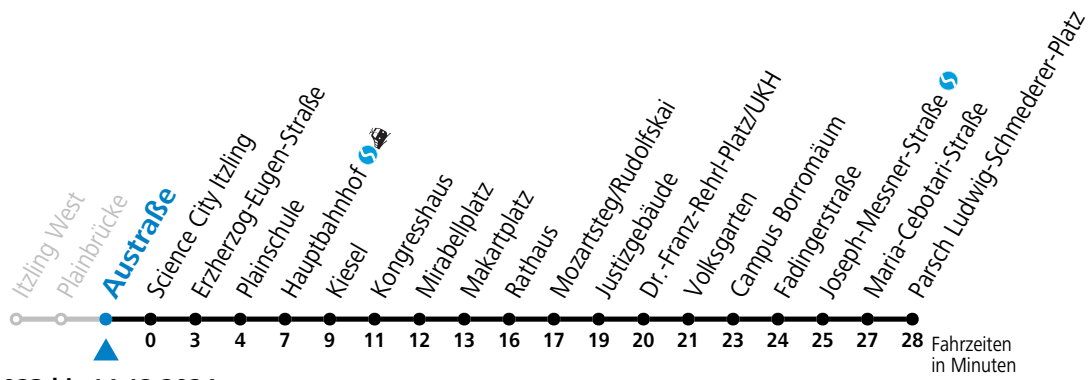

gültig von 10.12.2023 bis 14.12.2024.

Alle Angaben ohne Gewähr.

Montag bis Freitag, Schultag		Montag bis Freitag, schulfrei		Samstag		Sonn- und Feiertag	
5	49	5	49			5	51
6	09 29 48	6	09 29 48	6	09 29 49	6	21 51
7	03 18 33 40 48	7	03 18 33 48	7	09 29 49	7	21 51
8	03 18 33 48 55^a	8	03 18 33 48	8	09 29 49	8	21 51
9	03 18 33 48	9	03 18 33 48	9	03 18 33 48	9	21 49
10	03 18 33 48	10	03 18 33 48	10	03 18 33 48	10	09 29 49
11	03 18 33 48	11	03 18 33 48	11	03 18 33 48	11	09 29 49
12	03 18 33 48	12	03 18 33 48	12	03 18 33 48	12	09 29 49
13	03 18 25 33 48	13	03 18 33 48	13	03 18 33 48	13	09 29 49
14	03 18 33 40 48	14	03 18 33 48	14	03 18 33 48	14	09 29 49
15	03 18 33 48 55	15	03 18 33 48	15	03 18 33 48	15	09 29 49
16	03 18 33 48	16	03 18 33 48	16	03 18 33 48	16	09 29 49
17	03 10^a 18 33 48	17	03 18 33 48	17	03 18 33 49 59^a	17	09 29 49
18	03 18 33 47 59^a	18	03 18 33 47 59^a	18	09 29 39^a 49	18	09 29 49
19	09 29 39^a 49	19	09 29 39^a 49	19	09 29 49	19	09 29 49
20	09 29 49	20	09 29 49	20	09 29 49	20	09 29 49
21	09 29 49	21	09 29 49	21	09 29 49	21	09 29 49
22	09 29 49	22	09 29 49	22	09 29 49^a	22	09 29 49
23	09^a	23	09^a	23	02 34^a	23	04^a 24^a

a = verkehrt ab Makartplatz weiter bis Polizeidirektion/Betriebshof

* NACHTSTERN: Freitag, sowie vor Sonn-/Feiertag ab ca. 22:00 Uhr - Verkehr nach Samstag-Fahrplan Am 24.12. und 31.12. bitte Sonderfahrpläne beachten!

Ferien im Bundesland Salzburg: 23.12.2023 bis 07.01.2024, 12. bis 18.02., 23.03. bis 01.04., 06.07. bis 08.09., 24.09. und 26.10. bis 02.11.2024 (Vorbehaltlich Änderungen durch die Schulbehörde)

Aufgabenträgerschaft: Stadt Salzburg, Betreiber: Salzburg Linien Verkehrsbetriebe GmbH, Bayerhamerstraße 16, 5020 Salzburg, Tel.: +43 (0)800 220050