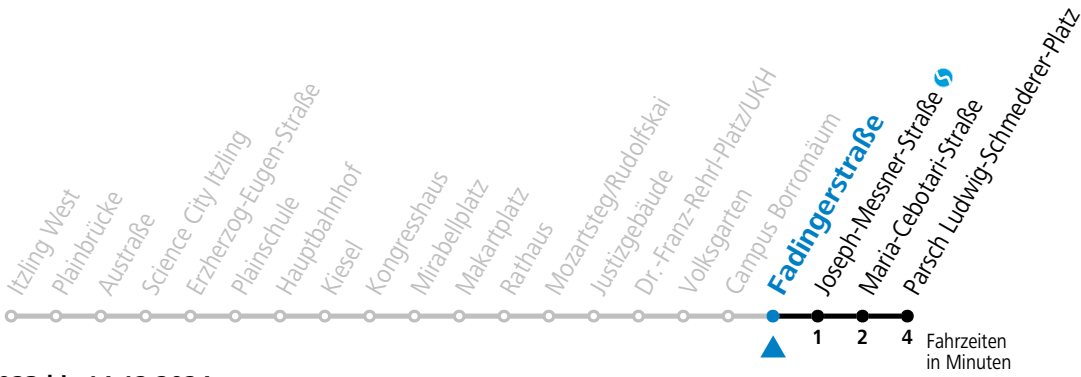

gültig von 10.12.2023 bis 14.12.2024.

Alle Angaben ohne Gewähr.

Montag bis Freitag, Schultag		Montag bis Freitag, schulfrei		Samstag		Sonn- und Feiertag	
5	32 52	5	32 52	5	52	5	42
6	12 22 32 42 52	6	12 22 32 42 52	6	12 32 52	6	14 44
7	13 28 43 58	7	13 28 43 58	7	12 32 52	7	14 44
8	05 13 28 43 58	8	13 28 43 58	8	12 32 42 52	8	14 44
9	13 28 43 58	9	13 28 43 58	9	12 28 43 58	9	14 44
10	13 28 43 58	10	13 28 43 58	10	13 28 43 58	10	12 32 52
11	13 28 43 58	11	13 28 43 58	11	13 28 43 58	11	12 32 52
12	13 28 43 58	12	13 28 43 58	12	13 28 43 58	12	12 22 32 52
13	13 28 43 50 58	13	13 28 43 58	13	13 28 43 58	13	12 32 52
14	13 28 43 58	14	13 28 43 58	14	13 28 43 58	14	12 32 52
15	05 13 28 43 58	15	13 28 43 58	15	13 28 43 58	15	12 32 52
16	13 20 28 43 58	16	13 28 43 58	16	13 28 43 58	16	12 32 52
17	13 28 43 58	17	13 28 43 58	17	13 28 43 58	17	12 32 52
18	13 28 43 58	18	13 28 43 58	18	12 32 52	18	12 32 52
19	10 32 52	19	10 32 52	19	12 32 52	19	12 32 52
20	12 32 52	20	12 32 52	20	12 32 52	20	12 32 52
21	12 32 52	21	12 32 52	21	12 32 52	21	12 32 52
22	12 32 52	22	12 32 52	22	12 32 52	22	12 32 52
23	12	23	12	23	24 59	23	12
				0	34		
				1	09		

* NACHTSTERN: Freitag, sowie vor Sonn-/Feiertag ab ca. 22:00 Uhr - Verkehr nach Samstag-Fahrplan Am 24.12. und 31.12. bitte Sonderfahrpläne beachten!

Ferien im Bundesland Salzburg: 23.12.2023 bis 07.01.2024, 12. bis 18.02., 23.03. bis 01.04., 06.07. bis 08.09., 24.09. und 26.10. bis 02.11.2024 (Vorbehaltlich Änderungen durch die Schulbehörde)

Aufgabenträgerschaft: Stadt Salzburg, Betreiber: Salzburg Linien Verkehrsbetriebe GmbH, Bayerhamerstraße 16, 5020 Salzburg, Tel.: +43 (0)800 220050