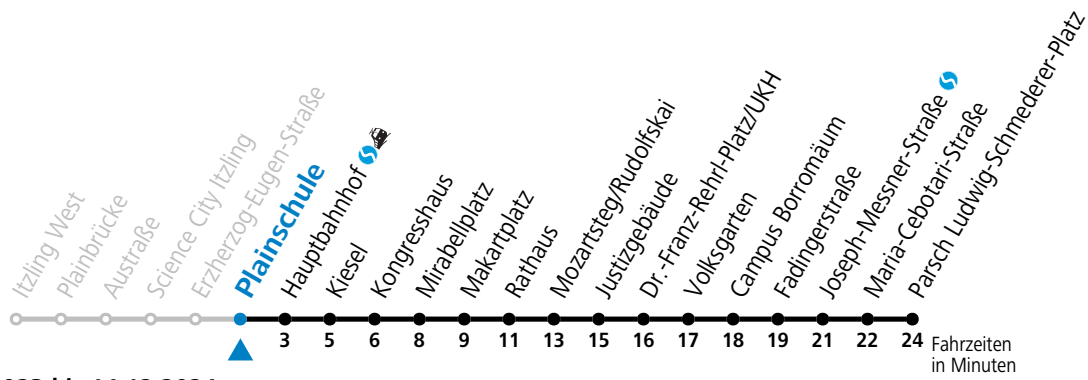

a = verkehrt ab Makartplatz weiter bis Polizeidirektion/Betriebshof

**\* NACHTSTERN: Freitag, sowie vor Sonn-/Feiertag ab ca. 22:00 Uhr - Verkehr nach Samstag-Fahrplan Am 24.12. und 31.12. bitte Sonderfahrpläne beachten!**

Ferien im Bundesland Salzburg: 23.12.2023 bis 07.01.2024, 12. bis 18.02., 23.03. bis 01.04., 06.07. bis 08.09., 24.09. und 26.10. bis 02.11.2024 (Vorbehaltlich Änderungen durch die Schulbehörde)

**Aufgabenträgerschaft: Stadt Salzburg, Betreiber: Salzburg Linien Verkehrsbetriebe GmbH, Bayerhamerstraße 16, 5020 Salzburg, Tel.: +43 (0)800 220050**