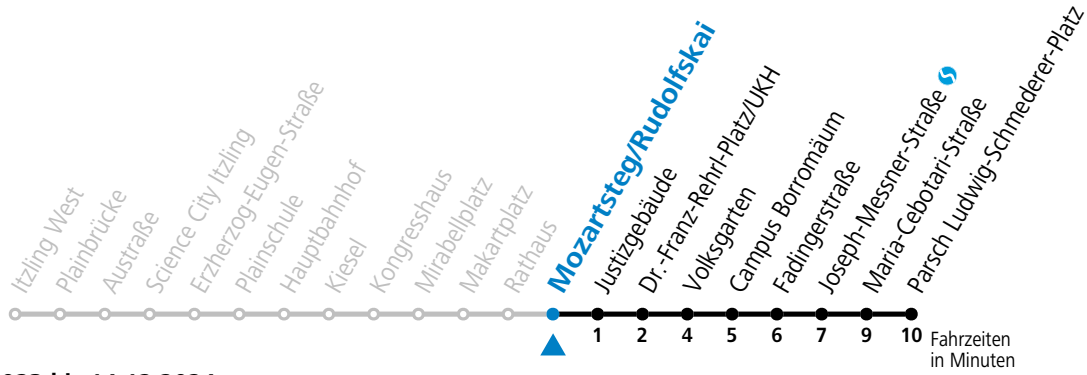

gültig von 10.12.2023 bis 14.12.2024.

Alle Angaben ohne Gewähr.

Montag bis Freitag, Schultag		Montag bis Freitag, schulfrei		Samstag		Sonn- und Feiertag	
6	07 27 47	6	07 27 47	6	27 47	6	08 38
7	06 21 36 51 58	7	06 21 36 51	7	07 27 47	7	08 38
8	06 21 36 51	8	06 21 36 51	8	07 27 47	8	08 38
9	06 21 36 51	9	06 21 36 51	9	07 21 36 51	9	08 38
10	06 21 36 51	10	06 21 36 51	10	06 21 36 51	10	07 27 47
11	06 21 36 51	11	06 21 36 51	11	06 21 36 51	11	07 27 47
12	06 21 36 51	12	06 21 36 51	12	06 21 36 51	12	07 27 47
13	06 21 36 43 51	13	06 21 36 51	13	06 21 36 51	13	07 27 47
14	06 21 36 51 58	14	06 21 36 51	14	06 21 36 51	14	07 27 47
15	06 21 36 51	15	06 21 36 51	15	06 21 36 51	15	07 27 47
16	06 13 21 36 51	16	06 21 36 51	16	06 21 36 51	16	07 27 47
17	06 21 36 51	17	06 21 36 51	17	06 21 36 51	17	07 27 47
18	06 21 36 51	18	06 21 36 51	18	07 27 47	18	07 27 47
19	05 27 47	19	05 27 47	19	07 27 47	19	07 27 47
20	07 27 47	20	07 27 47	20	07 27 47	20	07 27 47
21	07 27 47	21	07 27 47	21	07 27 47	21	07 27 47
22	07 27 47	22	07 27 47	22	07 27 47	22	07 27 47
23	07	23	07	23	19 54	23	07
				0	29		
				1	04		

* NACHTSTERN: Freitag, sowie vor Sonn-/Feiertag ab ca. 22:00 Uhr - Verkehr nach Samstag-Fahrplan Am 24.12. und 31.12. bitte Sonderfahrpläne beachten!

Ferien im Bundesland Salzburg: 23.12.2023 bis 07.01.2024, 12. bis 18.02., 23.03. bis 01.04., 06.07. bis 08.09., 24.09. und 26.10. bis 02.11.2024 (Vorbehaltlich Änderungen durch die Schulbehörde)

Aufgabenträgerschaft: Stadt Salzburg, Betreiber: Salzburg Linien Verkehrsbetriebe GmbH, Bayerhamerstraße 16, 5020 Salzburg, Tel.: +43 (0)800 220050