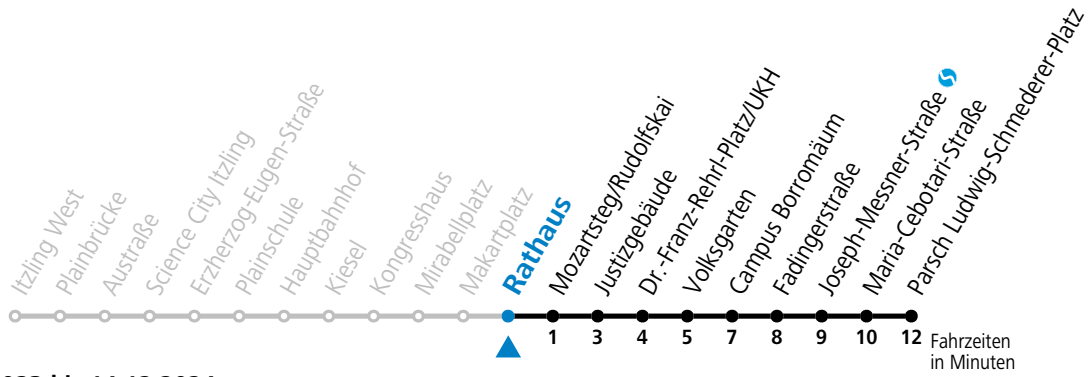

gültig von 10.12.2023 bis 14.12.2024.

Alle Angaben ohne Gewähr.

Montag bis Freitag, Schultag		Montag bis Freitag, schulfrei		Samstag		Sonn- und Feiertag	
6	04 24 44	6	04 24 44	6	24 44	6	06 36
7	05 20 35 50 57	7	05 20 35 50	7	04 24 44	7	06 36
8	05 20 35 50	8	05 20 35 50	8	04 24 44	8	06 36
9	05 20 35 50	9	05 20 35 50	9	04 20 35 50	9	06 36
10	05 20 35 50	10	05 20 35 50	10	05 20 35 50	10	04 24 44
11	05 20 35 50	11	05 20 35 50	11	05 20 35 50	11	04 24 44
12	05 20 35 50	12	05 20 35 50	12	05 20 35 50	12	04 24 44
13	05 20 35 42 50	13	05 20 35 50	13	05 20 35 50	13	04 24 44
14	05 20 35 50 57	14	05 20 35 50	14	05 20 35 50	14	04 24 44
15	05 20 35 50	15	05 20 35 50	15	05 20 35 50	15	04 24 44
16	05 12 20 35 50	16	05 20 35 50	16	05 20 35 50	16	04 24 44
17	05 20 35 50	17	05 20 35 50	17	05 20 35 50	17	04 24 44
18	05 20 35 50	18	05 20 35 50	18	04 24 44	18	04 24 44
19	02 24 44	19	02 24 44	19	04 24 44	19	04 24 44
20	04 24 44	20	04 24 44	20	04 24 44	20	04 24 44
21	04 24 44	21	04 24 44	21	04 24 44	21	04 24 44
22	04 24 44	22	04 24 44	22	04 24 44	22	04 24 44
23	04	23	04	23	16 51	23	04
				0	26		
				1	01		

* NACHTSTERN: Freitag, sowie vor Sonn-/Feiertag ab ca. 22:00 Uhr - Verkehr nach Samstag-Fahrplan Am 24.12. und 31.12. bitte Sonderfahrpläne beachten!

Ferien im Bundesland Salzburg: 23.12.2023 bis 07.01.2024, 12. bis 18.02., 23.03. bis 01.04., 06.07. bis 08.09., 24.09. und 26.10. bis 02.11.2024 (Vorbehaltlich Änderungen durch die Schulbehörde)

Aufgabenträgerschaft: Stadt Salzburg, Betreiber: Salzburg Linien Verkehrsbetriebe GmbH, Bayerhamerstraße 16, 5020 Salzburg, Tel.: +43 (0)800 220050