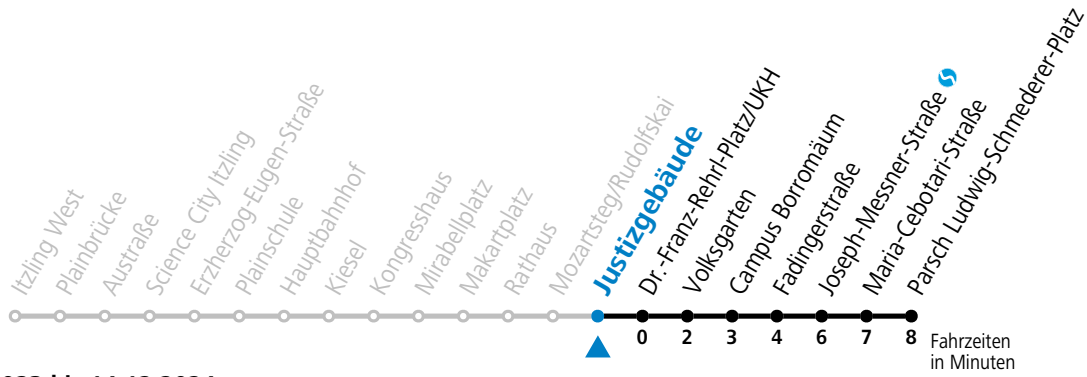

gültig von 10.12.2023 bis 14.12.2024.

Alle Angaben ohne Gewähr.

Montag bis Freitag, Schultag		Montag bis Freitag, schulfrei		Samstag		Sonn- und Feiertag	
5	28 48	5	28 48	5	48	5	38
6	08 18 28 38 48	6	08 18 28 38 48	6	08 28 48	6	10 40
7	08 23 38 53	7	08 23 38 53	7	08 28 48	7	10 40
8	00 08 23 38 53	8	08 23 38 53	8	08 28 38 48	8	10 40
9	08 23 38 53	9	08 23 38 53	9	08 23 38 53	9	10 40
10	08 23 38 53	10	08 23 38 53	10	08 23 38 53	10	08 28 48
11	08 23 38 53	11	08 23 38 53	11	08 23 38 53	11	08 28 48
12	08 23 38 53	12	08 23 38 53	12	08 23 38 53	12	08 18 28 48
13	08 23 38 45 53	13	08 23 38 53	13	08 23 38 53	13	08 28 48
14	08 23 38 53	14	08 23 38 53	14	08 23 38 53	14	08 28 48
15	00 08 23 38 53	15	08 23 38 53	15	08 23 38 53	15	08 28 48
16	08 15 23 38 53	16	08 23 38 53	16	08 23 38 53	16	08 28 48
17	08 23 38 53	17	08 23 38 53	17	08 23 38 53	17	08 28 48
18	08 23 38 53	18	08 23 38 53	18	08 28 48	18	08 28 48
19	06 28 48	19	06 28 48	19	08 28 48	19	08 28 48
20	08 28 48	20	08 28 48	20	08 28 48	20	08 28 48
21	08 28 48	21	08 28 48	21	08 28 48	21	08 28 48
22	08 28 48	22	08 28 48	22	08 28 48	22	08 28 48
23	08	23	08	23	20 55	23	08
				0	30		
				1	05		

* NACHTSTERN: Freitag, sowie vor Sonn-/Feiertag ab ca. 22:00 Uhr - Verkehr nach Samstag-Fahrplan Am 24.12. und 31.12. bitte Sonderfahrpläne beachten!

Ferien im Bundesland Salzburg: 23.12.2023 bis 07.01.2024, 12. bis 18.02., 23.03. bis 01.04., 06.07. bis 08.09., 24.09. und 26.10. bis 02.11.2024 (Vorbehaltlich Änderungen durch die Schulbehörde)

Aufgabenträgerschaft: Stadt Salzburg, Betreiber: Salzburg Linien Verkehrsbetriebe GmbH, Bayerhamerstraße 16, 5020 Salzburg, Tel.: +43 (0)800 220050