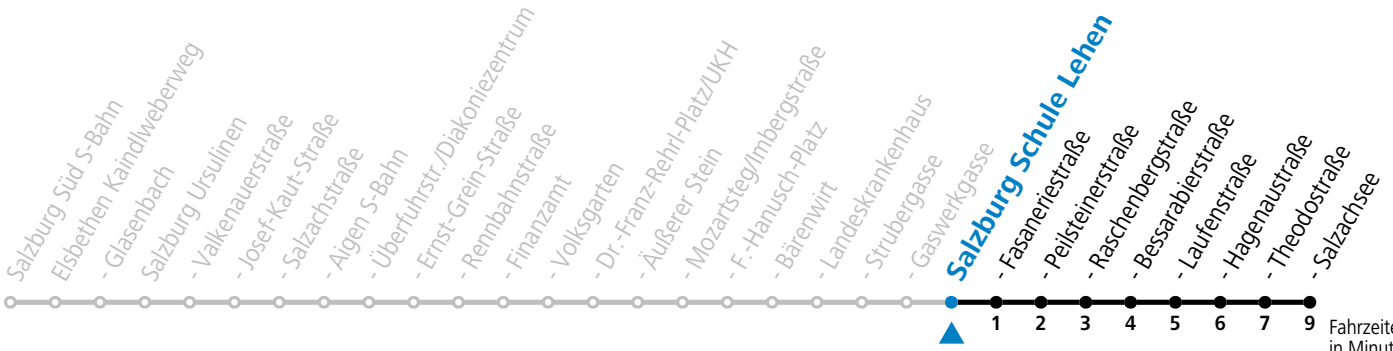

gültig von 10.12.2023 bis 14.12.2024.

Fahrzeiten in Minuten
Alle Angaben ohne Gewähr.

Montag bis Freitag, Schultag				Montag bis Freitag, schulfrei				Samstag		Sonn- und Feiertag									
5	25	45	55	5	25	45	55	5	45	5	36								
6	05	17	32	47	55	6	05	17	32	47	6	06	36						
7	02	10	17	25	32	47	7	02	10	17	25	32	47	7	06	36			
			55^a																
8	02	17	32	47	8	02	17	32	47	8	05	25	47	8	06	36			
9	02	17	32	47	9	02	17	32	47	9	02	17	32	47	9	06	36	51	
10	02	17	32	47	10	02	17	32	47	10	02	17	32	47	10	05	25	45	
11	02	17	32	47	11	02	17	32	47	11	02	17	32	47	11	05	25	45	
12	02	17	32	47	12	02	17	32	47	12	02	17	32	47	12	05	25	45	
13	02	17	32	47	13	02	17	32	47	13	02	17	32	47	13	05	25	45	
14	02	17	32	47	14	02	17	32	47	14	02	17	32	47	14	05	25	45	
15	02	17	32	47	15	02	17	32	47	15	02	17	32	47	15	05	25	45	
16	02	17	32	47	16	02	17	32	47	16	02	17	32	47	16	05	25	45	
17	02	17	32	47	17	02	17	32	47	17	02	17	32	47	17	05	25	45	
18	02	17	32	47	18	02	17	32	47	18	02	17	32	45	18	05	25	45	
19	05	25	45	19	05	25	45	19	05	25	45	19	05	25	45	19	05	25	45
20	05	25	45	20	05	25	45	20	05	25	45	20	05	25	45	20	05	25	45
21	05	25	45	21	05	25	45	21	05	25	45	21	05	25	45	21	05	25	45
22	05	25	45	22	05	25	45	22	05	25	45	22	05	25	45	22	05	25	45
23	05			23	05			23	05	21	56	23	05			23	05		
								0	31										
								1	06										

a = bis Salzburg Raschenbergstraße

* NACHTSTERN: Freitag, sowie vor Sonn-/Feiertag ab ca. 22:00 Uhr - Verkehr nach Samstag-Fahrplan Am 24.12. und 31.12. bitte Sonderfahrpläne beachten!

Ferien im Bundesland Salzburg: 23.12.2023 bis 07.01.2024, 12. bis 18.02., 23.03. bis 01.04., 06.07. bis 08.09., 24.09. und 26.10. bis 02.11.2024 (Vorbehaltlich Änderungen durch die Schulbehörde)

Aufgabenträgerschaft: Stadt Salzburg, Betreiber: Salzburg Linien Verkehrsbetriebe GmbH, Bayerhamerstraße 16, 5020 Salzburg, Tel.: +43 (0)800 220050