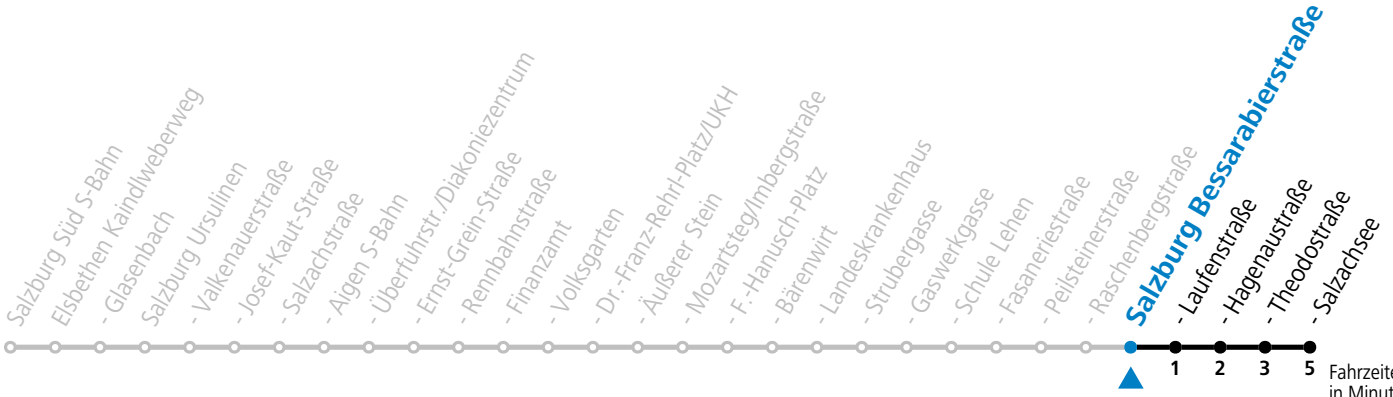

gültig von 10.12.2023 bis 14.12.2024.

Fahrzeiten in Minuten
Alle Angaben ohne Gewähr.

Montag bis Freitag, Schultag		Montag bis Freitag, schulfrei		Samstag		Sonn- und Feiertag	
5	29 49 59	5	29 49 59	5	49	5	40
6	09 21 36 51 59	6	09 21 36 51	6	09 29 39 49	6	10 40
7	06 14 21 29 36 51	7	06 14 21 29 36 51	7	09 29 49	7	10 40
8	06 21 36 51	8	06 21 36 51	8	09 29 51	8	10 40
9	06 21 36 51	9	06 21 36 51	9	06 21 36 51	9	10 40 55
10	06 21 36 51	10	06 21 36 51	10	06 21 36 51	10	09 29 49
11	06 21 36 51	11	06 21 36 51	11	06 21 36 51	11	09 29 49
12	06 21 36 51	12	06 21 36 51	12	06 21 36 51	12	09 29 49
13	06 21 36 51	13	06 21 36 51	13	06 21 36 51	13	09 29 49
14	06 21 36 51	14	06 21 36 51	14	06 21 36 51	14	09 29 49
15	06 21 36 51	15	06 21 36 51	15	06 21 36 51	15	09 29 49
16	06 21 36 51	16	06 21 36 51	16	06 21 36 51	16	09 29 49
17	06 21 36 51	17	06 21 36 51	17	06 21 36 51	17	09 29 49
18	06 21 36 51	18	06 21 36 51	18	06 21 36 49	18	09 29 49
19	09 29 49	19	09 29 49	19	09 29 49	19	09 29 49
20	09 29 49	20	09 29 49	20	09 29 49	20	09 29 49
21	09 29 49	21	09 29 49	21	09 29 49	21	09 29 49
22	09 29 49	22	09 29 49	22	09 29 49	22	09 29 49
23	09	23	09	23	09 25	23	09
				0	00 35		
				1	10		

* NACHTSTERN: Freitag, sowie vor Sonn-/Feiertag ab ca. 22:00 Uhr - Verkehr nach Samstag-Fahrplan Am 24.12. und 31.12. bitte Sonderfahrpläne beachten!

Ferien im Bundesland Salzburg: 23.12.2023 bis 07.01.2024, 12. bis 18.02., 23.03. bis 01.04., 06.07. bis 08.09., 24.09. und 26.10. bis 02.11.2024 (Vorbehaltlich Änderungen durch die Schulbehörde)

Aufgabenträgerschaft: Stadt Salzburg, Betreiber: Salzburg Linien Verkehrsbetriebe GmbH, Bayerhamerstraße 16, 5020 Salzburg, Tel.: +43 (0)800 220050