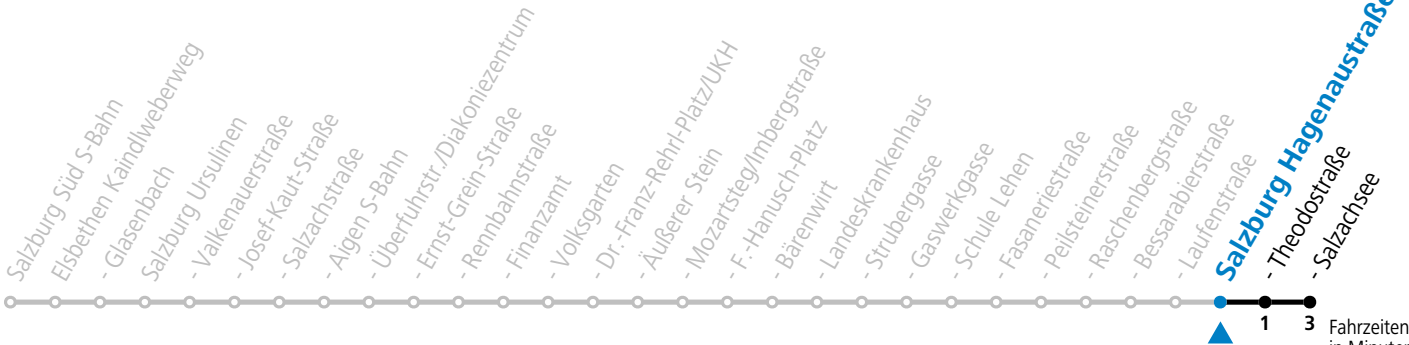

gültig von 10.12.2023 bis 14.12.2024.

Montag bis Freitag, Schultag		Montag bis Freitag, schulfrei		Samstag		Sonn- und Feiertag	
5	31 51	5	31 51	5	51	5	42
6	00 11 24 39 54	6	01 11 24 39 54	6	11 31 41 51	6	12 42
7	01 09 16 24 31 39 54	7	09 16 24 31 39 54	7	11 31 51	7	12 42
8	09 24 39 54	8	09 24 39 54	8	11 31 54	8	12 42
9	09 24 39 54	9	09 24 39 54	9	09 24 39 54	9	12 42 57
10	09 24 39 54	10	09 24 39 54	10	09 24 39 54	10	11 31 51
11	09 24 39 54	11	09 24 39 54	11	09 24 39 54	11	11 31 51
12	09 24 39 54	12	09 24 39 54	12	09 24 39 54	12	11 31 51
13	09 24 39 54	13	09 24 39 54	13	09 24 39 54	13	11 31 51
14	09 24 39 54	14	09 24 39 54	14	09 24 39 54	14	11 31 51
15	09 24 39 54	15	09 24 39 54	15	09 24 39 54	15	11 31 51
16	09 24 39 54	16	09 24 39 54	16	09 24 39 54	16	11 31 51
17	09 24 39 54	17	09 24 39 54	17	09 24 39 54	17	11 31 51
18	09 24 39 54	18	09 24 39 54	18	09 24 39 51	18	11 31 51
19	11 31 51	19	11 31 51	19	11 31 51	19	11 31 51
20	11 31 51	20	11 31 51	20	11 31 51	20	11 31 51
21	11 31 51	21	11 31 51	21	11 31 51	21	11 31 51
22	11 31 51	22	11 31 51	22	11 31 51	22	11 31 51
23	11	23	11	23	11 27	23	11
				0	02 37		
				1	12		

* NACHTSTERN: Freitag, sowie vor Sonn-/Feiertag ab ca. 22:00 Uhr - Verkehr nach Samstag-Fahrplan Am 24.12. und 31.12. bitte Sonderfahrpläne beachten!

Ferien im Bundesland Salzburg: 23.12.2023 bis 07.01.2024, 12. bis 18.02., 23.03. bis 01.04., 06.07. bis 08.09., 24.09. und 26.10. bis 02.11.2024 (Vorbehaltlich Änderungen durch die Schulbehörde)

Aufgabenträgerschaft: Stadt Salzburg, Betreiber: Salzburg Linien Verkehrsbetriebe GmbH, Bayerhamerstraße 16, 5020 Salzburg, Tel.: +43 (0)800 220050