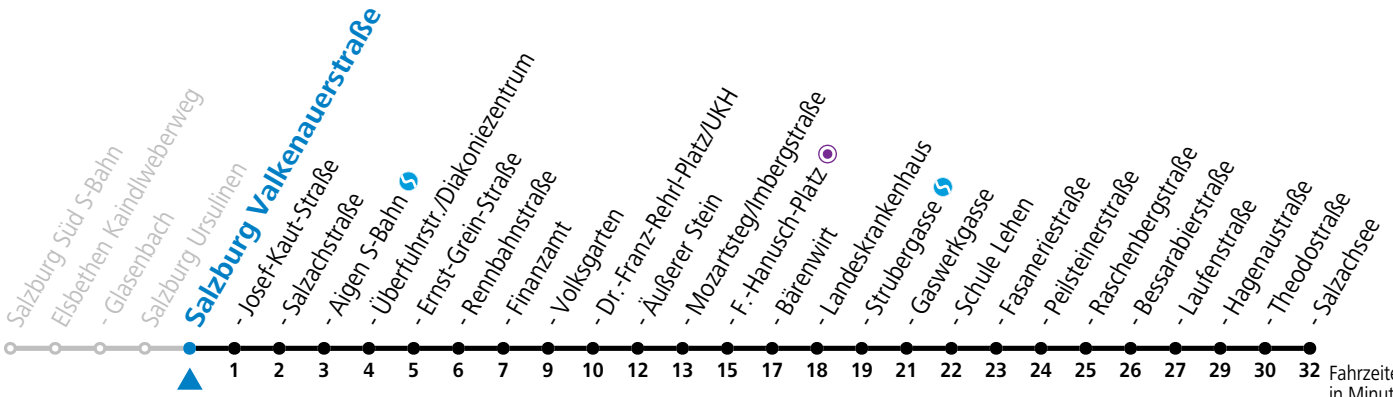

gültig von 10.12.2023 bis 14.12.2024.

Fahrzeiten in Minuten
Alle Angaben ohne Gewähr.

Montag bis Freitag, Schultag					Montag bis Freitag, schulfrei					Samstag			Sonn- und Feiertag					
5	03	23	43	54	5	03	23	43	54	5	43	5	14	44				
6	09	24	32	39	47	54	6	09	24	39	47	54	6	14	44			
7	02	09	24	32^b	39	54	7	02	09	24	39	54	7	14	44			
8	09	24	39	54	8	09	24	39	54	8	03	24	39	54	8	14	44	
9	09	24	39	54	9	09	24	39	54	9	09	24	39	54	9	14	43	
10	09	24	39	54	10	09	24	39	54	10	09	24	39	54	10	03	23	43
11	09	24	39	54	11	09	24	39	54	11	09	24	39	54	11	03	23	43
12	09	24	39	54	12	09	24	39	54	12	09	24	39	54	12	03	23	43
13	09	24	39	54	13	09	24	39	54	13	09	24	39	54	13	03	23	43
14	09	24	39	54	14	09	24	39	54	14	09	24	39	54	14	03	23	43
15	09	24	39	54	15	09	24	39	54	15	09	24	39	54	15	03	23	43
16	09	24	39	54	16	09	24	39	54	16	09	24	39	54	16	03	23	43
17	09	24	39	54	17	09	24	39	54	17	09	24	39	54	17	03	23	43
18	09	24	43		18	09	24	43		18	09	23	43		18	03	23	43
19	03	23	43		19	03	23	43		19	03	23	43		19	03	23	43
20	03	23	43		20	03	23	43		20	03	23	43		20	03	23	43
21	03	23	43		21	03	23	43		21	03	23	43		21	03	23	43
22	03	23	43		22	03	23	43		22	03	23	43	59	22	03	23	43
23	03^a				23	03^a				23	34				23	03^a		
										0	09	44						

a = bis Sbg. F.-Hanusch-Platz ● b = bis Salzburg Raschenbergstraße

* NACHTSTERN: Freitag, sowie vor Sonn-/Feiertag ab ca. 22:00 Uhr - Verkehr nach Samstag-Fahrplan Am 24.12. und 31.12. bitte Sonderfahrpläne beachten!

Ferien im Bundesland Salzburg: 23.12.2023 bis 07.01.2024, 12. bis 18.02., 23.03. bis 01.04., 06.07. bis 08.09., 24.09. und 26.10. bis 02.11.2024 (Vorbehaltlich Änderungen durch die Schulbehörde)

Aufgabenträgerschaft: Stadt Salzburg, Betreiber: Salzburg Linien Verkehrsbetriebe GmbH, Bayerhamerstraße 16, 5020 Salzburg, Tel.: +43 (0)800 220050