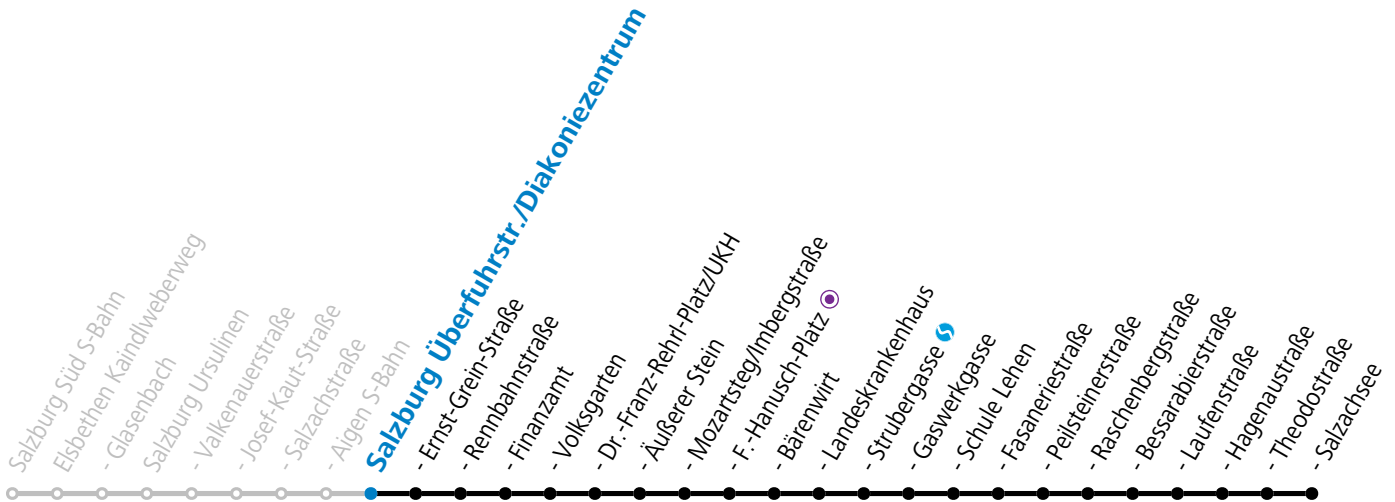

gültig von 10.12.2023 bis 14.12.2024.

Fahrzeiten in Minuten
Alle Angaben ohne Gewähr.

Montag bis Freitag, Schultag					Montag bis Freitag, schulfrei					Samstag			Sonn- und Feiertag					
5	07	27	47	58	5	07	27	47	58	5	47	5	18	48				
6	13	28	36	43	51	58	6	13	28	43	51	58	6	18	48			
7	06	13	28	36^b	43	58	7	06	13	28	43	58	7	18	48			
8	13	28	43	58	8	13	28	43	58	8	07	28	43	58	8	18	48	
9	13	28	43	58	9	13	28	43	58	9	13	28	43	58	9	18	47	
10	13	28	43	58	10	13	28	43	58	10	13	28	43	58	10	07	27	47
11	13	28	43	58	11	13	28	43	58	11	13	28	43	58	11	07	27	47
12	13	28	43	58	12	13	28	43	58	12	13	28	43	58	12	07	27	47
13	13	28	43	58	13	13	28	43	58	13	13	28	43	58	13	07	27	47
14	13	28	43	58	14	13	28	43	58	14	13	28	43	58	14	07	27	47
15	13	28	43	58	15	13	28	43	58	15	13	28	43	58	15	07	27	47
16	13	28	43	58	16	13	28	43	58	16	13	28	43	58	16	07	27	47
17	13	28	43	58	17	13	28	43	58	17	13	28	43	58	17	07	27	47
18	13	28	47		18	13	28	47		18	13	27	47		18	07	27	47
19	07	27	47		19	07	27	47		19	07	27	47		19	07	27	47
20	07	27	47		20	07	27	47		20	07	27	47		20	07	27	47
21	07	27	47		21	07	27	47		21	07	27	47		21	07	27	47
22	07	27	47		22	07	27	47		22	07	27	47		22	07	27	47
23	07^a				23	07^a				23	03	38		23	07^a			
										0	13	48						

a = bis Sbg. F.-Hanusch-Platz b = bis Salzburg Raschenbergstraße

* NACHTSTERN: Freitag, sowie vor Sonn-/Feiertag ab ca. 22:00 Uhr - Verkehr nach Samstag-Fahrplan Am 24.12. und 31.12. bitte Sonderfahrpläne beachten!

Ferien im Bundesland Salzburg: 23.12.2023 bis 07.01.2024, 12. bis 18.02., 23.03. bis 01.04., 06.07. bis 08.09., 24.09. und 26.10. bis 02.11.2024 (Vorbehaltlich Änderungen durch die Schulbehörde)

Aufgabenträgerschaft: Stadt Salzburg, Betreiber: Salzburg Linien Verkehrsbetriebe GmbH, Bayerhamerstraße 16, 5020 Salzburg, Tel.: +43 (0)800 220050