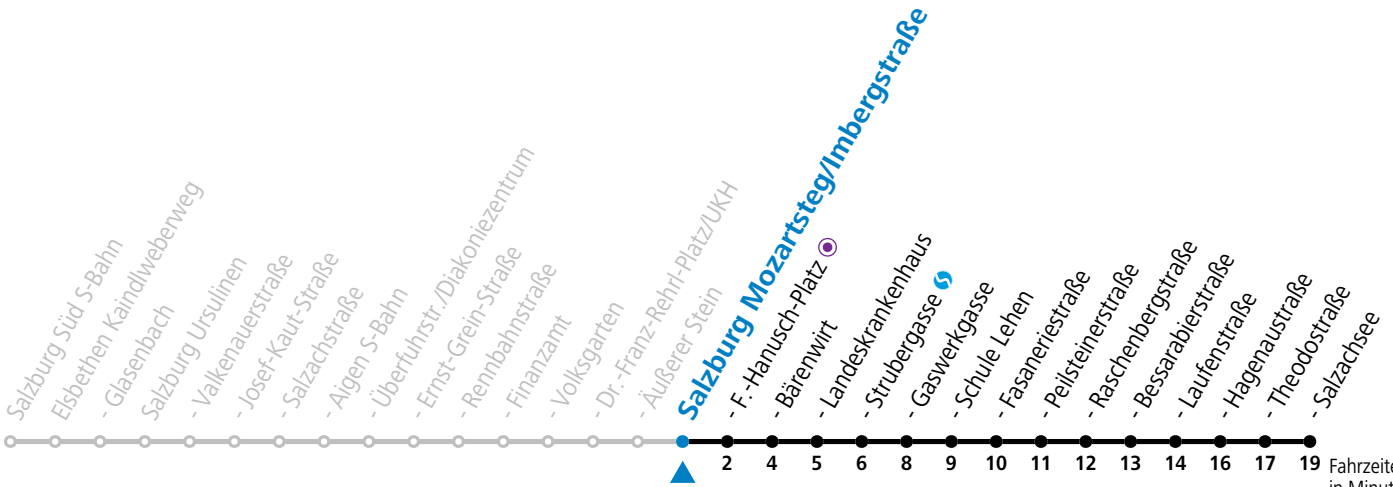

gültig von 10.12.2023 bis 14.12.2024.

Fahrzeiten in Minuten
Alle Angaben ohne Gewähr.

Montag bis Freitag, Schultag		Montag bis Freitag, schulfrei		Samstag		Sonn- und Feiertag	
3	47^c	3	47^c				
				4	11^c	4	11^c
5	17 37 48 57	5	17 37 47 57	5	37 57	5	28 58
6	07 22 37 44 52 59	6	07 22 37 52 59	6	17 27 37 57	6	28 58
7	07 14 22 37 44^b 52	7	07 14 22 37 52	7	17 37 57	7	28 58
8	07 22 37 52	8	07 22 37 52	8	17 37 52	8	28 58
9	07 22 37 52	9	07 22 37 52	9	07 22 37 52	9	28 43 57
10	07 22 37 52	10	07 22 37 52	10	07 22 37 52	10	17 37 57
11	07 22 37 52	11	07 22 37 52	11	07 22 37 52	11	17 37 57
12	07 22 37 52	12	07 22 37 52	12	07 22 37 52	12	17 37 57
13	07 22 37 52	13	07 22 37 52	13	07 22 37 52	13	17 37 57
14	07 22 37 52	14	07 22 37 52	14	07 22 37 52	14	17 37 57
15	07 22 37 52	15	07 22 37 52	15	07 22 37 52	15	17 37 57
16	07 22 37 52	16	07 22 37 52	16	07 22 37 52	16	17 37 57
17	07 22 37 52	17	07 22 37 52	17	07 22 37 52	17	17 37 57
18	07 22 37 57	18	07 22 37 57	18	07 22 37 57	18	17 37 57
19	17 37 57	19	17 37 57	19	17 37 57	19	17 37 57
20	17 37 57	20	17 37 57	20	17 37 57	20	17 37 57
21	17 37 57	21	17 37 57	21	17 37 57	21	17 37 57
22	17 37 57	22	17 37 57	22	17 37 57	22	17 37 57
23	17^a	23	17^a	23	13 48	23	17^a
				0	23 58		

a = bis Sbg. F.-Hanusch-Platz
b = bis Salzburg Raschenbergstraße
c = verkehrt ab F.-Hanusch-Platz weiter über Maxglan bis Hauptbahnhof (Linien 7>1>2)

* NACHTSTERN: Freitag, sowie vor Sonn-/Feiertag ab ca. 22:00 Uhr - Verkehr nach Samstag-Fahrplan Am 24.12. und 31.12. bitte Sonderfahrpläne beachten!

Ferien im Bundesland Salzburg: 23.12.2023 bis 07.01.2024, 12. bis 18.02., 23.03. bis 01.04., 06.07. bis 08.09., 24.09. und 26.10. bis 02.11.2024 (Vorbehaltlich Änderungen durch die Schulbehörde)

Aufgabenträgerschaft: Stadt Salzburg, Betreiber: Salzburg Linien Verkehrsbetriebe GmbH, Bayerhamerstraße 16, 5020 Salzburg, Tel.: +43 (0)800 220050