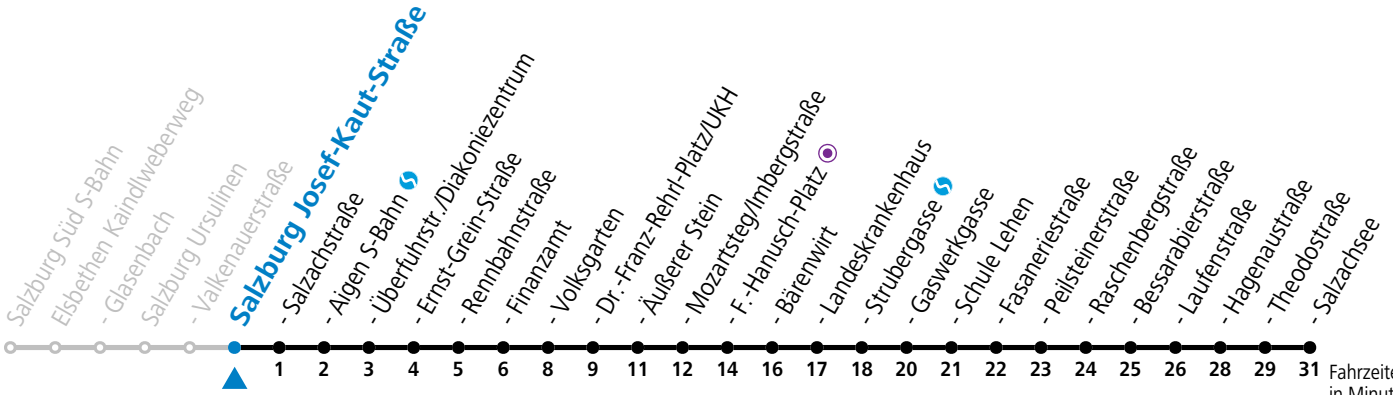

gültig von 10.12.2023 bis 14.12.2024.

Montag bis Freitag, Schultag					Montag bis Freitag, schulfrei					Samstag			Sonn- und Feiertag					
5	04	24	44	55	5	04	24	44	55	5	44	5	15	45				
6	10	25	33	40	48	55	6	10	25	40	48	55	6	15	45			
7	03	10	25	33^b	40	55	7	03	10	25	40	55	7	15	45			
8	10	25	40	55	8	10	25	40	55	8	04	25	40	55	8	15	45	
9	10	25	40	55	9	10	25	40	55	9	10	25	40	55	9	15	44	
10	10	25	40	55	10	10	25	40	55	10	10	25	40	55	10	04	24	44
11	10	25	40	55	11	10	25	40	55	11	10	25	40	55	11	04	24	44
12	10	25	40	55	12	10	25	40	55	12	10	25	40	55	12	04	24	44
13	10	25	40	55	13	10	25	40	55	13	10	25	40	55	13	04	24	44
14	10	25	40	55	14	10	25	40	55	14	10	25	40	55	14	04	24	44
15	10	25	40	55	15	10	25	40	55	15	10	25	40	55	15	04	24	44
16	10	25	40	55	16	10	25	40	55	16	10	25	40	55	16	04	24	44
17	10	25	40	55	17	10	25	40	55	17	10	25	40	55	17	04	24	44
18	10	25	44		18	10	25	44		18	10	24	44		18	04	24	44
19	04	24	44		19	04	24	44		19	04	24	44		19	04	24	44
20	04	24	44		20	04	24	44		20	04	24	44		20	04	24	44
21	04	24	44		21	04	24	44		21	04	24	44		21	04	24	44
22	04	24	44		22	04	24	44		22	04	24	44		22	04	24	44
23	04^a				23	04^a				23	00	35			23	04^a		
										0	10	45						

a = bis Sbg. F.-Hanusch-Platz ● b = bis Salzburg Raschenbergstraße

* NACHTSTERN: Freitag, sowie vor Sonn-/Feiertag ab ca. 22:00 Uhr - Verkehr nach Samstag-Fahrplan Am 24.12. und 31.12. bitte Sonderfahrpläne beachten!

Ferien im Bundesland Salzburg: 23.12.2023 bis 07.01.2024, 12. bis 18.02., 23.03. bis 01.04., 06.07. bis 08.09., 24.09. und 26.10. bis 02.11.2024 (Vorbehaltlich Änderungen durch die Schulbehörde)

Aufgabenträgerschaft: Stadt Salzburg, Betreiber: Salzburg Linien Verkehrsbetriebe GmbH, Bayerhamerstraße 16, 5020 Salzburg, Tel.: +43 (0)800 220050