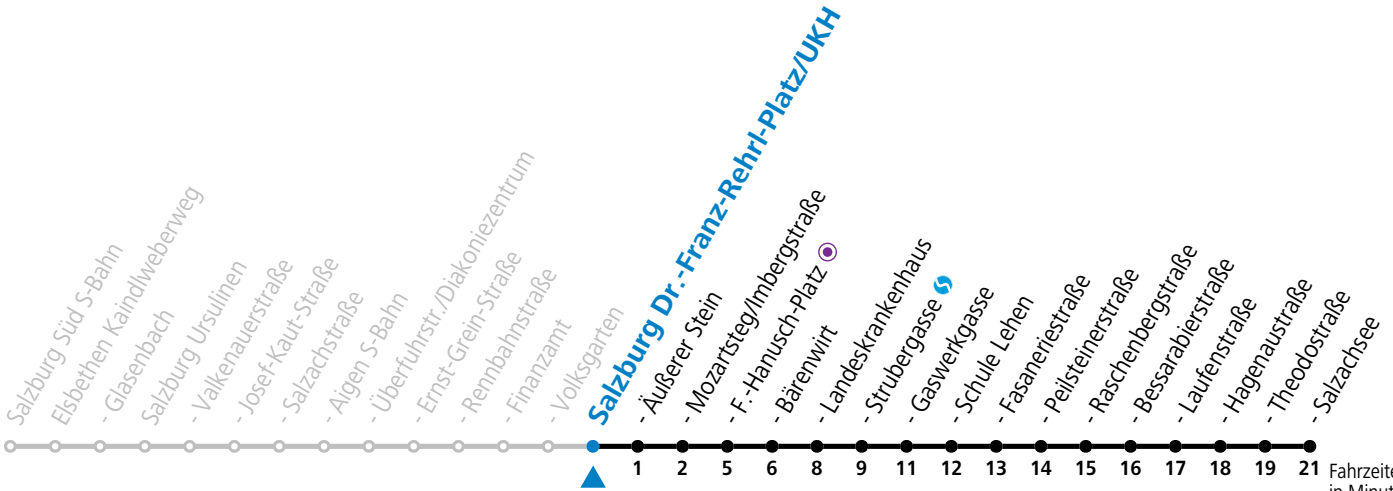

gültig von 10.12.2023 bis 14.12.2024.

Fahrzeiten in Minuten
Alle Angaben ohne Gewähr.

Montag bis Freitag, Schultag					Montag bis Freitag, schulfrei					Samstag			Sonn- und Feiertag					
5	13	33	53		5	13	33	53		5	53		5	24	54			
6	05	20	35	42 50 57	6	05	20	35	50 57	6	13	33	53	6	24	54		
7	05	12	20	35 42^b 50	7	05	12	20	35 50	7	13	33	53	7	24	54		
8	05	20	35	50	8	05	20	35	50	8	13	35	50	8	24	54		
9	05	20	35	50	9	05	20	35	50	9	05	20	35	50	9	24	53	
10	05	20	35	50	10	05	20	35	50	10	05	20	35	50	10	13	33	53
11	05	20	35	50	11	05	20	35	50	11	05	20	35	50	11	13	33	53
12	05	20	35	50	12	05	20	35	50	12	05	20	35	50	12	13	33	53
13	05	20	35	50	13	05	20	35	50	13	05	20	35	50	13	13	33	53
14	05	20	35	50	14	05	20	35	50	14	05	20	35	50	14	13	33	53
15	05	20	35	50	15	05	20	35	50	15	05	20	35	50	15	13	33	53
16	05	20	35	50	16	05	20	35	50	16	05	20	35	50	16	13	33	53
17	05	20	35	50	17	05	20	35	50	17	05	20	35	50	17	13	33	53
18	05	20	35	53	18	05	20	35	53	18	05	20	33	53	18	13	33	53
19	13	33	53		19	13	33	53		19	13	33	53		19	13	33	53
20	13	33	53		20	13	33	53		20	13	33	53		20	13	33	53
21	13	33	53		21	13	33	53		21	13	33	53		21	13	33	53
22	13	33	53		22	13	33	53		22	13	33	53		22	13	33	53
23	13^a				23	13^a				23	09	44			23	13^a		
										0	19	54						

a = bis Sbg. F.-Hanusch-Platz b = bis Salzburg Raschenbergstraße

* NACHTSTERN: Freitag, sowie vor Sonn-/Feiertag ab ca. 22:00 Uhr - Verkehr nach Samstag-Fahrplan Am 24.12. und 31.12. bitte Sonderfahrpläne beachten!

Ferien im Bundesland Salzburg: 23.12.2023 bis 07.01.2024, 12. bis 18.02., 23.03. bis 01.04., 06.07. bis 08.09., 24.09. und 26.10. bis 02.11.2024 (Vorbehaltlich Änderungen durch die Schulbehörde)

Aufgabenträgerschaft: Stadt Salzburg, Betreiber: Salzburg Linien Verkehrsbetriebe GmbH, Bayerhamerstraße 16, 5020 Salzburg, Tel.: +43 (0)800 220050