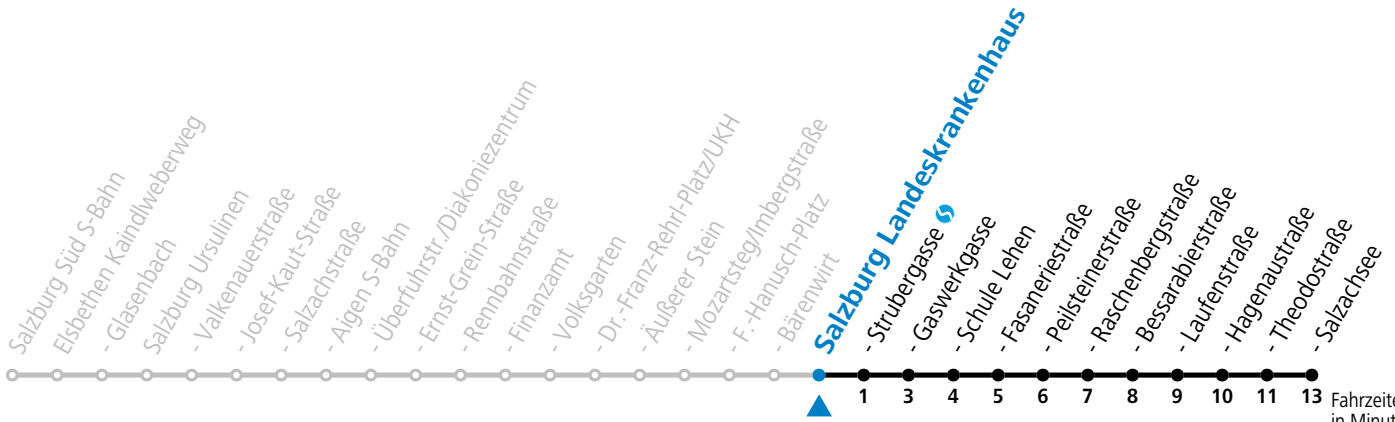

gültig von 10.12.2023 bis 14.12.2024.

Fahrzeiten
in Minuten
Alle Angaben ohne Gewähr.

Montag bis Freitag, Schultag				Montag bis Freitag, schulfrei				Samstag		Sonn- und Feiertag										
5	21	41	52	5	21	41	51	5	41	5	32									
6	01	13	28	43	50	58	6	01	21	31	41	6	02	32						
7	05	13	20	28	43	50^a 58	7	05	13	20	28	43	58	7	01	21	41	7	02	32
8	13	28	43	58	8	13	28	43	58	8	01	21	43	58	8	02	32			
9	13	28	43	58	9	13	28	43	58	9	13	28	43	58	9	02	32	47		
10	13	28	43	58	10	13	28	43	58	10	13	28	43	58	10	01	21	41		
11	13	28	43	58	11	13	28	43	58	11	13	28	43	58	11	01	21	41		
12	13	28	43	58	12	13	28	43	58	12	13	28	43	58	12	01	21	41		
13	13	28	43	58	13	13	28	43	58	13	13	28	43	58	13	01	21	41		
14	13	28	43	58	14	13	28	43	58	14	13	28	43	58	14	01	21	41		
15	13	28	43	58	15	13	28	43	58	15	13	28	43	58	15	01	21	41		
16	13	28	43	58	16	13	28	43	58	16	13	28	43	58	16	01	21	41		
17	13	28	43	58	17	13	28	43	58	17	13	28	43	58	17	01	21	41		
18	13	28	43	18	13	28	43	18	13	28	41	18	01	21	41					
19	01	21	41	19	01	21	41	19	01	21	41	19	01	21	41					
20	01	21	41	20	01	21	41	20	01	21	41	20	01	21	41					
21	01	21	41	21	01	21	41	21	01	21	41	21	01	21	41					
22	01	21	41	22	01	21	41	22	01	21	41	22	01	21	41					
23	01	23	01	23	01	23	01	17	52	23	01									
								0	27											
								1	02											

a = bis Salzburg Raschenbergstraße

* NACHTSTERN: Freitag, sowie vor Sonn-/Feiertag ab ca. 22:00 Uhr - Verkehr nach Samstag-Fahrplan Am 24.12. und 31.12. bitte Sonderfahrpläne beachten!

Ferien im Bundesland Salzburg: 23.12.2023 bis 07.01.2024, 12. bis 18.02., 23.03. bis 01.04., 06.07. bis 08.09., 24.09. und 26.10. bis 02.11.2024 (Vorbehaltlich Änderungen durch die Schulbehörde)

Aufgabenträgerschaft: Stadt Salzburg, Betreiber: Salzburg Linien Verkehrsbetriebe GmbH, Bayerhamerstraße 16, 5020 Salzburg, Tel.: +43 (0)800 220050