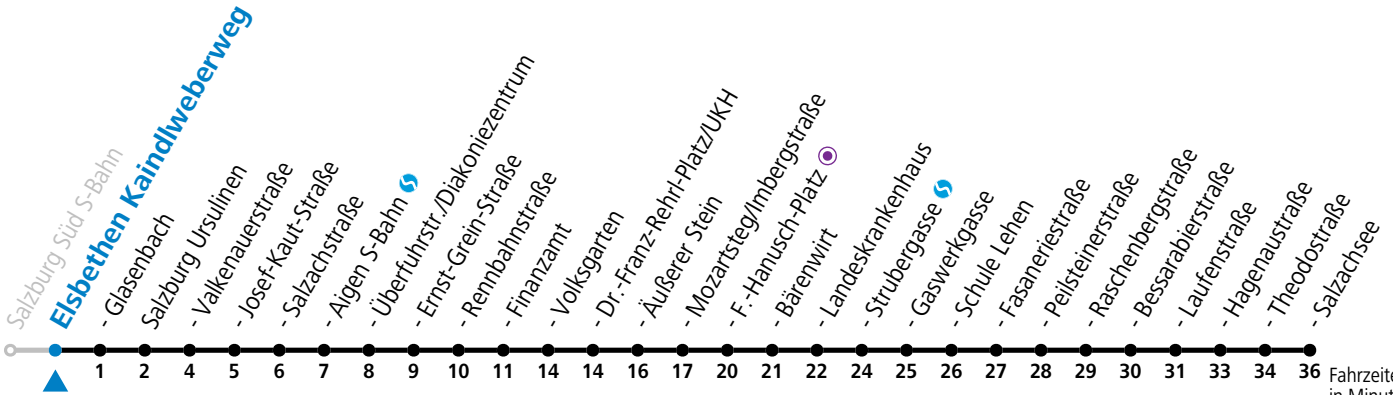

gültig von 10.12.2023 bis 14.12.2024.

Fahrzeiten in Minuten
Alle Angaben ohne Gewähr.

Montag bis Freitag, Schultag		Montag bis Freitag, schulfrei		Samstag		Sonn- und Feiertag	
4	59	4	59				
5	19 39 50	5	19 39 50	5	39 59	5	10 40
6	05 20 27 35 42 50 57	6	05 20 35 42 50 57	6	19 39 59	6	10 40
7	05 20 27^b 35 50	7	05 20 35 50	7	19 39 59	7	10 40
8	05 20 35 50	8	05 20 35 50	8	20 35 50	8	10 40
9	05 20 35 50	9	05 20 35 50	9	05 20 35 50	9	10 39 59
10	05 20 35 50	10	05 20 35 50	10	05 20 35 50	10	19 39 59
11	05 20 35 50	11	05 20 35 50	11	05 20 35 50	11	19 39 59
12	05 20 35 50	12	05 20 35 50	12	05 20 35 50	12	19 39 59
13	05 20 35 50	13	05 20 35 50	13	05 20 35 50	13	19 39 59
14	05 20 35 50	14	05 20 35 50	14	05 20 35 50	14	19 39 59
15	05 20 35 50	15	05 20 35 50	15	05 20 35 50	15	19 39 59
16	05 20 35 50	16	05 20 35 50	16	05 20 35 50	16	19 39 59
17	05 20 35 50	17	05 20 35 50	17	05 20 35 50	17	19 39 59
18	05 20 39 59	18	05 20 39 59	18	05 19 39 59	18	19 39 59
19	19 39 59	19	19 39 59	19	19 39 59	19	19 39 59
20	19 39 59	20	19 39 59	20	19 39 59	20	19 39 59
21	19 39 59	21	19 39 59	21	19 39 59	21	19 39 59
22	19 39 59^a	22	19 39 59^a	22	19 39 55	22	19 39 59^a
				23	30		
				0	05 40		

a = bis Sbg. F.-Hanusch-Platz ● b = bis Salzburg Raschenbergstraße

* NACHTSTERN: Freitag, sowie vor Sonn-/Feiertag ab ca. 22:00 Uhr - Verkehr nach Samstag-Fahrplan Am 24.12. und 31.12. bitte Sonderfahrpläne beachten!

Ferien im Bundesland Salzburg: 23.12.2023 bis 07.01.2024, 12. bis 18.02., 23.03. bis 01.04., 06.07. bis 08.09., 24.09. und 26.10. bis 02.11.2024 (Vorbehaltlich Änderungen durch die Schulbehörde)

Aufgabenträgerschaft: Stadt Salzburg, Betreiber: Salzburg Linien Verkehrsbetriebe GmbH, Bayerhamerstraße 16, 5020 Salzburg, Tel.: +43 (0)800 220050