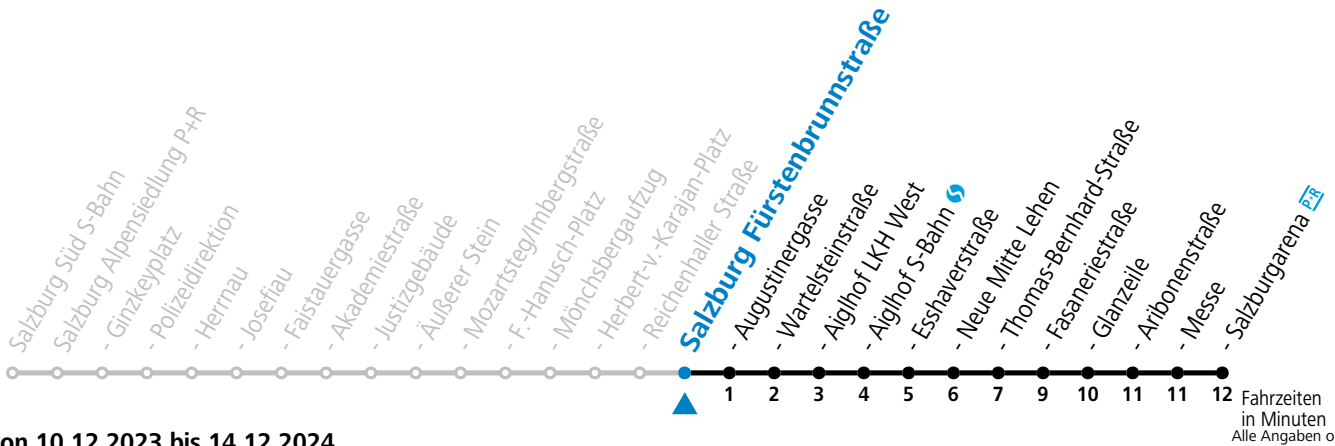

gültig von 10.12.2023 bis 14.12.2024.

Montag bis Freitag				Samstag				Sonn- und Feiertag					
5	34	44	54										
6	09	22	37	52	6	34	54						
7	07	22	37	52	7	14	29	54					
8	07	22	37	52	8	14	29	34	55				
9	07	22	37	52	9	10	25	40	55				
10	07	22	37	52	10	10	25	40	55	10	34	54	
11	07	22	37	52	11	10	25	40	55	11	14	34	54
12	07	22	37	52	12	10	25	40	55	12	14	34	54
13	07	22	37	52	13	10	25	40	55	13	14	34	54
14	07	22	37	52	14	10	25	40	55	14	14	34	54
15	07	22	37	52	15	10	25	40	55	15	14	34	54
16	07	22	37	52	16	10	25	40	55	16	14	34	54
17	07	22	37	52	17	10	25	40	55	17	14	34	54
18	07	22	37	52	18	10	24	34	54	18	14	34	54
19	07	22	37	54	19	14	34	54	19	14	34	54	
20	14												

Am 24.12. und 31.12. bitte Sonderfahrpläne beachten!

Ferien im Bundesland Salzburg: 23.12.2023 bis 07.01.2024, 12. bis 18.02., 23.03. bis 01.04., 06.07. bis 08.09., 24.09. und 26.10. bis 02.11.2024 (Vorbehaltlich Änderungen durch die Schulbehörde)

Aufgabenträgerschaft: Stadt Salzburg, Betreiber: Salzburg Linien Verkehrsbetriebe GmbH, Bayerhamerstraße 16, 5020 Salzburg, Tel.: +43 (0)800 220050