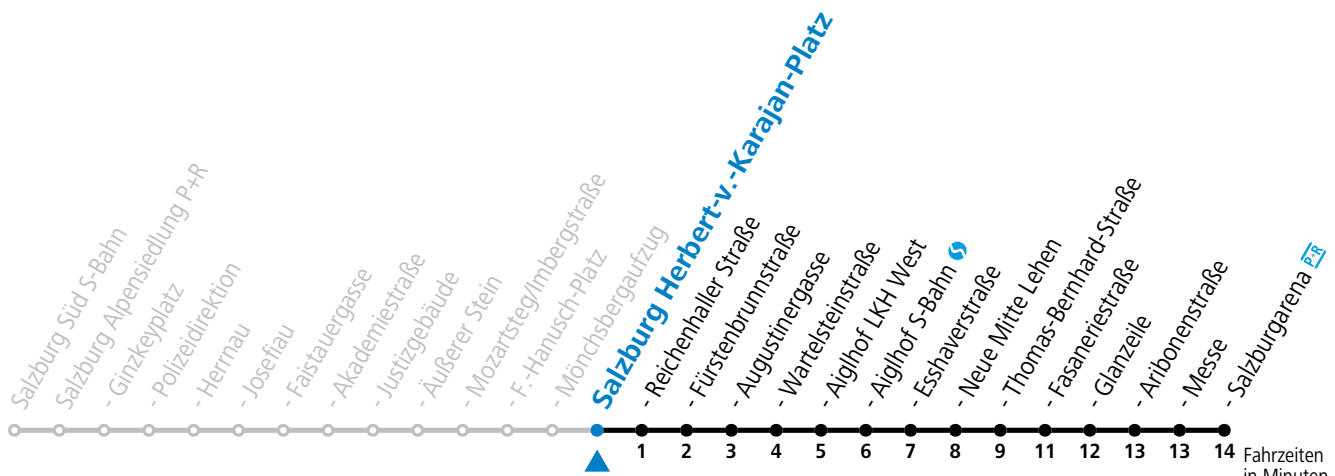

gültig von 10.12.2023 bis 14.12.2024.

Fahrzeiten
in Minuten
Alle Angaben ohne Gewähr.

Montag bis Freitag				Samstag				Sonn- und Feiertag					
5	32	42	52										
6	07	20	35	50	6	32	52						
7	05	20	35	50	7	12	27	52					
8	05	20	35	50	8	12	27	32	53				
9	05	20	35	50	9	08	23	38	53				
10	05	20	35	50	10	08	23	38	53	10	32	52	
11	05	20	35	50	11	08	23	38	53	11	12	32	52
12	05	20	35	50	12	08	23	38	53	12	12	32	52
13	05	20	35	50	13	08	23	38	53	13	12	32	52
14	05	20	35	50	14	08	23	38	53	14	12	32	52
15	05	20	35	50	15	08	23	38	53	15	12	32	52
16	05	20	35	50	16	08	23	38	53	16	12	32	52
17	05	20	35	50	17	08	23	38	53	17	12	32	52
18	05	20	35	50	18	08	22	32	52	18	12	32	52
19	05	20	35	52	19	12	32	52	19	12	32	52	
20	12												

Am 24.12. und 31.12. bitte Sonderfahrpläne beachten!

Ferien im Bundesland Salzburg: 23.12.2023 bis 07.01.2024, 12. bis 18.02., 23.03. bis 01.04., 06.07. bis 08.09., 24.09. und 26.10. bis 02.11.2024 (Vorbehaltlich Änderungen durch die Schulbehörde)

Aufgabenträgerschaft: Stadt Salzburg, Betreiber: Salzburg Linien Verkehrsbetriebe GmbH, Bayerhamerstraße 16, 5020 Salzburg, Tel.: +43 (0)800 220050