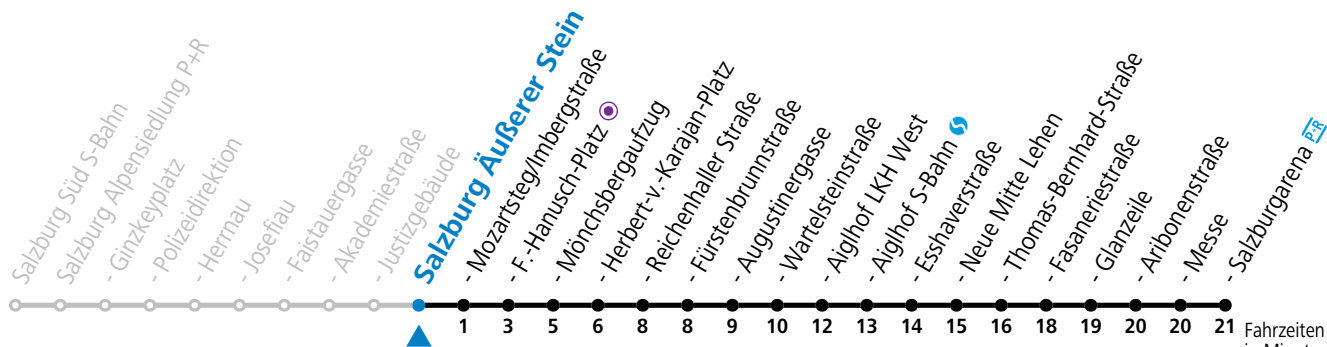

gültig von 10.12.2023 bis 14.12.2024.

Fahrzeiten
in Minuten
Alle Angaben ohne Gewähr.

Montag bis Freitag				Samstag				Sonn- und Feiertag					
5	26	36	46										
6	01	13	28	43	58	6	26	46					
7	13	28	43	58	7	06	21	46					
8	13	28	43	58	8	06	21	26	46				
9	13	28	43	58	9	01	16	31	46				
10	13	28	43	58	10	01	16	31	46	10	26	46	
11	13	28	43	58	11	01	16	31	46	11	06	26	46
12	13	28	43	58	12	01	16	31	46	12	06	26	46
13	13	28	43	58	13	01	16	31	46	13	06	26	46
14	13	28	43	58	14	01	16	31	46	14	06	26	46
15	13	28	43	58	15	01	16	31	46	15	06	26	46
16	13	28	43	58	16	01	16	31	46	16	06	26	46
17	13	28	43	58	17	01	16	31	46	17	06	26	46
18	13	28	43	58	18	01	16	26	46	18	06	26	46
19	13	28	46	19	06	26	46	19	06	26	46		
20	06												

Am 24.12. und 31.12. bitte Sonderfahrpläne beachten!

Ferien im Bundesland Salzburg: 23.12.2023 bis 07.01.2024, 12. bis 18.02., 23.03. bis 01.04., 06.07. bis 08.09., 24.09. und 26.10. bis 02.11.2024 (Vorbehaltlich Änderungen durch die Schulbehörde)

Aufgabenträgerschaft: Stadt Salzburg, Betreiber: Salzburg Linien Verkehrsbetriebe GmbH, Bayerhamerstraße 16, 5020 Salzburg, Tel.: +43 (0)800 220050