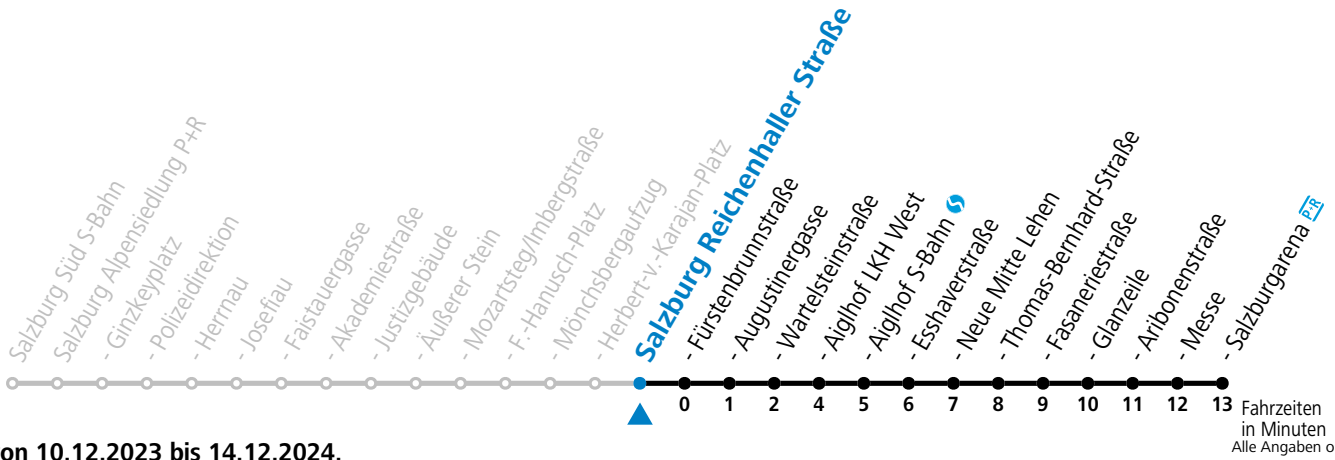

gültig von 10.12.2023 bis 14.12.2024.

Montag bis Freitag		Samstag		Sonn- und Feiertag	
5	33 43 53				
6	08 22 37 52	6	33 53		
7	07 22 37 52	7	13 28 53		
8	07 22 37 52	8	13 28 33 54		
9	07 22 37 52	9	09 24 39 54		
10	07 22 37 52	10	09 24 39 54	10	33 53
11	07 22 37 52	11	09 24 39 54	11	13 33 53
12	07 22 37 52	12	09 24 39 54	12	13 33 53
13	07 22 37 52	13	09 24 39 54	13	13 33 53
14	07 22 37 52	14	09 24 39 54	14	13 33 53
15	07 22 37 52	15	09 24 39 54	15	13 33 53
16	07 22 37 52	16	09 24 39 54	16	13 33 53
17	07 22 37 52	17	09 24 39 54	17	13 33 53
18	07 22 37 52	18	09 23 33 53	18	13 33 53
19	07 22 37 53	19	13 33 53	19	13 33 53
20	13				

Am 24.12. und 31.12. bitte Sonderfahrpläne beachten!

Ferien im Bundesland Salzburg: 23.12.2023 bis 07.01.2024, 12. bis 18.02., 23.03. bis 01.04., 06.07. bis 08.09., 24.09. und 26.10. bis 02.11.2024 (Vorbehaltlich Änderungen durch die Schulbehörde)

Aufgabenträgerschaft: Stadt Salzburg, Betreiber: Salzburg Linien Verkehrsbetriebe GmbH, Bayerhamerstraße 16, 5020 Salzburg, Tel.: +43 (0)800 220050