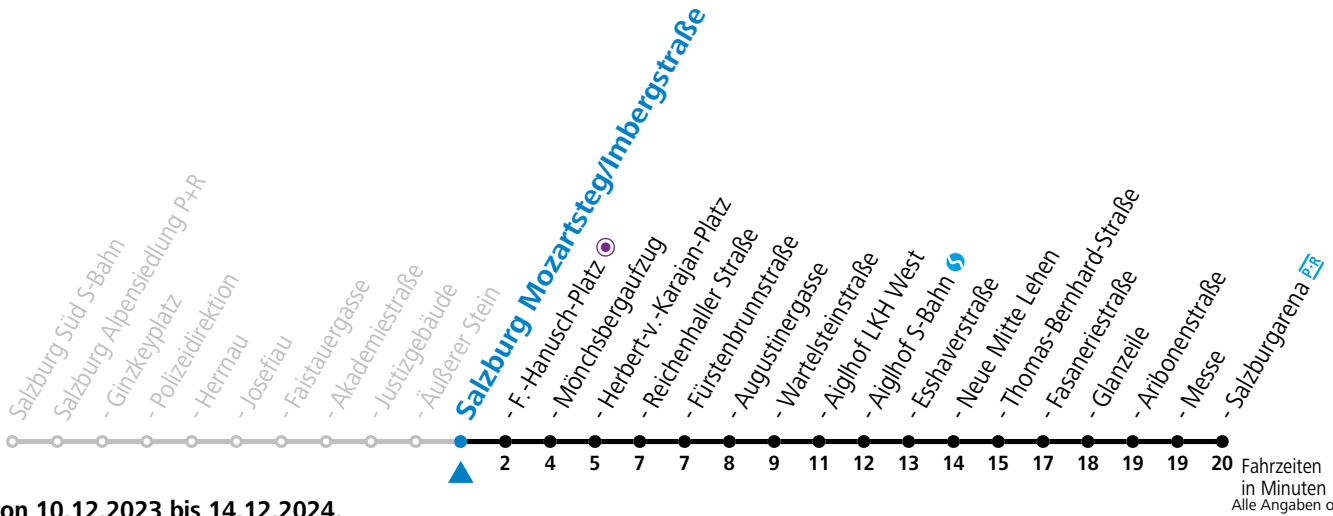

gültig von 10.12.2023 bis 14.12.2024.

Montag bis Freitag		Samstag		Sonn- und Feiertag	
5	27 37 47				
6	02 14 29 44 59	6	27 47		
7	14 29 44 59	7	07 22 47		
8	14 29 44 59	8	07 22 27 47		
9	14 29 44 59	9	02 17 32 47		
10	14 29 44 59	10	02 17 32 47	10	27 47
11	14 29 44 59	11	02 17 32 47	11	07 27 47
12	14 29 44 59	12	02 17 32 47	12	07 27 47
13	14 29 44 59	13	02 17 32 47	13	07 27 47
14	14 29 44 59	14	02 17 32 47	14	07 27 47
15	14 29 44 59	15	02 17 32 47	15	07 27 47
16	14 29 44 59	16	02 17 32 47	16	07 27 47
17	14 29 44 59	17	02 17 32 47	17	07 27 47
18	14 29 44 59	18	02 17 27 47	18	07 27 47
19	14 29 47	19	07 27 47	19	07 27 47
20	07				

Am 24.12. und 31.12. bitte Sonderfahrpläne beachten!

Ferien im Bundesland Salzburg: 23.12.2023 bis 07.01.2024, 12. bis 18.02., 23.03. bis 01.04., 06.07. bis 08.09., 24.09. und 26.10. bis 02.11.2024 (Vorbehaltlich Änderungen durch die Schulbehörde)

Aufgabenträgerschaft: Stadt Salzburg, Betreiber: Salzburg Linien Verkehrsbetriebe GmbH, Bayerhamerstraße 16, 5020 Salzburg, Tel.: +43 (0)800 220050