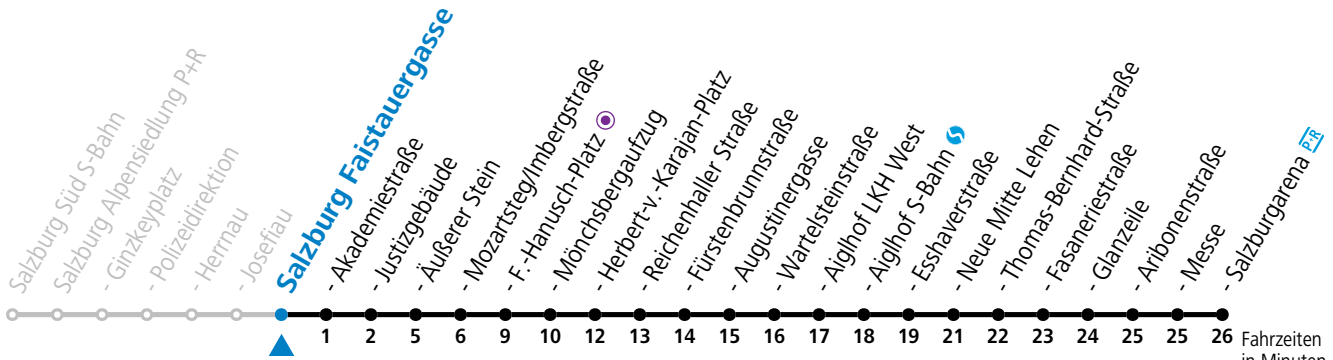

gültig von 10.12.2023 bis 14.12.2024.

Fahrzeiten
in Minuten
Alle Angaben ohne Gewähr.

Montag bis Freitag					Samstag					Sonn- und Feiertag				
5	19	29	39	54										
6	08	23	38	53	6	19	39	59						
7	08	23	38	53	7	14	39	59						
8	08	23	38	53	8	14	19	41	56					
9	08	23	38	53	9	11	26	41	56					
10	08	23	38	53	10	11	26	41	56	10	19	39	59	
11	08	23	38	53	11	11	26	41	56	11	19	39	59	
12	08	23	38	53	12	11	26	41	56	12	19	39	59	
13	08	23	38	53	13	11	26	41	56	13	19	39	59	
14	08	23	38	53	14	11	26	41	56	14	19	39	59	
15	08	23	38	53	15	11	26	41	56	15	19	39	59	
16	08	23	38	53	16	11	26	41	56	16	19	39	59	
17	08	23	38	53	17	11	26	41	56	17	19	39	59	
18	08	23	38	53	18	09	19	39	59	18	19	39	59	
19	08	23	39	59	19	19	39			19	19	39		

Am 24.12. und 31.12. bitte Sonderfahrpläne beachten!

Ferien im Bundesland Salzburg: 23.12.2023 bis 07.01.2024, 12. bis 18.02., 23.03. bis 01.04., 06.07. bis 08.09., 24.09. und 26.10. bis 02.11.2024 (Vorbehaltlich Änderungen durch die Schulbehörde)

Aufgabenträgerschaft: Stadt Salzburg, Betreiber: Salzburg Linien Verkehrsbetriebe GmbH, Bayerhammerstraße 16, 5020 Salzburg, Tel.: +43 (0)800 220050