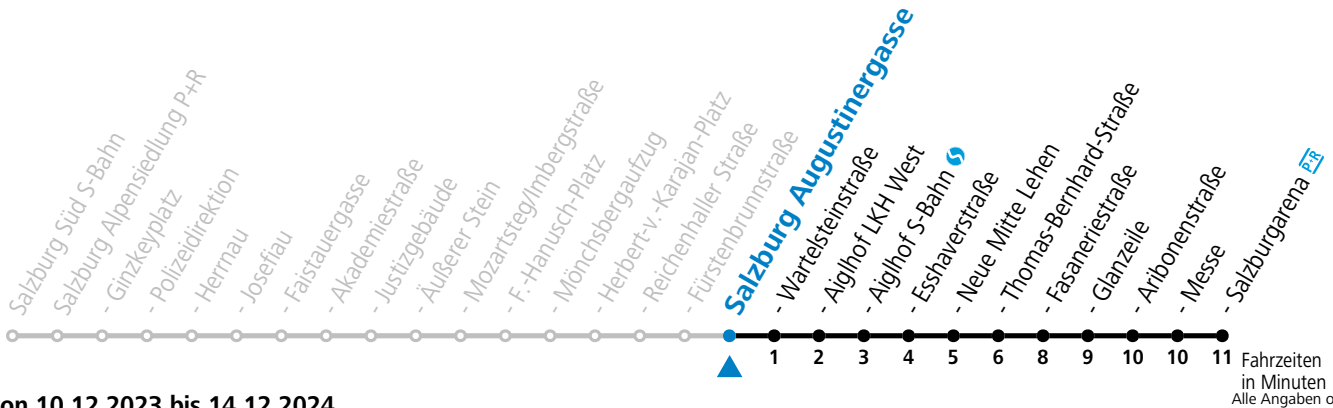

gültig von 10.12.2023 bis 14.12.2024.

Montag bis Freitag		Samstag		Sonn- und Feiertag	
5	35 45 55				
6	10 23 38 53	6	35 55		
7	08 23 38 53	7	15 30 55		
8	08 23 38 53	8	15 30 35 56		
9	08 23 38 53	9	11 26 41 56		
10	08 23 38 53	10	11 26 41 56	10	35 55
11	08 23 38 53	11	11 26 41 56	11	15 35 55
12	08 23 38 53	12	11 26 41 56	12	15 35 55
13	08 23 38 53	13	11 26 41 56	13	15 35 55
14	08 23 38 53	14	11 26 41 56	14	15 35 55
15	08 23 38 53	15	11 26 41 56	15	15 35 55
16	08 23 38 53	16	11 26 41 56	16	15 35 55
17	08 23 38 53	17	11 26 41 56	17	15 35 55
18	08 23 38 53	18	11 25 35 55	18	15 35 55
19	08 23 38 55	19	15 35 55	19	15 35 55
20	15				

Am 24.12. und 31.12. bitte Sonderfahrpläne beachten!

Ferien im Bundesland Salzburg: 23.12.2023 bis 07.01.2024, 12. bis 18.02., 23.03. bis 01.04., 06.07. bis 08.09., 24.09. und 26.10. bis 02.11.2024 (Vorbehaltlich Änderungen durch die Schulbehörde)

Aufgabenträgerschaft: Stadt Salzburg, Betreiber: Salzburg Linien Verkehrsbetriebe GmbH, Bayerhamerstraße 16, 5020 Salzburg, Tel.: +43 (0)800 220050