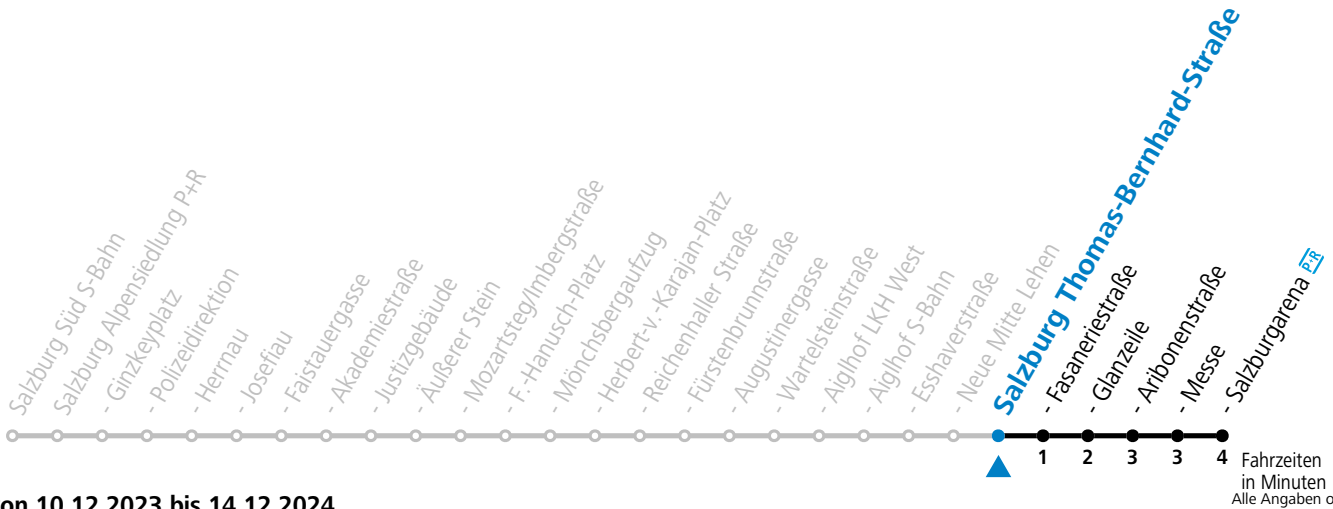

gültig von 10.12.2023 bis 14.12.2024.

Montag bis Freitag			Samstag			Sonn- und Feiertag		
5	41	51						
6	01	16 30 45	6	41				
7	00	15 30 45	7	01 21 36				
8	00	15 30 45	8	01 21 36 41				
9	00	15 30 45	9	03 18 33 48				
10	00	15 30 45	10	03 18 33 48	10	41		
11	00	15 30 45	11	03 18 33 48	11	01 21 41		
12	00	15 30 45	12	03 18 33 48	12	01 21 41		
13	00	15 30 45	13	03 18 33 48	13	01 21 41		
14	00	15 30 45	14	03 18 33 48	14	01 21 41		
15	00	15 30 45	15	03 18 33 48	15	01 21 41		
16	00	15 30 45	16	03 18 33 48	16	01 21 41		
17	00	15 30 45	17	03 18 33 48	17	01 21 41		
18	00	15 30 45	18	03 18 31 41	18	01 21 41		
19	00	15 30 45	19	01 21 41	19	01 21 41		
20	01	21	20	01	20	01		

Am 24.12. und 31.12. bitte Sonderfahrpläne beachten!

Ferien im Bundesland Salzburg: 23.12.2023 bis 07.01.2024, 12. bis 18.02., 23.03. bis 01.04., 06.07. bis 08.09., 24.09. und 26.10. bis 02.11.2024 (Vorbehaltlich Änderungen durch die Schulbehörde)

Aufgabenträgerschaft: Stadt Salzburg, Betreiber: Salzburg Linien Verkehrsbetriebe GmbH, Bayerhamerstraße 16, 5020 Salzburg, Tel.: +43 (0)800 220050