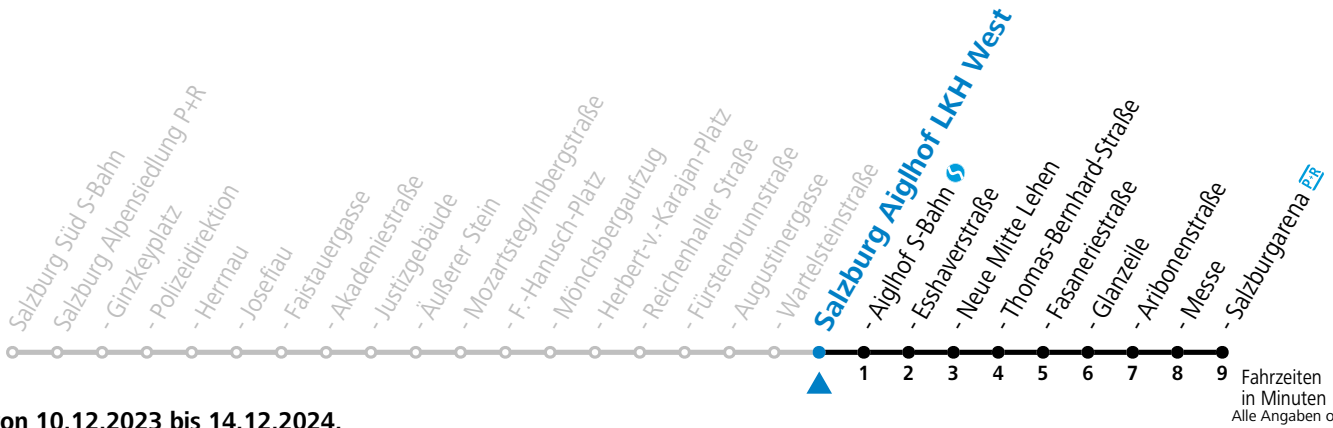

gültig von 10.12.2023 bis 14.12.2024.

Montag bis Freitag		Samstag		Sonn- und Feiertag	
5	37 47 57				
6	12 26 41 56	6	37 57		
7	11 26 41 56	7	17 32 57		
8	11 26 41 56	8	17 32 37 58		
9	11 26 41 56	9	13 28 43 58		
10	11 26 41 56	10	13 28 43 58	10	37 57
11	11 26 41 56	11	13 28 43 58	11	17 37 57
12	11 26 41 56	12	13 28 43 58	12	17 37 57
13	11 26 41 56	13	13 28 43 58	13	17 37 57
14	11 26 41 56	14	13 28 43 58	14	17 37 57
15	11 26 41 56	15	13 28 43 58	15	17 37 57
16	11 26 41 56	16	13 28 43 58	16	17 37 57
17	11 26 41 56	17	13 28 43 58	17	17 37 57
18	11 26 41 56	18	13 27 37 57	18	17 37 57
19	11 26 41 57	19	17 37 57	19	17 37 57
20	17				

Am 24.12. und 31.12. bitte Sonderfahrpläne beachten!

Ferien im Bundesland Salzburg: 23.12.2023 bis 07.01.2024, 12. bis 18.02., 23.03. bis 01.04., 06.07. bis 08.09., 24.09. und 26.10. bis 02.11.2024 (Vorbehaltlich Änderungen durch die Schulbehörde)

Aufgabenträgerschaft: Stadt Salzburg, Betreiber: Salzburg Linien Verkehrsbetriebe GmbH, Bayerhamerstraße 16, 5020 Salzburg, Tel.: +43 (0)800 220050