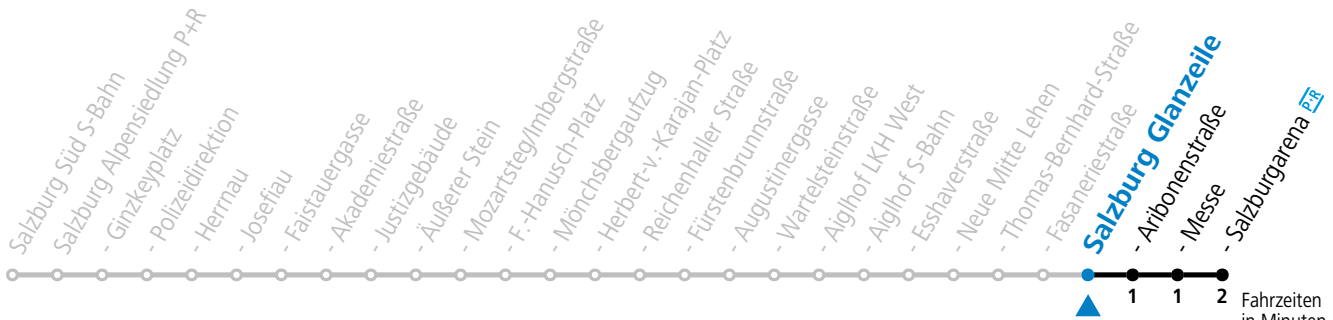

gültig von 10.12.2023 bis 14.12.2024.

Montag bis Freitag		Samstag		Sonn- und Feiertag	
5	43 53				
6	03 18 33 48	6	43		
7	03 18 33 48	7	03 23 38		
8	03 18 33 48	8	03 23 38 43		
9	03 18 33 48	9	05 20 35 50		
10	03 18 33 48	10	05 20 35 50	10	43
11	03 18 33 48	11	05 20 35 50	11	03 23 43
12	03 18 33 48	12	05 20 35 50	12	03 23 43
13	03 18 33 48	13	05 20 35 50	13	03 23 43
14	03 18 33 48	14	05 20 35 50	14	03 23 43
15	03 18 33 48	15	05 20 35 50	15	03 23 43
16	03 18 33 48	16	05 20 35 50	16	03 23 43
17	03 18 33 48	17	05 20 35 50	17	03 23 43
18	03 18 33 48	18	05 20 33 43	18	03 23 43
19	03 18 33 48	19	03 23 43	19	03 23 43
20	03 23	20	03	20	03

Am 24.12. und 31.12. bitte Sonderfahrpläne beachten!

Ferien im Bundesland Salzburg: 23.12.2023 bis 07.01.2024, 12. bis 18.02., 23.03. bis 01.04., 06.07. bis 08.09., 24.09. und 26.10. bis 02.11.2024 (Vorbehaltlich Änderungen durch die Schulbehörde)

Aufgabenträgerschaft: Stadt Salzburg, Betreiber: Salzburg Linien Verkehrsbetriebe GmbH, Bayerhammerstraße 16, 5020 Salzburg, Tel.: +43 (0)800 220050