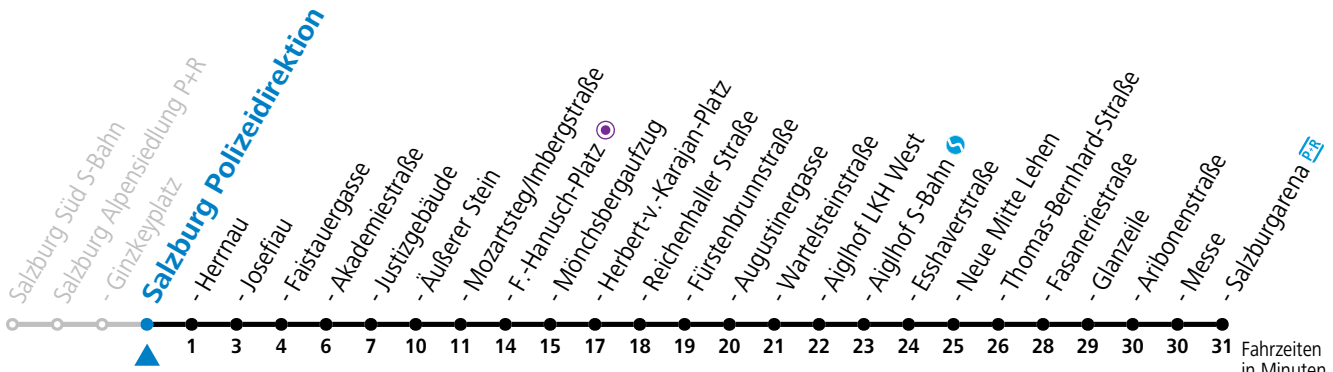

gültig von 10.12.2023 bis 14.12.2024.

Fahrzeiten
in Minuten
Alle Angaben ohne Gewähr.

Montag bis Freitag					Samstag					Sonn- und Feiertag						
5	15	25	35	50												
6	03	18	33	48	6	15	35	55								
7	03	18	33	48	7	10	35	55								
8	03	18	33	48	8	10	15	36	51							
9	03	18	33	48	9	06	21	36	51							
10	03	18	33	48	10	06	21	36	51	10	15	35	55			
11	03	18	33	48	11	06	21	36	51	11	15	35	55			
12	03	18	33	48	12	06	21	36	51	12	15	35	55			
13	03	18	33	48	13	06	21	36	51	13	15	35	55			
14	03	18	33	48	14	06	21	36	51	14	15	35	55			
15	03	18	33	48	15	06	21	36	51	15	15	35	55			
16	03	18	33	48	16	06	21	36	51	16	15	35	55			
17	03	18	33	48	17	06	21	36	51	17	15	35	55			
18	03	18	33	48	18	05	15	35	55	18	15	35	55			
19	03	18	35	55	19	15	35			19	15	35				

Am 24.12. und 31.12. bitte Sonderfahrpläne beachten!

Ferien im Bundesland Salzburg: 23.12.2023 bis 07.01.2024, 12. bis 18.02., 23.03. bis 01.04., 06.07. bis 08.09., 24.09. und 26.10. bis 02.11.2024 (Vorbehaltlich Änderungen durch die Schulbehörde)

Aufgabenträgerschaft: Stadt Salzburg, Betreiber: Salzburg Linien Verkehrsbetriebe GmbH, Bayerhamerstraße 16, 5020 Salzburg, Tel.: +43 (0)800 220050