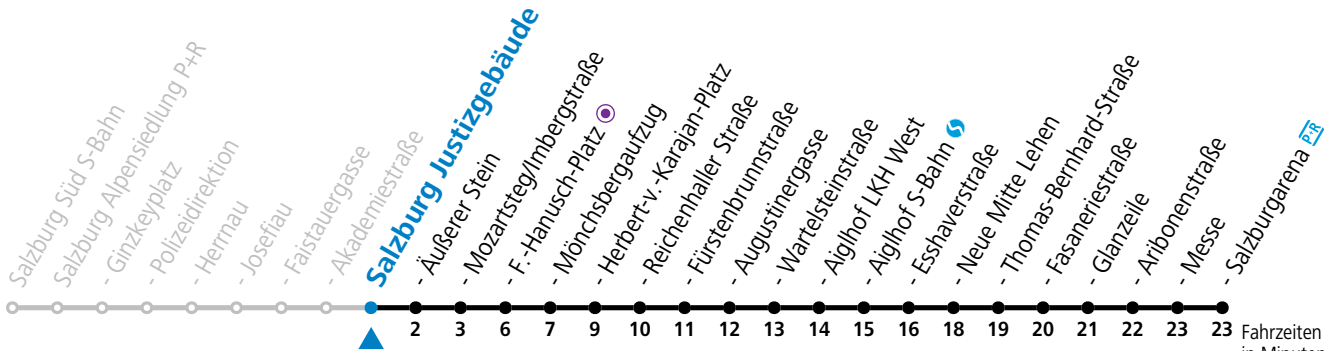

gültig von 10.12.2023 bis 14.12.2024.

Montag bis Freitag					Samstag					Sonn- und Feiertag					
5	22	32	42	57											
6	11	26	41	56	6	22	42								
7	11	26	41	56	7	02	17	42							
8	11	26	41	56	8	02	17	22	44	59					
9	11	26	41	56	9	14	29	44	59						
10	11	26	41	56	10	14	29	44	59	10	22	42			
11	11	26	41	56	11	14	29	44	59	11	02	22	42		
12	11	26	41	56	12	14	29	44	59	12	02	22	42		
13	11	26	41	56	13	14	29	44	59	13	02	22	42		
14	11	26	41	56	14	14	29	44	59	14	02	22	42		
15	11	26	41	56	15	14	29	44	59	15	02	22	42		
16	11	26	41	56	16	14	29	44	59	16	02	22	42		
17	11	26	41	56	17	14	29	44	59	17	02	22	42		
18	11	26	41	56	18	12	22	42		18	02	22	42		
19	11	26	42		19	02	22	42		19	02	22	42		
20	02														

Am 24.12. und 31.12. bitte Sonderfahrpläne beachten!

Ferien im Bundesland Salzburg: 23.12.2023 bis 07.01.2024, 12. bis 18.02., 23.03. bis 01.04., 06.07. bis 08.09., 24.09. und 26.10. bis 02.11.2024 (Vorbehaltlich Änderungen durch die Schulbehörde)

Aufgabenträgerschaft: Stadt Salzburg, Betreiber: Salzburg Linien Verkehrsbetriebe GmbH, Bayerhamerstraße 16, 5020 Salzburg, Tel.: +43 (0)800 220050