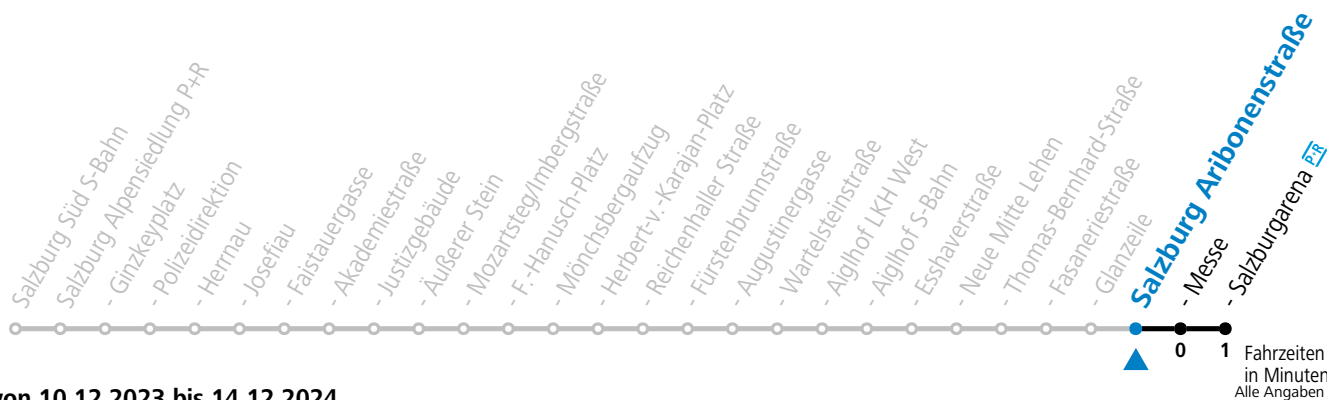

gültig von 10.12.2023 bis 14.12.2024.

Montag bis Freitag		Samstag		Sonn- und Feiertag	
5	44 54				
6	04 19 34 49	6	44		
7	04 19 34 49	7	04 24 39		
8	04 19 34 49	8	04 24 39 44		
9	04 19 34 49	9	06 21 36 51		
10	04 19 34 49	10	06 21 36 51	10	44
11	04 19 34 49	11	06 21 36 51	11	04 24 44
12	04 19 34 49	12	06 21 36 51	12	04 24 44
13	04 19 34 49	13	06 21 36 51	13	04 24 44
14	04 19 34 49	14	06 21 36 51	14	04 24 44
15	04 19 34 49	15	06 21 36 51	15	04 24 44
16	04 19 34 49	16	06 21 36 51	16	04 24 44
17	04 19 34 49	17	06 21 36 51	17	04 24 44
18	04 19 34 49	18	06 21 34 44	18	04 24 44
19	04 19 34 49	19	04 24 44	19	04 24 44
20	04 24	20	04	20	04

Am 24.12. und 31.12. bitte Sonderfahrpläne beachten!

Ferien im Bundesland Salzburg: 23.12.2023 bis 07.01.2024, 12. bis 18.02., 23.03. bis 01.04., 06.07. bis 08.09., 24.09. und 26.10. bis 02.11.2024 (Vorbehaltlich Änderungen durch die Schulbehörde)

Aufgabenträgerschaft: Stadt Salzburg, Betreiber: Salzburg Linien Verkehrsbetriebe GmbH, Bayerhamerstraße 16, 5020 Salzburg, Tel.: +43 (0)800 220050