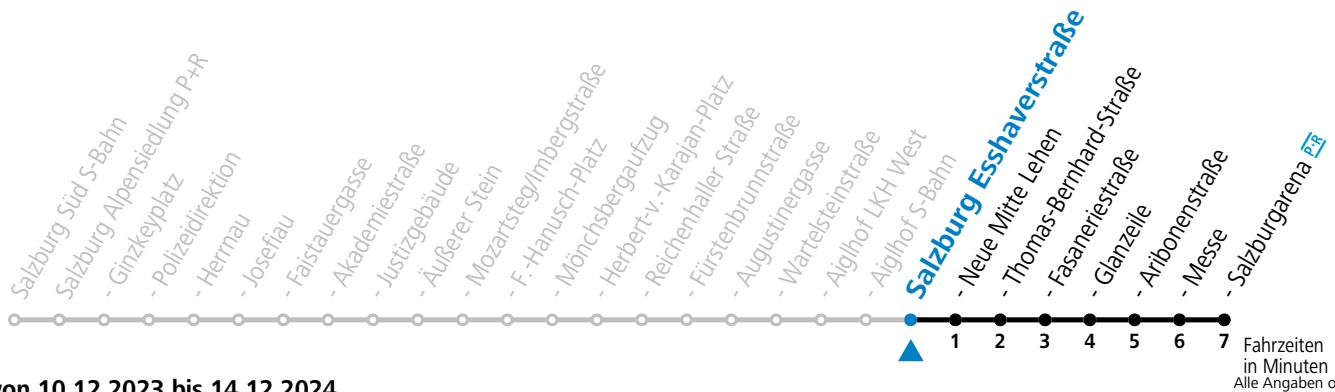

gültig von 10.12.2023 bis 14.12.2024.

Fahrzeiten
in Minuten
Alle Angaben ohne Gewähr.

Montag bis Freitag		Samstag		Sonn- und Feiertag	
5	39 49 59				
6	14 28 43 58	6	39 59		
7	13 28 43 58	7	19 34 59		
8	13 28 43 58	8	19 34 39		
9	13 28 43 58	9	00 15 30 45		
10	13 28 43 58	10	00 15 30 45	10	39 59
11	13 28 43 58	11	00 15 30 45	11	19 39 59
12	13 28 43 58	12	00 15 30 45	12	19 39 59
13	13 28 43 58	13	00 15 30 45	13	19 39 59
14	13 28 43 58	14	00 15 30 45	14	19 39 59
15	13 28 43 58	15	00 15 30 45	15	19 39 59
16	13 28 43 58	16	00 15 30 45	16	19 39 59
17	13 28 43 58	17	00 15 30 45	17	19 39 59
18	13 28 43 58	18	00 15 29 39 59	18	19 39 59
19	13 28 43 59	19	19 39 59	19	19 39 59
20	19				

Am 24.12. und 31.12. bitte Sonderfahrpläne beachten!

Ferien im Bundesland Salzburg: 23.12.2023 bis 07.01.2024, 12. bis 18.02., 23.03. bis 01.04., 06.07. bis 08.09., 24.09. und 26.10. bis 02.11.2024 (Vorbehaltlich Änderungen durch die Schulbehörde)

Aufgabenträgerschaft: Stadt Salzburg, Betreiber: Salzburg Linien Verkehrsbetriebe GmbH, Bayerhamerstraße 16, 5020 Salzburg, Tel.: +43 (0)800 220050