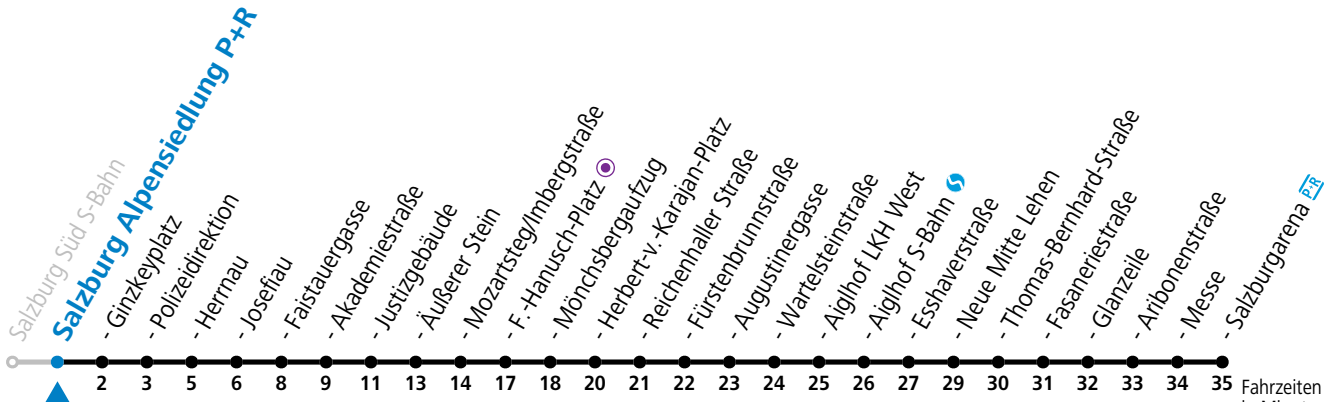

gültig von 10.12.2023 bis 14.12.2024.

Fahrzeiten
in Minuten
Alle Angaben ohne Gewähr.

Montag bis Freitag		Samstag		Sonn- und Feiertag	
6	00 15 30 45				
7	00 15 30 45	7	32 52		
8	00 15 30 45	8	12 32 47		
9	00 15 30 45	9	02 17 32 47		
10	00 15 30 45	10	02 17 32 47	10	12 32 52
11	00 15 30 45	11	02 17 32 47	11	12 32 52
12	00 15 30 45	12	02 17 32 47	12	12 32 52
13	00 15 30 45	13	02 17 32 47	13	12 32 52
14	00 15 30 45	14	02 17 32 47	14	12 32 52
15	00 15 30 45	15	02 17 32 47	15	12 32 52
16	00 15 30 45	16	02 17 32 47	16	12 32 52
17	00 15 30 45	17	02 17 32 47	17	12 32 52
18	00 15 30 45	18	02 12 32 52	18	12 32 52
19	00 15 32 52	19	12 32	19	12 32

Am 24.12. und 31.12. bitte Sonderfahrpläne beachten!

Ferien im Bundesland Salzburg: 23.12.2023 bis 07.01.2024, 12. bis 18.02., 23.03. bis 01.04., 06.07. bis 08.09., 24.09. und 26.10. bis 02.11.2024 (Vorbehaltlich Änderungen durch die Schulbehörde)

Aufgabenträgerschaft: Stadt Salzburg, Betreiber: Salzburg Linien Verkehrsbetriebe GmbH, Bayerhamerstraße 16, 5020 Salzburg, Tel.: +43 (0)800 220050