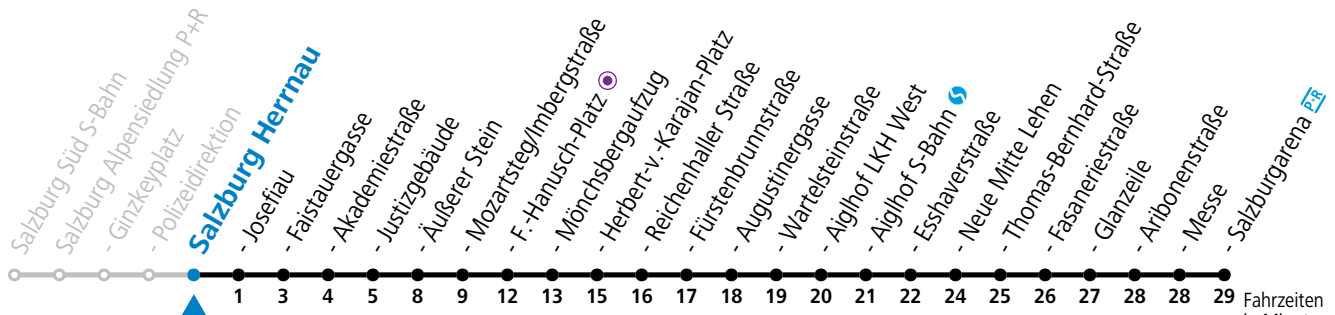

gültig von 10.12.2023 bis 14.12.2024.

Fahrzeiten
in Minuten
Alle Angaben ohne Gewähr.

Montag bis Freitag					Samstag					Sonn- und Feiertag				
5	16	26	36	51										
6	05	20	35	50	6	16	36	56						
7	05	20	35	50	7	11	36	56						
8	05	20	35	50	8	11	16	38	53					
9	05	20	35	50	9	08	23	38	53					
10	05	20	35	50	10	08	23	38	53	10	16	36	56	
11	05	20	35	50	11	08	23	38	53	11	16	36	56	
12	05	20	35	50	12	08	23	38	53	12	16	36	56	
13	05	20	35	50	13	08	23	38	53	13	16	36	56	
14	05	20	35	50	14	08	23	38	53	14	16	36	56	
15	05	20	35	50	15	08	23	38	53	15	16	36	56	
16	05	20	35	50	16	08	23	38	53	16	16	36	56	
17	05	20	35	50	17	08	23	38	53	17	16	36	56	
18	05	20	35	50	18	06	16	36	56	18	16	36	56	
19	05	20	36	56	19	16	36			19	16	36		

Am 24.12. und 31.12. bitte Sonderfahrpläne beachten!

Ferien im Bundesland Salzburg: 23.12.2023 bis 07.01.2024, 12. bis 18.02., 23.03. bis 01.04., 06.07. bis 08.09., 24.09. und 26.10. bis 02.11.2024 (Vorbehaltlich Änderungen durch die Schulbehörde)

Aufgabenträgerschaft: Stadt Salzburg, Betreiber: Salzburg Linien Verkehrsbetriebe GmbH, Bayerhamerstraße 16, 5020 Salzburg, Tel.: +43 (0)800 220050