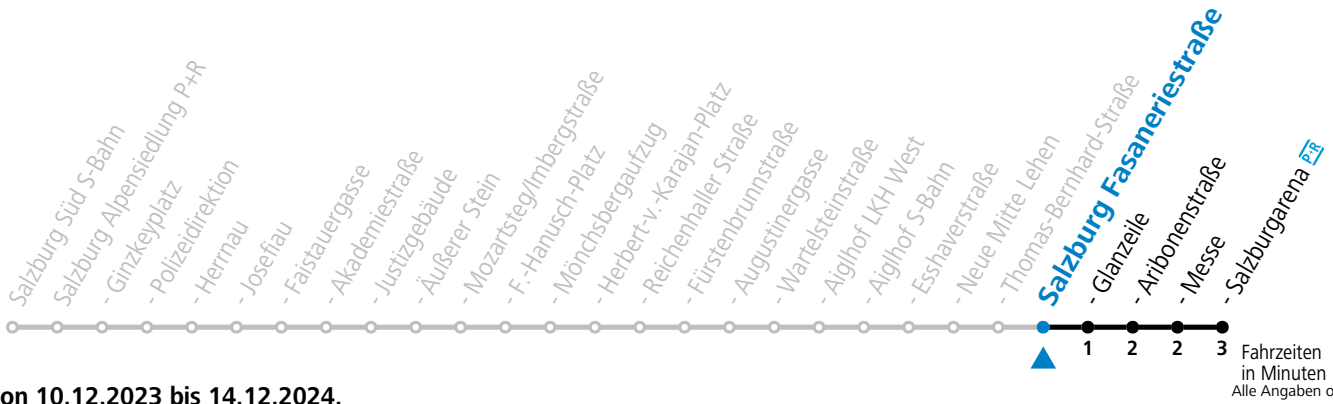

gültig von 10.12.2023 bis 14.12.2024.

Fahrzeiten
in Minuten
Alle Angaben ohne Gewähr.

Montag bis Freitag		Samstag		Sonn- und Feiertag	
5	42 52				
6	02 17 32 47	6	42		
7	02 17 32 47	7	02 22 37		
8	02 17 32 47	8	02 22 37 42		
9	02 17 32 47	9	04 19 34 49		
10	02 17 32 47	10	04 19 34 49	10	42
11	02 17 32 47	11	04 19 34 49	11	02 22 42
12	02 17 32 47	12	04 19 34 49	12	02 22 42
13	02 17 32 47	13	04 19 34 49	13	02 22 42
14	02 17 32 47	14	04 19 34 49	14	02 22 42
15	02 17 32 47	15	04 19 34 49	15	02 22 42
16	02 17 32 47	16	04 19 34 49	16	02 22 42
17	02 17 32 47	17	04 19 34 49	17	02 22 42
18	02 17 32 47	18	04 19 32 42	18	02 22 42
19	02 17 32 47	19	02 22 42	19	02 22 42
20	02 22	20	02	20	02

Am 24.12. und 31.12. bitte Sonderfahrpläne beachten!

Ferien im Bundesland Salzburg: 23.12.2023 bis 07.01.2024, 12. bis 18.02., 23.03. bis 01.04., 06.07. bis 08.09., 24.09. und 26.10. bis 02.11.2024 (Vorbehaltlich Änderungen durch die Schulbehörde)

Aufgabenträgerschaft: Stadt Salzburg, Betreiber: Salzburg Linien Verkehrsbetriebe GmbH, Bayerhamerstraße 16, 5020 Salzburg, Tel.: +43 (0)800 220050