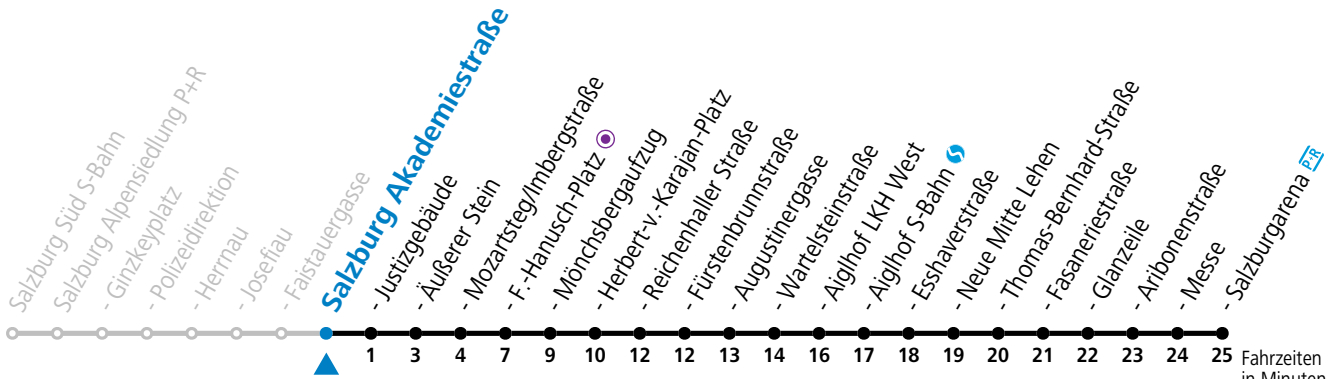

gültig von 10.12.2023 bis 14.12.2024.

Fahrzeiten
in Minuten
Alle Angaben ohne Gewähr.

Montag bis Freitag					Samstag					Sonn- und Feiertag					
5	21	31	41	56											
6	10	25	40	55	6	21	41								
7	10	25	40	55	7	01	16	41							
8	10	25	40	55	8	01	16	21	42	57					
9	10	25	40	55	9	12	27	42	57						
10	10	25	40	55	10	12	27	42	57	10	21	41			
11	10	25	40	55	11	12	27	42	57	11	01	21	41		
12	10	25	40	55	12	12	27	42	57	12	01	21	41		
13	10	25	40	55	13	12	27	42	57	13	01	21	41		
14	10	25	40	55	14	12	27	42	57	14	01	21	41		
15	10	25	40	55	15	12	27	42	57	15	01	21	41		
16	10	25	40	55	16	12	27	42	57	16	01	21	41		
17	10	25	40	55	17	12	27	42	57	17	01	21	41		
18	10	25	40	55	18	11	21	41		18	01	21	41		
19	10	25	41		19	01	21	41		19	01	21	41		
20	01														

Am 24.12. und 31.12. bitte Sonderfahrpläne beachten!

Ferien im Bundesland Salzburg: 23.12.2023 bis 07.01.2024, 12. bis 18.02., 23.03. bis 01.04., 06.07. bis 08.09., 24.09. und 26.10. bis 02.11.2024 (Vorbehaltlich Änderungen durch die Schulbehörde)

Aufgabenträgerschaft: Stadt Salzburg, Betreiber: Salzburg Linien Verkehrsbetriebe GmbH, Bayerhamerstraße 16, 5020 Salzburg, Tel.: +43 (0)800 220050