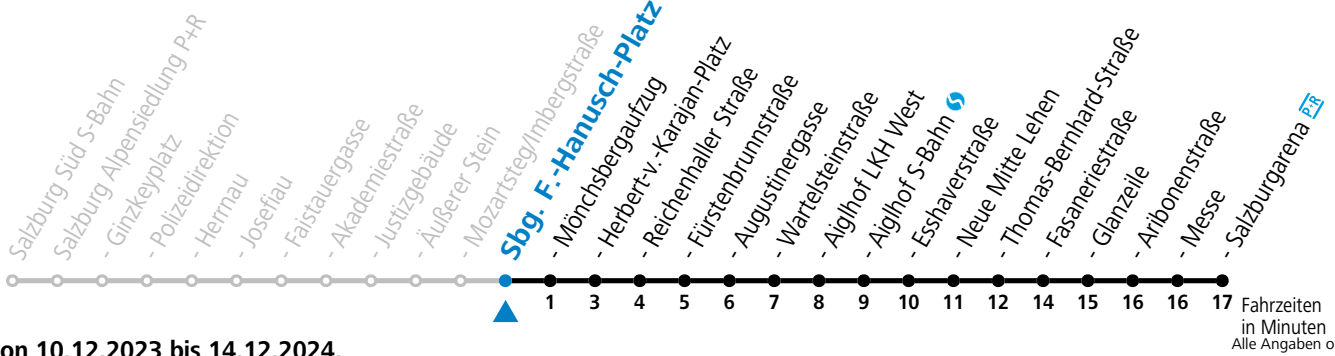

gültig von 10.12.2023 bis 14.12.2024.

Montag bis Freitag		Samstag		Sonn- und Feiertag	
5	29 39 49				
6	04 17 32 47	6	29 49		
7	02 17 32 47	7	09 24 49		
8	02 17 32 47	8	09 24 29 50		
9	02 17 32 47	9	05 20 35 50		
10	02 17 32 47	10	05 20 35 50	10	29 49
11	02 17 32 47	11	05 20 35 50	11	09 29 49
12	02 17 32 47	12	05 20 35 50	12	09 29 49
13	02 17 32 47	13	05 20 35 50	13	09 29 49
14	02 17 32 47	14	05 20 35 50	14	09 29 49
15	02 17 32 47	15	05 20 35 50	15	09 29 49
16	02 17 32 47	16	05 20 35 50	16	09 29 49
17	02 17 32 47	17	05 20 35 50	17	09 29 49
18	02 17 32 47	18	05 19 29 49	18	09 29 49
19	02 17 32 49	19	09 29 49	19	09 29 49
20	09				

Am 24.12. und 31.12. bitte Sonderfahrpläne beachten!

Ferien im Bundesland Salzburg: 23.12.2023 bis 07.01.2024, 12. bis 18.02., 23.03. bis 01.04., 06.07. bis 08.09., 24.09. und 26.10. bis 02.11.2024 (Vorbehaltlich Änderungen durch die Schulbehörde)

Aufgabenträgerschaft: Stadt Salzburg, Betreiber: Salzburg Linien Verkehrsbetriebe GmbH, Bayerhammerstraße 16, 5020 Salzburg, Tel.: +43 (0)800 220050