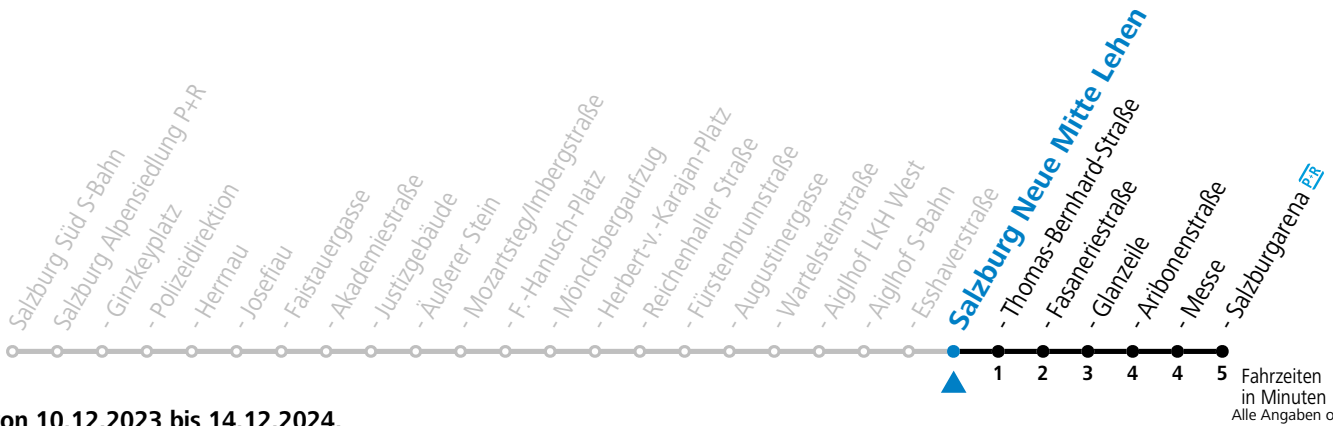

gültig von 10.12.2023 bis 14.12.2024.

Montag bis Freitag		Samstag		Sonn- und Feiertag	
5	40 50				
6	00 15 29 44 59	6	40		
7	14 29 44 59	7	00 20 35		
8	14 29 44 59	8	00 20 35 40		
9	14 29 44 59	9	02 17 32 47		
10	14 29 44 59	10	02 17 32 47	10	40
11	14 29 44 59	11	02 17 32 47	11	00 20 40
12	14 29 44 59	12	02 17 32 47	12	00 20 40
13	14 29 44 59	13	02 17 32 47	13	00 20 40
14	14 29 44 59	14	02 17 32 47	14	00 20 40
15	14 29 44 59	15	02 17 32 47	15	00 20 40
16	14 29 44 59	16	02 17 32 47	16	00 20 40
17	14 29 44 59	17	02 17 32 47	17	00 20 40
18	14 29 44 59	18	02 17 30 40	18	00 20 40
19	14 29 44	19	00 20 40	19	00 20 40
20	00 20	20	00	20	00

Am 24.12. und 31.12. bitte Sonderfahrpläne beachten!

Ferien im Bundesland Salzburg: 23.12.2023 bis 07.01.2024, 12. bis 18.02., 23.03. bis 01.04., 06.07. bis 08.09., 24.09. und 26.10. bis 02.11.2024 (Vorbehaltlich Änderungen durch die Schulbehörde)

Aufgabenträgerschaft: Stadt Salzburg, Betreiber: Salzburg Linien Verkehrsbetriebe GmbH, Bayerhamerstraße 16, 5020 Salzburg, Tel.: +43 (0)800 220050