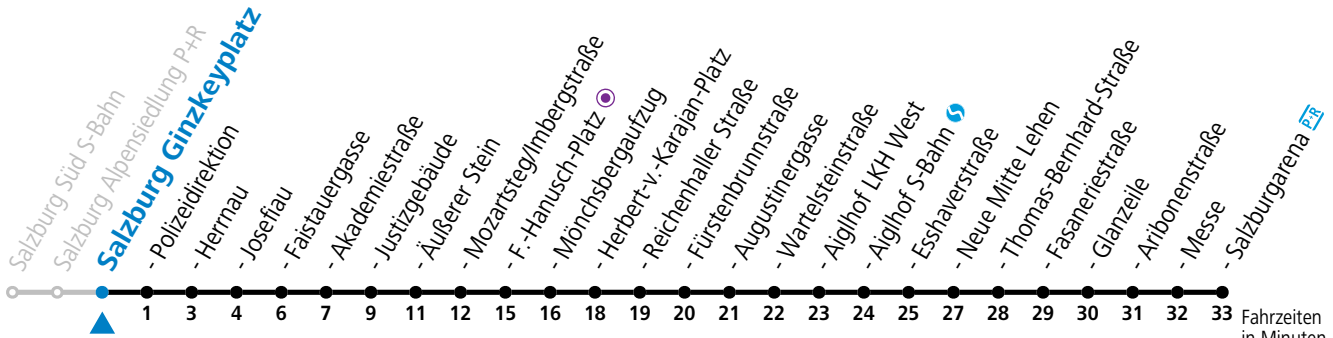

gültig von 10.12.2023 bis 14.12.2024.

Fahrzeiten
in Minuten
Alle Angaben ohne Gewähr.

Montag bis Freitag		Samstag		Sonn- und Feiertag	
6	02 17 32 47				
7	02 17 32 47	7	34 54		
8	02 17 32 47	8	14 34 49		
9	02 17 32 47	9	04 19 34 49		
10	02 17 32 47	10	04 19 34 49	10	14 34 54
11	02 17 32 47	11	04 19 34 49	11	14 34 54
12	02 17 32 47	12	04 19 34 49	12	14 34 54
13	02 17 32 47	13	04 19 34 49	13	14 34 54
14	02 17 32 47	14	04 19 34 49	14	14 34 54
15	02 17 32 47	15	04 19 34 49	15	14 34 54
16	02 17 32 47	16	04 19 34 49	16	14 34 54
17	02 17 32 47	17	04 19 34 49	17	14 34 54
18	02 17 32 47	18	04 14 34 54	18	14 34 54
19	02 17 34 54	19	14 34	19	14 34

Am 24.12. und 31.12. bitte Sonderfahrpläne beachten!

Ferien im Bundesland Salzburg: 23.12.2023 bis 07.01.2024, 12. bis 18.02., 23.03. bis 01.04., 06.07. bis 08.09., 24.09. und 26.10. bis 02.11.2024 (Vorbehaltlich Änderungen durch die Schulbehörde)

Aufgabenträgerschaft: Stadt Salzburg, Betreiber: Salzburg Linien Verkehrsbetriebe GmbH, Bayerhamerstraße 16, 5020 Salzburg, Tel.: +43 (0)800 220050