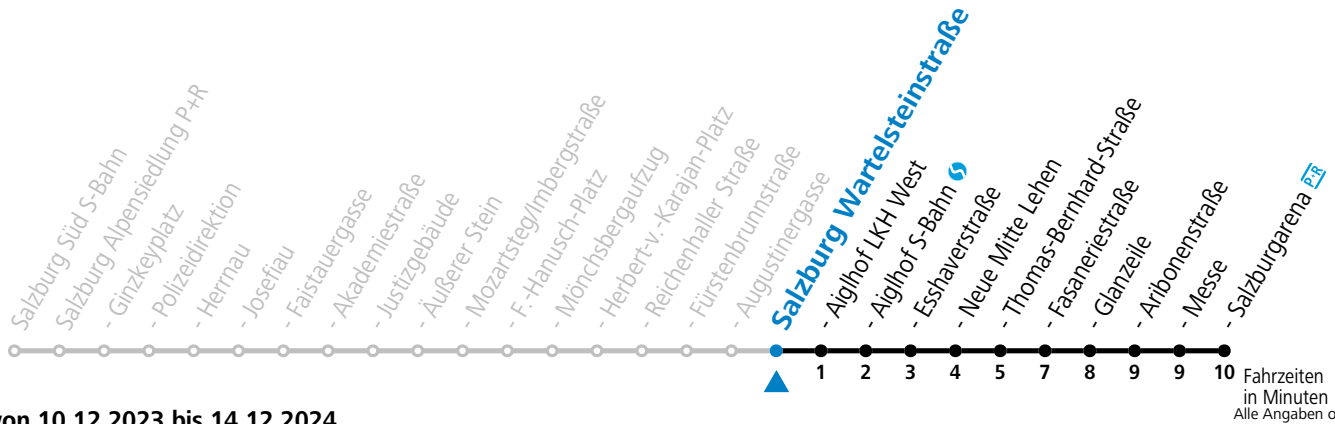

gültig von 10.12.2023 bis 14.12.2024.

Montag bis Freitag		Samstag		Sonn- und Feiertag	
5	36 46 56				
6	11 24 39 54	6	36 56		
7	09 24 39 54	7	16 31 56		
8	09 24 39 54	8	16 31 36 57		
9	09 24 39 54	9	12 27 42 57		
10	09 24 39 54	10	12 27 42 57	10	36 56
11	09 24 39 54	11	12 27 42 57	11	16 36 56
12	09 24 39 54	12	12 27 42 57	12	16 36 56
13	09 24 39 54	13	12 27 42 57	13	16 36 56
14	09 24 39 54	14	12 27 42 57	14	16 36 56
15	09 24 39 54	15	12 27 42 57	15	16 36 56
16	09 24 39 54	16	12 27 42 57	16	16 36 56
17	09 24 39 54	17	12 27 42 57	17	16 36 56
18	09 24 39 54	18	12 26 36 56	18	16 36 56
19	09 24 39 56	19	16 36 56	19	16 36 56
20	16				

Am 24.12. und 31.12. bitte Sonderfahrpläne beachten!

Ferien im Bundesland Salzburg: 23.12.2023 bis 07.01.2024, 12. bis 18.02., 23.03. bis 01.04., 06.07. bis 08.09., 24.09. und 26.10. bis 02.11.2024 (Vorbehaltlich Änderungen durch die Schulbehörde)

Aufgabenträgerschaft: Stadt Salzburg, Betreiber: Salzburg Linien Verkehrsbetriebe GmbH, Bayerhamerstraße 16, 5020 Salzburg, Tel.: +43 (0)800 220050