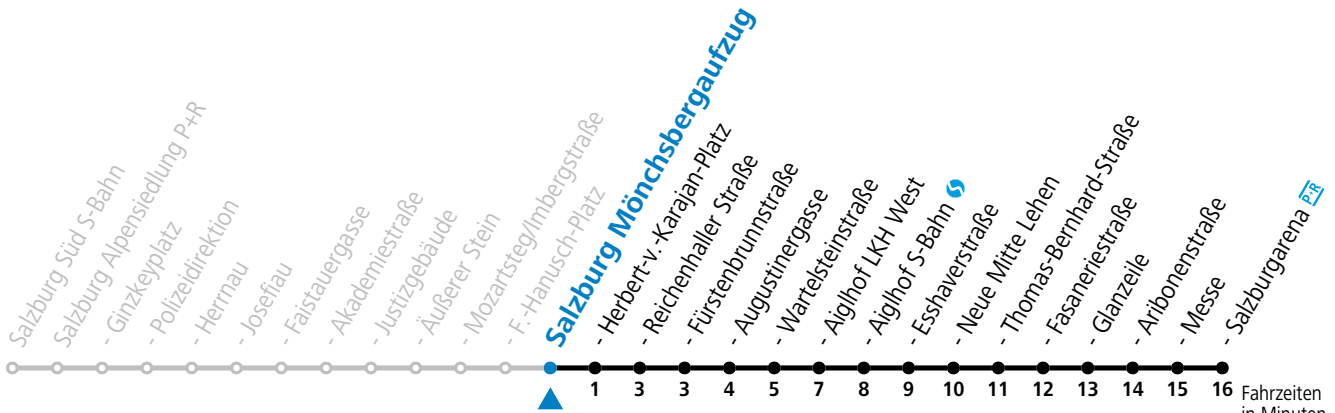

gültig von 10.12.2023 bis 14.12.2024.

Fahrzeiten
in Minuten
Alle Angaben ohne Gewähr.

Montag bis Freitag				Samstag				Sonn- und Feiertag					
5	30	40	50										
6	05	19	34	49	6	30	50						
7	04	19	34	49	7	10	25	50					
8	04	19	34	49	8	10	25	30	51				
9	04	19	34	49	9	06	21	36	51				
10	04	19	34	49	10	06	21	36	51	10	30	50	
11	04	19	34	49	11	06	21	36	51	11	10	30	50
12	04	19	34	49	12	06	21	36	51	12	10	30	50
13	04	19	34	49	13	06	21	36	51	13	10	30	50
14	04	19	34	49	14	06	21	36	51	14	10	30	50
15	04	19	34	49	15	06	21	36	51	15	10	30	50
16	04	19	34	49	16	06	21	36	51	16	10	30	50
17	04	19	34	49	17	06	21	36	51	17	10	30	50
18	04	19	34	49	18	06	20	30	50	18	10	30	50
19	04	19	34	50	19	10	30	50	19	10	30	50	
20	10												

Am 24.12. und 31.12. bitte Sonderfahrpläne beachten!

Ferien im Bundesland Salzburg: 23.12.2023 bis 07.01.2024, 12. bis 18.02., 23.03. bis 01.04., 06.07. bis 08.09., 24.09. und 26.10. bis 02.11.2024 (Vorbehaltlich Änderungen durch die Schulbehörde)

Aufgabenträgerschaft: Stadt Salzburg, Betreiber: Salzburg Linien Verkehrsbetriebe GmbH, Bayerhammerstraße 16, 5020 Salzburg, Tel.: +43 (0)800 220050