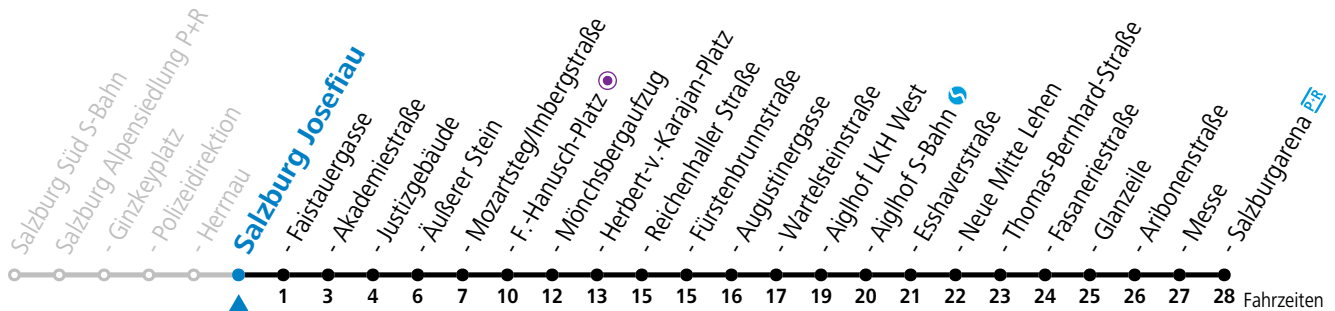

gültig von 10.12.2023 bis 14.12.2024.

Fahrzeiten
in Minuten
Alle Angaben ohne Gewähr.

Montag bis Freitag					Samstag					Sonn- und Feiertag				
5	18	28	38	53										
6	07	22	37	52	6	18	38	58						
7	07	22	37	52	7	13	38	58						
8	07	22	37	52	8	13	18	39	54					
9	07	22	37	52	9	09	24	39	54					
10	07	22	37	52	10	09	24	39	54	10	18	38	58	
11	07	22	37	52	11	09	24	39	54	11	18	38	58	
12	07	22	37	52	12	09	24	39	54	12	18	38	58	
13	07	22	37	52	13	09	24	39	54	13	18	38	58	
14	07	22	37	52	14	09	24	39	54	14	18	38	58	
15	07	22	37	52	15	09	24	39	54	15	18	38	58	
16	07	22	37	52	16	09	24	39	54	16	18	38	58	
17	07	22	37	52	17	09	24	39	54	17	18	38	58	
18	07	22	37	52	18	08	18	38	58	18	18	38	58	
19	07	22	38	58	19	18	38			19	18	38		

Am 24.12. und 31.12. bitte Sonderfahrpläne beachten!

Ferien im Bundesland Salzburg: 23.12.2023 bis 07.01.2024, 12. bis 18.02., 23.03. bis 01.04., 06.07. bis 08.09., 24.09. und 26.10. bis 02.11.2024 (Vorbehaltlich Änderungen durch die Schulbehörde)

Aufgabenträgerschaft: Stadt Salzburg, Betreiber: Salzburg Linien Verkehrsbetriebe GmbH, Bayerhamerstraße 16, 5020 Salzburg, Tel.: +43 (0)800 220050