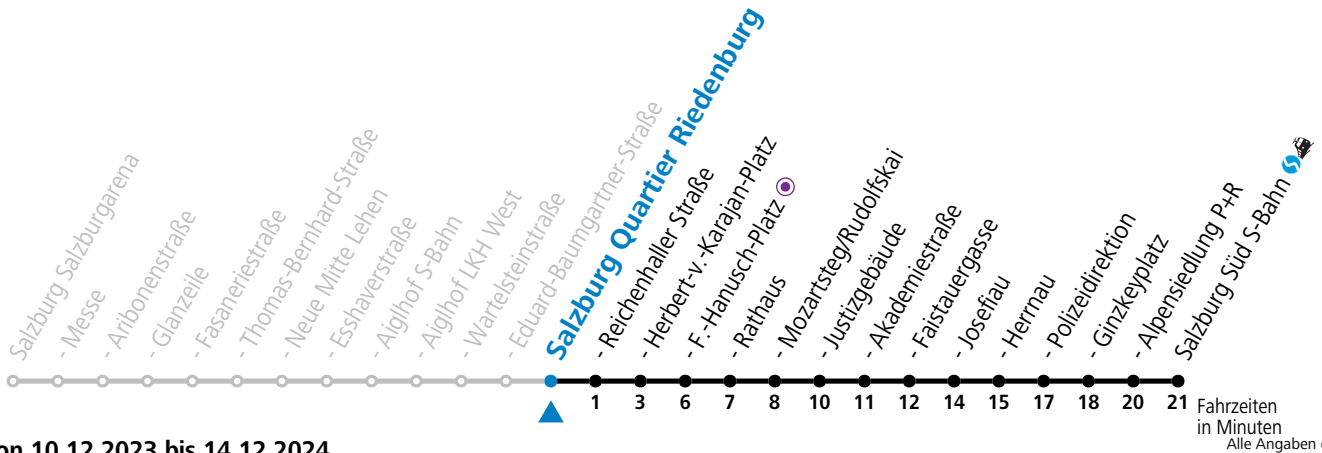

gültig von 10.12.2023 bis 14.12.2024.

Montag bis Freitag					Samstag					Sonn- und Feiertag				
6	05	20	35	50	6	58								
7	05	20	35	50	7	18	38	58						
8	05	20	35	50	8	18	38	57						
9	05	20	35	50	9	12	27	42	57					
10	05	20	35	50	10	12	27	42	57	10	58			
11	05	20	35	50	11	12	27	42	57	11	18	38	58	
12	05	20	35	50	12	12	27	42	57	12	18	38	58	
13	05	20	35	50	13	12	27	42	57	13	18	38	58	
14	05	20	35	50	14	12	27	42	57	14	18	38	58	
15	05	20	35	50	15	12	27	42	57	15	18	38	58	
16	05	20	35	50	16	12	27	42	57	16	18	38	58	
17	05	20	35	50	17	12	27	42	57	17	18	38	58	
18	05	20	35	50	18	12	27	38	48^a 58	18	18	38	58	
19	05	20	35	49 58	19	18	38	58		19	18	38	58	
20	08^a 18 38				20	18				20	18			

a = bis Salzburg Polizeidirektion

Am 24.12. und 31.12. bitte Sonderfahrpläne beachten!

Ferien im Bundesland Salzburg: 23.12.2023 bis 07.01.2024, 12. bis 18.02., 23.03. bis 01.04., 06.07. bis 08.09., 24.09. und 26.10. bis 02.11.2024 (Vorbehaltlich Änderungen durch die Schulbehörde)

Aufgabenträgerschaft: Stadt Salzburg, Betreiber: Salzburg Linien Verkehrsbetriebe GmbH, Bayerhamerstraße 16, 5020 Salzburg, Tel.: +43 (0)800 220050