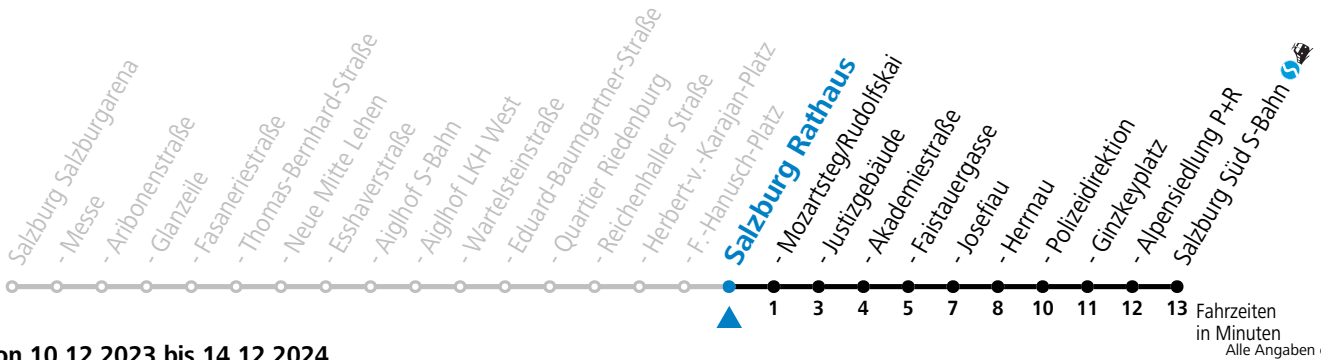

gültig von 10.12.2023 bis 14.12.2024.

Montag bis Freitag					Samstag					Sonn- und Feiertag				
6	12	27	42	57										
7	12	27	42	57	7	04	24	44						
8	12	27	42	57	8	04	24	44						
9	12	27	42	57	9	05	20	35	50					
10	12	27	42	57	10	05	20	35	50					
11	12	27	42	57	11	05	20	35	50	11	04	24	44	
12	12	27	42	57	12	05	20	35	50	12	04	24	44	
13	12	27	42	57	13	05	20	35	50	13	04	24	44	
14	12	27	42	57	14	05	20	35	50	14	04	24	44	
15	12	27	42	57	15	05	20	35	50	15	04	24	44	
16	12	27	42	57	16	05	20	35	50	16	04	24	44	
17	12	27	42	57	17	05	20	35	50	17	04	24	44	
18	12	27	42	57	18	05	20	35	44	54^a	18	04	24	44
19	12	27	42	55	19	04	24	44	19	04	24	44		
20	04	14^a	24	44	20	04	24	20	04	24				

a = bis Salzburg Polizeidirektion

Am 24.12. und 31.12. bitte Sonderfahrpläne beachten!

Ferien im Bundesland Salzburg: 23.12.2023 bis 07.01.2024, 12. bis 18.02., 23.03. bis 01.04., 06.07. bis 08.09., 24.09. und 26.10. bis 02.11.2024 (Vorbehaltlich Änderungen durch die Schulbehörde)

Aufgabenträgerschaft: Stadt Salzburg, Betreiber: Salzburg Linien Verkehrsbetriebe GmbH, Bayerhamerstraße 16, 5020 Salzburg, Tel.: +43 (0)800 220050