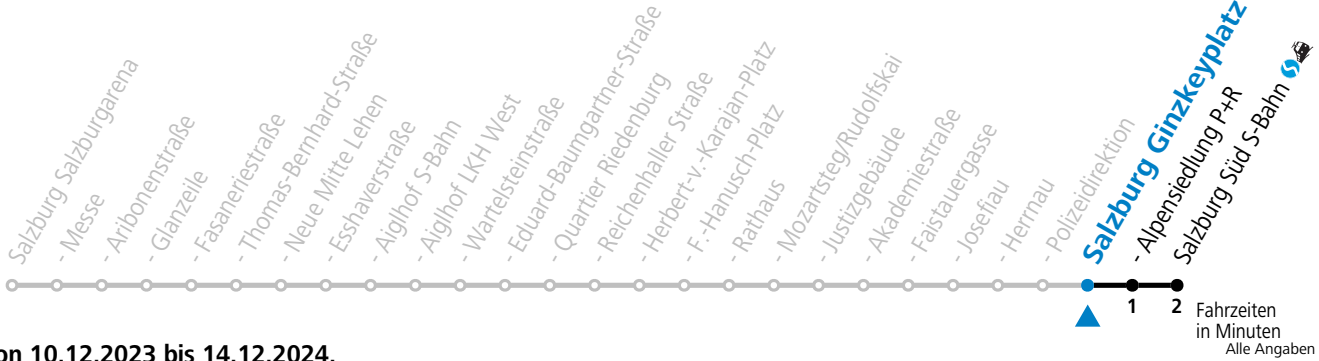

gültig von 10.12.2023 bis 14.12.2024.

Montag bis Freitag		Samstag		Sonn- und Feiertag	
6	23 38 53				
7	08 23 38 53	7	15 35 55		
8	08 23 38 53	8	15 35 55		
9	08 23 38 53	9	16 31 46		
10	08 23 38 53	10	01 16 31 46		
11	08 23 38 53	11	01 16 31 46	11	15 35 55
12	08 23 38 53	12	01 16 31 46	12	15 35 55
13	08 23 38 53	13	01 16 31 46	13	15 35 55
14	08 23 38 53	14	01 16 31 46	14	15 35 55
15	08 23 38 53	15	01 16 31 46	15	15 35 55
16	08 23 38 53	16	01 16 31 46	16	15 35 55
17	08 23 38 53	17	01 16 31 46	17	15 35 55
18	08 23 38 53	18	01 16 31 46 55	18	15 35 55
19	08 23 38 53	19	15 35 55	19	15 35 55
20	06 15 35 55	20	15 35	20	15 35

Am 24.12. und 31.12. bitte Sonderfahrpläne beachten!

Ferien im Bundesland Salzburg: 23.12.2023 bis 07.01.2024, 12. bis 18.02., 23.03. bis 01.04., 06.07. bis 08.09., 24.09. und 26.10. bis 02.11.2024 (Vorbehaltlich Änderungen durch die Schulbehörde)

Aufgabenträgerschaft: Stadt Salzburg, Betreiber: Salzburg Linien Verkehrsbetriebe GmbH, Bayerhamerstraße 16, 5020 Salzburg, Tel.: +43 (0)800 220050