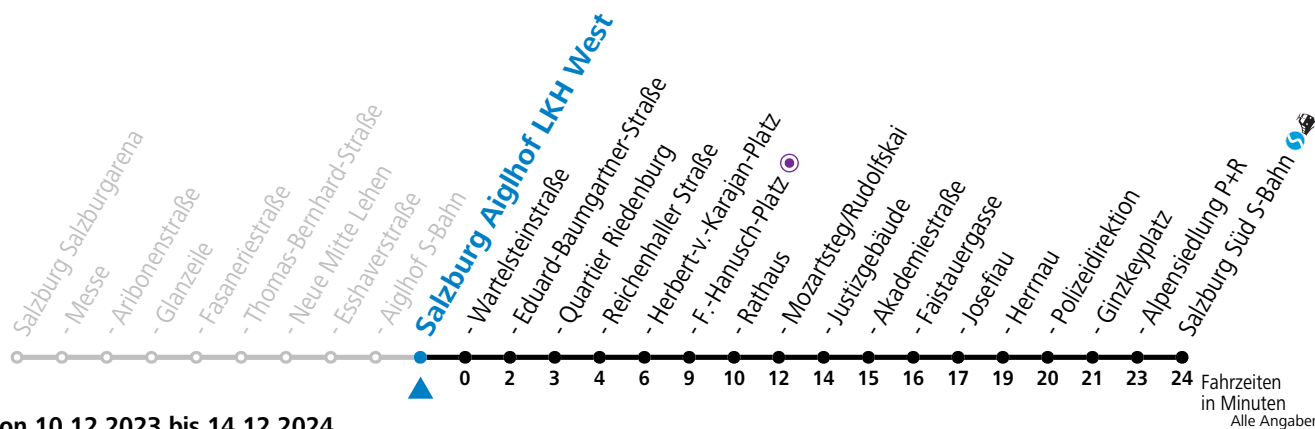

gültig von 10.12.2023 bis 14.12.2024.

Montag bis Freitag					Samstag					Sonn- und Feiertag				
6	01	16	31	46	6	54								
7	01	16	31	46	7	14	34	54						
8	01	16	31	46	8	14	34	54						
9	01	16	31	46	9	09	24	39	54					
10	01	16	31	46	10	09	24	39	54	10	54			
11	01	16	31	46	11	09	24	39	54	11	14	34	54	
12	01	16	31	46	12	09	24	39	54	12	14	34	54	
13	01	16	31	46	13	09	24	39	54	13	14	34	54	
14	01	16	31	46	14	09	24	39	54	14	14	34	54	
15	01	16	31	46	15	09	24	39	54	15	14	34	54	
16	01	16	31	46	16	09	24	39	54	16	14	34	54	
17	01	16	31	46	17	09	24	39	54	17	14	34	54	
18	01	16	31	46	18	09	24	34	44^a 54	18	14	34	54	
19	01	16	31	45 54	19	14	34	54		19	14	34	54	
20	04^a 14 34	20	14		20	14				20	14			

a = bis Salzburg Polizeidirektion

Am 24.12. und 31.12. bitte Sonderfahrpläne beachten!

Ferien im Bundesland Salzburg: 23.12.2023 bis 07.01.2024, 12. bis 18.02., 23.03. bis 01.04., 06.07. bis 08.09., 24.09. und 26.10. bis 02.11.2024 (Vorbehaltlich Änderungen durch die Schulbehörde)

Aufgabenträgerschaft: Stadt Salzburg, Betreiber: Salzburg Linien Verkehrsbetriebe GmbH, Bayerhamerstraße 16, 5020 Salzburg, Tel.: +43 (0)800 220050