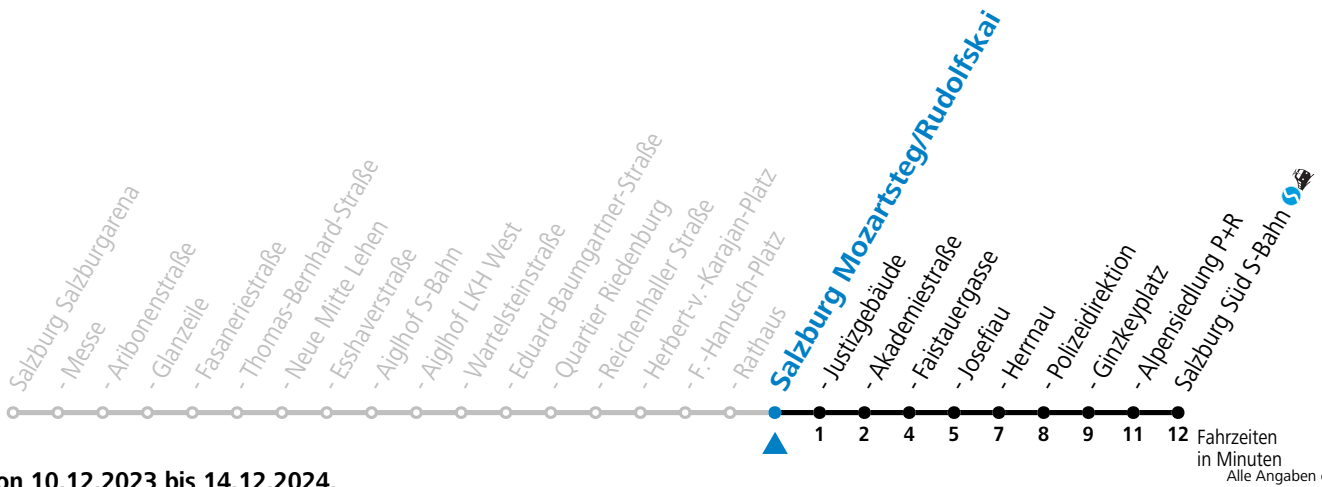

gültig von 10.12.2023 bis 14.12.2024.

Montag bis Freitag					Samstag					Sonn- und Feiertag				
6	13	28	43	58										
7	13	28	43	58	7	07	27	47						
8	13	28	43	58	8	07	27	47						
9	13	28	43	58	9	06	21	36	51					
10	13	28	43	58	10	06	21	36	51					
11	13	28	43	58	11	06	21	36	51	11	07	27	47	
12	13	28	43	58	12	06	21	36	51	12	07	27	47	
13	13	28	43	58	13	06	21	36	51	13	07	27	47	
14	13	28	43	58	14	06	21	36	51	14	07	27	47	
15	13	28	43	58	15	06	21	36	51	15	07	27	47	
16	13	28	43	58	16	06	21	36	51	16	07	27	47	
17	13	28	43	58	17	06	21	36	51	17	07	27	47	
18	13	28	43	58	18	06	21	36	47	57^a	18	07	27	47
19	13	28	43	58	19	07	27	47	19	07	27	47		
20	07	17^a	27	47	20	07	27	20	07	27				

a = bis Salzburg Polizeidirektion

Am 24.12. und 31.12. bitte Sonderfahrpläne beachten!

Ferien im Bundesland Salzburg: 23.12.2023 bis 07.01.2024, 12. bis 18.02., 23.03. bis 01.04., 06.07. bis 08.09., 24.09. und 26.10. bis 02.11.2024 (Vorbehaltlich Änderungen durch die Schulbehörde)

Aufgabenträgerschaft: Stadt Salzburg, Betreiber: Salzburg Linien Verkehrsbetriebe GmbH, Bayerhammerstraße 16, 5020 Salzburg, Tel.: +43 (0)800 220050