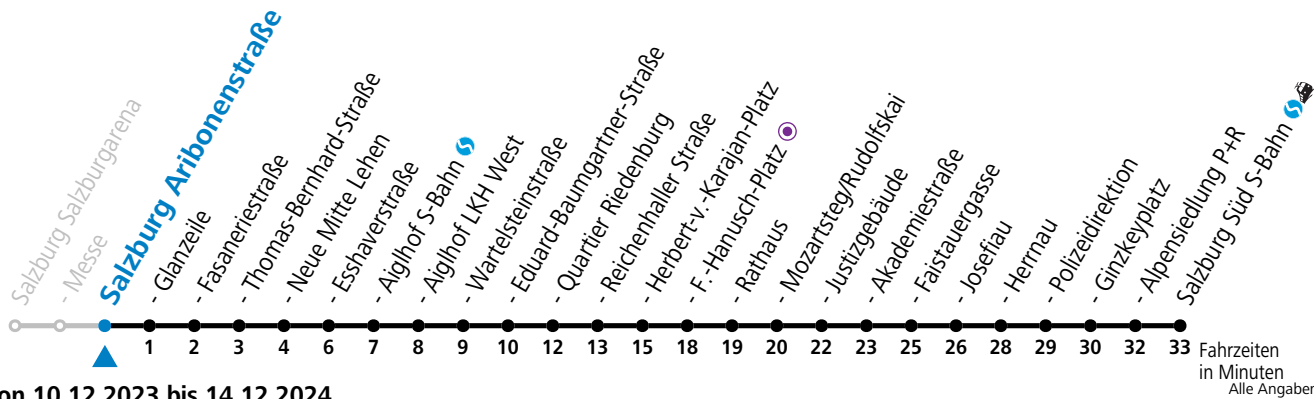

gültig von 10.12.2023 bis 14.12.2024.

Montag bis Freitag		Samstag		Sonn- und Feiertag	
5	52				
6	07 22 37 52	6	46		
7	07 22 37 52	7	06 26 46		
8	07 22 37 52	8	06 26 45		
9	07 22 37 52	9	00 15 30 45		
10	07 22 37 52	10	00 15 30 45	10	46
11	07 22 37 52	11	00 15 30 45	11	06 26 46
12	07 22 37 52	12	00 15 30 45	12	06 26 46
13	07 22 37 52	13	00 15 30 45	13	06 26 46
14	07 22 37 52	14	00 15 30 45	14	06 26 46
15	07 22 37 52	15	00 15 30 45	15	06 26 46
16	07 22 37 52	16	00 15 30 45	16	06 26 46
17	07 22 37 52	17	00 15 30 45	17	06 26 46
18	07 22 37 52	18	00 15 26 36^a 46	18	06 26 46
19	07 22 37 46 56^a	19	06 26 46	19	06 26 46
20	06 26	20	06	20	06

a = bis Salzburg Polizeidirektion

Am 24.12. und 31.12. bitte Sonderfahrpläne beachten!

Ferien im Bundesland Salzburg: 23.12.2023 bis 07.01.2024, 12. bis 18.02., 23.03. bis 01.04., 06.07. bis 08.09., 24.09. und 26.10. bis 02.11.2024 (Vorbehaltlich Änderungen durch die Schulbehörde)

Aufgabenträgerschaft: Stadt Salzburg, Betreiber: Salzburg Linien Verkehrsbetriebe GmbH, Bayerhamerstraße 16, 5020 Salzburg, Tel.: +43 (0)800 220050