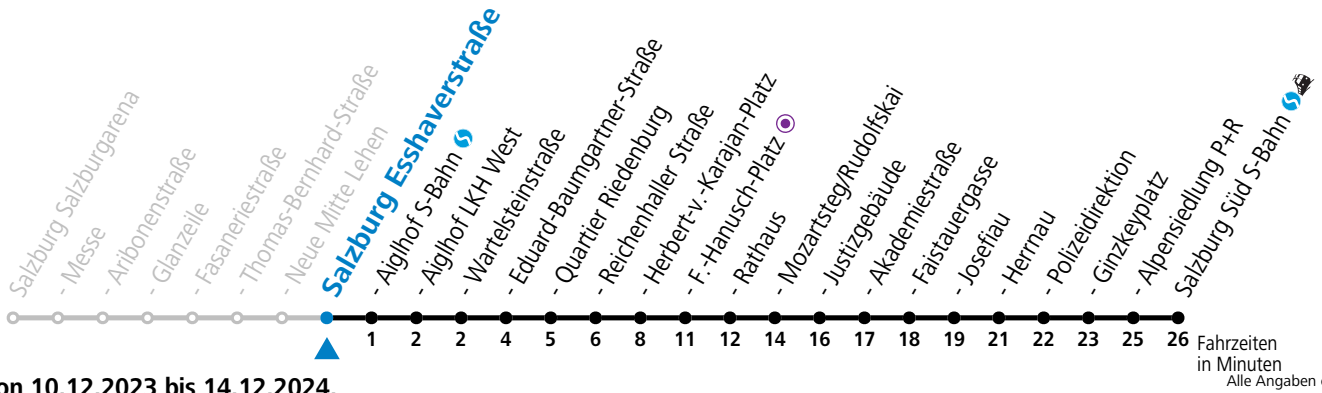

gültig von 10.12.2023 bis 14.12.2024.

Fahrzeiten
in Minuten
Alle Angaben ohne Gewähr.

Montag bis Freitag		Samstag		Sonn- und Feiertag	
5	59				
6	14 29 44 59	6	52		
7	14 29 44 59	7	12 32 52		
8	14 29 44 59	8	12 32 52		
9	14 29 44 59	9	07 22 37 52		
10	14 29 44 59	10	07 22 37 52	10	52
11	14 29 44 59	11	07 22 37 52	11	12 32 52
12	14 29 44 59	12	07 22 37 52	12	12 32 52
13	14 29 44 59	13	07 22 37 52	13	12 32 52
14	14 29 44 59	14	07 22 37 52	14	12 32 52
15	14 29 44 59	15	07 22 37 52	15	12 32 52
16	14 29 44 59	16	07 22 37 52	16	12 32 52
17	14 29 44 59	17	07 22 37 52	17	12 32 52
18	14 29 44 59	18	07 22 32 42^a 52	18	12 32 52
19	14 29 43 52	19	12 32 52	19	12 32 52
20	02^a 12 32	20	12	20	12

a = bis Salzburg Polizeidirektion

Am 24.12. und 31.12. bitte Sonderfahrpläne beachten!

Ferien im Bundesland Salzburg: 23.12.2023 bis 07.01.2024, 12. bis 18.02., 23.03. bis 01.04., 06.07. bis 08.09., 24.09. und 26.10. bis 02.11.2024 (Vorbehaltlich Änderungen durch die Schulbehörde)

Aufgabenträgerschaft: Stadt Salzburg, Betreiber: Salzburg Linien Verkehrsbetriebe GmbH, Bayerhammerstraße 16, 5020 Salzburg, Tel.: +43 (0)800 220050