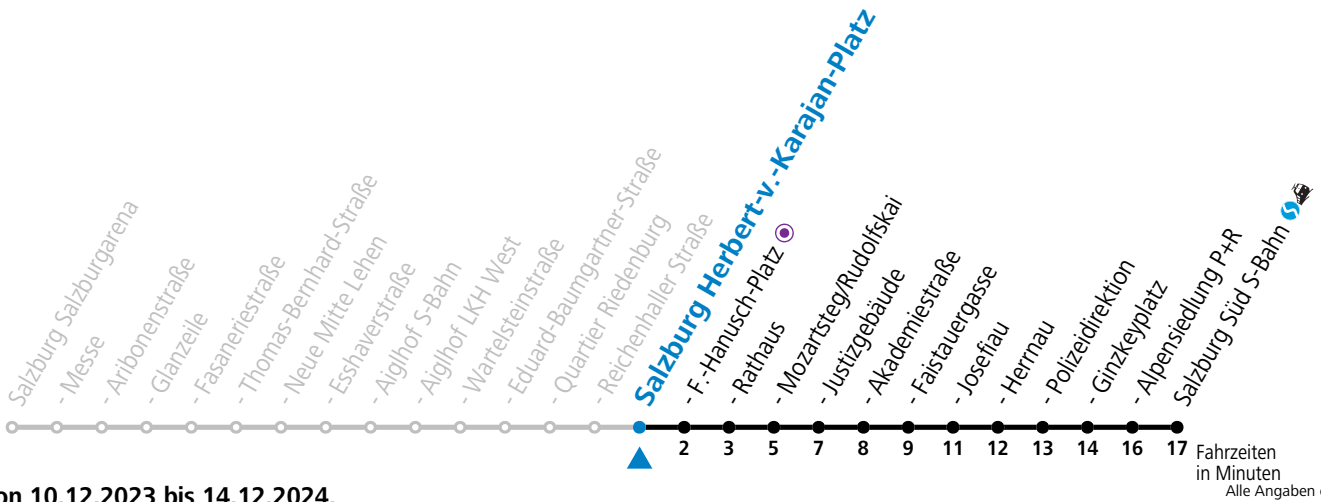

gültig von 10.12.2023 bis 14.12.2024.

Montag bis Freitag					Samstag					Sonn- und Feiertag				
6	08	23	38	53										
7	08	23	38	53	7	01	21	41						
8	08	23	38	53	8	01	21	41						
9	08	23	38	53	9	01	16	31	46					
10	08	23	38	53	10	01	16	31	46					
11	08	23	38	53	11	01	16	31	46	11	01	21	41	
12	08	23	38	53	12	01	16	31	46	12	01	21	41	
13	08	23	38	53	13	01	16	31	46	13	01	21	41	
14	08	23	38	53	14	01	16	31	46	14	01	21	41	
15	08	23	38	53	15	01	16	31	46	15	01	21	41	
16	08	23	38	53	16	01	16	31	46	16	01	21	41	
17	08	23	38	53	17	01	16	31	46	17	01	21	41	
18	08	23	38	53	18	01	16	31	41	51^a	18	01	21	41
19	08	23	38	52	19	01	21	41			19	01	21	41
20	01	11^a	21	41	20	01	21				20	01	21	

a = bis Salzburg Polizeidirektion

Am 24.12. und 31.12. bitte Sonderfahrpläne beachten!

Ferien im Bundesland Salzburg: 23.12.2023 bis 07.01.2024, 12. bis 18.02., 23.03. bis 01.04., 06.07. bis 08.09., 24.09. und 26.10. bis 02.11.2024 (Vorbehaltlich Änderungen durch die Schulbehörde)

Aufgabenträgerschaft: Stadt Salzburg, Betreiber: Salzburg Linien Verkehrsbetriebe GmbH, Bayerhamerstraße 16, 5020 Salzburg, Tel.: +43 (0)800 220050