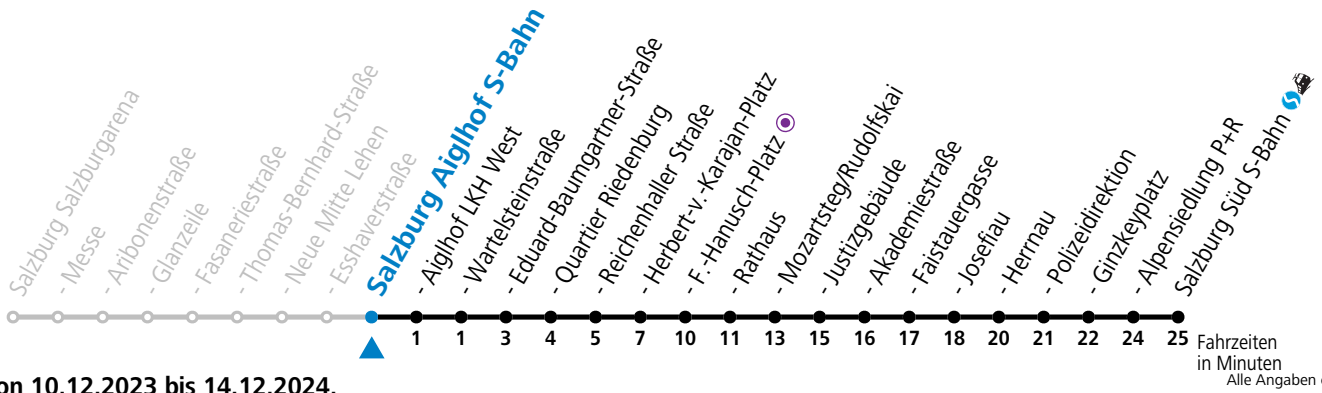

gültig von 10.12.2023 bis 14.12.2024.

Montag bis Freitag					Samstag					Sonn- und Feiertag				
6	00	15	30	45	6	53								
7	00	15	30	45	7	13	33	53						
8	00	15	30	45	8	13	33	53						
9	00	15	30	45	9	08	23	38	53					
10	00	15	30	45	10	08	23	38	53	10	53			
11	00	15	30	45	11	08	23	38	53	11	13	33	53	
12	00	15	30	45	12	08	23	38	53	12	13	33	53	
13	00	15	30	45	13	08	23	38	53	13	13	33	53	
14	00	15	30	45	14	08	23	38	53	14	13	33	53	
15	00	15	30	45	15	08	23	38	53	15	13	33	53	
16	00	15	30	45	16	08	23	38	53	16	13	33	53	
17	00	15	30	45	17	08	23	38	53	17	13	33	53	
18	00	15	30	45	18	08	23	33	43^a 53	18	13	33	53	
19	00	15	30	44 53	19	13	33	53		19	13	33	53	
20	03^a 13 33	20	13		20	13				20	13			

a = bis Salzburg Polizeidirektion

Am 24.12. und 31.12. bitte Sonderfahrpläne beachten!

Ferien im Bundesland Salzburg: 23.12.2023 bis 07.01.2024, 12. bis 18.02., 23.03. bis 01.04., 06.07. bis 08.09., 24.09. und 26.10. bis 02.11.2024 (Vorbehaltlich Änderungen durch die Schulbehörde)

Aufgabenträgerschaft: Stadt Salzburg, Betreiber: Salzburg Linien Verkehrsbetriebe GmbH, Bayerhamerstraße 16, 5020 Salzburg, Tel.: +43 (0)800 220050