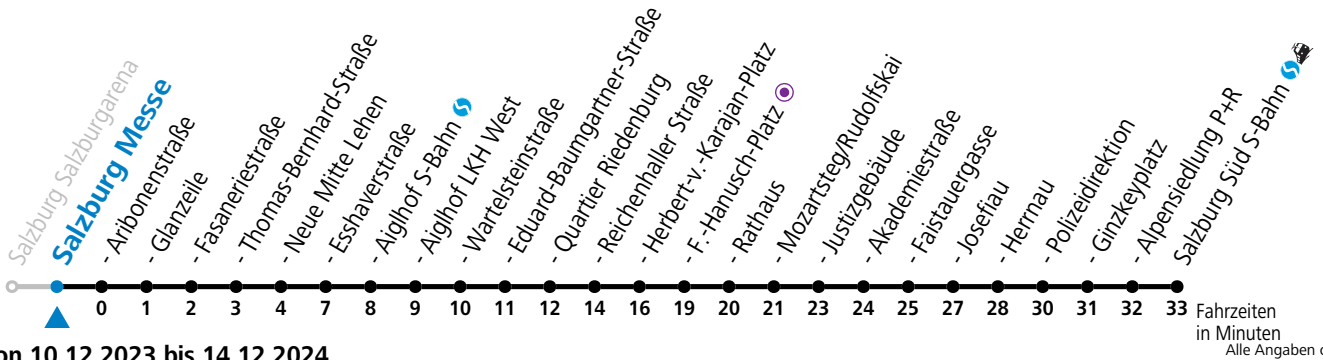

gültig von 10.12.2023 bis 14.12.2024.

Fahrzeiten
in Minuten
Alle Angaben ohne Gewähr.

Montag bis Freitag		Samstag		Sonn- und Feiertag	
5	52				
6	07 22 37 52	6	46		
7	07 22 37 52	7	06 26 46		
8	07 22 37 52	8	06 26 44 59		
9	07 22 37 52	9	14 29 44 59		
10	07 22 37 52	10	14 29 44 59	10	46
11	07 22 37 52	11	14 29 44 59	11	06 26 46
12	07 22 37 52	12	14 29 44 59	12	06 26 46
13	07 22 37 52	13	14 29 44 59	13	06 26 46
14	07 22 37 52	14	14 29 44 59	14	06 26 46
15	07 22 37 52	15	14 29 44 59	15	06 26 46
16	07 22 37 52	16	14 29 44 59	16	06 26 46
17	07 22 37 52	17	14 29 44 59	17	06 26 46
18	07 22 37 52	18	14 26 36^a 46	18	06 26 46
19	07 22 37 46 56^a	19	06 26 46	19	06 26 46
20	06 26	20	06	20	06

a = bis Salzburg Polizeidirektion

Am 24.12. und 31.12. bitte Sonderfahrpläne beachten!

Ferien im Bundesland Salzburg: 23.12.2023 bis 07.01.2024, 12. bis 18.02., 23.03. bis 01.04., 06.07. bis 08.09., 24.09. und 26.10. bis 02.11.2024 (Vorbehaltlich Änderungen durch die Schulbehörde)

Aufgabenträgerschaft: Stadt Salzburg, Betreiber: Salzburg Linien Verkehrsbetriebe GmbH, Bayerhamerstraße 16, 5020 Salzburg, Tel.: +43 (0)800 220050