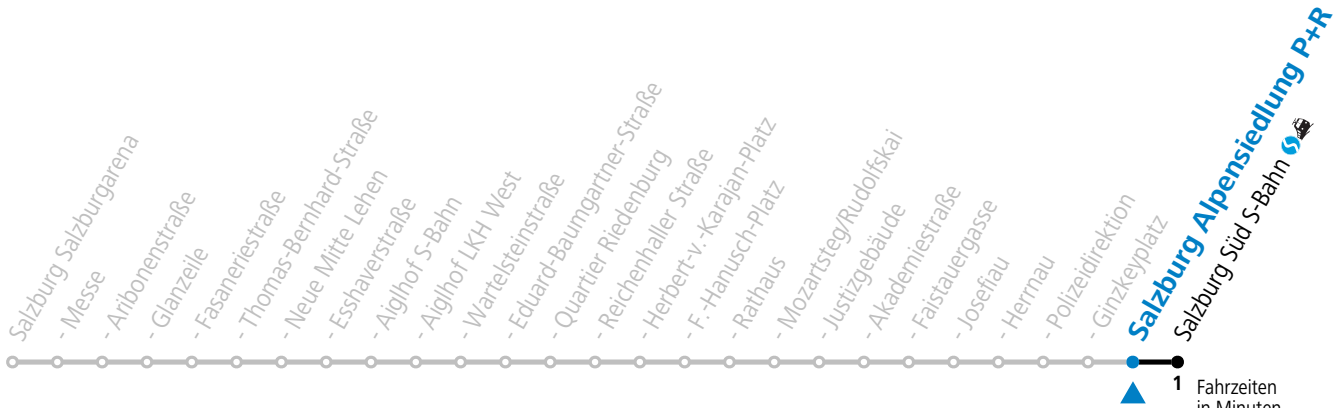

gültig von 10.12.2023 bis 14.12.2024.

1 Fahrzeiten
in Minuten
Alle Angaben ohne Gewähr.

Montag bis Freitag					Samstag					Sonn- und Feiertag				
6	21	25	40	55										
7	10	25	40	55	7	17	37	57						
8	10	25	40	55	8	17	37	54	57					
9	10	25	40	55	9	18	33	48						
10	10	25	40	55	10	03	18	33	48					
11	10	25	40	55	11	03	18	33	48	11	17	37	57	
12	10	25	40	55	12	03	18	33	48	12	17	37	57	
13	10	25	40	55	13	03	18	33	48	13	17	37	57	
14	10	25	40	55	14	03	18	33	48	14	17	37	57	
15	10	25	40	55	15	03	18	33	48	15	17	37	57	
16	10	25	40	55	16	03	18	33	48	16	17	37	57	
17	10	25	40	55	17	03	18	33	48	17	17	37	57	
18	10	25	40	55	18	03	18	33	48	57	18	17	37	57
19	10	25	40	55	19	17	37	57						
20	08	17	37	57	20	17	37							

Am 24.12. und 31.12. bitte Sonderfahrpläne beachten!

Ferien im Bundesland Salzburg: 23.12.2023 bis 07.01.2024, 12. bis 18.02., 23.03. bis 01.04., 06.07. bis 08.09., 24.09. und 26.10. bis 02.11.2024 (Vorbehaltlich Änderungen durch die Schulbehörde)

Aufgabenträgerschaft: Stadt Salzburg, Betreiber: Salzburg Linien Verkehrsbetriebe GmbH, Bayerhamerstraße 16, 5020 Salzburg, Tel.: +43 (0)800 220050