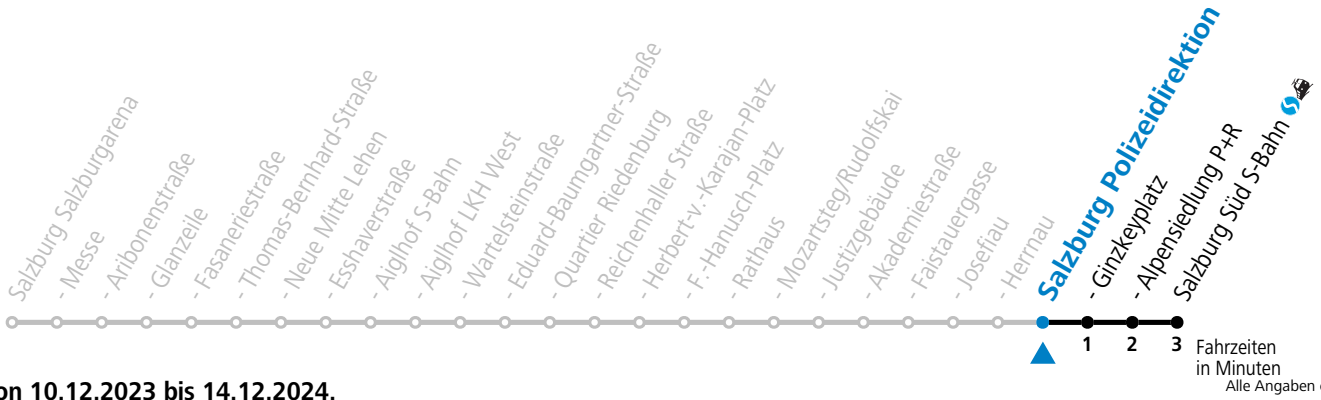

gültig von 10.12.2023 bis 14.12.2024.

Montag bis Freitag		Samstag		Sonn- und Feiertag	
6	22 37 52				
7	07 22 37 52	7	14 34 54		
8	07 22 37 52	8	14 34 54		
9	07 22 37 52	9	15 30 45		
10	07 22 37 52	10	00 15 30 45		
11	07 22 37 52	11	00 15 30 45	11	14 34 54
12	07 22 37 52	12	00 15 30 45	12	14 34 54
13	07 22 37 52	13	00 15 30 45	13	14 34 54
14	07 22 37 52	14	00 15 30 45	14	14 34 54
15	07 22 37 52	15	00 15 30 45	15	14 34 54
16	07 22 37 52	16	00 15 30 45	16	14 34 54
17	07 22 37 52	17	00 15 30 45	17	14 34 54
18	07 22 37 52	18	00 15 30 45 54	18	14 34 54
19	07 22 37 52	19	14 34 54	19	14 34 54
20	05 14 34 54	20	14 34	20	14 34

Am 24.12. und 31.12. bitte Sonderfahrpläne beachten!

Ferien im Bundesland Salzburg: 23.12.2023 bis 07.01.2024, 12. bis 18.02., 23.03. bis 01.04., 06.07. bis 08.09., 24.09. und 26.10. bis 02.11.2024 (Vorbehaltlich Änderungen durch die Schulbehörde)

Aufgabenträgerschaft: Stadt Salzburg, Betreiber: Salzburg Linien Verkehrsbetriebe GmbH, Bayerhamerstraße 16, 5020 Salzburg, Tel.: +43 (0)800 220050