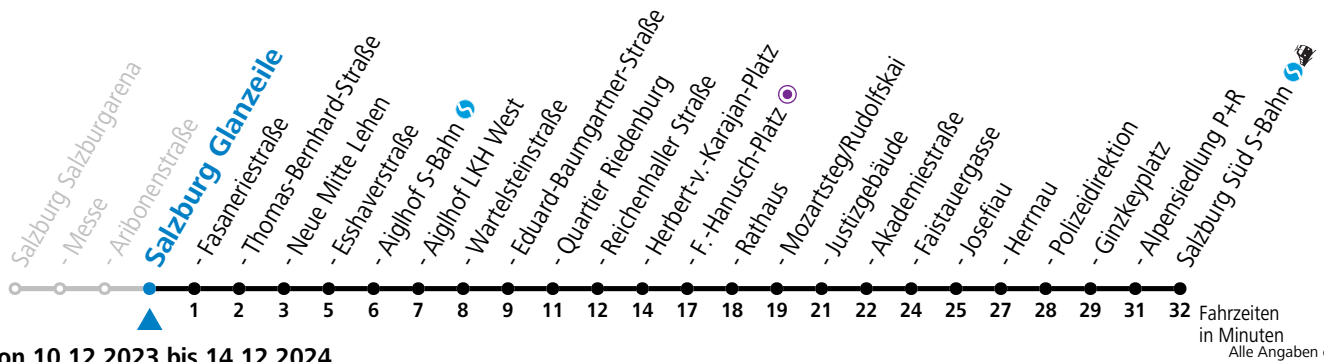

gültig von 10.12.2023 bis 14.12.2024.

Montag bis Freitag		Samstag		Sonn- und Feiertag	
5	53				
6	08 23 38 53	6	47		
7	08 23 38 53	7	07 27 47		
8	08 23 38 53	8	07 27 46		
9	08 23 38 53	9	01 16 31 46		
10	08 23 38 53	10	01 16 31 46	10	47
11	08 23 38 53	11	01 16 31 46	11	07 27 47
12	08 23 38 53	12	01 16 31 46	12	07 27 47
13	08 23 38 53	13	01 16 31 46	13	07 27 47
14	08 23 38 53	14	01 16 31 46	14	07 27 47
15	08 23 38 53	15	01 16 31 46	15	07 27 47
16	08 23 38 53	16	01 16 31 46	16	07 27 47
17	08 23 38 53	17	01 16 31 46	17	07 27 47
18	08 23 38 53	18	01 16 27 37^a 47	18	07 27 47
19	08 23 38 47 57^a	19	07 27 47	19	07 27 47
20	07 27	20	07	20	07

a = bis Salzburg Polizeidirektion

Am 24.12. und 31.12. bitte Sonderfahrpläne beachten!

Ferien im Bundesland Salzburg: 23.12.2023 bis 07.01.2024, 12. bis 18.02., 23.03. bis 01.04., 06.07. bis 08.09., 24.09. und 26.10. bis 02.11.2024 (Vorbehaltlich Änderungen durch die Schulbehörde)

Aufgabenträgerschaft: Stadt Salzburg, Betreiber: Salzburg Linien Verkehrsbetriebe GmbH, Bayerhamerstraße 16, 5020 Salzburg, Tel.: +43 (0)800 220050