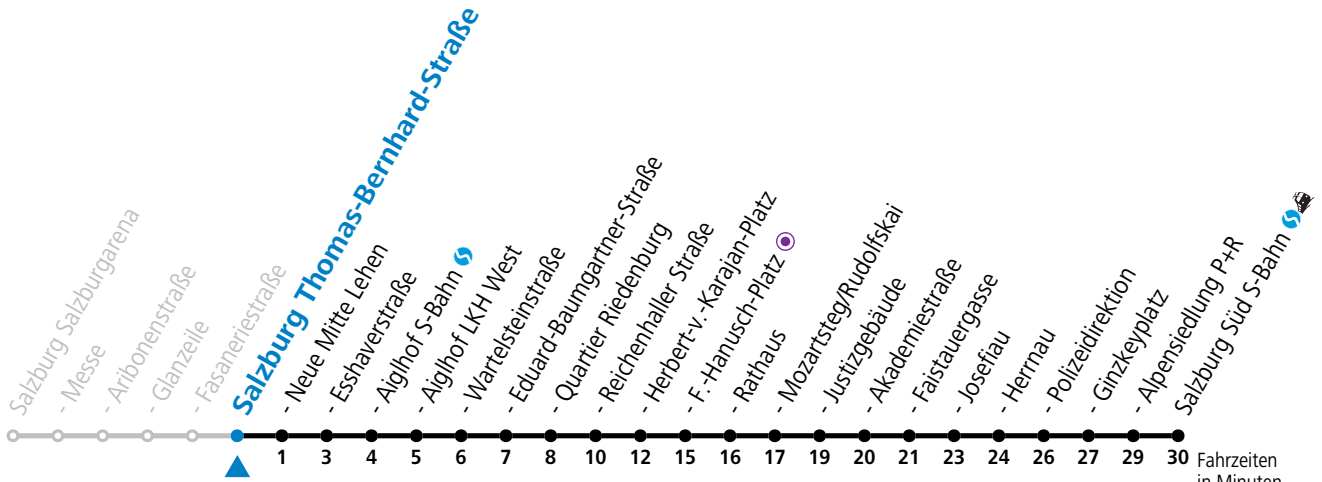

gültig von 10.12.2023 bis 14.12.2024.

Fahrzeiten
in Minuten
Alle Angaben ohne Gewähr.

Montag bis Freitag		Samstag		Sonn- und Feiertag	
5	56				
6	11 26 41 56	6	49		
7	11 26 41 56	7	09 29 49		
8	11 26 41 56	8	09 29 48		
9	11 26 41 56	9	03 18 33 48		
10	11 26 41 56	10	03 18 33 48	10	49
11	11 26 41 56	11	03 18 33 48	11	09 29 49
12	11 26 41 56	12	03 18 33 48	12	09 29 49
13	11 26 41 56	13	03 18 33 48	13	09 29 49
14	11 26 41 56	14	03 18 33 48	14	09 29 49
15	11 26 41 56	15	03 18 33 48	15	09 29 49
16	11 26 41 56	16	03 18 33 48	16	09 29 49
17	11 26 41 56	17	03 18 33 48	17	09 29 49
18	11 26 41 56	18	03 18 29 39^a 49	18	09 29 49
19	11 26 40 49 59^a	19	09 29 49	19	09 29 49
20	09 29	20	09	20	09

a = bis Salzburg Polizeidirektion

Am 24.12. und 31.12. bitte Sonderfahrpläne beachten!

Ferien im Bundesland Salzburg: 23.12.2023 bis 07.01.2024, 12. bis 18.02., 23.03. bis 01.04., 06.07. bis 08.09., 24.09. und 26.10. bis 02.11.2024 (Vorbehaltlich Änderungen durch die Schulbehörde)

Aufgabenträgerschaft: Stadt Salzburg, Betreiber: Salzburg Linien Verkehrsbetriebe GmbH, Bayerhamerstraße 16, 5020 Salzburg, Tel.: +43 (0)800 220050