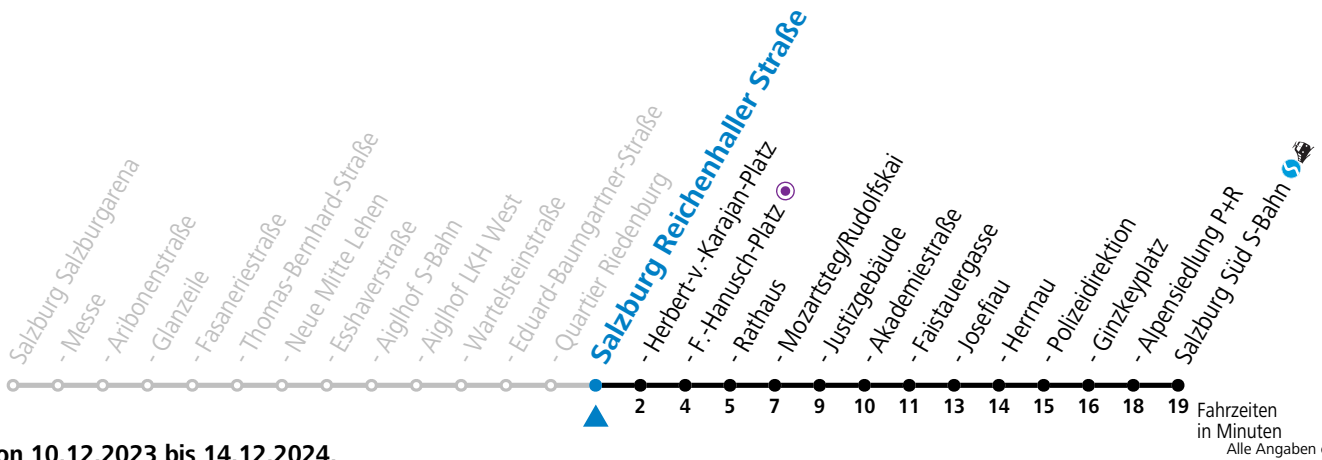

gültig von 10.12.2023 bis 14.12.2024.

Montag bis Freitag					Samstag					Sonn- und Feiertag				
6	06	21	36	51	6	59								
7	06	21	36	51	7	19	39	59						
8	06	21	36	51	8	19	39	59						
9	06	21	36	51	9	14	29	44	59					
10	06	21	36	51	10	14	29	44	59	10	59			
11	06	21	36	51	11	14	29	44	59	11	19	39	59	
12	06	21	36	51	12	14	29	44	59	12	19	39	59	
13	06	21	36	51	13	14	29	44	59	13	19	39	59	
14	06	21	36	51	14	14	29	44	59	14	19	39	59	
15	06	21	36	51	15	14	29	44	59	15	19	39	59	
16	06	21	36	51	16	14	29	44	59	16	19	39	59	
17	06	21	36	51	17	14	29	44	59	17	19	39	59	
18	06	21	36	51	18	14	29	39	49^a	59	18	19	39	59
19	06	21	36	50	59	19	19	39	59		19	19	39	59
20	09^a	19	39		20	19				20	19			

a = bis Salzburg Polizeidirektion

Am 24.12. und 31.12. bitte Sonderfahrpläne beachten!

Ferien im Bundesland Salzburg: 23.12.2023 bis 07.01.2024, 12. bis 18.02., 23.03. bis 01.04., 06.07. bis 08.09., 24.09. und 26.10. bis 02.11.2024 (Vorbehaltlich Änderungen durch die Schulbehörde)

Aufgabenträgerschaft: Stadt Salzburg, Betreiber: Salzburg Linien Verkehrsbetriebe GmbH, Bayerhamerstraße 16, 5020 Salzburg, Tel.: +43 (0)800 220050