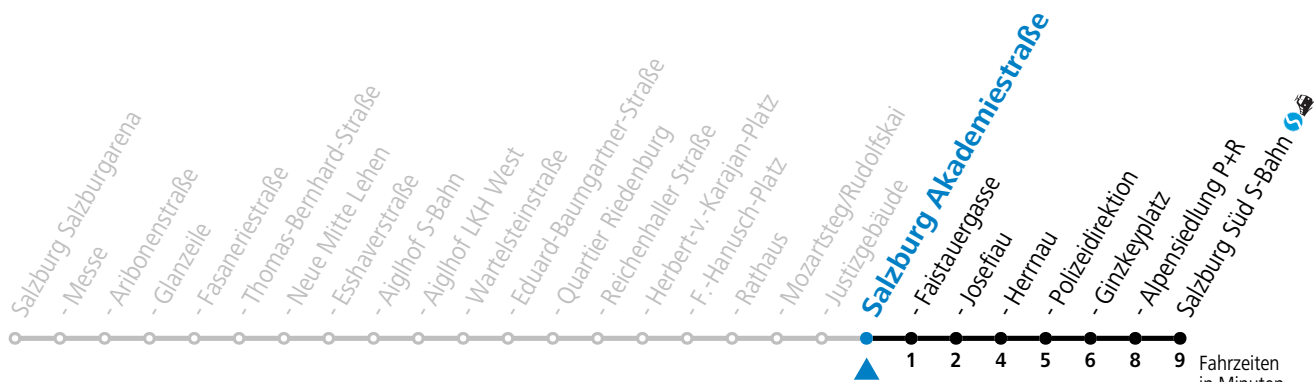

gültig von 10.12.2023 bis 14.12.2024.

Montag bis Freitag					Samstag					Sonn- und Feiertag				
6	16	31	46											
7	01	16	31	46	7	09	29	49						
8	01	16	31	46	8	09	29	49						
9	01	16	31	46	9	09	24	39	54					
10	01	16	31	46	10	09	24	39	54					
11	01	16	31	46	11	09	24	39	54	11	09	29	49	
12	01	16	31	46	12	09	24	39	54	12	09	29	49	
13	01	16	31	46	13	09	24	39	54	13	09	29	49	
14	01	16	31	46	14	09	24	39	54	14	09	29	49	
15	01	16	31	46	15	09	24	39	54	15	09	29	49	
16	01	16	31	46	16	09	24	39	54	16	09	29	49	
17	01	16	31	46	17	09	24	39	54	17	09	29	49	
18	01	16	31	46	18	09	24	39	49	59^a	18	09	29	49
19	01	16	31	46	19	09	29	49			19	09	29	49
20	00	09	19^a	29	49	20	09	29			20	09	29	

a = bis Salzburg Polizeidirektion

Am 24.12. und 31.12. bitte Sonderfahrpläne beachten!

Ferien im Bundesland Salzburg: 23.12.2023 bis 07.01.2024, 12. bis 18.02., 23.03. bis 01.04., 06.07. bis 08.09., 24.09. und 26.10. bis 02.11.2024 (Vorbehaltlich Änderungen durch die Schulbehörde)

Aufgabenträgerschaft: Stadt Salzburg, Betreiber: Salzburg Linien Verkehrsbetriebe GmbH, Bayerhamerstraße 16, 5020 Salzburg, Tel.: +43 (0)800 220050