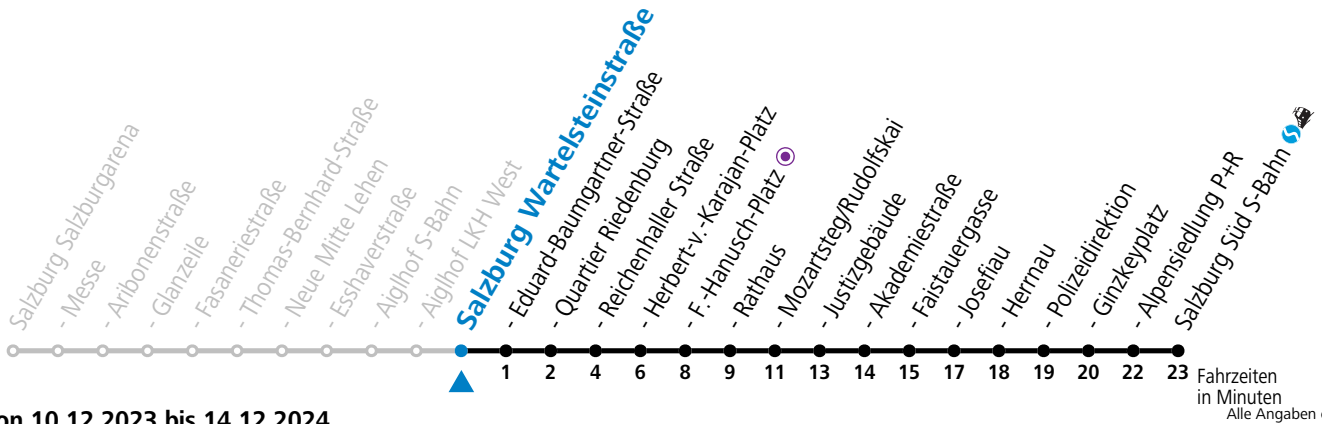

gültig von 10.12.2023 bis 14.12.2024.

Montag bis Freitag					Samstag					Sonn- und Feiertag				
6	02	17	32	47	6	55								
7	02	17	32	47	7	15	35	55						
8	02	17	32	47	8	15	35	55						
9	02	17	32	47	9	10	25	40	55					
10	02	17	32	47	10	10	25	40	55	10	55			
11	02	17	32	47	11	10	25	40	55	11	15	35	55	
12	02	17	32	47	12	10	25	40	55	12	15	35	55	
13	02	17	32	47	13	10	25	40	55	13	15	35	55	
14	02	17	32	47	14	10	25	40	55	14	15	35	55	
15	02	17	32	47	15	10	25	40	55	15	15	35	55	
16	02	17	32	47	16	10	25	40	55	16	15	35	55	
17	02	17	32	47	17	10	25	40	55	17	15	35	55	
18	02	17	32	47	18	10	25	35	45^a 55	18	15	35	55	
19	02	17	32	46 55	19	15	35	55		19	15	35	55	
20	05^a 15 35	20	15		20	15				20	15			

a = bis Salzburg Polizeidirektion

Am 24.12. und 31.12. bitte Sonderfahrpläne beachten!

Ferien im Bundesland Salzburg: 23.12.2023 bis 07.01.2024, 12. bis 18.02., 23.03. bis 01.04., 06.07. bis 08.09., 24.09. und 26.10. bis 02.11.2024 (Vorbehaltlich Änderungen durch die Schulbehörde)

Aufgabenträgerschaft: Stadt Salzburg, Betreiber: Salzburg Linien Verkehrsbetriebe GmbH, Bayerhamerstraße 16, 5020 Salzburg, Tel.: +43 (0)800 220050