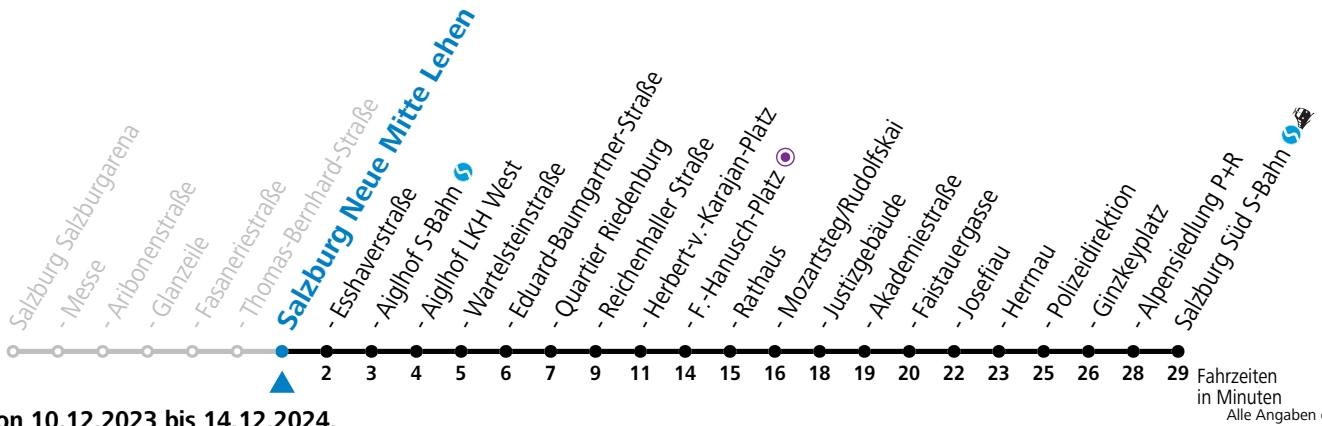

gültig von 10.12.2023 bis 14.12.2024.

Montag bis Freitag		Samstag		Sonn- und Feiertag	
5	57				
6	12 27 42 57	6	50		
7	12 27 42 57	7	10 30 50		
8	12 27 42 57	8	10 30 49		
9	12 27 42 57	9	04 19 34 49		
10	12 27 42 57	10	04 19 34 49	10	50
11	12 27 42 57	11	04 19 34 49	11	10 30 50
12	12 27 42 57	12	04 19 34 49	12	10 30 50
13	12 27 42 57	13	04 19 34 49	13	10 30 50
14	12 27 42 57	14	04 19 34 49	14	10 30 50
15	12 27 42 57	15	04 19 34 49	15	10 30 50
16	12 27 42 57	16	04 19 34 49	16	10 30 50
17	12 27 42 57	17	04 19 34 49	17	10 30 50
18	12 27 42 57	18	04 19 30 40^a 50	18	10 30 50
19	12 27 41 50	19	10 30 50	19	10 30 50
20	00^a 10 30	20	10	20	10

a = bis Salzburg Polizeidirektion

Am 24.12. und 31.12. bitte Sonderfahrpläne beachten!

Ferien im Bundesland Salzburg: 23.12.2023 bis 07.01.2024, 12. bis 18.02., 23.03. bis 01.04., 06.07. bis 08.09., 24.09. und 26.10. bis 02.11.2024 (Vorbehaltlich Änderungen durch die Schulbehörde)

Aufgabenträgerschaft: Stadt Salzburg, Betreiber: Salzburg Linien Verkehrsbetriebe GmbH, Bayerhamerstraße 16, 5020 Salzburg, Tel.: +43 (0)800 220050