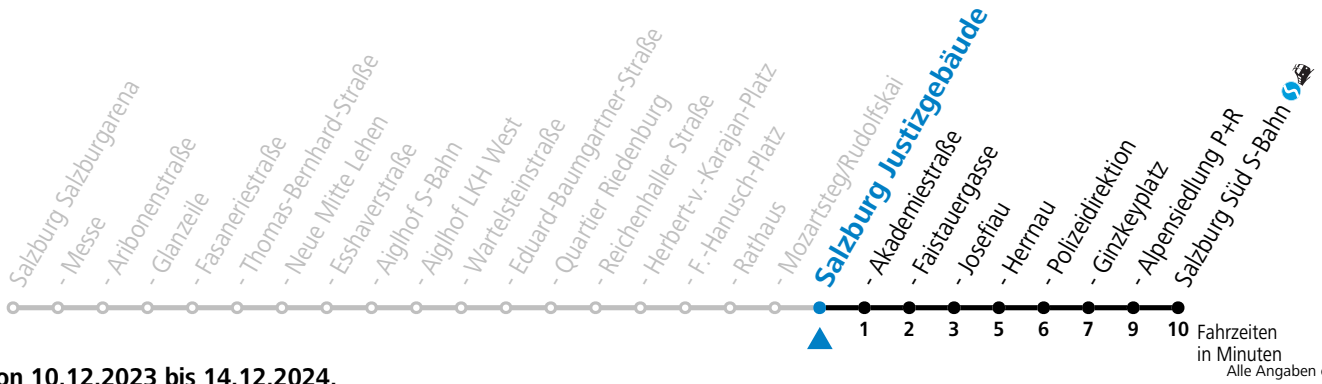

gültig von 10.12.2023 bis 14.12.2024.

Montag bis Freitag					Samstag					Sonn- und Feiertag				
6	15	30	45											
7	00	15	30	45	7	08	28	48						
8	00	15	30	45	8	08	28	48						
9	00	15	30	45	9	08	23	38	53					
10	00	15	30	45	10	08	23	38	53					
11	00	15	30	45	11	08	23	38	53	11	08	28	48	
12	00	15	30	45	12	08	23	38	53	12	08	28	48	
13	00	15	30	45	13	08	23	38	53	13	08	28	48	
14	00	15	30	45	14	08	23	38	53	14	08	28	48	
15	00	15	30	45	15	08	23	38	53	15	08	28	48	
16	00	15	30	45	16	08	23	38	53	16	08	28	48	
17	00	15	30	45	17	08	23	38	53	17	08	28	48	
18	00	15	30	45	18	08	23	38	48	58^a	18	08	28	48
19	00	15	30	45	59	19	08	28	48		19	08	28	48
20	08	18^a	28	48		20	08	28			20	08	28	

a = bis Salzburg Polizeidirektion

Am 24.12. und 31.12. bitte Sonderfahrpläne beachten!

Ferien im Bundesland Salzburg: 23.12.2023 bis 07.01.2024, 12. bis 18.02., 23.03. bis 01.04., 06.07. bis 08.09., 24.09. und 26.10. bis 02.11.2024 (Vorbehaltlich Änderungen durch die Schulbehörde)

Aufgabenträgerschaft: Stadt Salzburg, Betreiber: Salzburg Linien Verkehrsbetriebe GmbH, Bayerhamerstraße 16, 5020 Salzburg, Tel.: +43 (0)800 220050