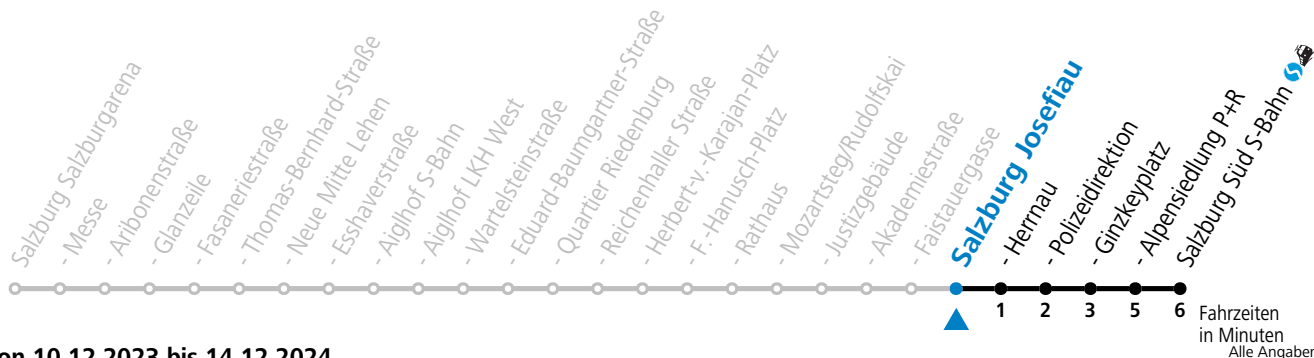

gültig von 10.12.2023 bis 14.12.2024.

Montag bis Freitag					Samstag					Sonn- und Feiertag					
6	19	34	49												
7	04	19	34	49	7	12	32	52							
8	04	19	34	49	8	12	32	52							
9	04	19	34	49	9	12	27	42	57						
10	04	19	34	49	10	12	27	42	57						
11	04	19	34	49	11	12	27	42	57	11	12	32	52		
12	04	19	34	49	12	12	27	42	57	12	12	32	52		
13	04	19	34	49	13	12	27	42	57	13	12	32	52		
14	04	19	34	49	14	12	27	42	57	14	12	32	52		
15	04	19	34	49	15	12	27	42	57	15	12	32	52		
16	04	19	34	49	16	12	27	42	57	16	12	32	52		
17	04	19	34	49	17	12	27	42	57	17	12	32	52		
18	04	19	34	49	18	12	27	42	52	18	12	32	52		
19	04	19	34	49	19	02^a	12	32	52	19	12	32	52		
20	03	12	22^a	32	52	20	12	32			20	12	32		

a = bis Salzburg Polizeidirektion

Am 24.12. und 31.12. bitte Sonderfahrpläne beachten!

Ferien im Bundesland Salzburg: 23.12.2023 bis 07.01.2024, 12. bis 18.02., 23.03. bis 01.04., 06.07. bis 08.09., 24.09. und 26.10. bis 02.11.2024 (Vorbehaltlich Änderungen durch die Schulbehörde)

Aufgabenträgerschaft: Stadt Salzburg, Betreiber: Salzburg Linien Verkehrsbetriebe GmbH, Bayerhamerstraße 16, 5020 Salzburg, Tel.: +43 (0)800 220050