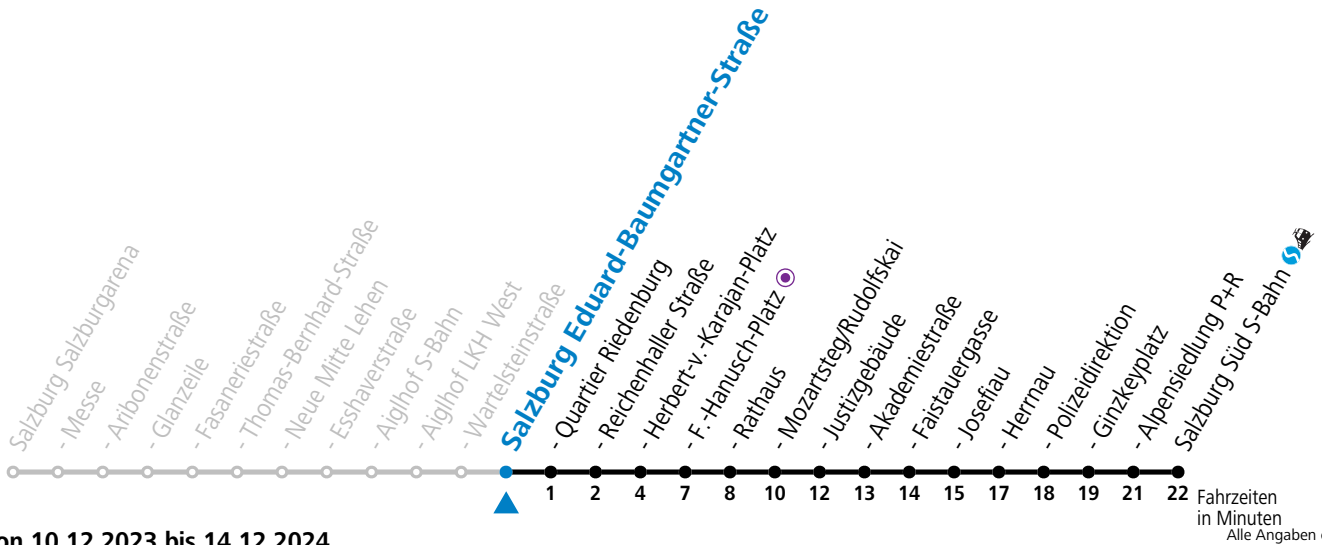

gültig von 10.12.2023 bis 14.12.2024.

Montag bis Freitag					Samstag					Sonn- und Feiertag				
6	03	18	33	48	6	56								
7	03	18	33	48	7	16	36	56						
8	03	18	33	48	8	16	36	56						
9	03	18	33	48	9	11	26	41	56					
10	03	18	33	48	10	11	26	41	56	10	56			
11	03	18	33	48	11	11	26	41	56	11	16	36	56	
12	03	18	33	48	12	11	26	41	56	12	16	36	56	
13	03	18	33	48	13	11	26	41	56	13	16	36	56	
14	03	18	33	48	14	11	26	41	56	14	16	36	56	
15	03	18	33	48	15	11	26	41	56	15	16	36	56	
16	03	18	33	48	16	11	26	41	56	16	16	36	56	
17	03	18	33	48	17	11	26	41	56	17	16	36	56	
18	03	18	33	48	18	11	26	36	46^a 56	18	16	36	56	
19	03	18	33	47 56	19	16	36	56		19	16	36	56	
20	06^a 16 36				20	16				20	16			

a = bis Salzburg Polizeidirektion

Am 24.12. und 31.12. bitte Sonderfahrpläne beachten!

Ferien im Bundesland Salzburg: 23.12.2023 bis 07.01.2024, 12. bis 18.02., 23.03. bis 01.04., 06.07. bis 08.09., 24.09. und 26.10. bis 02.11.2024 (Vorbehaltlich Änderungen durch die Schulbehörde)

Aufgabenträgerschaft: Stadt Salzburg, Betreiber: Salzburg Linien Verkehrsbetriebe GmbH, Bayerhammerstraße 16, 5020 Salzburg, Tel.: +43 (0)800 220050