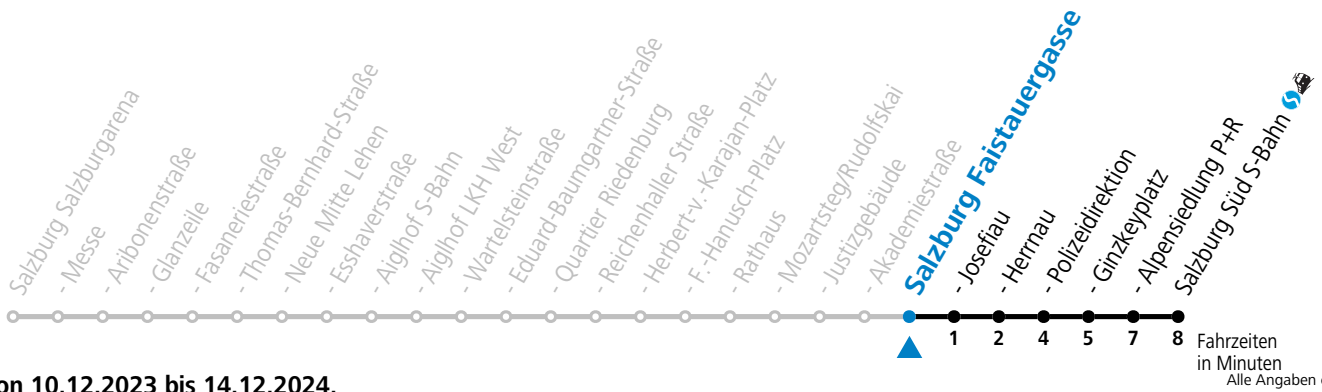

gültig von 10.12.2023 bis 14.12.2024.

Montag bis Freitag					Samstag					Sonn- und Feiertag					
6	18	33	48												
7	03	18	33	48	7	10	30	50							
8	03	18	33	48	8	10	30	50							
9	03	18	33	48	9	10	25	40	55						
10	03	18	33	48	10	10	25	40	55						
11	03	18	33	48	11	10	25	40	55	11	10	30	50		
12	03	18	33	48	12	10	25	40	55	12	10	30	50		
13	03	18	33	48	13	10	25	40	55	13	10	30	50		
14	03	18	33	48	14	10	25	40	55	14	10	30	50		
15	03	18	33	48	15	10	25	40	55	15	10	30	50		
16	03	18	33	48	16	10	25	40	55	16	10	30	50		
17	03	18	33	48	17	10	25	40	55	17	10	30	50		
18	03	18	33	48	18	10	25	40	50	18	10	30	50		
19	03	18	33	48	19	00^a	10	30	50	19	10	30	50		
20	01	10	20^a	30	50	20	10	30			20	10	30		

a = bis Salzburg Polizeidirektion

Am 24.12. und 31.12. bitte Sonderfahrpläne beachten!

Ferien im Bundesland Salzburg: 23.12.2023 bis 07.01.2024, 12. bis 18.02., 23.03. bis 01.04., 06.07. bis 08.09., 24.09. und 26.10. bis 02.11.2024 (Vorbehaltlich Änderungen durch die Schulbehörde)

Aufgabenträgerschaft: Stadt Salzburg, Betreiber: Salzburg Linien Verkehrsbetriebe GmbH, Bayerhamerstraße 16, 5020 Salzburg, Tel.: +43 (0)800 220050