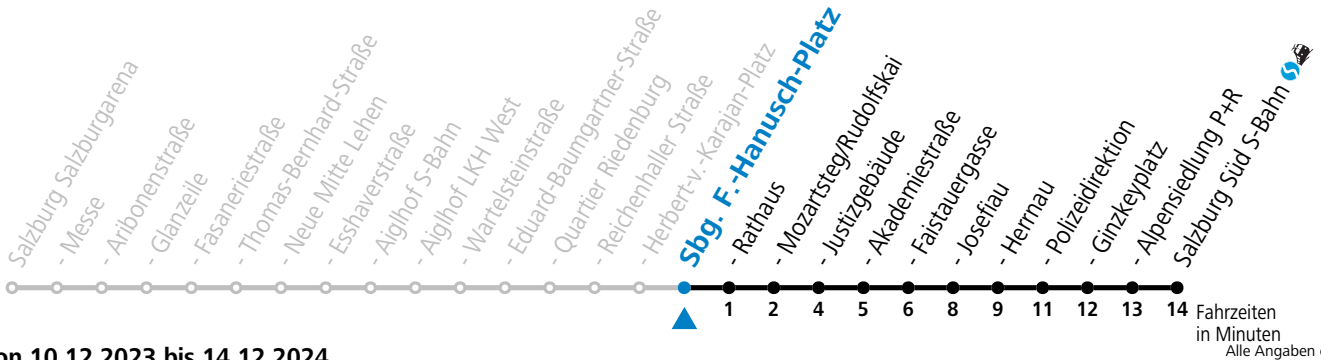

gültig von 10.12.2023 bis 14.12.2024.

Fahrzeiten
in Minuten
Alle Angaben ohne Gewähr.

Montag bis Freitag					Samstag					Sonn- und Feiertag				
6	11	26	41	56										
7	11	26	41	56	7	03	23	43						
8	11	26	41	56	8	03	23	43						
9	11	26	41	56	9	04	19	34	49					
10	11	26	41	56	10	04	19	34	49					
11	11	26	41	56	11	04	19	34	49	11	03	23	43	
12	11	26	41	56	12	04	19	34	49	12	03	23	43	
13	11	26	41	56	13	04	19	34	49	13	03	23	43	
14	11	26	41	56	14	04	19	34	49	14	03	23	43	
15	11	26	41	56	15	04	19	34	49	15	03	23	43	
16	11	26	41	56	16	04	19	34	49	16	03	23	43	
17	11	26	41	56	17	04	19	34	49	17	03	23	43	
18	11	26	41	56	18	04	19	34	43	53^a	18	03	23	43
19	11	26	41	54	19	03	23	43			19	03	23	43
20	03	13^a	23	43	20	03	23				20	03	23	

a = bis Salzburg Polizeidirektion

Am 24.12. und 31.12. bitte Sonderfahrpläne beachten!

Ferien im Bundesland Salzburg: 23.12.2023 bis 07.01.2024, 12. bis 18.02., 23.03. bis 01.04., 06.07. bis 08.09., 24.09. und 26.10. bis 02.11.2024 (Vorbehaltlich Änderungen durch die Schulbehörde)

Aufgabenträgerschaft: Stadt Salzburg, Betreiber: Salzburg Linien Verkehrsbetriebe GmbH, Bayerhamerstraße 16, 5020 Salzburg, Tel.: +43 (0)800 220050