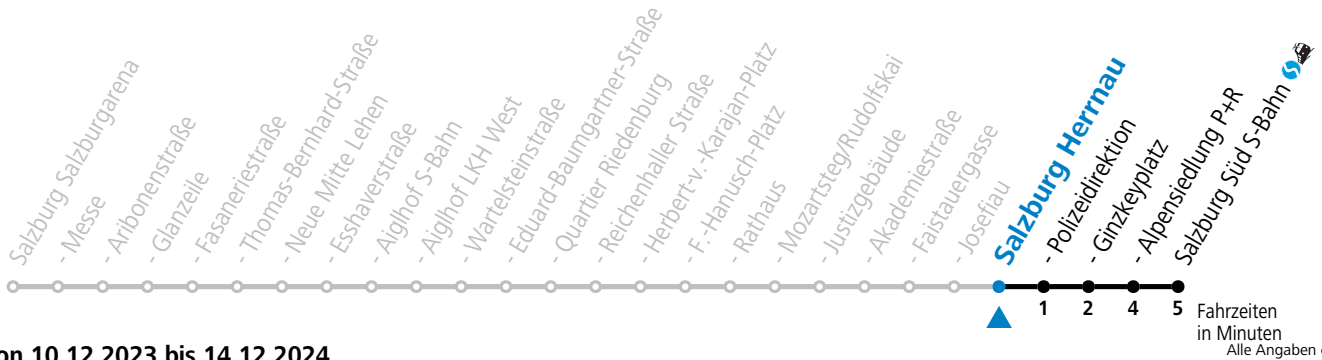

gültig von 10.12.2023 bis 14.12.2024.

Montag bis Freitag					Samstag					Sonn- und Feiertag					
6	21	36	51												
7	06	21	36	51	7	13	33	53							
8	06	21	36	51	8	13	33	53							
9	06	21	36	51	9	13	28	43	58						
10	06	21	36	51	10	13	28	43	58						
11	06	21	36	51	11	13	28	43	58	11	13	33	53		
12	06	21	36	51	12	13	28	43	58	12	13	33	53		
13	06	21	36	51	13	13	28	43	58	13	13	33	53		
14	06	21	36	51	14	13	28	43	58	14	13	33	53		
15	06	21	36	51	15	13	28	43	58	15	13	33	53		
16	06	21	36	51	16	13	28	43	58	16	13	33	53		
17	06	21	36	51	17	13	28	43	58	17	13	33	53		
18	06	21	36	51	18	13	28	43	53	18	13	33	53		
19	06	21	36	51	19	03^a	13	33	53	19	13	33	53		
20	04	13	23^a	33	53	20	13	33			20	13	33		

a = bis Salzburg Polizeidirektion

Am 24.12. und 31.12. bitte Sonderfahrpläne beachten!

Ferien im Bundesland Salzburg: 23.12.2023 bis 07.01.2024, 12. bis 18.02., 23.03. bis 01.04., 06.07. bis 08.09., 24.09. und 26.10. bis 02.11.2024 (Vorbehaltlich Änderungen durch die Schulbehörde)

Aufgabenträgerschaft: Stadt Salzburg, Betreiber: Salzburg Linien Verkehrsbetriebe GmbH, Bayerhamerstraße 16, 5020 Salzburg, Tel.: +43 (0)800 220050