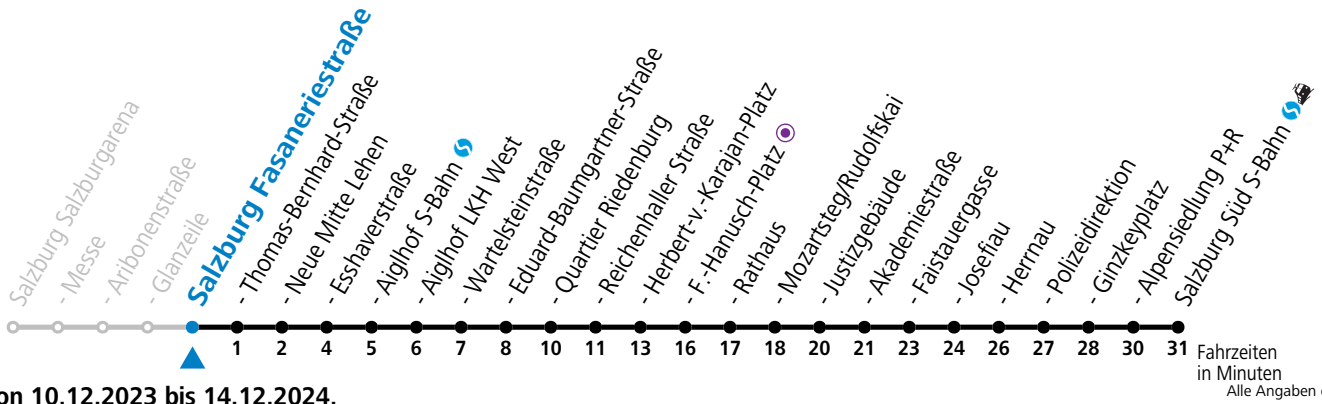

gültig von 10.12.2023 bis 14.12.2024.

Fahrzeiten
in Minuten
Alle Angaben ohne Gewähr.

Montag bis Freitag					Samstag				Sonn- und Feiertag		
5	54										
6	09 24 39 54				6	48					
7	09 24 39 54				7	08 28 48					
8	09 24 39 54				8	08 28 47					
9	09 24 39 54				9	02 17 32 47					
10	09 24 39 54				10	02 17 32 47			10	48	
11	09 24 39 54				11	02 17 32 47			11	08 28 48	
12	09 24 39 54				12	02 17 32 47			12	08 28 48	
13	09 24 39 54				13	02 17 32 47			13	08 28 48	
14	09 24 39 54				14	02 17 32 47			14	08 28 48	
15	09 24 39 54				15	02 17 32 47			15	08 28 48	
16	09 24 39 54				16	02 17 32 47			16	08 28 48	
17	09 24 39 54				17	02 17 32 47			17	08 28 48	
18	09 24 39 54				18	02 17 28 38^a 48			18	08 28 48	
19	09 24 39 48 58^a				19	08 28 48			19	08 28 48	
20	08 28				20	08			20	08	

a = bis Salzburg Polizeidirektion

Am 24.12. und 31.12. bitte Sonderfahrpläne beachten!

Ferien im Bundesland Salzburg: 23.12.2023 bis 07.01.2024, 12. bis 18.02., 23.03. bis 01.04., 06.07. bis 08.09., 24.09. und 26.10. bis 02.11.2024 (Vorbehaltlich Änderungen durch die Schulbehörde)

Aufgabenträgerschaft: Stadt Salzburg, Betreiber: Salzburg Linien Verkehrsbetriebe GmbH, Bayerhamerstraße 16, 5020 Salzburg, Tel.: +43 (0)800 220050