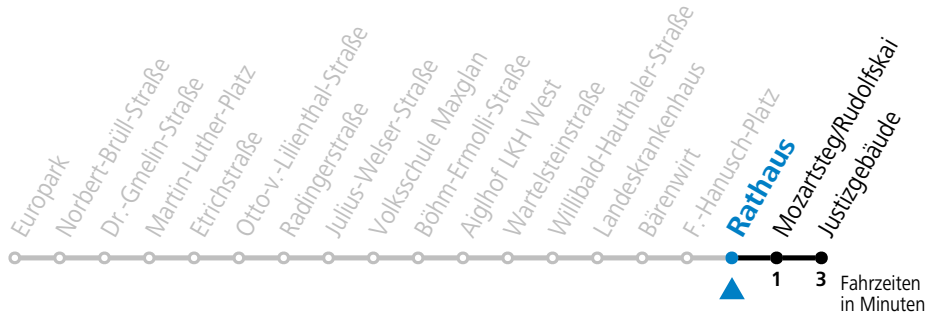

gültig von 10.12.2023 bis 14.12.2024.

Alle Angaben ohne Gewähr.

Montag bis Freitag						Samstag				Sonn- und Feiertag				
6	01	21	40	55										
7	10	25	40	55	7	11	31	51						
8	10	25	40	55	8	11	31	46	8	38				
9	10	25	40	55	9	01	16	31	46	9	08	38		
10	10	25	40	55	10	01	16	31	46	10	08	28	48	
11	10	25	40	55	11	01	16	31	46	11	08	28	48	
12	10	25	40	55	12	01	16	31	46	12	08	28	48	
13	10	25	40	55	13	01	16	31	46	13	08	28	48	
14	10	25	40	55	14	01	16	31	46	14	08	28	48	
15	10	25	40	55	15	01	16	31	46	15	08	28	48	
16	10	25	40	55	16	01	16	31	46	16	08	28	48	
17	10	25	40	55	17	01	16	31	46	17	08	28	48	
18	10	25	40	55	18	01	16	31	38^a	53^a	18	08	28	48^a
19	10	19	34	49	59^a	19	08^a	28^a			19	08^a	28^a	
20	12	27^a	42											
21	12	42^a												
22	12^a													

a = verkehrt ab Mozartsteg weiter bis Polizeidirektion/Betriebshof

Am 01.11., 24.12. und 31.12. bitte Sonderfahrpläne beachten!

Ferien im Bundesland Salzburg: 23.12.2023 bis 07.01.2024, 12. bis 18.02., 23.03. bis 01.04., 06.07. bis 08.09., 24.09. und 26.10. bis 02.11.2024 (Vorbehaltlich Änderungen durch die Schulbehörde)

Aufgabenträgerschaft: Stadt Salzburg, Betreiber: Salzburg Linien Verkehrsbetriebe GmbH, Bayerhamerstraße 16, 5020 Salzburg, Tel.: +43 (0)800 220050