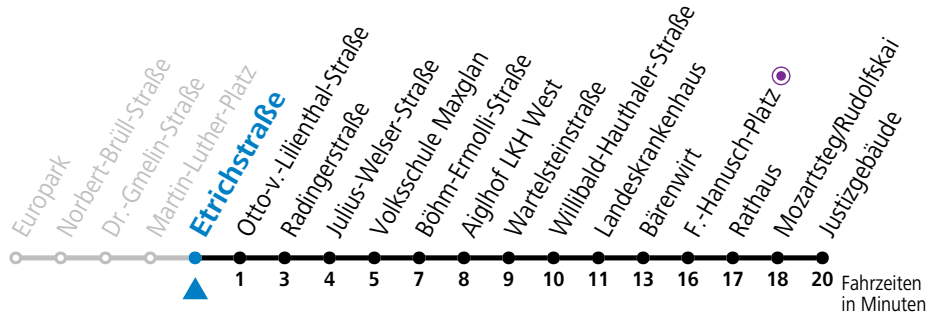

gültig von 10.12.2023 bis 14.12.2024.

Alle Angaben ohne Gewähr.

Montag bis Freitag		Samstag		Sonn- und Feiertag	
5	45				
6	05 22 37 52	6	55		
7	07 22 37 52	7	15 35 55		
8	07 22 37 52	8	15 28 43 58	8	22 52
9	07 22 37 52	9	13 28 43 58	9	22 52
10	07 22 37 52	10	13 28 43 58	10	12 32 52
11	07 22 37 52	11	13 28 43 58	11	12 32 52
12	07 22 37 52	12	13 28 43 58	12	12 32 52
13	07 22 37 52	13	13 28 43 58	13	12 32 52
14	07 22 37 52	14	13 28 43 58	14	12 32 52
15	07 22 37 52	15	13 28 43 58	15	12 32 52
16	07 22 37 52	16	13 28 43 58	16	12 32 52
17	07 22 37 52	17	13 28 43 58	17	12 32 52
18	07 22 37 52	18	13 22^a 37^a 52^a	18	12 32^a 52^a
19	03 18 33 43^a 56	19	12^a	19	12^a
20	11^a 26 56				
21	26^a 56^a				

a = verkehrt ab Mozartsteg weiter bis Polizeidirektion/Betriebshof

Am 01.11., 24.12. und 31.12. bitte Sonderfahrpläne beachten!

Ferien im Bundesland Salzburg: 23.12.2023 bis 07.01.2024, 12. bis 18.02., 23.03. bis 01.04., 06.07. bis 08.09., 24.09. und 26.10. bis 02.11.2024 (Vorbehaltlich Änderungen durch die Schulbehörde)

Aufgabenträgerschaft: Stadt Salzburg, Betreiber: Salzburg Linien Verkehrsbetriebe GmbH, Bayerhamerstraße 16, 5020 Salzburg, Tel.: +43 (0)800 220050