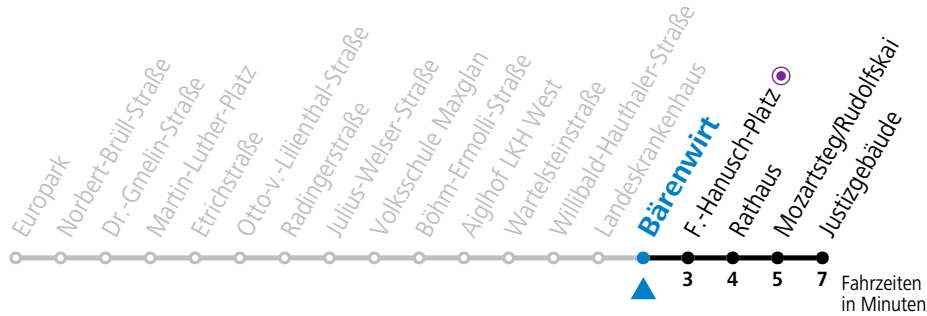

gültig von 10.12.2023 bis 14.12.2024.

Alle Angaben ohne Gewähr.

Montag bis Freitag		Samstag		Sonn- und Feiertag	
5	57				
6	17 36 51				
7	06 21 36 51	7	07 27 47		
8	06 21 36 51	8	07 27 42 57	8	34
9	06 21 36 51	9	12 27 42 57	9	04 34
10	06 21 36 51	10	12 27 42 57	10	04 24 44
11	06 21 36 51	11	12 27 42 57	11	04 24 44
12	06 21 36 51	12	12 27 42 57	12	04 24 44
13	06 21 36 51	13	12 27 42 57	13	04 24 44
14	06 21 36 51	14	12 27 42 57	14	04 24 44
15	06 21 36 51	15	12 27 42 57	15	04 24 44
16	06 21 36 51	16	12 27 42 57	16	04 24 44
17	06 21 36 51	17	12 27 42 57	17	04 24 44
18	06 21 36 51	18	12 27 34^a 49^a	18	04 24 44^a
19	06 15 30 45 55^a	19	04^a 24^a	19	04^a 24^a
20	08 23^a 38				
21	08 38^a				
22	08^a				

a = verkehrt ab Mozartsteg weiter bis Polizeidirektion/Betriebshof

Am 01.11., 24.12. und 31.12. bitte Sonderfahrpläne beachten!

Ferien im Bundesland Salzburg: 23.12.2023 bis 07.01.2024, 12. bis 18.02., 23.03. bis 01.04., 06.07. bis 08.09., 24.09. und 26.10. bis 02.11.2024 (Vorbehaltlich Änderungen durch die Schulbehörde)

Aufgabenträgerschaft: Stadt Salzburg, Betreiber: Salzburg Linien Verkehrsbetriebe GmbH, Bayerhamerstraße 16, 5020 Salzburg, Tel.: +43 (0)800 220050