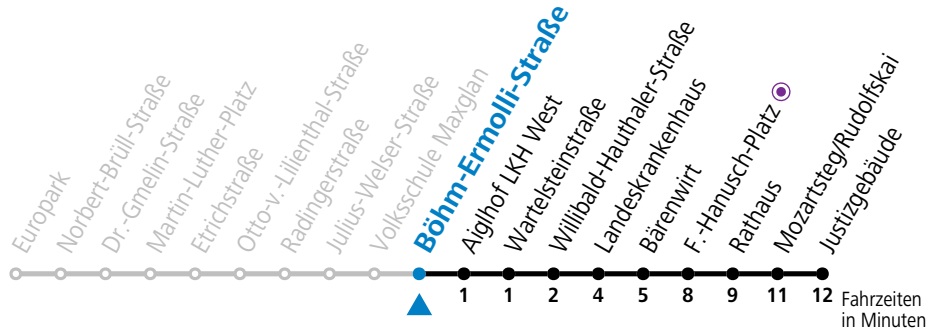

gültig von 10.12.2023 bis 14.12.2024.

Alle Angaben ohne Gewähr.

Montag bis Freitag					Samstag					Sonn- und Feiertag		
5	53											
6	13	30	45									
7	00	15	30	45	7	03	23	43				
8	00	15	30	45	8	03	23	36	51	8	29	59
9	00	15	30	45	9	06	21	36	51	9	29	59
10	00	15	30	45	10	06	21	36	51	10	19	39 59
11	00	15	30	45	11	06	21	36	51	11	19	39 59
12	00	15	30	45	12	06	21	36	51	12	19	39 59
13	00	15	30	45	13	06	21	36	51	13	19	39 59
14	00	15	30	45	14	06	21	36	51	14	19	39 59
15	00	15	30	45	15	06	21	36	51	15	19	39 59
16	00	15	30	45	16	06	21	36	51	16	19	39 59
17	00	15	30	45	17	06	21	36	51	17	19	39 59
18	00	15	30	45	18	06	21	29^a	44^a 59^a	18	19	39^a 59^a
19	00	10	25	40 50^a	19	19^a				19	19^a	
20	03	18^a	33									
21	03	33^a										
22	03^a											

a = verkehrt ab Mozartsteg weiter bis Polizeidirektion/Betriebshof

Am 01.11., 24.12. und 31.12. bitte Sonderfahrpläne beachten!

Ferien im Bundesland Salzburg: 23.12.2023 bis 07.01.2024, 12. bis 18.02., 23.03. bis 01.04., 06.07. bis 08.09., 24.09. und 26.10. bis 02.11.2024 (Vorbehaltlich Änderungen durch die Schulbehörde)

Aufgabenträgerschaft: Stadt Salzburg, Betreiber: Salzburg Linien Verkehrsbetriebe GmbH, Bayerhamerstraße 16, 5020 Salzburg, Tel.: +43 (0)800 220050