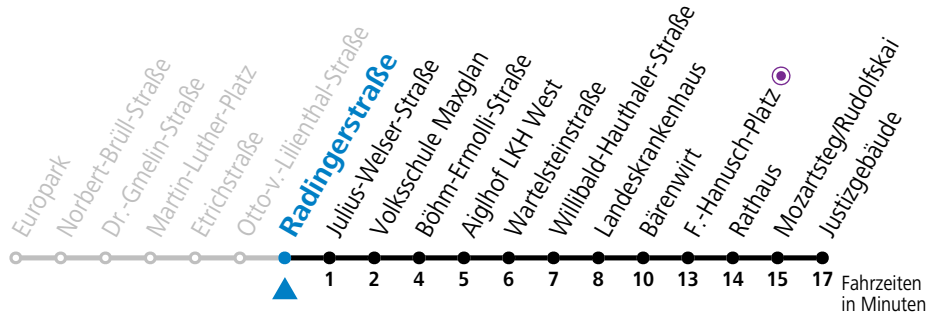

gültig von 10.12.2023 bis 14.12.2024.

Alle Angaben ohne Gewähr.

Montag bis Freitag		Samstag		Sonn- und Feiertag	
5	48				
6	08 25 40 55	6	58		
7	10 25 40 55	7	18 38 58		
8	10 25 40 55	8	18 31 46	8	25 55
9	10 25 40 55	9	01 16 31 46	9	25 55
10	10 25 40 55	10	01 16 31 46	10	15 35 55
11	10 25 40 55	11	01 16 31 46	11	15 35 55
12	10 25 40 55	12	01 16 31 46	12	15 35 55
13	10 25 40 55	13	01 16 31 46	13	15 35 55
14	10 25 40 55	14	01 16 31 46	14	15 35 55
15	10 25 40 55	15	01 16 31 46	15	15 35 55
16	10 25 40 55	16	01 16 31 46	16	15 35 55
17	10 25 40 55	17	01 16 31 46	17	15 35 55
18	10 25 40 55	18	01 16 25^a 40^a 55^a	18	15 35^a 55^a
19	06 21 36 46^a 59	19	15^a	19	15^a
20	14^a 29 59				
21	29^a 59^a				

a = verkehrt ab Mozartsteg weiter bis Polizeidirektion/Betriebshof

Am 01.11., 24.12. und 31.12. bitte Sonderfahrpläne beachten!

Ferien im Bundesland Salzburg: 23.12.2023 bis 07.01.2024, 12. bis 18.02., 23.03. bis 01.04., 06.07. bis 08.09., 24.09. und 26.10. bis 02.11.2024 (Vorbehaltlich Änderungen durch die Schulbehörde)

Aufgabenträgerschaft: Stadt Salzburg, Betreiber: Salzburg Linien Verkehrsbetriebe GmbH, Bayerhamerstraße 16, 5020 Salzburg, Tel.: +43 (0)800 220050