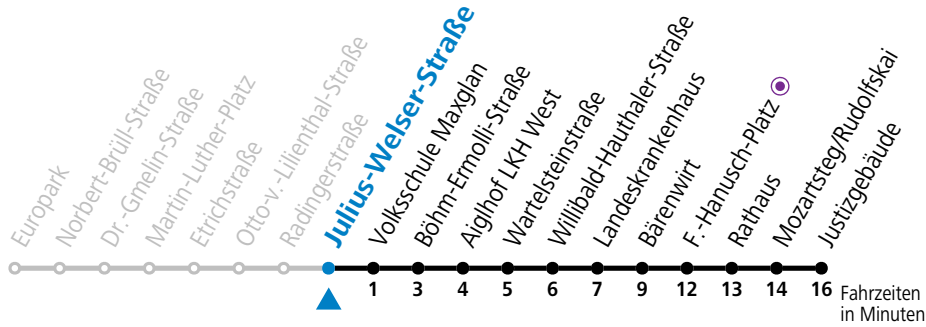

gültig von 10.12.2023 bis 14.12.2024.

Alle Angaben ohne Gewähr.

Montag bis Freitag		Samstag		Sonn- und Feiertag	
5	49				
6	09 26 41 56	6	59		
7	11 26 41 56	7	19 39 59		
8	11 26 41 56	8	19 32 47	8	26 56
9	11 26 41 56	9	02 17 32 47	9	26 56
10	11 26 41 56	10	02 17 32 47	10	16 36 56
11	11 26 41 56	11	02 17 32 47	11	16 36 56
12	11 26 41 56	12	02 17 32 47	12	16 36 56
13	11 26 41 56	13	02 17 32 47	13	16 36 56
14	11 26 41 56	14	02 17 32 47	14	16 36 56
15	11 26 41 56	15	02 17 32 47	15	16 36 56
16	11 26 41 56	16	02 17 32 47	16	16 36 56
17	11 26 41 56	17	02 17 32 47	17	16 36 56
18	11 26 41 56	18	02 17 26^a 41^a 56^a	18	16 36^a 56^a
19	07 22 37 47^a	19	16^a	19	16^a
20	00 15^a 30				
21	00 30^a				
22	00^a				

a = verkehrt ab Mozartsteg weiter bis Polizeidirektion/Betriebshof

Am 01.11., 24.12. und 31.12. bitte Sonderfahrpläne beachten!

Ferien im Bundesland Salzburg: 23.12.2023 bis 07.01.2024, 12. bis 18.02., 23.03. bis 01.04., 06.07. bis 08.09., 24.09. und 26.10. bis 02.11.2024 (Vorbehaltlich Änderungen durch die Schulbehörde)

Aufgabenträgerschaft: Stadt Salzburg, Betreiber: Salzburg Linien Verkehrsbetriebe GmbH, Bayerhamerstraße 16, 5020 Salzburg, Tel.: +43 (0)800 220050