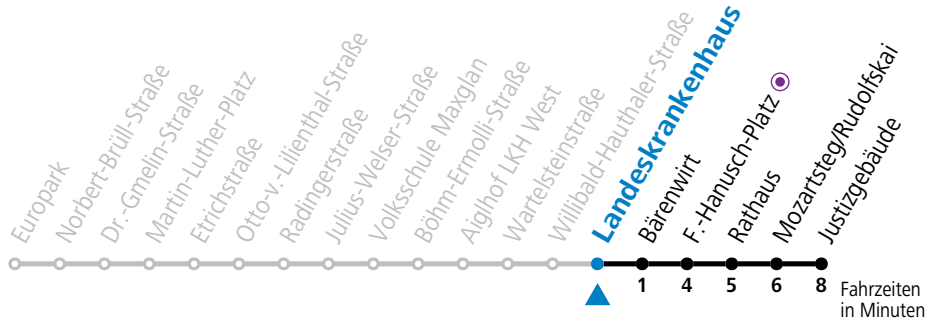

gültig von 10.12.2023 bis 14.12.2024.

Alle Angaben ohne Gewähr.

Montag bis Freitag		Samstag		Sonn- und Feiertag	
5	56				
6	16 34 49				
7	04 19 34 49	7	06 26 46		
8	04 19 34 49	8	06 26 40 55	8	32
9	04 19 34 49	9	10 25 40 55	9	02 32
10	04 19 34 49	10	10 25 40 55	10	02 22 42
11	04 19 34 49	11	10 25 40 55	11	02 22 42
12	04 19 34 49	12	10 25 40 55	12	02 22 42
13	04 19 34 49	13	10 25 40 55	13	02 22 42
14	04 19 34 49	14	10 25 40 55	14	02 22 42
15	04 19 34 49	15	10 25 40 55	15	02 22 42
16	04 19 34 49	16	10 25 40 55	16	02 22 42
17	04 19 34 49	17	10 25 40 55	17	02 22 42
18	04 19 34 49	18	10 25 32^a 47^a	18	02 22 42^a
19	04 13 28 43 53^a	19	02^a 22^a	19	02^a 22^a
20	06 21^a 36				
21	06 36^a				
22	06^a				

a = verkehrt ab Mozartsteg weiter bis Polizeidirektion/Betriebshof

Am 01.11., 24.12. und 31.12. bitte Sonderfahrpläne beachten!

Ferien im Bundesland Salzburg: 23.12.2023 bis 07.01.2024, 12. bis 18.02., 23.03. bis 01.04., 06.07. bis 08.09., 24.09. und 26.10. bis 02.11.2024 (Vorbehaltlich Änderungen durch die Schulbehörde)

Aufgabenträgerschaft: Stadt Salzburg, Betreiber: Salzburg Linien Verkehrsbetriebe GmbH, Bayerhammerstraße 16, 5020 Salzburg, Tel.: +43 (0)800 220050