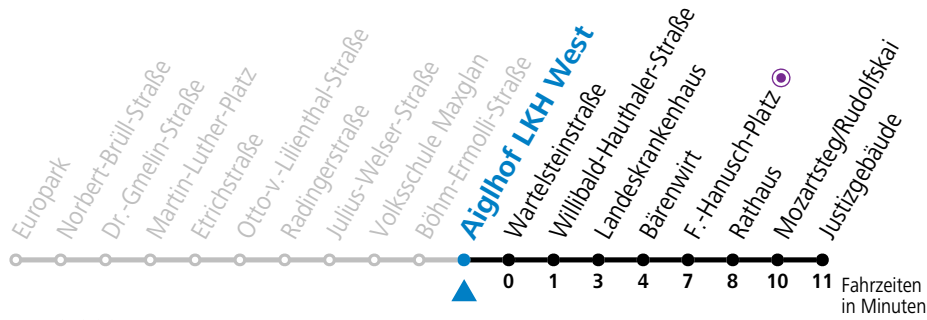

gültig von 10.12.2023 bis 14.12.2024.

Alle Angaben ohne Gewähr.

Montag bis Freitag		Samstag		Sonn- und Feiertag	
5	54				
6	14 31 46				
7	01 16 31 46	7	04 24 44		
8	01 16 31 46	8	04 24 37 52	8	30
9	01 16 31 46	9	07 22 37 52	9	00 30
10	01 16 31 46	10	07 22 37 52	10	00 20 40
11	01 16 31 46	11	07 22 37 52	11	00 20 40
12	01 16 31 46	12	07 22 37 52	12	00 20 40
13	01 16 31 46	13	07 22 37 52	13	00 20 40
14	01 16 31 46	14	07 22 37 52	14	00 20 40
15	01 16 31 46	15	07 22 37 52	15	00 20 40
16	01 16 31 46	16	07 22 37 52	16	00 20 40
17	01 16 31 46	17	07 22 37 52	17	00 20 40
18	01 16 31 46	18	07 22 30^a 45^a	18	00 20 40^a
19	01 11 26 41 51^a	19	00^a 20^a	19	00^a 20^a
20	04 19^a 34				
21	04 34^a				
22	04^a				

a = verkehrt ab Mozartsteg weiter bis Polizeidirektion/Betriebshof

Am 01.11., 24.12. und 31.12. bitte Sonderfahrpläne beachten!

Ferien im Bundesland Salzburg: 23.12.2023 bis 07.01.2024, 12. bis 18.02., 23.03. bis 01.04., 06.07. bis 08.09., 24.09. und 26.10. bis 02.11.2024 (Vorbehaltlich Änderungen durch die Schulbehörde)

Aufgabenträgerschaft: Stadt Salzburg, Betreiber: Salzburg Linien Verkehrsbetriebe GmbH, Bayerhamerstraße 16, 5020 Salzburg, Tel.: +43 (0)800 220050