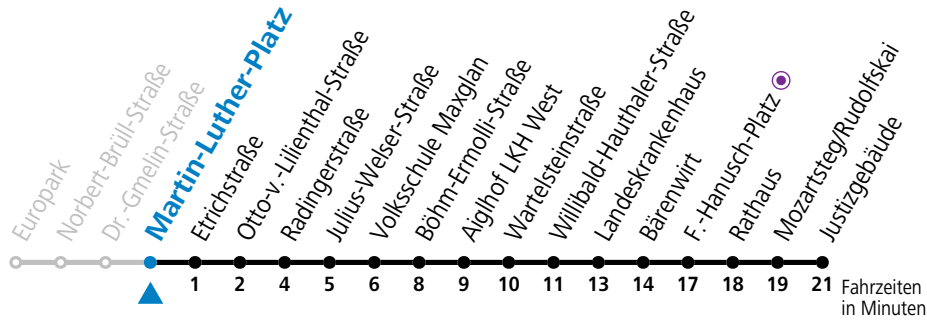

gültig von 10.12.2023 bis 14.12.2024.

Alle Angaben ohne Gewähr.

Montag bis Freitag		Samstag		Sonn- und Feiertag	
5	44				
6	04 21 36 51	6	54		
7	06 21 36 51	7	14 34 54		
8	06 21 36 51	8	14 27 42 57	8	21 51
9	06 21 36 51	9	12 27 42 57	9	21 51
10	06 21 36 51	10	12 27 42 57	10	11 31 51
11	06 21 36 51	11	12 27 42 57	11	11 31 51
12	06 21 36 51	12	12 27 42 57	12	11 31 51
13	06 21 36 51	13	12 27 42 57	13	11 31 51
14	06 21 36 51	14	12 27 42 57	14	11 31 51
15	06 21 36 51	15	12 27 42 57	15	11 31 51
16	06 21 36 51	16	12 27 42 57	16	11 31 51
17	06 21 36 51	17	12 27 42 57	17	11 31 51
18	06 21 36 51	18	12 21^a 36^a 51^a	18	11 31^a 51^a
19	02 17 32 42^a 55	19	11^a	19	11^a
20	10^a 25 55				
21	25^a 55^a				

a = verkehrt ab Mozartsteg weiter bis Polizeidirektion/Betriebshof

Am 01.11., 24.12. und 31.12. bitte Sonderfahrpläne beachten!

Ferien im Bundesland Salzburg: 23.12.2023 bis 07.01.2024, 12. bis 18.02., 23.03. bis 01.04., 06.07. bis 08.09., 24.09. und 26.10. bis 02.11.2024 (Vorbehaltlich Änderungen durch die Schulbehörde)

Aufgabenträgerschaft: Stadt Salzburg, Betreiber: Salzburg Linien Verkehrsbetriebe GmbH, Bayerhamerstraße 16, 5020 Salzburg, Tel.: +43 (0)800 220050