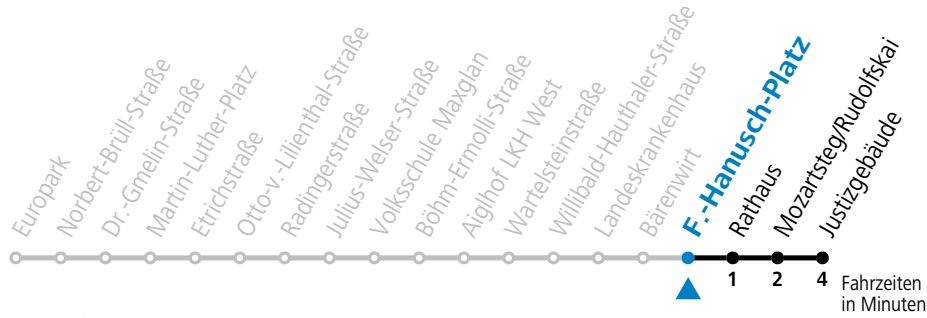

gültig von 10.12.2023 bis 14.12.2024.

Alle Angaben ohne Gewähr.

	Montag bis Freitag	Samstag	Sonn- und Feiertag
6	00 20 39 54		
7	09 24 39 54	7 10 30 50	
8	09 24 39 54	8 10 30 45	8 37
9	09 24 39 54	9 00 15 30 45	9 07 37
10	09 24 39 54	10 00 15 30 45	10 07 27 47
11	09 24 39 54	11 00 15 30 45	11 07 27 47
12	09 24 39 54	12 00 15 30 45	12 07 27 47
13	09 24 39 54	13 00 15 30 45	13 07 27 47
14	09 24 39 54	14 00 15 30 45	14 07 27 47
15	09 24 39 54	15 00 15 30 45	15 07 27 47
16	09 24 39 54	16 00 15 30 45	16 07 27 47
17	09 24 39 54	17 00 15 30 45	17 07 27 47
18	09 24 39 54	18 00 15 30 37^a 52^a	18 07 27 47^a
19	09 18 33 48 58^a	19 07^a 27^a	19 07^a 27^a
20	11 26^a 41		
21	11 41^a		
22	11^a		

a = verkehrt ab Mozartsteg weiter bis Polizeidirektion/Betriebshof

Am 01.11., 24.12. und 31.12. bitte Sonderfahrpläne beachten!

Ferien im Bundesland Salzburg: 23.12.2023 bis 07.01.2024, 12. bis 18.02., 23.03. bis 01.04., 06.07. bis 08.09., 24.09. und 26.10. bis 02.11.2024 (Vorbehaltlich Änderungen durch die Schulbehörde)

Aufgabenträgerschaft: Stadt Salzburg, Betreiber: Salzburg Linien Verkehrsbetriebe GmbH, Bayerhamerstraße 16, 5020 Salzburg, Tel.: +43 (0)800 220050