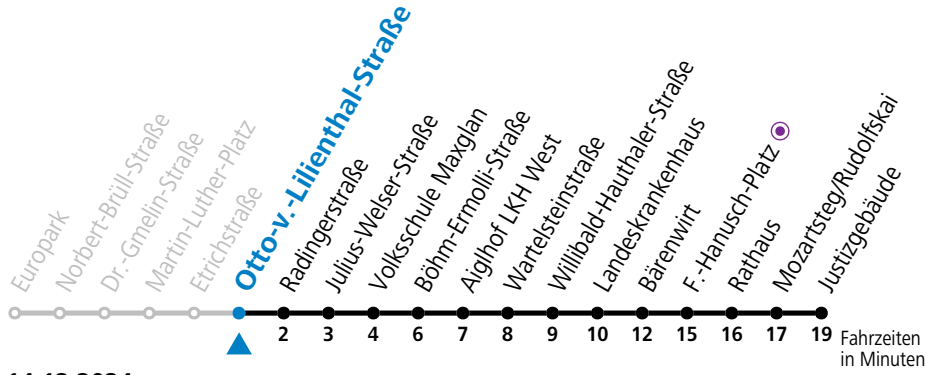

gültig von 10.12.2023 bis 14.12.2024.

Alle Angaben ohne Gewähr.

Montag bis Freitag					Samstag					Sonn- und Feiertag				
5	46													
6	06 23 38 53				6	56								
7	08 23 38 53				7	16 36 56								
8	08 23 38 53				8	16 29 44 59				8	23 53			
9	08 23 38 53				9	14 29 44 59				9	23 53			
10	08 23 38 53				10	14 29 44 59				10	13 33 53			
11	08 23 38 53				11	14 29 44 59				11	13 33 53			
12	08 23 38 53				12	14 29 44 59				12	13 33 53			
13	08 23 38 53				13	14 29 44 59				13	13 33 53			
14	08 23 38 53				14	14 29 44 59				14	13 33 53			
15	08 23 38 53				15	14 29 44 59				15	13 33 53			
16	08 23 38 53				16	14 29 44 59				16	13 33 53			
17	08 23 38 53				17	14 29 44 59				17	13 33 53			
18	08 23 38 53				18	14 23^a 38^a 53^a				18	13 33^a 53^a			
19	04 19 34 44^a 57				19	13^a				19	13^a			
20	12^a 27 57													
21	27^a 57^a													

a = verkehrt ab Mozartsteg weiter bis Polizeidirektion/Betriebshof

Am 01.11., 24.12. und 31.12. bitte Sonderfahrpläne beachten!

Ferien im Bundesland Salzburg: 23.12.2023 bis 07.01.2024, 12. bis 18.02., 23.03. bis 01.04., 06.07. bis 08.09., 24.09. und 26.10. bis 02.11.2024 (Vorbehaltlich Änderungen durch die Schulbehörde)

Aufgabenträgerschaft: Stadt Salzburg, Betreiber: Salzburg Linien Verkehrsbetriebe GmbH, Bayerhamerstraße 16, 5020 Salzburg, Tel.: +43 (0)800 220050