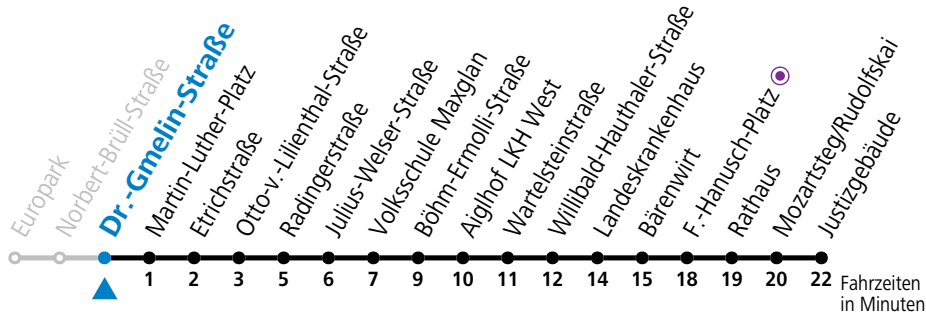

gültig von 10.12.2023 bis 14.12.2024.

Alle Angaben ohne Gewähr.

Montag bis Freitag		Samstag		Sonn- und Feiertag	
5	43				
6	03 20 35 50	6	53		
7	05 20 35 50	7	13 33 53		
8	05 20 35 50	8	13 26 41 56	8	20 50
9	05 20 35 50	9	11 26 41 56	9	20 50
10	05 20 35 50	10	11 26 41 56	10	10 30 50
11	05 20 35 50	11	11 26 41 56	11	10 30 50
12	05 20 35 50	12	11 26 41 56	12	10 30 50
13	05 20 35 50	13	11 26 41 56	13	10 30 50
14	05 20 35 50	14	11 26 41 56	14	10 30 50
15	05 20 35 50	15	11 26 41 56	15	10 30 50
16	05 20 35 50	16	11 26 41 56	16	10 30 50
17	05 20 35 50	17	11 26 41 56	17	10 30 50
18	05 20 35 50	18	11 20^a 35^a 50^a	18	10 30^a 50^a
19	01 16 31 41^a 54	19	10^a	19	10^a
20	09^a 24 54				
21	24^a 54^a				

a = verkehrt ab Mozartsteg weiter bis Polizeidirektion/Betriebshof

Am 01.11., 24.12. und 31.12. bitte Sonderfahrpläne beachten!

Ferien im Bundesland Salzburg: 23.12.2023 bis 07.01.2024, 12. bis 18.02., 23.03. bis 01.04., 06.07. bis 08.09., 24.09. und 26.10. bis 02.11.2024 (Vorbehaltlich Änderungen durch die Schulbehörde)

Aufgabenträgerschaft: Stadt Salzburg, Betreiber: Salzburg Linien Verkehrsbetriebe GmbH, Bayerhamerstraße 16, 5020 Salzburg, Tel.: +43 (0)800 220050