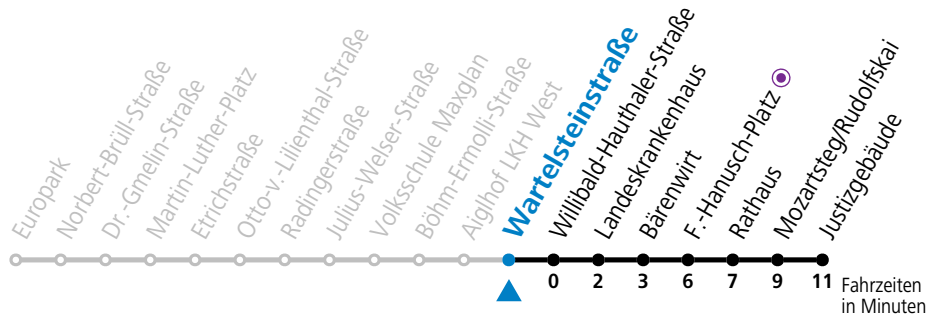

gültig von 10.12.2023 bis 14.12.2024.

Alle Angaben ohne Gewähr.

Montag bis Freitag		Samstag		Sonn- und Feiertag	
5	54				
6	14 32 47				
7	02 17 32 47	7	04 24 44		
8	02 17 32 47	8	04 24 38 53	8	31
9	02 17 32 47	9	08 23 38 53	9	01 31
10	02 17 32 47	10	08 23 38 53	10	01 21 41
11	02 17 32 47	11	08 23 38 53	11	01 21 41
12	02 17 32 47	12	08 23 38 53	12	01 21 41
13	02 17 32 47	13	08 23 38 53	13	01 21 41
14	02 17 32 47	14	08 23 38 53	14	01 21 41
15	02 17 32 47	15	08 23 38 53	15	01 21 41
16	02 17 32 47	16	08 23 38 53	16	01 21 41
17	02 17 32 47	17	08 23 38 53	17	01 21 41
18	02 17 32 47	18	08 23 31^a 46^a	18	01 21 41^a
19	02 12 27 42 52^a	19	01^a 21^a	19	01^a 21^a
20	05 20^a 35				
21	05 35^a				
22	05^a				

a = verkehrt ab Mozartsteg weiter bis Polizeidirektion/Betriebshof

Am 01.11., 24.12. und 31.12. bitte Sonderfahrpläne beachten!

Ferien im Bundesland Salzburg: 23.12.2023 bis 07.01.2024, 12. bis 18.02., 23.03. bis 01.04., 06.07. bis 08.09., 24.09. und 26.10. bis 02.11.2024 (Vorbehaltlich Änderungen durch die Schulbehörde)

Aufgabenträgerschaft: Stadt Salzburg, Betreiber: Salzburg Linien Verkehrsbetriebe GmbH, Bayerhamerstraße 16, 5020 Salzburg, Tel.: +43 (0)800 220050