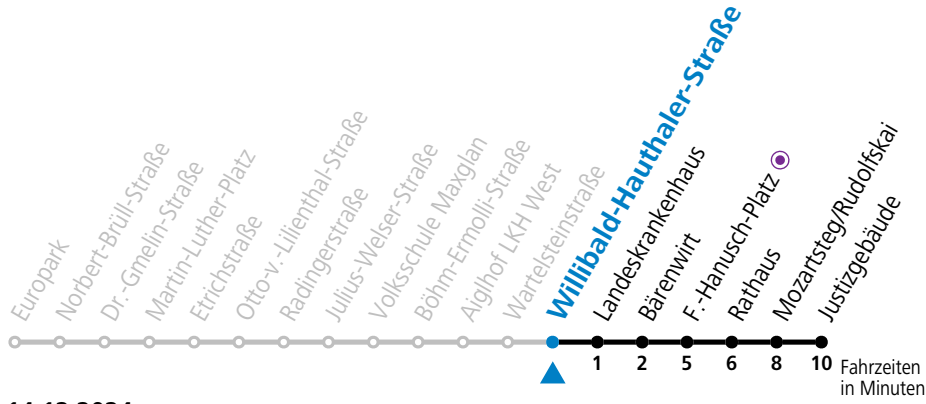

gültig von 10.12.2023 bis 14.12.2024.

Alle Angaben ohne Gewähr.

Montag bis Freitag		Samstag		Sonn- und Feiertag	
5	55				
6	15 33 48				
7	03 18 33 48	7	05 25 45		
8	03 18 33 48	8	05 25 39 54	8	31
9	03 18 33 48	9	09 24 39 54	9	01 31
10	03 18 33 48	10	09 24 39 54	10	01 21 41
11	03 18 33 48	11	09 24 39 54	11	01 21 41
12	03 18 33 48	12	09 24 39 54	12	01 21 41
13	03 18 33 48	13	09 24 39 54	13	01 21 41
14	03 18 33 48	14	09 24 39 54	14	01 21 41
15	03 18 33 48	15	09 24 39 54	15	01 21 41
16	03 18 33 48	16	09 24 39 54	16	01 21 41
17	03 18 33 48	17	09 24 39 54	17	01 21 41
18	03 18 33 48	18	09 24 31^a 46^a	18	01 21 41^a
19	03 12 27 42 52^a	19	01^a 21^a	19	01^a 21^a
20	05 20^a 35				
21	05 35^a				
22	05^a				

a = verkehrt ab Mozartsteg weiter bis Polizeidirektion/Betriebshof

Am 01.11., 24.12. und 31.12. bitte Sonderfahrpläne beachten!

Ferien im Bundesland Salzburg: 23.12.2023 bis 07.01.2024, 12. bis 18.02., 23.03. bis 01.04., 06.07. bis 08.09., 24.09. und 26.10. bis 02.11.2024 (Vorbehaltlich Änderungen durch die Schulbehörde)

Aufgabenträgerschaft: Stadt Salzburg, Betreiber: Salzburg Linien Verkehrsbetriebe GmbH, Bayerhamerstraße 16, 5020 Salzburg, Tel.: +43 (0)800 220050