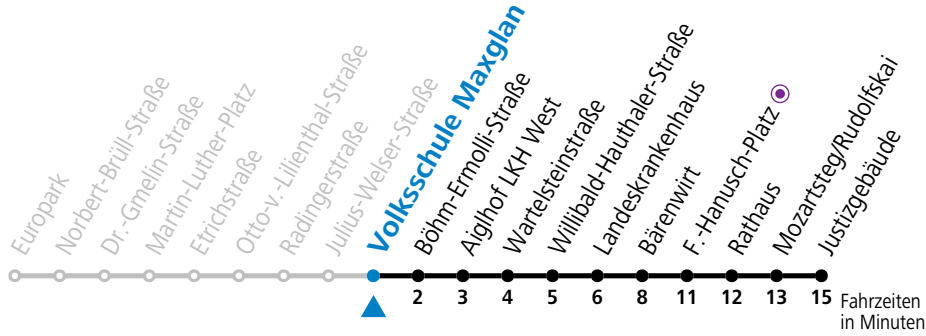

gültig von 10.12.2023 bis 14.12.2024.

Alle Angaben ohne Gewähr.

Montag bis Freitag		Samstag				Sonn- und Feiertag		
5	50							
6	10 27 42 57							
7	12 27 42 57	7	00 20 40					
8	12 27 42 57	8	00 20 33 48	8	27 57			
9	12 27 42 57	9	03 18 33 48	9	27 57			
10	12 27 42 57	10	03 18 33 48	10	17 37 57			
11	12 27 42 57	11	03 18 33 48	11	17 37 57			
12	12 27 42 57	12	03 18 33 48	12	17 37 57			
13	12 27 42 57	13	03 18 33 48	13	17 37 57			
14	12 27 42 57	14	03 18 33 48	14	17 37 57			
15	12 27 42 57	15	03 18 33 48	15	17 37 57			
16	12 27 42 57	16	03 18 33 48	16	17 37 57			
17	12 27 42 57	17	03 18 33 48	17	17 37 57			
18	12 27 42 57	18	03 18 27^a 42^a 57^a	18	17 37^a 57^a			
19	08 23 38 48^a	19	17^a	19	17^a			
20	01 16^a 31							
21	01 31^a							
22	01^a							

a = verkehrt ab Mozartsteg weiter bis Polizeidirektion/Betriebshof

Am 01.11., 24.12. und 31.12. bitte Sonderfahrpläne beachten!

Ferien im Bundesland Salzburg: 23.12.2023 bis 07.01.2024, 12. bis 18.02., 23.03. bis 01.04., 06.07. bis 08.09., 24.09. und 26.10. bis 02.11.2024 (Vorbehaltlich Änderungen durch die Schulbehörde)

Aufgabenträgerschaft: Stadt Salzburg, Betreiber: Salzburg Linien Verkehrsbetriebe GmbH, Bayerhammerstraße 16, 5020 Salzburg, Tel.: +43 (0)800 220050