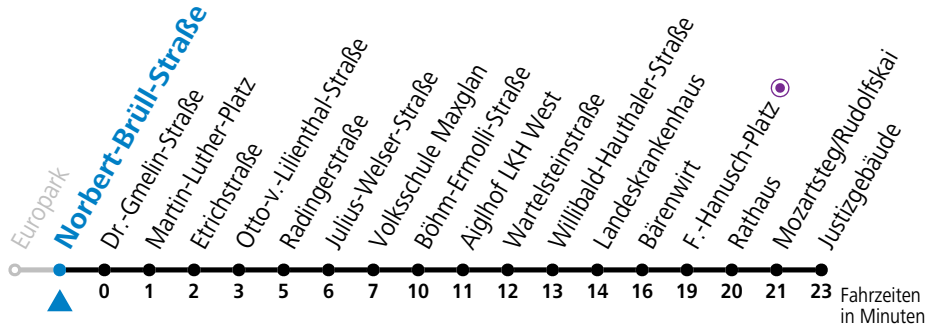

gültig von 10.12.2023 bis 14.12.2024.

Alle Angaben ohne Gewähr.

Montag bis Freitag					Samstag					Sonn- und Feiertag			
5	43												
6	03	19	34	49	6	53							
7	04	19	34	49	7	13	33	53					
8	04	19	34	49	8	13	25	40	55	8	19	49	
9	04	19	34	49	9	10	25	40	55	9	19	49	
10	04	19	34	49	10	10	25	40	55	10	09	29 49	
11	04	19	34	49	11	10	25	40	55	11	09	29 49	
12	04	19	34	49	12	10	25	40	55	12	09	29 49	
13	04	19	34	49	13	10	25	40	55	13	09	29 49	
14	04	19	34	49	14	10	25	40	55	14	09	29 49	
15	04	19	34	49	15	10	25	40	55	15	09	29 49	
16	04	19	34	49	16	10	25	40	55	16	09	29 49	
17	04	19	34	49	17	10	25	40	55	17	09	29 49	
18	04	19	34	49	18	10	19^a	34^a	49^a	18	09	29^a 49^a	
19	00	15	30	40^a 53	19	09^a				19	09^a		
20	08^a	23	53										
21	23^a	53^a											

a = verkehrt ab Mozartsteg weiter bis Polizeidirektion/Betriebshof

Am 01.11., 24.12. und 31.12. bitte Sonderfahrpläne beachten!

Ferien im Bundesland Salzburg: 23.12.2023 bis 07.01.2024, 12. bis 18.02., 23.03. bis 01.04., 06.07. bis 08.09., 24.09. und 26.10. bis 02.11.2024 (Vorbehaltlich Änderungen durch die Schulbehörde)

Aufgabenträgerschaft: Stadt Salzburg, Betreiber: Salzburg Linien Verkehrsbetriebe GmbH, Bayerhamerstraße 16, 5020 Salzburg, Tel.: +43 (0)800 220050