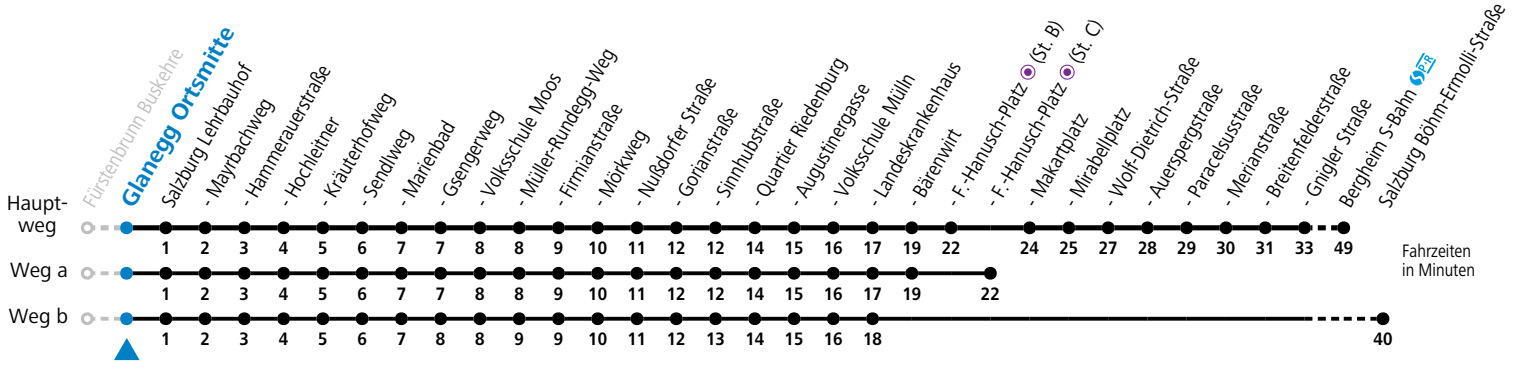

gültig von 10.12.2023 bis 14.12.2024.

Alle Angaben ohne Gewähr.

Montag bis Freitag, Schultag					Montag bis Freitag, schulfrei					Samstag		Sonn- und Feiertag			
5	17	41	56		5	17	41	56	5	44					
6	11	26	41	56	6	11	26	41	56	6	14	44	6	14	
7	00^b_c	06^d	11	26	41	56	7	11	26	41	56	7	14	44	
8	11	26	41	56	8	11	26	41	56	8	14	44	8	14	
9	11	26	41	56	9	11	26	41	56	9	14	44	9	14	44
10	11	26	41	56	10	11	26	41	56	10	04	24	10	14	44
11	11	26	41	56	11	11	26	41	56	11	04	24	11	14	44
12	11	26	41	56	12	11	26	41	56	12	04	24	12	14	44
13	11	26	41	56	13	11	26	41	56	13	04	24	13	14	44
14	11	26	41	56	14	11	26	41	56	14	04	24	14	14	44
15	11	26	41	56	15	11	26	41	56	15	04	24	15	14	44
16	11	26	41	56	16	11	26	41	56	16	04	24	16	14	44
17	11	26	41	56	17	11	26	41	56	17	04	24	17	14	44
18	11	26	41		18	11	26	41		18	14	44	18	14	44
19	14	44			19	14	44			19	14	44	19	14	44
20	14	44			20	14	44			20	14	44	20	14	44
21	14	44			21	14	44			21	14	44	21	14	44
22	14	44			22	14	44			22	14	44	22	14	44^a
23	14^a				23	14^a				23	14^a		23	14^a	

a = fährt Weg a   c = verkehrt ab Landeskrankenhaus weiter via Hauptbahnhof - Aiglhof zur Böhmer-Ermolli-Straße
b = fährt Weg b   d = verkehrt ab F.-Hanusch-Platz weiter bis Grödig Untersbergbahn (Linie 28)

Am 24.12. und 31.12. bitte Sonderfahrpläne beachten!

Ferien im Bundesland Salzburg: 23.12.2023 bis 07.01.2024, 12. bis 18.02., 23.03. bis 01.04., 06.07. bis 08.09., 24.09. und 26.10. bis 02.11.2024 (Vorbehaltlich Änderungen durch die Schulbehörde)

Aufgabenträgerschaft: Stadt Salzburg, Betreiber: Albus Salzburg Verkehrsbetrieb GmbH, Julius-Welser-Straße 8, 5020 Salzburg, Tel.: +43 662 424 000-0 im Auftrag der Salzburg Linien Verkehrsbetriebe GmbH