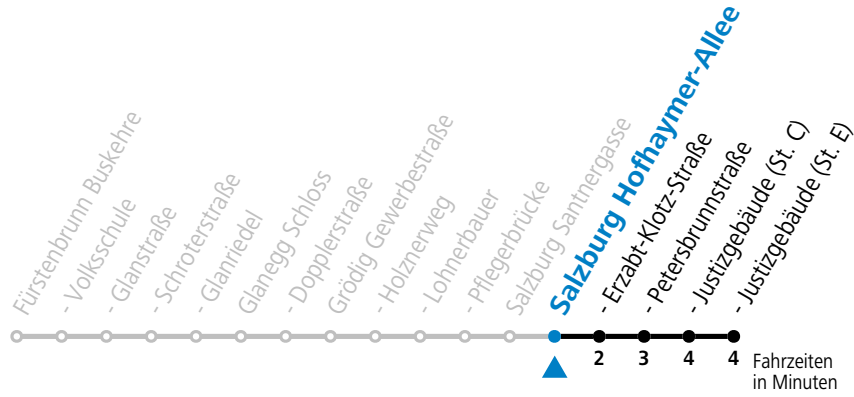

gültig von 10.12.2023 bis 14.12.2024.

Alle Angaben ohne Gewähr.

Montag bis Freitag, Schultag

7 13^a

a = verkehrt ab Glanegg Schloss weiter via Pflegerbrücke - Justizgebäude - F.Hanusch-Platz - Sinnhubstraße (Akad.Gym.) bis Böhm-Ermolli-Straße

Am 24.12. und 31.12. bitte Sonderfahrpläne beachten!

Ferien im Bundesland Salzburg: 23.12.2023 bis 07.01.2024, 12. bis 18.02., 23.03. bis 01.04., 06.07. bis 08.09., 24.09. und 26.10. bis 02.11.2024 (Vorbehaltlich Änderungen durch die Schulbehörde)

Aufgabenträgerschaft: Stadt Salzburg, Betreiber: Albus Salzburg Verkehrsbetrieb GmbH, Julius-Welser-Straße 8, 5020 Salzburg, Tel.: +43 662 424 000-0 im Auftrag der Salzburg Linien Verkehrsbetriebe GmbH