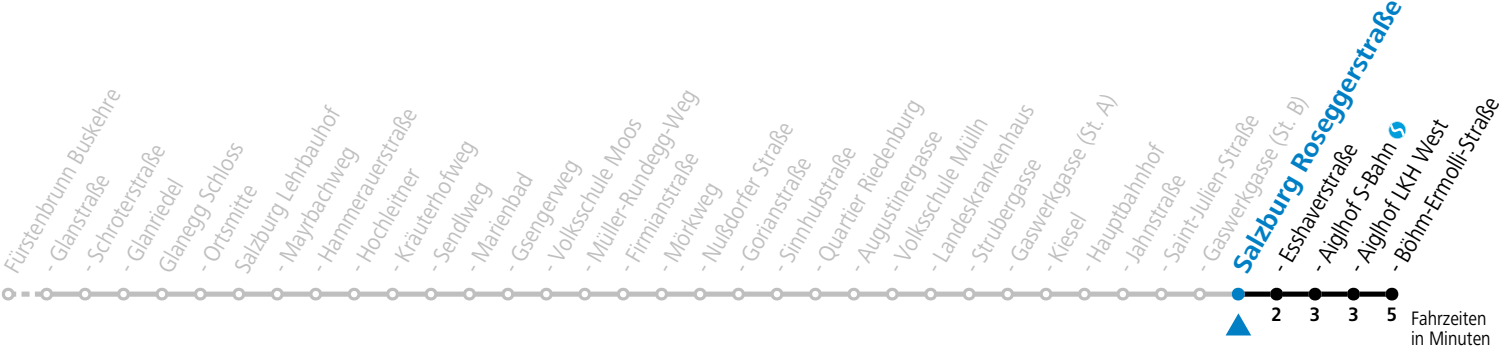

gültig von 10.12.2023 bis 14.12.2024.

Alle Angaben ohne Gewähr.

Montag bis Freitag, Schultag

7 36^a

a = verkehrt ab Landeskrankenhaus weiter via Hauptbahnhof - Aiglhof zur Böhmer-Ermolli-Straße

Am 24.12. und 31.12. bitte Sonderfahrpläne beachten!

Ferien im Bundesland Salzburg: 23.12.2023 bis 07.01.2024, 12. bis 18.02., 23.03. bis 01.04., 06.07. bis 08.09., 24.09. und 26.10. bis 02.11.2024 (Vorbehaltlich Änderungen durch die Schulbehörde)

Aufgabenträgerschaft: Stadt Salzburg, Betreiber: Albus Salzburg Verkehrsbetrieb GmbH, Julius-Welser-Straße 8, 5020 Salzburg, Tel.: +43 662 424 000-0 im Auftrag der Salzburg Linien Verkehrsbetriebe GmbH