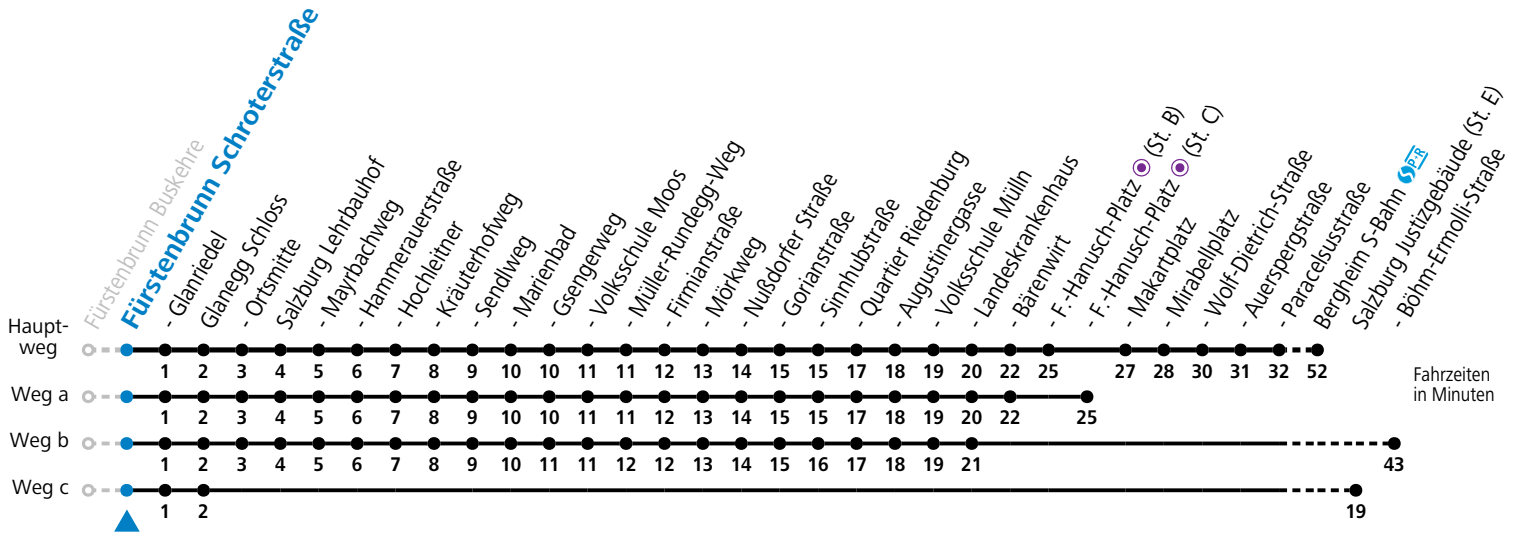

gültig von 10.12.2023 bis 14.12.2024.

Alle Angaben ohne Gewähr.

Montag bis Freitag, Schultag		Montag bis Freitag, schulfrei		Samstag		Sonn- und Feiertag	
5	14 38 53	5	14 38 53	5	41		
6	08 23 38 53 57^b_d 58^c_e	6	08 23 38 53	6	11 41	6	11
7	03^f 08 23 38 53	7	08 23 38 53	7	11 41	7	11
8	08 23 38 53	8	08 23 38 53	8	11 41	8	11
9	08 23 38 53	9	08 23 38 53	9	11 41	9	11 41
10-17	08 23 38 53	10-17	08 23 38 53	10-17	01 21 41	10-17	11 41
18	08 23 38	18	08 23 38	18	11 41	18	11 41
19-21	11 41	19-21	11 41	19-21	11 41	19-21	11 41
22	11 41	22	11 41	22	11 41	22	11 41^a
23	11^a	23	11^a	23	11^a	23	11^a

a = fährt Weg a

b = fährt Weg b

c = fährt Weg c

d = verkehrt ab Landeskrankenhaus weiter via Hauptbahnhof - Aiglhof zur Böhm-Ermolli-Straße

e = verkehrt ab Glanegg Schloss weiter via Pflegerbrücke - Justizgebäude - F.Hanusch-Platz - Sinnhubstraße (Akad.Gym.) bis Böhm-Ermolli-Straße

f = verkehrt ab F.-Hanusch-Platz weiter bis Grödig Untersbergbahn (Linie 28)

Am 24.12. und 31.12. bitte Sonderfahrpläne beachten!

Ferien im Bundesland Salzburg: 23.12.2023 bis 07.01.2024, 12. bis 18.02., 23.03. bis 01.04., 06.07. bis 08.09., 24.09. und 26.10. bis 02.11.2024 (Vorbehaltlich Änderungen durch die Schulbehörde)

Aufgabenträgerschaft: Stadt Salzburg, Betreiber: Albus Salzburg Verkehrsbetrieb GmbH, Julius-Welser-Straße 8, 5020 Salzburg, Tel.: +43 662 424 000-0 im Auftrag der Salzburg Linien Verkehrsbetriebe GmbH