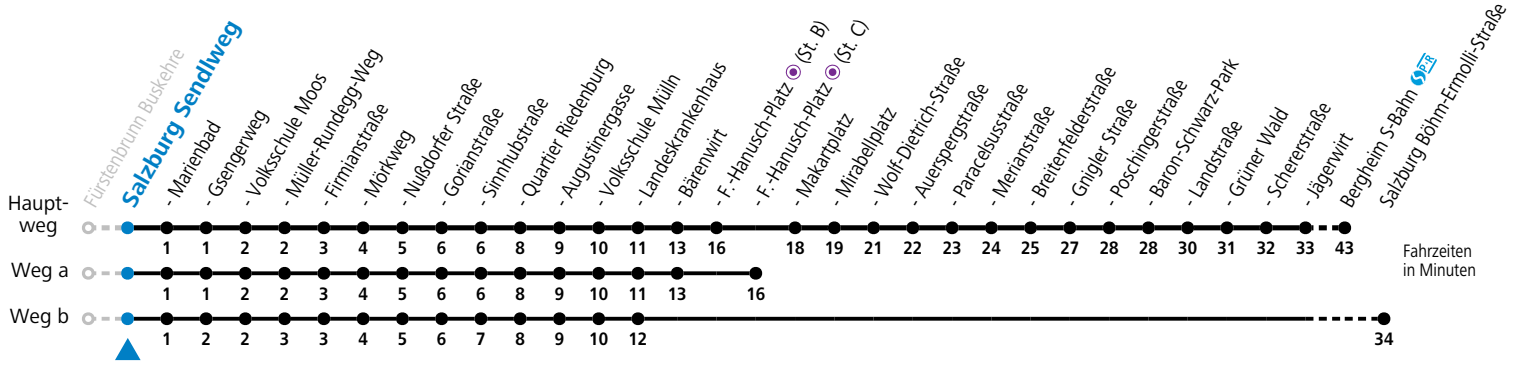

gültig von 10.12.2023 bis 14.12.2024.

Alle Angaben ohne Gewähr.

Montag bis Freitag, Schultag			Montag bis Freitag, schulfrei			Samstag		Sonn- und Feiertag	
5	23	47	5	23	47	5	50		
6	02	17 32 47	6	02	17 32 47	6	20 50	6	20
7	02	06^b 12^d 17 32 47	7	02	17 32 47	7	20 50	7	20
8	02	17 32 47	8	02	17 32 47	8	20 50	8	20
9	02	17 32 47	9	02	17 32 47	9	20 50	9	20 50
10	02	17 32 47	10	02	17 32 47	10	10 30 50	10	20 50
11	02	17 32 47	11	02	17 32 47	11	10 30 50	11	20 50
12	02	17 32 47	12	02	17 32 47	12	10 30 50	12	20 50
13	02	17 32 47	13	02	17 32 47	13	10 30 50	13	20 50
14	02	17 32 47	14	02	17 32 47	14	10 30 50	14	20 50
15	02	17 32 47	15	02	17 32 47	15	10 30 50	15	20 50
16	02	17 32 47	16	02	17 32 47	16	10 30 50	16	20 50
17	02	17 32 47	17	02	17 32 47	17	10 30 50	17	20 50
18	02	17 32 47	18	02	17 32 47	18	20 50	18	20 50
19	20	50	19	20	50	19	20 50	19	20 50
20	20	50	20	20	50	20	20 50	20	20 50
21	20	50	21	20	50	21	20 50	21	20 50
22	20	50	22	20	50	22	20 50	22	20 50^a
23	20^a		23	20^a		23	20^a	23	20^a

a = fährt Weg a   c = verkehrt ab Landeskrankenhaus weiter via Hauptbahnhof - Aiglhof zur Böhm-Ermolli-Straße
b = fährt Weg b   d = verkehrt ab F.-Hanusch-Platz weiter bis Grödig Untersbergbahn (Linie 28)

Am 24.12. und 31.12. bitte Sonderfahrpläne beachten!

Ferien im Bundesland Salzburg: 23.12.2023 bis 07.01.2024, 12. bis 18.02., 23.03. bis 01.04., 06.07. bis 08.09., 24.09. und 26.10. bis 02.11.2024 (Vorbehaltlich Änderungen durch die Schulbehörde)

Aufgabenträgerschaft: Stadt Salzburg, Betreiber: Albus Salzburg Verkehrsbetrieb GmbH, Julius-Welser-Straße 8, 5020 Salzburg, Tel.: +43 662 424 000-0 im Auftrag der Salzburg Linien Verkehrsbetriebe GmbH