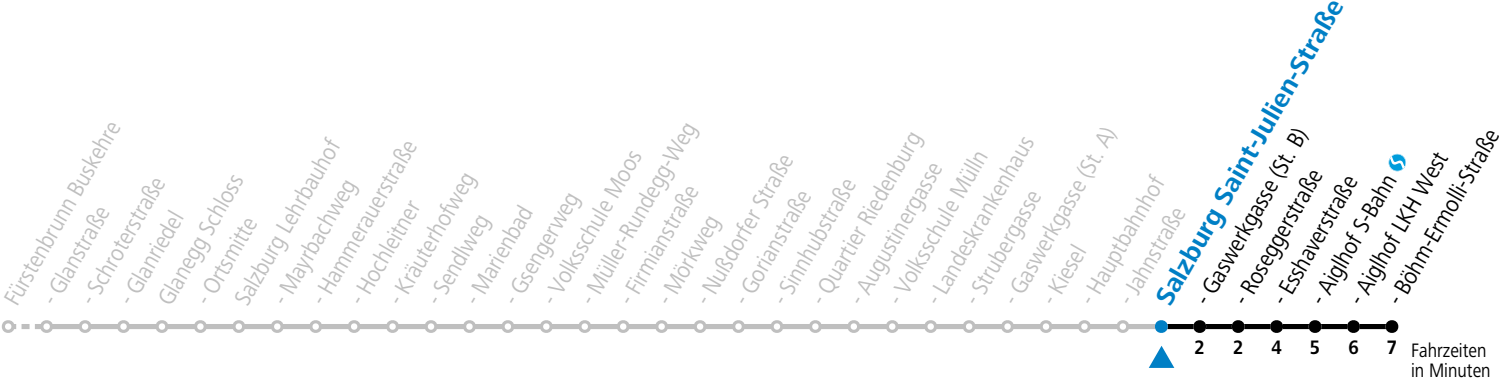

gültig von 10.12.2023 bis 14.12.2024.

Alle Angaben ohne Gewähr.

Montag bis Freitag, Schultag

7 33^a

a = verkehrt ab Landeskrankenhaus weiter via Hauptbahnhof - Aiglhof zur Böhmer-Ermolli-Straße

Am 24.12. und 31.12. bitte Sonderfahrpläne beachten!

Ferien im Bundesland Salzburg: 23.12.2023 bis 07.01.2024, 12. bis 18.02., 23.03. bis 01.04., 06.07. bis 08.09., 24.09. und 26.10. bis 02.11.2024 (Vorbehaltlich Änderungen durch die Schulbehörde)

Aufgabenträgerschaft: Stadt Salzburg, Betreiber: Albus Salzburg Verkehrsbetrieb GmbH, Julius-Welser-Straße 8, 5020 Salzburg, Tel.: +43 662 424 000-0 im Auftrag der Salzburg Linien Verkehrsbetriebe GmbH