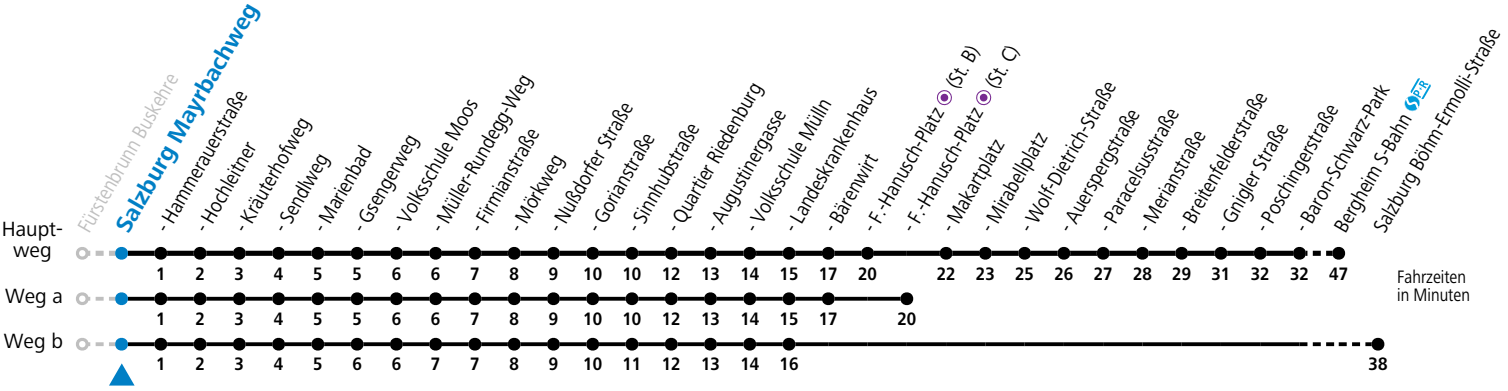

gültig von 10.12.2023 bis 14.12.2024.

Alle Angaben ohne Gewähr.

Montag bis Freitag, Schultag					Montag bis Freitag, schulfrei					Samstag		Sonn- und Feiertag			
5	19	43	58		5	19	43	58	5	46					
6	13	28	43	58	6	13	28	43	58	6	16	46	6	16	
7	02^b	08^d	13	28	43	58	7	13	28	43	58	7	16	46	
8	13	28	43	58	8	13	28	43	58	8	16	46	8	16	
9	13	28	43	58	9	13	28	43	58	9	16	46	9	16	46
10	13	28	43	58	10	13	28	43	58	10	06	26	10	16	46
11	13	28	43	58	11	13	28	43	58	11	06	26	11	16	46
12	13	28	43	58	12	13	28	43	58	12	06	26	12	16	46
13	13	28	43	58	13	13	28	43	58	13	06	26	13	16	46
14	13	28	43	58	14	13	28	43	58	14	06	26	14	16	46
15	13	28	43	58	15	13	28	43	58	15	06	26	15	16	46
16	13	28	43	58	16	13	28	43	58	16	06	26	16	16	46
17	13	28	43	58	17	13	28	43	58	17	06	26	17	16	46
18	13	28	43		18	13	28	43		18	16	46	18	16	46
19	16	46			19	16	46			19	16	46	19	16	46
20	16	46			20	16	46			20	16	46	20	16	46
21	16	46			21	16	46			21	16	46	21	16	46
22	16	46			22	16	46			22	16	46	22	16	46^a
23	16^a				23	16^a				23	16^a		23	16^a	

a = fährt Weg a   c = verkehrt ab Landeskrankenhaus weiter via Hauptbahnhof - Aiglhof zur Böhm-Ermolli-Straße
b = fährt Weg b   d = verkehrt ab F.-Hanusch-Platz weiter bis Grödig Untersbergbahn (Linie 28)

Am 24.12. und 31.12. bitte Sonderfahrpläne beachten!

Ferien im Bundesland Salzburg: 23.12.2023 bis 07.01.2024, 12. bis 18.02., 23.03. bis 01.04., 06.07. bis 08.09., 24.09. und 26.10. bis 02.11.2024 (Vorbehaltlich Änderungen durch die Schulbehörde)

Aufgabenträgerschaft: Stadt Salzburg, Betreiber: Albus Salzburg Verkehrsbetrieb GmbH, Julius-Welser-Straße 8, 5020 Salzburg, Tel.: +43 662 424 000-0 im Auftrag der Salzburg Linien Verkehrsbetriebe GmbH