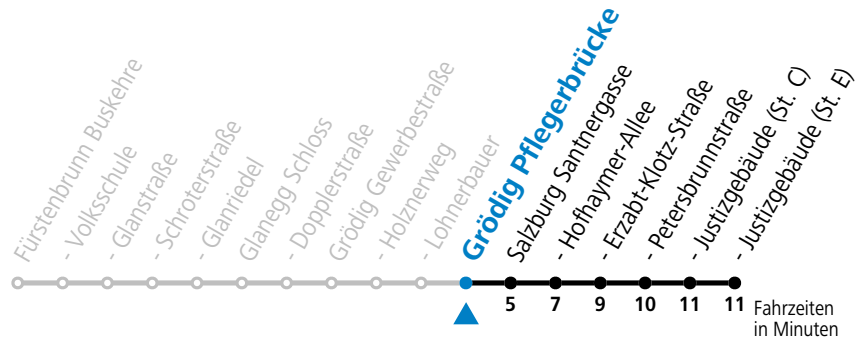

gültig von 10.12.2023 bis 14.12.2024.

Alle Angaben ohne Gewähr.

Montag bis Freitag, Schultag

7 06^a

a = verkehrt ab Glanegg Schloss weiter via Pflegerbrücke - Justizgebäude - F.Hanusch-Platz - Sinnhubstraße (Akad.Gym.) bis Böhm-Ermolli-Straße

Am 24.12. und 31.12. bitte Sonderfahrpläne beachten!

Ferien im Bundesland Salzburg: 23.12.2023 bis 07.01.2024, 12. bis 18.02., 23.03. bis 01.04., 06.07. bis 08.09., 24.09. und 26.10. bis 02.11.2024 (Vorbehaltlich Änderungen durch die Schulbehörde)

Aufgabenträgerschaft: Stadt Salzburg, Betreiber: Albus Salzburg Verkehrsbetrieb GmbH, Julius-Welser-Straße 8, 5020 Salzburg, Tel.: +43 662 424 000-0 im Auftrag der Salzburg Linien Verkehrsbetriebe GmbH