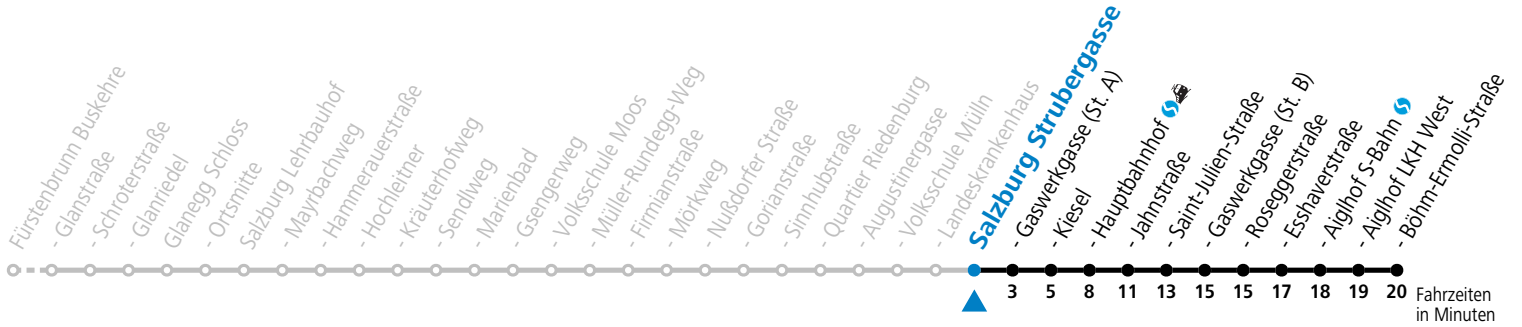

gültig von 10.12.2023 bis 14.12.2024.

Alle Angaben ohne Gewähr.

Montag bis Freitag, Schultag

7 20^a

a = verkehrt ab Landeskrankenhaus weiter via Hauptbahnhof - Aiglhof zur Böhlm-Ermolli-Straße

Am 24.12. und 31.12. bitte Sonderfahrpläne beachten!

Ferien im Bundesland Salzburg: 23.12.2023 bis 07.01.2024, 12. bis 18.02., 23.03. bis 01.04., 06.07. bis 08.09., 24.09. und 26.10. bis 02.11.2024 (Vorbehaltlich Änderungen durch die Schulbehörde)

Aufgabenträgerschaft: Stadt Salzburg, Betreiber: Albus Salzburg Verkehrsbetrieb GmbH, Julius-Welser-Straße 8, 5020 Salzburg, Tel.: +43 662 424 000-0 im Auftrag der Salzburg Linien Verkehrsbetriebe GmbH