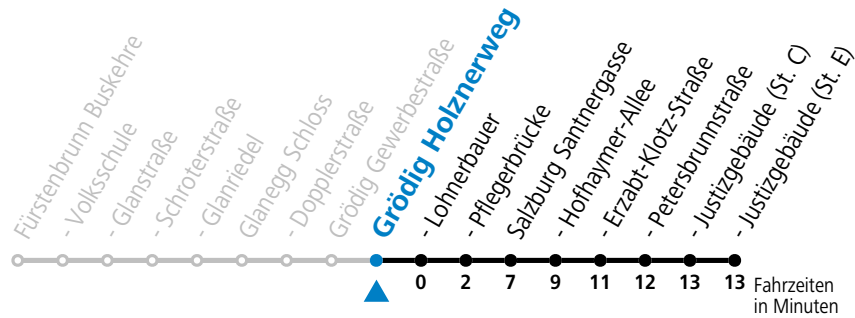

gültig von 10.12.2023 bis 14.12.2024.

Alle Angaben ohne Gewähr.

Montag bis Freitag, Schultag

7 04^a

a = verkehrt ab Glanegg Schloss weiter via Pflegerbrücke - Justizgebäude - F.Hanusch-Platz - Sinnhubstraße (Akad.Gym.) bis Böhm-Ermolli-Straße

Am 24.12. und 31.12. bitte Sonderfahrpläne beachten!

Ferien im Bundesland Salzburg: 23.12.2023 bis 07.01.2024, 12. bis 18.02., 23.03. bis 01.04., 06.07. bis 08.09., 24.09. und 26.10. bis 02.11.2024 (Vorbehaltlich Änderungen durch die Schulbehörde)

Aufgabenträgerschaft: Stadt Salzburg, Betreiber: Albus Salzburg Verkehrsbetrieb GmbH, Julius-Welser-Straße 8, 5020 Salzburg, Tel.: +43 662 424 000-0 im Auftrag der Salzburg Linien Verkehrsbetriebe GmbH