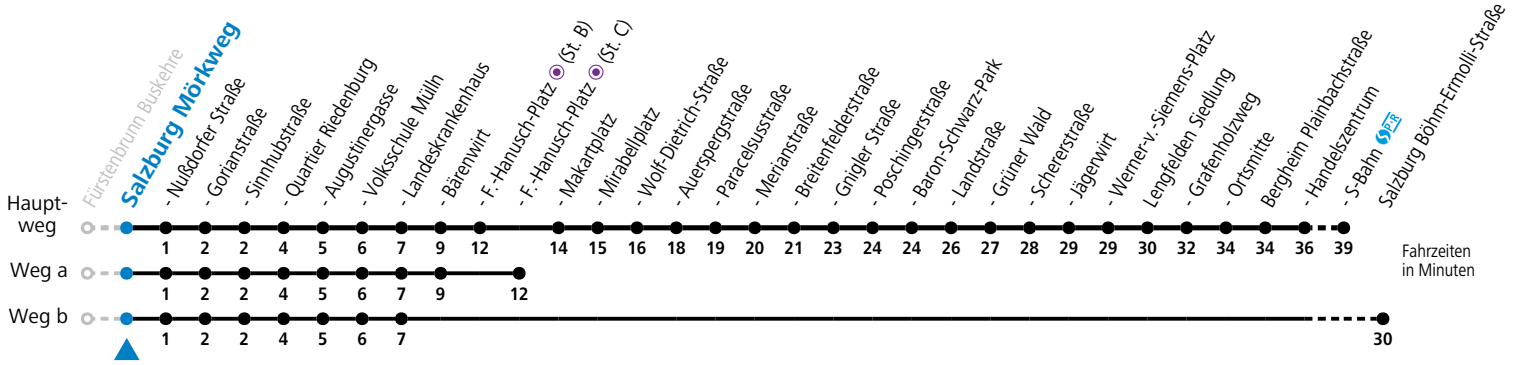

gültig von 10.12.2023 bis 14.12.2024.

Alle Angaben ohne Gewähr.

Montag bis Freitag, Schultag			Montag bis Freitag, schulfrei			Samstag		Sonn- und Feiertag	
5	27	52	5	27	52	5	54		
6	07	22 37 52	6	07	22 37 52	6	24 54	6	24
7	07 11^b_c 17^d 22 37 52	7	07	22 37 52	7	24 54	7	24	
8	07 22 37 52	8	07	22 37 52	8	24 54	8	24	
9	07 22 37 52	9	07	22 37 52	9	24 54	9	24 54	
10	07 22 37 52	10	07	22 37 52	10	14 34 54	10	24 54	
11	07 22 37 52	11	07	22 37 52	11	14 34 54	11	24 54	
12	07 22 37 52	12	07	22 37 52	12	14 34 54	12	24 54	
13	07 22 37 52	13	07	22 37 52	13	14 34 54	13	24 54	
14	07 22 37 52	14	07	22 37 52	14	14 34 54	14	24 54	
15	07 22 37 52	15	07	22 37 52	15	14 34 54	15	24 54	
16	07 22 37 52	16	07	22 37 52	16	14 34 54	16	24 54	
17	07 22 37 52	17	07	22 37 52	17	14 34 54	17	24 54	
18	07 22 37 52	18	07	22 37 52	18	24 54	18	24 54	
19	24 54	19	24 54	19	24 54	19	24 54	19	24 54
20	24 54	20	24 54	20	24 54	20	24 54	20	24 54
21	24 54	21	24 54	21	24 54	21	24 54	21	24 54
22	24 54	22	24 54	22	24 54	22	24 54	22	24 54^a
23	24^a	23	24^a	23	24^a	23	24^a	23	24^a

a = fährt Weg a   c = verkehrt ab Landeskrankenhaus weiter via Hauptbahnhof - Aiglhof zur Böhm-Ermolli-Straße
b = fährt Weg b   d = verkehrt ab F.-Hanusch-Platz weiter bis Grödig Untersbergbahn (Linie 28)

Am 24.12. und 31.12. bitte Sonderfahrpläne beachten!

Ferien im Bundesland Salzburg: 23.12.2023 bis 07.01.2024, 12. bis 18.02., 23.03. bis 01.04., 06.07. bis 08.09., 24.09. und 26.10. bis 02.11.2024 (Vorbehaltlich Änderungen durch die Schulbehörde)

Aufgabenträgerschaft: Stadt Salzburg, Betreiber: Albus Salzburg Verkehrsbetrieb GmbH, Julius-Welser-Straße 8, 5020 Salzburg, Tel.: +43 662 424 000-0 im Auftrag der Salzburg Linien Verkehrsbetriebe GmbH