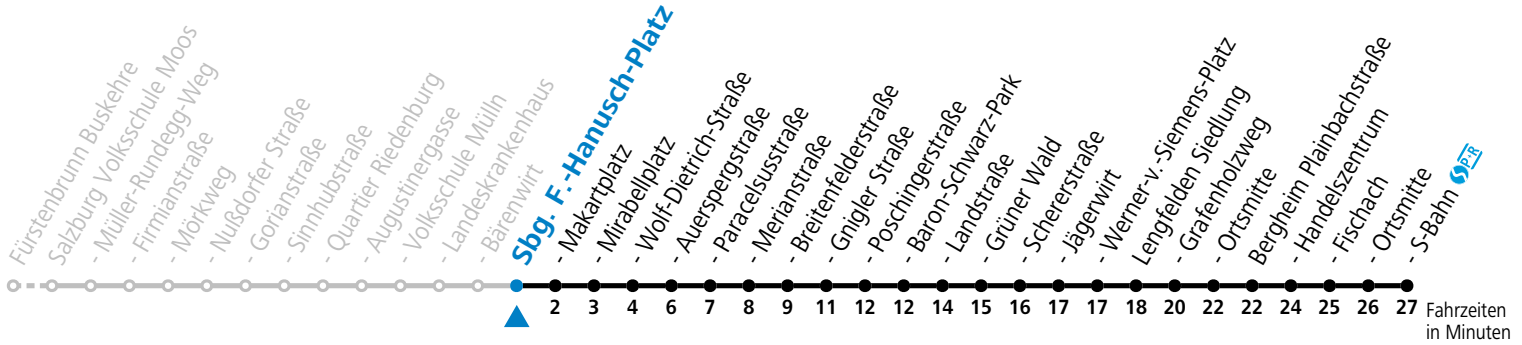

gültig von 10.12.2023 bis 14.12.2024.

Alle Angaben ohne Gewähr.

Montag bis Freitag, Schultag		Montag bis Freitag, schulfrei		Samstag		Sonn- und Feiertag	
5	09 24 39 54	5	09 24 39 54	5	06 36	5	36
6	04 19 34 49	6	04 19 34 49	6	06 36	6	36
7	04 19 34 49	7	04 19 34 49	7	06 36	7	36
8	04 19 34 49	8	04 19 34 49	8	06 36	8	36
9	04 19 34 49	9	04 19 34 49	9	06 36	9	06 36
10	04 19 34 49	10	04 19 34 49	10	06 26 46	10	06 36
11	04 19 34 49	11	04 19 34 49	11	06 26 46	11	06 36
12	04 19 34 49	12	04 19 34 49	12	06 26 46	12	06 36
13	04 19 34 49	13	04 19 34 49	13	06 26 46	13	06 36
14	04 19 34 49	14	04 19 34 49	14	06 26 46	14	06 36
15	04 19 34 49	15	04 19 34 49	15	06 26 46	15	06 36
16	04 19 34 49	16	04 19 34 49	16	06 26 46	16	06 36
17	04 19 34 49	17	04 19 34 49	17	06 26 46	17	06 36
18	04 19 34 49	18	04 19 34 49	18	06 36	18	06 36
19	04 36	19	04 36	19	06 36	19	06 36
20	06 36	20	06 36	20	06 36	20	06 36
21	06 36	21	06 36	21	06 36	21	06 36
22	06 36	22	06 36	22	06 36	22	06 36
23	06	23	06	23	06		

Am 24.12. und 31.12. bitte Sonderfahrpläne beachten!

Ferien im Bundesland Salzburg: 23.12.2023 bis 07.01.2024, 12. bis 18.02., 23.03. bis 01.04., 06.07. bis 08.09., 24.09. und 26.10. bis 02.11.2024 (Vorbehaltlich Änderungen durch die Schulbehörde)

Aufgabenträgerschaft: Stadt Salzburg, Betreiber: Albus Salzburg Verkehrsbetrieb GmbH, Julius-Welser-Straße 8, 5020 Salzburg, Tel.: +43 662 424 000-0 im Auftrag der Salzburg Linien Verkehrsbetriebe GmbH