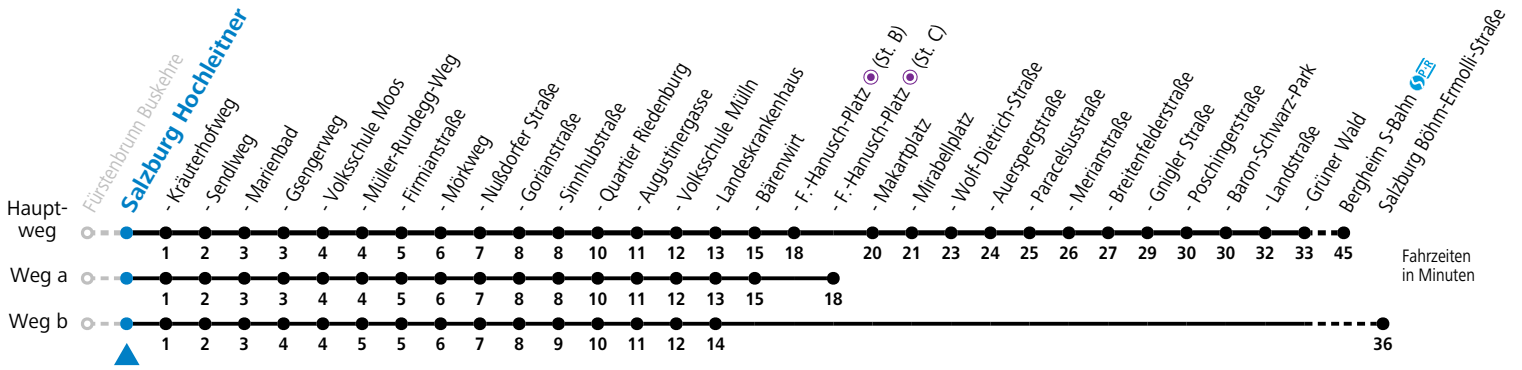

gültig von 10.12.2023 bis 14.12.2024.

Alle Angaben ohne Gewähr.

Montag bis Freitag, Schultag			Montag bis Freitag, schulfrei			Samstag		Sonn- und Feiertag	
5	21	45	5	21	45	5	48		
6	00	15 30 45	6	00	15 30 45	6	18 48	6	18
7	00	04^b 10^d 15 30 45	7	00	15 30 45	7	18 48	7	18
8	00	15 30 45	8	00	15 30 45	8	18 48	8	18
9	00	15 30 45	9	00	15 30 45	9	18 48	9	18 48
10	00	15 30 45	10	00	15 30 45	10	08 28 48	10	18 48
11	00	15 30 45	11	00	15 30 45	11	08 28 48	11	18 48
12	00	15 30 45	12	00	15 30 45	12	08 28 48	12	18 48
13	00	15 30 45	13	00	15 30 45	13	08 28 48	13	18 48
14	00	15 30 45	14	00	15 30 45	14	08 28 48	14	18 48
15	00	15 30 45	15	00	15 30 45	15	08 28 48	15	18 48
16	00	15 30 45	16	00	15 30 45	16	08 28 48	16	18 48
17	00	15 30 45	17	00	15 30 45	17	08 28 48	17	18 48
18	00	15 30 45	18	00	15 30 45	18	18 48	18	18 48
19	18	48	19	18	48	19	18 48	19	18 48
20	18	48	20	18	48	20	18 48	20	18 48
21	18	48	21	18	48	21	18 48	21	18 48
22	18	48	22	18	48	22	18 48	22	18 48^a
23	18^a		23	18^a		23	18^a	23	18^a

a = fährt Weg a   c = verkehrt ab Landeskrankenhaus weiter via Hauptbahnhof - Aiglhof zur Böhmer-Ermolli-Strasse
b = fährt Weg b   d = verkehrt ab F.-Hanusch-Platz weiter bis Grödig Untersbergbahn (Linie 28)

Am 24.12. und 31.12. bitte Sonderfahrpläne beachten!

Ferien im Bundesland Salzburg: 23.12.2023 bis 07.01.2024, 12. bis 18.02., 23.03. bis 01.04., 06.07. bis 08.09., 24.09. und 26.10. bis 02.11.2024 (Vorbehaltlich Änderungen durch die Schulbehörde)

Aufgabenträgerschaft: Stadt Salzburg, Betreiber: Albus Salzburg Verkehrsbetrieb GmbH, Julius-Welser-Straße 8, 5020 Salzburg, Tel.: +43 662 424 000-0 im Auftrag der Salzburg Linien Verkehrsbetriebe GmbH