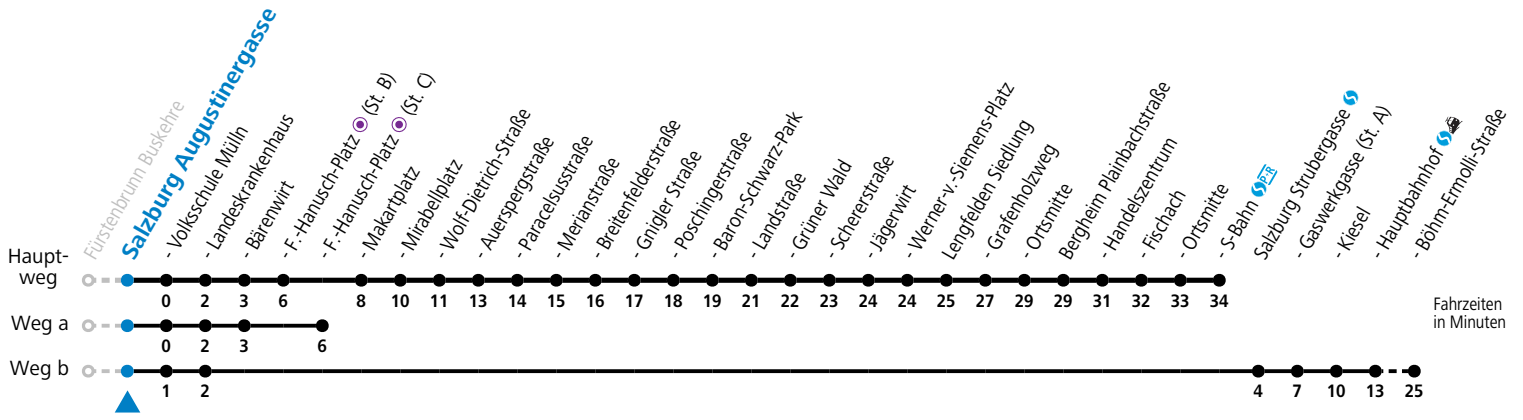

gültig von 10.12.2023 bis 14.12.2024.

Alle Angaben ohne Gewähr.

Montag bis Freitag, Schultag						Montag bis Freitag, schulfrei					Samstag		Sonn- und Feiertag				
5	32	57				5	32	57			5	59					
6	12	27	42	57		6	12	27	42	57	6	29	59	6	29		
7	12	16^b	22^d	27	42	57	7	12	27	42	57	7	29	59	7	29	
8	12	27	42	57			8	12	27	42	57	8	29	59	8	29	
9	12	27	42	57			9	12	27	42	57	9	29	59	9	29	59
10	12	27	42	57			10	12	27	42	57	10	19	39	10	29	59
11	12	27	42	57			11	12	27	42	57	11	19	39	11	29	59
12	12	27	42	57			12	12	27	42	57	12	19	39	12	29	59
13	12	27	42	57			13	12	27	42	57	13	19	39	13	29	59
14	12	27	42	57			14	12	27	42	57	14	19	39	14	29	59
15	12	27	42	57			15	12	27	42	57	15	19	39	15	29	59
16	12	27	42	57			16	12	27	42	57	16	19	39	16	29	59
17	12	27	42	57			17	12	27	42	57	17	19	39	17	29	59
18	12	27	42	57			18	12	27	42	57	18	29	59	18	29	59
19	29	59					19	29	59			19	29	59	19	29	59
20	29	59					20	29	59			20	29	59	20	29	59
21	29	59					21	29	59			21	29	59	21	29	59
22	29	59					22	29	59			22	29	59	22	29	59^a
23	29^a						23	29^a				23	29^a		23	29^a	

a = fährt Weg a   c = verkehrt ab Landeskrankenhaus weiter via Hauptbahnhof - Aiglhof zur Böhmer-Ermolli-Straße
b = fährt Weg b   d = verkehrt ab F.-Hanusch-Platz weiter bis Grödig Untersbergbahn (Linie 28)

Am 24.12. und 31.12. bitte Sonderfahrpläne beachten!

Ferien im Bundesland Salzburg: 23.12.2023 bis 07.01.2024, 12. bis 18.02., 23.03. bis 01.04., 06.07. bis 08.09., 24.09. und 26.10. bis 02.11.2024 (Vorbehaltlich Änderungen durch die Schulbehörde)

Aufgabenträgerschaft: Stadt Salzburg, Betreiber: Albus Salzburg Verkehrsbetrieb GmbH, Julius-Welser-Straße 8, 5020 Salzburg, Tel.: +43 662 424 000-0 im Auftrag der Salzburg Linien Verkehrsbetriebe GmbH