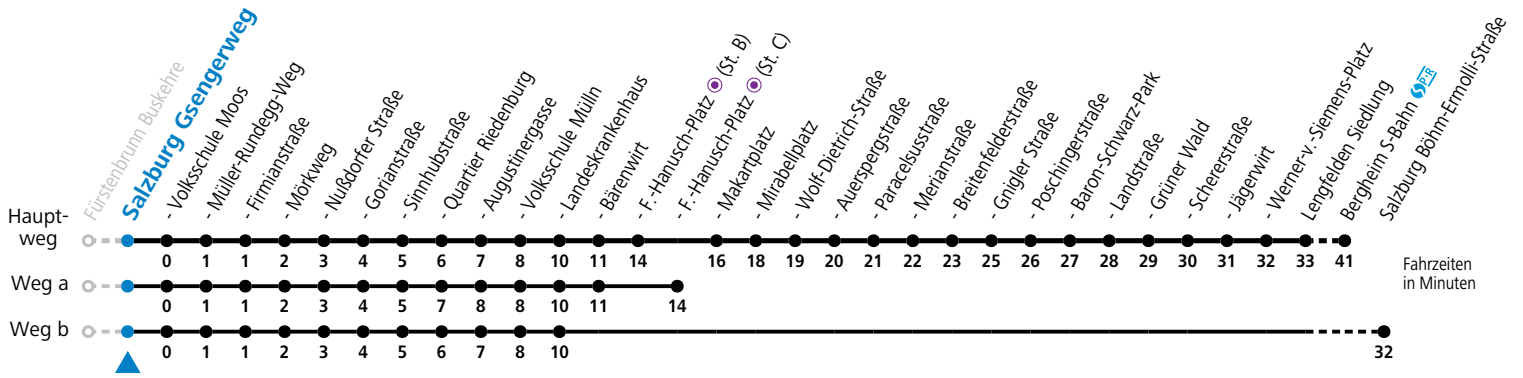

gültig von 10.12.2023 bis 14.12.2024.

Alle Angaben ohne Gewähr.

Montag bis Freitag, Schultag						Montag bis Freitag, schulfrei					Samstag		Sonn- und Feiertag				
5	24	49				5	24	49			5	51					
6	04	19	34	49		6	04	19	34	49	6	21	51	6	21		
7	04	08^b	14^d	19	34	49	7	04	19	34	49	7	21	51	7	21	
8	04	19	34	49			8	04	19	34	49	8	21	51	8	21	
9	04	19	34	49			9	04	19	34	49	9	21	51	9	21	51
10	04	19	34	49			10	04	19	34	49	10	11	31	10	21	51
11	04	19	34	49			11	04	19	34	49	11	11	31	11	21	51
12	04	19	34	49			12	04	19	34	49	12	11	31	12	21	51
13	04	19	34	49			13	04	19	34	49	13	11	31	13	21	51
14	04	19	34	49			14	04	19	34	49	14	11	31	14	21	51
15	04	19	34	49			15	04	19	34	49	15	11	31	15	21	51
16	04	19	34	49			16	04	19	34	49	16	11	31	16	21	51
17	04	19	34	49			17	04	19	34	49	17	11	31	17	21	51
18	04	19	34	49			18	04	19	34	49	18	21	51	18	21	51
19	21	51					19	21	51			19	21	51	19	21	51
20	21	51					20	21	51			20	21	51	20	21	51
21	21	51					21	21	51			21	21	51	21	21	51
22	21	51					22	21	51			22	21	51	22	21	51^a
23	21^a						23	21^a				23	21^a		23	21^a	

a = fährt Weg a   c = verkehrt ab Landeskrankenhaus weiter via Hauptbahnhof - Aighof zur Böhlm-Ermolli-Straße
b = fährt Weg b   d = verkehrt ab F.-Hanusch-Platz weiter bis Grödig Untersbergbahn (Linie 28)

Am 24.12. und 31.12. bitte Sonderfahrpläne beachten!

Ferien im Bundesland Salzburg: 23.12.2023 bis 07.01.2024, 12. bis 18.02., 23.03. bis 01.04., 06.07. bis 08.09., 24.09. und 26.10. bis 02.11.2024 (Vorbehaltlich Änderungen durch die Schulbehörde)

Aufgabenträgerschaft: Stadt Salzburg, Betreiber: Albus Salzburg Verkehrsbetrieb GmbH, Julius-Welser-Straße 8, 5020 Salzburg, Tel.: +43 662 424 000-0 im Auftrag der Salzburg Linien Verkehrsbetriebe GmbH