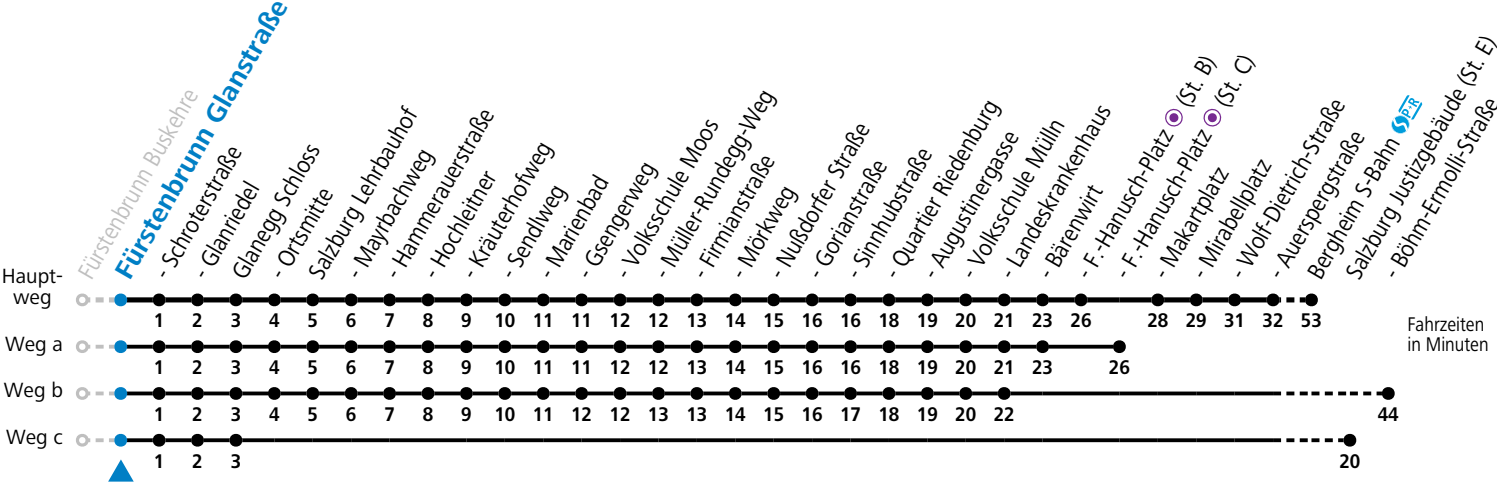

gültig von 10.12.2023 bis 14.12.2024.

Alle Angaben ohne Gewähr.

Montag bis Freitag, Schultag		Montag bis Freitag, schulfrei		Samstag		Sonn- und Feiertag	
5	13 37 52	5	13 37 52	5	40		
6	07 22 37 52 56^b 57^c	6	07 22 37 52	6	10 40	6	10
7	02^f 07 22 37 52	7	07 22 37 52	7	10 40	7	10
8	07 22 37 52	8	07 22 37 52	8	10 40	8	10
9	07 22 37 52	9	07 22 37 52	9	10 40	9	10 40
10-17	07 22 37 52	10-17	07 22 37 52	10-17	00 20 40	10-17	10 40
18	07 22 37	18	07 22 37	18	10 40	18	10 40
19-21	10 40	19-21	10 40	19-21	10 40	19-21	10 40
22	10 40	22	10 40	22	10 40	22	10 40^a
23	10^a	23	10^a	23	10^a	23	10^a

- a = fährt Weg a
- b = fährt Weg b
- c = fährt Weg c
- d = verkehrt ab Landeskrankenhaus weiter via Hauptbahnhof - Aiglhof zur Böhm-Ermolli-Straße
- e = verkehrt ab Glanegg Schloss weiter via Pfliegerbrücke - Justizgebäude - F.Hanusch-Platz - Sinnhubstraße (Akad.Gym.) bis Böhm-Ermolli-Straße
- f = verkehrt ab F.-Hanusch-Platz weiter bis Grödig Untersbergbahn (Linie 28)

Am 24.12. und 31.12. bitte Sonderfahrpläne beachten!
Ferien im Bundesland Salzburg: 23.12.2023 bis 07.01.2024, 12. bis 18.02., 23.03. bis 01.04., 06.07. bis 08.09., 24.09. und 26.10. bis 02.11.2024 (Vorbehaltlich Änderungen durch die Schulbehörde)
Aufgabenträgerschaft: Stadt Salzburg, Betreiber: Albus Salzburg Verkehrsbetrieb GmbH, Julius-Welser-Straße 8, 5020 Salzburg, Tel.: +43 662 424 000-0 im Auftrag der Salzburg Linien Verkehrsbetriebe GmbH