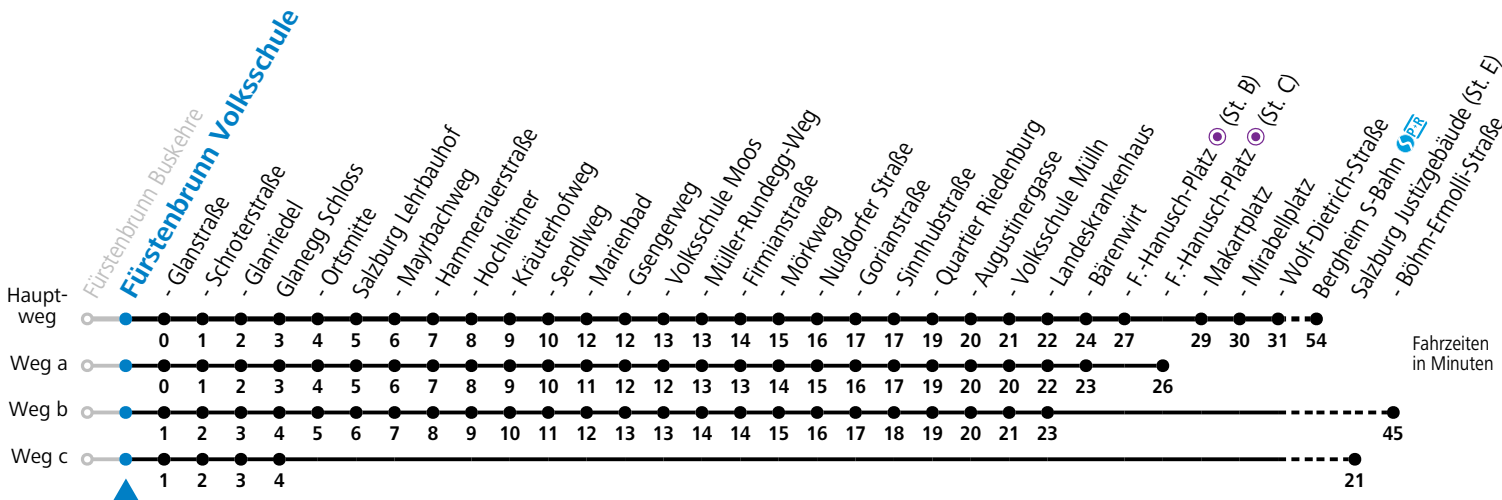

gültig von 10.12.2023 bis 14.12.2024.

Alle Angaben ohne Gewähr.

Montag bis Freitag, Schultag		Montag bis Freitag, schulfrei		Samstag		Sonn- und Feiertag	
5	12 36 51	5	12 36 51	5	39		
6	06 21 36 51 55^b 56^c	6	06 21 36 51	6	09 39	6	09
7	01^f 06 21 36 51	7	06 21 36 51	7	09 39	7	09
8	06 21 36 51	8	06 21 36 51	8	09 39	8	09
9	06 21 36 51	9	06 21 36 51	9	09 39	9	09 39
10-16	06 21 36 51	10-16	06 21 36 51	10-16	19 39	10-16	09 39
17	06 21 36 51	17	06 21 36 51	17	19 39	17	09 39
18	06 21 36	18	06 21 36	18	09 39	18	09 39
19-21	09 39	19-21	09 39	19-21	09 39	19-21	09 39
22	09 39	22	09 39	22	09 39	22	09 39^a
23	09^a	23	09^a	23	09^a	23	09^a

a = fährt Weg a
b = fährt Weg b
c = fährt Weg c
d = verkehrt ab Landeskrankenhaus weiter via Hauptbahnhof - Aiglhof zur Böhmer-Ermolli-Strasse
e = verkehrt ab Glanegg Schloss weiter via Pfliegerbrücke - Justizgebäude - F.Hanusch-Platz - Sinnhubstraße (Akad.Gym.) bis Böhmer-Ermolli-Strasse
f = verkehrt ab F.-Hanusch-Platz weiter bis Grödig Untersbergbahn (Linie 28)

Am 24.12. und 31.12. bitte Sonderfahrpläne beachten!
Ferien im Bundesland Salzburg: 23.12.2023 bis 07.01.2024, 12. bis 18.02., 23.03. bis 01.04., 06.07. bis 08.09., 24.09. und 26.10. bis 02.11.2024 (Vorbehaltlich Änderungen durch die Schulbehörde)
Aufgabenträgerschaft: Stadt Salzburg, Betreiber: Albus Salzburg Verkehrsbetrieb GmbH, Julius-Welser-Straße 8, 5020 Salzburg, Tel.: +43 662 424 000-0 im Auftrag der Salzburg Linien Verkehrsbetriebe GmbH