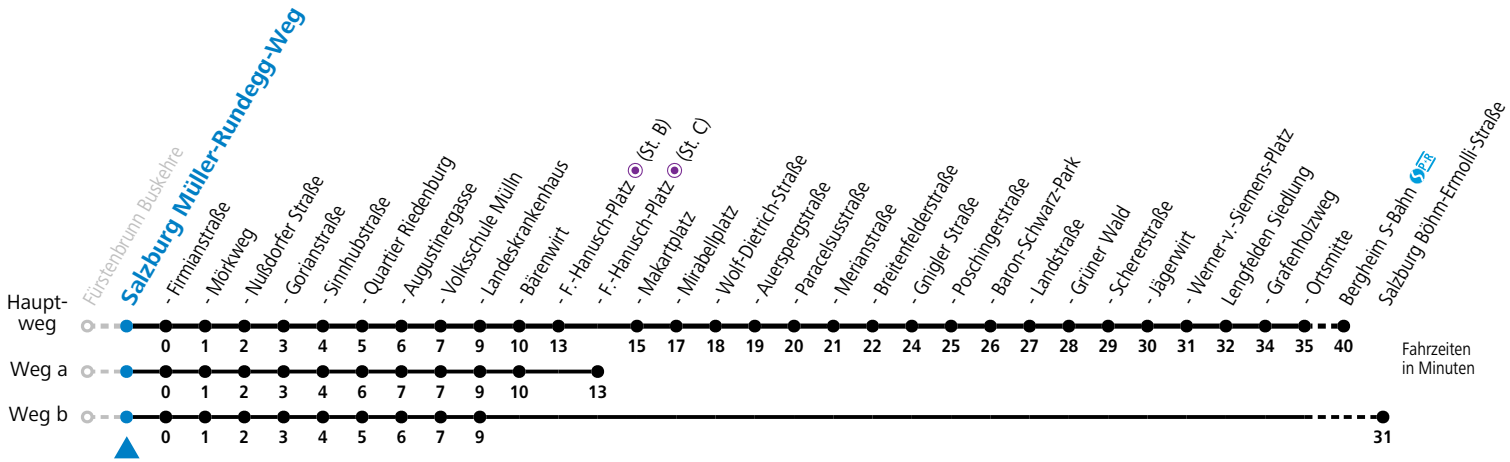

gültig von 10.12.2023 bis 14.12.2024.

Alle Angaben ohne Gewähr.

Montag bis Freitag, Schultag					Montag bis Freitag, schulfrei					Samstag			Sonn- und Feiertag	
5	25	50			5	25	50			5	52			
6	05	20	35	50	6	05	20	35	50	6	22	52	6	22
7	05	09^b	15^d	20	35	50	7	05	20	35	50	7	22	22
8	05	20	35	50	8	05	20	35	50	8	22	52	8	22
9	05	20	35	50	9	05	20	35	50	9	22	52	9	22 52
10	05	20	35	50	10	05	20	35	50	10	12	32	10	22 52
11	05	20	35	50	11	05	20	35	50	11	12	32	11	22 52
12	05	20	35	50	12	05	20	35	50	12	12	32	12	22 52
13	05	20	35	50	13	05	20	35	50	13	12	32	13	22 52
14	05	20	35	50	14	05	20	35	50	14	12	32	14	22 52
15	05	20	35	50	15	05	20	35	50	15	12	32	15	22 52
16	05	20	35	50	16	05	20	35	50	16	12	32	16	22 52
17	05	20	35	50	17	05	20	35	50	17	12	32	17	22 52
18	05	20	35	50	18	05	20	35	50	18	22	52	18	22 52
19	22	52			19	22	52			19	22	52	19	22 52
20	22	52			20	22	52			20	22	52	20	22 52
21	22	52			21	22	52			21	22	52	21	22 52
22	22	52			22	22	52			22	22	52	22	22 52^a
23	22^a				23	22^a				23	22^a		23	22^a

a = fährt Weg a   c = verkehrt ab Landeskrankenhaus weiter via Hauptbahnhof - Aiglhof zur Böhm-Ermolli-Straße
b = fährt Weg b   d = verkehrt ab F.-Hanusch-Platz weiter bis Grödig Untersbergbahn (Linie 28)

Am 24.12. und 31.12. bitte Sonderfahrpläne beachten!
Ferien im Bundesland Salzburg: 23.12.2023 bis 07.01.2024, 12. bis 18.02., 23.03. bis 01.04., 06.07. bis 08.09., 24.09. und 26.10. bis 02.11.2024 (Vorbehaltlich Änderungen durch die Schulbehörde)

Aufgabenträgerschaft: Stadt Salzburg, Betreiber: Albus Salzburg Verkehrsbetrieb GmbH, Julius-Welser-Straße 8, 5020 Salzburg, Tel.: +43 662 424 000-0 im Auftrag der Salzburg Linien Verkehrsbetriebe GmbH