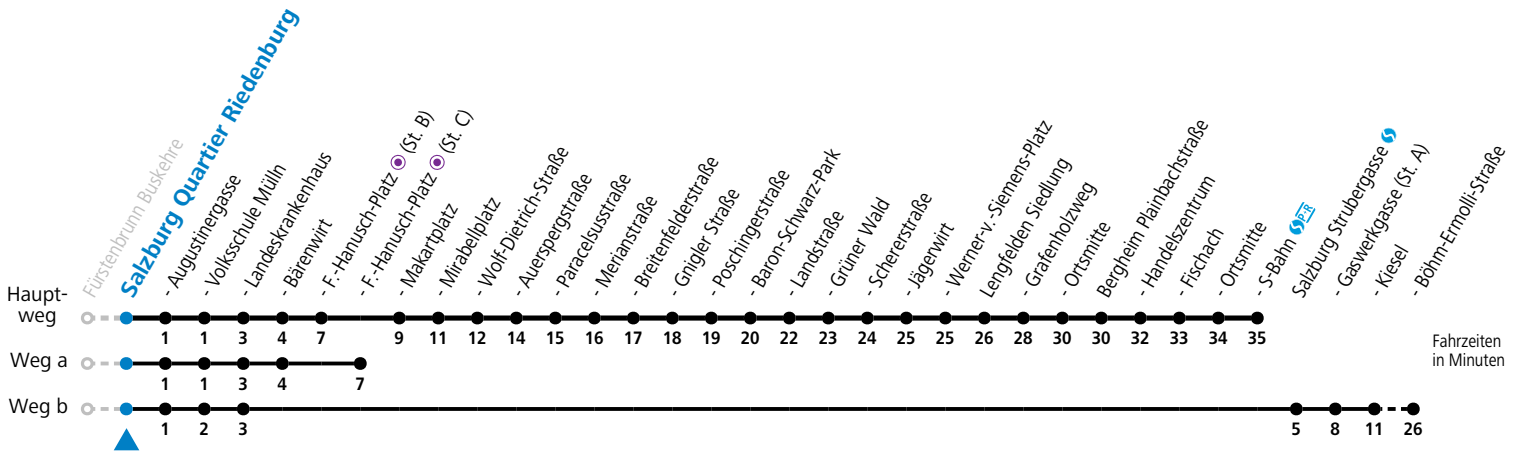

gültig von 10.12.2023 bis 14.12.2024.

Alle Angaben ohne Gewähr.

Montag bis Freitag, Schultag						Montag bis Freitag, schulfrei						Samstag		Sonn- und Feiertag			
5	31	56				5	31	56				5	58				
6	11	26	41	56		6	11	26	41	56		6	28	58	6	28	
7	11	15^b_c	21^d	26	41	56	7	11	26	41	56	7	28	58	7	28	
8	11	26	41	56			8	11	26	41	56	8	28	58	8	28	
9	11	26	41	56			9	11	26	41	56	9	28	58	9	28	58
10	11	26	41	56			10	11	26	41	56	10	18	38	10	28	58
11	11	26	41	56			11	11	26	41	56	11	18	38	11	28	58
12	11	26	41	56			12	11	26	41	56	12	18	38	12	28	58
13	11	26	41	56			13	11	26	41	56	13	18	38	13	28	58
14	11	26	41	56			14	11	26	41	56	14	18	38	14	28	58
15	11	26	41	56			15	11	26	41	56	15	18	38	15	28	58
16	11	26	41	56			16	11	26	41	56	16	18	38	16	28	58
17	11	26	41	56			17	11	26	41	56	17	18	38	17	28	58
18	11	26	41	56			18	11	26	41	56	18	28	58	18	28	58
19	28	58					19	28	58			19	28	58	19	28	58
20	28	58					20	28	58			20	28	58	20	28	58
21	28	58					21	28	58			21	28	58	21	28	58
22	28	58					22	28	58			22	28	58	22	28	58^a
23	28^a						23	28^a				23	28^a		23	28^a	

a = fährt Weg a   c = verkehrt ab Landeskrankenhaus weiter via Hauptbahnhof - Aiglhof zur Böhlm-Ermolli-Strasse
b = fährt Weg b   d = verkehrt ab F.-Hanusch-Platz weiter bis Grödig Untersbergbahn (Linie 28)

Am 24.12. und 31.12. bitte Sonderfahrpläne beachten!

Ferien im Bundesland Salzburg: 23.12.2023 bis 07.01.2024, 12. bis 18.02., 23.03. bis 01.04., 06.07. bis 08.09., 24.09. und 26.10. bis 02.11.2024 (Vorbehaltlich Änderungen durch die Schulbehörde)

Aufgabenträgerschaft: Stadt Salzburg, Betreiber: Albus Salzburg Verkehrsbetrieb GmbH, Julius-Welser-Straße 8, 5020 Salzburg, Tel.: +43 662 424 000-0 im Auftrag der Salzburg Linien Verkehrsbetriebe GmbH

Datum: 16.10.2023 15:31:47; Linie: 92-21-M-10-H; Haltestelle: 50800