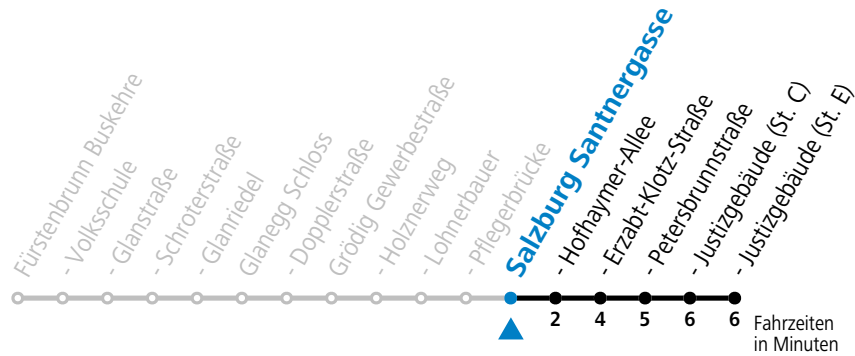

gültig von 10.12.2023 bis 14.12.2024.

Alle Angaben ohne Gewähr.

Montag bis Freitag, Schultag

7 11^a

a = verkehrt ab Glanegg Schloss weiter via Pflegerbrücke - Justizgebäude - F.Hanusch-Platz - Sinnhubstraße (Akad.Gym.) bis Böhm-Ermolli-Straße

Am 24.12. und 31.12. bitte Sonderfahrpläne beachten!

Ferien im Bundesland Salzburg: 23.12.2023 bis 07.01.2024, 12. bis 18.02., 23.03. bis 01.04., 06.07. bis 08.09., 24.09. und 26.10. bis 02.11.2024 (Vorbehaltlich Änderungen durch die Schulbehörde)

Aufgabenträgerschaft: Stadt Salzburg, Betreiber: Albus Salzburg Verkehrsbetrieb GmbH, Julius-Welser-Straße 8, 5020 Salzburg, Tel.: +43 662 424 000-0 im Auftrag der Salzburg Linien Verkehrsbetriebe GmbH