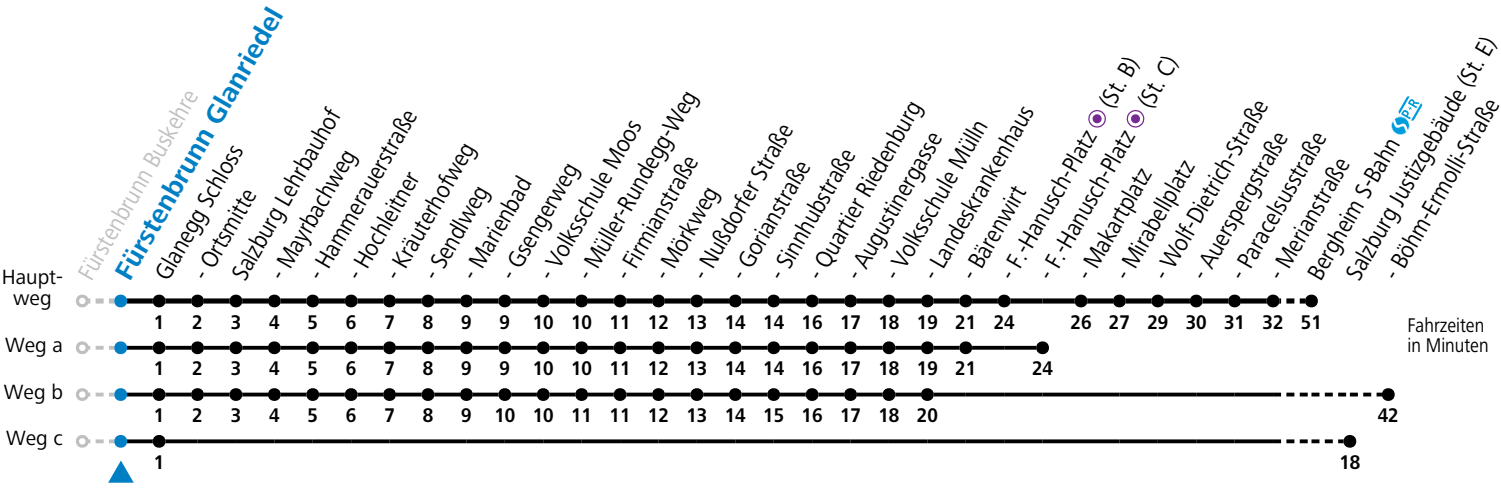

gültig von 10.12.2023 bis 14.12.2024.

Alle Angaben ohne Gewähr.

Montag bis Freitag, Schultag		Montag bis Freitag, schulfrei		Samstag		Sonn- und Feiertag	
5	15 39 54	5	15 39 54	5	42		
6	09 24 39 54 58^b 59^c	6	09 24 39 54	6	12 42	6	12
7	04^f 09 24 39 54	7	09 24 39 54	7	12 42	7	12
8	09 24 39 54	8	09 24 39 54	8	12 42	8	12
9	09 24 39 54	9	09 24 39 54	9	12 42	9	12 42
10-17	09 24 39 54	10-17	09 24 39 54	10-17	02 22 42	10-17	12 42
18	09 24 39	18	09 24 39	18	12 42	18	12 42
19-21	12 42	19-21	12 42	19-21	12 42	19-21	12 42
22	12 42	22	12 42	22	12 42	22	12 42^a
23	12^a	23	12^a	23	12^a	23	12^a

- a = fährt Weg a
- b = fährt Weg b
- c = fährt Weg c
- d = verkehrt ab Landeskrankenhaus weiter via Hauptbahnhof - Aiglhof zur Böhm-Ermolli-Straße
- e = verkehrt ab Glanegg Schloss weiter via Pfliegerbrücke - Justizgebäude - F.Hanusch-Platz - Sinnhubstraße (Akad.Gym.) bis Böhm-Ermolli-Straße
- f = verkehrt ab F.-Hanusch-Platz weiter bis Grödig Untersbergbahn (Linie 28)

Am 24.12. und 31.12. bitte Sonderfahrpläne beachten!

Ferien im Bundesland Salzburg: 23.12.2023 bis 07.01.2024, 12. bis 18.02., 23.03. bis 01.04., 06.07. bis 08.09., 24.09. und 26.10. bis 02.11.2024 (Vorbehaltlich Änderungen durch die Schulbehörde)

Aufgabenträgerschaft: Stadt Salzburg, Betreiber: Albus Salzburg Verkehrsbetrieb GmbH, Julius-Welser-Straße 8, 5020 Salzburg, Tel.: +43 662 424 000-0 im Auftrag der Salzburg Linien Verkehrsbetriebe GmbH