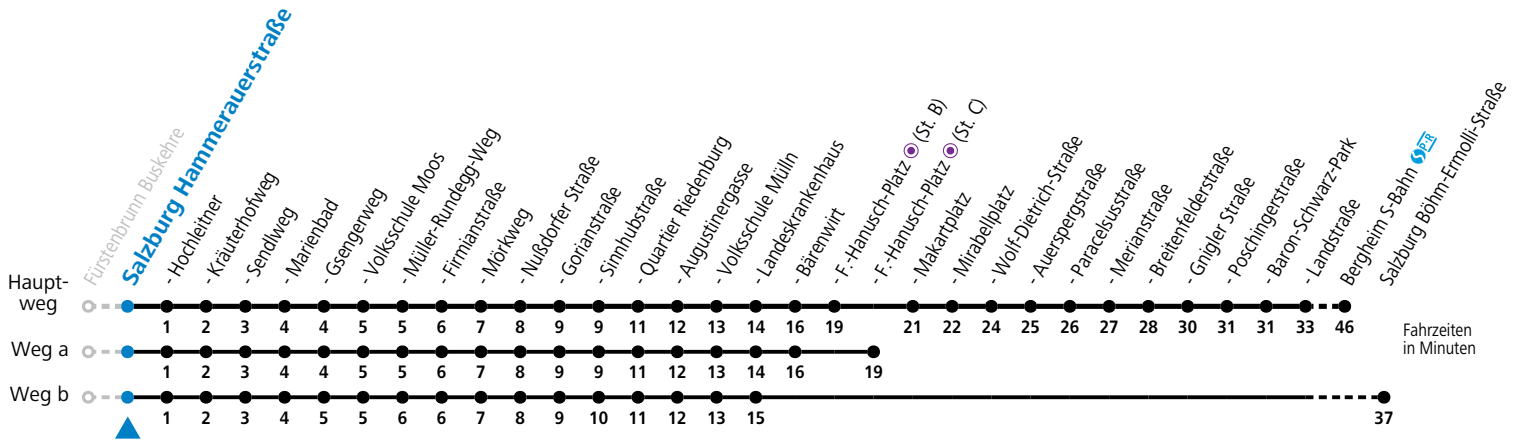

gültig von 10.12.2023 bis 14.12.2024.

Alle Angaben ohne Gewähr.

Montag bis Freitag, Schultag					Montag bis Freitag, schulfrei					Samstag			Sonn- und Feiertag			
5	20	44	59		5	20	44	59		5	47					
6	14	29	44	59	6	14	29	44	59	6	17	47	6	17		
7	03^b_c	09^d	14	29	44	59	7	14	29	44	59	7	17	47	7	17
8	14	29	44	59	8	14	29	44	59	8	17	47	8	17		
9	14	29	44	59	9	14	29	44	59	9	17	47	9	17	47	
10	14	29	44	59	10	14	29	44	59	10	07	27	10	17	47	
11	14	29	44	59	11	14	29	44	59	11	07	27	11	17	47	
12	14	29	44	59	12	14	29	44	59	12	07	27	12	17	47	
13	14	29	44	59	13	14	29	44	59	13	07	27	13	17	47	
14	14	29	44	59	14	14	29	44	59	14	07	27	14	17	47	
15	14	29	44	59	15	14	29	44	59	15	07	27	15	17	47	
16	14	29	44	59	16	14	29	44	59	16	07	27	16	17	47	
17	14	29	44	59	17	14	29	44	59	17	07	27	17	17	47	
18	14	29	44		18	14	29	44		18	17	47	18	17	47	
19	17	47			19	17	47			19	17	47	19	17	47	
20	17	47			20	17	47			20	17	47	20	17	47	
21	17	47			21	17	47			21	17	47	21	17	47	
22	17	47			22	17	47			22	17	47	22	17	47^a	
23	17^a				23	17^a				23	17^a		23	17^a		

a = fährt Weg a   c = verkehrt ab Landeskrankenhaus weiter via Hauptbahnhof - Aighof zur Böhmerstraße
b = fährt Weg b   d = verkehrt ab F.-Hanusch-Platz weiter bis Grödig Untersbergbahn (Linie 28)

Am 24.12. und 31.12. bitte Sonderfahrpläne beachten!

Ferien im Bundesland Salzburg: 23.12.2023 bis 07.01.2024, 12. bis 18.02., 23.03. bis 01.04., 06.07. bis 08.09., 24.09. und 26.10. bis 02.11.2024 (Vorbehaltlich Änderungen durch die Schulbehörde)

Aufgabenträgerschaft: Stadt Salzburg, Betreiber: Albus Salzburg Verkehrsbetrieb GmbH, Julius-Welser-Straße 8, 5020 Salzburg, Tel.: +43 662 424 000-0 im Auftrag der Salzburg Linien Verkehrsbetriebe GmbH