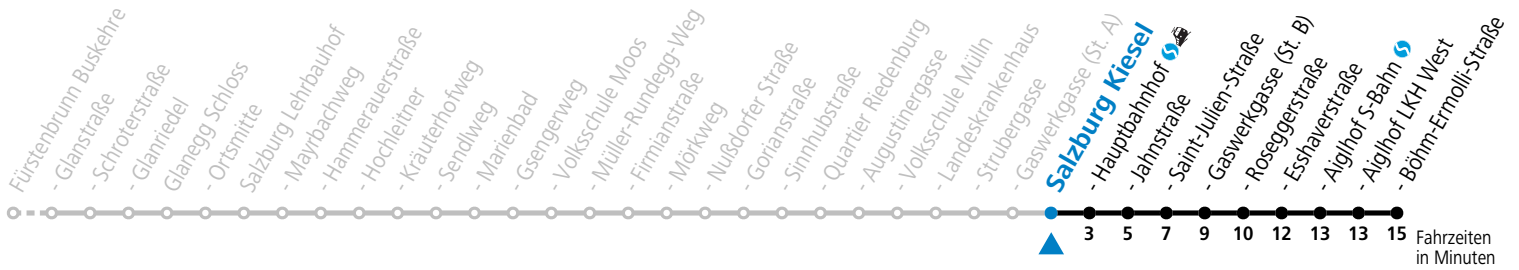

gültig von 10.12.2023 bis 14.12.2024.

Alle Angaben ohne Gewähr.

Montag bis Freitag, Schultag

7 26^a

a = verkehrt ab Landeskrankenhaus weiter via Hauptbahnhof - Aiglhof zur Böhmer-Ermolli-Straße

Am 24.12. und 31.12. bitte Sonderfahrpläne beachten!

Ferien im Bundesland Salzburg: 23.12.2023 bis 07.01.2024, 12. bis 18.02., 23.03. bis 01.04., 06.07. bis 08.09., 24.09. und 26.10. bis 02.11.2024 (Vorbehaltlich Änderungen durch die Schulbehörde)

Aufgabenträgerschaft: Stadt Salzburg, Betreiber: Albus Salzburg Verkehrsbetrieb GmbH, Julius-Welser-Straße 8, 5020 Salzburg, Tel.: +43 662 424 000-0 im Auftrag der Salzburg Linien Verkehrsbetriebe GmbH