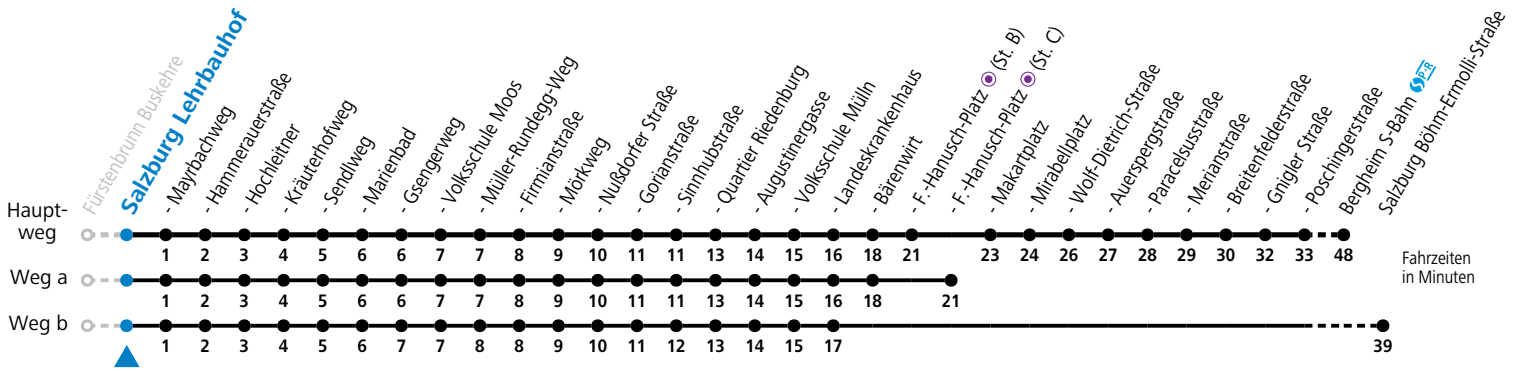

gültig von 10.12.2023 bis 14.12.2024.

Alle Angaben ohne Gewähr.

Montag bis Freitag, Schultag					Montag bis Freitag, schulfrei					Samstag		Sonn- und Feiertag			
5	18	42	57		5	18	42	57	5	45					
6	12	27	42	57	6	12	27	42	57	6	15	45	6	15	
7	01^b	07^d	12	27	42	57	7	12	27	42	57	7	15	45	
8	12	27	42	57	8	12	27	42	57	8	15	45	8	15	
9	12	27	42	57	9	12	27	42	57	9	15	45	9	15	45
10	12	27	42	57	10	12	27	42	57	10	05	25	10	15	45
11	12	27	42	57	11	12	27	42	57	11	05	25	11	15	45
12	12	27	42	57	12	12	27	42	57	12	05	25	12	15	45
13	12	27	42	57	13	12	27	42	57	13	05	25	13	15	45
14	12	27	42	57	14	12	27	42	57	14	05	25	14	15	45
15	12	27	42	57	15	12	27	42	57	15	05	25	15	15	45
16	12	27	42	57	16	12	27	42	57	16	05	25	16	15	45
17	12	27	42	57	17	12	27	42	57	17	05	25	17	15	45
18	12	27	42		18	12	27	42		18	15	45	18	15	45
19	15	45			19	15	45			19	15	45	19	15	45
20	15	45			20	15	45			20	15	45	20	15	45
21	15	45			21	15	45			21	15	45	21	15	45
22	15	45			22	15	45			22	15	45	22	15	45^a
23	15^a				23	15^a				23	15^a		23	15^a	

a = fährt Weg a   c = verkehrt ab Landestkrankenhaus weiter via Hauptbahnhof - Aiglhof zur Böhm-Ermolli-Straße
b = fährt Weg b   d = verkehrt ab F.-Hanusch-Platz weiter bis Grödig Untersbergbahn (Linie 28)

Am 24.12. und 31.12. bitte Sonderfahrpläne beachten!

Ferien im Bundesland Salzburg: 23.12.2023 bis 07.01.2024, 12. bis 18.02., 23.03. bis 01.04., 06.07. bis 08.09., 24.09. und 26.10. bis 02.11.2024 (Vorbehaltlich Änderungen durch die Schulbehörde)

Aufgabenträgerschaft: Stadt Salzburg, Betreiber: Albus Salzburg Verkehrsbetrieb GmbH, Julius-Welser-Straße 8, 5020 Salzburg, Tel.: +43 662 424 000-0 im Auftrag der Salzburg Linien Verkehrsbetriebe GmbH