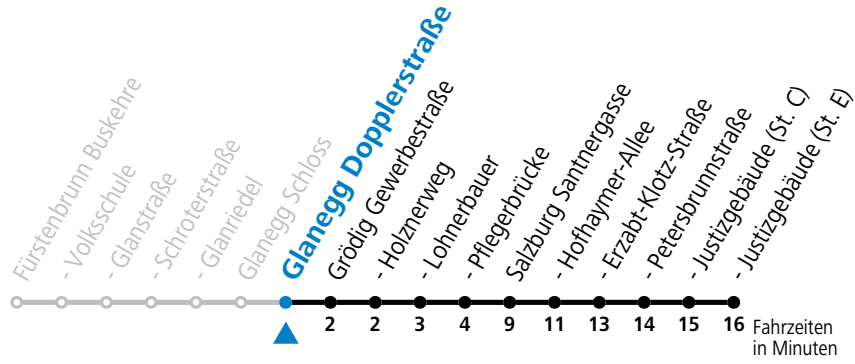

gültig von 10.12.2023 bis 14.12.2024.

Alle Angaben ohne Gewähr.

Montag bis Freitag, Schultag

7 02^a

a = verkehrt ab Glanegg Schloss weiter via Pflegerbrücke - Justizgebäude - F.Hanusch-Platz - Sinnhubstraße (Akad.Gym.) bis Böhm-Ermolli-Straße