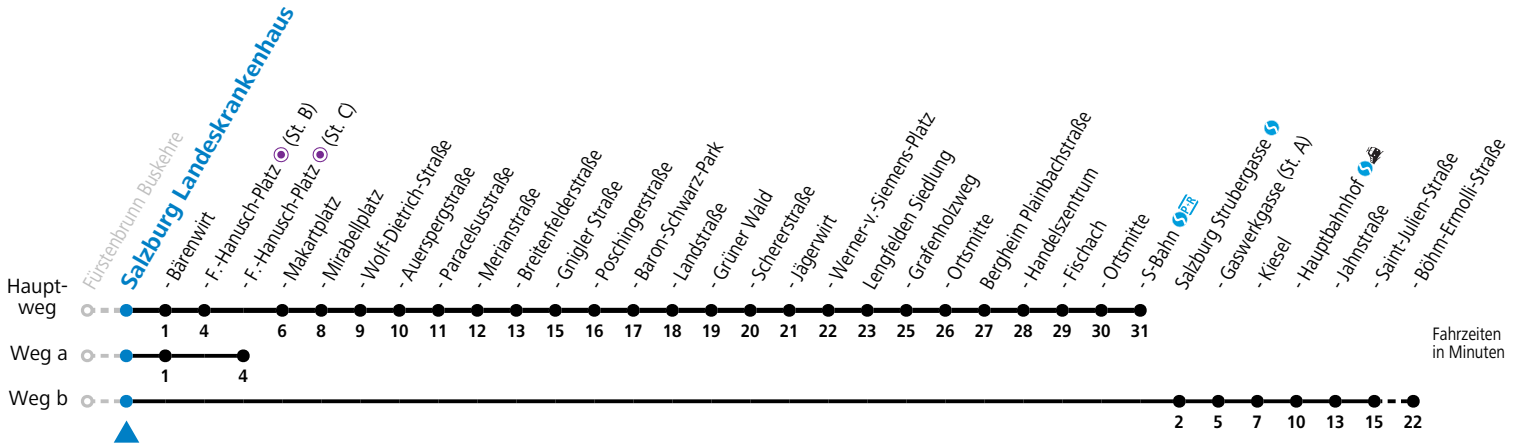

gültig von 10.12.2023 bis 14.12.2024.

Alle Angaben ohne Gewähr.

Montag bis Freitag, Schultag					Montag bis Freitag, schulfrei					Samstag			Sonn- und Feiertag		
5	34	59			5	34	59								
6	14	29	44	59	6	14	29	44	59	6	01	31	6	31	
7	14	18^b_c	24^d	29 44 59	7	14	29	44	59	7	01	31	7	31	
8	14	29	44	59	8	14	29	44	59	8	01	31	8	31	
9	14	29	44	59	9	14	29	44	59	9	01	31	9	31	
10	14	29	44	59	10	14	29	44	59	10	01	21 41	10	01	31
11	14	29	44	59	11	14	29	44	59	11	01	21 41	11	01	31
12	14	29	44	59	12	14	29	44	59	12	01	21 41	12	01	31
13	14	29	44	59	13	14	29	44	59	13	01	21 41	13	01	31
14	14	29	44	59	14	14	29	44	59	14	01	21 41	14	01	31
15	14	29	44	59	15	14	29	44	59	15	01	21 41	15	01	31
16	14	29	44	59	16	14	29	44	59	16	01	21 41	16	01	31
17	14	29	44	59	17	14	29	44	59	17	01	21 41	17	01	31
18	14	29	44	59	18	14	29	44	59	18	01	31	18	01	31
19	31				19	31				19	01	31	19	01	31
20	01	31			20	01	31			20	01	31	20	01	31
21	01	31			21	01	31			21	01	31	21	01	31
22	01	31			22	01	31			22	01	31	22	01	31
23	01	31^a			23	01	31^a			23	01	31^a	23	01^a	31^a

a = fährt Weg a   c = verkehrt ab Landeskrankenhaus weiter via Hauptbahnhof - Aiglhof zur Böhm-Ermolli-Straße
b = fährt Weg b   d = verkehrt ab F.-Hanusch-Platz weiter bis Grödig Untersbergbahn (Linie 28)

Am 24.12. und 31.12. bitte Sonderfahrpläne beachten!

Ferien im Bundesland Salzburg: 23.12.2023 bis 07.01.2024, 12. bis 18.02., 23.03. bis 01.04., 06.07. bis 08.09., 24.09. und 26.10. bis 02.11.2024 (Vorbehaltlich Änderungen durch die Schulbehörde)

Aufgabenträgerschaft: Stadt Salzburg, Betreiber: Albus Salzburg Verkehrsbetrieb GmbH, Julius-Welser-Straße 8, 5020 Salzburg, Tel.: +43 662 424 000-0 im Auftrag der Salzburg Linien Verkehrsbetriebe GmbH

Datum: 16.10.2023 15:31:47; Linie: 92-21-M-10-H; Haltestelle: 50691