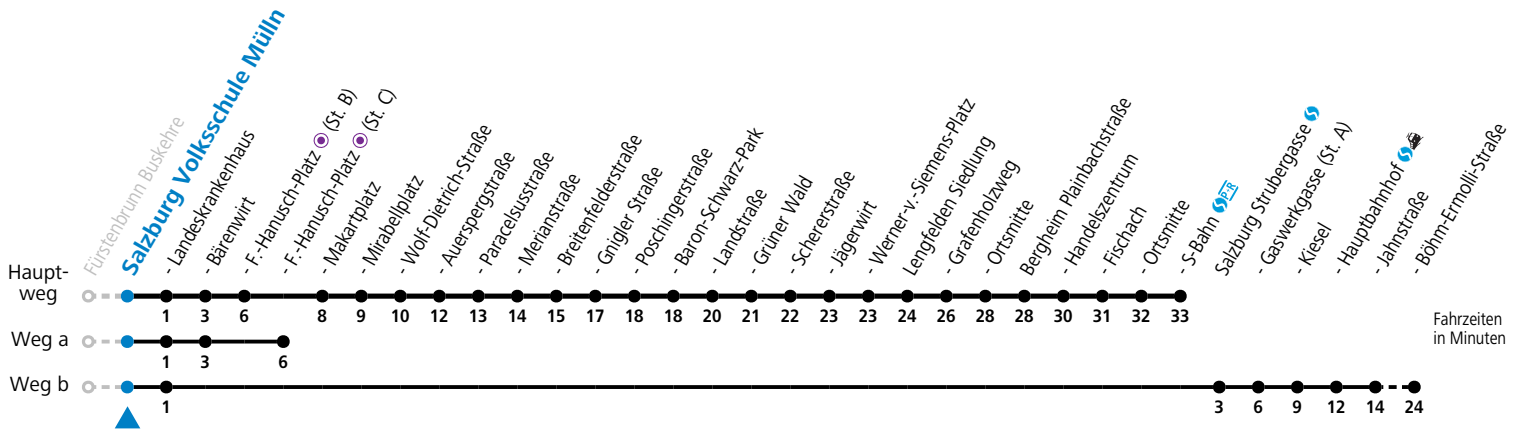

gültig von 10.12.2023 bis 14.12.2024.

Alle Angaben ohne Gewähr.

Montag bis Freitag, Schultag						Montag bis Freitag, schulfrei					Samstag			Sonn- und Feiertag				
5	33	58				5	33	58										
6	13	28	43	58		6	13	28	43	58		6	00	30	6	30		
7	13	17^b_c	23^d	28	43	58	7	13	28	43	58		7	00	30	7	30	
8	13	28	43	58			8	13	28	43	58		8	00	30	8	30	
9	13	28	43	58			9	13	28	43	58		9	00	30	9	30	
10	13	28	43	58			10	13	28	43	58		10	00	20	40	30	
11	13	28	43	58			11	13	28	43	58		11	00	20	40	30	
12	13	28	43	58			12	13	28	43	58		12	00	20	40	30	
13	13	28	43	58			13	13	28	43	58		13	00	20	40	30	
14	13	28	43	58			14	13	28	43	58		14	00	20	40	30	
15	13	28	43	58			15	13	28	43	58		15	00	20	40	30	
16	13	28	43	58			16	13	28	43	58		16	00	20	40	30	
17	13	28	43	58			17	13	28	43	58		17	00	20	40	30	
18	13	28	43	58			18	13	28	43	58		18	00	30		30	
19	30						19	30					19	00	30		30	
20	00	30					20	00	30				20	00	30		30	
21	00	30					21	00	30				21	00	30		30	
22	00	30					22	00	30				22	00	30		30	
23	00	30^a					23	00	30^a				23	00	30^a		30^a	

a = fährt Weg a   c = verkehrt ab Landeskrankenhaus weiter via Hauptbahnhof - Aiglhof zur Böhmer-Ermolli-Strasse
b = fährt Weg b   d = verkehrt ab F.-Hanusch-Platz weiter bis Grödig Untersbergbahn (Linie 28)

Am 24.12. und 31.12. bitte Sonderfahrpläne beachten!

Ferien im Bundesland Salzburg: 23.12.2023 bis 07.01.2024, 12. bis 18.02., 23.03. bis 01.04., 06.07. bis 08.09., 24.09. und 26.10. bis 02.11.2024 (Vorbehaltlich Änderungen durch die Schulbehörde)

Aufgabenträgerschaft: Stadt Salzburg, Betreiber: Albus Salzburg Verkehrsbetrieb GmbH, Julius-Welser-Strasse 8, 5020 Salzburg, Tel.: +43 662 424 000-0 im Auftrag der Salzburg Linien Verkehrsbetriebe GmbH