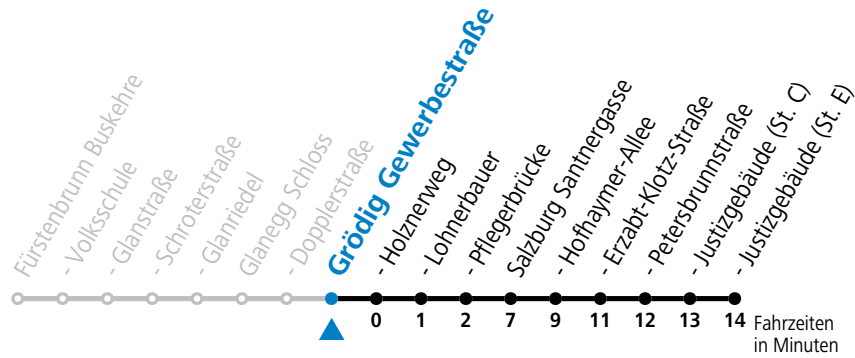

gültig von 10.12.2023 bis 14.12.2024.

Alle Angaben ohne Gewähr.

Montag bis Freitag, Schultag

7 04^a

a = verkehrt ab Glanegg Schloss weiter via Pflegerbrücke - Justizgebäude - F.Hanusch-Platz - Sinnhubstraße (Akad.Gym.) bis Böhm-Ermolli-Straße

Am 24.12. und 31.12. bitte Sonderfahrpläne beachten!

Ferien im Bundesland Salzburg: 23.12.2023 bis 07.01.2024, 12. bis 18.02., 23.03. bis 01.04., 06.07. bis 08.09., 24.09. und 26.10. bis 02.11.2024 (Vorbehaltlich Änderungen durch die Schulbehörde)

Aufgabenträgerschaft: Stadt Salzburg, Betreiber: Albus Salzburg Verkehrsbetrieb GmbH, Julius-Welser-Straße 8, 5020 Salzburg, Tel.: +43 662 424 000-0 im Auftrag der Salzburg Linien Verkehrsbetriebe GmbH