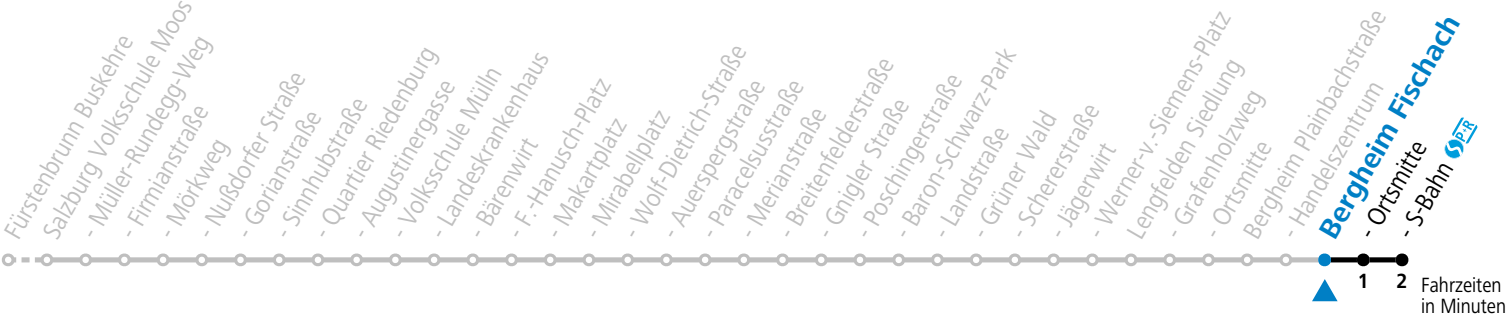

gültig von 10.12.2023 bis 14.12.2024.

Alle Angaben ohne Gewähr.

Montag bis Freitag, Schultag		Montag bis Freitag, schulfrei		Samstag		Sonn- und Feiertag	
5	33 48	5	33 48	5	30		
6	03 18 30 45	6	03 18 30 45	6	00 30	6	00
7	00 15 30 45	7	00 15 30 45	7	00 30	7	00
8	00 15 30 45	8	00 15 30 45	8	00 30	8	00
9	00 15 30 45	9	00 15 30 45	9	00 30	9	00 30
10	00 15 30 45	10	00 15 30 45	10	00 30 50	10	00 30
11	00 15 30 45	11	00 15 30 45	11	10 30 50	11	00 30
12	00 15 30 45	12	00 15 30 45	12	10 30 50	12	00 30
13	00 15 30 45	13	00 15 30 45	13	10 30 50	13	00 30
14	00 15 30 45	14	00 15 30 45	14	10 30 50	14	00 30
15	00 15 30 45	15	00 15 30 45	15	10 30 50	15	00 30
16	00 15 30 45	16	00 15 30 45	16	10 30 50	16	00 30
17	00 15 30 45	17	00 15 30 45	17	10 30 50	17	00 30
18	00 15 30 45	18	00 15 30 45	18	10 30	18	00 30
19	00 15 30	19	00 15 30	19	00 30	19	00 30
20	00 30	20	00 30	20	00 30	20	00 30
21	00 30	21	00 30	21	00 30	21	00 30
22	00 30	22	00 30	22	00 30	22	00 30
23	00 30	23	00 30	23	00 30	23	00

Am 24.12. und 31.12. bitte Sonderfahrpläne beachten!

Ferien im Bundesland Salzburg: 23.12.2023 bis 07.01.2024, 12. bis 18.02., 23.03. bis 01.04., 06.07. bis 08.09., 24.09. und 26.10. bis 02.11.2024 (Vorbehaltlich Änderungen durch die Schulbehörde)

Aufgabenträgerschaft: Stadt Salzburg, Betreiber: Albus Salzburg Verkehrsbetrieb GmbH, Julius-Welser-Straße 8, 5020 Salzburg, Tel.: +43 662 424 000-0 im Auftrag der Salzburg Linien Verkehrsbetriebe GmbH