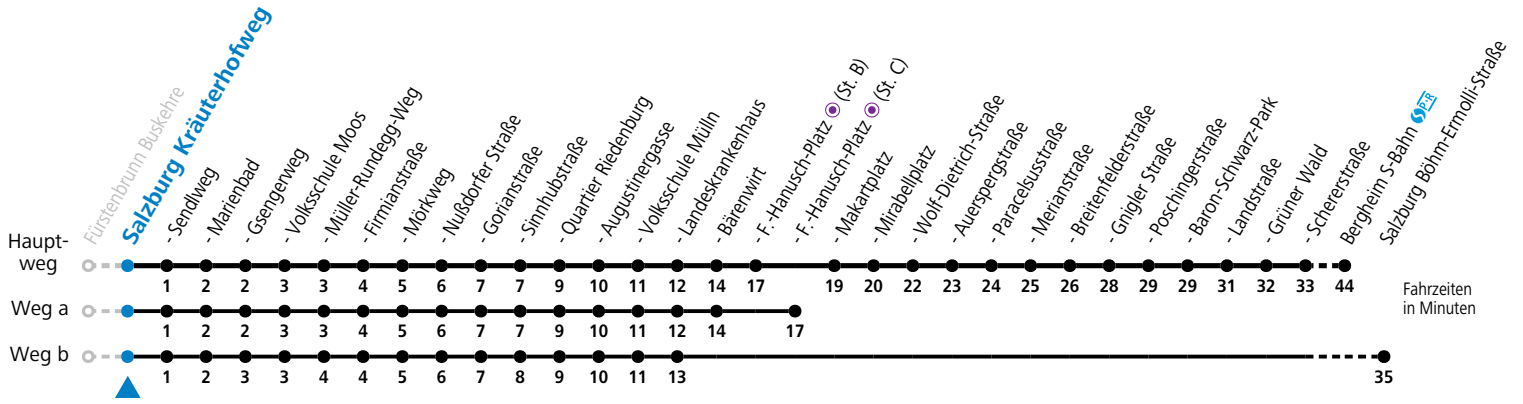

gültig von 10.12.2023 bis 14.12.2024.

Alle Angaben ohne Gewähr.

Montag bis Freitag, Schultag				Montag bis Freitag, schulfrei				Samstag		Sonn- und Feiertag		
5	22	46		5	22	46		5	49			
6	01	16	31 46	6	01	16	31 46	6	19	49	6	19
7	01	05^b	11^d 16 31 46	7	01	16	31 46	7	19	49	7	19
8	01	16	31 46	8	01	16	31 46	8	19	49	8	19
9	01	16	31 46	9	01	16	31 46	9	19	49	9	19 49
10	01	16	31 46	10	01	16	31 46	10	09	29	10	19 49
11	01	16	31 46	11	01	16	31 46	11	09	29	11	19 49
12	01	16	31 46	12	01	16	31 46	12	09	29	12	19 49
13	01	16	31 46	13	01	16	31 46	13	09	29	13	19 49
14	01	16	31 46	14	01	16	31 46	14	09	29	14	19 49
15	01	16	31 46	15	01	16	31 46	15	09	29	15	19 49
16	01	16	31 46	16	01	16	31 46	16	09	29	16	19 49
17	01	16	31 46	17	01	16	31 46	17	09	29	17	19 49
18	01	16	31 46	18	01	16	31 46	18	19	49	18	19 49
19	19	49		19	19	49		19	19	49	19	19 49
20	19	49		20	19	49		20	19	49	20	19 49
21	19	49		21	19	49		21	19	49	21	19 49
22	19	49		22	19	49		22	19	49	22	19 49^a
23	19^a			23	19^a			23	19^a		23	19^a

a = fährt Weg a   c = verkehrt ab Landeskrankenhaus weiter via Hauptbahnhof - Aighof zur Böhmer-Ermolli-Strasse
b = fährt Weg b   d = verkehrt ab F.-Hanusch-Platz weiter bis Grödig Untersbergbahn (Linie 28)

Am 24.12. und 31.12. bitte Sonderfahrpläne beachten!

Ferien im Bundesland Salzburg: 23.12.2023 bis 07.01.2024, 12. bis 18.02., 23.03. bis 01.04., 06.07. bis 08.09., 24.09. und 26.10. bis 02.11.2024 (Vorbehaltlich Änderungen durch die Schulbehörde)

Aufgabenträgerschaft: Stadt Salzburg, Betreiber: Albus Salzburg Verkehrsbetrieb GmbH, Julius-Welser-Straße 8, 5020 Salzburg, Tel.: +43 662 424 000-0 im Auftrag der Salzburg Linien Verkehrsbetriebe GmbH