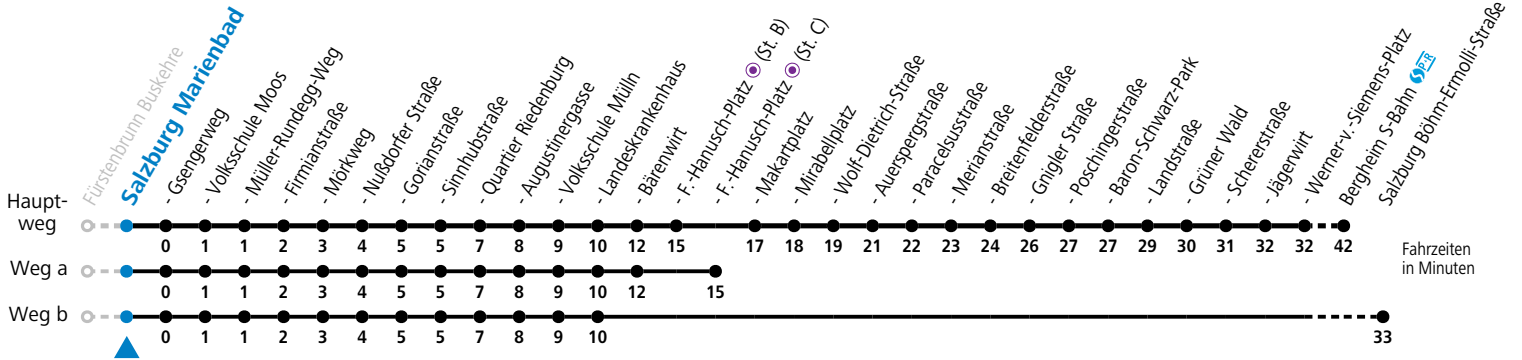

gültig von 10.12.2023 bis 14.12.2024.

Alle Angaben ohne Gewähr.

Montag bis Freitag, Schultag				Montag bis Freitag, schulfrei				Samstag		Sonn- und Feiertag	
5	24	49		5	24	49		5	51		
6	04	19	34 49	6	04	19 34 49		6	21 51	6	21
7	04	08^b_c	14^d 19 34 49	7	04	19 34 49		7	21 51	7	21
8	04	19	34 49	8	04	19 34 49		8	21 51	8	21
9	04	19	34 49	9	04	19 34 49		9	21 51	9	21 51
10	04	19	34 49	10	04	19 34 49		10	11 31 51	10	21 51
11	04	19	34 49	11	04	19 34 49		11	11 31 51	11	21 51
12	04	19	34 49	12	04	19 34 49		12	11 31 51	12	21 51
13	04	19	34 49	13	04	19 34 49		13	11 31 51	13	21 51
14	04	19	34 49	14	04	19 34 49		14	11 31 51	14	21 51
15	04	19	34 49	15	04	19 34 49		15	11 31 51	15	21 51
16	04	19	34 49	16	04	19 34 49		16	11 31 51	16	21 51
17	04	19	34 49	17	04	19 34 49		17	11 31 51	17	21 51
18	04	19	34 49	18	04	19 34 49		18	21 51	18	21 51
19	21	51		19	21	51		19	21 51	19	21 51
20	21	51		20	21	51		20	21 51	20	21 51
21	21	51		21	21	51		21	21 51	21	21 51
22	21	51		22	21	51		22	21 51	22	21 51^a
23	21^a			23	21^a			23	21^a	23	21^a

a = fährt Weg a   c = verkehrt ab Landeskrankenhaus weiter via Hauptbahnhof - Aighof zur Böhmi-Ermolli-Strasse
b = fährt Weg b   d = verkehrt ab F.-Hanusch-Platz weiter bis Grödig Untersbergbahn (Linie 28)

Am 24.12. und 31.12. bitte Sonderfahrpläne beachten!

Ferien im Bundesland Salzburg: 23.12.2023 bis 07.01.2024, 12. bis 18.02., 23.03. bis 01.04., 06.07. bis 08.09., 24.09. und 26.10. bis 02.11.2024 (Vorbehaltlich Änderungen durch die Schulbehörde)

Aufgabenträgerschaft: Stadt Salzburg, Betreiber: Albus Salzburg Verkehrsbetrieb GmbH, Julius-Welser-Straße 8, 5020 Salzburg, Tel.: +43 662 424 000-0 im Auftrag der Salzburg Linien Verkehrsbetriebe GmbH