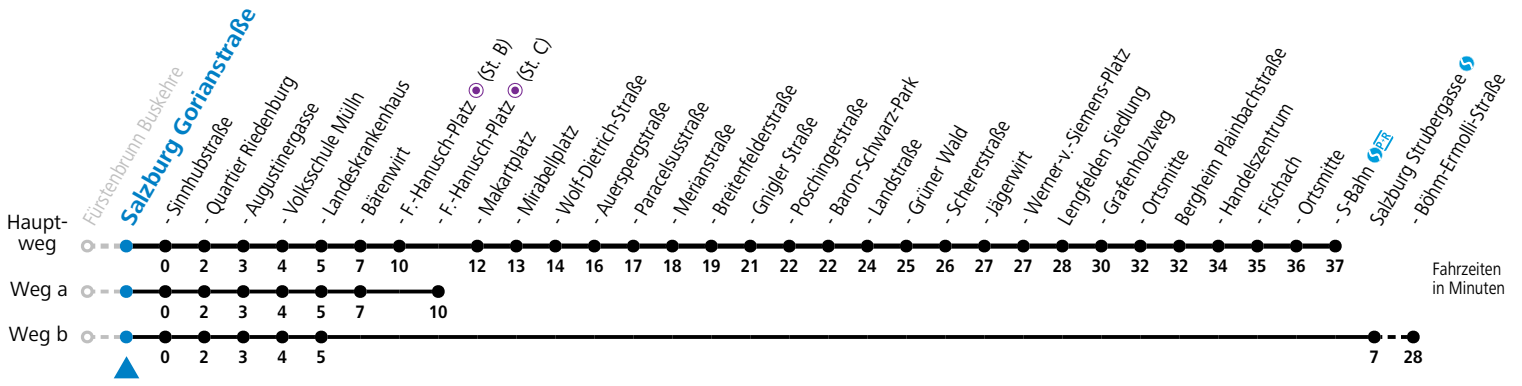

gültig von 10.12.2023 bis 14.12.2024.

Alle Angaben ohne Gewähr.

Montag bis Freitag, Schultag						Montag bis Freitag, schulfrei					Samstag		Sonn- und Feiertag				
5	29	54				5	29	54			5	56					
6	09	24	39	54		6	09	24	39	54	6	26	56	6	26		
7	09	13^b	19^d	24	39	54	7	09	24	39	54	7	26	56	7	26	
8	09	24	39	54			8	09	24	39	54	8	26	56	8	26	
9	09	24	39	54			9	09	24	39	54	9	26	56	9	26	56
10	09	24	39	54			10	09	24	39	54	10	16	36	10	26	56
11	09	24	39	54			11	09	24	39	54	11	16	36	11	26	56
12	09	24	39	54			12	09	24	39	54	12	16	36	12	26	56
13	09	24	39	54			13	09	24	39	54	13	16	36	13	26	56
14	09	24	39	54			14	09	24	39	54	14	16	36	14	26	56
15	09	24	39	54			15	09	24	39	54	15	16	36	15	26	56
16	09	24	39	54			16	09	24	39	54	16	16	36	16	26	56
17	09	24	39	54			17	09	24	39	54	17	16	36	17	26	56
18	09	24	39	54			18	09	24	39	54	18	26	56	18	26	56
19	26	56					19	26	56			19	26	56	19	26	56
20	26	56					20	26	56			20	26	56	20	26	56
21	26	56					21	26	56			21	26	56	21	26	56
22	26	56					22	26	56			22	26	56	22	26	56^a
23	26^a						23	26^a				23	26^a		23	26^a	

a = fährt Weg a   c = verkehrt ab Landeskrankenhaus weiter via Hauptbahnhof - Aiglhof zur Böhmi-Ermolli-Straße
b = fährt Weg b   d = verkehrt ab F.-Hanusch-Platz weiter bis Grödig Untersbergbahn (Linie 28)

Am 24.12. und 31.12. bitte Sonderfahrpläne beachten!

Ferien im Bundesland Salzburg: 23.12.2023 bis 07.01.2024, 12. bis 18.02., 23.03. bis 01.04., 06.07. bis 08.09., 24.09. und 26.10. bis 02.11.2024 (Vorbehaltlich Änderungen durch die Schulbehörde)

Aufgabenträgerschaft: Stadt Salzburg, Betreiber: Albus Salzburg Verkehrsbetrieb GmbH, Julius-Welser-Straße 8, 5020 Salzburg, Tel.: +43 662 424 000-0 im Auftrag der Salzburg Linien Verkehrsbetriebe GmbH