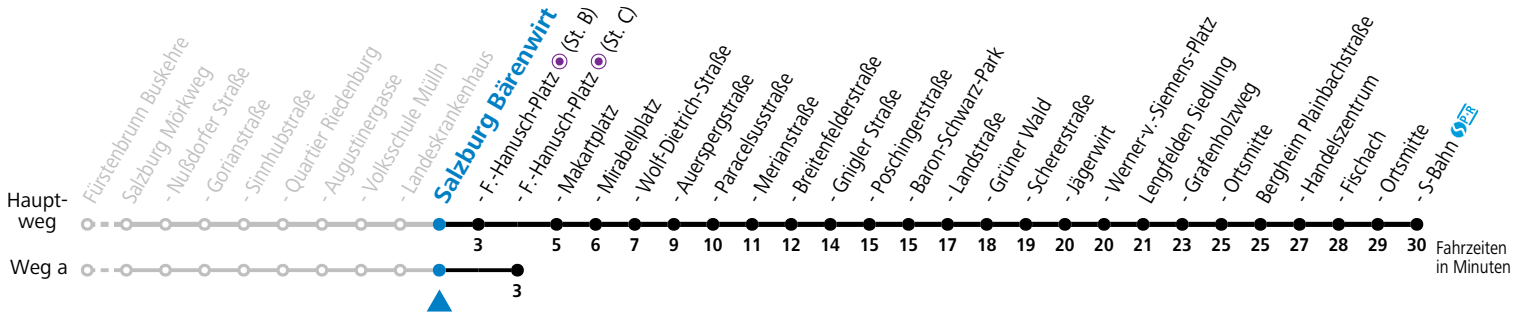

gültig von 10.12.2023 bis 14.12.2024.

Alle Angaben ohne Gewähr.

Montag bis Freitag, Schultag		Montag bis Freitag, schulfrei		Samstag		Sonn- und Feiertag	
5	36	5	36				
6	01 16 31 46	6	01 16 31 46	6	03 33	6	33
7	01 16 26^b 31 46	7	01 16 31 46	7	03 33	7	33
8	01 16 31 46	8	01 16 31 46	8	03 33	8	33
9	01 16 31 46	9	01 16 31 46	9	03 33	9	33
10	01 16 31 46	10	01 16 31 46	10	03 23 43	10	03 33
11	01 16 31 46	11	01 16 31 46	11	03 23 43	11	03 33
12	01 16 31 46	12	01 16 31 46	12	03 23 43	12	03 33
13	01 16 31 46	13	01 16 31 46	13	03 23 43	13	03 33
14	01 16 31 46	14	01 16 31 46	14	03 23 43	14	03 33
15	01 16 31 46	15	01 16 31 46	15	03 23 43	15	03 33
16	01 16 31 46	16	01 16 31 46	16	03 23 43	16	03 33
17	01 16 31 46	17	01 16 31 46	17	03 23 43	17	03 33
18	01 16 31 46	18	01 16 31 46	18	03 33	18	03 33
19	01 33	19	01 33	19	03 33	19	03 33
20	03 33	20	03 33	20	03 33	20	03 33
21	03 33	21	03 33	21	03 33	21	03 33
22	03 33	22	03 33	22	03 33	22	03 33
23	03 33^a	23	03 33^a	23	03 33^a	23	03^a 33^a

a = fährt Weg a   b = verkehrt ab F.-Hanusch-Platz weiter bis Grödig Untersbergbahn (Linie 28)

Am 24.12. und 31.12. bitte Sonderfahrpläne beachten!

Ferien im Bundesland Salzburg: 23.12.2023 bis 07.01.2024, 12. bis 18.02., 23.03. bis 01.04., 06.07. bis 08.09., 24.09. und 26.10. bis 02.11.2024 (Vorbehaltlich Änderungen durch die Schulbehörde)

Aufgabenträgerschaft: Stadt Salzburg, Betreiber: Albus Salzburg Verkehrsbetrieb GmbH, Julius-Welser-Straße 8, 5020 Salzburg, Tel.: +43 662 424 000-0 im Auftrag der Salzburg Linien Verkehrsbetriebe GmbH