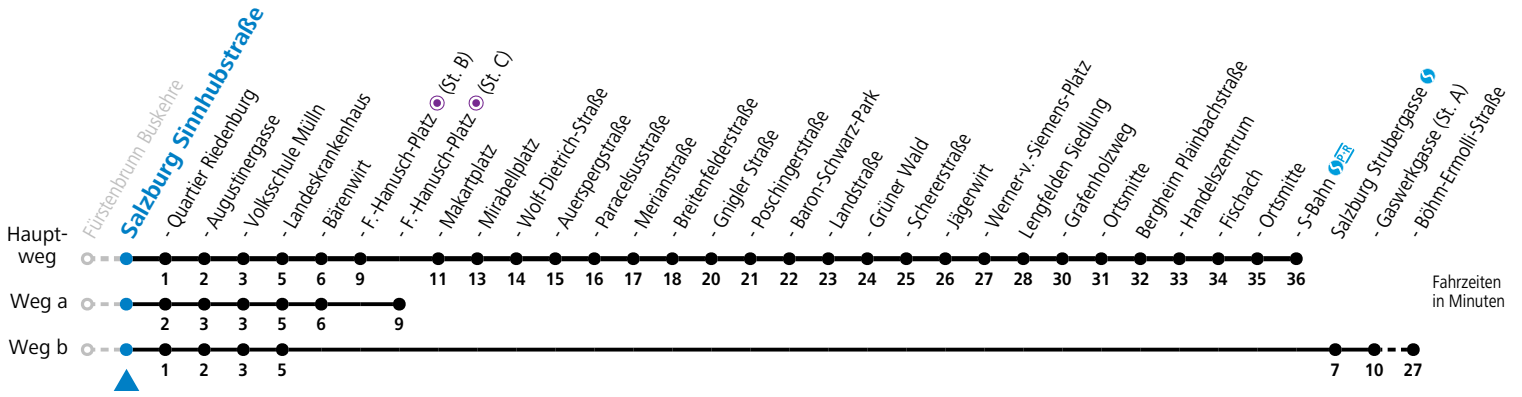

gültig von 10.12.2023 bis 14.12.2024.

Alle Angaben ohne Gewähr.

Montag bis Freitag, Schultag						Montag bis Freitag, schulfrei					Samstag		Sonn- und Feiertag				
5	29	54				5	29	54			5	56					
6	09	24	39	54		6	09	24	39	54	6	26	56	6	26		
7	09	13^b	19^d	24	39	54	7	09	24	39	54	7	26	56	7	26	
8	09	24	39	54			8	09	24	39	54	8	26	56	8	26	
9	09	24	39	54			9	09	24	39	54	9	26	56	9	26	56
10	09	24	39	54			10	09	24	39	54	10	16	36	10	26	56
11	09	24	39	54			11	09	24	39	54	11	16	36	11	26	56
12	09	24	39	54			12	09	24	39	54	12	16	36	12	26	56
13	09	24	39	54			13	09	24	39	54	13	16	36	13	26	56
14	09	24	39	54			14	09	24	39	54	14	16	36	14	26	56
15	09	24	39	54			15	09	24	39	54	15	16	36	15	26	56
16	09	24	39	54			16	09	24	39	54	16	16	36	16	26	56
17	09	24	39	54			17	09	24	39	54	17	16	36	17	26	56
18	09	24	39	54			18	09	24	39	54	18	26	56	18	26	56
19	26	56					19	26	56			19	26	56	19	26	56
20	26	56					20	26	56			20	26	56	20	26	56
21	26	56					21	26	56			21	26	56	21	26	56
22	26	56					22	26	56			22	26	56	22	26	56^a
23	26^a						23	26^a				23	26^a		23	26^a	

a = fährt Weg a   c = verkehrt ab Landeskrankenhaus weiter via Hauptbahnhof - Aiglhof zur Böhm-Ermolli-Straße
b = fährt Weg b   d = verkehrt ab F.-Hanusch-Platz weiter bis Grödig Untersbergbahn (Linie 28)

Am 24.12. und 31.12. bitte Sonderfahrpläne beachten!

Ferien im Bundesland Salzburg: 23.12.2023 bis 07.01.2024, 12. bis 18.02., 23.03. bis 01.04., 06.07. bis 08.09., 24.09. und 26.10. bis 02.11.2024 (Vorbehaltlich Änderungen durch die Schulbehörde)

Aufgabenträgerschaft: Stadt Salzburg, Betreiber: Albus Salzburg Verkehrsbetrieb GmbH, Julius-Welser-Straße 8, 5020 Salzburg, Tel.: +43 662 424 000-0 im Auftrag der Salzburg Linien Verkehrsbetriebe GmbH