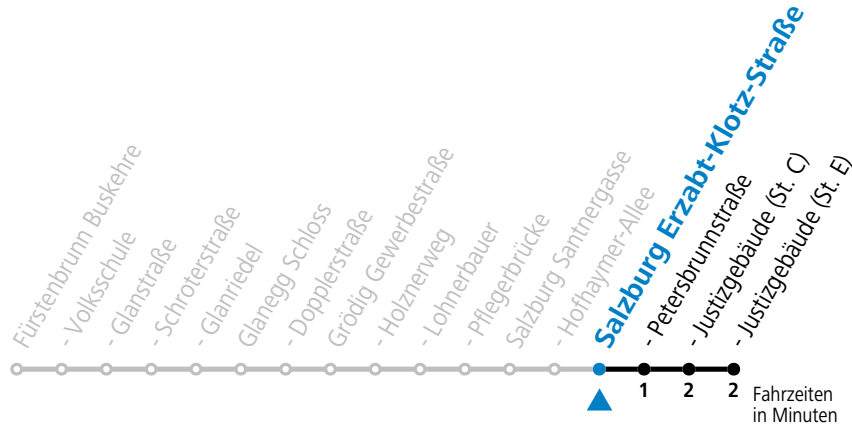

gültig von 10.12.2023 bis 14.12.2024.

Alle Angaben ohne Gewähr.

Montag bis Freitag, Schultag

7 15^a

a = verkehrt ab Glanegg Schloss weiter via Pflegerbrücke - Justizgebäude - F.Hanusch-Platz - Sinnhubstraße (Akad.Gym.) bis Böhm-Ermolli-Straße

Am 24.12. und 31.12. bitte Sonderfahrpläne beachten!

Ferien im Bundesland Salzburg: 23.12.2023 bis 07.01.2024, 12. bis 18.02., 23.03. bis 01.04., 06.07. bis 08.09., 24.09. und 26.10. bis 02.11.2024 (Vorbehaltlich Änderungen durch die Schulbehörde)

Aufgabenträgerschaft: Stadt Salzburg, Betreiber: Albus Salzburg Verkehrsbetrieb GmbH, Julius-Welser-Straße 8, 5020 Salzburg, Tel.: +43 662 424 000-0 im Auftrag der Salzburg Linien Verkehrsbetriebe GmbH