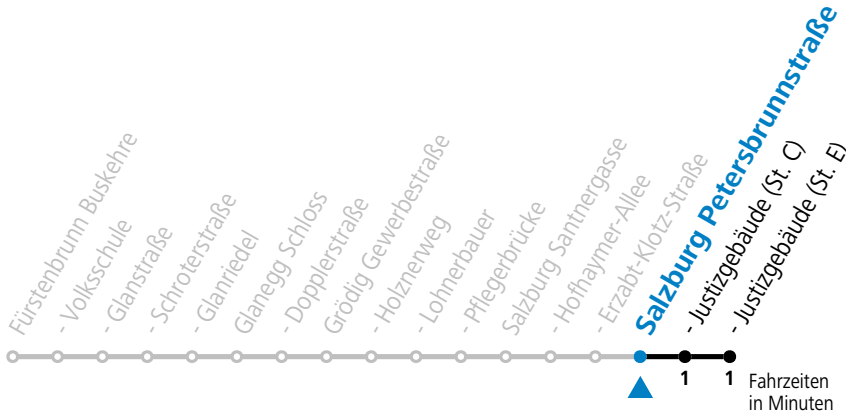

gültig von 10.12.2023 bis 14.12.2024.

Alle Angaben ohne Gewähr.

Montag bis Freitag, Schultag

7 16^a

a = verkehrt ab Glanegg Schloss weiter via Pfliegerbrücke - Justizgebäude - F.Hanusch-Platz - Sinnhubstraße (Akad.Gym.) bis Böhm-Ermolli-Straße

Am 24.12. und 31.12. bitte Sonderfahrpläne beachten!

Ferien im Bundesland Salzburg: 23.12.2023 bis 07.01.2024, 12. bis 18.02., 23.03. bis 01.04., 06.07. bis 08.09., 24.09. und 26.10. bis 02.11.2024 (Vorbehaltlich Änderungen durch die Schulbehörde)

Aufgabenträgerschaft: Stadt Salzburg, Betreiber: Albus Salzburg Verkehrsbetrieb GmbH, Julius-Welser-Straße 8, 5020 Salzburg, Tel.: +43 662 424 000-0 im Auftrag der Salzburg Linien Verkehrsbetriebe GmbH