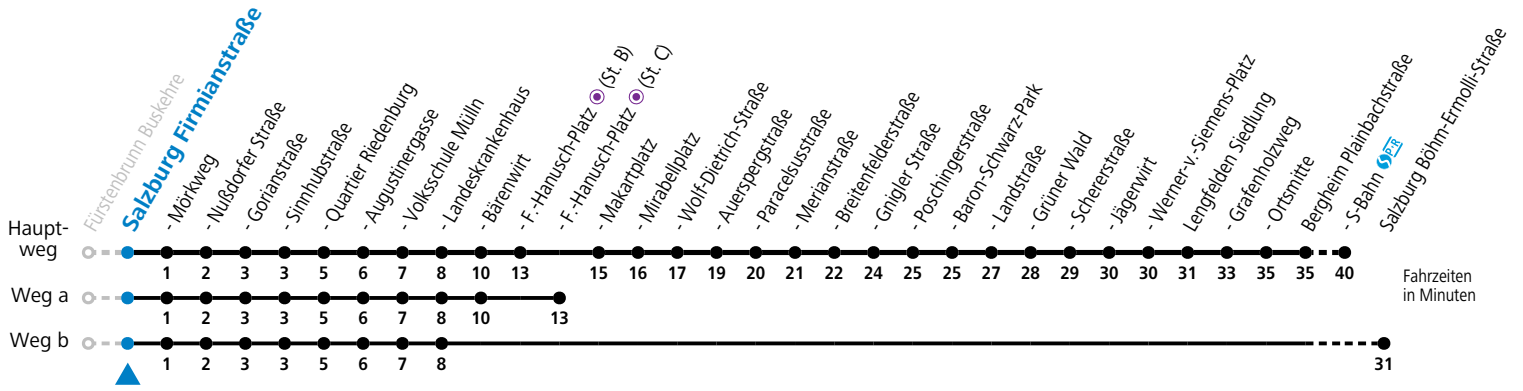

gültig von 10.12.2023 bis 14.12.2024.

Alle Angaben ohne Gewähr.

Montag bis Freitag, Schultag						Montag bis Freitag, schulfrei					Samstag		Sonn- und Feiertag				
5	26	51				5	26	51			5	53					
6	06	21	36	51		6	06	21	36	51	6	23	53	6	23		
7	06	10^b	16^d	21	36	51	7	06	21	36	51	7	23	53	7	23	
8	06	21	36	51			8	06	21	36	51	8	23	53	8	23	
9	06	21	36	51			9	06	21	36	51	9	23	53	9	23	53
10	06	21	36	51			10	06	21	36	51	10	13	33	10	23	53
11	06	21	36	51			11	06	21	36	51	11	13	33	11	23	53
12	06	21	36	51			12	06	21	36	51	12	13	33	12	23	53
13	06	21	36	51			13	06	21	36	51	13	13	33	13	23	53
14	06	21	36	51			14	06	21	36	51	14	13	33	14	23	53
15	06	21	36	51			15	06	21	36	51	15	13	33	15	23	53
16	06	21	36	51			16	06	21	36	51	16	13	33	16	23	53
17	06	21	36	51			17	06	21	36	51	17	13	33	17	23	53
18	06	21	36	51			18	06	21	36	51	18	23	53	18	23	53
19	23	53					19	23	53			19	23	53	19	23	53
20	23	53					20	23	53			20	23	53	20	23	53
21	23	53					21	23	53			21	23	53	21	23	53
22	23	53					22	23	53			22	23	53	22	23	53^a
23	23^a						23	23^a				23	23^a		23	23^a	

a = fährt Weg a   c = verkehrt ab Landeskrankenhaus weiter via Hauptbahnhof - Aighof zur Böhm-Ermolli-Straße
b = fährt Weg b   d = verkehrt ab F.-Hanusch-Platz weiter bis Grödig Untersbergbahn (Linie 28)

Am 24.12. und 31.12. bitte Sonderfahrpläne beachten!

Ferien im Bundesland Salzburg: 23.12.2023 bis 07.01.2024, 12. bis 18.02., 23.03. bis 01.04., 06.07. bis 08.09., 24.09. und 26.10. bis 02.11.2024 (Vorbehaltlich Änderungen durch die Schulbehörde)

Aufgabenträgerschaft: Stadt Salzburg, Betreiber: Albus Salzburg Verkehrsbetrieb GmbH, Julius-Welser-Straße 8, 5020 Salzburg, Tel.: +43 662 424 000-0 im Auftrag der Salzburg Linien Verkehrsbetriebe GmbH