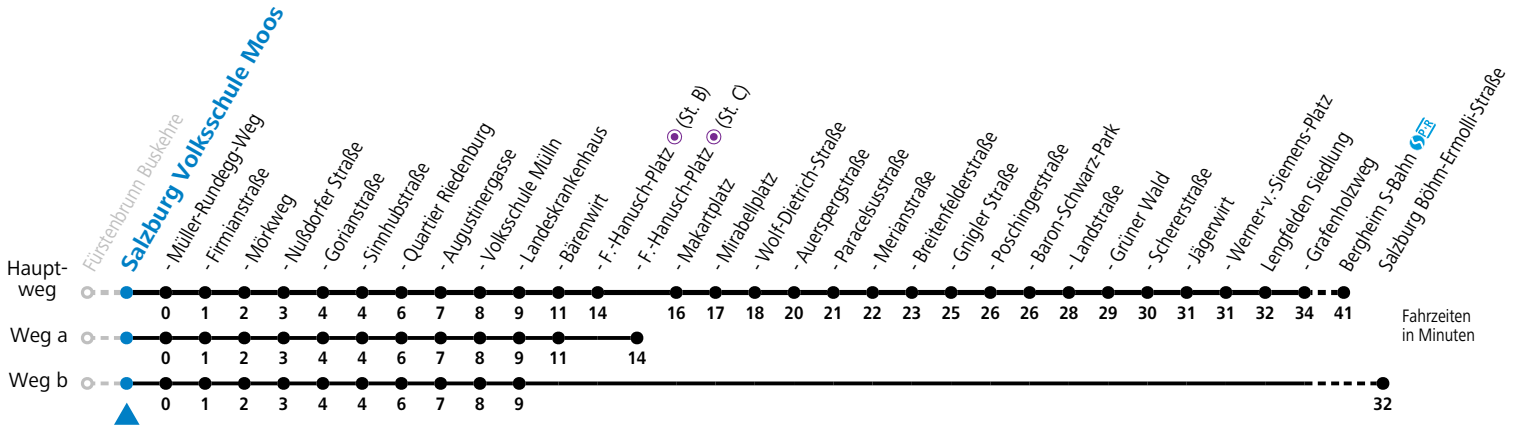

gültig von 10.12.2023 bis 14.12.2024.

Alle Angaben ohne Gewähr.

Montag bis Freitag, Schultag					Montag bis Freitag, schulfrei					Samstag		Sonn- und Feiertag			
5	25	50			5	25	50			5	52				
6	05	20	35	50	6	05	20	35	50	6	22	52	6	22	
7	05	09^b	15^d	20	35	50	7	05	20	35	50	7	22	22	
8	05	20	35	50	8	05	20	35	50	8	22	52	8	22	
9	05	20	35	50	9	05	20	35	50	9	22	52	9	22	52
10	05	20	35	50	10	05	20	35	50	10	12	32	10	22	52
11	05	20	35	50	11	05	20	35	50	11	12	32	11	22	52
12	05	20	35	50	12	05	20	35	50	12	12	32	12	22	52
13	05	20	35	50	13	05	20	35	50	13	12	32	13	22	52
14	05	20	35	50	14	05	20	35	50	14	12	32	14	22	52
15	05	20	35	50	15	05	20	35	50	15	12	32	15	22	52
16	05	20	35	50	16	05	20	35	50	16	12	32	16	22	52
17	05	20	35	50	17	05	20	35	50	17	12	32	17	22	52
18	05	20	35	50	18	05	20	35	50	18	22	52	18	22	52
19	22	52			19	22	52			19	22	52	19	22	52
20	22	52			20	22	52			20	22	52	20	22	52
21	22	52			21	22	52			21	22	52	21	22	52
22	22	52			22	22	52			22	22	52	22	22	52^a
23	22^a				23	22^a				23	22^a		23	22^a	

a = fährt Weg a   c = verkehrt ab Landeskrankenhaus weiter via Hauptbahnhof - Aiglhof zur Böhmer-Ermolli-Strasse
b = fährt Weg b   d = verkehrt ab F.-Hanusch-Platz weiter bis Grödig Untersbergbahn (Linie 28)

Am 24.12. und 31.12. bitte Sonderfahrpläne beachten!

Ferien im Bundesland Salzburg: 23.12.2023 bis 07.01.2024, 12. bis 18.02., 23.03. bis 01.04., 06.07. bis 08.09., 24.09. und 26.10. bis 02.11.2024 (Vorbehaltlich Änderungen durch die Schulbehörde)

Aufgabenträgerschaft: Stadt Salzburg, Betreiber: Albus Salzburg Verkehrsbetrieb GmbH, Julius-Welser-Straße 8, 5020 Salzburg, Tel.: +43 662 424 000-0 im Auftrag der Salzburg Linien Verkehrsbetriebe GmbH