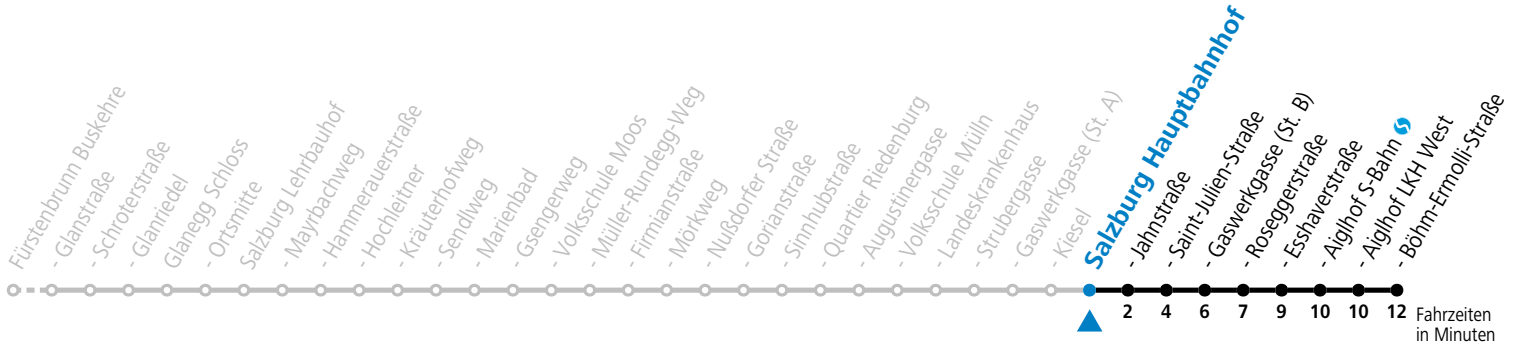

gültig von 10.12.2023 bis 14.12.2024.

Alle Angaben ohne Gewähr.

Montag bis Freitag, Schultag

7 29^a

a = verkehrt ab Landeskrankenhaus weiter via Hauptbahnhof - Aiglhof zur Böhmer-Ermolli-Straße

Am 24.12. und 31.12. bitte Sonderfahrpläne beachten!

Ferien im Bundesland Salzburg: 23.12.2023 bis 07.01.2024, 12. bis 18.02., 23.03. bis 01.04., 06.07. bis 08.09., 24.09. und 26.10. bis 02.11.2024 (Vorbehaltlich Änderungen durch die Schulbehörde)

Aufgabenträgerschaft: Stadt Salzburg, Betreiber: Albus Salzburg Verkehrsbetrieb GmbH, Julius-Welser-Straße 8, 5020 Salzburg, Tel.: +43 662 424 000-0 im Auftrag der Salzburg Linien Verkehrsbetriebe GmbH