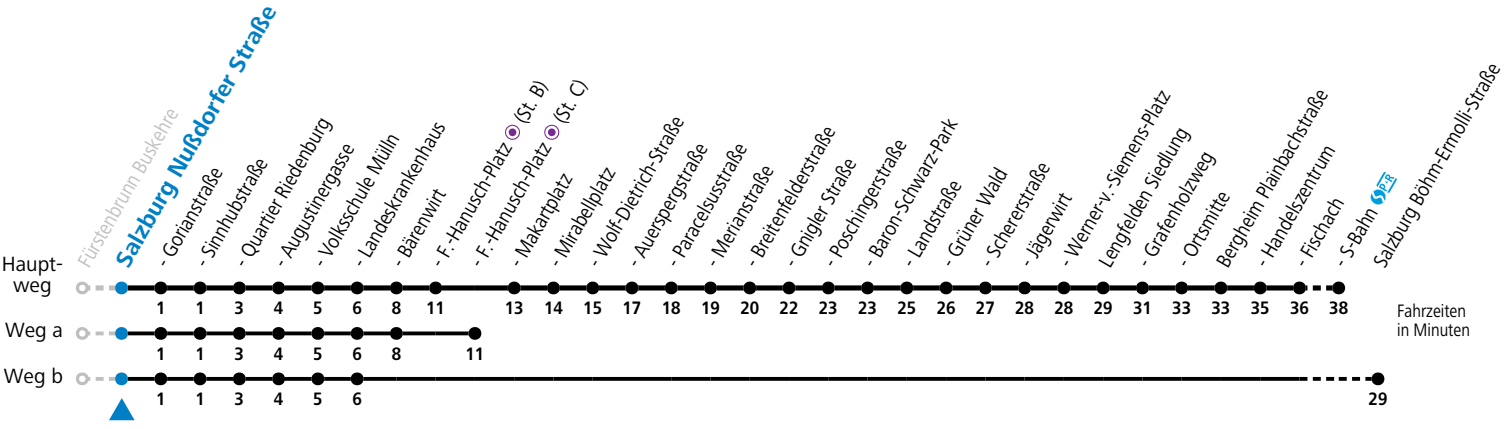

gültig von 10.12.2023 bis 14.12.2024.

Alle Angaben ohne Gewähr.

Montag bis Freitag, Schultag						Montag bis Freitag, schulfrei					Samstag		Sonn- und Feiertag				
5	28	53				5	28	53			5	55					
6	08	23	38	53		6	08	23	38	53	6	25	55	6	25		
7	08	12^b_c	18^d	23	38	53	7	08	23	38	53	7	25	55	7	25	
8	08	23	38	53			8	08	23	38	53	8	25	55	8	25	
9	08	23	38	53			9	08	23	38	53	9	25	55	9	25	55
10	08	23	38	53			10	08	23	38	53	10	15	35	10	25	55
11	08	23	38	53			11	08	23	38	53	11	15	35	11	25	55
12	08	23	38	53			12	08	23	38	53	12	15	35	12	25	55
13	08	23	38	53			13	08	23	38	53	13	15	35	13	25	55
14	08	23	38	53			14	08	23	38	53	14	15	35	14	25	55
15	08	23	38	53			15	08	23	38	53	15	15	35	15	25	55
16	08	23	38	53			16	08	23	38	53	16	15	35	16	25	55
17	08	23	38	53			17	08	23	38	53	17	15	35	17	25	55
18	08	23	38	53			18	08	23	38	53	18	25	55	18	25	55
19	25	55					19	25	55			19	25	55	19	25	55
20	25	55					20	25	55			20	25	55	20	25	55
21	25	55					21	25	55			21	25	55	21	25	55
22	25	55					22	25	55			22	25	55	22	25	55^a
23	25^a						23	25^a				23	25^a		23	25^a	

a = fährt Weg a   c = verkehrt ab Landeskrankenhaus weiter via Hauptbahnhof - Aighof zur Böhmer-Ermolli-Strasse
b = fährt Weg b   d = verkehrt ab F.-Hanusch-Platz weiter bis Grödig Untersbergbahn (Linie 28)

Am 24.12. und 31.12. bitte Sonderfahrpläne beachten!

Ferien im Bundesland Salzburg: 23.12.2023 bis 07.01.2024, 12. bis 18.02., 23.03. bis 01.04., 06.07. bis 08.09., 24.09. und 26.10. bis 02.11.2024 (Vorbehaltlich Änderungen durch die Schulbehörde)

Aufgabenträgerschaft: Stadt Salzburg, Betreiber: Albus Salzburg Verkehrsbetrieb GmbH, Julius-Welser-Straße 8, 5020 Salzburg, Tel.: +43 662 424 000-0 im Auftrag der Salzburg Linien Verkehrsbetriebe GmbH