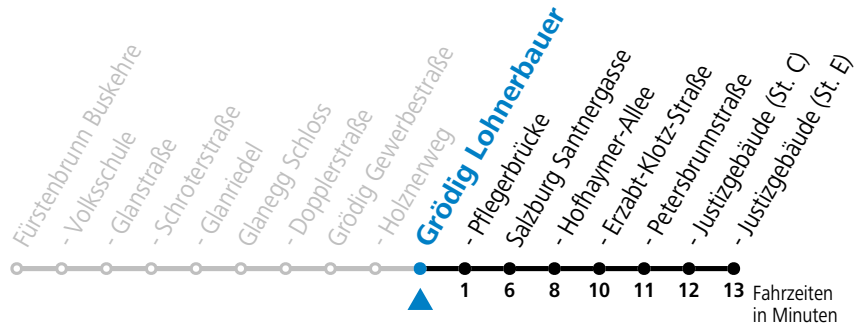

gültig von 10.12.2023 bis 14.12.2024.

Alle Angaben ohne Gewähr.

Montag bis Freitag, Schultag

7 05^a

a = verkehrt ab Glanegg Schloss weiter via Pflegerbrücke - Justizgebäude - F.Hanusch-Platz - Sinnhubstraße (Akad.Gym.) bis Böhm-Ermolli-Straße

Am 24.12. und 31.12. bitte Sonderfahrpläne beachten!

Ferien im Bundesland Salzburg: 23.12.2023 bis 07.01.2024, 12. bis 18.02., 23.03. bis 01.04., 06.07. bis 08.09., 24.09. und 26.10. bis 02.11.2024 (Vorbehaltlich Änderungen durch die Schulbehörde)

Aufgabenträgerschaft: Stadt Salzburg, Betreiber: Albus Salzburg Verkehrsbetrieb GmbH, Julius-Welser-Straße 8, 5020 Salzburg, Tel.: +43 662 424 000-0 im Auftrag der Salzburg Linien Verkehrsbetriebe GmbH