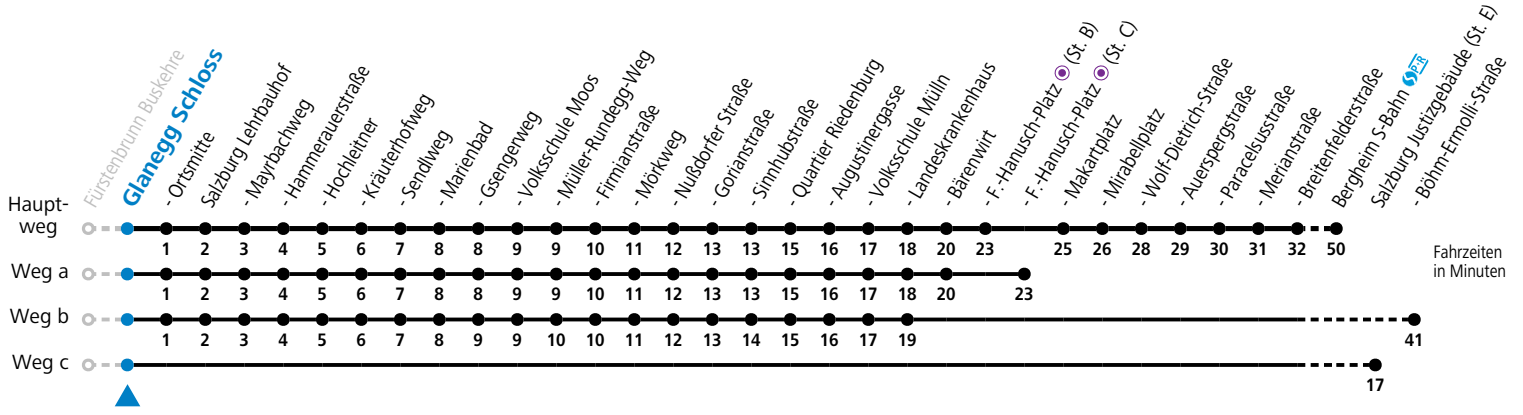

gültig von 10.12.2023 bis 14.12.2024.

Alle Angaben ohne Gewähr.

Montag bis Freitag, Schultag					Montag bis Freitag, schulfrei					Samstag			Sonn- und Feiertag			
5	16	40	55		5	16	40	55	5	43						
6	10	25	40	55	59^b	6	10	25	40	55	6	13	43	6	13	
7	00^e	05^f	10	25	40	55	7	10	25	40	55	7	13	43	7	13
8	10	25	40	55		8	10	25	40	55	8	13	43	8	13	
9	10	25	40	55		9	10	25	40	55	9	13	43	9	13	43
10	10	25	40	55		10	10	25	40	55	10	03	23	10	13	43
11	10	25	40	55		11	10	25	40	55	11	03	23	11	13	43
12	10	25	40	55		12	10	25	40	55	12	03	23	12	13	43
13	10	25	40	55		13	10	25	40	55	13	03	23	13	13	43
14	10	25	40	55		14	10	25	40	55	14	03	23	14	13	43
15	10	25	40	55		15	10	25	40	55	15	03	23	15	13	43
16	10	25	40	55		16	10	25	40	55	16	03	23	16	13	43
17	10	25	40	55		17	10	25	40	55	17	03	23	17	13	43
18	10	25	40			18	10	25	40		18	13	43	18	13	43
19	13	43				19	13	43			19	13	43	19	13	43
20	13	43				20	13	43			20	13	43	20	13	43
21	13	43				21	13	43			21	13	43	21	13	43
22	13	43				22	13	43			22	13	43	22	13	43^a
23	13^a					23	13^a				23	13^a		23	13^a	

- a = fährt Weg a
- b = fährt Weg b
- c = fährt Weg c

d = verkehrt ab Landeskrankenhaus weiter via Hauptbahnhof - Aiglhof zur Böhm-Ermolli-Straße

e = verkehrt ab Glanegg Schloss weiter via Pflegerbrücke - Justizgebäude - F.Hanusch-Platz - Sinnhubstraße (Akad.Gym.) bis Böhm-Ermolli-Straße

f = verkehrt ab F.-Hanusch-Platz weiter bis Grödig Untersbergbahn (Linie 28)

Am 24.12. und 31.12. bitte Sonderfahrpläne beachten!

Ferien im Bundesland Salzburg: 23.12.2023 bis 07.01.2024, 12. bis 18.02., 23.03. bis 01.04., 06.07. bis 08.09., 24.09. und 26.10. bis 02.11.2024 (Vorbehaltlich Änderungen durch die Schulbehörde)

Aufgabenträgerschaft: Stadt Salzburg, Betreiber: Albus Salzburg Verkehrsbetrieb GmbH, Julius-Welser-Straße 8, 5020 Salzburg, Tel.: +43 662 424 000-0 im Auftrag der Salzburg Linien Verkehrsbetriebe GmbH