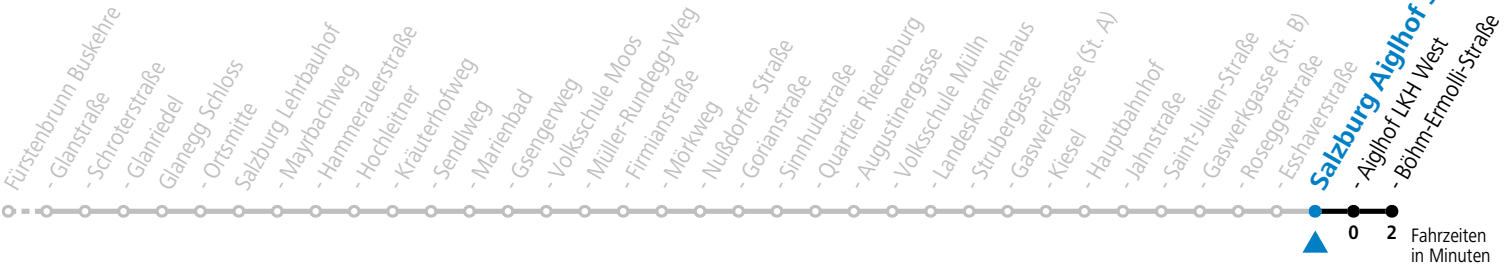

gültig von 10.12.2023 bis 14.12.2024.

Alle Angaben ohne Gewähr.

Montag bis Freitag, Schultag

7 39^a

a = verkehrt ab Landeskrankenhaus weiter via Hauptbahnhof - Aighhof zur Böhmer-Ermolli-Straße

Am 24.12. und 31.12. bitte Sonderfahrpläne beachten!

Ferien im Bundesland Salzburg: 23.12.2023 bis 07.01.2024, 12. bis 18.02., 23.03. bis 01.04., 06.07. bis 08.09., 24.09. und 26.10. bis 02.11.2024 (Vorbehaltlich Änderungen durch die Schulbehörde)

Aufgabenträgerschaft: Stadt Salzburg, Betreiber: Albus Salzburg Verkehrsbetrieb GmbH, Julius-Welser-Straße 8, 5020 Salzburg, Tel.: +43 662 424 000-0 im Auftrag der Salzburg Linien Verkehrsbetriebe GmbH