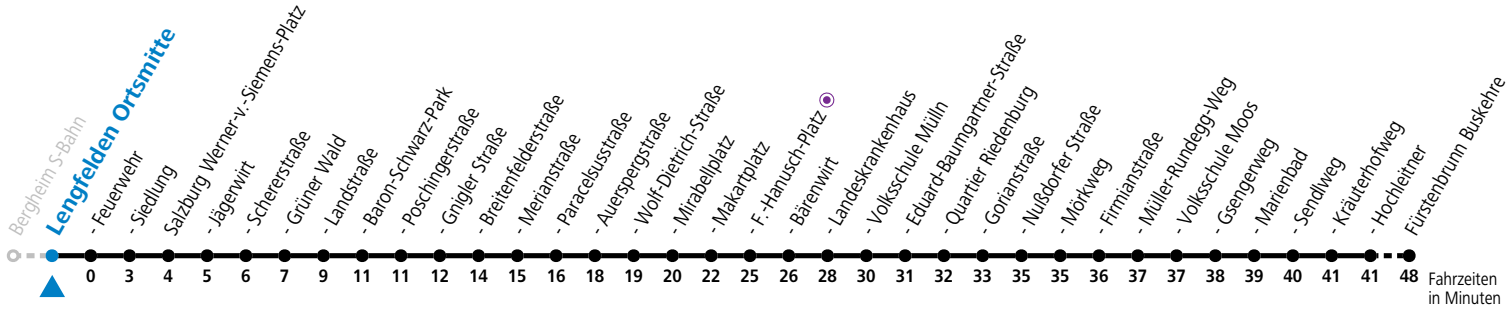

gültig von 10.12.2023 bis 14.12.2024.

Alle Angaben ohne Gewähr.

Montag bis Freitag, Schultag		Montag bis Freitag, schulfrei		Samstag		Sonn- und Feiertag	
5	45	5	45	5	45		
6	00 15 30 45	6	00 15 30 45	6	15 45	6	15
7	00 15 30 45	7	00 15 30 45	7	15 45	7	15
8	00 15 30 45	8	00 15 30 45	8	15 45	8	15
9	00 15 30 45	9	00 15 30 45	9	15 45	9	15 45
10	00 15 30 45	10	00 15 30 45	10	05 25 45	10	15 45
11	00 15 30 45	11	00 15 30 45	11	05 25 45	11	15 45
12	00 15 30 45	12	00 15 30 45	12	05 25 45	12	15 45
13	00 15 30 45	13	00 15 30 45	13	05 25 45	13	15 45
14	00 15 30 45	14	00 15 30 45	14	05 25 45	14	15 45
15	00 15 30 45	15	00 15 30 45	15	05 25 45	15	15 45
16	00 15 30 45	16	00 15 30 45	16	05 25 45	16	15 45
17	00 15 30 45	17	00 15 30 45	17	05 25 45	17	15 45
18	00 15 30^a 45	18	00 15 30^a 45	18	15 45	18	15 45
19	00^a 15 45	19	00^a 15 45	19	15 45	19	15 45
20	15 45	20	15 45	20	15 45	20	15 45
21	15 45	21	15 45	21	15 45	21	15 45
22	15 45	22	15 45	22	15 45	22	15 45
23	15^a	23	15^a	23	15^a	23	15^a

a = bis Sbg. F.-Hanusch-Platz

Am 24.12. und 31.12. bitte Sonderfahrpläne beachten!

* NACHTSTERN: Freitag, sowie vor Sonn-/Feiertag ab ca. 22:00 Uhr - Verkehr nach Samstag-Fahrplan

Ferien im Bundesland Salzburg: 23.12.2023 bis 07.01.2024, 12. bis 18.02., 23.03. bis 01.04., 06.07. bis 08.09., 24.09. und 26.10. bis 02.11.2024 (Vorbehaltlich Änderungen durch die Schulbehörde)

Aufgabenträgerschaft: Stadt Salzburg, Betreiber: Albus Salzburg Verkehrsbetrieb GmbH, Julius-Welser-Straße 8, 5020 Salzburg, Tel.: +43 662 424 000-0 im Auftrag der Salzburg Linien Verkehrsbetriebe GmbH