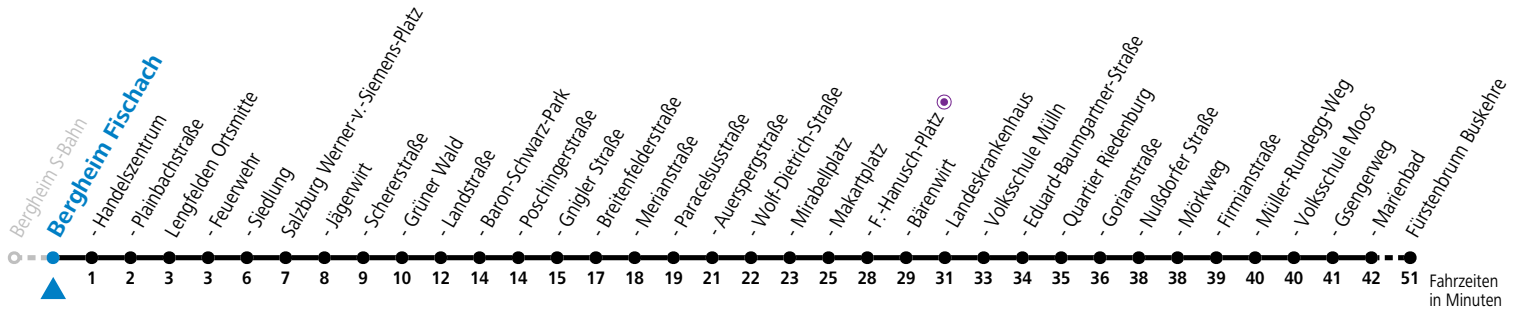

gültig von 10.12.2023 bis 14.12.2024.

Alle Angaben ohne Gewähr.

Montag bis Freitag, Schultag					Montag bis Freitag, schulfrei					Samstag		Sonn- und Feiertag			
5	42	57			5	42	57			5	42				
6	12	27	42	57	6	12	27	42	57	6	12	42	6	12	
7	12	27	42	57	7	12	27	42	57	7	12	42	7	12	
8	12	27	42	57	8	12	27	42	57	8	12	42	8	12	
9	12	27	42	57	9	12	27	42	57	9	12	42	9	12	42
10	12	27	42	57	10	12	27	42	57	10	02	22	10	12	42
11	12	27	42	57	11	12	27	42	57	11	02	22	11	12	42
12	12	27	42	57	12	12	27	42	57	12	02	22	12	12	42
13	12	27	42	57	13	12	27	42	57	13	02	22	13	12	42
14	12	27	42	57	14	12	27	42	57	14	02	22	14	12	42
15	12	27	42	57	15	12	27	42	57	15	02	22	15	12	42
16	12	27	42	57	16	12	27	42	57	16	02	22	16	12	42
17	12	27	42	57	17	12	27	42	57	17	02	22	17	12	42
18	12	27^a	42	57^a	18	12	27^a	42	57^a	18	12	42	18	12	42
19	12	42			19	12	42			19	12	42	19	12	42
20	12	42			20	12	42			20	12	42	20	12	42
21	12	42			21	12	42			21	12	42	21	12	42
22	12	42			22	12	42			22	12	42	22	12	42
23	12^a				23	12^a				23	12^a		23	12^a	

a = bis Sbg. F.-Hanusch-Platz

Am 24.12. und 31.12. bitte Sonderfahrpläne beachten!

* NACHTSTERN: Freitag, sowie vor Sonn-/Feiertag ab ca. 22:00 Uhr - Verkehr nach Samstag-Fahrplan

Ferien im Bundesland Salzburg: 23.12.2023 bis 07.01.2024, 12. bis 18.02., 23.03. bis 01.04., 06.07. bis 08.09., 24.09. und 26.10. bis 02.11.2024 (Vorbehaltlich Änderungen durch die Schulbehörde)

Aufgabenträgerschaft: Stadt Salzburg, Betreiber: Albus Salzburg Verkehrsbetrieb GmbH, Julius-Welser-Straße 8, 5020 Salzburg, Tel.: +43 662 424 000-0 im Auftrag der Salzburg Linien Verkehrsbetriebe GmbH