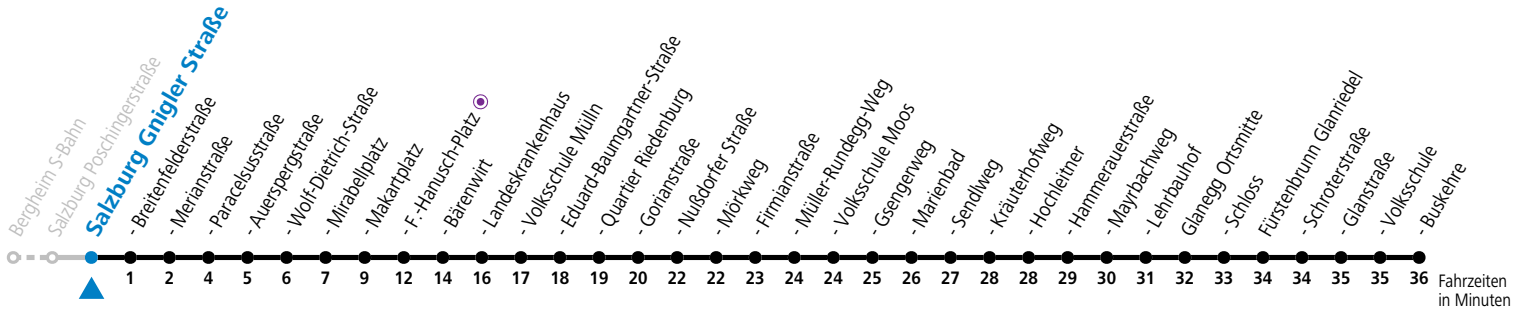

gültig von 10.12.2023 bis 14.12.2024.

Alle Angaben ohne Gewähr.

Montag bis Freitag, Schultag		Montag bis Freitag, schulfrei		Samstag		Sonn- und Feiertag	
5	58	5	58	5	57		
6	13 28 43 58	6	13 28 43 58	6	27 57	6	27
7	13 28 43 58	7	13 28 43 58	7	27 57	7	27
8	13 28 43 58	8	13 28 43 58	8	27 57	8	27
9	13 28 43 58	9	13 28 43 58	9	27 57	9	27 57
10	13 28 43 58	10	13 28 43 58	10	17 37 57	10	27 57
11	13 28 43 58	11	13 28 43 58	11	17 37 57	11	27 57
12	13 28 43 58	12	13 28 43 58	12	17 37 57	12	27 57
13	13 28 43 58	13	13 28 43 58	13	17 37 57	13	27 57
14	13 28 43 58	14	13 28 43 58	14	17 37 57	14	27 57
15	13 28 43 58	15	13 28 43 58	15	17 37 57	15	27 57
16	13 28 43 58	16	13 28 43 58	16	17 37 57	16	27 57
17	13 28 43 58	17	13 28 43 58	17	17 37 57	17	27 57
18	13 28 42^a 57	18	13 28 42^a 57	18	27 57	18	27 57
19	12^a 27 57	19	12^a 27 57	19	27 57	19	27 57
20	27 57	20	27 57	20	27 57	20	27 57
21	27 57	21	27 57	21	27 57	21	27 57
22	27 57	22	27 57	22	27 57	22	27 57
23	27^a	23	27^a	23	27^a	23	27^a

a = bis Sbg. F.-Hanusch-Platz

Am 24.12. und 31.12. bitte Sonderfahrpläne beachten!

* NACHTSTERN: Freitag, sowie vor Sonn-/Feiertag ab ca. 22:00 Uhr - Verkehr nach Samstag-Fahrplan

Ferien im Bundesland Salzburg: 23.12.2023 bis 07.01.2024, 12. bis 18.02., 23.03. bis 01.04., 06.07. bis 08.09., 24.09. und 26.10. bis 02.11.2024 (Vorbehaltlich Änderungen durch die Schulbehörde)

Aufgabenträgerschaft: Stadt Salzburg, Betreiber: Albus Salzburg Verkehrsbetrieb GmbH, Julius-Welser-Straße 8, 5020 Salzburg, Tel.: +43 662 424 000-0 im Auftrag der Salzburg Linien Verkehrsbetriebe GmbH