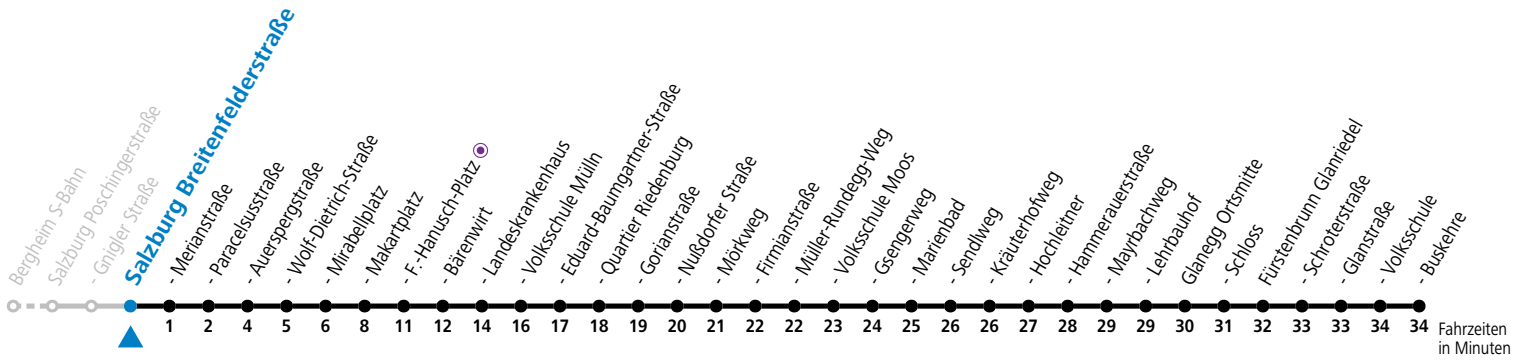

gültig von 10.12.2023 bis 14.12.2024.

Alle Angaben ohne Gewähr.

Montag bis Freitag, Schultag					Montag bis Freitag, schulfrei					Samstag		Sonn- und Feiertag	
5	59				5	59				5	59		
6	14 29 44 59				6	14 29 44 59				6	29 59	6	29
7	14 29 44 59				7	14 29 44 59				7	29 59	7	29
8	14 29 44 59				8	14 29 44 59				8	29 59	8	29
9	14 29 44 59				9	14 29 44 59				9	29 59	9	29 59
10	14 29 44 59				10	14 29 44 59				10	19 39 59	10	29 59
11	14 29 44 59				11	14 29 44 59				11	19 39 59	11	29 59
12	14 29 44 59				12	14 29 44 59				12	19 39 59	12	29 59
13	14 29 44 59				13	14 29 44 59				13	19 39 59	13	29 59
14	14 29 44 59				14	14 29 44 59				14	19 39 59	14	29 59
15	14 29 44 59				15	14 29 44 59				15	19 39 59	15	29 59
16	14 29 44 59				16	14 29 44 59				16	19 39 59	16	29 59
17	14 29 44 59				17	14 29 44 59				17	19 39 59	17	29 59
18	14 29 44^a 59				18	14 29 44^a 59				18	29 59	18	29 59
19	14^a 29 59				19	14^a 29 59				19	29 59	19	29 59
20	29 59				20	29 59				20	29 59	20	29 59
21	29 59				21	29 59				21	29 59	21	29 59
22	29 59				22	29 59				22	29 59	22	29 59
23	29^a				23	29^a				23	29^a	23	29^a

a = bis Sbg. F.-Hanusch-Platz

Am 24.12. und 31.12. bitte Sonderfahrpläne beachten!

* NACHTSTERN: Freitag, sowie vor Sonn-/Feiertag ab ca. 22:00 Uhr - Verkehr nach Samstag-Fahrplan

Ferien im Bundesland Salzburg: 23.12.2023 bis 07.01.2024, 12. bis 18.02., 23.03. bis 01.04., 06.07. bis 08.09., 24.09. und 26.10. bis 02.11.2024 (Vorbehaltlich Änderungen durch die Schulbehörde)

Aufgabenträgerschaft: Stadt Salzburg, Betreiber: Albus Salzburg Verkehrsbetrieb GmbH, Julius-Welser-Straße 8, 5020 Salzburg, Tel.: +43 662 424 000-0 im Auftrag der Salzburg Linien Verkehrsbetriebe GmbH