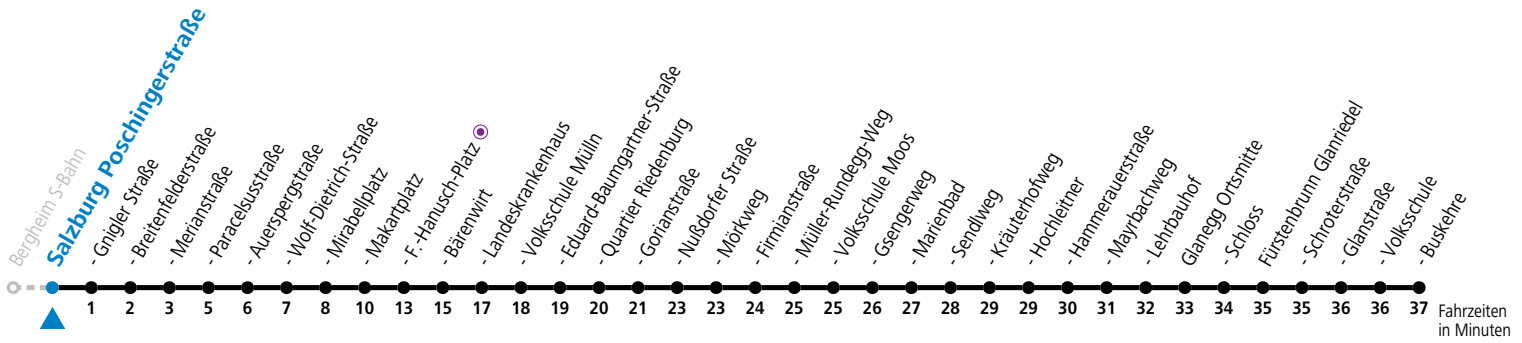

gültig von 10.12.2023 bis 14.12.2024.

Alle Angaben ohne Gewähr.

Montag bis Freitag, Schultag		Montag bis Freitag, schulfrei		Samstag		Sonn- und Feiertag	
5	57	5	57	5	56		
6	12 27 42 57	6	12 27 42 57	6	26 56	6	26
7	12 27 42 57	7	12 27 42 57	7	26 56	7	26
8	12 27 42 57	8	12 27 42 57	8	26 56	8	26
9	12 27 42 57	9	12 27 42 57	9	26 56	9	26 56
10	12 27 42 57	10	12 27 42 57	10	16 36 56	10	26 56
11	12 27 42 57	11	12 27 42 57	11	16 36 56	11	26 56
12	12 27 42 57	12	12 27 42 57	12	16 36 56	12	26 56
13	12 27 42 57	13	12 27 42 57	13	16 36 56	13	26 56
14	12 27 42 57	14	12 27 42 57	14	16 36 56	14	26 56
15	12 27 42 57	15	12 27 42 57	15	16 36 56	15	26 56
16	12 27 42 57	16	12 27 42 57	16	16 36 56	16	26 56
17	12 27 42 57	17	12 27 42 57	17	16 36 56	17	26 56
18	12 27 41^a 56	18	12 27 41^a 56	18	26 56	18	26 56
19	11^a 26 56	19	11^a 26 56	19	26 56	19	26 56
20	26 56	20	26 56	20	26 56	20	26 56
21	26 56	21	26 56	21	26 56	21	26 56
22	26 56	22	26 56	22	26 56	22	26 56
23	26^a	23	26^a	23	26^a	23	26^a

a = bis Sbg. F.-Hanusch-Platz

Am 24.12. und 31.12. bitte Sonderfahrpläne beachten!

* NACHTSTERN: Freitag, sowie vor Sonn-/Feiertag ab ca. 22:00 Uhr - Verkehr nach Samstag-Fahrplan

Ferien im Bundesland Salzburg: 23.12.2023 bis 07.01.2024, 12. bis 18.02., 23.03. bis 01.04., 06.07. bis 08.09., 24.09. und 26.10. bis 02.11.2024 (Vorbehaltlich Änderungen durch die Schulbehörde)

Aufgabenträgerschaft: Stadt Salzburg, Betreiber: Albus Salzburg Verkehrsbetrieb GmbH, Julius-Welser-Straße 8, 5020 Salzburg, Tel.: +43 662 424 000-0 im Auftrag der Salzburg Linien Verkehrsbetriebe GmbH