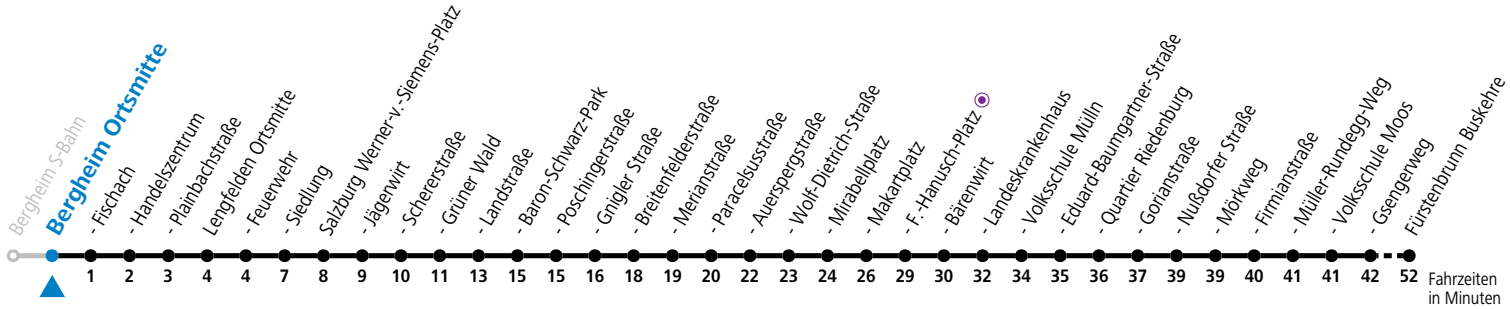

gültig von 10.12.2023 bis 14.12.2024.

Alle Angaben ohne Gewähr.

Montag bis Freitag, Schultag					Montag bis Freitag, schulfrei					Samstag		Sonn- und Feiertag		
5	41	56			5	41	56			5	41			
6	11	26	41	56	6	11	26	41	56	6	11	41	6	11
7	11	26	41	56	7	11	26	41	56	7	11	41	7	11
8	11	26	41	56	8	11	26	41	56	8	11	41	8	11
9	11	26	41	56	9	11	26	41	56	9	11	41	9	11 41
10	11	26	41	56	10	11	26	41	56	10	01 21 41		10	11 41
11	11	26	41	56	11	11	26	41	56	11	01 21 41		11	11 41
12	11	26	41	56	12	11	26	41	56	12	01 21 41		12	11 41
13	11	26	41	56	13	11	26	41	56	13	01 21 41		13	11 41
14	11	26	41	56	14	11	26	41	56	14	01 21 41		14	11 41
15	11	26	41	56	15	11	26	41	56	15	01 21 41		15	11 41
16	11	26	41	56	16	11	26	41	56	16	01 21 41		16	11 41
17	11	26	41	56	17	11	26	41	56	17	01 21 41		17	11 41
18	11	26^a	41	56^a	18	11	26^a	41	56^a	18	11 41		18	11 41
19	11	41			19	11	41			19	11 41		19	11 41
20	11	41			20	11	41			20	11 41		20	11 41
21	11	41			21	11	41			21	11 41		21	11 41
22	11	41			22	11	41			22	11 41		22	11 41
23	11^a				23	11^a				23	11^a		23	11^a

a = bis Sbg. F.-Hanusch-Platz

Am 24.12. und 31.12. bitte Sonderfahrpläne beachten!
* **NACHTSTERN: Freitag, sowie vor Sonn-/Feiertag ab ca. 22:00 Uhr - Verkehr nach Samstag-Fahrplan**
Ferien im Bundesland Salzburg: 23.12.2023 bis 07.01.2024, 12. bis 18.02., 23.03. bis 01.04., 06.07. bis 08.09., 24.09. und 26.10. bis 02.11.2024 (Vorbehaltlich Änderungen durch die Schulbehörde)
Aufgabenträgerschaft: Stadt Salzburg, Betreiber: Albus Salzburg Verkehrsbetrieb GmbH, Julius-Welser-Straße 8, 5020 Salzburg, Tel.: +43 662 424 000-0 im Auftrag der Salzburg Linien Verkehrsbetriebe GmbH