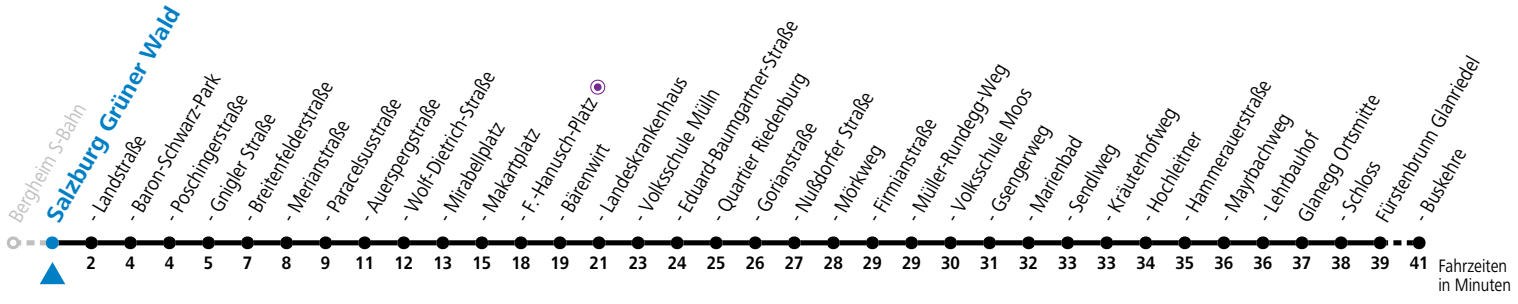

Fahrzeiten in Minuten

gültig von 10.12.2023 bis 14.12.2024.

Alle Angaben ohne Gewähr.

Montag bis Freitag, Schultag		Montag bis Freitag, schulfrei					Samstag		Sonn- und Feiertag	
5	52	5	52				5	52		
6	07 22 37 52	6	07	22	37	52	6	22 52	6	22
7	07 22 37 52	7	07	22	37	52	7	22 52	7	22
8	07 22 37 52	8	07	22	37	52	8	22 52	8	22
9	07 22 37 52	9	07	22	37	52	9	22 52	9	22 52
10	07 22 37 52	10	07	22	37	52	10	12 32 52	10	22 52
11	07 22 37 52	11	07	22	37	52	11	12 32 52	11	22 52
12	07 22 37 52	12	07	22	37	52	12	12 32 52	12	22 52
13	07 22 37 52	13	07	22	37	52	13	12 32 52	13	22 52
14	07 22 37 52	14	07	22	37	52	14	12 32 52	14	22 52
15	07 22 37 52	15	07	22	37	52	15	12 32 52	15	22 52
16	07 22 37 52	16	07	22	37	52	16	12 32 52	16	22 52
17	07 22 37 52	17	07	22	37	52	17	12 32 52	17	22 52
18	07 22 37^a 52	18	07	22	37^a	52	18	22 52	18	22 52
19	07^a 22 52	19	07^a	22	52		19	22 52	19	22 52
20	22 52	20	22	52			20	22 52	20	22 52
21	22 52	21	22	52			21	22 52	21	22 52
22	22 52	22	22	52			22	22 52	22	22 52
23	22^a	23	22^a				23	22^a	23	22^a

a = bis Sbg. F.-Hanusch-Platz

Am 24.12. und 31.12. bitte Sonderfahrpläne beachten!

* NACHTSTERN: Freitag, sowie vor Sonn-/Feiertag ab ca. 22:00 Uhr - Verkehr nach Samstag-Fahrplan

Ferien im Bundesland Salzburg: 23.12.2023 bis 07.01.2024, 12. bis 18.02., 23.03. bis 01.04., 06.07. bis 08.09., 24.09. und 26.10. bis 02.11.2024 (Vorbehaltlich Änderungen durch die Schulbehörde)

Aufgabenträgerschaft: Stadt Salzburg, Betreiber: Albus Salzburg Verkehrsbetrieb GmbH, Julius-Welser-Straße 8, 5020 Salzburg, Tel.: +43 662 424 000-0 im Auftrag der Salzburg Linien Verkehrsbetriebe GmbH