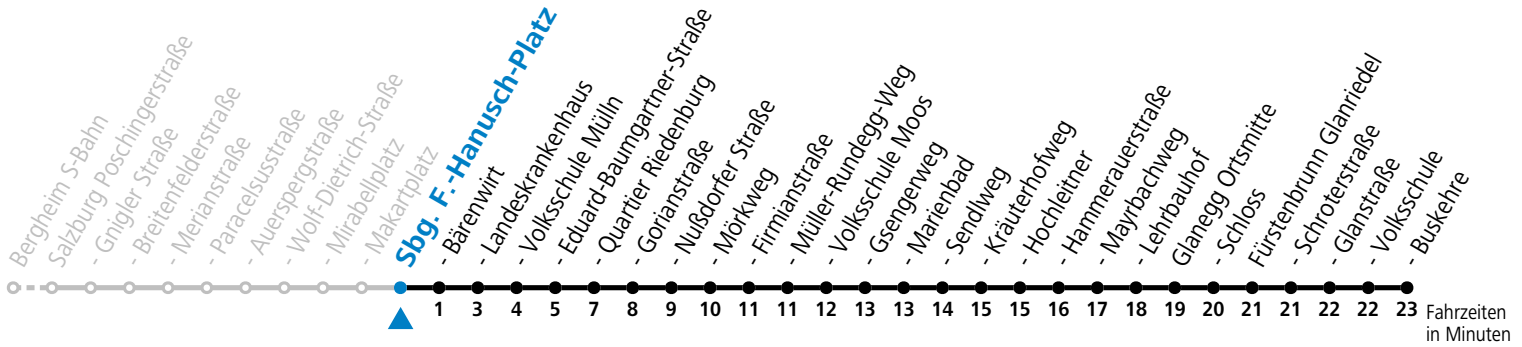

gültig von 10.12.2023 bis 14.12.2024.

Alle Angaben ohne Gewähr.

Montag bis Freitag, Schultag		Montag bis Freitag, schulfrei		Samstag		Sonn- und Feiertag	
5	43 58	5	43 58	5	40	5	40
6	11 26 41 56	6	11 26 41 56	6	10 40	6	40
7	11 26 41 56	7	11 26 41 56	7	10 40	7	40
8	11 26 41 56	8	11 26 41 56	8	10 40	8	40
9	11 26 41 56	9	11 26 41 56	9	10 40	9	40
10	11 26 41 56	10	11 26 41 56	10	10 30 50	10	10 40
11	11 26 41 56	11	11 26 41 56	11	10 30 50	11	10 40
12	11 26 41 56	12	11 26 41 56	12	10 30 50	12	10 40
13	11 26 41 56	13	11 26 41 56	13	10 30 50	13	10 40
14	11 26 41 56	14	11 26 41 56	14	10 30 50	14	10 40
15	11 26 41 56	15	11 26 41 56	15	10 30 50	15	10 40
16	11 26 41 56	16	11 26 41 56	16	10 30 50	16	10 40
17	11 26 41 56	17	11 26 41 56	17	10 30 50	17	10 40
18	11 26 41	18	11 26 41	18	10 40	18	10 40
19	10 40	19	10 40	19	10 40	19	10 40
20	10 40	20	10 40	20	10 40	20	10 40
21	10 40	21	10 40	21	10 40	21	10 40
22	10 40	22	10 40	22	10 40	22	10 40
23	10	23	10	23	10 52	23	10

Am 24.12. und 31.12. bitte Sonderfahrpläne beachten!

* **NACHTSTERN: Freitag, sowie vor Sonn-/Feiertag ab ca. 22:00 Uhr - Verkehr nach Samstag-Fahrplan**

Ferien im Bundesland Salzburg: 23.12.2023 bis 07.01.2024, 12. bis 18.02., 23.03. bis 01.04., 06.07. bis 08.09., 24.09. und 26.10. bis 02.11.2024 (Vorbehaltlich Änderungen durch die Schulbehörde)

Aufgabenträgerschaft: Stadt Salzburg, Betreiber: Albus Salzburg Verkehrsbetrieb GmbH, Julius-Welser-Straße 8, 5020 Salzburg, Tel.: +43 662 424 000-0 im Auftrag der Salzburg Linien Verkehrsbetriebe GmbH