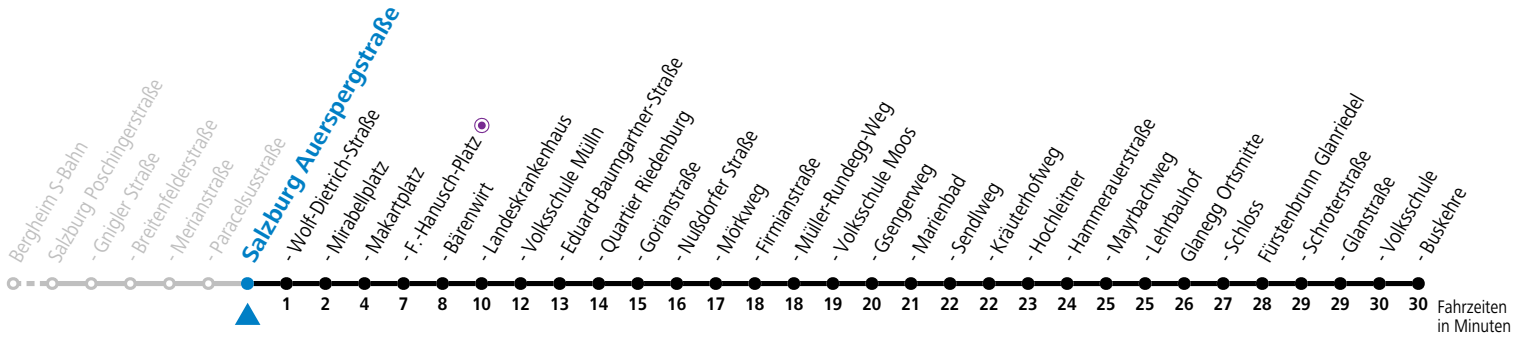

gültig von 10.12.2023 bis 14.12.2024.

Alle Angaben ohne Gewähr.

Montag bis Freitag, Schultag					Montag bis Freitag, schulfrei					Samstag			Sonn- und Feiertag		
6	03	18	33	48	6	03	18	33	48	6	03	33	6	33	
7	03	18	33	48	7	03	18	33	48	7	03	33	7	33	
8	03	18	33	48	8	03	18	33	48	8	03	33	8	33	
9	03	18	33	48	9	03	18	33	48	9	03	33	9	33	
10	03	18	33	48	10	03	18	33	48	10	03	23	10	03	33
11	03	18	33	48	11	03	18	33	48	11	03	23	11	03	33
12	03	18	33	48	12	03	18	33	48	12	03	23	12	03	33
13	03	18	33	48	13	03	18	33	48	13	03	23	13	03	33
14	03	18	33	48	14	03	18	33	48	14	03	23	14	03	33
15	03	18	33	48	15	03	18	33	48	15	03	23	15	03	33
16	03	18	33	48	16	03	18	33	48	16	03	23	16	03	33
17	03	18	33	48	17	03	18	33	48	17	03	23	17	03	33
18	03	18	33	48^a	18	03	18	33	48^a	18	03	33	18	03	33
19	03	18^a	33		19	03	18^a	33		19	03	33	19	03	33
20	03	33			20	03	33			20	03	33	20	03	33
21	03	33			21	03	33			21	03	33	21	03	33
22	03	33			22	03	33			22	03	33	22	03	33
23	03	33^a			23	03	33^a			23	03	33^a	23	03	33^a

a = bis Sbg. F.-Hanusch-Platz

Am 24.12. und 31.12. bitte Sonderfahrpläne beachten!

* NACHTSTERN: Freitag, sowie vor Sonn-/Feiertag ab ca. 22:00 Uhr - Verkehr nach Samstag-Fahrplan

Ferien im Bundesland Salzburg: 23.12.2023 bis 07.01.2024, 12. bis 18.02., 23.03. bis 01.04., 06.07. bis 08.09., 24.09. und 26.10. bis 02.11.2024 (Vorbehaltlich Änderungen durch die Schulbehörde)

Aufgabenträgerschaft: Stadt Salzburg, Betreiber: Albus Salzburg Verkehrsbetrieb GmbH, Julius-Welser-Straße 8, 5020 Salzburg, Tel.: +43 662 424 000-0 im Auftrag der Salzburg Linien Verkehrsbetriebe GmbH