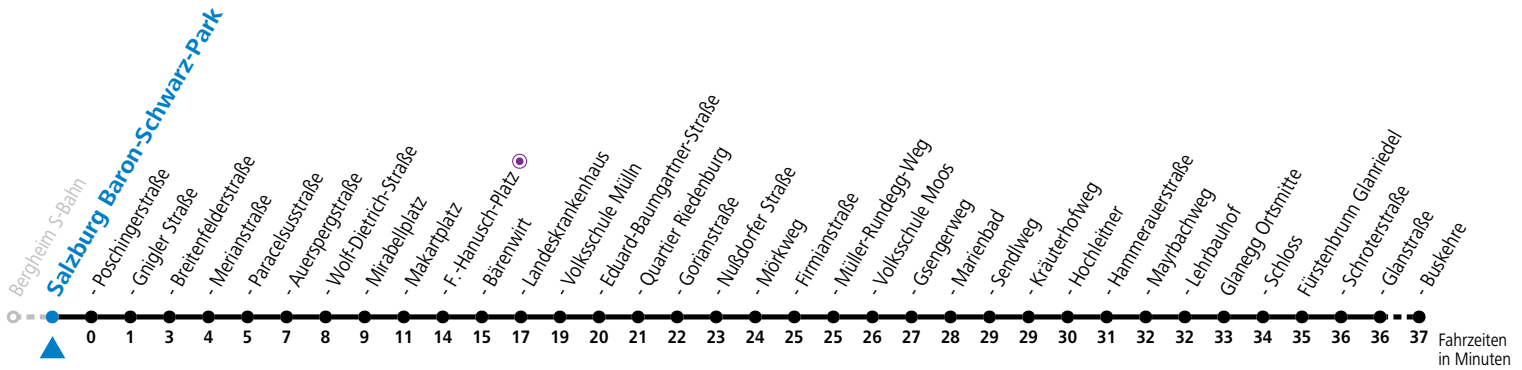

gültig von 10.12.2023 bis 14.12.2024.

Alle Angaben ohne Gewähr.

Montag bis Freitag, Schultag					Montag bis Freitag, schulfrei					Samstag		Sonn- und Feiertag			
5	56				5	56				5	56				
6	11	26	41	56	6	11	26	41	56	6	26	56	6	26	
7	11	26	41	56	7	11	26	41	56	7	26	56	7	26	
8	11	26	41	56	8	11	26	41	56	8	26	56	8	26	
9	11	26	41	56	9	11	26	41	56	9	26	56	9	26	56
10	11	26	41	56	10	11	26	41	56	10	16	36	10	26	56
11	11	26	41	56	11	11	26	41	56	11	16	36	11	26	56
12	11	26	41	56	12	11	26	41	56	12	16	36	12	26	56
13	11	26	41	56	13	11	26	41	56	13	16	36	13	26	56
14	11	26	41	56	14	11	26	41	56	14	16	36	14	26	56
15	11	26	41	56	15	11	26	41	56	15	16	36	15	26	56
16	11	26	41	56	16	11	26	41	56	16	16	36	16	26	56
17	11	26	41	56	17	11	26	41	56	17	16	36	17	26	56
18	11	26	41^a	56	18	11	26	41^a	56	18	26	56	18	26	56
19	11^a	26	56		19	11^a	26	56		19	26	56	19	26	56
20	26	56			20	26	56			20	26	56	20	26	56
21	26	56			21	26	56			21	26	56	21	26	56
22	26	56			22	26	56			22	26	56	22	26	56
23	26^a				23	26^a				23	26^a		23	26^a	

a = bis Sbg. F.-Hanusch-Platz

Am 24.12. und 31.12. bitte Sonderfahrpläne beachten!

* NACHTSTERN: Freitag, sowie vor Sonn-/Feiertag ab ca. 22:00 Uhr - Verkehr nach Samstag-Fahrplan

Ferien im Bundesland Salzburg: 23.12.2023 bis 07.01.2024, 12. bis 18.02., 23.03. bis 01.04., 06.07. bis 08.09., 24.09. und 26.10. bis 02.11.2024 (Vorbehaltlich Änderungen durch die Schulbehörde)

Aufgabenträgerschaft: Stadt Salzburg, Betreiber: Albus Salzburg Verkehrsbetrieb GmbH, Julius-Welser-Straße 8, 5020 Salzburg, Tel.: +43 662 424 000-0 im Auftrag der Salzburg Linien Verkehrsbetriebe GmbH