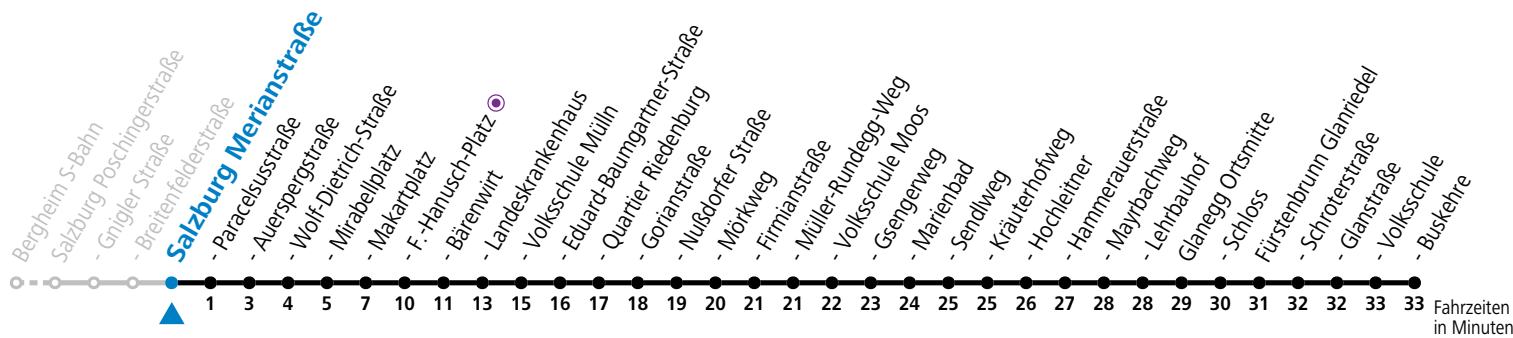

gültig von 10.12.2023 bis 14.12.2024.

Alle Angaben ohne Gewähr.

Montag bis Freitag, Schultag					Montag bis Freitag, schulfrei					Samstag			Sonn- und Feiertag			
6	00	15	30	45	6	00	15	30	45	6	00	30	6	30		
7	00	15	30	45	7	00	15	30	45	7	00	30	7	30		
8	00	15	30	45	8	00	15	30	45	8	00	30	8	30		
9	00	15	30	45	9	00	15	30	45	9	00	30	9	30		
10	00	15	30	45	10	00	15	30	45	10	00	20	10	00	30	
11	00	15	30	45	11	00	15	30	45	11	00	20	11	00	30	
12	00	15	30	45	12	00	15	30	45	12	00	20	12	00	30	
13	00	15	30	45	13	00	15	30	45	13	00	20	13	00	30	
14	00	15	30	45	14	00	15	30	45	14	00	20	14	00	30	
15	00	15	30	45	15	00	15	30	45	15	00	20	15	00	30	
16	00	15	30	45	16	00	15	30	45	16	00	20	16	00	30	
17	00	15	30	45	17	00	15	30	45	17	00	20	17	00	30	
18	00	15	30	45^a	18	00	15	30	45^a	18	00	30	18	00	30	
19	00	15^a	30		19	00	15^a	30		19	00	30	19	00	30	
20	00	30			20	00	30			20	00	30	20	00	30	
21	00	30			21	00	30			21	00	30	21	00	30	
22	00	30			22	00	30			22	00	30	22	00	30	
23	00	30^a			23	00	30^a			23	00	30^a	23	00	30^a	

a = bis Sbg. F.-Hanusch-Platz

Am 24.12. und 31.12. bitte Sonderfahrpläne beachten!

* NACHTSTERN: Freitag, sowie vor Sonn-/Feiertag ab ca. 22:00 Uhr - Verkehr nach Samstag-Fahrplan

Ferien im Bundesland Salzburg: 23.12.2023 bis 07.01.2024, 12. bis 18.02., 23.03. bis 01.04., 06.07. bis 08.09., 24.09. und 26.10. bis 02.11.2024 (Vorbehaltlich Änderungen durch die Schulbehörde)

Aufgabenträgerschaft: Stadt Salzburg, Betreiber: Albus Salzburg Verkehrsbetrieb GmbH, Julius-Welser-Straße 8, 5020 Salzburg, Tel.: +43 662 424 000-0 im Auftrag der Salzburg Linien Verkehrsbetriebe GmbH