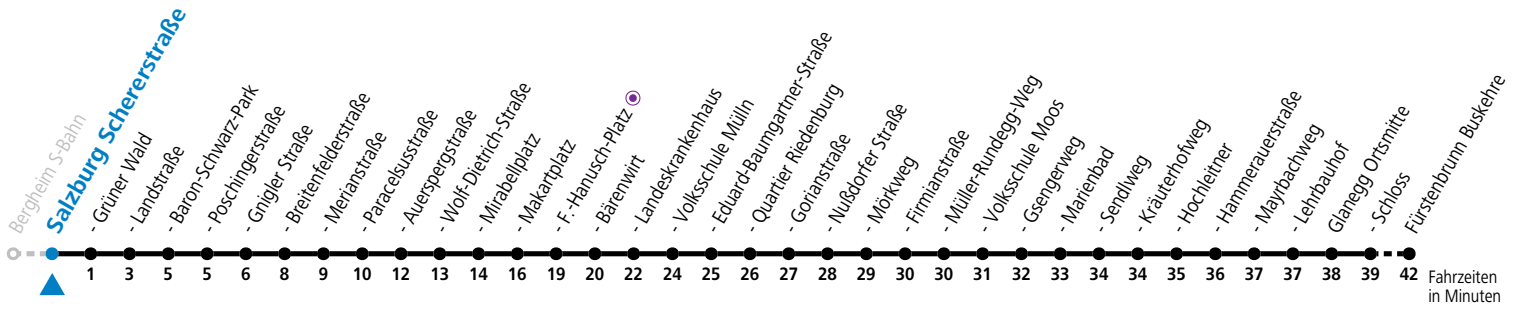

gültig von 10.12.2023 bis 14.12.2024.

Alle Angaben ohne Gewähr.

Montag bis Freitag, Schultag		Montag bis Freitag, schulfrei		Samstag		Sonn- und Feiertag	
5	51	5	51	5	51		
6	06 21 36 51	6	06 21 36 51	6	21 51	6	21
7	06 21 36 51	7	06 21 36 51	7	21 51	7	21
8	06 21 36 51	8	06 21 36 51	8	21 51	8	21
9	06 21 36 51	9	06 21 36 51	9	21 51	9	21 51
10	06 21 36 51	10	06 21 36 51	10	11 31 51	10	21 51
11	06 21 36 51	11	06 21 36 51	11	11 31 51	11	21 51
12	06 21 36 51	12	06 21 36 51	12	11 31 51	12	21 51
13	06 21 36 51	13	06 21 36 51	13	11 31 51	13	21 51
14	06 21 36 51	14	06 21 36 51	14	11 31 51	14	21 51
15	06 21 36 51	15	06 21 36 51	15	11 31 51	15	21 51
16	06 21 36 51	16	06 21 36 51	16	11 31 51	16	21 51
17	06 21 36 51	17	06 21 36 51	17	11 31 51	17	21 51
18	06 21 36^a 51	18	06 21 36^a 51	18	21 51	18	21 51
19	06^a 21 51	19	06^a 21 51	19	21 51	19	21 51
20	21 51	20	21 51	20	21 51	20	21 51
21	21 51	21	21 51	21	21 51	21	21 51
22	21 51	22	21 51	22	21 51	22	21 51
23	21^a	23	21^a	23	21^a	23	21^a

a = bis Sbg. F.-Hanusch-Platz

Am 24.12. und 31.12. bitte Sonderfahrpläne beachten!

* NACHTSTERN: Freitag, sowie vor Sonn-/Feiertag ab ca. 22:00 Uhr - Verkehr nach Samstag-Fahrplan

Ferien im Bundesland Salzburg: 23.12.2023 bis 07.01.2024, 12. bis 18.02., 23.03. bis 01.04., 06.07. bis 08.09., 24.09. und 26.10. bis 02.11.2024 (Vorbehaltlich Änderungen durch die Schulbehörde)

Aufgabenträgerschaft: Stadt Salzburg, Betreiber: Albus Salzburg Verkehrsbetrieb GmbH, Julius-Welser-Straße 8, 5020 Salzburg, Tel.: +43 662 424 000-0 im Auftrag der Salzburg Linien Verkehrsbetriebe GmbH