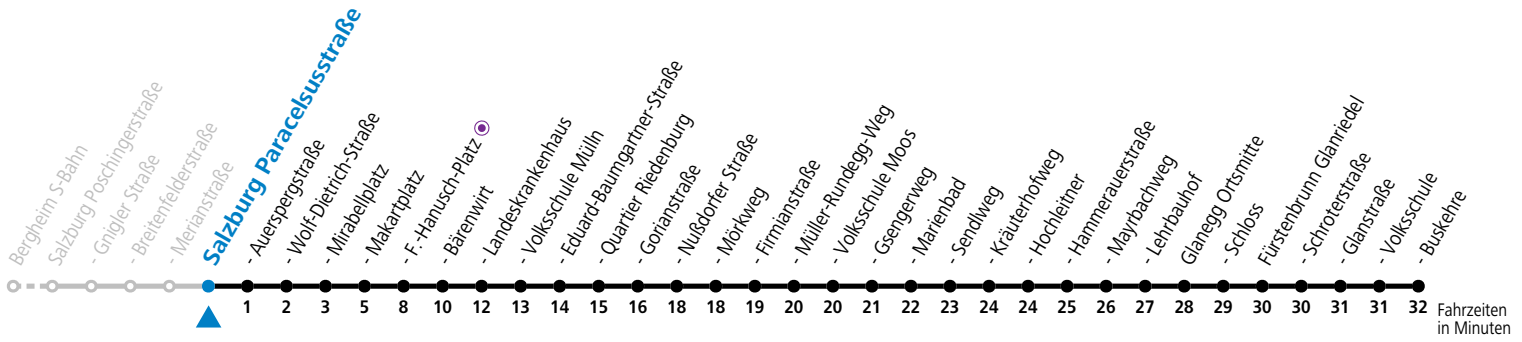

gültig von 10.12.2023 bis 14.12.2024.

Alle Angaben ohne Gewähr.

Montag bis Freitag, Schultag					Montag bis Freitag, schulfrei					Samstag			Sonn- und Feiertag		
6	02	17	32	47	6	02	17	32	47	6	01	31	6	31	
7	02	17	32	47	7	02	17	32	47	7	01	31	7	31	
8	02	17	32	47	8	02	17	32	47	8	01	31	8	31	
9	02	17	32	47	9	02	17	32	47	9	01	31	9	31	
10	02	17	32	47	10	02	17	32	47	10	01	21	10	01	31
11	02	17	32	47	11	02	17	32	47	11	01	21	11	01	31
12	02	17	32	47	12	02	17	32	47	12	01	21	12	01	31
13	02	17	32	47	13	02	17	32	47	13	01	21	13	01	31
14	02	17	32	47	14	02	17	32	47	14	01	21	14	01	31
15	02	17	32	47	15	02	17	32	47	15	01	21	15	01	31
16	02	17	32	47	16	02	17	32	47	16	01	21	16	01	31
17	02	17	32	47	17	02	17	32	47	17	01	21	17	01	31
18	02	17	32	46^a	18	02	17	32	46^a	18	01	31	18	01	31
19	01	16^a	31		19	01	16^a	31		19	01	31	19	01	31
20	01	31			20	01	31			20	01	31	20	01	31
21	01	31			21	01	31			21	01	31	21	01	31
22	01	31			22	01	31			22	01	31	22	01	31
23	01	31^a			23	01	31^a			23	01	31^a	23	01	31^a

a = bis Sbg. F.-Hanusch-Platz

Am 24.12. und 31.12. bitte Sonderfahrpläne beachten!

* NACHTSTERN: Freitag, sowie vor Sonn-/Feiertag ab ca. 22:00 Uhr - Verkehr nach Samstag-Fahrplan

Ferien im Bundesland Salzburg: 23.12.2023 bis 07.01.2024, 12. bis 18.02., 23.03. bis 01.04., 06.07. bis 08.09., 24.09. und 26.10. bis 02.11.2024 (Vorbehaltlich Änderungen durch die Schulbehörde)

Aufgabenträgerschaft: Stadt Salzburg, Betreiber: Albus Salzburg Verkehrsbetrieb GmbH, Julius-Welser-Straße 8, 5020 Salzburg, Tel.: +43 662 424 000-0 im Auftrag der Salzburg Linien Verkehrsbetriebe GmbH