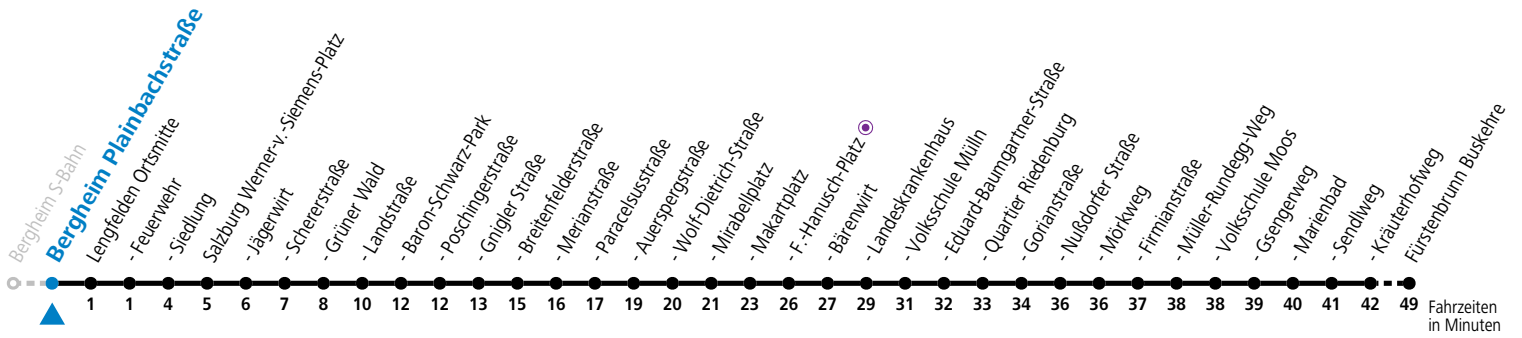

gültig von 10.12.2023 bis 14.12.2024.

Alle Angaben ohne Gewähr.

Montag bis Freitag, Schultag					Montag bis Freitag, schulfrei					Samstag		Sonn- und Feiertag			
5	44	59			5	44	59			5	44				
6	14	29	44	59	6	14	29	44	59	6	14	44	6	14	
7	14	29	44	59	7	14	29	44	59	7	14	44	7	14	
8	14	29	44	59	8	14	29	44	59	8	14	44	8	14	
9	14	29	44	59	9	14	29	44	59	9	14	44	9	14	44
10	14	29	44	59	10	14	29	44	59	10	04	24	10	14	44
11	14	29	44	59	11	14	29	44	59	11	04	24	11	14	44
12	14	29	44	59	12	14	29	44	59	12	04	24	12	14	44
13	14	29	44	59	13	14	29	44	59	13	04	24	13	14	44
14	14	29	44	59	14	14	29	44	59	14	04	24	14	14	44
15	14	29	44	59	15	14	29	44	59	15	04	24	15	14	44
16	14	29	44	59	16	14	29	44	59	16	04	24	16	14	44
17	14	29	44	59	17	14	29	44	59	17	04	24	17	14	44
18	14	29^a	44	59^a	18	14	29^a	44	59^a	18	14	44	18	14	44
19	14	44			19	14	44			19	14	44	19	14	44
20	14	44			20	14	44			20	14	44	20	14	44
21	14	44			21	14	44			21	14	44	21	14	44
22	14	44			22	14	44			22	14	44	22	14	44
23	14^a				23	14^a				23	14^a		23	14^a	

a = bis Sbg. F.-Hanusch-Platz

Am 24.12. und 31.12. bitte Sonderfahrpläne beachten!

* NACHTSTERN: Freitag, sowie vor Sonn-/Feiertag ab ca. 22:00 Uhr - Verkehr nach Samstag-Fahrplan

Ferien im Bundesland Salzburg: 23.12.2023 bis 07.01.2024, 12. bis 18.02., 23.03. bis 01.04., 06.07. bis 08.09., 24.09. und 26.10. bis 02.11.2024 (Vorbehaltlich Änderungen durch die Schulbehörde)

Aufgabenträgerschaft: Stadt Salzburg, Betreiber: Albus Salzburg Verkehrsbetrieb GmbH, Julius-Welser-Straße 8, 5020 Salzburg, Tel.: +43 662 424 000-0 im Auftrag der Salzburg Linien Verkehrsbetriebe GmbH