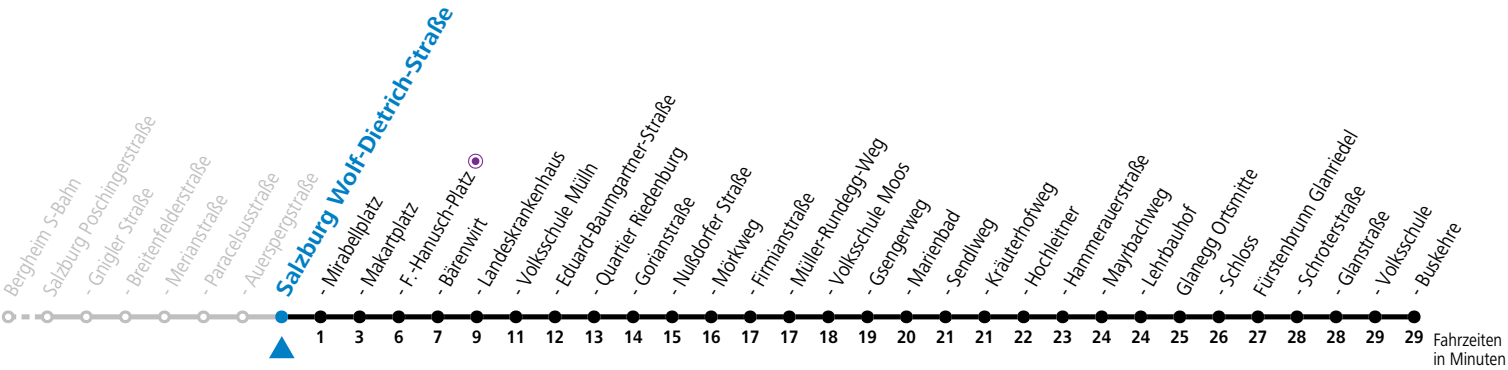

gültig von 10.12.2023 bis 14.12.2024.

Alle Angaben ohne Gewähr.

Montag bis Freitag, Schultag					Montag bis Freitag, schulfrei					Samstag			Sonn- und Feiertag		
6	04	19	34	49	6	04	19	34	49	6	04	34	6	34	
7	04	19	34	49	7	04	19	34	49	7	04	34	7	34	
8	04	19	34	49	8	04	19	34	49	8	04	34	8	34	
9	04	19	34	49	9	04	19	34	49	9	04	34	9	34	
10	04	19	34	49	10	04	19	34	49	10	04	24	10	04	34
11	04	19	34	49	11	04	19	34	49	11	04	24	11	04	34
12	04	19	34	49	12	04	19	34	49	12	04	24	12	04	34
13	04	19	34	49	13	04	19	34	49	13	04	24	13	04	34
14	04	19	34	49	14	04	19	34	49	14	04	24	14	04	34
15	04	19	34	49	15	04	19	34	49	15	04	24	15	04	34
16	04	19	34	49	16	04	19	34	49	16	04	24	16	04	34
17	04	19	34	49	17	04	19	34	49	17	04	24	17	04	34
18	04	19	34	49^a	18	04	19	34	49^a	18	04	34	18	04	34
19	04	19^a	34		19	04	19^a	34		19	04	34	19	04	34
20	04	34			20	04	34			20	04	34	20	04	34
21	04	34			21	04	34			21	04	34	21	04	34
22	04	34			22	04	34			22	04	34	22	04	34
23	04	34^a			23	04	34^a			23	04	34^a	23	04	34^a

a = bis Sbg. F.-Hanusch-Platz

Am 24.12. und 31.12. bitte Sonderfahrpläne beachten!

* NACHTSTERN: Freitag, sowie vor Sonn-/Feiertag ab ca. 22:00 Uhr - Verkehr nach Samstag-Fahrplan

Ferien im Bundesland Salzburg: 23.12.2023 bis 07.01.2024, 12. bis 18.02., 23.03. bis 01.04., 06.07. bis 08.09., 24.09. und 26.10. bis 02.11.2024 (Vorbehaltlich Änderungen durch die Schulbehörde)

Aufgabenträgerschaft: Stadt Salzburg, Betreiber: Albus Salzburg Verkehrsbetrieb GmbH, Julius-Welser-Straße 8, 5020 Salzburg, Tel.: +43 662 424 000-0 im Auftrag der Salzburg Linien Verkehrsbetriebe GmbH