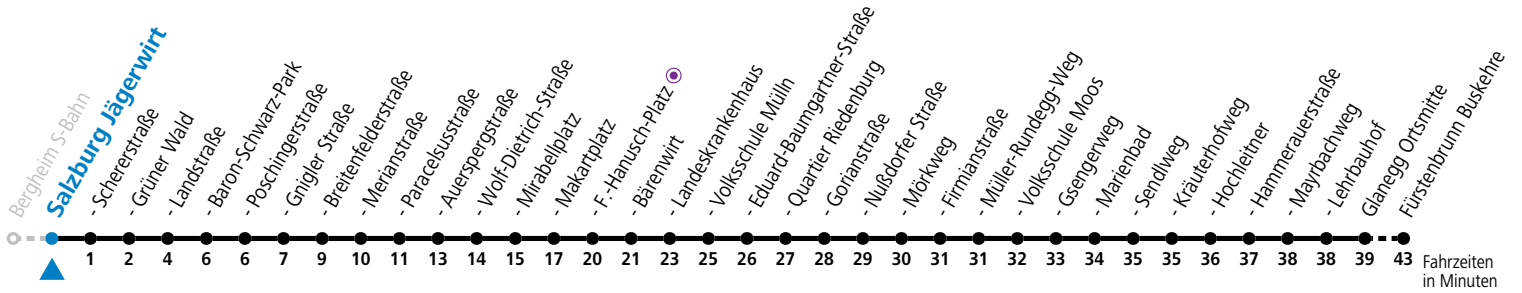

gültig von 10.12.2023 bis 14.12.2024.

Alle Angaben ohne Gewähr.

Montag bis Freitag, Schultag		Montag bis Freitag, schulfrei		Samstag		Sonn- und Feiertag	
5	50	5	50	5	50		
6	05 20 35 50	6	05 20 35 50	6	20 50	6	20
7	05 20 35 50	7	05 20 35 50	7	20 50	7	20
8	05 20 35 50	8	05 20 35 50	8	20 50	8	20
9	05 20 35 50	9	05 20 35 50	9	20 50	9	20 50
10	05 20 35 50	10	05 20 35 50	10	10 30 50	10	20 50
11	05 20 35 50	11	05 20 35 50	11	10 30 50	11	20 50
12	05 20 35 50	12	05 20 35 50	12	10 30 50	12	20 50
13	05 20 35 50	13	05 20 35 50	13	10 30 50	13	20 50
14	05 20 35 50	14	05 20 35 50	14	10 30 50	14	20 50
15	05 20 35 50	15	05 20 35 50	15	10 30 50	15	20 50
16	05 20 35 50	16	05 20 35 50	16	10 30 50	16	20 50
17	05 20 35 50	17	05 20 35 50	17	10 30 50	17	20 50
18	05 20 35^a 50	18	05 20 35^a 50	18	20 50	18	20 50
19	05^a 20 50	19	05^a 20 50	19	20 50	19	20 50
20	20 50	20	20 50	20	20 50	20	20 50
21	20 50	21	20 50	21	20 50	21	20 50
22	20 50	22	20 50	22	20 50	22	20 50
23	20^a	23	20^a	23	20^a	23	20^a

a = bis Sbg. F.-Hanusch-Platz

Am 24.12. und 31.12. bitte Sonderfahrpläne beachten!

* NACHTSTERN: Freitag, sowie vor Sonn-/Feiertag ab ca. 22:00 Uhr - Verkehr nach Samstag-Fahrplan

Ferien im Bundesland Salzburg: 23.12.2023 bis 07.01.2024, 12. bis 18.02., 23.03. bis 01.04., 06.07. bis 08.09., 24.09. und 26.10. bis 02.11.2024 (Vorbehaltlich Änderungen durch die Schulbehörde)

Aufgabenträgerschaft: Stadt Salzburg, Betreiber: Albus Salzburg Verkehrsbetrieb GmbH, Julius-Welser-Straße 8, 5020 Salzburg, Tel.: +43 662 424 000-0 im Auftrag der Salzburg Linien Verkehrsbetriebe GmbH