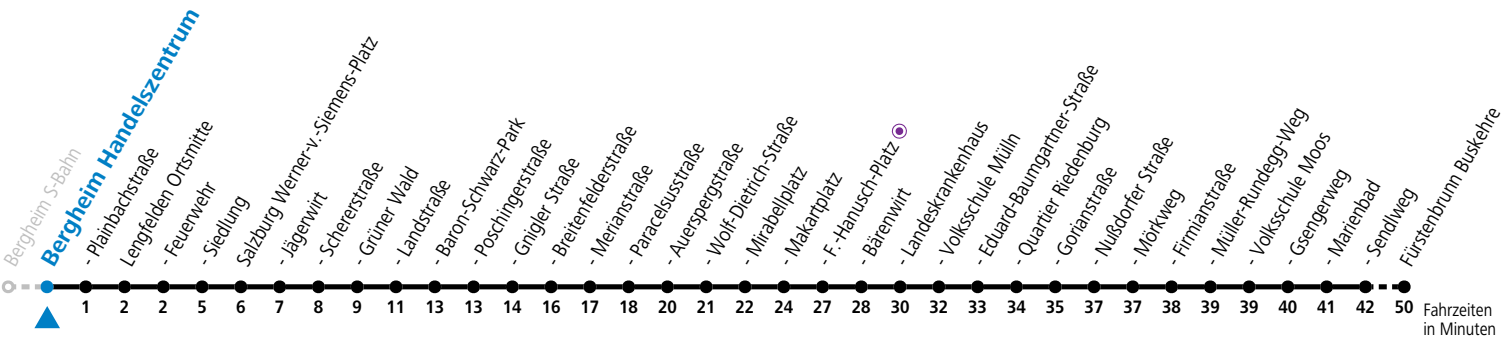

gültig von 10.12.2023 bis 14.12.2024.

Alle Angaben ohne Gewähr.

Montag bis Freitag, Schultag					Montag bis Freitag, schulfrei					Samstag		Sonn- und Feiertag			
5	43	58			5	43	58			5	43				
6	13	28	43	58	6	13	28	43	58	6	13	43	6	13	
7	13	28	43	58	7	13	28	43	58	7	13	43	7	13	
8	13	28	43	58	8	13	28	43	58	8	13	43	8	13	
9	13	28	43	58	9	13	28	43	58	9	13	43	9	13	43
10	13	28	43	58	10	13	28	43	58	10	03	23	10	13	43
11	13	28	43	58	11	13	28	43	58	11	03	23	11	13	43
12	13	28	43	58	12	13	28	43	58	12	03	23	12	13	43
13	13	28	43	58	13	13	28	43	58	13	03	23	13	13	43
14	13	28	43	58	14	13	28	43	58	14	03	23	14	13	43
15	13	28	43	58	15	13	28	43	58	15	03	23	15	13	43
16	13	28	43	58	16	13	28	43	58	16	03	23	16	13	43
17	13	28	43	58	17	13	28	43	58	17	03	23	17	13	43
18	13	28^a	43	58^a	18	13	28^a	43	58^a	18	13	43	18	13	43
19	13	43			19	13	43			19	13	43	19	13	43
20	13	43			20	13	43			20	13	43	20	13	43
21	13	43			21	13	43			21	13	43	21	13	43
22	13	43			22	13	43			22	13	43	22	13	43
23	13^a				23	13^a				23	13^a		23	13^a	

a = bis Sbg. F.-Hanusch-Platz

Am 24.12. und 31.12. bitte Sonderfahrpläne beachten!
* **NACHTSTERN: Freitag, sowie vor Sonn-/Feiertag ab ca. 22:00 Uhr - Verkehr nach Samstag-Fahrplan**
Ferien im Bundesland Salzburg: 23.12.2023 bis 07.01.2024, 12. bis 18.02., 23.03. bis 01.04., 06.07. bis 08.09., 24.09. und 26.10. bis 02.11.2024 (Vorbehaltlich Änderungen durch die Schulbehörde)
Aufgabenträgerschaft: Stadt Salzburg, Betreiber: Albus Salzburg Verkehrsbetrieb GmbH, Julius-Welser-Straße 8, 5020 Salzburg, Tel.: +43 662 424 000-0 im Auftrag der Salzburg Linien Verkehrsbetriebe GmbH