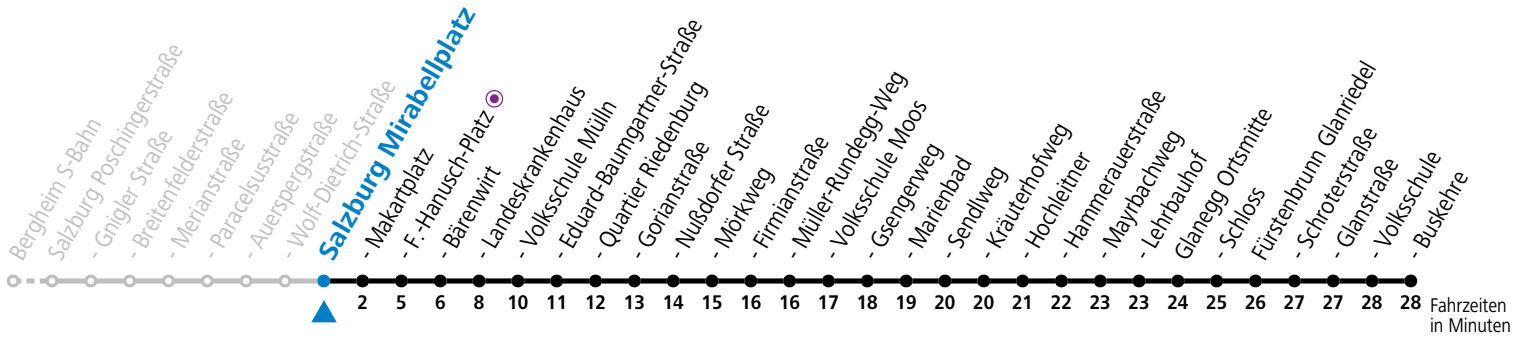

gültig von 10.12.2023 bis 14.12.2024.

Alle Angaben ohne Gewähr.

Montag bis Freitag, Schultag					Montag bis Freitag, schulfrei					Samstag			Sonn- und Feiertag		
6	05	20	35	50	6	05	20	35	50	6	05	35	6	35	
7	05	20	35	50	7	05	20	35	50	7	05	35	7	35	
8	05	20	35	50	8	05	20	35	50	8	05	35	8	35	
9	05	20	35	50	9	05	20	35	50	9	05	35	9	35	
10	05	20	35	50	10	05	20	35	50	10	05	25	10	05	35
11	05	20	35	50	11	05	20	35	50	11	05	25	11	05	35
12	05	20	35	50	12	05	20	35	50	12	05	25	12	05	35
13	05	20	35	50	13	05	20	35	50	13	05	25	13	05	35
14	05	20	35	50	14	05	20	35	50	14	05	25	14	05	35
15	05	20	35	50	15	05	20	35	50	15	05	25	15	05	35
16	05	20	35	50	16	05	20	35	50	16	05	25	16	05	35
17	05	20	35	50	17	05	20	35	50	17	05	25	17	05	35
18	05	20	35	50^a	18	05	20	35	50^a	18	05	35	18	05	35
19	05	20^a	35		19	05	20^a	35		19	05	35	19	05	35
20	05	35			20	05	35			20	05	35	20	05	35
21	05	35			21	05	35			21	05	35	21	05	35
22	05	35			22	05	35			22	05	35	22	05	35
23	05	35^a			23	05	35^a			23	05	35^a	23	05	35^a

a = bis Sbg. F.-Hanusch-Platz

Am 24.12. und 31.12. bitte Sonderfahrpläne beachten!

* NACHTSTERN: Freitag, sowie vor Sonn-/Feiertag ab ca. 22:00 Uhr - Verkehr nach Samstag-Fahrplan

Ferien im Bundesland Salzburg: 23.12.2023 bis 07.01.2024, 12. bis 18.02., 23.03. bis 01.04., 06.07. bis 08.09., 24.09. und 26.10. bis 02.11.2024 (Vorbehaltlich Änderungen durch die Schulbehörde)

Aufgabenträgerschaft: Stadt Salzburg, Betreiber: Albus Salzburg Verkehrsbetrieb GmbH, Julius-Welser-Straße 8, 5020 Salzburg, Tel.: +43 662 424 000-0 im Auftrag der Salzburg Linien Verkehrsbetriebe GmbH