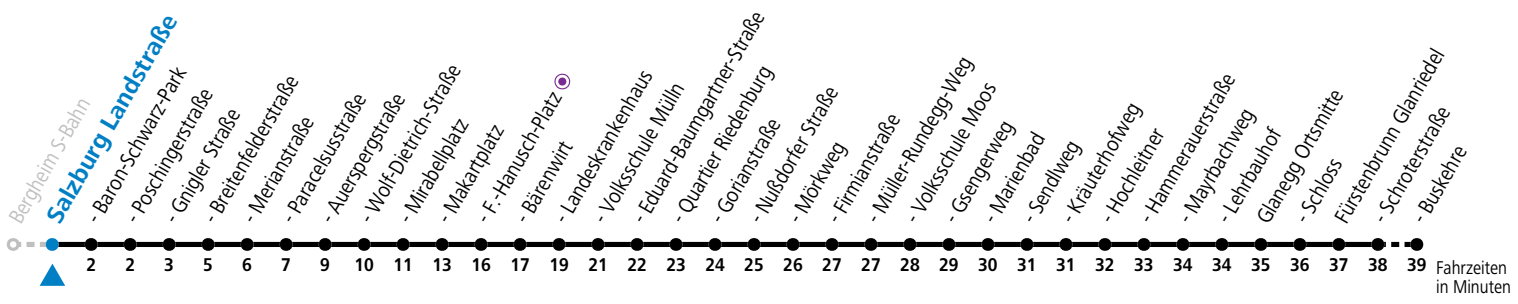

gültig von 10.12.2023 bis 14.12.2024.

Alle Angaben ohne Gewähr.

Montag bis Freitag, Schultag		Montag bis Freitag, schulfrei		Samstag		Sonn- und Feiertag	
5	54	5	54	5	54		
6	09 24 39 54	6	09 24 39 54	6	24 54	6	24
7	09 24 39 54	7	09 24 39 54	7	24 54	7	24
8	09 24 39 54	8	09 24 39 54	8	24 54	8	24
9	09 24 39 54	9	09 24 39 54	9	24 54	9	24 54
10	09 24 39 54	10	09 24 39 54	10	14 34 54	10	24 54
11	09 24 39 54	11	09 24 39 54	11	14 34 54	11	24 54
12	09 24 39 54	12	09 24 39 54	12	14 34 54	12	24 54
13	09 24 39 54	13	09 24 39 54	13	14 34 54	13	24 54
14	09 24 39 54	14	09 24 39 54	14	14 34 54	14	24 54
15	09 24 39 54	15	09 24 39 54	15	14 34 54	15	24 54
16	09 24 39 54	16	09 24 39 54	16	14 34 54	16	24 54
17	09 24 39 54	17	09 24 39 54	17	14 34 54	17	24 54
18	09 24 39^a 54	18	09 24 39^a 54	18	24 54	18	24 54
19	09^a 24 54	19	09^a 24 54	19	24 54	19	24 54
20	24 54	20	24 54	20	24 54	20	24 54
21	24 54	21	24 54	21	24 54	21	24 54
22	24 54	22	24 54	22	24 54	22	24 54
23	24^a	23	24^a	23	24^a	23	24^a

a = bis Sbg. F.-Hanusch-Platz

Am 24.12. und 31.12. bitte Sonderfahrpläne beachten!

* NACHTSTERN: Freitag, sowie vor Sonn-/Feiertag ab ca. 22:00 Uhr - Verkehr nach Samstag-Fahrplan

Ferien im Bundesland Salzburg: 23.12.2023 bis 07.01.2024, 12. bis 18.02., 23.03. bis 01.04., 06.07. bis 08.09., 24.09. und 26.10. bis 02.11.2024 (Vorbehaltlich Änderungen durch die Schulbehörde)

Aufgabenträgerschaft: Stadt Salzburg, Betreiber: Albus Salzburg Verkehrsbetrieb GmbH, Julius-Welser-Straße 8, 5020 Salzburg, Tel.: +43 662 424 000-0 im Auftrag der Salzburg Linien Verkehrsbetriebe GmbH