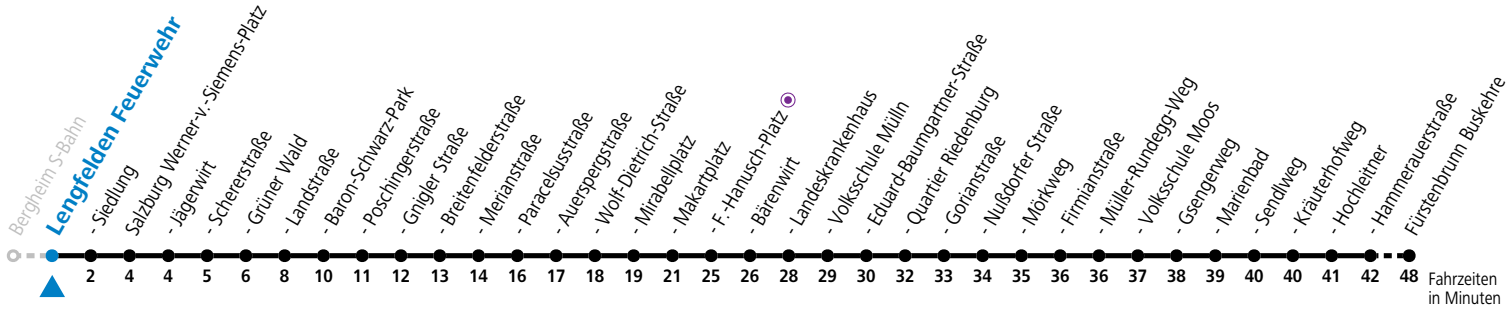

gültig von 10.12.2023 bis 14.12.2024.

Alle Angaben ohne Gewähr.

Montag bis Freitag, Schultag		Montag bis Freitag, schulfrei		Samstag		Sonn- und Feiertag	
5	45	5	45	5	45		
6	00 15 30 45	6	00 15 30 45	6	15 45	6	15
7	00 15 30 45	7	00 15 30 45	7	15 45	7	15
8	00 15 30 45	8	00 15 30 45	8	15 45	8	15
9	00 15 30 45	9	00 15 30 45	9	15 45	9	15 45
10	00 15 30 45	10	00 15 30 45	10	05 25 45	10	15 45
11	00 15 30 45	11	00 15 30 45	11	05 25 45	11	15 45
12	00 15 30 45	12	00 15 30 45	12	05 25 45	12	15 45
13	00 15 30 45	13	00 15 30 45	13	05 25 45	13	15 45
14	00 15 30 45	14	00 15 30 45	14	05 25 45	14	15 45
15	00 15 30 45	15	00 15 30 45	15	05 25 45	15	15 45
16	00 15 30 45	16	00 15 30 45	16	05 25 45	16	15 45
17	00 15 30 45	17	00 15 30 45	17	05 25 45	17	15 45
18	00 15 30^a 45	18	00 15 30^a 45	18	15 45	18	15 45
19	00^a 15 45	19	00^a 15 45	19	15 45	19	15 45
20	15 45	20	15 45	20	15 45	20	15 45
21	15 45	21	15 45	21	15 45	21	15 45
22	15 45	22	15 45	22	15 45	22	15 45
23	15^a	23	15^a	23	15^a	23	15^a

a = bis Sbg. F.-Hanusch-Platz

Am 24.12. und 31.12. bitte Sonderfahrpläne beachten!

* NACHTSTERN: Freitag, sowie vor Sonn-/Feiertag ab ca. 22:00 Uhr - Verkehr nach Samstag-Fahrplan

Ferien im Bundesland Salzburg: 23.12.2023 bis 07.01.2024, 12. bis 18.02., 23.03. bis 01.04., 06.07. bis 08.09., 24.09. und 26.10. bis 02.11.2024 (Vorbehaltlich Änderungen durch die Schulbehörde)

Aufgabenträgerschaft: Stadt Salzburg, Betreiber: Albus Salzburg Verkehrsbetrieb GmbH, Julius-Welser-Straße 8, 5020 Salzburg, Tel.: +43 662 424 000-0 im Auftrag der Salzburg Linien Verkehrsbetriebe GmbH