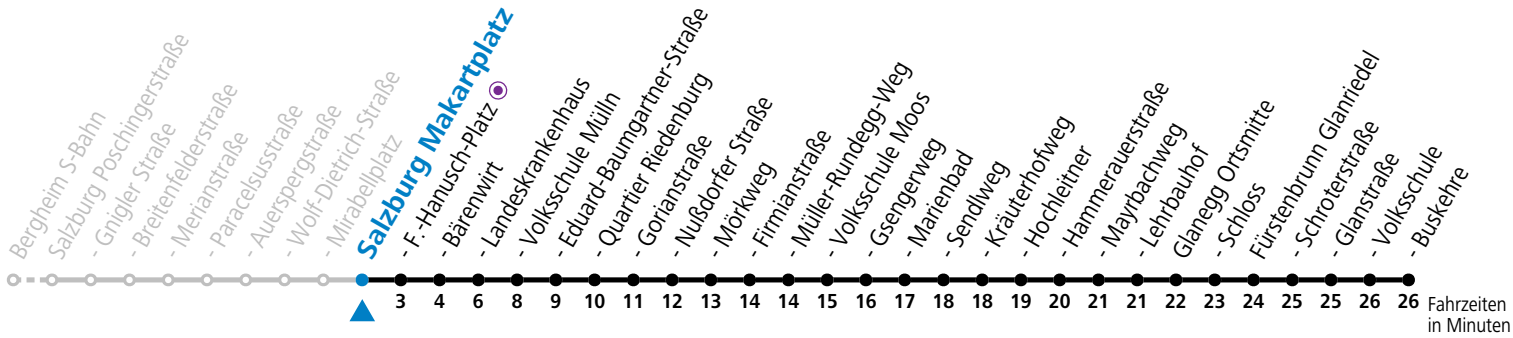

gültig von 10.12.2023 bis 14.12.2024.

Alle Angaben ohne Gewähr.

Montag bis Freitag, Schultag					Montag bis Freitag, schulfrei					Samstag			Sonn- und Feiertag		
6	07	22	37	52	6	07	22	37	52	6	07	37	6	37	
7	07	22	37	52	7	07	22	37	52	7	07	37	7	37	
8	07	22	37	52	8	07	22	37	52	8	07	37	8	37	
9	07	22	37	52	9	07	22	37	52	9	07	37	9	37	
10	07	22	37	52	10	07	22	37	52	10	07	27	10	07	37
11	07	22	37	52	11	07	22	37	52	11	07	27	11	07	37
12	07	22	37	52	12	07	22	37	52	12	07	27	12	07	37
13	07	22	37	52	13	07	22	37	52	13	07	27	13	07	37
14	07	22	37	52	14	07	22	37	52	14	07	27	14	07	37
15	07	22	37	52	15	07	22	37	52	15	07	27	15	07	37
16	07	22	37	52	16	07	22	37	52	16	07	27	16	07	37
17	07	22	37	52	17	07	22	37	52	17	07	27	17	07	37
18	07	22	37	52^a	18	07	22	37	52^a	18	07	37	18	07	37
19	07	22^a	37		19	07	22^a	37		19	07	37	19	07	37
20	07	37			20	07	37			20	07	37	20	07	37
21	07	37			21	07	37			21	07	37	21	07	37
22	07	37			22	07	37			22	07	37	22	07	37
23	07	37^a			23	07	37^a			23	07	37^a	23	07	37^a

a = bis Sbg. F.-Hanusch-Platz

Am 24.12. und 31.12. bitte Sonderfahrpläne beachten!

* NACHTSTERN: Freitag, sowie vor Sonn-/Feiertag ab ca. 22:00 Uhr - Verkehr nach Samstag-Fahrplan

Ferien im Bundesland Salzburg: 23.12.2023 bis 07.01.2024, 12. bis 18.02., 23.03. bis 01.04., 06.07. bis 08.09., 24.09. und 26.10. bis 02.11.2024 (Vorbehaltlich Änderungen durch die Schulbehörde)

Aufgabenträgerschaft: Stadt Salzburg, Betreiber: Albus Salzburg Verkehrsbetrieb GmbH, Julius-Welser-Straße 8, 5020 Salzburg, Tel.: +43 662 424 000-0 im Auftrag der Salzburg Linien Verkehrsbetriebe GmbH