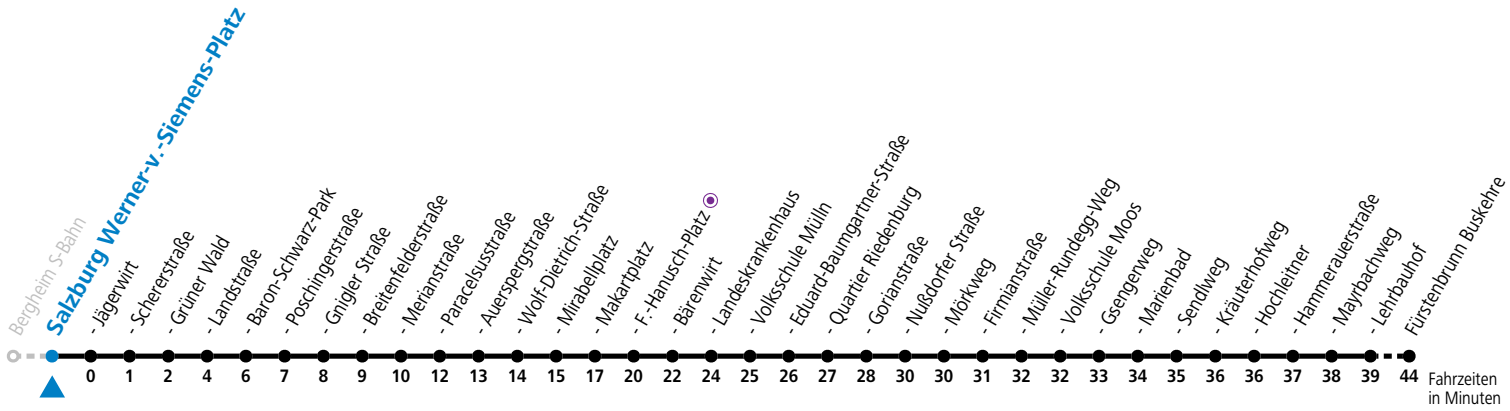

gültig von 10.12.2023 bis 14.12.2024.

Alle Angaben ohne Gewähr.

Montag bis Freitag, Schultag					Montag bis Freitag, schulfrei					Samstag			Sonn- und Feiertag		
5	50				5	50				5	49				
6	05 20 35 50				6	05 20 35 50				6	19 49		6	19	
7	05 20 35 50				7	05 20 35 50				7	19 49		7	19	
8	05 20 35 50				8	05 20 35 50				8	19 49		8	19	
9	05 20 35 50				9	05 20 35 50				9	19 49		9	19 49	
10	05 20 35 50				10	05 20 35 50				10	09 29 49		10	19 49	
11	05 20 35 50				11	05 20 35 50				11	09 29 49		11	19 49	
12	05 20 35 50				12	05 20 35 50				12	09 29 49		12	19 49	
13	05 20 35 50				13	05 20 35 50				13	09 29 49		13	19 49	
14	05 20 35 50				14	05 20 35 50				14	09 29 49		14	19 49	
15	05 20 35 50				15	05 20 35 50				15	09 29 49		15	19 49	
16	05 20 35 50				16	05 20 35 50				16	09 29 49		16	19 49	
17	05 20 35 50				17	05 20 35 50				17	09 29 49		17	19 49	
18	05 20 34^a 49				18	05 20 34^a 49				18	19 49		18	19 49	
19	04^a 19 49				19	04^a 19 49				19	19 49		19	19 49	
20	19 49				20	19 49				20	19 49		20	19 49	
21	19 49				21	19 49				21	19 49		21	19 49	
22	19 49				22	19 49				22	19 49		22	19 49	
23	19^a				23	19^a				23	19^a		23	19^a	

a = bis Sbg. F.-Hanusch-Platz

Am 24.12. und 31.12. bitte Sonderfahrpläne beachten!

* NACHTSTERN: Freitag, sowie vor Sonn-/Feiertag ab ca. 22:00 Uhr - Verkehr nach Samstag-Fahrplan

Ferien im Bundesland Salzburg: 23.12.2023 bis 07.01.2024, 12. bis 18.02., 23.03. bis 01.04., 06.07. bis 08.09., 24.09. und 26.10. bis 02.11.2024 (Vorbehaltlich Änderungen durch die Schulbehörde)

Aufgabenträgerschaft: Stadt Salzburg, Betreiber: Albus Salzburg Verkehrsbetrieb GmbH, Julius-Welser-Straße 8, 5020 Salzburg, Tel.: +43 662 424 000-0 im Auftrag der Salzburg Linien Verkehrsbetriebe GmbH