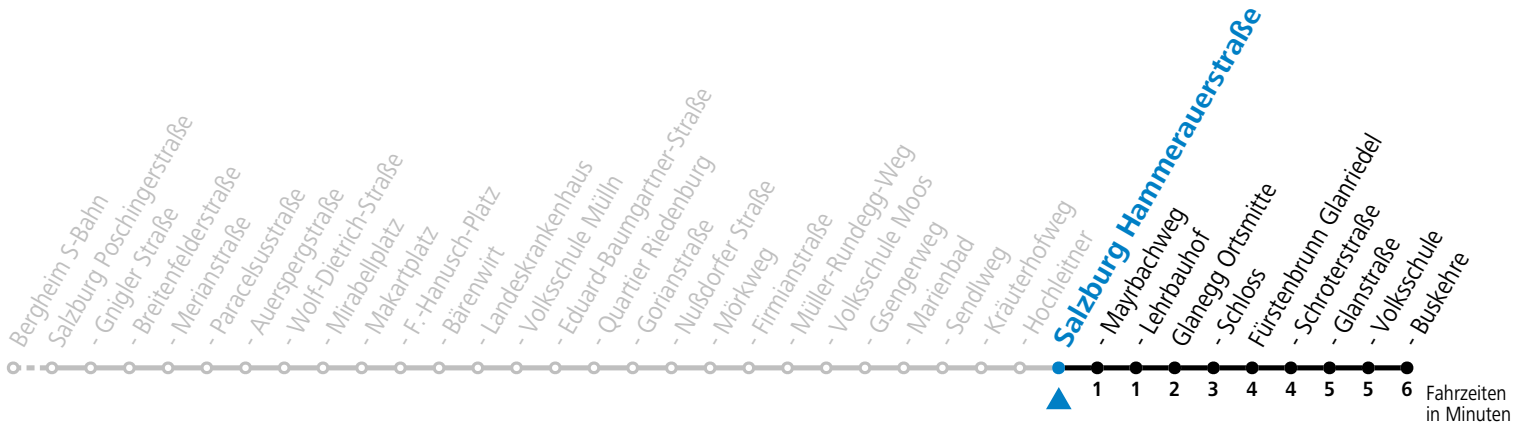

gültig von 10.12.2023 bis 14.12.2024.

Alle Angaben ohne Gewähr.

Montag bis Freitag, Schultag		Montag bis Freitag, schulfrei		Samstag		Sonn- und Feiertag	
5	59	5	59	5	56	5	56
6	14 28 43 58	6	14 28 43 58	6	26 56	6	56
7	13 28 43 58	7	13 28 43 58	7	26 56	7	56
8	13 28 43 58	8	13 28 43 58	8	26 56	8	56
9	13 28 43 58	9	13 28 43 58	9	26 56	9	56
10	13 28 43 58	10	13 28 43 58	10	26 46	10	26 56
11	13 28 43 58	11	13 28 43 58	11	06 26 46	11	26 56
12	13 28 43 58	12	13 28 43 58	12	06 26 46	12	26 56
13	13 28 43 58	13	13 28 43 58	13	06 26 46	13	26 56
14	13 28 43 58	14	13 28 43 58	14	06 26 46	14	26 56
15	13 28 43 58	15	13 28 43 58	15	06 26 46	15	26 56
16	13 28 43 58	16	13 28 43 58	16	06 26 46	16	26 56
17	13 28 43 58	17	13 28 43 58	17	06 26 46	17	26 56
18	13 28 43 58	18	13 28 43 58	18	06 26 56	18	26 56
19	26 56	19	26 56	19	26 56	19	26 56
20	26 56	20	26 56	20	26 56	20	26 56
21	26 56	21	26 56	21	26 56	21	26 56
22	26 56	22	26 56	22	26 56	22	26 56
23	26	23	26	23	26	23	26
				0	08		

Am 24.12. und 31.12. bitte Sonderfahrpläne beachten!

* **NACHTSTERN: Freitag, sowie vor Sonn-/Feiertag ab ca. 22:00 Uhr - Verkehr nach Samstag-Fahrplan**

Ferien im Bundesland Salzburg: 23.12.2023 bis 07.01.2024, 12. bis 18.02., 23.03. bis 01.04., 06.07. bis 08.09., 24.09. und 26.10. bis 02.11.2024 (Vorbehaltlich Änderungen durch die Schulbehörde)

Aufgabenträgerschaft: Stadt Salzburg, Betreiber: Albus Salzburg Verkehrsbetrieb GmbH, Julius-Welser-Straße 8, 5020 Salzburg, Tel.: +43 662 424 000-0 im Auftrag der Salzburg Linien Verkehrsbetriebe GmbH