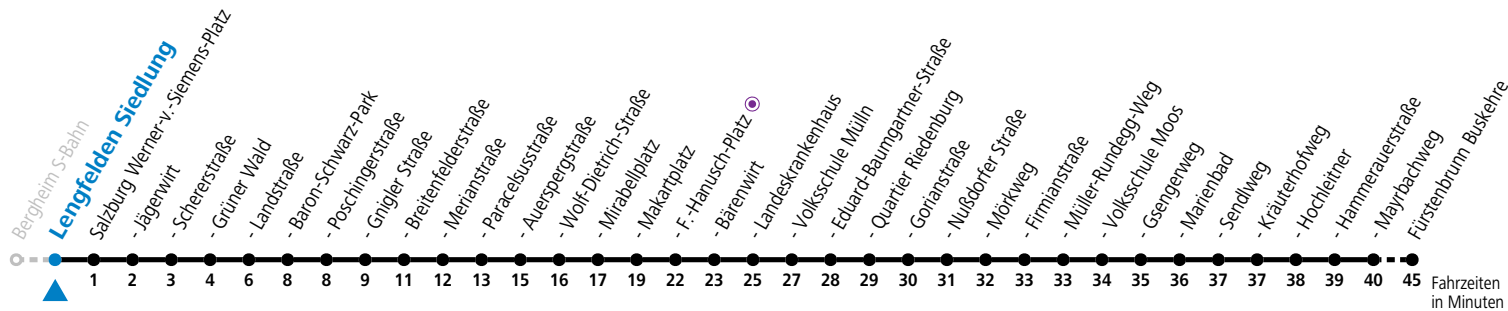

gültig von 10.12.2023 bis 14.12.2024.

Alle Angaben ohne Gewähr.

Montag bis Freitag, Schultag		Montag bis Freitag, schulfrei		Samstag		Sonn- und Feiertag	
5	48	5	48	5	48		
6	03 18 33 48	6	03 18 33 48	6	18 48	6	18
7	03 18 33 48	7	03 18 33 48	7	18 48	7	18
8	03 18 33 48	8	03 18 33 48	8	18 48	8	18
9	03 18 33 48	9	03 18 33 48	9	18 48	9	18 48
10	03 18 33 48	10	03 18 33 48	10	08 28 48	10	18 48
11	03 18 33 48	11	03 18 33 48	11	08 28 48	11	18 48
12	03 18 33 48	12	03 18 33 48	12	08 28 48	12	18 48
13	03 18 33 48	13	03 18 33 48	13	08 28 48	13	18 48
14	03 18 33 48	14	03 18 33 48	14	08 28 48	14	18 48
15	03 18 33 48	15	03 18 33 48	15	08 28 48	15	18 48
16	03 18 33 48	16	03 18 33 48	16	08 28 48	16	18 48
17	03 18 33 48	17	03 18 33 48	17	08 28 48	17	18 48
18	03 18 33^a 48	18	03 18 33^a 48	18	18 48	18	18 48
19	03^a 18 48	19	03^a 18 48	19	18 48	19	18 48
20	18 48	20	18 48	20	18 48	20	18 48
21	18 48	21	18 48	21	18 48	21	18 48
22	18 48	22	18 48	22	18 48	22	18 48
23	18^a	23	18^a	23	18^a	23	18^a

a = bis Sbg. F.-Hanusch-Platz

Am 24.12. und 31.12. bitte Sonderfahrpläne beachten!

* NACHTSTERN: Freitag, sowie vor Sonn-/Feiertag ab ca. 22:00 Uhr - Verkehr nach Samstag-Fahrplan

Ferien im Bundesland Salzburg: 23.12.2023 bis 07.01.2024, 12. bis 18.02., 23.03. bis 01.04., 06.07. bis 08.09., 24.09. und 26.10. bis 02.11.2024 (Vorbehaltlich Änderungen durch die Schulbehörde)

Aufgabenträgerschaft: Stadt Salzburg, Betreiber: Albus Salzburg Verkehrsbetrieb GmbH, Julius-Welser-Straße 8, 5020 Salzburg, Tel.: +43 662 424 000-0 im Auftrag der Salzburg Linien Verkehrsbetriebe GmbH