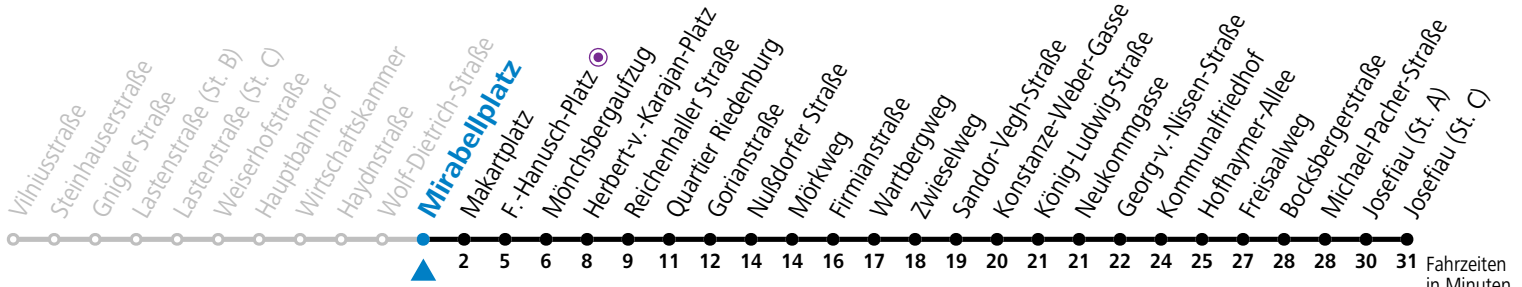

gültig von 10.12.2023 bis 14.12.2024.

Fahrzeiten in Minuten
Alle Angaben ohne Gewähr.

Montag bis Freitag

5	42	57		
6	09	24	39	54
7	09	24	39	54
8	09	24	39	54
9	09	24	39	54
10	09	24	39	54
11	09	24	39	54
12	09	24	39	54
13	09	24	39	54
14	09	24	39	54
15	09	24	39	54
16	09	24	39	54
17	09	25	39	54
18	09	24	50	

* **NACHTSTERN: Freitag, sowie vor Sonn-/Feiertag ab ca. 22:00 Uhr - Verkehr nach Samstag-Fahrplan**

Am 01.11., 24.12. und 31.12. bitte Sonderfahrpläne beachten!

Ferien im Bundesland Salzburg: 23.12.2023 bis 07.01.2024, 12. bis 18.02., 23.03. bis 01.04., 06.07. bis 08.09., 24.09. und 26.10. bis 02.11.2024 (Vorbehaltlich Änderungen durch die Schulbehörde)

Aufgabenträgerschaft: Stadt Salzburg, Betreiber: Albus Salzburg Verkehrsbetrieb GmbH, Julius-Welser-Straße 8, 5020 Salzburg, Tel.: +43 662 424 000-0 im Auftrag der Salzburg Linien Verkehrsbetriebe GmbH