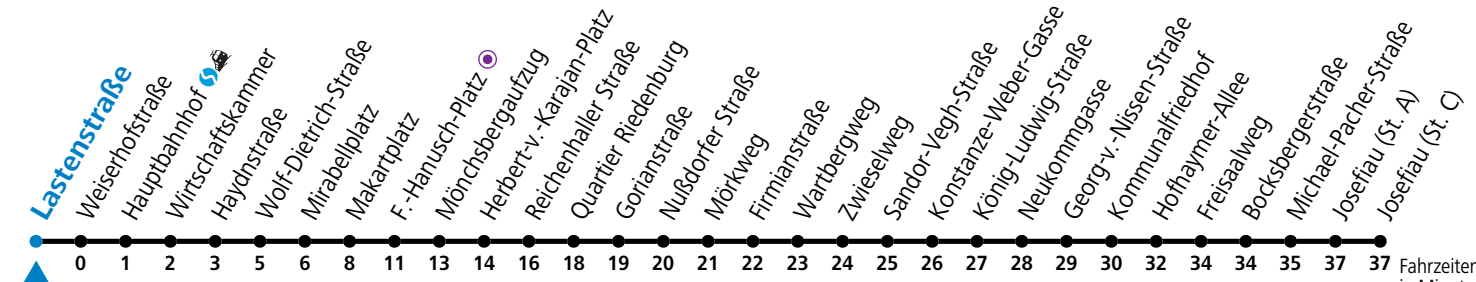

gültig von 10.12.2023 bis 14.12.2024.

Alle Angaben ohne Gewähr.

Montag bis Freitag				
5	37	52		
6	03	18		
8	18	33	48	
9	03	18	33	48
10	03	18	33	48
11	03	18	33	48
12	03	18	33	48
13	03	18	33	48
14	03	18	33	48
15	03	18	33	48
17	48			
18	03	18	45	

* **NACHTSTERN: Freitag, sowie vor Sonn-/Feiertag ab ca. 22:00 Uhr - Verkehr nach Samstag-Fahrplan**

Am 01.11., 24.12. und 31.12. bitte Sonderfahrpläne beachten!

Ferien im Bundesland Salzburg: 23.12.2023 bis 07.01.2024, 12. bis 18.02., 23.03. bis 01.04., 06.07. bis 08.09., 24.09. und 26.10. bis 02.11.2024 (Vorbehaltlich Änderungen durch die Schulbehörde)

Aufgabenträgerschaft: Stadt Salzburg, Betreiber: Albus Salzburg Verkehrsbetrieb GmbH, Julius-Welser-Straße 8, 5020 Salzburg, Tel.: +43 662 424 000-0 im Auftrag der Salzburg Linien Verkehrsbetriebe GmbH