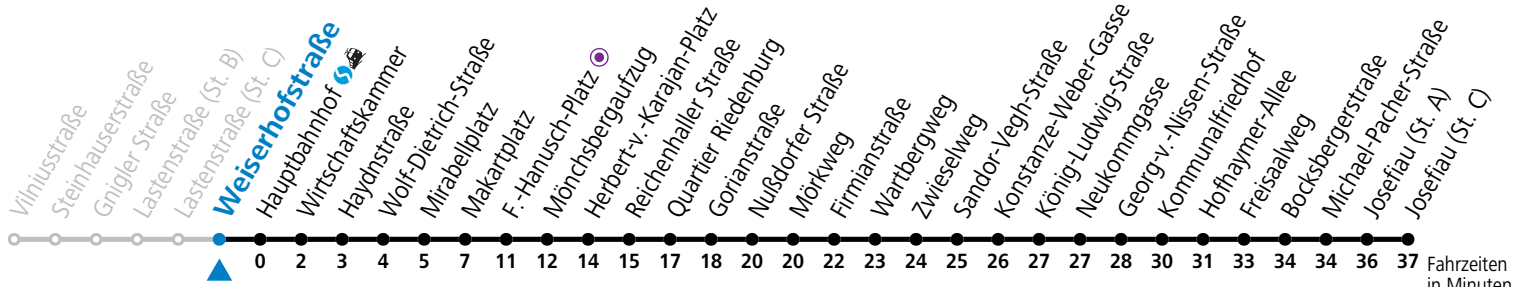

gültig von 10.12.2023 bis 14.12.2024.

Fahrzeiten in Minuten
Alle Angaben ohne Gewähr.

Montag bis Freitag

5	37	52		
6	03	18	33	48
7	03	18	33	48
8	03	18	33	48
9	03	18	33	48
10	03	18	33	48
11	03	18	33	48
12	03	18	33	48
13	03	18	33	48
14	03	18	33	48
15	03	18	33	48
16	03	18	33	48
17	03	19	33	48
18	03	18	45	

* **NACHTSTERN: Freitag, sowie vor Sonn-/Feiertag ab ca. 22:00 Uhr - Verkehr nach Samstag-Fahrplan**

Am 01.11., 24.12. und 31.12. bitte Sonderfahrpläne beachten!

Ferien im Bundesland Salzburg: 23.12.2023 bis 07.01.2024, 12. bis 18.02., 23.03. bis 01.04., 06.07. bis 08.09., 24.09. und 26.10. bis 02.11.2024 (Vorbehaltlich Änderungen durch die Schulbehörde)

Aufgabenträgerschaft: Stadt Salzburg, Betreiber: Albus Salzburg Verkehrsbetrieb GmbH, Julius-Welser-Straße 8, 5020 Salzburg, Tel.: +43 662 424 000-0 im Auftrag der Salzburg Linien Verkehrsbetriebe GmbH