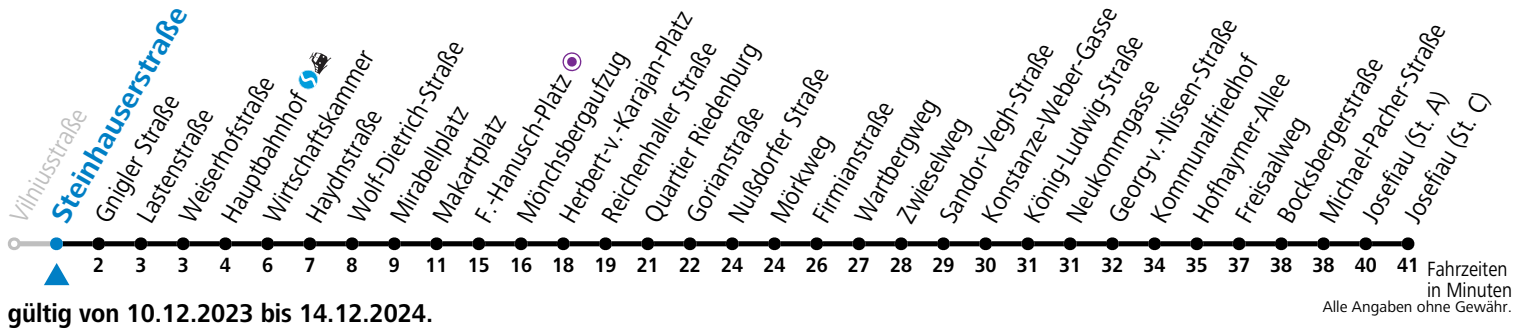

gültig von 10.12.2023 bis 14.12.2024.

Alle Angaben ohne Gewähr.

Montag bis Freitag				
6	29	44	59	
7	14	29	44	59
15	59			
16	14	29	44	59
17	15	29		

**\* NACHTSTERN: Freitag, sowie vor Sonn-/Feiertag ab ca. 22:00 Uhr - Verkehr nach Samstag-Fahrplan**  
**Am 01.11., 24.12. und 31.12. bitte Sonderfahrpläne beachten!**  
 Ferien im Bundesland Salzburg: 23.12.2023 bis 07.01.2024, 12. bis 18.02., 23.03. bis 01.04., 06.07. bis 08.09., 24.09. und 26.10. bis 02.11.2024 (Vorbehaltlich Änderungen durch die Schulbehörde)  
**Aufgabenträgerschaft: Stadt Salzburg, Betreiber: Albus Salzburg Verkehrsbetrieb GmbH, Julius-Welser-Straße 8, 5020 Salzburg, Tel.: +43 662 424 000-0 im Auftrag der Salzburg Linien Verkehrsbetriebe GmbH**

Montag bis Freitag				
6	30	45		
7	00	15	30	45
8	00			
16	00	15	30	45
17	00	16	30	

**\* NACHTSTERN: Freitag, sowie vor Sonn-/Feiertag ab ca. 22:00 Uhr - Verkehr nach Samstag-Fahrplan**  
**Am 01.11., 24.12. und 31.12. bitte Sonderfahrpläne beachten!**  
 Ferien im Bundesland Salzburg: 23.12.2023 bis 07.01.2024, 12. bis 18.02., 23.03. bis 01.04., 06.07. bis 08.09., 24.09. und 26.10. bis 02.11.2024 (Vorbehaltlich Änderungen durch die Schulbehörde)  
**Aufgabenträgerschaft: Stadt Salzburg, Betreiber: Albus Salzburg Verkehrsbetrieb GmbH, Julius-Welser-Straße 8, 5020 Salzburg, Tel.: +43 662 424 000-0 im Auftrag der Salzburg Linien Verkehrsbetriebe GmbH**