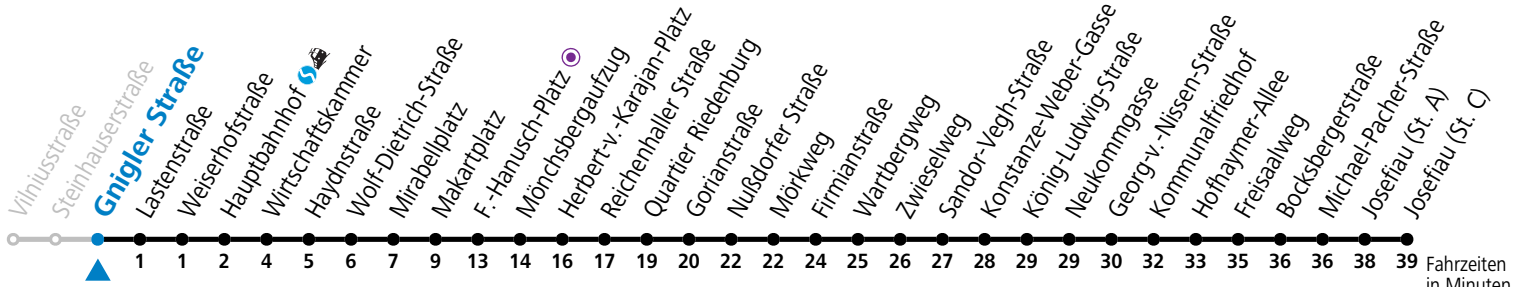

gültig von 10.12.2023 bis 14.12.2024.

Alle Angaben ohne Gewähr.

Montag bis Freitag

6	32	47		
7	02	17	32	47
8	02			
16	02	17	32	47
17	02	18	32	

* **NACHTSTERN: Freitag, sowie vor Sonn-/Feiertag ab ca. 22:00 Uhr - Verkehr nach Samstag-Fahrplan**

Am 01.11., 24.12. und 31.12. bitte Sonderfahrpläne beachten!

Ferien im Bundesland Salzburg: 23.12.2023 bis 07.01.2024, 12. bis 18.02., 23.03. bis 01.04., 06.07. bis 08.09., 24.09. und 26.10. bis 02.11.2024 (Vorbehaltlich Änderungen durch die Schulbehörde)

Aufgabenträgerschaft: Stadt Salzburg, Betreiber: Albus Salzburg Verkehrsbetrieb GmbH, Julius-Welser-Straße 8, 5020 Salzburg, Tel.: +43 662 424 000-0 im Auftrag der Salzburg Linien Verkehrsbetriebe GmbH