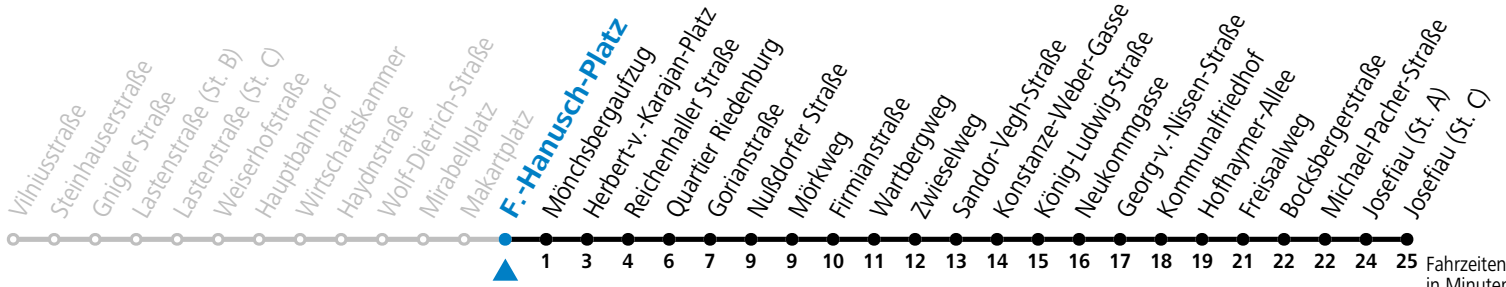

gültig von 10.12.2023 bis 14.12.2024.

Fahrzeiten in Minuten
Alle Angaben ohne Gewähr.

Montag bis Freitag					Samstag					Sonn- und Feiertag				
5	32	47			5	55				5	55			
6	02	15	30	45	6	25	55			6	25	55		
7	00	15	30	45	7	25	55			7	25	55		
8	00	15	30	45	8	25	55			8	25	55		
9	00	15	30	45	9	25	55			9	25	55		
10	00	15	30	45	10	20	40			10	25	55		
11	00	15	30	45	11	00	20	40		11	25	55		
12	00	15	30	45	12	00	20	40		12	25	55		
13	00	15	30	45	13	00	20	40		13	25	55		
14	00	15	30	45	14	00	20	40		14	25	55		
15	00	15	30	45	15	00	20	40		15	25	55		
16	00	15	30	45	16	00	20	40		16	25	55		
17	00	15	31	45	17	00	20	40		17	25	55		
18	00	15	30	55	18	00	25	55		18	25	55		
19	25	55			19	25	55			19	25	55		
20	25	55			20	25	55			20	25	55		
21	25	55			21	25	55			21	25	55		
22	25	55			22	25	55			22	25	55		
					23	25^a								

a = bis Kommunalfriedhof

* NACHTSTERN: Freitag, sowie vor Sonn-/Feiertag ab ca. 22:00 Uhr - Verkehr nach Samstag-Fahrplan

Am 01.11., 24.12. und 31.12. bitte Sonderfahrpläne beachten!

Ferien im Bundesland Salzburg: 23.12.2023 bis 07.01.2024, 12. bis 18.02., 23.03. bis 01.04., 06.07. bis 08.09., 24.09. und 26.10. bis 02.11.2024 (Vorbehaltlich Änderungen durch die Schulbehörde)

Aufgabenträgerschaft: Stadt Salzburg, Betreiber: Albus Salzburg Verkehrsbetrieb GmbH, Julius-Welser-Straße 8, 5020 Salzburg, Tel.: +43 662 424 000-0 im Auftrag der Salzburg Linien Verkehrsbetriebe GmbH