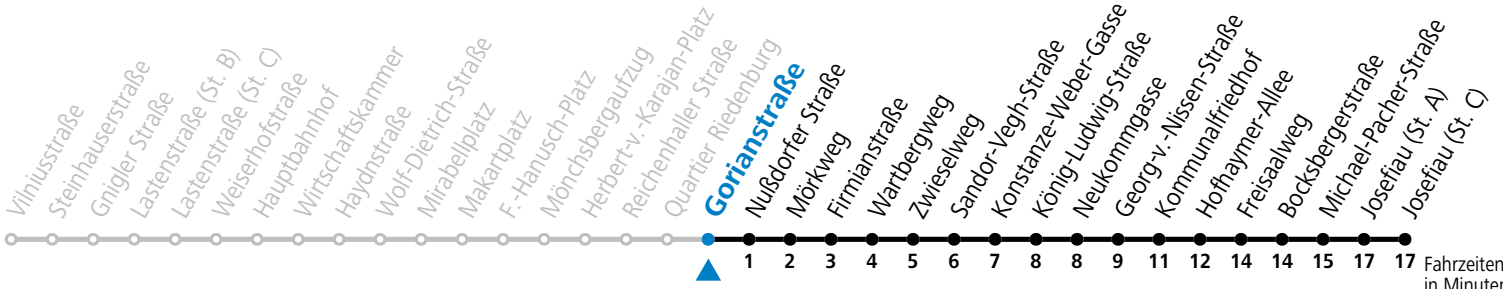

gültig von 10.12.2023 bis 14.12.2024.

Fahrzeiten in Minuten
Alle Angaben ohne Gewähr.

Montag bis Freitag		Samstag		Sonn- und Feiertag	
5	39 54				
6	09 22 37 52	6	02 32	6	02 32
7	07 22 37 52	7	02 32	7	02 32
8	07 22 37 52	8	02 32	8	02 32
9	07 22 37 52	9	02 32	9	02 32
10	07 22 37 52	10	02 27 47	10	02 32
11	07 22 37 52	11	07 27 47	11	02 32
12	07 22 37 52	12	07 27 47	12	02 32
13	07 22 37 52	13	07 27 47	13	02 32
14	07 22 37 52	14	07 27 47	14	02 32
15	07 22 37 52	15	07 27 47	15	02 32
16	07 22 37 52	16	07 27 47	16	02 32
17	07 22 38 52	17	07 27 47	17	02 32
18	07 22 37	18	07 32	18	02 32
19	02 32	19	02 32	19	02 32
20	02 32	20	02 32	20	02 32
21	02 32	21	02 32	21	02 32
22	02 32	22	02 32	22	02 32
23	02	23	02 32^a	23	02

a = bis Kommunalfriedhof

* **NACHTSTERN: Freitag, sowie vor Sonn-/Feiertag ab ca. 22:00 Uhr - Verkehr nach Samstag-Fahrplan**

Am 01.11., 24.12. und 31.12. bitte Sonderfahrpläne beachten!

Ferien im Bundesland Salzburg: 23.12.2023 bis 07.01.2024, 12. bis 18.02., 23.03. bis 01.04., 06.07. bis 08.09., 24.09. und 26.10. bis 02.11.2024 (Vorbehaltlich Änderungen durch die Schulbehörde)

Aufgabenträgerschaft: Stadt Salzburg, Betreiber: Albus Salzburg Verkehrsbetrieb GmbH, Julius-Welser-Straße 8, 5020 Salzburg, Tel.: +43 662 424 000-0 im Auftrag der Salzburg Linien Verkehrsbetriebe GmbH