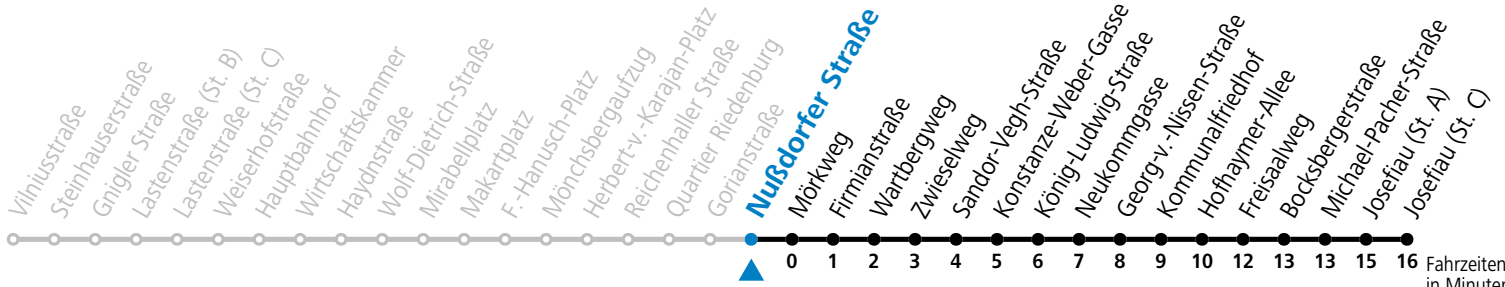

gültig von 10.12.2023 bis 14.12.2024.

Fahrzeiten
in Minuten
Alle Angaben ohne Gewähr.

Montag bis Freitag					Samstag				Sonn- und Feiertag		
5	41	56									
6	11	24	39	54	6	04	34		6	04	34
7	09	24	39	54	7	04	34		7	04	34
8	09	24	39	54	8	04	34		8	04	34
9	09	24	39	54	9	04	34		9	04	34
10	09	24	39	54	10	04	29	49	10	04	34
11	09	24	39	54	11	09	29	49	11	04	34
12	09	24	39	54	12	09	29	49	12	04	34
13	09	24	39	54	13	09	29	49	13	04	34
14	09	24	39	54	14	09	29	49	14	04	34
15	09	24	39	54	15	09	29	49	15	04	34
16	09	24	39	54	16	09	29	49	16	04	34
17	09	24	40	54	17	09	29	49	17	04	34
18	09	24	39		18	09	34		18	04	34
19	04	34			19	04	34		19	04	34
20	04	34			20	04	34		20	04	34
21	04	34			21	04	34		21	04	34
22	04	34			22	04	34		22	04	34
23	04				23	04	34^a		23	04	

a = bis Kommunalfriedhof

* NACHTSTERN: Freitag, sowie vor Sonn-/Feiertag ab ca. 22:00 Uhr - Verkehr nach Samstag-Fahrplan

Am 01.11., 24.12. und 31.12. bitte Sonderfahrpläne beachten!

Ferien im Bundesland Salzburg: 23.12.2023 bis 07.01.2024, 12. bis 18.02., 23.03. bis 01.04., 06.07. bis 08.09., 24.09. und 26.10. bis 02.11.2024 (Vorbehaltlich Änderungen durch die Schulbehörde)

Aufgabenträgerschaft: Stadt Salzburg, Betreiber: Albus Salzburg Verkehrsbetrieb GmbH, Julius-Welser-Straße 8, 5020 Salzburg, Tel.: +43 662 424 000-0 im Auftrag der Salzburg Linien Verkehrsbetriebe GmbH