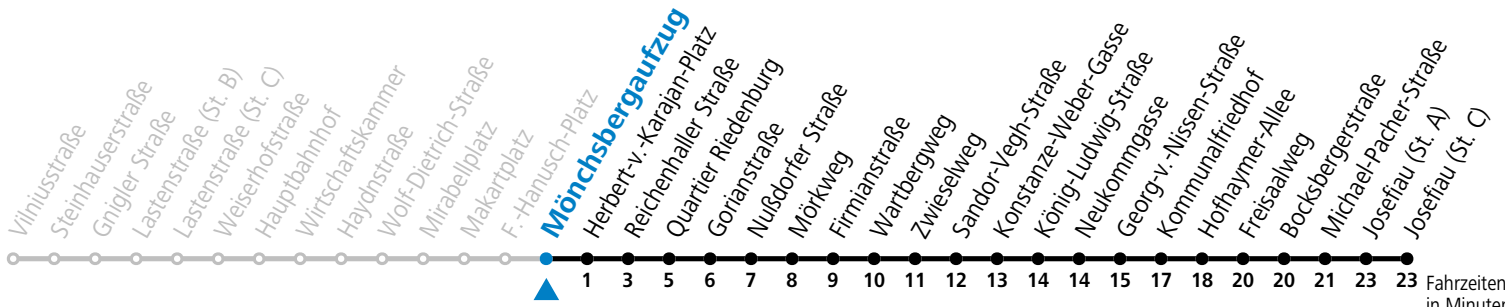

gültig von 10.12.2023 bis 14.12.2024.

Fahrzeiten in Minuten
Alle Angaben ohne Gewähr.

Montag bis Freitag				Samstag				Sonn- und Feiertag			
5	33	48		5	56			5	56		
6	03	16	31 46	6	26	56		6	26	56	
7	01	16	31 46	7	26	56		7	26	56	
8	01	16	31 46	8	26	56		8	26	56	
9	01	16	31 46	9	26	56		9	26	56	
10	01	16	31 46	10	21	41		10	26	56	
11	01	16	31 46	11	01	21 41		11	26	56	
12	01	16	31 46	12	01	21 41		12	26	56	
13	01	16	31 46	13	01	21 41		13	26	56	
14	01	16	31 46	14	01	21 41		14	26	56	
15	01	16	31 46	15	01	21 41		15	26	56	
16	01	16	31 46	16	01	21 41		16	26	56	
17	01	16	32 46	17	01	21 41		17	26	56	
18	01	16	31 56	18	01	26 56		18	26	56	
19	26	56		19	26	56		19	26	56	
20	26	56		20	26	56		20	26	56	
21	26	56		21	26	56		21	26	56	
22	26	56		22	26	56		22	26	56	
				23	26^a						

a = bis Kommunalfriedhof

* **NACHTSTERN: Freitag, sowie vor Sonn-/Feiertag ab ca. 22:00 Uhr - Verkehr nach Samstag-Fahrplan**

Am 01.11., 24.12. und 31.12. bitte Sonderfahrpläne beachten!

Ferien im Bundesland Salzburg: 23.12.2023 bis 07.01.2024, 12. bis 18.02., 23.03. bis 01.04., 06.07. bis 08.09., 24.09. und 26.10. bis 02.11.2024 (Vorbehaltlich Änderungen durch die Schulbehörde)

Aufgabenträgerschaft: Stadt Salzburg, Betreiber: Albus Salzburg Verkehrsbetrieb GmbH, Julius-Welser-Straße 8, 5020 Salzburg, Tel.: +43 662 424 000-0 im Auftrag der Salzburg Linien Verkehrsbetriebe GmbH