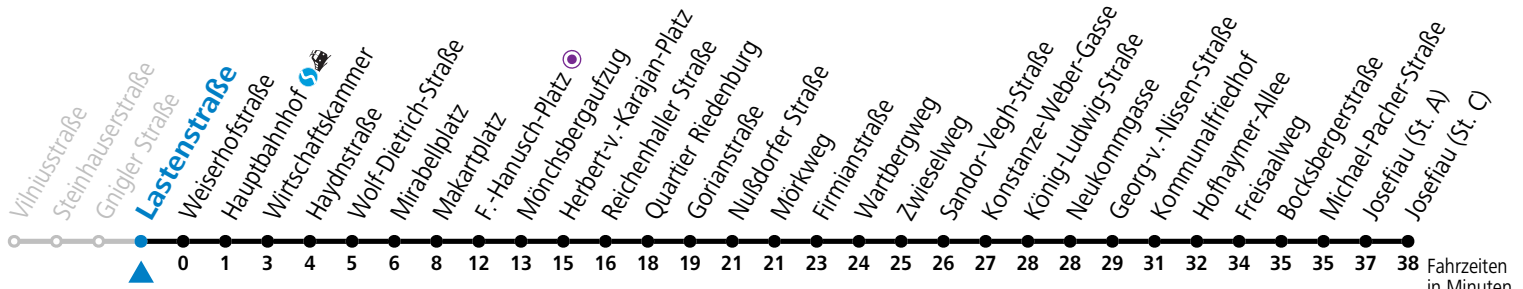

gültig von 10.12.2023 bis 14.12.2024.

Fahrzeiten in Minuten
Alle Angaben ohne Gewähr.

Montag bis Freitag				
6	33	48		
7	03	18	33	48
8	03			
16	03	18	33	48
17	03	19	33	

* **NACHTSTERN: Freitag, sowie vor Sonn-/Feiertag ab ca. 22:00 Uhr - Verkehr nach Samstag-Fahrplan**

Am 01.11., 24.12. und 31.12. bitte Sonderfahrpläne beachten!

Ferien im Bundesland Salzburg: 23.12.2023 bis 07.01.2024, 12. bis 18.02., 23.03. bis 01.04., 06.07. bis 08.09., 24.09. und 26.10. bis 02.11.2024 (Vorbehaltlich Änderungen durch die Schulbehörde)

Aufgabenträgerschaft: Stadt Salzburg, Betreiber: Albus Salzburg Verkehrsbetrieb GmbH, Julius-Welser-Straße 8, 5020 Salzburg, Tel.: +43 662 424 000-0 im Auftrag der Salzburg Linien Verkehrsbetriebe GmbH