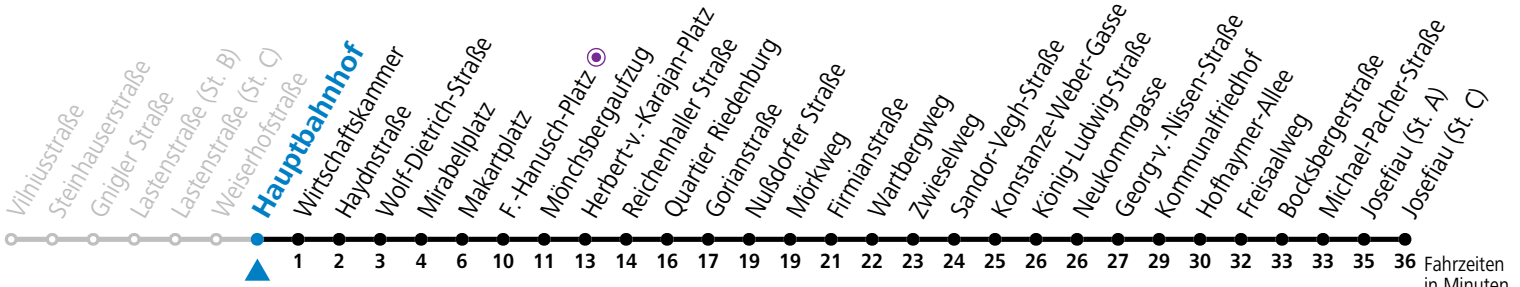

gültig von 10.12.2023 bis 14.12.2024.

Fahrzeiten in Minuten
Alle Angaben ohne Gewähr.

Montag bis Freitag

5	38	53		
6	04	19	34	49
7	04	19	34	49
8	04	19	34	49
9	04	19	34	49
10	04	19	34	49
11	04	19	34	49
12	04	19	34	49
13	04	19	34	49
14	04	19	34	49
15	04	19	34	49
16	04	19	34	49
17	04	20	34	49
18	04	19	46	

* **NACHTSTERN: Freitag, sowie vor Sonn-/Feiertag ab ca. 22:00 Uhr - Verkehr nach Samstag-Fahrplan**

Am 01.11., 24.12. und 31.12. bitte Sonderfahrpläne beachten!

Ferien im Bundesland Salzburg: 23.12.2023 bis 07.01.2024, 12. bis 18.02., 23.03. bis 01.04., 06.07. bis 08.09., 24.09. und 26.10. bis 02.11.2024 (Vorbehaltlich Änderungen durch die Schulbehörde)

Aufgabenträgerschaft: Stadt Salzburg, Betreiber: Albus Salzburg Verkehrsbetrieb GmbH, Julius-Welser-Straße 8, 5020 Salzburg, Tel.: +43 662 424 000-0 im Auftrag der Salzburg Linien Verkehrsbetriebe GmbH