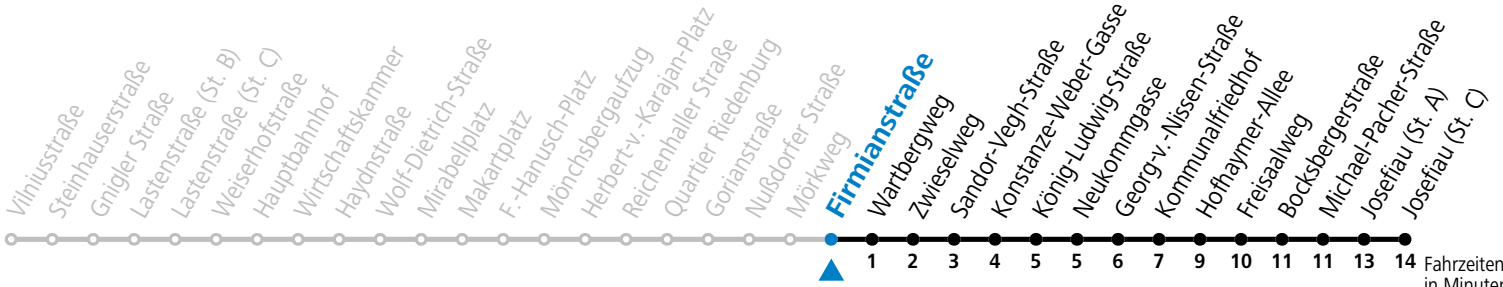

gültig von 10.12.2023 bis 14.12.2024.

Fahrzeiten in Minuten
Alle Angaben ohne Gewähr.

Montag bis Freitag					Samstag					Sonn- und Feiertag				
5	42	57												
6	12	26	41	56	6	05	35			6	05	35		
7	11	26	41	56	7	05	35			7	05	35		
8	11	26	41	56	8	05	35			8	05	35		
9	11	26	41	56	9	05	35			9	05	35		
10	11	26	41	56	10	05	30	50		10	05	35		
11	11	26	41	56	11	10	30	50		11	05	35		
12	11	26	41	56	12	10	30	50		12	05	35		
13	11	26	41	56	13	10	30	50		13	05	35		
14	11	26	41	56	14	10	30	50		14	05	35		
15	11	26	41	56	15	10	30	50		15	05	35		
16	11	26	41	56	16	10	30	50		16	05	35		
17	11	26	42	56	17	10	30	50		17	05	35		
18	11	26	41		18	10	35			18	05	35		
19	05	35			19	05	35			19	05	35		
20	05	35			20	05	35			20	05	35		
21	05	35			21	05	35			21	05	35		
22	05	35			22	05	35			22	05	35		
23	05				23	05	35^a			23	05			

a = bis Kommunalfriedhof

* NACHTSTERN: Freitag, sowie vor Sonn-/Feiertag ab ca. 22:00 Uhr - Verkehr nach Samstag-Fahrplan

Am 01.11., 24.12. und 31.12. bitte Sonderfahrpläne beachten!

Ferien im Bundesland Salzburg: 23.12.2023 bis 07.01.2024, 12. bis 18.02., 23.03. bis 01.04., 06.07. bis 08.09., 24.09. und 26.10. bis 02.11.2024 (Vorbehaltlich Änderungen durch die Schulbehörde)

Aufgabenträgerschaft: Stadt Salzburg, Betreiber: Albus Salzburg Verkehrsbetrieb GmbH, Julius-Welser-Straße 8, 5020 Salzburg, Tel.: +43 662 424 000-0 im Auftrag der Salzburg Linien Verkehrsbetriebe GmbH