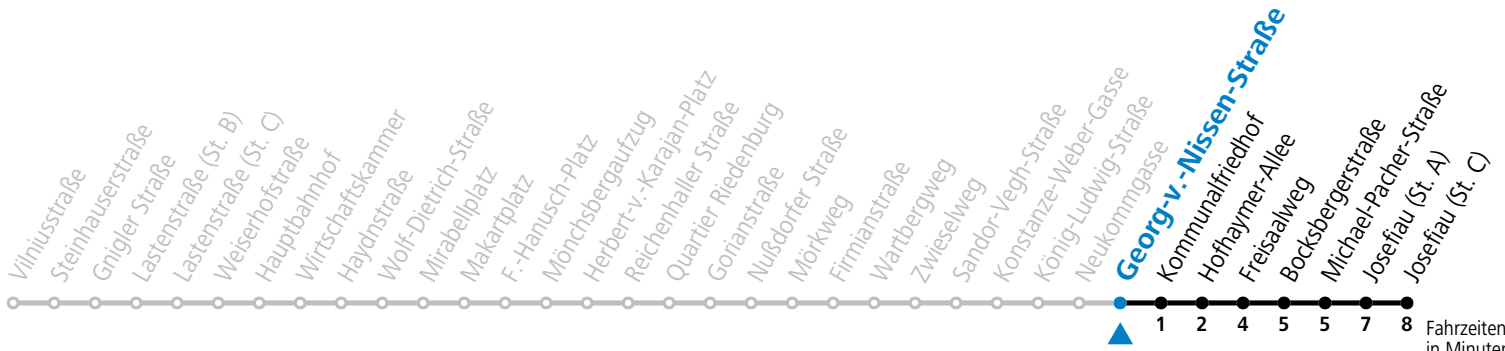

1 2 4 5 5 7 8 Fahrzeiten in Minuten
Alle Angaben ohne Gewähr.

gültig von 10.12.2023 bis 14.12.2024.

Montag bis Freitag		Samstag		Sonn- und Feiertag	
5	48				
6	03 18 32 47	6	11 41	6	11 41
7	02 17 32 47	7	11 41	7	11 41
8	02 17 32 47	8	11 41	8	11 41
9	02 17 32 47	9	11 41	9	11 41
10	02 17 32 47	10	11 36 56	10	11 41
11	02 17 32 47	11	16 36 56	11	11 41
12	02 17 32 47	12	16 36 56	12	11 41
13	02 17 32 47	13	16 36 56	13	11 41
14	02 17 32 47	14	16 36 56	14	11 41
15	02 17 32 47	15	16 36 56	15	11 41
16	02 17 32 47	16	16 36 56	16	11 41
17	02 17 32 48	17	16 36 56	17	11 41
18	02 17 32 47	18	16 41	18	11 41
19	11 41	19	11 41	19	11 41
20	11 41	20	11 41	20	11 41
21	11 41	21	11 41	21	11 41
22	11 41	22	11 41	22	11 41
23	11	23	11 41^a	23	11

a = bis Kommunalfriedhof

* **NACHTSTERN: Freitag, sowie vor Sonn-/Feiertag ab ca. 22:00 Uhr - Verkehr nach Samstag-Fahrplan**

Am 01.11., 24.12. und 31.12. bitte Sonderfahrpläne beachten!

Ferien im Bundesland Salzburg: 23.12.2023 bis 07.01.2024, 12. bis 18.02., 23.03. bis 01.04., 06.07. bis 08.09., 24.09. und 26.10. bis 02.11.2024 (Vorbehaltlich Änderungen durch die Schulbehörde)

Aufgabenträgerschaft: Stadt Salzburg, Betreiber: Albus Salzburg Verkehrsbetrieb GmbH, Julius-Welser-Straße 8, 5020 Salzburg, Tel.: +43 662 424 000-0 im Auftrag der Salzburg Linien Verkehrsbetriebe GmbH