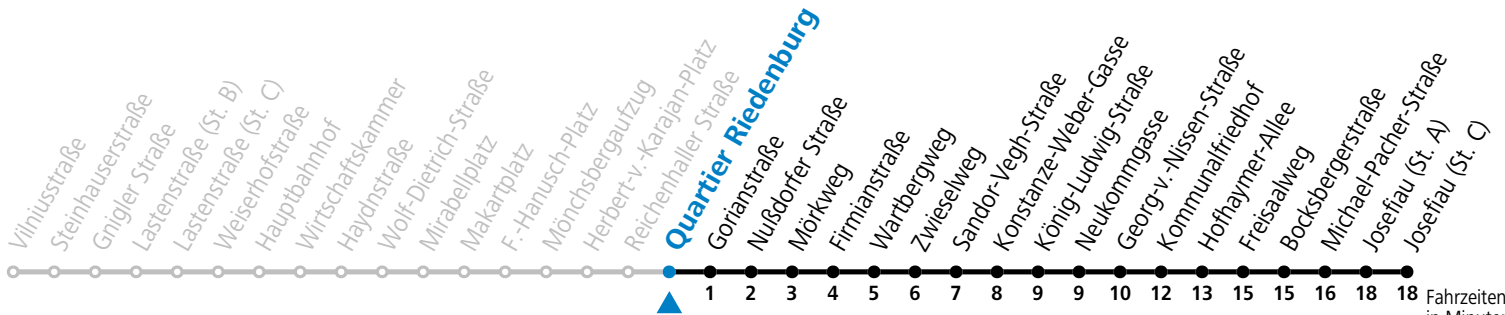

gültig von 10.12.2023 bis 14.12.2024.

Fahrzeiten
in Minuten
Alle Angaben ohne Gewähr.

Montag bis Freitag		Samstag		Sonn- und Feiertag	
5	38 53				
6	08 21 36 51	6	01 31	6	01 31
7	06 21 36 51	7	01 31	7	01 31
8	06 21 36 51	8	01 31	8	01 31
9	06 21 36 51	9	01 31	9	01 31
10	06 21 36 51	10	01 26 46	10	01 31
11	06 21 36 51	11	06 26 46	11	01 31
12	06 21 36 51	12	06 26 46	12	01 31
13	06 21 36 51	13	06 26 46	13	01 31
14	06 21 36 51	14	06 26 46	14	01 31
15	06 21 36 51	15	06 26 46	15	01 31
16	06 21 36 51	16	06 26 46	16	01 31
17	06 21 37 51	17	06 26 46	17	01 31
18	06 21 36	18	06 31	18	01 31
19	01 31	19	01 31	19	01 31
20	01 31	20	01 31	20	01 31
21	01 31	21	01 31	21	01 31
22	01 31	22	01 31	22	01 31
23	01	23	01 31^a	23	01

a = bis Kommunalfriedhof

* **NACHTSTERN: Freitag, sowie vor Sonn-/Feiertag ab ca. 22:00 Uhr - Verkehr nach Samstag-Fahrplan**

Am 01.11., 24.12. und 31.12. bitte Sonderfahrpläne beachten!

Ferien im Bundesland Salzburg: 23.12.2023 bis 07.01.2024, 12. bis 18.02., 23.03. bis 01.04., 06.07. bis 08.09., 24.09. und 26.10. bis 02.11.2024 (Vorbehaltlich Änderungen durch die Schulbehörde)

Aufgabenträgerschaft: Stadt Salzburg, Betreiber: Albus Salzburg Verkehrsbetrieb GmbH, Julius-Welser-Straße 8, 5020 Salzburg, Tel.: +43 662 424 000-0 im Auftrag der Salzburg Linien Verkehrsbetriebe GmbH