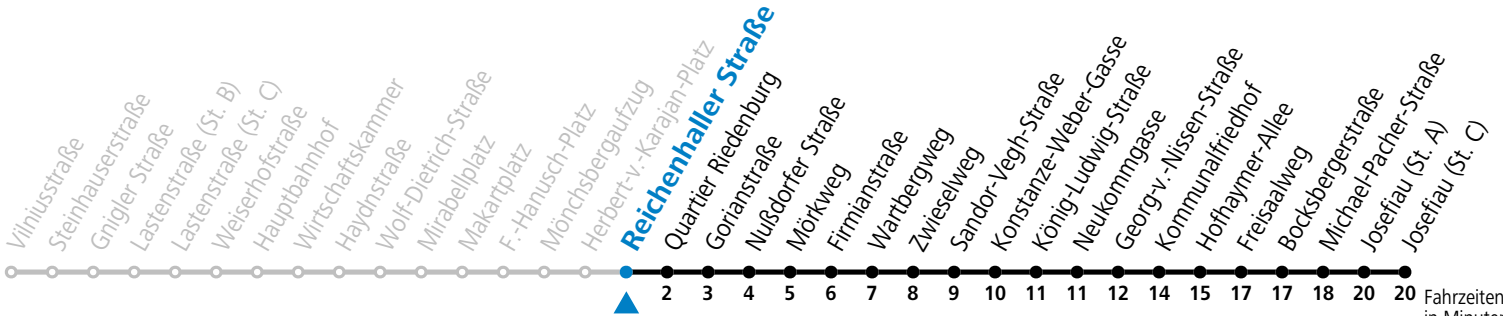

gültig von 10.12.2023 bis 14.12.2024.

Fahrzeiten in Minuten
Alle Angaben ohne Gewähr.

Montag bis Freitag					Samstag					Sonn- und Feiertag				
5	36	51			5	59				5	59			
6	06	19	34	49	6	29	59			6	29	59		
7	04	19	34	49	7	29	59			7	29	59		
8	04	19	34	49	8	29	59			8	29	59		
9	04	19	34	49	9	29	59			9	29	59		
10	04	19	34	49	10	24	44			10	29	59		
11	04	19	34	49	11	04	24	44		11	29	59		
12	04	19	34	49	12	04	24	44		12	29	59		
13	04	19	34	49	13	04	24	44		13	29	59		
14	04	19	34	49	14	04	24	44		14	29	59		
15	04	19	34	49	15	04	24	44		15	29	59		
16	04	19	34	49	16	04	24	44		16	29	59		
17	04	19	35	49	17	04	24	44		17	29	59		
18	04	19	34	59	18	04	29	59		18	29	59		
19	29	59			19	29	59			19	29	59		
20	29	59			20	29	59			20	29	59		
21	29	59			21	29	59			21	29	59		
22	29	59			22	29	59			22	29	59		
					23	29^a								

a = bis Kommunalfriedhof

* **NACHTSTERN: Freitag, sowie vor Sonn-/Feiertag ab ca. 22:00 Uhr - Verkehr nach Samstag-Fahrplan**

Am 01.11., 24.12. und 31.12. bitte Sonderfahrpläne beachten!

Ferien im Bundesland Salzburg: 23.12.2023 bis 07.01.2024, 12. bis 18.02., 23.03. bis 01.04., 06.07. bis 08.09., 24.09. und 26.10. bis 02.11.2024 (Vorbehaltlich Änderungen durch die Schulbehörde)

Aufgabenträgerschaft: Stadt Salzburg, Betreiber: Albus Salzburg Verkehrsbetrieb GmbH, Julius-Welser-Straße 8, 5020 Salzburg, Tel.: +43 662 424 000-0 im Auftrag der Salzburg Linien Verkehrsbetriebe GmbH