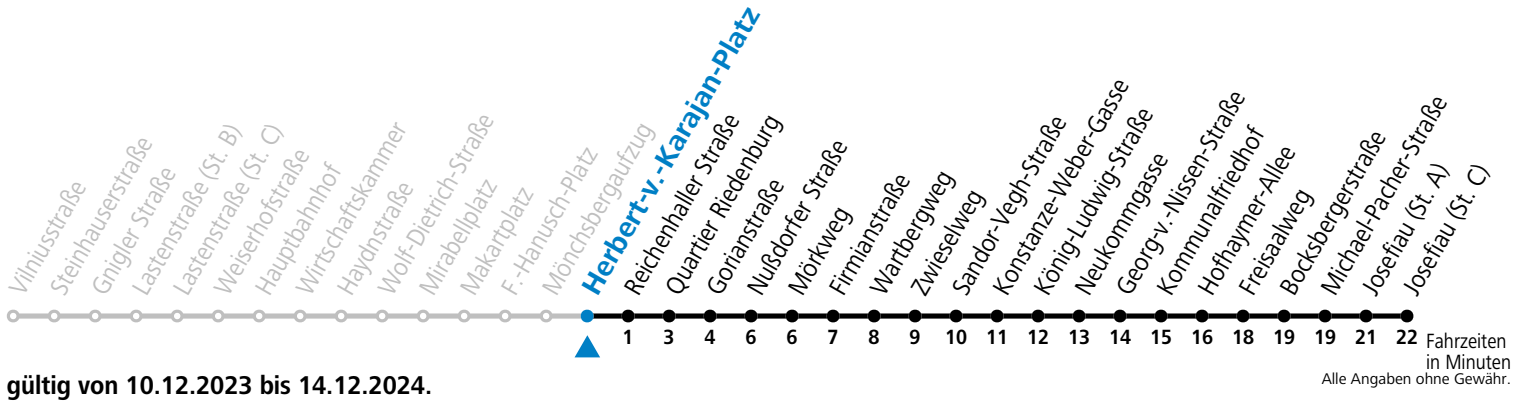

Montag bis Freitag				Samstag			Sonn- und Feiertag		
5	35	50		5	58		5	58	
6	05	18	33 48	6	28	58	6	28 58	
7	03	18	33 48	7	28	58	7	28 58	
8	03	18	33 48	8	28	58	8	28 58	
9	03	18	33 48	9	28	58	9	28 58	
10	03	18	33 48	10	23	43	10	28 58	
11	03	18	33 48	11	03	23 43	11	28 58	
12	03	18	33 48	12	03	23 43	12	28 58	
13	03	18	33 48	13	03	23 43	13	28 58	
14	03	18	33 48	14	03	23 43	14	28 58	
15	03	18	33 48	15	03	23 43	15	28 58	
16	03	18	33 48	16	03	23 43	16	28 58	
17	03	18	34 48	17	03	23 43	17	28 58	
18	03	18	33 58	18	03	28 58	18	28 58	
19	28	58		19	28	58	19	28 58	
20	28	58		20	28	58	20	28 58	
21	28	58		21	28	58	21	28 58	
22	28	58		22	28	58	22	28 58	
				23	28^a				

a = bis Kommunalfriedhof

* NACHTSTERN: Freitag, sowie vor Sonn-/Feiertag ab ca. 22:00 Uhr - Verkehr nach Samstag-Fahrplan

Am 01.11., 24.12. und 31.12. bitte Sonderfahrpläne beachten!

Ferien im Bundesland Salzburg: 23.12.2023 bis 07.01.2024, 12. bis 18.02., 23.03. bis 01.04., 06.07. bis 08.09., 24.09. und 26.10. bis 02.11.2024 (Vorbehaltlich Änderungen durch die Schulbehörde)

Aufgabenträgerschaft: Stadt Salzburg, Betreiber: Albus Salzburg Verkehrsbetrieb GmbH, Julius-Welser-Straße 8, 5020 Salzburg, Tel.: +43 662 424 000-0 im Auftrag der Salzburg Linien Verkehrsbetriebe GmbH