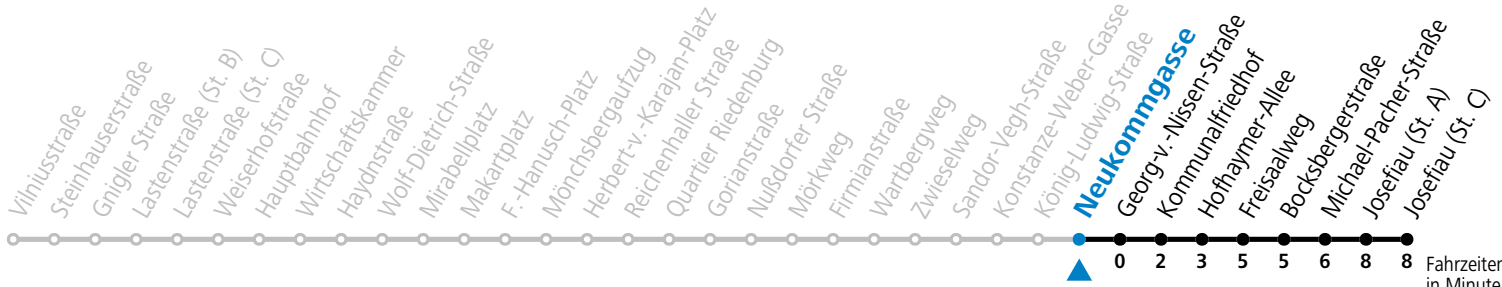

gültig von 10.12.2023 bis 14.12.2024.

Fahrzeiten in Minuten
Alle Angaben ohne Gewähr.

Montag bis Freitag		Samstag			Sonn- und Feiertag		
5	48						
6	03 18 31 46	6	11 41	6	11 41		
7	01 16 31 46	7	11 41	7	11 41		
8	01 16 31 46	8	11 41	8	11 41		
9	01 16 31 46	9	11 41	9	11 41		
10	01 16 31 46	10	11 36 56	10	11 41		
11	01 16 31 46	11	16 36 56	11	11 41		
12	01 16 31 46	12	16 36 56	12	11 41		
13	01 16 31 46	13	16 36 56	13	11 41		
14	01 16 31 46	14	16 36 56	14	11 41		
15	01 16 31 46	15	16 36 56	15	11 41		
16	01 16 31 46	16	16 36 56	16	11 41		
17	01 16 31 47	17	16 36 56	17	11 41		
18	01 16 31 46	18	16 41	18	11 41		
19	11 41	19	11 41	19	11 41		
20	11 41	20	11 41	20	11 41		
21	11 41	21	11 41	21	11 41		
22	11 41	22	11 41	22	11 41		
23	11	23	11 41^a	23	11		

a = bis Kommunalfriedhof

* NACHTSTERN: Freitag, sowie vor Sonn-/Feiertag ab ca. 22:00 Uhr - Verkehr nach Samstag-Fahrplan

Am 01.11., 24.12. und 31.12. bitte Sonderfahrpläne beachten!

Ferien im Bundesland Salzburg: 23.12.2023 bis 07.01.2024, 12. bis 18.02., 23.03. bis 01.04., 06.07. bis 08.09., 24.09. und 26.10. bis 02.11.2024 (Vorbehaltlich Änderungen durch die Schulbehörde)

Aufgabenträgerschaft: Stadt Salzburg, Betreiber: Albus Salzburg Verkehrsbetrieb GmbH, Julius-Welser-Straße 8, 5020 Salzburg, Tel.: +43 662 424 000-0 im Auftrag der Salzburg Linien Verkehrsbetriebe GmbH