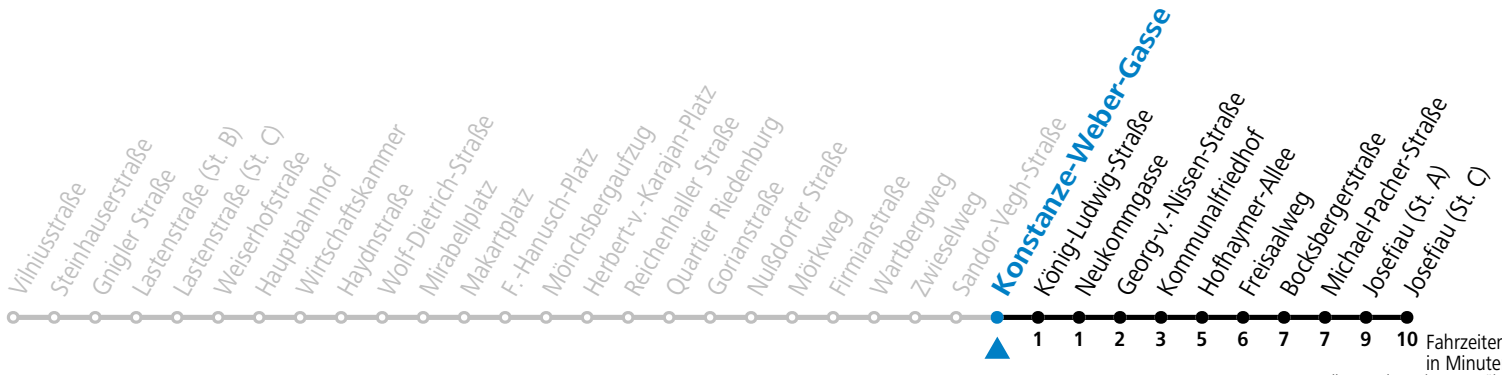

gültig von 10.12.2023 bis 14.12.2024.

Fahrzeiten in Minuten
Alle Angaben ohne Gewähr.

Montag bis Freitag		Samstag		Sonn- und Feiertag	
5	46				
6	01 16 30 45	6	09 39	6	09 39
7	00 15 30 45	7	09 39	7	09 39
8	00 15 30 45	8	09 39	8	09 39
9	00 15 30 45	9	09 39	9	09 39
10	00 15 30 45	10	09 34 54	10	09 39
11	00 15 30 45	11	14 34 54	11	09 39
12	00 15 30 45	12	14 34 54	12	09 39
13	00 15 30 45	13	14 34 54	13	09 39
14	00 15 30 45	14	14 34 54	14	09 39
15	00 15 30 45	15	14 34 54	15	09 39
16	00 15 30 45	16	14 34 54	16	09 39
17	00 15 30 46	17	14 34 54	17	09 39
18	00 15 30 45	18	14 39	18	09 39
19	09 39	19	09 39	19	09 39
20	09 39	20	09 39	20	09 39
21	09 39	21	09 39	21	09 39
22	09 39	22	09 39	22	09 39
23	09	23	09 39^a	23	09

a = bis Kommunalfriedhof

* NACHTSTERN: Freitag, sowie vor Sonn-/Feiertag ab ca. 22:00 Uhr - Verkehr nach Samstag-Fahrplan

Am 01.11., 24.12. und 31.12. bitte Sonderfahrpläne beachten!

Ferien im Bundesland Salzburg: 23.12.2023 bis 07.01.2024, 12. bis 18.02., 23.03. bis 01.04., 06.07. bis 08.09., 24.09. und 26.10. bis 02.11.2024 (Vorbehaltlich Änderungen durch die Schulbehörde)

Aufgabenträgerschaft: Stadt Salzburg, Betreiber: Albus Salzburg Verkehrsbetrieb GmbH, Julius-Welser-Straße 8, 5020 Salzburg, Tel.: +43 662 424 000-0 im Auftrag der Salzburg Linien Verkehrsbetriebe GmbH