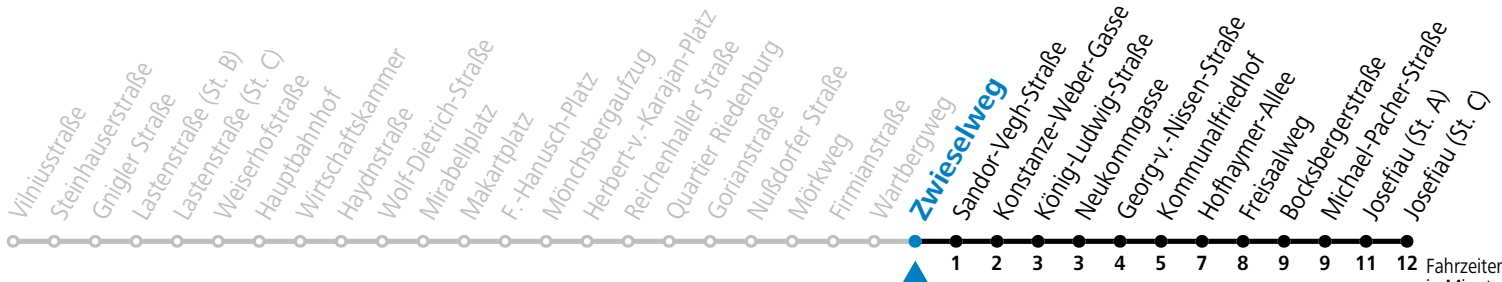

gültig von 10.12.2023 bis 14.12.2024.

Fahrzeiten in Minuten
Alle Angaben ohne Gewähr.

Montag bis Freitag					Samstag			Sonn- und Feiertag			
5	44	59									
6	14	28	43	58	6	07	37	6	07	37	
7	13	28	43	58	7	07	37	7	07	37	
8	13	28	43	58	8	07	37	8	07	37	
9	13	28	43	58	9	07	37	9	07	37	
10	13	28	43	58	10	07	32	52	10	07	37
11	13	28	43	58	11	12	32	52	11	07	37
12	13	28	43	58	12	12	32	52	12	07	37
13	13	28	43	58	13	12	32	52	13	07	37
14	13	28	43	58	14	12	32	52	14	07	37
15	13	28	43	58	15	12	32	52	15	07	37
16	13	28	43	58	16	12	32	52	16	07	37
17	13	28	44	58	17	12	32	52	17	07	37
18	13	28	43		18	12	37		18	07	37
19	07	37			19	07	37		19	07	37
20	07	37			20	07	37		20	07	37
21	07	37			21	07	37		21	07	37
22	07	37			22	07	37		22	07	37
23	07				23	07	37^a		23	07	

a = bis Kommunalfriedhof

*** NACHTSTERN: Freitag, sowie vor Sonn-/Feiertag ab ca. 22:00 Uhr - Verkehr nach Samstag-Fahrplan
Am 01.11., 24.12. und 31.12. bitte Sonderfahrpläne beachten!**

Ferien im Bundesland Salzburg: 23.12.2023 bis 07.01.2024, 12. bis 18.02., 23.03. bis 01.04., 06.07. bis 08.09., 24.09. und 26.10. bis 02.11.2024 (Vorbehaltlich Änderungen durch die Schulbehörde)

Aufgabenträgerschaft: Stadt Salzburg, Betreiber: Albus Salzburg Verkehrsbetrieb GmbH, Julius-Welser-Straße 8, 5020 Salzburg, Tel.: +43 662 424 000-0 im Auftrag der Salzburg Linien Verkehrsbetriebe GmbH