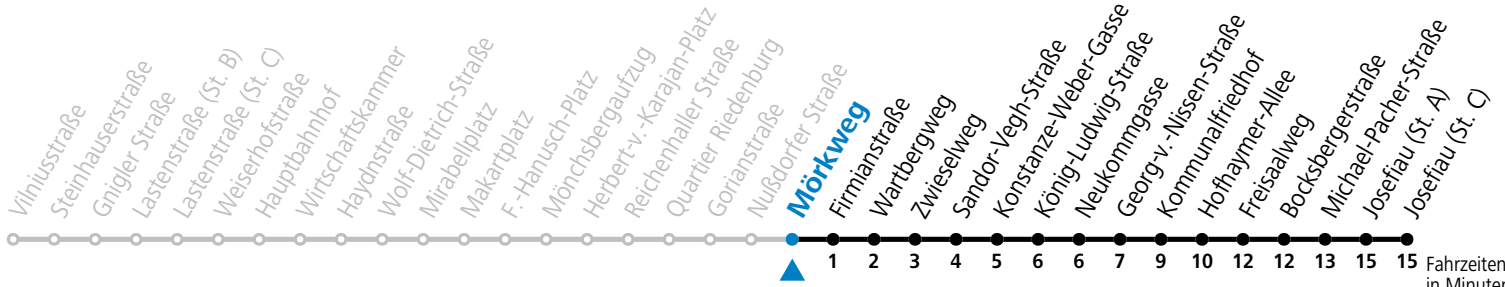

gültig von 10.12.2023 bis 14.12.2024.

Fahrzeiten
in Minuten
Alle Angaben ohne Gewähr.

Montag bis Freitag				Samstag				Sonn- und Feiertag			
5	41	56									
6	11	24	39 54	6	04	34		6	04	34	
7	09	24	39 54	7	04	34		7	04	34	
8	09	24	39 54	8	04	34		8	04	34	
9	09	24	39 54	9	04	34		9	04	34	
10	09	24	39 54	10	04	29 49		10	04	34	
11	09	24	39 54	11	09	29 49		11	04	34	
12	09	24	39 54	12	09	29 49		12	04	34	
13	09	24	39 54	13	09	29 49		13	04	34	
14	09	24	39 54	14	09	29 49		14	04	34	
15	09	24	39 54	15	09	29 49		15	04	34	
16	09	24	39 54	16	09	29 49		16	04	34	
17	09	24	40 54	17	09	29 49		17	04	34	
18	09	24	39	18	09	34		18	04	34	
19	04	34		19	04	34		19	04	34	
20	04	34		20	04	34		20	04	34	
21	04	34		21	04	34		21	04	34	
22	04	34		22	04	34		22	04	34	
23	04			23	04	34^a		23	04		

a = bis Kommunalfriedhof

* NACHTSTERN: Freitag, sowie vor Sonn-/Feiertag ab ca. 22:00 Uhr - Verkehr nach Samstag-Fahrplan

Am 01.11., 24.12. und 31.12. bitte Sonderfahrpläne beachten!

Ferien im Bundesland Salzburg: 23.12.2023 bis 07.01.2024, 12. bis 18.02., 23.03. bis 01.04., 06.07. bis 08.09., 24.09. und 26.10. bis 02.11.2024 (Vorbehaltlich Änderungen durch die Schulbehörde)

Aufgabenträgerschaft: Stadt Salzburg, Betreiber: Albus Salzburg Verkehrsbetrieb GmbH, Julius-Welser-Straße 8, 5020 Salzburg, Tel.: +43 662 424 000-0 im Auftrag der Salzburg Linien Verkehrsbetriebe GmbH