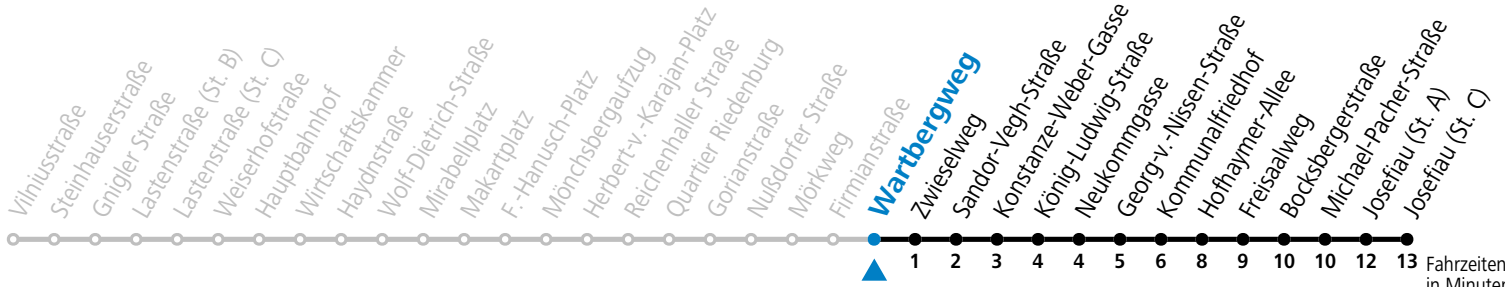

gültig von 10.12.2023 bis 14.12.2024.

Fahrzeiten
in Minuten
Alle Angaben ohne Gewähr.

Montag bis Freitag			Samstag			Sonn- und Feiertag		
5	43	58						
6	13	27	42	57	6	06	36	
7	12	27	42	57	7	06	36	
8	12	27	42	57	8	06	36	
9	12	27	42	57	9	06	36	
10	12	27	42	57	10	06	31	51
11	12	27	42	57	11	11	31	51
12	12	27	42	57	12	11	31	51
13	12	27	42	57	13	11	31	51
14	12	27	42	57	14	11	31	51
15	12	27	42	57	15	11	31	51
16	12	27	42	57	16	11	31	51
17	12	27	43	57	17	11	31	51
18	12	27	42		18	11	36	
19	06	36			19	06	36	
20	06	36			20	06	36	
21	06	36			21	06	36	
22	06	36			22	06	36	
23	06				23	06	36^a	

a = bis Kommunalfriedhof

* NACHTSTERN: Freitag, sowie vor Sonn-/Feiertag ab ca. 22:00 Uhr - Verkehr nach Samstag-Fahrplan

Am 01.11., 24.12. und 31.12. bitte Sonderfahrpläne beachten!

Ferien im Bundesland Salzburg: 23.12.2023 bis 07.01.2024, 12. bis 18.02., 23.03. bis 01.04., 06.07. bis 08.09., 24.09. und 26.10. bis 02.11.2024 (Vorbehaltlich Änderungen durch die Schulbehörde)

Aufgabenträgerschaft: Stadt Salzburg, Betreiber: Albus Salzburg Verkehrsbetrieb GmbH, Julius-Welser-Straße 8, 5020 Salzburg, Tel.: +43 662 424 000-0 im Auftrag der Salzburg Linien Verkehrsbetriebe GmbH