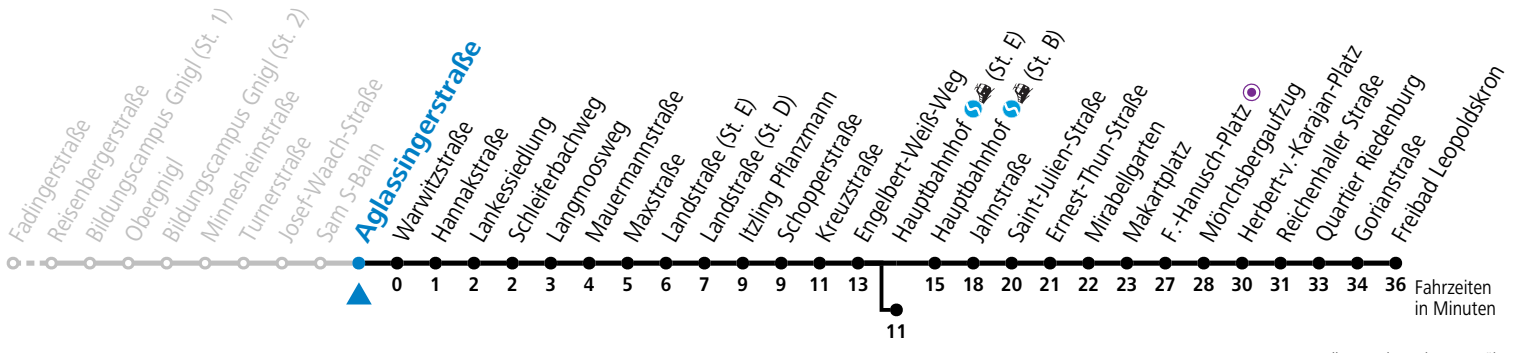

gültig von 29.04. bis 10.09.2024.

Alle Angaben ohne Gewähr.

Montag-Freitag (Schule)		Montag-Freitag (Ferien)					Samstag			Sonn- und Feiertag	
5	58^b	5	58^b								
6	13^b 28^b 43^b 58^b	6	13^b	28^b	43^b	58^b	6	02^a	32^a	6	32^a
7	13^b 28^b 43^b 58^b	7	13^b	28^b	43^b	58^b	7	02^b	32^b	7	02^a 32^a
8	13^b 28 43 58	8	13	33	53		8	02^b	32^b 53	8	02^a 32^a
9	13 28 43 58	9	13	33	53		9	13	33 53	9	02^a 32^a
10	13 28 43 58	10	13	33	53		10	13	33 53	10	02^a 32^a
11	13 28 43 58	11	13	33	53		11	13	33 53	11	02^a 32^a
12	13 28 43 58	12	13	33	53		12	13	33 53	12	02^a 32^a
13	13 28 43 58	13	13	33	53		13	13	33 53	13	02^a 32^a
14	13 28 43 58	14	13	33	53		14	13	33 53	14	02^a 32^a
15	13 28 43 58	15	13	33	53		15	13	33 53	15	02^a 32^a
16	13 28 43 58	16	13	33	53		16	13	33 53	16	02^a 32^a
17	13 28 43 58	17	13	33	53		17	13	33^b 53	17	02^a 32^a
18	13 33^b 53^b	18	13	33^b	53^b		18	13	33^b	18	02^a 32^a
19	13^b 33^b	19	13^b	33^b			19	02^b	32^b	19	02^a 32^a
20	02^a 32^a	20	02^a	32^a			20	02^a	32^a	20	02^a 32^a
21	02^a 32^a	21	02^a	32^a			21	02^a	32^a	21	02^a 32^a
22	02^a 32^a	22	02^a	32^a			22	02^a	32^a	22	02^a 32^a
23	02^a	23	02^a				23	02^a		23	02^a

a = bis Hauptbahnhof (St. E)   b = bis F.-Hanusch-Platz

Ferien im Bundesland Salzburg: 23.12.2023 bis 07.01.2024, 12. bis 18.02., 23.03. bis 01.04., 06.07. bis 08.09., 24.09. und 26.10. bis 02.11.2024 (Vorbehaltlich Änderungen durch die Schulbehörde)

Aufgabenträgerschaft: Stadt Salzburg, Betreiber: Albus Salzburg Verkehrsbetrieb GmbH, Julius-Welser-Straße 8, 5020 Salzburg, Tel.: +43 662 424 000-0 im Auftrag der Salzburg Linien Verkehrsbetriebe GmbH