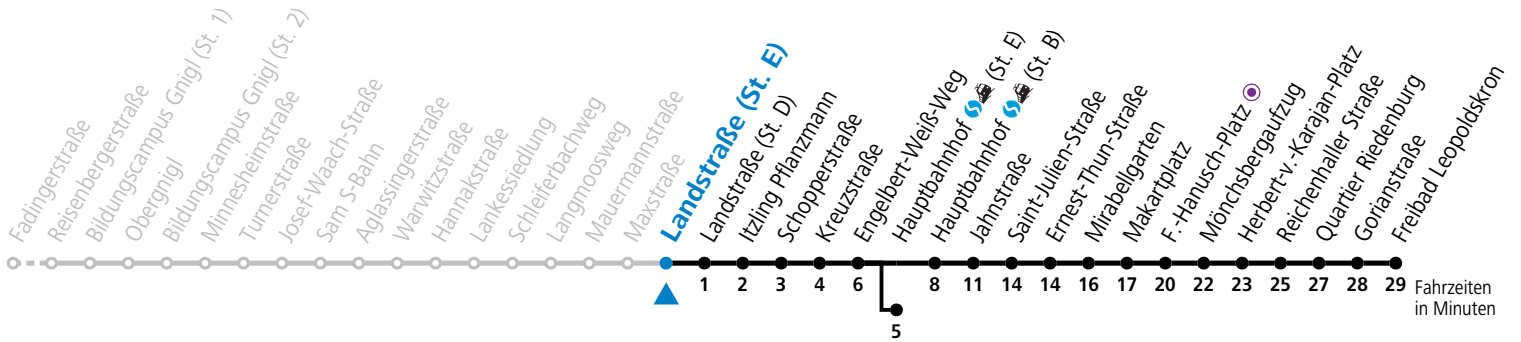

gültig von 29.04. bis 10.09.2024.

Alle Angaben ohne Gewähr.

Montag-Freitag (Schule)					Montag-Freitag (Ferien)					Samstag			Sonn- und Feiertag		
6	04^b	19^b	34^b	49^b	6	04^b	19^b	34^b	49^b	6	08^a	38^a	6	38^a	
7	04^b	19^b	34^b	49^b	7	04^b	19^b	34^b	49^b	7	08^b	38^b	7	08^a 38^a	
8	04^b	19^b	34	49	8	04^b	19	39	59	8	08^b	38^b 59	8	08^a 38^a	
9	04	19	34	49	9	19	39	59		9	19	39	59	9	08^a 38^a
10	04	19	34	49	10	19	39	59		10	19	39	59	10	08^a 38^a
11	04	19	34	49	11	19	39	59		11	19	39	59	11	08^a 38^a
12	04	19	34	49	12	19	39	59		12	19	39	59	12	08^a 38^a
13	04	19	34	49	13	19	39	59		13	19	39	59	13	08^a 38^a
14	04	19	34	49	14	19	39	59		14	19	39	59	14	08^a 38^a
15	04	19	34	49	15	19	39	59		15	19	39	59	15	08^a 38^a
16	04	19	34	49	16	19	39	59		16	19	39	59	16	08^a 38^a
17	04	19	34	49	17	19	39	59		17	19	39^b 59	17	08^a 38^a	
18	04	19	39^b	59^b	18	19	39^b	59^b		18	19	39^b	18	08^a 38^a	
19	19^b	39^b			19	19^b	39^b			19	08^b	38^b	19	08^a 38^a	
20	08^a	38^a			20	08^a	38^a			20	08^a	38^a	20	08^a 38^a	
21	08^a	38^a			21	08^a	38^a			21	08^a	38^a	21	08^a 38^a	
22	08^a	38^a			22	08^a	38^a			22	08^a	38^a	22	08^a 38^a	
23	08^a				23	08^a				23	08^a		23	08^a	

a = bis Hauptbahnhof (St. E)   b = bis F.-Hanusch-Platz

Ferien im Bundesland Salzburg: 23.12.2023 bis 07.01.2024, 12. bis 18.02., 23.03. bis 01.04., 06.07. bis 08.09., 24.09. und 26.10. bis 02.11.2024 (Vorbehaltlich Änderungen durch die Schulbehörde)

Aufgabenträgerschaft: Stadt Salzburg, Betreiber: Albus Salzburg Verkehrsbetrieb GmbH, Julius-Welser-Straße 8, 5020 Salzburg, Tel.: +43 662 424 000-0 im Auftrag der Salzburg Linien Verkehrsbetriebe GmbH