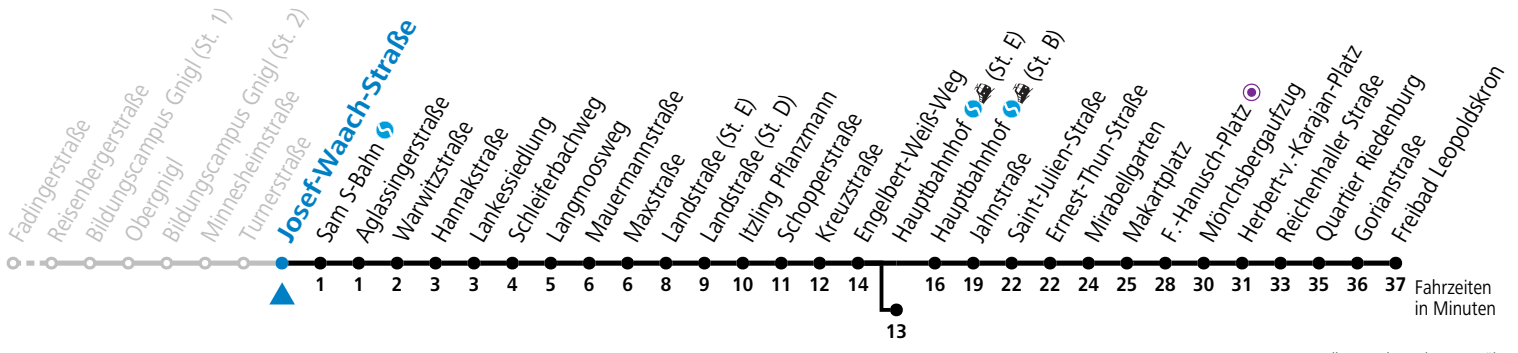

gültig von 29.04. bis 10.09.2024.

Alle Angaben ohne Gewähr.

Montag-Freitag (Schule)		Montag-Freitag (Ferien)		Samstag		Sonn- und Feiertag	
5	56^b	5	56^b				
6	11^b 26^b 41^b 56^b	6	11^b 26^b 41^b 56^b	6	01^a 31^a	6	31^a
7	11^b 26^b 41^b 56^b	7	11^b 26^b 41^b 56^b	7	01^b 31^b	7	01^a 31^a
8	11^b 26 41 56	8	11 31 51	8	01^b 31^b 51	8	01^a 31^a
9	11 26 41 56	9	11 31 51	9	11 31 51	9	01^a 31^a
10	11 26 41 56	10	11 31 51	10	11 31 51	10	01^a 31^a
11	11 26 41 56	11	11 31 51	11	11 31 51	11	01^a 31^a
12	11 26 41 56	12	11 31 51	12	11 31 51	12	01^a 31^a
13	11 26 41 56	13	11 31 51	13	11 31 51	13	01^a 31^a
14	11 26 41 56	14	11 31 51	14	11 31 51	14	01^a 31^a
15	11 26 41 56	15	11 31 51	15	11 31 51	15	01^a 31^a
16	11 26 41 56	16	11 31 51	16	11 31 51	16	01^a 31^a
17	11 26 41 56	17	11 31 51	17	11 31^b 51	17	01^a 31^a
18	11 31^b 51^b	18	11 31^b 51^b	18	11 31^b	18	01^a 31^a
19	11^b 31^b	19	11^b 31^b	19	01^b 31^b	19	01^a 31^a
20	01^a 31^a	20	01^a 31^a	20	01^a 31^a	20	01^a 31^a
21	01^a 31^a	21	01^a 31^a	21	01^a 31^a	21	01^a 31^a
22	01^a 31^a	22	01^a 31^a	22	01^a 31^a	22	01^a 31^a
23	01^a	23	01^a	23	01^a	23	01^a

a = bis Hauptbahnhof (St. E)   b = bis F.-Hanusch-Platz

Ferien im Bundesland Salzburg: 23.12.2023 bis 07.01.2024, 12. bis 18.02., 23.03. bis 01.04., 06.07. bis 08.09., 24.09. und 26.10. bis 02.11.2024 (Vorbehaltlich Änderungen durch die Schulbehörde)

Aufgabenträgerschaft: Stadt Salzburg, Betreiber: Albus Salzburg Verkehrsbetrieb GmbH, Julius-Welser-Straße 8, 5020 Salzburg, Tel.: +43 662 424 000-0 im Auftrag der Salzburg Linien Verkehrsbetriebe GmbH