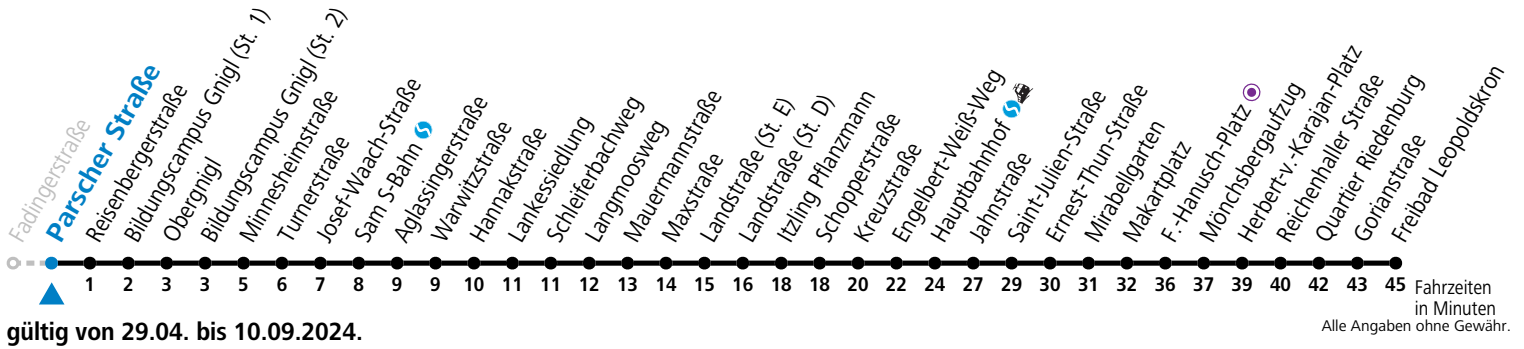

Montag-Freitag (Schule)

7	34^a	49^a		
11	49			
12	04	19	34	49
13	04	19	34	49
14	04			

a = bis F.-Hanusch-Platz

Ferien im Bundesland Salzburg: 23.12.2023 bis 07.01.2024, 12. bis 18.02., 23.03. bis 01.04., 06.07. bis 08.09., 24.09. und 26.10. bis 02.11.2024 (Vorbehaltlich Änderungen durch die Schulbehörde)

Aufgabenträgerschaft: Stadt Salzburg, Betreiber: Albus Salzburg Verkehrsbetrieb GmbH, Julius-Welser-Straße 8, 5020 Salzburg, Tel.: +43 662 424 000-0 im Auftrag der Salzburg Linien Verkehrsbetriebe GmbH