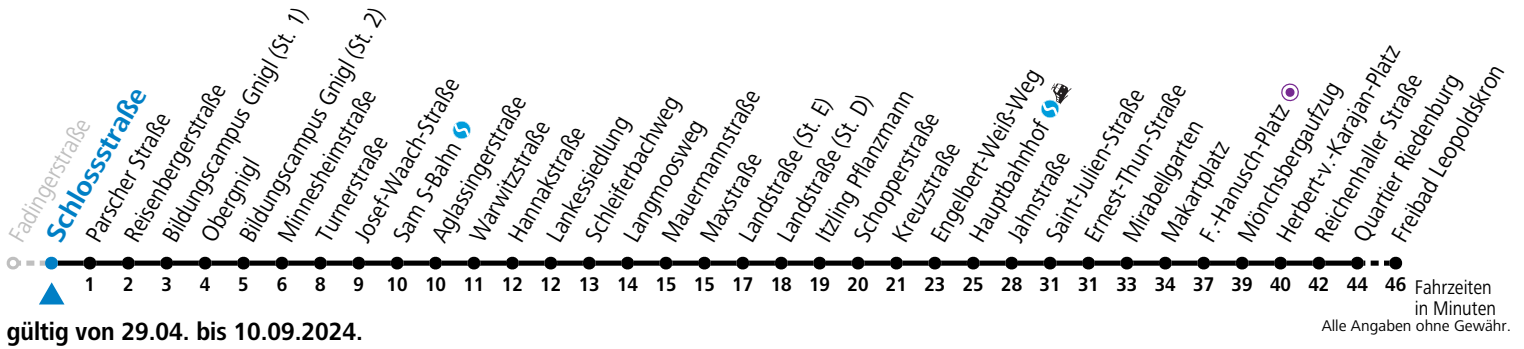

Montag-Freitag (Schule)

7	32^a	47^a		
11	47			
12	02	17	32	47
13	02	17	32	47
14	02			

a = bis F.-Hanusch-Platz

Ferien im Bundesland Salzburg: 23.12.2023 bis 07.01.2024, 12. bis 18.02., 23.03. bis 01.04., 06.07. bis 08.09., 24.09. und 26.10. bis 02.11.2024 (Vorbehaltlich Änderungen durch die Schulbehörde)

Aufgabenträgerschaft: Stadt Salzburg, Betreiber: Albus Salzburg Verkehrsbetrieb GmbH, Julius-Welser-Straße 8, 5020 Salzburg, Tel.: +43 662 424 000-0 im Auftrag der Salzburg Linien Verkehrsbetriebe GmbH