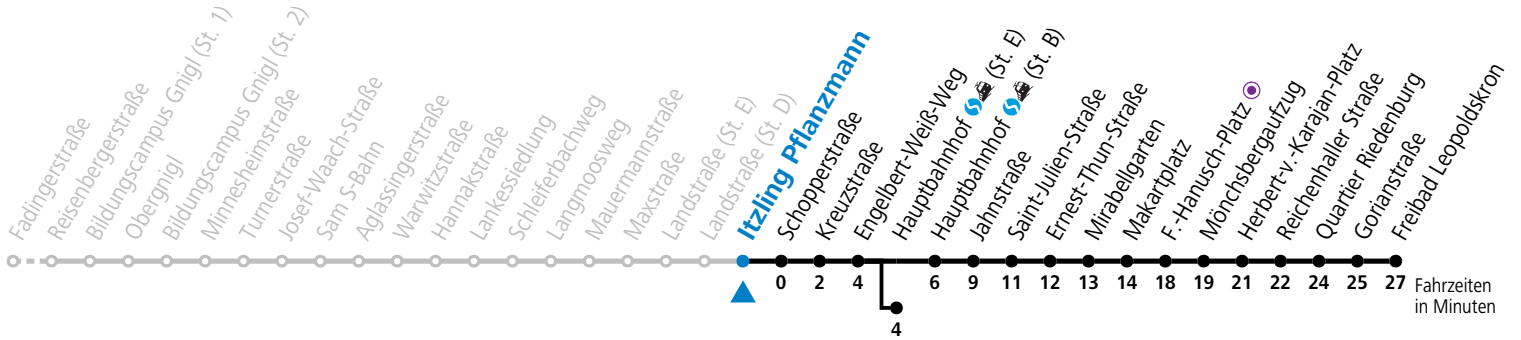

gültig von 29.04. bis 10.09.2024.

Alle Angaben ohne Gewähr.

Montag-Freitag (Schule)					Montag-Freitag (Ferien)					Samstag				Sonn- und Feiertag	
6	07^b	22^b	37^b	52^b	6	07^b	22^b	37^b	52^b	6	10^a	40^a	6	40^a	
7	07^b	22^b	37^b	52^b	7	07^b	22^b	37^b	52^b	7	10^b	40^b	7	10^a 40^a	
8	07^b	22^b	37	52	8	07^b	22	42		8	10^b	40^b	8	10^a 40^a	
9	07	22	37	52	9	02	22	42		9	02	22	42	9	10^a 40^a
10	07	22	37	52	10	02	22	42		10	02	22	42	10	10^a 40^a
11	07	22	37	52	11	02	22	42		11	02	22	42	11	10^a 40^a
12	07	22	37	52	12	02	22	42		12	02	22	42	12	10^a 40^a
13	07	22	37	52	13	02	22	42		13	02	22	42	13	10^a 40^a
14	07	22	37	52	14	02	22	42		14	02	22	42	14	10^a 40^a
15	07	22	37	52	15	02	22	42		15	02	22	42	15	10^a 40^a
16	07	22	37	52	16	02	22	42		16	02	22	42	16	10^a 40^a
17	07	22	37	52	17	02	22	42		17	02	22	42^b	17	10^a 40^a
18	07	22	42^b		18	02	22	42^b		18	02	22	42^b	18	10^a 40^a
19	02^b	22^b	42^b		19	02^b	22^b	42^b		19	10^b	40^b	19	10^a 40^a	
20	10^a	40^a			20	10^a	40^a			20	10^a	40^a	20	10^a 40^a	
21	10^a	40^a			21	10^a	40^a			21	10^a	40^a	21	10^a 40^a	
22	10^a	40^a			22	10^a	40^a			22	10^a	40^a	22	10^a 40^a	
23	10^a				23	10^a				23	10^a		23	10^a	

a = bis Hauptbahnhof (St. E)   b = bis F.-Hanusch-Platz

Ferien im Bundesland Salzburg: 23.12.2023 bis 07.01.2024, 12. bis 18.02., 23.03. bis 01.04., 06.07. bis 08.09., 24.09. und 26.10. bis 02.11.2024 (Vorbehaltlich Änderungen durch die Schulbehörde)

Aufgabenträgerschaft: Stadt Salzburg, Betreiber: Albus Salzburg Verkehrsbetrieb GmbH, Julius-Welser-Straße 8, 5020 Salzburg, Tel.: +43 662 424 000-0 im Auftrag der Salzburg Linien Verkehrsbetriebe GmbH