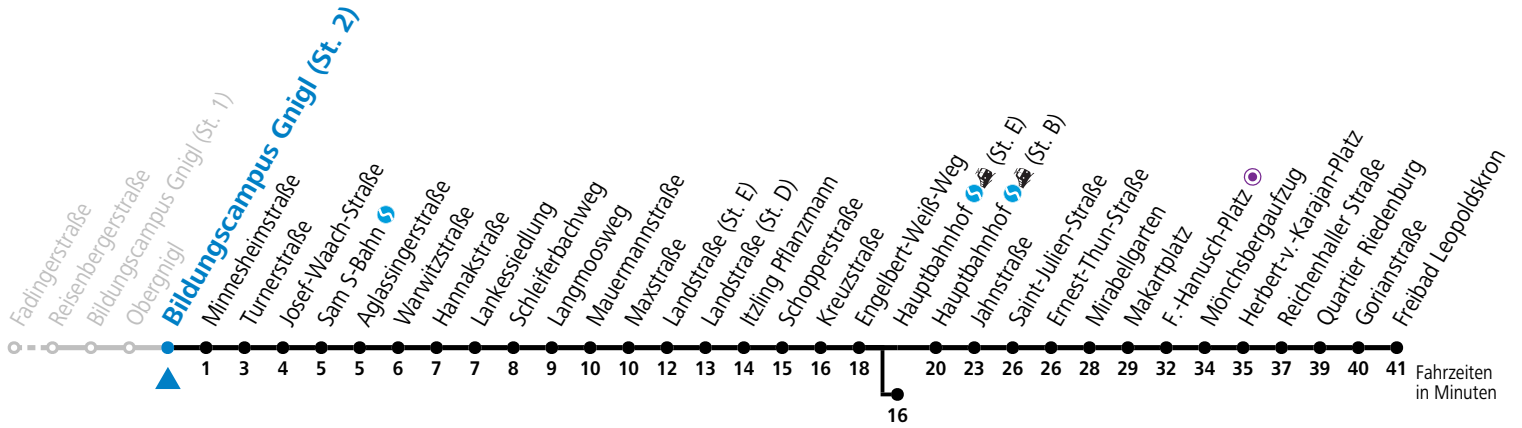

gültig von 29.04. bis 10.09.2024.

Alle Angaben ohne Gewähr.

Montag-Freitag (Schule)		Montag-Freitag (Ferien)				Samstag		Sonn- und Feiertag	
5	52^b	5	52^b			5	57^a		
6	07^b 22^b 37^b 52^b	6	07^b 22^b 37^b 52^b			6	27^a 57^b	6	27^a 57^a
7	07^b 22^b 37^b 52^b	7	07^b 22^b 37^b 52^b			7	27^b 57^b	7	27^a 57^a
8	07^b 22 37 52	8	07 27 47			8	27^b 47	8	27^a 57^a
9	07 22 37 52	9	07 27 47			9	07 27 47	9	27^a 57^a
10	07 22 37 52	10	07 27 47			10	07 27 47	10	27^a 57^a
11	07 22 37 52	11	07 27 47			11	07 27 47	11	27^a 57^a
12	07 22 37 52	12	07 27 47			12	07 27 47	12	27^a 57^a
13	07 22 37 52	13	07 27 47			13	07 27 47	13	27^a 57^a
14	07 22 37 52	14	07 27 47			14	07 27 47	14	27^a 57^a
15	07 22 37 52	15	07 27 47			15	07 27 47	15	27^a 57^a
16	07 22 37 52	16	07 27 47			16	07 27 47	16	27^a 57^a
17	07 22 37 52	17	07 27 47			17	07 27^b 47	17	27^a 57^a
18	07 27^b 47^b	18	07 27^b 47^b			18	07 27^b 57^b	18	27^a 57^a
19	07^b 27^b 57^a	19	07^b 27^b 57^a			19	27^b 57^a	19	27^a 57^a
20	27^a 57^a	20	27^a 57^a			20	27^a 57^a	20	27^a 57^a
21	27^a 57^a	21	27^a 57^a			21	27^a 57^a	21	27^a 57^a
22	27^a 57^a	22	27^a 57^a			22	27^a 57^a	22	27^a 57^a

a = bis Hauptbahnhof (St. E)   b = bis F.-Hanusch-Platz

Ferien im Bundesland Salzburg: 23.12.2023 bis 07.01.2024, 12. bis 18.02., 23.03. bis 01.04., 06.07. bis 08.09., 24.09. und 26.10. bis 02.11.2024 (Vorbehaltlich Änderungen durch die Schulbehörde)

Aufgabenträgerschaft: Stadt Salzburg, Betreiber: Albus Salzburg Verkehrsbetrieb GmbH, Julius-Welser-Straße 8, 5020 Salzburg, Tel.: +43 662 424 000-0 im Auftrag der Salzburg Linien Verkehrsbetriebe GmbH