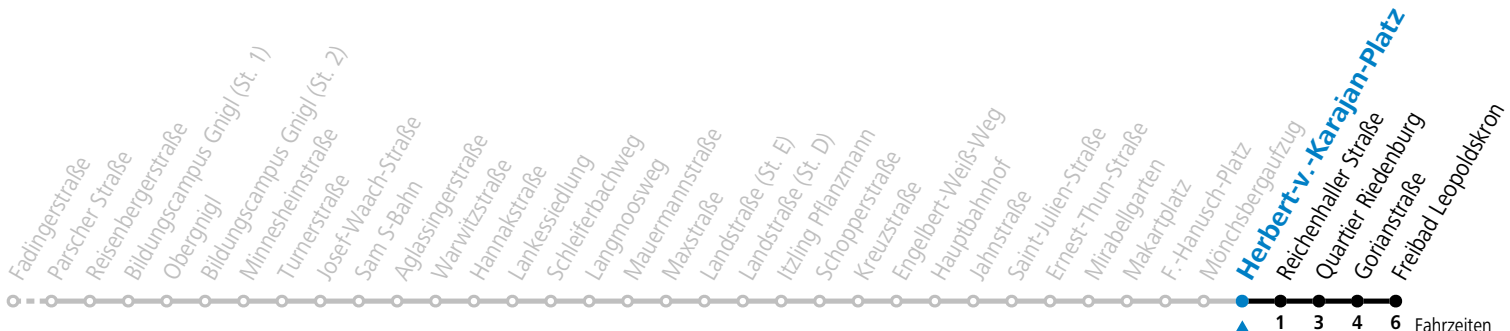

**(Fadingerstrasse) - Obergnigl - Sam - Hbf - Zentrum - Freibad Leopoldskron
Sommersaison - Fahrplan (03.05. bis 08.09.2024)**

gültig von 29.04. bis 10.09.2024.

Montag-Freitag (Schule)		Montag-Freitag (Ferien)		Samstag		Sonn- und Feiertag	
8	58	8	43				
9	13 28 43 58	9	03 23 43	9	23 43	9	08 28 48
10	13 28 43 58	10	03 23 43	10	03 23 43	10	08 28 48
11	13 28 43 58	11	03 23 43	11	03 23 43	11	08 28 48
12	13 28 43 58	12	03 23 43	12	03 23 43	12	08 28 48
13	13 28 43 58	13	03 23 43	13	03 23 43	13	08 28 48
14	13 28 43 58	14	03 23 43	14	03 23 43	14	08 28 48
15	13 28 43 58	15	03 23 43	15	03 23 43	15	08 28 48
16	13 28 43 58	16	03 23 43	16	03 23 43	16	08 28 48
17	13 28 43 58	17	03 23 43	17	03 23 43	17	08 28 48
18	13 28 43	18	03 23 43	18	23 43	18	18 48

Ferien im Bundesland Salzburg: 23.12.2023 bis 07.01.2024, 12. bis 18.02., 23.03. bis 01.04., 06.07. bis 08.09., 24.09. und 26.10. bis 02.11.2024 (Vorbehaltlich Änderungen durch die Schulbehörde)

Aufgabenträgerschaft: Stadt Salzburg, Betreiber: Albus Salzburg Verkehrsbetrieb GmbH, Julius-Welser-Straße 8, 5020 Salzburg, Tel.: +43 662 424 000-0 im Auftrag der Salzburg Linien Verkehrsbetriebe GmbH