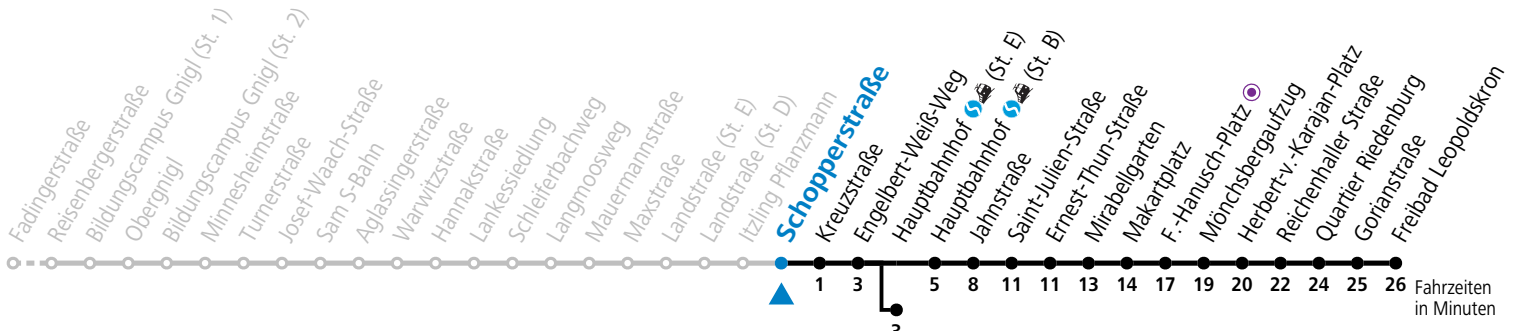

gültig von 29.04. bis 10.09.2024.

Alle Angaben ohne Gewähr.

Montag-Freitag (Schule)					Montag-Freitag (Ferien)					Samstag				Sonn- und Feiertag	
6	07^b	22^b	37^b	52^b	6	07^b	22^b	37^b	52^b	6	10^a	40^a	6	40^a	
7	07^b	22^b	37^b	52^b	7	07^b	22^b	37^b	52^b	7	10^b	40^b	7	10^a 40^a	
8	07^b	22^b	37	52	8	07^b	22	42		8	10^b	40^b	8	10^a 40^a	
9	07	22	37	52	9	02	22	42		9	02	22	42	9	10^a 40^a
10	07	22	37	52	10	02	22	42		10	02	22	42	10	10^a 40^a
11	07	22	37	52	11	02	22	42		11	02	22	42	11	10^a 40^a
12	07	22	37	52	12	02	22	42		12	02	22	42	12	10^a 40^a
13	07	22	37	52	13	02	22	42		13	02	22	42	13	10^a 40^a
14	07	22	37	52	14	02	22	42		14	02	22	42	14	10^a 40^a
15	07	22	37	52	15	02	22	42		15	02	22	42	15	10^a 40^a
16	07	22	37	52	16	02	22	42		16	02	22	42	16	10^a 40^a
17	07	22	37	52	17	02	22	42		17	02	22	42^b	17	10^a 40^a
18	07	22	42^b		18	02	22	42^b		18	02	22	42^b	18	10^a 40^a
19	02^b	22^b	42^b		19	02^b	22^b	42^b		19	10^b	40^b	19	10^a 40^a	
20	10^a	40^a			20	10^a	40^a			20	10^a	40^a	20	10^a 40^a	
21	10^a	40^a			21	10^a	40^a			21	10^a	40^a	21	10^a 40^a	
22	10^a	40^a			22	10^a	40^a			22	10^a	40^a	22	10^a 40^a	
23	10^a				23	10^a				23	10^a		23	10^a	

a = bis Hauptbahnhof (St. E)   b = bis F.-Hanusch-Platz

Ferien im Bundesland Salzburg: 23.12.2023 bis 07.01.2024, 12. bis 18.02., 23.03. bis 01.04., 06.07. bis 08.09., 24.09. und 26.10. bis 02.11.2024 (Vorbehaltlich Änderungen durch die Schulbehörde)

Aufgabenträgerschaft: Stadt Salzburg, Betreiber: Albus Salzburg Verkehrsbetrieb GmbH, Julius-Welser-Straße 8, 5020 Salzburg, Tel.: +43 662 424 000-0 im Auftrag der Salzburg Linien Verkehrsbetriebe GmbH