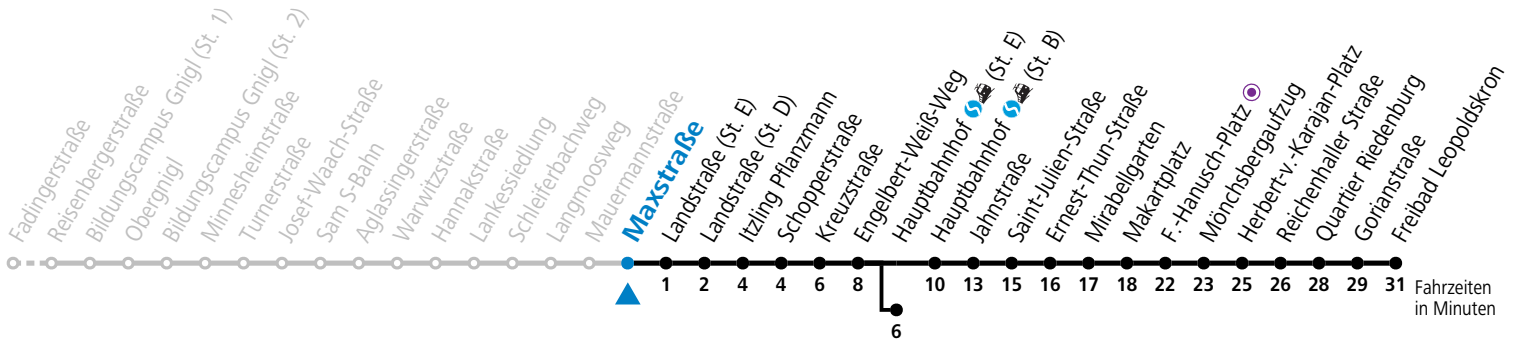

gültig von 29.04. bis 10.09.2024.

Alle Angaben ohne Gewähr.

Montag-Freitag (Schule)					Montag-Freitag (Ferien)					Samstag			Sonn- und Feiertag		
6	03^b	18^b	33^b	48^b	6	03^b	18^b	33^b	48^b	6	07^a	37^a	6	37^a	
7	03^b	18^b	33^b	48^b	7	03^b	18^b	33^b	48^b	7	07^b	37^b	7	07^a 37^a	
8	03^b	18^b	33	48	8	03^b	18	38	58	8	07^b	37^b 58	8	07^a 37^a	
9	03	18	33	48	9	18	38	58		9	18	38	58	9	07^a 37^a
10	03	18	33	48	10	18	38	58		10	18	38	58	10	07^a 37^a
11	03	18	33	48	11	18	38	58		11	18	38	58	11	07^a 37^a
12	03	18	33	48	12	18	38	58		12	18	38	58	12	07^a 37^a
13	03	18	33	48	13	18	38	58		13	18	38	58	13	07^a 37^a
14	03	18	33	48	14	18	38	58		14	18	38	58	14	07^a 37^a
15	03	18	33	48	15	18	38	58		15	18	38	58	15	07^a 37^a
16	03	18	33	48	16	18	38	58		16	18	38	58	16	07^a 37^a
17	03	18	33	48	17	18	38	58		17	18	38^b 58	17	07^a 37^a	
18	03	18	38^b	58^b	18	18	38^b	58^b		18	18	38^b	18	07^a 37^a	
19	18^b	38^b			19	18^b	38^b			19	07^b	37^b	19	07^a 37^a	
20	07^a	37^a			20	07^a	37^a			20	07^a	37^a	20	07^a 37^a	
21	07^a	37^a			21	07^a	37^a			21	07^a	37^a	21	07^a 37^a	
22	07^a	37^a			22	07^a	37^a			22	07^a	37^a	22	07^a 37^a	
23	07^a				23	07^a				23	07^a		23	07^a	

a = bis Hauptbahnhof (St. E)   b = bis F.-Hanusch-Platz

Ferien im Bundesland Salzburg: 23.12.2023 bis 07.01.2024, 12. bis 18.02., 23.03. bis 01.04., 06.07. bis 08.09., 24.09. und 26.10. bis 02.11.2024 (Vorbehaltlich Änderungen durch die Schulbehörde)

Aufgabenträgerschaft: Stadt Salzburg, Betreiber: Albus Salzburg Verkehrsbetrieb GmbH, Julius-Welser-Straße 8, 5020 Salzburg, Tel.: +43 662 424 000-0 im Auftrag der Salzburg Linien Verkehrsbetriebe GmbH