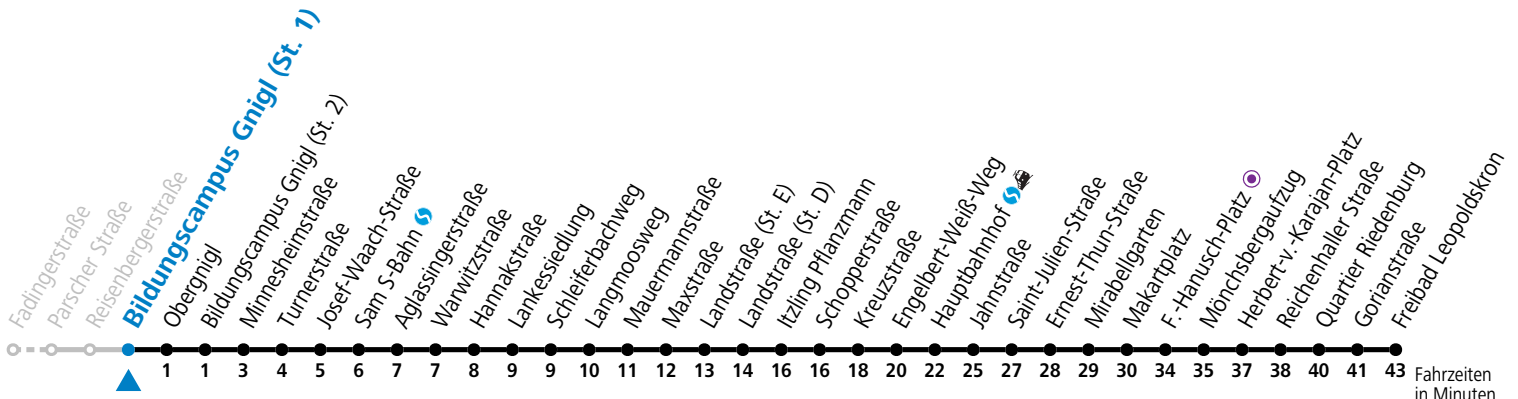

gültig von 29.04. bis 10.09.2024.

Fahrzeiten in Minuten
Alle Angaben ohne Gewähr.

Montag-Freitag (Schule)

7	36^a	51^a		
11	51			
12	06	21	36	51
13	06	21	36	51
14	06			

a = bis F.-Hanusch-Platz

Ferien im Bundesland Salzburg: 23.12.2023 bis 07.01.2024, 12. bis 18.02., 23.03. bis 01.04., 06.07. bis 08.09., 24.09. und 26.10. bis 02.11.2024 (Vorbehaltlich Änderungen durch die Schulbehörde)

Aufgabenträgerschaft: Stadt Salzburg, Betreiber: Albus Salzburg Verkehrsbetrieb GmbH, Julius-Welser-Straße 8, 5020 Salzburg, Tel.: +43 662 424 000-0 im Auftrag der Salzburg Linien Verkehrsbetriebe GmbH