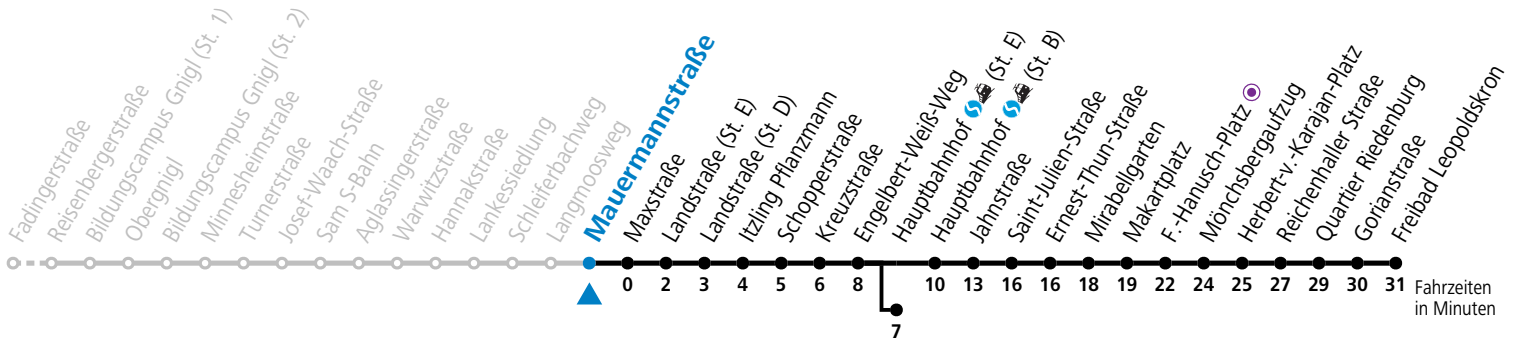

gültig von 29.04. bis 10.09.2024.

Alle Angaben ohne Gewähr.

Montag-Freitag (Schule)					Montag-Freitag (Ferien)					Samstag			Sonn- und Feiertag		
6	02^b	17^b	32^b	47^b	6	02^b	17^b	32^b	47^b	6	07^a	37^a	6	37^a	
7	02^b	17^b	32^b	47^b	7	02^b	17^b	32^b	47^b	7	07^b	37^b	7	07^a 37^a	
8	02^b	17^b	32	47	8	02^b	17	37	57	8	07^b	37^b 57	8	07^a 37^a	
9	02	17	32	47	9	17	37	57		9	17	37	57	9	07^a 37^a
10	02	17	32	47	10	17	37	57		10	17	37	57	10	07^a 37^a
11	02	17	32	47	11	17	37	57		11	17	37	57	11	07^a 37^a
12	02	17	32	47	12	17	37	57		12	17	37	57	12	07^a 37^a
13	02	17	32	47	13	17	37	57		13	17	37	57	13	07^a 37^a
14	02	17	32	47	14	17	37	57		14	17	37	57	14	07^a 37^a
15	02	17	32	47	15	17	37	57		15	17	37	57	15	07^a 37^a
16	02	17	32	47	16	17	37	57		16	17	37	57	16	07^a 37^a
17	02	17	32	47	17	17	37	57		17	17	37^b 57	17	07^a 37^a	
18	02	17	37^b	57^b	18	17	37^b	57^b		18	17	37^b	18	07^a 37^a	
19	17^b	37^b			19	17^b	37^b			19	07^b	37^b	19	07^a 37^a	
20	07^a	37^a			20	07^a	37^a			20	07^a	37^a	20	07^a 37^a	
21	07^a	37^a			21	07^a	37^a			21	07^a	37^a	21	07^a 37^a	
22	07^a	37^a			22	07^a	37^a			22	07^a	37^a	22	07^a 37^a	
23	07^a				23	07^a				23	07^a		23	07^a	

a = bis Hauptbahnhof (St. E)   b = bis F.-Hanusch-Platz

Ferien im Bundesland Salzburg: 23.12.2023 bis 07.01.2024, 12. bis 18.02., 23.03. bis 01.04., 06.07. bis 08.09., 24.09. und 26.10. bis 02.11.2024 (Vorbehaltlich Änderungen durch die Schulbehörde)

Aufgabenträgerschaft: Stadt Salzburg, Betreiber: Albus Salzburg Verkehrsbetrieb GmbH, Julius-Welser-Straße 8, 5020 Salzburg, Tel.: +43 662 424 000-0 im Auftrag der Salzburg Linien Verkehrsbetriebe GmbH