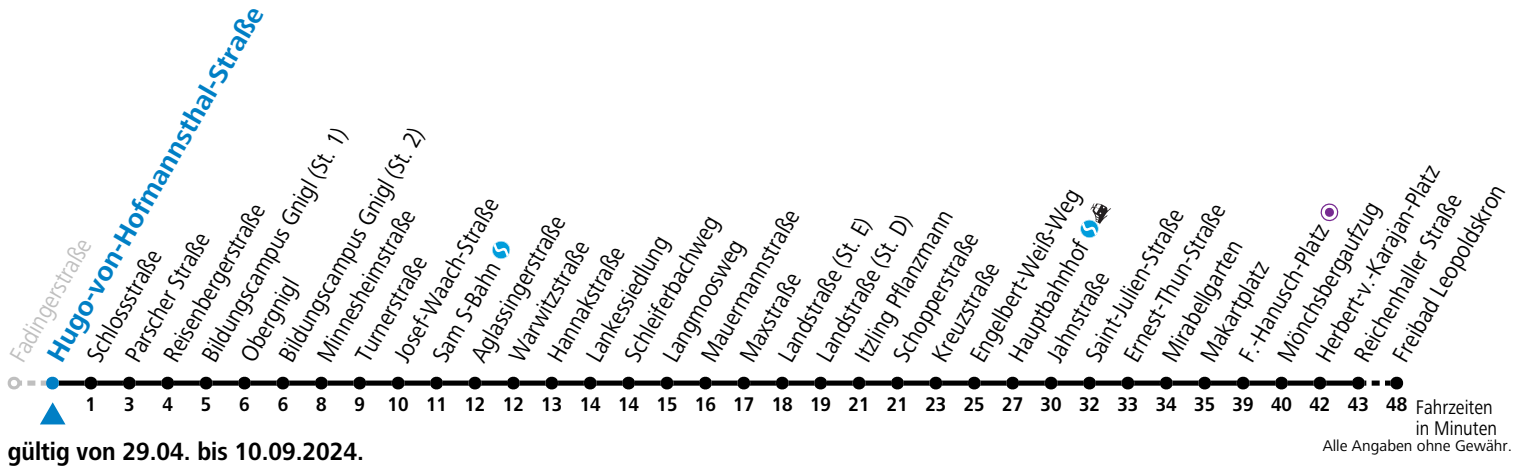

Montag-Freitag (Schule)

7	31^a	46^a		
11	46			
12	01	16	31	46
13	01	16	31	46
14	01			

a = bis F.-Hanusch-Platz

Ferien im Bundesland Salzburg: 23.12.2023 bis 07.01.2024, 12. bis 18.02., 23.03. bis 01.04., 06.07. bis 08.09., 24.09. und 26.10. bis 02.11.2024 (Vorbehaltlich Änderungen durch die Schulbehörde)

Aufgabenträgerschaft: Stadt Salzburg, Betreiber: Albus Salzburg Verkehrsbetrieb GmbH, Julius-Welser-Straße 8, 5020 Salzburg, Tel.: +43 662 424 000-0 im Auftrag der Salzburg Linien Verkehrsbetriebe GmbH