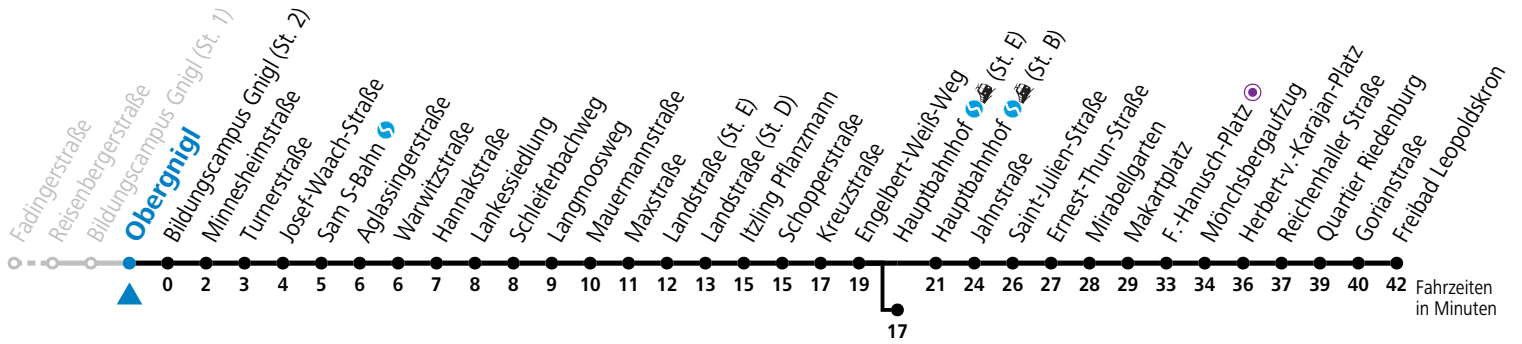

gültig von 29.04. bis 10.09.2024.

Alle Angaben ohne Gewähr.

Montag-Freitag (Schule)		Montag-Freitag (Ferien)				Samstag		Sonn- und Feiertag	
5	52^b	5	52^b	5	57^a				
6	07^b 22^b 37^b 52^b	6	07^b 22^b 37^b 52^b	6	27^a 57^b	6	27^a 57^a		
7	07^b 22^b 37^b 52^b	7	07^b 22^b 37^b 52^b	7	27^b 57^b	7	27^a 57^a		
8	07^b 22 37 52	8	07 27 47	8	27^b 47	8	27^a 57^a		
9	07 22 37 52	9	07 27 47	9	07 27 47	9	27^a 57^a		
10	07 22 37 52	10	07 27 47	10	07 27 47	10	27^a 57^a		
11	07 22 37 52	11	07 27 47	11	07 27 47	11	27^a 57^a		
12	07 22 37 52	12	07 27 47	12	07 27 47	12	27^a 57^a		
13	07 22 37 52	13	07 27 47	13	07 27 47	13	27^a 57^a		
14	07 22 37 52	14	07 27 47	14	07 27 47	14	27^a 57^a		
15	07 22 37 52	15	07 27 47	15	07 27 47	15	27^a 57^a		
16	07 22 37 52	16	07 27 47	16	07 27 47	16	27^a 57^a		
17	07 22 37 52	17	07 27 47	17	07 27^b 47	17	27^a 57^a		
18	07 27^b 47^b	18	07 27^b 47^b	18	07 27^b 57^b	18	27^a 57^a		
19	07^b 27^b 57^a	19	07^b 27^b 57^a	19	27^b 57^a	19	27^a 57^a		
20	27^a 57^a	20	27^a 57^a	20	27^a 57^a	20	27^a 57^a		
21	27^a 57^a	21	27^a 57^a	21	27^a 57^a	21	27^a 57^a		
22	27^a 57^a	22	27^a 57^a	22	27^a 57^a	22	27^a 57^a		

a = bis Hauptbahnhof (St. E)   b = bis F.-Hanusch-Platz

Ferien im Bundesland Salzburg: 23.12.2023 bis 07.01.2024, 12. bis 18.02., 23.03. bis 01.04., 06.07. bis 08.09., 24.09. und 26.10. bis 02.11.2024 (Vorbehaltlich Änderungen durch die Schulbehörde)

Aufgabenträgerschaft: Stadt Salzburg, Betreiber: Albus Salzburg Verkehrsbetrieb GmbH, Julius-Welser-Straße 8, 5020 Salzburg, Tel.: +43 662 424 000-0 im Auftrag der Salzburg Linien Verkehrsbetriebe GmbH