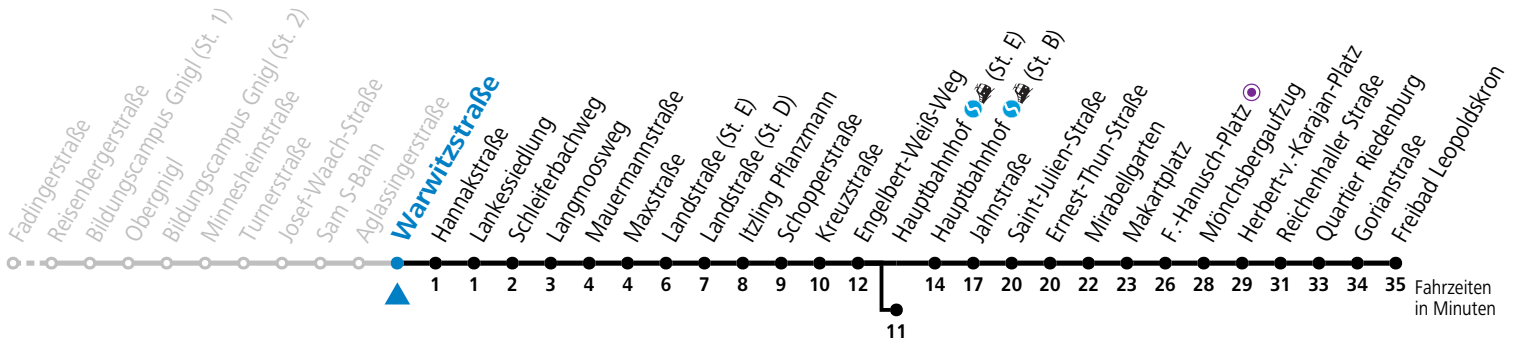

gültig von 29.04. bis 10.09.2024.

Alle Angaben ohne Gewähr.

Montag-Freitag (Schule)		Montag-Freitag (Ferien)				Samstag			Sonn- und Feiertag	
5	58^b	5	58^b							
6	13^b 28^b 43^b 58^b	6	13^b 28^b 43^b 58^b	6	03^a 33^a	6	33^a			
7	13^b 28^b 43^b 58^b	7	13^b 28^b 43^b 58^b	7	03^b 33^b	7	03^a 33^a			
8	13^b 28 43 58	8	13 33 53	8	03^b 33^b 53	8	03^a 33^a			
9	13 28 43 58	9	13 33 53	9	13 33 53	9	03^a 33^a			
10	13 28 43 58	10	13 33 53	10	13 33 53	10	03^a 33^a			
11	13 28 43 58	11	13 33 53	11	13 33 53	11	03^a 33^a			
12	13 28 43 58	12	13 33 53	12	13 33 53	12	03^a 33^a			
13	13 28 43 58	13	13 33 53	13	13 33 53	13	03^a 33^a			
14	13 28 43 58	14	13 33 53	14	13 33 53	14	03^a 33^a			
15	13 28 43 58	15	13 33 53	15	13 33 53	15	03^a 33^a			
16	13 28 43 58	16	13 33 53	16	13 33 53	16	03^a 33^a			
17	13 28 43 58	17	13 33 53	17	13 33^b 53	17	03^a 33^a			
18	13 33^b 53^b	18	13 33^b 53^b	18	13 33^b	18	03^a 33^a			
19	13^b 33^b	19	13^b 33^b	19	03^b 33^b	19	03^a 33^a			
20	03^a 33^a	20	03^a 33^a	20	03^a 33^a	20	03^a 33^a			
21	03^a 33^a	21	03^a 33^a	21	03^a 33^a	21	03^a 33^a			
22	03^a 33^a	22	03^a 33^a	22	03^a 33^a	22	03^a 33^a			
23	03^a	23	03^a	23	03^a	23	03^a			

a = bis Hauptbahnhof (St. E)   b = bis F.-Hanusch-Platz

Ferien im Bundesland Salzburg: 23.12.2023 bis 07.01.2024, 12. bis 18.02., 23.03. bis 01.04., 06.07. bis 08.09., 24.09. und 26.10. bis 02.11.2024 (Vorbehaltlich Änderungen durch die Schulbehörde)

Aufgabenträgerschaft: Stadt Salzburg, Betreiber: Albus Salzburg Verkehrsbetrieb GmbH, Julius-Welser-Straße 8, 5020 Salzburg, Tel.: +43 662 424 000-0 im Auftrag der Salzburg Linien Verkehrsbetriebe GmbH