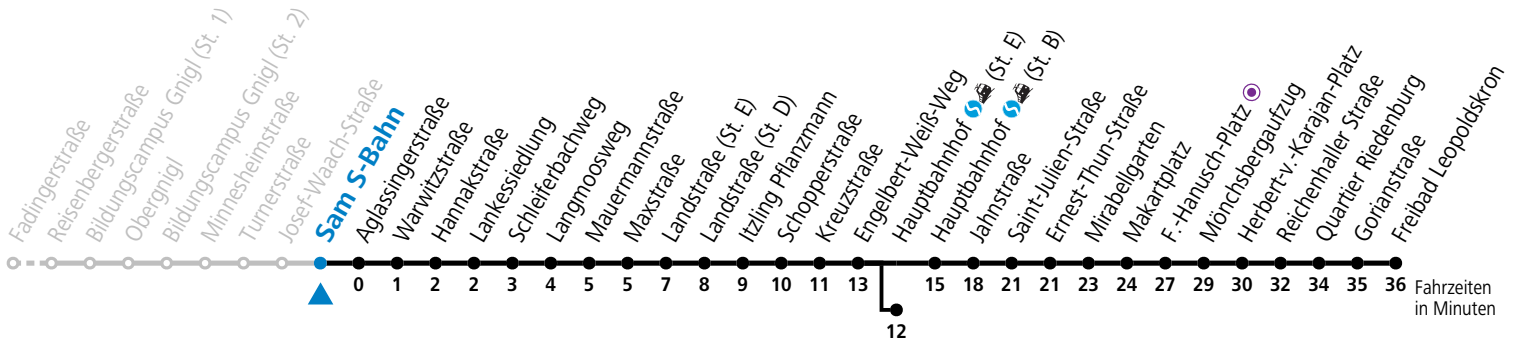

gültig von 29.04. bis 10.09.2024.

Alle Angaben ohne Gewähr.

Montag-Freitag (Schule)		Montag-Freitag (Ferien)				Samstag			Sonn- und Feiertag	
5	57^b	5	57^b							
6	12^b 27^b 42^b 57^b	6	12^b 27^b 42^b 57^b	6	02^a 32^a	6	32^a			
7	12^b 27^b 42^b 57^b	7	12^b 27^b 42^b 57^b	7	02^b 32^b	7	02^a 32^a			
8	12^b 27 42 57	8	12 32 52	8	02^b 32^b 52	8	02^a 32^a			
9	12 27 42 57	9	12 32 52	9	12 32 52	9	02^a 32^a			
10	12 27 42 57	10	12 32 52	10	12 32 52	10	02^a 32^a			
11	12 27 42 57	11	12 32 52	11	12 32 52	11	02^a 32^a			
12	12 27 42 57	12	12 32 52	12	12 32 52	12	02^a 32^a			
13	12 27 42 57	13	12 32 52	13	12 32 52	13	02^a 32^a			
14	12 27 42 57	14	12 32 52	14	12 32 52	14	02^a 32^a			
15	12 27 42 57	15	12 32 52	15	12 32 52	15	02^a 32^a			
16	12 27 42 57	16	12 32 52	16	12 32 52	16	02^a 32^a			
17	12 27 42 57	17	12 32 52	17	12 32^b 52	17	02^a 32^a			
18	12 32^b 52^b	18	12 32^b 52^b	18	12 32^b	18	02^a 32^a			
19	12^b 32^b	19	12^b 32^b	19	02^b 32^b	19	02^a 32^a			
20	02^a 32^a	20	02^a 32^a	20	02^a 32^a	20	02^a 32^a			
21	02^a 32^a	21	02^a 32^a	21	02^a 32^a	21	02^a 32^a			
22	02^a 32^a	22	02^a 32^a	22	02^a 32^a	22	02^a 32^a			
23	02^a	23	02^a	23	02^a	23	02^a			

a = bis Hauptbahnhof (St. E)   b = bis F.-Hanusch-Platz

Ferien im Bundesland Salzburg: 23.12.2023 bis 07.01.2024, 12. bis 18.02., 23.03. bis 01.04., 06.07. bis 08.09., 24.09. und 26.10. bis 02.11.2024 (Vorbehaltlich Änderungen durch die Schulbehörde)

Aufgabenträgerschaft: Stadt Salzburg, Betreiber: Albus Salzburg Verkehrsbetrieb GmbH, Julius-Welser-Straße 8, 5020 Salzburg, Tel.: +43 662 424 000-0 im Auftrag der Salzburg Linien Verkehrsbetriebe GmbH