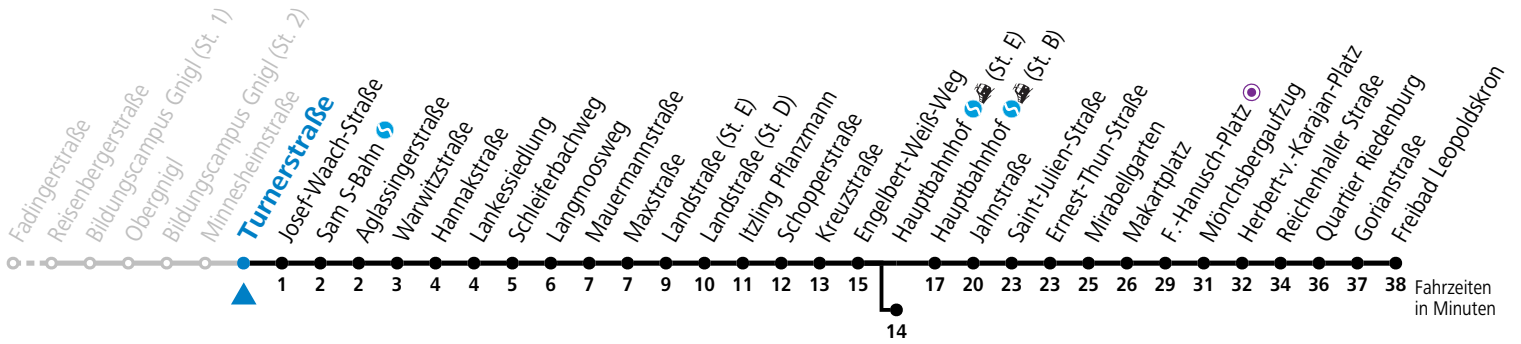

gültig von 29.04. bis 10.09.2024.

Alle Angaben ohne Gewähr.

Montag-Freitag (Schule)		Montag-Freitag (Ferien)				Samstag			Sonn- und Feiertag	
5	55^b	5	55^b							
6	10^b 25^b 40^b 55^b	6	10^b 25^b 40^b 55^b	6	00^a 30^a	6	00^a 30^a	6	30^a	
7	10^b 25^b 40^b 55^b	7	10^b 25^b 40^b 55^b	7	00^b 30^b	7	00^b 30^b	7	00^a 30^a	
8	10^b 25 40 55	8	10 30 50	8	00^b 30^b 50	8	00^a 30^a	8	00^a 30^a	
9	10 25 40 55	9	10 30 50	9	10 30 50	9	00^a 30^a	9	00^a 30^a	
10	10 25 40 55	10	10 30 50	10	10 30 50	10	00^a 30^a	10	00^a 30^a	
11	10 25 40 55	11	10 30 50	11	10 30 50	11	00^a 30^a	11	00^a 30^a	
12	10 25 40 55	12	10 30 50	12	10 30 50	12	00^a 30^a	12	00^a 30^a	
13	10 25 40 55	13	10 30 50	13	10 30 50	13	00^a 30^a	13	00^a 30^a	
14	10 25 40 55	14	10 30 50	14	10 30 50	14	00^a 30^a	14	00^a 30^a	
15	10 25 40 55	15	10 30 50	15	10 30 50	15	00^a 30^a	15	00^a 30^a	
16	10 25 40 55	16	10 30 50	16	10 30 50	16	00^a 30^a	16	00^a 30^a	
17	10 25 40 55	17	10 30 50	17	10 30^b 50	17	00^a 30^a	17	00^a 30^a	
18	10 30^b 50^b	18	10 30^b 50^b	18	10 30^b	18	00^a 30^a	18	00^a 30^a	
19	10^b 30^b	19	10^b 30^b	19	00^b 30^b	19	00^a 30^a	19	00^a 30^a	
20	00^a 30^a	20	00^a 30^a	20	00^a 30^a	20	00^a 30^a	20	00^a 30^a	
21	00^a 30^a	21	00^a 30^a	21	00^a 30^a	21	00^a 30^a	21	00^a 30^a	
22	00^a 30^a	22	00^a 30^a	22	00^a 30^a	22	00^a 30^a	22	00^a 30^a	
23	00^a	23	00^a	23	00^a	23	00^a	23	00^a	

a = bis Hauptbahnhof (St. E)   b = bis F.-Hanusch-Platz

Ferien im Bundesland Salzburg: 23.12.2023 bis 07.01.2024, 12. bis 18.02., 23.03. bis 01.04., 06.07. bis 08.09., 24.09. und 26.10. bis 02.11.2024 (Vorbehaltlich Änderungen durch die Schulbehörde)

Aufgabenträgerschaft: Stadt Salzburg, Betreiber: Albus Salzburg Verkehrsbetrieb GmbH, Julius-Welser-Straße 8, 5020 Salzburg, Tel.: +43 662 424 000-0 im Auftrag der Salzburg Linien Verkehrsbetriebe GmbH