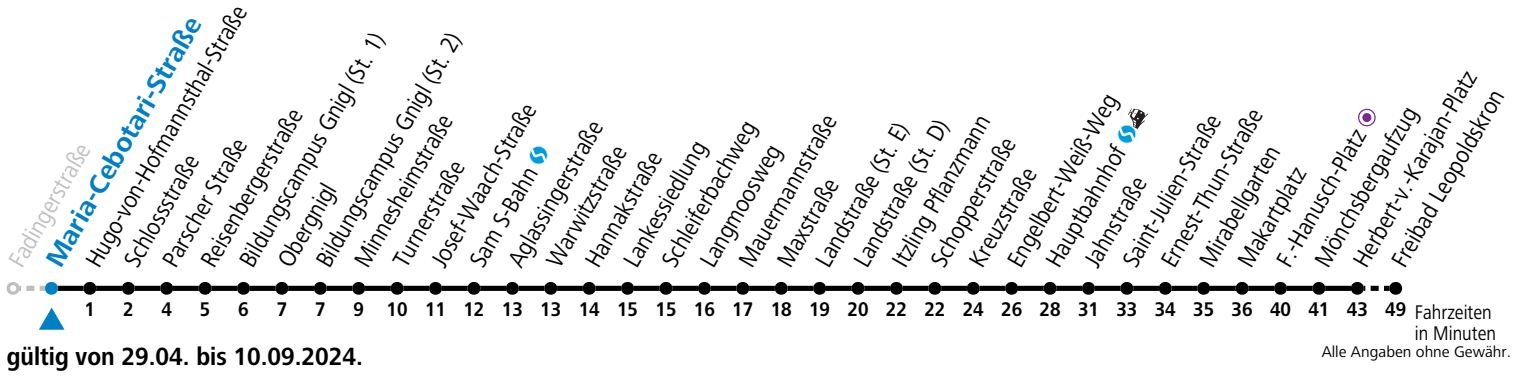

Montag-Freitag (Schule)

7	30^a	45^a		
11	45			
12	00	15	30	45
13	00	15	30	45
14	00			

a = bis F.-Hanusch-Platz

Ferien im Bundesland Salzburg: 23.12.2023 bis 07.01.2024, 12. bis 18.02., 23.03. bis 01.04., 06.07. bis 08.09., 24.09. und 26.10. bis 02.11.2024 (Vorbehaltlich Änderungen durch die Schulbehörde)

Aufgabenträgerschaft: Stadt Salzburg, Betreiber: Albus Salzburg Verkehrsbetrieb GmbH, Julius-Welser-Straße 8, 5020 Salzburg, Tel.: +43 662 424 000-0 im Auftrag der Salzburg Linien Verkehrsbetriebe GmbH