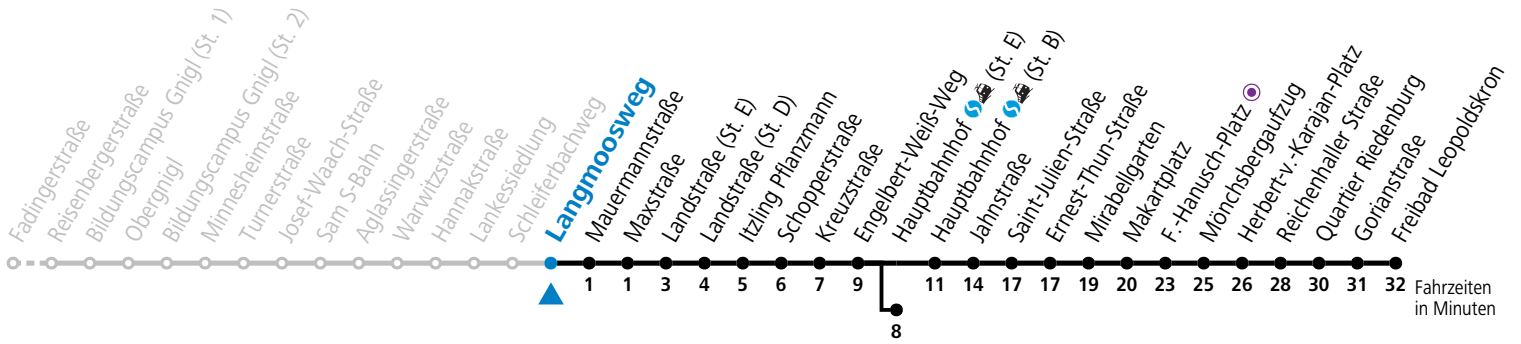

gültig von 29.04. bis 10.09.2024.

Alle Angaben ohne Gewähr.

Montag-Freitag (Schule)					Montag-Freitag (Ferien)					Samstag			Sonn- und Feiertag		
6	01^b	16^b	31^b	46^b	6	01^b	16^b	31^b	46^b	6	06^a	36^a	6	36^a	
7	01^b	16^b	31^b	46^b	7	01^b	16^b	31^b	46^b	7	06^b	36^b	7	06^a 36^a	
8	01^b	16^b	31	46	8	01^b	16	36	56	8	06^b	36^b 56	8	06^a 36^a	
9	01	16	31	46	9	16	36	56		9	16	36	56	9	06^a 36^a
10	01	16	31	46	10	16	36	56		10	16	36	56	10	06^a 36^a
11	01	16	31	46	11	16	36	56		11	16	36	56	11	06^a 36^a
12	01	16	31	46	12	16	36	56		12	16	36	56	12	06^a 36^a
13	01	16	31	46	13	16	36	56		13	16	36	56	13	06^a 36^a
14	01	16	31	46	14	16	36	56		14	16	36	56	14	06^a 36^a
15	01	16	31	46	15	16	36	56		15	16	36	56	15	06^a 36^a
16	01	16	31	46	16	16	36	56		16	16	36	56	16	06^a 36^a
17	01	16	31	46	17	16	36	56		17	16	36^b 56	17	06^a 36^a	
18	01	16	36^b	56^b	18	16	36^b	56^b		18	16	36^b	18	06^a 36^a	
19	16^b	36^b			19	16^b	36^b			19	06^b	36^b	19	06^a 36^a	
20	06^a	36^a			20	06^a	36^a			20	06^a	36^a	20	06^a 36^a	
21	06^a	36^a			21	06^a	36^a			21	06^a	36^a	21	06^a 36^a	
22	06^a	36^a			22	06^a	36^a			22	06^a	36^a	22	06^a 36^a	
23	06^a				23	06^a				23	06^a		23	06^a	

a = bis Hauptbahnhof (St. E)   b = bis F.-Hanusch-Platz

Ferien im Bundesland Salzburg: 23.12.2023 bis 07.01.2024, 12. bis 18.02., 23.03. bis 01.04., 06.07. bis 08.09., 24.09. und 26.10. bis 02.11.2024 (Vorbehaltlich Änderungen durch die Schulbehörde)

Aufgabenträgerschaft: Stadt Salzburg, Betreiber: Albus Salzburg Verkehrsbetrieb GmbH, Julius-Welser-Straße 8, 5020 Salzburg, Tel.: +43 662 424 000-0 im Auftrag der Salzburg Linien Verkehrsbetriebe GmbH