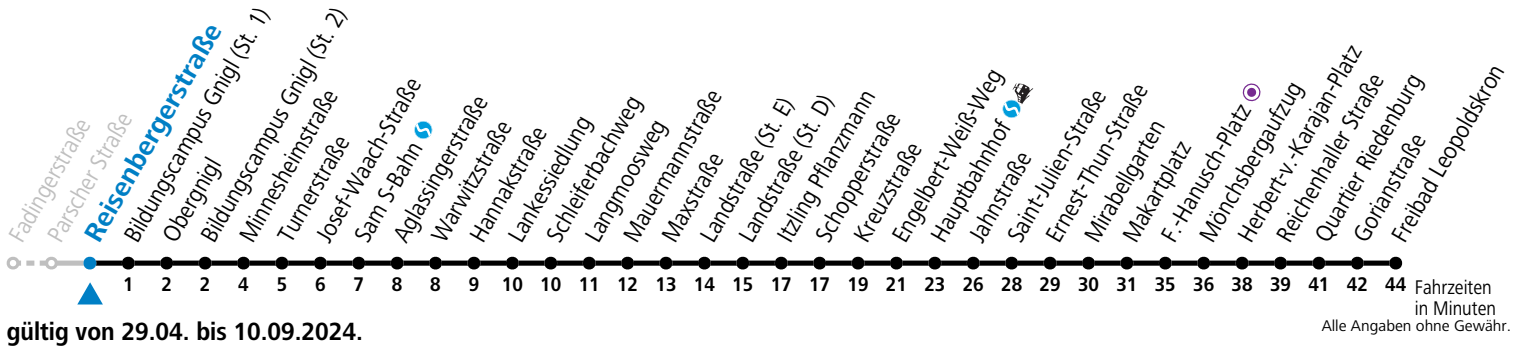

Montag-Freitag (Schule)				
7	35^a	50^a		
11	50			
12	05	20	35	50
13	05	20	35	50
14	05			

a = bis F.-Hanusch-Platz

Ferien im Bundesland Salzburg: 23.12.2023 bis 07.01.2024, 12. bis 18.02., 23.03. bis 01.04., 06.07. bis 08.09., 24.09. und 26.10. bis 02.11.2024 (Vorbehaltlich Änderungen durch die Schulbehörde)

Aufgabenträgerschaft: Stadt Salzburg, Betreiber: Albus Salzburg Verkehrsbetrieb GmbH, Julius-Welser-Straße 8, 5020 Salzburg, Tel.: +43 662 424 000-0 im Auftrag der Salzburg Linien Verkehrsbetriebe GmbH