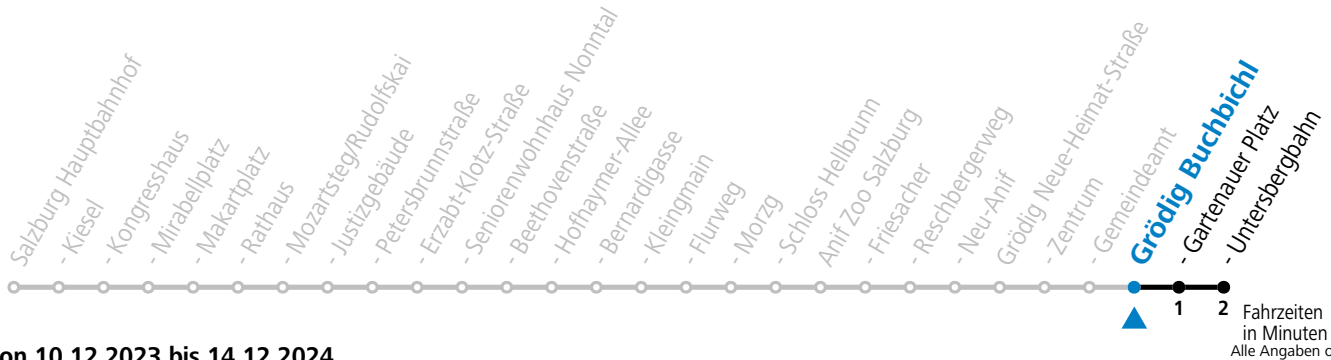

gültig von 10.12.2023 bis 14.12.2024.

Fahrzeiten
in Minuten
Alle Angaben ohne Gewähr.

Montag bis Freitag		Samstag		Sonn- und Feiertag	
5	53				
6	13 38 58	6	33		
7	18 38 53	7	03 38	7	03 33
8	08 23 38 53	8	08 38	8	03 33
9	08 23 38 53	9	08 38 58	9	08 38
10	08 23 38 53	10	18 38 58	10	08 38 58
11	08 23 38 53	11	18 38 58	11	18 38 58
12	08 23 38 53	12	18 38 58	12	18 38 58
13	08 23 38 53	13	18 38 58	13	18 38 58
14	08 23 38 53	14	18 38 58	14	18 38 58
15	08 23 38 53	15	18 38 58	15	18 38 58
16	08 23 38 53	16	18 38 58	16	18 38 58
17	08 23 38 53	17	18 38 58	17	18 38 58
18	08 23 38 53	18	18 38	18	18 38
19	08 23 38	19	08 38	19	08 38
20	08 38	20	08 38	20	08 38
21	08 38	21	08 38	21	08 38
22	08 33	22	08 33	22	08 33
23	03 33	23	03 33	23	03 33
		0	13		
		1	23		

* NACHTSTERN: Freitag, sowie vor Sonn-/Feiertag ab ca. 22:00 Uhr - Verkehr nach Samstag-Fahrplan Am 24.12. und 31.12. bitte Sonderfahrpläne beachten!

An den Advent-Samstagen und -Sonntagen zusätzlich verdichtetes Verkehrsangebot zwischen Salzburg Hauptbahnhof und Schloss Hellbrunn.

Ferien im Bundesland Salzburg: 23.12.2023 bis 07.01.2024, 12. bis 18.02., 23.03. bis 01.04., 06.07. bis 08.09., 24.09. und 26.10. bis 02.11.2024 (Vorbehaltlich Änderungen durch die Schulbehörde)

Aufgabenträgerschaft: Stadt Salzburg, Betreiber: Albus Salzburg Verkehrsbetrieb GmbH, Julius-Welser-Straße 8, 5020 Salzburg, Tel.: +43 662 424 000-0 im Auftrag der Salzburg Linien Verkehrsbetriebe GmbH