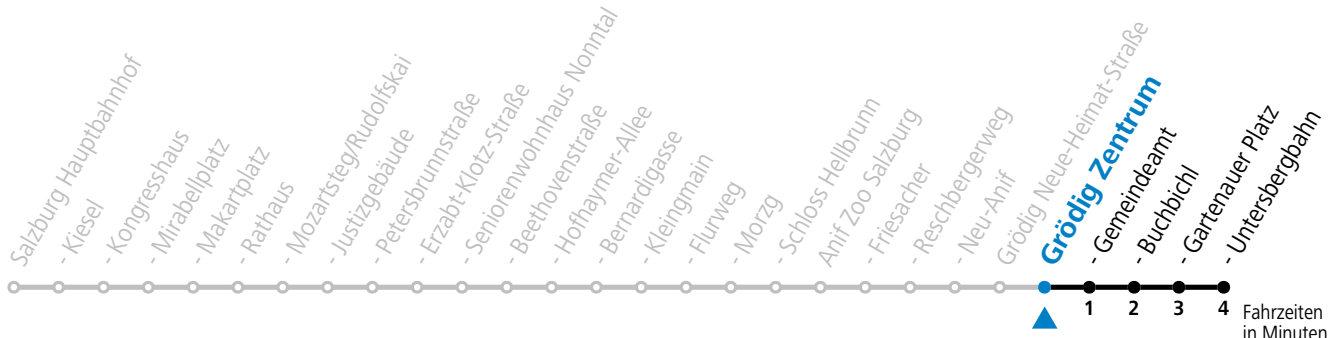

gültig von 10.12.2023 bis 14.12.2024.

Fahrzeiten
in Minuten
Alle Angaben ohne Gewähr.

Montag bis Freitag		Samstag		Sonn- und Feiertag	
5	51				
6	11 36 56	6	31		
7	16 36 51	7	01 36	7	01 31
8	06 21 36 51	8	06 36	8	01 31
9	06 21 36 51	9	06 36 56	9	06 36
10	06 21 36 51	10	16 36 56	10	06 36 56
11	06 21 36 51	11	16 36 56	11	16 36 56
12	06 21 36 51	12	16 36 56	12	16 36 56
13	06 21 36 51	13	16 36 56	13	16 36 56
14	06 21 36 51	14	16 36 56	14	16 36 56
15	06 21 36 51	15	16 36 56	15	16 36 56
16	06 21 36 51	16	16 36 56	16	16 36 56
17	06 21 36 51	17	16 36 56	17	16 36 56
18	06 21 36 51	18	16 36	18	16 36
19	06 21 36	19	06 36	19	06 36
20	06 36	20	06 36	20	06 36
21	06 36	21	06 36	21	06 36
22	06 31	22	06 31	22	06 31
23	01 31	23	01 31	23	01 31
		0	11		
		1	21		

* NACHTSTERN: Freitag, sowie vor Sonn-/Feiertag ab ca. 22:00 Uhr - Verkehr nach Samstag-Fahrplan Am 24.12. und 31.12. bitte Sonderfahrpläne beachten!

An den Advent-Samstagen und -Sonntagen zusätzlich verdichtetes Verkehrsangebot zwischen Salzburg Hauptbahnhof und Schloss Hellbrunn.

Ferien im Bundesland Salzburg: 23.12.2023 bis 07.01.2024, 12. bis 18.02., 23.03. bis 01.04., 06.07. bis 08.09., 24.09. und 26.10. bis 02.11.2024 (Vorbehaltlich Änderungen durch die Schulbehörde)

Aufgabenträgerschaft: Stadt Salzburg, Betreiber: Albus Salzburg Verkehrsbetrieb GmbH, Julius-Welser-Straße 8, 5020 Salzburg, Tel.: +43 662 424 000-0 im Auftrag der Salzburg Linien Verkehrsbetriebe GmbH