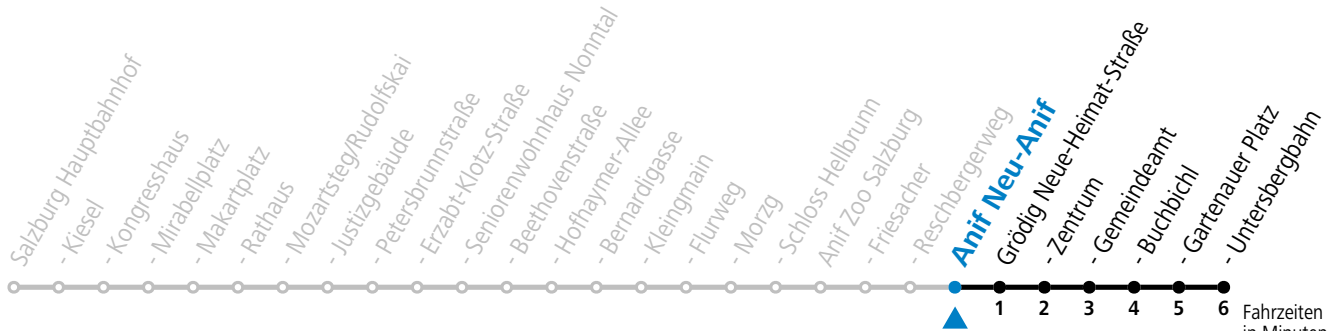

gültig von 10.12.2023 bis 14.12.2024.

Fahrzeiten
in Minuten
Alle Angaben ohne Gewähr.

Montag bis Freitag		Samstag		Sonn- und Feiertag	
5	49				
6	09 33 53	6	29 59	6	59
7	13 33 48	7	33	7	29 59
8	03 18 33 48	8	03 33	8	29
9	03 18 33 48	9	03 33 53	9	03 33
10	03 18 33 48	10	13 33 53	10	03 33 53
11	03 18 33 48	11	13 33 53	11	13 33 53
12	03 18 33 48	12	13 33 53	12	13 33 53
13	03 18 33 48	13	13 33 53	13	13 33 53
14	03 18 33 48	14	13 33 53	14	13 33 53
15	03 18 33 48	15	13 33 53	15	13 33 53
16	03 18 33 48	16	13 33 53	16	13 33 53
17	03 18 33 48	17	13 33 53	17	13 33 53
18	03 18 33 48	18	13 33	18	13 33
19	03 18 33	19	03 33	19	03 33
20	03 33	20	03 33	20	03 33
21	03 33	21	03 33	21	03 33
22	03 29 59	22	03 29 59	22	03 29 59
23	29	23	29	23	29
		0	09		
		1	19		

* NACHTSTERN: Freitag, sowie vor Sonn-/Feiertag ab ca. 22:00 Uhr - Verkehr nach Samstag-Fahrplan Am 24.12. und 31.12. bitte Sonderfahrpläne beachten!

An den Advent-Samstagen und -Sonntagen zusätzlich verdichtetes Verkehrsangebot zwischen Salzburg Hauptbahnhof und Schloss Hellbrunn.

Ferien im Bundesland Salzburg: 23.12.2023 bis 07.01.2024, 12. bis 18.02., 23.03. bis 01.04., 06.07. bis 08.09., 24.09. und 26.10. bis 02.11.2024 (Vorbehaltlich Änderungen durch die Schulbehörde)

Aufgabenträgerschaft: Stadt Salzburg, Betreiber: Albus Salzburg Verkehrsbetrieb GmbH, Julius-Welser-Straße 8, 5020 Salzburg, Tel.: +43 662 424 000-0 im Auftrag der Salzburg Linien Verkehrsbetriebe GmbH