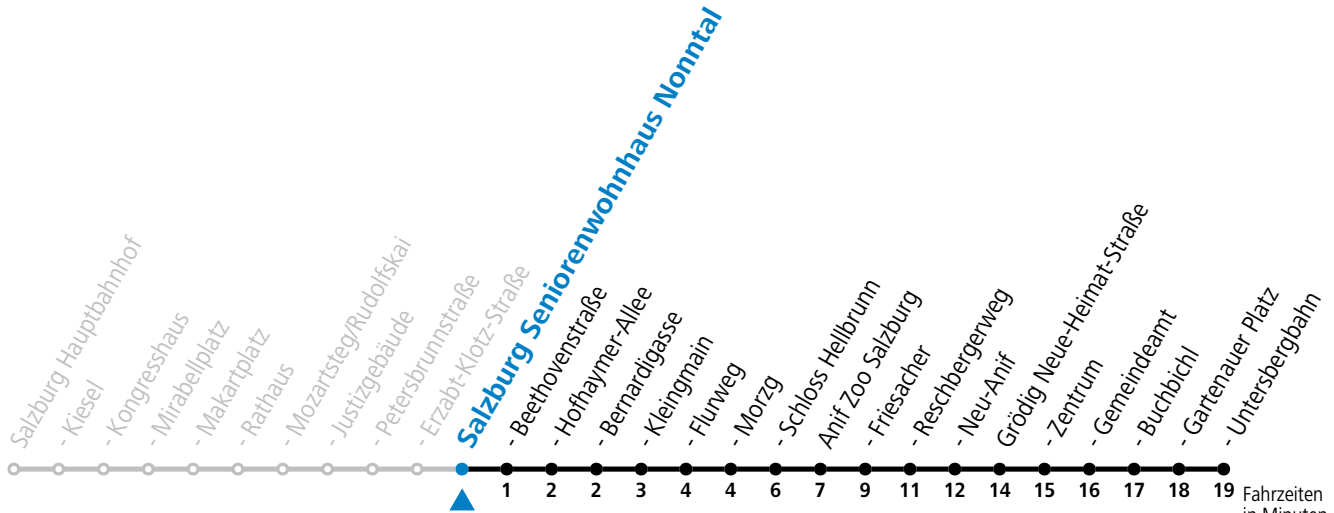

gültig von 10.12.2023 bis 14.12.2024.

Fahrzeiten
in Minuten
Alle Angaben ohne Gewähr.

Montag bis Freitag		Samstag		Sonn- und Feiertag	
5	37 57				
6	20 40	6	17 47	6	47
7	00 20 35 50	7	20 50	7	17 47
8	05 20 35 50	8	20 50	8	17 50
9	05 20 35 50	9	20 40	9	20 50
10	05 20 35 50	10	00 20 40	10	20 40
11	05 20 35 50	11	00 20 40	11	00 20 40
12	05 20 35 50	12	00 20 40	12	00 20 40
13	05 20 35 50	13	00 20 40	13	00 20 40
14	05 20 35 50	14	00 20 40	14	00 20 40
15	05 20 35 50	15	00 20 40	15	00 20 40
16	05 20 35 50	16	00 20 40	16	00 20 40
17	05 20 35 50	17	00 20 40	17	00 20 40
18	05 20 35 50	18	00 20 50	18	00 20 50
19	05 20 50	19	20 50	19	20 50
20	20 50	20	20 50	20	20 50
21	20 50	21	20 50	21	20 50
22	17 47	22	17 47	22	17 47
23	17	23	17 57	23	17
		1	07		

* NACHTSTERN: Freitag, sowie vor Sonn-/Feiertag ab ca. 22:00 Uhr - Verkehr nach Samstag-Fahrplan Am 24.12. und 31.12. bitte Sonderfahrpläne beachten!

An den Advent-Samstagen und -Sonntagen zusätzlich verdichtetes Verkehrsangebot zwischen Salzburg Hauptbahnhof und Schloss Hellbrunn.

Ferien im Bundesland Salzburg: 23.12.2023 bis 07.01.2024, 12. bis 18.02., 23.03. bis 01.04., 06.07. bis 08.09., 24.09. und 26.10. bis 02.11.2024 (Vorbehaltlich Änderungen durch die Schulbehörde)

Aufgabenträgerschaft: Stadt Salzburg, Betreiber: Albus Salzburg Verkehrsbetrieb GmbH, Julius-Welser-Straße 8, 5020 Salzburg, Tel.: +43 662 424 000-0 im Auftrag der Salzburg Linien Verkehrsbetriebe GmbH