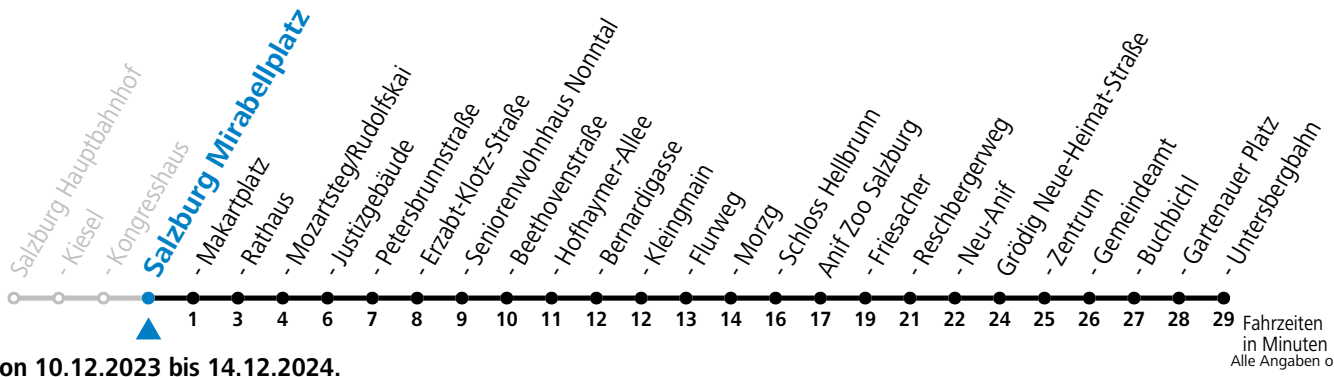

gültig von 10.12.2023 bis 14.12.2024.

Fahrzeiten
in Minuten
Alle Angaben ohne Gewähr.

Montag bis Freitag		Samstag		Sonn- und Feiertag	
5	29 49				
6	10 30 50	6	09 39	6	39
7	10 25 40 55	7	10 40	7	09 39
8	10 25 40 55	8	10 40	8	09 40
9	10 25 40 55	9	10 30 50	9	10 40
10	10 25 40 55	10	10 30 50	10	10 30 50
11	10 25 40 55	11	10 30 50	11	10 30 50
12	10 25 40 55	12	10 30 50	12	10 30 50
13	10 25 40 55	13	10 30 50	13	10 30 50
14	10 25 40 55	14	10 30 50	14	10 30 50
15	10 25 40 55	15	10 30 50	15	10 30 50
16	10 25 40 55	16	10 30 50	16	10 30 50
17	10 25 40 55	17	10 30 50	17	10 30 50
18	10 25 40 55	18	10 40	18	10 40
19	10 40	19	10 40	19	10 40
20	10 40	20	10 40	20	10 40
21	10 40	21	10 40	21	10 40
22	09 39	22	09 39	22	09 39
23	09	23	09 49	23	09
		0	59		

* NACHTSTERN: Freitag, sowie vor Sonn-/Feiertag ab ca. 22:00 Uhr - Verkehr nach Samstag-Fahrplan Am 24.12. und 31.12. bitte Sonderfahrpläne beachten!

An den Advent-Samstagen und -Sonntagen zusätzlich verdichtetes Verkehrsangebot zwischen Salzburg Hauptbahnhof und Schloss Hellbrunn.

Ferien im Bundesland Salzburg: 23.12.2023 bis 07.01.2024, 12. bis 18.02., 23.03. bis 01.04., 06.07. bis 08.09., 24.09. und 26.10. bis 02.11.2024 (Vorbehaltlich Änderungen durch die Schulbehörde)

Aufgabenträgerschaft: Stadt Salzburg, Betreiber: Albus Salzburg Verkehrsbetrieb GmbH, Julius-Welser-Straße 8, 5020 Salzburg, Tel.: +43 662 424 000-0 im Auftrag der Salzburg Linien Verkehrsbetriebe GmbH