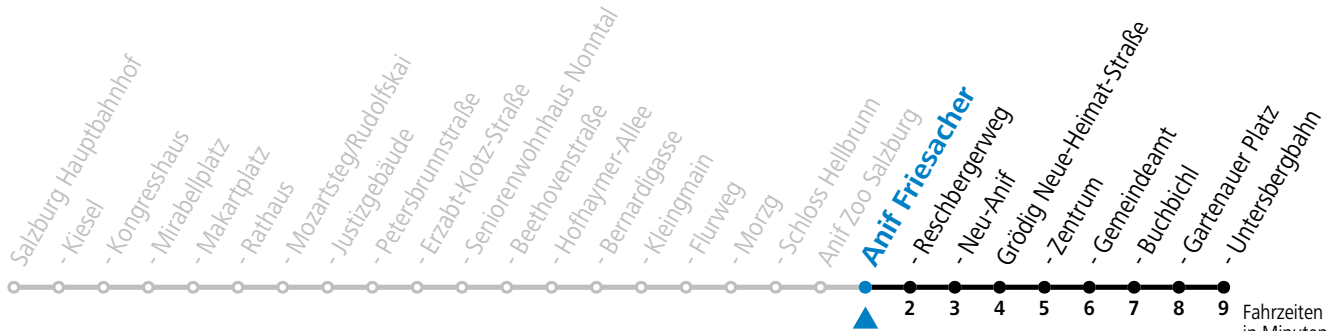

gültig von 10.12.2023 bis 14.12.2024.

Fahrzeiten
in Minuten
Alle Angaben ohne Gewähr.

Montag bis Freitag		Samstag		Sonn- und Feiertag	
5	46				
6	06 30 50	6	26 56	6	56
7	10 30 45	7	30	7	26 56
8	00 15 30 45	8	00 30	8	26
9	00 15 30 45	9	00 30 50	9	00 30
10	00 15 30 45	10	10 30 50	10	00 30 50
11	00 15 30 45	11	10 30 50	11	10 30 50
12	00 15 30 45	12	10 30 50	12	10 30 50
13	00 15 30 45	13	10 30 50	13	10 30 50
14	00 15 30 45	14	10 30 50	14	10 30 50
15	00 15 30 45	15	10 30 50	15	10 30 50
16	00 15 30 45	16	10 30 50	16	10 30 50
17	00 15 30 45	17	10 30 50	17	10 30 50
18	00 15 30 45	18	10 30	18	10 30
19	00 15 30	19	00 30	19	00 30
20	00 30	20	00 30	20	00 30
21	00 30	21	00 30	21	00 30
22	00 26 56	22	00 26 56	22	00 26 56
23	26	23	26	23	26
		0	06		
		1	16		

* NACHTSTERN: Freitag, sowie vor Sonn-/Feiertag ab ca. 22:00 Uhr - Verkehr nach Samstag-Fahrplan Am 24.12. und 31.12. bitte Sonderfahrpläne beachten!

An den Advent-Samstagen und -Sonntagen zusätzlich verdichtetes Verkehrsangebot zwischen Salzburg Hauptbahnhof und Schloss Hellbrunn.

Ferien im Bundesland Salzburg: 23.12.2023 bis 07.01.2024, 12. bis 18.02., 23.03. bis 01.04., 06.07. bis 08.09., 24.09. und 26.10. bis 02.11.2024 (Vorbehaltlich Änderungen durch die Schulbehörde)

Aufgabenträgerschaft: Stadt Salzburg, Betreiber: Albus Salzburg Verkehrsbetrieb GmbH, Julius-Welser-Straße 8, 5020 Salzburg, Tel.: +43 662 424 000-0 im Auftrag der Salzburg Linien Verkehrsbetriebe GmbH