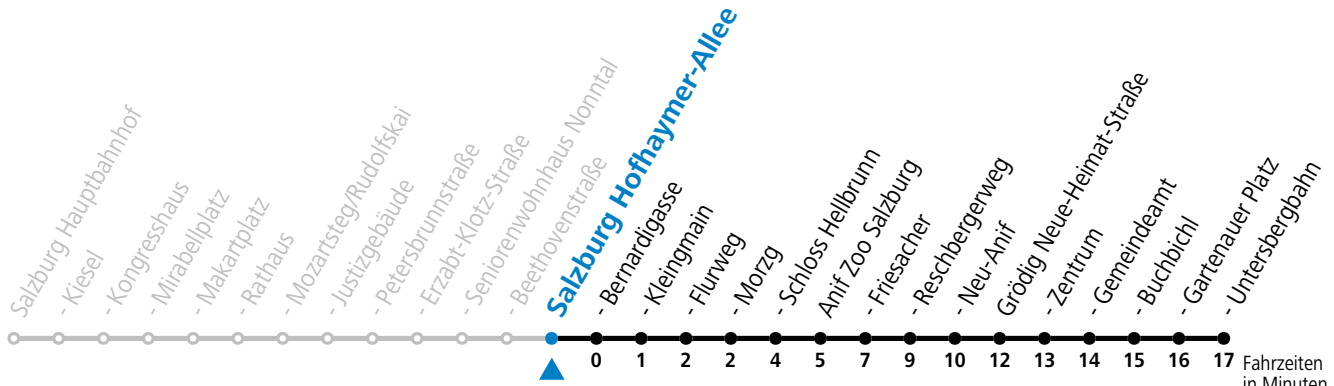

gültig von 10.12.2023 bis 14.12.2024.

Fahrzeiten in Minuten
Alle Angaben ohne Gewähr.

Montag bis Freitag		Samstag		Sonn- und Feiertag	
5	39 59				
6	22 42	6	19 49	6	49
7	02 22 37 52	7	22 52	7	19 49
8	07 22 37 52	8	22 52	8	19 52
9	07 22 37 52	9	22 42	9	22 52
10	07 22 37 52	10	02 22 42	10	22 42
11	07 22 37 52	11	02 22 42	11	02 22 42
12	07 22 37 52	12	02 22 42	12	02 22 42
13	07 22 37 52	13	02 22 42	13	02 22 42
14	07 22 37 52	14	02 22 42	14	02 22 42
15	07 22 37 52	15	02 22 42	15	02 22 42
16	07 22 37 52	16	02 22 42	16	02 22 42
17	07 22 37 52	17	02 22 42	17	02 22 42
18	07 22 37 52	18	02 22 52	18	02 22 52
19	07 22 52	19	22 52	19	22 52
20	22 52	20	22 52	20	22 52
21	22 52	21	22 52	21	22 52
22	19 49	22	19 49	22	19 49
23	19	23	19 59	23	19
		1	09		

* NACHTSTERN: Freitag, sowie vor Sonn-/Feiertag ab ca. 22:00 Uhr - Verkehr nach Samstag-Fahrplan Am 24.12. und 31.12. bitte Sonderfahrpläne beachten!

An den Advent-Samstagen und -Sonntagen zusätzlich verdichtetes Verkehrsangebot zwischen Salzburg Hauptbahnhof und Schloss Hellbrunn.

Ferien im Bundesland Salzburg: 23.12.2023 bis 07.01.2024, 12. bis 18.02., 23.03. bis 01.04., 06.07. bis 08.09., 24.09. und 26.10. bis 02.11.2024 (Vorbehaltlich Änderungen durch die Schulbehörde)

Aufgabenträgerschaft: Stadt Salzburg, Betreiber: Albus Salzburg Verkehrsbetrieb GmbH, Julius-Welser-Straße 8, 5020 Salzburg, Tel.: +43 662 424 000-0 im Auftrag der Salzburg Linien Verkehrsbetriebe GmbH