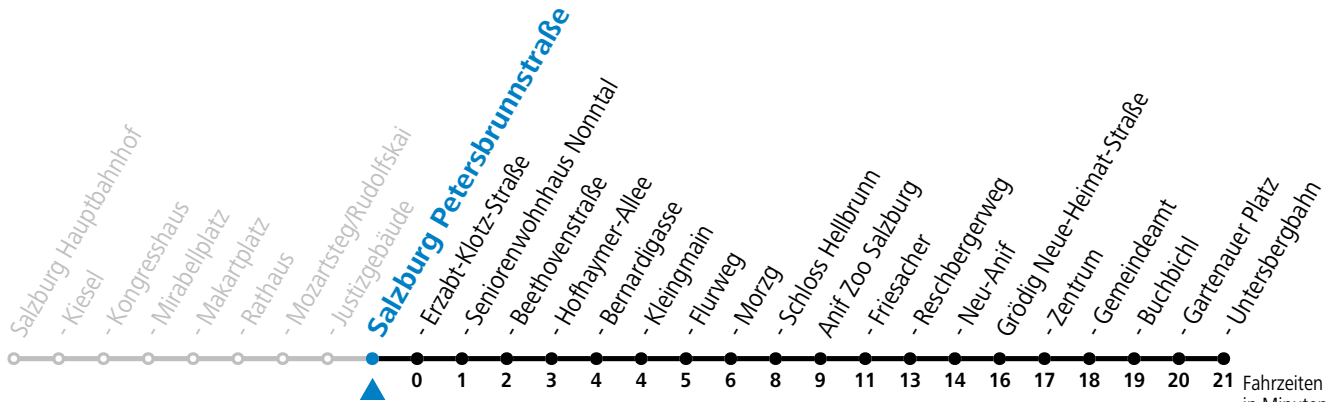

gültig von 10.12.2023 bis 14.12.2024.

Fahrzeiten
in Minuten
Alle Angaben ohne Gewähr.

Montag bis Freitag		Samstag		Sonn- und Feiertag	
5	36 56				
6	18 38 58	6	16 46	6	46
7	18 33 48	7	18 48	7	16 46
8	03 18 33 48	8	18 48	8	16 48
9	03 18 33 48	9	18 38 58	9	18 48
10	03 18 33 48	10	18 38 58	10	18 38 58
11	03 18 33 48	11	18 38 58	11	18 38 58
12	03 18 33 48	12	18 38 58	12	18 38 58
13	03 18 33 48	13	18 38 58	13	18 38 58
14	03 18 33 48	14	18 38 58	14	18 38 58
15	03 18 33 48	15	18 38 58	15	18 38 58
16	03 18 33 48	16	18 38 58	16	18 38 58
17	03 18 33 48	17	18 38 58	17	18 38 58
18	03 18 33 48	18	18 48	18	18 48
19	03 18 48	19	18 48	19	18 48
20	18 48	20	18 48	20	18 48
21	18 48	21	18 48	21	18 48
22	16 46	22	16 46	22	16 46
23	16	23	16 56	23	16
		1	06		

* NACHTSTERN: Freitag, sowie vor Sonn-/Feiertag ab ca. 22:00 Uhr - Verkehr nach Samstag-Fahrplan Am 24.12. und 31.12. bitte Sonderfahrpläne beachten!

An den Advent-Samstagen und -Sonntagen zusätzlich verdichtetes Verkehrsangebot zwischen Salzburg Hauptbahnhof und Schloss Hellbrunn.

Ferien im Bundesland Salzburg: 23.12.2023 bis 07.01.2024, 12. bis 18.02., 23.03. bis 01.04., 06.07. bis 08.09., 24.09. und 26.10. bis 02.11.2024 (Vorbehaltlich Änderungen durch die Schulbehörde)

Aufgabenträgerschaft: Stadt Salzburg, Betreiber: Albus Salzburg Verkehrsbetrieb GmbH, Julius-Welser-Straße 8, 5020 Salzburg, Tel.: +43 662 424 000-0 im Auftrag der Salzburg Linien Verkehrsbetriebe GmbH