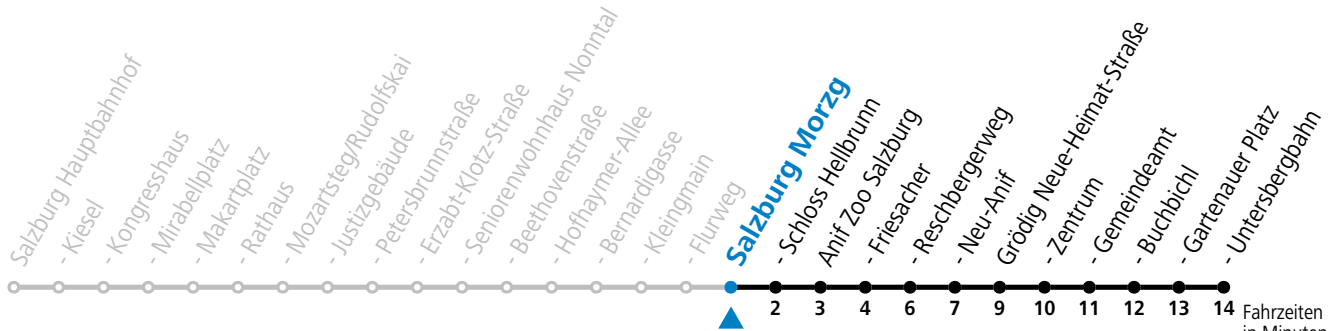

gültig von 10.12.2023 bis 14.12.2024.

Fahrzeiten in Minuten
Alle Angaben ohne Gewähr.

Montag bis Freitag		Samstag		Sonn- und Feiertag	
5	42				
6	02 25 45	6	22 52	6	52
7	05 25 40 55	7	25 55	7	22 52
8	10 25 40 55	8	25 55	8	22 55
9	10 25 40 55	9	25 45	9	25 55
10	10 25 40 55	10	05 25 45	10	25 45
11	10 25 40 55	11	05 25 45	11	05 25 45
12	10 25 40 55	12	05 25 45	12	05 25 45
13	10 25 40 55	13	05 25 45	13	05 25 45
14	10 25 40 55	14	05 25 45	14	05 25 45
15	10 25 40 55	15	05 25 45	15	05 25 45
16	10 25 40 55	16	05 25 45	16	05 25 45
17	10 25 40 55	17	05 25 45	17	05 25 45
18	10 25 40 55	18	05 25 55	18	05 25 55
19	10 25 55	19	25 55	19	25 55
20	25 55	20	25 55	20	25 55
21	25 55	21	25 55	21	25 55
22	22 52	22	22 52	22	22 52
23	22	23	22	23	22
		0	02		
		1	12		

* NACHTSTERN: Freitag, sowie vor Sonn-/Feiertag ab ca. 22:00 Uhr - Verkehr nach Samstag-Fahrplan Am 24.12. und 31.12. bitte Sonderfahrpläne beachten!

An den Advent-Samstagen und -Sonntagen zusätzlich verdichtetes Verkehrsangebot zwischen Salzburg Hauptbahnhof und Schloss Hellbrunn.

Ferien im Bundesland Salzburg: 23.12.2023 bis 07.01.2024, 12. bis 18.02., 23.03. bis 01.04., 06.07. bis 08.09., 24.09. und 26.10. bis 02.11.2024 (Vorbehaltlich Änderungen durch die Schulbehörde)

Aufgabenträgerschaft: Stadt Salzburg, Betreiber: Albus Salzburg Verkehrsbetrieb GmbH, Julius-Welser-Straße 8, 5020 Salzburg, Tel.: +43 662 424 000-0 im Auftrag der Salzburg Linien Verkehrsbetriebe GmbH