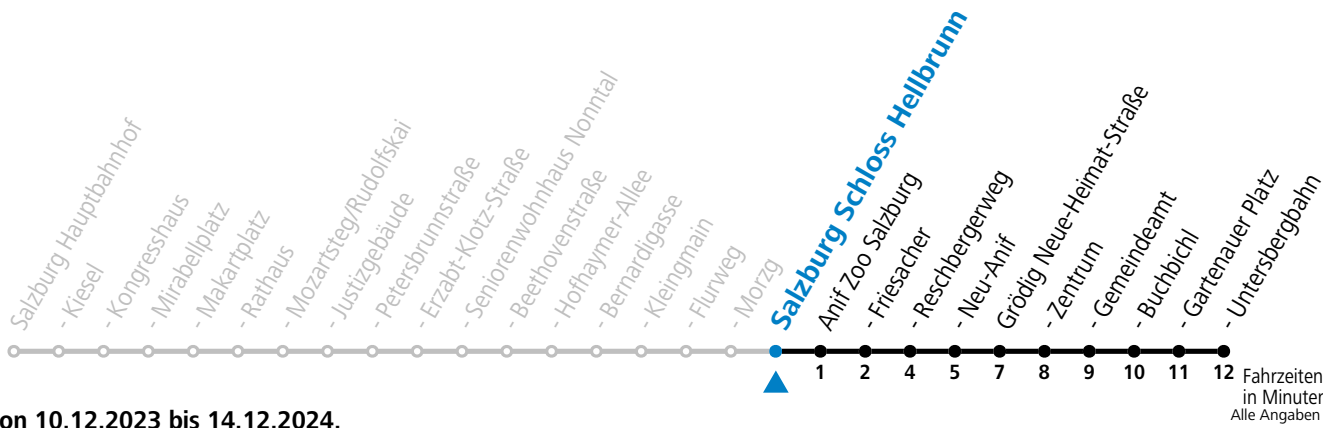

gültig von 10.12.2023 bis 14.12.2024.

Montag bis Freitag		Samstag		Sonn- und Feiertag	
5	44				
6	04 27 47	6	24 54	6	54
7	07 27 42 57	7	27 57	7	24 54
8	12 27 42 57	8	27 57	8	24 57
9	12 27 42 57	9	27 47	9	27 57
10	12 27 42 57	10	07 27 47	10	27 47
11	12 27 42 57	11	07 27 47	11	07 27 47
12	12 27 42 57	12	07 27 47	12	07 27 47
13	12 27 42 57	13	07 27 47	13	07 27 47
14	12 27 42 57	14	07 27 47	14	07 27 47
15	12 27 42 57	15	07 27 47	15	07 27 47
16	12 27 42 57	16	07 27 47	16	07 27 47
17	12 27 42 57	17	07 27 47	17	07 27 47
18	12 27 42 57	18	07 27 57	18	07 27 57
19	12 27 57	19	27 57	19	27 57
20	27 57	20	27 57	20	27 57
21	27 57	21	27 57	21	27 57
22	24 54	22	24 54	22	24 54
23	24	23	24	23	24
		0	04		
		1	14		

* NACHTSTERN: Freitag, sowie vor Sonn-/Feiertag ab ca. 22:00 Uhr - Verkehr nach Samstag-Fahrplan Am 24.12. und 31.12. bitte Sonderfahrpläne beachten!

An den Advent-Samstagen und -Sonntagen zusätzlich verdichtetes Verkehrsangebot zwischen Salzburg Hauptbahnhof und Schloss Hellbrunn.

Ferien im Bundesland Salzburg: 23.12.2023 bis 07.01.2024, 12. bis 18.02., 23.03. bis 01.04., 06.07. bis 08.09., 24.09. und 26.10. bis 02.11.2024 (Vorbehaltlich Änderungen durch die Schulbehörde)

Aufgabenträgerschaft: Stadt Salzburg, Betreiber: Albus Salzburg Verkehrsbetrieb GmbH, Julius-Welser-Straße 8, 5020 Salzburg, Tel.: +43 662 424 000-0 im Auftrag der Salzburg Linien Verkehrsbetriebe GmbH