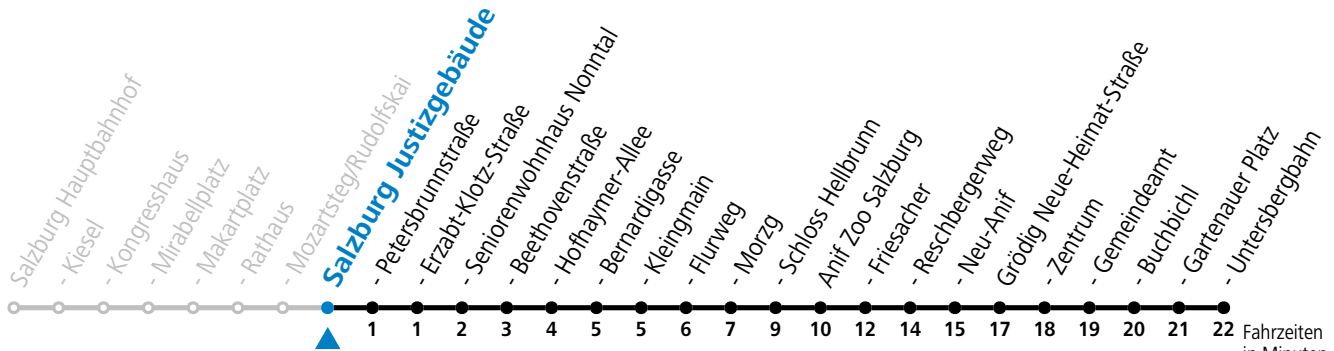

gültig von 10.12.2023 bis 14.12.2024.

Fahrzeiten
in Minuten
Alle Angaben ohne Gewähr.

Montag bis Freitag		Samstag		Sonn- und Feiertag	
5	35 55				
6	17 37 57	6	15 45	6	45
7	17 32 47	7	17 47	7	15 45
8	02 17 32 47	8	17 47	8	15 47
9	02 17 32 47	9	17 37 57	9	17 47
10	02 17 32 47	10	17 37 57	10	17 37 57
11	02 17 32 47	11	17 37 57	11	17 37 57
12	02 17 32 47	12	17 37 57	12	17 37 57
13	02 17 32 47	13	17 37 57	13	17 37 57
14	02 17 32 47	14	17 37 57	14	17 37 57
15	02 17 32 47	15	17 37 57	15	17 37 57
16	02 17 32 47	16	17 37 57	16	17 37 57
17	02 17 32 47	17	17 37 57	17	17 37 57
18	02 17 32 47	18	17 47	18	17 47
19	02 17 47	19	17 47	19	17 47
20	17 47	20	17 47	20	17 47
21	17 47	21	17 47	21	17 47
22	15 45	22	15 45	22	15 45
23	15	23	15 55	23	15
		1	05		

* **NACHTSTERN: Freitag, sowie vor Sonn-/Feiertag ab ca. 22:00 Uhr - Verkehr nach Samstag-Fahrplan Am 24.12. und 31.12. bitte Sonderfahrpläne beachten!**

An den Advent-Samstagen und -Sonntagen zusätzlich verdichtetes Verkehrsangebot zwischen Salzburg Hauptbahnhof und Schloss Hellbrunn.

Ferien im Bundesland Salzburg: 23.12.2023 bis 07.01.2024, 12. bis 18.02., 23.03. bis 01.04., 06.07. bis 08.09., 24.09. und 26.10. bis 02.11.2024 (Vorbehaltlich Änderungen durch die Schulbehörde)

Aufgabenträgerschaft: Stadt Salzburg, Betreiber: Albus Salzburg Verkehrsbetrieb GmbH, Julius-Welser-Straße 8, 5020 Salzburg, Tel.: +43 662 424 000-0 im Auftrag der Salzburg Linien Verkehrsbetriebe GmbH