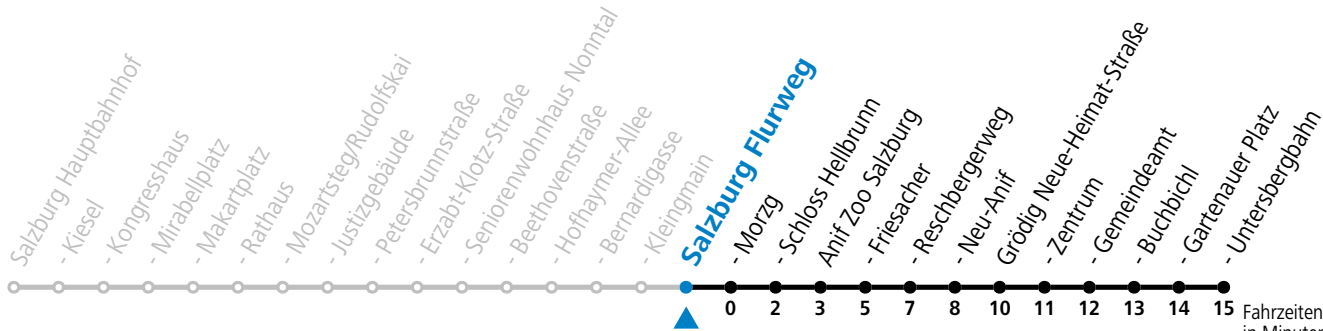

gültig von 10.12.2023 bis 14.12.2024.

Fahrzeiten in Minuten
Alle Angaben ohne Gewähr.

Montag bis Freitag		Samstag		Sonn- und Feiertag	
5	41				
6	01 24 44	6	21 51	6	51
7	04 24 39 54	7	24 54	7	21 51
8	09 24 39 54	8	24 54	8	21 54
9	09 24 39 54	9	24 44	9	24 54
10	09 24 39 54	10	04 24 44	10	24 44
11	09 24 39 54	11	04 24 44	11	04 24 44
12	09 24 39 54	12	04 24 44	12	04 24 44
13	09 24 39 54	13	04 24 44	13	04 24 44
14	09 24 39 54	14	04 24 44	14	04 24 44
15	09 24 39 54	15	04 24 44	15	04 24 44
16	09 24 39 54	16	04 24 44	16	04 24 44
17	09 24 39 54	17	04 24 44	17	04 24 44
18	09 24 39 54	18	04 24 54	18	04 24 54
19	09 24 54	19	24 54	19	24 54
20	24 54	20	24 54	20	24 54
21	24 54	21	24 54	21	24 54
22	21 51	22	21 51	22	21 51
23	21	23	21	23	21
		0	01		
		1	11		

* NACHTSTERN: Freitag, sowie vor Sonn-/Feiertag ab ca. 22:00 Uhr - Verkehr nach Samstag-Fahrplan Am 24.12. und 31.12. bitte Sonderfahrpläne beachten!

An den Advent-Samstagen und -Sonntagen zusätzlich verdichtetes Verkehrsangebot zwischen Salzburg Hauptbahnhof und Schloss Hellbrunn.

Ferien im Bundesland Salzburg: 23.12.2023 bis 07.01.2024, 12. bis 18.02., 23.03. bis 01.04., 06.07. bis 08.09., 24.09. und 26.10. bis 02.11.2024 (Vorbehaltlich Änderungen durch die Schulbehörde)

Aufgabenträgerschaft: Stadt Salzburg, Betreiber: Albus Salzburg Verkehrsbetrieb GmbH, Julius-Welser-Straße 8, 5020 Salzburg, Tel.: +43 662 424 000-0 im Auftrag der Salzburg Linien Verkehrsbetriebe GmbH