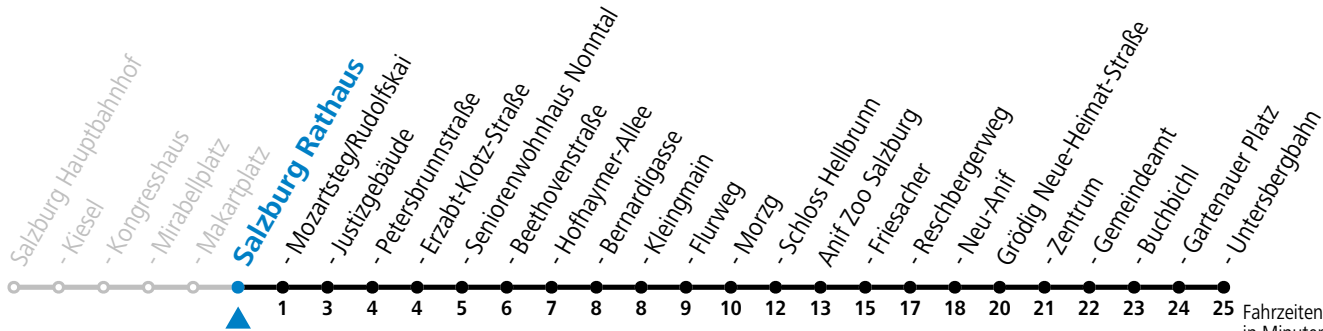

gültig von 10.12.2023 bis 14.12.2024.

Fahrzeiten in Minuten
Alle Angaben ohne Gewähr.

Montag bis Freitag		Samstag		Sonn- und Feiertag	
5	32 52				
6	14 34 54	6	12 42	6	42
7	14 29 44 59	7	14 44	7	12 42
8	14 29 44 59	8	14 44	8	12 44
9	14 29 44 59	9	14 34 54	9	14 44
10	14 29 44 59	10	14 34 54	10	14 34 54
11	14 29 44 59	11	14 34 54	11	14 34 54
12	14 29 44 59	12	14 34 54	12	14 34 54
13	14 29 44 59	13	14 34 54	13	14 34 54
14	14 29 44 59	14	14 34 54	14	14 34 54
15	14 29 44 59	15	14 34 54	15	14 34 54
16	14 29 44 59	16	14 34 54	16	14 34 54
17	14 29 44 59	17	14 34 54	17	14 34 54
18	14 29 44 59	18	14 44	18	14 44
19	14 44	19	14 44	19	14 44
20	14 44	20	14 44	20	14 44
21	14 44	21	14 44	21	14 44
22	12 42	22	12 42	22	12 42
23	12	23	12 52	23	12
		1	02		

* NACHTSTERN: Freitag, sowie vor Sonn-/Feiertag ab ca. 22:00 Uhr - Verkehr nach Samstag-Fahrplan Am 24.12. und 31.12. bitte Sonderfahrpläne beachten!

An den Advent-Samstagen und -Sonntagen zusätzlich verdichtetes Verkehrsangebot zwischen Salzburg Hauptbahnhof und Schloss Hellbrunn.

Ferien im Bundesland Salzburg: 23.12.2023 bis 07.01.2024, 12. bis 18.02., 23.03. bis 01.04., 06.07. bis 08.09., 24.09. und 26.10. bis 02.11.2024 (Vorbehaltlich Änderungen durch die Schulbehörde)

Aufgabenträgerschaft: Stadt Salzburg, Betreiber: Albus Salzburg Verkehrsbetrieb GmbH, Julius-Welser-Straße 8, 5020 Salzburg, Tel.: +43 662 424 000-0 im Auftrag der Salzburg Linien Verkehrsbetriebe GmbH