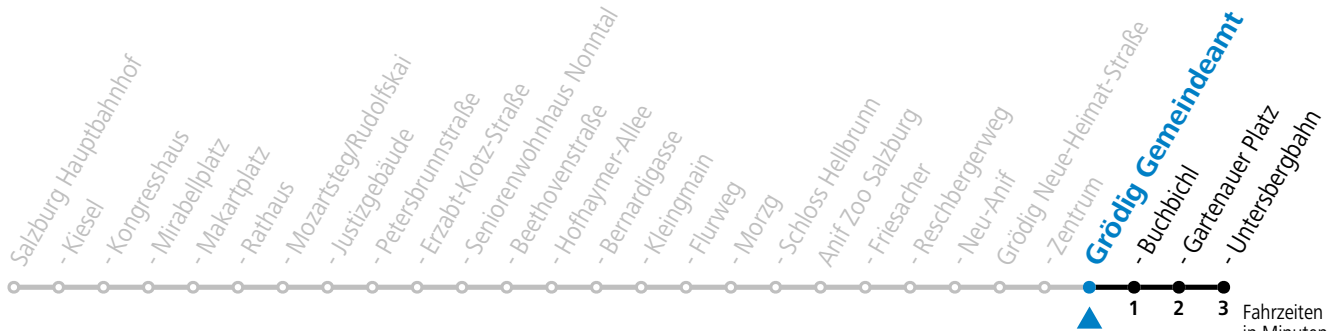

gültig von 10.12.2023 bis 14.12.2024.

Fahrzeiten in Minuten
Alle Angaben ohne Gewähr.

Montag bis Freitag		Samstag		Sonn- und Feiertag	
5	52				
6	12 37 57	6	32		
7	17 37 52	7	02 37	7	02 32
8	07 22 37 52	8	07 37	8	02 32
9	07 22 37 52	9	07 37 57	9	07 37
10	07 22 37 52	10	17 37 57	10	07 37 57
11	07 22 37 52	11	17 37 57	11	17 37 57
12	07 22 37 52	12	17 37 57	12	17 37 57
13	07 22 37 52	13	17 37 57	13	17 37 57
14	07 22 37 52	14	17 37 57	14	17 37 57
15	07 22 37 52	15	17 37 57	15	17 37 57
16	07 22 37 52	16	17 37 57	16	17 37 57
17	07 22 37 52	17	17 37 57	17	17 37 57
18	07 22 37 52	18	17 37	18	17 37
19	07 22 37	19	07 37	19	07 37
20	07 37	20	07 37	20	07 37
21	07 37	21	07 37	21	07 37
22	07 32	22	07 32	22	07 32
23	02 32	23	02 32	23	02 32
		0	12		
		1	22		

* NACHTSTERN: Freitag, sowie vor Sonn-/Feiertag ab ca. 22:00 Uhr - Verkehr nach Samstag-Fahrplan Am 24.12. und 31.12. bitte Sonderfahrpläne beachten!

An den Advent-Samstagen und -Sonntagen zusätzlich verdichtetes Verkehrsangebot zwischen Salzburg Hauptbahnhof und Schloss Hellbrunn.

Ferien im Bundesland Salzburg: 23.12.2023 bis 07.01.2024, 12. bis 18.02., 23.03. bis 01.04., 06.07. bis 08.09., 24.09. und 26.10. bis 02.11.2024 (Vorbehaltlich Änderungen durch die Schulbehörde)

Aufgabenträgerschaft: Stadt Salzburg, Betreiber: Albus Salzburg Verkehrsbetrieb GmbH, Julius-Welser-Straße 8, 5020 Salzburg, Tel.: +43 662 424 000-0 im Auftrag der Salzburg Linien Verkehrsbetriebe GmbH