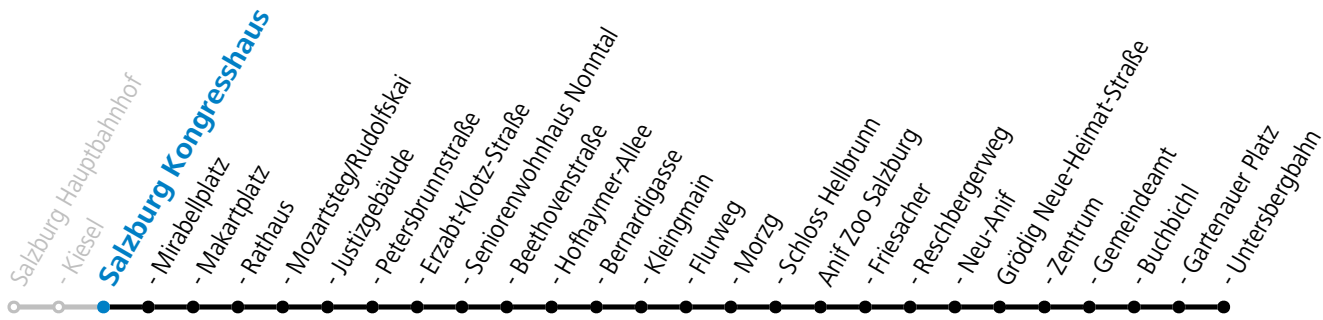

gültig von 10.12.2023 bis 14.12.2024.

Fahrzeiten in Minuten
Alle Angaben ohne Gewähr.

Montag bis Freitag		Samstag		Sonn- und Feiertag	
5	28 48				
6	08 28 48	6	08 38	6	38
7	08 23 38 53	7	08 38	7	08 38
8	08 23 38 53	8	08 38	8	08 38
9	08 23 38 53	9	08 28 48	9	08 38
10	08 23 38 53	10	08 28 48	10	08 28 48
11	08 23 38 53	11	08 28 48	11	08 28 48
12	08 23 38 53	12	08 28 48	12	08 28 48
13	08 23 38 53	13	08 28 48	13	08 28 48
14	08 23 38 53	14	08 28 48	14	08 28 48
15	08 23 38 53	15	08 28 48	15	08 28 48
16	08 23 38 53	16	08 28 48	16	08 28 48
17	08 23 38 53	17	08 28 48	17	08 28 48
18	08 23 38 53	18	08 38	18	08 38
19	08 38	19	08 38	19	08 38
20	08 38	20	08 38	20	08 38
21	08 38	21	08 38	21	08 38
22	08 38	22	08 38	22	08 38
23	08	23	08 48	23	08
		0	58		

* NACHTSTERN: Freitag, sowie vor Sonn-/Feiertag ab ca. 22:00 Uhr - Verkehr nach Samstag-Fahrplan Am 24.12. und 31.12. bitte Sonderfahrpläne beachten!

An den Advent-Samstagen und -Sonntagen zusätzlich verdichtetes Verkehrsangebot zwischen Salzburg Hauptbahnhof und Schloss Hellbrunn.

Ferien im Bundesland Salzburg: 23.12.2023 bis 07.01.2024, 12. bis 18.02., 23.03. bis 01.04., 06.07. bis 08.09., 24.09. und 26.10. bis 02.11.2024 (Vorbehaltlich Änderungen durch die Schulbehörde)

Aufgabenträgerschaft: Stadt Salzburg, Betreiber: Albus Salzburg Verkehrsbetrieb GmbH, Julius-Welser-Straße 8, 5020 Salzburg, Tel.: +43 662 424 000-0 im Auftrag der Salzburg Linien Verkehrsbetriebe GmbH