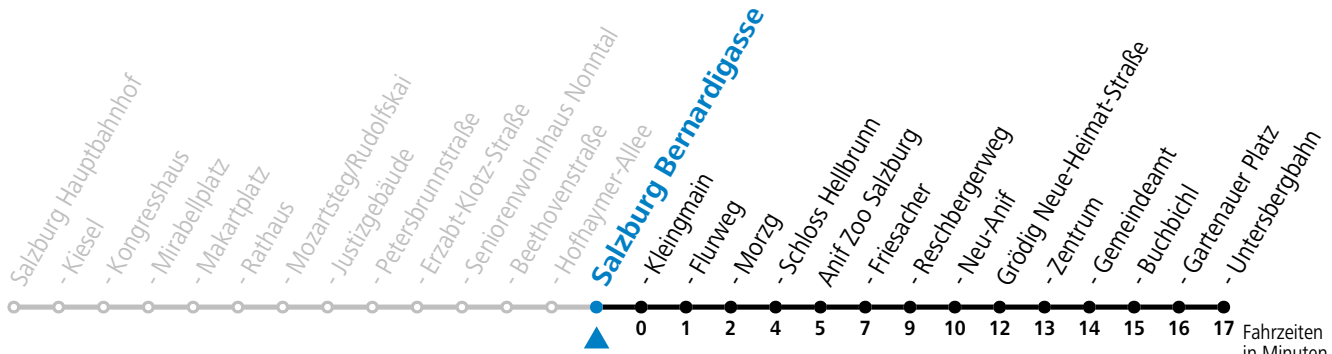

gültig von 10.12.2023 bis 14.12.2024.

Fahrzeiten
in Minuten
Alle Angaben ohne Gewähr.

Montag bis Freitag		Samstag		Sonn- und Feiertag	
5	40				
6	00 22 42	6	20 50	6	50
7	02 22 37 52	7	22 52	7	20 50
8	07 22 37 52	8	22 52	8	20 52
9	07 22 37 52	9	22 42	9	22 52
10	07 22 37 52	10	02 22 42	10	22 42
11	07 22 37 52	11	02 22 42	11	02 22 42
12	07 22 37 52	12	02 22 42	12	02 22 42
13	07 22 37 52	13	02 22 42	13	02 22 42
14	07 22 37 52	14	02 22 42	14	02 22 42
15	07 22 37 52	15	02 22 42	15	02 22 42
16	07 22 37 52	16	02 22 42	16	02 22 42
17	07 22 37 52	17	02 22 42	17	02 22 42
18	07 22 37 52	18	02 22 52	18	02 22 52
19	07 22 52	19	22 52	19	22 52
20	22 52	20	22 52	20	22 52
21	22 52	21	22 52	21	22 52
22	20 50	22	20 50	22	20 50
23	20	23	20	23	20
		0	00		
		1	10		

* **NACHTSTERN: Freitag, sowie vor Sonn-/Feiertag ab ca. 22:00 Uhr - Verkehr nach Samstag-Fahrplan Am 24.12. und 31.12. bitte Sonderfahrpläne beachten!**

An den Advent-Samstagen und -Sonntagen zusätzlich verdichtetes Verkehrsangebot zwischen Salzburg Hauptbahnhof und Schloss Hellbrunn.

Ferien im Bundesland Salzburg: 23.12.2023 bis 07.01.2024, 12. bis 18.02., 23.03. bis 01.04., 06.07. bis 08.09., 24.09. und 26.10. bis 02.11.2024 (Vorbehaltlich Änderungen durch die Schulbehörde)

Aufgabenträgerschaft: Stadt Salzburg, Betreiber: Albus Salzburg Verkehrsbetrieb GmbH, Julius-Welser-Straße 8, 5020 Salzburg, Tel.: +43 662 424 000-0 im Auftrag der Salzburg Linien Verkehrsbetriebe GmbH