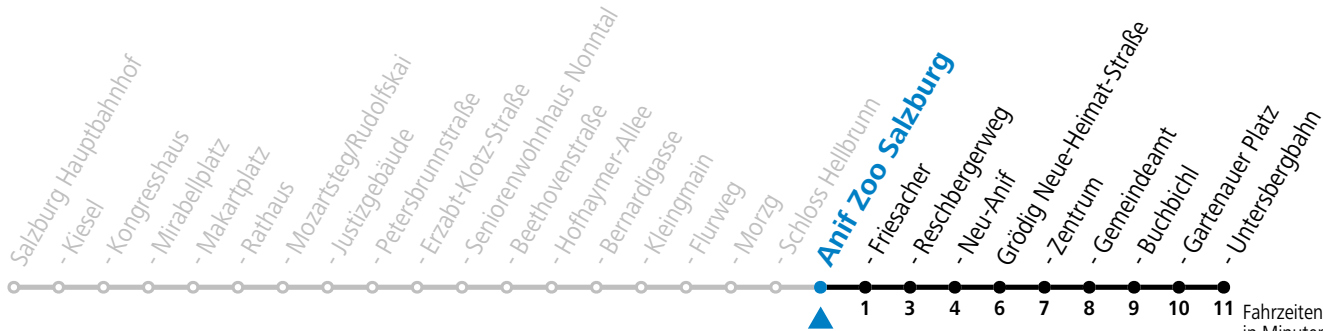

gültig von 10.12.2023 bis 14.12.2024.

Fahrzeiten in Minuten
Alle Angaben ohne Gewähr.

Montag bis Freitag		Samstag		Sonn- und Feiertag	
5	45				
6	05 28 48	6	25 55	6	55
7	08 28 43 58	7	28 58	7	25 55
8	13 28 43 58	8	28 58	8	25 58
9	13 28 43 58	9	28 48	9	28 58
10	13 28 43 58	10	08 28 48	10	28 48
11	13 28 43 58	11	08 28 48	11	08 28 48
12	13 28 43 58	12	08 28 48	12	08 28 48
13	13 28 43 58	13	08 28 48	13	08 28 48
14	13 28 43 58	14	08 28 48	14	08 28 48
15	13 28 43 58	15	08 28 48	15	08 28 48
16	13 28 43 58	16	08 28 48	16	08 28 48
17	13 28 43 58	17	08 28 48	17	08 28 48
18	13 28 43 58	18	08 28 58	18	08 28 58
19	13 28 58	19	28 58	19	28 58
20	28 58	20	28 58	20	28 58
21	28 58	21	28 58	21	28 58
22	25 55	22	25 55	22	25 55
23	25	23	25	23	25
		0	05		
		1	15		

* NACHTSTERN: Freitag, sowie vor Sonn-/Feiertag ab ca. 22:00 Uhr - Verkehr nach Samstag-Fahrplan Am 24.12. und 31.12. bitte Sonderfahrpläne beachten!

An den Advent-Samstagen und -Sonntagen zusätzlich verdichtetes Verkehrsangebot zwischen Salzburg Hauptbahnhof und Schloss Hellbrunn.

Ferien im Bundesland Salzburg: 23.12.2023 bis 07.01.2024, 12. bis 18.02., 23.03. bis 01.04., 06.07. bis 08.09., 24.09. und 26.10. bis 02.11.2024 (Vorbehaltlich Änderungen durch die Schulbehörde)

Aufgabenträgerschaft: Stadt Salzburg, Betreiber: Albus Salzburg Verkehrsbetrieb GmbH, Julius-Welser-Straße 8, 5020 Salzburg, Tel.: +43 662 424 000-0 im Auftrag der Salzburg Linien Verkehrsbetriebe GmbH