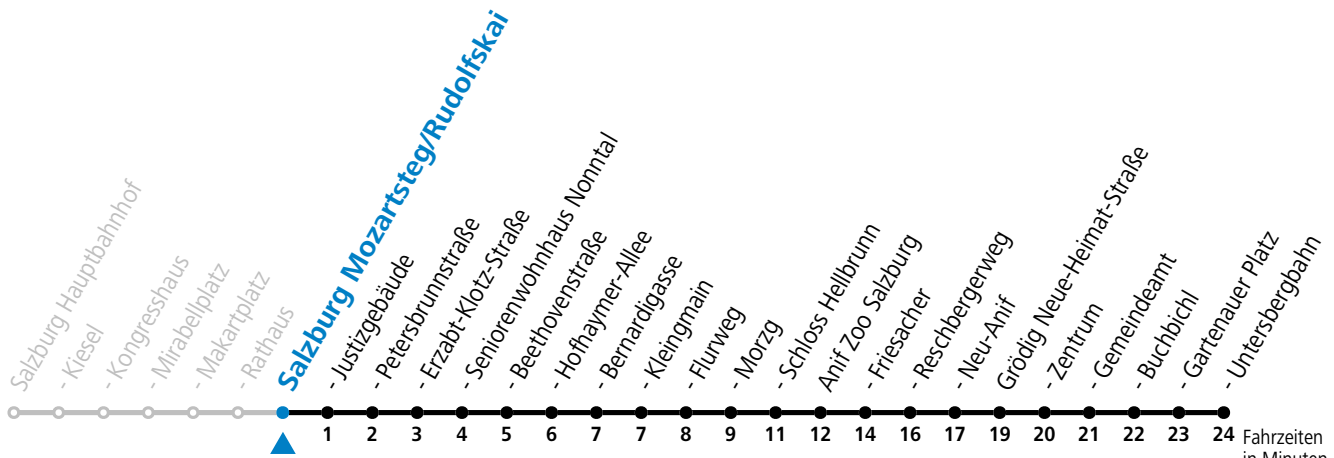

gültig von 10.12.2023 bis 14.12.2024.

Fahrzeiten
in Minuten
Alle Angaben ohne Gewähr.

Montag bis Freitag				Samstag			Sonn- und Feiertag		
5	33	53							
6	15	35	55	6	13	43	6	43	
7	15	30	45	7	15	45	7	13	43
8	00	15	30 45	8	15	45	8	13	45
9	00	15	30 45	9	15	35 55	9	15	45
10	00	15	30 45	10	15	35 55	10	15	35 55
11	00	15	30 45	11	15	35 55	11	15	35 55
12	00	15	30 45	12	15	35 55	12	15	35 55
13	00	15	30 45	13	15	35 55	13	15	35 55
14	00	15	30 45	14	15	35 55	14	15	35 55
15	00	15	30 45	15	15	35 55	15	15	35 55
16	00	15	30 45	16	15	35 55	16	15	35 55
17	00	15	30 45	17	15	35 55	17	15	35 55
18	00	15	30 45	18	15	45	18	15	45
19	00	15	45	19	15	45	19	15	45
20	15	45		20	15	45	20	15	45
21	15	45		21	15	45	21	15	45
22	13	43		22	13	43	22	13	43
23	13			23	13	53	23	13	
				1	03				

* NACHTSTERN: Freitag, sowie vor Sonn-/Feiertag ab ca. 22:00 Uhr - Verkehr nach Samstag-Fahrplan Am 24.12. und 31.12. bitte Sonderfahrpläne beachten!

An den Advent-Samstagen und -Sonntagen zusätzlich verdichtetes Verkehrsangebot zwischen Salzburg Hauptbahnhof und Schloss Hellbrunn.

Ferien im Bundesland Salzburg: 23.12.2023 bis 07.01.2024, 12. bis 18.02., 23.03. bis 01.04., 06.07. bis 08.09., 24.09. und 26.10. bis 02.11.2024 (Vorbehaltlich Änderungen durch die Schulbehörde)

Aufgabenträgerschaft: Stadt Salzburg, Betreiber: Albus Salzburg Verkehrsbetrieb GmbH, Julius-Welser-Straße 8, 5020 Salzburg, Tel.: +43 662 424 000-0 im Auftrag der Salzburg Linien Verkehrsbetriebe GmbH