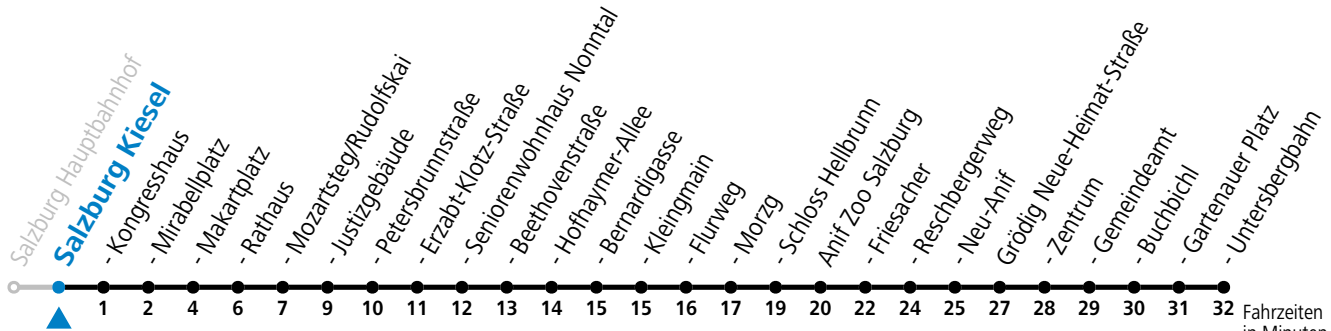

gültig von 10.12.2023 bis 14.12.2024.

Fahrzeiten
in Minuten
Alle Angaben ohne Gewähr.

Montag bis Freitag		Samstag		Sonn- und Feiertag	
5	26 46				
6	07 27 47	6	06 36	6	36
7	07 22 37 52	7	07 37	7	06 36
8	07 22 37 52	8	07 37	8	06 37
9	07 22 37 52	9	07 27 47	9	07 37
10	07 22 37 52	10	07 27 47	10	07 27 47
11	07 22 37 52	11	07 27 47	11	07 27 47
12	07 22 37 52	12	07 27 47	12	07 27 47
13	07 22 37 52	13	07 27 47	13	07 27 47
14	07 22 37 52	14	07 27 47	14	07 27 47
15	07 22 37 52	15	07 27 47	15	07 27 47
16	07 22 37 52	16	07 27 47	16	07 27 47
17	07 22 37 52	17	07 27 47	17	07 27 47
18	07 22 37 52	18	07 37	18	07 37
19	07 37	19	07 37	19	07 37
20	07 37	20	07 37	20	07 37
21	07 37	21	07 37	21	07 37
22	06 36	22	06 36	22	06 36
23	06	23	06 46	23	06
		0	56		

* NACHTSTERN: Freitag, sowie vor Sonn-/Feiertag ab ca. 22:00 Uhr - Verkehr nach Samstag-Fahrplan Am 24.12. und 31.12. bitte Sonderfahrpläne beachten!

An den Advent-Samstagen und -Sonntagen zusätzlich verdichtetes Verkehrsangebot zwischen Salzburg Hauptbahnhof und Schloss Hellbrunn.
Ferien im Bundesland Salzburg: 23.12.2023 bis 07.01.2024, 12. bis 18.02., 23.03. bis 01.04., 06.07. bis 08.09., 24.09. und 26.10. bis 02.11.2024 (Vorbehaltlich Änderungen durch die Schulbehörde)

Aufgabenträgerschaft: Stadt Salzburg, Betreiber: Albus Salzburg Verkehrsbetrieb GmbH, Julius-Welser-Straße 8, 5020 Salzburg, Tel.: +43 662 424 000-0 im Auftrag der Salzburg Linien Verkehrsbetriebe GmbH