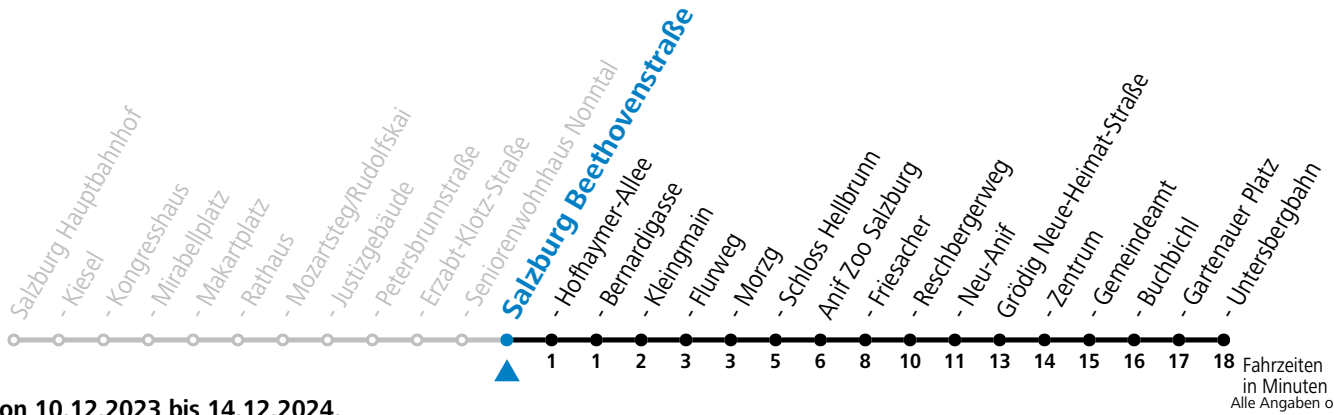

gültig von 10.12.2023 bis 14.12.2024.

Montag bis Freitag		Samstag		Sonn- und Feiertag	
5	38 58				
6	21 41	6	18 48	6	48
7	01 21 36 51	7	21 51	7	18 48
8	06 21 36 51	8	21 51	8	18 51
9	06 21 36 51	9	21 41	9	21 51
10	06 21 36 51	10	01 21 41	10	21 41
11	06 21 36 51	11	01 21 41	11	01 21 41
12	06 21 36 51	12	01 21 41	12	01 21 41
13	06 21 36 51	13	01 21 41	13	01 21 41
14	06 21 36 51	14	01 21 41	14	01 21 41
15	06 21 36 51	15	01 21 41	15	01 21 41
16	06 21 36 51	16	01 21 41	16	01 21 41
17	06 21 36 51	17	01 21 41	17	01 21 41
18	06 21 36 51	18	01 21 51	18	01 21 51
19	06 21 51	19	21 51	19	21 51
20	21 51	20	21 51	20	21 51
21	21 51	21	21 51	21	21 51
22	18 48	22	18 48	22	18 48
23	18	23	18 58	23	18
		1	08		

* **NACHTSTERN: Freitag, sowie vor Sonn-/Feiertag ab ca. 22:00 Uhr - Verkehr nach Samstag-Fahrplan Am 24.12. und 31.12. bitte Sonderfahrpläne beachten!**

An den Advent-Samstagen und -Sonntagen zusätzlich verdichtetes Verkehrsangebot zwischen Salzburg Hauptbahnhof und Schloss Hellbrunn.

Ferien im Bundesland Salzburg: 23.12.2023 bis 07.01.2024, 12. bis 18.02., 23.03. bis 01.04., 06.07. bis 08.09., 24.09. und 26.10. bis 02.11.2024 (Vorbehaltlich Änderungen durch die Schulbehörde)

Aufgabenträgerschaft: Stadt Salzburg, Betreiber: Albus Salzburg Verkehrsbetrieb GmbH, Julius-Welser-Straße 8, 5020 Salzburg, Tel.: +43 662 424 000-0 im Auftrag der Salzburg Linien Verkehrsbetriebe GmbH