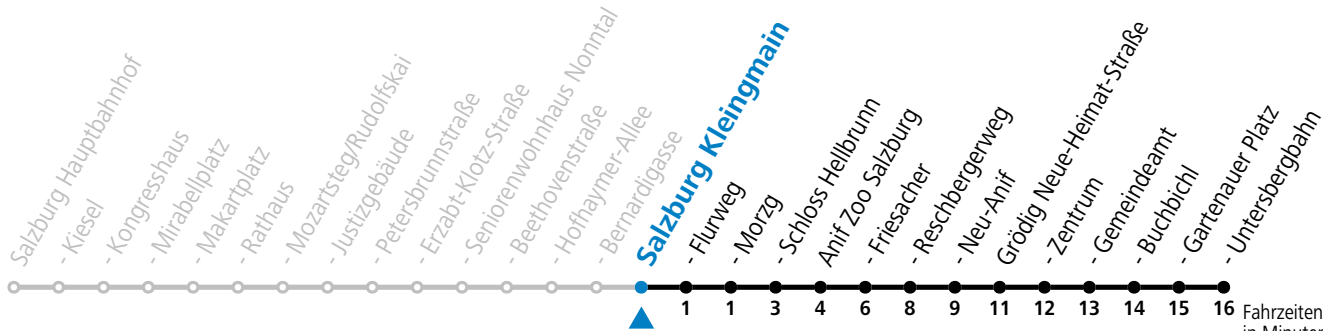

gültig von 10.12.2023 bis 14.12.2024.

Fahrzeiten in Minuten
Alle Angaben ohne Gewähr.

Montag bis Freitag		Samstag		Sonn- und Feiertag	
5	40				
6	00 23 43	6	20 50	6	50
7	03 23 38 53	7	23 53	7	20 50
8	08 23 38 53	8	23 53	8	20 53
9	08 23 38 53	9	23 43	9	23 53
10	08 23 38 53	10	03 23 43	10	23 43
11	08 23 38 53	11	03 23 43	11	03 23 43
12	08 23 38 53	12	03 23 43	12	03 23 43
13	08 23 38 53	13	03 23 43	13	03 23 43
14	08 23 38 53	14	03 23 43	14	03 23 43
15	08 23 38 53	15	03 23 43	15	03 23 43
16	08 23 38 53	16	03 23 43	16	03 23 43
17	08 23 38 53	17	03 23 43	17	03 23 43
18	08 23 38 53	18	03 23 53	18	03 23 53
19	08 23 53	19	23 53	19	23 53
20	23 53	20	23 53	20	23 53
21	23 53	21	23 53	21	23 53
22	20 50	22	20 50	22	20 50
23	20	23	20	23	20
		0	00		
		1	10		

* **NACHTSTERN: Freitag, sowie vor Sonn-/Feiertag ab ca. 22:00 Uhr - Verkehr nach Samstag-Fahrplan Am 24.12. und 31.12. bitte Sonderfahrpläne beachten!**

An den Advent-Samstagen und -Sonntagen zusätzlich verdichtetes Verkehrsangebot zwischen Salzburg Hauptbahnhof und Schloss Hellbrunn.

Ferien im Bundesland Salzburg: 23.12.2023 bis 07.01.2024, 12. bis 18.02., 23.03. bis 01.04., 06.07. bis 08.09., 24.09. und 26.10. bis 02.11.2024 (Vorbehaltlich Änderungen durch die Schulbehörde)

Aufgabenträgerschaft: Stadt Salzburg, Betreiber: Albus Salzburg Verkehrsbetrieb GmbH, Julius-Welser-Straße 8, 5020 Salzburg, Tel.: +43 662 424 000-0 im Auftrag der Salzburg Linien Verkehrsbetriebe GmbH