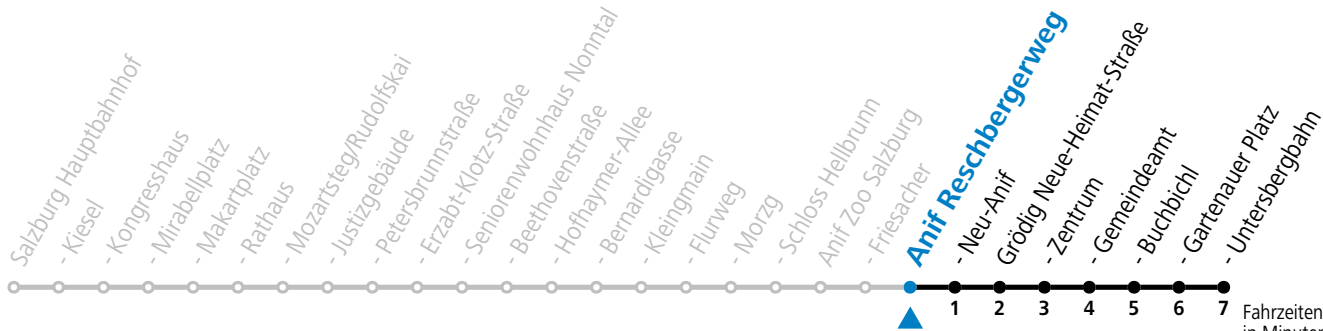

gültig von 10.12.2023 bis 14.12.2024.

Fahrzeiten
in Minuten
Alle Angaben ohne Gewähr.

Montag bis Freitag		Samstag		Sonn- und Feiertag	
5	48				
6	08 32 52	6	28 58	6	58
7	12 32 47	7	32	7	28 58
8	02 17 32 47	8	02 32	8	28
9	02 17 32 47	9	02 32 52	9	02 32
10	02 17 32 47	10	12 32 52	10	02 32 52
11	02 17 32 47	11	12 32 52	11	12 32 52
12	02 17 32 47	12	12 32 52	12	12 32 52
13	02 17 32 47	13	12 32 52	13	12 32 52
14	02 17 32 47	14	12 32 52	14	12 32 52
15	02 17 32 47	15	12 32 52	15	12 32 52
16	02 17 32 47	16	12 32 52	16	12 32 52
17	02 17 32 47	17	12 32 52	17	12 32 52
18	02 17 32 47	18	12 32	18	12 32
19	02 17 32	19	02 32	19	02 32
20	02 32	20	02 32	20	02 32
21	02 32	21	02 32	21	02 32
22	02 28 58	22	02 28 58	22	02 28 58
23	28	23	28	23	28
		0	08		
		1	18		

* NACHTSTERN: Freitag, sowie vor Sonn-/Feiertag ab ca. 22:00 Uhr - Verkehr nach Samstag-Fahrplan Am 24.12. und 31.12. bitte Sonderfahrpläne beachten!

An den Advent-Samstagen und -Sonntagen zusätzlich verdichtetes Verkehrsangebot zwischen Salzburg Hauptbahnhof und Schloss Hellbrunn.

Ferien im Bundesland Salzburg: 23.12.2023 bis 07.01.2024, 12. bis 18.02., 23.03. bis 01.04., 06.07. bis 08.09., 24.09. und 26.10. bis 02.11.2024 (Vorbehaltlich Änderungen durch die Schulbehörde)

Aufgabenträgerschaft: Stadt Salzburg, Betreiber: Albus Salzburg Verkehrsbetrieb GmbH, Julius-Welser-Straße 8, 5020 Salzburg, Tel.: +43 662 424 000-0 im Auftrag der Salzburg Linien Verkehrsbetriebe GmbH