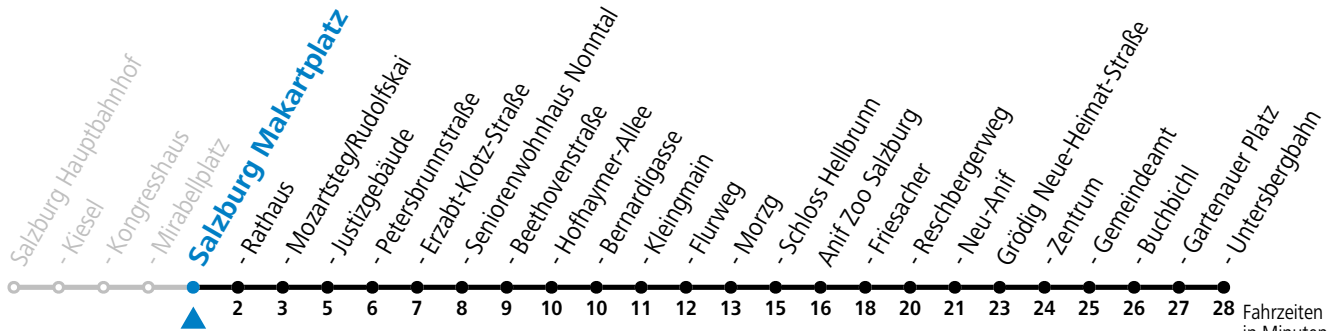

gültig von 10.12.2023 bis 14.12.2024.

Fahrzeiten
in Minuten
Alle Angaben ohne Gewähr.

Montag bis Freitag		Samstag		Sonn- und Feiertag	
5	30 50				
6	11 31 51	6	10 40	6	40
7	11 26 41 56	7	11 41	7	10 40
8	11 26 41 56	8	11 41	8	10 41
9	11 26 41 56	9	11 31 51	9	11 41
10	11 26 41 56	10	11 31 51	10	11 31 51
11	11 26 41 56	11	11 31 51	11	11 31 51
12	11 26 41 56	12	11 31 51	12	11 31 51
13	11 26 41 56	13	11 31 51	13	11 31 51
14	11 26 41 56	14	11 31 51	14	11 31 51
15	11 26 41 56	15	11 31 51	15	11 31 51
16	11 26 41 56	16	11 31 51	16	11 31 51
17	11 26 41 56	17	11 31 51	17	11 31 51
18	11 26 41 56	18	11 41	18	11 41
19	11 41	19	11 41	19	11 41
20	11 41	20	11 41	20	11 41
21	11 41	21	11 41	21	11 41
22	10 40	22	10 40	22	10 40
23	10	23	10 50	23	10
		1	00		

* NACHTSTERN: Freitag, sowie vor Sonn-/Feiertag ab ca. 22:00 Uhr - Verkehr nach Samstag-Fahrplan Am 24.12. und 31.12. bitte Sonderfahrpläne beachten!

An den Advent-Samstagen und -Sonntagen zusätzlich verdichtetes Verkehrsangebot zwischen Salzburg Hauptbahnhof und Schloss Hellbrunn.

Ferien im Bundesland Salzburg: 23.12.2023 bis 07.01.2024, 12. bis 18.02., 23.03. bis 01.04., 06.07. bis 08.09., 24.09. und 26.10. bis 02.11.2024 (Vorbehaltlich Änderungen durch die Schulbehörde)

Aufgabenträgerschaft: Stadt Salzburg, Betreiber: Albus Salzburg Verkehrsbetrieb GmbH, Julius-Welser-Straße 8, 5020 Salzburg, Tel.: +43 662 424 000-0 im Auftrag der Salzburg Linien Verkehrsbetriebe GmbH