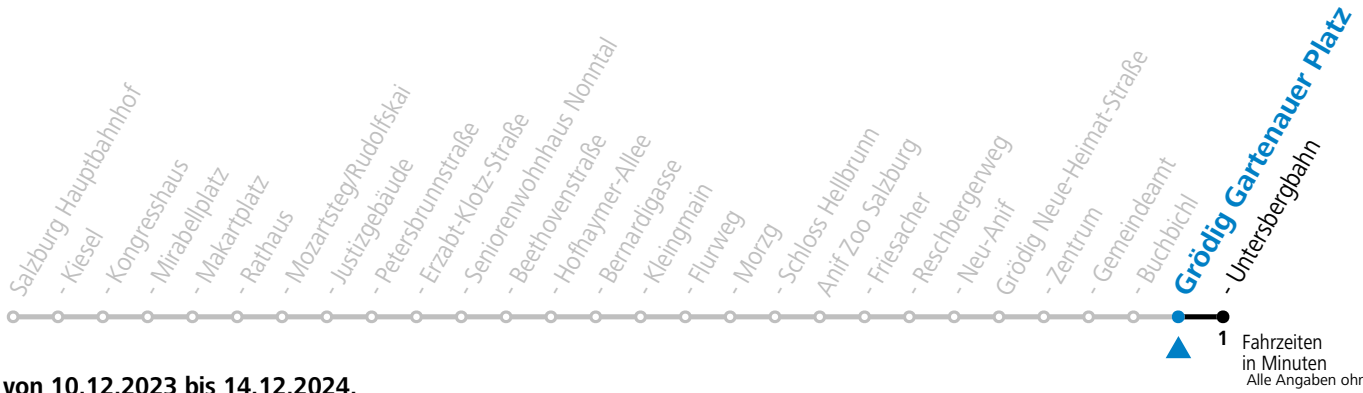

gültig von 10.12.2023 bis 14.12.2024.

Montag bis Freitag		Samstag		Sonn- und Feiertag	
5	54				
6	14 39 59	6	34		
7	19 39 54	7	04 39	7	04 34
8	09 24 39 54	8	09 39	8	04 34
9	09 24 39 54	9	09 39 59	9	09 39
10	09 24 39 54	10	19 39 59	10	09 39 59
11	09 24 39 54	11	19 39 59	11	19 39 59
12	09 24 39 54	12	19 39 59	12	19 39 59
13	09 24 39 54	13	19 39 59	13	19 39 59
14	09 24 39 54	14	19 39 59	14	19 39 59
15	09 24 39 54	15	19 39 59	15	19 39 59
16	09 24 39 54	16	19 39 59	16	19 39 59
17	09 24 39 54	17	19 39 59	17	19 39 59
18	09 24 39 54	18	19 39	18	19 39
19	09 24 39	19	09 39	19	09 39
20	09 39	20	09 39	20	09 39
21	09 39	21	09 39	21	09 39
22	09 34	22	09 34	22	09 34
23	04 34	23	04 34	23	04 34
		0	14		
		1	24		

* NACHTSTERN: Freitag, sowie vor Sonn-/Feiertag ab ca. 22:00 Uhr - Verkehr nach Samstag-Fahrplan Am 24.12. und 31.12. bitte Sonderfahrpläne beachten!

An den Advent-Samstagen und -Sonntagen zusätzlich verdichtetes Verkehrsangebot zwischen Salzburg Hauptbahnhof und Schloss Hellbrunn.

Ferien im Bundesland Salzburg: 23.12.2023 bis 07.01.2024, 12. bis 18.02., 23.03. bis 01.04., 06.07. bis 08.09., 24.09. und 26.10. bis 02.11.2024 (Vorbehaltlich Änderungen durch die Schulbehörde)

Aufgabenträgerschaft: Stadt Salzburg, Betreiber: Albus Salzburg Verkehrsbetrieb GmbH, Julius-Welser-Straße 8, 5020 Salzburg, Tel.: +43 662 424 000-0 im Auftrag der Salzburg Linien Verkehrsbetriebe GmbH