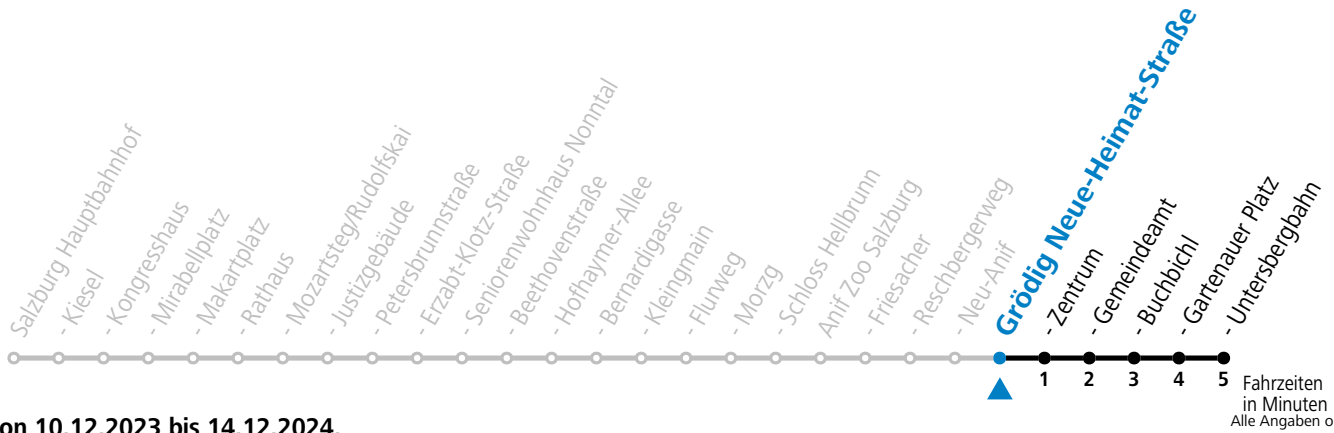

gültig von 10.12.2023 bis 14.12.2024.

Montag bis Freitag		Samstag		Sonn- und Feiertag	
5	50				
6	10 35 55	6	30		
7	15 35 50	7	00 35	7	00 30
8	05 20 35 50	8	05 35	8	00 30
9	05 20 35 50	9	05 35 55	9	05 35
10	05 20 35 50	10	15 35 55	10	05 35 55
11	05 20 35 50	11	15 35 55	11	15 35 55
12	05 20 35 50	12	15 35 55	12	15 35 55
13	05 20 35 50	13	15 35 55	13	15 35 55
14	05 20 35 50	14	15 35 55	14	15 35 55
15	05 20 35 50	15	15 35 55	15	15 35 55
16	05 20 35 50	16	15 35 55	16	15 35 55
17	05 20 35 50	17	15 35 55	17	15 35 55
18	05 20 35 50	18	15 35	18	15 35
19	05 20 35	19	05 35	19	05 35
20	05 35	20	05 35	20	05 35
21	05 35	21	05 35	21	05 35
22	05 30	22	05 30	22	05 30
23	00 30	23	00 30	23	00 30
		0	10		
		1	20		

* NACHTSTERN: Freitag, sowie vor Sonn-/Feiertag ab ca. 22:00 Uhr - Verkehr nach Samstag-Fahrplan Am 24.12. und 31.12. bitte Sonderfahrpläne beachten!

An den Advent-Samstagen und -Sonntagen zusätzlich verdichtetes Verkehrsangebot zwischen Salzburg Hauptbahnhof und Schloss Hellbrunn.

Ferien im Bundesland Salzburg: 23.12.2023 bis 07.01.2024, 12. bis 18.02., 23.03. bis 01.04., 06.07. bis 08.09., 24.09. und 26.10. bis 02.11.2024 (Vorbehaltlich Änderungen durch die Schulbehörde)

Aufgabenträgerschaft: Stadt Salzburg, Betreiber: Albus Salzburg Verkehrsbetrieb GmbH, Julius-Welser-Straße 8, 5020 Salzburg, Tel.: +43 662 424 000-0 im Auftrag der Salzburg Linien Verkehrsbetriebe GmbH