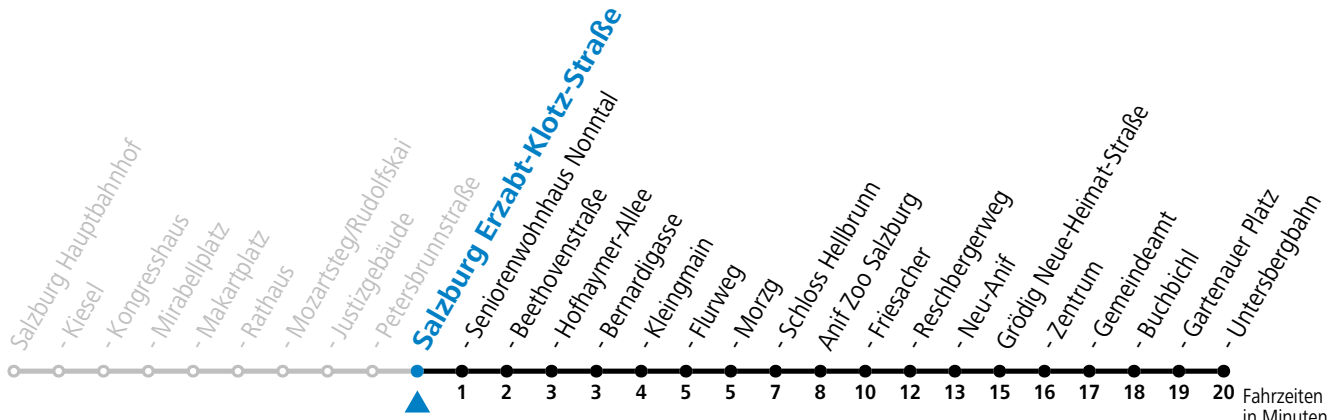

gültig von 10.12.2023 bis 14.12.2024.

Montag bis Freitag		Samstag		Sonn- und Feiertag	
5	36 56				
6	19 39 59	6	16 46	6	46
7	19 34 49	7	19 49	7	16 46
8	04 19 34 49	8	19 49	8	16 49
9	04 19 34 49	9	19 39 59	9	19 49
10	04 19 34 49	10	19 39 59	10	19 39 59
11	04 19 34 49	11	19 39 59	11	19 39 59
12	04 19 34 49	12	19 39 59	12	19 39 59
13	04 19 34 49	13	19 39 59	13	19 39 59
14	04 19 34 49	14	19 39 59	14	19 39 59
15	04 19 34 49	15	19 39 59	15	19 39 59
16	04 19 34 49	16	19 39 59	16	19 39 59
17	04 19 34 49	17	19 39 59	17	19 39 59
18	04 19 34 49	18	19 49	18	19 49
19	04 19 49	19	19 49	19	19 49
20	19 49	20	19 49	20	19 49
21	19 49	21	19 49	21	19 49
22	16 46	22	16 46	22	16 46
23	16	23	16 56	23	16
		1	06		

* NACHTSTERN: Freitag, sowie vor Sonn-/Feiertag ab ca. 22:00 Uhr - Verkehr nach Samstag-Fahrplan Am 24.12. und 31.12. bitte Sonderfahrpläne beachten!

An den Advent-Samstagen und -Sonntagen zusätzlich verdichtetes Verkehrsangebot zwischen Salzburg Hauptbahnhof und Schloss Hellbrunn.

Ferien im Bundesland Salzburg: 23.12.2023 bis 07.01.2024, 12. bis 18.02., 23.03. bis 01.04., 06.07. bis 08.09., 24.09. und 26.10. bis 02.11.2024 (Vorbehaltlich Änderungen durch die Schulbehörde)

Aufgabenträgerschaft: Stadt Salzburg, Betreiber: Albus Salzburg Verkehrsbetrieb GmbH, Julius-Welser-Straße 8, 5020 Salzburg, Tel.: +43 662 424 000-0 im Auftrag der Salzburg Linien Verkehrsbetriebe GmbH