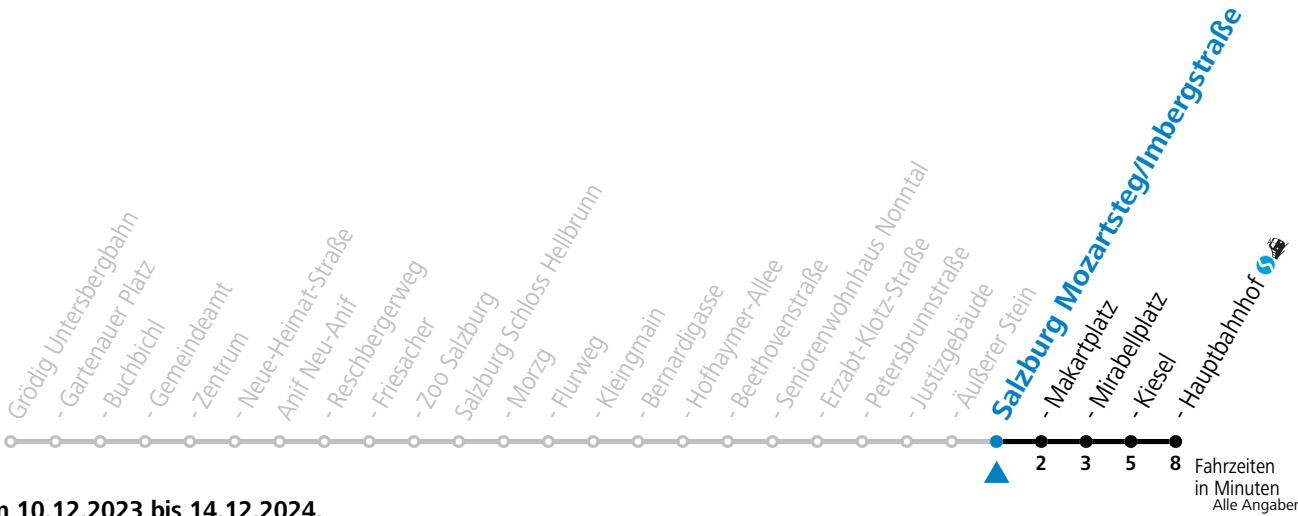

gültig von 10.12.2023 bis 14.12.2024.

Montag bis Freitag		Samstag		Sonn- und Feiertag	
5	49	5	48		
6	10 30 50	6	23	6	48
7	05 20 35 50	7	04 34	7	28 58
8	05 20 35 50	8	04 34	8	28 58
9	05 20 35 50	9	04 35	9	35
10	05 20 35 50	10	05 30 50	10	05 35
11	05 20 35 50	11	10 30 50	11	05 30 50
12	05 20 35 50	12	10 30 50	12	10 30 50
13	05 20 35 50	13	10 30 50	13	10 30 50
14	05 20 35 50	14	10 30 50	14	10 30 50
15	05 20 35 50	15	10 30 50	15	10 30 50
16	05 20 35 50	16	10 30 50	16	10 30 50
17	05 20 35 50	17	10 30 50	17	10 30 50
18	05 20 35 50	18	10 30 50	18	10 30 50
19	15 45	19	15 45	19	15 45
20	15 45	20	15 45	20	15 45
21	15 45	21	15 45	21	15 45
22	15 44	22	15 44	22	15 44
23	04 28	23	04 28	23	04 28
		0	48		
		1	48		

* NACHTSTERN: Freitag, sowie vor Sonn-/Feiertag ab ca. 22:00 Uhr - Verkehr nach Samstag-Fahrplan Am 24.12. und 31.12. bitte Sonderfahrpläne beachten!

An den Advent-Samstagen und -Sonntagen zusätzlich verdichtetes Verkehrsangebot zwischen Salzburg Hauptbahnhof und Schloss Hellbrunn.

Ferien im Bundesland Salzburg: 23.12.2023 bis 07.01.2024, 12. bis 18.02., 23.03. bis 01.04., 06.07. bis 08.09., 24.09. und 26.10. bis 02.11.2024 (Vorbehaltlich Änderungen durch die Schulbehörde)

Aufgabenträgerschaft: Stadt Salzburg, Betreiber: Albus Salzburg Verkehrsbetrieb GmbH, Julius-Welser-Straße 8, 5020 Salzburg, Tel.: +43 662 424 000-0 im Auftrag der Salzburg Linien Verkehrsbetriebe GmbH