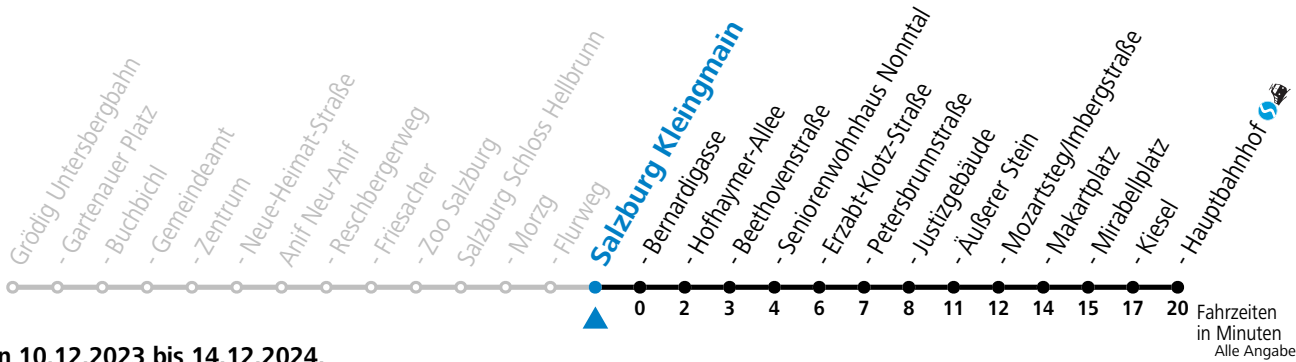

gültig von 10.12.2023 bis 14.12.2024.

Montag bis Freitag		Samstag		Sonn- und Feiertag	
5	36 58	5	37		
6	18 38 53	6	12 51	6	37
7	08 23 38 53	7	21 51	7	17 47
8	08 23 38 53	8	21 51	8	17 47
9	08 23 38 53	9	23 53	9	23 53
10	08 23 38 53	10	18 38 58	10	23 53
11	08 23 38 53	11	18 38 58	11	18 38 58
12	08 23 38 53	12	18 38 58	12	18 38 58
13	08 23 38 53	13	18 38 58	13	18 38 58
14	08 23 38 53	14	18 38 58	14	18 38 58
15	08 23 38 53	15	18 38 58	15	18 38 58
16	08 23 38 53	16	18 38 58	16	18 38 58
17	08 23 38 53	17	18 38 58	17	18 38 58
18	08 23 38	18	18 38	18	18 38
19	03 33	19	03 33	19	03 33
20	03 33	20	03 33	20	03 33
21	03 33	21	03 33	21	03 33
22	03 31 51	22	03 31 51	22	03 31 51
23	17	23	17	23	17
		0	37		
		1	37		

* NACHTSTERN: Freitag, sowie vor Sonn-/Feiertag ab ca. 22:00 Uhr - Verkehr nach Samstag-Fahrplan Am 24.12. und 31.12. bitte Sonderfahrpläne beachten!

An den Advent-Samstagen und -Sonntagen zusätzlich verdichtetes Verkehrsangebot zwischen Salzburg Hauptbahnhof und Schloss Hellbrunn.

Ferien im Bundesland Salzburg: 23.12.2023 bis 07.01.2024, 12. bis 18.02., 23.03. bis 01.04., 06.07. bis 08.09., 24.09. und 26.10. bis 02.11.2024 (Vorbehaltlich Änderungen durch die Schulbehörde)

Aufgabenträgerschaft: Stadt Salzburg, Betreiber: Albus Salzburg Verkehrsbetrieb GmbH, Julius-Welser-Straße 8, 5020 Salzburg, Tel.: +43 662 424 000-0 im Auftrag der Salzburg Linien Verkehrsbetriebe GmbH