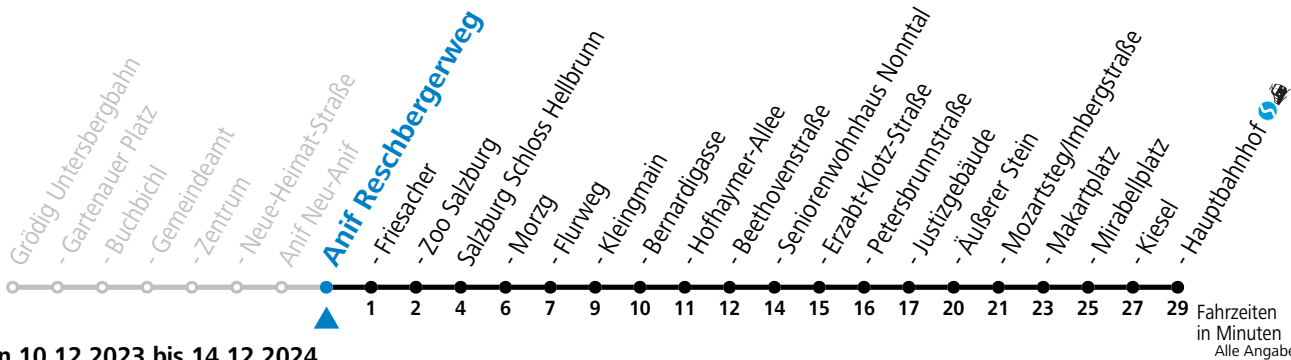

gültig von 10.12.2023 bis 14.12.2024.

Montag bis Freitag		Samstag		Sonn- und Feiertag	
5	28 49	5	31		
6	09 29 44 59	6	06 43	6	31
7	14 29 44 59	7	13 43	7	11 41
8	14 29 44 59	8	13 43	8	11 41
9	14 29 44 59	9	14 44	9	14 44
10	14 29 44 59	10	09 29 49	10	14 44
11	14 29 44 59	11	09 29 49	11	09 29 49
12	14 29 44 59	12	09 29 49	12	09 29 49
13	14 29 44 59	13	09 29 49	13	09 29 49
14	14 29 44 59	14	09 29 49	14	09 29 49
15	14 29 44 59	15	09 29 49	15	09 29 49
16	14 29 44 59	16	09 29 49	16	09 29 49
17	14 29 44 59	17	09 29 49	17	09 29 49
18	14 29 54	18	09 29 54	18	09 29 54
19	24 54	19	24 54	19	24 54
20	24 54	20	24 54	20	24 54
21	24 54	21	24 54	21	24 54
22	23 43	22	23 43	22	23 43
23	11	23	11	23	11
		0	31		
		1	31		

* NACHTSTERN: Freitag, sowie vor Sonn-/Feiertag ab ca. 22:00 Uhr - Verkehr nach Samstag-Fahrplan Am 24.12. und 31.12. bitte Sonderfahrpläne beachten!

An den Advent-Samstagen und -Sonntagen zusätzlich verdichtetes Verkehrsangebot zwischen Salzburg Hauptbahnhof und Schloss Hellbrunn.

Ferien im Bundesland Salzburg: 23.12.2023 bis 07.01.2024, 12. bis 18.02., 23.03. bis 01.04., 06.07. bis 08.09., 24.09. und 26.10. bis 02.11.2024 (Vorbehaltlich Änderungen durch die Schulbehörde)

Aufgabenträgerschaft: Stadt Salzburg, Betreiber: Albus Salzburg Verkehrsbetrieb GmbH, Julius-Welser-Straße 8, 5020 Salzburg, Tel.: +43 662 424 000-0 im Auftrag der Salzburg Linien Verkehrsbetriebe GmbH