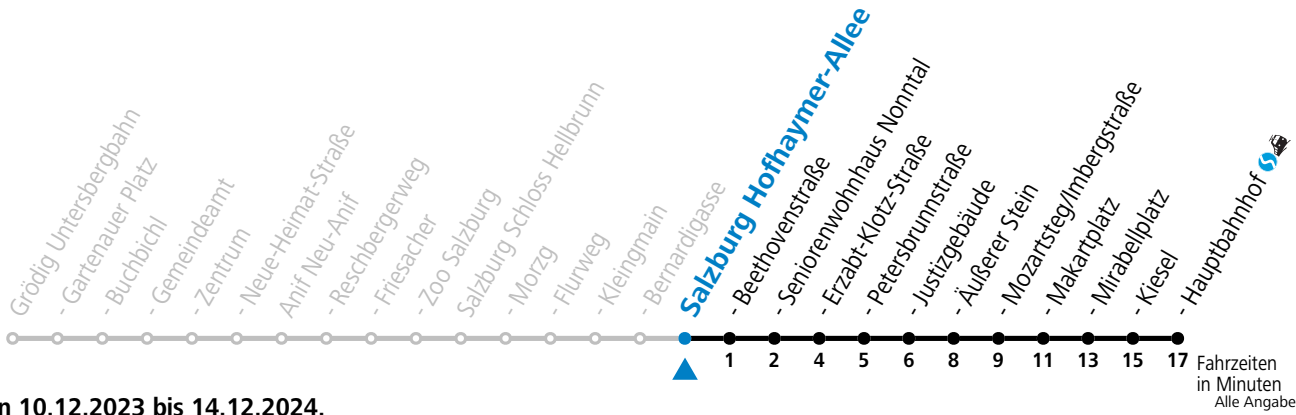

gültig von 10.12.2023 bis 14.12.2024.

Montag bis Freitag		Samstag		Sonn- und Feiertag	
5	37	5	38		
6	01 21 41 56	6	13 52	6	38
7	11 26 41 56	7	22 52	7	18 48
8	11 26 41 56	8	22 52	8	18 48
9	11 26 41 56	9	26 56	9	26 56
10	11 26 41 56	10	21 41	10	26 56
11	11 26 41 56	11	01 21 41	11	21 41
12	11 26 41 56	12	01 21 41	12	01 21 41
13	11 26 41 56	13	01 21 41	13	01 21 41
14	11 26 41 56	14	01 21 41	14	01 21 41
15	11 26 41 56	15	01 21 41	15	01 21 41
16	11 26 41 56	16	01 21 41	16	01 21 41
17	11 26 41 56	17	01 21 41	17	01 21 41
18	11 26 41	18	01 21 41	18	01 21 41
19	06 36	19	06 36	19	06 36
20	06 36	20	06 36	20	06 36
21	06 36	21	06 36	21	06 36
22	06 32 52	22	06 32 52	22	06 32 52
23	18	23	18	23	18
		0	38		
		1	38		

* **NACHTSTERN: Freitag, sowie vor Sonn-/Feiertag ab ca. 22:00 Uhr - Verkehr nach Samstag-Fahrplan Am 24.12. und 31.12. bitte Sonderfahrpläne beachten!**

An den Advent-Samstagen und -Sonntagen zusätzlich verdichtetes Verkehrsangebot zwischen Salzburg Hauptbahnhof und Schloss Hellbrunn.

Ferien im Bundesland Salzburg: 23.12.2023 bis 07.01.2024, 12. bis 18.02., 23.03. bis 01.04., 06.07. bis 08.09., 24.09. und 26.10. bis 02.11.2024 (Vorbehaltlich Änderungen durch die Schulbehörde)

Aufgabenträgerschaft: Stadt Salzburg, Betreiber: Albus Salzburg Verkehrsbetrieb GmbH, Julius-Welser-Straße 8, 5020 Salzburg, Tel.: +43 662 424 000-0 im Auftrag der Salzburg Linien Verkehrsbetriebe GmbH