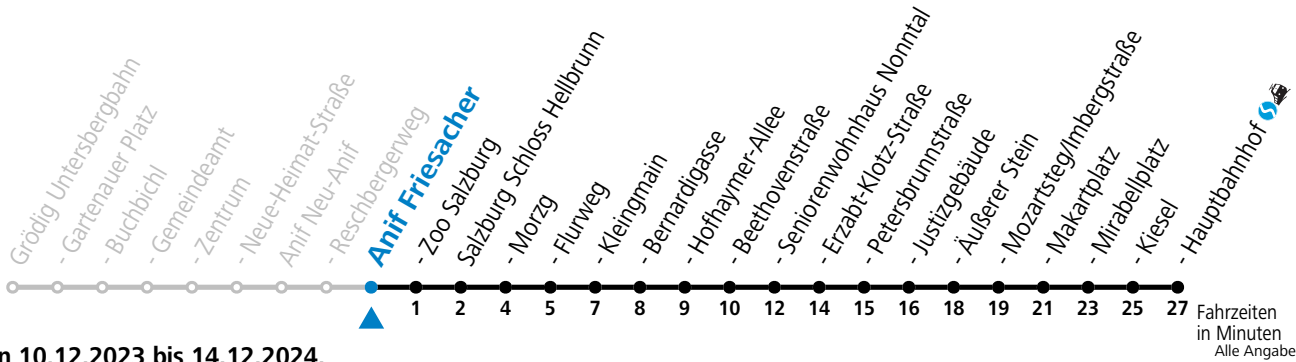

gültig von 10.12.2023 bis 14.12.2024.

Montag bis Freitag		Samstag		Sonn- und Feiertag	
5	30 51	5	32		
6	11 31 46	6	07 45	6	32
7	01 16 31 46	7	15 45	7	12 42
8	01 16 31 46	8	15 45	8	12 42
9	01 16 31 46	9	16 46	9	16 46
10	01 16 31 46	10	11 31 51	10	16 46
11	01 16 31 46	11	11 31 51	11	11 31 51
12	01 16 31 46	12	11 31 51	12	11 31 51
13	01 16 31 46	13	11 31 51	13	11 31 51
14	01 16 31 46	14	11 31 51	14	11 31 51
15	01 16 31 46	15	11 31 51	15	11 31 51
16	01 16 31 46	16	11 31 51	16	11 31 51
17	01 16 31 46	17	11 31 51	17	11 31 51
18	01 16 31 56	18	11 31 56	18	11 31 56
19	26 56	19	26 56	19	26 56
20	26 56	20	26 56	20	26 56
21	26 56	21	26 56	21	26 56
22	25 45	22	25 45	22	25 45
23	12	23	12	23	12
		0	32		
		1	32		

* NACHTSTERN: Freitag, sowie vor Sonn-/Feiertag ab ca. 22:00 Uhr - Verkehr nach Samstag-Fahrplan Am 24.12. und 31.12. bitte Sonderfahrpläne beachten!

An den Advent-Samstagen und -Sonntagen zusätzlich verdichtetes Verkehrsangebot zwischen Salzburg Hauptbahnhof und Schloss Hellbrunn.

Ferien im Bundesland Salzburg: 23.12.2023 bis 07.01.2024, 12. bis 18.02., 23.03. bis 01.04., 06.07. bis 08.09., 24.09. und 26.10. bis 02.11.2024 (Vorbehaltlich Änderungen durch die Schulbehörde)

Aufgabenträgerschaft: Stadt Salzburg, Betreiber: Albus Salzburg Verkehrsbetrieb GmbH, Julius-Welser-Straße 8, 5020 Salzburg, Tel.: +43 662 424 000-0 im Auftrag der Salzburg Linien Verkehrsbetriebe GmbH