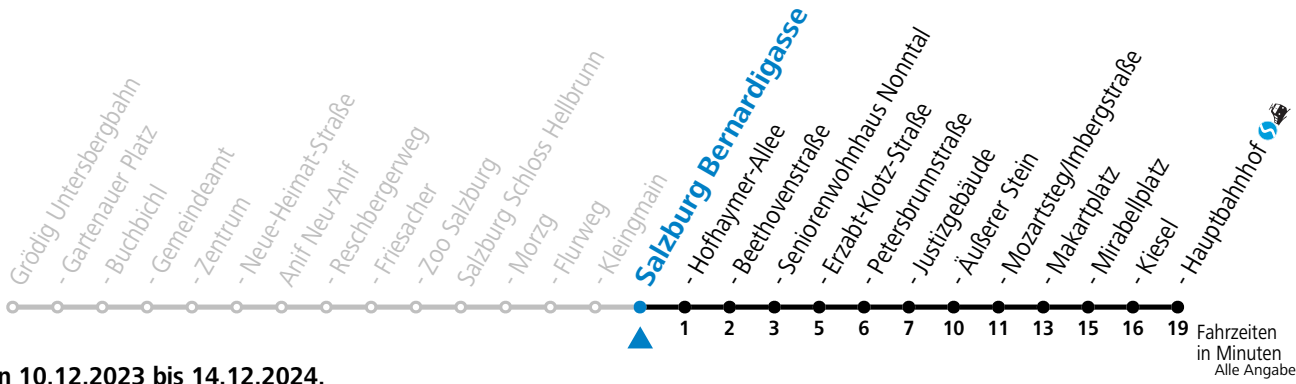

gültig von 10.12.2023 bis 14.12.2024.

Montag bis Freitag			Samstag			Sonn- und Feiertag		
5	36	59	5	37				
6	19	39	6	12	51	6	37	
7	09	24	7	21	51	7	17	
8	09	24	8	21	51	8	17	
9	09	24	9	24	54	9	24	
10	09	24	10	19	39	10	24	
11	09	24	11	19	39	11	19	
12	09	24	12	19	39	12	19	
13	09	24	13	19	39	13	19	
14	09	24	14	19	39	14	19	
15	09	24	15	19	39	15	19	
16	09	24	16	19	39	16	19	
17	09	24	17	19	39	17	19	
18	09	24	18	19	39	18	19	
19	04	34	19	04	34	19	04	
20	04	34	20	04	34	20	04	
21	04	34	21	04	34	21	04	
22	04	31	22	04	31	22	04	
23	17		23	17		23	17	
			0	37				
			1	37				

* **NACHTSTERN: Freitag, sowie vor Sonn-/Feiertag ab ca. 22:00 Uhr - Verkehr nach Samstag-Fahrplan Am 24.12. und 31.12. bitte Sonderfahrpläne beachten!**

An den Advent-Samstagen und -Sonntagen zusätzlich verdichtetes Verkehrsangebot zwischen Salzburg Hauptbahnhof und Schloss Hellbrunn.

Ferien im Bundesland Salzburg: 23.12.2023 bis 07.01.2024, 12. bis 18.02., 23.03. bis 01.04., 06.07. bis 08.09., 24.09. und 26.10. bis 02.11.2024 (Vorbehaltlich Änderungen durch die Schulbehörde)

Aufgabenträgerschaft: Stadt Salzburg, Betreiber: Albus Salzburg Verkehrsbetrieb GmbH, Julius-Welser-Straße 8, 5020 Salzburg, Tel.: +43 662 424 000-0 im Auftrag der Salzburg Linien Verkehrsbetriebe GmbH