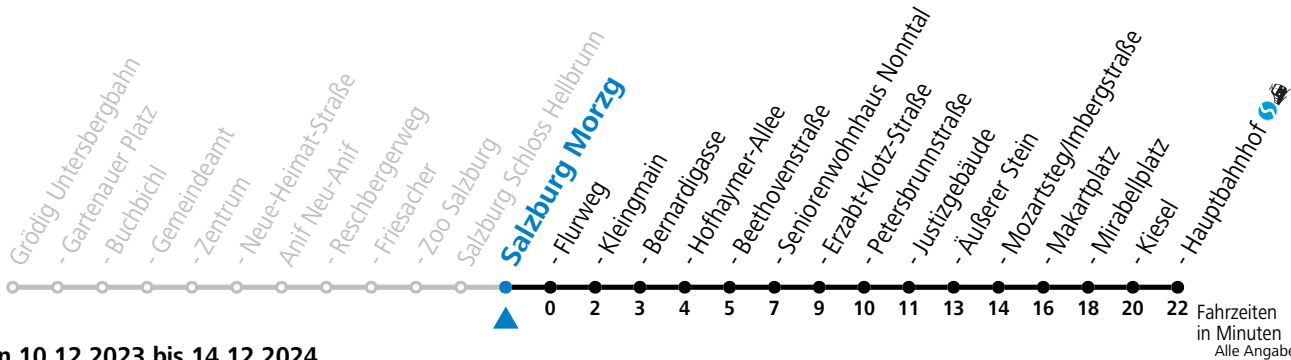

gültig von 10.12.2023 bis 14.12.2024.

Montag bis Freitag		Samstag		Sonn- und Feiertag	
5	34 56	5	35		
6	16 36 51	6	10 49	6	35
7	06 21 36 51	7	19 49	7	15 45
8	06 21 36 51	8	19 49	8	15 45
9	06 21 36 51	9	21 51	9	21 51
10	06 21 36 51	10	16 36 56	10	21 51
11	06 21 36 51	11	16 36 56	11	16 36 56
12	06 21 36 51	12	16 36 56	12	16 36 56
13	06 21 36 51	13	16 36 56	13	16 36 56
14	06 21 36 51	14	16 36 56	14	16 36 56
15	06 21 36 51	15	16 36 56	15	16 36 56
16	06 21 36 51	16	16 36 56	16	16 36 56
17	06 21 36 51	17	16 36 56	17	16 36 56
18	06 21 36	18	16 36	18	16 36
19	01 31	19	01 31	19	01 31
20	01 31	20	01 31	20	01 31
21	01 31	21	01 31	21	01 31
22	01 29 49	22	01 29 49	22	01 29 49
23	15	23	15	23	15
		0	35		
		1	35		

* NACHTSTERN: Freitag, sowie vor Sonn-/Feiertag ab ca. 22:00 Uhr - Verkehr nach Samstag-Fahrplan Am 24.12. und 31.12. bitte Sonderfahrpläne beachten!

An den Advent-Samstagen und -Sonntagen zusätzlich verdichtetes Verkehrsangebot zwischen Salzburg Hauptbahnhof und Schloss Hellbrunn.

Ferien im Bundesland Salzburg: 23.12.2023 bis 07.01.2024, 12. bis 18.02., 23.03. bis 01.04., 06.07. bis 08.09., 24.09. und 26.10. bis 02.11.2024 (Vorbehaltlich Änderungen durch die Schulbehörde)

Aufgabenträgerschaft: Stadt Salzburg, Betreiber: Albus Salzburg Verkehrsbetrieb GmbH, Julius-Welser-Straße 8, 5020 Salzburg, Tel.: +43 662 424 000-0 im Auftrag der Salzburg Linien Verkehrsbetriebe GmbH