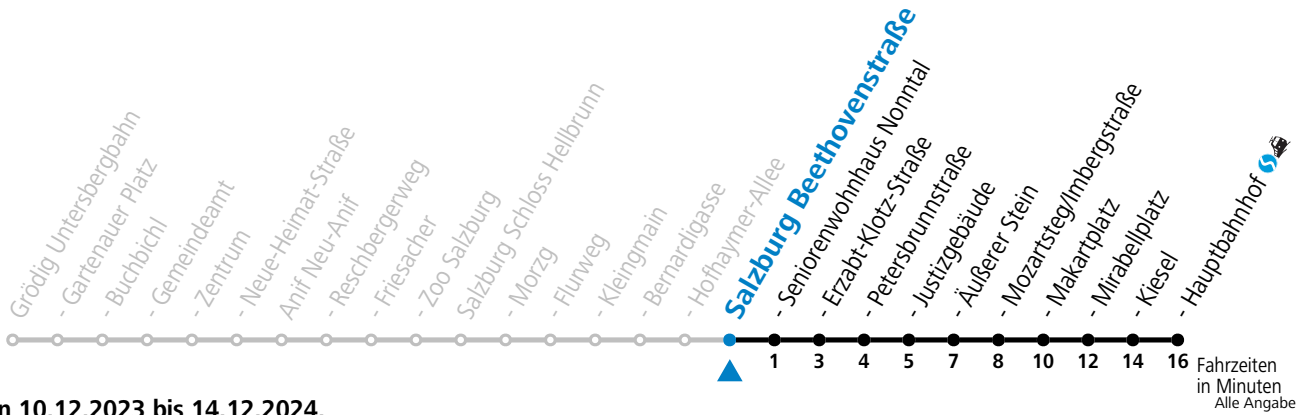

gültig von 10.12.2023 bis 14.12.2024.

Montag bis Freitag		Samstag		Sonn- und Feiertag	
5	38	5	39		
6	02 22 42 57	6	14 53	6	39
7	12 27 42 57	7	23 53	7	19 49
8	12 27 42 57	8	23 53	8	19 49
9	12 27 42 57	9	27 57	9	27 57
10	12 27 42 57	10	22 42	10	27 57
11	12 27 42 57	11	02 22 42	11	22 42
12	12 27 42 57	12	02 22 42	12	02 22 42
13	12 27 42 57	13	02 22 42	13	02 22 42
14	12 27 42 57	14	02 22 42	14	02 22 42
15	12 27 42 57	15	02 22 42	15	02 22 42
16	12 27 42 57	16	02 22 42	16	02 22 42
17	12 27 42 57	17	02 22 42	17	02 22 42
18	12 27 42	18	02 22 42	18	02 22 42
19	07 37	19	07 37	19	07 37
20	07 37	20	07 37	20	07 37
21	07 37	21	07 37	21	07 37
22	07 33 53	22	07 33 53	22	07 33 53
23	19	23	19	23	19
		0	39		
		1	39		

* NACHTSTERN: Freitag, sowie vor Sonn-/Feiertag ab ca. 22:00 Uhr - Verkehr nach Samstag-Fahrplan Am 24.12. und 31.12. bitte Sonderfahrpläne beachten!

An den Advent-Samstagen und -Sonntagen zusätzlich verdichtetes Verkehrsangebot zwischen Salzburg Hauptbahnhof und Schloss Hellbrunn.

Ferien im Bundesland Salzburg: 23.12.2023 bis 07.01.2024, 12. bis 18.02., 23.03. bis 01.04., 06.07. bis 08.09., 24.09. und 26.10. bis 02.11.2024 (Vorbehaltlich Änderungen durch die Schulbehörde)

Aufgabenträgerschaft: Stadt Salzburg, Betreiber: Albus Salzburg Verkehrsbetrieb GmbH, Julius-Welser-Straße 8, 5020 Salzburg, Tel.: +43 662 424 000-0 im Auftrag der Salzburg Linien Verkehrsbetriebe GmbH