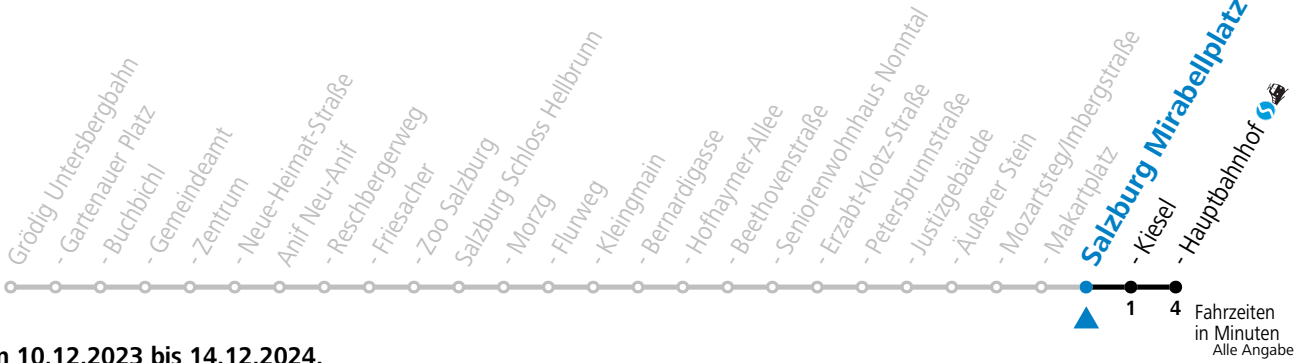

gültig von 10.12.2023 bis 14.12.2024.

Fahrzeiten
in Minuten
Alle Angaben ohne Gewähr.

Montag bis Freitag		Samstag		Sonn- und Feiertag	
5	53	5	51		
6	14 34 54	6	26	6	51
7	09 24 39 54	7	08 38	7	31
8	09 24 39 54	8	08 38	8	01 31
9	09 24 39 54	9	08 39	9	01 39
10	09 24 39 54	10	09 34 54	10	09 39
11	09 24 39 54	11	14 34 54	11	09 34 54
12	09 24 39 54	12	14 34 54	12	14 34 54
13	09 24 39 54	13	14 34 54	13	14 34 54
14	09 24 39 54	14	14 34 54	14	14 34 54
15	09 24 39 54	15	14 34 54	15	14 34 54
16	09 24 39 54	16	14 34 54	16	14 34 54
17	09 24 39 54	17	14 34 54	17	14 34 54
18	09 24 39 54	18	14 34 54	18	14 34 54
19	19 49	19	19 49	19	19 49
20	19 49	20	19 49	20	19 49
21	19 49	21	19 49	21	19 49
22	19 48	22	19 48	22	19 48
23	08 31	23	08 31	23	08 31
		0	51		
		1	51		

* NACHTSTERN: Freitag, sowie vor Sonn-/Feiertag ab ca. 22:00 Uhr - Verkehr nach Samstag-Fahrplan Am 24.12. und 31.12. bitte Sonderfahrpläne beachten!

An den Advent-Samstagen und -Sonntagen zusätzlich verdichtetes Verkehrsangebot zwischen Salzburg Hauptbahnhof und Schloss Hellbrunn.

Ferien im Bundesland Salzburg: 23.12.2023 bis 07.01.2024, 12. bis 18.02., 23.03. bis 01.04., 06.07. bis 08.09., 24.09. und 26.10. bis 02.11.2024 (Vorbehaltlich Änderungen durch die Schulbehörde)

Aufgabenträgerschaft: Stadt Salzburg, Betreiber: Albus Salzburg Verkehrsbetrieb GmbH, Julius-Welser-Straße 8, 5020 Salzburg, Tel.: +43 662 424 000-0 im Auftrag der Salzburg Linien Verkehrsbetriebe GmbH