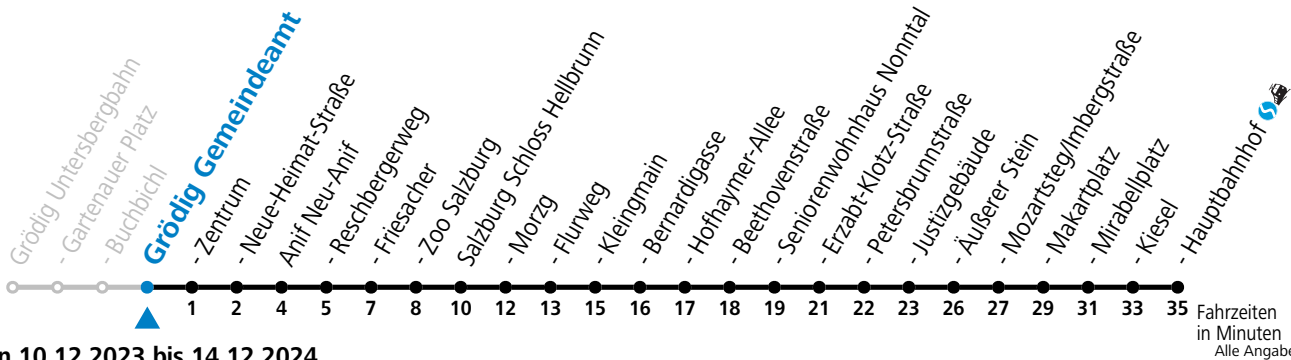

gültig von 10.12.2023 bis 14.12.2024.

Montag bis Freitag		Samstag		Sonn- und Feiertag	
5	22 43	5	27		
6	03 23 38 53	6	02 37	6	27
7	08 23 38 53	7	07 37	7	07 37
8	08 23 38 53	8	07 37	8	07 37
9	08 23 38 53	9	08 38	9	08 38
10	08 23 38 53	10	03 23 43	10	08 38
11	08 23 38 53	11	03 23 43	11	03 23 43
12	08 23 38 53	12	03 23 43	12	03 23 43
13	08 23 38 53	13	03 23 43	13	03 23 43
14	08 23 38 53	14	03 23 43	14	03 23 43
15	08 23 38 53	15	03 23 43	15	03 23 43
16	08 23 38 53	16	03 23 43	16	03 23 43
17	08 23 38 53	17	03 23 43	17	03 23 43
18	08 23 48	18	03 23 48	18	03 23 48
19	18 48	19	18 48	19	18 48
20	18 48	20	18 48	20	18 48
21	18 48	21	18 48	21	18 48
22	17 37	22	17 37	22	17 37
23	07	23	07	23	07
		0	27		
		1	27		

* NACHTSTERN: Freitag, sowie vor Sonn-/Feiertag ab ca. 22:00 Uhr - Verkehr nach Samstag-Fahrplan Am 24.12. und 31.12. bitte Sonderfahrpläne beachten!

An den Advent-Samstagen und -Sonntagen zusätzlich verdichtetes Verkehrsangebot zwischen Salzburg Hauptbahnhof und Schloss Hellbrunn.

Ferien im Bundesland Salzburg: 23.12.2023 bis 07.01.2024, 12. bis 18.02., 23.03. bis 01.04., 06.07. bis 08.09., 24.09. und 26.10. bis 02.11.2024 (Vorbehaltlich Änderungen durch die Schulbehörde)

Aufgabenträgerschaft: Stadt Salzburg, Betreiber: Albus Salzburg Verkehrsbetrieb GmbH, Julius-Welser-Straße 8, 5020 Salzburg, Tel.: +43 662 424 000-0 im Auftrag der Salzburg Linien Verkehrsbetriebe GmbH