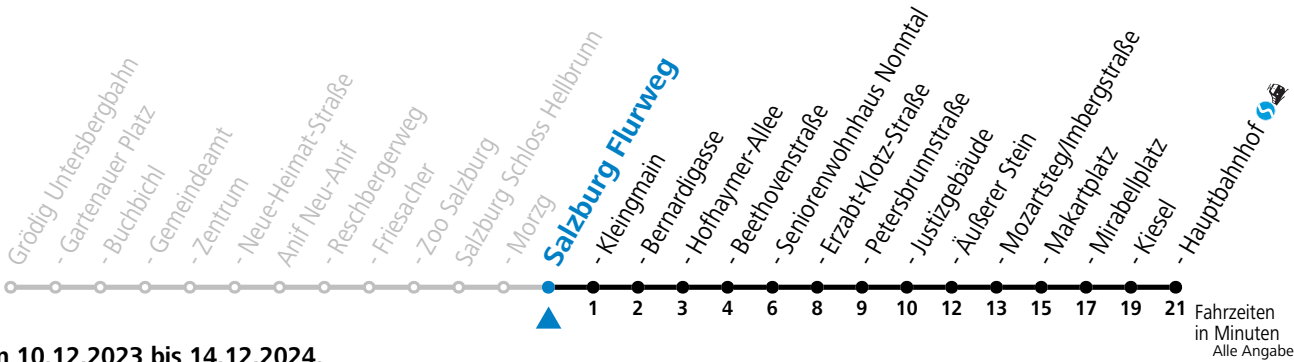

gültig von 10.12.2023 bis 14.12.2024.

Fahrzeiten
in Minuten
Alle Angaben ohne Gewähr.

Montag bis Freitag		Samstag		Sonn- und Feiertag	
5	35 57	5	36		
6	17 37 52	6	11 50	6	36
7	07 22 37 52	7	20 50	7	16 46
8	07 22 37 52	8	20 50	8	16 46
9	07 22 37 52	9	22 52	9	22 52
10	07 22 37 52	10	17 37 57	10	22 52
11	07 22 37 52	11	17 37 57	11	17 37 57
12	07 22 37 52	12	17 37 57	12	17 37 57
13	07 22 37 52	13	17 37 57	13	17 37 57
14	07 22 37 52	14	17 37 57	14	17 37 57
15	07 22 37 52	15	17 37 57	15	17 37 57
16	07 22 37 52	16	17 37 57	16	17 37 57
17	07 22 37 52	17	17 37 57	17	17 37 57
18	07 22 37	18	17 37	18	17 37
19	02 32	19	02 32	19	02 32
20	02 32	20	02 32	20	02 32
21	02 32	21	02 32	21	02 32
22	02 30 50	22	02 30 50	22	02 30 50
23	16	23	16	23	16
		0	36		
		1	36		

* NACHTSTERN: Freitag, sowie vor Sonn-/Feiertag ab ca. 22:00 Uhr - Verkehr nach Samstag-Fahrplan Am 24.12. und 31.12. bitte Sonderfahrpläne beachten!

An den Advent-Samstagen und -Sonntagen zusätzlich verdichtetes Verkehrsangebot zwischen Salzburg Hauptbahnhof und Schloss Hellbrunn.

Ferien im Bundesland Salzburg: 23.12.2023 bis 07.01.2024, 12. bis 18.02., 23.03. bis 01.04., 06.07. bis 08.09., 24.09. und 26.10. bis 02.11.2024 (Vorbehaltlich Änderungen durch die Schulbehörde)

Aufgabenträgerschaft: Stadt Salzburg, Betreiber: Albus Salzburg Verkehrsbetrieb GmbH, Julius-Welser-Straße 8, 5020 Salzburg, Tel.: +43 662 424 000-0 im Auftrag der Salzburg Linien Verkehrsbetriebe GmbH