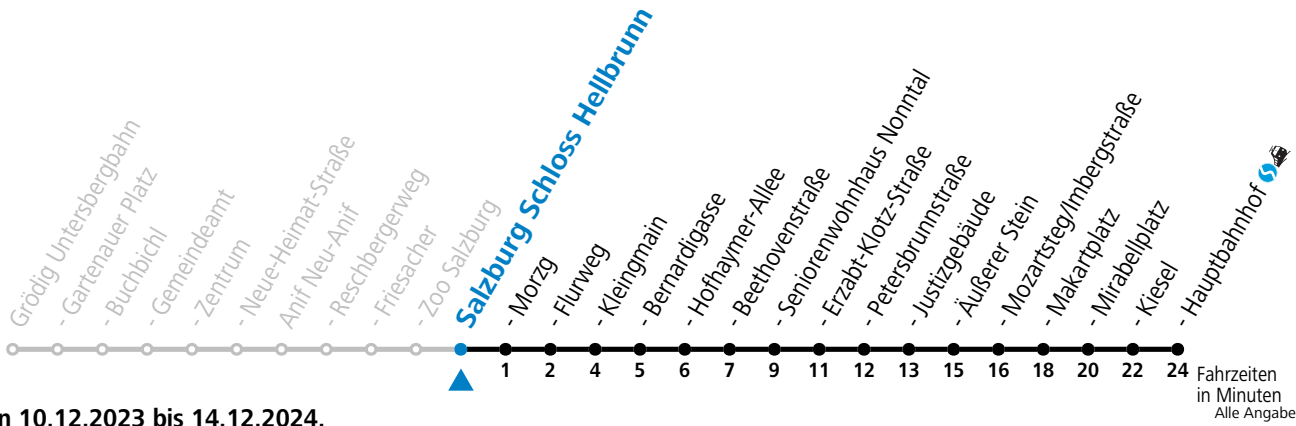

gültig von 10.12.2023 bis 14.12.2024.

Montag bis Freitag		Samstag		Sonn- und Feiertag	
5	33 54	5	34		
6	14 34 49	6	09 48	6	34
7	04 19 34 49	7	18 48	7	14 44
8	04 19 34 49	8	18 48	8	14 44
9	04 19 34 49	9	19 49	9	19 49
10	04 19 34 49	10	14 34 54	10	19 49
11	04 19 34 49	11	14 34 54	11	14 34 54
12	04 19 34 49	12	14 34 54	12	14 34 54
13	04 19 34 49	13	14 34 54	13	14 34 54
14	04 19 34 49	14	14 34 54	14	14 34 54
15	04 19 34 49	15	14 34 54	15	14 34 54
16	04 19 34 49	16	14 34 54	16	14 34 54
17	04 19 34 49	17	14 34 54	17	14 34 54
18	04 19 34 59	18	14 34 59	18	14 34 59
19	29 59	19	29 59	19	29 59
20	29 59	20	29 59	20	29 59
21	29 59	21	29 59	21	29 59
22	28 48	22	28 48	22	28 48
23	14	23	14	23	14
		0	34		
		1	34		

* NACHTSTERN: Freitag, sowie vor Sonn-/Feiertag ab ca. 22:00 Uhr - Verkehr nach Samstag-Fahrplan Am 24.12. und 31.12. bitte Sonderfahrpläne beachten!

An den Advent-Samstagen und -Sonntagen zusätzlich verdichtetes Verkehrsangebot zwischen Salzburg Hauptbahnhof und Schloss Hellbrunn.

Ferien im Bundesland Salzburg: 23.12.2023 bis 07.01.2024, 12. bis 18.02., 23.03. bis 01.04., 06.07. bis 08.09., 24.09. und 26.10. bis 02.11.2024 (Vorbehaltlich Änderungen durch die Schulbehörde)

Aufgabenträgerschaft: Stadt Salzburg, Betreiber: Albus Salzburg Verkehrsbetrieb GmbH, Julius-Welser-Straße 8, 5020 Salzburg, Tel.: +43 662 424 000-0 im Auftrag der Salzburg Linien Verkehrsbetriebe GmbH