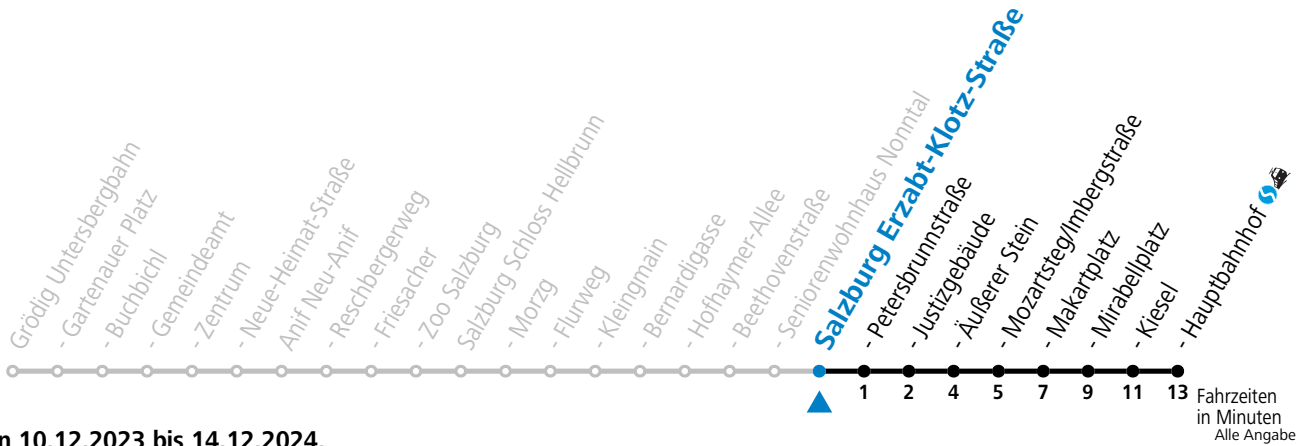

gültig von 10.12.2023 bis 14.12.2024.

Montag bis Freitag		Samstag		Sonn- und Feiertag	
5	41	5	41		
6	05 25 45	6	16 56	6	41
7	00 15 30 45	7	26 56	7	21 51
8	00 15 30 45	8	26 56	8	21 51
9	00 15 30 45	9	30	9	30
10	00 15 30 45	10	00 25 45	10	00 30
11	00 15 30 45	11	05 25 45	11	00 25 45
12	00 15 30 45	12	05 25 45	12	05 25 45
13	00 15 30 45	13	05 25 45	13	05 25 45
14	00 15 30 45	14	05 25 45	14	05 25 45
15	00 15 30 45	15	05 25 45	15	05 25 45
16	00 15 30 45	16	05 25 45	16	05 25 45
17	00 15 30 45	17	05 25 45	17	05 25 45
18	00 15 30 45	18	05 25 45	18	05 25 45
19	10 40	19	10 40	19	10 40
20	10 40	20	10 40	20	10 40
21	10 40	21	10 40	21	10 40
22	10 36 56	22	10 36 56	22	10 36 56
23	21	23	21	23	21
		0	41		
		1	41		

* NACHTSTERN: Freitag, sowie vor Sonn-/Feiertag ab ca. 22:00 Uhr - Verkehr nach Samstag-Fahrplan Am 24.12. und 31.12. bitte Sonderfahrpläne beachten!

An den Advent-Samstagen und -Sonntagen zusätzlich verdichtetes Verkehrsangebot zwischen Salzburg Hauptbahnhof und Schloss Hellbrunn.

Ferien im Bundesland Salzburg: 23.12.2023 bis 07.01.2024, 12. bis 18.02., 23.03. bis 01.04., 06.07. bis 08.09., 24.09. und 26.10. bis 02.11.2024 (Vorbehaltlich Änderungen durch die Schulbehörde)

Aufgabenträgerschaft: Stadt Salzburg, Betreiber: Albus Salzburg Verkehrsbetrieb GmbH, Julius-Welser-Straße 8, 5020 Salzburg, Tel.: +43 662 424 000-0 im Auftrag der Salzburg Linien Verkehrsbetriebe GmbH