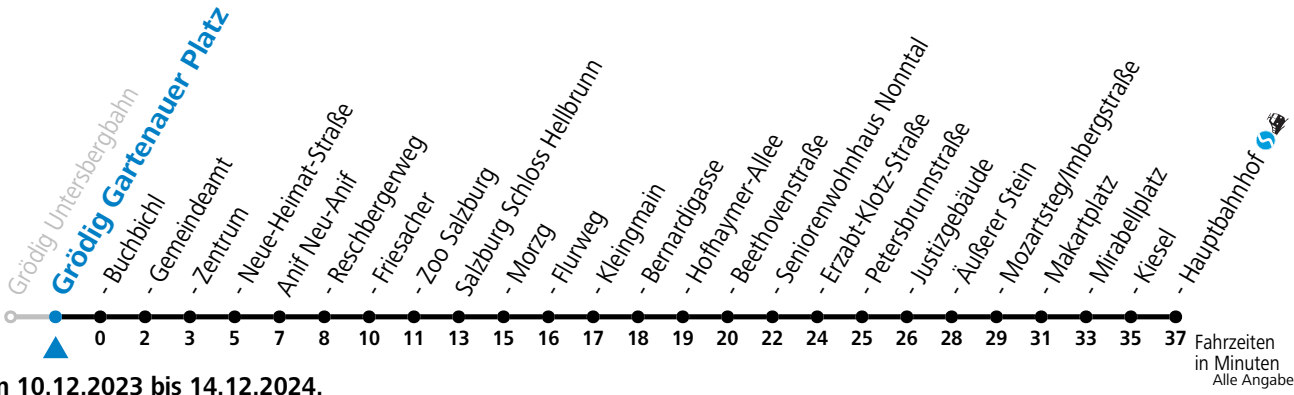

gültig von 10.12.2023 bis 14.12.2024.

Fahrzeiten
in Minuten
Alle Angaben ohne Gewähr.

Montag bis Freitag		Samstag		Sonn- und Feiertag	
5	20 40	5	25		
6	00 20 35 50	6	00 35	6	25
7	05 20 35 50	7	05 35	7	05 35
8	05 20 35 50	8	05 35	8	05 35
9	05 20 35 50	9	05 35	9	05 35
10	05 20 35 50	10	00 20 40	10	05 35
11	05 20 35 50	11	00 20 40	11	00 20 40
12	05 20 35 50	12	00 20 40	12	00 20 40
13	05 20 35 50	13	00 20 40	13	00 20 40
14	05 20 35 50	14	00 20 40	14	00 20 40
15	05 20 35 50	15	00 20 40	15	00 20 40
16	05 20 35 50	16	00 20 40	16	00 20 40
17	05 20 35 50	17	00 20 40	17	00 20 40
18	05 20 45	18	00 20 45	18	00 20 45
19	15 45	19	15 45	19	15 45
20	15 45	20	15 45	20	15 45
21	15 45	21	15 45	21	15 45
22	15 35	22	15 35	22	15 35
23	05	23	05	23	05
		0	25		
		1	25		

* NACHTSTERN: Freitag, sowie vor Sonn-/Feiertag ab ca. 22:00 Uhr - Verkehr nach Samstag-Fahrplan Am 24.12. und 31.12. bitte Sonderfahrpläne beachten!

An den Advent-Samstagen und -Sonntagen zusätzlich verdichtetes Verkehrsangebot zwischen Salzburg Hauptbahnhof und Schloss Hellbrunn.

Ferien im Bundesland Salzburg: 23.12.2023 bis 07.01.2024, 12. bis 18.02., 23.03. bis 01.04., 06.07. bis 08.09., 24.09. und 26.10. bis 02.11.2024 (Vorbehaltlich Änderungen durch die Schulbehörde)

Aufgabenträgerschaft: Stadt Salzburg, Betreiber: Albus Salzburg Verkehrsbetrieb GmbH, Julius-Welser-Straße 8, 5020 Salzburg, Tel.: +43 662 424 000-0 im Auftrag der Salzburg Linien Verkehrsbetriebe GmbH