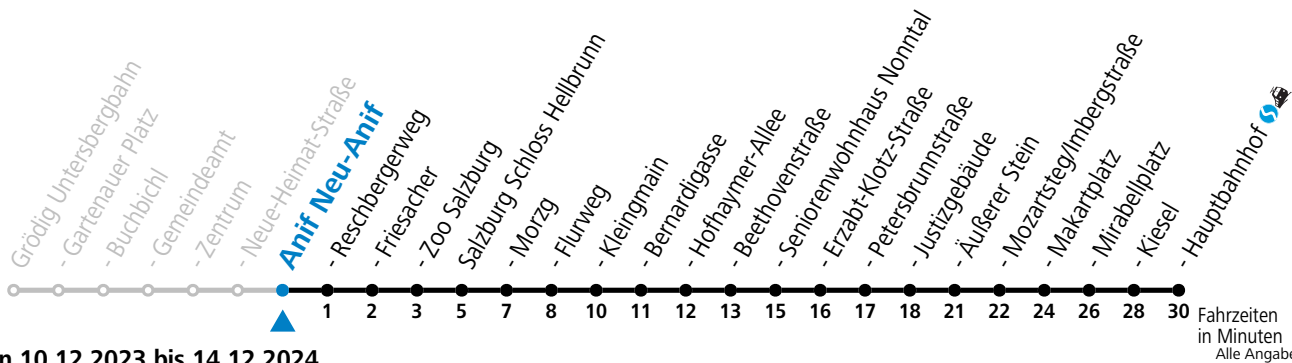

gültig von 10.12.2023 bis 14.12.2024.

Fahrzeiten
in Minuten
Alle Angaben ohne Gewähr.

Montag bis Freitag		Samstag		Sonn- und Feiertag	
5	27 48	5	30		
6	08 28 43 58	6	05 42	6	30
7	13 28 43 58	7	12 42	7	10 40
8	13 28 43 58	8	12 42	8	10 40
9	13 28 43 58	9	13 43	9	13 43
10	13 28 43 58	10	08 28 48	10	13 43
11	13 28 43 58	11	08 28 48	11	08 28 48
12	13 28 43 58	12	08 28 48	12	08 28 48
13	13 28 43 58	13	08 28 48	13	08 28 48
14	13 28 43 58	14	08 28 48	14	08 28 48
15	13 28 43 58	15	08 28 48	15	08 28 48
16	13 28 43 58	16	08 28 48	16	08 28 48
17	13 28 43 58	17	08 28 48	17	08 28 48
18	13 28 53	18	08 28 53	18	08 28 53
19	23 53	19	23 53	19	23 53
20	23 53	20	23 53	20	23 53
21	23 53	21	23 53	21	23 53
22	22 42	22	22 42	22	22 42
23	10	23	10	23	10
		0	30		
		1	30		

* NACHTSTERN: Freitag, sowie vor Sonn-/Feiertag ab ca. 22:00 Uhr - Verkehr nach Samstag-Fahrplan Am 24.12. und 31.12. bitte Sonderfahrpläne beachten!

An den Advent-Samstagen und -Sonntagen zusätzlich verdichtetes Verkehrsangebot zwischen Salzburg Hauptbahnhof und Schloss Hellbrunn.

Ferien im Bundesland Salzburg: 23.12.2023 bis 07.01.2024, 12. bis 18.02., 23.03. bis 01.04., 06.07. bis 08.09., 24.09. und 26.10. bis 02.11.2024 (Vorbehaltlich Änderungen durch die Schulbehörde)

Aufgabenträgerschaft: Stadt Salzburg, Betreiber: Albus Salzburg Verkehrsbetrieb GmbH, Julius-Welser-Straße 8, 5020 Salzburg, Tel.: +43 662 424 000-0 im Auftrag der Salzburg Linien Verkehrsbetriebe GmbH