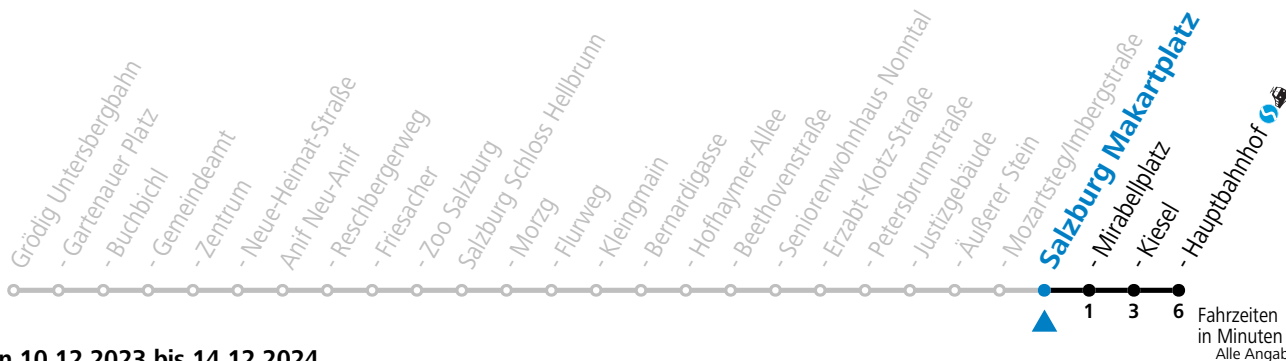

gültig von 10.12.2023 bis 14.12.2024.

Montag bis Freitag		Samstag		Sonn- und Feiertag	
5	51	5	50		
6	12 32 52	6	25	6	50
7	07 22 37 52	7	06 36	7	30
8	07 22 37 52	8	06 36	8	00 30
9	07 22 37 52	9	06 37	9	00 37
10	07 22 37 52	10	07 32 52	10	07 37
11	07 22 37 52	11	12 32 52	11	07 32 52
12	07 22 37 52	12	12 32 52	12	12 32 52
13	07 22 37 52	13	12 32 52	13	12 32 52
14	07 22 37 52	14	12 32 52	14	12 32 52
15	07 22 37 52	15	12 32 52	15	12 32 52
16	07 22 37 52	16	12 32 52	16	12 32 52
17	07 22 37 52	17	12 32 52	17	12 32 52
18	07 22 37 52	18	12 32 52	18	12 32 52
19	17 47	19	17 47	19	17 47
20	17 47	20	17 47	20	17 47
21	17 47	21	17 47	21	17 47
22	17 46	22	17 46	22	17 46
23	06 30	23	06 30	23	06 30
		0	50		
		1	50		

* NACHTSTERN: Freitag, sowie vor Sonn-/Feiertag ab ca. 22:00 Uhr - Verkehr nach Samstag-Fahrplan Am 24.12. und 31.12. bitte Sonderfahrpläne beachten!

An den Advent-Samstagen und -Sonntagen zusätzlich verdichtetes Verkehrsangebot zwischen Salzburg Hauptbahnhof und Schloss Hellbrunn.

Ferien im Bundesland Salzburg: 23.12.2023 bis 07.01.2024, 12. bis 18.02., 23.03. bis 01.04., 06.07. bis 08.09., 24.09. und 26.10. bis 02.11.2024 (Vorbehaltlich Änderungen durch die Schulbehörde)

Aufgabenträgerschaft: Stadt Salzburg, Betreiber: Albus Salzburg Verkehrsbetrieb GmbH, Julius-Welser-Straße 8, 5020 Salzburg, Tel.: +43 662 424 000-0 im Auftrag der Salzburg Linien Verkehrsbetriebe GmbH