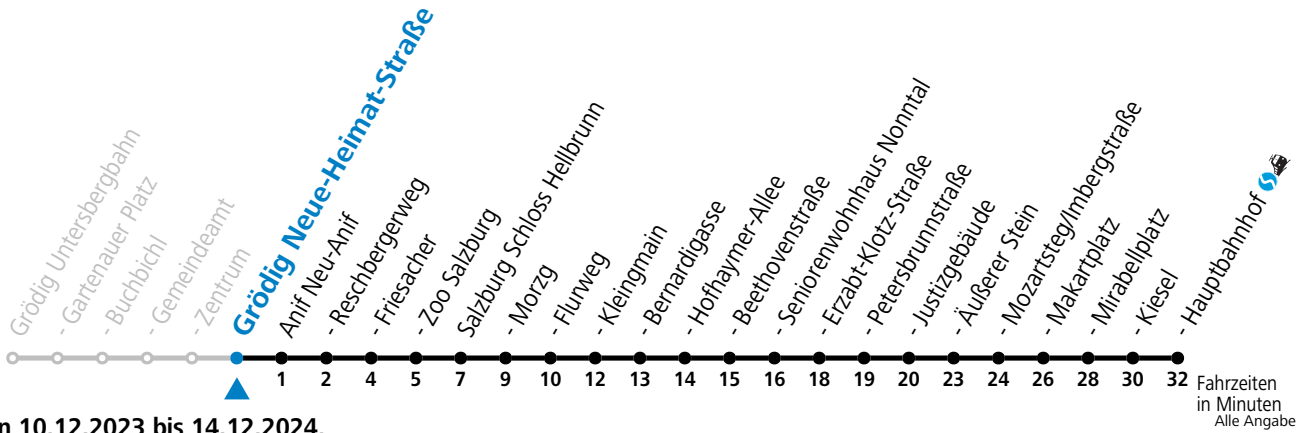

gültig von 10.12.2023 bis 14.12.2024.

Montag bis Freitag		Samstag		Sonn- und Feiertag	
5	25 46	5	29		
6	06 26 41 56	6	04 40	6	29
7	11 26 41 56	7	10 40	7	09 39
8	11 26 41 56	8	10 40	8	09 39
9	11 26 41 56	9	11 41	9	11 41
10	11 26 41 56	10	06 26 46	10	11 41
11	11 26 41 56	11	06 26 46	11	06 26 46
12	11 26 41 56	12	06 26 46	12	06 26 46
13	11 26 41 56	13	06 26 46	13	06 26 46
14	11 26 41 56	14	06 26 46	14	06 26 46
15	11 26 41 56	15	06 26 46	15	06 26 46
16	11 26 41 56	16	06 26 46	16	06 26 46
17	11 26 41 56	17	06 26 46	17	06 26 46
18	11 26 51	18	06 26 51	18	06 26 51
19	21 51	19	21 51	19	21 51
20	21 51	20	21 51	20	21 51
21	21 51	21	21 51	21	21 51
22	20 40	22	20 40	22	20 40
23	09	23	09	23	09
		0	29		
		1	29		

* NACHTSTERN: Freitag, sowie vor Sonn-/Feiertag ab ca. 22:00 Uhr - Verkehr nach Samstag-Fahrplan Am 24.12. und 31.12. bitte Sonderfahrpläne beachten!

An den Advent-Samstagen und -Sonntagen zusätzlich verdichtetes Verkehrsangebot zwischen Salzburg Hauptbahnhof und Schloss Hellbrunn.

Ferien im Bundesland Salzburg: 23.12.2023 bis 07.01.2024, 12. bis 18.02., 23.03. bis 01.04., 06.07. bis 08.09., 24.09. und 26.10. bis 02.11.2024 (Vorbehaltlich Änderungen durch die Schulbehörde)

Aufgabenträgerschaft: Stadt Salzburg, Betreiber: Albus Salzburg Verkehrsbetrieb GmbH, Julius-Welser-Straße 8, 5020 Salzburg, Tel.: +43 662 424 000-0 im Auftrag der Salzburg Linien Verkehrsbetriebe GmbH