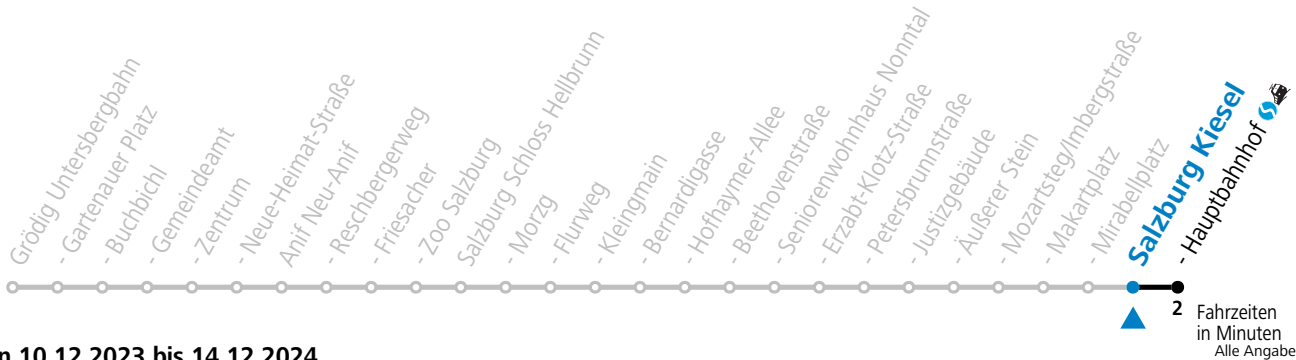

gültig von 10.12.2023 bis 14.12.2024.

Montag bis Freitag		Samstag		Sonn- und Feiertag	
5	54	5	53		
6	16 36 56	6	28	6	53
7	11 26 41 56	7	09 39	7	33
8	11 26 41 56	8	09 39	8	03 33
9	11 26 41 56	9	09 41	9	03 41
10	11 26 41 56	10	11 36 56	10	11 41
11	11 26 41 56	11	16 36 56	11	11 36 56
12	11 26 41 56	12	16 36 56	12	16 36 56
13	11 26 41 56	13	16 36 56	13	16 36 56
14	11 26 41 56	14	16 36 56	14	16 36 56
15	11 26 41 56	15	16 36 56	15	16 36 56
16	11 26 41 56	16	16 36 56	16	16 36 56
17	11 26 41 56	17	16 36 56	17	16 36 56
18	11 26 41 56	18	16 36 56	18	16 36 56
19	21 51	19	21 51	19	21 51
20	21 51	20	21 51	20	21 51
21	21 51	21	21 51	21	21 51
22	21 49	22	21 49	22	21 49
23	09 33	23	09 33	23	09 33
		0	53		
		1	53		

* NACHTSTERN: Freitag, sowie vor Sonn-/Feiertag ab ca. 22:00 Uhr - Verkehr nach Samstag-Fahrplan Am 24.12. und 31.12. bitte Sonderfahrpläne beachten!

An den Advent-Samstagen und -Sonntagen zusätzlich verdichtetes Verkehrsangebot zwischen Salzburg Hauptbahnhof und Schloss Hellbrunn.

Ferien im Bundesland Salzburg: 23.12.2023 bis 07.01.2024, 12. bis 18.02., 23.03. bis 01.04., 06.07. bis 08.09., 24.09. und 26.10. bis 02.11.2024 (Vorbehaltlich Änderungen durch die Schulbehörde)

Aufgabenträgerschaft: Stadt Salzburg, Betreiber: Albus Salzburg Verkehrsbetrieb GmbH, Julius-Welser-Straße 8, 5020 Salzburg, Tel.: +43 662 424 000-0 im Auftrag der Salzburg Linien Verkehrsbetriebe GmbH