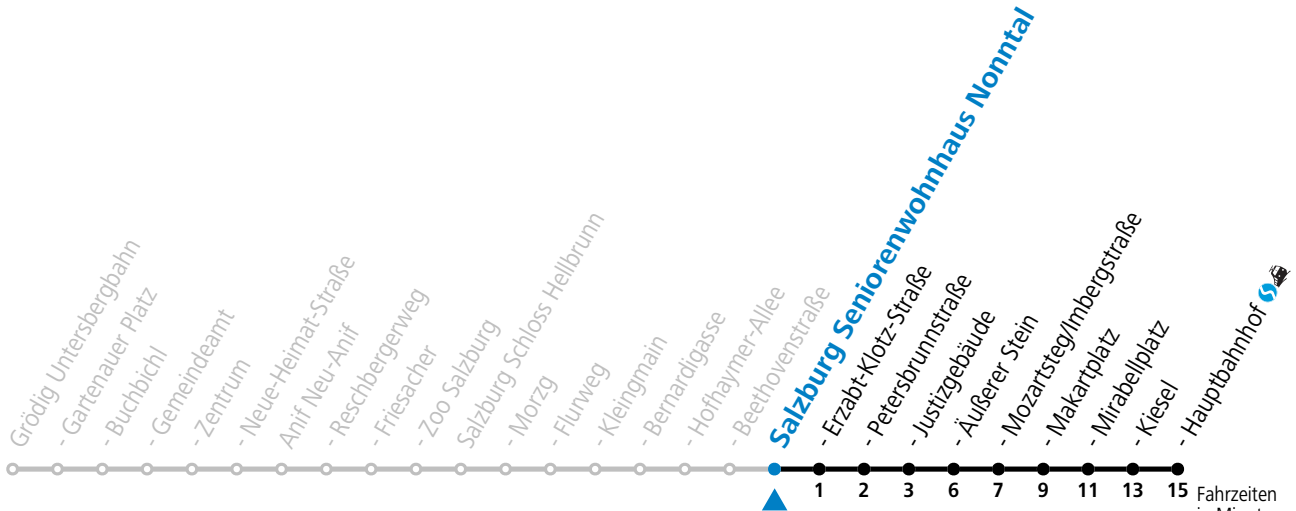

gültig von 10.12.2023 bis 14.12.2024.

Fahrzeiten
in Minuten
Alle Angaben ohne Gewähr.

Montag bis Freitag		Samstag		Sonn- und Feiertag	
5	39	5	40		
6	03 23 43 58	6	15 54	6	40
7	13 28 43 58	7	24 54	7	20 50
8	13 28 43 58	8	24 54	8	20 50
9	13 28 43 58	9	28 58	9	28 58
10	13 28 43 58	10	23 43	10	28 58
11	13 28 43 58	11	03 23 43	11	23 43
12	13 28 43 58	12	03 23 43	12	03 23 43
13	13 28 43 58	13	03 23 43	13	03 23 43
14	13 28 43 58	14	03 23 43	14	03 23 43
15	13 28 43 58	15	03 23 43	15	03 23 43
16	13 28 43 58	16	03 23 43	16	03 23 43
17	13 28 43 58	17	03 23 43	17	03 23 43
18	13 28 43	18	03 23 43	18	03 23 43
19	08 38	19	08 38	19	08 38
20	08 38	20	08 38	20	08 38
21	08 38	21	08 38	21	08 38
22	08 34 54	22	08 34 54	22	08 34 54
23	20	23	20	23	20
		0	40		
		1	40		

* NACHTSTERN: Freitag, sowie vor Sonn-/Feiertag ab ca. 22:00 Uhr - Verkehr nach Samstag-Fahrplan Am 24.12. und 31.12. bitte Sonderfahrpläne beachten!

An den Advent-Samstagen und -Sonntagen zusätzlich verdichtetes Verkehrsangebot zwischen Salzburg Hauptbahnhof und Schloss Hellbrunn.

Ferien im Bundesland Salzburg: 23.12.2023 bis 07.01.2024, 12. bis 18.02., 23.03. bis 01.04., 06.07. bis 08.09., 24.09. und 26.10. bis 02.11.2024 (Vorbehaltlich Änderungen durch die Schulbehörde)

Aufgabenträgerschaft: Stadt Salzburg, Betreiber: Albus Salzburg Verkehrsbetrieb GmbH, Julius-Welser-Straße 8, 5020 Salzburg, Tel.: +43 662 424 000-0 im Auftrag der Salzburg Linien Verkehrsbetriebe GmbH