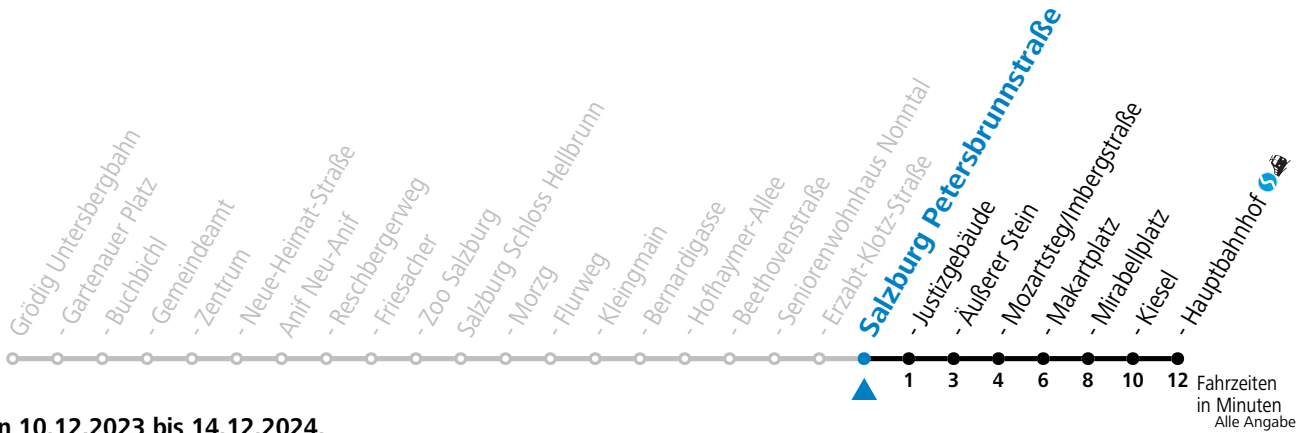

gültig von 10.12.2023 bis 14.12.2024.

Montag bis Freitag		Samstag		Sonn- und Feiertag	
5	42	5	42		
6	06 26 46	6	17 57	6	42
7	01 16 31 46	7	27 57	7	22 52
8	01 16 31 46	8	27 57	8	22 52
9	01 16 31 46	9	31	9	31
10	01 16 31 46	10	01 26 46	10	01 31
11	01 16 31 46	11	06 26 46	11	01 26 46
12	01 16 31 46	12	06 26 46	12	06 26 46
13	01 16 31 46	13	06 26 46	13	06 26 46
14	01 16 31 46	14	06 26 46	14	06 26 46
15	01 16 31 46	15	06 26 46	15	06 26 46
16	01 16 31 46	16	06 26 46	16	06 26 46
17	01 16 31 46	17	06 26 46	17	06 26 46
18	01 16 31 46	18	06 26 46	18	06 26 46
19	11 41	19	11 41	19	11 41
20	11 41	20	11 41	20	11 41
21	11 41	21	11 41	21	11 41
22	11 37 57	22	11 37 57	22	11 37 57
23	22	23	22	23	22
		0	42		
		1	42		

* NACHTSTERN: Freitag, sowie vor Sonn-/Feiertag ab ca. 22:00 Uhr - Verkehr nach Samstag-Fahrplan Am 24.12. und 31.12. bitte Sonderfahrpläne beachten!

An den Advent-Samstagen und -Sonntagen zusätzlich verdichtetes Verkehrsangebot zwischen Salzburg Hauptbahnhof und Schloss Hellbrunn.

Ferien im Bundesland Salzburg: 23.12.2023 bis 07.01.2024, 12. bis 18.02., 23.03. bis 01.04., 06.07. bis 08.09., 24.09. und 26.10. bis 02.11.2024 (Vorbehaltlich Änderungen durch die Schulbehörde)

Aufgabenträgerschaft: Stadt Salzburg, Betreiber: Albus Salzburg Verkehrsbetrieb GmbH, Julius-Welser-Straße 8, 5020 Salzburg, Tel.: +43 662 424 000-0 im Auftrag der Salzburg Linien Verkehrsbetriebe GmbH