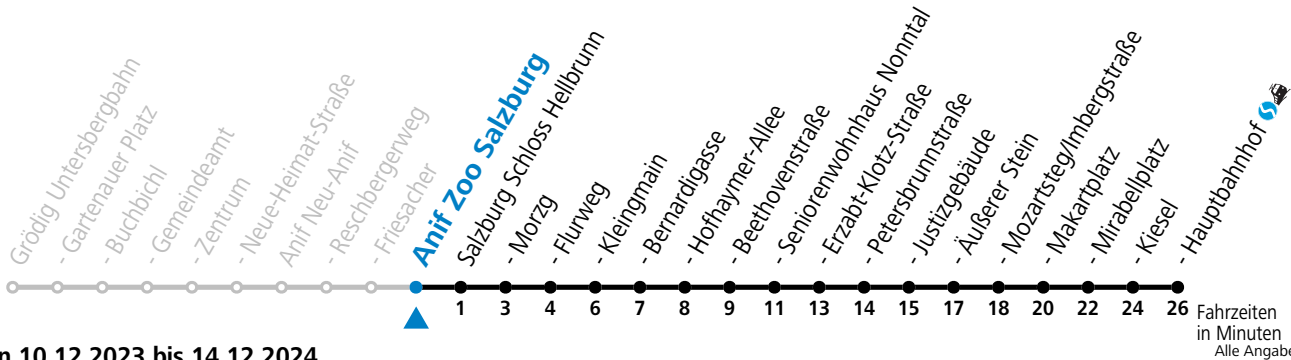

gültig von 10.12.2023 bis 14.12.2024.

Fahrzeiten in Minuten
Alle Angaben ohne Gewähr.

Montag bis Freitag		Samstag		Sonn- und Feiertag	
5	31 52	5	33		
6	12 32 47	6	08 46	6	33
7	02 17 32 47	7	16 46	7	13 43
8	02 17 32 47	8	16 46	8	13 43
9	02 17 32 47	9	17 47	9	17 47
10	02 17 32 47	10	12 32 52	10	17 47
11	02 17 32 47	11	12 32 52	11	12 32 52
12	02 17 32 47	12	12 32 52	12	12 32 52
13	02 17 32 47	13	12 32 52	13	12 32 52
14	02 17 32 47	14	12 32 52	14	12 32 52
15	02 17 32 47	15	12 32 52	15	12 32 52
16	02 17 32 47	16	12 32 52	16	12 32 52
17	02 17 32 47	17	12 32 52	17	12 32 52
18	02 17 32 57	18	12 32 57	18	12 32 57
19	27 57	19	27 57	19	27 57
20	27 57	20	27 57	20	27 57
21	27 57	21	27 57	21	27 57
22	26 46	22	26 46	22	26 46
23	13	23	13	23	13
		0	33		
		1	33		

* NACHTSTERN: Freitag, sowie vor Sonn-/Feiertag ab ca. 22:00 Uhr - Verkehr nach Samstag-Fahrplan Am 24.12. und 31.12. bitte Sonderfahrpläne beachten!

An den Advent-Samstagen und -Sonntagen zusätzlich verdichtetes Verkehrsangebot zwischen Salzburg Hauptbahnhof und Schloss Hellbrunn.

Ferien im Bundesland Salzburg: 23.12.2023 bis 07.01.2024, 12. bis 18.02., 23.03. bis 01.04., 06.07. bis 08.09., 24.09. und 26.10. bis 02.11.2024 (Vorbehaltlich Änderungen durch die Schulbehörde)

Aufgabenträgerschaft: Stadt Salzburg, Betreiber: Albus Salzburg Verkehrsbetrieb GmbH, Julius-Welser-Straße 8, 5020 Salzburg, Tel.: +43 662 424 000-0 im Auftrag der Salzburg Linien Verkehrsbetriebe GmbH