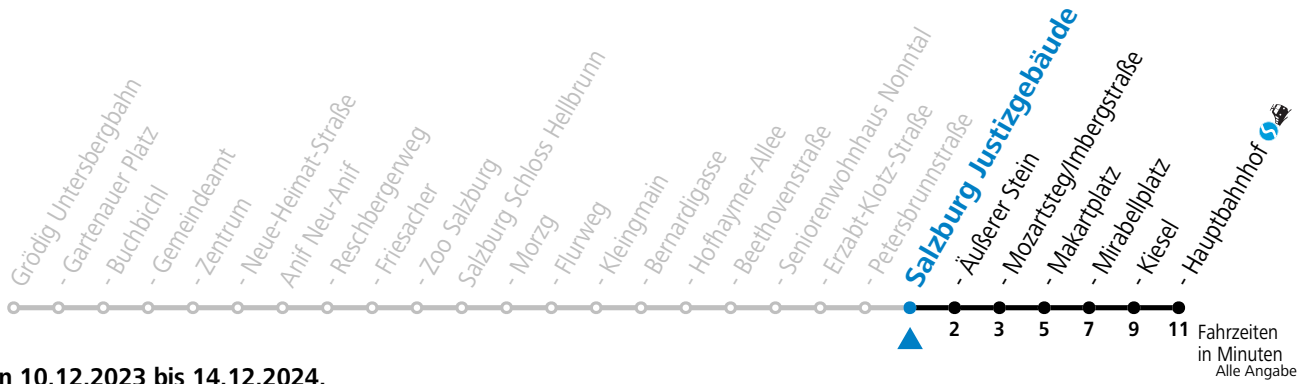

gültig von 10.12.2023 bis 14.12.2024.

Montag bis Freitag		Samstag		Sonn- und Feiertag	
5	43	5	43		
6	07 27 47	6	18 58	6	43
7	02 17 32 47	7	28 58	7	23 53
8	02 17 32 47	8	28 58	8	23 53
9	02 17 32 47	9	32	9	32
10	02 17 32 47	10	02 27 47	10	02 32
11	02 17 32 47	11	07 27 47	11	02 27 47
12	02 17 32 47	12	07 27 47	12	07 27 47
13	02 17 32 47	13	07 27 47	13	07 27 47
14	02 17 32 47	14	07 27 47	14	07 27 47
15	02 17 32 47	15	07 27 47	15	07 27 47
16	02 17 32 47	16	07 27 47	16	07 27 47
17	02 17 32 47	17	07 27 47	17	07 27 47
18	02 17 32 47	18	07 27 47	18	07 27 47
19	12 42	19	12 42	19	12 42
20	12 42	20	12 42	20	12 42
21	12 42	21	12 42	21	12 42
22	12 38 58	22	12 38 58	22	12 38 58
23	23	23	23	23	23
		0	43		
		1	43		

* **NACHTSTERN: Freitag, sowie vor Sonn-/Feiertag ab ca. 22:00 Uhr - Verkehr nach Samstag-Fahrplan Am 24.12. und 31.12. bitte Sonderfahrpläne beachten!**

An den Advent-Samstagen und -Sonntagen zusätzlich verdichtetes Verkehrsangebot zwischen Salzburg Hauptbahnhof und Schloss Hellbrunn.

Ferien im Bundesland Salzburg: 23.12.2023 bis 07.01.2024, 12. bis 18.02., 23.03. bis 01.04., 06.07. bis 08.09., 24.09. und 26.10. bis 02.11.2024 (Vorbehaltlich Änderungen durch die Schulbehörde)

Aufgabenträgerschaft: Stadt Salzburg, Betreiber: Albus Salzburg Verkehrsbetrieb GmbH, Julius-Welser-Straße 8, 5020 Salzburg, Tel.: +43 662 424 000-0 im Auftrag der Salzburg Linien Verkehrsbetriebe GmbH