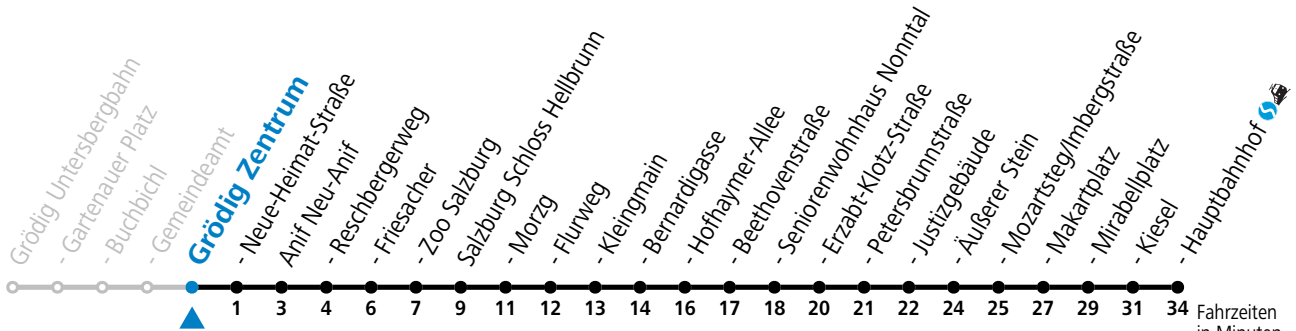

gültig von 10.12.2023 bis 14.12.2024.

Fahrzeiten
in Minuten
Alle Angaben ohne Gewähr.

Montag bis Freitag		Samstag		Sonn- und Feiertag	
5	23 44	5	28		
6	04 24 39 54	6	03 38	6	28
7	09 24 39 54	7	08 38	7	08 38
8	09 24 39 54	8	08 38	8	08 38
9	09 24 39 54	9	09 39	9	09 39
10	09 24 39 54	10	04 24 44	10	09 39
11	09 24 39 54	11	04 24 44	11	04 24 44
12	09 24 39 54	12	04 24 44	12	04 24 44
13	09 24 39 54	13	04 24 44	13	04 24 44
14	09 24 39 54	14	04 24 44	14	04 24 44
15	09 24 39 54	15	04 24 44	15	04 24 44
16	09 24 39 54	16	04 24 44	16	04 24 44
17	09 24 39 54	17	04 24 44	17	04 24 44
18	09 24 49	18	04 24 49	18	04 24 49
19	19 49	19	19 49	19	19 49
20	19 49	20	19 49	20	19 49
21	19 49	21	19 49	21	19 49
22	18 38	22	18 38	22	18 38
23	08	23	08	23	08
		0	28		
		1	28		

* NACHTSTERN: Freitag, sowie vor Sonn-/Feiertag ab ca. 22:00 Uhr - Verkehr nach Samstag-Fahrplan Am 24.12. und 31.12. bitte Sonderfahrpläne beachten!

An den Advent-Samstagen und -Sonntagen zusätzlich verdichtetes Verkehrsangebot zwischen Salzburg Hauptbahnhof und Schloss Hellbrunn.

Ferien im Bundesland Salzburg: 23.12.2023 bis 07.01.2024, 12. bis 18.02., 23.03. bis 01.04., 06.07. bis 08.09., 24.09. und 26.10. bis 02.11.2024 (Vorbehaltlich Änderungen durch die Schulbehörde)

Aufgabenträgerschaft: Stadt Salzburg, Betreiber: Albus Salzburg Verkehrsbetrieb GmbH, Julius-Welser-Straße 8, 5020 Salzburg, Tel.: +43 662 424 000-0 im Auftrag der Salzburg Linien Verkehrsbetriebe GmbH