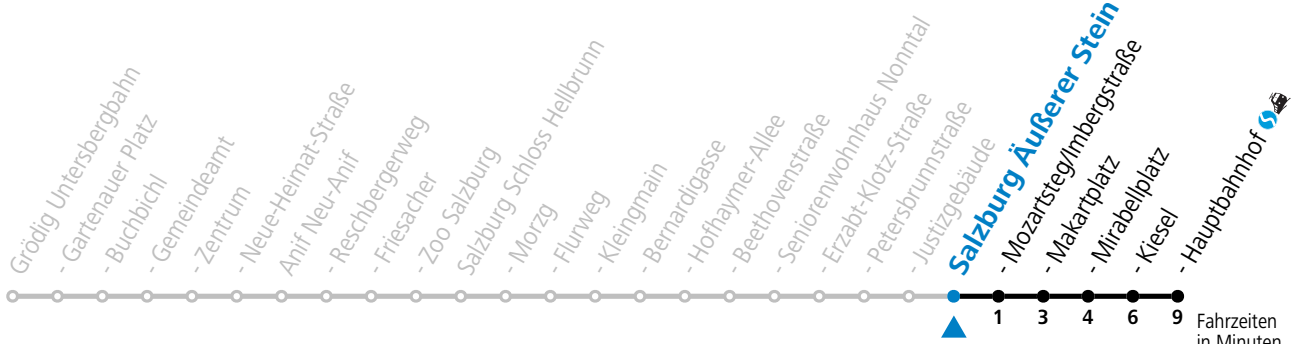

gültig von 10.12.2023 bis 14.12.2024.

Fahrzeiten in Minuten
Alle Angaben ohne Gewähr.

Montag bis Freitag		Samstag		Sonn- und Feiertag	
5	48	5	47		
6	09 29 49	6	22	6	47
7	04 19 34 49	7	03 33	7	27 57
8	04 19 34 49	8	03 33	8	27 57
9	04 19 34 49	9	03 34	9	34
10	04 19 34 49	10	04 29 49	10	04 34
11	04 19 34 49	11	09 29 49	11	04 29 49
12	04 19 34 49	12	09 29 49	12	09 29 49
13	04 19 34 49	13	09 29 49	13	09 29 49
14	04 19 34 49	14	09 29 49	14	09 29 49
15	04 19 34 49	15	09 29 49	15	09 29 49
16	04 19 34 49	16	09 29 49	16	09 29 49
17	04 19 34 49	17	09 29 49	17	09 29 49
18	04 19 34 49	18	09 29 49	18	09 29 49
19	14 44	19	14 44	19	14 44
20	14 44	20	14 44	20	14 44
21	14 44	21	14 44	21	14 44
22	14 43	22	14 43	22	14 43
23	03 27	23	03 27	23	03 27
		0	47		
		1	47		

* NACHTSTERN: Freitag, sowie vor Sonn-/Feiertag ab ca. 22:00 Uhr - Verkehr nach Samstag-Fahrplan Am 24.12. und 31.12. bitte Sonderfahrpläne beachten!

An den Advent-Samstagen und -Sonntagen zusätzlich verdichtetes Verkehrsangebot zwischen Salzburg Hauptbahnhof und Schloss Hellbrunn.

Ferien im Bundesland Salzburg: 23.12.2023 bis 07.01.2024, 12. bis 18.02., 23.03. bis 01.04., 06.07. bis 08.09., 24.09. und 26.10. bis 02.11.2024 (Vorbehaltlich Änderungen durch die Schulbehörde)

Aufgabenträgerschaft: Stadt Salzburg, Betreiber: Albus Salzburg Verkehrsbetrieb GmbH, Julius-Welser-Straße 8, 5020 Salzburg, Tel.: +43 662 424 000-0 im Auftrag der Salzburg Linien Verkehrsbetriebe GmbH