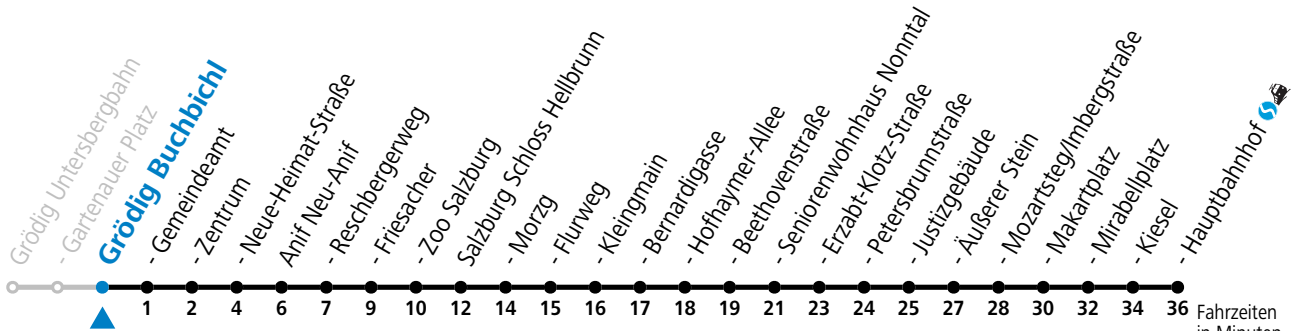

gültig von 10.12.2023 bis 14.12.2024.

Fahrzeiten in Minuten
Alle Angaben ohne Gewähr.

Montag bis Freitag		Samstag		Sonn- und Feiertag	
5	21 41	5	26		
6	01 21 36 51	6	01 36	6	26
7	06 21 36 51	7	06 36	7	06 36
8	06 21 36 51	8	06 36	8	06 36
9	06 21 36 51	9	06 36	9	06 36
10	06 21 36 51	10	01 21 41	10	06 36
11	06 21 36 51	11	01 21 41	11	01 21 41
12	06 21 36 51	12	01 21 41	12	01 21 41
13	06 21 36 51	13	01 21 41	13	01 21 41
14	06 21 36 51	14	01 21 41	14	01 21 41
15	06 21 36 51	15	01 21 41	15	01 21 41
16	06 21 36 51	16	01 21 41	16	01 21 41
17	06 21 36 51	17	01 21 41	17	01 21 41
18	06 21 46	18	01 21 46	18	01 21 46
19	16 46	19	16 46	19	16 46
20	16 46	20	16 46	20	16 46
21	16 46	21	16 46	21	16 46
22	16 36	22	16 36	22	16 36
23	06	23	06	23	06
		0	26		
		1	26		

* NACHTSTERN: Freitag, sowie vor Sonn-/Feiertag ab ca. 22:00 Uhr - Verkehr nach Samstag-Fahrplan Am 24.12. und 31.12. bitte Sonderfahrpläne beachten!

An den Advent-Samstagen und -Sonntagen zusätzlich verdichtetes Verkehrsangebot zwischen Salzburg Hauptbahnhof und Schloss Hellbrunn.

Ferien im Bundesland Salzburg: 23.12.2023 bis 07.01.2024, 12. bis 18.02., 23.03. bis 01.04., 06.07. bis 08.09., 24.09. und 26.10. bis 02.11.2024 (Vorbehaltlich Änderungen durch die Schulbehörde)

Aufgabenträgerschaft: Stadt Salzburg, Betreiber: Albus Salzburg Verkehrsbetrieb GmbH, Julius-Welser-Straße 8, 5020 Salzburg, Tel.: +43 662 424 000-0 im Auftrag der Salzburg Linien Verkehrsbetriebe GmbH