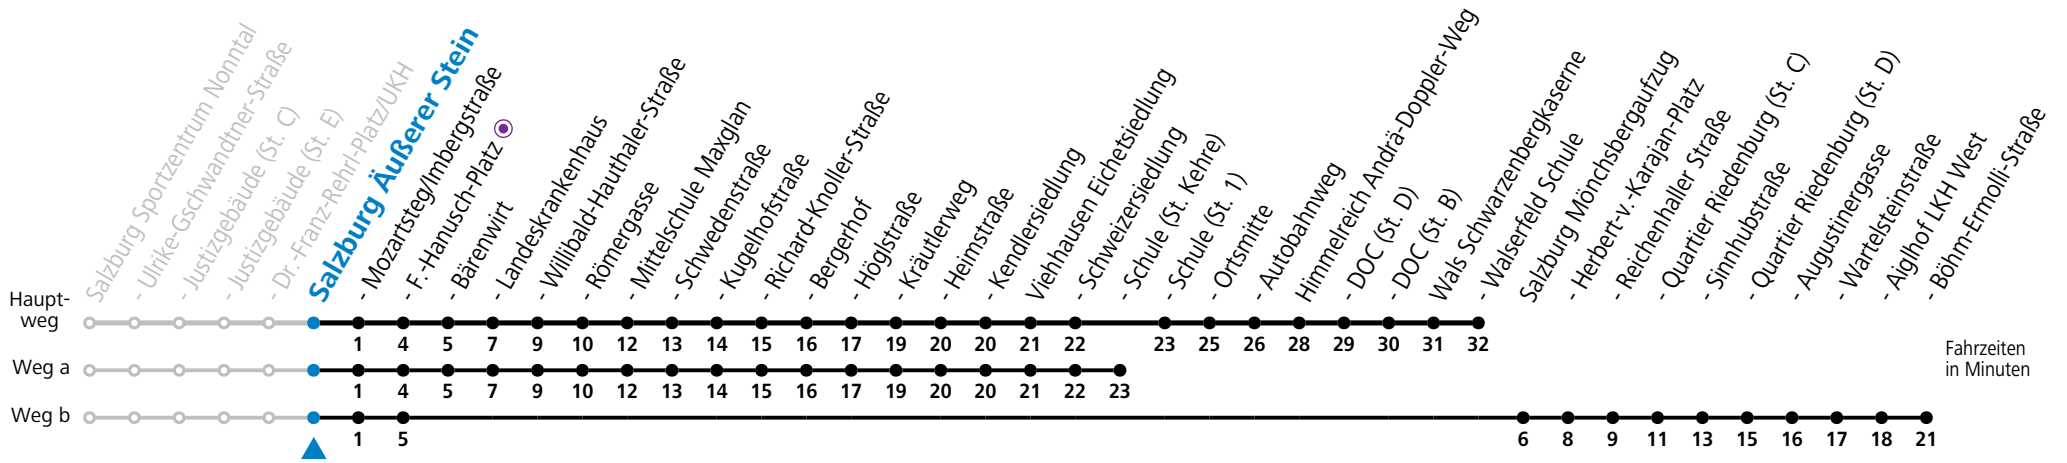

gültig von 10.12.2023 bis 14.12.2024.

Alle Angaben ohne Gewähr.

Montag bis Freitag, Schultag						Montag bis Freitag, schulfrei					
6	34^a	49				6	34^a	49			
7	04^a	19	20^b	34^a	49	7	04^a	19	34^a	49	
8	04^a	19	34^a	49		8	04^a	19	34^a	49	
9	04^a	19	34^a	49		9	04^a	19	34^a	49	
10	04^a	19	34^a	49		10	04^a	19	34^a	49	
11	04^a	19	34^a	49		11	04^a	19	34^a	49	
12	04^a	19	34^a	49		12	04^a	19	34^a	49	
13	04^a	19	34^a	49		13	04^a	19	34^a	49	
14	04^a	19	34^a	49		14	04^a	19	34^a	49	
15	04^a	19	34^a	49		15	04^a	19	34^a	49	
16	04^a	19	34^a	49		16	04^a	19	34^a	49	
17	04^a	19	34^a	49		17	04^a	19	34^a	49	
18	04^a	19	34^a	49		18	04^a	19	34^a	49	
19	04^a	19	34^a	58		19	04^a	19	34^a	58	
20	18^a	38				20	18^a	38			
21	08					21	08				

a = fährt Weg a   b = fährt Weg b   c = verkehrt ab F.-Hanusch-Platz weiter via Sinnhubstraße (Akad.Gym.) bis Böhm-Ermolli-Straße

Am 31.12. bitte Sonderfahrplan beachten!

Ferien im Bundesland Salzburg: 23.12.2023 bis 07.01.2024, 12. bis 18.02., 23.03. bis 01.04., 06.07. bis 08.09., 24.09. und 26.10. bis 02.11.2024 (Vorbehaltlich Änderungen durch die Schulbehörde)

Aufgabenträgerschaft: Stadt Salzburg, Betreiber: Albus Salzburg Verkehrsbetrieb GmbH, Julius-Welser-Straße 8, 5020 Salzburg, Tel.: +43 662 424 000-0 im Auftrag der Salzburg Linien Verkehrsbetriebe GmbH