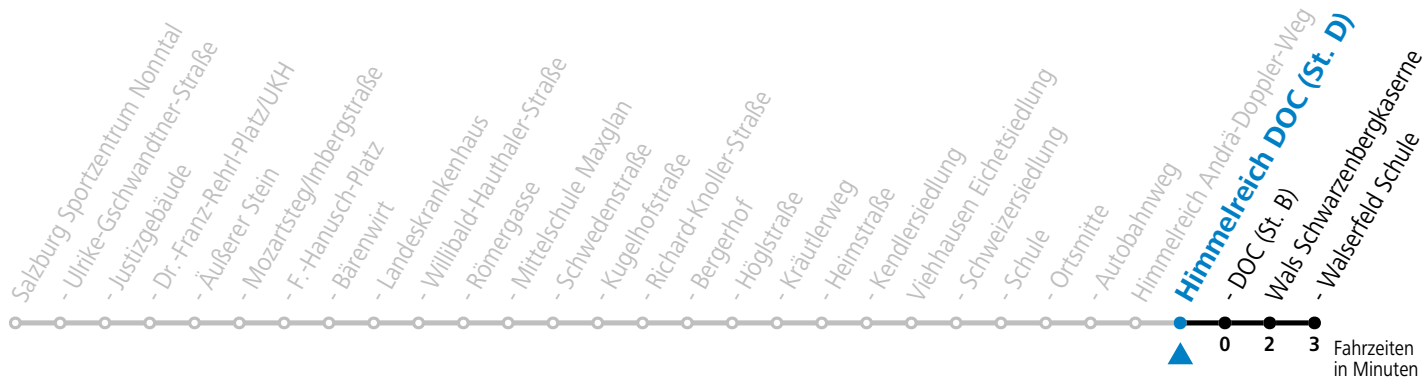

gültig von 10.12.2023 bis 14.12.2024.

Alle Angaben ohne Gewähr.

Montag bis Freitag, Schultag		Montag bis Freitag, schulfrei		Samstag		Sonn- und Feiertag	
6	47	6	47	6	06	6	34
7	18 48	7	18 48	7	06 46	7	34
8	18 48	8	18 48	8	26	8	34
9	18 48	9	18 48	9	06 46	9	34
10	18 48	10	18 48	10	26	10	34
11	18 48	11	18 48	11	06 46	11	34
12	18 48	12	18 48	12	26	12	34
13	18 48	13	18 48	13	06 46	13	34
14	18 48	14	18 48	14	26	14	34
15	18 48	15	18 48	15	06 46	15	34
16	18 48	16	18 48	16	26	16	34
17	18 48	17	18 48	17	06 46	17	34
18	18 48	18	18 48	18	26	18	34
19	18 48	19	18 48	19	06 46	19	34
20	24	20	24	20	34	20	34
21	04 34	21	04 34	21	34	21	34
22	04 34	22	04 34	22	34	22	34
				23	39		

Am 31.12. bitte Sonderfahrplan beachten!

Ferien im Bundesland Salzburg: 23.12.2023 bis 07.01.2024, 12. bis 18.02., 23.03. bis 01.04., 06.07. bis 08.09., 24.09. und 26.10. bis 02.11.2024 (Vorbehaltlich Änderungen durch die Schulbehörde)

Aufgabenträgerschaft: Stadt Salzburg, Betreiber: Albus Salzburg Verkehrsbetrieb GmbH, Julius-Welser-Straße 8, 5020 Salzburg, Tel.: +43 662 424 000-0 im Auftrag der Salzburg Linien Verkehrsbetriebe GmbH