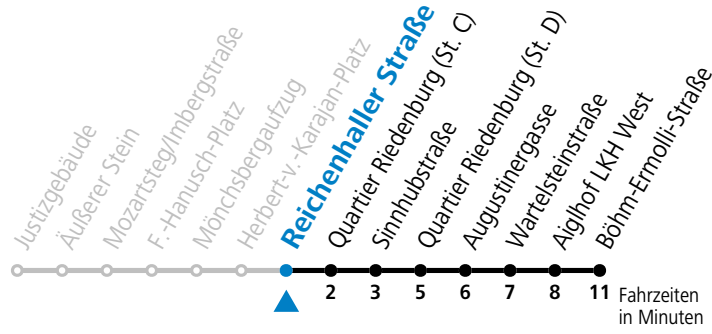

gültig von 10.12.2023 bis 14.12.2024.

Alle Angaben ohne Gewähr.

Montag bis Freitag, Schultag

7 30^a

a = verkehrt ab F.-Hanusch-Platz weiter via Sinnhubstraße (Akad.Gym.) bis Böhm-Ermolli-Straße

Am 31.12. bitte Sonderfahrplan beachten!

Ferien im Bundesland Salzburg: 23.12.2023 bis 07.01.2024, 12. bis 18.02., 23.03. bis 01.04., 06.07. bis 08.09., 24.09. und 26.10. bis 02.11.2024 (Vorbehaltlich Änderungen durch die Schulbehörde)

Aufgabenträgerschaft: Stadt Salzburg, Betreiber: Albus Salzburg Verkehrsbetrieb GmbH, Julius-Welser-Straße 8, 5020 Salzburg, Tel.: +43 662 424 000-0 im Auftrag der Salzburg Linien Verkehrsbetriebe GmbH