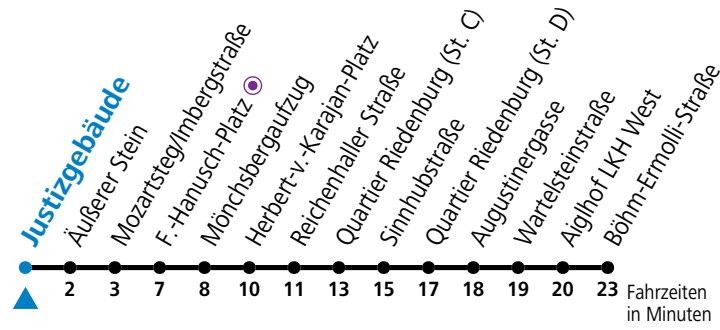

gültig von 10.12.2023 bis 14.12.2024.

Alle Angaben ohne Gewähr.

Montag bis Freitag, Schultag

7 18^a

a = verkehrt ab F.-Hanusch-Platz weiter via Sinnhubstraße (Akad.Gym.) bis Böhm-Ermolli-Straße

Am 31.12. bitte Sonderfahrplan beachten!

Ferien im Bundesland Salzburg: 23.12.2023 bis 07.01.2024, 12. bis 18.02., 23.03. bis 01.04., 06.07. bis 08.09., 24.09. und 26.10. bis 02.11.2024 (Vorbehaltlich Änderungen durch die Schulbehörde)

Aufgabenträgerschaft: Stadt Salzburg, Betreiber: Albus Salzburg Verkehrsbetrieb GmbH, Julius-Welser-Straße 8, 5020 Salzburg, Tel.: +43 662 424 000-0 im Auftrag der Salzburg Linien Verkehrsbetriebe GmbH