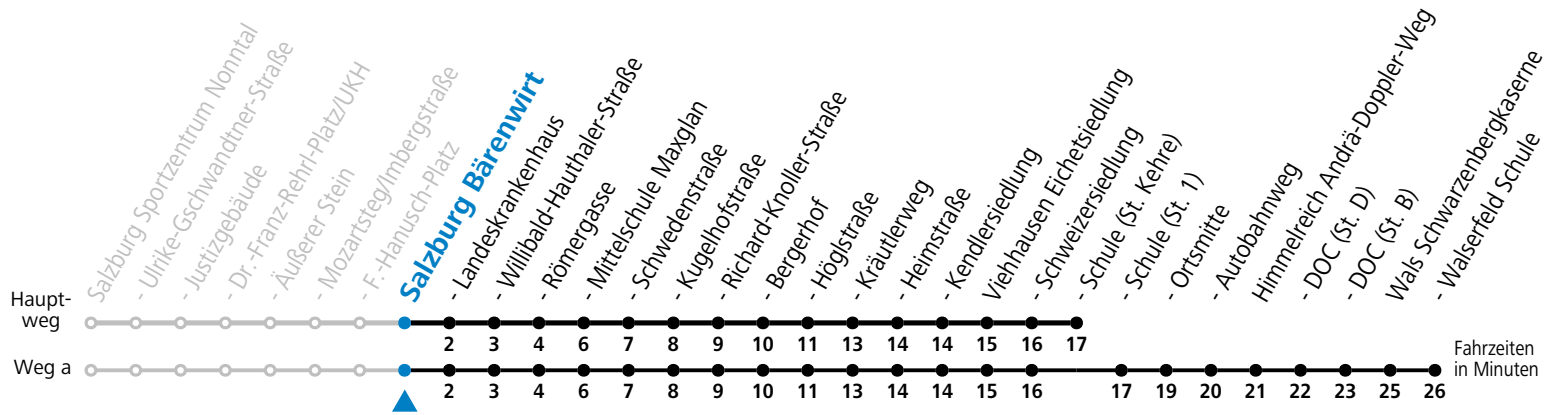

gültig von 10.12.2023 bis 14.12.2024.

Alle Angaben ohne Gewähr.

Montag bis Freitag, Schultag		Montag bis Freitag, schulfrei		Samstag		Sonn- und Feiertag	
5	43	5	43	5	43^a		
6	03 24^a 40 55^a	6	03 24^a 40 55^a	6	13 43^a	6	13^a 43
7	10 25^a 40 55^a	7	10 25^a 40 55^a	7	03 23^a 43	7	13^a 43
8	10 25^a 40 55^a	8	10 25^a 40 55^a	8	03^a 23 43^a	8	13^a 43
9	10 25^a 40 55^a	9	10 25^a 40 55^a	9	03 23^a 43	9	13^a 43
10	10 25^a 40 55^a	10	10 25^a 40 55^a	10	03^a 23 43^a	10	13^a 43
11	10 25^a 40 55^a	11	10 25^a 40 55^a	11	03 23^a 43	11	13^a 43
12	10 25^a 40 55^a	12	10 25^a 40 55^a	12	03^a 23 43^a	12	13^a 43
13	10 25^a 40 55^a	13	10 25^a 40 55^a	13	03 23^a 43	13	13^a 43
14	10 25^a 40 55^a	14	10 25^a 40 55^a	14	03^a 23 43^a	14	13^a 43
15	10 25^a 40 55^a	15	10 25^a 40 55^a	15	03 23^a 43	15	13^a 43
16	10 25^a 40 55^a	16	10 25^a 40 55^a	16	03^a 23 43^a	16	13^a 43
17	10 25^a 40 55^a	17	10 25^a 40 55^a	17	03 23^a 43	17	13^a 43
18	10 25^a 40 55^a	18	10 25^a 40 55^a	18	03^a 23 43^a	18	13^a 43
19	10 25^a 40	19	10 25^a 40	19	03 23^a 43	19	13^a 43
20	03^a 23 43^a	20	03^a 23 43^a	20	13^a 43	20	13^a 43
21	13^a 43^a	21	13^a 43^a	21	13^a 43	21	13^a 43
22	13^a 43	22	13^a 43	22	13^a 43	22	13^a 43
23	18	23	18	23	18^a	23	18

a = fährt Weg a

Am 31.12. bitte Sonderfahrplan beachten!

Ferien im Bundesland Salzburg: 23.12.2023 bis 07.01.2024, 12. bis 18.02., 23.03. bis 01.04., 06.07. bis 08.09., 24.09. und 26.10. bis 02.11.2024 (Vorbehaltlich Änderungen durch die Schulbehörde)

Aufgabenträgerschaft: Stadt Salzburg, Betreiber: Albus Salzburg Verkehrsbetrieb GmbH, Julius-Welser-Straße 8, 5020 Salzburg, Tel.: +43 662 424 000-0 im Auftrag der Salzburg Linien Verkehrsbetriebe GmbH