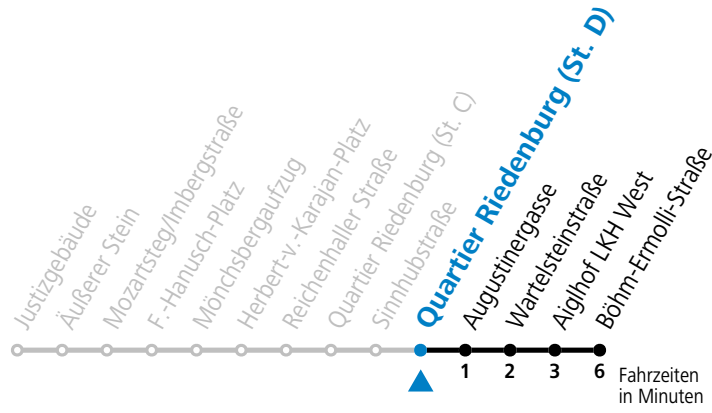

gültig von 10.12.2023 bis 14.12.2024.

Alle Angaben ohne Gewähr.

Montag bis Freitag, Schultag

7 35^a

a = verkehrt ab F.-Hanusch-Platz weiter via Sinnhubstraße (Akad.Gym.) bis Böhm-Ermolli-Straße

Am 31.12. bitte Sonderfahrplan beachten!

Ferien im Bundesland Salzburg: 23.12.2023 bis 07.01.2024, 12. bis 18.02., 23.03. bis 01.04., 06.07. bis 08.09., 24.09. und 26.10. bis 02.11.2024 (Vorbehaltlich Änderungen durch die Schulbehörde)

Aufgabenträgerschaft: Stadt Salzburg, Betreiber: Albus Salzburg Verkehrsbetrieb GmbH, Julius-Welser-Straße 8, 5020 Salzburg, Tel.: +43 662 424 000-0 im Auftrag der Salzburg Linien Verkehrsbetriebe GmbH