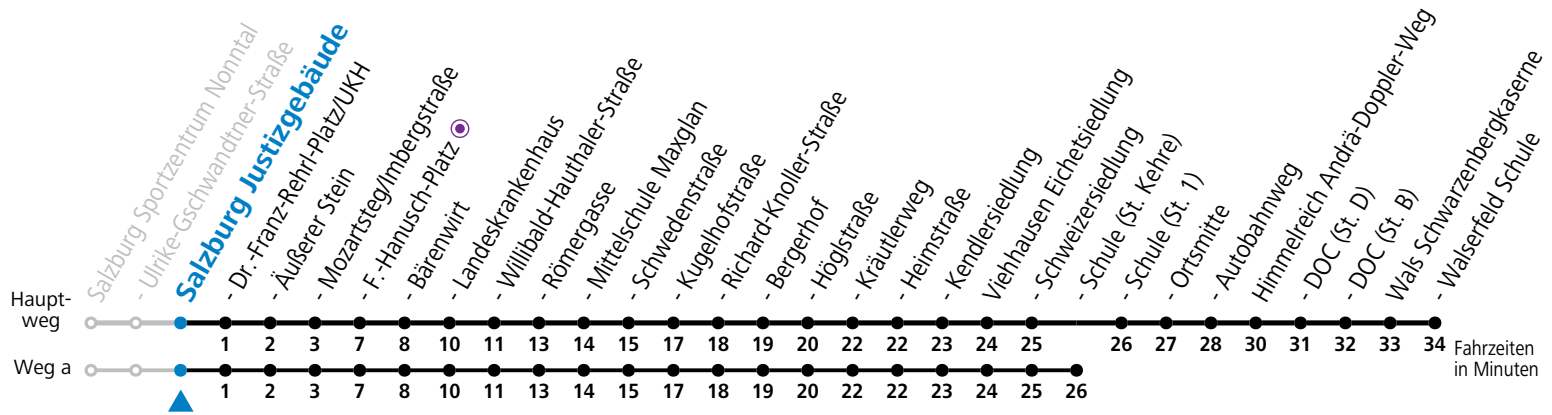

gültig von 10.12.2023 bis 14.12.2024.

Alle Angaben ohne Gewähr.

Montag bis Freitag, Schultag					Montag bis Freitag, schulfrei				
6	32^a	47			6	32^a	47		
7	02^a	17	32^a	47	7	02^a	17	32^a	47
8	02^a	17	32^a	47	8	02^a	17	32^a	47
9	02^a	17	32^a	47	9	02^a	17	32^a	47
10	02^a	17	32^a	47	10	02^a	17	32^a	47
11	02^a	17	32^a	47	11	02^a	17	32^a	47
12	02^a	17	32^a	47	12	02^a	17	32^a	47
13	02^a	17	32^a	47	13	02^a	17	32^a	47
14	02^a	17	32^a	47	14	02^a	17	32^a	47
15	02^a	17	32^a	47	15	02^a	17	32^a	47
16	02^a	17	32^a	47	16	02^a	17	32^a	47
17	02^a	17	32^a	47	17	02^a	17	32^a	47
18	02^a	17	32^a	47	18	02^a	17	32^a	47
19	02^a	17	32^a	54	19	02^a	17	32^a	54
20	14^a	34			20	14^a	34		
21	04				21	04			

a = fährt Weg a

Am 31.12. bitte Sonderfahrplan beachten!

Ferien im Bundesland Salzburg: 23.12.2023 bis 07.01.2024, 12. bis 18.02., 23.03. bis 01.04., 06.07. bis 08.09., 24.09. und 26.10. bis 02.11.2024 (Vorbehaltlich Änderungen durch die Schulbehörde)

Aufgabenträgerschaft: Stadt Salzburg, Betreiber: Albus Salzburg Verkehrsbetrieb GmbH, Julius-Welser-Straße 8, 5020 Salzburg, Tel.: +43 662 424 000-0 im Auftrag der Salzburg Linien Verkehrsbetriebe GmbH