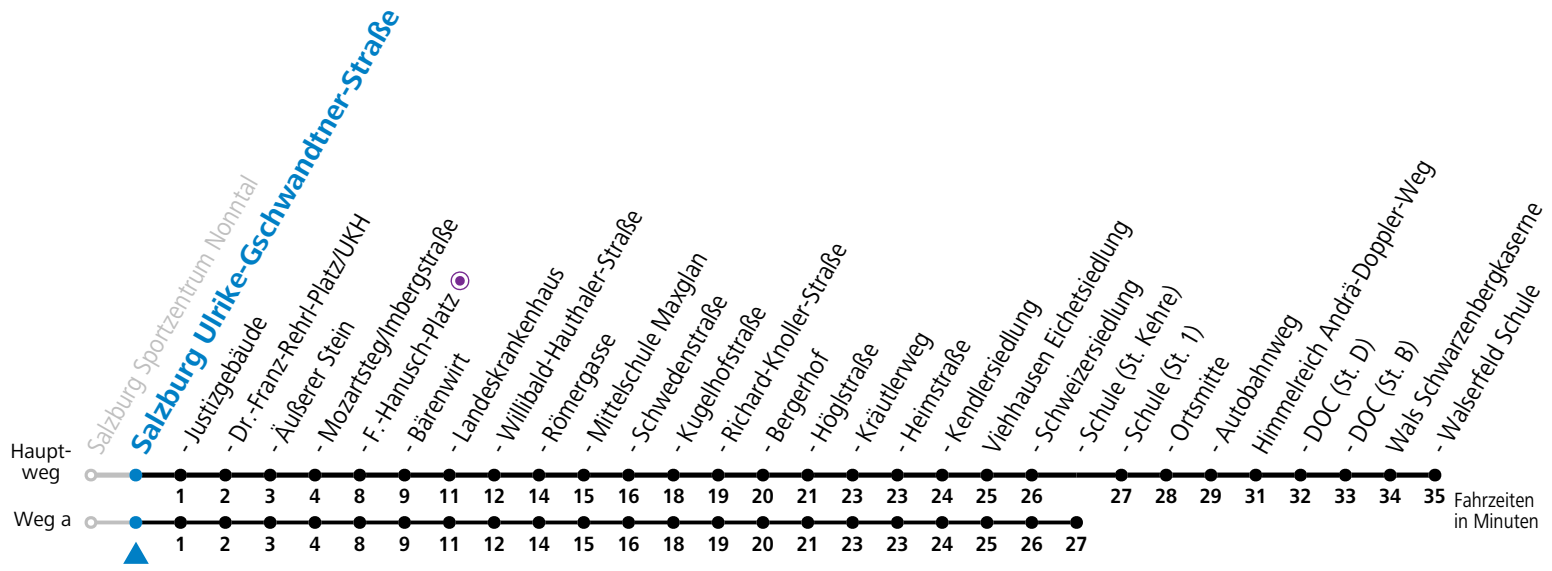

gültig von 10.12.2023 bis 14.12.2024.

Alle Angaben ohne Gewähr.

Montag bis Freitag, Schultag					Montag bis Freitag, schulfrei				
6	31^a	46			6	31^a	46		
7	01^a	16	31^a	46	7	01^a	16	31^a	46
8	01^a	16	31^a	46	8	01^a	16	31^a	46
9	01^a	16	31^a	46	9	01^a	16	31^a	46
10	01^a	16	31^a	46	10	01^a	16	31^a	46
11	01^a	16	31^a	46	11	01^a	16	31^a	46
12	01^a	16	31^a	46	12	01^a	16	31^a	46
13	01^a	16	31^a	46	13	01^a	16	31^a	46
14	01^a	16	31^a	46	14	01^a	16	31^a	46
15	01^a	16	31^a	46	15	01^a	16	31^a	46
16	01^a	16	31^a	46	16	01^a	16	31^a	46
17	01^a	16	31^a	46	17	01^a	16	31^a	46
18	01^a	16	31^a	46	18	01^a	16	31^a	46
19	01^a	16	31^a	53	19	01^a	16	31^a	53
20	13^a	33			20	13^a	33		
21	03				21	03			

a= fährt Weg a

Am 31.12. bitte Sonderfahrplan beachten!

Ferien im Bundesland Salzburg: 23.12.2023 bis 07.01.2024, 12. bis 18.02., 23.03. bis 01.04., 06.07. bis 08.09., 24.09. und 26.10. bis 02.11.2024 (Vorbehaltlich Änderungen durch die Schulbehörde)

Aufgabenträgerschaft: Stadt Salzburg, Betreiber: Albus Salzburg Verkehrsbetrieb GmbH, Julius-Welser-Straße 8, 5020 Salzburg, Tel.: +43 662 424 000-0 im Auftrag der Salzburg Linien Verkehrsbetriebe GmbH