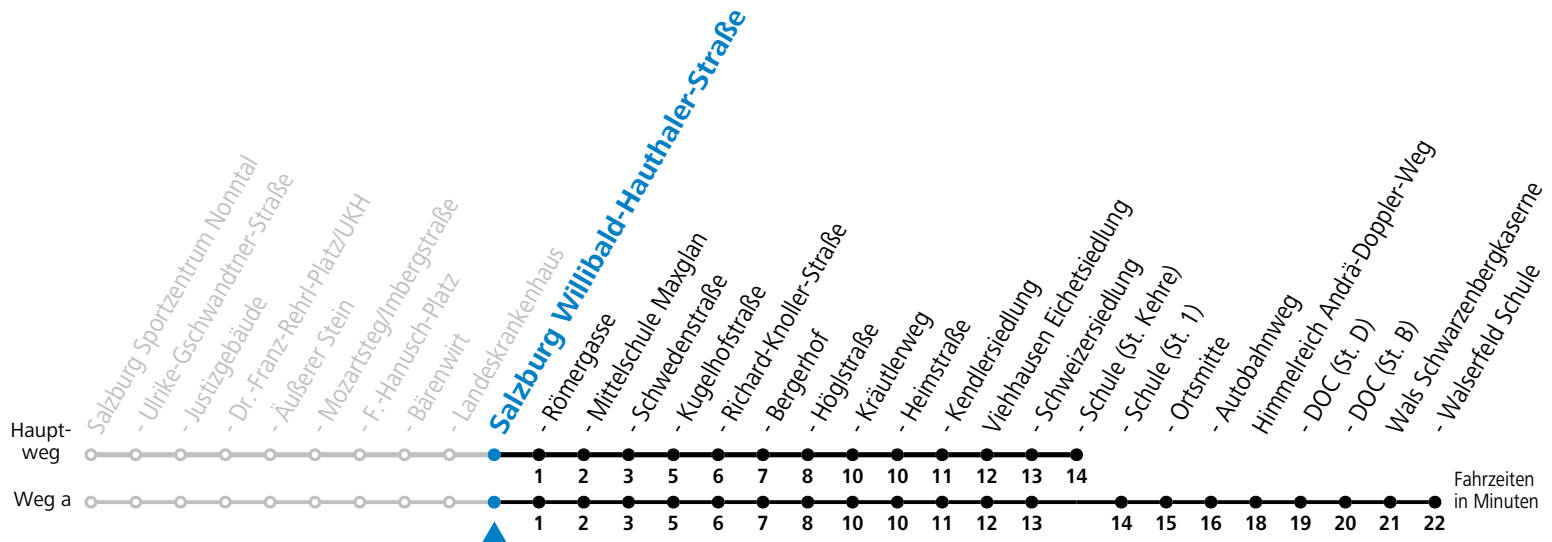

gültig von 10.12.2023 bis 14.12.2024.

Alle Angaben ohne Gewähr.

Montag bis Freitag, Schultag		Montag bis Freitag, schulfrei		Samstag		Sonn- und Feiertag	
5	47	5	47	5	46^a		
6	07 27^a 43 58^a	6	07 27^a 43 58^a	6	16 46^a	6	17^a 47
7	13 28^a 43 58^a	7	13 28^a 43 58^a	7	06 26^a 46	7	17^a 47
8	13 28^a 43 58^a	8	13 28^a 43 58^a	8	06^a 26 46^a	8	17^a 47
9	13 28^a 43 58^a	9	13 28^a 43 58^a	9	06 26^a 46	9	17^a 47
10	13 28^a 43 58^a	10	13 28^a 43 58^a	10	06^a 26 46^a	10	17^a 47
11	13 28^a 43 58^a	11	13 28^a 43 58^a	11	06 26^a 46	11	17^a 47
12	13 28^a 43 58^a	12	13 28^a 43 58^a	12	06^a 26 46^a	12	17^a 47
13	13 28^a 43 58^a	13	13 28^a 43 58^a	13	06 26^a 46	13	17^a 47
14	13 28^a 43 58^a	14	13 28^a 43 58^a	14	06^a 26 46^a	14	17^a 47
15	13 28^a 43 58^a	15	13 28^a 43 58^a	15	06 26^a 46	15	17^a 47
16	13 28^a 43 58^a	16	13 28^a 43 58^a	16	06^a 26 46^a	16	17^a 47
17	13 28^a 43 58^a	17	13 28^a 43 58^a	17	06 26^a 46	17	17^a 47
18	13 28^a 43 58^a	18	13 28^a 43 58^a	18	06^a 26 46^a	18	17^a 47
19	13 28^a 43	19	13 28^a 43	19	06 26^a 46	19	17^a 47
20	07^a 27 47^a	20	07^a 27 47^a	20	17^a 47	20	17^a 47
21	17^a 47^a	21	17^a 47^a	21	17^a 47	21	17^a 47
22	17^a 47	22	17^a 47	22	17^a 47	22	17^a 47
23	22	23	22	23	22^a	23	22

a = fährt Weg a

Am 31.12. bitte Sonderfahrplan beachten!

Ferien im Bundesland Salzburg: 23.12.2023 bis 07.01.2024, 12. bis 18.02., 23.03. bis 01.04., 06.07. bis 08.09., 24.09. und 26.10. bis 02.11.2024 (Vorbehaltlich Änderungen durch die Schulbehörde)

Aufgabenträgerschaft: Stadt Salzburg, Betreiber: Albus Salzburg Verkehrsbetrieb GmbH, Julius-Welser-Straße 8, 5020 Salzburg, Tel.: +43 662 424 000-0 im Auftrag der Salzburg Linien Verkehrsbetriebe GmbH