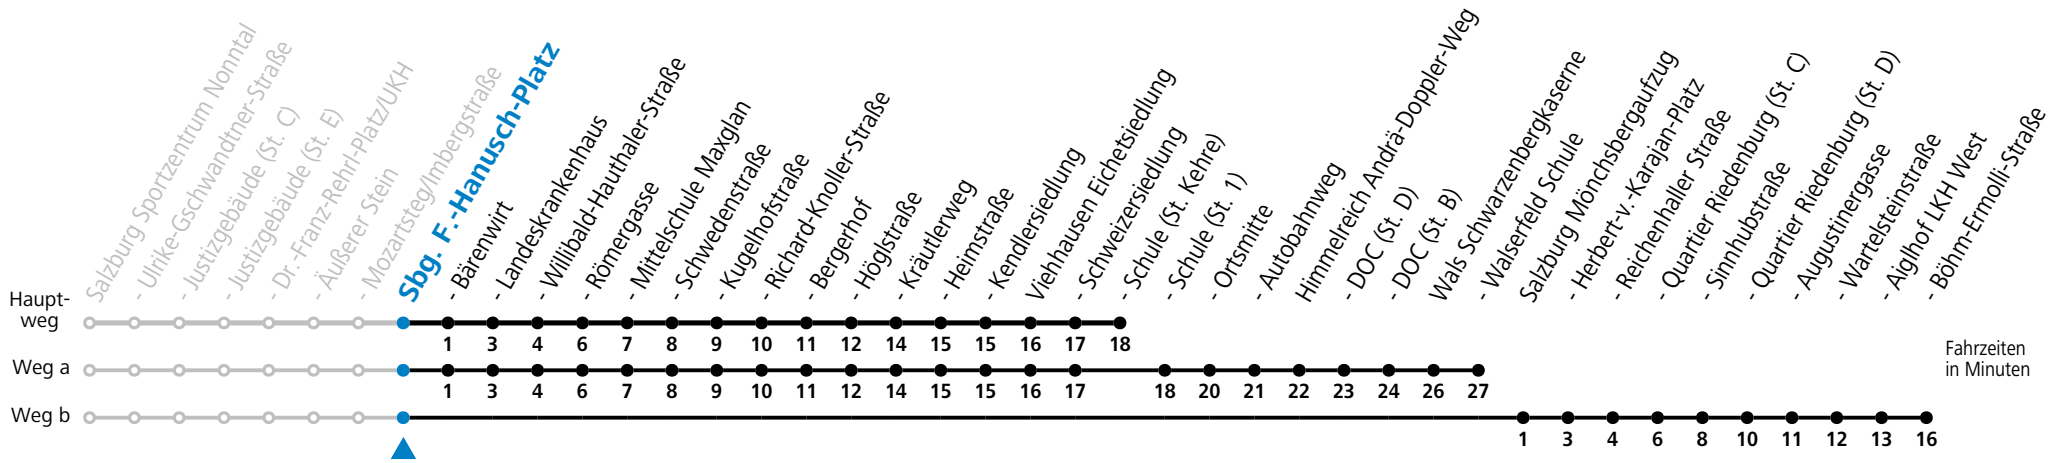

gültig von 10.12.2023 bis 14.12.2024.

Alle Angaben ohne Gewähr.

Montag bis Freitag, Schultag		Montag bis Freitag, schulfrei		Samstag		Sonn- und Feiertag	
5	42	5	42	5	42^a		
6	02 23^a 39 54^a	6	02 23^a 39 54^a	6	12 42^a	6	12^a 42
7	09 24^a 25^b 39 54^a	7	09 24^a 39 54^a	7	02 22^a 42	7	12^a 42
8	09 24^a 39 54^a	8	09 24^a 39 54^a	8	02^a 22 42^a	8	12^a 42
9	09 24^a 39 54^a	9	09 24^a 39 54^a	9	02 22^a 42	9	12^a 42
10	09 24^a 39 54^a	10	09 24^a 39 54^a	10	02^a 22 42^a	10	12^a 42
11	09 24^a 39 54^a	11	09 24^a 39 54^a	11	02 22^a 42	11	12^a 42
12	09 24^a 39 54^a	12	09 24^a 39 54^a	12	02^a 22 42^a	12	12^a 42
13	09 24^a 39 54^a	13	09 24^a 39 54^a	13	02 22^a 42	13	12^a 42
14	09 24^a 39 54^a	14	09 24^a 39 54^a	14	02^a 22 42^a	14	12^a 42
15	09 24^a 39 54^a	15	09 24^a 39 54^a	15	02 22^a 42	15	12^a 42
16	09 24^a 39 54^a	16	09 24^a 39 54^a	16	02^a 22 42^a	16	12^a 42
17	09 24^a 39 54^a	17	09 24^a 39 54^a	17	02 22^a 42	17	12^a 42
18	09 24^a 39 54^a	18	09 24^a 39 54^a	18	02^a 22 42^a	18	12^a 42
19	09 24^a 39	19	09 24^a 39	19	02 22^a 42	19	12^a 42
20	02^a 22 42^a	20	02^a 22 42^a	20	12^a 42	20	12^a 42
21	12^a 42^a	21	12^a 42^a	21	12^a 42	21	12^a 42
22	12^a 42	22	12^a 42	22	12^a 42	22	12^a 42
23	17	23	17	23	17^a	23	17

a = fährt Weg a   b = fährt Weg b   c = verkehrt ab F.-Hanusch-Platz weiter via Sinnhubstraße (Akad.Gym.) bis Böhm-Ermolli-Straße

Am 31.12. bitte Sonderfahrplan beachten!

Ferien im Bundesland Salzburg: 23.12.2023 bis 07.01.2024, 12. bis 18.02., 23.03. bis 01.04., 06.07. bis 08.09., 24.09. und 26.10. bis 02.11.2024 (Vorbehaltlich Änderungen durch die Schulbehörde)

Aufgabenträgerschaft: Stadt Salzburg, Betreiber: Albus Salzburg Verkehrsbetrieb GmbH, Julius-Welser-Straße 8, 5020 Salzburg, Tel.: +43 662 424 000-0 im Auftrag der Salzburg Linien Verkehrsbetriebe GmbH