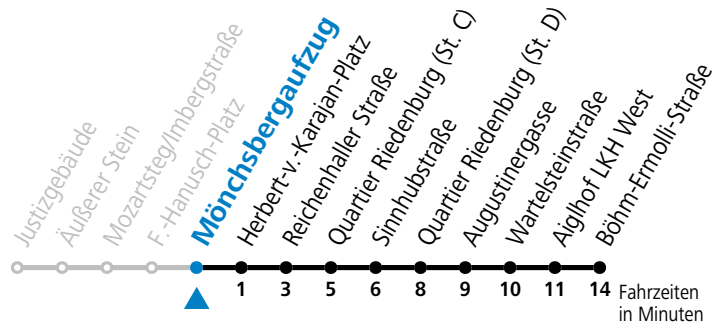

gültig von 10.12.2023 bis 14.12.2024.

Alle Angaben ohne Gewähr.

Montag bis Freitag, Schultag

7 27^a

a = verkehrt ab F.-Hanusch-Platz weiter via Sinnhubstraße (Akad.Gym.) bis Böhm-Ermolli-Straße

Am 31.12. bitte Sonderfahrplan beachten!

Ferien im Bundesland Salzburg: 23.12.2023 bis 07.01.2024, 12. bis 18.02., 23.03. bis 01.04., 06.07. bis 08.09., 24.09. und 26.10. bis 02.11.2024 (Vorbehaltlich Änderungen durch die Schulbehörde)

Aufgabenträgerschaft: Stadt Salzburg, Betreiber: Albus Salzburg Verkehrsbetrieb GmbH, Julius-Welser-Straße 8, 5020 Salzburg, Tel.: +43 662 424 000-0 im Auftrag der Salzburg Linien Verkehrsbetriebe GmbH