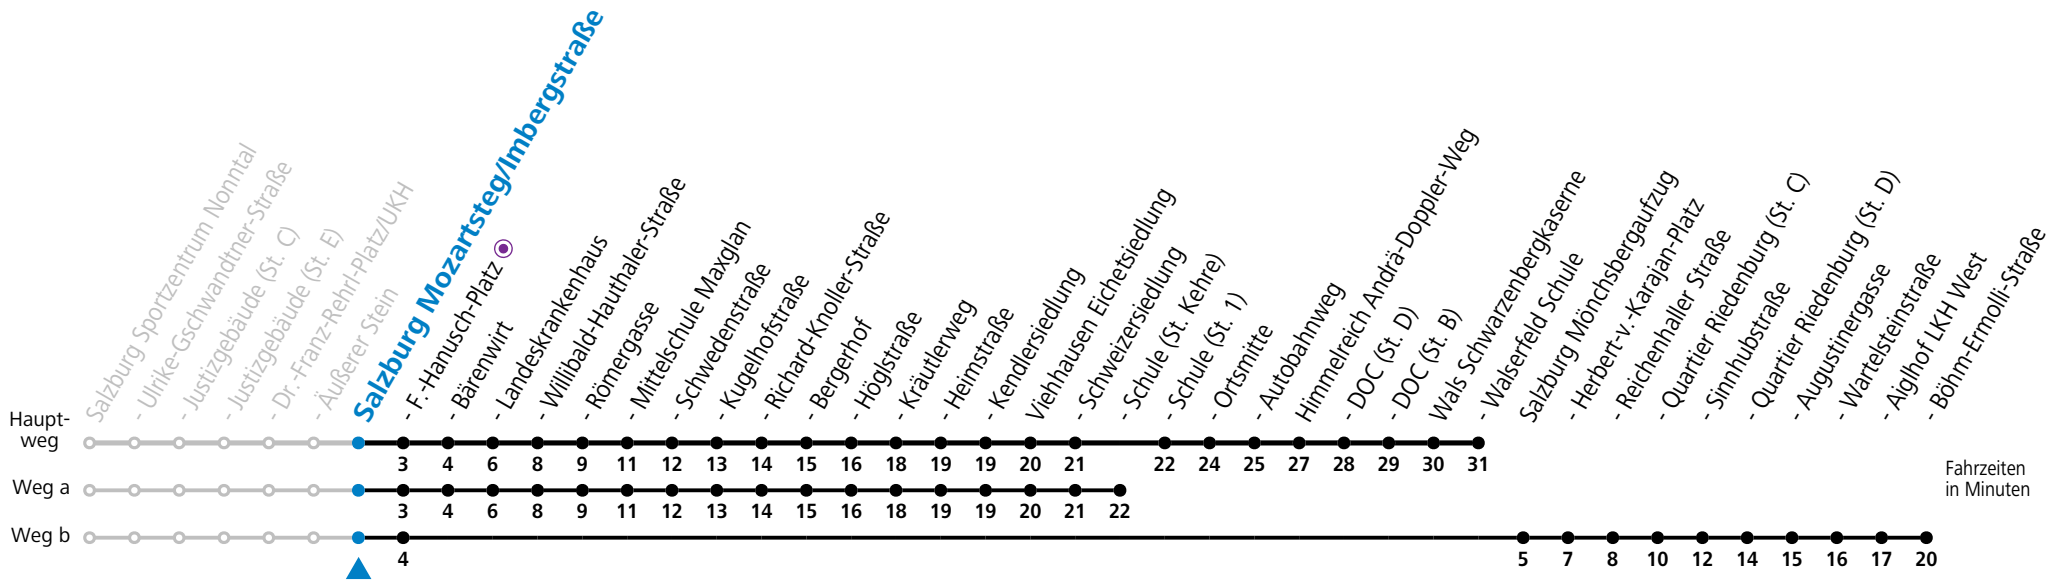

gültig von 10.12.2023 bis 14.12.2024.

Alle Angaben ohne Gewähr.

Montag bis Freitag, Schultag						Montag bis Freitag, schulfrei					
6	35^a	50				6	35^a	50			
7	05^a	20	21^b	35^a	50	7	05^a	20	35^a	50	
8	05^a	20	35^a	50		8	05^a	20	35^a	50	
9	05^a	20	35^a	50		9	05^a	20	35^a	50	
10	05^a	20	35^a	50		10	05^a	20	35^a	50	
11	05^a	20	35^a	50		11	05^a	20	35^a	50	
12	05^a	20	35^a	50		12	05^a	20	35^a	50	
13	05^a	20	35^a	50		13	05^a	20	35^a	50	
14	05^a	20	35^a	50		14	05^a	20	35^a	50	
15	05^a	20	35^a	50		15	05^a	20	35^a	50	
16	05^a	20	35^a	50		16	05^a	20	35^a	50	
17	05^a	20	35^a	50		17	05^a	20	35^a	50	
18	05^a	20	35^a	50		18	05^a	20	35^a	50	
19	05^a	20	35^a	59		19	05^a	20	35^a	59	
20	19^a	39				20	19^a	39			
21	09					21	09				

a = fährt Weg a   b = fährt Weg b   c = verkehrt ab F.-Hanusch-Platz weiter via Sinnhubstraße (Akad.Gym.) bis Böhm-Ermolli-Straße

Am 31.12. bitte Sonderfahrplan beachten!

Ferien im Bundesland Salzburg: 23.12.2023 bis 07.01.2024, 12. bis 18.02., 23.03. bis 01.04., 06.07. bis 08.09., 24.09. und 26.10. bis 02.11.2024 (Vorbehaltlich Änderungen durch die Schulbehörde)

Aufgabenträgerschaft: Stadt Salzburg, Betreiber: Albus Salzburg Verkehrsbetrieb GmbH, Julius-Welser-Straße 8, 5020 Salzburg, Tel.: +43 662 424 000-0 im Auftrag der Salzburg Linien Verkehrsbetriebe GmbH