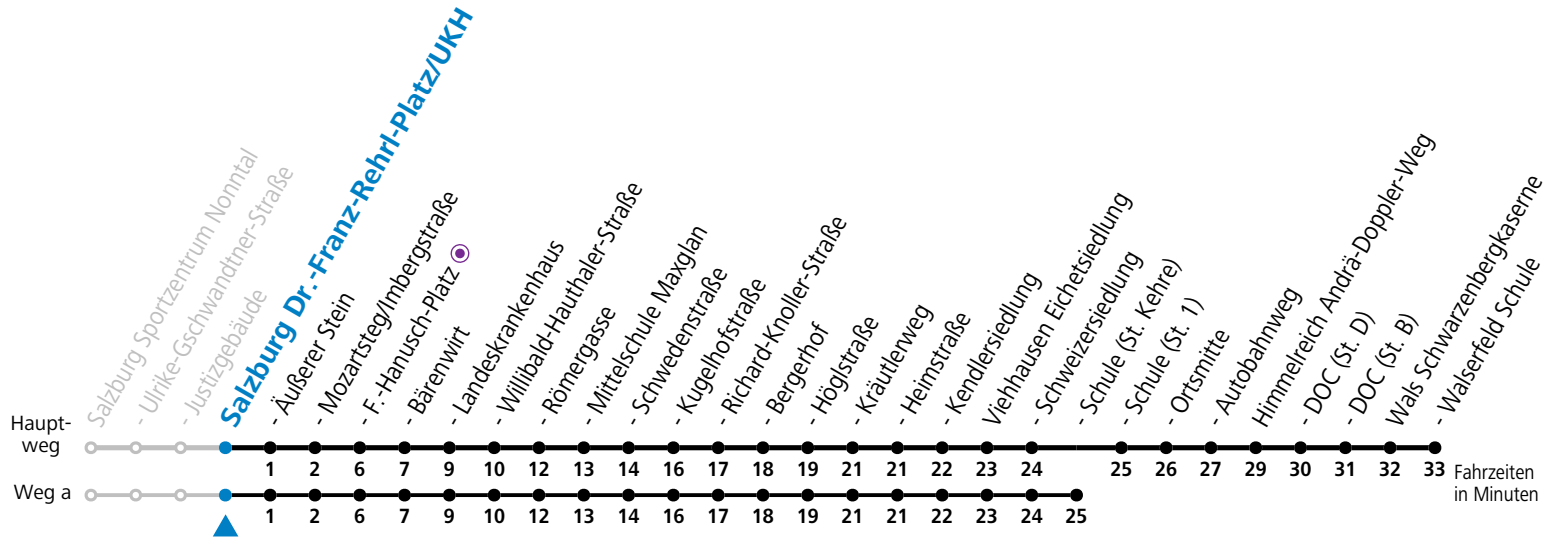

gültig von 10.12.2023 bis 14.12.2024.

Alle Angaben ohne Gewähr.

Montag bis Freitag, Schultag					Montag bis Freitag, schulfrei				
6	33^a	48			6	33^a	48		
7	03^a	18	33^a	48	7	03^a	18	33^a	48
8	03^a	18	33^a	48	8	03^a	18	33^a	48
9	03^a	18	33^a	48	9	03^a	18	33^a	48
10	03^a	18	33^a	48	10	03^a	18	33^a	48
11	03^a	18	33^a	48	11	03^a	18	33^a	48
12	03^a	18	33^a	48	12	03^a	18	33^a	48
13	03^a	18	33^a	48	13	03^a	18	33^a	48
14	03^a	18	33^a	48	14	03^a	18	33^a	48
15	03^a	18	33^a	48	15	03^a	18	33^a	48
16	03^a	18	33^a	48	16	03^a	18	33^a	48
17	03^a	18	33^a	48	17	03^a	18	33^a	48
18	03^a	18	33^a	48	18	03^a	18	33^a	48
19	03^a	18	33^a	55	19	03^a	18	33^a	55
20	15^a	35			20	15^a	35		
21	05				21	05			

a = fährt Weg a

Am 31.12. bitte Sonderfahrplan beachten!

Ferien im Bundesland Salzburg: 23.12.2023 bis 07.01.2024, 12. bis 18.02., 23.03. bis 01.04., 06.07. bis 08.09., 24.09. und 26.10. bis 02.11.2024 (Vorbehaltlich Änderungen durch die Schulbehörde)

Aufgabenträgerschaft: Stadt Salzburg, Betreiber: Albus Salzburg Verkehrsbetrieb GmbH, Julius-Welser-Straße 8, 5020 Salzburg, Tel.: +43 662 424 000-0 im Auftrag der Salzburg Linien Verkehrsbetriebe GmbH