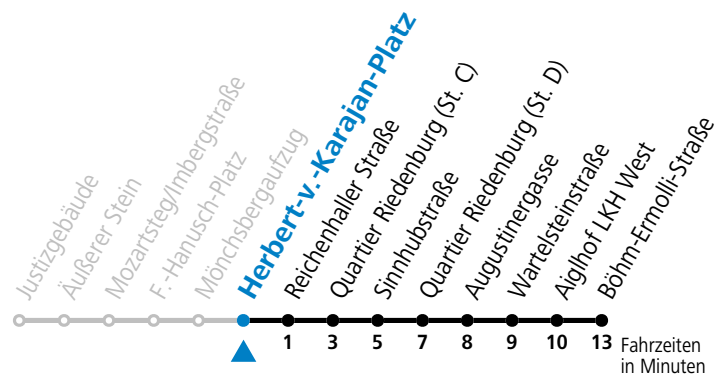

gültig von 10.12.2023 bis 14.12.2024.

Alle Angaben ohne Gewähr.

Montag bis Freitag, Schultag

7 28^a

a = verkehrt ab F.-Hanusch-Platz weiter via Sinnhubstraße (Akad.Gym.) bis Böhm-Ermolli-Straße

Am 31.12. bitte Sonderfahrplan beachten!

Ferien im Bundesland Salzburg: 23.12.2023 bis 07.01.2024, 12. bis 18.02., 23.03. bis 01.04., 06.07. bis 08.09., 24.09. und 26.10. bis 02.11.2024 (Vorbehaltlich Änderungen durch die Schulbehörde)

Aufgabenträgerschaft: Stadt Salzburg, Betreiber: Albus Salzburg Verkehrsbetrieb GmbH, Julius-Welser-Straße 8, 5020 Salzburg, Tel.: +43 662 424 000-0 im Auftrag der Salzburg Linien Verkehrsbetriebe GmbH