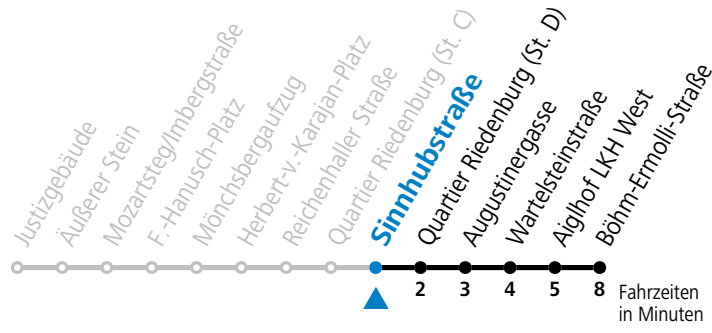

gültig von 10.12.2023 bis 14.12.2024.

Alle Angaben ohne Gewähr.

Montag bis Freitag, Schultag

7 33^a

a = verkehrt ab F.-Hanusch-Platz weiter via Sinnhubstraße (Akad.Gym.) bis Böhm-Ermolli-Straße

Am 31.12. bitte Sonderfahrplan beachten!

Ferien im Bundesland Salzburg: 23.12.2023 bis 07.01.2024, 12. bis 18.02., 23.03. bis 01.04., 06.07. bis 08.09., 24.09. und 26.10. bis 02.11.2024 (Vorbehaltlich Änderungen durch die Schulbehörde)

Aufgabenträgerschaft: Stadt Salzburg, Betreiber: Albus Salzburg Verkehrsbetrieb GmbH, Julius-Welser-Straße 8, 5020 Salzburg, Tel.: +43 662 424 000-0 im Auftrag der Salzburg Linien Verkehrsbetriebe GmbH