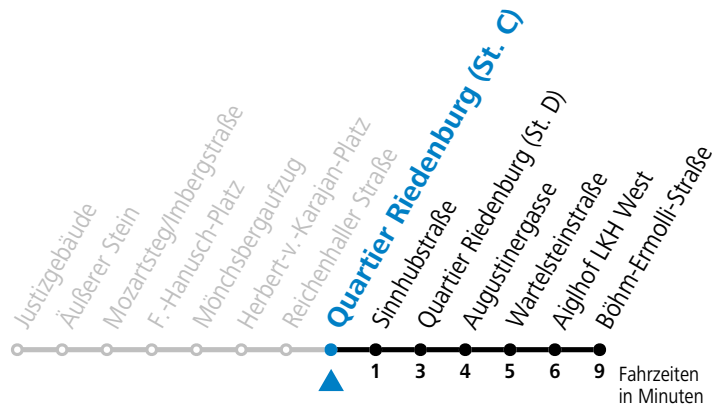

gültig von 10.12.2023 bis 14.12.2024.

Alle Angaben ohne Gewähr.

Montag bis Freitag, Schultag

7 32^a

a = verkehrt ab F.-Hanusch-Platz weiter via Sinnhubstraße (Akad.Gym.) bis Böhmer-Ermolli-Straße

Am 31.12. bitte Sonderfahrplan beachten!

Ferien im Bundesland Salzburg: 23.12.2023 bis 07.01.2024, 12. bis 18.02., 23.03. bis 01.04., 06.07. bis 08.09., 24.09. und 26.10. bis 02.11.2024 (Vorbehaltlich Änderungen durch die Schulbehörde)

Aufgabenträgerschaft: Stadt Salzburg, Betreiber: Albus Salzburg Verkehrsbetrieb GmbH, Julius-Welser-Straße 8, 5020 Salzburg, Tel.: +43 662 424 000-0 im Auftrag der Salzburg Linien Verkehrsbetriebe GmbH