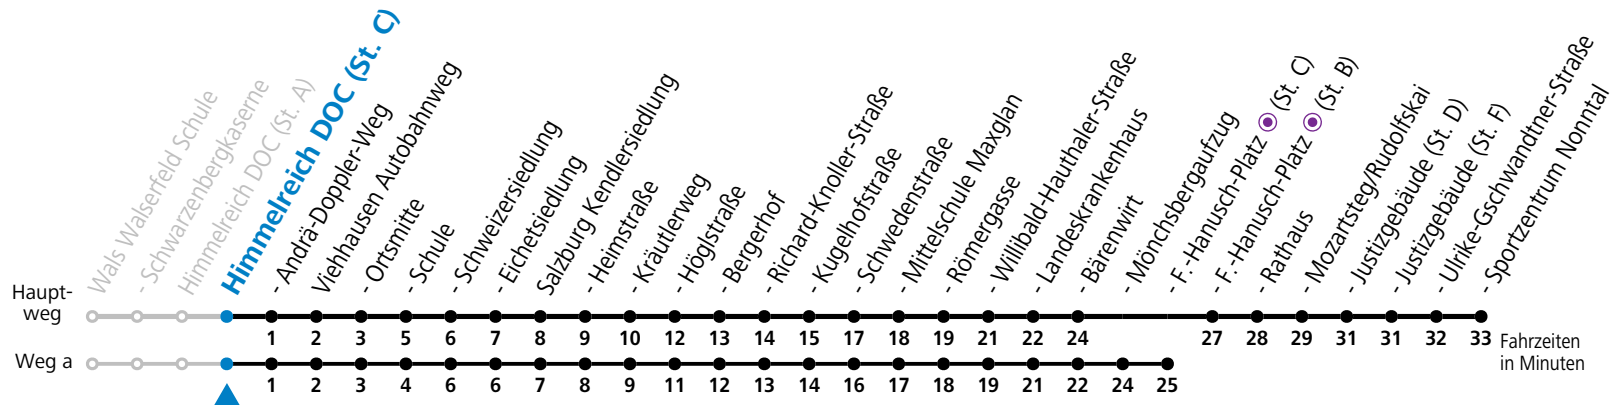

gültig von 10.12.2023 bis 14.12.2024.

Alle Angaben ohne Gewähr.

Montag bis Freitag, Schultag				Montag bis Freitag, schulfrei				Samstag				Sonn- und Feiertag			
6	09	39	59	6	09	39		6	09^a	49^a		6	45^a		
7	04	09	34^b	7	09	34^b		7	29^a			7	45^a		
8	09	39		8	09	39		8	09^a	49^a		8	45^a		
9	09	39		9	09	39		9	29^a			9	45^a		
10	09	39		10	09	39		10	09^a	49^a		10	45^a		
11	09	39		11	09	39		11	29^a			11	45^a		
12	09	39		12	09	39		12	09^a	49^a		12	45^a		
13	09	39		13	09	39		13	29^a			13	45^a		
14	09	39		14	09	39		14	09^a	49^a		14	45^a		
15	09	39		15	09	39		15	29^a			15	45^a		
16	09	39		16	09	39		16	09^a	49^a		16	45^a		
17	09	39		17	09	39		17	29^a			17	45^a		
18	09	39		18	09	39		18	09^a	49^a		18	45^a		
19	15	55		19	15	55		19	45^a			19	45^a		
20	45^a			20	45^a			20	45^a			20	45^a		
21	15^a	45^a		21	15^a	45^a		21	45^a			21	45^a		
22	15^a	45^a		22	15^a	45^a		22	45^a			22	45^a		

a = fährt Weg a   b = bis Viehhausen Schule

Am 31.12. bitte Sonderfahrplan beachten!

Ferien im Bundesland Salzburg: 23.12.2023 bis 07.01.2024, 12. bis 18.02., 23.03. bis 01.04., 06.07. bis 08.09., 24.09. und 26.10. bis 02.11.2024 (Vorbehaltlich Änderungen durch die Schulbehörde)

Aufgabenträgerschaft: Stadt Salzburg, Betreiber: Albus Salzburg Verkehrsbetrieb GmbH, Julius-Welser-Straße 8, 5020 Salzburg, Tel.: +43 662 424 000-0 im Auftrag der Salzburg Linien Verkehrsbetriebe GmbH