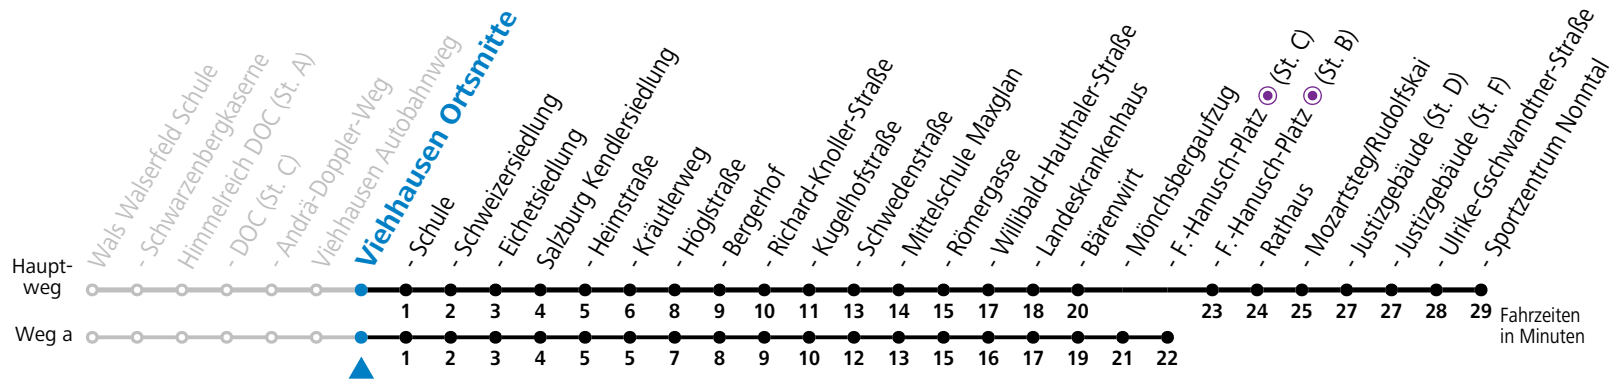

gültig von 10.12.2023 bis 14.12.2024.

Alle Angaben ohne Gewähr.

Montag bis Freitag, Schultag			Montag bis Freitag, schulfrei			Samstag			Sonn- und Feiertag		
6	13	43	6	13	43	6	13^a	53^a	6	48^a	
7	03	08 13 38^b	7	13	38^b	7	33^a		7	48^a	
8	13	43	8	13	43	8	13^a	53^a	8	48^a	
9	13	43	9	13	43	9	33^a		9	48^a	
10	13	43	10	13	43	10	13^a	53^a	10	48^a	
11	13	43	11	13	43	11	33^a		11	48^a	
12	13	43	12	13	43	12	13^a	53^a	12	48^a	
13	13	43	13	13	43	13	33^a		13	48^a	
14	13	43	14	13	43	14	13^a	53^a	14	48^a	
15	13	43	15	13	43	15	33^a		15	48^a	
16	13	43	16	13	43	16	13^a	53^a	16	48^a	
17	13	43	17	13	43	17	33^a		17	48^a	
18	13	43	18	13	43	18	13^a	53^a	18	48^a	
19	18	58	19	18	58	19	48^a		19	48^a	
20	48^a		20	48^a		20	48^a		20	48^a	
21	18^a	48^a	21	18^a	48^a	21	48^a		21	48^a	
22	18^a	48^a	22	18^a	48^a	22	48^a		22	48^a	

a = fährt Weg a   b = bis Viehhausen Schule

Am 31.12. bitte Sonderfahrplan beachten!

Ferien im Bundesland Salzburg: 23.12.2023 bis 07.01.2024, 12. bis 18.02., 23.03. bis 01.04., 06.07. bis 08.09., 24.09. und 26.10. bis 02.11.2024 (Vorbehaltlich Änderungen durch die Schulbehörde)

Aufgabenträgerschaft: Stadt Salzburg, Betreiber: Albus Salzburg Verkehrsbetrieb GmbH, Julius-Welser-Straße 8, 5020 Salzburg, Tel.: +43 662 424 000-0 im Auftrag der Salzburg Linien Verkehrsbetriebe GmbH