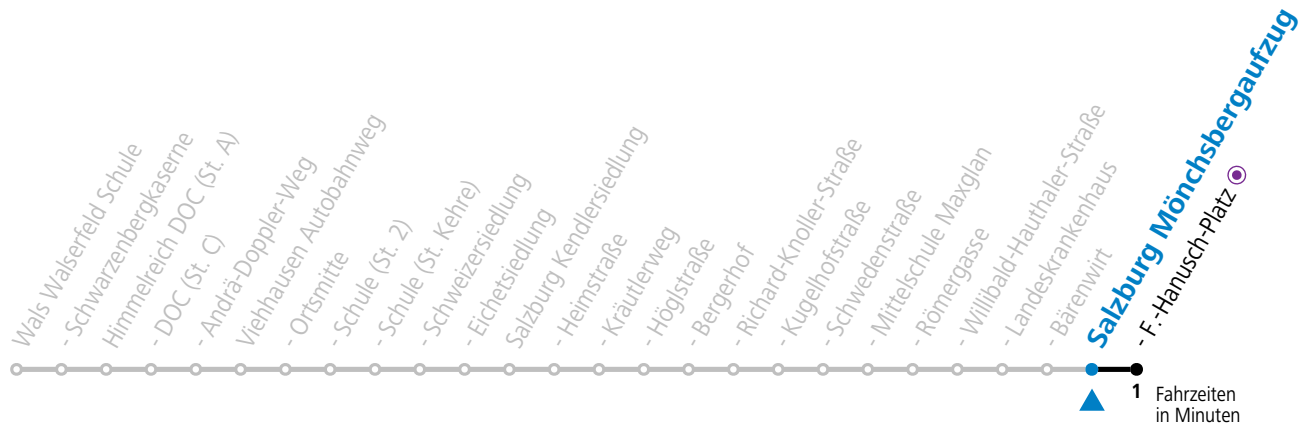

gültig von 10.12.2023 bis 14.12.2024.

Alle Angaben ohne Gewähr.

Montag bis Freitag, Schultag		Montag bis Freitag, schulfrei		Samstag			Sonn- und Feiertag	
5	59	5	59					
				6	06 36 56		6	39
				7	16 36 56		7	09 39
				8	16 36 56		8	09 39
				9	16 36 56		9	09 39
				10	16 36 56		10	09 39
				11	16 36 56		11	09 39
				12	16 36 56		12	09 39
				13	16 36 56		13	09 39
				14	16 36 56		14	09 39
				15	16 36 56		15	09 39
				16	16 36 56		16	09 39
				17	16 36 56		17	09 39
				18	16 36 56		18	09 39
				19	16 36		19	09 39
				20	09 39		20	09 39
21	09 39	21	09 39	21	09 39		21	09 39
22	09 39	22	09 39	22	09 39		22	09 39
23	09 34	23	09 34	23	09 34		23	09 34

Am 31.12. bitte Sonderfahrplan beachten!

Ferien im Bundesland Salzburg: 23.12.2023 bis 07.01.2024, 12. bis 18.02., 23.03. bis 01.04., 06.07. bis 08.09., 24.09. und 26.10. bis 02.11.2024 (Vorbehaltlich Änderungen durch die Schulbehörde)

Aufgabenträgerschaft: Stadt Salzburg, Betreiber: Albus Salzburg Verkehrsbetrieb GmbH, Julius-Welser-Straße 8, 5020 Salzburg, Tel.: +43 662 424 000-0 im Auftrag der Salzburg Linien Verkehrsbetriebe GmbH