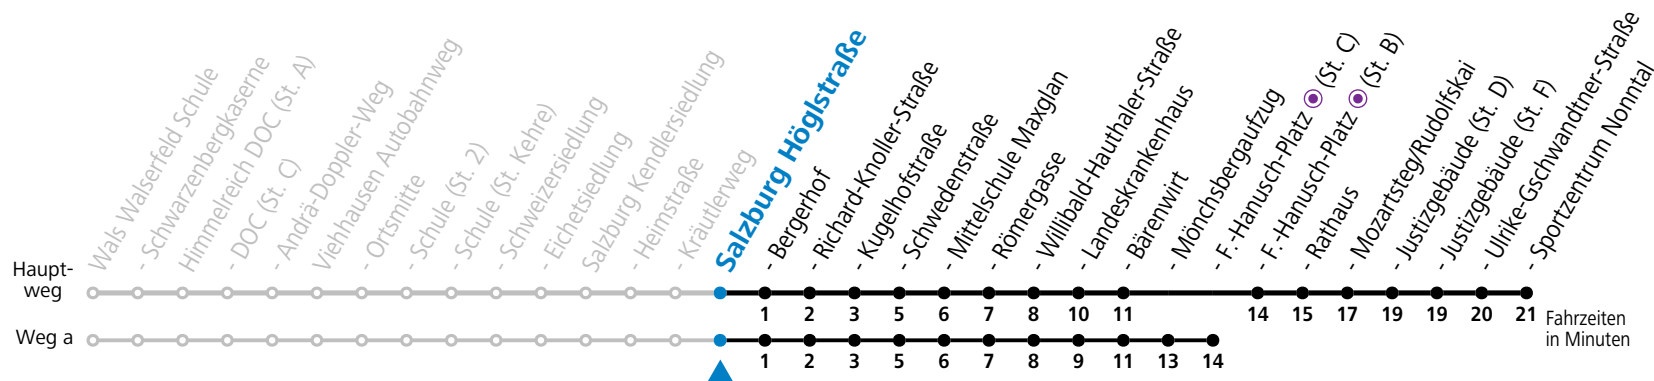

gültig von 10.12.2023 bis 14.12.2024.

Alle Angaben ohne Gewähr.

Montag bis Freitag, Schultag		Montag bis Freitag, schulfrei		Samstag		Sonn- und Feiertag	
5	46^a	5	46^a	5	52^a		
6	07 22 37 52	6	07 22 37 52	6	22^a 42^a	6	26^a 56^a
7	07 12 17 22 37 52	7	07 22 37 52	7	02^a 22^a 42^a	7	26^a 56^a
8	07 22 37 52	8	07 22 37 52	8	02^a 22^a 42^a	8	26^a 56^a
9	07 22 37 52	9	07 22 37 52	9	02^a 22^a 42^a	9	26^a 56^a
10	07 22 37 52	10	07 22 37 52	10	02^a 22^a 42^a	10	26^a 56^a
11	07 22 37 52	11	07 22 37 52	11	02^a 22^a 42^a	11	26^a 56^a
12	07 22 37 52	12	07 22 37 52	12	02^a 22^a 42^a	12	26^a 56^a
13	07 22 37 52	13	07 22 37 52	13	02^a 22^a 42^a	13	26^a 56^a
14	07 22 37 52	14	07 22 37 52	14	02^a 22^a 42^a	14	26^a 56^a
15	07 22 37 52	15	07 22 37 52	15	02^a 22^a 42^a	15	26^a 56^a
16	07 22 37 52	16	07 22 37 52	16	02^a 22^a 42^a	16	26^a 56^a
17	07 22 37 52	17	07 22 37 52	17	02^a 22^a 42^a	17	26^a 56^a
18	07 22 37 52	18	07 22 37 52	18	02^a 22^a 42^a	18	26^a 56^a
19	06 26 46	19	06 26 46	19	02^a 22^a 56^a	19	26^a 56^a
20	06 26 56^a	20	06 26 56^a	20	26^a 56^a	20	26^a 56^a
21	26^a 56^a	21	26^a 56^a	21	26^a 56^a	21	26^a 56^a
22	26^a 56^a	22	26^a 56^a	22	26^a 56^a	22	26^a 56^a
23	21^a	23	21^a	23	21^a	23	21^a

a = fährt Weg a

Am 31.12. bitte Sonderfahrplan beachten!

Ferien im Bundesland Salzburg: 23.12.2023 bis 07.01.2024, 12. bis 18.02., 23.03. bis 01.04., 06.07. bis 08.09., 24.09. und 26.10. bis 02.11.2024 (Vorbehaltlich Änderungen durch die Schulbehörde)

Aufgabenträgerschaft: Stadt Salzburg, Betreiber: Albus Salzburg Verkehrsbetrieb GmbH, Julius-Welser-Straße 8, 5020 Salzburg, Tel.: +43 662 424 000-0 im Auftrag der Salzburg Linien Verkehrsbetriebe GmbH