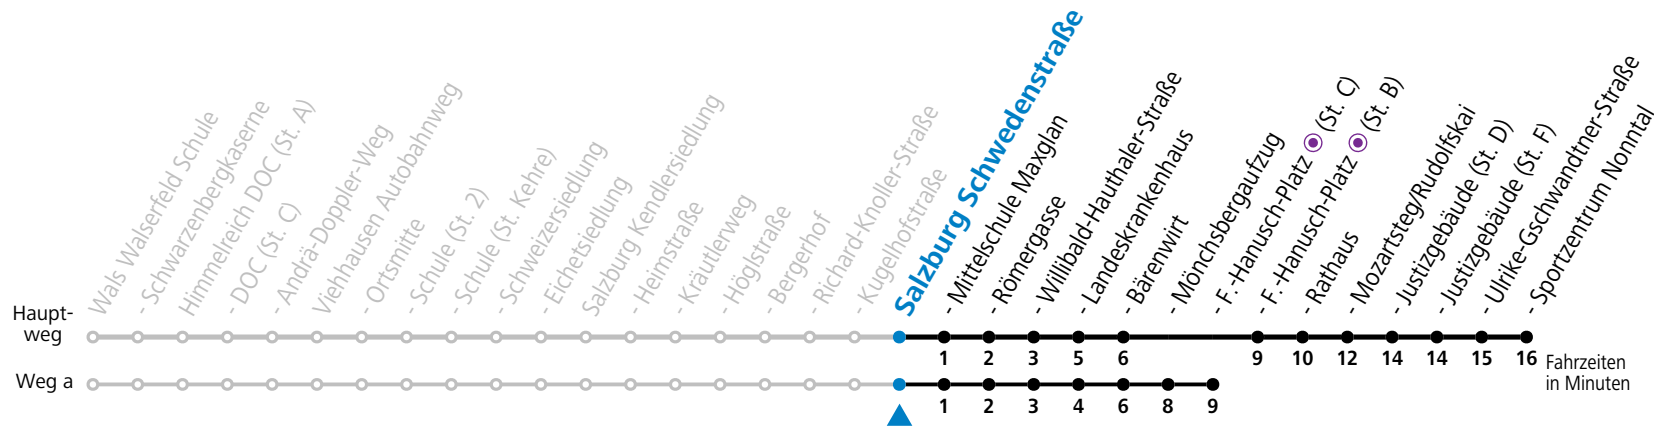

gültig von 10.12.2023 bis 14.12.2024.

Alle Angaben ohne Gewähr.

Montag bis Freitag, Schultag		Montag bis Freitag, schulfrei		Samstag		Sonn- und Feiertag	
5	51^a	5	51^a	5	57^a		
6	12 27 42 57	6	12 27 42 57	6	27^a 47^a	6	31^a
7	12 17 22 27 42 57	7	12 27 42 57	7	07^a 27^a 47^a	7	01^a 31^a
8	12 27 42 57	8	12 27 42 57	8	07^a 27^a 47^a	8	01^a 31^a
9	12 27 42 57	9	12 27 42 57	9	07^a 27^a 47^a	9	01^a 31^a
10	12 27 42 57	10	12 27 42 57	10	07^a 27^a 47^a	10	01^a 31^a
11	12 27 42 57	11	12 27 42 57	11	07^a 27^a 47^a	11	01^a 31^a
12	12 27 42 57	12	12 27 42 57	12	07^a 27^a 47^a	12	01^a 31^a
13	12 27 42 57	13	12 27 42 57	13	07^a 27^a 47^a	13	01^a 31^a
14	12 27 42 57	14	12 27 42 57	14	07^a 27^a 47^a	14	01^a 31^a
15	12 27 42 57	15	12 27 42 57	15	07^a 27^a 47^a	15	01^a 31^a
16	12 27 42 57	16	12 27 42 57	16	07^a 27^a 47^a	16	01^a 31^a
17	12 27 42 57	17	12 27 42 57	17	07^a 27^a 47^a	17	01^a 31^a
18	12 27 42 57	18	12 27 42 57	18	07^a 27^a 47^a	18	01^a 31^a
19	11 31 51	19	11 31 51	19	07^a 27^a	19	01^a 31^a
20	11 31	20	11 31	20	01^a 31^a	20	01^a 31^a
21	01^a 31^a	21	01^a 31^a	21	01^a 31^a	21	01^a 31^a
22	01^a 31^a	22	01^a 31^a	22	01^a 31^a	22	01^a 31^a
23	01^a 26^a	23	01^a 26^a	23	01^a 26^a	23	01^a 26^a

a= fährt Weg a

Am 31.12. bitte Sonderfahrplan beachten!

Ferien im Bundesland Salzburg: 23.12.2023 bis 07.01.2024, 12. bis 18.02., 23.03. bis 01.04., 06.07. bis 08.09., 24.09. und 26.10. bis 02.11.2024 (Vorbehaltlich Änderungen durch die Schulbehörde)

Aufgabenträgerschaft: Stadt Salzburg, Betreiber: Albus Salzburg Verkehrsbetrieb GmbH, Julius-Welser-Straße 8, 5020 Salzburg, Tel.: +43 662 424 000-0 im Auftrag der Salzburg Linien Verkehrsbetriebe GmbH