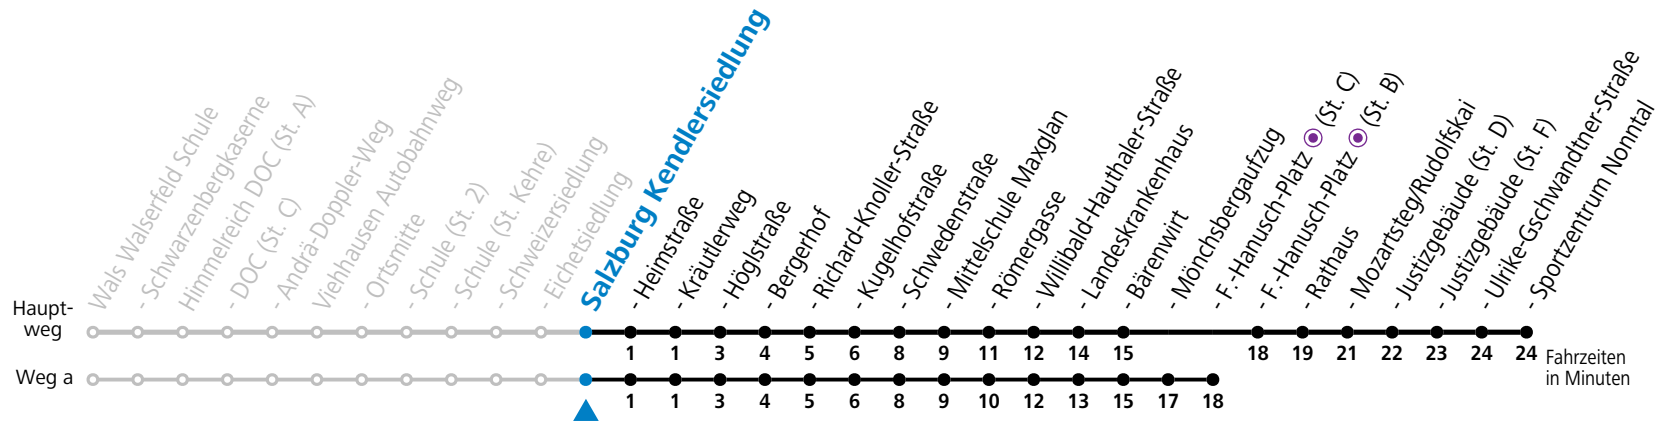

gültig von 10.12.2023 bis 14.12.2024.

Alle Angaben ohne Gewähr.

Montag bis Freitag, Schultag		Montag bis Freitag, schulfrei		Samstag		Sonn- und Feiertag	
5	42^a	5	42^a	5	48^a		
6	03 18 33 48	6	03 18 33 48	6	18^a 38^a 58^a	6	22^a 52^a
7	03 08 13 18 33 48	7	03 18 33 48	7	18^a 38^a 58^a	7	22^a 52^a
8	03 18 33 48	8	03 18 33 48	8	18^a 38^a 58^a	8	22^a 52^a
9	03 18 33 48	9	03 18 33 48	9	18^a 38^a 58^a	9	22^a 52^a
10	03 18 33 48	10	03 18 33 48	10	18^a 38^a 58^a	10	22^a 52^a
11	03 18 33 48	11	03 18 33 48	11	18^a 38^a 58^a	11	22^a 52^a
12	03 18 33 48	12	03 18 33 48	12	18^a 38^a 58^a	12	22^a 52^a
13	03 18 33 48	13	03 18 33 48	13	18^a 38^a 58^a	13	22^a 52^a
14	03 18 33 48	14	03 18 33 48	14	18^a 38^a 58^a	14	22^a 52^a
15	03 18 33 48	15	03 18 33 48	15	18^a 38^a 58^a	15	22^a 52^a
16	03 18 33 48	16	03 18 33 48	16	18^a 38^a 58^a	16	22^a 52^a
17	03 18 33 48	17	03 18 33 48	17	18^a 38^a 58^a	17	22^a 52^a
18	03 18 33 48	18	03 18 33 48	18	18^a 38^a 58^a	18	22^a 52^a
19	02 22 42	19	02 22 42	19	18^a 52^a	19	22^a 52^a
20	02 22 52^a	20	02 22 52^a	20	22^a 52^a	20	22^a 52^a
21	22^a 52^a	21	22^a 52^a	21	22^a 52^a	21	22^a 52^a
22	22^a 52^a	22	22^a 52^a	22	22^a 52^a	22	22^a 52^a
23	17^a	23	17^a	23	17^a	23	17^a

a= fährt Weg a

Am 31.12. bitte Sonderfahrplan beachten!

Ferien im Bundesland Salzburg: 23.12.2023 bis 07.01.2024, 12. bis 18.02., 23.03. bis 01.04., 06.07. bis 08.09., 24.09. und 26.10. bis 02.11.2024 (Vorbehaltlich Änderungen durch die Schulbehörde)

Aufgabenträgerschaft: Stadt Salzburg, Betreiber: Albus Salzburg Verkehrsbetrieb GmbH, Julius-Welser-Straße 8, 5020 Salzburg, Tel.: +43 662 424 000-0 im Auftrag der Salzburg Linien Verkehrsbetriebe GmbH