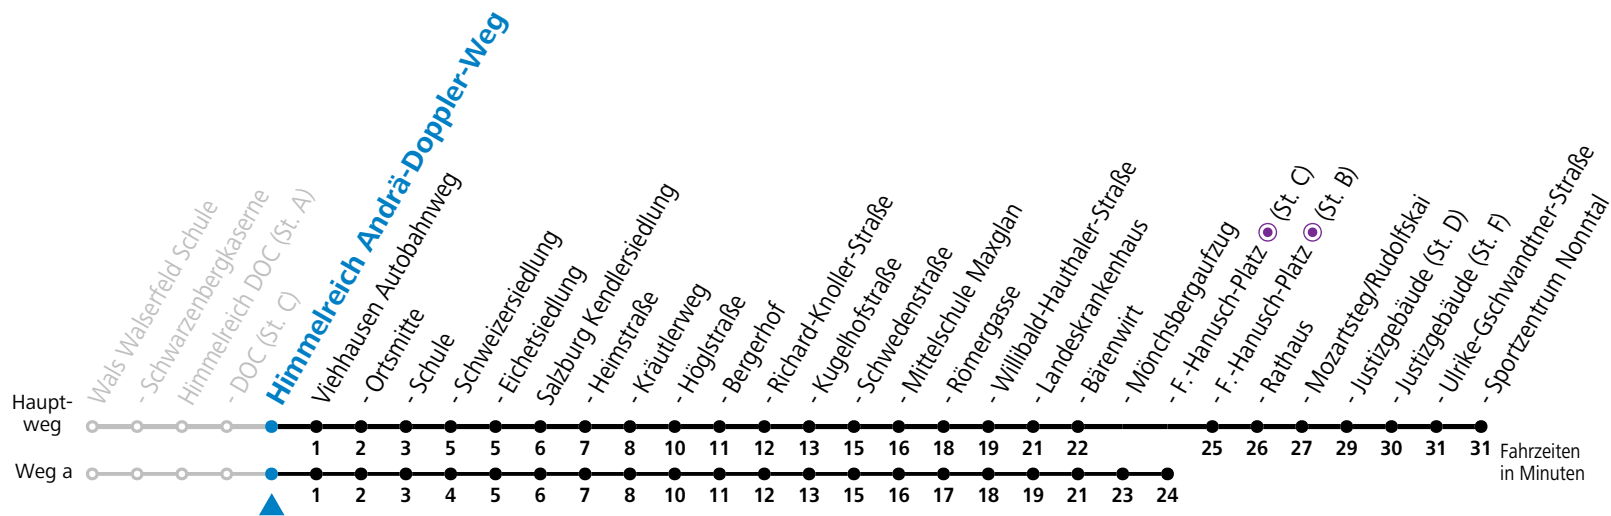

gültig von 10.12.2023 bis 14.12.2024.

Alle Angaben ohne Gewähr.

Montag bis Freitag, Schultag		Montag bis Freitag, schulfrei		Samstag		Sonn- und Feiertag	
6	11 41	6	11 41	6	11^a 51^a	6	46^a
7	01 06 11 36^b	7	11 36^b	7	31^a	7	46^a
8	11 41	8	11 41	8	11^a 51^a	8	46^a
9	11 41	9	11 41	9	31^a	9	46^a
10	11 41	10	11 41	10	11^a 51^a	10	46^a
11	11 41	11	11 41	11	31^a	11	46^a
12	11 41	12	11 41	12	11^a 51^a	12	46^a
13	11 41	13	11 41	13	31^a	13	46^a
14	11 41	14	11 41	14	11^a 51^a	14	46^a
15	11 41	15	11 41	15	31^a	15	46^a
16	11 41	16	11 41	16	11^a 51^a	16	46^a
17	11 41	17	11 41	17	31^a	17	46^a
18	11 41	18	11 41	18	11^a 51^a	18	46^a
19	16 56	19	16 56	19	46^a	19	46^a
20	46^a	20	46^a	20	46^a	20	46^a
21	16^a 46^a	21	16^a 46^a	21	46^a	21	46^a
22	16^a 46^a	22	16^a 46^a	22	46^a	22	46^a

a = fährt Weg a   b = bis Viehhausen Schule

Am 31.12. bitte Sonderfahrplan beachten!

Ferien im Bundesland Salzburg: 23.12.2023 bis 07.01.2024, 12. bis 18.02., 23.03. bis 01.04., 06.07. bis 08.09., 24.09. und 26.10. bis 02.11.2024 (Vorbehaltlich Änderungen durch die Schulbehörde)

Aufgabenträgerschaft: Stadt Salzburg, Betreiber: Albus Salzburg Verkehrsbetrieb GmbH, Julius-Welser-Straße 8, 5020 Salzburg, Tel.: +43 662 424 000-0 im Auftrag der Salzburg Linien Verkehrsbetriebe GmbH