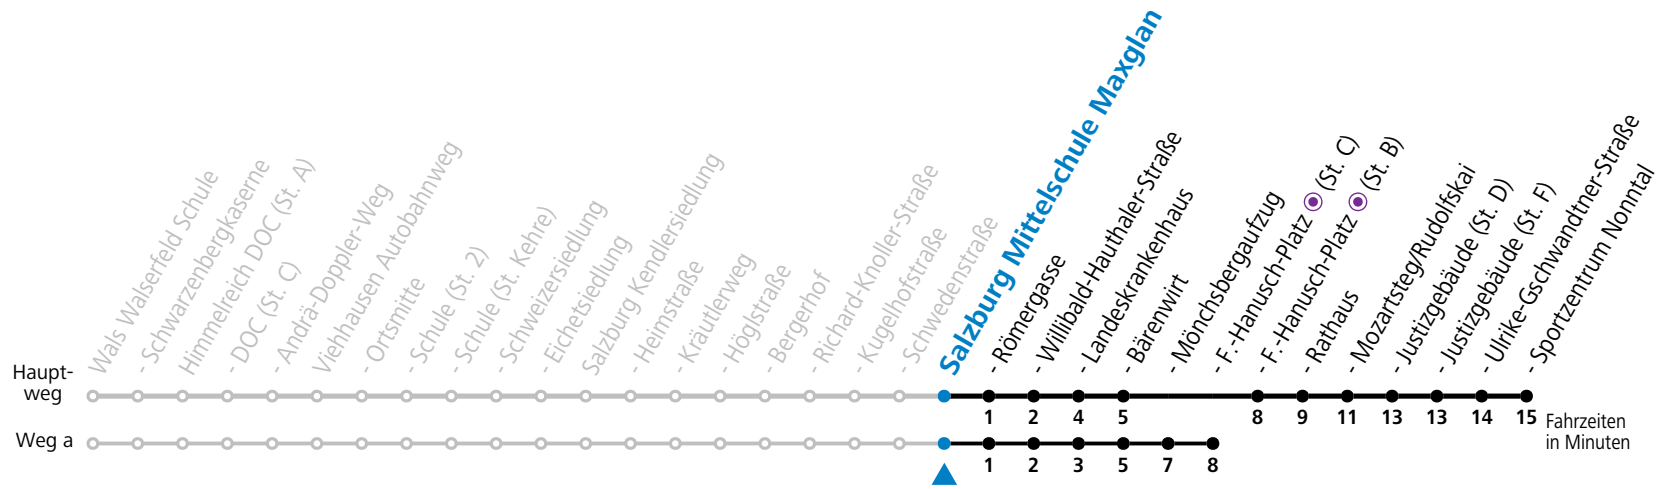

gültig von 10.12.2023 bis 14.12.2024.

Alle Angaben ohne Gewähr.

Montag bis Freitag, Schultag		Montag bis Freitag, schulfrei		Samstag		Sonn- und Feiertag	
5	52^a	5	52^a	5	58^a		
6	13 28 43 58	6	13 28 43 58	6	28^a 48^a	6	32^a
7	13 18 23 28 43 58	7	13 28 43 58	7	08^a 28^a 48^a	7	02^a 32^a
8	13 28 43 58	8	13 28 43 58	8	08^a 28^a 48^a	8	02^a 32^a
9	13 28 43 58	9	13 28 43 58	9	08^a 28^a 48^a	9	02^a 32^a
10	13 28 43 58	10	13 28 43 58	10	08^a 28^a 48^a	10	02^a 32^a
11	13 28 43 58	11	13 28 43 58	11	08^a 28^a 48^a	11	02^a 32^a
12	13 28 43 58	12	13 28 43 58	12	08^a 28^a 48^a	12	02^a 32^a
13	13 28 43 58	13	13 28 43 58	13	08^a 28^a 48^a	13	02^a 32^a
14	13 28 43 58	14	13 28 43 58	14	08^a 28^a 48^a	14	02^a 32^a
15	13 28 43 58	15	13 28 43 58	15	08^a 28^a 48^a	15	02^a 32^a
16	13 28 43 58	16	13 28 43 58	16	08^a 28^a 48^a	16	02^a 32^a
17	13 28 43 58	17	13 28 43 58	17	08^a 28^a 48^a	17	02^a 32^a
18	13 28 43 58	18	13 28 43 58	18	08^a 28^a 48^a	18	02^a 32^a
19	12 32 52	19	12 32 52	19	08^a 28^a	19	02^a 32^a
20	12 32	20	12 32	20	02^a 32^a	20	02^a 32^a
21	02^a 32^a	21	02^a 32^a	21	02^a 32^a	21	02^a 32^a
22	02^a 32^a	22	02^a 32^a	22	02^a 32^a	22	02^a 32^a
23	02^a 27^a	23	02^a 27^a	23	02^a 27^a	23	02^a 27^a

a = fährt Weg a

Am 31.12. bitte Sonderfahrplan beachten!

Ferien im Bundesland Salzburg: 23.12.2023 bis 07.01.2024, 12. bis 18.02., 23.03. bis 01.04., 06.07. bis 08.09., 24.09. und 26.10. bis 02.11.2024 (Vorbehaltlich Änderungen durch die Schulbehörde)

Aufgabenträgerschaft: Stadt Salzburg, Betreiber: Albus Salzburg Verkehrsbetrieb GmbH, Julius-Welser-Straße 8, 5020 Salzburg, Tel.: +43 662 424 000-0 im Auftrag der Salzburg Linien Verkehrsbetriebe GmbH