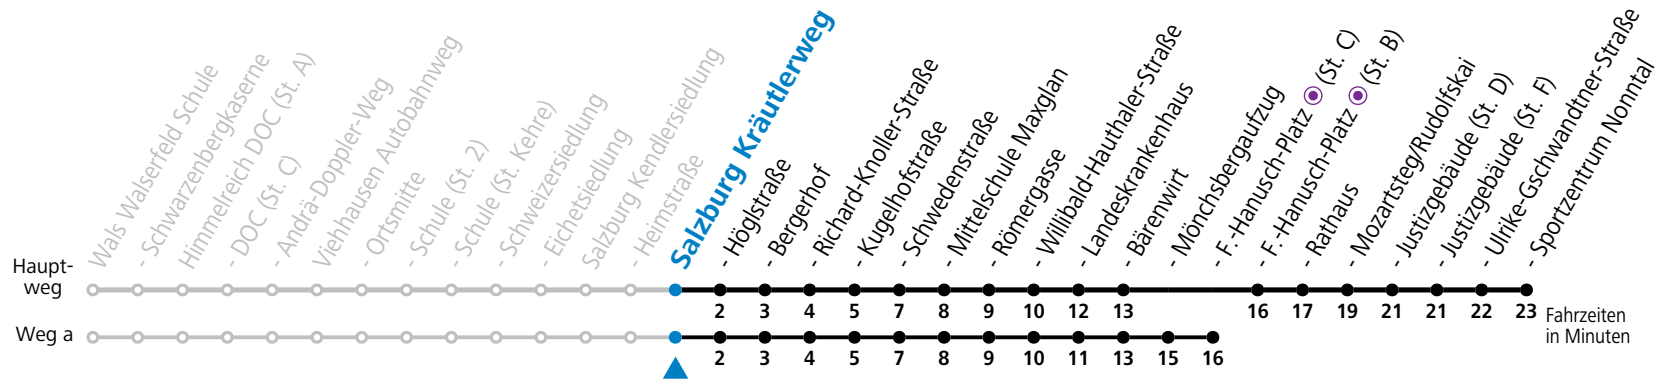

gültig von 10.12.2023 bis 14.12.2024.

Alle Angaben ohne Gewähr.

Montag bis Freitag, Schultag		Montag bis Freitag, schulfrei		Samstag		Sonn- und Feiertag	
5	44^a	5	44^a	5	50^a		
6	05 20 35 50	6	05 20 35 50	6	20^a 40^a	6	24^a 54^a
7	05 10 15 20 35 50	7	05 20 35 50	7	00^a 20^a 40^a	7	24^a 54^a
8	05 20 35 50	8	05 20 35 50	8	00^a 20^a 40^a	8	24^a 54^a
9	05 20 35 50	9	05 20 35 50	9	00^a 20^a 40^a	9	24^a 54^a
10	05 20 35 50	10	05 20 35 50	10	00^a 20^a 40^a	10	24^a 54^a
11	05 20 35 50	11	05 20 35 50	11	00^a 20^a 40^a	11	24^a 54^a
12	05 20 35 50	12	05 20 35 50	12	00^a 20^a 40^a	12	24^a 54^a
13	05 20 35 50	13	05 20 35 50	13	00^a 20^a 40^a	13	24^a 54^a
14	05 20 35 50	14	05 20 35 50	14	00^a 20^a 40^a	14	24^a 54^a
15	05 20 35 50	15	05 20 35 50	15	00^a 20^a 40^a	15	24^a 54^a
16	05 20 35 50	16	05 20 35 50	16	00^a 20^a 40^a	16	24^a 54^a
17	05 20 35 50	17	05 20 35 50	17	00^a 20^a 40^a	17	24^a 54^a
18	05 20 35 50	18	05 20 35 50	18	00^a 20^a 40^a	18	24^a 54^a
19	04 24 44	19	04 24 44	19	00^a 20^a 54^a	19	24^a 54^a
20	04 24 54^a	20	04 24 54^a	20	24^a 54^a	20	24^a 54^a
21	24^a 54^a	21	24^a 54^a	21	24^a 54^a	21	24^a 54^a
22	24^a 54^a	22	24^a 54^a	22	24^a 54^a	22	24^a 54^a
23	19^a	23	19^a	23	19^a	23	19^a

a = fährt Weg a

Am 31.12. bitte Sonderfahrplan beachten!

Ferien im Bundesland Salzburg: 23.12.2023 bis 07.01.2024, 12. bis 18.02., 23.03. bis 01.04., 06.07. bis 08.09., 24.09. und 26.10. bis 02.11.2024 (Vorbehaltlich Änderungen durch die Schulbehörde)

Aufgabenträgerschaft: Stadt Salzburg, Betreiber: Albus Salzburg Verkehrsbetrieb GmbH, Julius-Welser-Straße 8, 5020 Salzburg, Tel.: +43 662 424 000-0 im Auftrag der Salzburg Linien Verkehrsbetriebe GmbH