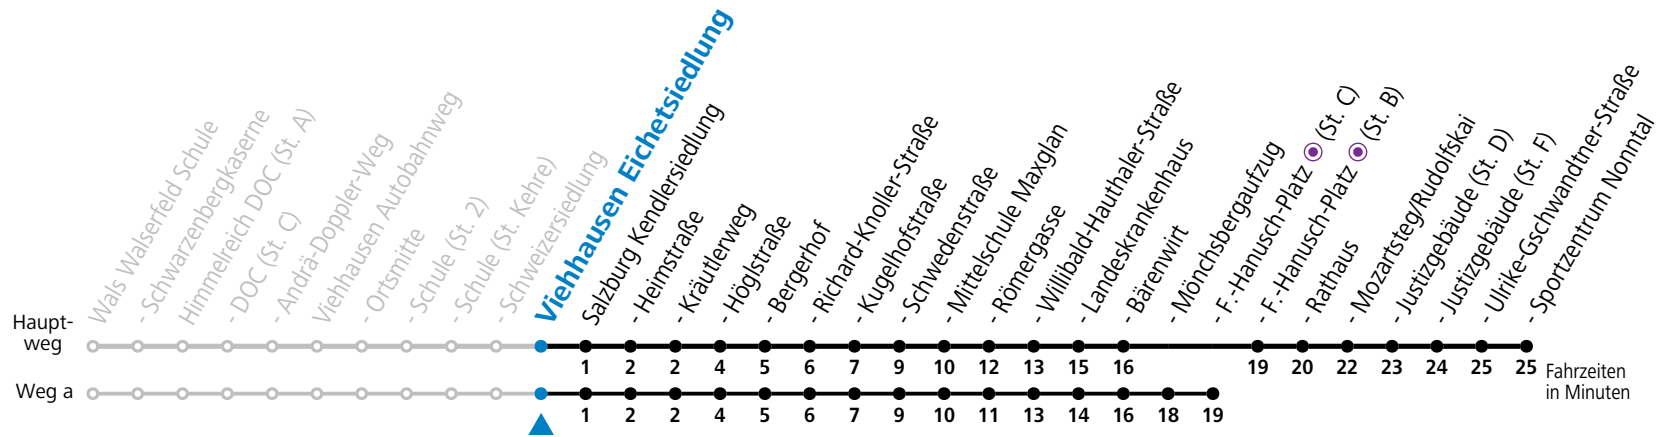

gültig von 10.12.2023 bis 14.12.2024.

Alle Angaben ohne Gewähr.

Montag bis Freitag, Schultag		Montag bis Freitag, schulfrei		Samstag		Sonn- und Feiertag	
5	41^a	5	41^a	5	47^a		
6	02 17 32 47	6	02 17 32 47	6	17^a 37^a 57^a	6	21^a 51^a
7	02 07 12 17 32 47	7	02 17 32 47	7	17^a 37^a 57^a	7	21^a 51^a
8	02 17 32 47	8	02 17 32 47	8	17^a 37^a 57^a	8	21^a 51^a
9	02 17 32 47	9	02 17 32 47	9	17^a 37^a 57^a	9	21^a 51^a
10	02 17 32 47	10	02 17 32 47	10	17^a 37^a 57^a	10	21^a 51^a
11	02 17 32 47	11	02 17 32 47	11	17^a 37^a 57^a	11	21^a 51^a
12	02 17 32 47	12	02 17 32 47	12	17^a 37^a 57^a	12	21^a 51^a
13	02 17 32 47	13	02 17 32 47	13	17^a 37^a 57^a	13	21^a 51^a
14	02 17 32 47	14	02 17 32 47	14	17^a 37^a 57^a	14	21^a 51^a
15	02 17 32 47	15	02 17 32 47	15	17^a 37^a 57^a	15	21^a 51^a
16	02 17 32 47	16	02 17 32 47	16	17^a 37^a 57^a	16	21^a 51^a
17	02 17 32 47	17	02 17 32 47	17	17^a 37^a 57^a	17	21^a 51^a
18	02 17 32 47	18	02 17 32 47	18	17^a 37^a 57^a	18	21^a 51^a
19	01 21 41	19	01 21 41	19	17^a 51^a	19	21^a 51^a
20	01 21 51^a	20	01 21 51^a	20	21^a 51^a	20	21^a 51^a
21	21^a 51^a	21	21^a 51^a	21	21^a 51^a	21	21^a 51^a
22	21^a 51^a	22	21^a 51^a	22	21^a 51^a	22	21^a 51^a
23	16^a	23	16^a	23	16^a	23	16^a

a = fährt Weg a

Am 31.12. bitte Sonderfahrplan beachten!

Ferien im Bundesland Salzburg: 23.12.2023 bis 07.01.2024, 12. bis 18.02., 23.03. bis 01.04., 06.07. bis 08.09., 24.09. und 26.10. bis 02.11.2024 (Vorbehaltlich Änderungen durch die Schulbehörde)

Aufgabenträgerschaft: Stadt Salzburg, Betreiber: Albus Salzburg Verkehrsbetrieb GmbH, Julius-Welser-Straße 8, 5020 Salzburg, Tel.: +43 662 424 000-0 im Auftrag der Salzburg Linien Verkehrsbetriebe GmbH