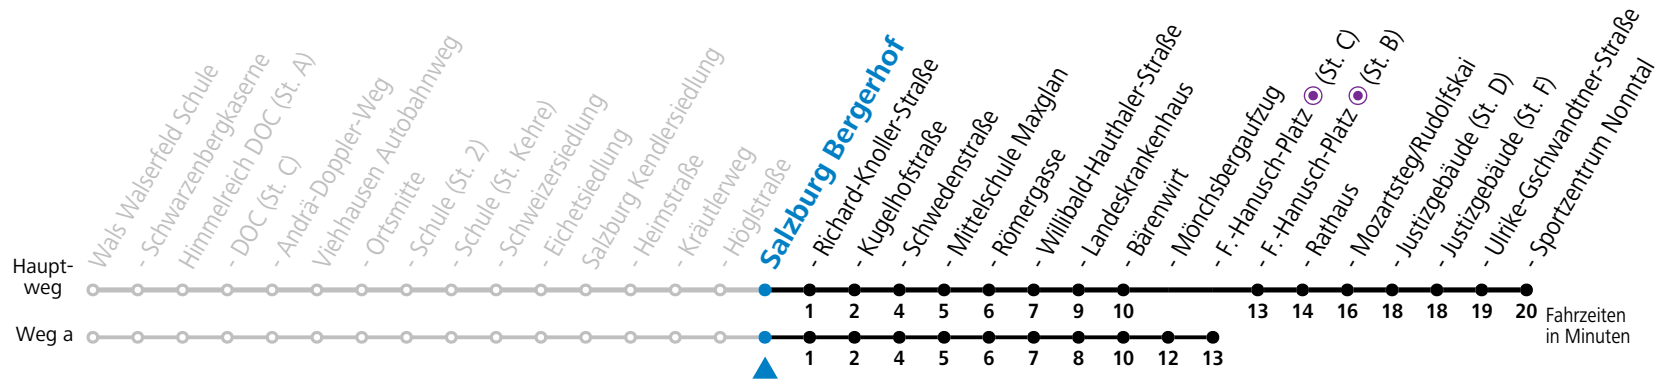

gültig von 10.12.2023 bis 14.12.2024.

Alle Angaben ohne Gewähr.

Montag bis Freitag, Schultag		Montag bis Freitag, schulfrei		Samstag		Sonn- und Feiertag	
5	47^a	5	47^a	5	53^a		
6	08 23 38 53	6	08 23 38 53	6	23^a 43^a	6	27^a 57^a
7	08 13 18 23 38 53	7	08 23 38 53	7	03^a 23^a 43^a	7	27^a 57^a
8	08 23 38 53	8	08 23 38 53	8	03^a 23^a 43^a	8	27^a 57^a
9	08 23 38 53	9	08 23 38 53	9	03^a 23^a 43^a	9	27^a 57^a
10	08 23 38 53	10	08 23 38 53	10	03^a 23^a 43^a	10	27^a 57^a
11	08 23 38 53	11	08 23 38 53	11	03^a 23^a 43^a	11	27^a 57^a
12	08 23 38 53	12	08 23 38 53	12	03^a 23^a 43^a	12	27^a 57^a
13	08 23 38 53	13	08 23 38 53	13	03^a 23^a 43^a	13	27^a 57^a
14	08 23 38 53	14	08 23 38 53	14	03^a 23^a 43^a	14	27^a 57^a
15	08 23 38 53	15	08 23 38 53	15	03^a 23^a 43^a	15	27^a 57^a
16	08 23 38 53	16	08 23 38 53	16	03^a 23^a 43^a	16	27^a 57^a
17	08 23 38 53	17	08 23 38 53	17	03^a 23^a 43^a	17	27^a 57^a
18	08 23 38 53	18	08 23 38 53	18	03^a 23^a 43^a	18	27^a 57^a
19	07 27 47	19	07 27 47	19	03^a 23^a 57^a	19	27^a 57^a
20	07 27 57^a	20	07 27 57^a	20	27^a 57^a	20	27^a 57^a
21	27^a 57^a	21	27^a 57^a	21	27^a 57^a	21	27^a 57^a
22	27^a 57^a	22	27^a 57^a	22	27^a 57^a	22	27^a 57^a
23	22^a	23	22^a	23	22^a	23	22^a

a = fährt Weg a

Am 31.12. bitte Sonderfahrplan beachten!

Ferien im Bundesland Salzburg: 23.12.2023 bis 07.01.2024, 12. bis 18.02., 23.03. bis 01.04., 06.07. bis 08.09., 24.09. und 26.10. bis 02.11.2024 (Vorbehaltlich Änderungen durch die Schulbehörde)

Aufgabenträgerschaft: Stadt Salzburg, Betreiber: Albus Salzburg Verkehrsbetrieb GmbH, Julius-Welser-Straße 8, 5020 Salzburg, Tel.: +43 662 424 000-0 im Auftrag der Salzburg Linien Verkehrsbetriebe GmbH