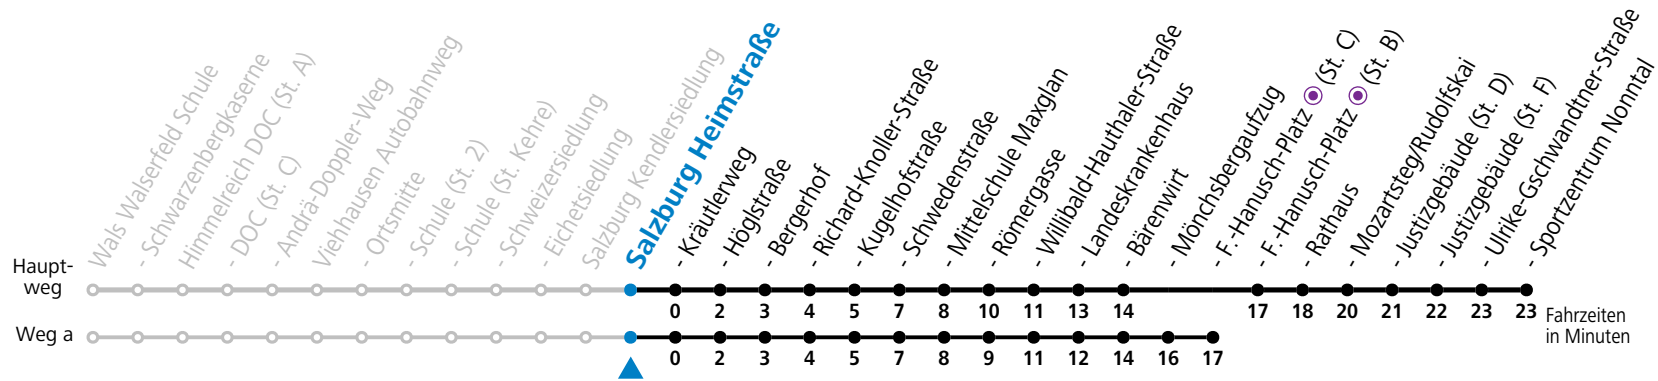

gültig von 10.12.2023 bis 14.12.2024.

Alle Angaben ohne Gewähr.

Montag bis Freitag, Schultag		Montag bis Freitag, schulfrei		Samstag		Sonn- und Feiertag	
5	43^a	5	43^a	5	49^a		
6	04 19 34 49	6	04 19 34 49	6	19^a 39^a 59^a	6	23^a 53^a
7	04 09 14 19 34 49	7	04 19 34 49	7	19^a 39^a 59^a	7	23^a 53^a
8	04 19 34 49	8	04 19 34 49	8	19^a 39^a 59^a	8	23^a 53^a
9	04 19 34 49	9	04 19 34 49	9	19^a 39^a 59^a	9	23^a 53^a
10	04 19 34 49	10	04 19 34 49	10	19^a 39^a 59^a	10	23^a 53^a
11	04 19 34 49	11	04 19 34 49	11	19^a 39^a 59^a	11	23^a 53^a
12	04 19 34 49	12	04 19 34 49	12	19^a 39^a 59^a	12	23^a 53^a
13	04 19 34 49	13	04 19 34 49	13	19^a 39^a 59^a	13	23^a 53^a
14	04 19 34 49	14	04 19 34 49	14	19^a 39^a 59^a	14	23^a 53^a
15	04 19 34 49	15	04 19 34 49	15	19^a 39^a 59^a	15	23^a 53^a
16	04 19 34 49	16	04 19 34 49	16	19^a 39^a 59^a	16	23^a 53^a
17	04 19 34 49	17	04 19 34 49	17	19^a 39^a 59^a	17	23^a 53^a
18	04 19 34 49	18	04 19 34 49	18	19^a 39^a 59^a	18	23^a 53^a
19	03 23 43	19	03 23 43	19	19^a 53^a	19	23^a 53^a
20	03 23 53^a	20	03 23 53^a	20	23^a 53^a	20	23^a 53^a
21	23^a 53^a	21	23^a 53^a	21	23^a 53^a	21	23^a 53^a
22	23^a 53^a	22	23^a 53^a	22	23^a 53^a	22	23^a 53^a
23	18^a	23	18^a	23	18^a	23	18^a

a = fährt Weg a

Am 31.12. bitte Sonderfahrplan beachten!

Ferien im Bundesland Salzburg: 23.12.2023 bis 07.01.2024, 12. bis 18.02., 23.03. bis 01.04., 06.07. bis 08.09., 24.09. und 26.10. bis 02.11.2024 (Vorbehaltlich Änderungen durch die Schulbehörde)

Aufgabenträgerschaft: Stadt Salzburg, Betreiber: Albus Salzburg Verkehrsbetrieb GmbH, Julius-Welser-Straße 8, 5020 Salzburg, Tel.: +43 662 424 000-0 im Auftrag der Salzburg Linien Verkehrsbetriebe GmbH