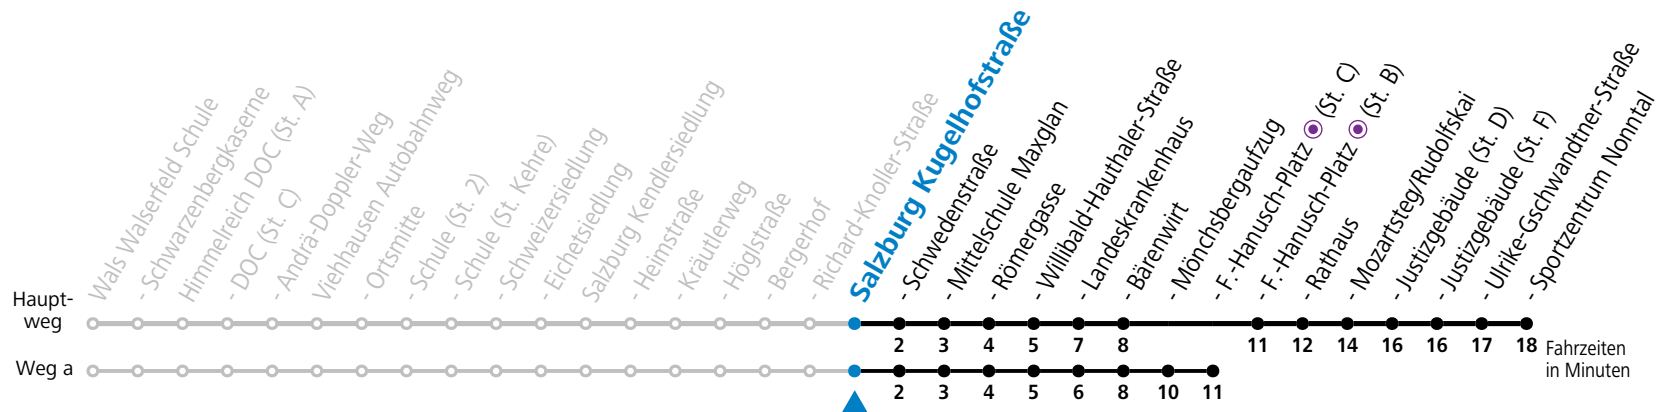

gültig von 10.12.2023 bis 14.12.2024.

Alle Angaben ohne Gewähr.

Montag bis Freitag, Schultag		Montag bis Freitag, schulfrei		Samstag		Sonn- und Feiertag	
5	49^a	5	49^a	5	55^a		
6	10 25 40 55	6	10 25 40 55	6	25^a 45^a	6	29^a 59^a
7	10 15 20 25 40 55	7	10 25 40 55	7	05^a 25^a 45^a	7	29^a 59^a
8	10 25 40 55	8	10 25 40 55	8	05^a 25^a 45^a	8	29^a 59^a
9	10 25 40 55	9	10 25 40 55	9	05^a 25^a 45^a	9	29^a 59^a
10	10 25 40 55	10	10 25 40 55	10	05^a 25^a 45^a	10	29^a 59^a
11	10 25 40 55	11	10 25 40 55	11	05^a 25^a 45^a	11	29^a 59^a
12	10 25 40 55	12	10 25 40 55	12	05^a 25^a 45^a	12	29^a 59^a
13	10 25 40 55	13	10 25 40 55	13	05^a 25^a 45^a	13	29^a 59^a
14	10 25 40 55	14	10 25 40 55	14	05^a 25^a 45^a	14	29^a 59^a
15	10 25 40 55	15	10 25 40 55	15	05^a 25^a 45^a	15	29^a 59^a
16	10 25 40 55	16	10 25 40 55	16	05^a 25^a 45^a	16	29^a 59^a
17	10 25 40 55	17	10 25 40 55	17	05^a 25^a 45^a	17	29^a 59^a
18	10 25 40 55	18	10 25 40 55	18	05^a 25^a 45^a	18	29^a 59^a
19	09 29 49	19	09 29 49	19	05^a 25^a 59^a	19	29^a 59^a
20	09 29 59^a	20	09 29 59^a	20	29^a 59^a	20	29^a 59^a
21	29^a 59^a	21	29^a 59^a	21	29^a 59^a	21	29^a 59^a
22	29^a 59^a	22	29^a 59^a	22	29^a 59^a	22	29^a 59^a
23	24^a	23	24^a	23	24^a	23	24^a

a = fährt Weg a

Am 31.12. bitte Sonderfahrplan beachten!

Ferien im Bundesland Salzburg: 23.12.2023 bis 07.01.2024, 12. bis 18.02., 23.03. bis 01.04., 06.07. bis 08.09., 24.09. und 26.10. bis 02.11.2024 (Vorbehaltlich Änderungen durch die Schulbehörde)

Aufgabenträgerschaft: Stadt Salzburg, Betreiber: Albus Salzburg Verkehrsbetrieb GmbH, Julius-Welser-Straße 8, 5020 Salzburg, Tel.: +43 662 424 000-0 im Auftrag der Salzburg Linien Verkehrsbetriebe GmbH