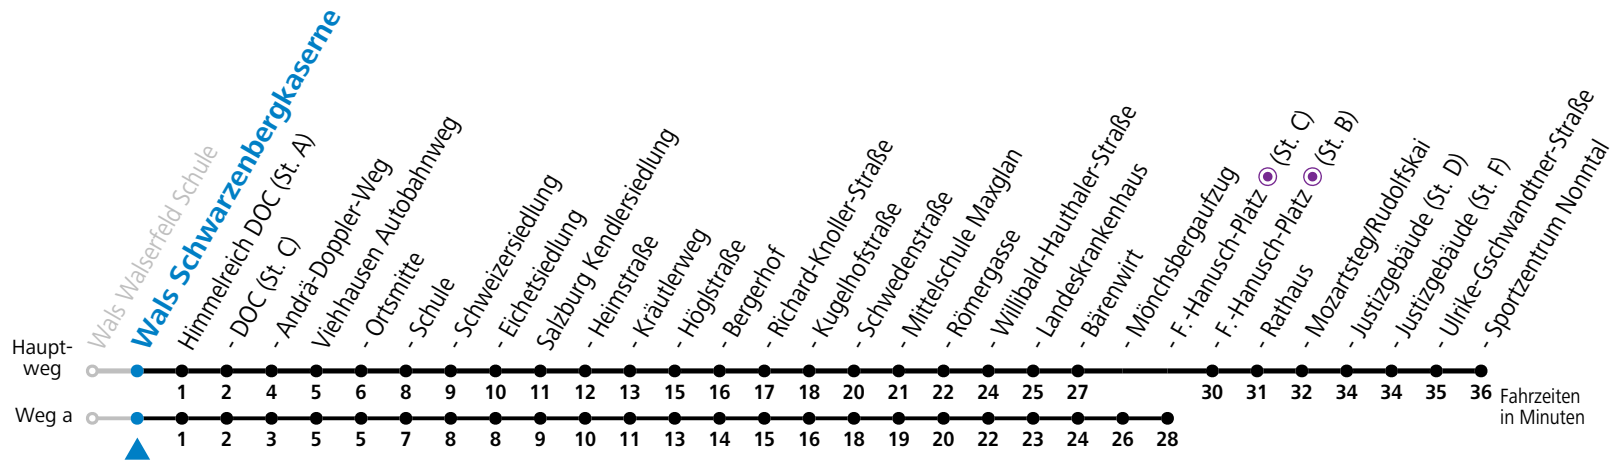

gültig von 10.12.2023 bis 14.12.2024.

Alle Angaben ohne Gewähr.

Montag bis Freitag, Schultag				Montag bis Freitag, schulfrei				Samstag				Sonn- und Feiertag			
6	06	36	56	6	06	36		6	06^a	46^a		6	43^a		
7	01	06	31^b	7	06	31^b		7	26^a			7	43^a		
8	06	36		8	06	36		8	06^a	46^a		8	43^a		
9	06	36		9	06	36		9	26^a			9	43^a		
10	06	36		10	06	36		10	06^a	46^a		10	43^a		
11	06	36		11	06	36		11	26^a			11	43^a		
12	06	36		12	06	36		12	06^a	46^a		12	43^a		
13	06	36		13	06	36		13	26^a			13	43^a		
14	06	36		14	06	36		14	06^a	46^a		14	43^a		
15	06	36		15	06	36		15	26^a			15	43^a		
16	06	36		16	06	36		16	06^a	46^a		16	43^a		
17	06	36		17	06	36		17	26^a			17	43^a		
18	06	36		18	06	36		18	06^a	46^a		18	43^a		
19	13	53		19	13	53		19	43^a			19	43^a		
20	43^a			20	43^a			20	43^a			20	43^a		
21	13^a	43^a		21	13^a	43^a		21	43^a			21	43^a		
22	13^a	43^a		22	13^a	43^a		22	43^a			22	43^a		

a = fährt Weg a   b = bis Viehhausen Schule

Am 31.12. bitte Sonderfahrplan beachten!

Ferien im Bundesland Salzburg: 23.12.2023 bis 07.01.2024, 12. bis 18.02., 23.03. bis 01.04., 06.07. bis 08.09., 24.09. und 26.10. bis 02.11.2024 (Vorbehaltlich Änderungen durch die Schulbehörde)

Aufgabenträgerschaft: Stadt Salzburg, Betreiber: Albus Salzburg Verkehrsbetrieb GmbH, Julius-Welser-Straße 8, 5020 Salzburg, Tel.: +43 662 424 000-0 im Auftrag der Salzburg Linien Verkehrsbetriebe GmbH