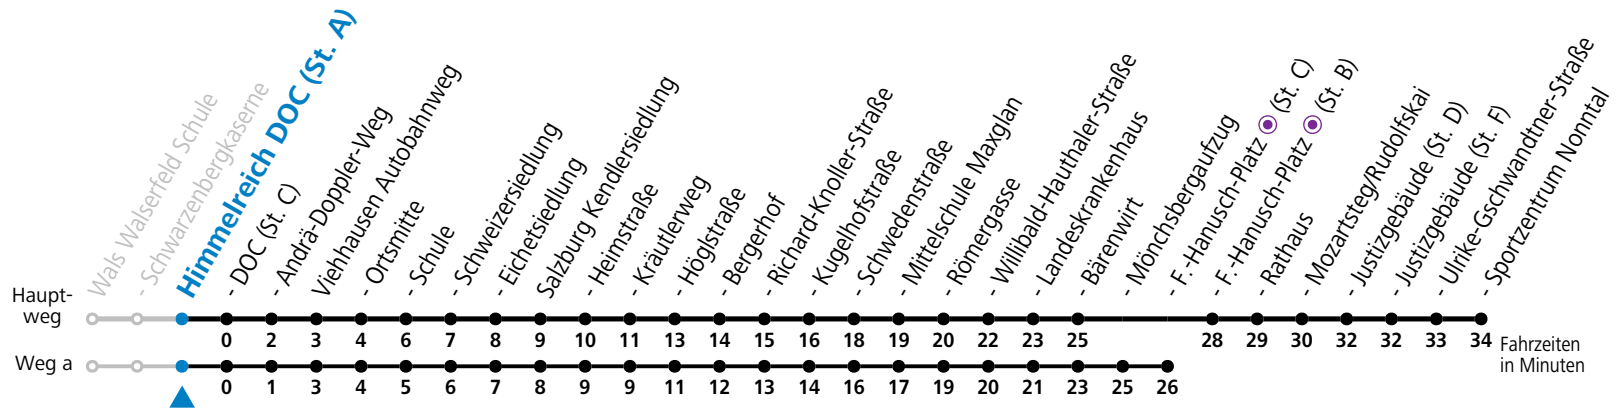

gültig von 10.12.2023 bis 14.12.2024.

Alle Angaben ohne Gewähr.

Montag bis Freitag, Schultag				Montag bis Freitag, schulfrei				Samstag				Sonn- und Feiertag			
6	08	38	58	6	08	38		6	08^a	48^a		6	45^a		
7	03	08	33^b	7	08	33^b		7	28^a			7	45^a		
8	08	38		8	08	38		8	08^a	48^a		8	45^a		
9	08	38		9	08	38		9	28^a			9	45^a		
10	08	38		10	08	38		10	08^a	48^a		10	45^a		
11	08	38		11	08	38		11	28^a			11	45^a		
12	08	38		12	08	38		12	08^a	48^a		12	45^a		
13	08	38		13	08	38		13	28^a			13	45^a		
14	08	38		14	08	38		14	08^a	48^a		14	45^a		
15	08	38		15	08	38		15	28^a			15	45^a		
16	08	38		16	08	38		16	08^a	48^a		16	45^a		
17	08	38		17	08	38		17	28^a			17	45^a		
18	08	38		18	08	38		18	08^a	48^a		18	45^a		
19	15	55		19	15	55		19	45^a			19	45^a		
20	45^a			20	45^a			20	45^a			20	45^a		
21	15^a	45^a		21	15^a	45^a		21	45^a			21	45^a		
22	15^a	45^a		22	15^a	45^a		22	45^a			22	45^a		

a = fährt Weg a   b = bis Viehhausen Schule

Am 31.12. bitte Sonderfahrplan beachten!

Ferien im Bundesland Salzburg: 23.12.2023 bis 07.01.2024, 12. bis 18.02., 23.03. bis 01.04., 06.07. bis 08.09., 24.09. und 26.10. bis 02.11.2024 (Vorbehaltlich Änderungen durch die Schulbehörde)

Aufgabenträgerschaft: Stadt Salzburg, Betreiber: Albus Salzburg Verkehrsbetrieb GmbH, Julius-Welser-Straße 8, 5020 Salzburg, Tel.: +43 662 424 000-0 im Auftrag der Salzburg Linien Verkehrsbetriebe GmbH