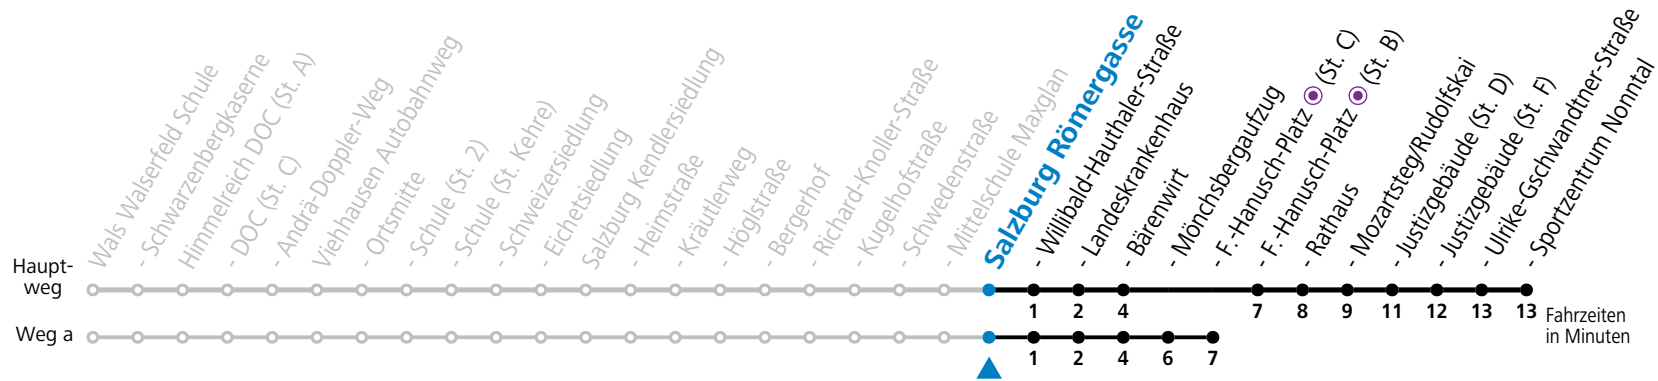

gültig von 10.12.2023 bis 14.12.2024.

Alle Angaben ohne Gewähr.

Montag bis Freitag, Schultag		Montag bis Freitag, schulfrei		Samstag		Sonn- und Feiertag	
5	53^a	5	53^a	5	59^a		
6	14 29 44 59	6	14 29 44 59	6	29^a 49^a	6	33^a
7	14 19 24 29 44 59	7	14 29 44 59	7	09^a 29^a 49^a	7	03^a 33^a
8	14 29 44 59	8	14 29 44 59	8	09^a 29^a 49^a	8	03^a 33^a
9	14 29 44 59	9	14 29 44 59	9	09^a 29^a 49^a	9	03^a 33^a
10	14 29 44 59	10	14 29 44 59	10	09^a 29^a 49^a	10	03^a 33^a
11	14 29 44 59	11	14 29 44 59	11	09^a 29^a 49^a	11	03^a 33^a
12	14 29 44 59	12	14 29 44 59	12	09^a 29^a 49^a	12	03^a 33^a
13	14 29 44 59	13	14 29 44 59	13	09^a 29^a 49^a	13	03^a 33^a
14	14 29 44 59	14	14 29 44 59	14	09^a 29^a 49^a	14	03^a 33^a
15	14 29 44 59	15	14 29 44 59	15	09^a 29^a 49^a	15	03^a 33^a
16	14 29 44 59	16	14 29 44 59	16	09^a 29^a 49^a	16	03^a 33^a
17	14 29 44 59	17	14 29 44 59	17	09^a 29^a 49^a	17	03^a 33^a
18	14 29 44 59	18	14 29 44 59	18	09^a 29^a 49^a	18	03^a 33^a
19	13 33 53	19	13 33 53	19	09^a 29^a	19	03^a 33^a
20	13 33	20	13 33	20	03^a 33^a	20	03^a 33^a
21	03^a 33^a	21	03^a 33^a	21	03^a 33^a	21	03^a 33^a
22	03^a 33^a	22	03^a 33^a	22	03^a 33^a	22	03^a 33^a
23	03^a 28^a	23	03^a 28^a	23	03^a 28^a	23	03^a 28^a

a = fährt Weg a

Am 31.12. bitte Sonderfahrplan beachten!

Ferien im Bundesland Salzburg: 23.12.2023 bis 07.01.2024, 12. bis 18.02., 23.03. bis 01.04., 06.07. bis 08.09., 24.09. und 26.10. bis 02.11.2024 (Vorbehaltlich Änderungen durch die Schulbehörde)

Aufgabenträgerschaft: Stadt Salzburg, Betreiber: Albus Salzburg Verkehrsbetrieb GmbH, Julius-Welser-Straße 8, 5020 Salzburg, Tel.: +43 662 424 000-0 im Auftrag der Salzburg Linien Verkehrsbetriebe GmbH