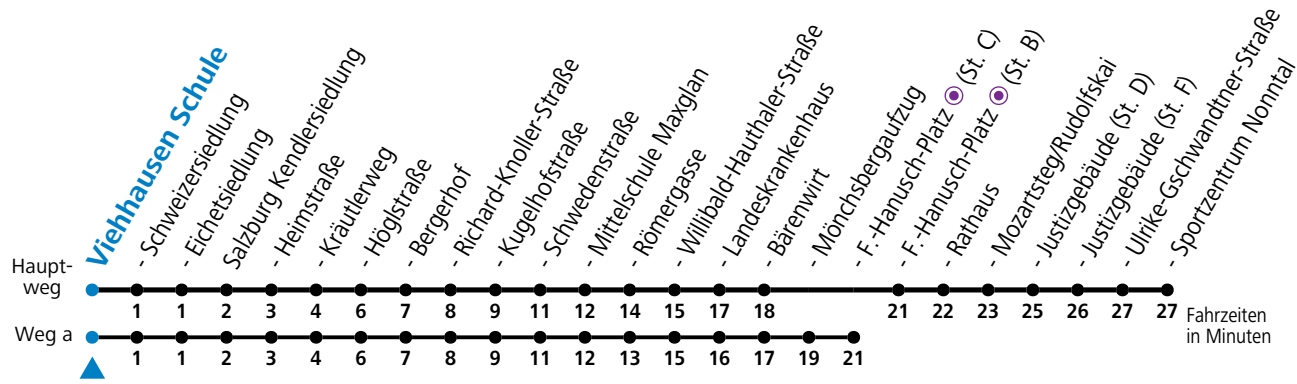

gültig von 10.12.2023 bis 14.12.2024.

Alle Angaben ohne Gewähr.

Montag bis Freitag, Schultag		Montag bis Freitag, schulfrei		Samstag		Sonn- und Feiertag	
5	40^a	5	40^a	5	45^a		
6	00 30	6	00 30	6	35^a	6	20^a
7	00 30 45	7	00 30 45	7	15^a 55^a	7	20^a
8	00 30	8	00 30	8	35^a	8	20^a
9	00 30	9	00 30	9	15^a 55^a	9	20^a
10	00 30	10	00 30	10	35^a	10	20^a
11	00 30	11	00 30	11	15^a 55^a	11	20^a
12	00 30	12	00 30	12	35^a	12	20^a
13	00 30	13	00 30	13	15^a 55^a	13	20^a
14	00 30	14	00 30	14	35^a	14	20^a
15	00 30	15	00 30	15	15^a 55^a	15	20^a
16	00 30	16	00 30	16	35^a	16	20^a
17	00 30	17	00 30	17	15^a 55^a	17	20^a
18	00 30	18	00 30	18	35^a	18	20^a
19	00 40	19	00 40	19	15^a	19	20^a
20	20	20	20	20	20^a	20	20^a
				21	20^a	21	20^a
				22	20^a	22	20^a
23	15^a	23	15^a	23	15^a	23	15^a

a = fährt Weg a

Am 31.12. bitte Sonderfahrplan beachten!

Ferien im Bundesland Salzburg: 23.12.2023 bis 07.01.2024, 12. bis 18.02., 23.03. bis 01.04., 06.07. bis 08.09., 24.09. und 26.10. bis 02.11.2024 (Vorbehaltlich Änderungen durch die Schulbehörde)

Aufgabenträgerschaft: Stadt Salzburg, Betreiber: Albus Salzburg Verkehrsbetrieb GmbH, Julius-Welser-Straße 8, 5020 Salzburg, Tel.: +43 662 424 000-0 im Auftrag der Salzburg Linien Verkehrsbetriebe GmbH