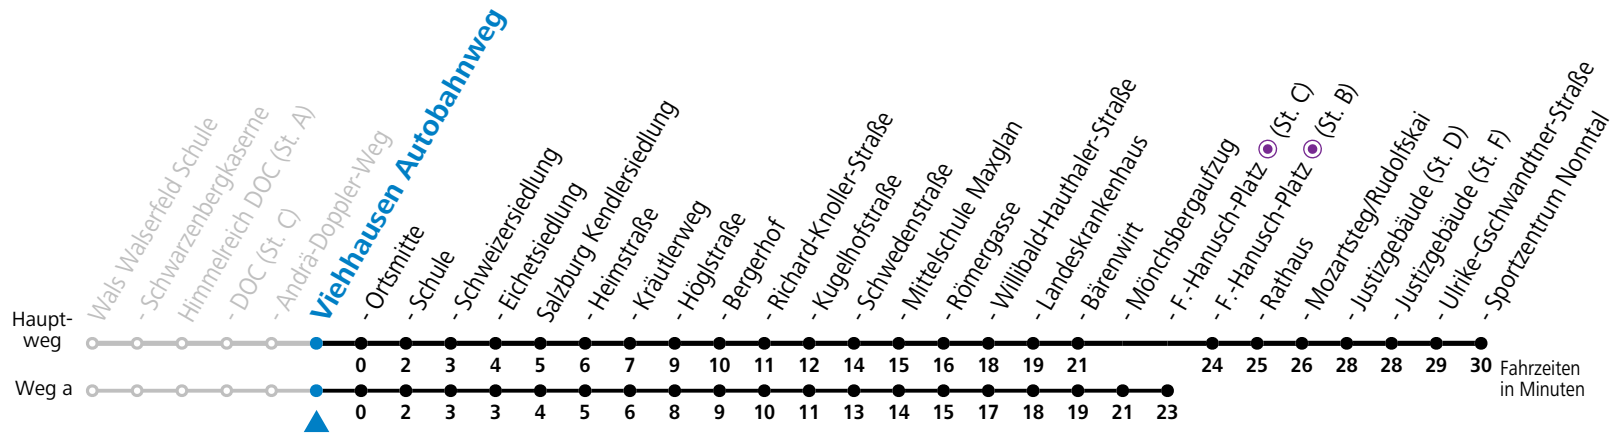

gültig von 10.12.2023 bis 14.12.2024.

Alle Angaben ohne Gewähr.

Montag bis Freitag, Schultag			Montag bis Freitag, schulfrei			Samstag			Sonn- und Feiertag	
6	12	42	6	12	42	6	12^a	52^a	6	48^a
7	02	07 12 37^b	7	12	37^b	7	32^a		7	48^a
8	12	42	8	12	42	8	12^a	52^a	8	48^a
9	12	42	9	12	42	9	32^a		9	48^a
10	12	42	10	12	42	10	12^a	52^a	10	48^a
11	12	42	11	12	42	11	32^a		11	48^a
12	12	42	12	12	42	12	12^a	52^a	12	48^a
13	12	42	13	12	42	13	32^a		13	48^a
14	12	42	14	12	42	14	12^a	52^a	14	48^a
15	12	42	15	12	42	15	32^a		15	48^a
16	12	42	16	12	42	16	12^a	52^a	16	48^a
17	12	42	17	12	42	17	32^a		17	48^a
18	12	42	18	12	42	18	12^a	52^a	18	48^a
19	18	58	19	18	58	19	48^a		19	48^a
20	48^a		20	48^a		20	48^a		20	48^a
21	18^a	48^a	21	18^a	48^a	21	48^a		21	48^a
22	18^a	48^a	22	18^a	48^a	22	48^a		22	48^a

a = fährt Weg a   b = bis Viehhausen Schule

Am 31.12. bitte Sonderfahrplan beachten!

Ferien im Bundesland Salzburg: 23.12.2023 bis 07.01.2024, 12. bis 18.02., 23.03. bis 01.04., 06.07. bis 08.09., 24.09. und 26.10. bis 02.11.2024 (Vorbehaltlich Änderungen durch die Schulbehörde)

Aufgabenträgerschaft: Stadt Salzburg, Betreiber: Albus Salzburg Verkehrsbetrieb GmbH, Julius-Welser-Straße 8, 5020 Salzburg, Tel.: +43 662 424 000-0 im Auftrag der Salzburg Linien Verkehrsbetriebe GmbH