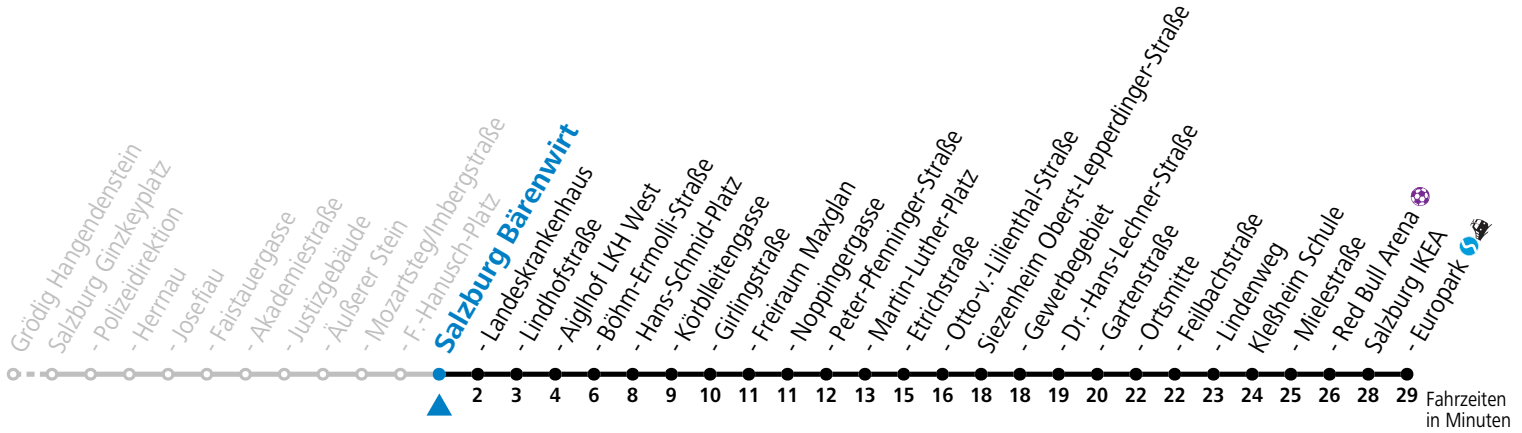

gültig von 10.12.2023 bis 14.12.2024.

Alle Angaben ohne Gewähr.

Montag bis Freitag, Schultag			Montag bis Freitag, schulfrei			Samstag		Sonn- und Feiertag					
5	30	50	5	30	50	5	32^a						
6	10	30	45	6	10	30	45	6	02^a 32^a				
7	00	15	30	45	7	00	15	30	45	7	02^a 32^a		
8	00	15	30	45	8	00	15	30	45	8	02^a 32		
9	00	15	30	45	9	00	15	30	45	9	02^a 32^a 52^a		
10	00	15	30	45	10	00	15	30	45	10	02 17 32 47	10	12^a 32 52^a
11	00	15	30	45	11	00	15	30	45	11	02 17 32 47	11	12^a 32^a 52^a
12	00	15	30	45	12	00	15	30	45	12	02 17 32 47	12	12^a 32 52^a
13	00	15	30	45	13	00	15	30	45	13	02 17 32 47	13	12^a 32^a 52^a
14	00	15	30	45	14	00	15	30	45	14	02 17 32 47	14	12^a 32 52^a
15	00	15	30	45	15	00	15	30	45	15	02 17 32 47	15	12^a 32^a 52^a
16	00	15	30	45	16	00	15	30	45	16	02 17 32 47	16	12^a 32 52^a
17	00	15	30	45	17	00	15	30	45	17	02 17 32 52	17	12^a 32^a 52^a
18	00	15	30	45	18	00	15	30	45	18	12 32 52^a	18	12^a 32 52^a
19	00	15^a	33	19	00	15^a	33	19	14^a	33	19	14^a 33^a	
20	03^a	33	20	03^a	33	20	03^a	33	20	03^a	33	20	03^a 33
21	03^a	33	21	03^a	33	21	03^a	33	21	03^a	33	21	03^a 33
22	03^a	33^a	22	03^a	33^a	22	03^a	33^a	22	03^a	33^a	22	03^a 33^a
23	18^a	23	18^a	23	18^a	23	18^a	23	18^a	23	18^a	23	18^a
						0	28^a						

a = bis Siezenheim Ortsmitte

* NACHTSTERN: Freitag, sowie vor Sonn-/Feiertag ab ca. 22:00 Uhr - Verkehr nach Samstag-Fahrplan Am 24.12. und 31.12. bitte Sonderfahrpläne beachten!

Ferien im Bundesland Salzburg: 23.12.2023 bis 07.01.2024, 12. bis 18.02., 23.03. bis 01.04., 06.07. bis 08.09., 24.09. und 26.10. bis 02.11.2024 (Vorbehaltlich Änderungen durch die Schulbehörde)

Aufgabenträgerschaft: Stadt Salzburg, Betreiber: Albus Salzburg Verkehrsbetrieb GmbH, Julius-Welser-Straße 8, 5020 Salzburg, Tel.: +43 662 424 000-0 im Auftrag der Salzburg Linien Verkehrsbetriebe GmbH