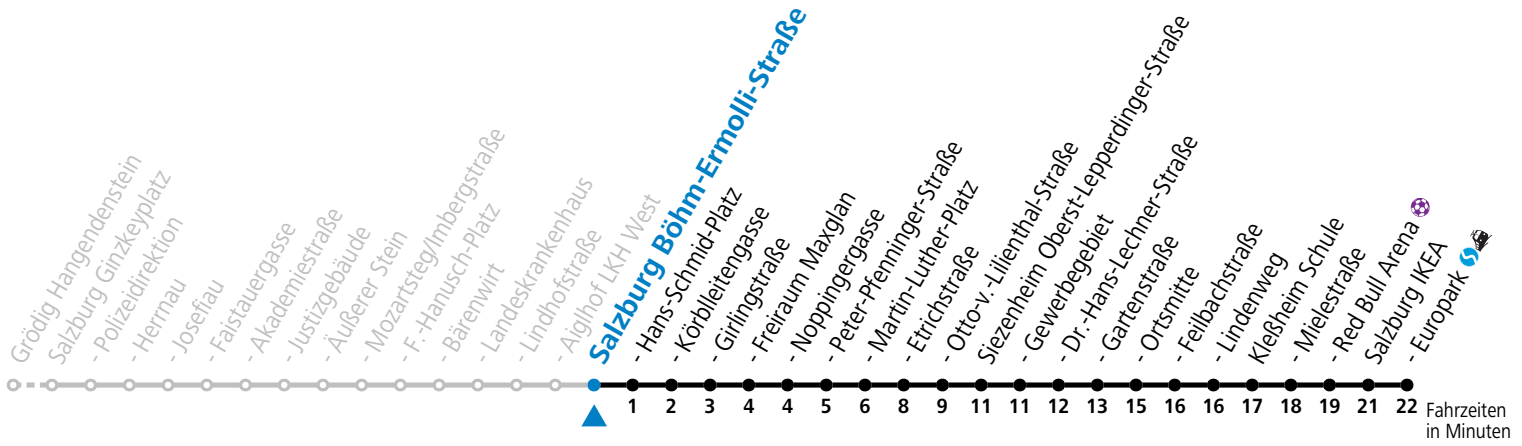

gültig von 10.12.2023 bis 14.12.2024.

Alle Angaben ohne Gewähr.

Montag bis Freitag, Schultag			Montag bis Freitag, schulfrei			Samstag			Sonn- und Feiertag					
5	37	57	5	37	57	5	38^a							
6	17	37	6	17	37	6	08^a	38	58^a	6	08^a	38^a		
7	07	22	7	07	22	7	18^a	38	58^a	7	08^a	38^a		
8	07	22	8	07	22	8	18^a	38	54	8	08^a	38		
9	07	22	9	07	22	9	09	24	39	54	9	08^a	38^a	58^a
10	07	22	10	07	22	10	09	24	39	54	10	18^a	38	58^a
11	07	22	11	07	22	11	09	24	39	54	11	18^a	38^a	58^a
12	07	22	12	07	22	12	09	24	39	54	12	18^a	38	58^a
13	07	22	13	07	22	13	09	24	39	54	13	18^a	38^a	58^a
14	07	22	14	07	22	14	09	24	39	54	14	18^a	38	58^a
15	07	22	15	07	22	15	09	24	39	54	15	18^a	38^a	58^a
16	07	22	16	07	22	16	09	24	39	54	16	18^a	38	58^a
17	07	22	17	07	22	17	09	24	39	58	17	18^a	38^a	58^a
18	07	22	18	07	22	18	18	38	58^a	18	18^a	38	58^a	
19	06	21^a	19	06	21^a	19	20^a	39		19	20^a	39^a		
20	09^a	39	20	09^a	39	20	09^a	39		20	09^a	39		
21	09^a	39	21	09^a	39	21	09^a	39		21	09^a	39		
22	09^a	39^a	22	09^a	39^a	22	09^a	39^a		22	09^a	39^a		
23	24^a		23	24^a		23	24^a			23	24^a			
						0	34^a							

a = bis Siezenheim Ortsmitte

* NACHTSTERN: Freitag, sowie vor Sonn-/Feiertag ab ca. 22:00 Uhr - Verkehr nach Samstag-Fahrplan Am 24.12. und 31.12. bitte Sonderfahrpläne beachten!

Ferien im Bundesland Salzburg: 23.12.2023 bis 07.01.2024, 12. bis 18.02., 23.03. bis 01.04., 06.07. bis 08.09., 24.09. und 26.10. bis 02.11.2024 (Vorbehaltlich Änderungen durch die Schulbehörde)

Aufgabenträgerschaft: Stadt Salzburg, Betreiber: Albus Salzburg Verkehrsbetrieb GmbH, Julius-Welser-Straße 8, 5020 Salzburg, Tel.: +43 662 424 000-0 im Auftrag der Salzburg Linien Verkehrsbetriebe GmbH