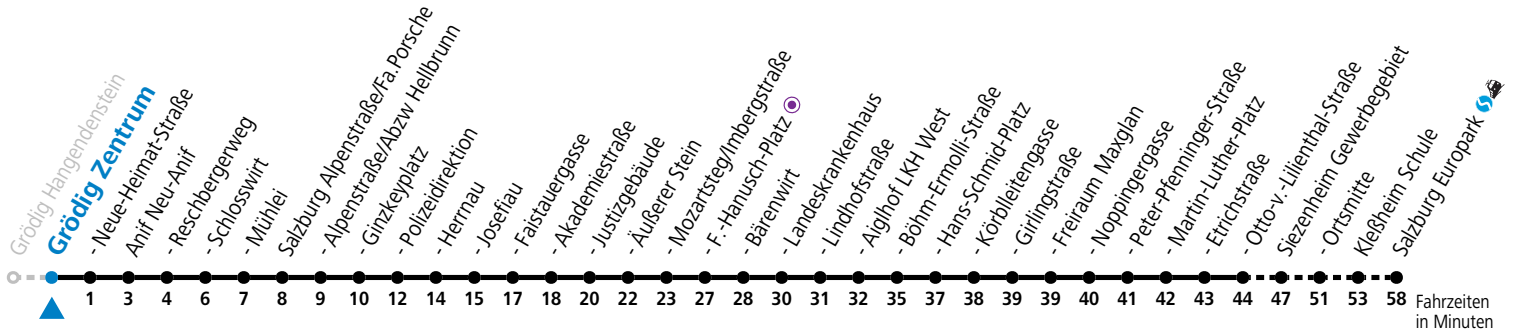

gültig von 10.12.2023 bis 14.12.2024.

Alle Angaben ohne Gewähr.

Montag bis Freitag, Schultag		Montag bis Freitag, schulfrei	
6	32 47	6	32 47
7	02 17 32 47	7	02 17 32 47
13	17 47	13	17 47
14	17 47	14	17 47
16	47	16	47
17	17 47	17	17 47
18	17	18	17

* NACHTSTERN: Freitag, sowie vor Sonn-/Feiertag ab ca. 22:00 Uhr - Verkehr nach Samstag-Fahrplan Am 24.12. und 31.12. bitte Sonderfahrpläne beachten!

Ferien im Bundesland Salzburg: 23.12.2023 bis 07.01.2024, 12. bis 18.02., 23.03. bis 01.04., 06.07. bis 08.09., 24.09. und 26.10. bis 02.11.2024 (Vorbehaltlich Änderungen durch die Schulbehörde)

Aufgabenträgerschaft: Stadt Salzburg, Betreiber: Albus Salzburg Verkehrsbetrieb GmbH, Julius-Welser-Straße 8, 5020 Salzburg, Tel.: +43 662 424 000-0 im Auftrag der Salzburg Linien Verkehrsbetriebe GmbH