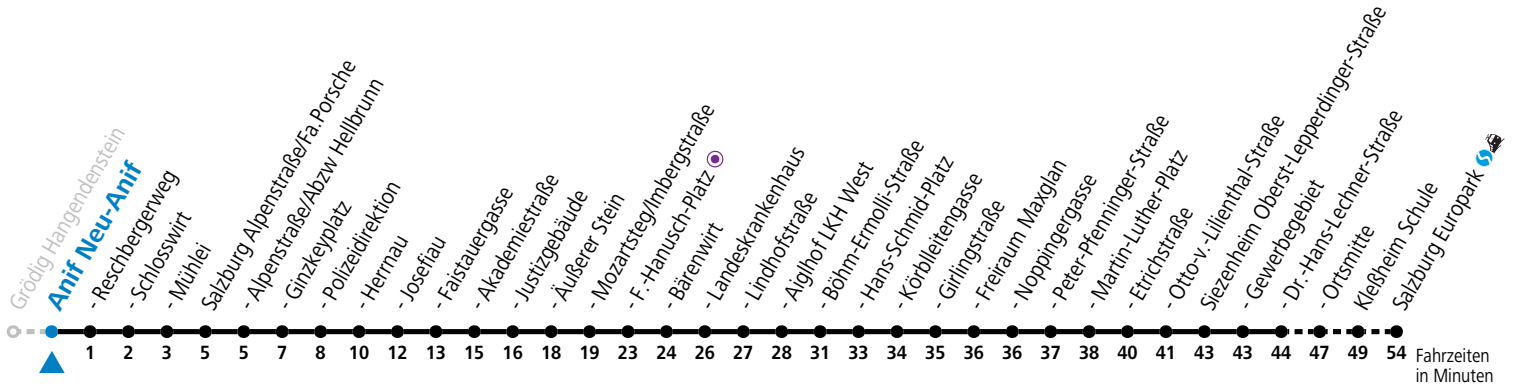

gültig von 10.12.2023 bis 14.12.2024.

Alle Angaben ohne Gewähr.

Montag bis Freitag, Schultag				Montag bis Freitag, schulfrei			
6	35	50		6	35	50	
7	05	20	35 50	7	05	20	35 50
13	20	50		13	20	50	
14	20	50		14	20	50	
16	50			16	50		
17	20	50		17	20	50	
18	20			18	20		

* NACHTSTERN: Freitag, sowie vor Sonn-/Feiertag ab ca. 22:00 Uhr - Verkehr nach Samstag-Fahrplan Am 24.12. und 31.12. bitte Sonderfahrpläne beachten!

Ferien im Bundesland Salzburg: 23.12.2023 bis 07.01.2024, 12. bis 18.02., 23.03. bis 01.04., 06.07. bis 08.09., 24.09. und 26.10. bis 02.11.2024 (Vorbehaltlich Änderungen durch die Schulbehörde)

Aufgabenträgerschaft: Stadt Salzburg, Betreiber: Albus Salzburg Verkehrsbetrieb GmbH, Julius-Welser-Straße 8, 5020 Salzburg, Tel.: +43 662 424 000-0 im Auftrag der Salzburg Linien Verkehrsbetriebe GmbH