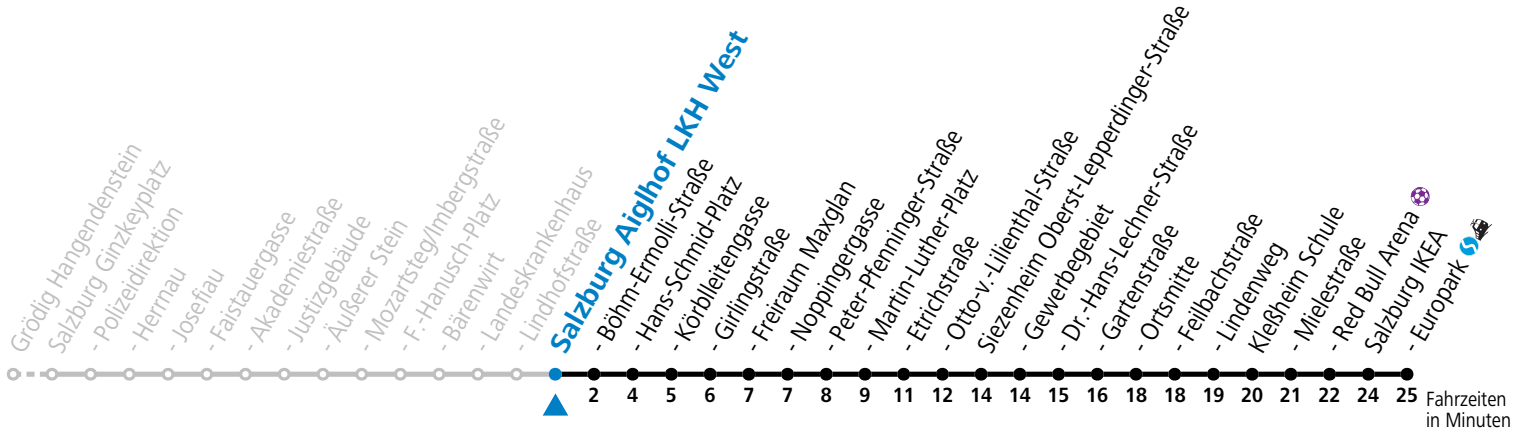

gültig von 10.12.2023 bis 14.12.2024.

Alle Angaben ohne Gewähr.

Montag bis Freitag, Schultag			Montag bis Freitag, schulfrei			Samstag			Sonn- und Feiertag					
5	34	54	5	34	54	5	36^a							
6	14	34	6	14	34	6	06^a	36	56^a	6	06^a	36^a		
7	04	19	7	04	19	7	16^a	36	56^a	7	06^a	36^a		
8	04	19	8	04	19	8	16^a	36	51	8	06^a	36		
9	04	19	9	04	19	9	06	21	36	51	9	06^a	36^a	56^a
10	04	19	10	04	19	10	06	21	36	51	10	16^a	36	56^a
11	04	19	11	04	19	11	06	21	36	51	11	16^a	36^a	56^a
12	04	19	12	04	19	12	06	21	36	51	12	16^a	36	56^a
13	04	19	13	04	19	13	06	21	36	51	13	16^a	36^a	56^a
14	04	19	14	04	19	14	06	21	36	51	14	16^a	36	56^a
15	04	19	15	04	19	15	06	21	36	51	15	16^a	36^a	56^a
16	04	19	16	04	19	16	06	21	36	51	16	16^a	36	56^a
17	04	19	17	04	19	17	06	21	36	56	17	16^a	36^a	56^a
18	04	19	18	04	19	18	16	36	56^a	18	16^a	36	56^a	
19	04	19^a	19	04	19^a	19	18^a	37	19	18^a	37^a			
20	07^a	37	20	07^a	37	20	07^a	37	20	07^a	37			
21	07^a	37	21	07^a	37	21	07^a	37	21	07^a	37			
22	07^a	37^a	22	07^a	37^a	22	07^a	37^a	22	07^a	37^a			
23	22^a		23	22^a		23	22^a		23	22^a				
						0	32^a							

a = bis Siezenheim Ortsmitte

* NACHTSTERN: Freitag, sowie vor Sonn-/Feiertag ab ca. 22:00 Uhr - Verkehr nach Samstag-Fahrplan Am 24.12. und 31.12. bitte Sonderfahrpläne beachten!

Ferien im Bundesland Salzburg: 23.12.2023 bis 07.01.2024, 12. bis 18.02., 23.03. bis 01.04., 06.07. bis 08.09., 24.09. und 26.10. bis 02.11.2024 (Vorbehaltlich Änderungen durch die Schulbehörde)

Aufgabenträgerschaft: Stadt Salzburg, Betreiber: Albus Salzburg Verkehrsbetrieb GmbH, Julius-Welser-Straße 8, 5020 Salzburg, Tel.: +43 662 424 000-0 im Auftrag der Salzburg Linien Verkehrsbetriebe GmbH