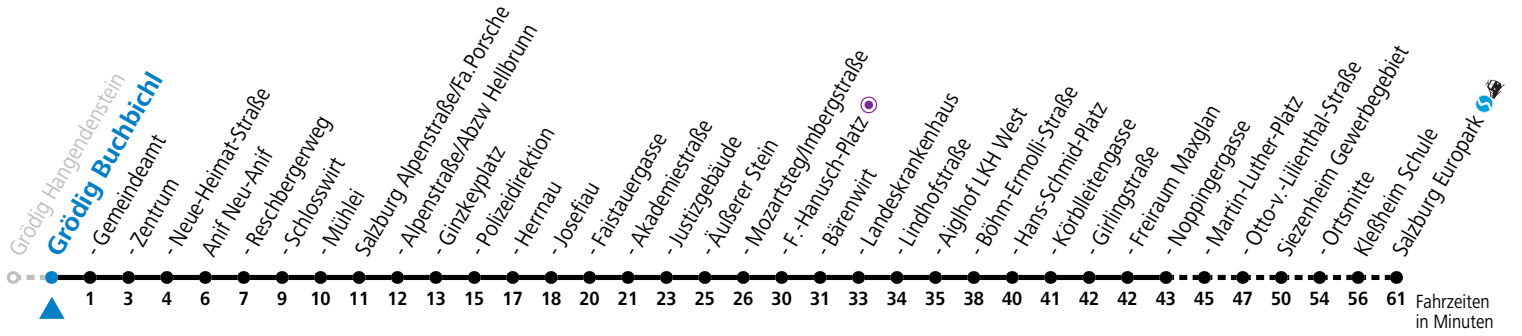

gültig von 10.12.2023 bis 14.12.2024.

Alle Angaben ohne Gewähr.

Montag bis Freitag, Schultag					Montag bis Freitag, schulfrei				
6	29	44	59		6	29	44	59	
7	14	29	44		7	14	29	44	
13	14	44			13	14	44		
14	14	44			14	14	44		
16	44				16	44			
17	14	44			17	14	44		
18	14				18	14			

* NACHTSTERN: Freitag, sowie vor Sonn-/Feiertag ab ca. 22:00 Uhr - Verkehr nach Samstag-Fahrplan Am 24.12. und 31.12. bitte Sonderfahrpläne beachten!

Ferien im Bundesland Salzburg: 23.12.2023 bis 07.01.2024, 12. bis 18.02., 23.03. bis 01.04., 06.07. bis 08.09., 24.09. und 26.10. bis 02.11.2024 (Vorbehaltlich Änderungen durch die Schulbehörde)

Aufgabenträgerschaft: Stadt Salzburg, Betreiber: Albus Salzburg Verkehrsbetrieb GmbH, Julius-Welser-Straße 8, 5020 Salzburg, Tel.: +43 662 424 000-0 im Auftrag der Salzburg Linien Verkehrsbetriebe GmbH