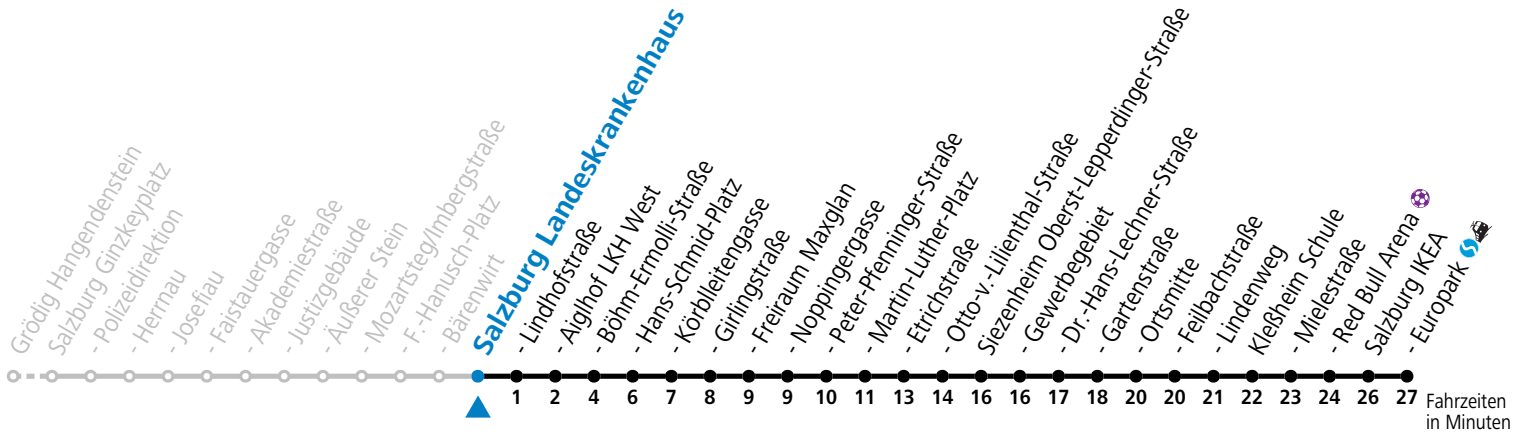

gültig von 10.12.2023 bis 14.12.2024.

Alle Angaben ohne Gewähr.

Montag bis Freitag, Schultag			Montag bis Freitag, schulfrei			Samstag			Sonn- und Feiertag					
5	32	52	5	32	52	5	34^a							
6	12	32	47	6	12	32	47	6	04^a	34^a				
7	02	17	32	47	7	02	17	32	47	7	04^a	34^a		
8	02	17	32	47	8	02	17	32	47	8	04^a	34		
9	02	17	32	47	9	02	17	32	47	9	04^a	34^a	54^a	
10	02	17	32	47	10	02	17	32	47	10	14^a	34	54^a	
11	02	17	32	47	11	02	17	32	47	11	14^a	34^a	54^a	
12	02	17	32	47	12	02	17	32	47	12	14^a	34	54^a	
13	02	17	32	47	13	02	17	32	47	13	14^a	34^a	54^a	
14	02	17	32	47	14	02	17	32	47	14	14^a	34	54^a	
15	02	17	32	47	15	02	17	32	47	15	14^a	34^a	54^a	
16	02	17	32	47	16	02	17	32	47	16	14^a	34	54^a	
17	02	17	32	47	17	02	17	32	47	17	14^a	34^a	54^a	
18	02	17	32	47	18	02	17	32	47	18	14^a	34	54^a	
19	02	17^a	35	19	02	17^a	35	19	16^a	35	19	16^a	35^a	
20	05^a	35	20	05^a	35	20	05^a	35	20	05^a	35	20	05^a	35
21	05^a	35	21	05^a	35	21	05^a	35	21	05^a	35	21	05^a	35
22	05^a	35^a	22	05^a	35^a	22	05^a	35^a	22	05^a	35^a	22	05^a	35^a
23	20^a	23	20^a	23	20^a	23	20^a	0	30^a	23	20^a			

a = bis Siezenheim Ortsmitte

* NACHTSTERN: Freitag, sowie vor Sonn-/Feiertag ab ca. 22:00 Uhr - Verkehr nach Samstag-Fahrplan Am 24.12. und 31.12. bitte Sonderfahrpläne beachten!

Ferien im Bundesland Salzburg: 23.12.2023 bis 07.01.2024, 12. bis 18.02., 23.03. bis 01.04., 06.07. bis 08.09., 24.09. und 26.10. bis 02.11.2024 (Vorbehaltlich Änderungen durch die Schulbehörde)

Aufgabenträgerschaft: Stadt Salzburg, Betreiber: Albus Salzburg Verkehrsbetrieb GmbH, Julius-Welser-Straße 8, 5020 Salzburg, Tel.: +43 662 424 000-0 im Auftrag der Salzburg Linien Verkehrsbetriebe GmbH