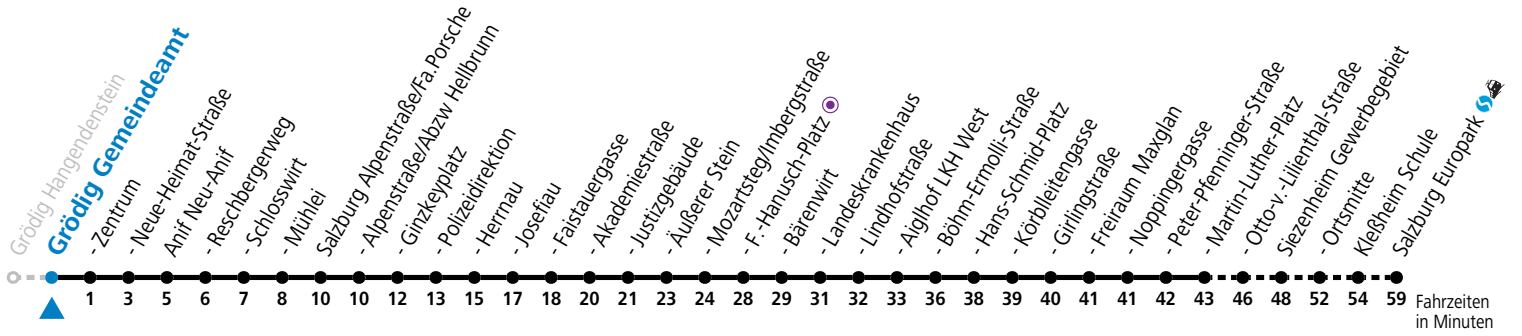

gültig von 10.12.2023 bis 14.12.2024.

Alle Angaben ohne Gewähr.

Montag bis Freitag, Schultag				Montag bis Freitag, schulfrei			
6	30	45		6	30	45	
7	00	15	30 45	7	00	15	30 45
13	15	45		13	15	45	
14	15	45		14	15	45	
16	45			16	45		
17	15	45		17	15	45	
18	15			18	15		

* NACHTSTERN: Freitag, sowie vor Sonn-/Feiertag ab ca. 22:00 Uhr - Verkehr nach Samstag-Fahrplan Am 24.12. und 31.12. bitte Sonderfahrpläne beachten!

Ferien im Bundesland Salzburg: 23.12.2023 bis 07.01.2024, 12. bis 18.02., 23.03. bis 01.04., 06.07. bis 08.09., 24.09. und 26.10. bis 02.11.2024 (Vorbehaltlich Änderungen durch die Schulbehörde)

Aufgabenträgerschaft: Stadt Salzburg, Betreiber: Albus Salzburg Verkehrsbetrieb GmbH, Julius-Welser-Straße 8, 5020 Salzburg, Tel.: +43 662 424 000-0 im Auftrag der Salzburg Linien Verkehrsbetriebe GmbH