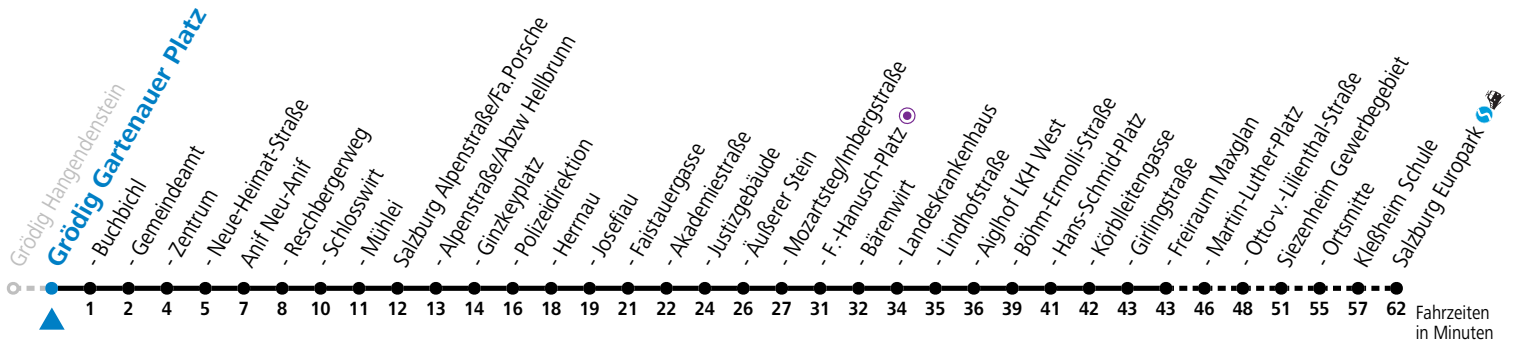

gültig von 10.12.2023 bis 14.12.2024.

Alle Angaben ohne Gewähr.

Montag bis Freitag, Schultag				Montag bis Freitag, schulfrei			
6	28	43	58	6	28	43	58
7	13	28	43	7	13	28	43
13	13	43		13	13	43	
14	13	43		14	13	43	
16	43			16	43		
17	13	43		17	13	43	
18	13			18	13		

* NACHTSTERN: Freitag, sowie vor Sonn-/Feiertag ab ca. 22:00 Uhr - Verkehr nach Samstag-Fahrplan Am 24.12. und 31.12. bitte Sonderfahrpläne beachten!

Ferien im Bundesland Salzburg: 23.12.2023 bis 07.01.2024, 12. bis 18.02., 23.03. bis 01.04., 06.07. bis 08.09., 24.09. und 26.10. bis 02.11.2024 (Vorbehaltlich Änderungen durch die Schulbehörde)

Aufgabenträgerschaft: Stadt Salzburg, Betreiber: Albus Salzburg Verkehrsbetrieb GmbH, Julius-Welser-Straße 8, 5020 Salzburg, Tel.: +43 662 424 000-0 im Auftrag der Salzburg Linien Verkehrsbetriebe GmbH