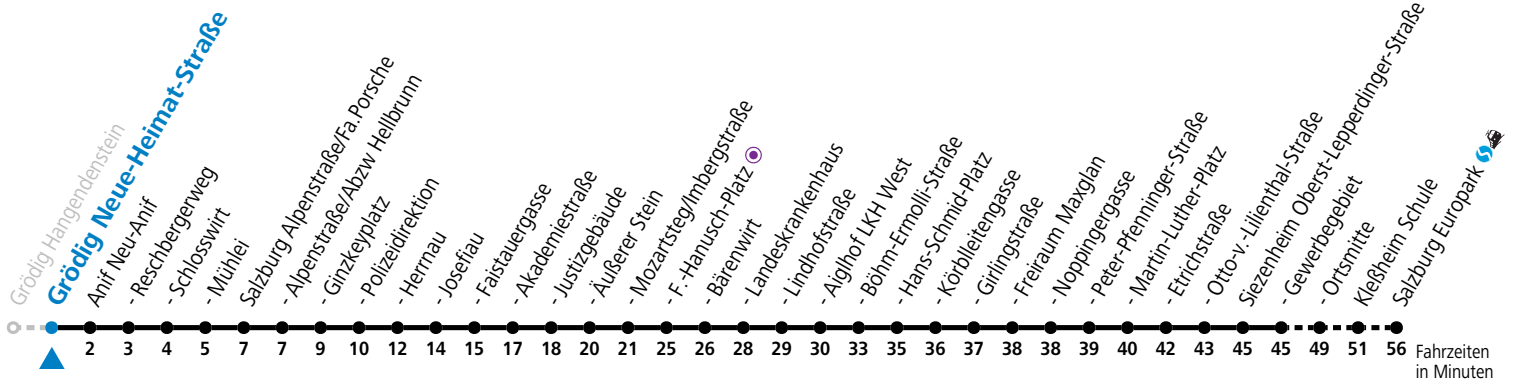

gültig von 10.12.2023 bis 14.12.2024.

Alle Angaben ohne Gewähr.

Montag bis Freitag, Schultag					Montag bis Freitag, schulfrei				
6	33	48			6	33	48		
7	03	18	33	48	7	03	18	33	48
13	18	48			13	18	48		
14	18	48			14	18	48		
16	48				16	48			
17	18	48			17	18	48		
18	18				18	18			

* NACHTSTERN: Freitag, sowie vor Sonn-/Feiertag ab ca. 22:00 Uhr - Verkehr nach Samstag-Fahrplan Am 24.12. und 31.12. bitte Sonderfahrpläne beachten!

Ferien im Bundesland Salzburg: 23.12.2023 bis 07.01.2024, 12. bis 18.02., 23.03. bis 01.04., 06.07. bis 08.09., 24.09. und 26.10. bis 02.11.2024 (Vorbehaltlich Änderungen durch die Schulbehörde)

Aufgabenträgerschaft: Stadt Salzburg, Betreiber: Albus Salzburg Verkehrsbetrieb GmbH, Julius-Welser-Straße 8, 5020 Salzburg, Tel.: +43 662 424 000-0 im Auftrag der Salzburg Linien Verkehrsbetriebe GmbH