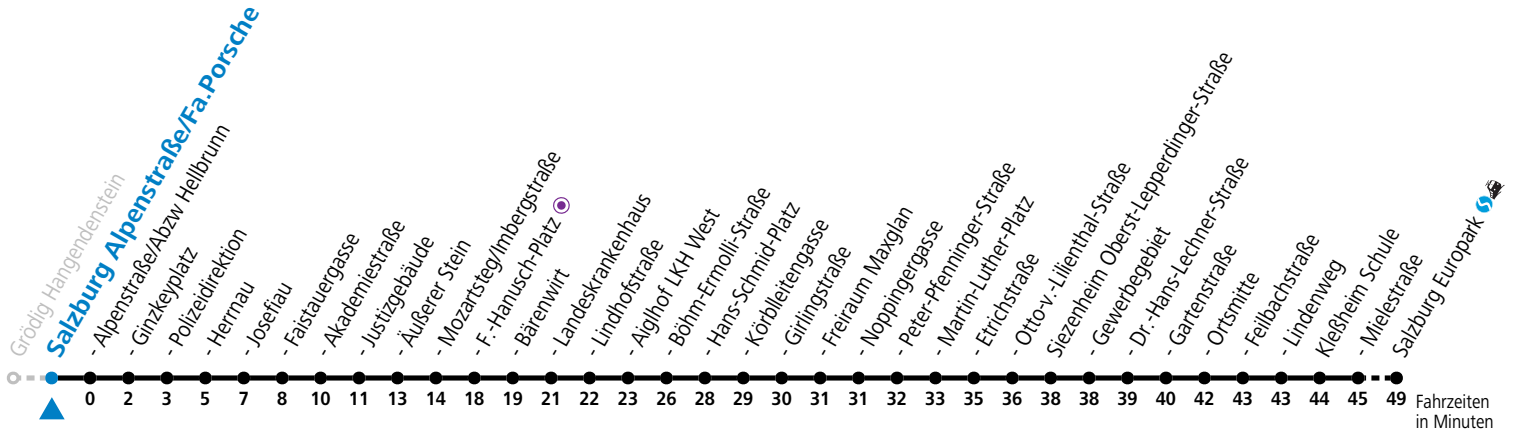

gültig von 10.12.2023 bis 14.12.2024.

Alle Angaben ohne Gewähr.

Montag bis Freitag, Schultag					Montag bis Freitag, schulfrei				
6	40	55			6	40	55		
7	10	25	40	55	7	10	25	40	55
13	25	55			13	25	55		
14	25	55			14	25	55		
16	55				16	55			
17	25	55			17	25	55		
18	25				18	25			

* NACHTSTERN: Freitag, sowie vor Sonn-/Feiertag ab ca. 22:00 Uhr - Verkehr nach Samstag-Fahrplan Am 24.12. und 31.12. bitte Sonderfahrpläne beachten!

Ferien im Bundesland Salzburg: 23.12.2023 bis 07.01.2024, 12. bis 18.02., 23.03. bis 01.04., 06.07. bis 08.09., 24.09. und 26.10. bis 02.11.2024 (Vorbehaltlich Änderungen durch die Schulbehörde)

Aufgabenträgerschaft: Stadt Salzburg, Betreiber: Albus Salzburg Verkehrsbetrieb GmbH, Julius-Welser-Straße 8, 5020 Salzburg, Tel.: +43 662 424 000-0 im Auftrag der Salzburg Linien Verkehrsbetriebe GmbH