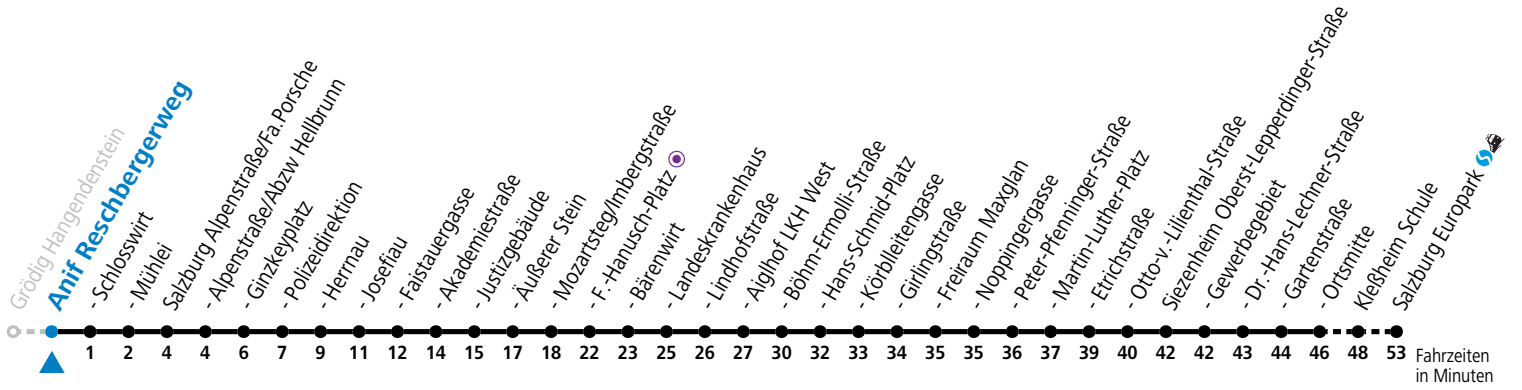

gültig von 10.12.2023 bis 14.12.2024.

Alle Angaben ohne Gewähr.

Montag bis Freitag, Schultag					Montag bis Freitag, schulfrei				
6	36	51			6	36	51		
7	06	21	36	51	7	06	21	36	51
13	21	51			13	21	51		
14	21	51			14	21	51		
16	51				16	51			
17	21	51			17	21	51		
18	21				18	21			

* NACHTSTERN: Freitag, sowie vor Sonn-/Feiertag ab ca. 22:00 Uhr - Verkehr nach Samstag-Fahrplan Am 24.12. und 31.12. bitte Sonderfahrpläne beachten!

Ferien im Bundesland Salzburg: 23.12.2023 bis 07.01.2024, 12. bis 18.02., 23.03. bis 01.04., 06.07. bis 08.09., 24.09. und 26.10. bis 02.11.2024 (Vorbehaltlich Änderungen durch die Schulbehörde)

Aufgabenträgerschaft: Stadt Salzburg, Betreiber: Albus Salzburg Verkehrsbetrieb GmbH, Julius-Welser-Straße 8, 5020 Salzburg, Tel.: +43 662 424 000-0 im Auftrag der Salzburg Linien Verkehrsbetriebe GmbH