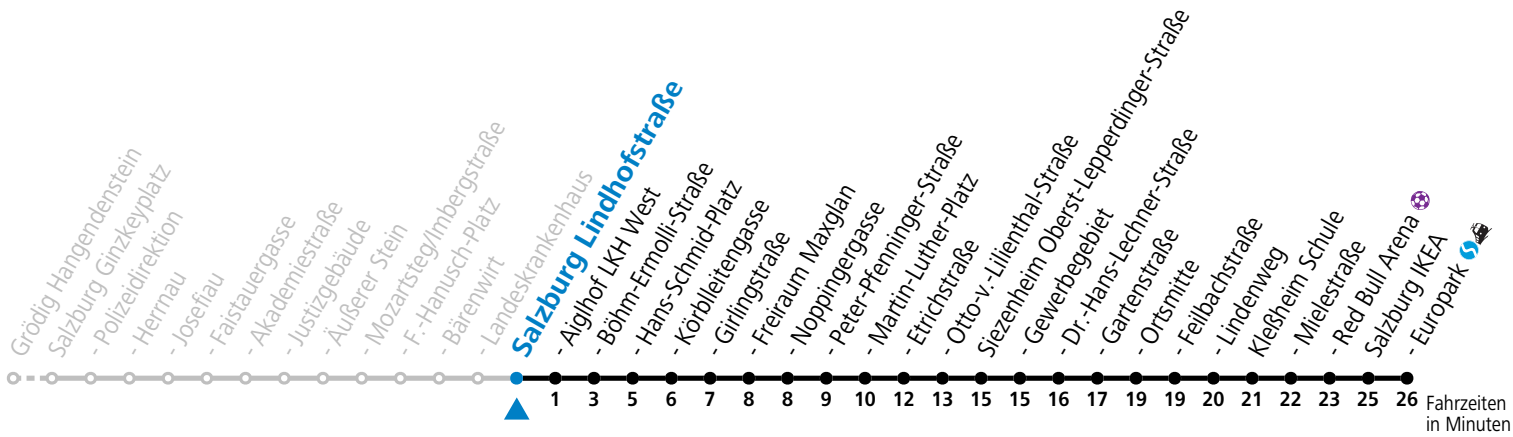

gültig von 10.12.2023 bis 14.12.2024.

Alle Angaben ohne Gewähr.

Montag bis Freitag, Schultag			Montag bis Freitag, schulfrei			Samstag			Sonn- und Feiertag					
5	33	53	5	33	53	5	35^a							
6	13	33	48	6	13	33	48	6	05^a	35^a				
7	03	18	33	48	7	03	18	33	48	05^a	35^a			
8	03	18	33	48	8	03	18	33	48	05^a	35			
9	03	18	33	48	9	03	18	33	48	05^a	35^a	55^a		
10	03	18	33	48	10	03	18	33	48	10	15^a	35	55^a	
11	03	18	33	48	11	03	18	33	48	11	15^a	35^a	55^a	
12	03	18	33	48	12	03	18	33	48	12	15^a	35	55^a	
13	03	18	33	48	13	03	18	33	48	13	15^a	35^a	55^a	
14	03	18	33	48	14	03	18	33	48	14	15^a	35	55^a	
15	03	18	33	48	15	03	18	33	48	15	15^a	35^a	55^a	
16	03	18	33	48	16	03	18	33	48	16	15^a	35	55^a	
17	03	18	33	48	17	03	18	33	48	17	15^a	35^a	55^a	
18	03	18	33	48	18	03	18	33	48	18	15^a	35	55^a	
19	03	18^a	36	19	03	18^a	36	19	17^a	36	19	17^a	36^a	
20	06^a	36	20	06^a	36	20	06^a	36	20	06^a	36	20	06^a	36
21	06^a	36	21	06^a	36	21	06^a	36	21	06^a	36	21	06^a	36
22	06^a	36^a	22	06^a	36^a	22	06^a	36^a	22	06^a	36^a	22	06^a	36^a
23	21^a	23	21^a	23	21^a	23	21^a	0	31^a	23	21^a			

a = bis Siezenheim Ortsmitte

* NACHTSTERN: Freitag, sowie vor Sonn-/Feiertag ab ca. 22:00 Uhr - Verkehr nach Samstag-Fahrplan Am 24.12. und 31.12. bitte Sonderfahrpläne beachten!

Ferien im Bundesland Salzburg: 23.12.2023 bis 07.01.2024, 12. bis 18.02., 23.03. bis 01.04., 06.07. bis 08.09., 24.09. und 26.10. bis 02.11.2024 (Vorbehaltlich Änderungen durch die Schulbehörde)

Aufgabenträgerschaft: Stadt Salzburg, Betreiber: Albus Salzburg Verkehrsbetrieb GmbH, Julius-Welser-Straße 8, 5020 Salzburg, Tel.: +43 662 424 000-0 im Auftrag der Salzburg Linien Verkehrsbetriebe GmbH