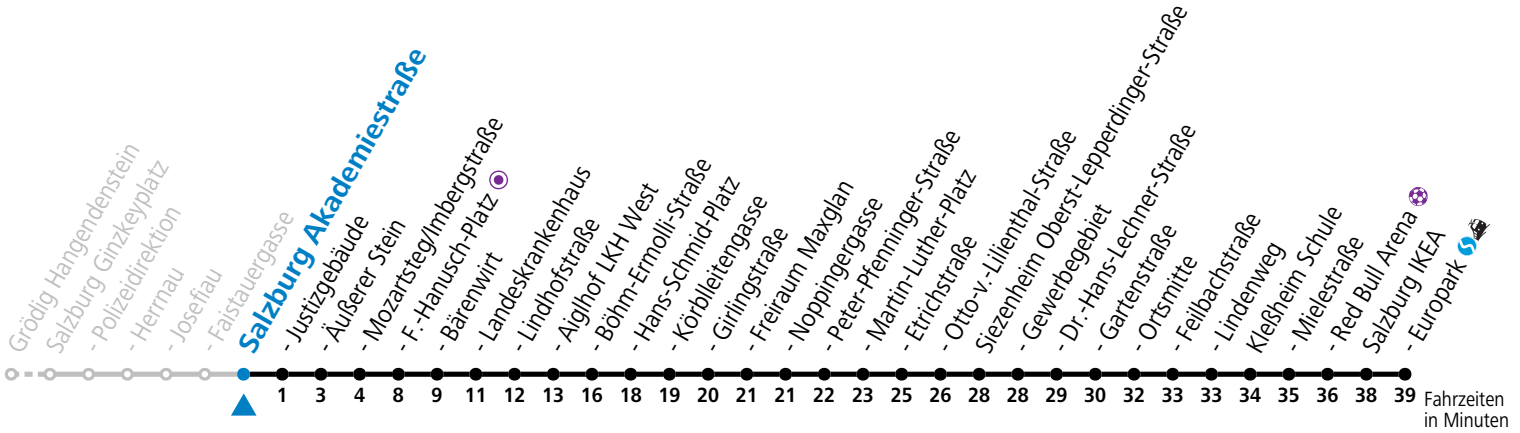

gültig von 10.12.2023 bis 14.12.2024.

Alle Angaben ohne Gewähr.

Montag bis Freitag, Schultag		Montag bis Freitag, schulfrei	
6	50	6	50
7	05 20 35 50	7	05 20 35 50
8	05	8	05
13	35	13	35
14	05 35	14	05 35
15	05	15	05
17	05 35	17	05 35
18	05 35	18	05 35

* NACHTSTERN: Freitag, sowie vor Sonn-/Feiertag ab ca. 22:00 Uhr - Verkehr nach Samstag-Fahrplan Am 24.12. und 31.12. bitte Sonderfahrpläne beachten!

Ferien im Bundesland Salzburg: 23.12.2023 bis 07.01.2024, 12. bis 18.02., 23.03. bis 01.04., 06.07. bis 08.09., 24.09. und 26.10. bis 02.11.2024 (Vorbehaltlich Änderungen durch die Schulbehörde)

Aufgabenträgerschaft: Stadt Salzburg, Betreiber: Albus Salzburg Verkehrsbetrieb GmbH, Julius-Welser-Straße 8, 5020 Salzburg, Tel.: +43 662 424 000-0 im Auftrag der Salzburg Linien Verkehrsbetriebe GmbH