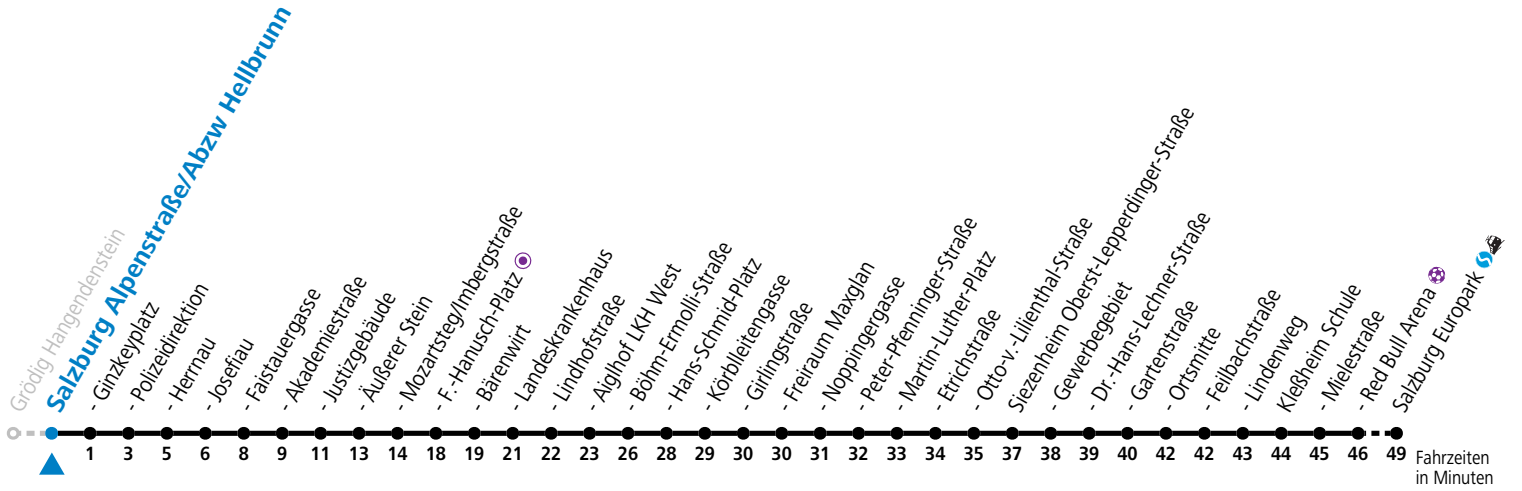

gültig von 10.12.2023 bis 14.12.2024.

Alle Angaben ohne Gewähr.

Montag bis Freitag, Schultag					Montag bis Freitag, schulfrei				
6	41	56			6	41	56		
7	11	26	41	56	7	11	26	41	56
13	26	56			13	26	56		
14	26	56			14	26	56		
16	56				16	56			
17	26	56			17	26	56		
18	26				18	26			

* **NACHTSTERN: Freitag, sowie vor Sonn-/Feiertag ab ca. 22:00 Uhr - Verkehr nach Samstag-Fahrplan Am 24.12. und 31.12. bitte Sonderfahrpläne beachten!**

Ferien im Bundesland Salzburg: 23.12.2023 bis 07.01.2024, 12. bis 18.02., 23.03. bis 01.04., 06.07. bis 08.09., 24.09. und 26.10. bis 02.11.2024 (Vorbehaltlich Änderungen durch die Schulbehörde)

Aufgabenträgerschaft: Stadt Salzburg, Betreiber: Albus Salzburg Verkehrsbetrieb GmbH, Julius-Welser-Straße 8, 5020 Salzburg, Tel.: +43 662 424 000-0 im Auftrag der Salzburg Linien Verkehrsbetriebe GmbH