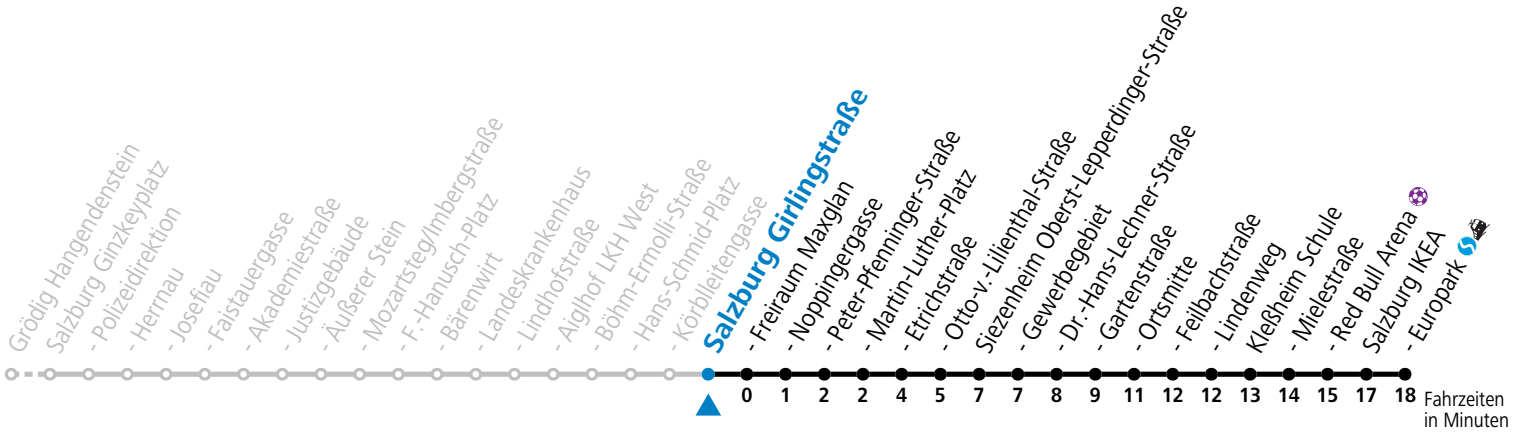

gültig von 10.12.2023 bis 14.12.2024.

Alle Angaben ohne Gewähr.

Montag bis Freitag, Schultag		Montag bis Freitag, schulfrei		Samstag		Sonn- und Feiertag	
5	41	5	41	5	41^a		
6	01 21 41 56	6	01 21 41 56	6	11^a 41	6	11^a 41^a
7	11 26 41 56	7	11 26 41 56	7	01^a 21^a 41	7	11^a 41^a
8	11 26 41 56	8	11 26 41 56	8	01^a 21^a 41 58	8	11^a 41
9	11 26 41 56	9	11 26 41 56	9	13 28 43 58	9	11^a 41^a
10	11 26 41 56	10	11 26 41 56	10	13 28 43 58	10	01^a 21^a 41
11	11 26 41 56	11	11 26 41 56	11	13 28 43 58	11	01^a 21^a 41^a
12	11 26 41 56	12	11 26 41 56	12	13 28 43 58	12	01^a 21^a 41
13	11 26 41 56	13	11 26 41 56	13	13 28 43 58	13	01^a 21^a 41^a
14	11 26 41 56	14	11 26 41 56	14	13 28 43 58	14	01^a 21^a 41
15	11 26 41 56	15	11 26 41 56	15	13 28 43 58	15	01^a 21^a 41^a
16	11 26 41 56	16	11 26 41 56	16	13 28 43 58	16	01^a 21^a 41
17	11 26 41 56	17	11 26 41 56	17	13 28 43	17	01^a 21^a 41^a
18	11 26 41 56	18	11 26 41 56	18	01 21 41	18	01^a 21^a 41
19	09 24^a 42	19	09 24^a 42	19	01^a 23^a 42	19	01^a 23^a 42^a
20	12^a 42	20	12^a 42	20	12^a 42	20	12^a 42
21	12^a 42	21	12^a 42	21	12^a 42	21	12^a 42
22	12^a 42^a	22	12^a 42^a	22	12^a 42^a	22	12^a 42^a
23	27^a	23	27^a	23	27^a	23	27^a
				0	37^a		

a = bis Siezenheim Ortsmitte

* NACHTSTERN: Freitag, sowie vor Sonn-/Feiertag ab ca. 22:00 Uhr - Verkehr nach Samstag-Fahrplan Am 24.12. und 31.12. bitte Sonderfahrpläne beachten!

Ferien im Bundesland Salzburg: 23.12.2023 bis 07.01.2024, 12. bis 18.02., 23.03. bis 01.04., 06.07. bis 08.09., 24.09. und 26.10. bis 02.11.2024 (Vorbehaltlich Änderungen durch die Schulbehörde)

Aufgabenträgerschaft: Stadt Salzburg, Betreiber: Albus Salzburg Verkehrsbetrieb GmbH, Julius-Welser-Straße 8, 5020 Salzburg, Tel.: +43 662 424 000-0 im Auftrag der Salzburg Linien Verkehrsbetriebe GmbH