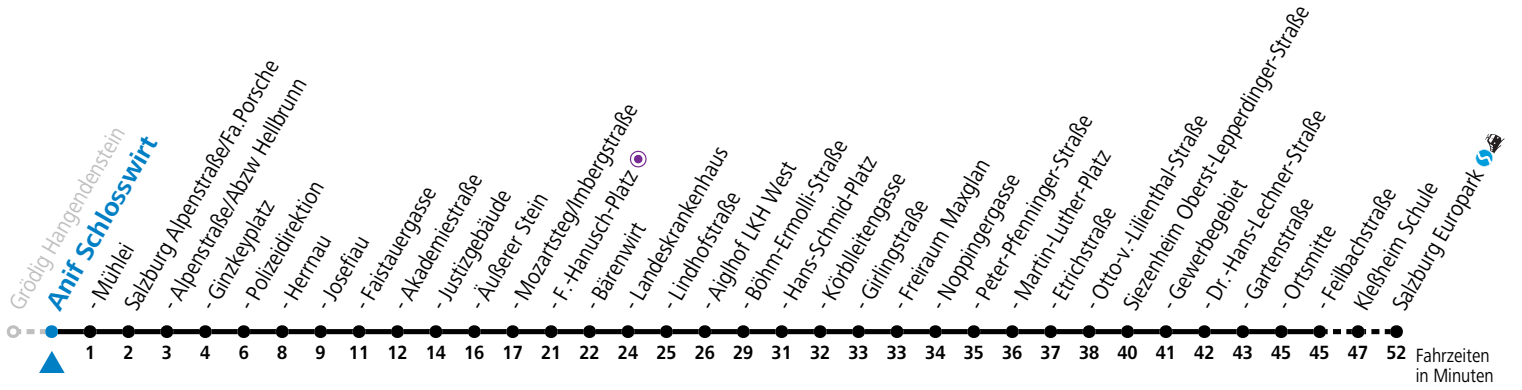

gültig von 10.12.2023 bis 14.12.2024.

Alle Angaben ohne Gewähr.

Montag bis Freitag, Schultag				Montag bis Freitag, schulfrei			
6	38	53		6	38	53	
7	08	23	38 53	7	08	23	38 53
13	23	53		13	23	53	
14	23	53		14	23	53	
16	53			16	53		
17	23	53		17	23	53	
18	23			18	23		

* NACHTSTERN: Freitag, sowie vor Sonn-/Feiertag ab ca. 22:00 Uhr - Verkehr nach Samstag-Fahrplan Am 24.12. und 31.12. bitte Sonderfahrpläne beachten!

Ferien im Bundesland Salzburg: 23.12.2023 bis 07.01.2024, 12. bis 18.02., 23.03. bis 01.04., 06.07. bis 08.09., 24.09. und 26.10. bis 02.11.2024 (Vorbehaltlich Änderungen durch die Schulbehörde)

Aufgabenträgerschaft: Stadt Salzburg, Betreiber: Albus Salzburg Verkehrsbetrieb GmbH, Julius-Welser-Straße 8, 5020 Salzburg, Tel.: +43 662 424 000-0 im Auftrag der Salzburg Linien Verkehrsbetriebe GmbH