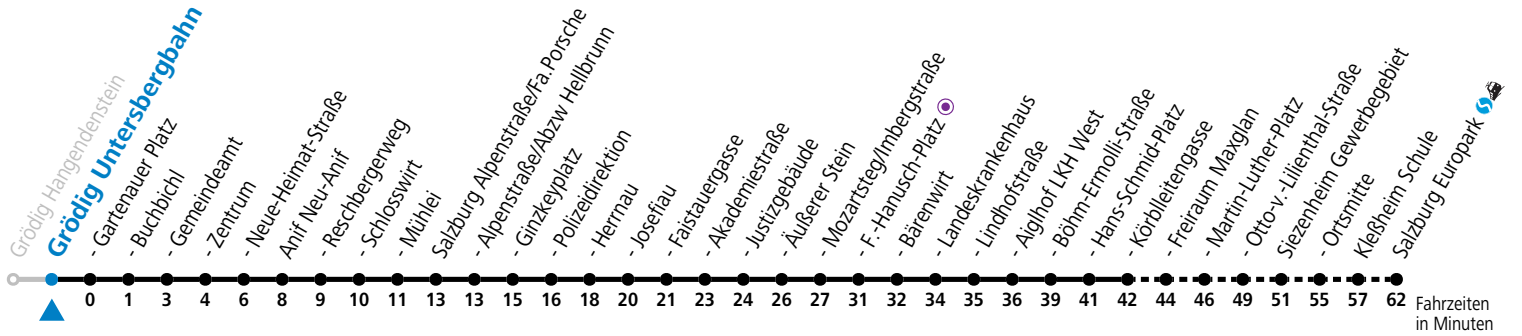

gültig von 10.12.2023 bis 14.12.2024.

Alle Angaben ohne Gewähr.

Montag bis Freitag, Schultag					Montag bis Freitag, schulfrei				
6	27	42	57		6	27	42	57	
7	12	27	42		7	12	27	42	
13	12	42			13	12	42		
14	12	42			14	12	42		
16	42				16	42			
17	12	42			17	12	42		
18	12				18	12			

* NACHTSTERN: Freitag, sowie vor Sonn-/Feiertag ab ca. 22:00 Uhr - Verkehr nach Samstag-Fahrplan Am 24.12. und 31.12. bitte Sonderfahrpläne beachten!

Ferien im Bundesland Salzburg: 23.12.2023 bis 07.01.2024, 12. bis 18.02., 23.03. bis 01.04., 06.07. bis 08.09., 24.09. und 26.10. bis 02.11.2024 (Vorbehaltlich Änderungen durch die Schulbehörde)

Aufgabenträgerschaft: Stadt Salzburg, Betreiber: Albus Salzburg Verkehrsbetrieb GmbH, Julius-Welser-Straße 8, 5020 Salzburg, Tel.: +43 662 424 000-0 im Auftrag der Salzburg Linien Verkehrsbetriebe GmbH