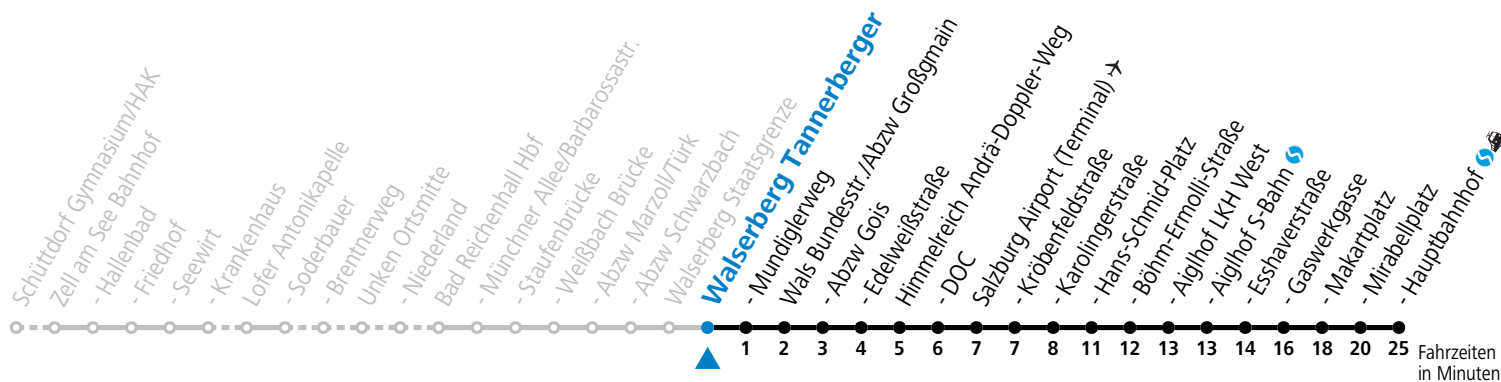

gültig ab 10.12.2023.

Alle Angaben ohne Gewähr.

Montag - Freitag				Samstag		Sonn- und Feiertag	
6	15	58		6	58		
8	28			8	28	8	58
9	28						
10	28			10	28	10	28
11	28						
12	28			12	28	12	28
13	28						
14	28	50^S_a	50^F	14	28	14	28
15	28						
16	28			16	28	16	28
17	28						
18	28			18	28	18	28
19	28						
20	28			20	28	20	28
21	28			21	28		
23	28			23	28		

F = nur Montag bis Freitag, wenn schulfreier Werktag in Salzburg

S = nur Montag bis Freitag, wenn Schultag in Salzburg

a = Schülerbeförderung/Verstärkungsfahrt - ACHTUNG: kann bedarfsorientiert verschoben oder storniert werden

Am 24.12. und 31.12. (sofern nicht Sonntag) gilt der Samstag-Fahrplan | Es gelten die Feiertage und Schulferien des Bundeslandes Salzburg

Bei innerdeutschen Fahrten werden ausgewählte Fahrkarten entsprechend dem jeweils aktuell gültigen RVO-Tarif ausgegeben bzw. anerkannt. | Im grenzüberschreitenden Verkehr ist ein gültiges Reisedokument erforderlich.

Ferien im Bundesland Salzburg: 23.12.2023 bis 07.01.2024, 12. bis 18.02., 23.03. bis 01.04., 06.07. bis 08.09., 24.09. und 26.10. bis 02.11.2024 (Vorbehaltlich Änderungen durch die Schulbehörde)

Auf Grund der Linienlänge können nicht alle bedienten Haltestellen im Linienverlauf dargestellt werden. Details im Fahrplanfolder oder unter www.salzburg-verkehr.at