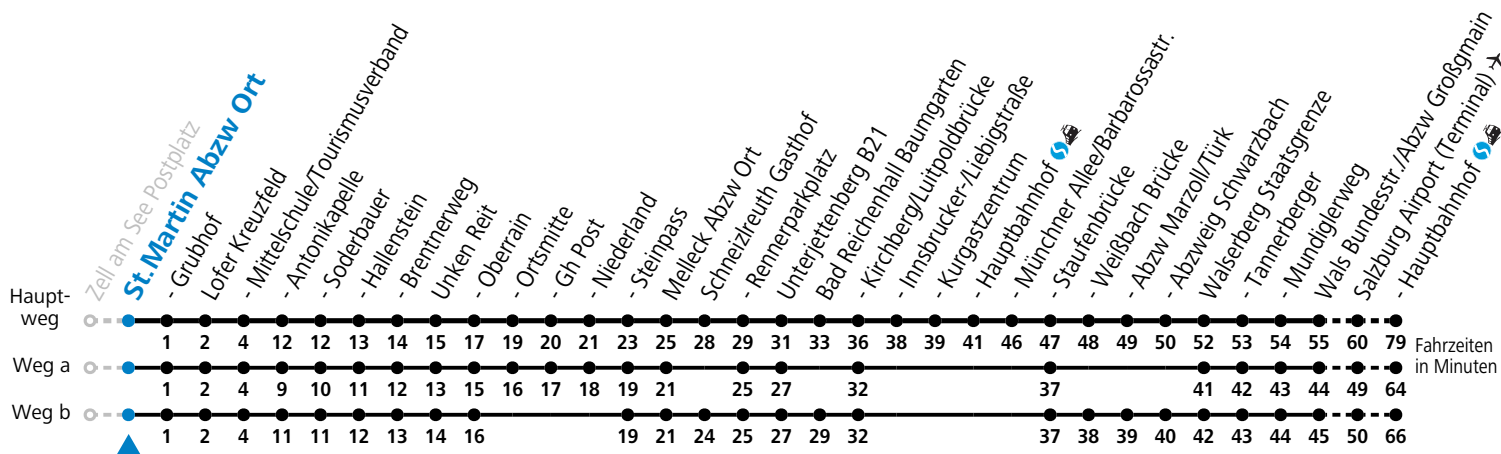

Gültig ab 10.12.2023.

Alle Angaben ohne Gewähr.

Montag - Freitag		Samstag		Sonn- und Feiertag	
5	36^a				
6	06^b_S 06	6	06		
7	29^c_S 34	7	34		
8	34			8	04
9	34	9	34	9	34
10	34				
11	34	11	34	11	34
12	34	12	34^c	12	34^c
13	34	13	34	13	34
14	06^a 34				
15	34	15	34	15	34
16	34	16	34^d		
17	10^d_S 34	17	34	17	34
18	34				
19	34	19	34	19	34
20	34	20	34		
22	34	22	34		

S = nur Montag bis Freitag, wenn Schultag in Salzburg a = fährt Weg a b = fährt Weg b c = bis Lofer Mittelschule/Tourismusverband d = bis Unken Steinpass

Im grenzüberschreitenden Verkehr ist ein gültiges Reisedokument erforderlich.

Bei innerdeutschen Fahrten werden ausgewählte Fahrkarten entsprechend dem jeweils aktuell gültigen RVO-Tarif ausgegeben bzw. anerkannt.

Am 24.12. und 31.12. (sofern nicht Sonntag) gilt der Samstag-Fahrplan

Es gelten die Feiertage und Schulferien des Bundeslandes Salzburg

Ferien im Bundesland Salzburg: 23.12.2023 bis 07.01.2024, 12. bis 18.02., 23.03. bis 01.04., 06.07. bis 08.09., 24.09. und 26.10. bis 02.11.2024 (Vorbehaltlich Änderungen durch die Schulbehörde)