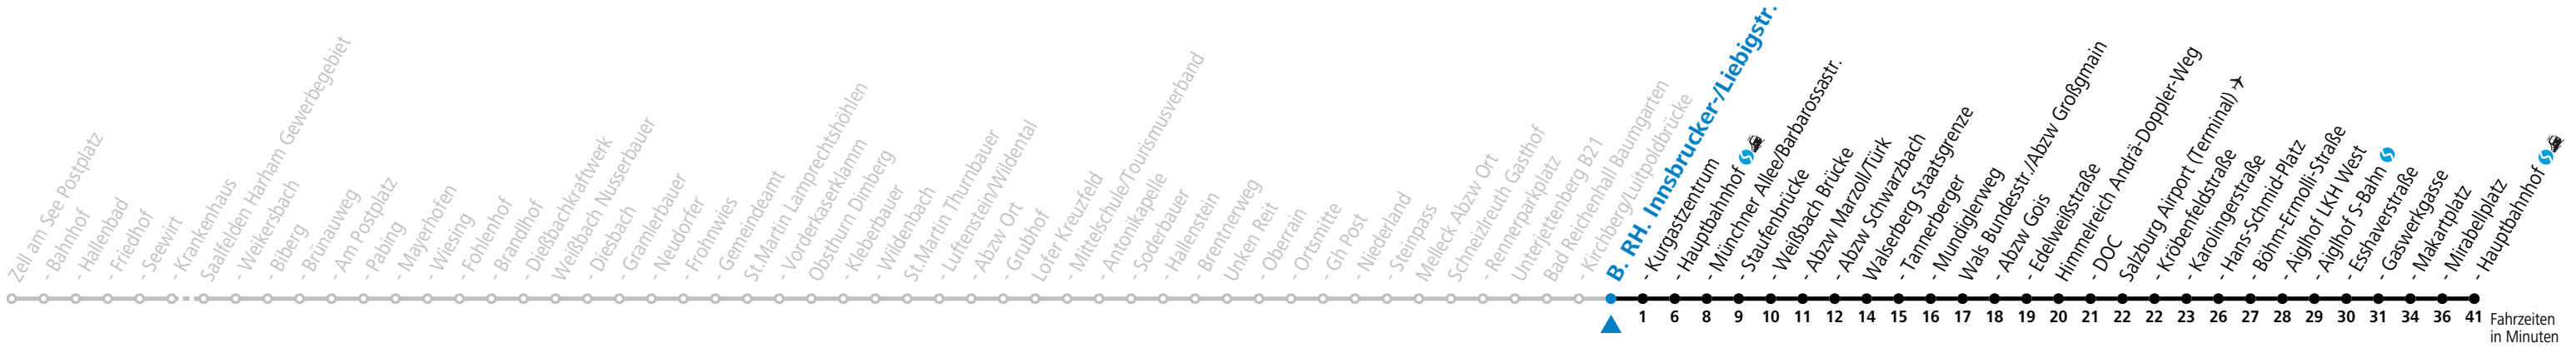

gültig ab 10.12.2023. Alle Angaben ohne Gewähr.

Montag - Freitag		Samstag		Sonn- und Feiertag	
6	43	6	43		
8	13	8	13	8	43
9	13				
10	13	10	13	10	13
11	13				
12	13	12	13	12	13
13	13				
14	13	14	13	14	13
15	13				
16	13	16	13	16	13
17	13				
18	13	18	13	18	13
19	13				
20	13	20	13	20	13
21	13	21	13		
23	13	23	13		

Am 24.12. und 31.12. (sofern nicht Sonntag) gilt der Samstag-Fahrplan | Es gelten die Feiertage und Schulferien des Bundeslandes Salzburg
Bei innerdeutschen Fahrten werden ausgewählte Fahrkarten entsprechend dem jeweils aktuell gültigen RVO-Tarif ausgegeben bzw. anerkannt. | Im grenzüberschreitenden Verkehr ist ein gültiges Reisedokument erforderlich.
Ferien im Bundesland Salzburg: 23.12.2023 bis 07.01.2024, 12. bis 18.02., 23.03. bis 01.04., 06.07. bis 08.09., 24.09. und 26.10. bis 02.11.2024 (Vorbehaltlich Änderungen durch die Schulbehörde)
Auf Grund der Linienlänge können nicht alle bedienten Haltestellen im Linienverlauf dargestellt werden. Details im Fahrplanfolder oder unter www.salzburg-verkehr.at

Datum: 21.11.2023 17:36:03; Linie: 93-260-A-10-R; Haltestelle: 10025