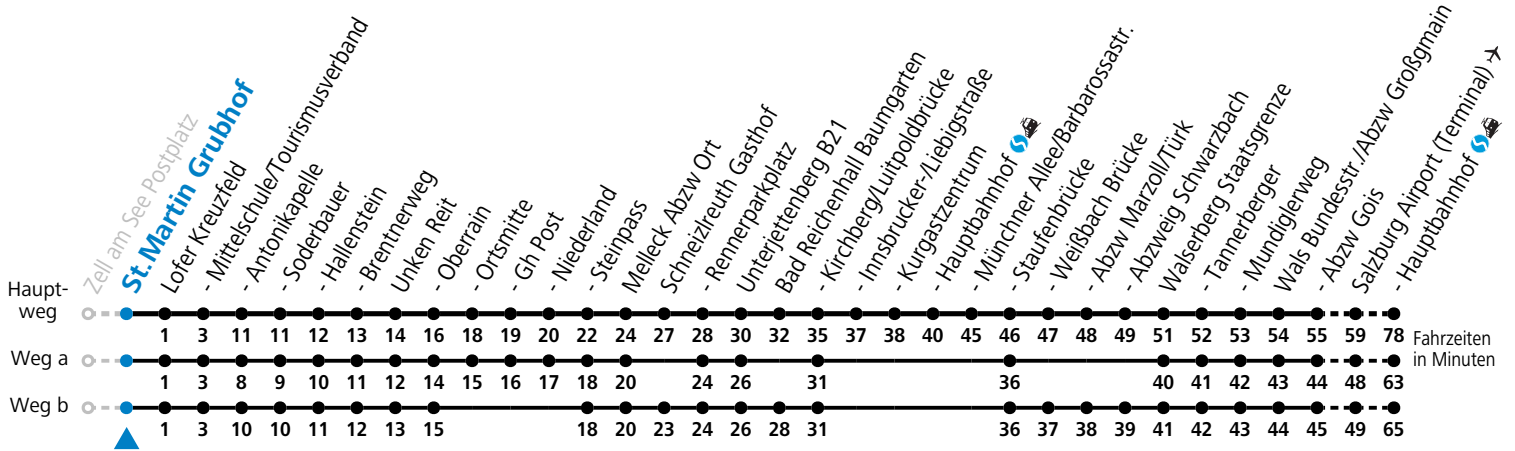

Gültig ab 10.12.2023.

Alle Angaben ohne Gewähr.

Montag - Freitag		Samstag		Sonn- und Feiertag	
5	37^a				
6	07^b_S 07	6	07		
7	31^c_S 35	7	35		
8	35			8	05
9	35	9	35	9	35
10	35				
11	35	11	35	11	35
12	35	12	35^c	12	35^c
13	35	13	35	13	35
14	07^a 35				
15	35	15	35	15	35
16	35	16	35^d		
17	11^d_S 35	17	35	17	35
18	35				
19	35	19	35	19	35
20	35	20	35		
22	35	22	35		

S = nur Montag bis Freitag, wenn Schultag in Salzburg a = fährt Weg a b = fährt Weg b c = bis Lofer Mittelschule/Tourismusverband d = bis Unken Steinpass

Im grenzüberschreitenden Verkehr ist ein gültiges Reisedokument erforderlich.

Bei innerdeutschen Fahrten werden ausgewählte Fahrkarten entsprechend dem jeweils aktuell gültigen RVO-Tarif ausgegeben bzw. anerkannt.

Am 24.12. und 31.12. (sofern nicht Sonntag) gilt der Samstag-Fahrplan

Es gelten die Feiertage und Schulferien des Bundeslandes Salzburg

Ferien im Bundesland Salzburg: 23.12.2023 bis 07.01.2024, 12. bis 18.02., 23.03. bis 01.04., 06.07. bis 08.09., 24.09. und 26.10. bis 02.11.2024 (Vorbehaltlich Änderungen durch die Schulbehörde)