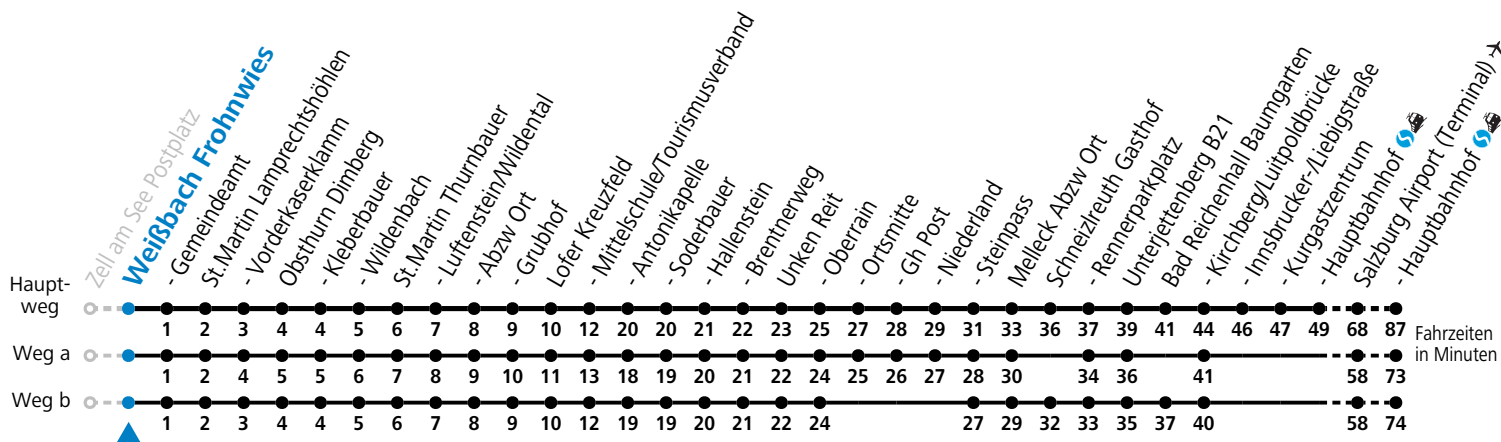

Gültig ab 10.12.2023.

Alle Angaben ohne Gewähr.

Montag - Freitag				Samstag		Sonn- und Feiertag	
5	27^a	58^b_S	58	5	58		
7	18^c_S	26		7	26	7	56
8	26						
9	26			9	26	9	26
10	26						
11	26			11	26	11	26
12	26			12	26^c	12	26^c
13	26	57^a		13	26	13	26
14	26						
15	26			15	26	15	26
16	26			16	26^d		
17	02^d_S	26		17	26	17	26
18	26						
19	26			19	26	19	26
20	26			20	26		
22	26			22	26		

S = nur Montag bis Freitag, wenn Schultag in Salzburg a = fährt Weg a b = fährt Weg b c = bis Lofer Mittelschule/Tourismusverband d = bis Unken Steinpass

Im grenzüberschreitenden Verkehr ist ein gültiges Reisedokument erforderlich.

Bei innerdeutschen Fahrten werden ausgewählte Fahrkarten entsprechend dem jeweils aktuell gültigen RVO-Tarif ausgegeben bzw. anerkannt.

Am 24.12. und 31.12. (sofern nicht Sonntag) gilt der Samstag-Fahrplan

Es gelten die Feiertage und Schulferien des Bundeslandes Salzburg

Ferien im Bundesland Salzburg: 23.12.2023 bis 07.01.2024, 12. bis 18.02., 23.03. bis 01.04., 06.07. bis 08.09., 24.09. und 26.10. bis 02.11.2024 (Vorbehaltlich Änderungen durch die Schulbehörde)