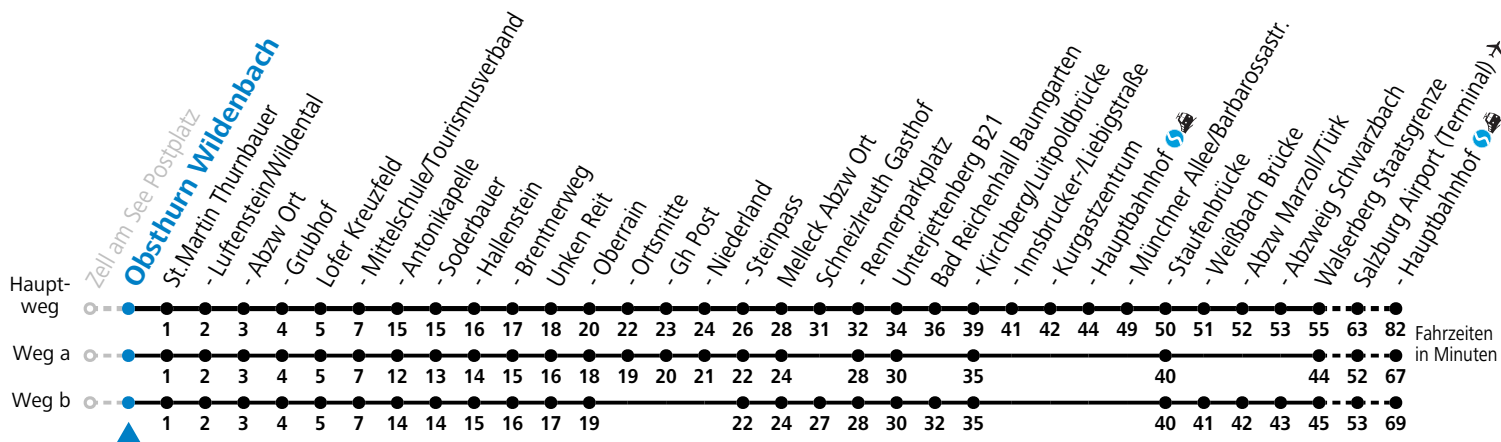

Gültig ab 10.12.2023.

Alle Angaben ohne Gewähr.

Montag - Freitag		Samstag		Sonn- und Feiertag	
5	33^a				
6	03^b 03	6	03		
7	24^c 31	7	31		
8	31			8	01
9	31	9	31	9	31
10	31				
11	31	11	31	11	31
12	31	12	31^c	12	31^c
13	31	13	31	13	31
14	03^a 31				
15	31	15	31	15	31
16	31	16	31^d		
17	07^d 31	17	31	17	31
18	31				
19	31	19	31	19	31
20	31	20	31		
22	31	22	31		

S = nur Montag bis Freitag, wenn Schultag in Salzburg a = fährt Weg a b = fährt Weg b c = bis Lofer Mittelschule/Tourismusverband d = bis Unken Steinpass

Im grenzüberschreitenden Verkehr ist ein gültiges Reisedokument erforderlich.

Bei innerdeutschen Fahrten werden ausgewählte Fahrkarten entsprechend dem jeweils aktuell gültigen RVO-Tarif ausgegeben bzw. anerkannt.

Am 24.12. und 31.12. (sofern nicht Sonntag) gilt der Samstag-Fahrplan

Es gelten die Feiertage und Schulferien des Bundeslandes Salzburg

Ferien im Bundesland Salzburg: 23.12.2023 bis 07.01.2024, 12. bis 18.02., 23.03. bis 01.04., 06.07. bis 08.09., 24.09. und 26.10. bis 02.11.2024 (Vorbehaltlich Änderungen durch die Schulbehörde)