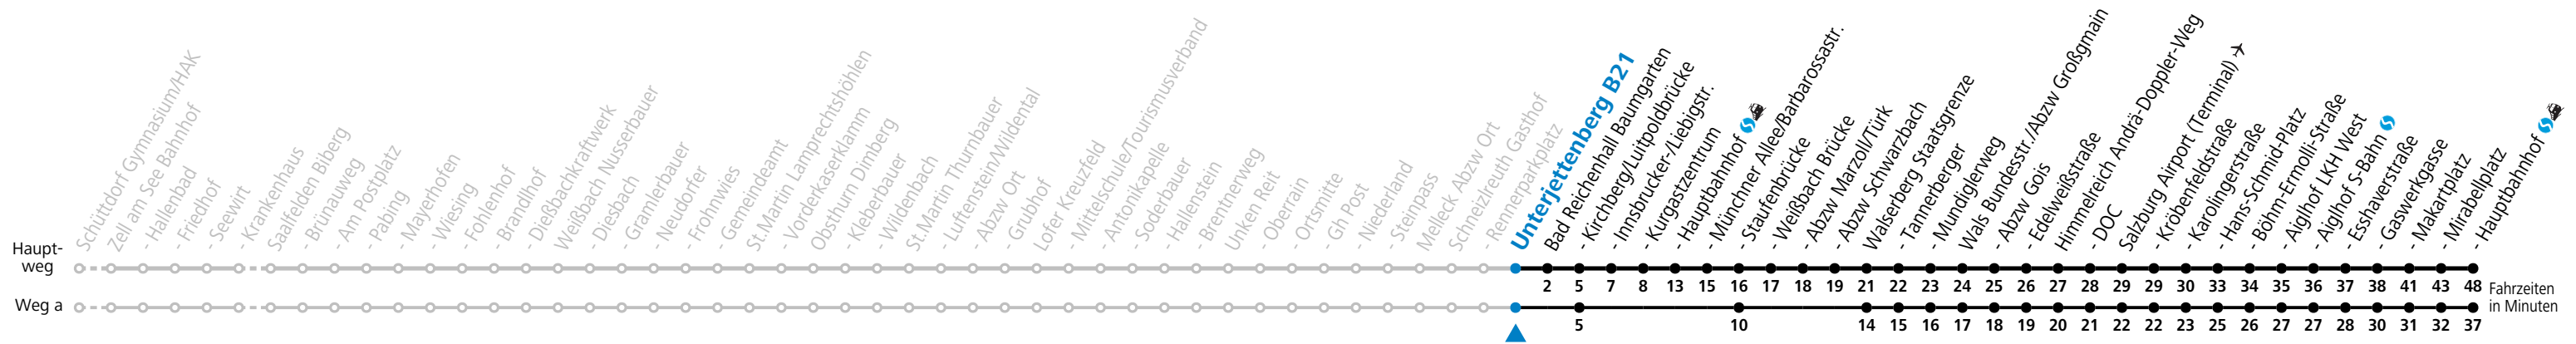

gültig ab 10.12.2023. Alle Angaben ohne Gewähr.

Montag - Freitag				Samstag				Sonn- und Feiertag			
6	00^a	36		6	36						
8	06			8	06			8	36		
9	06										
10	06			10	06			10	06		
11	06										
12	06			12	06			12	06		
13	06										
14	06	35^{aS}_b	35^a_F	14	06			14	06		
15	06										
16	06			16	06			16	06		
17	06										
18	06			18	06			18	06		
19	06										
20	06			20	06			20	06		
21	06			21	06						
23	06			23	06						

F = nur Montag bis Freitag, wenn schulfreier Werktag in Salzburg S = nur Montag bis Freitag, wenn Schultag in Salzburg a = fährt Weg a b = Schülerbeförderung/Verstärkungsfahrt - ACHTUNG: kann bedarfsorientiert verschoben oder storniert werden

Am 24.12. und 31.12. (sofern nicht Sonntag) gilt der Samstag-Fahrplan | Es gelten die Feiertage und Schulferien des Bundeslandes Salzburg

Bei innerdeutschen Fahrten werden ausgewählte Fahrkarten entsprechend dem jeweils aktuell gültigen RVO-Tarif ausgegeben bzw. anerkannt. | Im grenzüberschreitenden Verkehr ist ein gültiges Reisedokument erforderlich.

Ferien im Bundesland Salzburg: 23.12.2023 bis 07.01.2024, 12. bis 18.02., 23.03. bis 01.04., 06.07. bis 08.09., 24.09. und 26.10. bis 02.11.2024 (Vorbehaltlich Änderungen durch die Schulbehörde)

Auf Grund der Linienlänge können nicht alle bedienten Haltestellen im Linienverlauf dargestellt werden. Details im Fahrplanfolder oder unter www.salzburg-verkehr.at

Salzburg Verkehr® verbindet
Salzburger Verkehrsverbund GmbH
Schallmooser Hauptstraße 10 | 5020 Salzburg
T +43 (0)662 632 900 | www.salzburg-verkehr.at

Die Salzburg Verkehr-App zum Gratis-Download >>
Available on the App Store
Android App on Google play

Datum: 21.11.2023 17:36:03; Linie: 93-260-A-10-R; Haltestelle: 10042