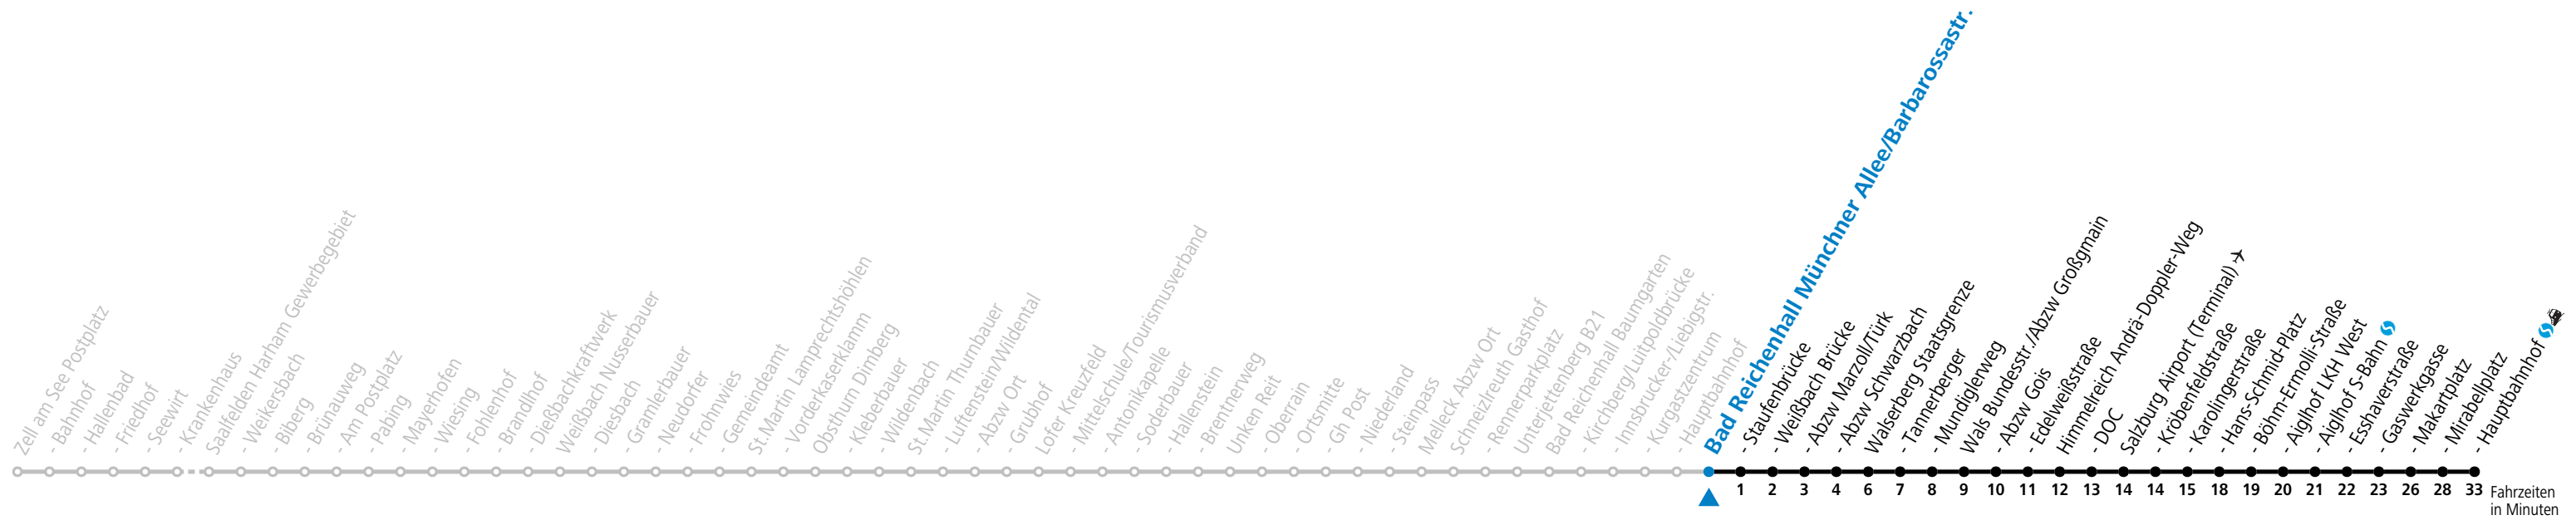

gültig ab 10.12.2023.

Alle Angaben ohne Gewähr.

Montag - Freitag		Samstag		Sonn- und Feiertag	
6	51	6	51		
8	21	8	21	8	51
9	21				
10	21	10	21	10	21
11	21				
12	21	12	21	12	21
13	21				
14	21	14	21	14	21
15	21				
16	21	16	21	16	21
17	21				
18	21	18	21	18	21
19	21				
20	21	20	21	20	21
21	21	21	21		
23	21	23	21		

Am 24.12. und 31.12. (sofern nicht Sonntag) gilt der Samstag-Fahrplan | Es gelten die Feiertage und Schulferien des Bundeslandes Salzburg
Bei innerdeutschen Fahrten werden ausgewählte Fahrkarten entsprechend dem jeweils aktuell gültigen RVO-Tarif ausgegeben bzw. anerkannt. | Im grenzüberschreitenden Verkehr ist ein gültiges Reisedokument erforderlich.
Ferien im Bundesland Salzburg: 23.12.2023 bis 07.01.2024, 12. bis 18.02., 23.03. bis 01.04., 06.07. bis 08.09., 24.09. und 26.10. bis 02.11.2024 (Vorbehaltlich Änderungen durch die Schulbehörde)
Auf Grund der Linienlänge können nicht alle bedienten Haltestellen im Linienverlauf dargestellt werden. Details im Fahrplanfolder oder unter www.salzburg-verkehr.at

Salzburg Verkehr®
verbindet
T +43 (0)662 632 900 | www.salzburg-verkehr.at

Salzburger Verkehrsverbund GmbH
Schallmooser Hauptstraße 10 | 5020 Salzburg

Die Salzburg Verkehr-App zum Gratis-Download >>

Available on the App Store

Datum: 21.11.2023 17:36:03; Linie: 93-260-A-10-R; Haltestelle: 10057