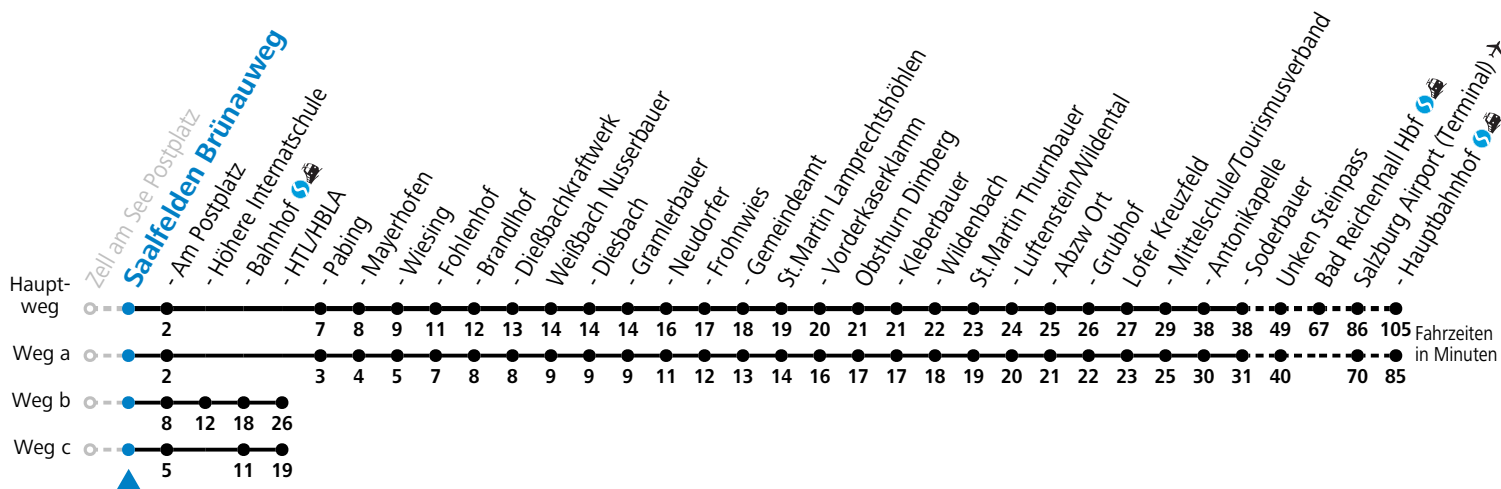

Gültig ab 10.12.2023.

Alle Angaben ohne Gewähr.

Montag - Freitag		Samstag		Sonn- und Feiertag	
5	15^a 45^a 45				
7	08 17^b_S 24^c_S 33^d_g	7	08 33^d	7	33
8	08	8	08^d		
9	08	9	08	9	08
10	08	10	08^d	10	08^d
11	08	11	08	11	08
12	08 38^d_S	12	08^e	12	08^e
13	08 45^a	13	08	13	08
14	08	14	08^d	14	08^d
15	08 58^d_S	15	08	15	08
16	08	16	08^f	16	08^d
17	08	17	08	17	08
18	08 38^d	18	08^d	18	08^d
19	08 38^d	19	08	19	08
20	08	20	08	20	08^d
22	08	22	08		

S = nur Montag bis Freitag, wenn Schultag in Salzburg
a = fährt Weg a
b = fährt Weg b
c = fährt Weg c
d = bis Saalfelden Am Postplatz
e = bis Lofer Mittelschule/Tourismusverband
f = bis Unken Steinpass
g = Kurs wird an Schultagen über die HTL geführt

Im grenzüberschreitenden Verkehr ist ein gültiges Reisedokument erforderlich.
Bei innerdeutschen Fahrten werden ausgewählte Fahrkarten entsprechend dem jeweils aktuell gültigen RVO-Tarif ausgegeben bzw. anerkannt.
Am 24.12. und 31.12. (sofern nicht Sonntag) gilt der Samstag-Fahrplan
Es gelten die Feiertage und Schulferien des Bundeslandes Salzburg
Ferien im Bundesland Salzburg: 23.12.2023 bis 07.01.2024, 12. bis 18.02., 23.03. bis 01.04., 06.07. bis 08.09., 24.09. und 26.10. bis 02.11.2024 (Vorbehaltlich Änderungen durch die Schulbehörde)