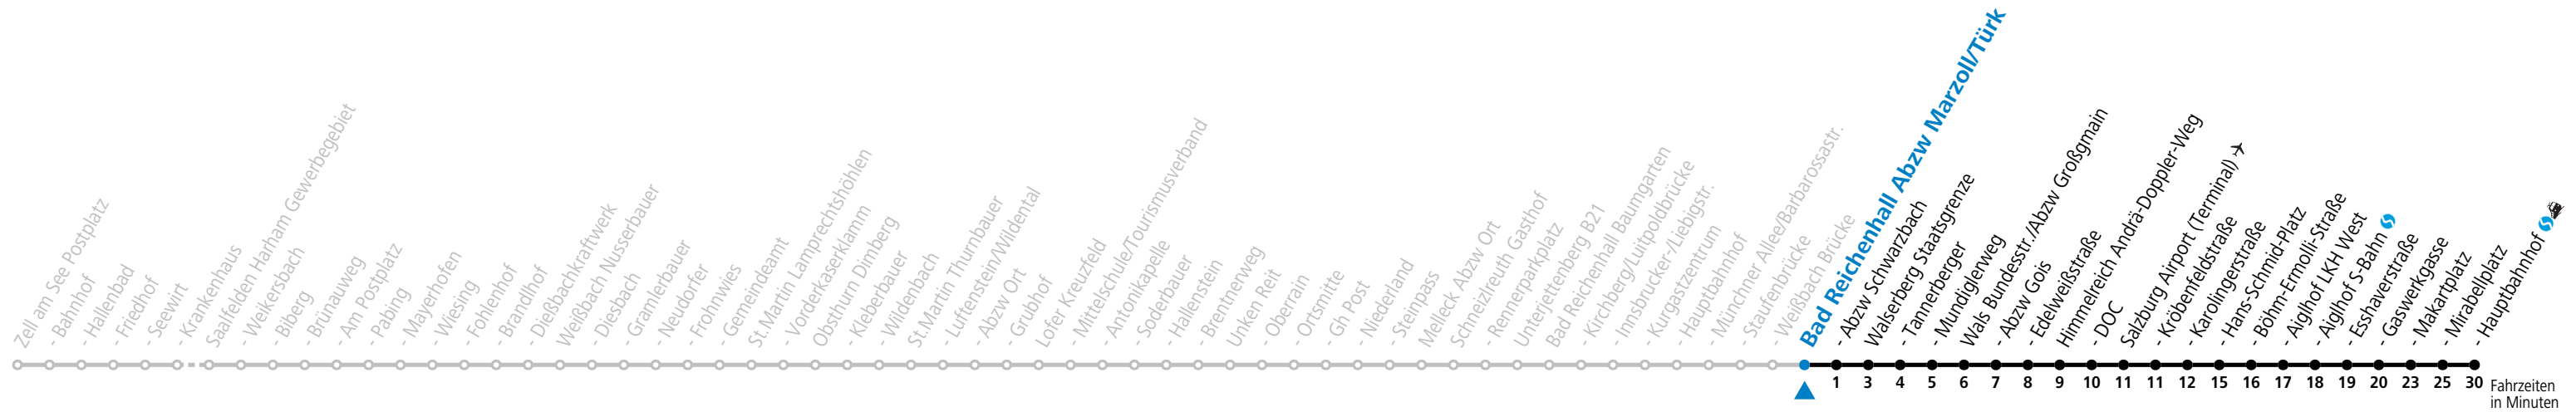

gültig ab 10.12.2023.

Alle Angaben ohne Gewähr.

Montag - Freitag		Samstag		Sonn- und Feiertag	
6	54	6	54		
8	24	8	24	8	54
9	24				
10	24	10	24	10	24
11	24				
12	24	12	24	12	24
13	24				
14	24	14	24	14	24
15	24				
16	24	16	24	16	24
17	24				
18	24	18	24	18	24
19	24				
20	24	20	24	20	24
21	24	21	24		
23	24	23	24		

Am 24.12. und 31.12. (sofern nicht Sonntag) gilt der Samstag-Fahrplan | Es gelten die Feiertage und Schulferien des Bundeslandes Salzburg
Bei innerdeutschen Fahrten werden ausgewählte Fahrkarten entsprechend dem jeweils aktuell gültigen RVO-Tarif ausgegeben bzw. anerkannt. | Im grenzüberschreitenden Verkehr ist ein gültiges Reisedokument erforderlich.
Ferien im Bundesland Salzburg: 23.12.2023 bis 07.01.2024, 12. bis 18.02., 23.03. bis 01.04., 06.07. bis 08.09., 24.09. und 26.10. bis 02.11.2024 (Vorbehaltlich Änderungen durch die Schulbehörde)
Auf Grund der Linienlänge können nicht alle bedienten Haltestellen im Linienverlauf dargestellt werden. Details im Fahrplanfolder oder unter www.salzburg-verkehr.at

Datum: 21.11.2023 17:36:03; Linie: 93-260-A-10-R; Haltestelle: 10032