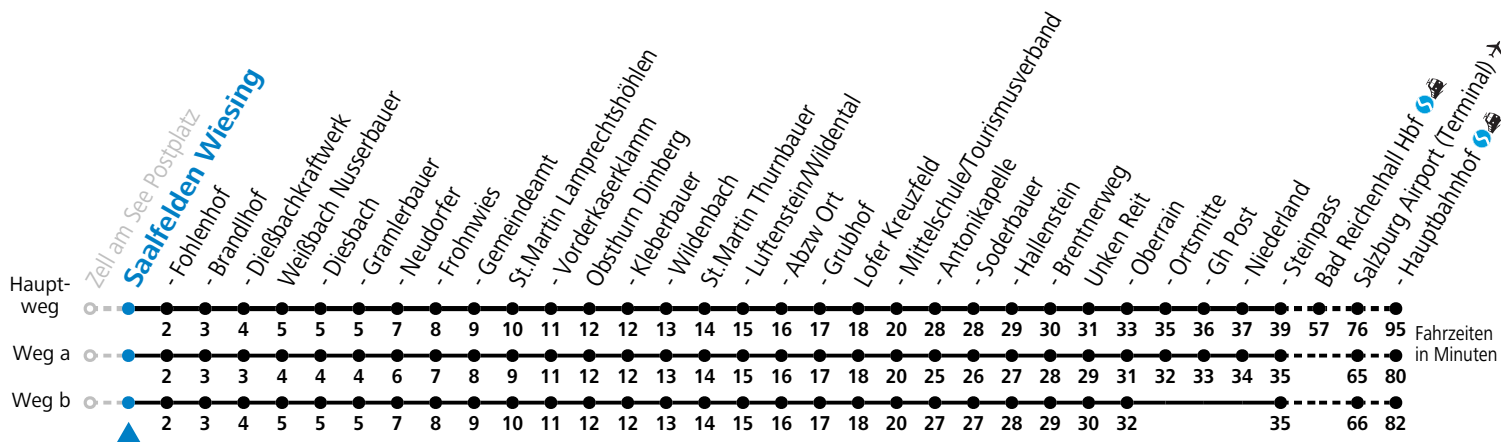

Gültig ab 10.12.2023.

Alle Angaben ohne Gewähr.

Montag - Freitag			Samstag		Sonn- und Feiertag	
5	20^a 50^b 50		5	50		
7	08^c 18		7	18	7	48
8	18					
9	18		9	18	9	18
10	18					
11	18		11	18	11	18
12	18		12	18^c	12	18^c
13	18 50^a		13	18	13	18
14	18					
15	18		15	18	15	18
16	18 54^d		16	18^d		
17	18		17	18	17	18
18	18					
19	18		19	18	19	18
20	18		20	18		
22	18		22	18		

S = nur Montag bis Freitag, wenn Schultag in Salzburg a = fährt Weg a b = fährt Weg b c = bis Lofer Mittelschule/Tourismusverband d = bis Unken Steinpass

Im grenzüberschreitenden Verkehr ist ein gültiges Reisedokument erforderlich.

Bei innerdeutschen Fahrten werden ausgewählte Fahrkarten entsprechend dem jeweils aktuell gültigen RVO-Tarif ausgegeben bzw. anerkannt.

Am 24.12. und 31.12. (sofern nicht Sonntag) gilt der Samstag-Fahrplan

Es gelten die Feiertage und Schulferien des Bundeslandes Salzburg

Ferien im Bundesland Salzburg: 23.12.2023 bis 07.01.2024, 12. bis 18.02., 23.03. bis 01.04., 06.07. bis 08.09., 24.09. und 26.10. bis 02.11.2024 (Vorbehaltlich Änderungen durch die Schulbehörde)