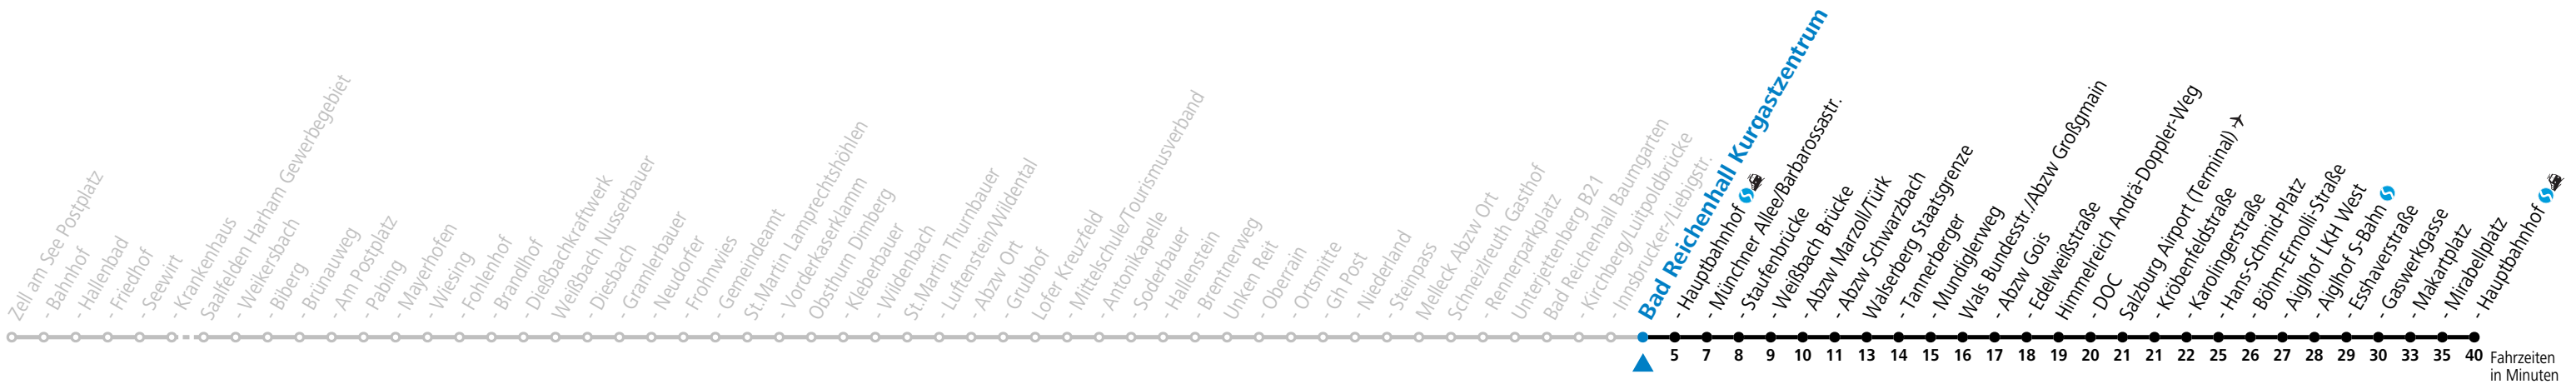

gültig ab 10.12.2023. Alle Angaben ohne Gewähr.

Montag - Freitag		Samstag		Sonn- und Feiertag	
6	44	6	44		
8	14	8	14	8	44
9	14				
10	14	10	14	10	14
11	14				
12	14	12	14	12	14
13	14				
14	14	14	14	14	14
15	14				
16	14	16	14	16	14
17	14				
18	14	18	14	18	14
19	14				
20	14	20	14	20	14
21	14	21	14		
23	14	23	14		

Am 24.12. und 31.12. (sofern nicht Sonntag) gilt der Samstag-Fahrplan | Es gelten die Feiertage und Schulferien des Bundeslandes Salzburg
Bei innerdeutschen Fahrten werden ausgewählte Fahrkarten entsprechend dem jeweils aktuell gültigen RVO-Tarif ausgegeben bzw. anerkannt. | Im grenzüberschreitenden Verkehr ist ein gültiges Reisedokument erforderlich.
Ferien im Bundesland Salzburg: 23.12.2023 bis 07.01.2024, 12. bis 18.02., 23.03. bis 01.04., 06.07. bis 08.09., 24.09. und 26.10. bis 02.11.2024 (Vorbehaltlich Änderungen durch die Schulbehörde)
Auf Grund der Linienlänge können nicht alle bedienten Haltestellen im Linienverlauf dargestellt werden. Details im Fahrplanfolder oder unter www.salzburg-verkehr.at

Datum: 21.11.2023 17:36:03; Linie: 93-260-A-10-R; Haltestelle: 10003