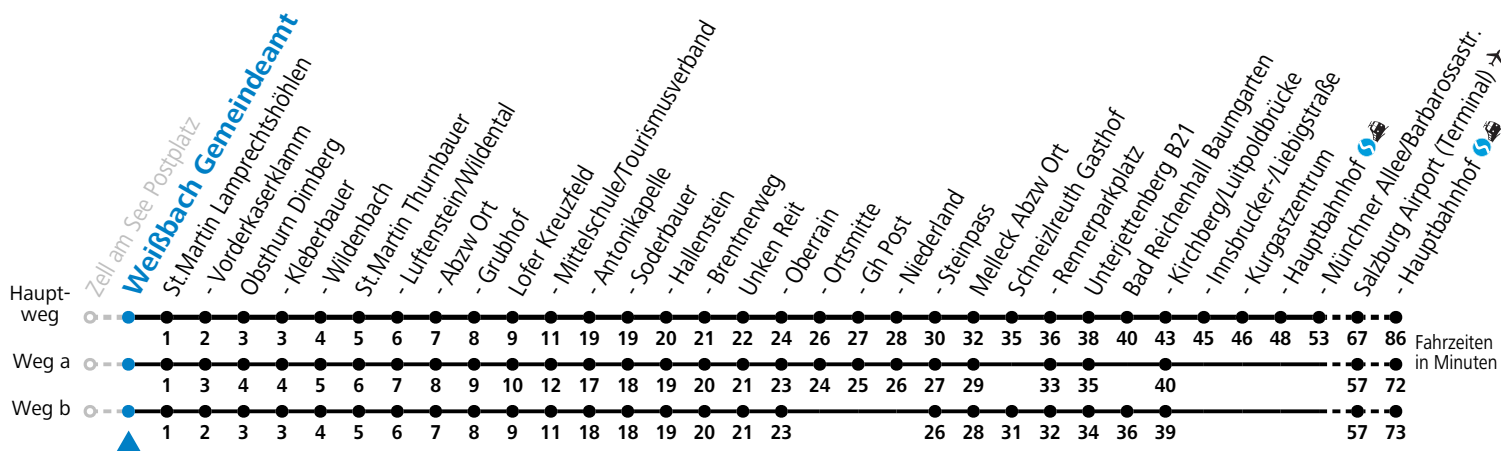

Gültig ab 10.12.2023.

Alle Angaben ohne Gewähr.

Montag - Freitag				Samstag		Sonn- und Feiertag	
5	28^a	59^b	59	5	59		
7	19^c	27		7	27	7	57
8	27						
9	27			9	27	9	27
10	27						
11	27			11	27	11	27
12	27			12	27^c	12	27^c
13	27	58^a		13	27	13	27
14	27						
15	27			15	27	15	27
16	27			16	27^d		
17	03^d	27		17	27	17	27
18	27						
19	27			19	27	19	27
20	27			20	27		
22	27			22	27		

S = nur Montag bis Freitag, wenn Schultag in Salzburg a = fährt Weg a b = fährt Weg b c = bis Lofer Mittelschule/Tourismusverband d = bis Unken Steinpass

Im grenzüberschreitenden Verkehr ist ein gültiges Reisedokument erforderlich.

Bei innerdeutschen Fahrten werden ausgewählte Fahrkarten entsprechend dem jeweils aktuell gültigen RVO-Tarif ausgegeben bzw. anerkannt.

Am 24.12. und 31.12. (sofern nicht Sonntag) gilt der Samstag-Fahrplan

Es gelten die Feiertage und Schulferien des Bundeslandes Salzburg

Ferien im Bundesland Salzburg: 23.12.2023 bis 07.01.2024, 12. bis 18.02., 23.03. bis 01.04., 06.07. bis 08.09., 24.09. und 26.10. bis 02.11.2024 (Vorbehaltlich Änderungen durch die Schulbehörde)