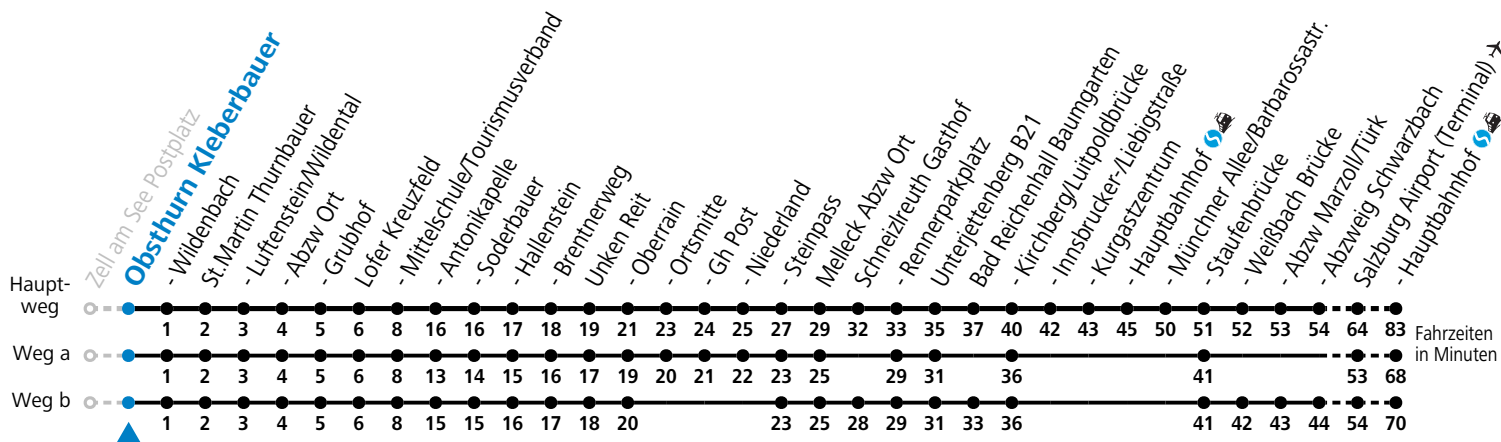

Gültig ab 10.12.2023.

Alle Angaben ohne Gewähr.

Montag - Freitag		Samstag		Sonn- und Feiertag	
5	32^a				
6	02^b 02	6	02		
7	23^c 30	7	30		
8	30			8	00
9	30	9	30	9	30
10	30				
11	30	11	30	11	30
12	30	12	30^c	12	30^c
13	30	13	30	13	30
14	02^a 30				
15	30	15	30	15	30
16	30	16	30^d		
17	06^d 30	17	30	17	30
18	30				
19	30	19	30	19	30
20	30	20	30		
22	30	22	30		

S = nur Montag bis Freitag, wenn Schultag in Salzburg a = fährt Weg a b = fährt Weg b c = bis Lofer Mittelschule/Tourismusverband d = bis Unken Steinpass

Im grenzüberschreitenden Verkehr ist ein gültiges Reisedokument erforderlich.

Bei innerdeutschen Fahrten werden ausgewählte Fahrkarten entsprechend dem jeweils aktuell gültigen RVO-Tarif ausgegeben bzw. anerkannt.

Am 24.12. und 31.12. (sofern nicht Sonntag) gilt der Samstag-Fahrplan

Es gelten die Feiertage und Schulferien des Bundeslandes Salzburg

Ferien im Bundesland Salzburg: 23.12.2023 bis 07.01.2024, 12. bis 18.02., 23.03. bis 01.04., 06.07. bis 08.09., 24.09. und 26.10. bis 02.11.2024 (Vorbehaltlich Änderungen durch die Schulbehörde)