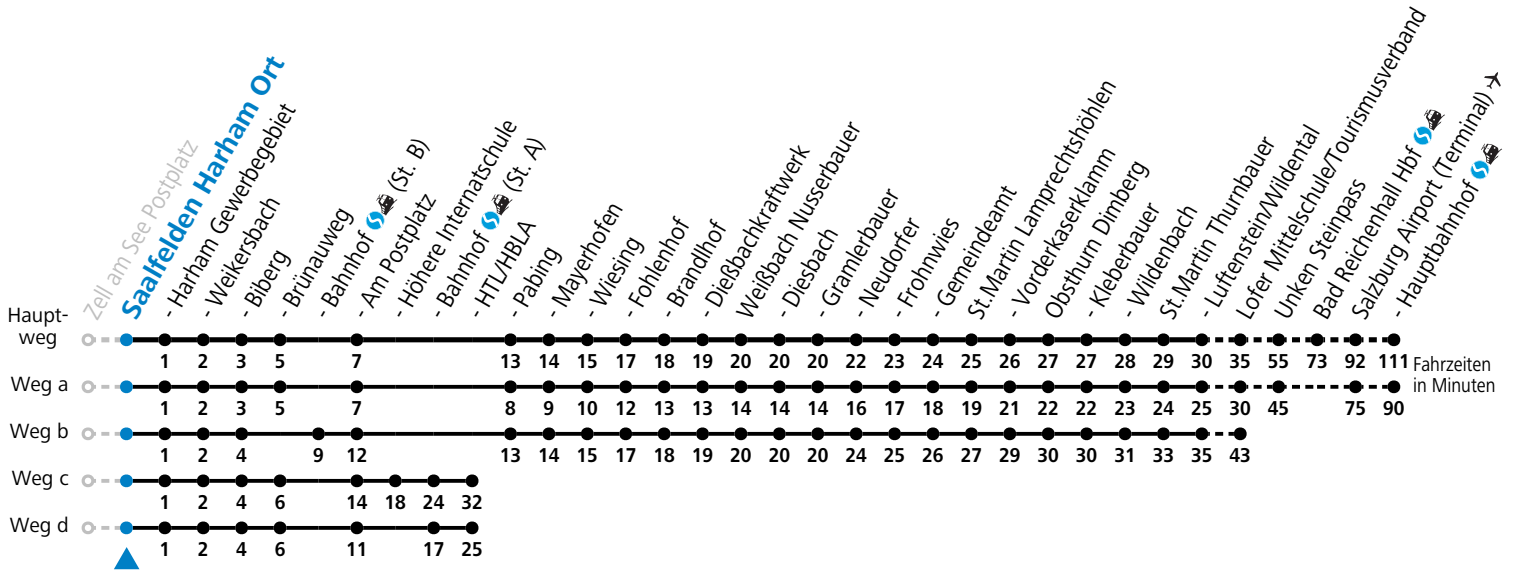

Gültig ab 10.12.2023.

Alle Angaben ohne Gewähr.

Montag - Freitag				Samstag		Sonn- und Feiertag		
5	10^a	40^a_S	40					
6	53^b_S							
7	02	11^c_S	18^d_S	27^e_h	7	02	27^e	
8	02				8	02^e		
9	02				9	02	9	02
10	02				10	02^e	10	02^e
11	02				11	02	11	02
12	02	32^e_S			12	02^f	12	02^f
13	02	40^a			13	02	13	02
14	02				14	02^e	14	02^e
15	02	52^e_S			15	02	15	02
16	02				16	02^g	16	02^e
17	02				17	02	17	02
18	02	32^e			18	02^e	18	02^e
19	02	32^e			19	02	19	02
20	02				20	02	20	02^e
22	02				22	02		

S = nur Montag bis Freitag, wenn Schultag in Salzburg
a = fährt Weg a
b = fährt Weg b

c = fährt Weg c
d = fährt Weg d
e = bis Saalfelden Am Postplatz

f = bis Lofer Mittelschule/Tourismusverband
g = bis Unken Steinpass
h = Kurs wird an Schultagen über die HTL geführt

Im grenzüberschreitenden Verkehr ist ein gültiges Reisedokument erforderlich.

Bei innerdeutschen Fahrten werden ausgewählte Fahrkarten entsprechend dem jeweils aktuell gültigen RVO-Tarif ausgegeben bzw. anerkannt.

Am 24.12. und 31.12. (sofern nicht Sonntag) gilt der Samstag-Fahrplan

Es gelten die Feiertage und Schulferien des Bundeslandes Salzburg

Ferien im Bundesland Salzburg: 23.12.2023 bis 07.01.2024, 12. bis 18.02., 23.03. bis 01.04., 06.07. bis 08.09., 24.09. und 26.10. bis 02.11.2024 (Vorbehaltlich Änderungen durch die Schulbehörde)