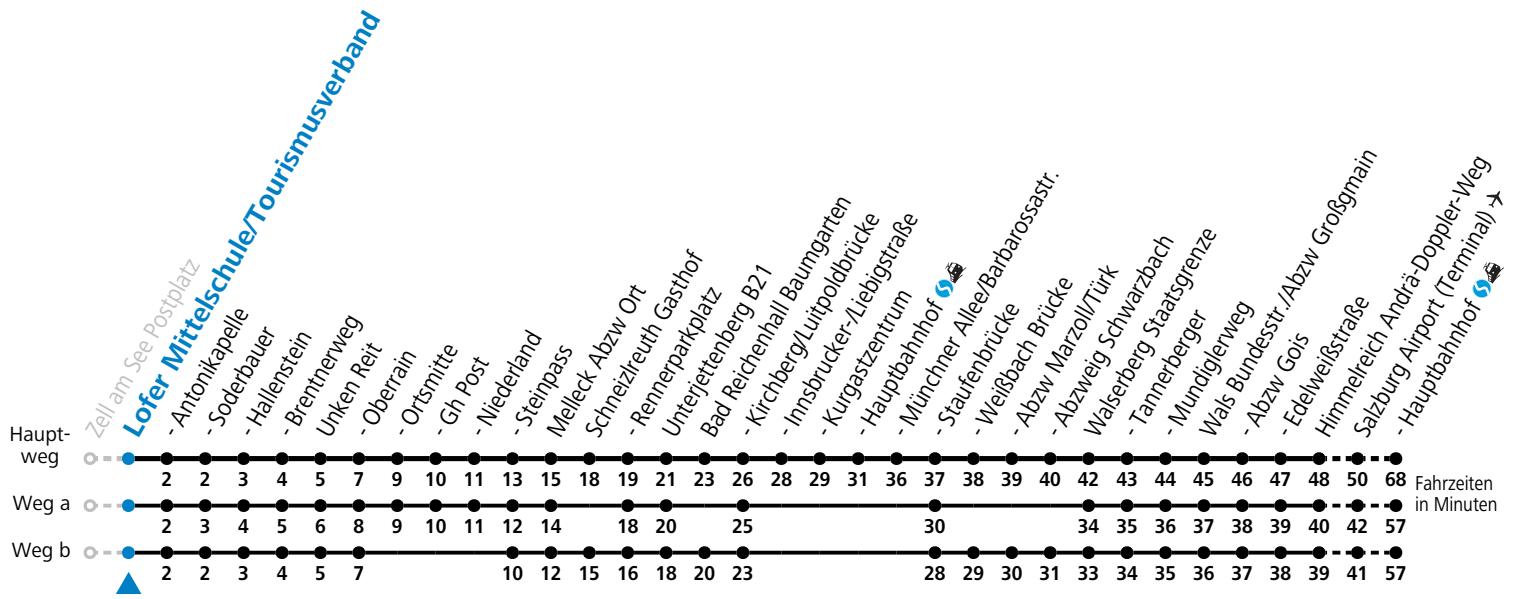

Gültig ab 18.12.2023.

Alle Angaben ohne Gewähr.

Montag - Freitag		Samstag		Sonn- und Feiertag	
5	40^a				
6	10^b 15	6	15		
7	13^{bc} 45	7	45		
8	45			8	15
9	45	9	45	9	45
10	45				
11	45	11	45	11	45
12	45				
13	45	13	45	13	45
14	15^a 45				
15	20^c 45	15	45	15	45
16	45	16	40^c		
17	15^c 45	17	45	17	45
18	45				
19	45	19	45	19	45
20	45	20	45		
22	45	22	45		

S = nur Montag bis Freitag, wenn Schultag in Salzburg   a = fährt Weg a   b = fährt Weg b   c = bis Unken Steinpass

Im grenzüberschreitenden Verkehr ist ein gültiges Reisedokument erforderlich.

Bei innerdeutschen Fahrten werden ausgewählte Fahrkarten entsprechend dem jeweils aktuell gültigen RVO-Tarif ausgegeben bzw. anerkannt.

Am 24.12. und 31.12. (sofern nicht Sonntag) gilt der Samstag-Fahrplan

Es gelten die Feiertage und Schulferien des Bundeslandes Salzburg

Ferien im Bundesland Salzburg: 23.12.2023 bis 07.01.2024, 12. bis 18.02., 23.03. bis 01.04., 06.07. bis 08.09., 24.09. und 26.10. bis 02.11.2024 (Vorbehaltlich Änderungen durch die Schulbehörde)