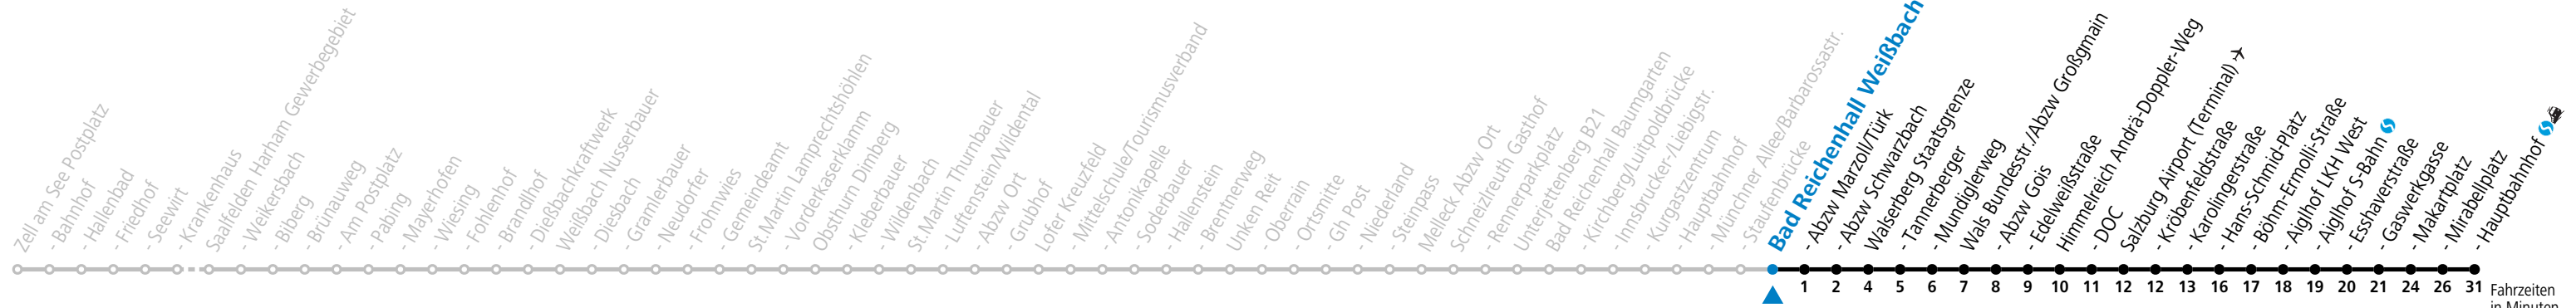

Datum: 21.11.2023 17:36:03; Linie: 93-260-A-10-R; Haltestelle: 10024

gültig ab 10.12.2023.

Alle Angaben ohne Gewähr.

Montag - Freitag		Samstag		Sonn- und Feiertag	
6	53	6	53		
8	23	8	23	8	53
9	23				
10	23	10	23	10	23
11	23				
12	23	12	23	12	23
13	23				
14	23	14	23	14	23
15	23				
16	23	16	23	16	23
17	23				
18	23	18	23	18	23
19	23				
20	23	20	23	20	23
21	23	21	23		
23	23	23	23		