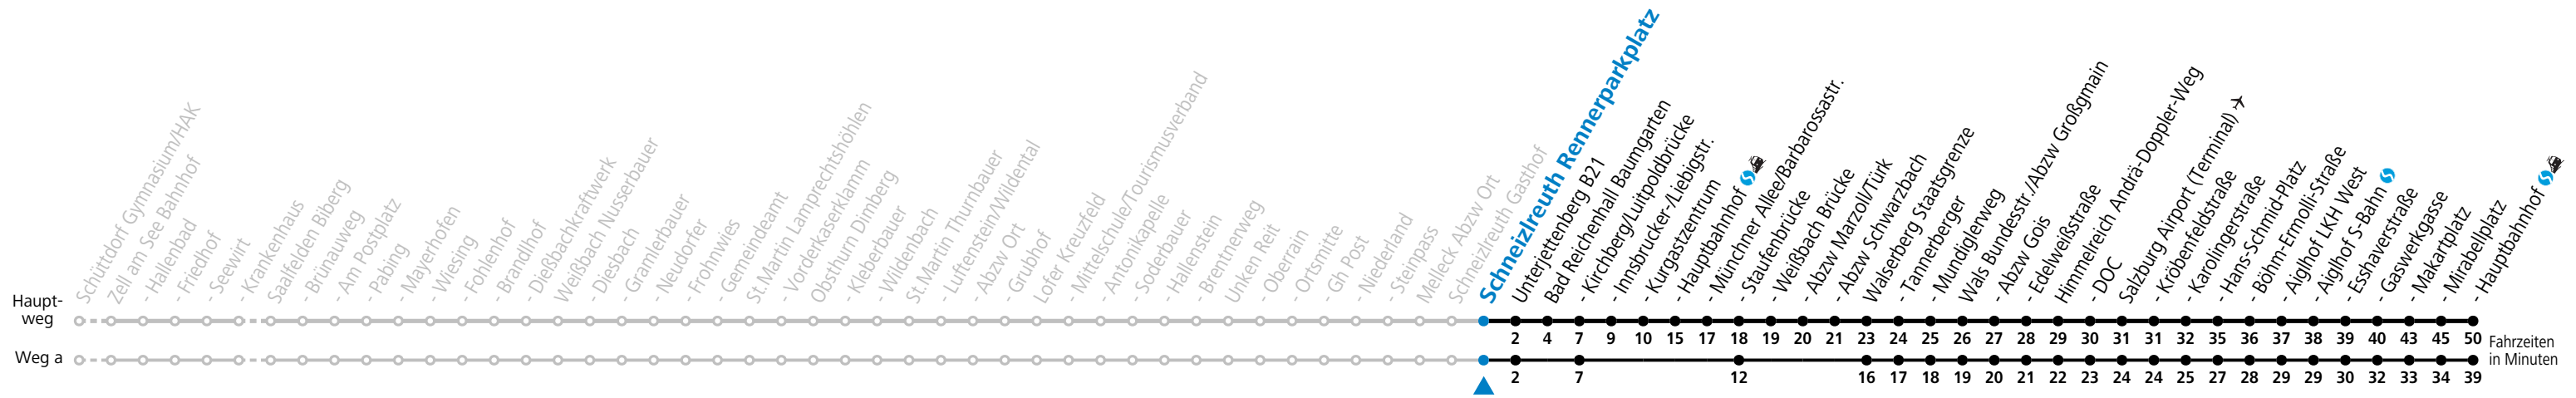

gültig ab 10.12.2023. Alle Angaben ohne Gewähr.

Montag - Freitag		Samstag		Sonn- und Feiertag	
5	58^a				
6	34	6	34		
8	04	8	04	8	34
9	04				
10	04	10	04	10	04
11	04				
12	04	12	04	12	04
13	04				
14	04 33^{aS} 33^{aF}	14	04	14	04
15	04				
16	04	16	04	16	04
17	04				
18	04	18	04	18	04
19	04				
20	04	20	04	20	04
21	04	21	04		
23	04	23	04		

F = nur Montag bis Freitag, wenn schulfreier Werktag in Salzburg S = nur Montag bis Freitag, wenn Schultag in Salzburg a = fährt Weg a b = Schülerbeförderung/Verstärkungsfahrt - ACHTUNG: kann bedarfsorientiert verschoben oder storniert werden

Am 24.12. und 31.12. (sofern nicht Sonntag) gilt der Samstag-Fahrplan | Es gelten die Feiertage und Schulferien des Bundeslandes Salzburg
Bei innerdeutschen Fahrten werden ausgewählte Fahrkarten entsprechend dem jeweils aktuell gültigen RVO-Tarif ausgegeben bzw. anerkannt. | Im grenzüberschreitenden Verkehr ist ein gültiges Reisedokument erforderlich.
Ferien im Bundesland Salzburg: 23.12.2023 bis 07.01.2024, 12. bis 18.02., 23.03. bis 01.04., 06.07. bis 08.09., 24.09. und 26.10. bis 02.11.2024 (Vorbehaltlich Änderungen durch die Schulbehörde)
Auf Grund der Linienlänge können nicht alle bedienten Haltestellen im Linienverlauf dargestellt werden. Details im Fahrplanfolder oder unter www.salzburg-verkehr.at

Salzburg Verkehr® verbindet
Salzburger Verkehrsverbund GmbH
Schallmooser Hauptstraße 10 | 5020 Salzburg
T +43 (0)662 632 900 | www.salzburg-verkehr.at

Die Salzburg Verkehr-App zum Gratis-Download >>

Datum: 21.11.2023 17:36:03; Linie: 93-260-A-10-R; Haltestelle: 10043