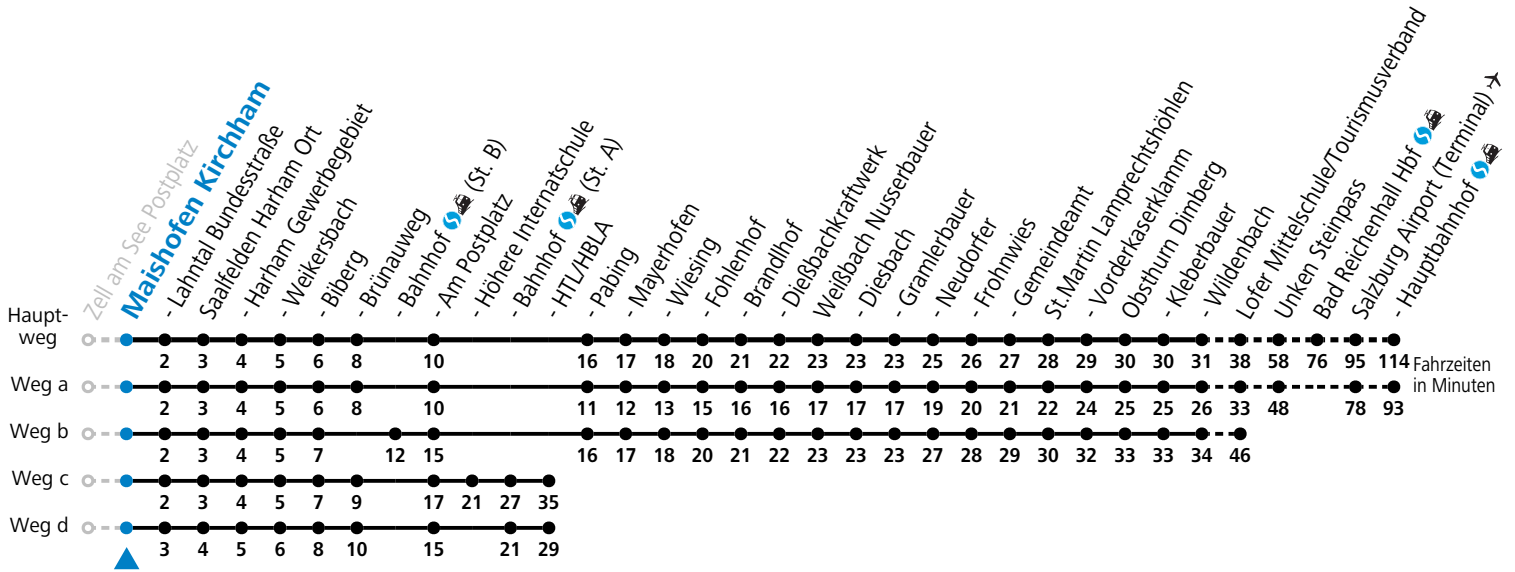

Gültig ab 10.12.2023.

Alle Angaben ohne Gewähr.

Montag - Freitag		Samstag		Sonn- und Feiertag	
5	07^a 37^a 37				
6	50^b 59	6	59		
7	08^c 14^d 24^e 59	7	24^e 59^e	7	24
8	59	8	59	8	59
9	59	9	59^e	9	59^e
10	59	10	59	10	59
11	59	11	59^f	11	59^f
12	29^e 59	12	59	12	59
13	37^a 59	13	59^e	13	59^e
14	59	14	59	14	59
15	49^e 59	15	59^g	15	59^e
16	59	16	59	16	59
17	59	17	59^e	17	59^e
18	29^e 59	18	59	18	59
19	29^e 59	19	59	19	59^e
21	59	21	59		

S = nur Montag bis Freitag, wenn Schultag in Salzburg
a = fährt Weg a
b = fährt Weg b

c = fährt Weg c
d = fährt Weg d
e = bis Saalfelden Am Postplatz

f = bis Lofer Mittelschule/Tourismusverband
g = bis Unken Steinpass
h = Kurs wird an Schultagen über die HTL geführt

Im grenzüberschreitenden Verkehr ist ein gültiges Reisedokument erforderlich.

Bei innerdeutschen Fahrten werden ausgewählte Fahrkarten entsprechend dem jeweils aktuell gültigen RVO-Tarif ausgegeben bzw. anerkannt.

Am 24.12. und 31.12. (sofern nicht Sonntag) gilt der Samstag-Fahrplan

Es gelten die Feiertage und Schulferien des Bundeslandes Salzburg

Ferien im Bundesland Salzburg: 23.12.2023 bis 07.01.2024, 12. bis 18.02., 23.03. bis 01.04., 06.07. bis 08.09., 24.09. und 26.10. bis 02.11.2024 (Vorbehaltlich Änderungen durch die Schulbehörde)