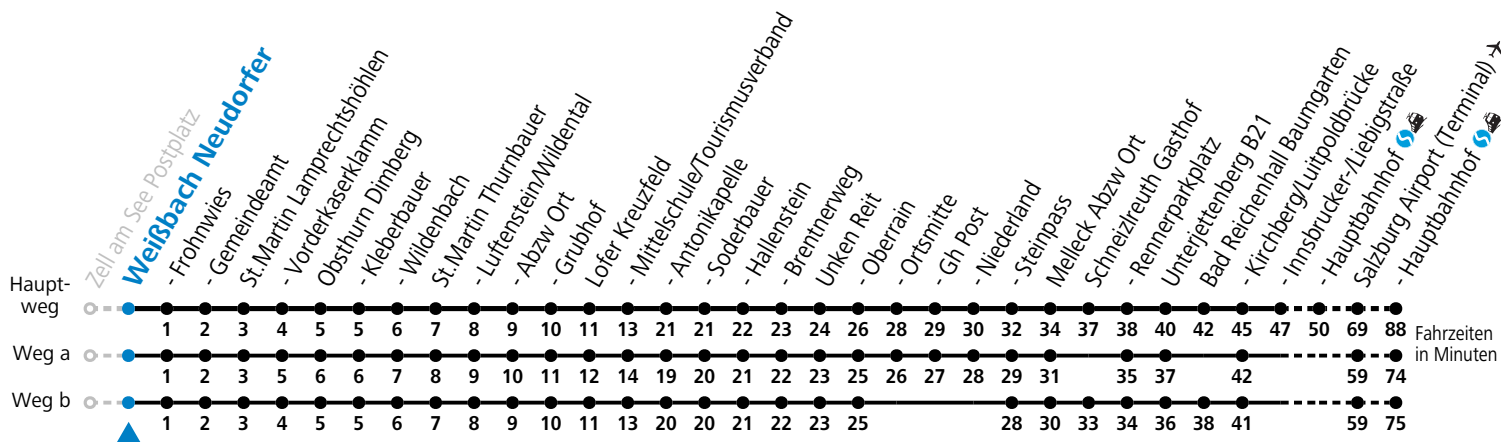

Gültig ab 10.12.2023.

Alle Angaben ohne Gewähr.

Montag - Freitag			Samstag		Sonn- und Feiertag	
5	26^a	57^b 57	5	57		
7	17^c	25	7	25	7	55
8	25					
9	25		9	25	9	25
10	25					
11	25		11	25	11	25
12	25		12	25^c	12	25^c
13	25	56^a	13	25	13	25
14	25					
15	25		15	25	15	25
16	25		16	25^d		
17	01^d	25	17	25	17	25
18	25					
19	25		19	25	19	25
20	25		20	25		
22	25		22	25		

S = nur Montag bis Freitag, wenn Schultag in Salzburg a = fährt Weg a b = fährt Weg b c = bis Lofer Mittelschule/Tourismusverband d = bis Unken Steinpass

Im grenzüberschreitenden Verkehr ist ein gültiges Reisedokument erforderlich.

Bei innerdeutschen Fahrten werden ausgewählte Fahrkarten entsprechend dem jeweils aktuell gültigen RVO-Tarif ausgegeben bzw. anerkannt.

Am 24.12. und 31.12. (sofern nicht Sonntag) gilt der Samstag-Fahrplan

Es gelten die Feiertage und Schulferien des Bundeslandes Salzburg

Ferien im Bundesland Salzburg: 23.12.2023 bis 07.01.2024, 12. bis 18.02., 23.03. bis 01.04., 06.07. bis 08.09., 24.09. und 26.10. bis 02.11.2024 (Vorbehaltlich Änderungen durch die Schulbehörde)