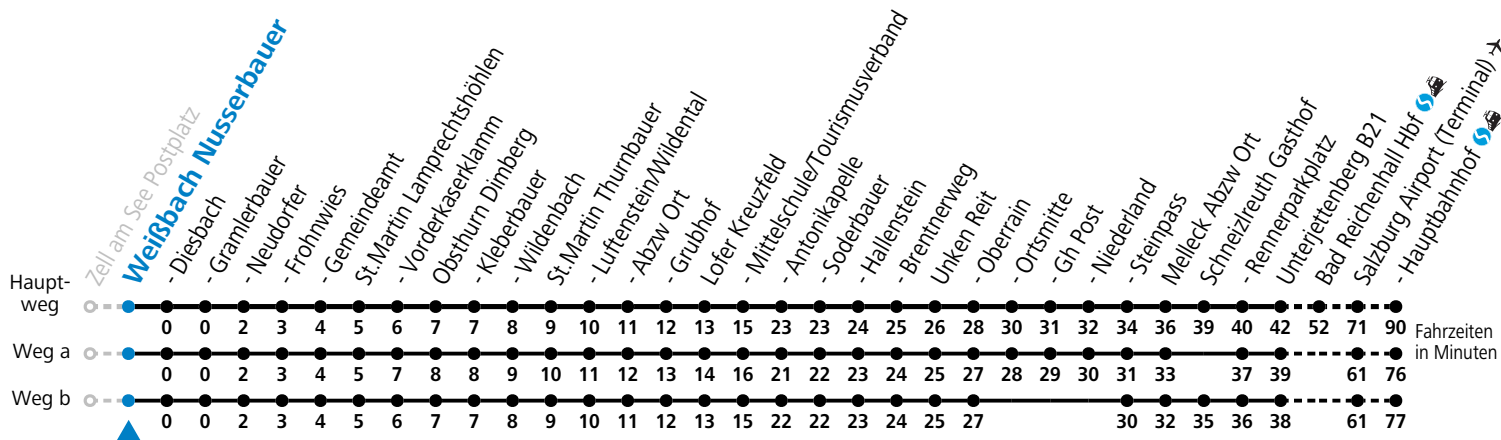

Gültig ab 10.12.2023.

Alle Angaben ohne Gewähr.

Montag - Freitag		Samstag		Sonn- und Feiertag	
5	24^a 55^b 55	5	55		
7	13^c 23	7	23	7	53
8	23				
9	23	9	23	9	23
10	23				
11	23	11	23	11	23
12	23	12	23^c	12	23^c
13	23 54^a	13	23	13	23
14	23				
15	23	15	23	15	23
16	23 59^d	16	23^d		
17	23	17	23	17	23
18	23				
19	23	19	23	19	23
20	23	20	23		
22	23	22	23		

S = nur Montag bis Freitag, wenn Schultag in Salzburg a = fährt Weg a b = fährt Weg b c = bis Lofer Mittelschule/Tourismusverband d = bis Unken Steinpass

Im grenzüberschreitenden Verkehr ist ein gültiges Reisedokument erforderlich.

Bei innerdeutschen Fahrten werden ausgewählte Fahrkarten entsprechend dem jeweils aktuell gültigen RVO-Tarif ausgegeben bzw. anerkannt.

Am 24.12. und 31.12. (sofern nicht Sonntag) gilt der Samstag-Fahrplan

Es gelten die Feiertage und Schulferien des Bundeslandes Salzburg

Ferien im Bundesland Salzburg: 23.12.2023 bis 07.01.2024, 12. bis 18.02., 23.03. bis 01.04., 06.07. bis 08.09., 24.09. und 26.10. bis 02.11.2024 (Vorbehaltlich Änderungen durch die Schulbehörde)