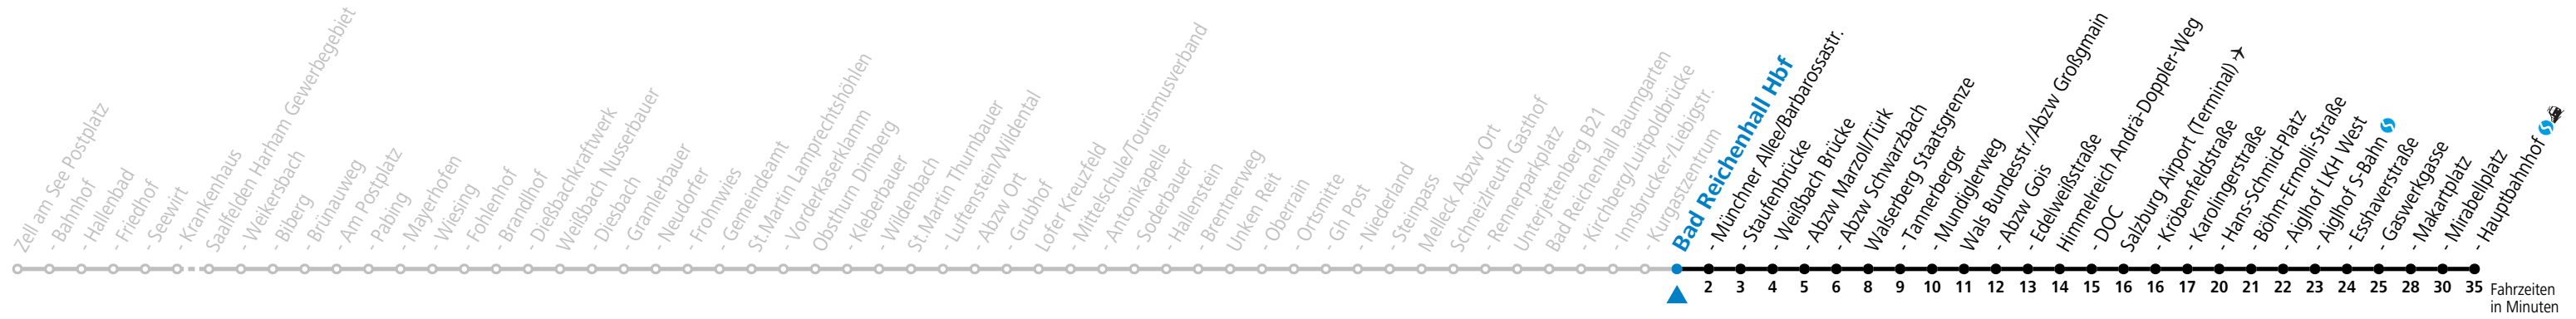

gültig ab 10.12.2023.

Alle Angaben ohne Gewähr.

Montag - Freitag		Samstag		Sonn- und Feiertag	
6	49	6	49		
8	19	8	19	8	49
9	19				
10	19	10	19	10	19
11	19				
12	19	12	19	12	19
13	19				
14	19	14	19	14	19
15	19				
16	19	16	19	16	19
17	19				
18	19	18	19	18	19
19	19				
20	19	20	19	20	19
21	19	21	19		
23	19	23	19		

Am 24.12. und 31.12. (sofern nicht Sonntag) gilt der Samstag-Fahrplan | Es gelten die Feiertage und Schulferien des Bundeslandes Salzburg
Bei innerdeutschen Fahrten werden ausgewählte Fahrkarten entsprechend dem jeweils aktuell gültigen RVO-Tarif ausgegeben bzw. anerkannt. | Im grenzüberschreitenden Verkehr ist ein gültiges Reisedokument erforderlich.
Ferien im Bundesland Salzburg: 23.12.2023 bis 07.01.2024, 12. bis 18.02., 23.03. bis 01.04., 06.07. bis 08.09., 24.09. und 26.10. bis 02.11.2024 (Vorbehaltlich Änderungen durch die Schulbehörde)
Auf Grund der Linienlänge können nicht alle bedienten Haltestellen im Linienverlauf dargestellt werden. Details im Fahrplanfolder oder unter www.salzburg-verkehr.at