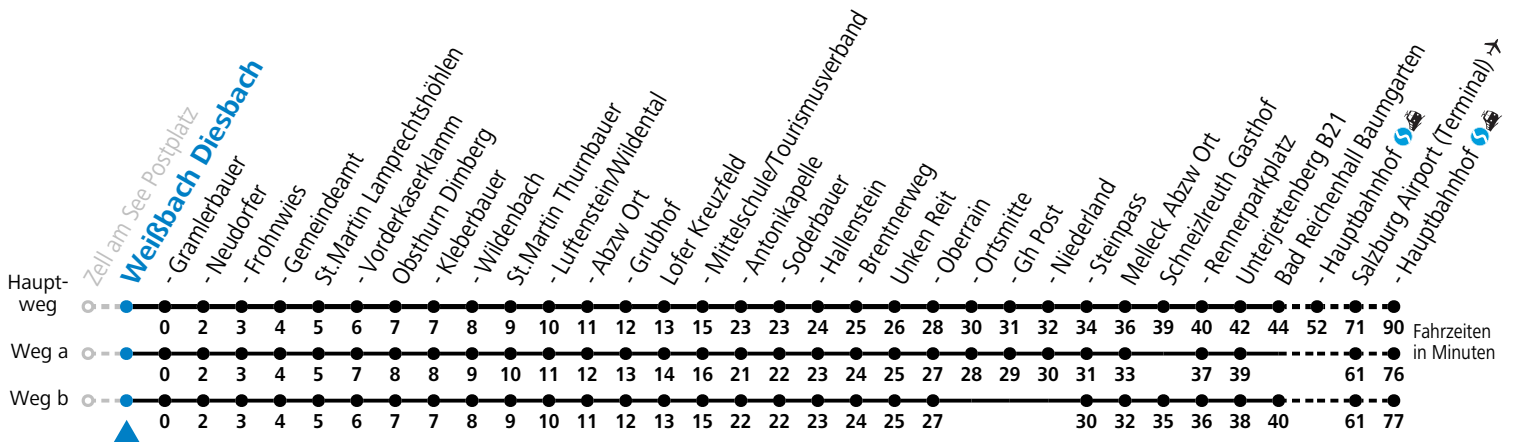

Gültig ab 10.12.2023.

Alle Angaben ohne Gewähr.

Montag - Freitag		Samstag		Sonn- und Feiertag	
5	24^a 55^b 55	5	55		
7	13^c 23	7	23	7	53
8	23				
9	23	9	23	9	23
10	23				
11	23	11	23	11	23
12	23	12	23^c	12	23^c
13	23 54^a	13	23	13	23
14	23				
15	23	15	23	15	23
16	23 59^d	16	23^d		
17	23	17	23	17	23
18	23				
19	23	19	23	19	23
20	23	20	23		
22	23	22	23		

S = nur Montag bis Freitag, wenn Schultag in Salzburg a = fährt Weg a b = fährt Weg b c = bis Lofer Mittelschule/Tourismusbund d = bis Unken Steinpass

Im grenzüberschreitenden Verkehr ist ein gültiges Reisedokument erforderlich.

Bei innerdeutschen Fahrten werden ausgewählte Fahrkarten entsprechend dem jeweils aktuell gültigen RVO-Tarif ausgegeben bzw. anerkannt.

Am 24.12. und 31.12. (sofern nicht Sonntag) gilt der Samstag-Fahrplan

Es gelten die Feiertage und Schulferien des Bundeslandes Salzburg

Ferien im Bundesland Salzburg: 23.12.2023 bis 07.01.2024, 12. bis 18.02., 23.03. bis 01.04., 06.07. bis 08.09., 24.09. und 26.10. bis 02.11.2024 (Vorbehaltlich Änderungen durch die Schulbehörde)