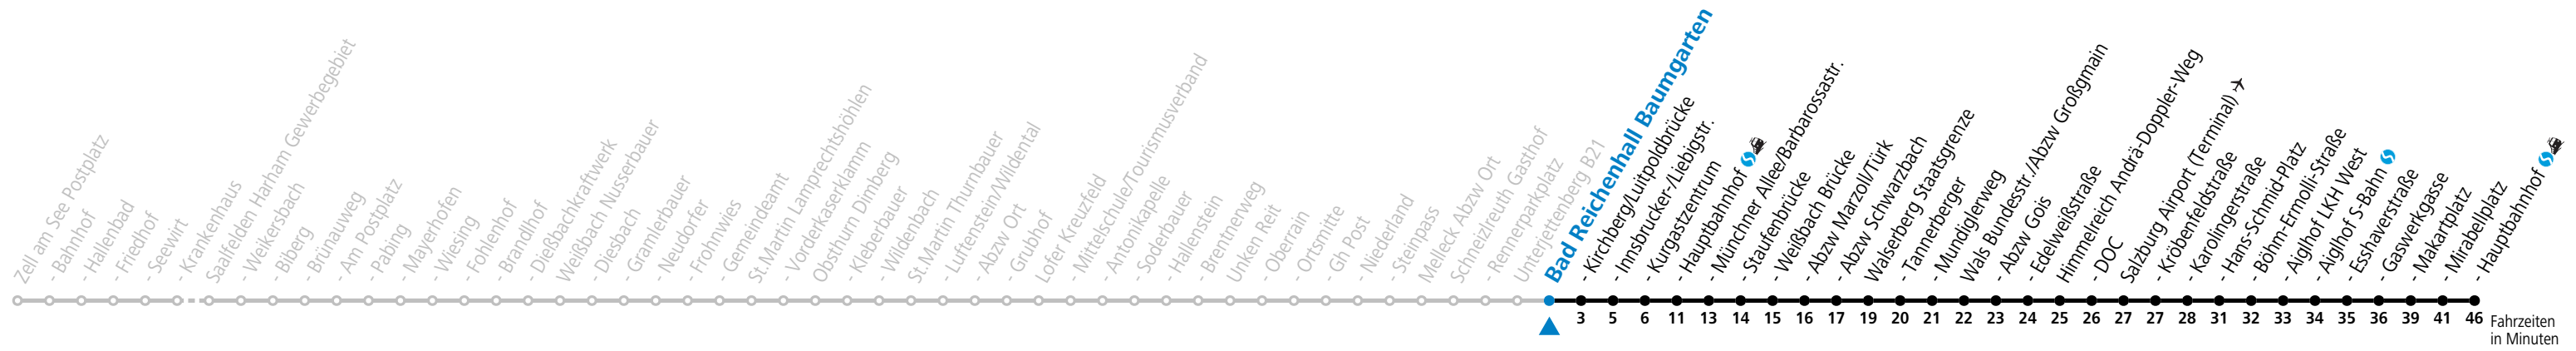

Datum: 21.11.2023 17:36:03; Linie: 93-260-A-10-R; Haltestelle: 10042

gültig ab 10.12.2023. Alle Angaben ohne Gewähr.

Montag - Freitag		Samstag		Sonn- und Feiertag	
6	38	6	38		
8	08	8	08	8	38
9	08				
10	08	10	08	10	08
11	08				
12	08	12	08	12	08
13	08				
14	08	14	08	14	08
15	08				
16	08	16	08	16	08
17	08				
18	08	18	08	18	08
19	08				
20	08	20	08	20	08
21	08	21	08		
23	08	23	08		