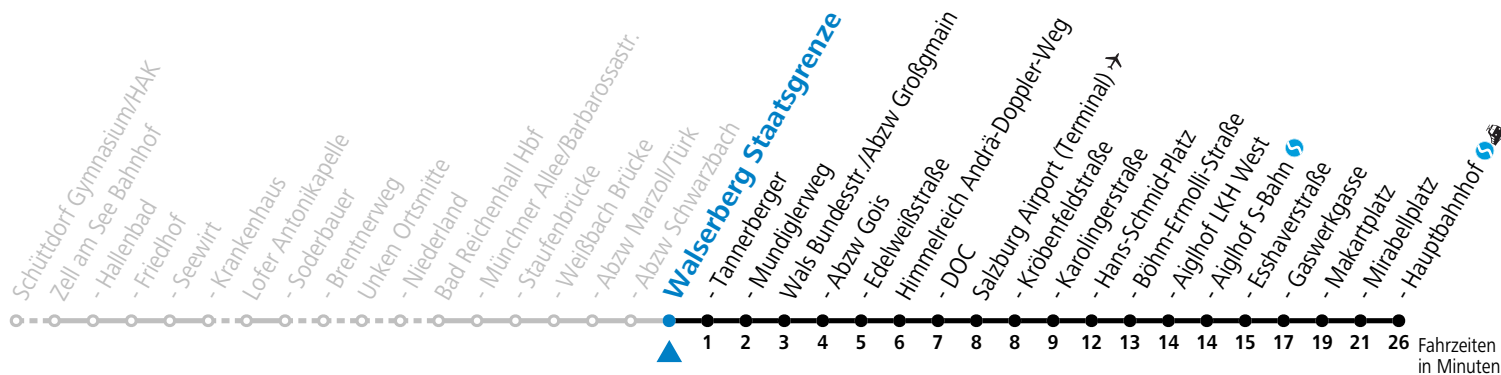

gültig ab 10.12.2023.

Alle Angaben ohne Gewähr.

Montag - Freitag				Samstag		Sonn- und Feiertag	
6	14	57	6	57			
8	27		8	27	8	57	
9	27						
10	27		10	27	10	27	
11	27						
12	27		12	27	12	27	
13	27						
14	27	49^S_a 49^F	14	27	14	27	
15	27						
16	27		16	27	16	27	
17	27						
18	27		18	27	18	27	
19	27						
20	27		20	27	20	27	
21	27		21	27			
23	27		23	27			

F = nur Montag bis Freitag, wenn schulfreier Werktag in Salzburg

S = nur Montag bis Freitag, wenn Schultag in Salzburg

a = Schülerbeförderung/Verstärkungsfahrt - ACHTUNG: kann bedarfsorientiert verschoben oder storniert werden

Am 24.12. und 31.12. (sofern nicht Sonntag) gilt der Samstag-Fahrplan | Es gelten die Feiertage und Schulferien des Bundeslandes Salzburg

Bei innerdeutschen Fahrten werden ausgewählte Fahrkarten entsprechend dem jeweils aktuell gültigen RVO-Tarif ausgegeben bzw. anerkannt. | Im grenzüberschreitenden Verkehr ist ein gültiges Reisedokument erforderlich.

Ferien im Bundesland Salzburg: 23.12.2023 bis 07.01.2024, 12. bis 18.02., 23.03. bis 01.04., 06.07. bis 08.09., 24.09. und 26.10. bis 02.11.2024 (Vorbehaltlich Änderungen durch die Schulbehörde)

Auf Grund der Linienlänge können nicht alle bedienten Haltestellen im Linienverlauf dargestellt werden. Details im Fahrplanfolder oder unter www.salzburg-verkehr.at