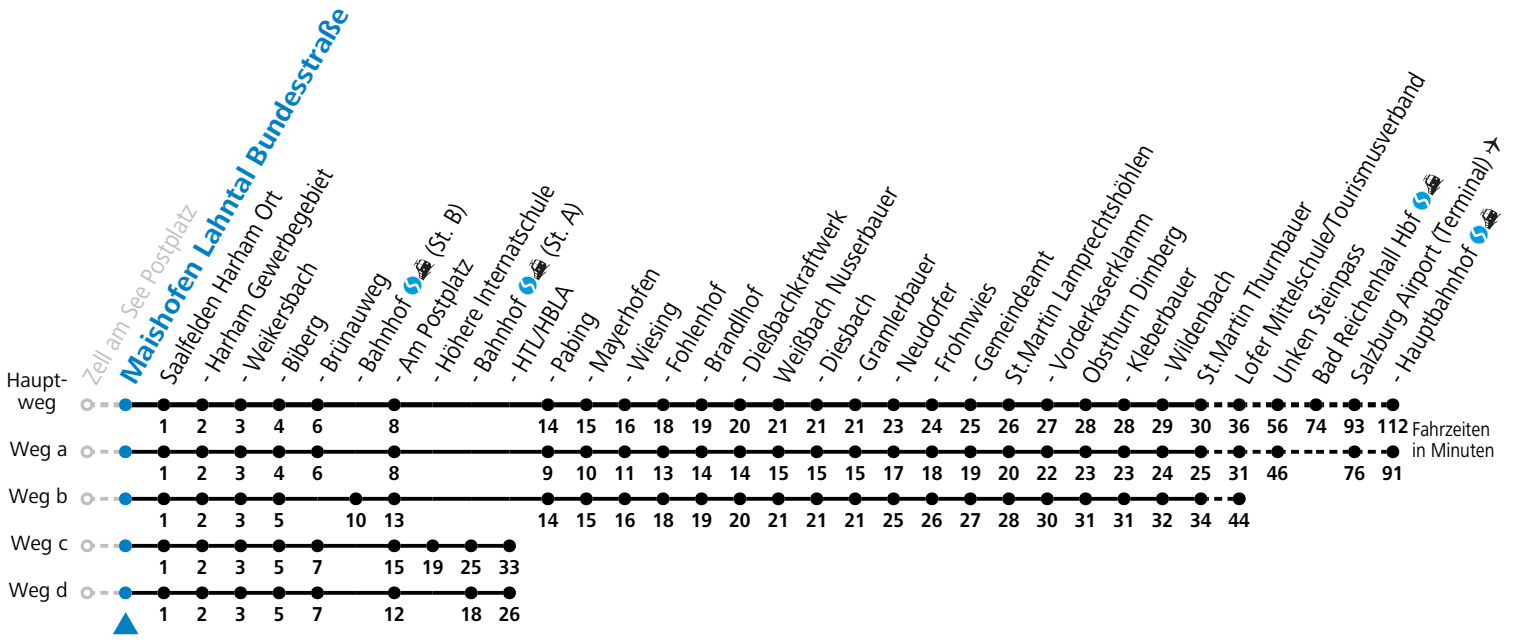

Gültig ab 10.12.2023.

Alle Angaben ohne Gewähr.

Montag - Freitag		Samstag		Sonn- und Feiertag	
5	09^a 39^a 39				
6	52^b				
7	01 10^c 17^d 26^e	7	01 26^e	7	26
8	01	8	01^e		
9	01	9	01	9	01
10	01	10	01^e	10	01^e
11	01	11	01	11	01
12	01 31^e	12	01^f	12	01^f
13	01 39^a	13	01	13	01
14	01	14	01^e	14	01^e
15	01 51^e	15	01	15	01
16	01	16	01^g	16	01^e
17	01	17	01	17	01
18	01 31^e	18	01^e	18	01^e
19	01 31^e	19	01	19	01
20	01	20	01	20	01^e
22	01	22	01		

S = nur Montag bis Freitag, wenn Schultag in Salzburg
a = fährt Weg a
b = fährt Weg b

c = fährt Weg c
d = fährt Weg d
e = bis Saalfelden Am Postplatz

f = bis Lofer Mittelschule/Tourismusverband
g = bis Unken Steinpass
h = Kurs wird an Schultagen über die HTL geführt

Im grenzüberschreitenden Verkehr ist ein gültiges Reisedokument erforderlich.

Bei innerdeutschen Fahrten werden ausgewählte Fahrkarten entsprechend dem jeweils aktuell gültigen RVO-Tarif ausgegeben bzw. anerkannt.

Am 24.12. und 31.12. (sofern nicht Sonntag) gilt der Samstag-Fahrplan

Es gelten die Feiertage und Schulferien des Bundeslandes Salzburg

Ferien im Bundesland Salzburg: 23.12.2023 bis 07.01.2024, 12. bis 18.02., 23.03. bis 01.04., 06.07. bis 08.09., 24.09. und 26.10. bis 02.11.2024 (Vorbehaltlich Änderungen durch die Schulbehörde)