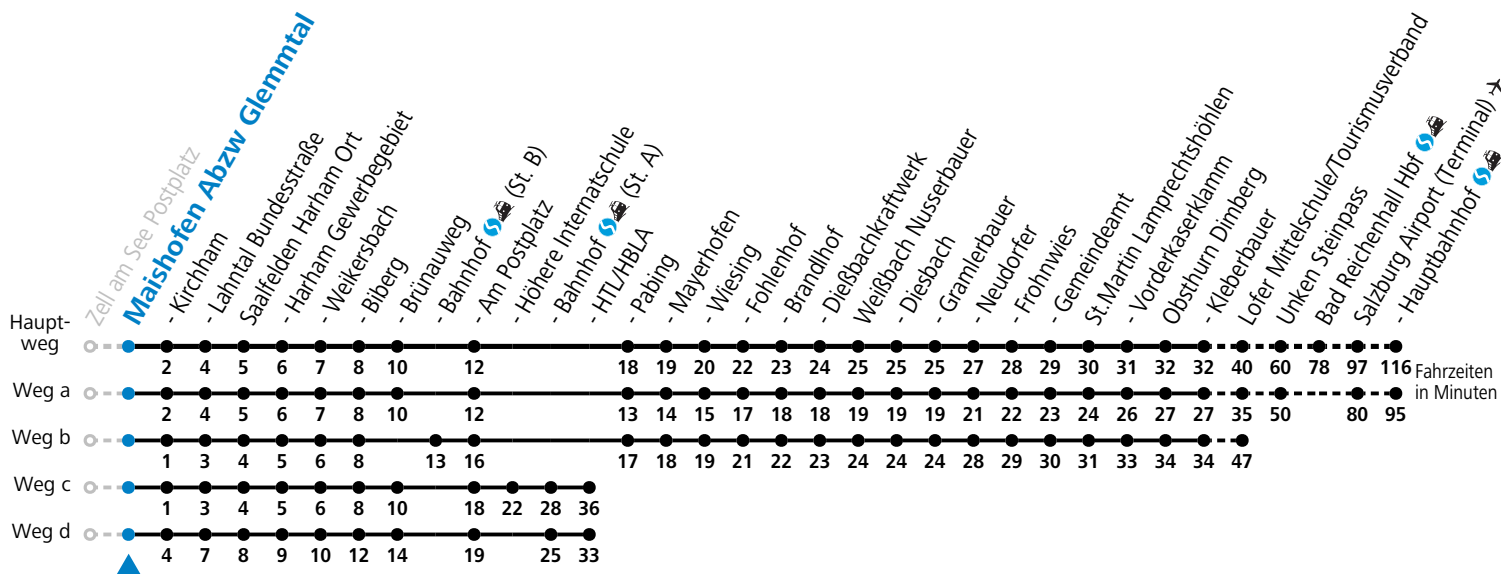

Gültig ab 10.12.2023.

Alle Angaben ohne Gewähr.

Montag - Freitag		Samstag		Sonn- und Feiertag	
5	05^a 35^a_S 35				
6	49^b_S 57	6	57		
7	07^c_S 10^d_S 22^e_h 57	7	22^e 57^e	7	22
8	57	8	57	8	57
9	57	9	57^e	9	57^e
10	57	10	57	10	57
11	57	11	57^f	11	57^f
12	27^e_S 57	12	57	12	57
13	35^a 57	13	57^e	13	57^e
14	57	14	57	14	57
15	47^e_S 57	15	57^g	15	57^e
16	57	16	57	16	57
17	57	17	57^e	17	57^e
18	27^e 57	18	57	18	57
19	27^e 57	19	57	19	57^e
21	57	21	57		

S = nur Montag bis Freitag, wenn Schultag in Salzburg
a = fährt Weg a
b = fährt Weg b

c = fährt Weg c
d = fährt Weg d
e = bis Saalfelden Am Postplatz

f = bis Lofer Mittelschule/Tourismusverband
g = bis Unken Steinpass
h = Kurs wird an Schultagen über die HTL geführt

Im grenzüberschreitenden Verkehr ist ein gültiges Reisedokument erforderlich.

Bei innerdeutschen Fahrten werden ausgewählte Fahrkarten entsprechend dem jeweils aktuell gültigen RVO-Tarif ausgegeben bzw. anerkannt.

Am 24.12. und 31.12. (sofern nicht Sonntag) gilt der Samstag-Fahrplan

Es gelten die Feiertage und Schulferien des Bundeslandes Salzburg

Ferien im Bundesland Salzburg: 23.12.2023 bis 07.01.2024, 12. bis 18.02., 23.03. bis 01.04., 06.07. bis 08.09., 24.09. und 26.10. bis 02.11.2024 (Vorbehaltlich Änderungen durch die Schulbehörde)