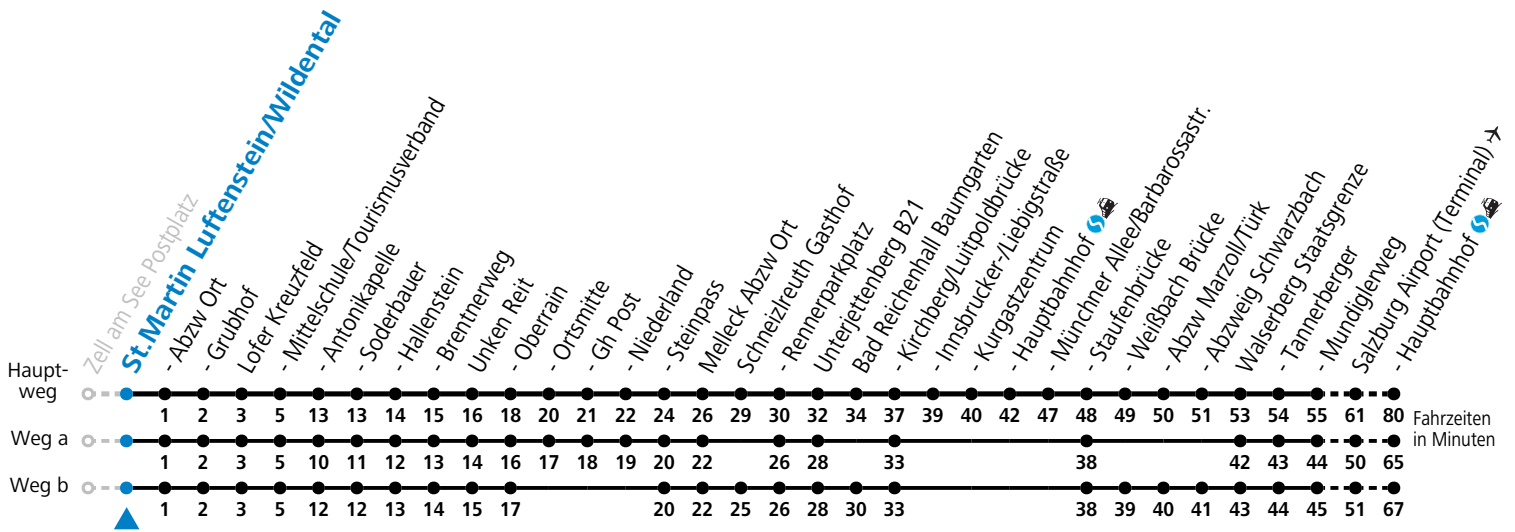

Gültig ab 10.12.2023.

Alle Angaben ohne Gewähr.

Montag - Freitag		Samstag		Sonn- und Feiertag	
5	35^a				
6	05^b 05	6	05		
7	28^c 33	7	33		
8	33			8	03
9	33	9	33	9	33
10	33				
11	33	11	33	11	33
12	33	12	33^c	12	33^c
13	33	13	33	13	33
14	05^a 33				
15	33	15	33	15	33
16	33	16	33^d		
17	09^d 33	17	33	17	33
18	33				
19	33	19	33	19	33
20	33	20	33		
22	33	22	33		

S = nur Montag bis Freitag, wenn Schultag in Salzburg a = fährt Weg a b = fährt Weg b c = bis Lofer Mittelschule/Tourismusverband d = bis Unken Steinpass

Im grenzüberschreitenden Verkehr ist ein gültiges Reisedokument erforderlich.

Bei innerdeutschen Fahrten werden ausgewählte Fahrkarten entsprechend dem jeweils aktuell gültigen RVO-Tarif ausgegeben bzw. anerkannt.

Am 24.12. und 31.12. (sofern nicht Sonntag) gilt der Samstag-Fahrplan

Es gelten die Feiertage und Schulferien des Bundeslandes Salzburg

Ferien im Bundesland Salzburg: 23.12.2023 bis 07.01.2024, 12. bis 18.02., 23.03. bis 01.04., 06.07. bis 08.09., 24.09. und 26.10. bis 02.11.2024 (Vorbehaltlich Änderungen durch die Schulbehörde)