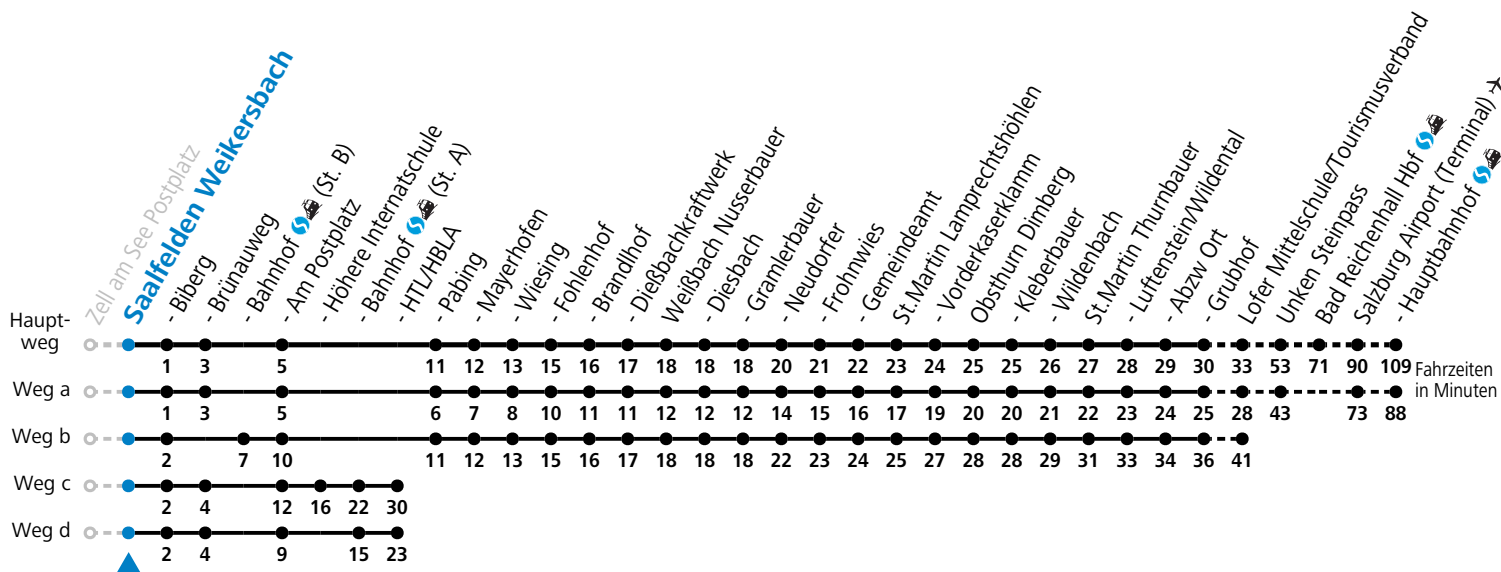

Gültig ab 10.12.2023.

Alle Angaben ohne Gewähr.

Montag - Freitag				Samstag				Sonn- und Feiertag			
5	12^a	42^a_S	42								
6	55^b_S										
7	04	13^c_S	20^d_S 29^e_h	7	04	29^e		7	29		
8	04			8	04^e						
9	04			9	04			9	04		
10	04			10	04^e			10	04^e		
11	04			11	04			11	04		
12	04	34^e_S		12	04^f			12	04^f		
13	04	42^a		13	04			13	04		
14	04			14	04^e			14	04^e		
15	04	54^e_S		15	04			15	04		
16	04			16	04^g			16	04^e		
17	04			17	04			17	04		
18	04	34^e		18	04^e			18	04^e		
19	04	34^e		19	04			19	04		
20	04			20	04			20	04^e		
22	04			22	04						

S = nur Montag bis Freitag, wenn Schultag in Salzburg
a = fährt Weg a
b = fährt Weg b

c = fährt Weg c
d = fährt Weg d
e = bis Saalfelden Am Postplatz

f = bis Lofer Mittelschule/Tourismusverband
g = bis Unken Steinpass
h = Kurs wird an Schultagen über die HTL geführt

Im grenzüberschreitenden Verkehr ist ein gültiges Reisedokument erforderlich.

Bei innerdeutschen Fahrten werden ausgewählte Fahrkarten entsprechend dem jeweils aktuell gültigen RVO-Tarif ausgegeben bzw. anerkannt.

Am 24.12. und 31.12. (sofern nicht Sonntag) gilt der Samstag-Fahrplan

Es gelten die Feiertage und Schulferien des Bundeslandes Salzburg

Ferien im Bundesland Salzburg: 23.12.2023 bis 07.01.2024, 12. bis 18.02., 23.03. bis 01.04., 06.07. bis 08.09., 24.09. und 26.10. bis 02.11.2024 (Vorbehaltlich Änderungen durch die Schulbehörde)