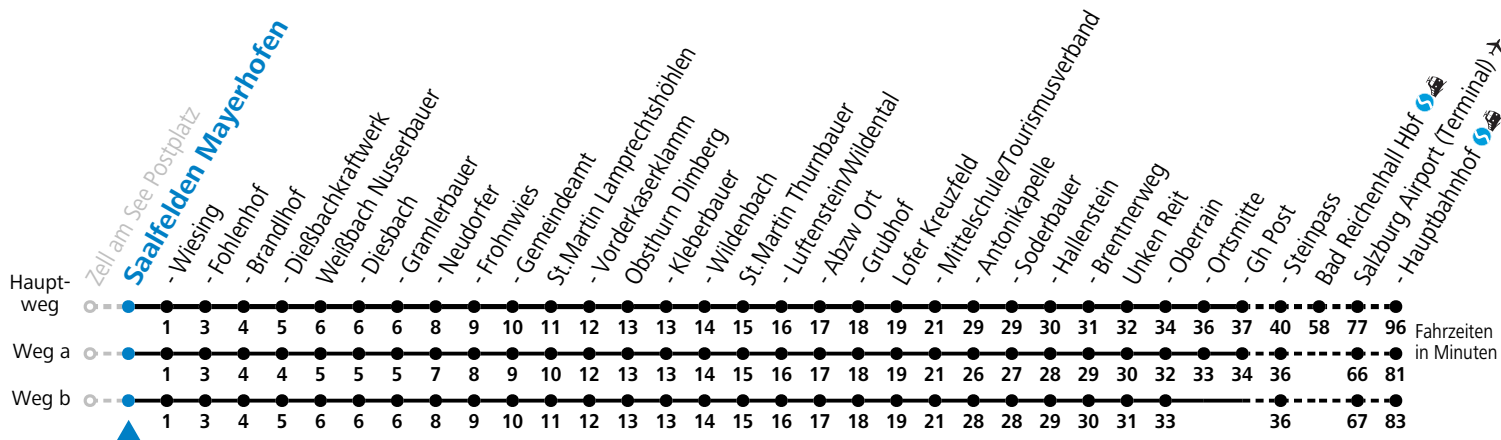

Gültig ab 10.12.2023.

Alle Angaben ohne Gewähr.

	Montag - Freitag	Samstag	Sonn- und Feiertag
5	19^a 49^b_S 49	5 49	
7	07^c_S 17	7 17	7 47
8	17		
9	17	9 17	9 17
10	17		
11	17	11 17	11 17
12	17	12 17^c	12 17^c
13	17 49^a	13 17	13 17
14	17		
15	17	15 17	15 17
16	17 53^d_S	16 17^d	
17	17	17 17	17 17
18	17		
19	17	19 17	19 17
20	17	20 17	
22	17	22 17	

S = nur Montag bis Freitag, wenn Schultag in Salzburg a = fährt Weg a b = fährt Weg b c = bis Lofer Mittelschule/Tourismusverband d = bis Unken Steinpass

Im grenzüberschreitenden Verkehr ist ein gültiges Reisedokument erforderlich.

Bei innerdeutschen Fahrten werden ausgewählte Fahrkarten entsprechend dem jeweils aktuell gültigen RVO-Tarif ausgegeben bzw. anerkannt.

Am 24.12. und 31.12. (sofern nicht Sonntag) gilt der Samstag-Fahrplan

Es gelten die Feiertage und Schulferien des Bundeslandes Salzburg

Ferien im Bundesland Salzburg: 23.12.2023 bis 07.01.2024, 12. bis 18.02., 23.03. bis 01.04., 06.07. bis 08.09., 24.09. und 26.10. bis 02.11.2024 (Vorbehaltlich Änderungen durch die Schulbehörde)