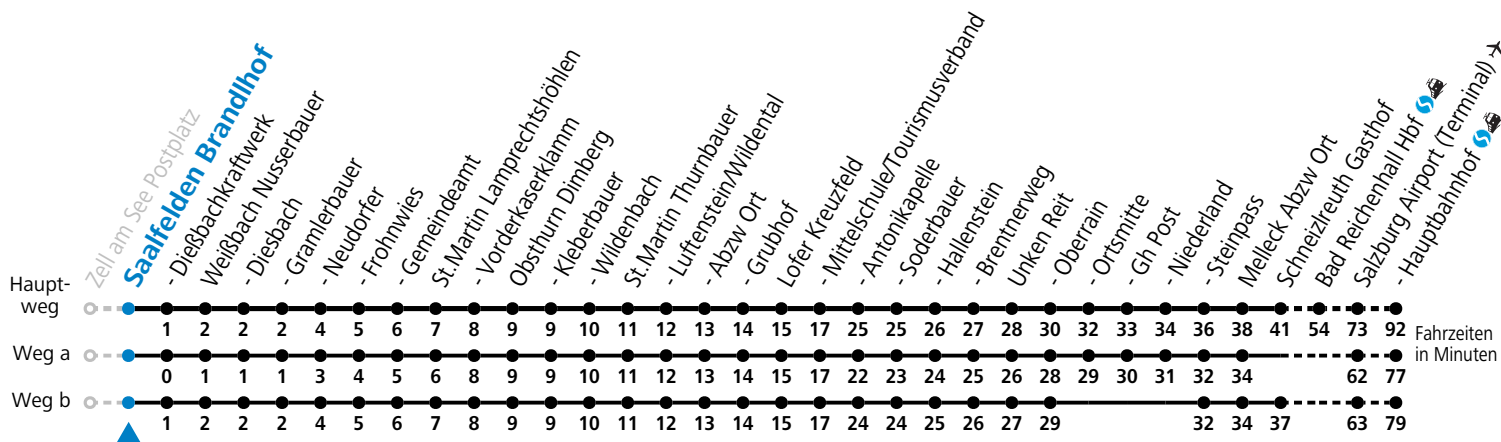

Gültig ab 10.12.2023.

Alle Angaben ohne Gewähr.

Montag - Freitag		Samstag		Sonn- und Feiertag	
5	23^a 53^b 53	5	53		
7	11^c 21	7	21	7	51
8	21				
9	21	9	21	9	21
10	21				
11	21	11	21	11	21
12	21	12	21^c	12	21^c
13	21 53^a	13	21	13	21
14	21				
15	21	15	21	15	21
16	21 57^d	16	21^d		
17	21	17	21	17	21
18	21				
19	21	19	21	19	21
20	21	20	21		
22	21	22	21		

S = nur Montag bis Freitag, wenn Schultag in Salzburg a = fährt Weg a b = fährt Weg b c = bis Lofer Mittelschule/Tourismusverband d = bis Unken Steinpass

Im grenzüberschreitenden Verkehr ist ein gültiges Reisedokument erforderlich.

Bei innerdeutschen Fahrten werden ausgewählte Fahrkarten entsprechend dem jeweils aktuell gültigen RVO-Tarif ausgegeben bzw. anerkannt.

Am 24.12. und 31.12. (sofern nicht Sonntag) gilt der Samstag-Fahrplan

Es gelten die Feiertage und Schulferien des Bundeslandes Salzburg

Ferien im Bundesland Salzburg: 23.12.2023 bis 07.01.2024, 12. bis 18.02., 23.03. bis 01.04., 06.07. bis 08.09., 24.09. und 26.10. bis 02.11.2024 (Vorbehaltlich Änderungen durch die Schulbehörde)