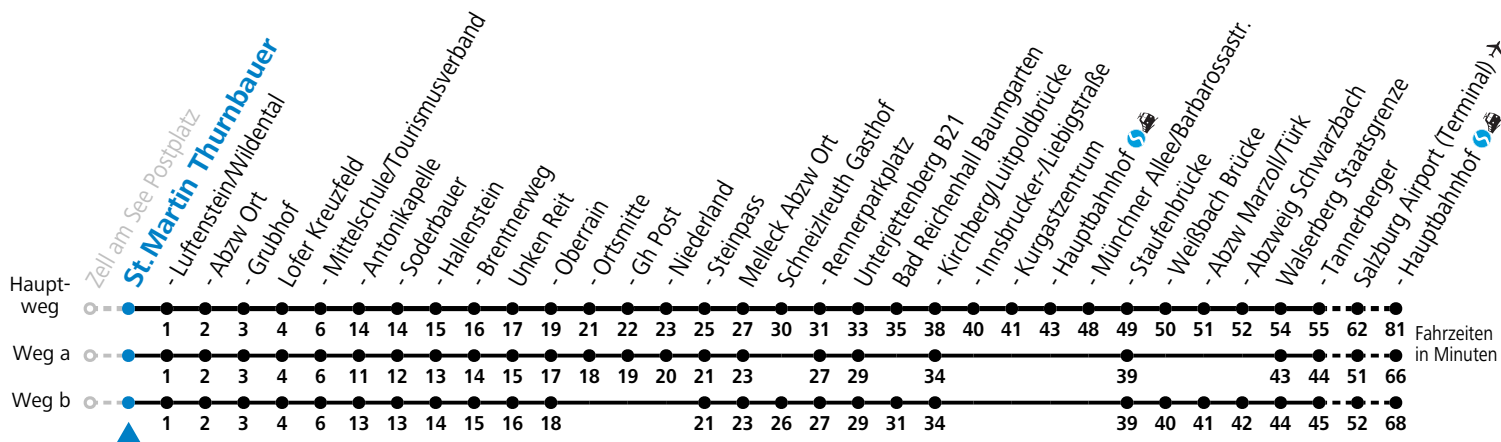

Gültig ab 10.12.2023.

Alle Angaben ohne Gewähr.

Montag - Freitag		Samstag		Sonn- und Feiertag	
5	34^a				
6	04^b 04	6	04		
7	26^c 32	7	32		
8	32			8	02
9	32	9	32	9	32
10	32				
11	32	11	32	11	32
12	32	12	32^c	12	32^c
13	32	13	32	13	32
14	04^a 32				
15	32	15	32	15	32
16	32	16	32^d		
17	08^d 32	17	32	17	32
18	32				
19	32	19	32	19	32
20	32	20	32		
22	32	22	32		

S = nur Montag bis Freitag, wenn Schultag in Salzburg a = fährt Weg a b = fährt Weg b c = bis Lofer Mittelschule/Tourismusverband d = bis Unken Steinpass

Im grenzüberschreitenden Verkehr ist ein gültiges Reisedokument erforderlich.

Bei innerdeutschen Fahrten werden ausgewählte Fahrkarten entsprechend dem jeweils aktuell gültigen RVO-Tarif ausgegeben bzw. anerkannt.

Am 24.12. und 31.12. (sofern nicht Sonntag) gilt der Samstag-Fahrplan

Es gelten die Feiertage und Schulferien des Bundeslandes Salzburg

Ferien im Bundesland Salzburg: 23.12.2023 bis 07.01.2024, 12. bis 18.02., 23.03. bis 01.04., 06.07. bis 08.09., 24.09. und 26.10. bis 02.11.2024 (Vorbehaltlich Änderungen durch die Schulbehörde)