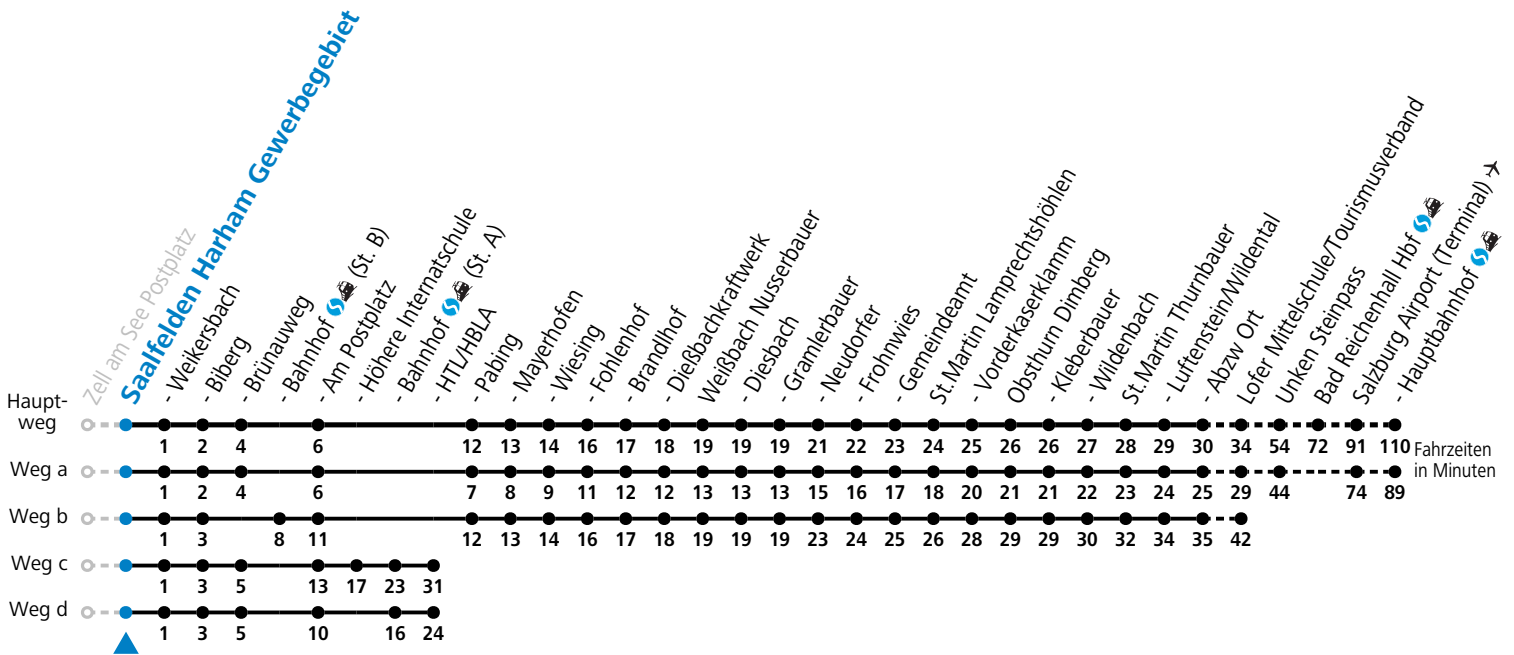

Gültig ab 10.12.2023.

Alle Angaben ohne Gewähr.

Montag - Freitag		Samstag		Sonn- und Feiertag	
5	11^a 41^a_S 41				
6	54^b_S				
7	03 12^c_S 19^d_S 28^e_h	7	03 28^e	7	28
8	03	8	03^e		
9	03	9	03	9	03
10	03	10	03^e	10	03^e
11	03	11	03	11	03
12	03 33^e_S	12	03^f	12	03^f
13	03 41^a	13	03	13	03
14	03	14	03^e	14	03^e
15	03 53^e_S	15	03	15	03
16	03	16	03^g	16	03^e
17	03	17	03	17	03
18	03 33^e	18	03^e	18	03^e
19	03 33^e	19	03	19	03
20	03	20	03	20	03^e
22	03	22	03		

S = nur Montag bis Freitag, wenn Schultag in Salzburg
a = fährt Weg a
b = fährt Weg b

c = fährt Weg c
d = fährt Weg d
e = bis Saalfelden Am Postplatz

f = bis Lofer Mittelschule/Tourismusverband
g = bis Unken Steinpass
h = Kurs wird an Schultagen über die HTL geführt

Im grenzüberschreitenden Verkehr ist ein gültiges Reisedokument erforderlich.

Bei innerdeutschen Fahrten werden ausgewählte Fahrkarten entsprechend dem jeweils aktuell gültigen RVO-Tarif ausgegeben bzw. anerkannt.

Am 24.12. und 31.12. (sofern nicht Sonntag) gilt der Samstag-Fahrplan

Es gelten die Feiertage und Schulferien des Bundeslandes Salzburg

Ferien im Bundesland Salzburg: 23.12.2023 bis 07.01.2024, 12. bis 18.02., 23.03. bis 01.04., 06.07. bis 08.09., 24.09. und 26.10. bis 02.11.2024 (Vorbehaltlich Änderungen durch die Schulbehörde)