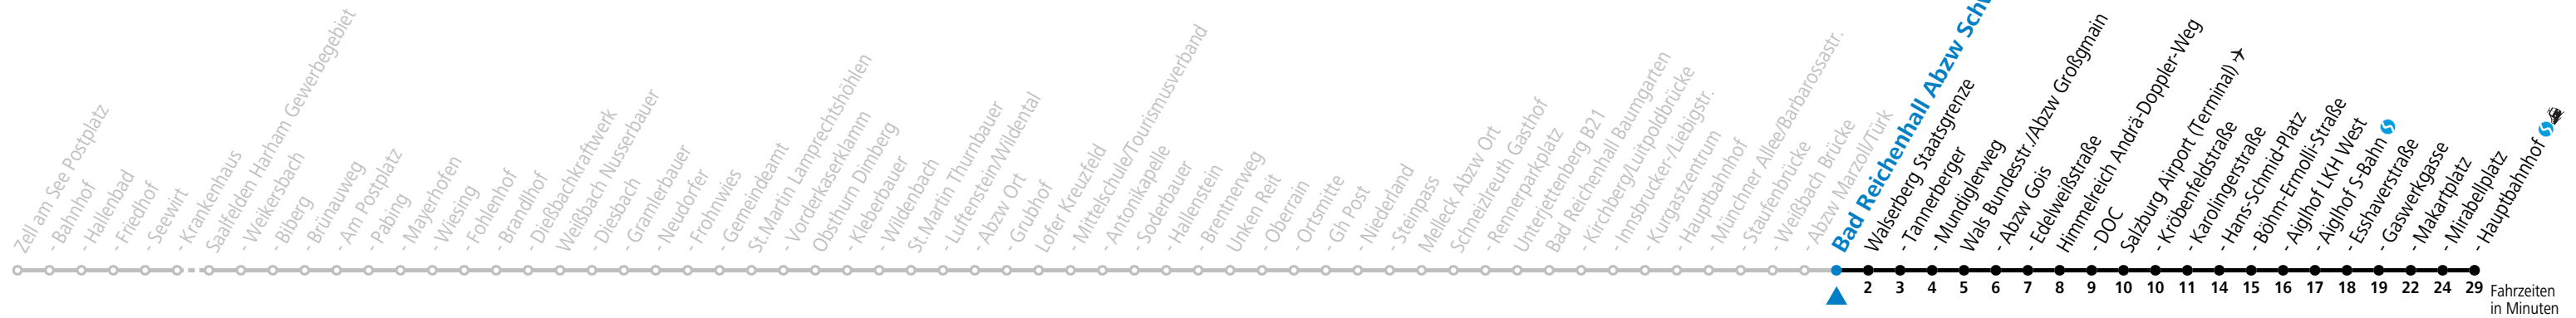

gültig ab 10.12.2023. Alle Angaben ohne Gewähr.

Montag - Freitag		Samstag		Sonn- und Feiertag	
6	55	6	55		
8	25	8	25	8	55
9	25				
10	25	10	25	10	25
11	25				
12	25	12	25	12	25
13	25				
14	25	14	25	14	25
15	25				
16	25	16	25	16	25
17	25				
18	25	18	25	18	25
19	25				
20	25	20	25	20	25
21	25	21	25		
23	25	23	25		

Am 24.12. und 31.12. (sofern nicht Sonntag) gilt der Samstag-Fahrplan | Es gelten die Feiertage und Schulferien des Bundeslandes Salzburg
Bei innerdeutschen Fahrten werden ausgewählte Fahrkarten entsprechend dem jeweils aktuell gültigen RVO-Tarif ausgegeben bzw. anerkannt. | Im grenzüberschreitenden Verkehr ist ein gültiges Reisedokument erforderlich.
Ferien im Bundesland Salzburg: 23.12.2023 bis 07.01.2024, 12. bis 18.02., 23.03. bis 01.04., 06.07. bis 08.09., 24.09. und 26.10. bis 02.11.2024 (Vorbehaltlich Änderungen durch die Schulbehörde)
Auf Grund der Linienlänge können nicht alle bedienten Haltestellen im Linienverlauf dargestellt werden. Details im Fahrplanfolder oder unter www.salzburg-verkehr.at