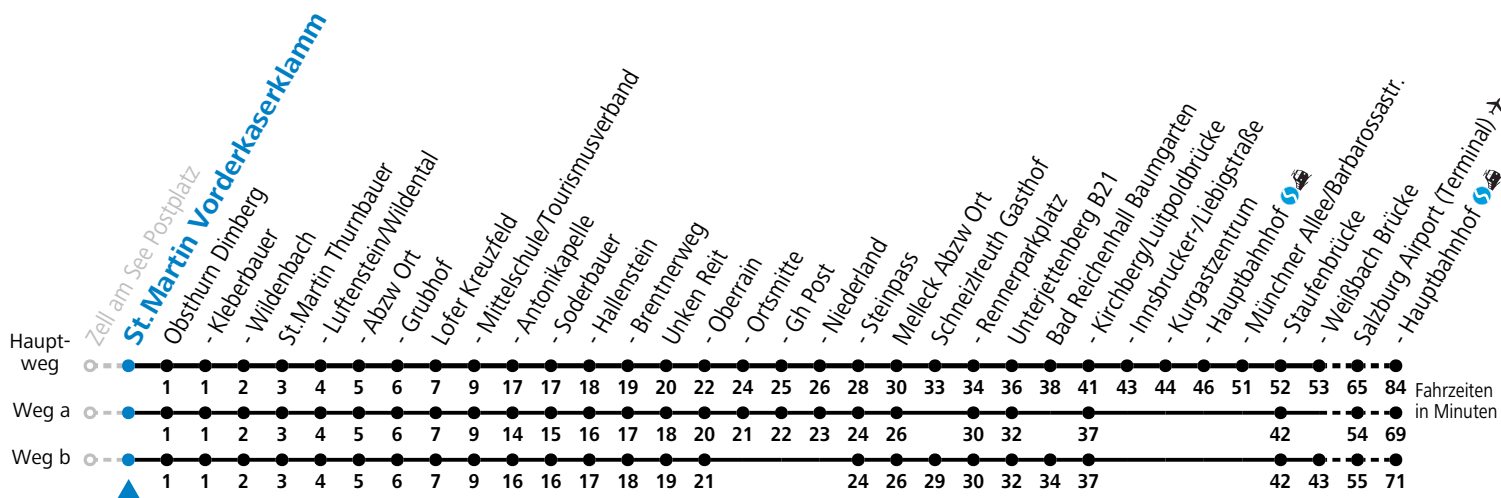

Gültig ab 10.12.2023.

Alle Angaben ohne Gewähr.

Montag - Freitag		Samstag		Sonn- und Feiertag	
5	31^a				
6	01^b 01	6	01		
7	22^c 29	7	29	7	59
8	29				
9	29	9	29	9	29
10	29				
11	29	11	29	11	29
12	29	12	29^c	12	29^c
13	29	13	29	13	29
14	01^a 29				
15	29	15	29	15	29
16	29	16	29^d		
17	05^d 29	17	29	17	29
18	29				
19	29	19	29	19	29
20	29	20	29		
22	29	22	29		

S = nur Montag bis Freitag, wenn Schultag in Salzburg a = fährt Weg a b = fährt Weg b c = bis Lofer Mittelschule/Tourismusverband d = bis Unken Steinpass

Im grenzüberschreitenden Verkehr ist ein gültiges Reisedokument erforderlich.

Bei innerdeutschen Fahrten werden ausgewählte Fahrkarten entsprechend dem jeweils aktuell gültigen RVO-Tarif ausgegeben bzw. anerkannt.

Am 24.12. und 31.12. (sofern nicht Sonntag) gilt der Samstag-Fahrplan

Es gelten die Feiertage und Schulferien des Bundeslandes Salzburg

Ferien im Bundesland Salzburg: 23.12.2023 bis 07.01.2024, 12. bis 18.02., 23.03. bis 01.04., 06.07. bis 08.09., 24.09. und 26.10. bis 02.11.2024 (Vorbehaltlich Änderungen durch die Schulbehörde)