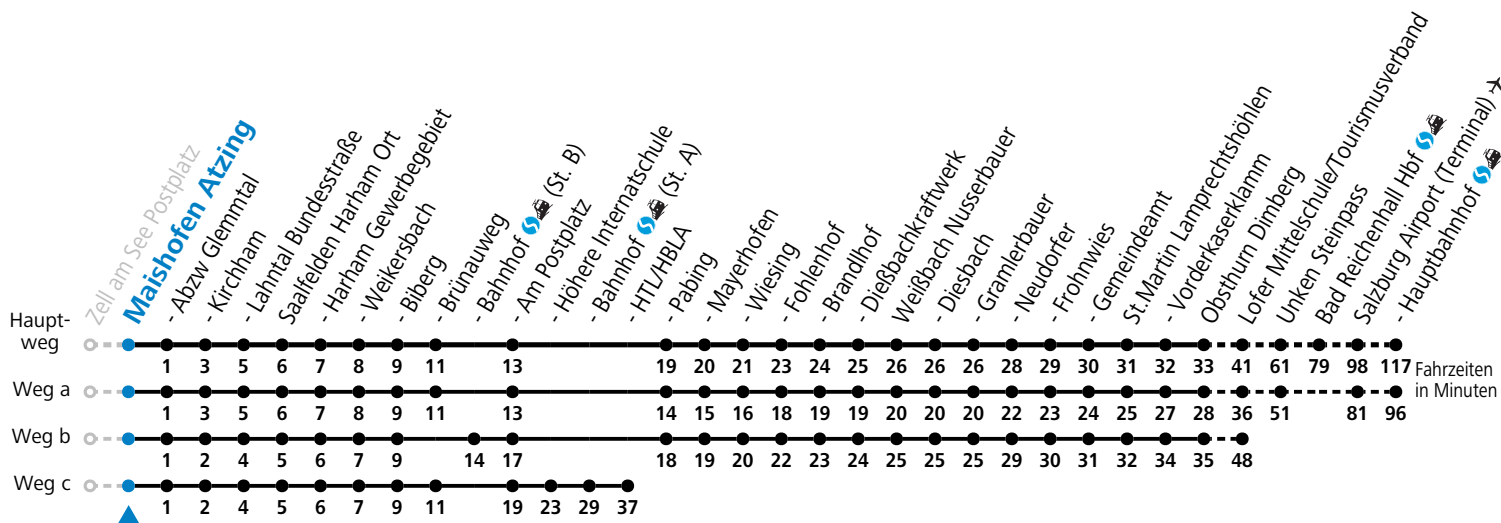

Gültig ab 10.12.2023.

Alle Angaben ohne Gewähr.

Montag - Freitag		Samstag		Sonn- und Feiertag	
5	04^a 34^a 34				
6	48^b 56	6	56		
7	06^c 21^d 56	7	21^d 56^d	7	21
8	56	8	56	8	56
9	56	9	56^d	9	56^d
10	56	10	56	10	56
11	56	11	56^e	11	56^e
12	26^d 56	12	56	12	56
13	34^a 56	13	56^d	13	56^d
14	56	14	56	14	56
15	46^d 56	15	56^f	15	56^d
16	56	16	56	16	56
17	56	17	56^d	17	56^d
18	26^d 56	18	56	18	56
19	26^d 56	19	56	19	56^d
21	56	21	56		

S = nur Montag bis Freitag, wenn Schultag in Salzburg
a = fährt Weg a
b = fährt Weg b
c = fährt Weg c
d = bis Saalfelden Am Postplatz
e = bis Lofer Mittelschule/Tourismusverband
f = bis Unken Steinpass
g = Kurs wird an Schultagen über die HTL geführt

Im grenzüberschreitenden Verkehr ist ein gültiges Reisedokument erforderlich.
Bei innerdeutschen Fahrten werden ausgewählte Fahrkarten entsprechend dem jeweils aktuell gültigen RVO-Tarif ausgegeben bzw. anerkannt.
Am 24.12. und 31.12. (sofern nicht Sonntag) gilt der Samstag-Fahrplan
Es gelten die Feiertage und Schulferien des Bundeslandes Salzburg
Ferien im Bundesland Salzburg: 23.12.2023 bis 07.01.2024, 12. bis 18.02., 23.03. bis 01.04., 06.07. bis 08.09., 24.09. und 26.10. bis 02.11.2024 (Vorbehaltlich Änderungen durch die Schulbehörde)