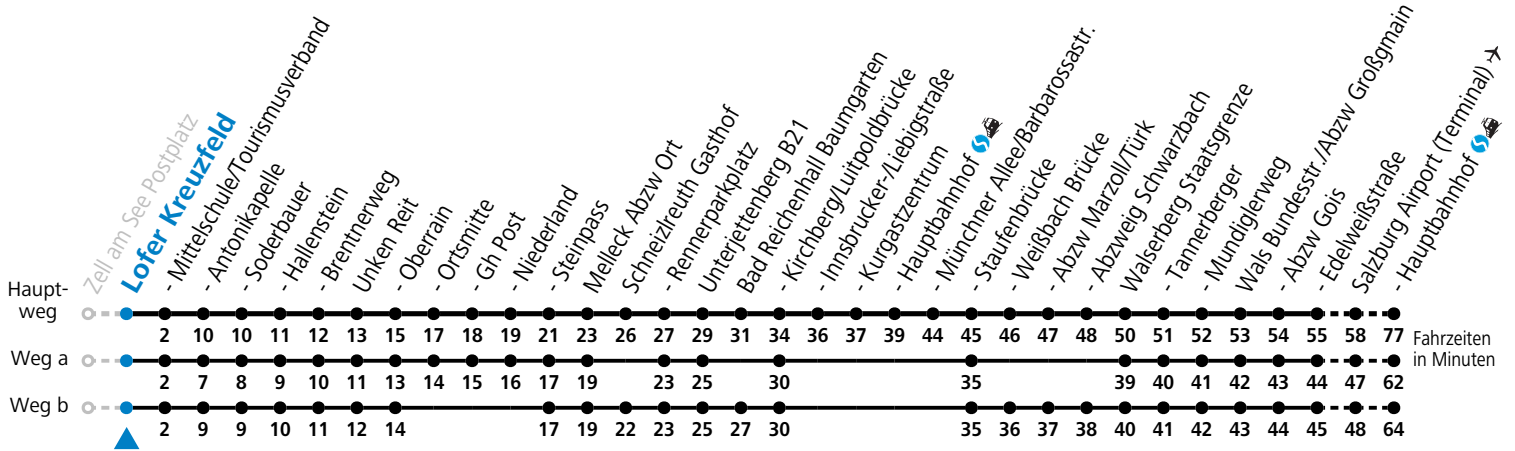

Gültig ab 10.12.2023.

Alle Angaben ohne Gewähr.

Montag - Freitag		Samstag		Sonn- und Feiertag	
5	38^a				
6	08^b 08	6	08		
7	33^c 36	7	36		
8	36			8	06
9	36	9	36	9	36
10	36				
11	36	11	36	11	36
12	36	12	36^c	12	36^c
13	36	13	36	13	36
14	08^a 36				
15	36	15	36	15	36
16	36	16	36^d		
17	12^d 36	17	36	17	36
18	36				
19	36	19	36	19	36
20	36	20	36		
22	36	22	36		

S = nur Montag bis Freitag, wenn Schultag in Salzburg a = fährt Weg a b = fährt Weg b c = bis Lofer Mittelschule/Tourismusverband d = bis Unken Steinpass

Im grenzüberschreitenden Verkehr ist ein gültiges Reisedokument erforderlich.

Bei innerdeutschen Fahrten werden ausgewählte Fahrkarten entsprechend dem jeweils aktuell gültigen RVO-Tarif ausgegeben bzw. anerkannt.

Am 24.12. und 31.12. (sofern nicht Sonntag) gilt der Samstag-Fahrplan

Es gelten die Feiertage und Schulferien des Bundeslandes Salzburg

Ferien im Bundesland Salzburg: 23.12.2023 bis 07.01.2024, 12. bis 18.02., 23.03. bis 01.04., 06.07. bis 08.09., 24.09. und 26.10. bis 02.11.2024 (Vorbehaltlich Änderungen durch die Schulbehörde)