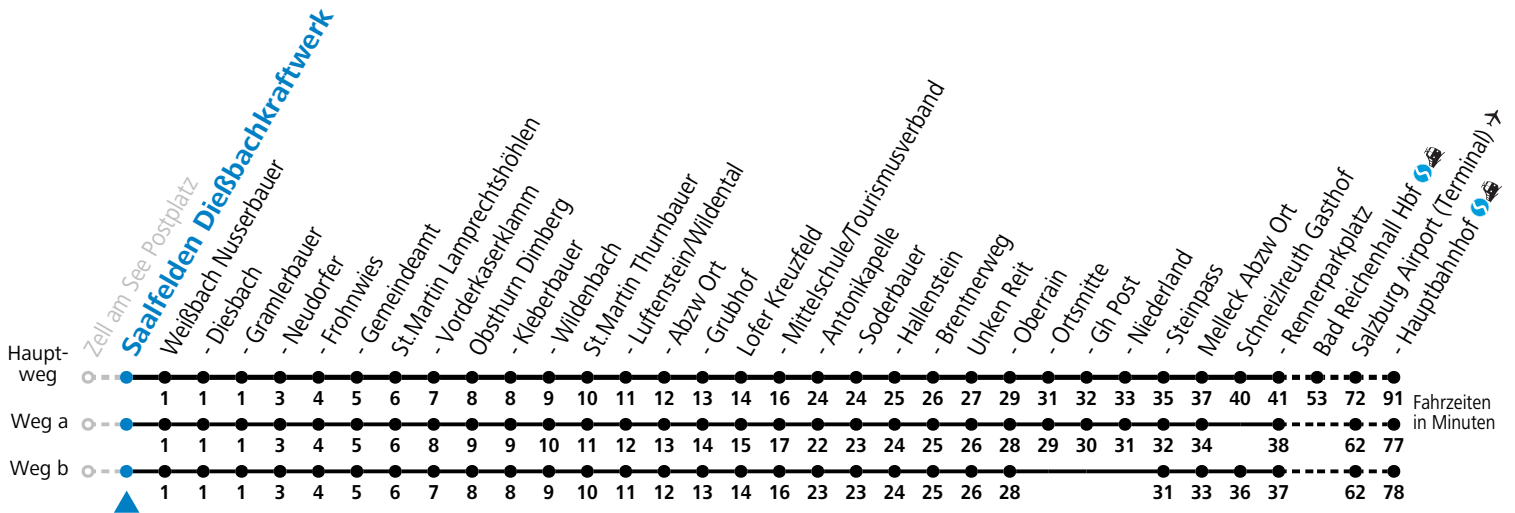

Gültig ab 10.12.2023.

Alle Angaben ohne Gewähr.

Montag - Freitag				Samstag		Sonn- und Feiertag	
5	23^a	54^b	54	5	54		
7	12^c	22		7	22	7	52
8	22						
9	22			9	22	9	22
10	22						
11	22			11	22	11	22
12	22			12	22^c	12	22^c
13	22	53^a		13	22	13	22
14	22						
15	22			15	22	15	22
16	22	58^d		16	22^d		
17	22			17	22	17	22
18	22						
19	22			19	22	19	22
20	22			20	22		
22	22			22	22		

S = nur Montag bis Freitag, wenn Schultag in Salzburg a = fährt Weg a b = fährt Weg b c = bis Lofer Mittelschule/Tourismusverband d = bis Unken Steinpass

Im grenzüberschreitenden Verkehr ist ein gültiges Reisedokument erforderlich.

Bei innerdeutschen Fahrten werden ausgewählte Fahrkarten entsprechend dem jeweils aktuell gültigen RVO-Tarif ausgegeben bzw. anerkannt.

Am 24.12. und 31.12. (sofern nicht Sonntag) gilt der Samstag-Fahrplan

Es gelten die Feiertage und Schulferien des Bundeslandes Salzburg

Ferien im Bundesland Salzburg: 23.12.2023 bis 07.01.2024, 12. bis 18.02., 23.03. bis 01.04., 06.07. bis 08.09., 24.09. und 26.10. bis 02.11.2024 (Vorbehaltlich Änderungen durch die Schulbehörde)