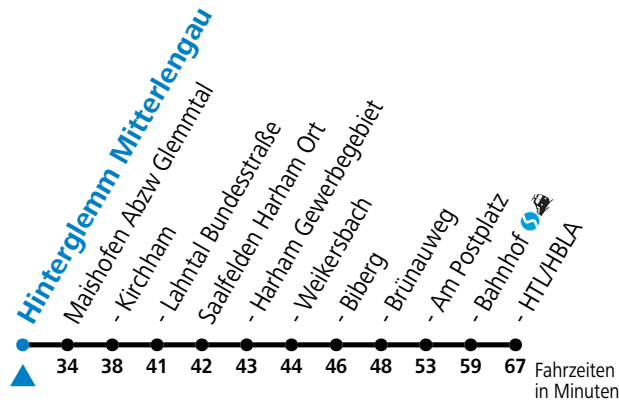

Gültig ab 10.12.2023.

Alle Angaben ohne Gewähr.

Montag - Freitag

6 36^S

S = nur Montag bis Freitag, wenn Schultag in Salzburg

Im grenzüberschreitenden Verkehr ist ein gültiges Reisedokument erforderlich.

Bei innerdeutschen Fahrten werden ausgewählte Fahrkarten entsprechend dem jeweils aktuell gültigen RVO-Tarif ausgegeben bzw. anerkannt.

Am 24.12. und 31.12. (sofern nicht Sonntag) gilt der Samstag-Fahrplan

Es gelten die Feiertage und Schulferien des Bundeslandes Salzburg

Ferien im Bundesland Salzburg: 23.12.2023 bis 07.01.2024, 12. bis 18.02., 23.03. bis 01.04., 06.07. bis 08.09., 24.09. und 26.10. bis 02.11.2024 (Vorbehaltlich Änderungen durch die Schulbehörde)

Salzburg Verkehr®
verbindet

Salzburger Verkehrsverbund GmbH
Schallmooser Hauptstraße 10 | 5020 Salzburg

T +43 (0)662 632 900 | www.salzburg-verkehr.at

Die Salzburg Verkehr-App
zum Gratis-Download >>