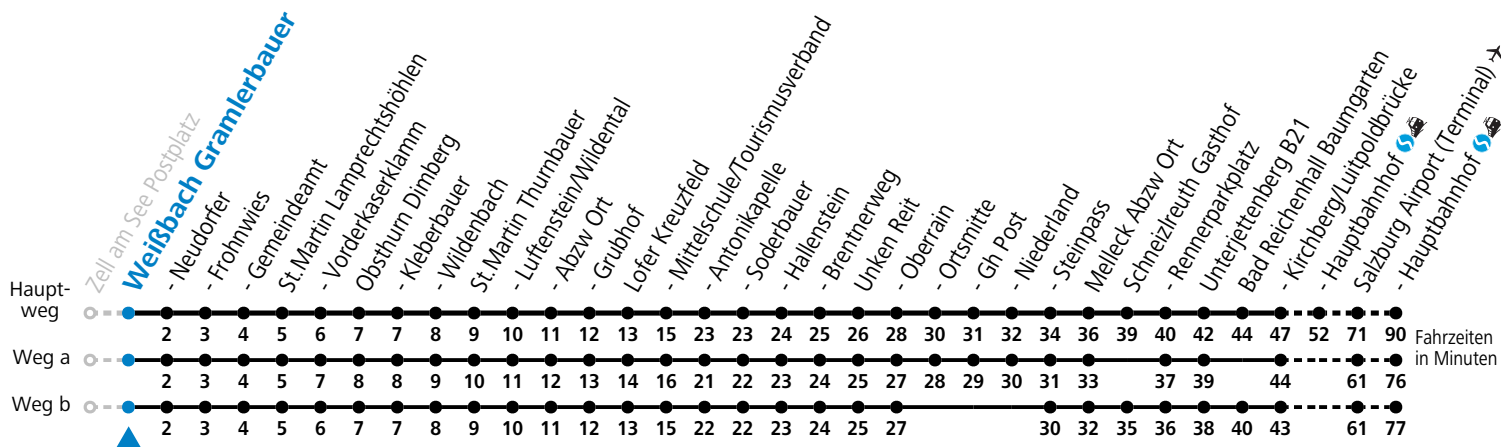

Gültig ab 10.12.2023.

Alle Angaben ohne Gewähr.

Montag - Freitag		Samstag		Sonn- und Feiertag	
5	24^a 55^b 55	5	55		
7	13^c 23	7	23	7	53
8	23				
9	23	9	23	9	23
10	23				
11	23	11	23	11	23
12	23	12	23^c	12	23^c
13	23 54^a	13	23	13	23
14	23				
15	23	15	23	15	23
16	23 59^d	16	23^d		
17	23	17	23	17	23
18	23				
19	23	19	23	19	23
20	23	20	23		
22	23	22	23		

S = nur Montag bis Freitag, wenn Schultag in Salzburg a = fährt Weg a b = fährt Weg b c = bis Lofer Mittelschule/Tourismusverband d = bis Unken Steinpass

Im grenzüberschreitenden Verkehr ist ein gültiges Reisedokument erforderlich.

Bei innerdeutschen Fahrten werden ausgewählte Fahrkarten entsprechend dem jeweils aktuell gültigen RVO-Tarif ausgegeben bzw. anerkannt.

Am 24.12. und 31.12. (sofern nicht Sonntag) gilt der Samstag-Fahrplan

Es gelten die Feiertage und Schulferien des Bundeslandes Salzburg

Ferien im Bundesland Salzburg: 23.12.2023 bis 07.01.2024, 12. bis 18.02., 23.03. bis 01.04., 06.07. bis 08.09., 24.09. und 26.10. bis 02.11.2024 (Vorbehaltlich Änderungen durch die Schulbehörde)