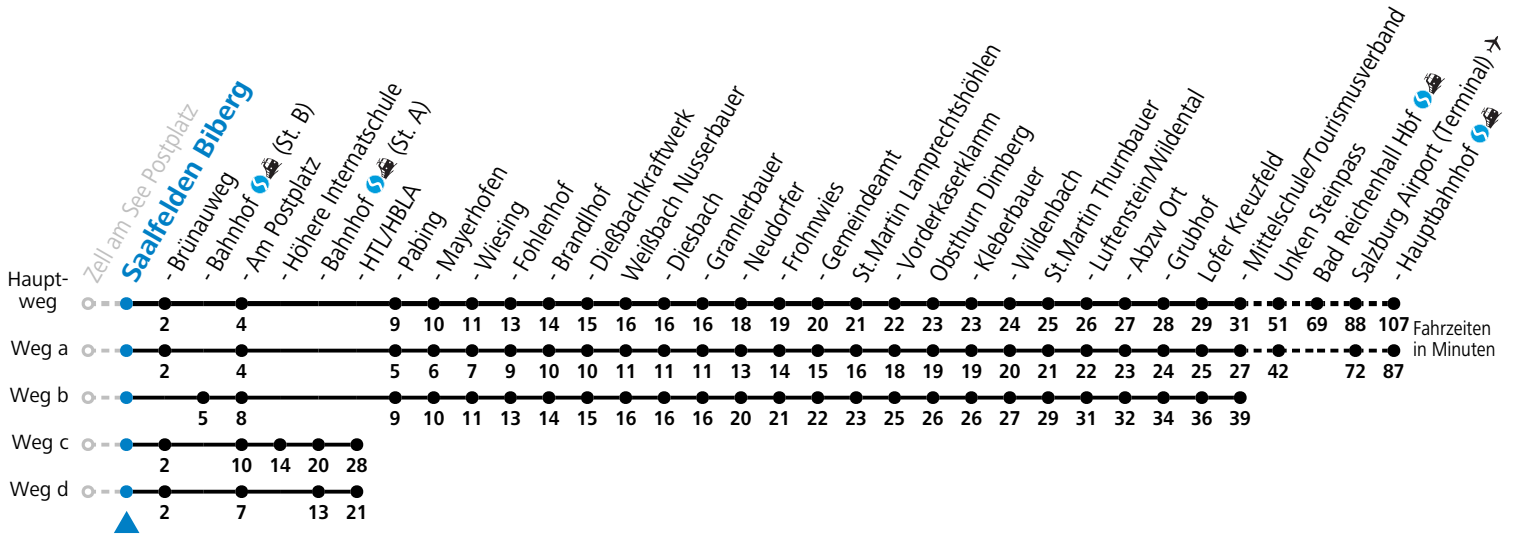

Gültig ab 10.12.2023.

Alle Angaben ohne Gewähr.

Montag - Freitag		Samstag		Sonn- und Feiertag	
5	13^a 43^a_S 43				
6	57^b_S				
7	06 15^c_S 22^d_S 31^e_h	7	06 31^e	7	31
8	06	8	06^e		
9	06	9	06	9	06
10	06	10	06^e	10	06^e
11	06	11	06	11	06
12	06 36^e_S	12	06^f	12	06^f
13	06 43^a	13	06	13	06
14	06	14	06^e	14	06^e
15	06 56^e_S	15	06	15	06
16	06	16	06^g	16	06^e
17	06	17	06	17	06
18	06 36^e	18	06^e	18	06^e
19	06 36^e	19	06	19	06
20	06	20	06	20	06^e
22	06	22	06		

S = nur Montag bis Freitag, wenn Schultag in Salzburg
a = fährt Weg a
b = fährt Weg b

c = fährt Weg c
d = fährt Weg d
e = bis Saalfelden Am Postplatz

f = bis Lofer Mittelschule/Tourismusverband
g = bis Unken Steinpass
h = Kurs wird an Schultagen über die HTL geführt

Im grenzüberschreitenden Verkehr ist ein gültiges Reisedokument erforderlich.

Bei innerdeutschen Fahrten werden ausgewählte Fahrkarten entsprechend dem jeweils aktuell gültigen RVO-Tarif ausgegeben bzw. anerkannt.

Am 24.12. und 31.12. (sofern nicht Sonntag) gilt der Samstag-Fahrplan

Es gelten die Feiertage und Schulferien des Bundeslandes Salzburg

Ferien im Bundesland Salzburg: 23.12.2023 bis 07.01.2024, 12. bis 18.02., 23.03. bis 01.04., 06.07. bis 08.09., 24.09. und 26.10. bis 02.11.2024 (Vorbehaltlich Änderungen durch die Schulbehörde)