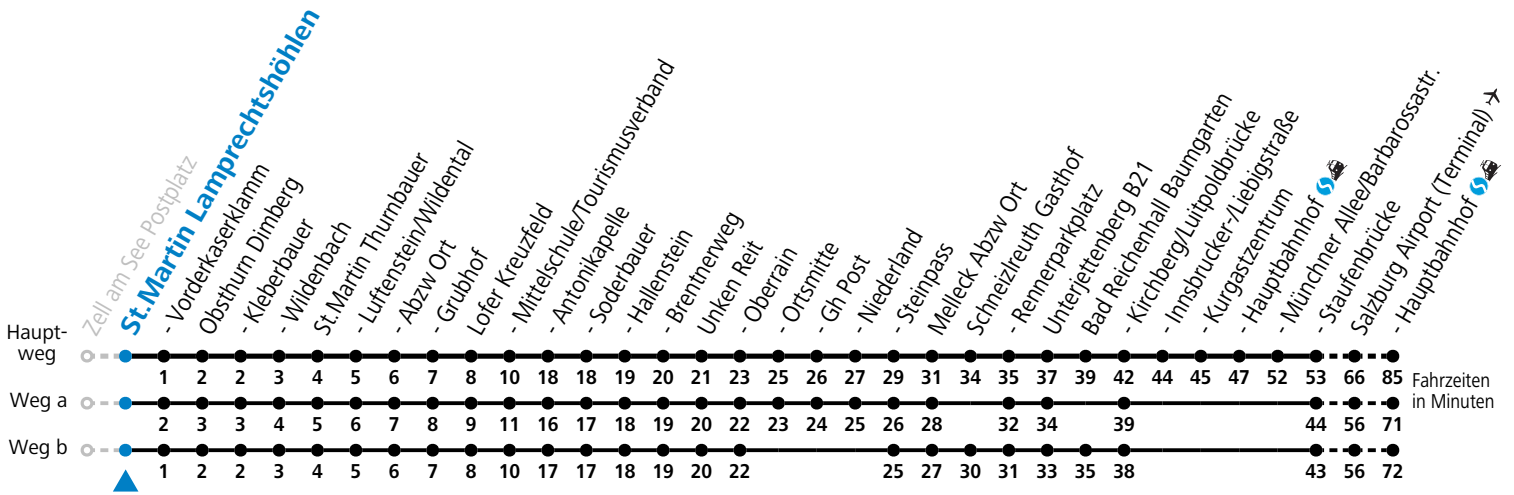

Gültig ab 10.12.2023.

Alle Angaben ohne Gewähr.

Montag - Freitag		Samstag		Sonn- und Feiertag	
5	29^a				
6	00_S 00	6	00		
7	20_S 28	7	28	7	58
8	28				
9	28	9	28	9	28
10	28				
11	28	11	28	11	28
12	28	12	28^c	12	28^c
13	28 59^a	13	28	13	28
14	28				
15	28	15	28	15	28
16	28	16	28^d		
17	04_S^d 28	17	28	17	28
18	28				
19	28	19	28	19	28
20	28	20	28		
22	28	22	28		

S = nur Montag bis Freitag, wenn Schultag in Salzburg a = fährt Weg a b = fährt Weg b c = bis Lofer Mittelschule/Tourismusverband d = bis Unken Steinpass

Im grenzüberschreitenden Verkehr ist ein gültiges Reisedokument erforderlich.

Bei innerdeutschen Fahrten werden ausgewählte Fahrkarten entsprechend dem jeweils aktuell gültigen RVO-Tarif ausgegeben bzw. anerkannt.

Am 24.12. und 31.12. (sofern nicht Sonntag) gilt der Samstag-Fahrplan

Es gelten die Feiertage und Schulferien des Bundeslandes Salzburg

Ferien im Bundesland Salzburg: 23.12.2023 bis 07.01.2024, 12. bis 18.02., 23.03. bis 01.04., 06.07. bis 08.09., 24.09. und 26.10. bis 02.11.2024 (Vorbehaltlich Änderungen durch die Schulbehörde)