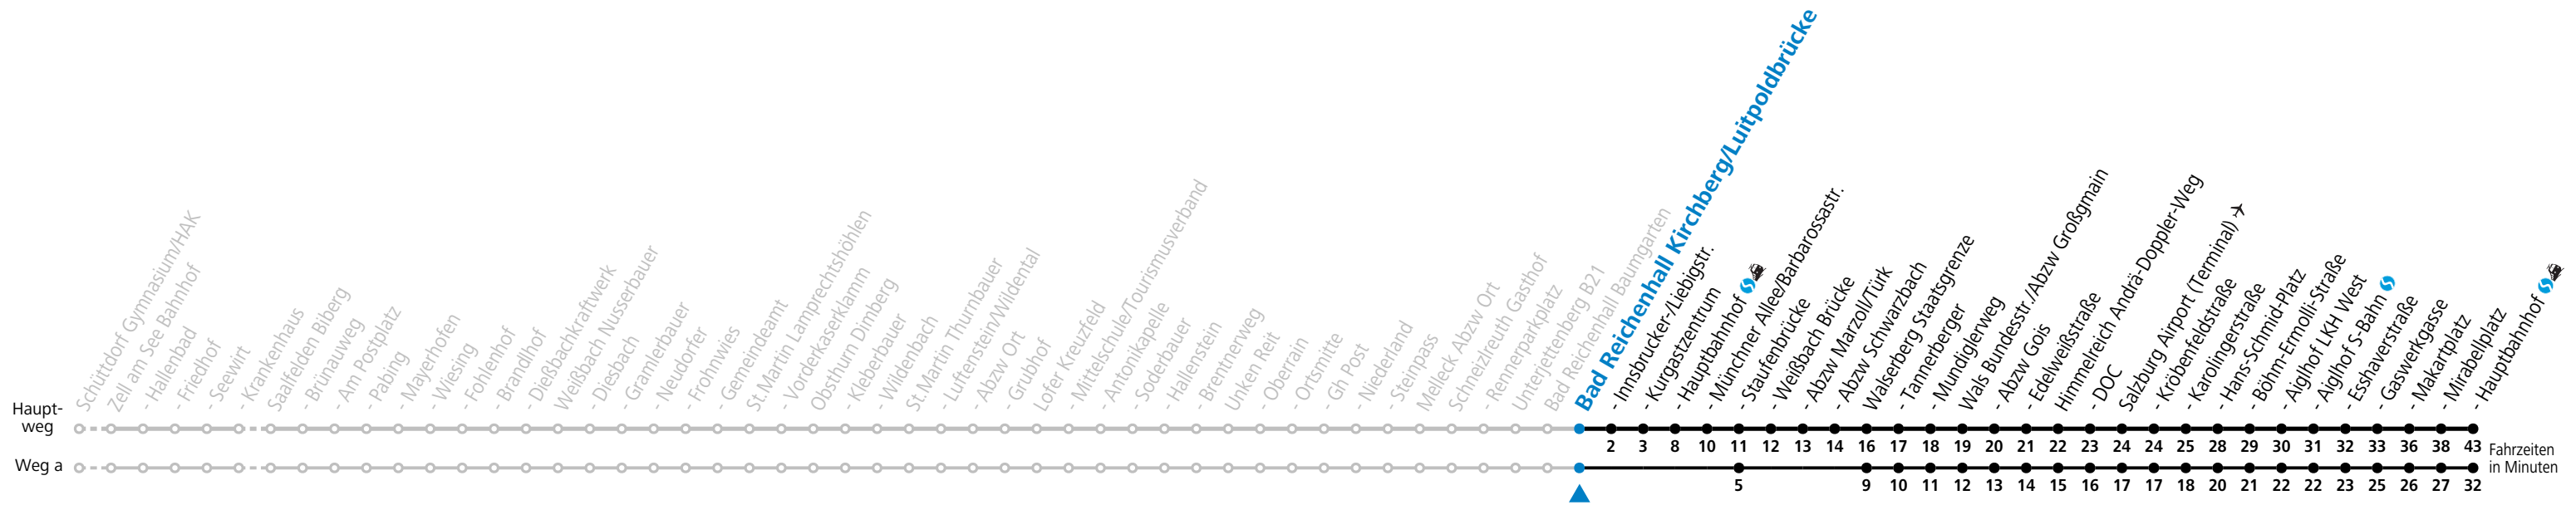

gültig ab 10.12.2023. Alle Angaben ohne Gewähr.

Montag - Freitag				Samstag		Sonn- und Feiertag	
6	05^a	41		6	41		
8	11			8	11	8	41
9	11						
10	11			10	11	10	11
11	11						
12	11			12	11	12	11
13	11						
14	11	40^{aS}	40^{aF}	14	11	14	11
15	11						
16	11			16	11	16	11
17	11						
18	11			18	11	18	11
19	11						
20	11			20	11	20	11
21	11			21	11		
23	11			23	11		

F = nur Montag bis Freitag, wenn schulfreier Werktag in Salzburg S = nur Montag bis Freitag, wenn Schultag in Salzburg a = fährt Weg a b = Schülerbeförderung/Verstärkungsfahrt - ACHTUNG: kann bedarfsorientiert verschoben oder storniert werden

Am 24.12. und 31.12. (sofern nicht Sonntag) gilt der Samstag-Fahrplan | Es gelten die Feiertage und Schulferien des Bundeslandes Salzburg
Bei innerdeutschen Fahrten werden ausgewählte Fahrkarten entsprechend dem jeweils aktuell gültigen RVO-Tarif ausgegeben bzw. anerkannt. | Im grenzüberschreitenden Verkehr ist ein gültiges Reisedokument erforderlich.

Ferien im Bundesland Salzburg: 23.12.2023 bis 07.01.2024, 12. bis 18.02., 23.03. bis 01.04., 06.07. bis 08.09., 24.09. und 26.10. bis 02.11.2024 (Vorbehaltlich Änderungen durch die Schulbehörde)

Auf Grund der Linienlänge können nicht alle bedienten Haltestellen im Linienverlauf dargestellt werden. Details im Fahrplanfolder oder unter www.salzburg-verkehr.at

Salzburg Verkehr® verbindet
Salzburger Verkehrsverbund GmbH
Schallmooser Hauptstraße 10 | 5020 Salzburg
T +43 (0)662 632 900 | www.salzburg-verkehr.at

Die Salzburg Verkehr-App zum Gratis-Download >>
Available on the App Store

Datum: 21.11.2023 17:36:03; Linie: 93-260-A-10-R; Haltestelle: 10012