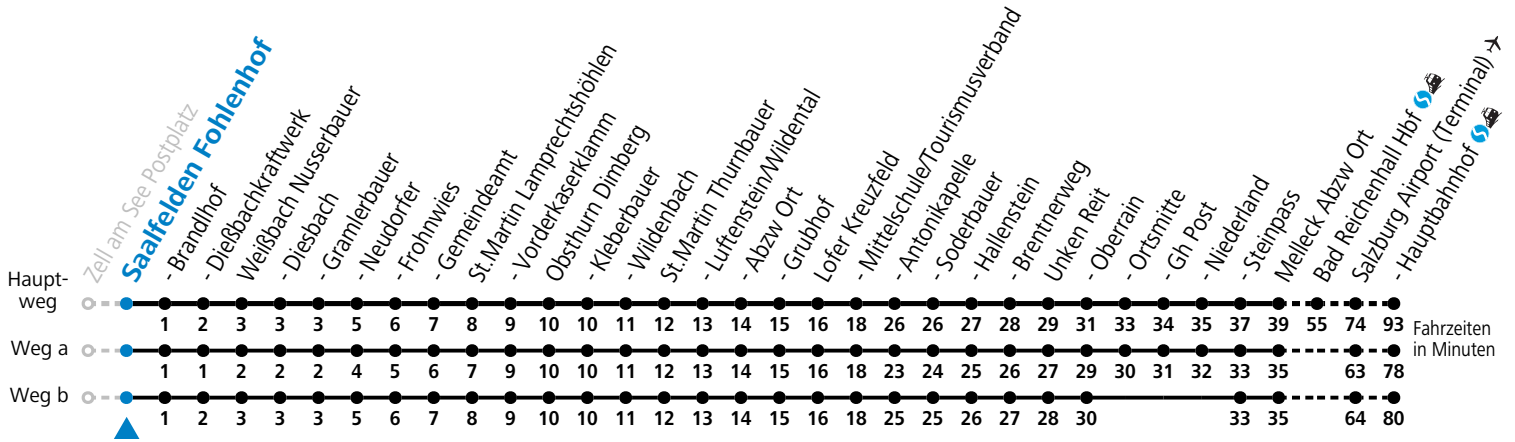

Gültig ab 10.12.2023.

Alle Angaben ohne Gewähr.

Montag - Freitag				Samstag		Sonn- und Feiertag	
5	22^a	52^b_S	52	5	52		
7	10^c_S	20		7	20	7	50
8	20						
9	20			9	20	9	20
10	20						
11	20			11	20	11	20
12	20			12	20^c	12	20^c
13	20	52^a		13	20	13	20
14	20						
15	20			15	20	15	20
16	20	56^d_S		16	20^d		
17	20			17	20	17	20
18	20						
19	20			19	20	19	20
20	20			20	20		
22	20			22	20		

S = nur Montag bis Freitag, wenn Schultag in Salzburg a = fährt Weg a b = fährt Weg b c = bis Lofer Mittelschule/Tourismusverband d = bis Unken Steinpass

Im grenzüberschreitenden Verkehr ist ein gültiges Reisedokument erforderlich.

Bei innerdeutschen Fahrten werden ausgewählte Fahrkarten entsprechend dem jeweils aktuell gültigen RVO-Tarif ausgegeben bzw. anerkannt.

Am 24.12. und 31.12. (sofern nicht Sonntag) gilt der Samstag-Fahrplan

Es gelten die Feiertage und Schulferien des Bundeslandes Salzburg

Ferien im Bundesland Salzburg: 23.12.2023 bis 07.01.2024, 12. bis 18.02., 23.03. bis 01.04., 06.07. bis 08.09., 24.09. und 26.10. bis 02.11.2024 (Vorbehaltlich Änderungen durch die Schulbehörde)