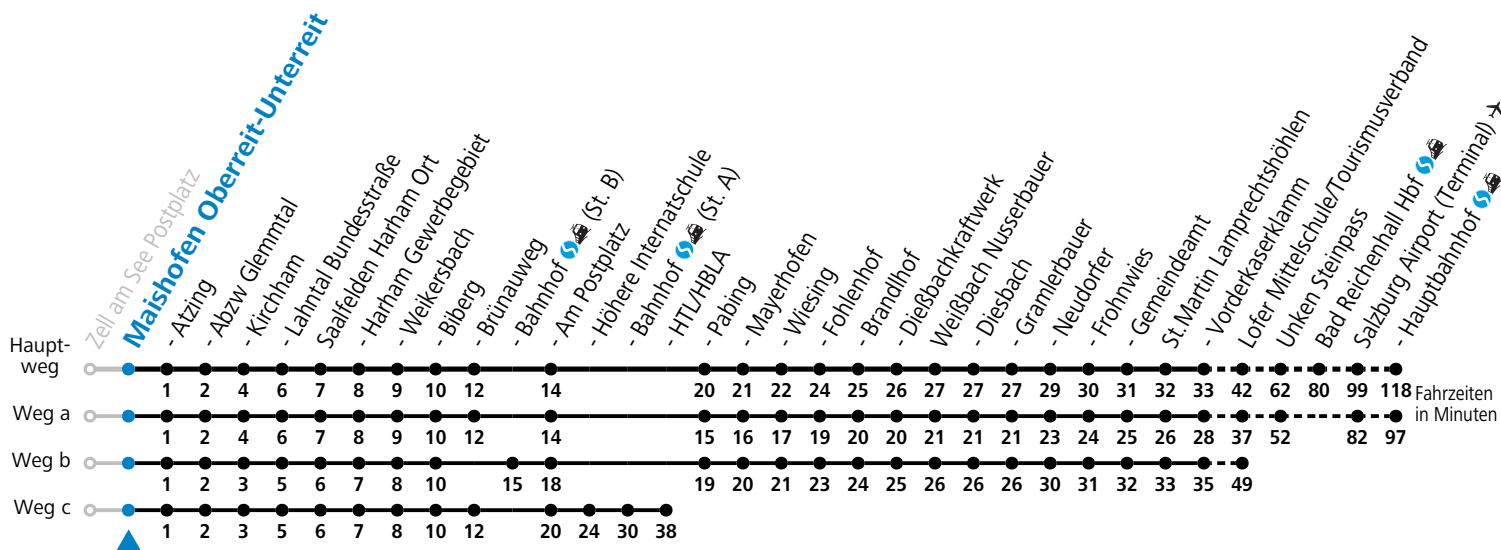

Gültig ab 10.12.2023.

Alle Angaben ohne Gewähr.

Montag - Freitag		Samstag		Sonn- und Feiertag	
5	03^a 33^a 33				
6	47^b 55	6	55		
7	05^c 20^d 55	7	20^d 55^d	7	20
8	55	8	55	8	55
9	55	9	55^d	9	55^d
10	55	10	55	10	55
11	55	11	55^e	11	55^e
12	25^d 55	12	55	12	55
13	33^a 55	13	55^d	13	55^d
14	55	14	55	14	55
15	45^d 55	15	55^f	15	55^d
16	55	16	55	16	55
17	55	17	55^d	17	55^d
18	25^d 55	18	55	18	55
19	25^d 55	19	55	19	55^d
21	55	21	55		

S = nur Montag bis Freitag, wenn Schultag in Salzburg
a = fährt Weg a
b = fährt Weg b
c = fährt Weg c
d = bis Saalfelden Am Postplatz
e = bis Lofer Mittelschule/Tourismusverband
f = bis Unken Steinpass
g = Kurs wird an Schultagen über die HTL geführt

Im grenzüberschreitenden Verkehr ist ein gültiges Reisedokument erforderlich.
Bei innerdeutschen Fahrten werden ausgewählte Fahrkarten entsprechend dem jeweils aktuell gültigen RVO-Tarif ausgegeben bzw. anerkannt.
Am 24.12. und 31.12. (sofern nicht Sonntag) gilt der Samstag-Fahrplan
Es gelten die Feiertage und Schulferien des Bundeslandes Salzburg
Ferien im Bundesland Salzburg: 23.12.2023 bis 07.01.2024, 12. bis 18.02., 23.03. bis 01.04., 06.07. bis 08.09., 24.09. und 26.10. bis 02.11.2024 (Vorbehaltlich Änderungen durch die Schulbehörde)