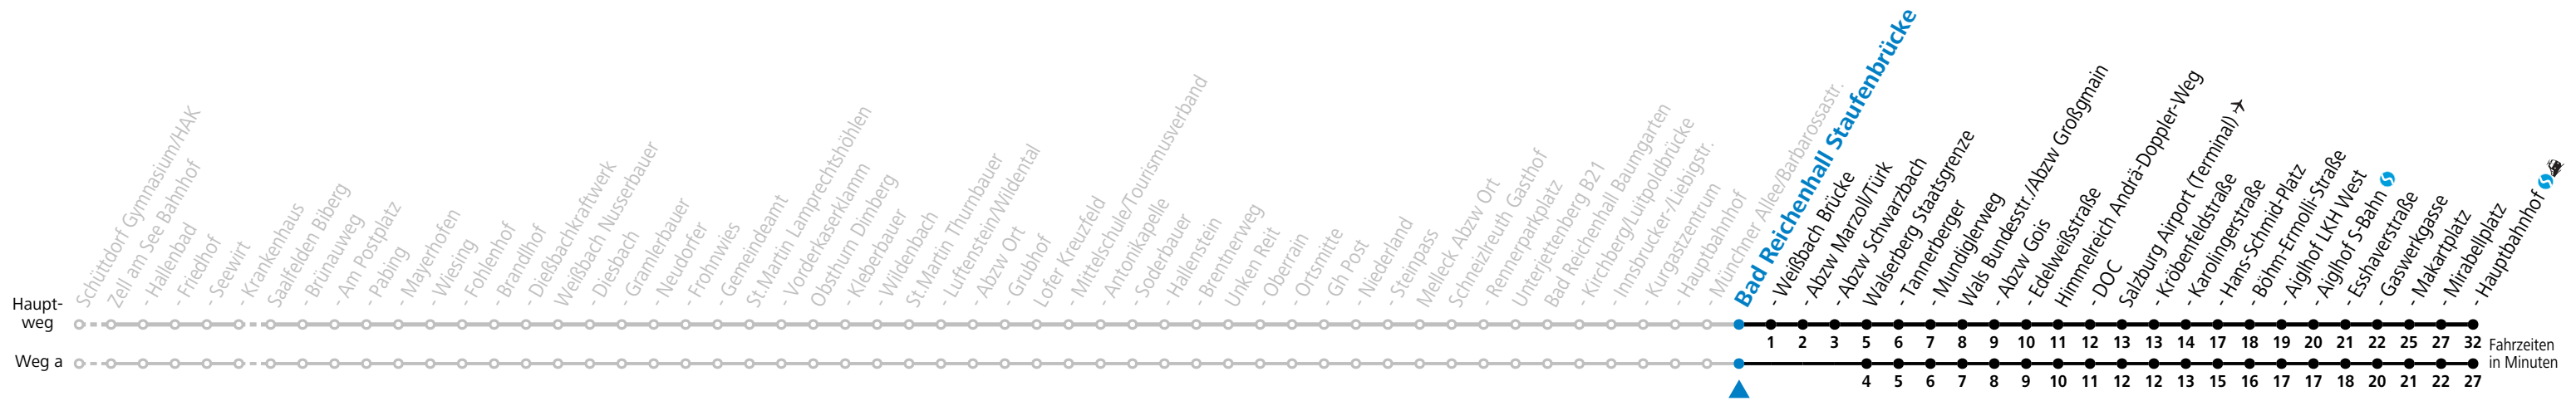

Datum: 21.11.2023 17:36:03; Linie: 93-260-A-10-R; Haltestelle: 10057

gültig ab 10.12.2023. Alle Angaben ohne Gewähr.

Montag - Freitag				Samstag				Sonn- und Feiertag			
6	10 ^a	52		6	52						
8	22			8	22			8	52		
9	22										
10	22			10	22			10	22		
11	22										
12	22			12	22			12	22		
13	22										
14	22	45 ^{aS} _b	45 ^a _F	14	22			14	22		
15	22										
16	22			16	22			16	22		
17	22										
18	22			18	22			18	22		
19	22										
20	22			20	22			20	22		
21	22			21	22						
23	22			23	22						