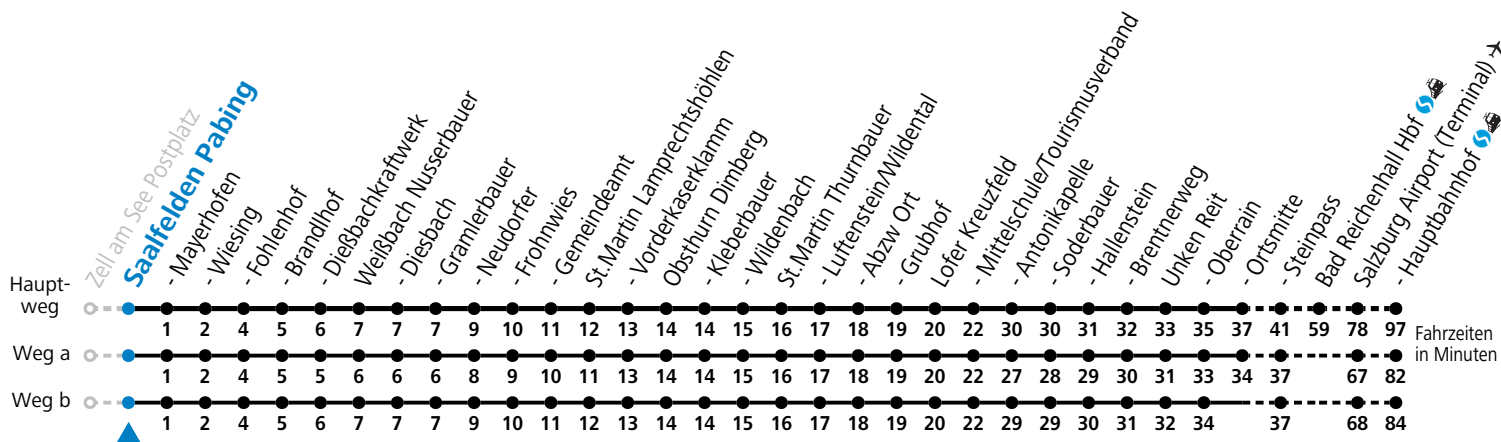

Gültig ab 10.12.2023.

Alle Angaben ohne Gewähr.

Montag - Freitag		Samstag		Sonn- und Feiertag	
5	18^a 48^b_S 48	5	48		
7	06^c_S 16	7	16	7	46
8	16				
9	16	9	16	9	16
10	16				
11	16	11	16	11	16
12	16	12	16^c	12	16^c
13	16 48^a	13	16	13	16
14	16				
15	16	15	16	15	16
16	16 52^d_S	16	16^d		
17	16	17	16	17	16
18	16				
19	16	19	16	19	16
20	16	20	16		
22	16	22	16		

S = nur Montag bis Freitag, wenn Schultag in Salzburg a = fährt Weg a b = fährt Weg b c = bis Lofer Mittelschule/Tourismusverband d = bis Unken Steinpass

Im grenzüberschreitenden Verkehr ist ein gültiges Reisedokument erforderlich.

Bei innerdeutschen Fahrten werden ausgewählte Fahrkarten entsprechend dem jeweils aktuell gültigen RVO-Tarif ausgegeben bzw. anerkannt.

Am 24.12. und 31.12. (sofern nicht Sonntag) gilt der Samstag-Fahrplan

Es gelten die Feiertage und Schulferien des Bundeslandes Salzburg

Ferien im Bundesland Salzburg: 23.12.2023 bis 07.01.2024, 12. bis 18.02., 23.03. bis 01.04., 06.07. bis 08.09., 24.09. und 26.10. bis 02.11.2024 (Vorbehaltlich Änderungen durch die Schulbehörde)