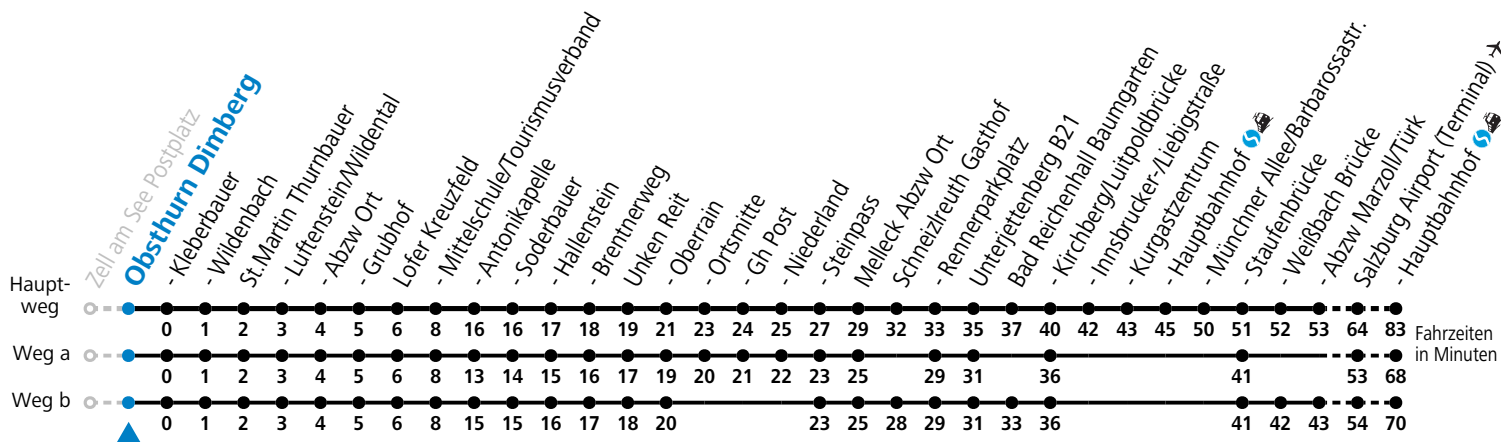

Gültig ab 10.12.2023.

Alle Angaben ohne Gewähr.

Montag - Freitag		Samstag		Sonn- und Feiertag	
5	32^a				
6	02^b 02	6	02		
7	23^c 30	7	30		
8	30			8	00
9	30	9	30	9	30
10	30				
11	30	11	30	11	30
12	30	12	30^c	12	30^c
13	30	13	30	13	30
14	02^a 30				
15	30	15	30	15	30
16	30	16	30^d		
17	06^d 30	17	30	17	30
18	30				
19	30	19	30	19	30
20	30	20	30		
22	30	22	30		

S = nur Montag bis Freitag, wenn Schultag in Salzburg a = fährt Weg a b = fährt Weg b c = bis Lofer Mittelschule/Tourismusverband d = bis Unken Steinpass

Im grenzüberschreitenden Verkehr ist ein gültiges Reisedokument erforderlich.

Bei innerdeutschen Fahrten werden ausgewählte Fahrkarten entsprechend dem jeweils aktuell gültigen RVO-Tarif ausgegeben bzw. anerkannt.

Am 24.12. und 31.12. (sofern nicht Sonntag) gilt der Samstag-Fahrplan

Es gelten die Feiertage und Schulferien des Bundeslandes Salzburg

Ferien im Bundesland Salzburg: 23.12.2023 bis 07.01.2024, 12. bis 18.02., 23.03. bis 01.04., 06.07. bis 08.09., 24.09. und 26.10. bis 02.11.2024 (Vorbehaltlich Änderungen durch die Schulbehörde)