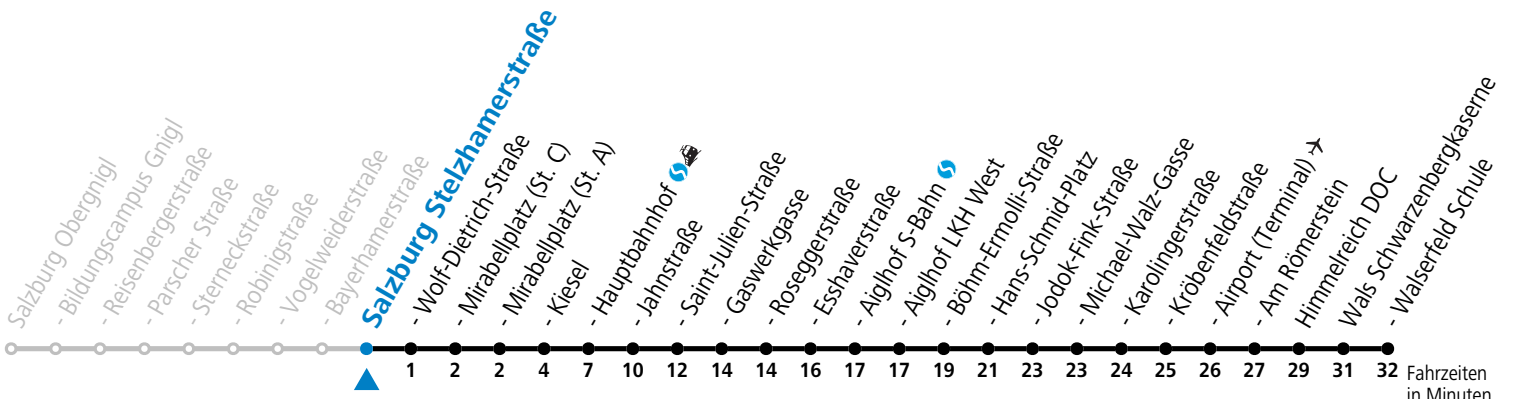

2 Obergnigl - Zentrum - Hauptbahnhof - Airport - Walserfeld Jahresfahrplan 2024

gültig ab 10.12.2023.

Fahrzeiten in Minuten
Alle Angaben ohne Gewähr.

Montag bis Freitag, Schultag						Montag bis Freitag, schulfrei					Samstag				Sonn- und Feiertag					
5	35	50				5	35	44	59			5	50							
6	05	20	35	50		6	14	29	44	59		6	10	30	50	6	22	52		
7	02	12	22	32	42	52	7	14	29	44	59	7	10	30	50	7	22	52		
8	02	12	22	32	42	52	8	14	29	44	59	8	10	30	48	8	22	52		
9	02	12	22	32	42	52	9	14	29	44	59	9	03	18	33	48	9	10	30	50
10	02	12	22	32	42	52	10	14	29	44	59	10	03	18	33	48	10	10	30	50
11	02	12	22	32	42	52	11	14	29	44	59	11	03	18	33	48	11	10	30	50
12	02	12	22	32	42	52	12	14	29	44	59	12	03	18	33	48	12	10	30	50
13	02	12	22	32	42	52	13	14	29	44	59	13	03	18	33	48	13	10	30	50
14	02	12	22	32	42	52	14	14	29	44	59	14	03	18	33	48	14	10	30	50
15	02	12	22	32	42	52	15	14	29	44	59	15	03	18	33	48	15	10	30	50
16	02	12	22	32	42	52	16	14	29	44	59	16	03	18	33	48	16	10	30	50
17	02	12	22	32	42	52	17	14	29	44	59	17	03	18	33	48	17	10	30	50
18	02	12	22	35	50	57^a	18	14	29	44	59	18	03	18	30	50	18	10	30	50
19	05	20	35	50			19	12^a	20	35	50	19	10	30	50	19	10	30	50	
20	10	30	50				20	10	30	50		20	10	30	50	20	10	30	50	
21	10	30	50				21	10	30	50		21	10	30	50	21	10	30	50	
22	10	30	50				22	10	30	50		22	10	30	50	22	10	30	50	
23	10						23	10				23	10			23	10^b			

a = bis Salzburg Mirabellplatz (St. C)   b = bis Salzburg Hans-Schmid-Platz

* NACHTSTERN: Freitag, sowie vor Sonn-/Feiertag ab ca. 22:00 Uhr - Verkehr nach Samstag-Fahrplan Am 24.12. und 31.12. bitte Sonderfahrpläne beachten!

Ferien im Bundesland Salzburg: 23.12.2023 bis 07.01.2024, 12. bis 18.02., 23.03. bis 01.04., 06.07. bis 08.09., 24.09. und 26.10. bis 02.11.2024 (Vorbehaltlich Änderungen durch die Schulbehörde)

Aufgabenträgerschaft: Stadt Salzburg, Betreiber: Salzburg Linien Verkehrsbetriebe GmbH, Bayerhammerstraße 16, 5020 Salzburg, Tel.: +43 (0)800 220050