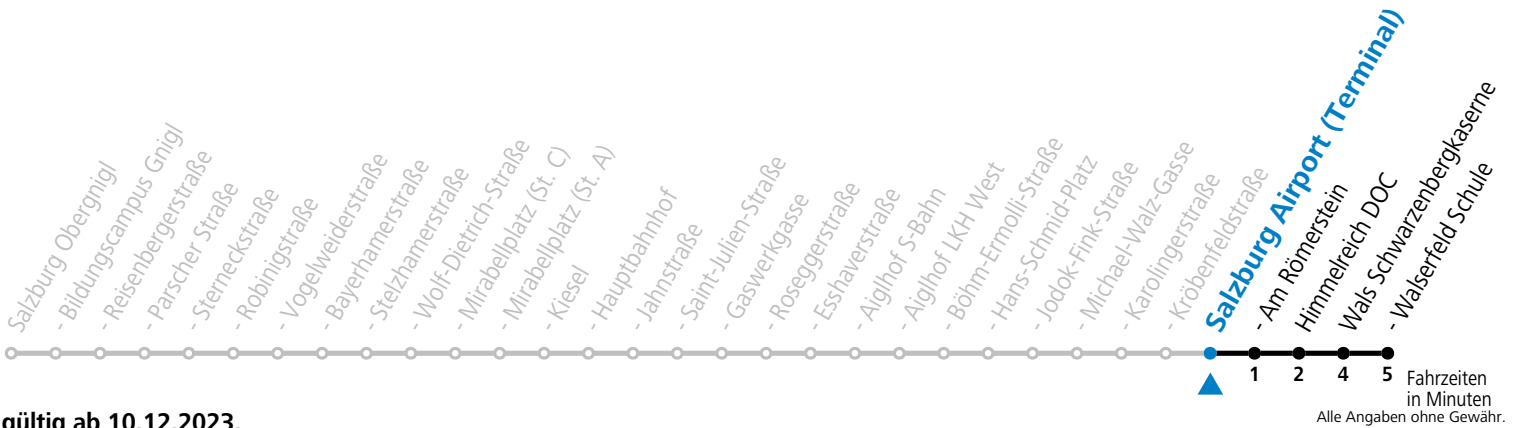

2 Obergnigl - Zentrum - Hauptbahnhof - Airport - Walserfeld Jahresfahrplan 2024

gültig ab 10.12.2023.

Montag bis Freitag, Schultag		Montag bis Freitag, schulfrei		Samstag		Sonn- und Feiertag	
5	19 39 50	5	19 39 50	5	39 54	5	40
6	03 18 33 48 55	6	03 12 27 42 57	6	14 34 54	6	15 45
7	03 10 18 30 40 50	7	12 27 42 57	7	14 34 54	7	15 45
8	00 10 20 30 40 50	8	12 27 42 57	8	14 24 34 54	8	15 45
9	00 10 20 30 40 50	9	12 27 42 57	9	16 31 46	9	15 34 54
10	00 10 20 30 40 50	10	12 27 42 57	10	01 16 31 46	10	14 34 54
11	00 10 20 30 40 50	11	12 27 42 57	11	01 16 31 46	11	14 34 54
12	00 10 20 30 40 50	12	12 27 42 57	12	01 16 31 46	12	14 34 54
13	00 10 20 30 40 50	13	12 27 42 57	13	01 16 31 46	13	14 34 54
14	00 10 20 30 40 50	14	12 27 42 57	14	01 16 31 46	14	14 34 54
15	00 10 20 30 40 50	15	12 27 42 57	15	01 16 31 46	15	14 34 54
16	00 10 20 30 40 50	16	12 27 42 57	16	01 16 31 46	16	14 34 54
17	00 10 20 30 40 50	17	12 27 42 57	17	01 16 31 46	17	14 34 54
18	00 10 20 30 40 50	18	12 27 42 57	18	01 16 31 46 54	18	14 34 54
19	03 18 33 48 59	19	12 27 48 59	19	14 34 54	19	14 34 54
20	14 34 54	20	14 34 54	20	14 34 54	20	14 34 54
21	14 34 54	21	14 34 54	21	14 34 54	21	14 34 54
22	14 34 54	22	14 34 54	22	14 34 54	22	14 34 54
23	14 34	23	14 34	23	14 34	23	14

* **NACHTSTERN: Freitag, sowie vor Sonn-/Feiertag ab ca. 22:00 Uhr - Verkehr nach Samstag-Fahrplan Am 24.12. und 31.12. bitte Sonderfahrpläne beachten!**

Ferien im Bundesland Salzburg: 23.12.2023 bis 07.01.2024, 12. bis 18.02., 23.03. bis 01.04., 06.07. bis 08.09., 24.09. und 26.10. bis 02.11.2024 (Vorbehaltlich Änderungen durch die Schulbehörde)

Aufgabenträgerschaft: Stadt Salzburg, Betreiber: Salzburg Linien Verkehrsbetriebe GmbH, Bayerhammerstraße 16, 5020 Salzburg, Tel.: +43 (0)800 220050