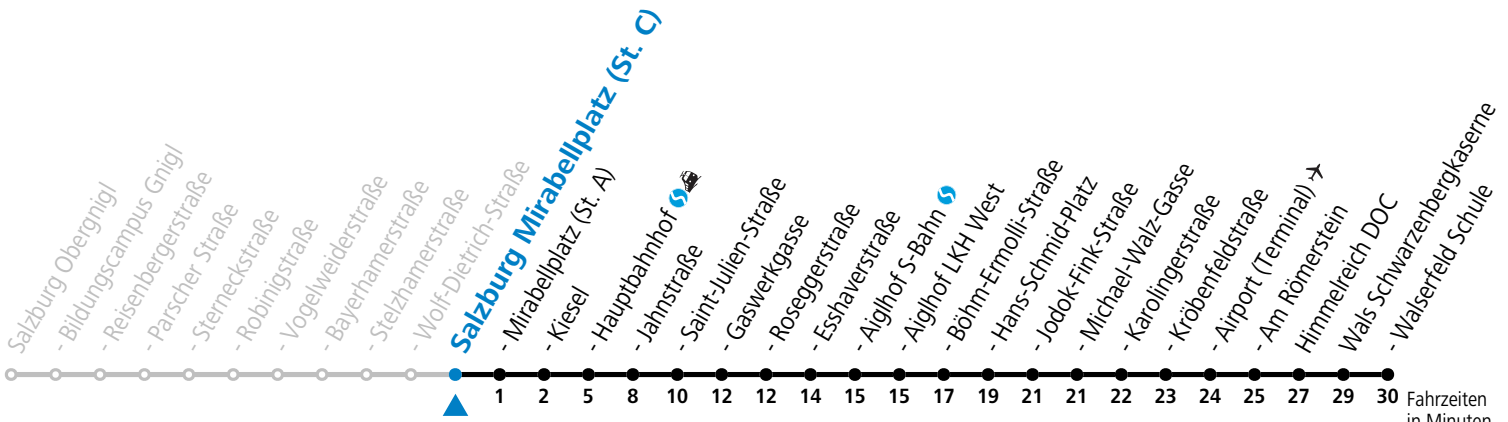

2 Obergnigl - Zentrum - Hauptbahnhof - Airport - Walserfeld Jahresfahrplan 2024

gültig ab 10.12.2023.

Fahrzeiten in Minuten
Alle Angaben ohne Gewähr.

Montag bis Freitag, Schultag						Montag bis Freitag, schulfrei					Samstag				Sonn- und Feiertag					
5	37	52				5	37	46			5	52								
6	07	22	37	52		6	01	16	31	46	6	12	32	52	6	24	54			
7	04	14	24	34	44	54	7	01	16	31	46	7	12	32	52	7	24	54		
8	04	14	24	34	44	54	8	01	16	31	46	8	12	32	50	8	24	54		
9	04	14	24	34	44	54	9	01	16	31	46	9	05	20	35	50	9	12	32	52
10	04	14	24	34	44	54	10	01	16	31	46	10	05	20	35	50	10	12	32	52
11	04	14	24	34	44	54	11	01	16	31	46	11	05	20	35	50	11	12	32	52
12	04	14	24	34	44	54	12	01	16	31	46	12	05	20	35	50	12	12	32	52
13	04	14	24	34	44	54	13	01	16	31	46	13	05	20	35	50	13	12	32	52
14	04	14	24	34	44	54	14	01	16	31	46	14	05	20	35	50	14	12	32	52
15	04	14	24	34	44	54	15	01	16	31	46	15	05	20	35	50	15	12	32	52
16	04	14	24	34	44	54	16	01	16	31	46	16	05	20	35	50	16	12	32	52
17	04	14	24	34	44	54	17	01	16	31	46	17	05	20	35	50	17	12	32	52
18	04	14	24	37	52		18	01	16	31	46	18	05	20	32	52	18	12	32	52
19	07	22	37	52			19	01	22	37	52	19	12	32	52	19	12	32	52	
20	12	32	52				20	12	32	52		20	12	32	52	20	12	32	52	
21	12	32	52				21	12	32	52		21	12	32	52	21	12	32	52	
22	12	32	52				22	12	32	52		22	12	32	52	22	12	32	52	
23	12						23	12				23	12			23	12^a			

a = bis Salzburg Hans-Schmid-Platz

* NACHTSTERN: Freitag, sowie vor Sonn-/Feiertag ab ca. 22:00 Uhr - Verkehr nach Samstag-Fahrplan Am 24.12. und 31.12. bitte Sonderfahrpläne beachten!

Ferien im Bundesland Salzburg: 23.12.2023 bis 07.01.2024, 12. bis 18.02., 23.03. bis 01.04., 06.07. bis 08.09., 24.09. und 26.10. bis 02.11.2024 (Vorbehaltlich Änderungen durch die Schulbehörde)

Aufgabenträgerschaft: Stadt Salzburg, Betreiber: Salzburg Linien Verkehrsbetriebe GmbH, Bayerhamerstraße 16, 5020 Salzburg, Tel.: +43 (0)800 220050