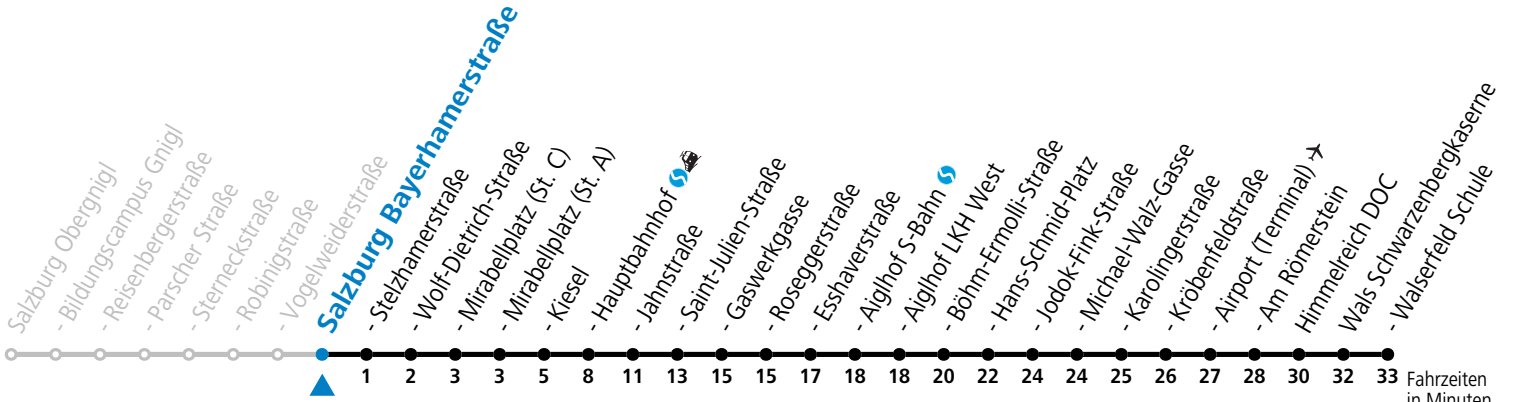

2 Obergnigl - Zentrum - Hauptbahnhof - Airport - Walserfeld Jahresfahrplan 2024

gültig ab 10.12.2023.

Fahrzeiten in Minuten
Alle Angaben ohne Gewähr.

Montag bis Freitag, Schultag		Montag bis Freitag, schulfrei		Samstag		Sonn- und Feiertag	
5	34 49	5	34 43 58	5	49		
6	04 19 34 49	6	13 28 43 58	6	09 29 49	6	21 51
7	01 11 21 31 41 51	7	13 28 43 58	7	09 29 49	7	21 51
8	01 11 21 31 41 51	8	13 28 43 58	8	09 29 47	8	21 51
9	01 11 21 31 41 51	9	13 28 43 58	9	02 17 32 47	9	09 29 49
10	01 11 21 31 41 51	10	13 28 43 58	10	02 17 32 47	10	09 29 49
11	01 11 21 31 41 51	11	13 28 43 58	11	02 17 32 47	11	09 29 49
12	01 11 21 31 41 51	12	13 28 43 58	12	02 17 32 47	12	09 29 49
13	01 11 21 31 41 51	13	13 28 43 58	13	02 17 32 47	13	09 29 49
14	01 11 21 31 41 51	14	13 28 43 58	14	02 17 32 47	14	09 29 49
15	01 11 21 31 41 51	15	13 28 43 58	15	02 17 32 47	15	09 29 49
16	01 11 21 31 41 51	16	13 28 43 58	16	02 17 32 47	16	09 29 49
17	01 11 21 31 41 51	17	13 28 43 58	17	02 17 32 47	17	09 29 49
18	01 11 21 34 49 56^a	18	13 28 43 58	18	02 17 29 49	18	09 29 49
19	04 19 34 49	19	11^a 19 34 49	19	09 29 49	19	09 29 49
20	09 29 49	20	09 29 49	20	09 29 49	20	09 29 49
21	09 29 49	21	09 29 49	21	09 29 49	21	09 29 49
22	09 29 49	22	09 29 49	22	09 29 49	22	09 29 49
23	09	23	09	23	09	23	09^b

a = bis Salzburg Mirabellplatz (St. C)   b = bis Salzburg Hans-Schmid-Platz

* NACHTSTERN: Freitag, sowie vor Sonn-/Feiertag ab ca. 22:00 Uhr - Verkehr nach Samstag-Fahrplan Am 24.12. und 31.12. bitte Sonderfahrpläne beachten!

Ferien im Bundesland Salzburg: 23.12.2023 bis 07.01.2024, 12. bis 18.02., 23.03. bis 01.04., 06.07. bis 08.09., 24.09. und 26.10. bis 02.11.2024 (Vorbehaltlich Änderungen durch die Schulbehörde)

Aufgabenträgerschaft: Stadt Salzburg, Betreiber: Salzburg Linien Verkehrsbetriebe GmbH, Bayerhammerstraße 16, 5020 Salzburg, Tel.: +43 (0)800 220050