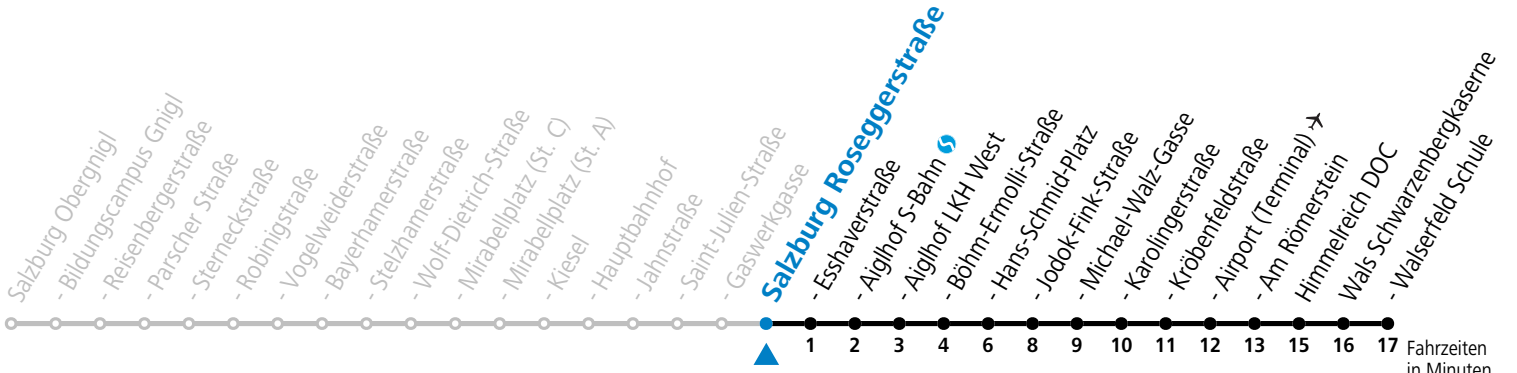

2 Obergnigl - Zentrum - Hauptbahnhof - Airport - Walserfeld Jahresfahrplan 2024

gültig ab 10.12.2023.

Fahrzeiten in Minuten
Alle Angaben ohne Gewähr.

Montag bis Freitag, Schultag					Montag bis Freitag, schulfrei					Samstag				Sonn- und Feiertag						
5	28	39	50		5	28	39	50	59	5	28	43		5	29					
6	05	20	35	43	50	58	6	14	29	44	59	6	03	23	43	6	04	34		
7	05	17	27	37	47	57	7	14	29	44	59	7	03	23	43	7	04	34		
8	07	17	27	37	47	57	8	14	29	44	59	8	03	13	23	43	8	04	34	
9	07	17	27	37	47	57	9	14	29	44	59	9	03	18	33	48	9	04	23	43
10	07	17	27	37	47	57	10	14	29	44	59	10	03	18	33	48	10	03	23	43
11	07	17	27	37	47	57	11	14	29	44	59	11	03	18	33	48	11	03	23	43
12	07	17	27	37	47	57	12	14	29	44	59	12	03	18	33	48	12	03	23	43
13	07	17	27	37	47	57	13	14	29	44	59	13	03	18	33	48	13	03	23	43
14	07	17	27	37	47	57	14	14	29	44	59	14	03	18	33	48	14	03	23	43
15	07	17	27	37	47	57	15	14	29	44	59	15	03	18	33	48	15	03	23	43
16	07	17	27	37	47	57	16	14	29	44	59	16	03	18	33	48	16	03	23	43
17	07	17	27	37	47	57	17	14	29	44	59	17	03	18	33	48	17	03	23	43
18	07	17	27	37	50		18	14	29	44	59	18	03	18	33	43	18	03	23	43
19	05	20	35	48			19	14	35	48		19	03	23	43		19	03	23	43
20	03	23	43				20	03	23	43		20	03	23	43		20	03	23	43
21	03	23	43				21	03	23	43		21	03	23	43		21	03	23	43
22	03	23	43				22	03	23	43		22	03	23	43		22	03	23	43
23	03	23					23	03	23			23	03	23			23	03	23^a	
0	24^a						0	24^a									0	24^a		

a = bis Salzburg Hans-Schmid-Platz

* NACHTSTERN: Freitag, sowie vor Sonn-/Feiertag ab ca. 22:00 Uhr - Verkehr nach Samstag-Fahrplan Am 24.12. und 31.12. bitte Sonderfahrpläne beachten!

Ferien im Bundesland Salzburg: 23.12.2023 bis 07.01.2024, 12. bis 18.02., 23.03. bis 01.04., 06.07. bis 08.09., 24.09. und 26.10. bis 02.11.2024 (Vorbehaltlich Änderungen durch die Schulbehörde)

Aufgabenträgerschaft: Stadt Salzburg, Betreiber: Salzburg Linien Verkehrsbetriebe GmbH, Bayerhamerstraße 16, 5020 Salzburg, Tel.: +43 (0)800 220050