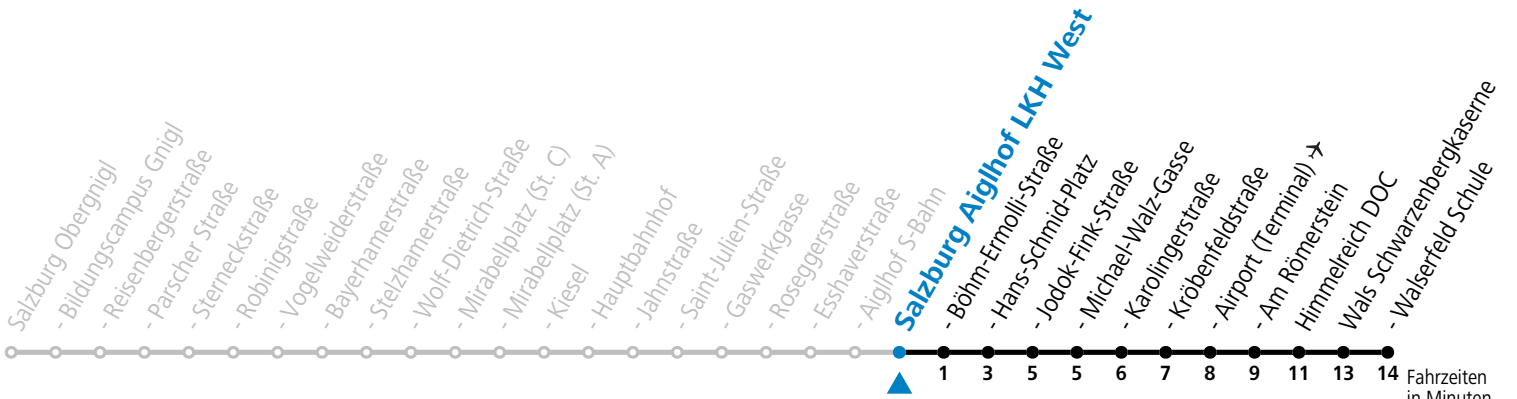

2 Obergnigl - Zentrum - Hauptbahnhof - Airport - Walserfeld Jahresfahrplan 2024

gültig ab 10.12.2023.

Fahrzeiten in Minuten
Alle Angaben ohne Gewähr.

Montag bis Freitag, Schultag					Montag bis Freitag, schulfrei					Samstag				Sonn- und Feiertag						
5	31	42	54		5	31	42	54		5	31	46		5	32					
6	09	24	39	46	54	6	03	18	33	48	6	06	26	46	6	07	37			
7	01	09	21	31	41	51	7	03	18	33	48	7	06	26	46	7	07	37		
8	01	11	21	31	41	51	8	03	18	33	48	8	06	16	26	46	8	07	37	
9	01	11	21	31	41	51	9	03	18	33	48	9	07	22	37	52	9	07	26	46
10	01	11	21	31	41	51	10	03	18	33	48	10	07	22	37	52	10	06	26	46
11	01	11	21	31	41	51	11	03	18	33	48	11	07	22	37	52	11	06	26	46
12	01	11	21	31	41	51	12	03	18	33	48	12	07	22	37	52	12	06	26	46
13	01	11	21	31	41	51	13	03	18	33	48	13	07	22	37	52	13	06	26	46
14	01	11	21	31	41	51	14	03	18	33	48	14	07	22	37	52	14	06	26	46
15	01	11	21	31	41	51	15	03	18	33	48	15	07	22	37	52	15	06	26	46
16	01	11	21	31	41	51	16	03	18	33	48	16	07	22	37	52	16	06	26	46
17	01	11	21	31	41	51	17	03	18	33	48	17	07	22	37	52	17	06	26	46
18	01	11	21	31	41	54	18	03	18	33	48	18	07	22	37	46	18	06	26	46
19	09	24	39	51			19	03	18	39	51	19	06	26	46		19	06	26	46
20	06	26	46				20	06	26	46		20	06	26	46		20	06	26	46
21	06	26	46				21	06	26	46		21	06	26	46		21	06	26	46
22	06	26	46				22	06	26	46		22	06	26	46		22	06	26	46
23	06	26					23	06	26			23	06	26			23	06	26^a	
0	27^a						0	27^a									0	27^a		

a = bis Salzburg Hans-Schmid-Platz

* NACHTSTERN: Freitag, sowie vor Sonn-/Feiertag ab ca. 22:00 Uhr - Verkehr nach Samstag-Fahrplan Am 24.12. und 31.12. bitte Sonderfahrpläne beachten!

Ferien im Bundesland Salzburg: 23.12.2023 bis 07.01.2024, 12. bis 18.02., 23.03. bis 01.04., 06.07. bis 08.09., 24.09. und 26.10. bis 02.11.2024 (Vorbehaltlich Änderungen durch die Schulbehörde)

Aufgabenträgerschaft: Stadt Salzburg, Betreiber: Salzburg Linien Verkehrsbetriebe GmbH, Bayerhammerstraße 16, 5020 Salzburg, Tel.: +43 (0)800 220050