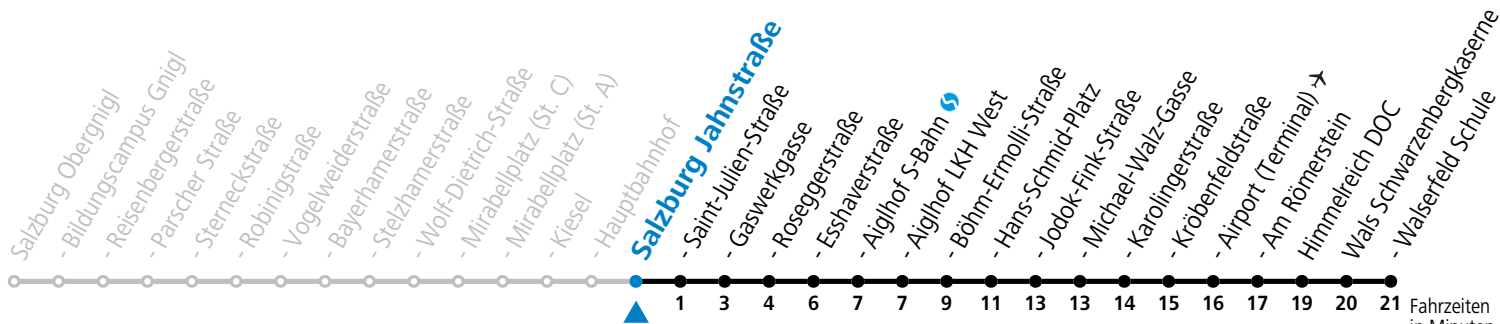

2 Obergnigl - Zentrum - Hauptbahnhof - Airport - Walserfeld Jahresfahrplan 2024

gültig ab 10.12.2023.

Fahrzeiten
in Minuten
Alle Angaben ohne Gewähr.

Montag bis Freitag, Schultag					Montag bis Freitag, schulfrei					Samstag				Sonn- und Feiertag		
5	24	35	46		5	24	35	46	55	5	24	39	59	5	26	
6	01	16	31	38 46 53	6	10	25	40	55	6	19	39	59	6	01	31
7	01	13	23	33 43 53	7	10	25	40	55	7	19	39	59	7	01	31
8	03	13	23	33 43 53	8	10	25	40	55	8	09	19	39 59	8	01	31
9	03	13	23	33 43 53	9	10	25	40	55	9	14	29	44 59	9	01	19 39 59
10	03	13	23	33 43 53	10	10	25	40	55	10	14	29	44 59	10	19	39 59
11	03	13	23	33 43 53	11	10	25	40	55	11	14	29	44 59	11	19	39 59
12	03	13	23	33 43 53	12	10	25	40	55	12	14	29	44 59	12	19	39 59
13	03	13	23	33 43 53	13	10	25	40	55	13	14	29	44 59	13	19	39 59
14	03	13	23	33 43 53	14	10	25	40	55	14	14	29	44 59	14	19	39 59
15	03	13	23	33 43 53	15	10	25	40	55	15	14	29	44 59	15	19	39 59
16	03	13	23	33 43 53	16	10	25	40	55	16	14	29	44 59	16	19	39 59
17	03	13	23	33 43 53	17	10	25	40	55	17	14	29	44 59	17	19	39 59
18	03	13	23	33 46	18	10	25	40	55	18	14	29	39 59	18	19	39 59
19	01	16	31	44 59	19	10	31	44	59	19	19	39	59	19	19	39 59
20	19	39	59		20	19	39	59		20	19	39	59	20	19	39 59
21	19	39	59		21	19	39	59		21	19	39	59	21	19	39 59
22	19	39	59		22	19	39	59		22	19	39	59	22	19	39 59
23	19				23	19				23	19			23	19^a	
0	20^a				0	20^a								0	20^a	

a = bis Salzburg Hans-Schmid-Platz

* NACHTSTERN: Freitag, sowie vor Sonn-/Feiertag ab ca. 22:00 Uhr - Verkehr nach Samstag-Fahrplan Am 24.12. und 31.12. bitte Sonderfahrpläne beachten!

Ferien im Bundesland Salzburg: 23.12.2023 bis 07.01.2024, 12. bis 18.02., 23.03. bis 01.04., 06.07. bis 08.09., 24.09. und 26.10. bis 02.11.2024 (Vorbehaltlich Änderungen durch die Schulbehörde)

Aufgabenträgerschaft: Stadt Salzburg, Betreiber: Salzburg Linien Verkehrsbetriebe GmbH, Bayerhamerstraße 16, 5020 Salzburg, Tel.: +43 (0)800 220050