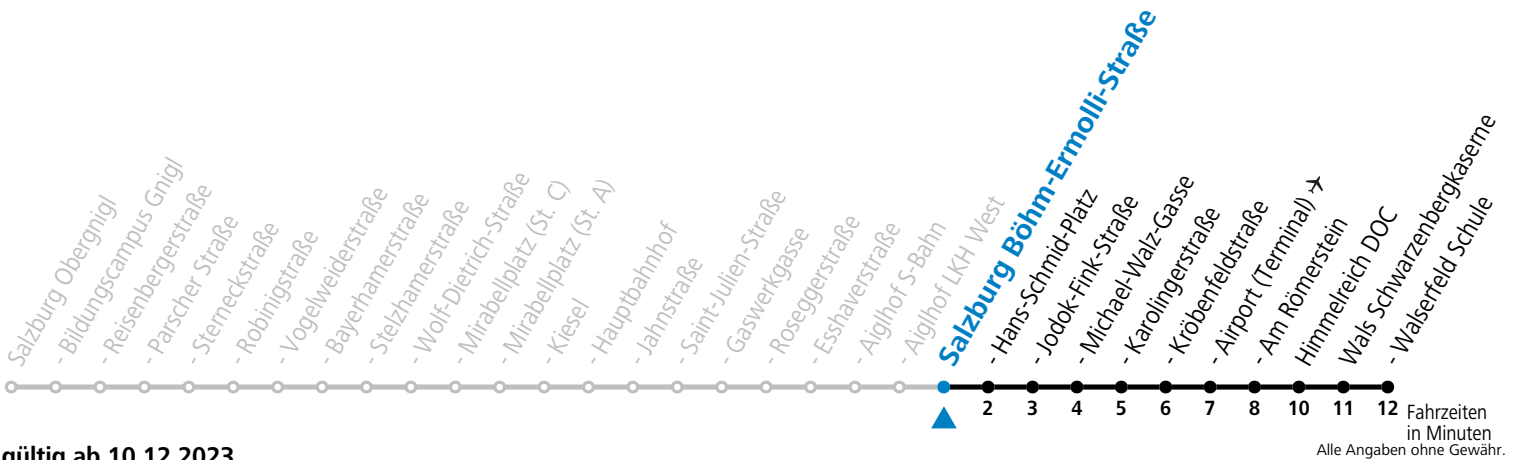

2 Obergnigl - Zentrum - Hauptbahnhof - Airport - Walserfeld Jahresfahrplan 2024

gültig ab 10.12.2023.

Montag bis Freitag, Schultag					Montag bis Freitag, schulfrei					Samstag				Sonn- und Feiertag						
5	33	43	55		5	33	43	55	5	33	48	5	34							
6	10	25	40	48	55	6	04	19	34	49	6	08	28	48	6	09	39			
7	03	10	22	32	42	52	7	04	19	34	49	7	08	28	48	7	09	39		
8	02	12	22	32	42	52	8	04	19	34	49	8	08	18	28	48	8	09	39	
9	02	12	22	32	42	52	9	04	19	34	49	9	08	23	38	53	9	09	28	48
10	02	12	22	32	42	52	10	04	19	34	49	10	08	23	38	53	10	08	28	48
11	02	12	22	32	42	52	11	04	19	34	49	11	08	23	38	53	11	08	28	48
12	02	12	22	32	42	52	12	04	19	34	49	12	08	23	38	53	12	08	28	48
13	02	12	22	32	42	52	13	04	19	34	49	13	08	23	38	53	13	08	28	48
14	02	12	22	32	42	52	14	04	19	34	49	14	08	23	38	53	14	08	28	48
15	02	12	22	32	42	52	15	04	19	34	49	15	08	23	38	53	15	08	28	48
16	02	12	22	32	42	52	16	04	19	34	49	16	08	23	38	53	16	08	28	48
17	02	12	22	32	42	52	17	04	19	34	49	17	08	23	38	53	17	08	28	48
18	02	12	22	32	42	55	18	04	19	34	49	18	08	23	38	48	18	08	28	48
19	10	25	40	53		19	04	19	40	53	19	08	28	48	19	08	28	48		
20	08	28	48		20	08	28	48	20	08	28	48	20	08	28	48	20	08	28	48
21	08	28	48		21	08	28	48	21	08	28	48	21	08	28	48	21	08	28	48
22	08	28	48		22	08	28	48	22	08	28	48	22	08	28	48	22	08	28	48
23	08	28			23	08	28		23	08	28		23	08	28		23	08	28^a	
0	29^a				0	29^a							0	29^a						

a = bis Salzburg Hans-Schmid-Platz

* NACHTSTERN: Freitag, sowie vor Sonn-/Feiertag ab ca. 22:00 Uhr - Verkehr nach Samstag-Fahrplan Am 24.12. und 31.12. bitte Sonderfahrpläne beachten!

Ferien im Bundesland Salzburg: 23.12.2023 bis 07.01.2024, 12. bis 18.02., 23.03. bis 01.04., 06.07. bis 08.09., 24.09. und 26.10. bis 02.11.2024 (Vorbehaltlich Änderungen durch die Schulbehörde)

Aufgabenträgerschaft: Stadt Salzburg, Betreiber: Salzburg Linien Verkehrsbetriebe GmbH, Bayerhamerstraße 16, 5020 Salzburg, Tel.: +43 (0)800 220050

Datum: 04.12.2023 15:16:40; Linie: 91+2-M-10-R; Haltestelle: 50912