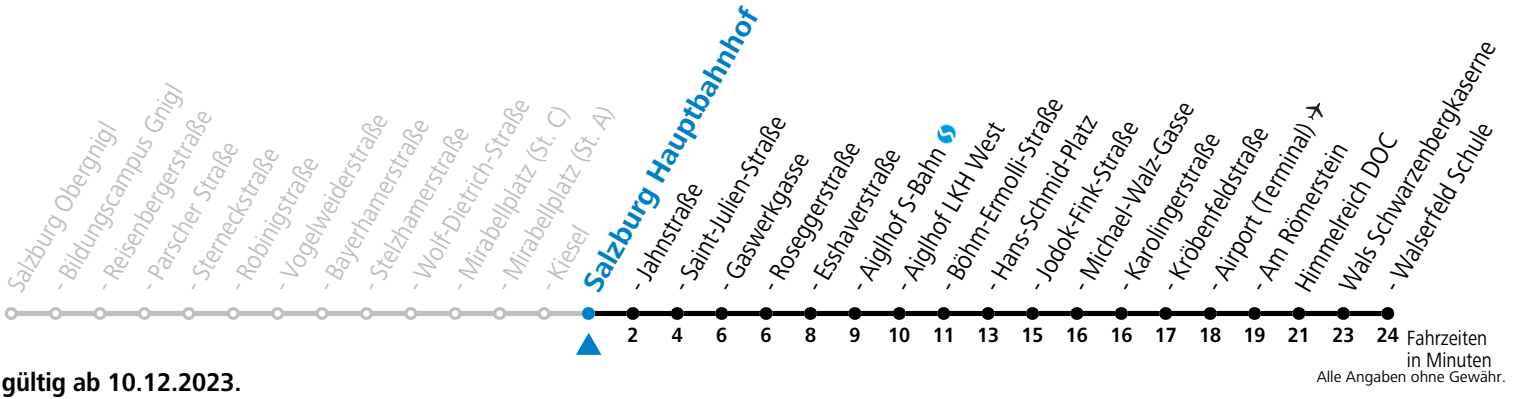

2 Obergnigl - Zentrum - Hauptbahnhof - Airport - Walserfeld Jahresfahrplan 2024

Montag bis Freitag, Schultag						Montag bis Freitag, schulfrei						Samstag				Sonn- und Feiertag					
5	22	32	43	58		5	22	32	43	52		5	22	37	57		5	24	59		
6	13	28	36	43	51	58	6	07	22	37	52		6	17	37	57		6	29	59	
7	10	20	30	40	50		7	07	22	37	52		7	17	37	57		7	29	59	
8	00	10	20	30	40	50	8	07	22	37	52		8	07	17	37	56	8	29	59	
9	00	10	20	30	40	50	9	07	22	37	52		9	11	26	41	56	9	17	37	57
10	00	10	20	30	40	50	10	07	22	37	52		10	11	26	41	56	10	17	37	57
11	00	10	20	30	40	50	11	07	22	37	52		11	11	26	41	56	11	17	37	57
12	00	10	20	30	40	50	12	07	22	37	52		12	11	26	41	56	12	17	37	57
13	00	10	20	30	40	50	13	07	22	37	52		13	11	26	41	56	13	17	37	57
14	00	10	20	30	40	50	14	07	22	37	52		14	11	26	41	56	14	17	37	57
15	00	10	20	30	40	50	15	07	22	37	52		15	11	26	41	56	15	17	37	57
16	00	10	20	30	40	50	16	07	22	37	52		16	11	26	41	56	16	17	37	57
17	00	10	20	30	40	50	17	07	22	37	52		17	11	26	41	56	17	17	37	57
18	00	10	20	30	43	58	18	07	22	37	52		18	11	26	37	57	18	17	37	57
19	13	28	42	57			19	07	28	42	57		19	17	37	57		19	17	37	57
20	17	37	57				20	17	37	57		20	17	37	57		20	17	37	57	
21	17	37	57				21	17	37	57		21	17	37	57		21	17	37	57	
22	17	37	57				22	17	37	57		22	17	37	57		22	17	37	57	
23	17						23	17				23	17				23	17^a			
0	18^a						0	18^a									0	18^a			

a = bis Salzburg Hans-Schmid-Platz

* NACHTSTERN: Freitag, sowie vor Sonn-/Feiertag ab ca. 22:00 Uhr - Verkehr nach Samstag-Fahrplan Am 24.12. und 31.12. bitte Sonderfahrpläne beachten!

Ferien im Bundesland Salzburg: 23.12.2023 bis 07.01.2024, 12. bis 18.02., 23.03. bis 01.04., 06.07. bis 08.09., 24.09. und 26.10. bis 02.11.2024 (Vorbehaltlich Änderungen durch die Schulbehörde)

Aufgabenträgerschaft: Stadt Salzburg, Betreiber: Salzburg Linien Verkehrsbetriebe GmbH, Bayerhamerstraße 16, 5020 Salzburg, Tel.: +43 (0)800 220050