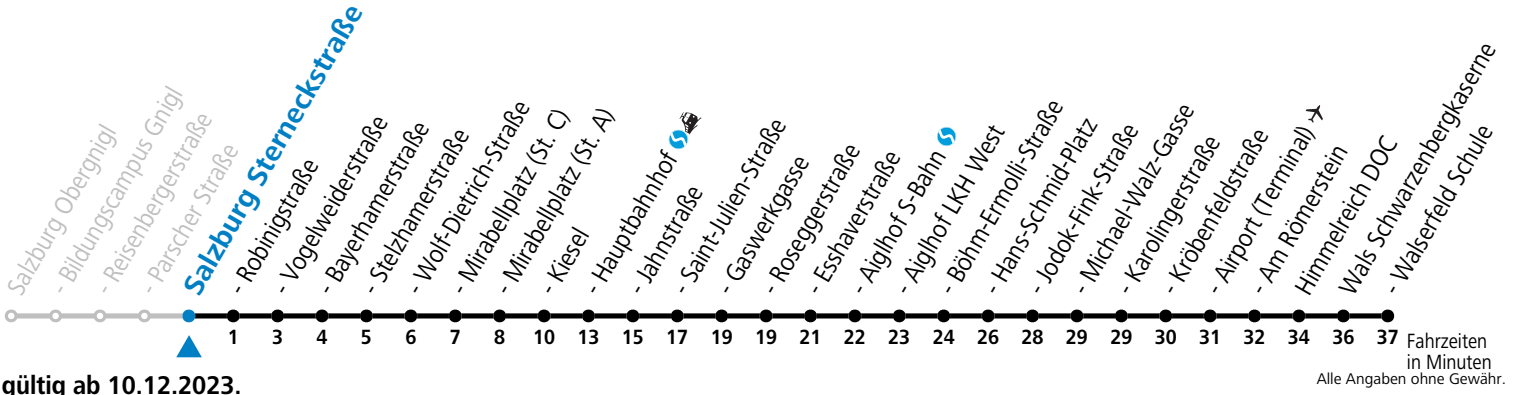

2 Obergnigl - Zentrum - Hauptbahnhof - Airport - Walserfeld Jahresfahrplan 2024

Montag bis Freitag, Schultag		Montag bis Freitag, schulfrei		Samstag		Sonn- und Feiertag	
5	30 45	5	30 39 54	5	45		
6	00 15 30 45 57	6	09 24 39 54	6	05 25 45	6	18 48
7	07 17 27 37 47 57	7	09 24 39 54	7	05 25 45	7	18 48
8	07 17 27 37 47 57	8	09 24 39 54	8	05 25 43 58	8	18 48
9	07 17 27 37 47 57	9	09 24 39 54	9	13 28 43 58	9	05 25 45
10	07 17 27 37 47 57	10	09 24 39 54	10	13 28 43 58	10	05 25 45
11	07 17 27 37 47 57	11	09 24 39 54	11	13 28 43 58	11	05 25 45
12	07 17 27 37 47 57	12	09 24 39 54	12	13 28 43 58	12	05 25 45
13	07 17 27 37 47 57	13	09 24 39 54	13	13 28 43 58	13	05 25 45
14	07 17 27 37 47 57	14	09 24 39 54	14	13 28 43 58	14	05 25 45
15	07 17 27 37 47 57	15	09 24 39 54	15	13 28 43 58	15	05 25 45
16	07 17 27 37 47 57	16	09 24 39 54	16	13 28 43 58	16	05 25 45
17	07 17 27 37 47 57	17	09 24 39 54	17	13 28 43 58	17	05 25 45
18	07 17 30 45 52^a	18	09 24 39 54	18	13 25 45	18	05 25 45
19	00 15 30 45	19	07^a 15 30 45	19	05 25 45	19	05 25 45
20	05 25 45	20	05 25 45	20	05 25 45	20	05 25 45
21	05 25 45	21	05 25 45	21	05 25 45	21	05 25 45
22	05 25 45	22	05 25 45	22	05 25 45	22	05 25 45
23	05	23	05	23	05	23	05^b

a = bis Salzburg Mirabellplatz (St. C)   b = bis Salzburg Hans-Schmid-Platz

* NACHTSTERN: Freitag, sowie vor Sonn-/Feiertag ab ca. 22:00 Uhr - Verkehr nach Samstag-Fahrplan Am 24.12. und 31.12. bitte Sonderfahrpläne beachten!

Ferien im Bundesland Salzburg: 23.12.2023 bis 07.01.2024, 12. bis 18.02., 23.03. bis 01.04., 06.07. bis 08.09., 24.09. und 26.10. bis 02.11.2024 (Vorbehaltlich Änderungen durch die Schulbehörde)

Aufgabenträgerschaft: Stadt Salzburg, Betreiber: Salzburg Linien Verkehrsbetriebe GmbH, Bayerhammerstraße 16, 5020 Salzburg, Tel.: +43 (0)800 220050