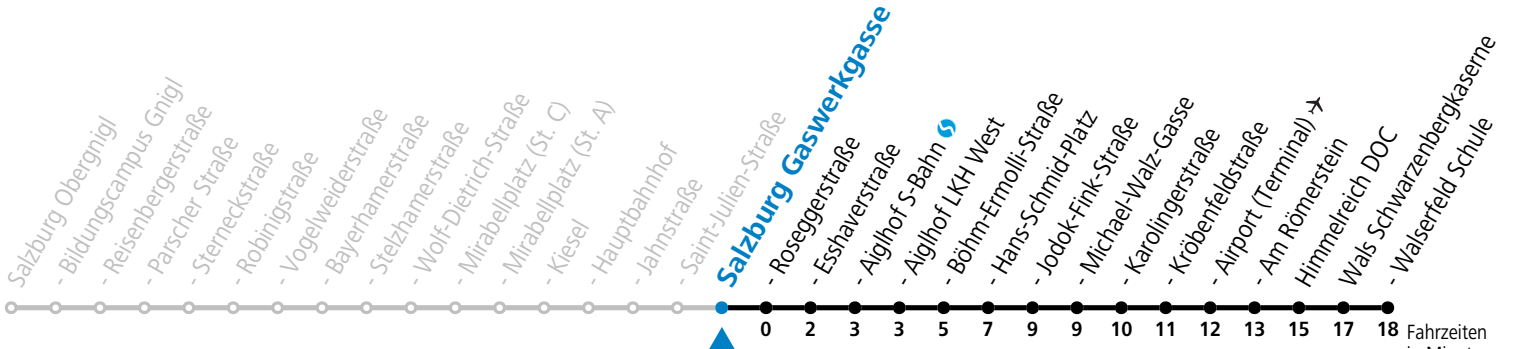

2 Obergnigl - Zentrum - Hauptbahnhof - Airport - Walserfeld Jahresfahrplan 2024

gültig ab 10.12.2023.

Fahrzeiten in Minuten
Alle Angaben ohne Gewähr.

Montag bis Freitag, Schultag					Montag bis Freitag, schulfrei					Samstag			Sonn- und Feiertag							
5	28	38	50		5	28	38	50	59	5	28	43	5	29						
6	05	20	35	42	50	57	6	14	29	44	59	6	03	23	43	6	04	34		
7	05	17	27	37	47	57	7	14	29	44	59	7	03	23	43	7	04	34		
8	07	17	27	37	47	57	8	14	29	44	59	8	03	13	23	43	8	04	34	
9	07	17	27	37	47	57	9	14	29	44	59	9	03	18	33	48	9	04	23	43
10	07	17	27	37	47	57	10	14	29	44	59	10	03	18	33	48	10	03	23	43
11	07	17	27	37	47	57	11	14	29	44	59	11	03	18	33	48	11	03	23	43
12	07	17	27	37	47	57	12	14	29	44	59	12	03	18	33	48	12	03	23	43
13	07	17	27	37	47	57	13	14	29	44	59	13	03	18	33	48	13	03	23	43
14	07	17	27	37	47	57	14	14	29	44	59	14	03	18	33	48	14	03	23	43
15	07	17	27	37	47	57	15	14	29	44	59	15	03	18	33	48	15	03	23	43
16	07	17	27	37	47	57	16	14	29	44	59	16	03	18	33	48	16	03	23	43
17	07	17	27	37	47	57	17	14	29	44	59	17	03	18	33	48	17	03	23	43
18	07	17	27	37	50		18	14	29	44	59	18	03	18	33	43	18	03	23	43
19	05	20	35	48			19	14	35	48		19	03	23	43		19	03	23	43
20	03	23	43				20	03	23	43		20	03	23	43		20	03	23	43
21	03	23	43				21	03	23	43		21	03	23	43		21	03	23	43
22	03	23	43				22	03	23	43		22	03	23	43		22	03	23	43
23	03	23					23	03	23			23	03	23			23	03	23^a	
0	24^a						0	24^a									0	24^a		

a = bis Salzburg Hans-Schmid-Platz

* NACHTSTERN: Freitag, sowie vor Sonn-/Feiertag ab ca. 22:00 Uhr - Verkehr nach Samstag-Fahrplan Am 24.12. und 31.12. bitte Sonderfahrpläne beachten!

Ferien im Bundesland Salzburg: 23.12.2023 bis 07.01.2024, 12. bis 18.02., 23.03. bis 01.04., 06.07. bis 08.09., 24.09. und 26.10. bis 02.11.2024 (Vorbehaltlich Änderungen durch die Schulbehörde)

Aufgabenträgerschaft: Stadt Salzburg, Betreiber: Salzburg Linien Verkehrsbetriebe GmbH, Bayerhamerstraße 16, 5020 Salzburg, Tel.: +43 (0)800 220050