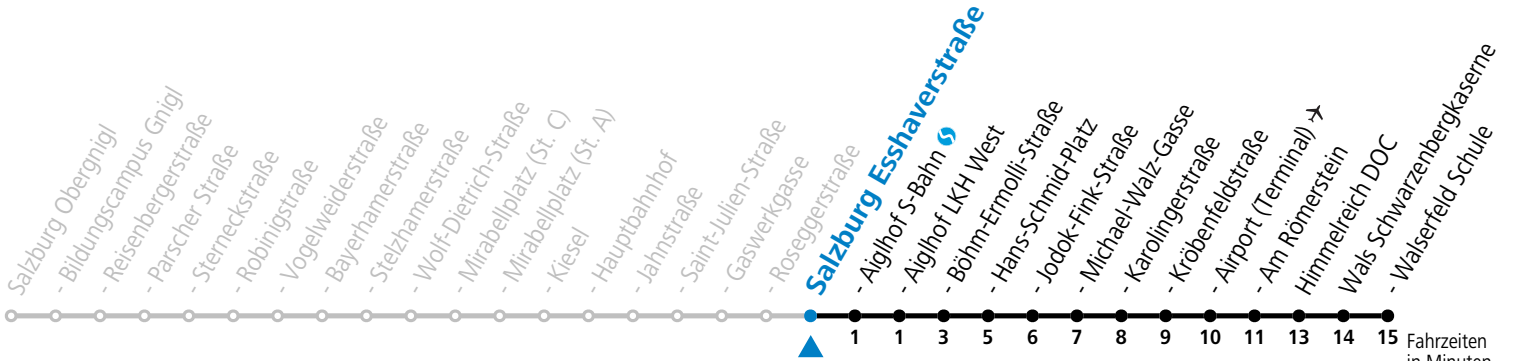

2 Obergnigl - Zentrum - Hauptbahnhof - Airport - Walserfeld Jahresfahrplan 2024

gültig ab 10.12.2023.

Fahrzeiten in Minuten
Alle Angaben ohne Gewähr.

Montag bis Freitag, Schultag					Montag bis Freitag, schulfrei					Samstag			Sonn- und Feiertag							
5	30	40	52		5	30	40	52		5	30	45	5	31						
6	07	22	37	45	52	6	01	16	31	46	6	05	25	45	6	06	36			
7	00	07	19	29	39	49	7	01	16	31	46	7	05	25	45	7	06	36		
				59																
8	09	19	29	39	49	59	8	01	16	31	46	8	05	15	25	45	8	06	36	
9	09	19	29	39	49	59	9	01	16	31	46	9	05	20	35	50	9	06	25	45
10	09	19	29	39	49	59	10	01	16	31	46	10	05	20	35	50	10	05	25	45
11	09	19	29	39	49	59	11	01	16	31	46	11	05	20	35	50	11	05	25	45
12	09	19	29	39	49	59	12	01	16	31	46	12	05	20	35	50	12	05	25	45
13	09	19	29	39	49	59	13	01	16	31	46	13	05	20	35	50	13	05	25	45
14	09	19	29	39	49	59	14	01	16	31	46	14	05	20	35	50	14	05	25	45
15	09	19	29	39	49	59	15	01	16	31	46	15	05	20	35	50	15	05	25	45
16	09	19	29	39	49	59	16	01	16	31	46	16	05	20	35	50	16	05	25	45
17	09	19	29	39	49	59	17	01	16	31	46	17	05	20	35	50	17	05	25	45
18	09	19	29	39	52		18	01	16	31	46	18	05	20	35	45	18	05	25	45
19	07	22	37	50			19	01	16	37	50	19	05	25	45	19	05	25	45	
20	05	25	45				20	05	25	45		20	05	25	45	20	05	25	45	
21	05	25	45				21	05	25	45		21	05	25	45	21	05	25	45	
22	05	25	45				22	05	25	45		22	05	25	45	22	05	25	45	
23	05	25					23	05	25			23	05	25		23	05	25^a		
0	26^a						0	26^a								0	26^a			

a = bis Salzburg Hans-Schmid-Platz

* NACHTSTERN: Freitag, sowie vor Sonn-/Feiertag ab ca. 22:00 Uhr - Verkehr nach Samstag-Fahrplan Am 24.12. und 31.12. bitte Sonderfahrpläne beachten!

Ferien im Bundesland Salzburg: 23.12.2023 bis 07.01.2024, 12. bis 18.02., 23.03. bis 01.04., 06.07. bis 08.09., 24.09. und 26.10. bis 02.11.2024 (Vorbehaltlich Änderungen durch die Schulbehörde)

Aufgabenträgerschaft: Stadt Salzburg, Betreiber: Salzburg Linien Verkehrsbetriebe GmbH, Bayerhammerstraße 16, 5020 Salzburg, Tel.: +43 (0)800 220050