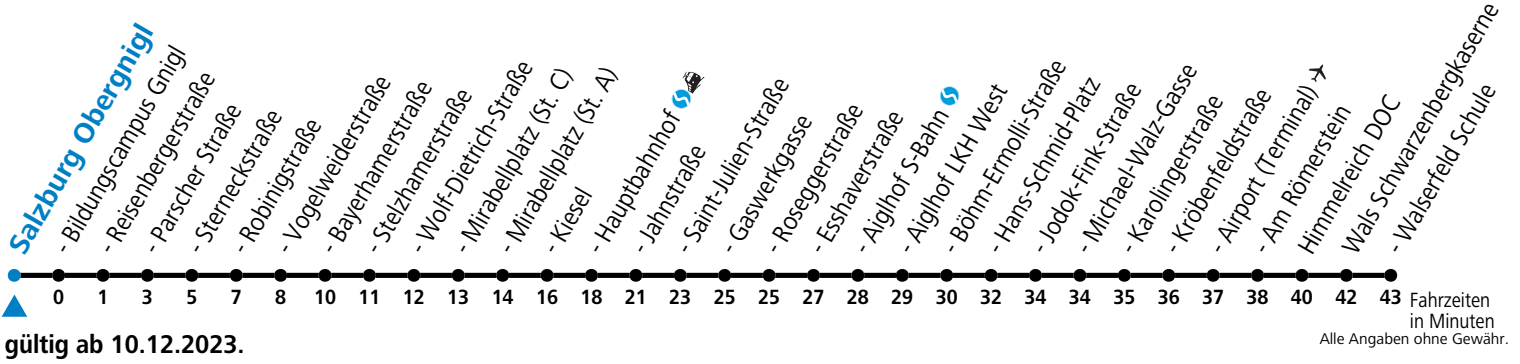

2 Obergnigl - Zentrum - Hauptbahnhof - Airport - Walserfeld Jahresfahrplan 2024

gültig ab 10.12.2023.

Montag bis Freitag, Schultag						Montag bis Freitag, schulfrei				Samstag			Sonn- und Feiertag							
5	24	39	54			5	24	33	48	5	39	59								
6	09	24	39	51		6	03	18	33	48	6	19	39	59	6	13	43			
7	01	11	21	31	41	51	7	03	18	33	48	7	19	39	59	7	13	43		
8	01	11	21	31	41	51	8	03	18	33	48	8	19	37	52	8	13	43	59	
9	01	11	21	31	41	51	9	03	18	33	48	9	07	22	37	52	9	19	39	59
10	01	11	21	31	41	51	10	03	18	33	48	10	07	22	37	52	10	19	39	59
11	01	11	21	31	41	51	11	03	18	33	48	11	07	22	37	52	11	19	39	59
12	01	11	21	31	41	51	12	03	18	33	48	12	07	22	37	52	12	19	39	59
13	01	11	21	31	41	51	13	03	18	33	48	13	07	22	37	52	13	19	39	59
14	01	11	21	31	41	51	14	03	18	33	48	14	07	22	37	52	14	19	39	59
15	01	11	21	31	41	51	15	03	18	33	48	15	07	22	37	52	15	19	39	59
16	01	11	21	31	41	51	16	03	18	33	48	16	07	22	37	52	16	19	39	59
17	01	11	21	31	41	51	17	03	18	33	48	17	07	22	37	52	17	19	39	59
18	01	11	24	39	46 ^a	54	18	03	18	33	48	18	07	19	39	59	18	19	39	59
19	09	24	39	59			19	01 ^a	09	24	39	59	19	19	39	59	19	19	39	59
20	19	39	59				20	19	39	59		20	19	39	59	20	19	39	59	
21	19	39	59				21	19	39	59		21	19	39	59	21	19	39	59	
22	19	39	59				22	19	39	59		22	19	39	59	22	19	39	59 ^b	

a = bis Salzburg Mirabellplatz (St. C) b = bis Salzburg Hans-Schmid-Platz

*** NACHTSTERN: Freitag, sowie vor Sonn-/Feiertag ab ca. 22:00 Uhr - Verkehr nach Samstag-Fahrplan Am 24.12. und 31.12. bitte Sonderfahrpläne beachten!**