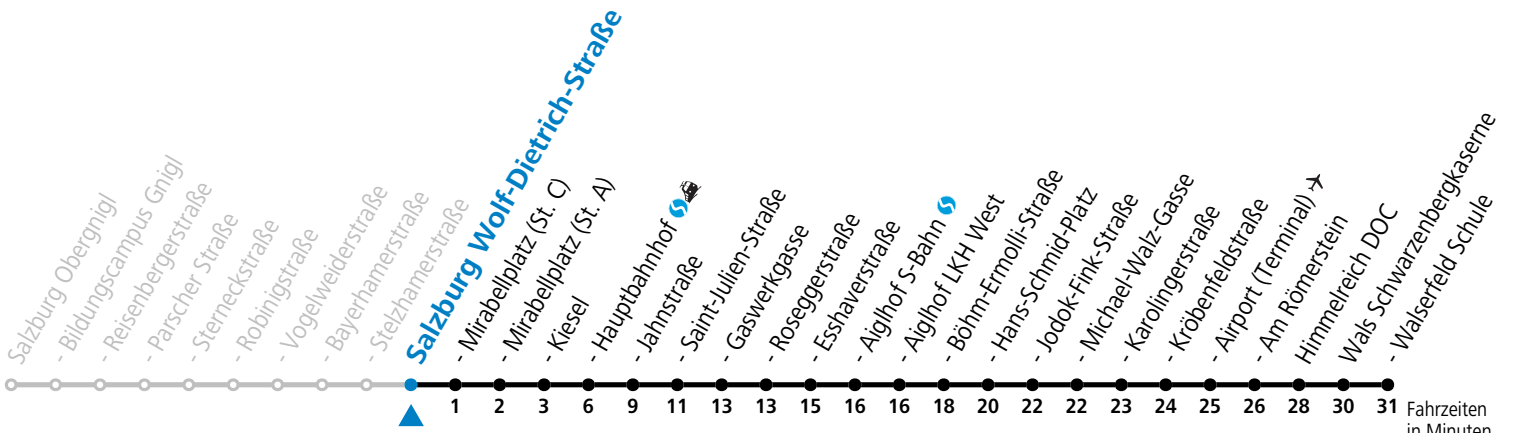

2 Obergnigl - Zentrum - Hauptbahnhof - Airport - Walserfeld Jahresfahrplan 2024

gültig ab 10.12.2023.

Montag bis Freitag, Schultag						Montag bis Freitag, schulfrei						Samstag			Sonn- und Feiertag						
5	36	51				5	36	45				5	51								
6	06	21	36	51		6	00	15	30	45		6	11	31	51		6	23	53		
7	03	13	23	33	43	53	7	00	15	30	45		7	11	31	51		7	23	53	
8	03	13	23	33	43	53	8	00	15	30	45		8	11	31	49		8	23	53	
9	03	13	23	33	43	53	9	00	15	30	45		9	04	19	34	49	9	11	31	51
10	03	13	23	33	43	53	10	00	15	30	45		10	04	19	34	49	10	11	31	51
11	03	13	23	33	43	53	11	00	15	30	45		11	04	19	34	49	11	11	31	51
12	03	13	23	33	43	53	12	00	15	30	45		12	04	19	34	49	12	11	31	51
13	03	13	23	33	43	53	13	00	15	30	45		13	04	19	34	49	13	11	31	51
14	03	13	23	33	43	53	14	00	15	30	45		14	04	19	34	49	14	11	31	51
15	03	13	23	33	43	53	15	00	15	30	45		15	04	19	34	49	15	11	31	51
16	03	13	23	33	43	53	16	00	15	30	45		16	04	19	34	49	16	11	31	51
17	03	13	23	33	43	53	17	00	15	30	45		17	04	19	34	49	17	11	31	51
18	03	13	23	36	51	58^a	18	00	15	30	45		18	04	19	31	51	18	11	31	51
19	06	21	36	51			19	00	13^a	21	36	51	19	11	31	51		19	11	31	51
20	11	31	51				20	11	31	51			20	11	31	51		20	11	31	51
21	11	31	51				21	11	31	51			21	11	31	51		21	11	31	51
22	11	31	51				22	11	31	51			22	11	31	51		22	11	31	51
23	11						23	11					23	11				23	11^b		

a = bis Salzburg Mirabellplatz (St. C)   b = bis Salzburg Hans-Schmid-Platz

* NACHTSTERN: Freitag, sowie vor Sonn-/Feiertag ab ca. 22:00 Uhr - Verkehr nach Samstag-Fahrplan Am 24.12. und 31.12. bitte Sonderfahrpläne beachten!

Ferien im Bundesland Salzburg: 23.12.2023 bis 07.01.2024, 12. bis 18.02., 23.03. bis 01.04., 06.07. bis 08.09., 24.09. und 26.10. bis 02.11.2024 (Vorbehaltlich Änderungen durch die Schulbehörde)

Aufgabenträgerschaft: Stadt Salzburg, Betreiber: Salzburg Linien Verkehrsbetriebe GmbH, Bayerhammerstraße 16, 5020 Salzburg, Tel.: +43 (0)800 220050