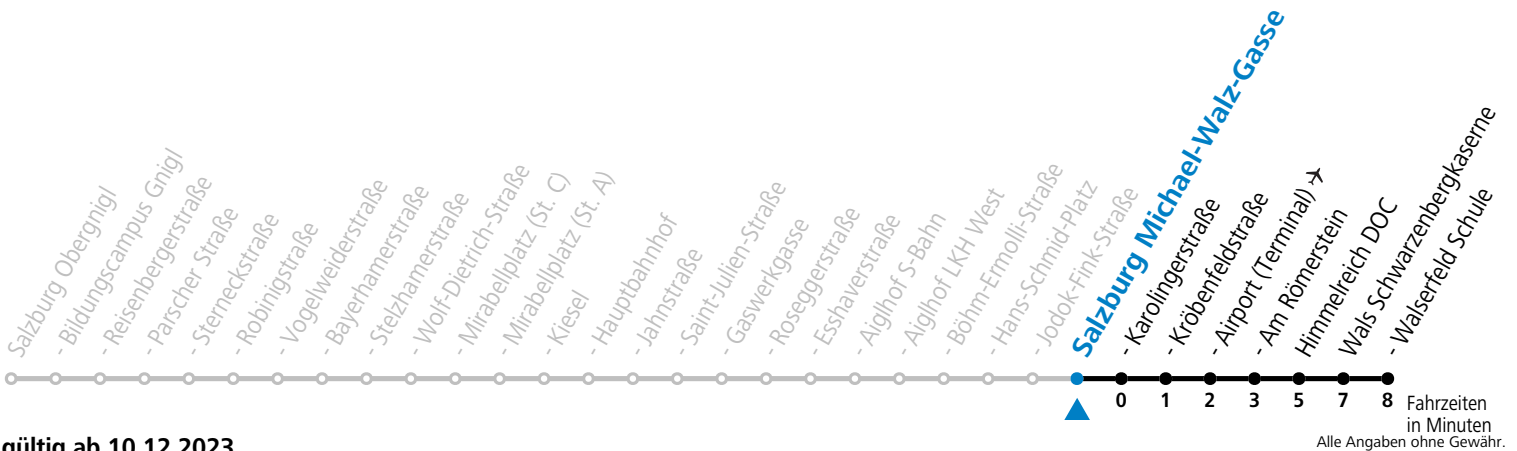

2 Obergnigl - Zentrum - Hauptbahnhof - Airport - Walserfeld Jahresfahrplan 2024

Montag bis Freitag, Schultag		Montag bis Freitag, schulfrei		Samstag		Sonn- und Feiertag	
5	17 37 47	5	17 37 47	5	37 52	5	38
6	00 15 30 45 52	6	00 09 24 39 54	6	12 32 52	6	13 43
7	00 07 15 27 37 47 57	7	09 24 39 54	7	12 32 52	7	13 43
8	07 17 27 37 47 57	8	09 24 39 54	8	12 22 32 52	8	13 43
9	07 17 27 37 47 57	9	09 24 39 54	9	13 28 43 58	9	13 32 52
10	07 17 27 37 47 57	10	09 24 39 54	10	13 28 43 58	10	12 32 52
11	07 17 27 37 47 57	11	09 24 39 54	11	13 28 43 58	11	12 32 52
12	07 17 27 37 47 57	12	09 24 39 54	12	13 28 43 58	12	12 32 52
13	07 17 27 37 47 57	13	09 24 39 54	13	13 28 43 58	13	12 32 52
14	07 17 27 37 47 57	14	09 24 39 54	14	13 28 43 58	14	12 32 52
15	07 17 27 37 47 57	15	09 24 39 54	15	13 28 43 58	15	12 32 52
16	07 17 27 37 47 57	16	09 24 39 54	16	13 28 43 58	16	12 32 52
17	07 17 27 37 47 57	17	09 24 39 54	17	13 28 43 58	17	12 32 52
18	07 17 27 37 47	18	09 24 39 54	18	13 28 43 52	18	12 32 52
19	00 15 30 45 57	19	09 24 45 57	19	12 32 52	19	12 32 52
20	12 32 52	20	12 32 52	20	12 32 52	20	12 32 52
21	12 32 52	21	12 32 52	21	12 32 52	21	12 32 52
22	12 32 52	22	12 32 52	22	12 32 52	22	12 32 52
23	12 32	23	12 32	23	12 32	23	12

* NACHTSTERN: Freitag, sowie vor Sonn-/Feiertag ab ca. 22:00 Uhr - Verkehr nach Samstag-Fahrplan Am 24.12. und 31.12. bitte Sonderfahrpläne beachten!

Ferien im Bundesland Salzburg: 23.12.2023 bis 07.01.2024, 12. bis 18.02., 23.03. bis 01.04., 06.07. bis 08.09., 24.09. und 26.10. bis 02.11.2024 (Vorbehaltlich Änderungen durch die Schulbehörde)

Aufgabenträgerschaft: Stadt Salzburg, Betreiber: Salzburg Linien Verkehrsbetriebe GmbH, Bayerhamerstraße 16, 5020 Salzburg, Tel.: +43 (0)800 220050