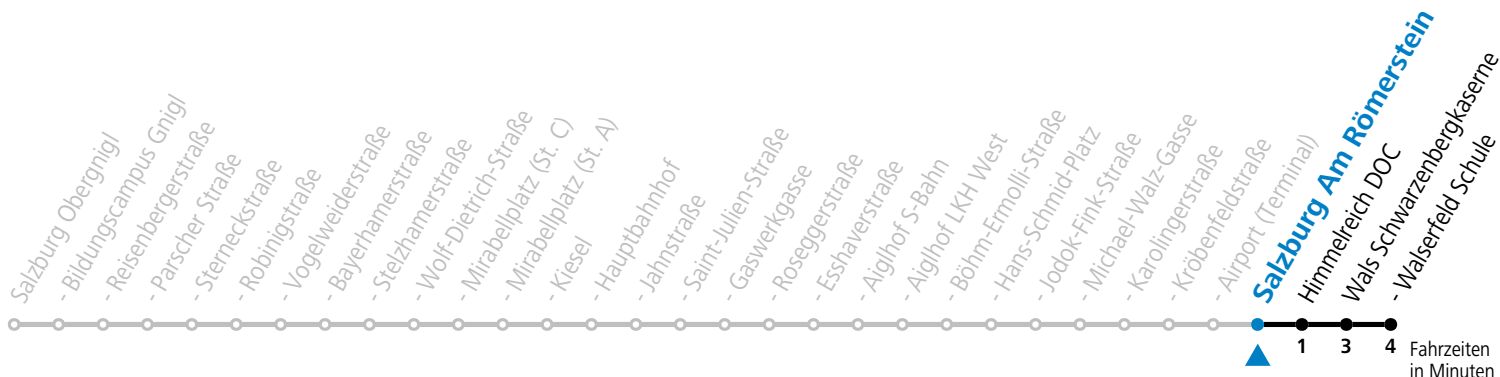

2 Obergnigl - Zentrum - Hauptbahnhof - Airport - Walserfeld Jahresfahrplan 2024

gültig ab 10.12.2023.

Fahrzeiten
in Minuten
Alle Angaben ohne Gewähr.

Montag bis Freitag, Schultag		Montag bis Freitag, schulfrei		Samstag		Sonn- und Feiertag	
5	20 40 51	5	20 40 51	5	40 55	5	41
6	04 19 34 49 56	6	04 13 28 43 58	6	15 35 55	6	16 46
7	04 11 19 31 41 51	7	13 28 43 58	7	15 35 55	7	16 46
8	01 11 21 31 41 51	8	13 28 43 58	8	15 25 35 55	8	16 46
9	01 11 21 31 41 51	9	13 28 43 58	9	17 32 47	9	16 35 55
10	01 11 21 31 41 51	10	13 28 43 58	10	02 17 32 47	10	15 35 55
11	01 11 21 31 41 51	11	13 28 43 58	11	02 17 32 47	11	15 35 55
12	01 11 21 31 41 51	12	13 28 43 58	12	02 17 32 47	12	15 35 55
13	01 11 21 31 41 51	13	13 28 43 58	13	02 17 32 47	13	15 35 55
14	01 11 21 31 41 51	14	13 28 43 58	14	02 17 32 47	14	15 35 55
15	01 11 21 31 41 51	15	13 28 43 58	15	02 17 32 47	15	15 35 55
16	01 11 21 31 41 51	16	13 28 43 58	16	02 17 32 47	16	15 35 55
17	01 11 21 31 41 51	17	13 28 43 58	17	02 17 32 47	17	15 35 55
18	01 11 21 31 41 51	18	13 28 43 58	18	02 17 32 47 55	18	15 35 55
19	04 19 34 49	19	13 28 49	19	15 35 55	19	15 35 55
20	00 15 35 55	20	00 15 35 55	20	15 35 55	20	15 35 55
21	15 35 55	21	15 35 55	21	15 35 55	21	15 35 55
22	15 35 55	22	15 35 55	22	15 35 55	22	15 35 55
23	15 35	23	15 35	23	15 35	23	15

* NACHTSTERN: Freitag, sowie vor Sonn-/Feiertag ab ca. 22:00 Uhr - Verkehr nach Samstag-Fahrplan Am 24.12. und 31.12. bitte Sonderfahrpläne beachten!

Ferien im Bundesland Salzburg: 23.12.2023 bis 07.01.2024, 12. bis 18.02., 23.03. bis 01.04., 06.07. bis 08.09., 24.09. und 26.10. bis 02.11.2024 (Vorbehaltlich Änderungen durch die Schulbehörde)

Aufgabenträgerschaft: Stadt Salzburg, Betreiber: Salzburg Linien Verkehrsbetriebe GmbH, Bayerhamerstraße 16, 5020 Salzburg, Tel.: +43 (0)800 220050