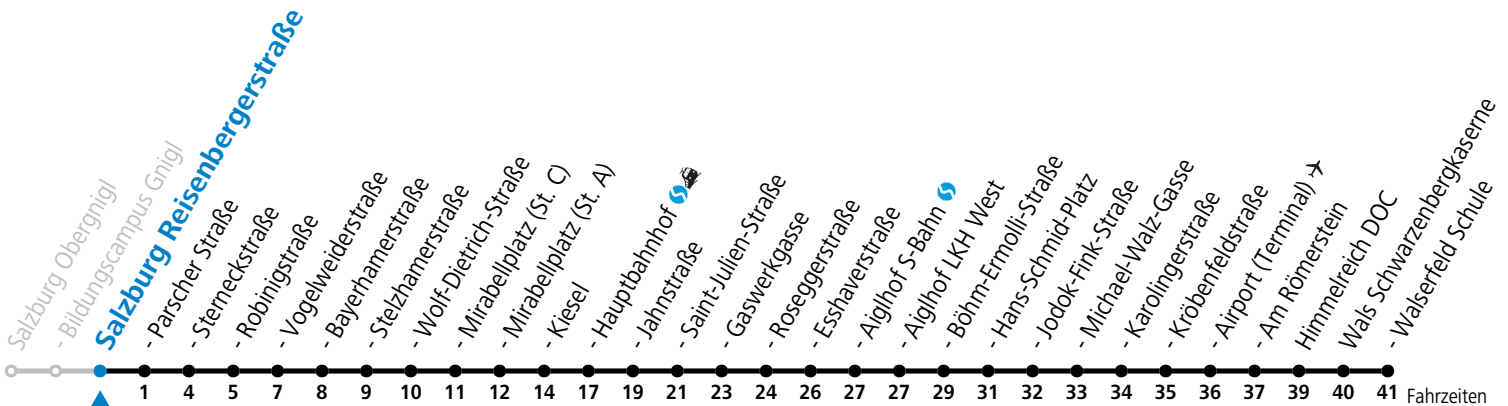

2 Obergnigl - Zentrum - Hauptbahnhof - Airport - Walserfeld Jahresfahrplan 2024

gültig ab 10.12.2023.

Fahrzeiten in Minuten
Alle Angaben ohne Gewähr.

Montag bis Freitag, Schultag					Montag bis Freitag, schulfrei					Samstag					Sonn- und Feiertag					
5	25	40	55		5	25	34	49		5	41									
6	10	25	40	52	6	04	19	34	49	6	01	21	41	6	15	45				
7	02	12	22	32	42	52	7	04	19	34	49	7	01	21	41	7	15	45		
8	02	12	22	32	42	52	8	04	19	34	49	8	01	21	38	53	8	15	45	
9	02	12	22	32	42	52	9	04	19	34	49	9	08	23	38	53	9	01	21	41
10	02	12	22	32	42	52	10	04	19	34	49	10	08	23	38	53	10	01	21	41
11	02	12	22	32	42	52	11	04	19	34	49	11	08	23	38	53	11	01	21	41
12	02	12	22	32	42	52	12	04	19	34	49	12	08	23	38	53	12	01	21	41
13	02	12	22	32	42	52	13	04	19	34	49	13	08	23	38	53	13	01	21	41
14	02	12	22	32	42	52	14	04	19	34	49	14	08	23	38	53	14	01	21	41
15	02	12	22	32	42	52	15	04	19	34	49	15	08	23	38	53	15	01	21	41
16	02	12	22	32	42	52	16	04	19	34	49	16	08	23	38	53	16	01	21	41
17	02	12	22	32	42	52	17	04	19	34	49	17	08	23	38	53	17	01	21	41
18	02	12	25	40	47^a	55	18	04	19	34	49	18	08	21	41	18	01	21	41	
19	10	26	41				19	02^a	10	26	41	19	01	21	41	19	01	21	41	
20	01	21	41				20	01	21	41		20	01	21	41	20	01	21	41	
21	01	21	41				21	01	21	41		21	01	21	41	21	01	21	41	
22	01	21	41				22	01	21	41		22	01	21	41	22	01	21	41	
23	01						23	01				23	01			23	01^b			

a = bis Salzburg Mirabellplatz (St. C)   b = bis Salzburg Hans-Schmid-Platz

* NACHTSTERN: Freitag, sowie vor Sonn-/Feiertag ab ca. 22:00 Uhr - Verkehr nach Samstag-Fahrplan Am 24.12. und 31.12. bitte Sonderfahrpläne beachten!

Ferien im Bundesland Salzburg: 23.12.2023 bis 07.01.2024, 12. bis 18.02., 23.03. bis 01.04., 06.07. bis 08.09., 24.09. und 26.10. bis 02.11.2024 (Vorbehaltlich Änderungen durch die Schulbehörde)

Aufgabenträgerschaft: Stadt Salzburg, Betreiber: Salzburg Linien Verkehrsbetriebe GmbH, Bayerhamerstraße 16, 5020 Salzburg, Tel.: +43 (0)800 220050