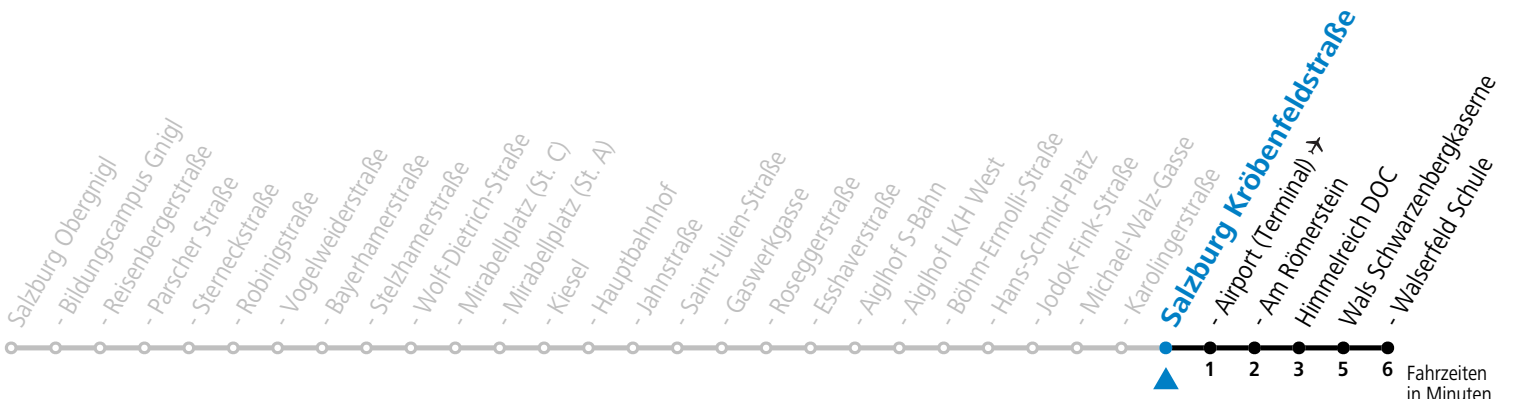

2 Obergnigl - Zentrum - Hauptbahnhof - Airport - Walserfeld Jahresfahrplan 2024

gültig ab 10.12.2023.

Fahrzeiten in Minuten
Alle Angaben ohne Gewähr.

Montag bis Freitag, Schultag		Montag bis Freitag, schulfrei		Samstag		Sonn- und Feiertag	
5	18 38 49	5	18 38 49	5	38 53	5	39
6	02 17 32 47 54	6	02 11 26 41 56	6	13 33 53	6	14 44
7	02 09 17 29 39 49 59	7	11 26 41 56	7	13 33 53	7	14 44
8	09 19 29 39 49 59	8	11 26 41 56	8	13 23 33 53	8	14 44
9	09 19 29 39 49 59	9	11 26 41 56	9	15 30 45	9	14 33 53
10	09 19 29 39 49 59	10	11 26 41 56	10	00 15 30 45	10	13 33 53
11	09 19 29 39 49 59	11	11 26 41 56	11	00 15 30 45	11	13 33 53
12	09 19 29 39 49 59	12	11 26 41 56	12	00 15 30 45	12	13 33 53
13	09 19 29 39 49 59	13	11 26 41 56	13	00 15 30 45	13	13 33 53
14	09 19 29 39 49 59	14	11 26 41 56	14	00 15 30 45	14	13 33 53
15	09 19 29 39 49 59	15	11 26 41 56	15	00 15 30 45	15	13 33 53
16	09 19 29 39 49 59	16	11 26 41 56	16	00 15 30 45	16	13 33 53
17	09 19 29 39 49 59	17	11 26 41 56	17	00 15 30 45	17	13 33 53
18	09 19 29 39 49	18	11 26 41 56	18	00 15 30 45 53	18	13 33 53
19	02 17 32 47 58	19	11 26 47 58	19	13 33 53	19	13 33 53
20	13 33 53	20	13 33 53	20	13 33 53	20	13 33 53
21	13 33 53	21	13 33 53	21	13 33 53	21	13 33 53
22	13 33 53	22	13 33 53	22	13 33 53	22	13 33 53
23	13 33	23	13 33	23	13 33	23	13

* **NACHTSTERN: Freitag, sowie vor Sonn-/Feiertag ab ca. 22:00 Uhr - Verkehr nach Samstag-Fahrplan Am 24.12. und 31.12. bitte Sonderfahrpläne beachten!**

Ferien im Bundesland Salzburg: 23.12.2023 bis 07.01.2024, 12. bis 18.02., 23.03. bis 01.04., 06.07. bis 08.09., 24.09. und 26.10. bis 02.11.2024 (Vorbehaltlich Änderungen durch die Schulbehörde)

Aufgabenträgerschaft: Stadt Salzburg, Betreiber: Salzburg Linien Verkehrsbetriebe GmbH, Bayerhamerstraße 16, 5020 Salzburg, Tel.: +43 (0)800 220050