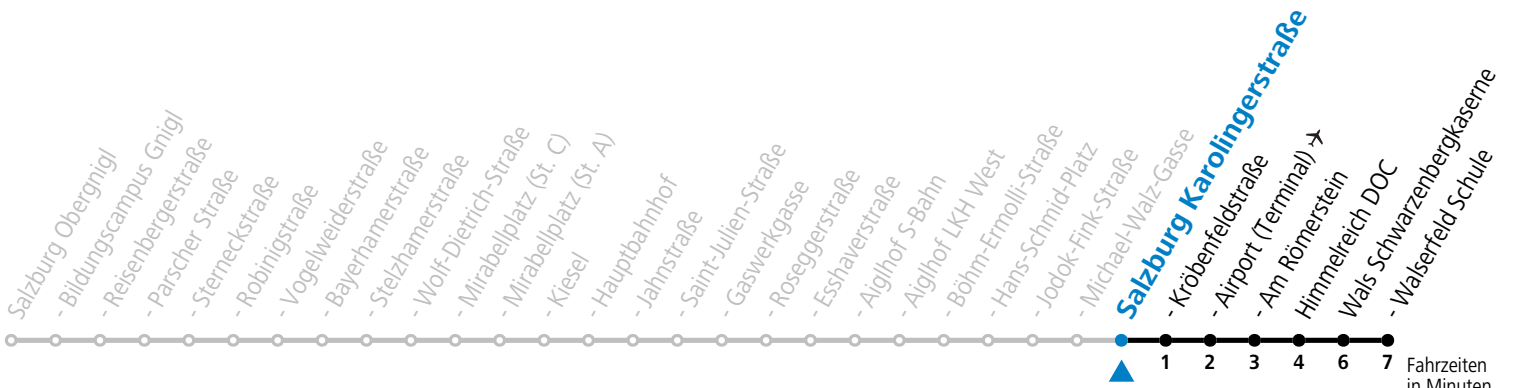

2 Obergnigl - Zentrum - Hauptbahnhof - Airport - Walserfeld Jahresfahrplan 2024

gültig ab 10.12.2023.

Fahrzeiten in Minuten
Alle Angaben ohne Gewähr.

Montag bis Freitag, Schultag					Montag bis Freitag, schulfrei					Samstag			Sonn- und Feiertag		
5	17	37	48		5	17	37	48		5	37	52	5	38	
6	01	16	31	46 53	6	01	10	25 40 55		6	12	32 52	6	13	43
7	01	08	16	28 38 48 58	7	10	25	40 55		7	12	32 52	7	13	43
8	08	18	28	38 48 58	8	10	25	40 55		8	12	22 32 52	8	13	43
9	08	18	28	38 48 58	9	10	25	40 55		9	14	29 44 59	9	13	32 52
10	08	18	28	38 48 58	10	10	25	40 55		10	14	29 44 59	10	12	32 52
11	08	18	28	38 48 58	11	10	25	40 55		11	14	29 44 59	11	12	32 52
12	08	18	28	38 48 58	12	10	25	40 55		12	14	29 44 59	12	12	32 52
13	08	18	28	38 48 58	13	10	25	40 55		13	14	29 44 59	13	12	32 52
14	08	18	28	38 48 58	14	10	25	40 55		14	14	29 44 59	14	12	32 52
15	08	18	28	38 48 58	15	10	25	40 55		15	14	29 44 59	15	12	32 52
16	08	18	28	38 48 58	16	10	25	40 55		16	14	29 44 59	16	12	32 52
17	08	18	28	38 48 58	17	10	25	40 55		17	14	29 44 59	17	12	32 52
18	08	18	28	38 48	18	10	25	40 55		18	14	29 44 52	18	12	32 52
19	01	16	31	46 57	19	10	25	46 57		19	12	32 52	19	12	32 52
20	12	32	52		20	12	32	52		20	12	32 52	20	12	32 52
21	12	32	52		21	12	32	52		21	12	32 52	21	12	32 52
22	12	32	52		22	12	32	52		22	12	32 52	22	12	32 52
23	12	32			23	12	32			23	12	32	23	12	

* NACHTSTERN: Freitag, sowie vor Sonn-/Feiertag ab ca. 22:00 Uhr - Verkehr nach Samstag-Fahrplan Am 24.12. und 31.12. bitte Sonderfahrpläne beachten!

Ferien im Bundesland Salzburg: 23.12.2023 bis 07.01.2024, 12. bis 18.02., 23.03. bis 01.04., 06.07. bis 08.09., 24.09. und 26.10. bis 02.11.2024 (Vorbehaltlich Änderungen durch die Schulbehörde)

Aufgabenträgerschaft: Stadt Salzburg, Betreiber: Salzburg Linien Verkehrsbetriebe GmbH, Bayerhamerstraße 16, 5020 Salzburg, Tel.: +43 (0)800 220050