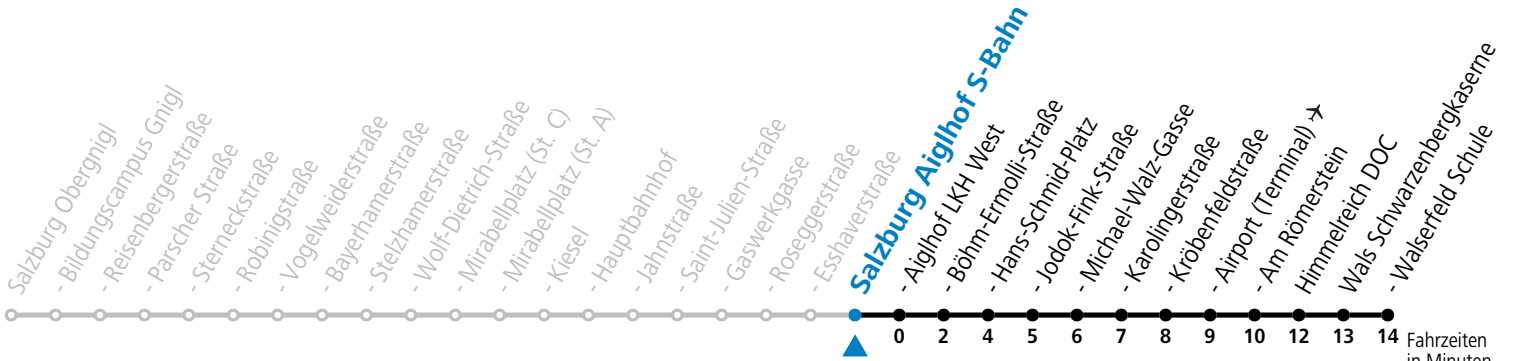

2 Obergnigl - Zentrum - Hauptbahnhof - Airport - Walserfeld Jahresfahrplan 2024

gültig ab 10.12.2023.

Fahrzeiten in Minuten
Alle Angaben ohne Gewähr.

Montag bis Freitag, Schultag					Montag bis Freitag, schulfrei					Samstag				Sonn- und Feiertag						
5	31	41	53		5	31	41	53		5	31	46		5	32					
6	08	23	38	46	53	6	02	17	32	47	6	06	26	46	6	07	37			
7	01	08	20	30	40	50	7	02	17	32	47	7	06	26	46	7	07	37		
8	00	10	20	30	40	50	8	02	17	32	47	8	06	16	26	46	8	07	37	
9	00	10	20	30	40	50	9	02	17	32	47	9	06	21	36	51	9	07	26	46
10	00	10	20	30	40	50	10	02	17	32	47	10	06	21	36	51	10	06	26	46
11	00	10	20	30	40	50	11	02	17	32	47	11	06	21	36	51	11	06	26	46
12	00	10	20	30	40	50	12	02	17	32	47	12	06	21	36	51	12	06	26	46
13	00	10	20	30	40	50	13	02	17	32	47	13	06	21	36	51	13	06	26	46
14	00	10	20	30	40	50	14	02	17	32	47	14	06	21	36	51	14	06	26	46
15	00	10	20	30	40	50	15	02	17	32	47	15	06	21	36	51	15	06	26	46
16	00	10	20	30	40	50	16	02	17	32	47	16	06	21	36	51	16	06	26	46
17	00	10	20	30	40	50	17	02	17	32	47	17	06	21	36	51	17	06	26	46
18	00	10	20	30	40	53	18	02	17	32	47	18	06	21	36	46	18	06	26	46
19	08	23	38	51		19	02	17	38	51	19	06	26	46	19	06	26	46		
20	06	26	46			20	06	26	46	20	06	26	46	20	06	26	46			
21	06	26	46			21	06	26	46	21	06	26	46	21	06	26	46			
22	06	26	46			22	06	26	46	22	06	26	46	22	06	26	46			
23	06	26				23	06	26		23	06	26		23	06	26^a				
0	27^a					0	27^a							0	27^a					

a = bis Salzburg Hans-Schmid-Platz

* NACHTSTERN: Freitag, sowie vor Sonn-/Feiertag ab ca. 22:00 Uhr - Verkehr nach Samstag-Fahrplan Am 24.12. und 31.12. bitte Sonderfahrpläne beachten!

Ferien im Bundesland Salzburg: 23.12.2023 bis 07.01.2024, 12. bis 18.02., 23.03. bis 01.04., 06.07. bis 08.09., 24.09. und 26.10. bis 02.11.2024 (Vorbehaltlich Änderungen durch die Schulbehörde)
Aufgabenträgerschaft: Stadt Salzburg, Betreiber: Salzburg Linien Verkehrsbetriebe GmbH, Bayerhammerstraße 16, 5020 Salzburg, Tel.: +43 (0)800 220050