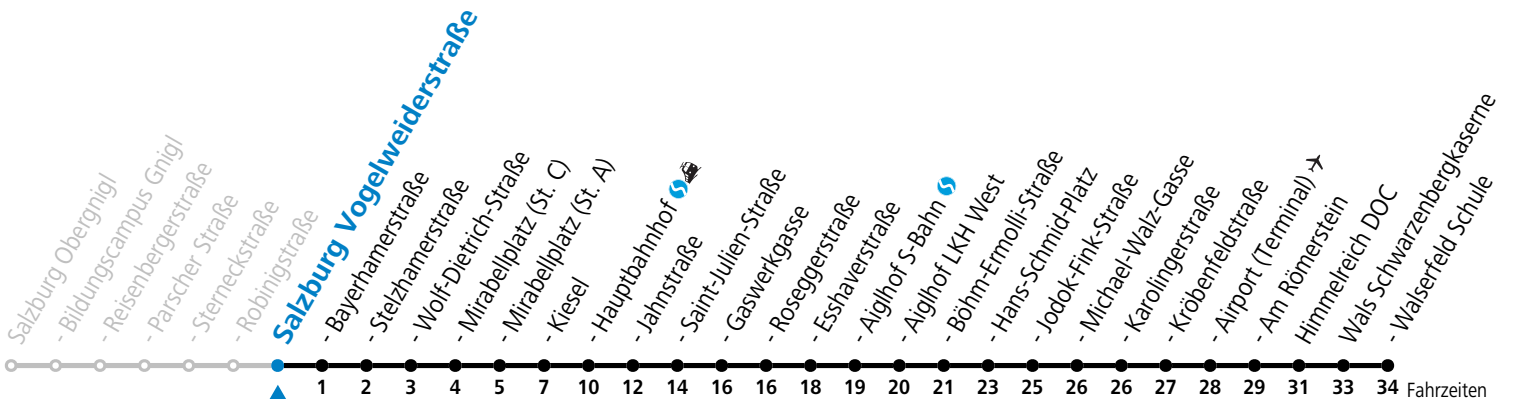

2 Obergnigl - Zentrum - Hauptbahnhof - Airport - Walserfeld Jahresfahrplan 2024

gültig ab 10.12.2023.

Fahrzeiten in Minuten
Alle Angaben ohne Gewähr.

Montag bis Freitag, Schultag					Montag bis Freitag, schulfrei					Samstag				Sonn- und Feiertag						
5	33	48			5	33	42	57		5	48									
6	03	18	33	48	6	12	27	42	57	6	08	28	48	6	21	51				
7	00	10	20	30	40	50	7	12	27	42	57	7	08	28	48	7	21	51		
8	00	10	20	30	40	50	8	12	27	42	57	8	08	28	46	8	21	51		
9	00	10	20	30	40	50	9	12	27	42	57	9	01	16	31	46	9	08	28	48
10	00	10	20	30	40	50	10	12	27	42	57	10	01	16	31	46	10	08	28	48
11	00	10	20	30	40	50	11	12	27	42	57	11	01	16	31	46	11	08	28	48
12	00	10	20	30	40	50	12	12	27	42	57	12	01	16	31	46	12	08	28	48
13	00	10	20	30	40	50	13	12	27	42	57	13	01	16	31	46	13	08	28	48
14	00	10	20	30	40	50	14	12	27	42	57	14	01	16	31	46	14	08	28	48
15	00	10	20	30	40	50	15	12	27	42	57	15	01	16	31	46	15	08	28	48
16	00	10	20	30	40	50	16	12	27	42	57	16	01	16	31	46	16	08	28	48
17	00	10	20	30	40	50	17	12	27	42	57	17	01	16	31	46	17	08	28	48
18	00	10	20	33	48	55^a	18	12	27	42	57	18	01	16	28	48	18	08	28	48
19	03	18	33	48			19	10^a	18	33	48	19	08	28	48	19	08	28	48	
20	08	28	48				20	08	28	48		20	08	28	48	20	08	28	48	
21	08	28	48				21	08	28	48		21	08	28	48	21	08	28	48	
22	08	28	48				22	08	28	48		22	08	28	48	22	08	28	48	
23	08						23	08				23	08			23	08^b			

a = bis Salzburg Mirabellplatz (St. C)   b = bis Salzburg Hans-Schmid-Platz

* NACHTSTERN: Freitag, sowie vor Sonn-/Feiertag ab ca. 22:00 Uhr - Verkehr nach Samstag-Fahrplan Am 24.12. und 31.12. bitte Sonderfahrpläne beachten!

Ferien im Bundesland Salzburg: 23.12.2023 bis 07.01.2024, 12. bis 18.02., 23.03. bis 01.04., 06.07. bis 08.09., 24.09. und 26.10. bis 02.11.2024 (Vorbehaltlich Änderungen durch die Schulbehörde)

Aufgabenträgerschaft: Stadt Salzburg, Betreiber: Salzburg Linien Verkehrsbetriebe GmbH, Bayerhammerstraße 16, 5020 Salzburg, Tel.: +43 (0)800 220050