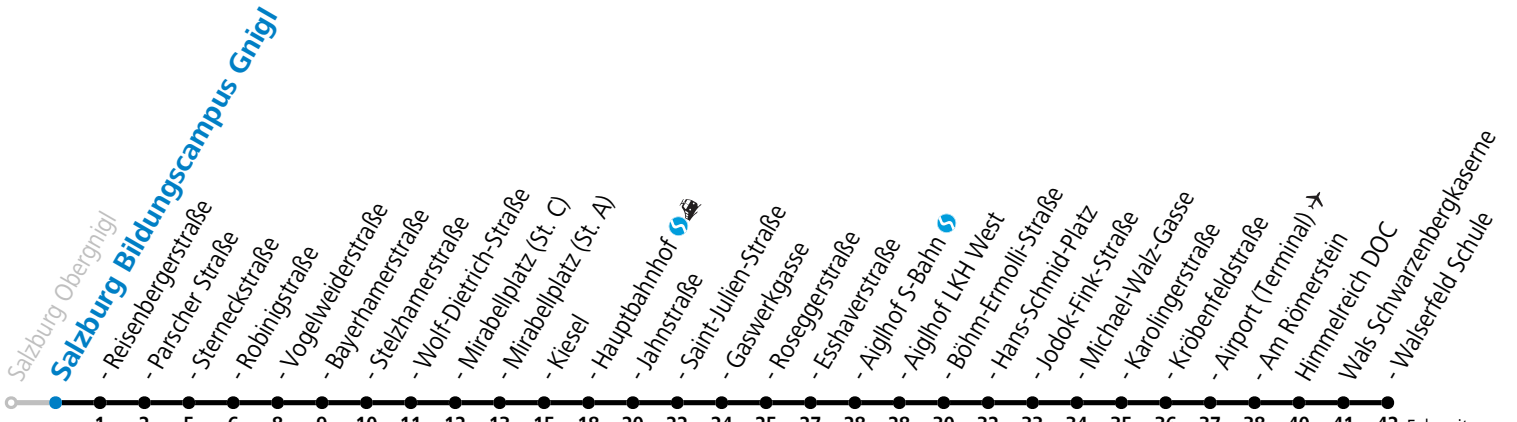

2 Obergnigl - Zentrum - Hauptbahnhof - Airport - Walserfeld Jahresfahrplan 2024

gültig ab 10.12.2023. Fahrzeiten in Minuten. Alle Angaben ohne Gewähr.

Montag bis Freitag, Schultag					Montag bis Freitag, schulfrei				Samstag			Sonn- und Feiertag								
5	24	39	54		5	24	33	48	5	40										
6	09	24	39	51	6	03	18	33	48	6	00	20	40	6	14	44				
7	01	11	21	31	41	51	7	03	18	33	48	7	00	20	40	7	14	44		
8	01	11	21	31	41	51	8	03	18	33	48	8	00	20	37	52	8	14	44	
9	01	11	21	31	41	51	9	03	18	33	48	9	07	22	37	52	9	00	20	40
10	01	11	21	31	41	51	10	03	18	33	48	10	07	22	37	52	10	00	20	40
11	01	11	21	31	41	51	11	03	18	33	48	11	07	22	37	52	11	00	20	40
12	01	11	21	31	41	51	12	03	18	33	48	12	07	22	37	52	12	00	20	40
13	01	11	21	31	41	51	13	03	18	33	48	13	07	22	37	52	13	00	20	40
14	01	11	21	31	41	51	14	03	18	33	48	14	07	22	37	52	14	00	20	40
15	01	11	21	31	41	51	15	03	18	33	48	15	07	22	37	52	15	00	20	40
16	01	11	21	31	41	51	16	03	18	33	48	16	07	22	37	52	16	00	20	40
17	01	11	21	31	41	51	17	03	18	33	48	17	07	22	37	52	17	00	20	40
18	01	11	24	39	46^a	54	18	03	18	33	48	18	07	20	40	18	00	20	40	
19	09	25	40				19	01^a	09	25	40	19	00	20	40	19	00	20	40	
20	00	20	40				20	00	20	40		20	00	20	40	20	00	20	40	
21	00	20	40				21	00	20	40		21	00	20	40	21	00	20	40	
22	00	20	40				22	00	20	40		22	00	20	40	22	00	20	40	
23	00						23	00				23	00			23	00^b			

a = bis Salzburg Mirabellplatz (St. C)   b = bis Salzburg Hans-Schmid-Platz

* NACHTSTERN: Freitag, sowie vor Sonn-/Feiertag ab ca. 22:00 Uhr - Verkehr nach Samstag-Fahrplan Am 24.12. und 31.12. bitte Sonderfahrpläne beachten!

Ferien im Bundesland Salzburg: 23.12.2023 bis 07.01.2024, 12. bis 18.02., 23.03. bis 01.04., 06.07. bis 08.09., 24.09. und 26.10. bis 02.11.2024 (Vorbehaltlich Änderungen durch die Schulbehörde)

Aufgabenträgerschaft: Stadt Salzburg, Betreiber: Salzburg Linien Verkehrsbetriebe GmbH, Bayerhammerstraße 16, 5020 Salzburg, Tel.: +43 (0)800 220050