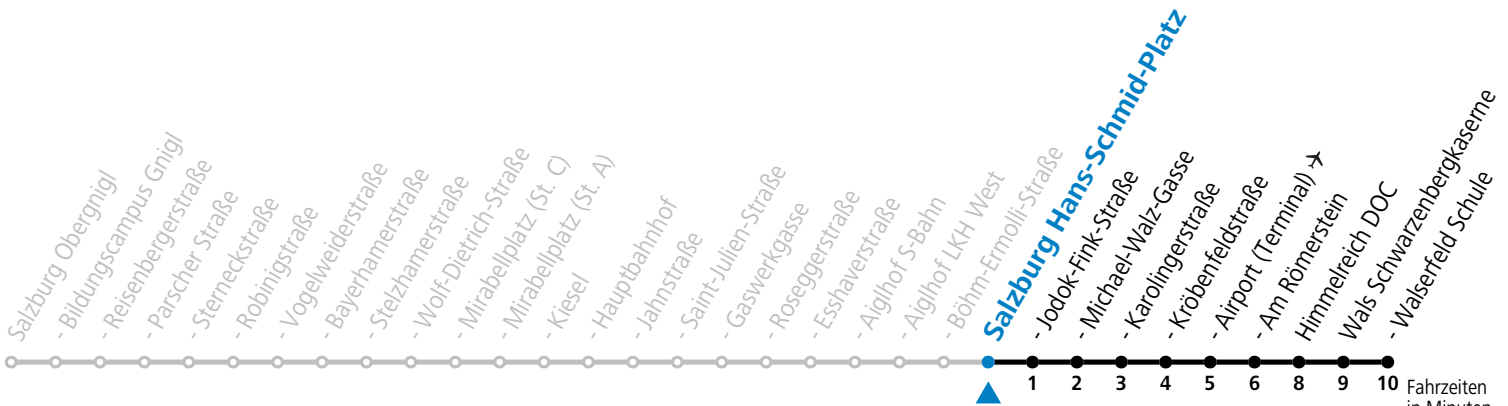

2 Obergnigl - Zentrum - Hauptbahnhof - Airport - Walserfeld Jahresfahrplan 2024

gültig ab 10.12.2023.

Fahrzeiten in Minuten
Alle Angaben ohne Gewähr.

Montag bis Freitag, Schultag		Montag bis Freitag, schulfrei		Samstag		Sonn- und Feiertag	
5	35 45 57	5	35 45 57	5	35 50	5	36
6	12 27 42 50 57	6	06 21 36 51	6	10 30 50	6	11 41
7	05 12 24 34 44 54	7	06 21 36 51	7	10 30 50	7	11 41
8	04 14 24 34 44 54	8	06 21 36 51	8	10 20 30 50	8	11 41
9	04 14 24 34 44 54	9	06 21 36 51	9	10 25 40 55	9	11 30 50
10	04 14 24 34 44 54	10	06 21 36 51	10	10 25 40 55	10	10 30 50
11	04 14 24 34 44 54	11	06 21 36 51	11	10 25 40 55	11	10 30 50
12	04 14 24 34 44 54	12	06 21 36 51	12	10 25 40 55	12	10 30 50
13	04 14 24 34 44 54	13	06 21 36 51	13	10 25 40 55	13	10 30 50
14	04 14 24 34 44 54	14	06 21 36 51	14	10 25 40 55	14	10 30 50
15	04 14 24 34 44 54	15	06 21 36 51	15	10 25 40 55	15	10 30 50
16	04 14 24 34 44 54	16	06 21 36 51	16	10 25 40 55	16	10 30 50
17	04 14 24 34 44 54	17	06 21 36 51	17	10 25 40 55	17	10 30 50
18	04 14 24 34 44 57	18	06 21 36 51	18	10 25 40 50	18	10 30 50
19	12 27 42 55	19	06 21 42 55	19	10 30 50	19	10 30 50
20	10 30 50	20	10 30 50	20	10 30 50	20	10 30 50
21	10 30 50	21	10 30 50	21	10 30 50	21	10 30 50
22	10 30 50	22	10 30 50	22	10 30 50	22	10 30 50
23	10 30	23	10 30	23	10 30	23	10

* NACHTSTERN: Freitag, sowie vor Sonn-/Feiertag ab ca. 22:00 Uhr - Verkehr nach Samstag-Fahrplan Am 24.12. und 31.12. bitte Sonderfahrpläne beachten!

Ferien im Bundesland Salzburg: 23.12.2023 bis 07.01.2024, 12. bis 18.02., 23.03. bis 01.04., 06.07. bis 08.09., 24.09. und 26.10. bis 02.11.2024 (Vorbehaltlich Änderungen durch die Schulbehörde)

Aufgabenträgerschaft: Stadt Salzburg, Betreiber: Salzburg Linien Verkehrsbetriebe GmbH, Bayerhamerstraße 16, 5020 Salzburg, Tel.: +43 (0)800 220050