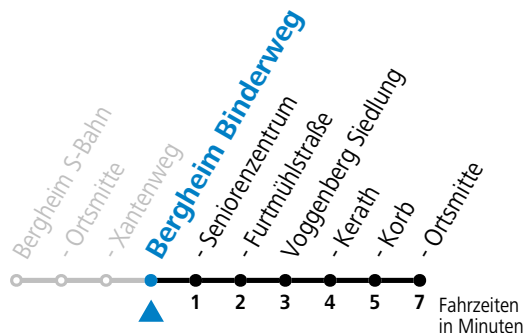

110 Ortsverkehr Bergheim: Bergheim S-Bahn - Voggenberg Ort

gültig ab 10.12.2023.

Alle Angaben ohne Gewähr.

Montag-Freitag (Schule)		Montag-Freitag (Ferien)		Samstag	
6	13 43	6	13 43	6	13 43
7	13 43	7	13 43	7	13 43
8	13	8	13	8	13 43
9	13	9	13		
10	13	10	13	10	43
11	43				
12	13 43	12	13 43	12	13
13	13 43	13	13	13	13
14	13 43				
		15	13		
16	13 43	16	43		
17	43	17	43		
18	43	18	43		
19	13	19	13		

Linienbetrieb mit Kleinbussen (ca. 20 Plätze) - ausgenommen an Schultagen von ca. 06:00 bis 07:30 Uhr

Sonn- und Feiertag kein Linienverkehr | Am 24.12. und 31.12. (sofern nicht Sonntag) gilt der Samstag-Fahrplan

Ferien im Bundesland Salzburg: 23.12.2023 bis 07.01.2024, 12. bis 18.02., 23.03. bis 01.04., 06.07. bis 08.09., 24.09. und 26.10. bis 02.11.2024 (Vorbehaltlich Änderungen durch die Schulbehörde)