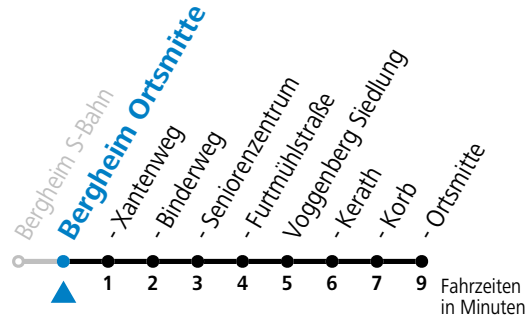

110 Ortsverkehr Bergheim: Bergheim S-Bahn - Voggenberg Ort

gültig ab 10.12.2023.

Alle Angaben ohne Gewähr.

Montag-Freitag (Schule)		Montag-Freitag (Ferien)		Samstag	
6	11 41	6	11 41	6	11 41
7	11 41	7	11 41	7	11 41
8	11	8	11	8	11 41
9	11	9	11		
10	11	10	11	10	41
11	41				
12	11 41	12	11 41	12	11
13	11 41	13	11	13	11
14	11 41				
		15	11		
16	11 41	16	41		
17	41	17	41		
18	41	18	41		
19	11	19	11		

Linienbetrieb mit Kleinbussen (ca. 20 Plätze) - ausgenommen an Schultagen von ca. 06:00 bis 07:30 Uhr

Sonn- und Feiertag kein Linienverkehr | Am 24.12. und 31.12. (sofern nicht Sonntag) gilt der Samstag-Fahrplan

Ferien im Bundesland Salzburg: 23.12.2023 bis 07.01.2024, 12. bis 18.02., 23.03. bis 01.04., 06.07. bis 08.09., 24.09. und 26.10. bis 02.11.2024 (Vorbehaltlich Änderungen durch die Schulbehörde)