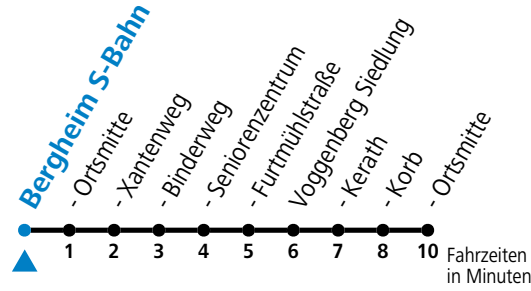

110 Ortsverkehr Bergheim: Bergheim S-Bahn - Voggenberg Ort

gültig ab 10.12.2023.

Alle Angaben ohne Gewähr.

Montag-Freitag (Schule)		Montag-Freitag (Ferien)		Samstag	
6	10 40	6	10 40	6	10 40
7	10 40	7	10 40	7	10 40
8	10	8	10	8	10 40
9	10	9	10		
10	10	10	10	10	40
11	40				
12	10 40	12	10 40	12	10
13	10 40	13	10	13	10
14	10 40				
		15	10		
16	10 40	16	40		
17	40	17	40		
18	40	18	40		
19	10	19	10		