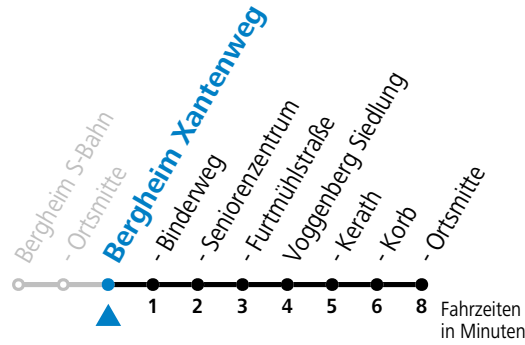

110 Ortsverkehr Bergheim: Bergheim S-Bahn - Voggenberg Ort

gültig ab 10.12.2023.

Alle Angaben ohne Gewähr.

Montag-Freitag (Schule)		Montag-Freitag (Ferien)		Samstag	
6	12 42	6	12 42	6	12 42
7	12 42	7	12 42	7	12 42
8	12	8	12	8	12 42
9	12	9	12		
10	12	10	12	10	42
11	42				
12	12 42	12	12 42	12	12
13	12 42	13	12	13	12
14	12 42				
		15	12		
16	12 42	16	42		
17	42	17	42		
18	42	18	42		
19	12	19	12		

Linienbetrieb mit Kleinbussen (ca. 20 Plätze) - ausgenommen an Schultagen von ca. 06:00 bis 07:30 Uhr

Sonn- und Feiertag kein Linienverkehr | Am 24.12. und 31.12. (sofern nicht Sonntag) gilt der Samstag-Fahrplan

Ferien im Bundesland Salzburg: 23.12.2023 bis 07.01.2024, 12. bis 18.02., 23.03. bis 01.04., 06.07. bis 08.09., 24.09. und 26.10. bis 02.11.2024 (Vorbehaltlich Änderungen durch die Schulbehörde)