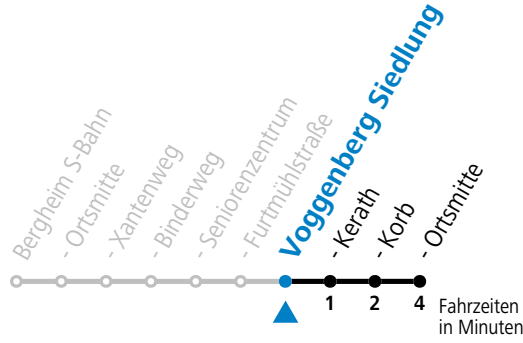

110 Ortsverkehr Bergheim: Bergheim S-Bahn - Voggenberg Ort

gültig ab 10.12.2023.

Alle Angaben ohne Gewähr.

Montag-Freitag (Schule)		Montag-Freitag (Ferien)		Samstag	
6	16 46	6	16 46	6	16 46
7	16 46	7	16 46	7	16 46
8	16	8	16	8	16 46
9	16	9	16		
10	16	10	16	10	46
11	46				
12	16 46	12	16 46	12	16
13	16 46	13	16	13	16
14	16 46				
		15	16		
16	16 46	16	46		
17	46	17	46		
18	46	18	46		
19	16	19	16		

Linienbetrieb mit Kleinbussen (ca. 20 Plätze) - ausgenommen an Schultagen von ca. 06:00 bis 07:30 Uhr

Sonn- und Feiertag kein Linienverkehr | Am 24.12. und 31.12. (sofern nicht Sonntag) gilt der Samstag-Fahrplan

Ferien im Bundesland Salzburg: 23.12.2023 bis 07.01.2024, 12. bis 18.02., 23.03. bis 01.04., 06.07. bis 08.09., 24.09. und 26.10. bis 02.11.2024 (Vorbehaltlich Änderungen durch die Schulbehörde)