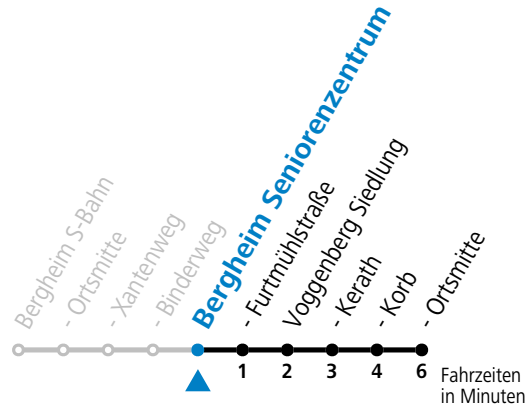

110 Ortsverkehr Bergheim: Bergheim S-Bahn - Voggenberg Ort

gültig ab 10.12.2023.

Alle Angaben ohne Gewähr.

Montag-Freitag (Schule)		Montag-Freitag (Ferien)		Samstag	
6	14 44	6	14 44	6	14 44
7	14 44	7	14 44	7	14 44
8	14	8	14	8	14 44
9	14	9	14		
10	14	10	14	10	44
11	44				
12	14 44	12	14 44	12	14
13	14 44	13	14	13	14
14	14 44				
		15	14		
16	14 44	16	44		
17	44	17	44		
18	44	18	44		
19	14	19	14		

Linienbetrieb mit Kleinbussen (ca. 20 Plätze) - ausgenommen an Schultagen von ca. 06:00 bis 07:30 Uhr

Sonn- und Feiertag kein Linienverkehr | Am 24.12. und 31.12. (sofern nicht Sonntag) gilt der Samstag-Fahrplan

Ferien im Bundesland Salzburg: 23.12.2023 bis 07.01.2024, 12. bis 18.02., 23.03. bis 01.04., 06.07. bis 08.09., 24.09. und 26.10. bis 02.11.2024 (Vorbehaltlich Änderungen durch die Schulbehörde)