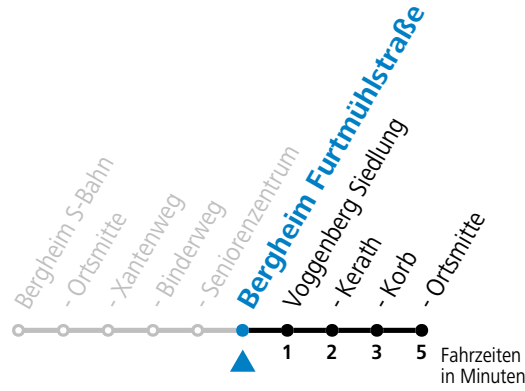

110 Ortsverkehr Bergheim: Bergheim S-Bahn - Voggenberg Ort

gültig ab 10.12.2023.

Alle Angaben ohne Gewähr.

Montag-Freitag (Schule)		Montag-Freitag (Ferien)		Samstag	
6	15 45	6	15 45	6	15 45
7	15 45	7	15 45	7	15 45
8	15	8	15	8	15 45
9	15	9	15		
10	15	10	15	10	45
11	45				
12	15 45	12	15 45	12	15
13	15 45	13	15	13	15
14	15 45				
		15	15		
16	15 45	16	45		
17	45	17	45		
18	45	18	45		
19	15	19	15		

Linienbetrieb mit Kleinbussen (ca. 20 Plätze) - ausgenommen an Schultagen von ca. 06:00 bis 07:30 Uhr

Sonn- und Feiertag kein Linienverkehr | Am 24.12. und 31.12. (sofern nicht Sonntag) gilt der Samstag-Fahrplan

Ferien im Bundesland Salzburg: 23.12.2023 bis 07.01.2024, 12. bis 18.02., 23.03. bis 01.04., 06.07. bis 08.09., 24.09. und 26.10. bis 02.11.2024 (Vorbehaltlich Änderungen durch die Schulbehörde)