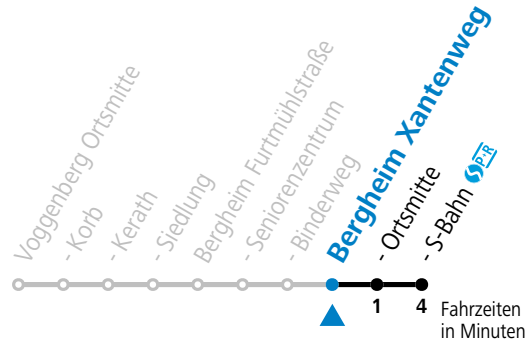

110 Ortsverkehr Bergheim: Voggenberg Ort - Bergheim S-Bahn

gültig ab 10.12.2023.

Alle Angaben ohne Gewähr.

Montag-Freitag (Schule)		Montag-Freitag (Ferien)		Samstag	
6	28 58	6	28 58	6	28 58
7	28 58	7	28 58	7	28 58
8	28	8	28	8	28 58
9	28	9	28		
10	28	10	28	10	58
11	58				
12	28 58	12	28 58	12	28
13	28 58	13	28	13	28
14	28 58				
		15	28		
16	28 58	16	58		
17	58	17	58		
18	58	18	58		
19	28	19	28		

Linienbetrieb mit Kleinbussen (ca. 20 Plätze) - ausgenommen an Schultagen von ca. 06:00 bis 07:30 Uhr

Sonn- und Feiertag kein Linienverkehr | Am 24.12. und 31.12. (sofern nicht Sonntag) gilt der Samstag-Fahrplan

Ferien im Bundesland Salzburg: 23.12.2023 bis 07.01.2024, 12. bis 18.02., 23.03. bis 01.04., 06.07. bis 08.09., 24.09. und 26.10. bis 02.11.2024 (Vorbehaltlich Änderungen durch die Schulbehörde)

Die Salzburg Verkehr-App zum Gratis-Download >>