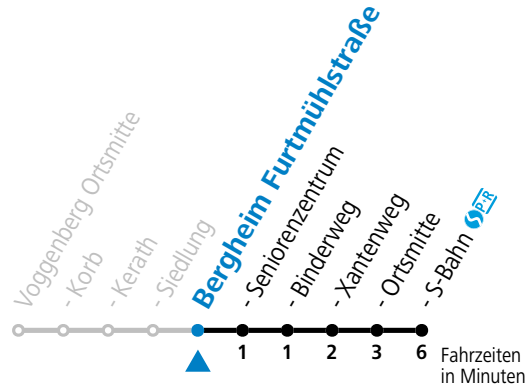

110 Ortsverkehr Bergheim: Voggenberg Ort - Bergheim S-Bahn

gültig ab 10.12.2023.

Alle Angaben ohne Gewähr.

Montag-Freitag (Schule)			Montag-Freitag (Ferien)			Samstag		
6	26	56	6	26	56	6	26	56
7	26	56	7	26	56	7	26	56
8	26		8	26		8	26	56
9	26		9	26				
10	26		10	26		10	56	
11	56							
12	26	56	12	26	56	12	26	
13	26	56	13	26		13	26	
14	26	56						
			15	26				
16	26	56	16	56				
17	56		17	56				
18	56		18	56				
19	26		19	26				

Linienbetrieb mit Kleinbussen (ca. 20 Plätze) - ausgenommen an Schultagen von ca. 06:00 bis 07:30 Uhr
Sonn- und Feiertag kein Linienverkehr | Am 24.12. und 31.12. (sofern nicht Sonntag) gilt der Samstag-Fahrplan
Ferien im Bundesland Salzburg: 23.12.2023 bis 07.01.2024, 12. bis 18.02., 23.03. bis 01.04., 06.07. bis 08.09., 24.09. und 26.10. bis 02.11.2024 (Vorbehaltlich Änderungen durch die Schulbehörde)