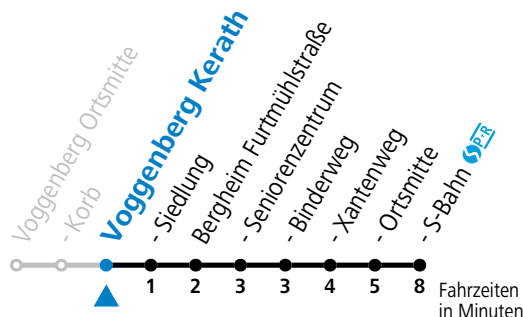

110 Ortsverkehr Bergheim: Voggenberg Ort - Bergheim S-Bahn

gültig ab 10.12.2023.

Alle Angaben ohne Gewähr.

Montag-Freitag (Schule)		Montag-Freitag (Ferien)		Samstag	
6	24 54	6	24 54	6	24 54
7	24 54	7	24 54	7	24 54
8	24	8	24	8	24 54
9	24	9	24		
10	24	10	24	10	54
11	54				
12	24 54	12	24 54	12	24
13	24 54	13	24	13	24
14	24 54				
		15	24		
16	24 54	16	54		
17	54	17	54		
18	54	18	54		
19	24	19	24		

Linienbetrieb mit Kleinbussen (ca. 20 Plätze) - ausgenommen an Schultagen von ca. 06:00 bis 07:30 Uhr

Sonn- und Feiertag kein Linienverkehr | Am 24.12. und 31.12. (sofern nicht Sonntag) gilt der Samstag-Fahrplan

Ferien im Bundesland Salzburg: 23.12.2023 bis 07.01.2024, 12. bis 18.02., 23.03. bis 01.04., 06.07. bis 08.09., 24.09. und 26.10. bis 02.11.2024 (Vorbehaltlich Änderungen durch die Schulbehörde)