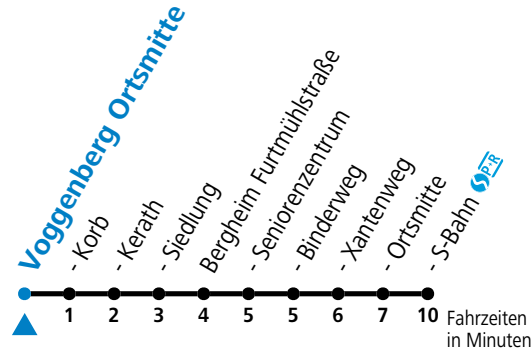

# 110 Ortsverkehr Bergheim: Voggenberg Ort - Bergheim S-Bahn

gültig ab 10.12.2023.

Alle Angaben ohne Gewähr.

Montag-Freitag (Schule)			Montag-Freitag (Ferien)			Samstag		
6	22	52	6	22	52	6	22	52
7	22	52	7	22	52	7	22	52
8	22		8	22		8	22	52
9	22		9	22				
10	22		10	22		10	52	
11	52							
12	22	52	12	22	52	12	22	
13	22	52	13	22		13	22	
14	22	52						
			15	22				
16	22	52	16	52				
17	52		17	52				
18	52		18	52				
19	22		19	22				

Linienbetrieb mit Kleinbussen (ca. 20 Plätze) - ausgenommen an Schultagen von ca. 06:00 bis 07:30 Uhr  
 Sonn- und Feiertag kein Linienverkehr | Am 24.12. und 31.12. (sofern nicht Sonntag) gilt der Samstag-Fahrplan  
 Ferien im Bundesland Salzburg: 23.12.2023 bis 07.01.2024, 12. bis 18.02., 23.03. bis 01.04., 06.07. bis 08.09., 24.09. und 26.10. bis 02.11.2024 (Vorbehaltlich Änderungen durch die Schulbehörde)