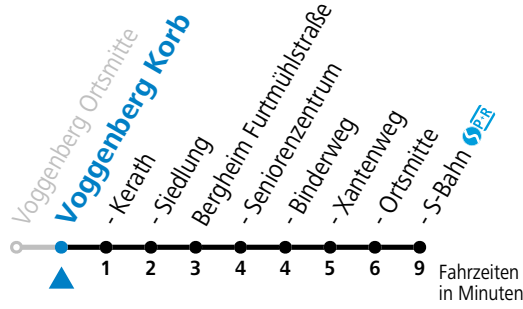

110 Ortsverkehr Bergheim: Voggenberg Ort - Bergheim S-Bahn

gültig ab 10.12.2023.

Alle Angaben ohne Gewähr.

Montag-Freitag (Schule)		Montag-Freitag (Ferien)		Samstag	
6	23 53	6	23 53	6	23 53
7	23 53	7	23 53	7	23 53
8	23	8	23	8	23 53
9	23	9	23		
10	23	10	23	10	53
11	53				
12	23 53	12	23 53	12	23
13	23 53	13	23	13	23
14	23 53				
		15	23		
16	23 53	16	53		
17	53	17	53		
18	53	18	53		
19	23	19	23		

Linienbetrieb mit Kleinbussen (ca. 20 Plätze) - ausgenommen an Schultagen von ca. 06:00 bis 07:30 Uhr

Sonn- und Feiertag kein Linienverkehr | Am 24.12. und 31.12. (sofern nicht Sonntag) gilt der Samstag-Fahrplan

Ferien im Bundesland Salzburg: 23.12.2023 bis 07.01.2024, 12. bis 18.02., 23.03. bis 01.04., 06.07. bis 08.09., 24.09. und 26.10. bis 02.11.2024 (Vorbehaltlich Änderungen durch die Schulbehörde)