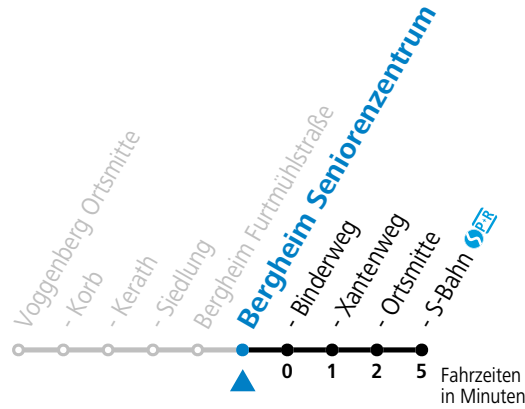

110 Ortsverkehr Bergheim: Voggenberg Ort - Bergheim S-Bahn

gültig ab 10.12.2023.

Alle Angaben ohne Gewähr.

Montag-Freitag (Schule)		Montag-Freitag (Ferien)		Samstag	
6	27 57	6	27 57	6	27 57
7	27 57	7	27 57	7	27 57
8	27	8	27	8	27 57
9	27	9	27		
10	27	10	27	10	57
11	57				
12	27 57	12	27 57	12	27
13	27 57	13	27	13	27
14	27 57				
		15	27		
16	27 57	16	57		
17	57	17	57		
18	57	18	57		
19	27	19	27		

Linienbetrieb mit Kleinbussen (ca. 20 Plätze) - ausgenommen an Schultagen von ca. 06:00 bis 07:30 Uhr

Sonn- und Feiertag kein Linienverkehr | Am 24.12. und 31.12. (sofern nicht Sonntag) gilt der Samstag-Fahrplan

Ferien im Bundesland Salzburg: 23.12.2023 bis 07.01.2024, 12. bis 18.02., 23.03. bis 01.04., 06.07. bis 08.09., 24.09. und 26.10. bis 02.11.2024 (Vorbehaltlich Änderungen durch die Schulbehörde)