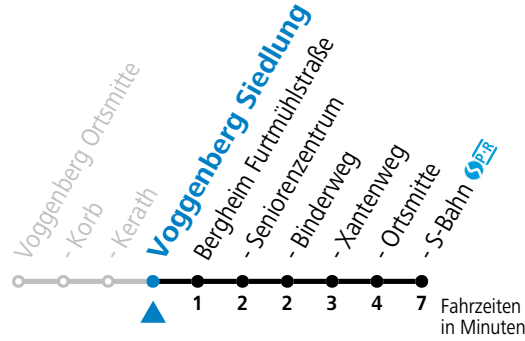

110 Ortsverkehr Bergheim: Voggenberg Ort - Bergheim S-Bahn

gültig ab 10.12.2023.

Alle Angaben ohne Gewähr.

Montag-Freitag (Schule)		Montag-Freitag (Ferien)		Samstag	
6	25 55	6	25 55	6	25 55
7	25 55	7	25 55	7	25 55
8	25	8	25	8	25 55
9	25	9	25		
10	25	10	25	10	55
11	55				
12	25 55	12	25 55	12	25
13	25 55	13	25	13	25
14	25 55				
		15	25		
16	25 55	16	55		
17	55	17	55		
18	55	18	55		
19	25	19	25		

Linienbetrieb mit Kleinbussen (ca. 20 Plätze) - ausgenommen an Schultagen von ca. 06:00 bis 07:30 Uhr

Sonn- und Feiertag kein Linienverkehr | Am 24.12. und 31.12. (sofern nicht Sonntag) gilt der Samstag-Fahrplan

Ferien im Bundesland Salzburg: 23.12.2023 bis 07.01.2024, 12. bis 18.02., 23.03. bis 01.04., 06.07. bis 08.09., 24.09. und 26.10. bis 02.11.2024 (Vorbehaltlich Änderungen durch die Schulbehörde)