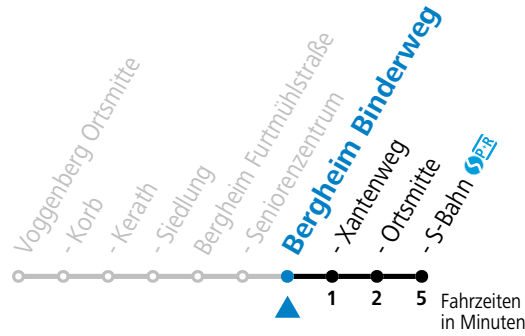

110 Ortsverkehr Bergheim: Voggenberg Ort - Bergheim S-Bahn

gültig ab 10.12.2023.

Alle Angaben ohne Gewähr.

Montag-Freitag (Schule)		Montag-Freitag (Ferien)		Samstag	
6	27 57	6	27 57	6	27 57
7	27 57	7	27 57	7	27 57
8	27	8	27	8	27 57
9	27	9	27		
10	27	10	27	10	57
11	57				
12	27 57	12	27 57	12	27
13	27 57	13	27	13	27
14	27 57				
		15	27		
16	27 57	16	57		
17	57	17	57		
18	57	18	57		
19	27	19	27		

Linienbetrieb mit Kleinbussen (ca. 20 Plätze) - ausgenommen an Schultagen von ca. 06:00 bis 07:30 Uhr

Sonn- und Feiertag kein Linienverkehr | Am 24.12. und 31.12. (sofern nicht Sonntag) gilt der Samstag-Fahrplan

Ferien im Bundesland Salzburg: 23.12.2023 bis 07.01.2024, 12. bis 18.02., 23.03. bis 01.04., 06.07. bis 08.09., 24.09. und 26.10. bis 02.11.2024 (Vorbehaltlich Änderungen durch die Schulbehörde)