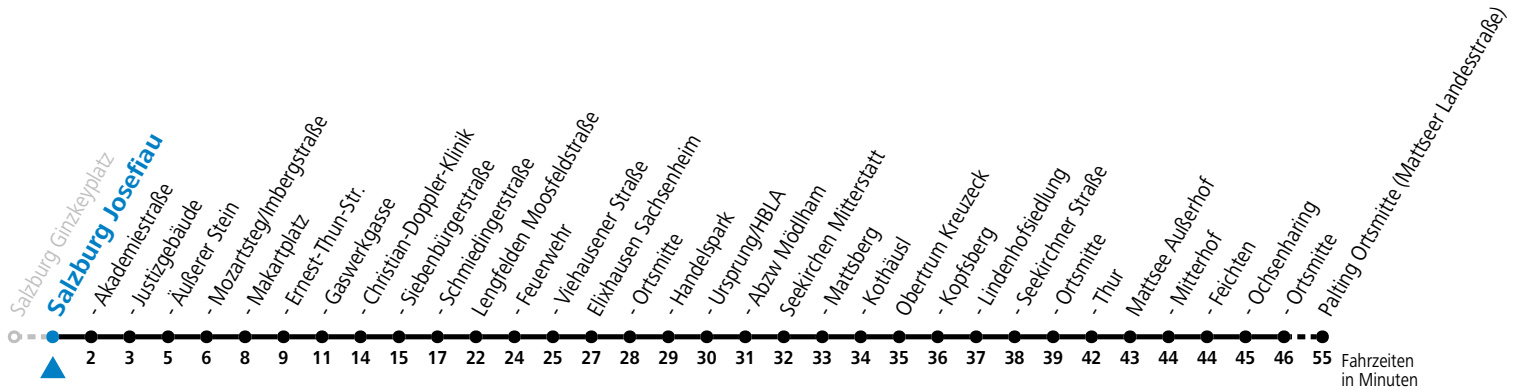

Auf Grund der Linienlänge können nicht alle bedienten Zwischenhalte im Linienverlauf dargestellt werden. Alle Details siehe Linienfahrplan unter www.salzburg-verkehr.at

gültig ab 10.12.2023.

Alle Angaben ohne Gewähr.

Montag - Freitag

16 30

Am 24.12. und 31.12. (sofern nicht Sonntag) gilt der Samstag-Fahrplan

Ferien im Bundesland Salzburg: 23.12.2023 bis 07.01.2024, 12. bis 18.02., 23.03. bis 01.04., 06.07. bis 08.09., 24.09. und 26.10. bis 02.11.2024 (Vorbehaltlich Änderungen durch die Schulbehörde)