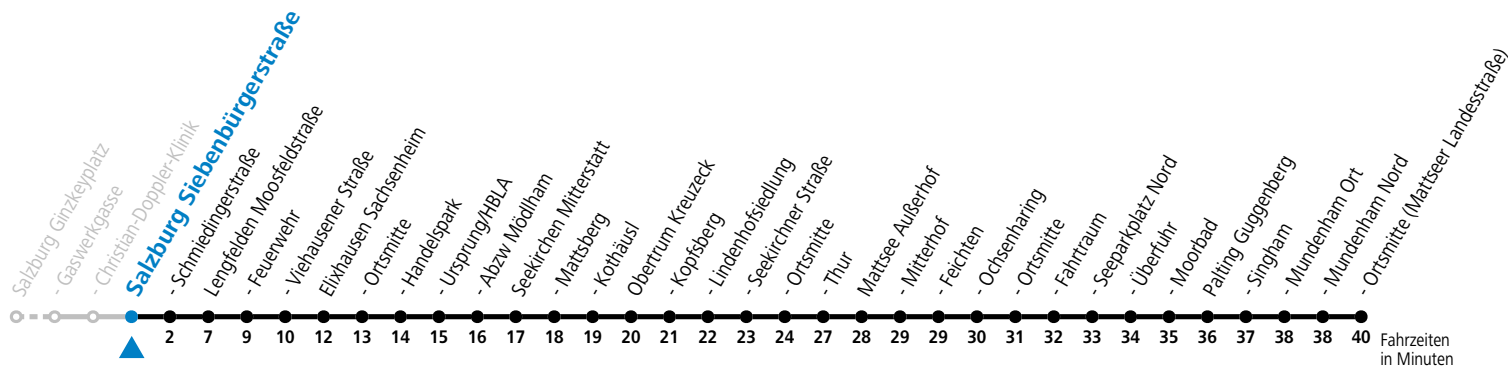

gültig ab 10.12.2023.

Alle Angaben ohne Gewähr.

Montag - Freitag

16 46

Am 24.12. und 31.12. (sofern nicht Sonntag) gilt der Samstag-Fahrplan

Ferien im Bundesland Salzburg: 23.12.2023 bis 07.01.2024, 12. bis 18.02., 23.03. bis 01.04., 06.07. bis 08.09., 24.09. und 26.10. bis 02.11.2024 (Vorbehaltlich Änderungen durch die Schulbehörde)

Auf Grund der Linienlänge können nicht alle bedienten Zwischenhalte im Linienverlauf dargestellt werden. Alle Details siehe Linienfahrplan unter www.salzburg-verkehr.at