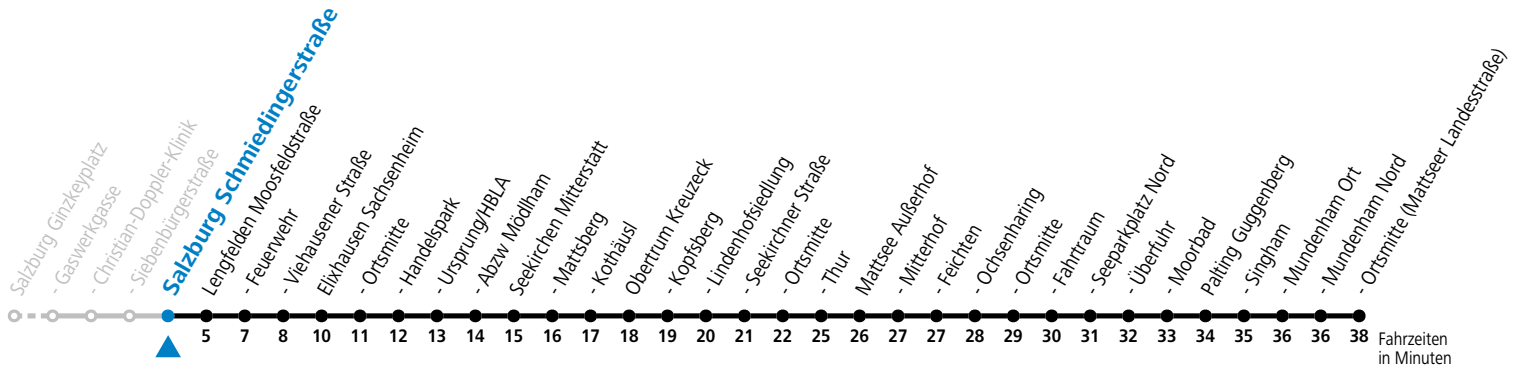

gültig ab 10.12.2023.

Alle Angaben ohne Gewähr.

Montag - Freitag

16 48

Am 24.12. und 31.12. (sofern nicht Sonntag) gilt der Samstag-Fahrplan

Ferien im Bundesland Salzburg: 23.12.2023 bis 07.01.2024, 12. bis 18.02., 23.03. bis 01.04., 06.07. bis 08.09., 24.09. und 26.10. bis 02.11.2024 (Vorbehaltlich Änderungen durch die Schulbehörde)

Auf Grund der Linienlänge können nicht alle bedienten Zwischenhalte im Linienverlauf dargestellt werden. Alle Details siehe Linienfahrplan unter www.salzburg-verkehr.at