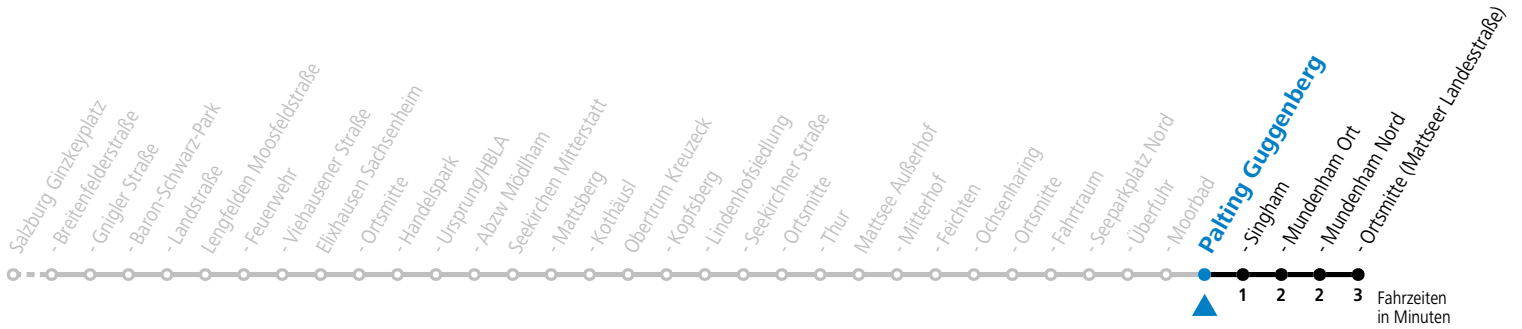

gültig ab 10.12.2023.

Alle Angaben ohne Gewähr.

Montag - Freitag		Samstag		Sonn- und Feiertag	
6	23				
		7	38	7	23
8	07 37	8	38	8	23
9	37	9	38	9	23
10	37	10	38	10	23
11	37^F 42^S	11	38	11	23
12	37^F 43^S	12	38	12	23
13	37 37^S	13	38	13	23
14	37	14	38	14	23
15	37	15	38	15	23
16	37	16	38	16	23
17	22 37	17	38	17	23
18	37	18	38	18	23
19	38	19	38	19	23
20	38	20	38	20	23
		21	38	21	23
22	08				
				23	23

F = nur Montag bis Freitag, wenn schulfreier Werktag in Salzburg   S = nur Montag bis Freitag, wenn Schultag in Salzburg

Am 24.12. und 31.12. (sofern nicht Sonntag) gilt der Samstag-Fahrplan

Ferien im Bundesland Salzburg: 23.12.2023 bis 07.01.2024, 12. bis 18.02., 23.03. bis 01.04., 06.07. bis 08.09., 24.09. und 26.10. bis 02.11.2024 (Vorbehaltlich Änderungen durch die Schulbehörde)