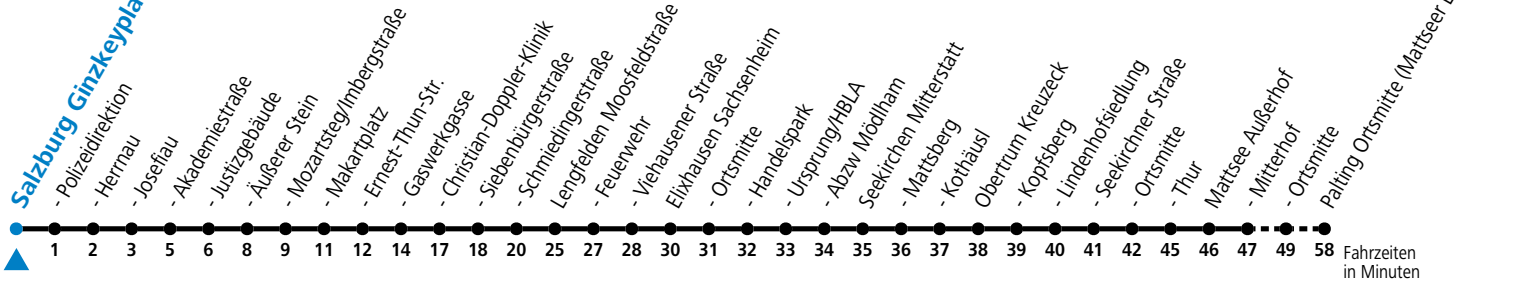

Salzburg Ginzkeyplatz

gültig ab 10.12.2023.

Alle Angaben ohne Gewähr.

Montag - Freitag

16 28

Am 24.12. und 31.12. (sofern nicht Sonntag) gilt der Samstag-Fahrplan

Ferien im Bundesland Salzburg: 23.12.2023 bis 07.01.2024, 12. bis 18.02., 23.03. bis 01.04., 06.07. bis 08.09., 24.09. und 26.10. bis 02.11.2024 (Vorbehaltlich Änderungen durch die Schulbehörde)

Auf Grund der Linienlänge können nicht alle bedienten Zwischenhalte im Linienverlauf dargestellt werden. Alle Details siehe Linienfahrplan unter www.salzburg-verkehr.at

gültig ab 10.12.2023.

Alle Angaben ohne Gewähr.