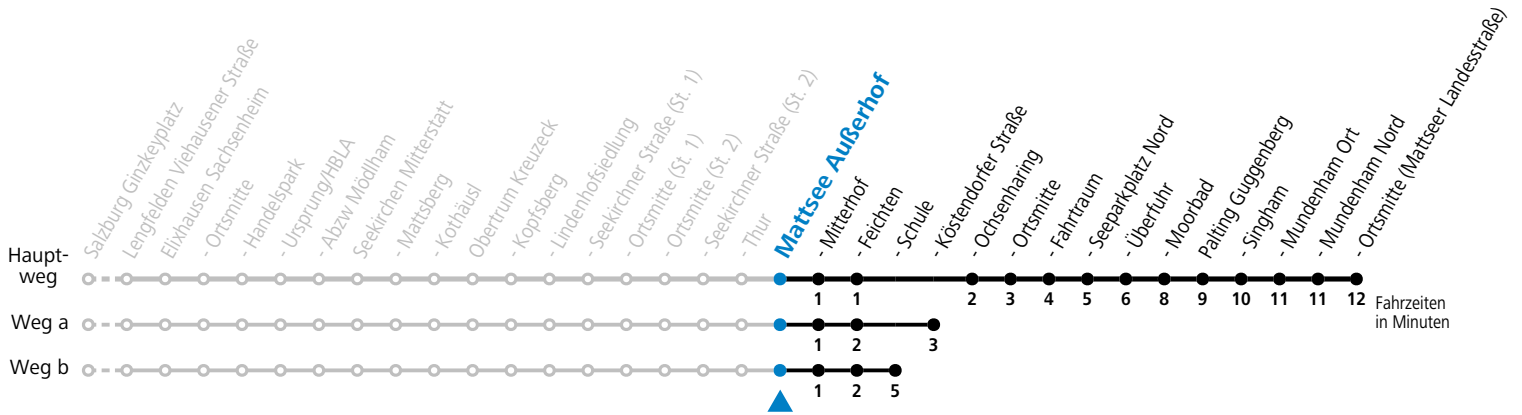

120 Salzburg - Elixhausen - Obertrum - Mitterhof - Mattsee - Palting

gültig ab 10.12.2023.

Alle Angaben ohne Gewähr.

Montag - Freitag			Samstag		Sonn- und Feiertag	
6	13	33^{aS}_c				
7	28^b_S	59	7	28	7	13
8	29		8	28	8	13
9	29		9	28	9	13
10	29		10	28	10	13
11	29		11	28	11	13
12	29		12	28	12	13
13	29		13	28	13	13
14	29		14	28	14	13
15	29		15	28	15	13
16	29		16	28	16	13
17	14	29	17	28	17	13
18	29		18	28	18	13
19	28		19	28	19	13
20	28		20	28	20	13
21	58		21	28	21	13
					23	13

S = nur Montag bis Freitag, wenn Schultag in Salzburg a = fährt Weg a b = fährt Weg b c = verkehrt weiter nach Neumarkt Schulzentrum (Linie 129)

Am 24.12. und 31.12. (sofern nicht Sonntag) gilt der Samstag-Fahrplan

Ferien im Bundesland Salzburg: 23.12.2023 bis 07.01.2024, 12. bis 18.02., 23.03. bis 01.04., 06.07. bis 08.09., 24.09. und 26.10. bis 02.11.2024 (Vorbehaltlich Änderungen durch die Schulbehörde)