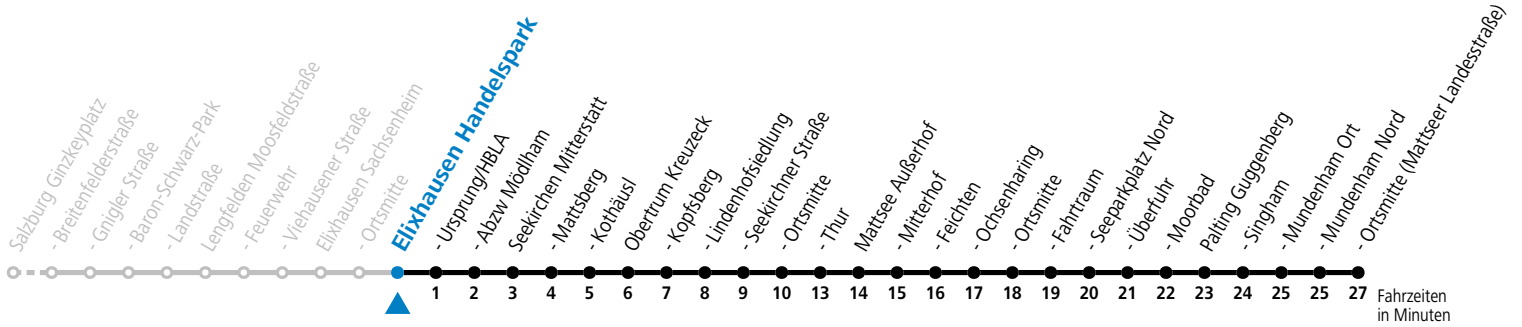

gültig ab 10.12.2023.

Alle Angaben ohne Gewähr.

Montag - Freitag		Samstag		Sonn- und Feiertag	
6	00				
7	43	7	15	7	00
8	13	8	15	8	00
9	13	9	15	9	00
10	13	10	15	10	00
11	13	11	15	11	00
12	13	12	15	12	00
13	13	13	15	13	00
14	13	14	15	14	00
15	13	15	15	15	00
16	13	16	15	16	00
17	00 13	17	15	17	00
18	13	18	15	18	00
19	15	19	15	19	00
20	15	20	15	20	00
21	45	21	15	21	00
				23	00

Am 24.12. und 31.12. (sofern nicht Sonntag) gilt der Samstag-Fahrplan

Ferien im Bundesland Salzburg: 23.12.2023 bis 07.01.2024, 12. bis 18.02., 23.03. bis 01.04., 06.07. bis 08.09., 24.09. und 26.10. bis 02.11.2024 (Vorbehaltlich Änderungen durch die Schulbehörde)

Auf Grund der Linienlänge können nicht alle bedienten Zwischenhalte im Linienverlauf dargestellt werden. Alle Details siehe Linienfahrplan unter www.salzburg-verkehr.at