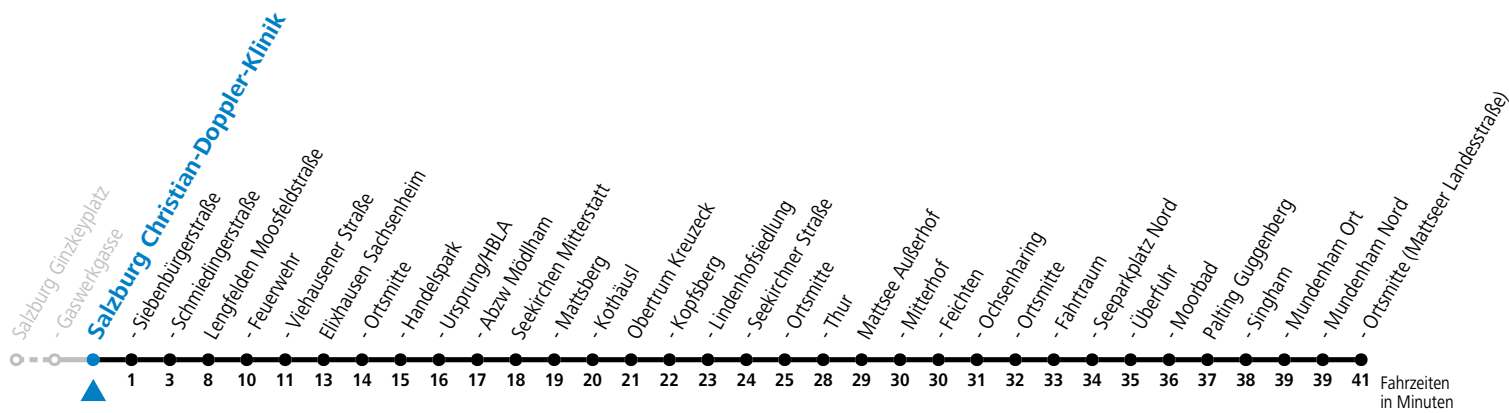

Auf Grund der Linienlänge können nicht alle bedienten Zwischenhalte im Linienverlauf dargestellt werden. Alle Details siehe Linienfahrplan unter www.salzburg-verkehr.at

gültig ab 10.12.2023.

Alle Angaben ohne Gewähr.

Montag - Freitag

16 42

Am 24.12. und 31.12. (sofern nicht Sonntag) gilt der Samstag-Fahrplan

Ferien im Bundesland Salzburg: 23.12.2023 bis 07.01.2024, 12. bis 18.02., 23.03. bis 01.04., 06.07. bis 08.09., 24.09. und 26.10. bis 02.11.2024 (Vorbehaltlich Änderungen durch die Schulbehörde)