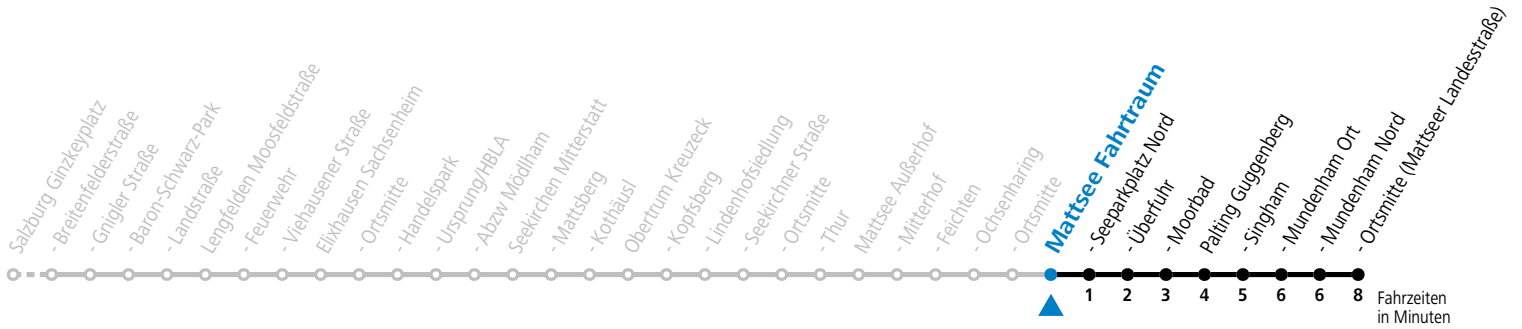

120 Salzburg - Elixhausen - Obertrum - Mitterhof - Mattsee - Palting

gültig ab 10.12.2023.

Alle Angaben ohne Gewähr.

Montag - Freitag		Samstag		Sonn- und Feiertag	
6	18				
		7	33	7	18
8	03 33	8	33	8	18
9	33	9	33	9	18
10	33	10	33	10	18
11	33^F 38^S	11	33	11	18
12	33^F 39^S	12	33	12	18
13	33 33^S	13	33	13	18
14	33	14	33	14	18
15	33	15	33	15	18
16	33	16	33	16	18
17	18 33	17	33	17	18
18	33	18	33	18	18
19	33	19	33	19	18
20	33	20	33	20	18
		21	33	21	18
22	03				
				23	18

F = nur Montag bis Freitag, wenn schulfreier Werktag in Salzburg   S = nur Montag bis Freitag, wenn Schultag in Salzburg

Am 24.12. und 31.12. (sofern nicht Sonntag) gilt der Samstag-Fahrplan

Ferien im Bundesland Salzburg: 23.12.2023 bis 07.01.2024, 12. bis 18.02., 23.03. bis 01.04., 06.07. bis 08.09., 24.09. und 26.10. bis 02.11.2024 (Vorbehaltlich Änderungen durch die Schulbehörde)