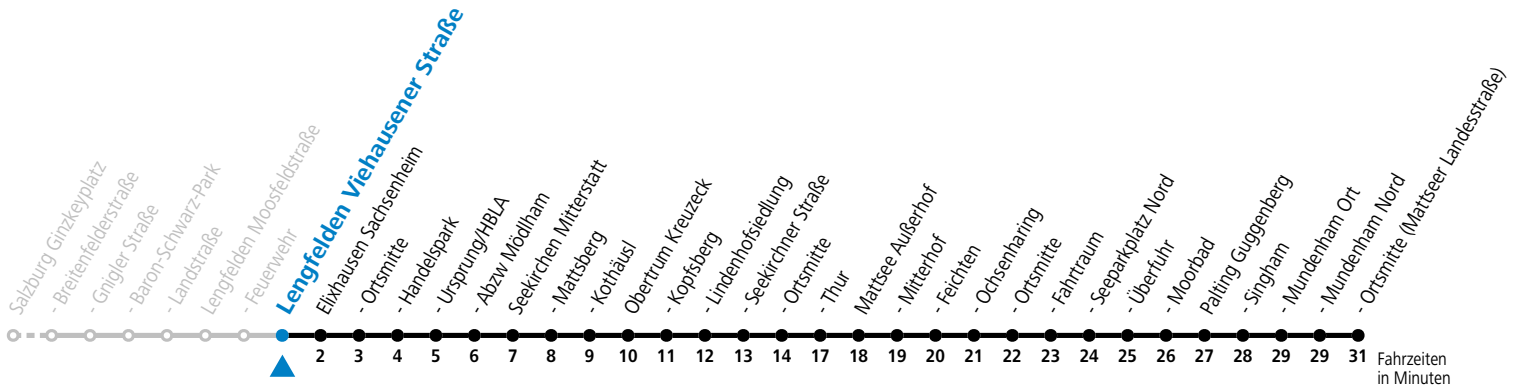

gültig ab 10.12.2023.

Alle Angaben ohne Gewähr.

Montag - Freitag		Samstag		Sonn- und Feiertag	
5	56				
				6	56
7	39	7	11	7	56
8	09	8	11	8	56
9	09	9	11	9	56
10	09	10	11	10	56
11	09	11	11	11	56
12	09	12	11	12	56
13	09	13	11	13	56
14	09	14	11	14	56
15	09	15	11	15	56
16	09 56	16	11	16	56
17	09	17	11	17	56
18	09	18	11	18	56
19	11	19	11	19	56
20	11	20	11	20	56
21	41	21	11		
				22	56

Am 24.12. und 31.12. (sofern nicht Sonntag) gilt der Samstag-Fahrplan

Ferien im Bundesland Salzburg: 23.12.2023 bis 07.01.2024, 12. bis 18.02., 23.03. bis 01.04., 06.07. bis 08.09., 24.09. und 26.10. bis 02.11.2024 (Vorbehaltlich Änderungen durch die Schulbehörde)

Auf Grund der Linienlänge können nicht alle bedienten Zwischenhalte im Linienverlauf dargestellt werden. Alle Details siehe Linienfahrplan unter www.salzburg-verkehr.at