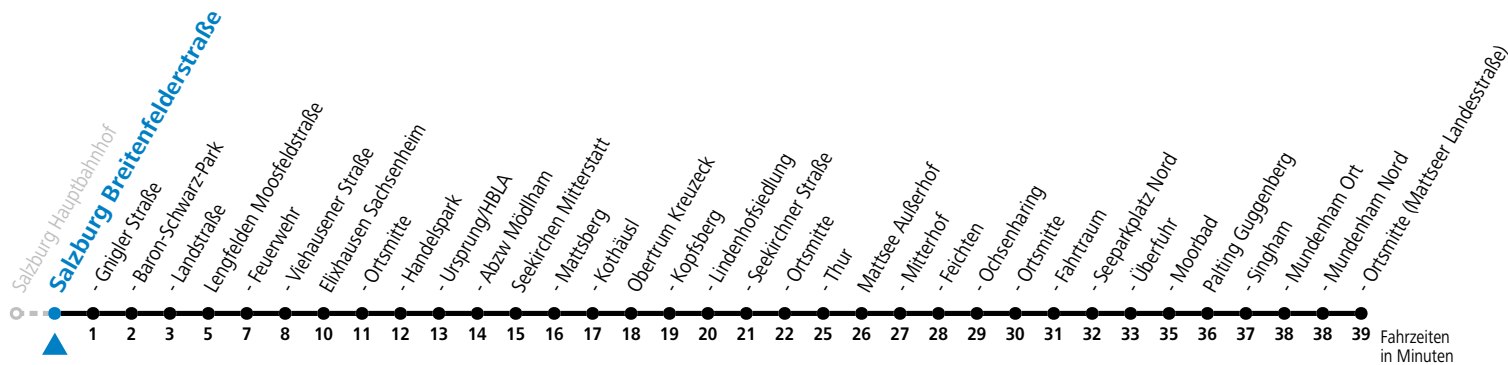

gültig ab 10.12.2023.

Alle Angaben ohne Gewähr.

Montag - Freitag		Samstag		Sonn- und Feiertag	
5	49				
				6	49
7	30	7	04	7	49
8	00	8	04	8	49
9	00	9	04	9	49
10	00	10	04	10	49
11	00	11	04	11	49
12	00	12	04	12	49
13	00	13	04	13	49
14	00	14	04	14	49
15	00	15	04	15	49
16	00	16	04	16	49
17	00	17	04	17	49
18	00	18	04	18	49
19	04	19	04	19	49
20	04	20	04	20	49
21	34	21	04		
				22	49

Am 24.12. und 31.12. (sofern nicht Sonntag) gilt der Samstag-Fahrplan

Ferien im Bundesland Salzburg: 23.12.2023 bis 07.01.2024, 12. bis 18.02., 23.03. bis 01.04., 06.07. bis 08.09., 24.09. und 26.10. bis 02.11.2024 (Vorbehaltlich Änderungen durch die Schulbehörde)

Auf Grund der Linienlänge können nicht alle bedienten Zwischenhalte im Linienverlauf dargestellt werden. Alle Details siehe Linienfahrplan unter www.salzburg-verkehr.at