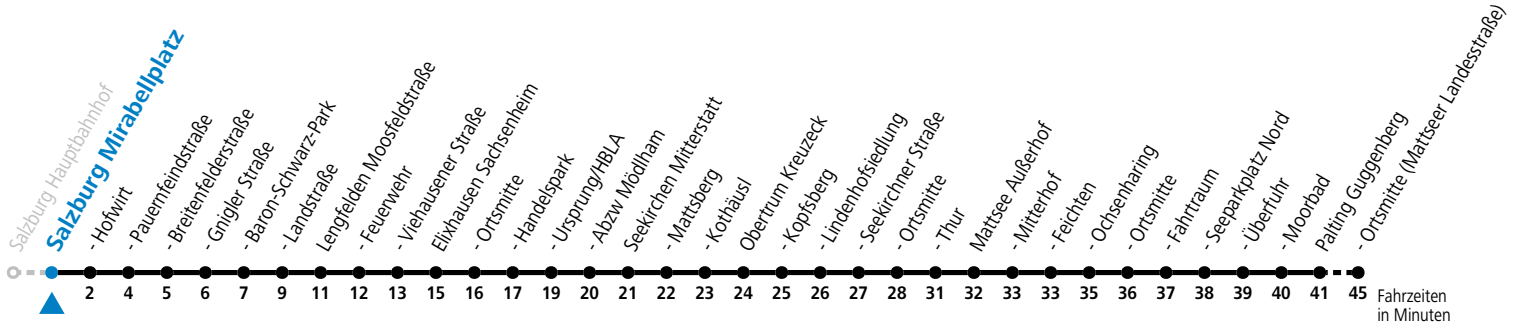

gültig ab 10.12.2023.

Alle Angaben ohne Gewähr.

Montag - Freitag		Samstag		Sonn- und Feiertag	
5	44				
		6	59	6	44
7	24 54	7	59	7	44
8	54	8	59	8	44
9	54	9	59	9	44
10	54	10	59	10	44
11	54	11	59	11	44
12	54	12	59	12	44
13	54	13	59	13	44
14	54	14	59	14	44
15	54	15	59	15	44
16	54	16	59	16	44
17	54	17	59	17	44
18	59	18	59	18	44
19	59	19	59	19	44
		20	59	20	44
21	29				
				22	44

Am 24.12. und 31.12. (sofern nicht Sonntag) gilt der Samstag-Fahrplan

Ferien im Bundesland Salzburg: 23.12.2023 bis 07.01.2024, 12. bis 18.02., 23.03. bis 01.04., 06.07. bis 08.09., 24.09. und 26.10. bis 02.11.2024 (Vorbehaltlich Änderungen durch die Schulbehörde)

Auf Grund der Linienlänge können nicht alle bedienten Zwischenhalte im Linienverlauf dargestellt werden. Alle Details siehe Linienfahrplan unter www.salzburg-verkehr.at