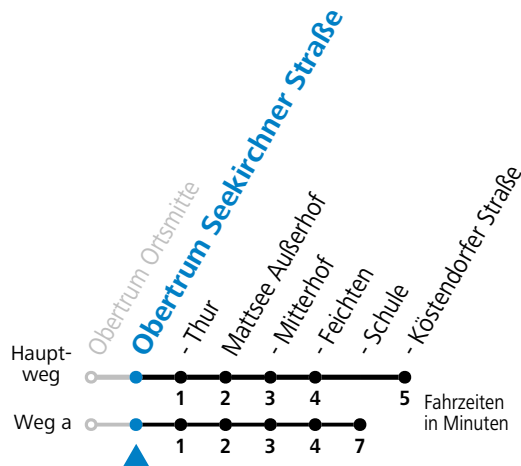

gültig ab 10.12.2023.

Alle Angaben ohne Gewähr.

Montag - Freitag

6 31^S_b

7 26^a_S

S = nur Montag bis Freitag, wenn Schultag in Salzburg   a = fährt Weg a   b = verkehrt weiter nach Neumarkt Schulzentrum (Linie 129)

Am 24.12. und 31.12. (sofern nicht Sonntag) gilt der Samstag-Fahrplan

Ferien im Bundesland Salzburg: 23.12.2023 bis 07.01.2024, 12. bis 18.02., 23.03. bis 01.04., 06.07. bis 08.09., 24.09. und 26.10. bis 02.11.2024 (Vorbehaltlich Änderungen durch die Schulbehörde)