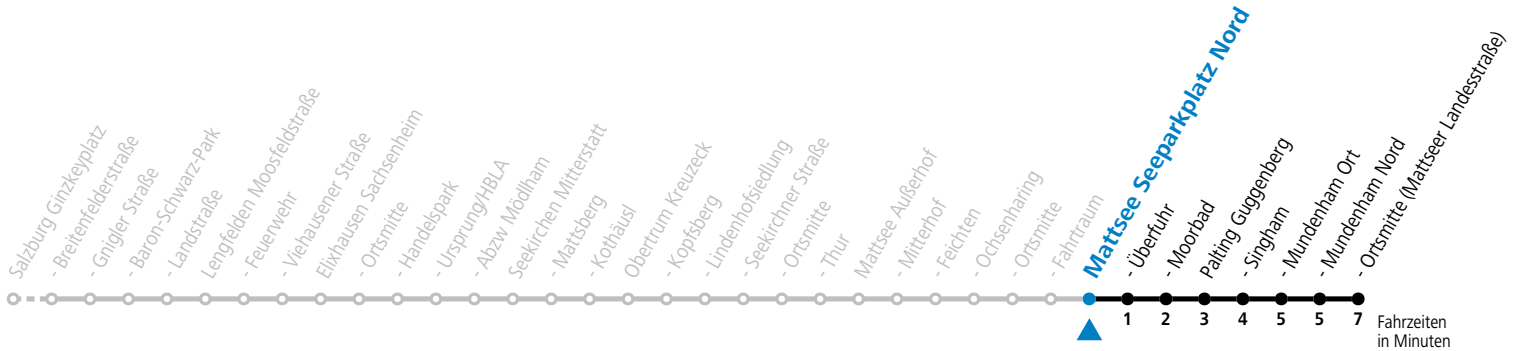

120 Salzburg - Elixhausen - Obertrum - Mitterhof - Mattsee - Palting

gültig ab 10.12.2023.

Alle Angaben ohne Gewähr.

Montag - Freitag		Samstag		Sonn- und Feiertag	
6	19				
		7	34	7	19
8	04 34	8	34	8	19
9	34	9	34	9	19
10	34	10	34	10	19
11	34^F 39^S	11	34	11	19
12	34^F 40^S	12	34	12	19
13	34 34^S	13	34	13	19
14	34	14	34	14	19
15	34	15	34	15	19
16	34	16	34	16	19
17	19 34	17	34	17	19
18	34	18	34	18	19
19	34	19	34	19	19
20	34	20	34	20	19
		21	34	21	19
22	04				
				23	19

F = nur Montag bis Freitag, wenn schulfreier Werktag in Salzburg   S = nur Montag bis Freitag, wenn Schultag in Salzburg

Am 24.12. und 31.12. (sofern nicht Sonntag) gilt der Samstag-Fahrplan

Ferien im Bundesland Salzburg: 23.12.2023 bis 07.01.2024, 12. bis 18.02., 23.03. bis 01.04., 06.07. bis 08.09., 24.09. und 26.10. bis 02.11.2024 (Vorbehaltlich Änderungen durch die Schulbehörde)