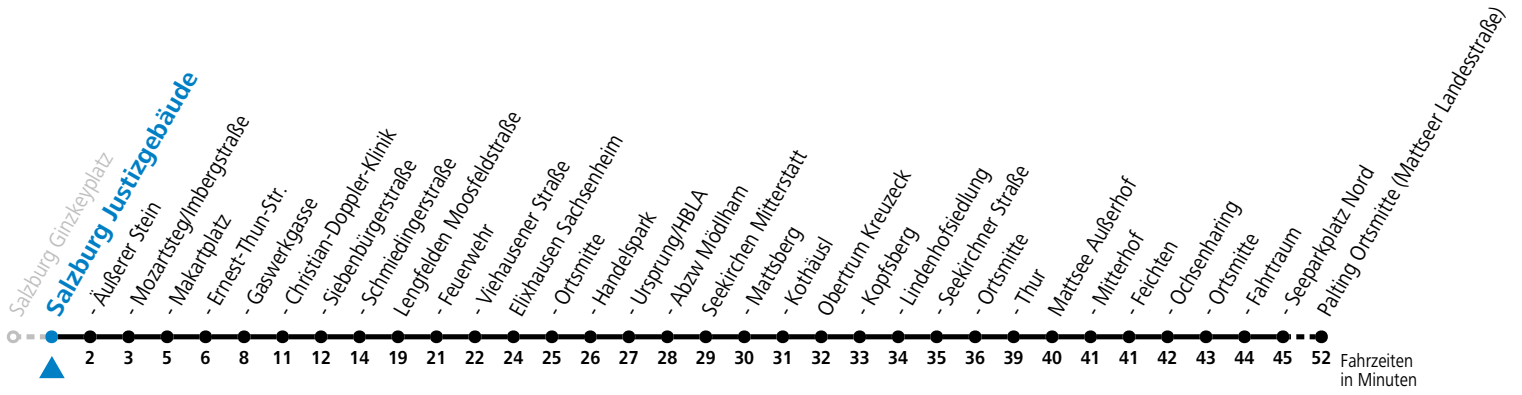

Auf Grund der Linienlänge können nicht alle bedienten Zwischenhalte im Linienverlauf dargestellt werden. Alle Details siehe Linienfahrplan unter www.salzburg-verkehr.at

gültig ab 10.12.2023.

Alle Angaben ohne Gewähr.

Montag - Freitag

16 33

Am 24.12. und 31.12. (sofern nicht Sonntag) gilt der Samstag-Fahrplan

Ferien im Bundesland Salzburg: 23.12.2023 bis 07.01.2024, 12. bis 18.02., 23.03. bis 01.04., 06.07. bis 08.09., 24.09. und 26.10. bis 02.11.2024 (Vorbehaltlich Änderungen durch die Schulbehörde)