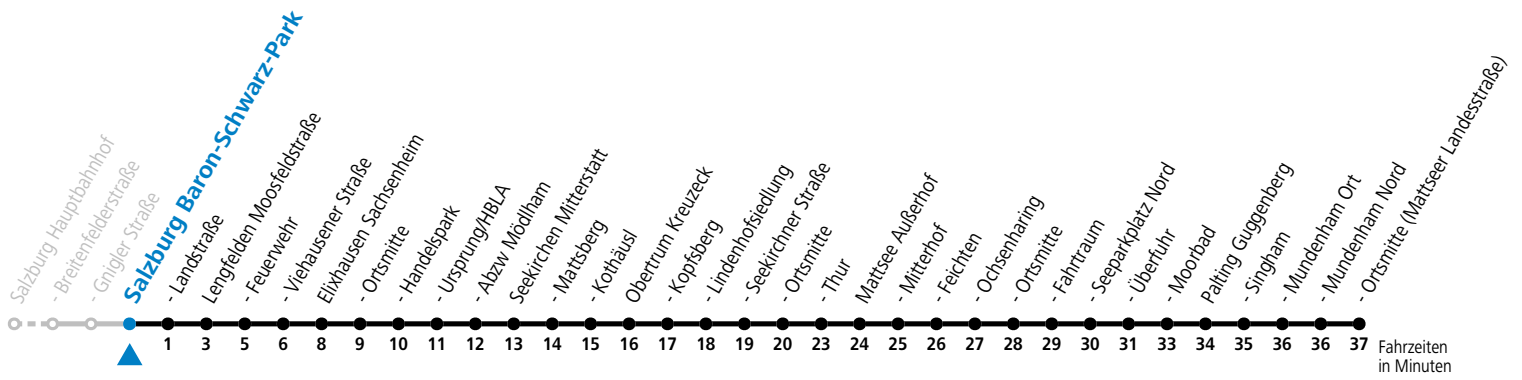

gültig ab 10.12.2023.

Alle Angaben ohne Gewähr.

Montag - Freitag		Samstag		Sonn- und Feiertag	
5	51				
				6	51
7	32	7	06	7	51
8	02	8	06	8	51
9	02	9	06	9	51
10	02	10	06	10	51
11	02	11	06	11	51
12	02	12	06	12	51
13	02	13	06	13	51
14	02	14	06	14	51
15	02	15	06	15	51
16	02	16	06	16	51
17	02	17	06	17	51
18	02	18	06	18	51
19	06	19	06	19	51
20	06	20	06	20	51
21	36	21	06		
				22	51

Am 24.12. und 31.12. (sofern nicht Sonntag) gilt der Samstag-Fahrplan

Ferien im Bundesland Salzburg: 23.12.2023 bis 07.01.2024, 12. bis 18.02., 23.03. bis 01.04., 06.07. bis 08.09., 24.09. und 26.10. bis 02.11.2024 (Vorbehaltlich Änderungen durch die Schulbehörde)

Auf Grund der Linienlänge können nicht alle bedienten Zwischenhalte im Linienverlauf dargestellt werden. Alle Details siehe Linienfahrplan unter www.salzburg-verkehr.at