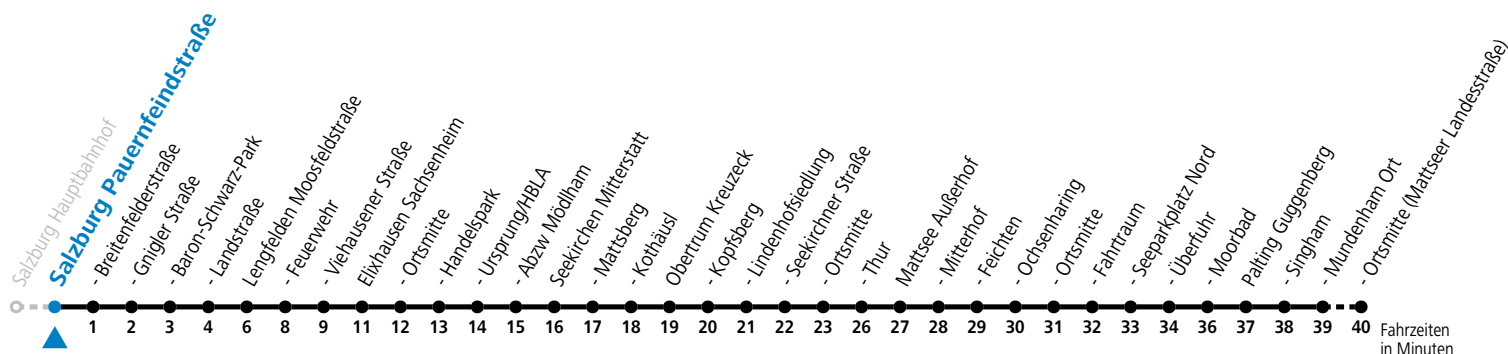

gültig ab 10.12.2023.

Alle Angaben ohne Gewähr.

Montag - Freitag		Samstag		Sonn- und Feiertag	
5	48				
				6	48
7	29 59	7	03	7	48
8	59	8	03	8	48
9	59	9	03	9	48
10	59	10	03	10	48
11	59	11	03	11	48
12	59	12	03	12	48
13	59	13	03	13	48
14	59	14	03	14	48
15	59	15	03	15	48
16	59	16	03	16	48
17	59	17	03	17	48
		18	03	18	48
19	03	19	03	19	48
20	03	20	03	20	48
21	33	21	03		
				22	48

Am 24.12. und 31.12. (sofern nicht Sonntag) gilt der Samstag-Fahrplan

Ferien im Bundesland Salzburg: 23.12.2023 bis 07.01.2024, 12. bis 18.02., 23.03. bis 01.04., 06.07. bis 08.09., 24.09. und 26.10. bis 02.11.2024 (Vorbehaltlich Änderungen durch die Schulbehörde)

Auf Grund der Linienlänge können nicht alle bedienten Zwischenhalte im Linienverlauf dargestellt werden. Alle Details siehe Linienfahrplan unter www.salzburg-verkehr.at