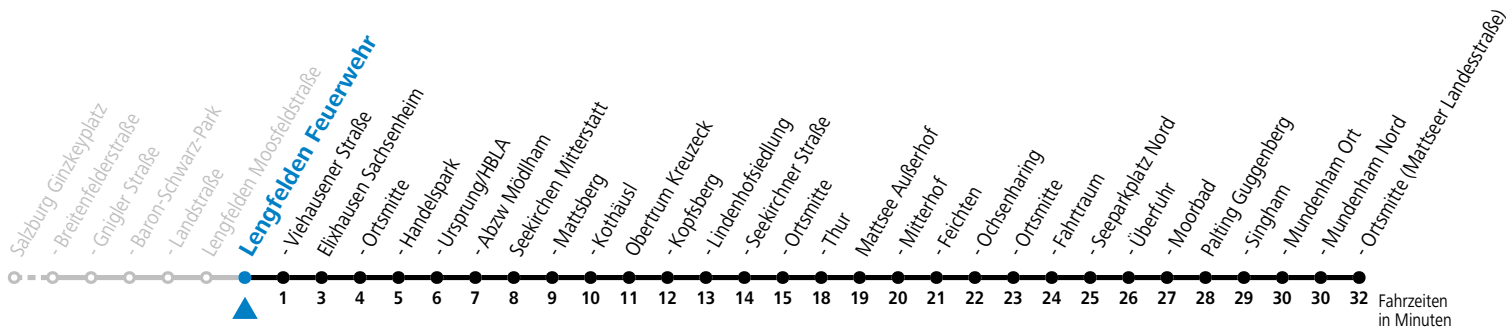

gültig ab 10.12.2023.

Alle Angaben ohne Gewähr.

Montag - Freitag		Samstag		Sonn- und Feiertag	
5	55				
				6	55
7	38	7	10	7	55
8	08	8	10	8	55
9	08	9	10	9	55
10	08	10	10	10	55
11	08	11	10	11	55
12	08	12	10	12	55
13	08	13	10	13	55
14	08	14	10	14	55
15	08	15	10	15	55
16	08 55	16	10	16	55
17	08	17	10	17	55
18	08	18	10	18	55
19	10	19	10	19	55
20	10	20	10	20	55
21	40	21	10		
				22	55

Am 24.12. und 31.12. (sofern nicht Sonntag) gilt der Samstag-Fahrplan

Ferien im Bundesland Salzburg: 23.12.2023 bis 07.01.2024, 12. bis 18.02., 23.03. bis 01.04., 06.07. bis 08.09., 24.09. und 26.10. bis 02.11.2024 (Vorbehaltlich Änderungen durch die Schulbehörde)

Auf Grund der Linienlänge können nicht alle bedienten Zwischenhalte im Linienverlauf dargestellt werden. Alle Details siehe Linienfahrplan unter www.salzburg-verkehr.at