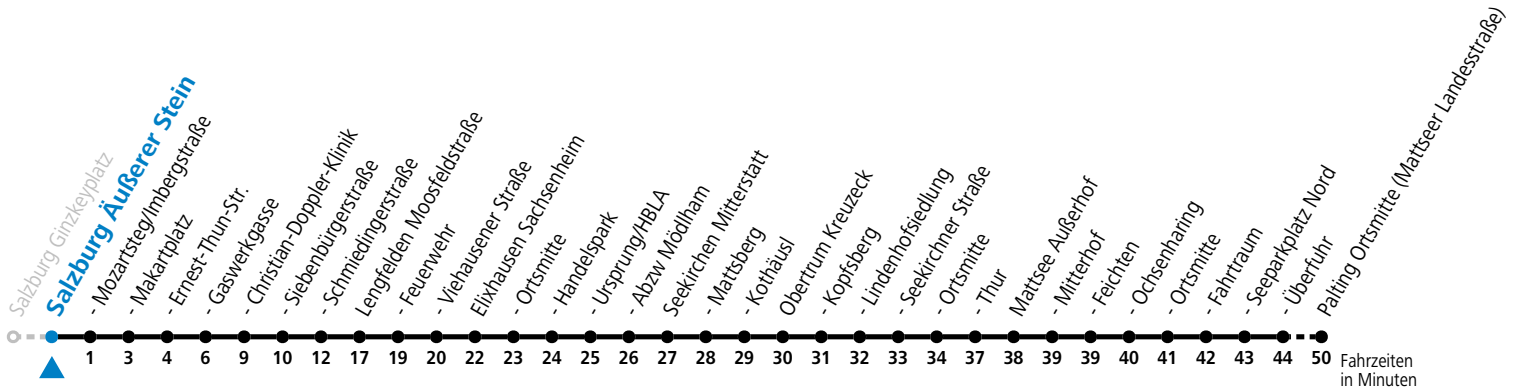

Auf Grund der Linienlänge können nicht alle bedienten Zwischenhalte im Linienverlauf dargestellt werden. Alle Details siehe Linienfahrplan unter www.salzburg-verkehr.at

gültig ab 10.12.2023.

Alle Angaben ohne Gewähr.

Montag - Freitag

16 34

Am 24.12. und 31.12. (sofern nicht Sonntag) gilt der Samstag-Fahrplan

Ferien im Bundesland Salzburg: 23.12.2023 bis 07.01.2024, 12. bis 18.02., 23.03. bis 01.04., 06.07. bis 08.09., 24.09. und 26.10. bis 02.11.2024 (Vorbehaltlich Änderungen durch die Schulbehörde)