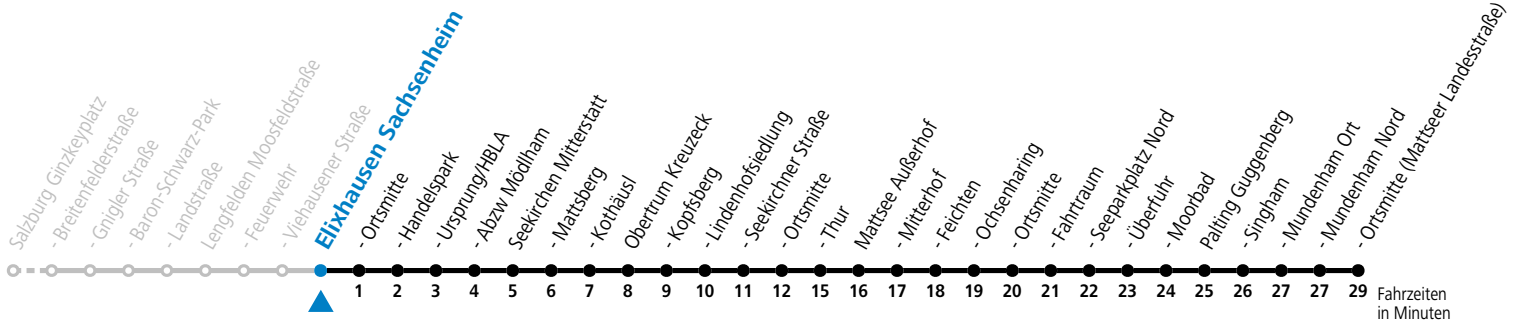

gültig ab 10.12.2023.

Alle Angaben ohne Gewähr.

Montag - Freitag		Samstag		Sonn- und Feiertag	
5	58				
				6	58
7	41	7	13	7	58
8	11	8	13	8	58
9	11	9	13	9	58
10	11	10	13	10	58
11	11	11	13	11	58
12	11	12	13	12	58
13	11	13	13	13	58
14	11	14	13	14	58
15	11	15	13	15	58
16	11 58	16	13	16	58
17	11	17	13	17	58
18	11	18	13	18	58
19	13	19	13	19	58
20	13	20	13	20	58
21	43	21	13		
				22	58

Am 24.12. und 31.12. (sofern nicht Sonntag) gilt der Samstag-Fahrplan

Ferien im Bundesland Salzburg: 23.12.2023 bis 07.01.2024, 12. bis 18.02., 23.03. bis 01.04., 06.07. bis 08.09., 24.09. und 26.10. bis 02.11.2024 (Vorbehaltlich Änderungen durch die Schulbehörde)

Auf Grund der Linienlänge können nicht alle bedienten Zwischenhalte im Linienverlauf dargestellt werden. Alle Details siehe Linienfahrplan unter www.salzburg-verkehr.at