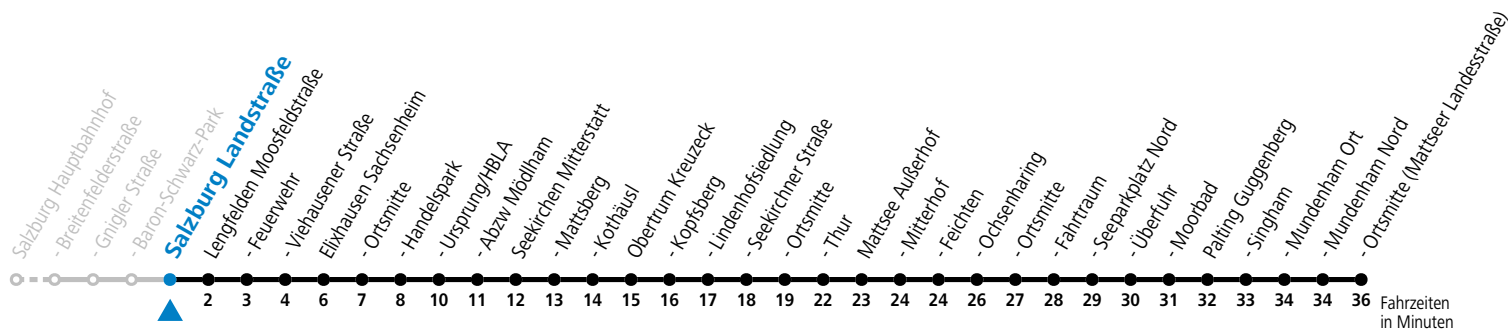

gültig ab 10.12.2023.

Alle Angaben ohne Gewähr.

Montag - Freitag		Samstag		Sonn- und Feiertag	
5	52				
				6	52
7	34	7	07	7	52
8	04	8	07	8	52
9	04	9	07	9	52
10	04	10	07	10	52
11	04	11	07	11	52
12	04	12	07	12	52
13	04	13	07	13	52
14	04	14	07	14	52
15	04	15	07	15	52
16	04	16	07	16	52
17	04	17	07	17	52
18	04	18	07	18	52
19	07	19	07	19	52
20	07	20	07	20	52
21	37	21	07		
				22	52

Am 24.12. und 31.12. (sofern nicht Sonntag) gilt der Samstag-Fahrplan

Ferien im Bundesland Salzburg: 23.12.2023 bis 07.01.2024, 12. bis 18.02., 23.03. bis 01.04., 06.07. bis 08.09., 24.09. und 26.10. bis 02.11.2024 (Vorbehaltlich Änderungen durch die Schulbehörde)

Auf Grund der Linienlänge können nicht alle bedienten Zwischenhalte im Linienverlauf dargestellt werden. Alle Details siehe Linienfahrplan unter www.salzburg-verkehr.at