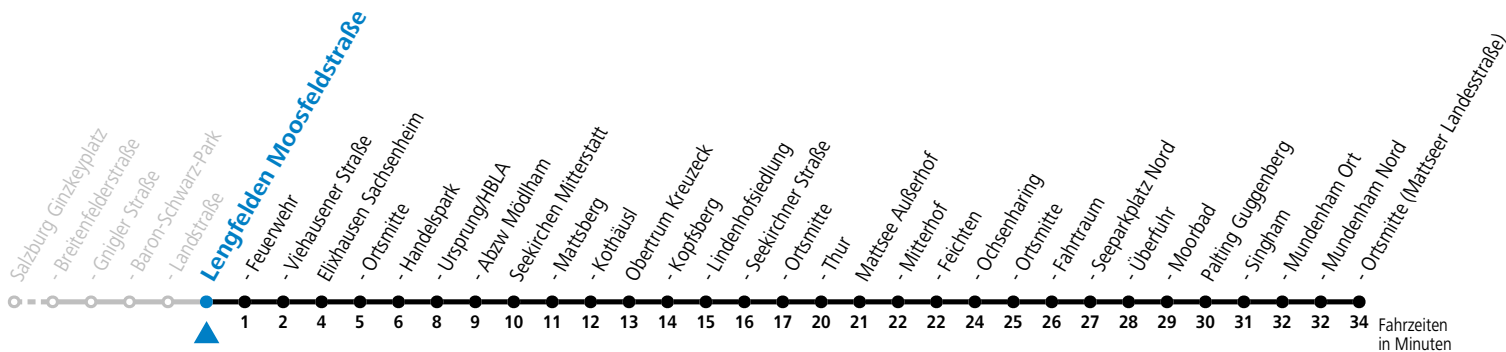

gültig ab 10.12.2023.

Alle Angaben ohne Gewähr.

Montag - Freitag		Samstag		Sonn- und Feiertag	
5	54				
				6	54
7	36	7	09	7	54
8	06	8	09	8	54
9	06	9	09	9	54
10	06	10	09	10	54
11	06	11	09	11	54
12	06	12	09	12	54
13	06	13	09	13	54
14	06	14	09	14	54
15	06	15	09	15	54
16	06 53	16	09	16	54
17	06	17	09	17	54
18	06	18	09	18	54
19	09	19	09	19	54
20	09	20	09	20	54
21	39	21	09		
				22	54

Am 24.12. und 31.12. (sofern nicht Sonntag) gilt der Samstag-Fahrplan

Ferien im Bundesland Salzburg: 23.12.2023 bis 07.01.2024, 12. bis 18.02., 23.03. bis 01.04., 06.07. bis 08.09., 24.09. und 26.10. bis 02.11.2024 (Vorbehaltlich Änderungen durch die Schulbehörde)

Auf Grund der Linielänge können nicht alle bedienten Zwischenhalte im Linienvverlauf dargestellt werden. Alle Details siehe Linienvfahrplan unter www.salzburg-verkehr.at