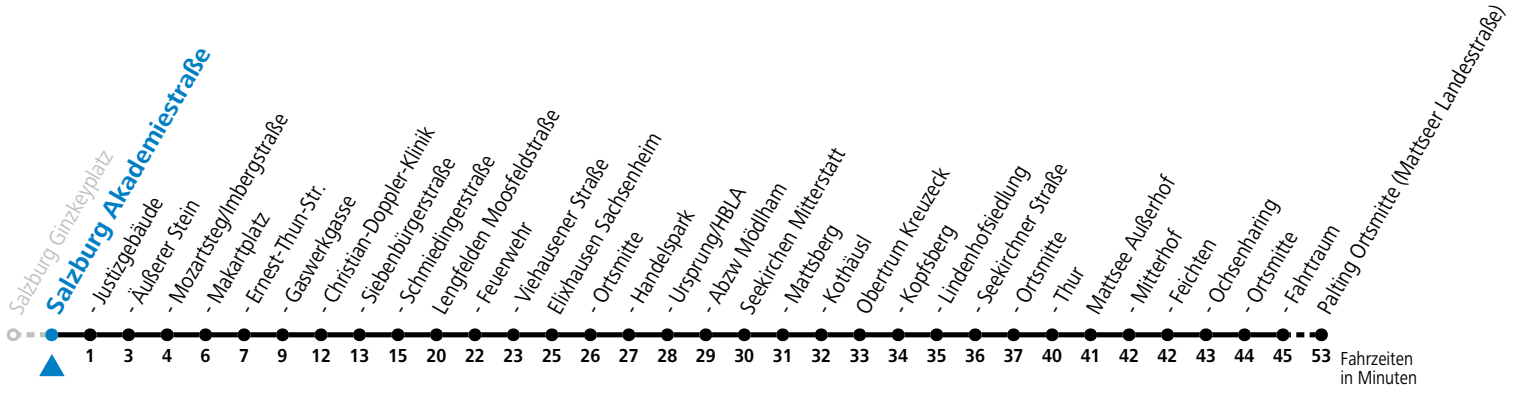

Auf Grund der Linienlänge können nicht alle bedienten Zwischenhalte im Linienverlauf dargestellt werden. Alle Details siehe Linienfahrplan unter www.salzburg-verkehr.at

gültig ab 10.12.2023.

Alle Angaben ohne Gewähr.

Montag - Freitag

16 31

Am 24.12. und 31.12. (sofern nicht Sonntag) gilt der Samstag-Fahrplan

Ferien im Bundesland Salzburg: 23.12.2023 bis 07.01.2024, 12. bis 18.02., 23.03. bis 01.04., 06.07. bis 08.09., 24.09. und 26.10. bis 02.11.2024 (Vorbehaltlich Änderungen durch die Schulbehörde)