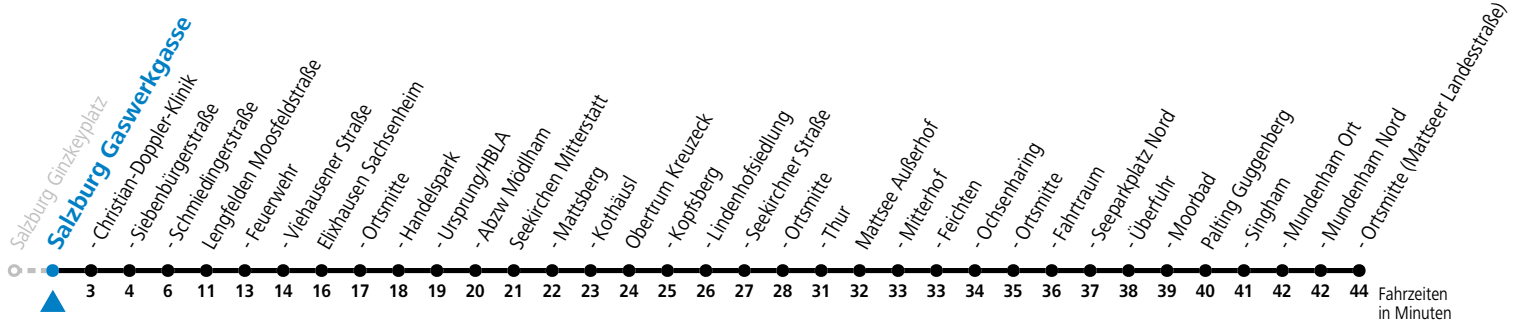

Montag - Freitag

16 40

Am 24.12. und 31.12. (sofern nicht Sonntag) gilt der Samstag-Fahrplan

Ferien im Bundesland Salzburg: 23.12.2023 bis 07.01.2024, 12. bis 18.02., 23.03. bis 01.04., 06.07. bis 08.09., 24.09. und 26.10. bis 02.11.2024 (Vorbehaltlich Änderungen durch die Schulbehörde)

Auf Grund der Linienlänge können nicht alle bedienten Zwischenhalte im Linienverlauf dargestellt werden. Alle Details siehe Linienfahrplan unter www.salzburg-verkehr.at

gültig ab 10.12.2023.

Alle Angaben ohne Gewähr.