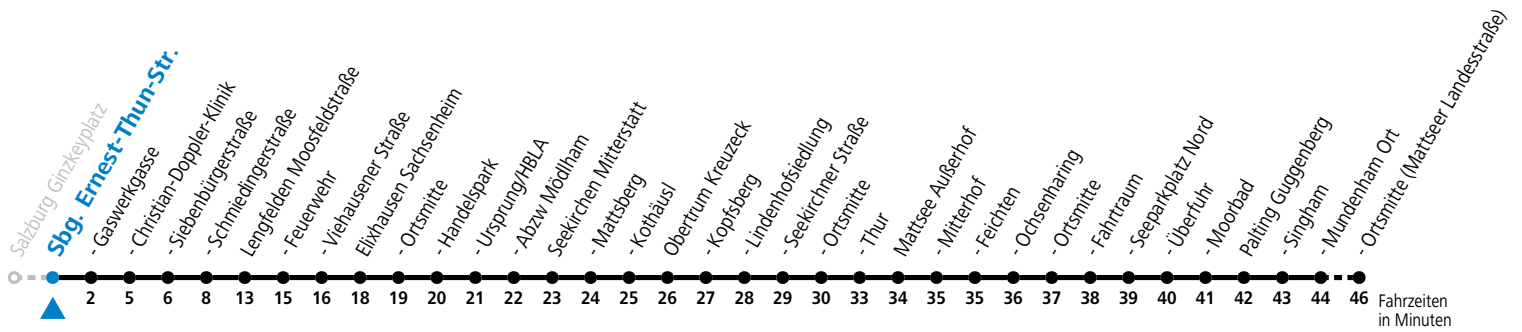

Auf Grund der Linielänge können nicht alle bedienten Zwischenhalte im Linienvverlauf dargestellt werden. Alle Details siehe Linienvfahrplan unter www.salzburg-verkehr.at

gültig ab 10.12.2023.

Alle Angaben ohne Gewähr.

Montag - Freitag

16 39

Am 24.12. und 31.12. (sofern nicht Sonntag) gilt der Samstag-Fahrplan

Ferien im Bundesland Salzburg: 23.12.2023 bis 07.01.2024, 12. bis 18.02., 23.03. bis 01.04., 06.07. bis 08.09., 24.09. und 26.10. bis 02.11.2024 (Vorbehaltlich Änderungen durch die Schulbehörde)

Auf Grund der Linienlänge können nicht alle bedienten Zwischenhalte im Linienverlauf dargestellt werden. Alle Details siehe Linienfahrplan unter www.salzburg-verkehr.at

gültig ab 10.12.2023.

Alle Angaben ohne Gewähr.