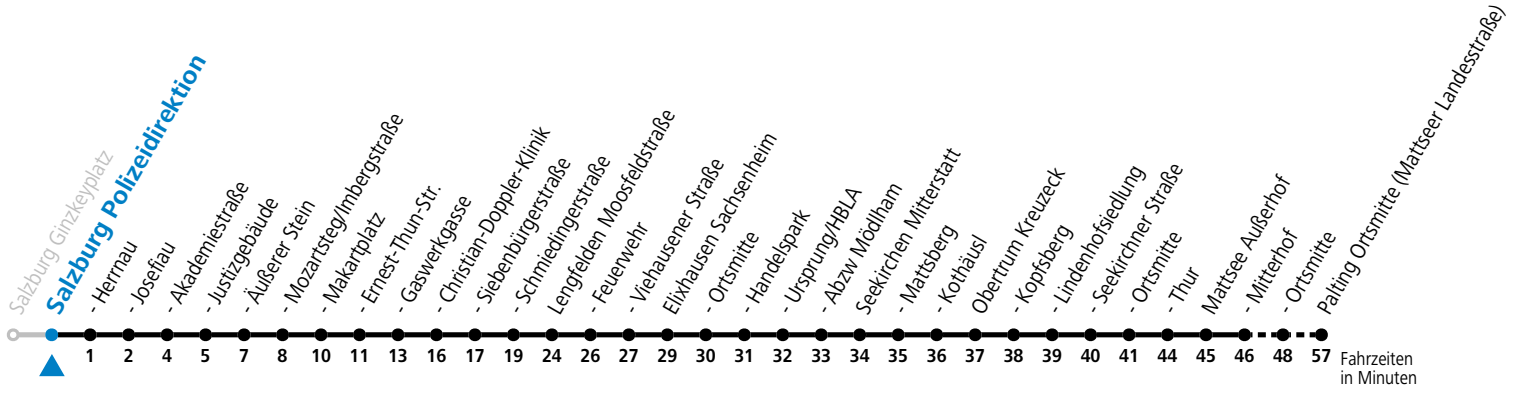

Salzburg Ginzkeyplatz

gültig ab 10.12.2023.

Alle Angaben ohne Gewähr.

Montag - Freitag

16 28

Am 24.12. und 31.12. (sofern nicht Sonntag) gilt der Samstag-Fahrplan

Ferien im Bundesland Salzburg: 23.12.2023 bis 07.01.2024, 12. bis 18.02., 23.03. bis 01.04., 06.07. bis 08.09., 24.09. und 26.10. bis 02.11.2024 (Vorbehaltlich Änderungen durch die Schulbehörde)

Auf Grund der Linienlänge können nicht alle bedienten Zwischenhalte im Linienverlauf dargestellt werden. Alle Details siehe Linienfahrplan unter www.salzburg-verkehr.at

gültig ab 10.12.2023.

Alle Angaben ohne Gewähr.