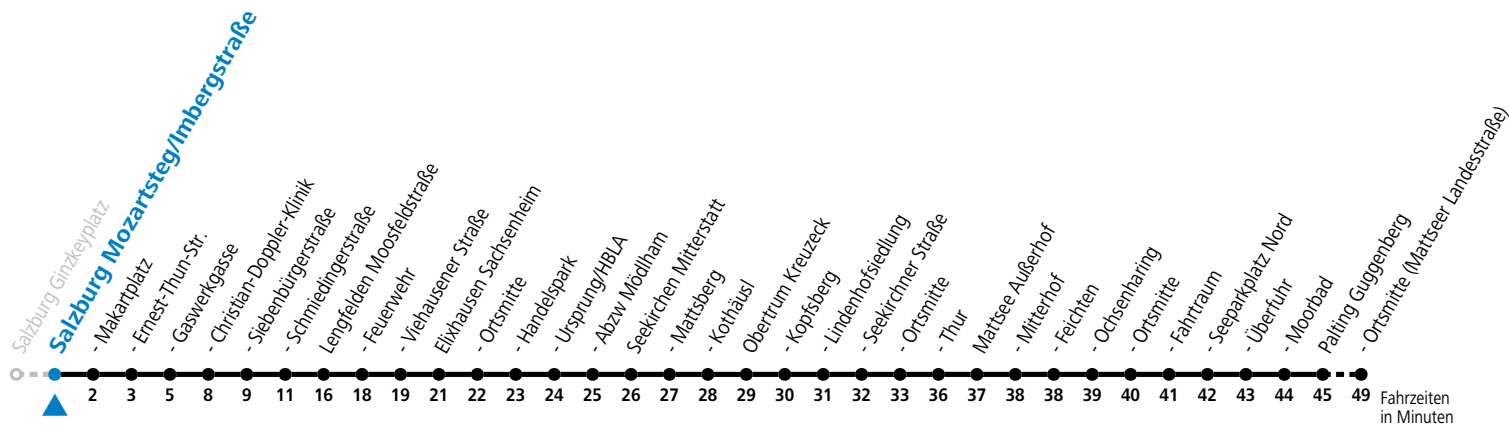

gültig ab 10.12.2023.

Alle Angaben ohne Gewähr.

Montag - Freitag

16 37

Am 24.12. und 31.12. (sofern nicht Sonntag) gilt der Samstag-Fahrplan

Ferien im Bundesland Salzburg: 23.12.2023 bis 07.01.2024, 12. bis 18.02., 23.03. bis 01.04., 06.07. bis 08.09., 24.09. und 26.10. bis 02.11.2024 (Vorbehaltlich Änderungen durch die Schulbehörde)

Auf Grund der Linielänge können nicht alle bedienten Zwischenhalte im Linienvverlauf dargestellt werden. Alle Details siehe Linienvfahrplan unter www.salzburg-verkehr.at