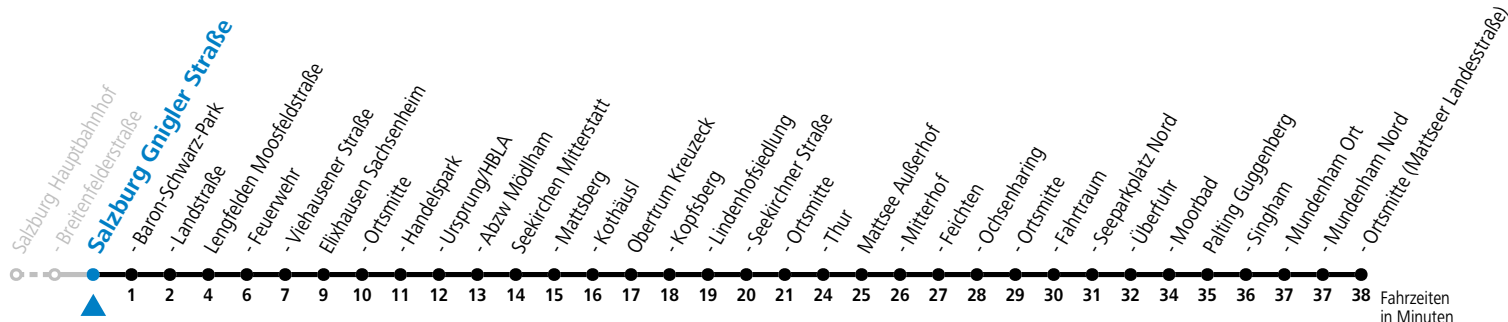

gültig ab 10.12.2023.

Alle Angaben ohne Gewähr.

Montag - Freitag		Samstag		Sonn- und Feiertag	
5	50				
				6	50
7	31	7	05	7	50
8	01	8	05	8	50
9	01	9	05	9	50
10	01	10	05	10	50
11	01	11	05	11	50
12	01	12	05	12	50
13	01	13	05	13	50
14	01	14	05	14	50
15	01	15	05	15	50
16	01	16	05	16	50
17	01	17	05	17	50
18	01	18	05	18	50
19	05	19	05	19	50
20	05	20	05	20	50
21	35	21	05		
				22	50

Am 24.12. und 31.12. (sofern nicht Sonntag) gilt der Samstag-Fahrplan

Ferien im Bundesland Salzburg: 23.12.2023 bis 07.01.2024, 12. bis 18.02., 23.03. bis 01.04., 06.07. bis 08.09., 24.09. und 26.10. bis 02.11.2024 (Vorbehaltlich Änderungen durch die Schulbehörde)

Auf Grund der Linienlänge können nicht alle bedienten Zwischenhalte im Linienverlauf dargestellt werden. Alle Details siehe Linienfahrplan unter www.salzburg-verkehr.at