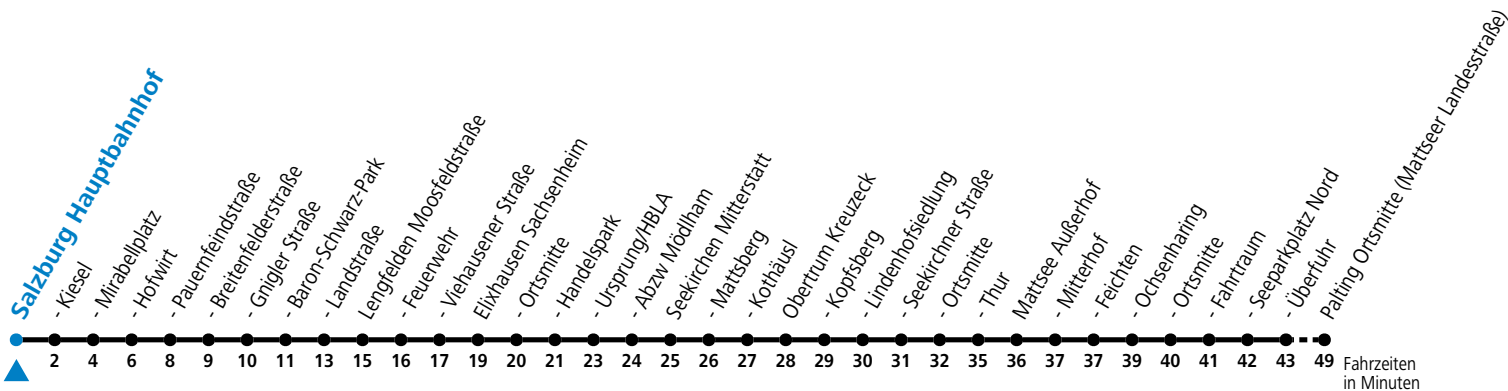

Auf Grund der Linienlänge können nicht alle bedienten Zwischenhalte im Linienverlauf dargestellt werden. Alle Details siehe Linienfahrplan unter www.salzburg-verkehr.at

gültig ab 10.12.2023.

Alle Angaben ohne Gewähr.

Montag - Freitag

16 48

Am 24.12. und 31.12. (sofern nicht Sonntag) gilt der Samstag-Fahrplan

Ferien im Bundesland Salzburg: 23.12.2023 bis 07.01.2024, 12. bis 18.02., 23.03. bis 01.04., 06.07. bis 08.09., 24.09. und 26.10. bis 02.11.2024 (Vorbehaltlich Änderungen durch die Schulbehörde)