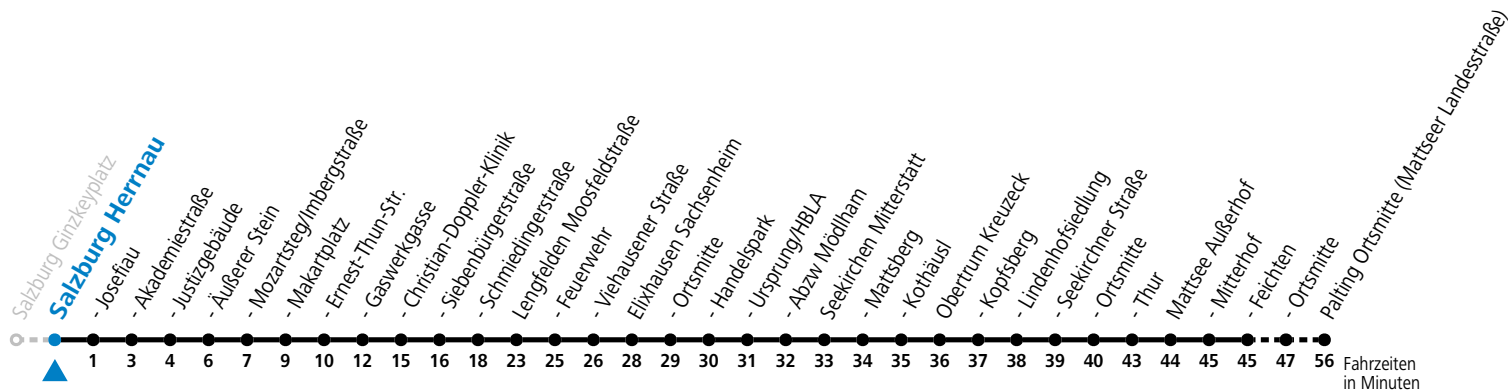

Auf Grund der Linienlänge können nicht alle bedienten Zwischenhalte im Linienverlauf dargestellt werden. Alle Details siehe Linienfahrplan unter www.salzburg-verkehr.at

gültig ab 10.12.2023.

Alle Angaben ohne Gewähr.

Montag - Freitag

16 29

Am 24.12. und 31.12. (sofern nicht Sonntag) gilt der Samstag-Fahrplan

Ferien im Bundesland Salzburg: 23.12.2023 bis 07.01.2024, 12. bis 18.02., 23.03. bis 01.04., 06.07. bis 08.09., 24.09. und 26.10. bis 02.11.2024 (Vorbehaltlich Änderungen durch die Schulbehörde)