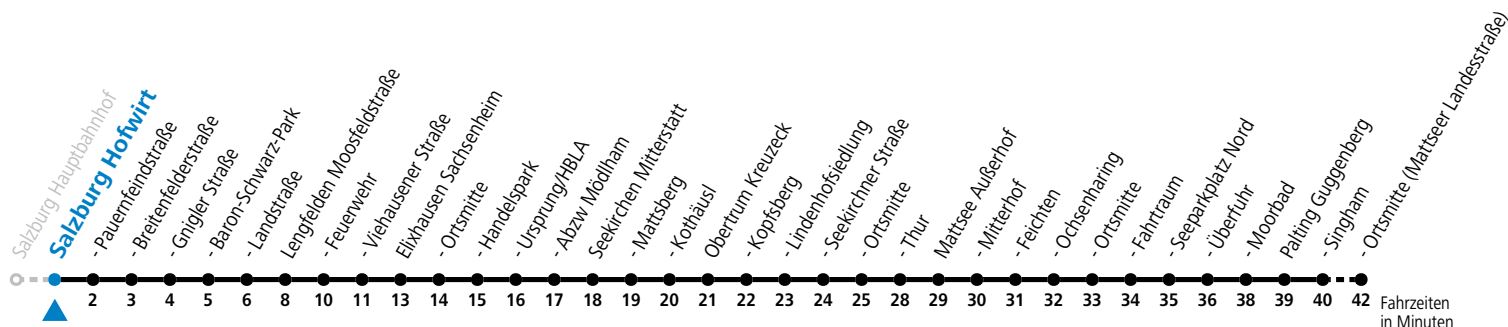

gültig ab 10.12.2023.

Alle Angaben ohne Gewähr.

Montag - Freitag		Samstag		Sonn- und Feiertag	
5	46				
				6	46
7	27 57	7	01	7	46
8	57	8	01	8	46
9	57	9	01	9	46
10	57	10	01	10	46
11	57	11	01	11	46
12	57	12	01	12	46
13	57	13	01	13	46
14	57	14	01	14	46
15	57	15	01	15	46
16	57	16	01	16	46
17	57	17	01	17	46
		18	01	18	46
19	01	19	01	19	46
20	01	20	01	20	46
21	31	21	01		
				22	46

Am 24.12. und 31.12. (sofern nicht Sonntag) gilt der Samstag-Fahrplan

Ferien im Bundesland Salzburg: 23.12.2023 bis 07.01.2024, 12. bis 18.02., 23.03. bis 01.04., 06.07. bis 08.09., 24.09. und 26.10. bis 02.11.2024 (Vorbehaltlich Änderungen durch die Schulbehörde)

Auf Grund der Linienlänge können nicht alle bedienten Zwischenhalte im Linienvverlauf dargestellt werden. Alle Details siehe Linienvfahrplan unter www.salzburg-verkehr.at