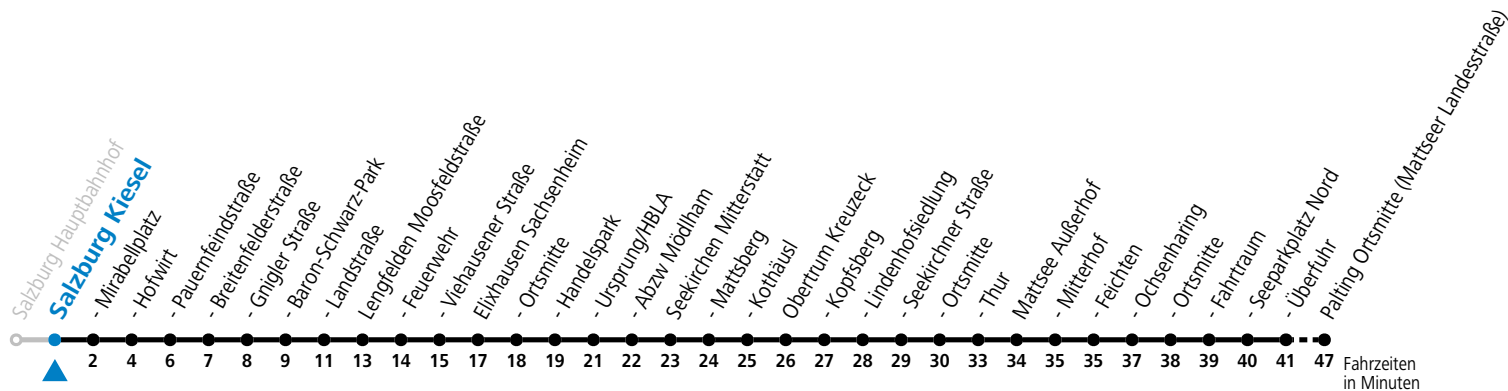

120 Salzburg - Elixhausen - Obertrum - Mitterhof - Mattsee - Palting

gültig ab 10.12.2023.

Alle Angaben ohne Gewähr.

Montag - Freitag		Samstag		Sonn- und Feiertag	
5	42				
		6	57	6	42
7	22 52	7	57	7	42
8	52	8	57	8	42
9	52	9	57	9	42
10	52	10	57	10	42
11	52	11	57	11	42
12	52	12	57	12	42
13	52	13	57	13	42
14	52	14	57	14	42
15	52	15	57	15	42
16	52	16	57	16	42
17	52	17	57	17	42
18	57	18	57	18	42
19	57	19	57	19	42
		20	57	20	42
21	27				
				22	42

Am 24.12. und 31.12. (sofern nicht Sonntag) gilt der Samstag-Fahrplan

Ferien im Bundesland Salzburg: 23.12.2023 bis 07.01.2024, 12. bis 18.02., 23.03. bis 01.04., 06.07. bis 08.09., 24.09. und 26.10. bis 02.11.2024 (Vorbehaltlich Änderungen durch die Schulbehörde)

Auf Grund der Linienlänge können nicht alle bedienten Zwischenhalte im Linienverlauf dargestellt werden. Alle Details siehe Linienfahrplan unter www.salzburg-verkehr.at