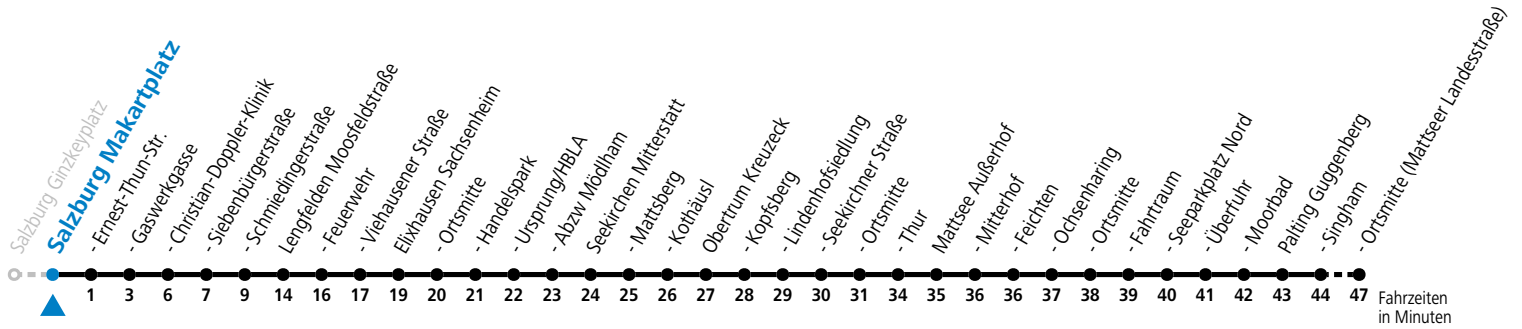

Montag - Freitag

16 37

Am 24.12. und 31.12. (sofern nicht Sonntag) gilt der Samstag-Fahrplan

Ferien im Bundesland Salzburg: 23.12.2023 bis 07.01.2024, 12. bis 18.02., 23.03. bis 01.04., 06.07. bis 08.09., 24.09. und 26.10. bis 02.11.2024 (Vorbehaltlich Änderungen durch die Schulbehörde)

Auf Grund der Linielänge können nicht alle bedienten Zwischenhalte im Linienvverlauf dargestellt werden. Alle Details siehe Linienvfahrplan unter www.salzburg-verkehr.at

gültig ab 10.12.2023.

Alle Angaben ohne Gewähr.