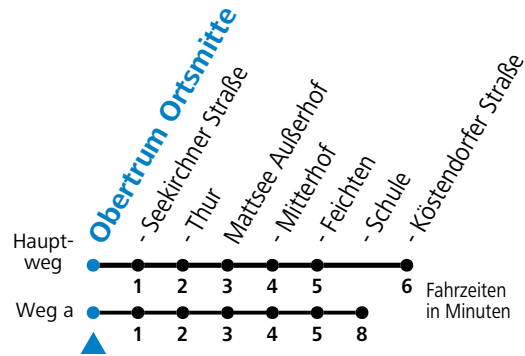

gültig ab 10.12.2023.

Alle Angaben ohne Gewähr.

Montag - Freitag

6 30^S_b

7 25^a_S

S = nur Montag bis Freitag, wenn Schultag in Salzburg   a = fährt Weg a   b = verkehrt weiter nach Neumarkt Schulzentrum (Linie 129)

Am 24.12. und 31.12. (sofern nicht Sonntag) gilt der Samstag-Fahrplan

Ferien im Bundesland Salzburg: 23.12.2023 bis 07.01.2024, 12. bis 18.02., 23.03. bis 01.04., 06.07. bis 08.09., 24.09. und 26.10. bis 02.11.2024 (Vorbehaltlich Änderungen durch die Schulbehörde)