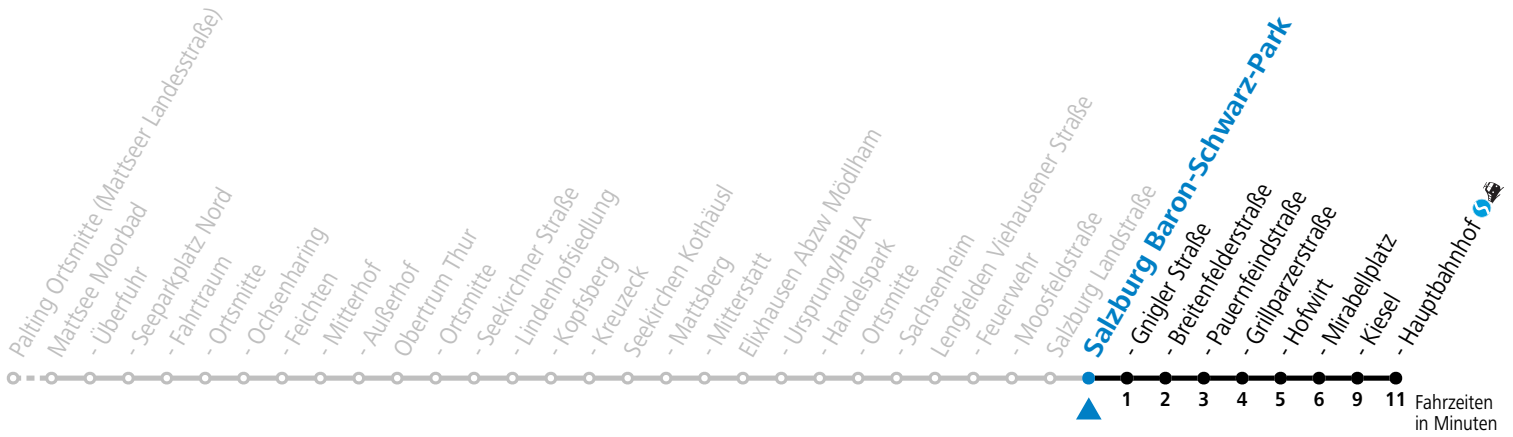

120 Palting - Mattsee - Mitterhof - Obertrum - Elixhausen - Salzburg

gültig ab 10.12.2023.

Alle Angaben ohne Gewähr.

Montag - Freitag		Samstag		Sonn- und Feiertag	
		5	54		
6	12 38^S 41^F 58^S	6	54	6	53
		7	54		
8	12 58	8	54	8	11
9	58	9	54	9	11
10	58	10	54	10	11
11	58	11	54	11	11
12	58	12	54	12	11
13	58	13	54	13	11
14	58	14	54	14	11
15	58	15	54	15	11
16	58	16	54	16	11
17	58	17	54	17	11
18	58	18	54	18	11
19	58	19	54	19	11
				20	11
		22	54	22	11

F = nur Montag bis Freitag, wenn schulfreier Werktag in Salzburg   S = nur Montag bis Freitag, wenn Schultag in Salzburg

Am 24.12. und 31.12. (sofern nicht Sonntag) gilt der Samstag-Fahrplan

Ferien im Bundesland Salzburg: 23.12.2023 bis 07.01.2024, 12. bis 18.02., 23.03. bis 01.04., 06.07. bis 08.09., 24.09. und 26.10. bis 02.11.2024 (Vorbehaltlich Änderungen durch die Schulbehörde)