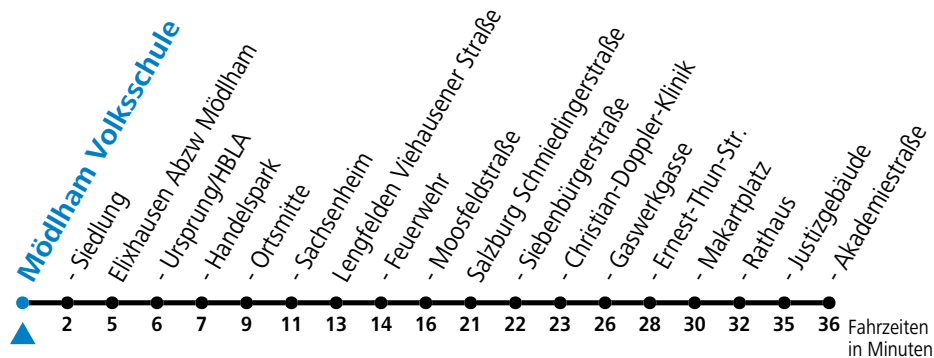

gültig ab 10.12.2023.

Alle Angaben ohne Gewähr.

Montag - Freitag

6 42^S

S = nur Montag bis Freitag, wenn Schultag in Salzburg

Am 24.12. und 31.12. (sofern nicht Sonntag) gilt der Samstag-Fahrplan

Ferien im Bundesland Salzburg: 23.12.2023 bis 07.01.2024, 12. bis 18.02., 23.03. bis 01.04., 06.07. bis 08.09., 24.09. und 26.10. bis 02.11.2024 (Vorbehaltlich Änderungen durch die Schulbehörde)

Auf Grund der Linienlänge können nicht alle bedienten Zwischenhalte im Linienverlauf dargestellt werden. Alle Details siehe Linienfahrplan unter www.salzburg-verkehr.at