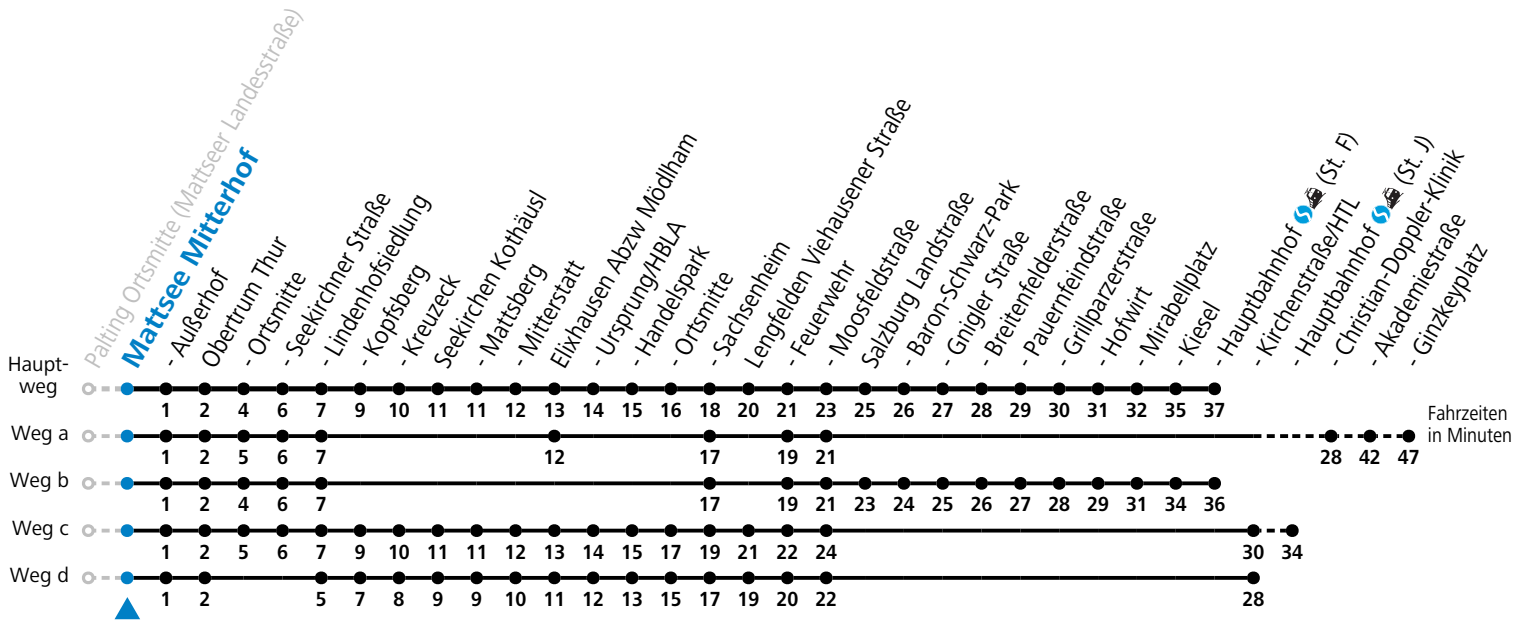

F = nur Montag bis Freitag, wenn schulfreier Werktag in Salzburg  
 S = nur Montag bis Freitag, wenn Schultag in Salzburg  
 a = fährt Weg a  
 b = fährt Weg b

c = fährt Weg c  
 d = fährt Weg d  
 e = bis Obertrum Ortsmitte  
 f = verkehrt ab Obertrum weiter als Linie 131 nach Seekirchen Bf/Gymnasium

Auf Grund der Linienlänge können nicht alle bedienten Zwischenhalte im Linienverlauf dargestellt werden. Alle Details siehe Linienfahrplan unter [www.salzburg-verkehr.at](http://www.salzburg-verkehr.at)