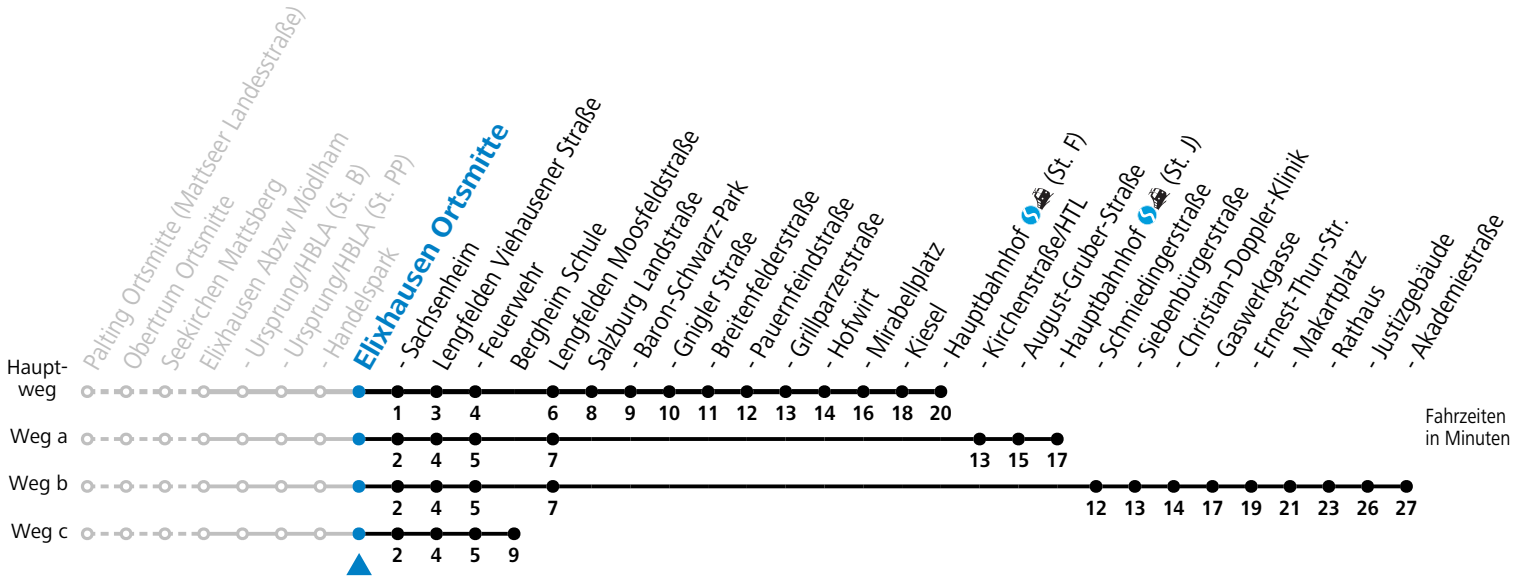

gültig ab 10.12.2023.

Alle Angaben ohne Gewähr.

Montag - Freitag				Samstag		Sonn- und Feiertag	
				5	46		
6	02	31^F	51^b_S	6	46	6	45
7	02^{ad}_S	06^a_S	17^c_S	7	46		
8	02	48		8	46	8	03
9	48			9	46	9	03
10	48			10	46	10	03
11	48			11	46	11	03
12	48			12	46	12	03
13	48			13	46	13	03
14	48			14	46	14	03
15	48			15	46	15	03
16	48			16	46	16	03
17	48			17	46	17	03
18	48			18	46	18	03
19	48			19	46	19	03
						20	03
				22	46	22	03

F = nur Montag bis Freitag, wenn schulfreier Werktag in Salzburg a = fährt Weg a b = fährt Weg b c = fährt Weg c d = bis Salzburg Kirchenstraße/HTL
S = nur Montag bis Freitag, wenn Schultag in Salzburg

Am 24.12. und 31.12. (sofern nicht Sonntag) gilt der Samstag-Fahrplan

Ferien im Bundesland Salzburg: 23.12.2023 bis 07.01.2024, 12. bis 18.02., 23.03. bis 01.04., 06.07. bis 08.09., 24.09. und 26.10. bis 02.11.2024 (Vorbehaltlich Änderungen durch die Schulbehörde)

Auf Grund der Linienlänge können nicht alle bedienten Zwischenhalte im Linienvverlauf dargestellt werden. Alle Details siehe Linienvfahrplan unter www.salzburg-verkehr.at