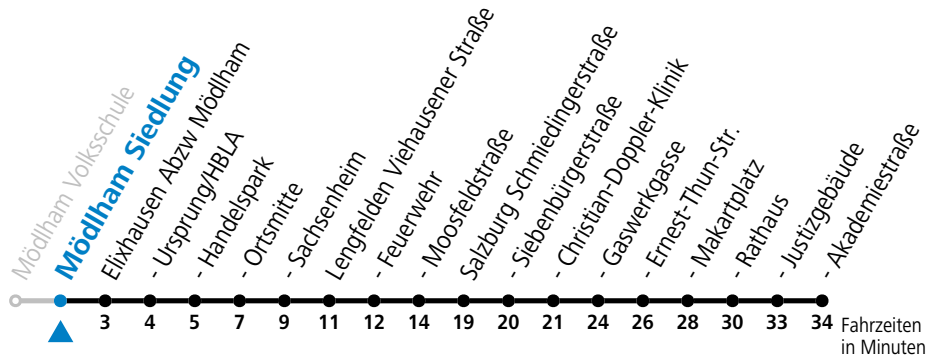

gültig ab 10.12.2023.

Alle Angaben ohne Gewähr.

Montag - Freitag

6 44^S

S = nur Montag bis Freitag, wenn Schultag in Salzburg

Am 24.12. und 31.12. (sofern nicht Sonntag) gilt der Samstag-Fahrplan

Ferien im Bundesland Salzburg: 23.12.2023 bis 07.01.2024, 12. bis 18.02., 23.03. bis 01.04., 06.07. bis 08.09., 24.09. und 26.10. bis 02.11.2024 (Vorbehaltlich Änderungen durch die Schulbehörde)

Auf Grund der Linienlänge können nicht alle bedienten Zwischenhalte im Linienverlauf dargestellt werden. Alle Details siehe Linienfahrplan unter www.salzburg-verkehr.at