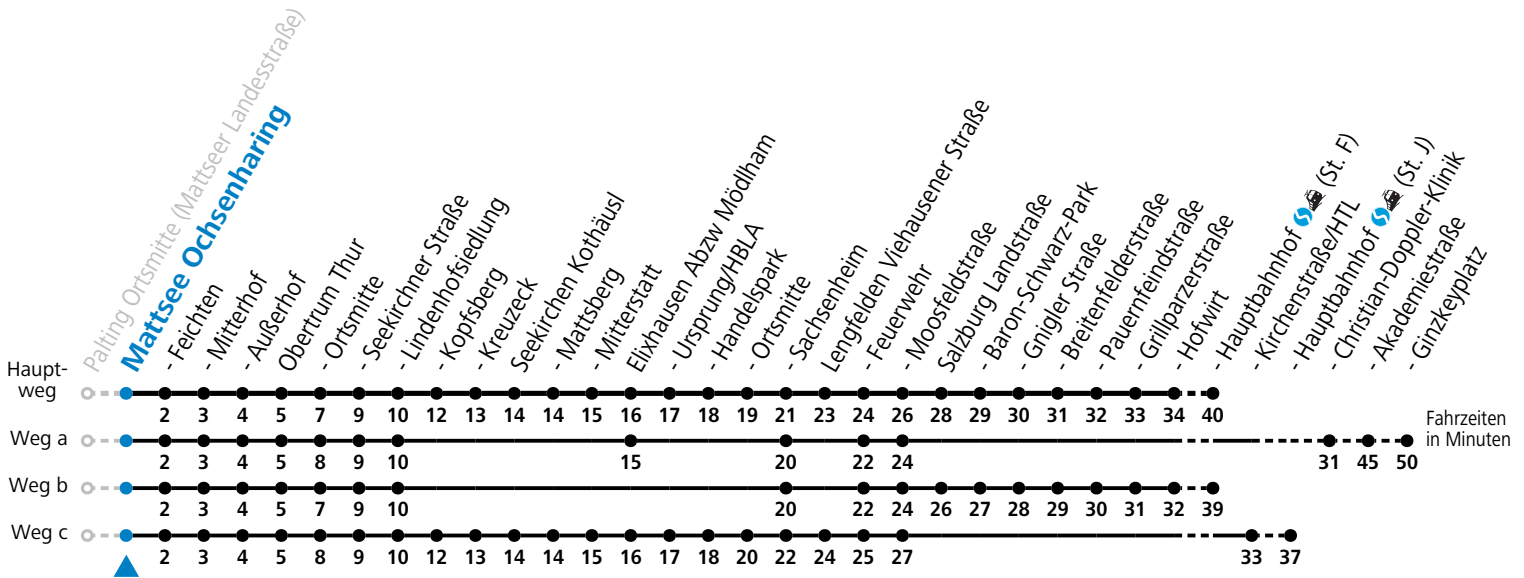

F = nur Montag bis Freitag, wenn schulfreier Werktag in Salzburg  
 S = nur Montag bis Freitag, wenn Schultag in Salzburg  
 a = fährt Weg a  
 b = fährt Weg b

c = fährt Weg c  
 d = bis Obertrum Ortsmitte  
 e = verkehrt ab Obertrum weiter als Linie 131 nach Seekirchen Bf/Gymnasium

Auf Grund der Linienlänge können nicht alle bedienten Zwischenhalte im Linienvverlauf dargestellt werden. Alle Details siehe Liniensfahrplan unter [www.salzburg-verkehr.at](http://www.salzburg-verkehr.at)