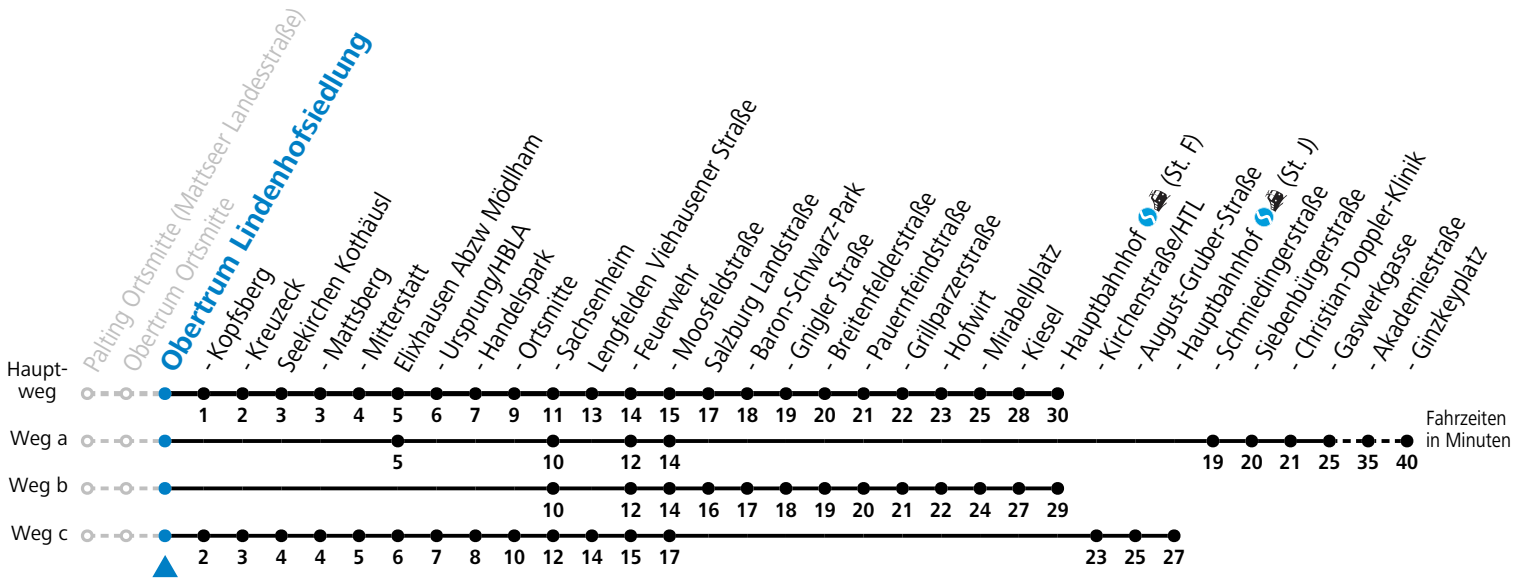

gültig ab 10.12.2023.

Alle Angaben ohne Gewähr.

Montag - Freitag		Samstag		Sonn- und Feiertag	
5	52	5	38		
6	21^b_S 21^F 41^b_S 49^a 52^{cd}_S 56^c_S	6	38	6	37
7	06^a 52	7	38	7	55
8	16^a 38	8	38	8	55
9	38	9	38	9	55
10	38	10	38	10	55
11	38	11	38	11	55
12	38	12	38	12	55
13	38	13	38	13	55
14	38	14	38	14	55
15	38	15	38	15	55
16	38	16	38	16	55
17	38	17	38	17	55
18	38	18	38	18	55
19	38	19	38	19	55
				21	55
		22	38		

F = nur Montag bis Freitag, wenn schulfreier Werktag in Salzburg a = fährt Weg a b = fährt Weg b c = fährt Weg c d = bis Salzburg Kirchenstraße/HTL
S = nur Montag bis Freitag, wenn Schultag in Salzburg

Am 24.12. und 31.12. (sofern nicht Sonntag) gilt der Samstag-Fahrplan

Ferien im Bundesland Salzburg: 23.12.2023 bis 07.01.2024, 12. bis 18.02., 23.03. bis 01.04., 06.07. bis 08.09., 24.09. und 26.10. bis 02.11.2024 (Vorbehaltlich Änderungen durch die Schulbehörde)

Auf Grund der Linienlänge können nicht alle bedienten Zwischenhalte im Linienvverlauf dargestellt werden. Alle Details siehe Linienvfahrplan unter www.salzburg-verkehr.at