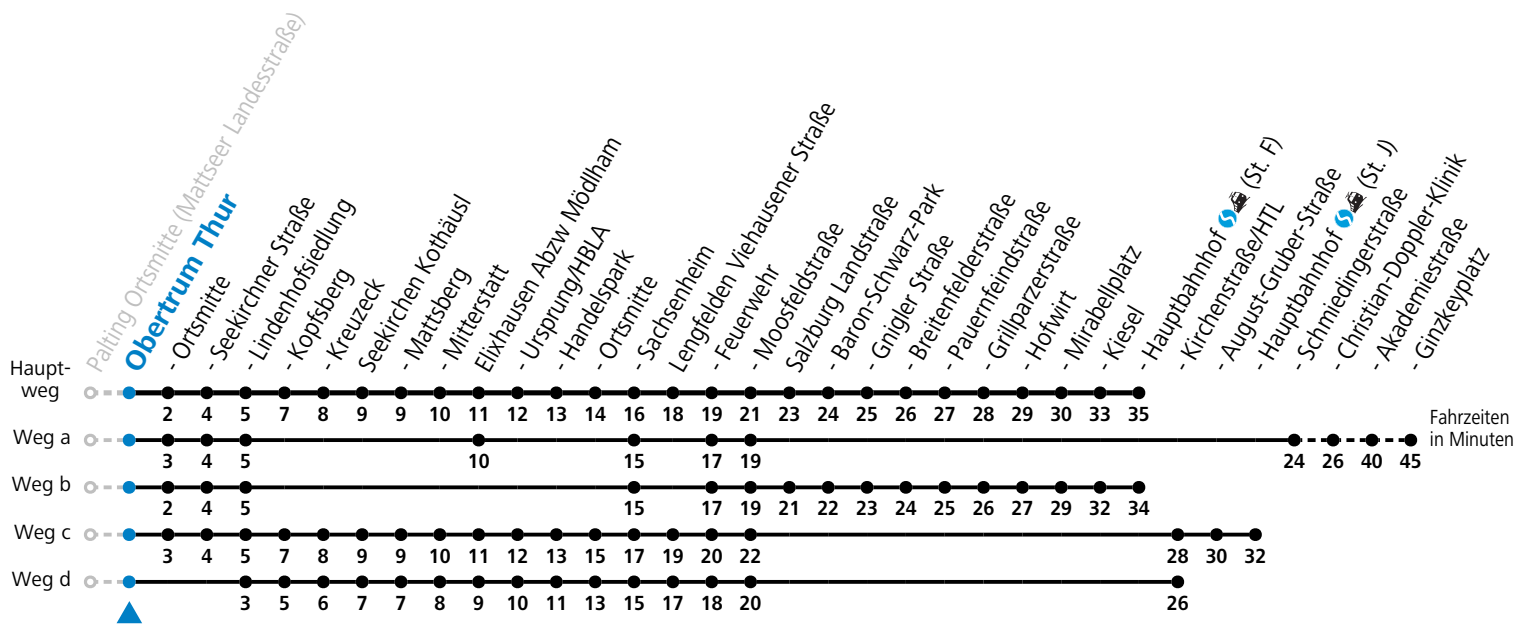

gültig ab 10.12.2023.

Alle Angaben ohne Gewähr.

Montag - Freitag		Samstag		Sonn- und Feiertag	
5	47	5	32		
6	16_S^b 16^F 36_S^b 44^a 49_S^d 51_S^c	6	32	6	31
7	01^a 14_f^S 21_S^e 47	7	32	7	49
8	11^a 33	8	32	8	49
9	33	9	32	9	49
10	33	10	32	10	49
11	33	11	32	11	49
12	33	12	32	12	49
13	33	13	32	13	49
14	33	14	32	14	49
15	33	15	32	15	49
16	33	16	32	16	49
17	33	17	32	17	49
18	33	18	32	18	49
19	33	19	32	19	49
				21	49
		22	32		

F = nur Montag bis Freitag, wenn schulfreier Werktag in Salzburg
S = nur Montag bis Freitag, wenn Schultag in Salzburg
a = fährt Weg a
b = fährt Weg b

c = fährt Weg c
d = fährt Weg d
e = bis Obertrum Ortsmitte
f = verkehrt ab Obertrum weiter als Linie 131 nach Seekirchen Bf/Gymnasium

Am 24.12. und 31.12. (sofern nicht Sonntag) gilt der Samstag-Fahrplan

Ferien im Bundesland Salzburg: 23.12.2023 bis 07.01.2024, 12. bis 18.02., 23.03. bis 01.04., 06.07. bis 08.09., 24.09. und 26.10. bis 02.11.2024 (Vorbehaltlich Änderungen durch die Schulbehörde)

Auf Grund der Linienlänge können nicht alle bedienten Zwischenhalte im Linienvorlauf dargestellt werden. Alle Details siehe Liniensfahrplan unter www.salzburg-verkehr.at