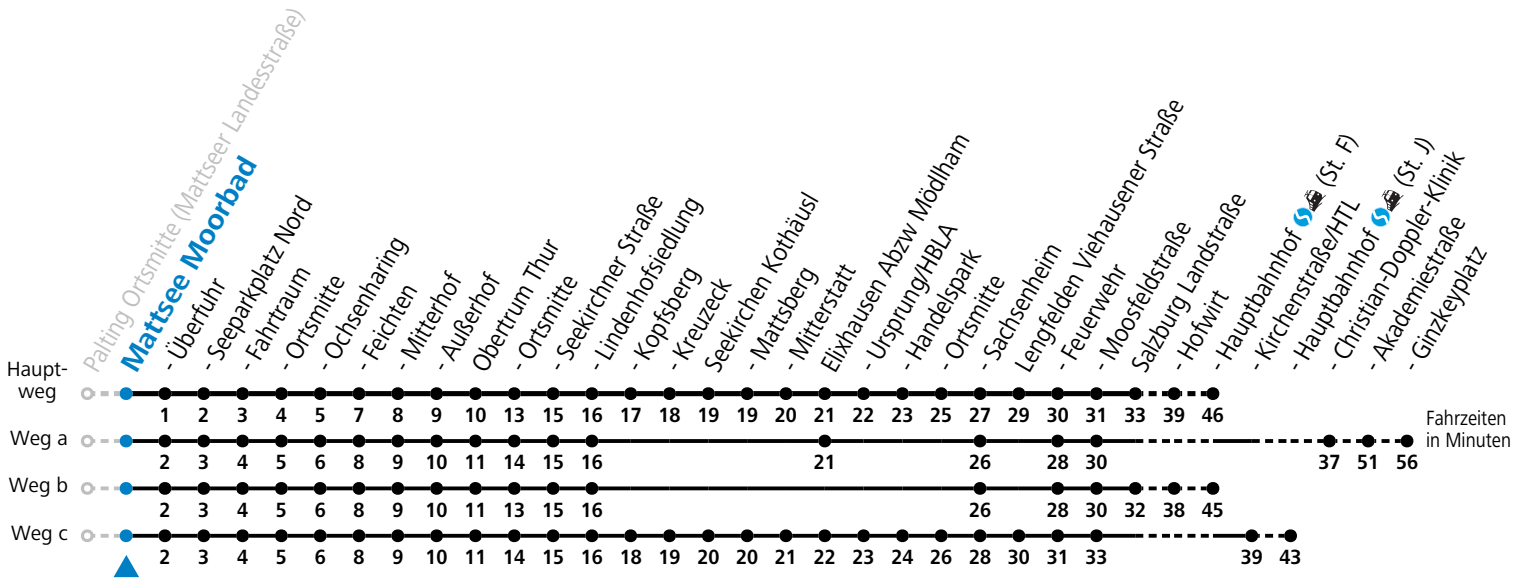

**Am 24.12. und 31.12. (sofern nicht Sonntag) gilt der Samstag-Fahrplan**

Ferien im Bundesland Salzburg: 23.12.2023 bis 07.01.2024, 12. bis 18.02., 23.03. bis 01.04., 06.07. bis 08.09., 24.09. und 26.10. bis 02.11.2024 (Vorbehaltlich Änderungen durch die Schulbehörde)

Auf Grund der Linienlänge können nicht alle bedienten Zwischenhalte im Linienvverlauf dargestellt werden. Alle Details siehe Liniensfahrplan unter [www.salzburg-verkehr.at](http://www.salzburg-verkehr.at)