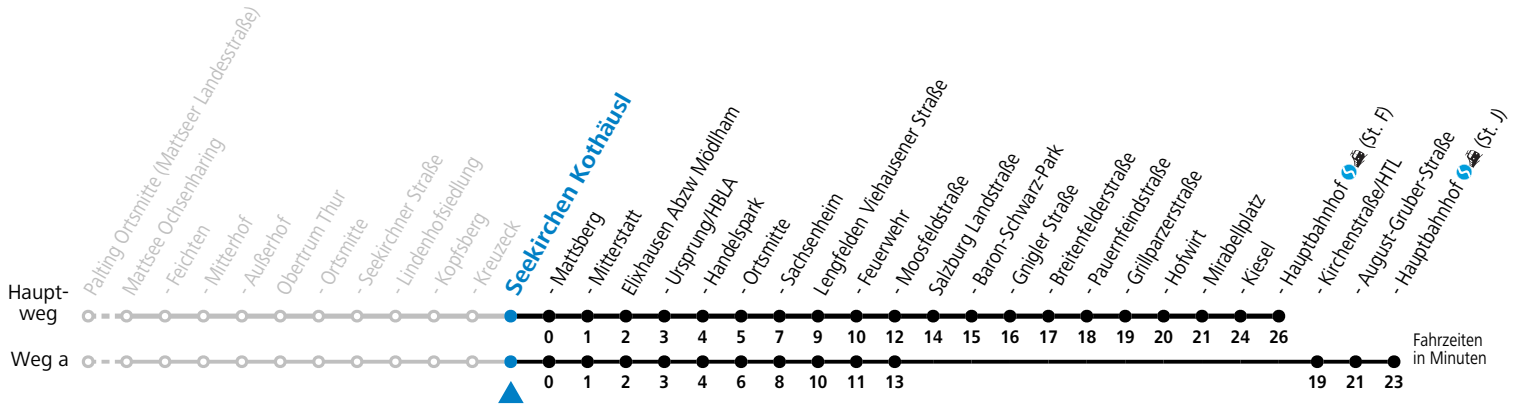

gültig ab 10.12.2023.

Alle Angaben ohne Gewähr.

Montag - Freitag		Samstag		Sonn- und Feiertag	
5	56	5	41		
6	25^F 56^{ab}_S	6	41	6	40
7	00^a_S 56	7	41	7	58
8	42	8	41	8	58
9	42	9	41	9	58
10	42	10	41	10	58
11	42	11	41	11	58
12	42	12	41	12	58
13	42	13	41	13	58
14	42	14	41	14	58
15	42	15	41	15	58
16	42	16	41	16	58
17	42	17	41	17	58
18	42	18	41	18	58
19	42	19	41	19	58
				21	58
		22	41		

F = nur Montag bis Freitag, wenn schulfreier Werktag in Salzburg   a = fährt Weg a   b = bis Salzburg Kirchenstraße/HTL
S = nur Montag bis Freitag, wenn Schultag in Salzburg

Am 24.12. und 31.12. (sofern nicht Sonntag) gilt der Samstag-Fahrplan

Ferien im Bundesland Salzburg: 23.12.2023 bis 07.01.2024, 12. bis 18.02., 23.03. bis 01.04., 06.07. bis 08.09., 24.09. und 26.10. bis 02.11.2024 (Vorbehaltlich Änderungen durch die Schulbehörde)

Auf Grund der Linienlänge können nicht alle bedienten Zwischenhalte im Linienvverlauf dargestellt werden. Alle Details siehe Liniensfahrplan unter www.salzburg-verkehr.at