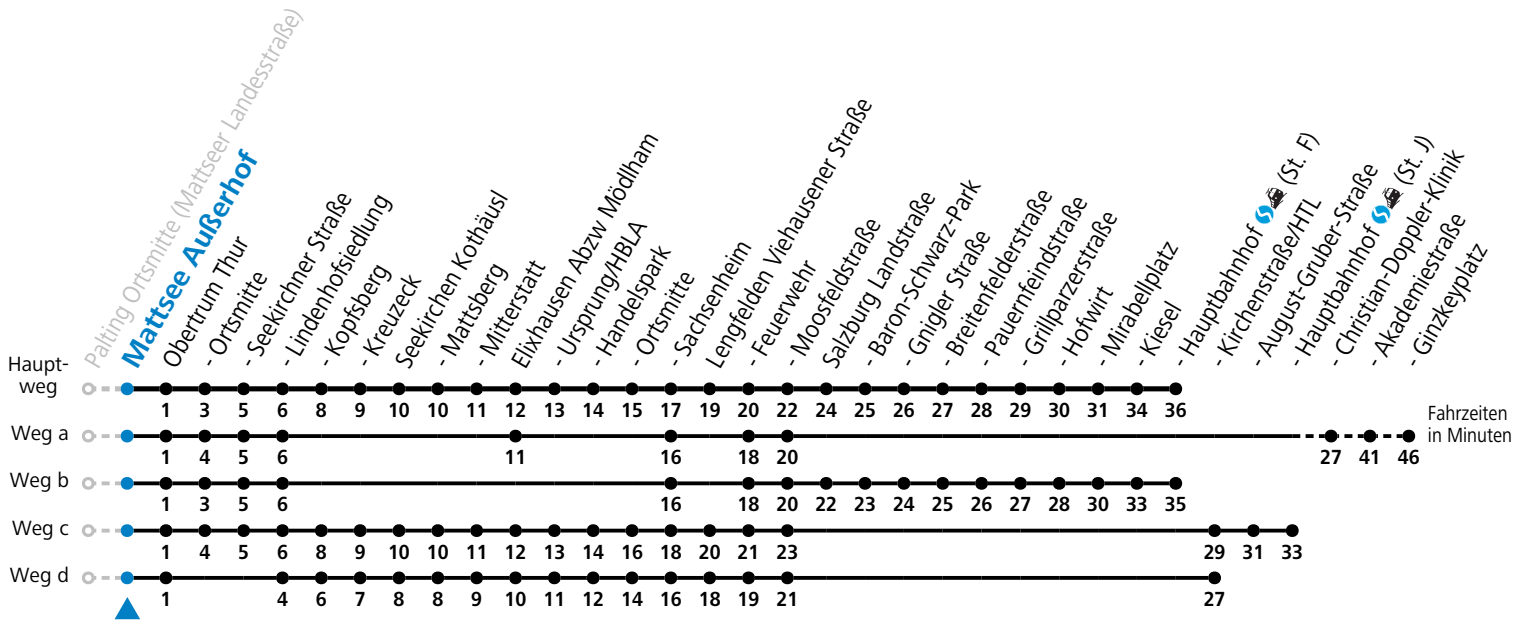

120 Palting - Mattsee - Mitterhof - Obertrum - Elixhausen - Salzburg

gültig ab 10.12.2023.

Alle Angaben ohne Gewähr.

Montag - Freitag		Samstag		Sonn- und Feiertag	
5	46	5	31		
6	15^b_S 15^F 35^b_S 43^a 48^d_S 50^c_S	6	31	6	30
7	00^a 13^S_f 20^e_S 46	7	31	7	48
8	10^a 32	8	31	8	48
9	32	9	31	9	48
10	32	10	31	10	48
11	32	11	31	11	48
12	32	12	31	12	48
13	32	13	31	13	48
14	32	14	31	14	48
15	32	15	31	15	48
16	32	16	31	16	48
17	32	17	31	17	48
18	32	18	31	18	48
19	32	19	31	19	48
				21	48
		22	31		

F = nur Montag bis Freitag, wenn schulfreier Werktag in Salzburg
S = nur Montag bis Freitag, wenn Schultag in Salzburg
a = fährt Weg a
b = fährt Weg b

c = fährt Weg c
d = fährt Weg d
e = bis Obertrum Ortsmitte
f = verkehrt ab Obertrum weiter als Linie 131 nach Seekirchen Bf/Gymnasium

Am 24.12. und 31.12. (sofern nicht Sonntag) gilt der Samstag-Fahrplan

Ferien im Bundesland Salzburg: 23.12.2023 bis 07.01.2024, 12. bis 18.02., 23.03. bis 01.04., 06.07. bis 08.09., 24.09. und 26.10. bis 02.11.2024 (Vorbehaltlich Änderungen durch die Schulbehörde)

Auf Grund der Linienlänge können nicht alle bedienten Zwischenhalte im Linienvverlauf dargestellt werden. Alle Details siehe Liniensfahrplan unter www.salzburg-verkehr.at