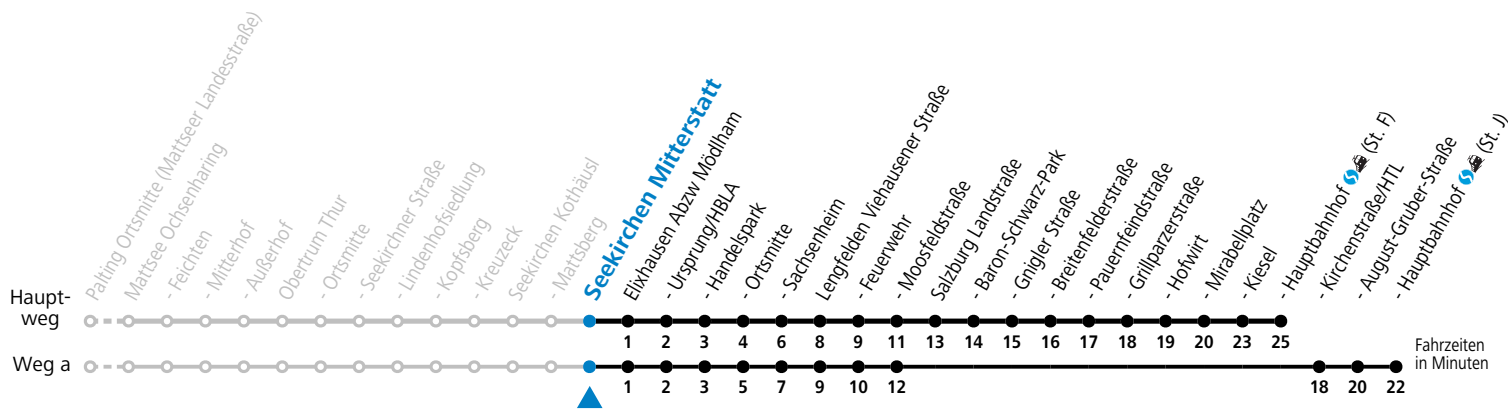

120 Palting - Mattsee - Mitterhof - Obertrum - Elixhausen - Salzburg

gültig ab 10.12.2023.

Alle Angaben ohne Gewähr.

Montag - Freitag		Samstag		Sonn- und Feiertag	
5	57	5	42		
6	26^F 57^{ab}_S	6	42	6	41
7	01^a_S 57	7	42	7	59
8	43	8	42	8	59
9	43	9	42	9	59
10	43	10	42	10	59
11	43	11	42	11	59
12	43	12	42	12	59
13	43	13	42	13	59
14	43	14	42	14	59
15	43	15	42	15	59
16	43	16	42	16	59
17	43	17	42	17	59
18	43	18	42	18	59
19	43	19	42	19	59
				21	59
		22	42		

F = nur Montag bis Freitag, wenn schulfreier Werktag in Salzburg   a = fährt Weg a   b = bis Salzburg Kirchenstraße/HTL
S = nur Montag bis Freitag, wenn Schultag in Salzburg

Am 24.12. und 31.12. (sofern nicht Sonntag) gilt der Samstag-Fahrplan

Ferien im Bundesland Salzburg: 23.12.2023 bis 07.01.2024, 12. bis 18.02., 23.03. bis 01.04., 06.07. bis 08.09., 24.09. und 26.10. bis 02.11.2024 (Vorbehaltlich Änderungen durch die Schulbehörde)

Auf Grund der Linienlänge können nicht alle bedienten Zwischenhalte im Linienverlauf dargestellt werden. Alle Details siehe Linienfahrplan unter www.salzburg-verkehr.at