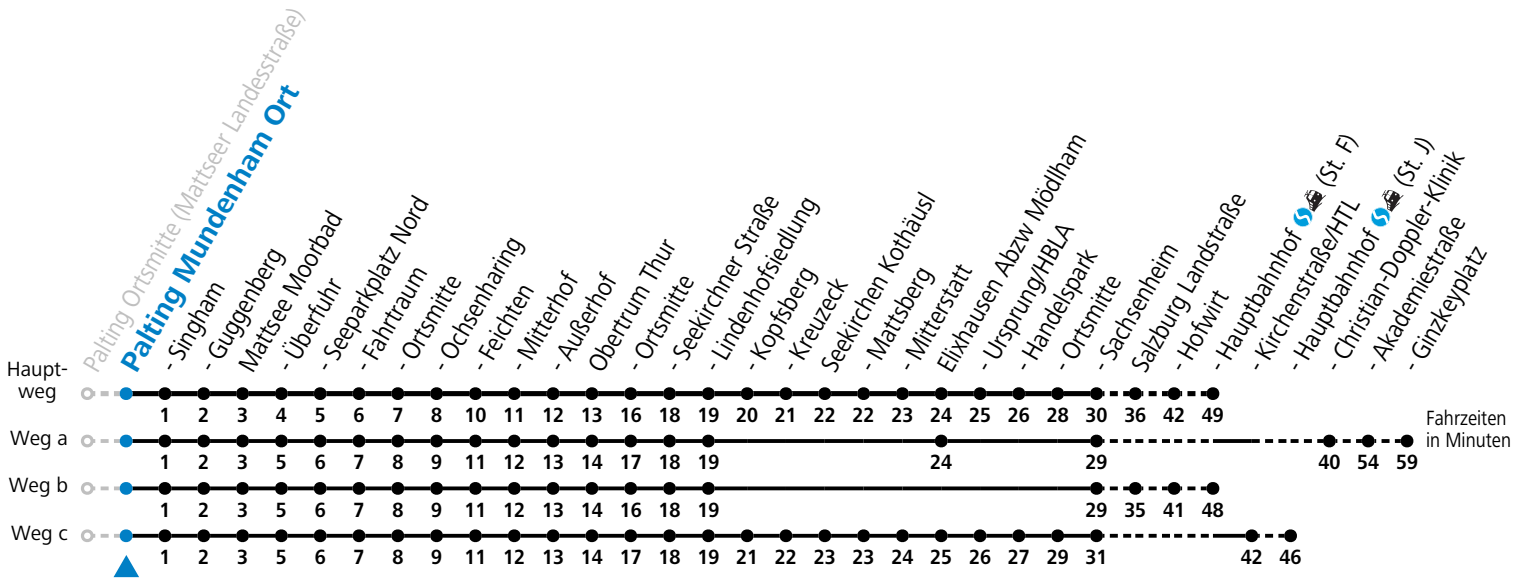

F = nur Montag bis Freitag, wenn schulfreier Werktag in Salzburg  
 S = nur Montag bis Freitag, wenn Schultag in Salzburg  
 a = fährt Weg a

b = fährt Weg b  
 c = fährt Weg c  
 d = verkehrt ab Obertrum weiter als Linie 131 nach Seekirchen Bf/Gymnasium

**Am 24.12. und 31.12. (sofern nicht Sonntag) gilt der Samstag-Fahrplan**

Ferien im Bundesland Salzburg: 23.12.2023 bis 07.01.2024, 12. bis 18.02., 23.03. bis 01.04., 06.07. bis 08.09., 24.09. und 26.10. bis 02.11.2024 (Vorbehaltlich Änderungen durch die Schulbehörde)

Auf Grund der Linienlänge können nicht alle bedienten Zwischenhalte im Linienvverlauf dargestellt werden. Alle Details siehe Liniensfahrplan unter [www.salzburg-verkehr.at](http://www.salzburg-verkehr.at)