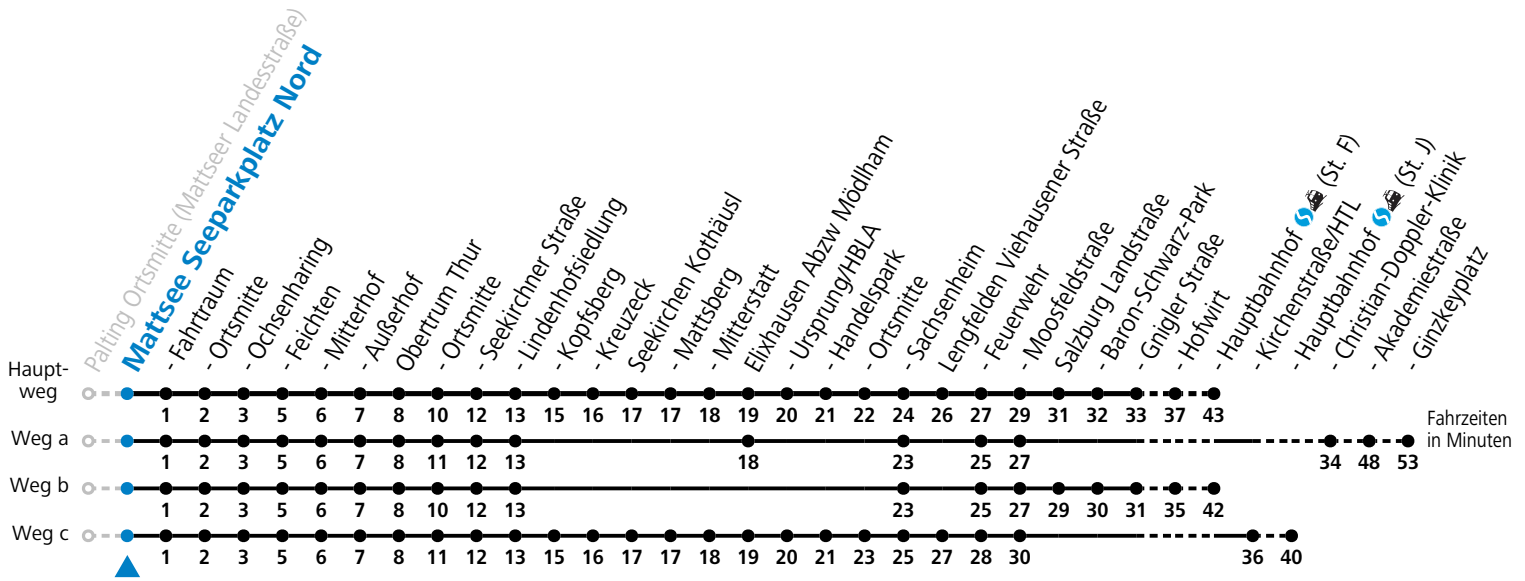

F = nur Montag bis Freitag, wenn schulfreier Werktag in Salzburg  
 S = nur Montag bis Freitag, wenn Schultag in Salzburg  
 a = fährt Weg a

b = fährt Weg b  
 c = fährt Weg c  
 d = verkehrt ab Obertrum weiter als Linie 131 nach Seekirchen Bf/Gymnasium

Auf Grund der Linienlänge können nicht alle bedienten Zwischenhalte im Linienvverlauf dargestellt werden. Alle Details siehe Liniensfahrplan unter [www.salzburg-verkehr.at](http://www.salzburg-verkehr.at)