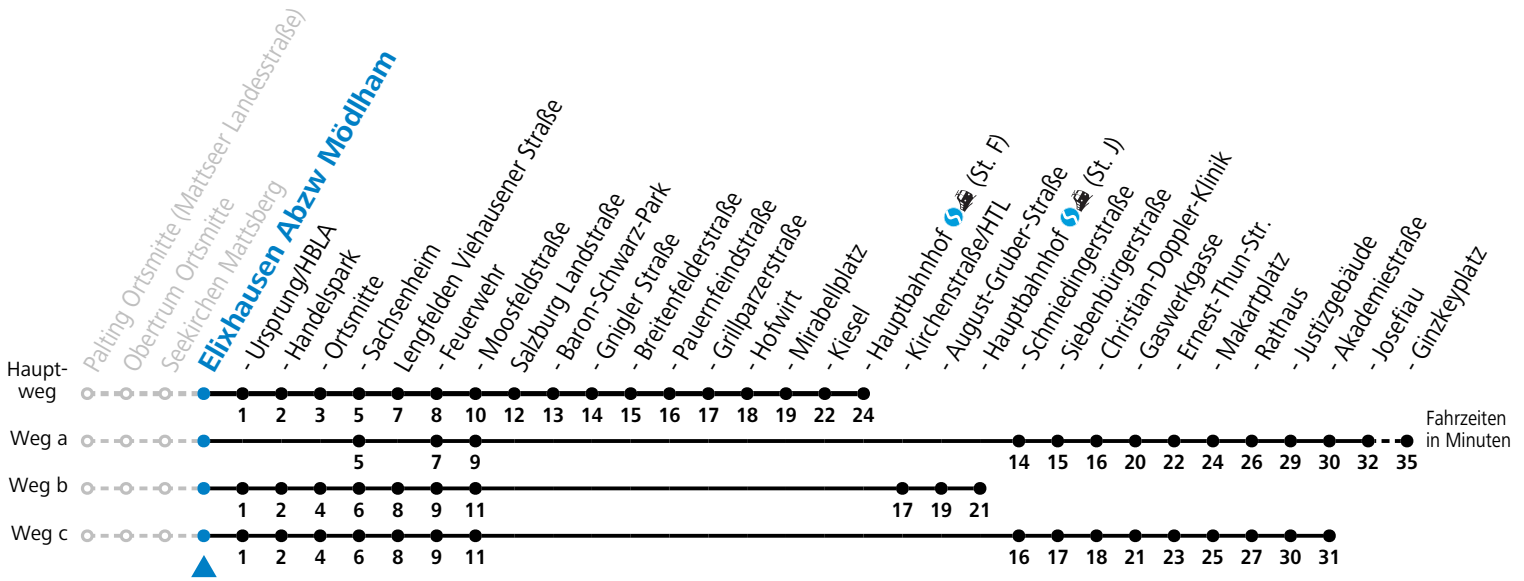

Auf Grund der Linienlänge können nicht alle bedienten Zwischenhalte im Linienverlauf dargestellt werden. Alle Details siehe Linienfahrplan unter [www.salzburg-verkehr.at](http://www.salzburg-verkehr.at)