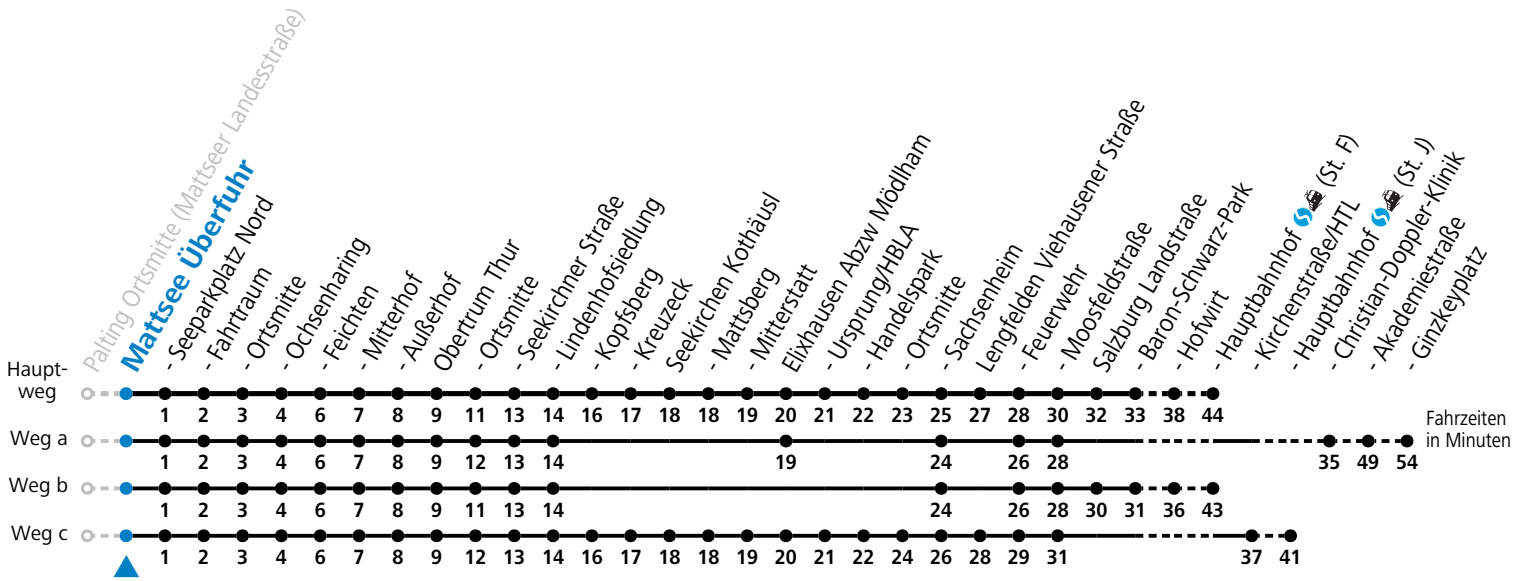

F = nur Montag bis Freitag, wenn schulfreier Werktag in Salzburg  
 S = nur Montag bis Freitag, wenn Schultag in Salzburg  
 a = fährt Weg a

b = fährt Weg b  
 c = fährt Weg c  
 d = verkehrt ab Obertrum weiter als Linie 131 nach Seekirchen Bf/Gymnasium

Auf Grund der Linienlänge können nicht alle bedienten Zwischenhalte im Linienvverlauf dargestellt werden. Alle Details siehe Liniensfahrplan unter [www.salzburg-verkehr.at](http://www.salzburg-verkehr.at)