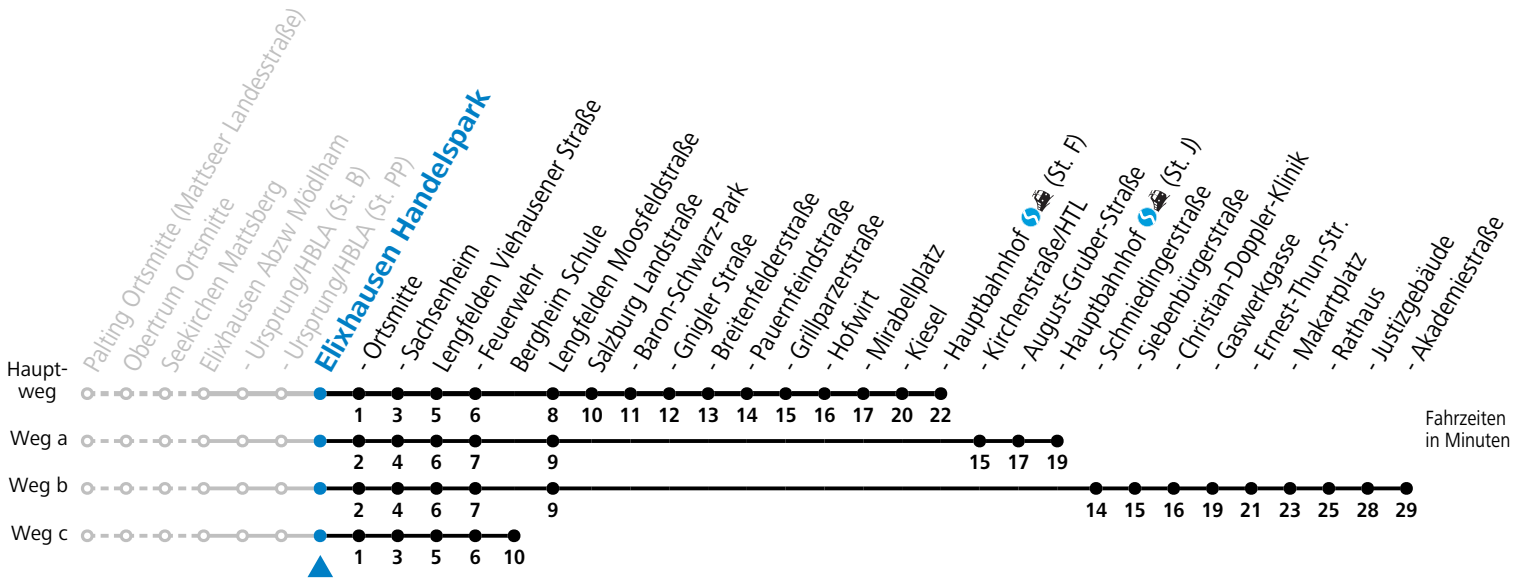

Auf Grund der Linienlänge können nicht alle bedienten Zwischenhalte im Linienverlauf dargestellt werden. Alle Details siehe Linienfahrplan unter [www.salzburg-verkehr.at](http://www.salzburg-verkehr.at)