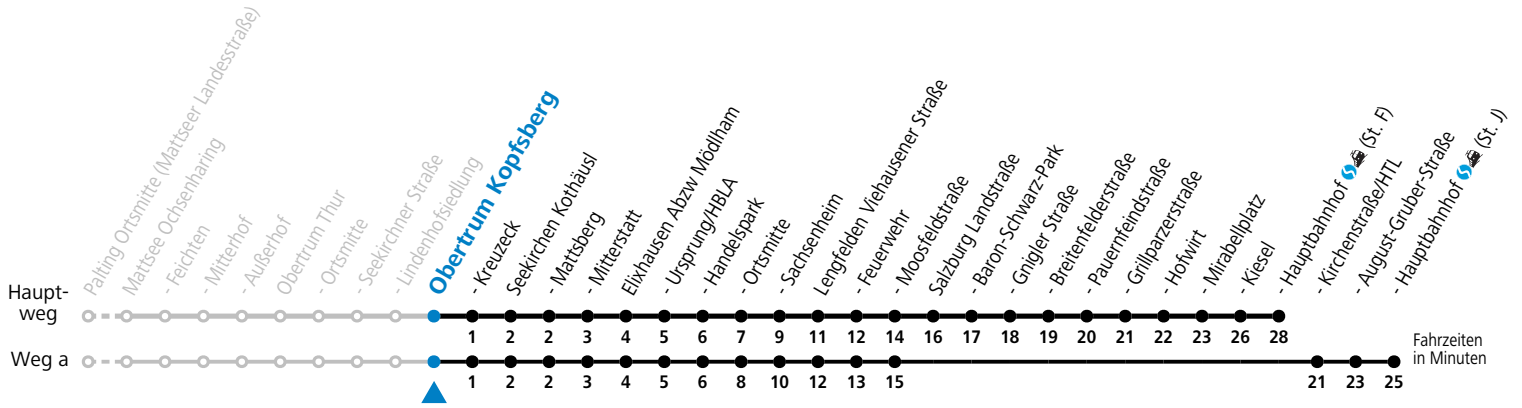

120 Palting - Mattsee - Mitterhof - Obertrum - Elixhausen - Salzburg

gültig ab 10.12.2023.

Alle Angaben ohne Gewähr.

Montag - Freitag		Samstag		Sonn- und Feiertag	
5	54	5	39		
6	23^F 54^{ab}_S 58^a_S	6	39	6	38
7	54	7	39	7	56
8	40	8	39	8	56
9	40	9	39	9	56
10	40	10	39	10	56
11	40	11	39	11	56
12	40	12	39	12	56
13	40	13	39	13	56
14	40	14	39	14	56
15	40	15	39	15	56
16	40	16	39	16	56
17	40	17	39	17	56
18	40	18	39	18	56
19	40	19	39	19	56
				21	56
		22	39		

F = nur Montag bis Freitag, wenn schulfreier Werktag in Salzburg   a = fährt Weg a   b = bis Salzburg Kirchenstraße/HTL
S = nur Montag bis Freitag, wenn Schultag in Salzburg

Am 24.12. und 31.12. (sofern nicht Sonntag) gilt der Samstag-Fahrplan

Ferien im Bundesland Salzburg: 23.12.2023 bis 07.01.2024, 12. bis 18.02., 23.03. bis 01.04., 06.07. bis 08.09., 24.09. und 26.10. bis 02.11.2024 (Vorbehaltlich Änderungen durch die Schulbehörde)

Auf Grund der Linienlänge können nicht alle bedienten Zwischenhalte im Linienverlauf dargestellt werden. Alle Details siehe Linienfahrplan unter www.salzburg-verkehr.at