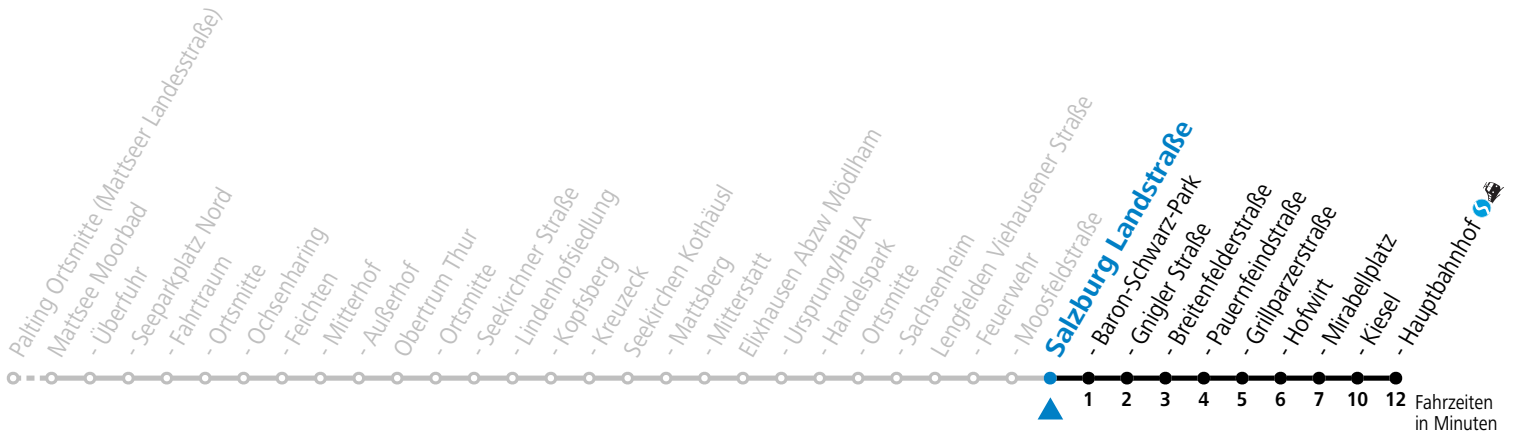

120 Palting - Mattsee - Mitterhof - Obertrum - Elixhausen - Salzburg

gültig ab 10.12.2023.

Alle Angaben ohne Gewähr.

Montag - Freitag		Samstag		Sonn- und Feiertag	
		5	53		
6	11 37^S 40^F 57^S	6	53	6	52
		7	53		
8	11 57	8	53	8	10
9	57	9	53	9	10
10	57	10	53	10	10
11	57	11	53	11	10
12	57	12	53	12	10
13	57	13	53	13	10
14	57	14	53	14	10
15	57	15	53	15	10
16	57	16	53	16	10
17	57	17	53	17	10
18	57	18	53	18	10
19	57	19	53	19	10
				20	10
		22	53	22	10

F = nur Montag bis Freitag, wenn schulfreier Werktag in Salzburg   S = nur Montag bis Freitag, wenn Schultag in Salzburg

Am 24.12. und 31.12. (sofern nicht Sonntag) gilt der Samstag-Fahrplan

Ferien im Bundesland Salzburg: 23.12.2023 bis 07.01.2024, 12. bis 18.02., 23.03. bis 01.04., 06.07. bis 08.09., 24.09. und 26.10. bis 02.11.2024 (Vorbehaltlich Änderungen durch die Schulbehörde)