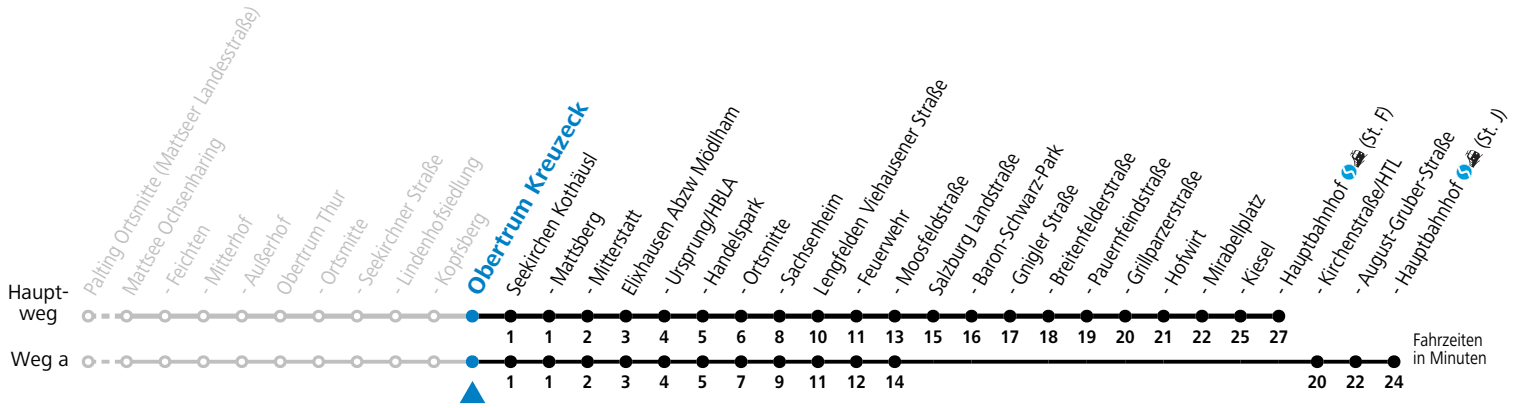

120 Palting - Mattsee - Mitterhof - Obertrum - Elixhausen - Salzburg

gültig ab 10.12.2023.

Alle Angaben ohne Gewähr.

Montag - Freitag		Samstag		Sonn- und Feiertag	
5	55	5	40		
6	24^F 55^{ab} 59^a	6	40	6	39
7	55	7	40	7	57
8	41	8	40	8	57
9	41	9	40	9	57
10	41	10	40	10	57
11	41	11	40	11	57
12	41	12	40	12	57
13	41	13	40	13	57
14	41	14	40	14	57
15	41	15	40	15	57
16	41	16	40	16	57
17	41	17	40	17	57
18	41	18	40	18	57
19	41	19	40	19	57
				21	57
		22	40		

F = nur Montag bis Freitag, wenn schulfreier Werktag in Salzburg   a = fährt Weg a   b = bis Salzburg Kirchenstraße/HTL
S = nur Montag bis Freitag, wenn Schultag in Salzburg

Am 24.12. und 31.12. (sofern nicht Sonntag) gilt der Samstag-Fahrplan

Ferien im Bundesland Salzburg: 23.12.2023 bis 07.01.2024, 12. bis 18.02., 23.03. bis 01.04., 06.07. bis 08.09., 24.09. und 26.10. bis 02.11.2024 (Vorbehaltlich Änderungen durch die Schulbehörde)

Auf Grund der Linienlänge können nicht alle bedienten Zwischenhalte im Linienvverlauf dargestellt werden. Alle Details siehe Liniensfahrplan unter www.salzburg-verkehr.at