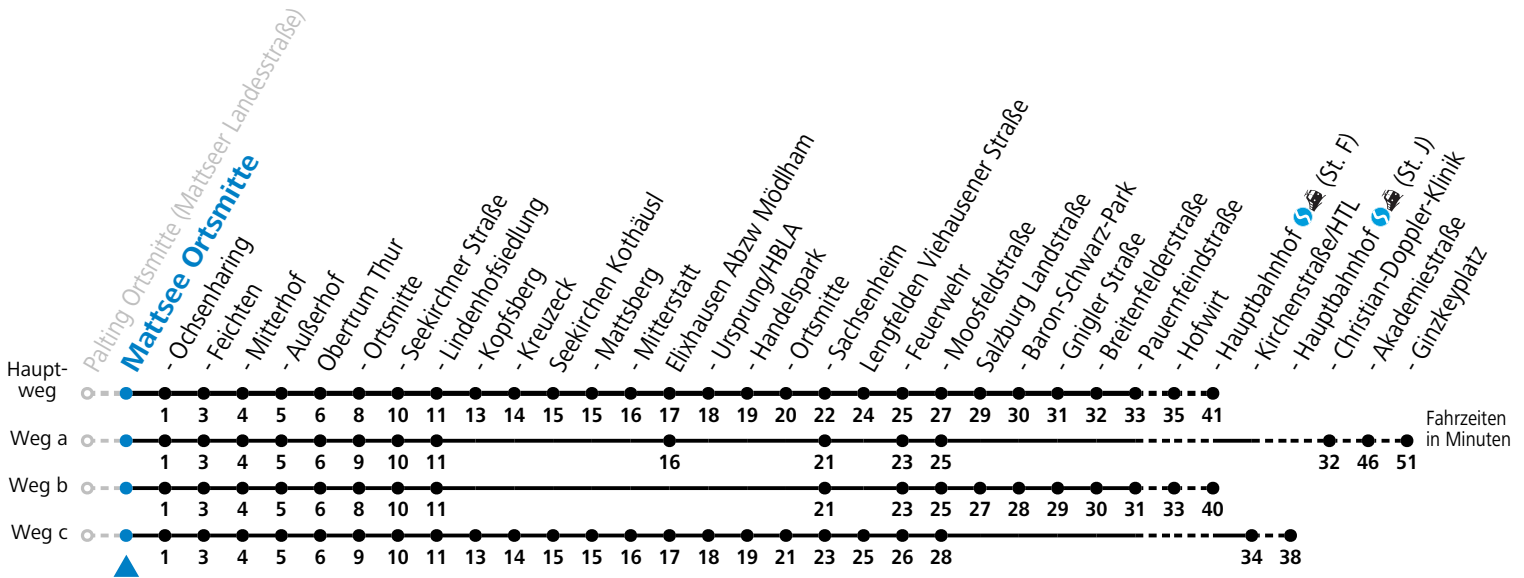

F = nur Montag bis Freitag, wenn schulfreier Werktag in Salzburg  
 S = nur Montag bis Freitag, wenn Schultag in Salzburg  
 a = fährt Weg a

b = fährt Weg b  
 c = fährt Weg c  
 d = verkehrt ab Obertrum weiter als Linie 131 nach Seekirchen Bf/Gymnasium

Auf Grund der Linienlänge können nicht alle bedienten Zwischenhalte im Linienvverlauf dargestellt werden. Alle Details siehe Liniensfahrplan unter [www.salzburg-verkehr.at](http://www.salzburg-verkehr.at)