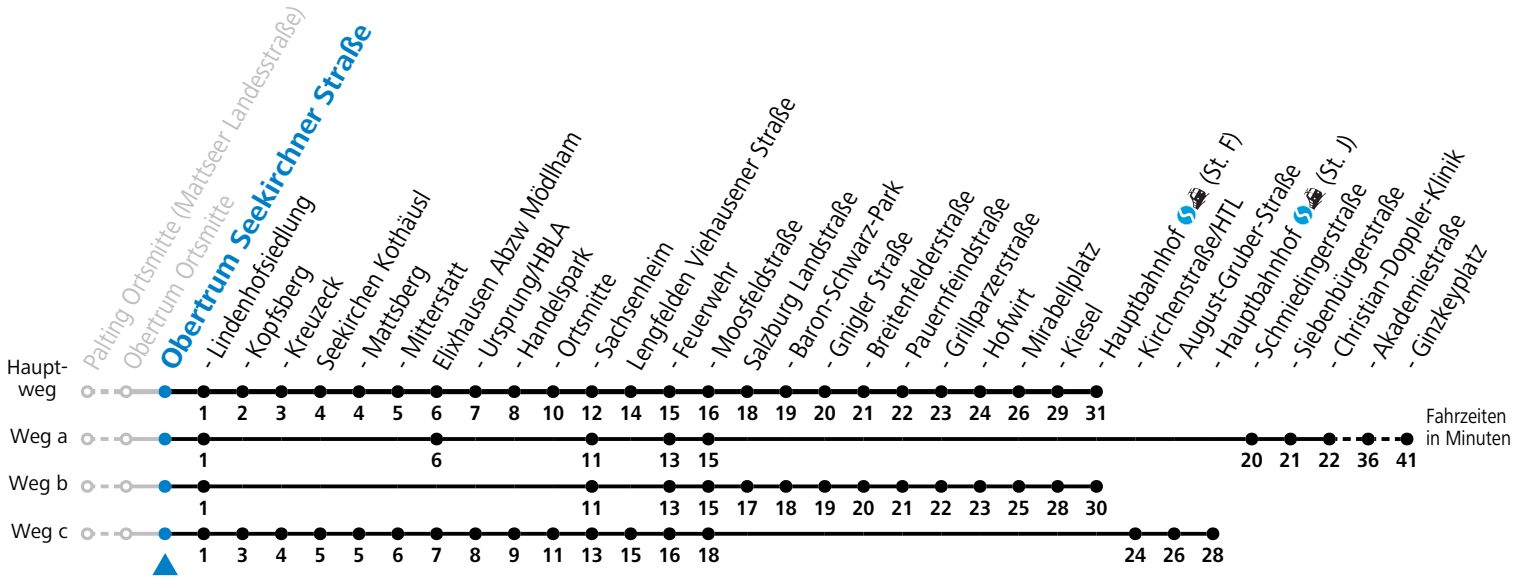

gültig ab 10.12.2023.

Alle Angaben ohne Gewähr.

Montag - Freitag		Samstag		Sonn- und Feiertag	
5	51	5	37		
6	20^b_S 20^F 40^b_S 48^a 55^c_S	6	37	6	36
7	05^a 51	7	37	7	54
8	15^a 37	8	37	8	54
9	37	9	37	9	54
10	37	10	37	10	54
11	37	11	37	11	54
12	37	12	37	12	54
13	37	13	37	13	54
14	37	14	37	14	54
15	37	15	37	15	54
16	37	16	37	16	54
17	37	17	37	17	54
18	37	18	37	18	54
19	37	19	37	19	54
				21	54
		22	37		

F = nur Montag bis Freitag, wenn schulfreier Werktag in Salzburg   a = fährt Weg a   b = fährt Weg b   c = fährt Weg c
S = nur Montag bis Freitag, wenn Schultag in Salzburg

Am 24.12. und 31.12. (sofern nicht Sonntag) gilt der Samstag-Fahrplan

Ferien im Bundesland Salzburg: 23.12.2023 bis 07.01.2024, 12. bis 18.02., 23.03. bis 01.04., 06.07. bis 08.09., 24.09. und 26.10. bis 02.11.2024 (Vorbehaltlich Änderungen durch die Schulbehörde)

Auf Grund der Linienlänge können nicht alle bedienten Zwischenhalte im Linienvorlauf dargestellt werden. Alle Details siehe Linienvorplan unter www.salzburg-verkehr.at