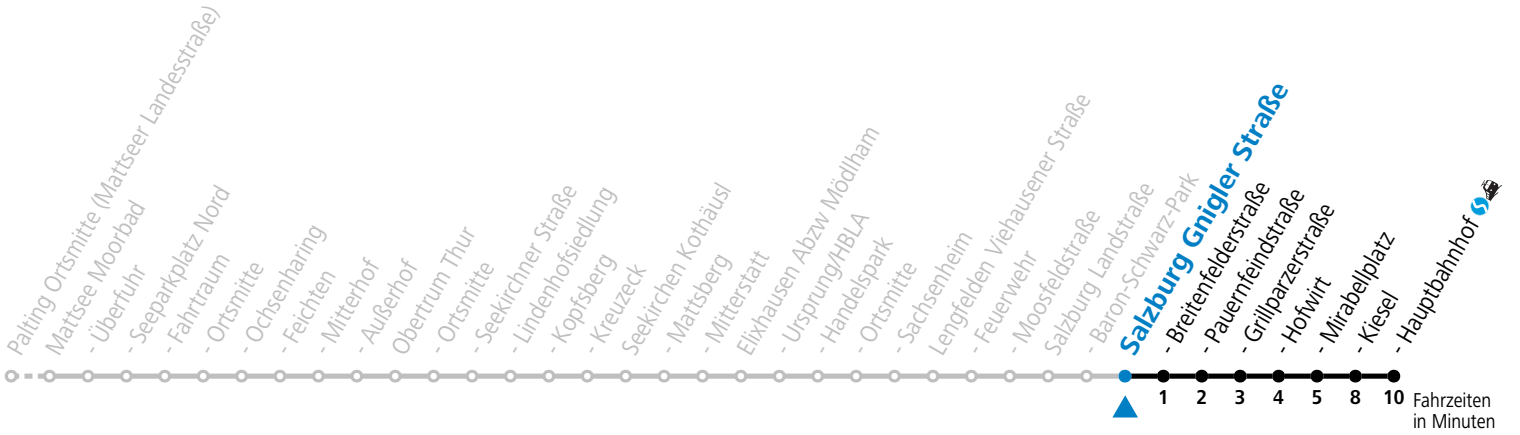

# 120 Palting - Mattsee - Mitterhof - Obertrum - Elixhausen - Salzburg

gültig ab 10.12.2023.

Alle Angaben ohne Gewähr.

Montag - Freitag		Samstag		Sonn- und Feiertag	
		5	55		
6	13 39 <sup>S</sup> 42 <sup>F</sup> 59 <sup>S</sup>	6	55	6	54
		7	55		
8	13 59	8	55	8	12
9	59	9	55	9	12
10	59	10	55	10	12
11	59	11	55	11	12
12	59	12	55	12	12
13	59	13	55	13	12
14	59	14	55	14	12
15	59	15	55	15	12
16	59	16	55	16	12
17	59	17	55	17	12
18	59	18	55	18	12
19	59	19	55	19	12
				20	12
		22	55	22	12