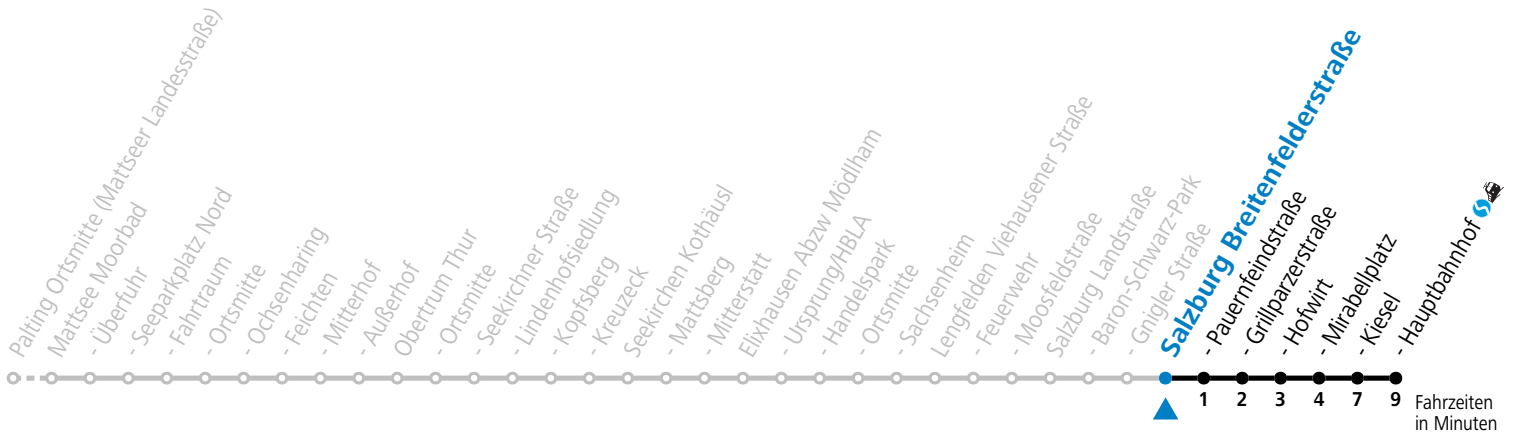

120 Palting - Mattsee - Mitterhof - Obertrum - Elixhausen - Salzburg

gültig ab 10.12.2023.

Alle Angaben ohne Gewähr.

Montag - Freitag		Samstag		Sonn- und Feiertag	
		5	56		
6	14 40^S 43^F	6	56	6	55
7	00^S	7	56		
8	14	8	56	8	13
9	00	9	56	9	13
10	00	10	56	10	13
11	00	11	56	11	13
12	00	12	56	12	13
13	00	13	56	13	13
14	00	14	56	14	13
15	00	15	56	15	13
16	00	16	56	16	13
17	00	17	56	17	13
18	00	18	56	18	13
19	00	19	56	19	13
20	00			20	13
		22	56	22	13

F = nur Montag bis Freitag, wenn schulfreier Werktag in Salzburg   S = nur Montag bis Freitag, wenn Schultag in Salzburg

Am 24.12. und 31.12. (sofern nicht Sonntag) gilt der Samstag-Fahrplan

Ferien im Bundesland Salzburg: 23.12.2023 bis 07.01.2024, 12. bis 18.02., 23.03. bis 01.04., 06.07. bis 08.09., 24.09. und 26.10. bis 02.11.2024 (Vorbehaltlich Änderungen durch die Schulbehörde)