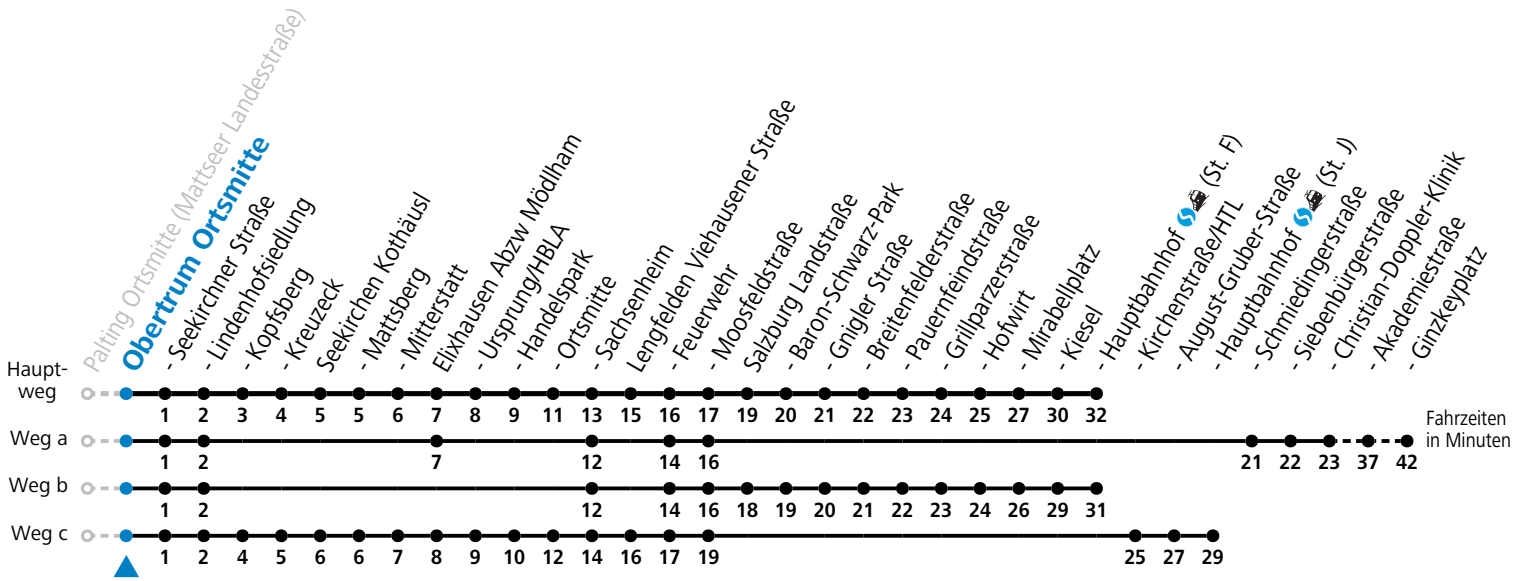

gültig ab 10.12.2023.

Alle Angaben ohne Gewähr.

Montag - Freitag		Samstag		Sonn- und Feiertag	
5	50	5	36		
6	19^b_S 19^F 39^b_S 47^a 54^c_S	6	36	6	35
7	04^a 50	7	36	7	53
8	14^a 36	8	36	8	53
9	36	9	36	9	53
10	36	10	36	10	53
11	36	11	36	11	53
12	36	12	36	12	53
13	36	13	36	13	53
14	36	14	36	14	53
15	36	15	36	15	53
16	36	16	36	16	53
17	36	17	36	17	53
18	36	18	36	18	53
19	36	19	36	19	53
				21	53
		22	36		

F = nur Montag bis Freitag, wenn schulfreier Werktag in Salzburg   a = fährt Weg a   b = fährt Weg b   c = fährt Weg c
S = nur Montag bis Freitag, wenn Schultag in Salzburg

Am 24.12. und 31.12. (sofern nicht Sonntag) gilt der Samstag-Fahrplan

Ferien im Bundesland Salzburg: 23.12.2023 bis 07.01.2024, 12. bis 18.02., 23.03. bis 01.04., 06.07. bis 08.09., 24.09. und 26.10. bis 02.11.2024 (Vorbehaltlich Änderungen durch die Schulbehörde)

Auf Grund der Linienlänge können nicht alle bedienten Zwischenhalte im Linienverlauf dargestellt werden. Alle Details siehe Linienfahrplan unter www.salzburg-verkehr.at