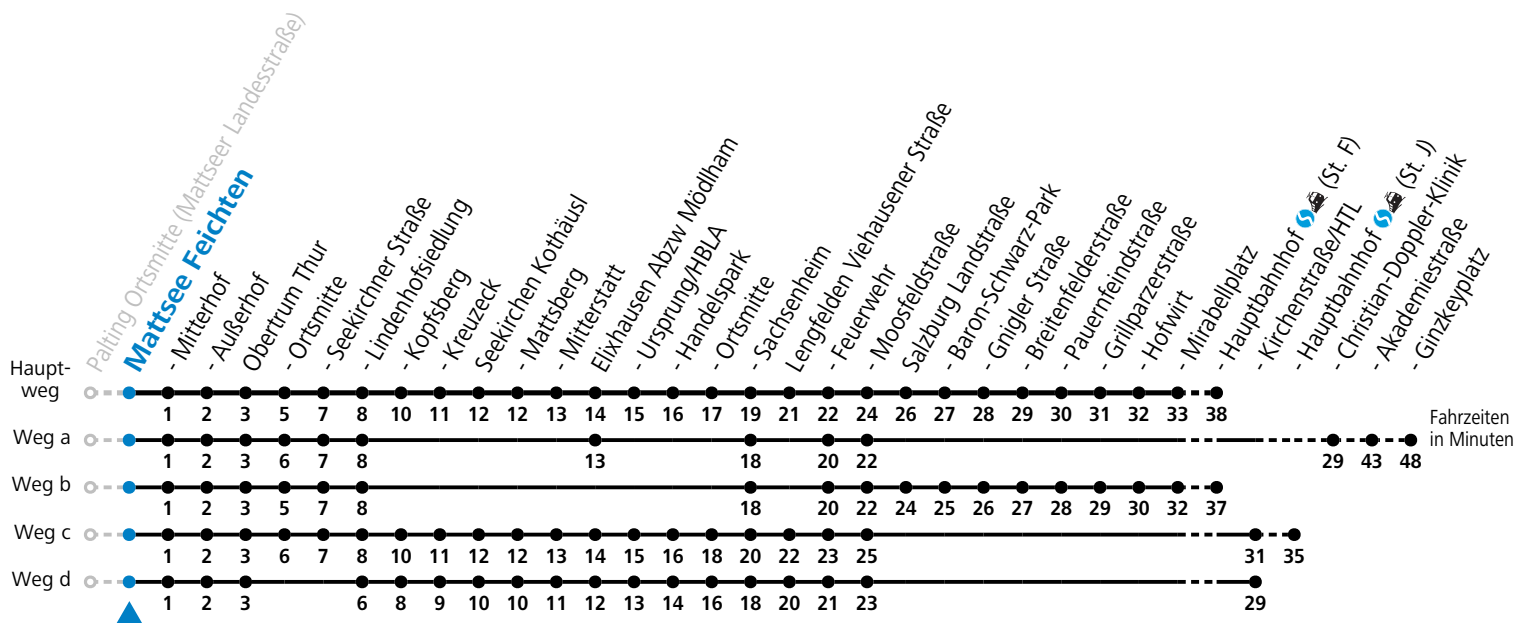

F = nur Montag bis Freitag, wenn schulfreier Werktag in Salzburg  
 S = nur Montag bis Freitag, wenn Schultag in Salzburg  
 a = fährt Weg a  
 b = fährt Weg b

c = fährt Weg c  
 d = bis Obertrum Ortsmitte  
 e = verkehrt ab Obertrum weiter als Linie 131 nach Seekirchen Bf/Gymnasium

Auf Grund der Linienlänge können nicht alle bedienten Zwischenhalte im Linienvverlauf dargestellt werden. Alle Details siehe Liniensfahrplan unter [www.salzburg-verkehr.at](http://www.salzburg-verkehr.at)