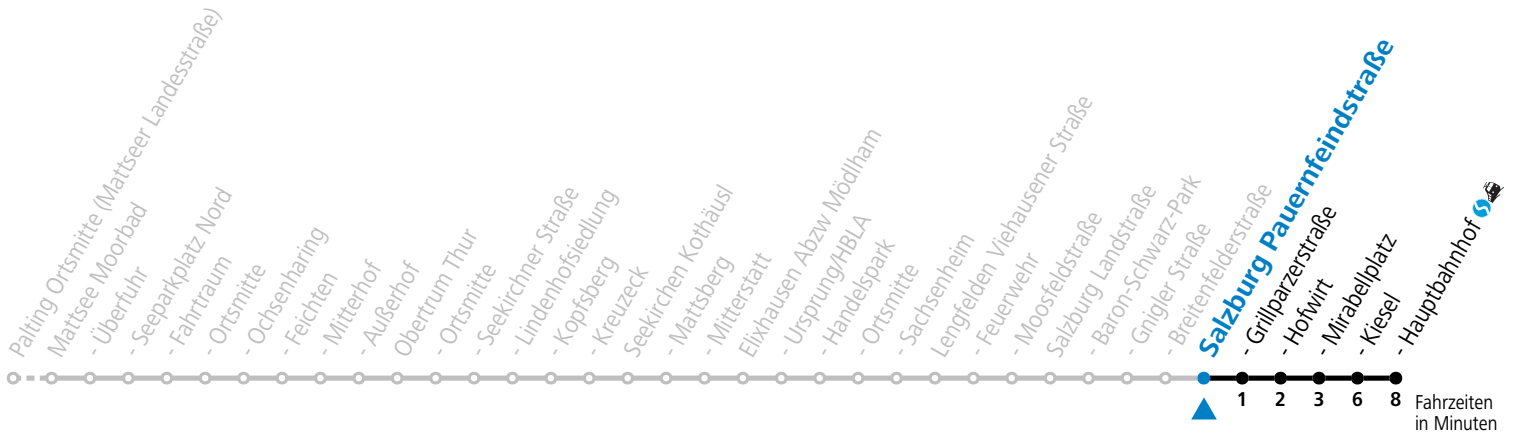

120 Palting - Mattsee - Mitterhof - Obertrum - Elixhausen - Salzburg

gültig ab 10.12.2023.

Alle Angaben ohne Gewähr.

Montag - Freitag				Samstag		Sonn- und Feiertag	
				5	57		
6	15	41^S	44^F	6	57	6	56
7		01^S		7	57		
8	15			8	57	8	14
9	01			9	57	9	14
10	01			10	57	10	14
11	01			11	57	11	14
12	01			12	57	12	14
13	01			13	57	13	14
14	01			14	57	14	14
15	01			15	57	15	14
16	01			16	57	16	14
17	01			17	57	17	14
18	01			18	57	18	14
19	01			19	57	19	14
20	01					20	14
				22	57	22	14

F = nur Montag bis Freitag, wenn schulfreier Werktag in Salzburg   S = nur Montag bis Freitag, wenn Schultag in Salzburg

Am 24.12. und 31.12. (sofern nicht Sonntag) gilt der Samstag-Fahrplan

Ferien im Bundesland Salzburg: 23.12.2023 bis 07.01.2024, 12. bis 18.02., 23.03. bis 01.04., 06.07. bis 08.09., 24.09. und 26.10. bis 02.11.2024 (Vorbehaltlich Änderungen durch die Schulbehörde)