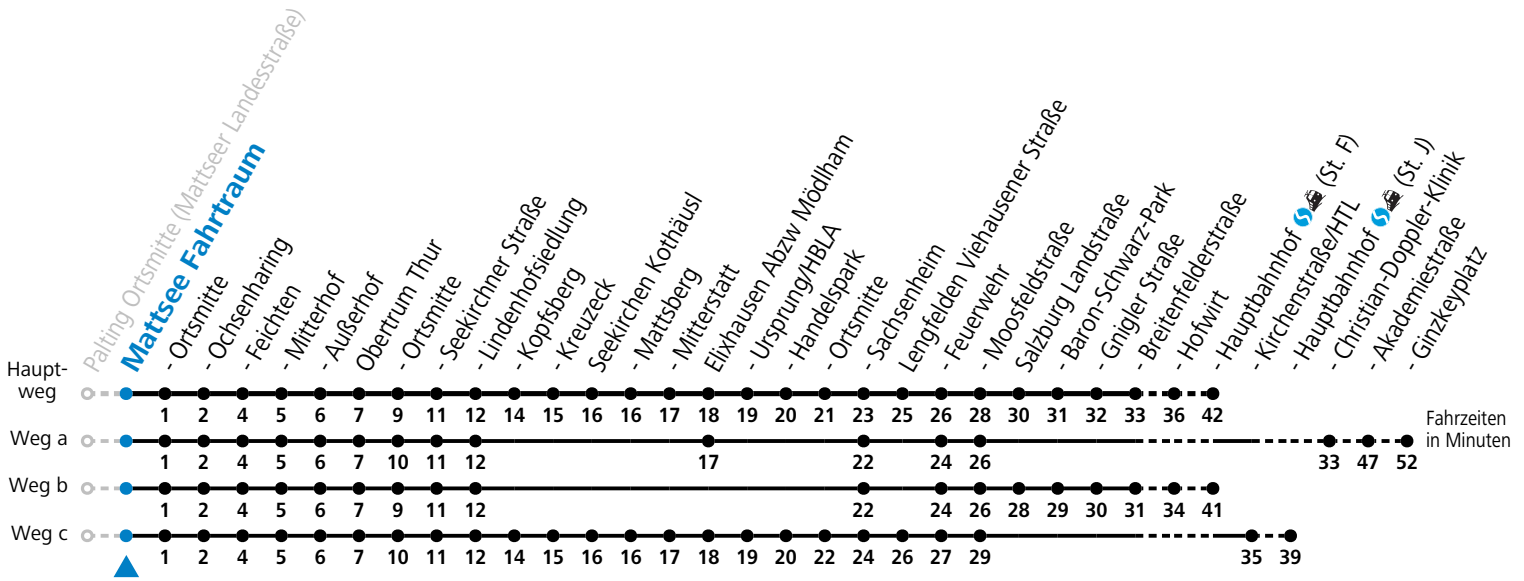

gültig ab 10.12.2023.

Alle Angaben ohne Gewähr.

Montag - Freitag		Samstag		Sonn- und Feiertag	
5	40	5	25		
6	09^b_S 09^F 29^b_S 37^a 44^c_S 54^a	6	25	6	24
7	07^S_d 40	7	25	7	42
8	04^a 26	8	25	8	42
9	26	9	25	9	42
10	26	10	25	10	42
11	26	11	25	11	42
12	26	12	25	12	42
13	26	13	25	13	42
14	26	14	25	14	42
15	26	15	25	15	42
16	26	16	25	16	42
17	26	17	25	17	42
18	26	18	25	18	42
19	26	19	25	19	42
				21	42
		22	25		

F = nur Montag bis Freitag, wenn schulfreier Werktag in Salzburg
S = nur Montag bis Freitag, wenn Schultag in Salzburg
a = fährt Weg a

b = fährt Weg b
c = fährt Weg c
d = verkehrt ab Obertrum weiter als Linie 131 nach Seekirchen Bf/Gymnasium

Am 24.12. und 31.12. (sofern nicht Sonntag) gilt der Samstag-Fahrplan

Ferien im Bundesland Salzburg: 23.12.2023 bis 07.01.2024, 12. bis 18.02., 23.03. bis 01.04., 06.07. bis 08.09., 24.09. und 26.10. bis 02.11.2024 (Vorbehaltlich Änderungen durch die Schulbehörde)

Auf Grund der Linienlänge können nicht alle bedienten Zwischenhalte im Linienvverlauf dargestellt werden. Alle Details siehe Liniensfahrplan unter www.salzburg-verkehr.at