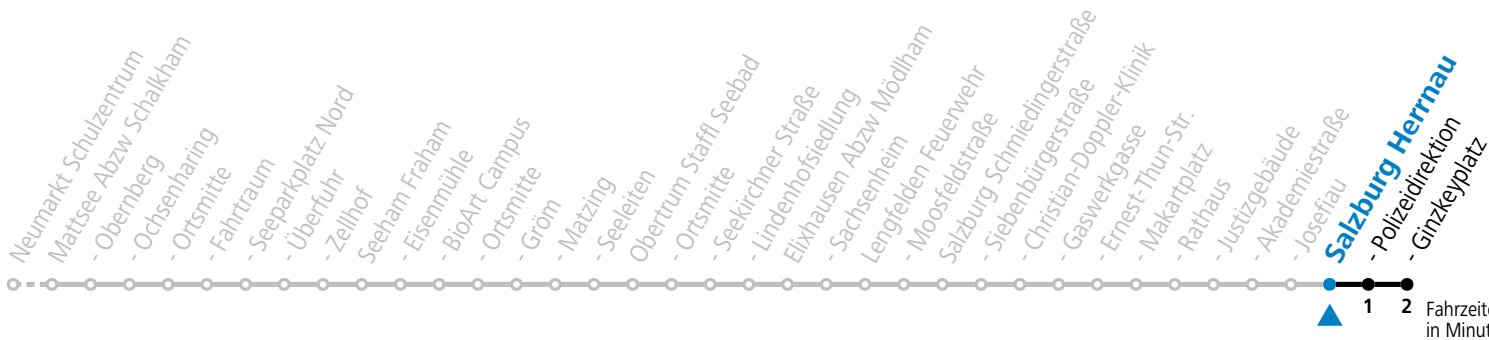

121 Neumarkt - Mattsee - Seeham - Obertrum - Salzburg

gültig ab 08.01.2024.

Alle Angaben ohne Gewähr.

Montag - Freitag

8 33

Am 24.12. und 31.12. (sofern nicht Sonntag) gilt der Samstag-Fahrplan

Ferien im Bundesland Salzburg: 23.12.2023 bis 07.01.2024, 12. bis 18.02., 23.03. bis 01.04., 06.07. bis 08.09., 24.09. und 26.10. bis 02.11.2024 (Vorbehaltlich Änderungen durch die Schulbehörde)