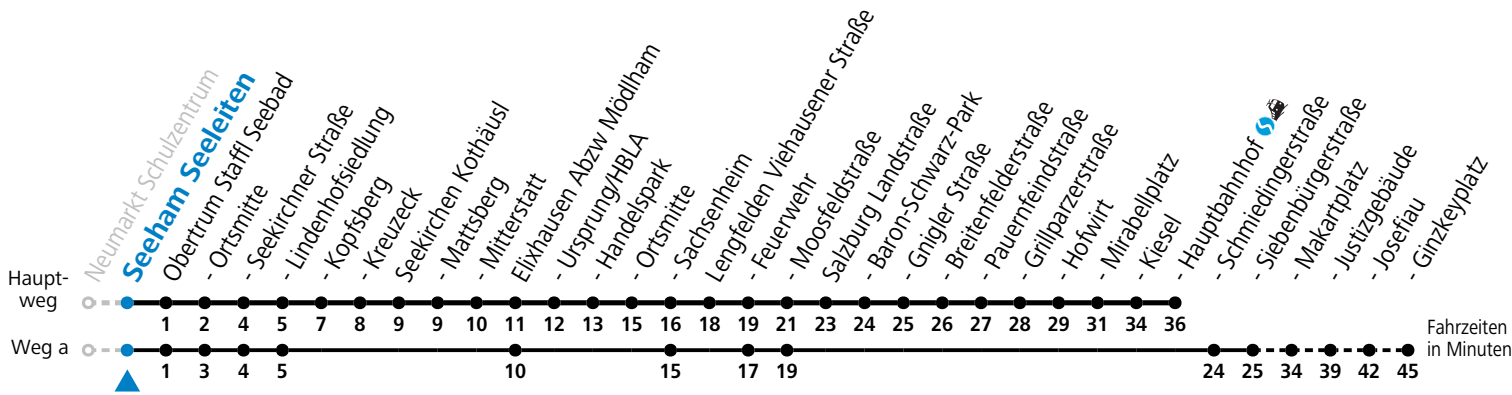

121 Neumarkt - Mattsee - Seeham - Obertrum - Salzburg

gültig ab 08.01.2024.

Alle Angaben ohne Gewähr.

Montag - Freitag		Samstag		Sonn- und Feiertag	
5	18			5	49
6	06 16^S 36 51	6	02		
7	06 22 50^a	7	02		
8	02	8	02		
9	02	9	02		
10	02	10	02		
11	02	11	02		
12	02	12	02		
13	02	13	02		
14	02	14	02		
15	02	15	02		
16	02 17	16	02		
17	02 18	17	02		
18	02	18	02		
19	02	19	02		
20	02 32	20	02 32		
21	02	21	32		
22	02				
23	02				

S = nur Montag bis Freitag, wenn Schultag in Salzburg   a = fährt Weg a

Am 24.12. und 31.12. (sofern nicht Sonntag) gilt der Samstag-Fahrplan

Ferien im Bundesland Salzburg: 23.12.2023 bis 07.01.2024, 12. bis 18.02., 23.03. bis 01.04., 06.07. bis 08.09., 24.09. und 26.10. bis 02.11.2024 (Vorbehaltlich Änderungen durch die Schulbehörde)