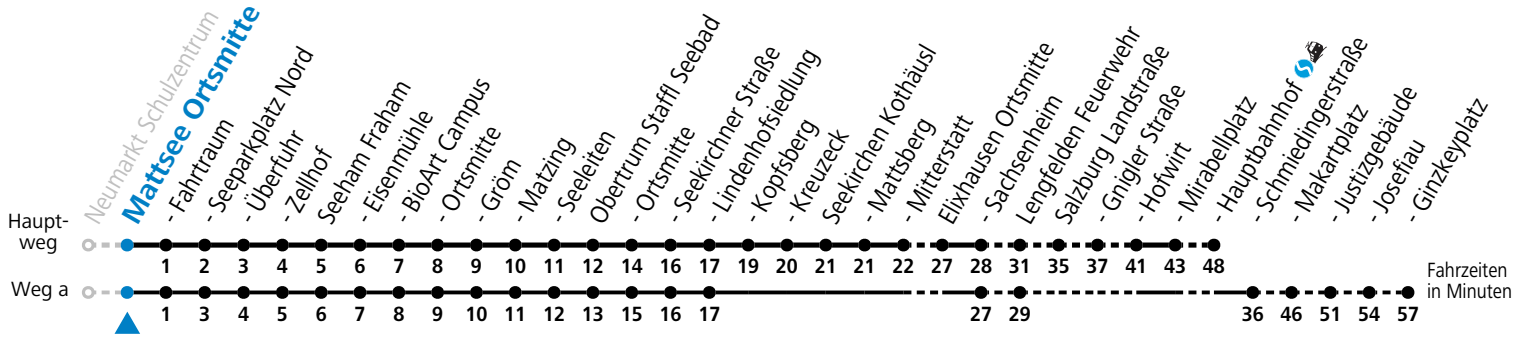

121 Neumarkt - Mattsee - Seeham - Obertrum - Salzburg

gültig ab 08.01.2024.

Alle Angaben ohne Gewähr.

Montag - Freitag		Samstag		Sonn- und Feiertag	
5	07 54	5	50	5	37
6	04^S 24 39 54	6	50		
7	10 38^a 50	7	50		
8	50	8	50		
9	50	9	50		
10	50	10	50		
11	50	11	50		
12	50	12	50		
13	50	13	50		
14	50	14	50		
15	50	15	50		
16	05 50	16	50		
17	06 50	17	50		
18	50	18	50		
19	50	19	50		
20	20 50	20	20		
21	50	21	20		
22	50				

S = nur Montag bis Freitag, wenn Schultag in Salzburg   a = fährt Weg a

Am 24.12. und 31.12. (sofern nicht Sonntag) gilt der Samstag-Fahrplan

Ferien im Bundesland Salzburg: 23.12.2023 bis 07.01.2024, 12. bis 18.02., 23.03. bis 01.04., 06.07. bis 08.09., 24.09. und 26.10. bis 02.11.2024 (Vorbehaltlich Änderungen durch die Schulbehörde)