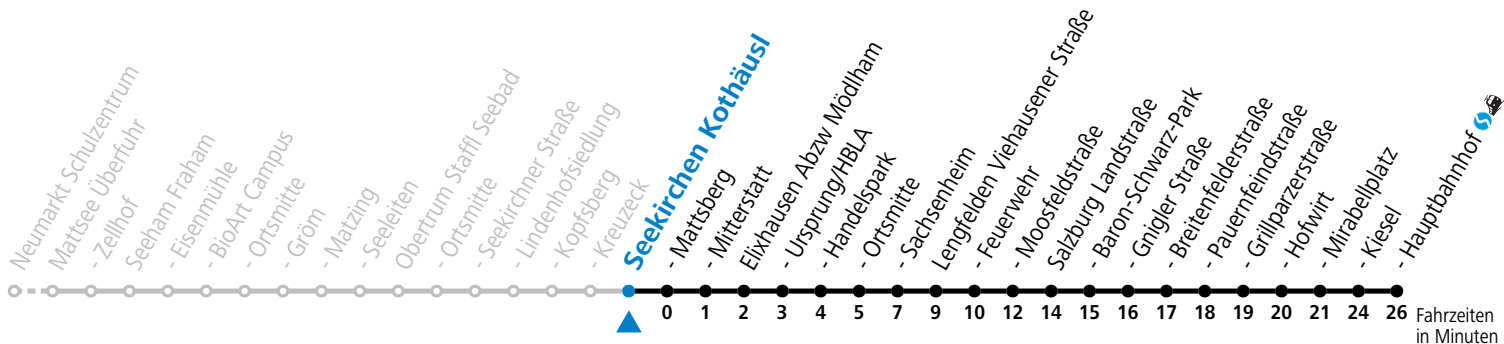

121 Neumarkt - Mattsee - Seeham - Obertrum - Salzburg

gültig ab 08.01.2024.

Alle Angaben ohne Gewähr.

Montag - Freitag		Samstag		Sonn- und Feiertag	
5	25			5	58
6	16 26^S 46	6	11		
7	01 16 32	7	11		
8	12	8	11		
9	12	9	11		
10	12	10	11		
11	12	11	11		
12	12	12	11		
13	12	13	11		
14	12	14	11		
15	12	15	11		
16	12 27	16	11		
17	12 28	17	11		
18	12	18	11		
19	12	19	11		
20	11 41	20	11 41		
21	11	21	41		
22	11				
23	11				

S = nur Montag bis Freitag, wenn Schultag in Salzburg

Am 24.12. und 31.12. (sofern nicht Sonntag) gilt der Samstag-Fahrplan

Ferien im Bundesland Salzburg: 23.12.2023 bis 07.01.2024, 12. bis 18.02., 23.03. bis 01.04., 06.07. bis 08.09., 24.09. und 26.10. bis 02.11.2024 (Vorbehaltlich Änderungen durch die Schulbehörde)