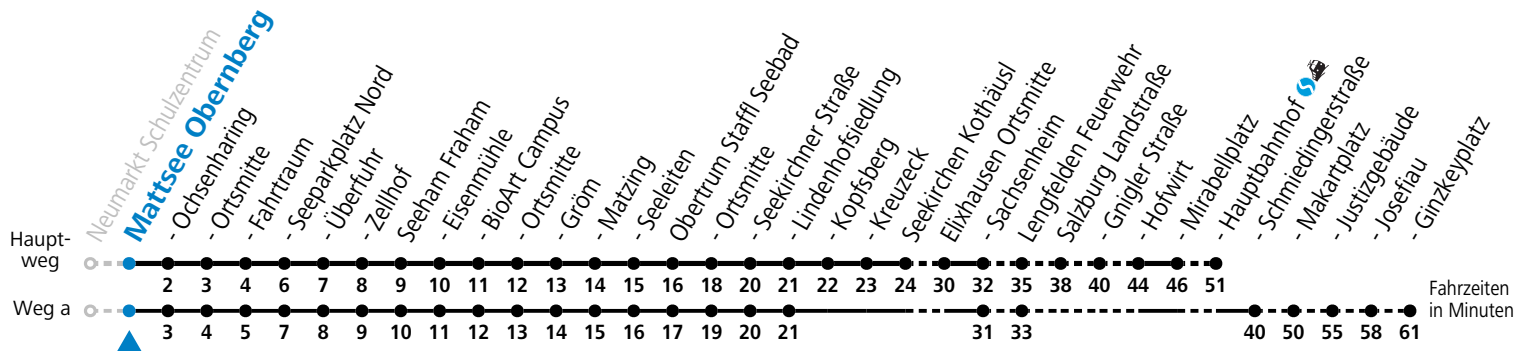

121 Neumarkt - Mattsee - Seeham - Obertrum - Salzburg

gültig ab 08.01.2024.

Alle Angaben ohne Gewähr.

Montag - Freitag			Samstag	
7	06	34^a	7	47
8		47	8	47
9		47	9	47
10		47	10	47
11		47	11	47
12		47	12	47
13		47	13	47
14		47	14	47
			15	47
16	02		16	47
17	03	47	17	47
18		47	18	47
19		47	19	47
20		47		
			21	17

a = fährt Weg a

Am 24.12. und 31.12. (sofern nicht Sonntag) gilt der Samstag-Fahrplan

Ferien im Bundesland Salzburg: 23.12.2023 bis 07.01.2024, 12. bis 18.02., 23.03. bis 01.04., 06.07. bis 08.09., 24.09. und 26.10. bis 02.11.2024 (Vorbehaltlich Änderungen durch die Schulbehörde)