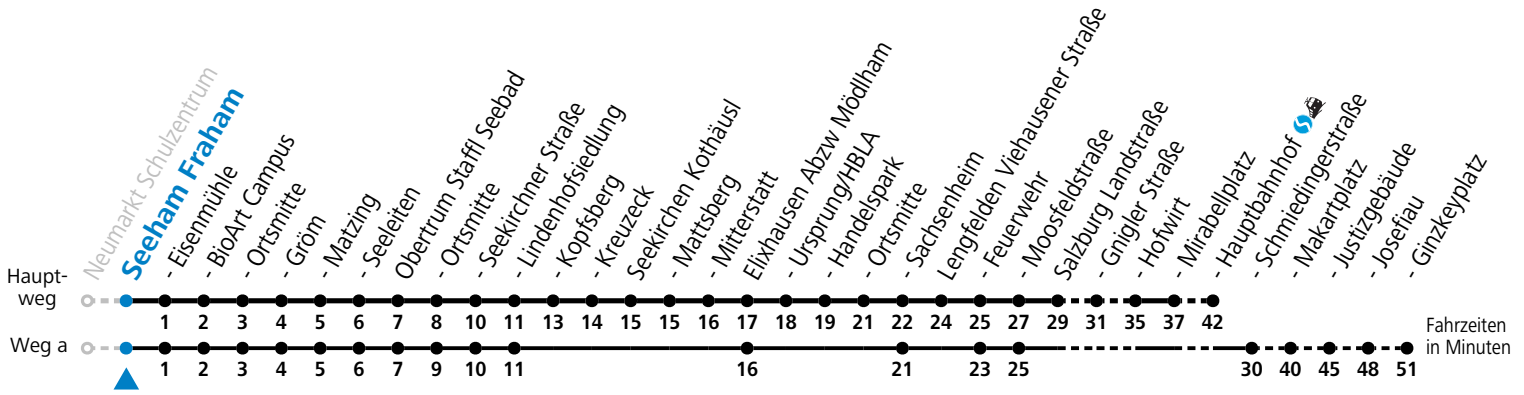

121 Neumarkt - Mattsee - Seeham - Obertrum - Salzburg

gültig ab 08.01.2024.

Alle Angaben ohne Gewähr.

Montag - Freitag		Samstag		Sonn- und Feiertag	
5	12	5	56	5	43
6	00 10^S 30 45	6	56		
7	00 16 44^a 56	7	56		
8	56	8	56		
9	56	9	56		
10	56	10	56		
11	56	11	56		
12	56	12	56		
13	56	13	56		
14	56	14	56		
15	56	15	56		
16	11 56	16	56		
17	12 56	17	56		
18	56	18	56		
19	56	19	56		
20	26 56	20	26		
21	56	21	26		
22	56				

S = nur Montag bis Freitag, wenn Schultag in Salzburg   a = fährt Weg a

Am 24.12. und 31.12. (sofern nicht Sonntag) gilt der Samstag-Fahrplan

Ferien im Bundesland Salzburg: 23.12.2023 bis 07.01.2024, 12. bis 18.02., 23.03. bis 01.04., 06.07. bis 08.09., 24.09. und 26.10. bis 02.11.2024 (Vorbehaltlich Änderungen durch die Schulbehörde)