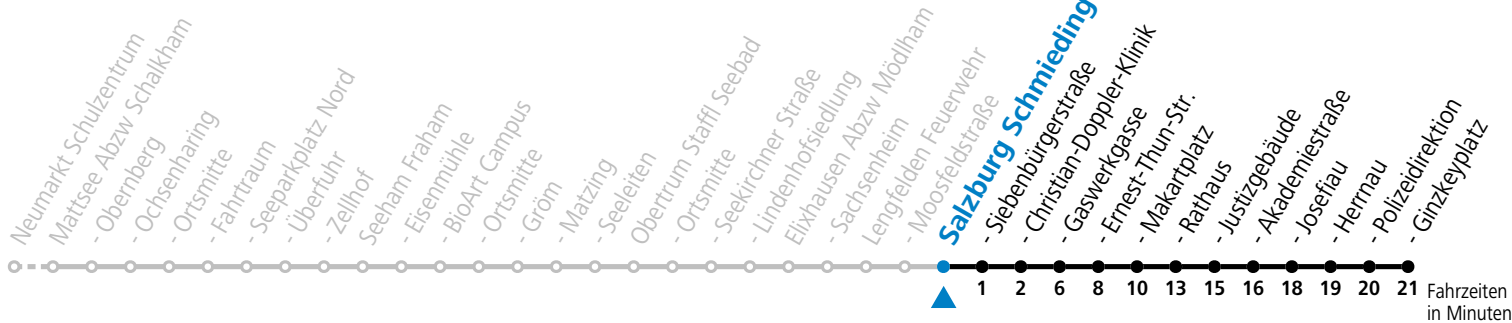

121 Neumarkt - Mattsee - Seeham - Obertrum - Salzburg

gültig ab 08.01.2024.

Alle Angaben ohne Gewähr.

Montag - Freitag

8 14

Am 24.12. und 31.12. (sofern nicht Sonntag) gilt der Samstag-Fahrplan

Ferien im Bundesland Salzburg: 23.12.2023 bis 07.01.2024, 12. bis 18.02., 23.03. bis 01.04., 06.07. bis 08.09., 24.09. und 26.10. bis 02.11.2024 (Vorbehaltlich Änderungen durch die Schulbehörde)

Die Salzburg Verkehr-App zum Gratis-Download >>