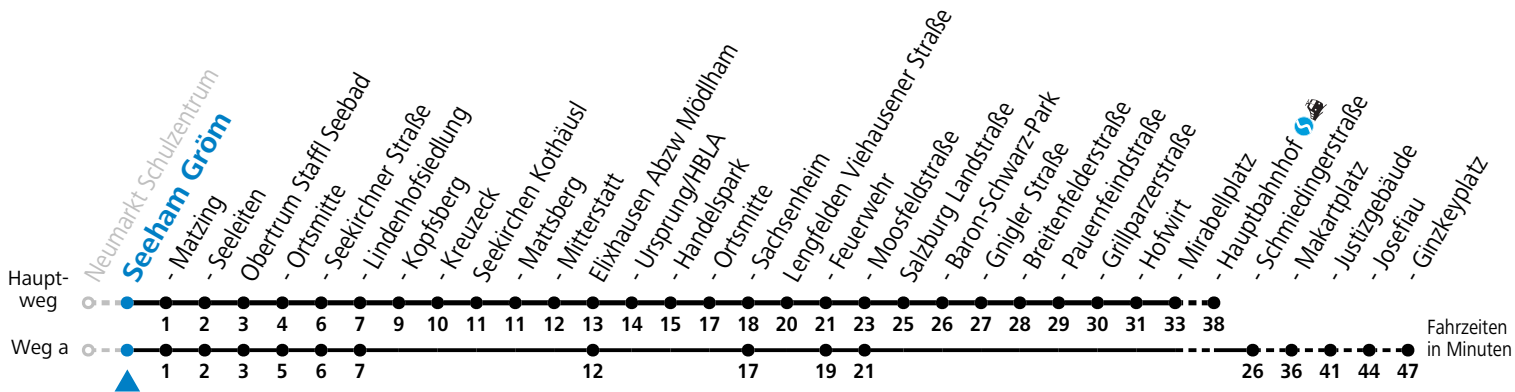

121 Neumarkt - Mattsee - Seeham - Obertrum - Salzburg

gültig ab 08.01.2024.

Alle Angaben ohne Gewähr.

Montag - Freitag		Samstag		Sonn- und Feiertag	
5	16			5	47
6	04 14^S 34 49	6	00		
7	04 20 48^a	7	00		
8	00	8	00		
9	00	9	00		
10	00	10	00		
11	00	11	00		
12	00	12	00		
13	00	13	00		
14	00	14	00		
15	00	15	00		
16	00 15	16	00		
17	00 16	17	00		
18	00	18	00		
19	00	19	00		
20	00 30	20	00 30		
21	00	21	30		
22	00				
23	00				

S = nur Montag bis Freitag, wenn Schultag in Salzburg   a = fährt Weg a

Am 24.12. und 31.12. (sofern nicht Sonntag) gilt der Samstag-Fahrplan

Ferien im Bundesland Salzburg: 23.12.2023 bis 07.01.2024, 12. bis 18.02., 23.03. bis 01.04., 06.07. bis 08.09., 24.09. und 26.10. bis 02.11.2024 (Vorbehaltlich Änderungen durch die Schulbehörde)