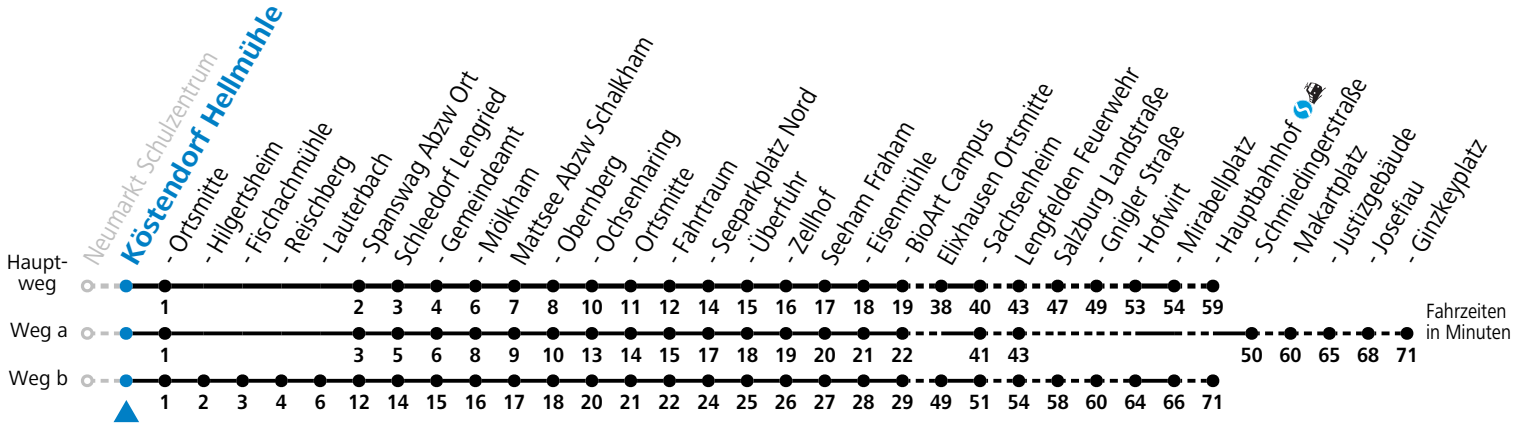

121 Neumarkt - Mattsee - Seeham - Obertrum - Salzburg

gültig ab 08.01.2024.

Alle Angaben ohne Gewähr.

Montag - Freitag		Samstag	
6	56		
7	24^a	7	39
8	39	8	39
9	39	9	39
10	39	10	39
11	39	11	39
12	39	12	39
13	39	13	39
14	39	14	39
15	54	15	39
16	45^b 55^F	16	39
17	39	17	39
18	39	18	39
19	39	19	39
20	39		
		21	09

F = nur Montag bis Freitag, wenn schulfreier Werktag in Salzburg   a = fährt Weg a   b = fährt Weg b
S = nur Montag bis Freitag, wenn Schultag in Salzburg

Am 24.12. und 31.12. (sofern nicht Sonntag) gilt der Samstag-Fahrplan

Ferien im Bundesland Salzburg: 23.12.2023 bis 07.01.2024, 12. bis 18.02., 23.03. bis 01.04., 06.07. bis 08.09., 24.09. und 26.10. bis 02.11.2024 (Vorbehaltlich Änderungen durch die Schulbehörde)