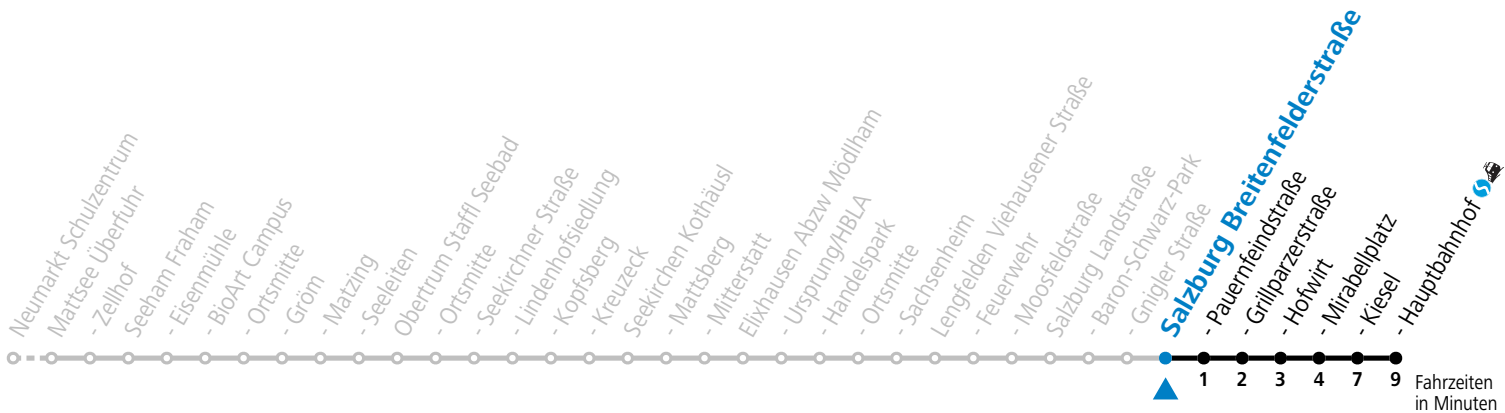

121 Neumarkt - Mattsee - Seeham - Obertrum - Salzburg

gültig ab 08.01.2024.

Alle Angaben ohne Gewähr.

Montag - Freitag		Samstag		Sonn- und Feiertag	
5	40				
6	34 44^S	6	26	6	13
7	04 19 34 50	7	26		
8	30	8	26		
9	30	9	26		
10	30	10	26		
11	30	11	26		
12	30	12	26		
13	30	13	26		
14	30	14	26		
15	30	15	26		
16	30 45	16	26		
17	30 46	17	26		
18	30	18	26		
19	30	19	26		
20	26 56	20	26 56		
21	26	21	56		
22	26				
23	26				

S = nur Montag bis Freitag, wenn Schultag in Salzburg

Am 24.12. und 31.12. (sofern nicht Sonntag) gilt der Samstag-Fahrplan

Ferien im Bundesland Salzburg: 23.12.2023 bis 07.01.2024, 12. bis 18.02., 23.03. bis 01.04., 06.07. bis 08.09., 24.09. und 26.10. bis 02.11.2024 (Vorbehaltlich Änderungen durch die Schulbehörde)