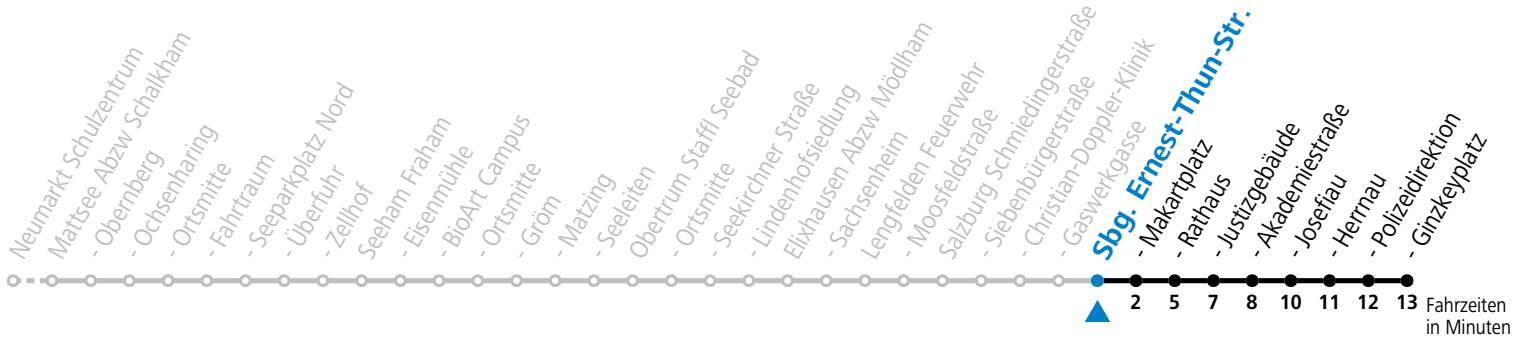

121 Neumarkt - Mattsee - Seeham - Obertrum - Salzburg

gültig ab 08.01.2024.

Alle Angaben ohne Gewähr.

Montag - Freitag

8 22

Am 24.12. und 31.12. (sofern nicht Sonntag) gilt der Samstag-Fahrplan

Ferien im Bundesland Salzburg: 23.12.2023 bis 07.01.2024, 12. bis 18.02., 23.03. bis 01.04., 06.07. bis 08.09., 24.09. und 26.10. bis 02.11.2024 (Vorbehaltlich Änderungen durch die Schulbehörde)