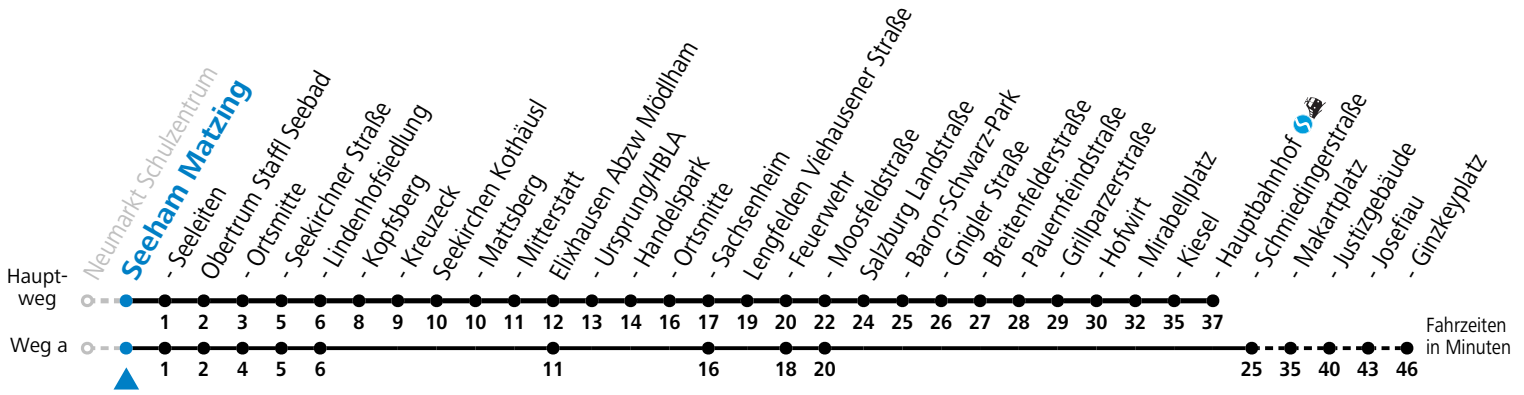

121 Neumarkt - Mattsee - Seeham - Obertrum - Salzburg

gültig ab 08.01.2024.

Alle Angaben ohne Gewähr.

Montag - Freitag		Samstag		Sonn- und Feiertag	
5	17			5	48
6	05 15^S 35 50	6	01		
7	05 21 49^a	7	01		
8	01	8	01		
9	01	9	01		
10	01	10	01		
11	01	11	01		
12	01	12	01		
13	01	13	01		
14	01	14	01		
15	01	15	01		
16	01 16	16	01		
17	01 17	17	01		
18	01	18	01		
19	01	19	01		
20	01 31	20	01 31		
21	01	21	31		
22	01				
23	01				

S = nur Montag bis Freitag, wenn Schultag in Salzburg a = fährt Weg a

Am 24.12. und 31.12. (sofern nicht Sonntag) gilt der Samstag-Fahrplan

Ferien im Bundesland Salzburg: 23.12.2023 bis 07.01.2024, 12. bis 18.02., 23.03. bis 01.04., 06.07. bis 08.09., 24.09. und 26.10. bis 02.11.2024 (Vorbehaltlich Änderungen durch die Schulbehörde)