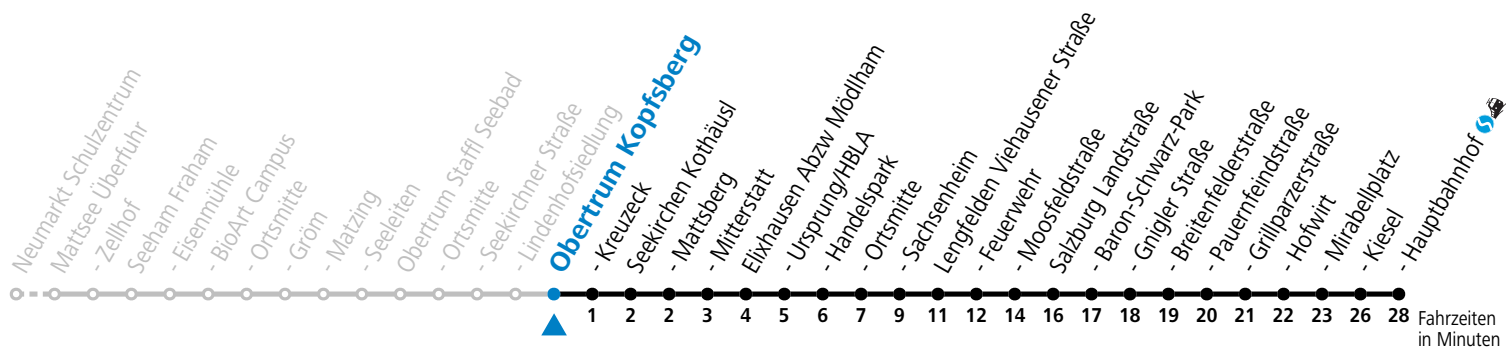

121 Neumarkt - Mattsee - Seeham - Obertrum - Salzburg

gültig ab 08.01.2024.

Alle Angaben ohne Gewähr.

Montag - Freitag		Samstag		Sonn- und Feiertag	
5	23			5	56
6	14 24^S 44 59	6	09		
7	14 30	7	09		
8	10	8	09		
9	10	9	09		
10	10	10	09		
11	10	11	09		
12	10	12	09		
13	10	13	09		
14	10	14	09		
15	10	15	09		
16	10 25	16	09		
17	10 26	17	09		
18	10	18	09		
19	10	19	09		
20	09 39	20	09 39		
21	09	21	39		
22	09				
23	09				

S = nur Montag bis Freitag, wenn Schultag in Salzburg

Am 24.12. und 31.12. (sofern nicht Sonntag) gilt der Samstag-Fahrplan

Ferien im Bundesland Salzburg: 23.12.2023 bis 07.01.2024, 12. bis 18.02., 23.03. bis 01.04., 06.07. bis 08.09., 24.09. und 26.10. bis 02.11.2024 (Vorbehaltlich Änderungen durch die Schulbehörde)