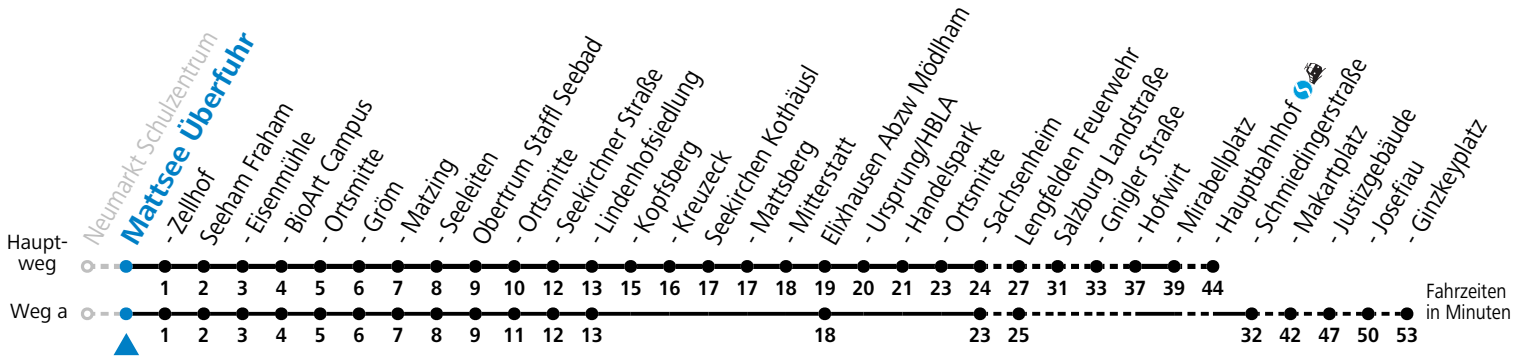

121 Neumarkt - Mattsee - Seeham - Obertrum - Salzburg

gültig ab 08.01.2024.

Alle Angaben ohne Gewähr.

Montag - Freitag			Samstag		Sonn- und Feiertag	
5	10	58	5	54	5	41
6	08^S	28 43 58	6	54		
7	14	42^a 54	7	54		
8	54		8	54		
9	54		9	54		
10	54		10	54		
11	54		11	54		
12	54		12	54		
13	54		13	54		
14	54		14	54		
15	54		15	54		
16	09	54	16	54		
17	10	54	17	54		
18	54		18	54		
19	54		19	54		
20	24	54	20	24		
21	54		21	24		
22	54					

S = nur Montag bis Freitag, wenn Schultag in Salzburg   a = fährt Weg a

Am 24.12. und 31.12. (sofern nicht Sonntag) gilt der Samstag-Fahrplan

Ferien im Bundesland Salzburg: 23.12.2023 bis 07.01.2024, 12. bis 18.02., 23.03. bis 01.04., 06.07. bis 08.09., 24.09. und 26.10. bis 02.11.2024 (Vorbehaltlich Änderungen durch die Schulbehörde)