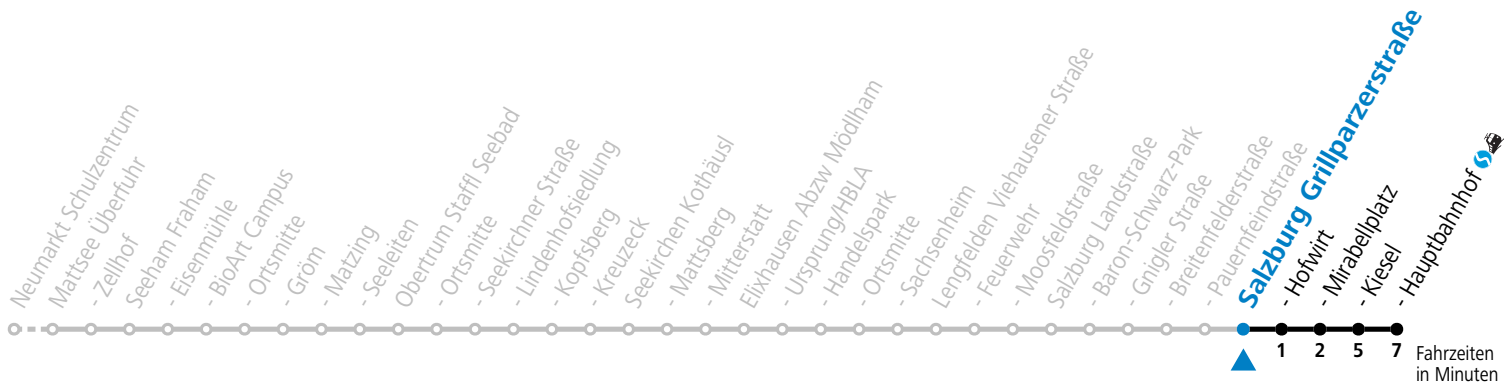

121 Neumarkt - Mattsee - Seeham - Obertrum - Salzburg

gültig ab 08.01.2024.

Alle Angaben ohne Gewähr.

Montag - Freitag		Samstag		Sonn- und Feiertag	
5	42				
6	36 46^S	6	28	6	15
7	06 21 36 52	7	28		
8	32	8	28		
9	32	9	28		
10	32	10	28		
11	32	11	28		
12	32	12	28		
13	32	13	28		
14	32	14	28		
15	32	15	28		
16	32 47	16	28		
17	32 48	17	28		
18	32	18	28		
19	32	19	28		
20	28 58	20	28 58		
21	28	21	58		
22	28				
23	28				

S = nur Montag bis Freitag, wenn Schultag in Salzburg

Am 24.12. und 31.12. (sofern nicht Sonntag) gilt der Samstag-Fahrplan

Ferien im Bundesland Salzburg: 23.12.2023 bis 07.01.2024, 12. bis 18.02., 23.03. bis 01.04., 06.07. bis 08.09., 24.09. und 26.10. bis 02.11.2024 (Vorbehaltlich Änderungen durch die Schulbehörde)