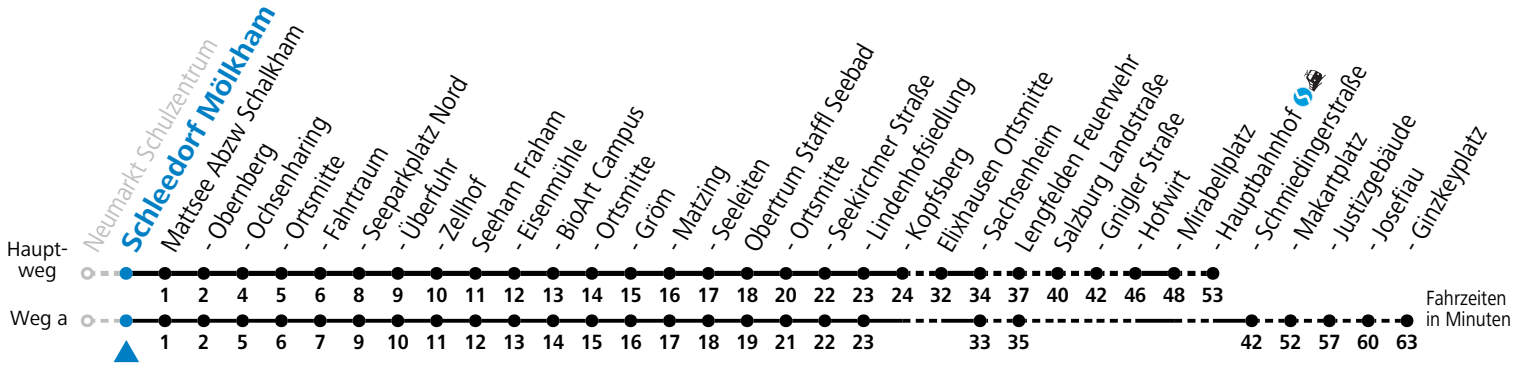

121 Neumarkt - Mattsee - Seeham - Obertrum - Salzburg

gültig ab 08.01.2024.

Alle Angaben ohne Gewähr.

Montag - Freitag			Samstag	
7	04	32^a	7	45
8		45	8	45
9		45	9	45
10		45	10	45
11		45	11	45
12		45	12	45
13		45	13	45
14		45	14	45
			15	45
16	00		16	45
17	01	45	17	45
18		45	18	45
19		45	19	45
20		45		
			21	15

a = fährt Weg a

Am 24.12. und 31.12. (sofern nicht Sonntag) gilt der Samstag-Fahrplan

Ferien im Bundesland Salzburg: 23.12.2023 bis 07.01.2024, 12. bis 18.02., 23.03. bis 01.04., 06.07. bis 08.09., 24.09. und 26.10. bis 02.11.2024 (Vorbehaltlich Änderungen durch die Schulbehörde)