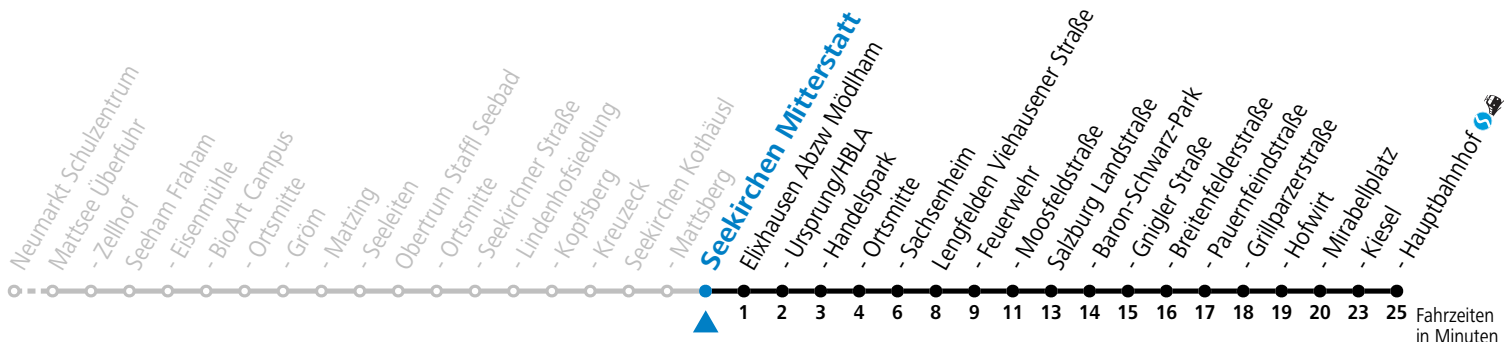

121 Neumarkt - Mattsee - Seeham - Obertrum - Salzburg

gültig ab 08.01.2024.

Alle Angaben ohne Gewähr.

Montag - Freitag		Samstag		Sonn- und Feiertag	
5	26			5	59
6	17 27^S 47	6	12		
7	02 17 33	7	12		
8	13	8	12		
9	13	9	12		
10	13	10	12		
11	13	11	12		
12	13	12	12		
13	13	13	12		
14	13	14	12		
15	13	15	12		
16	13 28	16	12		
17	13 29	17	12		
18	13	18	12		
19	13	19	12		
20	12 42	20	12 42		
21	12	21	42		
22	12				
23	12				

S = nur Montag bis Freitag, wenn Schultag in Salzburg

Am 24.12. und 31.12. (sofern nicht Sonntag) gilt der Samstag-Fahrplan

Ferien im Bundesland Salzburg: 23.12.2023 bis 07.01.2024, 12. bis 18.02., 23.03. bis 01.04., 06.07. bis 08.09., 24.09. und 26.10. bis 02.11.2024 (Vorbehaltlich Änderungen durch die Schulbehörde)