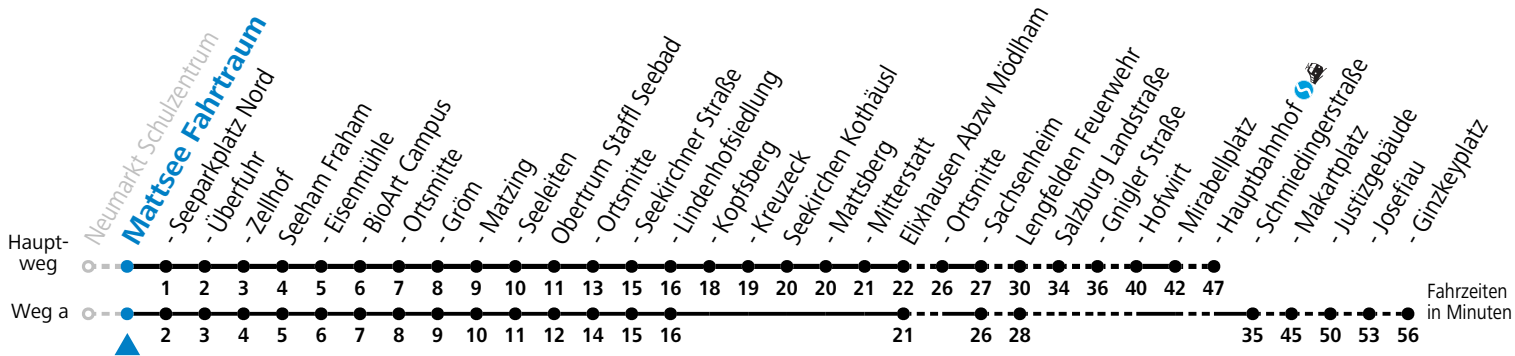

121 Neumarkt - Mattsee - Seeham - Obertrum - Salzburg

gültig ab 08.01.2024.

Alle Angaben ohne Gewähr.

Montag - Freitag			Samstag		Sonn- und Feiertag	
5	08	55	5	51	5	38
6	05^S	25 40 55	6	51		
7	11	39^a 51	7	51		
8	51		8	51		
9	51		9	51		
10	51		10	51		
11	51		11	51		
12	51		12	51		
13	51		13	51		
14	51		14	51		
15	51		15	51		
16	06	51	16	51		
17	07	51	17	51		
18	51		18	51		
19	51		19	51		
20	21	51	20	21		
21	51		21	21		
22	51					

S = nur Montag bis Freitag, wenn Schultag in Salzburg   a = fährt Weg a

Am 24.12. und 31.12. (sofern nicht Sonntag) gilt der Samstag-Fahrplan

Ferien im Bundesland Salzburg: 23.12.2023 bis 07.01.2024, 12. bis 18.02., 23.03. bis 01.04., 06.07. bis 08.09., 24.09. und 26.10. bis 02.11.2024 (Vorbehaltlich Änderungen durch die Schulbehörde)