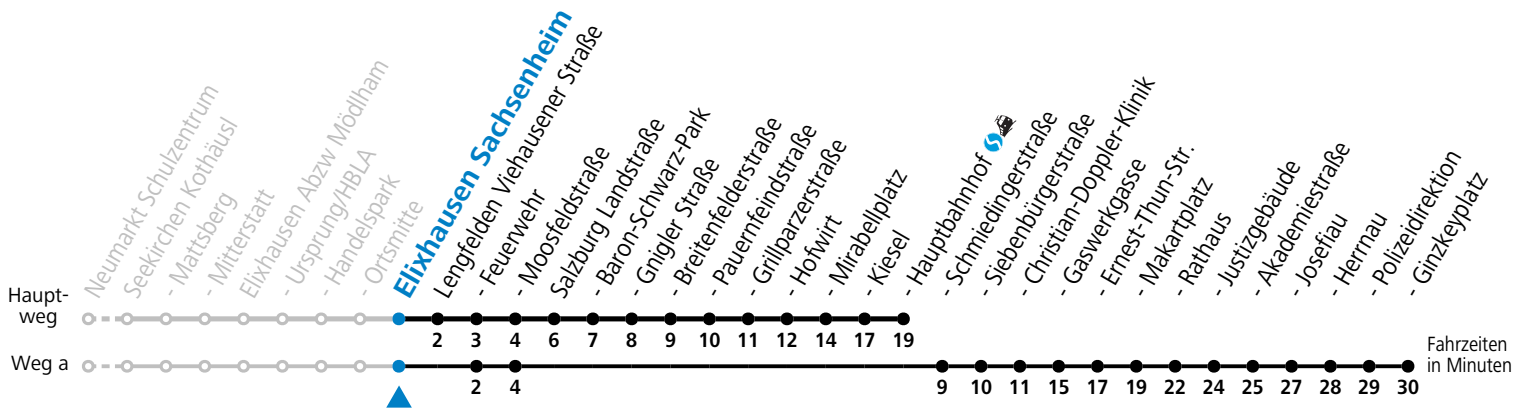

121 Neumarkt - Mattsee - Seeham - Obertrum - Salzburg

gültig ab 08.01.2024.

Alle Angaben ohne Gewähr.

Montag - Freitag		Samstag		Sonn- und Feiertag	
5	31				
6	24 34^S 54	6	17	6	04
7	09 24 40	7	17		
8	05^a 20	8	17		
9	20	9	17		
10	20	10	17		
11	20	11	17		
12	20	12	17		
13	20	13	17		
14	20	14	17		
15	20	15	17		
16	20 35	16	17		
17	20 36	17	17		
18	20	18	17		
19	20	19	17		
20	17 47	20	17 47		
21	17	21	47		
22	17				
23	17				

S = nur Montag bis Freitag, wenn Schultag in Salzburg   a = fährt Weg a

Am 24.12. und 31.12. (sofern nicht Sonntag) gilt der Samstag-Fahrplan

Ferien im Bundesland Salzburg: 23.12.2023 bis 07.01.2024, 12. bis 18.02., 23.03. bis 01.04., 06.07. bis 08.09., 24.09. und 26.10. bis 02.11.2024 (Vorbehaltlich Änderungen durch die Schulbehörde)