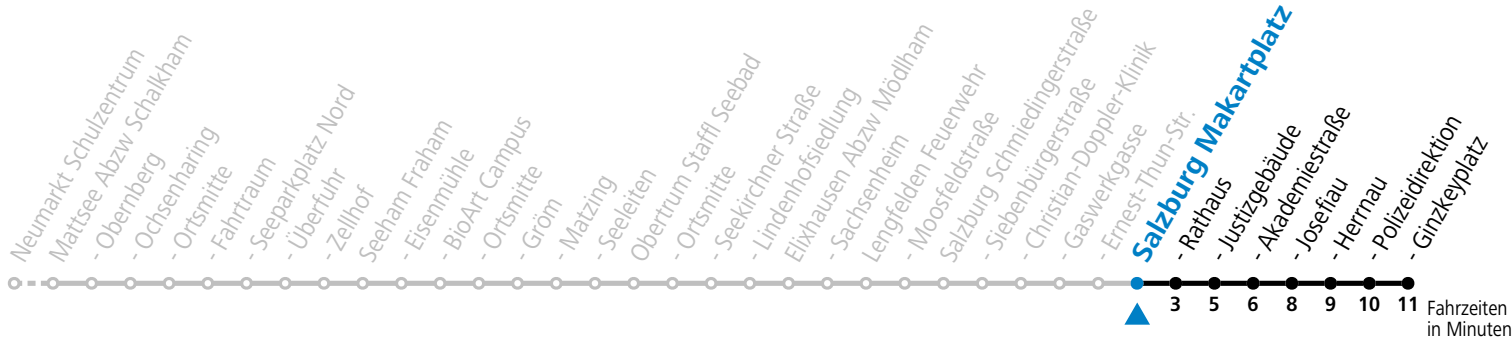

121 Neumarkt - Mattsee - Seeham - Obertrum - Salzburg

gültig ab 08.01.2024.

Alle Angaben ohne Gewähr.

Montag - Freitag

8 24

Am 24.12. und 31.12. (sofern nicht Sonntag) gilt der Samstag-Fahrplan

Ferien im Bundesland Salzburg: 23.12.2023 bis 07.01.2024, 12. bis 18.02., 23.03. bis 01.04., 06.07. bis 08.09., 24.09. und 26.10. bis 02.11.2024 (Vorbehaltlich Änderungen durch die Schulbehörde)

Die Salzburg Verkehr-App zum Gratis-Download >>