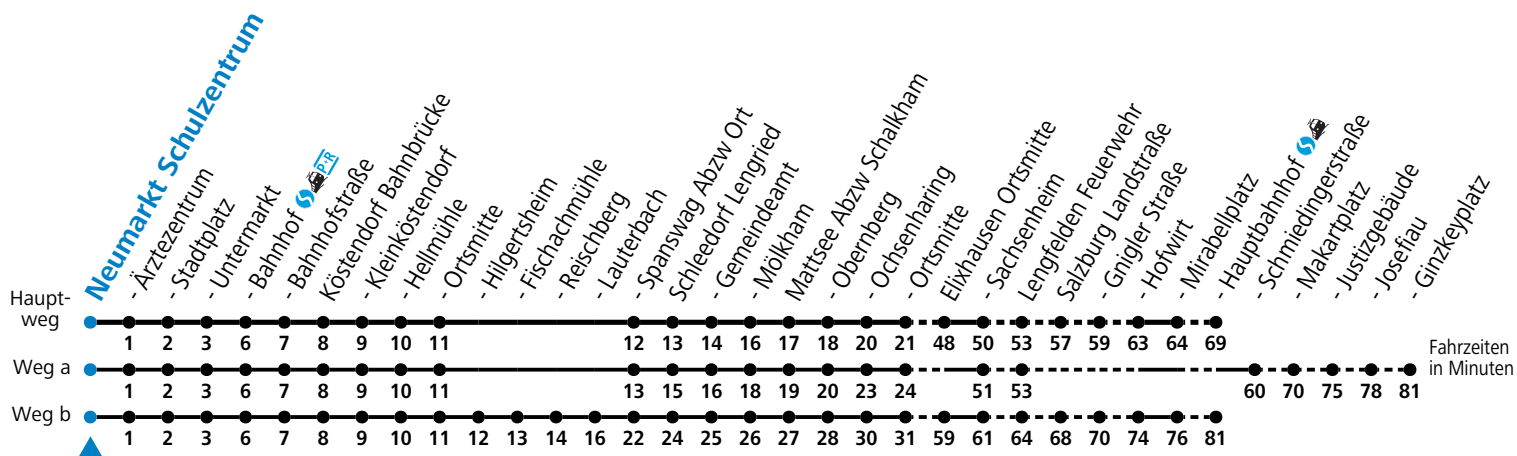

121 Neumarkt - Mattsee - Seeham - Obertrum - Salzburg

gültig ab 08.01.2024.

Alle Angaben ohne Gewähr.

Montag - Freitag			Samstag	
6	46			
7	14 ^a		7	29
8	29		8	29
9	29		9	29
10	29		10	29
11	29		11	29
12	29		12	29
13	29		13	29
14	29		14	29
15	44		15	29
16	35 ^b 45 ^F		16	29
17	29		17	29
18	29		18	29
19	29		19	29
20	29		20	59

F = nur Montag bis Freitag, wenn schulfreier Werktag in Salzburg a = fährt Weg a b = fährt Weg b
 S = nur Montag bis Freitag, wenn Schultag in Salzburg

Am 24.12. und 31.12. (sofern nicht Sonntag) gilt der Samstag-Fahrplan