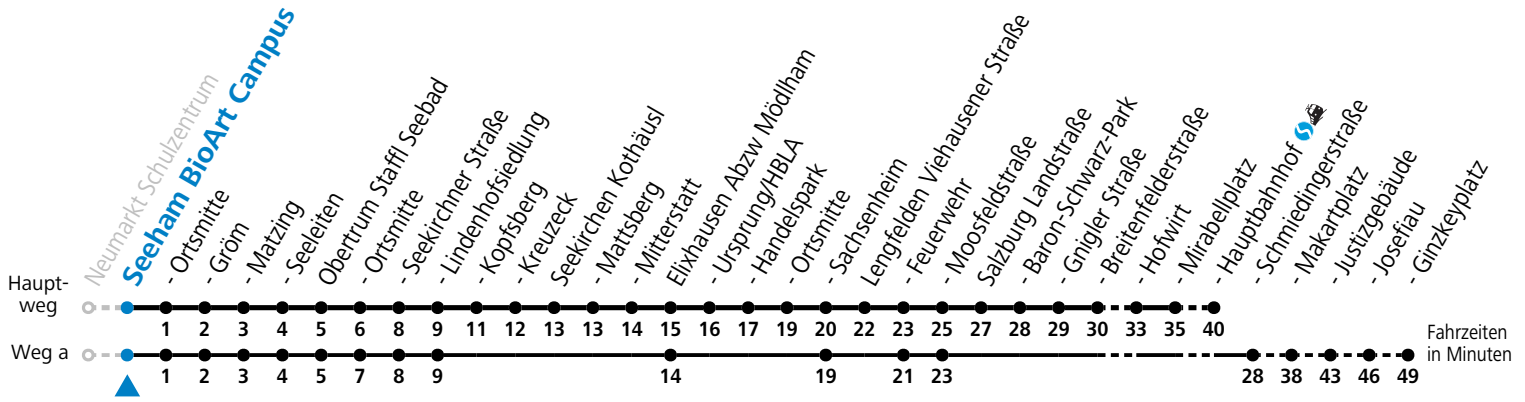

121 Neumarkt - Mattsee - Seeham - Obertrum - Salzburg

gültig ab 08.01.2024.

Alle Angaben ohne Gewähr.

Montag - Freitag		Samstag		Sonn- und Feiertag	
5	14	5	58	5	45
6	02 12^S 32 47	6	58		
7	02 18 46^a 58	7	58		
8	58	8	58		
9	58	9	58		
10	58	10	58		
11	58	11	58		
12	58	12	58		
13	58	13	58		
14	58	14	58		
15	58	15	58		
16	13 58	16	58		
17	14 58	17	58		
18	58	18	58		
19	58	19	58		
20	28 58	20	28		
21	58	21	28		
22	58				

S = nur Montag bis Freitag, wenn Schultag in Salzburg   a = fährt Weg a

Am 24.12. und 31.12. (sofern nicht Sonntag) gilt der Samstag-Fahrplan

Ferien im Bundesland Salzburg: 23.12.2023 bis 07.01.2024, 12. bis 18.02., 23.03. bis 01.04., 06.07. bis 08.09., 24.09. und 26.10. bis 02.11.2024 (Vorbehaltlich Änderungen durch die Schulbehörde)