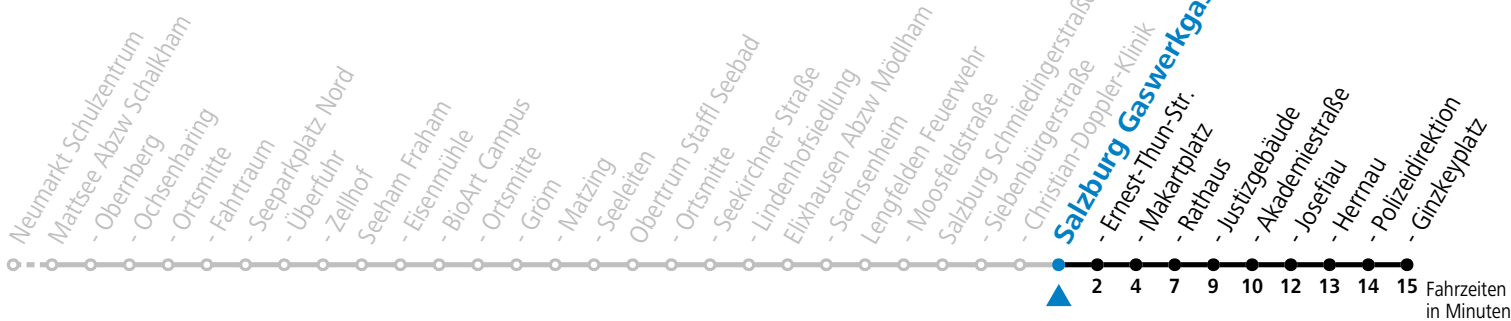

121 Neumarkt - Mattsee - Seeham - Obertrum - Salzburg

gültig ab 08.01.2024.

Alle Angaben ohne Gewähr.

Montag - Freitag

8 20

Am 24.12. und 31.12. (sofern nicht Sonntag) gilt der Samstag-Fahrplan

Ferien im Bundesland Salzburg: 23.12.2023 bis 07.01.2024, 12. bis 18.02., 23.03. bis 01.04., 06.07. bis 08.09., 24.09. und 26.10. bis 02.11.2024 (Vorbehaltlich Änderungen durch die Schulbehörde)