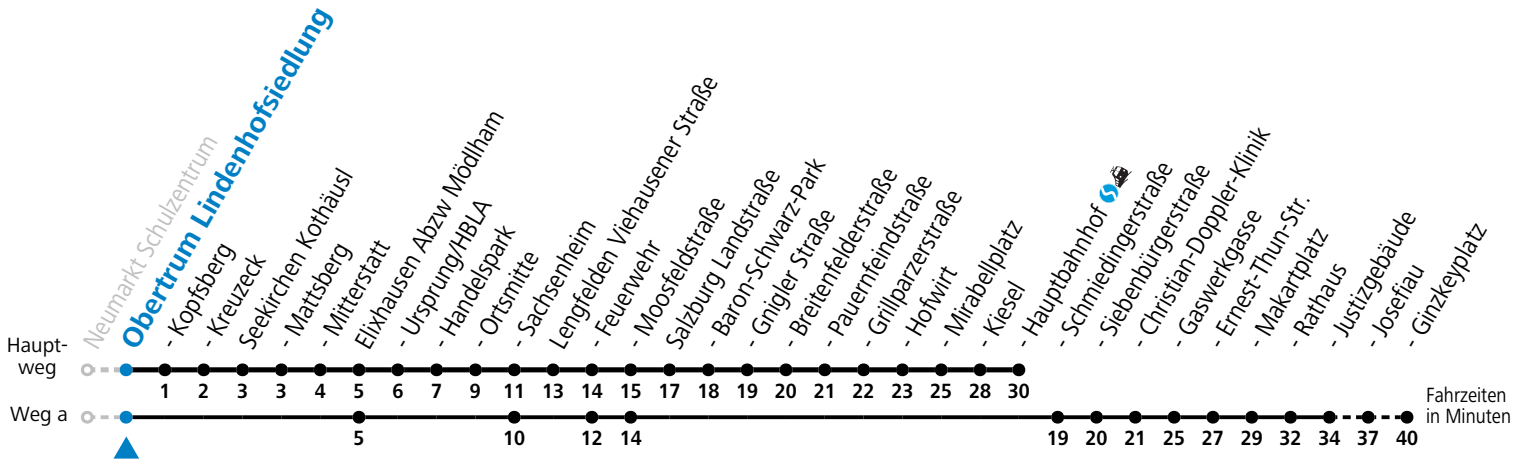

121 Neumarkt - Mattsee - Seeham - Obertrum - Salzburg

gültig ab 08.01.2024.

Alle Angaben ohne Gewähr.

Montag - Freitag		Samstag		Sonn- und Feiertag	
5	22			5	55
6	12 22^S 42 57	6	08		
7	12 28 55^a	7	08		
8	08	8	08		
9	08	9	08		
10	08	10	08		
11	08	11	08		
12	08	12	08		
13	08	13	08		
14	08	14	08		
15	08	15	08		
16	08 23	16	08		
17	08 24	17	08		
18	08	18	08		
19	08	19	08		
20	08 38	20	08 38		
21	08	21	38		
22	08				
23	08				

S = nur Montag bis Freitag, wenn Schultag in Salzburg   a = fährt Weg a

Am 24.12. und 31.12. (sofern nicht Sonntag) gilt der Samstag-Fahrplan

Ferien im Bundesland Salzburg: 23.12.2023 bis 07.01.2024, 12. bis 18.02., 23.03. bis 01.04., 06.07. bis 08.09., 24.09. und 26.10. bis 02.11.2024 (Vorbehaltlich Änderungen durch die Schulbehörde)