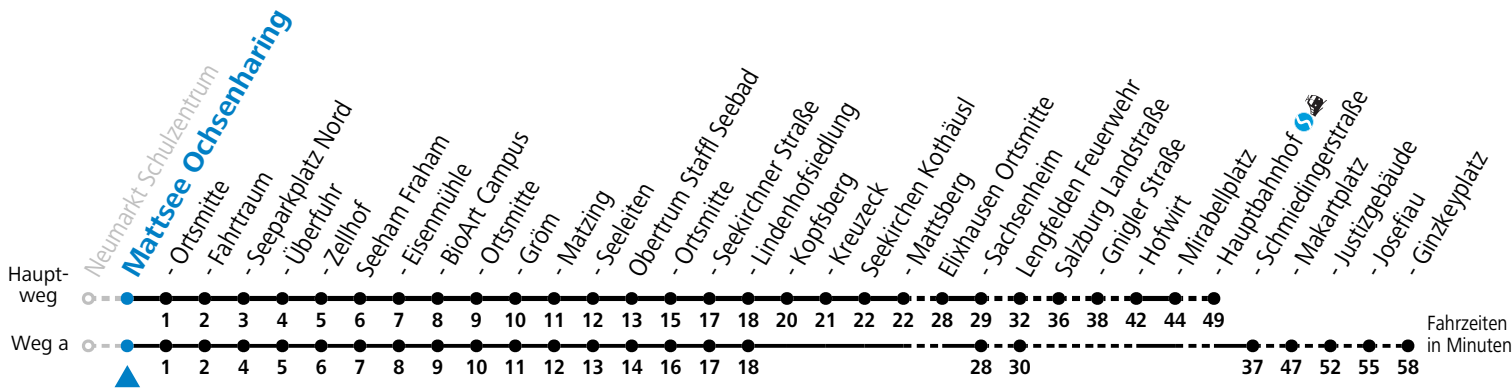

121 Neumarkt - Mattsee - Seeham - Obertrum - Salzburg

gültig ab 08.01.2024.

Alle Angaben ohne Gewähr.

Montag - Freitag			Samstag		Sonn- und Feiertag	
5	06	53	5	49	5	36
6	03^S	23 38 53	6	49		
7	09	37^a 49	7	49		
8	49		8	49		
9	49		9	49		
10	49		10	49		
11	49		11	49		
12	49		12	49		
13	49		13	49		
14	49		14	49		
15	49		15	49		
16	04	49	16	49		
17	05	49	17	49		
18	49		18	49		
19	49		19	49		
20	19	49	20	19		
21	49		21	19		
22	49					

S = nur Montag bis Freitag, wenn Schultag in Salzburg   a = fährt Weg a

Am 24.12. und 31.12. (sofern nicht Sonntag) gilt der Samstag-Fahrplan

Ferien im Bundesland Salzburg: 23.12.2023 bis 07.01.2024, 12. bis 18.02., 23.03. bis 01.04., 06.07. bis 08.09., 24.09. und 26.10. bis 02.11.2024 (Vorbehaltlich Änderungen durch die Schulbehörde)