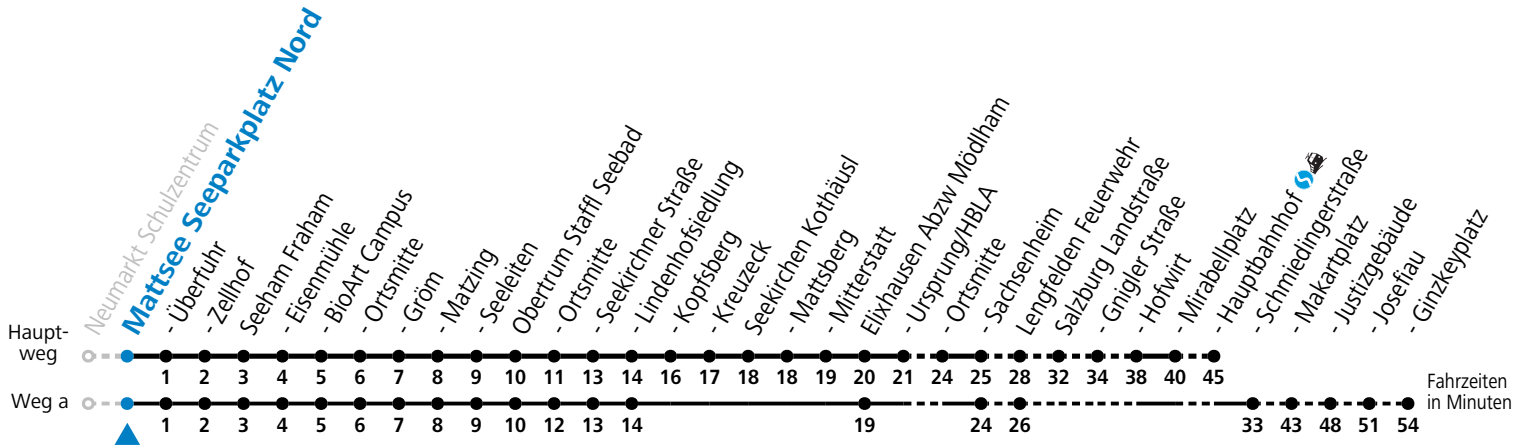

121 Neumarkt - Mattsee - Seeham - Obertrum - Salzburg

gültig ab 08.01.2024.

Alle Angaben ohne Gewähr.

Montag - Freitag		Samstag		Sonn- und Feiertag	
5	09 57	5	53	5	40
6	07^S 27 42 57	6	53		
7	13 41^a 53	7	53		
8	53	8	53		
9	53	9	53		
10	53	10	53		
11	53	11	53		
12	53	12	53		
13	53	13	53		
14	53	14	53		
15	53	15	53		
16	08 53	16	53		
17	09 53	17	53		
18	53	18	53		
19	53	19	53		
20	23 53	20	23		
21	53	21	23		
22	53				

S = nur Montag bis Freitag, wenn Schultag in Salzburg   a = fährt Weg a

Am 24.12. und 31.12. (sofern nicht Sonntag) gilt der Samstag-Fahrplan

Ferien im Bundesland Salzburg: 23.12.2023 bis 07.01.2024, 12. bis 18.02., 23.03. bis 01.04., 06.07. bis 08.09., 24.09. und 26.10. bis 02.11.2024 (Vorbehaltlich Änderungen durch die Schulbehörde)