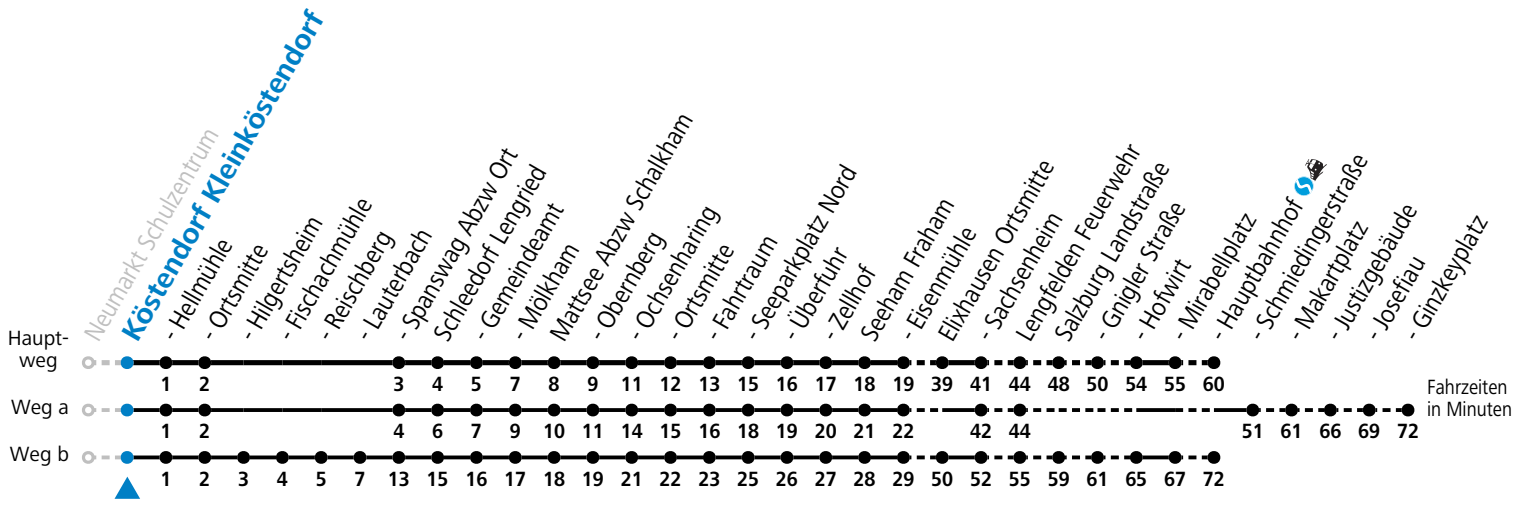

121 Neumarkt - Mattsee - Seeham - Obertrum - Salzburg

gültig ab 08.01.2024.

Alle Angaben ohne Gewähr.

Montag - Freitag			Samstag	
6	55			
7	23^a	7	38	
8	38	8	38	
9	38	9	38	
10	38	10	38	
11	38	11	38	
12	38	12	38	
13	38	13	38	
14	38	14	38	
15	53	15	38	
16	44^b_S 54^F	16	38	
17	38	17	38	
18	38	18	38	
19	38	19	38	
20	38			
		21	08	

F = nur Montag bis Freitag, wenn schulfreier Werktag in Salzburg   a = fährt Weg a   b = fährt Weg b
S = nur Montag bis Freitag, wenn Schultag in Salzburg

Am 24.12. und 31.12. (sofern nicht Sonntag) gilt der Samstag-Fahrplan

Ferien im Bundesland Salzburg: 23.12.2023 bis 07.01.2024, 12. bis 18.02., 23.03. bis 01.04., 06.07. bis 08.09., 24.09. und 26.10. bis 02.11.2024 (Vorbehaltlich Änderungen durch die Schulbehörde)