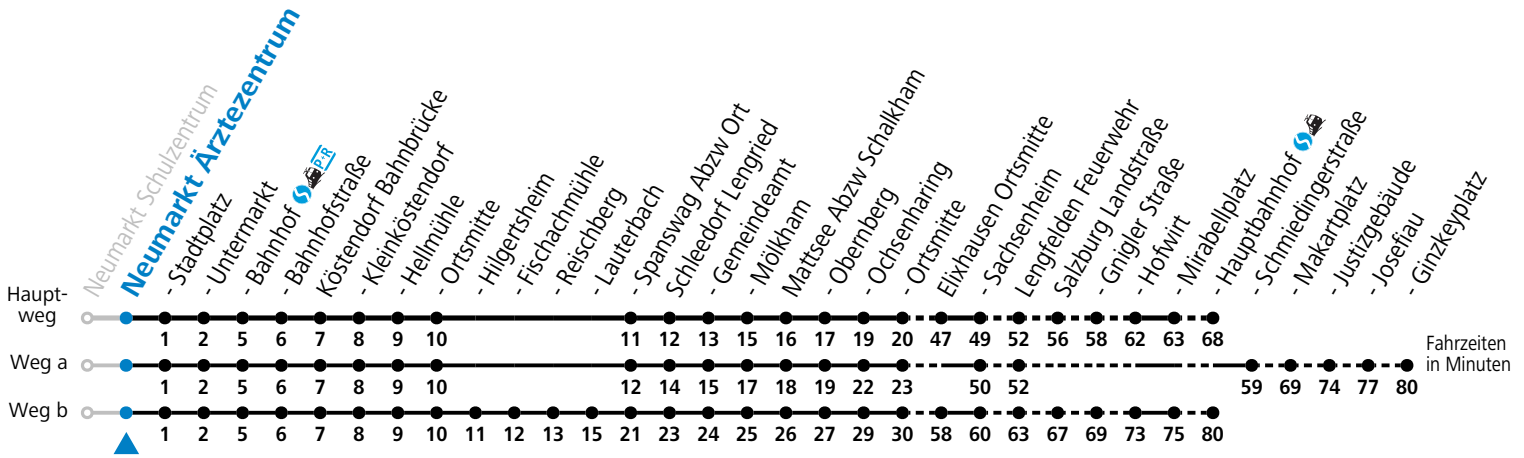

121 Neumarkt - Mattsee - Seeham - Obertrum - Salzburg

gültig ab 08.01.2024.

Alle Angaben ohne Gewähr.

Montag - Freitag			Samstag	
6	47			
7	15^a		7	30
8	30		8	30
9	30		9	30
10	30		10	30
11	30		11	30
12	30		12	30
13	30		13	30
14	30		14	30
15	45		15	30
16	36^b	46^F	16	30
17	30		17	30
18	30		18	30
19	30		19	30
20	30			
			21	00

F = nur Montag bis Freitag, wenn schulfreier Werktag in Salzburg   a = fährt Weg a   b = fährt Weg b
S = nur Montag bis Freitag, wenn Schultag in Salzburg

Am 24.12. und 31.12. (sofern nicht Sonntag) gilt der Samstag-Fahrplan

Ferien im Bundesland Salzburg: 23.12.2023 bis 07.01.2024, 12. bis 18.02., 23.03. bis 01.04., 06.07. bis 08.09., 24.09. und 26.10. bis 02.11.2024 (Vorbehaltlich Änderungen durch die Schulbehörde)