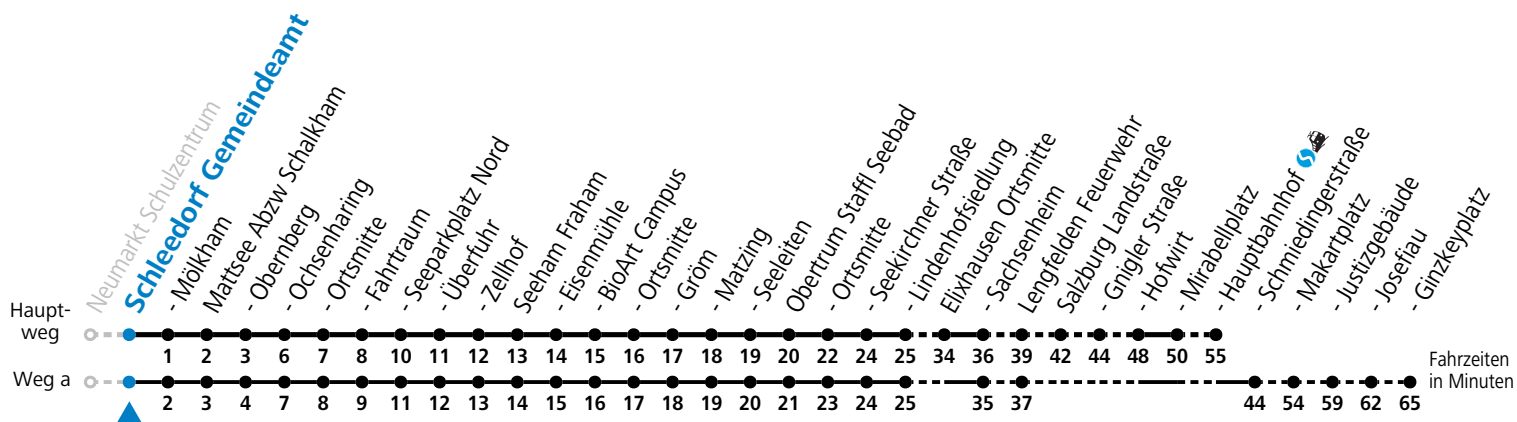

121 Neumarkt - Mattsee - Seeham - Obertrum - Salzburg

gültig ab 08.01.2024.

Alle Angaben ohne Gewähr.

Montag - Freitag			Samstag	
7	02	30^a	7	43
8	43		8	43
9	43		9	43
10	43		10	43
11	43		11	43
12	43		12	43
13	43		13	43
14	43		14	43
15	58		15	43
16	59^F		16	43
17	00^S	43	17	43
18	43		18	43
19	43		19	43
20	43			
			21	13

F = nur Montag bis Freitag, wenn schulfreier Werktag in Salzburg   S = nur Montag bis Freitag, wenn Schultag in Salzburg   a = fährt Weg a

Am 24.12. und 31.12. (sofern nicht Sonntag) gilt der Samstag-Fahrplan

Ferien im Bundesland Salzburg: 23.12.2023 bis 07.01.2024, 12. bis 18.02., 23.03. bis 01.04., 06.07. bis 08.09., 24.09. und 26.10. bis 02.11.2024 (Vorbehaltlich Änderungen durch die Schulbehörde)