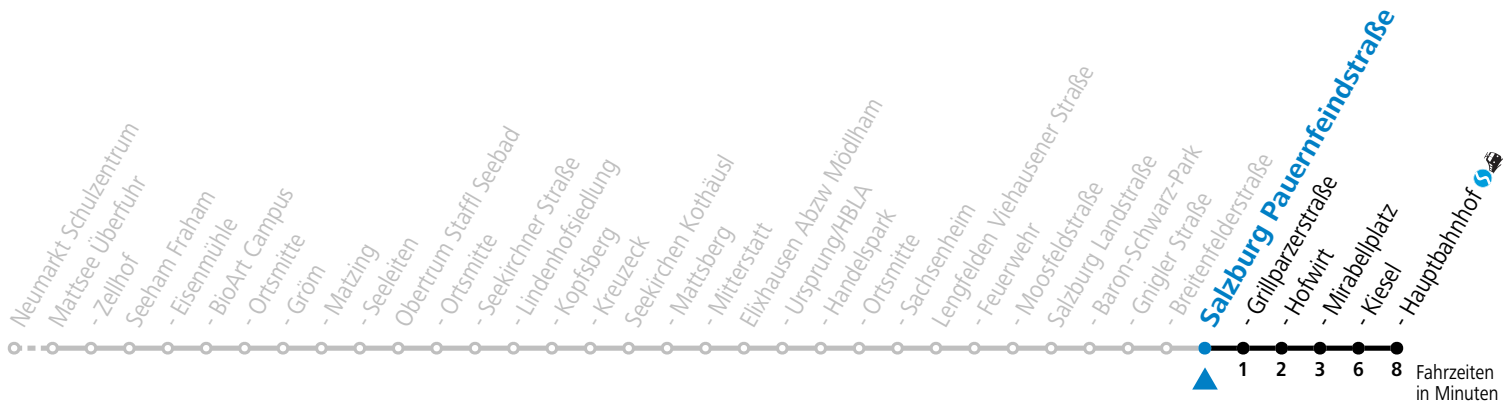

121 Neumarkt - Mattsee - Seeham - Obertrum - Salzburg

gültig ab 08.01.2024.

Alle Angaben ohne Gewähr.

Montag - Freitag		Samstag		Sonn- und Feiertag	
5	41				
6	35 45^S	6	27	6	14
7	05 20 35 51	7	27		
8	31	8	27		
9	31	9	27		
10	31	10	27		
11	31	11	27		
12	31	12	27		
13	31	13	27		
14	31	14	27		
15	31	15	27		
16	31 46	16	27		
17	31 47	17	27		
18	31	18	27		
19	31	19	27		
20	27 57	20	27 57		
21	27	21	57		
22	27				
23	27				

S = nur Montag bis Freitag, wenn Schultag in Salzburg

Am 24.12. und 31.12. (sofern nicht Sonntag) gilt der Samstag-Fahrplan

Ferien im Bundesland Salzburg: 23.12.2023 bis 07.01.2024, 12. bis 18.02., 23.03. bis 01.04., 06.07. bis 08.09., 24.09. und 26.10. bis 02.11.2024 (Vorbehaltlich Änderungen durch die Schulbehörde)