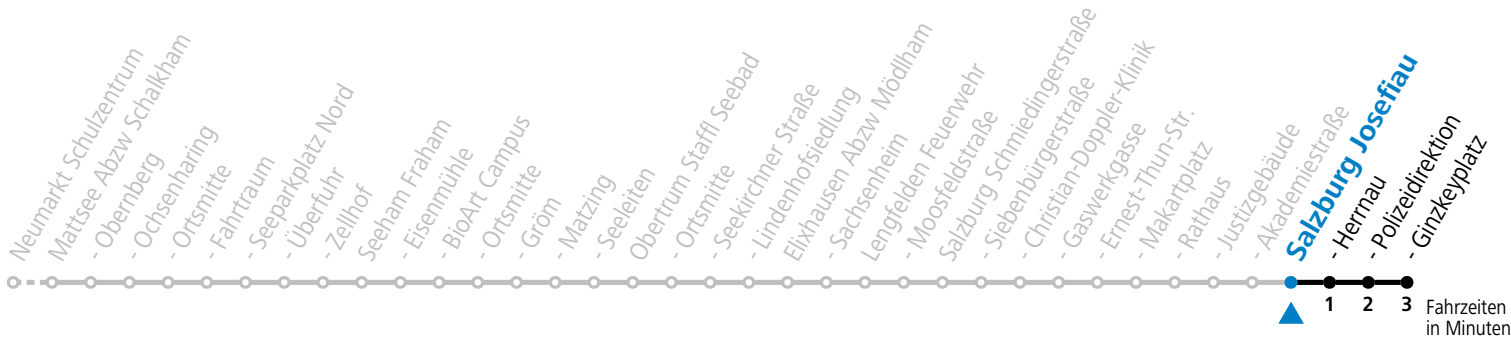

121 Neumarkt - Mattsee - Seeham - Obertrum - Salzburg

gültig ab 08.01.2024.

Alle Angaben ohne Gewähr.

Montag - Freitag

8 32

Am 24.12. und 31.12. (sofern nicht Sonntag) gilt der Samstag-Fahrplan

Ferien im Bundesland Salzburg: 23.12.2023 bis 07.01.2024, 12. bis 18.02., 23.03. bis 01.04., 06.07. bis 08.09., 24.09. und 26.10. bis 02.11.2024 (Vorbehaltlich Änderungen durch die Schulbehörde)