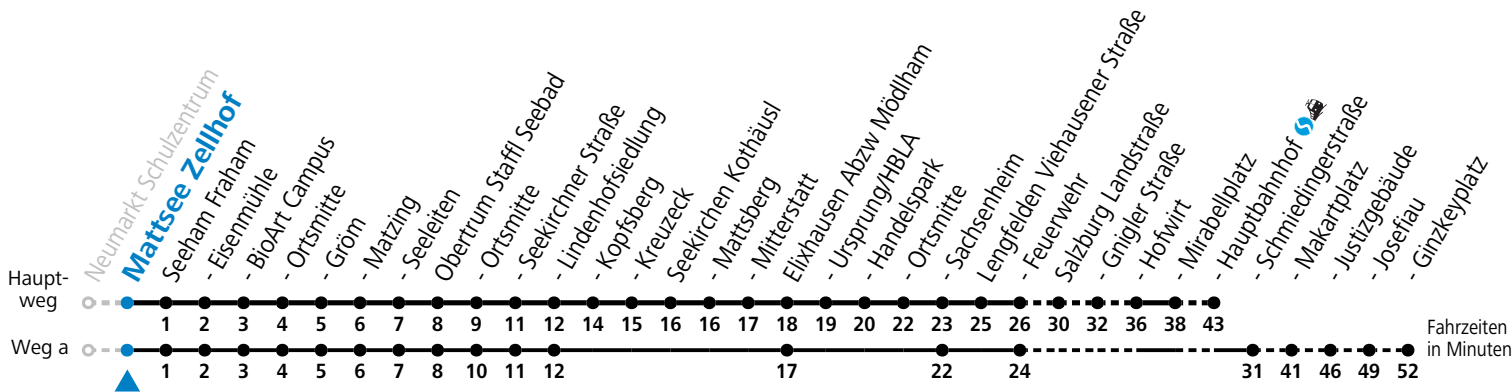

121 Neumarkt - Mattsee - Seeham - Obertrum - Salzburg

gültig ab 08.01.2024.

Alle Angaben ohne Gewähr.

Montag - Freitag			Samstag		Sonn- und Feiertag	
5	11	59	5	55	5	42
6	09^S	29 44 59	6	55		
7	15	43^a 55	7	55		
8	55		8	55		
9	55		9	55		
10	55		10	55		
11	55		11	55		
12	55		12	55		
13	55		13	55		
14	55		14	55		
15	55		15	55		
16	10 55		16	55		
17	11 55		17	55		
18	55		18	55		
19	55		19	55		
20	25 55		20	25		
21	55		21	25		
22	55					

S = nur Montag bis Freitag, wenn Schultag in Salzburg   a = fährt Weg a

Am 24.12. und 31.12. (sofern nicht Sonntag) gilt der Samstag-Fahrplan

Ferien im Bundesland Salzburg: 23.12.2023 bis 07.01.2024, 12. bis 18.02., 23.03. bis 01.04., 06.07. bis 08.09., 24.09. und 26.10. bis 02.11.2024 (Vorbehaltlich Änderungen durch die Schulbehörde)