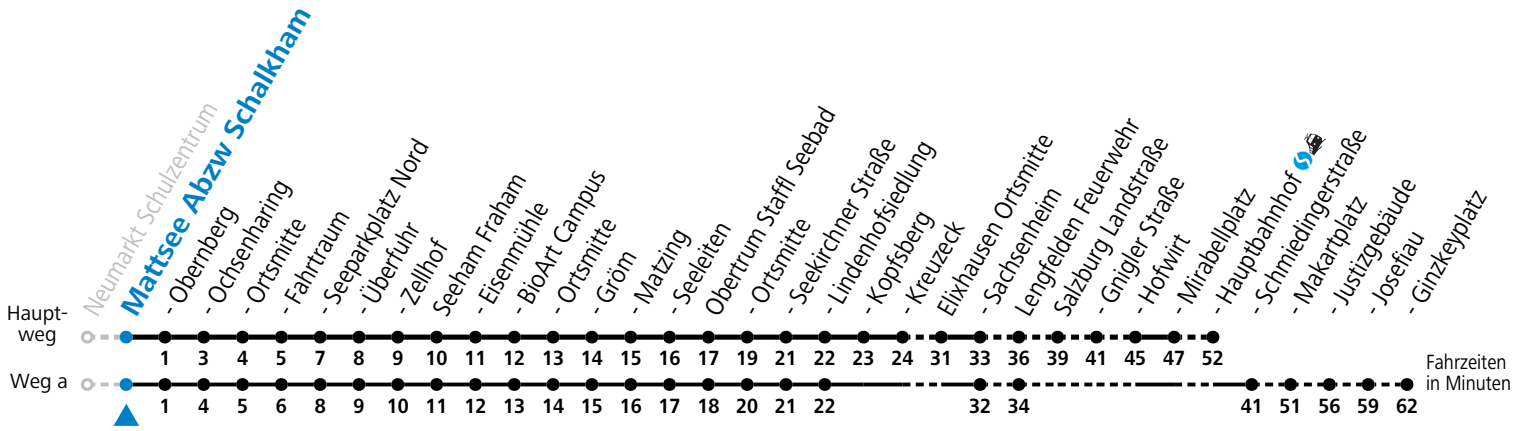

121 Neumarkt - Mattsee - Seeham - Obertrum - Salzburg

gültig ab 08.01.2024.

Alle Angaben ohne Gewähr.

Montag - Freitag			Samstag		
7	05	33^a	7	46	
8	46		8	46	
9	46		9	46	
10	46		10	46	
11	46		11	46	
12	46		12	46	
13	46		13	46	
14	46		14	46	
			15	46	
16	01		16	46	
17	02	46	17	46	
18	46		18	46	
19	46		19	46	
20	46				
			21	16	

a = fährt Weg a

Am 24.12. und 31.12. (sofern nicht Sonntag) gilt der Samstag-Fahrplan

Ferien im Bundesland Salzburg: 23.12.2023 bis 07.01.2024, 12. bis 18.02., 23.03. bis 01.04., 06.07. bis 08.09., 24.09. und 26.10. bis 02.11.2024 (Vorbehaltlich Änderungen durch die Schulbehörde)