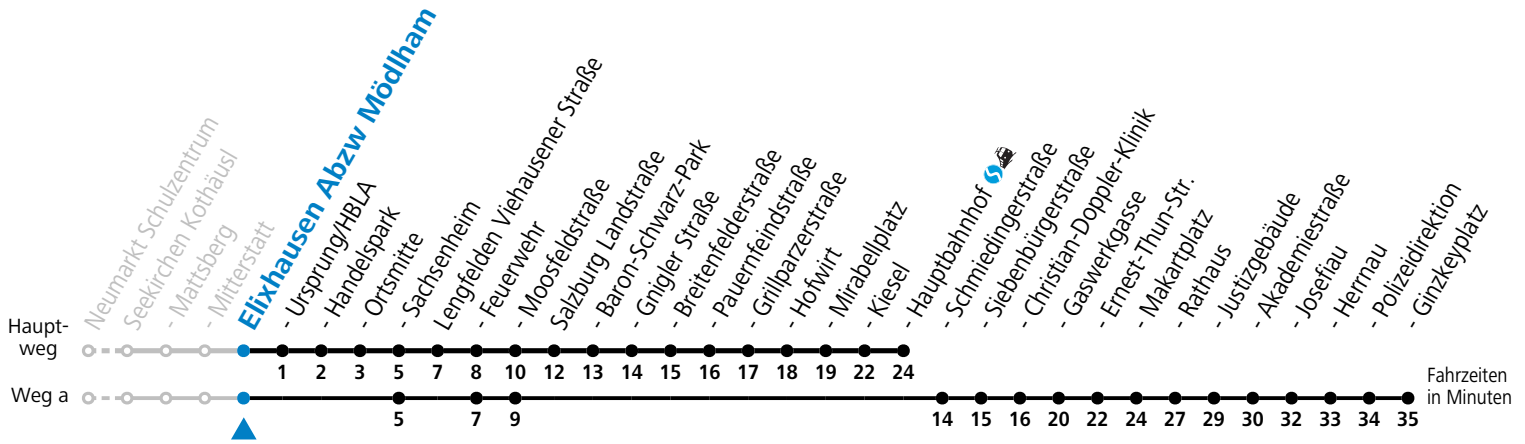

121 Neumarkt - Mattsee - Seeham - Obertrum - Salzburg

gültig ab 08.01.2024.

Alle Angaben ohne Gewähr.

Montag - Freitag		Samstag		Sonn- und Feiertag	
5	27				
6	18 28^S 48	6	13	6	00
7	03 18 34	7	13		
8	00^a 14	8	13		
9	14	9	13		
10	14	10	13		
11	14	11	13		
12	14	12	13		
13	14	13	13		
14	14	14	13		
15	14	15	13		
16	14 29	16	13		
17	14 30	17	13		
18	14	18	13		
19	14	19	13		
20	13 43	20	13 43		
21	13	21	43		
22	13				
23	13				

S = nur Montag bis Freitag, wenn Schultag in Salzburg   a = fährt Weg a

Am 24.12. und 31.12. (sofern nicht Sonntag) gilt der Samstag-Fahrplan

Ferien im Bundesland Salzburg: 23.12.2023 bis 07.01.2024, 12. bis 18.02., 23.03. bis 01.04., 06.07. bis 08.09., 24.09. und 26.10. bis 02.11.2024 (Vorbehaltlich Änderungen durch die Schulbehörde)