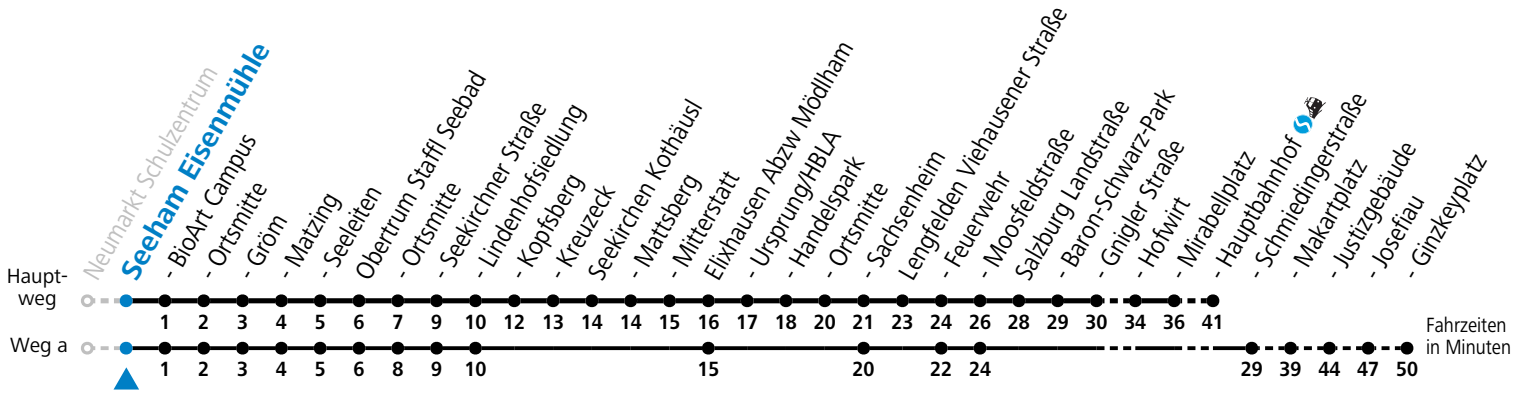

121 Neumarkt - Mattsee - Seeham - Obertrum - Salzburg

gültig ab 08.01.2024.

Alle Angaben ohne Gewähr.

Montag - Freitag		Samstag		Sonn- und Feiertag	
5	13	5	57	5	44
6	01 11^S 31 46	6	57		
7	01 17 45^a 57	7	57		
8	57	8	57		
9	57	9	57		
10	57	10	57		
11	57	11	57		
12	57	12	57		
13	57	13	57		
14	57	14	57		
15	57	15	57		
16	12 57	16	57		
17	13 57	17	57		
18	57	18	57		
19	57	19	57		
20	27 57	20	27		
21	57	21	27		
22	57				

S = nur Montag bis Freitag, wenn Schultag in Salzburg   a = fährt Weg a

Am 24.12. und 31.12. (sofern nicht Sonntag) gilt der Samstag-Fahrplan

Ferien im Bundesland Salzburg: 23.12.2023 bis 07.01.2024, 12. bis 18.02., 23.03. bis 01.04., 06.07. bis 08.09., 24.09. und 26.10. bis 02.11.2024 (Vorbehaltlich Änderungen durch die Schulbehörde)