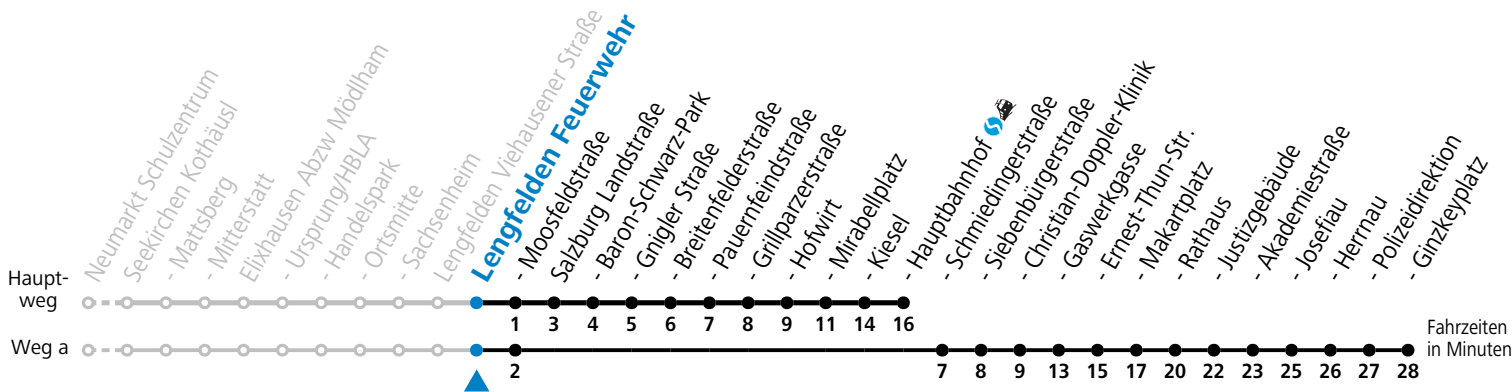

121 Neumarkt - Mattsee - Seeham - Obertrum - Salzburg

gültig ab 08.01.2024.

Alle Angaben ohne Gewähr.

Montag - Freitag		Samstag		Sonn- und Feiertag	
5	34				
6	27 37^S 57	6	20	6	07
7	12 27 43	7	20		
8	07^a 23	8	20		
9	23	9	20		
10	23	10	20		
11	23	11	20		
12	23	12	20		
13	23	13	20		
14	23	14	20		
15	23	15	20		
16	23 38	16	20		
17	23 39	17	20		
18	23	18	20		
19	23	19	20		
20	20 50	20	20 50		
21	20	21	50		
22	20				
23	20				

S = nur Montag bis Freitag, wenn Schultag in Salzburg   a = fährt Weg a

Am 24.12. und 31.12. (sofern nicht Sonntag) gilt der Samstag-Fahrplan

Ferien im Bundesland Salzburg: 23.12.2023 bis 07.01.2024, 12. bis 18.02., 23.03. bis 01.04., 06.07. bis 08.09., 24.09. und 26.10. bis 02.11.2024 (Vorbehaltlich Änderungen durch die Schulbehörde)