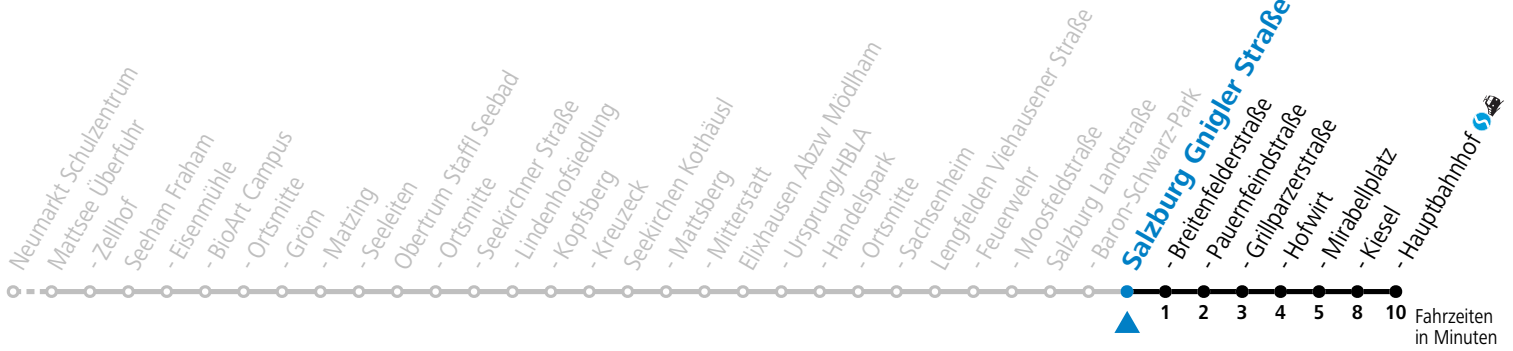

Datum: 29.12.2023 11:28:51; Linie: 93-121-M-12-R; Haltestelle: 50848

121 Neumarkt - Mattsee - Seeham - Obertrum - Salzburg

gültig ab 08.01.2024.

Alle Angaben ohne Gewähr.

Montag - Freitag					Samstag		Sonn- und Feiertag	
5	39							
6	33	43 ^S			6	25	6	12
7	03	18	33	49	7	25		
8	29				8	25		
9	29				9	25		
10	29				10	25		
11	29				11	25		
12	29				12	25		
13	29				13	25		
14	29				14	25		
15	29				15	25		
16	29	44			16	25		
17	29	45			17	25		
18	29				18	25		
19	29				19	25		
20	25	55			20	25	55	
21	25				21	55		
22	25							
23	25							