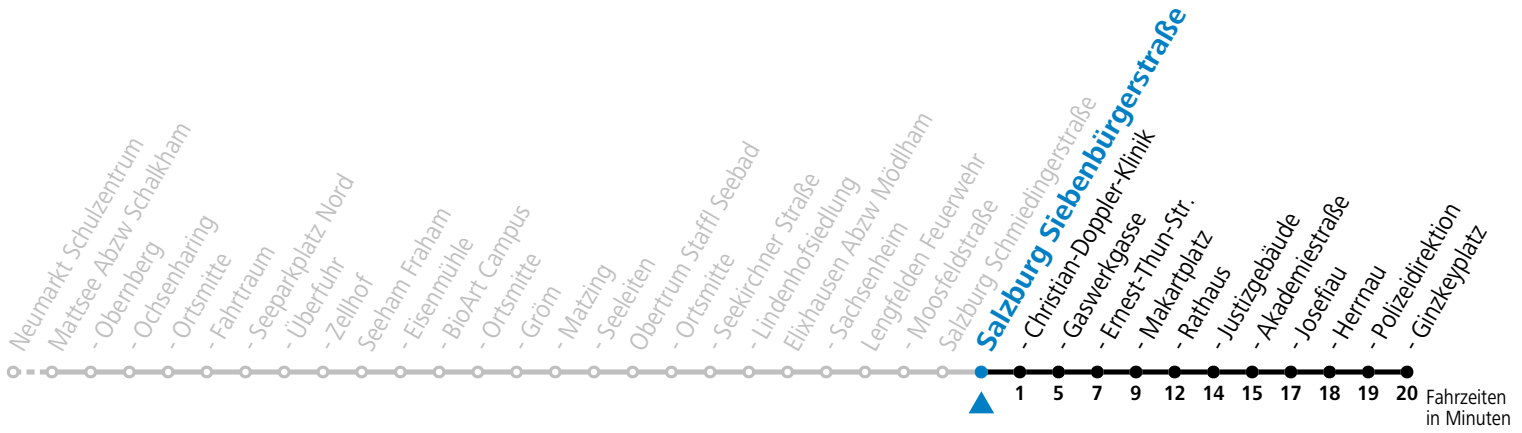

Die Salzburg Verkehr-App zum Gratis-Download >>

121 Neumarkt - Mattsee - Seeham - Obertrum - Salzburg

gültig ab 08.01.2024.

Alle Angaben ohne Gewähr.

Montag - Freitag

8 15

Am 24.12. und 31.12. (sofern nicht Sonntag) gilt der Samstag-Fahrplan