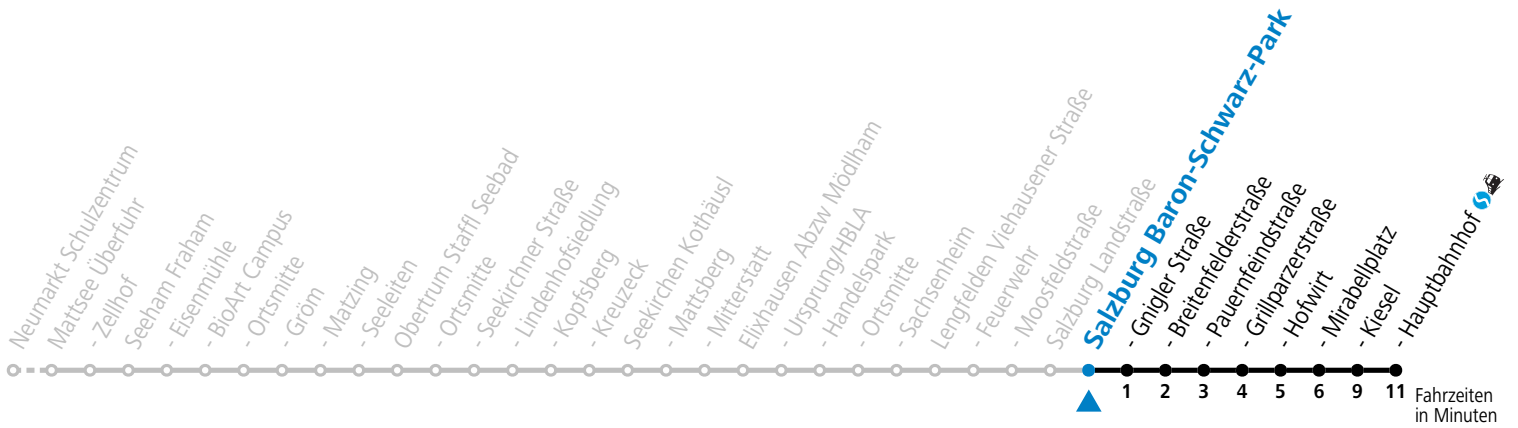

121 Neumarkt - Mattsee - Seeham - Obertrum - Salzburg

gültig ab 08.01.2024.

Alle Angaben ohne Gewähr.

Montag - Freitag		Samstag		Sonn- und Feiertag	
5	38				
6	32 42^S	6	24	6	11
7	02 17 32 48	7	24		
8	28	8	24		
9	28	9	24		
10	28	10	24		
11	28	11	24		
12	28	12	24		
13	28	13	24		
14	28	14	24		
15	28	15	24		
16	28 43	16	24		
17	28 44	17	24		
18	28	18	24		
19	28	19	24		
20	24 54	20	24 54		
21	24	21	54		
22	24				
23	24				

S = nur Montag bis Freitag, wenn Schultag in Salzburg

Am 24.12. und 31.12. (sofern nicht Sonntag) gilt der Samstag-Fahrplan

Ferien im Bundesland Salzburg: 23.12.2023 bis 07.01.2024, 12. bis 18.02., 23.03. bis 01.04., 06.07. bis 08.09., 24.09. und 26.10. bis 02.11.2024 (Vorbehaltlich Änderungen durch die Schulbehörde)