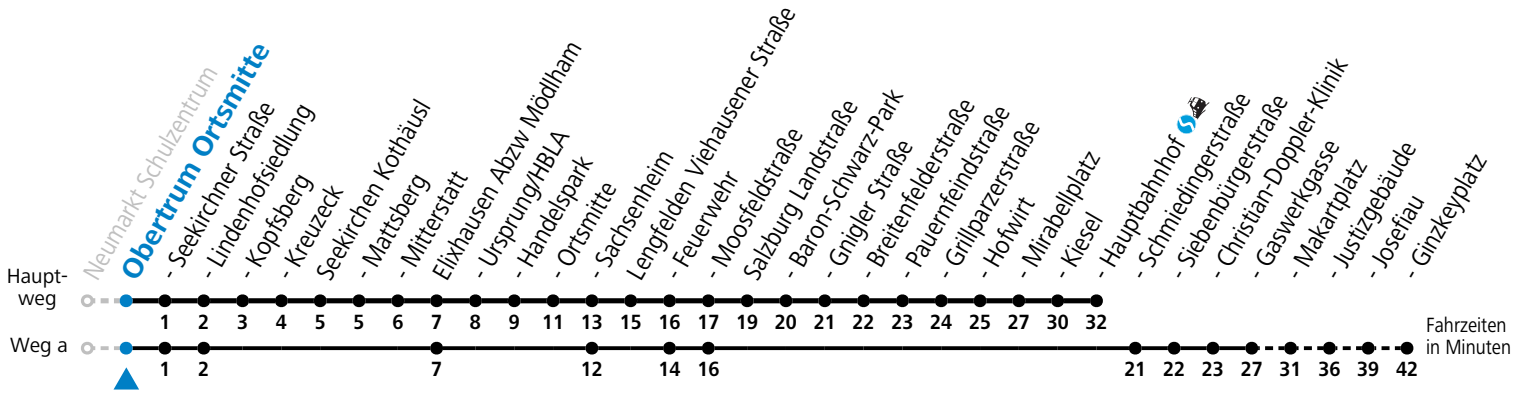

121 Neumarkt - Mattsee - Seeham - Obertrum - Salzburg

gültig ab 08.01.2024.

Alle Angaben ohne Gewähr.

Montag - Freitag		Samstag		Sonn- und Feiertag	
5	20			5	53
6	10 20^S 40 55	6	06		
7	10 26 53^a	7	06		
8	06	8	06		
9	06	9	06		
10	06	10	06		
11	06	11	06		
12	06	12	06		
13	06	13	06		
14	06	14	06		
15	06	15	06		
16	06 21	16	06		
17	06 22	17	06		
18	06	18	06		
19	06	19	06		
20	06 36	20	06 36		
21	06	21	36		
22	06				
23	06				

S = nur Montag bis Freitag, wenn Schultag in Salzburg   a = fährt Weg a

Am 24.12. und 31.12. (sofern nicht Sonntag) gilt der Samstag-Fahrplan

Ferien im Bundesland Salzburg: 23.12.2023 bis 07.01.2024, 12. bis 18.02., 23.03. bis 01.04., 06.07. bis 08.09., 24.09. und 26.10. bis 02.11.2024 (Vorbehaltlich Änderungen durch die Schulbehörde)