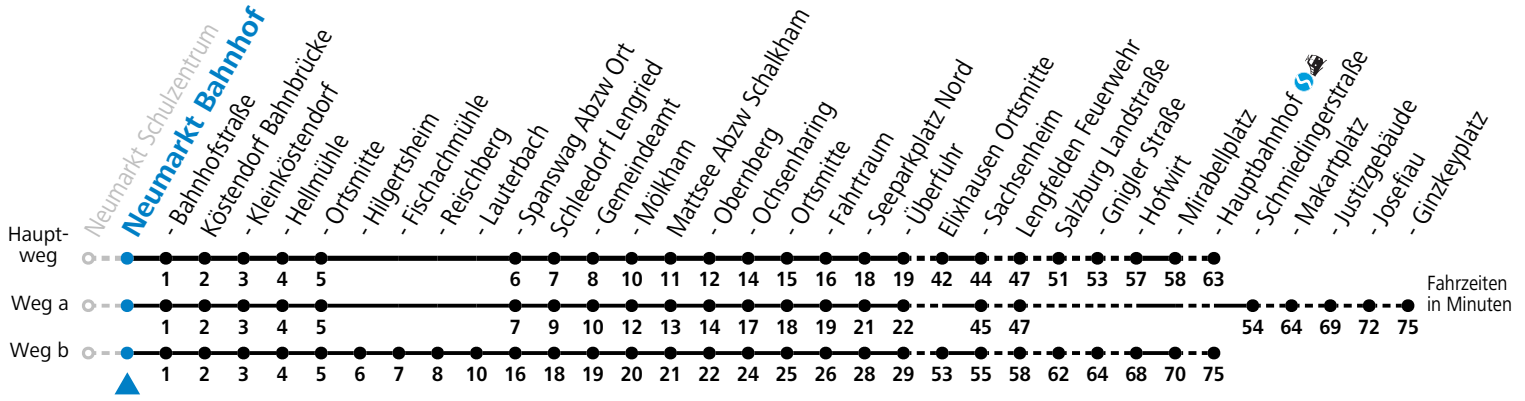

121 Neumarkt - Mattsee - Seeham - Obertrum - Salzburg

gültig ab 08.01.2024.

Alle Angaben ohne Gewähr.

Montag - Freitag		Samstag	
6	52		
7	20^a	7	35
8	35	8	35
9	35	9	35
10	35	10	35
11	35	11	35
12	35	12	35
13	35	13	35
14	35	14	35
15	50	15	35
16	41^b_S 51^F	16	35
17	35	17	35
18	35	18	35
19	35	19	35
20	35		
		21	05

F = nur Montag bis Freitag, wenn schulfreier Werktag in Salzburg   a = fährt Weg a   b = fährt Weg b
S = nur Montag bis Freitag, wenn Schultag in Salzburg

Am 24.12. und 31.12. (sofern nicht Sonntag) gilt der Samstag-Fahrplan

Ferien im Bundesland Salzburg: 23.12.2023 bis 07.01.2024, 12. bis 18.02., 23.03. bis 01.04., 06.07. bis 08.09., 24.09. und 26.10. bis 02.11.2024 (Vorbehaltlich Änderungen durch die Schulbehörde)