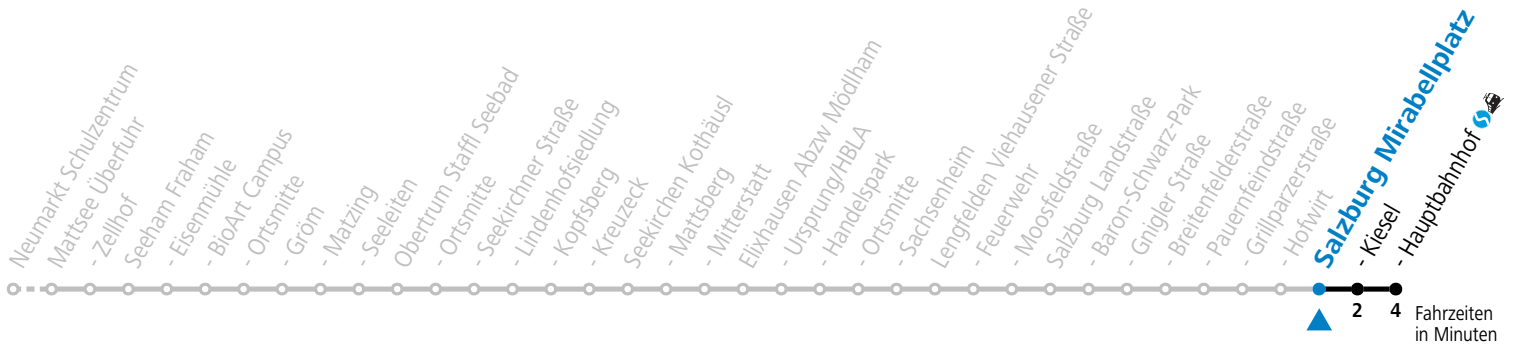

121 Neumarkt - Mattsee - Seeham - Obertrum - Salzburg

gültig ab 08.01.2024.

Alle Angaben ohne Gewähr.

Montag - Freitag		Samstag		Sonn- und Feiertag	
5	44				
6	39 49^S	6	30	6	17
7	09 24 39 55	7	30		
8	35	8	30		
9	35	9	30		
10	35	10	30		
11	35	11	30		
12	35	12	30		
13	35	13	30		
14	35	14	30		
15	35	15	30		
16	35 50	16	30		
17	35 51	17	30		
18	35	18	30		
19	35	19	30		
20	30	20	30		
21	00 30	21	00		
22	30	22	00		
23	30				

S = nur Montag bis Freitag, wenn Schultag in Salzburg

Am 24.12. und 31.12. (sofern nicht Sonntag) gilt der Samstag-Fahrplan

Ferien im Bundesland Salzburg: 23.12.2023 bis 07.01.2024, 12. bis 18.02., 23.03. bis 01.04., 06.07. bis 08.09., 24.09. und 26.10. bis 02.11.2024 (Vorbehaltlich Änderungen durch die Schulbehörde)