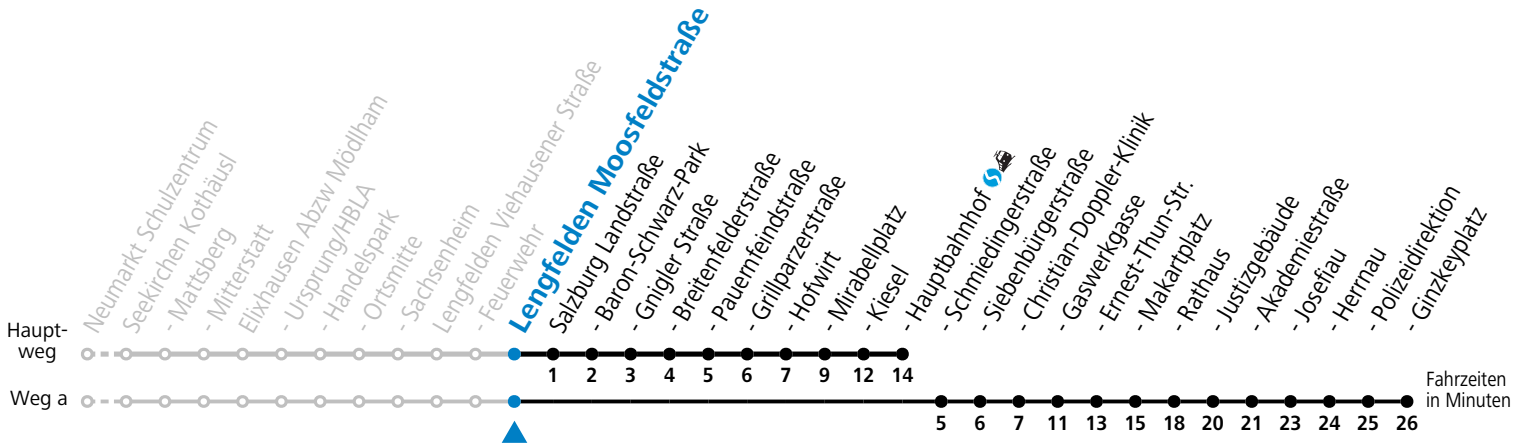

121 Neumarkt - Mattsee - Seeham - Obertrum - Salzburg

gültig ab 08.01.2024.

Alle Angaben ohne Gewähr.

Montag - Freitag		Samstag		Sonn- und Feiertag	
5	36				
6	29 39^S 59	6	21	6	08
7	14 29 45	7	21		
8	09^a 25	8	21		
9	25	9	21		
10	25	10	21		
11	25	11	21		
12	25	12	21		
13	25	13	21		
14	25	14	21		
15	25	15	21		
16	25 40	16	21		
17	25 41	17	21		
18	25	18	21		
19	25	19	21		
20	21 51	20	21 51		
21	21	21	51		
22	21				
23	21				

S = nur Montag bis Freitag, wenn Schultag in Salzburg   a = fährt Weg a

Am 24.12. und 31.12. (sofern nicht Sonntag) gilt der Samstag-Fahrplan

Ferien im Bundesland Salzburg: 23.12.2023 bis 07.01.2024, 12. bis 18.02., 23.03. bis 01.04., 06.07. bis 08.09., 24.09. und 26.10. bis 02.11.2024 (Vorbehaltlich Änderungen durch die Schulbehörde)