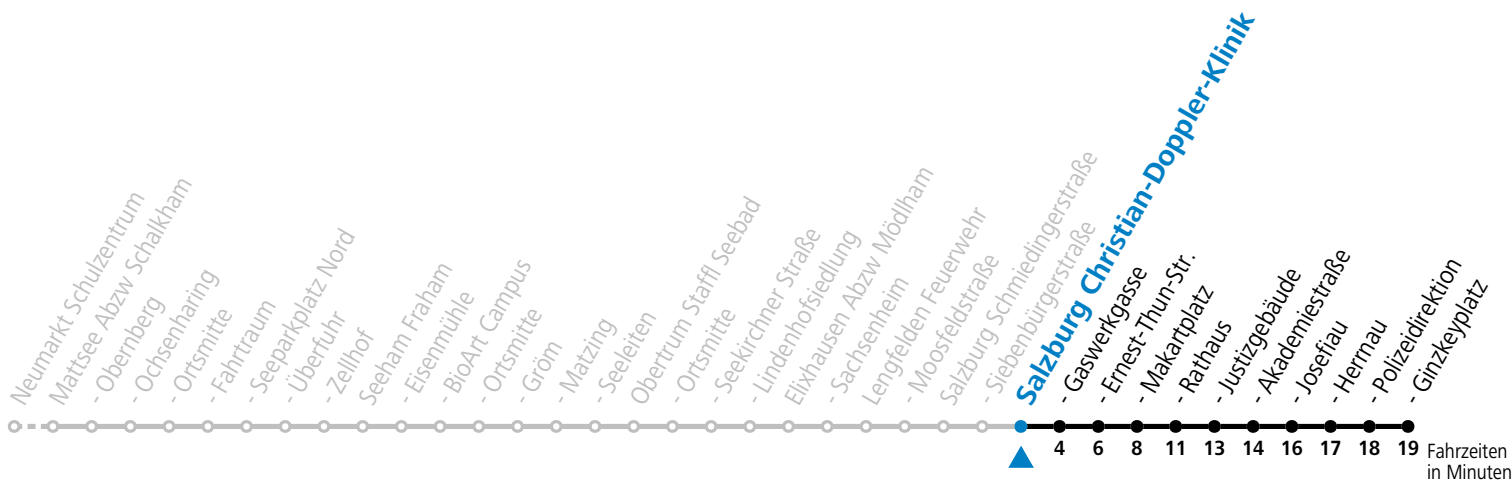

121 Neumarkt - Mattsee - Seeham - Obertrum - Salzburg

gültig ab 08.01.2024.

Alle Angaben ohne Gewähr.

Montag - Freitag

8 16

Am 24.12. und 31.12. (sofern nicht Sonntag) gilt der Samstag-Fahrplan

Ferien im Bundesland Salzburg: 23.12.2023 bis 07.01.2024, 12. bis 18.02., 23.03. bis 01.04., 06.07. bis 08.09., 24.09. und 26.10. bis 02.11.2024 (Vorbehaltlich Änderungen durch die Schulbehörde)