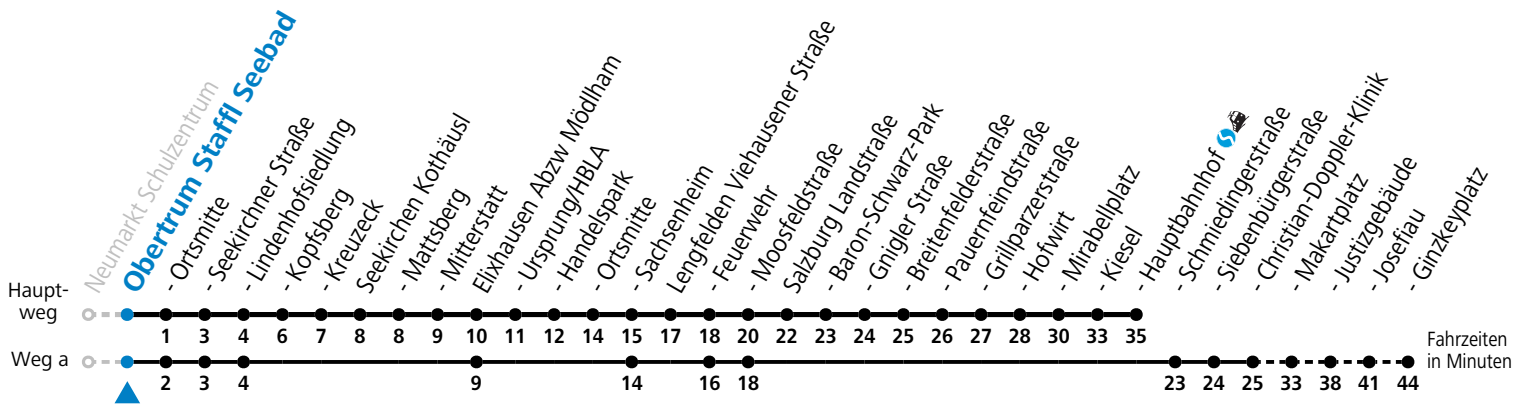

121 Neumarkt - Mattsee - Seeham - Obertrum - Salzburg

gültig ab 08.01.2024.

Alle Angaben ohne Gewähr.

Montag - Freitag		Samstag		Sonn- und Feiertag	
5	19			5	50
6	07 17^S 37 52	6	03		
7	07 23 51^a	7	03		
8	03	8	03		
9	03	9	03		
10	03	10	03		
11	03	11	03		
12	03	12	03		
13	03	13	03		
14	03	14	03		
15	03	15	03		
16	03 18	16	03		
17	03 19	17	03		
18	03	18	03		
19	03	19	03		
20	03 33	20	03 33		
21	03	21	33		
22	03				
23	03				

S = nur Montag bis Freitag, wenn Schultag in Salzburg   a = fährt Weg a

Am 24.12. und 31.12. (sofern nicht Sonntag) gilt der Samstag-Fahrplan

Ferien im Bundesland Salzburg: 23.12.2023 bis 07.01.2024, 12. bis 18.02., 23.03. bis 01.04., 06.07. bis 08.09., 24.09. und 26.10. bis 02.11.2024 (Vorbehaltlich Änderungen durch die Schulbehörde)