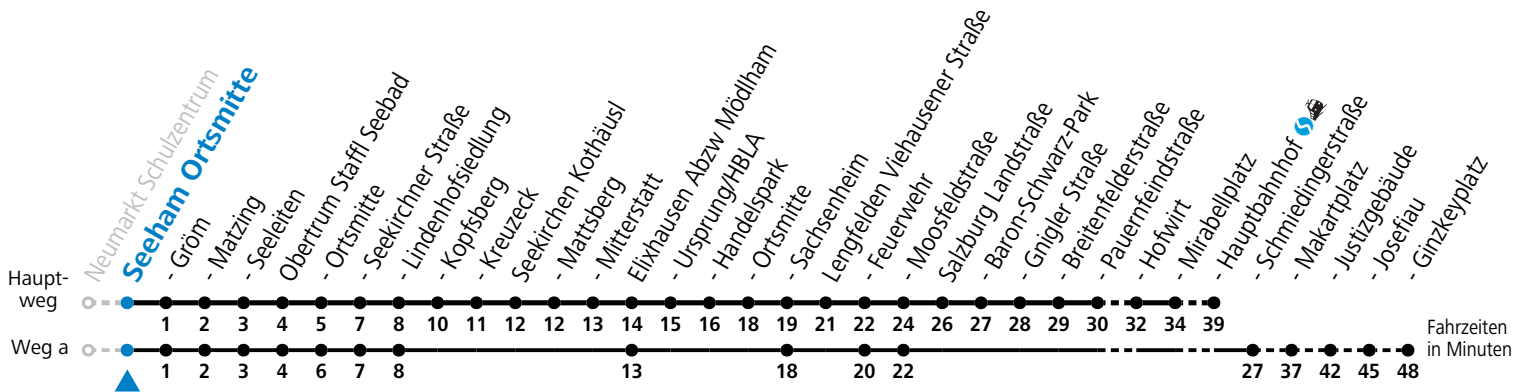

121 Neumarkt - Mattsee - Seeham - Obertrum - Salzburg

gültig ab 08.01.2024.

Alle Angaben ohne Gewähr.

Montag - Freitag		Samstag		Sonn- und Feiertag	
5	15	5	59	5	46
6	03 13^S 33 48	6	59		
7	03 19 47^a 59	7	59		
8	59	8	59		
9	59	9	59		
10	59	10	59		
11	59	11	59		
12	59	12	59		
13	59	13	59		
14	59	14	59		
15	59	15	59		
16	14 59	16	59		
17	15 59	17	59		
18	59	18	59		
19	59	19	59		
20	29 59	20	29		
21	59	21	29		
22	59				

S = nur Montag bis Freitag, wenn Schultag in Salzburg   a = fährt Weg a

Am 24.12. und 31.12. (sofern nicht Sonntag) gilt der Samstag-Fahrplan

Ferien im Bundesland Salzburg: 23.12.2023 bis 07.01.2024, 12. bis 18.02., 23.03. bis 01.04., 06.07. bis 08.09., 24.09. und 26.10. bis 02.11.2024 (Vorbehaltlich Änderungen durch die Schulbehörde)