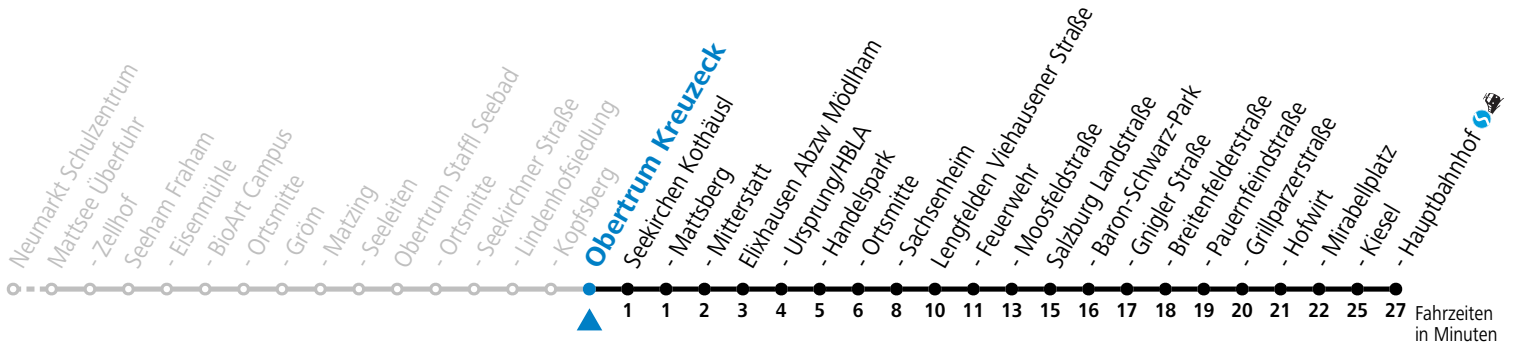

121 Neumarkt - Mattsee - Seeham - Obertrum - Salzburg

gültig ab 08.01.2024.

Alle Angaben ohne Gewähr.

Montag - Freitag		Samstag		Sonn- und Feiertag	
5	24			5	57
6	15 25^S 45	6	10		
7	00 15 31	7	10		
8	11	8	10		
9	11	9	10		
10	11	10	10		
11	11	11	10		
12	11	12	10		
13	11	13	10		
14	11	14	10		
15	11	15	10		
16	11 26	16	10		
17	11 27	17	10		
18	11	18	10		
19	11	19	10		
20	10 40	20	10 40		
21	10	21	40		
22	10				
23	10				

S = nur Montag bis Freitag, wenn Schultag in Salzburg

Am 24.12. und 31.12. (sofern nicht Sonntag) gilt der Samstag-Fahrplan

Ferien im Bundesland Salzburg: 23.12.2023 bis 07.01.2024, 12. bis 18.02., 23.03. bis 01.04., 06.07. bis 08.09., 24.09. und 26.10. bis 02.11.2024 (Vorbehaltlich Änderungen durch die Schulbehörde)