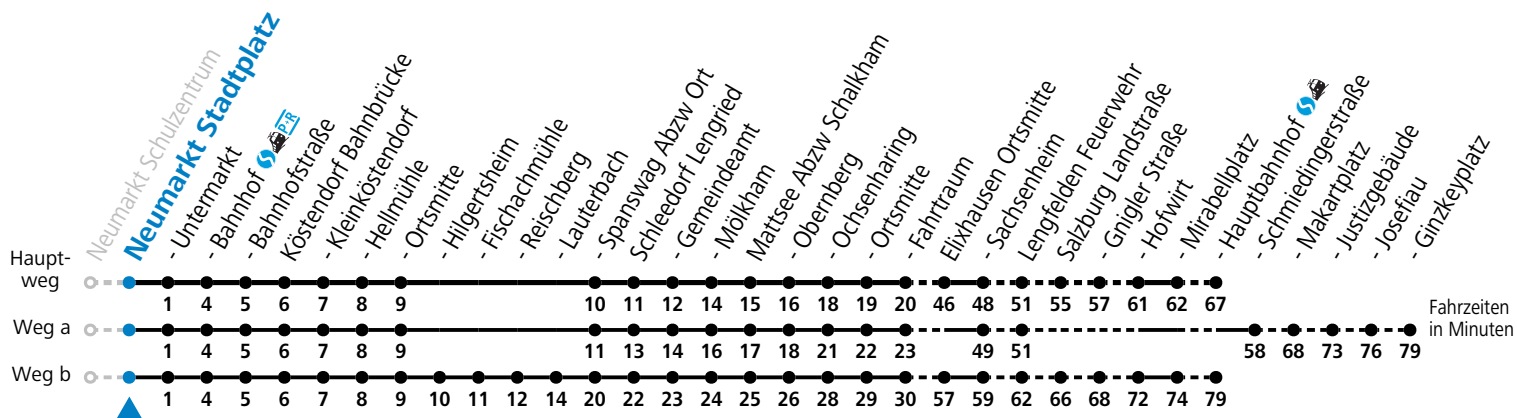

121 Neumarkt - Mattsee - Seeham - Obertrum - Salzburg

gültig ab 08.01.2024.

Alle Angaben ohne Gewähr.

Montag - Freitag			Samstag	
6	48			
7	16^a	7	31	
8	31	8	31	
9	31	9	31	
10	31	10	31	
11	31	11	31	
12	31	12	31	
13	31	13	31	
14	31	14	31	
15	46	15	31	
16	37^b 47^F	16	31	
17	31	17	31	
18	31	18	31	
19	31	19	31	
20	31			
		21	01	

F = nur Montag bis Freitag, wenn schulfreier Werktag in Salzburg   a = fährt Weg a   b = fährt Weg b
S = nur Montag bis Freitag, wenn Schultag in Salzburg

Am 24.12. und 31.12. (sofern nicht Sonntag) gilt der Samstag-Fahrplan

Ferien im Bundesland Salzburg: 23.12.2023 bis 07.01.2024, 12. bis 18.02., 23.03. bis 01.04., 06.07. bis 08.09., 24.09. und 26.10. bis 02.11.2024 (Vorbehaltlich Änderungen durch die Schulbehörde)