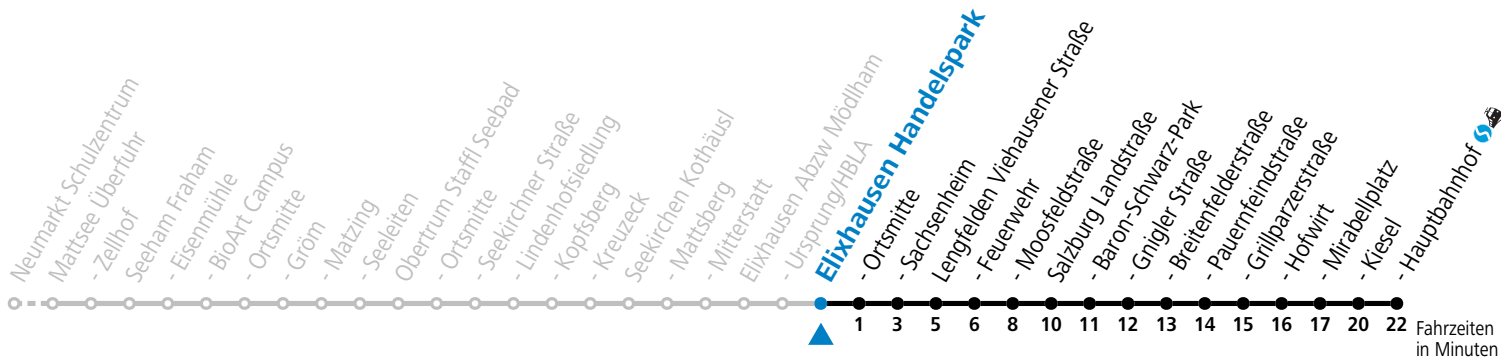

121 Neumarkt - Mattsee - Seeham - Obertrum - Salzburg

gültig ab 08.01.2024.

Alle Angaben ohne Gewähr.

Montag - Freitag		Samstag		Sonn- und Feiertag	
5	29				
6	20 30^S 50	6	15	6	02
7	05 20 36	7	15		
8	16	8	15		
9	16	9	15		
10	16	10	15		
11	16	11	15		
12	16	12	15		
13	16	13	15		
14	16	14	15		
15	16	15	15		
16	16 31	16	15		
17	16 32	17	15		
18	16	18	15		
19	16	19	15		
20	15 45	20	15 45		
21	15	21	45		
22	15				
23	15				

S = nur Montag bis Freitag, wenn Schultag in Salzburg

Am 24.12. und 31.12. (sofern nicht Sonntag) gilt der Samstag-Fahrplan

Ferien im Bundesland Salzburg: 23.12.2023 bis 07.01.2024, 12. bis 18.02., 23.03. bis 01.04., 06.07. bis 08.09., 24.09. und 26.10. bis 02.11.2024 (Vorbehaltlich Änderungen durch die Schulbehörde)