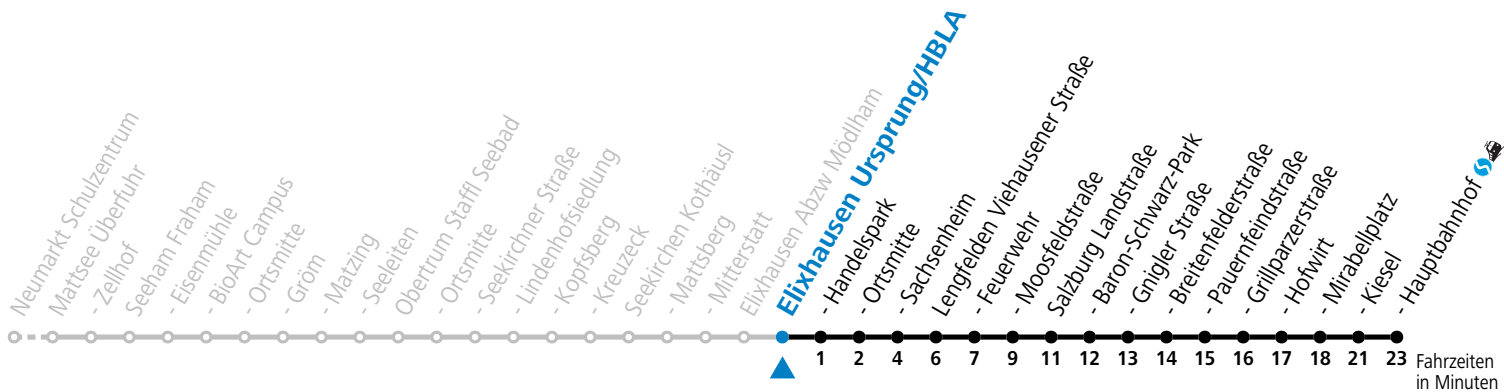

121 Neumarkt - Mattsee - Seeham - Obertrum - Salzburg

gültig ab 08.01.2024.

Alle Angaben ohne Gewähr.

Montag - Freitag		Samstag		Sonn- und Feiertag	
5	28				
6	19 29^S 49	6	14	6	01
7	04 19 35	7	14		
8	15	8	14		
9	15	9	14		
10	15	10	14		
11	15	11	14		
12	15	12	14		
13	15	13	14		
14	15	14	14		
15	15	15	14		
16	15 30	16	14		
17	15 31	17	14		
18	15	18	14		
19	15	19	14		
20	14 44	20	14 44		
21	14	21	44		
22	14				
23	14				

S = nur Montag bis Freitag, wenn Schultag in Salzburg

Am 24.12. und 31.12. (sofern nicht Sonntag) gilt der Samstag-Fahrplan

Ferien im Bundesland Salzburg: 23.12.2023 bis 07.01.2024, 12. bis 18.02., 23.03. bis 01.04., 06.07. bis 08.09., 24.09. und 26.10. bis 02.11.2024 (Vorbehaltlich Änderungen durch die Schulbehörde)