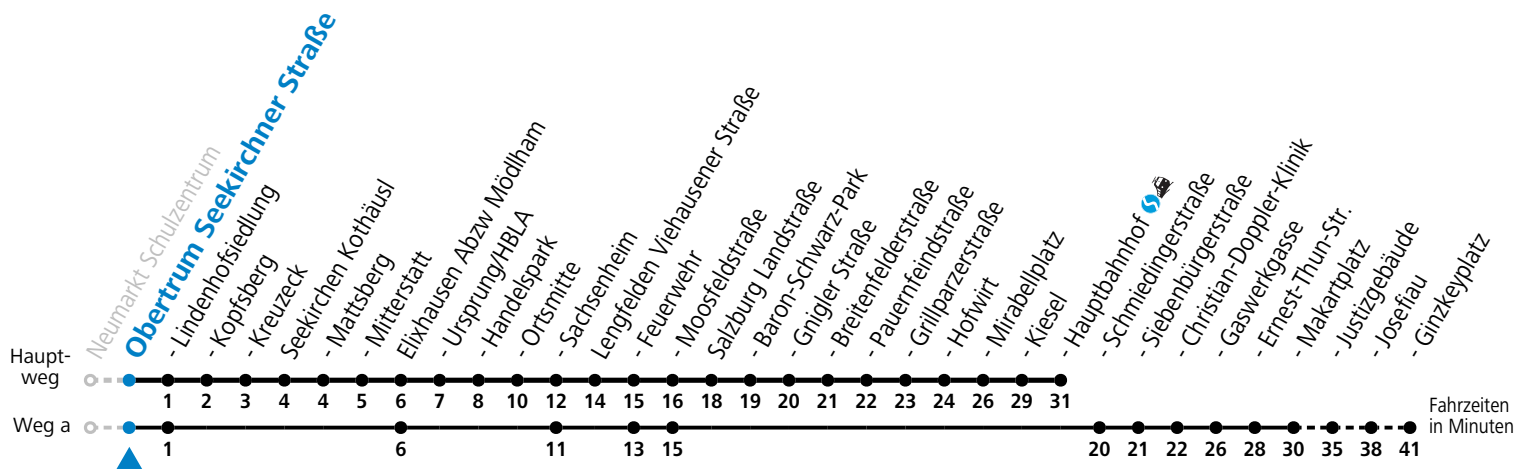

121 Neumarkt - Mattsee - Seeham - Obertrum - Salzburg

gültig ab 08.01.2024.

Alle Angaben ohne Gewähr.

Montag - Freitag		Samstag		Sonn- und Feiertag	
5	21			5	54
6	11 21^S 41 56	6	07		
7	11 27 54^a	7	07		
8	07	8	07		
9	07	9	07		
10	07	10	07		
11	07	11	07		
12	07	12	07		
13	07	13	07		
14	07	14	07		
15	07	15	07		
16	07 22	16	07		
17	07 23	17	07		
18	07	18	07		
19	07	19	07		
20	07 37	20	07 37		
21	07	21	37		
22	07				
23	07				

S = nur Montag bis Freitag, wenn Schultag in Salzburg a = fährt Weg a

Am 24.12. und 31.12. (sofern nicht Sonntag) gilt der Samstag-Fahrplan

Ferien im Bundesland Salzburg: 23.12.2023 bis 07.01.2024, 12. bis 18.02., 23.03. bis 01.04., 06.07. bis 08.09., 24.09. und 26.10. bis 02.11.2024 (Vorbehaltlich Änderungen durch die Schulbehörde)