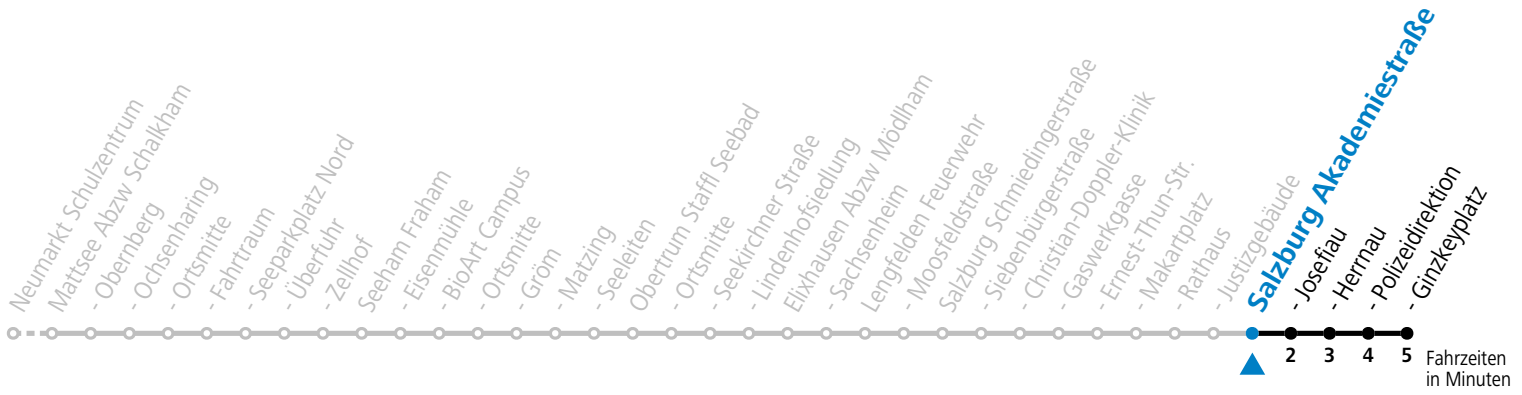

121 Neumarkt - Mattsee - Seeham - Obertrum - Salzburg

gültig ab 08.01.2024.

Alle Angaben ohne Gewähr.

Montag - Freitag

8 30

Am 24.12. und 31.12. (sofern nicht Sonntag) gilt der Samstag-Fahrplan

Ferien im Bundesland Salzburg: 23.12.2023 bis 07.01.2024, 12. bis 18.02., 23.03. bis 01.04., 06.07. bis 08.09., 24.09. und 26.10. bis 02.11.2024 (Vorbehaltlich Änderungen durch die Schulbehörde)