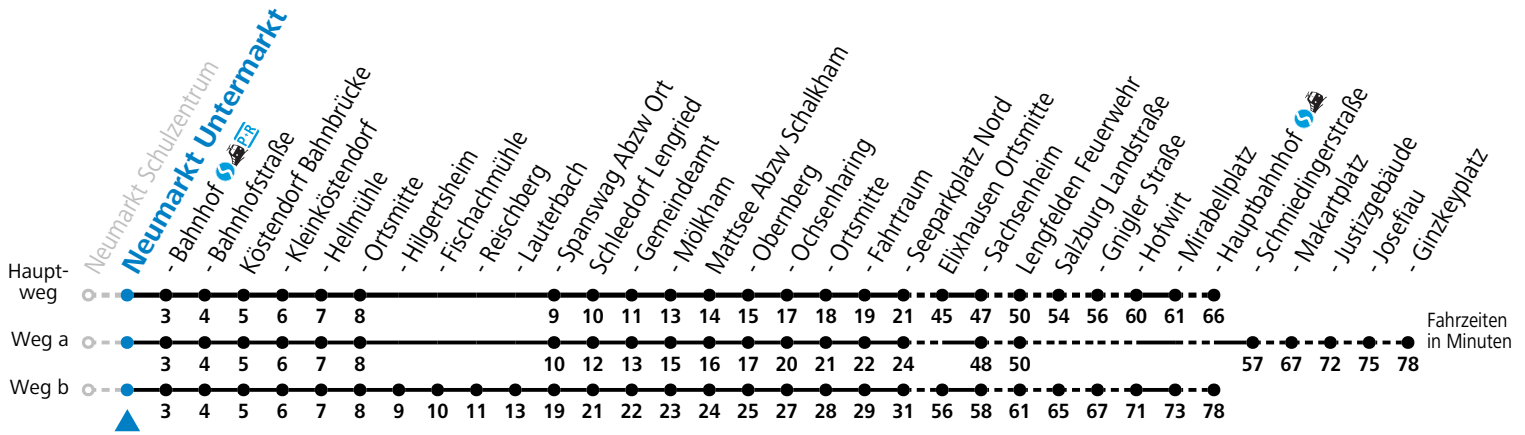

121 Neumarkt - Mattsee - Seeham - Obertrum - Salzburg

gültig ab 08.01.2024.

Alle Angaben ohne Gewähr.

Montag - Freitag			Samstag	
6	49			
7	17^a	7	32	
8	32	8	32	
9	32	9	32	
10	32	10	32	
11	32	11	32	
12	32	12	32	
13	32	13	32	
14	32	14	32	
15	47	15	32	
16	38^b 48^F	16	32	
17	32	17	32	
18	32	18	32	
19	32	19	32	
20	32			
		21	02	

F = nur Montag bis Freitag, wenn schulfreier Werktag in Salzburg   a = fährt Weg a   b = fährt Weg b

S = nur Montag bis Freitag, wenn Schultag in Salzburg

Am 24.12. und 31.12. (sofern nicht Sonntag) gilt der Samstag-Fahrplan

Ferien im Bundesland Salzburg: 23.12.2023 bis 07.01.2024, 12. bis 18.02., 23.03. bis 01.04., 06.07. bis 08.09., 24.09. und 26.10. bis 02.11.2024 (Vorbehaltlich Änderungen durch die Schulbehörde)