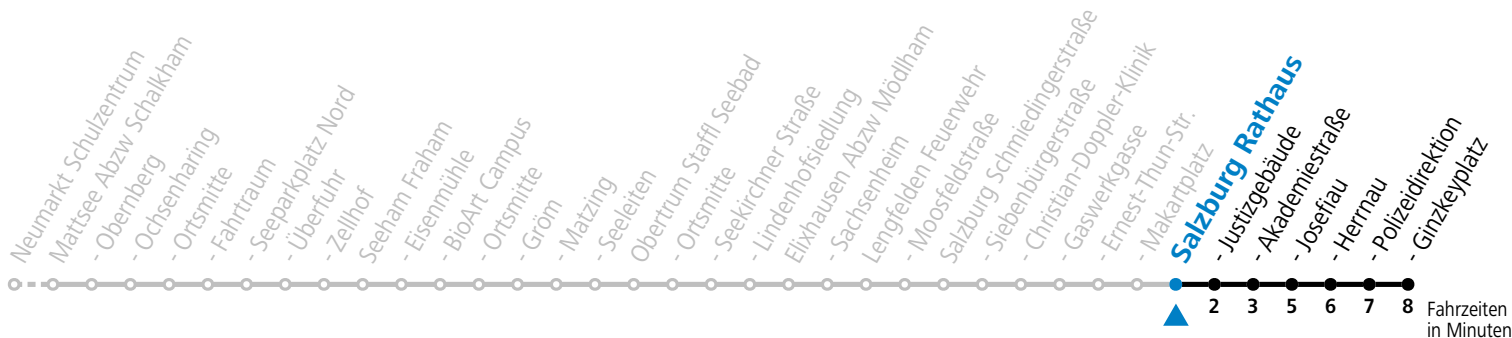

Die Salzburg Verkehr-App zum Gratis-Download >>

121 Neumarkt - Mattsee - Seeham - Obertrum - Salzburg

gültig ab 08.01.2024.

Alle Angaben ohne Gewähr.

Montag - Freitag

8 | 27

Am 24.12. und 31.12. (sofern nicht Sonntag) gilt der Samstag-Fahrplan