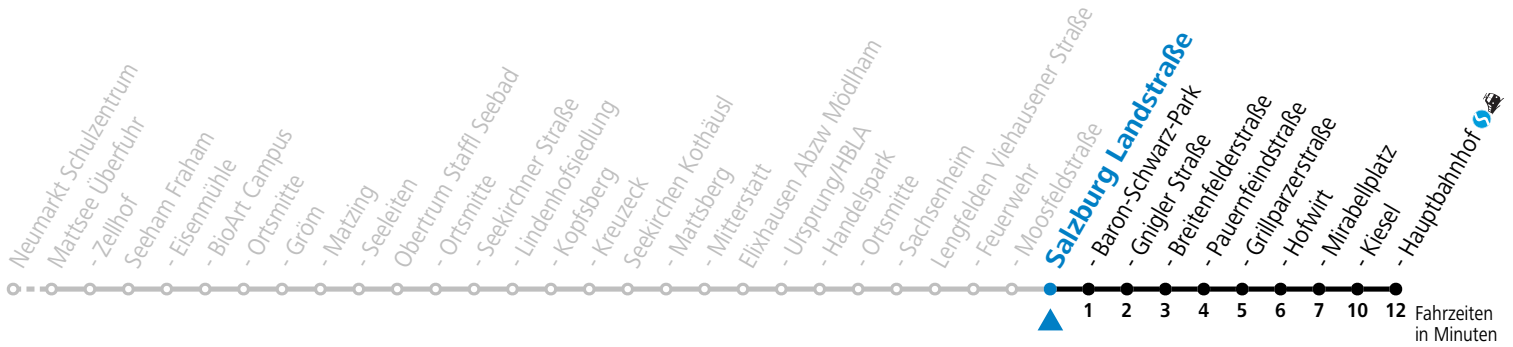

121 Neumarkt - Mattsee - Seeham - Obertrum - Salzburg

gültig ab 08.01.2024.

Alle Angaben ohne Gewähr.

Montag - Freitag		Samstag		Sonn- und Feiertag	
5	37				
6	31 41^S	6	23	6	10
7	01 16 31 47	7	23		
8	27	8	23		
9	27	9	23		
10	27	10	23		
11	27	11	23		
12	27	12	23		
13	27	13	23		
14	27	14	23		
15	27	15	23		
16	27 42	16	23		
17	27 43	17	23		
18	27	18	23		
19	27	19	23		
20	23 53	20	23 53		
21	23	21	53		
22	23				
23	23				

S = nur Montag bis Freitag, wenn Schultag in Salzburg

Am 24.12. und 31.12. (sofern nicht Sonntag) gilt der Samstag-Fahrplan

Ferien im Bundesland Salzburg: 23.12.2023 bis 07.01.2024, 12. bis 18.02., 23.03. bis 01.04., 06.07. bis 08.09., 24.09. und 26.10. bis 02.11.2024 (Vorbehaltlich Änderungen durch die Schulbehörde)