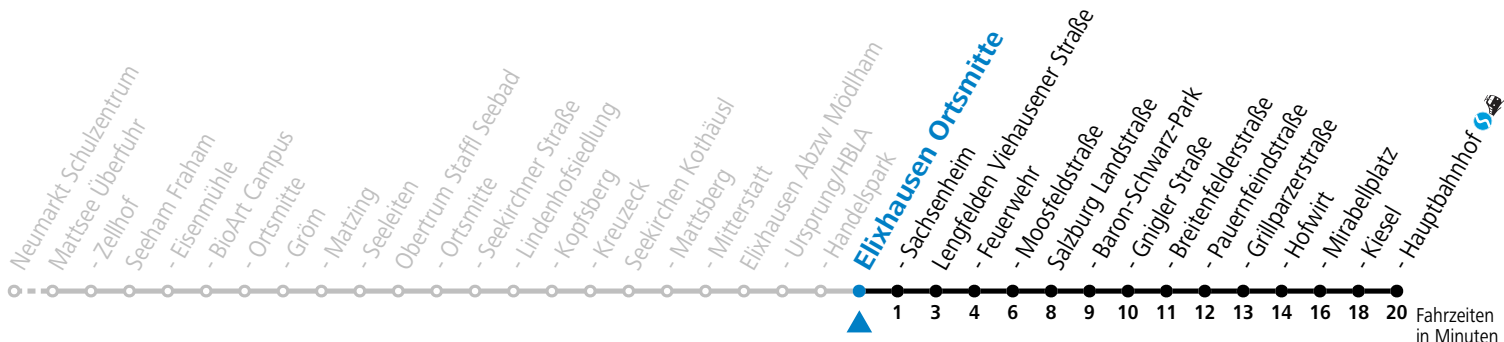

121 Neumarkt - Mattsee - Seeham - Obertrum - Salzburg

gültig ab 08.01.2024.

Alle Angaben ohne Gewähr.

Montag - Freitag		Samstag		Sonn- und Feiertag	
5	30				
6	22 32^S 52	6	16	6	03
7	07 22 38	7	16		
8	18	8	16		
9	18	9	16		
10	18	10	16		
11	18	11	16		
12	18	12	16		
13	18	13	16		
14	18	14	16		
15	18	15	16		
16	18 33	16	16		
17	18 34	17	16		
18	18	18	16		
19	18	19	16		
20	16 46	20	16 46		
21	16	21	46		
22	16				
23	16				

S = nur Montag bis Freitag, wenn Schultag in Salzburg

Am 24.12. und 31.12. (sofern nicht Sonntag) gilt der Samstag-Fahrplan

Ferien im Bundesland Salzburg: 23.12.2023 bis 07.01.2024, 12. bis 18.02., 23.03. bis 01.04., 06.07. bis 08.09., 24.09. und 26.10. bis 02.11.2024 (Vorbehaltlich Änderungen durch die Schulbehörde)