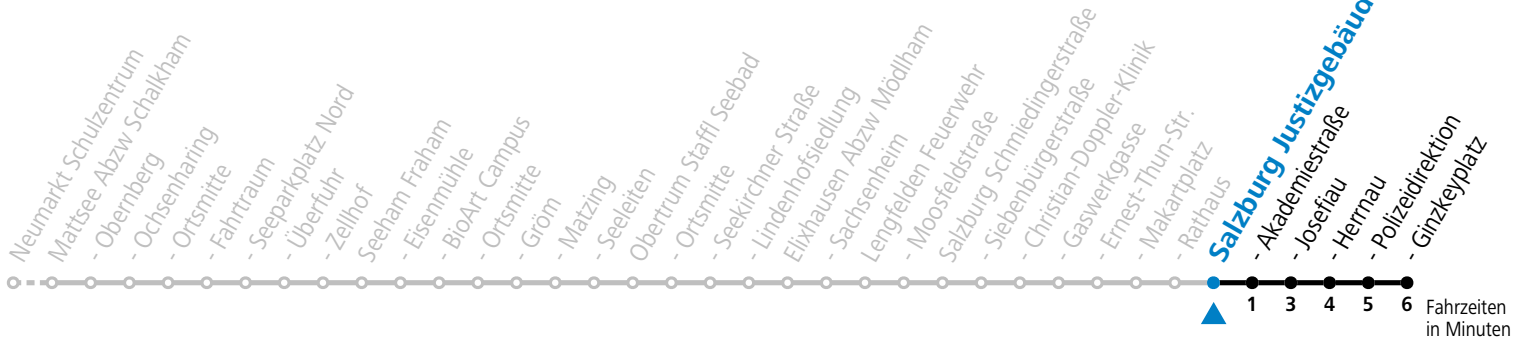

121 Neumarkt - Mattsee - Seeham - Obertrum - Salzburg

gültig ab 08.01.2024.

Alle Angaben ohne Gewähr.

Montag - Freitag

8 29

Am 24.12. und 31.12. (sofern nicht Sonntag) gilt der Samstag-Fahrplan

Ferien im Bundesland Salzburg: 23.12.2023 bis 07.01.2024, 12. bis 18.02., 23.03. bis 01.04., 06.07. bis 08.09., 24.09. und 26.10. bis 02.11.2024 (Vorbehaltlich Änderungen durch die Schulbehörde)