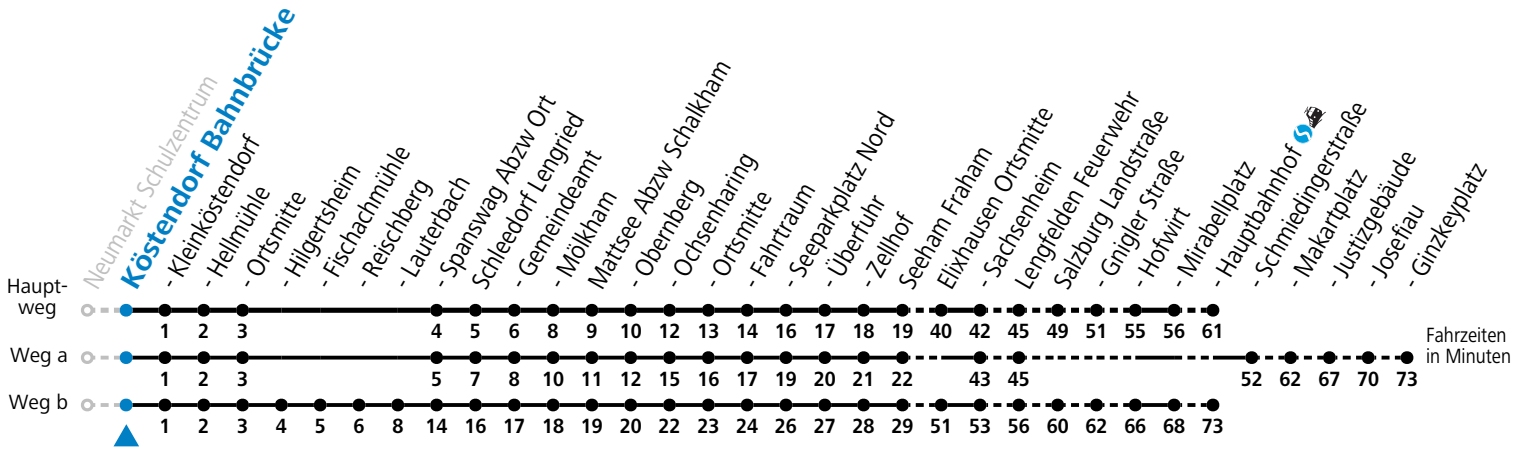

121 Neumarkt - Mattsee - Seeham - Obertrum - Salzburg

gültig ab 08.01.2024.

Alle Angaben ohne Gewähr.

Montag - Freitag			Samstag	
6	54			
7	22^a	7	37	
8	37	8	37	
9	37	9	37	
10	37	10	37	
11	37	11	37	
12	37	12	37	
13	37	13	37	
14	37	14	37	
15	52	15	37	
16	43^b 53^F	16	37	
17	37	17	37	
18	37	18	37	
19	37	19	37	
20	37			
		21	07	

F = nur Montag bis Freitag, wenn schulfreier Werktag in Salzburg   a = fährt Weg a   b = fährt Weg b
S = nur Montag bis Freitag, wenn Schultag in Salzburg

Am 24.12. und 31.12. (sofern nicht Sonntag) gilt der Samstag-Fahrplan

Ferien im Bundesland Salzburg: 23.12.2023 bis 07.01.2024, 12. bis 18.02., 23.03. bis 01.04., 06.07. bis 08.09., 24.09. und 26.10. bis 02.11.2024 (Vorbehaltlich Änderungen durch die Schulbehörde)