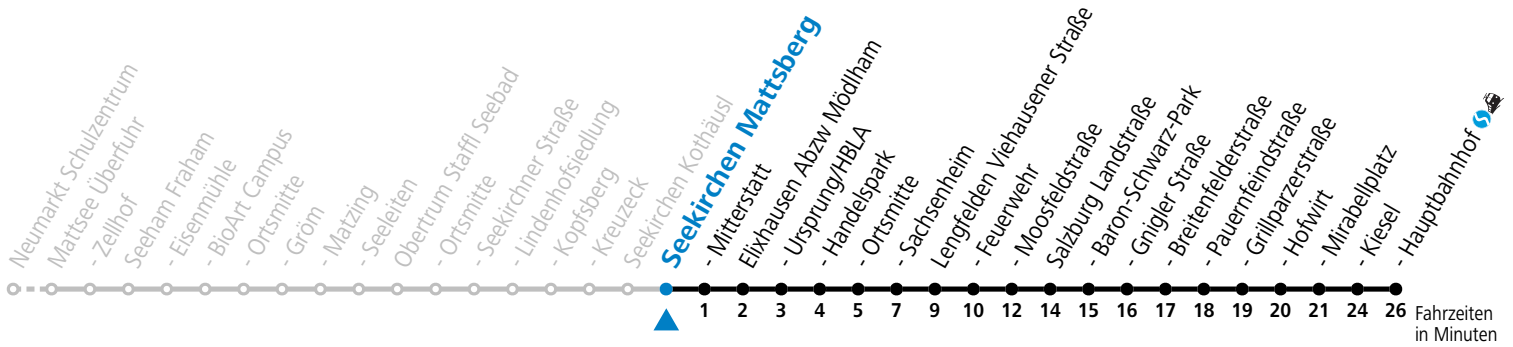

121 Neumarkt - Mattsee - Seeham - Obertrum - Salzburg

gültig ab 08.01.2024.

Alle Angaben ohne Gewähr.

Montag - Freitag		Samstag		Sonn- und Feiertag	
5	25			5	58
6	16 26^S 46	6	11		
7	01 16 32	7	11		
8	12	8	11		
9	12	9	11		
10	12	10	11		
11	12	11	11		
12	12	12	11		
13	12	13	11		
14	12	14	11		
15	12	15	11		
16	12 27	16	11		
17	12 28	17	11		
18	12	18	11		
19	12	19	11		
20	11 41	20	11 41		
21	11	21	41		
22	11				
23	11				

S = nur Montag bis Freitag, wenn Schultag in Salzburg

Am 24.12. und 31.12. (sofern nicht Sonntag) gilt der Samstag-Fahrplan

Ferien im Bundesland Salzburg: 23.12.2023 bis 07.01.2024, 12. bis 18.02., 23.03. bis 01.04., 06.07. bis 08.09., 24.09. und 26.10. bis 02.11.2024 (Vorbehaltlich Änderungen durch die Schulbehörde)