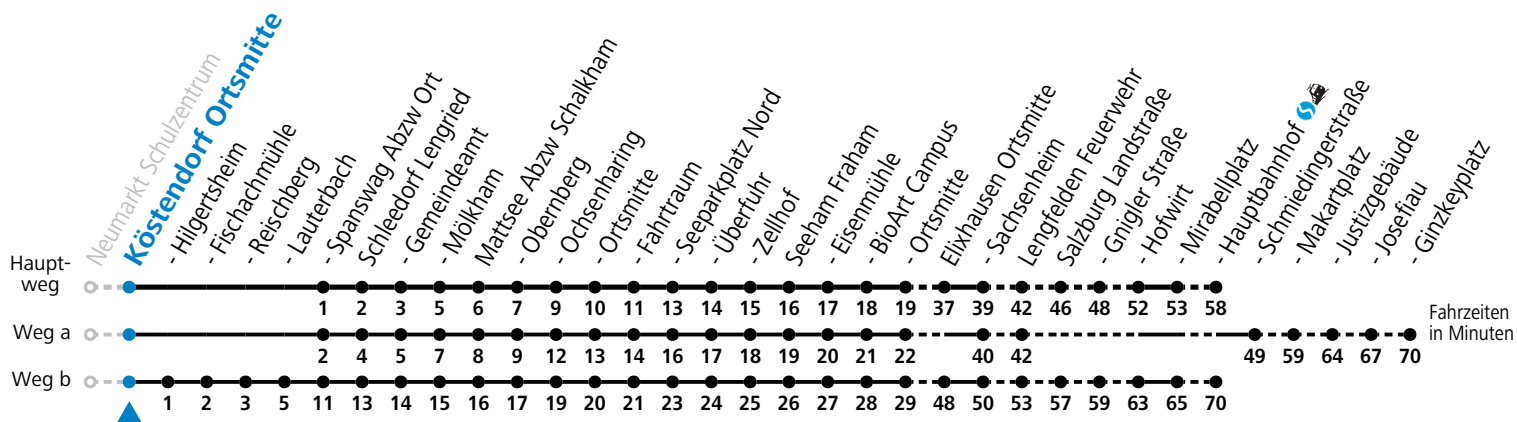

121 Neumarkt - Mattsee - Seeham - Obertrum - Salzburg

gültig ab 08.01.2024.

Alle Angaben ohne Gewähr.

Montag - Freitag			Samstag	
6	57			
7	25^a	7	40	
8	40	8	40	
9	40	9	40	
10	40	10	40	
11	40	11	40	
12	40	12	40	
13	40	13	40	
14	40	14	40	
15	55	15	40	
16	46^b 56^F	16	40	
17	40	17	40	
18	40	18	40	
19	40	19	40	
20	40			
		21	10	

F = nur Montag bis Freitag, wenn schulfreier Werktag in Salzburg   a = fährt Weg a   b = fährt Weg b
S = nur Montag bis Freitag, wenn Schultag in Salzburg

Am 24.12. und 31.12. (sofern nicht Sonntag) gilt der Samstag-Fahrplan

Ferien im Bundesland Salzburg: 23.12.2023 bis 07.01.2024, 12. bis 18.02., 23.03. bis 01.04., 06.07. bis 08.09., 24.09. und 26.10. bis 02.11.2024 (Vorbehaltlich Änderungen durch die Schulbehörde)