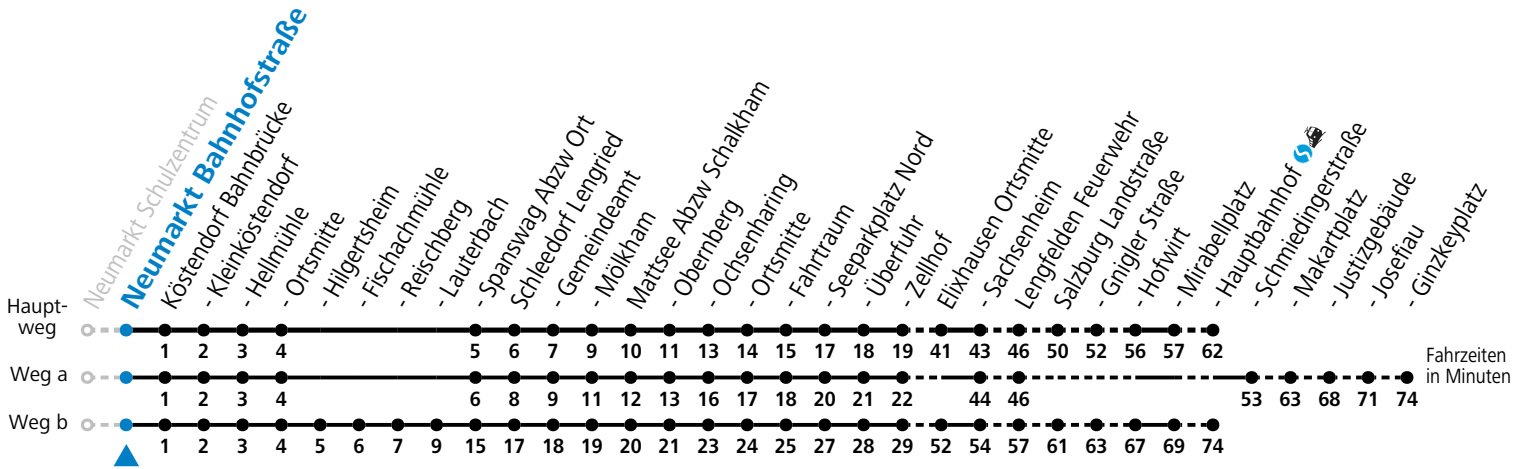

121 Neumarkt - Mattsee - Seeham - Obertrum - Salzburg

gültig ab 08.01.2024.

Alle Angaben ohne Gewähr.

Montag - Freitag			Samstag	
6	53			
7	21^a	7	36	
8	36	8	36	
9	36	9	36	
10	36	10	36	
11	36	11	36	
12	36	12	36	
13	36	13	36	
14	36	14	36	
15	51	15	36	
16	42^b 52^F	16	36	
17	36	17	36	
18	36	18	36	
19	36	19	36	
20	36			
		21	06	

F = nur Montag bis Freitag, wenn schulfreier Werktag in Salzburg   a = fährt Weg a   b = fährt Weg b
S = nur Montag bis Freitag, wenn Schultag in Salzburg

Am 24.12. und 31.12. (sofern nicht Sonntag) gilt der Samstag-Fahrplan

Ferien im Bundesland Salzburg: 23.12.2023 bis 07.01.2024, 12. bis 18.02., 23.03. bis 01.04., 06.07. bis 08.09., 24.09. und 26.10. bis 02.11.2024 (Vorbehaltlich Änderungen durch die Schulbehörde)