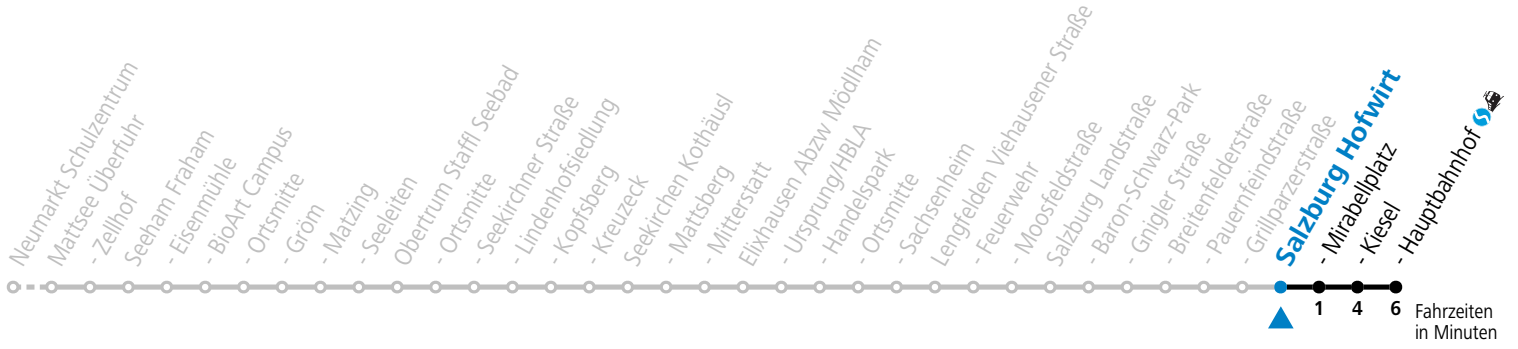

121 Neumarkt - Mattsee - Seeham - Obertrum - Salzburg

gültig ab 08.01.2024.

Alle Angaben ohne Gewähr.

Montag - Freitag		Samstag		Sonn- und Feiertag	
5	43				
6	37 47^S	6	29	6	16
7	07 22 37 53	7	29		
8	33	8	29		
9	33	9	29		
10	33	10	29		
11	33	11	29		
12	33	12	29		
13	33	13	29		
14	33	14	29		
15	33	15	29		
16	33 48	16	29		
17	33 49	17	29		
18	33	18	29		
19	33	19	29		
20	29 59	20	29 59		
21	29	21	59		
22	29				
23	29				

S = nur Montag bis Freitag, wenn Schultag in Salzburg

Am 24.12. und 31.12. (sofern nicht Sonntag) gilt der Samstag-Fahrplan

Ferien im Bundesland Salzburg: 23.12.2023 bis 07.01.2024, 12. bis 18.02., 23.03. bis 01.04., 06.07. bis 08.09., 24.09. und 26.10. bis 02.11.2024 (Vorbehaltlich Änderungen durch die Schulbehörde)