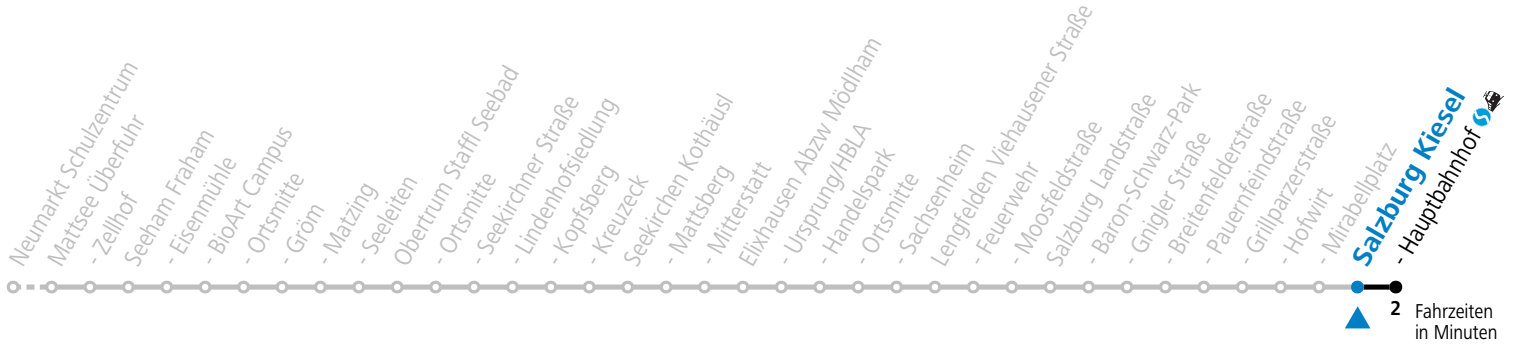

121 Neumarkt - Mattsee - Seeham - Obertrum - Salzburg

gültig ab 08.01.2024.

Alle Angaben ohne Gewähr.

Montag - Freitag		Samstag		Sonn- und Feiertag	
5	46				
6	42 52^S	6	32	6	19
7	12 27 42 58	7	32		
8	38	8	32		
9	38	9	32		
10	38	10	32		
11	38	11	32		
12	38	12	32		
13	38	13	32		
14	38	14	32		
15	38	15	32		
16	38 53	16	32		
17	38 54	17	32		
18	38	18	32		
19	38	19	32		
20	32	20	32		
21	02 32	21	02		
22	32	22	02		
23	32				

S = nur Montag bis Freitag, wenn Schultag in Salzburg

Am 24.12. und 31.12. (sofern nicht Sonntag) gilt der Samstag-Fahrplan

Ferien im Bundesland Salzburg: 23.12.2023 bis 07.01.2024, 12. bis 18.02., 23.03. bis 01.04., 06.07. bis 08.09., 24.09. und 26.10. bis 02.11.2024 (Vorbehaltlich Änderungen durch die Schulbehörde)