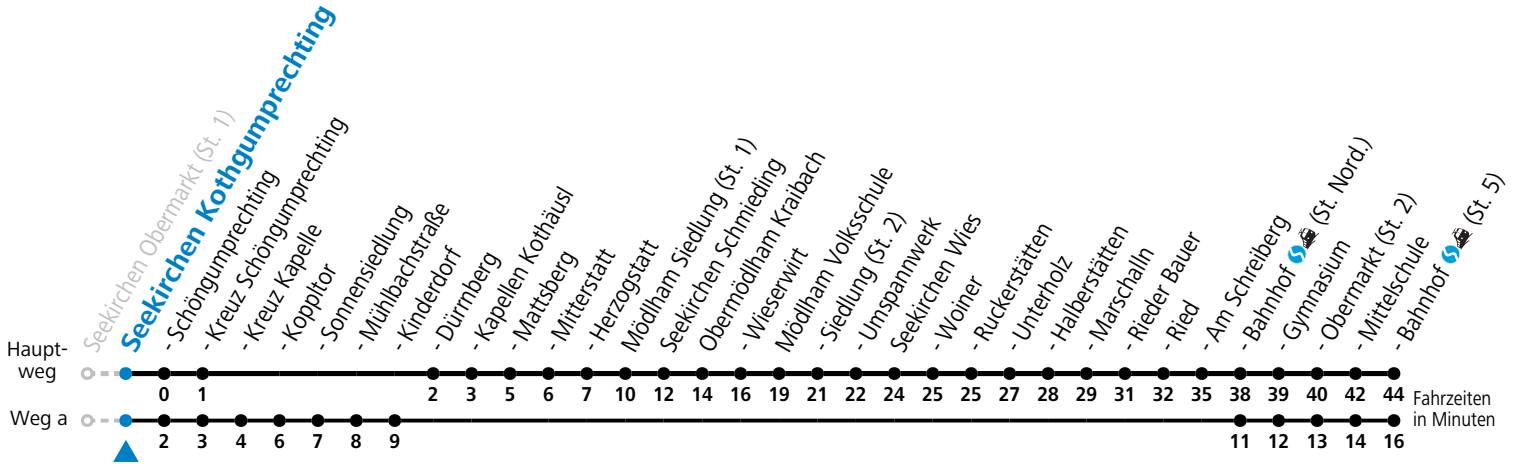

gültig ab 10.12.2023.

Alle Angaben ohne Gewähr.

Montag-Freitag (Schule)

7 05

An schulfreien Tagen kein Linienverkehr

Samstag, Sonn- und Feiertag kein Linienverkehr

Ferien im Bundesland Salzburg: 23.12.2023 bis 07.01.2024, 12. bis 18.02., 23.03. bis 01.04., 06.07. bis 08.09., 24.09. und 26.10. bis 02.11.2024 (Vorbehaltlich Änderungen durch die Schulbehörde)