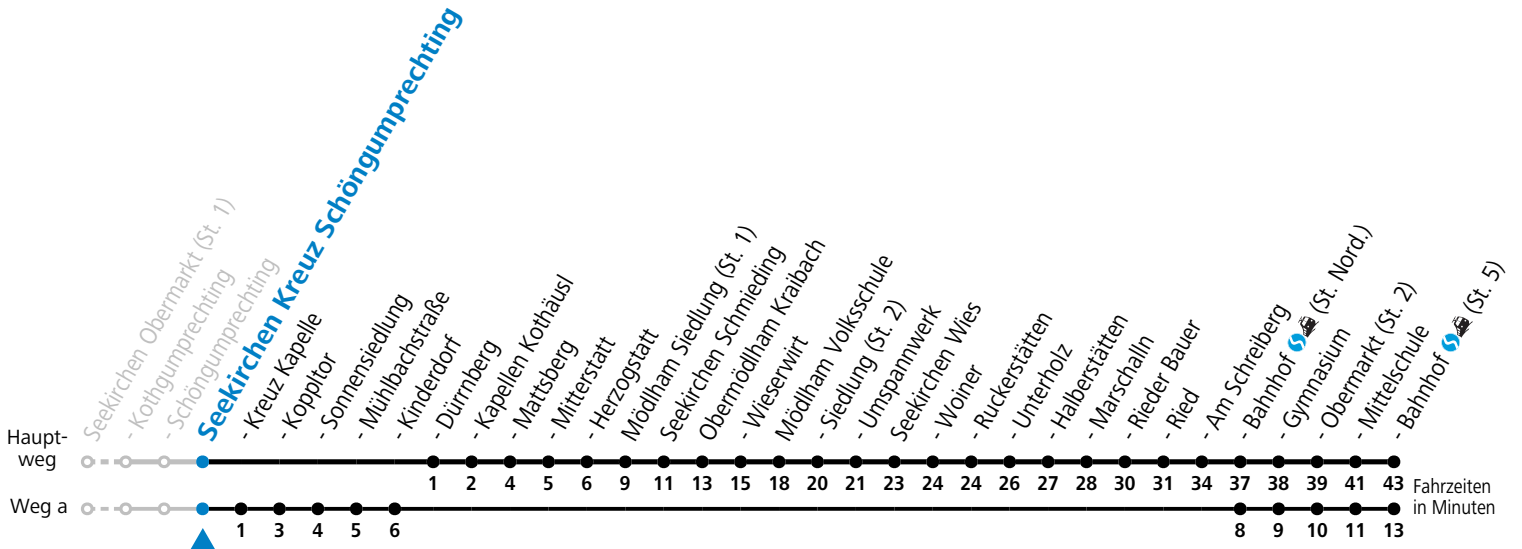

gültig ab 10.12.2023.

Alle Angaben ohne Gewähr.

Montag-Freitag (Schule)

6	44
7	09 ^a

a = fährt Weg a

An schulfreien Tagen kein Linienverkehr

Samstag, Sonn- und Feiertag kein Linienverkehr

Ferien im Bundesland Salzburg: 23.12.2023 bis 07.01.2024, 12. bis 18.02., 23.03. bis 01.04., 06.07. bis 08.09., 24.09. und 26.10. bis 02.11.2024 (Vorbehaltlich Änderungen durch die Schulbehörde)