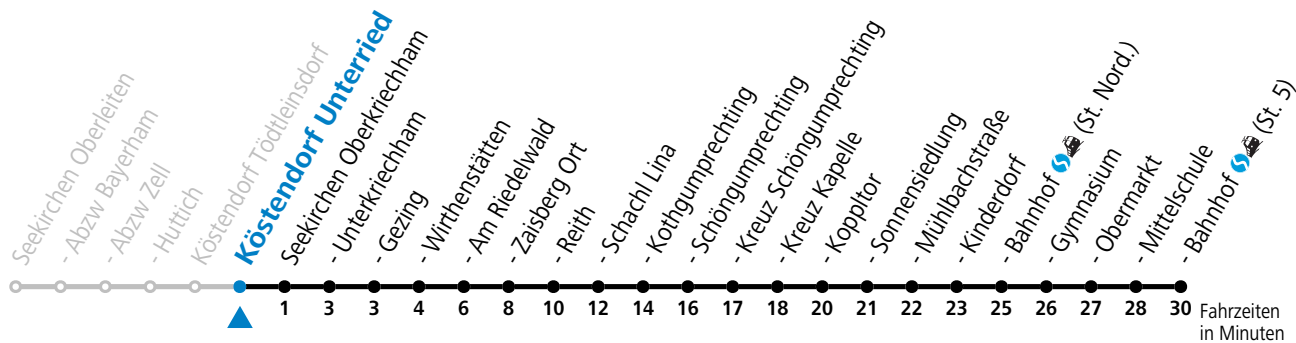

gültig ab 10.12.2023.

Alle Angaben ohne Gewähr.

Montag-Freitag (Schule)

6 51

An schulfreien Tagen kein Linienverkehr

Samstag, Sonn- und Feiertag kein Linienverkehr

Ferien im Bundesland Salzburg: 23.12.2023 bis 07.01.2024, 12. bis 18.02., 23.03. bis 01.04., 06.07. bis 08.09., 24.09. und 26.10. bis 02.11.2024 (Vorbehaltlich Änderungen durch die Schulbehörde)

gültig ab 10.12.2023.

Alle Angaben ohne Gewähr.

Montag-Freitag (Schule)

6 53

An schulfreien Tagen kein Linienverkehr

Samstag, Sonn- und Feiertag kein Linienverkehr

Ferien im Bundesland Salzburg: 23.12.2023 bis 07.01.2024, 12. bis 18.02., 23.03. bis 01.04., 06.07. bis 08.09., 24.09. und 26.10. bis 02.11.2024 (Vorbehaltlich Änderungen durch die Schulbehörde)