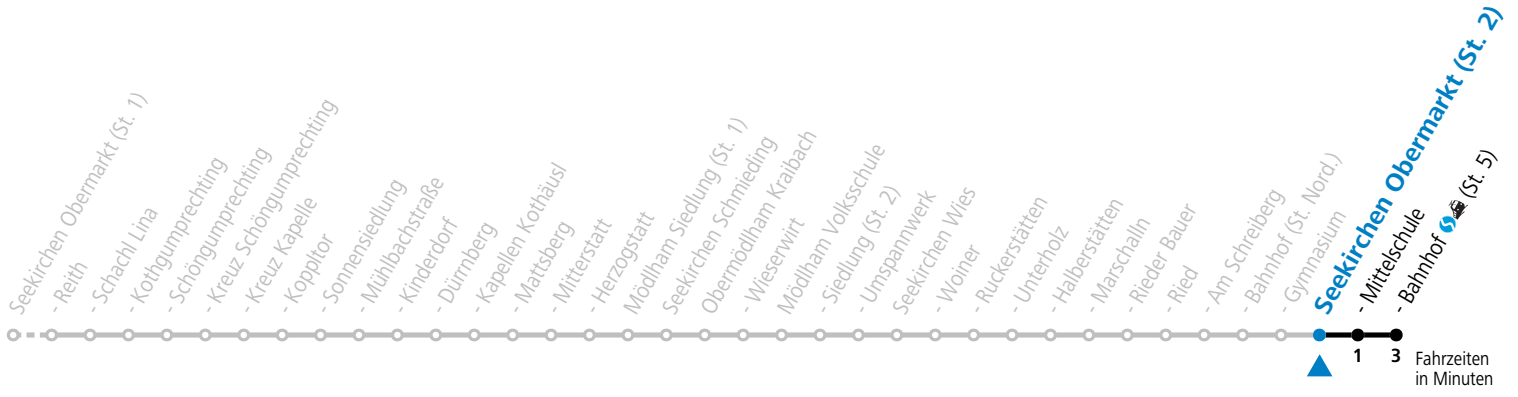

gültig ab 10.12.2023.

Alle Angaben ohne Gewähr.

Montag-Freitag (Schule)

7 20 24

An schulfreien Tagen kein Linienverkehr
Samstag, Sonn- und Feiertag kein Linienverkehr
Ferien im Bundesland Salzburg: 23.12.2023 bis 07.01.2024, 12. bis 18.02., 23.03. bis 01.04., 06.07. bis 08.09., 24.09. und 26.10. bis 02.11.2024 (Vorbehaltlich Änderungen durch die Schulbehörde)