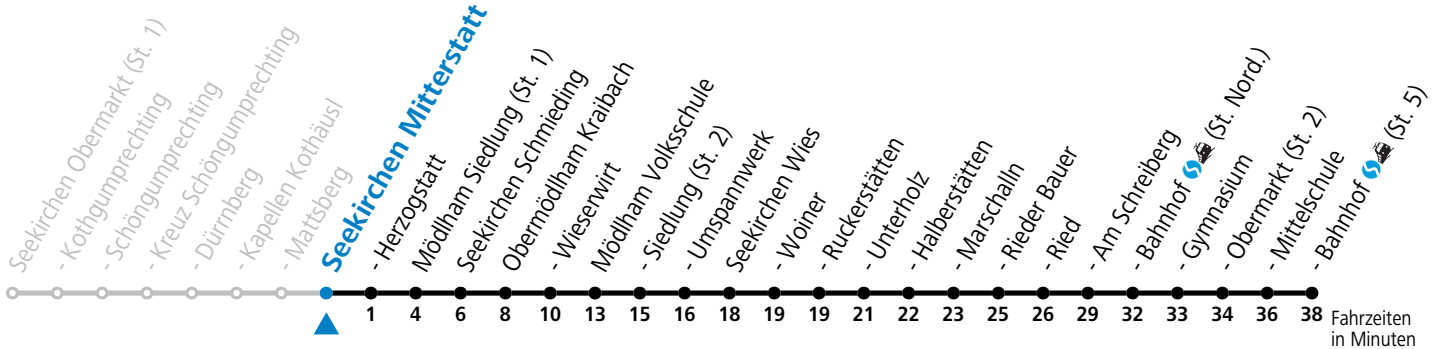

gültig ab 10.12.2023.

Alle Angaben ohne Gewähr.

Montag-Freitag (Schule)

6 49

An schulfreien Tagen kein Linienverkehr

Samstag, Sonn- und Feiertag kein Linienverkehr

Ferien im Bundesland Salzburg: 23.12.2023 bis 07.01.2024, 12. bis 18.02., 23.03. bis 01.04., 06.07. bis 08.09., 24.09. und 26.10. bis 02.11.2024 (Vorbehaltlich Änderungen durch die Schulbehörde)