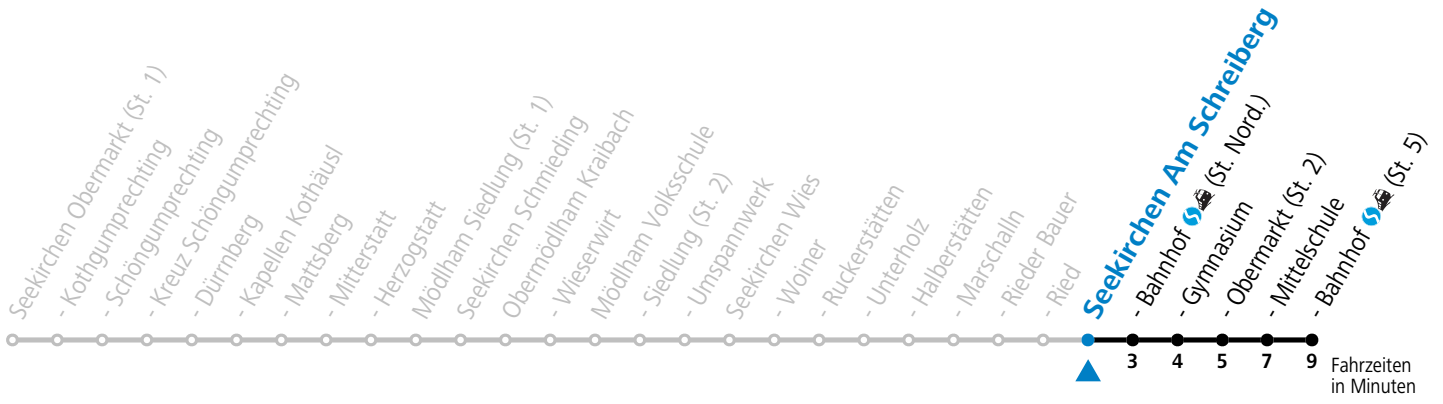

gültig ab 10.12.2023.

Alle Angaben ohne Gewähr.

Montag-Freitag (Schule)

7 19

An schulfreien Tagen kein Linienverkehr

Samstag, Sonn- und Feiertag kein Linienverkehr

Ferien im Bundesland Salzburg: 23.12.2023 bis 07.01.2024, 12. bis 18.02., 23.03. bis 01.04., 06.07. bis 08.09., 24.09. und 26.10. bis 02.11.2024 (Vorbehaltlich Änderungen durch die Schulbehörde)