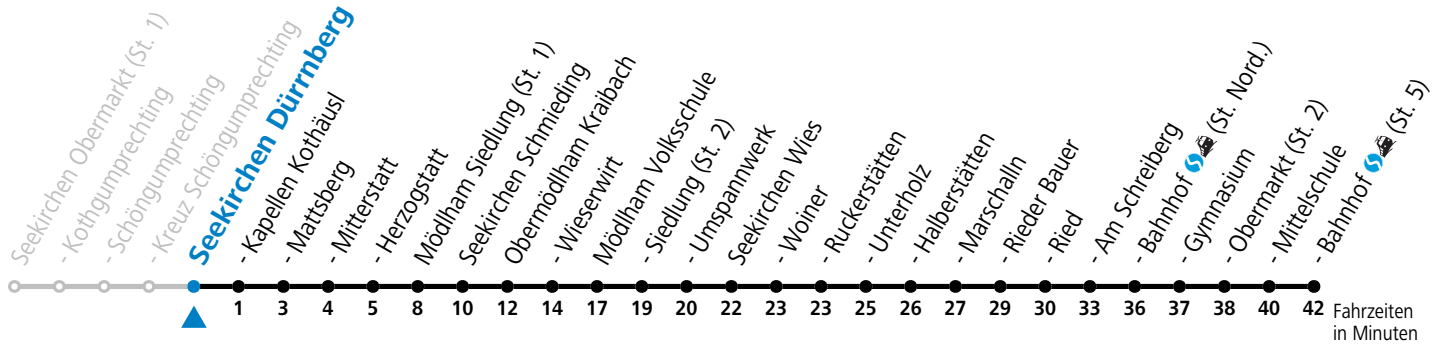

gültig ab 10.12.2023.

Alle Angaben ohne Gewähr.

Montag-Freitag (Schule)

7 16

An schulfreien Tagen kein Linienverkehr

Samstag, Sonn- und Feiertag kein Linienverkehr

Ferien im Bundesland Salzburg: 23.12.2023 bis 07.01.2024, 12. bis 18.02., 23.03. bis 01.04., 06.07. bis 08.09., 24.09. und 26.10. bis 02.11.2024 (Vorbehaltlich Änderungen durch die Schulbehörde)