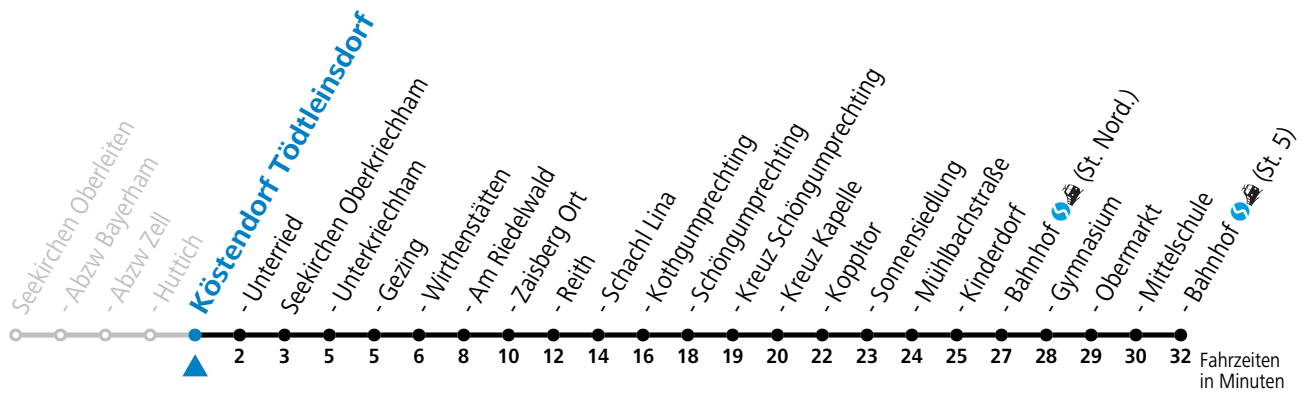

gültig ab 10.12.2023.

Alle Angaben ohne Gewähr.

Montag-Freitag (Schule)

6 48

An schulfreien Tagen kein Linienverkehr

Samstag, Sonn- und Feiertag kein Linienverkehr

Ferien im Bundesland Salzburg: 23.12.2023 bis 07.01.2024, 12. bis 18.02., 23.03. bis 01.04., 06.07. bis 08.09., 24.09. und 26.10. bis 02.11.2024 (Vorbehaltlich Änderungen durch die Schulbehörde)