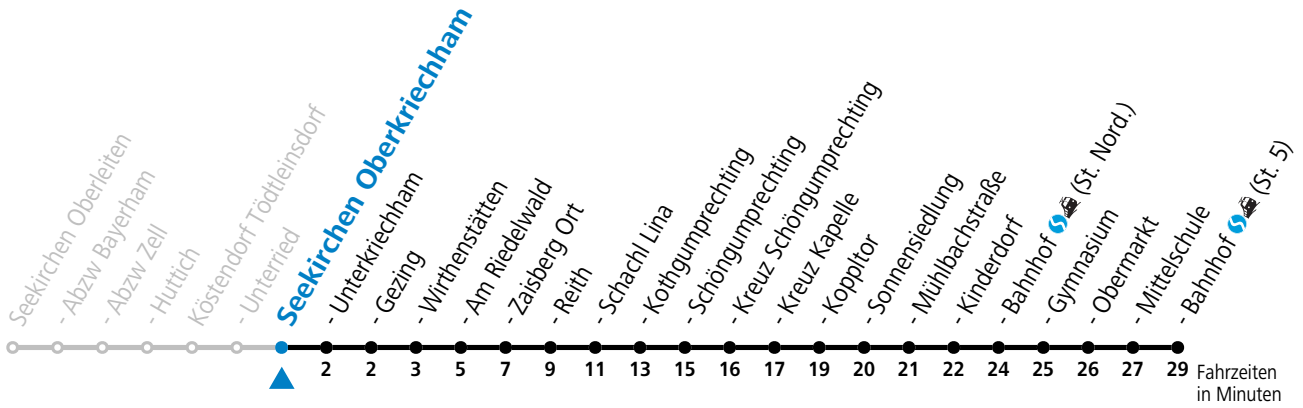

gültig ab 10.12.2023.

Alle Angaben ohne Gewähr.

Montag-Freitag (Schule)

6 53

An schulfreien Tagen kein Linienverkehr

Samstag, Sonn- und Feiertag kein Linienverkehr

Ferien im Bundesland Salzburg: 23.12.2023 bis 07.01.2024, 12. bis 18.02., 23.03. bis 01.04., 06.07. bis 08.09., 24.09. und 26.10. bis 02.11.2024 (Vorbehaltlich Änderungen durch die Schulbehörde)