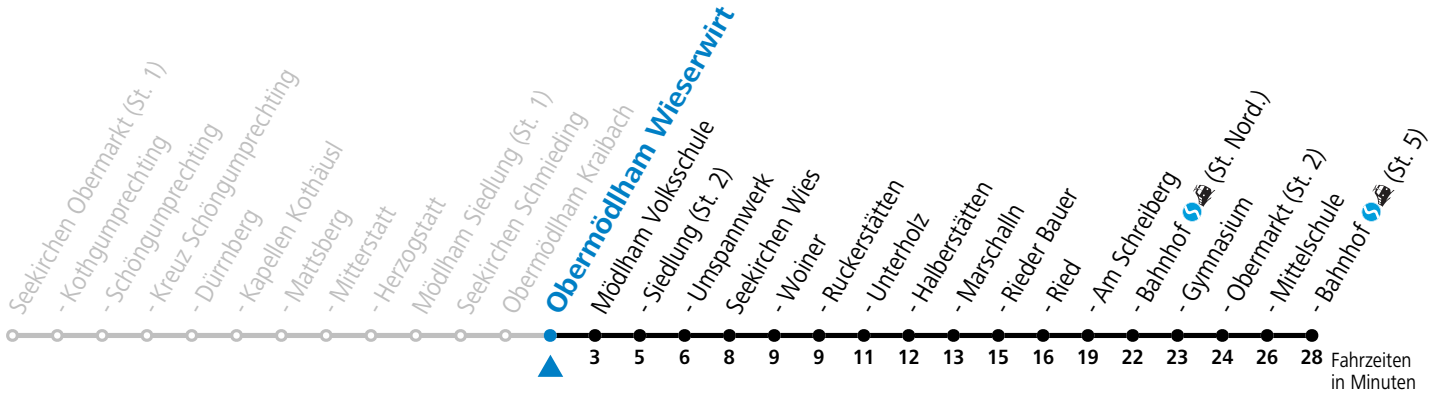

gültig ab 10.12.2023.

Alle Angaben ohne Gewähr.

Montag-Freitag (Schule)

7 00

An schulfreien Tagen kein Linienverkehr

Samstag, Sonn- und Feiertag kein Linienverkehr

Ferien im Bundesland Salzburg: 23.12.2023 bis 07.01.2024, 12. bis 18.02., 23.03. bis 01.04., 06.07. bis 08.09., 24.09. und 26.10. bis 02.11.2024 (Vorbehaltlich Änderungen durch die Schulbehörde)