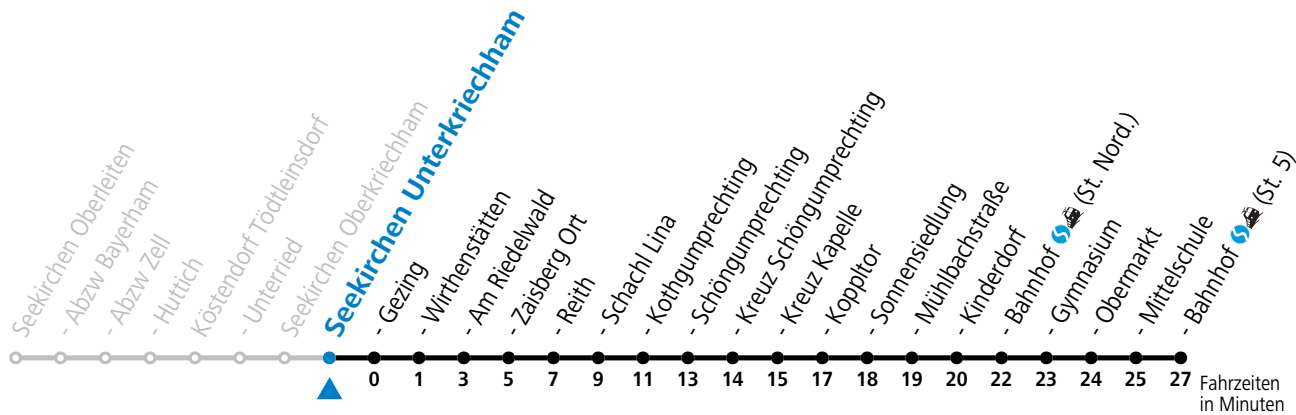

gültig ab 10.12.2023.

Alle Angaben ohne Gewähr.

Montag-Freitag (Schule)

6 53

An schulfreien Tagen kein Linienverkehr

Samstag, Sonn- und Feiertag kein Linienverkehr

Ferien im Bundesland Salzburg: 23.12.2023 bis 07.01.2024, 12. bis 18.02., 23.03. bis 01.04., 06.07. bis 08.09., 24.09. und 26.10. bis 02.11.2024 (Vorbehaltlich Änderungen durch die Schulbehörde)

gültig ab 10.12.2023.

Alle Angaben ohne Gewähr.

Montag-Freitag (Schule)

6 54

An schulfreien Tagen kein Linienverkehr

Samstag, Sonn- und Feiertag kein Linienverkehr

Ferien im Bundesland Salzburg: 23.12.2023 bis 07.01.2024, 12. bis 18.02., 23.03. bis 01.04., 06.07. bis 08.09., 24.09. und 26.10. bis 02.11.2024 (Vorbehaltlich Änderungen durch die Schulbehörde)

gültig ab 10.12.2023.

Alle Angaben ohne Gewähr.

Montag-Freitag (Schule)

6 56

An schulfreien Tagen kein Linienverkehr

Samstag, Sonn- und Feiertag kein Linienverkehr

Ferien im Bundesland Salzburg: 23.12.2023 bis 07.01.2024, 12. bis 18.02., 23.03. bis 01.04., 06.07. bis 08.09., 24.09. und 26.10. bis 02.11.2024 (Vorbehaltlich Änderungen durch die Schulbehörde)