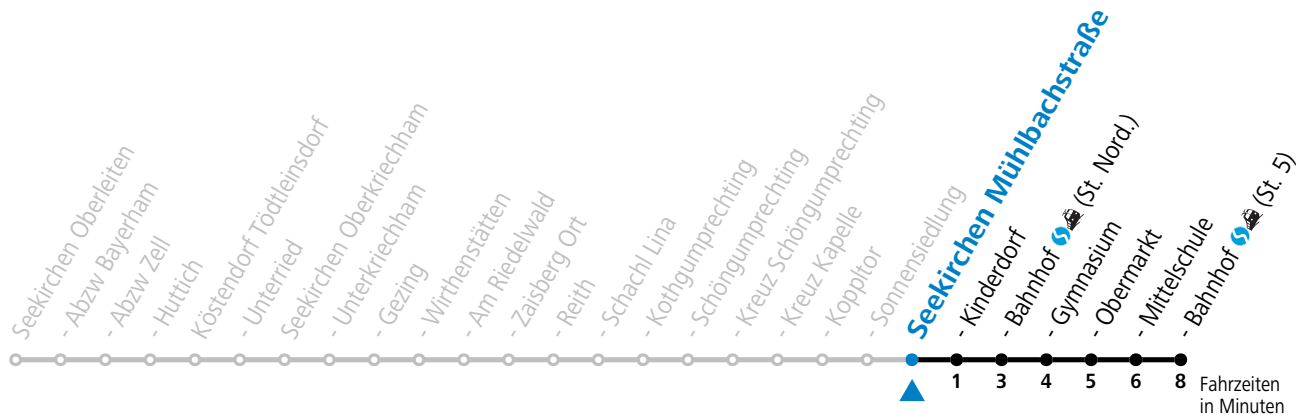

gültig ab 10.12.2023.

Alle Angaben ohne Gewähr.

Montag-Freitag (Schule)

7 14

An schulfreien Tagen kein Linienverkehr**Samstag, Sonn- und Feiertag kein Linienverkehr**

Ferien im Bundesland Salzburg: 23.12.2023 bis 07.01.2024, 12. bis 18.02., 23.03. bis 01.04., 06.07. bis 08.09., 24.09. und 26.10. bis 02.11.2024 (Vorbehaltlich Änderungen durch die Schulbehörde)