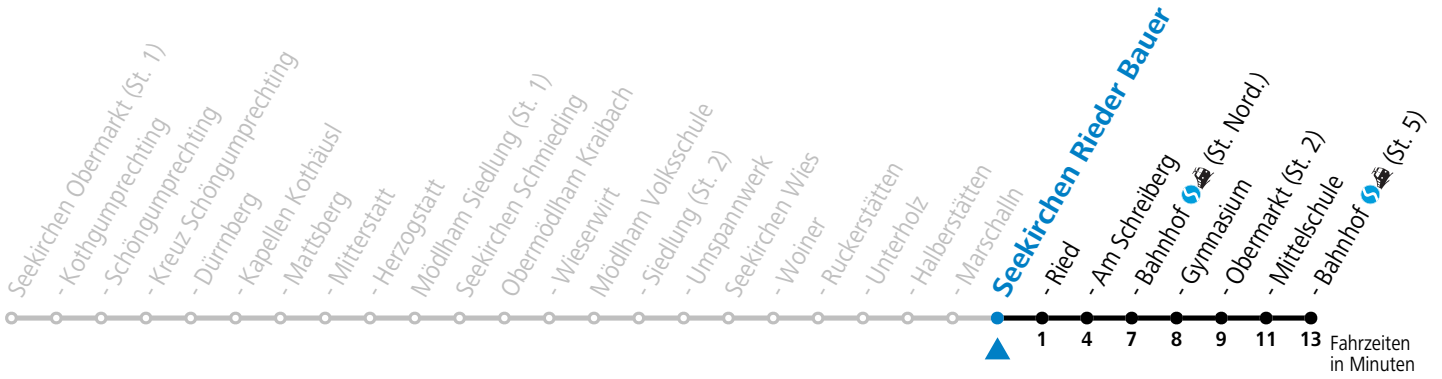

gültig ab 10.12.2023.

Alle Angaben ohne Gewähr.

Montag-Freitag (Schule)

7 15

An schulfreien Tagen kein Linienverkehr

Samstag, Sonn- und Feiertag kein Linienverkehr

Ferien im Bundesland Salzburg: 23.12.2023 bis 07.01.2024, 12. bis 18.02., 23.03. bis 01.04., 06.07. bis 08.09., 24.09. und 26.10. bis 02.11.2024 (Vorbehaltlich Änderungen durch die Schulbehörde)