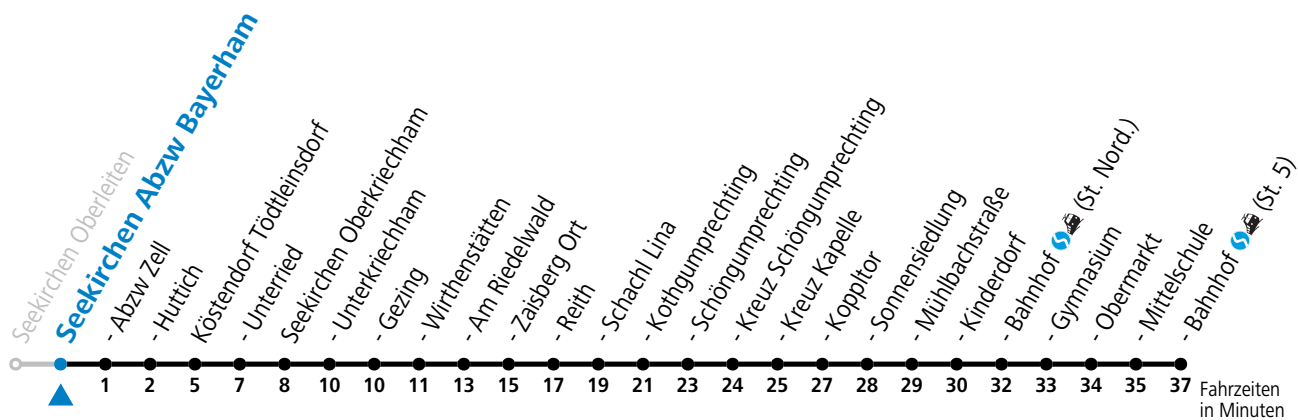

gültig ab 10.12.2023.

Alle Angaben ohne Gewähr.

Montag-Freitag (Schule)

6 45

An schulfreien Tagen kein Linienverkehr

Samstag, Sonn- und Feiertag kein Linienverkehr

Ferien im Bundesland Salzburg: 23.12.2023 bis 07.01.2024, 12. bis 18.02., 23.03. bis 01.04., 06.07. bis 08.09., 24.09. und 26.10. bis 02.11.2024 (Vorbehaltlich Änderungen durch die Schulbehörde)

gültig ab 10.12.2023.

Alle Angaben ohne Gewähr.

Montag-Freitag (Schule)

6 46

An schulfreien Tagen kein Linienverkehr

Samstag, Sonn- und Feiertag kein Linienverkehr

Ferien im Bundesland Salzburg: 23.12.2023 bis 07.01.2024, 12. bis 18.02., 23.03. bis 01.04., 06.07. bis 08.09., 24.09. und 26.10. bis 02.11.2024 (Vorbehaltlich Änderungen durch die Schulbehörde)