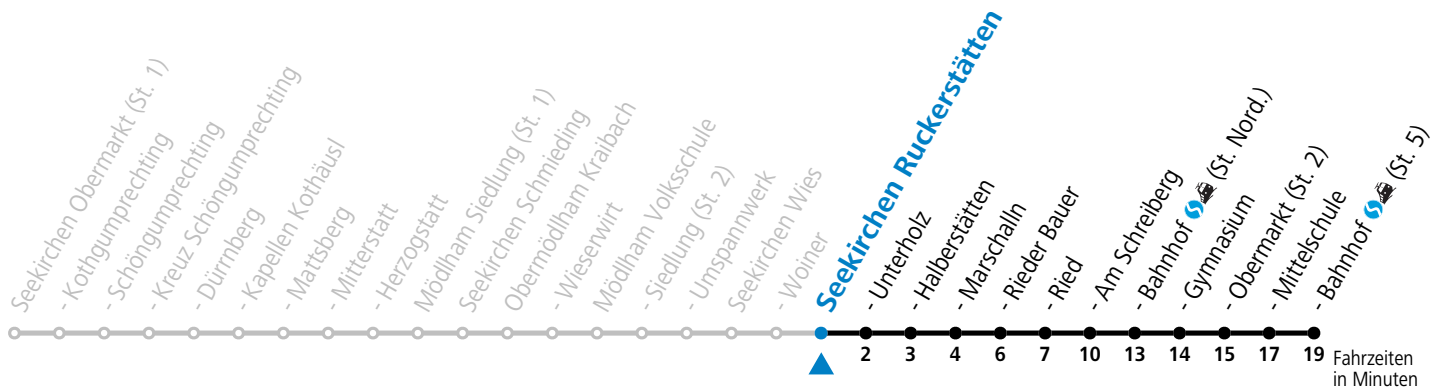

gültig ab 10.12.2023.

Alle Angaben ohne Gewähr.

Montag-Freitag (Schule)

7 09

An schulfreien Tagen kein Linienverkehr

Samstag, Sonn- und Feiertag kein Linienverkehr

Ferien im Bundesland Salzburg: 23.12.2023 bis 07.01.2024, 12. bis 18.02., 23.03. bis 01.04., 06.07. bis 08.09., 24.09. und 26.10. bis 02.11.2024 (Vorbehaltlich Änderungen durch die Schulbehörde)