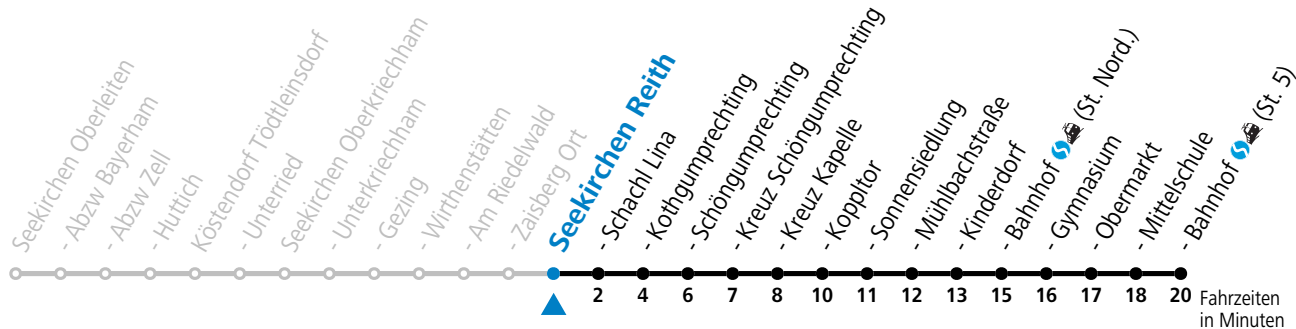

gültig ab 10.12.2023.

Alle Angaben ohne Gewähr.

Montag-Freitag (Schule)

7 01

An schulfreien Tagen kein Linienverkehr

Samstag, Sonn- und Feiertag kein Linienverkehr

Ferien im Bundesland Salzburg: 23.12.2023 bis 07.01.2024, 12. bis 18.02., 23.03. bis 01.04., 06.07. bis 08.09., 24.09. und 26.10. bis 02.11.2024 (Vorbehaltlich Änderungen durch die Schulbehörde)