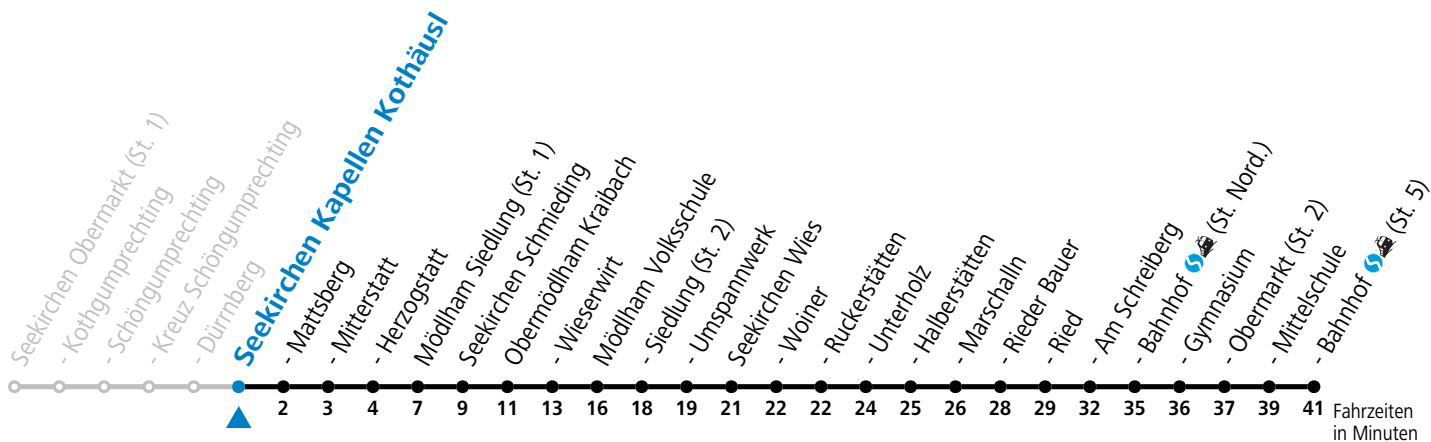

gültig ab 10.12.2023.

Alle Angaben ohne Gewähr.

Montag-Freitag (Schule)

6 46

An schulfreien Tagen kein Linienverkehr

Samstag, Sonn- und Feiertag kein Linienverkehr

Ferien im Bundesland Salzburg: 23.12.2023 bis 07.01.2024, 12. bis 18.02., 23.03. bis 01.04., 06.07. bis 08.09., 24.09. und 26.10. bis 02.11.2024 (Vorbehaltlich Änderungen durch die Schulbehörde)