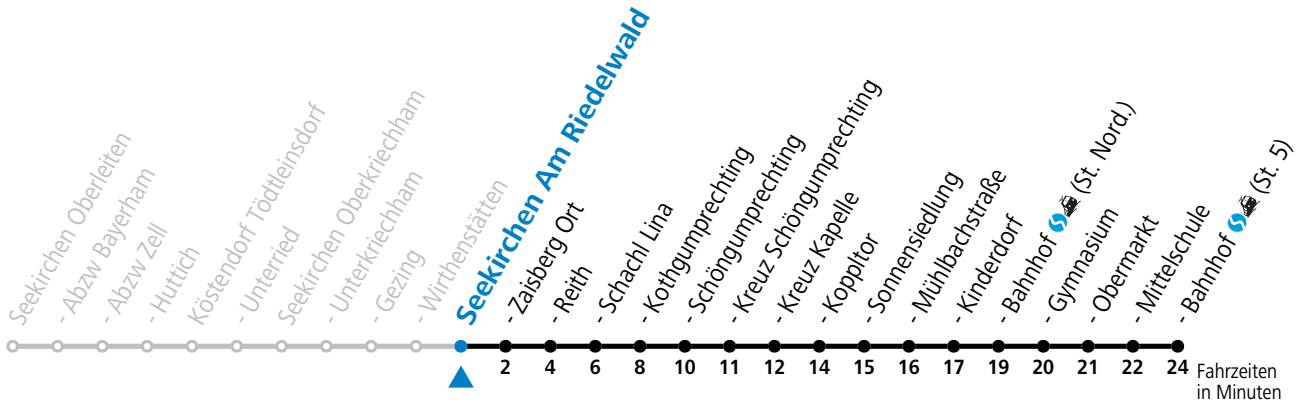

Alle Angaben ohne Gewähr.

Montag-Freitag (Schule)

6 57

An schulfreien Tagen kein Linienverkehr

Samstag, Sonn- und Feiertag kein Linienverkehr

Ferien im Bundesland Salzburg: 23.12.2023 bis 07.01.2024, 12. bis 18.02., 23.03. bis 01.04., 06.07. bis 08.09., 24.09. und 26.10. bis 02.11.2024 (Vorbehaltlich Änderungen durch die Schulbehörde)