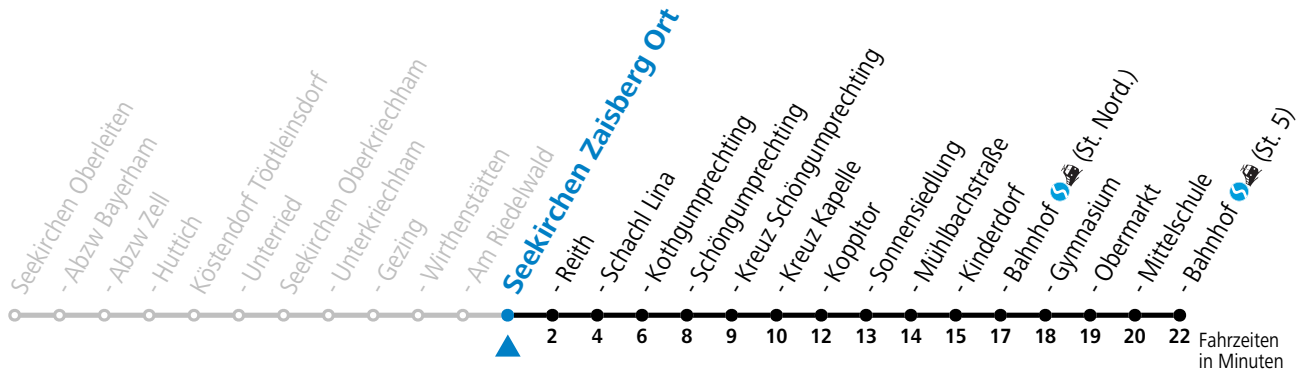

gültig ab 10.12.2023.

Alle Angaben ohne Gewähr.

Montag-Freitag (Schule)

6 59

An schulfreien Tagen kein Linienverkehr

Samstag, Sonn- und Feiertag kein Linienverkehr

Ferien im Bundesland Salzburg: 23.12.2023 bis 07.01.2024, 12. bis 18.02., 23.03. bis 01.04., 06.07. bis 08.09., 24.09. und 26.10. bis 02.11.2024 (Vorbehaltlich Änderungen durch die Schulbehörde)