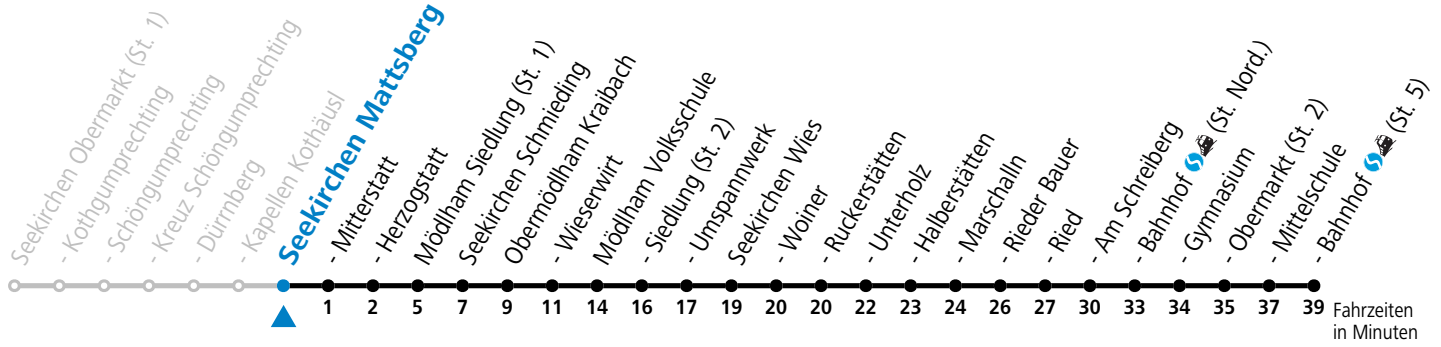

gültig ab 10.12.2023.

Alle Angaben ohne Gewähr.

Montag-Freitag (Schule)

6 47

An schulfreien Tagen kein Linienverkehr

Samstag, Sonn- und Feiertag kein Linienverkehr

Ferien im Bundesland Salzburg: 23.12.2023 bis 07.01.2024, 12. bis 18.02., 23.03. bis 01.04., 06.07. bis 08.09., 24.09. und 26.10. bis 02.11.2024 (Vorbehaltlich Änderungen durch die Schulbehörde)