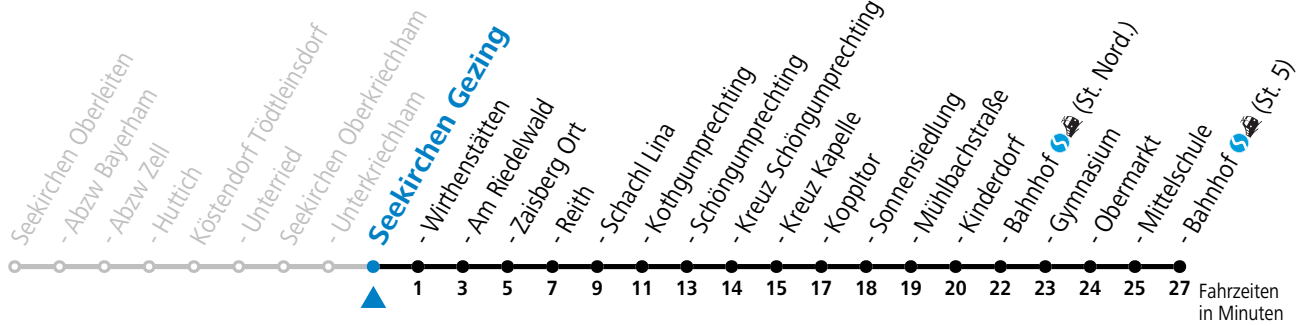

gültig ab 10.12.2023.

Alle Angaben ohne Gewähr.

Montag-Freitag (Schule)

6 56

An schulfreien Tagen kein Linienverkehr

Samstag, Sonn- und Feiertag kein Linienverkehr

Ferien im Bundesland Salzburg: 23.12.2023 bis 07.01.2024, 12. bis 18.02., 23.03. bis 01.04., 06.07. bis 08.09., 24.09. und 26.10. bis 02.11.2024 (Vorbehaltlich Änderungen durch die Schulbehörde)