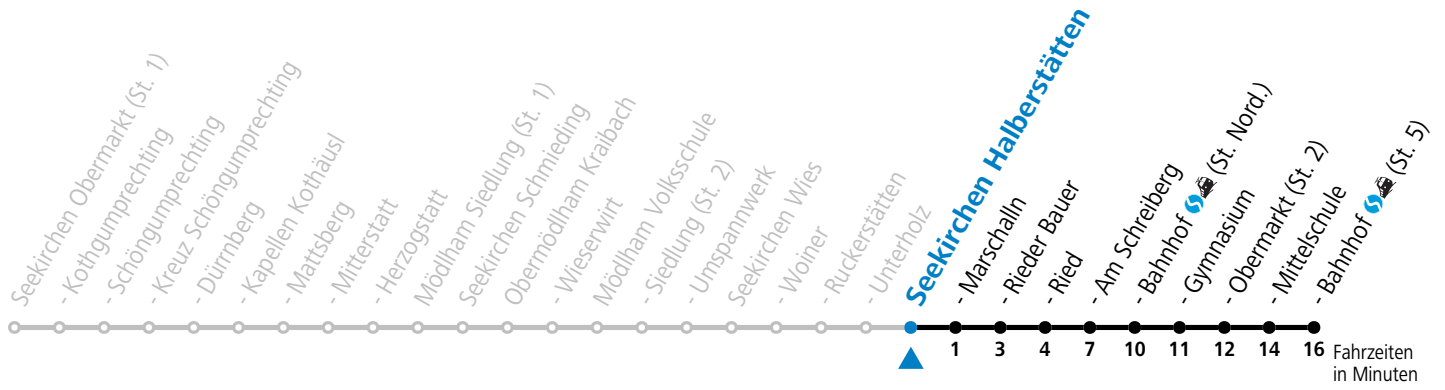

gültig ab 10.12.2023.

Alle Angaben ohne Gewähr.

Montag-Freitag (Schule)

7 12

An schulfreien Tagen kein Linienverkehr

Samstag, Sonn- und Feiertag kein Linienverkehr

Ferien im Bundesland Salzburg: 23.12.2023 bis 07.01.2024, 12. bis 18.02., 23.03. bis 01.04., 06.07. bis 08.09., 24.09. und 26.10. bis 02.11.2024 (Vorbehaltlich Änderungen durch die Schulbehörde)

Die Salzburg Verkehr-App zum Gratis-Download >>