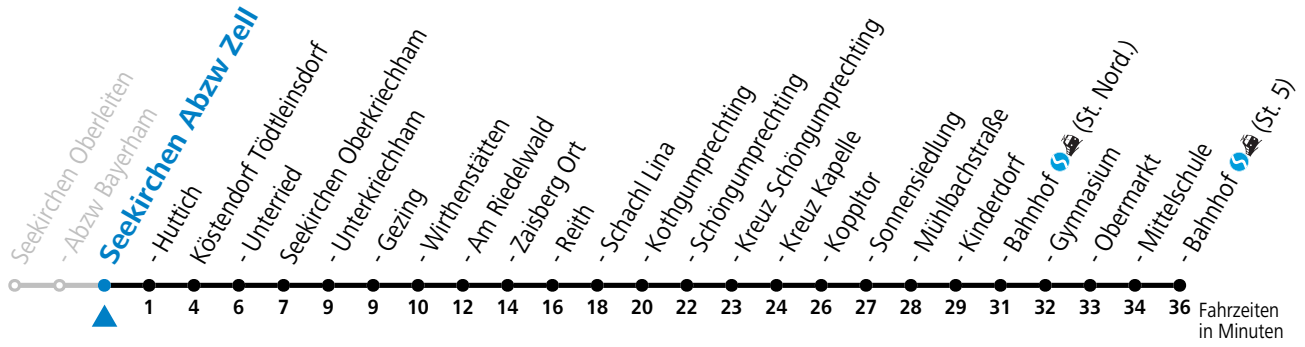

gültig ab 10.12.2023.

Alle Angaben ohne Gewähr.

Montag-Freitag (Schule)

6 46

An schulfreien Tagen kein Linienverkehr

Samstag, Sonn- und Feiertag kein Linienverkehr

Ferien im Bundesland Salzburg: 23.12.2023 bis 07.01.2024, 12. bis 18.02., 23.03. bis 01.04., 06.07. bis 08.09., 24.09. und 26.10. bis 02.11.2024 (Vorbehaltlich Änderungen durch die Schulbehörde)

gültig ab 10.12.2023.

Alle Angaben ohne Gewähr.

Montag-Freitag (Schule)

6 47

An schulfreien Tagen kein Linienverkehr**Samstag, Sonn- und Feiertag kein Linienverkehr**

Ferien im Bundesland Salzburg: 23.12.2023 bis 07.01.2024, 12. bis 18.02., 23.03. bis 01.04., 06.07. bis 08.09., 24.09. und 26.10. bis 02.11.2024 (Vorbehaltlich Änderungen durch die Schulbehörde)