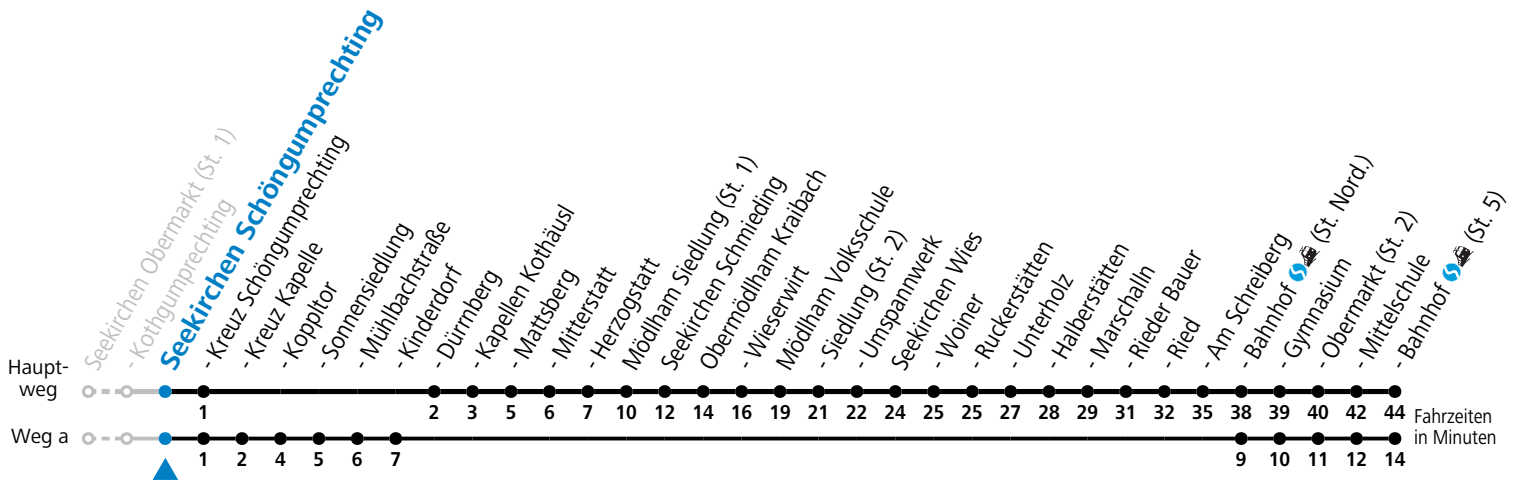

gültig ab 10.12.2023.

Alle Angaben ohne Gewähr.

Montag-Freitag (Schule)

6	44
7	07 ^a

a = fährt Weg a

An schulfreien Tagen kein Linienverkehr

Samstag, Sonn- und Feiertag kein Linienverkehr

Ferien im Bundesland Salzburg: 23.12.2023 bis 07.01.2024, 12. bis 18.02., 23.03. bis 01.04., 06.07. bis 08.09., 24.09. und 26.10. bis 02.11.2024 (Vorbehaltlich Änderungen durch die Schulbehörde)

gültig ab 10.12.2023.

Alle Angaben ohne Gewähr.

Montag-Freitag (Schule)

6	44
7	09 ^a

a = fährt Weg a

An schulfreien Tagen kein Linienverkehr

Samstag, Sonn- und Feiertag kein Linienverkehr

Ferien im Bundesland Salzburg: 23.12.2023 bis 07.01.2024, 12. bis 18.02., 23.03. bis 01.04., 06.07. bis 08.09., 24.09. und 26.10. bis 02.11.2024 (Vorbehaltlich Änderungen durch die Schulbehörde)