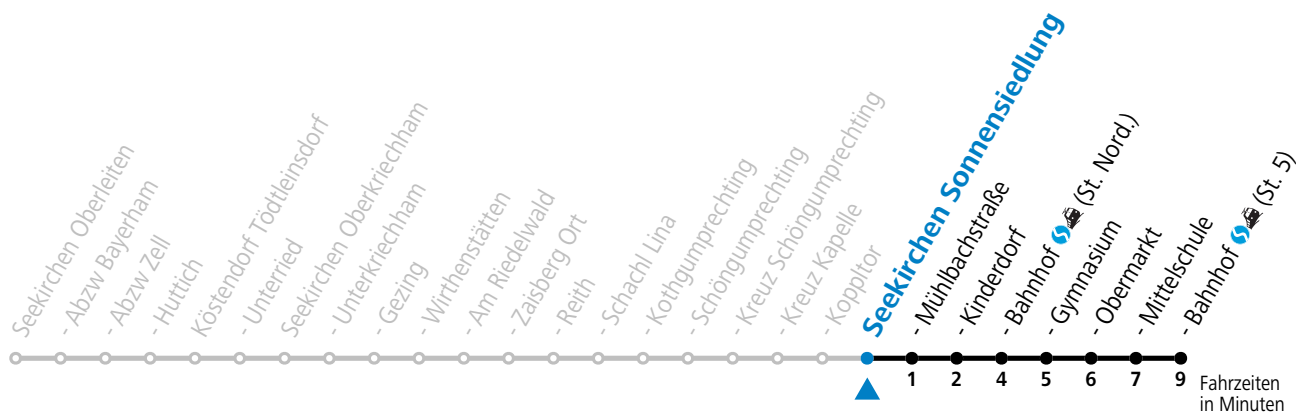

gültig ab 10.12.2023.

Alle Angaben ohne Gewähr.

Montag-Freitag (Schule)

7 13

An schulfreien Tagen kein Linienverkehr

Samstag, Sonn- und Feiertag kein Linienverkehr

Ferien im Bundesland Salzburg: 23.12.2023 bis 07.01.2024, 12. bis 18.02., 23.03. bis 01.04., 06.07. bis 08.09., 24.09. und 26.10. bis 02.11.2024 (Vorbehaltlich Änderungen durch die Schulbehörde)