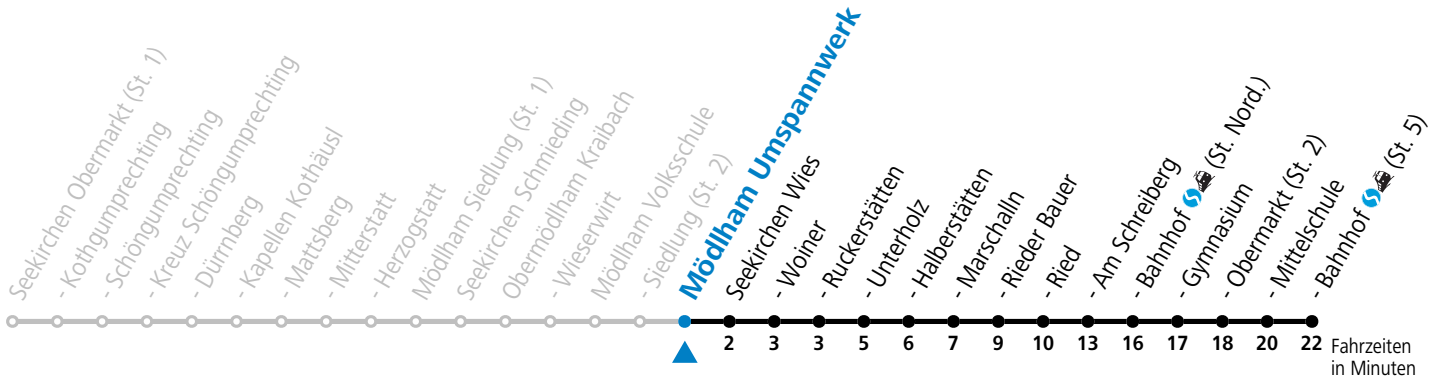

gültig ab 10.12.2023.

Alle Angaben ohne Gewähr.

Montag-Freitag (Schule)

7 06

An schulfreien Tagen kein Linienverkehr

Samstag, Sonn- und Feiertag kein Linienverkehr

Ferien im Bundesland Salzburg: 23.12.2023 bis 07.01.2024, 12. bis 18.02., 23.03. bis 01.04., 06.07. bis 08.09., 24.09. und 26.10. bis 02.11.2024 (Vorbehaltlich Änderungen durch die Schulbehörde)