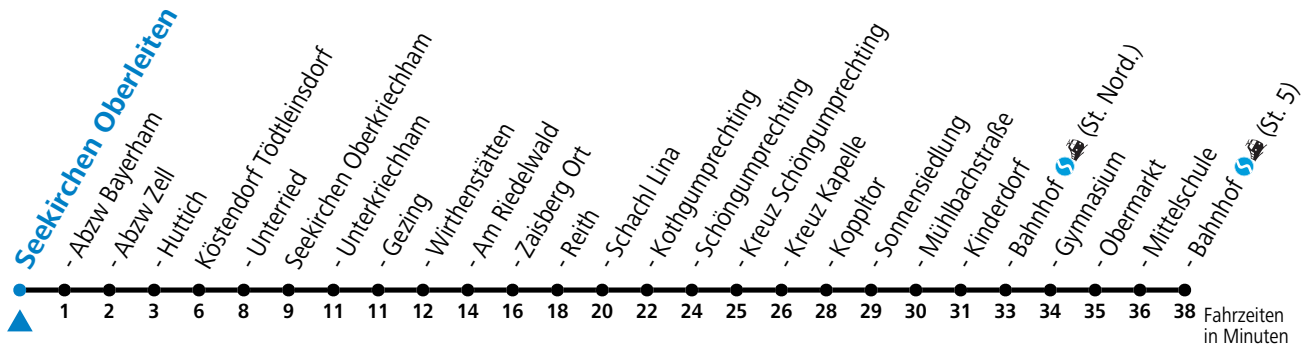

gültig ab 10.12.2023.

Alle Angaben ohne Gewähr.

Montag-Freitag (Schule)

6 40

An schulfreien Tagen kein Linienverkehr

Samstag, Sonn- und Feiertag kein Linienverkehr

Ferien im Bundesland Salzburg: 23.12.2023 bis 07.01.2024, 12. bis 18.02., 23.03. bis 01.04., 06.07. bis 08.09., 24.09. und 26.10. bis 02.11.2024 (Vorbehaltlich Änderungen durch die Schulbehörde)