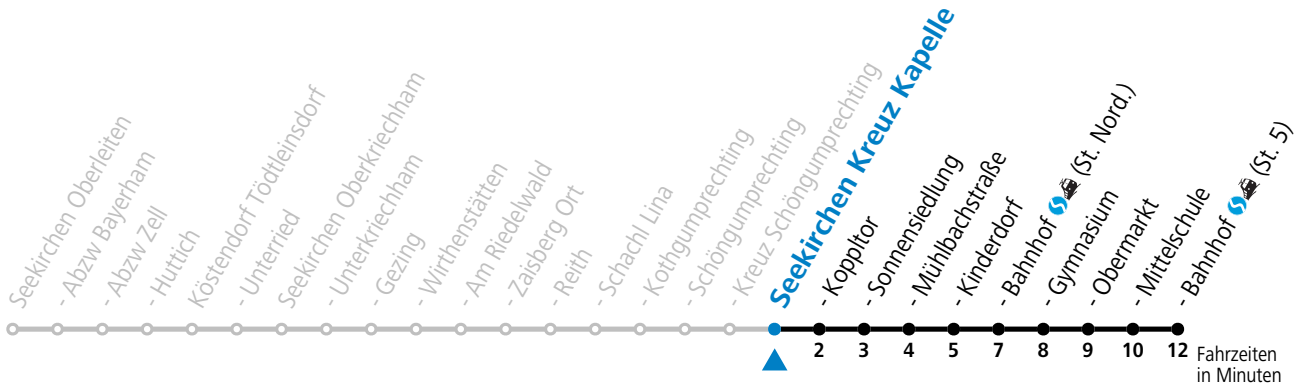

gültig ab 10.12.2023.

Alle Angaben ohne Gewähr.

Montag-Freitag (Schule)

6	45
7	10 ^a

a = fährt Weg a

An schulfreien Tagen kein Linienverkehr

Samstag, Sonn- und Feiertag kein Linienverkehr

Ferien im Bundesland Salzburg: 23.12.2023 bis 07.01.2024, 12. bis 18.02., 23.03. bis 01.04., 06.07. bis 08.09., 24.09. und 26.10. bis 02.11.2024 (Vorbehaltlich Änderungen durch die Schulbehörde)