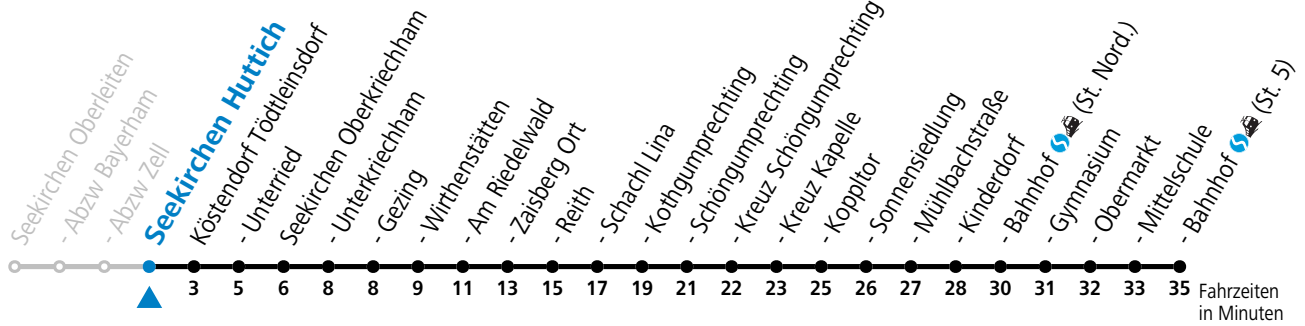

gültig ab 10.12.2023.

Alle Angaben ohne Gewähr.

Montag-Freitag (Schule)

6 47

An schulfreien Tagen kein Linienverkehr**Samstag, Sonn- und Feiertag kein Linienverkehr**

Ferien im Bundesland Salzburg: 23.12.2023 bis 07.01.2024, 12. bis 18.02., 23.03. bis 01.04., 06.07. bis 08.09., 24.09. und 26.10. bis 02.11.2024 (Vorbehaltlich Änderungen durch die Schulbehörde)

gültig ab 10.12.2023.

Alle Angaben ohne Gewähr.

Montag-Freitag (Schule)

6 48

An schulfreien Tagen kein Linienverkehr

Samstag, Sonn- und Feiertag kein Linienverkehr

Ferien im Bundesland Salzburg: 23.12.2023 bis 07.01.2024, 12. bis 18.02., 23.03. bis 01.04., 06.07. bis 08.09., 24.09. und 26.10. bis 02.11.2024 (Vorbehaltlich Änderungen durch die Schulbehörde)