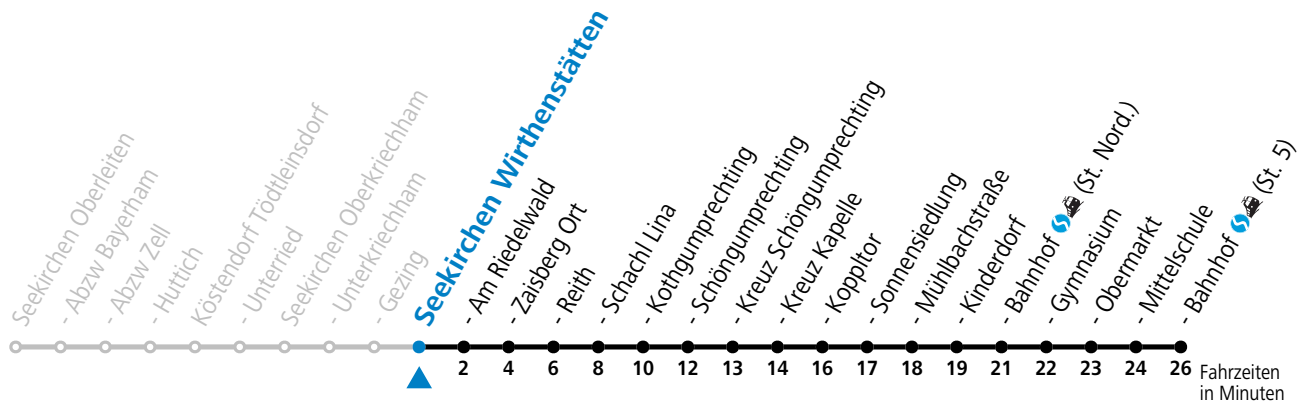

gültig ab 10.12.2023.

Alle Angaben ohne Gewähr.

Montag-Freitag (Schule)

6 57

An schulfreien Tagen kein Linienverkehr

Samstag, Sonn- und Feiertag kein Linienverkehr

Ferien im Bundesland Salzburg: 23.12.2023 bis 07.01.2024, 12. bis 18.02., 23.03. bis 01.04., 06.07. bis 08.09., 24.09. und 26.10. bis 02.11.2024 (Vorbehaltlich Änderungen durch die Schulbehörde)