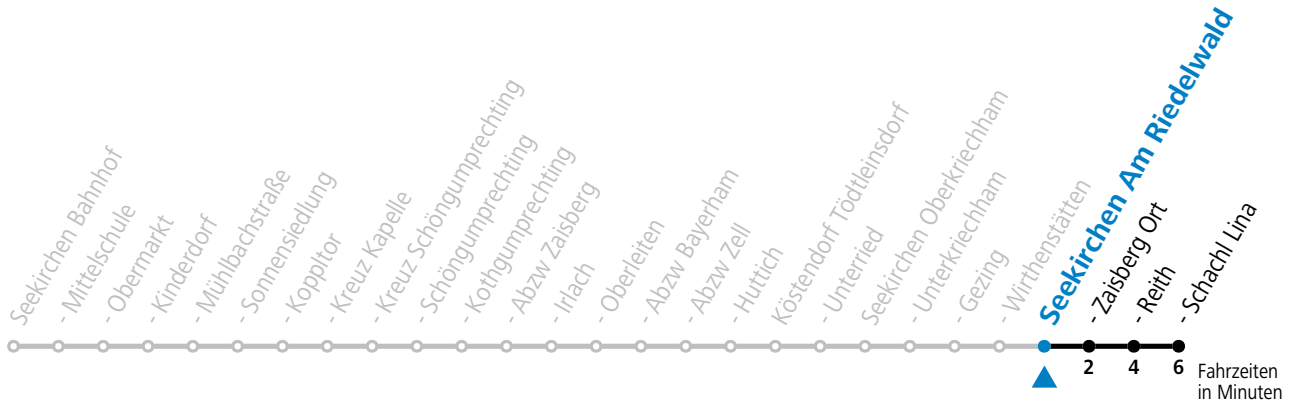

gültig ab 10.12.2023.

Alle Angaben ohne Gewähr.

Montag-Freitag (Schule)

12	10
13	10
14	05
15	43
16	38
17	38

An schulfreien Tagen kein Linienverkehr

Samstag, Sonn- und Feiertag kein Linienverkehr

Ferien im Bundesland Salzburg: 23.12.2023 bis 07.01.2024, 12. bis 18.02., 23.03. bis 01.04., 06.07. bis 08.09., 24.09. und 26.10. bis 02.11.2024 (Vorbehaltlich Änderungen durch die Schulbehörde)