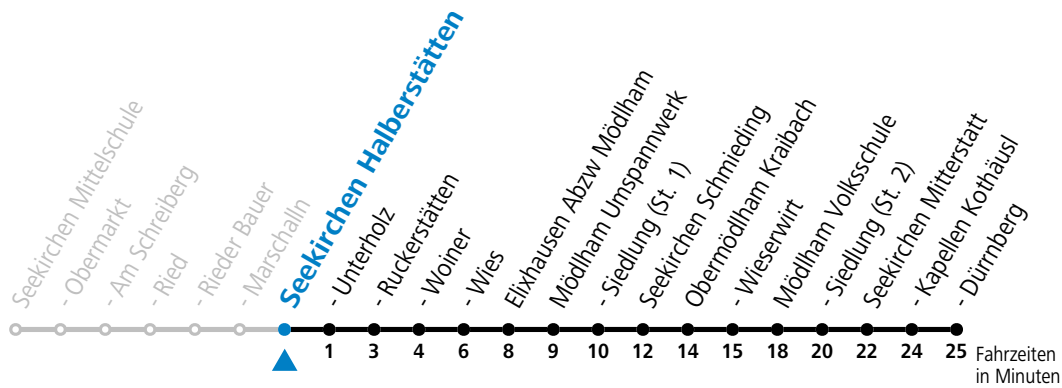

gültig ab 10.12.2023.

Alle Angaben ohne Gewähr.

Montag-Freitag (Schule)	
11	57
12	57
13	52
15	24
16	19
17	19

An schulfreien Tagen kein Linienverkehr

Samstag, Sonn- und Feiertag kein Linienverkehr

Ferien im Bundesland Salzburg: 23.12.2023 bis 07.01.2024, 12. bis 18.02., 23.03. bis 01.04., 06.07. bis 08.09., 24.09. und 26.10. bis 02.11.2024 (Vorbehaltlich Änderungen durch die Schulbehörde)