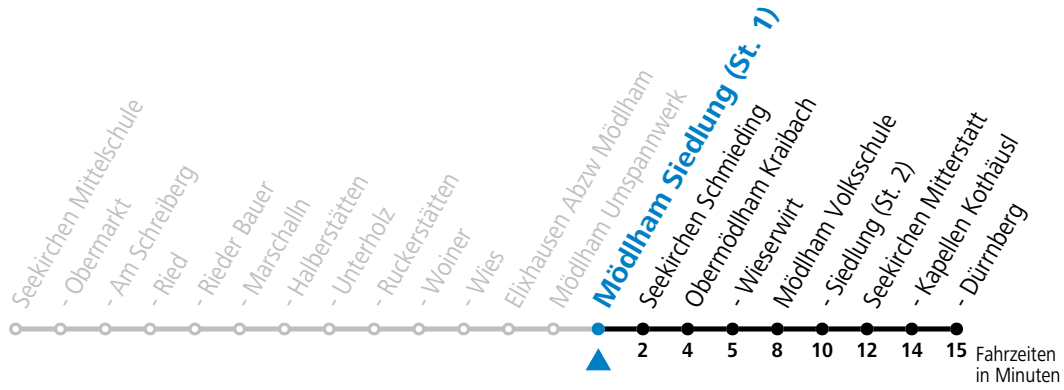

gültig ab 10.12.2023.

Alle Angaben ohne Gewähr.

Montag-Freitag (Schule)

12	07
13	07
14	02
15	34
16	29
17	29

An schulfreien Tagen kein Linienverkehr

Samstag, Sonn- und Feiertag kein Linienverkehr

Ferien im Bundesland Salzburg: 23.12.2023 bis 07.01.2024, 12. bis 18.02., 23.03. bis 01.04., 06.07. bis 08.09., 24.09. und 26.10. bis 02.11.2024 (Vorbehaltlich Änderungen durch die Schulbehörde)