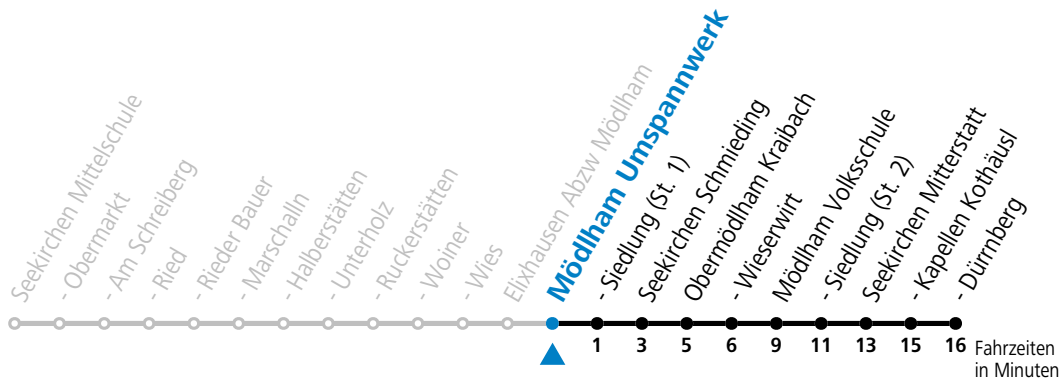

gültig ab 10.12.2023.

Alle Angaben ohne Gewähr.

Montag-Freitag (Schule)

12	06
13	06
14	01
15	33
16	28
17	28

An schulfreien Tagen kein Linienverkehr

Samstag, Sonn- und Feiertag kein Linienverkehr

Ferien im Bundesland Salzburg: 23.12.2023 bis 07.01.2024, 12. bis 18.02., 23.03. bis 01.04., 06.07. bis 08.09., 24.09. und 26.10. bis 02.11.2024 (Vorbehaltlich Änderungen durch die Schulbehörde)