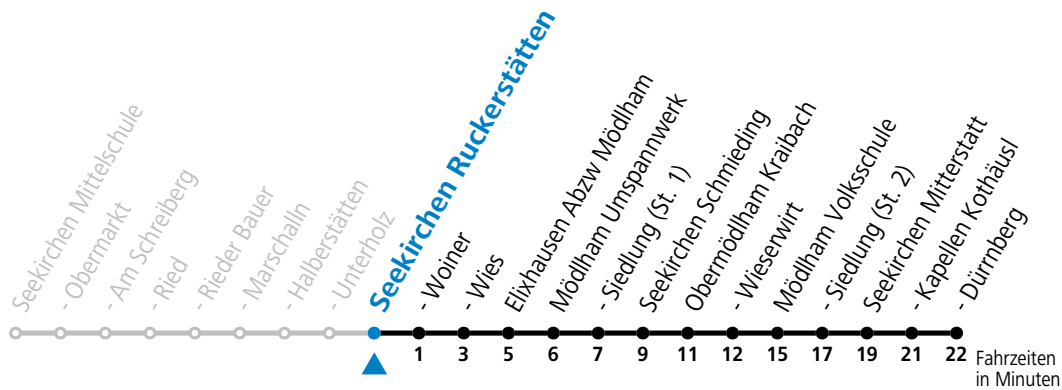

gültig ab 10.12.2023.

Alle Angaben ohne Gewähr.

Montag-Freitag (Schule)

11	59
12	59
13	54
15	26
16	21
17	21

An schulfreien Tagen kein Linienverkehr

Samstag, Sonn- und Feiertag kein Linienverkehr

Ferien im Bundesland Salzburg: 23.12.2023 bis 07.01.2024, 12. bis 18.02., 23.03. bis 01.04., 06.07. bis 08.09., 24.09. und 26.10. bis 02.11.2024 (Vorbehaltlich Änderungen durch die Schulbehörde)