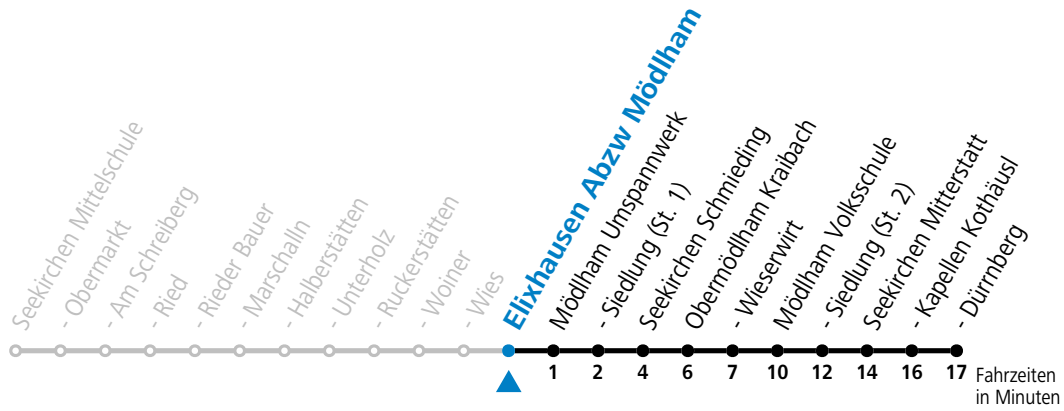

gültig ab 10.12.2023.

Alle Angaben ohne Gewähr.

Montag-Freitag (Schule)

12	06
13	06
14	01
15	33
16	28
17	28

An schulfreien Tagen kein Linienverkehr

Samstag, Sonn- und Feiertag kein Linienverkehr

Ferien im Bundesland Salzburg: 23.12.2023 bis 07.01.2024, 12. bis 18.02., 23.03. bis 01.04., 06.07. bis 08.09., 24.09. und 26.10. bis 02.11.2024 (Vorbehaltlich Änderungen durch die Schulbehörde)