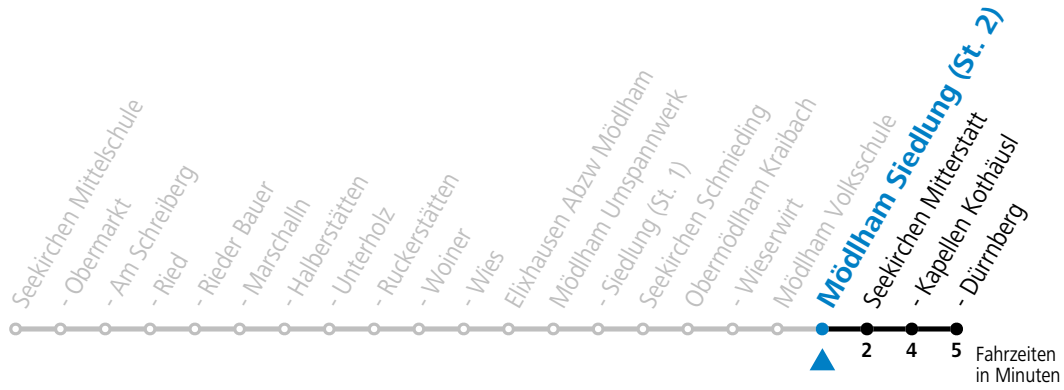

gültig ab 10.12.2023.

Alle Angaben ohne Gewähr.

Montag-Freitag (Schule)

12	18
13	18
14	13
15	45
16	40
17	40

An schulfreien Tagen kein Linienverkehr

Samstag, Sonn- und Feiertag kein Linienverkehr

Ferien im Bundesland Salzburg: 23.12.2023 bis 07.01.2024, 12. bis 18.02., 23.03. bis 01.04., 06.07. bis 08.09., 24.09. und 26.10. bis 02.11.2024 (Vorbehaltlich Änderungen durch die Schulbehörde)