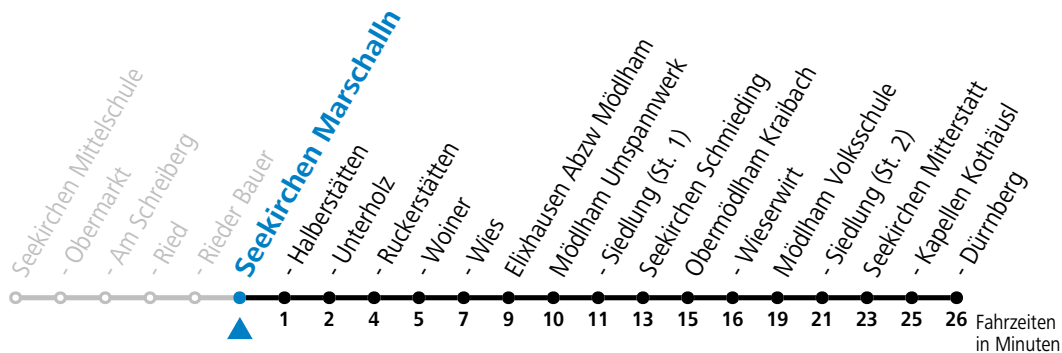

gültig ab 10.12.2023.

Alle Angaben ohne Gewähr.

Montag-Freitag (Schule)

11	55
12	55
13	50
15	22
16	17
17	17

An schulfreien Tagen kein Linienverkehr

Samstag, Sonn- und Feiertag kein Linienverkehr

Ferien im Bundesland Salzburg: 23.12.2023 bis 07.01.2024, 12. bis 18.02., 23.03. bis 01.04., 06.07. bis 08.09., 24.09. und 26.10. bis 02.11.2024 (Vorbehaltlich Änderungen durch die Schulbehörde)