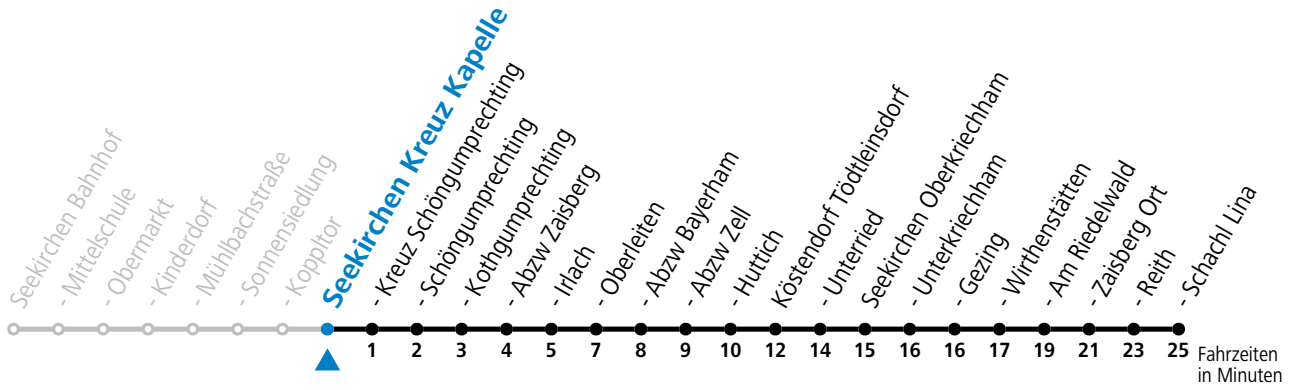

gültig ab 10.12.2023.

Alle Angaben ohne Gewähr.

Montag-Freitag (Schule)

11	52
12	52
13	47
15	25
16	20
17	20

An schulfreien Tagen kein Linienverkehr

Samstag, Sonn- und Feiertag kein Linienverkehr

Ferien im Bundesland Salzburg: 23.12.2023 bis 07.01.2024, 12. bis 18.02., 23.03. bis 01.04., 06.07. bis 08.09., 24.09. und 26.10. bis 02.11.2024 (Vorbehaltlich Änderungen durch die Schulbehörde)