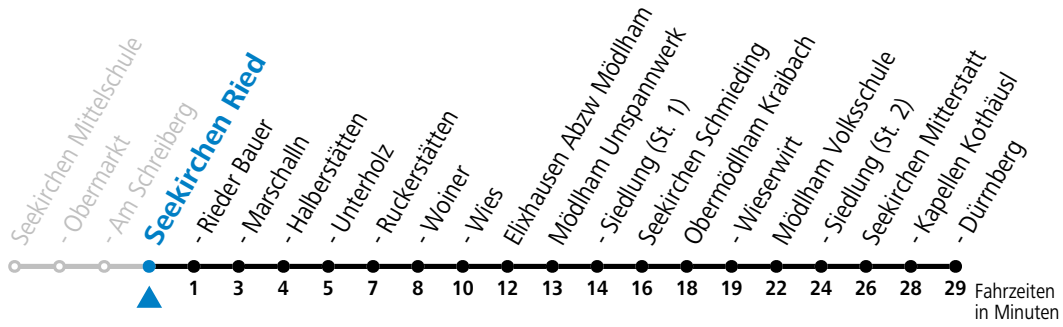

gültig ab 10.12.2023.

Alle Angaben ohne Gewähr.

Montag-Freitag (Schule)

11	52
12	52
13	47
15	19
16	14
17	14

An schulfreien Tagen kein Linienverkehr

Samstag, Sonn- und Feiertag kein Linienverkehr

Ferien im Bundesland Salzburg: 23.12.2023 bis 07.01.2024, 12. bis 18.02., 23.03. bis 01.04., 06.07. bis 08.09., 24.09. und 26.10. bis 02.11.2024 (Vorbehaltlich Änderungen durch die Schulbehörde)