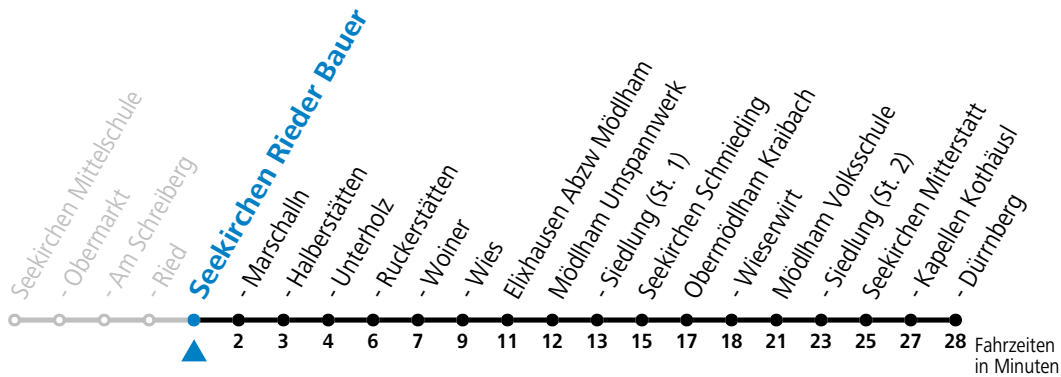

gültig ab 10.12.2023.

Alle Angaben ohne Gewähr.

Montag-Freitag (Schule)

11	54
12	54
13	49
15	21
16	16
17	16

An schulfreien Tagen kein Linienverkehr

Samstag, Sonn- und Feiertag kein Linienverkehr

Ferien im Bundesland Salzburg: 23.12.2023 bis 07.01.2024, 12. bis 18.02., 23.03. bis 01.04., 06.07. bis 08.09., 24.09. und 26.10. bis 02.11.2024 (Vorbehaltlich Änderungen durch die Schulbehörde)