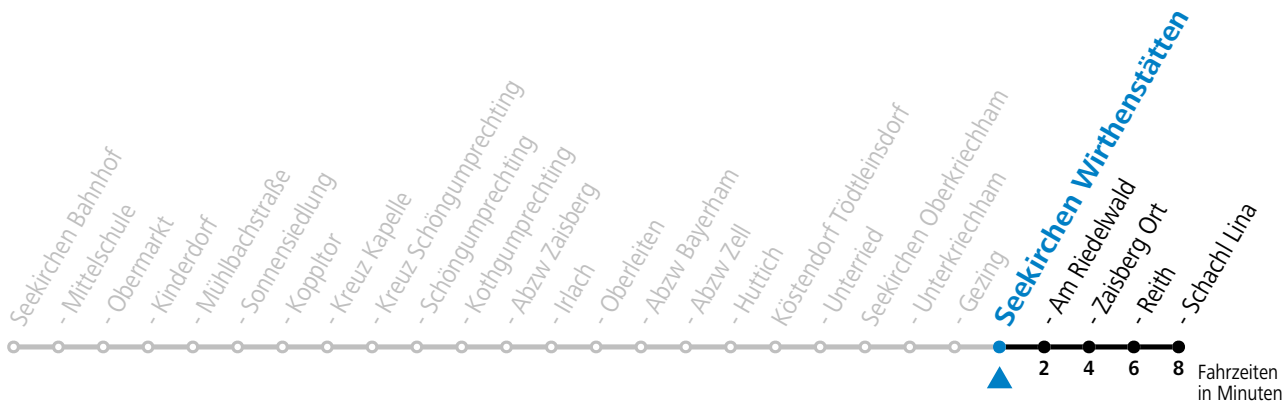

gültig ab 10.12.2023.

Alle Angaben ohne Gewähr.

Montag-Freitag (Schule)

12	09
13	09
14	04
15	42
16	37
17	37

An schulfreien Tagen kein Linienverkehr

Samstag, Sonn- und Feiertag kein Linienverkehr

Ferien im Bundesland Salzburg: 23.12.2023 bis 07.01.2024, 12. bis 18.02., 23.03. bis 01.04., 06.07. bis 08.09., 24.09. und 26.10. bis 02.11.2024 (Vorbehaltlich Änderungen durch die Schulbehörde)