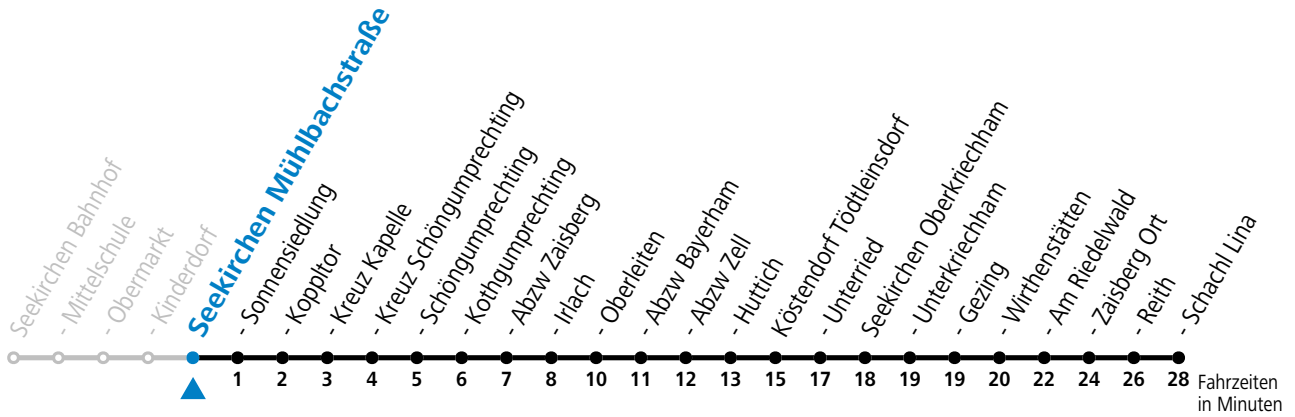

Alle Angaben ohne Gewähr.

Montag-Freitag (Schule)

11	49
12	49
13	44
15	22
16	17
17	17

An schulfreien Tagen kein Linienverkehr

Samstag, Sonn- und Feiertag kein Linienverkehr

Ferien im Bundesland Salzburg: 23.12.2023 bis 07.01.2024, 12. bis 18.02., 23.03. bis 01.04., 06.07. bis 08.09., 24.09. und 26.10. bis 02.11.2024 (Vorbehaltlich Änderungen durch die Schulbehörde)

gültig ab 10.12.2023.

Alle Angaben ohne Gewähr.

Montag-Freitag (Schule)

11	50
12	50
13	45
15	23
16	18
17	18

An schulfreien Tagen kein Linienverkehr

Samstag, Sonn- und Feiertag kein Linienverkehr

Ferien im Bundesland Salzburg: 23.12.2023 bis 07.01.2024, 12. bis 18.02., 23.03. bis 01.04., 06.07. bis 08.09., 24.09. und 26.10. bis 02.11.2024 (Vorbehaltlich Änderungen durch die Schulbehörde)