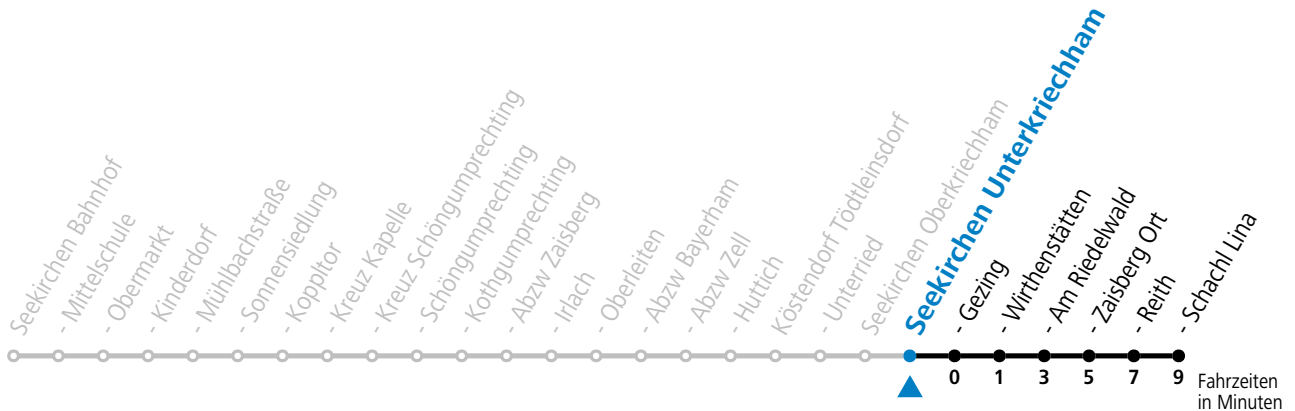

gültig ab 10.12.2023.

Alle Angaben ohne Gewähr.

Montag-Freitag (Schule)

12	08
13	08
14	03
15	41
16	36
17	36

An schulfreien Tagen kein Linienverkehr

Samstag, Sonn- und Feiertag kein Linienverkehr

Ferien im Bundesland Salzburg: 23.12.2023 bis 07.01.2024, 12. bis 18.02., 23.03. bis 01.04., 06.07. bis 08.09., 24.09. und 26.10. bis 02.11.2024 (Vorbehaltlich Änderungen durch die Schulbehörde)