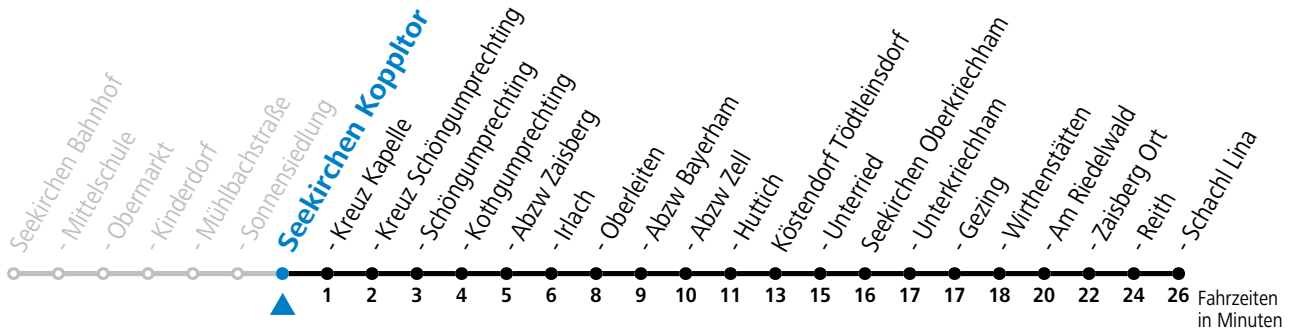

gültig ab 10.12.2023.

Alle Angaben ohne Gewähr.

Montag-Freitag (Schule)

11	51
12	51
13	46
15	24
16	19
17	19

An schulfreien Tagen kein Linienverkehr

Samstag, Sonn- und Feiertag kein Linienverkehr

Ferien im Bundesland Salzburg: 23.12.2023 bis 07.01.2024, 12. bis 18.02., 23.03. bis 01.04., 06.07. bis 08.09., 24.09. und 26.10. bis 02.11.2024 (Vorbehaltlich Änderungen durch die Schulbehörde)

gültig ab 10.12.2023.

Alle Angaben ohne Gewähr.

Montag-Freitag (Schule)

11	52
12	52
13	47
15	25
16	20
17	20

An schulfreien Tagen kein Linienverkehr

Samstag, Sonn- und Feiertag kein Linienverkehr

Ferien im Bundesland Salzburg: 23.12.2023 bis 07.01.2024, 12. bis 18.02., 23.03. bis 01.04., 06.07. bis 08.09., 24.09. und 26.10. bis 02.11.2024 (Vorbehaltlich Änderungen durch die Schulbehörde)