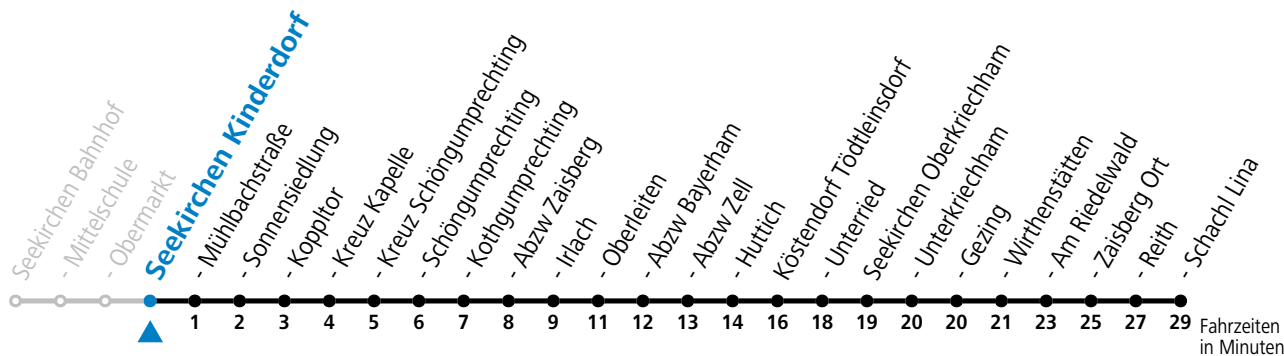

Alle Angaben ohne Gewähr.

Montag-Freitag (Schule)

11	47 ^a	50
12	47 ^a	50
13	42 ^a	45
15	17	20 ^a
16	12	15 ^a
17	12	15 ^a

a = fährt Weg a

An schulfreien Tagen kein Linienverkehr

Samstag, Sonn- und Feiertag kein Linienverkehr

Ferien im Bundesland Salzburg: 23.12.2023 bis 07.01.2024, 12. bis 18.02., 23.03. bis 01.04., 06.07. bis 08.09., 24.09. und 26.10. bis 02.11.2024 (Vorbehaltlich Änderungen durch die Schulbehörde)

gültig ab 10.12.2023.