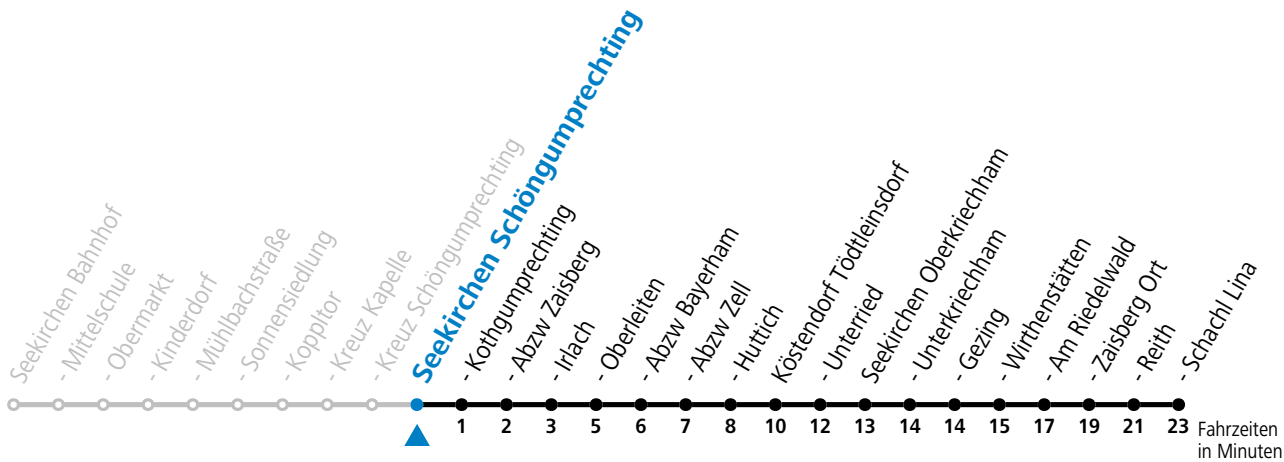

gültig ab 10.12.2023.

Alle Angaben ohne Gewähr.

Montag-Freitag (Schule)

11	54
12	54
13	49
15	27
16	22
17	22

An schulfreien Tagen kein Linienverkehr

Samstag, Sonn- und Feiertag kein Linienverkehr

Ferien im Bundesland Salzburg: 23.12.2023 bis 07.01.2024, 12. bis 18.02., 23.03. bis 01.04., 06.07. bis 08.09., 24.09. und 26.10. bis 02.11.2024 (Vorbehaltlich Änderungen durch die Schulbehörde)