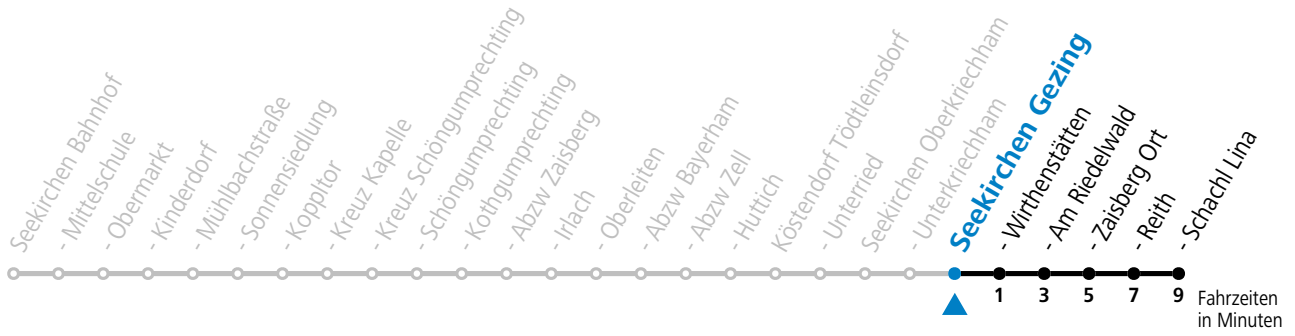

gültig ab 10.12.2023.

Alle Angaben ohne Gewähr.

Montag-Freitag (Schule)

12	09
13	09
14	04
15	42
16	37
17	37

An schulfreien Tagen kein Linienverkehr

Samstag, Sonn- und Feiertag kein Linienverkehr

Ferien im Bundesland Salzburg: 23.12.2023 bis 07.01.2024, 12. bis 18.02., 23.03. bis 01.04., 06.07. bis 08.09., 24.09. und 26.10. bis 02.11.2024 (Vorbehaltlich Änderungen durch die Schulbehörde)