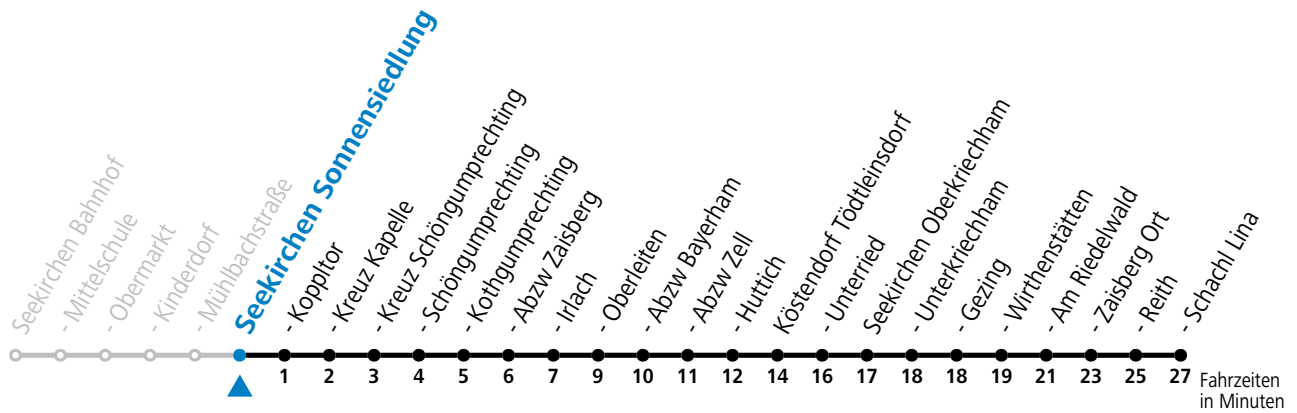

gültig ab 10.12.2023.

Alle Angaben ohne Gewähr.

Montag-Freitag (Schule)

11	50
12	50
13	45
15	23
16	18
17	18

An schulfreien Tagen kein Linienverkehr

Samstag, Sonn- und Feiertag kein Linienverkehr

Ferien im Bundesland Salzburg: 23.12.2023 bis 07.01.2024, 12. bis 18.02., 23.03. bis 01.04., 06.07. bis 08.09., 24.09. und 26.10. bis 02.11.2024 (Vorbehaltlich Änderungen durch die Schulbehörde)