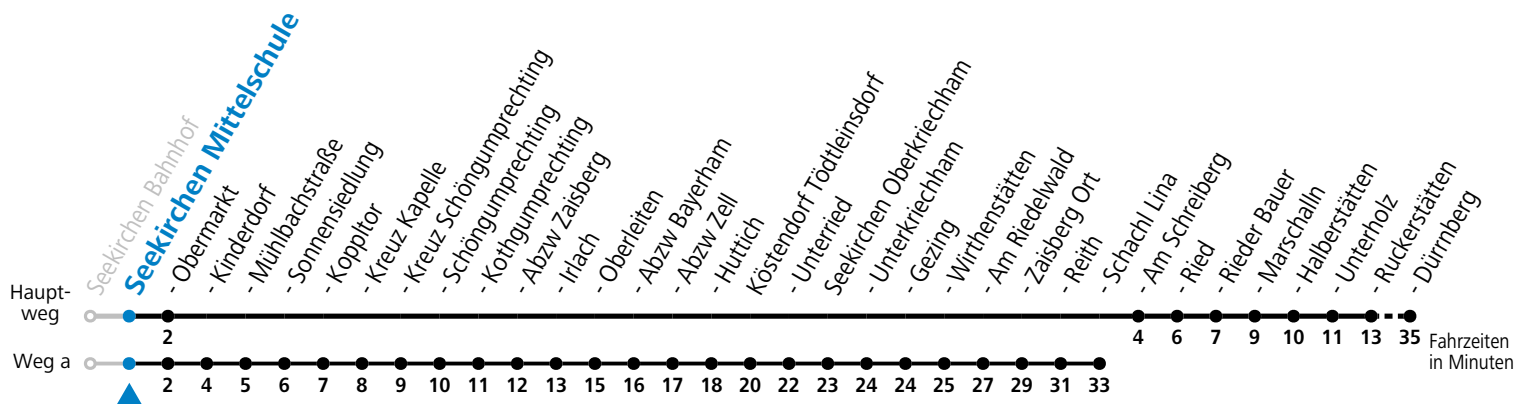

gültig ab 10.12.2023.

Alle Angaben ohne Gewähr.

Montag-Freitag (Schule)

12	43
13	38

An schulfreien Tagen kein Linienverkehr

Samstag, Sonn- und Feiertag kein Linienverkehr

Ferien im Bundesland Salzburg: 23.12.2023 bis 07.01.2024, 12. bis 18.02., 23.03. bis 01.04., 06.07. bis 08.09., 24.09. und 26.10. bis 02.11.2024 (Vorbehaltlich Änderungen durch die Schulbehörde)

gültig ab 10.12.2023.

Alle Angaben ohne Gewähr.

Montag-Freitag (Schule)

11	45 ^a	48
12	45 ^a	48
13	40 ^a	43
15	15	18 ^a
16	10	13 ^a
17	10	13 ^a

a = fährt Weg a

An schulfreien Tagen kein Linienverkehr

Samstag, Sonn- und Feiertag kein Linienverkehr