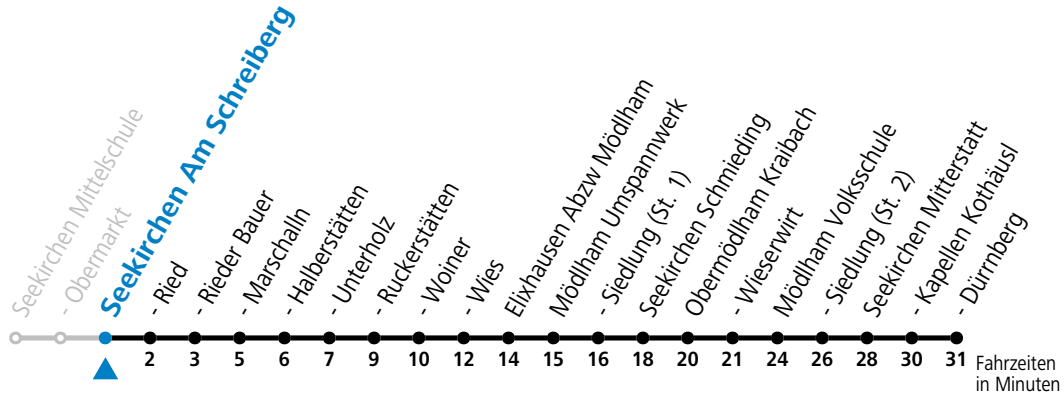

gültig ab 10.12.2023.

Alle Angaben ohne Gewähr.

Montag-Freitag (Schule)

12	16
13	16
14	11
15	49
16	44
17	44

An schulfreien Tagen kein Linienverkehr

Samstag, Sonn- und Feiertag kein Linienverkehr

Ferien im Bundesland Salzburg: 23.12.2023 bis 07.01.2024, 12. bis 18.02., 23.03. bis 01.04., 06.07. bis 08.09., 24.09. und 26.10. bis 02.11.2024 (Vorbehaltlich Änderungen durch die Schulbehörde)