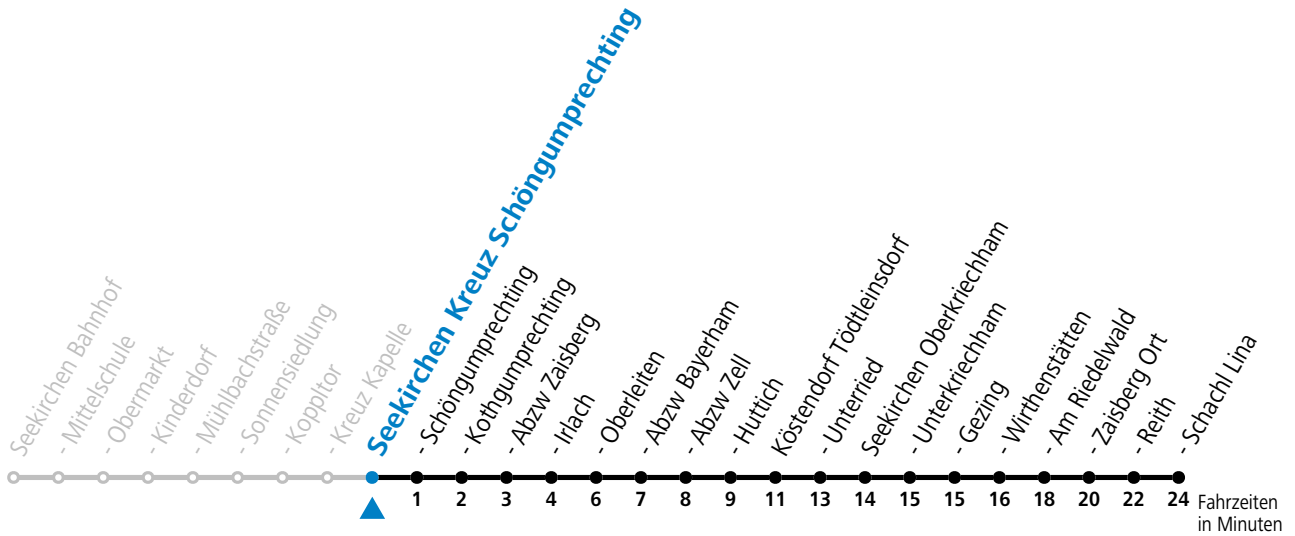

gültig ab 10.12.2023.

Alle Angaben ohne Gewähr.

Montag-Freitag (Schule)

11	53
12	53
13	48
15	26
16	21
17	21

An schulfreien Tagen kein Linienverkehr

Samstag, Sonn- und Feiertag kein Linienverkehr

Ferien im Bundesland Salzburg: 23.12.2023 bis 07.01.2024, 12. bis 18.02., 23.03. bis 01.04., 06.07. bis 08.09., 24.09. und 26.10. bis 02.11.2024 (Vorbehaltlich Änderungen durch die Schulbehörde)

gültig ab 10.12.2023.

Alle Angaben ohne Gewähr.

Montag-Freitag (Schule)

11	54
12	54
13	49
15	27
16	22
17	22

An schulfreien Tagen kein Linienverkehr

Samstag, Sonn- und Feiertag kein Linienverkehr

Ferien im Bundesland Salzburg: 23.12.2023 bis 07.01.2024, 12. bis 18.02., 23.03. bis 01.04., 06.07. bis 08.09., 24.09. und 26.10. bis 02.11.2024 (Vorbehaltlich Änderungen durch die Schulbehörde)