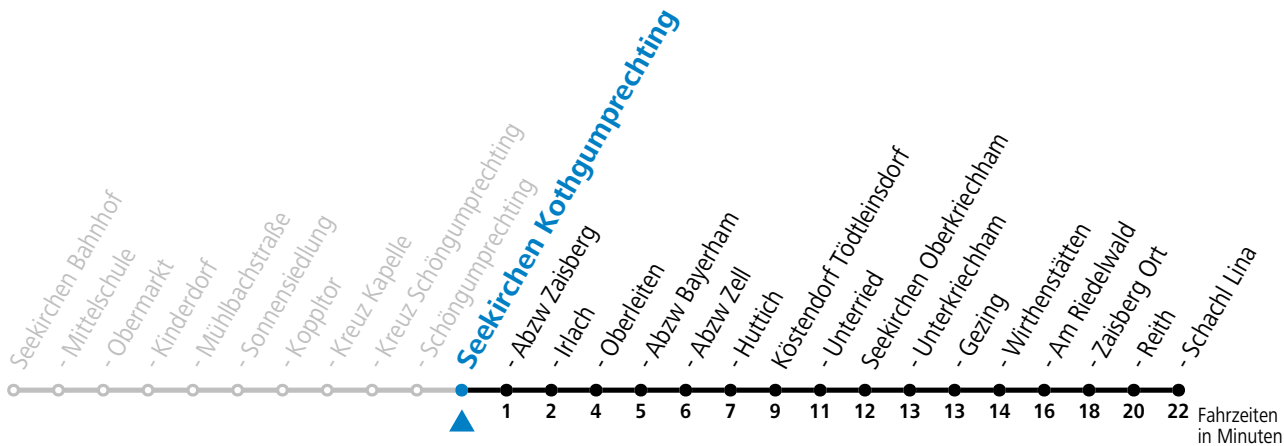

gültig ab 10.12.2023.

Alle Angaben ohne Gewähr.

Montag-Freitag (Schule)

11	55
12	55
13	50
15	28
16	23
17	23

An schulfreien Tagen kein Linienverkehr

Samstag, Sonn- und Feiertag kein Linienverkehr

Ferien im Bundesland Salzburg: 23.12.2023 bis 07.01.2024, 12. bis 18.02., 23.03. bis 01.04., 06.07. bis 08.09., 24.09. und 26.10. bis 02.11.2024 (Vorbehaltlich Änderungen durch die Schulbehörde)