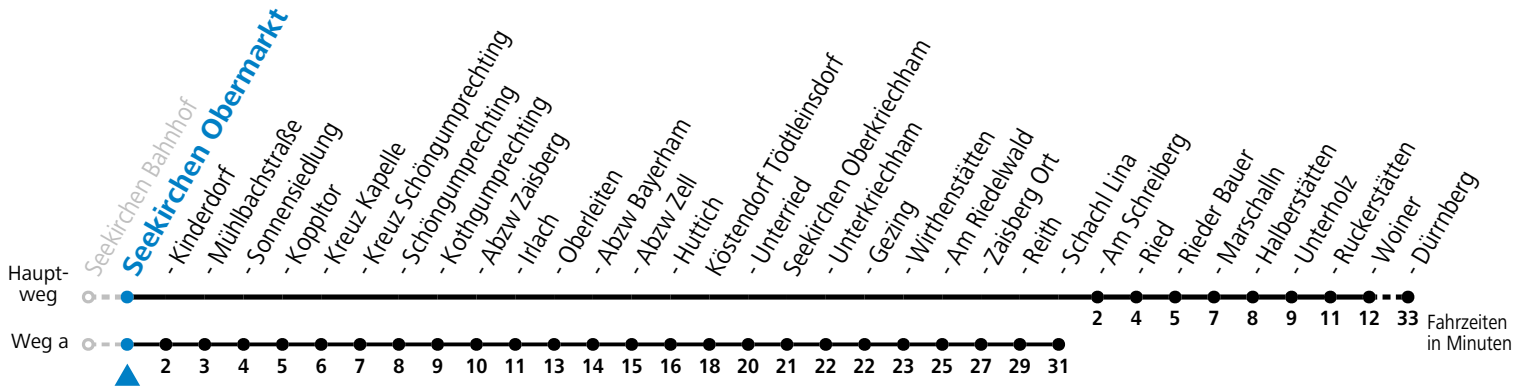

gültig ab 10.12.2023.

Alle Angaben ohne Gewähr.

Montag-Freitag (Schule)

11	45 ^a	48
12	45 ^a	48
13	40 ^a	43
15	15	18 ^a
16	10	13 ^a
17	10	13 ^a

a = fährt Weg a

An schulfreien Tagen kein Linienverkehr

Samstag, Sonn- und Feiertag kein Linienverkehr

Ferien im Bundesland Salzburg: 23.12.2023 bis 07.01.2024, 12. bis 18.02., 23.03. bis 01.04., 06.07. bis 08.09., 24.09. und 26.10. bis 02.11.2024 (Vorbehaltlich Änderungen durch die Schulbehörde)

gültig ab 10.12.2023.