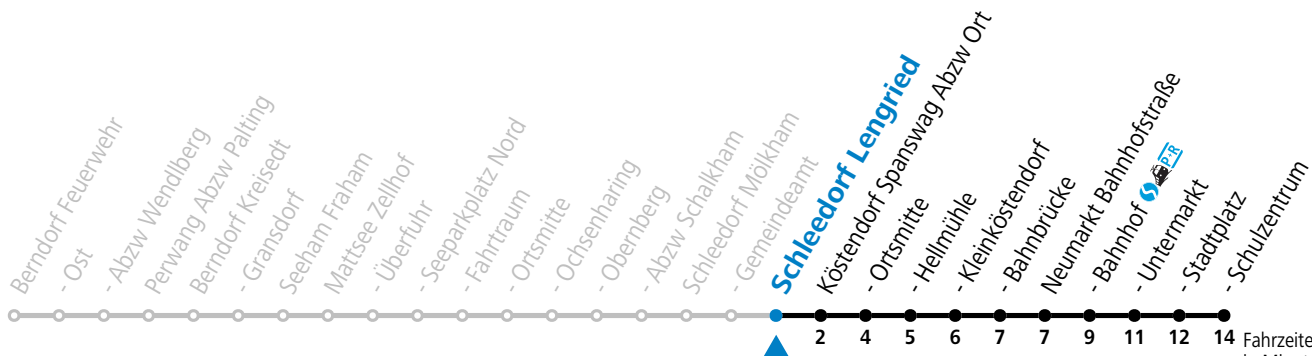

129 Berndorf - / Seekirchen - Köstendorf - Neumarkt

gültig ab 10.12.2023.

Montag - Freitag

6	08	57^S
12	49^S	

S = nur Montag bis Freitag, wenn Schultag in Salzburg