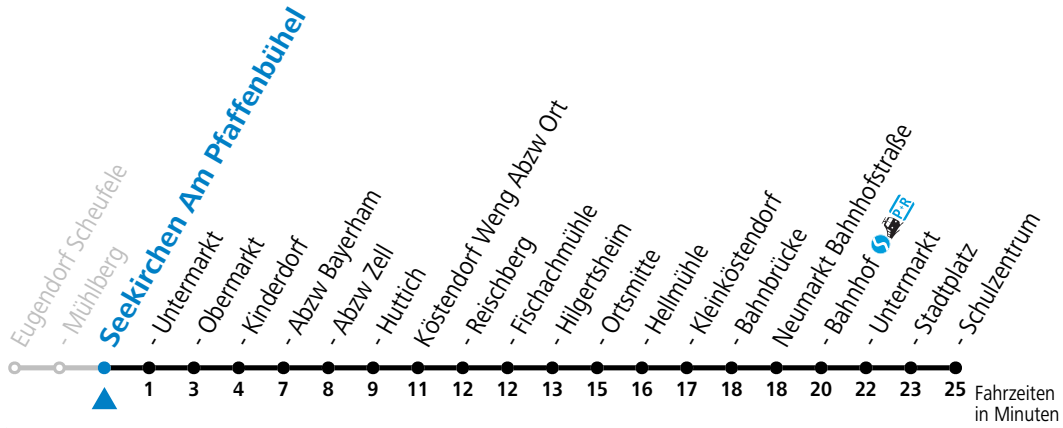

gültig ab 10.12.2023.

Alle Angaben ohne Gewähr.

Montag - Freitag

6 19^S

S = nur Montag bis Freitag, wenn Schultag in Salzburg

Die Salzburg Verkehr-App zum Gratis-Download >>

129 Berndorf - / Seekirchen - Köstendorf - Neumarkt

gültig ab 10.12.2023.

Alle Angaben ohne Gewähr.

Montag - Freitag

6 20^S

S = nur Montag bis Freitag, wenn Schultag in Salzburg

Die Salzburg Verkehr-App zum Gratis-Download >>

129 Berndorf - / Seekirchen - Köstendorf - Neumarkt