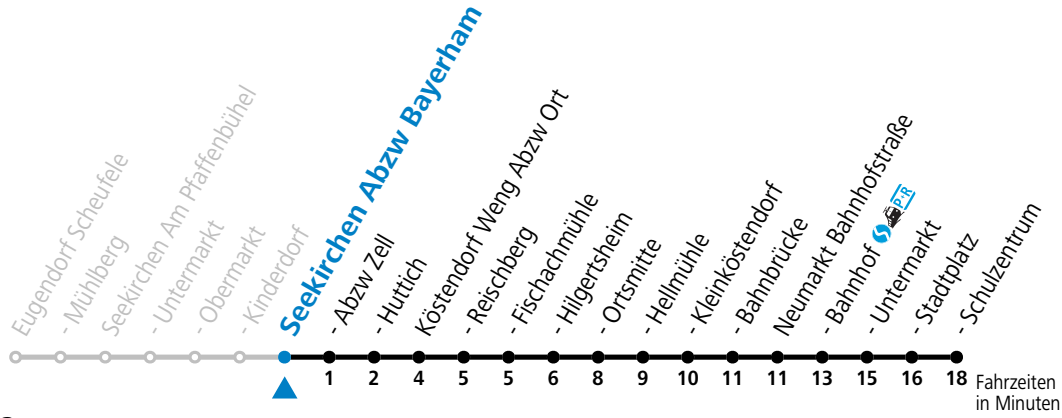

129 Berndorf - / Seekirchen - Köstendorf - Neumarkt

gültig ab 10.12.2023.

Alle Angaben ohne Gewähr.

Montag - Freitag

6 27^S

S = nur Montag bis Freitag, wenn Schultag in Salzburg