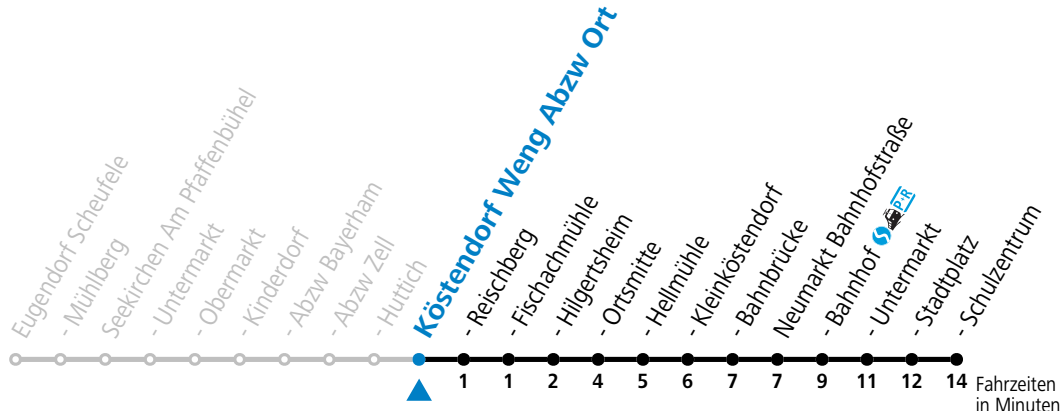

129 Berndorf - / Seekirchen - Köstendorf - Neumarkt

gültig ab 10.12.2023.

Alle Angaben ohne Gewähr.

Montag - Freitag

6 31^S

S = nur Montag bis Freitag, wenn Schultag in Salzburg

Die Salzburg Verkehr-App zum Gratis-Download >>