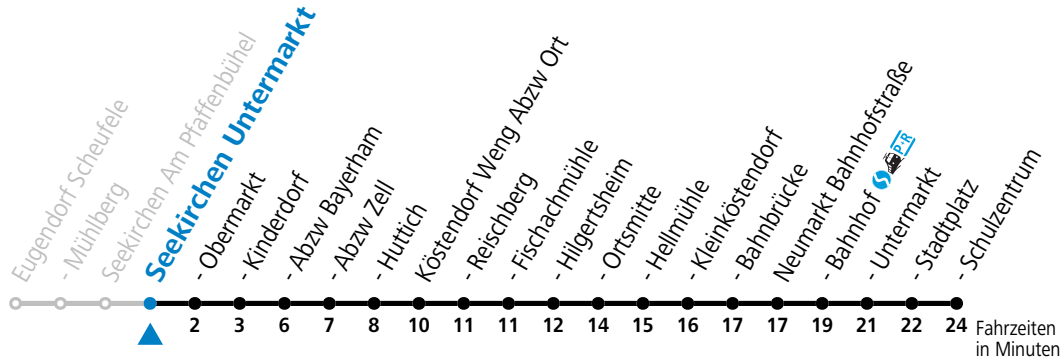

gültig ab 10.12.2023.

Alle Angaben ohne Gewähr.

Montag - Freitag

6 20^S

S = nur Montag bis Freitag, wenn Schultag in Salzburg

Die Salzburg Verkehr-App zum Gratis-Download >>

129 Berndorf - / Seekirchen - Köstendorf - Neumarkt