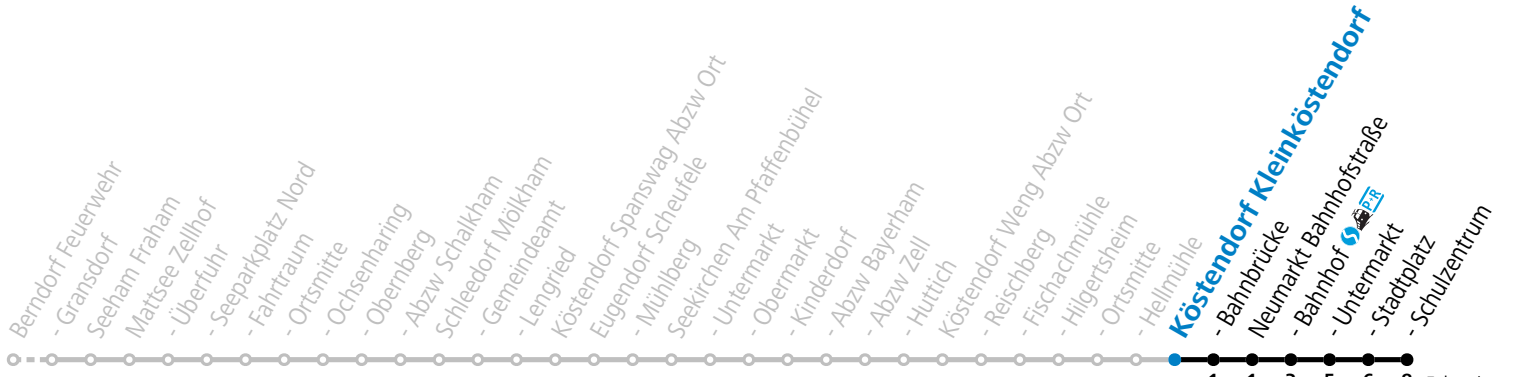

gültig ab 10.12.2023.

Fahrzeiten
in Minuten
Alle Angaben ohne Gewähr.

Montag - Freitag

6	13	36 ^S
7	03 ^S	
11	41 ^S	
12	54 ^S	

S = nur Montag bis Freitag, wenn Schultag in Salzburg

129 Berndorf - / Seekirchen - Köstendorf - Neumarkt