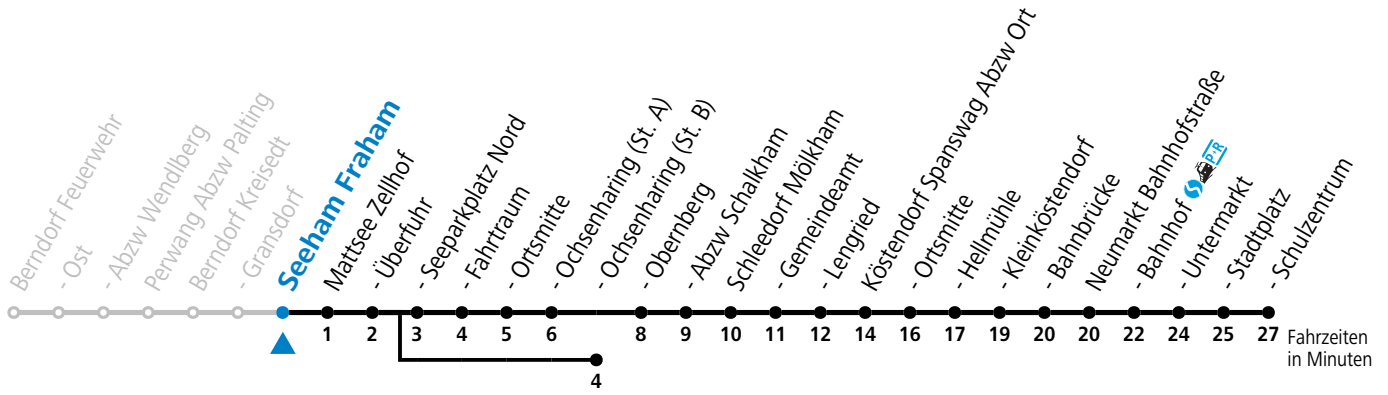

Die Salzburg Verkehr-App zum Gratis-Download >>

gültig ab 10.12.2023.

Alle Angaben ohne Gewähr.

Montag - Freitag

5	00 ^b _c	55
6	40 ^S	
7	07 ^a _S	

S = nur Montag bis Freitag, wenn Schultag in Salzburg

a = bis Mattsee Ortsmitte

b = bis Mattsee Ochsenharing (St. B)

c = ab Mattsee Ochsenharing weiter über Mattsee Ortsmitte - Seeham nach Salzburg (Linie 121)

gültig ab 10.12.2023.

Alle Angaben ohne Gewähr.

Montag - Freitag

5	02 ^b _c	57
6	44 ^S	
7	09 ^a _S	