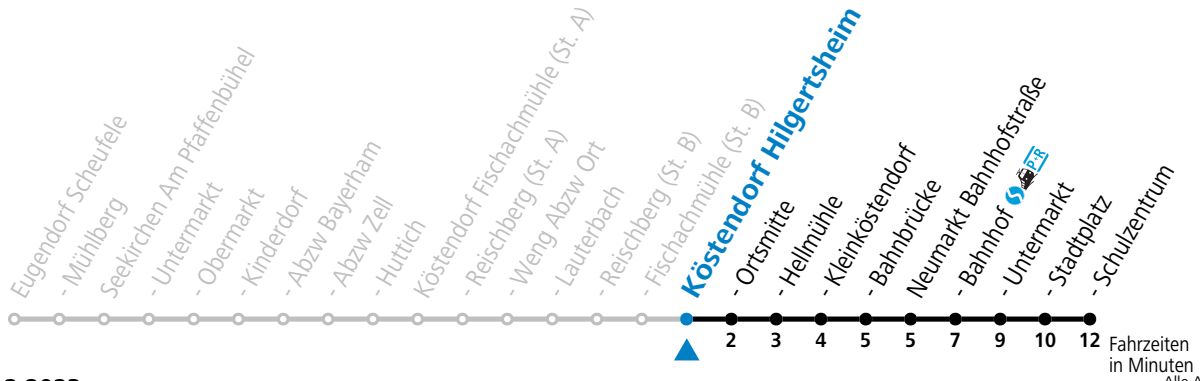

S = nur Montag bis Freitag, wenn Schultag in Salzburg a = bis Köstendorf Ortsmitte

Die Salzburg Verkehr-App zum Gratis-Download >>

gültig ab 10.12.2023.

Montag - Freitag

6	33 ^S
7	18 ^a

S = nur Montag bis Freitag, wenn Schultag in Salzburg a = bis Köstendorf Ortsmitte