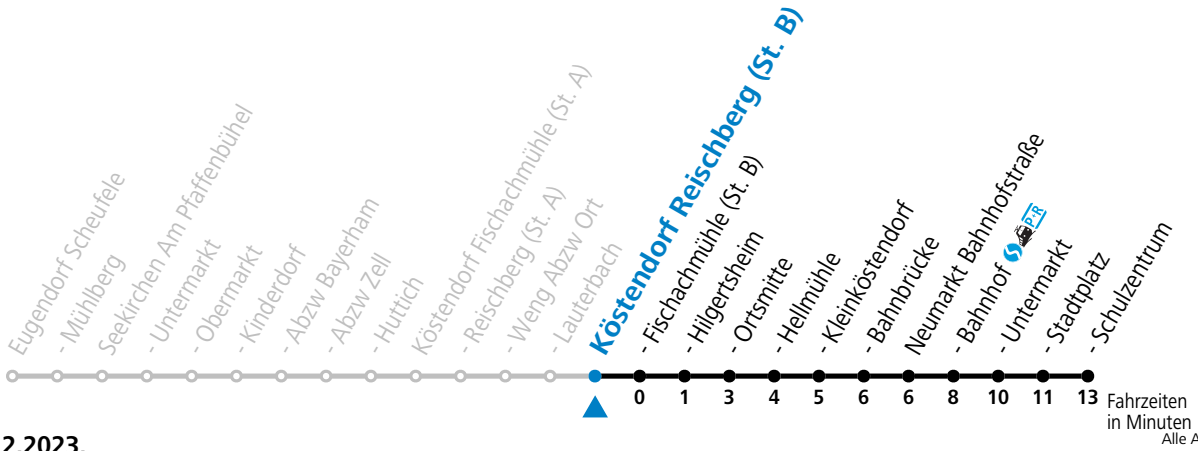

Montag - Freitag

7 15^S

S = nur Montag bis Freitag, wenn Schultag in Salzburg

Die Salzburg Verkehr-App
zum Gratis-Download >>

gültig ab 10.12.2023.

Fahrzeiten in Minuten
Alle Angaben ohne Gewähr.

Montag - Freitag