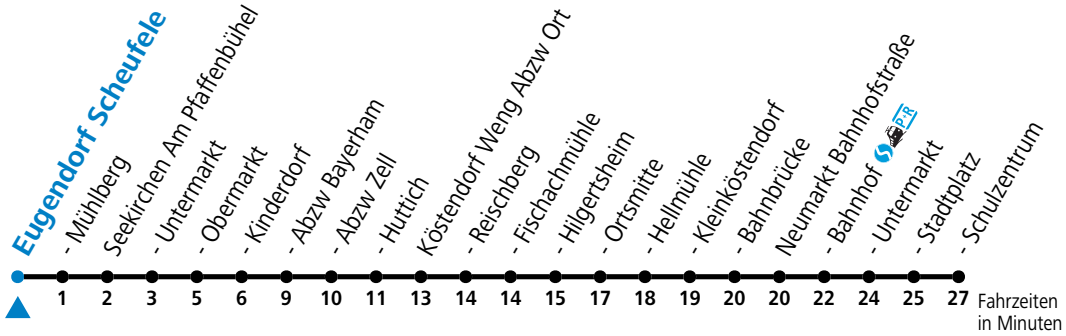

129 Berndorf - / Seekirchen - Köstendorf - Neumarkt

gültig ab 10.12.2023.

Fahrzeiten
in Minuten

Alle Angaben ohne Gewähr.

Montag - Freitag

6 18^S

S = nur Montag bis Freitag, wenn Schultag in Salzburg