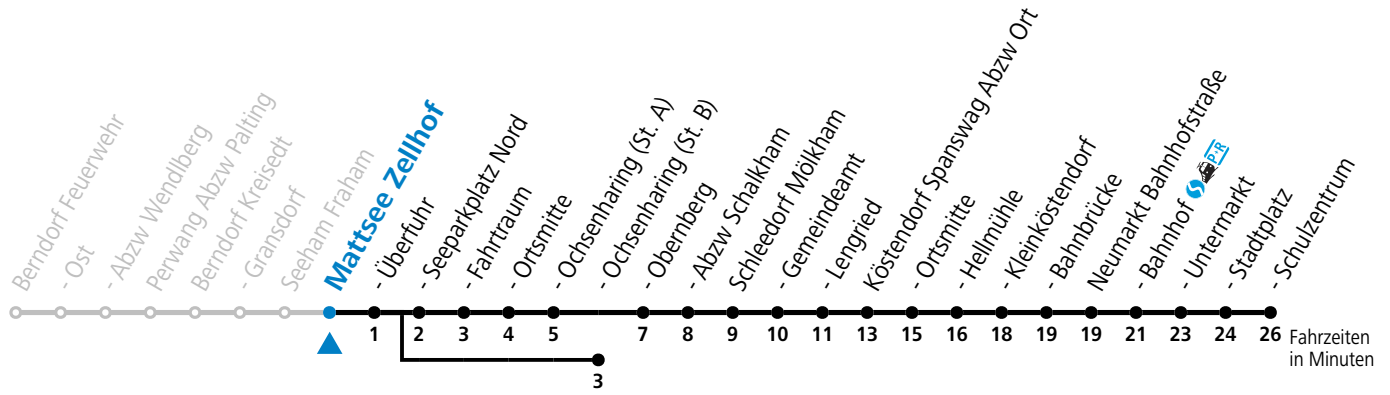

b = bis Mattsee Ochsenharing (St. B)

c = ab Mattsee Ochsenharing weiter über Mattsee Ortsmitte - Seeham nach Salzburg (Linie 121)

gültig ab 10.12.2023.

Alle Angaben ohne Gewähr.

Montag - Freitag

5	02 ^b _c	57
6	44 ^S	
7	09 ^a _S	

S = nur Montag bis Freitag, wenn Schultag in Salzburg

a = bis Mattsee Ortsmitte

b = bis Mattsee Ochsenharing (St. B)

c = ab Mattsee Ochsenharing weiter über Mattsee Ortsmitte - Seeham nach Salzburg (Linie 121)