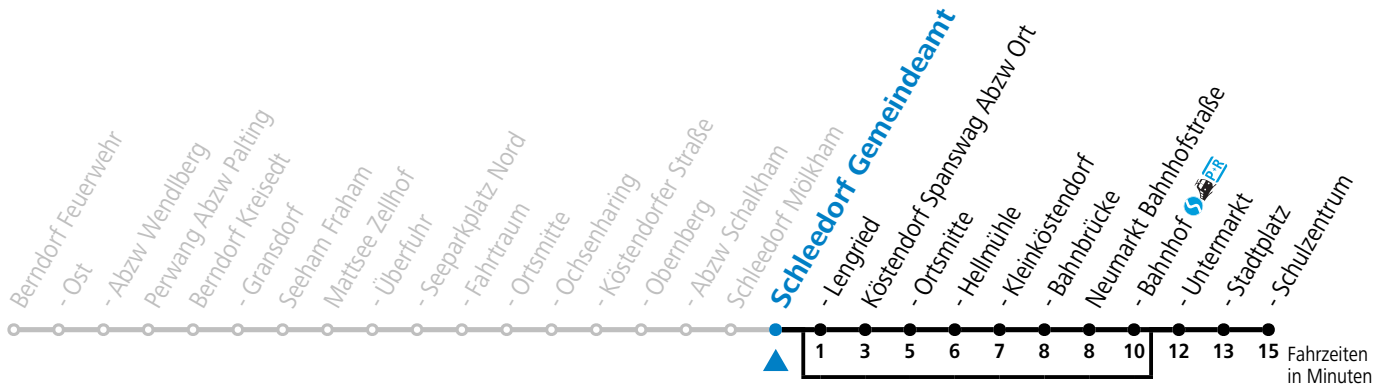

gültig ab 10.12.2023.

Montag - Freitag

6	06	55 ^S
12	47 ^S	

S = nur Montag bis Freitag, wenn Schultag in Salzburg

129 Berndorf - / Seekirchen - Köstendorf - Neumarkt

gültig ab 10.12.2023.

Alle Angaben ohne Gewähr.