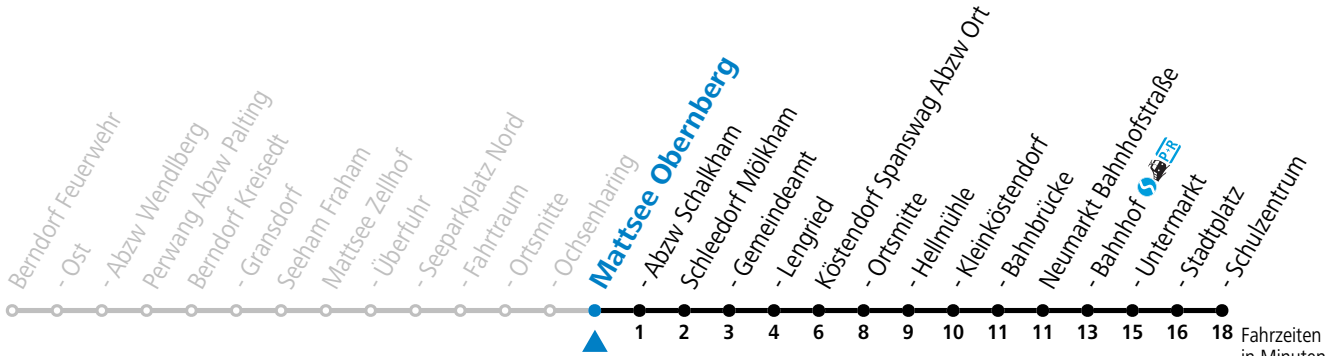

gültig ab 10.12.2023.

Montag - Freitag

6	04	53^S
12	45^S	

S = nur Montag bis Freitag, wenn Schultag in Salzburg