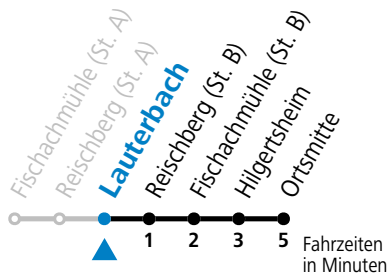

Montag - Freitag

6 31^S

S = nur Montag bis Freitag, wenn Schultag in Salzburg

Die Salzburg Verkehr-App zum Gratis-Download >>

129 Berndorf - / Seekirchen - Köstendorf - Neumarkt

gültig ab 10.12.2023.

Alle Angaben ohne Gewähr.