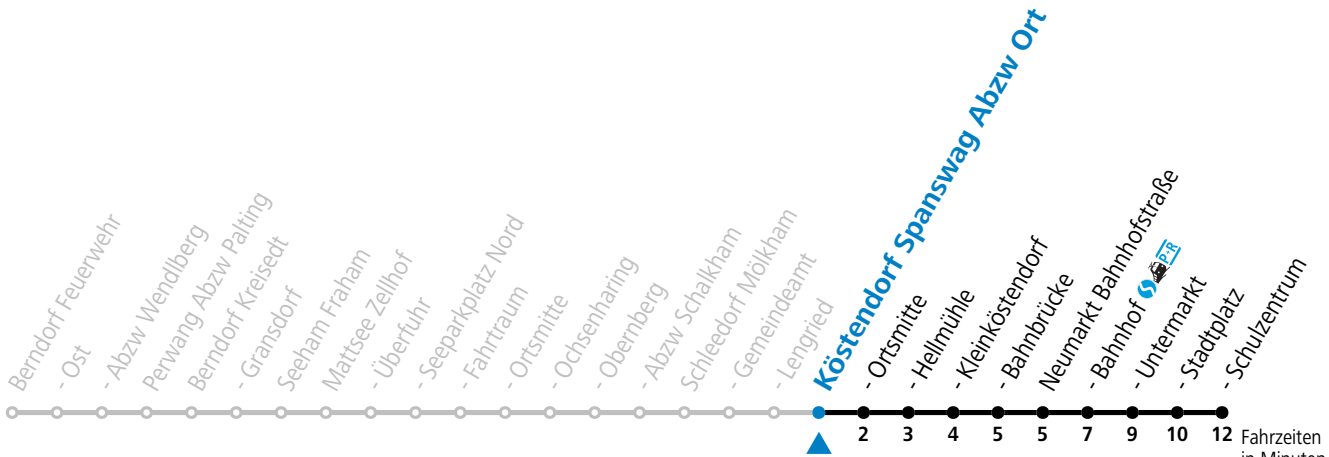

gültig ab 10.12.2023.

Montag - Freitag		
6	10	59^S
12	51^S	

S = nur Montag bis Freitag, wenn Schultag in Salzburg