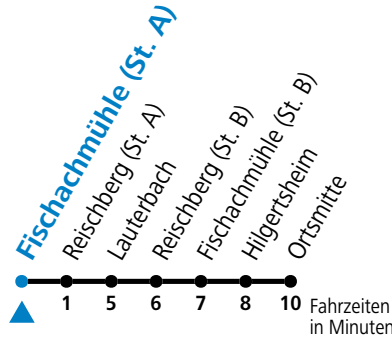

gültig ab 10.12.2023.

Alle Angaben ohne Gewähr.

Montag - Freitag

7 10^S

S = nur Montag bis Freitag, wenn Schultag in Salzburg