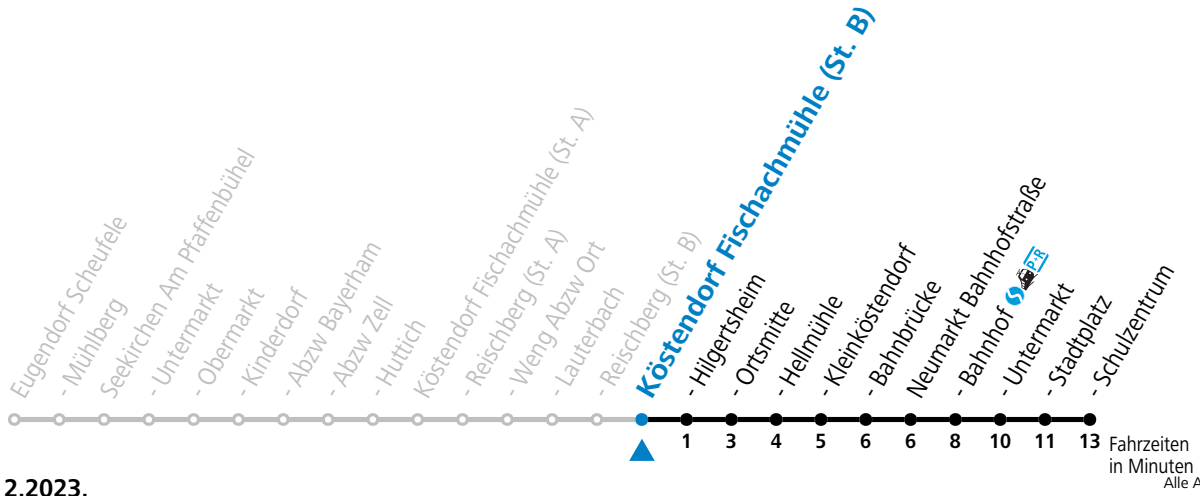

129 Berndorf - / Seekirchen - Köstendorf - Neumarkt

gültig ab 10.12.2023.

Montag - Freitag

6	32^S
7	17^a_S

S = nur Montag bis Freitag, wenn Schultag in Salzburg   a = bis Köstendorf Ortsmitte

Die Salzburg Verkehr-App zum Gratis-Download >>