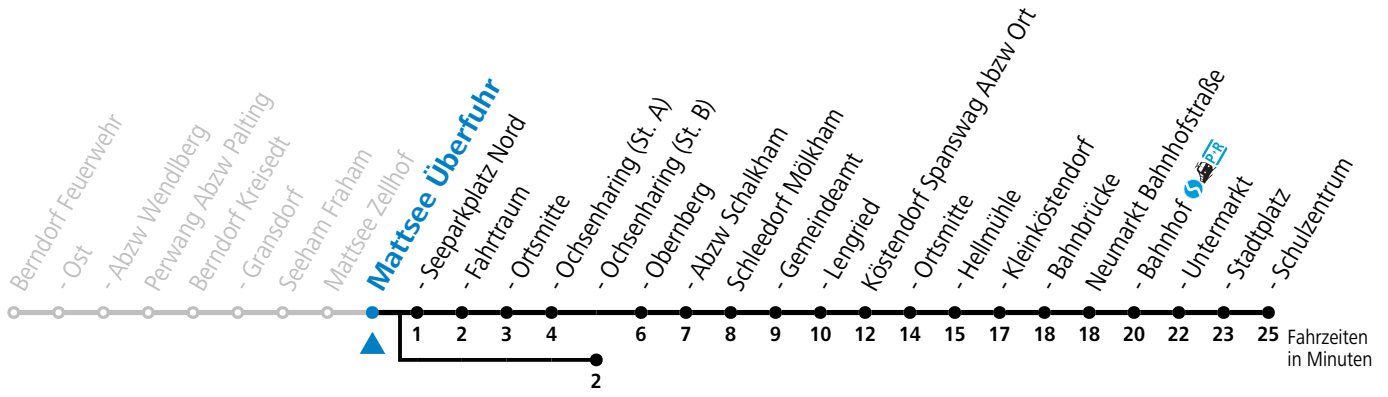

S = nur Montag bis Freitag, wenn Schultag in Salzburg

a = bis Mattsee Ortsmitte

b = bis Mattsee Ochsenharing (St. B)

c = ab Mattsee Ochsenharing weiter über Mattsee Ortsmitte - Seeham nach Salzburg (Linie 121)

gültig ab 10.12.2023.

Alle Angaben ohne Gewähr.

Montag - Freitag

5	03 ^b _c	58
6	45 ^S	
7	10 ^a _S	

S = nur Montag bis Freitag, wenn Schultag in Salzburg

a = bis Mattsee Ortsmitte

b = bis Mattsee Ochsenharing (St. B)

c = ab Mattsee Ochsenharing weiter über Mattsee Ortsmitte - Seeham nach Salzburg (Linie 121)

gültig ab 10.12.2023.

Alle Angaben ohne Gewähr.

Montag - Freitag

5	04 ^b _c	59
6	46 ^S	
7	11 ^a _S	

S = nur Montag bis Freitag, wenn Schultag in Salzburg