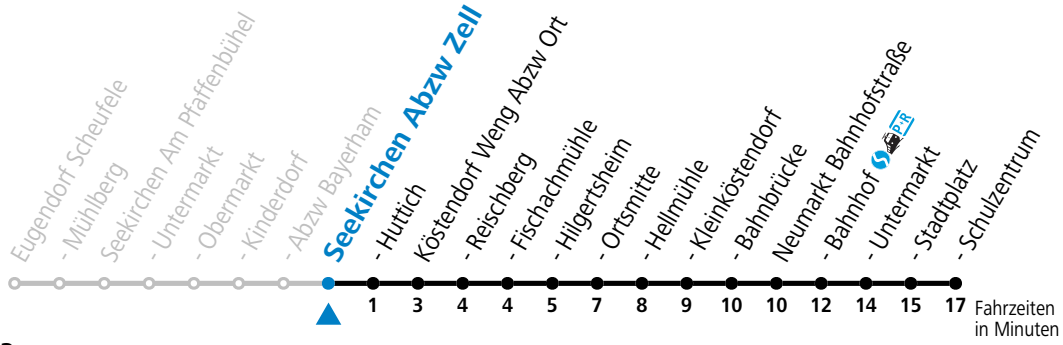

129 Berndorf - / Seekirchen - Köstendorf - Neumarkt

gültig ab 10.12.2023.

Alle Angaben ohne Gewähr.

Montag - Freitag

6 28^S

S = nur Montag bis Freitag, wenn Schultag in Salzburg

Die Salzburg Verkehr-App zum Gratis-Download >>