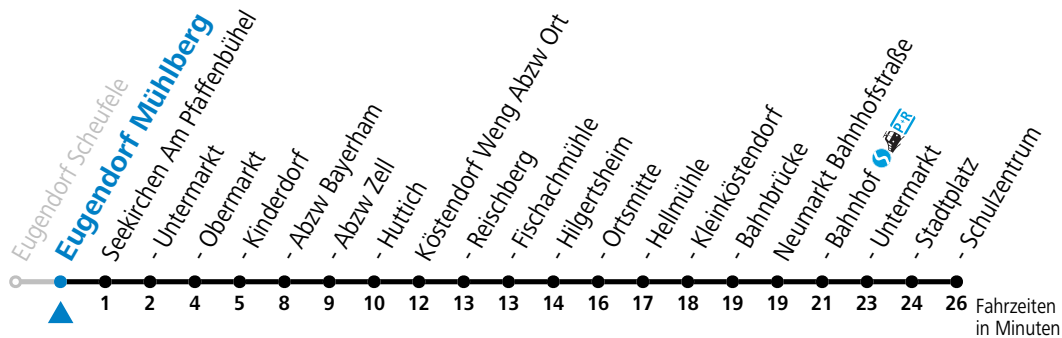

129 Berndorf - / Seekirchen - Köstendorf - Neumarkt

gültig ab 10.12.2023.

Fahrzeiten
in Minuten

Alle Angaben ohne Gewähr.

Montag - Freitag

6 18^S

S = nur Montag bis Freitag, wenn Schultag in Salzburg

129 Berndorf - / Seekirchen - Köstendorf - Neumarkt

gültig ab 10.12.2023.

Alle Angaben ohne Gewähr.

Montag - Freitag

6 19^S

S = nur Montag bis Freitag, wenn Schultag in Salzburg

Die Salzburg Verkehr-App zum Gratis-Download >>

129 Berndorf - / Seekirchen - Köstendorf - Neumarkt