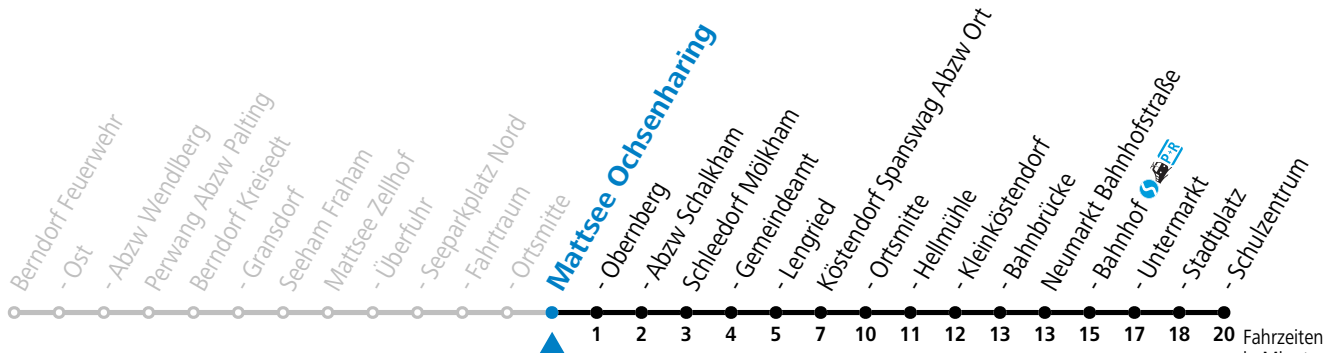

Fahrzeiten
in Minuten
Alle Angaben ohne Gewähr.

gültig ab 10.12.2023.

Montag - Freitag

6	02	50 ^S
12	42 ^S	

S = nur Montag bis Freitag, wenn Schultag in Salzburg

gültig ab 10.12.2023.

Montag - Freitag

6	03	51 ^S
12	43 ^S	