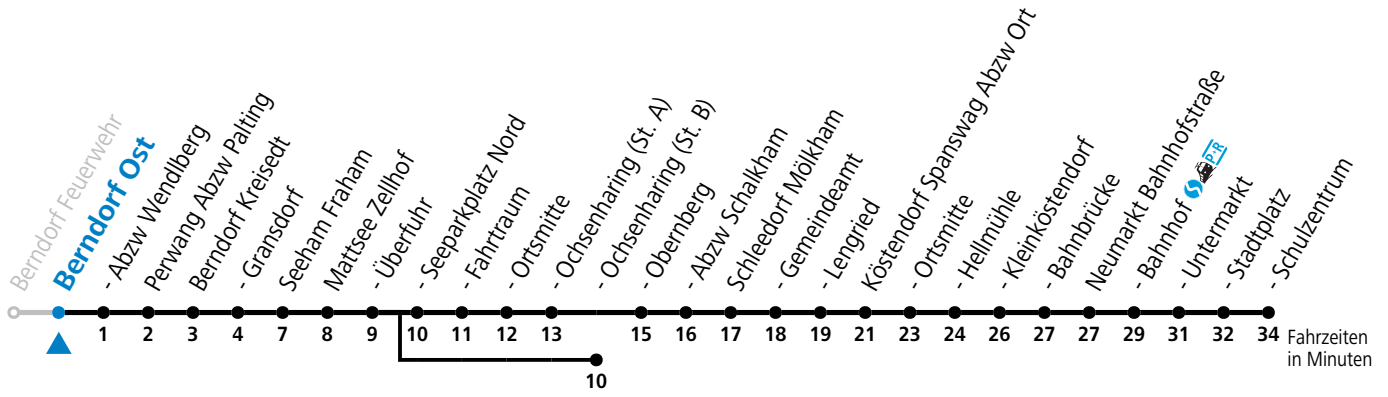

gültig ab 10.12.2023.

Alle Angaben ohne Gewähr.

Montag - Freitag

4	55 ^b _c
5	50
6	35 ^S
7	01 ^a _S

S = nur Montag bis Freitag, wenn Schultag in Salzburg

a = bis Mattsee Ortsmitte

b = bis Mattsee Ochsenharing (St. B)

c = ab Mattsee Ochsenharing weiter über Mattsee Ortsmitte - Seeham nach Salzburg (Linie 121)

gültig ab 10.12.2023.

Alle Angaben ohne Gewähr.

Montag - Freitag

4	56 ^b _c
5	51
6	36 ^S
7	03 ^a _S

S = nur Montag bis Freitag, wenn Schultag in Salzburg

a = bis Mattsee Ortsmitte

b = bis Mattsee Ochsenharing (St. B)

c = ab Mattsee Ochsenharing weiter über Mattsee Ortsmitte - Seeham nach Salzburg (Linie 121)

gültig ab 10.12.2023.

Alle Angaben ohne Gewähr.

Montag - Freitag