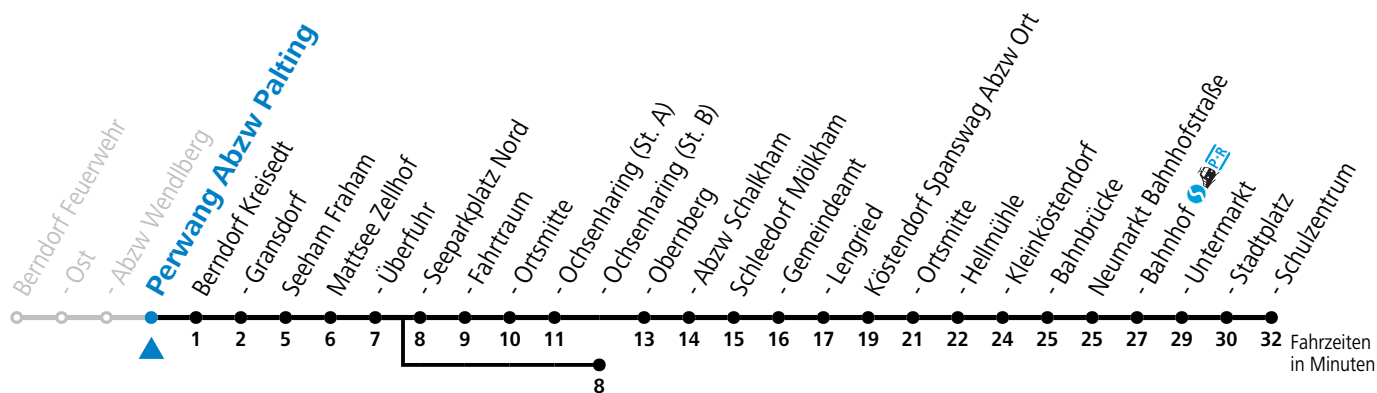

a = bis Mattsee Ortsmitte

b = bis Mattsee Ochsenharing (St. B)

c = ab Mattsee Ochsenharing weiter über Mattsee Ortsmitte - Seeham nach Salzburg (Linie 121)

gültig ab 10.12.2023.

Alle Angaben ohne Gewähr.

Montag - Freitag

4	57 ^b _c
5	52
6	37 ^S
7	04 ^a _S

S = nur Montag bis Freitag, wenn Schultag in Salzburg

a = bis Mattsee Ortsmitte

b = bis Mattsee Ochsenharing (St. B)

c = ab Mattsee Ochsenharing weiter über Mattsee Ortsmitte - Seeham nach Salzburg (Linie 121)