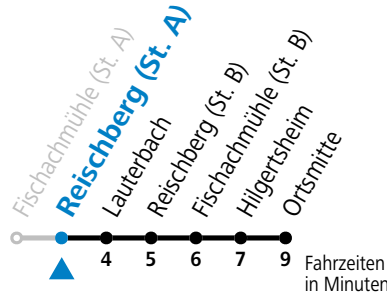

Die Salzburg Verkehr-App zum Gratis-Download >>

gültig ab 10.12.2023.

Alle Angaben ohne Gewähr.

Montag - Freitag

7 10^S

S = nur Montag bis Freitag, wenn Schultag in Salzburg

129 Berndorf - / Seekirchen - Köstendorf - Neumarkt