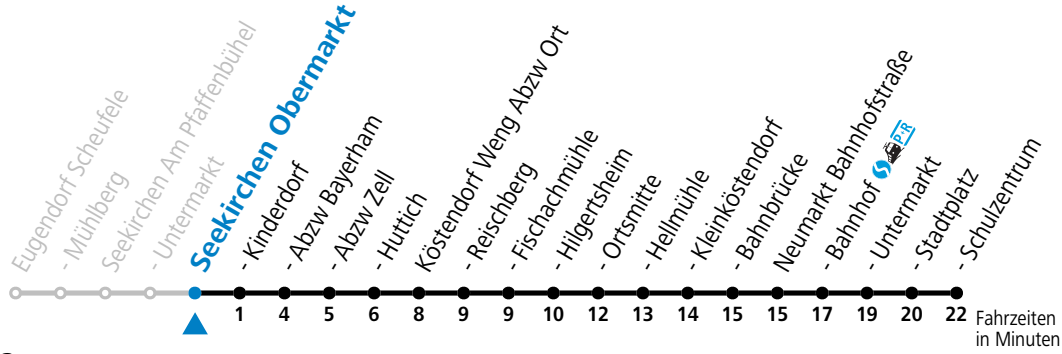

gültig ab 10.12.2023.

Alle Angaben ohne Gewähr.

Montag - Freitag

6 21^S

S = nur Montag bis Freitag, wenn Schultag in Salzburg

129 Berndorf - / Seekirchen - Köstendorf - Neumarkt

gültig ab 10.12.2023.

Alle Angaben ohne Gewähr.

Montag - Freitag

6 23^S

S = nur Montag bis Freitag, wenn Schultag in Salzburg

Die Salzburg Verkehr-App zum Gratis-Download >>

129 Berndorf - / Seekirchen - Köstendorf - Neumarkt

gültig ab 10.12.2023.

Alle Angaben ohne Gewähr.