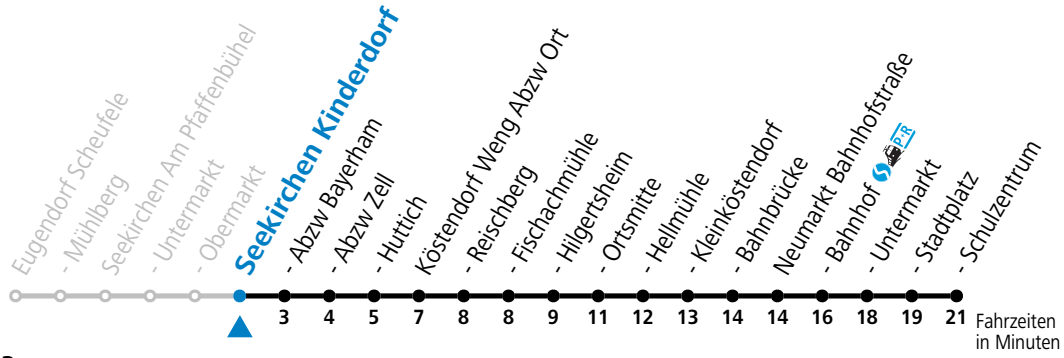

Montag - Freitag

6 23^S

S = nur Montag bis Freitag, wenn Schultag in Salzburg

Die Salzburg Verkehr-App zum Gratis-Download >>

129 Berndorf - / Seekirchen - Köstendorf - Neumarkt

gültig ab 10.12.2023.

Alle Angaben ohne Gewähr.