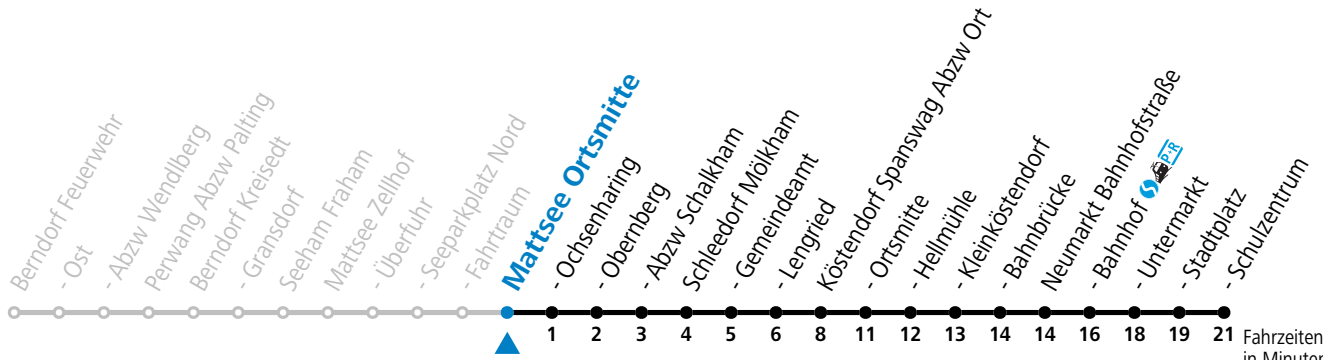

gültig ab 10.12.2023.

Fahrzeiten
in Minuten
Alle Angaben ohne Gewähr.

Montag - Freitag

6	01	49 ^S
7	13 ^a	
12	41 ^S	

S = nur Montag bis Freitag, wenn Schultag in Salzburg a = bis Mattsee Ortsmitte

129 Berndorf - / Seekirchen - Köstendorf - Neumarkt