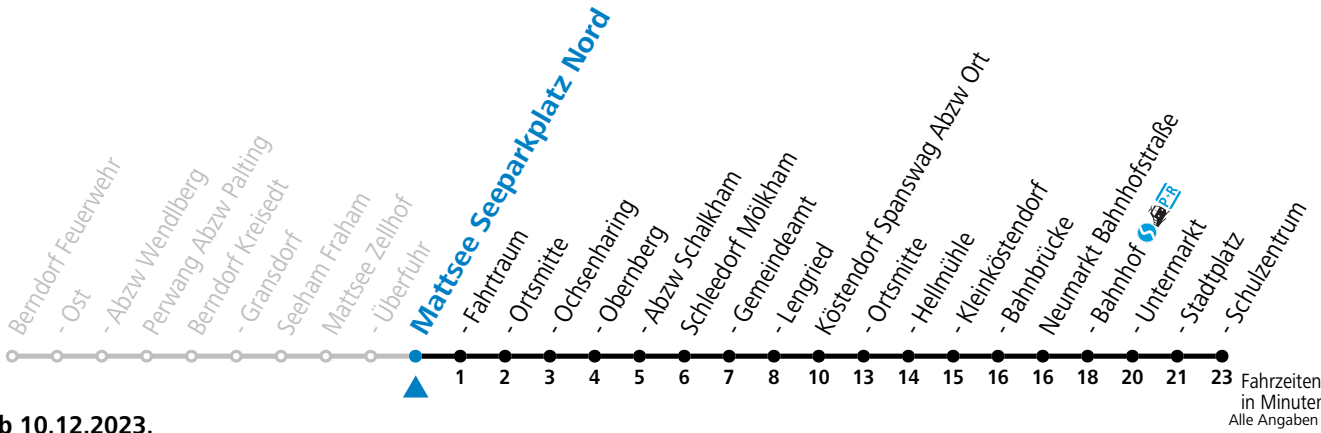

c = ab Mattsee Ochsenharing weiter über Mattsee Ortsmitte - Seeham nach Salzburg (Linie 121)

gültig ab 10.12.2023.

Alle Angaben ohne Gewähr.

Montag - Freitag

5	04 ^b _c	59
6	46 ^S	
7	11 ^a _S	

S = nur Montag bis Freitag, wenn Schultag in Salzburg

a = bis Mattsee Ortsmitte

b = bis Mattsee Ochsenharing (St. B)

c = ab Mattsee Ochsenharing weiter über Mattsee Ortsmitte - Seeham nach Salzburg (Linie 121)

129 Berndorf - / Seekirchen - Köstendorf - Neumarkt