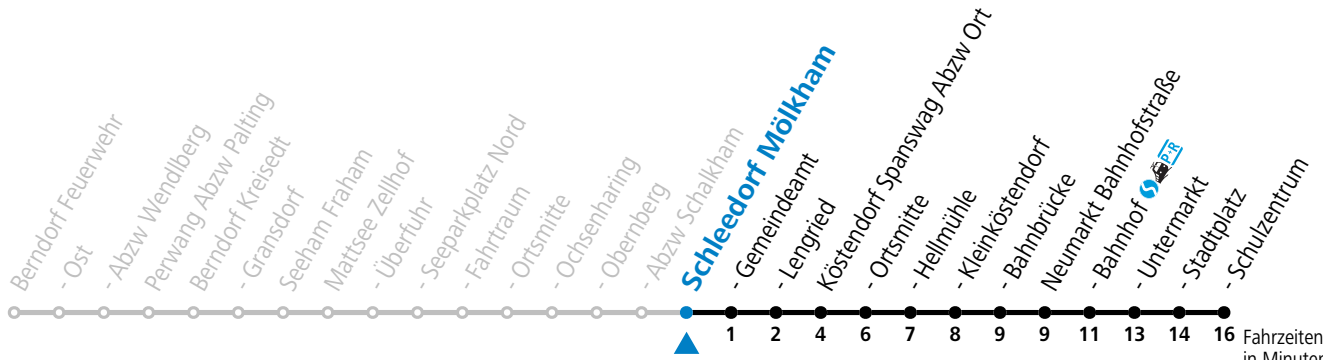

gültig ab 10.12.2023.

Fahrzeiten in Minuten
Alle Angaben ohne Gewähr.

Montag - Freitag

6	05	54 ^S
12	46 ^S	

S = nur Montag bis Freitag, wenn Schultag in Salzburg

129 Berndorf - / Seekirchen - Köstendorf - Neumarkt