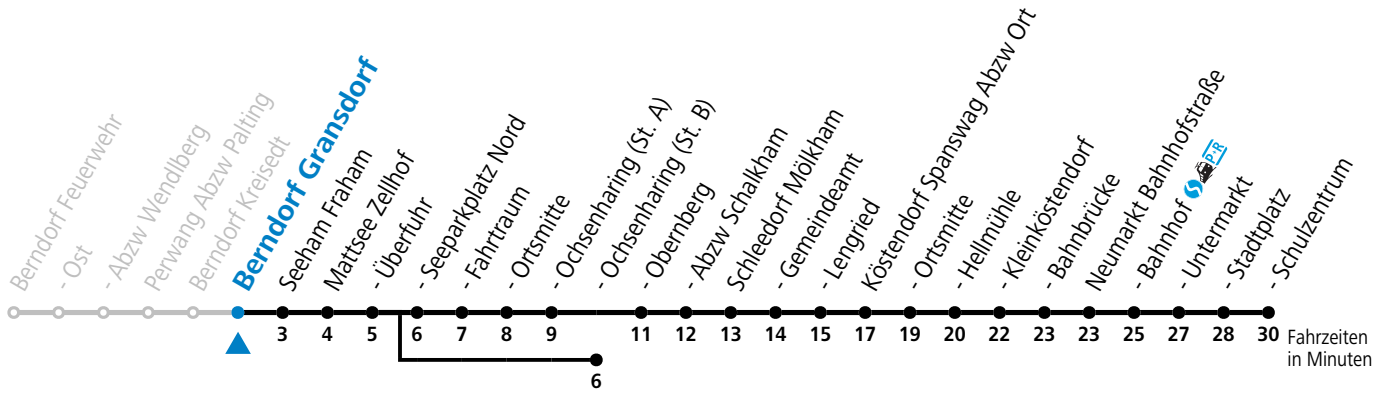

gültig ab 10.12.2023.

Alle Angaben ohne Gewähr.

Montag - Freitag

5	00^b_c	55
6	40^S	
7	07^a_S	

S = nur Montag bis Freitag, wenn Schultag in Salzburg

a = bis Mattsee Ortsmitte

b = bis Mattsee Ochsenharing (St. B)

c = ab Mattsee Ochsenharing weiter über Mattsee Ortsmitte - Seeham nach Salzburg (Linie 121)