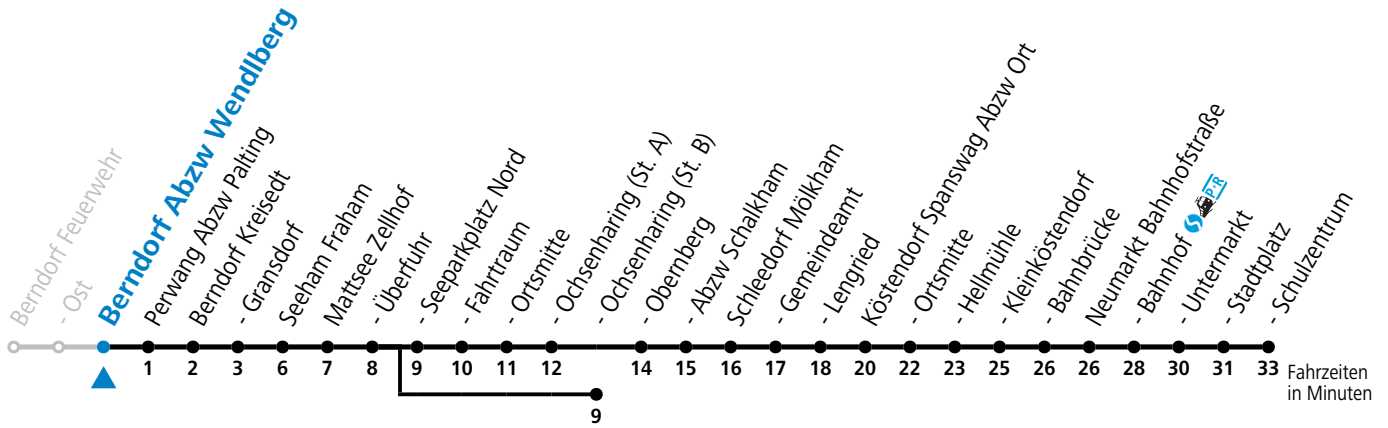

c = ab Mattsee Ochsenharing weiter über Mattsee Ortsmitte - Seeham nach Salzburg (Linie 121)

gültig ab 10.12.2023.

Alle Angaben ohne Gewähr.

Montag - Freitag

4	56 ^b _c
5	51
6	36 ^S
7	03 ^a _S

S = nur Montag bis Freitag, wenn Schultag in Salzburg

a = bis Mattsee Ortsmitte

b = bis Mattsee Ochsenharing (St. B)

c = ab Mattsee Ochsenharing weiter über Mattsee Ortsmitte - Seeham nach Salzburg (Linie 121)

gültig ab 10.12.2023.

Alle Angaben ohne Gewähr.

Montag - Freitag

4	57 ^b _c
5	52
6	37 ^S
7	04 ^a _S

S = nur Montag bis Freitag, wenn Schultag in Salzburg

a = bis Mattsee Ortsmitte

b = bis Mattsee Ochsenharing (St. B)

c = ab Mattsee Ochsenharing weiter über Mattsee Ortsmitte - Seeham nach Salzburg (Linie 121)