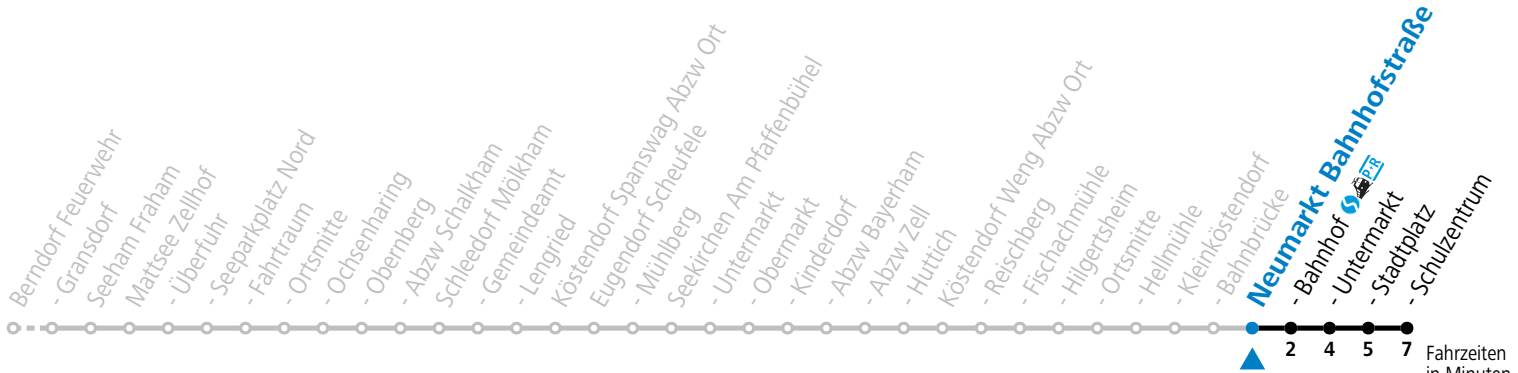

129 Berndorf - / Seekirchen - Köstendorf - Neumarkt

gültig ab 10.12.2023.

Montag - Freitag		
6	15	38^S
7	06^S	
11	43^S	
12	56^S	

S = nur Montag bis Freitag, wenn Schultag in Salzburg