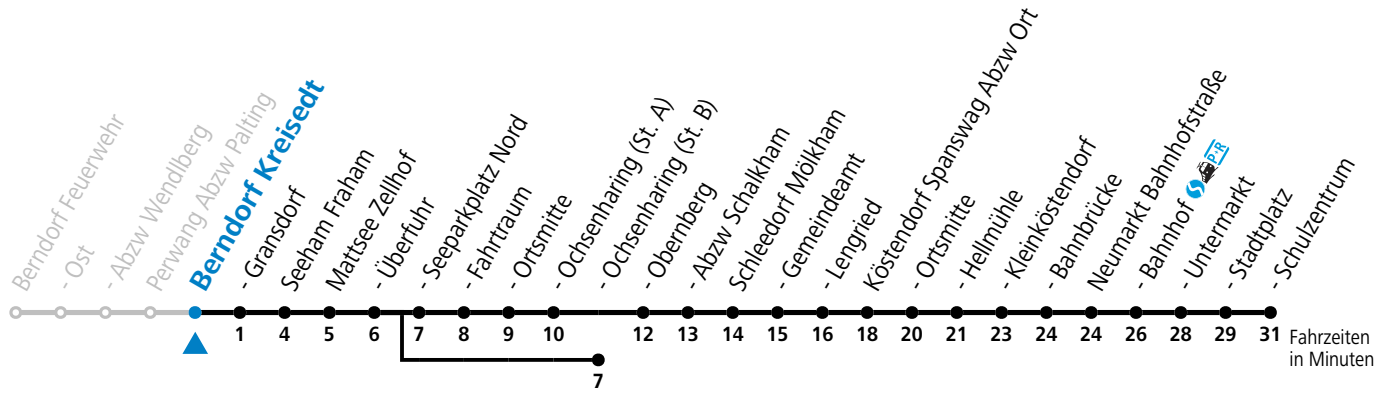

4	57 ^b _c
5	52
6	37 ^S
7	04 ^a _S

S = nur Montag bis Freitag, wenn Schultag in Salzburg

a = bis Mattsee Ortsmitte

b = bis Mattsee Ochsenharing (St. B)

c = ab Mattsee Ochsenharing weiter über Mattsee Ortsmitte - Seeham nach Salzburg (Linie 121)

gültig ab 10.12.2023.

Alle Angaben ohne Gewähr.

Montag - Freitag

4	58 ^b _c
5	53
6	38 ^S
7	05 ^a _S

S = nur Montag bis Freitag, wenn Schultag in Salzburg

a = bis Mattsee Ortsmitte

b = bis Mattsee Ochsenharing (St. B)

c = ab Mattsee Ochsenharing weiter über Mattsee Ortsmitte - Seeham nach Salzburg (Linie 121)

129 Berndorf - / Seekirchen - Köstendorf - Neumarkt

gültig ab 10.12.2023.

Alle Angaben ohne Gewähr.

Montag - Freitag