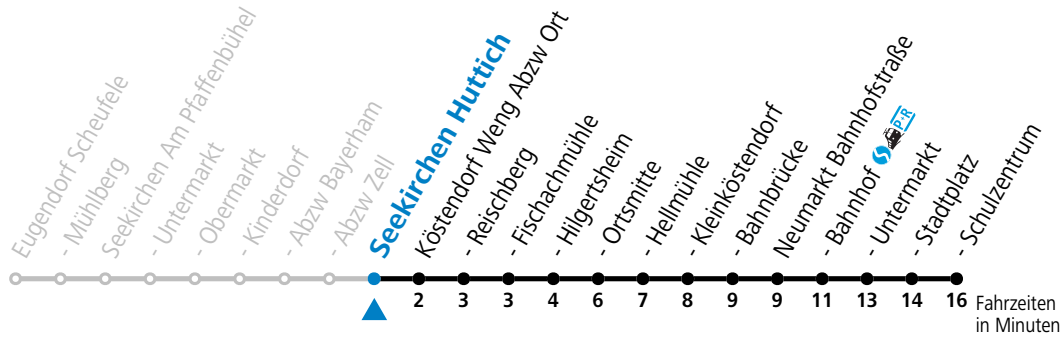

129 Berndorf - / Seekirchen - Köstendorf - Neumarkt

gültig ab 10.12.2023.

Alle Angaben ohne Gewähr.

Montag - Freitag

6 29^S

S = nur Montag bis Freitag, wenn Schultag in Salzburg

Die Salzburg Verkehr-App zum Gratis-Download >>