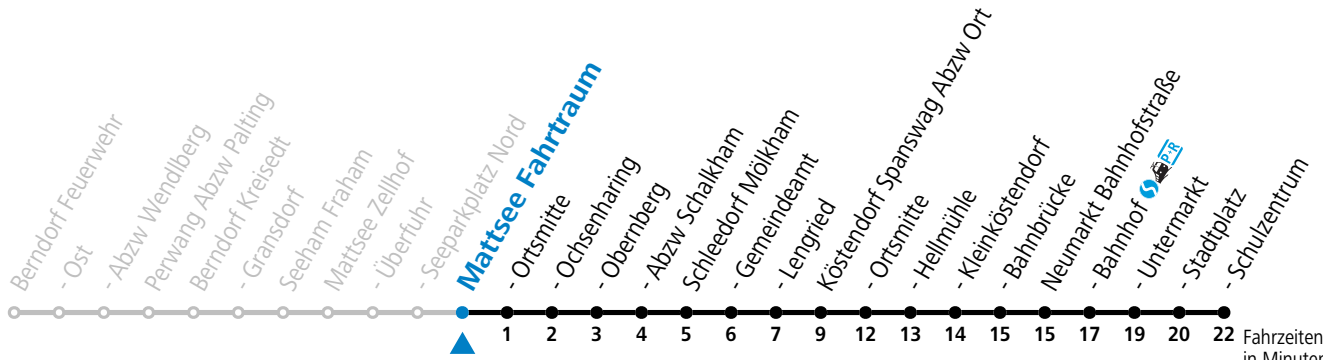

129 Berndorf - / Seekirchen - Köstendorf - Neumarkt

gültig ab 10.12.2023.

Fahrzeiten
in Minuten
Alle Angaben ohne Gewähr.

Montag - Freitag

6	01	49^S
7	13^a	
12	41^S	

S = nur Montag bis Freitag, wenn Schultag in Salzburg   a = bis Mattsee Ortsmitte