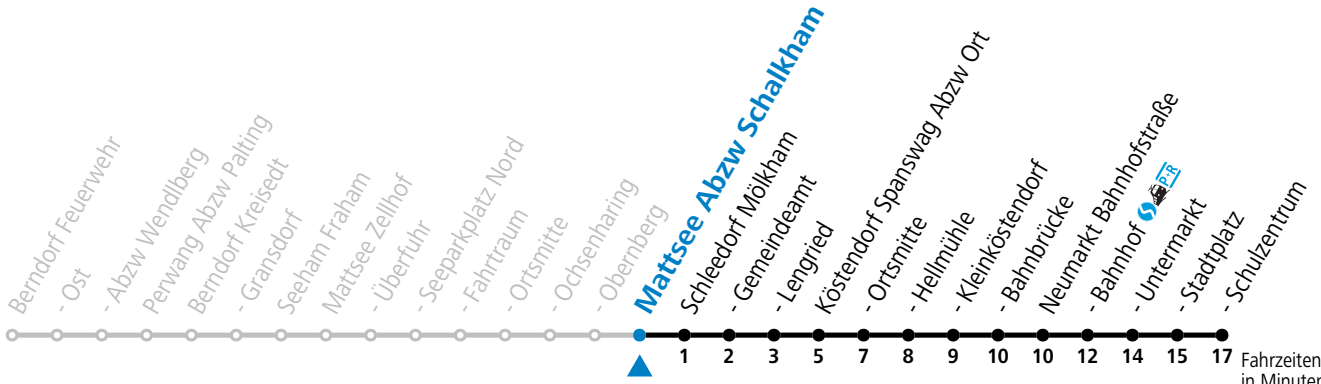

Die Salzburg Verkehr-App
zum Gratis-Download >>

gültig ab 10.12.2023.

Montag - Freitag

6	04	53 ^S
12	45 ^S	

S = nur Montag bis Freitag, wenn Schultag in Salzburg

129 Berndorf - / Seekirchen - Köstendorf - Neumarkt