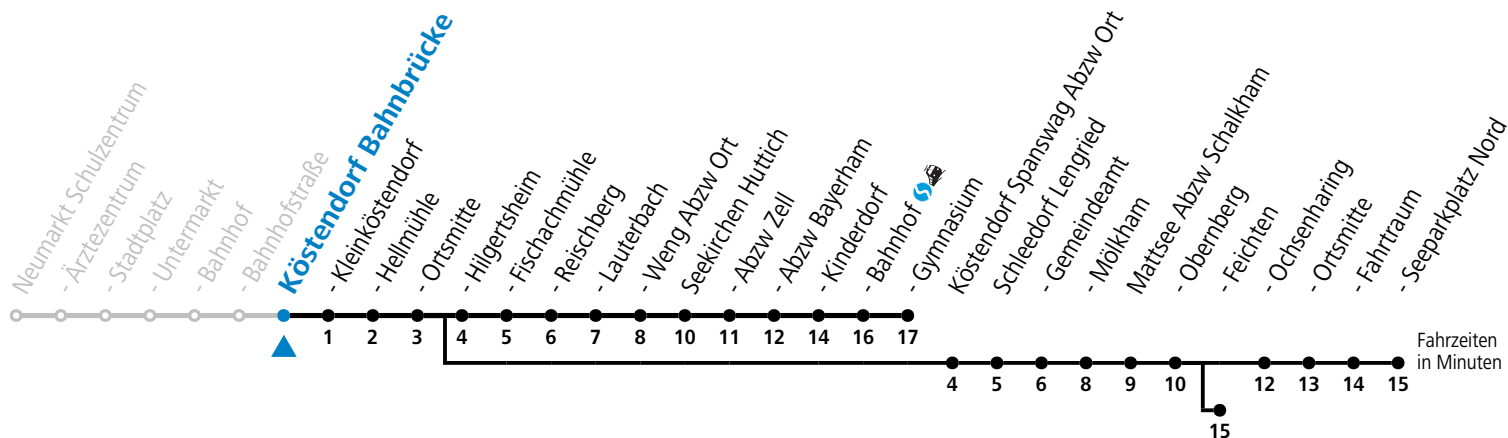

gültig ab 08.01.2024.

Alle Angaben ohne Gewähr.

Montag - Freitag

6	29 ^{aS} _b
12	23 ^S
13	17 ^S _c

S = nur Montag bis Freitag, wenn Schultag in Salzburg
a = bis Mattsee Feichten

b = ab Mattsee Feichten weiter nach Salzburg Kirchenstr./HTL (Linie 120)
c = verkehrt ab Mattsee Ochsenharing weiter über Palting nach Berndorf (Linien 120, 875)

gültig ab 08.01.2024.

Alle Angaben ohne Gewähr.

Montag - Freitag

6	30 ^{aS} _c	
11	24 ^S	
12	22 ^S	24 ^b _S
13	17 ^S	18 ^d _d

S = nur Montag bis Freitag, wenn Schultag in Salzburg
 a = bis Mattsee Feichten
 b = bis Mattsee Seeparkplatz Nord

c = ab Mattsee Feichten weiter nach Salzburg Kirchenstr./HTL (Linie 120)
 d = verkehrt ab Mattsee Ochsenharing weiter über Palting nach Berndorf (Linien 120, 875)

gültig ab 08.01.2024.

Alle Angaben ohne Gewähr.