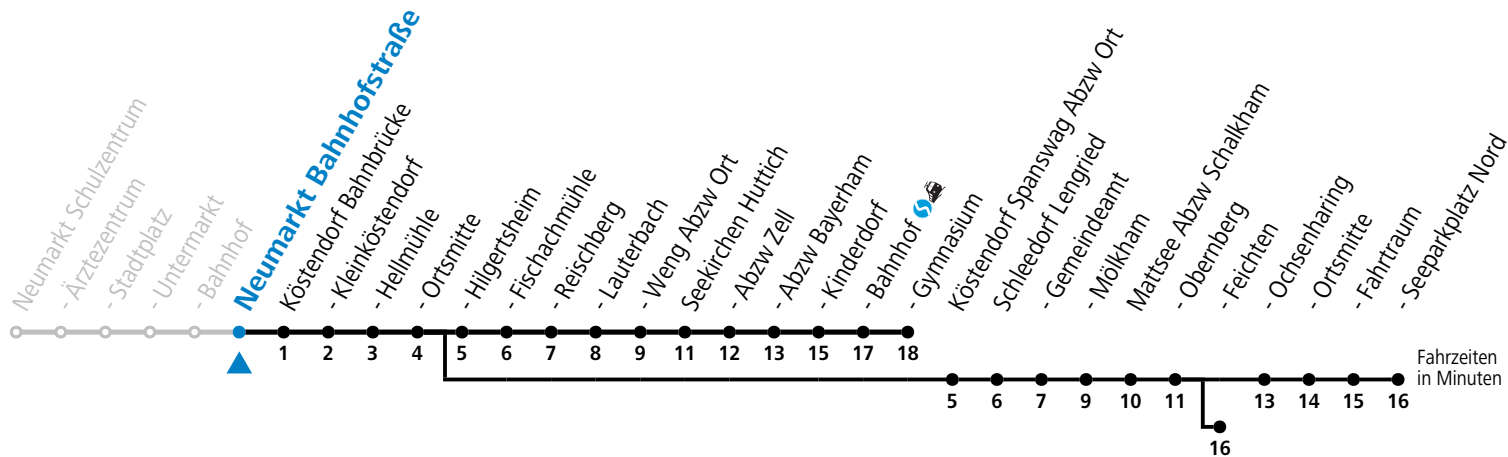

gültig ab 08.01.2024.

Alle Angaben ohne Gewähr.

Montag - Freitag

6	29 ^{aS} _b
12	23 ^S
13	17 ^S _c

S = nur Montag bis Freitag, wenn Schultag in Salzburg
a = bis Mattsee Feichten

b = ab Mattsee Feichten weiter nach Salzburg Kirchenstr./HTL (Linie 120)
c = verkehrt ab Mattsee Ochsenharing weiter über Palting nach Berndorf (Linien 120, 875)

gültig ab 08.01.2024.

Alle Angaben ohne Gewähr.

Montag - Freitag

6	30 ^{aS} _c	
11	24 ^S	
12	22 ^S	24 ^b _S
13	17 ^S	18 ^d _d

S = nur Montag bis Freitag, wenn Schultag in Salzburg
 a = bis Mattsee Feichten
 b = bis Mattsee Seeparkplatz Nord

c = ab Mattsee Feichten weiter nach Salzburg Kirchenstr./HTL (Linie 120)
 d = verkehrt ab Mattsee Ochsenharing weiter über Palting nach Berndorf (Linien 120, 875)

gültig ab 08.01.2024.

Alle Angaben ohne Gewähr.