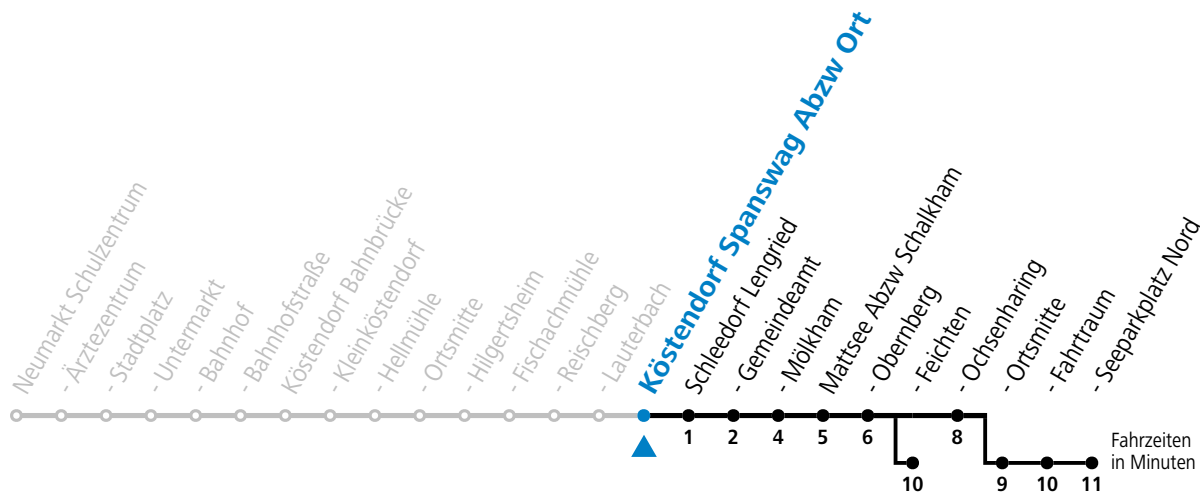

gültig ab 08.01.2024.

Alle Angaben ohne Gewähr.

Montag - Freitag

6	36^{aS}_c
12	29^b_S
13	23^S_d
15	11^S

S = nur Montag bis Freitag, wenn Schultag in Salzburg

a = bis Mattsee Feichten

b = bis Mattsee Seeparkplatz Nord

c = ab Mattsee Feichten weiter nach Salzburg Kirchenstr./HTL (Linie 120)

d = verkehrt ab Mattsee Ochsenharing weiter über Palting nach Berndorf (Linien 120, 875)