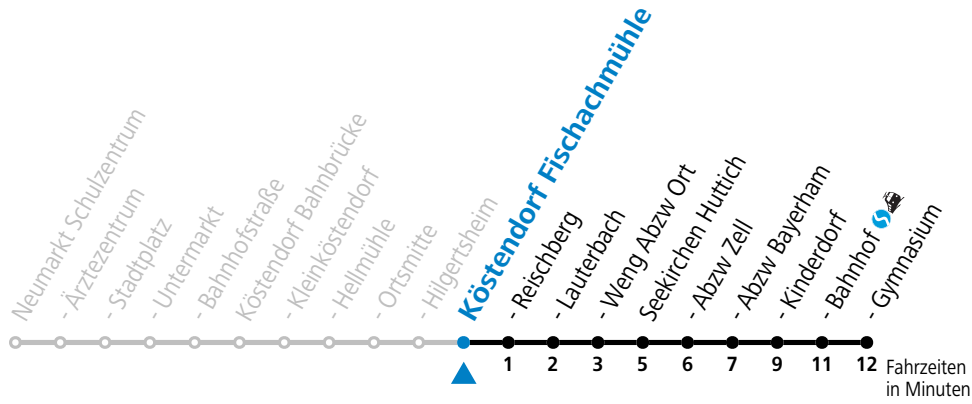

gültig ab 08.01.2024.

Alle Angaben ohne Gewähr.

Montag - Freitag

11	29 ^S
12	27 ^S
13	22 ^S
15	56 ^S

S = nur Montag bis Freitag, wenn Schultag in Salzburg

gültig ab 08.01.2024.

Alle Angaben ohne Gewähr.

Montag - Freitag