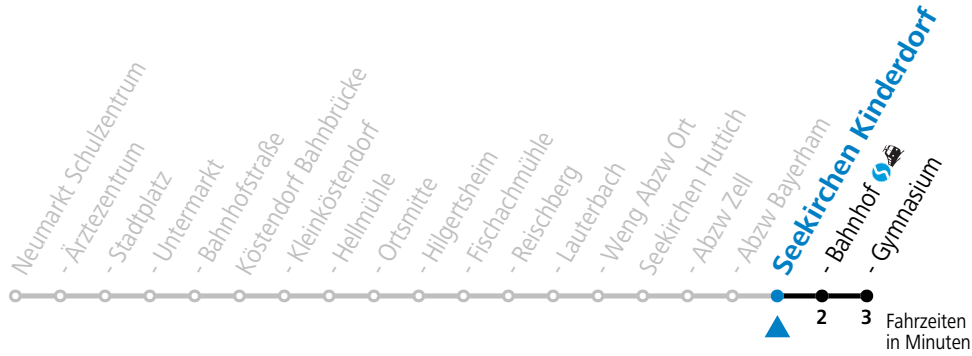

gültig ab 08.01.2024.

Alle Angaben ohne Gewähr.

Montag - Freitag

11	37 ^S
12	35 ^S
13	30 ^S
16	04 ^S

S = nur Montag bis Freitag, wenn Schultag in Salzburg

Die Salzburg Verkehr-App zum Gratis-Download >>

gültig ab 08.01.2024.