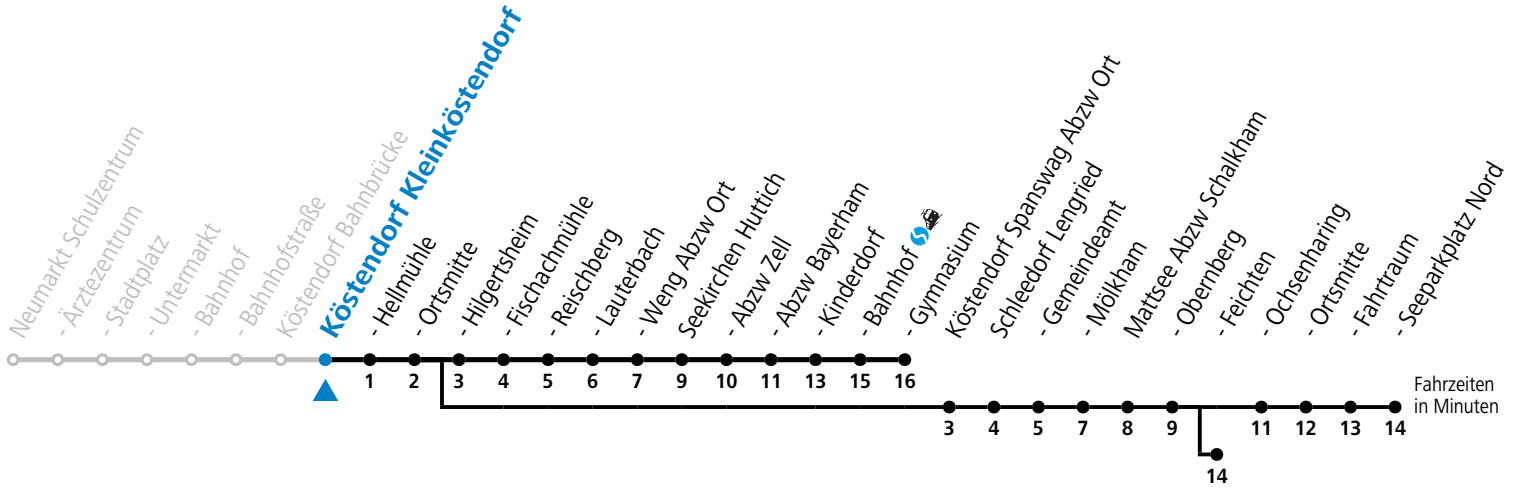

c = ab Mattsee Feichten weiter nach Salzburg Kirchenstr./HTL (Linie 120)
 d = verkehrt ab Mattsee Ochsenharing weiter über Palting nach Berndorf (Linien 120, 875)

gültig ab 08.01.2024.

Alle Angaben ohne Gewähr.

Montag - Freitag

6	31 ^{aS} _c
11	25 ^S
12	23 ^S 25 ^b _S
13	18 ^S 19 ^S _d

S = nur Montag bis Freitag, wenn Schultag in Salzburg
 a = bis Mattsee Feichten
 b = bis Mattsee Seeparkplatz Nord

c = ab Mattsee Feichten weiter nach Salzburg Kirchenstr./HTL (Linie 120)
 d = verkehrt ab Mattsee Ochsenharing weiter über Palting nach Berndorf (Linien 120, 875)