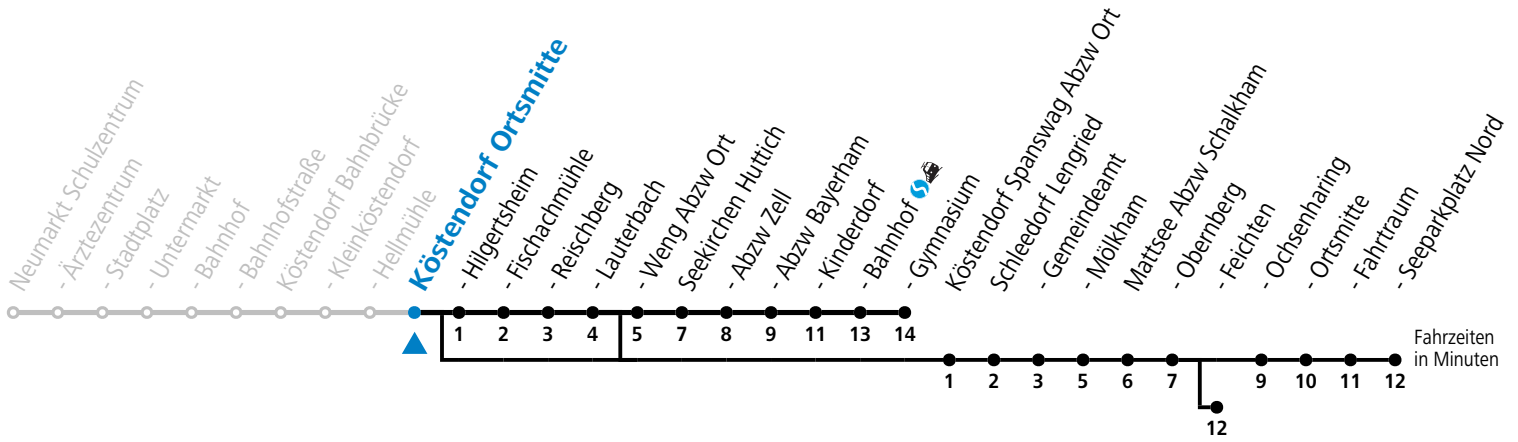

c = ab Mattsee Feichten weiter nach Salzburg Kirchenstr./HTL (Linie 120)
 d = verkehrt ab Mattsee Ochsenharing weiter über Palting nach Berndorf (Linien 120, 875)

gültig ab 08.01.2024.

Alle Angaben ohne Gewähr.

Montag - Freitag

6	33 ^{aS} _c
11	27 ^S
12	25 ^S 27 ^b _S
13	20 ^S 21 ^S _d

S = nur Montag bis Freitag, wenn Schultag in Salzburg
 a = bis Mattsee Feichten
 b = bis Mattsee Seeparkplatz Nord

c = ab Mattsee Feichten weiter nach Salzburg Kirchenstr./HTL (Linie 120)
 d = verkehrt ab Mattsee Ochsenharing weiter über Palting nach Berndorf (Linien 120, 875)