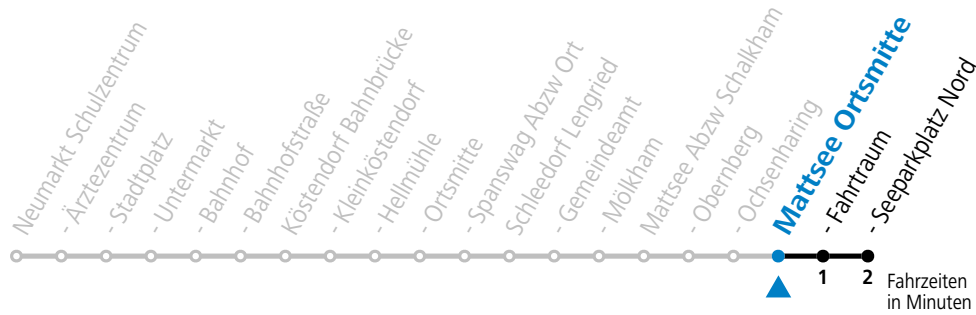

gültig ab 08.01.2024.

Alle Angaben ohne Gewähr.

Montag - Freitag

12	38^S

S = nur Montag bis Freitag, wenn Schultag in Salzburg