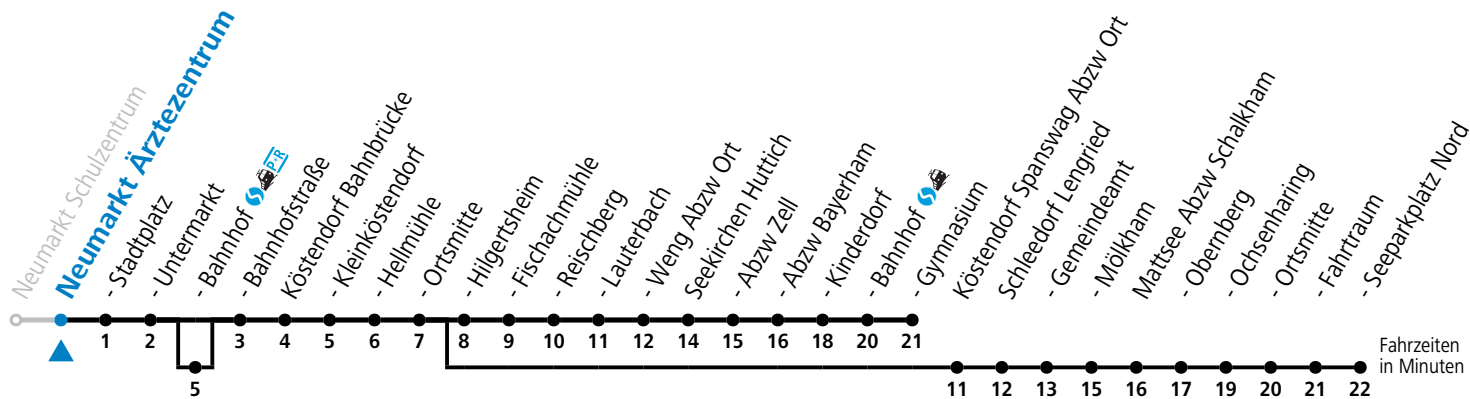

gültig ab 08.01.2024.

Alle Angaben ohne Gewähr.

Montag - Freitag

11	20 ^S
12	17 ^{ab} _S 18 ^S
13	11 ^{aS} _c 13 ^S

S = nur Montag bis Freitag, wenn Schultag in Salzburg
 a = bedient Neumarkt Bahnhof

b = bis Mattsee Seeparkplatz Nord
 c = verkehrt ab Mattsee Ochsenharing weiter über Palting nach Berndorf (Linien 120, 875)

c = verkehrt ab Mattsee Ochsenharing weiter über Palting nach Berndorf (Linien 120, 875)

gültig ab 08.01.2024.

Alle Angaben ohne Gewähr.

Montag - Freitag

11	22 ^S
12	19 ^{ab} _S 20 ^S
13	13 ^a _c 15 ^S

S = nur Montag bis Freitag, wenn Schultag in Salzburg