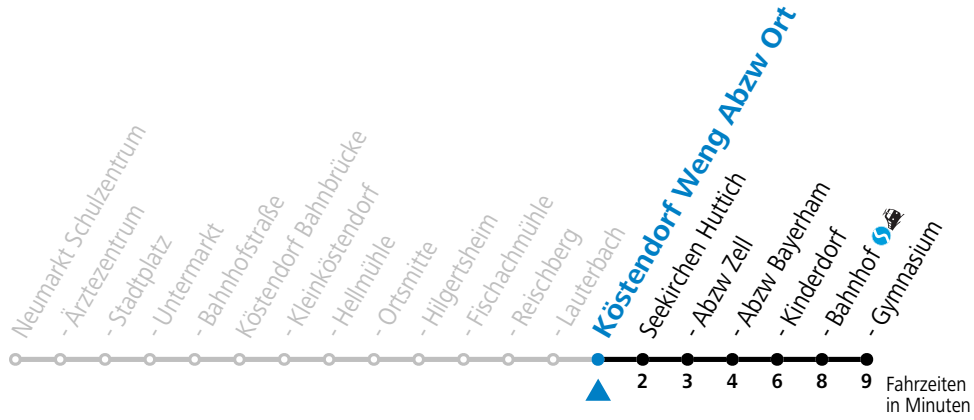

11	30 ^S
12	28 ^S
13	23 ^S
15	57 ^S

S = nur Montag bis Freitag, wenn Schultag in Salzburg

gültig ab 08.01.2024.

Alle Angaben ohne Gewähr.

Montag - Freitag

11	31 ^S
12	29 ^S
13	24 ^S
15	58 ^S

S = nur Montag bis Freitag, wenn Schultag in Salzburg