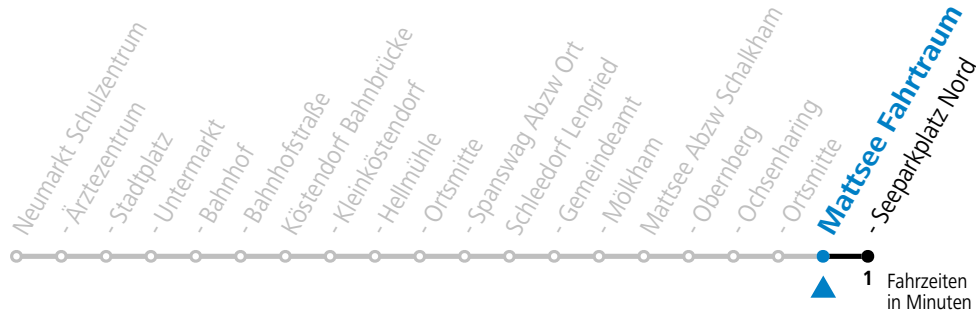

gültig ab 08.01.2024.

Alle Angaben ohne Gewähr.

Montag - Freitag

12	39^S

S = nur Montag bis Freitag, wenn Schultag in Salzburg