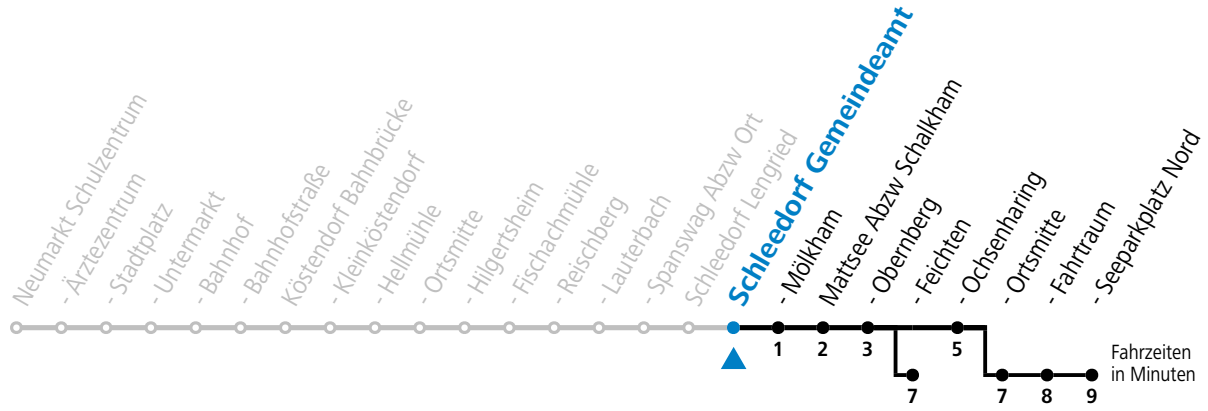

gültig ab 08.01.2024.

Alle Angaben ohne Gewähr.

Montag - Freitag

6	38 ^{aS} _c
12	30 ^b _S
13	24 ^S _d
15	13 ^S

S = nur Montag bis Freitag, wenn Schultag in Salzburg
 a = bis Mattsee Feichten
 b = bis Mattsee Seeparkplatz Nord

c = ab Mattsee Feichten weiter nach Salzburg Kirchenstr./HTL (Linie 120)
 d = verkehrt ab Mattsee Ochsenharing weiter über Palting nach Berndorf (Linien 120, 875)

gültig ab 08.01.2024.

Alle Angaben ohne Gewähr.