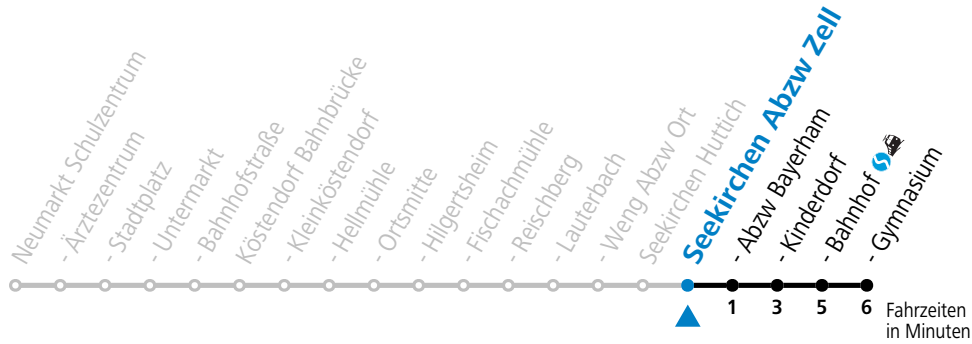

gültig ab 08.01.2024.

Alle Angaben ohne Gewähr.

Montag - Freitag	
11	36^S
12	34^S
13	29^S
16	03^S

S = nur Montag bis Freitag, wenn Schultag in Salzburg