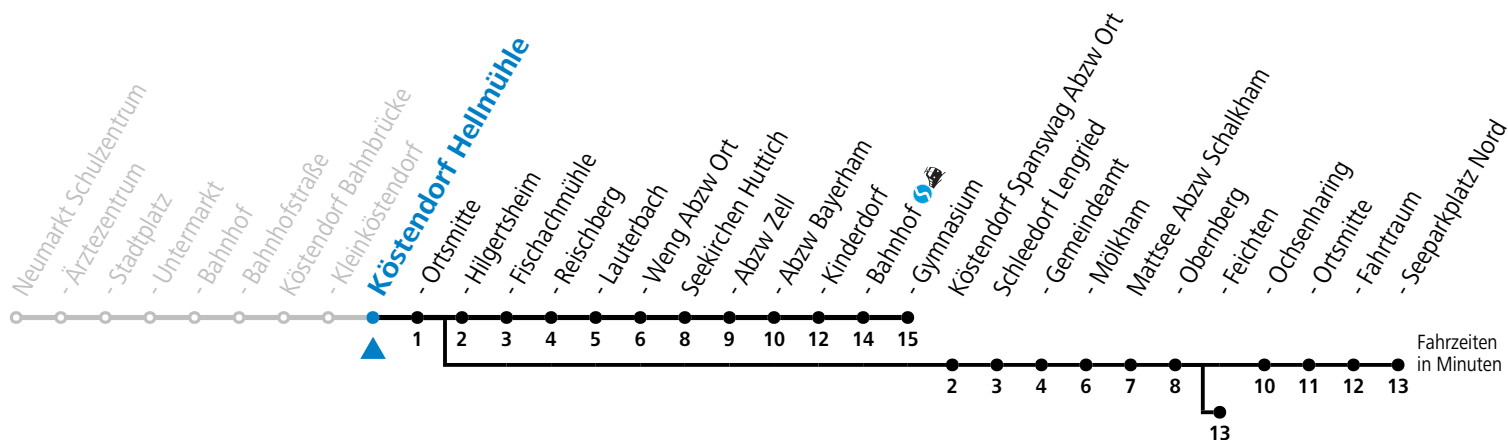

gültig ab 08.01.2024.

Alle Angaben ohne Gewähr.

Montag - Freitag	
6	32 ^{aS} _c
11	26 ^S
12	24 ^S 26 ^b _S
13	19 ^S 20 ^S _d

S = nur Montag bis Freitag, wenn Schultag in Salzburg
 a = bis Mattsee Feichten
 b = bis Mattsee Seeparkplatz Nord

c = ab Mattsee Feichten weiter nach Salzburg Kirchenstr./HTL (Linie 120)
 d = verkehrt ab Mattsee Ochsenharing weiter über Palting nach Berndorf (Linien 120, 875)

gültig ab 08.01.2024.

Alle Angaben ohne Gewähr.