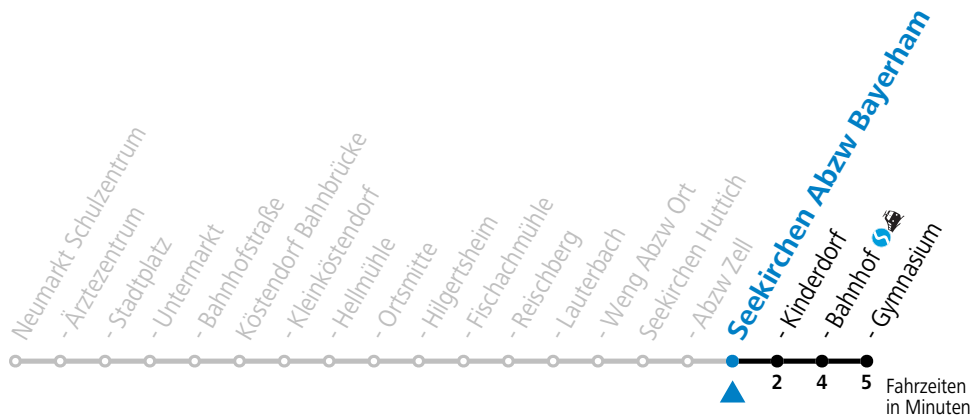

S = nur Montag bis Freitag, wenn Schultag in Salzburg

gültig ab 08.01.2024.

Alle Angaben ohne Gewähr.

Montag - Freitag	
11	36 ^S
12	34 ^S
13	29 ^S
16	03 ^S

S = nur Montag bis Freitag, wenn Schultag in Salzburg