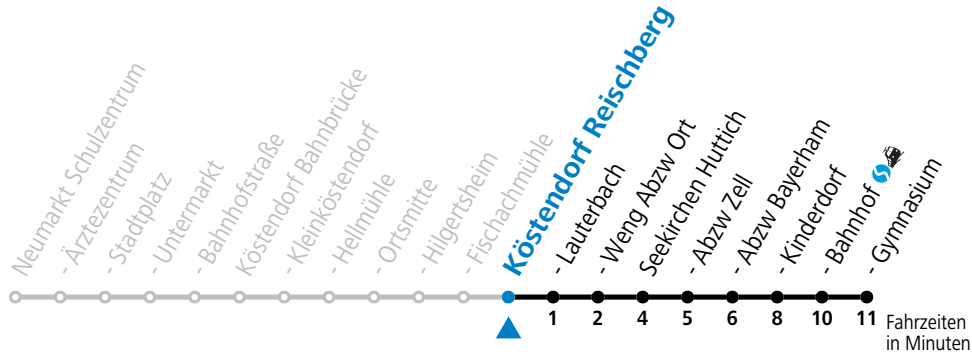

gültig ab 08.01.2024.

Alle Angaben ohne Gewähr.

Montag - Freitag

11	31^S
12	29^S
13	24^S
15	58^S

S = nur Montag bis Freitag, wenn Schultag in Salzburg