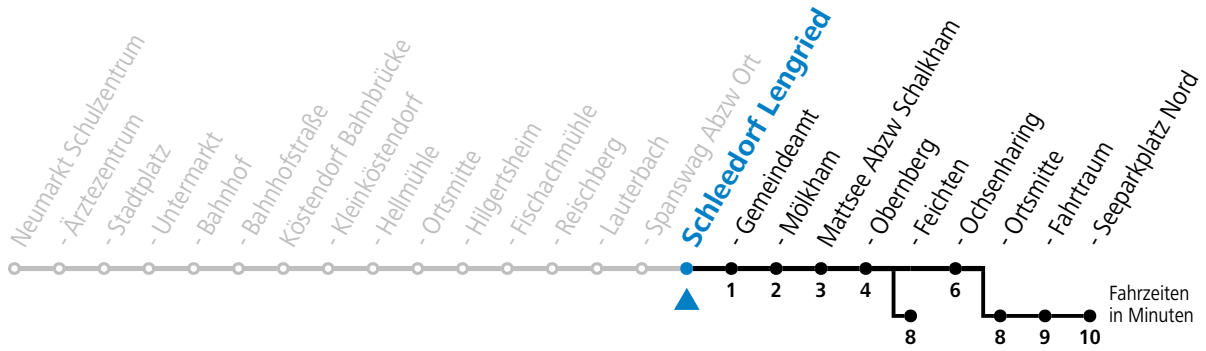

S = nur Montag bis Freitag, wenn Schultag in Salzburg

gültig ab 08.01.2024.

Alle Angaben ohne Gewähr.

Montag - Freitag

6	36 ^{aS} _c
12	29 ^b _S
13	23 ^S _d
15	11 ^S

S = nur Montag bis Freitag, wenn Schultag in Salzburg

a = bis Mattsee Feichten

b = bis Mattsee Seeparkplatz Nord

c = ab Mattsee Feichten weiter nach Salzburg Kirchenstr./HTL (Linie 120)

d = verkehrt ab Mattsee Ochsenharing weiter über Palting nach Berndorf (Linien 120, 875)