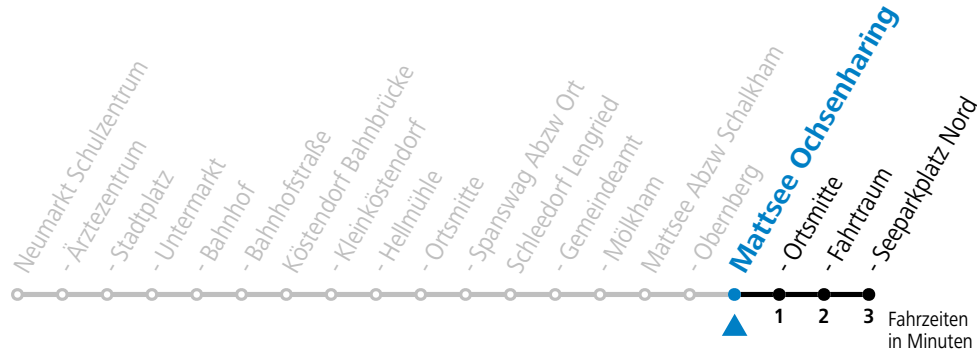

gültig ab 08.01.2024.

Alle Angaben ohne Gewähr.

Montag - Freitag

12 | 37^S

S = nur Montag bis Freitag, wenn Schultag in Salzburg