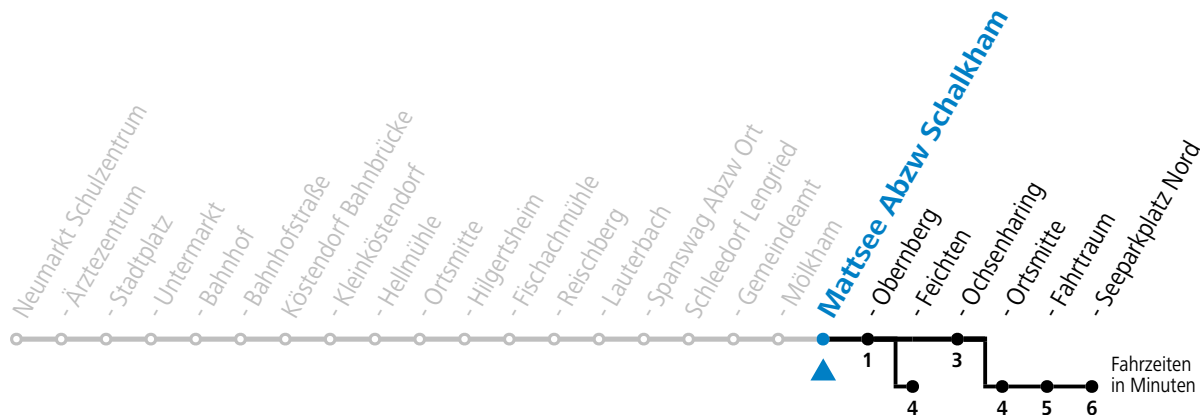

gültig ab 08.01.2024.

Alle Angaben ohne Gewähr.

Montag - Freitag

6	41 ^{aS} _c
12	33 ^b _S
13	27 ^d _d
15	15 ^S

S = nur Montag bis Freitag, wenn Schultag in Salzburg
 a = bis Mattsee Feichten
 b = bis Mattsee Seeparkplatz Nord

c = ab Mattsee Feichten weiter nach Salzburg Kirchenstr./HTL (Linie 120)
 d = verkehrt ab Mattsee Ochsenharing weiter über Palting nach Berndorf (Linien 120, 875)

gültig ab 08.01.2024.

Alle Angaben ohne Gewähr.