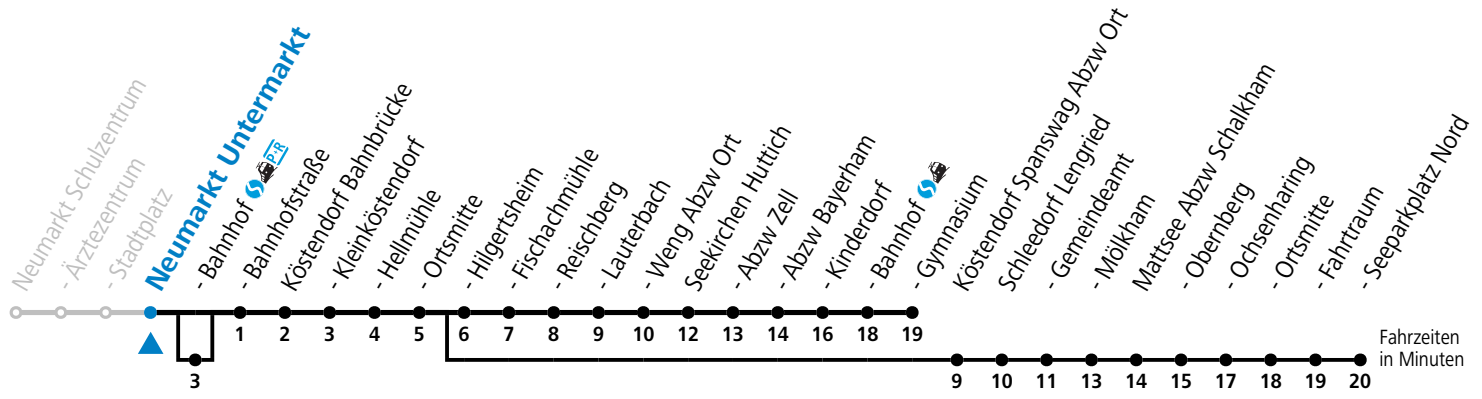

c = verkehrt ab Mattsee Ochsenharing weiter über Palting nach Berndorf (Linien 120, 875)

gültig ab 08.01.2024.

Alle Angaben ohne Gewähr.

Montag - Freitag

11	22 ^S
12	19 ^{ab} _S 20 ^S
13	13 ^a _c 15 ^S

S = nur Montag bis Freitag, wenn Schultag in Salzburg

a = bedient Neumarkt Bahnhof

b = bis Mattsee Seeparkplatz Nord

c = verkehrt ab Mattsee Ochsenharing weiter über Palting nach Berndorf (Linien 120, 875)

gültig ab 08.01.2024.

Alle Angaben ohne Gewähr.

Montag - Freitag