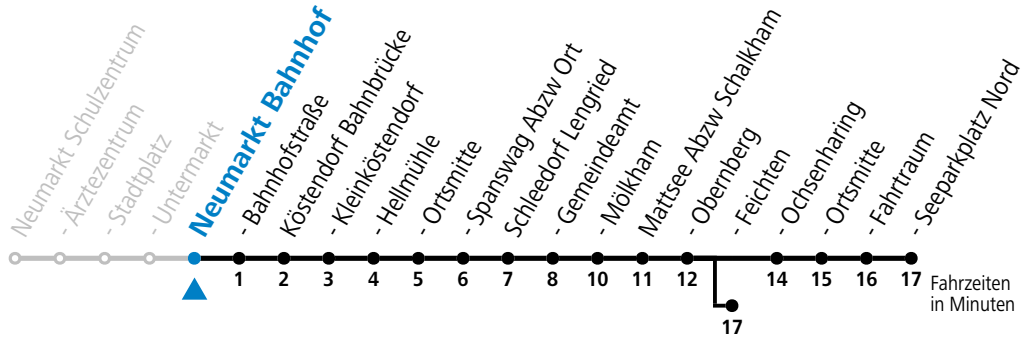

11	23 ^S	
12	20 ^{ab} _S	21 ^S
13	14 ^a _c	16 ^S

S = nur Montag bis Freitag, wenn Schultag in Salzburg

a = bedient Neumarkt Bahnhof

b = bis Mattsee Seeparkplatz Nord

c = verkehrt ab Mattsee Ochsenharing weiter über Palting nach Berndorf (Linien 120, 875)

gültig ab 08.01.2024.

Alle Angaben ohne Gewähr.

Montag - Freitag

6	29 ^{aS} _b
12	23 ^S
13	17 ^S _c

S = nur Montag bis Freitag, wenn Schultag in Salzburg
a = bis Mattsee Feichten

b = ab Mattsee Feichten weiter nach Salzburg Kirchenstr./HTL (Linie 120)
c = verkehrt ab Mattsee Ochsenharing weiter über Palting nach Berndorf (Linien 120, 875)