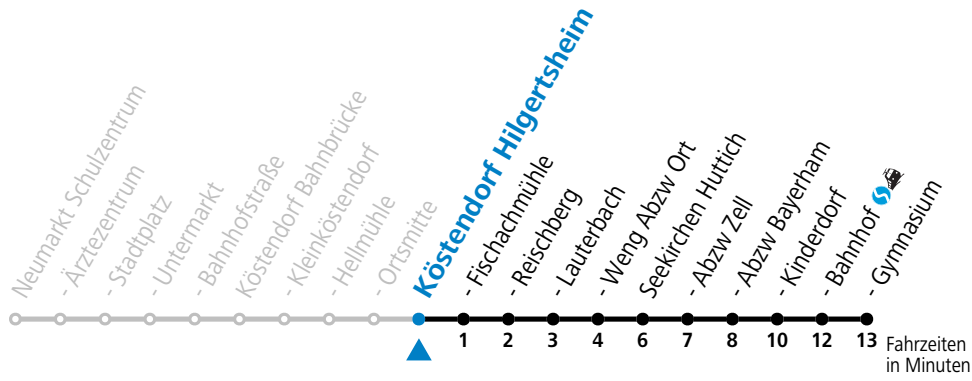

Montag - Freitag

6	33 ^{aS} _c
11	27 ^S
12	25 ^S 27 ^b _S
13	20 ^S 21 ^S _d

S = nur Montag bis Freitag, wenn Schultag in Salzburg
 a = bis Mattsee Feichten
 b = bis Mattsee Seeparkplatz Nord

c = ab Mattsee Feichten weiter nach Salzburg Kirchenstr./HTL (Linie 120)
 d = verkehrt ab Mattsee Ochsenharing weiter über Palting nach Berndorf (Linien 120, 875)

gültig ab 08.01.2024.

Alle Angaben ohne Gewähr.

Montag - Freitag

6	34 ^{ab} _{Se}	
11	28 ^S	
12	26 ^S	28 ^{ad} _S
13	21 ^S	22 ^{af} _f
15	00 ^c _S	55 ^S

- S = nur Montag bis Freitag, wenn Schultag in Salzburg
- a = bedient nicht von Köstendorf Hilgersheim bis Köstendorf Lauterbach
- b = bis Mattsee Feichten
- c = bis Mattsee Ochsenharing
- d = bis Mattsee Seeparkplatz Nord
- e = ab Mattsee Feichten weiter nach Salzburg Kirchenstr./HTL (Linie 120)
- f = verkehrt ab Mattsee Ochsenharing weiter über Palting nach Berndorf (Linien 120, 875)