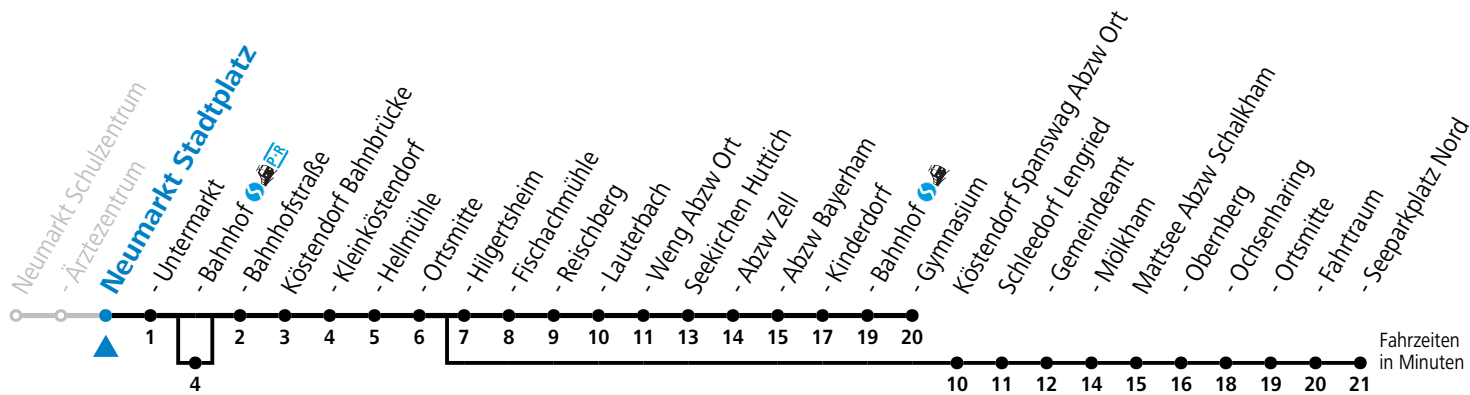

gültig ab 08.01.2024.

Alle Angaben ohne Gewähr.

Montag - Freitag

11	21 ^S
12	18 ^{ab} _S 19 ^S
13	12 ^{aS} _c 14 ^S

S = nur Montag bis Freitag, wenn Schultag in Salzburg

a = bedient Neumarkt Bahnhof

b = bis Mattsee Seeparkplatz Nord

c = verkehrt ab Mattsee Ochsenharing weiter über Palting nach Berndorf (Linien 120, 875)

gültig ab 08.01.2024.

Alle Angaben ohne Gewähr.

Montag - Freitag

11	22 ^S
12	19 ^{ab} _S 20 ^S
13	13 ^a _c 15 ^S

S = nur Montag bis Freitag, wenn Schultag in Salzburg

a = bedient Neumarkt Bahnhof

b = bis Mattsee Seeparkplatz Nord

c = verkehrt ab Mattsee Ochsenharing weiter über Palting nach Berndorf (Linien 120, 875)

gültig ab 08.01.2024.

Alle Angaben ohne Gewähr.

Montag - Freitag