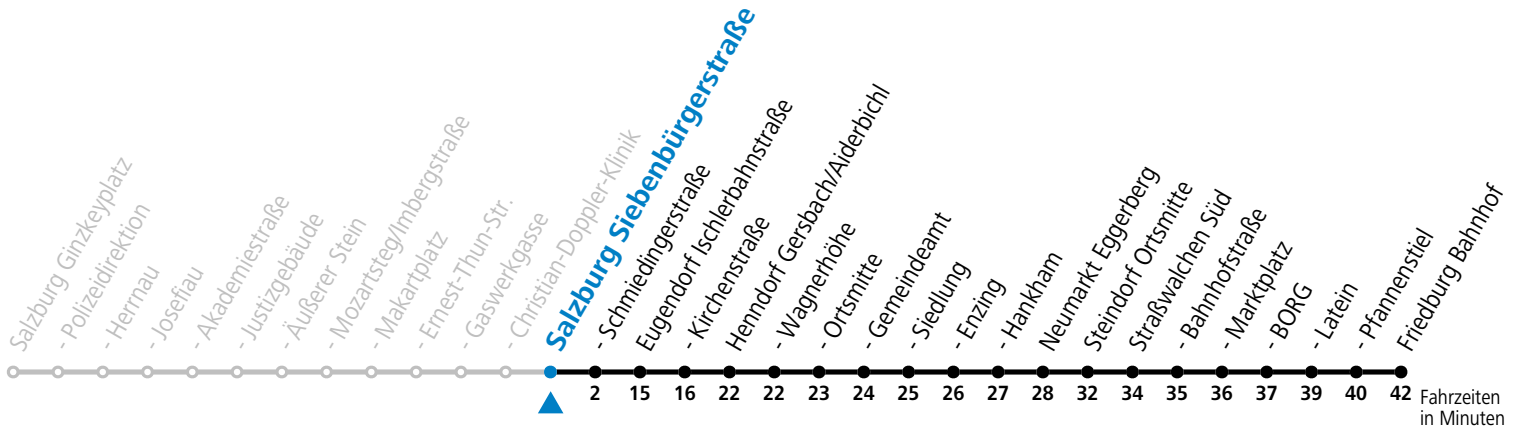

130 Salzburg - Eugendorf - Neumarkt - Straßwalchen - Friedburg

gültig ab 10.12.2023.

Alle Angaben ohne Gewähr.

Montag - Freitag

13	03
14	03
15	03
16	03 53
17	41
18	33

Am 24.12. und 31.12. (sofern nicht Sonntag) gilt der Samstag-Fahrplan

Ferien im Bundesland Salzburg: 23.12.2023 bis 07.01.2024, 12. bis 18.02., 23.03. bis 01.04., 06.07. bis 08.09., 24.09. und 26.10. bis 02.11.2024 (Vorbehaltlich Änderungen durch die Schulbehörde)