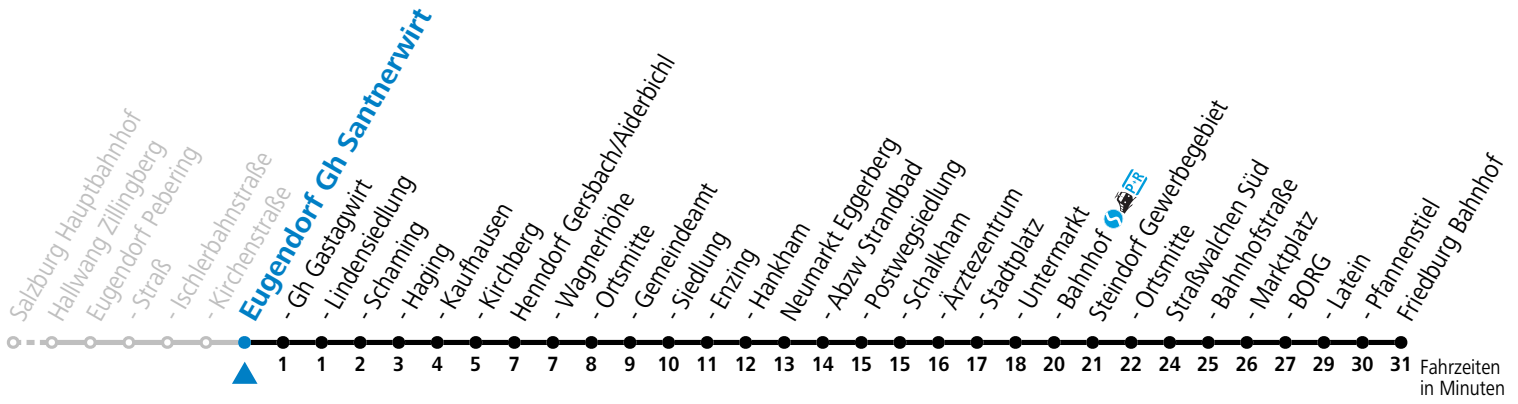

130 Salzburg - Eugendorf - Neumarkt - Straßwalchen - Friedburg

gültig ab 10.12.2023.

Alle Angaben ohne Gewähr.

Montag - Freitag		Samstag		Sonn- und Feiertag	
5	54				
6	19 57	6	29		
7	19 27 57	7	29 59	7	29
8	27 57	8	29 59	8	29
9	27 57	9	29 59	9	29
10	27 57	10	29 59	10	29
11	27 57	11	29 59	11	29
12	27 57	12	29 59	12	29
13	27 57	13	29 59	13	29
14	27 57	14	29 59	14	29
15	27 57	15	29 59	15	29
16	27 37 57	16	29 59	16	29
17	17 27 37	17	29 59	17	29
18	02 17 27 57	18	29 59	18	29
19	29 59	19	29 59	19	29
20	29	20	29 59	20	29
21	39	21	39	21	39
22	39	22	39	22	39
23	39	23	39	23	39
0	39				

Am 24.12. und 31.12. (sofern nicht Sonntag) gilt der Samstag-Fahrplan

Ferien im Bundesland Salzburg: 23.12.2023 bis 07.01.2024, 12. bis 18.02., 23.03. bis 01.04., 06.07. bis 08.09., 24.09. und 26.10. bis 02.11.2024 (Vorbehaltlich Änderungen durch die Schulbehörde)