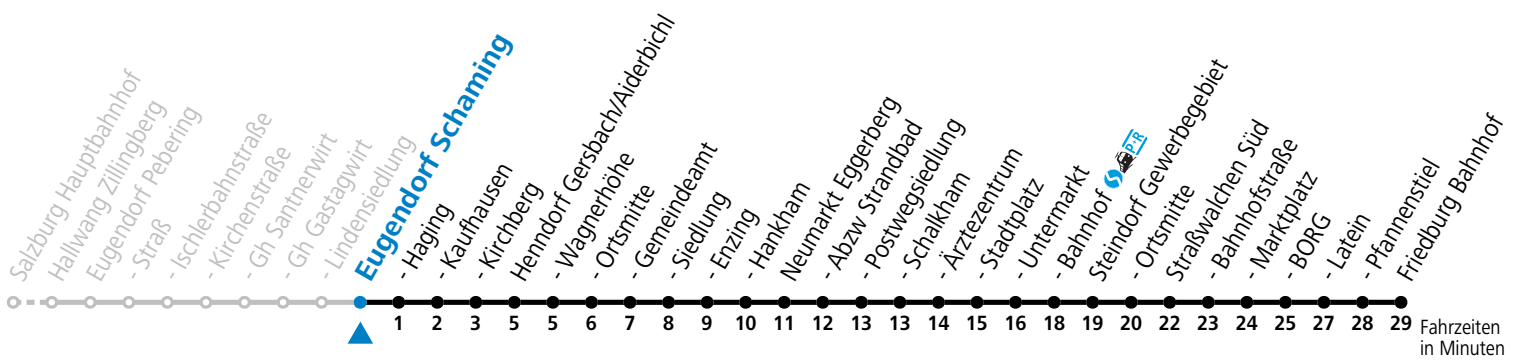

130 Salzburg - Eugendorf - Neumarkt - Straßwalchen - Friedburg

gültig ab 10.12.2023.

Alle Angaben ohne Gewähr.

Montag - Freitag		Samstag		Sonn- und Feiertag	
5	56				
6	21 59	6	31		
7	21 29 59	7	31	7	31
8	29 59	8	01 31	8	31
9	29 59	9	01 31	9	31
10	29 59	10	01 31	10	31
11	29 59	11	01 31	11	31
12	29 59	12	01 31	12	31
13	29 59	13	01 31	13	31
14	29 59	14	01 31	14	31
15	29 59	15	01 31	15	31
16	29 39 59	16	01 31	16	31
17	19 29 39	17	01 31	17	31
18	04 19 29 59	18	01 31	18	31
19	31	19	01 31	19	31
20	01 31	20	01 31	20	31
21	41	21	01 41	21	41
22	41	22	41	22	41
23	41	23	41	23	41
0	41				

Am 24.12. und 31.12. (sofern nicht Sonntag) gilt der Samstag-Fahrplan

Ferien im Bundesland Salzburg: 23.12.2023 bis 07.01.2024, 12. bis 18.02., 23.03. bis 01.04., 06.07. bis 08.09., 24.09. und 26.10. bis 02.11.2024 (Vorbehaltlich Änderungen durch die Schulbehörde)

Datum: 20.12.2023 08:51:19; Linie: 93-130-A-10-H; Haltestelle: 50237