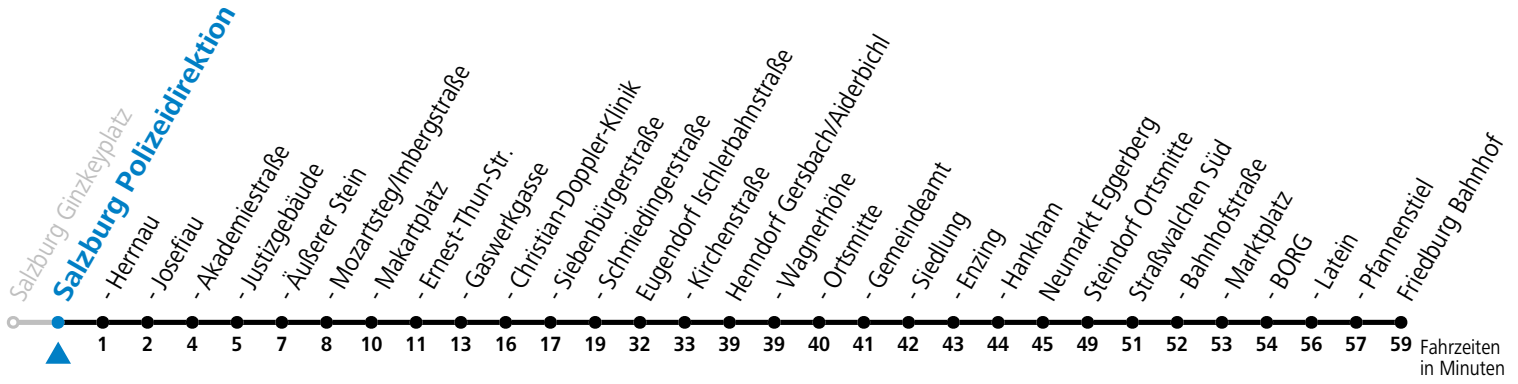

130 Salzburg - Eugendorf - Neumarkt - Straßwalchen - Friedburg

gültig ab 10.12.2023.

Alle Angaben ohne Gewähr.

Montag - Freitag

12	46
13	46
14	46
15	46
16	36
17	24
18	16

Am 24.12. und 31.12. (sofern nicht Sonntag) gilt der Samstag-Fahrplan

Ferien im Bundesland Salzburg: 23.12.2023 bis 07.01.2024, 12. bis 18.02., 23.03. bis 01.04., 06.07. bis 08.09., 24.09. und 26.10. bis 02.11.2024 (Vorbehaltlich Änderungen durch die Schulbehörde)