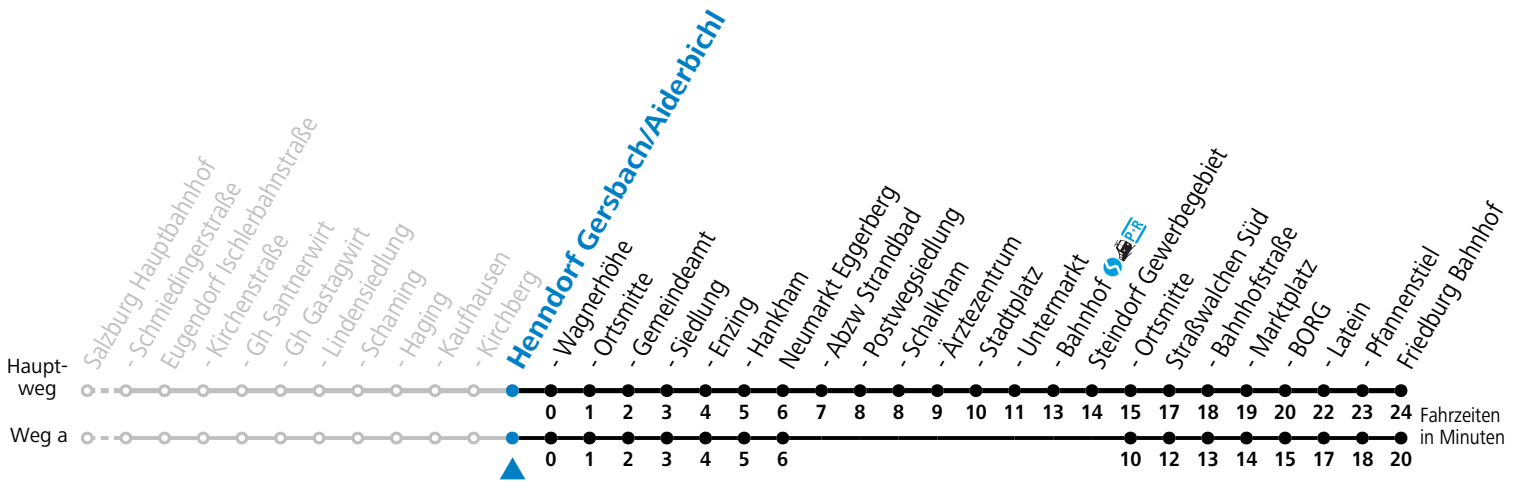

130 Salzburg - Eugendorf - Neumarkt - Straßwalchen - Friedburg

gültig ab 10.12.2023.

Alle Angaben ohne Gewähr.

Montag - Freitag					Samstag		Sonn- und Feiertag	
6	01	26	57^b		6	36		
7	04	26	34		7	36	7	36
8	04	34			8	06 36	8	36
9	04	34			9	06 36	9	36
10	04	34			10	06 36	10	36
11	04	34			11	06 36	11	36
12	04	34			12	06 36	12	36
13	04	25^a	34		13	06 36	13	36
14	04	25^a	34		14	06 36	14	36
15	04	25^a	34		15	06 36	15	36
16	04	25^a	34	44	16	06 36	16	36
17	04	15^a	24	34 44	17	06 36	17	36
18	03^a	09	24	34 55^a	18	06 36	18	36
19	04	36			19	06 36	19	36
20	06	36			20	06 36	20	36
21	46				21	06 46	21	46
22	46				22	46	22	46
23	46				23	46	23	46
0	46							

S = nur Montag bis Freitag, wenn Schultag in Salzburg   a = fährt Weg a   b = bis Neumarkt Bahnhof

Am 24.12. und 31.12. (sofern nicht Sonntag) gilt der Samstag-Fahrplan

Ferien im Bundesland Salzburg: 23.12.2023 bis 07.01.2024, 12. bis 18.02., 23.03. bis 01.04., 06.07. bis 08.09., 24.09. und 26.10. bis 02.11.2024 (Vorbehaltlich Änderungen durch die Schulbehörde)