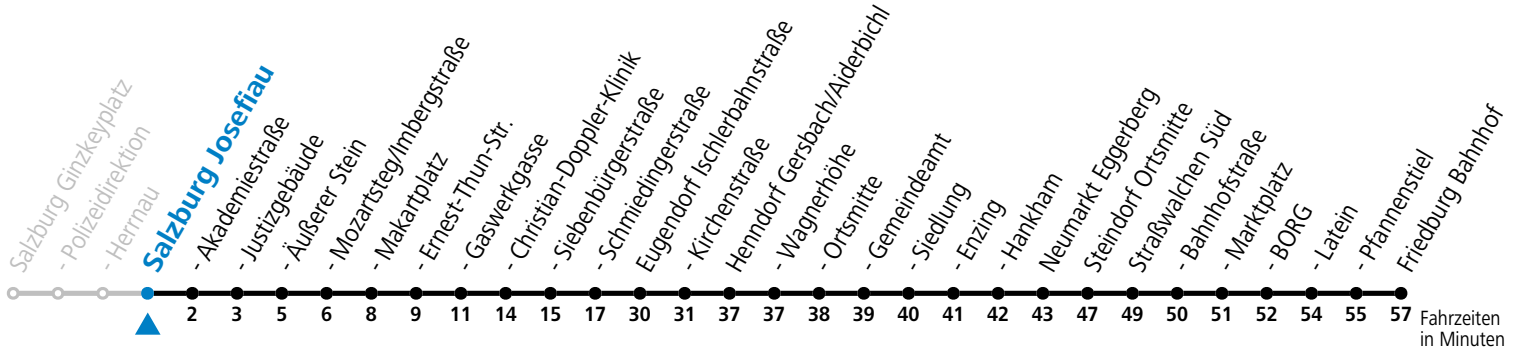

130 Salzburg - Eugendorf - Neumarkt - Straßwalchen - Friedburg

gültig ab 10.12.2023.

Alle Angaben ohne Gewähr.

Montag - Freitag

12	48
13	48
14	48
15	48
16	38
17	26
18	18

Am 24.12. und 31.12. (sofern nicht Sonntag) gilt der Samstag-Fahrplan

Ferien im Bundesland Salzburg: 23.12.2023 bis 07.01.2024, 12. bis 18.02., 23.03. bis 01.04., 06.07. bis 08.09., 24.09. und 26.10. bis 02.11.2024 (Vorbehaltlich Änderungen durch die Schulbehörde)

Die Salzburg Verkehr-App zum Gratis-Download >>