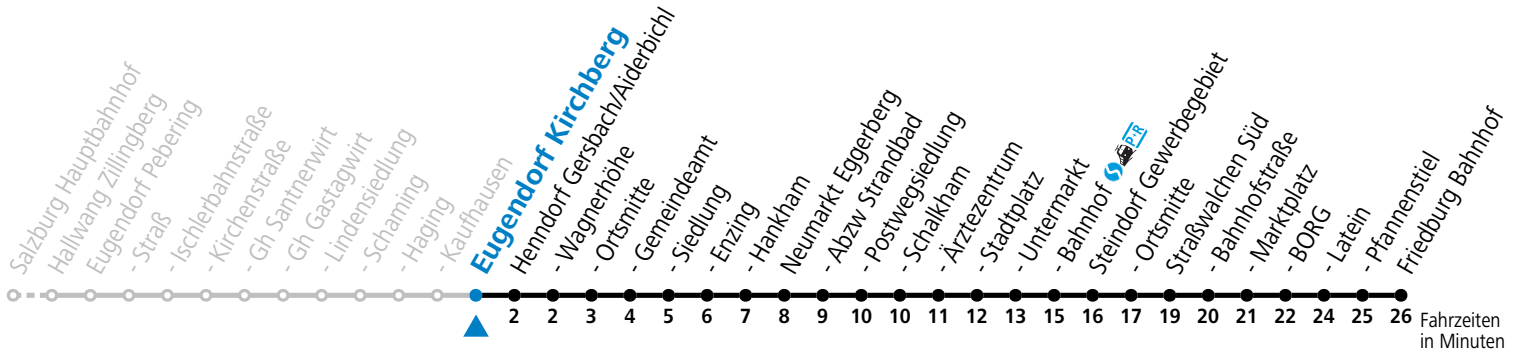

130 Salzburg - Eugendorf - Neumarkt - Straßwalchen - Friedburg

gültig ab 10.12.2023.

Alle Angaben ohne Gewähr.

Montag - Freitag		Samstag		Sonn- und Feiertag	
5	59				
6	24	6	34		
7	02 24 32	7	34	7	34
8	02 32	8	04 34	8	34
9	02 32	9	04 34	9	34
10	02 32	10	04 34	10	34
11	02 32	11	04 34	11	34
12	02 32	12	04 34	12	34
13	02 32	13	04 34	13	34
14	02 32	14	04 34	14	34
15	02 32	15	04 34	15	34
16	02 32 42	16	04 34	16	34
17	02 22 32 42	17	04 34	17	34
18	07 22 32	18	04 34	18	34
19	02 34	19	04 34	19	34
20	04 34	20	04 34	20	34
21	44	21	04 44	21	44
22	44	22	44	22	44
23	44	23	44	23	44
0	44				

Am 24.12. und 31.12. (sofern nicht Sonntag) gilt der Samstag-Fahrplan

Ferien im Bundesland Salzburg: 23.12.2023 bis 07.01.2024, 12. bis 18.02., 23.03. bis 01.04., 06.07. bis 08.09., 24.09. und 26.10. bis 02.11.2024 (Vorbehaltlich Änderungen durch die Schulbehörde)