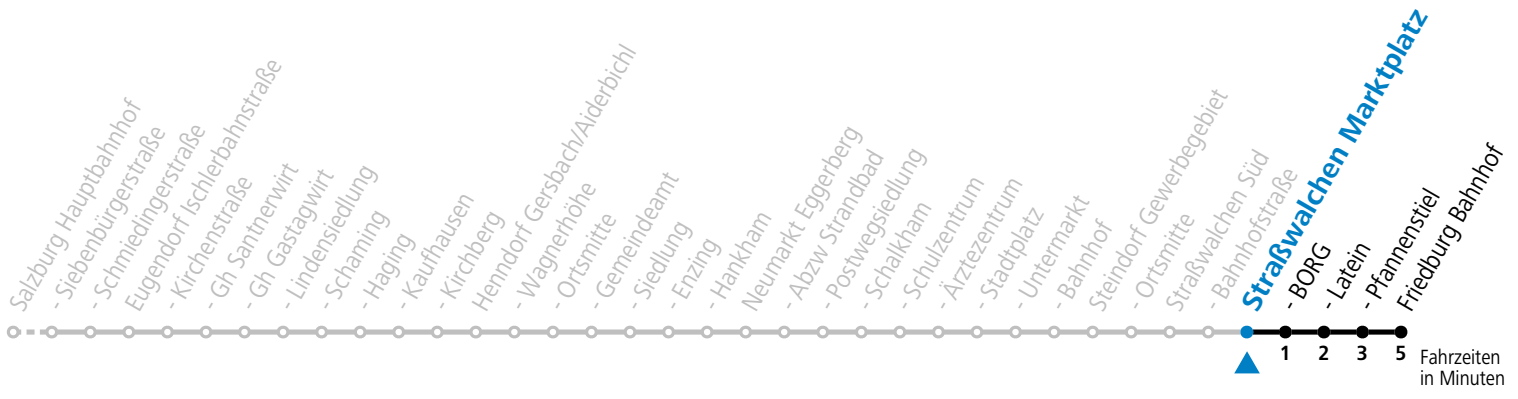

130 Salzburg - Eugendorf - Neumarkt - Straßwalchen - Friedburg

gültig ab 10.12.2023.

Alle Angaben ohne Gewähr.

Montag - Freitag					Samstag		Sonn- und Feiertag	
6	20	45			6	55		
7	22^S	24	46	54	7	55	7	55
8	24	54			8	25 55	8	55
9	24	54			9	25 55	9	55
10	24	54			10	25 55	10	55
11	24	54			11	25 55	11	55
12	24	54			12	25 55	12	55
13	21^S	24	39	54	13	25 55	13	55
14	24	39	54		14	25 55	14	55
15	24	39	54		15	25 55	15	55
16	24	39	54		16	25 55	16	55
17	04	24	29	44 54	17	25 55	17	55
18	04	17	29	44 54	18	25 55	18	55
19	09	24	55		19	25 55	19	55
20	25	55			20	25 55	20	55
					21	25		
22	05				22	05	22	05
23	05				23	05	23	05
0	05				0	05	0	05
1	05							

S = nur Montag bis Freitag, wenn Schultag in Salzburg

Am 24.12. und 31.12. (sofern nicht Sonntag) gilt der Samstag-Fahrplan

Ferien im Bundesland Salzburg: 23.12.2023 bis 07.01.2024, 12. bis 18.02., 23.03. bis 01.04., 06.07. bis 08.09., 24.09. und 26.10. bis 02.11.2024 (Vorbehaltlich Änderungen durch die Schulbehörde)

Datum: 20.12.2023 08:51:19; Linie: 93-130-A-10-H; Haltestelle: 50291