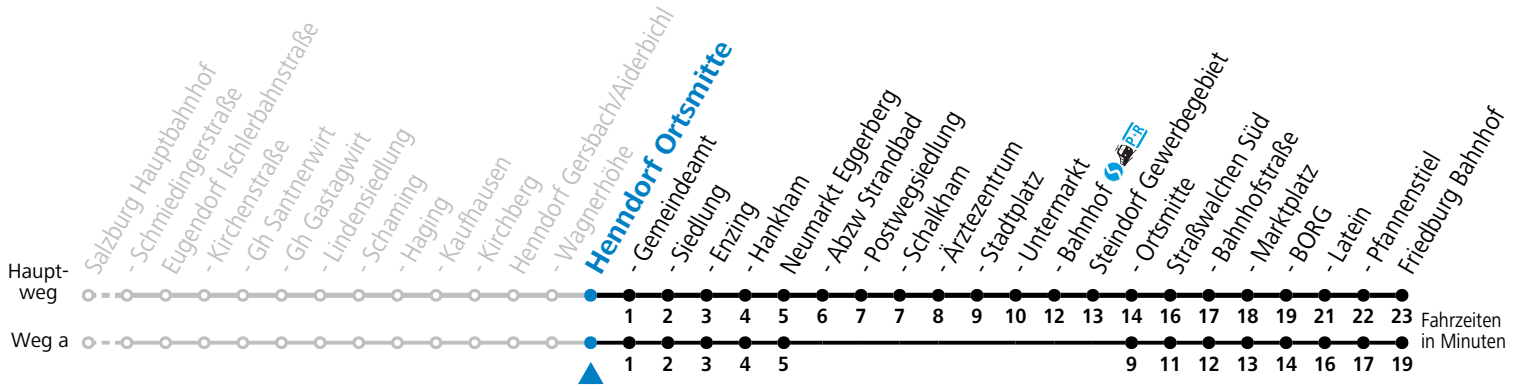

130 Salzburg - Eugendorf - Neumarkt - Straßwalchen - Friedburg

gültig ab 10.12.2023.

Alle Angaben ohne Gewähr.

Montag - Freitag				Samstag		Sonn- und Feiertag	
6	02	27	58^b	6	37		
7	05	27	35	7	37	7	37
8	05	35		8	07 37	8	37
9	05	35		9	07 37	9	37
10	05	35		10	07 37	10	37
11	05	35		11	07 37	11	37
12	05	35		12	07 37	12	37
13	05	26^a	35	13	07 37	13	37
14	05	26^a	35	14	07 37	14	37
15	05	26^a	35	15	07 37	15	37
16	05	26^a	35 45	16	07 37	16	37
17	05	16^a	25 35 45	17	07 37	17	37
18	04^a	10	25 35 56^a	18	07 37	18	37
19	05	37		19	07 37	19	37
20	07	37		20	07 37	20	37
21	47			21	07 47	21	47
22	47			22	47	22	47
23	47			23	47	23	47
0	47						

S = nur Montag bis Freitag, wenn Schultag in Salzburg   a = fährt Weg a   b = bis Neumarkt Bahnhof

Am 24.12. und 31.12. (sofern nicht Sonntag) gilt der Samstag-Fahrplan

Ferien im Bundesland Salzburg: 23.12.2023 bis 07.01.2024, 12. bis 18.02., 23.03. bis 01.04., 06.07. bis 08.09., 24.09. und 26.10. bis 02.11.2024 (Vorbehaltlich Änderungen durch die Schulbehörde)