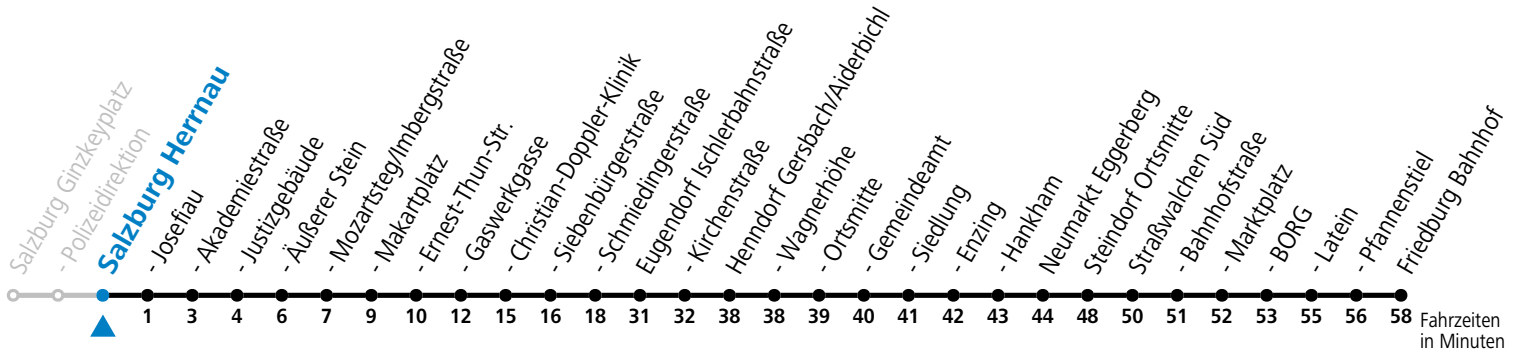

gültig ab 10.12.2023.

Alle Angaben ohne Gewähr.

Montag - Freitag

12	47
13	47
14	47
15	47
16	37
17	25
18	17

Am 24.12. und 31.12. (sofern nicht Sonntag) gilt der Samstag-Fahrplan

Ferien im Bundesland Salzburg: 23.12.2023 bis 07.01.2024, 12. bis 18.02., 23.03. bis 01.04., 06.07. bis 08.09., 24.09. und 26.10. bis 02.11.2024 (Vorbehaltlich Änderungen durch die Schulbehörde)