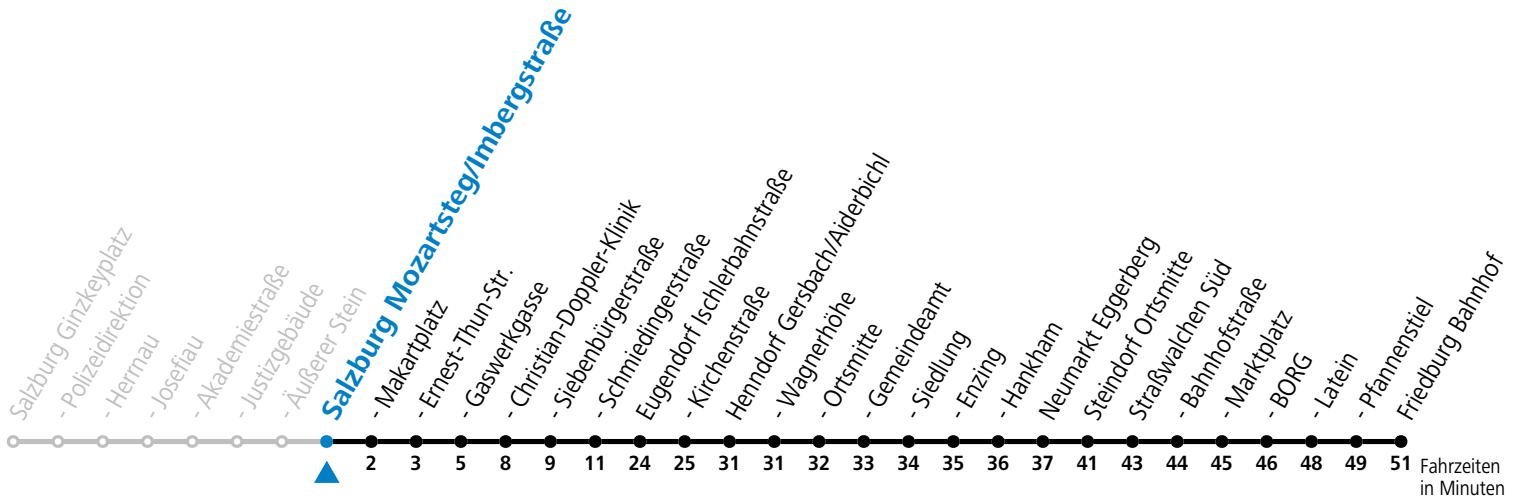

130 Salzburg - Eugendorf - Neumarkt - Straßwalchen - Friedburg

gültig ab 10.12.2023.

Alle Angaben ohne Gewähr.

Montag - Freitag	
12	54
13	54
14	54
15	54
16	44
17	32
18	24

Am 24.12. und 31.12. (sofern nicht Sonntag) gilt der Samstag-Fahrplan

Ferien im Bundesland Salzburg: 23.12.2023 bis 07.01.2024, 12. bis 18.02., 23.03. bis 01.04., 06.07. bis 08.09., 24.09. und 26.10. bis 02.11.2024 (Vorbehaltlich Änderungen durch die Schulbehörde)