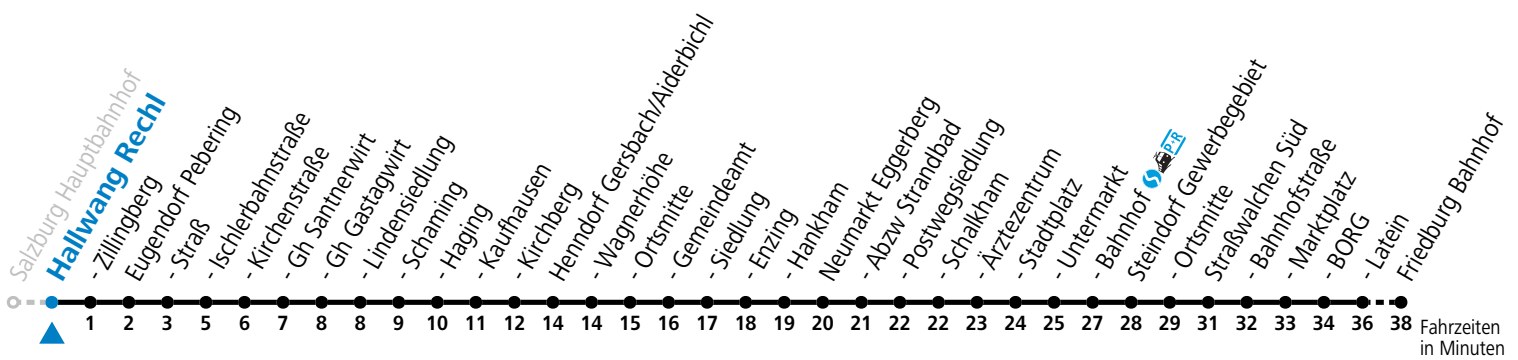

Datum: 20.12.2023 08:51:19; Linie: 93-130-A-10-H; Haltestelle: 50223

130 Salzburg - Eugendorf - Neumarkt - Straßwalchen - Friedburg

gültig ab 10.12.2023.

Alle Angaben ohne Gewähr.

Montag - Freitag		Samstag		Sonn- und Feiertag	
5	45				
6	10 48	6	20		
7	10 18 48	7	20 50	7	20
8	18 48	8	20 50	8	20
9	18 48	9	20 50	9	20
10	18 48	10	20 50	10	20
11	18 48	11	20 50	11	20
12	18 48	12	20 50	12	20
13	18 48	13	20 50	13	20
14	18 48	14	20 50	14	20
15	18 48	15	20 50	15	20
16	18 28 48	16	20 50	16	20
17	08 18 28 53	17	20 50	17	20
18	08 18 48	18	20 50	18	20
19	20 50	19	20 50	19	20
20	20	20	20 50	20	20
21	30	21	30	21	30
22	30	22	30	22	30
23	30	23	30	23	30
0	30				

Auf Grund der Linienlänge können nicht alle bedienten Haltestellen im Linienverlauf dargestellt werden. Details im Fahrplanfolder oder unter www.salzburg-verkehr.at

130 Salzburg - Eugendorf - Neumarkt - Straßwalchen - Friedburg