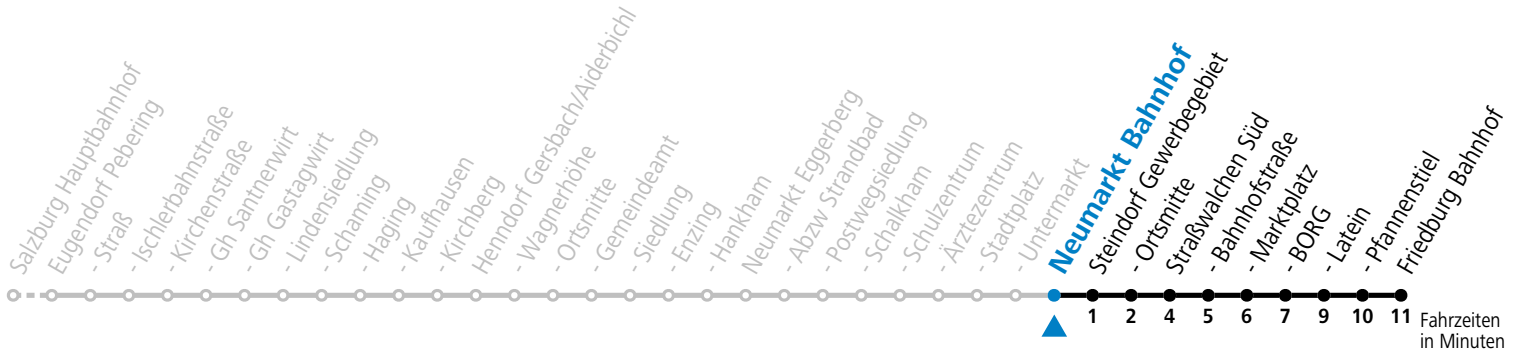

130 Salzburg - Eugendorf - Neumarkt - Straßwalchen - Friedburg

gültig ab 10.12.2023.

Alle Angaben ohne Gewähr.

Montag - Freitag		Samstag		Sonn- und Feiertag	
6	14 39	6	49		
7	15^S 17 39 47	7	49	7	49
8	17 47	8	19 49	8	49
9	17 47	9	19 49	9	49
10	17 47	10	19 49	10	49
11	17 47	11	19 49	11	49
12	17 47	12	19 49	12	49
13	14^S 17 47	13	19 49	13	49
14	17 47	14	19 49	14	49
15	17 47	15	19 49	15	49
16	17 47 57	16	19 49	16	49
17	17 37 47 57	17	19 49	17	49
18	22 37 47	18	19 49	18	49
19	17 49	19	19 49	19	49
20	19 49	20	19 49	20	49
21	59	21	19 59	21	59
22	59	22	59	22	59
23	59	23	59	23	59
0	59				

S = nur Montag bis Freitag, wenn Schultag in Salzburg

Am 24.12. und 31.12. (sofern nicht Sonntag) gilt der Samstag-Fahrplan

Ferien im Bundesland Salzburg: 23.12.2023 bis 07.01.2024, 12. bis 18.02., 23.03. bis 01.04., 06.07. bis 08.09., 24.09. und 26.10. bis 02.11.2024 (Vorbehaltlich Änderungen durch die Schulbehörde)