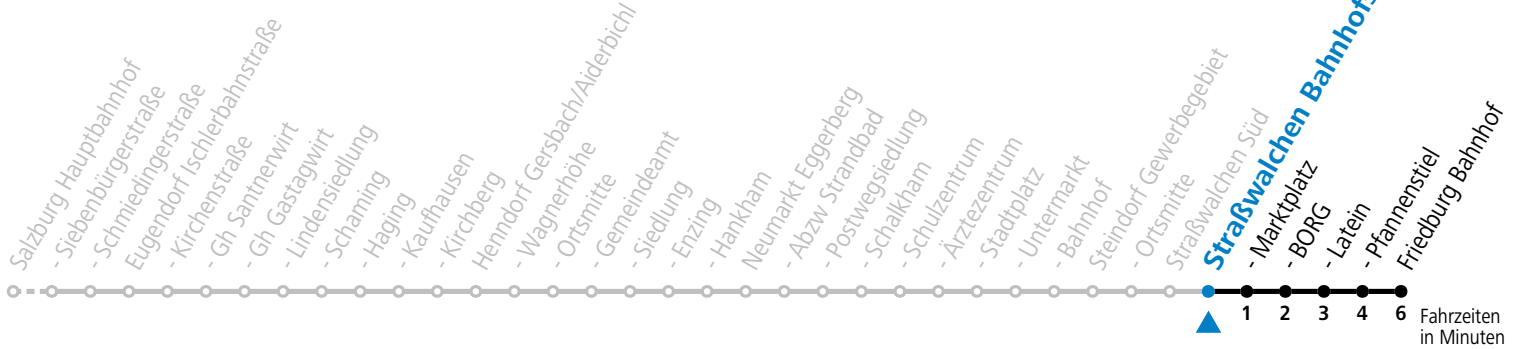

130 Salzburg - Eugendorf - Neumarkt - Straßwalchen - Friedburg

gültig ab 10.12.2023.

Alle Angaben ohne Gewähr.

Montag - Freitag					Samstag		Sonn- und Feiertag			
6	19	44			6	54				
7	21^S	23	45	53	7	54	7	54		
8	23	53			8	24	54	8	54	
9	23	53			9	24	54	9	54	
10	23	53			10	24	54	10	54	
11	23	53			11	24	54	11	54	
12	23	53			12	24	54	12	54	
13	20^S	23	38	53	13	24	54	13	54	
14	23	38	53		14	24	54	14	54	
15	23	38	53		15	24	54	15	54	
16	23	38	53		16	24	54	16	54	
17	03	23	28	43	53	17	24	54	17	54
18	03	16	28	43	53	18	24	54	18	54
19	08	23	54		19	24	54	19	54	
20	24	54			20	24	54	20	54	
					21	24				
22	04				22	04		22	04	
23	04				23	04		23	04	
0	04				0	04		0	04	
1	04									

S = nur Montag bis Freitag, wenn Schultag in Salzburg

Am 24.12. und 31.12. (sofern nicht Sonntag) gilt der Samstag-Fahrplan

Ferien im Bundesland Salzburg: 23.12.2023 bis 07.01.2024, 12. bis 18.02., 23.03. bis 01.04., 06.07. bis 08.09., 24.09. und 26.10. bis 02.11.2024 (Vorbehaltlich Änderungen durch die Schulbehörde)