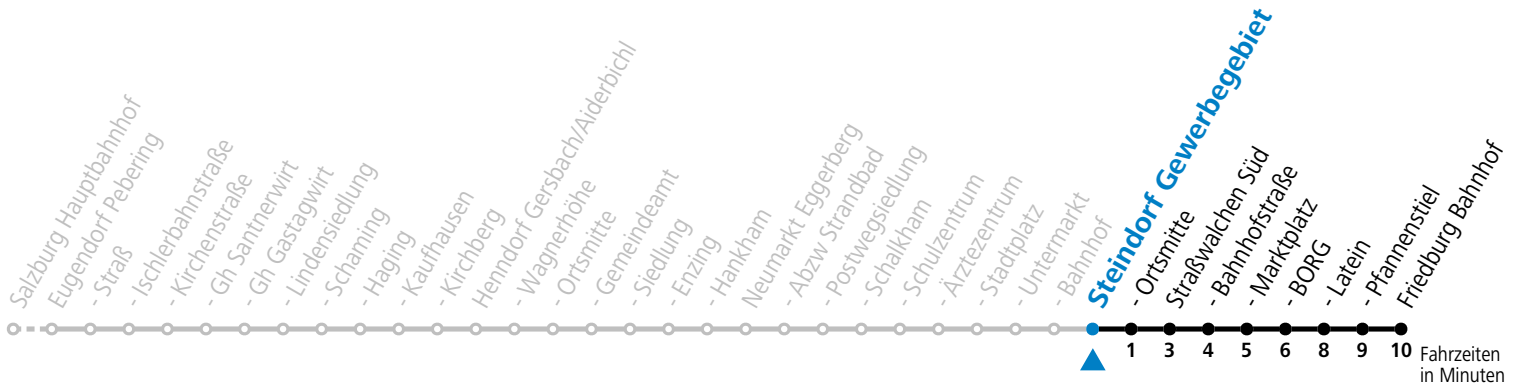

130 Salzburg - Eugendorf - Neumarkt - Straßwalchen - Friedburg

gültig ab 10.12.2023.

Alle Angaben ohne Gewähr.

Montag - Freitag		Samstag		Sonn- und Feiertag	
6	15 40	6	50		
7	16^S 18 40 48	7	50	7	50
8	18 48	8	20 50	8	50
9	18 48	9	20 50	9	50
10	18 48	10	20 50	10	50
11	18 48	11	20 50	11	50
12	18 48	12	20 50	12	50
13	15^S 18 48	13	20 50	13	50
14	18 48	14	20 50	14	50
15	18 48	15	20 50	15	50
16	18 48 58	16	20 50	16	50
17	18 38 48 58	17	20 50	17	50
18	23 38 48	18	20 50	18	50
19	18 50	19	20 50	19	50
20	20 50	20	20 50	20	50
		21	20		
22	00	22	00	22	00
23	00	23	00	23	00
0	00	0	00	0	00
1	00				

S = nur Montag bis Freitag, wenn Schultag in Salzburg

Am 24.12. und 31.12. (sofern nicht Sonntag) gilt der Samstag-Fahrplan

Ferien im Bundesland Salzburg: 23.12.2023 bis 07.01.2024, 12. bis 18.02., 23.03. bis 01.04., 06.07. bis 08.09., 24.09. und 26.10. bis 02.11.2024 (Vorbehaltlich Änderungen durch die Schulbehörde)