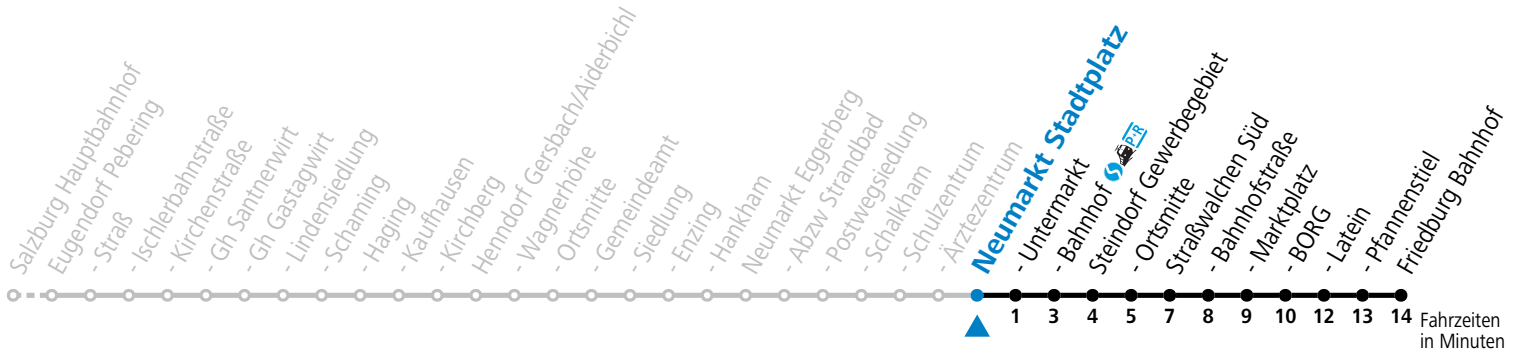

130 Salzburg - Eugendorf - Neumarkt - Straßwalchen - Friedburg

gültig ab 10.12.2023.

Alle Angaben ohne Gewähr.

Montag - Freitag					Samstag		Sonn- und Feiertag	
6	11	33^a_S	36		6	46		
7	07^a_S	12^S	14	36	44	7	46	
8	14	44			8	16	46	
9	14	44			9	16	46	
10	14	44			10	16	46	
11	14	44			11	16	46	
12	14	44			12	16	46	
13	11^S	14	44		13	16	46	
14	14	44			14	16	46	
15	14	44			15	16	46	
16	14	44	54		16	16	46	
17	14	34	44	54	17	16	46	
18	19	34	44		18	16	46	
19	14	46			19	16	46	
20	16	46			20	16	46	
21	56				21	16	56	
22	56				22	56		
23	56				23	56		
0	56							

S = nur Montag bis Freitag, wenn Schultag in Salzburg   a = bis Neumarkt Bahnhof

Am 24.12. und 31.12. (sofern nicht Sonntag) gilt der Samstag-Fahrplan

Ferien im Bundesland Salzburg: 23.12.2023 bis 07.01.2024, 12. bis 18.02., 23.03. bis 01.04., 06.07. bis 08.09., 24.09. und 26.10. bis 02.11.2024 (Vorbehaltlich Änderungen durch die Schulbehörde)