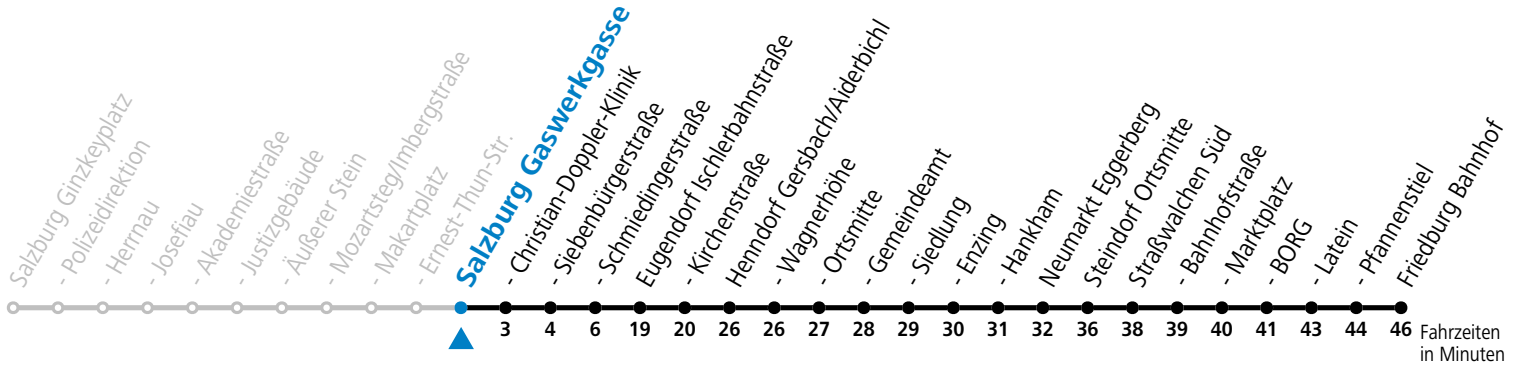

130 Salzburg - Eugendorf - Neumarkt - Straßwalchen - Friedburg

gültig ab 10.12.2023.

Alle Angaben ohne Gewähr.

Montag - Freitag

12	59
13	59
14	59
15	59
16	49
17	37
18	29

Am 24.12. und 31.12. (sofern nicht Sonntag) gilt der Samstag-Fahrplan

Ferien im Bundesland Salzburg: 23.12.2023 bis 07.01.2024, 12. bis 18.02., 23.03. bis 01.04., 06.07. bis 08.09., 24.09. und 26.10. bis 02.11.2024 (Vorbehaltlich Änderungen durch die Schulbehörde)