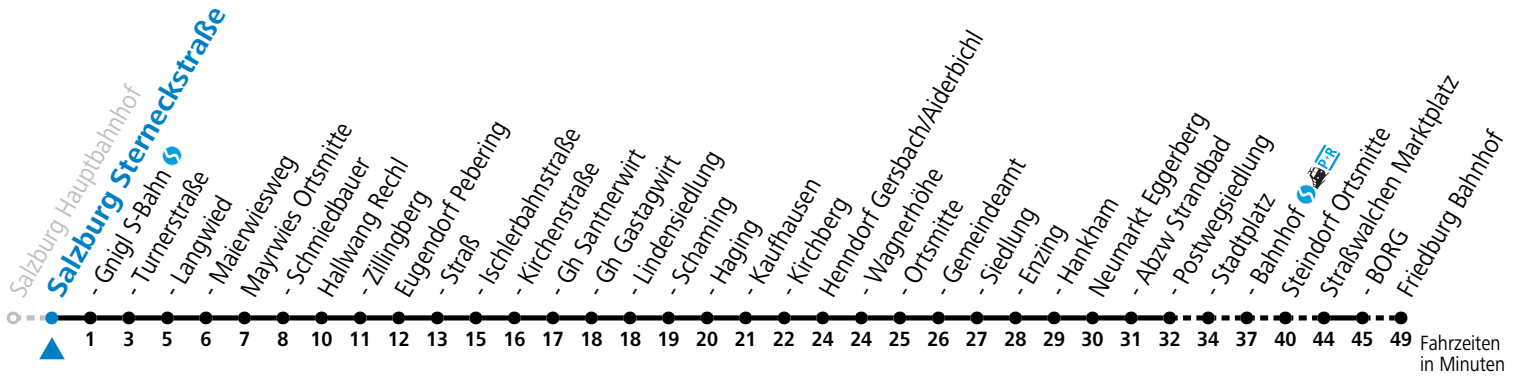

Auf Grund der Linienlänge können nicht alle bedienten Haltestellen im Linienverlauf dargestellt werden. Details im Fahrplanfolder oder unter www.salzburg-verkehr.at

130 Salzburg - Eugendorf - Neumarkt - Straßwalchen - Friedburg