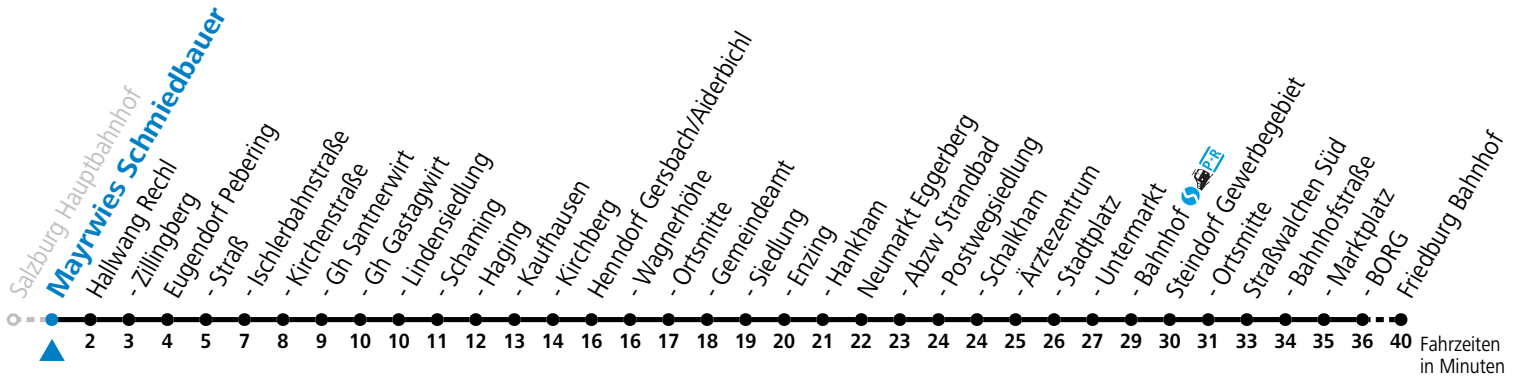

130 Salzburg - Eugendorf - Neumarkt - Straßwalchen - Friedburg

gültig ab 10.12.2023.

Alle Angaben ohne Gewähr.

Montag - Freitag		Samstag		Sonn- und Feiertag	
5	45				
6	10 48	6	20		
7	10 18 48	7	20 50	7	20
8	18 48	8	20 50	8	20
9	18 48	9	20 50	9	20
10	18 48	10	20 50	10	20
11	18 48	11	20 50	11	20
12	18 48	12	20 50	12	20
13	18 48	13	20 50	13	20
14	18 48	14	20 50	14	20
15	18 48	15	20 50	15	20
16	18 28 48	16	20 50	16	20
17	08 18 28 53	17	20 50	17	20
18	08 18 48	18	20 50	18	20
19	20 50	19	20 50	19	20
20	20	20	20 50	20	20
21	30	21	30	21	30
22	30	22	30	22	30
23	30	23	30	23	30
0	30				

Am 24.12. und 31.12. (sofern nicht Sonntag) gilt der Samstag-Fahrplan

Ferien im Bundesland Salzburg: 23.12.2023 bis 07.01.2024, 12. bis 18.02., 23.03. bis 01.04., 06.07. bis 08.09., 24.09. und 26.10. bis 02.11.2024 (Vorbehaltlich Änderungen durch die Schulbehörde)

Auf Grund der Linienlänge können nicht alle bedienten Haltestellen im Linienverlauf dargestellt werden. Details im Fahrplanfolder oder unter www.salzburg-verkehr.at