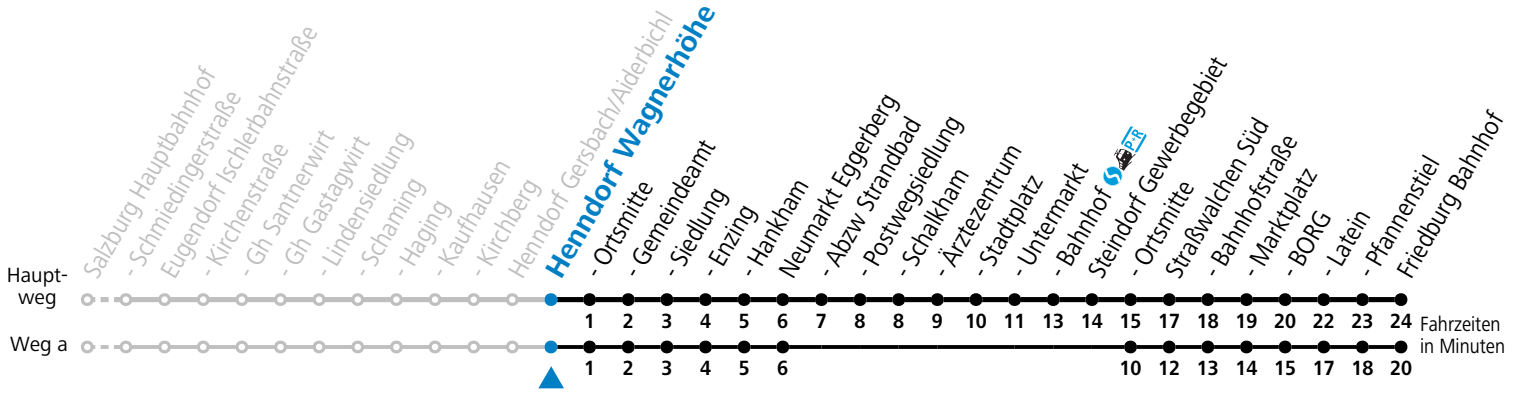

130 Salzburg - Eugendorf - Neumarkt - Straßwalchen - Friedburg

gültig ab 10.12.2023.

Alle Angaben ohne Gewähr.

Montag - Freitag					Samstag			Sonn- und Feiertag			
6	01	26	57^b		6	36					
7	04	26	34		7	36		7	36		
8	04	34			8	06	36	8	36		
9	04	34			9	06	36	9	36		
10	04	34			10	06	36	10	36		
11	04	34			11	06	36	11	36		
12	04	34			12	06	36	12	36		
13	04	25^a	34		13	06	36	13	36		
14	04	25^a	34		14	06	36	14	36		
15	04	25^a	34		15	06	36	15	36		
16	04	25^a	34	44	16	06	36	16	36		
17	04	15^a	24	34	44	17	06	36	17	36	
18	03^a	09	24	34	55^a	18	06	36	18	36	
19	04	36			19	06	36	19	36		
20	06	36			20	06	36	20	36		
21	46				21	06	46	21	46		
22	46				22	46		22	46		
23	46				23	46		23	46		
0	46										

S = nur Montag bis Freitag, wenn Schultag in Salzburg   a = fährt Weg a   b = bis Neumarkt Bahnhof

Am 24.12. und 31.12. (sofern nicht Sonntag) gilt der Samstag-Fahrplan

Ferien im Bundesland Salzburg: 23.12.2023 bis 07.01.2024, 12. bis 18.02., 23.03. bis 01.04., 06.07. bis 08.09., 24.09. und 26.10. bis 02.11.2024 (Vorbehaltlich Änderungen durch die Schulbehörde)