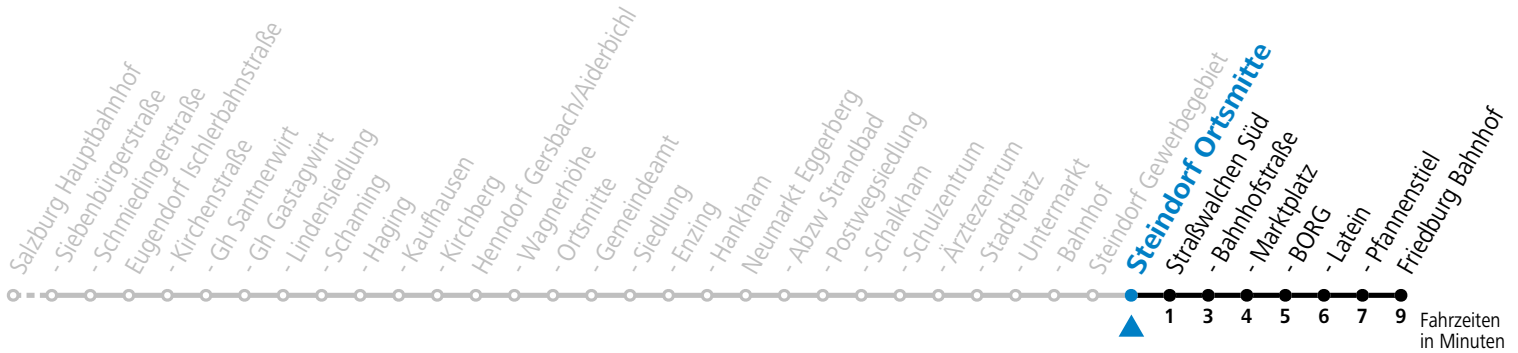

130 Salzburg - Eugendorf - Neumarkt - Straßwalchen - Friedburg

gültig ab 10.12.2023.

Alle Angaben ohne Gewähr.

Montag - Freitag					Samstag		Sonn- und Feiertag	
6	16	41			6	51		
7	18^S	20	42	50	7	51	7	51
8	20	50			8	21 51	8	51
9	20	50			9	21 51	9	51
10	20	50			10	21 51	10	51
11	20	50			11	21 51	11	51
12	20	50			12	21 51	12	51
13	17^S	20	35	50	13	21 51	13	51
14	20	35	50		14	21 51	14	51
15	20	35	50		15	21 51	15	51
16	20	35	50		16	21 51	16	51
17	00	20	25	40 50	17	21 51	17	51
18	00	13	25	40 50	18	21 51	18	51
19	05	20	51		19	21 51	19	51
20	21	51			20	21 51	20	51
					21	21		
22	01				22	01	22	01
23	01				23	01	23	01
0	01				0	01	0	01
1	01							

S = nur Montag bis Freitag, wenn Schultag in Salzburg

Am 24.12. und 31.12. (sofern nicht Sonntag) gilt der Samstag-Fahrplan

Ferien im Bundesland Salzburg: 23.12.2023 bis 07.01.2024, 12. bis 18.02., 23.03. bis 01.04., 06.07. bis 08.09., 24.09. und 26.10. bis 02.11.2024 (Vorbehaltlich Änderungen durch die Schulbehörde)