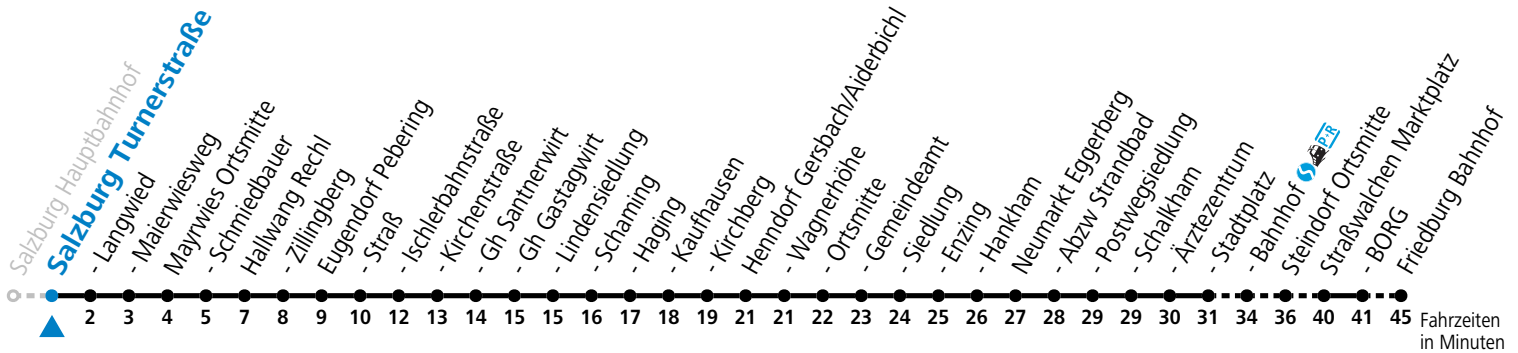

130 Salzburg - Eugendorf - Neumarkt - Straßwalchen - Friedburg

gültig ab 10.12.2023.

Alle Angaben ohne Gewähr.

Montag - Freitag		Samstag		Sonn- und Feiertag	
5	40				
6	05 43	6	15		
7	05 13 43	7	15 45	7	15
8	13 43	8	15 45	8	15
9	13 43	9	15 45	9	15
10	13 43	10	15 45	10	15
11	13 43	11	15 45	11	15
12	13 43	12	15 45	12	15
13	13 43	13	15 45	13	15
14	13 43	14	15 45	14	15
15	13 43	15	15 45	15	15
16	13 23 43	16	15 45	16	15
17	03 13 23 48	17	15 45	17	15
18	03 13 43	18	15 45	18	15
19	15 45	19	15 45	19	15
20	15	20	15 45	20	15
21	25	21	25	21	25
22	25	22	25	22	25
23	25	23	25	23	25
0	25				

Am 24.12. und 31.12. (sofern nicht Sonntag) gilt der Samstag-Fahrplan

Ferien im Bundesland Salzburg: 23.12.2023 bis 07.01.2024, 12. bis 18.02., 23.03. bis 01.04., 06.07. bis 08.09., 24.09. und 26.10. bis 02.11.2024 (Vorbehaltlich Änderungen durch die Schulbehörde)

Auf Grund der Linienlänge können nicht alle bedienten Haltestellen im Linienverlauf dargestellt werden. Details im Fahrplanfolder oder unter www.salzburg-verkehr.at