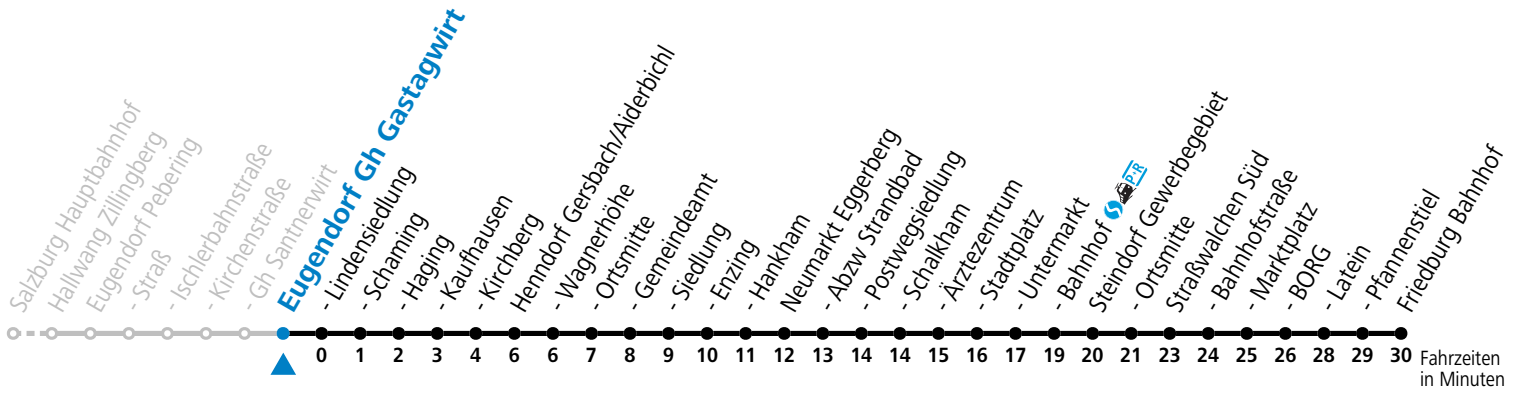

130 Salzburg - Eugendorf - Neumarkt - Straßwalchen - Friedburg

gültig ab 10.12.2023.

Alle Angaben ohne Gewähr.

Montag - Freitag		Samstag		Sonn- und Feiertag	
5	55				
6	20 58	6	30		
7	20 28 58	7	30	7	30
8	28 58	8	00 30	8	30
9	28 58	9	00 30	9	30
10	28 58	10	00 30	10	30
11	28 58	11	00 30	11	30
12	28 58	12	00 30	12	30
13	28 58	13	00 30	13	30
14	28 58	14	00 30	14	30
15	28 58	15	00 30	15	30
16	28 38 58	16	00 30	16	30
17	18 28 38	17	00 30	17	30
18	03 18 28 58	18	00 30	18	30
19	30	19	00 30	19	30
20	00 30	20	00 30	20	30
21	40	21	00 40	21	40
22	40	22	40	22	40
23	40	23	40	23	40
0	40				

Am 24.12. und 31.12. (sofern nicht Sonntag) gilt der Samstag-Fahrplan

Ferien im Bundesland Salzburg: 23.12.2023 bis 07.01.2024, 12. bis 18.02., 23.03. bis 01.04., 06.07. bis 08.09., 24.09. und 26.10. bis 02.11.2024 (Vorbehaltlich Änderungen durch die Schulbehörde)