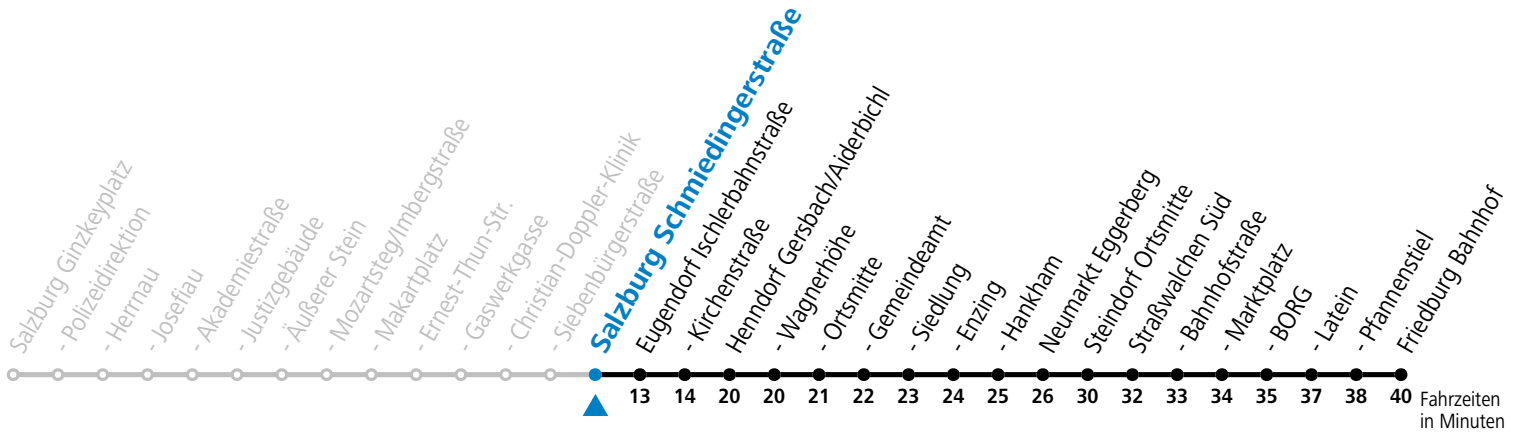

130 Salzburg - Eugendorf - Neumarkt - Straßwalchen - Friedburg

gültig ab 10.12.2023.

Alle Angaben ohne Gewähr.

Montag - Freitag	
13	05
14	05
15	05
16	05 55
17	43
18	35

Am 24.12. und 31.12. (sofern nicht Sonntag) gilt der Samstag-Fahrplan

Ferien im Bundesland Salzburg: 23.12.2023 bis 07.01.2024, 12. bis 18.02., 23.03. bis 01.04., 06.07. bis 08.09., 24.09. und 26.10. bis 02.11.2024 (Vorbehaltlich Änderungen durch die Schulbehörde)