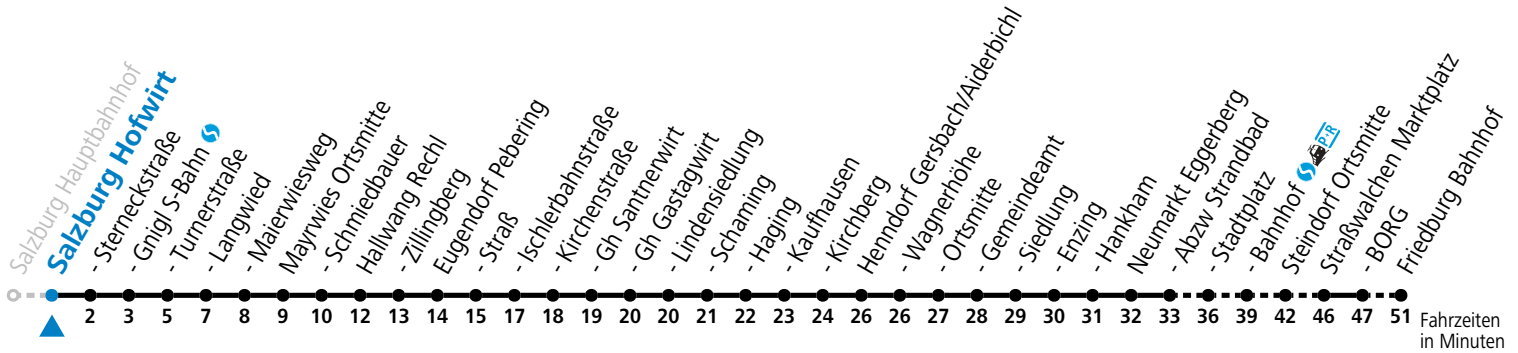

Auf Grund der Linienlänge können nicht alle bedienten Haltestellen im Linienverlauf dargestellt werden. Details im Fahrplanfolder oder unter www.salzburg-verkehr.at

130 Salzburg - Eugendorf - Neumarkt - Straßwalchen - Friedburg