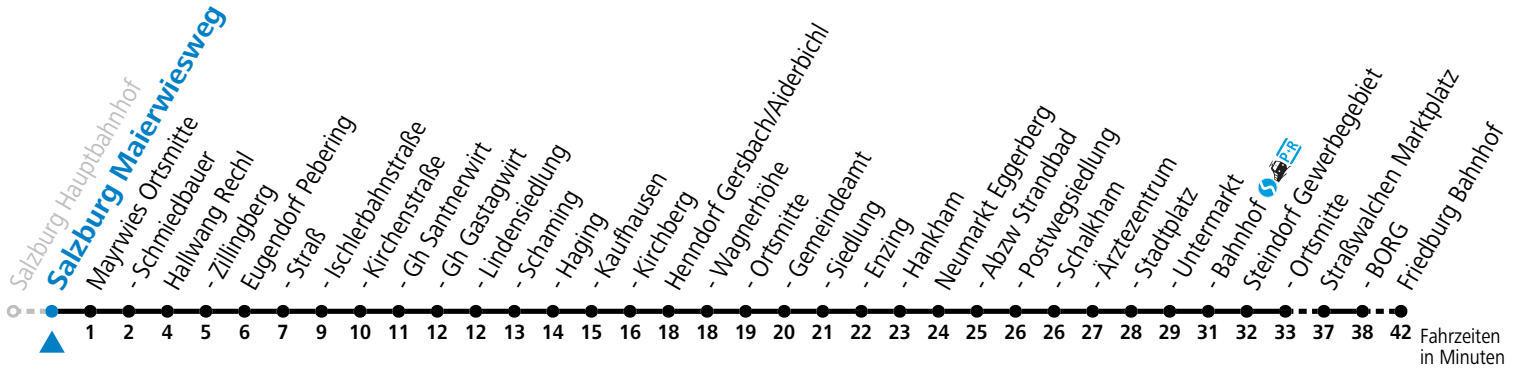

Auf Grund der Linienlänge können nicht alle bedienten Haltestellen im Linienverlauf dargestellt werden. Details im Fahrplanfolder oder unter www.salzburg-verkehr.at

130 Salzburg - Eugendorf - Neumarkt - Straßwalchen - Friedburg