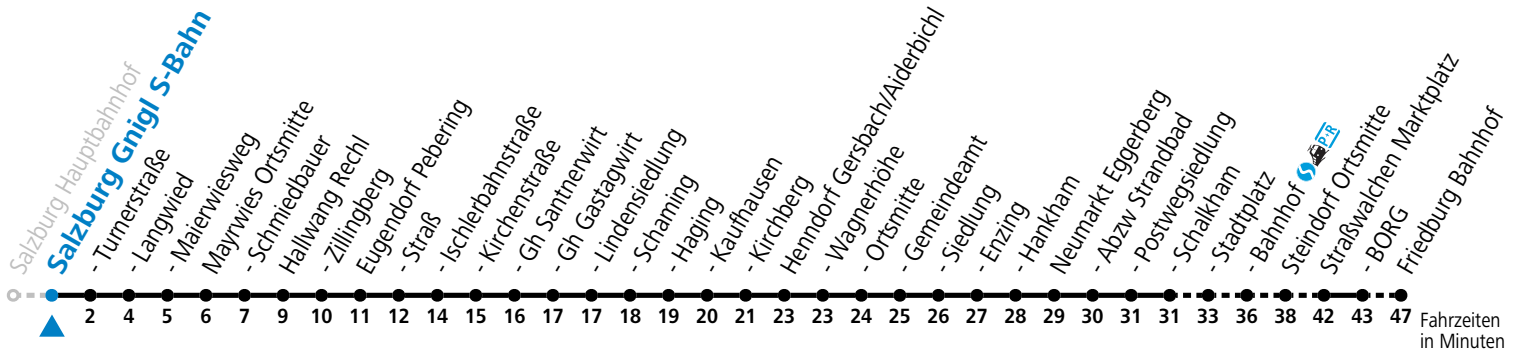

130 Salzburg - Eugendorf - Neumarkt - Straßwalchen - Friedburg

gültig ab 10.12.2023.

Alle Angaben ohne Gewähr.

Montag - Freitag		Samstag		Sonn- und Feiertag	
5	38				
6	03 41	6	13		
7	03 11 41	7	13 43	7	13
8	11 41	8	13 43	8	13
9	11 41	9	13 43	9	13
10	11 41	10	13 43	10	13
11	11 41	11	13 43	11	13
12	11 41	12	13 43	12	13
13	11 41	13	13 43	13	13
14	11 41	14	13 43	14	13
15	11 41	15	13 43	15	13
16	11 21 41	16	13 43	16	13
17	01 11 21 46	17	13 43	17	13
18	01 11 41	18	13 43	18	13
19	13 43	19	13 43	19	13
20	13	20	13 43	20	13
21	23	21	23	21	23
22	23	22	23	22	23
23	23	23	23	23	23
0	23				

Am 24.12. und 31.12. (sofern nicht Sonntag) gilt der Samstag-Fahrplan

Ferien im Bundesland Salzburg: 23.12.2023 bis 07.01.2024, 12. bis 18.02., 23.03. bis 01.04., 06.07. bis 08.09., 24.09. und 26.10. bis 02.11.2024 (Vorbehaltlich Änderungen durch die Schulbehörde)

Auf Grund der Linienlänge können nicht alle bedienten Haltestellen im Linienverlauf dargestellt werden. Details im Fahrplanfolder oder unter www.salzburg-verkehr.at