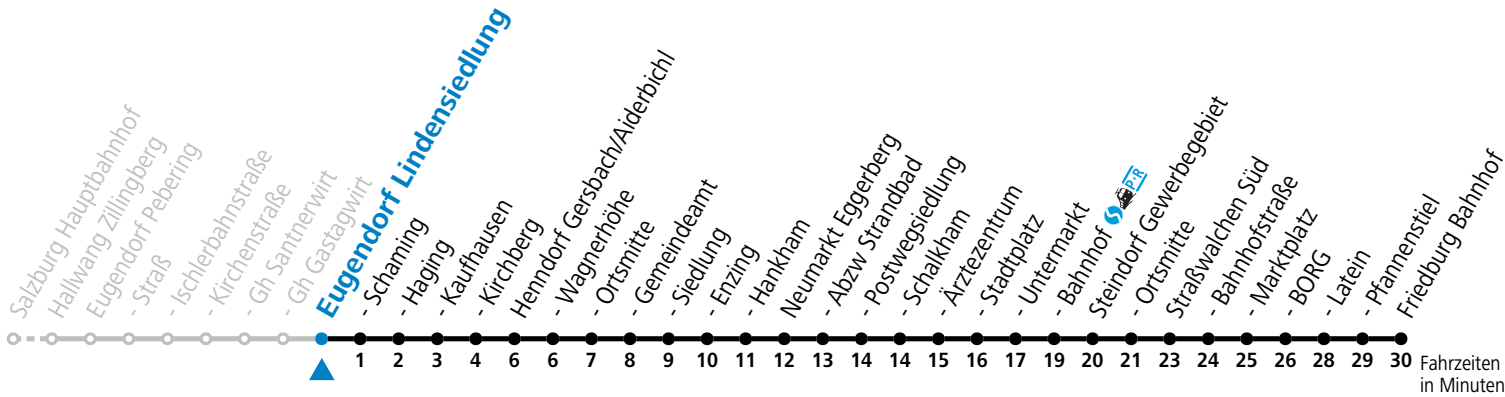

130 Salzburg - Eugendorf - Neumarkt - Straßwalchen - Friedburg

gültig ab 10.12.2023.

Alle Angaben ohne Gewähr.

Montag - Freitag		Samstag		Sonn- und Feiertag	
5	55				
6	20 58	6	30		
7	20 28 58	7	30	7	30
8	28 58	8	00 30	8	30
9	28 58	9	00 30	9	30
10	28 58	10	00 30	10	30
11	28 58	11	00 30	11	30
12	28 58	12	00 30	12	30
13	28 58	13	00 30	13	30
14	28 58	14	00 30	14	30
15	28 58	15	00 30	15	30
16	28 38 58	16	00 30	16	30
17	18 28 38	17	00 30	17	30
18	03 18 28 58	18	00 30	18	30
19	30	19	00 30	19	30
20	00 30	20	00 30	20	30
21	40	21	00 40	21	40
22	40	22	40	22	40
23	40	23	40	23	40
0	40				

Am 24.12. und 31.12. (sofern nicht Sonntag) gilt der Samstag-Fahrplan

Ferien im Bundesland Salzburg: 23.12.2023 bis 07.01.2024, 12. bis 18.02., 23.03. bis 01.04., 06.07. bis 08.09., 24.09. und 26.10. bis 02.11.2024 (Vorbehaltlich Änderungen durch die Schulbehörde)