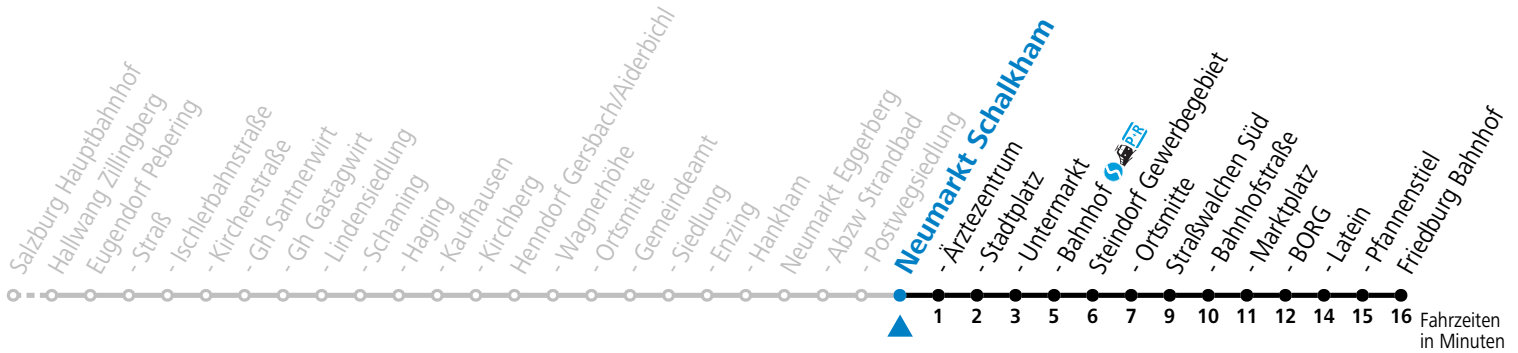

130 Salzburg - Eugendorf - Neumarkt - Straßwalchen - Friedburg

gültig ab 10.12.2023.

Alle Angaben ohne Gewähr.

Montag - Freitag					Samstag			Sonn- und Feiertag	
6	09	31^a	34		6	44			
7	05^a	12	34	42	7	44		7	44
8	12	42			8	14	44	8	44
9	12	42			9	14	44	9	44
10	12	42			10	14	44	10	44
11	12	42			11	14	44	11	44
12	12	42			12	14	44	12	44
13	12	42			13	14	44	13	44
14	12	42			14	14	44	14	44
15	12	42			15	14	44	15	44
16	12	42	52		16	14	44	16	44
17	12	32	42	52	17	14	44	17	44
18	17	32	42		18	14	44	18	44
19	12	44			19	14	44	19	44
20	14	44			20	14	44	20	44
21	54				21	14	54	21	54
22	54				22	54		22	54
23	54				23	54		23	54
0	54								

S = nur Montag bis Freitag, wenn Schultag in Salzburg   a = bis Neumarkt Bahnhof

Am 24.12. und 31.12. (sofern nicht Sonntag) gilt der Samstag-Fahrplan

Ferien im Bundesland Salzburg: 23.12.2023 bis 07.01.2024, 12. bis 18.02., 23.03. bis 01.04., 06.07. bis 08.09., 24.09. und 26.10. bis 02.11.2024 (Vorbehaltlich Änderungen durch die Schulbehörde)