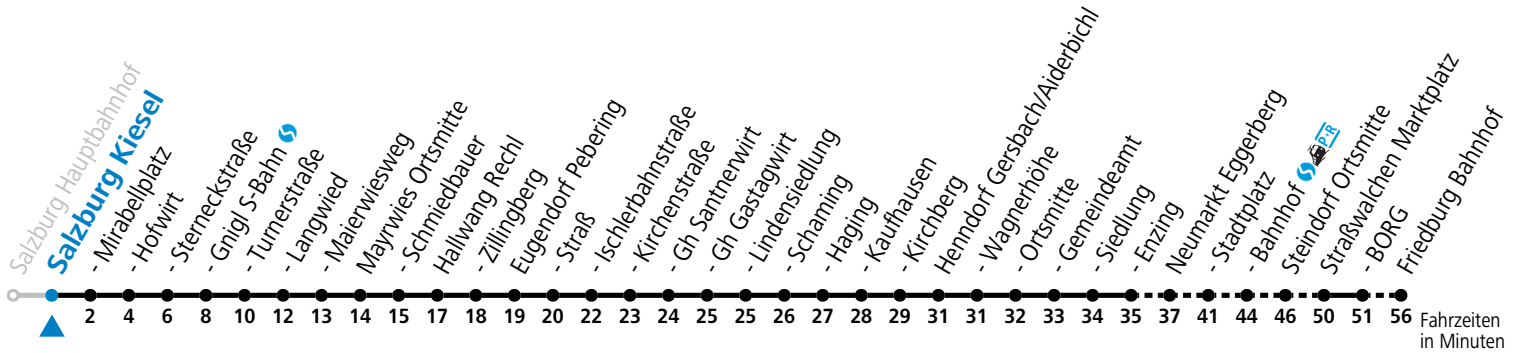

130 Salzburg - Eugendorf - Neumarkt - Straßwalchen - Friedburg

gültig ab 10.12.2023.

Alle Angaben ohne Gewähr.

Montag - Freitag		Samstag		Sonn- und Feiertag	
5	31 56				
6	32 54	6	06		
7	02 32	7	06 36	7	06
8	02 32	8	06 36	8	06
9	02 32	9	06 36	9	06
10	02 32	10	06 36	10	06
11	02 32	11	06 36	11	06
12	02 32	12	06 36	12	06
13	02 32	13	06 36	13	06
14	02 32	14	06 36	14	06
15	02 32	15	06 36	15	06
16	02 12 32 52	16	06 36	16	06
17	02 12 37 52	17	06 36	17	06
18	02 32	18	06 36	18	06
19	06 36	19	06 36	19	06
20	06	20	06 36	20	06
21	16	21	16	21	16
22	16	22	16	22	16
23	16	23	16	23	16
0	16				

Am 24.12. und 31.12. (sofern nicht Sonntag) gilt der Samstag-Fahrplan

Ferien im Bundesland Salzburg: 23.12.2023 bis 07.01.2024, 12. bis 18.02., 23.03. bis 01.04., 06.07. bis 08.09., 24.09. und 26.10. bis 02.11.2024 (Vorbehaltlich Änderungen durch die Schulbehörde)

Auf Grund der Linienlänge können nicht alle bedienten Haltestellen im Linienverlauf dargestellt werden. Details im Fahrplanfolder oder unter www.salzburg-verkehr.at