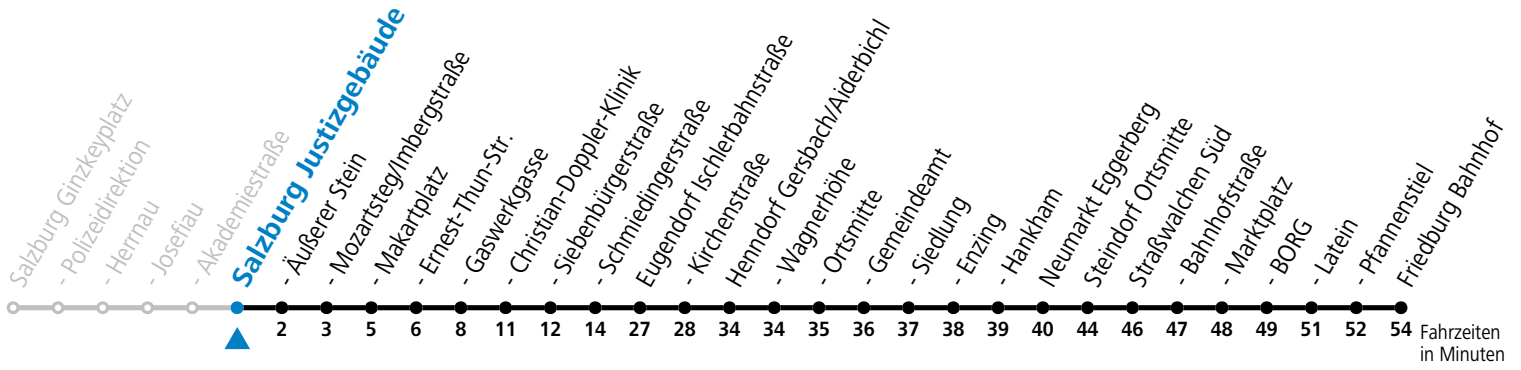

130 Salzburg - Eugendorf - Neumarkt - Straßwalchen - Friedburg

gültig ab 10.12.2023.

Alle Angaben ohne Gewähr.

Montag - Freitag

12	51
13	51
14	51
15	51
16	41
17	29
18	21

Am 24.12. und 31.12. (sofern nicht Sonntag) gilt der Samstag-Fahrplan

Ferien im Bundesland Salzburg: 23.12.2023 bis 07.01.2024, 12. bis 18.02., 23.03. bis 01.04., 06.07. bis 08.09., 24.09. und 26.10. bis 02.11.2024 (Vorbehaltlich Änderungen durch die Schulbehörde)