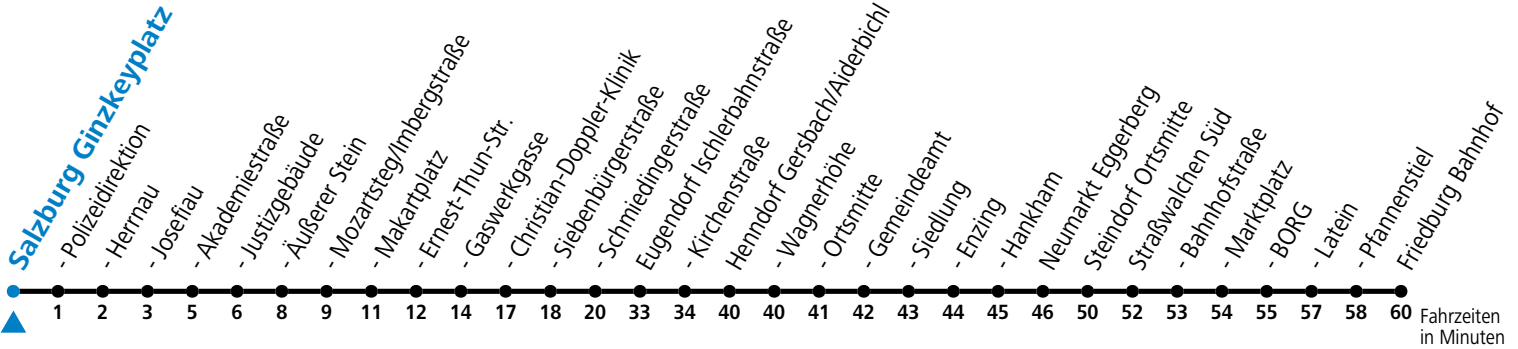

gültig ab 10.12.2023.

Alle Angaben ohne Gewähr.

Montag - Freitag

12	45
13	45
14	45
15	45
16	35
17	23
18	15

Am 24.12. und 31.12. (sofern nicht Sonntag) gilt der Samstag-Fahrplan

Ferien im Bundesland Salzburg: 23.12.2023 bis 07.01.2024, 12. bis 18.02., 23.03. bis 01.04., 06.07. bis 08.09., 24.09. und 26.10. bis 02.11.2024 (Vorbehaltlich Änderungen durch die Schulbehörde)