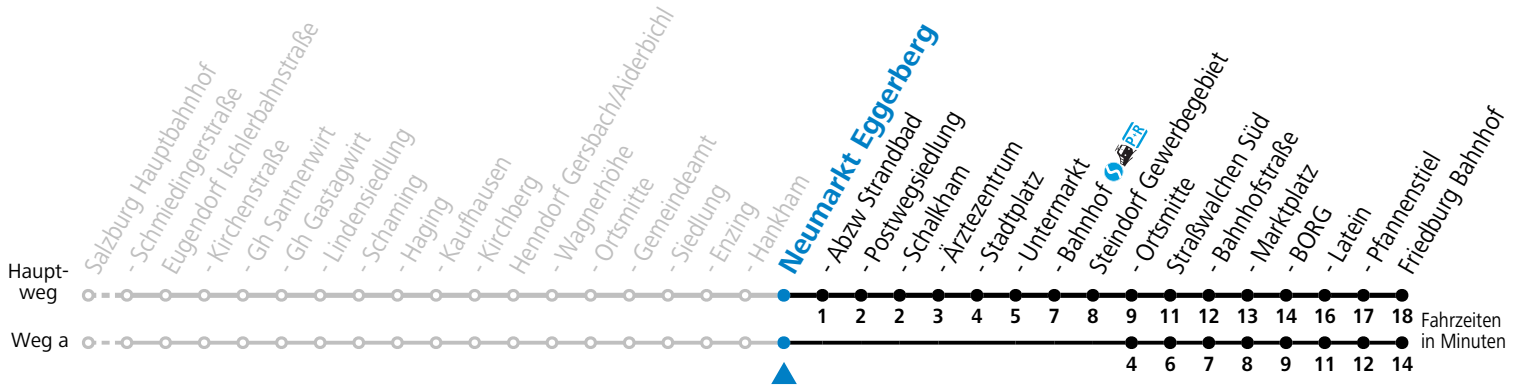

130 Salzburg - Eugendorf - Neumarkt - Straßwalchen - Friedburg

gültig ab 10.12.2023.

Alle Angaben ohne Gewähr.

Montag - Freitag					Samstag			Sonn- und Feiertag			
6	07	32			6	42					
7	03^b_S	10	32	40	7	42		7	42		
8	10	40			8	12	42		8	42	
9	10	40			9	12	42		9	42	
10	10	40			10	12	42		10	42	
11	10	40			11	12	42		11	42	
12	10	40			12	12	42		12	42	
13	10	31^a	40		13	12	42		13	42	
14	10	31^a	40		14	12	42		14	42	
15	10	31^a	40		15	12	42		15	42	
16	10	31^a	40	50	16	12	42		16	42	
17	10	21^a	30	40	50	17	12	42		17	42
18	09^a	15	30	40	18	12	42		18	42	
19	01^a	10	42		19	12	42		19	42	
20	12	42			20	12	42		20	42	
21	52				21	12	52		21	52	
22	52				22	52			22	52	
23	52				23	52			23	52	
0	52										

S = nur Montag bis Freitag, wenn Schultag in Salzburg   a = fährt Weg a   b = bis Neumarkt Bahnhof

Am 24.12. und 31.12. (sofern nicht Sonntag) gilt der Samstag-Fahrplan

Ferien im Bundesland Salzburg: 23.12.2023 bis 07.01.2024, 12. bis 18.02., 23.03. bis 01.04., 06.07. bis 08.09., 24.09. und 26.10. bis 02.11.2024 (Vorbehaltlich Änderungen durch die Schulbehörde)