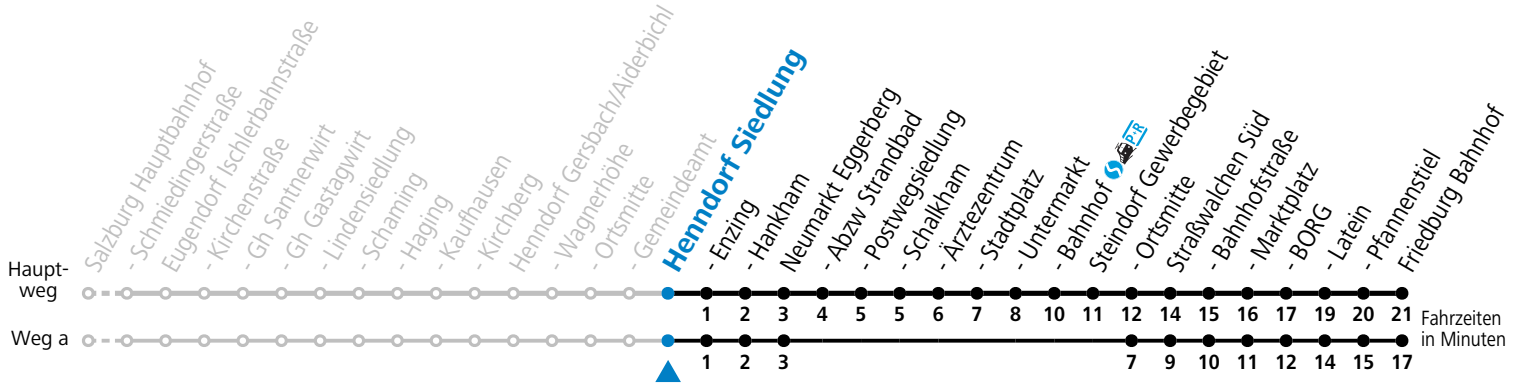

130 Salzburg - Eugendorf - Neumarkt - Straßwalchen - Friedburg

gültig ab 10.12.2023.

Alle Angaben ohne Gewähr.

Montag - Freitag		Samstag		Sonn- und Feiertag	
6	04 29	6	39		
7	00^b 07 29 37	7	39	7	39
8	07 37	8	09 39	8	39
9	07 37	9	09 39	9	39
10	07 37	10	09 39	10	39
11	07 37	11	09 39	11	39
12	07 37	12	09 39	12	39
13	07 28^a 37	13	09 39	13	39
14	07 28^a 37	14	09 39	14	39
15	07 28^a 37	15	09 39	15	39
16	07 28^a 37 47	16	09 39	16	39
17	07 18^a 27 37 47	17	09 39	17	39
18	06^a 12 27 37 58^a	18	09 39	18	39
19	07 39	19	09 39	19	39
20	09 39	20	09 39	20	39
21	49	21	09 49	21	49
22	49	22	49	22	49
23	49	23	49	23	49
0	49				

S = nur Montag bis Freitag, wenn Schultag in Salzburg   a = fährt Weg a   b = bis Neumarkt Bahnhof

Am 24.12. und 31.12. (sofern nicht Sonntag) gilt der Samstag-Fahrplan

Ferien im Bundesland Salzburg: 23.12.2023 bis 07.01.2024, 12. bis 18.02., 23.03. bis 01.04., 06.07. bis 08.09., 24.09. und 26.10. bis 02.11.2024 (Vorbehaltlich Änderungen durch die Schulbehörde)