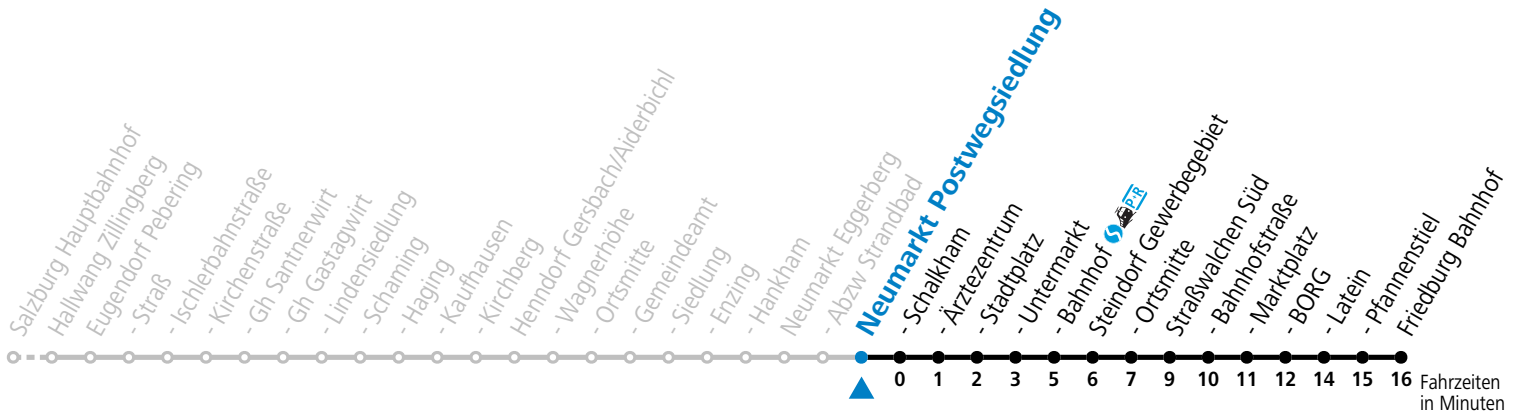

130 Salzburg - Eugendorf - Neumarkt - Straßwalchen - Friedburg

gültig ab 10.12.2023.

Alle Angaben ohne Gewähr.

Montag - Freitag					Samstag			Sonn- und Feiertag		
6	09	31^a	34		6	44				
7	05^a	12	34	42	7	44		7	44	
8	12	42			8	14	44	8	44	
9	12	42			9	14	44	9	44	
10	12	42			10	14	44	10	44	
11	12	42			11	14	44	11	44	
12	12	42			12	14	44	12	44	
13	12	42			13	14	44	13	44	
14	12	42			14	14	44	14	44	
15	12	42			15	14	44	15	44	
16	12	42	52		16	14	44	16	44	
17	12	32	42	52	17	14	44	17	44	
18	17	32	42		18	14	44	18	44	
19	12	44			19	14	44	19	44	
20	14	44			20	14	44	20	44	
21	54				21	14	54	21	54	
22	54				22	54		22	54	
23	54				23	54		23	54	
0	54									

S = nur Montag bis Freitag, wenn Schultag in Salzburg   a = bis Neumarkt Bahnhof

Am 24.12. und 31.12. (sofern nicht Sonntag) gilt der Samstag-Fahrplan

Ferien im Bundesland Salzburg: 23.12.2023 bis 07.01.2024, 12. bis 18.02., 23.03. bis 01.04., 06.07. bis 08.09., 24.09. und 26.10. bis 02.11.2024 (Vorbehaltlich Änderungen durch die Schulbehörde)