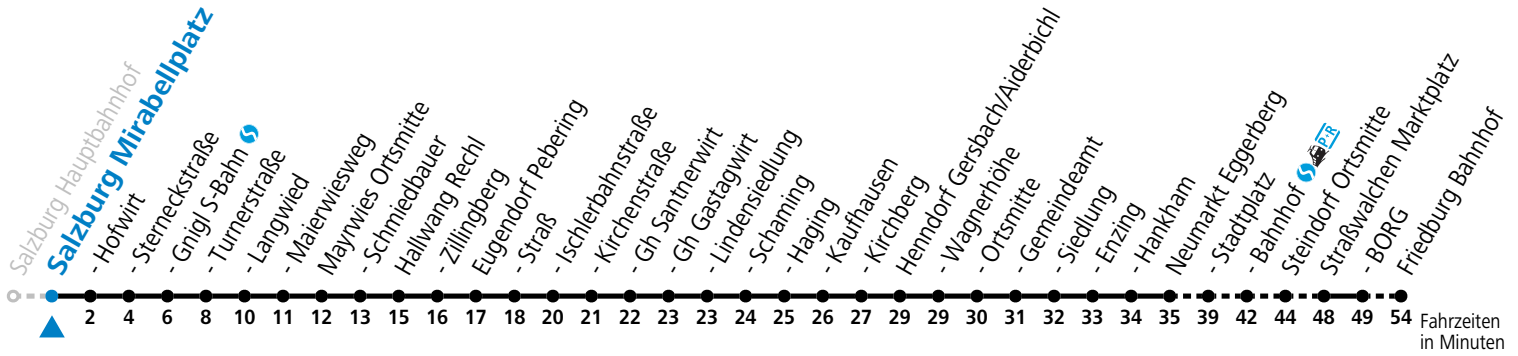

130 Salzburg - Eugendorf - Neumarkt - Straßwalchen - Friedburg

gültig ab 10.12.2023.

Alle Angaben ohne Gewähr.

Montag - Freitag		Samstag		Sonn- und Feiertag	
5	31 56				
6	32 54	6	06		
7	02 32	7	06 36	7	06
8	02 32	8	06 36	8	06
9	02 32	9	06 36	9	06
10	02 32	10	06 36	10	06
11	02 32	11	06 36	11	06
12	02 32	12	06 36	12	06
13	02 32	13	06 36	13	06
14	02 32	14	06 36	14	06
15	02 32	15	06 36	15	06
16	02 12 32 52	16	06 36	16	06
17	02 12 37 52	17	06 36	17	06
18	02 32	18	06 36	18	06
19	06 36	19	06 36	19	06
20	06	20	06 36	20	06
21	16	21	16	21	16
22	16	22	16	22	16
23	16	23	16	23	16
0	16				

Am 24.12. und 31.12. (sofern nicht Sonntag) gilt der Samstag-Fahrplan

Ferien im Bundesland Salzburg: 23.12.2023 bis 07.01.2024, 12. bis 18.02., 23.03. bis 01.04., 06.07. bis 08.09., 24.09. und 26.10. bis 02.11.2024 (Vorbehaltlich Änderungen durch die Schulbehörde)

Auf Grund der Linienlänge können nicht alle bedienten Haltestellen im Linienverlauf dargestellt werden. Details im Fahrplanfolder oder unter www.salzburg-verkehr.at

130 Salzburg - Eugendorf - Neumarkt - Straßwalchen - Friedburg