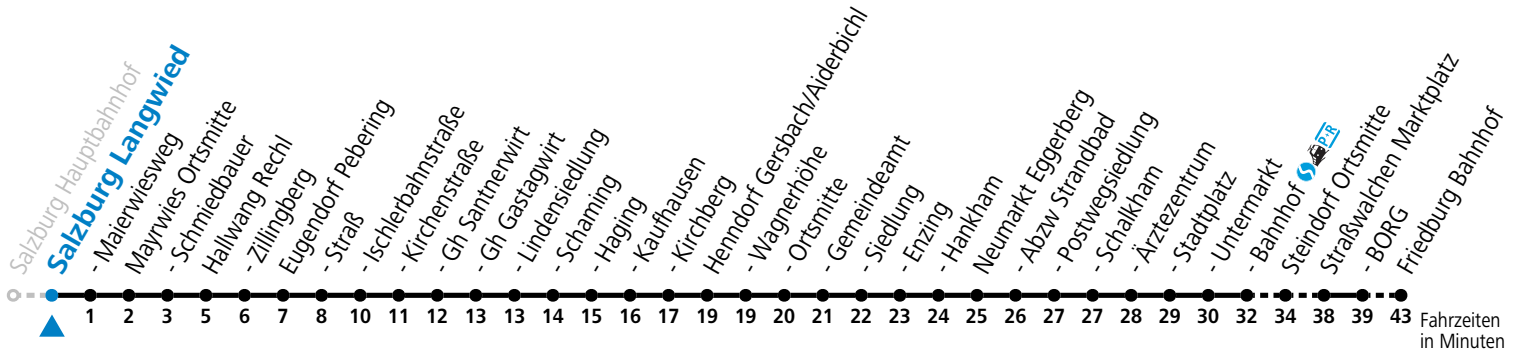

Auf Grund der Linienlänge können nicht alle bedienten Haltestellen im Linienverlauf dargestellt werden. Details im Fahrplanfolder oder unter www.salzburg-verkehr.at

Datum: 20.12.2023 08:51:19; Linie: 93-130-A-10-H; Haltestelle: 56533

130 Salzburg - Eugendorf - Neumarkt - Straßwalchen - Friedburg

gültig ab 10.12.2023.

Alle Angaben ohne Gewähr.

Montag - Freitag		Samstag		Sonn- und Feiertag	
5	40				
6	05 43	6	15		
7	05 13 43	7	15 45	7	15
8	13 43	8	15 45	8	15
9	13 43	9	15 45	9	15
10	13 43	10	15 45	10	15
11	13 43	11	15 45	11	15
12	13 43	12	15 45	12	15
13	13 43	13	15 45	13	15
14	13 43	14	15 45	14	15
15	13 43	15	15 45	15	15
16	13 23 43	16	15 45	16	15
17	03 13 23 48	17	15 45	17	15
18	03 13 43	18	15 45	18	15
19	15 45	19	15 45	19	15
20	15	20	15 45	20	15
21	25	21	25	21	25
22	25	22	25	22	25
23	25	23	25	23	25
0	25				

Auf Grund der Linienlänge können nicht alle bedienten Haltestellen im Linienverlauf dargestellt werden. Details im Fahrplanfolder oder unter www.salzburg-verkehr.at

130 Salzburg - Eugendorf - Neumarkt - Straßwalchen - Friedburg