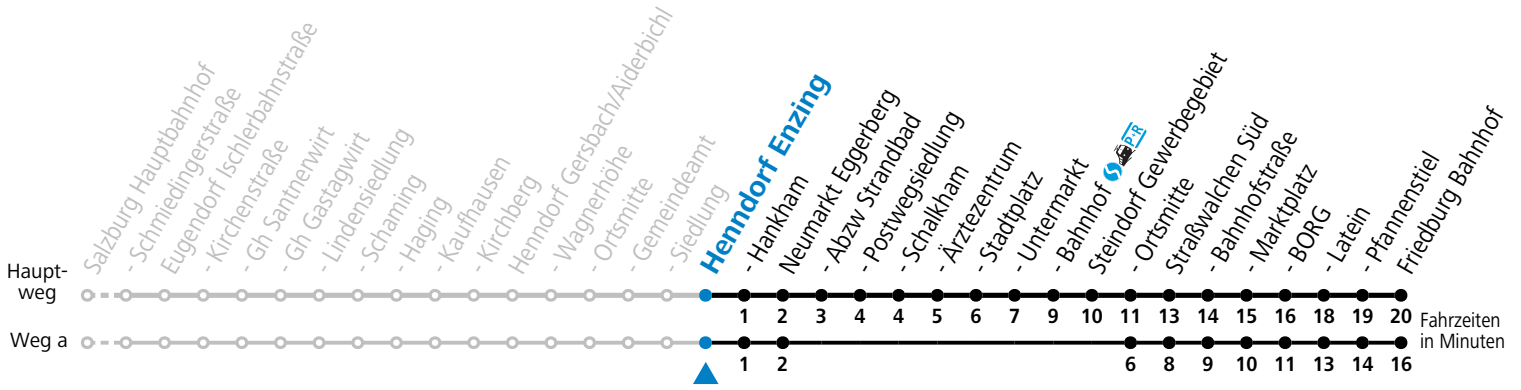

130 Salzburg - Eugendorf - Neumarkt - Straßwalchen - Friedburg

gültig ab 10.12.2023.

Alle Angaben ohne Gewähr.

Montag - Freitag		Samstag		Sonn- und Feiertag	
6	05 30	6	40		
7	01^b₅ 08 30 38	7	40	7	40
8	08 38	8	10 40	8	40
9	08 38	9	10 40	9	40
10	08 38	10	10 40	10	40
11	08 38	11	10 40	11	40
12	08 38	12	10 40	12	40
13	08 29^a 38	13	10 40	13	40
14	08 29^a 38	14	10 40	14	40
15	08 29^a 38	15	10 40	15	40
16	08 29^a 38 48	16	10 40	16	40
17	08 19^a 28 38 48	17	10 40	17	40
18	07^a 13 28 38 59^a	18	10 40	18	40
19	08 40	19	10 40	19	40
20	10 40	20	10 40	20	40
21	50	21	10 50	21	50
22	50	22	50	22	50
23	50	23	50	23	50
0	50				

S = nur Montag bis Freitag, wenn Schultag in Salzburg   a = fährt Weg a   b = bis Neumarkt Bahnhof

Am 24.12. und 31.12. (sofern nicht Sonntag) gilt der Samstag-Fahrplan

Ferien im Bundesland Salzburg: 23.12.2023 bis 07.01.2024, 12. bis 18.02., 23.03. bis 01.04., 06.07. bis 08.09., 24.09. und 26.10. bis 02.11.2024 (Vorbehaltlich Änderungen durch die Schulbehörde)