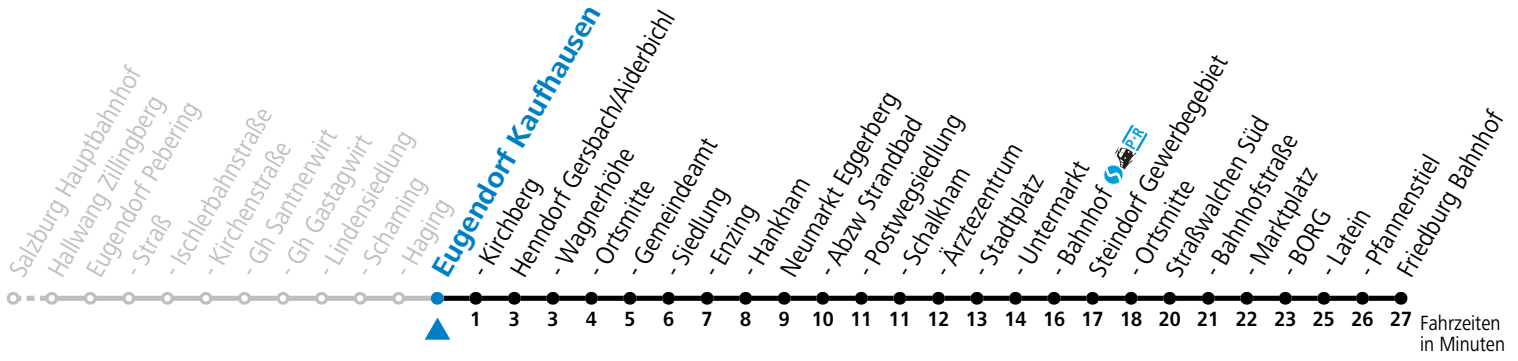

130 Salzburg - Eugendorf - Neumarkt - Straßwalchen - Friedburg

gültig ab 10.12.2023.

Alle Angaben ohne Gewähr.

Montag - Freitag		Samstag		Sonn- und Feiertag	
5	58				
6	23	6	33		
7	01 23 31	7	33	7	33
8	01 31	8	03 33	8	33
9	01 31	9	03 33	9	33
10	01 31	10	03 33	10	33
11	01 31	11	03 33	11	33
12	01 31	12	03 33	12	33
13	01 31	13	03 33	13	33
14	01 31	14	03 33	14	33
15	01 31	15	03 33	15	33
16	01 31 41	16	03 33	16	33
17	01 21 31 41	17	03 33	17	33
18	06 21 31	18	03 33	18	33
19	01 33	19	03 33	19	33
20	03 33	20	03 33	20	33
21	43	21	03 43	21	43
22	43	22	43	22	43
23	43	23	43	23	43
0	43				

Am 24.12. und 31.12. (sofern nicht Sonntag) gilt der Samstag-Fahrplan

Ferien im Bundesland Salzburg: 23.12.2023 bis 07.01.2024, 12. bis 18.02., 23.03. bis 01.04., 06.07. bis 08.09., 24.09. und 26.10. bis 02.11.2024 (Vorbehaltlich Änderungen durch die Schulbehörde)