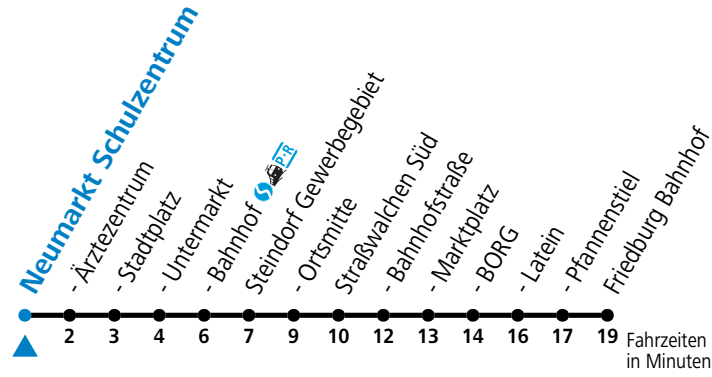

S = nur Montag bis Freitag, wenn Schultag in Salzburg a = bis Neumarkt Bahnhof

Am 24.12. und 31.12. (sofern nicht Sonntag) gilt der Samstag-Fahrplan

Ferien im Bundesland Salzburg: 23.12.2023 bis 07.01.2024, 12. bis 18.02., 23.03. bis 01.04., 06.07. bis 08.09., 24.09. und 26.10. bis 02.11.2024 (Vorbehaltlich Änderungen durch die Schulbehörde)