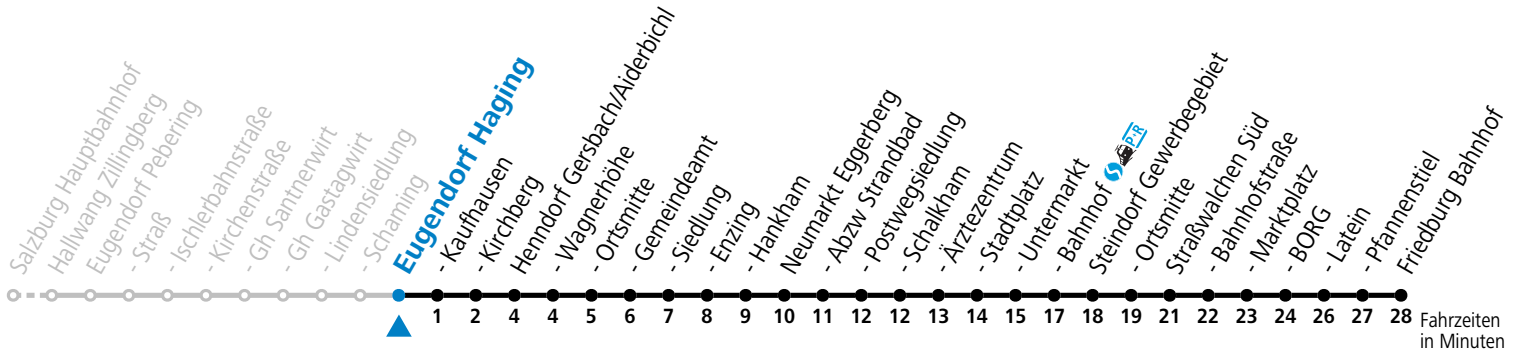

130 Salzburg - Eugendorf - Neumarkt - Straßwalchen - Friedburg

gültig ab 10.12.2023.

Alle Angaben ohne Gewähr.

Montag - Freitag		Samstag		Sonn- und Feiertag	
5	57				
6	22	6	32		
7	00 22 30	7	32	7	32
8	00 30	8	02 32	8	32
9	00 30	9	02 32	9	32
10	00 30	10	02 32	10	32
11	00 30	11	02 32	11	32
12	00 30	12	02 32	12	32
13	00 30	13	02 32	13	32
14	00 30	14	02 32	14	32
15	00 30	15	02 32	15	32
16	00 30 40	16	02 32	16	32
17	00 20 30 40	17	02 32	17	32
18	05 20 30	18	02 32	18	32
19	00 32	19	02 32	19	32
20	02 32	20	02 32	20	32
21	42	21	02 42	21	42
22	42	22	42	22	42
23	42	23	42	23	42
0	42				

Am 24.12. und 31.12. (sofern nicht Sonntag) gilt der Samstag-Fahrplan

Ferien im Bundesland Salzburg: 23.12.2023 bis 07.01.2024, 12. bis 18.02., 23.03. bis 01.04., 06.07. bis 08.09., 24.09. und 26.10. bis 02.11.2024 (Vorbehaltlich Änderungen durch die Schulbehörde)