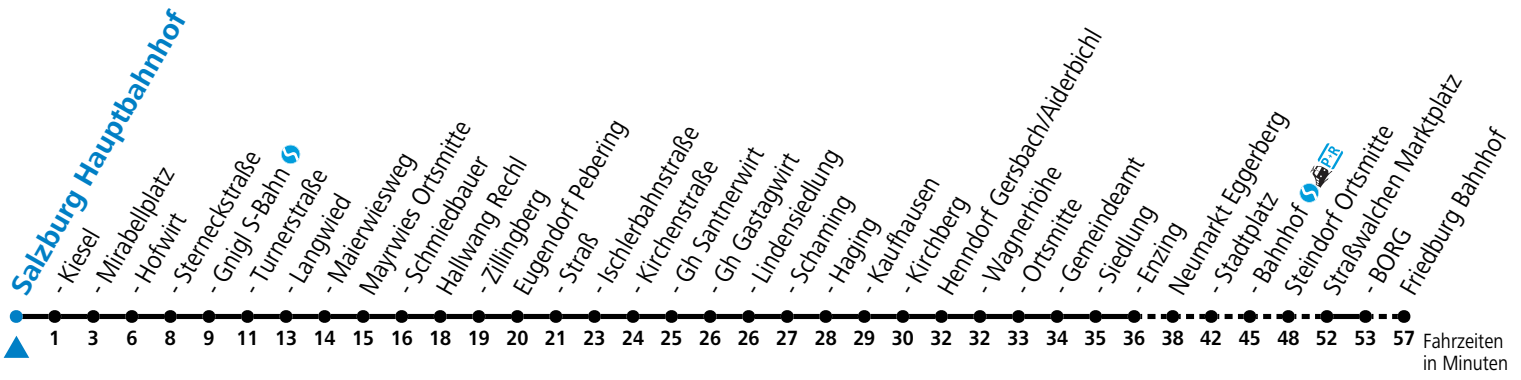

130 Salzburg - Eugendorf - Neumarkt - Straßwalchen - Friedburg

gültig ab 10.12.2023.

Alle Angaben ohne Gewähr.

Montag - Freitag		Samstag		Sonn- und Feiertag	
5	30 55				
6	30 52	6	05		
7	00 30	7	05 35	7	05
8	00 30	8	05 35	8	05
9	00 30	9	05 35	9	05
10	00 30	10	05 35	10	05
11	00 30	11	05 35	11	05
12	00 30	12	05 35	12	05
13	00 30	13	05 35	13	05
14	00 30	14	05 35	14	05
15	00 30	15	05 35	15	05
16	00 10 30 50	16	05 35	16	05
17	00 10 35 50	17	05 35	17	05
18	00 30	18	05 35	18	05
19	05 35	19	05 35	19	05
20	05	20	05 35	20	05
21	15	21	15	21	15
22	15	22	15	22	15
23	15	23	15	23	15
0	15				

Am 24.12. und 31.12. (sofern nicht Sonntag) gilt der Samstag-Fahrplan

Ferien im Bundesland Salzburg: 23.12.2023 bis 07.01.2024, 12. bis 18.02., 23.03. bis 01.04., 06.07. bis 08.09., 24.09. und 26.10. bis 02.11.2024 (Vorbehaltlich Änderungen durch die Schulbehörde)

Auf Grund der Linienlänge können nicht alle bedienten Haltestellen im Linienverlauf dargestellt werden. Details im Fahrplanfolder oder unter www.salzburg-verkehr.at

130 Salzburg - Eugendorf - Neumarkt - Straßwalchen - Friedburg