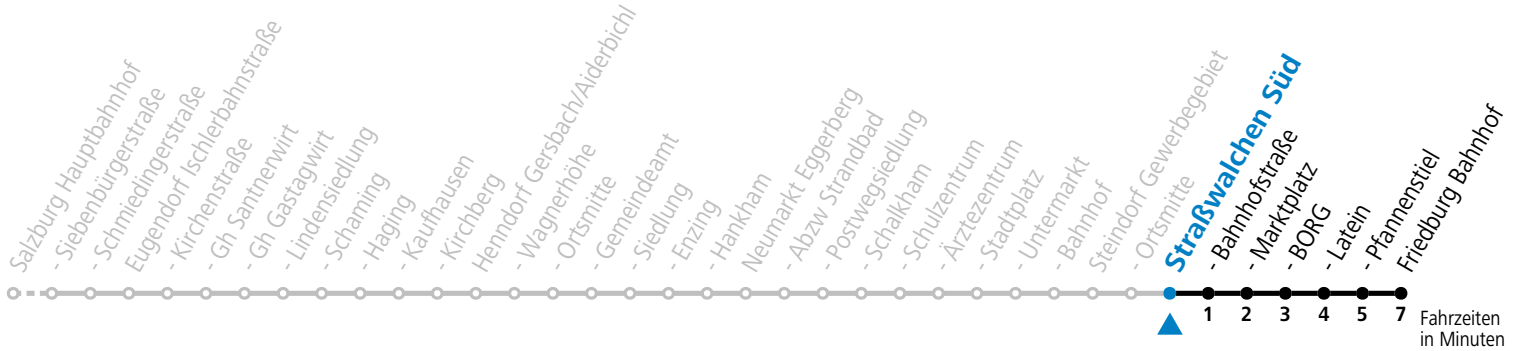

130 Salzburg - Eugendorf - Neumarkt - Straßwalchen - Friedburg

gültig ab 10.12.2023.

Alle Angaben ohne Gewähr.

Montag - Freitag					Samstag		Sonn- und Feiertag	
6	18	43			6	53		
7	19^S	22	44	52	7	53	7	53
8	22	52			8	23 53	8	53
9	22	52			9	23 53	9	53
10	22	52			10	23 53	10	53
11	22	52			11	23 53	11	53
12	22	52			12	23 53	12	53
13	19^S	22	37	52	13	23 53	13	53
14	22	37	52		14	23 53	14	53
15	22	37	52		15	23 53	15	53
16	22	37	52		16	23 53	16	53
17	02	22	27	42 52	17	23 53	17	53
18	02	15	27	42 52	18	23 53	18	53
19	07	22	53		19	23 53	19	53
20	23	53			20	23 53	20	53
					21	23		
22	03				22	03	22	03
23	03				23	03	23	03
0	03				0	03	0	03
1	03							

S = nur Montag bis Freitag, wenn Schultag in Salzburg

Am 24.12. und 31.12. (sofern nicht Sonntag) gilt der Samstag-Fahrplan

Ferien im Bundesland Salzburg: 23.12.2023 bis 07.01.2024, 12. bis 18.02., 23.03. bis 01.04., 06.07. bis 08.09., 24.09. und 26.10. bis 02.11.2024 (Vorbehaltlich Änderungen durch die Schulbehörde)