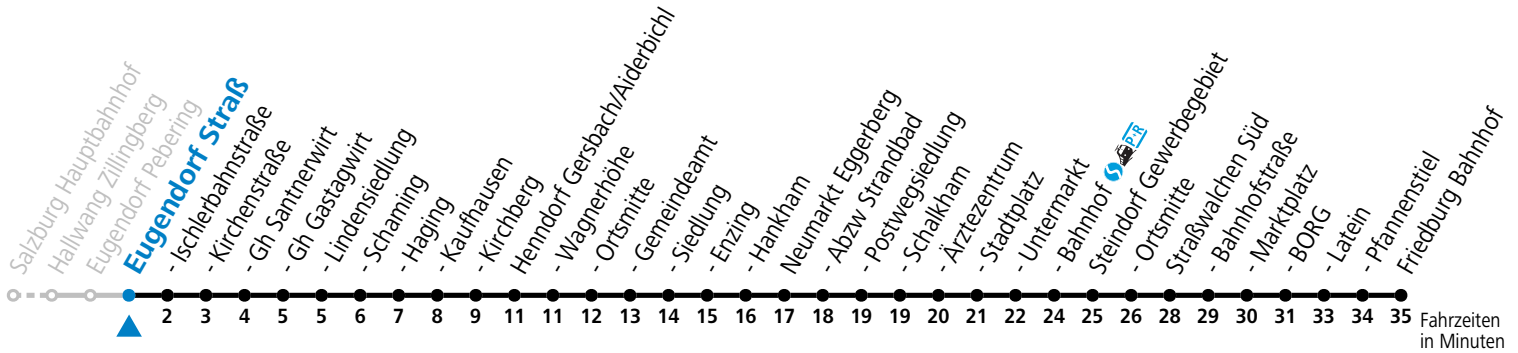

130 Salzburg - Eugendorf - Neumarkt - Straßwalchen - Friedburg

gültig ab 10.12.2023.

Alle Angaben ohne Gewähr.

Montag - Freitag		Samstag		Sonn- und Feiertag	
5	50				
6	15 53	6	25		
7	15 23 53	7	25 55	7	25
8	23 53	8	25 55	8	25
9	23 53	9	25 55	9	25
10	23 53	10	25 55	10	25
11	23 53	11	25 55	11	25
12	23 53	12	25 55	12	25
13	23 53	13	25 55	13	25
14	23 53	14	25 55	14	25
15	23 53	15	25 55	15	25
16	23 33 53	16	25 55	16	25
17	13 23 33 58	17	25 55	17	25
18	13 23 53	18	25 55	18	25
19	25 55	19	25 55	19	25
20	25	20	25 55	20	25
21	35	21	35	21	35
22	35	22	35	22	35
23	35	23	35	23	35
0	35				

Am 24.12. und 31.12. (sofern nicht Sonntag) gilt der Samstag-Fahrplan

Ferien im Bundesland Salzburg: 23.12.2023 bis 07.01.2024, 12. bis 18.02., 23.03. bis 01.04., 06.07. bis 08.09., 24.09. und 26.10. bis 02.11.2024 (Vorbehaltlich Änderungen durch die Schulbehörde)