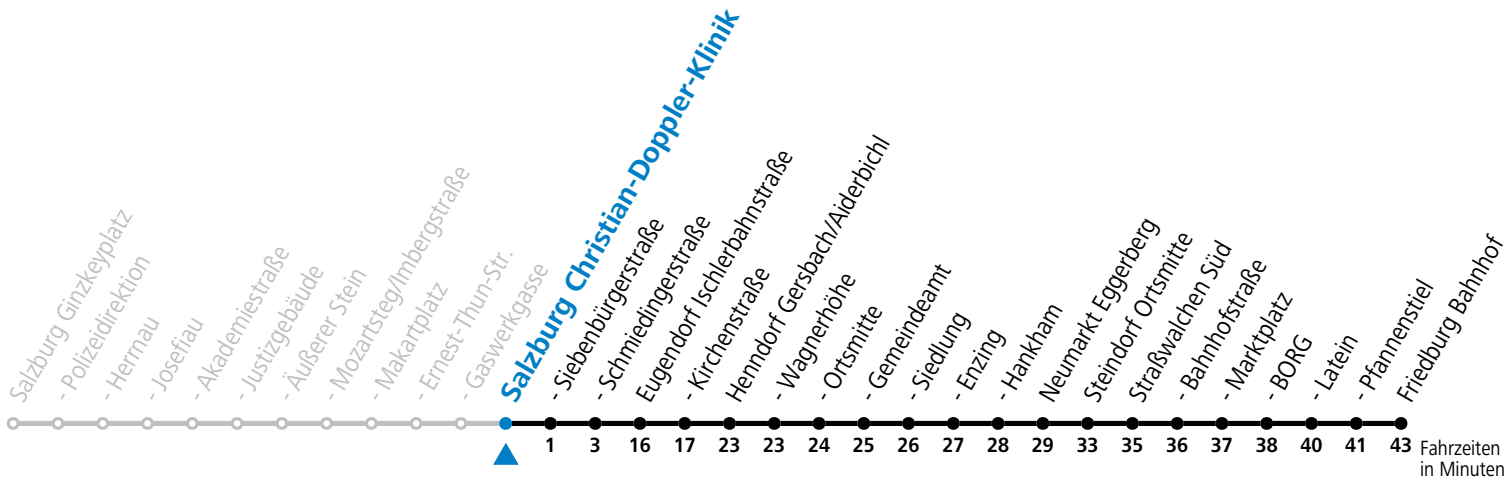

130 Salzburg - Eugendorf - Neumarkt - Straßwalchen - Friedburg

gültig ab 10.12.2023.

Alle Angaben ohne Gewähr.

Montag - Freitag		
13	02	
14	02	
15	02	
16	02	52
17	40	
18	32	

Am 24.12. und 31.12. (sofern nicht Sonntag) gilt der Samstag-Fahrplan

Ferien im Bundesland Salzburg: 23.12.2023 bis 07.01.2024, 12. bis 18.02., 23.03. bis 01.04., 06.07. bis 08.09., 24.09. und 26.10. bis 02.11.2024 (Vorbehaltlich Änderungen durch die Schulbehörde)