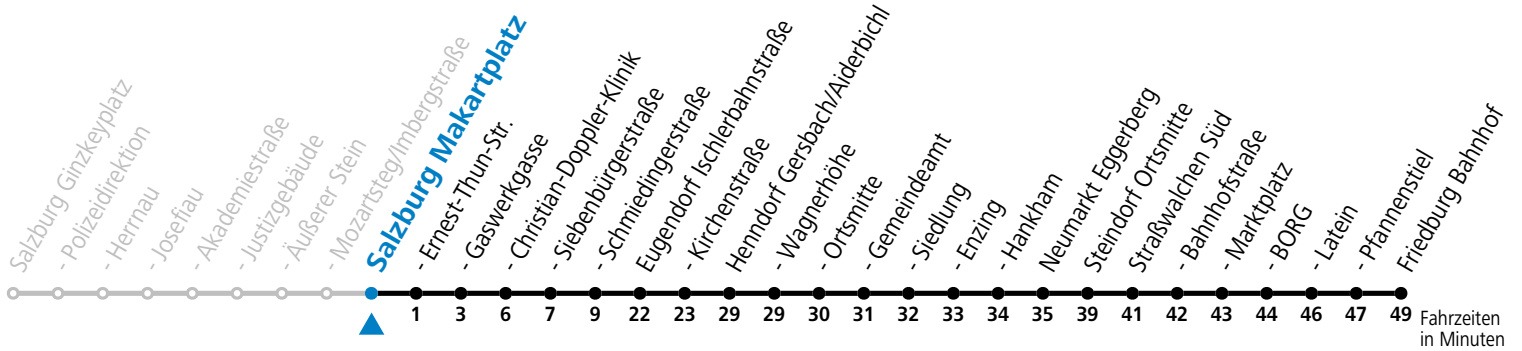

gültig ab 10.12.2023.

Alle Angaben ohne Gewähr.

Montag - Freitag	
12	54
13	54
14	54
15	54
16	44
17	32
18	24

Am 24.12. und 31.12. (sofern nicht Sonntag) gilt der Samstag-Fahrplan

Ferien im Bundesland Salzburg: 23.12.2023 bis 07.01.2024, 12. bis 18.02., 23.03. bis 01.04., 06.07. bis 08.09., 24.09. und 26.10. bis 02.11.2024 (Vorbehaltlich Änderungen durch die Schulbehörde)