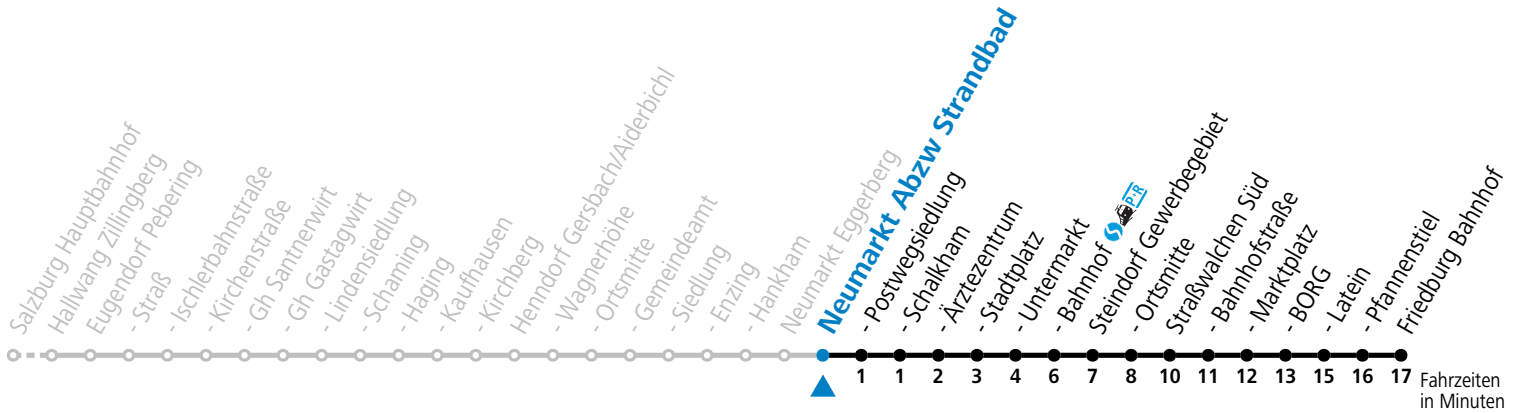

130 Salzburg - Eugendorf - Neumarkt - Straßwalchen - Friedburg

gültig ab 10.12.2023.

Alle Angaben ohne Gewähr.

Montag - Freitag					Samstag			Sonn- und Feiertag		
6	08	33			6	43				
7	04^a_S	11	33	41	7	43		7	43	
8	11	41			8	13	43	8	43	
9	11	41			9	13	43	9	43	
10	11	41			10	13	43	10	43	
11	11	41			11	13	43	11	43	
12	11	41			12	13	43	12	43	
13	11	41			13	13	43	13	43	
14	11	41			14	13	43	14	43	
15	11	41			15	13	43	15	43	
16	11	41	51		16	13	43	16	43	
17	11	31	41	51	17	13	43	17	43	
18	16	31	41		18	13	43	18	43	
19	11	43			19	13	43	19	43	
20	13	43			20	13	43	20	43	
21	53				21	13	53	21	53	
22	53				22	53		22	53	
23	53				23	53		23	53	
0	53									

S = nur Montag bis Freitag, wenn Schultag in Salzburg   a = bis Neumarkt Bahnhof

Am 24.12. und 31.12. (sofern nicht Sonntag) gilt der Samstag-Fahrplan

Ferien im Bundesland Salzburg: 23.12.2023 bis 07.01.2024, 12. bis 18.02., 23.03. bis 01.04., 06.07. bis 08.09., 24.09. und 26.10. bis 02.11.2024 (Vorbehaltlich Änderungen durch die Schulbehörde)