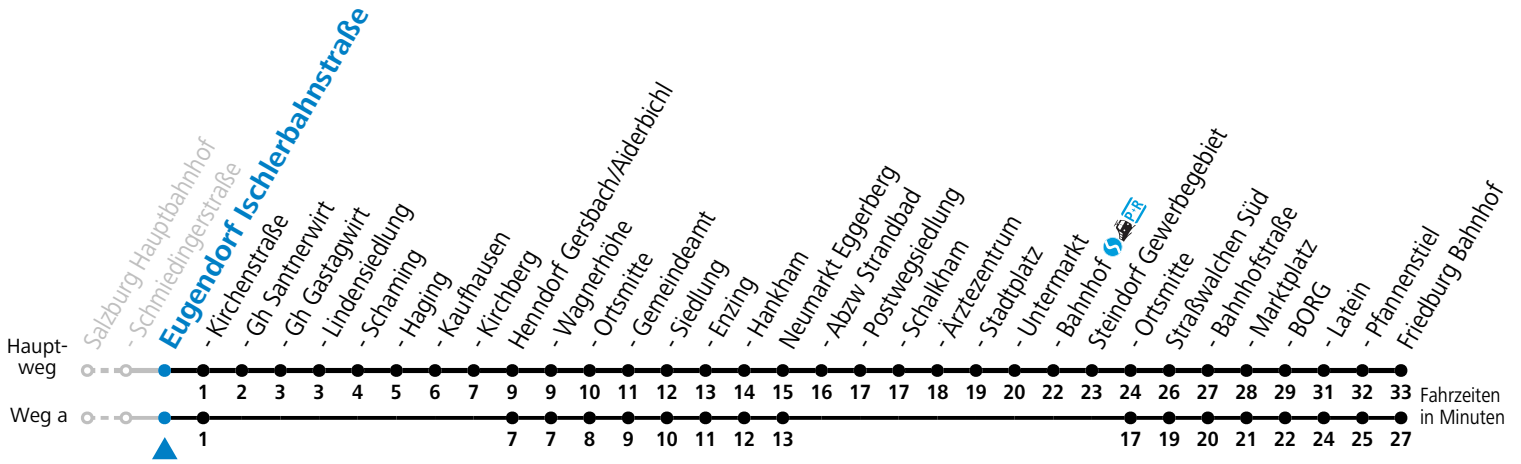

130 Salzburg - Eugendorf - Neumarkt - Straßwalchen - Friedburg

gültig ab 10.12.2023.

Alle Angaben ohne Gewähr.

Montag - Freitag		Samstag		Sonn- und Feiertag	
5	52				
6	17 55	6	27		
7	17 25 55	7	27 57	7	27
8	25 55	8	27 57	8	27
9	25 55	9	27 57	9	27
10	25 55	10	27 57	10	27
11	25 55	11	27 57	11	27
12	25 55	12	27 57	12	27
13	18^a 25 55	13	27 57	13	27
14	18^a 25 55	14	27 57	14	27
15	18^a 25 55	15	27 57	15	27
16	18^a 25 35 55	16	27 57	16	27
17	08^a 15 25 35 56^a	17	27 57	17	27
18	00 15 25 48^a 55	18	27 57	18	27
19	27 57	19	27 57	19	27
20	27	20	27 57	20	27
21	37	21	37	21	37
22	37	22	37	22	37
23	37	23	37	23	37
0	37				

a = fährt Weg a

Am 24.12. und 31.12. (sofern nicht Sonntag) gilt der Samstag-Fahrplan

Ferien im Bundesland Salzburg: 23.12.2023 bis 07.01.2024, 12. bis 18.02., 23.03. bis 01.04., 06.07. bis 08.09., 24.09. und 26.10. bis 02.11.2024 (Vorbehaltlich Änderungen durch die Schulbehörde)