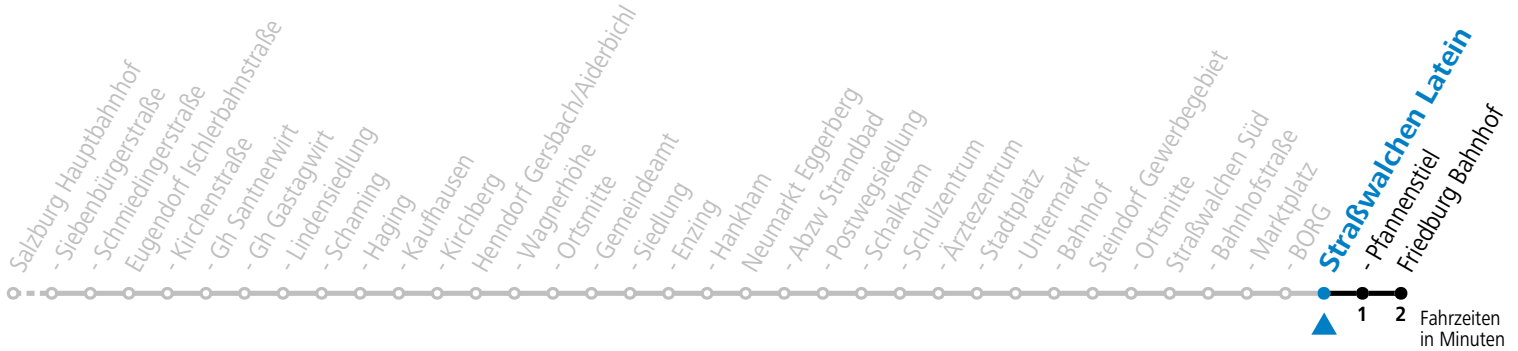

130 Salzburg - Eugendorf - Neumarkt - Straßwalchen - Friedburg

gültig ab 10.12.2023.

Alle Angaben ohne Gewähr.

Montag - Freitag					Samstag		Sonn- und Feiertag	
6	22	47			6	57		
7	25^S	27	49	57	7	57	7	57
8	27	57			8	27 57	8	57
9	27	57			9	27 57	9	57
10	27	57			10	27 57	10	57
11	27	57			11	27 57	11	57
12	27	57			12	27 57	12	57
13	24^S	27	42	57	13	27 57	13	57
14	27	42	57		14	27 57	14	57
15	27	42	57		15	27 57	15	57
16	27	42	57		16	27 57	16	57
17	07	27	32	47 57	17	27 57	17	57
18	07	20	32	47 57	18	27 57	18	57
19	12	27	57		19	27 57	19	57
20	27	57			20	27 57	20	57
					21	27		
22	07				22	07	22	07
23	07				23	07	23	07
0	07				0	07	0	07
1	07							

S = nur Montag bis Freitag, wenn Schultag in Salzburg

Am 24.12. und 31.12. (sofern nicht Sonntag) gilt der Samstag-Fahrplan

Ferien im Bundesland Salzburg: 23.12.2023 bis 07.01.2024, 12. bis 18.02., 23.03. bis 01.04., 06.07. bis 08.09., 24.09. und 26.10. bis 02.11.2024 (Vorbehaltlich Änderungen durch die Schulbehörde)