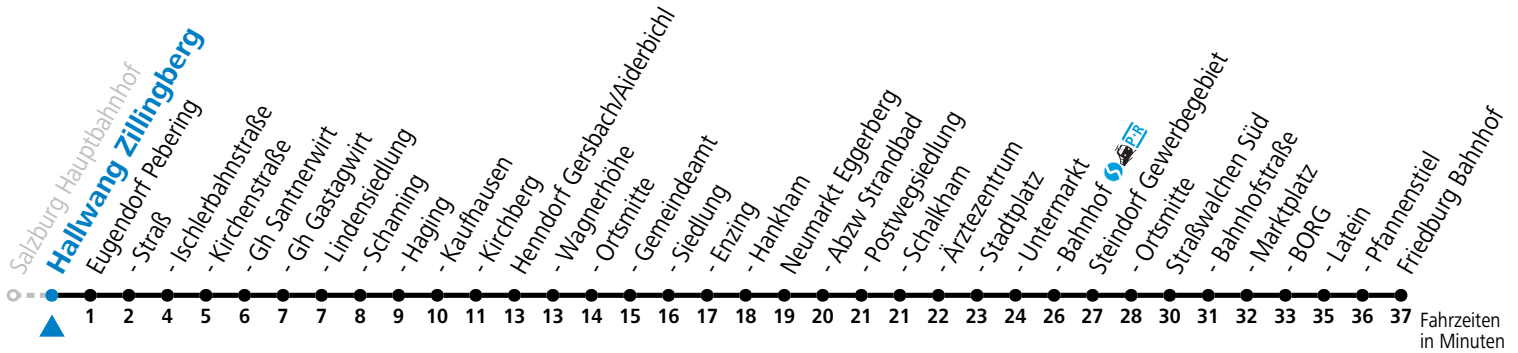

130 Salzburg - Eugendorf - Neumarkt - Straßwalchen - Friedburg

gültig ab 10.12.2023.

Alle Angaben ohne Gewähr.

Montag - Freitag		Samstag		Sonn- und Feiertag	
5	48				
6	13 51	6	23		
7	13 21 51	7	23 53	7	23
8	21 51	8	23 53	8	23
9	21 51	9	23 53	9	23
10	21 51	10	23 53	10	23
11	21 51	11	23 53	11	23
12	21 51	12	23 53	12	23
13	21 51	13	23 53	13	23
14	21 51	14	23 53	14	23
15	21 51	15	23 53	15	23
16	21 31 51	16	23 53	16	23
17	11 21 31 56	17	23 53	17	23
18	11 21 51	18	23 53	18	23
19	23 53	19	23 53	19	23
20	23	20	23 53	20	23
21	33	21	33	21	33
22	33	22	33	22	33
23	33	23	33	23	33
0	33				

Am 24.12. und 31.12. (sofern nicht Sonntag) gilt der Samstag-Fahrplan

Ferien im Bundesland Salzburg: 23.12.2023 bis 07.01.2024, 12. bis 18.02., 23.03. bis 01.04., 06.07. bis 08.09., 24.09. und 26.10. bis 02.11.2024 (Vorbehaltlich Änderungen durch die Schulbehörde)