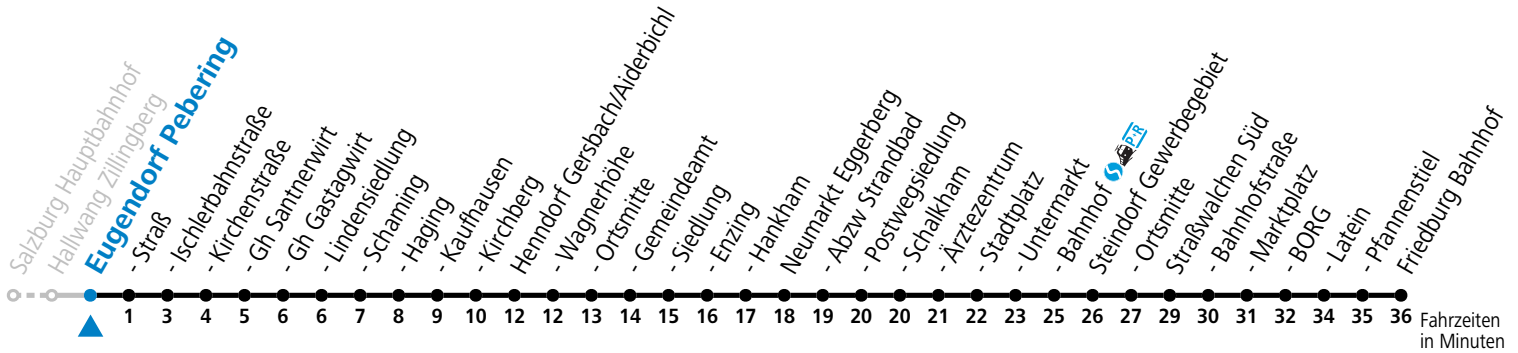

130 Salzburg - Eugendorf - Neumarkt - Straßwalchen - Friedburg

gültig ab 10.12.2023.

Alle Angaben ohne Gewähr.

Montag - Freitag		Samstag		Sonn- und Feiertag	
5	49				
6	14 52	6	24		
7	14 22 52	7	24 54	7	24
8	22 52	8	24 54	8	24
9	22 52	9	24 54	9	24
10	22 52	10	24 54	10	24
11	22 52	11	24 54	11	24
12	22 52	12	24 54	12	24
13	22 52	13	24 54	13	24
14	22 52	14	24 54	14	24
15	22 52	15	24 54	15	24
16	22 32 52	16	24 54	16	24
17	12 22 32 57	17	24 54	17	24
18	12 22 52	18	24 54	18	24
19	24 54	19	24 54	19	24
20	24	20	24 54	20	24
21	34	21	34	21	34
22	34	22	34	22	34
23	34	23	34	23	34
0	34				

Am 24.12. und 31.12. (sofern nicht Sonntag) gilt der Samstag-Fahrplan

Ferien im Bundesland Salzburg: 23.12.2023 bis 07.01.2024, 12. bis 18.02., 23.03. bis 01.04., 06.07. bis 08.09., 24.09. und 26.10. bis 02.11.2024 (Vorbehaltlich Änderungen durch die Schulbehörde)