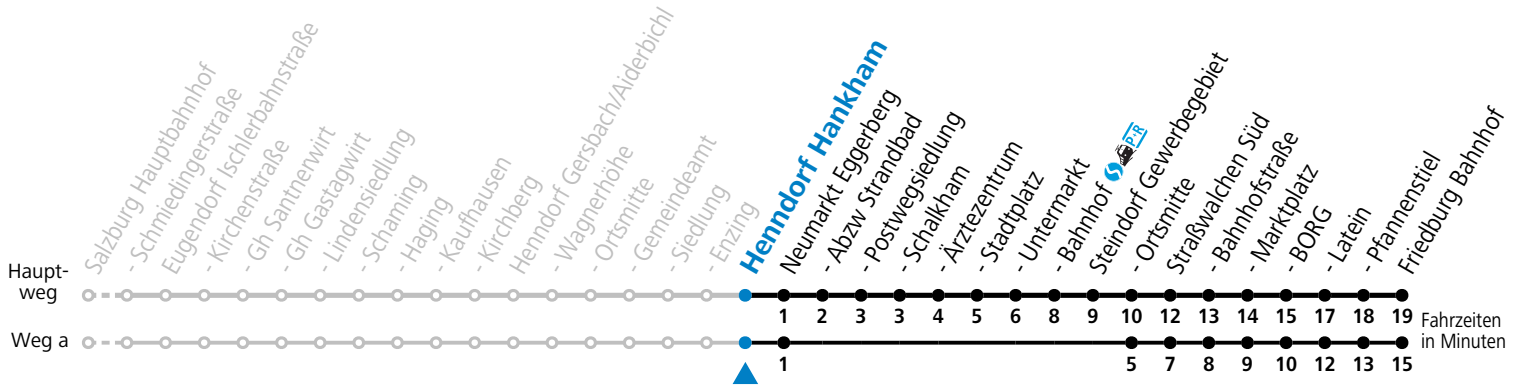

130 Salzburg - Eugendorf - Neumarkt - Straßwalchen - Friedburg

gültig ab 10.12.2023.

Alle Angaben ohne Gewähr.

Montag - Freitag			Samstag			Sonn- und Feiertag		
6	06	31	6	41				
7	02^b_S	09 31 39	7	41	7	41		
8	09	39	8	11 41	8	41		
9	09	39	9	11 41	9	41		
10	09	39	10	11 41	10	41		
11	09	39	11	11 41	11	41		
12	09	39	12	11 41	12	41		
13	09 30^a	39	13	11 41	13	41		
14	09 30^a	39	14	11 41	14	41		
15	09 30^a	39	15	11 41	15	41		
16	09 30^a	39 49	16	11 41	16	41		
17	09 20^a	29 39 49	17	11 41	17	41		
18	08^a	14 29 39	18	11 41	18	41		
19	00^a	09 41	19	11 41	19	41		
20	11	41	20	11 41	20	41		
21	51		21	11 51	21	51		
22	51		22	51	22	51		
23	51		23	51	23	51		
0	51							

S = nur Montag bis Freitag, wenn Schultag in Salzburg   a = fährt Weg a   b = bis Neumarkt Bahnhof

Am 24.12. und 31.12. (sofern nicht Sonntag) gilt der Samstag-Fahrplan

Ferien im Bundesland Salzburg: 23.12.2023 bis 07.01.2024, 12. bis 18.02., 23.03. bis 01.04., 06.07. bis 08.09., 24.09. und 26.10. bis 02.11.2024 (Vorbehaltlich Änderungen durch die Schulbehörde)