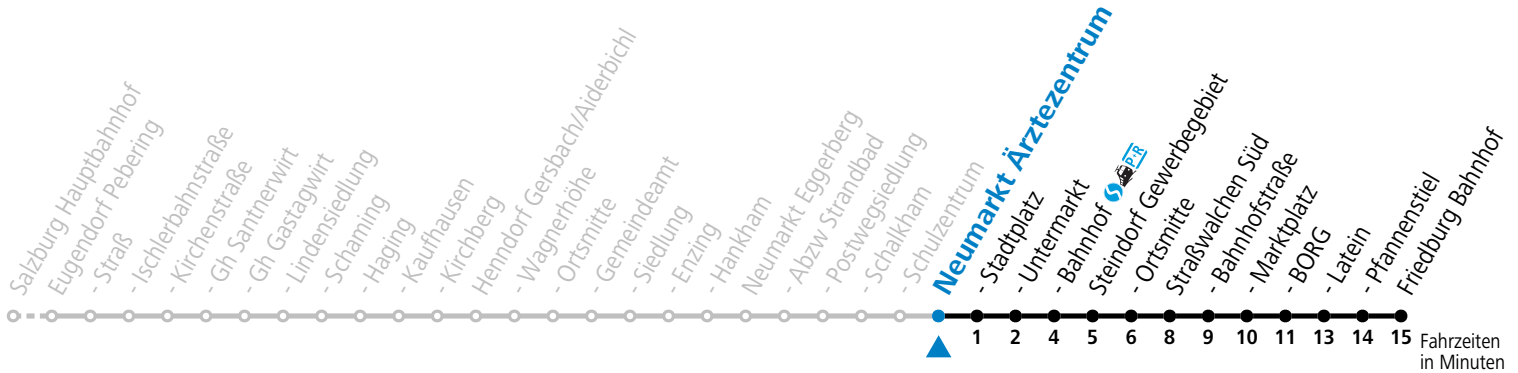

130 Salzburg - Eugendorf - Neumarkt - Straßwalchen - Friedburg

gültig ab 10.12.2023.

Alle Angaben ohne Gewähr.

Montag - Freitag					Samstag					Sonn- und Feiertag				
6	10	32^a	35		6	45								
7	06^a	11^S	13	35 43	7	45				7	45			
8	13	43			8	15	45			8	45			
9	13	43			9	15	45			9	45			
10	13	43			10	15	45			10	45			
11	13	43			11	15	45			11	45			
12	13	43			12	15	45			12	45			
13	10^S	13	43		13	15	45			13	45			
14	13	43			14	15	45			14	45			
15	13	43			15	15	45			15	45			
16	13	43	53		16	15	45			16	45			
17	13	33	43	53	17	15	45			17	45			
18	18	33	43		18	15	45			18	45			
19	13	45			19	15	45			19	45			
20	15	45			20	15	45			20	45			
21	55				21	15	55			21	55			
22	55				22	55				22	55			
23	55				23	55				23	55			
0	55													

S = nur Montag bis Freitag, wenn Schultag in Salzburg   a = bis Neumarkt Bahnhof

Am 24.12. und 31.12. (sofern nicht Sonntag) gilt der Samstag-Fahrplan

Ferien im Bundesland Salzburg: 23.12.2023 bis 07.01.2024, 12. bis 18.02., 23.03. bis 01.04., 06.07. bis 08.09., 24.09. und 26.10. bis 02.11.2024 (Vorbehaltlich Änderungen durch die Schulbehörde)