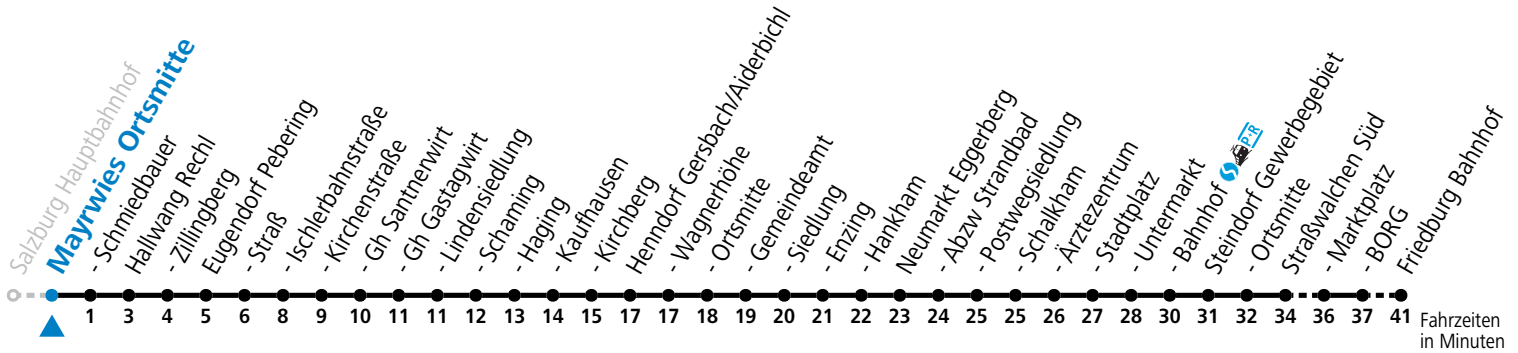

130 Salzburg - Eugendorf - Neumarkt - Straßwalchen - Friedburg

gültig ab 10.12.2023.

Alle Angaben ohne Gewähr.

Montag - Freitag		Samstag		Sonn- und Feiertag	
5	44				
6	09 47	6	19		
7	09 17 47	7	19 49	7	19
8	17 47	8	19 49	8	19
9	17 47	9	19 49	9	19
10	17 47	10	19 49	10	19
11	17 47	11	19 49	11	19
12	17 47	12	19 49	12	19
13	17 47	13	19 49	13	19
14	17 47	14	19 49	14	19
15	17 47	15	19 49	15	19
16	17 27 47	16	19 49	16	19
17	07 17 27 52	17	19 49	17	19
18	07 17 47	18	19 49	18	19
19	19 49	19	19 49	19	19
20	19	20	19 49	20	19
21	29	21	29	21	29
22	29	22	29	22	29
23	29	23	29	23	29
0	29				

Am 24.12. und 31.12. (sofern nicht Sonntag) gilt der Samstag-Fahrplan
Ferien im Bundesland Salzburg: 23.12.2023 bis 07.01.2024, 12. bis 18.02., 23.03. bis 01.04., 06.07. bis 08.09., 24.09. und 26.10. bis 02.11.2024 (Vorbehaltlich Änderungen durch die Schulbehörde)
Auf Grund der Linienlänge können nicht alle bedienten Haltestellen im Linienverlauf dargestellt werden. Details im Fahrplanfolder oder unter www.salzburg-verkehr.at