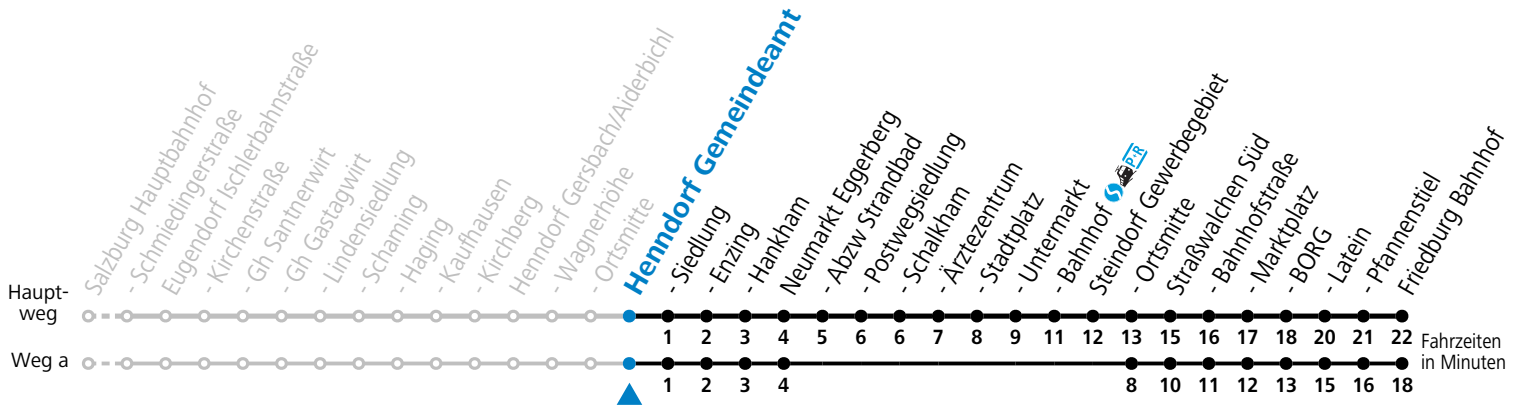

130 Salzburg - Eugendorf - Neumarkt - Straßwalchen - Friedburg

gültig ab 10.12.2023.

Alle Angaben ohne Gewähr.

Montag - Freitag					Samstag		Sonn- und Feiertag	
6	03	28	59^b		6	38		
7	06	28	36		7	38	7	38
8	06	36			8	08 38	8	38
9	06	36			9	08 38	9	38
10	06	36			10	08 38	10	38
11	06	36			11	08 38	11	38
12	06	36			12	08 38	12	38
13	06	27^a	36		13	08 38	13	38
14	06	27^a	36		14	08 38	14	38
15	06	27^a	36		15	08 38	15	38
16	06	27^a	36	46	16	08 38	16	38
17	06	17^a	26	36 46	17	08 38	17	38
18	05^a	11	26	36 57^a	18	08 38	18	38
19	06	38			19	08 38	19	38
20	08	38			20	08 38	20	38
21	48				21	08 48	21	48
22	48				22	48	22	48
23	48				23	48	23	48
0	48							

S = nur Montag bis Freitag, wenn Schultag in Salzburg   a = fährt Weg a   b = bis Neumarkt Bahnhof

Am 24.12. und 31.12. (sofern nicht Sonntag) gilt der Samstag-Fahrplan

Ferien im Bundesland Salzburg: 23.12.2023 bis 07.01.2024, 12. bis 18.02., 23.03. bis 01.04., 06.07. bis 08.09., 24.09. und 26.10. bis 02.11.2024 (Vorbehaltlich Änderungen durch die Schulbehörde)