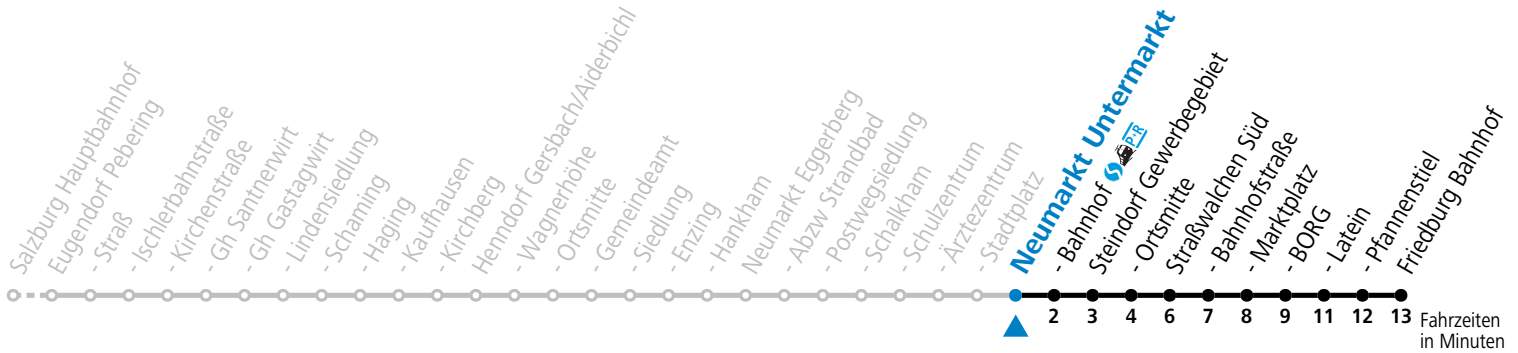

130 Salzburg - Eugendorf - Neumarkt - Straßwalchen - Friedburg

gültig ab 10.12.2023.

Alle Angaben ohne Gewähr.

Montag - Freitag					Samstag		Sonn- und Feiertag	
6	12	34^a	37		6	47		
7	08^a	13^S	15	37	45	7	47	
8	15	45			8	17	47	
9	15	45			9	17	47	
10	15	45			10	17	47	
11	15	45			11	17	47	
12	15	45			12	17	47	
13	12^S	15	45		13	17	47	
14	15	45			14	17	47	
15	15	45			15	17	47	
16	15	45	55		16	17	47	
17	15	35	45	55	17	17	47	
18	20	35	45		18	17	47	
19	15	47			19	17	47	
20	17	47			20	17	47	
21	57				21	17	57	
22	57				22	57		
23	57				23	57		
0	57							

S = nur Montag bis Freitag, wenn Schultag in Salzburg   a = bis Neumarkt Bahnhof

Am 24.12. und 31.12. (sofern nicht Sonntag) gilt der Samstag-Fahrplan

Ferien im Bundesland Salzburg: 23.12.2023 bis 07.01.2024, 12. bis 18.02., 23.03. bis 01.04., 06.07. bis 08.09., 24.09. und 26.10. bis 02.11.2024 (Vorbehaltlich Änderungen durch die Schulbehörde)