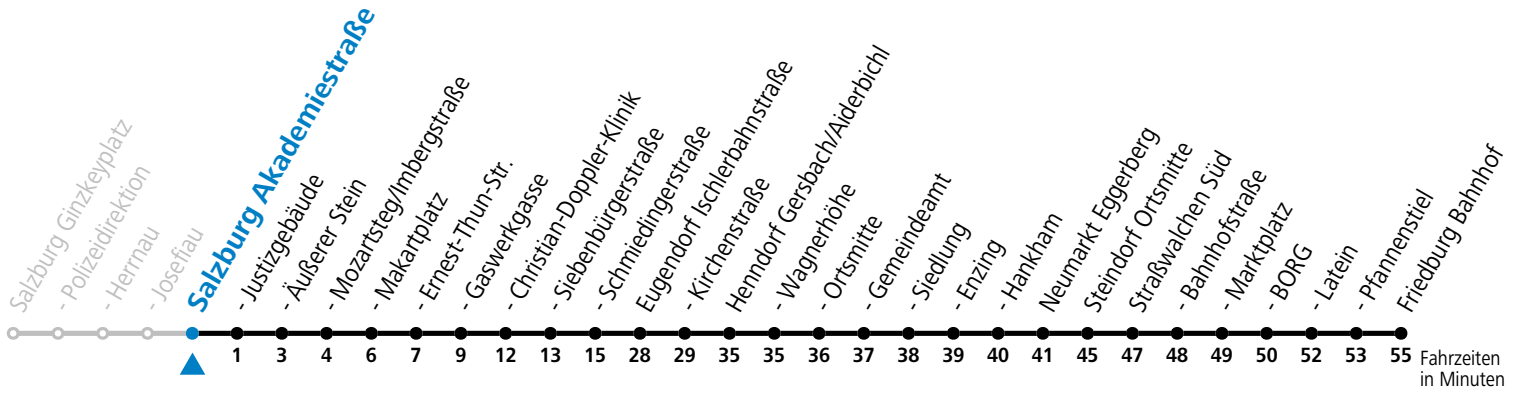

130 Salzburg - Eugendorf - Neumarkt - Straßwalchen - Friedburg

gültig ab 10.12.2023.

Alle Angaben ohne Gewähr.

Montag - Freitag

12	50
13	50
14	50
15	50
16	40
17	28
18	20

Am 24.12. und 31.12. (sofern nicht Sonntag) gilt der Samstag-Fahrplan

Ferien im Bundesland Salzburg: 23.12.2023 bis 07.01.2024, 12. bis 18.02., 23.03. bis 01.04., 06.07. bis 08.09., 24.09. und 26.10. bis 02.11.2024 (Vorbehaltlich Änderungen durch die Schulbehörde)