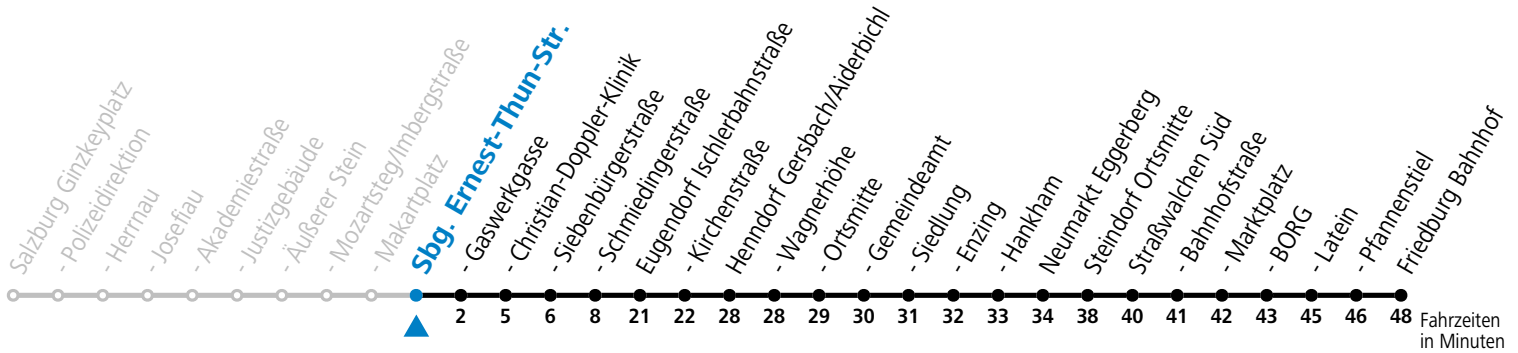

130 Salzburg - Eugendorf - Neumarkt - Straßwalchen - Friedburg

gültig ab 10.12.2023.

Alle Angaben ohne Gewähr.

Montag - Freitag

12	57
13	57
14	57
15	57
16	47
17	35
18	27

Am 24.12. und 31.12. (sofern nicht Sonntag) gilt der Samstag-Fahrplan

Ferien im Bundesland Salzburg: 23.12.2023 bis 07.01.2024, 12. bis 18.02., 23.03. bis 01.04., 06.07. bis 08.09., 24.09. und 26.10. bis 02.11.2024 (Vorbehaltlich Änderungen durch die Schulbehörde)