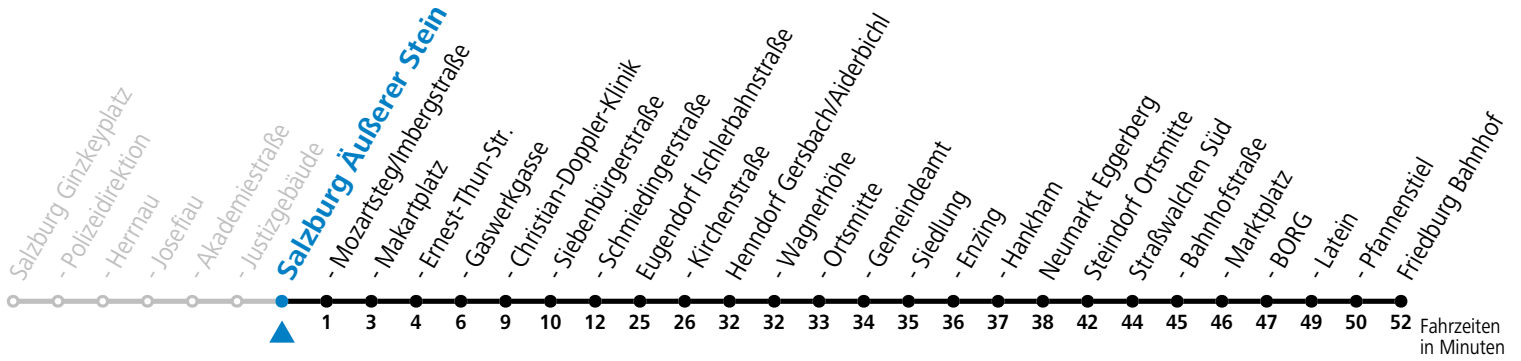

130 Salzburg - Eugendorf - Neumarkt - Straßwalchen - Friedburg

gültig ab 10.12.2023.

Alle Angaben ohne Gewähr.

Montag - Freitag

12	53
13	53
14	53
15	53
16	43
17	31
18	23

Am 24.12. und 31.12. (sofern nicht Sonntag) gilt der Samstag-Fahrplan

Ferien im Bundesland Salzburg: 23.12.2023 bis 07.01.2024, 12. bis 18.02., 23.03. bis 01.04., 06.07. bis 08.09., 24.09. und 26.10. bis 02.11.2024 (Vorbehaltlich Änderungen durch die Schulbehörde)